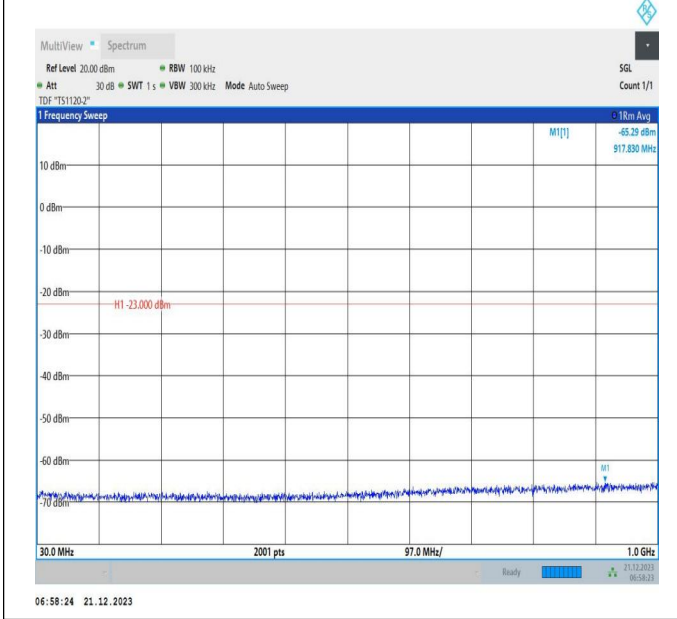

66-66-10MHz-15MHz-64QAM-64QAM-132351-132471-1RB#
0-1RB#74-0.009~0.15MHz-PASS

66-66-10MHz-15MHz-64QAM-64QAM-132351-132471-1RB#
0-1RB#74-30~1000MHz-PASS