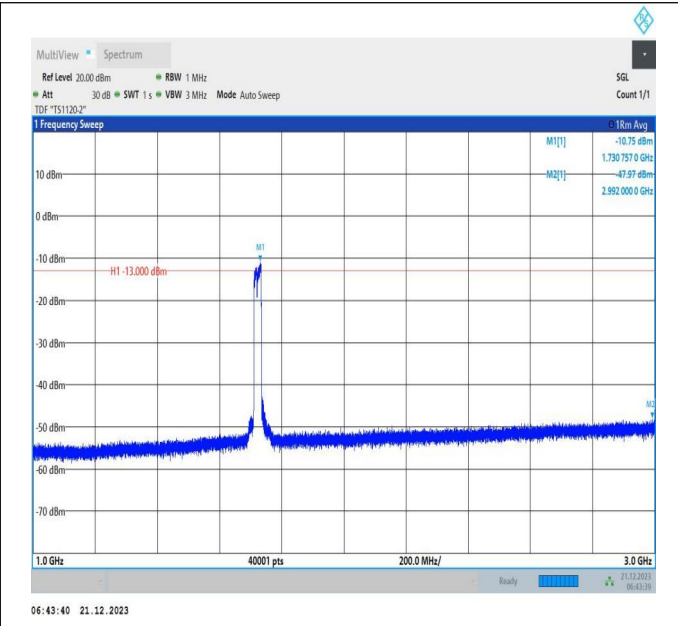

66-66-10MHz-15MHz-16QAM-16QAM-132025-132145-50RB#0-75RB#0-0.15~30MHz-PASS

66-66-10MHz-15MHz-16QAM-16QAM-132025-132145-50RB
#0-75RB#0-1000~3000MHz-PASS