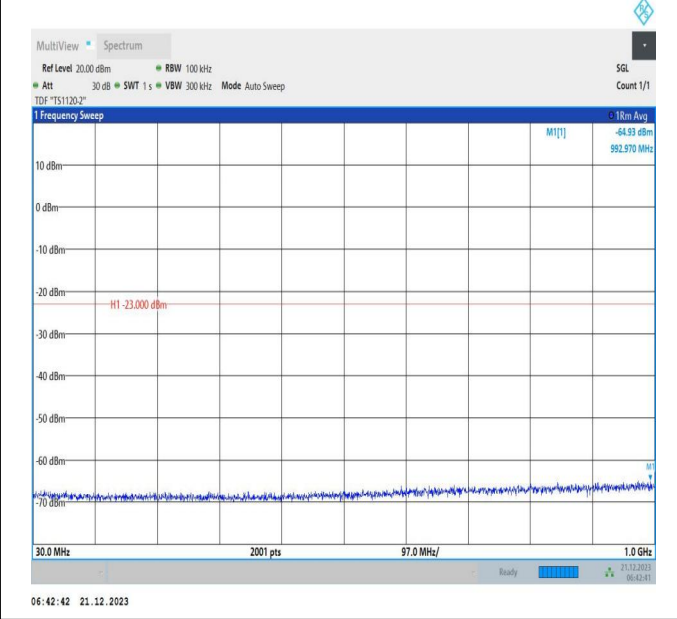

66-66-10MHz-15MHz-QPSK-QPSK-132025-132145-50RB#0-75RB#0-0.009~0.15MHz-PASS

66-66-10MHz-15MHz-QPSK-QPSK-132025-132145-50RB#0-75RB#0-30~100MHz-PASS