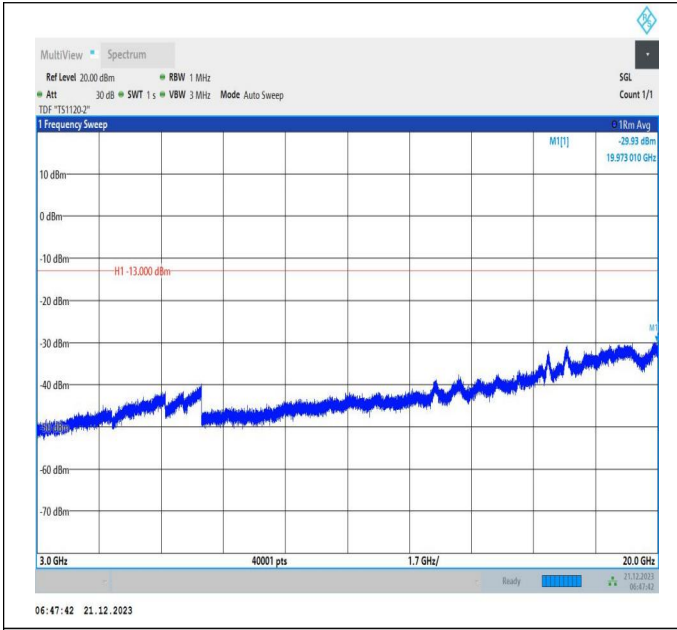

66-66-10MHz-15MHz-QPSK-QPSK-132351-132471-1RB#0-ORB#0-30~1000MHz-PASS

66-66-10MHz-15MHz-QPSK-QPSK-132351-132471-1RB#-0RB#0-3000~20000MHz-PASS