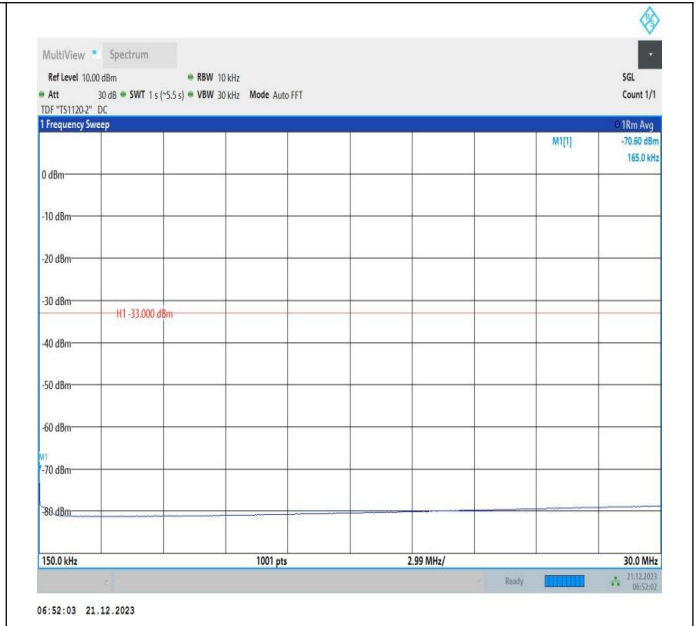

66-66-10MHz-15MHz-QPSK-QPSK-132351-132471-1RB#49
-ORB#0-3000~20000MHz-PASS

66-66-10MHz-15MHz-16QAM-16QAM-132351-132471-1RB#
49-ORB#0-0.15~30MHz-PASS