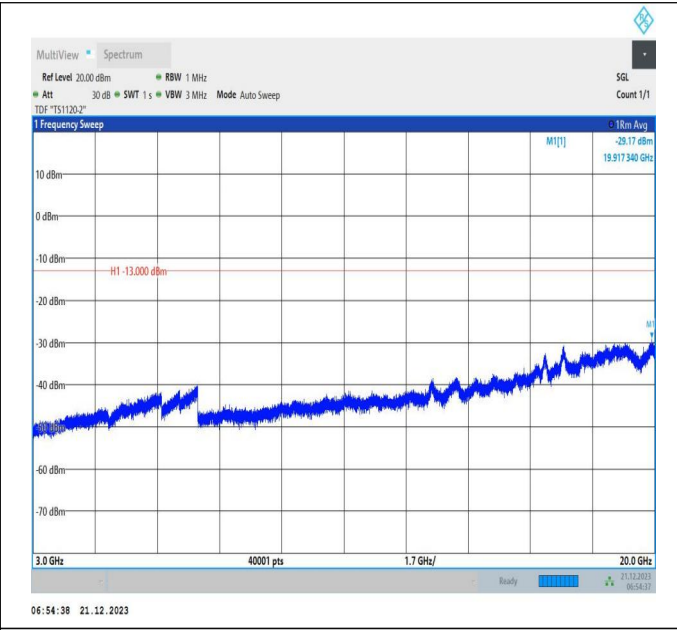

66-66-10MHz-15MHz-64QAM-64QAM-132351-132471-1RB#
49-ORB#0-30~1000MHz-PASS

66-66-10MHz-15MHz-64QAM-64QAM-132351-132471-1RB#
49-ORB#0-3000~20000MHz-PASS