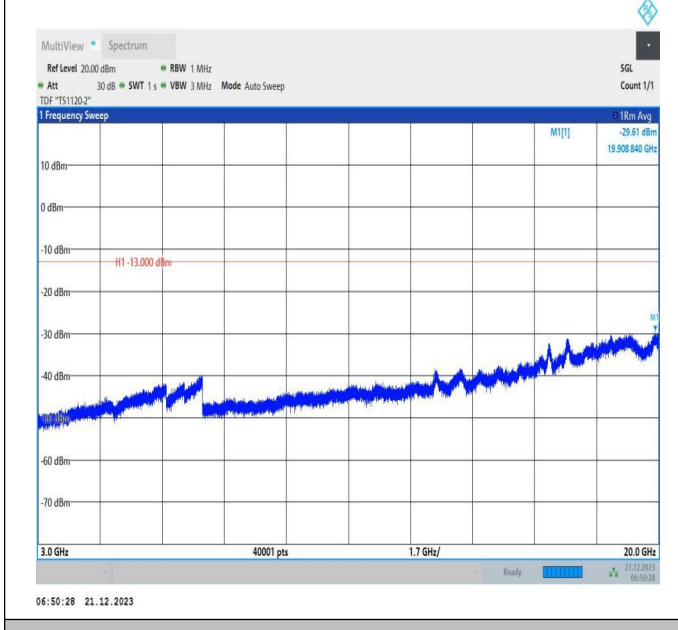

66-66-10MHz-15MHz-64QAM-64QAM-132351-132471-1RB#
0-ORB#0-30~1000MHz-PASS

66-66-10MHz-15MHz-64QAM-64QAM-132351-132471-1RB#
0-ORB#0-3000~20000MHz-PASS