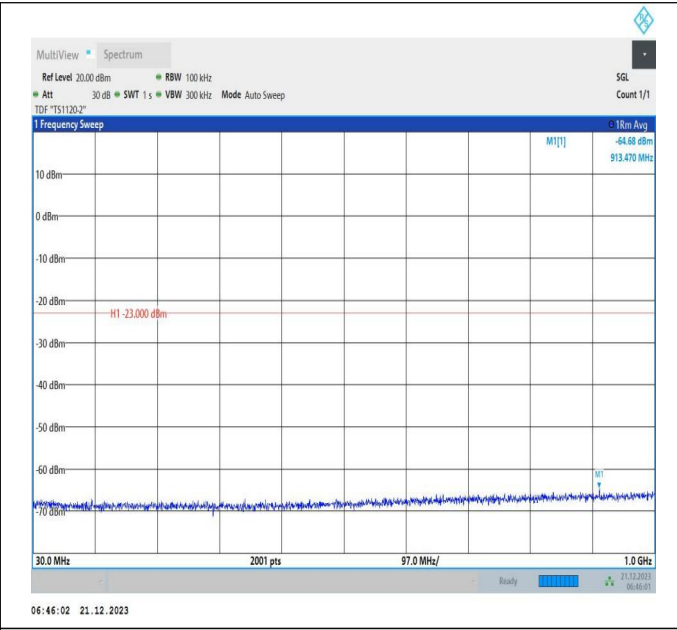

66-66-10MHz-15MHz-64QAM-64QAM-132025-132145-50RB
#0-75RB#0-0.009~0.15MHz-PASS

66-66-10MHz-15MHz-64QAM-64QAM-132025-132145-50RB
#0-75RB#0-30~100MHz-PASS