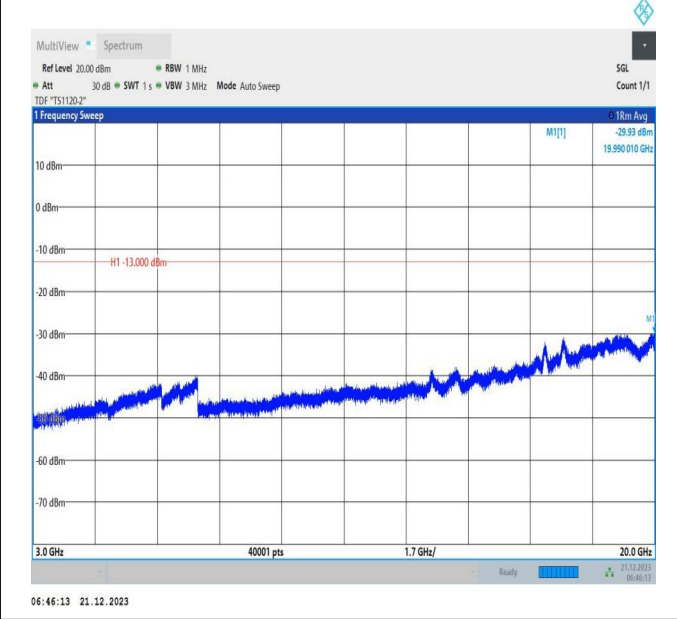

66-66-10MHz-15MHz-64QAM-64QAM-132025-132145-50RB
#0-75RB#0-30~100MHz-PASS

66-66-10MHz-15MHz-64QAM-64QAM-132025-132145-50RB
#0-75RB#0-3000~20000MHz-PASS