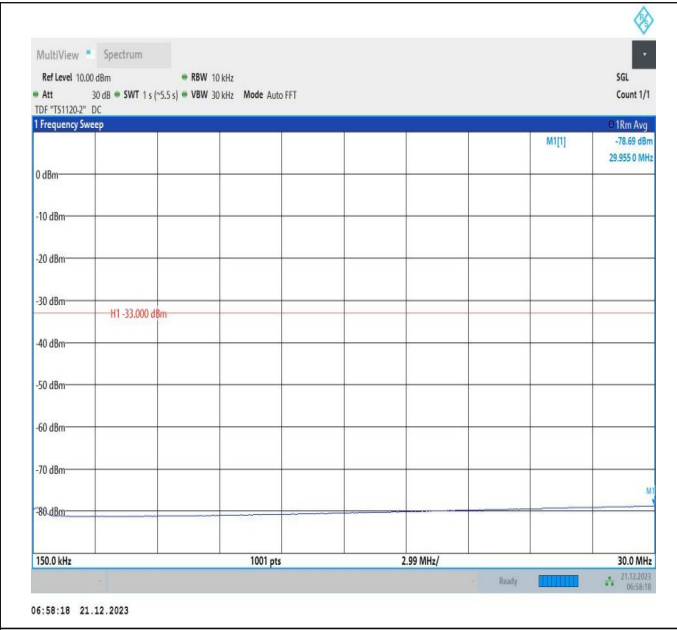

66-66-10MHz-15MHz-16QAM-16QAM-132351-132471-1RB#
0-1RB#74-3000~20000MHz-PASS

66-66-10MHz-15MHz-64QAM-64QAM-132351-132471-1RB#
0-1RB#74-0.15~30MHz-PASS