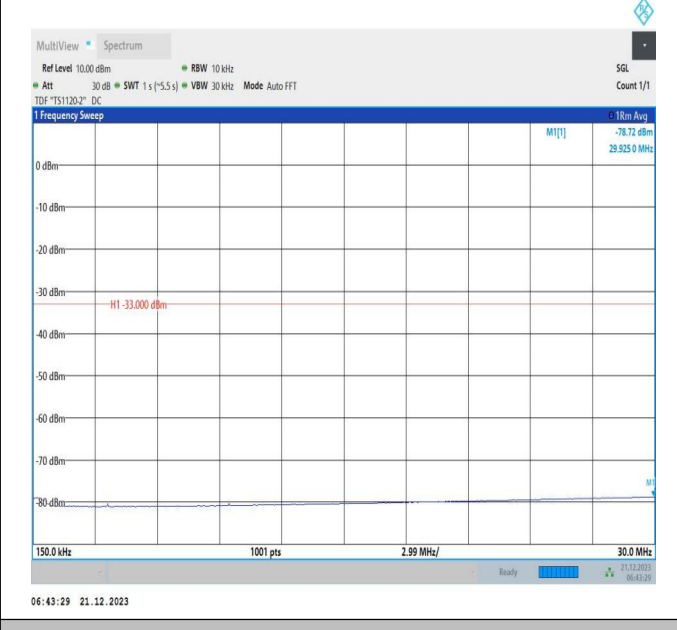

66-66-10MHz-15MHz-QPSK-QPSK-132025-132145-50RB#0 -75RB#0-3000~20000MHz-PASS

66-66-10MHz-15MHz-16QAM-16QAM-132025-132145-50RB#0-75RB#0-0.15~30MHz-PASS