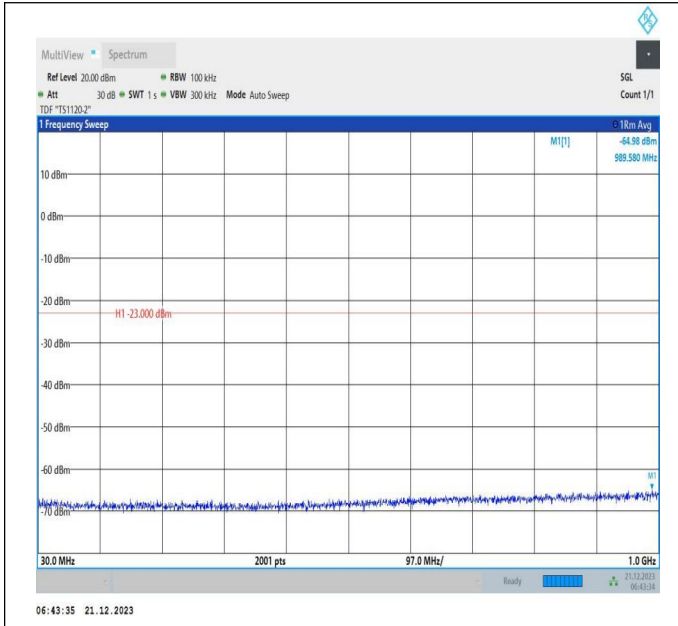

66-66-10MHz-15MHz-16QAM-16QAM-132025-132145-50RB#0-75RB#0-0.009~0.15MHz-PASS

66-66-10MHz-15MHz-16QAM-16QAM-132025-132145-50RB
#0-75RB#0-30~1000MHz-PASS