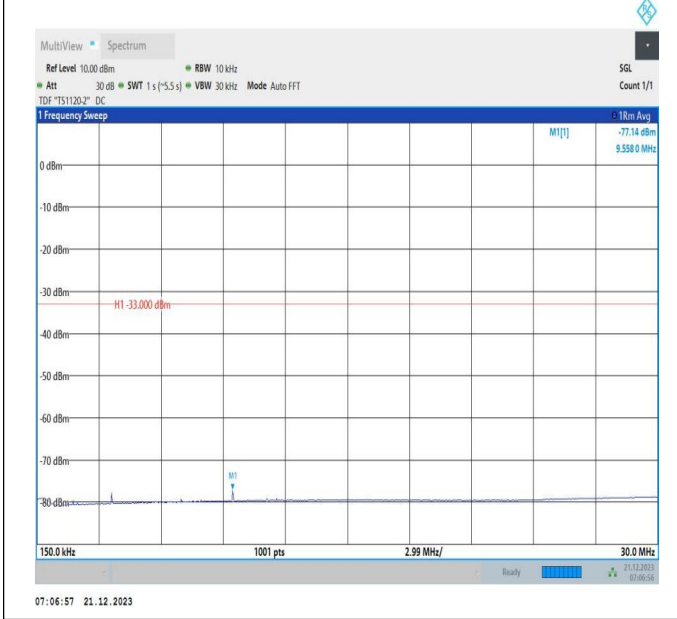

66-66-10MHz-15MHz-64QAM-64QAM-132351-132471-1RB#0-1RB#74-3000~20000MHz-PASS

66-66-10MHz-15MHz-QPSK-QPSK-132351-132471-50RB#0-75RB#0-0.15~30MHz-PASS