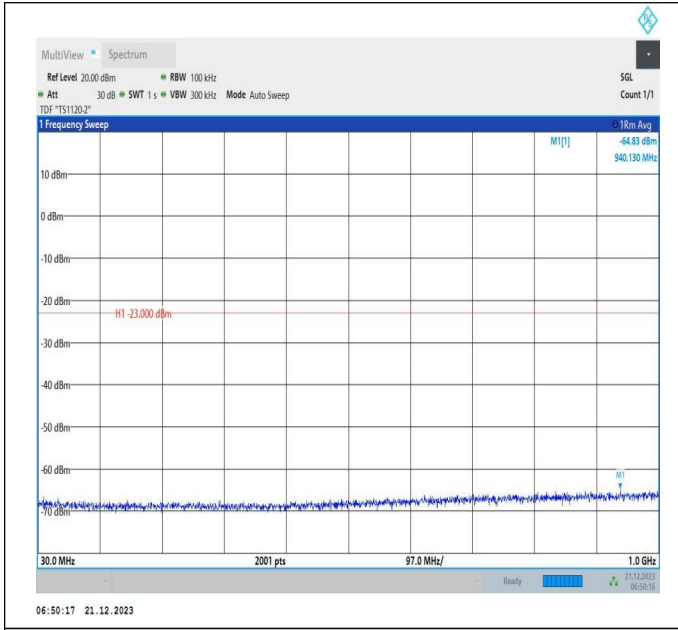

66-66-10MHz-15MHz-64QAM-64QAM-132351-132471-1RB#
0-ORB#0-0.009~0.15MHz-PASS

66-66-10MHz-15MHz-64QAM-64QAM-132351-132471-1RB#
0-ORB#0-30~1000MHz-PASS