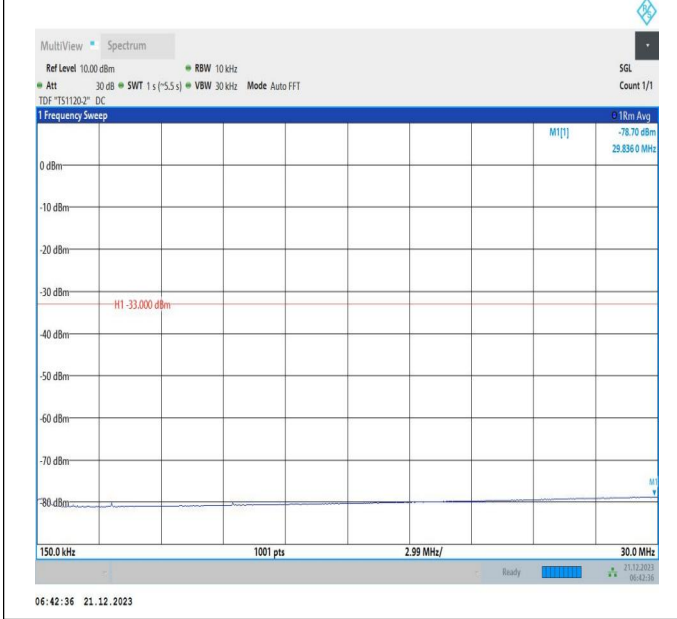

66-66-10MHz-15MHz-64QAM-64QAM-132025-132145-1RB#0-1RB#74-3000~20000MHz-PASS

66-66-10MHz-15MHz-QPSK-QPSK-132025-132145-50RB#0-75RB#0-0.15~30MHz-PASS