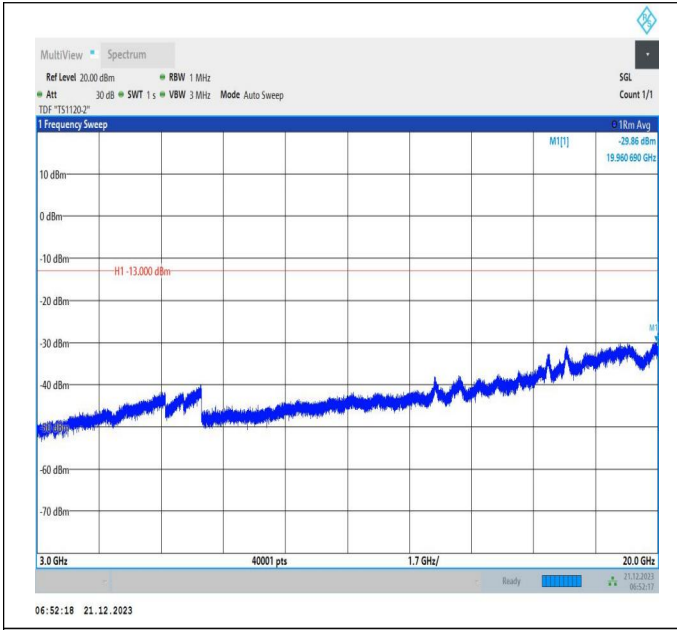

66-66-10MHz-15MHz-16QAM-16QAM-132351-132471-1RB#
49-ORB#0-30~1000MHz-PASS

66-66-10MHz-15MHz-16QAM-16QAM-132351-132471-1RB#
49-ORB#0-3000~20000MHz-PASS