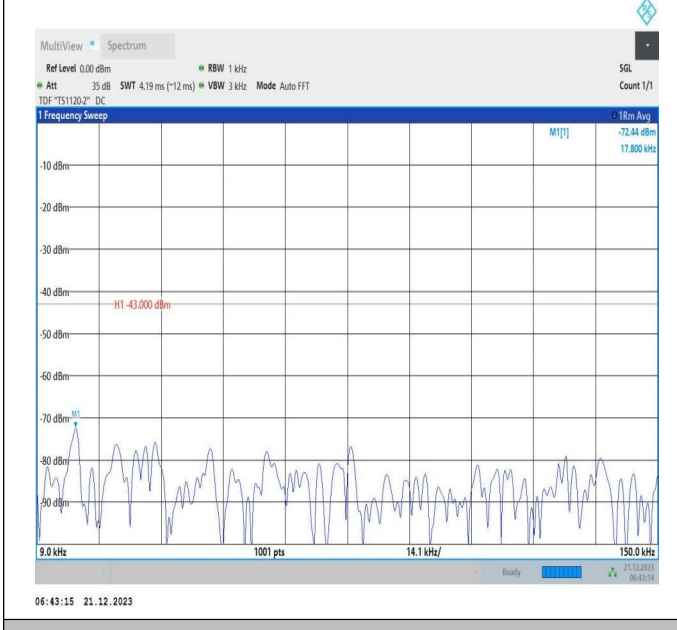

66-66-10MHz-15MHz-QPSK-QPSK-132025-132145-50RB#0 -75RB#0-1000~3000MHz-PASS

66-66-10MHz-15MHz-16QAM-16QAM-132025-132145-50RB#0-75RB#0-0.009~0.15MHz-PASS