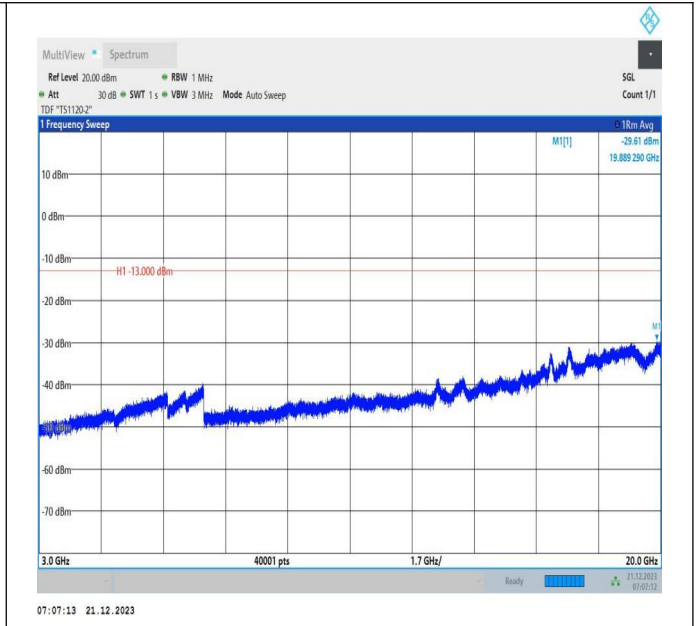

66-66-10MHz-15MHz-QPSK-QPSK-132351-132471-50RB#0-75RB#0-30~1000MHz-PASS

66-66-10MHz-15MHz-QPSK-QPSK-132351-132471-50RB#0
-75RB#0-3000~20000MHz-PASS