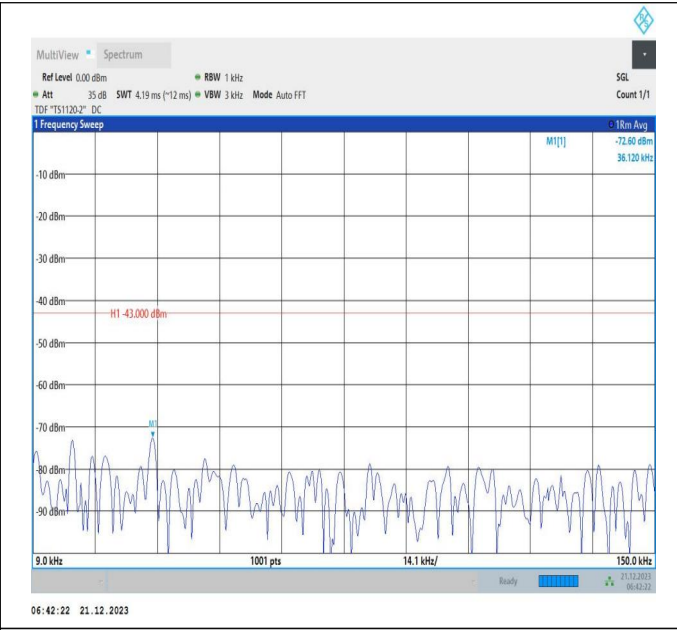

66-66-10MHz-15MHz-64QAM-64QAM-132025-132145-1RB#
0-1RB#74-1000~3000MHz-PASS

66-66-10MHz-15MHz-QPSK-QPSK-132025-132145-50RB#0-75RB#0-0.009~0.15MHz-PASS