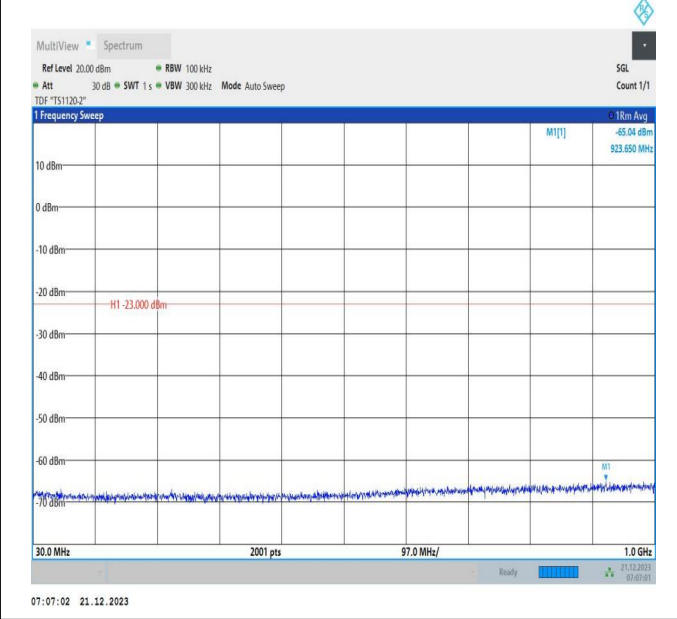

66-66-10MHz-15MHz-QPSK-QPSK-132351-132471-50RB#0-75RB#0-0.009~0.15MHz-PASS

66-66-10MHz-15MHz-QPSK-QPSK-132351-132471-50RB#0-75RB#0-30~1000MHz-PASS