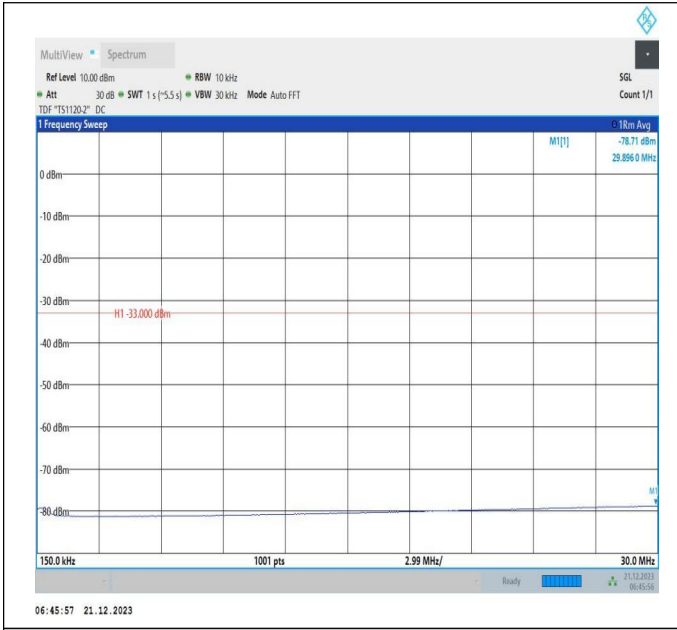

66-66-10MHz-15MHz-16QAM-16QAM-132025-132145-50RB
#0-75RB#0-3000~20000MHz-PASS

66-66-10MHz-15MHz-64QAM-64QAM-132025-132145-50RB
#0-75RB#0-0.15~30MHz-PASS