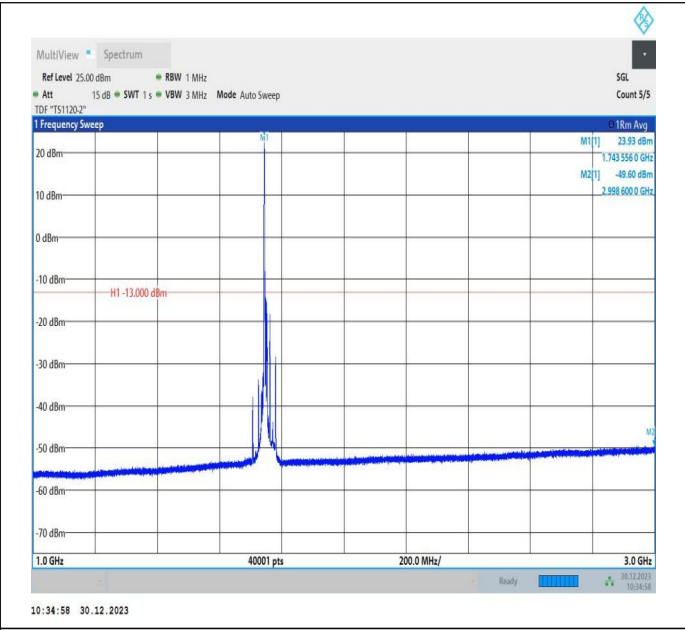

66-66-10MHz-15MHz-64QAM-64QAM-132351-132471-1RB#
0-ORB#0-0.15~30MHz-PASS

66-66-10MHz-15MHz-64QAM-64QAM-132351-132471-1RB#
0-ORB#0-1000~3000MHz-PASS