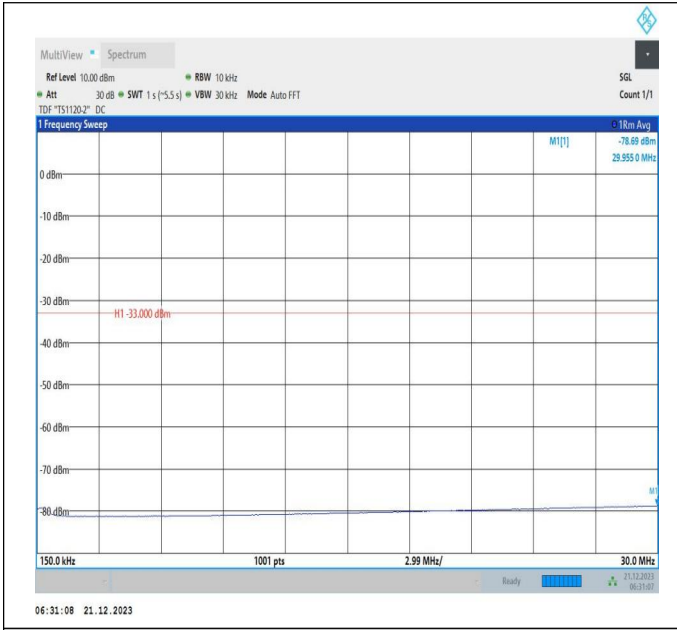

66-66-10MHz-15MHz-QPSK-QPSK-132025-132145-1RB#0-1RB#74-3000~20000MHz-PASS

66-66-10MHz-15MHz-16QAM-16QAM-132025-132145-1RB#
0-1RB#74-0.15~30MHz-PASS