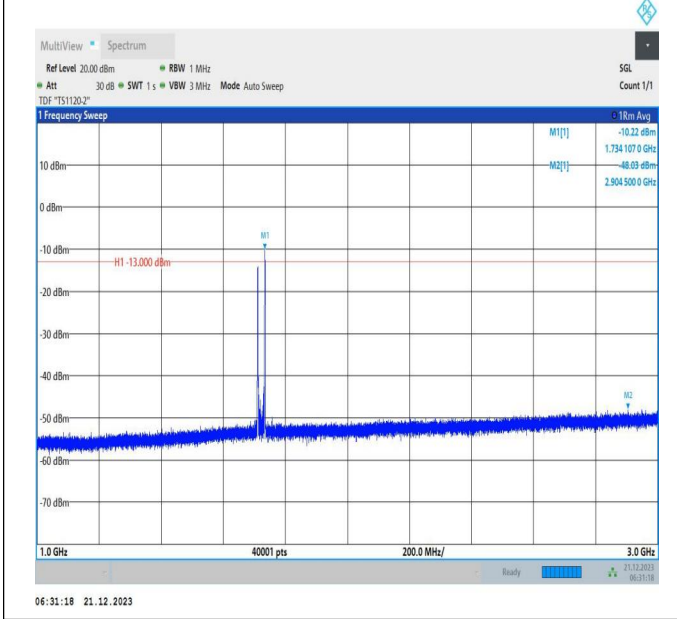

66-66-10MHz-15MHz-16QAM-16QAM-132025-132145-1RB#
0-1RB#74-0.15~30MHz-PASS

66-66-10MHz-15MHz-16QAM-16QAM-132025-132145-1RB#
0-1RB#74-1000~3000MHz-PASS