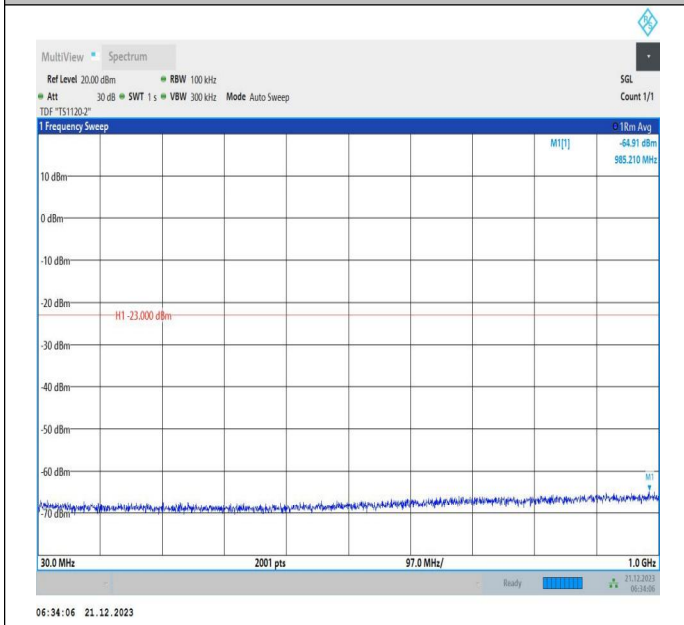

66-66-10MHz-15MHz-64QAM-64QAM-132025-132145-1RB#
0-1RB#74-0.009~0.15MHz-PASS

66-66-10MHz-15MHz-64QAM-64QAM-132025-132145-1RB#
0-1RB#74-30~1000MHz-PASS