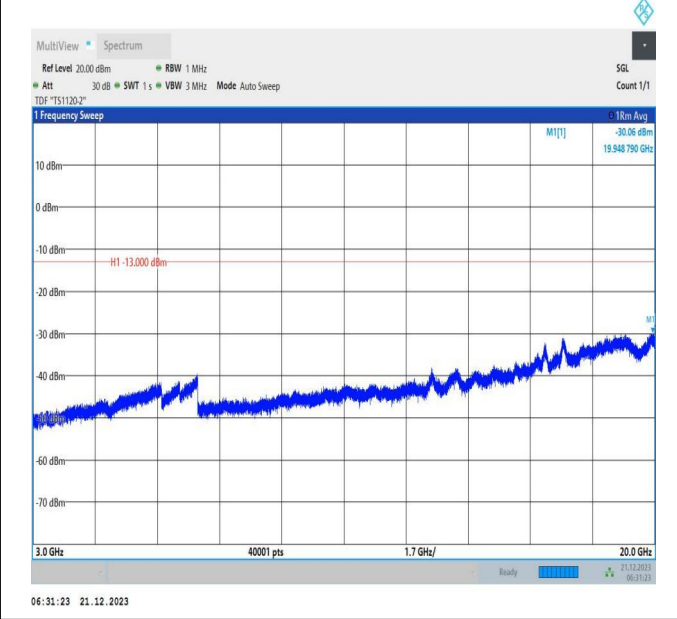

66-66-10MHz-15MHz-16QAM-16QAM-132025-132145-1RB#
0-1RB#74-30~1000MHz-PASS

66-66-10MHz-15MHz-16QAM-16QAM-132025-132145-1RB#
0-1RB#74-3000~20000MHz-PASS