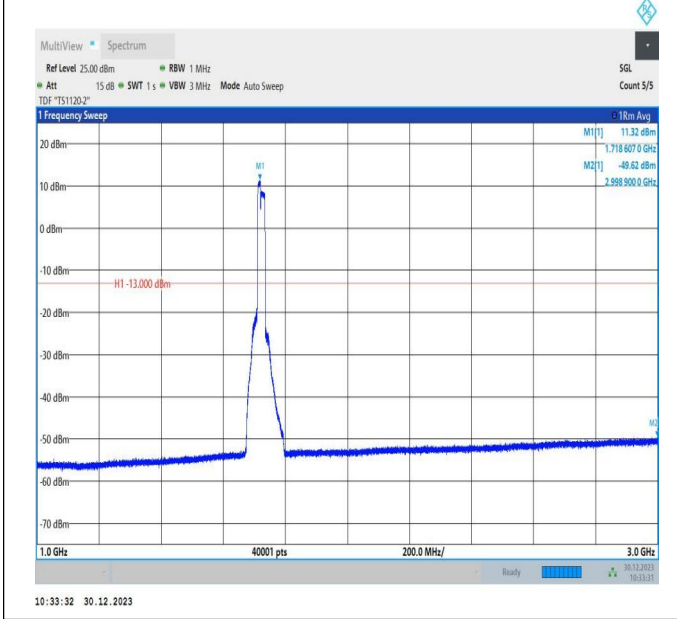

66-66-10MHz-15MHz-64QAM-64QAM-132025-132145-50RB
#0-75RB#0-0.15~30MHz-PASS

66-66-10MHz-15MHz-64QAM-64QAM-132025-132145-50RB
#0-75RB#0-1000~3000MHz-PASS