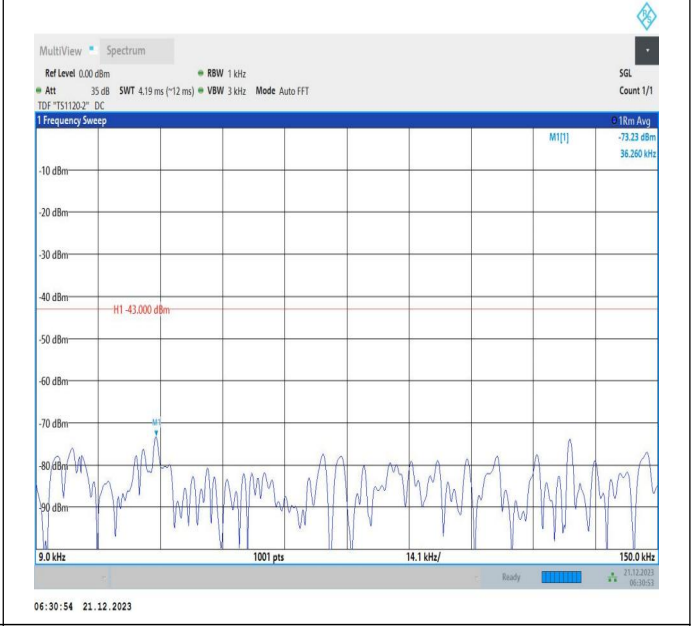

66-66-10MHz-15MHz-QPSK-QPSK-132025-132145-1RB#0-1RB#74-30~1000MHz-PASS

66-66-10MHz-15MHz-QPSK-QPSK-132025-132145-1RB#0-1RB#74-1000~3000MHz-PASS

66-66-10MHz-15MHz-QPSK-QPSK-132025-132145-1RB#0-1RB#74-3000~20000MHz-PASS