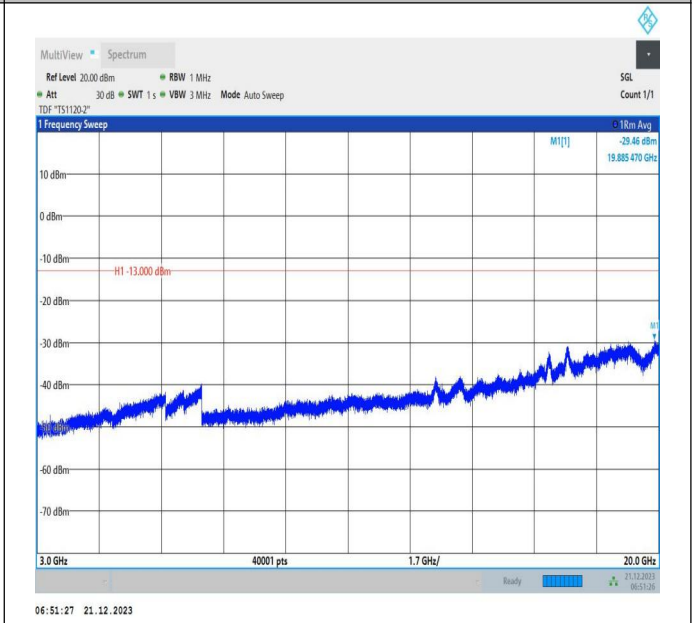

66-66-10MHz-15MHz-QPSK-QPSK-132351-132471-1RB#49
-ORB#0-30~1000MHz-PASS

66-66-10MHz-15MHz-QPSK-QPSK-132351-132471-1RB#49
-ORB#0-3000~20000MHz-PASS