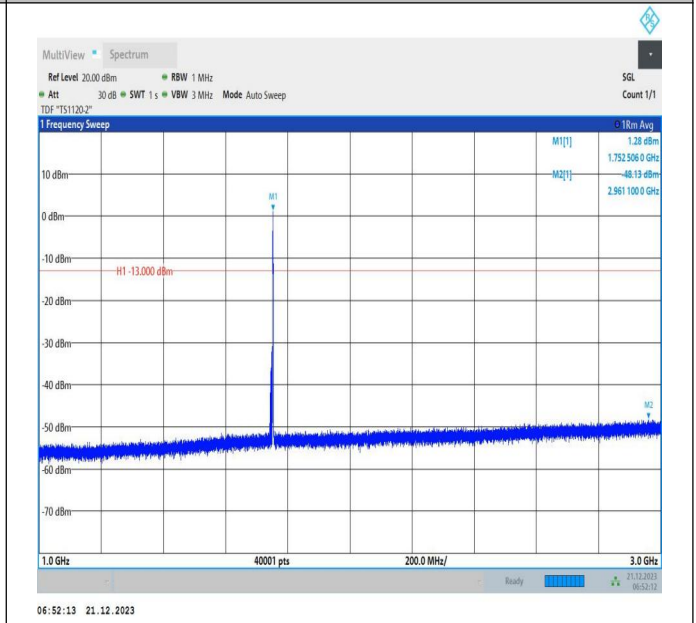

66-66-10MHz-15MHz-16QAM-16QAM-132351-132471-1RB#
49-ORB#0-0.15~30MHz-PASS

66-66-10MHz-15MHz-16QAM-16QAM-132351-132471-1RB#
49-ORB#0-1000~3000MHz-PASS