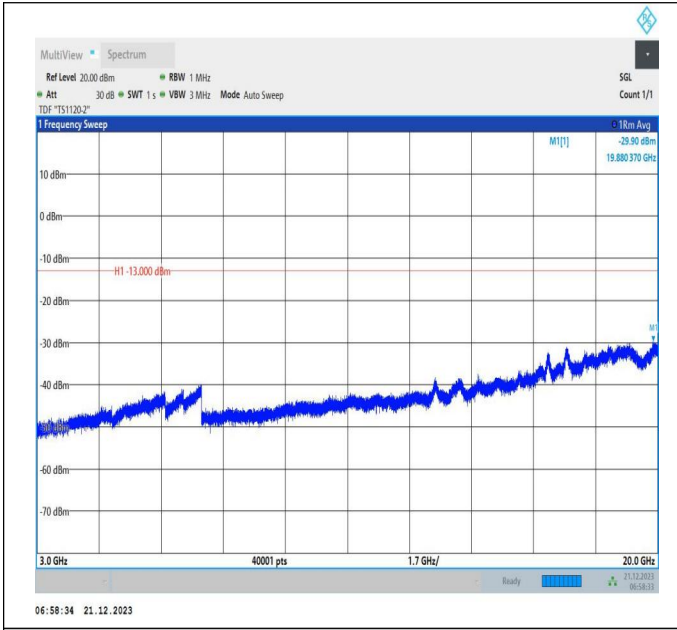

66-66-10MHz-15MHz-64QAM-64QAM-132351-132471-1RB#
0-1RB#74-30~1000MHz-PASS

66-66-10MHz-15MHz-64QAM-64QAM-132351-132471-1RB#0-1RB#74-3000~20000MHz-PASS