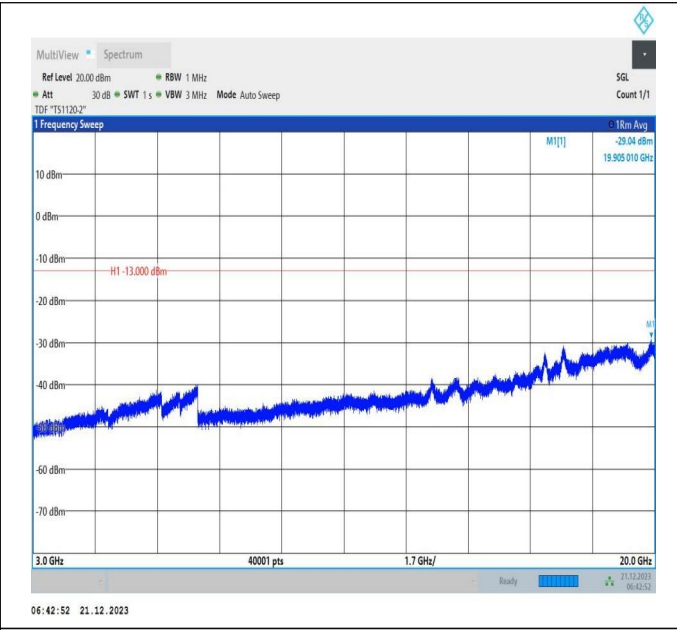

66-66-10MHz-15MHz-QPSK-QPSK-132025-132145-50RB#0-75RB#0-30~100MHz-PASS

66-66-10MHz-15MHz-QPSK-QPSK-132025-132145-50RB#0 -75RB#0-3000~20000MHz-PASS