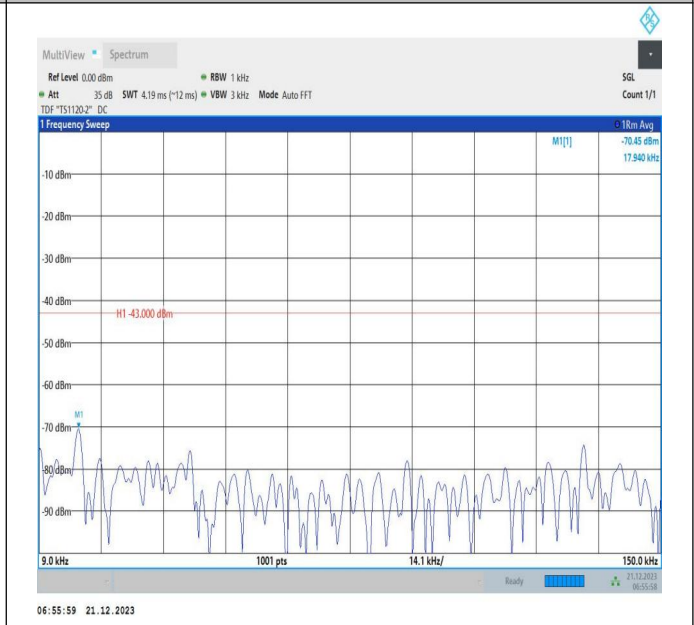

66-66-10MHz-15MHz-QPSK-QPSK-132351-132471-1RB#0-1RB#74-1000~3000MHz-PASS

66-66-10MHz-15MHz-16QAM-16QAM-132351-132471-1RB#0-1RB#74-0.009~0.15MHz-PASS