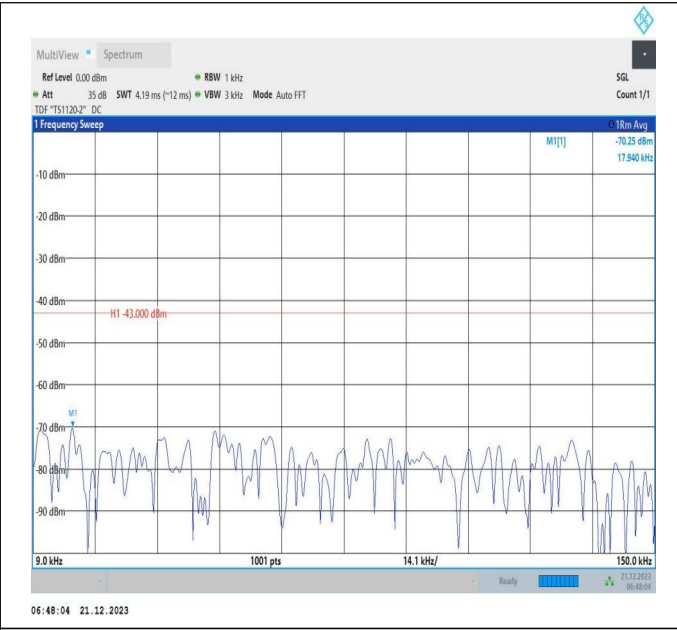

66-66-10MHz-15MHz-QPSK-QPSK-132351-132471-1RB#0-ORB#0-1000~3000MHz-PASS

66-66-10MHz-15MHz-16QAM-16QAM-132351-132471-1RB#0-0RB#0-0.009~0.15MHz-PASS