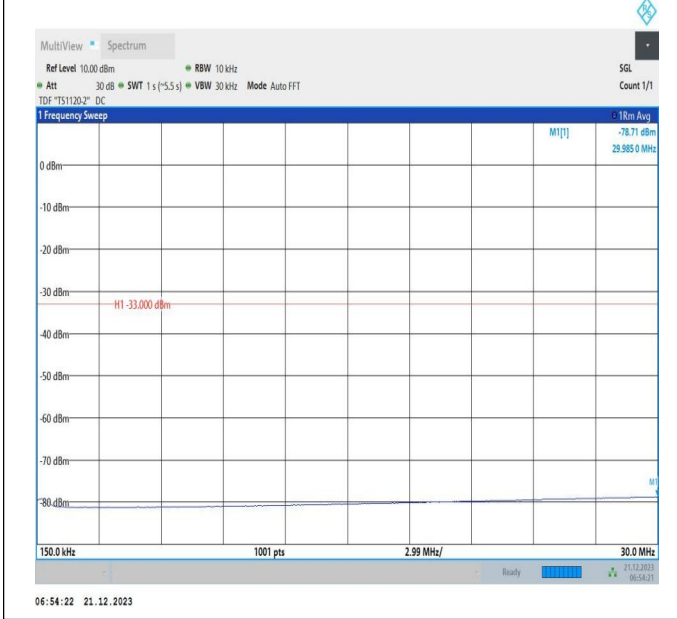

66-66-10MHz-15MHz-16QAM-16QAM-132351-132471-1RB#
49-ORB#0-3000~20000MHz-PASS

66-66-10MHz-15MHz-64QAM-64QAM-132351-132471-1RB#
49-ORB#0-0.15~30MHz-PASS