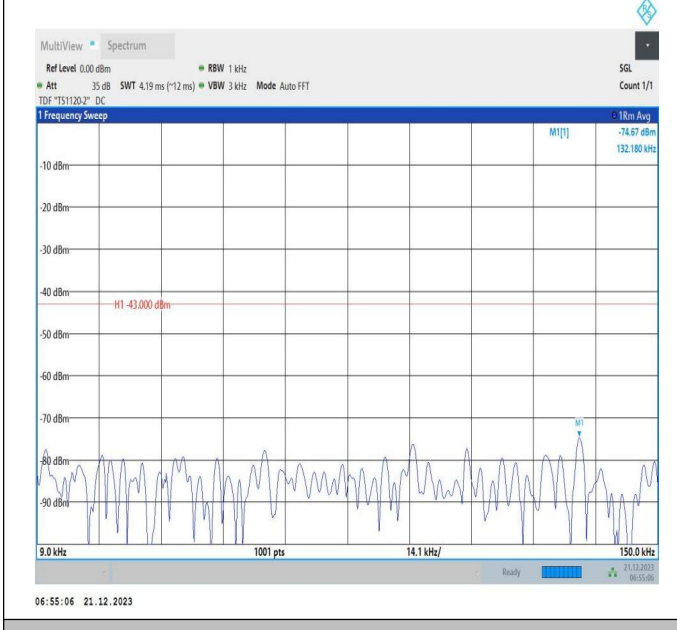

66-66-10MHz-15MHz-64QAM-64QAM-132351-132471-1RB#
49-ORB#0-1000~3000MHz-PASS

66-66-10MHz-15MHz-QPSK-QPSK-132351-132471-1RB#0-
1RB#74-0.009~0.15MHz-PASS