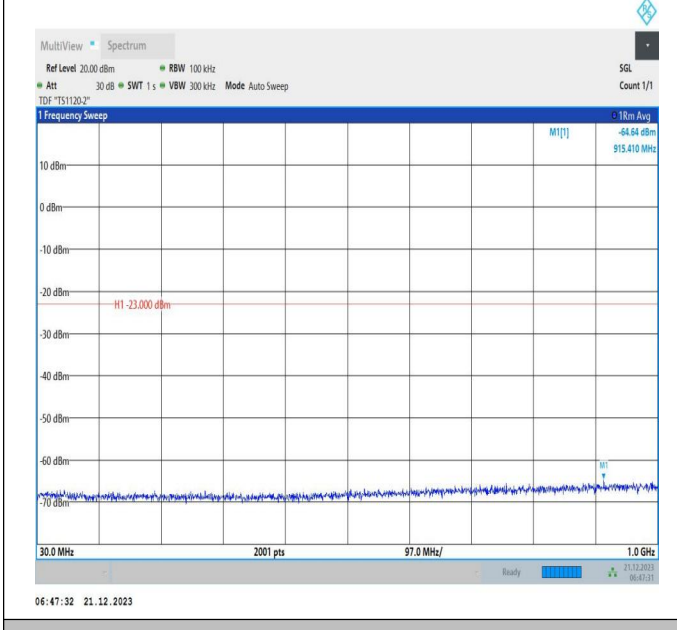

66-66-10MHz-15MHz-QPSK-QPSK-132351-132471-1RB#0-ORB#0-0.009~0.15MHz-PASS

66-66-10MHz-15MHz-QPSK-QPSK-132351-132471-1RB#0-ORB#0-30~1000MHz-PASS