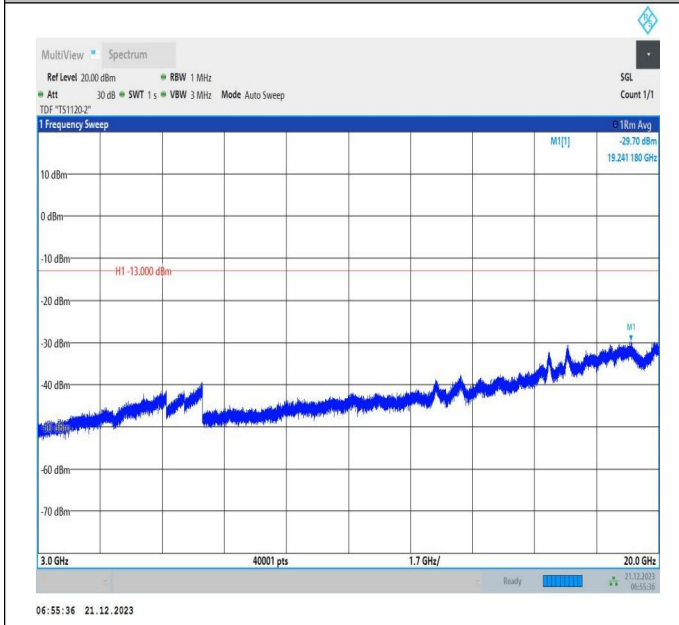

66-66-10MHz-15MHz-QPSK-QPSK-132351-132471-1RB#0-1RB#74-30~1000MHz-PASS

66-66-10MHz-15MHz-QPSK-QPSK-132351-132471-1RB#0-1RB#74-3000~20000MHz-PASS