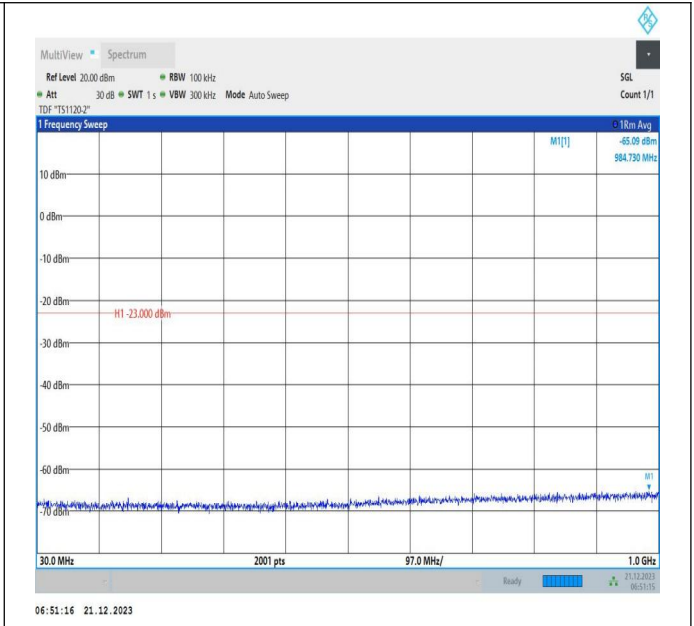

66-66-10MHz-15MHz-QPSK-QPSK-132351-132471-1RB#49
-ORB#0-0.009~0.15MHz-PASS

66-66-10MHz-15MHz-QPSK-QPSK-132351-132471-1RB#49
-ORB#0-30~1000MHz-PASS