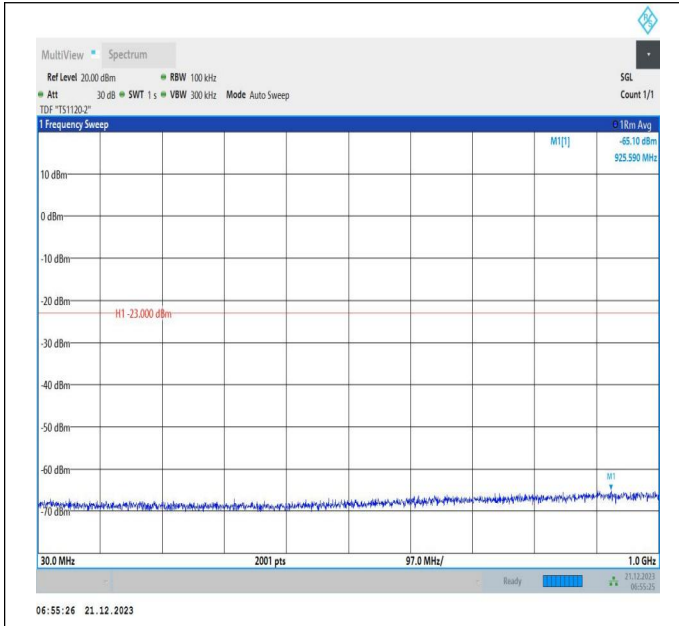

66-66-10MHz-15MHz-QPSK-QPSK-132351-132471-1RB#0-
1RB#74-0.009~0.15MHz-PASS

66-66-10MHz-15MHz-QPSK-QPSK-132351-132471-1RB#0-1RB#74-30~1000MHz-PASS