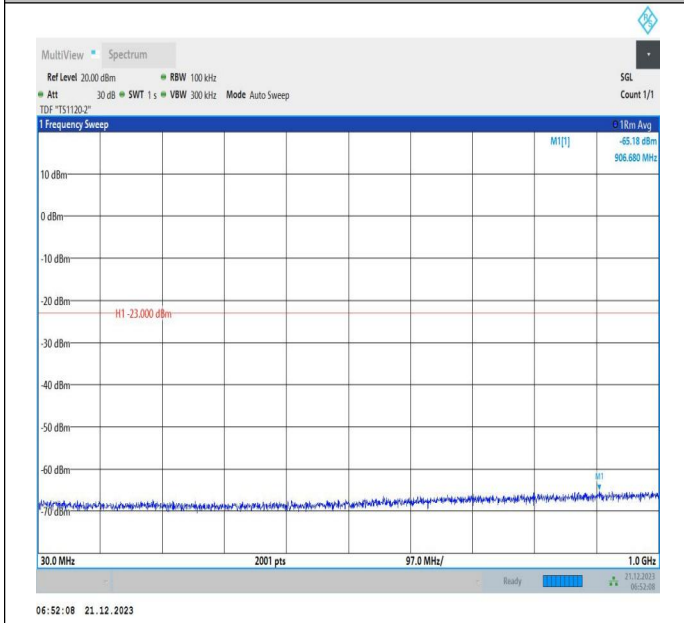

66-66-10MHz-15MHz-16QAM-16QAM-132351-132471-1RB#
49-ORB#0-0.009~0.15MHz-PASS

66-66-10MHz-15MHz-16QAM-16QAM-132351-132471-1RB#
49-ORB#0-30~1000MHz-PASS