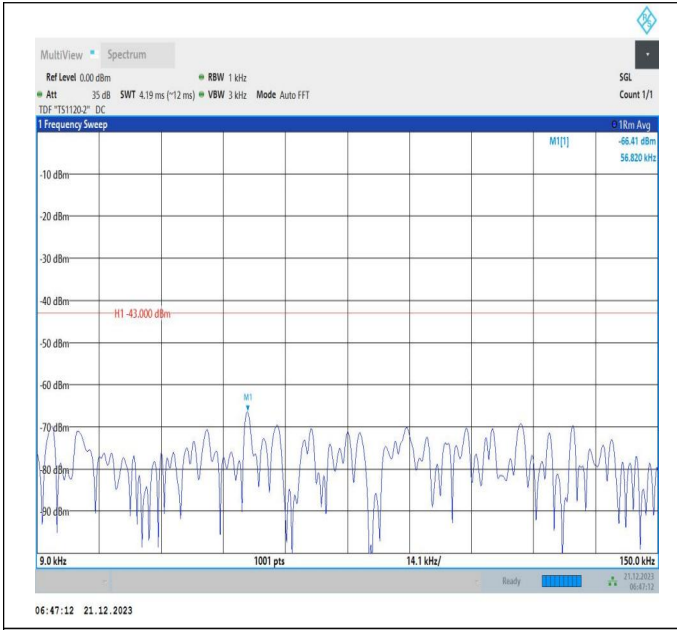

66-66-10MHz-15MHz-64QAM-64QAM-132025-132145-50RB
#0-75RB#0-1000~3000MHz-PASS

66-66-10MHz-15MHz-QPSK-QPSK-132351-132471-1RB#0-ORB#0-0.009~0.15MHz-PASS