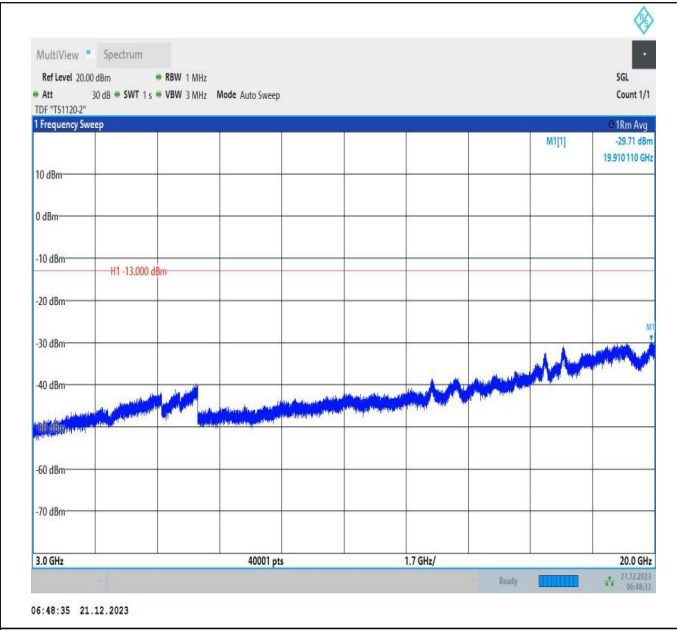

66-66-10MHz-15MHz-16QAM-16QAM-132351-132471-1RB#0-0RB#0-30~1000MHz-PASS

66-66-10MHz-15MHz-16QAM-16QAM-132351-132471-1RB#
0-ORB#0-3000~20000MHz-PASS