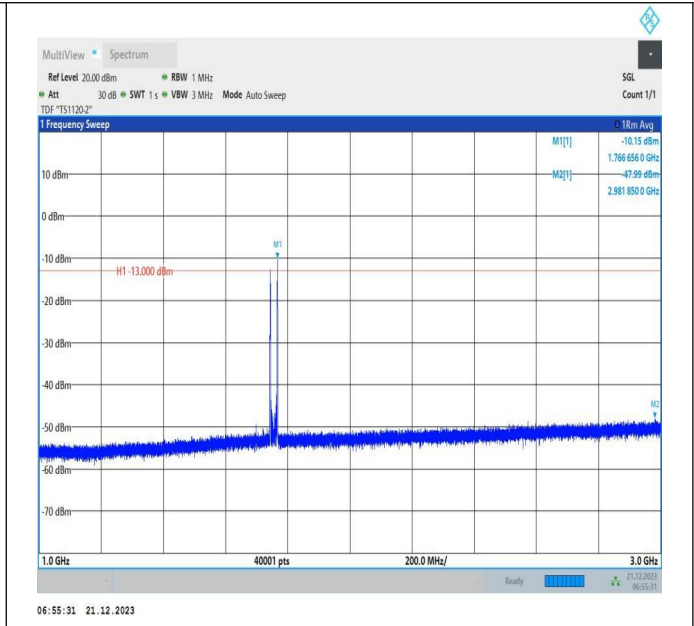

66-66-10MHz-15MHz-QPSK-QPSK-132351-132471-1RB#0-
1RB#74-0.15~30MHz-PASS

66-66-10MHz-15MHz-QPSK-QPSK-132351-132471-1RB#0-1RB#74-1000~3000MHz-PASS