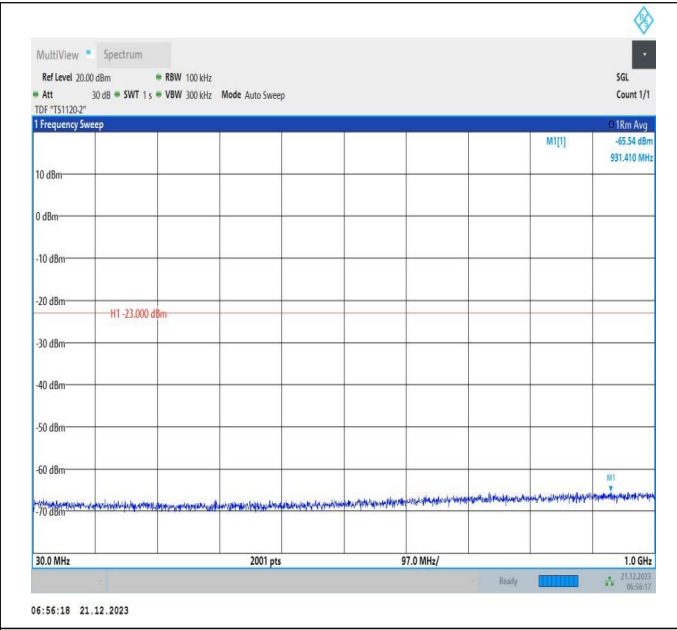

66-66-10MHz-15MHz-16QAM-16QAM-132351-132471-1RB#0-1RB#74-0.009~0.15MHz-PASS

66-66-10MHz-15MHz-16QAM-16QAM-132351-132471-1RB#
0-1RB#74-30~1000MHz-PASS