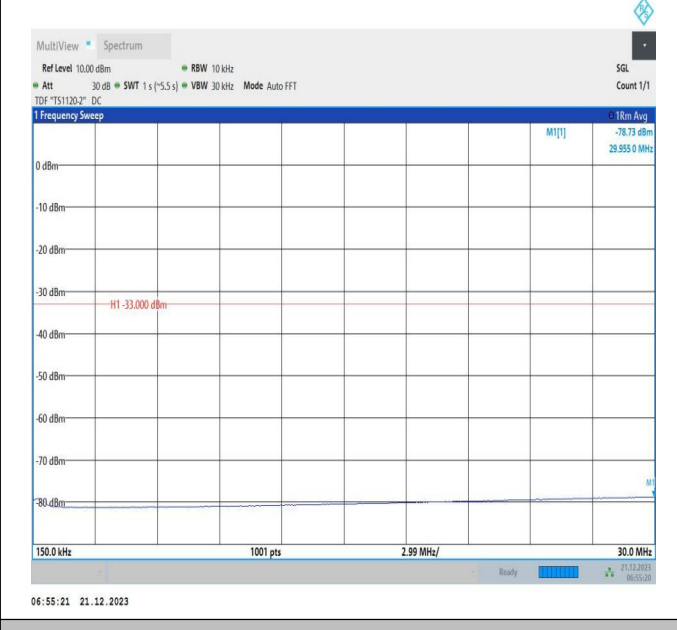

66-66-10MHz-15MHz-64QAM-64QAM-132351-132471-1RB#
49-ORB#0-3000~20000MHz-PASS

66-66-10MHz-15MHz-QPSK-QPSK-132351-132471-1RB#0-
1RB#74-0.15~30MHz-PASS