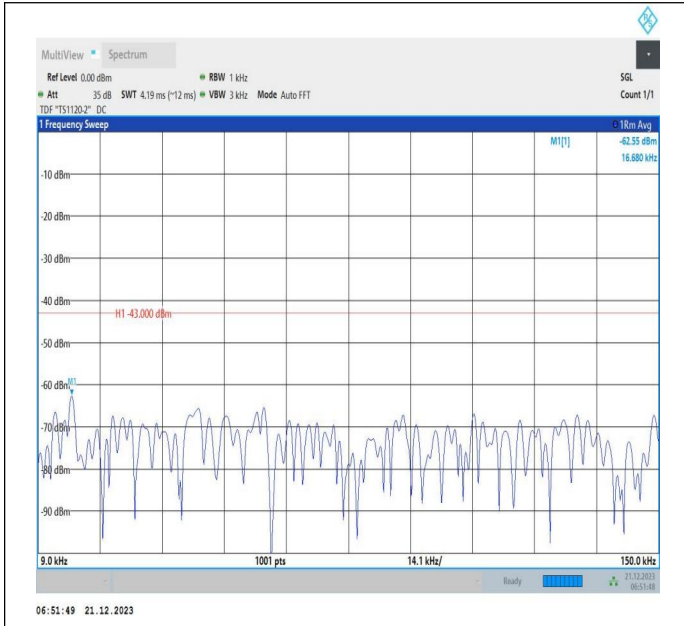

66-66-10MHz-15MHz-QPSK-QPSK-132351-132471-1RB#49
-ORB#0-1000~3000MHz-PASS

66-66-10MHz-15MHz-16QAM-16QAM-132351-132471-1RB#
49-ORB#0-0.009~0.15MHz-PASS