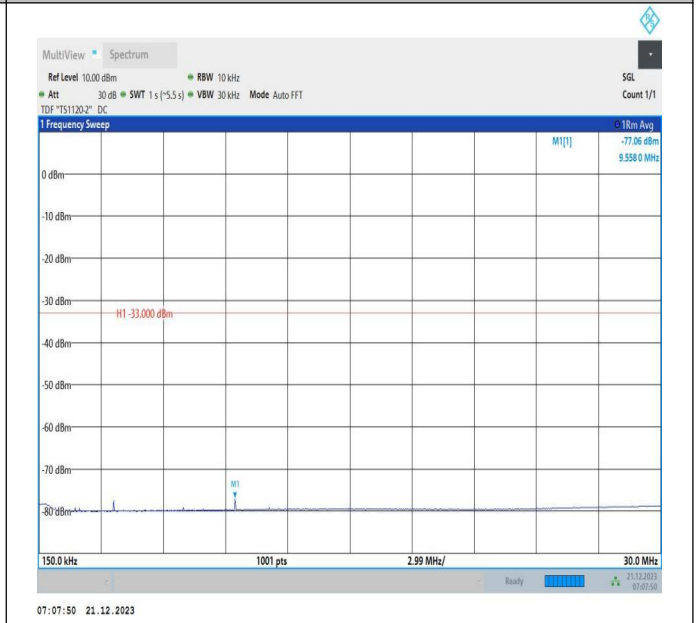

66-66-10MHz-15MHz-QPSK-QPSK-132351-132471-50RB#0
-75RB#0-3000~20000MHz-PASS

66-66-10MHz-15MHz-16QAM-16QAM-132351-132471-50RB
#0-75RB#0-0.15~30MHz-PASS