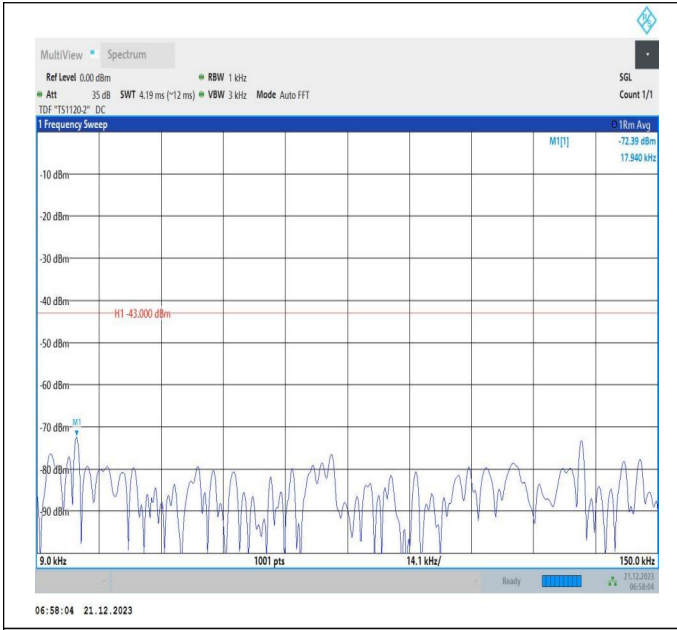

66-66-10MHz-15MHz-16QAM-16QAM-132351-132471-1RB#
0-1RB#74-1000~3000MHz-PASS

66-66-10MHz-15MHz-64QAM-64QAM-132351-132471-1RB#
0-1RB#74-0.009~0.15MHz-PASS