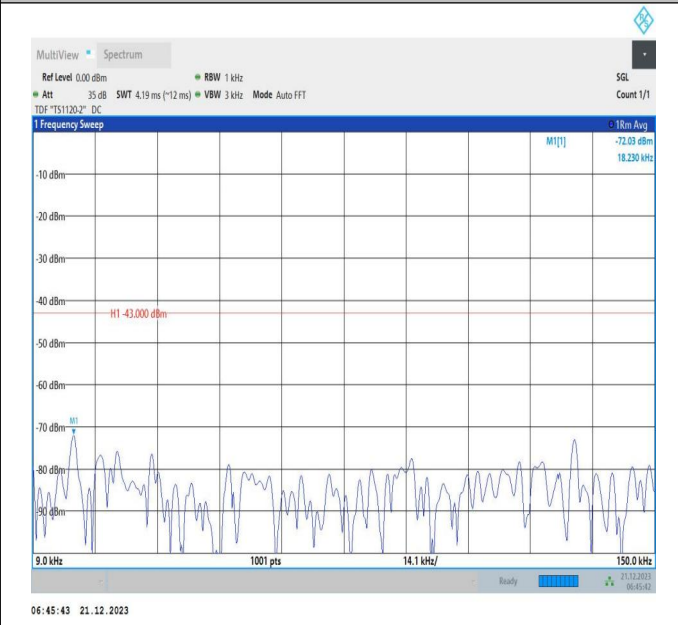

66-66-10MHz-15MHz-16QAM-16QAM-132025-132145-50RB
#0-75RB#0-1000~3000MHz-PASS

66-66-10MHz-15MHz-64QAM-64QAM-132025-132145-50RB
#0-75RB#0-0.009~0.15MHz-PASS