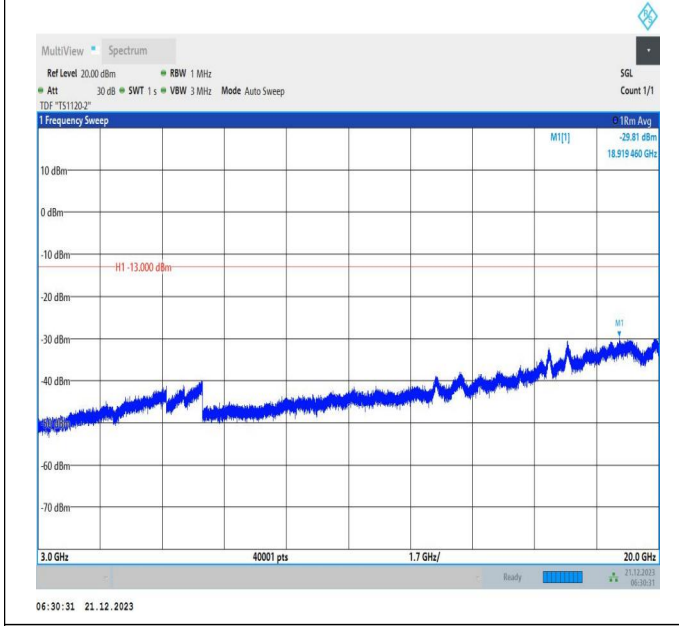

66-66-10MHz-15MHz-QPSK-QPSK-132025-132145-1RB#0-1RB#74-30~1000MHz-PASS

66-66-10MHz-15MHz-QPSK-QPSK-132025-132145-1RB#0-1RB#74-1000~3000MHz-PASS

66-66-10MHz-15MHz-QPSK-QPSK-132025-132145-1RB#0-1RB#74-3000~20000MHz-PASS