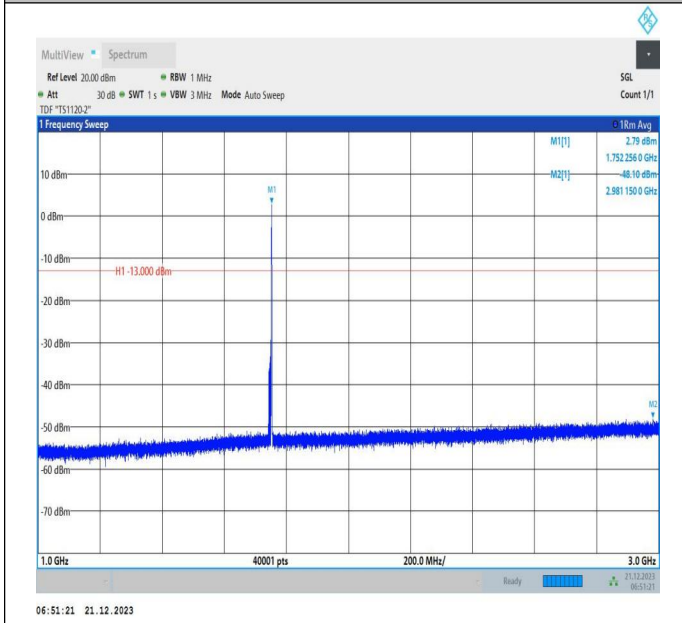

66-66-10MHz-15MHz-QPSK-QPSK-132351-132471-1RB#49
-ORB#0-0.15~30MHz-PASS

66-66-10MHz-15MHz-QPSK-QPSK-132351-132471-1RB#49
-ORB#0-1000~3000MHz-PASS