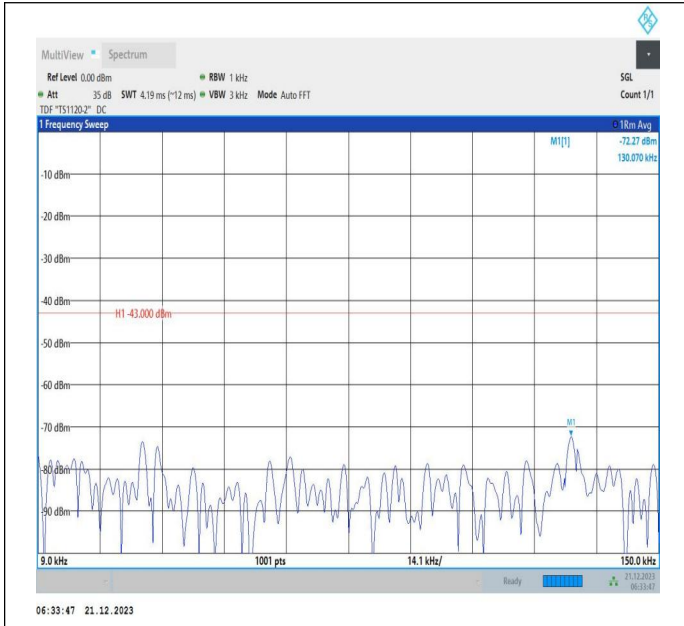

66-66-10MHz-15MHz-16QAM-16QAM-132025-132145-1RB#
0-1RB#74-1000~3000MHz-PASS

66-66-10MHz-15MHz-64QAM-64QAM-132025-132145-1RB#
0-1RB#74-0.009~0.15MHz-PASS