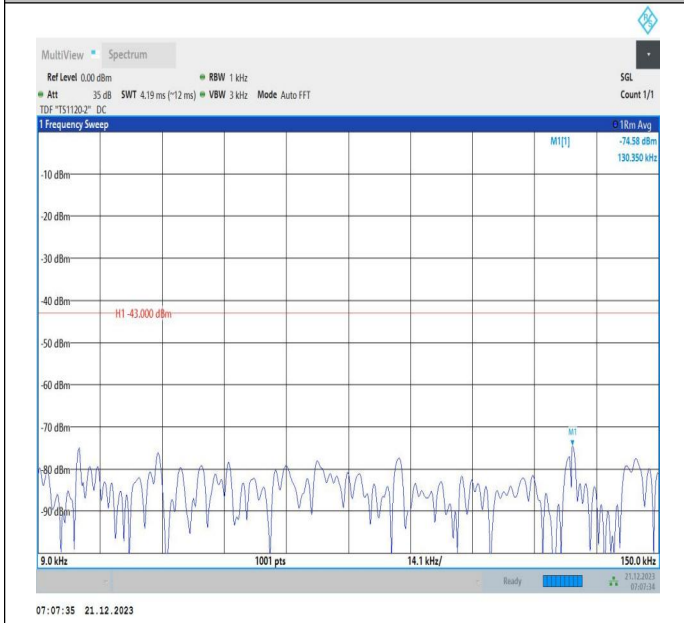

66-66-10MHz-15MHz-QPSK-QPSK-132351-132471-50RB#0
-75RB#0-1000~3000MHz-PASS

66-66-10MHz-15MHz-16QAM-16QAM-132351-132471-50RB
#0-75RB#0-0.009~0.15MHz-PASS