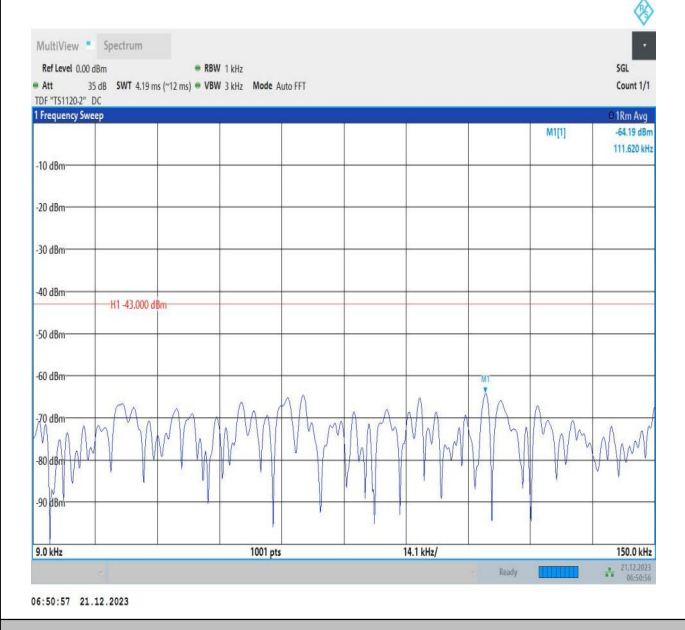

66-66-10MHz-15MHz-64QAM-64QAM-132351-132471-1RB#
0-ORB#0-1000~3000MHz-PASS

66-66-10MHz-15MHz-QPSK-QPSK-132351-132471-1RB#49
-ORB#0-0.009~0.15MHz-PASS