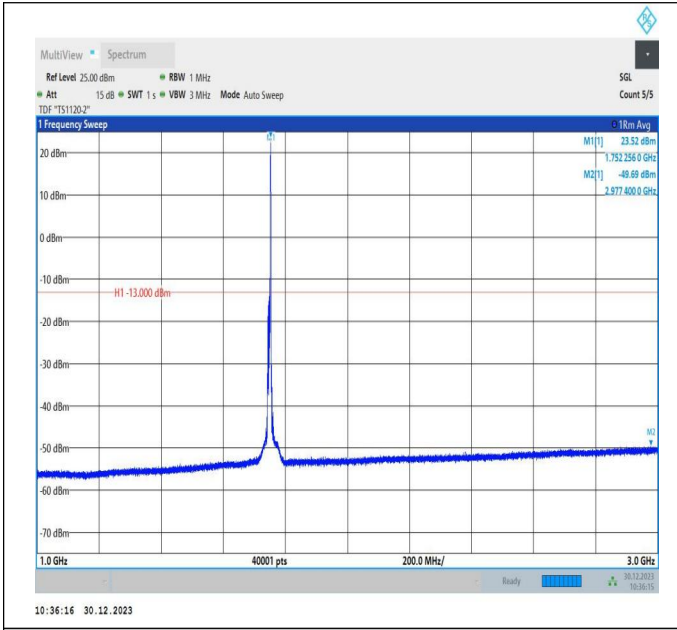

66-66-10MHz-15MHz-64QAM-64QAM-132351-132471-1RB#
49-ORB#0-0.15~30MHz-PASS

66-66-10MHz-15MHz-64QAM-64QAM-132351-132471-1RB#
49-ORB#0-1000~3000MHz-PASS