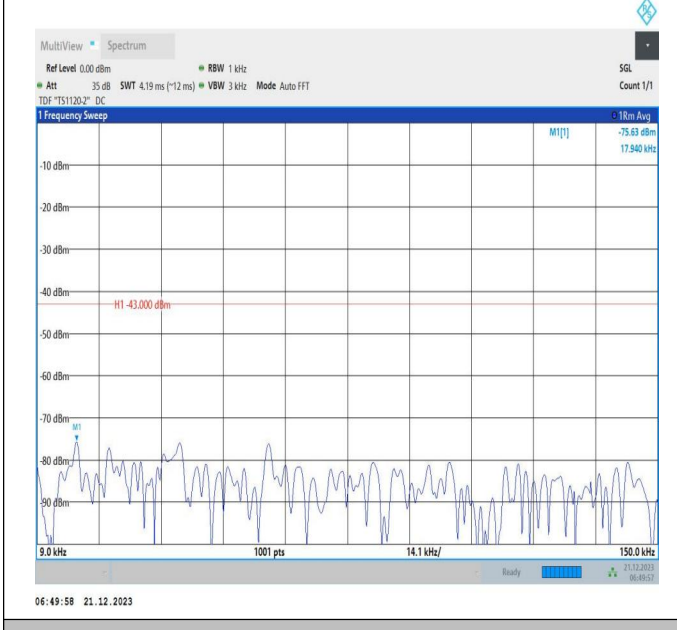

66-66-10MHz-15MHz-16QAM-16QAM-132351-132471-1RB#
0-ORB#0-1000~3000MHz-PASS

66-66-10MHz-15MHz-64QAM-64QAM-132351-132471-1RB#
0-ORB#0-0.009~0.15MHz-PASS