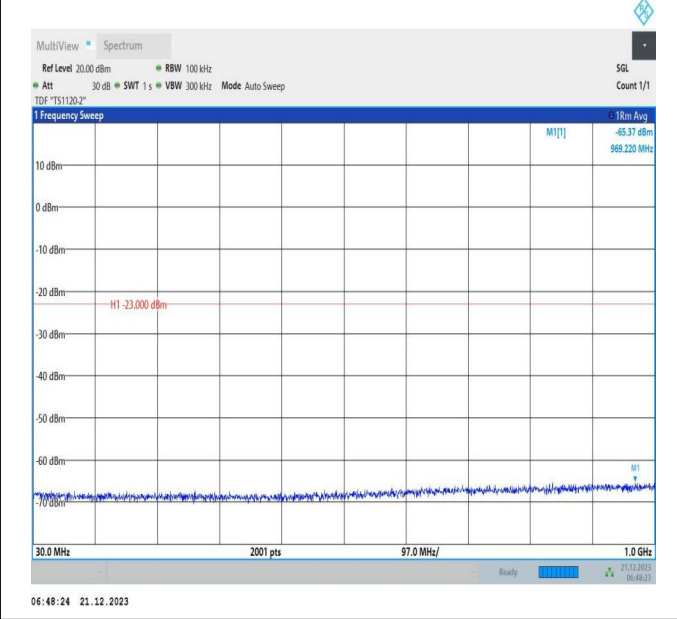

66-66-10MHz-15MHz-16QAM-16QAM-132351-132471-1RB#0-0RB#0-0.009~0.15MHz-PASS

66-66-10MHz-15MHz-16QAM-16QAM-132351-132471-1RB#0-0RB#0-30~1000MHz-PASS