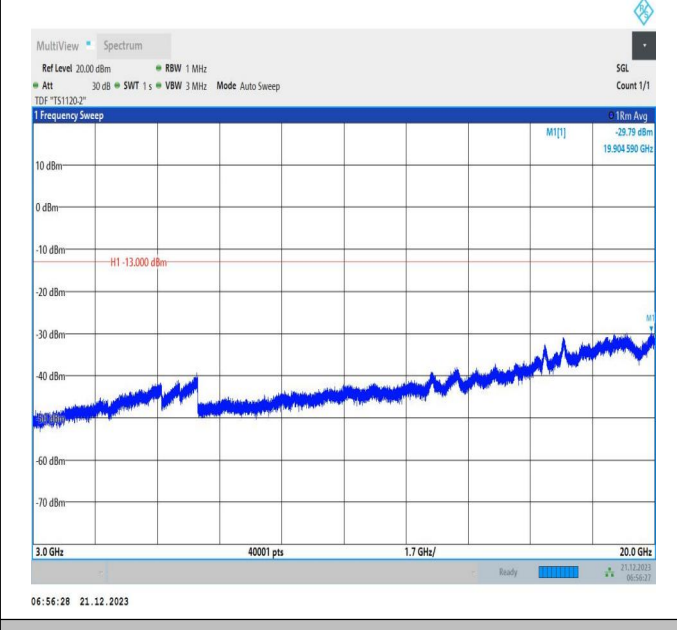

66-66-10MHz-15MHz-16QAM-16QAM-132351-132471-1RB#
0-1RB#74-30~1000MHz-PASS

66-66-10MHz-15MHz-16QAM-16QAM-132351-132471-1RB#
0-1RB#74-3000~20000MHz-PASS