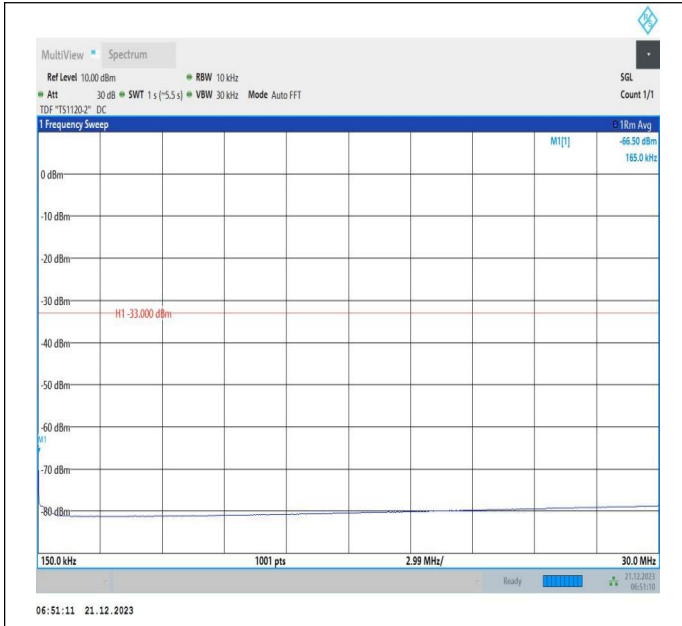

66-66-10MHz-15MHz-64QAM-64QAM-132351-132471-1RB#
0-ORB#0-3000~20000MHz-PASS

66-66-10MHz-15MHz-QPSK-QPSK-132351-132471-1RB#49
-ORB#0-0.15~30MHz-PASS