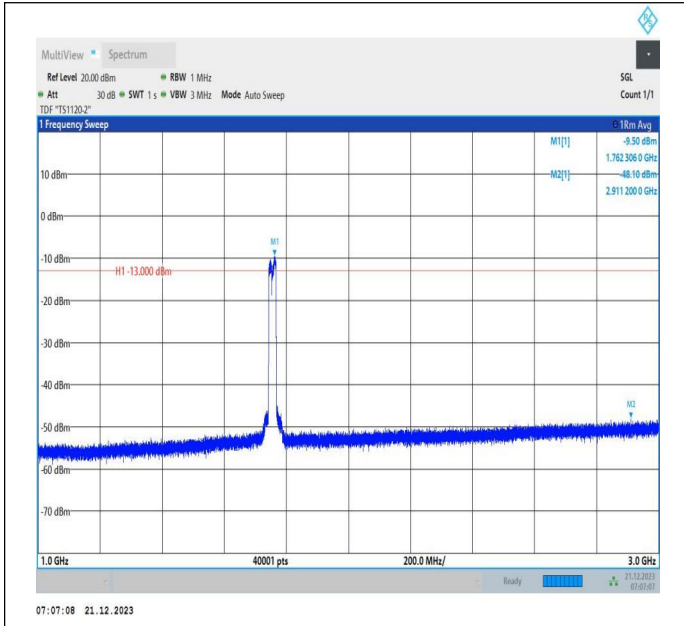

66-66-10MHz-15MHz-QPSK-QPSK-132351-132471-50RB#0-75RB#0-0.15~30MHz-PASS

66-66-10MHz-15MHz-QPSK-QPSK-132351-132471-50RB#0
-75RB#0-1000~3000MHz-PASS