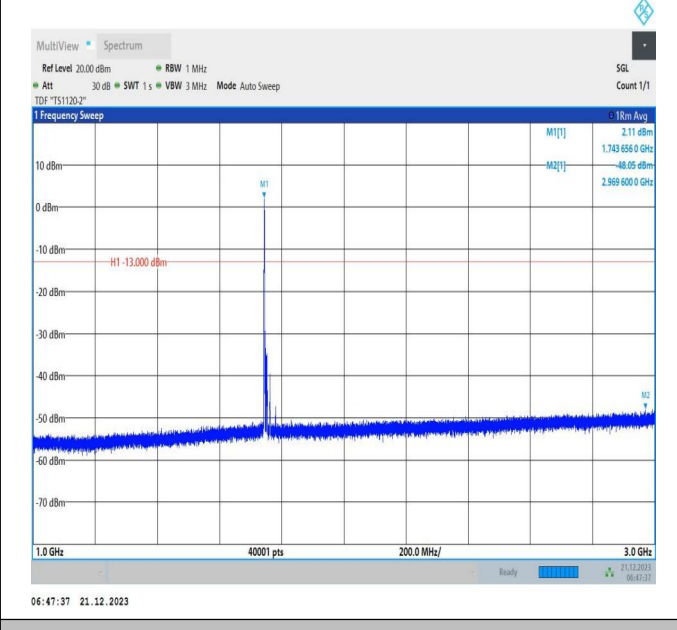

66-66-10MHz-15MHz-QPSK-QPSK-132351-132471-1RB#0-ORB#0-0.15~30MHz-PASS

66-66-10MHz-15MHz-QPSK-QPSK-132351-132471-1RB#0-ORB#0-1000~3000MHz-PASS