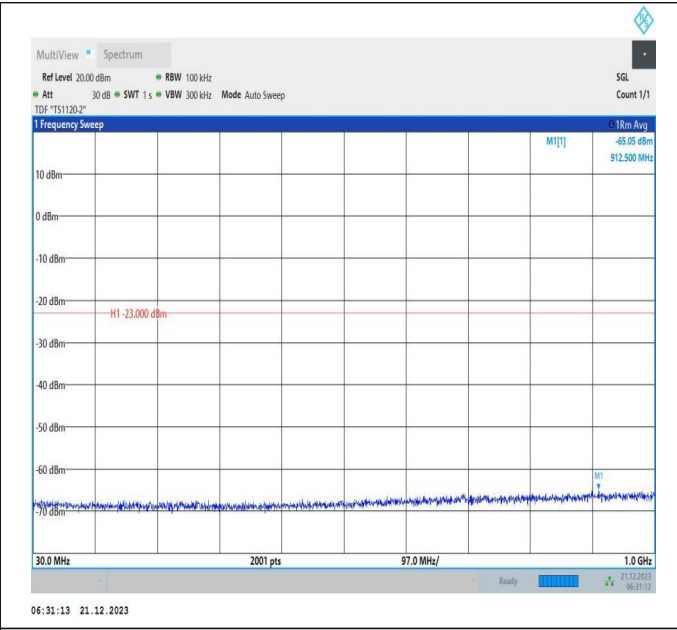

66-66-10MHz-15MHz-16QAM-16QAM-132025-132145-1RB#0-1RB#74-0.009~0.15MHz-PASS

66-66-10MHz-15MHz-16QAM-16QAM-132025-132145-1RB#
0-1RB#74-30~1000MHz-PASS