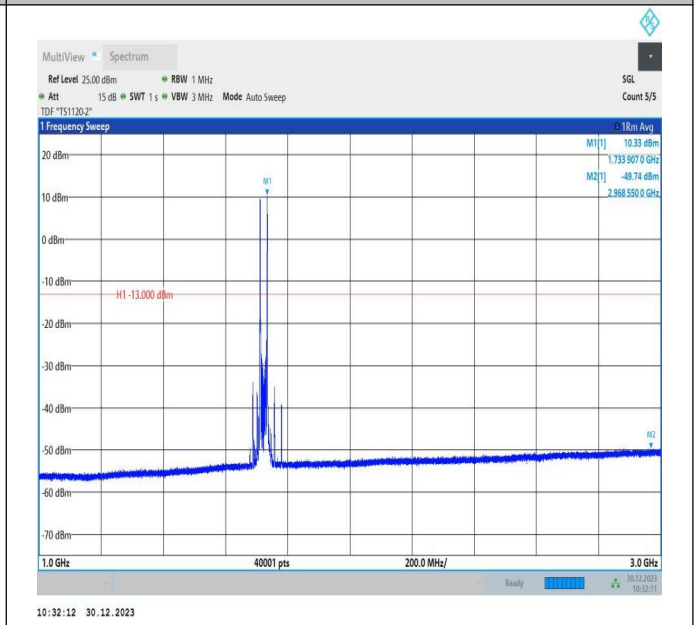

66-66-10MHz-15MHz-64QAM-64QAM-132025-132145-1RB#
0-1RB#74-0.15~30MHz-PASS

66-66-10MHz-15MHz-64QAM-64QAM-132025-132145-1RB#
0-1RB#74-1000~3000MHz-PASS