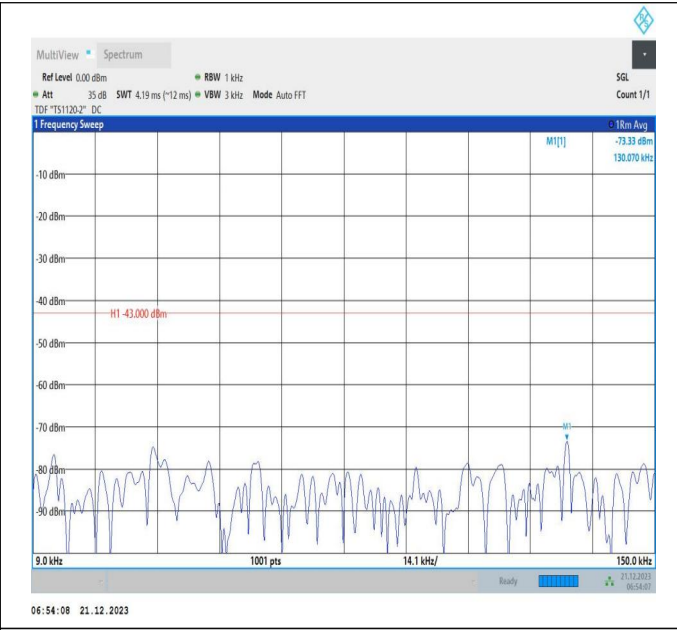

66-66-10MHz-15MHz-16QAM-16QAM-132351-132471-1RB#
49-ORB#0-1000~3000MHz-PASS

66-66-10MHz-15MHz-64QAM-64QAM-132351-132471-1RB#
49-ORB#0-0.009~0.15MHz-PASS