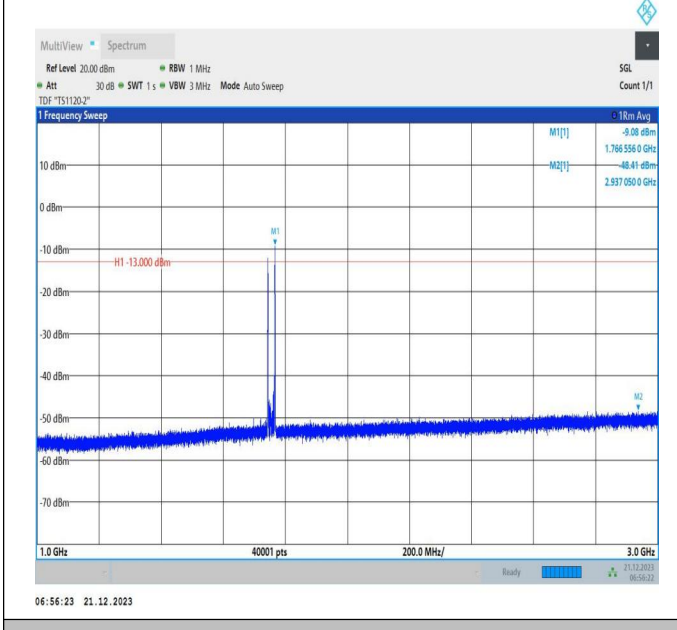

66-66-10MHz-15MHz-16QAM-16QAM-132351-132471-1RB#
0-1RB#74-0.15~30MHz-PASS

66-66-10MHz-15MHz-16QAM-16QAM-132351-132471-1RB#
0-1RB#74-1000~3000MHz-PASS