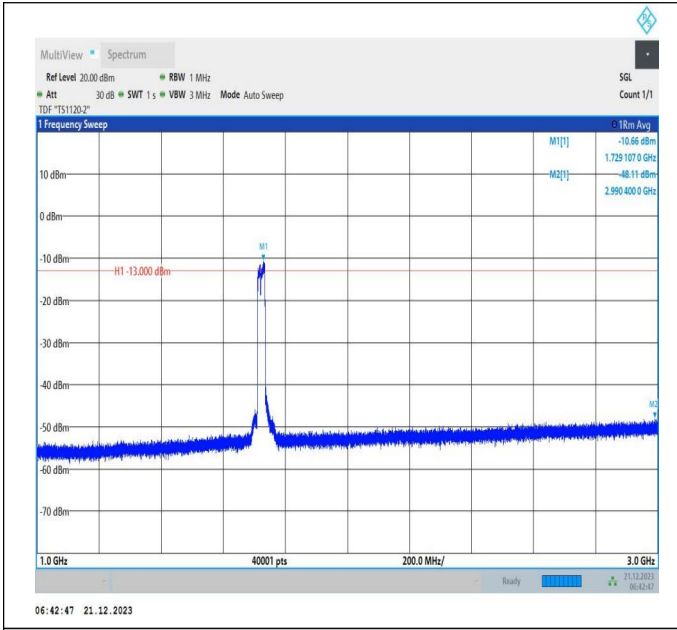

66-66-10MHz-15MHz-QPSK-QPSK-132025-132145-50RB#0-75RB#0-0.15~30MHz-PASS

66-66-10MHz-15MHz-QPSK-QPSK-132025-132145-50RB#0 -75RB#0-1000~3000MHz-PASS