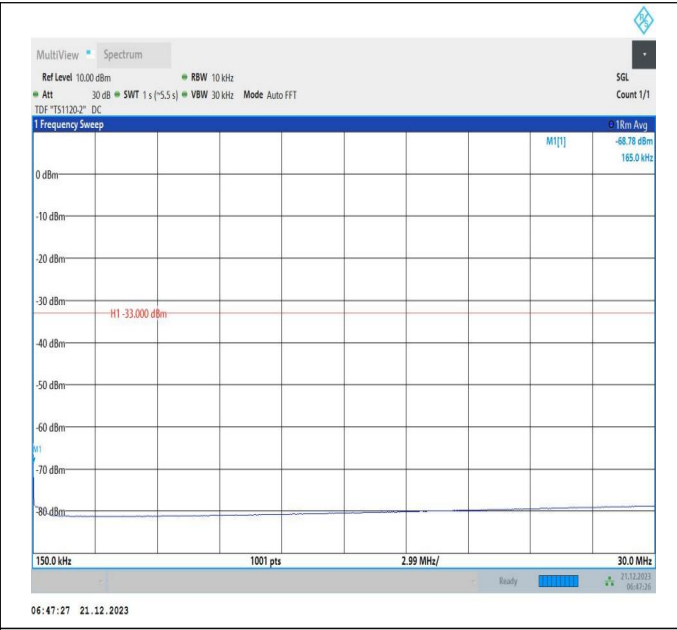

66-66-10MHz-15MHz-64QAM-64QAM-132025-132145-50RB
#0-75RB#0-3000~20000MHz-PASS

66-66-10MHz-15MHz-QPSK-QPSK-132351-132471-1RB#0-ORB#0-0.15~30MHz-PASS