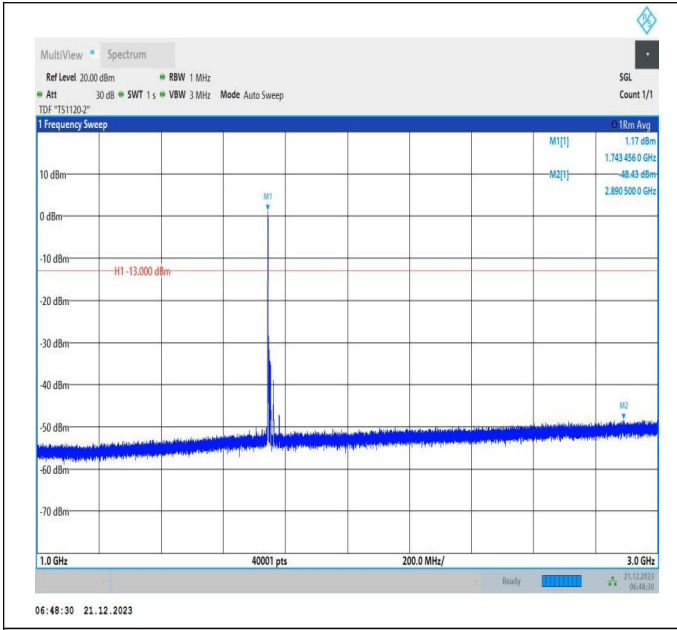

66-66-10MHz-15MHz-16QAM-16QAM-132351-132471-1RB#0-0RB#0-0.15~30MHz-PASS

66-66-10MHz-15MHz-16QAM-16QAM-132351-132471-1RB#
0-ORB#0-1000~3000MHz-PASS