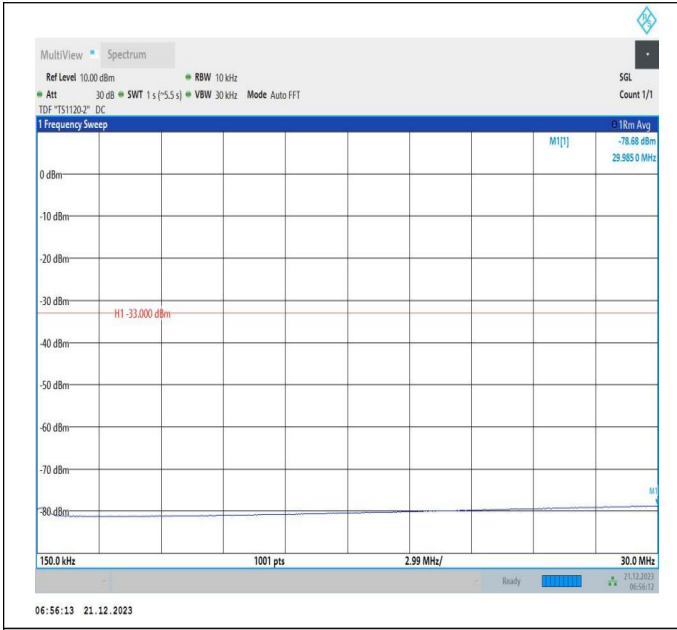

66-66-10MHz-15MHz-QPSK-QPSK-132351-132471-1RB#0-1RB#74-3000~20000MHz-PASS

66-66-10MHz-15MHz-16QAM-16QAM-132351-132471-1RB#
0-1RB#74-0.15~30MHz-PASS