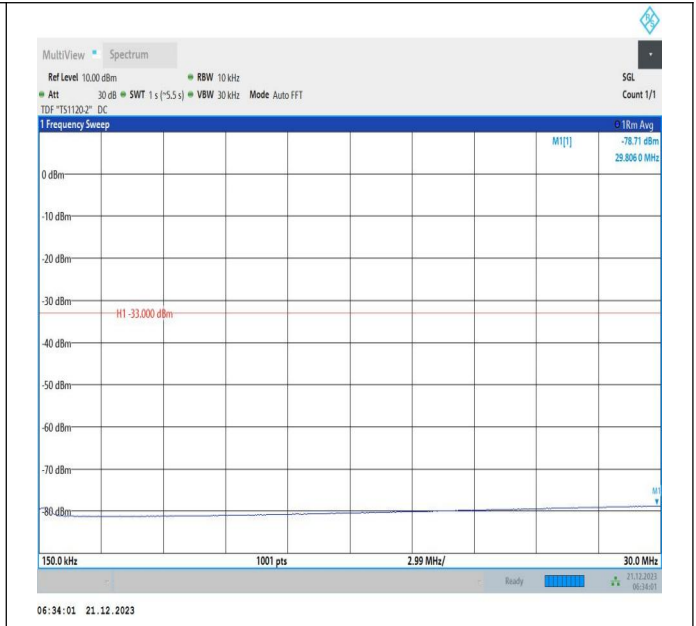

66-66-10MHz-15MHz-16QAM-16QAM-132025-132145-1RB#
0-1RB#74-3000~20000MHz-PASS

66-66-10MHz-15MHz-64QAM-64QAM-132025-132145-1RB#
0-1RB#74-0.15~30MHz-PASS