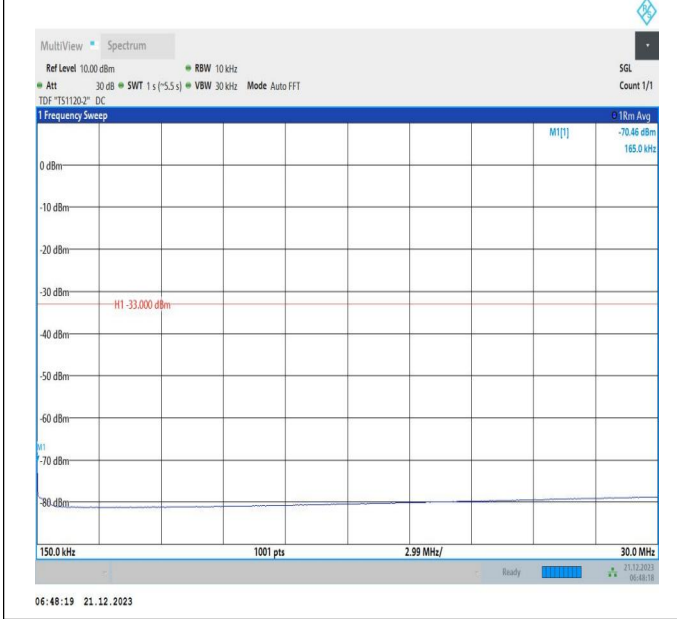

66-66-10MHz-15MHz-QPSK-QPSK-132351-132471-1RB#-0RB#0-3000~20000MHz-PASS

66-66-10MHz-15MHz-16QAM-16QAM-132351-132471-1RB#0-0RB#0-0.15~30MHz-PASS