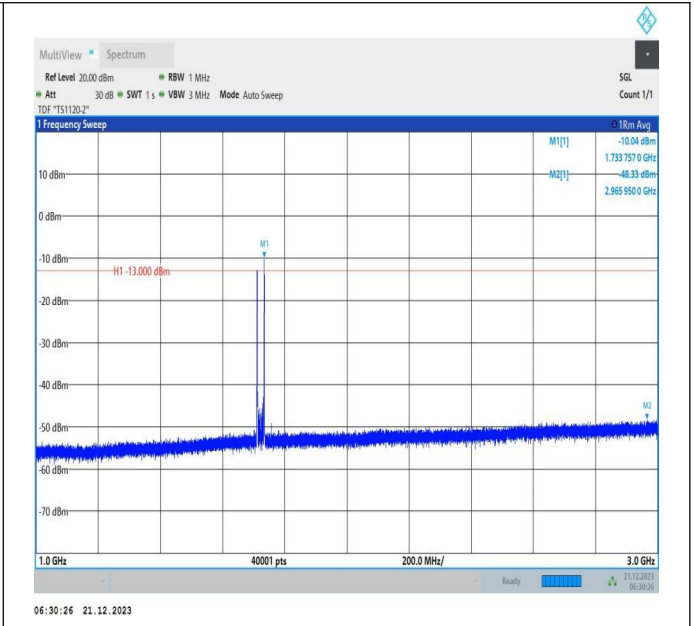

66-66-10MHz-15MHz-QPSK-QPSK-132025-132145-1RB#0-1RB#74-30~1000MHz-PASS

66-66-10MHz-15MHz-QPSK-QPSK-132025-132145-1RB#0-1RB#74-1000~3000MHz-PASS

66-66-10MHz-15MHz-QPSK-QPSK-132025-132145-1RB#0-1RB#74-3000~20000MHz-PASS