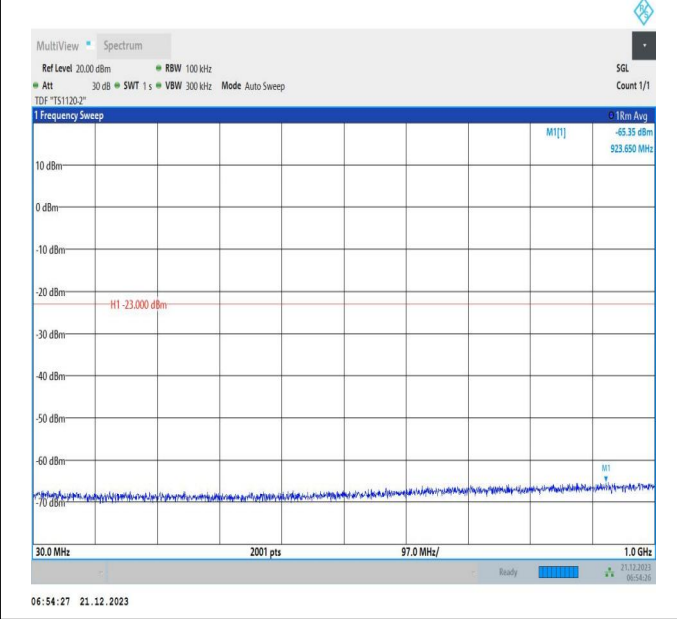

66-66-10MHz-15MHz-64QAM-64QAM-132351-132471-1RB#
49-ORB#0-0.009~0.15MHz-PASS

66-66-10MHz-15MHz-64QAM-64QAM-132351-132471-1RB#
49-ORB#0-30~1000MHz-PASS