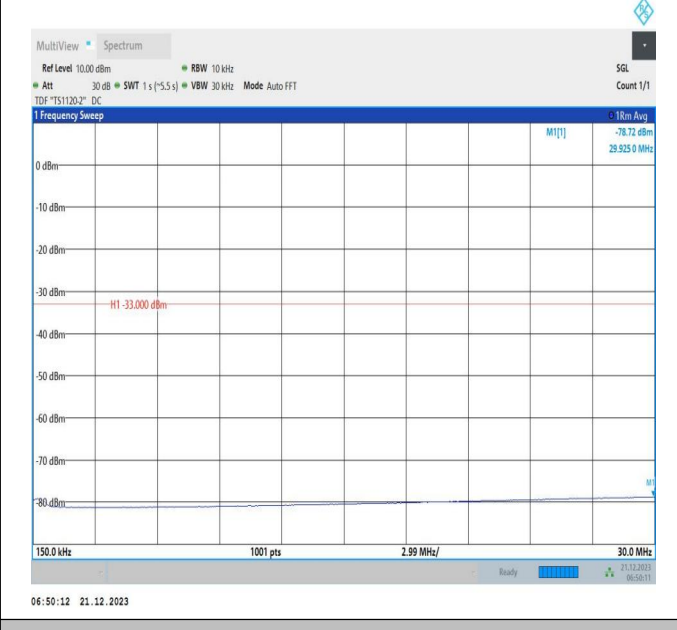

66-66-10MHz-15MHz-16QAM-16QAM-132351-132471-1RB#
0-ORB#0-3000~20000MHz-PASS

66-66-10MHz-15MHz-64QAM-64QAM-132351-132471-1RB#
0-ORB#0-0.15~30MHz-PASS