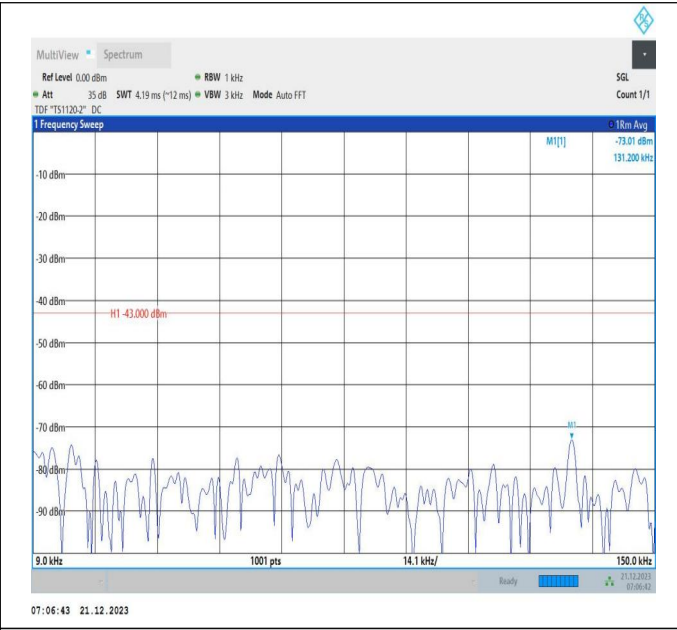

66-66-10MHz-15MHz-64QAM-64QAM-132351-132471-1RB#
0-1RB#74-1000~3000MHz-PASS

66-66-10MHz-15MHz-QPSK-QPSK-132351-132471-50RB#0-75RB#0-0.009~0.15MHz-PASS