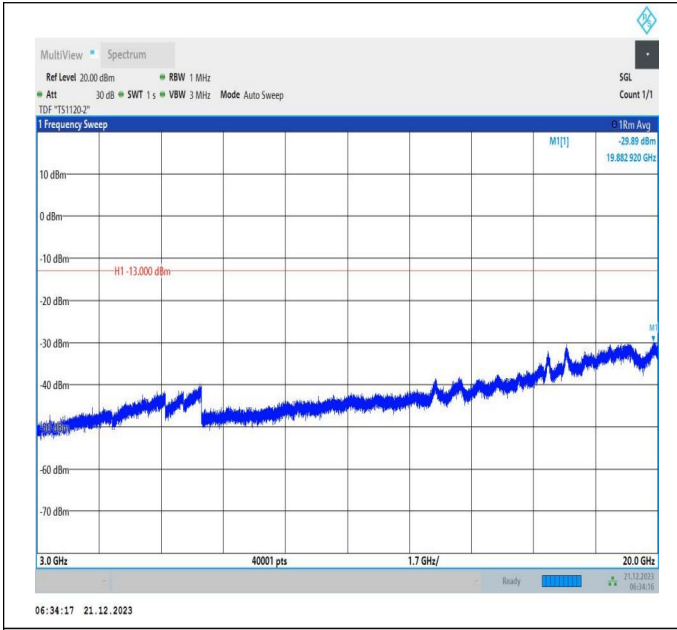

66-66-10MHz-15MHz-64QAM-64QAM-132025-132145-1RB#
0-1RB#74-30~1000MHz-PASS

66-66-10MHz-15MHz-64QAM-64QAM-132025-132145-1RB#0-1RB#74-3000~20000MHz-PASS