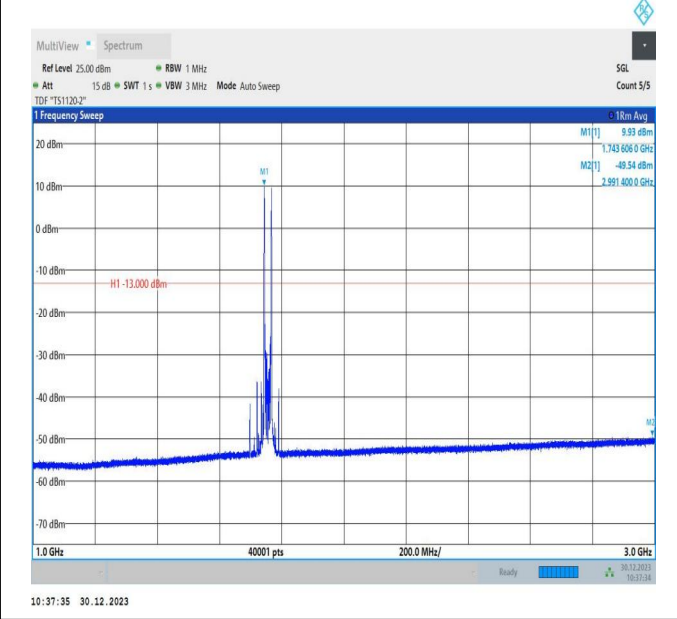

66-66-10MHz-15MHz-64QAM-64QAM-132351-132471-1RB#
0-1RB#74-0.15~30MHz-PASS

66-66-10MHz-15MHz-64QAM-64QAM-132351-132471-1RB#
0-1RB#74-1000~3000MHz-PASS