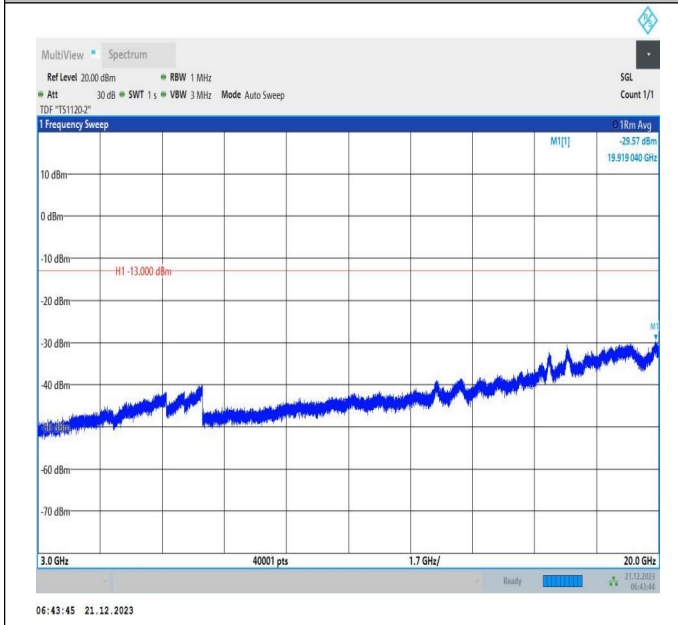

66-66-10MHz-15MHz-16QAM-16QAM-132025-132145-50RB
#0-75RB#0-30~1000MHz-PASS

66-66-10MHz-15MHz-16QAM-16QAM-132025-132145-50RB
#0-75RB#0-3000~20000MHz-PASS