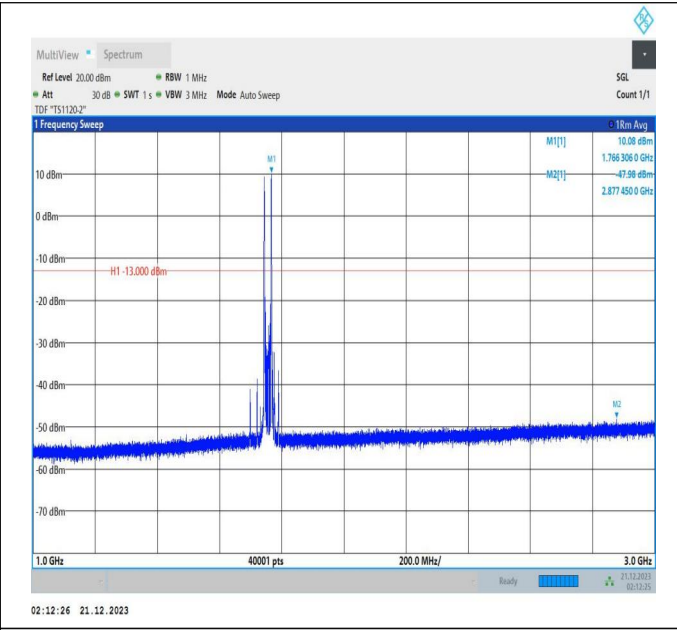

66-66-5MHz-20MHz-QPSK-QPSK-132328-132472-1RB#0-1
RB#99-0.15~30MHz-PASS

66-66-5MHz-20MHz-QPSK-QPSK-132328-132472-1RB#0-1
RB#99-1000~3000MHz-PASS