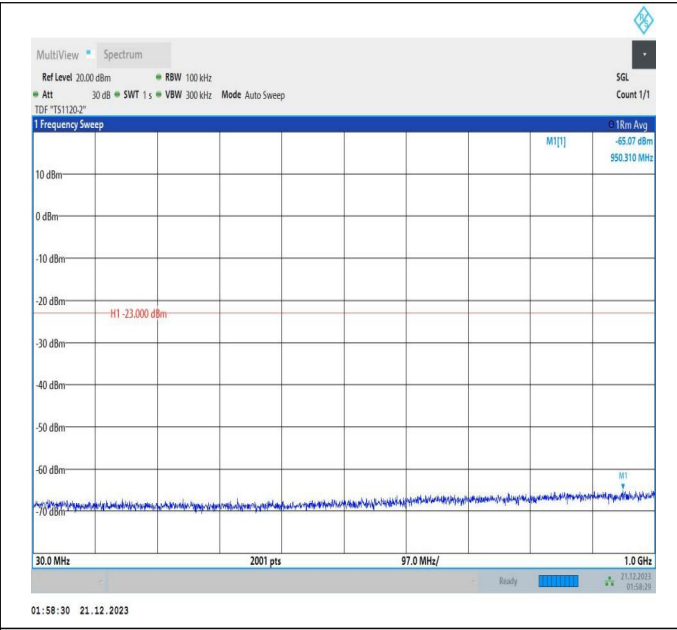

66-66-5MHz-20MHz-QPSK-QPSK-132328-132472-1RB#24-
ORB#0-0.009~0.15MHz-PASS

66-66-5MHz-20MHz-QPSK-QPSK-132328-132472-1RB#24-ORB#0-30~1000MHz-PASS