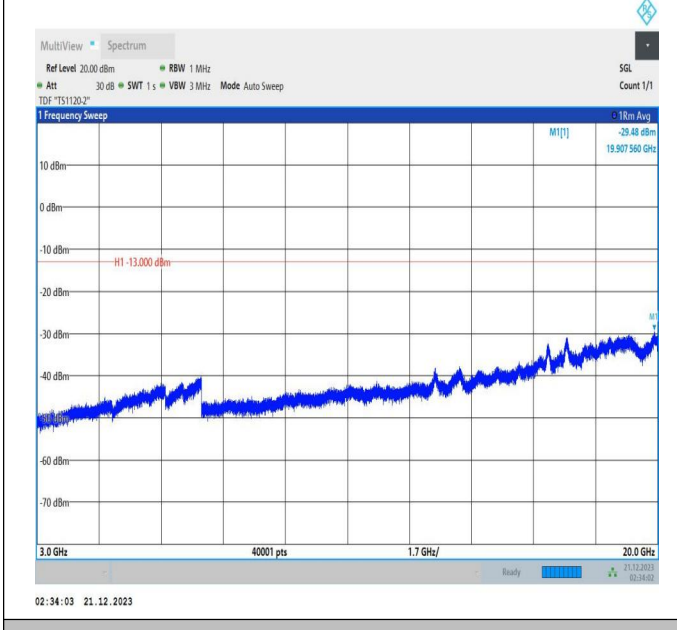

66-66-5MHz-20MHz-16QAM-16QAM-132328-132472-25RB#
0-100RB#0-30~1000MHz-PASS

66-66-5MHz-20MHz-16QAM-16QAM-132328-132472-25RB#
0-100RB#0-3000~20000MHz-PASS