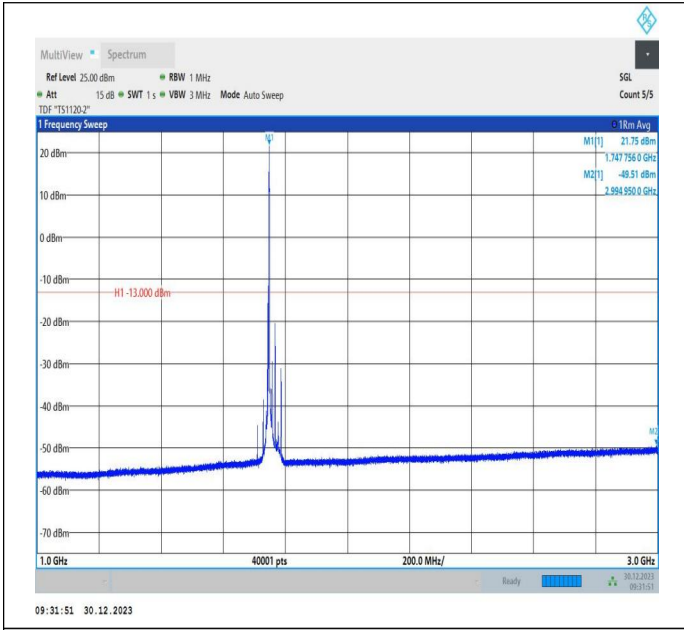

66-66-5MHz-20MHz-64QAM-64QAM-132328-132472-1RB#2
4-ORB#0-0.15~30MHz-PASS

66-66-5MHz-20MHz-64QAM-64QAM-132328-132472-1RB#2
4-ORB#0-1000~3000MHz-PASS