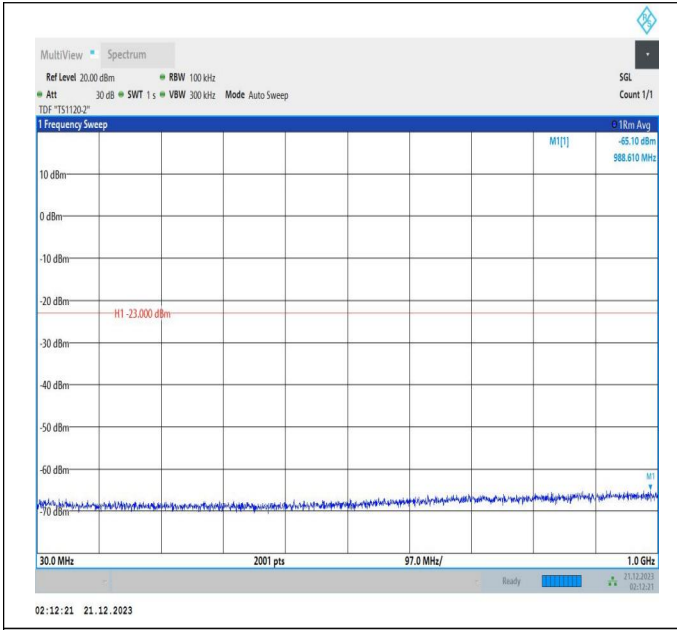

66-66-5MHz-20MHz-QPSK-QPSK-132328-132472-1RB#0-1
RB#99-0.009~0.15MHz-PASS

66-66-5MHz-20MHz-QPSK-QPSK-132328-132472-1RB#0-1
RB#99-30~1000MHz-PASS