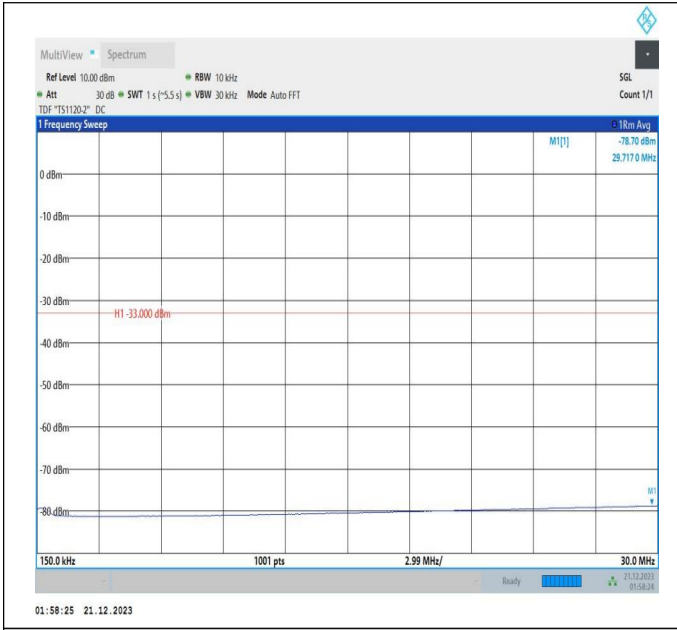

66-66-5MHz-20MHz-64QAM-64QAM-132328-132472-1RB#0
-ORB#0-3000~20000MHz-PASS

66-66-5MHz-20MHz-QPSK-QPSK-132328-132472-1RB#24-ORB#0-0.15~30MHz-PASS