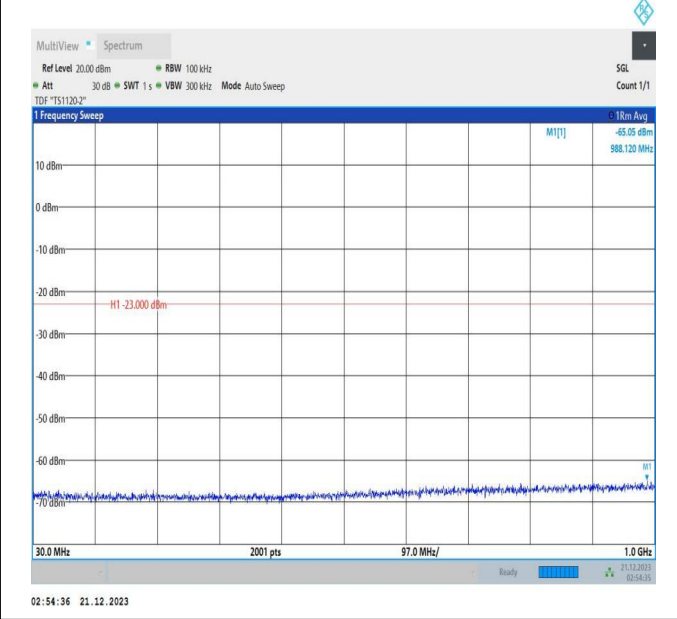

66-66-5MHz-20MHz-16QAM-16QAM-132428-132572-1RB#0
-ORB#0-0.009~0.15MHz-PASS

66-66-5MHz-20MHz-16QAM-16QAM-132428-132572-1RB#0
-ORB#0-30~1000MHz-PASS