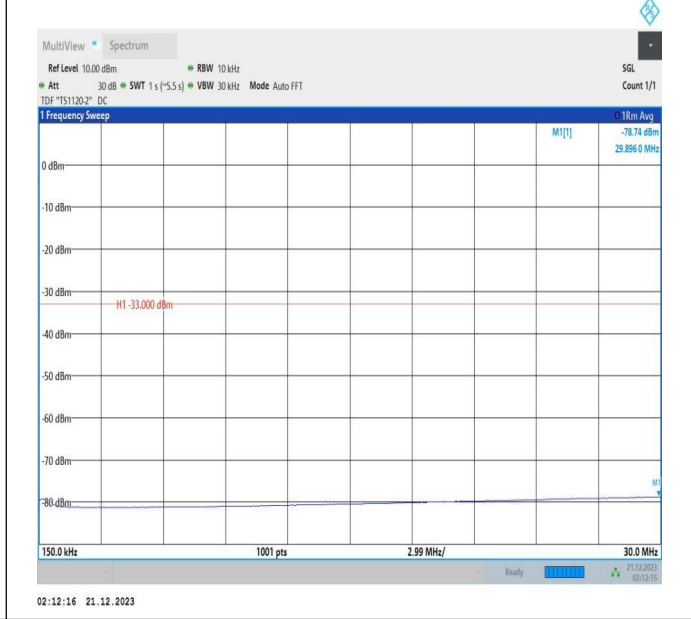

66-66-5MHz-20MHz-64QAM-64QAM-132328-132472-1RB#2
4-ORB#0-3000~20000MHz-PASS

66-66-5MHz-20MHz-QPSK-QPSK-132328-132472-1RB#0-1
RB#99-0.15~30MHz-PASS