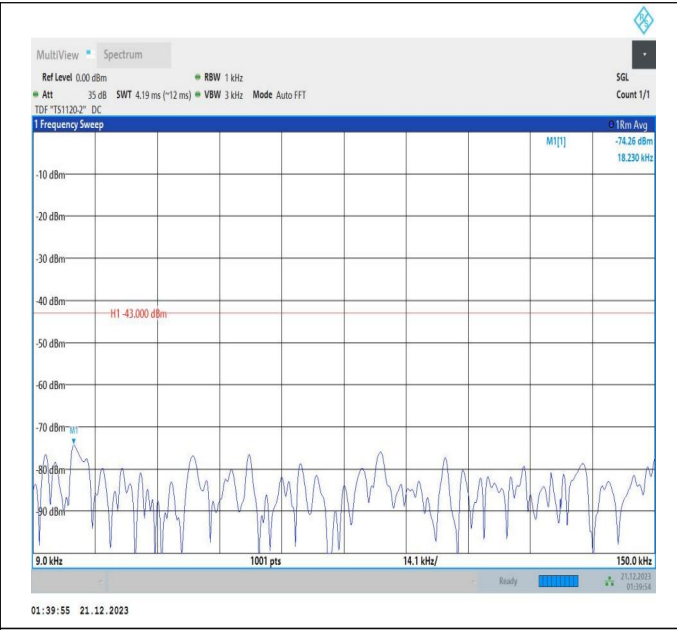

66-66-5MHz-20MHz-QPSK-QPSK-132328-132472-1RB#0-0
RB#0-1000~3000MHz-PASS

66-66-5MHz-20MHz-16QAM-16QAM-132328-132472-1RB#0
-ORB#0-0.009~0.15MHz-PASS