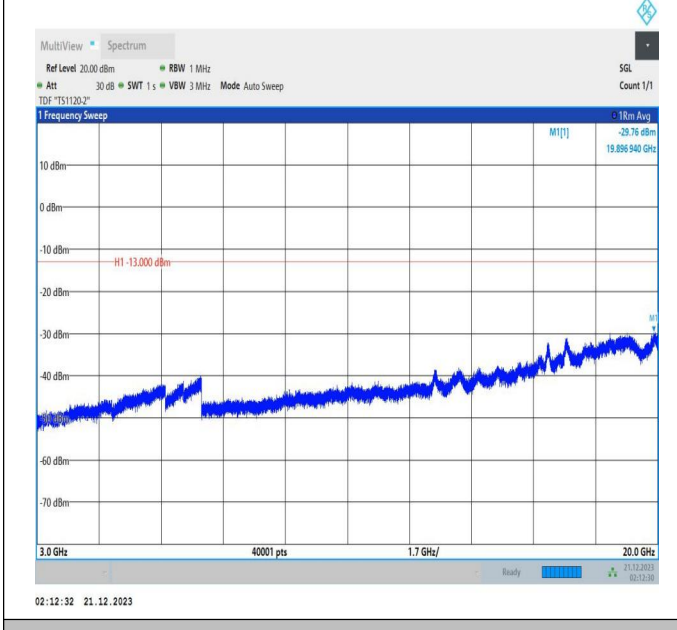

66-66-5MHz-20MHz-QPSK-QPSK-132328-132472-1RB#0-1
RB#99-30~1000MHz-PASS

66-66-5MHz-20MHz-QPSK-QPSK-132328-132472-1RB#0-1
RB#99-3000~20000MHz-PASS