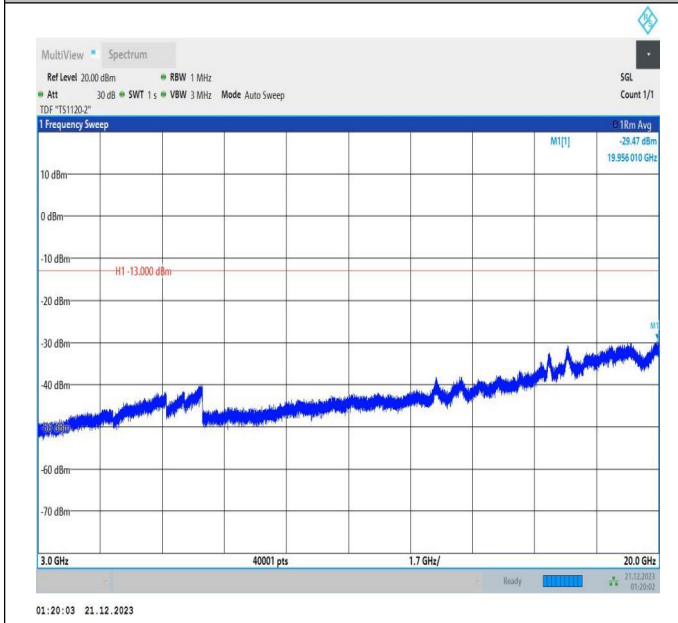

66-66-5MHz-20MHz-16QAM-16QAM-132027-132171-25RB#
 0-100RB#0-30~1000MHz-PASS

66-66-5MHz-20MHz-16QAM-16QAM-132027-132171-25RB#
 0-100RB#0-1000~3000MHz-PASS

66-66-5MHz-20MHz-16QAM-16QAM-132027-132171-25RB#
 0-100RB#0-3000~20000MHz-PASS