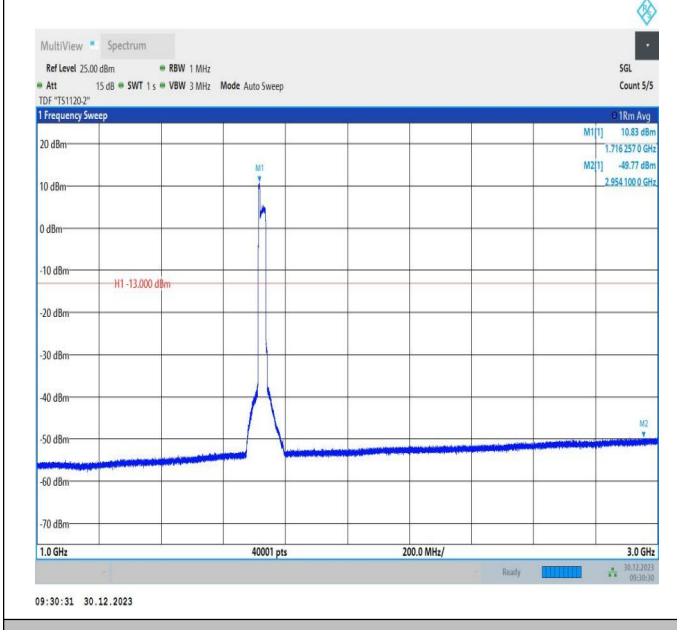

66-66-5MHz-20MHz-64QAM-64QAM-132027-132171-25RB#
0-100RB#0-0.15~30MHz-PASS

66-66-5MHz-20MHz-64QAM-64QAM-132027-132171-25RB#
0-100RB#0-1000~3000MHz-PASS