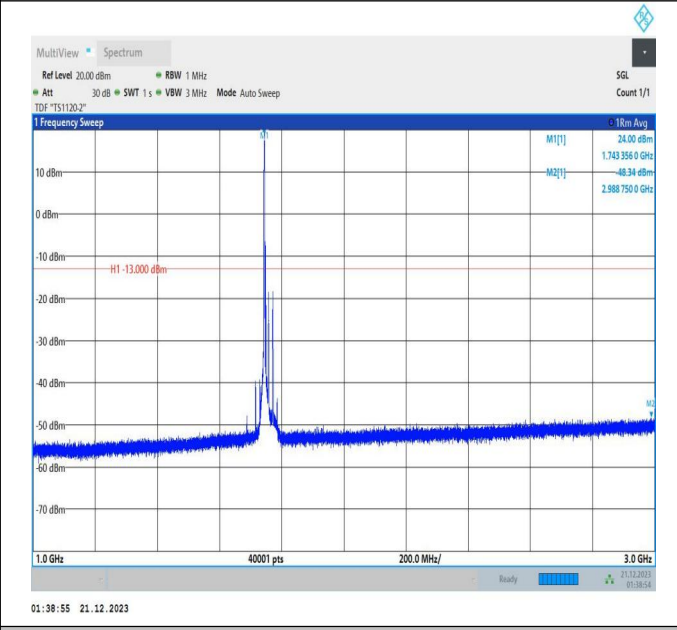

66-66-5MHz-20MHz-QPSK-QPSK-132328-132472-1RB#0-0
RB#0-0.15~30MHz-PASS

66-66-5MHz-20MHz-QPSK-QPSK-132328-132472-1RB#0-0
RB#0-1000~3000MHz-PASS