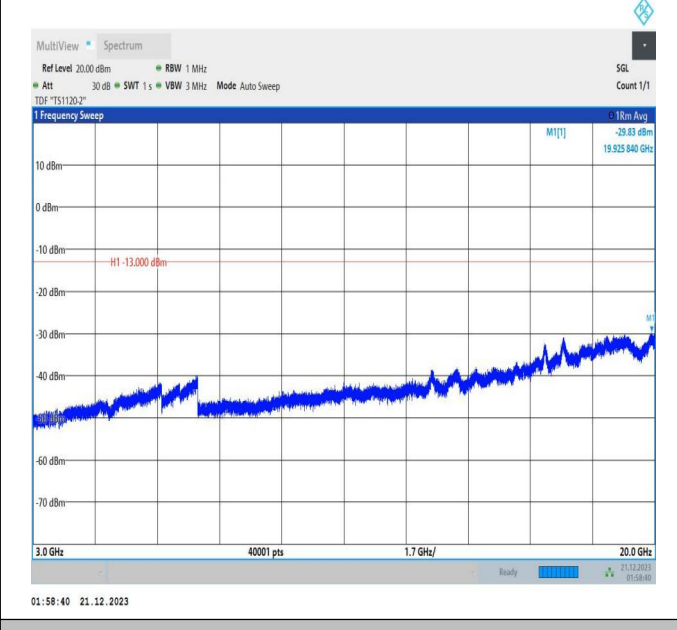

66-66-5MHz-20MHz-QPSK-QPSK-132328-132472-1RB#24-ORB#0-30~1000MHz-PASS

66-66-5MHz-20MHz-QPSK-QPSK-132328-132472-1RB#24-ORB#0-3000~20000MHz-PASS