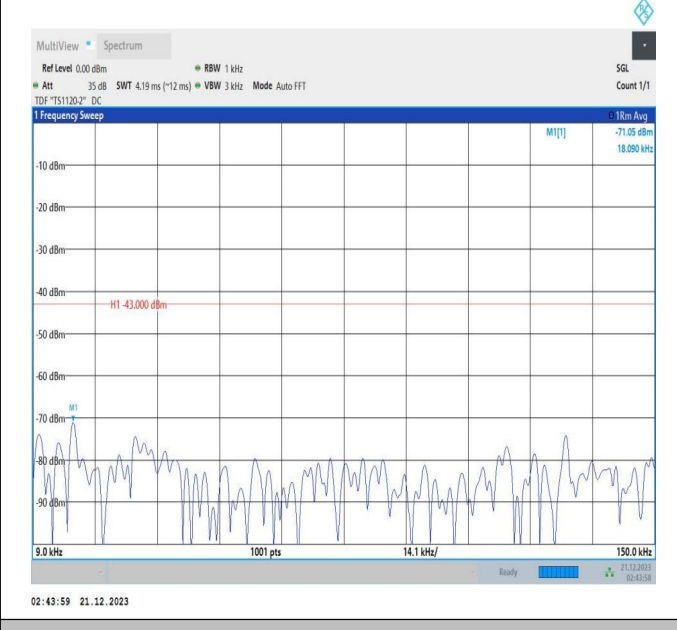

66-66-5MHz-20MHz-16QAM-16QAM-132328-132472-25RB#
0-100RB#0-1000~3000MHz-PASS

66-66-5MHz-20MHz-64QAM-64QAM-132328-132472-25RB#
0-100RB#0-0.009~0.15MHz-PASS