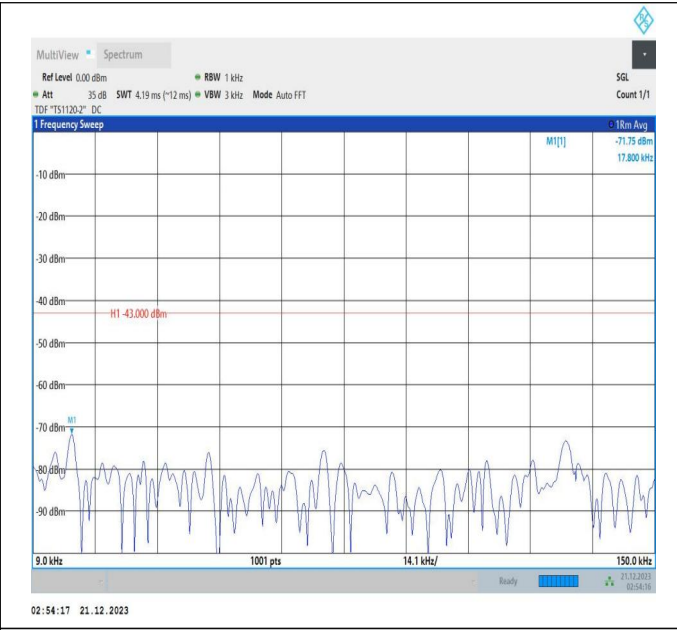

66-66-5MHz-20MHz-QPSK-QPSK-132428-132572-1RB#0-0
RB#0-1000~3000MHz-PASS

66-66-5MHz-20MHz-16QAM-16QAM-132428-132572-1RB#0
-ORB#0-0.009~0.15MHz-PASS