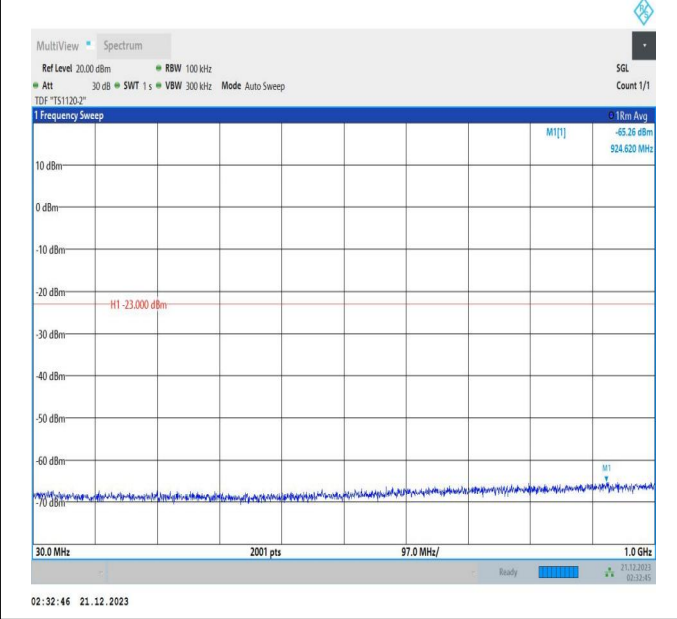

66-66-5MHz-20MHz-QPSK-QPSK-132328-132472-25RB#0-100RB#0-0.009~0.15MHz-PASS

66-66-5MHz-20MHz-QPSK-QPSK-132328-132472-25RB#0-100RB#0-30~1000MHz-PASS