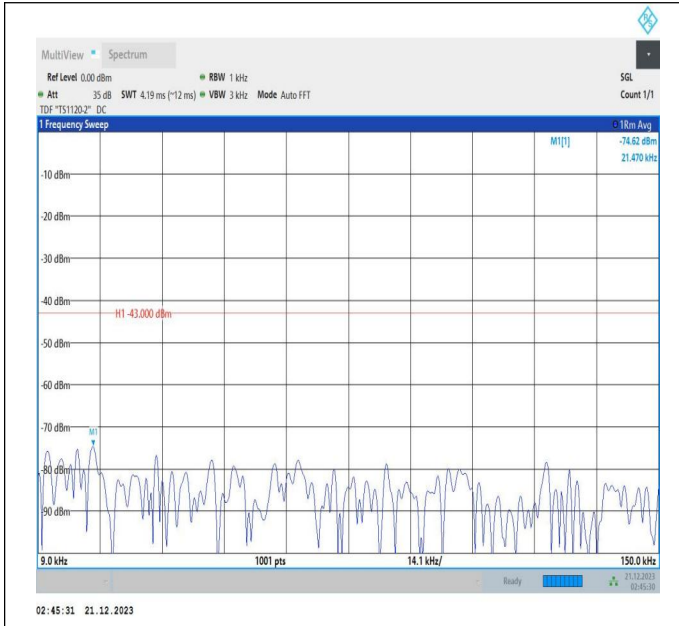

66-66-5MHz-20MHz-64QAM-64QAM-132328-132472-25RB#
0-100RB#0-1000~3000MHz-PASS

66-66-5MHz-20MHz-QPSK-QPSK-132428-132572-1RB#0-0
RB#0-0.009~0.15MHz-PASS