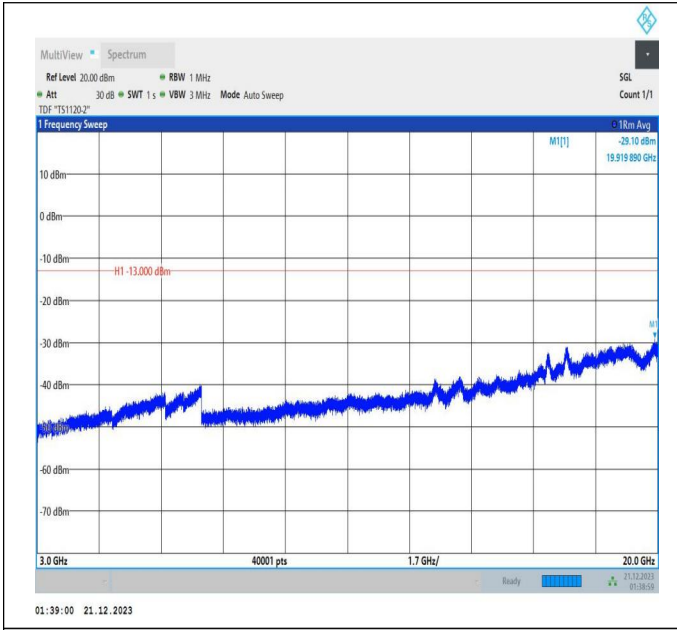

66-66-5MHz-20MHz-QPSK-QPSK-132328-132472-1RB#0-0
RB#0-30~1000MHz-PASS

66-66-5MHz-20MHz-QPSK-QPSK-132328-132472-1RB#0-0
RB#0-3000~20000MHz-PASS