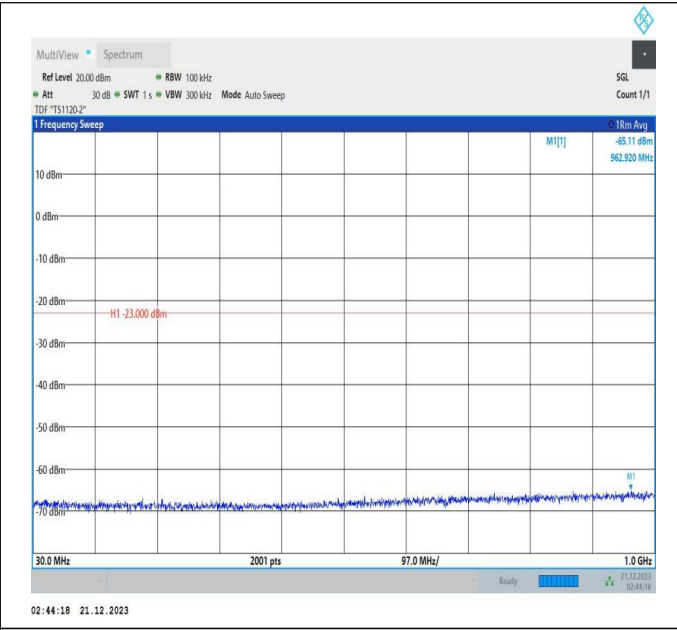

66-66-5MHz-20MHz-64QAM-64QAM-132328-132472-25RB#
0-100RB#0-0.009~0.15MHz-PASS

66-66-5MHz-20MHz-64QAM-64QAM-132328-132472-25RB#
0-100RB#0-30~1000MHz-PASS