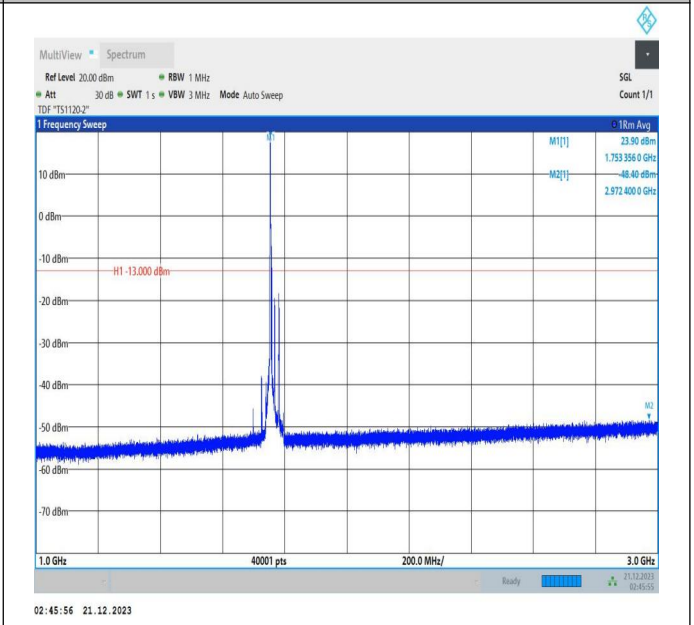

66-66-5MHz-20MHz-QPSK-QPSK-132428-132572-1RB#0-0
RB#0-0.15~30MHz-PASS

66-66-5MHz-20MHz-QPSK-QPSK-132428-132572-1RB#0-0
RB#0-1000~3000MHz-PASS