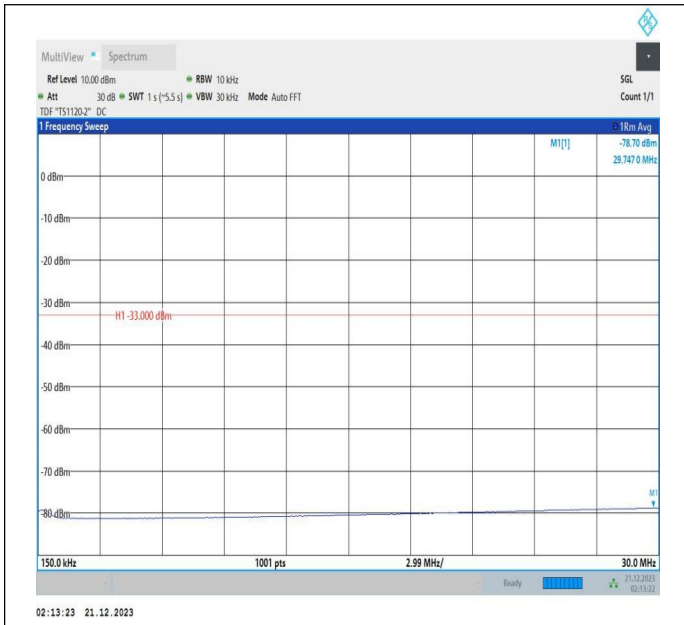

66-66-5MHz-20MHz-QPSK-QPSK-132328-132472-1RB#0-1
RB#99-3000~20000MHz-PASS

66-66-5MHz-20MHz-16QAM-16QAM-132328-132472-1RB#0
-1RB#99-0.15~30MHz-PASS