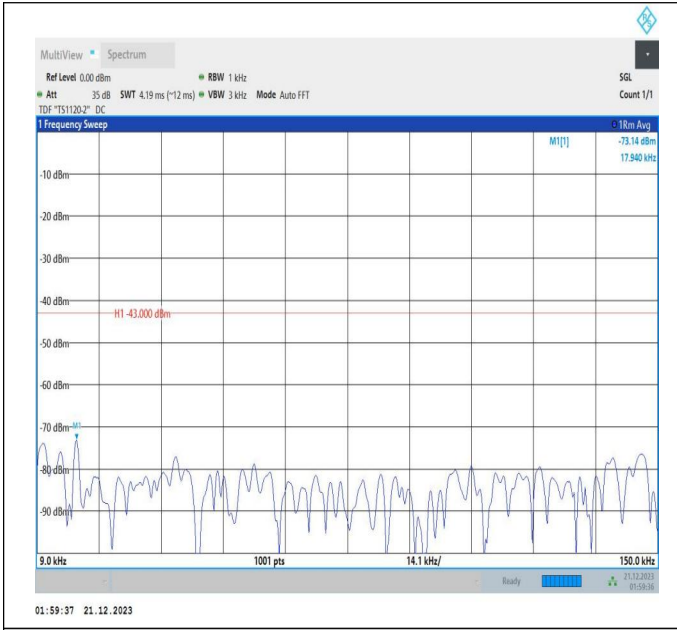

66-66-5MHz-20MHz-QPSK-QPSK-132328-132472-1RB#24-ORB#0-1000~3000MHz-PASS

66-66-5MHz-20MHz-16QAM-16QAM-132328-132472-1RB#2
4-ORB#0-0.009~0.15MHz-PASS