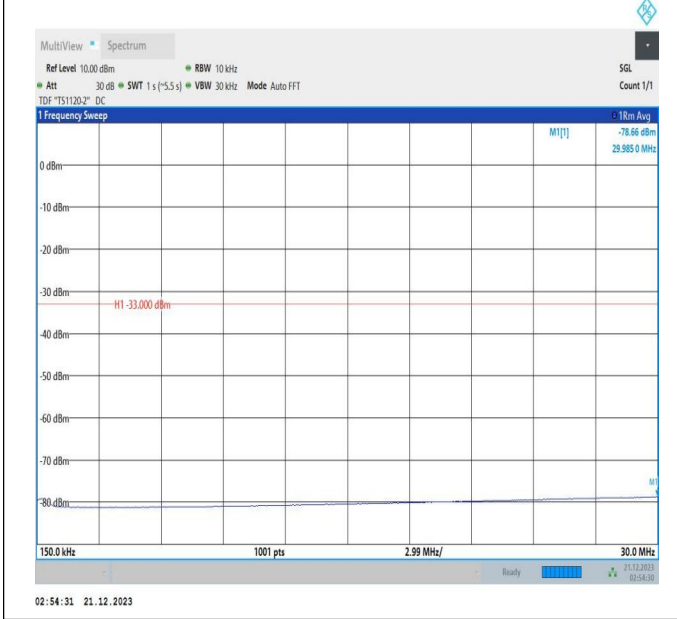

66-66-5MHz-20MHz-QPSK-QPSK-132428-132572-1RB#0-0
RB#0-3000~20000MHz-PASS

66-66-5MHz-20MHz-16QAM-16QAM-132428-132572-1RB#0
-ORB#0-0.15~30MHz-PASS