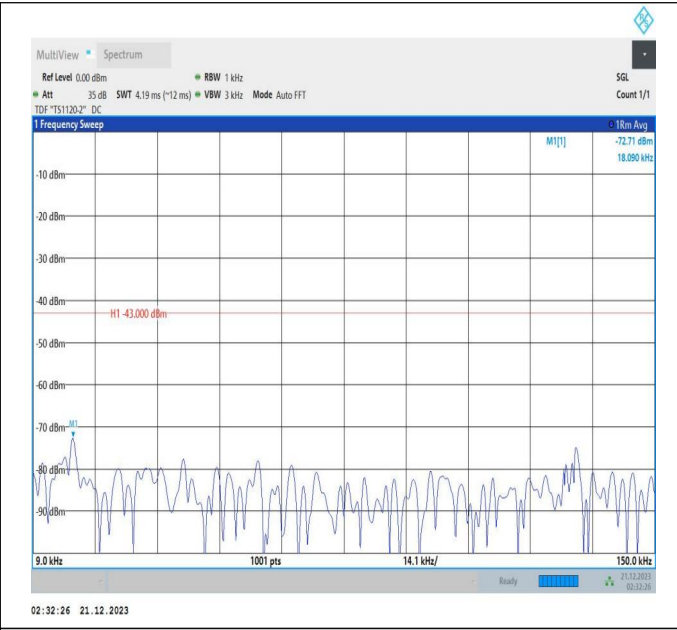

66-66-5MHz-20MHz-64QAM-64QAM-132328-132472-1RB#0
-1RB#99-1000~3000MHz-PASS

66-66-5MHz-20MHz-QPSK-QPSK-132328-132472-25RB#0-100RB#0-0.009~0.15MHz-PASS