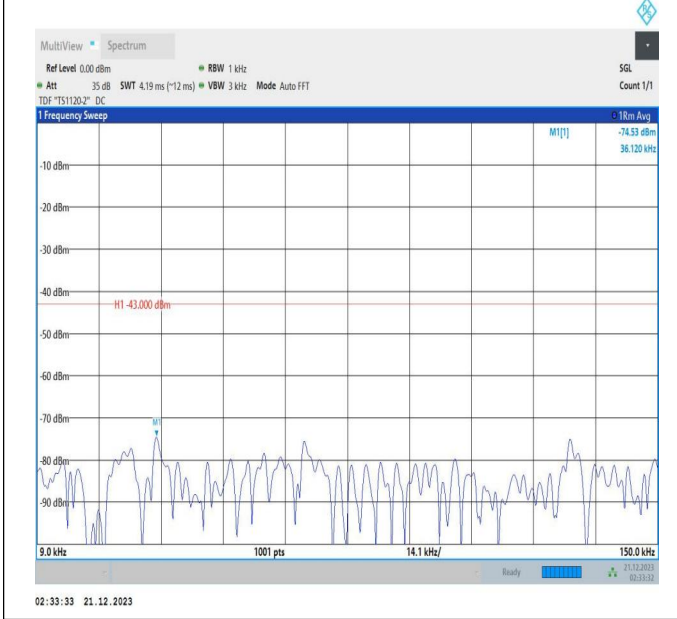

66-66-5MHz-20MHz-QPSK-QPSK-132328-132472-25RB#0-100RB#0-1000~3000MHz-PASS

66-66-5MHz-20MHz-16QAM-16QAM-132328-132472-25RB#0-100RB#0-0.009~0.15MHz-PASS