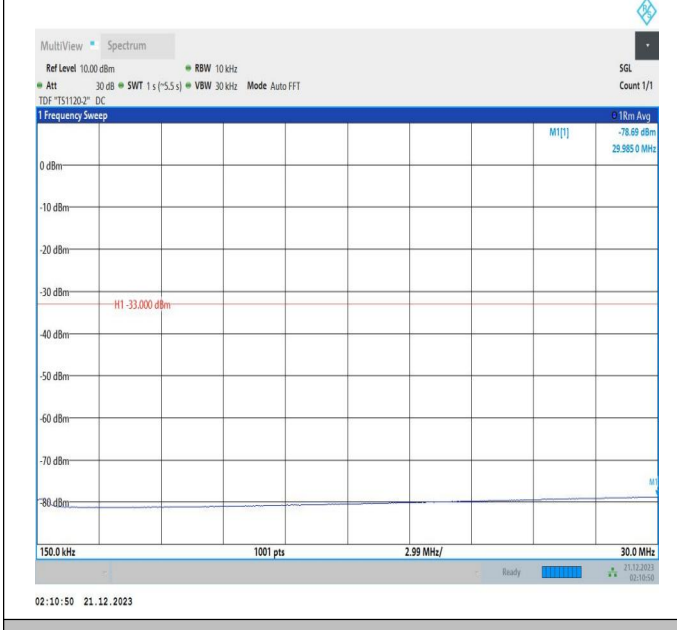

66-66-5MHz-20MHz-16QAM-16QAM-132328-132472-1RB#2
4-ORB#0-3000~20000MHz-PASS

66-66-5MHz-20MHz-64QAM-64QAM-132328-132472-1RB#2
4-ORB#0-0.15~30MHz-PASS