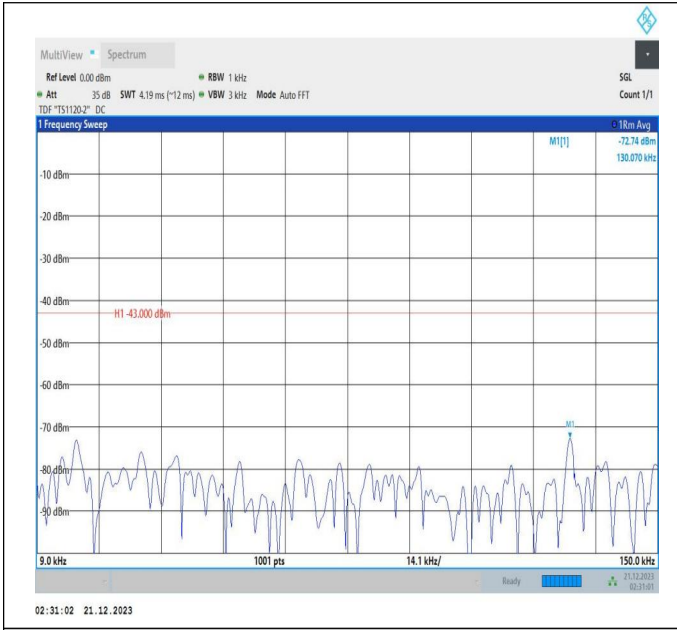

66-66-5MHz-20MHz-16QAM-16QAM-132328-132472-1RB#0
-1RB#99-1000~3000MHz-PASS

66-66-5MHz-20MHz-64QAM-64QAM-132328-132472-1RB#0
-1RB#99-0.009~0.15MHz-PASS