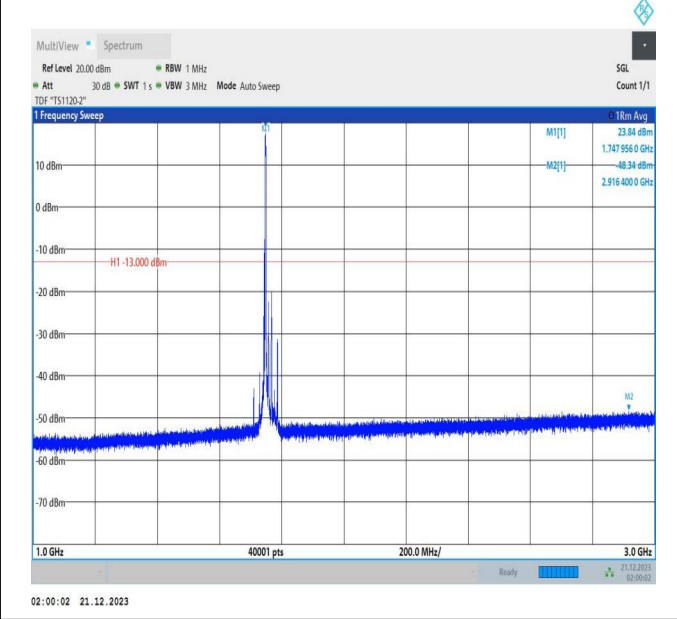

66-66-5MHz-20MHz-16QAM-16QAM-132328-132472-1RB#2
4-ORB#0-0.15~30MHz-PASS

66-66-5MHz-20MHz-16QAM-16QAM-132328-132472-1RB#2
4-ORB#0-1000~3000MHz-PASS