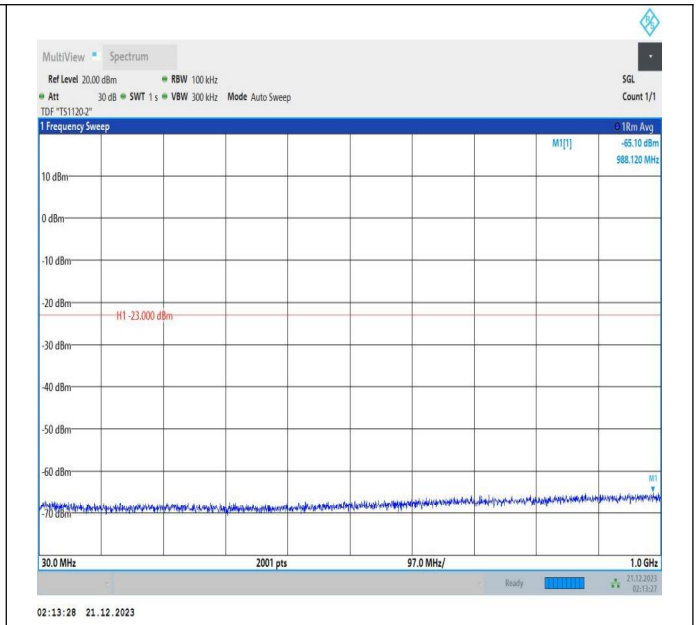

66-66-5MHz-20MHz-16QAM-16QAM-132328-132472-1RB#0-1
-1RB#99-0.009~0.15MHz-PASS

66-66-5MHz-20MHz-16QAM-16QAM-132328-132472-1RB#0
-1RB#99-30~100MHz-PASS