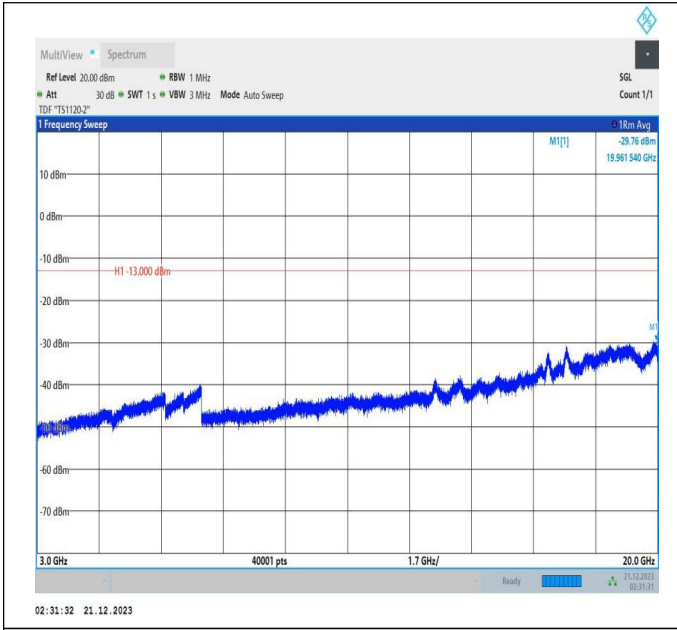

66-66-5MHz-20MHz-64QAM-64QAM-132328-132472-1RB#0
-1RB#99-30~1000MHz-PASS

66-66-5MHz-20MHz-64QAM-64QAM-132328-132472-1RB#0-1RB#99-3000~20000MHz-PASS