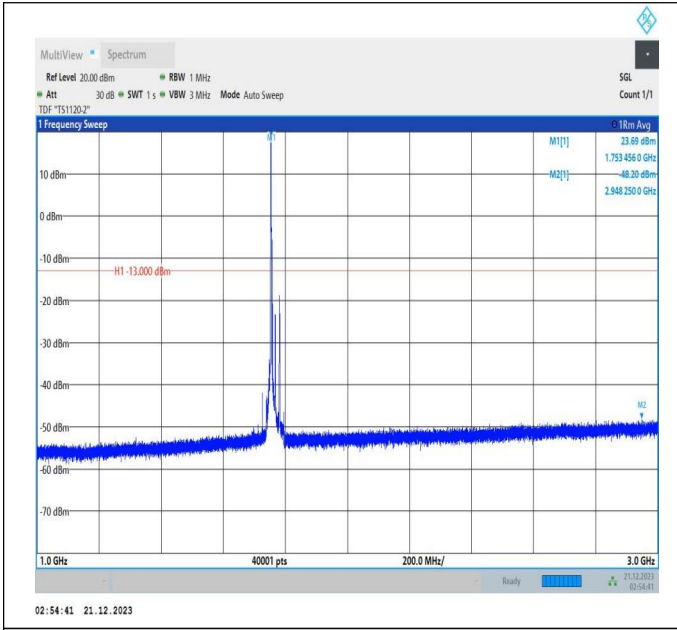

66-66-5MHz-20MHz-16QAM-16QAM-132428-132572-1RB#0
-ORB#0-0.15~30MHz-PASS

66-66-5MHz-20MHz-16QAM-16QAM-132428-132572-1RB#0
-ORB#0-1000~3000MHz-PASS