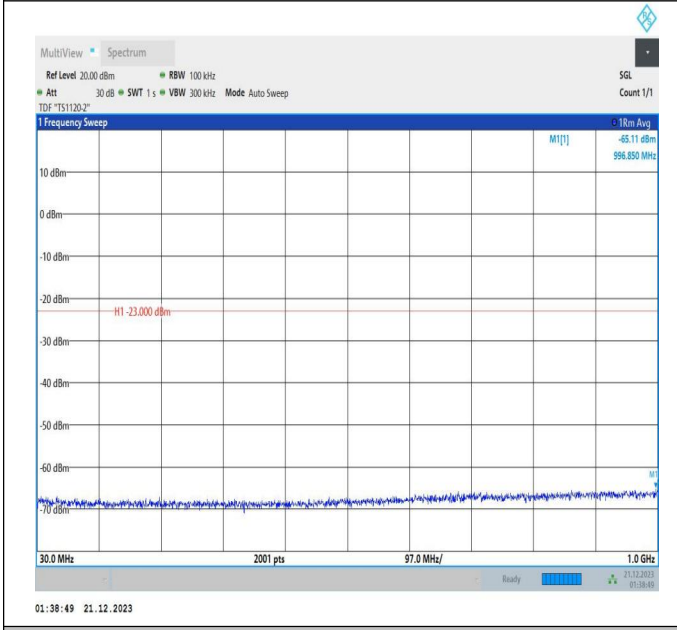

66-66-5MHz-20MHz-QPSK-QPSK-132328-132472-1RB#0-0
RB#0-0.009~0.15MHz-PASS

66-66-5MHz-20MHz-QPSK-QPSK-132328-132472-1RB#0-0
RB#0-30~1000MHz-PASS