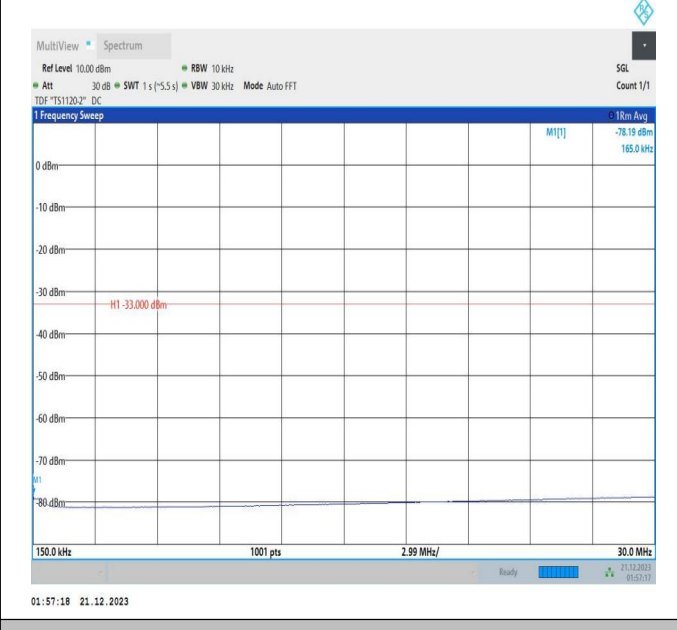

66-66-5MHz-20MHz-16QAM-16QAM-132328-132472-1RB#0
-ORB#0-3000~20000MHz-PASS

66-66-5MHz-20MHz-64QAM-64QAM-132328-132472-1RB#0
-ORB#0-0.15~30MHz-PASS