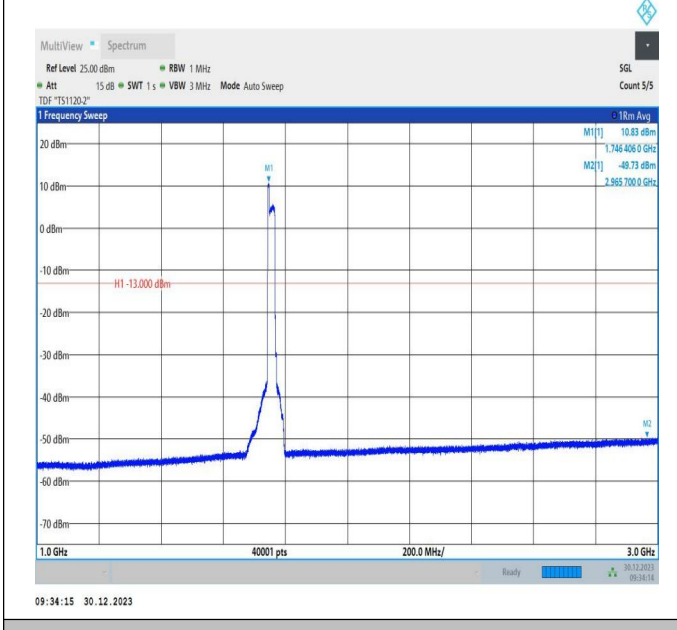

66-66-5MHz-20MHz-64QAM-64QAM-132328-132472-25RB#
0-100RB#0-0.15~30MHz-PASS

66-66-5MHz-20MHz-64QAM-64QAM-132328-132472-25RB#
0-100RB#0-1000~3000MHz-PASS