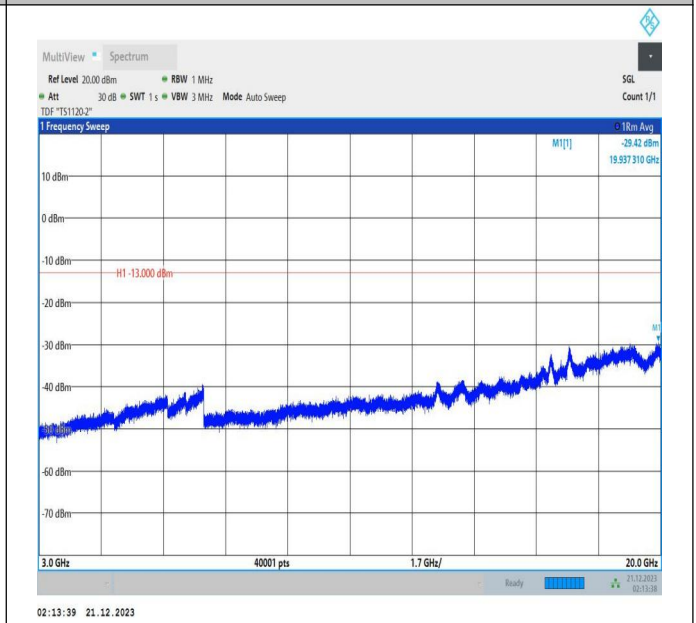

66-66-5MHz-20MHz-16QAM-16QAM-132328-132472-1RB#0
-1RB#99-30~100MHz-PASS

66-66-5MHz-20MHz-16QAM-16QAM-132328-132472-1RB#0
-1RB#99-3000~20000MHz-PASS