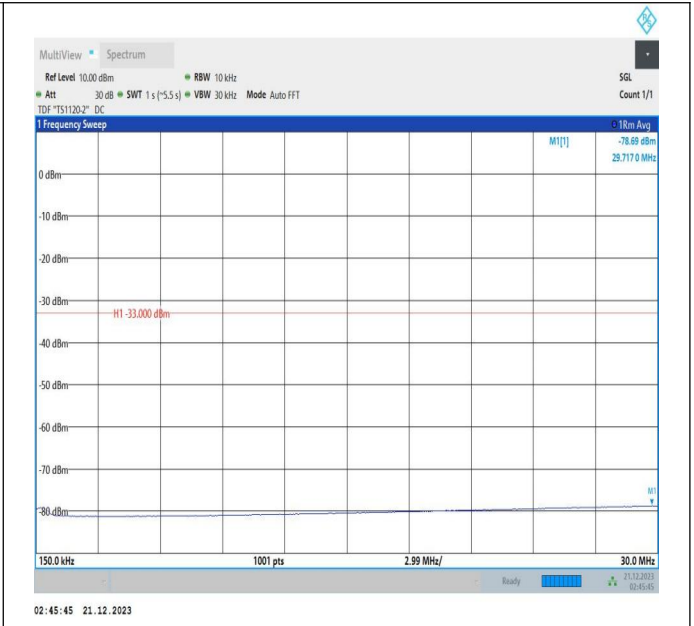

66-66-5MHz-20MHz-64QAM-64QAM-132328-132472-25RB#
0-100RB#0-3000~20000MHz-PASS

66-66-5MHz-20MHz-QPSK-QPSK-132428-132572-1RB#0-0
RB#0-0.15~30MHz-PASS