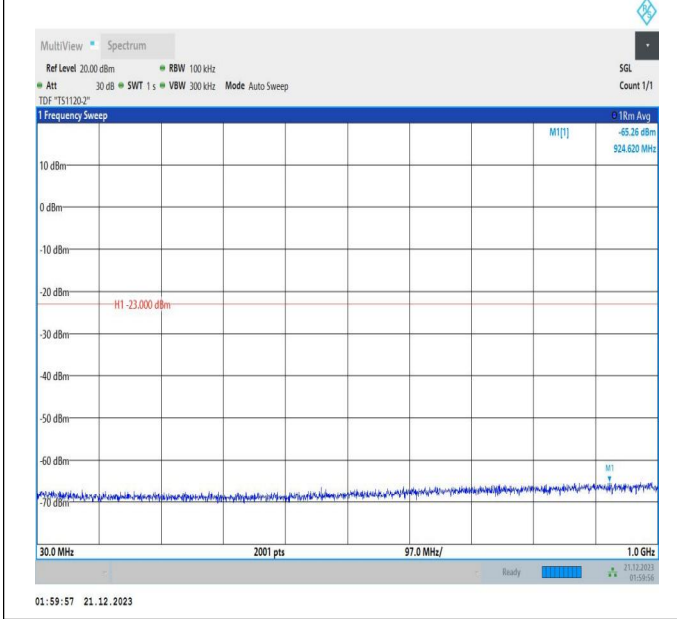

66-66-5MHz-20MHz-16QAM-16QAM-132328-132472-1RB#2
4-ORB#0-0.009~0.15MHz-PASS

66-66-5MHz-20MHz-16QAM-16QAM-132328-132472-1RB#2
4-ORB#0-30~1000MHz-PASS