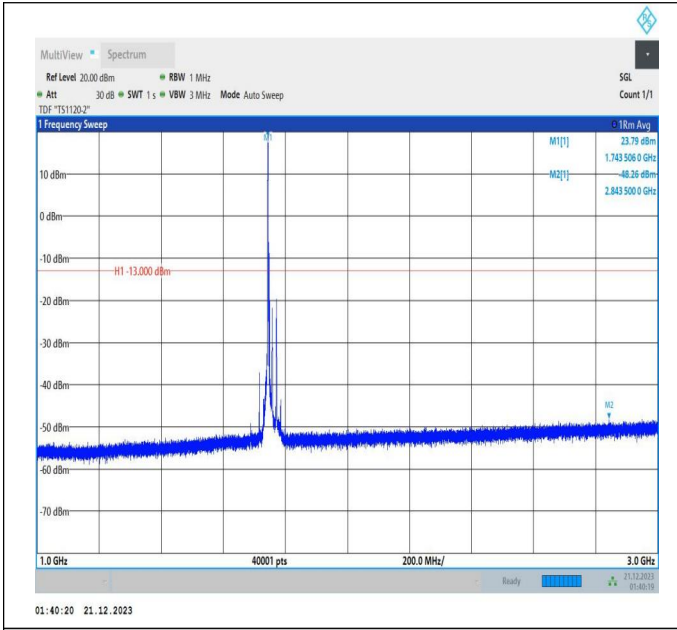

66-66-5MHz-20MHz-16QAM-16QAM-132328-132472-1RB#0
-ORB#0-0.15~30MHz-PASS

66-66-5MHz-20MHz-16QAM-16QAM-132328-132472-1RB#0
-ORB#0-1000~3000MHz-PASS