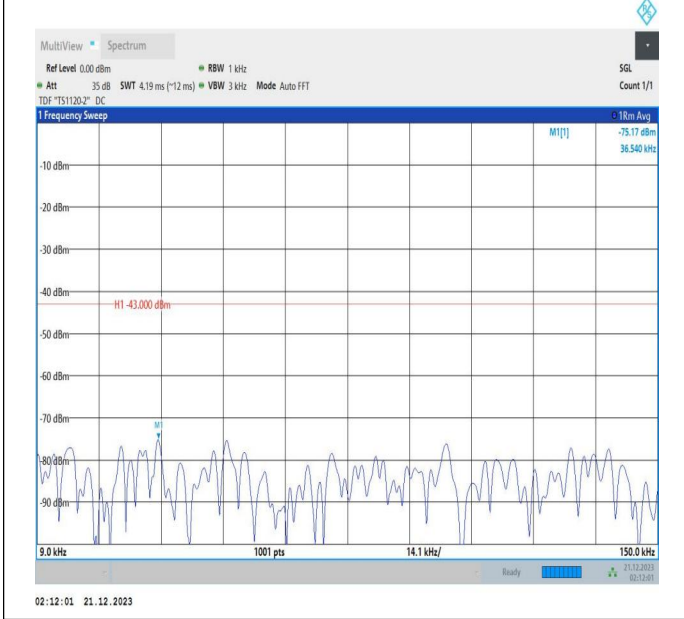

66-66-5MHz-20MHz-64QAM-64QAM-132328-132472-1RB#2
4-ORB#0-1000~3000MHz-PASS

66-66-5MHz-20MHz-QPSK-QPSK-132328-132472-1RB#0-1
RB#99-0.009~0.15MHz-PASS