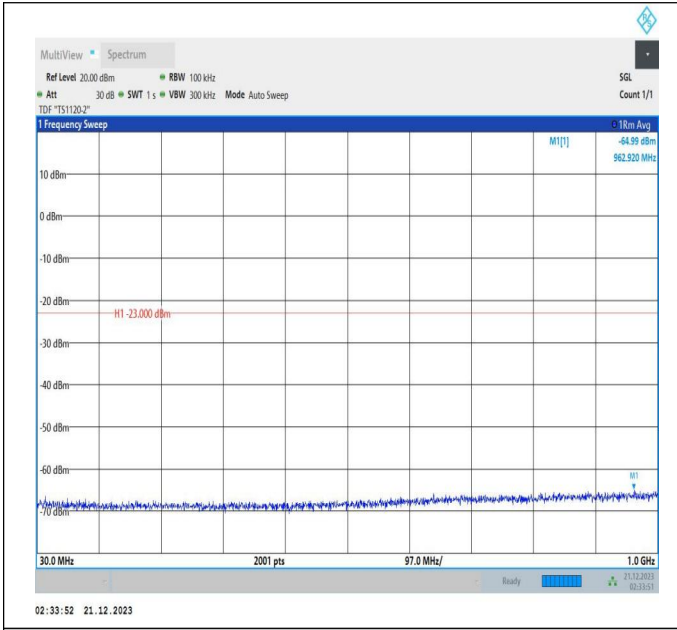

66-66-5MHz-20MHz-16QAM-16QAM-132328-132472-25RB#0-100RB#0-0.009~0.15MHz-PASS

66-66-5MHz-20MHz-16QAM-16QAM-132328-132472-25RB#
0-100RB#0-30~1000MHz-PASS