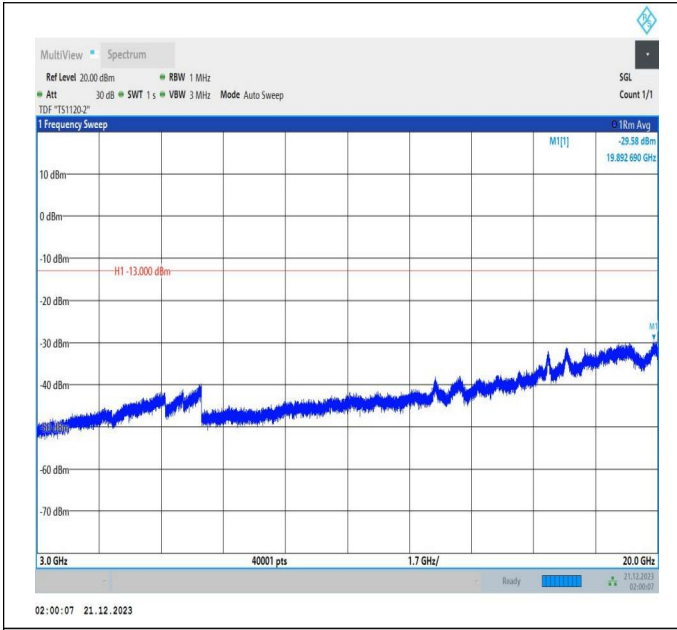

66-66-5MHz-20MHz-16QAM-16QAM-132328-132472-1RB#2
4-ORB#0-30~1000MHz-PASS

66-66-5MHz-20MHz-16QAM-16QAM-132328-132472-1RB#2
4-ORB#0-3000~20000MHz-PASS