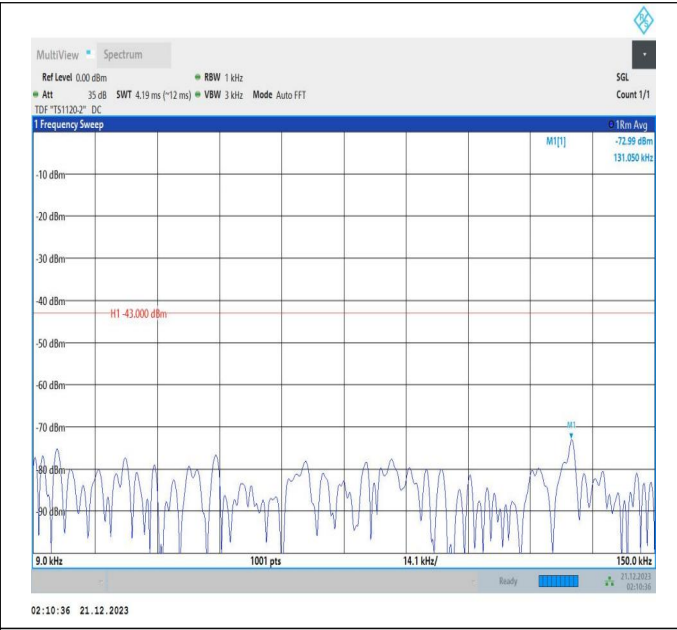

66-66-5MHz-20MHz-16QAM-16QAM-132328-132472-1RB#2
4-ORB#0-1000~3000MHz-PASS

66-66-5MHz-20MHz-64QAM-64QAM-132328-132472-1RB#2
4-ORB#0-0.009~0.15MHz-PASS