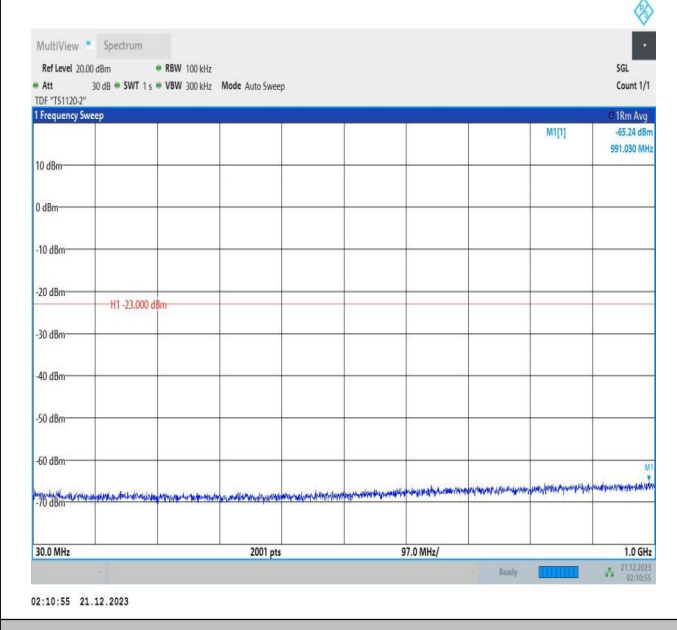

66-66-5MHz-20MHz-64QAM-64QAM-132328-132472-1RB#2
4-ORB#0-0.009~0.15MHz-PASS

66-66-5MHz-20MHz-64QAM-64QAM-132328-132472-1RB#2
4-ORB#0-30~1000MHz-PASS