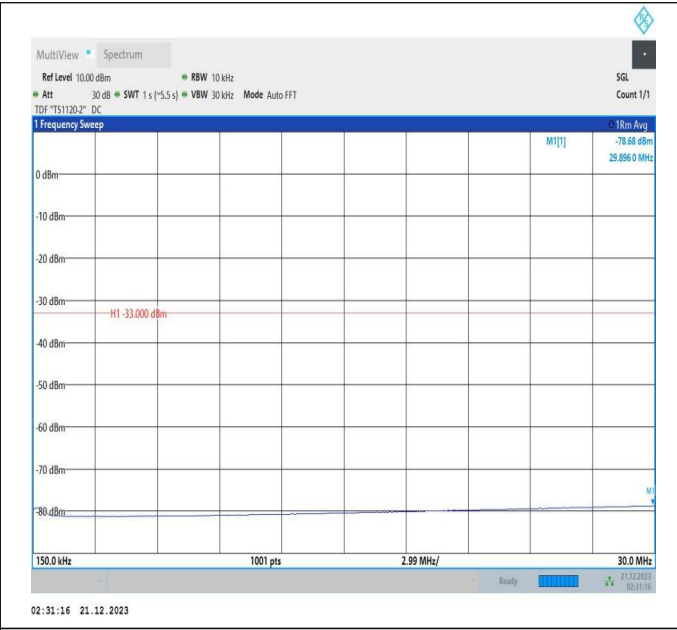

66-66-5MHz-20MHz-16QAM-16QAM-132328-132472-1RB#0
-1RB#99-3000~20000MHz-PASS

66-66-5MHz-20MHz-64QAM-64QAM-132328-132472-1RB#0
-1RB#99-0.15~30MHz-PASS