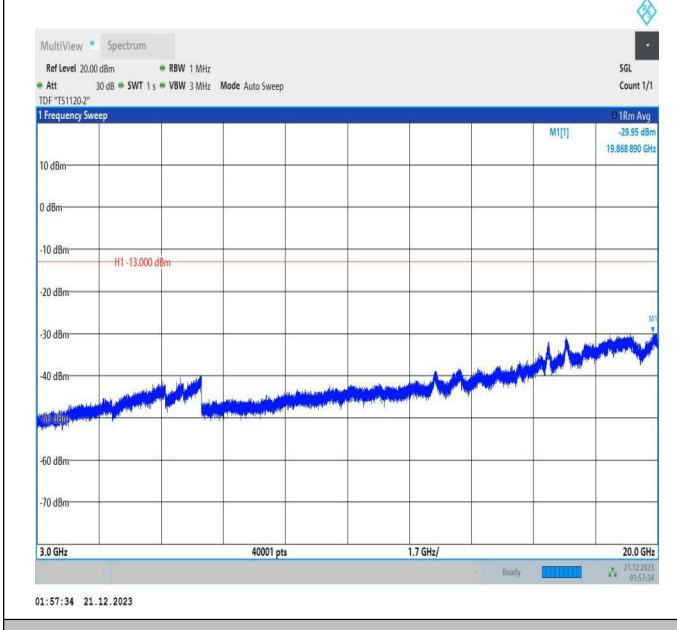

66-66-5MHz-20MHz-64QAM-64QAM-132328-132472-1RB#0
-ORB#0-30~1000MHz-PASS

66-66-5MHz-20MHz-64QAM-64QAM-132328-132472-1RB#0
-ORB#0-3000~20000MHz-PASS