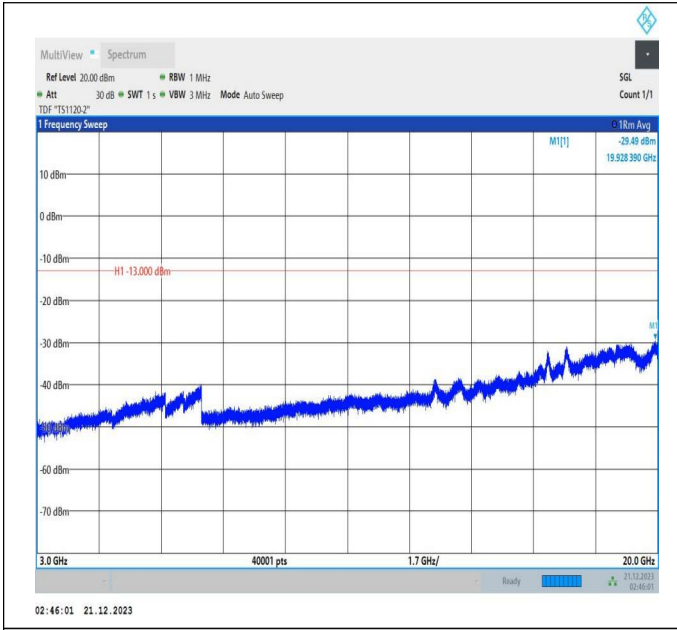

66-66-5MHz-20MHz-QPSK-QPSK-132428-132572-1RB#0-0
RB#0-30~1000MHz-PASS

66-66-5MHz-20MHz-QPSK-QPSK-132428-132572-1RB#0-0
RB#0-3000~20000MHz-PASS