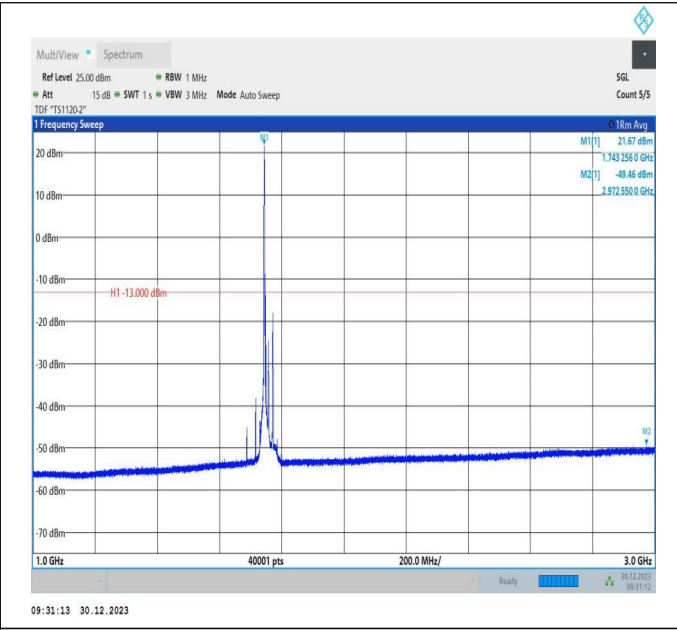

66-66-5MHz-20MHz-64QAM-64QAM-132328-132472-1RB#0
-ORB#0-0.15~30MHz-PASS

66-66-5MHz-20MHz-64QAM-64QAM-132328-132472-1RB#0
-ORB#0-1000~3000MHz-PASS