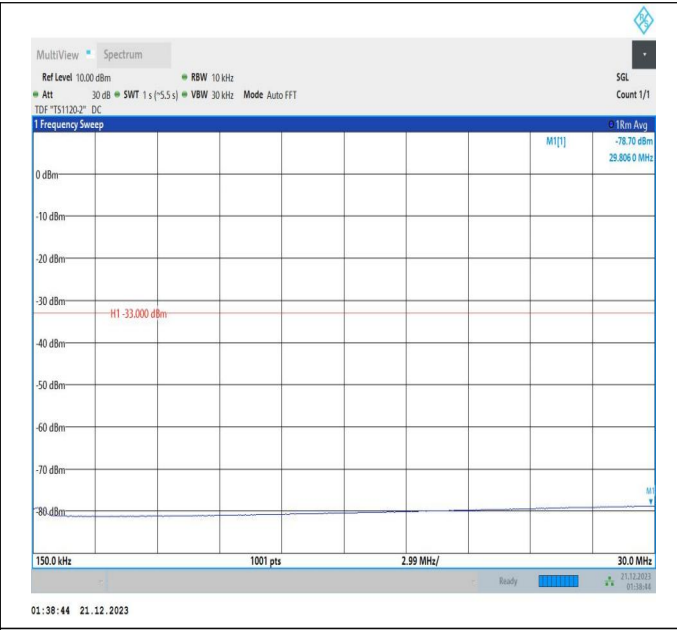

66-66-5MHz-20MHz-64QAM-64QAM-132027-132171-25RB#
0-100RB#0-3000~20000MHz-PASS

66-66-5MHz-20MHz-QPSK-QPSK-132328-132472-1RB#0-0
RB#0-0.15~30MHz-PASS