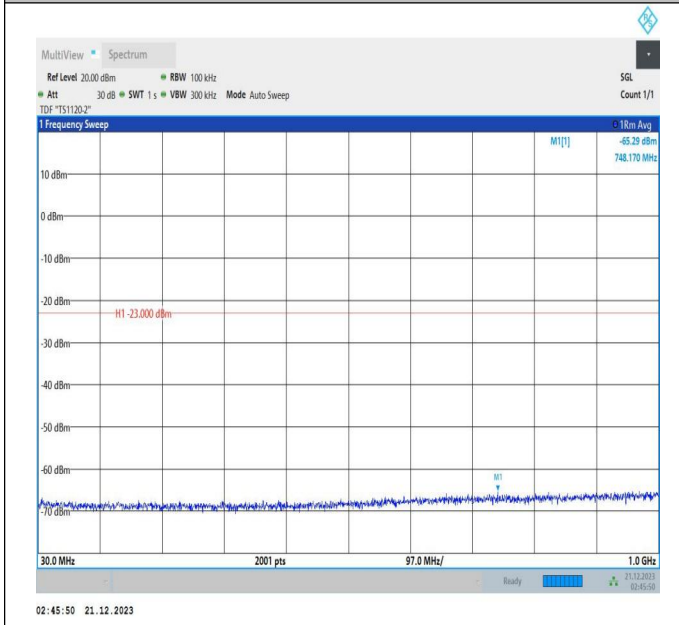

66-66-5MHz-20MHz-QPSK-QPSK-132428-132572-1RB#0-0
RB#0-0.009~0.15MHz-PASS

66-66-5MHz-20MHz-QPSK-QPSK-132428-132572-1RB#0-0
RB#0-30~1000MHz-PASS