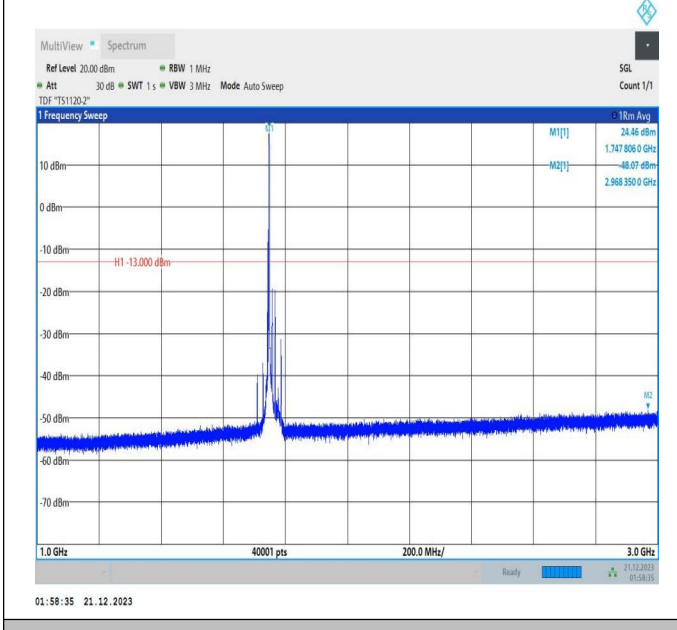

66-66-5MHz-20MHz-QPSK-QPSK-132328-132472-1RB#24-ORB#0-0.15~30MHz-PASS

66-66-5MHz-20MHz-QPSK-QPSK-132328-132472-1RB#24-ORB#0-1000~3000MHz-PASS