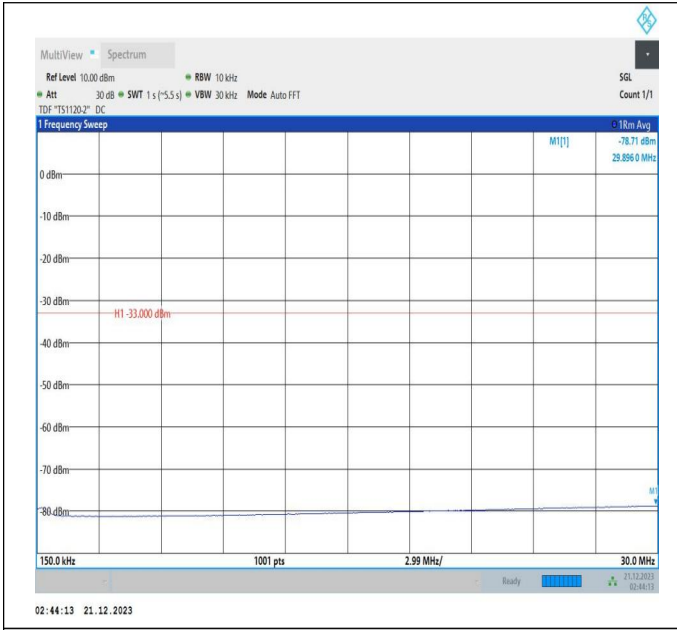

66-66-5MHz-20MHz-16QAM-16QAM-132328-132472-25RB#
0-100RB#0-3000~20000MHz-PASS

66-66-5MHz-20MHz-64QAM-64QAM-132328-132472-25RB#
0-100RB#0-0.15~30MHz-PASS