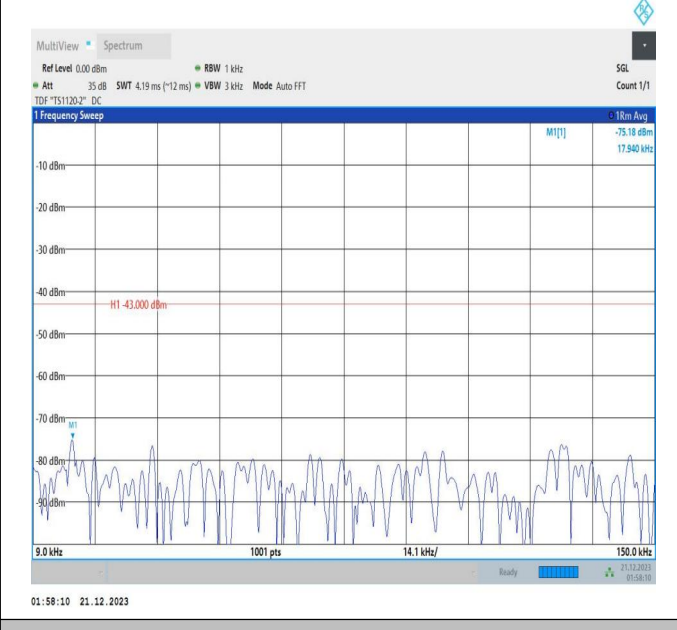

66-66-5MHz-20MHz-64QAM-64QAM-132328-132472-1RB#0
-ORB#0-1000~3000MHz-PASS

66-66-5MHz-20MHz-QPSK-QPSK-132328-132472-1RB#24-
ORB#0-0.009~0.15MHz-PASS