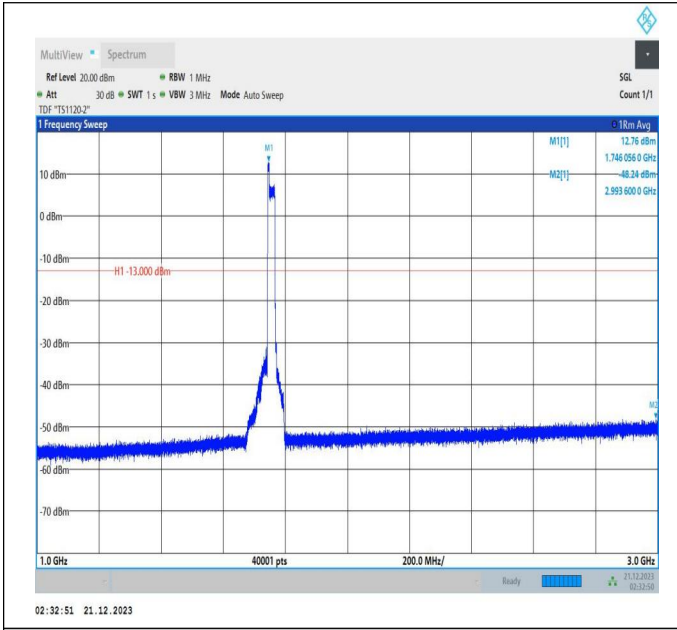

66-66-5MHz-20MHz-QPSK-QPSK-132328-132472-25RB#0-100RB#0-0.15~30MHz-PASS

66-66-5MHz-20MHz-QPSK-QPSK-132328-132472-25RB#0-100RB#0-1000~3000MHz-PASS