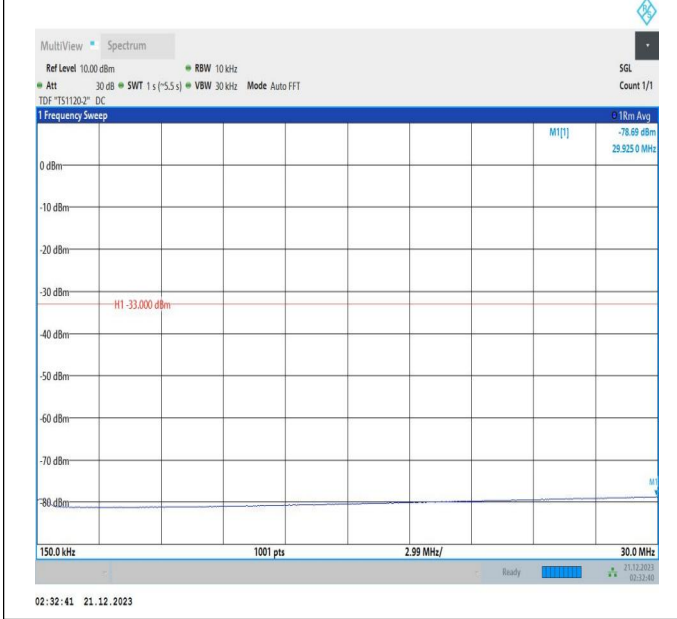

66-66-5MHz-20MHz-64QAM-64QAM-132328-132472-1RB#0-1RB#99-3000~20000MHz-PASS

66-66-5MHz-20MHz-QPSK-QPSK-132328-132472-25RB#0-100RB#0-0.15~30MHz-PASS