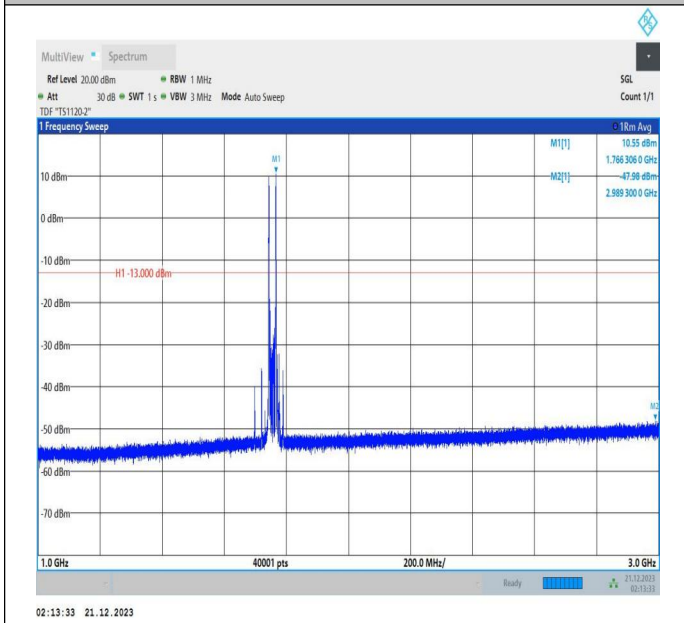

66-66-5MHz-20MHz-16QAM-16QAM-132328-132472-1RB#0
-1RB#99-0.15~30MHz-PASS

66-66-5MHz-20MHz-16QAM-16QAM-132328-132472-1RB#0
-1RB#99-1000~3000MHz-PASS