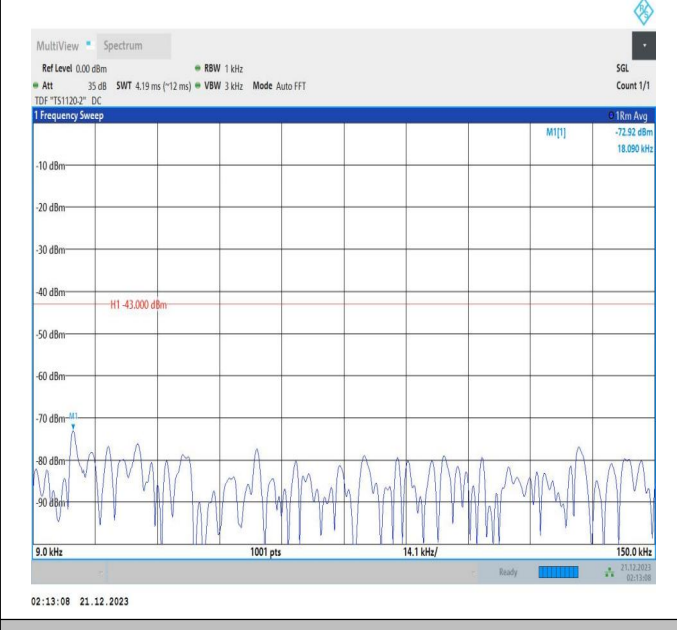

66-66-5MHz-20MHz-QPSK-QPSK-132328-132472-1RB#0-1
RB#99-1000~3000MHz-PASS

66-66-5MHz-20MHz-16QAM-16QAM-132328-132472-1RB#0-1
-1RB#99-0.009~0.15MHz-PASS