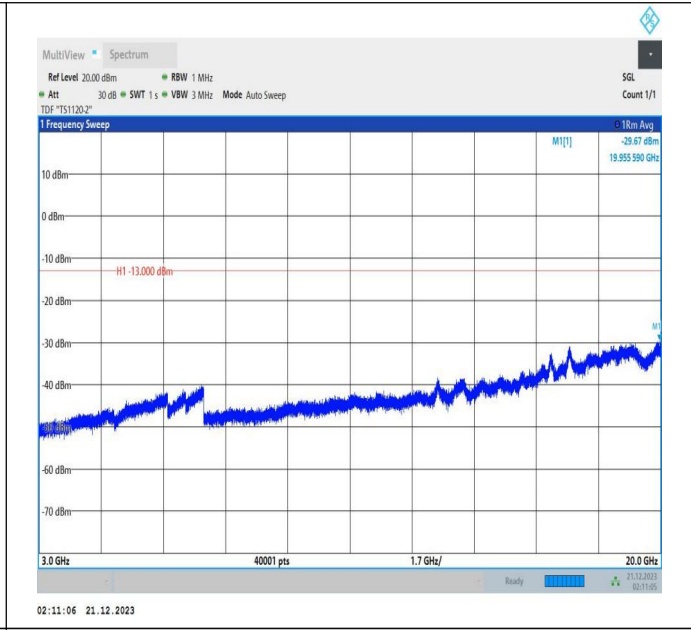

66-66-5MHz-20MHz-64QAM-64QAM-132328-132472-1RB#2
4-ORB#0-30~1000MHz-PASS

66-66-5MHz-20MHz-64QAM-64QAM-132328-132472-1RB#2
4-ORB#0-3000~20000MHz-PASS