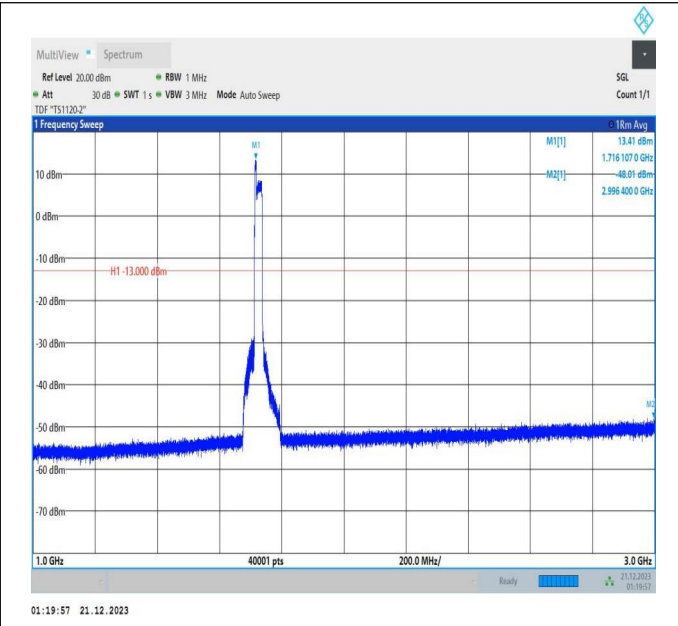

66-66-5MHz-20MHz-16QAM-16QAM-132027-132171-25RB#
 0-100RB#0-30~1000MHz-PASS

66-66-5MHz-20MHz-16QAM-16QAM-132027-132171-25RB#
 0-100RB#0-1000~3000MHz-PASS

66-66-5MHz-20MHz-16QAM-16QAM-132027-132171-25RB#
 0-100RB#0-3000~20000MHz-PASS