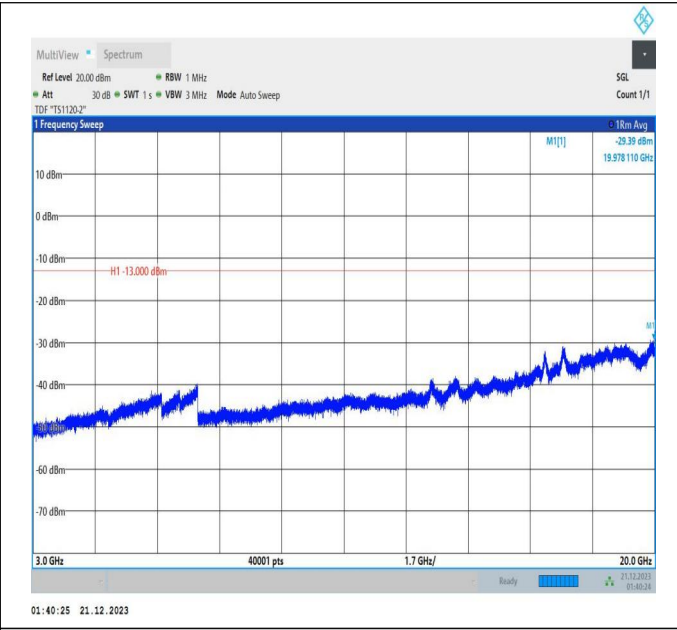

66-66-5MHz-20MHz-16QAM-16QAM-132328-132472-1RB#0
-ORB#0-30~1000MHz-PASS

66-66-5MHz-20MHz-16QAM-16QAM-132328-132472-1RB#0
-ORB#0-3000~20000MHz-PASS