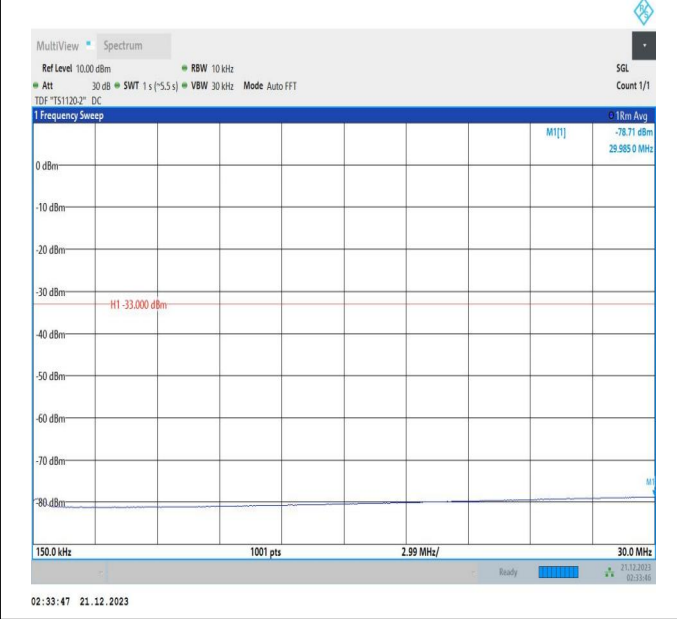

66-66-5MHz-20MHz-QPSK-QPSK-132328-132472-25RB#0-100RB#0-3000~20000MHz-PASS

66-66-5MHz-20MHz-16QAM-16QAM-132328-132472-25RB#0-100RB#0-0.15~30MHz-PASS