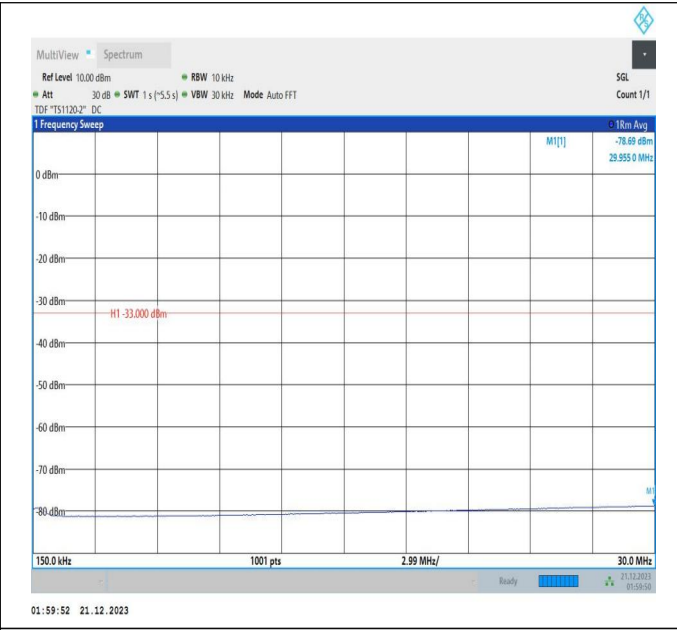

66-66-5MHz-20MHz-QPSK-QPSK-132328-132472-1RB#24-ORB#0-3000~20000MHz-PASS

66-66-5MHz-20MHz-16QAM-16QAM-132328-132472-1RB#2
4-ORB#0-0.15~30MHz-PASS