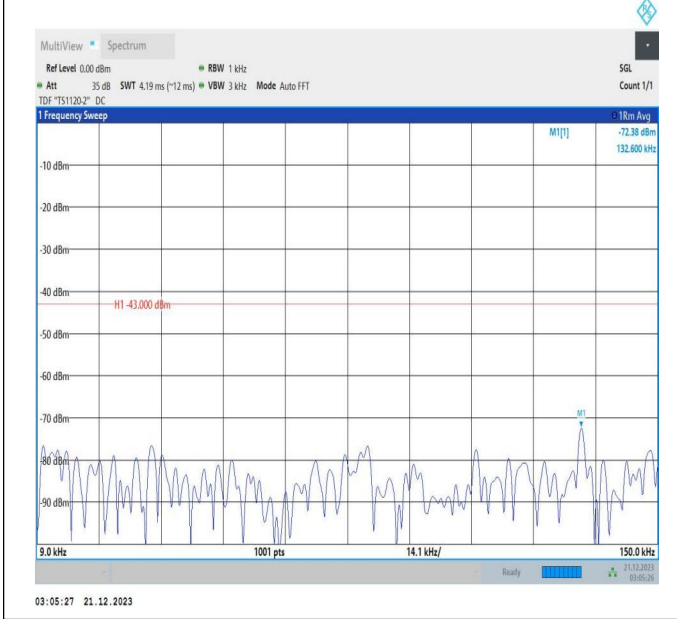

66-66-5MHz-20MHz-16QAM-16QAM-132428-132572-1RB#0
-ORB#0-1000~3000MHz-PASS

66-66-5MHz-20MHz-64QAM-64QAM-132428-132572-1RB#0
-ORB#0-0.009~0.15MHz-PASS