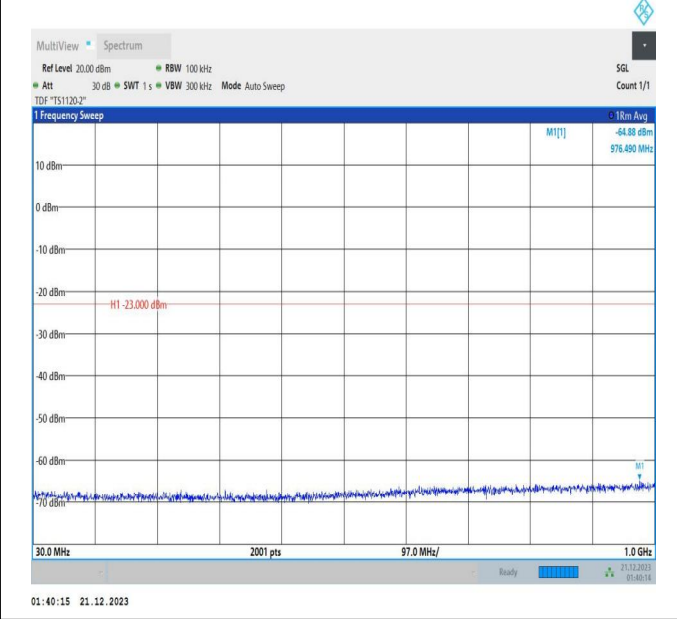

66-66-5MHz-20MHz-16QAM-16QAM-132328-132472-1RB#0
-ORB#0-0.009~0.15MHz-PASS

66-66-5MHz-20MHz-16QAM-16QAM-132328-132472-1RB#0
-ORB#0-30~1000MHz-PASS