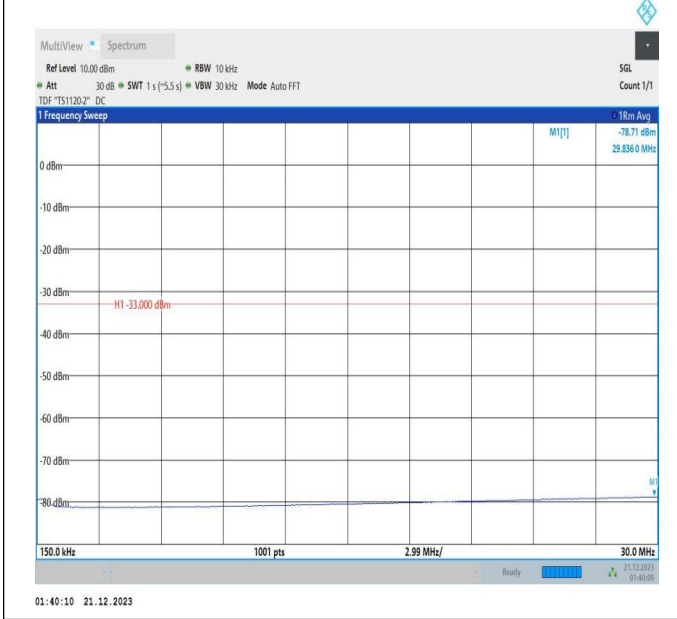

66-66-5MHz-20MHz-QPSK-QPSK-132328-132472-1RB#0-0
RB#0-3000~20000MHz-PASS

66-66-5MHz-20MHz-16QAM-16QAM-132328-132472-1RB#0
-ORB#0-0.15~30MHz-PASS