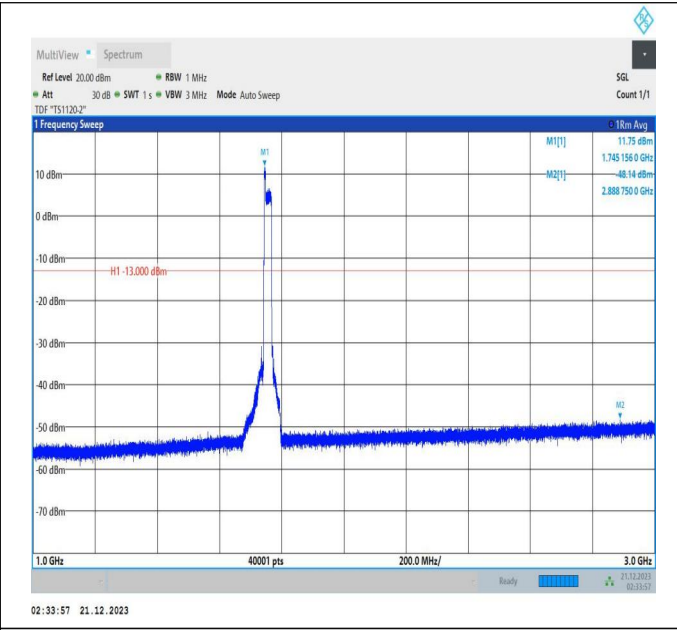

66-66-5MHz-20MHz-16QAM-16QAM-132328-132472-25RB#0-100RB#0-0.15~30MHz-PASS

66-66-5MHz-20MHz-16QAM-16QAM-132328-132472-25RB#
0-100RB#0-1000~3000MHz-PASS