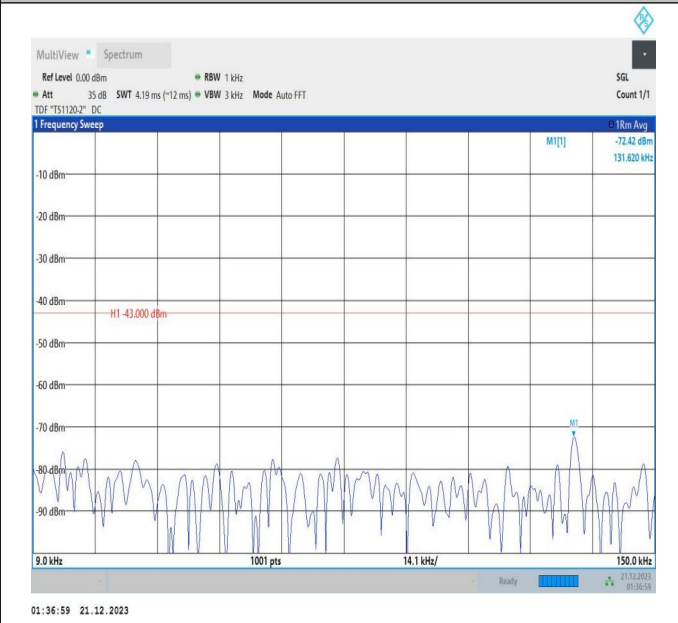

66-66-5MHz-20MHz-16QAM-16QAM-132027-132171-25RB#
 0-100RB#0-30~1000MHz-PASS

66-66-5MHz-20MHz-16QAM-16QAM-132027-132171-25RB#
 0-100RB#0-1000~3000MHz-PASS

66-66-5MHz-20MHz-16QAM-16QAM-132027-132171-25RB#
 0-100RB#0-3000~20000MHz-PASS