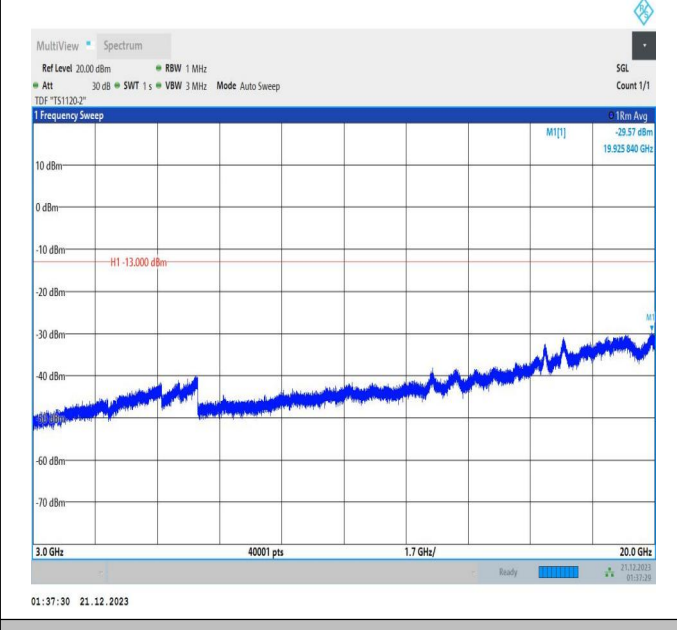

66-66-5MHz-20MHz-64QAM-64QAM-132027-132171-25RB#
0-100RB#0-30~1000MHz-PASS

66-66-5MHz-20MHz-64QAM-64QAM-132027-132171-25RB#
0-100RB#0-3000~20000MHz-PASS