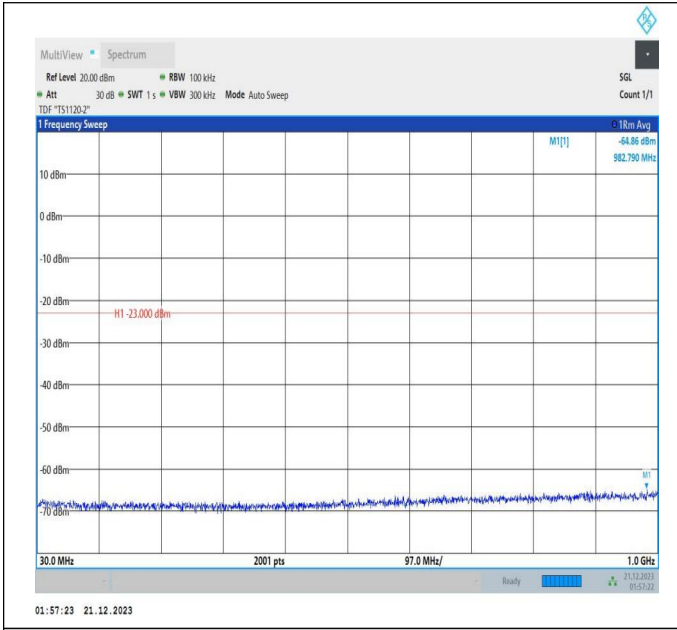

66-66-5MHz-20MHz-64QAM-64QAM-132328-132472-1RB#0
-ORB#0-0.009~0.15MHz-PASS

66-66-5MHz-20MHz-64QAM-64QAM-132328-132472-1RB#0
-ORB#0-30~1000MHz-PASS