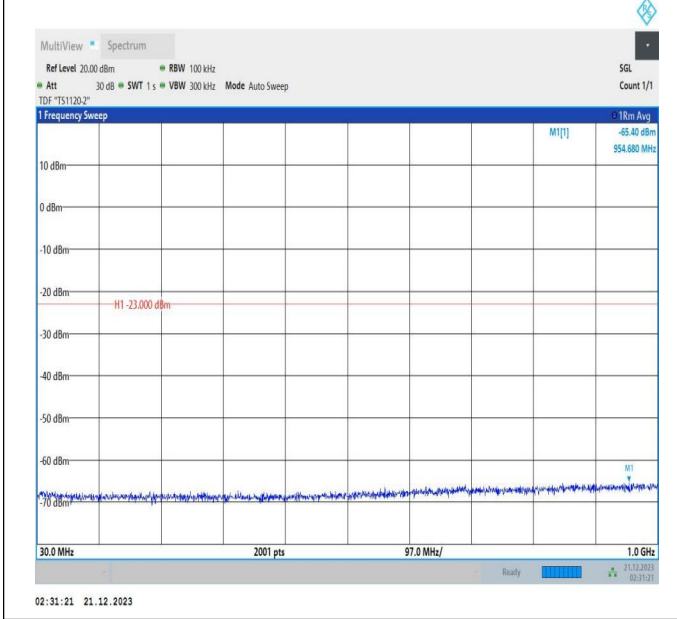

66-66-5MHz-20MHz-64QAM-64QAM-132328-132472-1RB#0
-1RB#99-0.009~0.15MHz-PASS

66-66-5MHz-20MHz-64QAM-64QAM-132328-132472-1RB#0
-1RB#99-30~1000MHz-PASS