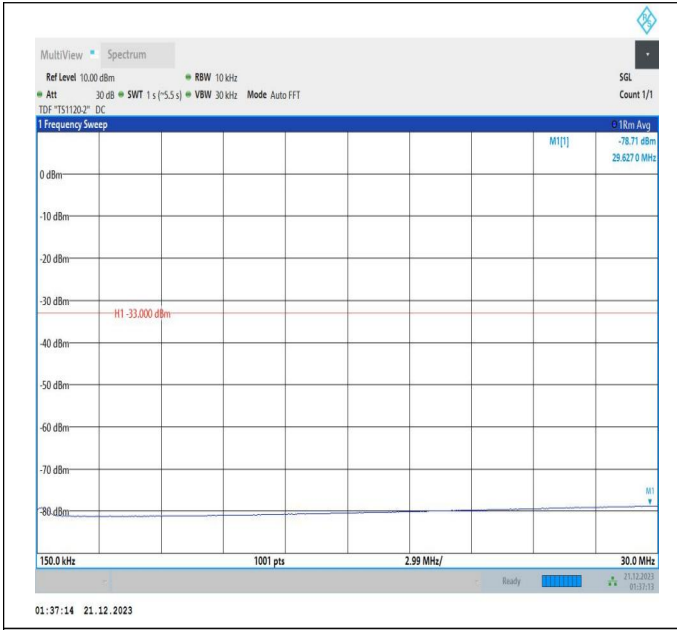

66-66-5MHz-20MHz-16QAM-16QAM-132027-132171-25RB#
0-100RB#0-3000~20000MHz-PASS

66-66-5MHz-20MHz-64QAM-64QAM-132027-132171-25RB#
0-100RB#0-0.15~30MHz-PASS