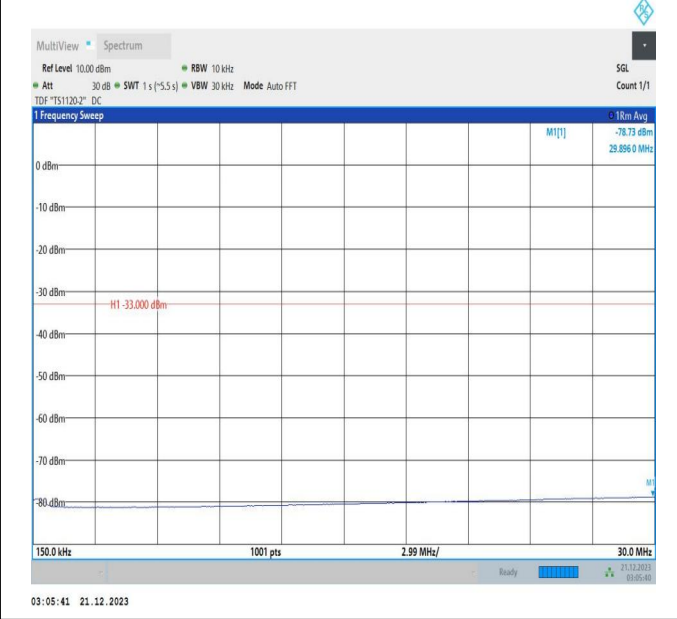

66-66-5MHz-20MHz-16QAM-16QAM-132428-132572-1RB#0
-ORB#0-3000~20000MHz-PASS

66-66-5MHz-20MHz-64QAM-64QAM-132428-132572-1RB#0
-ORB#0-0.15~30MHz-PASS