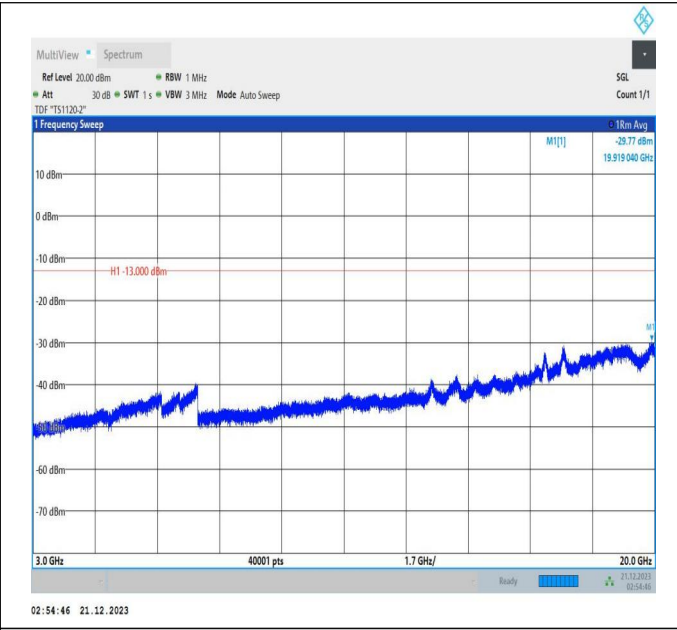

66-66-5MHz-20MHz-16QAM-16QAM-132428-132572-1RB#0
-ORB#0-30~1000MHz-PASS

66-66-5MHz-20MHz-16QAM-16QAM-132428-132572-1RB#0
-ORB#0-3000~20000MHz-PASS