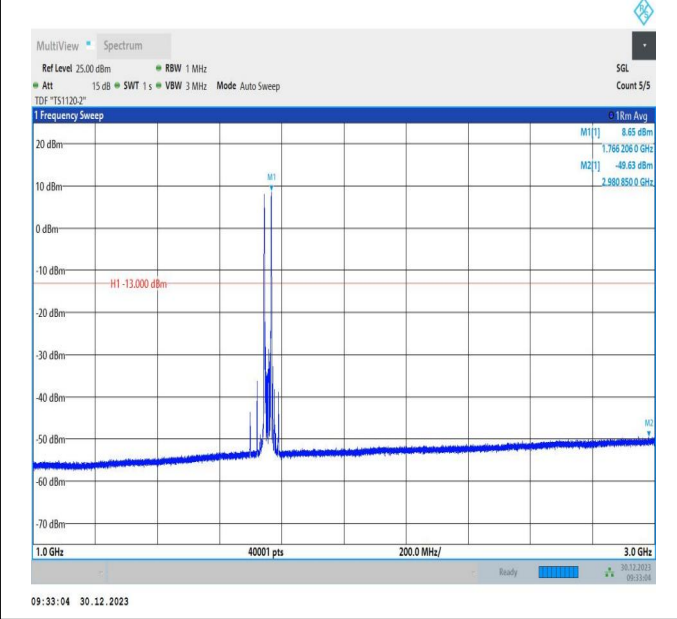

66-66-5MHz-20MHz-64QAM-64QAM-132328-132472-1RB#0
-1RB#99-0.15~30MHz-PASS

66-66-5MHz-20MHz-64QAM-64QAM-132328-132472-1RB#0
-1RB#99-1000~3000MHz-PASS