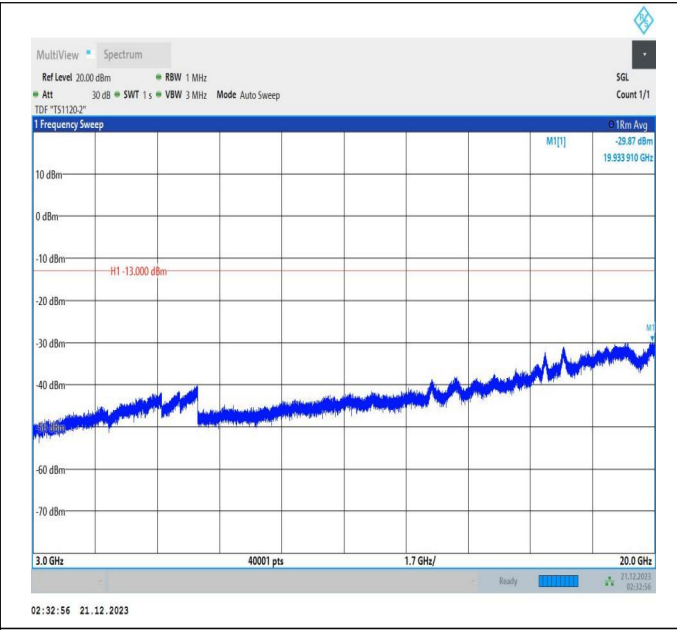

66-66-5MHz-20MHz-QPSK-QPSK-132328-132472-25RB#0-100RB#0-30~1000MHz-PASS

66-66-5MHz-20MHz-QPSK-QPSK-132328-132472-25RB#0-100RB#0-3000~20000MHz-PASS