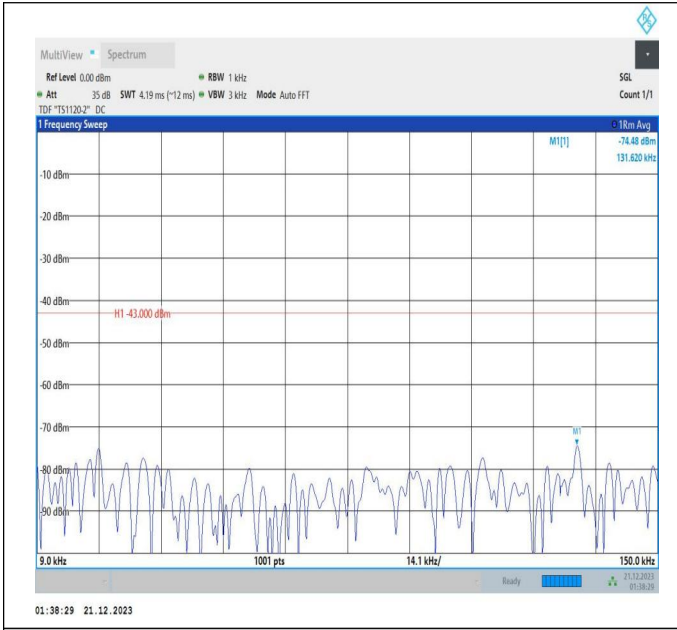

66-66-5MHz-20MHz-64QAM-64QAM-132027-132171-25RB#
0-100RB#0-1000~3000MHz-PASS

66-66-5MHz-20MHz-QPSK-QPSK-132328-132472-1RB#0-0
RB#0-0.009~0.15MHz-PASS