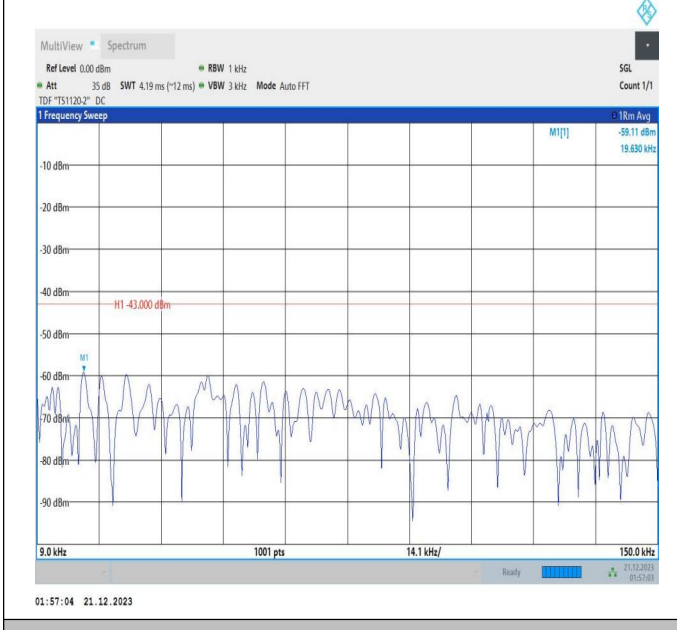

66-66-5MHz-20MHz-16QAM-16QAM-132328-132472-1RB#0
-ORB#0-1000~3000MHz-PASS

66-66-5MHz-20MHz-64QAM-64QAM-132328-132472-1RB#0
-ORB#0-0.009~0.15MHz-PASS