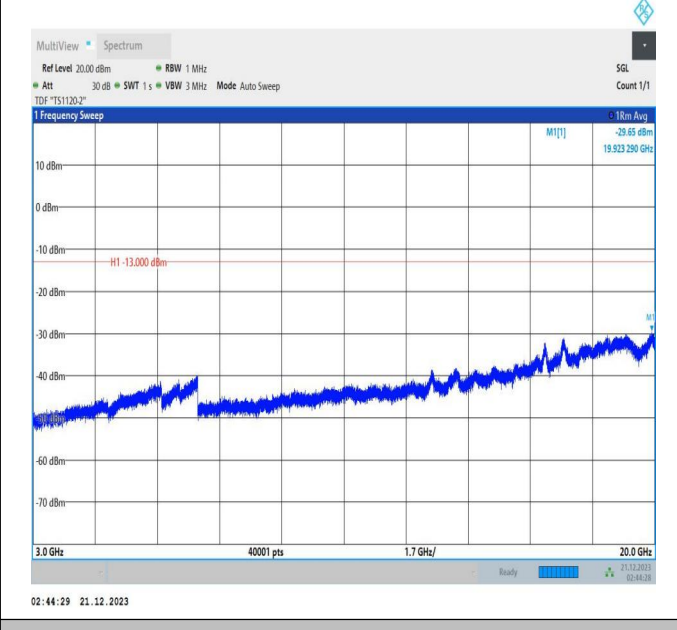

66-66-5MHz-20MHz-64QAM-64QAM-132328-132472-25RB#
0-100RB#0-30~1000MHz-PASS

66-66-5MHz-20MHz-64QAM-64QAM-132328-132472-25RB#
0-100RB#0-3000~20000MHz-PASS