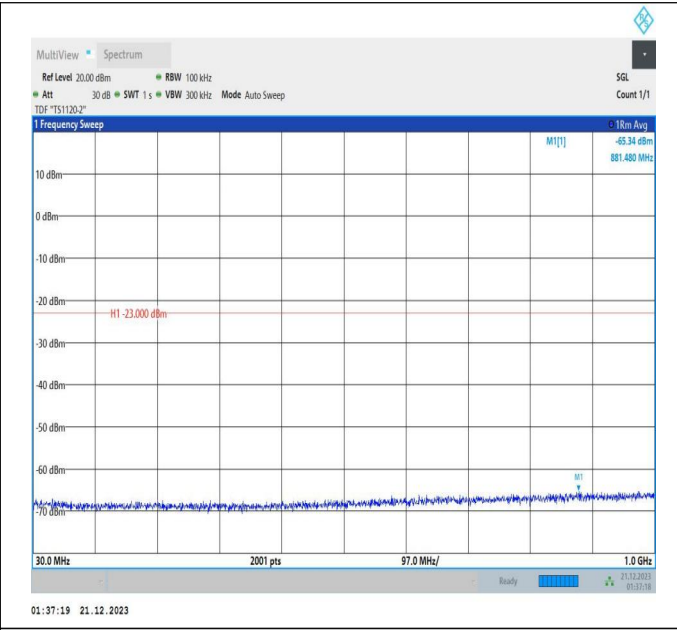

66-66-5MHz-20MHz-64QAM-64QAM-132027-132171-25RB#
0-100RB#0-0.009~0.15MHz-PASS

66-66-5MHz-20MHz-64QAM-64QAM-132027-132171-25RB#
0-100RB#0-30~1000MHz-PASS