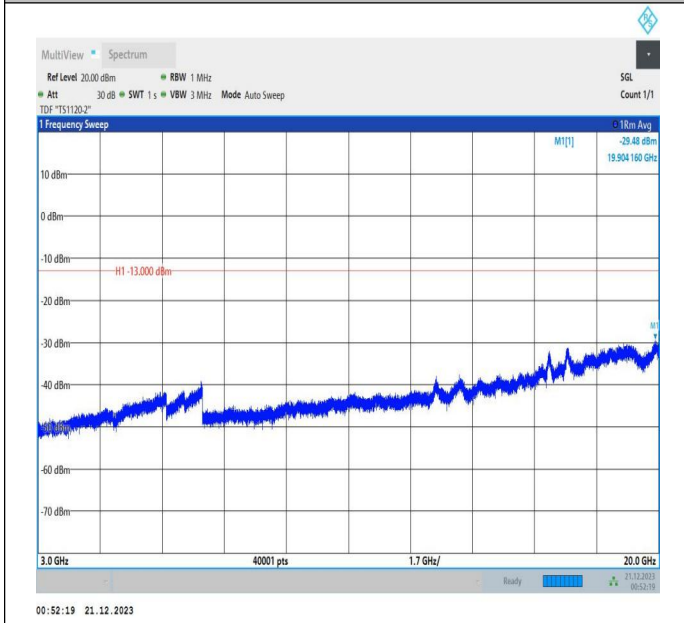

66-66-5MHz-20MHz-64QAM-64QAM-132027-132171-1RB#0
-ORB#0-30~1000MHz-PASS