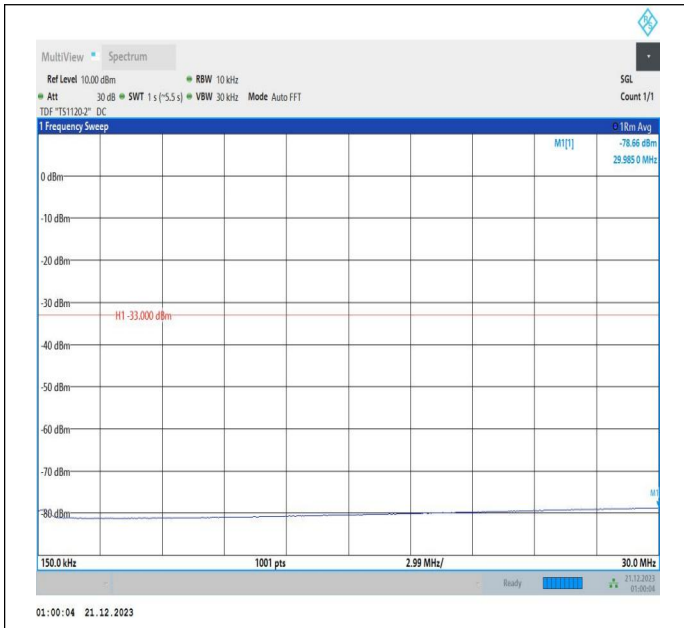

66-66-5MHz-20MHz-QPSK-QPSK-132027-132171-1RB#0-1
RB#99-3000~20000MHz-PASS