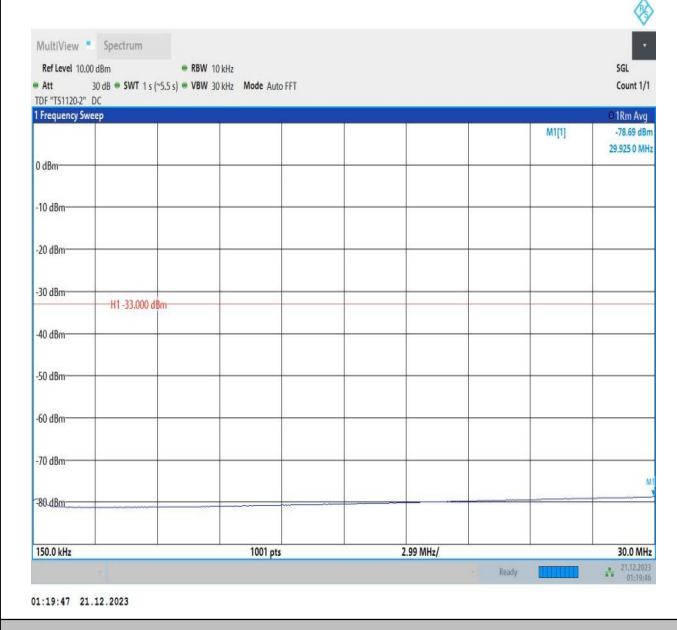

66-66-5MHz-20MHz-QPSK-QPSK-132027-132171-25RB#0-100RB#0-3000~20000MHz-PASS

66-66-5MHz-20MHz-16QAM-16QAM-132027-132171-25RB#0-100RB#0-0.15~30MHz-PASS