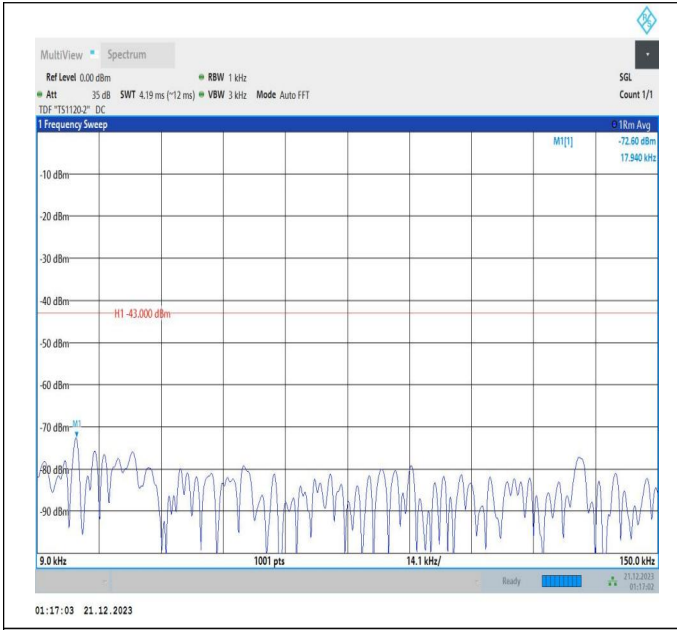

66-66-5MHz-20MHz-16QAM-16QAM-132027-132171-1RB#0
-1RB#99-1000~3000MHz-PASS