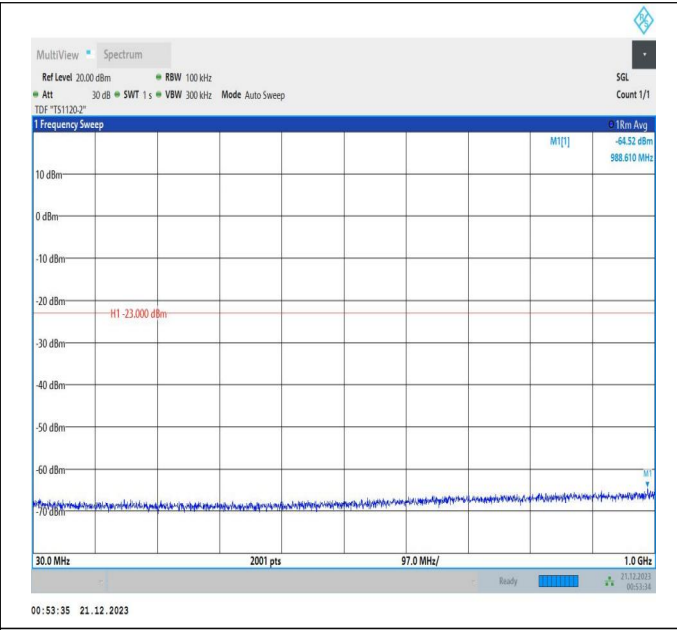

66-66-5MHz-20MHz-QPSK-QPSK-132027-132171-1RB#24-
ORB#0-0.009~0.15MHz-PASS