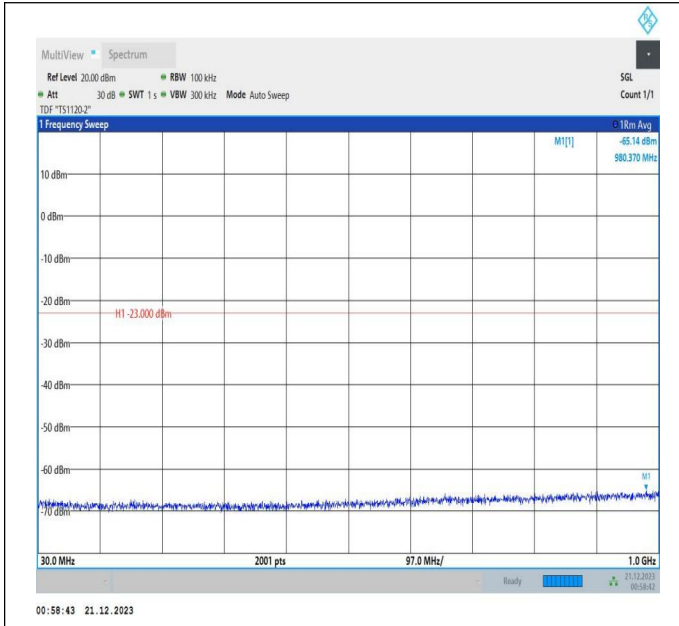

66-66-5MHz-20MHz-QPSK-QPSK-132027-132171-1RB#0-1
RB#99-0.009~0.15MHz-PASS