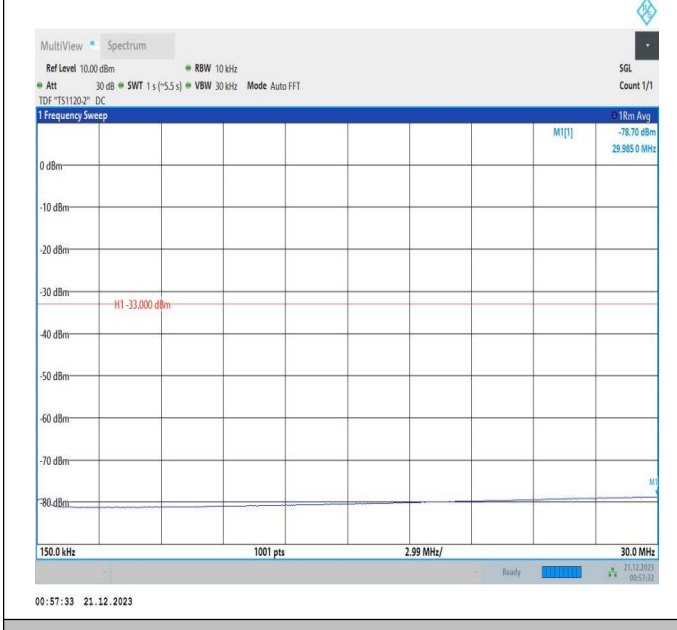

66-66-5MHz-20MHz-16QAM-16QAM-132027-132171-1RB#2
4-ORB#0-3000~20000MHz-PASS