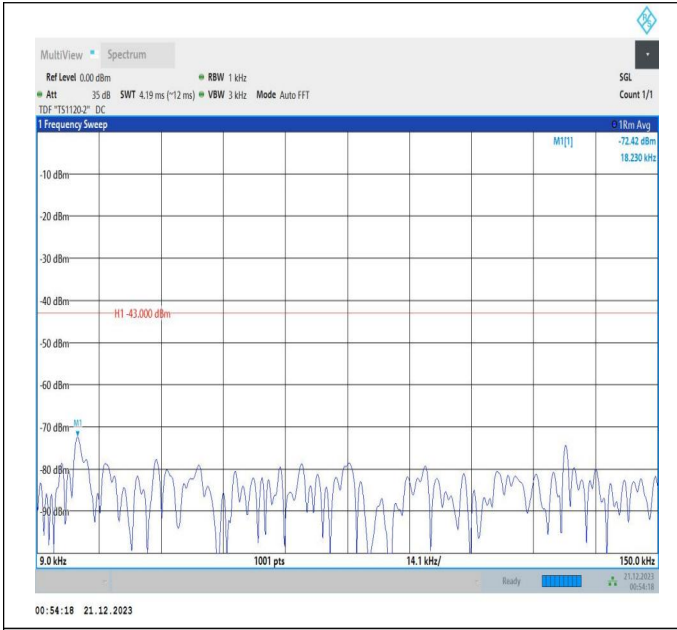

66-66-5MHz-20MHz-QPSK-QPSK-132027-132171-1RB#24-ORB#0-1000~3000MHz-PASS