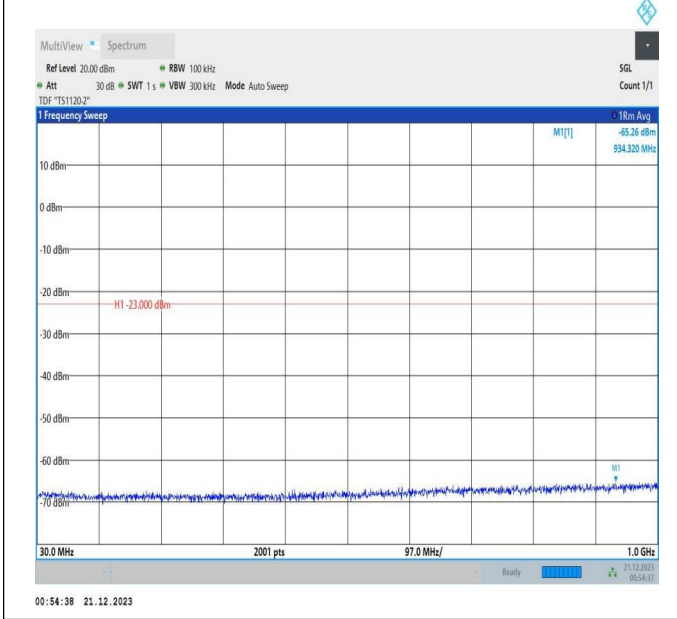

66-66-5MHz-20MHz-16QAM-16QAM-132027-132171-1RB#2
4-ORB#0-0.009~0.15MHz-PASS