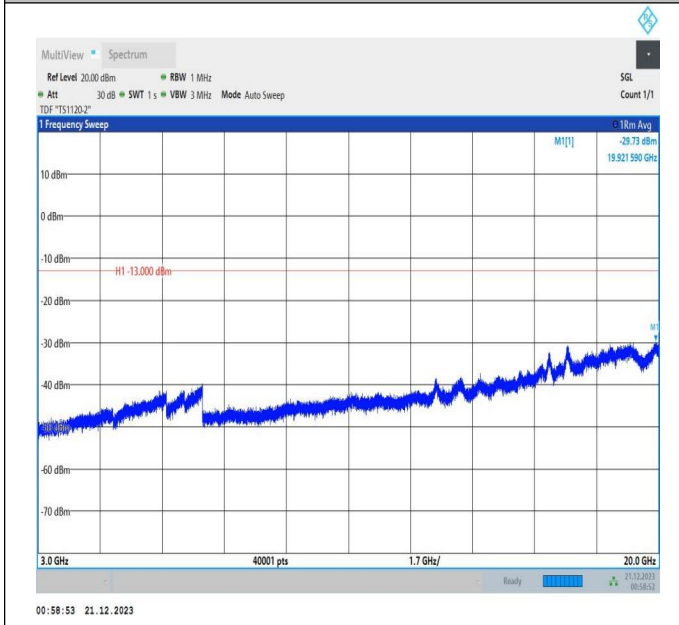

66-66-5MHz-20MHz-QPSK-QPSK-132027-132171-1RB#0-1
RB#99-30~1000MHz-PASS