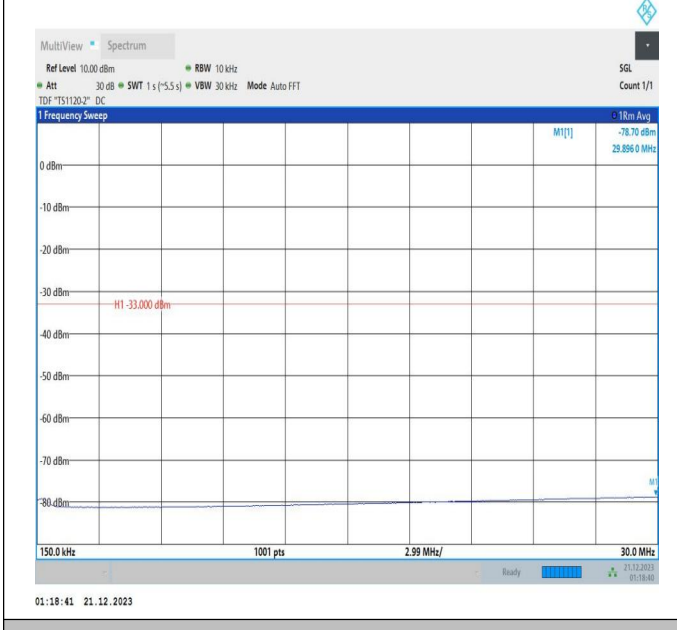

66-66-5MHz-20MHz-64QAM-64QAM-132027-132171-1RB#0-1RB#99-3000~20000MHz-PASS