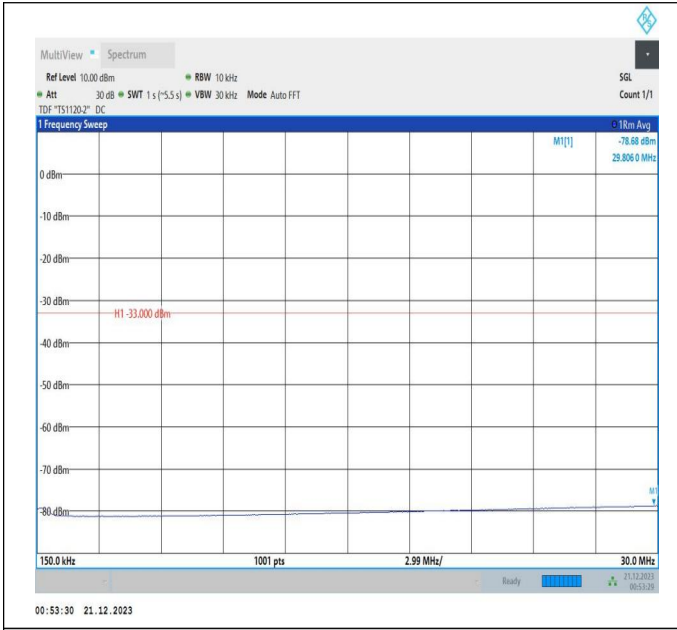

66-66-5MHz-20MHz-64QAM-64QAM-132027-132171-1RB#0
-ORB#0-3000~20000MHz-PASS