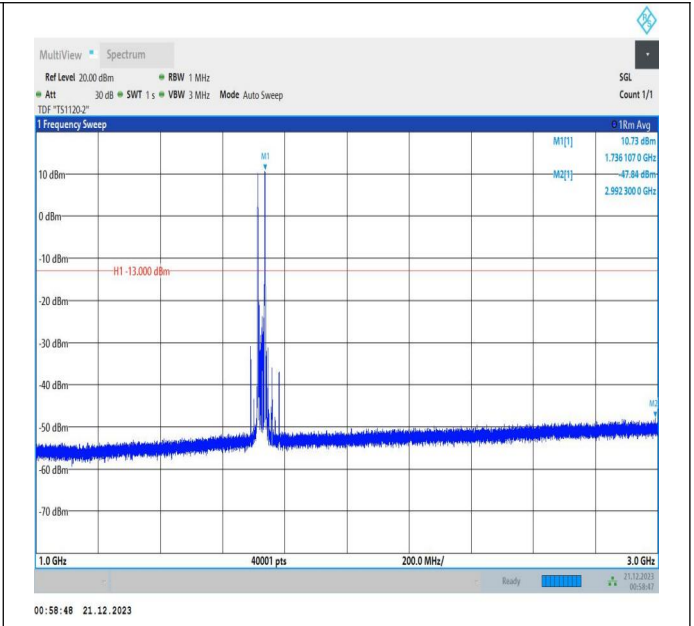

66-66-5MHz-20MHz-QPSK-QPSK-132027-132171-1RB#0-1
RB#99-0.15~30MHz-PASS