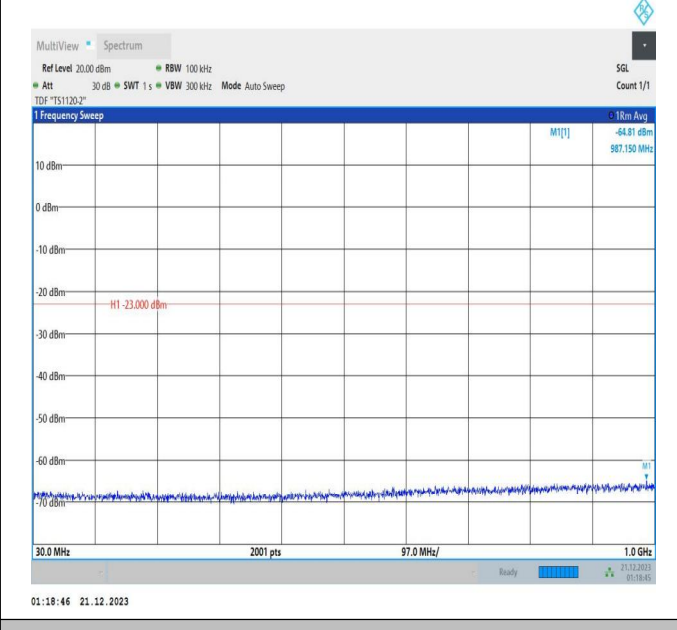

66-66-5MHz-20MHz-QPSK-QPSK-132027-132171-25RB#0-100RB#0-0.009~0.15MHz-PASS