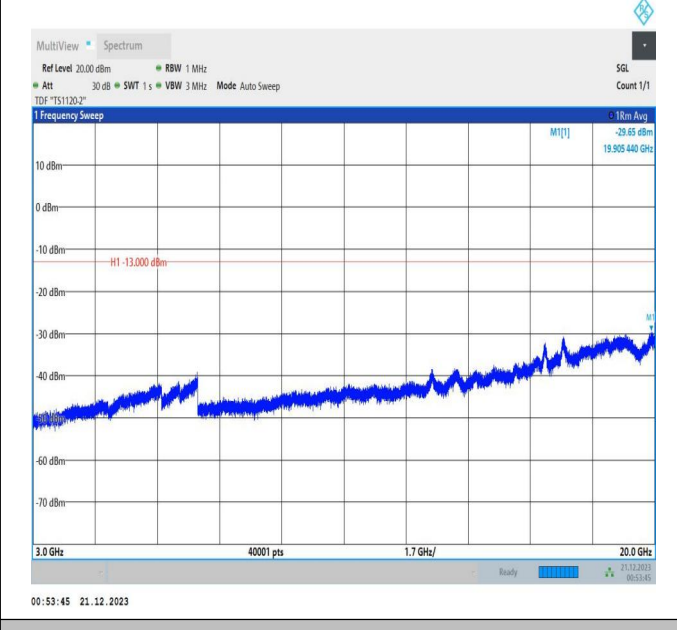

66-66-5MHz-20MHz-QPSK-QPSK-132027-132171-1RB#24-ORB#0-30~1000MHz-PASS