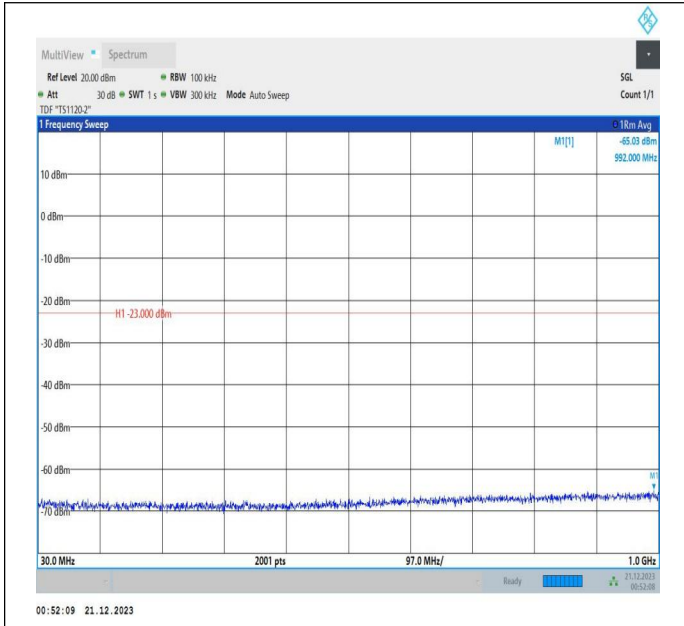

66-66-5MHz-20MHz-64QAM-64QAM-132027-132171-1RB#0
-ORB#0-0.009~0.15MHz-PASS