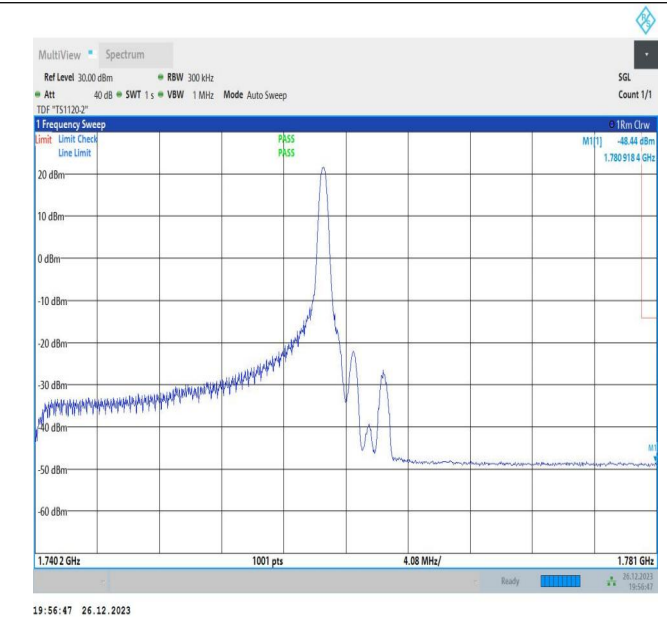

20MHz-20MHz_64QAM@64QAM-64QAM@64QAM_132072-
132270_100RB#0@100RB#0-100RB#0@100RB#0