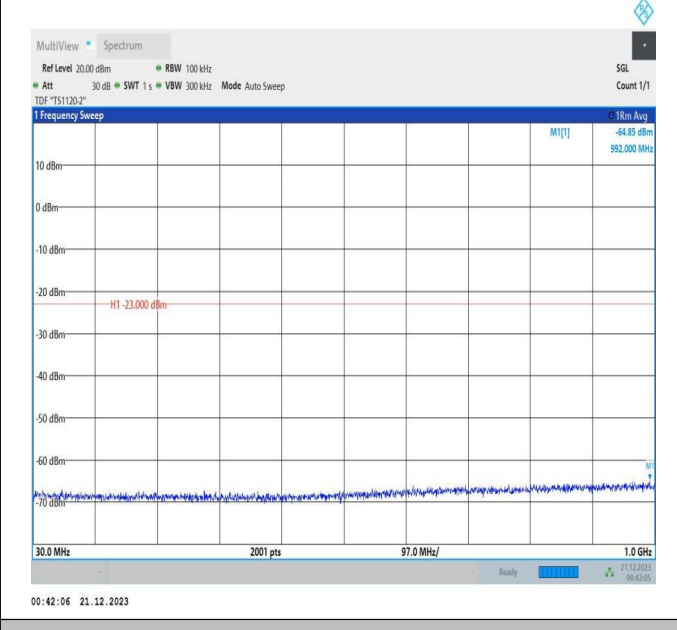

## Test Graphs

66-66-5MHz-20MHz-QPSK-QPSK-132027-132171-1RB#0-0  
RB#0-3000~20000MHz-PASS

66-66-5MHz-20MHz-16QAM-16QAM-132027-132171-1RB#0-0  
-ORB#0-0.009~0.15MHz-PASS

66-66-5MHz-20MHz-16QAM-16QAM-132027-132171-1RB#0-0  
-ORB#0-0.15~30MHz-PASS