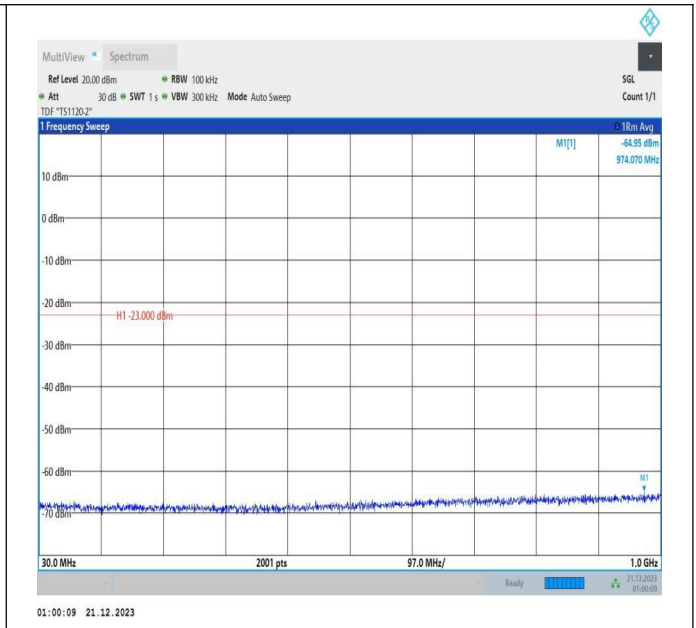

66-66-5MHz-20MHz-QPSK-QPSK-132027-132171-1RB#0-1  
 RB#99-3000~20000MHz-PASS

66-66-5MHz-20MHz-16QAM-16QAM-132027-132171-1RB#0-1  
 -1RB#99-0.009~0.15MHz-PASS

66-66-5MHz-20MHz-16QAM-16QAM-132027-132171-1RB#0  
 -1RB#99-0.15~30MHz-PASS