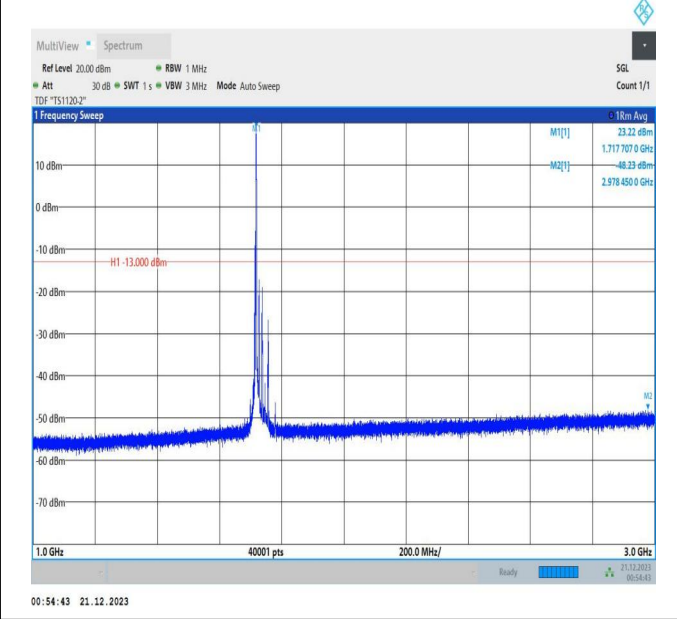

66-66-5MHz-20MHz-16QAM-16QAM-132027-132171-1RB#2
4-ORB#0-0.15~30MHz-PASS