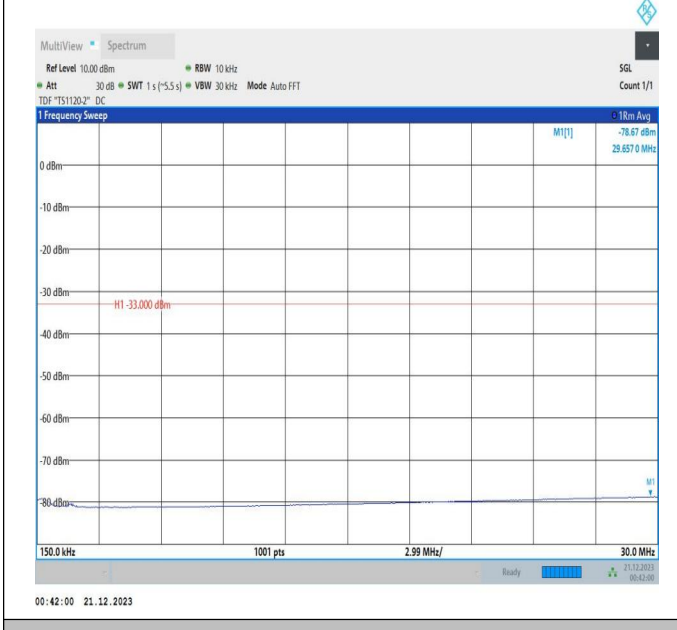

## Test Graphs

66-66-5MHz-20MHz-QPSK-QPSK-132027-132171-1RB#0-0  
RB#0-3000~20000MHz-PASS

66-66-5MHz-20MHz-16QAM-16QAM-132027-132171-1RB#0-0  
-ORB#0-0.009~0.15MHz-PASS

66-66-5MHz-20MHz-16QAM-16QAM-132027-132171-1RB#0-0  
-ORB#0-0.15~30MHz-PASS