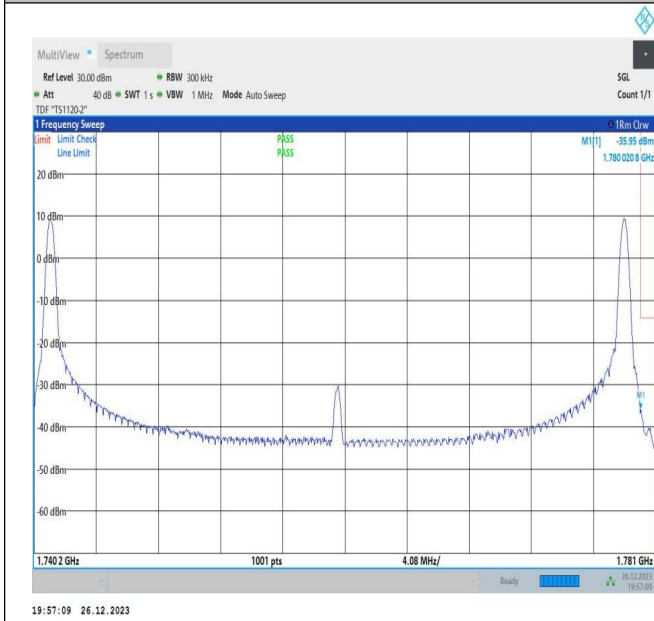

20MHz-20MHz_64QAM@64QAM-64QAM@64QAM_132374
-132572_1RB#0@100RB#0-0RB#0@100RB#0