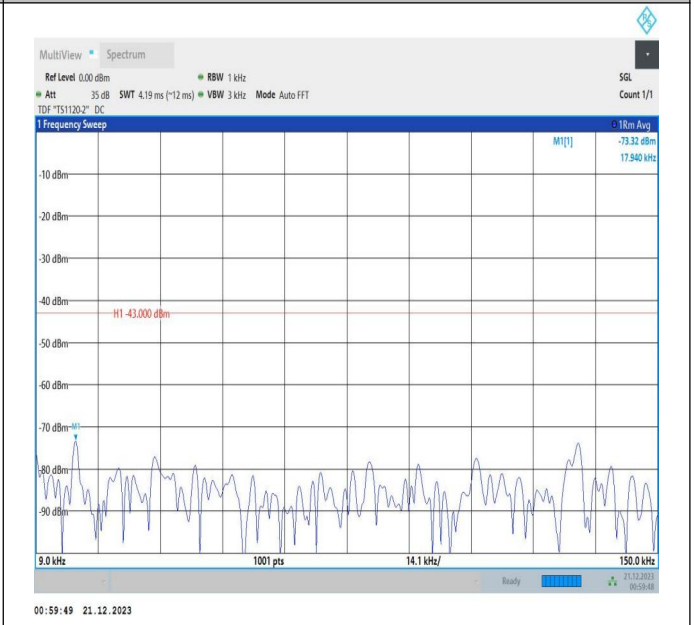

66-66-5MHz-20MHz-QPSK-QPSK-132027-132171-1RB#0-1
RB#99-1000~3000MHz-PASS