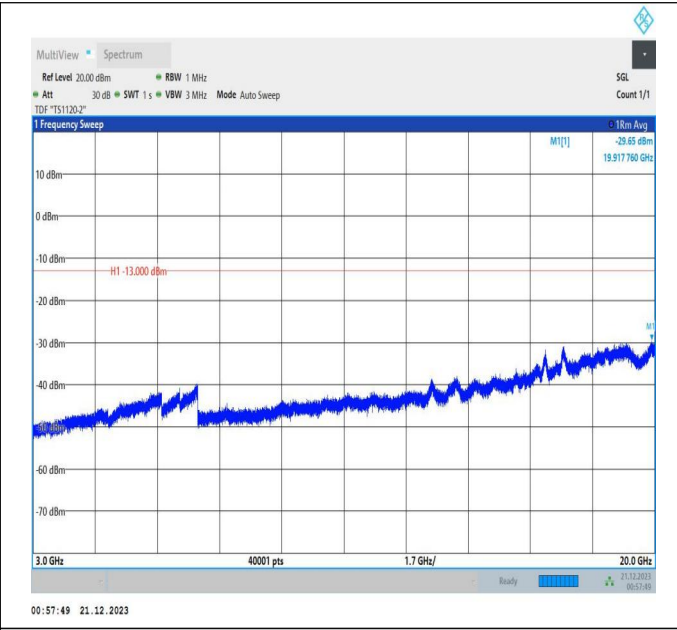

66-66-5MHz-20MHz-64QAM-64QAM-132027-132171-1RB#2
4-ORB#0-30~1000MHz-PASS