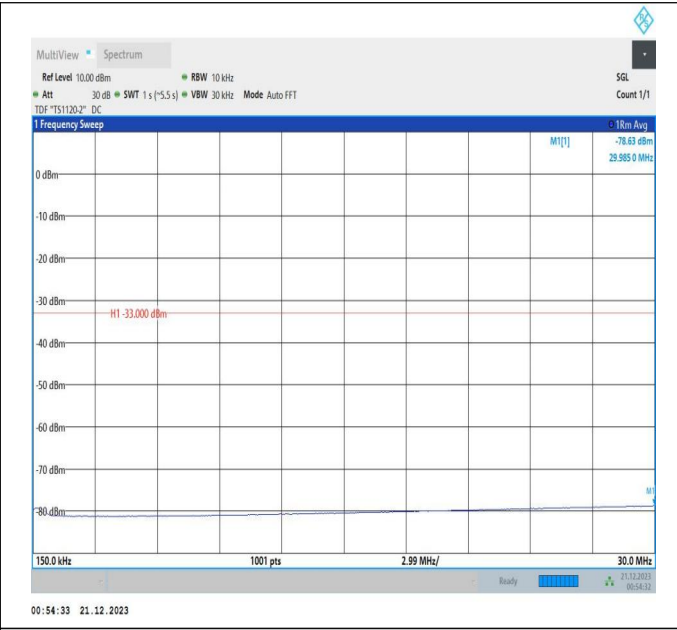

66-66-5MHz-20MHz-QPSK-QPSK-132027-132171-1RB#24-ORB#0-3000~20000MHz-PASS