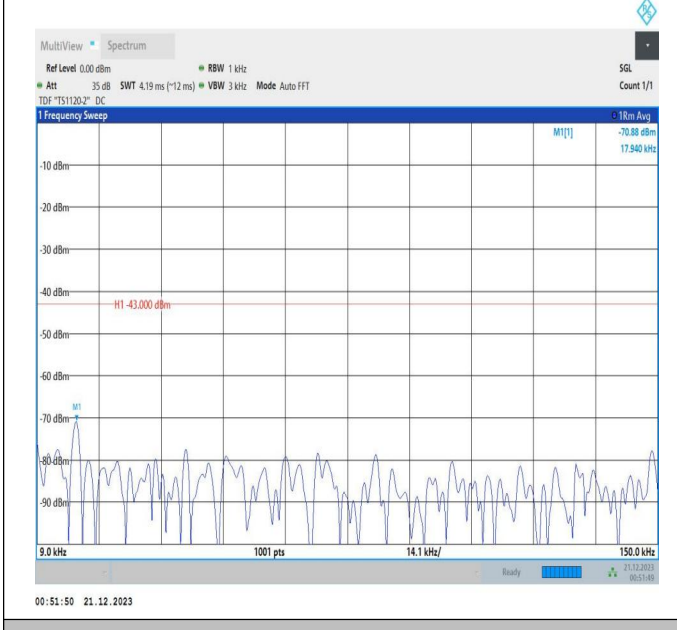

66-66-5MHz-20MHz-16QAM-16QAM-132027-132171-1RB#0
-ORB#0-1000~3000MHz-PASS