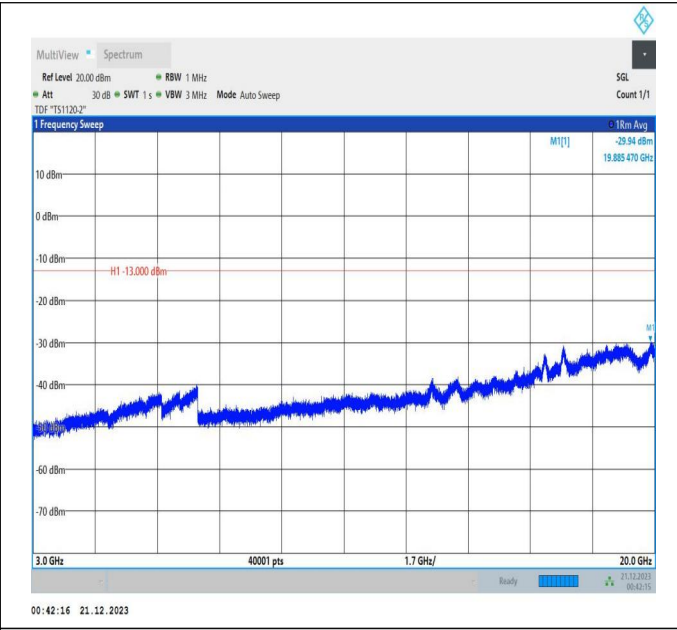

66-66-5MHz-20MHz-16QAM-16QAM-132027-132171-1RB#0-0
-ORB#0-30~1000MHz-PASS