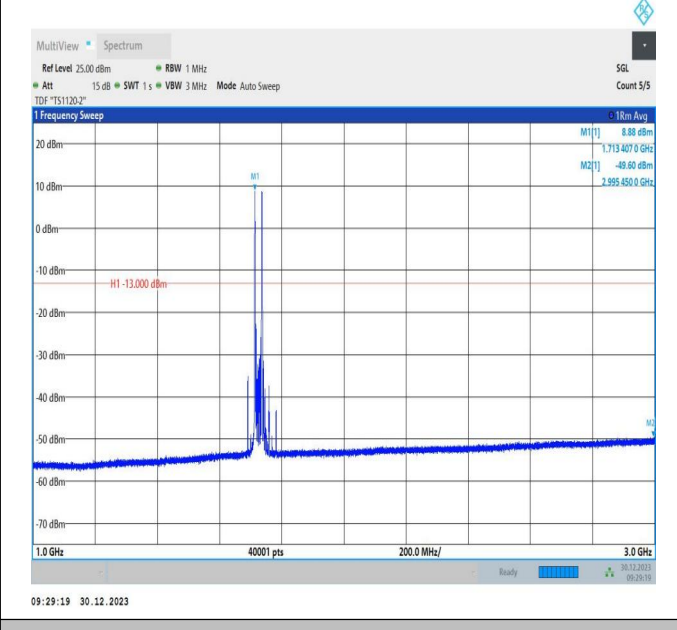

66-66-5MHz-20MHz-64QAM-64QAM-132027-132171-1RB#0
-1RB#99-0.15~30MHz-PASS