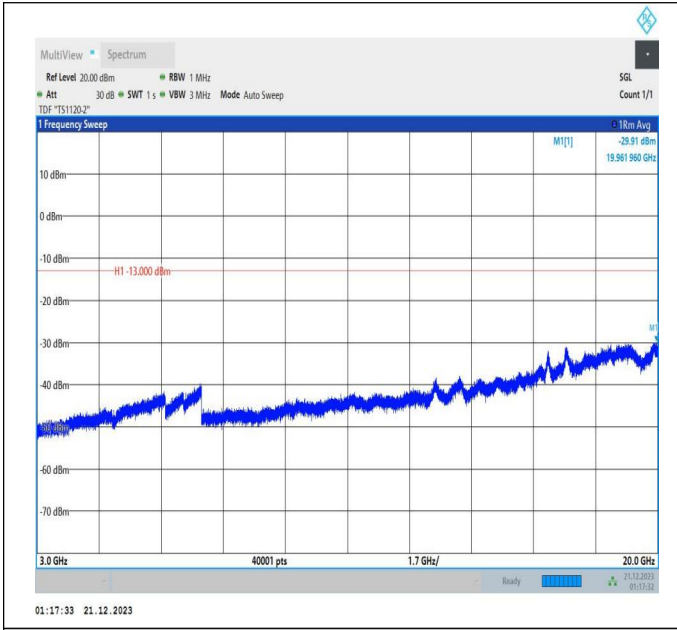

66-66-5MHz-20MHz-64QAM-64QAM-132027-132171-1RB#0
-1RB#99-30~1000MHz-PASS