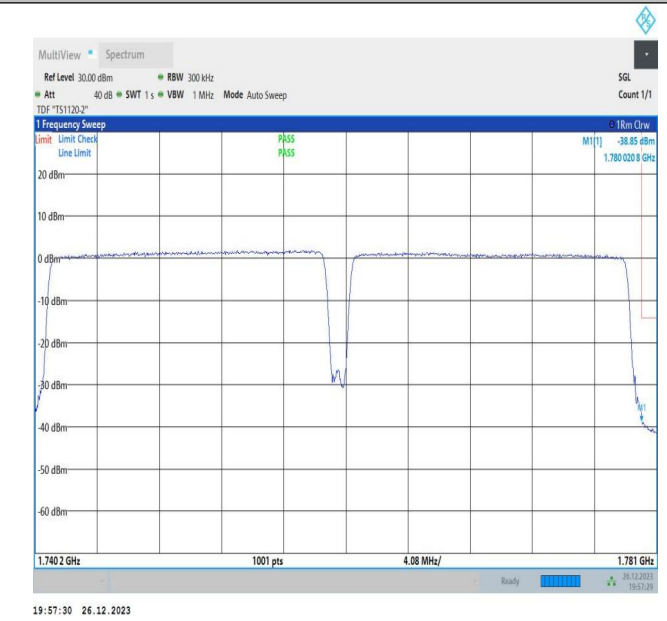

20MHz-20MHz_64QAM@64QAM-64QAM@64QAM_132374-
132572_1RB#99@100RB#0-0RB#0@100RB#0