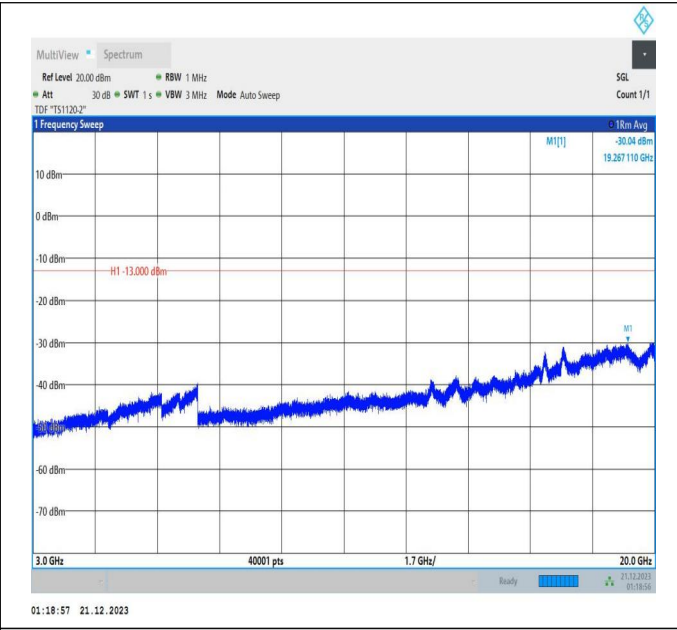

66-66-5MHz-20MHz-QPSK-QPSK-132027-132171-25RB#0-100RB#0-30~1000MHz-PASS