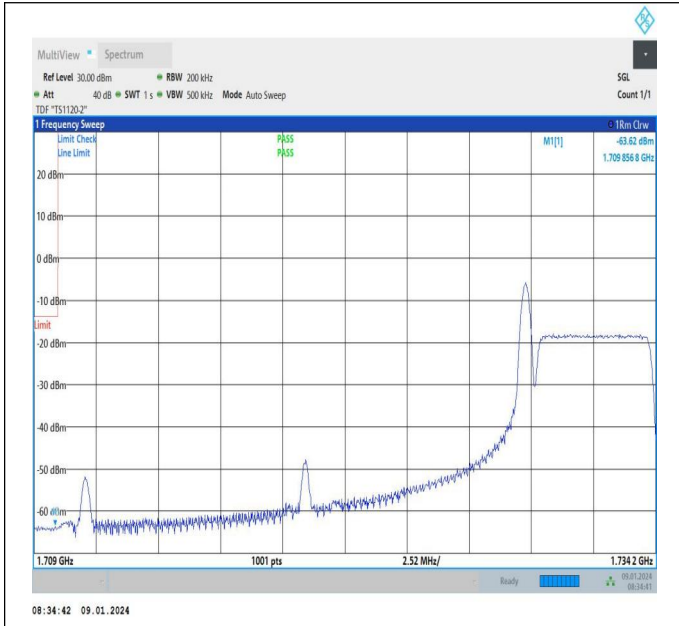

20MHz-20MHz_64QAM@64QAM-64QAM@64QAM_132374
-132572_1RB#0@100RB#0-1RB#99@100RB#0

20MHz-5MHz_64QAM@64QAM-64QAM@64QAM_132072-132189_1RB#99@100RB#0-25RB#0@25RB#0