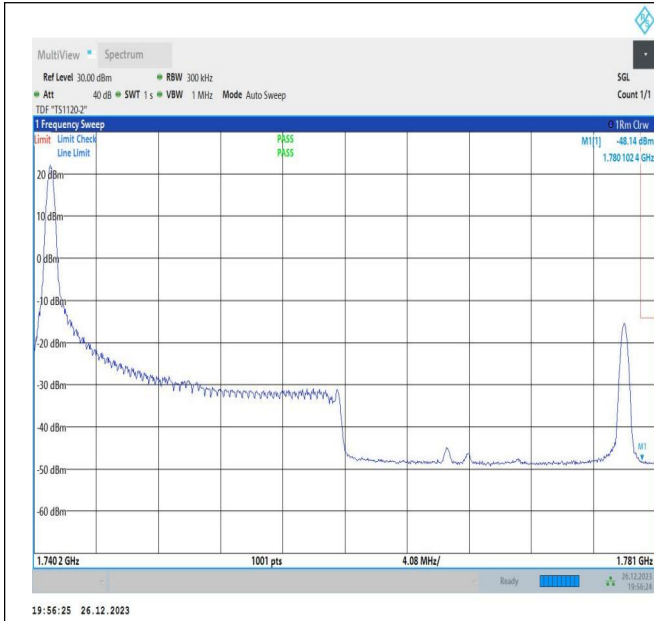

20MHz-20MHz_64QAM@64QAM-64QAM@64QAM_132072
-132270_1RB#0@100RB#0-1RB#99@100RB#0