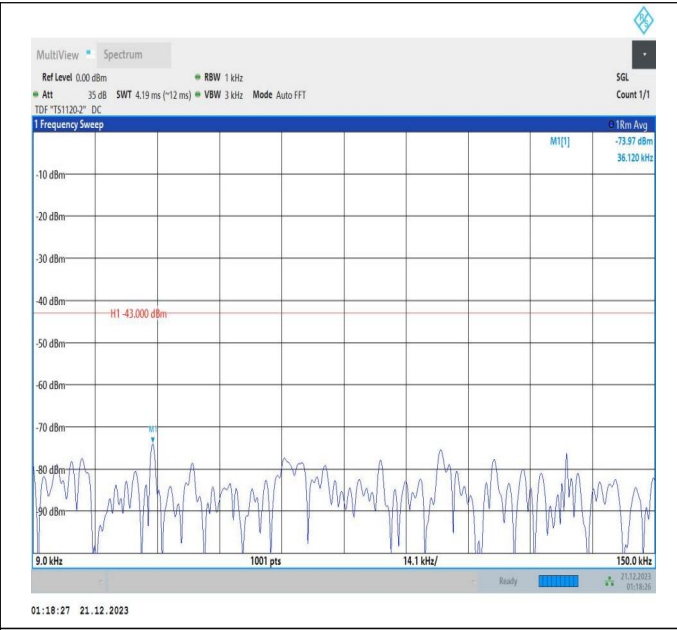

66-66-5MHz-20MHz-64QAM-64QAM-132027-132171-1RB#0
-1RB#99-1000~3000MHz-PASS