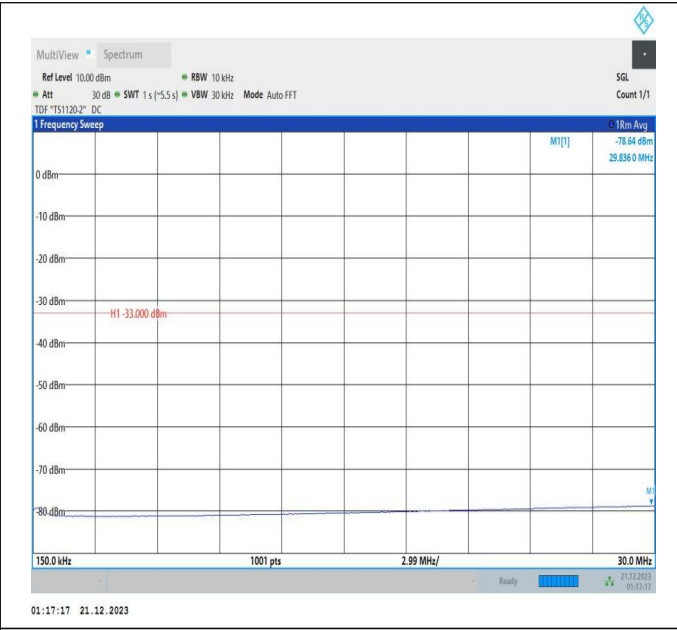

66-66-5MHz-20MHz-16QAM-16QAM-132027-132171-1RB#0
-1RB#99-3000~20000MHz-PASS