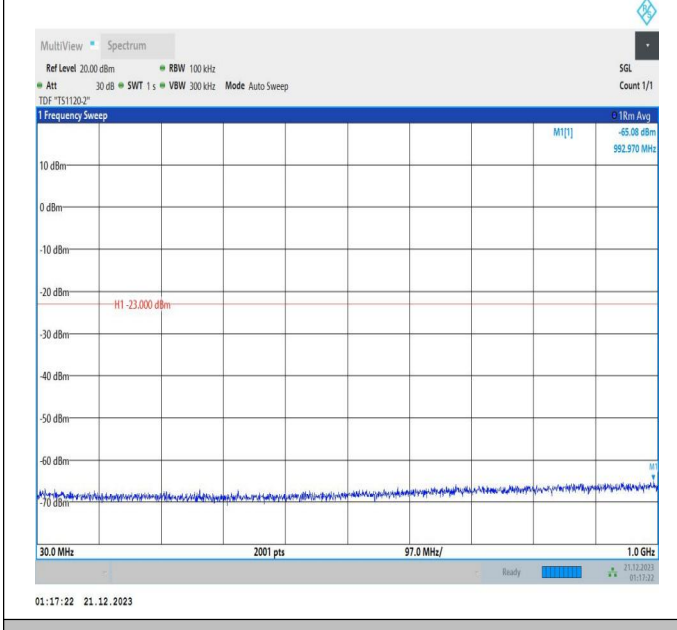

66-66-5MHz-20MHz-64QAM-64QAM-132027-132171-1RB#0
-1RB#99-0.009~0.15MHz-PASS