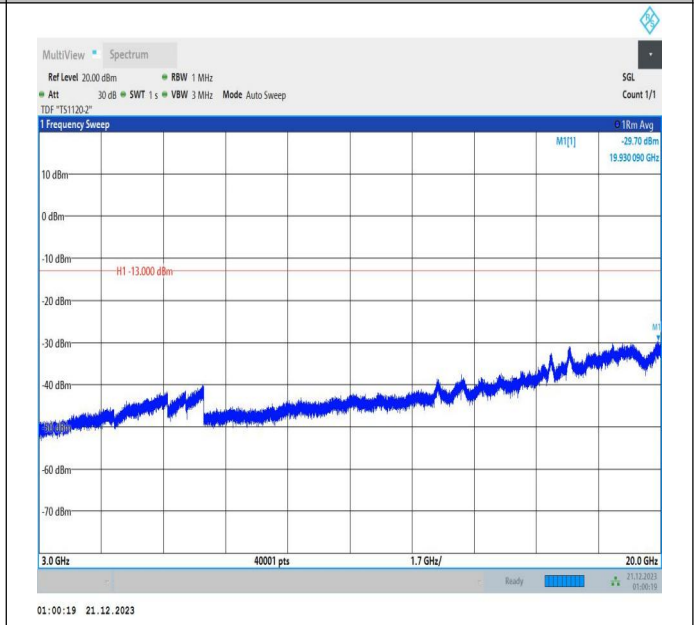

66-66-5MHz-20MHz-16QAM-16QAM-132027-132171-1RB#0
-1RB#99-30~100MHz-PASS