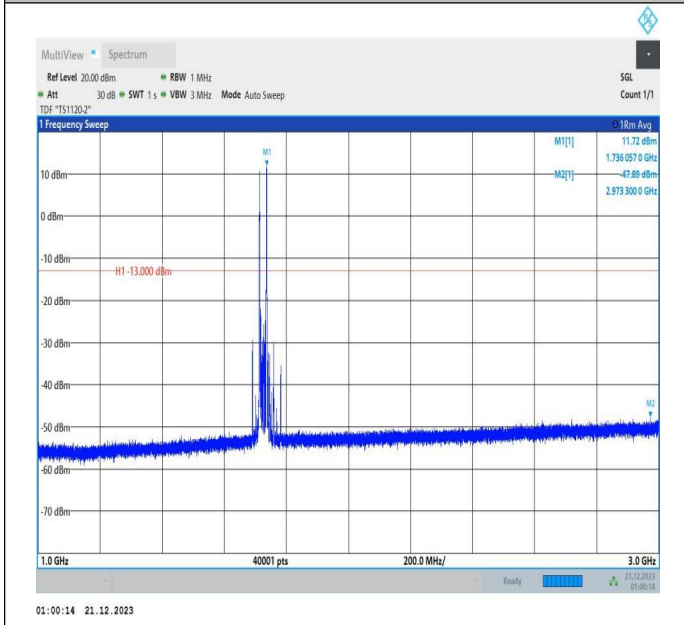

66-66-5MHz-20MHz-16QAM-16QAM-132027-132171-1RB#0
-1RB#99-0.15~30MHz-PASS