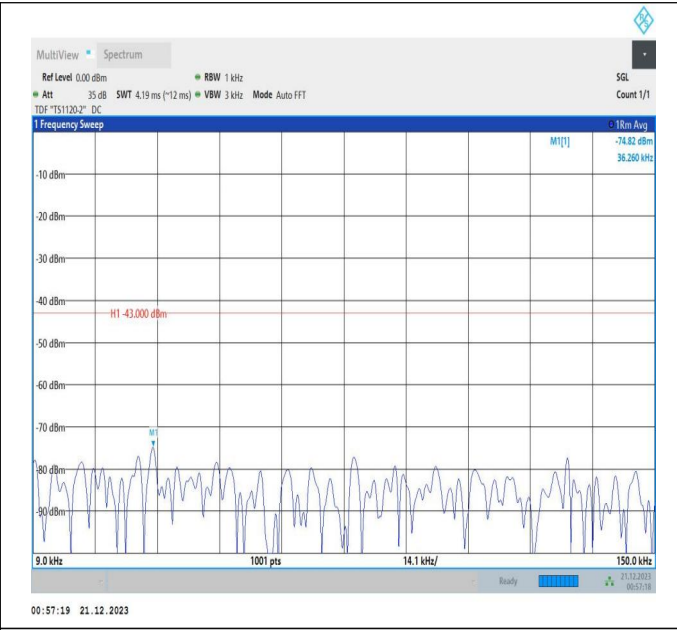

66-66-5MHz-20MHz-16QAM-16QAM-132027-132171-1RB#2
4-ORB#0-1000~3000MHz-PASS