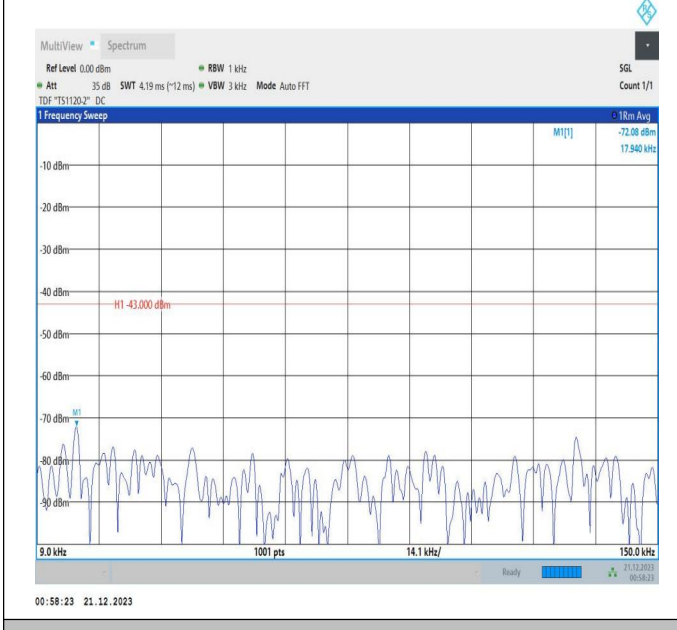

66-66-5MHz-20MHz-64QAM-64QAM-132027-132171-1RB#2
4-ORB#0-1000~3000MHz-PASS