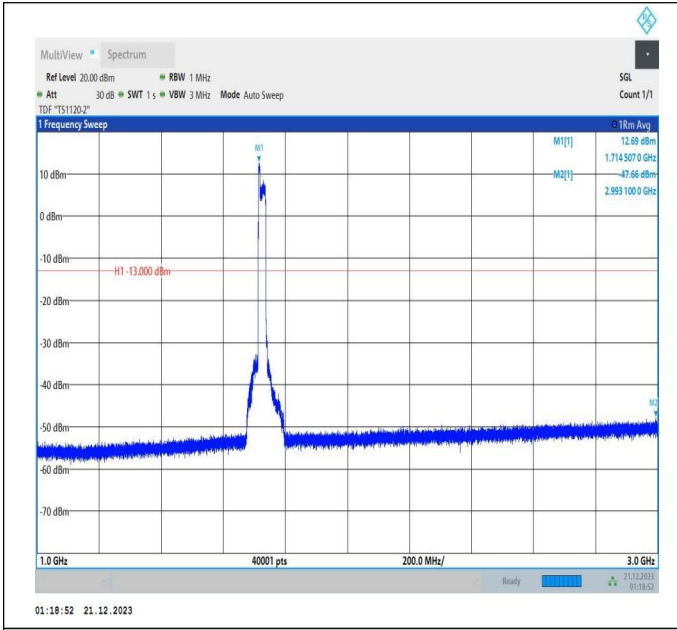

66-66-5MHz-20MHz-QPSK-QPSK-132027-132171-25RB#0-100RB#0-0.15~30MHz-PASS