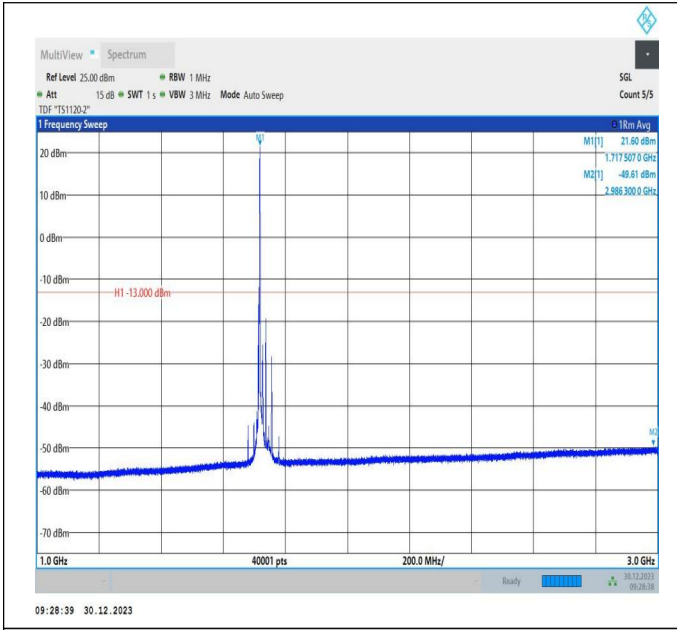

66-66-5MHz-20MHz-64QAM-64QAM-132027-132171-1RB#2
4-ORB#0-0.15~30MHz-PASS