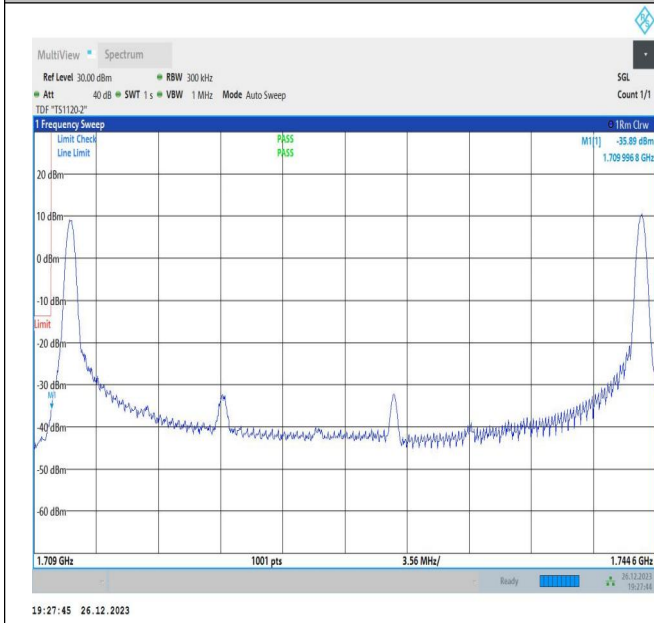

20MHz-15MHz_64QAM@64QAM-64QAM@64QAM_132072-132243_1RB#0@100RB#0-0RB#0@75RB#0