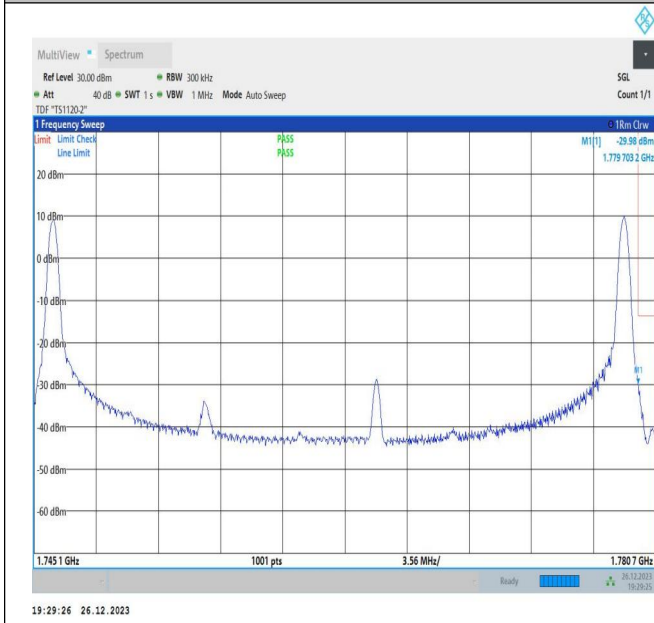

20MHz-15MHz_64QAM@64QAM-64QAM@64QAM_132423-132594_1RB#0@100RB#0-0RB#0@75RB#0