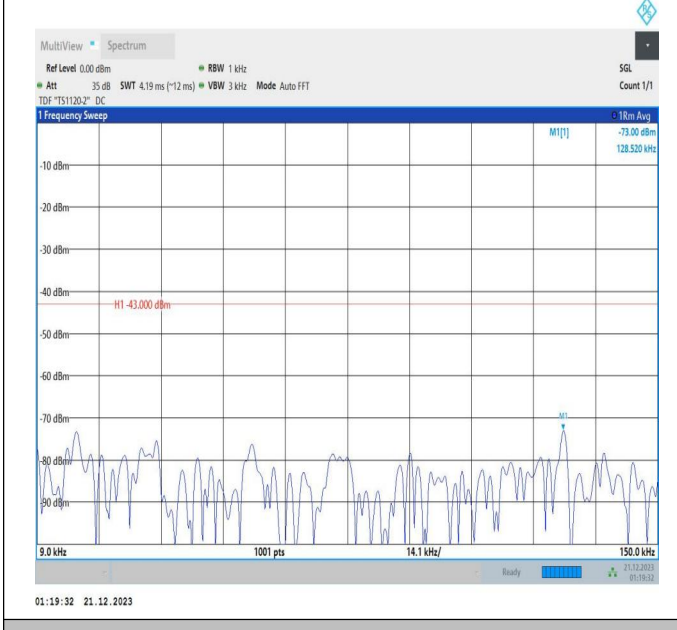

66-66-5MHz-20MHz-QPSK-QPSK-132027-132171-25RB#0-100RB#0-1000~3000MHz-PASS

66-66-5MHz-20MHz-16QAM-16QAM-132027-132171-25RB#0-100RB#0-0.009~0.15MHz-PASS