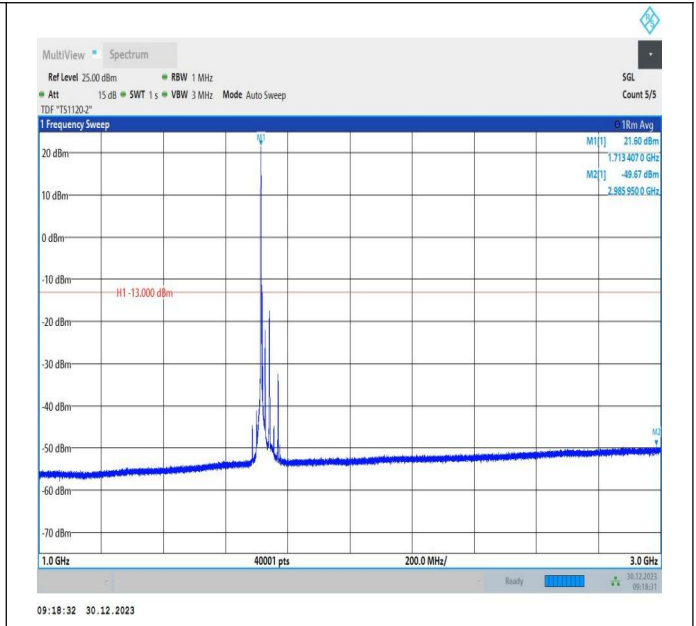

66-66-5MHz-20MHz-64QAM-64QAM-132027-132171-1RB#0
-ORB#0-0.15~30MHz-PASS