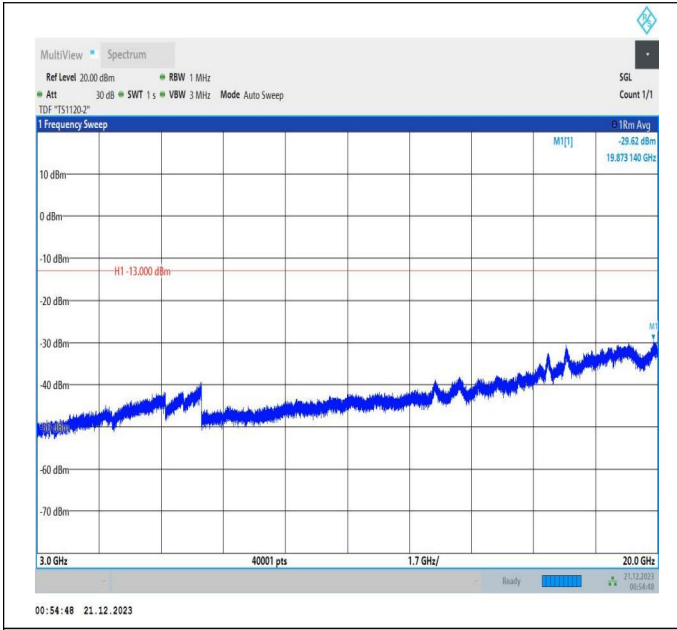

66-66-5MHz-20MHz-16QAM-16QAM-132027-132171-1RB#2
4-ORB#0-30~1000MHz-PASS