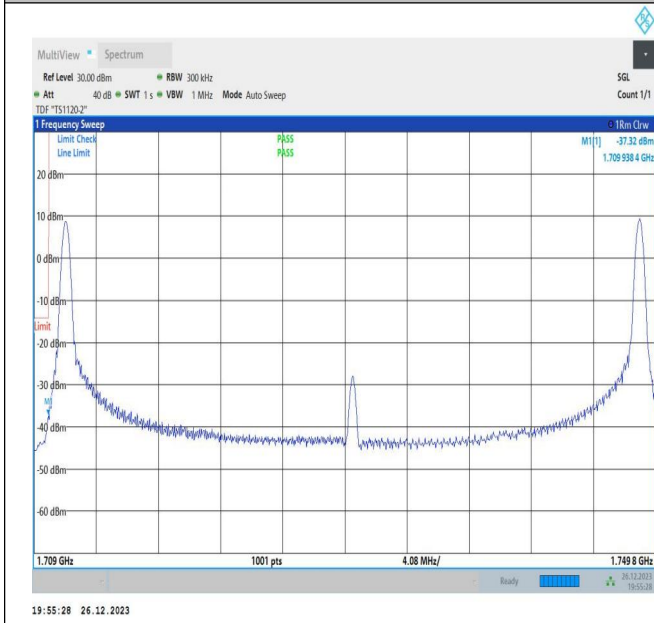

20MHz-20MHz_64QAM@64QAM-64QAM@64QAM_132072
-132270_1RB#0@100RB#0-0RB#0@100RB#0