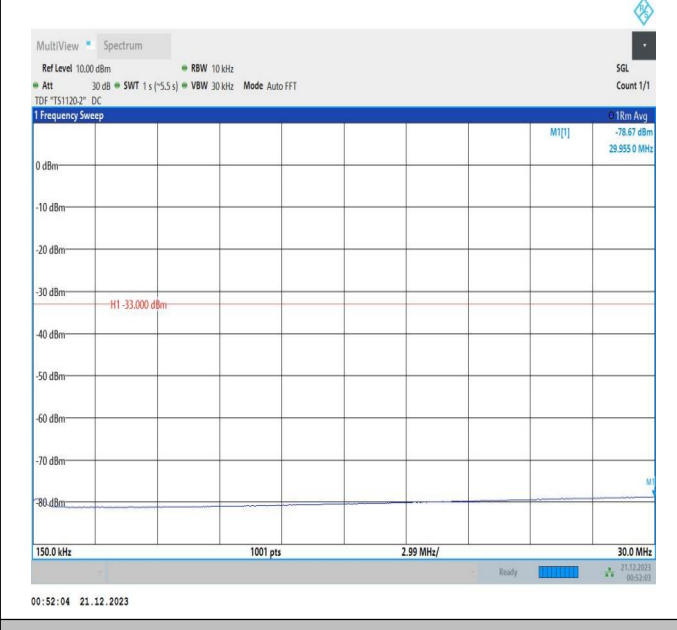

66-66-5MHz-20MHz-16QAM-16QAM-132027-132171-1RB#0
-ORB#0-3000~20000MHz-PASS