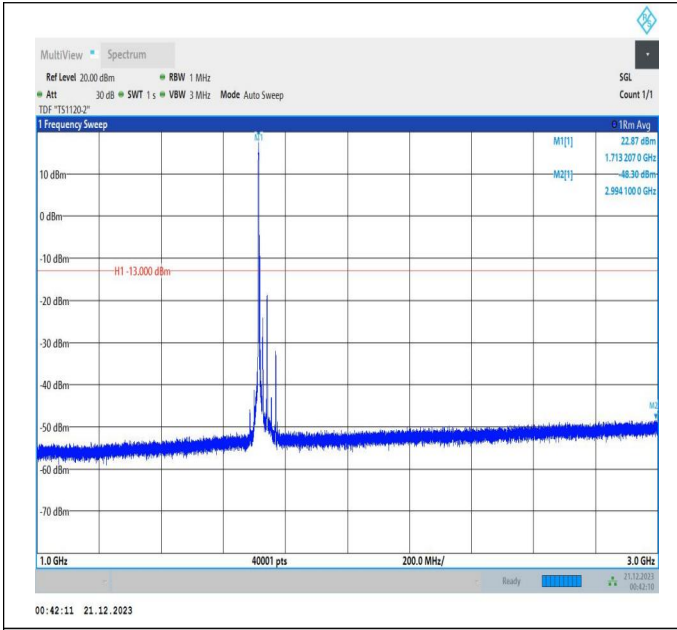

66-66-5MHz-20MHz-16QAM-16QAM-132027-132171-1RB#0-0
-ORB#0-0.15~30MHz-PASS