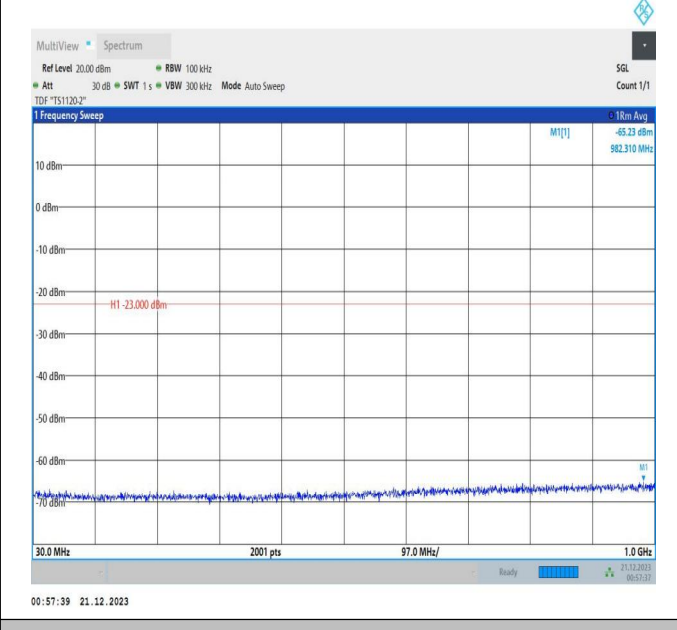

66-66-5MHz-20MHz-64QAM-64QAM-132027-132171-1RB#2
4-ORB#0-0.009~0.15MHz-PASS