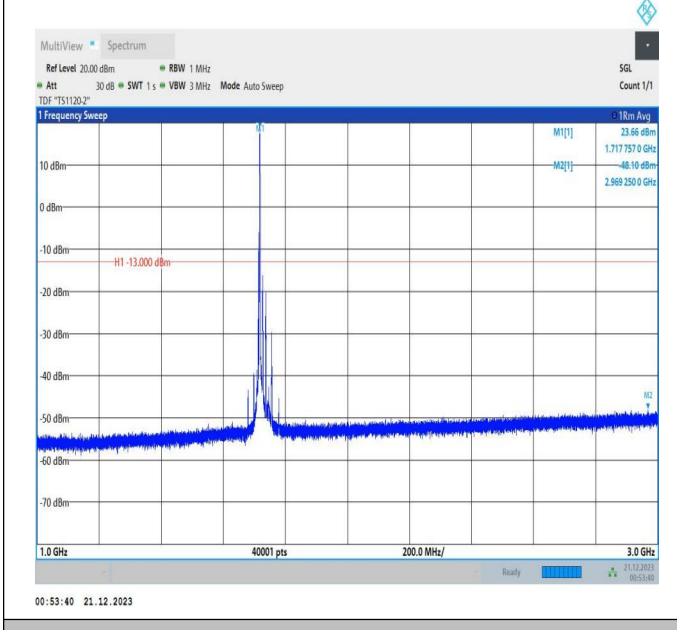

66-66-5MHz-20MHz-QPSK-QPSK-132027-132171-1RB#24-ORB#0-0.15~30MHz-PASS