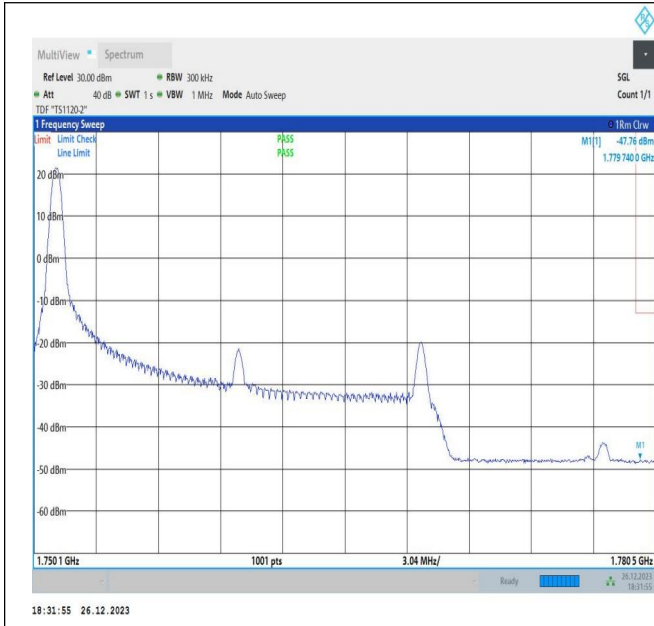

20MHz-10MHz_64QAM@64QAM-64QAM@64QAM_132072
-132216_100RB#0@100RB#0-50RB#0@50RB#0