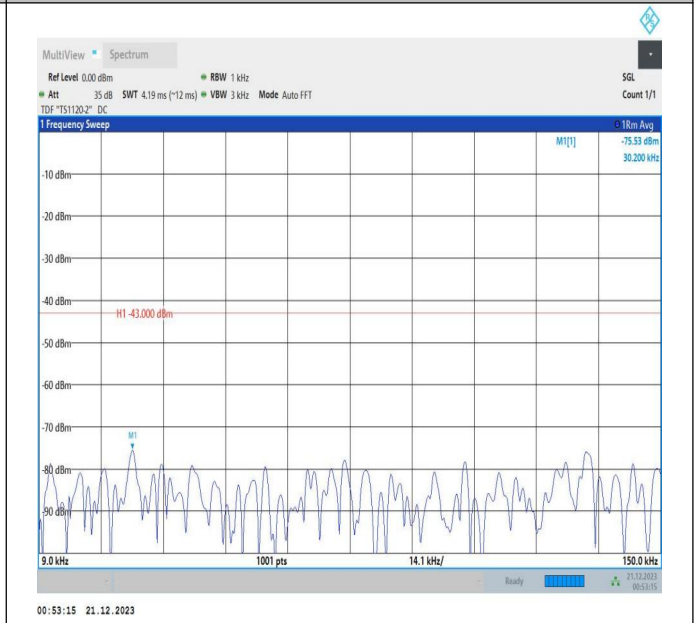

66-66-5MHz-20MHz-64QAM-64QAM-132027-132171-1RB#0
-ORB#0-1000~3000MHz-PASS