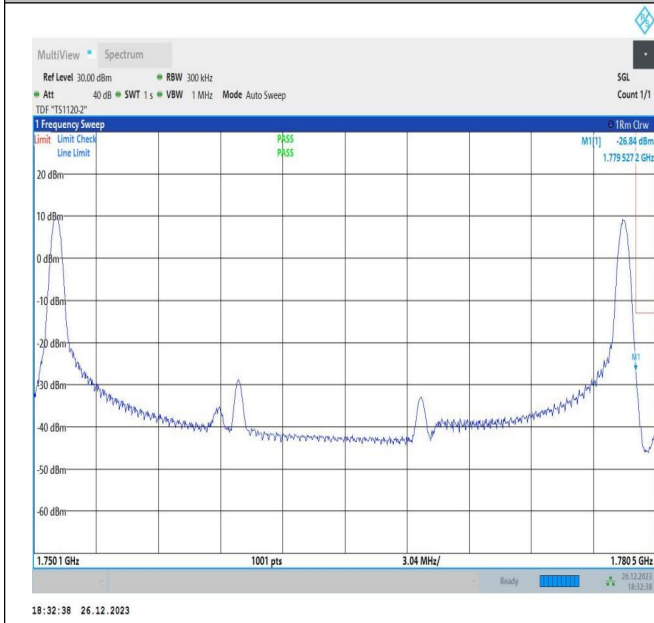

20MHz-10MHz_64QAM@64QAM-64QAM@64QAM_132473
-132617_1RB#0@100RB#0-0RB#0@50RB#0