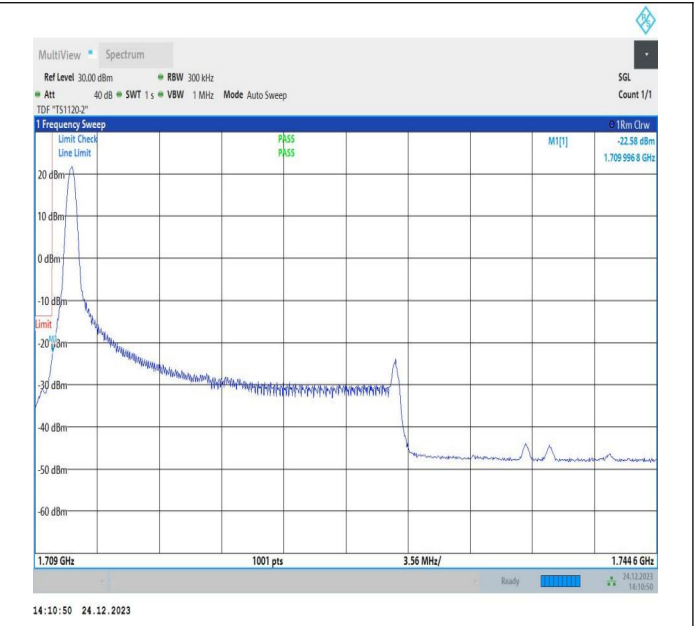

20MHz-10MHz_QPSK@QPSK-QPSK@QPSK_132473-132617_100RB#0@100RB#0-50RB#0@50RB#0

14:09:11 24.12.2023

20MHz-10MHz_16QAM@16QAM-16QAM@16QAM_132473-132617_100RB#0@100RB#0-50RB#0@50RB#0

20MHz-15MHz_QPSK@QPSK-QPSK@QPSK_132072-132243_1RB#0@100RB#0-0RB#0@75RB#0