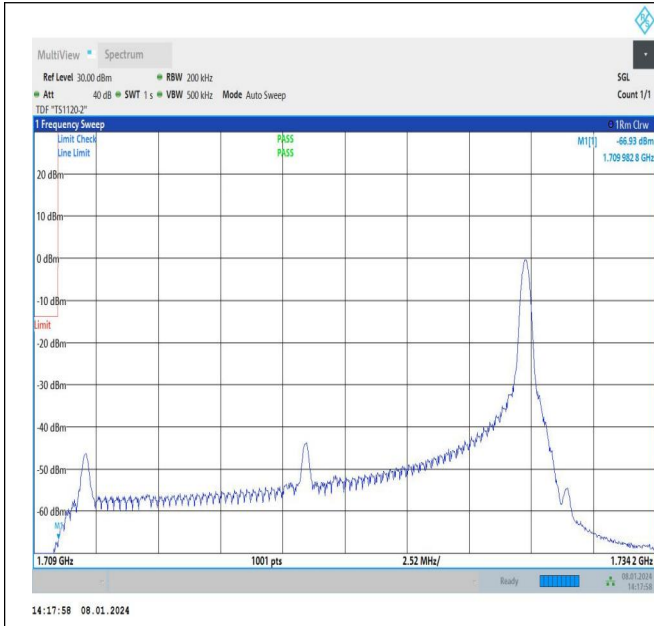

20MHz-5MHz_QPSK@QPSK-QPSK@QPSK_132072-1321
89_1RB#0@100RB#0-1RB#24@25RB#0