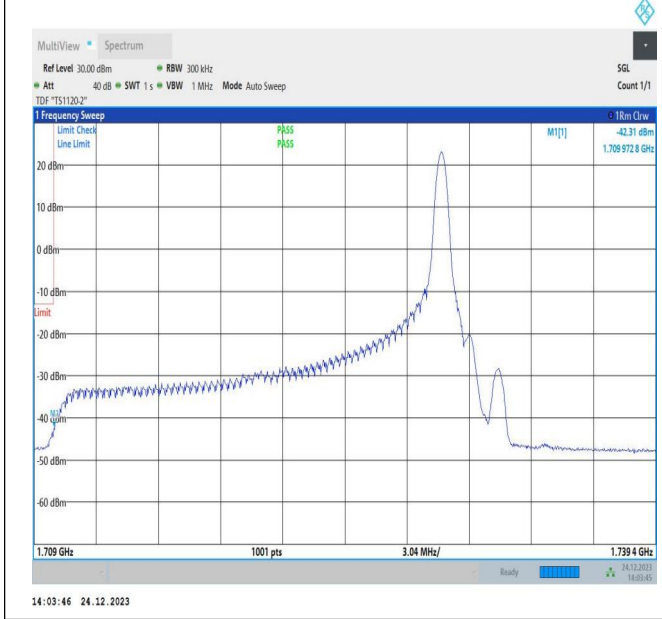

20MHz-10MHz_QPSK@QPSK-QPSK@QPSK_132072-132216_1RB#0@100RB#0-0RB#0@50RB#0