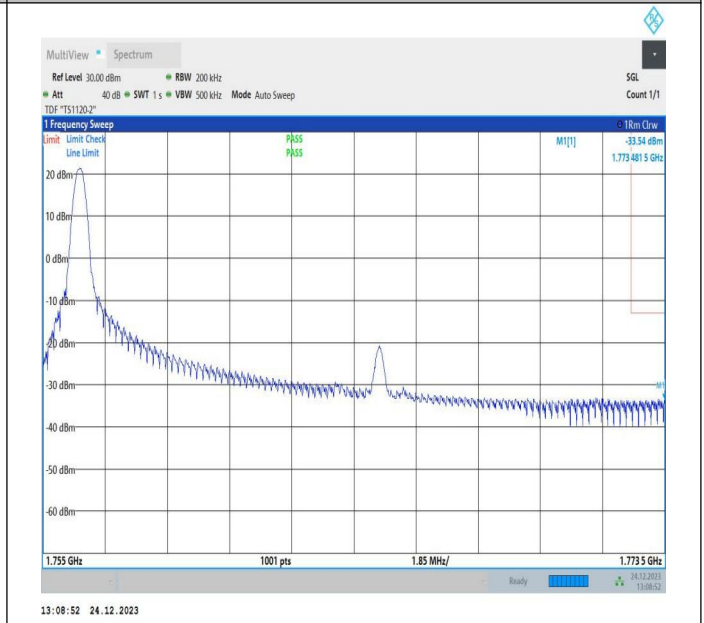

20MHz-5MHz_16QAM@16QAM-16QAM@16QAM_132072-132189_1RB#99@100RB#0-0RB#0@25RB#0