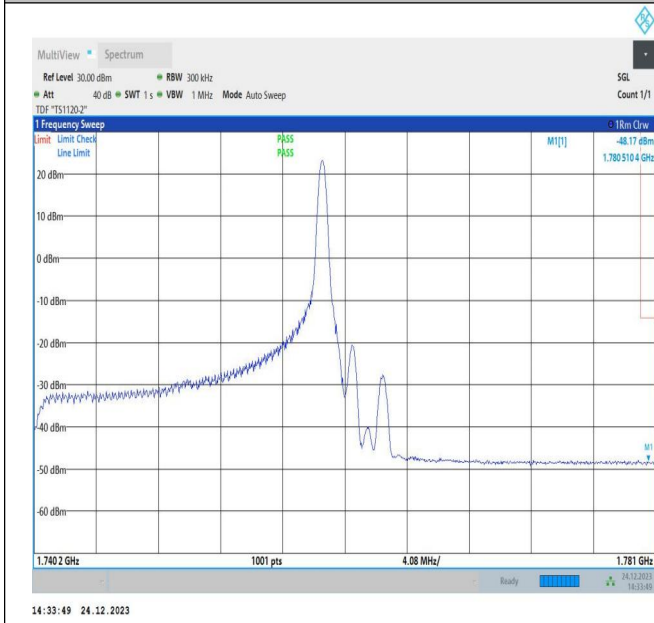

20MHz-20MHz_QPSK@QPSK-QPSK@QPSK_132374-132572_1RB#0@100RB#0-0RB#0@100RB#0