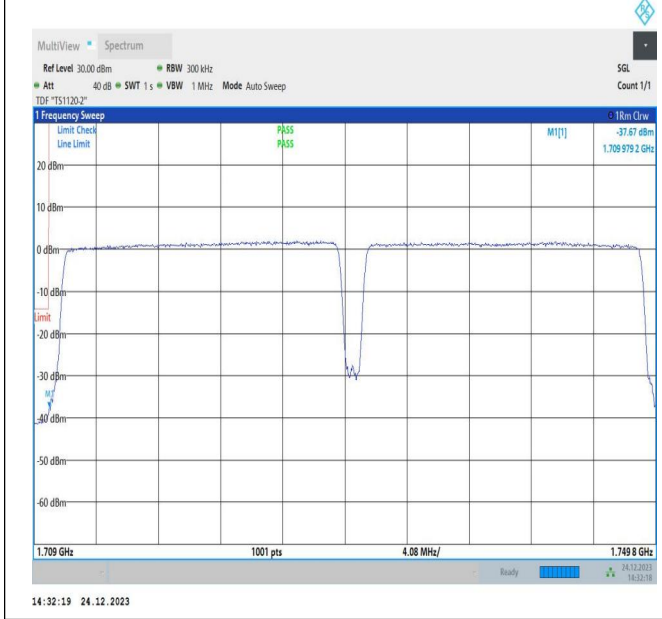

20MHz-20MHz_QPSK@QPSK-QPSK@QPSK_132072-132270_1RB#0@100RB#0-1RB#99@100RB#0