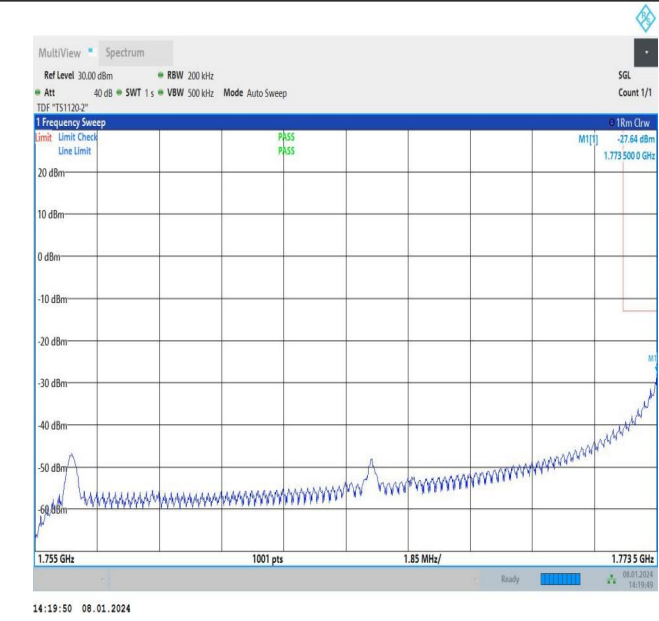

20MHz-5MHz_QPSK@QPSK-QPSK@QPSK_132522-132572_100RB#0@100RB#0-25RB#0@25RB#0