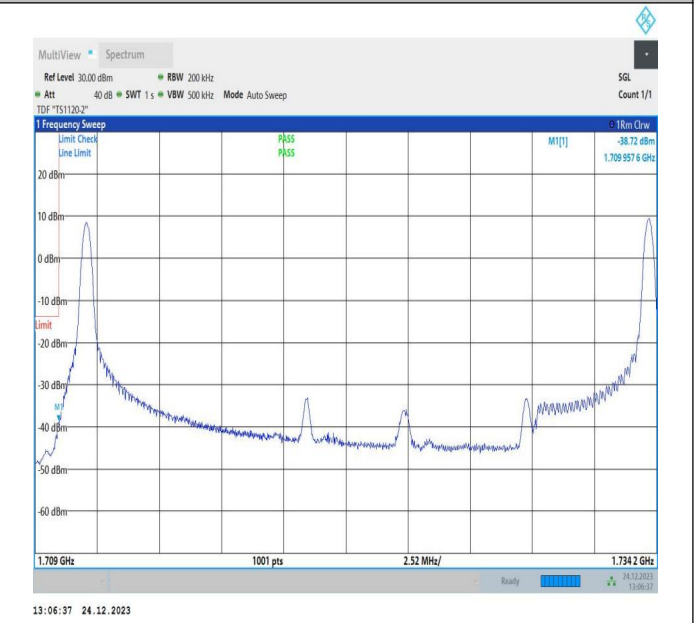

20MHz-5MHz_16QAM@16QAM-16QAM@16QAM_132072-1
32189_1RB#0@100RB#0-0RB#0@25RB#0