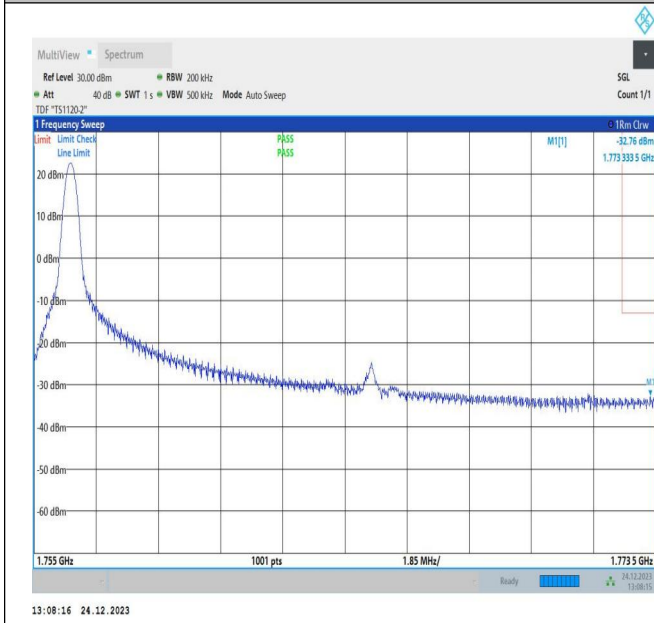

20MHz-5MHz_QPSK@QPSK-QPSK@QPSK_132072-132189_1RB#99@100RB#0-0RB#0@25RB#0