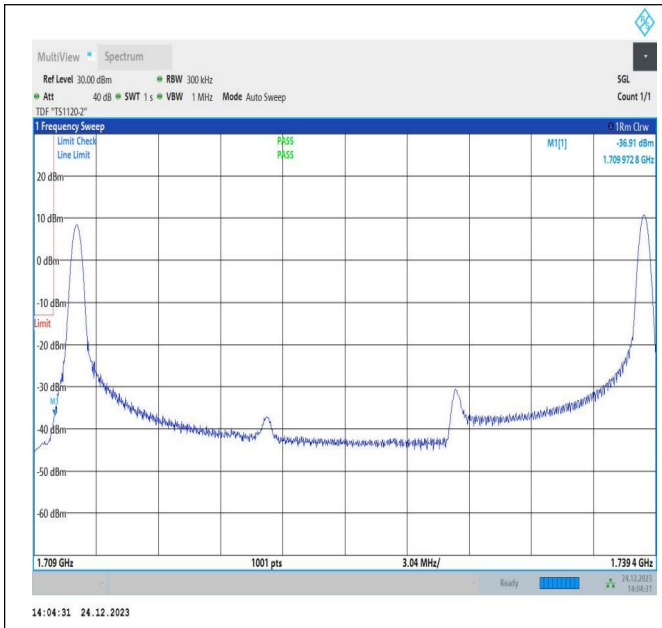

20MHz-10MHz_QPSK@QPSK-QPSK@QPSK_132072-132216_1RB#99@100RB#0-0RB#0@50RB#0