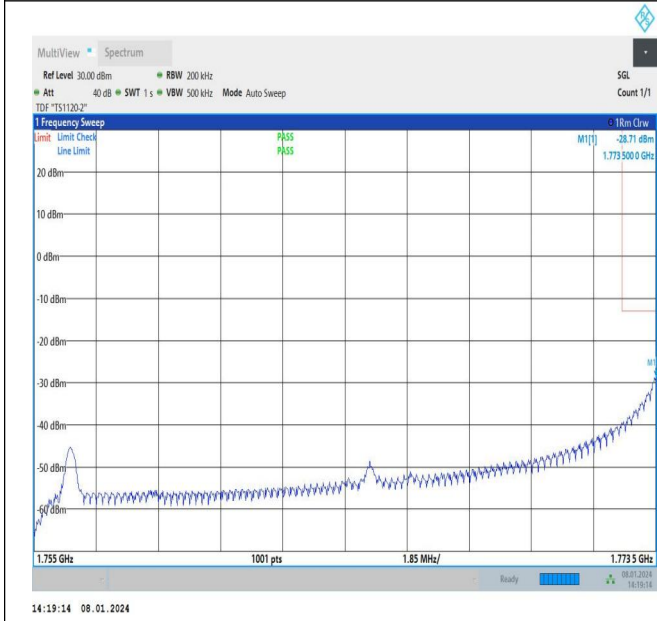

20MHz-5MHz_QPSK@QPSK-QPSK@QPSK_132072-132189_100RB#0@100RB#0-25RB#0@25RB#0