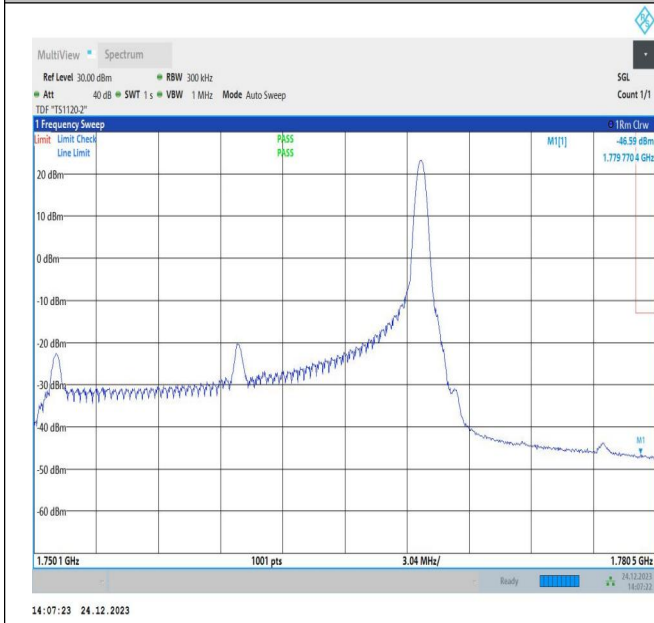

20MHz-10MHz_QPSK@QPSK-QPSK@QPSK_132473-132617_1RB#0@100RB#0-0RB#0@50RB#0