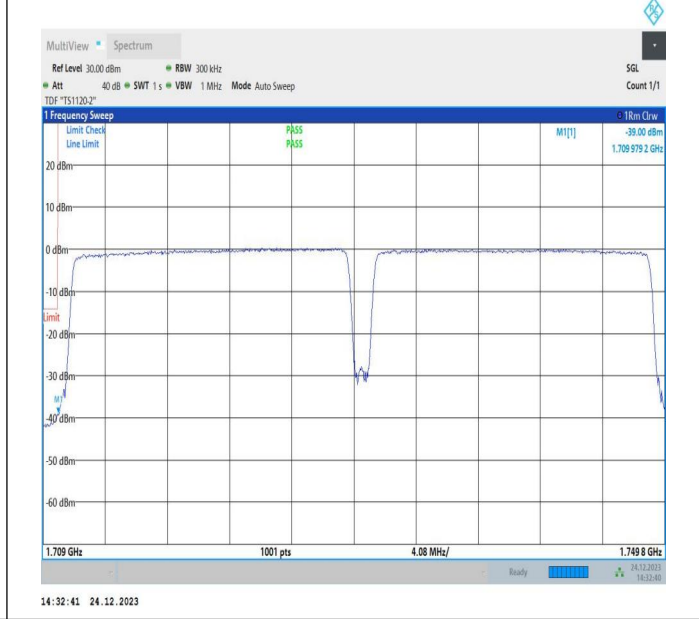

20MHz-20MHz_16QAM@16QAM-16QAM@16QAM_132072-132270_1RB#0@100RB#0-1RB#99@100RB#0