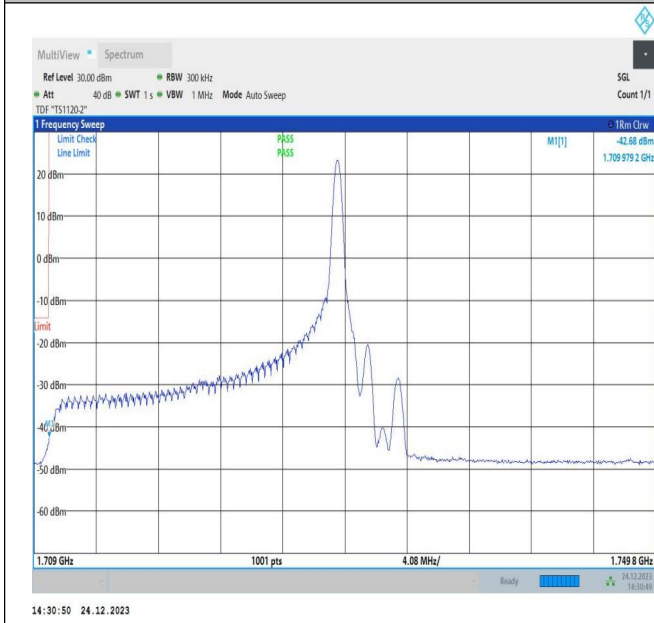

20MHz-20MHz_QPSK@QPSK-QPSK@QPSK_132072-132270_1RB#0@100RB#0-0RB#0@100RB#0