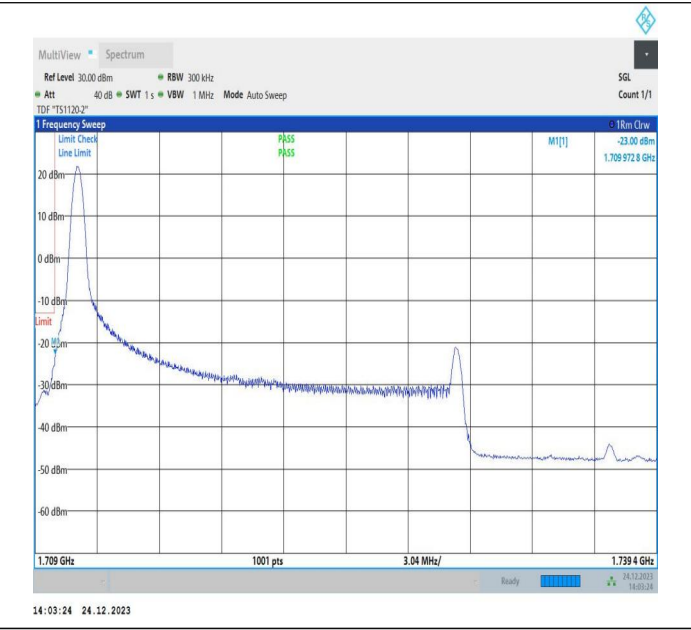

20MHz-5MHz_16QAM@16QAM-16QAM@16QAM_132522-132572_1RB#99@100RB#0-0RB#0@25RB#0