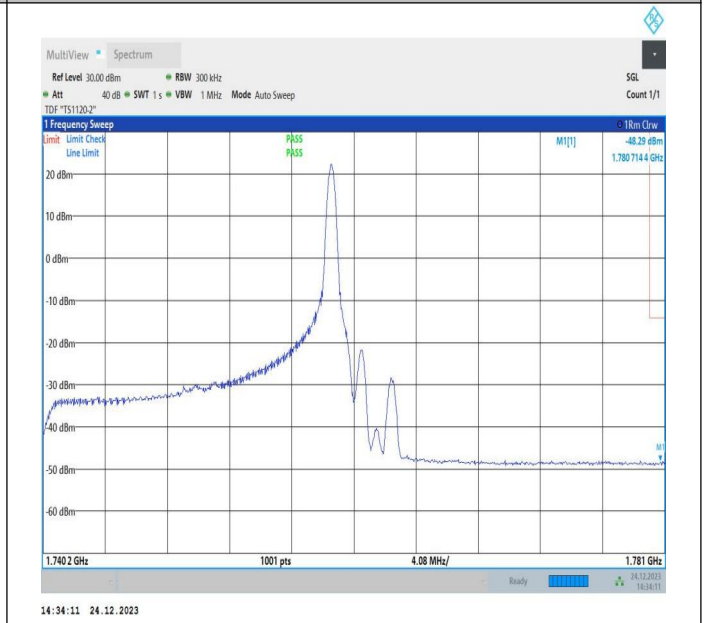

20MHz-20MHz_16QAM@16QAM-16QAM@16QAM_132374-132572_1RB#0@100RB#0-0RB#0@100RB#0