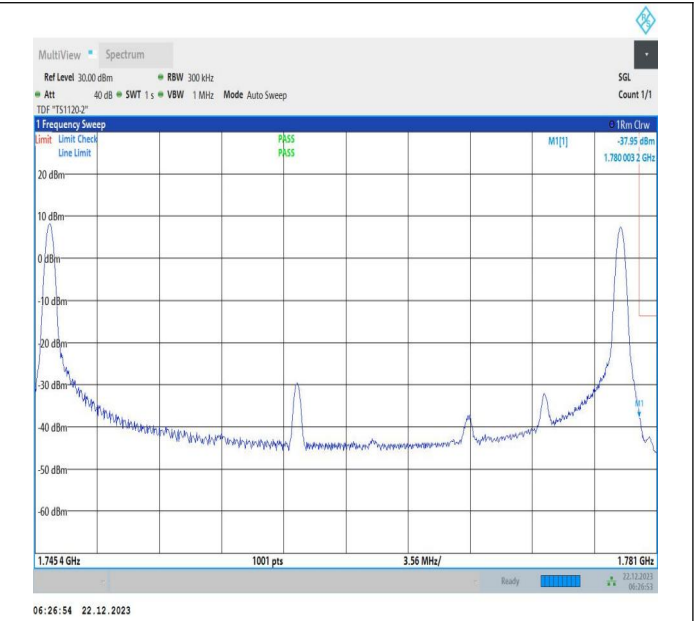

15MHz-20MHz_16QAM@16QAM-16QAM@16QAM_132401-132572_1RB#74@75RB#0-0RB#0@100RB#0

15MHz-20MHz_QPSK@QPSK-QPSK@QPSK_132401-132572_1RB#0@75RB#0-1RB#99@100RB#0

15MHz-20MHz_16QAM@16QAM-16QAM@16QAM_132401-132572_1RB#0@75RB#0-1RB#99@100RB#0