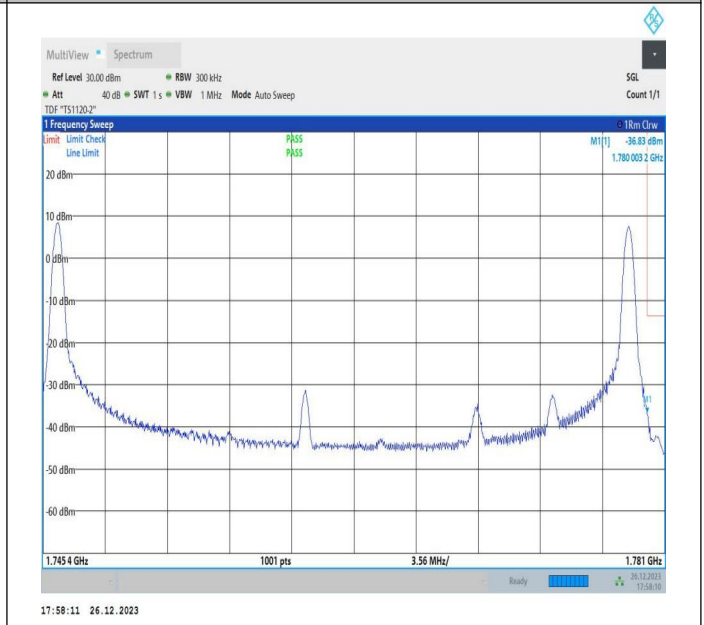

15MHz-20MHz_16QAM@16QAM-16QAM@16QAM_132401-132572_75RB#0@75RB#0-100RB#0@100RB#0