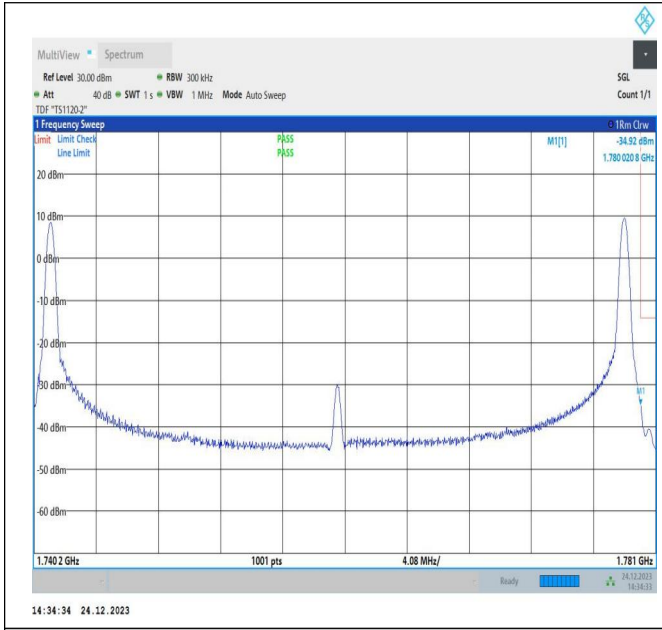

20MHz-20MHz_QPSK@QPSK-QPSK@QPSK_132374-132572_1RB#99@100RB#0-0RB#0@100RB#0