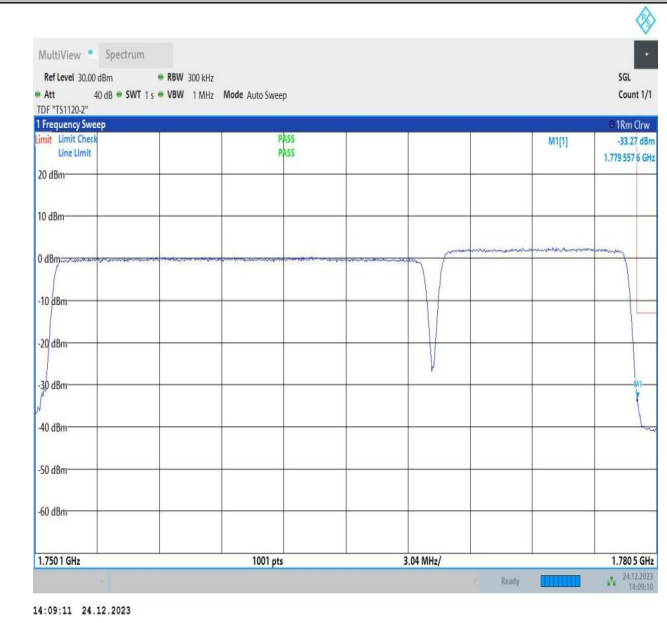

20MHz-10MHz_16QAM@16QAM-16QAM@16QAM_132473-132617_1RB#0@100RB#0-1RB#49@50RB#0

14:09:11 24.12.2023