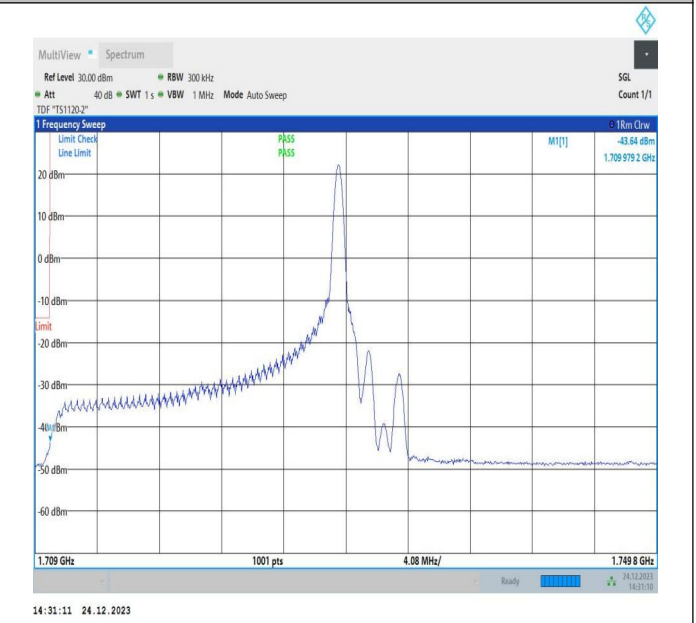

20MHz-20MHz_16QAM@16QAM-16QAM@16QAM_132072-132270_1RB#0@100RB#0-0RB#0@100RB#0