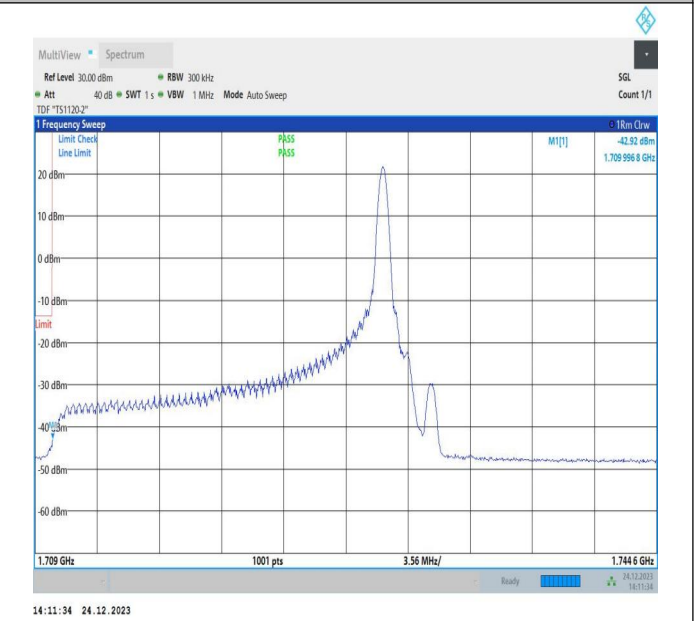

20MHz-15MHz_16QAM@16QAM-16QAM@16QAM_132072-132243_1RB#0@100RB#0-0RB#0@75RB#0