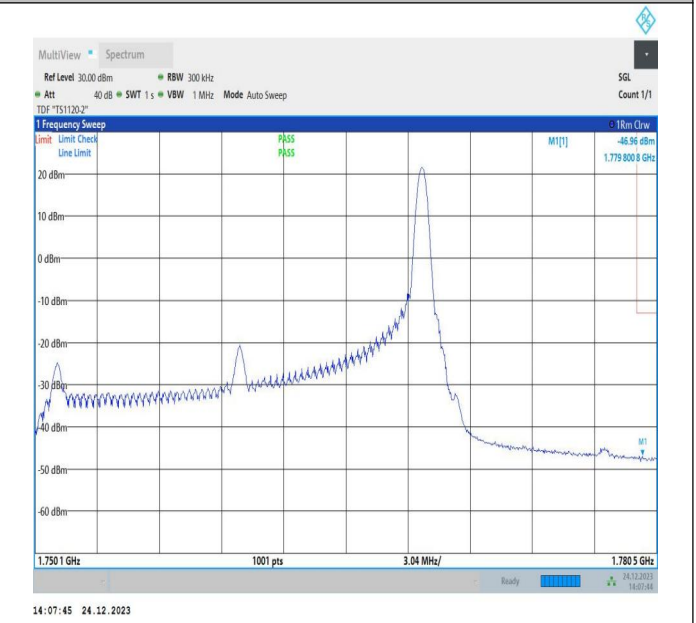

20MHz-10MHz_16QAM@16QAM-16QAM@16QAM_132473-132617_1RB#0@100RB#0-0RB#0@50RB#0