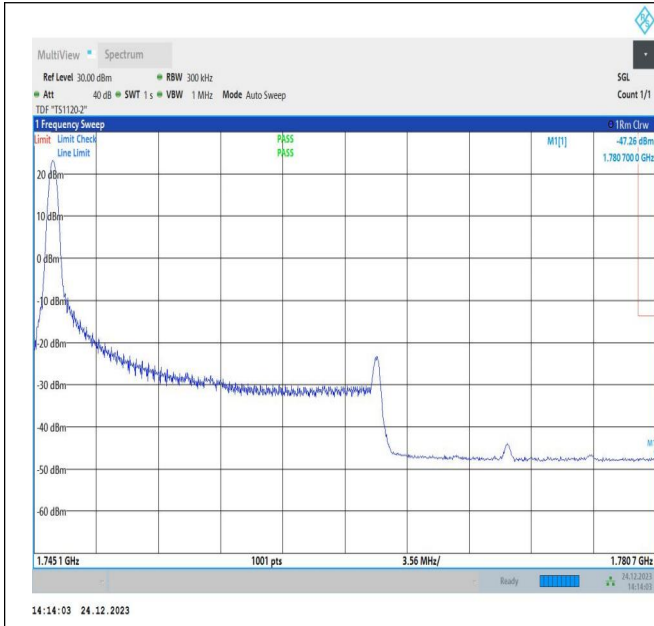

20MHz-15MHz_QPSK@QPSK-QPSK@QPSK_132072-132243_100RB#0@100RB#0-75RB#0@75RB#0