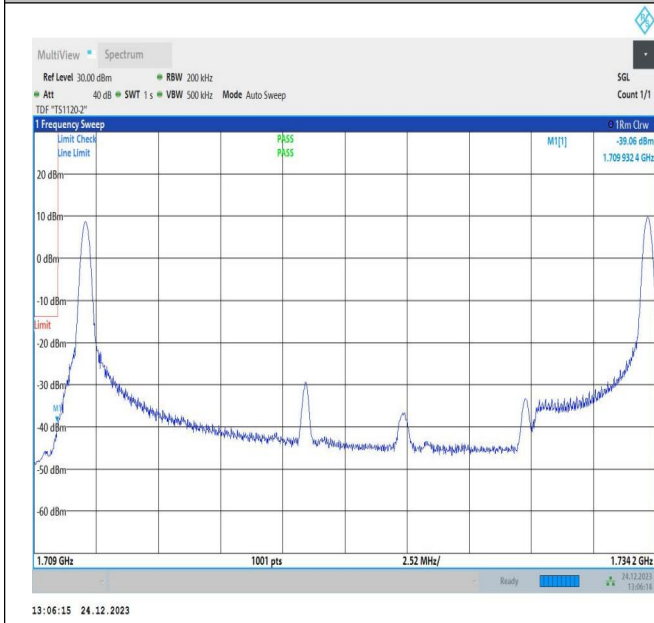

15MHz-20MHz_64QAM@64QAM-64QAM_132401
-132572_75RB#0@75RB#0-100RB#0@100RB#0