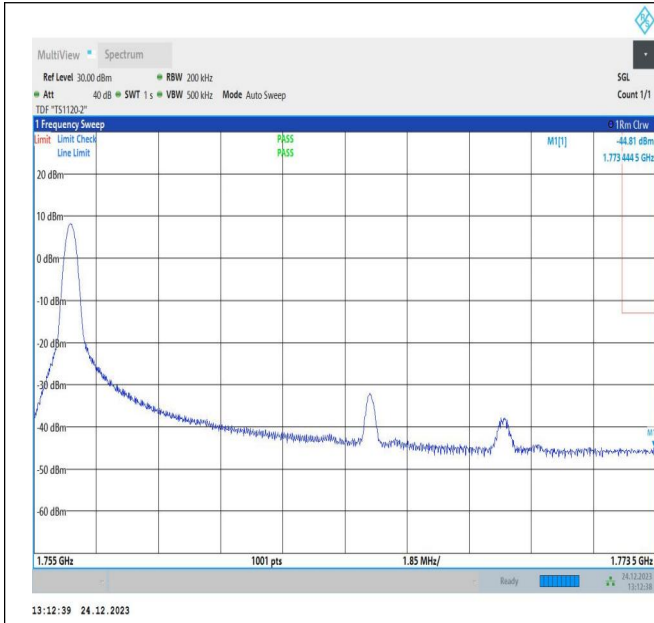

20MHz-5MHz_QPSK@QPSK-QPSK@QPSK_132522-132572_1RB#99@100RB#0-0RB#0@25RB#0