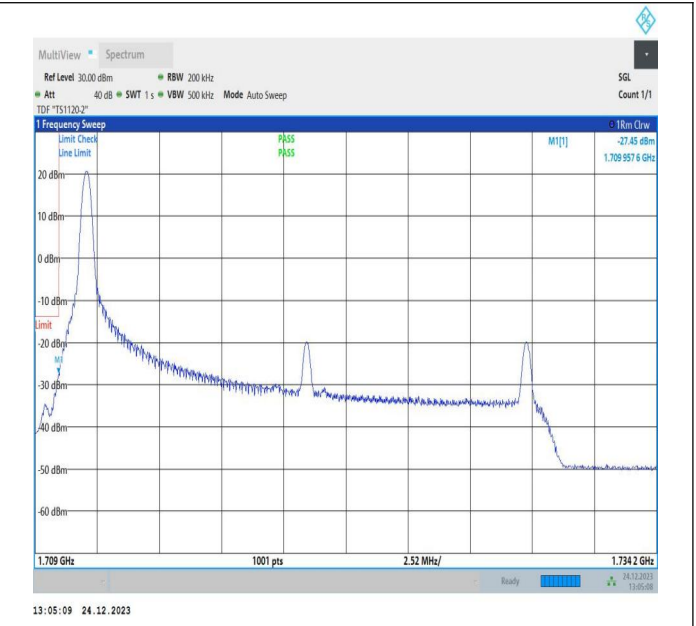

15MHz-20MHz_64QAM@64QAM-64QAM@64QAM_132401-132572_1RB#0@75RB#0-1RB#99@100RB#0