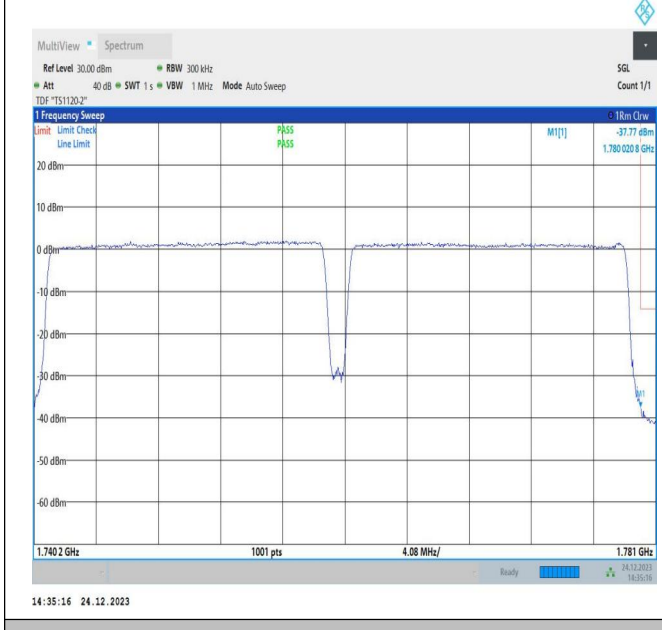

20MHz-20MHz_QPSK@QPSK-QPSK@QPSK_132374-132572_1RB#0@100RB#0-1RB#99@100RB#0