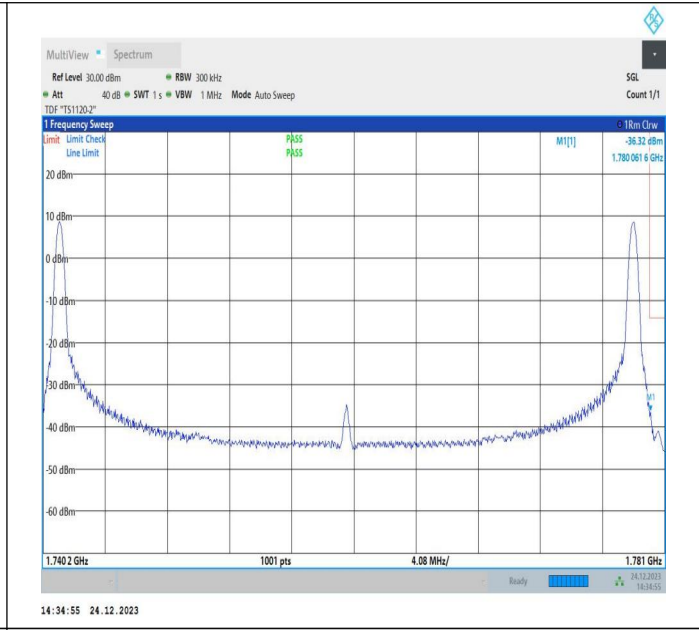

20MHz-20MHz_16QAM@16QAM-16QAM@16QAM_132374-132572_1RB#99@100RB#0-0RB#0@100RB#0