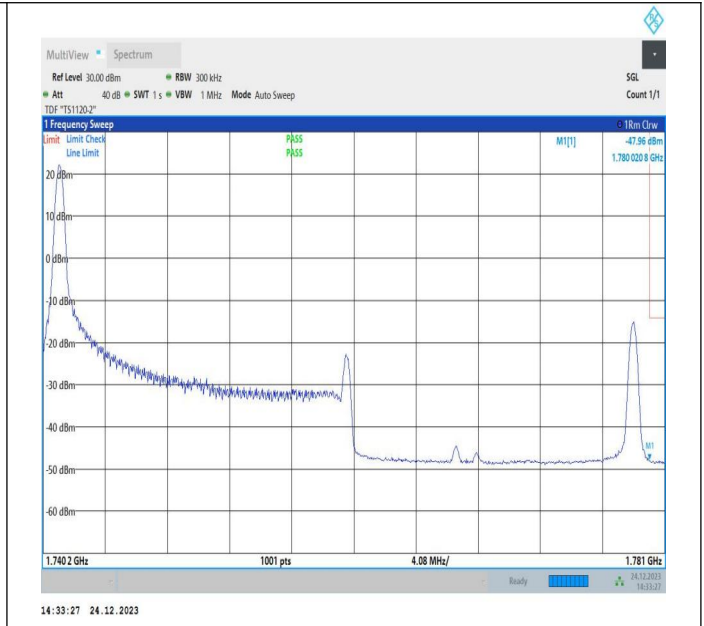

20MHz-20MHz_16QAM@16QAM-16QAM@16QAM_132072-132270_100RB#0@100RB#0-100RB#0@100RB#0