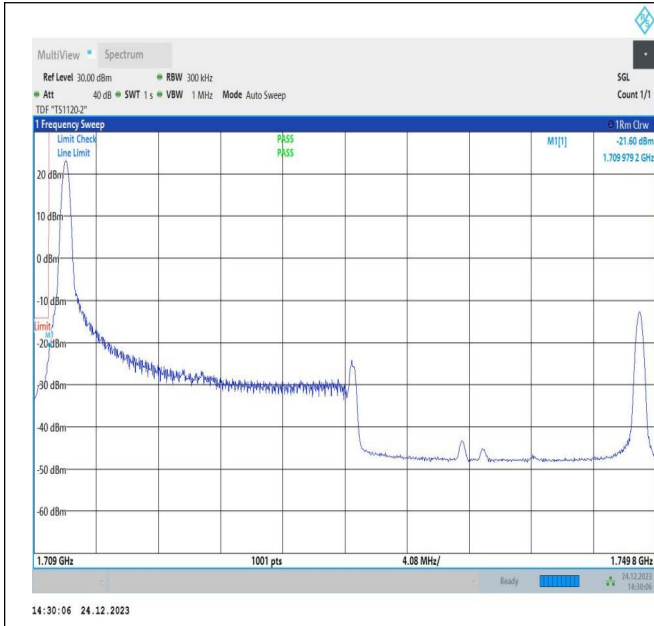

20MHz-15MHz_QPSK@QPSK-QPSK@QPSK_132423-132594_100RB#0@100RB#0-75RB#0@75RB#0