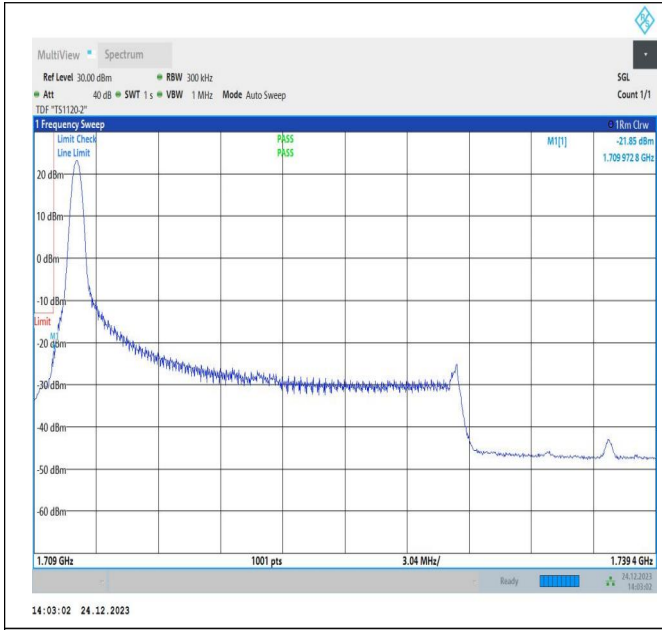

20MHz-5MHz_16QAM@16QAM-16QAM@16QAM_132522-132572_100RB#0@100RB#0-25RB#0@25RB#0