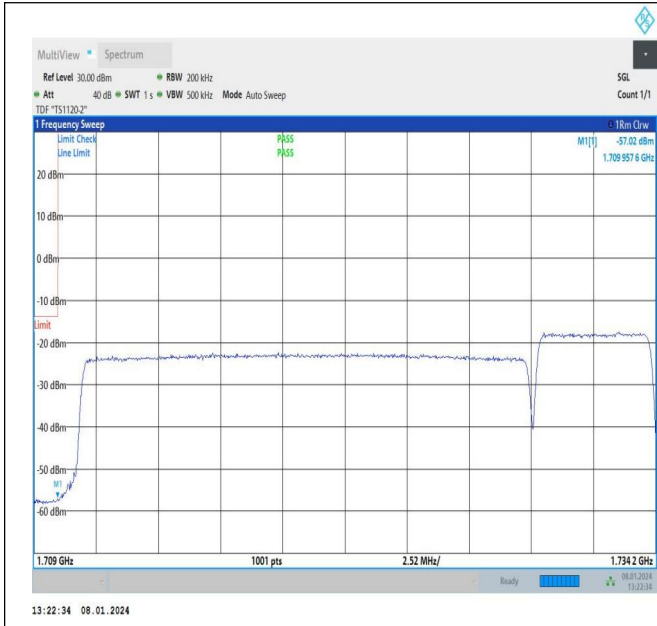

20MHz-5MHz_QPSK@QPSK-QPSK@QPSK_132522-132572_1RB#0@100RB#0-0RB#0@25RB#0