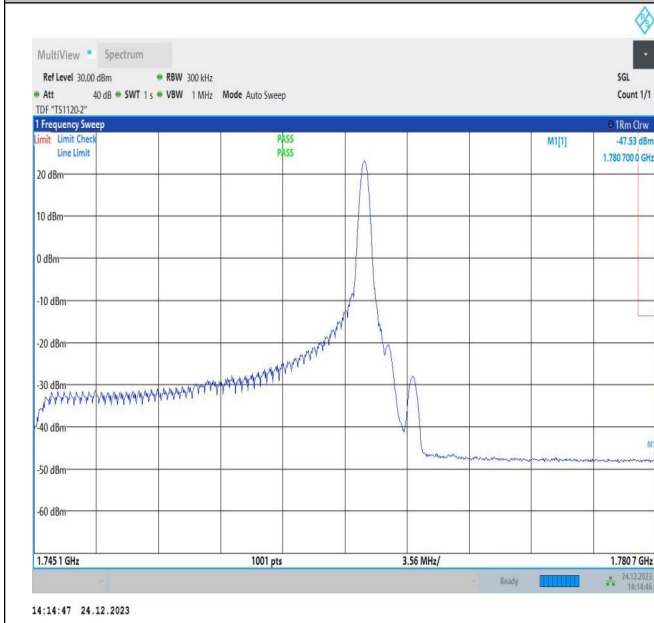

20MHz-15MHz_QPSK@QPSK-QPSK@QPSK_132423-132594_1RB#0@100RB#0-0RB#0@75RB#0