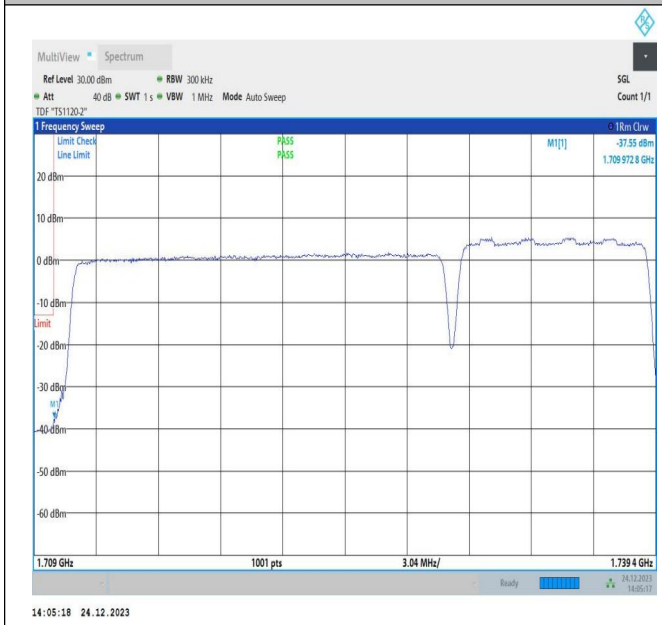

20MHz-10MHz_QPSK@QPSK-QPSK@QPSK_132072-132216_1RB#0@100RB#0-1RB#49@50RB#0