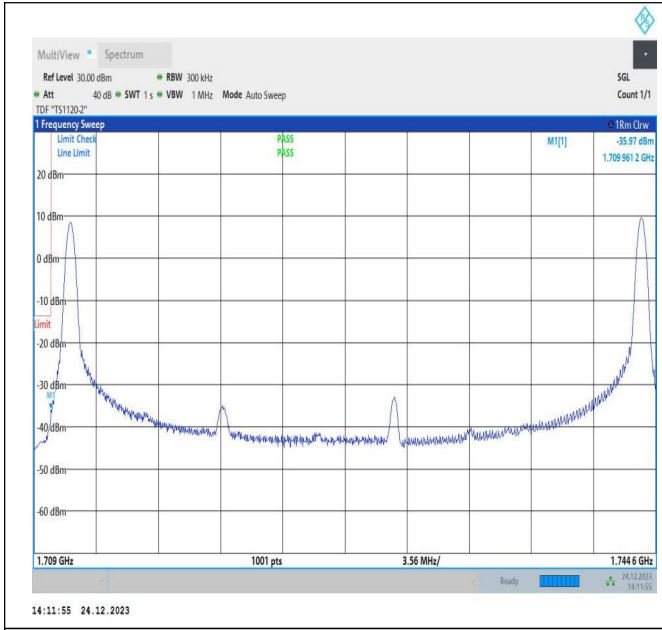

20MHz-15MHz_QPSK@QPSK-QPSK@QPSK_132072-132243_1RB#99@100RB#0-0RB#0@75RB#0