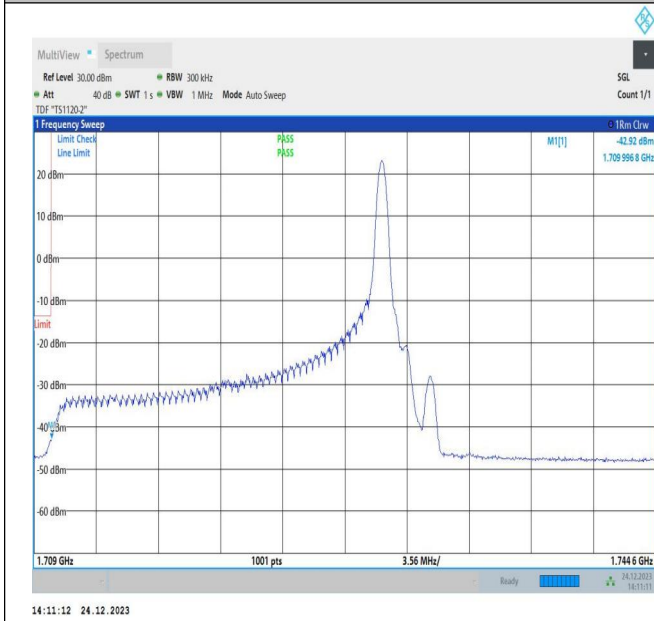

20MHz-15MHz_QPSK@QPSK-QPSK@QPSK_132072-132243_1RB#0@100RB#0-0RB#0@75RB#0