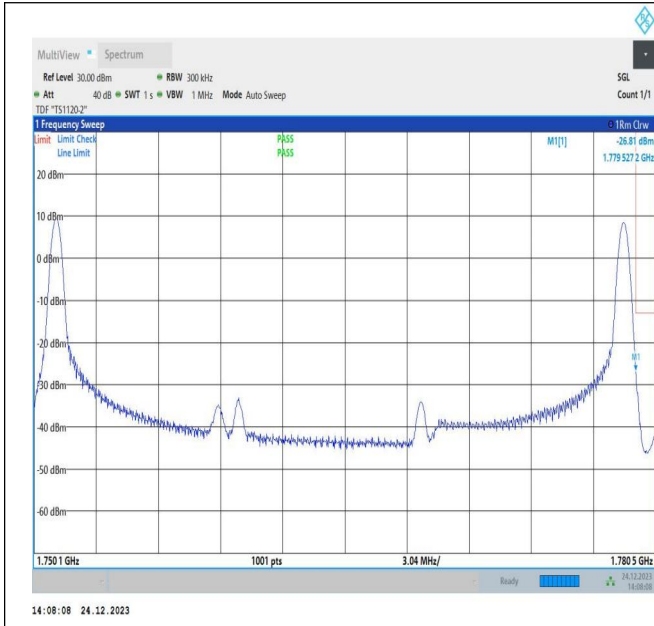

20MHz-10MHz_QPSK@QPSK-QPSK@QPSK_132473-132617_1RB#99@100RB#0-0RB#0@50RB#0

14:08:08 24.12.2023