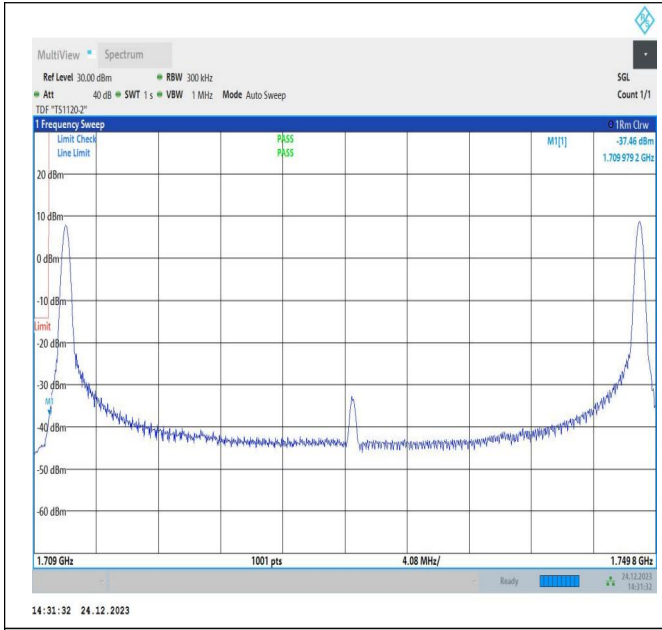

20MHz-20MHz_QPSK@QPSK-QPSK@QPSK_132072-132270_1RB#99@100RB#0-0RB#0@100RB#0