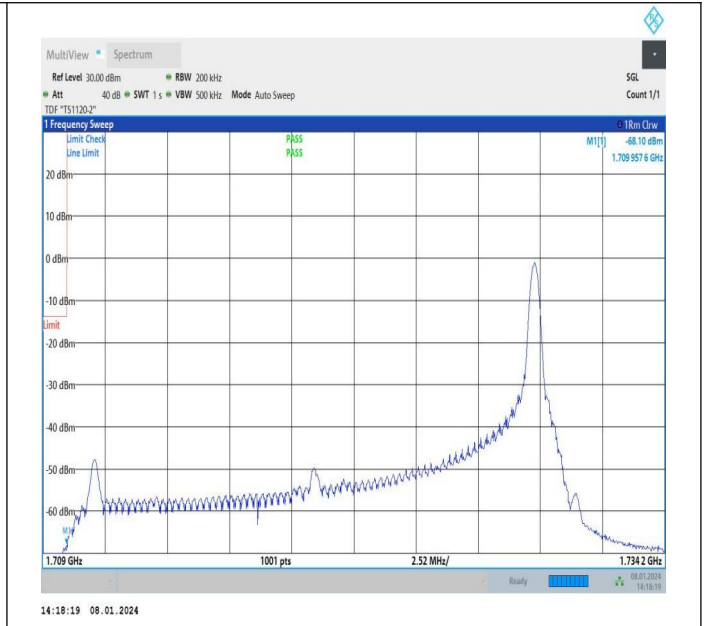

20MHz-5MHz_16QAM@16QAM-16QAM@16QAM_132072-1
32189_1RB#0@100RB#0-1RB#24@25RB#0