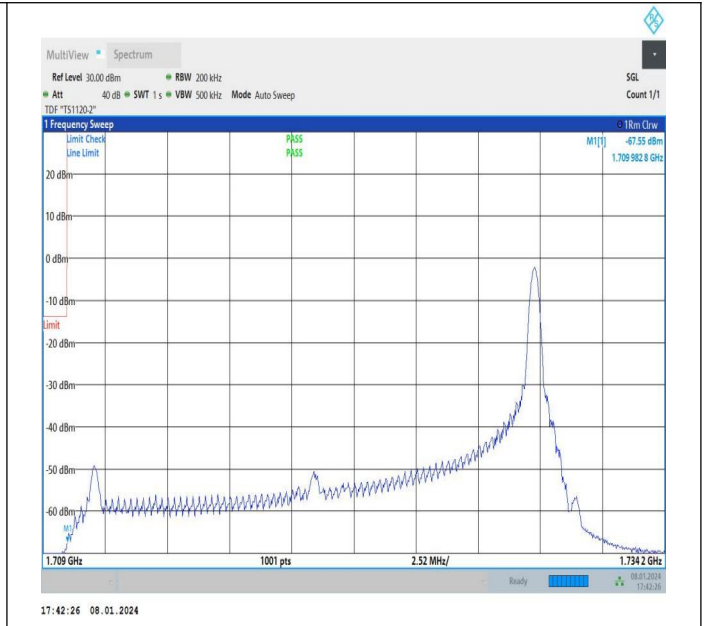

20MHz-20MHz_16QAM@16QAM-16QAM@16QAM_132374-132572_100RB#0@100RB#0-100RB#0@100RB#0