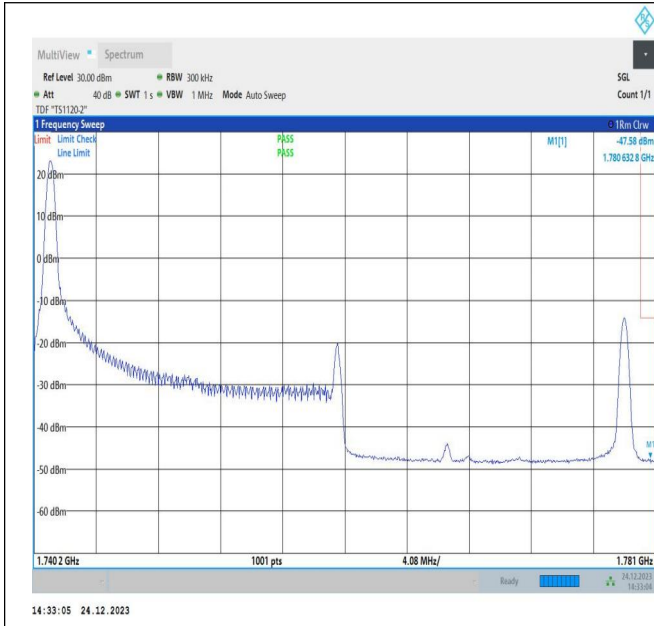

20MHz-20MHz_QPSK@QPSK-QPSK@QPSK_132072-132270_100RB#0@100RB#0-100RB#0@100RB#0