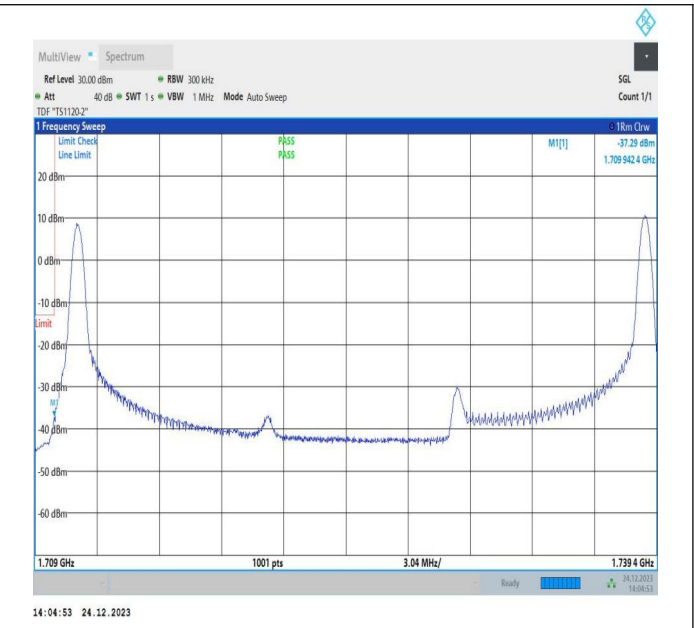

20MHz-10MHz_16QAM@16QAM-16QAM@16QAM_132072-132216_1RB#99@100RB#0-0RB#0@50RB#0