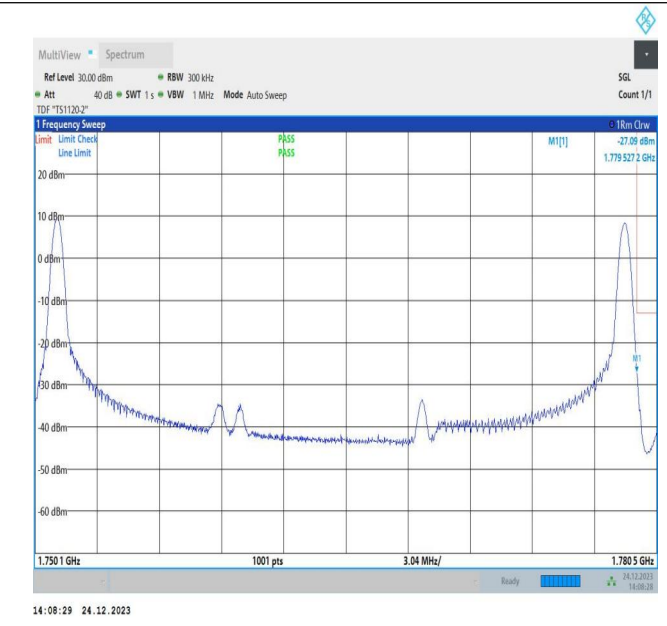

20MHz-10MHz_16QAM@16QAM-16QAM@16QAM_132473-132617_1RB#99@100RB#0-0RB#0@50RB#0

14:08:29 24.12.2023