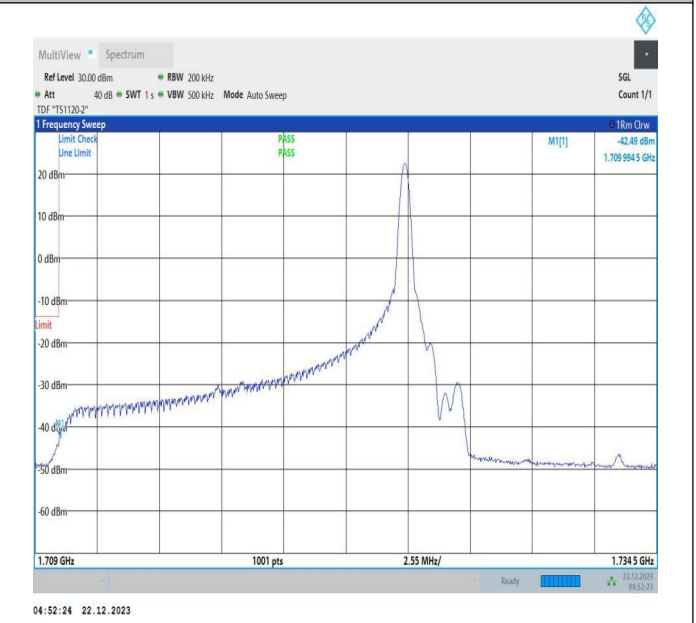

10MHz-20MHz_64QAM@64QAM-64QAM@64QAM_132428-132572_50RB#0@50RB#0-100RB#0@100RB#0

15MHz-10MHz_QPSK@QPSK-QPSK@QPSK_132047-132167_1RB#74@75RB#0-0RB#0@50RB#0