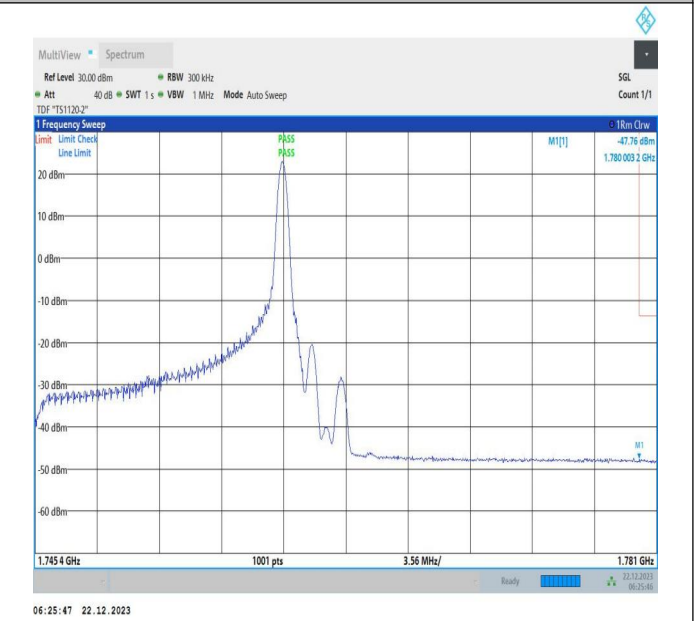

15MHz-20MHz_64QAM@64QAM-64QAM@64QAM_132050-
132221_75RB#0@75RB#0-100RB#0@100RB#0

15MHz-20MHz_QPSK@QPSK-QPSK@QPSK_132401-1325
72_1RB#74@75RB#0-0RB#0@100RB#0