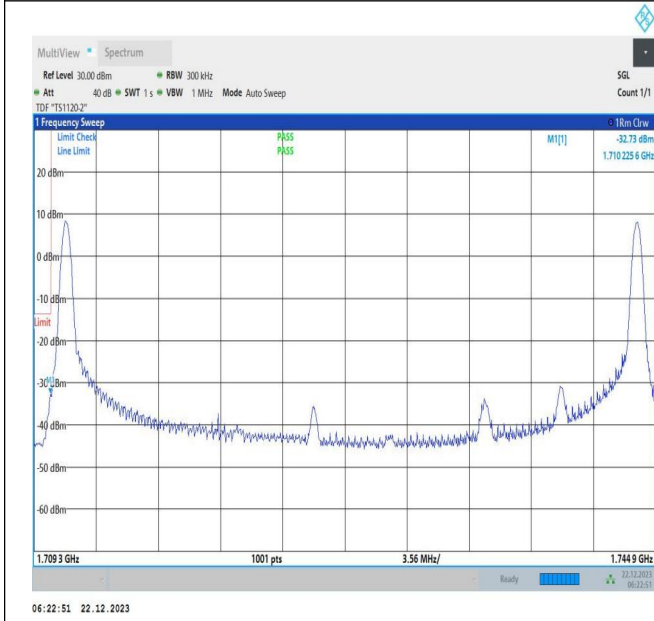

15MHz-20MHz_64QAM@64QAM-64QAM@64QAM_132050
-132221_1RB#0@75RB#0-0RB#0@100RB#0

15MHz-20MHz_16QAM@16QAM-16QAM@16QAM_132050
-132221_1RB#0@75RB#0-1RB#99@100RB#0