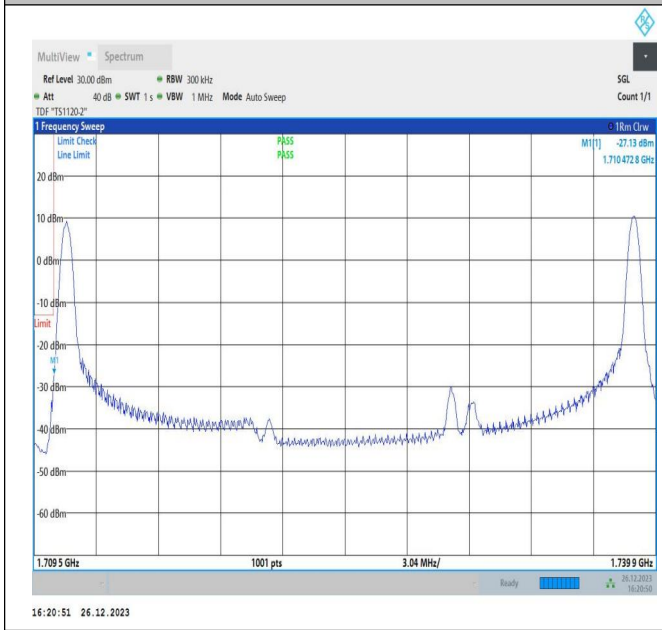

10MHz-20MHz_QPSK@QPSK-QPSK@QPSK_132027-132171_50RB#0@50RB#0-100RB#0@100RB#0

10MHz-20MHz_16QAM@16QAM-16QAM@16QAM_132027-132171_50RB#0@50RB#0-100RB#0@100RB#0

10MHz-20MHz_64QAM@64QAM-64QAM@64QAM_132027-132171_1RB#0@50RB#0-1RB#99@100RB#0