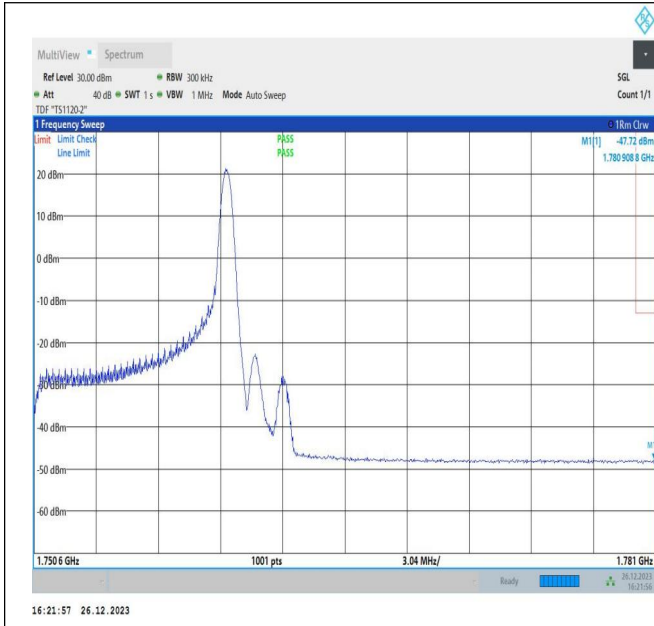

10MHz-20MHz_16QAM@16QAM-16QAM@16QAM_132428
-132572_1RB#0@50RB#0-1RB#99@100RB#0

10MHz-20MHz_64QAM@64QAM-64QAM_132428-132572_1RB#49@50RB#0-0RB#0@100RB#0