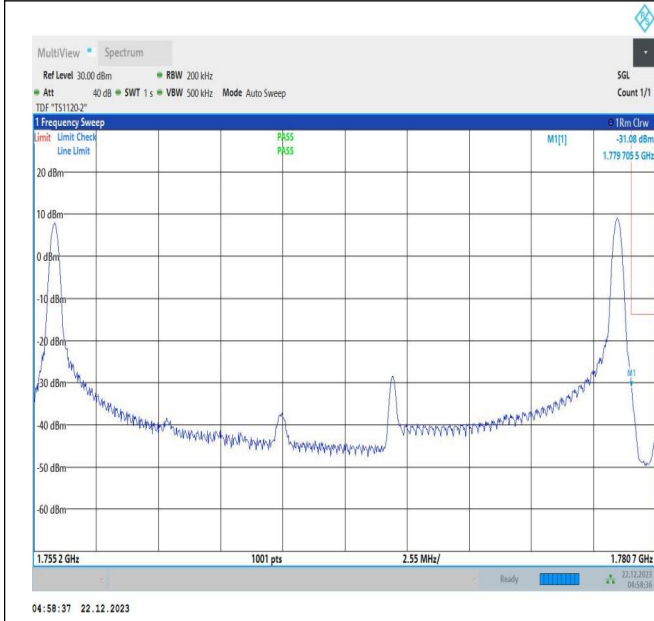

15MHz-10MHz_64QAM@64QAM-64QAM_132499-132619_1RB#0@75RB#0-0RB#0@50RB#0

15MHz-10MHz_QPSK@QPSK-QPSK@QPSK_132499-132619_1RB#0@75RB#0-1RB#49@50RB#0