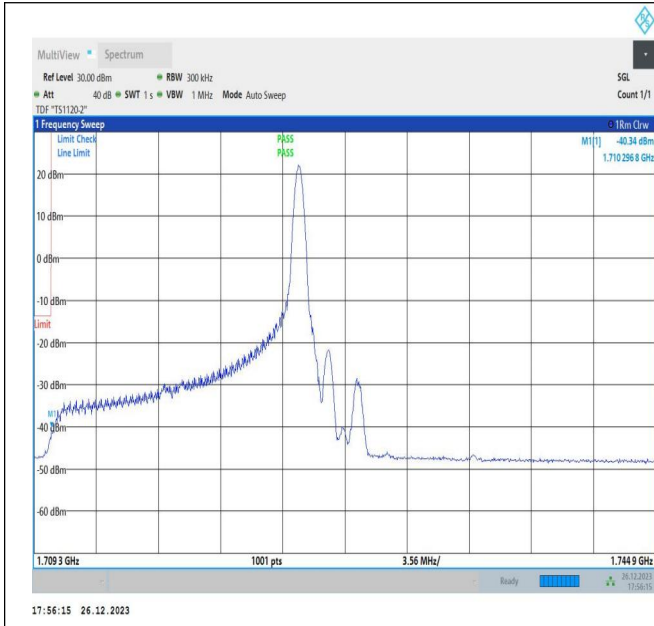

15MHz-20MHz_16QAM@16QAM-16QAM@16QAM_132050
-132221_1RB#0@75RB#0-1RB#99@100RB#0

15MHz-20MHz_64QAM@64QAM-64QAM@64QAM_132050-132221_1RB#74@75RB#0-0RB#0@100RB#0