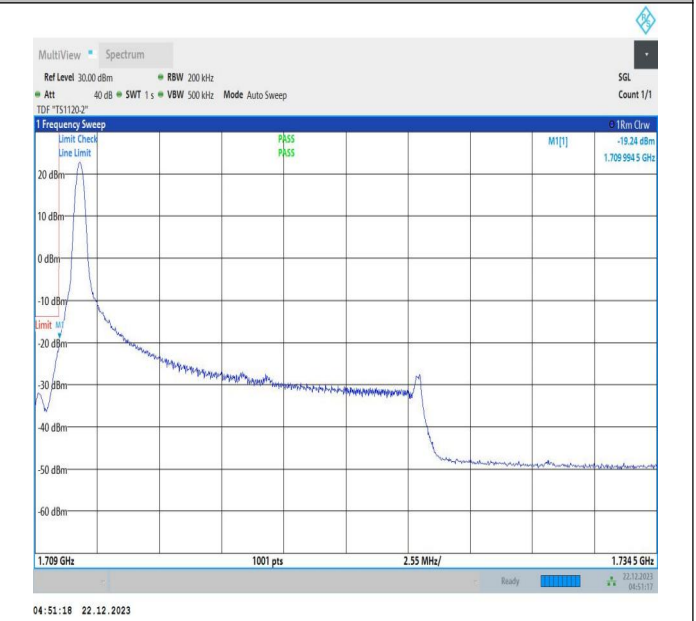

10MHz-20MHz_64QAM@64QAM-64QAM_132428-132572_1RB#0@50RB#0-1RB#99@100RB#0

15MHz-10MHz_QPSK@QPSK-QPSK@QPSK_132047-132167_1RB#0@75RB#0-0RB#0@50RB#0