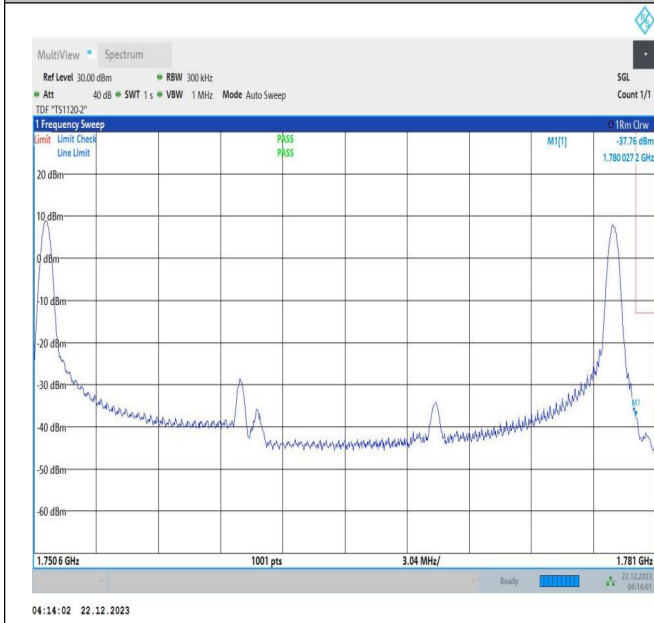

10MHz-20MHz_64QAM@64QAM-64QAM_132428
-132572_1RB#0@50RB#0-0RB#0@100RB#0

10MHz-20MHz_16QAM@16QAM-16QAM@16QAM_132428
-132572_1RB#0@50RB#0-1RB#99@100RB#0