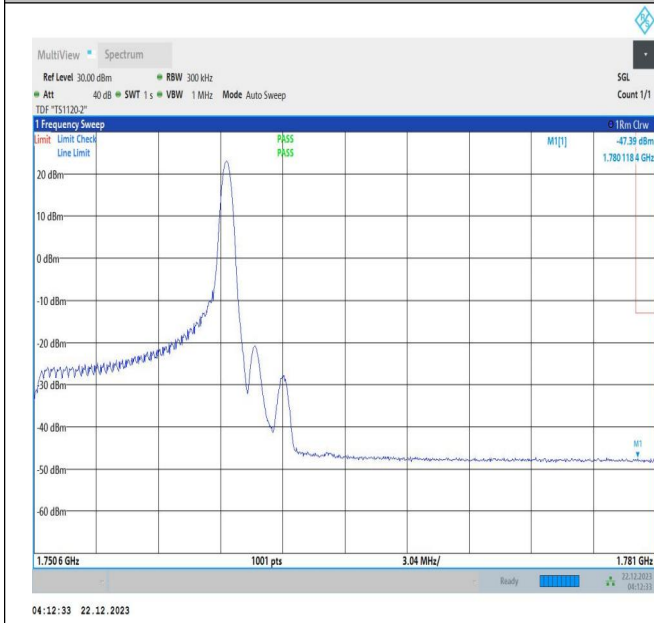

10MHz-20MHz_QPSK@QPSK-QPSK@QPSK_132428-132572_1RB#0@50RB#0-0RB#0@100RB#0

10MHz-20MHz_QPSK@QPSK-QPSK@QPSK_132428-132572_1RB#49@50RB#0-0RB#0@100RB#0