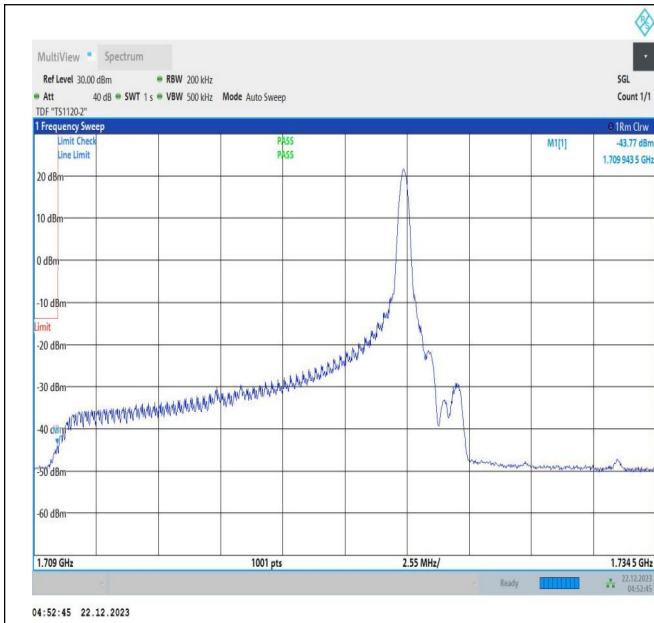

15MHz-10MHz_64QAM@64QAM-64QAM@64QAM_132047-132167_1RB#0@75RB#0-0RB#0@50RB#0

15MHz-10MHz_16QAM@16QAM-16QAM@16QAM_132047-132167_1RB#0@75RB#0-0RB#0@50RB#0