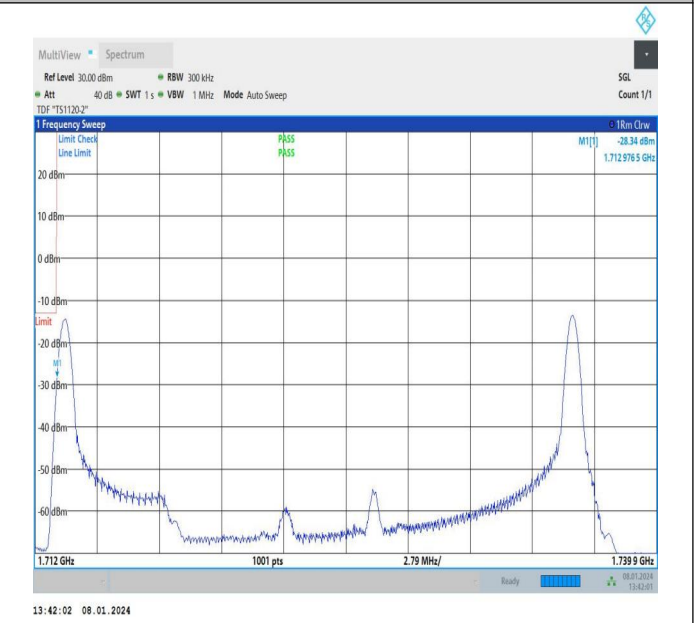

5MHz-20MHz_64QAM@64QAM-64QAM@64QAM_132027-132171_1RB#24@25RB#0-0RB#0@100RB#0

5MHz-20MHz_16QAM@16QAM-16QAM@16QAM_132027-132171_1RB#0@25RB#0-1RB#99@100RB#0