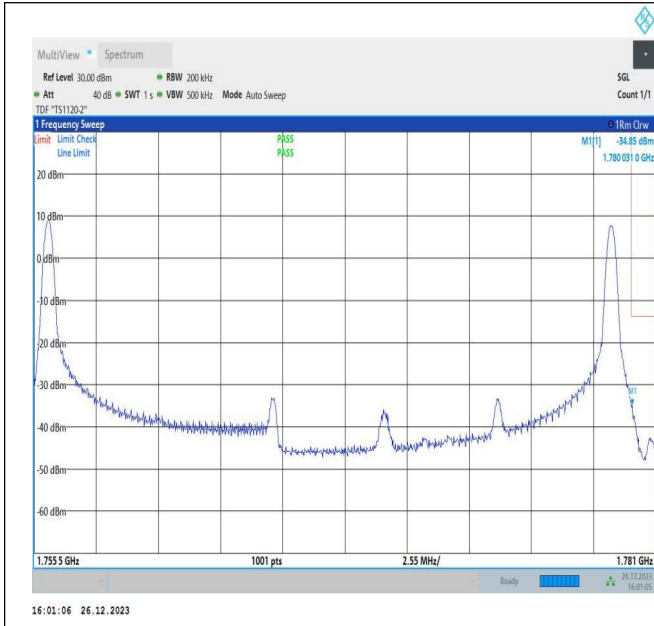

10MHz-15MHz_16QAM@16QAM-16QAM@16QAM_132477-132597_1RB#0@50RB#0-1RB#74@75RB#0

10MHz-15MHz_64QAM@64QAM-64QAM_132477
-132597_1RB#0@50RB#0-1RB#74@75RB#0