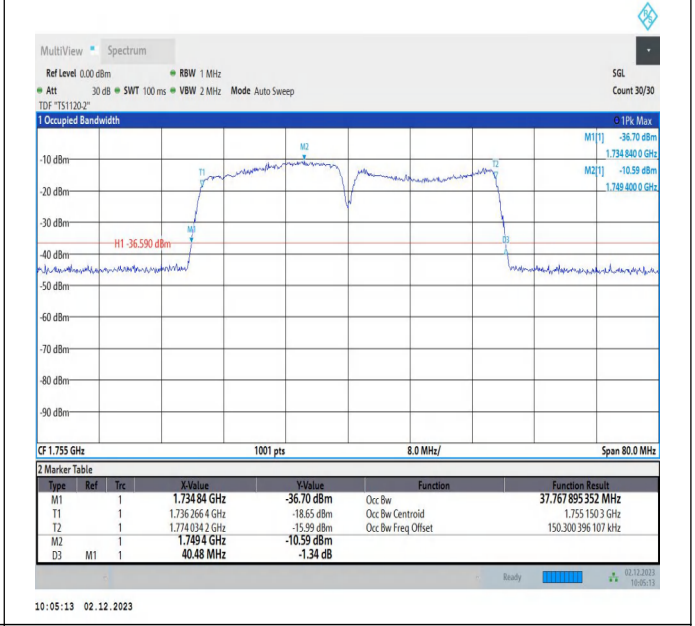

66-66-20MHz-20MHz-QPSK-QPSK-132072-132270-100RB#
0-100RB#0-PASS

66-66-20MHz-20MHz-QPSK-QPSK-132323-132521-100RB#
0-100RB#0-PASS