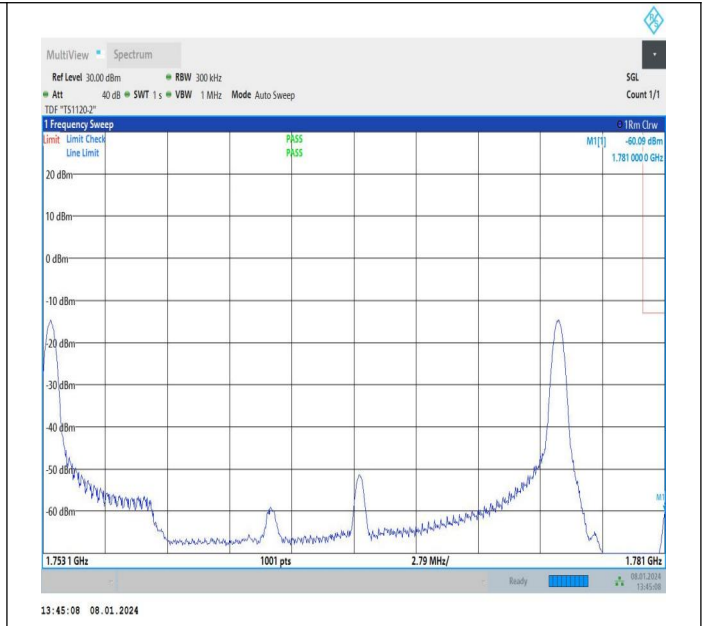

5MHz-20MHz_16QAM@16QAM-16QAM@16QAM_132428-132572_1RB#0@25RB#0-1RB#99@100RB#0

5MHz-20MHz_64QAM@64QAM-64QAM@64QAM_132428-132572_1RB#0@25RB#0-1RB#99@100RB#0