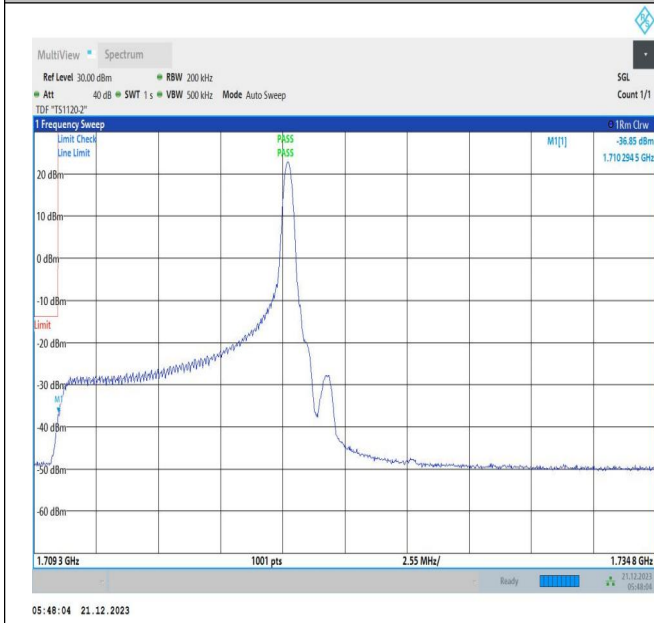

5MHz-20MHz_64QAM@64QAM-64QAM@64QAM_132428-132572_25RB#0@25RB#0-100RB#0@100RB#0

10MHz-15MHz_QPSK@QPSK-QPSK@QPSK_132025-132145_1RB#49@50RB#0-0RB#0@75RB#0