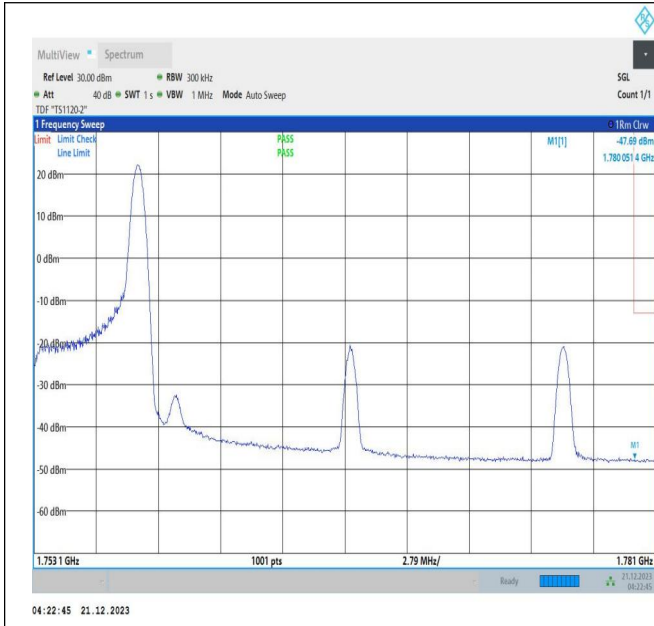

5MHz-20MHz_64QAM@64QAM-64QAM@64QAM_132027-132171_25RB#0@25RB#0-100RB#0@100RB#0

5MHz-20MHz_16QAM@16QAM-16QAM@16QAM_132428-132572_1RB#24@25RB#0-0RB#0@100RB#0