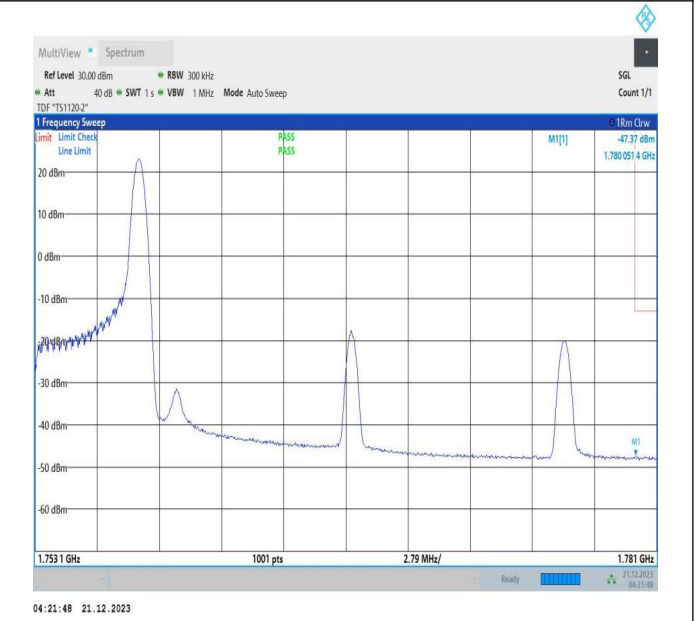

5MHz-20MHz\_64QAM@64QAM-64QAM@64QAM\_132428-132572\_1RB#0@25RB#0-0RB#0@100RB#0

5MHz-20MHz\_16QAM@16QAM-16QAM@16QAM\_132027-132171\_25RB#0@25RB#0-100RB#0@100RB#0

5MHz-20MHz\_64QAM@64QAM-64QAM@64QAM\_132027-132171\_25RB#0@25RB#0-100RB#0@100RB#0