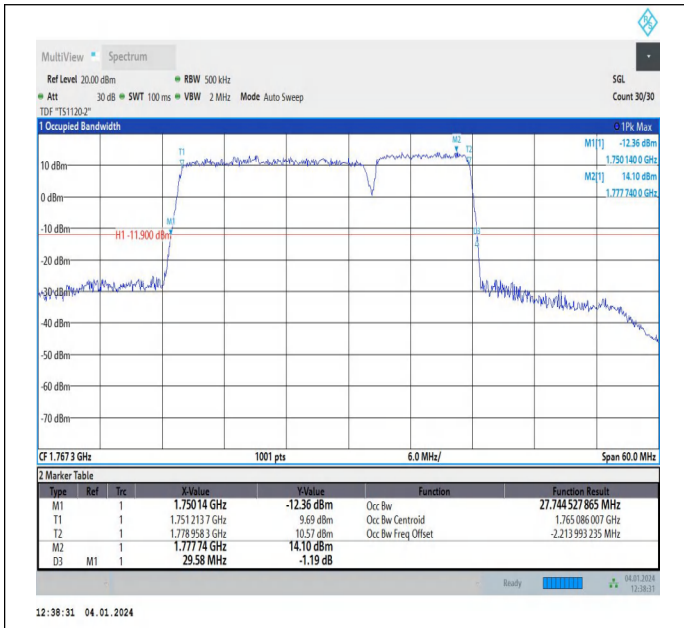

66-66-20MHz-10MHz-16QAM-16QAM-132473-132617-100R  
B#0-50RB#0-PASS

66-66-20MHz-15MHz-QPSK-QPSK-132072-132243-100RB#0-75RB#0-PASS

66-66-20MHz-10MHz-64QAM-64QAM-132072-132216-100R  
B#0-50RB#0-PASS

66-66-20MHz-10MHz-64QAM-64QAM-132373-132517-100R  
B#0-50RB#0-PASS