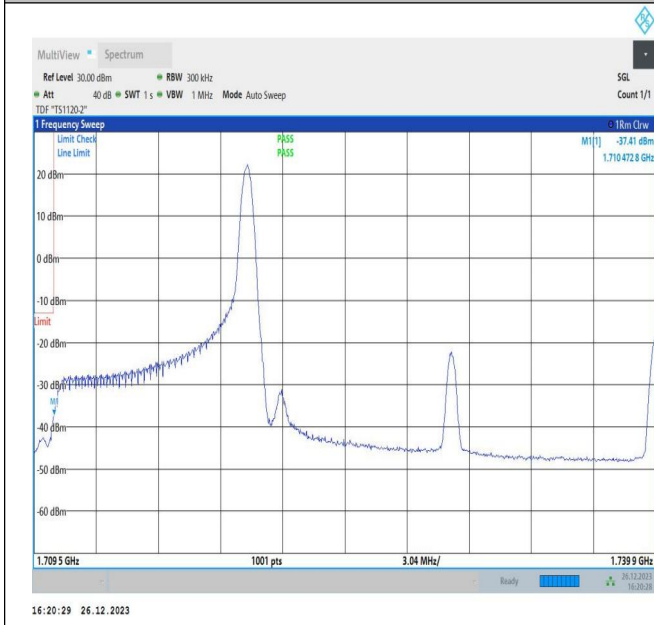

10MHz-20MHz_QPSK@QPSK-QPSK@QPSK_132027-132171_1RB#0@50RB#0-1RB#99@100RB#0

10MHz-20MHz_64QAM@64QAM-64QAM@64QAM_132027-132171_1RB#49@50RB#0-0RB#0@100RB#0