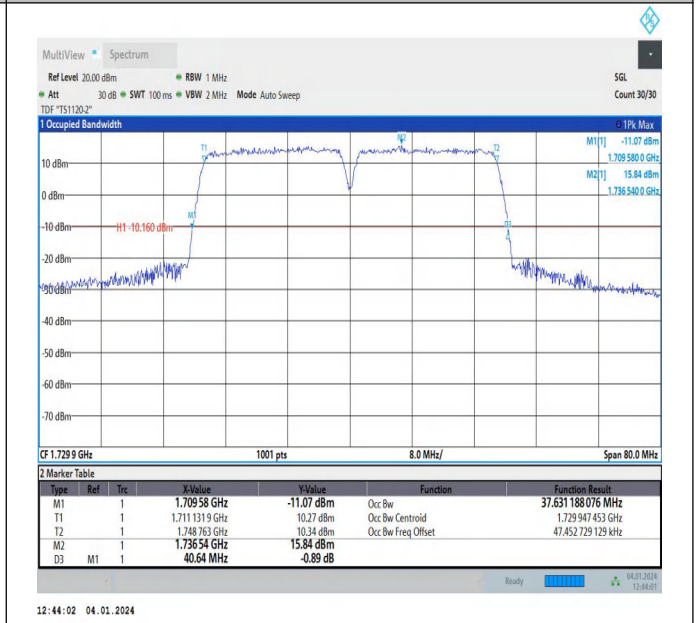

66-66-20MHz-20MHz-QPSK-QPSK-132374-132572-100RB# 0-100RB#0-PASS

66-66-20MHz-20MHz-64QAM-64QAM-132072-132270-100R B#0-100RB#0-PASS