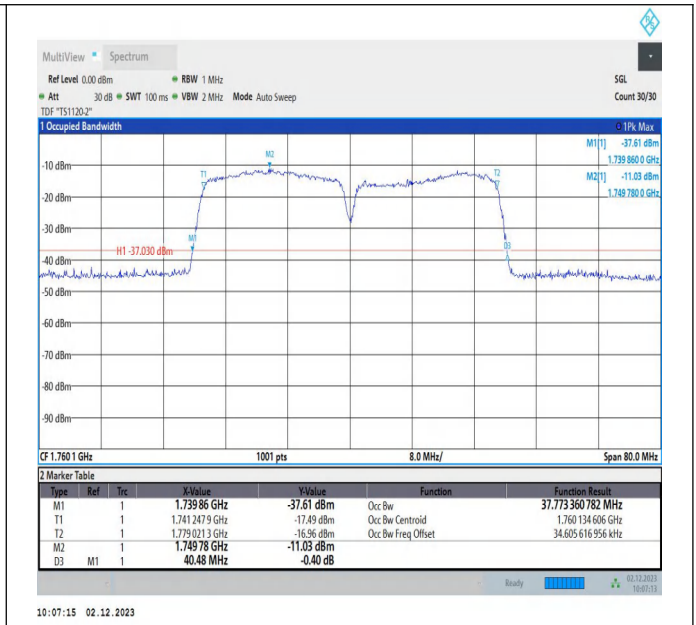

66-66-20MHz-15MHz-64QAM-64QAM-132423-132594-100R  
B#0-75RB#0-PASS

66-66-20MHz-20MHz-QPSK-QPSK-132072-132270-100RB#  
0-100RB#0-PASS

66-66-20MHz-20MHz-16QAM-16QAM-132072-132270-100R  
B#0-100RB#0-PASS

66-66-20MHz-20MHz-QPSK-QPSK-132323-132521-100RB#  
0-100RB#0-PASS