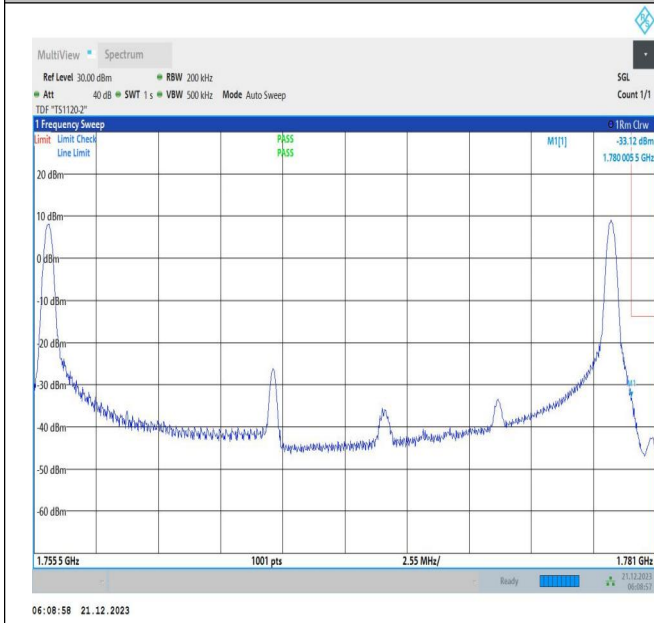

10MHz-15MHz_16QAM@16QAM-16QAM@16QAM_132477-132597_1RB#49@50RB#0-0RB#0@75RB#0

10MHz-15MHz_16QAM@16QAM-16QAM@16QAM_132477-132597_1RB#0@50RB#0-1RB#74@75RB#0