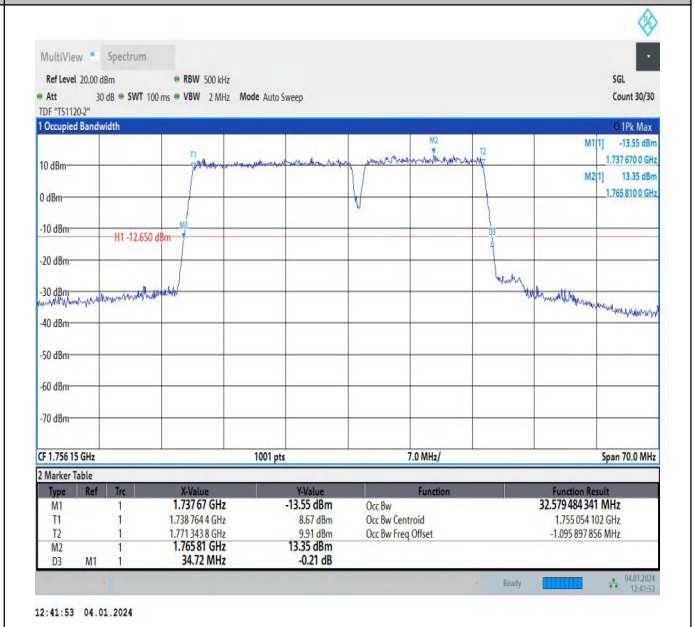

66-66-20MHz-15MHz-16QAM-16QAM-132423-132594-100RB#0-75RB#0-PASS

66-66-20MHz-15MHz-64QAM-64QAM-132348-132519-100RB#0-75RB#0-PASS