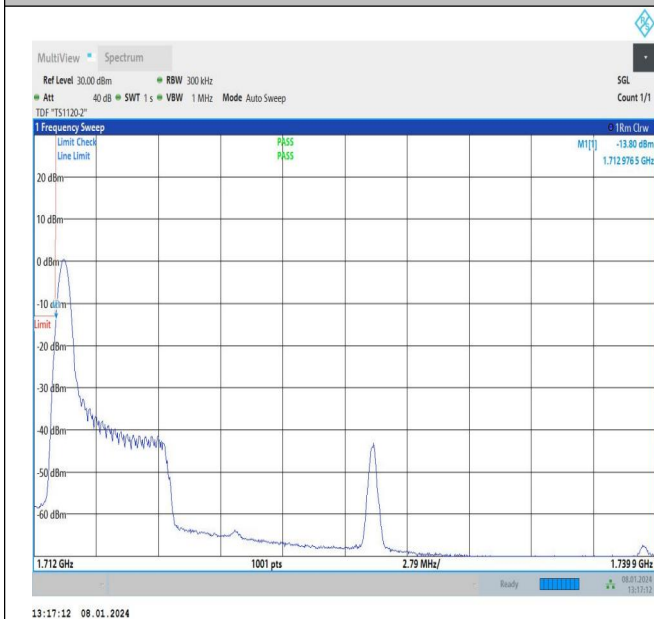

5MHz-20MHz_QPSK@QPSK-QPSK@QPSK_132027-1321
71_1RB#24@25RB#0-0RB#0@100RB#0

5MHz-20MHz_QPSK@QPSK-QPSK@QPSK_132027-1321
71_1RB#0@25RB#0-0RB#0@100RB#0