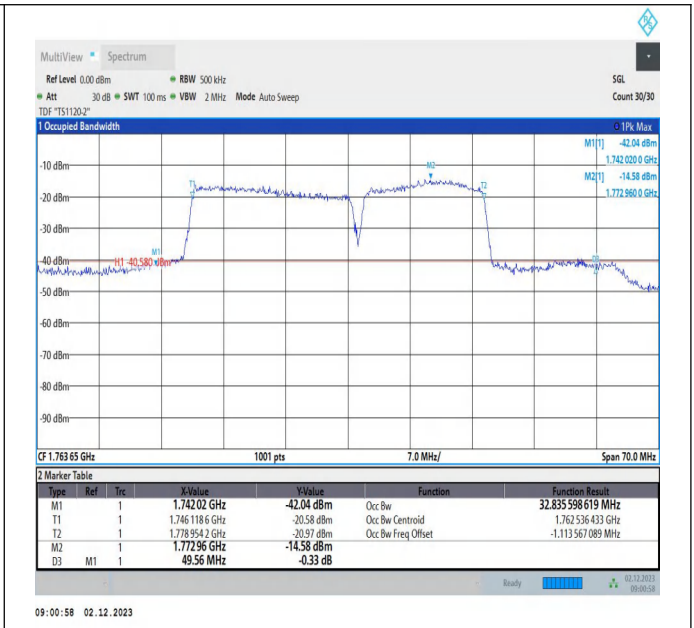

66-66-20MHz-15MHz-16QAM-16QAM-132348-132519-100R
B#0-75RB#0-PASS

66-66-20MHz-15MHz-16QAM-16QAM-132423-132594-100RB#0-75RB#0-PASS