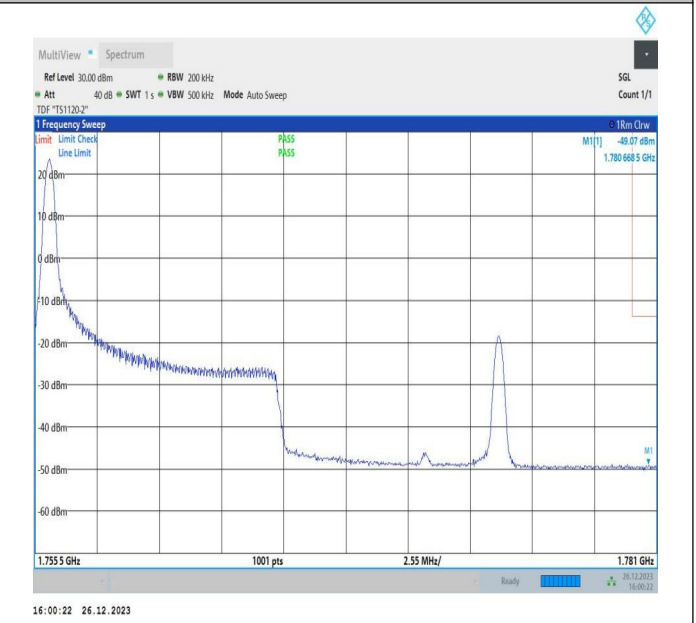

10MHz-15MHz_QPSK@QPSK-QPSK@QPSK_132477-132597_1RB#49@50RB#0-0RB#0@75RB#0

10MHz-15MHz_64QAM@64QAM-64QAM@64QAM_132477-132597_1RB#0@50RB#0-0RB#0@75RB#0