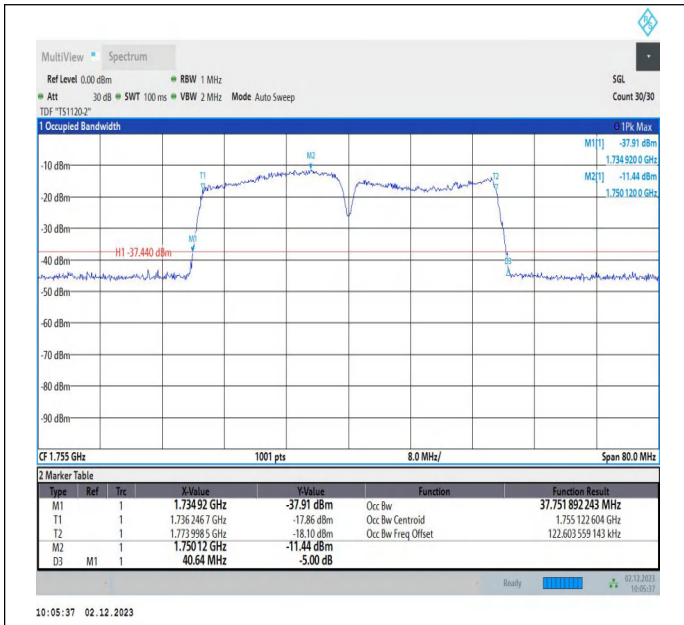

66-66-20MHz-15MHz-64QAM-64QAM-132423-132594-100R  
B#0-75RB#0-PASS

66-66-20MHz-20MHz-QPSK-QPSK-132072-132270-100RB#  
0-100RB#0-PASS

66-66-20MHz-20MHz-16QAM-16QAM-132072-132270-100R  
B#0-100RB#0-PASS

66-66-20MHz-20MHz-QPSK-QPSK-132323-132521-100RB#  
0-100RB#0-PASS