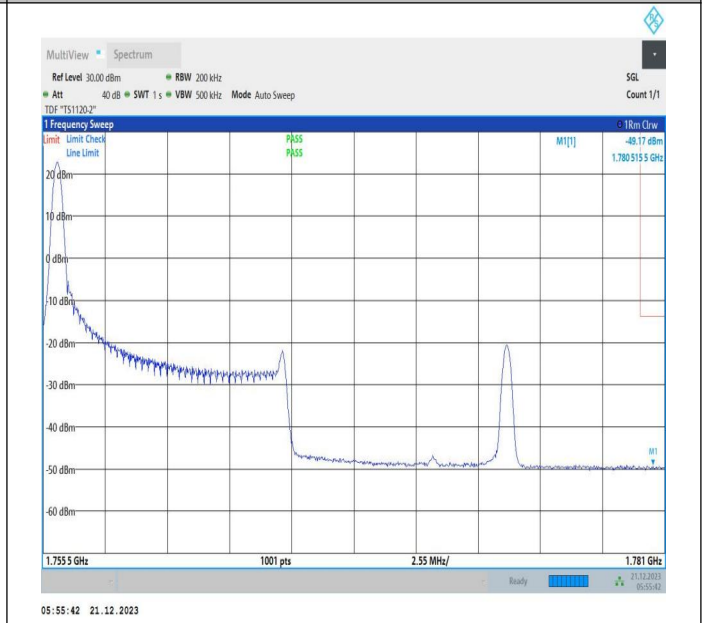

10MHz-15MHz_16QAM@16QAM-16QAM@16QAM_132025-132145_50RB#0@50RB#0-75RB#0@75RB#0

10MHz-15MHz_QPSK@QPSK-QPSK@QPSK_132477-132597_1RB#0@50RB#0-0RB#0@75RB#0