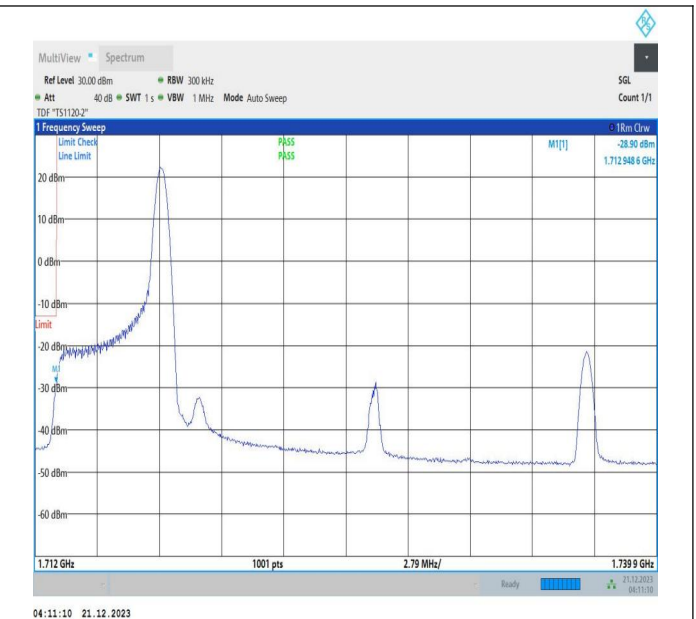

Band Edge

Test Graphs

5MHz-20MHz_16QAM@16QAM-16QAM@16QAM_132027-1
32171_1RB#24@25RB#0-0RB#0@100RB#0