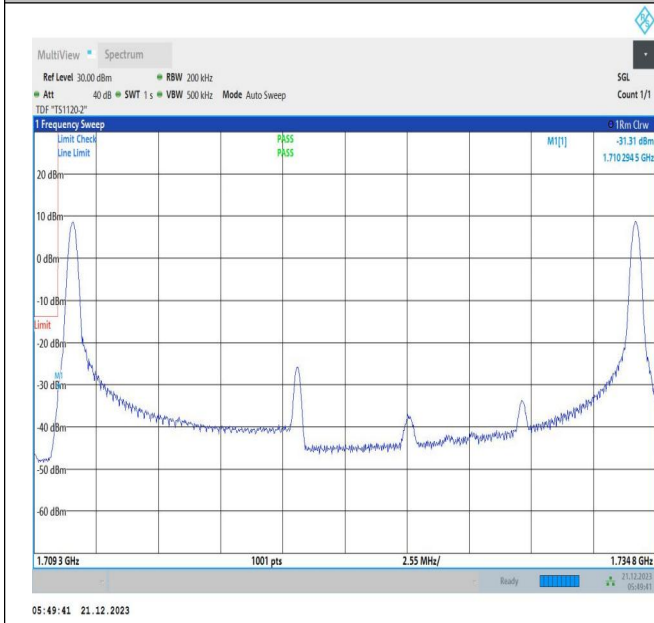

10MHz-15MHz\_16QAM@16QAM-16QAM@16QAM\_132025-132145\_1RB#49@50RB#0-0RB#0@75RB#0

10MHz-15MHz\_64QAM@64QAM-64QAM\_132025-132145\_1RB#0@50RB#0-0RB#0@75RB#0

10MHz-15MHz\_64QAM@64QAM-64QAM\_132025-132145\_1RB#49@50RB#0-0RB#0@75RB#0