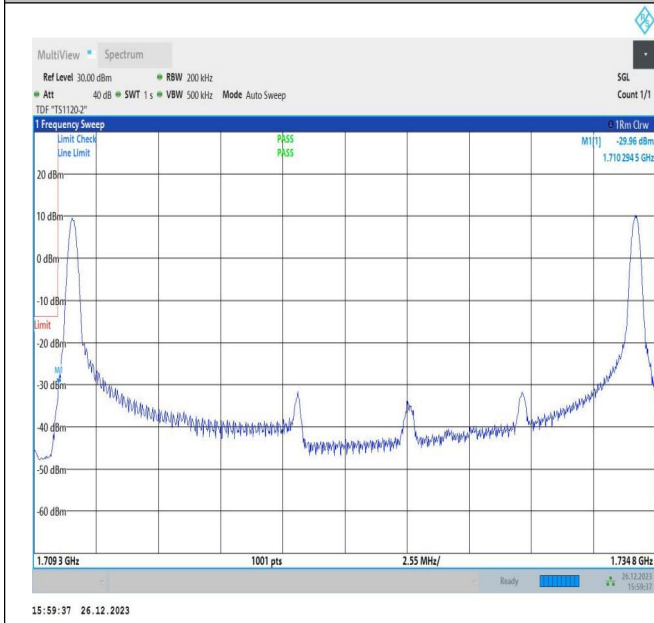

10MHz-15MHz_QPSK@QPSK-QPSK@QPSK_132025-132145_50RB#0@50RB#0-75RB#0@75RB#0

10MHz-15MHz_64QAM@64QAM-64QAM@64QAM_132025-132145_1RB#0@50RB#0-1RB#74@75RB#0