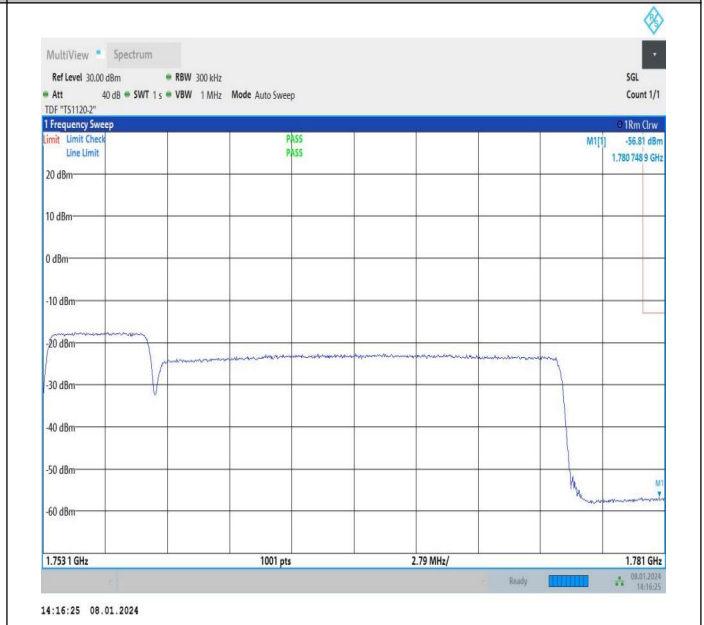

5MHz-20MHz_64QAM@64QAM-64QAM@64QAM_132428-132572_1RB#0@25RB#0-1RB#99@100RB#0

5MHz-20MHz_16QAM@16QAM-16QAM@16QAM_132428-132572_25RB#0@25RB#0-100RB#0@100RB#0