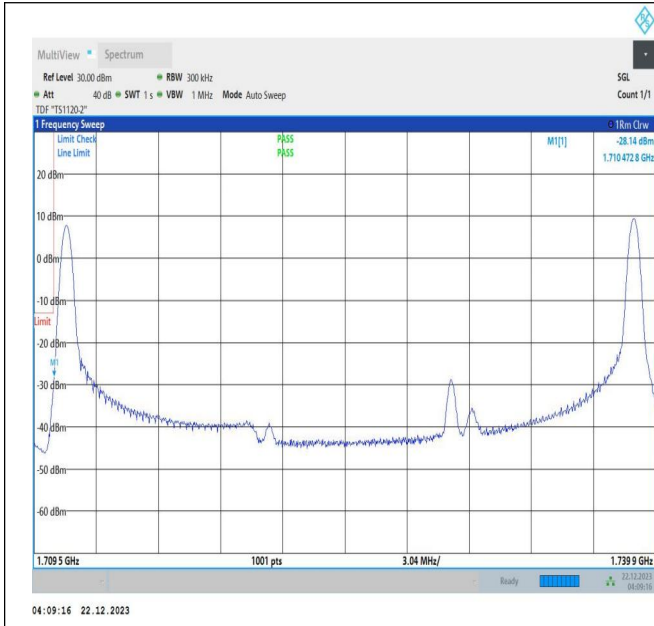

10MHz-20MHz_QPSK@QPSK-QPSK@QPSK_132027-132171_1RB#49@50RB#0-0RB#0@100RB#0

10MHz-20MHz_QPSK@QPSK-QPSK@QPSK_132027-132171_1RB#0@50RB#0-1RB#99@100RB#0