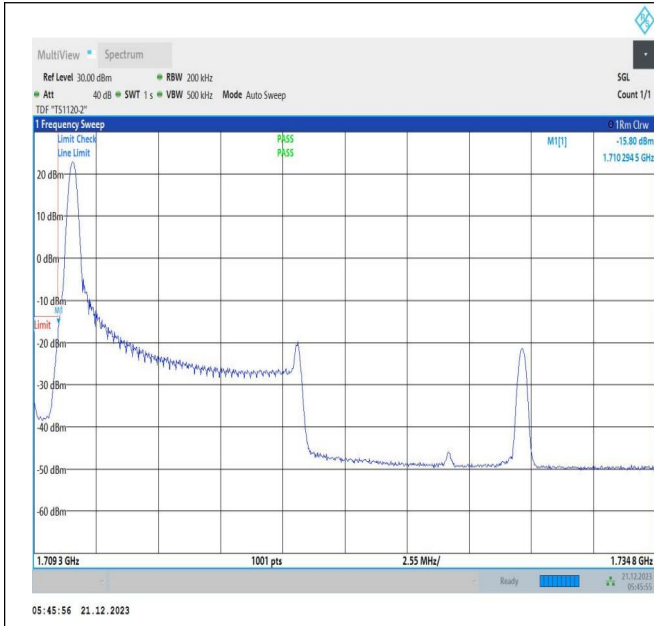

5MHz-20MHz_QPSK@QPSK-QPSK@QPSK_132428-132572_1RB#0@25RB#0-1RB#99@100RB#0

10MHz-15MHz_QPSK@QPSK-QPSK@QPSK_132025-132145_1RB#0@50RB#0-0RB#0@75RB#0