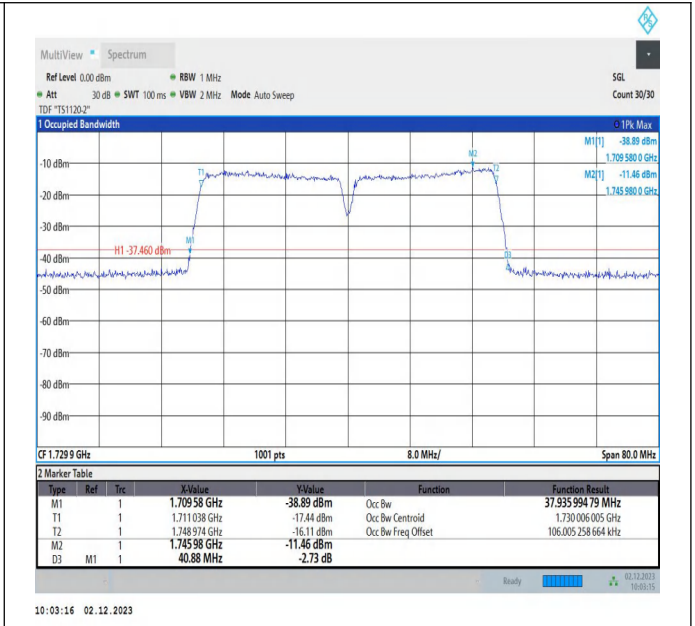

66-66-20MHz-15MHz-QPSK-QPSK-132423-132594-100RB#0-75RB#0-PASS

66-66-20MHz-15MHz-16QAM-16QAM-132423-132594-100RB#0-75RB#0-PASS

66-66-20MHz-15MHz-64QAM-64QAM-132072-132243-100RB#0-75RB#0-PASS

66-66-20MHz-15MHz-64QAM-64QAM-132348-132519-100RB#0-75RB#0-PASS