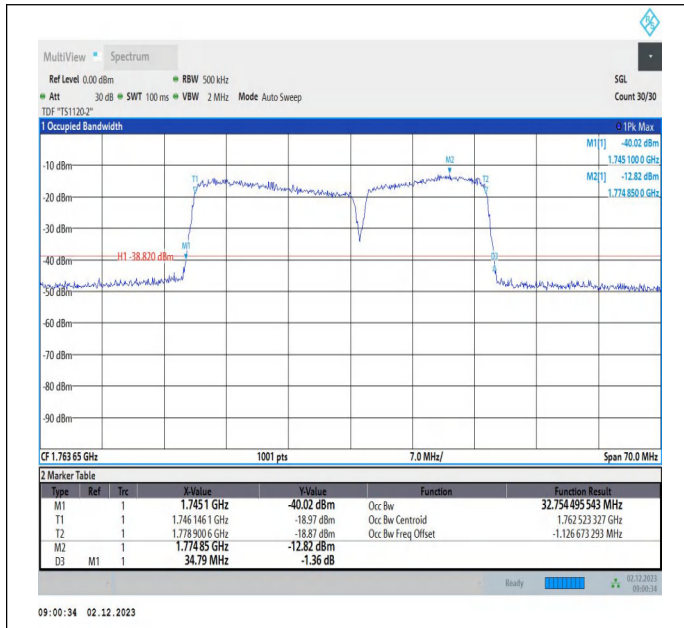

66-66-20MHz-10MHz-64QAM-64QAM-132473-132617-100R  
B#0-50RB#0-PASS

66-66-20MHz-15MHz-16QAM-16QAM-132072-132243-100R  
B#0-75RB#0-PASS

66-66-20MHz-15MHz-QPSK-QPSK-132348-132519-100RB#0-75RB#0-PASS

66-66-20MHz-15MHz-16QAM-16QAM-132348-132519-100R  
B#0-75RB#0-PASS