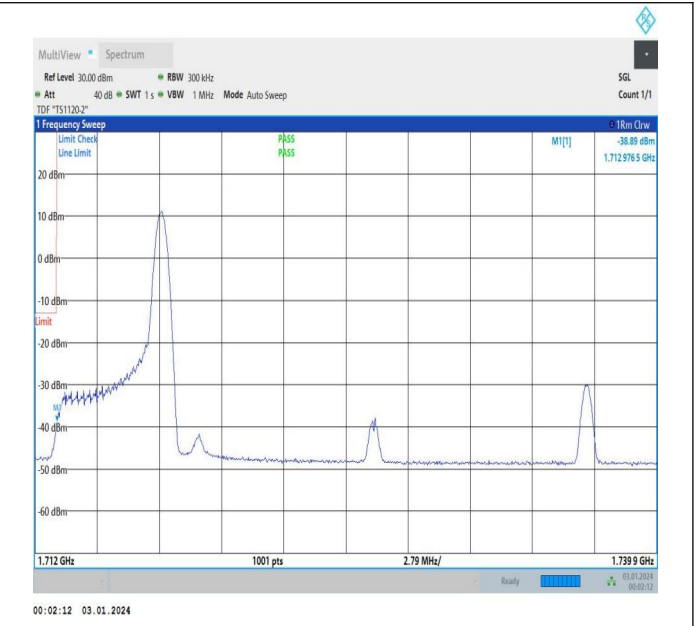

5MHz-20MHz_16QAM@16QAM-16QAM@16QAM_132027-1
32171_1RB#0@25RB#0-0RB#0@100RB#0

5MHz-20MHz_64QAM@64QAM-64QAM@64QAM_132027-132171_1RB#24@25RB#0-0RB#0@100RB#0