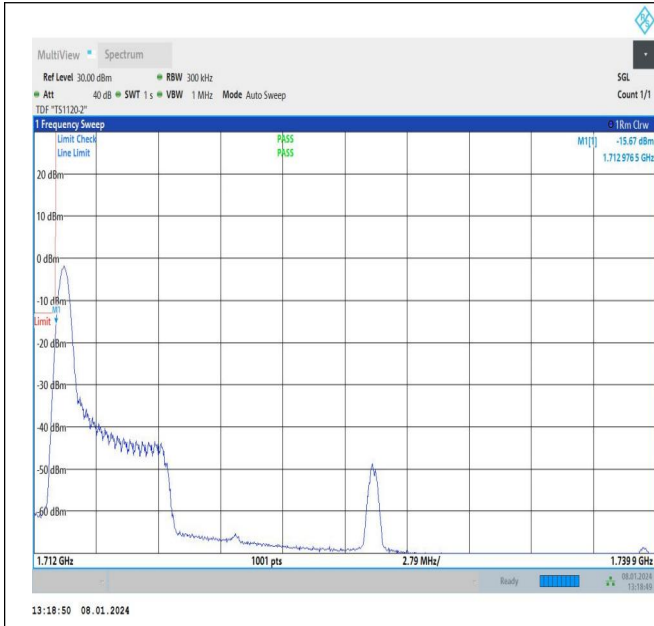

5MHz-20MHz_QPSK@QPSK-QPSK@QPSK_132027-1321
71_1RB#0@25RB#0-0RB#0@100RB#0

5MHz-20MHz_64QAM@64QAM-64QAM@64QAM_132027-132171_1RB#0@25RB#0-0RB#0@100RB#0