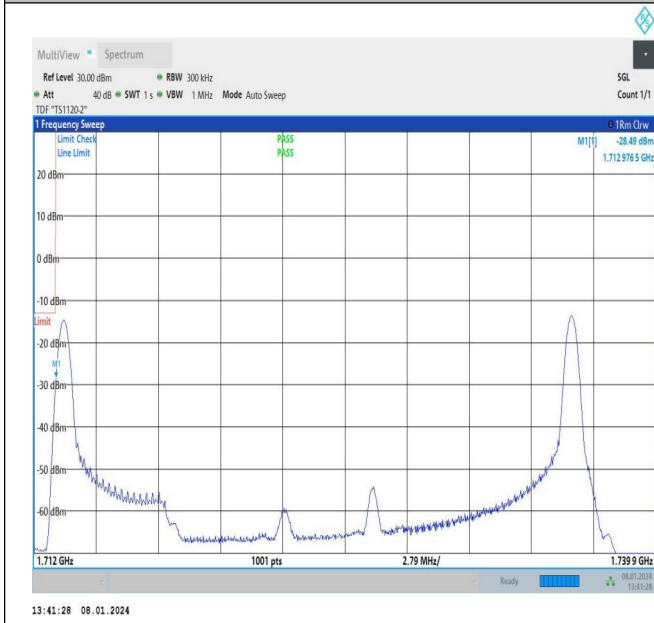

5MHz-20MHz_64QAM@64QAM-64QAM@64QAM_132027-132171_1RB#0@25RB#0-0RB#0@100RB#0

5MHz-20MHz_QPSK@QPSK-QPSK@QPSK_132027-132171_1RB#0@25RB#0-1RB#99@100RB#0