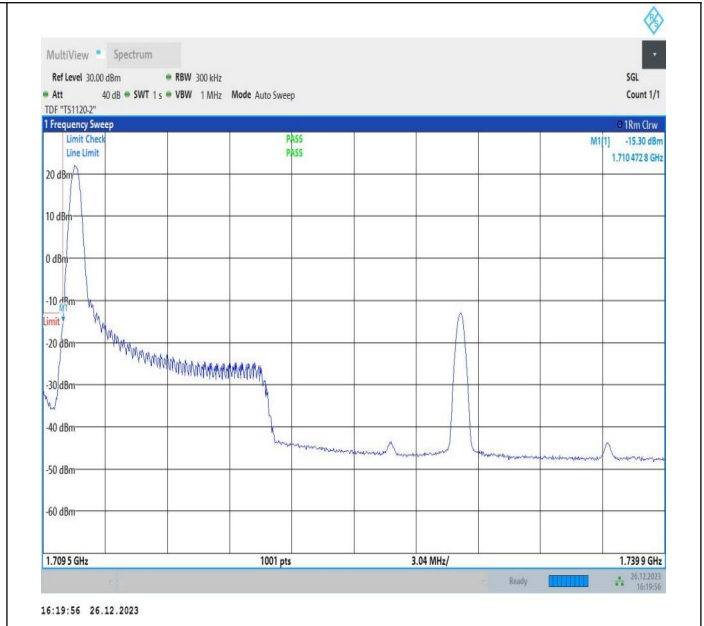

10MHz-20MHz_16QAM@16QAM-16QAM@16QAM_132027-132171_1RB#49@50RB#0-0RB#0@100RB#0

10MHz-20MHz_64QAM@64QAM-64QAM@64QAM_132027-132171_1RB#0@50RB#0-0RB#0@100RB#0