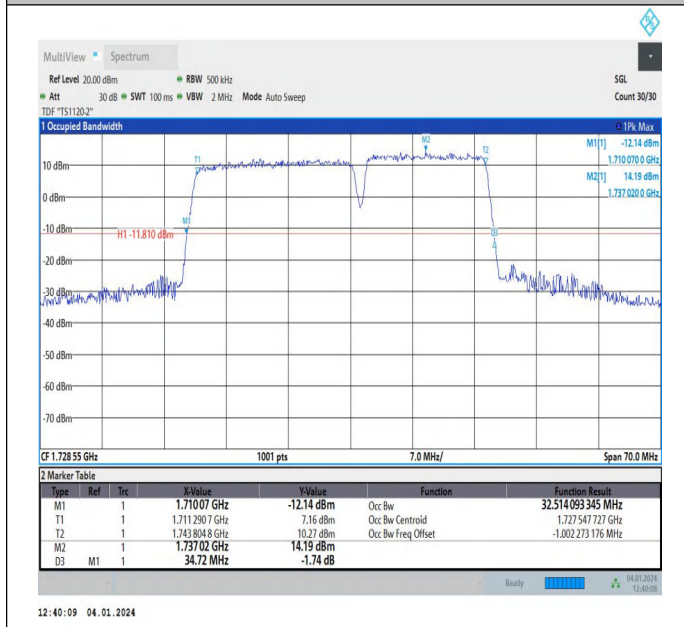

66-66-20MHz-15MHz-QPSK-QPSK-132423-132594-100RB#0-75RB#0-PASS

66-66-20MHz-15MHz-64QAM-64QAM-132072-132243-100RB#0-75RB#0-PASS