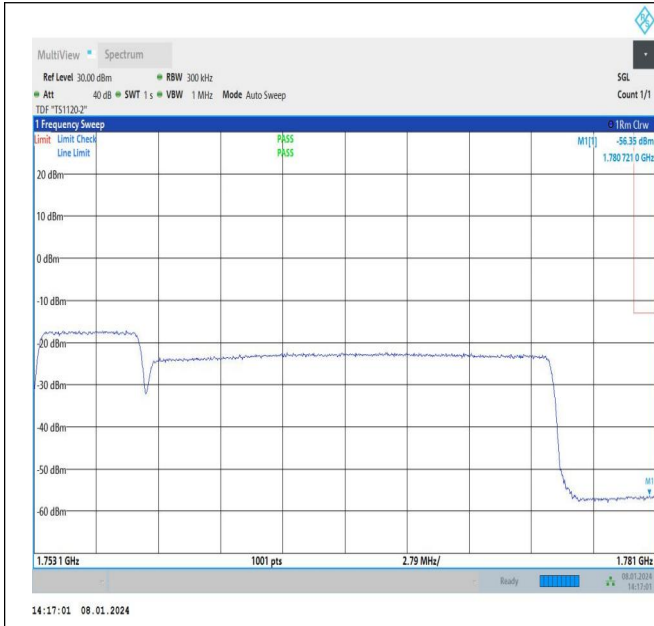

5MHz-20MHz_QPSK@QPSK-QPSK@QPSK_132428-132572_25RB#0@25RB#0-100RB#0@100RB#0

5MHz-20MHz_64QAM@64QAM-64QAM@64QAM_132428-132572_25RB#0@25RB#0-100RB#0@100RB#0