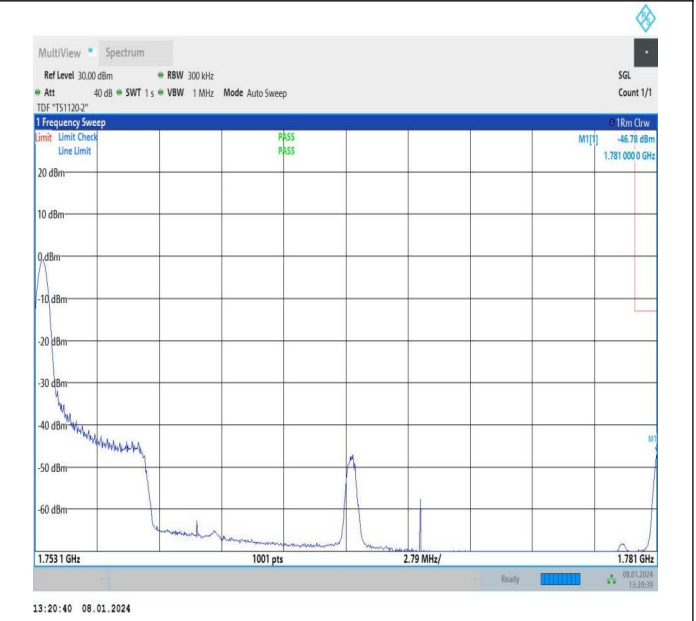

5MHz-20MHz_QPSK@QPSK-QPSK@QPSK_132027-132171_25RB#0@25RB#0-100RB#0@100RB#0

5MHz-20MHz_16QAM@16QAM-16QAM@16QAM_132428-132572_1RB#0@25RB#0-0RB#0@100RB#0