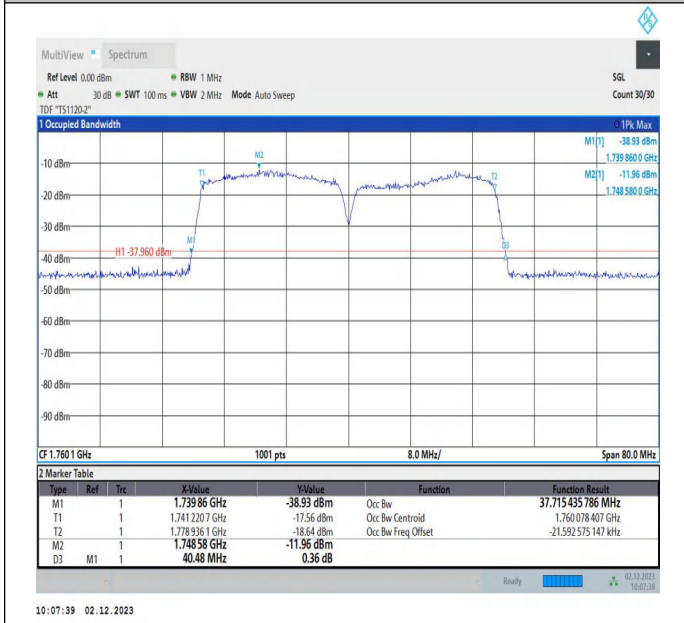

66-66-20MHz-20MHz-16QAM-16QAM-132323-132521-100R B#0-100RB#0-PASS

66-66-20MHz-20MHz-16QAM-16QAM-132374-132572-100R B#0-100RB#0-PASS