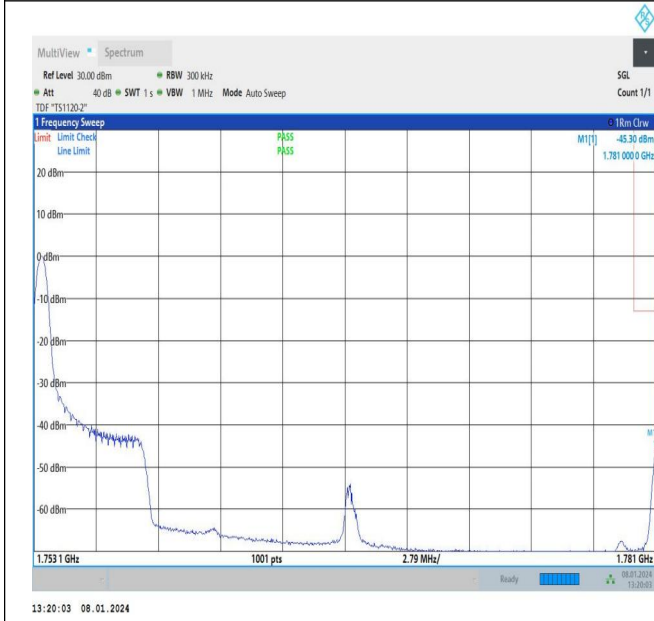

5MHz-20MHz_64QAM@64QAM-64QAM@64QAM_132027-132171_1RB#0@25RB#0-1RB#99@100RB#0

5MHz-20MHz_QPSK@QPSK-QPSK@QPSK_132428-132572_1RB#0@25RB#0-0RB#0@100RB#0