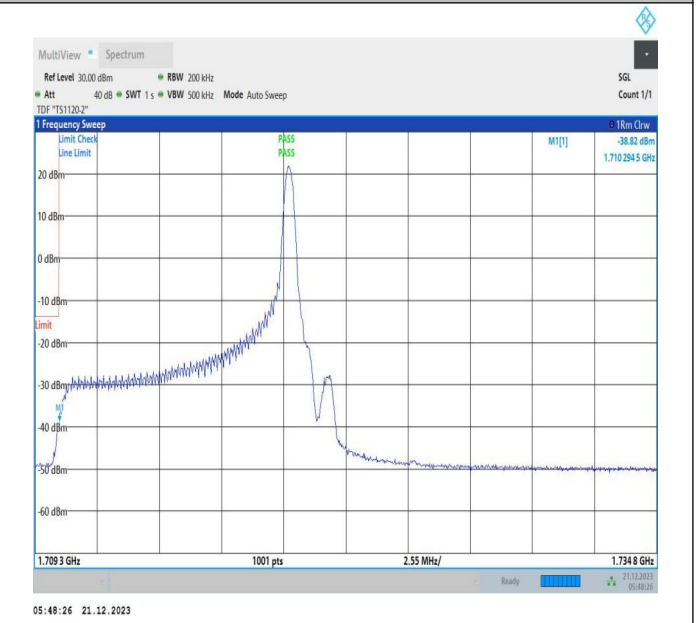

10MHz-15MHz_16QAM@16QAM-16QAM@16QAM_132025-132145_1RB#0@50RB#0-0RB#0@75RB#0

10MHz-15MHz_16QAM@16QAM-16QAM@16QAM_132025-132145_1RB#49@50RB#0-0RB#0@75RB#0