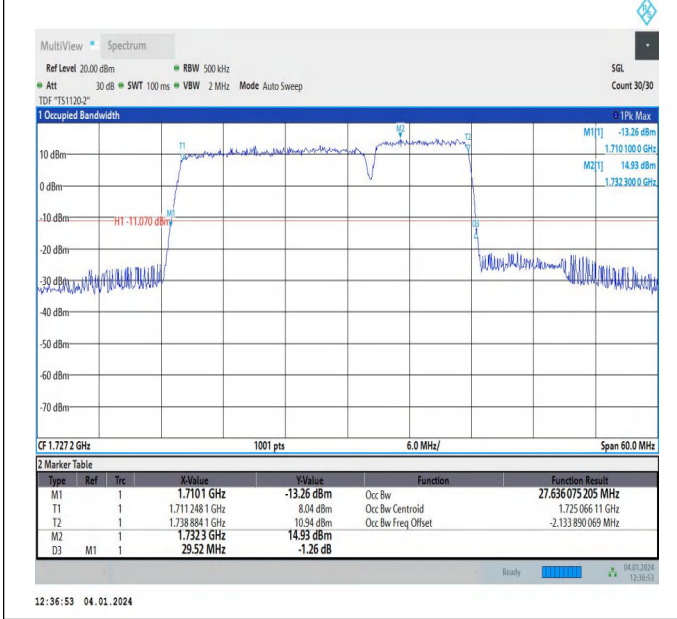

66-66-20MHz-10MHz-16QAM-16QAM-132473-132617-100R  
B#0-50RB#0-PASS

66-66-20MHz-15MHz-QPSK-QPSK-132072-132243-100RB#0-75RB#0-PASS

66-66-20MHz-10MHz-64QAM-64QAM-132072-132216-100R  
B#0-50RB#0-PASS

66-66-20MHz-10MHz-64QAM-64QAM-132373-132517-100R  
B#0-50RB#0-PASS