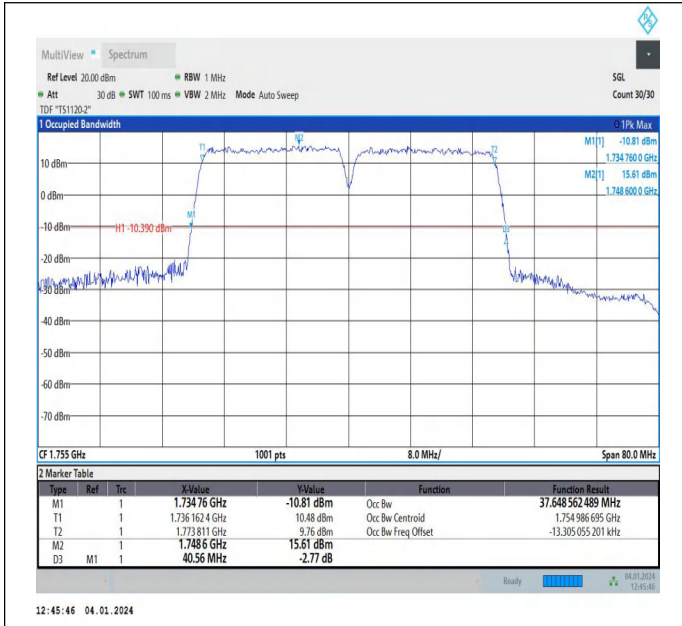

66-66-20MHz-20MHz-16QAM-16QAM-132374-132572-100R B#0-100RB#0-PASS

66-66-20MHz-20MHz-64QAM-64QAM-132323-132521-100R
B#0-100RB#0-PASS

66-66-20MHz-20MHz-64QAM-64QAM-132374-132572-100R
B#0-100RB#0-PASS