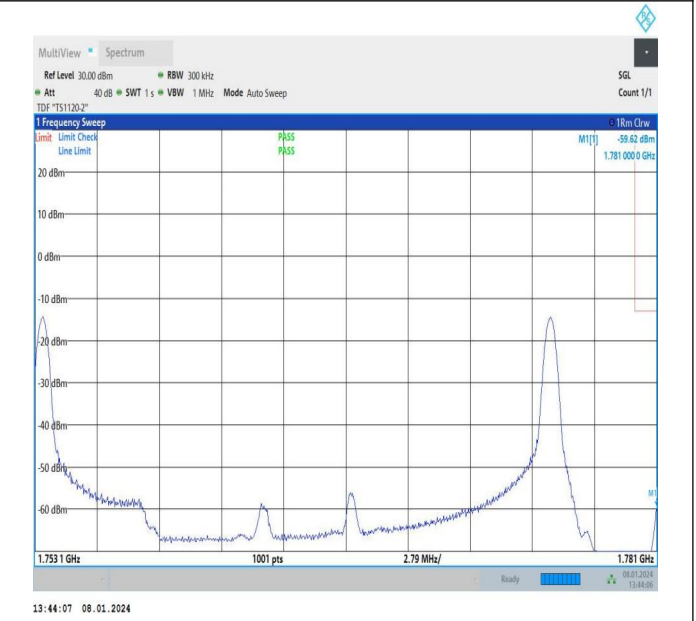

5MHz-20MHz_64QAM@64QAM-64QAM@64QAM_132428-132572_1RB#24@25RB#0-0RB#0@100RB#0

5MHz-20MHz_16QAM@16QAM-16QAM@16QAM_132428-132572_1RB#0@25RB#0-1RB#99@100RB#0