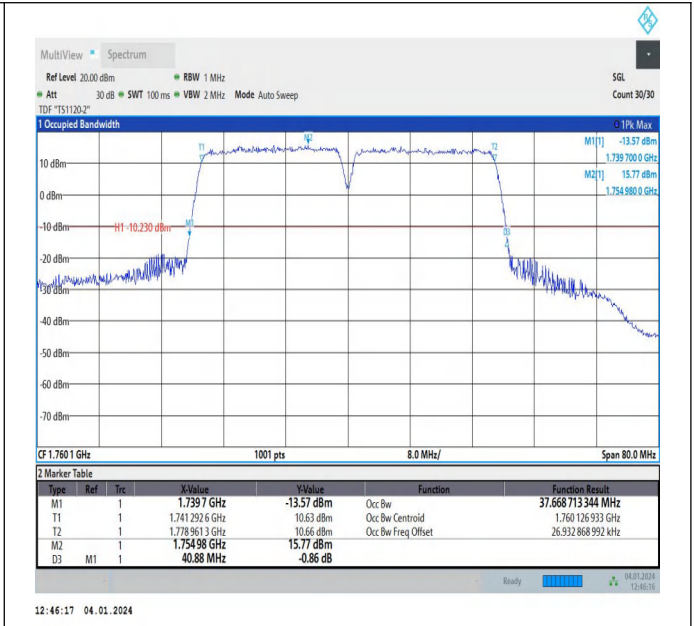

66-66-20MHz-20MHz-64QAM-64QAM-132072-132270-100R B#0-100RB#0-PASS

66-66-20MHz-20MHz-64QAM-64QAM-132323-132521-100R
B#0-100RB#0-PASS

66-66-20MHz-20MHz-64QAM-64QAM-132374-132572-100R
B#0-100RB#0-PASS