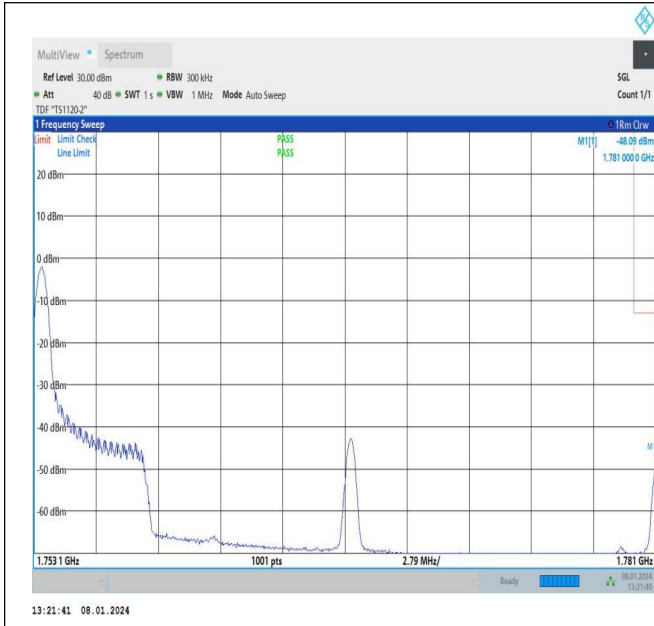

5MHz-20MHz_QPSK@QPSK-QPSK@QPSK_132428-132572_1RB#0@25RB#0-0RB#0@100RB#0

5MHz-20MHz_64QAM@64QAM-64QAM@64QAM_132428-132572_1RB#0@25RB#0-0RB#0@100RB#0