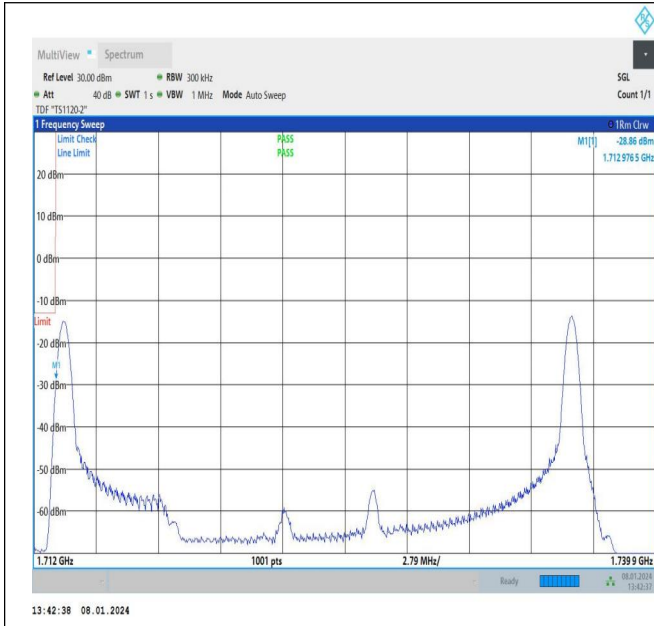

5MHz-20MHz_QPSK@QPSK-QPSK@QPSK_132027-132171_1RB#0@25RB#0-1RB#99@100RB#0

5MHz-20MHz_64QAM@64QAM-64QAM@64QAM_132027-132171_1RB#0@25RB#0-1RB#99@100RB#0