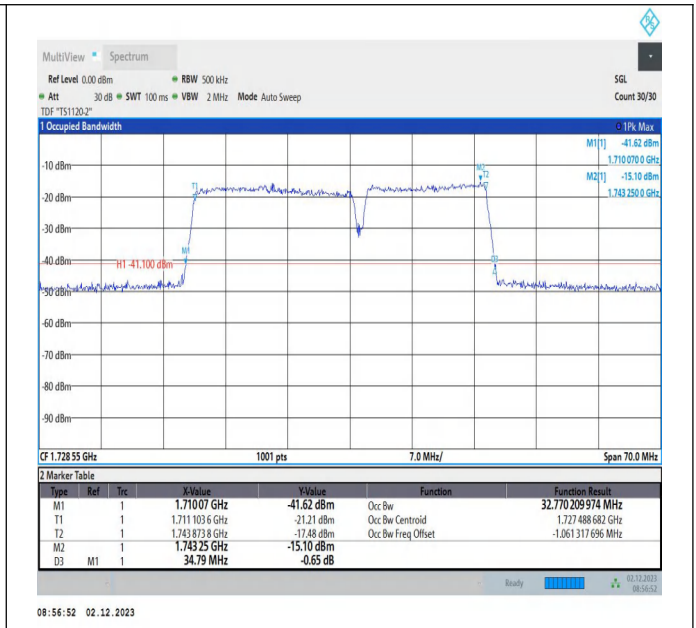

66-66-20MHz-10MHz-64QAM-64QAM-132373-132517-100R
B#0-50RB#0-PASS

66-66-20MHz-15MHz-16QAM-16QAM-132072-132243-100R
B#0-75RB#0-PASS