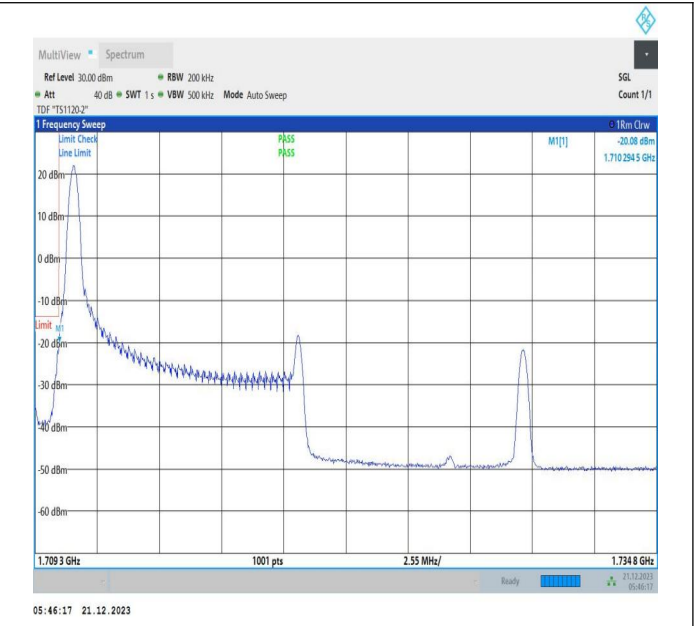

5MHz-20MHz_16QAM@16QAM-16QAM@16QAM_132428-132572_25RB#0@25RB#0-100RB#0@100RB#0

10MHz-15MHz_16QAM@16QAM-16QAM@16QAM_132025-132145_1RB#0@50RB#0-0RB#0@75RB#0