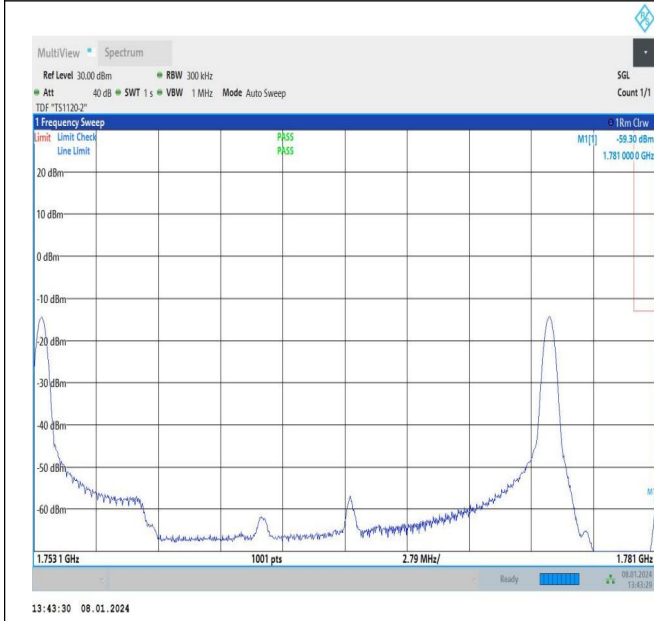

5MHz-20MHz_16QAM@16QAM-16QAM@16QAM_132428-132572_1RB#24@25RB#0-0RB#0@100RB#0

5MHz-20MHz_QPSK@QPSK-QPSK@QPSK_132428-132572_1RB#0@25RB#0-1RB#99@100RB#0