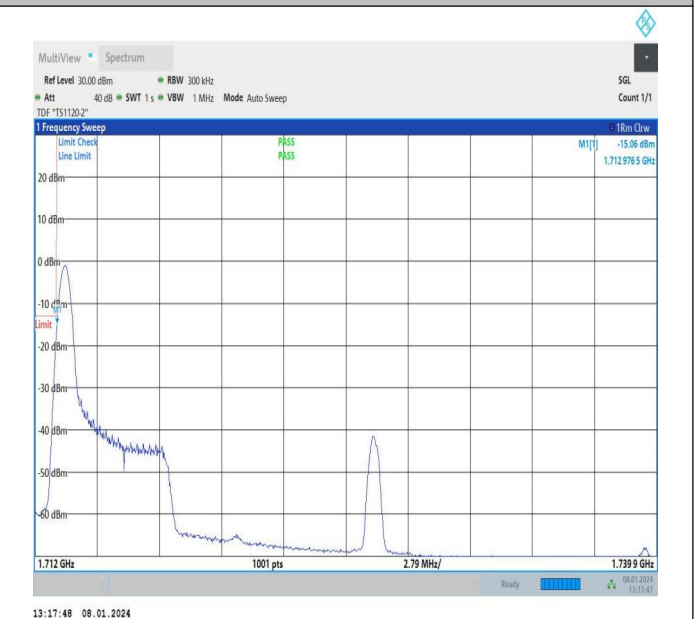

5MHz-20MHz_16QAM@16QAM-16QAM@16QAM_132027-1
32171_1RB#24@25RB#0-0RB#0@100RB#0

5MHz-20MHz_16QAM@16QAM-16QAM@16QAM_132027-1
32171_1RB#0@25RB#0-0RB#0@100RB#0