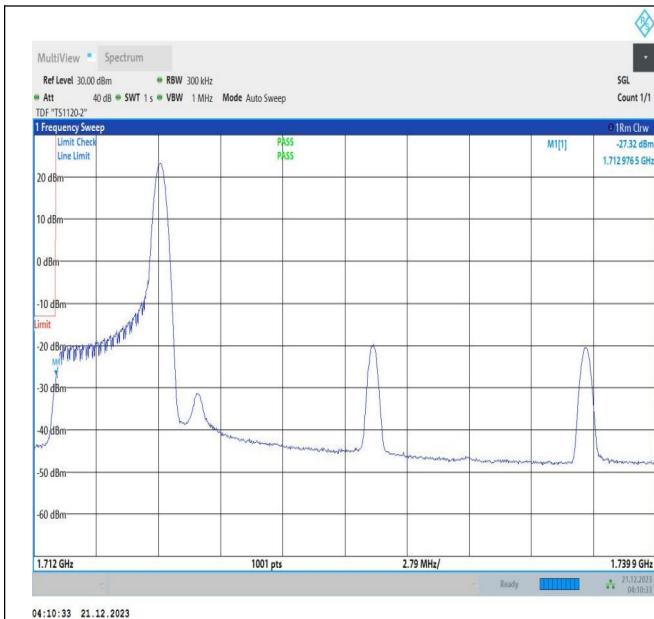

Band Edge

Test Graphs

5MHz-20MHz_QPSK@QPSK-QPSK@QPSK_132027-1321
71_1RB#24@25RB#0-0RB#0@100RB#0