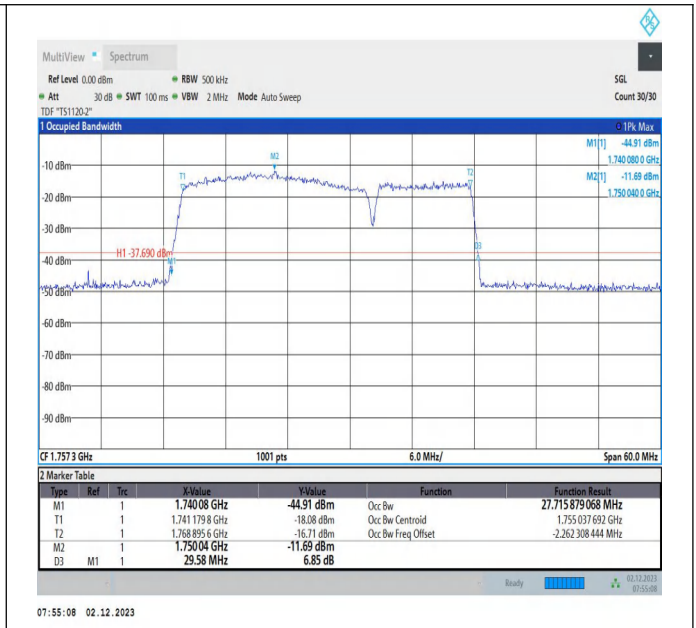

66-66-20MHz-5MHz-16QAM-16QAM-132522-132639-100RB  
#0-25RB#0-PASS

66-66-20MHz-10MHz-QPSK-QPSK-132072-132216-100RB#  
0-50RB#0-PASS

66-66-20MHz-10MHz-16QAM-16QAM-132072-132216-100R  
B#0-50RB#0-PASS

66-66-20MHz-5MHz-64QAM-64QAM-132397-132514-100RB  
#0-25RB#0-PASS