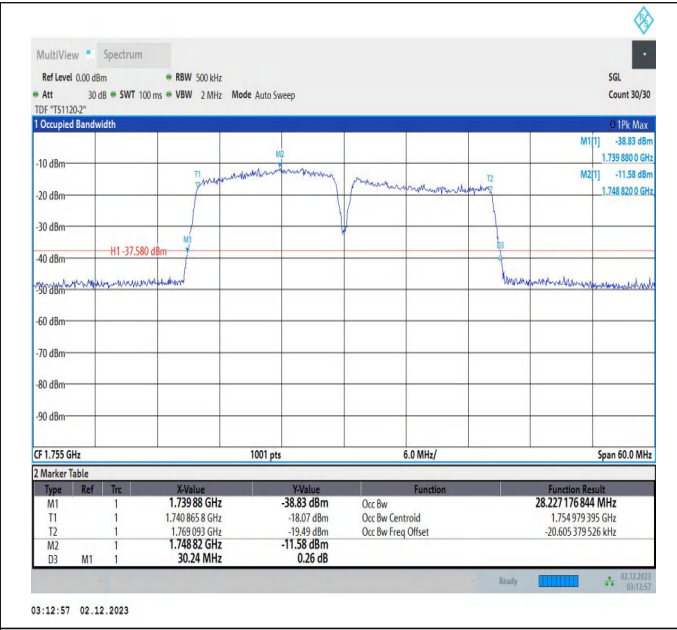

66-66-15MHz-15MHz-QPSK-QPSK-132047-132197-75RB#0-75RB#0-PASS

66-66-15MHz-15MHz-QPSK-QPSK-132347-132497-75RB#0-75RB#0-PASS