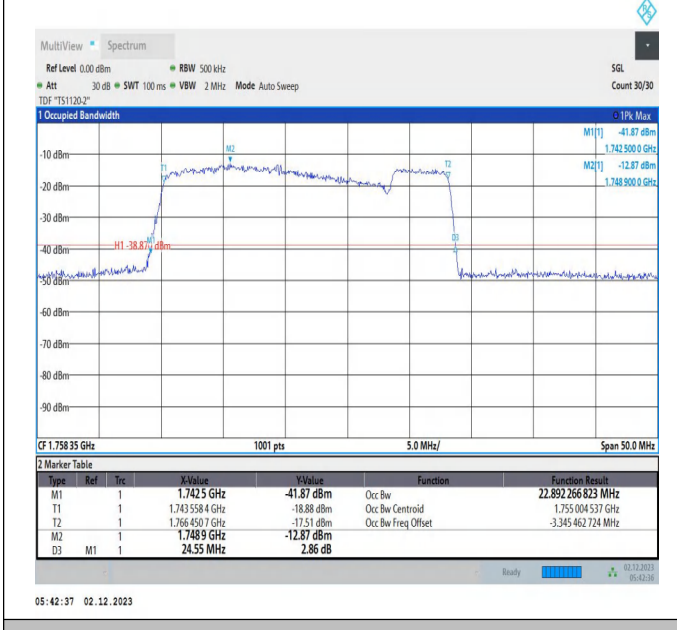

66-66-20MHz-5MHz-64QAM-64QAM-132072-132189-100RB #0-25RB#0-PASS

66-66-20MHz-5MHz-16QAM-16QAM-132397-132514-100RB #0-25RB#0-PASS