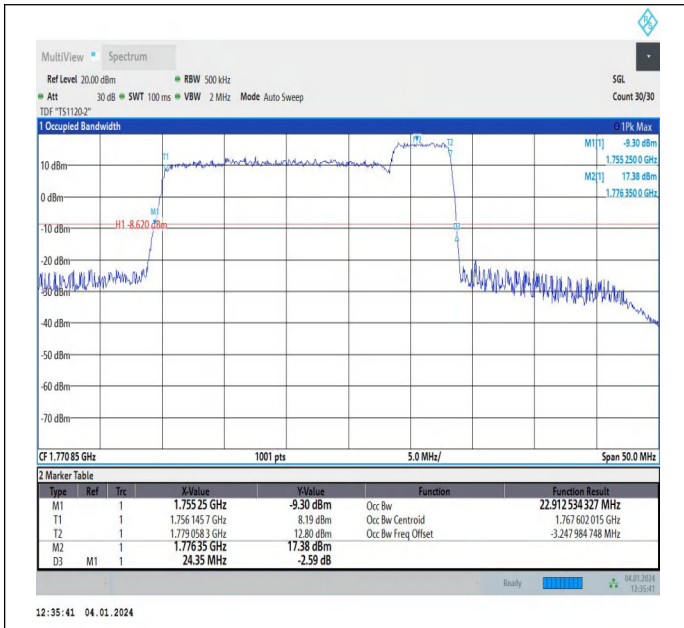

66-66-20MHz-5MHz-16QAM-16QAM-132522-132639-100RB  
#0-25RB#0-PASS

66-66-20MHz-10MHz-QPSK-QPSK-132072-132216-100RB#  
0-50RB#0-PASS

66-66-20MHz-10MHz-16QAM-16QAM-132072-132216-100R  
B#0-50RB#0-PASS

66-66-20MHz-5MHz-64QAM-64QAM-132397-132514-100RB  
#0-25RB#0-PASS