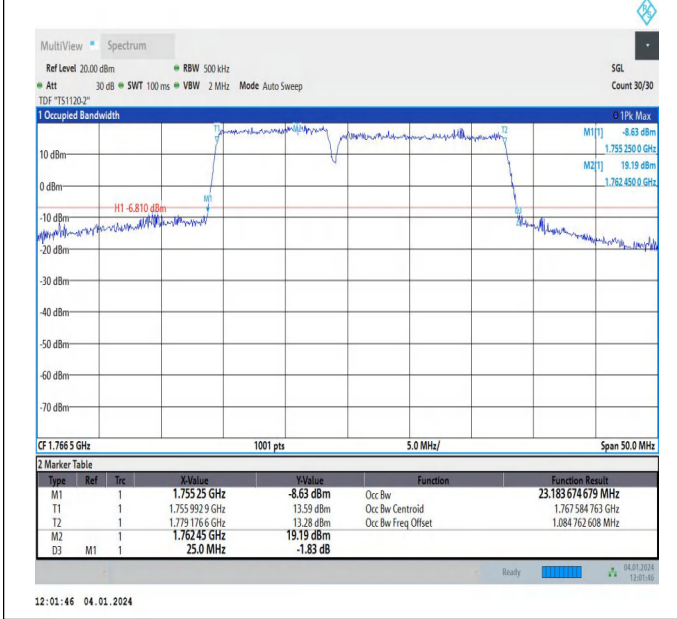

66-66-10MHz-20MHz-16QAM-16QAM-132328-132472-50RB #0-100RB#0-PASS

66-66-10MHz-15MHz-64QAM-64QAM-132477-132597-50RB #0-75RB#0-PASS