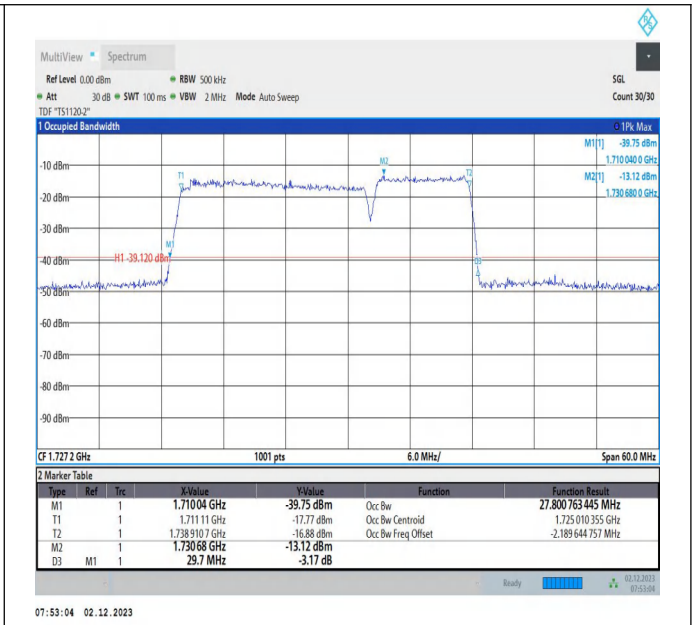

66-66-20MHz-5MHz-QPSK-QPSK-132522-132639-100RB#0-25RB#0-PASS

66-66-20MHz-10MHz-QPSK-QPSK-132072-132216-100RB#
0-50RB#0-PASS