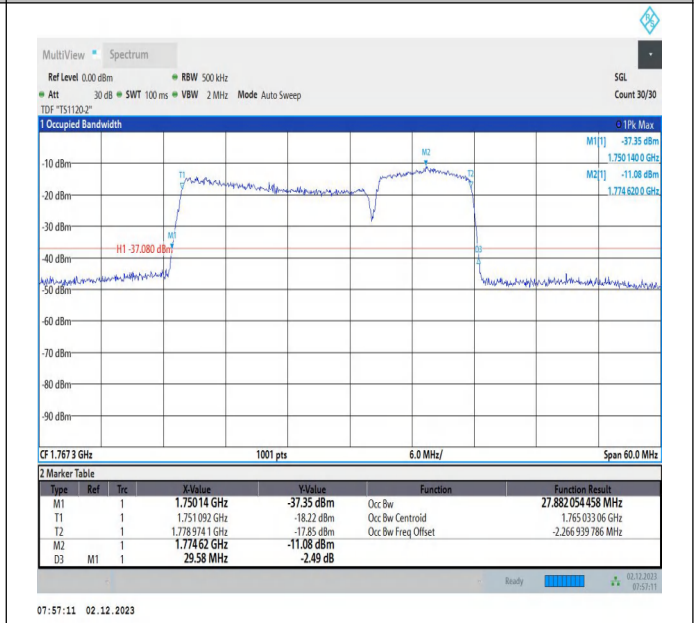

66-66-20MHz-10MHz-QPSK-QPSK-132373-132517-100RB# 0-50RB#0-PASS

66-66-20MHz-10MHz-QPSK-QPSK-132473-132617-100RB# 0-50RB#0-PASS