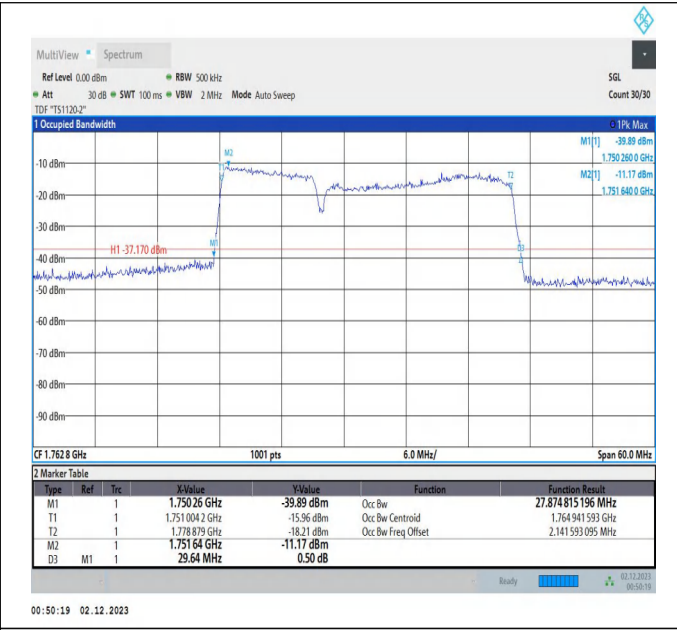

66-66-10MHz-20MHz-QPSK-QPSK-132328-132472-50RB#0-100RB#0-PASS

66-66-10MHz-20MHz-QPSK-QPSK-132428-132572-50RB#0-100RB#0-PASS