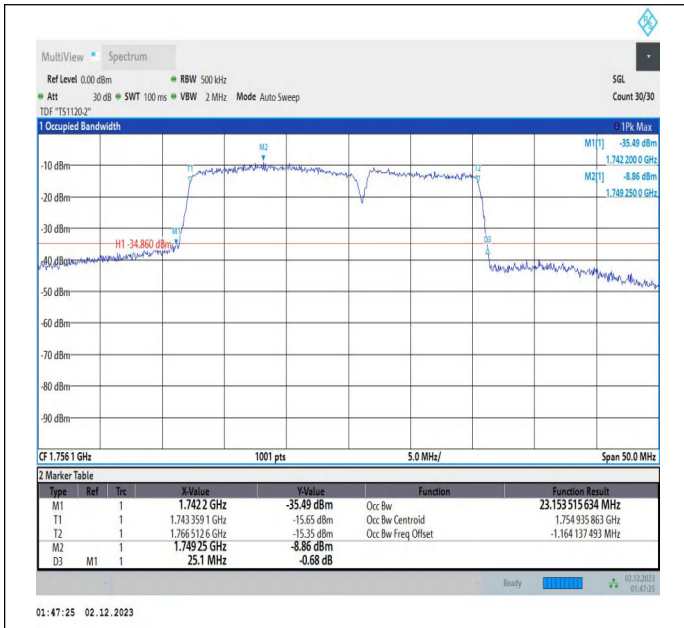

66-66-10MHz-20MHz-64QAM-64QAM-132328-132472-50RB  
#0-100RB#0-PASS

66-66-10MHz-20MHz-16QAM-16QAM-132428-132572-50RB  
#0-100RB#0-PASS

66-66-15MHz-10MHz-QPSK-QPSK-132047-132167-75RB#0  
-50RB#0-PASS

66-66-15MHz-10MHz-16QAM-16QAM-132047-132167-75RB  
#0-50RB#0-PASS