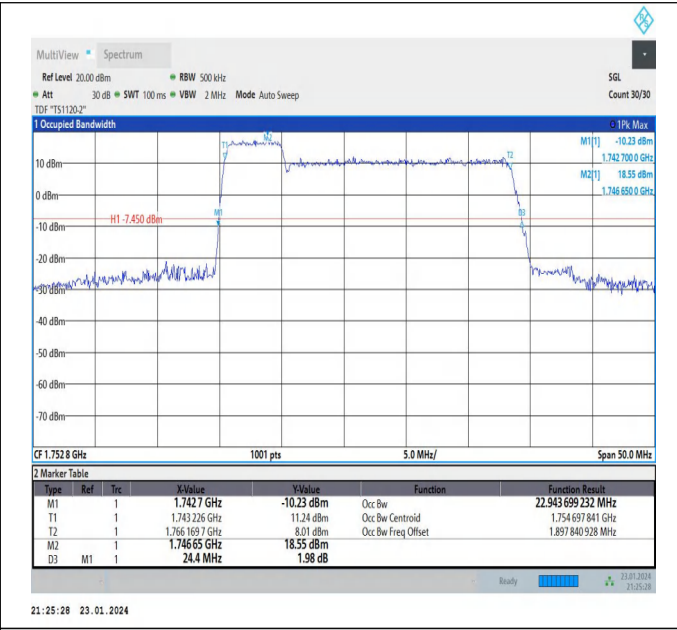

Test Graphs

66-66-5MHz-20MHz-QPSK-QPSK-132027-132171-25RB#-100RB#0-PASS

66-66-5MHz-20MHz-16QAM-16QAM-132027-132171-25RB#-0-100RB#0-PASS

66-66-5MHz-20MHz-64QAM-64QAM-132027-132171-25RB#-0-100RB#0-PASS

66-66-5MHz-20MHz-QPSK-QPSK-132328-132472-25RB#-100RB#0-PASS