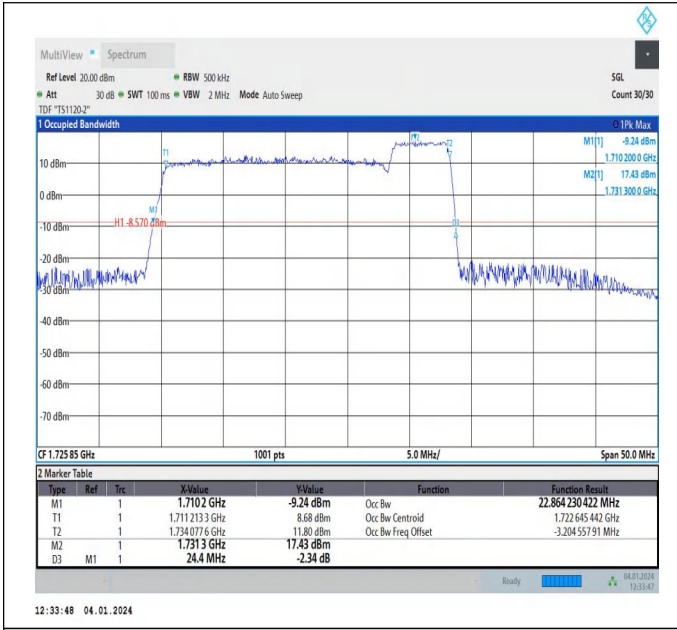

66-66-15MHz-20MHz-64QAM-64QAM-132325-132496-75RB#0-100RB#0-PASS

66-66-20MHz-5MHz-64QAM-64QAM-132072-132189-100RB #0-25RB#0-PASS