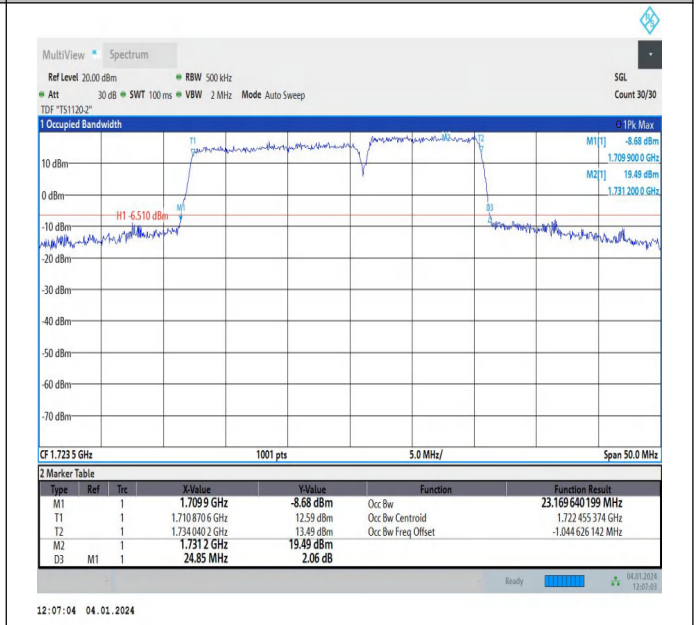

66-66-15MHz-10MHz-16QAM-16QAM-132373-132493-75RB#0-50RB#0-PASS

66-66-15MHz-10MHz-64QAM-64QAM-132047-132167-75RB#0-50RB#0-PASS