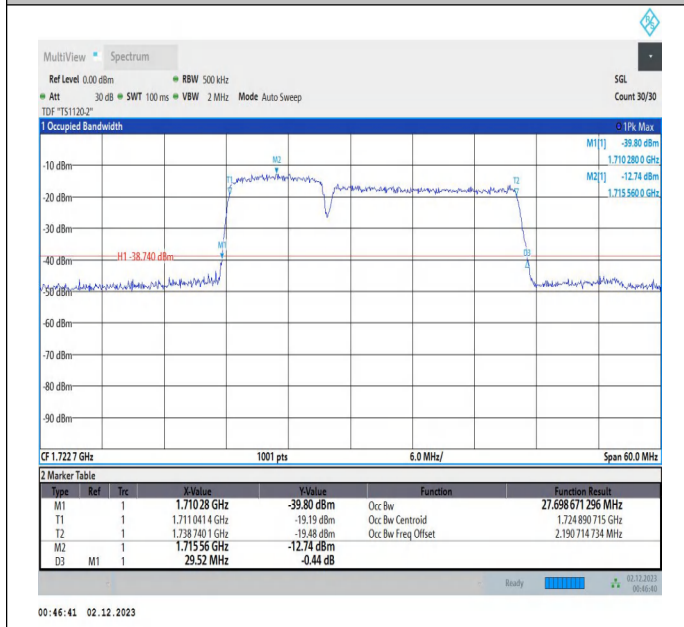

66-66-10MHz-15MHz-16QAM-16QAM-132025-132145-50RB #0-75RB#0-PASS

66-66-10MHz-20MHz-16QAM-16QAM-132027-132171-50RB #0-100RB#0-PASS