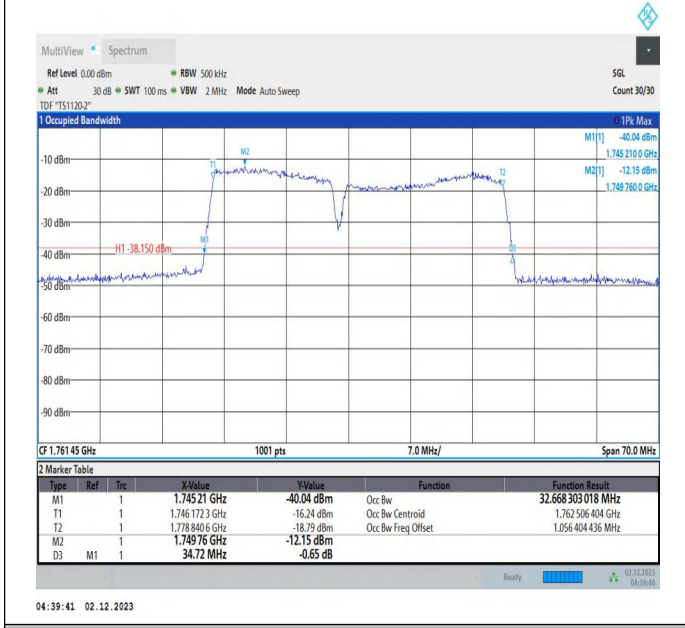

66-66-15MHz-20MHz-64QAM-64QAM-132050-132221-75RB
#0-100RB#0-PASS

66-66-15MHz-20MHz-QPSK-QPSK-132401-132572-75RB#0
-100RB#0-PASS