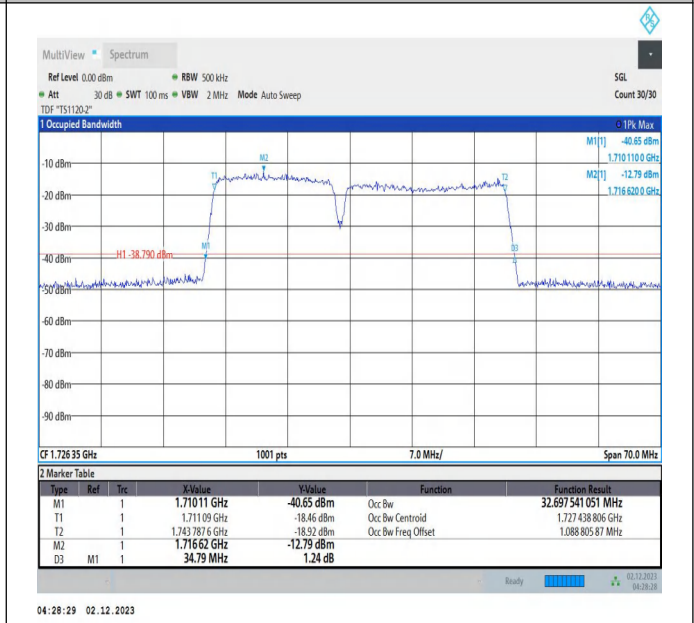

66-66-15MHz-15MHz-QPSK-QPSK-132447-132597-75RB#0-75RB#0-PASS

66-66-15MHz-20MHz-QPSK-QPSK-132050-132221-75RB#0-100RB#0-PASS