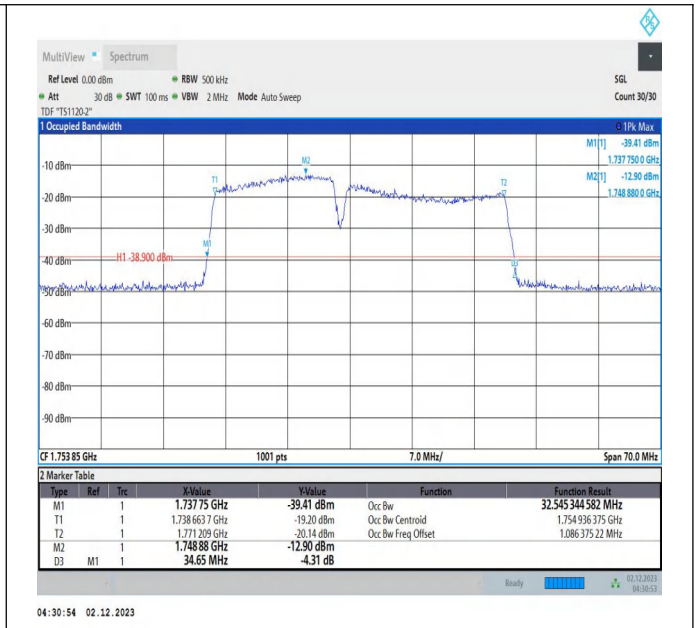

66-66-15MHz-15MHz-64QAM-64QAM-132447-132597-75RB #0-75RB#0-PASS

66-66-15MHz-20MHz-16QAM-16QAM-132325-132496-75RB
#0-100RB#0-PASS