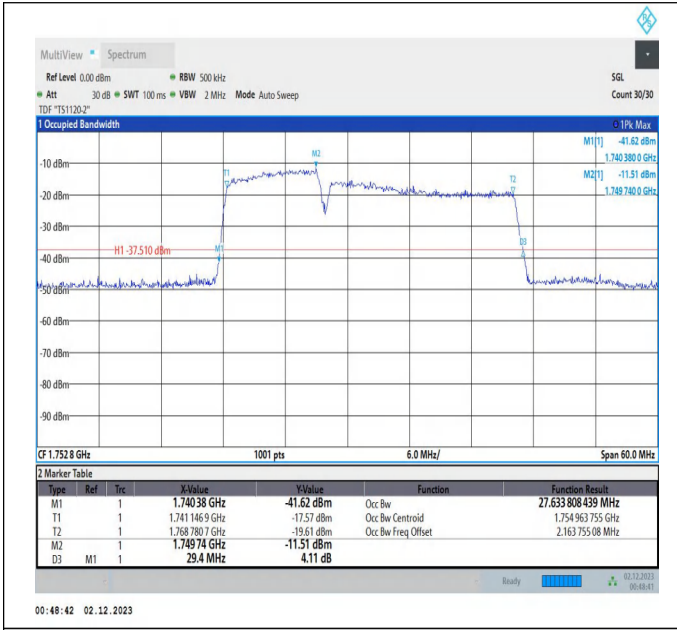

66-66-10MHz-15MHz-16QAM-16QAM-132025-132145-50RB #0-75RB#0-PASS

66-66-10MHz-20MHz-QPSK-QPSK-132027-132171-50RB#0-100RB#0-PASS

66-66-10MHz-20MHz-16QAM-16QAM-132027-132171-50RB #0-100RB#0-PASS

66-66-10MHz-20MHz-QPSK-QPSK-132328-132472-50RB#0-100RB#0-PASS