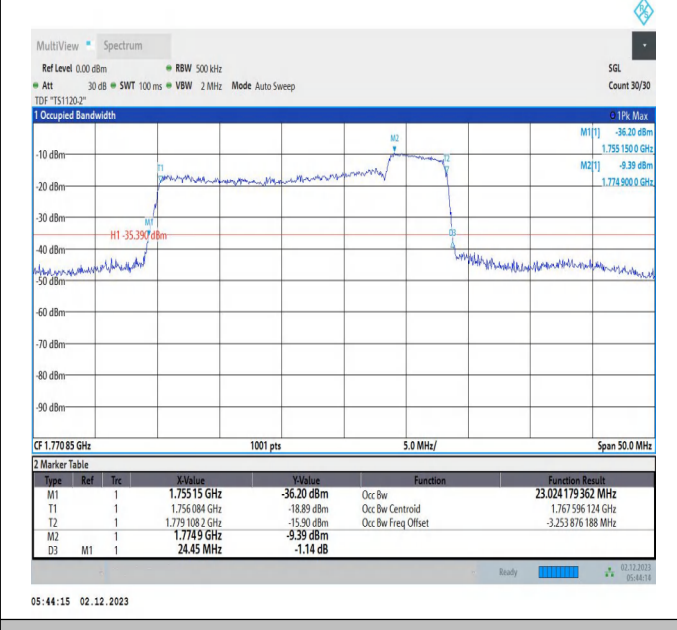

66-66-20MHz-5MHz-QPSK-QPSK-132397-132514-100RB#0-25RB#0-PASS

66-66-20MHz-5MHz-QPSK-QPSK-132522-132639-100RB#0-25RB#0-PASS