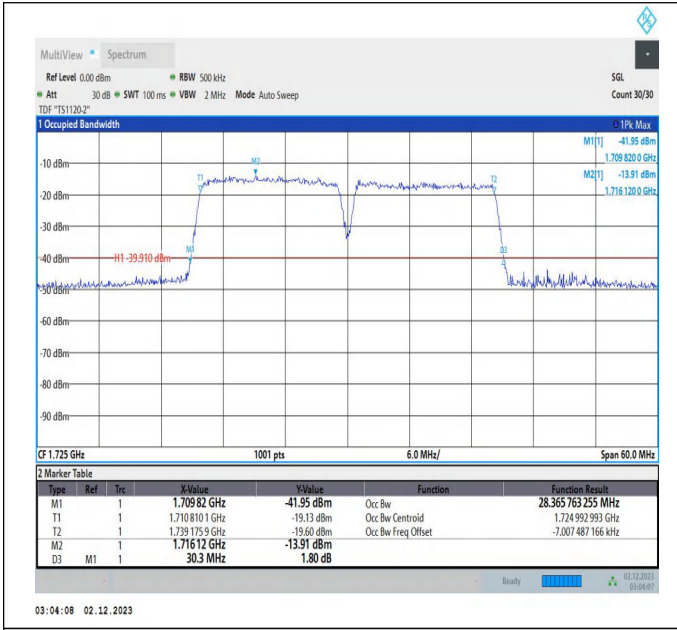

66-66-15MHz-10MHz-64QAM-64QAM-132373-132493-75RB #0-50RB#0-PASS

66-66-15MHz-10MHz-QPSK-QPSK-132499-132619-75RB#0-50RB#0-PASS

66-66-15MHz-10MHz-16QAM-16QAM-132499-132619-75RB #0-50RB#0-PASS

66-66-15MHz-15MHz-QPSK-QPSK-132047-132197-75RB#0-75RB#0-PASS