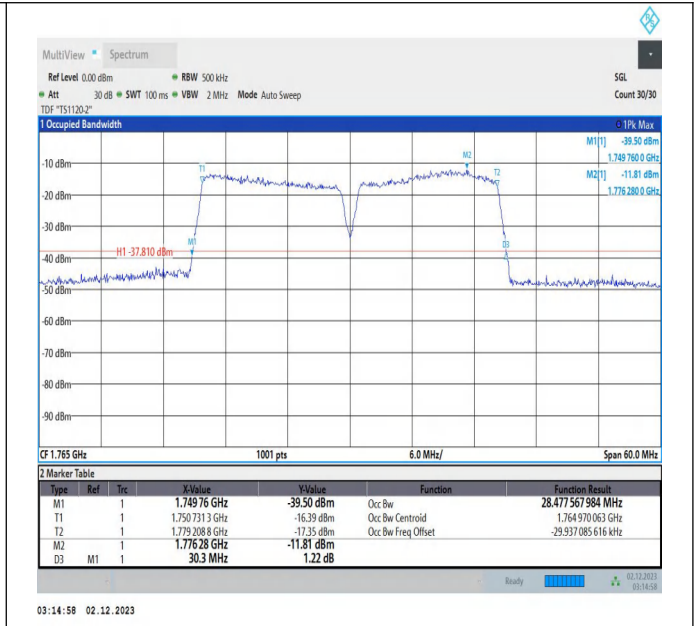

66-66-15MHz-15MHz-16QAM-16QAM-132047-132197-75RB #0-75RB#0-PASS

66-66-15MHz-15MHz-QPSK-QPSK-132347-132497-75RB#0-75RB#0-PASS

66-66-15MHz-15MHz-16QAM-16QAM-132347-132497-75RB #0-75RB#0-PASS

66-66-15MHz-10MHz-64QAM-64QAM-132499-132619-75RB #0-50RB#0-PASS