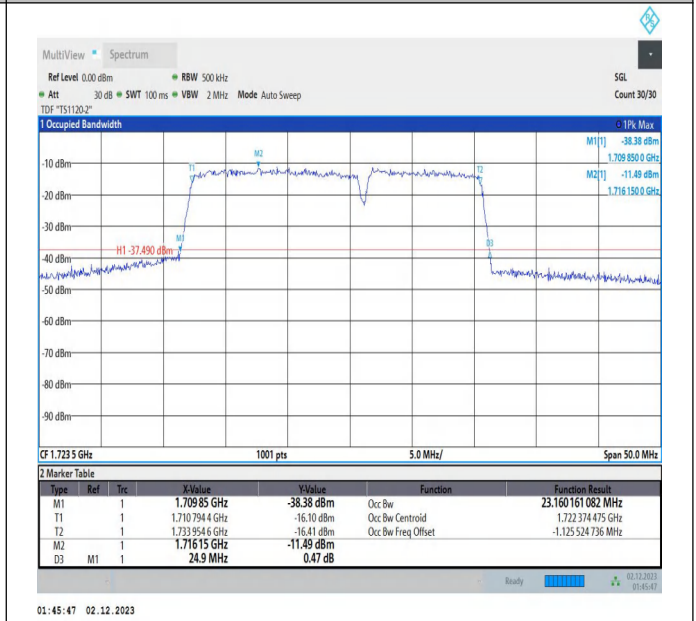

66-66-10MHz-20MHz-16QAM-16QAM-132428-132572-50RB
#0-100RB#0-PASS

66-66-15MHz-10MHz-16QAM-16QAM-132047-132167-75RB
#0-50RB#0-PASS