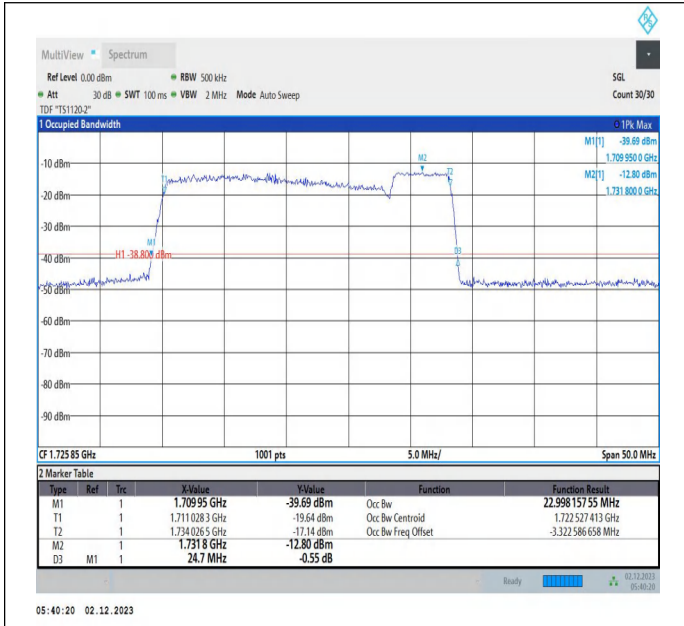

66-66-15MHz-20MHz-QPSK-QPSK-132401-132572-75RB#0
-100RB#0-PASS

66-66-20MHz-5MHz-QPSK-QPSK-132072-132189-100RB#0-25RB#0-PASS