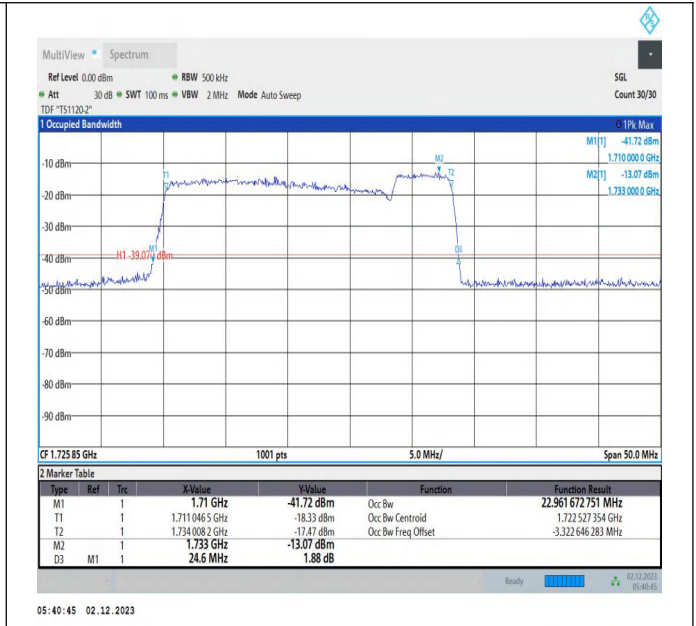

66-66-15MHz-20MHz-16QAM-16QAM-132401-132572-75RB
#0-100RB#0-PASS

66-66-20MHz-5MHz-16QAM-16QAM-132072-132189-100RB#0-25RB#0-PASS