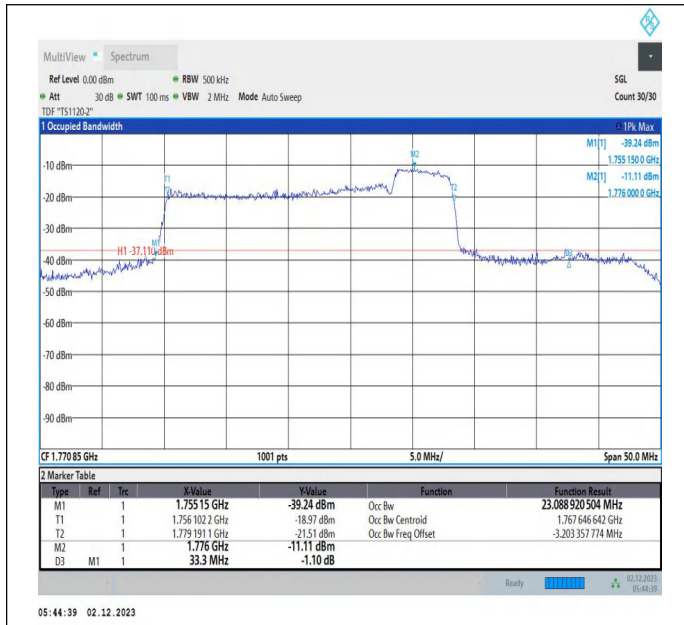

66-66-20MHz-5MHz-16QAM-16QAM-132397-132514-100RB #0-25RB#0-PASS

66-66-20MHz-5MHz-16QAM-16QAM-132522-132639-100RB
#0-25RB#0-PASS