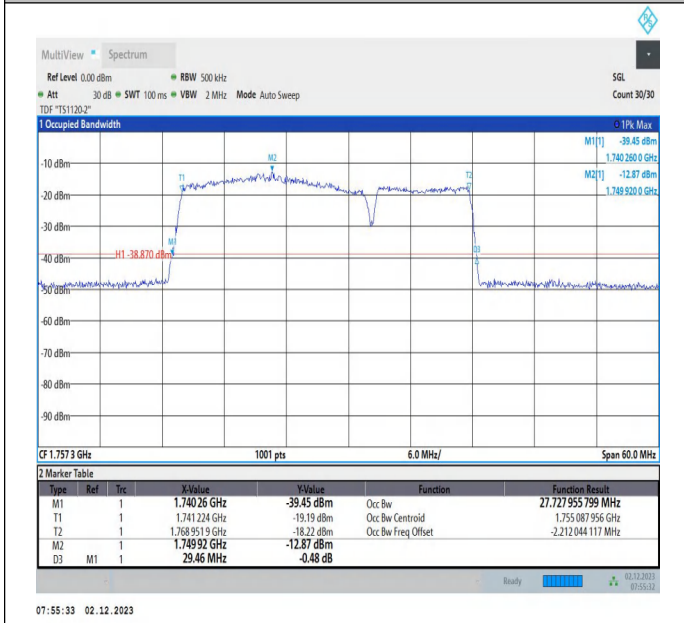

66-66-20MHz-5MHz-64QAM-64QAM-132522-132639-100RB #0-25RB#0-PASS

66-66-20MHz-10MHz-16QAM-16QAM-132373-132517-100RB#0-50RB#0-PASS