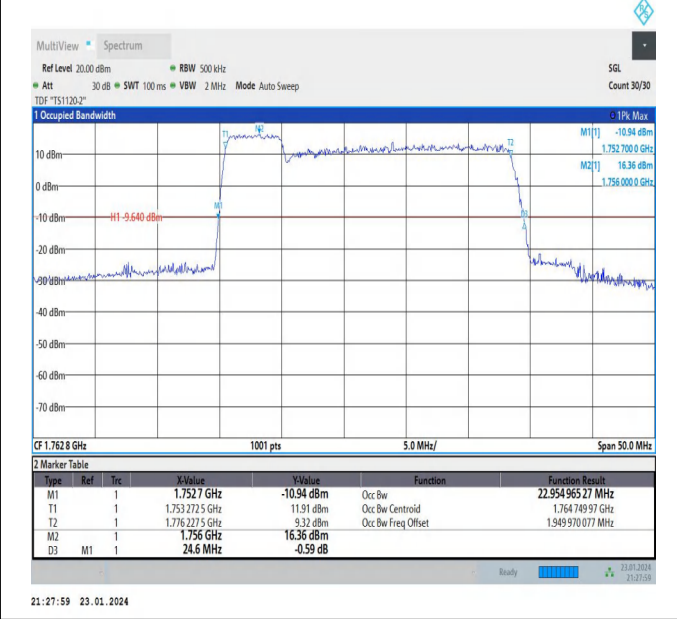

66-66-5MHz-20MHz-64QAM-64QAM-132328-132472-25RB#
0-100RB#0-PASS

66-66-5MHz-20MHz-16QAM-16QAM-132428-132572-25RB#
0-100RB#0-PASS