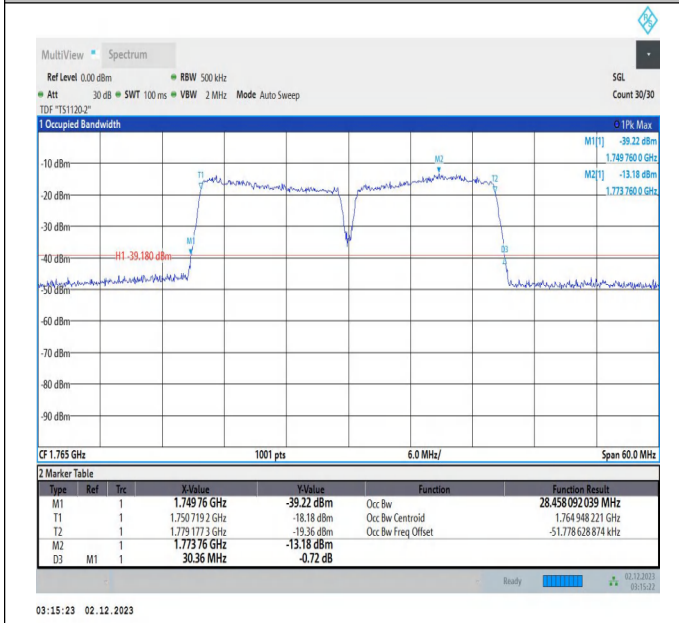

66-66-15MHz-15MHz-64QAM-64QAM-132047-132197-75RB #0-75RB#0-PASS

66-66-15MHz-15MHz-16QAM-16QAM-132447-132597-75RB #0-75RB#0-PASS