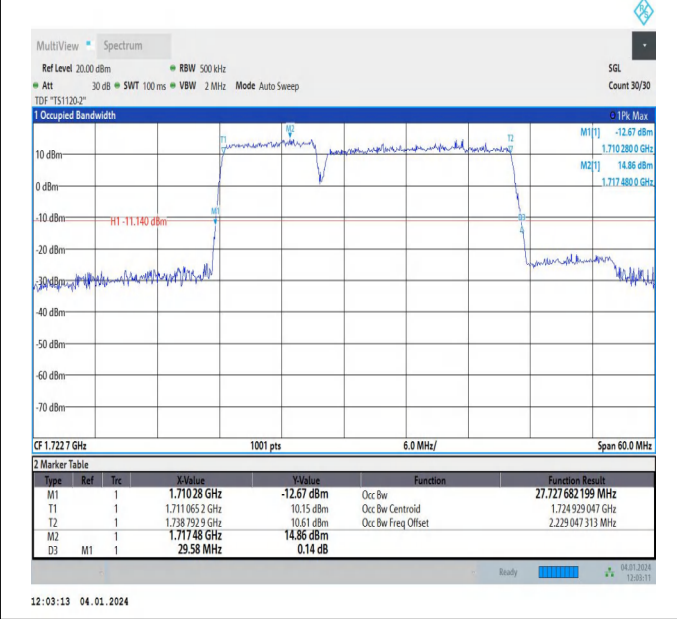

66-66-10MHz-20MHz-QPSK-QPSK-132428-132572-50RB#0-100RB#0-PASS

66-66-10MHz-20MHz-64QAM-64QAM-132027-132171-50RB #0-100RB#0-PASS