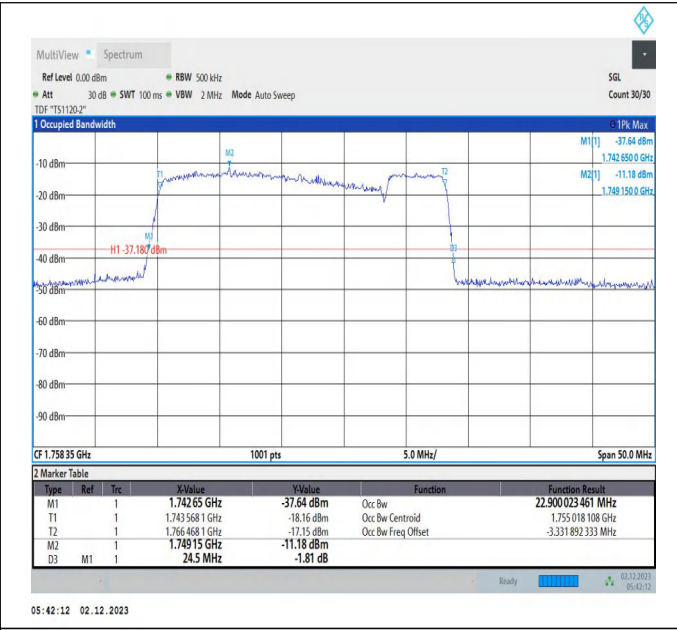

66-66-15MHz-20MHz-64QAM-64QAM-132401-132572-75RB#0-100RB#0-PASS

66-66-20MHz-5MHz-QPSK-QPSK-132397-132514-100RB#0-25RB#0-PASS