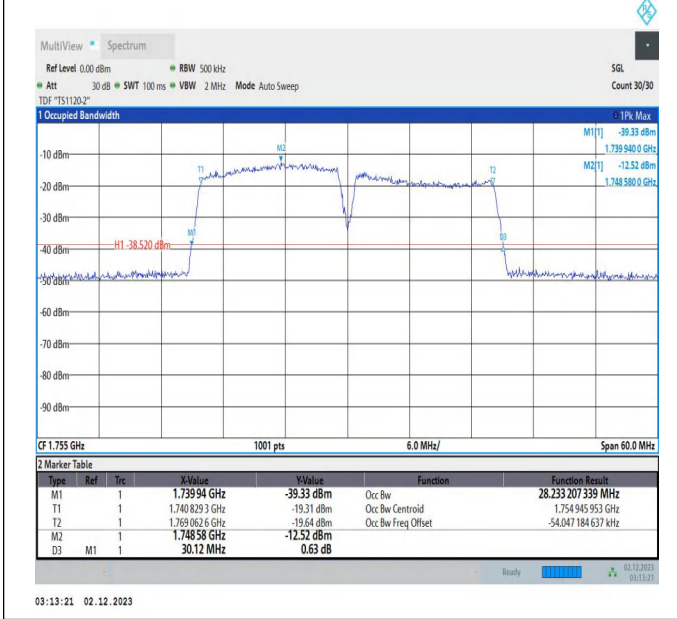

66-66-15MHz-15MHz-16QAM-16QAM-132047-132197-75RB #0-75RB#0-PASS

66-66-15MHz-15MHz-16QAM-16QAM-132347-132497-75RB #0-75RB#0-PASS