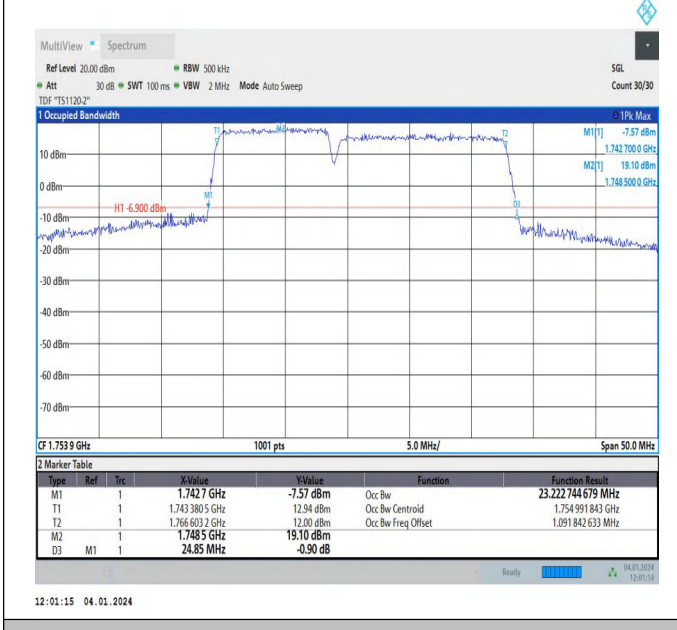

66-66-10MHz-15MHz-16QAM-16QAM-132477-132597-50RB
#0-75RB#0-PASS

66-66-10MHz-15MHz-64QAM-64QAM-132351-132471-50RB
#0-75RB#0-PASS