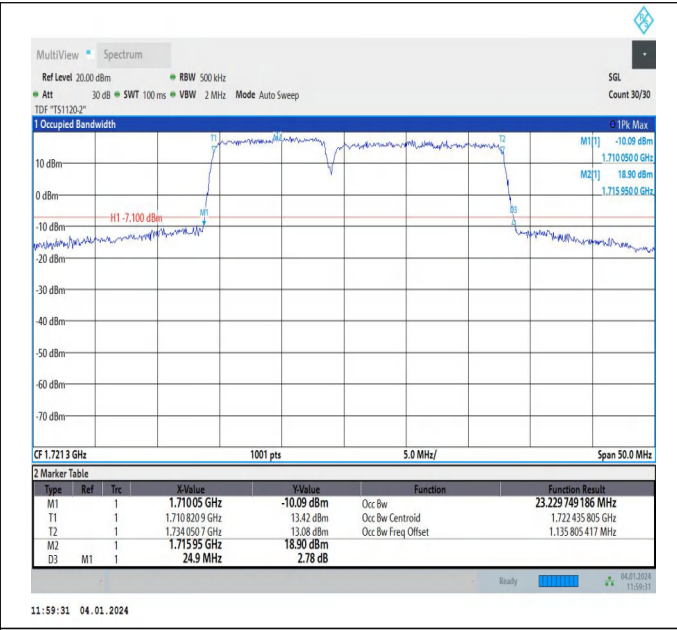

66-66-10MHz-15MHz-QPSK-QPSK-132477-132597-50RB#0-75RB#0-PASS

66-66-10MHz-15MHz-64QAM-64QAM-132025-132145-50RB
#0-75RB#0-PASS