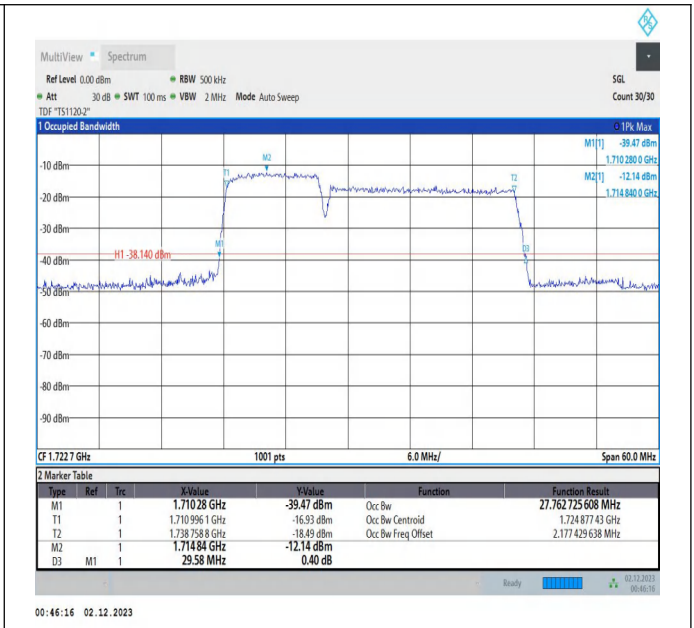

66-66-10MHz-15MHz-QPSK-QPSK-132025-132145-50RB#0-75RB#0-PASS

66-66-10MHz-20MHz-QPSK-QPSK-132027-132171-50RB#0-100RB#0-PASS