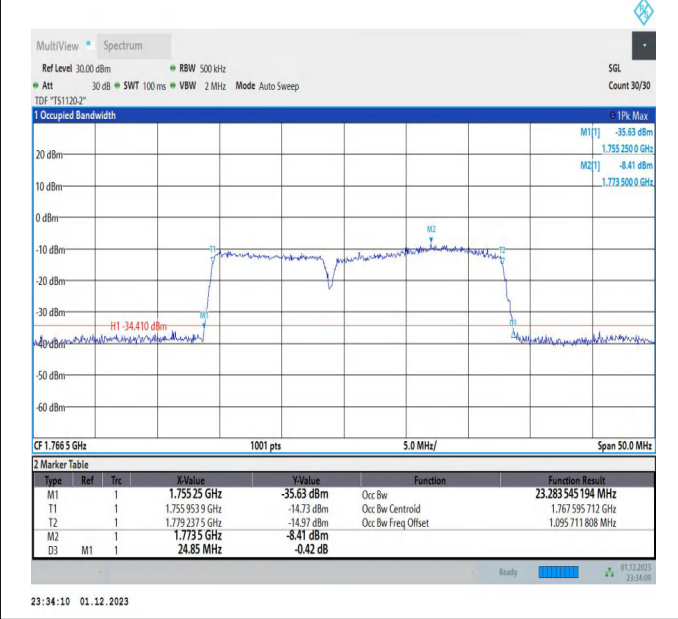

66-66-10MHz-15MHz-QPSK-QPSK-132351-132471-50RB#0-75RB#0-PASS

66-66-10MHz-15MHz-QPSK-QPSK-132477-132597-50RB#0-75RB#0-PASS