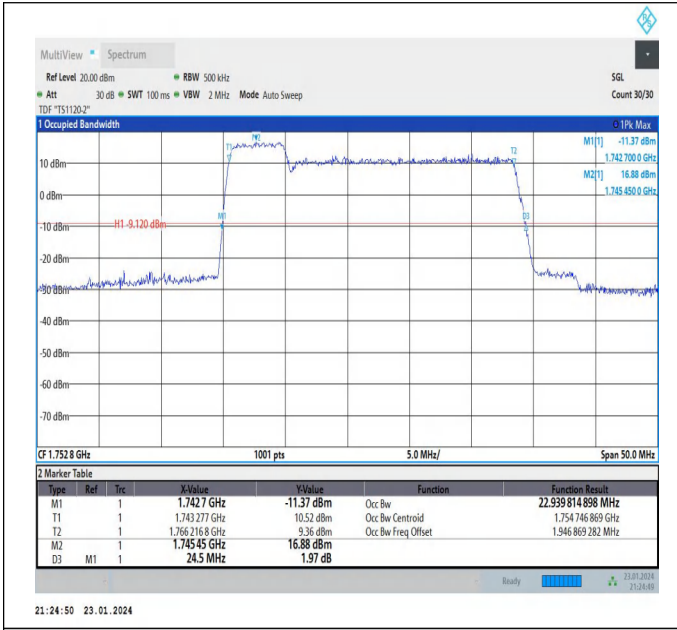

Test Graphs

66-66-5MHz-20MHz-QPSK-QPSK-132027-132171-25RB#-100RB#0-PASS

66-66-5MHz-20MHz-16QAM-16QAM-132027-132171-25RB#-0-100RB#0-PASS

66-66-5MHz-20MHz-64QAM-64QAM-132027-132171-25RB#-0-100RB#0-PASS

66-66-5MHz-20MHz-QPSK-QPSK-132328-132472-25RB#-100RB#0-PASS