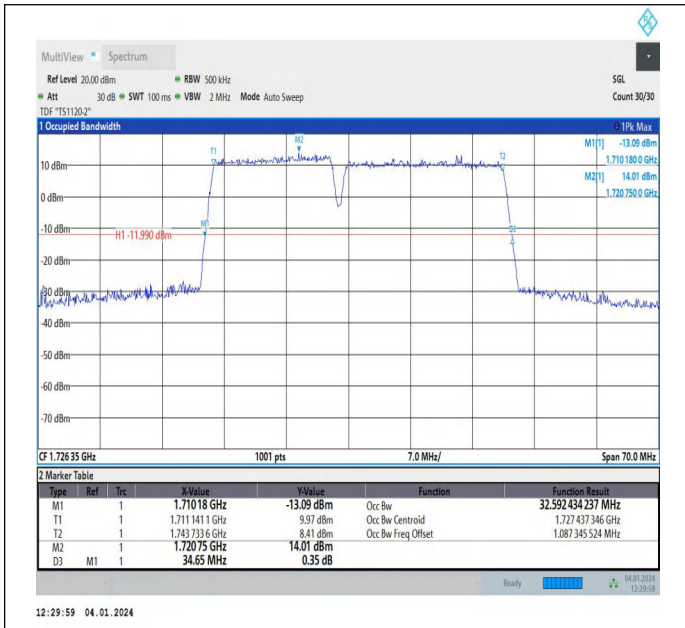

66-66-15MHz-15MHz-64QAM-64QAM-132347-132497-75RB #0-75RB#0-PASS

66-66-15MHz-20MHz-64QAM-64QAM-132050-132221-75RB
#0-100RB#0-PASS