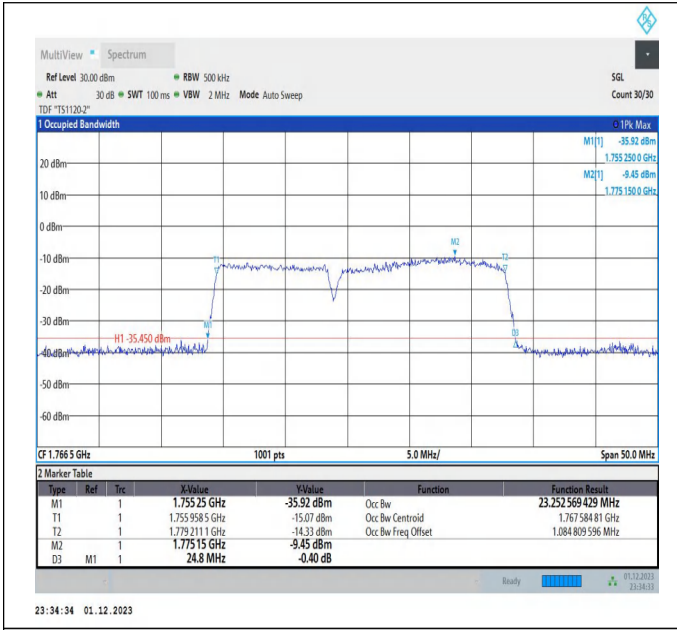

66-66-10MHz-15MHz-16QAM-16QAM-132351-132471-50RB#0-75RB#0-PASS

66-66-10MHz-15MHz-16QAM-16QAM-132477-132597-50RB
#0-75RB#0-PASS