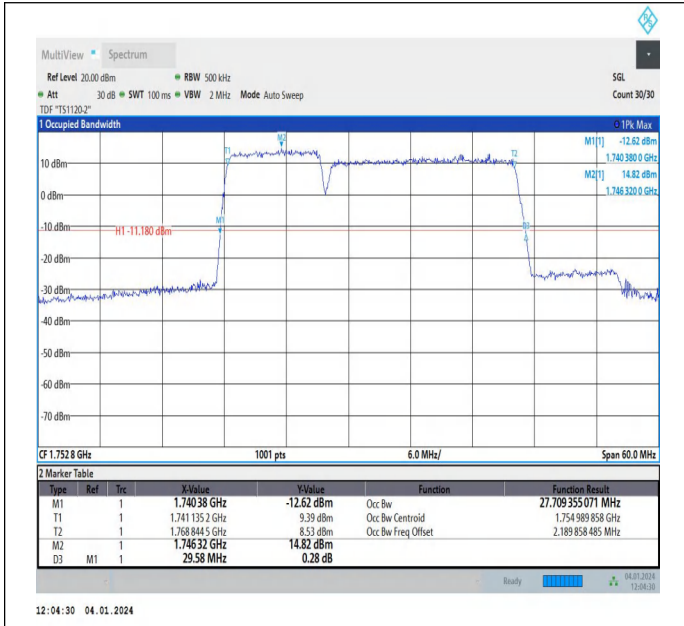

66-66-10MHz-20MHz-16QAM-16QAM-132328-132472-50RB #0-100RB#0-PASS

66-66-10MHz-20MHz-QPSK-QPSK-132428-132572-50RB#0-100RB#0-PASS

66-66-10MHz-15MHz-64QAM-64QAM-132477-132597-50RB #0-75RB#0-PASS

66-66-10MHz-20MHz-64QAM-64QAM-132027-132171-50RB #0-100RB#0-PASS