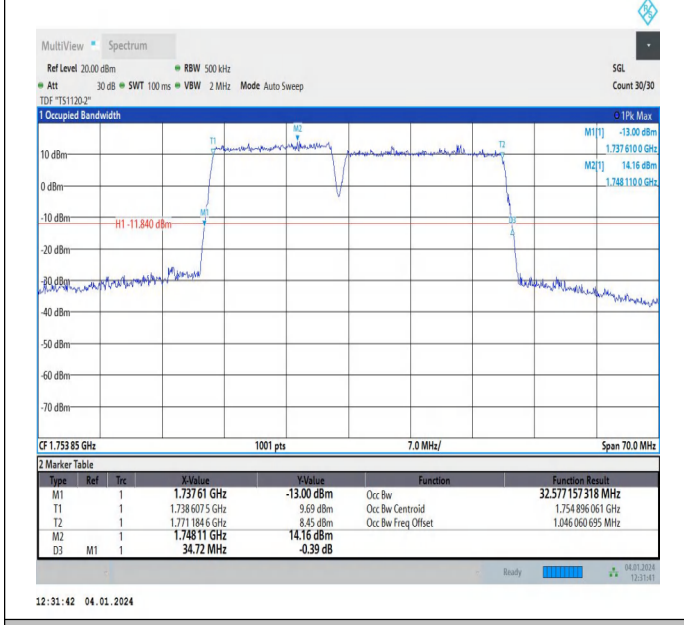

66-66-20MHz-5MHz-QPSK-QPSK-132072-132189-100RB#0-25RB#0-PASS

66-66-15MHz-20MHz-64QAM-64QAM-132325-132496-75RB#0-100RB#0-PASS