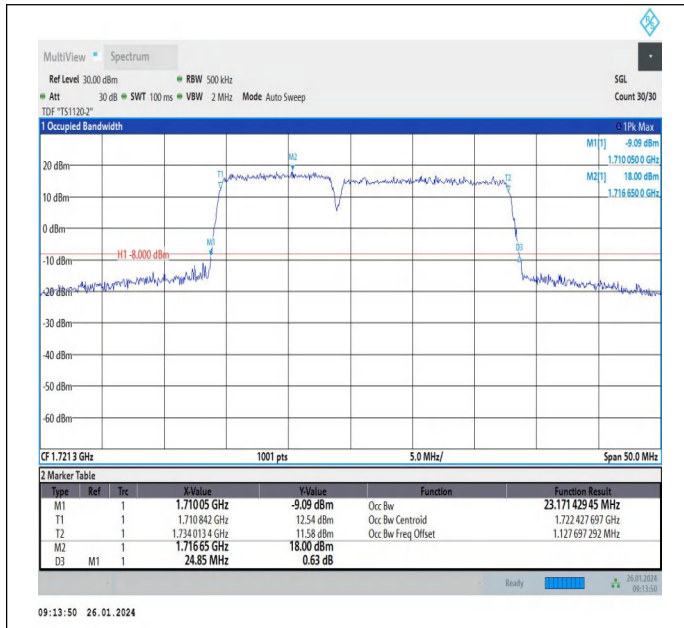

66-66-10MHz-15MHz-64QAM-64QAM-132351-132471-50RB
#0-75RB#0-PASS

66-66-10MHz-15MHz-16QAM-16QAM-132025-132145-50RB #0-75RB#0-PASS