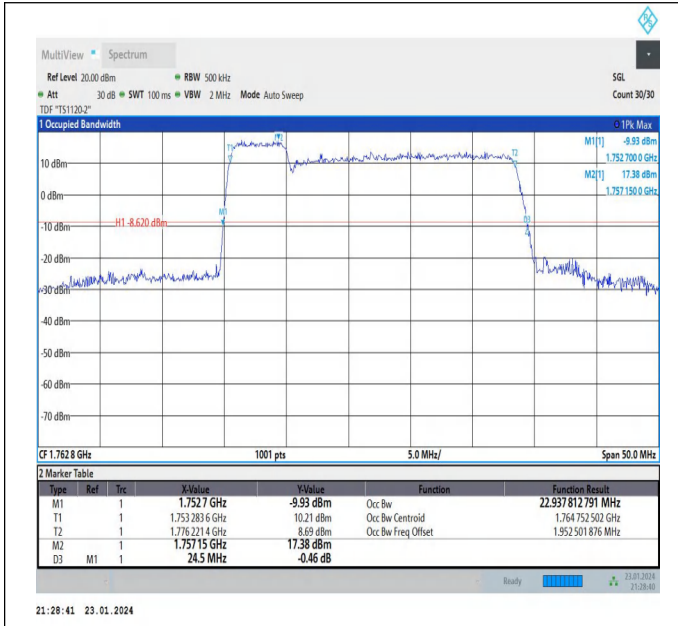

66-66-5MHz-20MHz-QPSK-QPSK-132428-132572-25RB#0-
100RB#0-PASS

66-66-5MHz-20MHz-64QAM-64QAM-132428-132572-25RB#0-100RB#0-PASS