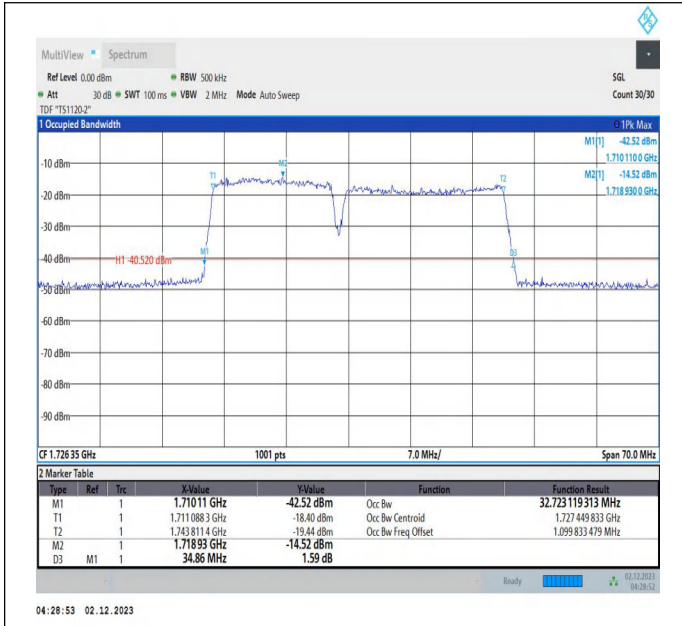

66-66-15MHz-15MHz-16QAM-16QAM-132447-132597-75RB #0-75RB#0-PASS

66-66-15MHz-20MHz-16QAM-16QAM-132050-132221-75RB #0-100RB#0-PASS