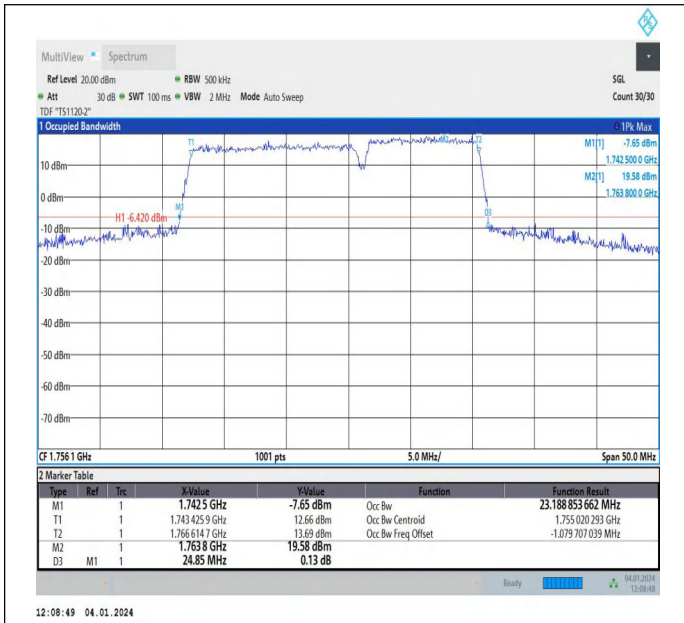

66-66-10MHz-20MHz-64QAM-64QAM-132428-132572-50RB#0-100RB#0-PASS

66-66-15MHz-10MHz-64QAM-64QAM-132373-132493-75RB #0-50RB#0-PASS