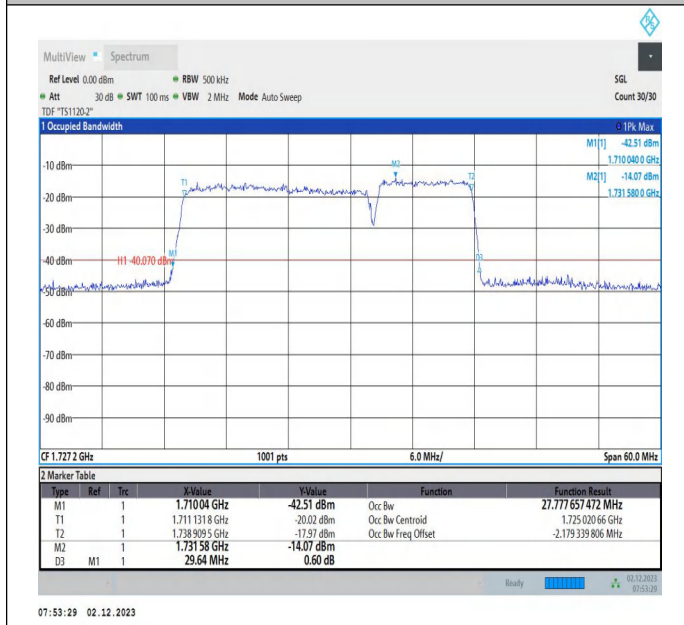

66-66-20MHz-5MHz-16QAM-16QAM-132522-132639-100RB
#0-25RB#0-PASS

66-66-20MHz-10MHz-16QAM-16QAM-132072-132216-100R
B#0-50RB#0-PASS