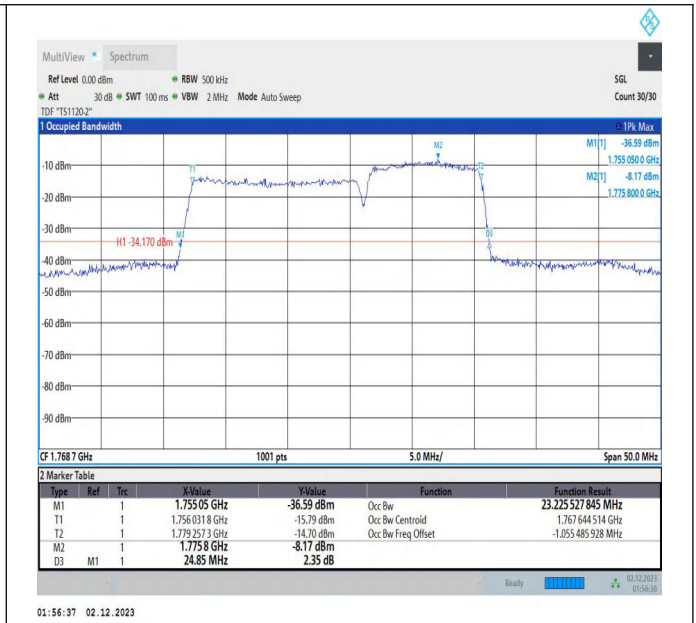

66-66-15MHz-10MHz-64QAM-64QAM-132047-132167-75RB#0-50RB#0-PASS

66-66-15MHz-10MHz-QPSK-QPSK-132499-132619-75RB#0-50RB#0-PASS