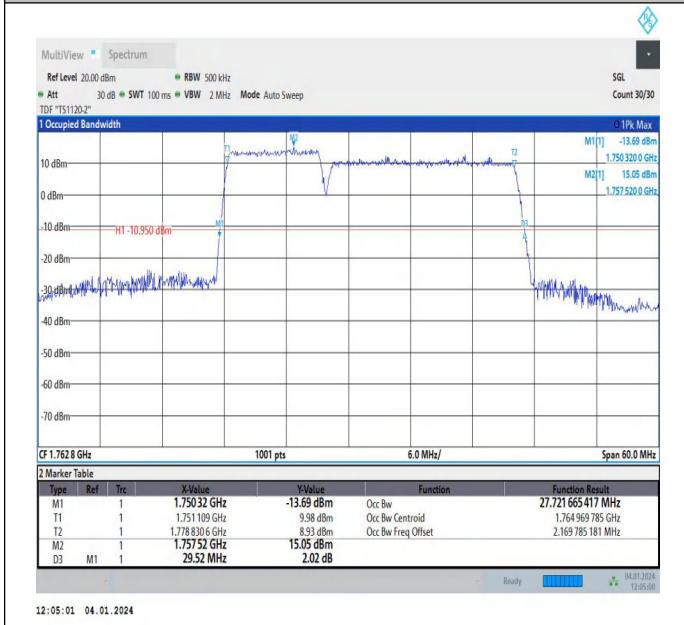

66-66-15MHz-10MHz-QPSK-QPSK-132373-132493-75RB#0-50RB#0-PASS

66-66-10MHz-20MHz-64QAM-64QAM-132428-132572-50RB#0-100RB#0-PASS