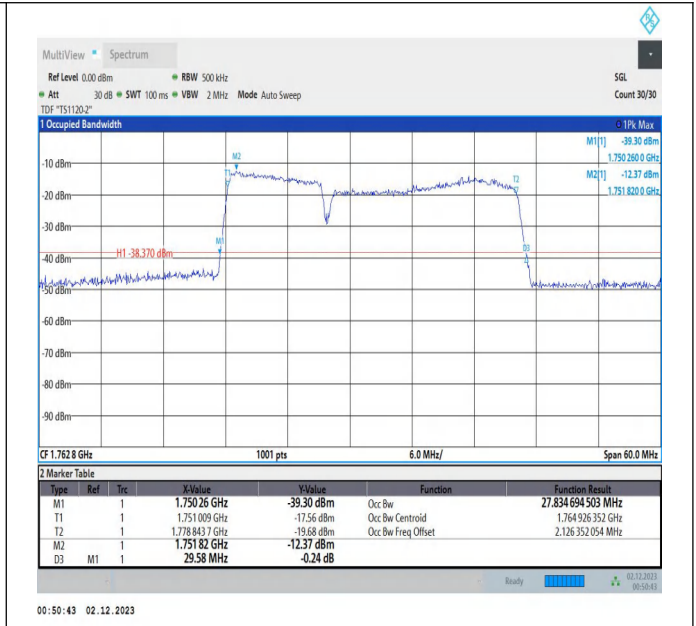

66-66-10MHz-20MHz-64QAM-64QAM-132027-132171-50RB #0-100RB#0-PASS

66-66-10MHz-20MHz-16QAM-16QAM-132428-132572-50RB
#0-100RB#0-PASS