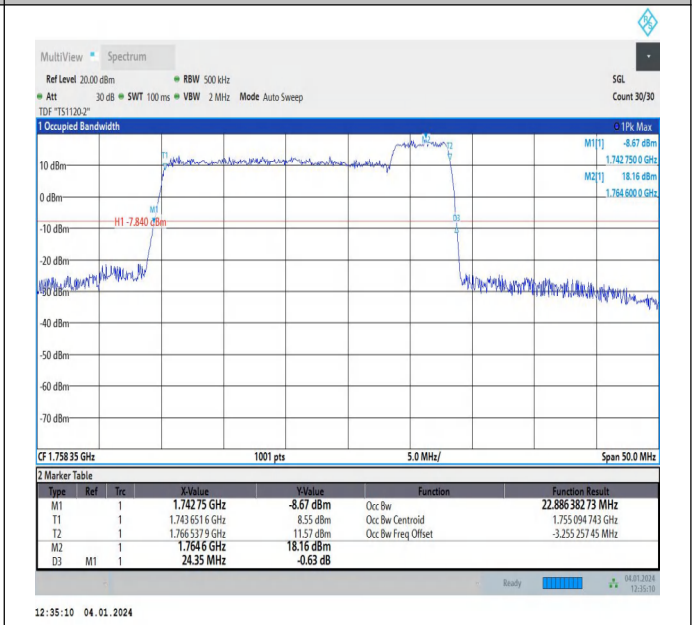

66-66-20MHz-10MHz-QPSK-QPSK-132072-132216-100RB#
0-50RB#0-PASS

66-66-20MHz-5MHz-64QAM-64QAM-132397-132514-100RB
#0-25RB#0-PASS