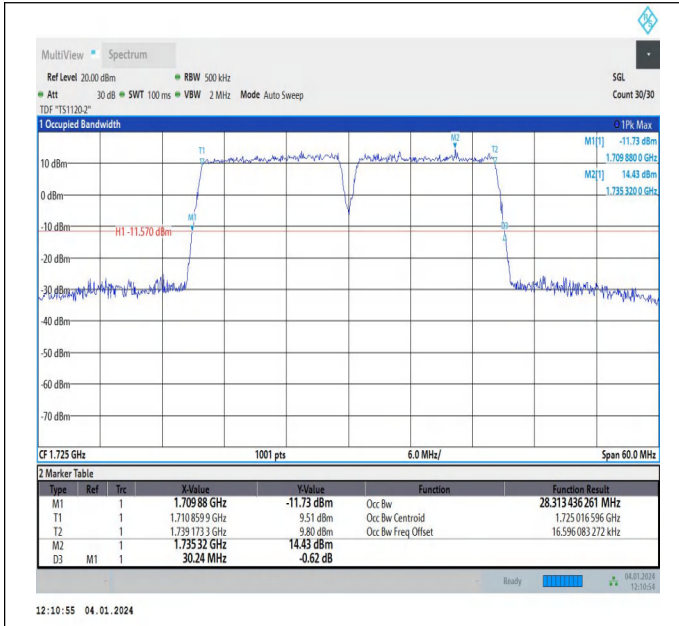

66-66-15MHz-15MHz-16QAM-16QAM-132047-132197-75RB #0-75RB#0-PASS

66-66-15MHz-15MHz-QPSK-QPSK-132347-132497-75RB#0-75RB#0-PASS

66-66-15MHz-15MHz-16QAM-16QAM-132347-132497-75RB #0-75RB#0-PASS

66-66-15MHz-10MHz-64QAM-64QAM-132499-132619-75RB #0-50RB#0-PASS