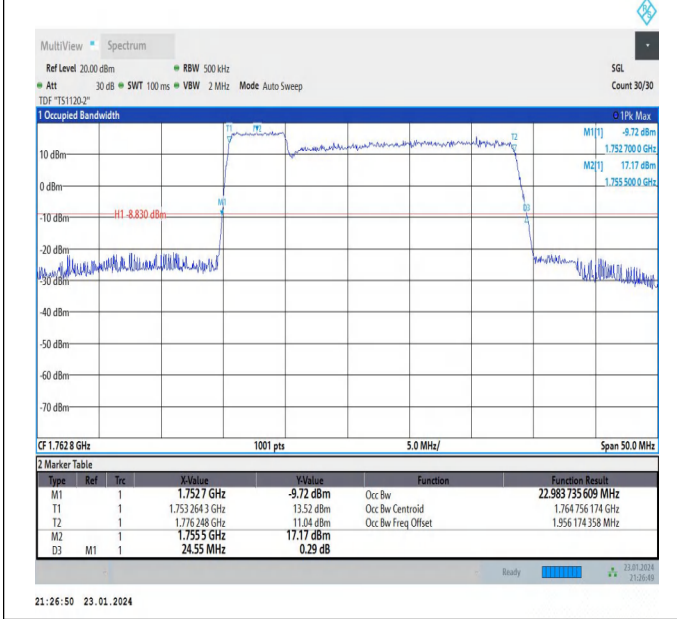

66-66-5MHz-20MHz-16QAM-16QAM-132328-132472-25RB#
0-100RB#0-PASS

66-66-5MHz-20MHz-QPSK-QPSK-132428-132572-25RB#0-
100RB#0-PASS