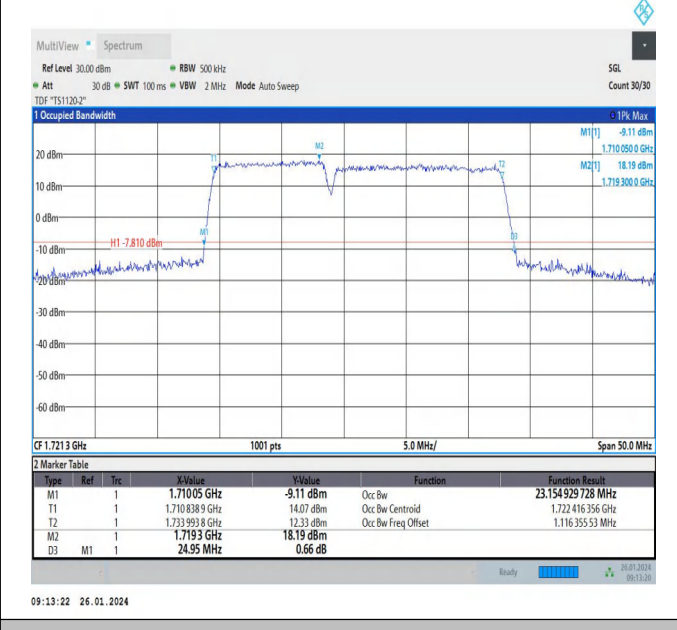

66-66-10MHz-15MHz-64QAM-64QAM-132025-132145-50RB
#0-75RB#0-PASS

66-66-10MHz-15MHz-QPSK-QPSK-132025-132145-50RB#0-75RB#0-PASS