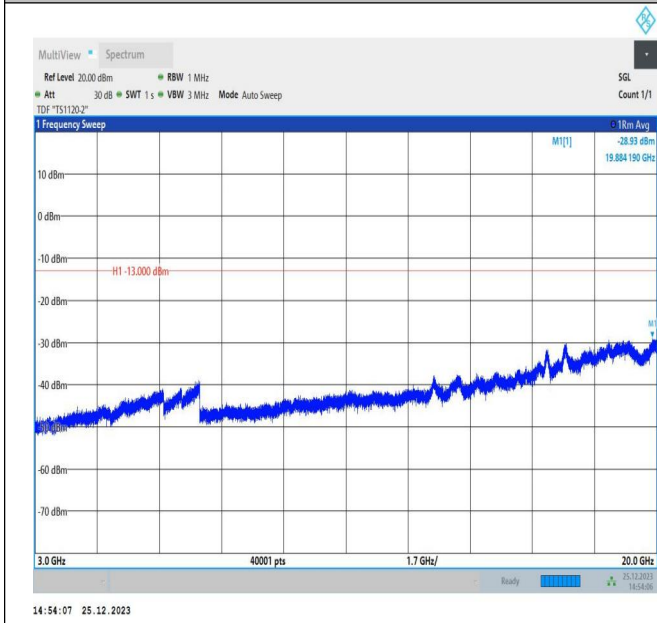

66-66-5MHz-15MHz-QPSK-QPSK-132504-132597-25RB#0-75RB#0-30~1000MHz-PASS

66-66-5MHz-15MHz-QPSK-QPSK-132504-132597-25RB#0-75RB#0-3000~20000MHz-PASS