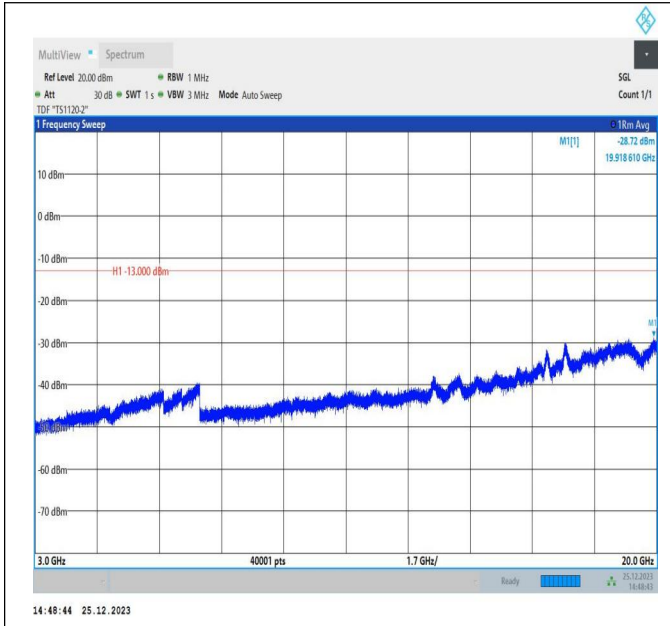

66-66-5MHz-15MHz-QPSK-QPSK-132504-132597-1RB#0-0
RB#0-30~1000MHz-PASS

66-66-5MHz-15MHz-QPSK-QPSK-132504-132597-1RB#0-0RB#0-3000~20000MHz-PASS