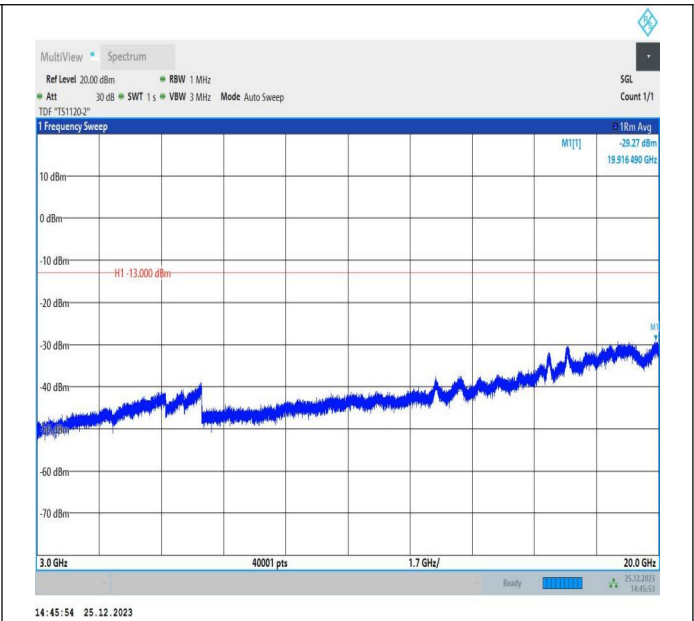

66-66-5MHz-15MHz-16QAM-16QAM-132353-132446-1RB#0-
1RB#74-30~1000MHz-PASS

66-66-5MHz-15MHz-16QAM-16QAM-132353-132446-1RB#0-1RB#74-3000~20000MHz-PASS