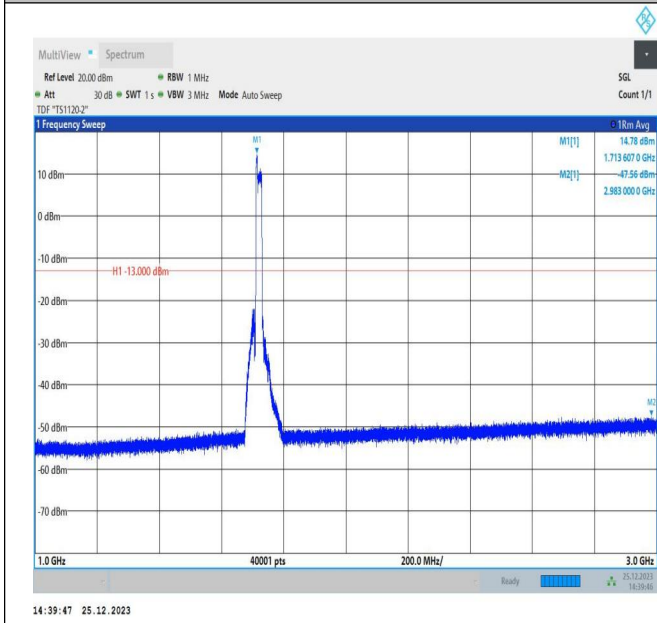

66-66-5MHz-15MHz-16QAM-16QAM-132002-132095-25RB#
0-75RB#0-0.15~30MHz-PASS

66-66-5MHz-15MHz-16QAM-16QAM-132002-132095-25RB#
0-75RB#0-1000~3000MHz-PASS