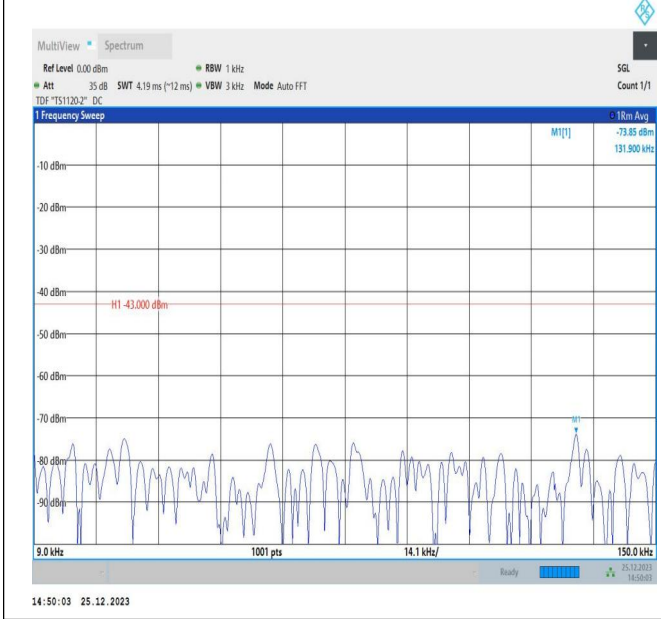

66-66-5MHz-15MHz-16QAM-16QAM-132504-132597-1RB#0-ORB#0-1000~3000MHz-PASS

66-66-5MHz-15MHz-QPSK-QPSK-132504-132597-1RB#24-ORB#0-0.009~0.15MHz-PASS