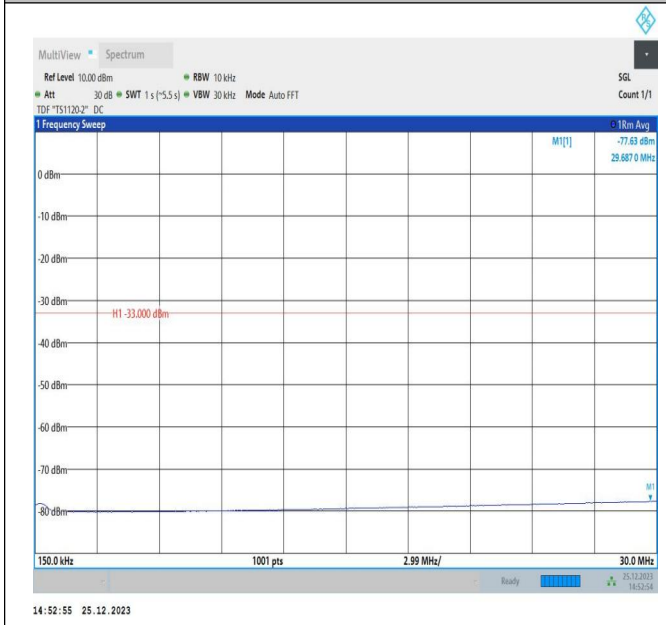

66-66-5MHz-15MHz-QPSK-QPSK-132504-132597-1RB#0-1
RB#74-3000~20000MHz-PASS

66-66-5MHz-15MHz-16QAM-16QAM-132504-132597-1RB#0
-1RB#74-0.15~30MHz-PASS