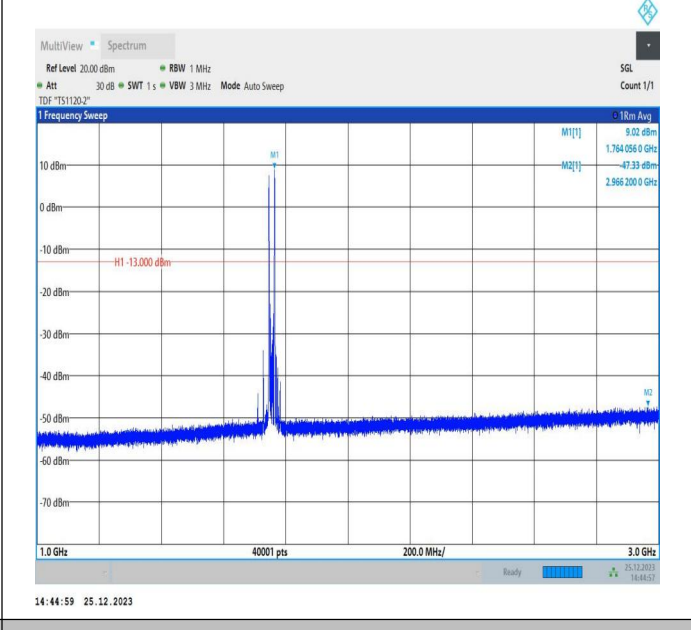

66-66-5MHz-15MHz-QPSK-QPSK-132353-132446-1RB#0-1R
B#74-0.15~30MHz-PASS

66-66-5MHz-15MHz-QPSK-QPSK-132353-132446-1RB#0-1R
B#74-1000~3000MHz-PASS