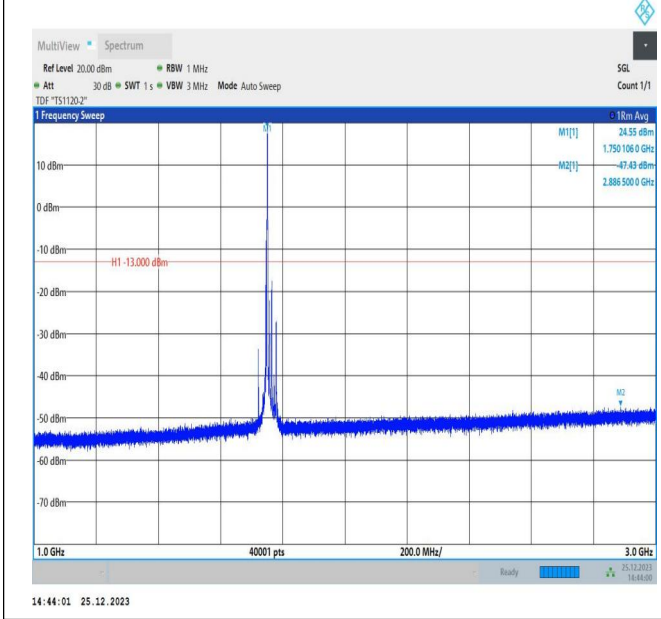

66-66-5MHz-15MHz-16QAM-16QAM-132353-132446-1RB#2
4-ORB#0-0.15~30MHz-PASS

66-66-5MHz-15MHz-16QAM-16QAM-132353-132446-1RB#2
4-ORB#0-1000~3000MHz-PASS