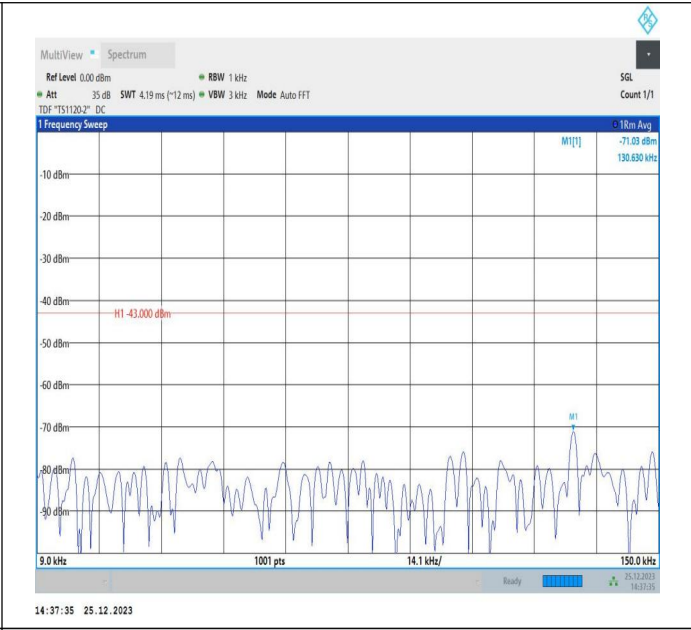

66-66-5MHz-15MHz-QPSK-QPSK-132002-132095-1RB#0-1R
B#74-1000~3000MHz-PASS

66-66-5MHz-15MHz-16QAM-16QAM-132002-132095-1RB#0-
1RB#74-0.009~0.15MHz-PASS