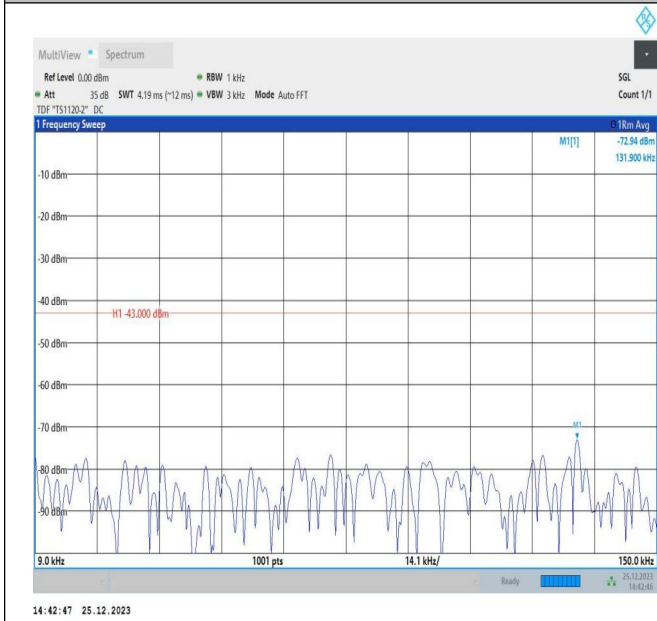

66-66-5MHz-15MHz-16QAM-16QAM-132353-132446-1RB#0-ORB#0-1000~3000MHz-PASS

66-66-5MHz-15MHz-QPSK-QPSK-132353-132446-1RB#24-ORB#0-0.009~0.15MHz-PASS