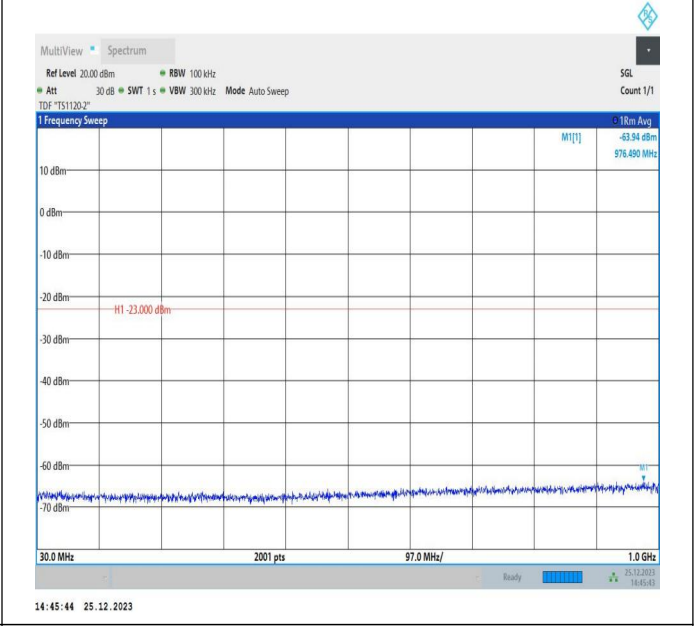

66-66-5MHz-15MHz-16QAM-16QAM-132353-132446-1RB#0-
1RB#74-0.009~0.15MHz-PASS

66-66-5MHz-15MHz-16QAM-16QAM-132353-132446-1RB#0-
1RB#74-30~1000MHz-PASS