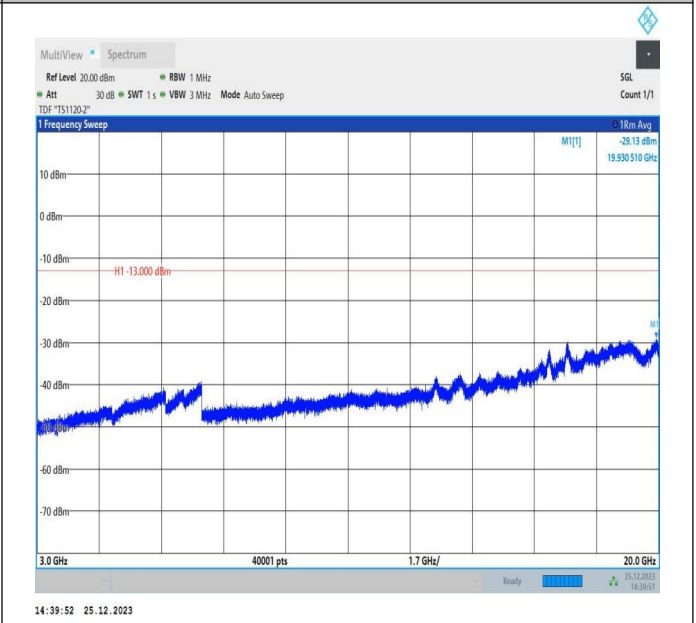

66-66-5MHz-15MHz-16QAM-16QAM-132002-132095-25RB#
0-75RB#0-30~1000MHz-PASS

66-66-5MHz-15MHz-16QAM-16QAM-132002-132095-25RB#
0-75RB#0-3000~20000MHz-PASS