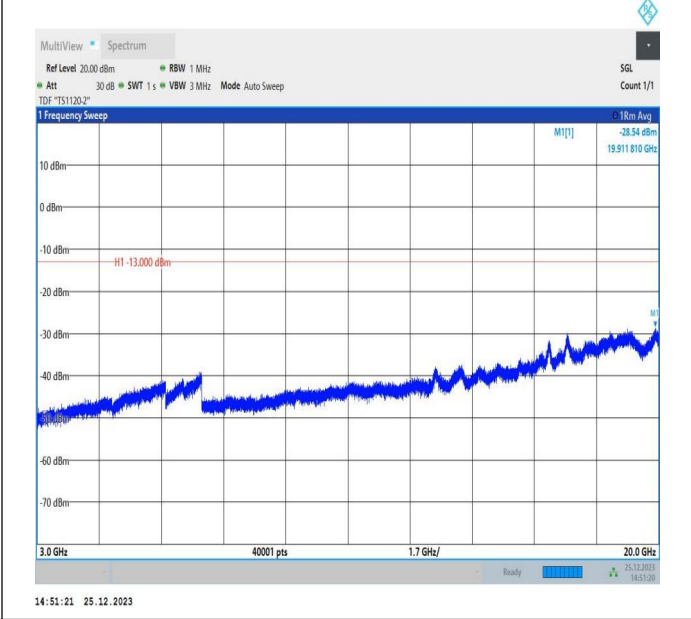

66-66-5MHz-15MHz-16QAM-16QAM-132504-132597-1RB#2
4-ORB#0-30~1000MHz-PASS

66-66-5MHz-15MHz-16QAM-16QAM-132504-132597-1RB#2
4-ORB#0-3000~20000MHz-PASS