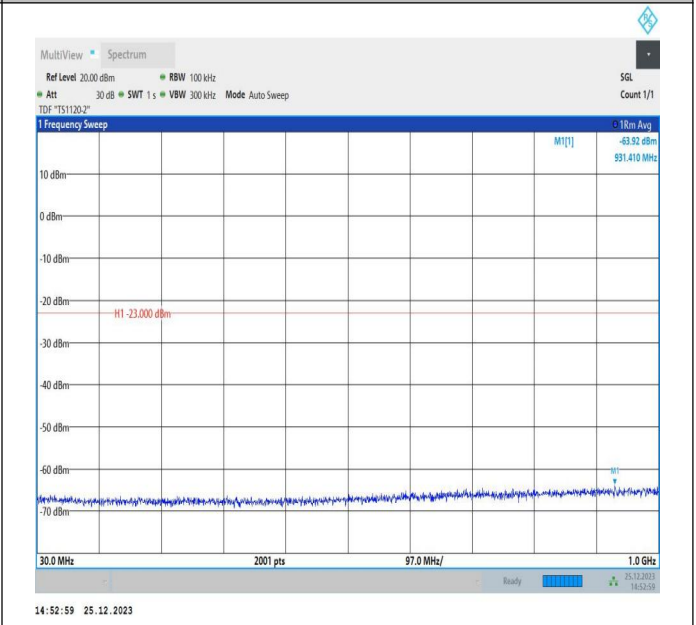

66-66-5MHz-15MHz-16QAM-16QAM-132504-132597-1RB#0-
1RB#74-0.009~0.15MHz-PASS

66-66-5MHz-15MHz-16QAM-16QAM-132504-132597-1RB#0-
1RB#74-30~1000MHz-PASS