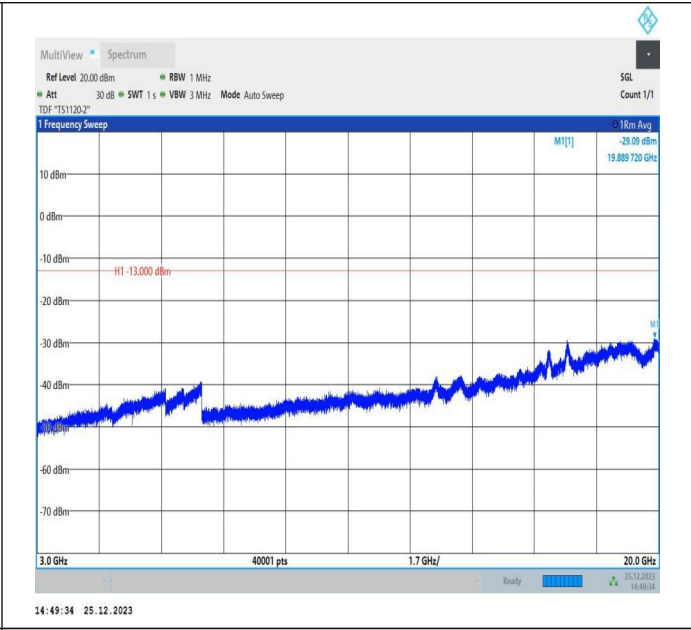

66-66-5MHz-15MHz-16QAM-16QAM-132504-132597-1RB#0-0ORB#0-30~1000MHz-PASS

66-66-5MHz-15MHz-16QAM-16QAM-132504-132597-1RB#0-ORB#0-3000~20000MHz-PASS