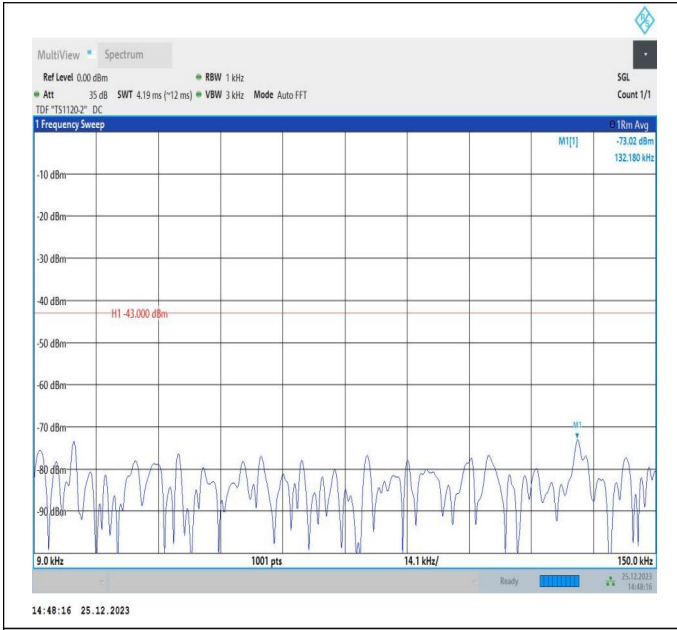

66-66-5MHz-15MHz-16QAM-16QAM-132353-132446-25RB#
0-75RB#0-1000~3000MHz-PASS

66-66-5MHz-15MHz-QPSK-QPSK-132504-132597-1RB#0-0
RB#0-0.009~0.15MHz-PASS