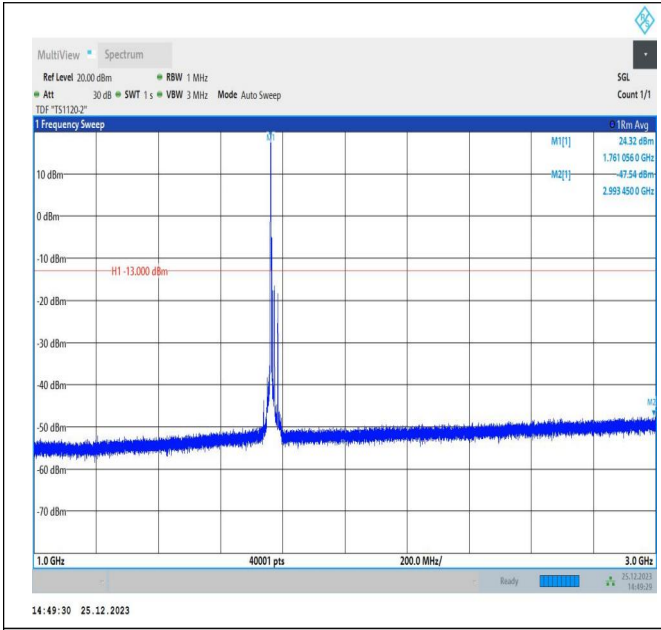

66-66-5MHz-15MHz-16QAM-16QAM-132504-132597-1RB#0-0ORB#0-0.15~30MHz-PASS

66-66-5MHz-15MHz-16QAM-16QAM-132504-132597-1RB#0-ORB#0-1000~3000MHz-PASS