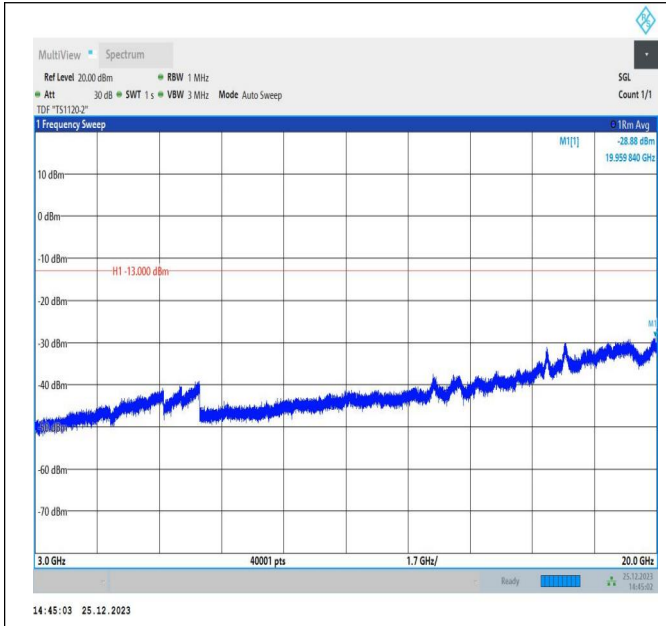

66-66-5MHz-15MHz-QPSK-QPSK-132353-132446-1RB#0-1
RB#74-30~1000MHz-PASS

66-66-5MHz-15MHz-QPSK-QPSK-132353-132446-1RB#0-1
RB#74-3000~20000MHz-PASS