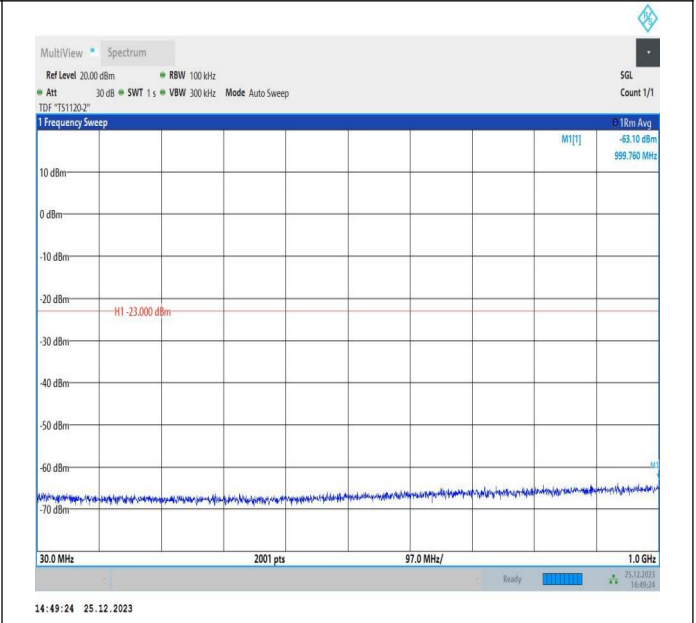

66-66-5MHz-15MHz-16QAM-16QAM-132504-132597-1RB#0-0ORB#0-0.009~0.15MHz-PASS

66-66-5MHz-15MHz-16QAM-16QAM-132504-132597-1RB#0-0ORB#0-30~1000MHz-PASS