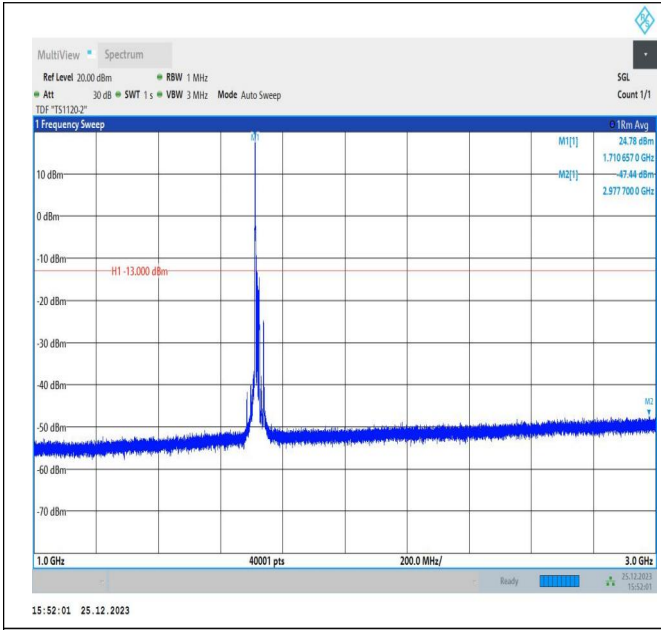

66-66-15MHz-5MHz-16QAM-16QAM-132047-132140-1RB#0-0
-ORB#0-0.15~30MHz-PASS

66-66-15MHz-5MHz-16QAM-16QAM-132047-132140-1RB#0-ORB#0-1000~3000MHz-PASS