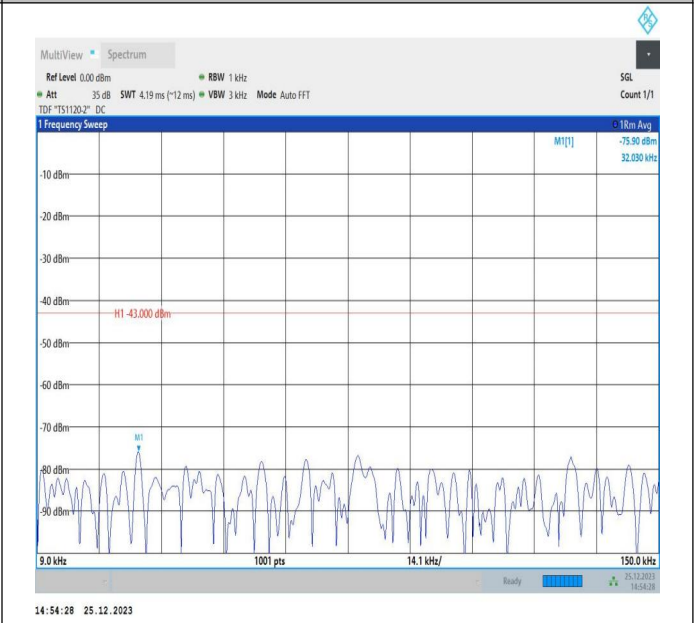

66-66-5MHz-15MHz-QPSK-QPSK-132504-132597-25RB#0-75RB#0-1000~3000MHz-PASS

66-66-5MHz-15MHz-16QAM-16QAM-132504-132597-25RB#0-75RB#0-0.009~0.15MHz-PASS