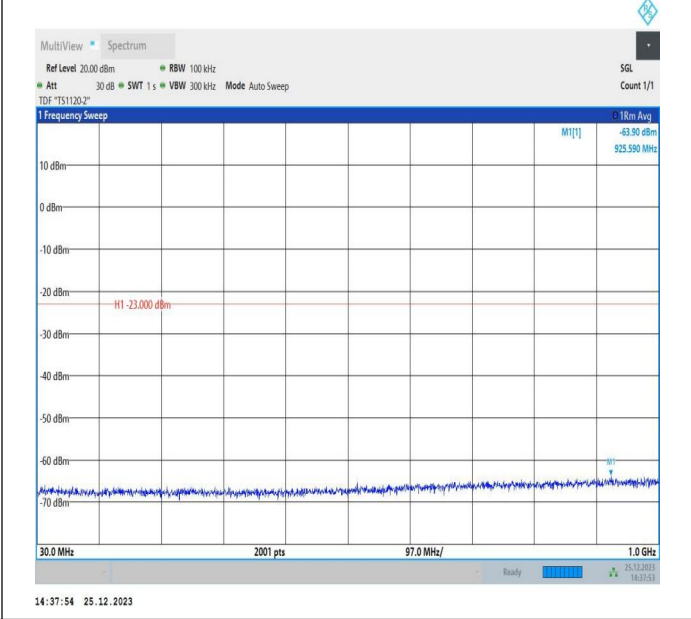

66-66-5MHz-15MHz-16QAM-16QAM-132002-132095-1RB#0-
1RB#74-0.009~0.15MHz-PASS

66-66-5MHz-15MHz-16QAM-16QAM-132002-132095-1RB#0-
1RB#74-30~1000MHz-PASS