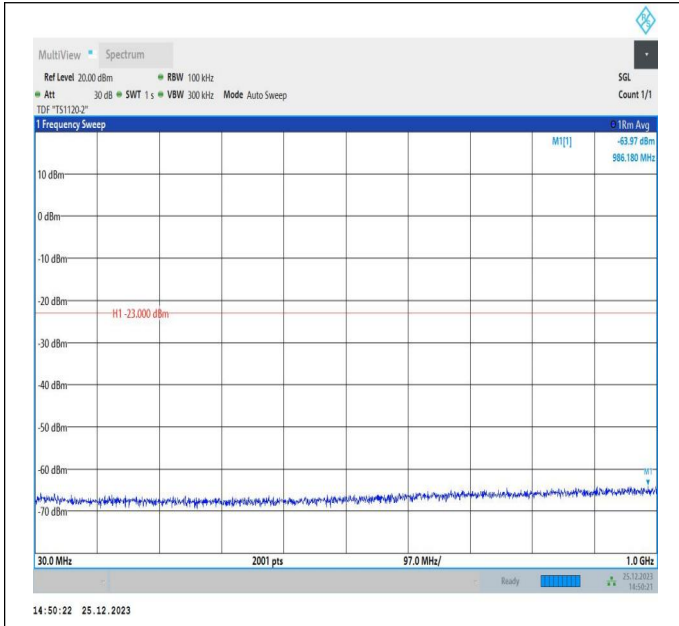

66-66-5MHz-15MHz-QPSK-QPSK-132504-132597-1RB#24-ORB#0-0.009~0.15MHz-PASS

66-66-5MHz-15MHz-QPSK-QPSK-132504-132597-1RB#24-ORB#0-30~1000MHz-PASS