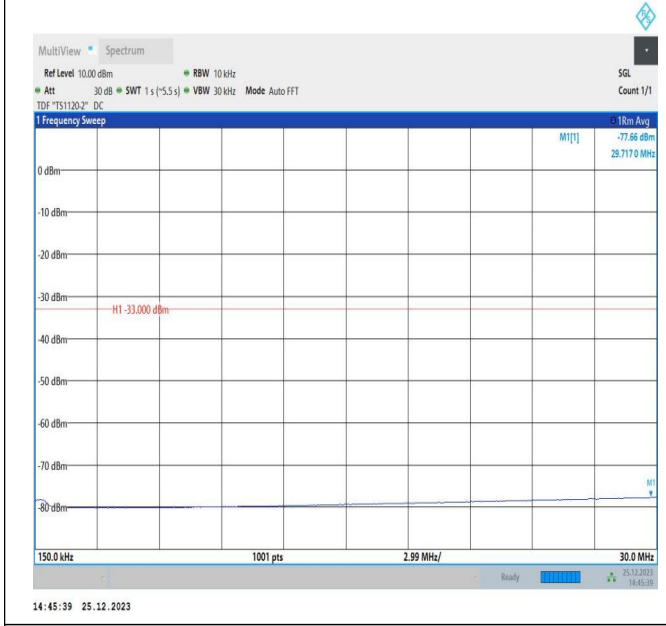

66-66-5MHz-15MHz-QPSK-QPSK-132353-132446-1RB#0-1
RB#74-3000~20000MHz-PASS

66-66-5MHz-15MHz-16QAM-16QAM-132353-132446-1RB#0
-1RB#74-0.15~30MHz-PASS