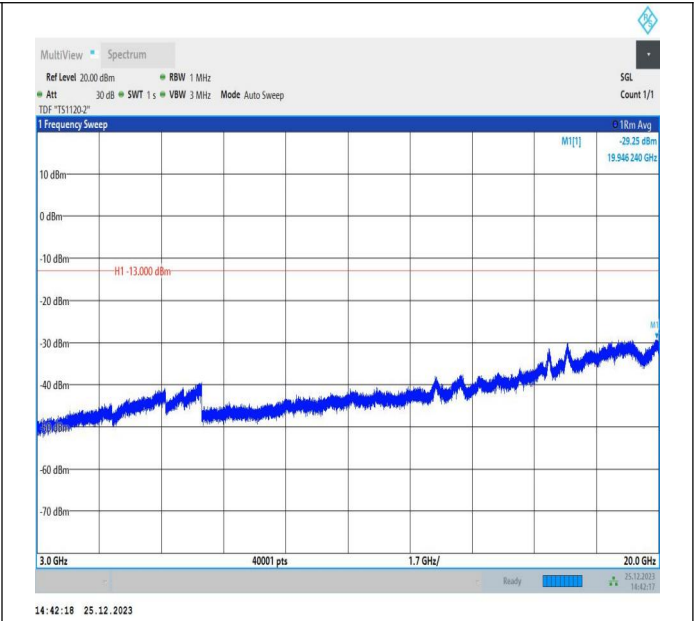

66-66-5MHz-15MHz-16QAM-16QAM-132353-132446-1RB#0-0ORB#0-30~1000MHz-PASS

66-66-5MHz-15MHz-16QAM-16QAM-132353-132446-1RB#0-ORB#0-3000~20000MHz-PASS