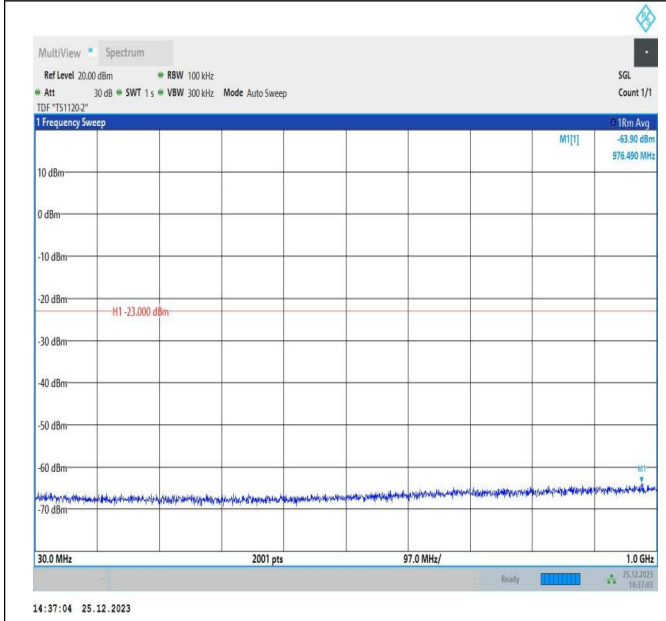

66-66-5MHz-15MHz-QPSK-QPSK-132002-132095-1RB#0-1
RB#74-0.009~0.15MHz-PASS

66-66-5MHz-15MHz-QPSK-QPSK-132002-132095-1RB#0-1
RB#74-30~1000MHz-PASS