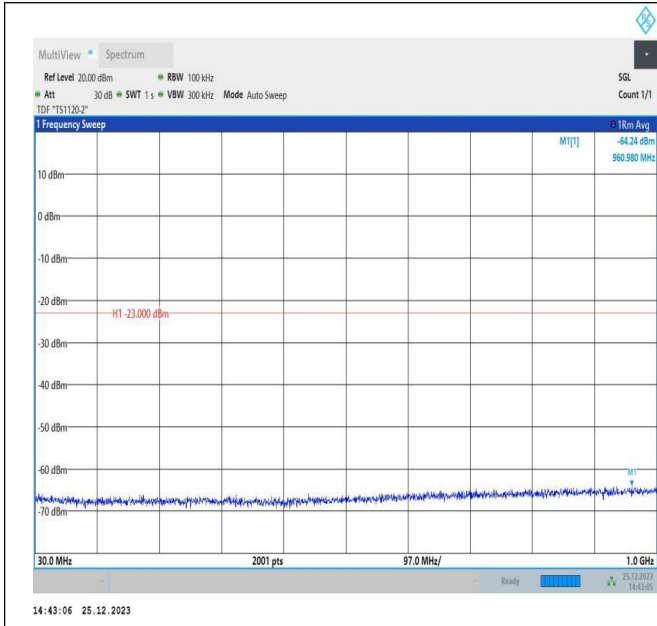

66-66-5MHz-15MHz-QPSK-QPSK-132353-132446-1RB#24-ORB#0-0.009~0.15MHz-PASS

66-66-5MHz-15MHz-QPSK-QPSK-132353-132446-1RB#24-ORB#0-30~1000MHz-PASS