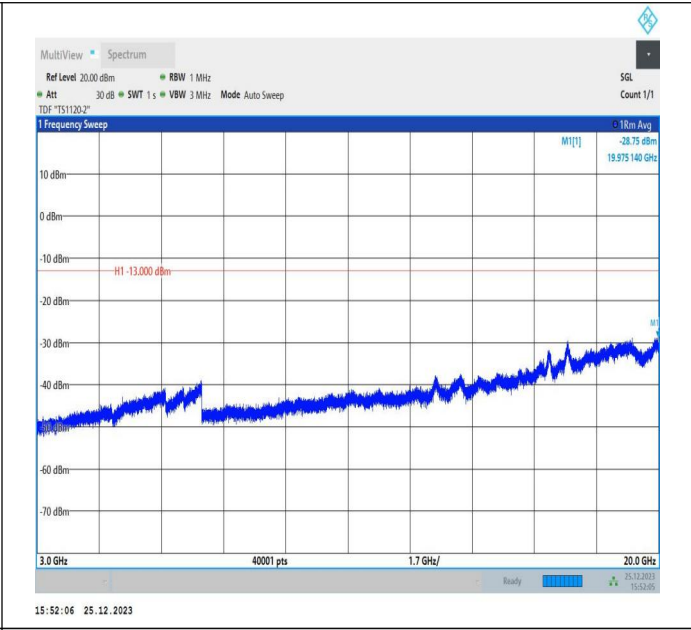

66-66-15MHz-5MHz-16QAM-16QAM-132047-132140-1RB#0-0
ORB#0-30~1000MHz-PASS

66-66-15MHz-5MHz-16QAM-16QAM-132047-132140-1RB#0-ORB#0-3000~20000MHz-PASS