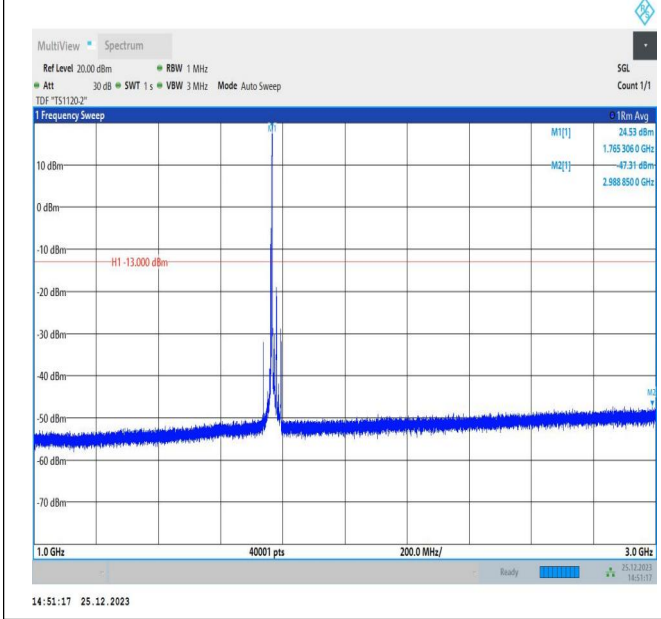

66-66-5MHz-15MHz-16QAM-16QAM-132504-132597-1RB#2
4-ORB#0-0.15~30MHz-PASS

66-66-5MHz-15MHz-16QAM-16QAM-132504-132597-1RB#2
4-ORB#0-1000~3000MHz-PASS