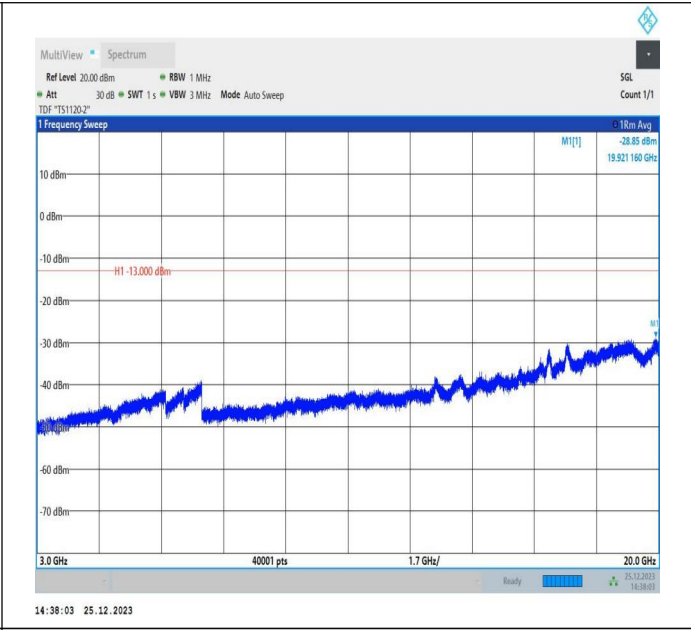

66-66-5MHz-15MHz-16QAM-16QAM-132002-132095-1RB#0-
1RB#74-30~1000MHz-PASS

66-66-5MHz-15MHz-16QAM-16QAM-132002-132095-1RB#0-1RB#74-3000~20000MHz-PASS