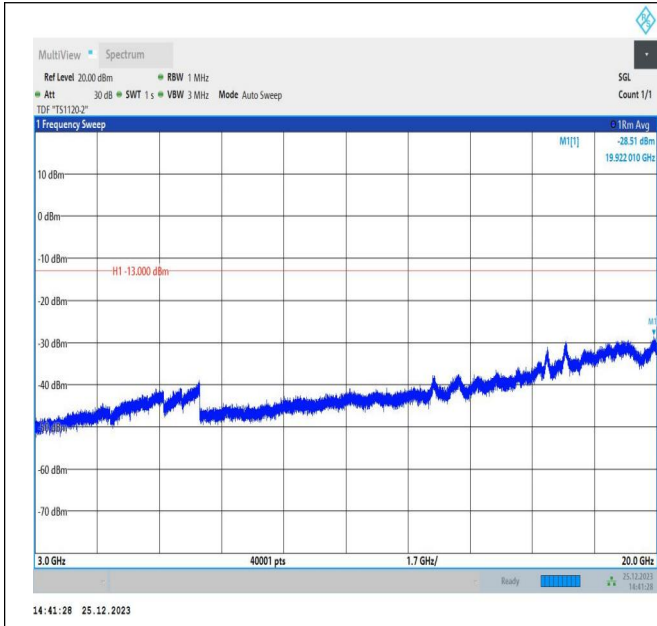

66-66-5MHz-15MHz-QPSK-QPSK-132353-132446-1RB#0-0
RB#0-30~1000MHz-PASS

66-66-5MHz-15MHz-QPSK-QPSK-132353-132446-1RB#0-0RB#0-3000~20000MHz-PASS