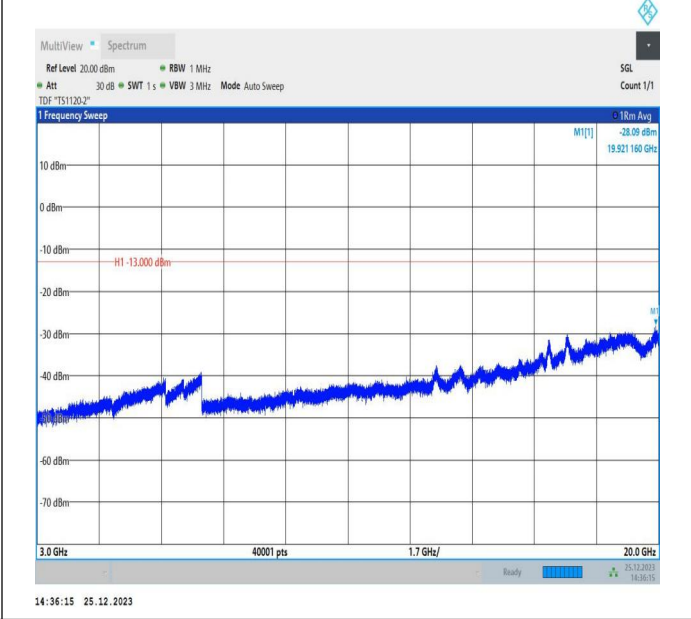

66-66-5MHz-15MHz-16QAM-16QAM-132002-132095-1RB#2
 4-ORB#0-0.15~30MHz-PASS

66-66-5MHz-15MHz-16QAM-16QAM-132002-132095-1RB#2
 4-ORB#0-30~1000MHz-PASS

66-66-5MHz-15MHz-16QAM-16QAM-132002-132095-1RB#2
 4-ORB#0-1000~3000MHz-PASS