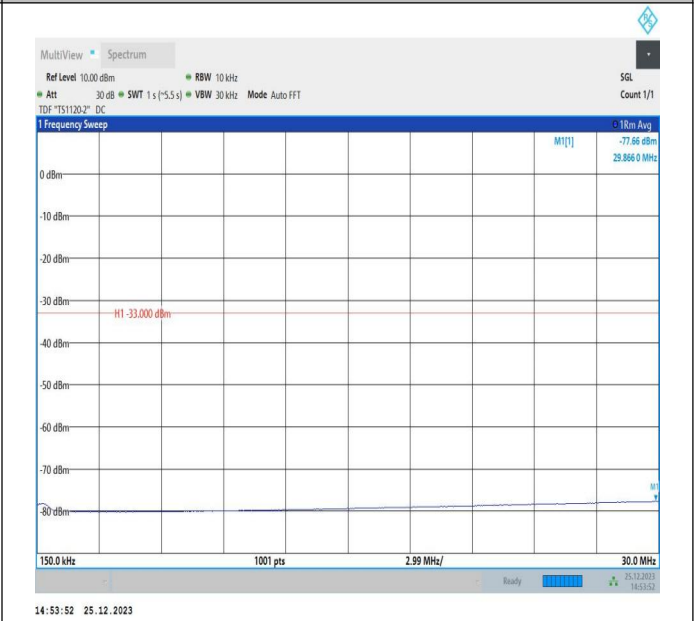

66-66-5MHz-15MHz-16QAM-16QAM-132504-132597-1RB#0-1RB#74-3000~20000MHz-PASS

66-66-5MHz-15MHz-QPSK-QPSK-132504-132597-25RB#0-75RB#0-0.15~30MHz-PASS