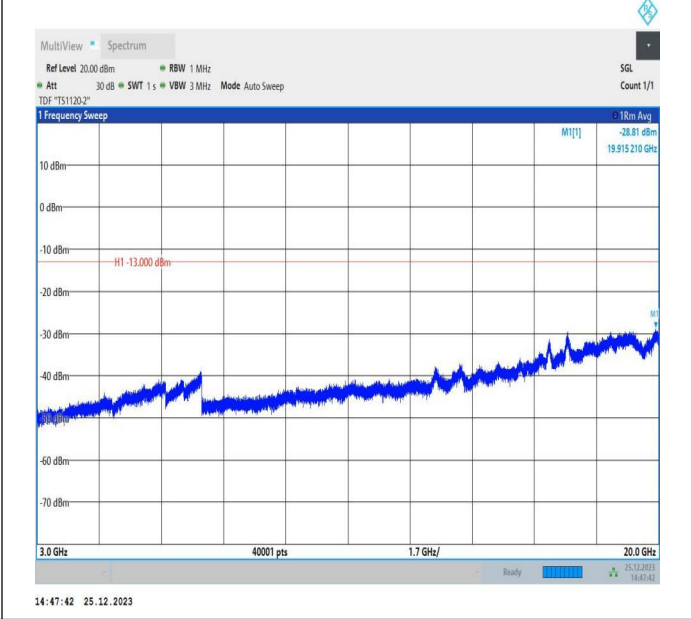

66-66-5MHz-15MHz-16QAM-16QAM-132353-132446-25RB#
0-75RB#0-30~1000MHz-PASS

66-66-5MHz-15MHz-16QAM-16QAM-132353-132446-25RB#
0-75RB#0-3000~20000MHz-PASS