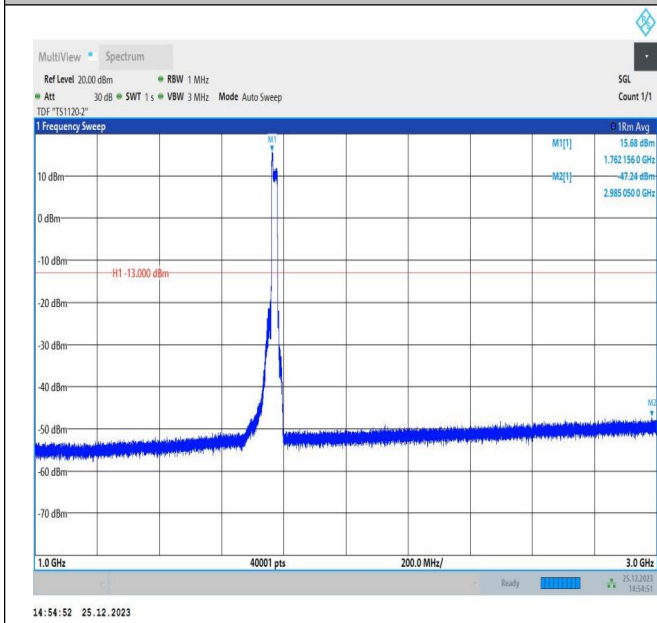

66-66-5MHz-15MHz-16QAM-16QAM-132504-132597-25RB#
0-75RB#0-0.15~30MHz-PASS

66-66-5MHz-15MHz-16QAM-16QAM-132504-132597-25RB#
0-75RB#0-1000~3000MHz-PASS