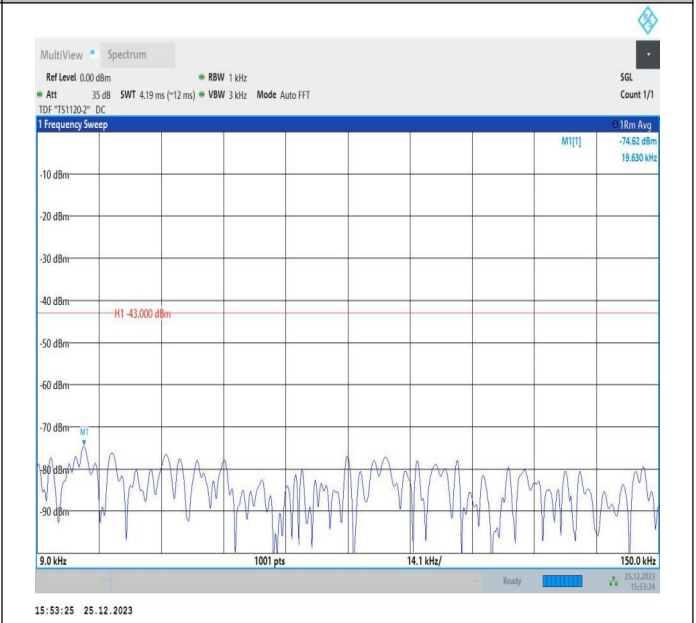

66-66-15MHz-5MHz-QPSK-QPSK-132047-132140-1RB#74-0RB#0-1000~3000MHz-PASS

66-66-15MHz-5MHz-16QAM-16QAM-132047-132140-1RB#74-0RB#0-0.009~0.15MHz-PASS