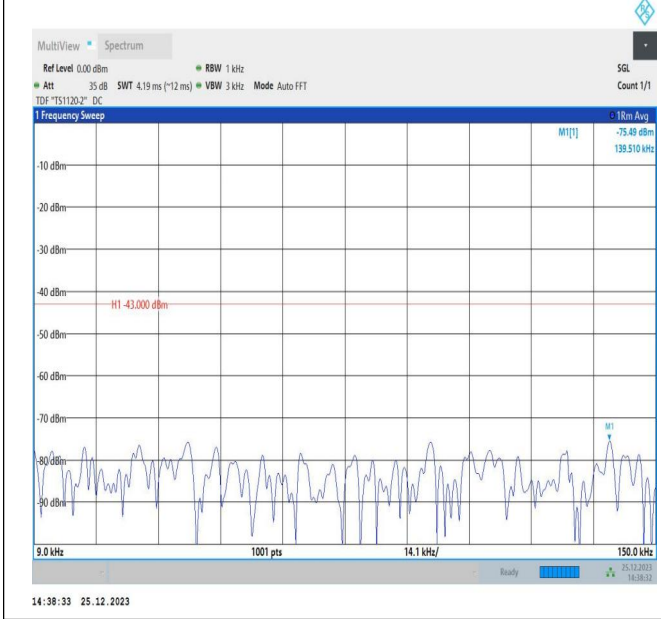

66-66-5MHz-15MHz-16QAM-16QAM-132002-132095-1RB#0-1RB#74-1000~3000MHz-PASS

66-66-5MHz-15MHz-QPSK-QPSK-132002-132095-25RB#0-75RB#0-0.009~0.15MHz-PASS