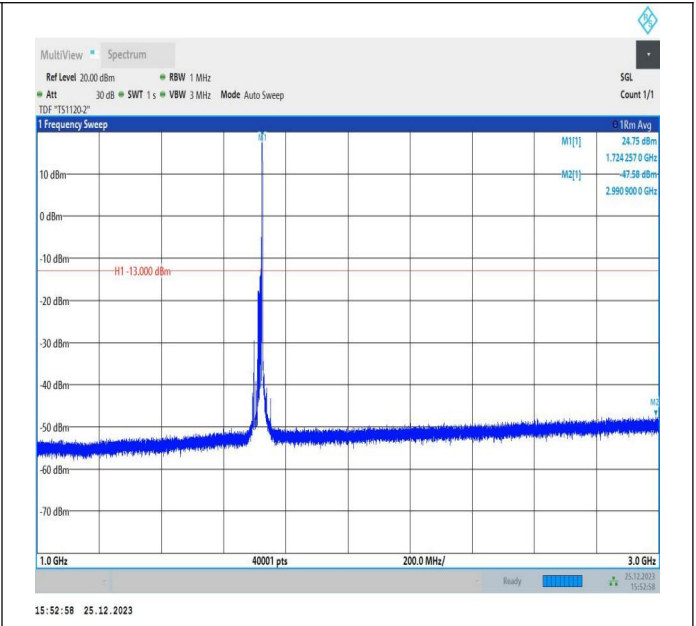

66-66-15MHz-5MHz-QPSK-QPSK-132047-132140-1RB#74-ORB#0-0.15~30MHz-PASS

66-66-15MHz-5MHz-QPSK-QPSK-132047-132140-1RB#74-0RB#0-1000~3000MHz-PASS