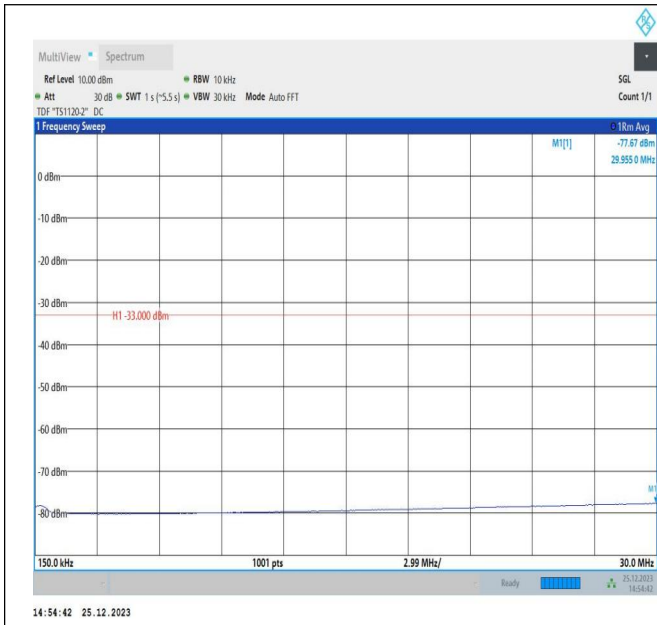

66-66-5MHz-15MHz-QPSK-QPSK-132504-132597-25RB#0-75RB#0-3000~20000MHz-PASS

66-66-5MHz-15MHz-16QAM-16QAM-132504-132597-25RB#
0-75RB#0-0.15~30MHz-PASS