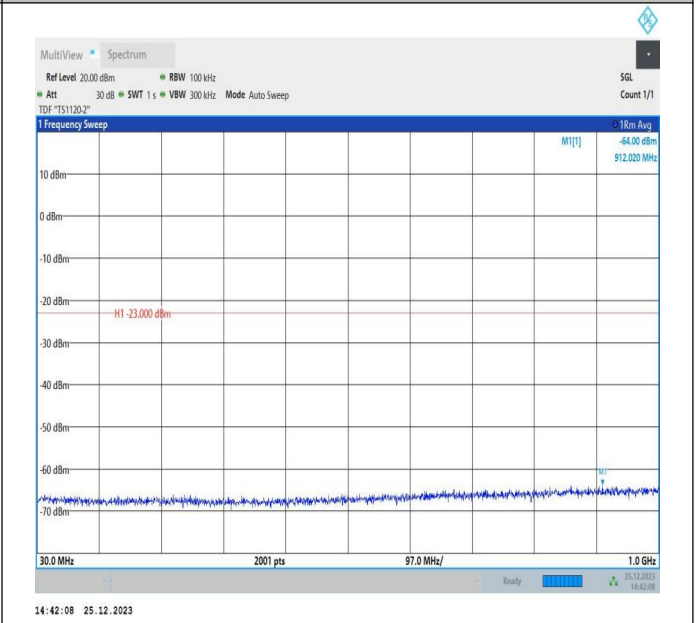

66-66-5MHz-15MHz-16QAM-16QAM-132353-132446-1RB#0-0ORB#0-0.009~0.15MHz-PASS

66-66-5MHz-15MHz-16QAM-16QAM-132353-132446-1RB#0-0ORB#0-30~1000MHz-PASS