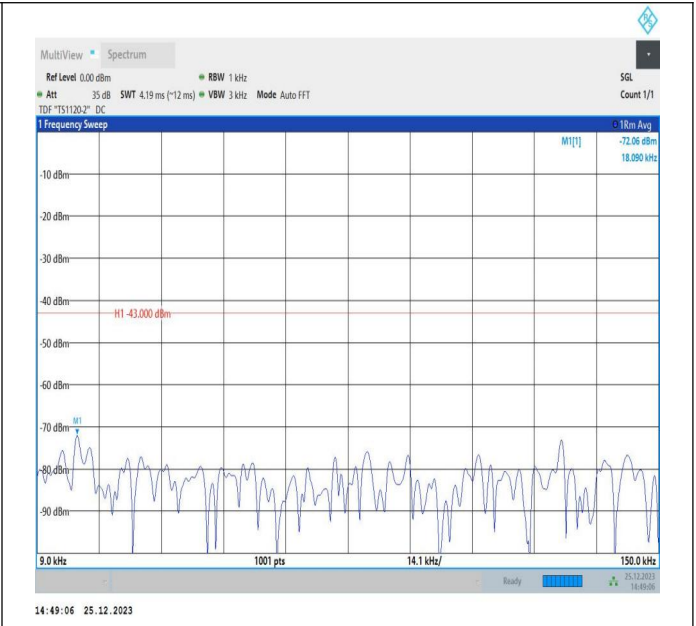

66-66-5MHz-15MHz-QPSK-QPSK-132504-132597-1RB#0-0R
B#0-1000~3000MHz-PASS

66-66-5MHz-15MHz-16QAM-16QAM-132504-132597-1RB#0-0ORB#0-0.009~0.15MHz-PASS