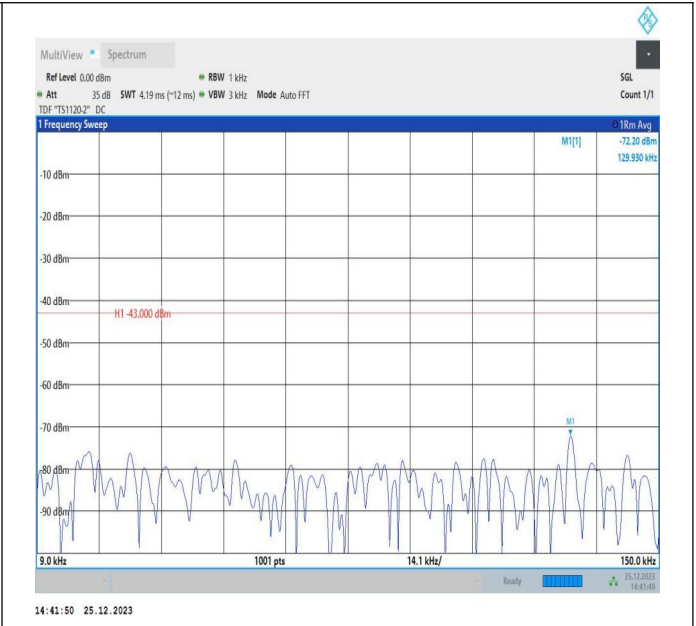

66-66-5MHz-15MHz-QPSK-QPSK-132353-132446-1RB#0-0R
B#0-1000~3000MHz-PASS

66-66-5MHz-15MHz-16QAM-16QAM-132353-132446-1RB#0-0ORB#0-0.009~0.15MHz-PASS