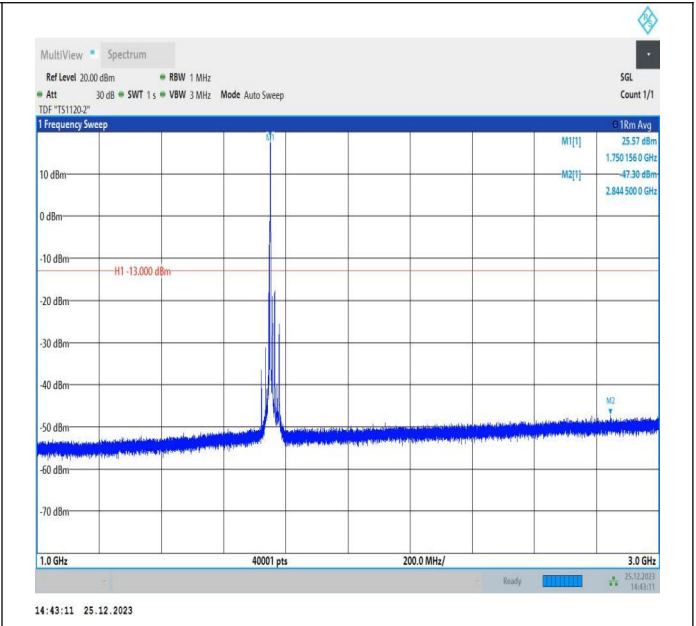

66-66-5MHz-15MHz-QPSK-QPSK-132353-132446-1RB#24-ORB#0-0.15~30MHz-PASS

66-66-5MHz-15MHz-QPSK-QPSK-132353-132446-1RB#24-ORB#0-1000~3000MHz-PASS