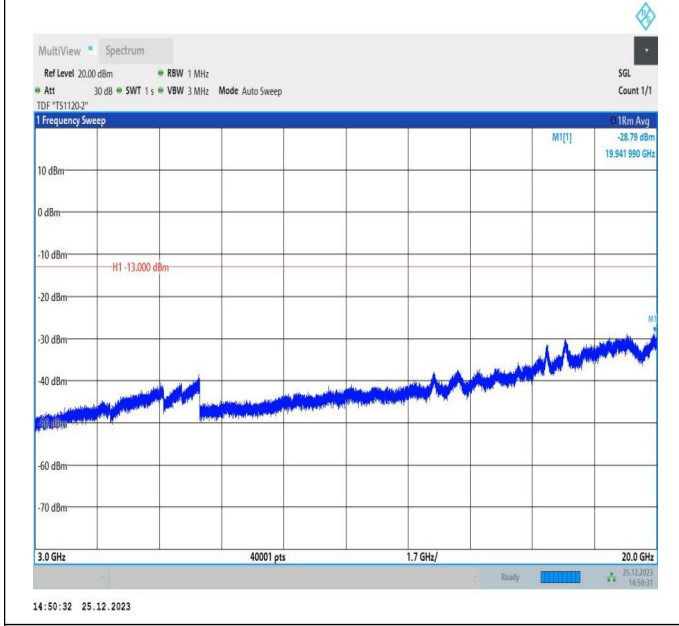

66-66-5MHz-15MHz-QPSK-QPSK-132504-132597-1RB#24-ORB#0-30~1000MHz-PASS

66-66-5MHz-15MHz-QPSK-QPSK-132504-132597-1RB#24-ORB#0-3000~20000MHz-PASS