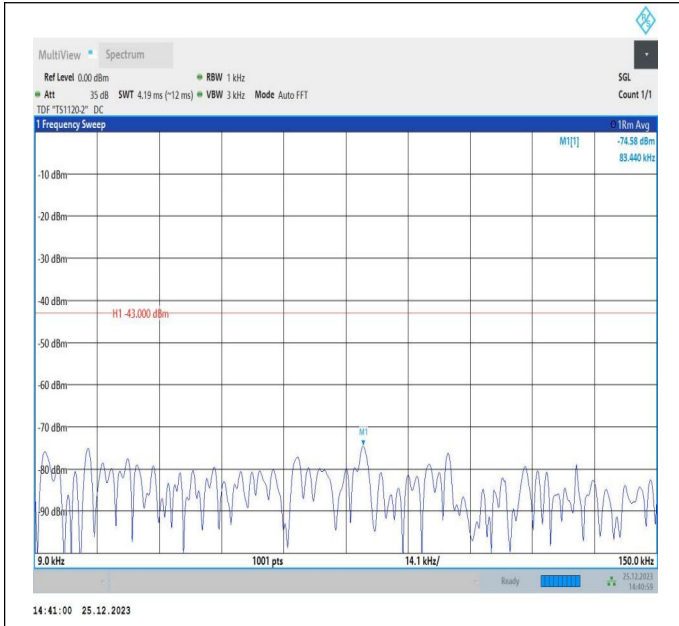

66-66-5MHz-15MHz-16QAM-16QAM-132002-132095-25RB#
0-75RB#0-1000~3000MHz-PASS

66-66-5MHz-15MHz-QPSK-QPSK-132353-132446-1RB#0-0
RB#0-0.009~0.15MHz-PASS