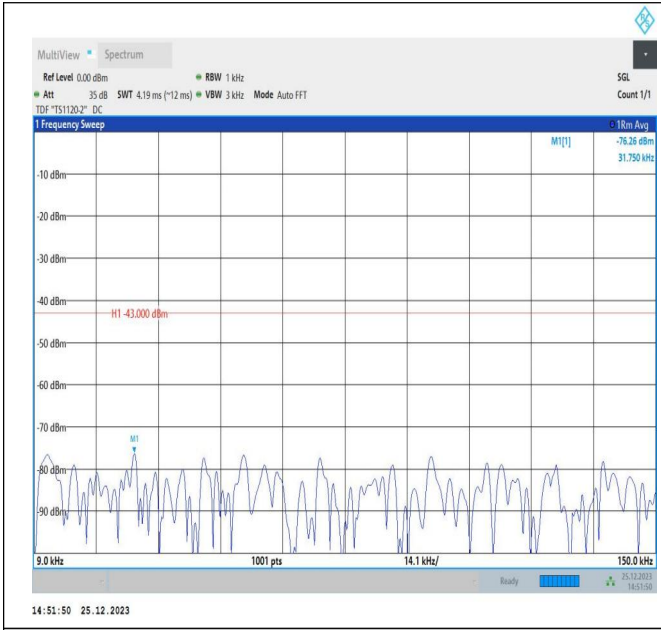

66-66-5MHz-15MHz-16QAM-16QAM-132504-132597-1RB#2
4-ORB#0-1000~3000MHz-PASS

66-66-5MHz-15MHz-QPSK-QPSK-132504-132597-1RB#0-1
RB#74-0.009~0.15MHz-PASS