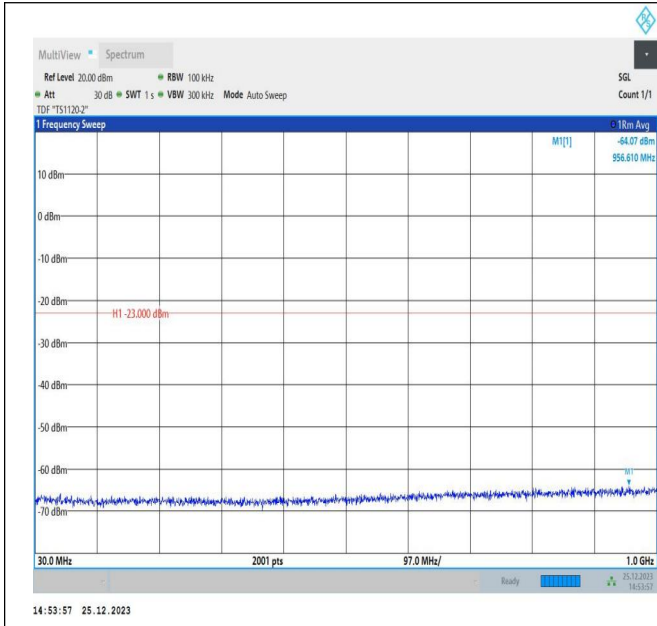

66-66-5MHz-15MHz-QPSK-QPSK-132504-132597-25RB#0-75RB#0-0.009~0.15MHz-PASS

66-66-5MHz-15MHz-QPSK-QPSK-132504-132597-25RB#0-75RB#0-30~1000MHz-PASS