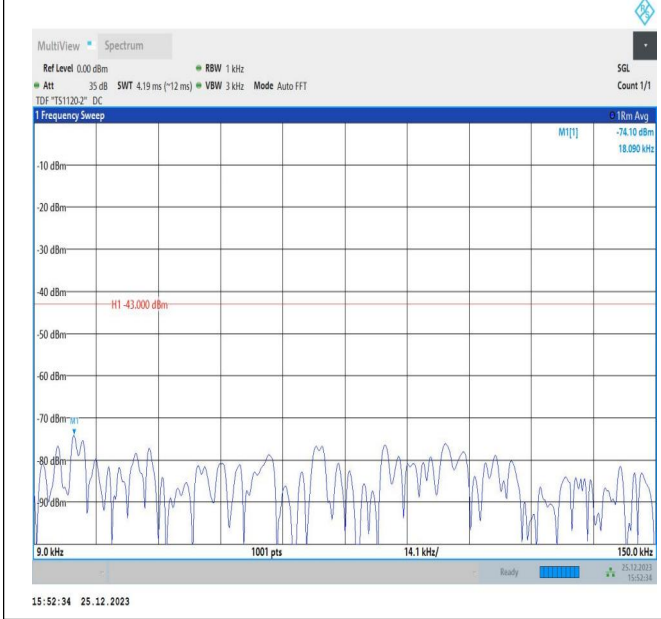

66-66-15MHz-5MHz-16QAM-16QAM-132047-132140-1RB#0-ORB#0-1000~3000MHz-PASS

66-66-15MHz-5MHz-QPSK-QPSK-132047-132140-1RB#74-ORB#0-0.009~0.15MHz-PASS