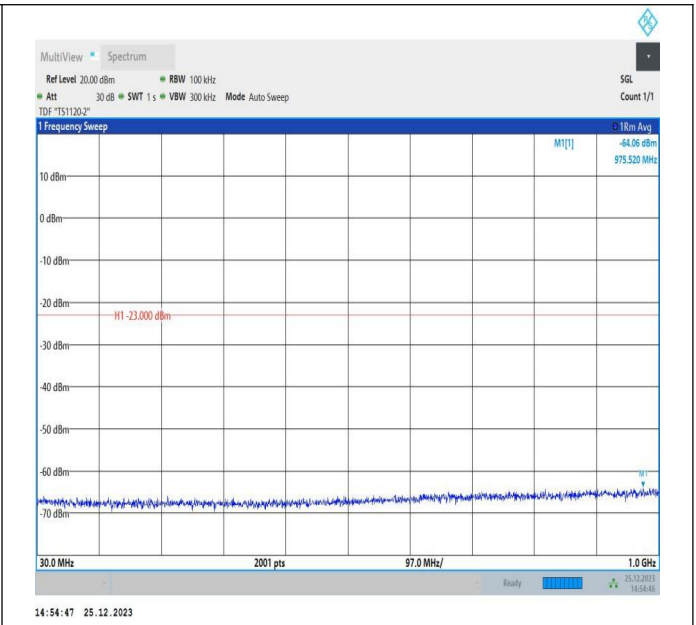

66-66-5MHz-15MHz-16QAM-16QAM-132504-132597-25RB#0-75RB#0-0.009~0.15MHz-PASS

66-66-5MHz-15MHz-16QAM-16QAM-132504-132597-25RB#
0-75RB#0-30~1000MHz-PASS