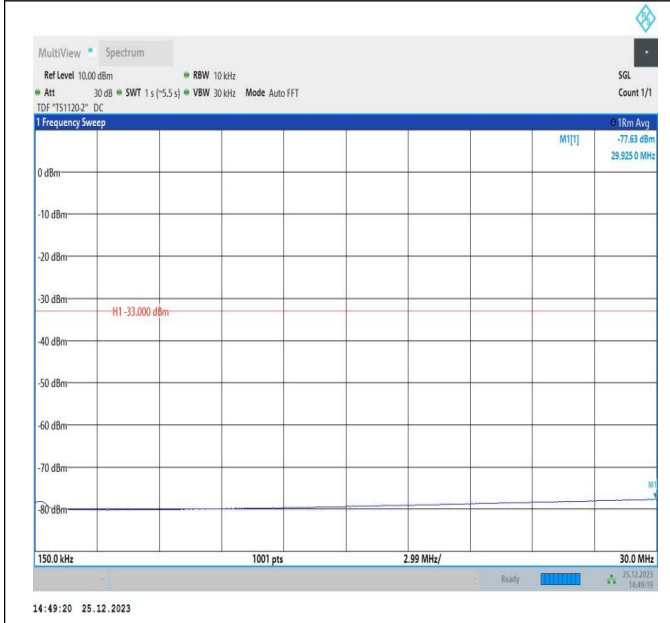

66-66-5MHz-15MHz-QPSK-QPSK-132504-132597-1RB#0-0RB#0-3000~20000MHz-PASS

66-66-5MHz-15MHz-16QAM-16QAM-132504-132597-1RB#0-0ORB#0-0.15~30MHz-PASS