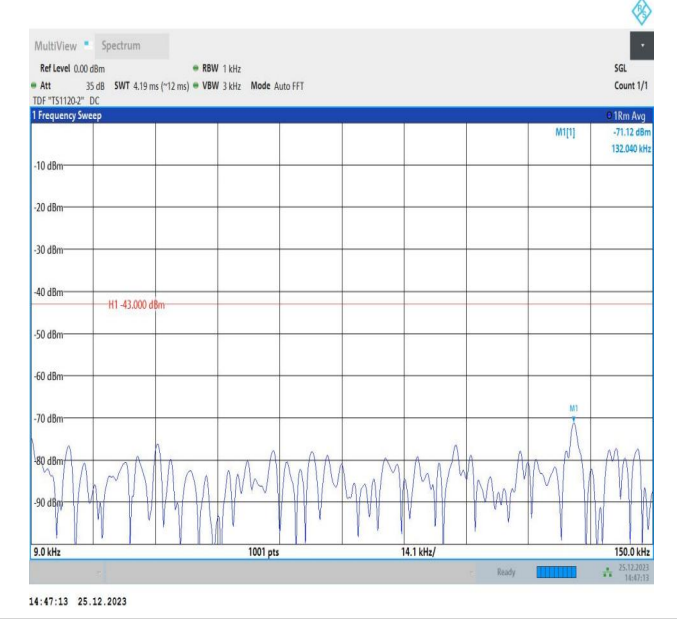

66-66-5MHz-15MHz-QPSK-QPSK-132353-132446-25RB#0-75RB#0-1000~3000MHz-PASS

66-66-5MHz-15MHz-16QAM-16QAM-132353-132446-25RB#0-75RB#0-0.009~0.15MHz-PASS