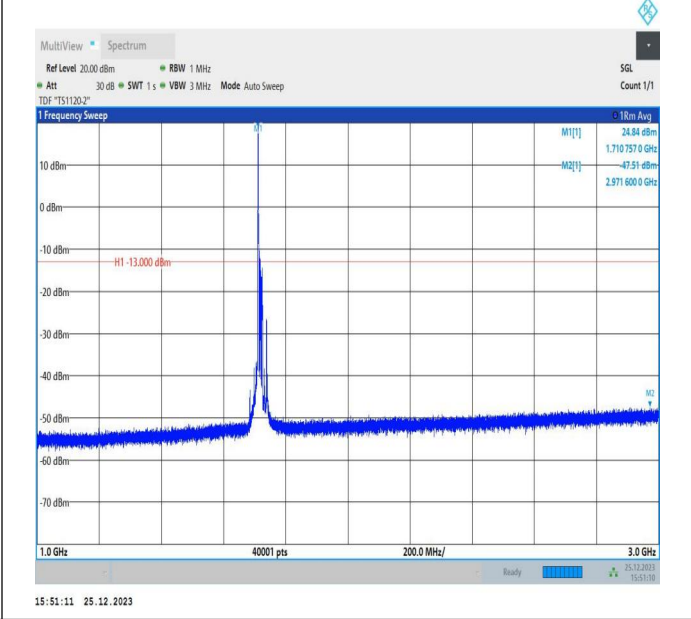

66-66-15MHz-5MHz-QPSK-QPSK-132047-132140-1RB#0-0RB#0-0.15~30MHz-PASS

66-66-15MHz-5MHz-QPSK-QPSK-132047-132140-1RB#0-0RB#0-1000~3000MHz-PASS