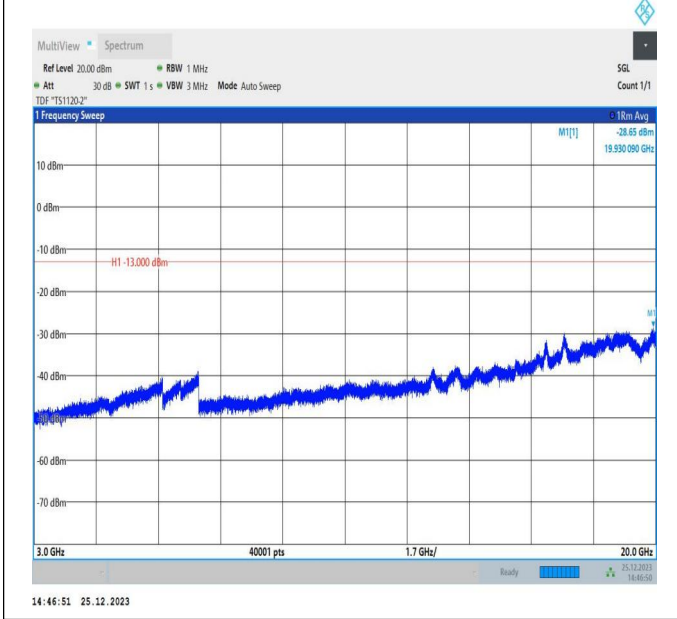

66-66-5MHz-15MHz-QPSK-QPSK-132353-132446-25RB#0-75RB#0-30~1000MHz-PASS

66-66-5MHz-15MHz-QPSK-QPSK-132353-132446-25RB#0-75RB#0-3000~20000MHz-PASS