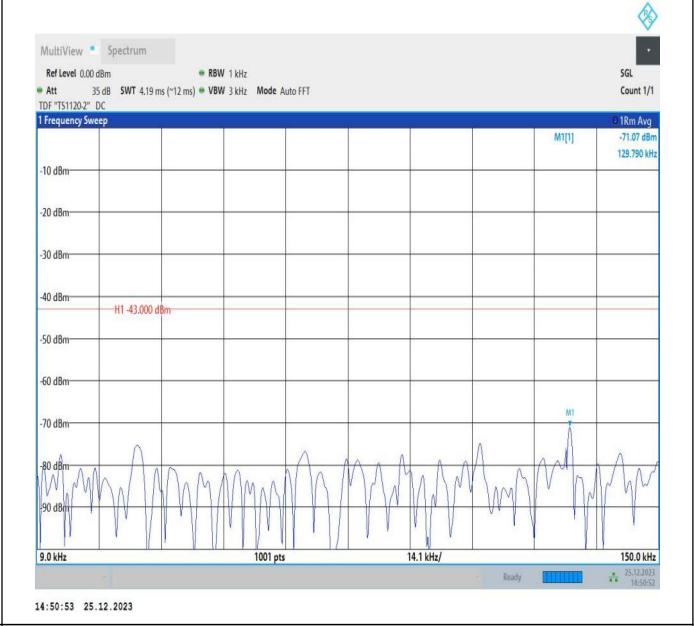

66-66-5MHz-15MHz-QPSK-QPSK-132504-132597-1RB#24-ORB#0-1000~3000MHz-PASS

66-66-5MHz-15MHz-16QAM-16QAM-132504-132597-1RB#24-ORB#0-0.009~0.15MHz-PASS