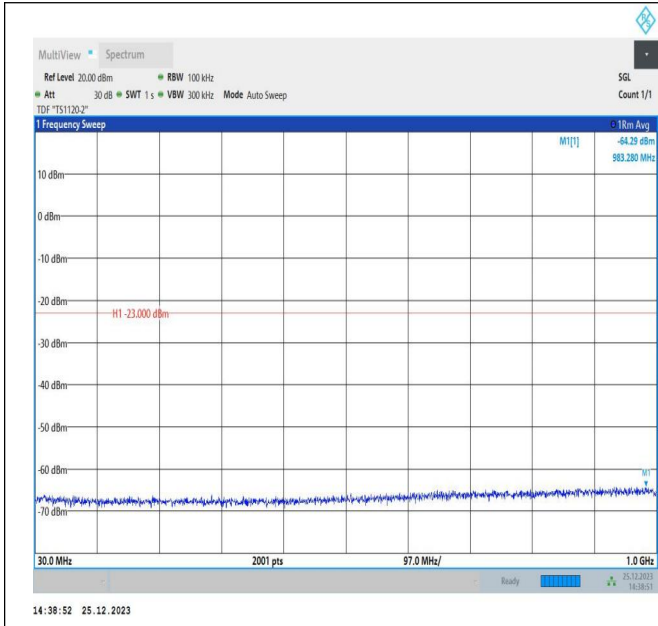

66-66-5MHz-15MHz-QPSK-QPSK-132002-132095-25RB#0-75RB#0-0.009~0.15MHz-PASS

66-66-5MHz-15MHz-QPSK-QPSK-132002-132095-25RB#0-75RB#0-30~1000MHz-PASS