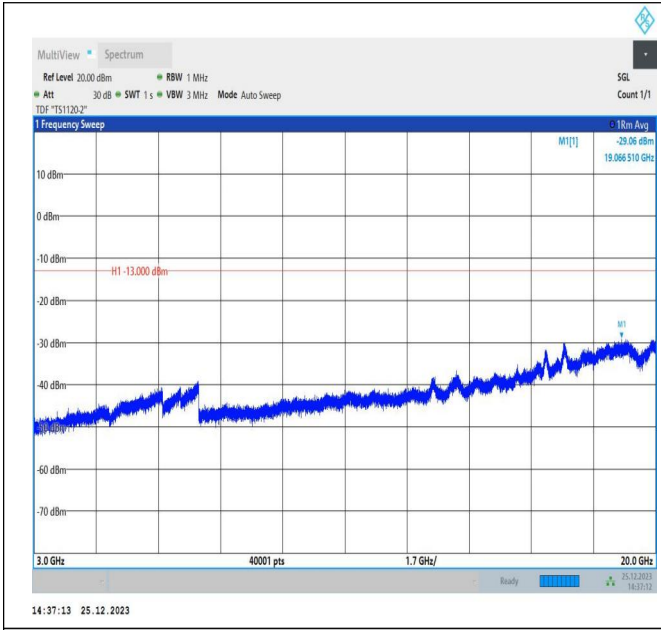

66-66-5MHz-15MHz-QPSK-QPSK-132002-132095-1RB#0-1
RB#74-30~1000MHz-PASS

66-66-5MHz-15MHz-QPSK-QPSK-132002-132095-1RB#0-1
RB#74-3000~20000MHz-PASS