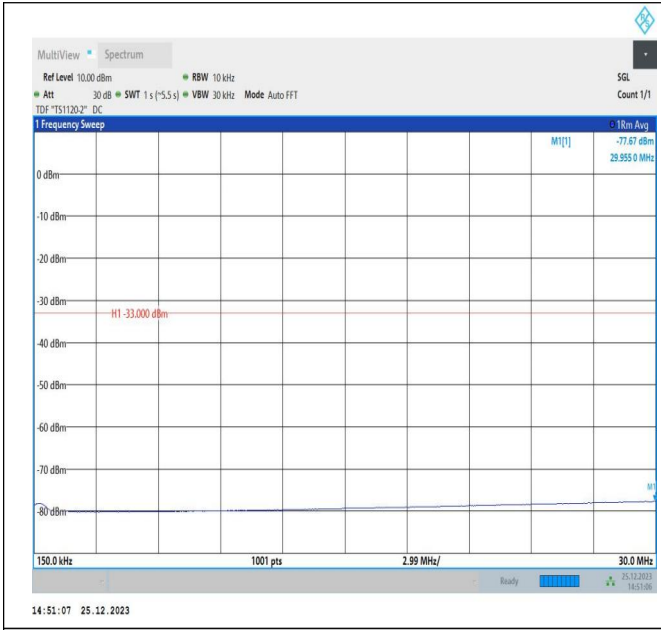

66-66-5MHz-15MHz-QPSK-QPSK-132504-132597-1RB#24-ORB#0-3000~20000MHz-PASS

66-66-5MHz-15MHz-16QAM-16QAM-132504-132597-1RB#2
4-ORB#0-0.15~30MHz-PASS