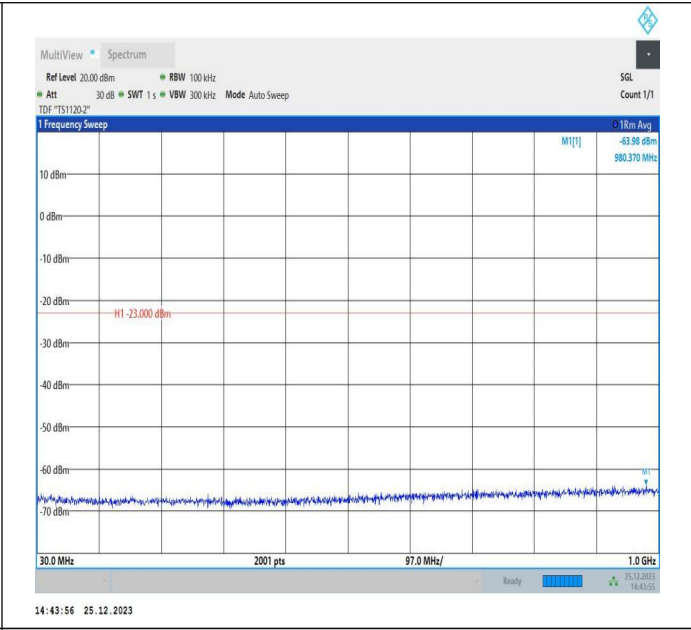

66-66-5MHz-15MHz-16QAM-16QAM-132353-132446-1RB#24-ORB#0-0.009~0.15MHz-PASS

66-66-5MHz-15MHz-16QAM-16QAM-132353-132446-1RB#2
4-ORB#0-30~1000MHz-PASS