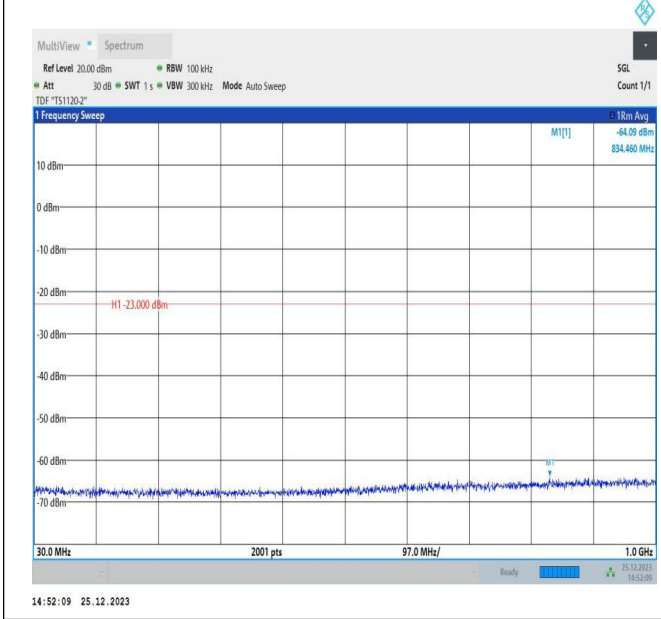

66-66-5MHz-15MHz-QPSK-QPSK-132504-132597-1RB#0-1
RB#74-0.009~0.15MHz-PASS

66-66-5MHz-15MHz-QPSK-QPSK-132504-132597-1RB#0-1
RB#74-30~1000MHz-PASS