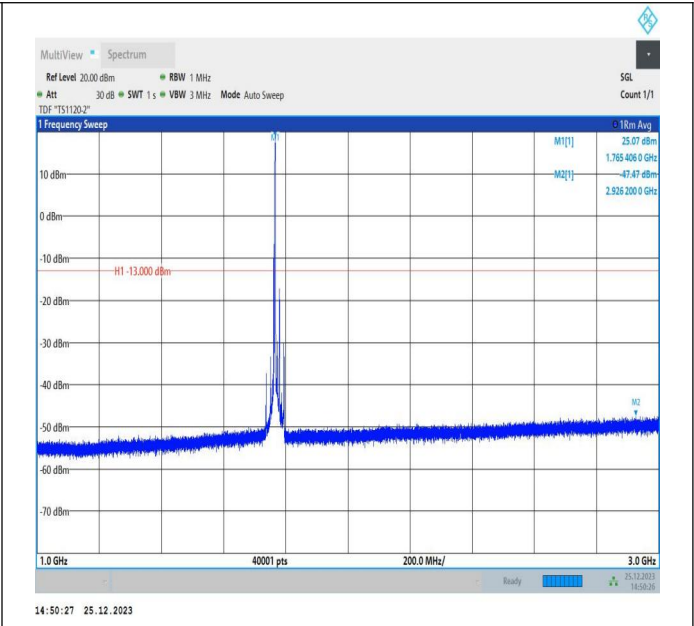

66-66-5MHz-15MHz-QPSK-QPSK-132504-132597-1RB#24-ORB#0-0.15~30MHz-PASS

66-66-5MHz-15MHz-QPSK-QPSK-132504-132597-1RB#24-ORB#0-1000~3000MHz-PASS