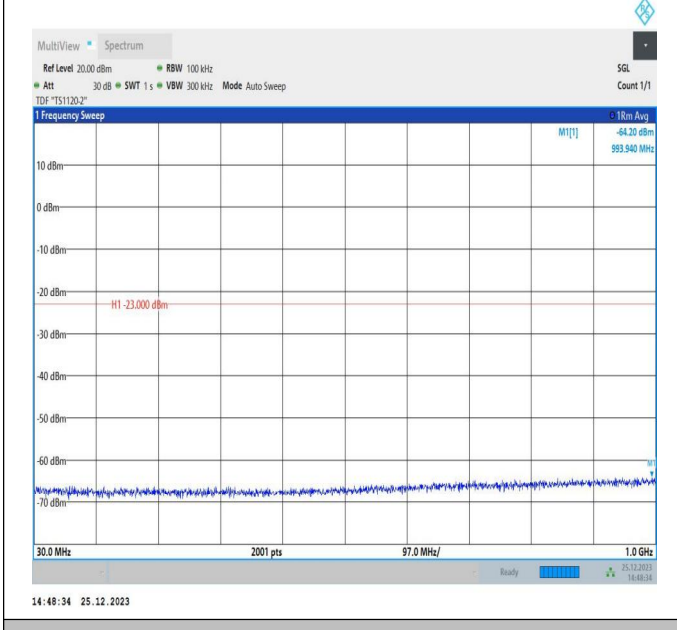

66-66-5MHz-15MHz-QPSK-QPSK-132504-132597-1RB#0-0
RB#0-0.009~0.15MHz-PASS

66-66-5MHz-15MHz-QPSK-QPSK-132504-132597-1RB#0-0
RB#0-30~1000MHz-PASS