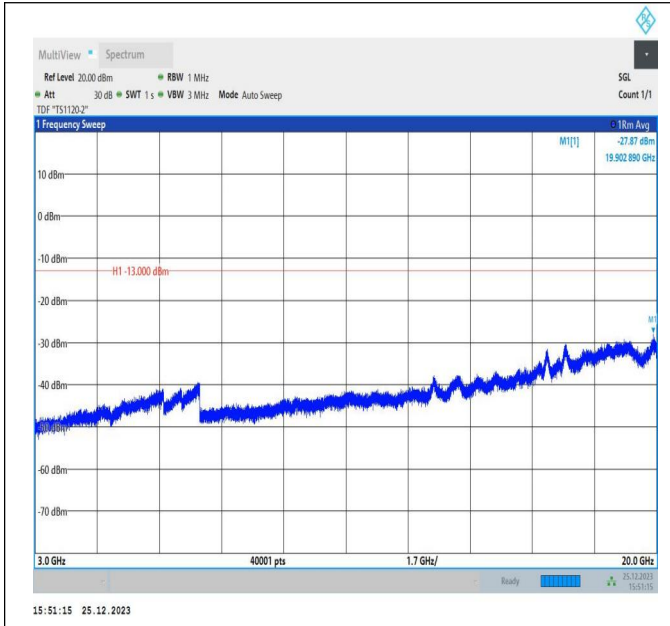

66-66-15MHz-5MHz-QPSK-QPSK-132047-132140-1RB#0-0RB#0-30~1000MHz-PASS

66-66-15MHz-5MHz-QPSK-QPSK-132047-132140-1RB#0-0
RB#0-3000~20000MHz-PASS