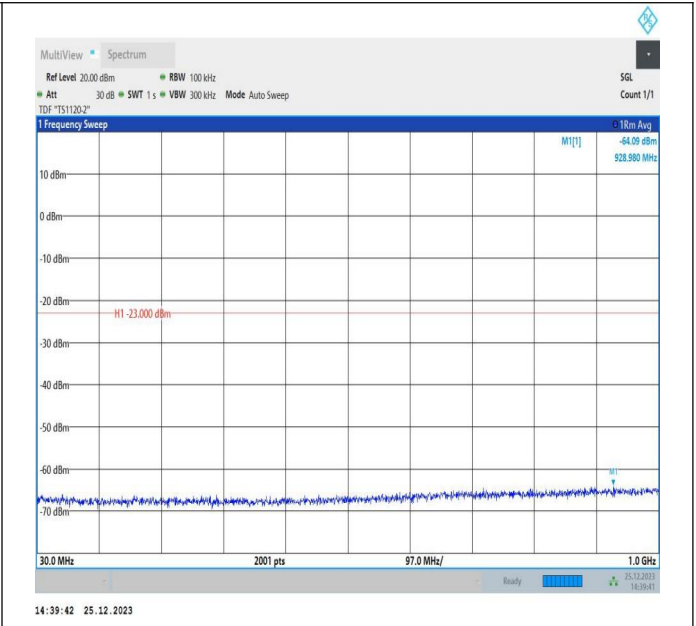

66-66-5MHz-15MHz-16QAM-16QAM-132002-132095-25RB#0-75RB#0-0.009~0.15MHz-PASS

66-66-5MHz-15MHz-16QAM-16QAM-132002-132095-25RB#
0-75RB#0-30~1000MHz-PASS