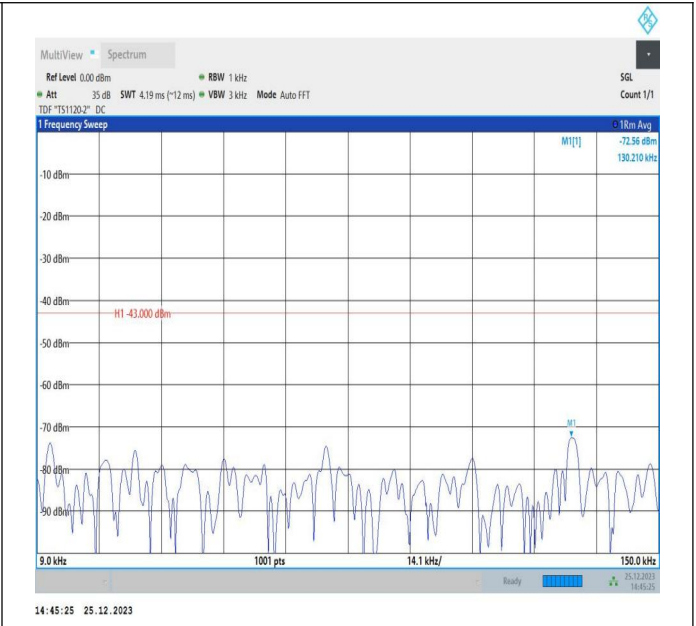

66-66-5MHz-15MHz-QPSK-QPSK-132353-132446-1RB#0-1R
B#74-1000~3000MHz-PASS

66-66-5MHz-15MHz-16QAM-16QAM-132353-132446-1RB#0-
1RB#74-0.009~0.15MHz-PASS