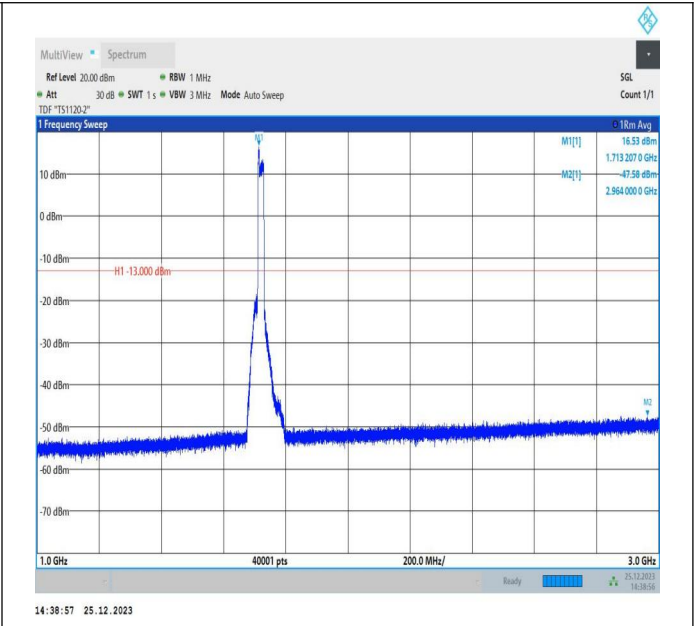

66-66-5MHz-15MHz-QPSK-QPSK-132002-132095-25RB#0-75RB#0-0.15~30MHz-PASS

66-66-5MHz-15MHz-QPSK-QPSK-132002-132095-25RB#0-75RB#0-1000~3000MHz-PASS