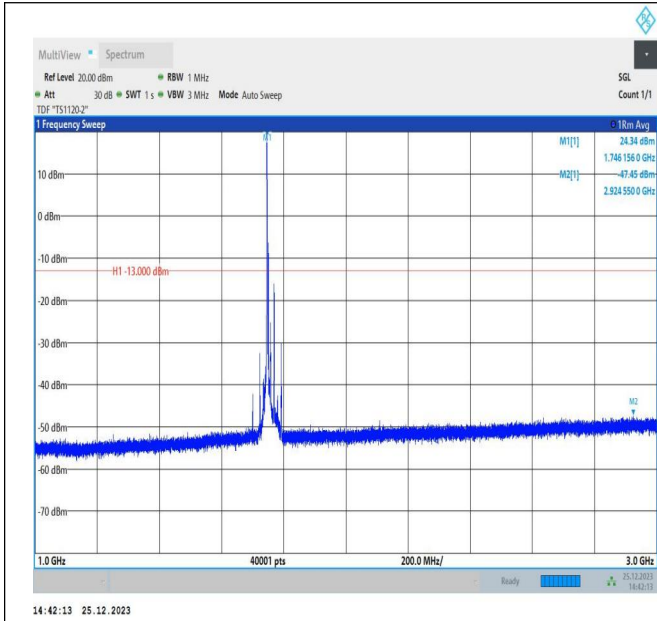

66-66-5MHz-15MHz-16QAM-16QAM-132353-132446-1RB#0-0ORB#0-0.15~30MHz-PASS

66-66-5MHz-15MHz-16QAM-16QAM-132353-132446-1RB#0-0ORB#0-30~1000MHz-PASS

66-66-5MHz-15MHz-16QAM-16QAM-132353-132446-1RB#0-ORB#0-1000~3000MHz-PASS