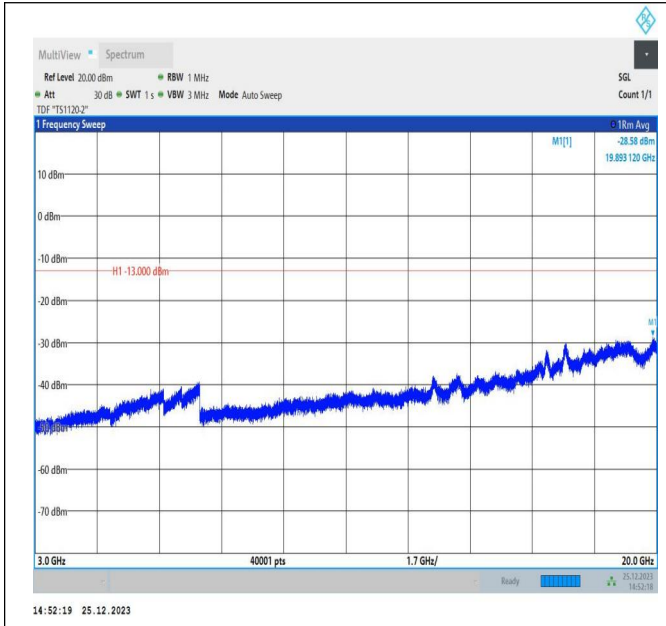

66-66-5MHz-15MHz-QPSK-QPSK-132504-132597-1RB#0-1
RB#74-30~1000MHz-PASS

66-66-5MHz-15MHz-QPSK-QPSK-132504-132597-1RB#0-1
RB#74-3000~20000MHz-PASS