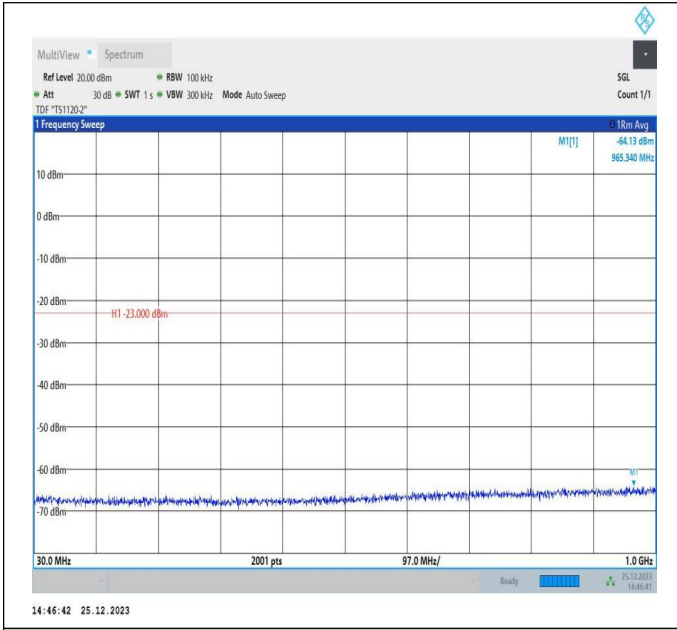

66-66-5MHz-15MHz-QPSK-QPSK-132353-132446-25RB#0-75RB#0-0.009~0.15MHz-PASS

66-66-5MHz-15MHz-QPSK-QPSK-132353-132446-25RB#0-75RB#0-30~1000MHz-PASS