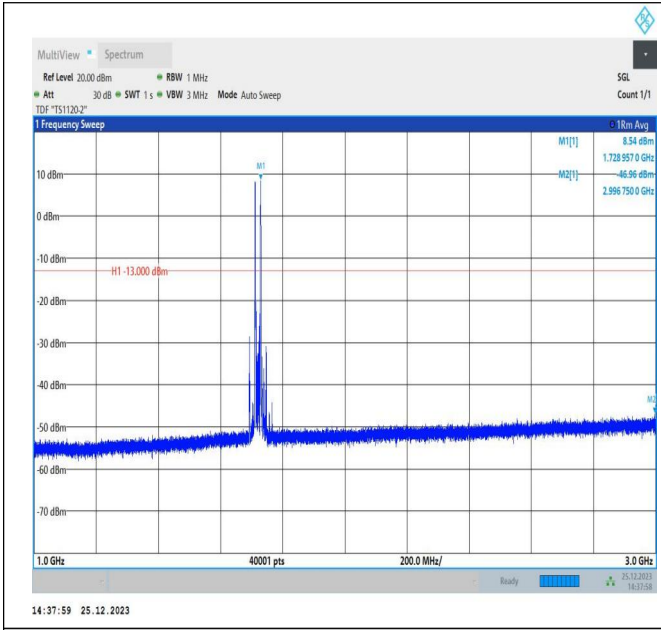

66-66-5MHz-15MHz-16QAM-16QAM-132002-132095-1RB#0
-1RB#74-0.15~30MHz-PASS

66-66-5MHz-15MHz-16QAM-16QAM-132002-132095-1RB#0-1RB#74-1000~3000MHz-PASS