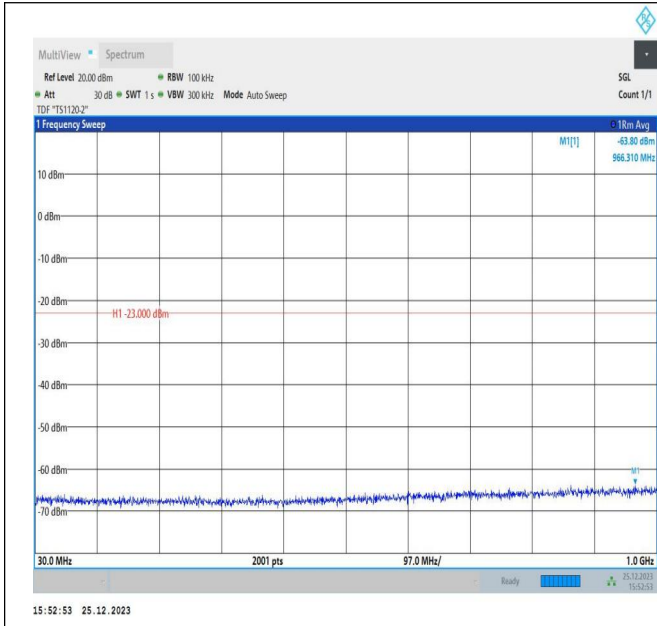

66-66-15MHz-5MHz-QPSK-QPSK-132047-132140-1RB#74-ORB#0-0.009~0.15MHz-PASS

66-66-15MHz-5MHz-QPSK-QPSK-132047-132140-1RB#74-ORB#0-30~1000MHz-PASS