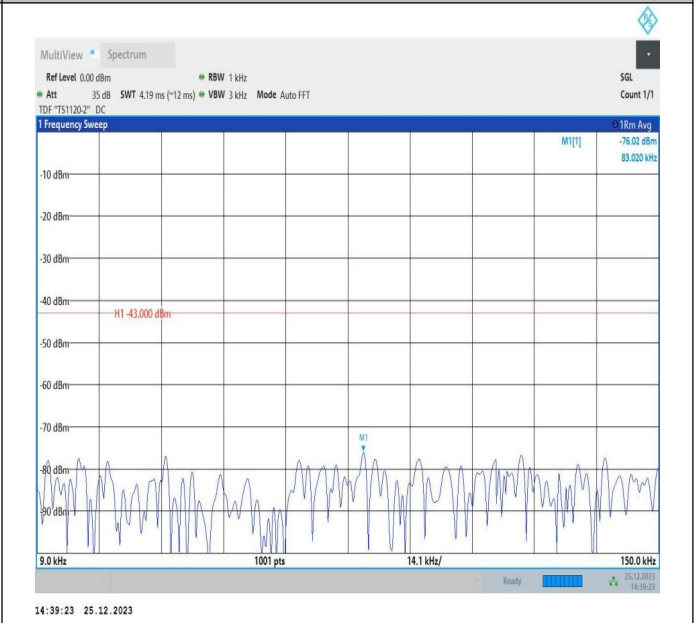

66-66-5MHz-15MHz-QPSK-QPSK-132002-132095-25RB#0-75RB#0-1000~3000MHz-PASS

66-66-5MHz-15MHz-16QAM-16QAM-132002-132095-25RB#0-75RB#0-0.009~0.15MHz-PASS