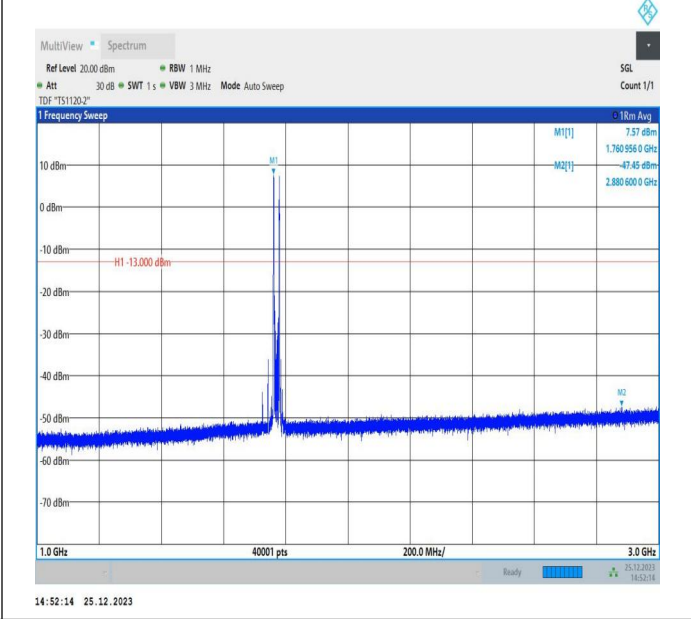

66-66-5MHz-15MHz-QPSK-QPSK-132504-132597-1RB#0-1R
B#74-0.15~30MHz-PASS

66-66-5MHz-15MHz-QPSK-QPSK-132504-132597-1RB#0-1R
B#74-1000~3000MHz-PASS