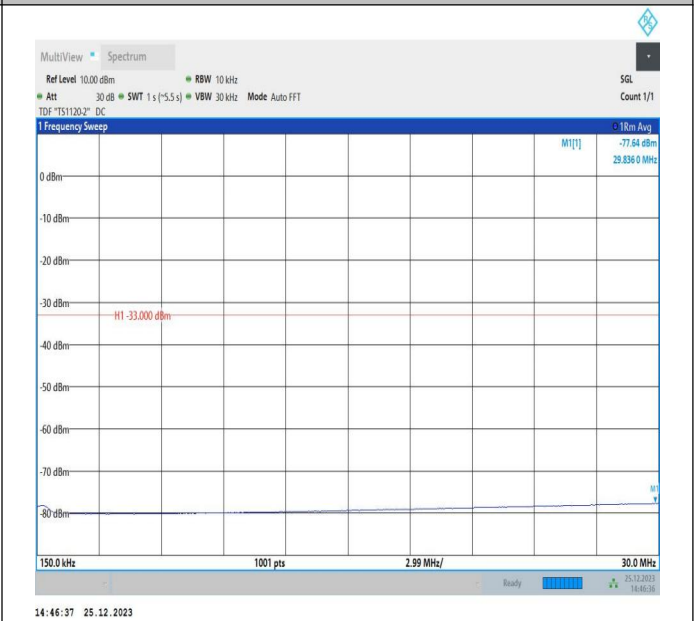

66-66-5MHz-15MHz-16QAM-16QAM-132353-132446-1RB#0-1RB#74-3000~20000MHz-PASS

66-66-5MHz-15MHz-QPSK-QPSK-132353-132446-25RB#0-75RB#0-0.15~30MHz-PASS