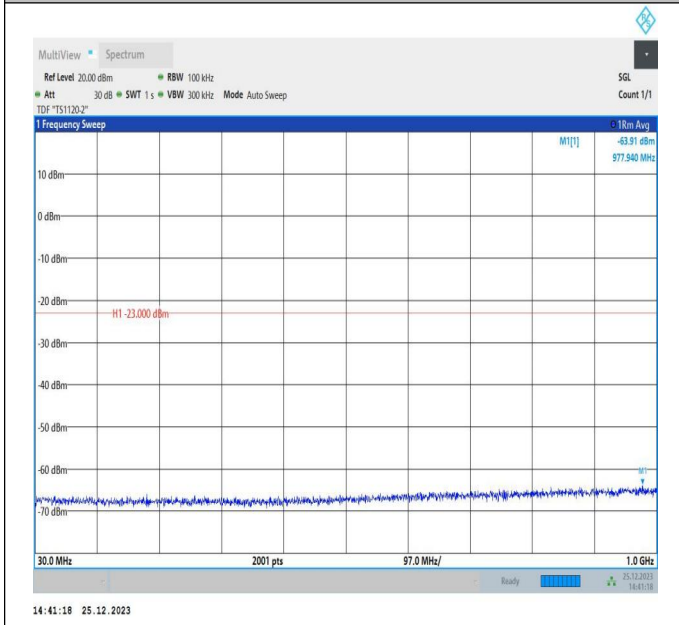

66-66-5MHz-15MHz-QPSK-QPSK-132353-132446-1RB#0-0
RB#0-0.009~0.15MHz-PASS

66-66-5MHz-15MHz-QPSK-QPSK-132353-132446-1RB#0-0
RB#0-30~1000MHz-PASS