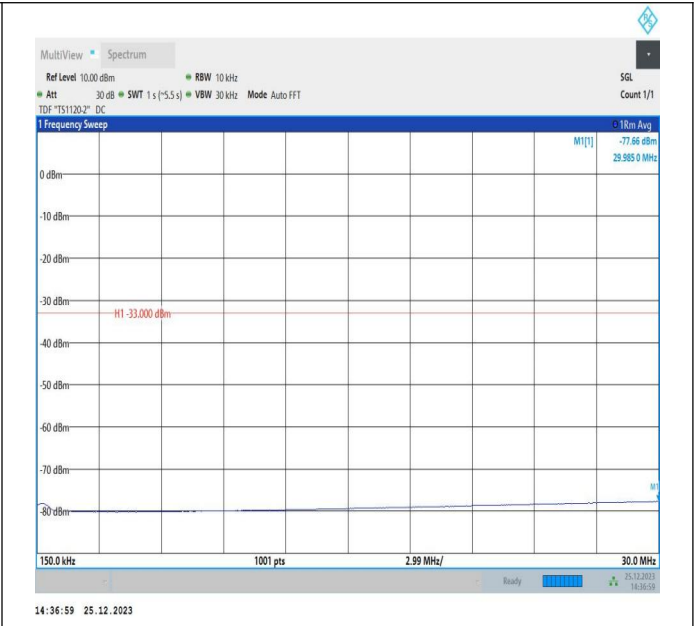

66-66-5MHz-15MHz-16QAM-16QAM-132002-132095-1RB#2
4-ORB#0-3000~20000MHz-PASS

66-66-5MHz-15MHz-QPSK-QPSK-132002-132095-1RB#0-1R
B#74-0.15~30MHz-PASS