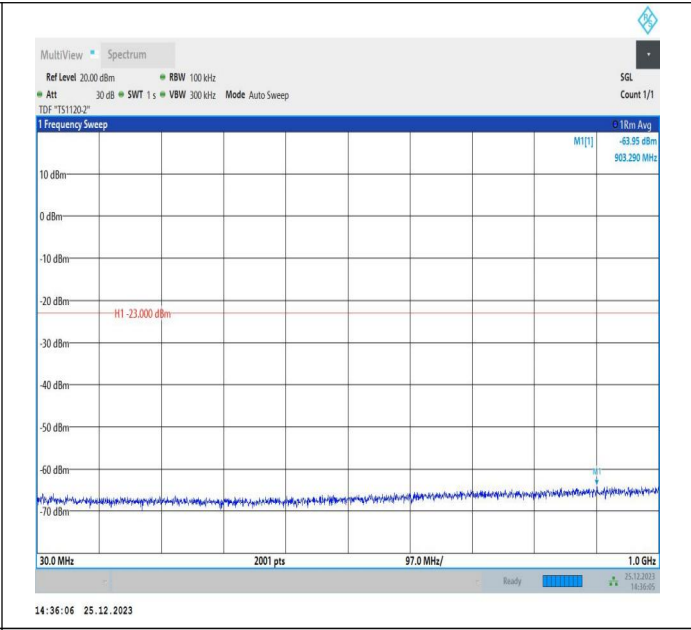

66-66-5MHz-15MHz-16QAM-16QAM-132002-132095-1RB#2
 4-ORB#0-0.15~30MHz-PASS

66-66-5MHz-15MHz-16QAM-16QAM-132002-132095-1RB#2
 4-ORB#0-30~1000MHz-PASS

66-66-5MHz-15MHz-16QAM-16QAM-132002-132095-1RB#2
 4-ORB#0-1000~3000MHz-PASS