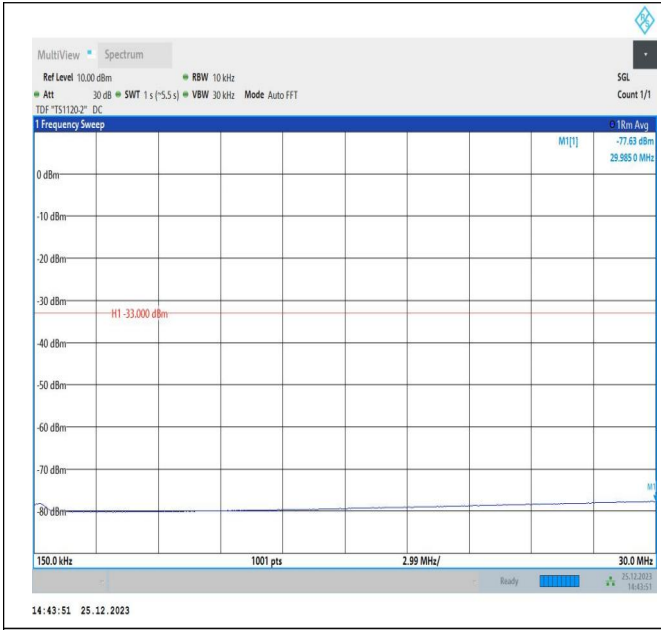

66-66-5MHz-15MHz-QPSK-QPSK-132353-132446-1RB#24-ORB#0-3000~20000MHz-PASS

66-66-5MHz-15MHz-16QAM-16QAM-132353-132446-1RB#2
4-ORB#0-0.15~30MHz-PASS