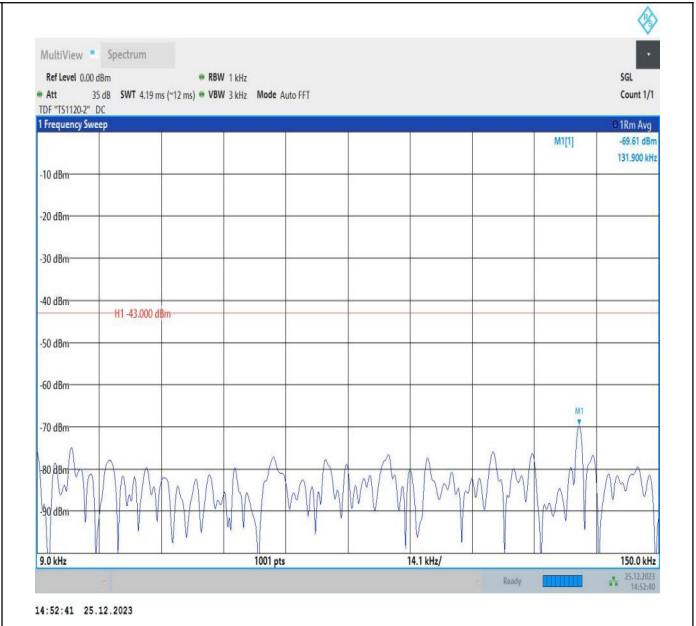

66-66-5MHz-15MHz-QPSK-QPSK-132504-132597-1RB#0-1R
B#74-1000~3000MHz-PASS

66-66-5MHz-15MHz-16QAM-16QAM-132504-132597-1RB#0-
1RB#74-0.009~0.15MHz-PASS