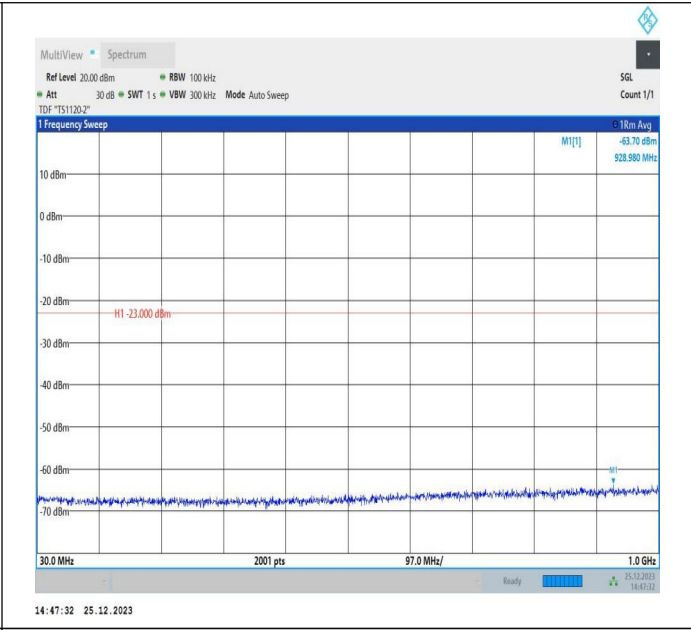

66-66-5MHz-15MHz-16QAM-16QAM-132353-132446-25RB#0-75RB#0-0.009~0.15MHz-PASS

66-66-5MHz-15MHz-16QAM-16QAM-132353-132446-25RB#
0-75RB#0-30~1000MHz-PASS