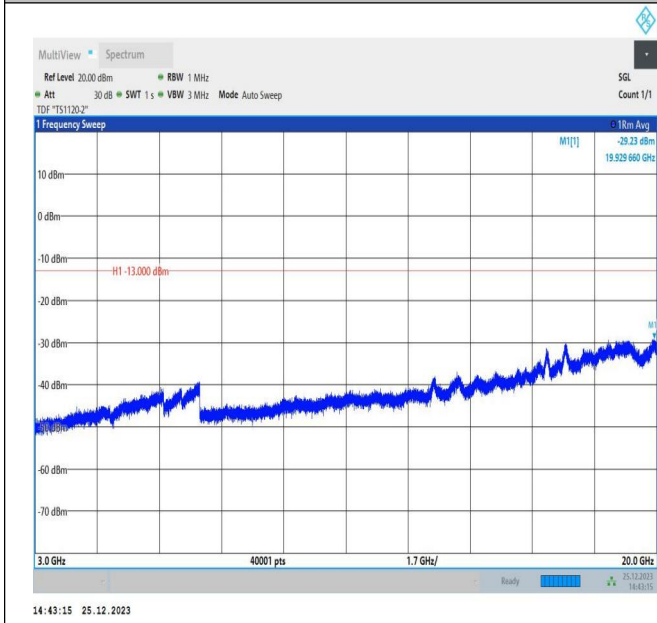

66-66-5MHz-15MHz-QPSK-QPSK-132353-132446-1RB#24-ORB#0-30~1000MHz-PASS

66-66-5MHz-15MHz-QPSK-QPSK-132353-132446-1RB#24-ORB#0-3000~20000MHz-PASS