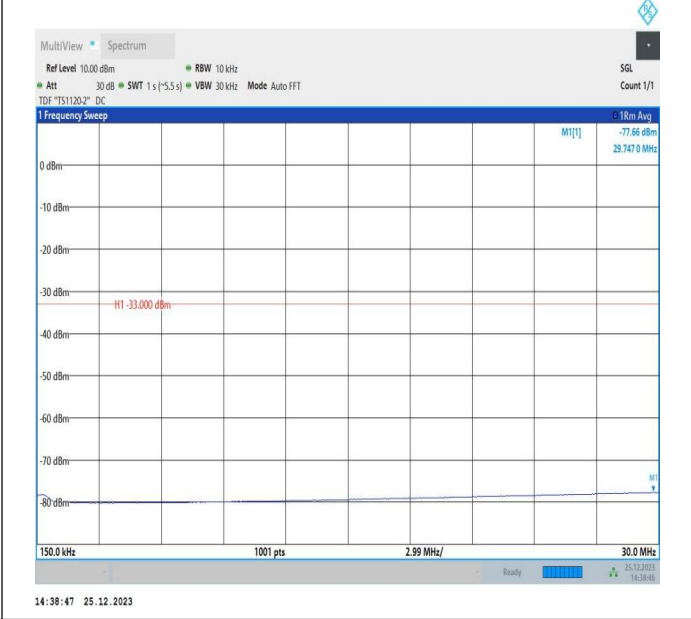

66-66-5MHz-15MHz-16QAM-16QAM-132002-132095-1RB#0-1RB#74-3000~20000MHz-PASS

66-66-5MHz-15MHz-QPSK-QPSK-132002-132095-25RB#0-75RB#0-0.15~30MHz-PASS