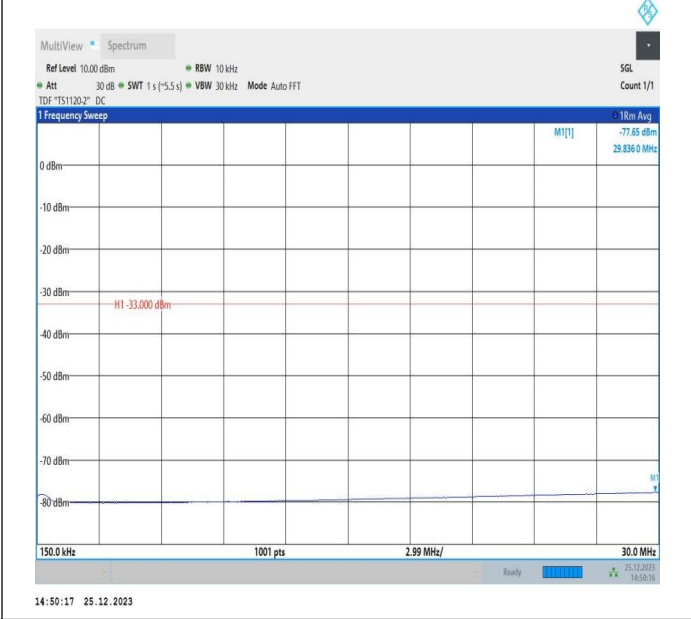

66-66-5MHz-15MHz-16QAM-16QAM-132504-132597-1RB#0-ORB#0-3000~20000MHz-PASS

66-66-5MHz-15MHz-QPSK-QPSK-132504-132597-1RB#24-ORB#0-0.15~30MHz-PASS