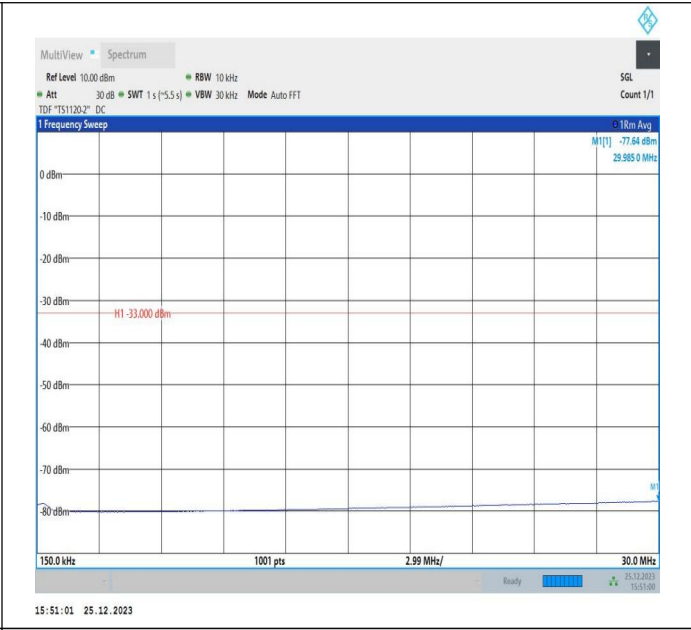

66-66-5MHz-15MHz-16QAM-16QAM-132504-132597-25RB#
0-75RB#0-3000~20000MHz-PASS

66-66-15MHz-5MHz-QPSK-QPSK-132047-132140-1RB#0-0RB#0-0.15~30MHz-PASS