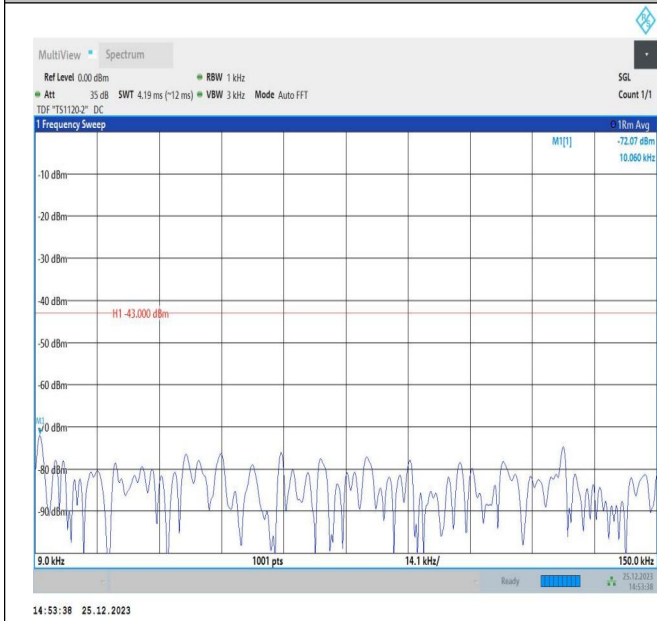

66-66-5MHz-15MHz-16QAM-16QAM-132504-132597-1RB#0-1RB#74-1000~3000MHz-PASS

66-66-5MHz-15MHz-QPSK-QPSK-132504-132597-25RB#0-75RB#0-0.009~0.15MHz-PASS