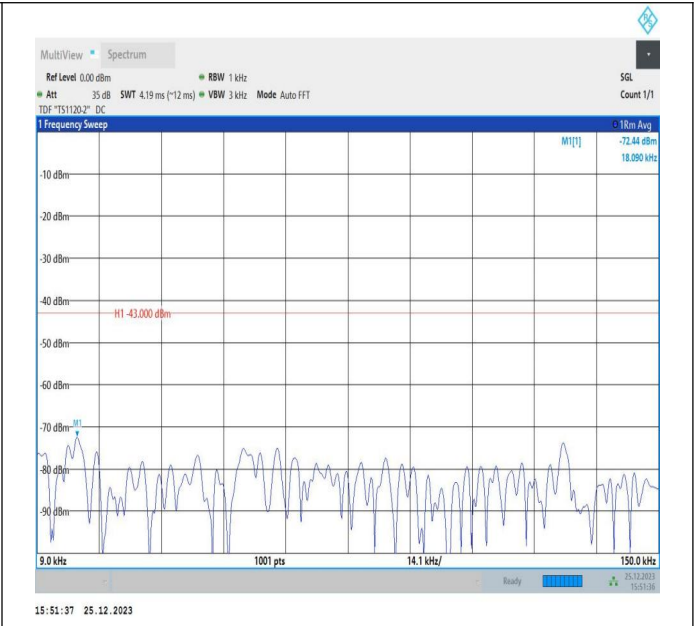

66-66-15MHz-5MHz-QPSK-QPSK-132047-132140-1RB#0-0RB#0-1000~3000MHz-PASS

66-66-15MHz-5MHz-16QAM-16QAM-132047-132140-1RB#0-0
ORB#0-0.009~0.15MHz-PASS