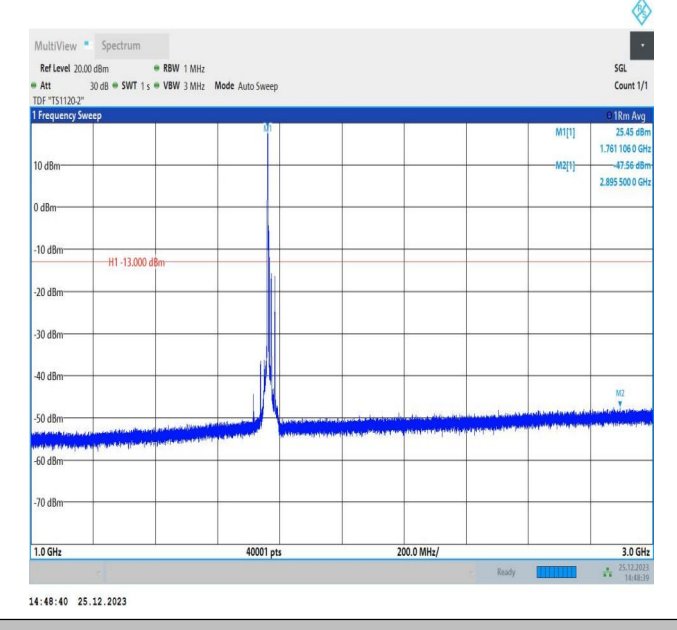

66-66-5MHz-15MHz-QPSK-QPSK-132504-132597-1RB#0-0R
B#0-0.15~30MHz-PASS

66-66-5MHz-15MHz-QPSK-QPSK-132504-132597-1RB#0-0R
B#0-1000~3000MHz-PASS