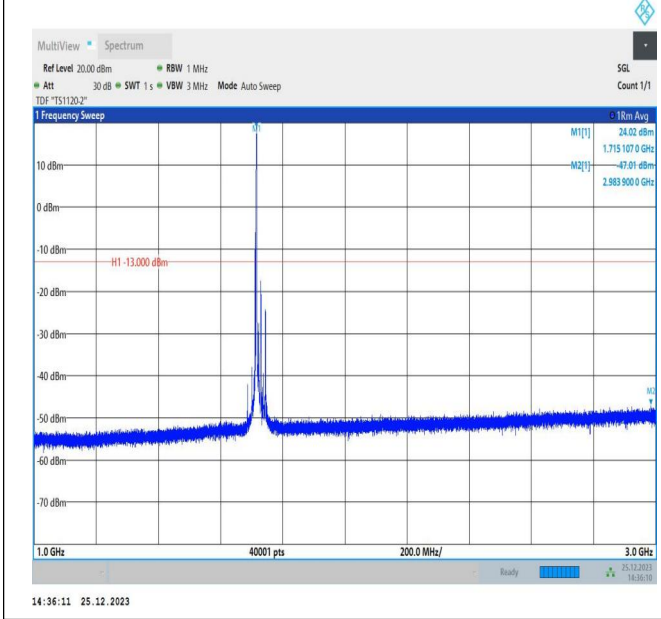

66-66-5MHz-15MHz-16QAM-16QAM-132002-132095-1RB#2
 4-ORB#0-0.15~30MHz-PASS

66-66-5MHz-15MHz-16QAM-16QAM-132002-132095-1RB#2
 4-ORB#0-30~1000MHz-PASS

66-66-5MHz-15MHz-16QAM-16QAM-132002-132095-1RB#2
 4-ORB#0-1000~3000MHz-PASS