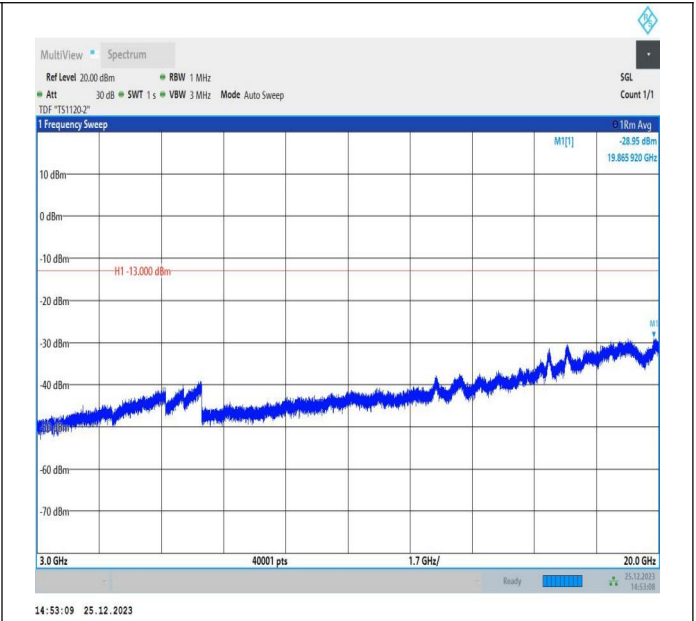

66-66-5MHz-15MHz-16QAM-16QAM-132504-132597-1RB#0-
1RB#74-30~1000MHz-PASS

66-66-5MHz-15MHz-16QAM-16QAM-132504-132597-1RB#0-1RB#74-3000~20000MHz-PASS