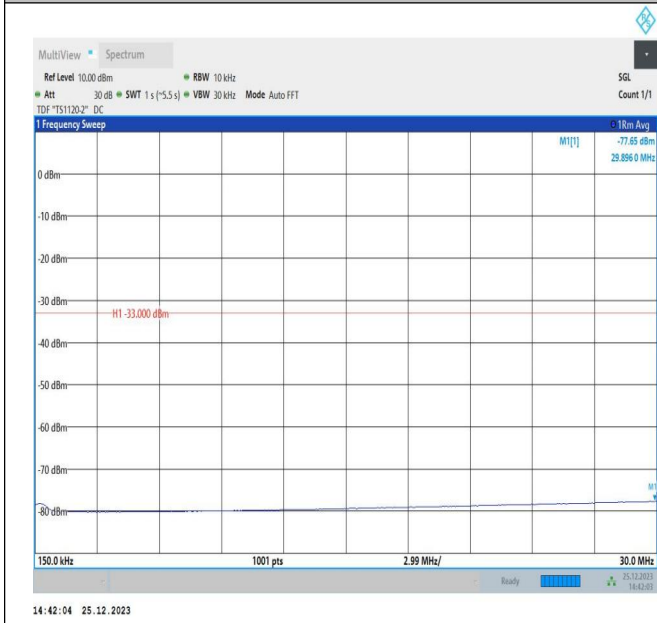

66-66-5MHz-15MHz-QPSK-QPSK-132353-132446-1RB#0-0RB#0-3000~20000MHz-PASS

66-66-5MHz-15MHz-16QAM-16QAM-132353-132446-1RB#0-0ORB#0-0.15~30MHz-PASS