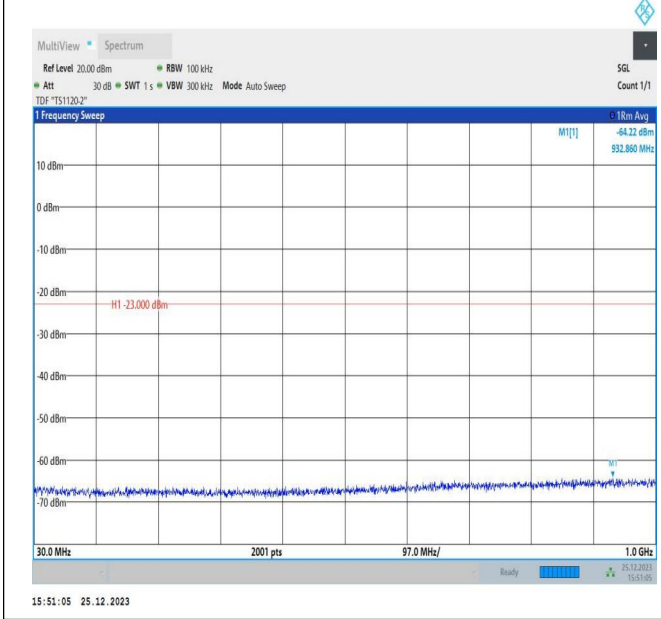

66-66-15MHz-5MHz-QPSK-QPSK-132047-132140-1RB#0-0RB#0-0.009~0.15MHz-PASS

66-66-15MHz-5MHz-QPSK-QPSK-132047-132140-1RB#0-0RB#0-30~1000MHz-PASS