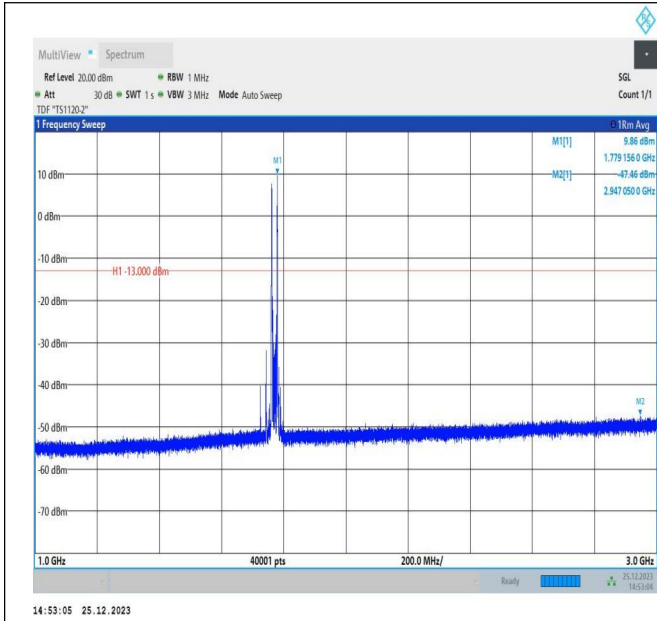

66-66-5MHz-15MHz-16QAM-16QAM-132504-132597-1RB#0
-1RB#74-0.15~30MHz-PASS

66-66-5MHz-15MHz-16QAM-16QAM-132504-132597-1RB#0-1RB#74-1000~3000MHz-PASS