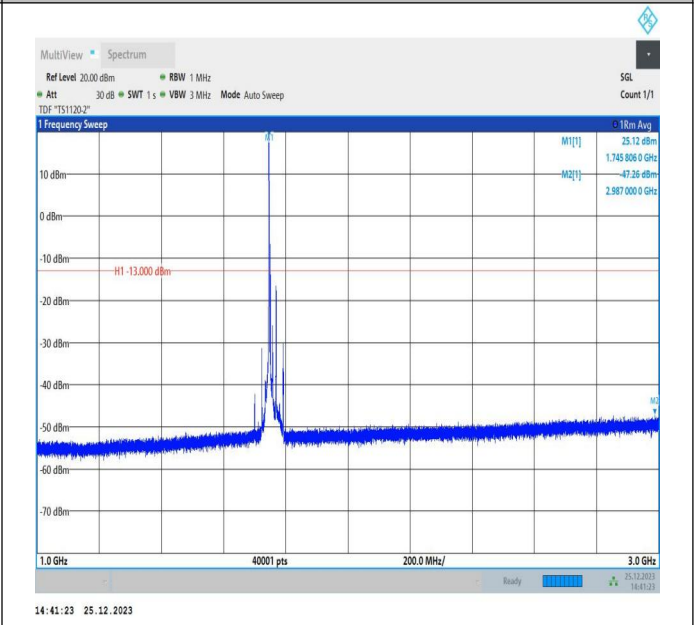

66-66-5MHz-15MHz-QPSK-QPSK-132353-132446-1RB#0-0R
B#0-0.15~30MHz-PASS

66-66-5MHz-15MHz-QPSK-QPSK-132353-132446-1RB#0-0R
B#0-1000~3000MHz-PASS