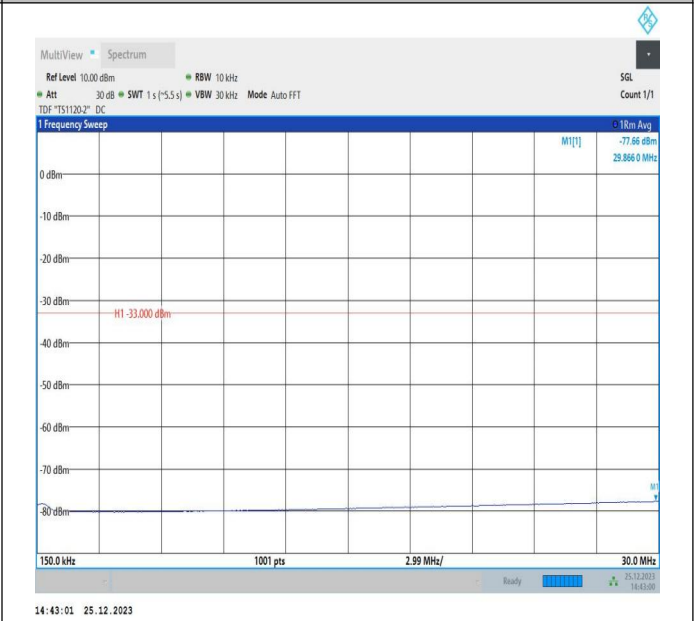

66-66-5MHz-15MHz-16QAM-16QAM-132353-132446-1RB#0-ORB#0-3000~20000MHz-PASS

66-66-5MHz-15MHz-QPSK-QPSK-132353-132446-1RB#24-ORB#0-0.15~30MHz-PASS