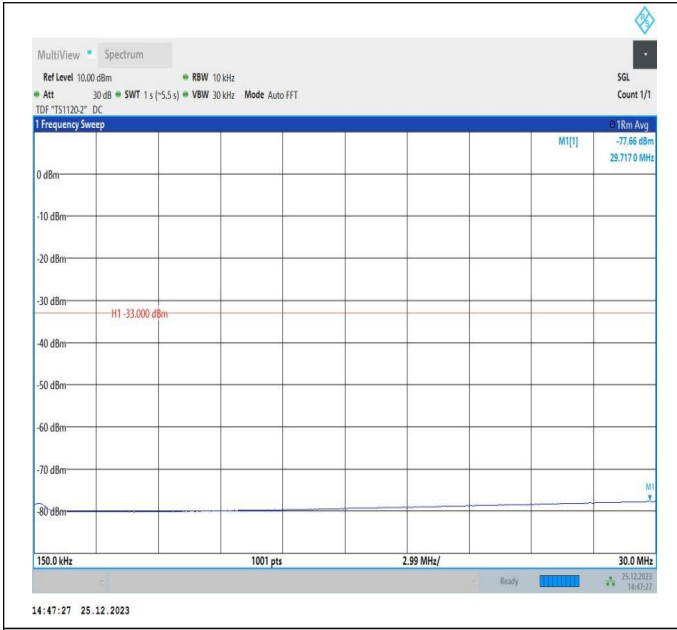

66-66-5MHz-15MHz-QPSK-QPSK-132353-132446-25RB#0-75RB#0-3000~20000MHz-PASS

66-66-5MHz-15MHz-16QAM-16QAM-132353-132446-25RB#
0-75RB#0-0.15~30MHz-PASS