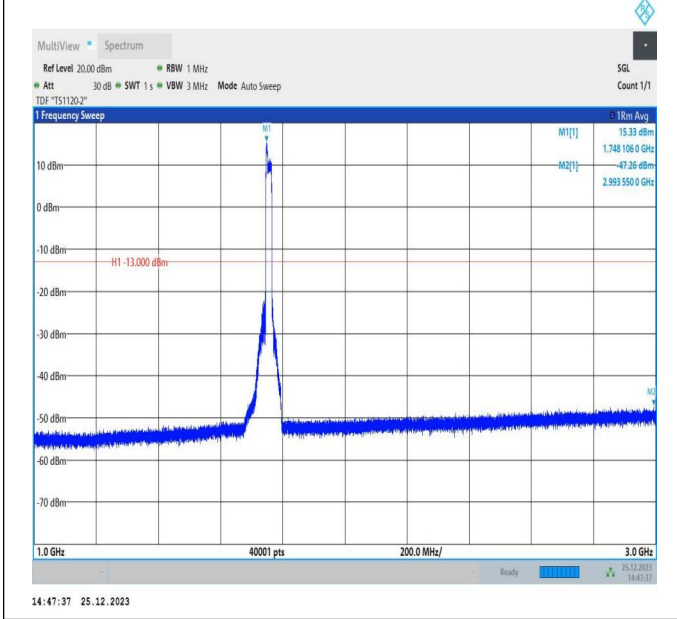

66-66-5MHz-15MHz-16QAM-16QAM-132353-132446-25RB#
0-75RB#0-0.15~30MHz-PASS

66-66-5MHz-15MHz-16QAM-16QAM-132353-132446-25RB#
0-75RB#0-1000~3000MHz-PASS