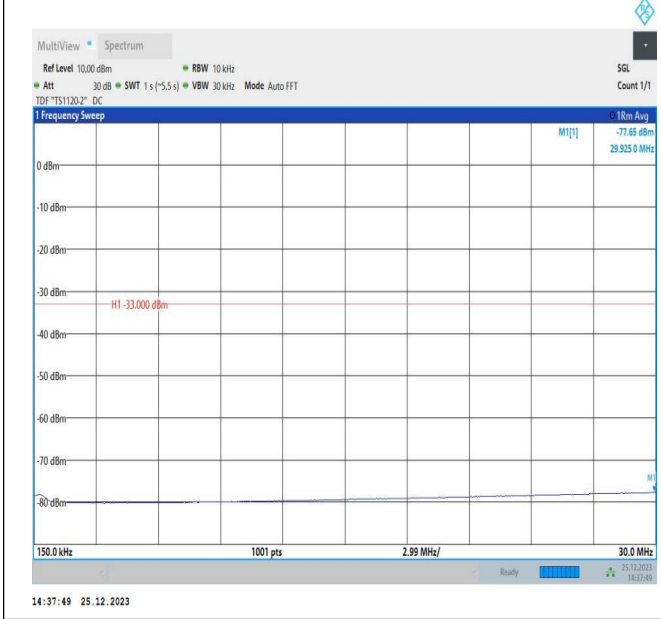

66-66-5MHz-15MHz-QPSK-QPSK-132002-132095-1RB#0-1
RB#74-3000~20000MHz-PASS

66-66-5MHz-15MHz-16QAM-16QAM-132002-132095-1RB#0
-1RB#74-0.15~30MHz-PASS