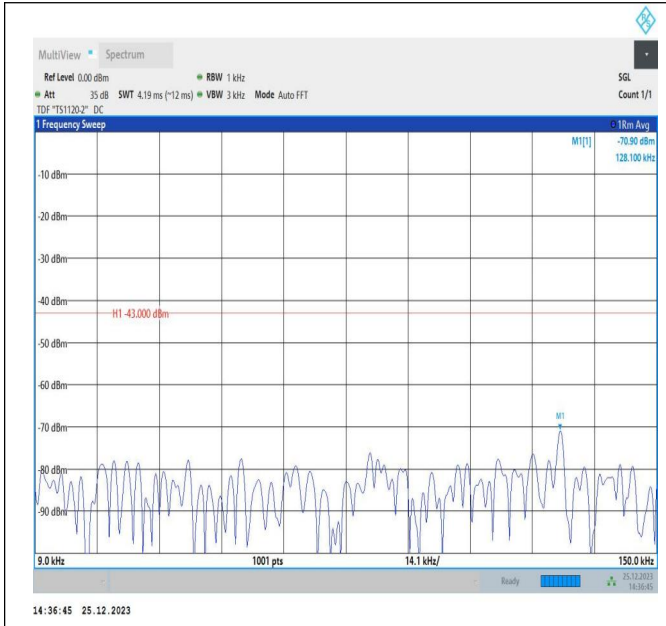

66-66-5MHz-15MHz-16QAM-16QAM-132002-132095-1RB#2
4-ORB#0-1000~3000MHz-PASS

66-66-5MHz-15MHz-QPSK-QPSK-132002-132095-1RB#0-1
RB#74-0.009~0.15MHz-PASS