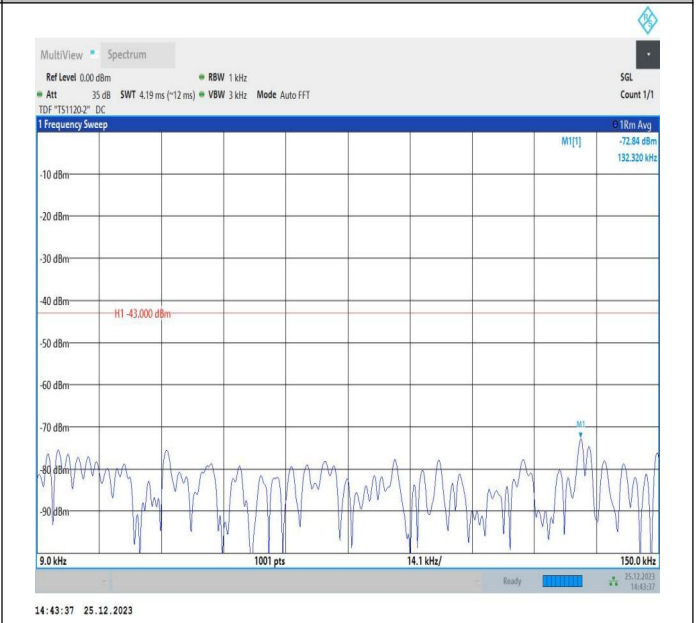

66-66-5MHz-15MHz-QPSK-QPSK-132353-132446-1RB#24-ORB#0-1000~3000MHz-PASS

66-66-5MHz-15MHz-16QAM-16QAM-132353-132446-1RB#24-ORB#0-0.009~0.15MHz-PASS