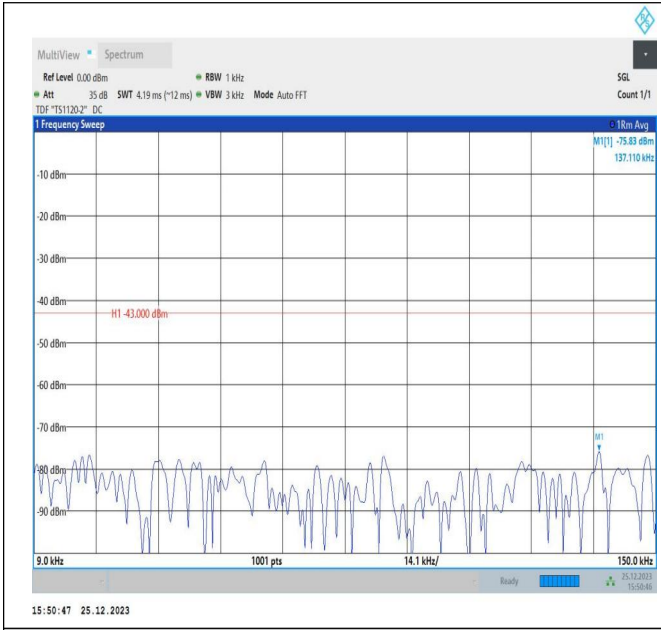

66-66-5MHz-15MHz-16QAM-16QAM-132504-132597-25RB#
0-75RB#0-1000~3000MHz-PASS

66-66-15MHz-5MHz-QPSK-QPSK-132047-132140-1RB#0-0RB#0-0.009~0.15MHz-PASS