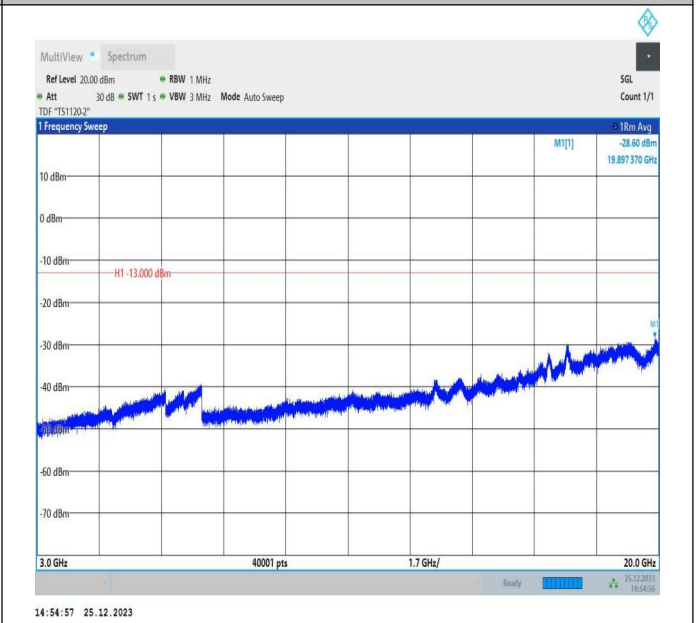

66-66-5MHz-15MHz-16QAM-16QAM-132504-132597-25RB#
0-75RB#0-30~1000MHz-PASS

66-66-5MHz-15MHz-16QAM-16QAM-132504-132597-25RB#
0-75RB#0-3000~20000MHz-PASS