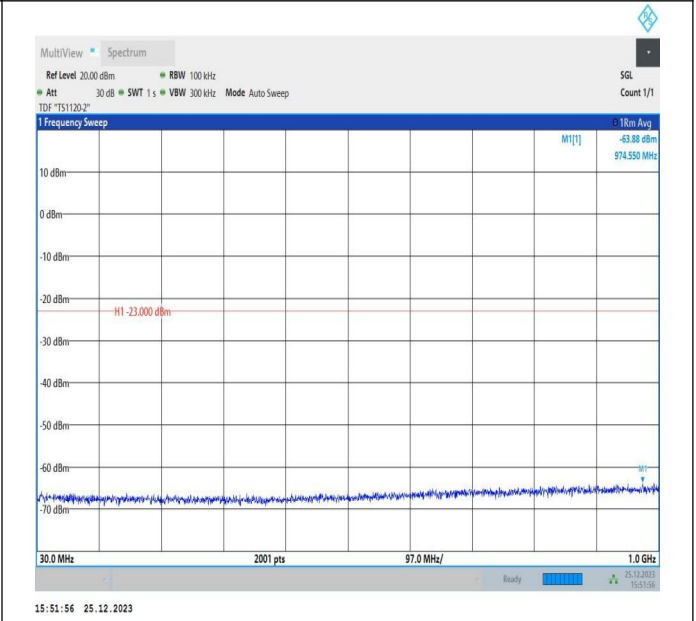

66-66-15MHz-5MHz-16QAM-16QAM-132047-132140-1RB#0-0
ORB#0-0.009~0.15MHz-PASS

66-66-15MHz-5MHz-16QAM-16QAM-132047-132140-1RB#0-0
ORB#0-30~1000MHz-PASS