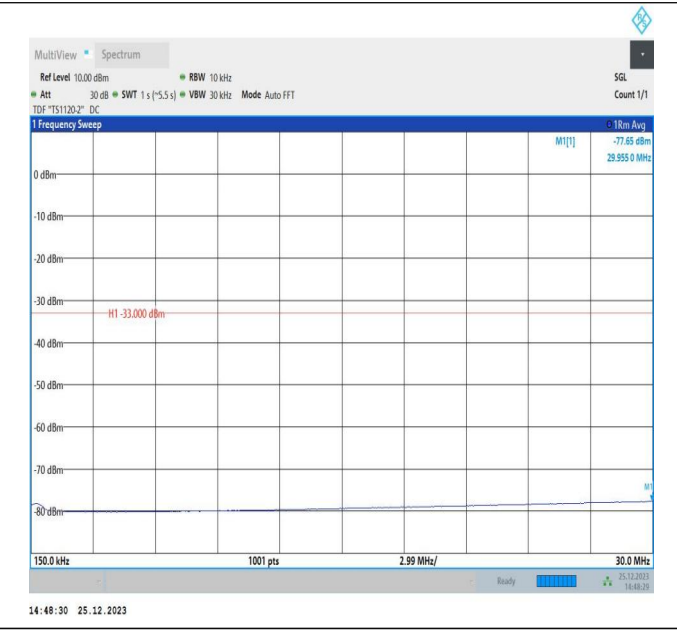

66-66-5MHz-15MHz-16QAM-16QAM-132353-132446-25RB#
0-75RB#0-3000~20000MHz-PASS

66-66-5MHz-15MHz-QPSK-QPSK-132504-132597-1RB#0-0R
B#0-0.15~30MHz-PASS