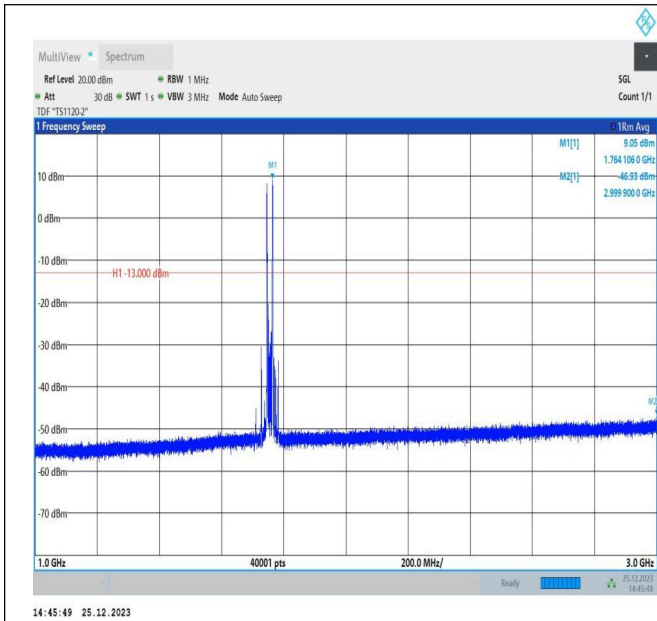

66-66-5MHz-15MHz-16QAM-16QAM-132353-132446-1RB#0
-1RB#74-0.15~30MHz-PASS

66-66-5MHz-15MHz-16QAM-16QAM-132353-132446-1RB#0-1RB#74-1000~3000MHz-PASS