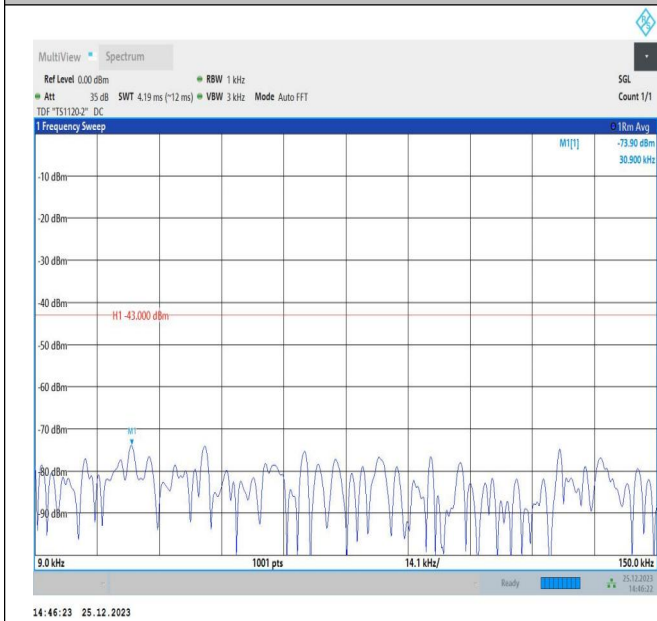

66-66-5MHz-15MHz-16QAM-16QAM-132353-132446-1RB#0-1RB#74-1000~3000MHz-PASS

66-66-5MHz-15MHz-QPSK-QPSK-132353-132446-25RB#0-75RB#0-0.009~0.15MHz-PASS