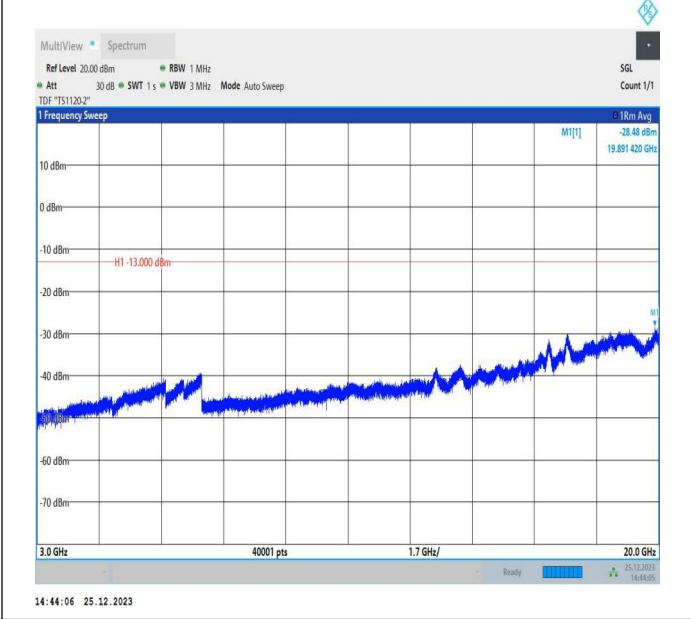

66-66-5MHz-15MHz-16QAM-16QAM-132353-132446-1RB#2
4-ORB#0-30~1000MHz-PASS

66-66-5MHz-15MHz-16QAM-16QAM-132353-132446-1RB#2
4-ORB#0-3000~20000MHz-PASS