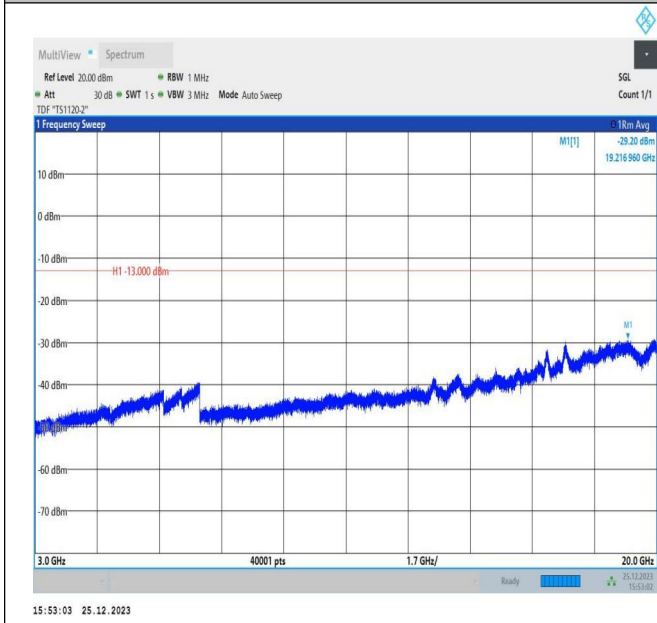

66-66-15MHz-5MHz-QPSK-QPSK-132047-132140-1RB#74-ORB#0-30~1000MHz-PASS

66-66-15MHz-5MHz-QPSK-QPSK-132047-132140-1RB#74-ORB#0-3000~20000MHz-PASS