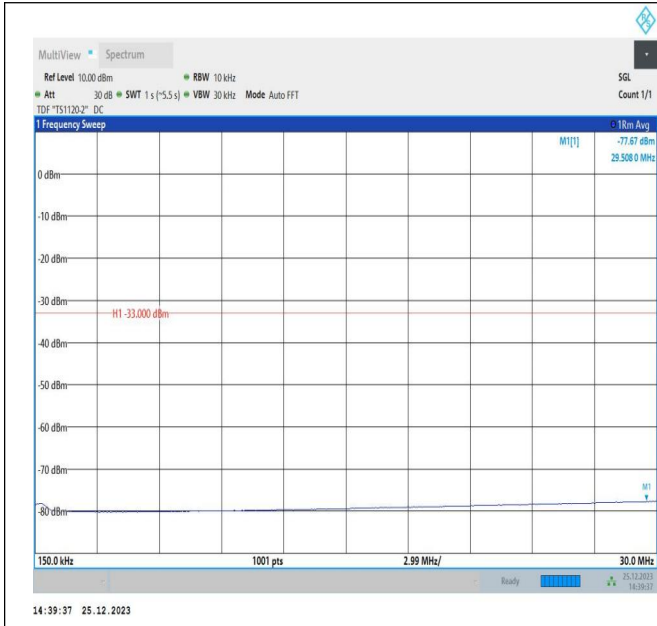

66-66-5MHz-15MHz-QPSK-QPSK-132002-132095-25RB#0-75RB#0-3000~20000MHz-PASS

66-66-5MHz-15MHz-16QAM-16QAM-132002-132095-25RB#
0-75RB#0-0.15~30MHz-PASS