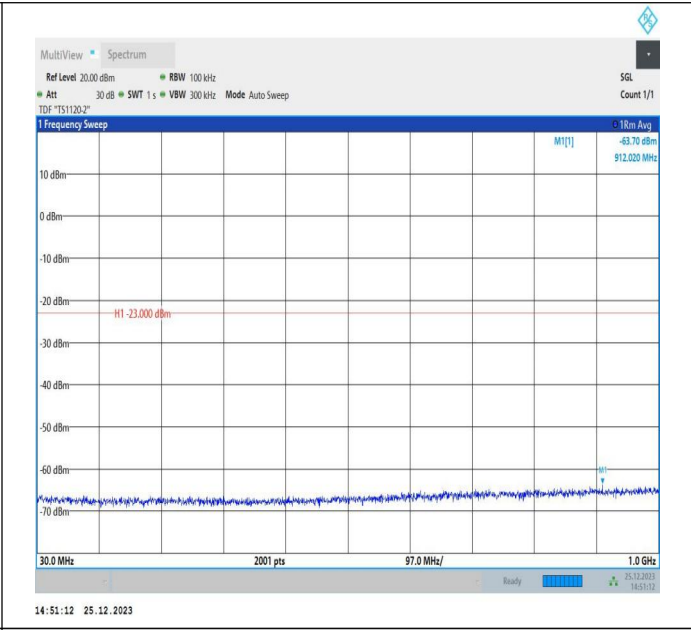

66-66-5MHz-15MHz-16QAM-16QAM-132504-132597-1RB#24-ORB#0-0.009~0.15MHz-PASS

66-66-5MHz-15MHz-16QAM-16QAM-132504-132597-1RB#2
4-ORB#0-30~1000MHz-PASS