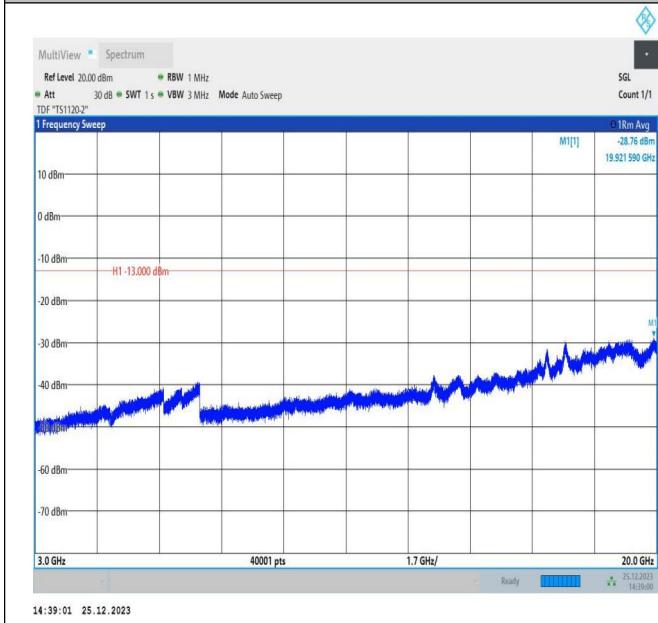

66-66-5MHz-15MHz-QPSK-QPSK-132002-132095-25RB#0-75RB#0-30~1000MHz-PASS

66-66-5MHz-15MHz-QPSK-QPSK-132002-132095-25RB#0-75RB#0-3000~20000MHz-PASS