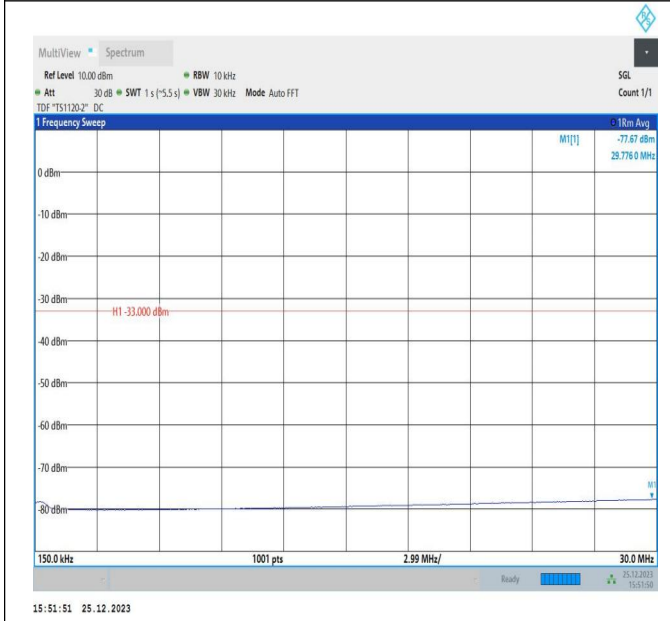

66-66-15MHz-5MHz-QPSK-QPSK-132047-132140-1RB#0-0
RB#0-3000~20000MHz-PASS

66-66-15MHz-5MHz-16QAM-16QAM-132047-132140-1RB#0-0
-ORB#0-0.15~30MHz-PASS