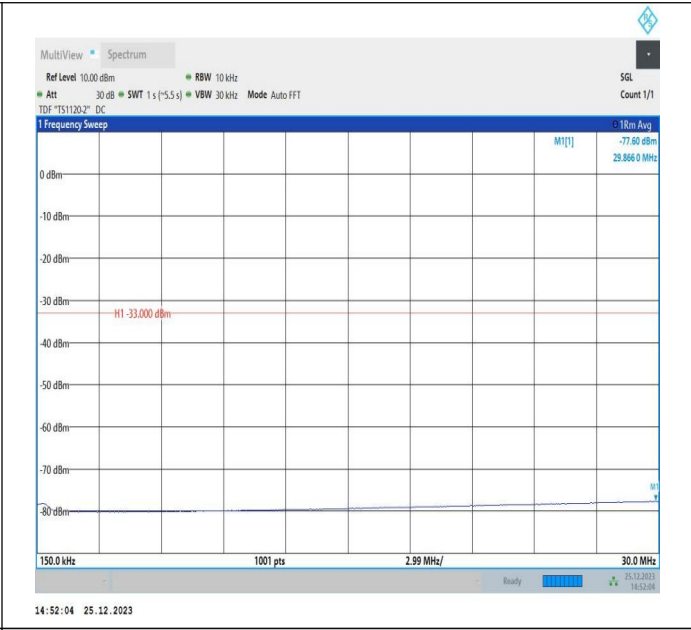

66-66-5MHz-15MHz-16QAM-16QAM-132504-132597-1RB#2
4-ORB#0-3000~20000MHz-PASS

66-66-5MHz-15MHz-QPSK-QPSK-132504-132597-1RB#0-1R
B#74-0.15~30MHz-PASS