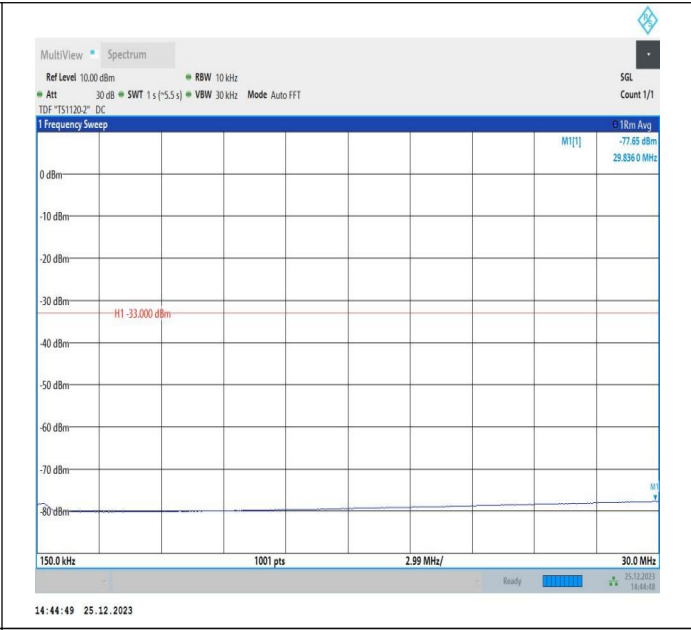

66-66-5MHz-15MHz-16QAM-16QAM-132353-132446-1RB#2
4-ORB#0-3000~20000MHz-PASS

66-66-5MHz-15MHz-QPSK-QPSK-132353-132446-1RB#0-1R
B#74-0.15~30MHz-PASS