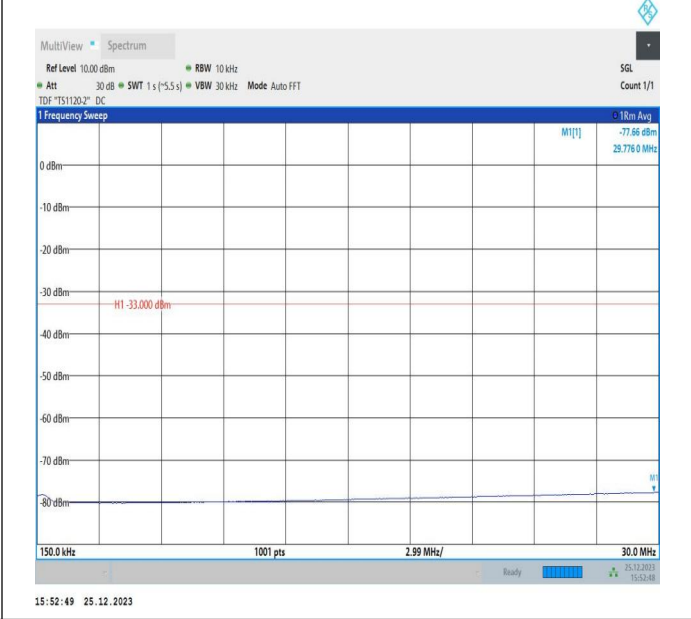

66-66-15MHz-5MHz-16QAM-16QAM-132047-132140-1RB#0-ORB#0-3000~20000MHz-PASS

66-66-15MHz-5MHz-QPSK-QPSK-132047-132140-1RB#74-ORB#0-0.15~30MHz-PASS