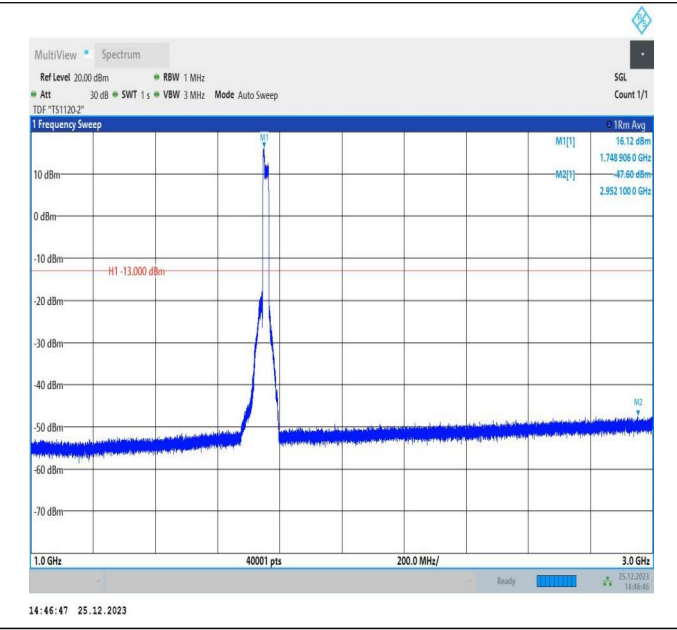

66-66-5MHz-15MHz-QPSK-QPSK-132353-132446-25RB#0-75RB#0-0.15~30MHz-PASS

66-66-5MHz-15MHz-QPSK-QPSK-132353-132446-25RB#0-75RB#0-1000~3000MHz-PASS