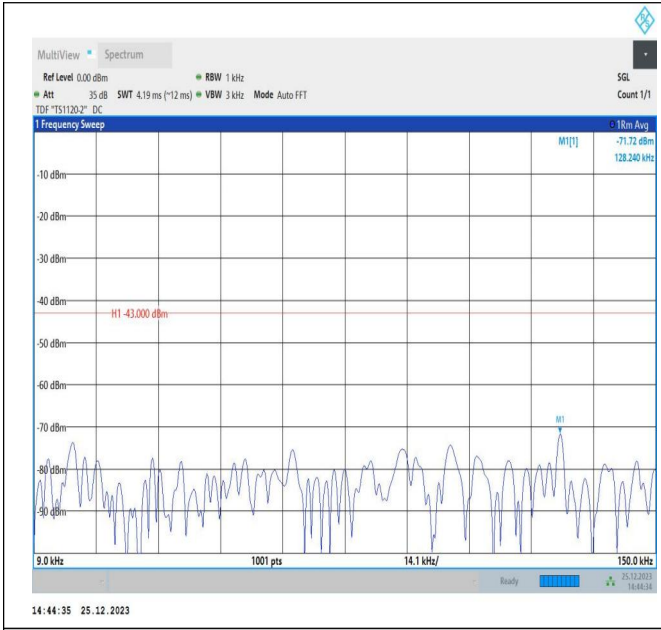

66-66-5MHz-15MHz-16QAM-16QAM-132353-132446-1RB#2
4-ORB#0-1000~3000MHz-PASS

66-66-5MHz-15MHz-QPSK-QPSK-132353-132446-1RB#0-1
RB#74-0.009~0.15MHz-PASS