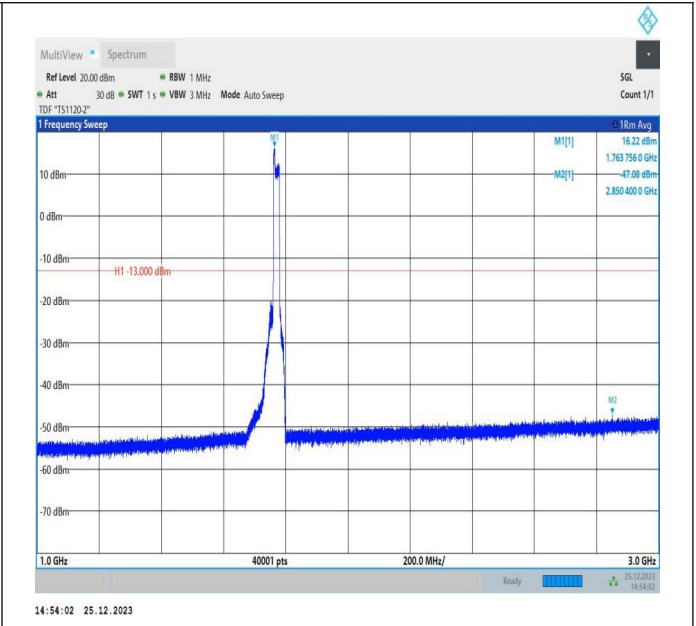

66-66-5MHz-15MHz-QPSK-QPSK-132504-132597-25RB#0-75RB#0-0.15~30MHz-PASS

66-66-5MHz-15MHz-QPSK-QPSK-132504-132597-25RB#0-75RB#0-1000~3000MHz-PASS