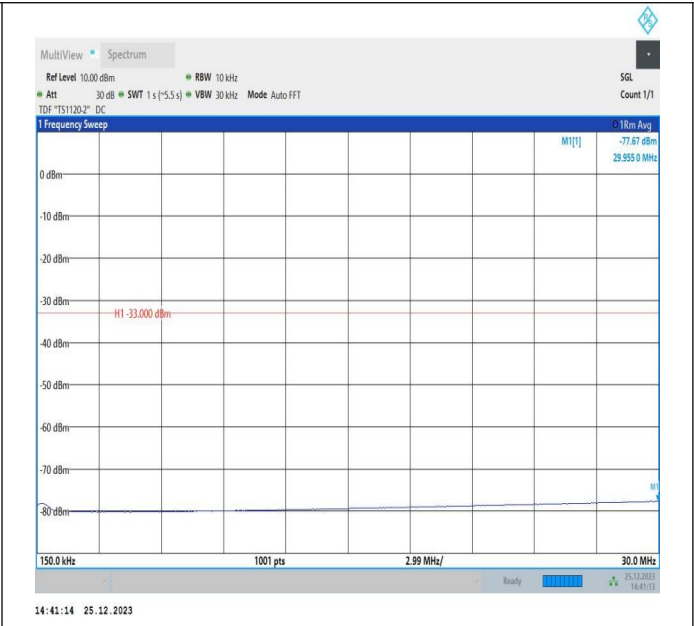

66-66-5MHz-15MHz-16QAM-16QAM-132002-132095-25RB#
0-75RB#0-3000~20000MHz-PASS

66-66-5MHz-15MHz-QPSK-QPSK-132353-132446-1RB#0-0R
B#0-0.15~30MHz-PASS