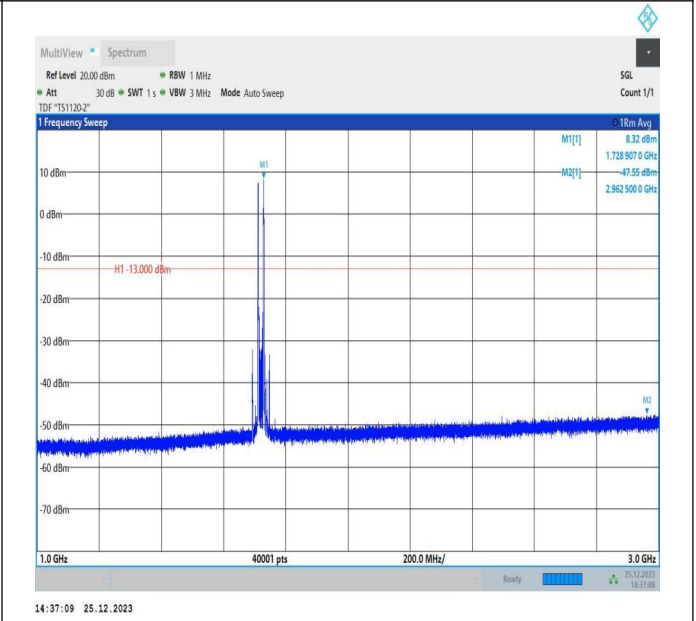

66-66-5MHz-15MHz-QPSK-QPSK-132002-132095-1RB#0-1R
B#74-0.15~30MHz-PASS

66-66-5MHz-15MHz-QPSK-QPSK-132002-132095-1RB#0-1R
B#74-1000~3000MHz-PASS