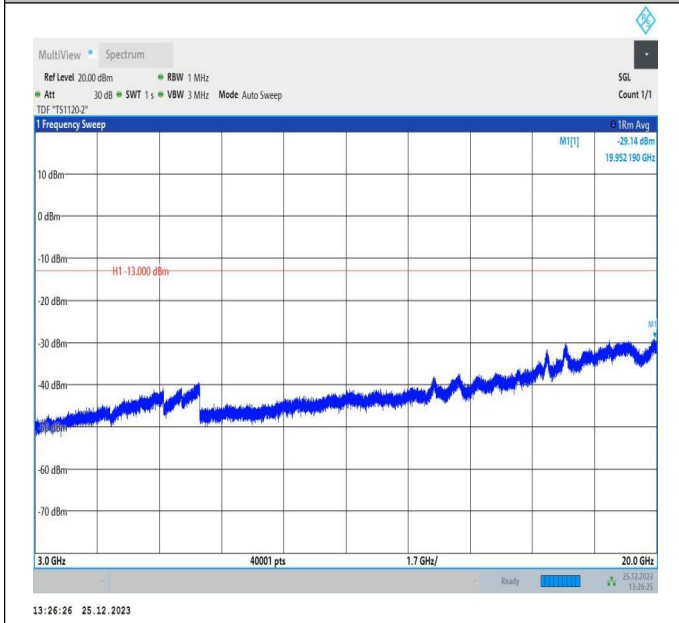

66-66-10MHz-10MHz-QPSK-QPSK-132373-132472-1RB#49
-ORB#0-30~1000MHz-PASS

66-66-10MHz-10MHz-QPSK-QPSK-132373-132472-1RB#49
-ORB#0-3000~20000MHz-PASS