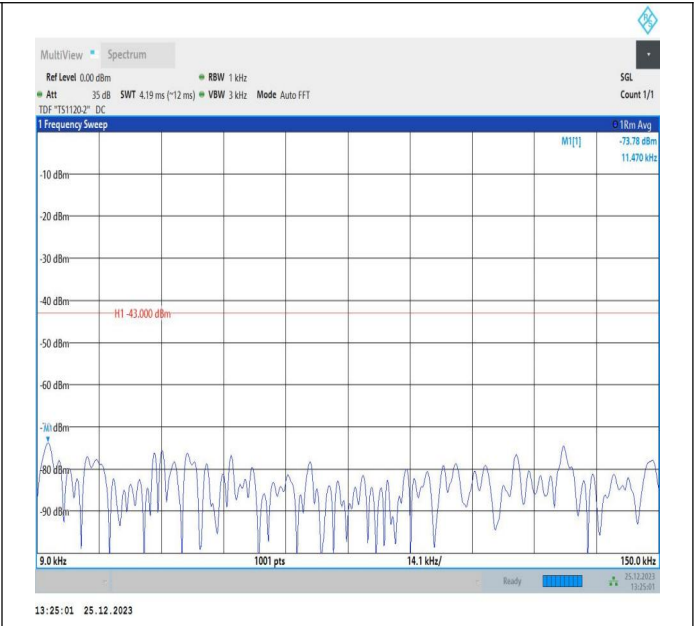

66-66-10MHz-10MHz-QPSK-QPSK-132373-132472-1RB#0-0-RB#0-1000~3000MHz-PASS

66-66-10MHz-10MHz-16QAM-16QAM-132373-132472-1RB#0-ORB#0-0.009~0.15MHz-PASS