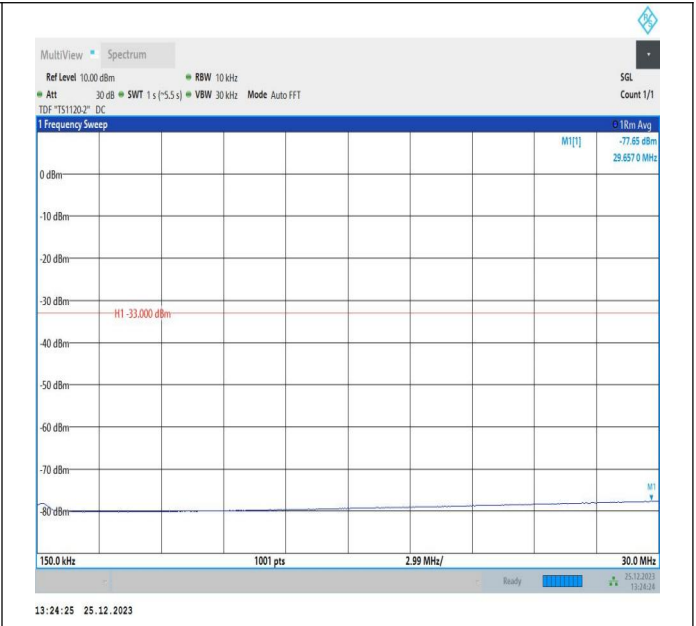

66-66-10MHz-10MHz-16QAM-16QAM-132022-132121-50RB
#0-50RB#0-3000~20000MHz-PASS

66-66-10MHz-10MHz-QPSK-QPSK-132373-132472-1RB#0-0-RB#0-0.15~30MHz-PASS