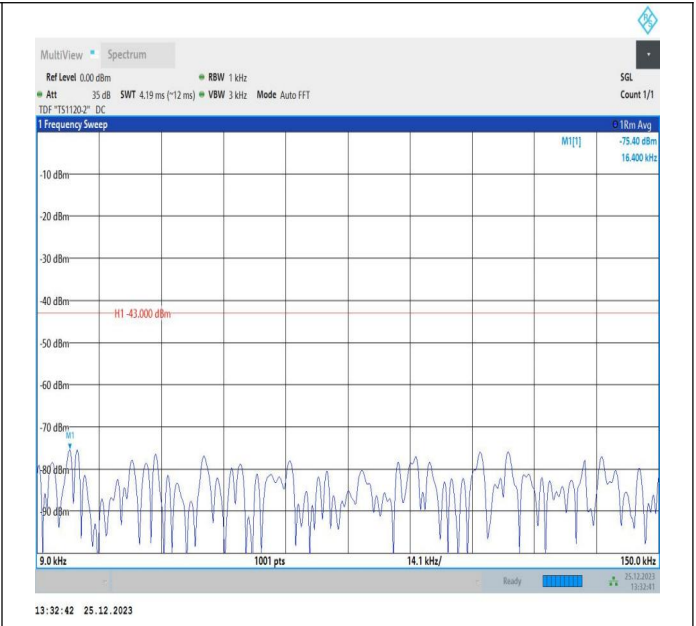

66-66-10MHz-10MHz-QPSK-QPSK-132523-132622-1RB#0-0RB#0-1000~3000MHz-PASS

66-66-10MHz-10MHz-16QAM-16QAM-132523-132622-1RB#0-ORB#0-0.009~0.15MHz-PASS