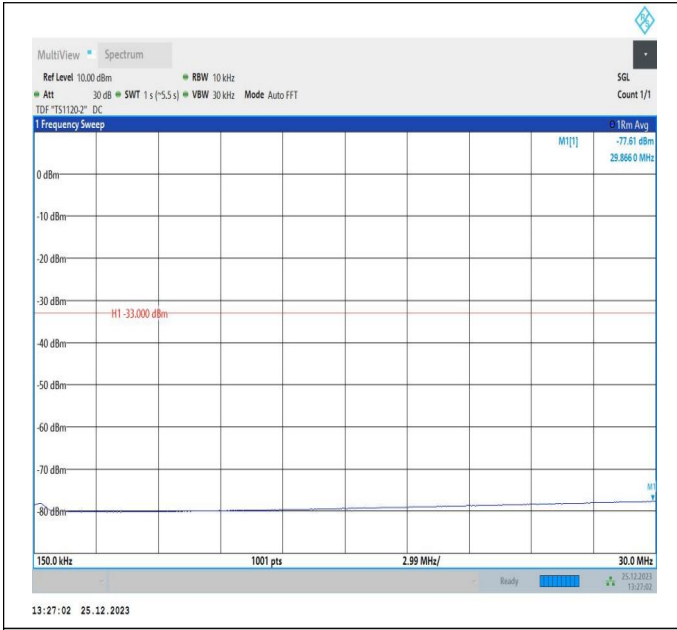

66-66-10MHz-10MHz-QPSK-QPSK-132373-132472-1RB#49
-ORB#0-3000~20000MHz-PASS

66-66-10MHz-10MHz-16QAM-16QAM-132373-132472-1RB#
49-ORB#0-0.15~30MHz-PASS