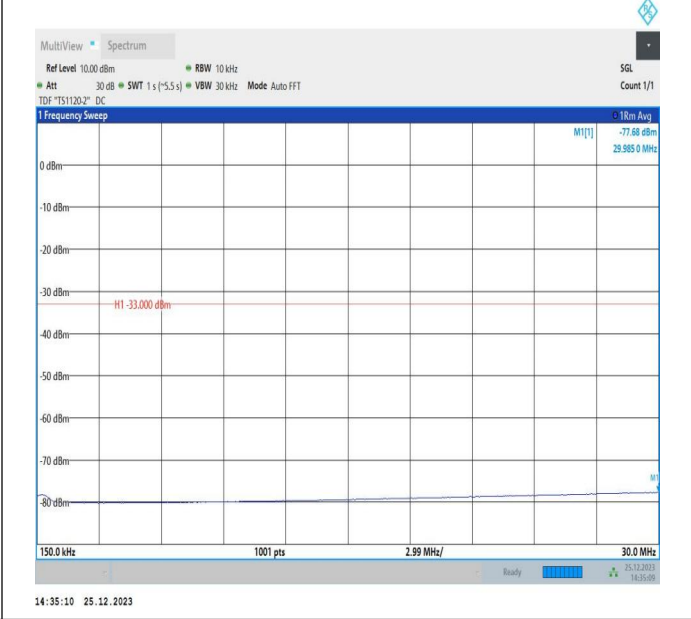

66-66-5MHz-15MHz-16QAM-16QAM-132002-132095-1RB#0-ORB#0-3000~20000MHz-PASS

66-66-5MHz-15MHz-QPSK-QPSK-132002-132095-1RB#24-ORB#0-0.15~30MHz-PASS