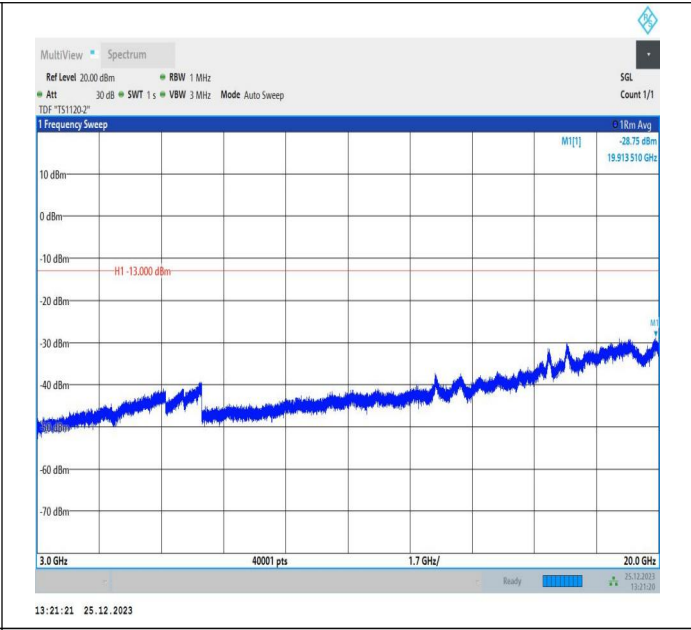

66-66-10MHz-10MHz-16QAM-16QAM-132022-132121-1RB#0-1RB#49-30~1000MHz-PASS

66-66-10MHz-10MHz-16QAM-16QAM-132022-132121-1RB#
0-1RB#49-3000~20000MHz-PASS