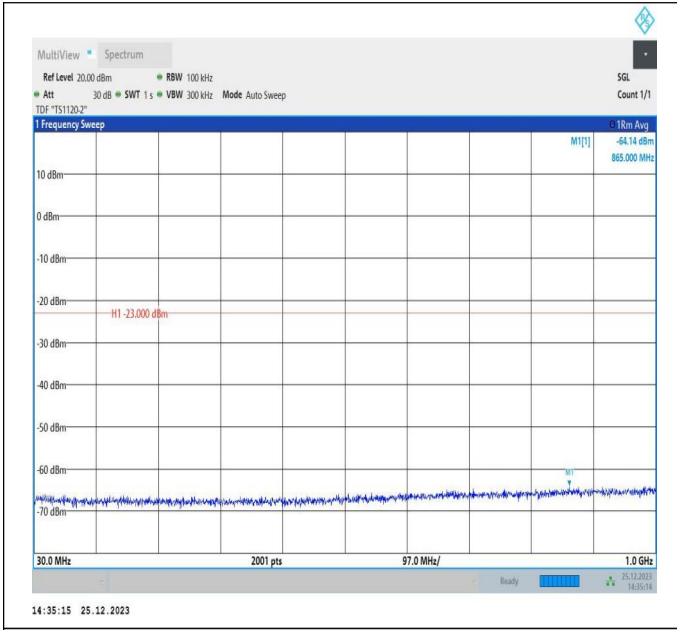

66-66-5MHz-15MHz-QPSK-QPSK-132002-132095-1RB#24-ORB#0-0.009~0.15MHz-PASS

66-66-5MHz-15MHz-QPSK-QPSK-132002-132095-1RB#24-ORB#0-30~100MHz-PASS