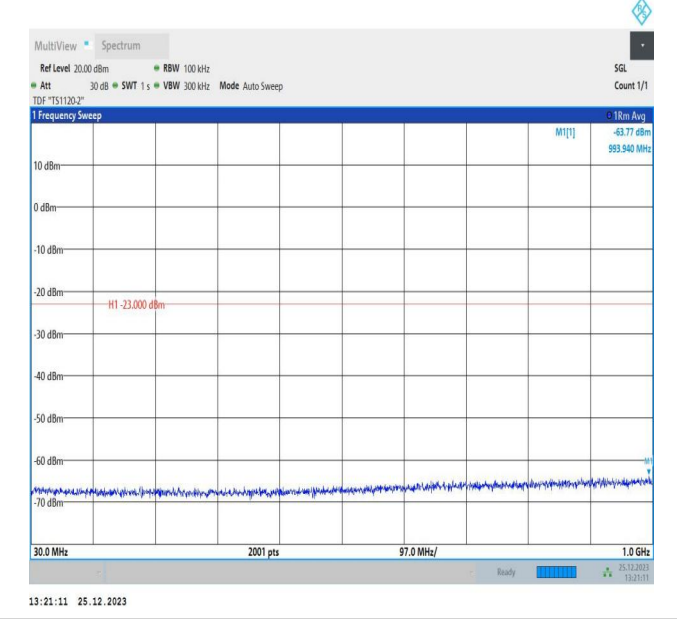

66-66-10MHz-10MHz-16QAM-16QAM-132022-132121-1RB#0-1RB#49-0.009~0.15MHz-PASS

66-66-10MHz-10MHz-16QAM-16QAM-132022-132121-1RB#0-1RB#49-30~1000MHz-PASS