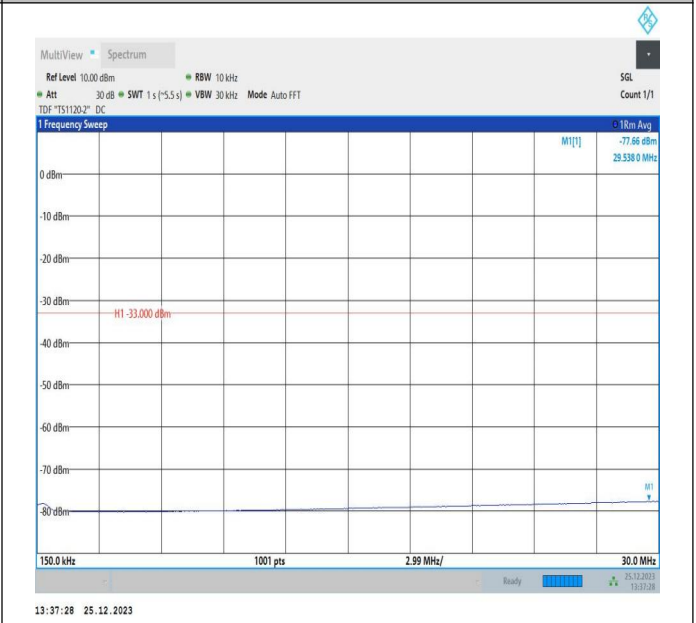

66-66-10MHz-10MHz-16QAM-16QAM-132523-132622-1RB#
0-1RB#49-3000~20000MHz-PASS

66-66-10MHz-10MHz-QPSK-QPSK-132523-132622-50RB#0-
50RB#0-0.15~30MHz-PASS