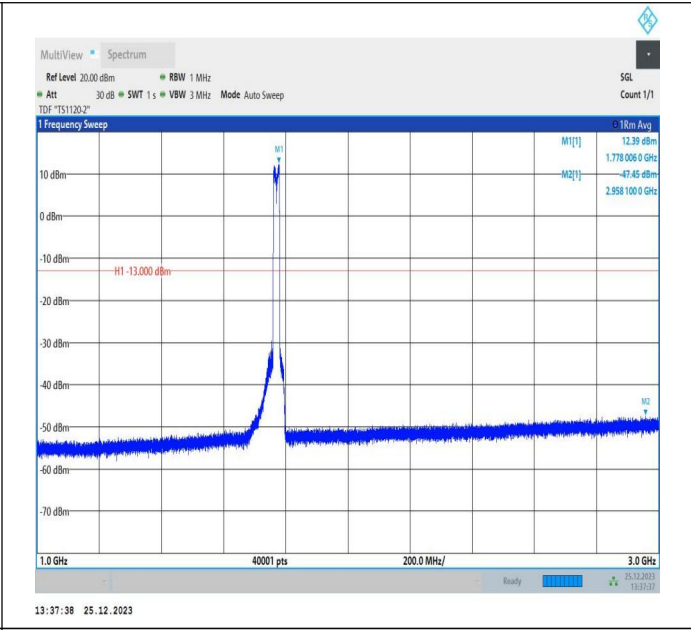

66-66-10MHz-10MHz-QPSK-QPSK-132523-132622-50RB#0-
50RB#0-0.15~30MHz-PASS

66-66-10MHz-10MHz-QPSK-QPSK-132523-132622-50RB#0-50RB#0-1000~3000MHz-PASS