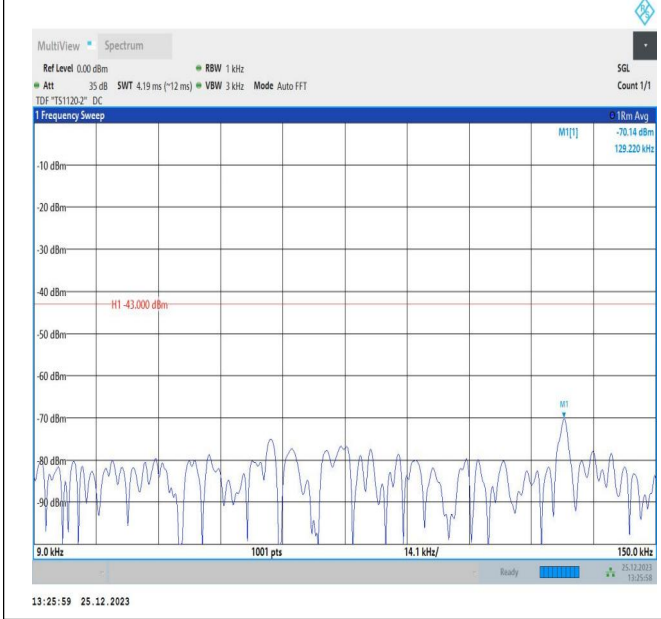

66-66-10MHz-10MHz-16QAM-16QAM-132373-132472-1RB#
0-ORB#0-1000~3000MHz-PASS

66-66-10MHz-10MHz-QPSK-QPSK-132373-132472-1RB#49
-ORB#0-0.009~0.15MHz-PASS