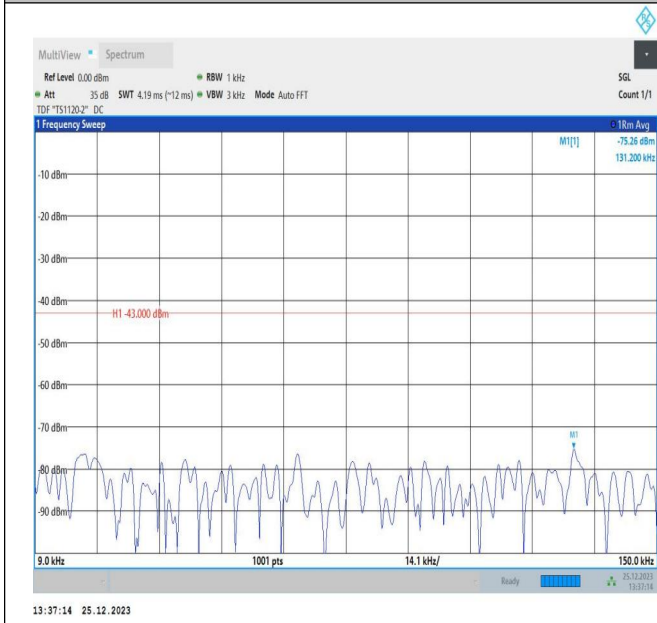

66-66-10MHz-10MHz-16QAM-16QAM-132523-132622-1RB#
0-1RB#49-1000~3000MHz-PASS

66-66-10MHz-10MHz-QPSK-QPSK-132523-132622-50RB#0
-50RB#0-0.009~0.15MHz-PASS