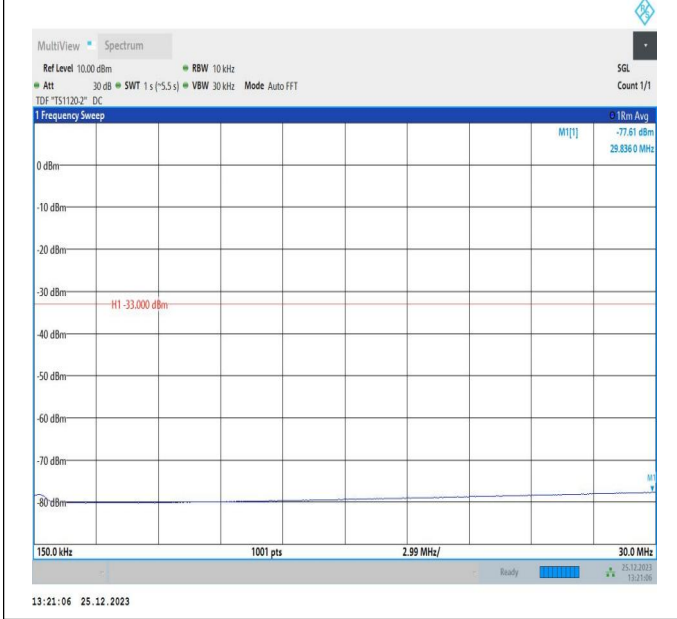

66-66-10MHz-10MHz-QPSK-QPSK-132022-132121-1RB#0-1RB#49-3000~20000MHz-PASS

66-66-10MHz-10MHz-16QAM-16QAM-132022-132121-1RB#0-1RB#49-0.15~30MHz-PASS