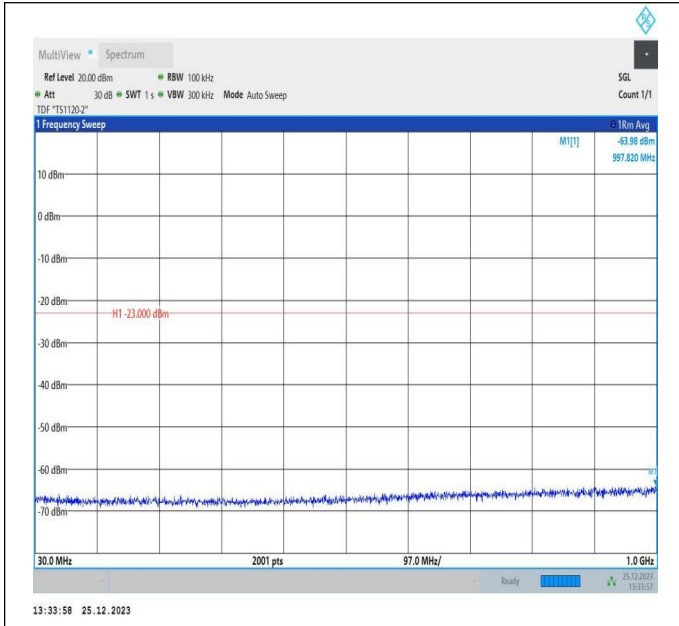

66-66-10MHz-10MHz-QPSK-QPSK-132523-132622-1RB#49
-ORB#0-0.009~0.15MHz-PASS

66-66-10MHz-10MHz-QPSK-QPSK-132523-132622-1RB#49
-ORB#0-30~1000MHz-PASS