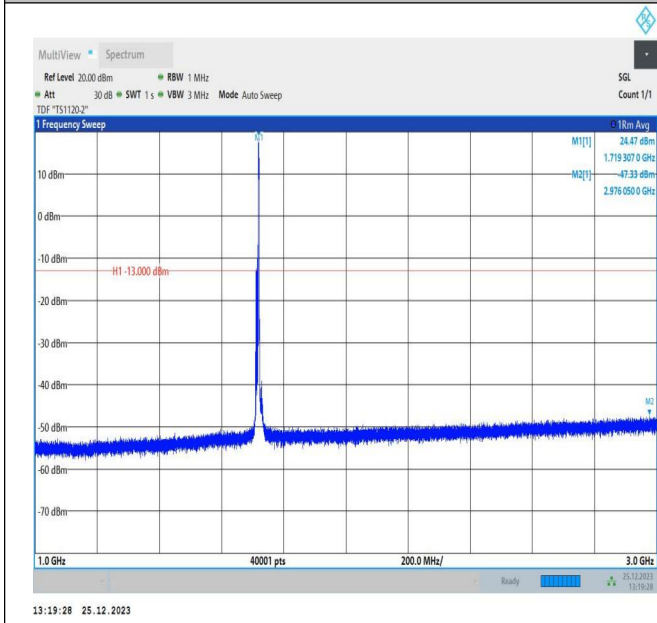

66-66-10MHz-10MHz-16QAM-16QAM-132022-132121-1RB#  
 49-ORB#0-0.15~30MHz-PASS

66-66-10MHz-10MHz-16QAM-16QAM-132022-132121-1RB#  
 49-ORB#0-30~1000MHz-PASS

66-66-10MHz-10MHz-16QAM-16QAM-132022-132121-1RB#  
 49-ORB#0-1000~3000MHz-PASS