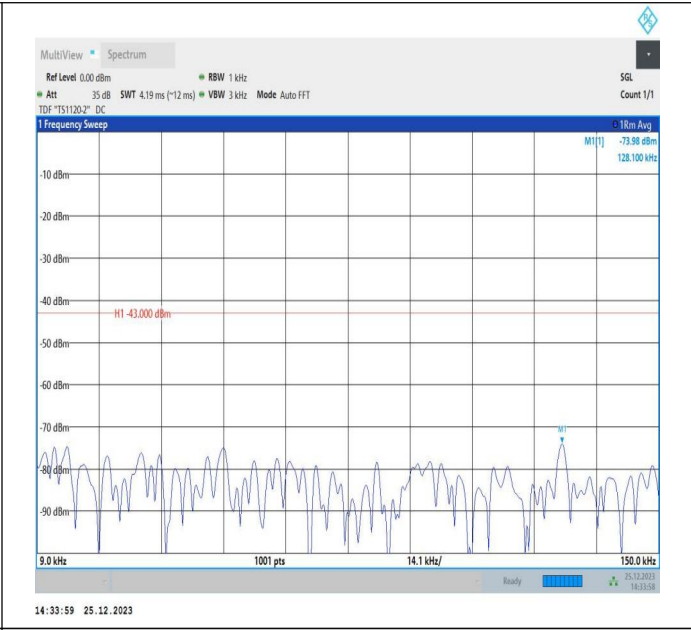

66-66-5MHz-15MHz-QPSK-QPSK-132002-132095-1RB#0-0R
B#0-1000~3000MHz-PASS

66-66-5MHz-15MHz-16QAM-16QAM-132002-132095-1RB#0-0ORB#0-0.009~0.15MHz-PASS