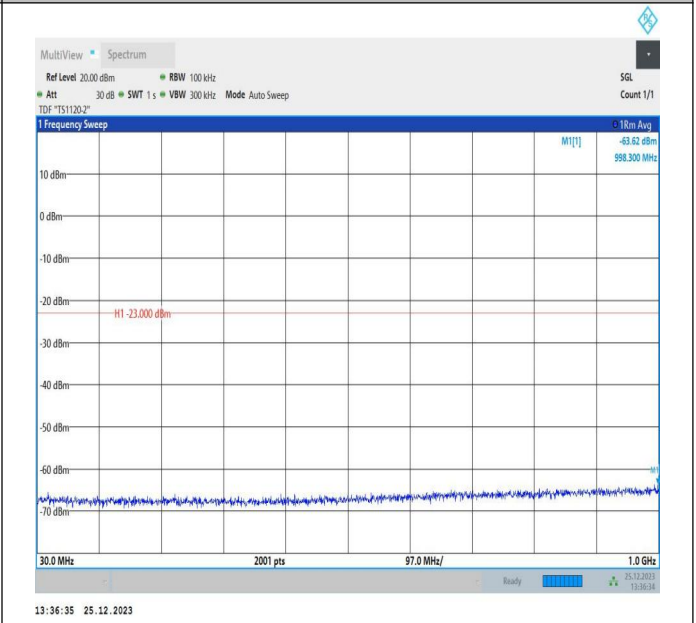

66-66-10MHz-10MHz-16QAM-16QAM-132523-132622-1RB#0-1RB#49-0.009~0.15MHz-PASS

66-66-10MHz-10MHz-16QAM-16QAM-132523-132622-1RB#0-1RB#49-30~1000MHz-PASS