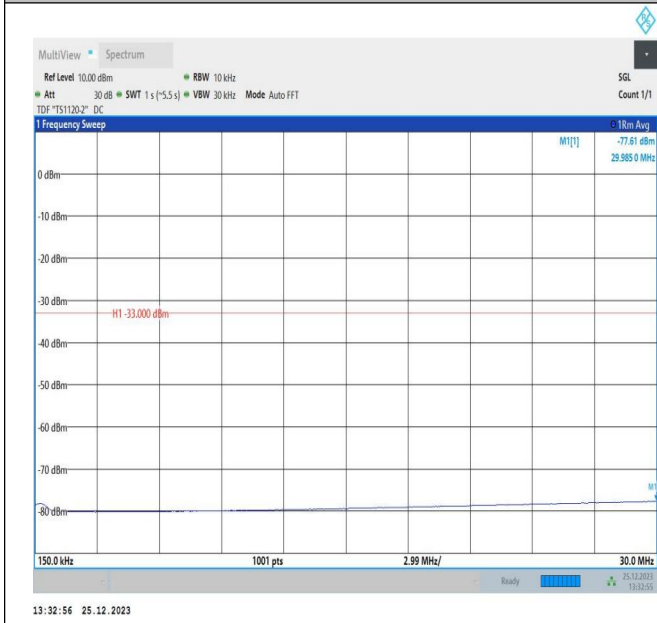

66-66-10MHz-10MHz-QPSK-QPSK-132523-132622-1RB#0-ORB#0-3000~20000MHz-PASS

66-66-10MHz-10MHz-16QAM-16QAM-132523-132622-1RB#0-ORB#0-0.15~30MHz-PASS