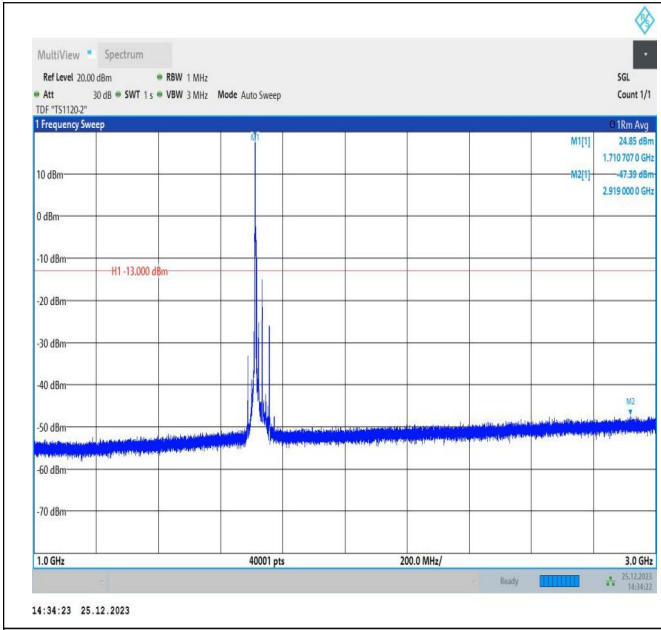

66-66-5MHz-15MHz-16QAM-16QAM-132002-132095-1RB#0-0ORB#0-0.15~30MHz-PASS

66-66-5MHz-15MHz-16QAM-16QAM-132002-132095-1RB#0-ORB#0-1000~3000MHz-PASS