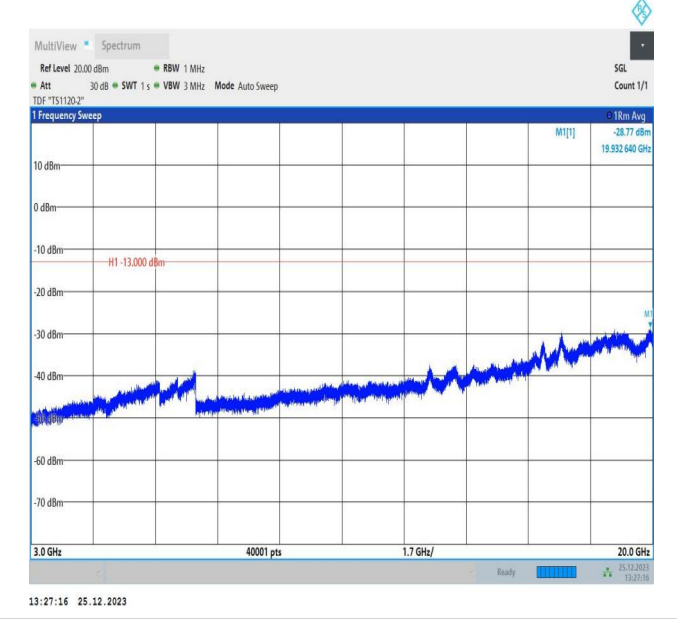

66-66-10MHz-10MHz-16QAM-16QAM-132373-132472-1RB#
49-ORB#0-30~1000MHz-PASS

66-66-10MHz-10MHz-16QAM-16QAM-132373-132472-1RB#
49-ORB#0-3000~20000MHz-PASS