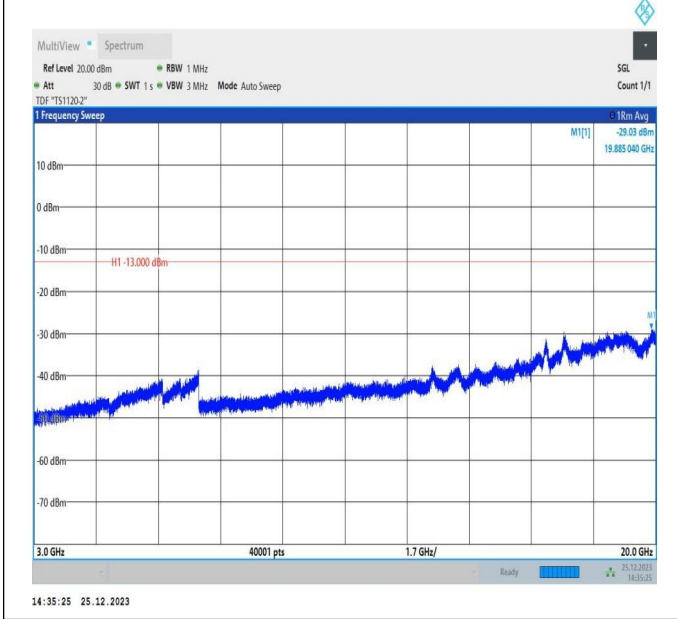

66-66-5MHz-15MHz-QPSK-QPSK-132002-132095-1RB#24-ORB#0-30~100MHz-PASS

66-66-5MHz-15MHz-QPSK-QPSK-132002-132095-1RB#24-ORB#0-3000~20000MHz-PASS