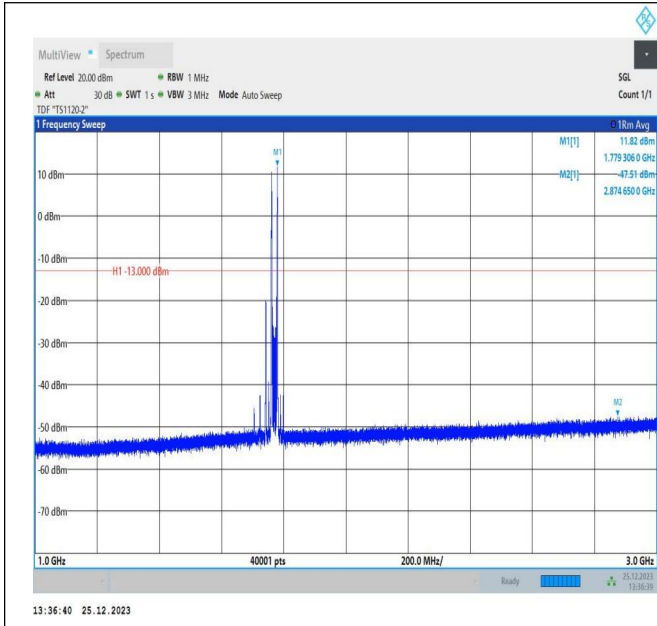

66-66-10MHz-10MHz-16QAM-16QAM-132523-132622-1RB#0-1RB#49-0.15~30MHz-PASS

66-66-10MHz-10MHz-16QAM-16QAM-132523-132622-1RB#
0-1RB#49-1000~3000MHz-PASS