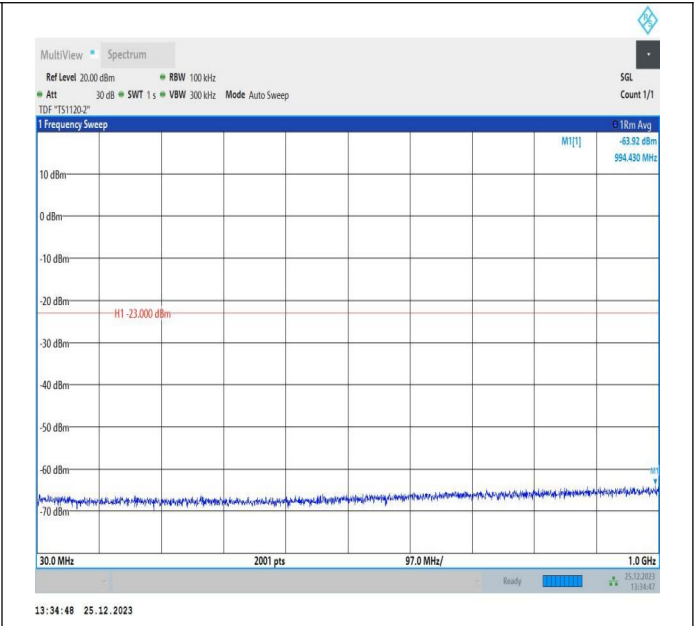

66-66-10MHz-10MHz-16QAM-16QAM-132523-132622-1RB#
49-ORB#0-0.009~0.15MHz-PASS

66-66-10MHz-10MHz-16QAM-16QAM-132523-132622-1RB#
49-ORB#0-30~1000MHz-PASS