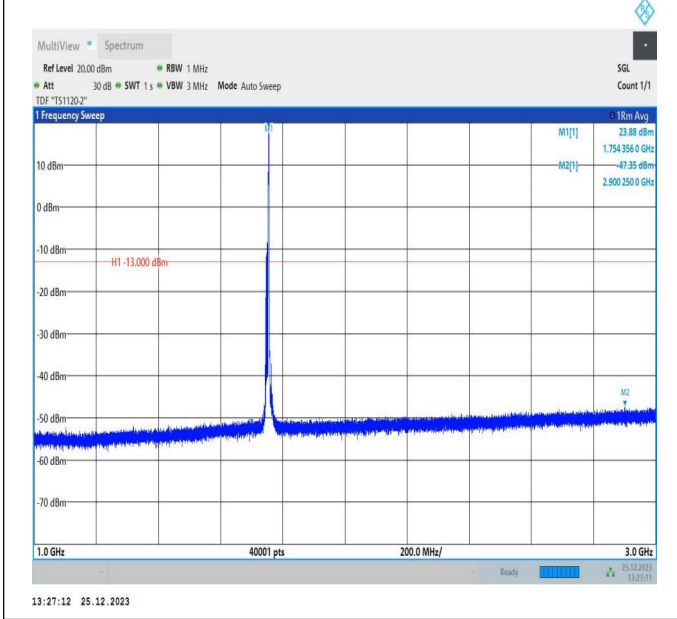

66-66-10MHz-10MHz-16QAM-16QAM-132373-132472-1RB#
49-ORB#0-0.15~30MHz-PASS

66-66-10MHz-10MHz-16QAM-16QAM-132373-132472-1RB#
49-ORB#0-1000~3000MHz-PASS