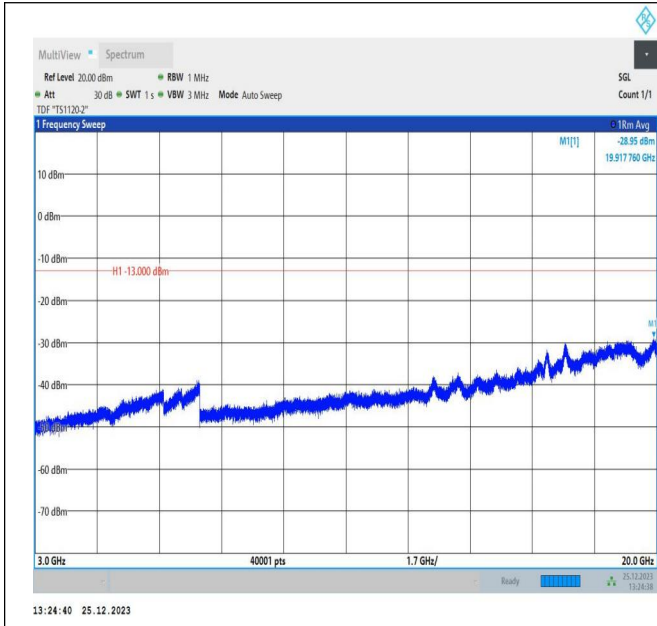

66-66-10MHz-10MHz-QPSK-QPSK-132373-132472-1RB#0-ORB#0-30~100MHz-PASS

66-66-10MHz-10MHz-QPSK-QPSK-132373-132472-1RB#0-ORB#0-3000~20000MHz-PASS