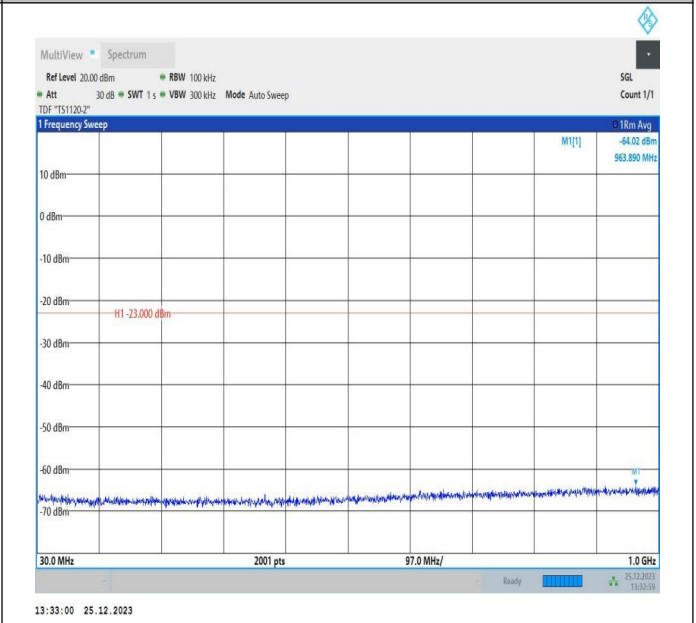

66-66-10MHz-10MHz-16QAM-16QAM-132523-132622-1RB#0-ORB#0-0.009~0.15MHz-PASS

66-66-10MHz-10MHz-16QAM-16QAM-132523-132622-1RB#0-ORB#0-30~1000MHz-PASS