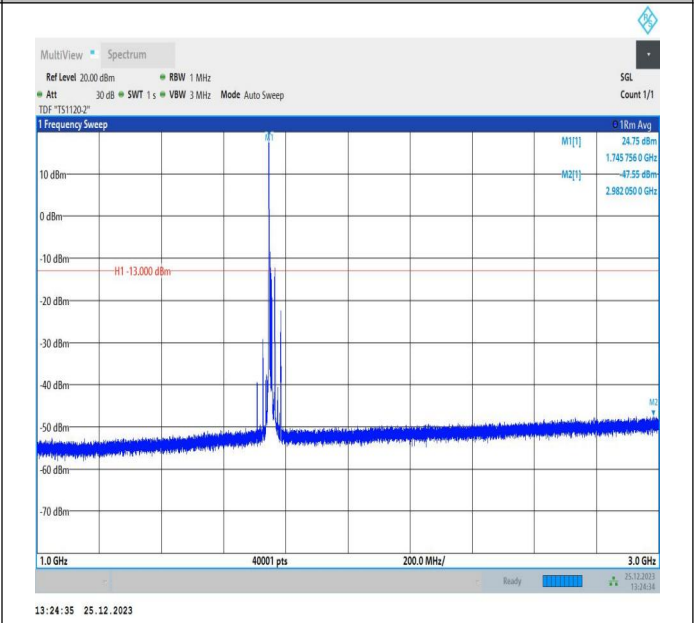

66-66-10MHz-10MHz-QPSK-QPSK-132373-132472-1RB#0-0-RB#0-0.15~30MHz-PASS

66-66-10MHz-10MHz-QPSK-QPSK-132373-132472-1RB#0-0-RB#0-1000~3000MHz-PASS