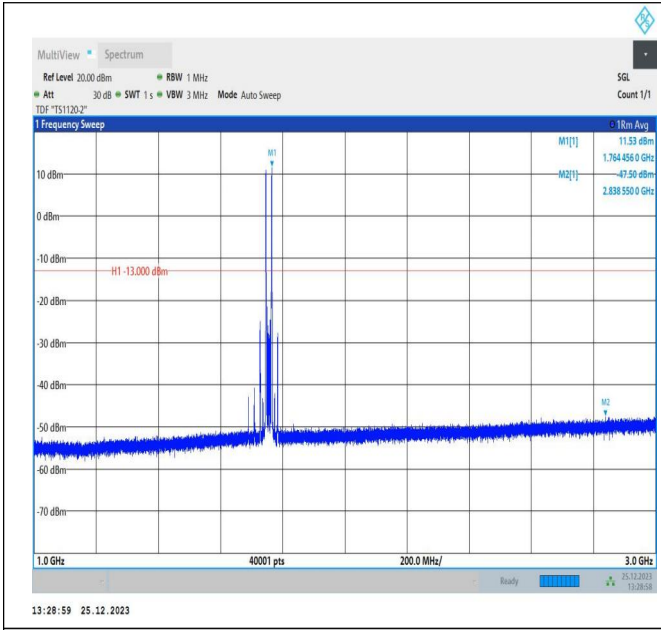

66-66-10MHz-10MHz-16QAM-16QAM-132373-132472-1RB#0-1RB#49-0.15~30MHz-PASS

66-66-10MHz-10MHz-16QAM-16QAM-132373-132472-1RB#
0-1RB#49-1000~3000MHz-PASS