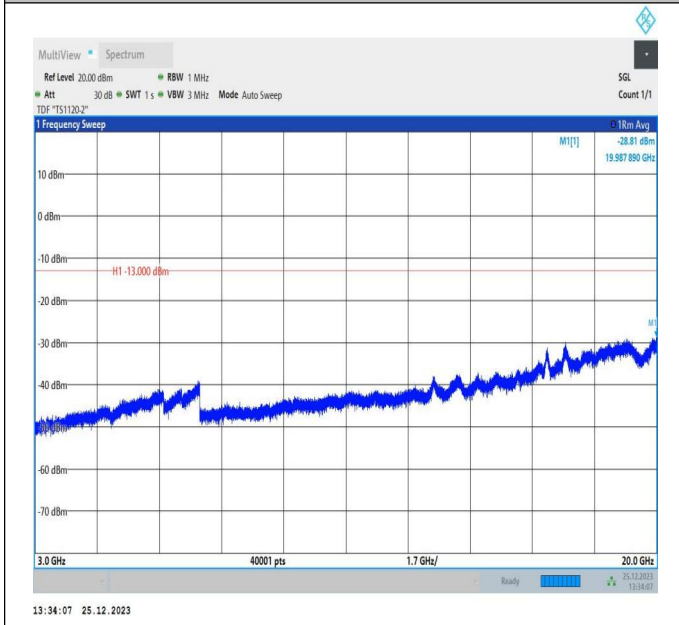

66-66-10MHz-10MHz-QPSK-QPSK-132523-132622-1RB#49
-ORB#0-30~1000MHz-PASS

66-66-10MHz-10MHz-QPSK-QPSK-132523-132622-1RB#49
-ORB#0-3000~20000MHz-PASS