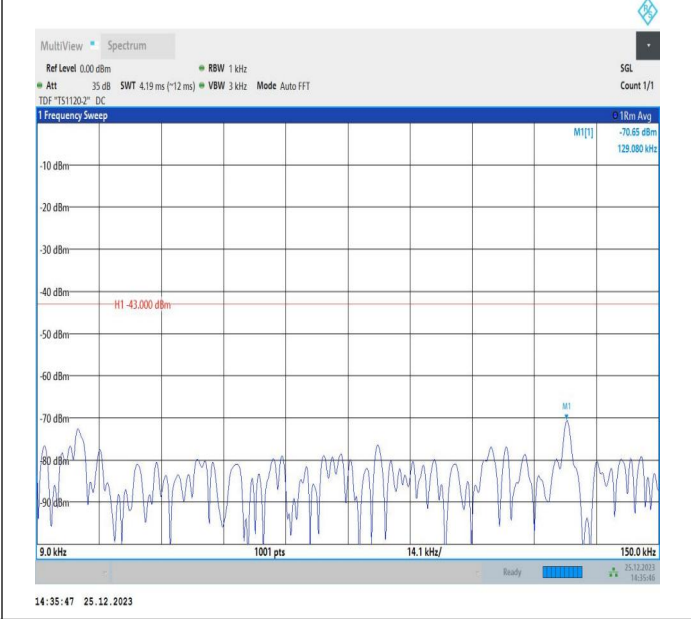

66-66-5MHz-15MHz-QPSK-QPSK-132002-132095-1RB#24-ORB#0-1000~3000MHz-PASS

66-66-5MHz-15MHz-16QAM-16QAM-132002-132095-1RB#24-ORB#0-0.009~0.15MHz-PASS