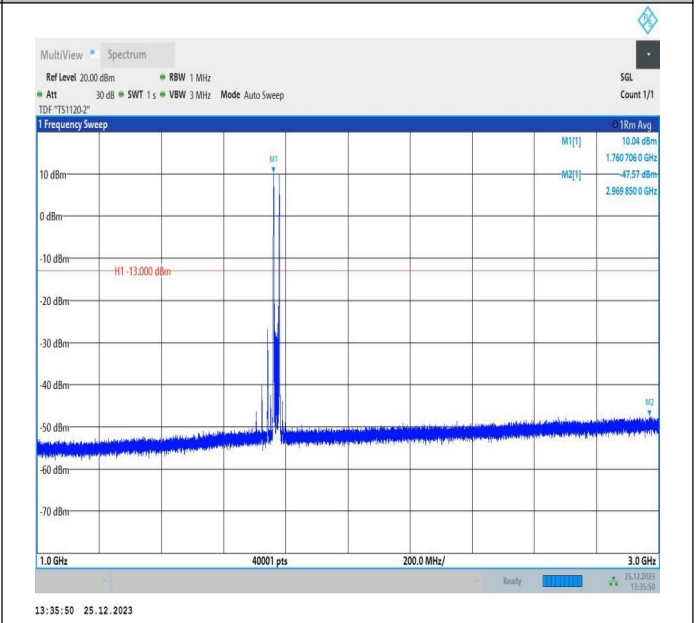

66-66-10MHz-10MHz-QPSK-QPSK-132523-132622-1RB#0-1RB#49-0.15~30MHz-PASS

66-66-10MHz-10MHz-QPSK-QPSK-132523-132622-1RB#0-1RB#49-1000~3000MHz-PASS