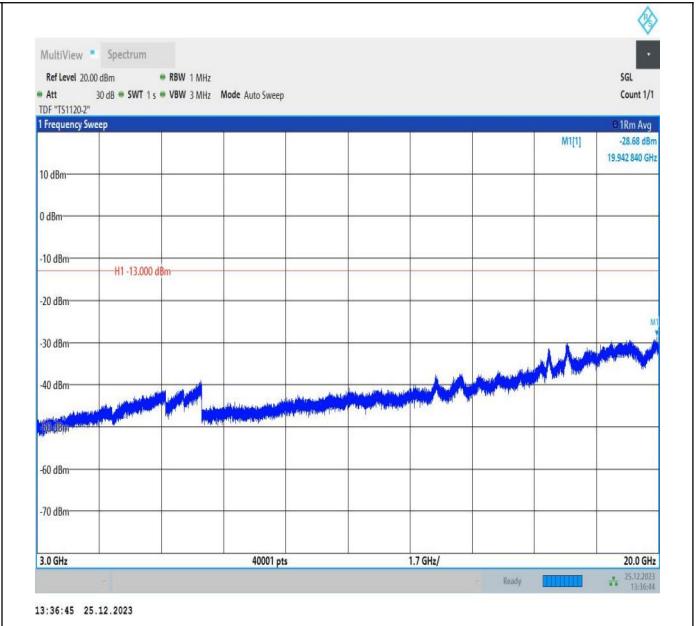

66-66-10MHz-10MHz-16QAM-16QAM-132523-132622-1RB#0-1RB#49-30~1000MHz-PASS

66-66-10MHz-10MHz-16QAM-16QAM-132523-132622-1RB#
0-1RB#49-3000~20000MHz-PASS