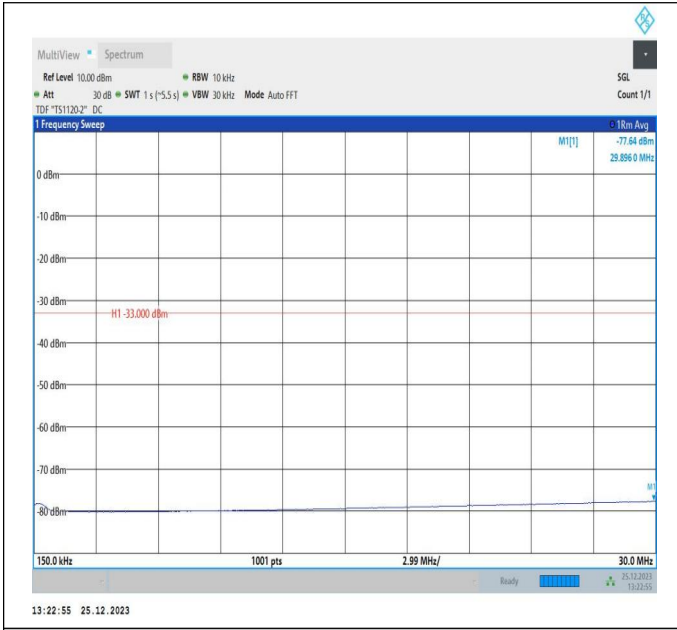

66-66-10MHz-10MHz-QPSK-QPSK-132022-132121-50RB#0-50RB#0-3000~20000MHz-PASS

66-66-10MHz-10MHz-16QAM-16QAM-132022-132121-50RB
#0-50RB#0-0.15~30MHz-PASS