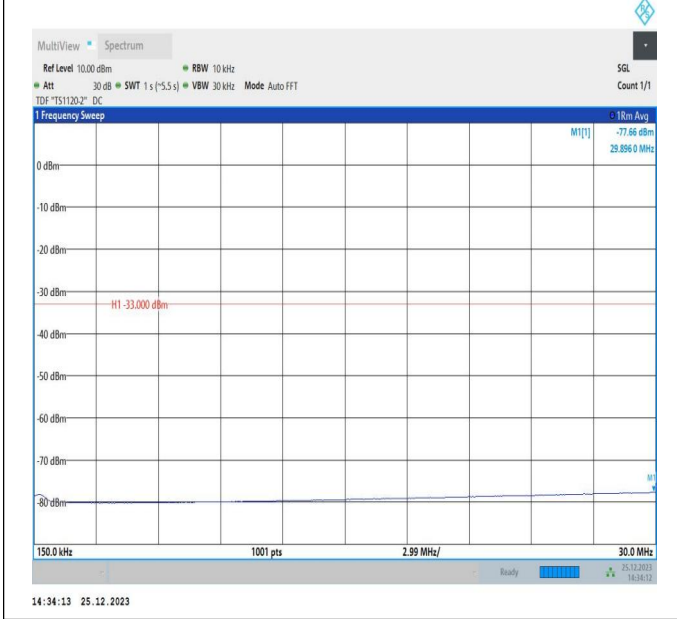

66-66-5MHz-15MHz-QPSK-QPSK-132002-132095-1RB#0-0RB#0-3000~20000MHz-PASS

66-66-5MHz-15MHz-16QAM-16QAM-132002-132095-1RB#0-0ORB#0-0.15~30MHz-PASS