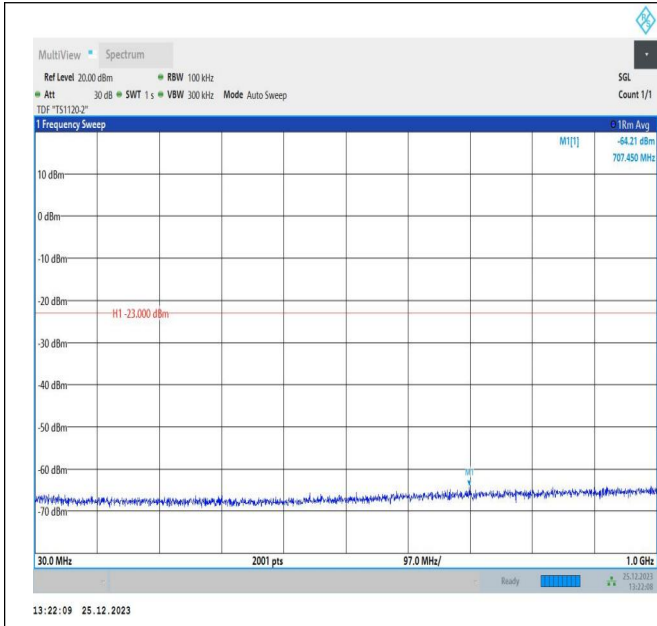

66-66-10MHz-10MHz-QPSK-QPSK-132022-132121-50RB#0
-50RB#0-0.009~0.15MHz-PASS

66-66-10MHz-10MHz-QPSK-QPSK-132022-132121-50RB#0-50RB#0-30~1000MHz-PASS