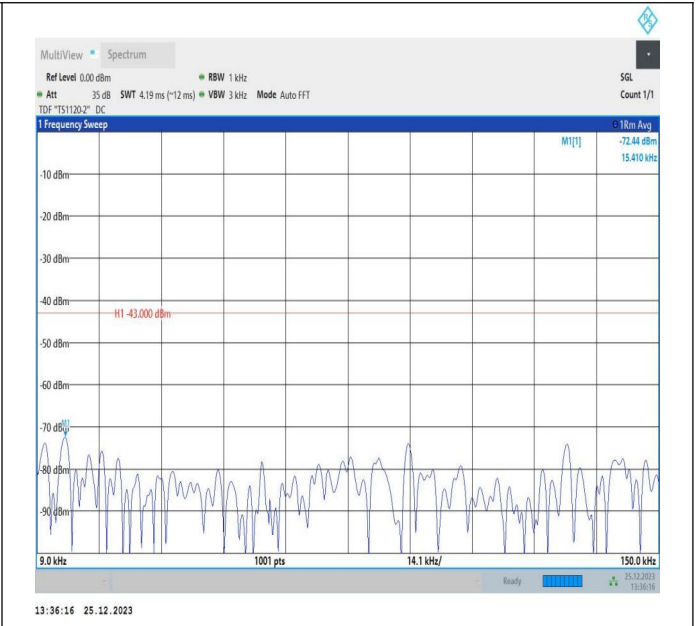

66-66-10MHz-10MHz-QPSK-QPSK-132523-132622-1RB#0-1RB#49-1000~3000MHz-PASS

66-66-10MHz-10MHz-16QAM-16QAM-132523-132622-1RB#0-1RB#49-0.009~0.15MHz-PASS