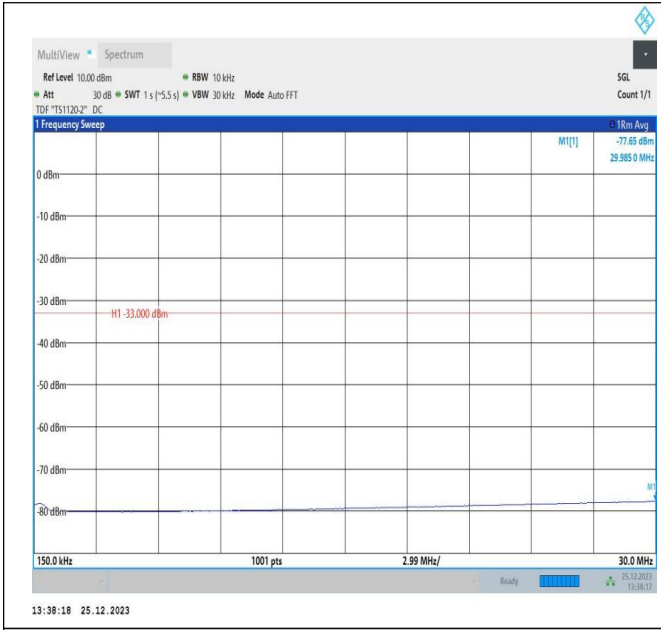

66-66-10MHz-10MHz-QPSK-QPSK-132523-132622-50RB#0-50RB#0-3000~20000MHz-PASS

66-66-10MHz-10MHz-16QAM-16QAM-132523-132622-50RB
#0-50RB#0-0.15~30MHz-PASS