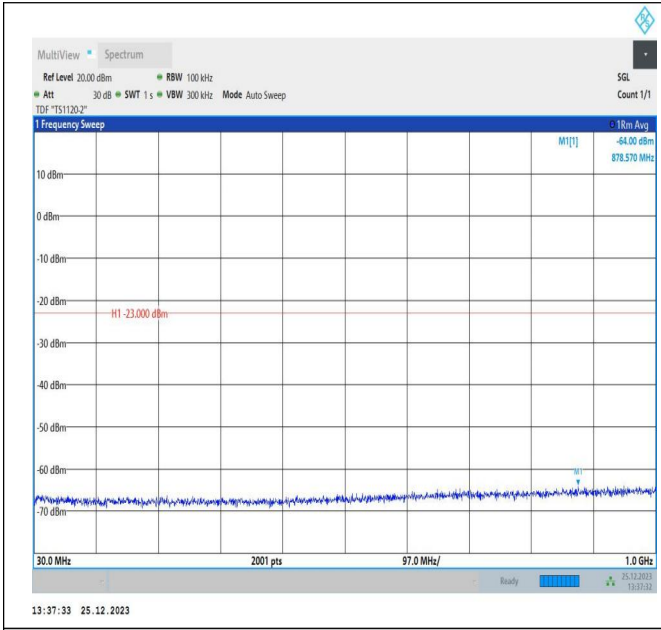

66-66-10MHz-10MHz-QPSK-QPSK-132523-132622-50RB#0
-50RB#0-0.009~0.15MHz-PASS

66-66-10MHz-10MHz-QPSK-QPSK-132523-132622-50RB#0-50RB#0-30~1000MHz-PASS