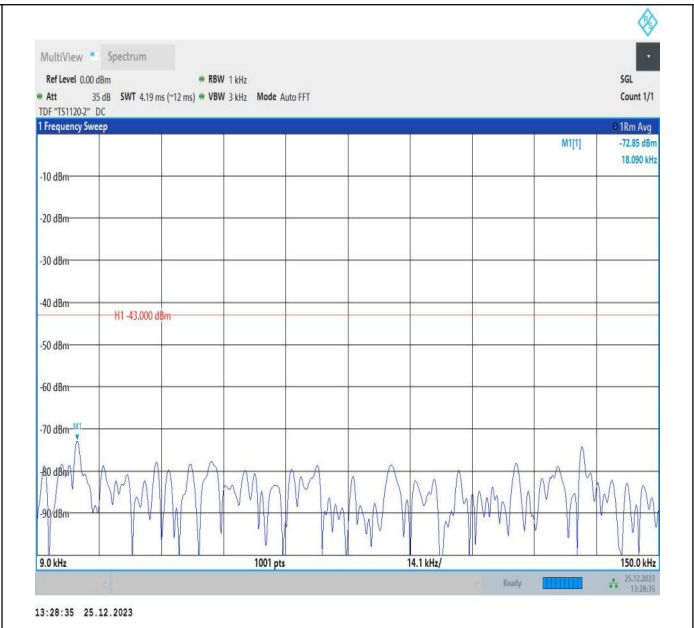

66-66-10MHz-10MHz-QPSK-QPSK-132373-132472-1RB#0-1RB#49-1000~3000MHz-PASS

66-66-10MHz-10MHz-16QAM-16QAM-132373-132472-1RB#0-1RB#49-0.009~0.15MHz-PASS