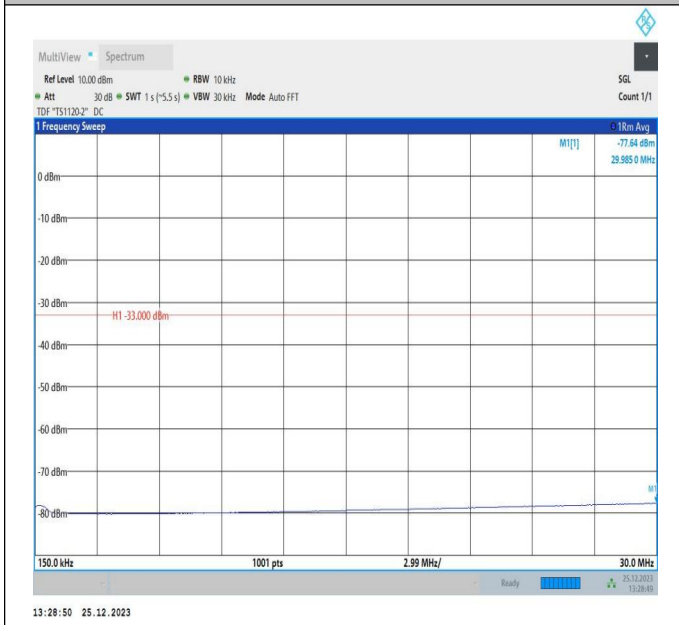

66-66-10MHz-10MHz-QPSK-QPSK-132373-132472-1RB#0-1RB#49-3000~20000MHz-PASS

66-66-10MHz-10MHz-16QAM-16QAM-132373-132472-1RB#0-1RB#49-0.15~30MHz-PASS