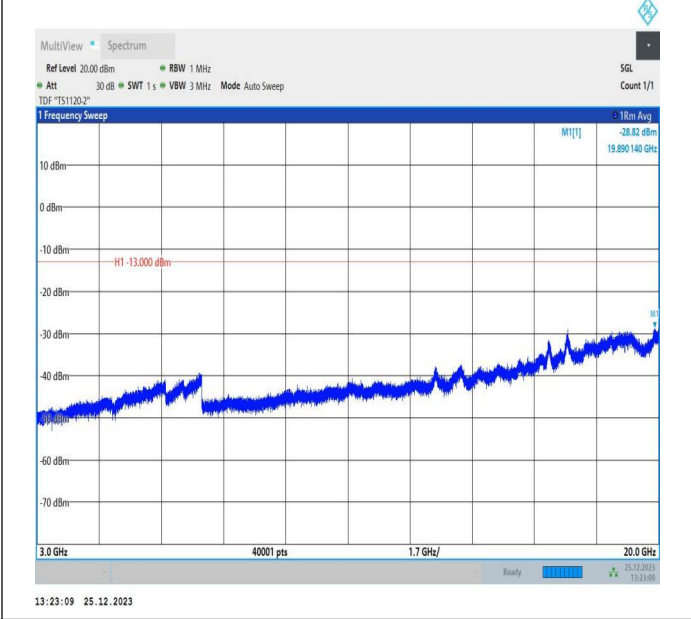

66-66-10MHz-10MHz-16QAM-16QAM-132022-132121-50RB
#0-50RB#0-30~1000MHz-PASS

66-66-10MHz-10MHz-16QAM-16QAM-132022-132121-50RB
#0-50RB#0-3000~20000MHz-PASS