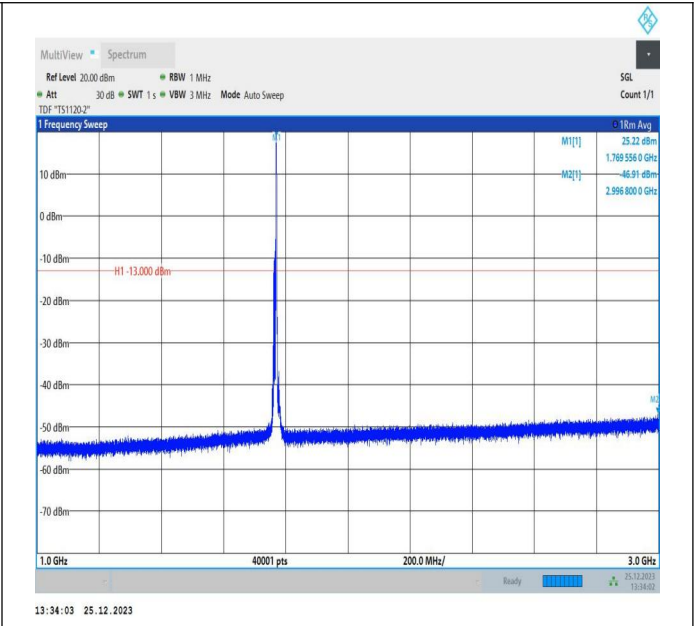

66-66-10MHz-10MHz-QPSK-QPSK-132523-132622-1RB#49-
ORB#0-0.15~30MHz-PASS

66-66-10MHz-10MHz-QPSK-QPSK-132523-132622-1RB#49-
ORB#0-1000~3000MHz-PASS