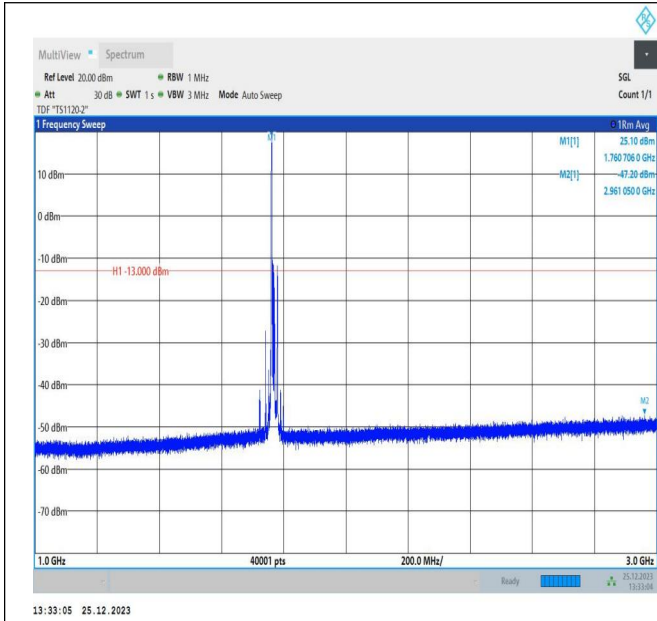

66-66-10MHz-10MHz-16QAM-16QAM-132523-132622-1RB#0-ORB#0-0.15~30MHz-PASS

66-66-10MHz-10MHz-16QAM-16QAM-132523-132622-1RB#
0-ORB#0-1000~3000MHz-PASS