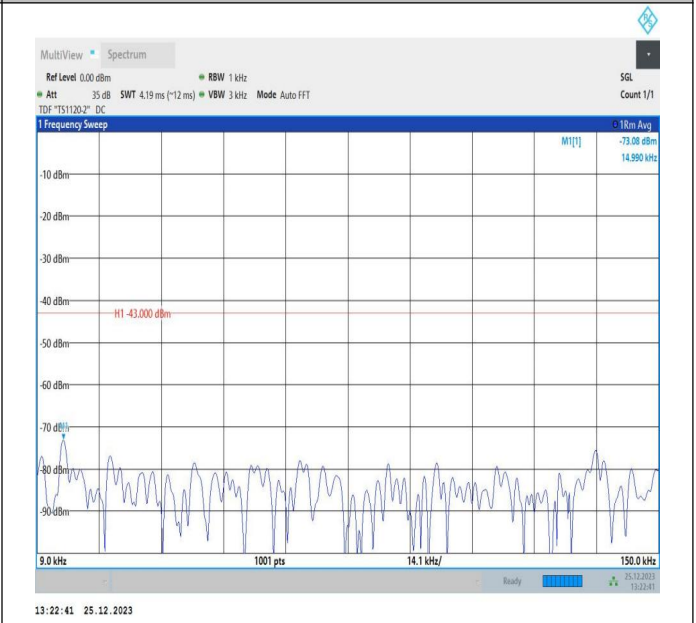

66-66-10MHz-10MHz-QPSK-QPSK-132022-132121-50RB#0-50RB#0-1000~3000MHz-PASS

66-66-10MHz-10MHz-16QAM-16QAM-132022-132121-50RB#0-50RB#0-0.009~0.15MHz-PASS