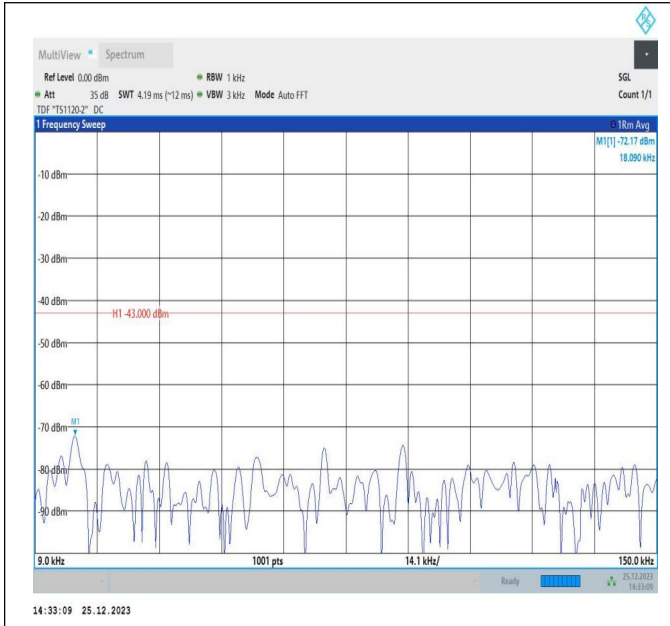

66-66-10MHz-10MHz-16QAM-16QAM-132523-132622-50RB
#0-50RB#0-1000~3000MHz-PASS

66-66-5MHz-15MHz-QPSK-QPSK-132002-132095-1RB#0-0
RB#0-0.009~0.15MHz-PASS