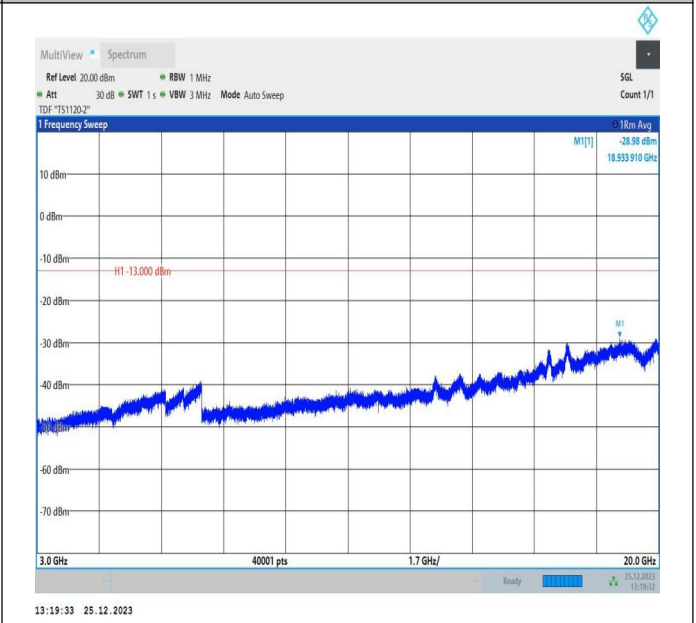

66-66-10MHz-10MHz-16QAM-16QAM-132022-132121-1RB#  
 49-ORB#0-0.15~30MHz-PASS

66-66-10MHz-10MHz-16QAM-16QAM-132022-132121-1RB#  
 49-ORB#0-30~1000MHz-PASS

66-66-10MHz-10MHz-16QAM-16QAM-132022-132121-1RB#  
 49-ORB#0-1000~3000MHz-PASS