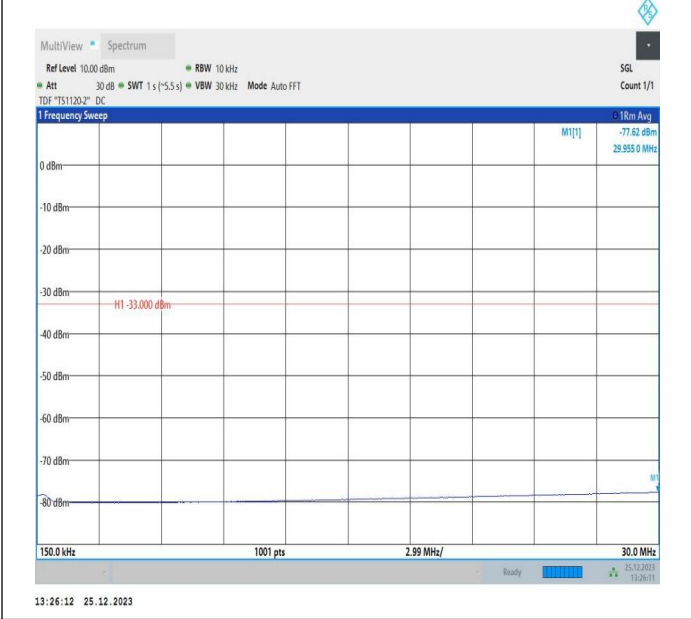

66-66-10MHz-10MHz-16QAM-16QAM-132373-132472-1RB#
0-ORB#0-3000~20000MHz-PASS

66-66-10MHz-10MHz-QPSK-QPSK-132373-132472-1RB#49-
ORB#0-0.15~30MHz-PASS