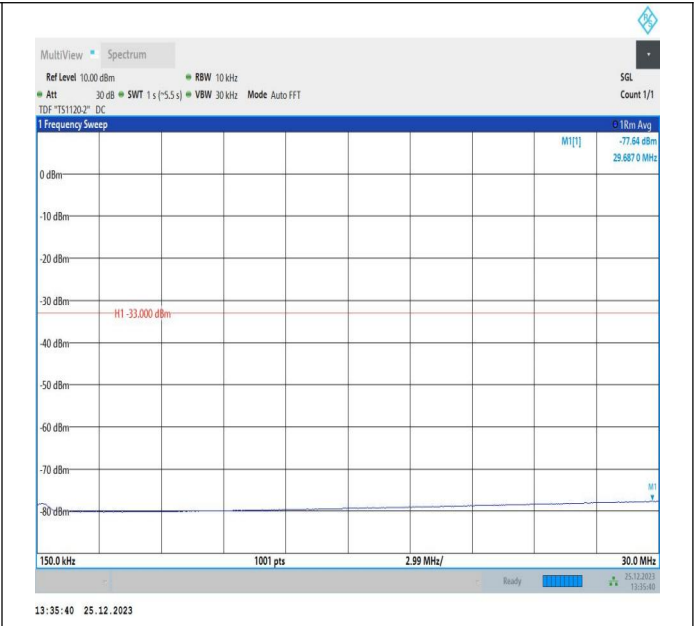

66-66-10MHz-10MHz-16QAM-16QAM-132523-132622-1RB#
49-ORB#0-3000~20000MHz-PASS

66-66-10MHz-10MHz-QPSK-QPSK-132523-132622-1RB#0-1RB#49-0.15~30MHz-PASS