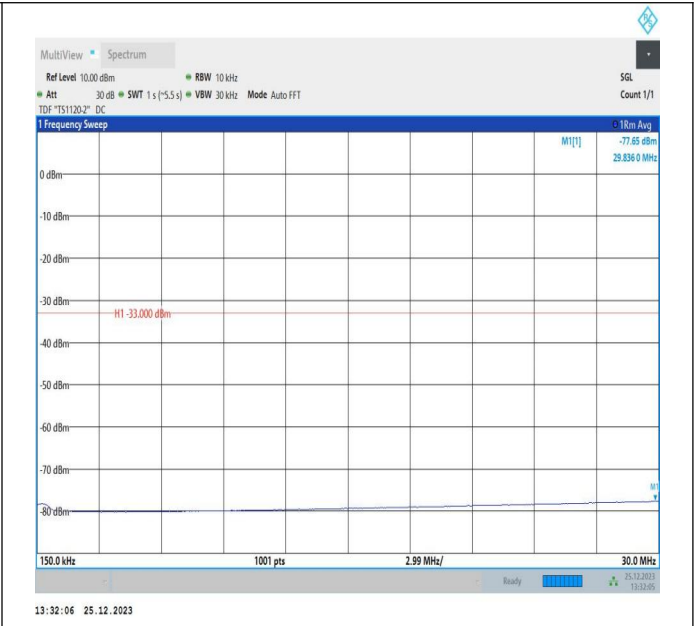

66-66-10MHz-10MHz-16QAM-16QAM-132373-132472-50RB
#0-50RB#0-3000~20000MHz-PASS

66-66-10MHz-10MHz-QPSK-QPSK-132523-132622-1RB#0-0RB#0-0.15~30MHz-PASS