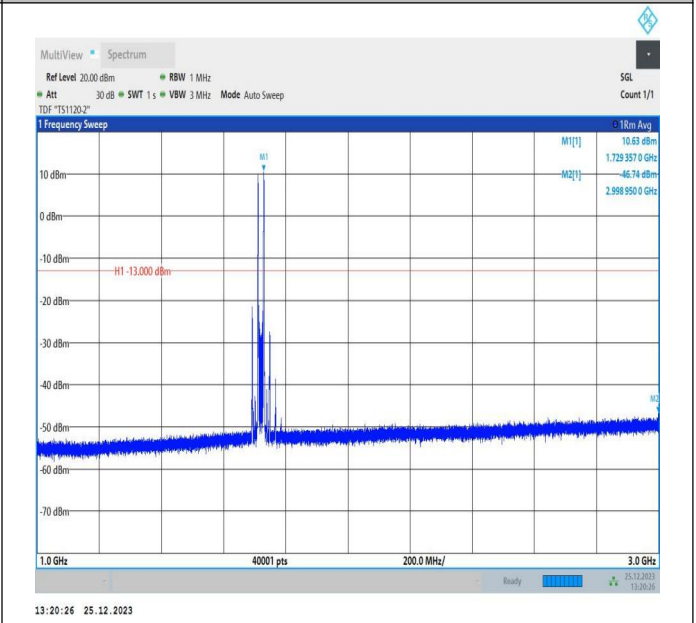

66-66-10MHz-10MHz-QPSK-QPSK-132022-132121-1RB#0-1RB#49-0.15~30MHz-PASS

66-66-10MHz-10MHz-QPSK-QPSK-132022-132121-1RB#0-1RB#49-1000~3000MHz-PASS