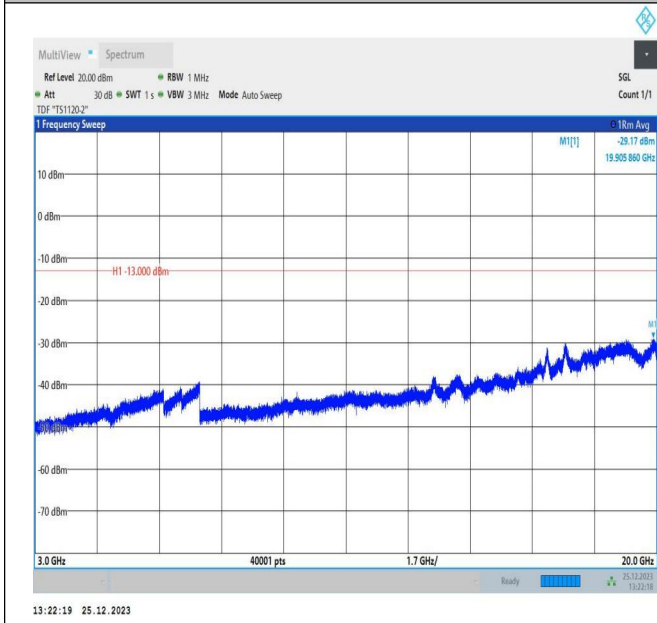

66-66-10MHz-10MHz-QPSK-QPSK-132022-132121-50RB#0-50RB#0-30~1000MHz-PASS

66-66-10MHz-10MHz-QPSK-QPSK-132022-132121-50RB#0-50RB#0-3000~20000MHz-PASS