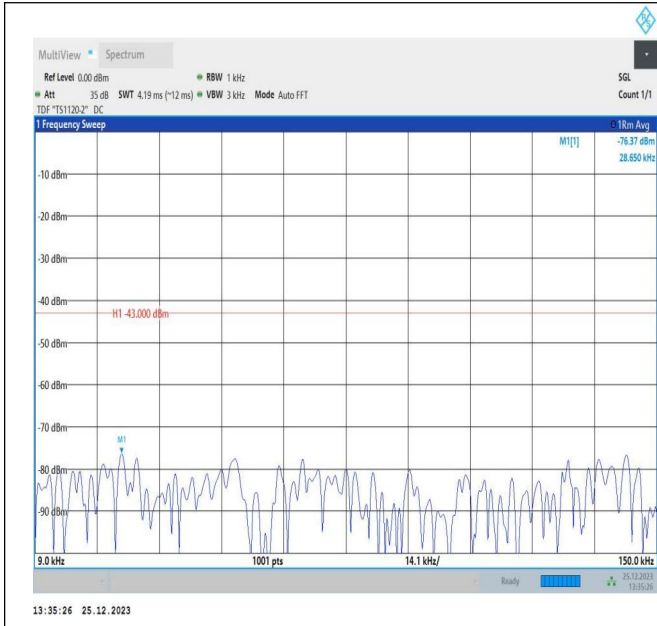

66-66-10MHz-10MHz-16QAM-16QAM-132523-132622-1RB#
49-ORB#0-1000~3000MHz-PASS

66-66-10MHz-10MHz-QPSK-QPSK-132523-132622-1RB#0-1RB#49-0.009~0.15MHz-PASS