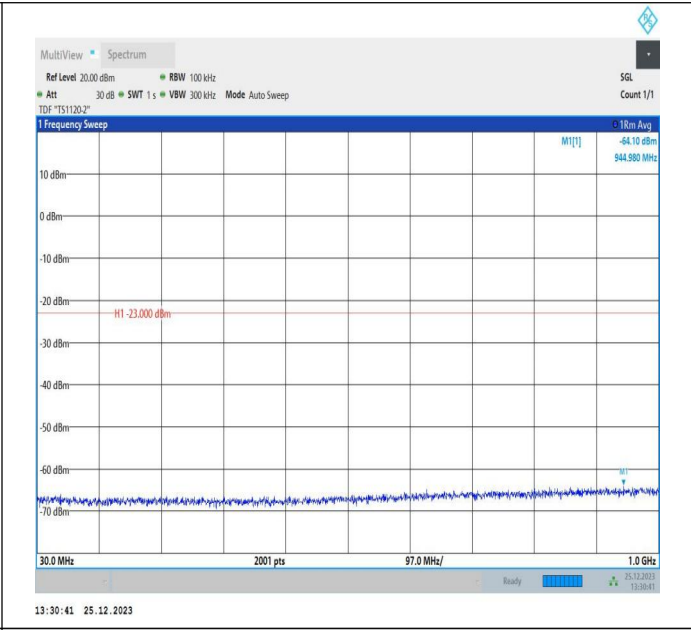

66-66-10MHz-10MHz-16QAM-16QAM-132373-132472-50RB#0-50RB#0-0.009~0.15MHz-PASS

66-66-10MHz-10MHz-16QAM-16QAM-132373-132472-50RB
#0-50RB#0-30~1000MHz-PASS