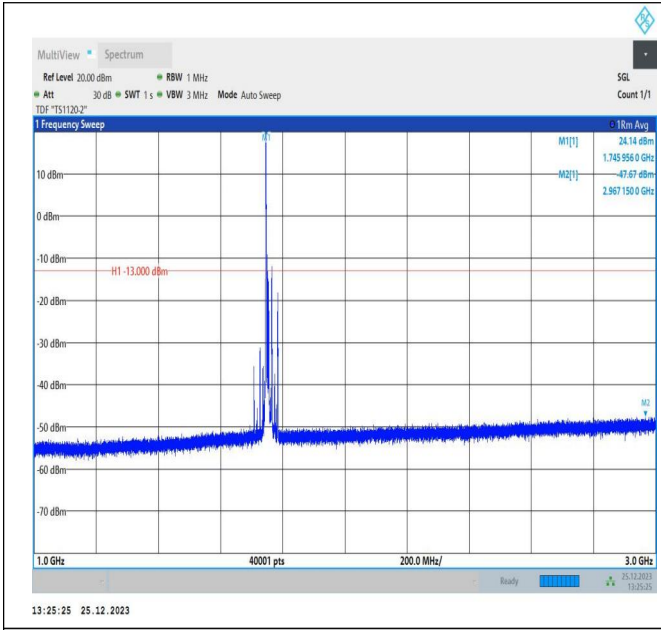

66-66-10MHz-10MHz-16QAM-16QAM-132373-132472-1RB#0-ORB#0-0.15~30MHz-PASS

66-66-10MHz-10MHz-16QAM-16QAM-132373-132472-1RB#
0-ORB#0-1000~3000MHz-PASS