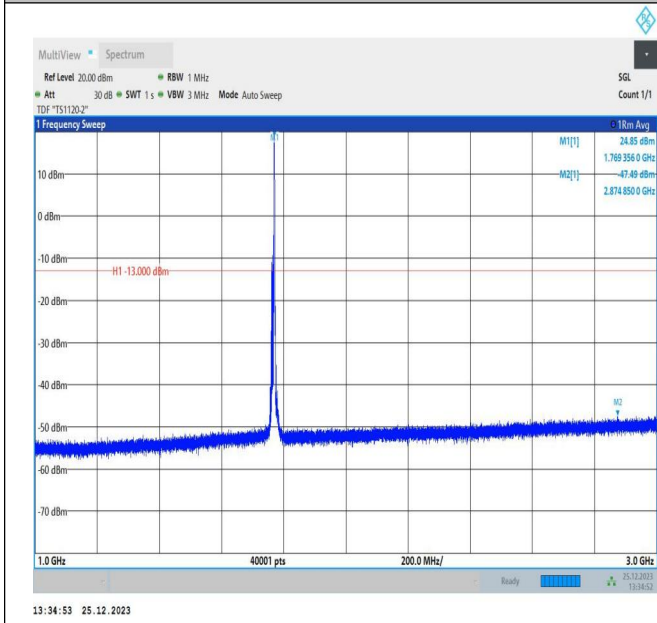

66-66-10MHz-10MHz-16QAM-16QAM-132523-132622-1RB#
49-ORB#0-0.15~30MHz-PASS

66-66-10MHz-10MHz-16QAM-16QAM-132523-132622-1RB#
49-ORB#0-1000~3000MHz-PASS