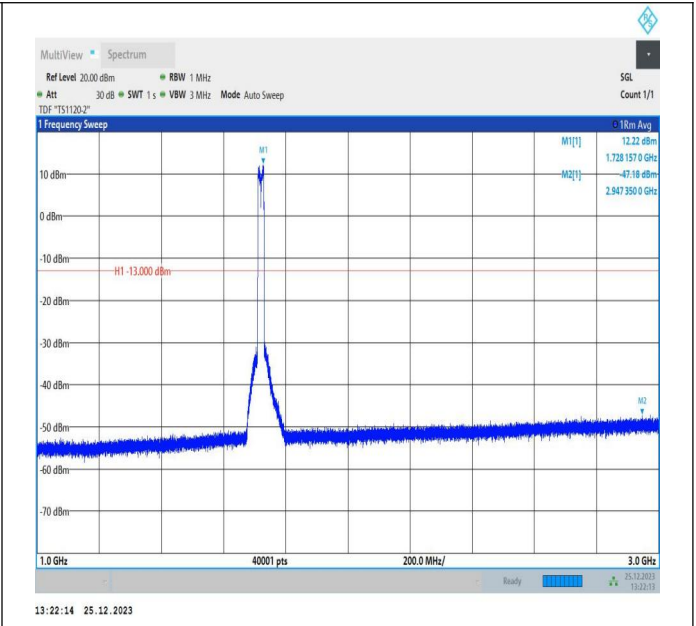

66-66-10MHz-10MHz-QPSK-QPSK-132022-132121-50RB#0-
50RB#0-0.15~30MHz-PASS

66-66-10MHz-10MHz-QPSK-QPSK-132022-132121-50RB#0-50RB#0-1000~3000MHz-PASS