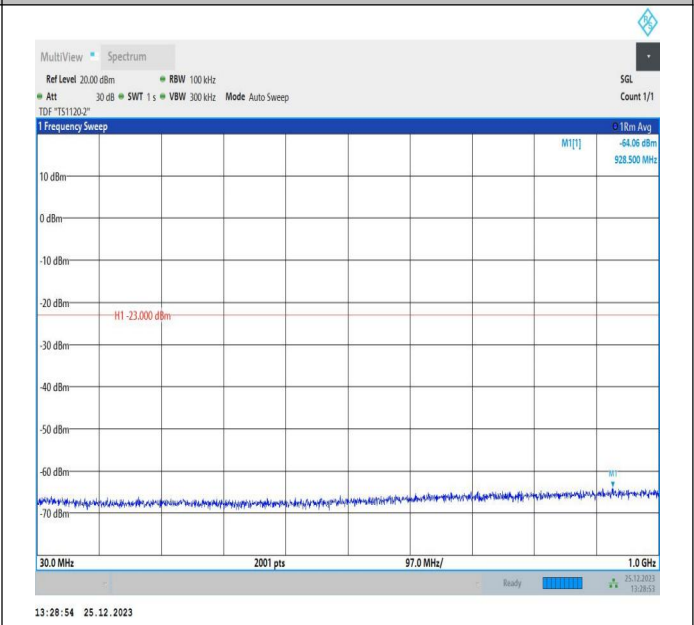

66-66-10MHz-10MHz-16QAM-16QAM-132373-132472-1RB#0-1RB#49-0.009~0.15MHz-PASS

66-66-10MHz-10MHz-16QAM-16QAM-132373-132472-1RB#0-1RB#49-30~1000MHz-PASS