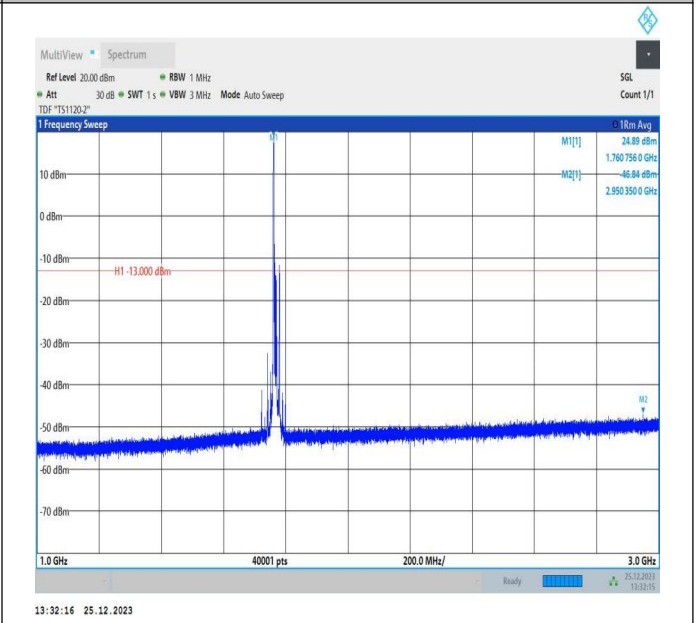

66-66-10MHz-10MHz-QPSK-QPSK-132523-132622-1RB#0-0RB#0-0.15~30MHz-PASS

66-66-10MHz-10MHz-QPSK-QPSK-132523-132622-1RB#0-0RB#0-1000~3000MHz-PASS