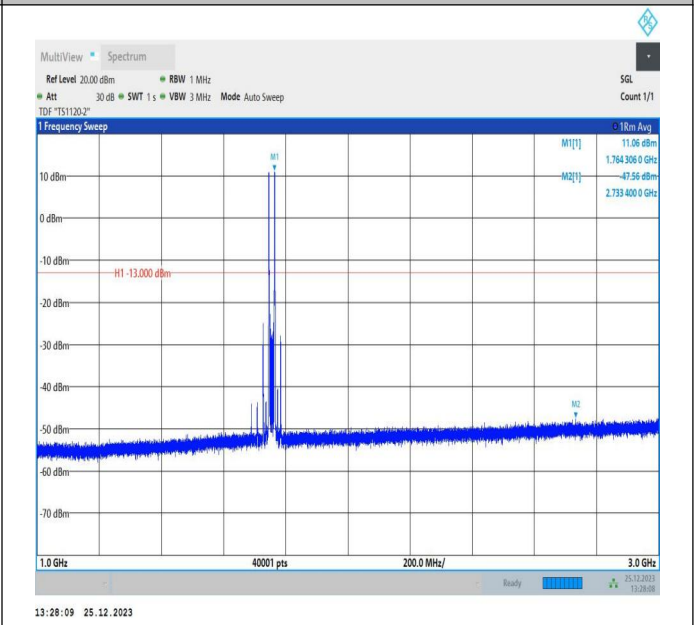

66-66-10MHz-10MHz-QPSK-QPSK-132373-132472-1RB#0-1RB#49-0.15~30MHz-PASS

66-66-10MHz-10MHz-QPSK-QPSK-132373-132472-1RB#0-1RB#49-1000~3000MHz-PASS