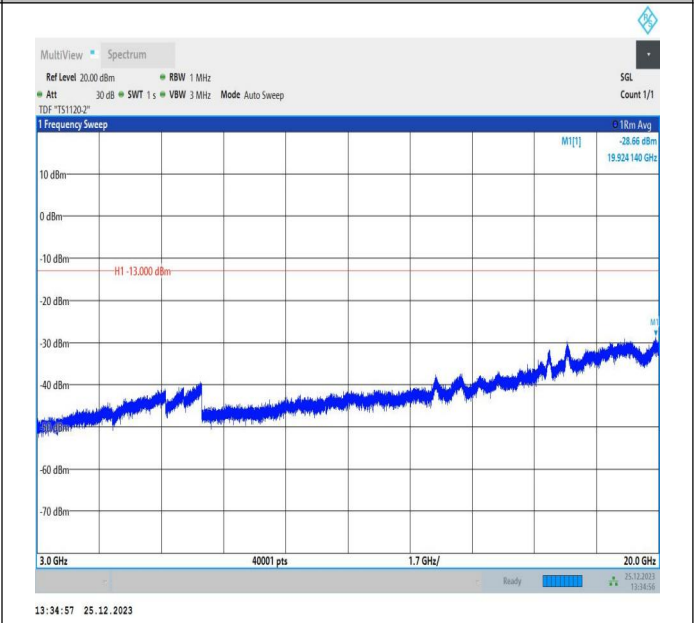

66-66-10MHz-10MHz-16QAM-16QAM-132523-132622-1RB#
49-ORB#0-30~1000MHz-PASS

66-66-10MHz-10MHz-16QAM-16QAM-132523-132622-1RB#
49-ORB#0-3000~20000MHz-PASS