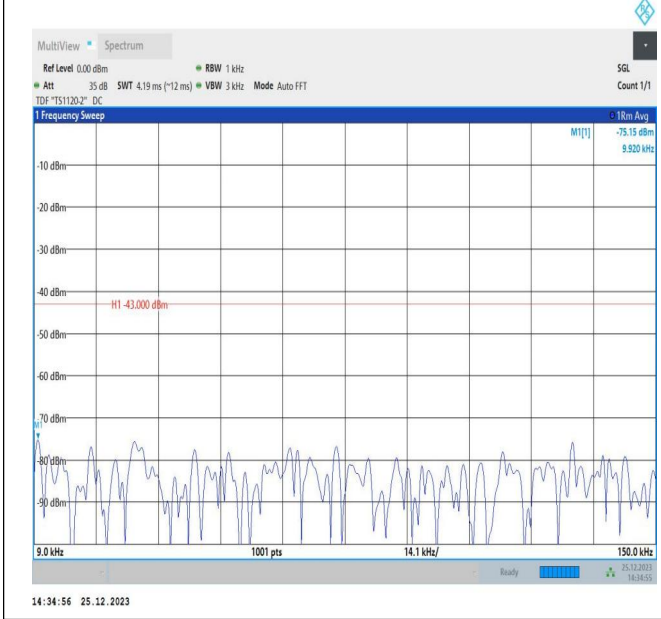

66-66-5MHz-15MHz-16QAM-16QAM-132002-132095-1RB#0-ORB#0-1000~3000MHz-PASS

66-66-5MHz-15MHz-QPSK-QPSK-132002-132095-1RB#24-ORB#0-0.009~0.15MHz-PASS