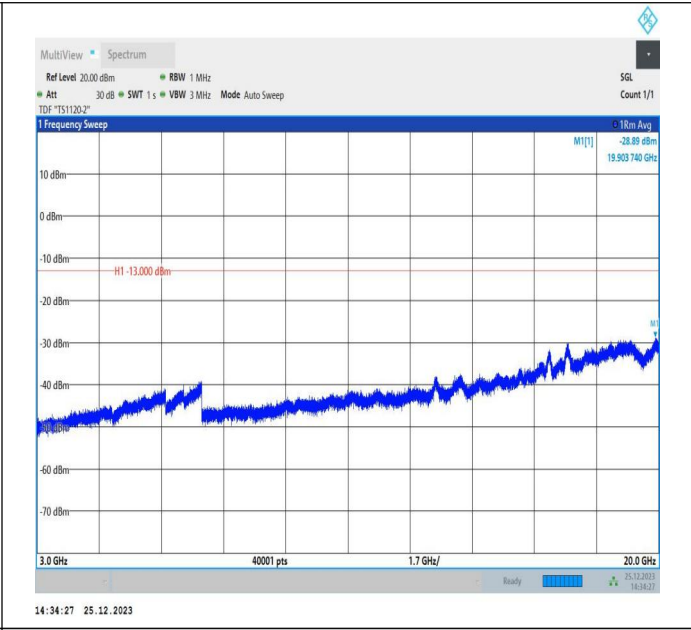

66-66-5MHz-15MHz-16QAM-16QAM-132002-132095-1RB#0-0ORB#0-30~1000MHz-PASS

66-66-5MHz-15MHz-16QAM-16QAM-132002-132095-1RB#0-ORB#0-3000~20000MHz-PASS