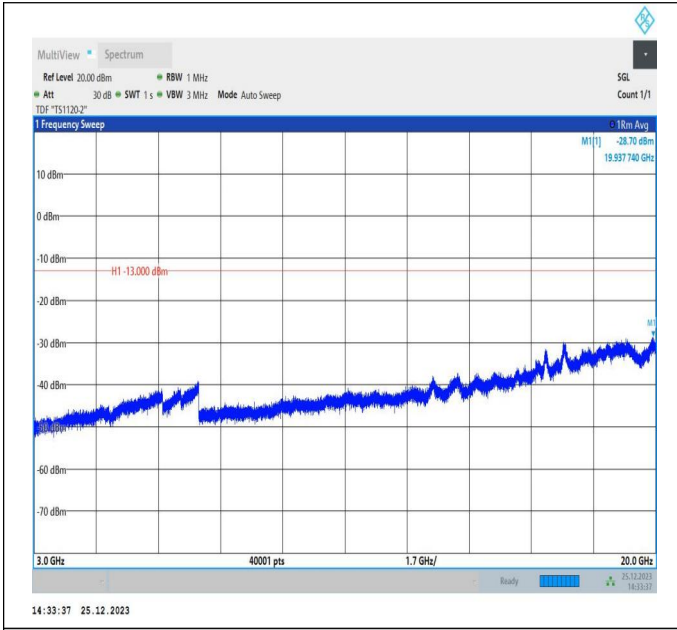

66-66-5MHz-15MHz-QPSK-QPSK-132002-132095-1RB#0-0
RB#0-30~1000MHz-PASS

66-66-5MHz-15MHz-QPSK-QPSK-132002-132095-1RB#0-0RB#0-3000~20000MHz-PASS