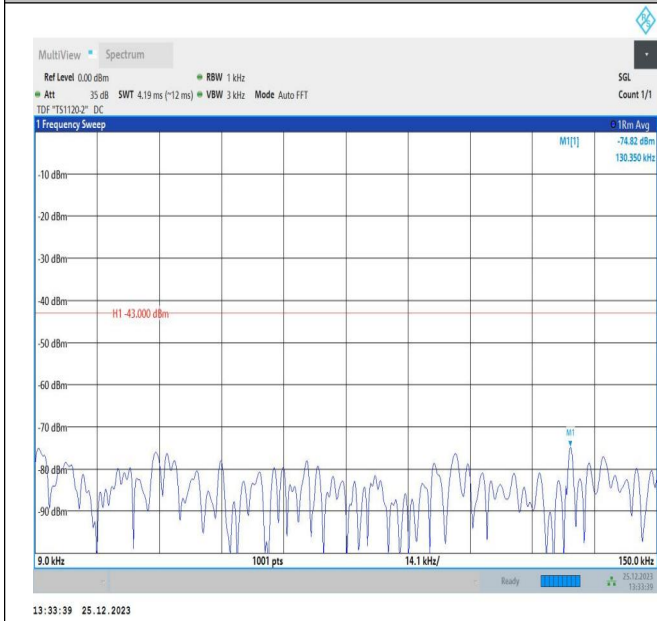

66-66-10MHz-10MHz-16QAM-16QAM-132523-132622-1RB#
0-ORB#0-1000~3000MHz-PASS

66-66-10MHz-10MHz-QPSK-QPSK-132523-132622-1RB#49
-ORB#0-0.009~0.15MHz-PASS