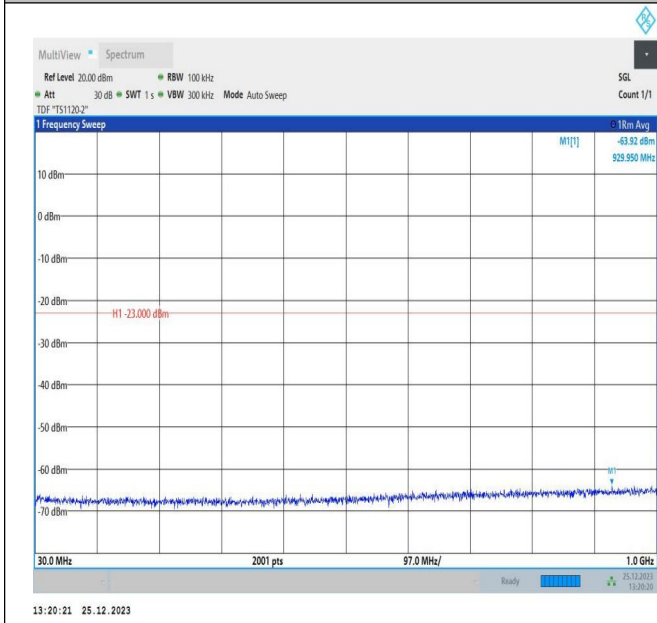

66-66-10MHz-10MHz-QPSK-QPSK-132022-132121-1RB#0-1RB#49-0.009~0.15MHz-PASS

66-66-10MHz-10MHz-QPSK-QPSK-132022-132121-1RB#0-1RB#49-30~1000MHz-PASS