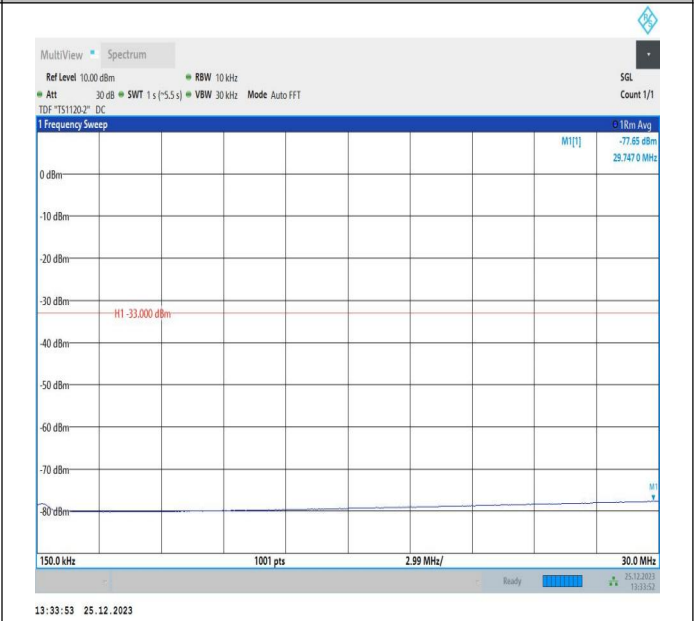

66-66-10MHz-10MHz-16QAM-16QAM-132523-132622-1RB#
0-ORB#0-3000~20000MHz-PASS

66-66-10MHz-10MHz-QPSK-QPSK-132523-132622-1RB#49-
ORB#0-0.15~30MHz-PASS