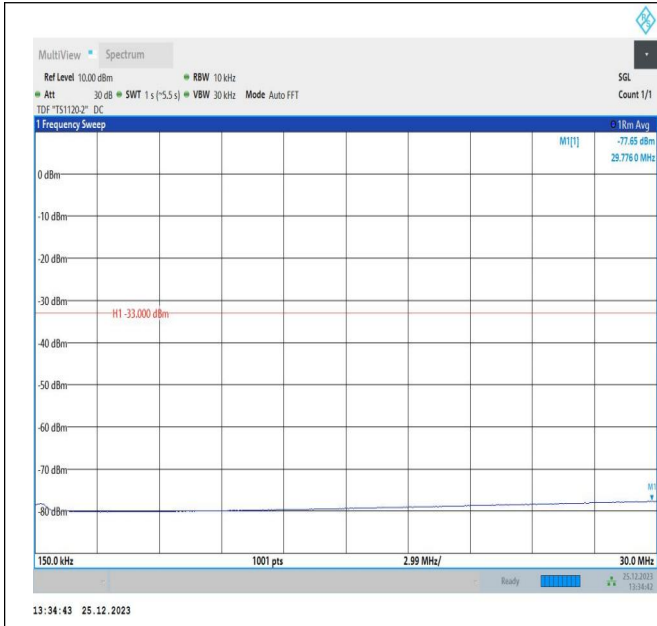

66-66-10MHz-10MHz-QPSK-QPSK-132523-132622-1RB#49
-ORB#0-3000~20000MHz-PASS

66-66-10MHz-10MHz-16QAM-16QAM-132523-132622-1RB#
49-ORB#0-0.15~30MHz-PASS