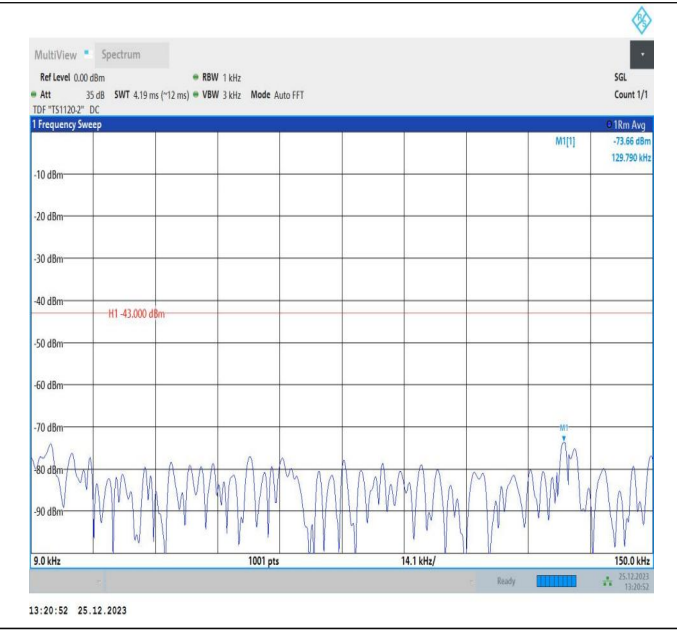

66-66-10MHz-10MHz-QPSK-QPSK-132022-132121-1RB#0-1RB#49-1000~3000MHz-PASS

66-66-10MHz-10MHz-16QAM-16QAM-132022-132121-1RB#0-1RB#49-0.009~0.15MHz-PASS