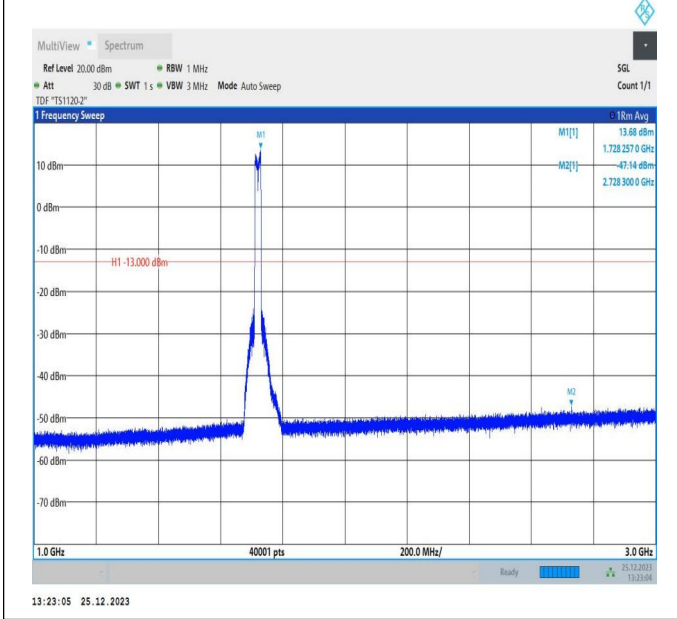

66-66-10MHz-10MHz-16QAM-16QAM-132022-132121-50RB
#0-50RB#0-0.15~30MHz-PASS

66-66-10MHz-10MHz-16QAM-16QAM-132022-132121-50RB
#0-50RB#0-1000~3000MHz-PASS