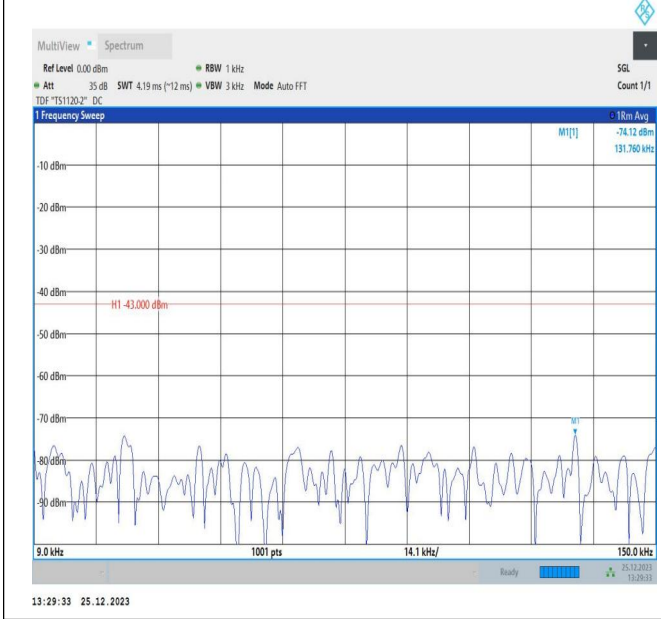

66-66-10MHz-10MHz-16QAM-16QAM-132373-132472-1RB#
0-1RB#49-1000~3000MHz-PASS

66-66-10MHz-10MHz-QPSK-QPSK-132373-132472-50RB#0
-50RB#0-0.009~0.15MHz-PASS