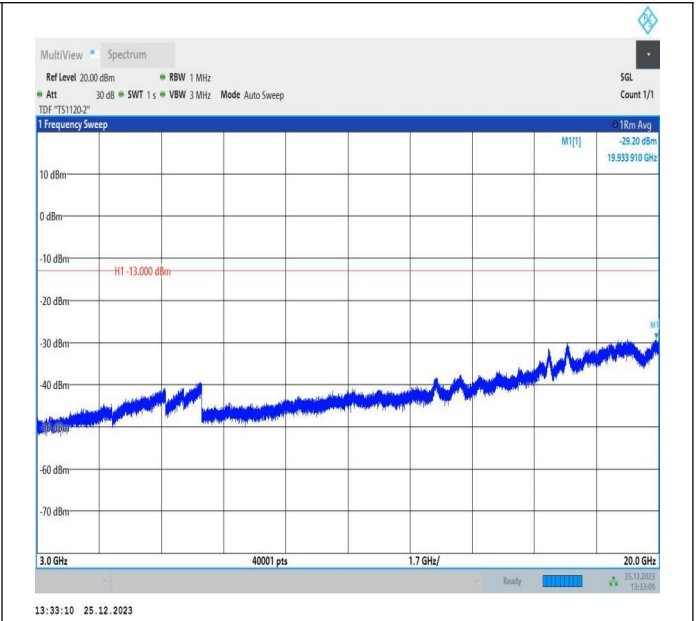

66-66-10MHz-10MHz-16QAM-16QAM-132523-132622-1RB#0-ORB#0-30~1000MHz-PASS

66-66-10MHz-10MHz-16QAM-16QAM-132523-132622-1RB#
0-ORB#0-3000~20000MHz-PASS