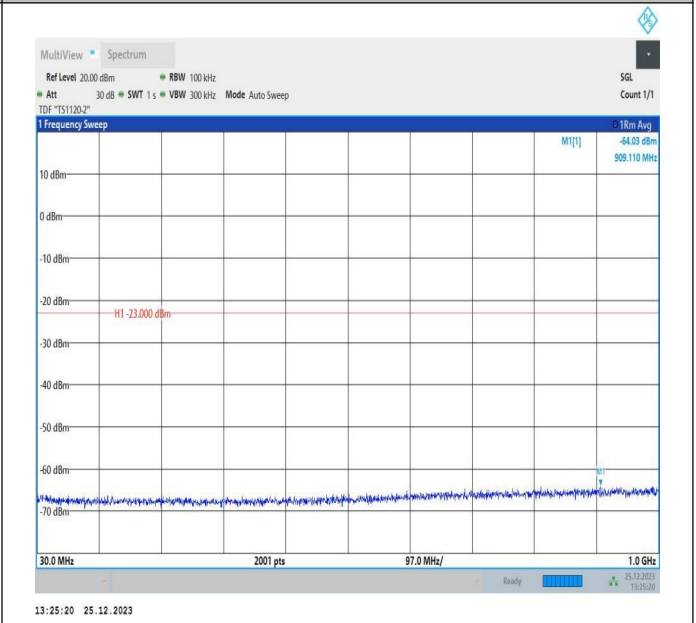

66-66-10MHz-10MHz-16QAM-16QAM-132373-132472-1RB#0-ORB#0-0.009~0.15MHz-PASS

66-66-10MHz-10MHz-16QAM-16QAM-132373-132472-1RB#0-ORB#0-30~1000MHz-PASS