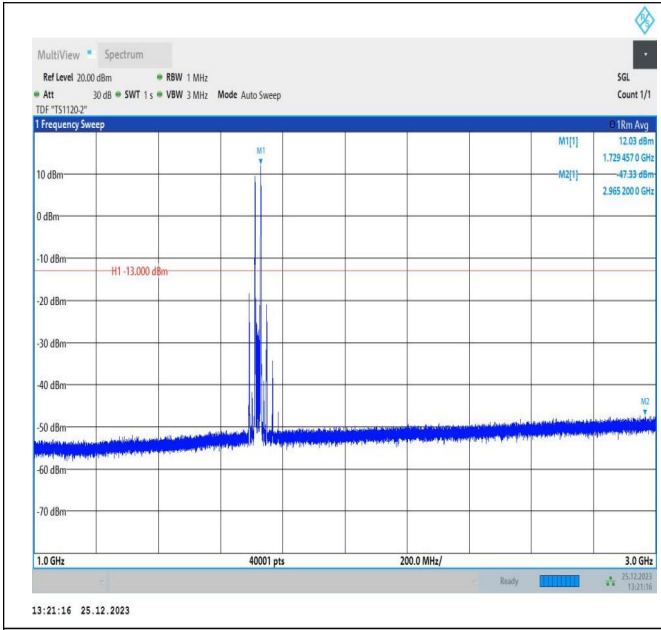

66-66-10MHz-10MHz-16QAM-16QAM-132022-132121-1RB#0-1RB#49-0.15~30MHz-PASS

66-66-10MHz-10MHz-16QAM-16QAM-132022-132121-1RB#
0-1RB#49-1000~3000MHz-PASS