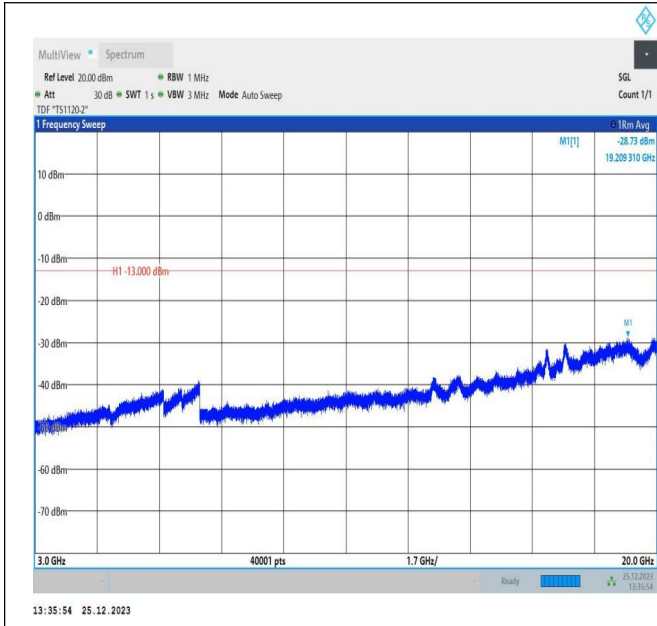

66-66-10MHz-10MHz-QPSK-QPSK-132523-132622-1RB#0-1RB#49-30~1000MHz-PASS

66-66-10MHz-10MHz-QPSK-QPSK-132523-132622-1RB#0-1RB#49-3000~20000MHz-PASS