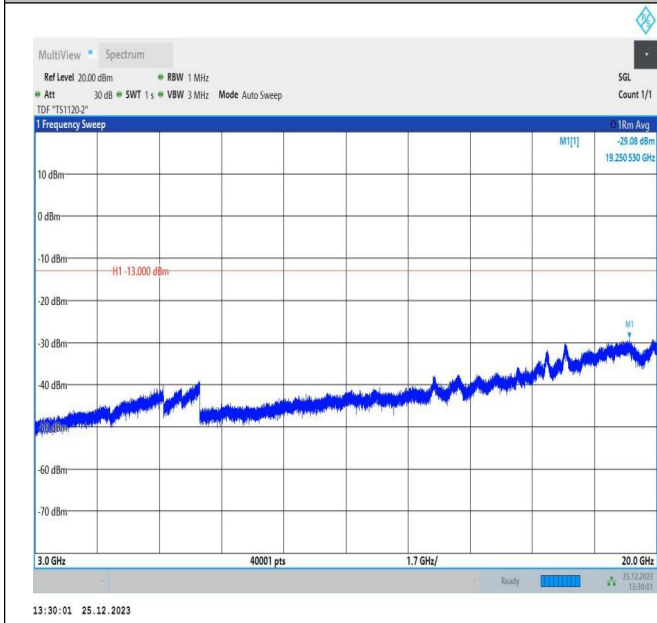

66-66-10MHz-10MHz-QPSK-QPSK-132373-132472-50RB#0-50RB#0-30~1000MHz-PASS

66-66-10MHz-10MHz-QPSK-QPSK-132373-132472-50RB#0-50RB#0-3000~20000MHz-PASS