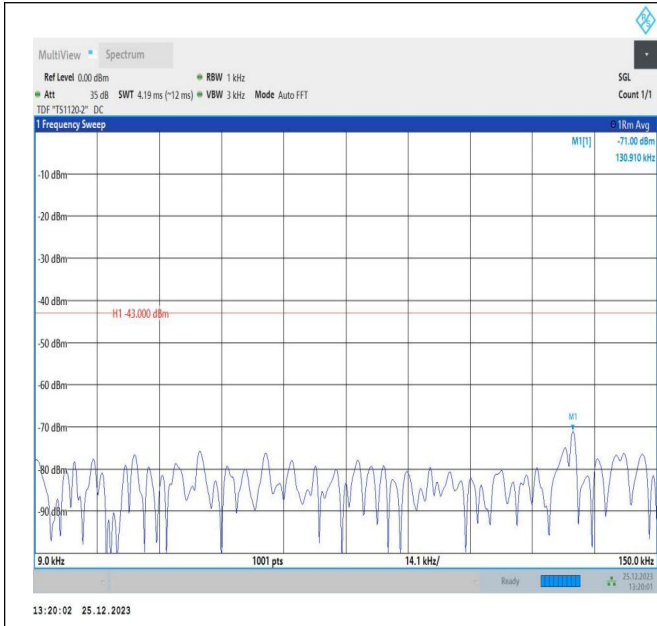

66-66-10MHz-10MHz-16QAM-16QAM-132022-132121-1RB#
49-ORB#0-1000~3000MHz-PASS

66-66-10MHz-10MHz-QPSK-QPSK-132022-132121-1RB#0-1RB#49-0.009~0.15MHz-PASS