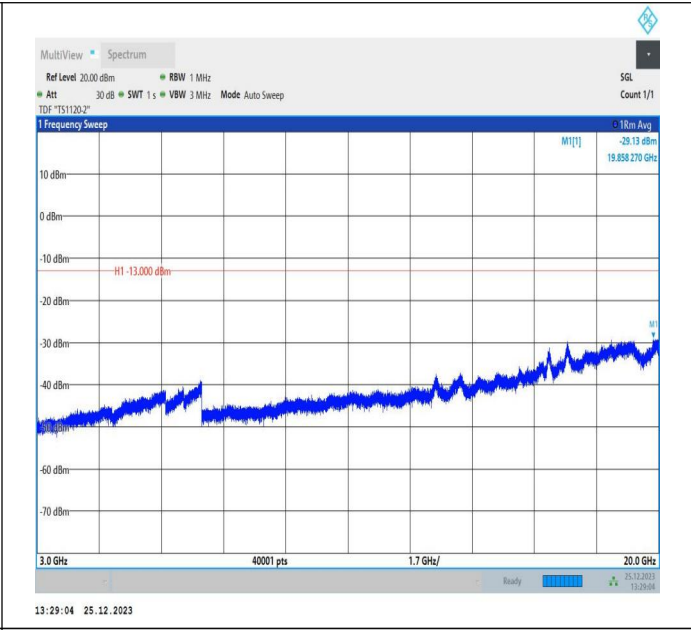

66-66-10MHz-10MHz-16QAM-16QAM-132373-132472-1RB#0-1RB#49-30~1000MHz-PASS

66-66-10MHz-10MHz-16QAM-16QAM-132373-132472-1RB#
0-1RB#49-3000~20000MHz-PASS