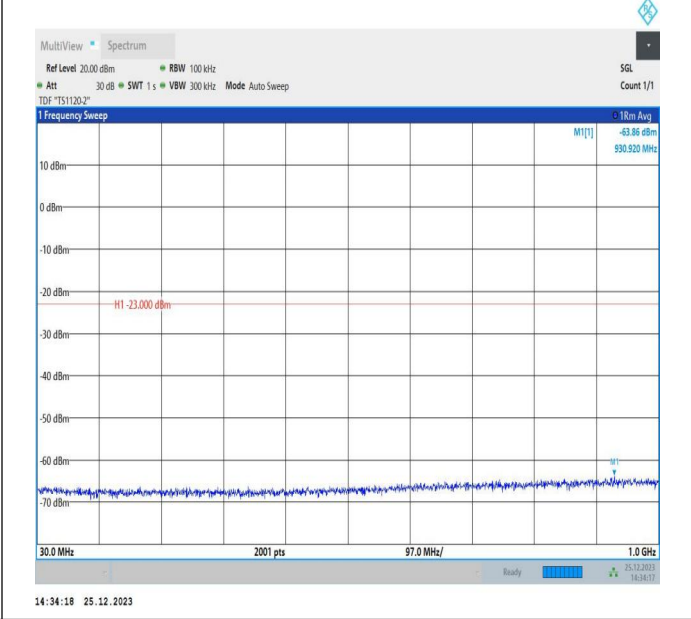

66-66-5MHz-15MHz-16QAM-16QAM-132002-132095-1RB#0-0ORB#0-0.009~0.15MHz-PASS

66-66-5MHz-15MHz-16QAM-16QAM-132002-132095-1RB#0-0ORB#0-30~1000MHz-PASS