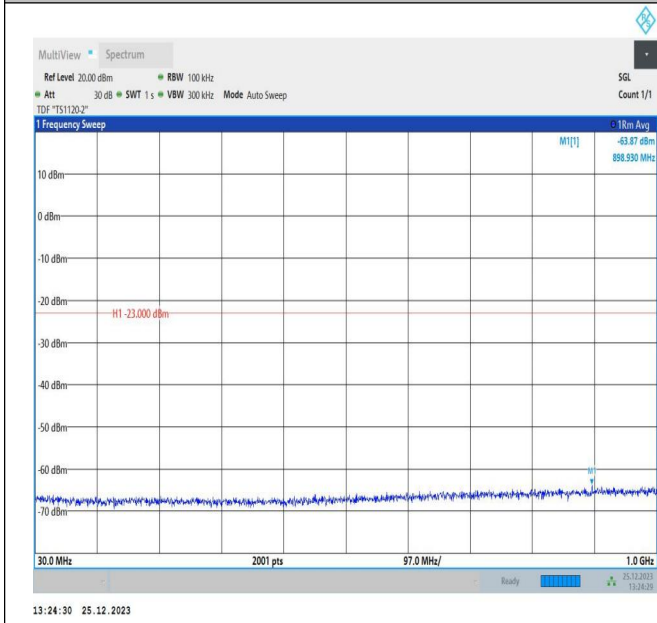

66-66-10MHz-10MHz-QPSK-QPSK-132373-132472-1RB#0-ORB#0-0.009~0.15MHz-PASS

66-66-10MHz-10MHz-QPSK-QPSK-132373-132472-1RB#0-ORB#0-30~100MHz-PASS