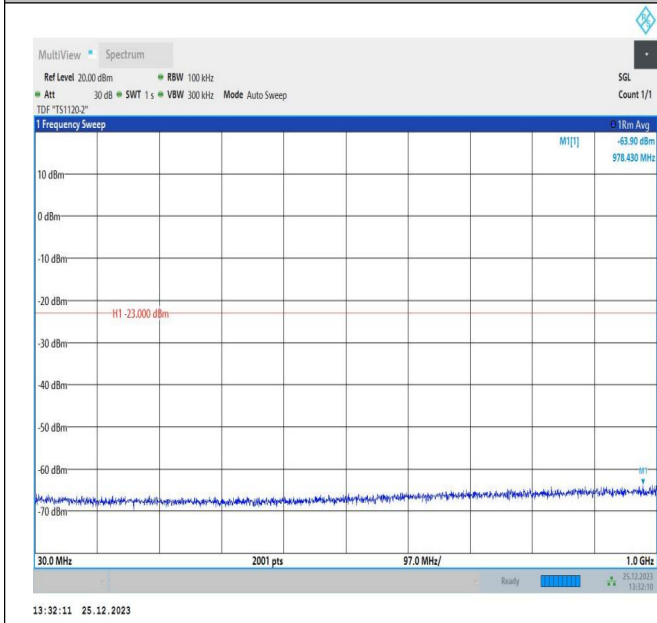

66-66-10MHz-10MHz-QPSK-QPSK-132523-132622-1RB#0-ORB#0-0.009~0.15MHz-PASS

66-66-10MHz-10MHz-QPSK-QPSK-132523-132622-1RB#0-ORB#0-30~100MHz-PASS