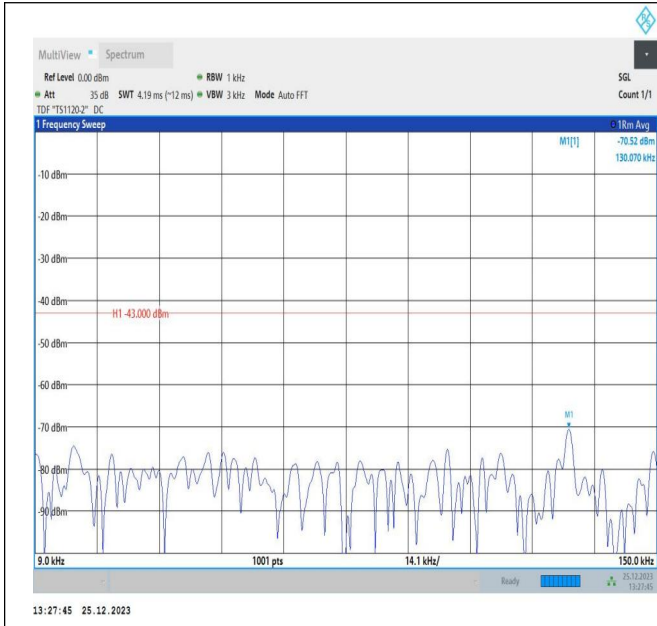

66-66-10MHz-10MHz-16QAM-16QAM-132373-132472-1RB#
49-ORB#0-1000~3000MHz-PASS

66-66-10MHz-10MHz-QPSK-QPSK-132373-132472-1RB#0-1RB#49-0.009~0.15MHz-PASS