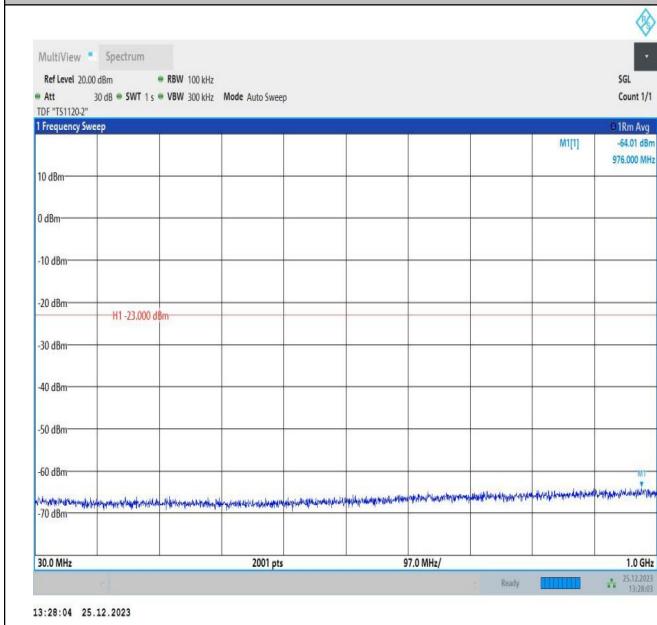

66-66-10MHz-10MHz-QPSK-QPSK-132373-132472-1RB#0-1RB#49-0.009~0.15MHz-PASS

66-66-10MHz-10MHz-QPSK-QPSK-132373-132472-1RB#0-1RB#49-30~1000MHz-PASS