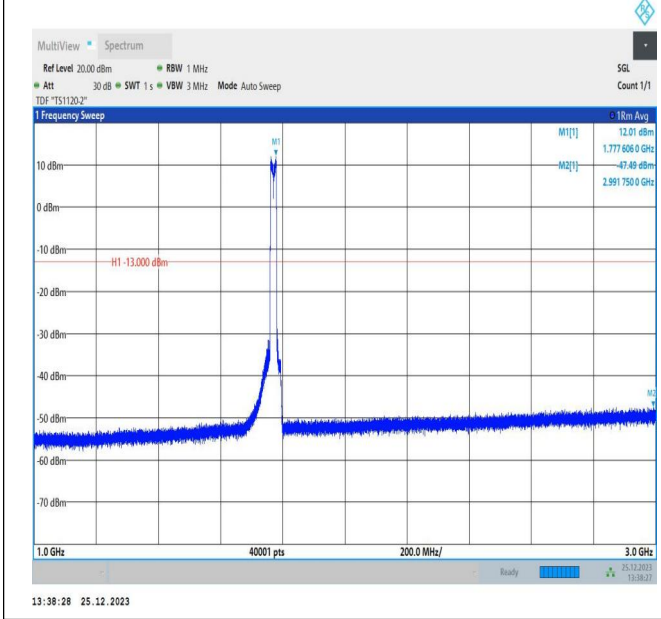

66-66-10MHz-10MHz-16QAM-16QAM-132523-132622-50RB
#0-50RB#0-0.15~30MHz-PASS

66-66-10MHz-10MHz-16QAM-16QAM-132523-132622-50RB
#0-50RB#0-1000~3000MHz-PASS