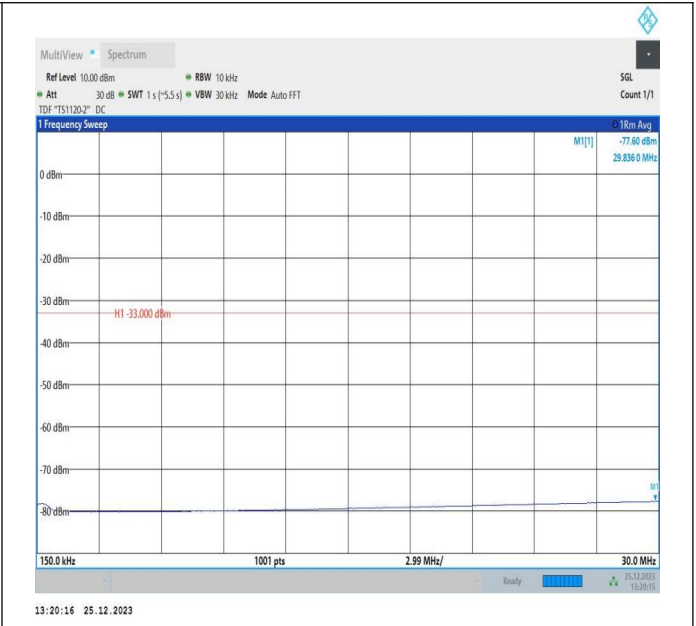

66-66-10MHz-10MHz-16QAM-16QAM-132022-132121-1RB#
49-ORB#0-3000~20000MHz-PASS

66-66-10MHz-10MHz-QPSK-QPSK-132022-132121-1RB#0-1RB#49-0.15~30MHz-PASS