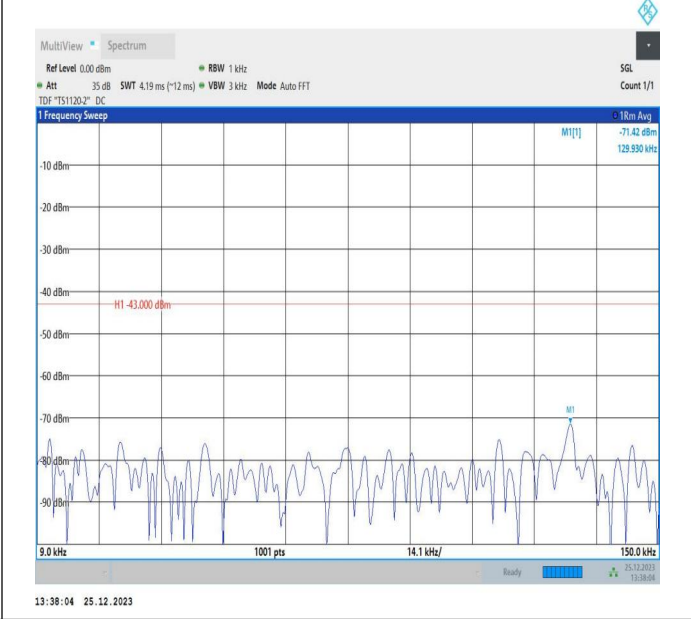

66-66-10MHz-10MHz-QPSK-QPSK-132523-132622-50RB#0-50RB#0-1000~3000MHz-PASS

66-66-10MHz-10MHz-16QAM-16QAM-132523-132622-50RB#0-50RB#0-0.009~0.15MHz-PASS