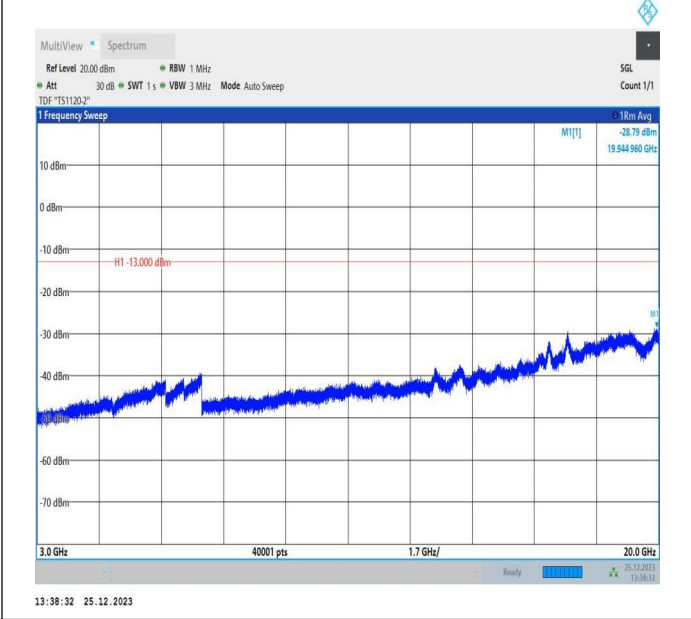

66-66-10MHz-10MHz-16QAM-16QAM-132523-132622-50RB
#0-50RB#0-30~1000MHz-PASS

66-66-10MHz-10MHz-16QAM-16QAM-132523-132622-50RB
#0-50RB#0-3000~20000MHz-PASS