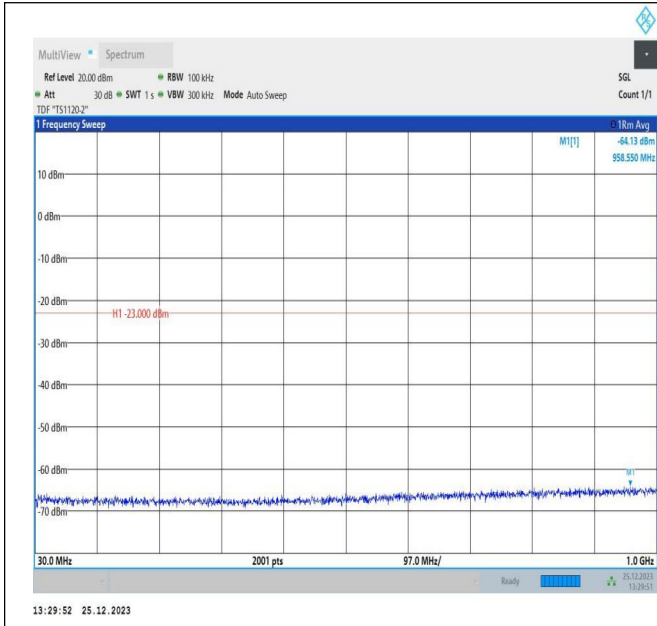

66-66-10MHz-10MHz-QPSK-QPSK-132373-132472-50RB#0
-50RB#0-0.009~0.15MHz-PASS

66-66-10MHz-10MHz-QPSK-QPSK-132373-132472-50RB#0-50RB#0-30~1000MHz-PASS