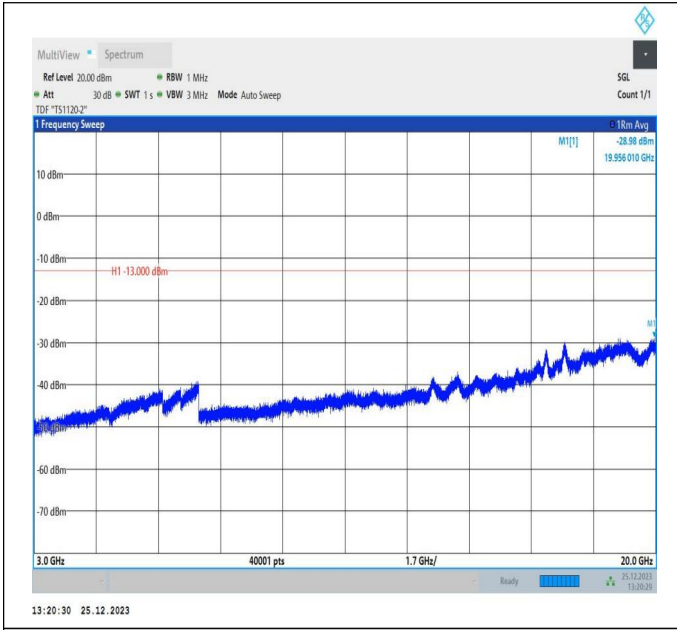

66-66-10MHz-10MHz-QPSK-QPSK-132022-132121-1RB#0-1RB#49-30~1000MHz-PASS

66-66-10MHz-10MHz-QPSK-QPSK-132022-132121-1RB#0-1RB#49-3000~20000MHz-PASS