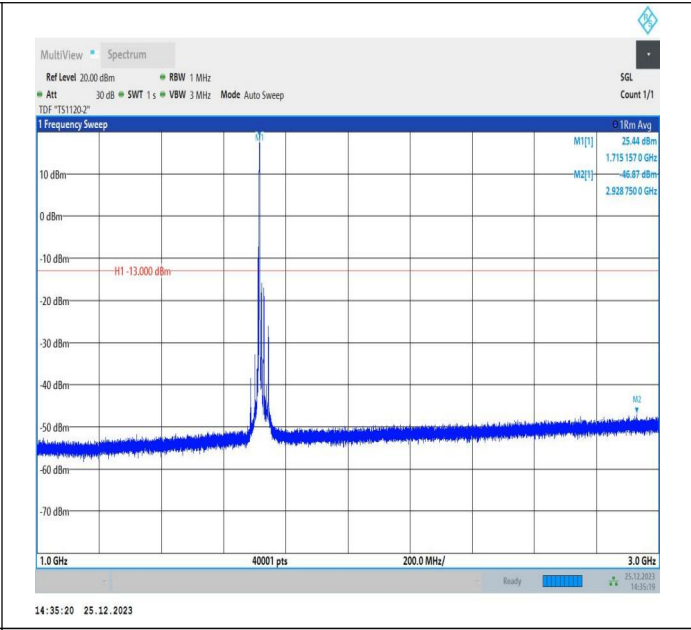

66-66-5MHz-15MHz-QPSK-QPSK-132002-132095-1RB#24-ORB#0-0.009~0.15MHz-PASS

66-66-5MHz-15MHz-QPSK-QPSK-132002-132095-1RB#24-ORB#0-0.15~30MHz-PASS

66-66-5MHz-15MHz-QPSK-QPSK-132002-132095-1RB#24-ORB#0-30~100MHz-PASS