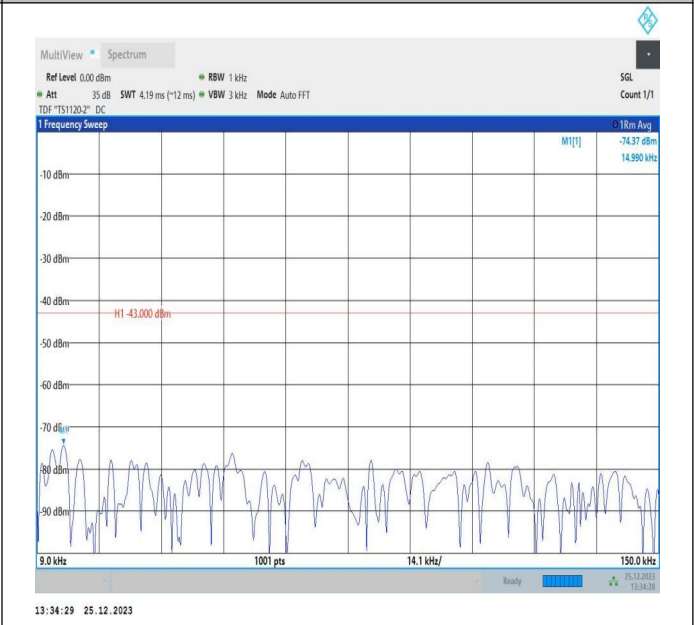

66-66-10MHz-10MHz-QPSK-QPSK-132523-132622-1RB#49-
ORB#0-1000~3000MHz-PASS

66-66-10MHz-10MHz-16QAM-16QAM-132523-132622-1RB#
49-ORB#0-0.009~0.15MHz-PASS