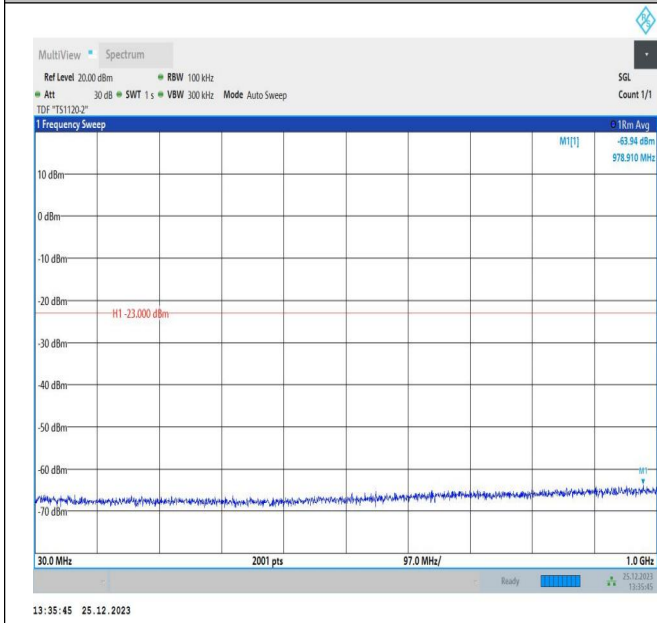

66-66-10MHz-10MHz-QPSK-QPSK-132523-132622-1RB#0-1RB#49-0.009~0.15MHz-PASS

66-66-10MHz-10MHz-QPSK-QPSK-132523-132622-1RB#0-1RB#49-30~1000MHz-PASS