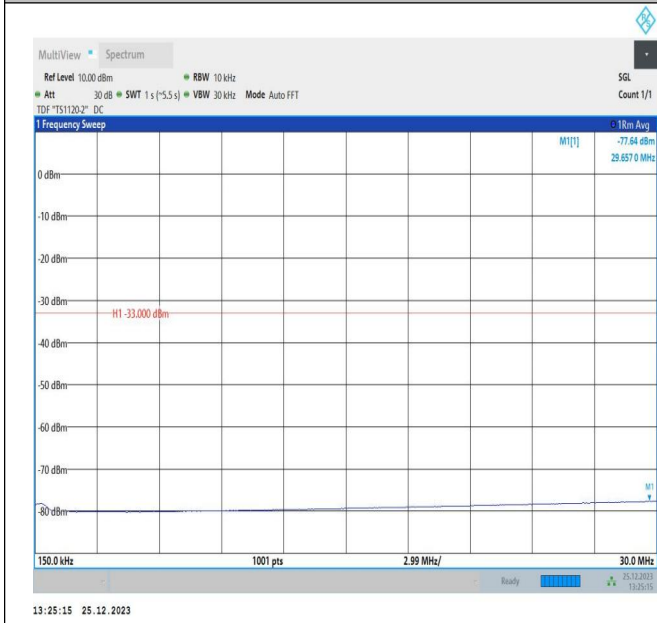

66-66-10MHz-10MHz-QPSK-QPSK-132373-132472-1RB#0-0-RB#0-1000~3000MHz-PASS

66-66-10MHz-10MHz-QPSK-QPSK-132373-132472-1RB#0-ORB#0-3000~20000MHz-PASS

66-66-10MHz-10MHz-16QAM-16QAM-132373-132472-1RB#0-ORB#0-0.009~0.15MHz-PASS