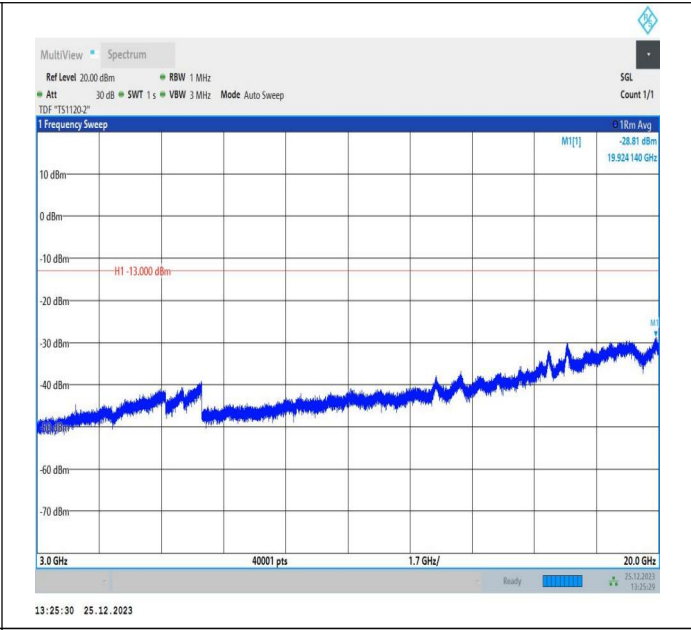

66-66-10MHz-10MHz-16QAM-16QAM-132373-132472-1RB#0-ORB#0-0.15~30MHz-PASS

66-66-10MHz-10MHz-16QAM-16QAM-132373-132472-1RB#0-ORB#0-30~1000MHz-PASS

66-66-10MHz-10MHz-16QAM-16QAM-132373-132472-1RB#  
 0-ORB#0-1000~3000MHz-PASS