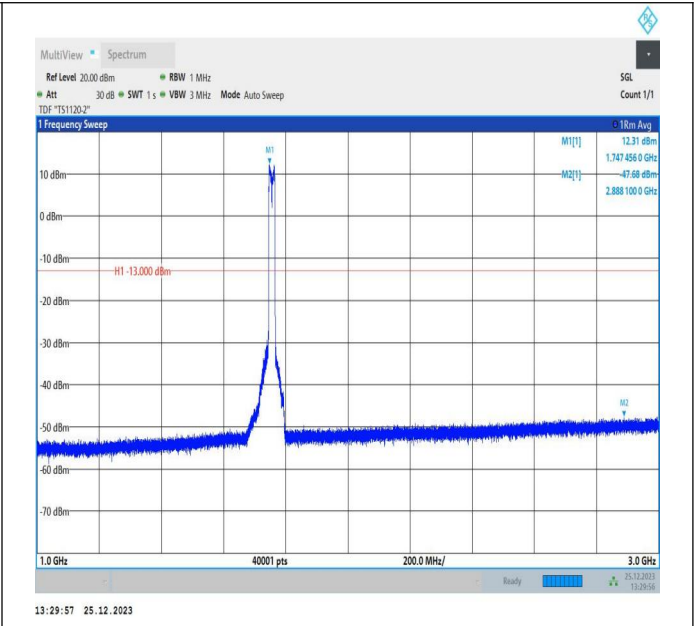

66-66-10MHz-10MHz-QPSK-QPSK-132373-132472-50RB#0-
50RB#0-0.15~30MHz-PASS

66-66-10MHz-10MHz-QPSK-QPSK-132373-132472-50RB#0-50RB#0-1000~3000MHz-PASS