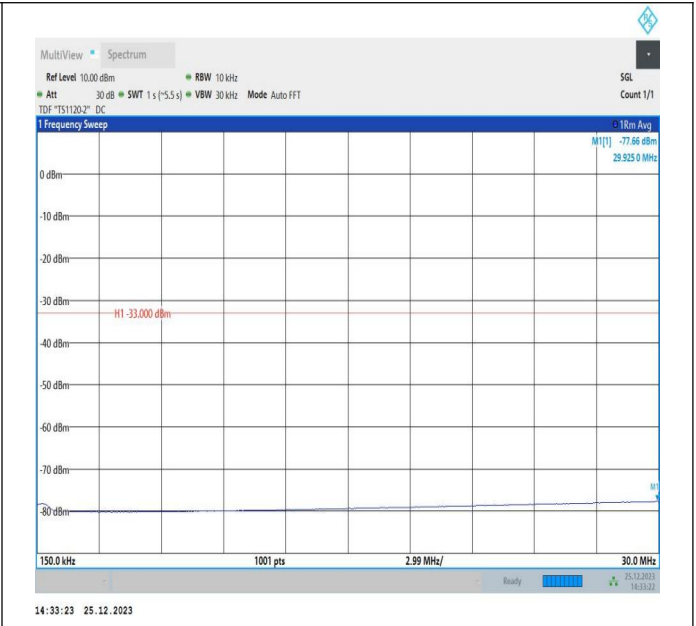

66-66-10MHz-10MHz-16QAM-16QAM-132523-132622-50RB
#0-50RB#0-3000~20000MHz-PASS

66-66-5MHz-15MHz-QPSK-QPSK-132002-132095-1RB#0-0R
B#0-0.15~30MHz-PASS