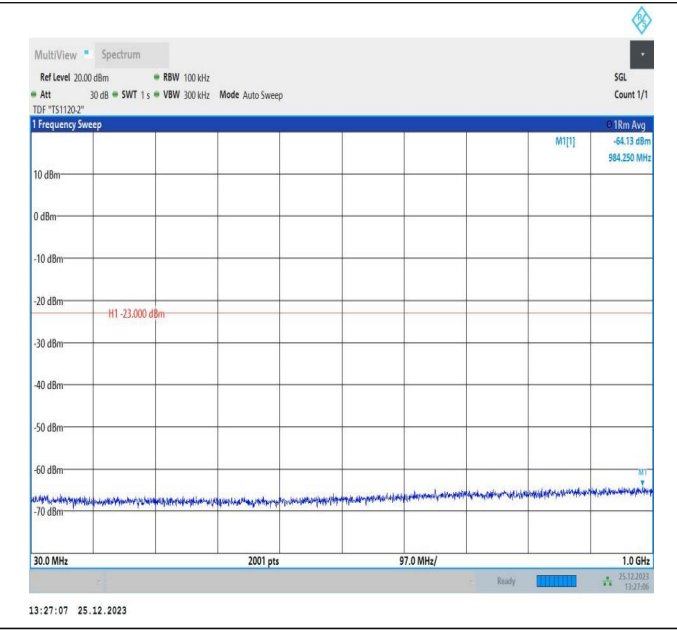

66-66-10MHz-10MHz-16QAM-16QAM-132373-132472-1RB#
49-ORB#0-0.009~0.15MHz-PASS

66-66-10MHz-10MHz-16QAM-16QAM-132373-132472-1RB#
49-ORB#0-30~1000MHz-PASS