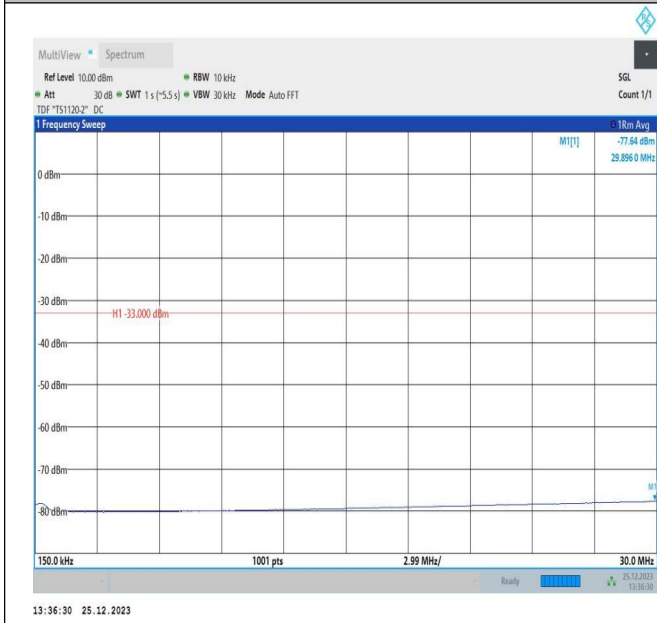

66-66-10MHz-10MHz-QPSK-QPSK-132523-132622-1RB#0-1RB#49-1000~3000MHz-PASS

66-66-10MHz-10MHz-QPSK-QPSK-132523-132622-1RB#0-1RB#49-3000~20000MHz-PASS

66-66-10MHz-10MHz-16QAM-16QAM-132523-132622-1RB#0-1RB#49-0.009~0.15MHz-PASS