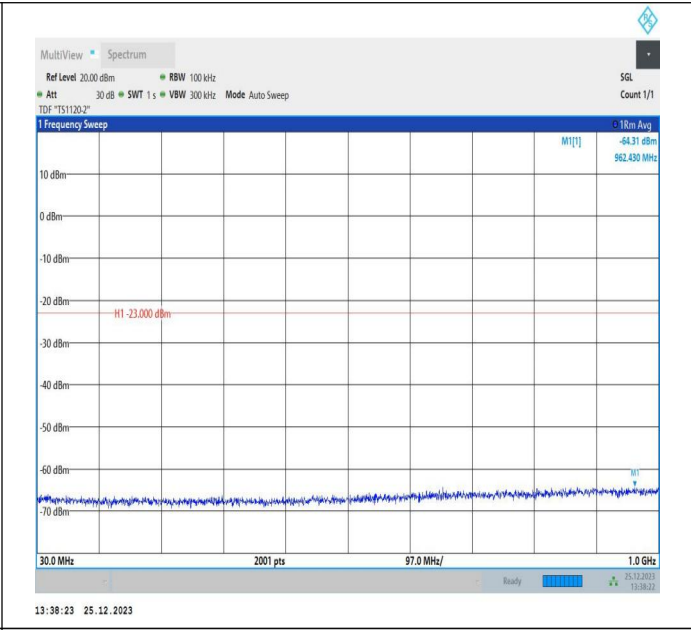

66-66-10MHz-10MHz-16QAM-16QAM-132523-132622-50RB#0-50RB#0-0.009~0.15MHz-PASS

66-66-10MHz-10MHz-16QAM-16QAM-132523-132622-50RB
#0-50RB#0-30~1000MHz-PASS