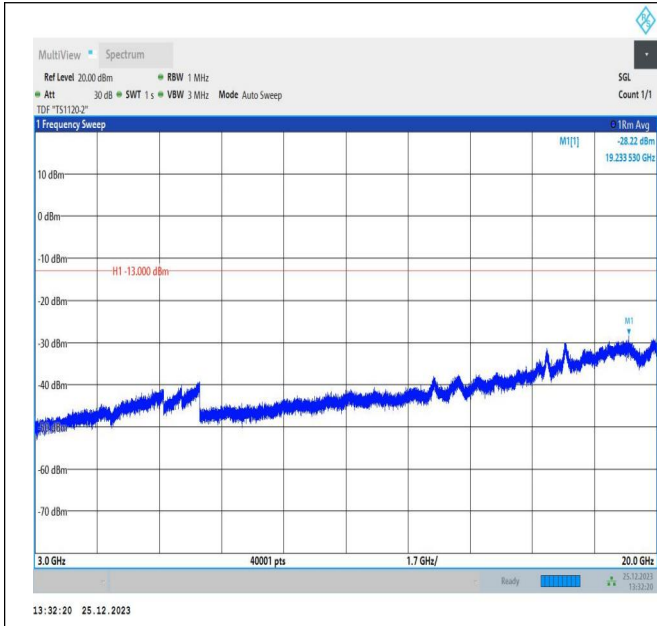

66-66-10MHz-10MHz-QPSK-QPSK-132523-132622-1RB#0-ORB#0-30~100MHz-PASS

66-66-10MHz-10MHz-QPSK-QPSK-132523-132622-1RB#0-ORB#0-3000~20000MHz-PASS