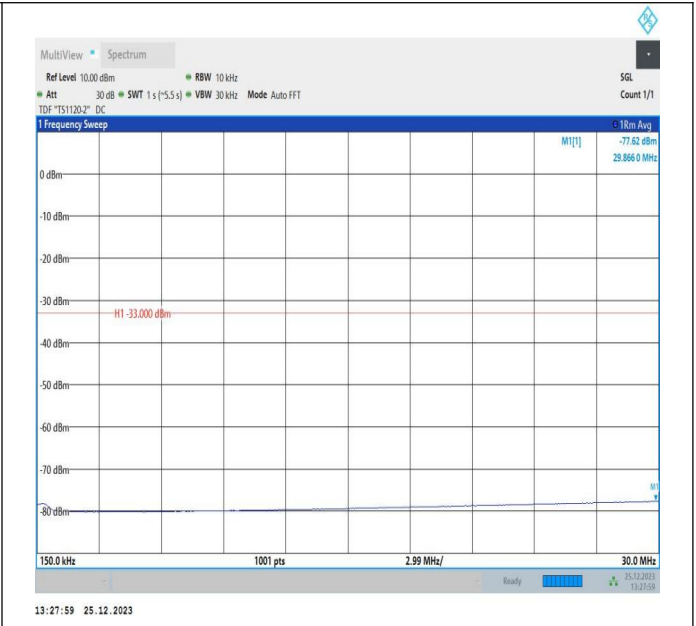

66-66-10MHz-10MHz-16QAM-16QAM-132373-132472-1RB#
49-ORB#0-3000~20000MHz-PASS

66-66-10MHz-10MHz-QPSK-QPSK-132373-132472-1RB#0-1RB#49-0.15~30MHz-PASS