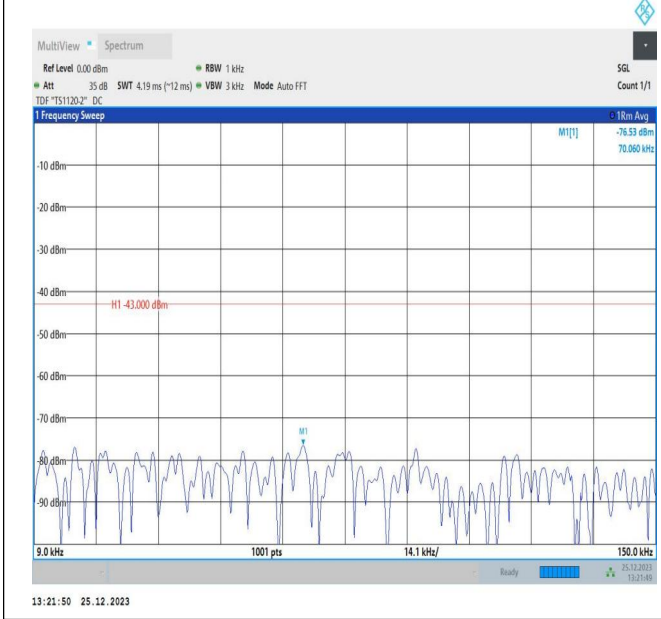

66-66-10MHz-10MHz-16QAM-16QAM-132022-132121-1RB#
0-1RB#49-1000~3000MHz-PASS

66-66-10MHz-10MHz-QPSK-QPSK-132022-132121-50RB#0
-50RB#0-0.009~0.15MHz-PASS