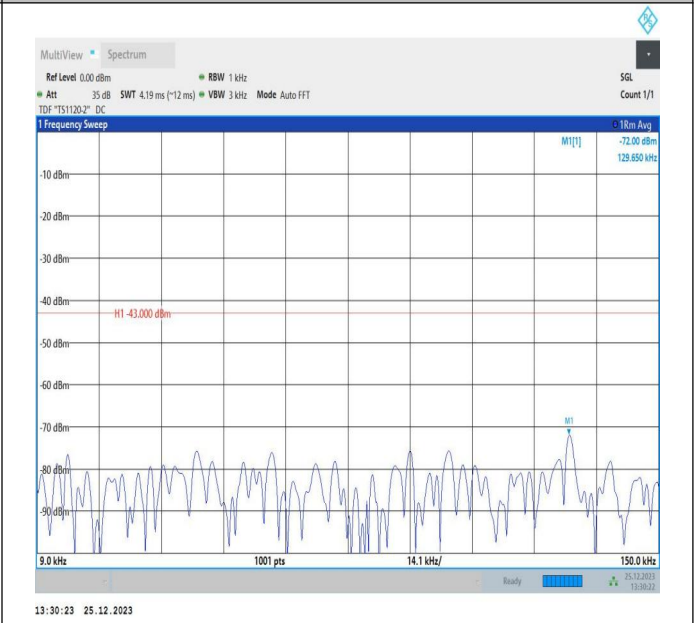

66-66-10MHz-10MHz-QPSK-QPSK-132373-132472-50RB#0-50RB#0-1000~3000MHz-PASS

66-66-10MHz-10MHz-16QAM-16QAM-132373-132472-50RB#0-50RB#0-0.009~0.15MHz-PASS