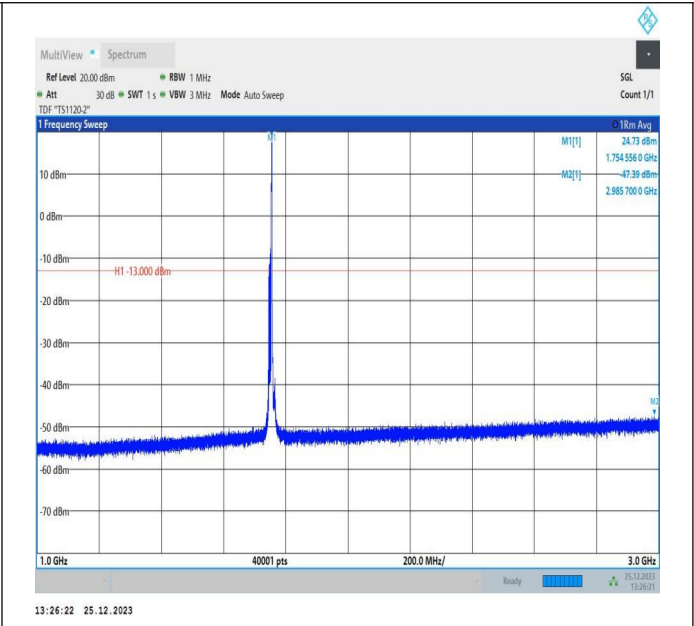

66-66-10MHz-10MHz-QPSK-QPSK-132373-132472-1RB#49-
ORB#0-0.15~30MHz-PASS

66-66-10MHz-10MHz-QPSK-QPSK-132373-132472-1RB#49-
ORB#0-1000~3000MHz-PASS