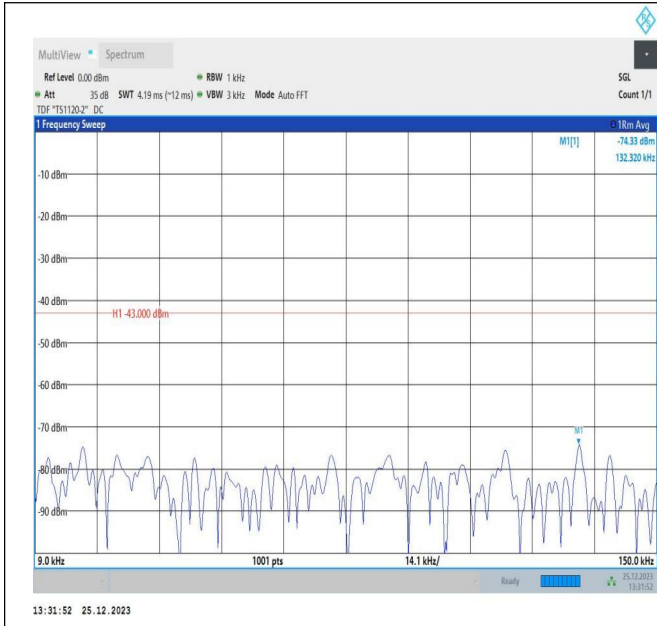

66-66-10MHz-10MHz-16QAM-16QAM-132373-132472-50RB
#0-50RB#0-1000~3000MHz-PASS

66-66-10MHz-10MHz-QPSK-QPSK-132523-132622-1RB#0-ORB#0-0.009~0.15MHz-PASS