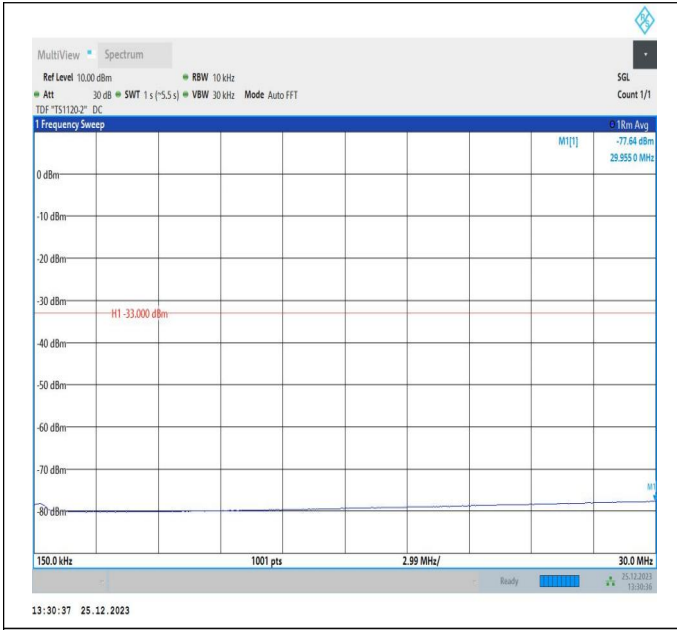

66-66-10MHz-10MHz-QPSK-QPSK-132373-132472-50RB#0-50RB#0-1000~3000MHz-PASS

66-66-10MHz-10MHz-QPSK-QPSK-132373-132472-50RB#0-50RB#0-3000~20000MHz-PASS

66-66-10MHz-10MHz-16QAM-16QAM-132373-132472-50RB#0-50RB#0-0.009~0.15MHz-PASS