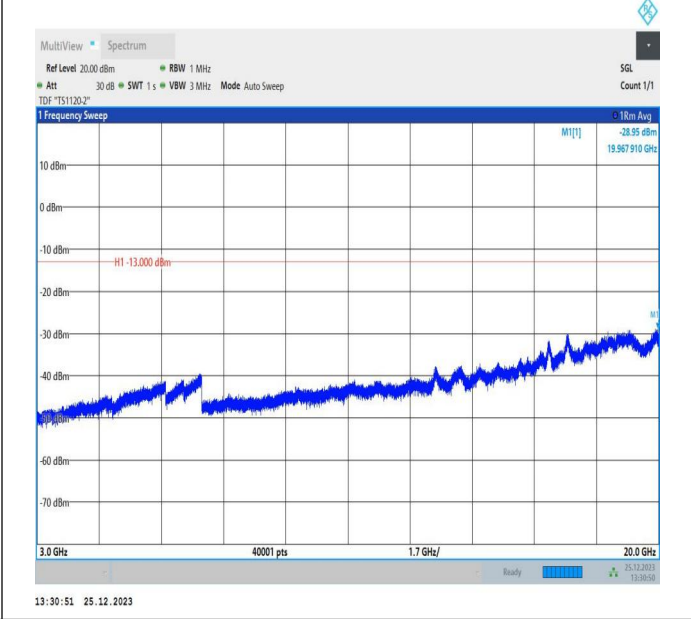

66-66-10MHz-10MHz-16QAM-16QAM-132373-132472-50RB
#0-50RB#0-30~1000MHz-PASS

66-66-10MHz-10MHz-16QAM-16QAM-132373-132472-50RB
#0-50RB#0-3000~20000MHz-PASS