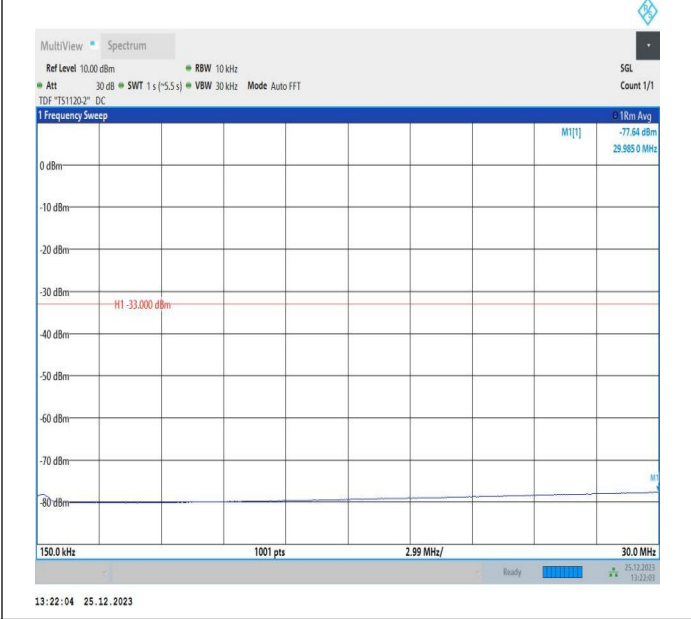

66-66-10MHz-10MHz-16QAM-16QAM-132022-132121-1RB#
0-1RB#49-3000~20000MHz-PASS

66-66-10MHz-10MHz-QPSK-QPSK-132022-132121-50RB#0-
50RB#0-0.15~30MHz-PASS