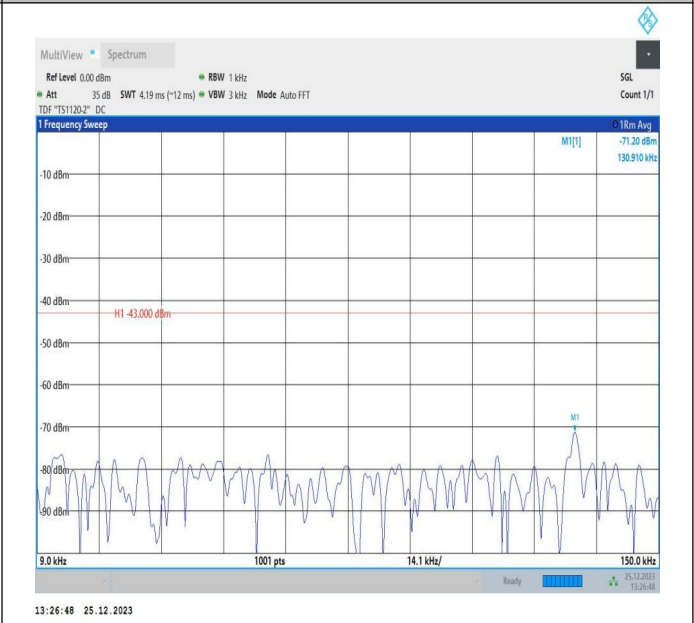

66-66-10MHz-10MHz-QPSK-QPSK-132373-132472-1RB#49-
ORB#0-1000~3000MHz-PASS

66-66-10MHz-10MHz-16QAM-16QAM-132373-132472-1RB#
49-ORB#0-0.009~0.15MHz-PASS