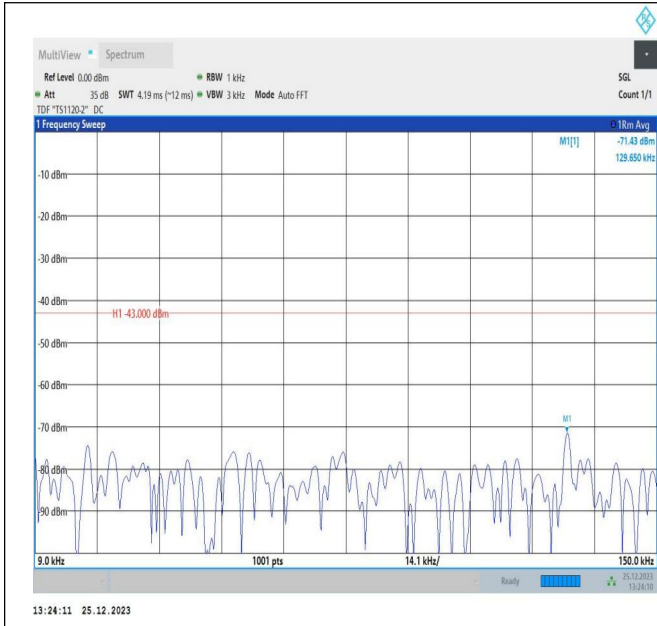

66-66-10MHz-10MHz-16QAM-16QAM-132022-132121-50RB
#0-50RB#0-1000~3000MHz-PASS

66-66-10MHz-10MHz-QPSK-QPSK-132373-132472-1RB#0-ORB#0-0.009~0.15MHz-PASS