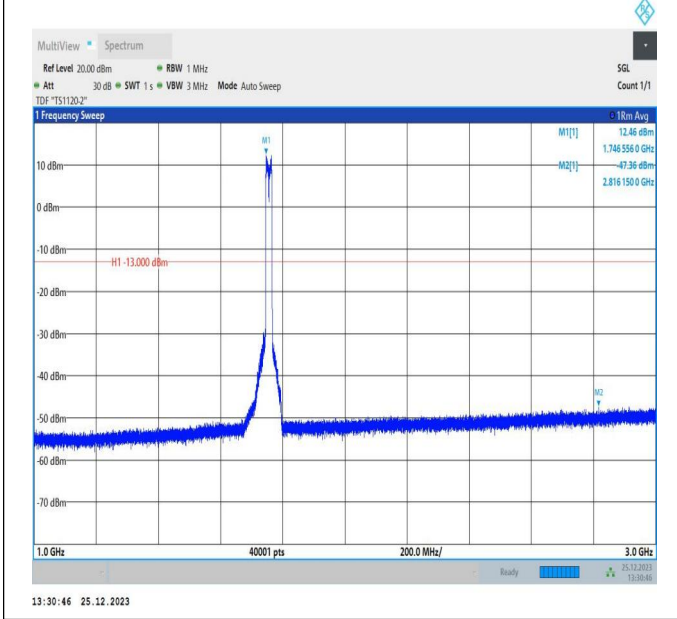

66-66-10MHz-10MHz-16QAM-16QAM-132373-132472-50RB
#0-50RB#0-0.15~30MHz-PASS

66-66-10MHz-10MHz-16QAM-16QAM-132373-132472-50RB
#0-50RB#0-1000~3000MHz-PASS