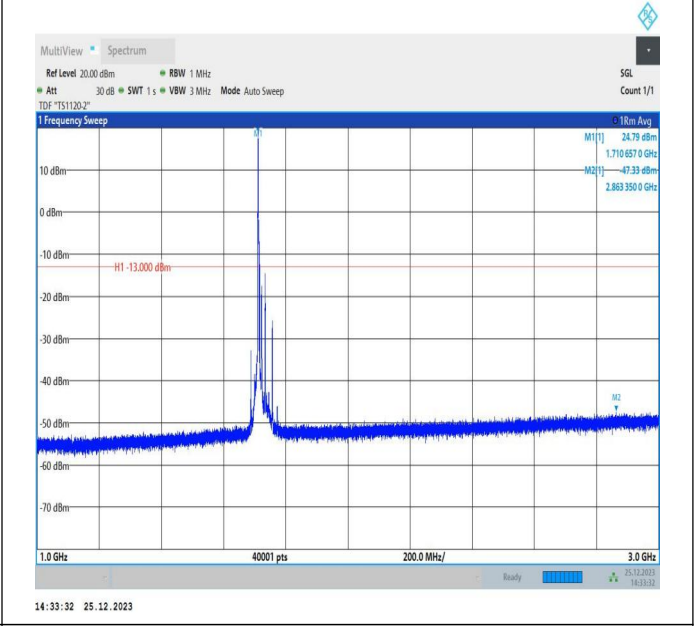

66-66-5MHz-15MHz-QPSK-QPSK-132002-132095-1RB#0-0R
B#0-0.15~30MHz-PASS

66-66-5MHz-15MHz-QPSK-QPSK-132002-132095-1RB#0-0R
B#0-1000~3000MHz-PASS