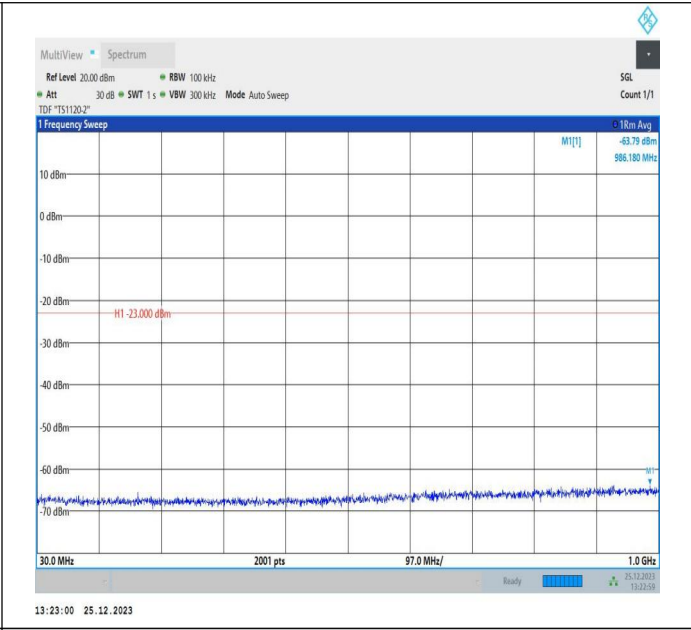

66-66-10MHz-10MHz-16QAM-16QAM-132022-132121-50RB#0-50RB#0-0.009~0.15MHz-PASS

66-66-10MHz-10MHz-16QAM-16QAM-132022-132121-50RB
#0-50RB#0-30~1000MHz-PASS