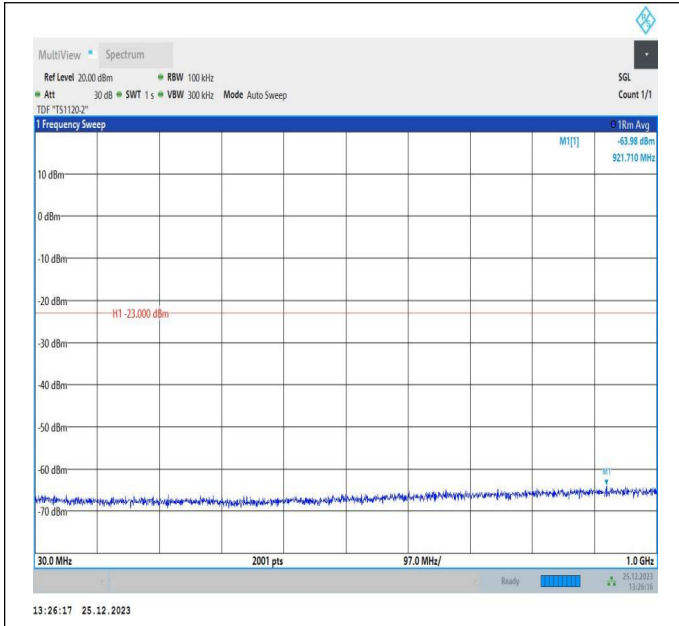

66-66-10MHz-10MHz-QPSK-QPSK-132373-132472-1RB#49
-ORB#0-0.009~0.15MHz-PASS

66-66-10MHz-10MHz-QPSK-QPSK-132373-132472-1RB#49
-ORB#0-30~1000MHz-PASS