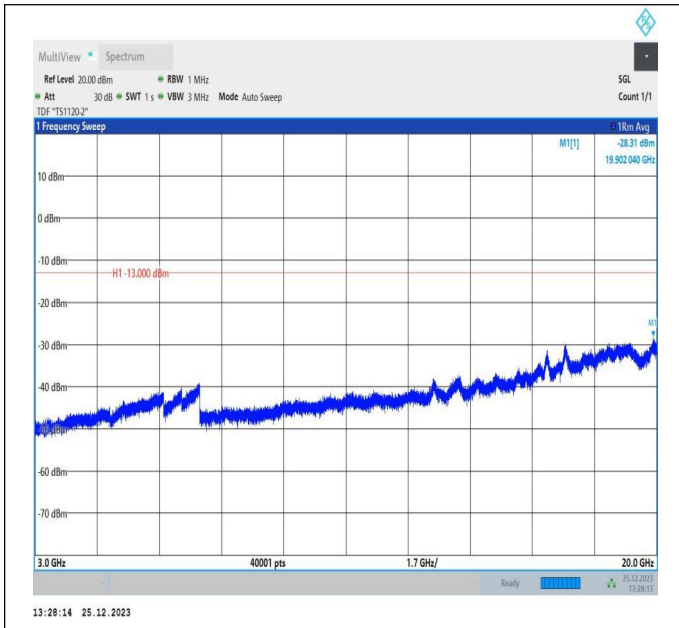

66-66-10MHz-10MHz-QPSK-QPSK-132373-132472-1RB#0-1RB#49-30~1000MHz-PASS

66-66-10MHz-10MHz-QPSK-QPSK-132373-132472-1RB#0-1RB#49-3000~20000MHz-PASS