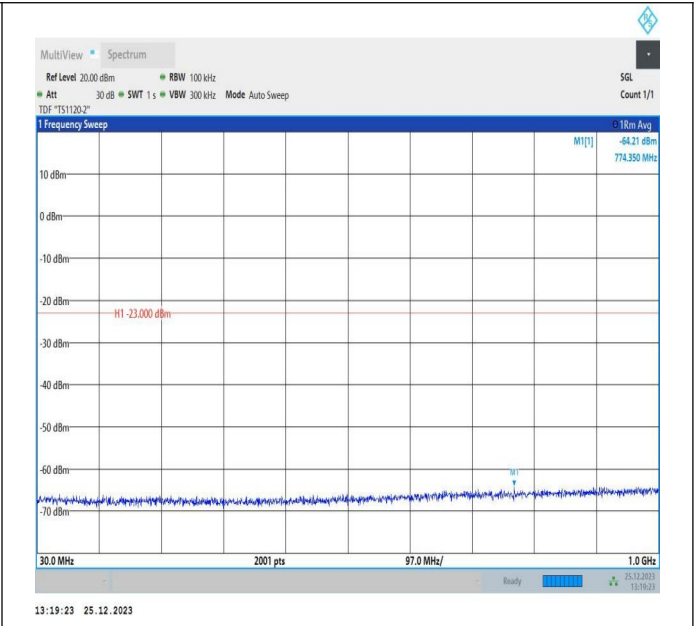

66-66-10MHz-10MHz-16QAM-16QAM-132022-132121-1RB#  
 49-ORB#0-0.15~30MHz-PASS

66-66-10MHz-10MHz-16QAM-16QAM-132022-132121-1RB#  
 49-ORB#0-30~1000MHz-PASS

66-66-10MHz-10MHz-16QAM-16QAM-132022-132121-1RB#  
 49-ORB#0-1000~3000MHz-PASS