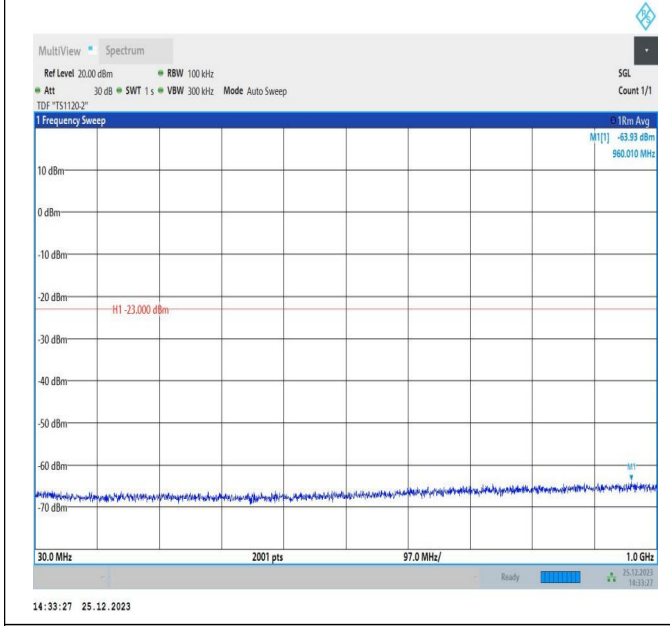

66-66-5MHz-15MHz-QPSK-QPSK-132002-132095-1RB#0-0
RB#0-0.009~0.15MHz-PASS

66-66-5MHz-15MHz-QPSK-QPSK-132002-132095-1RB#0-0
RB#0-30~1000MHz-PASS