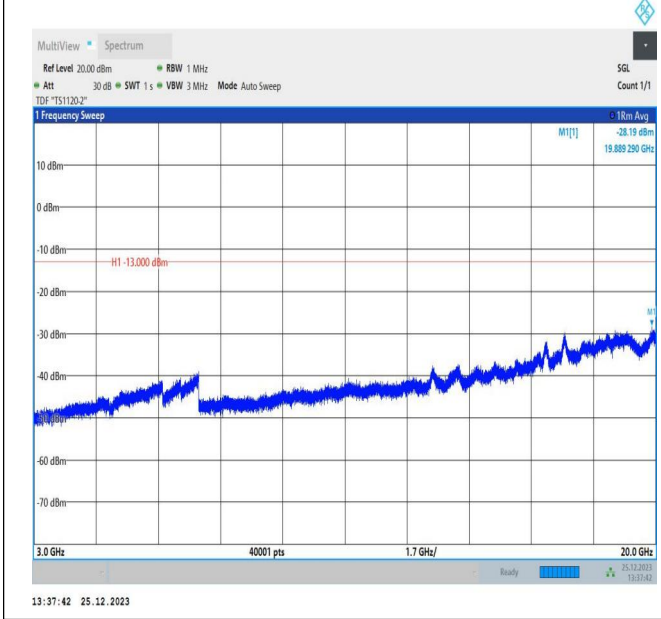

66-66-10MHz-10MHz-QPSK-QPSK-132523-132622-50RB#0-50RB#0-30~1000MHz-PASS

66-66-10MHz-10MHz-QPSK-QPSK-132523-132622-50RB#0-50RB#0-3000~20000MHz-PASS