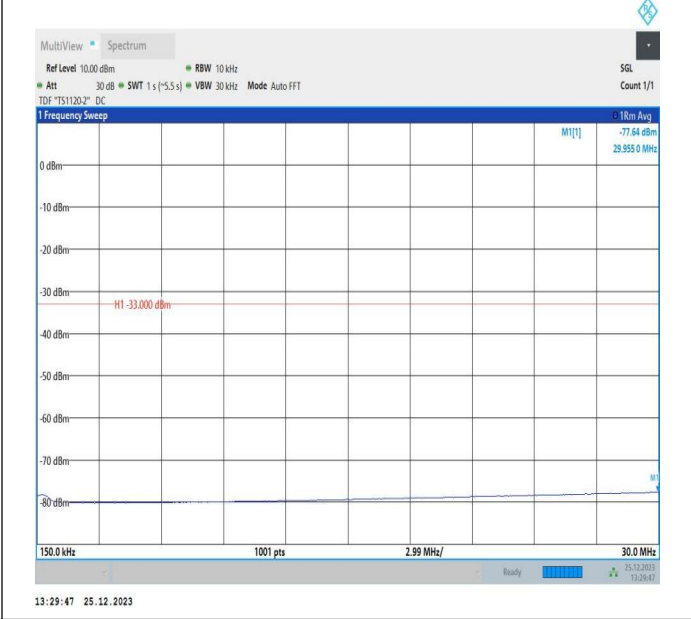

66-66-10MHz-10MHz-16QAM-16QAM-132373-132472-1RB#
0-1RB#49-3000~20000MHz-PASS

66-66-10MHz-10MHz-QPSK-QPSK-132373-132472-50RB#0-
50RB#0-0.15~30MHz-PASS