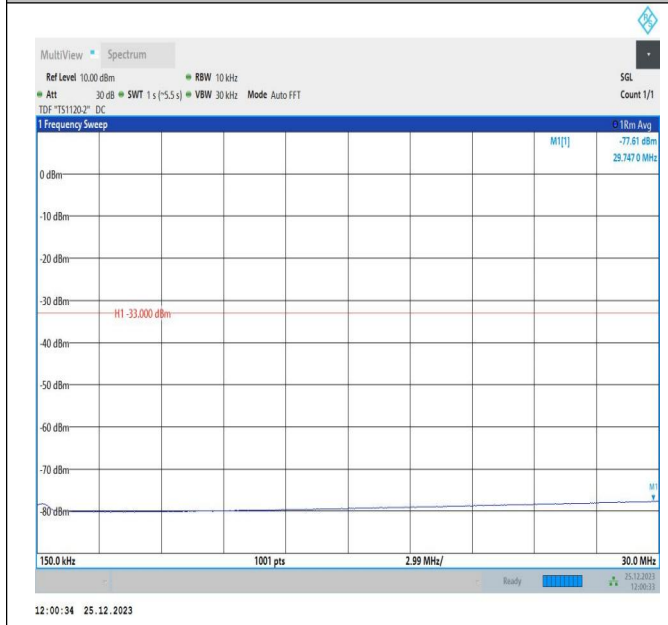

66-66-10MHz-5MHz-QPSK-QPSK-132572-132644-1RB#0-1R  
 B#24-1000~3000MHz-PASS

66-66-10MHz-5MHz-QPSK-QPSK-132572-132644-1RB#0-1  
 RB#24-3000~20000MHz-PASS

66-66-10MHz-5MHz-16QAM-16QAM-132572-132644-1RB#0-  
 1RB#24-0.009~0.15MHz-PASS