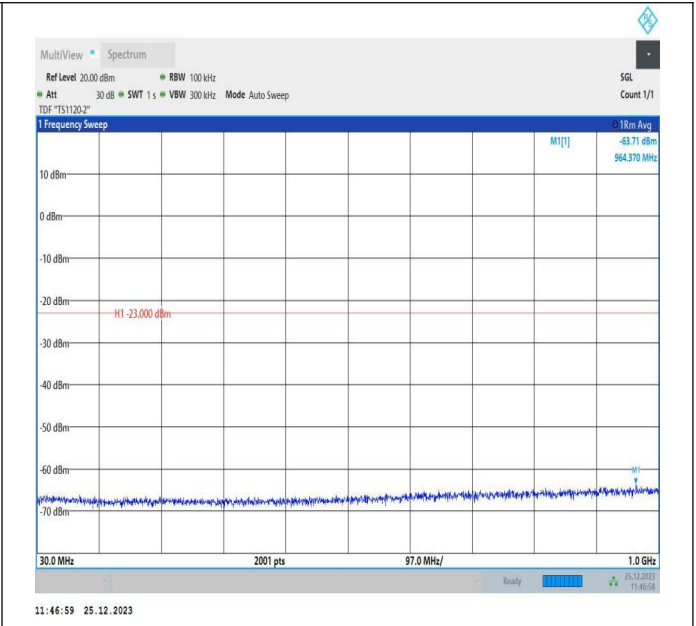

66-66-10MHz-5MHz-16QAM-16QAM-132022-132094-50RB#0-25RB#0-0.009~0.15MHz-PASS

66-66-10MHz-5MHz-16QAM-16QAM-132022-132094-50RB#
0-25RB#0-30~1000MHz-PASS