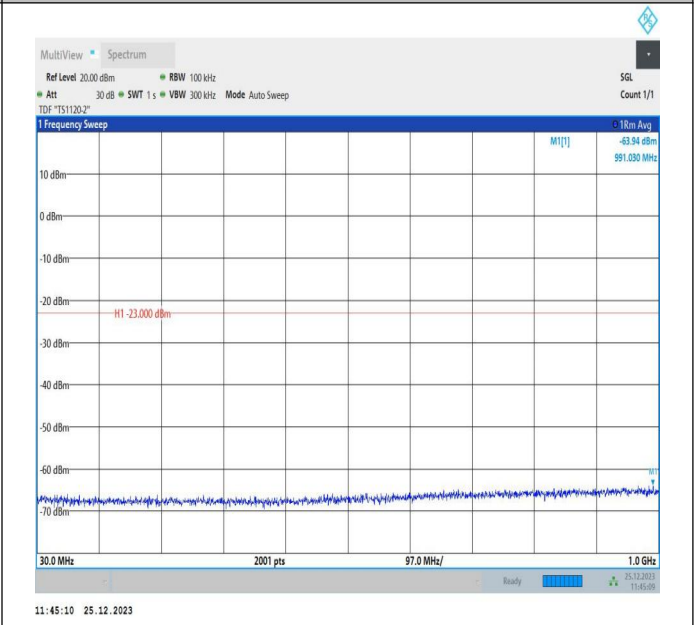

66-66-10MHz-5MHz-16QAM-16QAM-132022-132094-1RB#0-
1RB#24-0.009~0.15MHz-PASS

66-66-10MHz-5MHz-16QAM-16QAM-132022-132094-1RB#0-
1RB#24-30~1000MHz-PASS