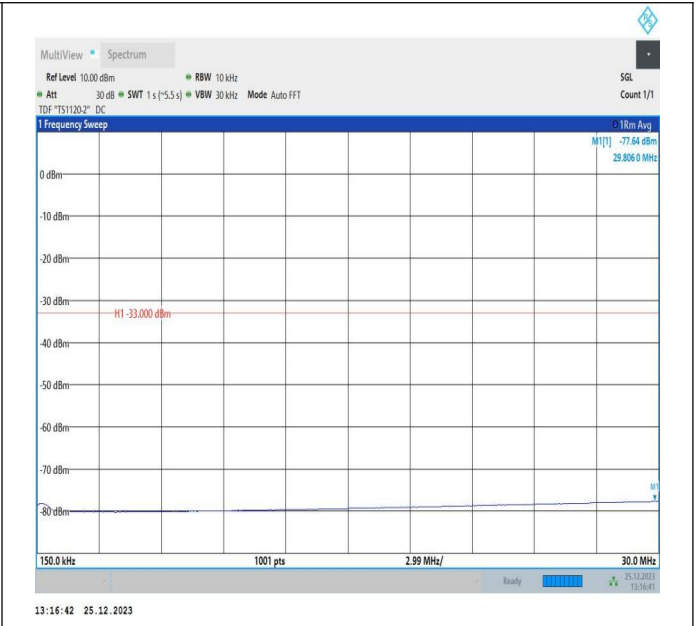

66-66-10MHz-5MHz-16QAM-16QAM-132572-132644-50RB#
0-25RB#0-3000~20000MHz-PASS

66-66-10MHz-10MHz-QPSK-QPSK-132022-132121-1RB#0-0RB#0-0.15~30MHz-PASS