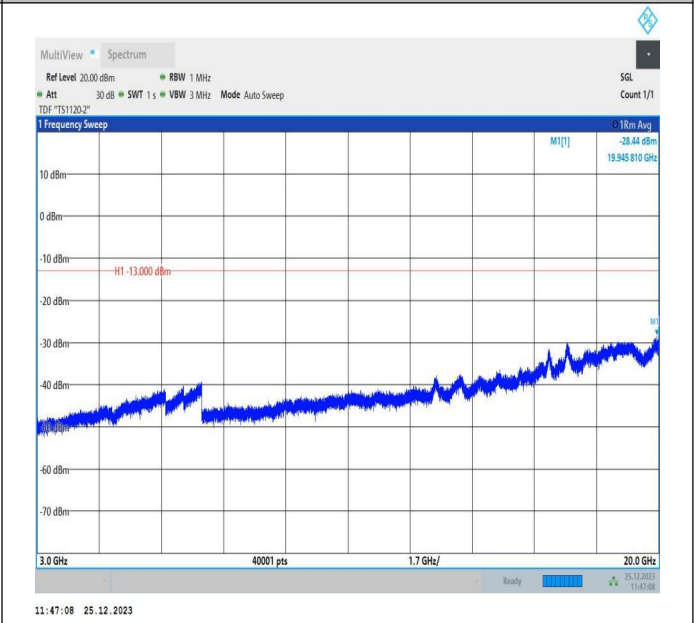

66-66-10MHz-5MHz-16QAM-16QAM-132022-132094-50RB#
0-25RB#0-30~1000MHz-PASS

66-66-10MHz-5MHz-16QAM-16QAM-132022-132094-50RB#
0-25RB#0-3000~20000MHz-PASS