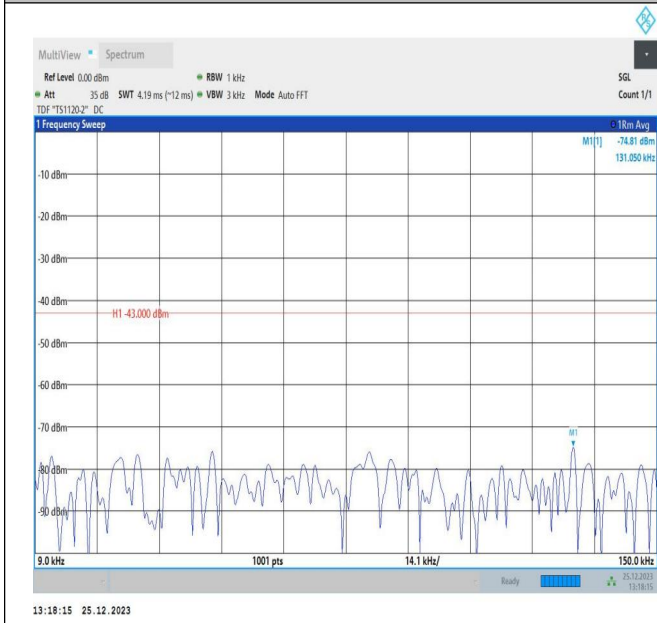

66-66-10MHz-10MHz-16QAM-16QAM-132022-132121-1RB#
0-ORB#0-1000~3000MHz-PASS

66-66-10MHz-10MHz-QPSK-QPSK-132022-132121-1RB#49
-ORB#0-0.009~0.15MHz-PASS