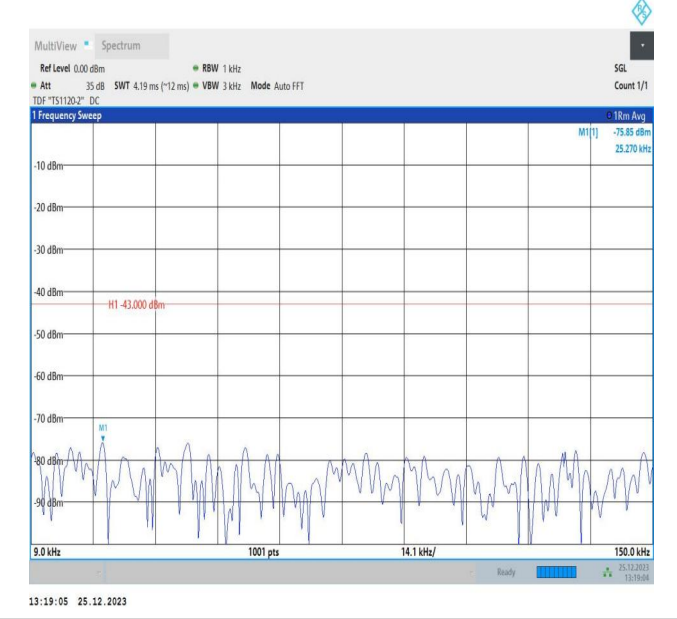

66-66-10MHz-10MHz-QPSK-QPSK-132022-132121-1RB#49-
ORB#0-1000~3000MHz-PASS

66-66-10MHz-10MHz-16QAM-16QAM-132022-132121-1RB#
49-ORB#0-0.009~0.15MHz-PASS