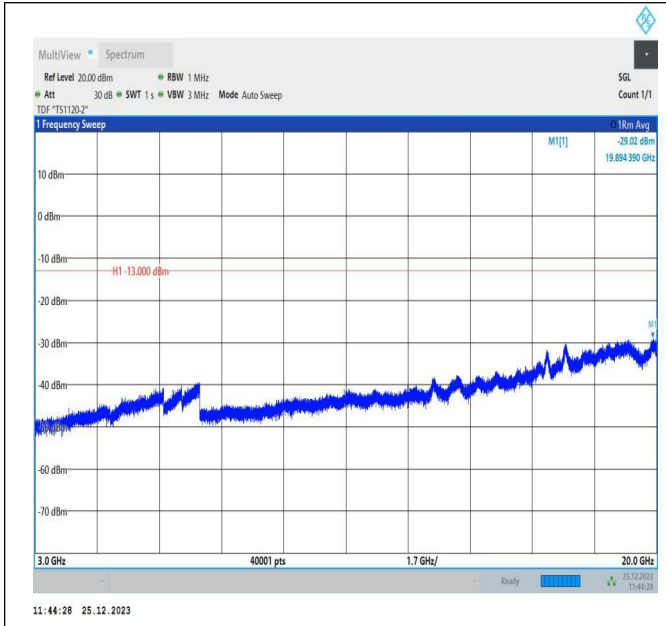

66-66-10MHz-5MHz-QPSK-QPSK-132022-132094-1RB#0-1
RB#24-30~1000MHz-PASS

66-66-10MHz-5MHz-QPSK-QPSK-132022-132094-1RB#0-1
RB#24-3000~20000MHz-PASS