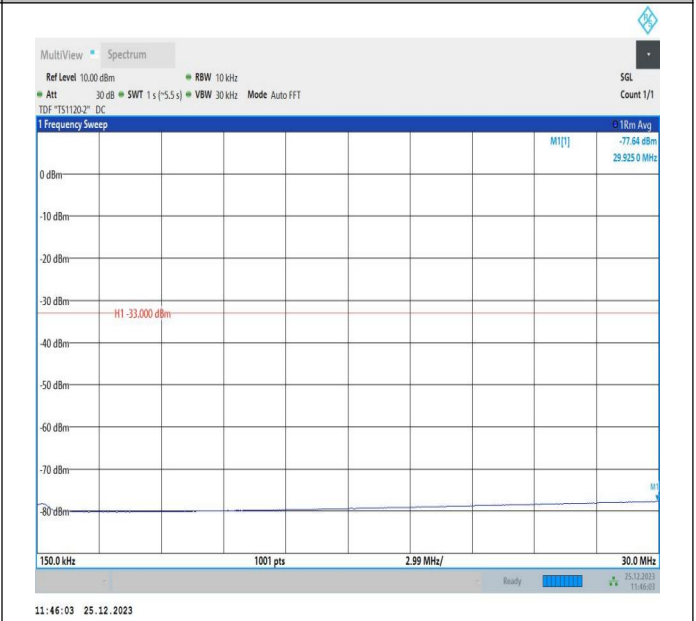

66-66-10MHz-5MHz-16QAM-16QAM-132022-132094-1RB#0-1RB#24-3000~20000MHz-PASS

66-66-10MHz-5MHz-QPSK-QPSK-132022-132094-50RB#0-25RB#0-0.15~30MHz-PASS