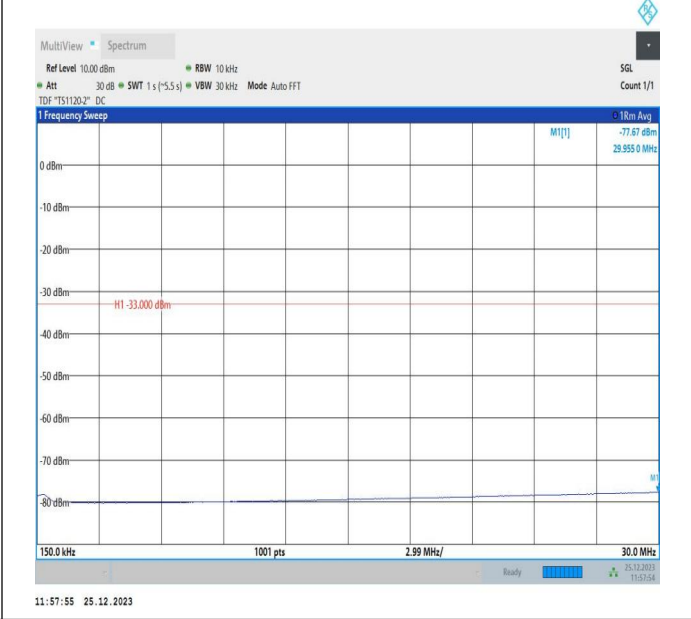

66-66-10MHz-5MHz-16QAM-16QAM-132572-132644-1RB#0-ORB#0-3000~20000MHz-PASS

66-66-10MHz-5MHz-QPSK-QPSK-132572-132644-1RB#49-ORB#0-0.15~30MHz-PASS