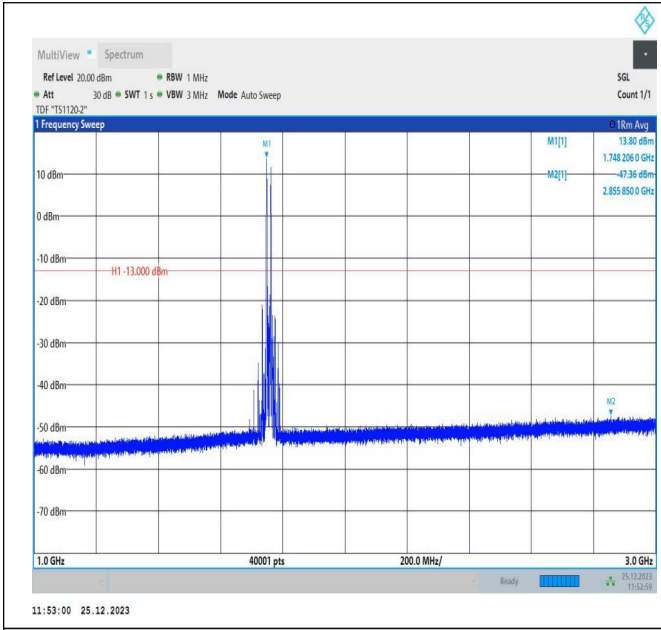

66-66-10MHz-5MHz-16QAM-16QAM-132397-132469-1RB#0
-1RB#24-0.15~30MHz-PASS

66-66-10MHz-5MHz-16QAM-16QAM-132397-132469-1RB#0-1RB#24-1000~3000MHz-PASS