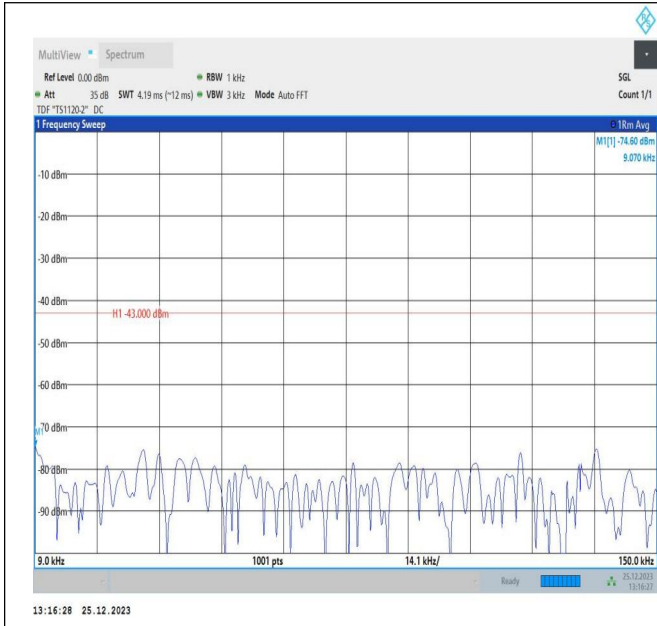

66-66-10MHz-5MHz-16QAM-16QAM-132572-132644-50RB#
0-25RB#0-1000~3000MHz-PASS

66-66-10MHz-10MHz-QPSK-QPSK-132022-132121-1RB#0-ORB#0-0.009~0.15MHz-PASS