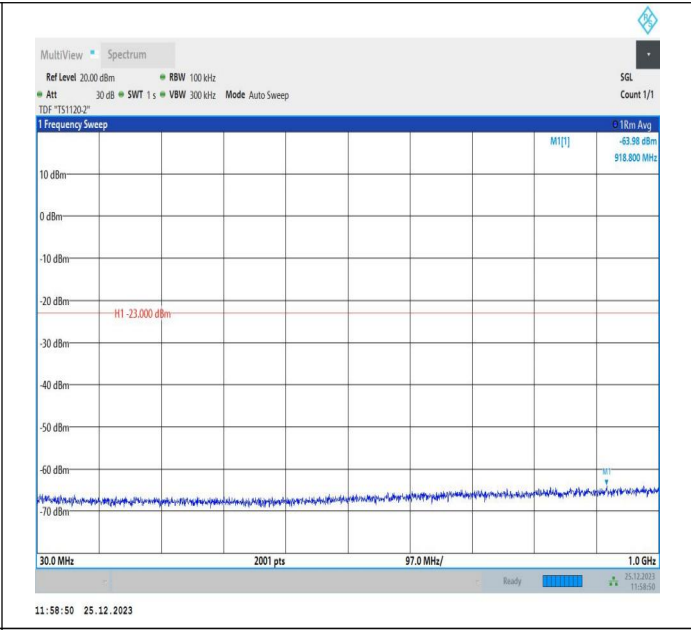

66-66-10MHz-5MHz-16QAM-16QAM-132572-132644-1RB#49-ORB#0-0.009~0.15MHz-PASS

66-66-10MHz-5MHz-16QAM-16QAM-132572-132644-1RB#4
9-ORB#0-30~1000MHz-PASS