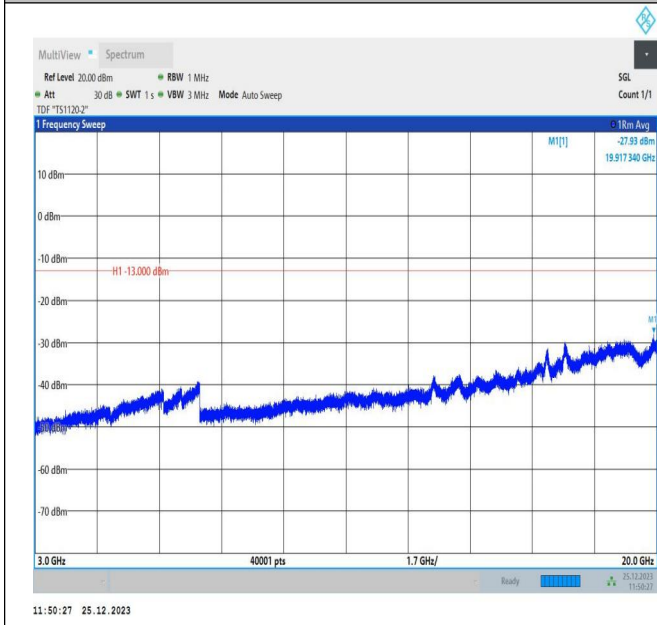

66-66-10MHz-5MHz-QPSK-QPSK-132397-132469-1RB#49-ORB#0-30~100MHz-PASS

66-66-10MHz-5MHz-QPSK-QPSK-132397-132469-1RB#49-ORB#0-3000~20000MHz-PASS