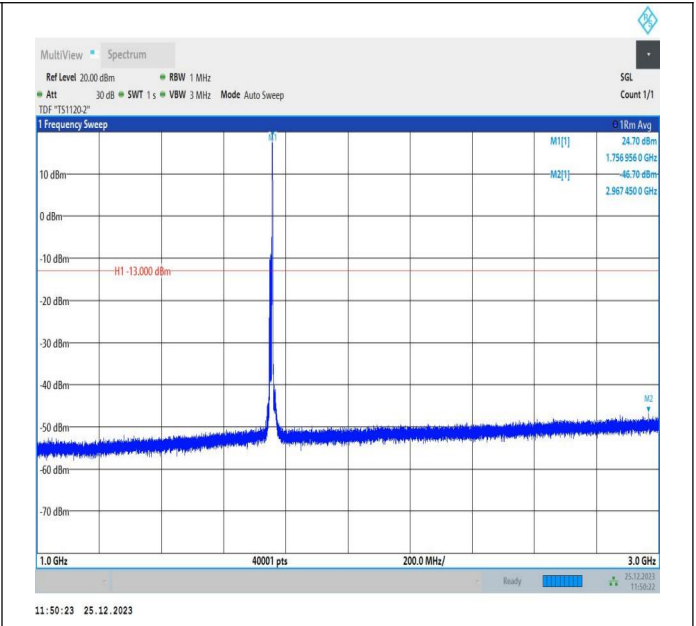

66-66-10MHz-5MHz-QPSK-QPSK-132397-132469-1RB#49-0RB#0-0.15~30MHz-PASS

66-66-10MHz-5MHz-QPSK-QPSK-132397-132469-1RB#49-ORB#0-1000~3000MHz-PASS