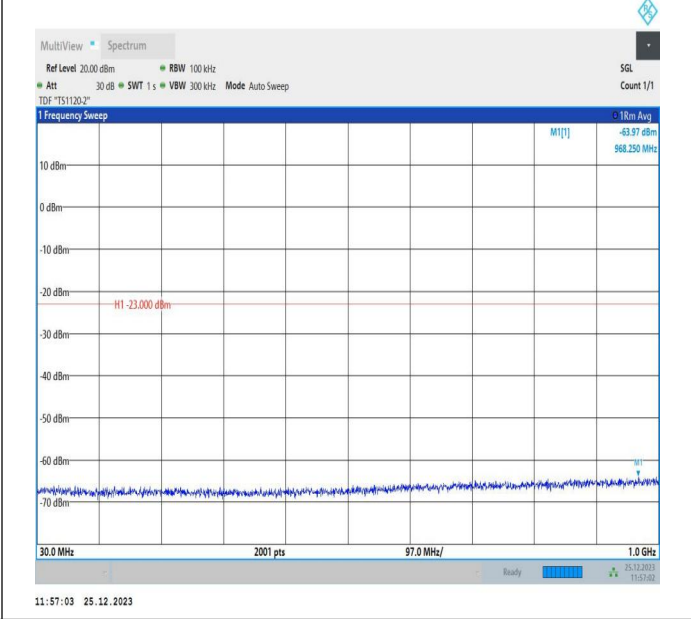

66-66-10MHz-5MHz-16QAM-16QAM-132572-132644-1RB#0-0
ORB#0-0.009~0.15MHz-PASS

66-66-10MHz-5MHz-16QAM-16QAM-132572-132644-1RB#0-0
ORB#0-30~1000MHz-PASS