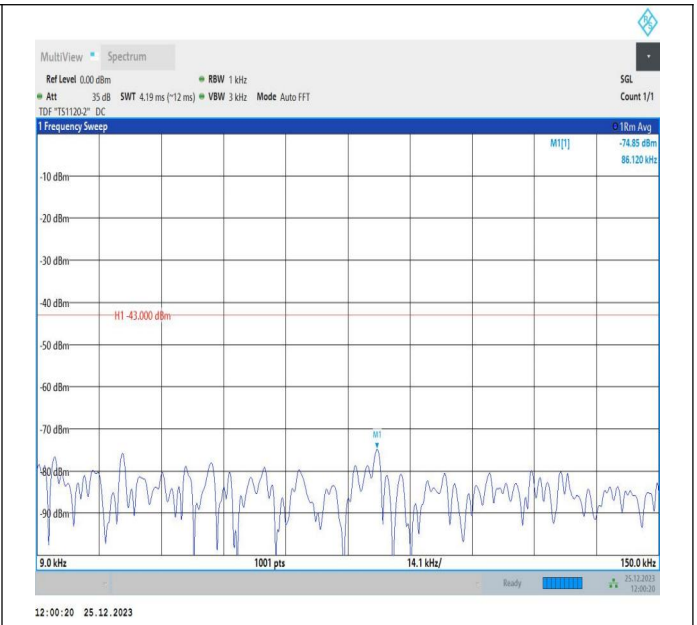

66-66-10MHz-5MHz-QPSK-QPSK-132572-132644-1RB#0-1R
B#24-1000~3000MHz-PASS

66-66-10MHz-5MHz-16QAM-16QAM-132572-132644-1RB#0-
1RB#24-0.009~0.15MHz-PASS