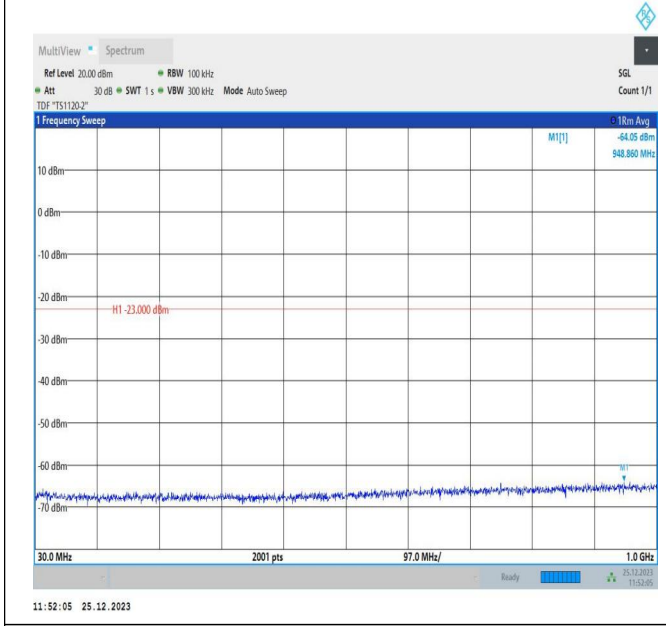

66-66-10MHz-5MHz-QPSK-QPSK-132397-132469-1RB#0-1
RB#24-0.009~0.15MHz-PASS

66-66-10MHz-5MHz-QPSK-QPSK-132397-132469-1RB#0-1
RB#24-30~1000MHz-PASS