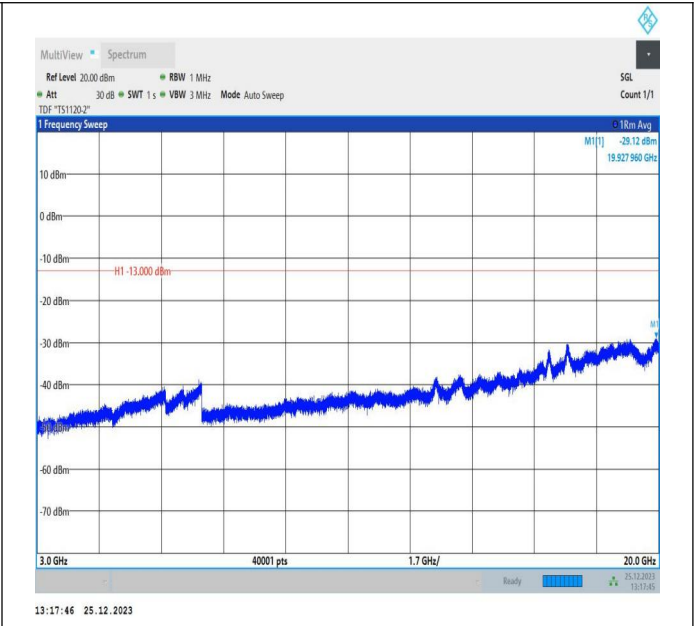

66-66-10MHz-10MHz-16QAM-16QAM-132022-132121-1RB#0-ORB#0-30~1000MHz-PASS

66-66-10MHz-10MHz-16QAM-16QAM-132022-132121-1RB#
0-ORB#0-3000~20000MHz-PASS