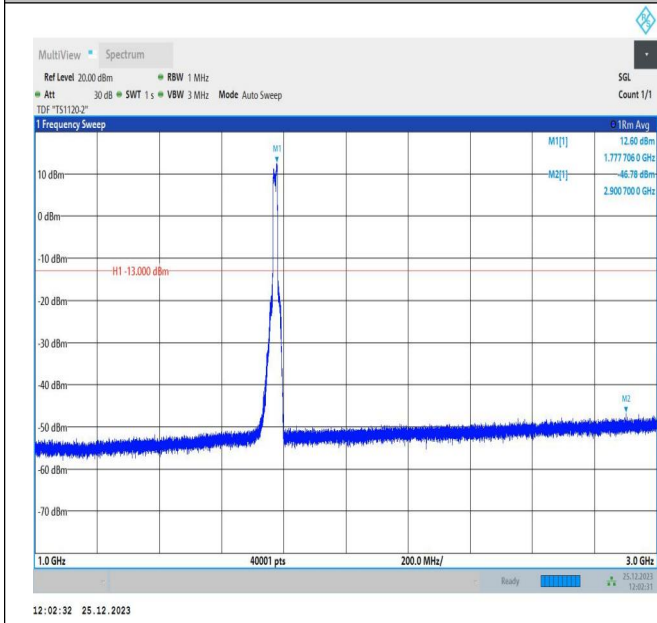

66-66-10MHz-5MHz-16QAM-16QAM-132572-132644-50RB#
0-25RB#0-0.15~30MHz-PASS

66-66-10MHz-5MHz-16QAM-16QAM-132572-132644-50RB#
0-25RB#0-1000~3000MHz-PASS