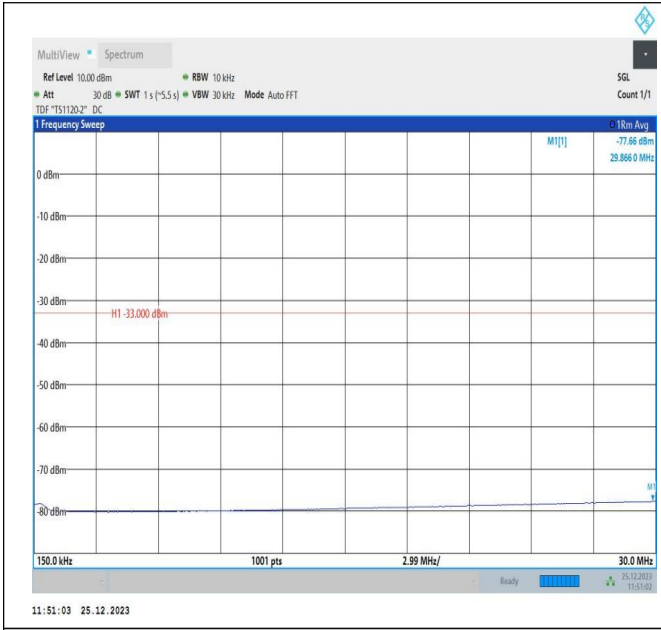

66-66-10MHz-5MHz-QPSK-QPSK-132397-132469-1RB#49-ORB#0-3000~20000MHz-PASS

66-66-10MHz-5MHz-16QAM-16QAM-132397-132469-1RB#4
9-ORB#0-0.15~30MHz-PASS