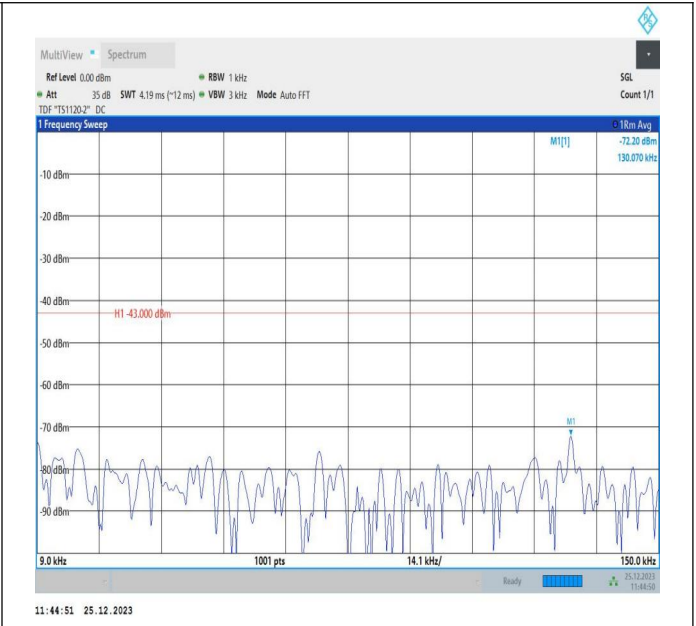

66-66-10MHz-5MHz-QPSK-QPSK-132022-132094-1RB#0-1R
B#24-1000~3000MHz-PASS

66-66-10MHz-5MHz-16QAM-16QAM-132022-132094-1RB#0-
1RB#24-0.009~0.15MHz-PASS