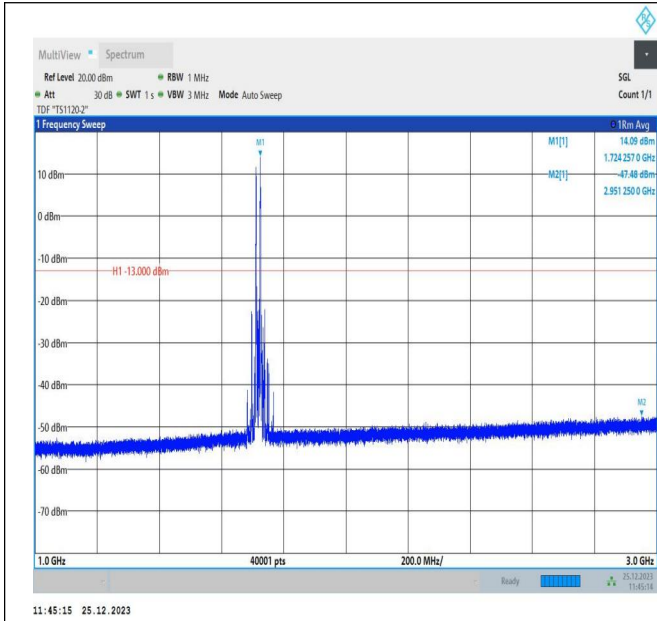

66-66-10MHz-5MHz-16QAM-16QAM-132022-132094-1RB#0
-1RB#24-0.15~30MHz-PASS

66-66-10MHz-5MHz-16QAM-16QAM-132022-132094-1RB#0-1RB#24-1000~3000MHz-PASS