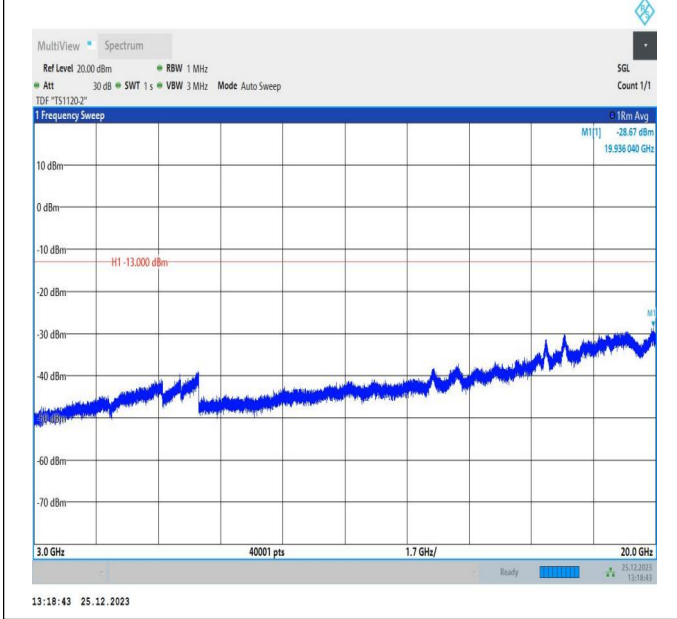

66-66-10MHz-10MHz-QPSK-QPSK-132022-132121-1RB#49
-ORB#0-30~1000MHz-PASS

66-66-10MHz-10MHz-QPSK-QPSK-132022-132121-1RB#49
-ORB#0-3000~20000MHz-PASS