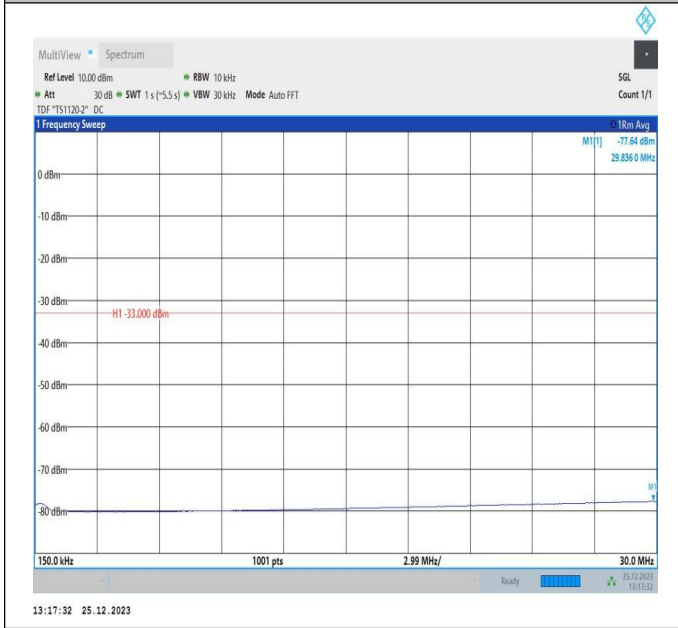

66-66-10MHz-10MHz-QPSK-QPSK-132022-132121-1RB#0-ORB#0-3000~20000MHz-PASS

66-66-10MHz-10MHz-16QAM-16QAM-132022-132121-1RB#0-ORB#0-0.15~30MHz-PASS