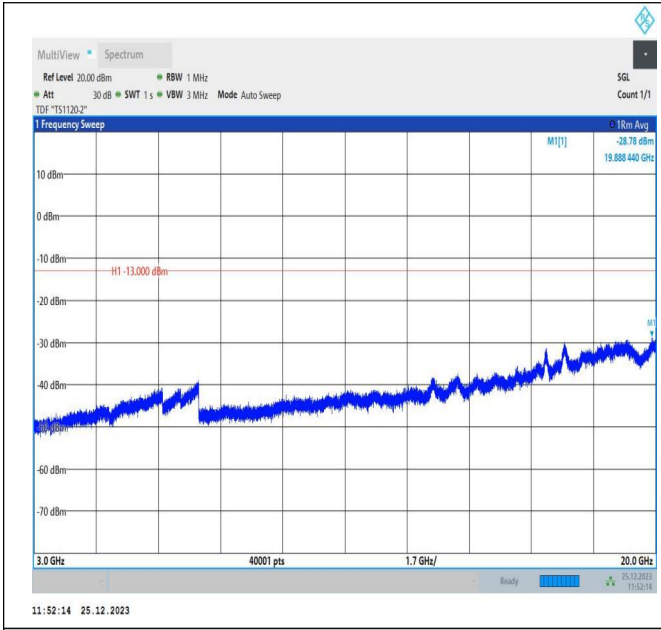

66-66-10MHz-5MHz-QPSK-QPSK-132397-132469-1RB#0-1
RB#24-30~1000MHz-PASS

66-66-10MHz-5MHz-QPSK-QPSK-132397-132469-1RB#0-1
RB#24-3000~20000MHz-PASS