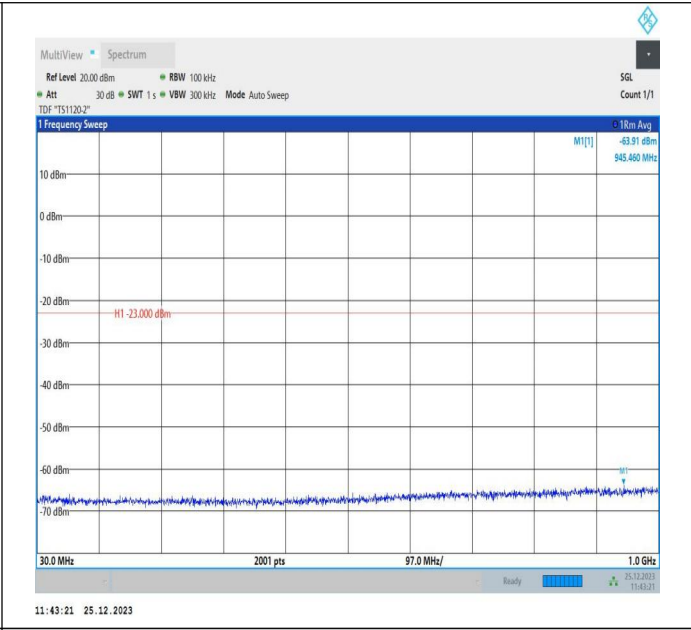

66-66-10MHz-5MHz-16QAM-16QAM-132022-132094-1RB#4  
9-ORB#0-0.15~30MHz-PASS

66-66-10MHz-5MHz-16QAM-16QAM-132022-132094-1RB#4  
9-ORB#0-30~1000MHz-PASS

66-66-10MHz-5MHz-16QAM-16QAM-132022-132094-1RB#4  
9-ORB#0-1000~3000MHz-PASS