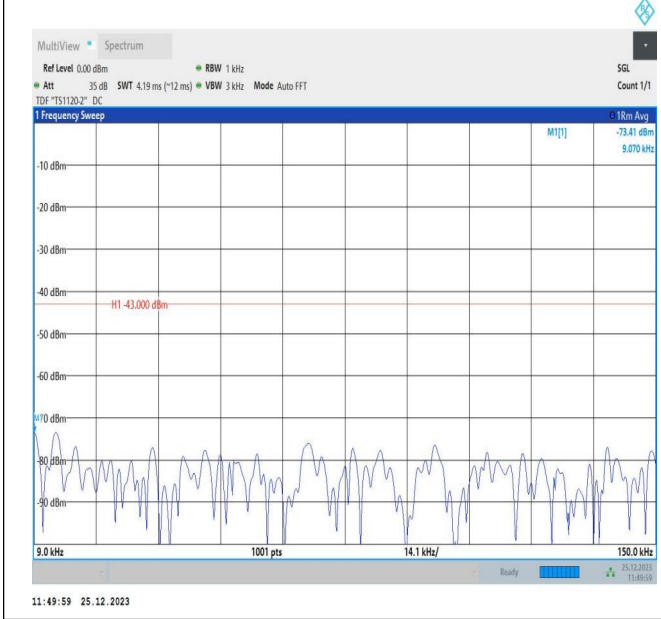

66-66-10MHz-5MHz-16QAM-16QAM-132397-132469-1RB#0-0RB#0-1000~3000MHz-PASS

66-66-10MHz-5MHz-QPSK-QPSK-132397-132469-1RB#49-0RB#0-0.009~0.15MHz-PASS