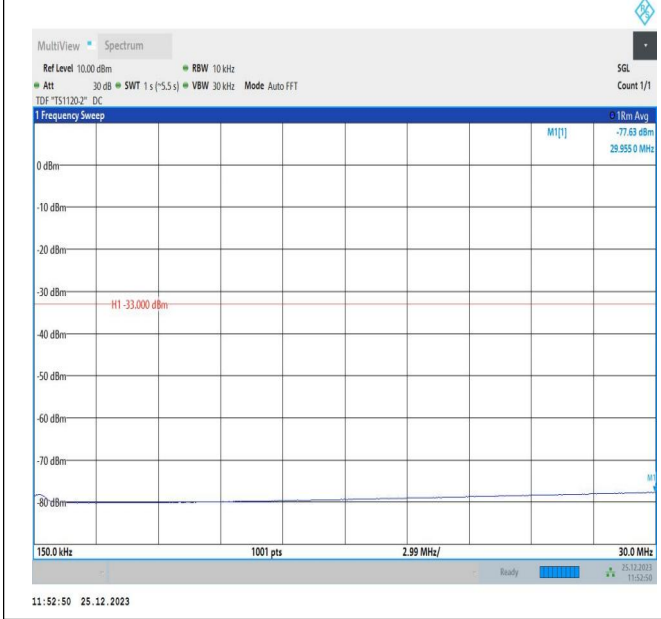

66-66-10MHz-5MHz-QPSK-QPSK-132397-132469-1RB#0-1
RB#24-3000~20000MHz-PASS

66-66-10MHz-5MHz-16QAM-16QAM-132397-132469-1RB#0
-1RB#24-0.15~30MHz-PASS