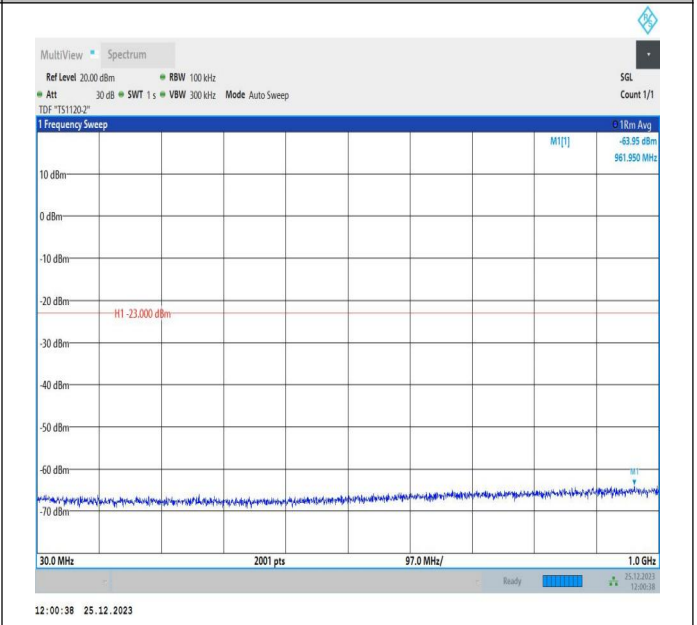

66-66-10MHz-5MHz-16QAM-16QAM-132572-132644-1RB#0-
1RB#24-0.009~0.15MHz-PASS

66-66-10MHz-5MHz-16QAM-16QAM-132572-132644-1RB#0-
1RB#24-30~1000MHz-PASS