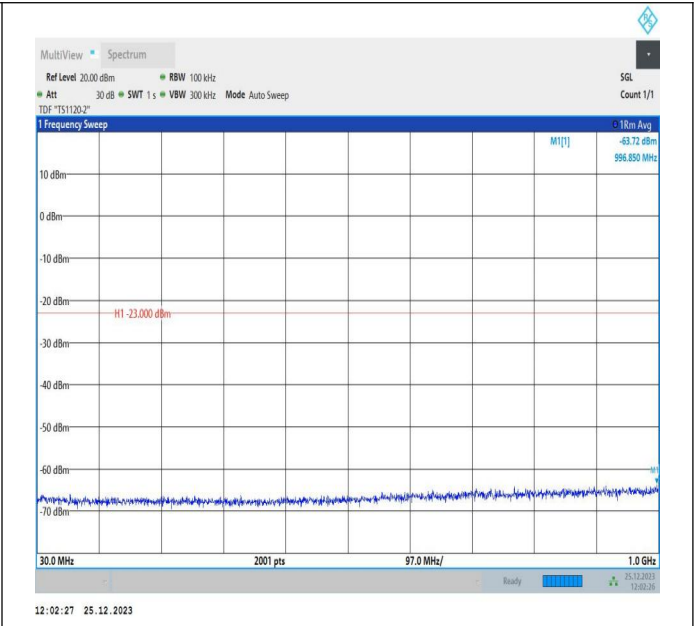

66-66-10MHz-5MHz-16QAM-16QAM-132572-132644-50RB#0-25RB#0-0.009~0.15MHz-PASS

66-66-10MHz-5MHz-16QAM-16QAM-132572-132644-50RB#
0-25RB#0-30~1000MHz-PASS