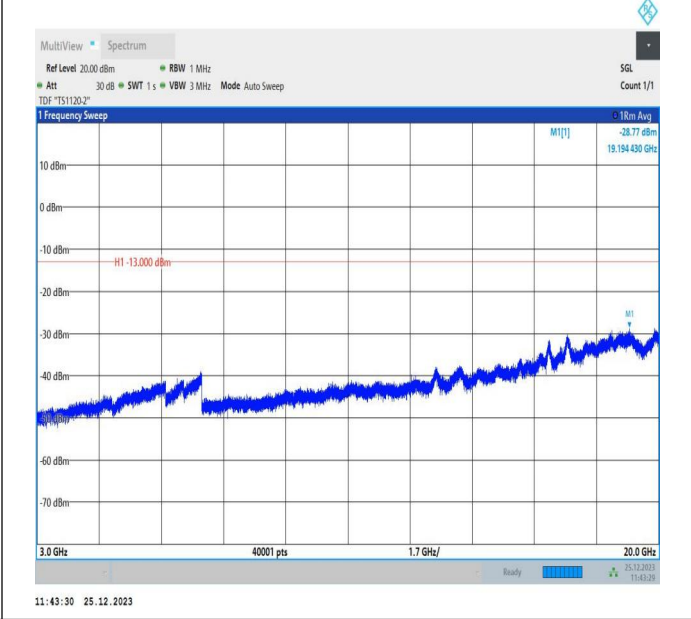

66-66-10MHz-5MHz-16QAM-16QAM-132022-132094-1RB#4  
9-ORB#0-0.15~30MHz-PASS

66-66-10MHz-5MHz-16QAM-16QAM-132022-132094-1RB#4  
9-ORB#0-30~1000MHz-PASS

66-66-10MHz-5MHz-16QAM-16QAM-132022-132094-1RB#4  
9-ORB#0-1000~3000MHz-PASS