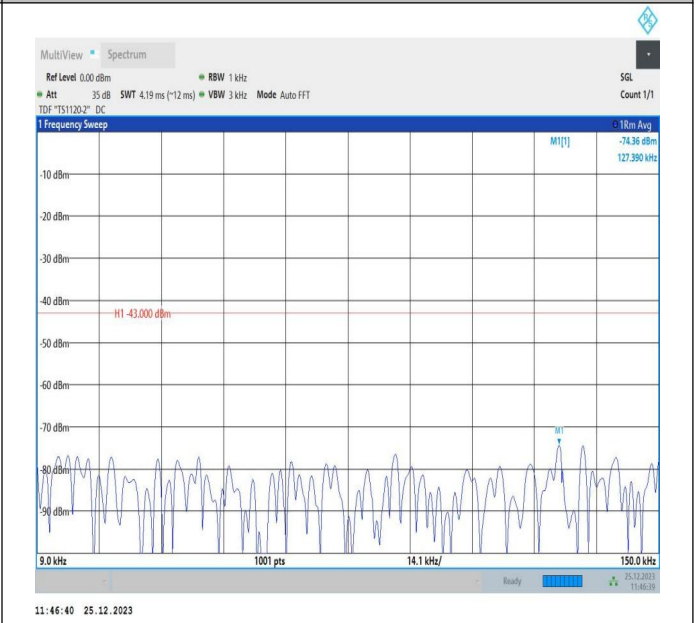

66-66-10MHz-5MHz-QPSK-QPSK-132022-132094-50RB#0-25RB#0-30~1000MHz-PASS
5RB#0-1000~3000MHz-PASS

66-66-10MHz-5MHz-16QAM-16QAM-132022-132094-50RB#0-25RB#0-0.009~0.15MHz-PASS