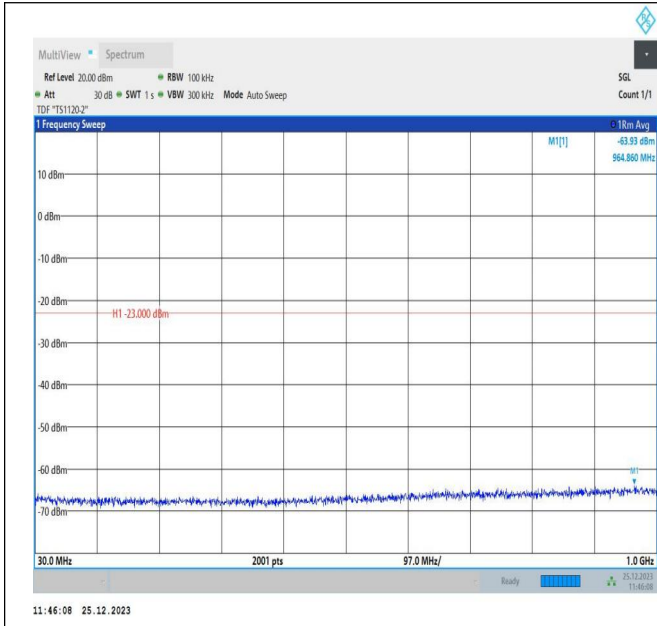

66-66-10MHz-5MHz-QPSK-QPSK-132022-132094-50RB#0-25RB#0-0.009~0.15MHz-PASS

66-66-10MHz-5MHz-QPSK-QPSK-132022-132094-50RB#0-25RB#0-30~1000MHz-PASS