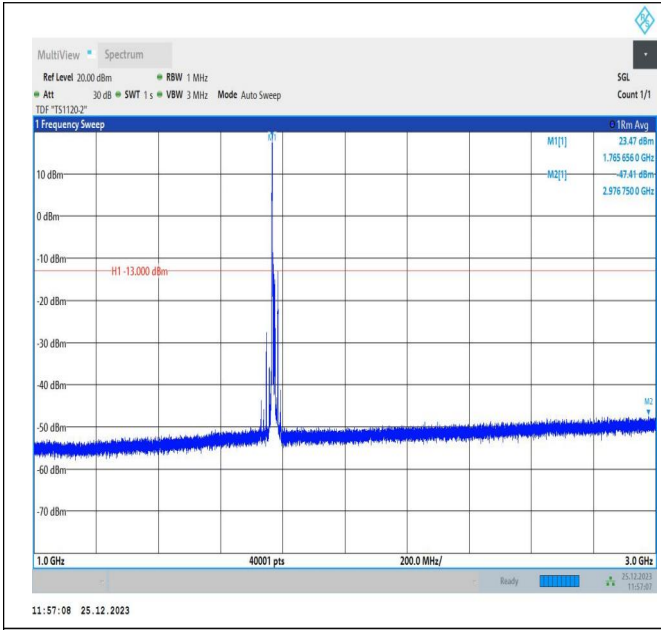

66-66-10MHz-5MHz-16QAM-16QAM-132572-132644-1RB#0-0  
 ORB#0-0.009~0.15MHz-PASS

66-66-10MHz-5MHz-16QAM-16QAM-132572-132644-1RB#0-0  
 -ORB#0-0.15~30MHz-PASS

66-66-10MHz-5MHz-16QAM-16QAM-132572-132644-1RB#0-0  
 ORB#0-30~1000MHz-PASS