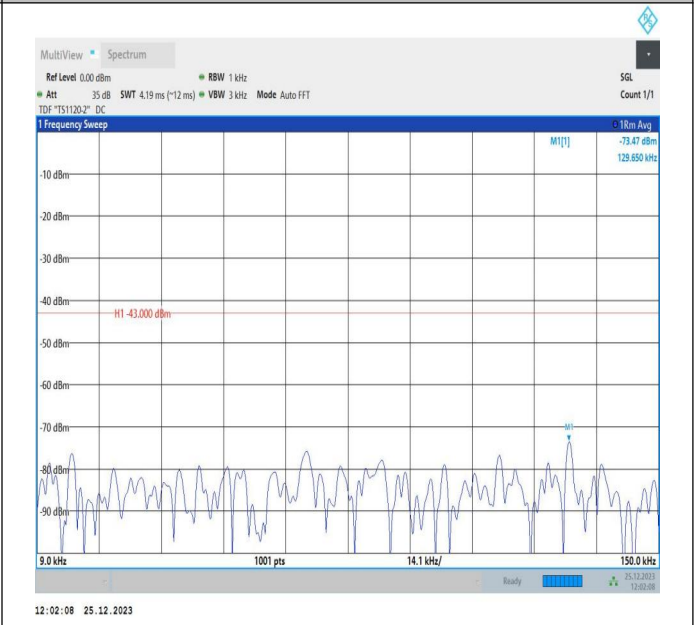

66-66-10MHz-5MHz-QPSK-QPSK-132572-132644-50RB#0-25RB#0-30~1000MHz-PASS
5RB#0-1000~3000MHz-PASS

66-66-10MHz-5MHz-16QAM-16QAM-132572-132644-50RB#0-25RB#0-0.009~0.15MHz-PASS