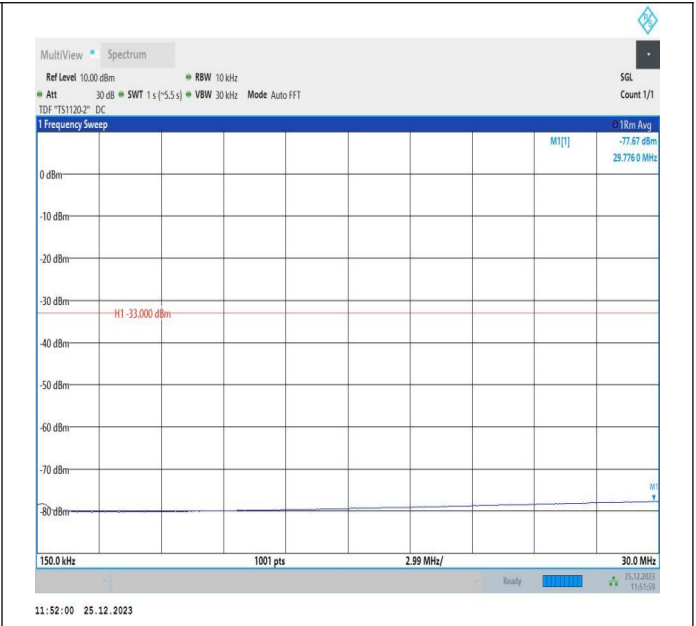

66-66-10MHz-5MHz-16QAM-16QAM-132397-132469-1RB#4
9-ORB#0-3000~20000MHz-PASS

66-66-10MHz-5MHz-QPSK-QPSK-132397-132469-1RB#0-1R
B#24-0.15~30MHz-PASS