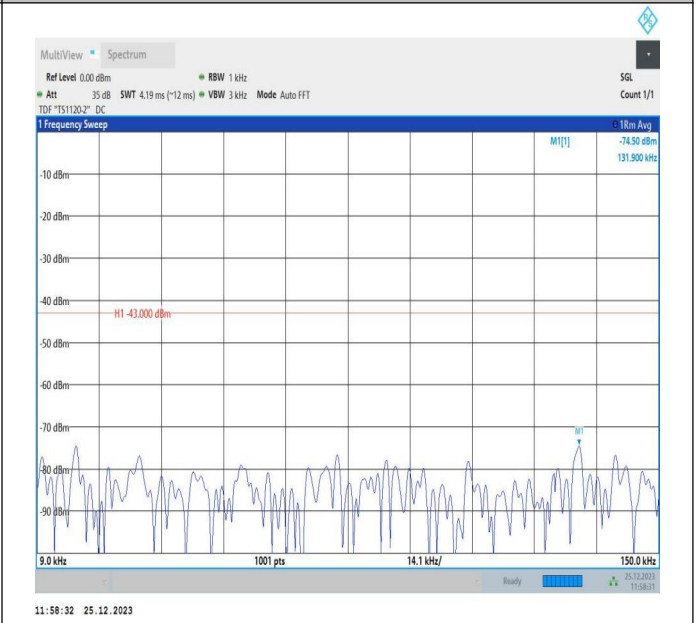

66-66-10MHz-5MHz-QPSK-QPSK-132572-132644-1RB#49-ORB#0-1000~3000MHz-PASS

66-66-10MHz-5MHz-16QAM-16QAM-132572-132644-1RB#49-ORB#0-0.009~0.15MHz-PASS