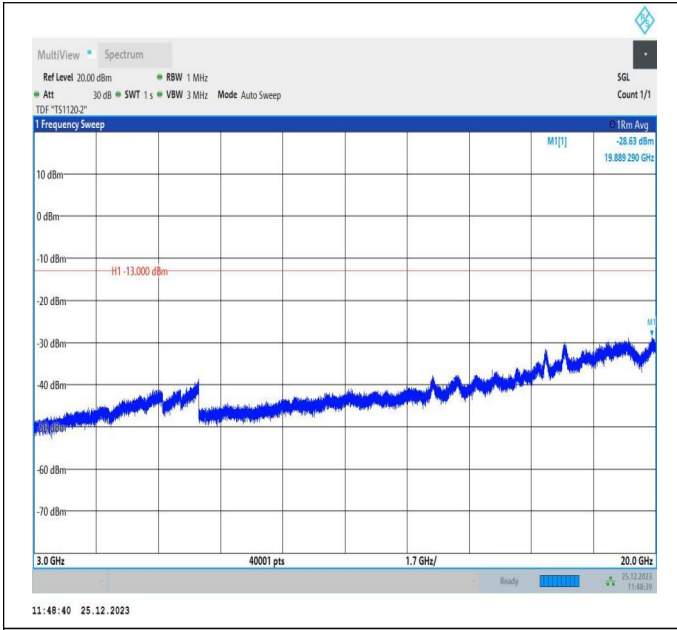

66-66-10MHz-5MHz-QPSK-QPSK-132397-132469-1RB#0-0
RB#0-30~1000MHz-PASS

66-66-10MHz-5MHz-QPSK-QPSK-132397-132469-1RB#0-0RB#0-3000~20000MHz-PASS