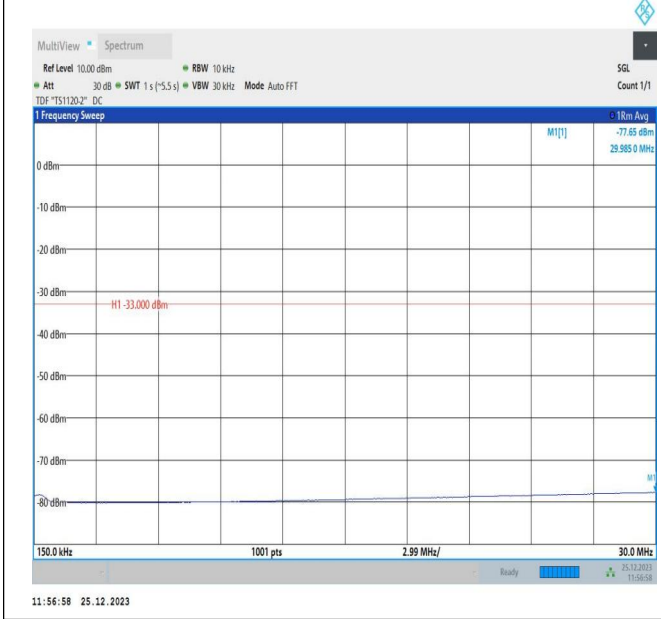

66-66-10MHz-5MHz-QPSK-QPSK-132572-132644-1RB#0-0
RB#0-3000~20000MHz-PASS

66-66-10MHz-5MHz-16QAM-16QAM-132572-132644-1RB#0-0
-ORB#0-0.15~30MHz-PASS