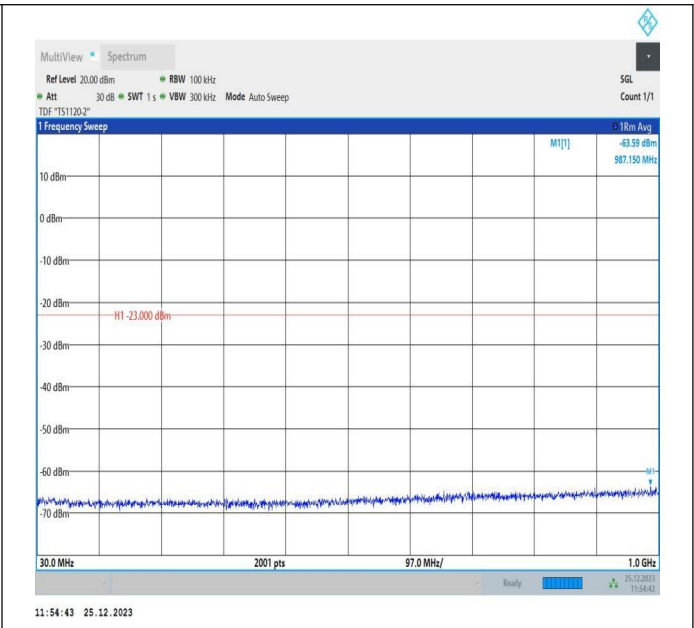

66-66-10MHz-5MHz-16QAM-16QAM-132397-132469-50RB#0-25RB#0-0.009~0.15MHz-PASS

66-66-10MHz-5MHz-16QAM-16QAM-132397-132469-50RB#
0-25RB#0-30~1000MHz-PASS