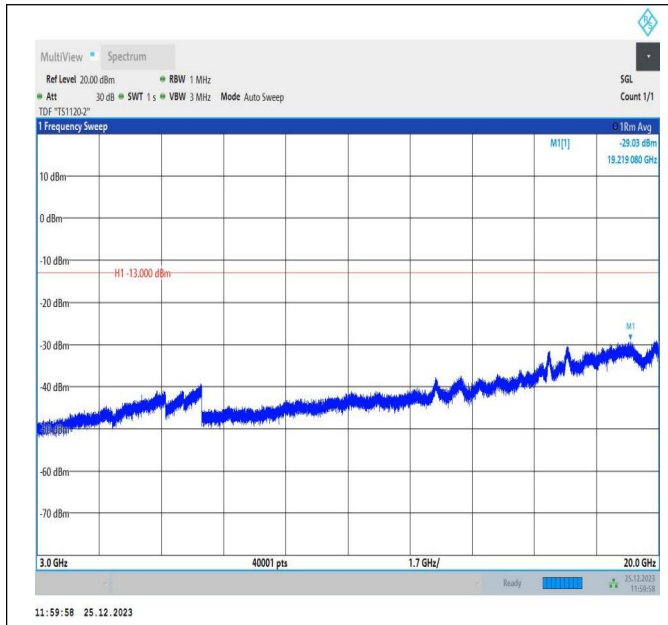

66-66-10MHz-5MHz-QPSK-QPSK-132572-132644-1RB#0-1
RB#24-30~100MHz-PASS

66-66-10MHz-5MHz-QPSK-QPSK-132572-132644-1RB#0-1
RB#24-3000~20000MHz-PASS