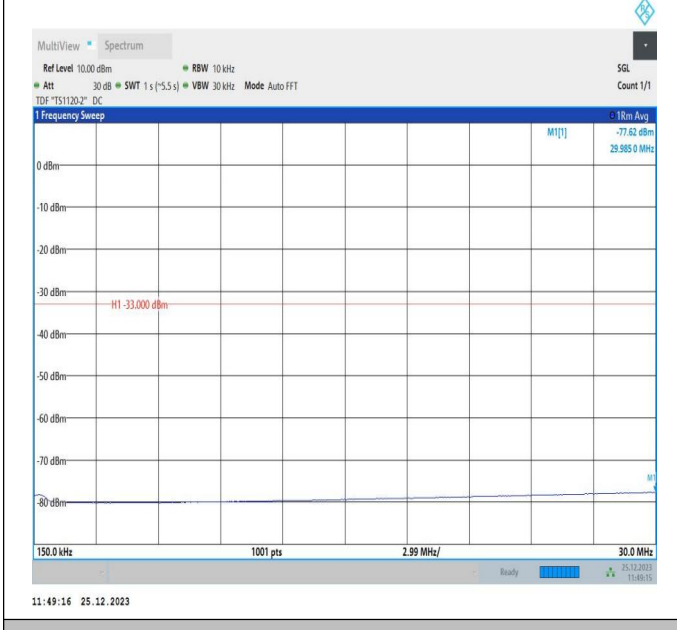

66-66-10MHz-5MHz-QPSK-QPSK-132397-132469-1RB#0-0R  
 B#0-1000~3000MHz-PASS

66-66-10MHz-5MHz-QPSK-QPSK-132397-132469-1RB#0-0RB#0-3000~20000MHz-PASS

66-66-10MHz-5MHz-16QAM-16QAM-132397-132469-1RB#0-0RB#0-0.009~0.15MHz-PASS