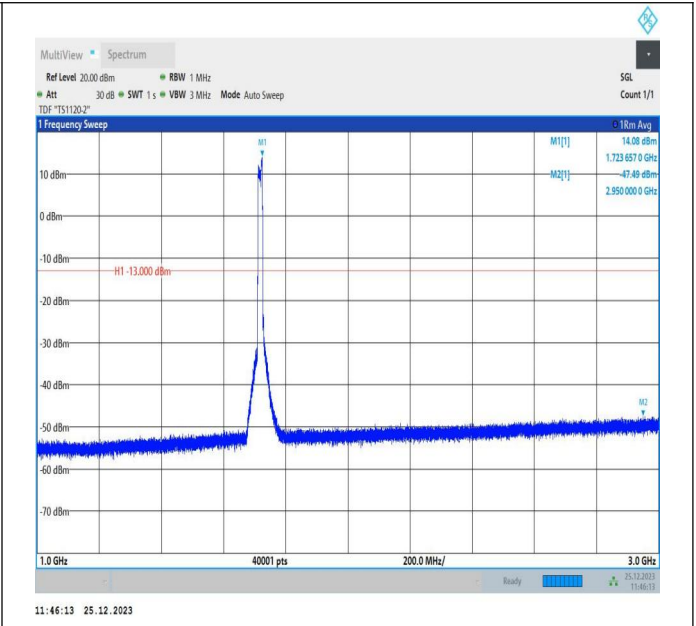

66-66-10MHz-5MHz-QPSK-QPSK-132022-132094-50RB#0-25RB#0-0.15~30MHz-PASS

66-66-10MHz-5MHz-QPSK-QPSK-132022-132094-50RB#0-25RB#0-30~1000MHz-PASS
5RB#0-1000~3000MHz-PASS