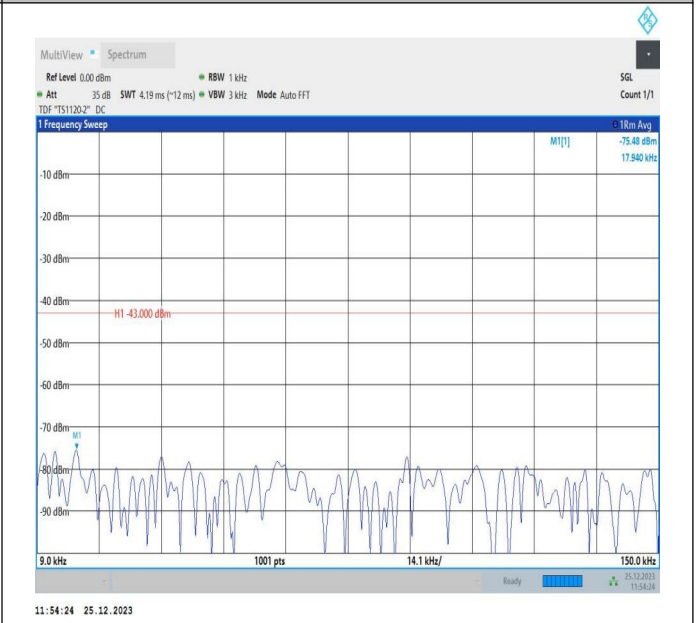

66-66-10MHz-5MHz-QPSK-QPSK-132397-132469-50RB#0-25RB#0-1000~3000MHz-PASS

66-66-10MHz-5MHz-16QAM-16QAM-132397-132469-50RB#0-25RB#0-0.009~0.15MHz-PASS