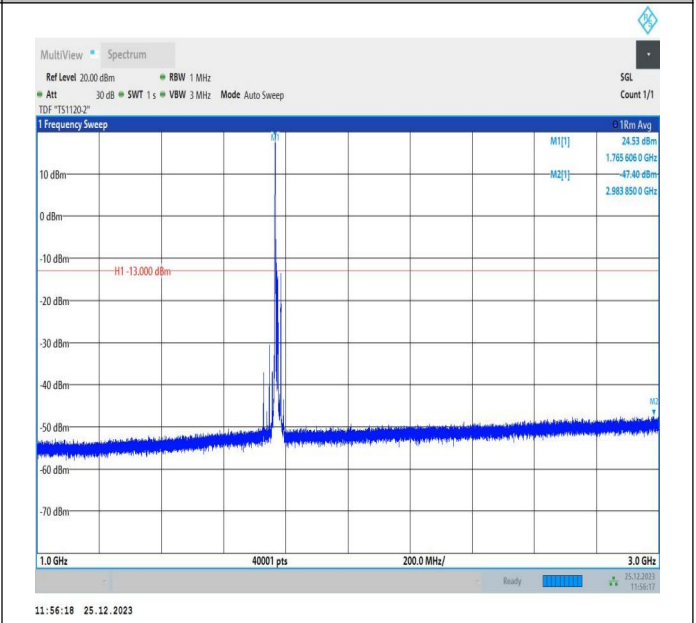

66-66-10MHz-5MHz-QPSK-QPSK-132572-132644-1RB#0-0R
B#0-0.15~30MHz-PASS

66-66-10MHz-5MHz-QPSK-QPSK-132572-132644-1RB#0-0R
B#0-1000~3000MHz-PASS