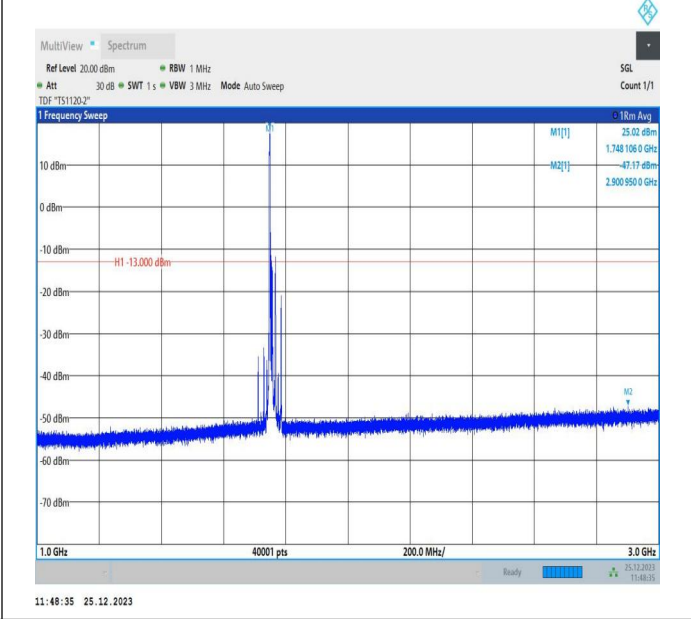

66-66-10MHz-5MHz-QPSK-QPSK-132397-132469-1RB#0-0R
B#0-0.15~30MHz-PASS

66-66-10MHz-5MHz-QPSK-QPSK-132397-132469-1RB#0-0R
B#0-1000~3000MHz-PASS