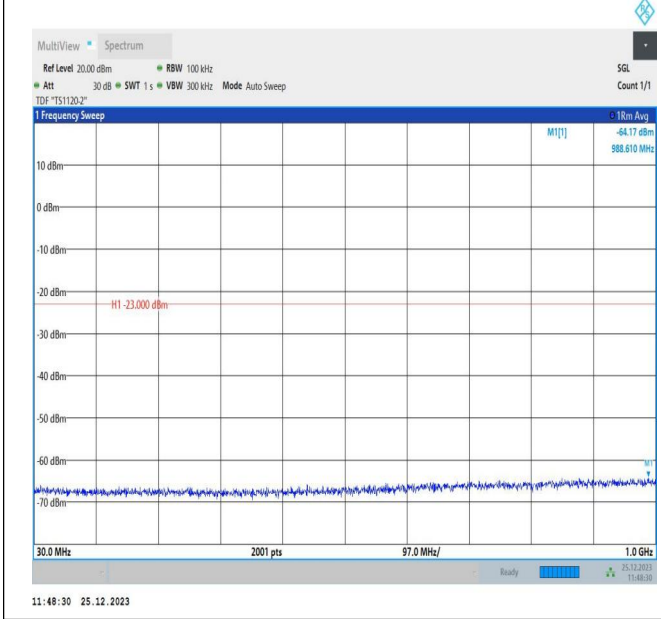

66-66-10MHz-5MHz-QPSK-QPSK-132397-132469-1RB#0-0
RB#0-0.009~0.15MHz-PASS

66-66-10MHz-5MHz-QPSK-QPSK-132397-132469-1RB#0-0
RB#0-30~1000MHz-PASS