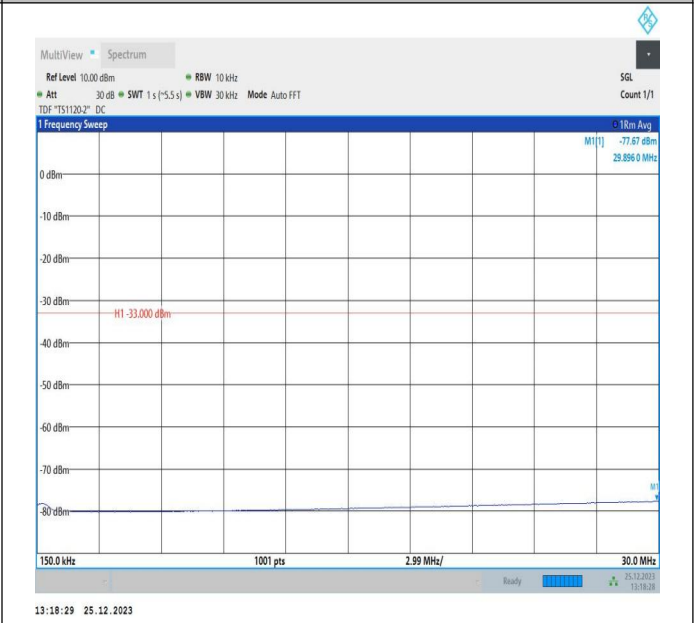

66-66-10MHz-10MHz-16QAM-16QAM-132022-132121-1RB#
0-ORB#0-3000~20000MHz-PASS

66-66-10MHz-10MHz-QPSK-QPSK-132022-132121-1RB#49-
ORB#0-0.15~30MHz-PASS