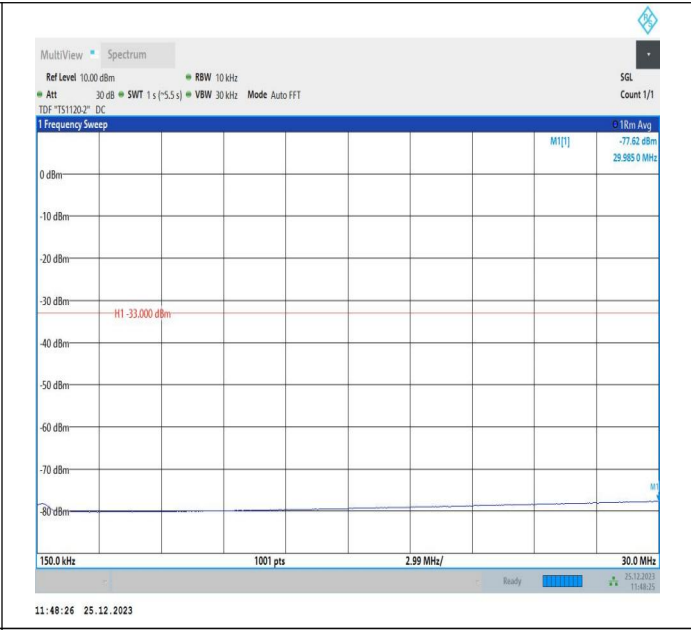

66-66-10MHz-5MHz-16QAM-16QAM-132022-132094-50RB#
0-25RB#0-3000~20000MHz-PASS

66-66-10MHz-5MHz-QPSK-QPSK-132397-132469-1RB#0-0R
B#0-0.15~30MHz-PASS