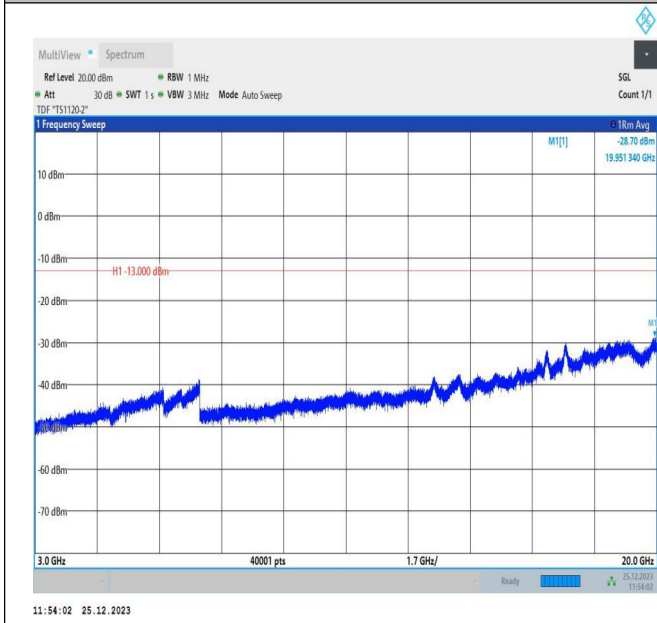

66-66-10MHz-5MHz-QPSK-QPSK-132397-132469-50RB#0-25RB#0-30~1000MHz-PASS

66-66-10MHz-5MHz-QPSK-QPSK-132397-132469-50RB#0-25RB#0-3000~20000MHz-PASS