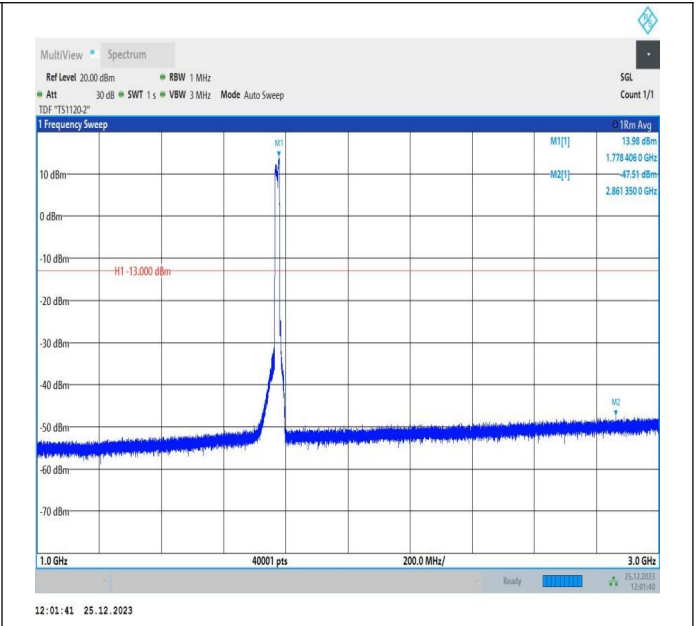

66-66-10MHz-5MHz-QPSK-QPSK-132572-132644-50RB#0-25RB#0-0.15~30MHz-PASS

66-66-10MHz-5MHz-QPSK-QPSK-132572-132644-50RB#0-25RB#0-30~1000MHz-PASS
5RB#0-1000~3000MHz-PASS