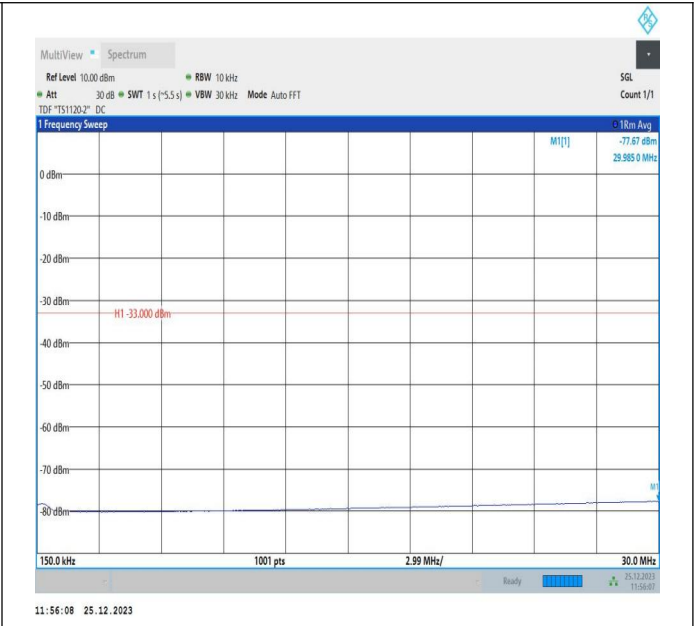

66-66-10MHz-5MHz-16QAM-16QAM-132397-132469-50RB#
0-25RB#0-3000~20000MHz-PASS

66-66-10MHz-5MHz-QPSK-QPSK-132572-132644-1RB#0-0R
B#0-0.15~30MHz-PASS