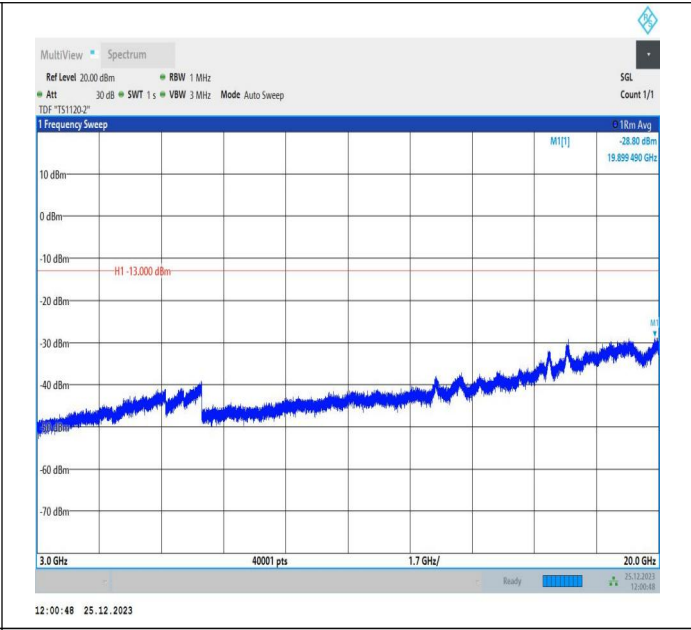

66-66-10MHz-5MHz-16QAM-16QAM-132572-132644-1RB#0-
1RB#24-30~1000MHz-PASS

66-66-10MHz-5MHz-16QAM-16QAM-132572-132644-1RB#0-1RB#24-3000~20000MHz-PASS