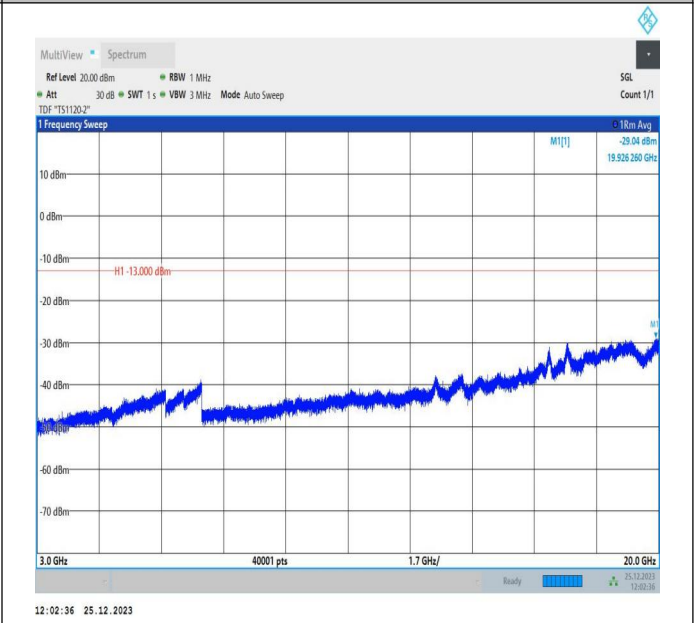

66-66-10MHz-5MHz-16QAM-16QAM-132572-132644-50RB#
0-25RB#0-30~1000MHz-PASS

66-66-10MHz-5MHz-16QAM-16QAM-132572-132644-50RB#
0-25RB#0-3000~20000MHz-PASS