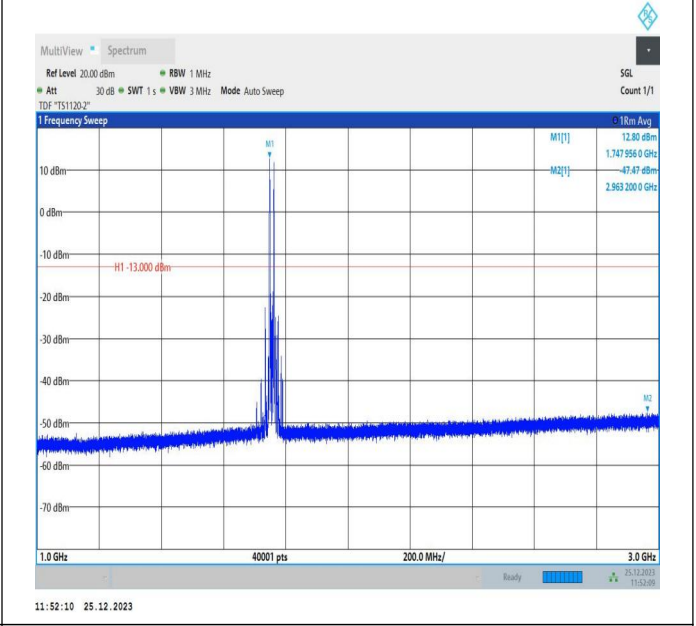

66-66-10MHz-5MHz-QPSK-QPSK-132397-132469-1RB#0-1R
B#24-0.15~30MHz-PASS

66-66-10MHz-5MHz-QPSK-QPSK-132397-132469-1RB#0-1R
B#24-1000~3000MHz-PASS