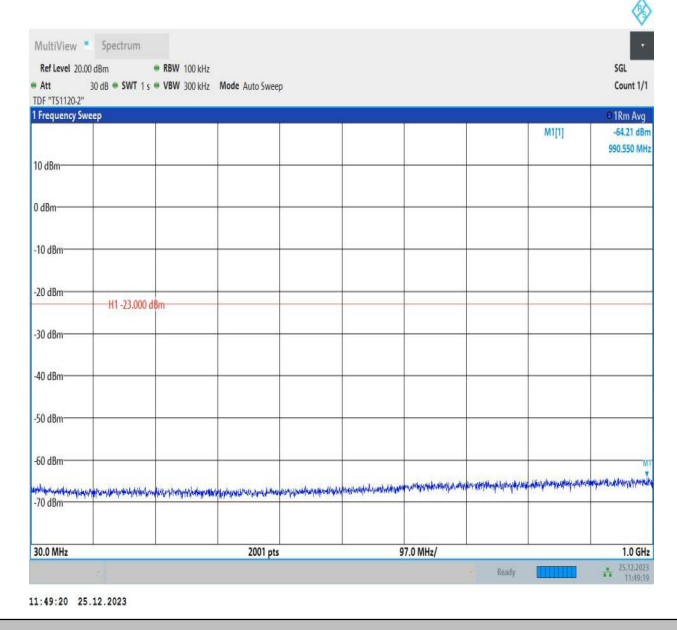

66-66-10MHz-5MHz-16QAM-16QAM-132397-132469-1RB#0-0RB#0-0.009~0.15MHz-PASS

66-66-10MHz-5MHz-16QAM-16QAM-132397-132469-1RB#0-0RB#0-30~1000MHz-PASS