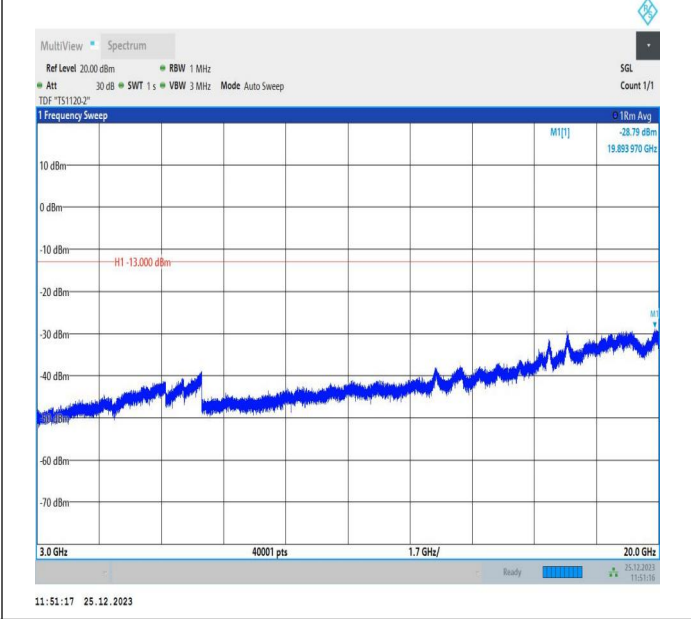

66-66-10MHz-5MHz-16QAM-16QAM-132397-132469-1RB#4
9-ORB#0-30~1000MHz-PASS

66-66-10MHz-5MHz-16QAM-16QAM-132397-132469-1RB#4
9-ORB#0-3000~20000MHz-PASS