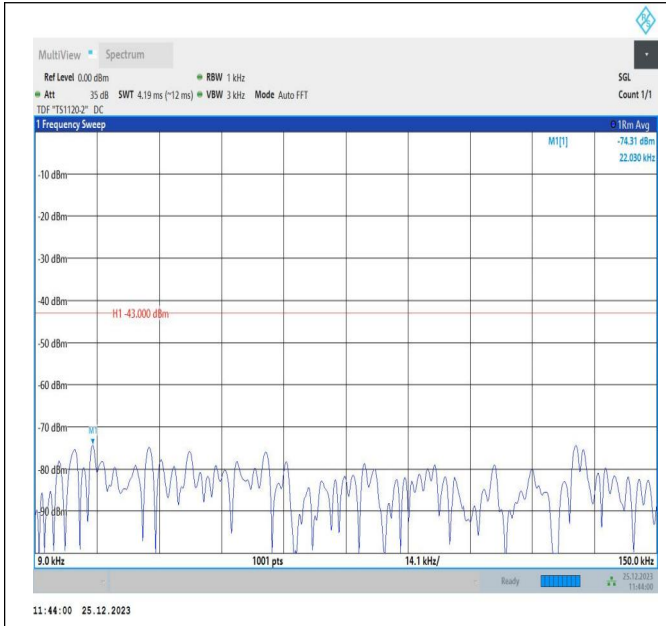

66-66-10MHz-5MHz-16QAM-16QAM-132022-132094-1RB#4
9-ORB#0-1000~3000MHz-PASS

66-66-10MHz-5MHz-QPSK-QPSK-132022-132094-1RB#0-1
RB#24-0.009~0.15MHz-PASS