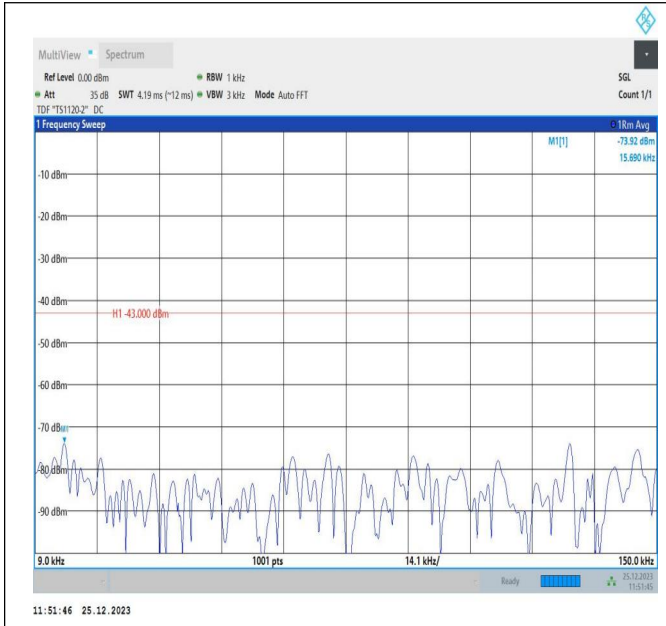

66-66-10MHz-5MHz-16QAM-16QAM-132397-132469-1RB#4
9-ORB#0-1000~3000MHz-PASS

66-66-10MHz-5MHz-QPSK-QPSK-132397-132469-1RB#0-1
RB#24-0.009~0.15MHz-PASS