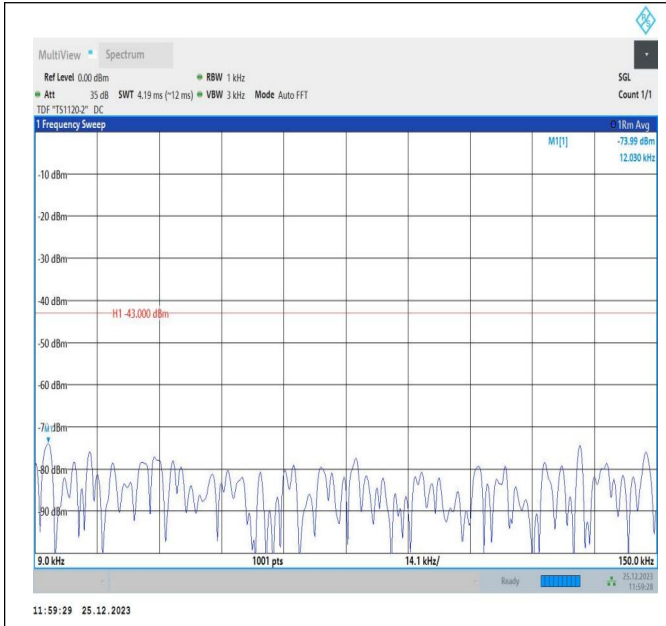

66-66-10MHz-5MHz-16QAM-16QAM-132572-132644-1RB#4
9-ORB#0-1000~3000MHz-PASS

66-66-10MHz-5MHz-QPSK-QPSK-132572-132644-1RB#0-1
RB#24-0.009~0.15MHz-PASS