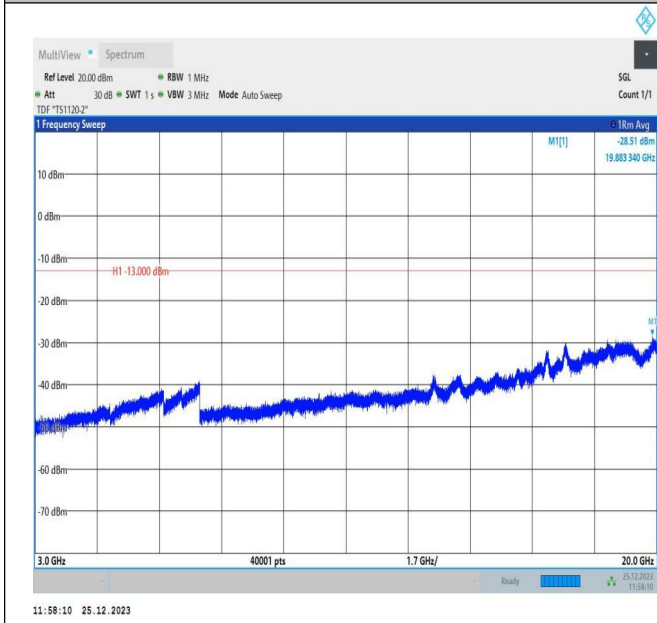

66-66-10MHz-5MHz-QPSK-QPSK-132572-132644-1RB#49-ORB#0-30~1000MHz-PASS

66-66-10MHz-5MHz-QPSK-QPSK-132572-132644-1RB#49-ORB#0-3000~20000MHz-PASS