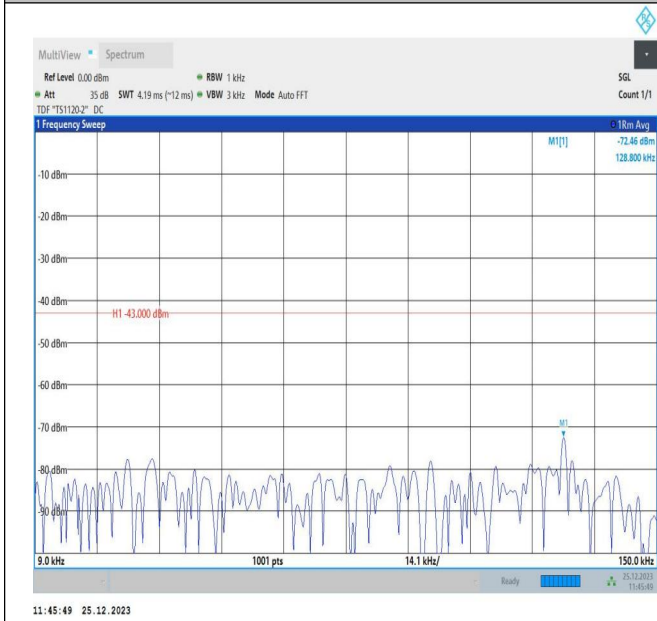

66-66-10MHz-5MHz-16QAM-16QAM-132022-132094-1RB#0-1RB#24-1000~3000MHz-PASS

66-66-10MHz-5MHz-QPSK-QPSK-132022-132094-50RB#0-25RB#0-0.009~0.15MHz-PASS