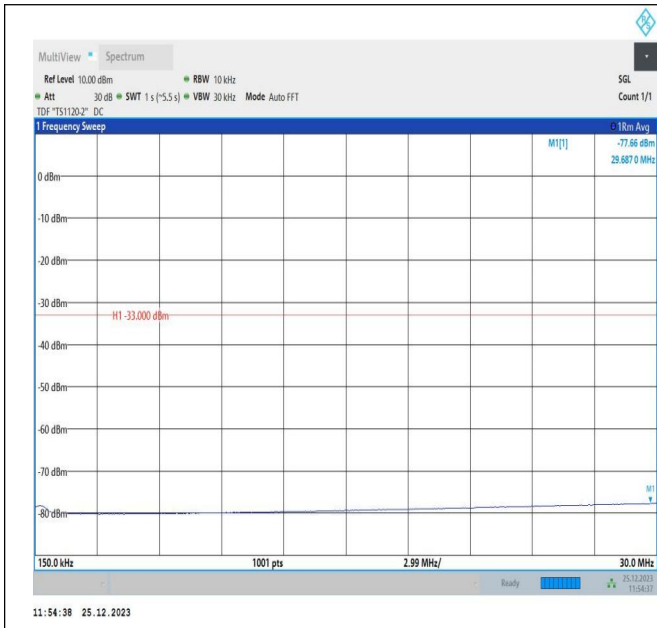

66-66-10MHz-5MHz-QPSK-QPSK-132397-132469-50RB#0-25RB#0-1000~3000MHz-PASS

66-66-10MHz-5MHz-QPSK-QPSK-132397-132469-50RB#0-25RB#0-3000~20000MHz-PASS

66-66-10MHz-5MHz-16QAM-16QAM-132397-132469-50RB#0-25RB#0-0.009~0.15MHz-PASS