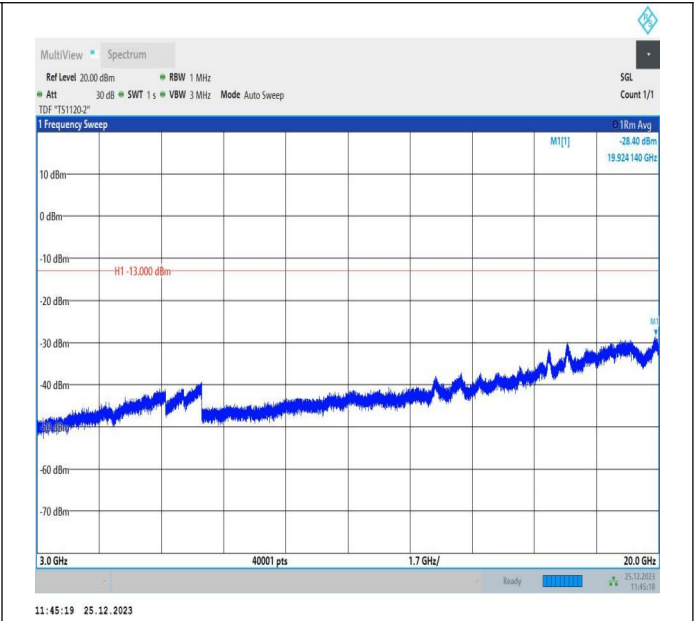

66-66-10MHz-5MHz-16QAM-16QAM-132022-132094-1RB#0-
1RB#24-30~1000MHz-PASS

66-66-10MHz-5MHz-16QAM-16QAM-132022-132094-1RB#0-1RB#24-3000~20000MHz-PASS