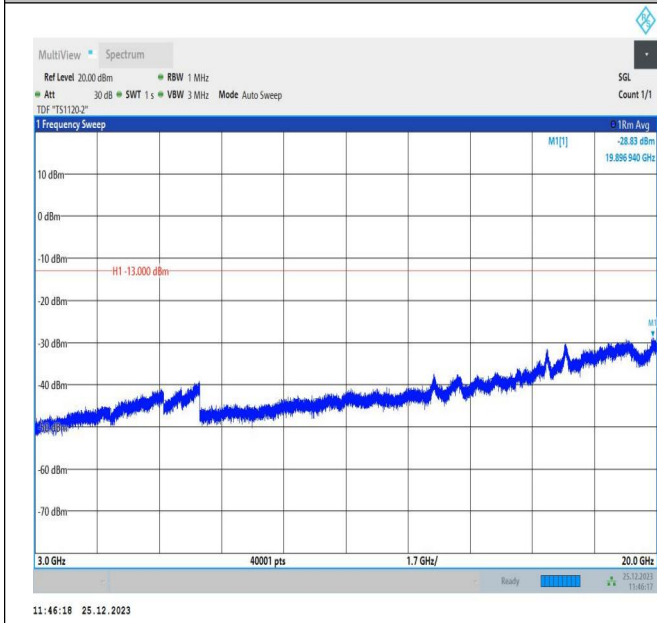

66-66-10MHz-5MHz-QPSK-QPSK-132022-132094-50RB#0-25RB#0-30~1000MHz-PASS

66-66-10MHz-5MHz-QPSK-QPSK-132022-132094-50RB#0-25RB#0-3000~20000MHz-PASS