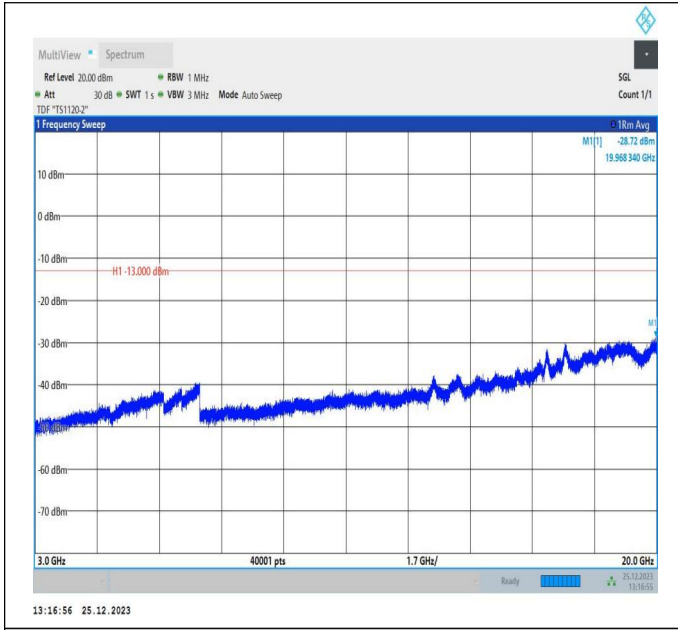

66-66-10MHz-10MHz-QPSK-QPSK-132022-132121-1RB#0-ORB#0-30~100MHz-PASS

66-66-10MHz-10MHz-QPSK-QPSK-132022-132121-1RB#0-ORB#0-3000~20000MHz-PASS