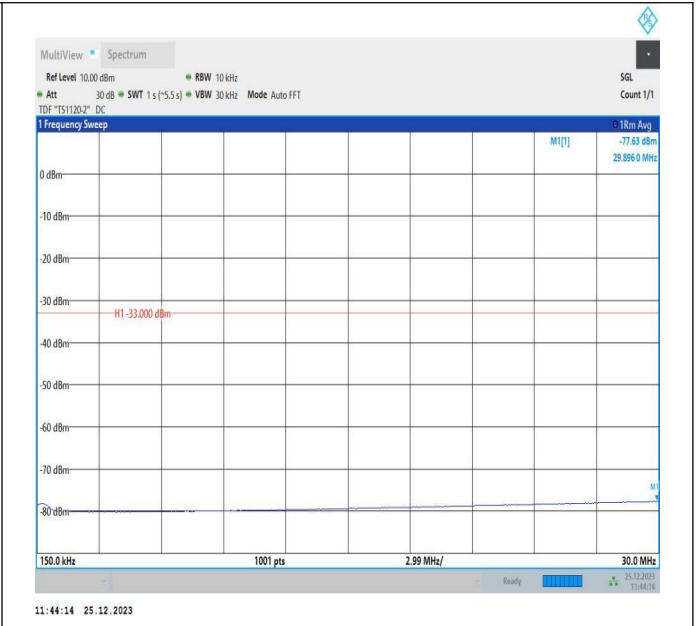

66-66-10MHz-5MHz-16QAM-16QAM-132022-132094-1RB#4
9-ORB#0-3000~20000MHz-PASS

66-66-10MHz-5MHz-QPSK-QPSK-132022-132094-1RB#0-1R
B#24-0.15~30MHz-PASS