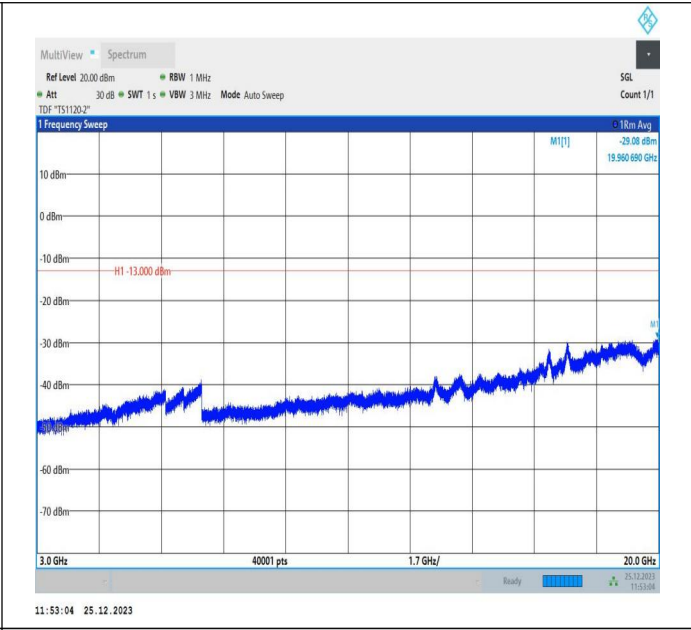

66-66-10MHz-5MHz-16QAM-16QAM-132397-132469-1RB#0-
1RB#24-30~1000MHz-PASS

66-66-10MHz-5MHz-16QAM-16QAM-132397-132469-1RB#0-1RB#24-3000~20000MHz-PASS