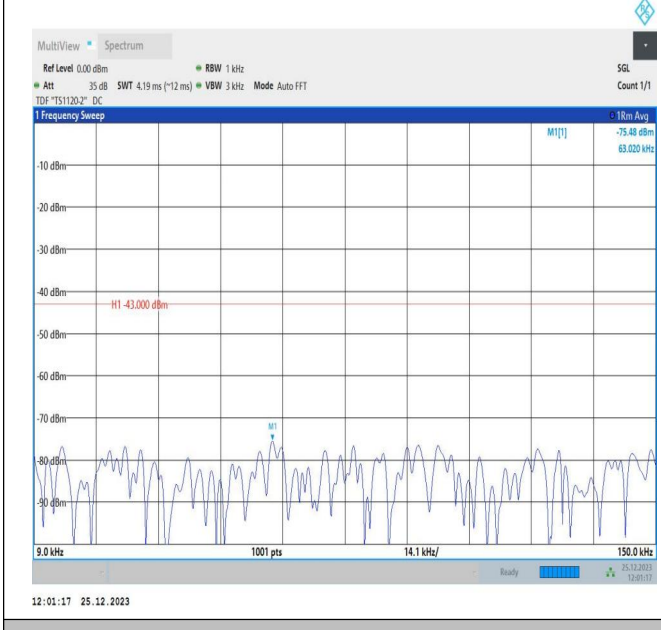

66-66-10MHz-5MHz-16QAM-16QAM-132572-132644-1RB#0-1RB#24-1000~3000MHz-PASS

66-66-10MHz-5MHz-QPSK-QPSK-132572-132644-50RB#0-25RB#0-0.009~0.15MHz-PASS