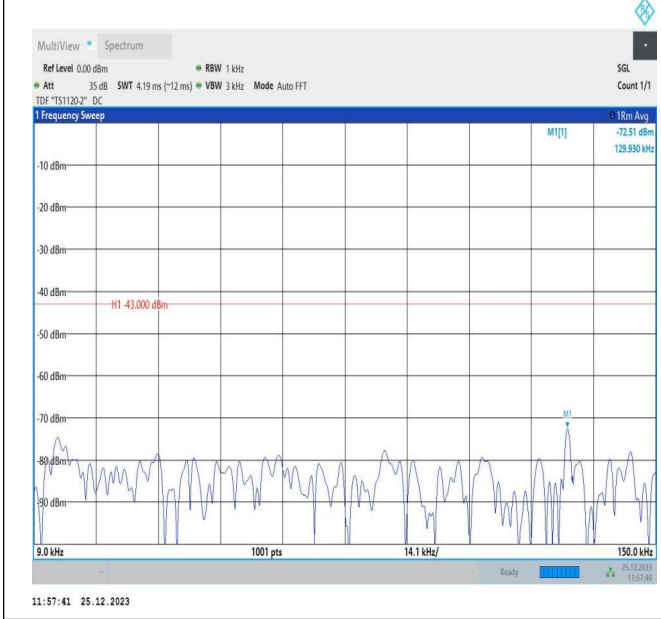

66-66-10MHz-5MHz-16QAM-16QAM-132572-132644-1RB#0-ORB#0-1000~3000MHz-PASS

66-66-10MHz-5MHz-QPSK-QPSK-132572-132644-1RB#49-ORB#0-0.009~0.15MHz-PASS