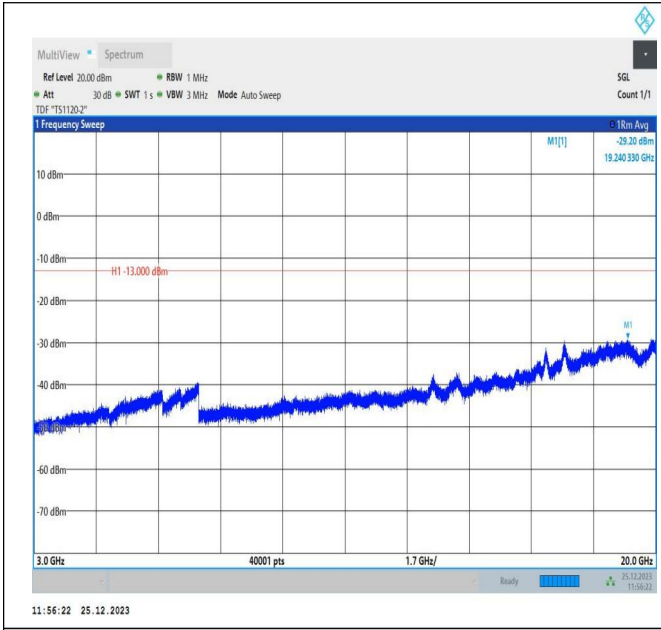

66-66-10MHz-5MHz-QPSK-QPSK-132572-132644-1RB#0-0
RB#0-30~1000MHz-PASS

66-66-10MHz-5MHz-QPSK-QPSK-132572-132644-1RB#0-0
RB#0-3000~20000MHz-PASS