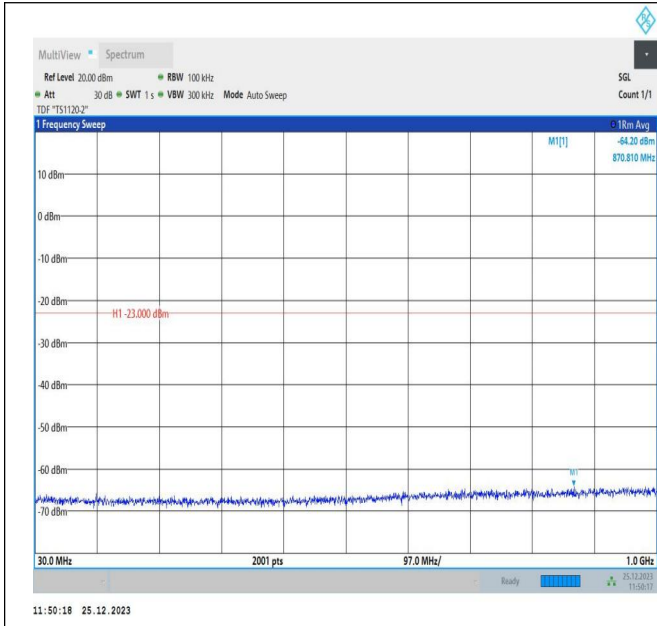

66-66-10MHz-5MHz-QPSK-QPSK-132397-132469-1RB#49-0RB#0-0.009~0.15MHz-PASS

66-66-10MHz-5MHz-QPSK-QPSK-132397-132469-1RB#49-ORB#0-30~100MHz-PASS