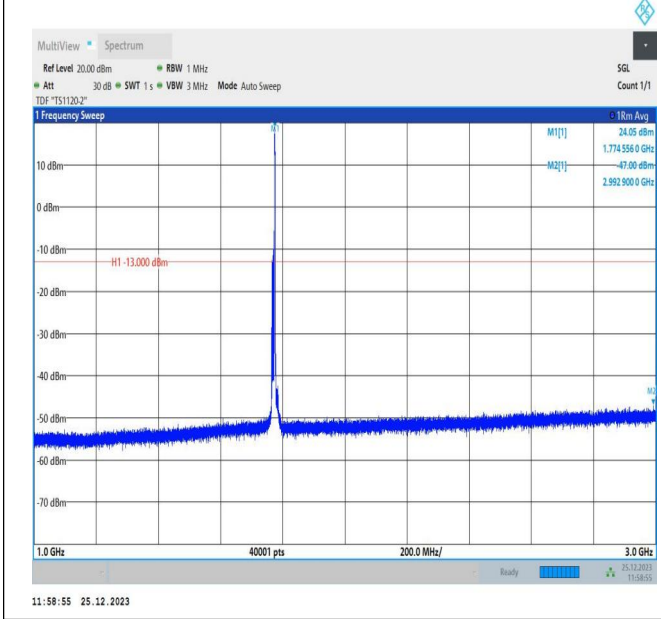

66-66-10MHz-5MHz-16QAM-16QAM-132572-132644-1RB#4
9-ORB#0-0.15~30MHz-PASS

66-66-10MHz-5MHz-16QAM-16QAM-132572-132644-1RB#4
9-ORB#0-1000~3000MHz-PASS