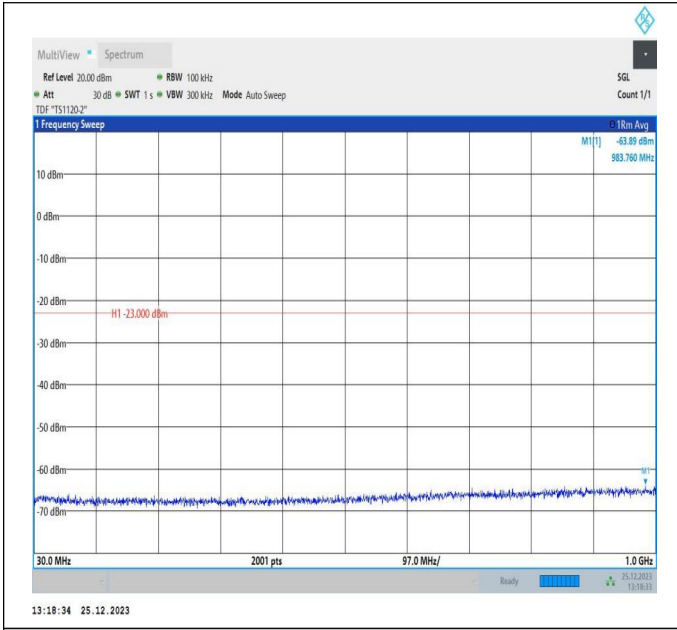

66-66-10MHz-10MHz-QPSK-QPSK-132022-132121-1RB#49
-ORB#0-0.009~0.15MHz-PASS

66-66-10MHz-10MHz-QPSK-QPSK-132022-132121-1RB#49
-ORB#0-30~1000MHz-PASS