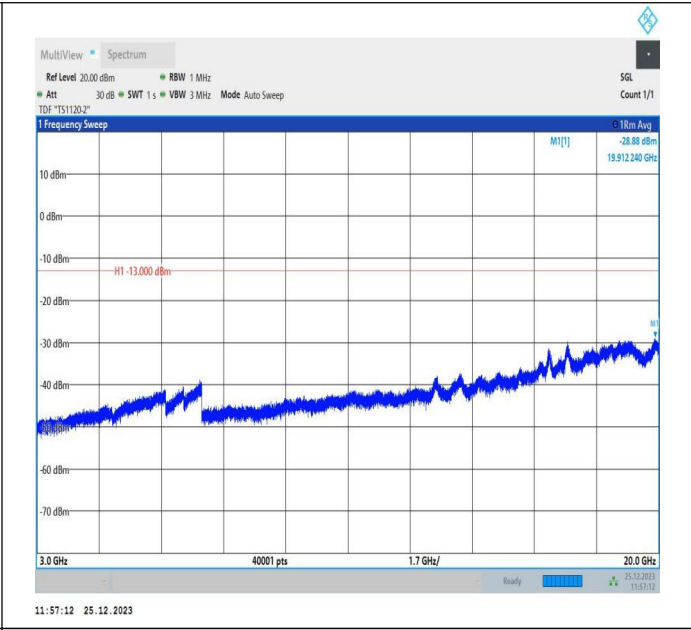

66-66-10MHz-5MHz-16QAM-16QAM-132572-132644-1RB#0-0
ORB#0-30~1000MHz-PASS

66-66-10MHz-5MHz-16QAM-16QAM-132572-132644-1RB#0-ORB#0-3000~20000MHz-PASS