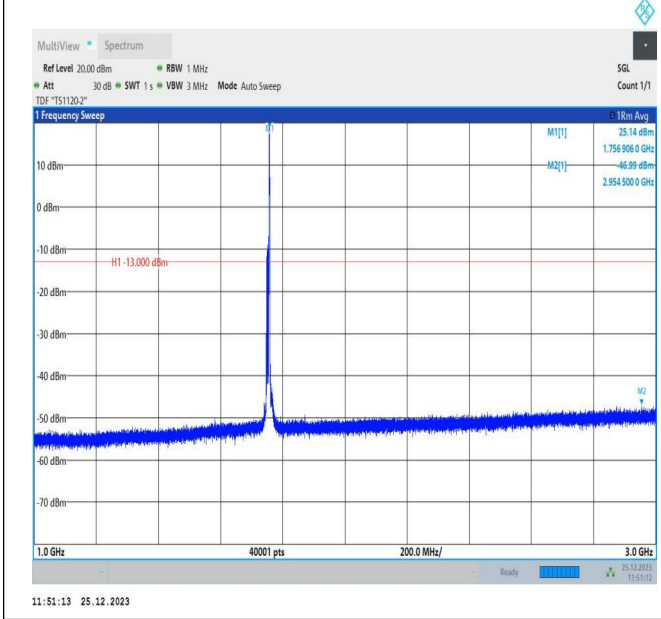

66-66-10MHz-5MHz-16QAM-16QAM-132397-132469-1RB#4
9-ORB#0-0.15~30MHz-PASS

66-66-10MHz-5MHz-16QAM-16QAM-132397-132469-1RB#4
9-ORB#0-1000~3000MHz-PASS