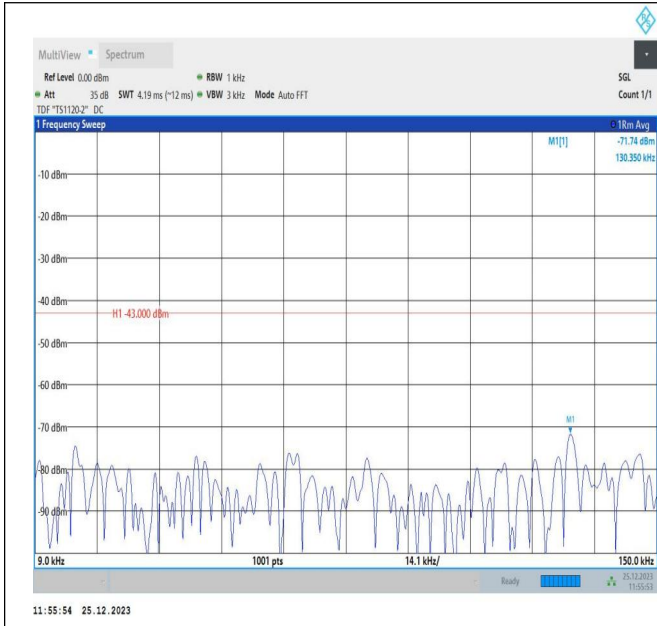

66-66-10MHz-5MHz-16QAM-16QAM-132397-132469-50RB#
0-25RB#0-1000~3000MHz-PASS

66-66-10MHz-5MHz-QPSK-QPSK-132572-132644-1RB#0-0
RB#0-0.009~0.15MHz-PASS