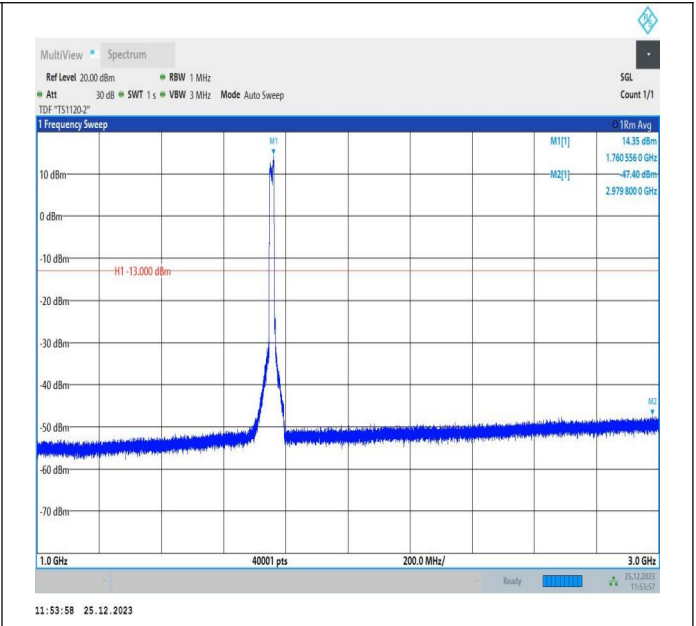

66-66-10MHz-5MHz-QPSK-QPSK-132397-132469-50RB#0-25RB#0-0.15~30MHz-PASS

66-66-10MHz-5MHz-QPSK-QPSK-132397-132469-50RB#0-25RB#0-1000~3000MHz-PASS