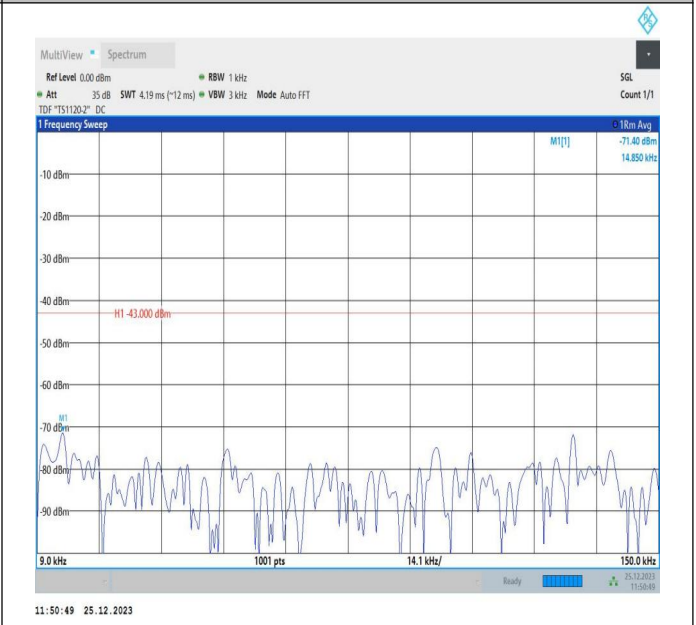

66-66-10MHz-5MHz-QPSK-QPSK-132397-132469-1RB#49-ORB#0-1000~3000MHz-PASS

66-66-10MHz-5MHz-16QAM-16QAM-132397-132469-1RB#49-ORB#0-0.009~0.15MHz-PASS