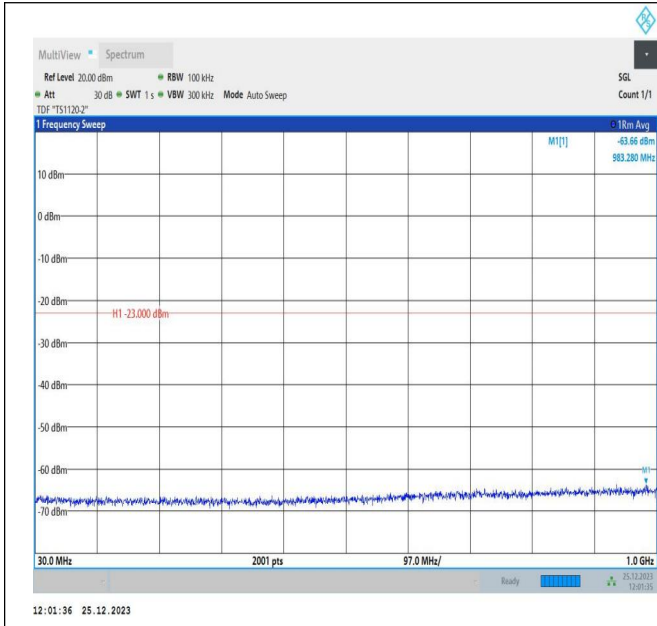

66-66-10MHz-5MHz-QPSK-QPSK-132572-132644-50RB#0-25RB#0-0.009~0.15MHz-PASS

66-66-10MHz-5MHz-QPSK-QPSK-132572-132644-50RB#0-25RB#0-30~1000MHz-PASS