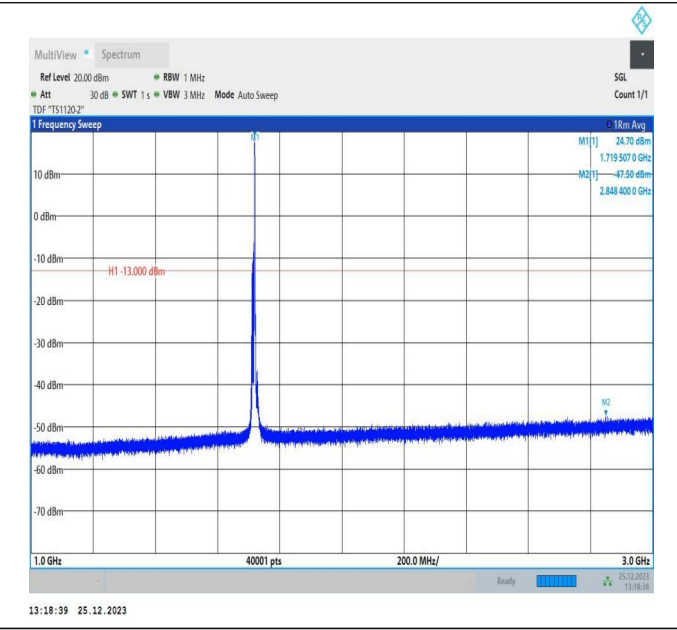

66-66-10MHz-10MHz-QPSK-QPSK-132022-132121-1RB#49  
 -ORB#0-0.009~0.15MHz-PASS

66-66-10MHz-10MHz-QPSK-QPSK-132022-132121-1RB#49-  
 ORB#0-0.15~30MHz-PASS

66-66-10MHz-10MHz-QPSK-QPSK-132022-132121-1RB#49  
 -ORB#0-30~1000MHz-PASS