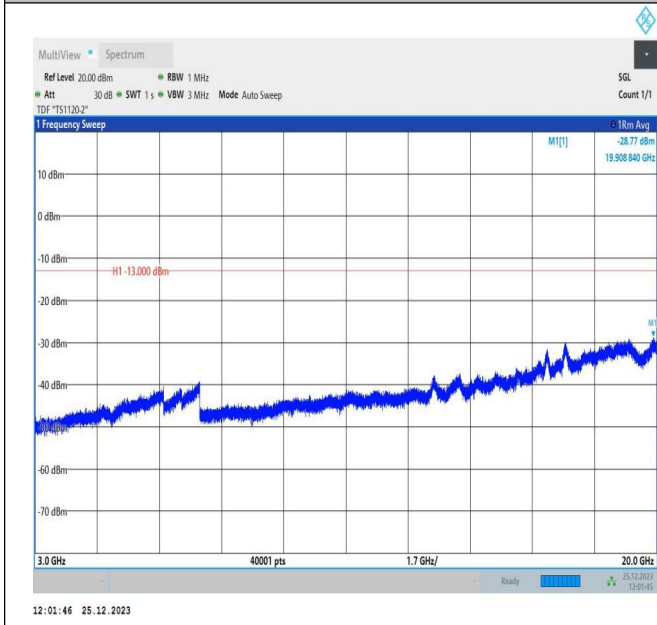

66-66-10MHz-5MHz-QPSK-QPSK-132572-132644-50RB#0-25RB#0-30~1000MHz-PASS

66-66-10MHz-5MHz-QPSK-QPSK-132572-132644-50RB#0-25RB#0-3000~20000MHz-PASS