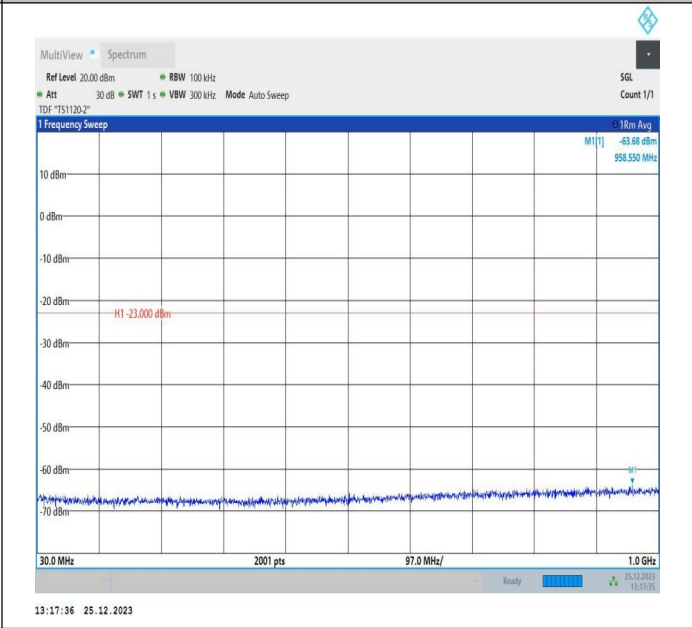

66-66-10MHz-10MHz-16QAM-16QAM-132022-132121-1RB#0-ORB#0-0.009~0.15MHz-PASS

66-66-10MHz-10MHz-16QAM-16QAM-132022-132121-1RB#0-ORB#0-30~1000MHz-PASS