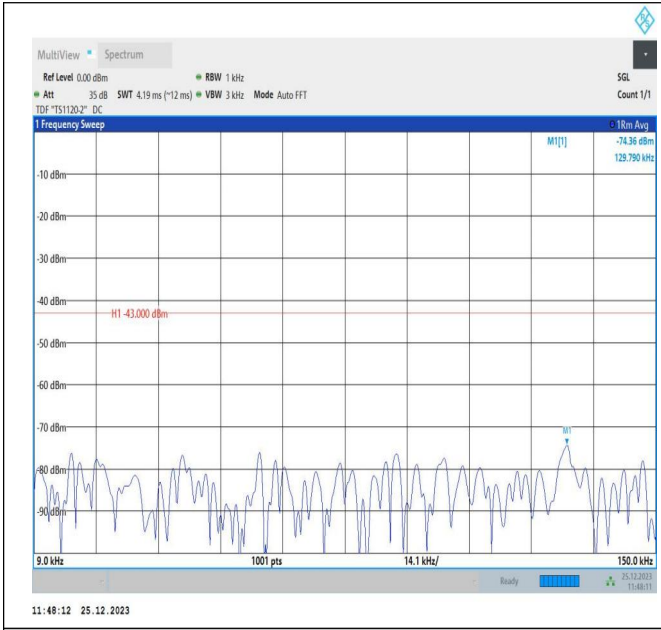

66-66-10MHz-5MHz-16QAM-16QAM-132022-132094-50RB#
0-25RB#0-1000~3000MHz-PASS

66-66-10MHz-5MHz-QPSK-QPSK-132397-132469-1RB#0-0
RB#0-0.009~0.15MHz-PASS