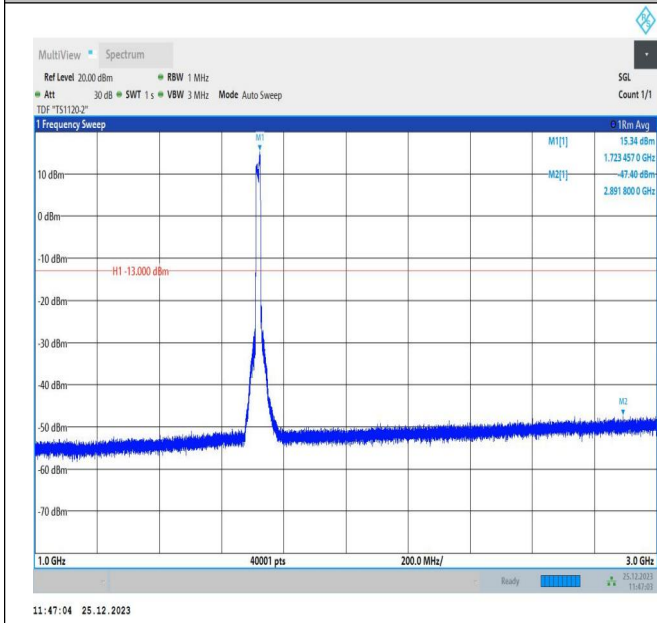

66-66-10MHz-5MHz-16QAM-16QAM-132022-132094-50RB#
0-25RB#0-0.15~30MHz-PASS

66-66-10MHz-5MHz-16QAM-16QAM-132022-132094-50RB#
0-25RB#0-1000~3000MHz-PASS