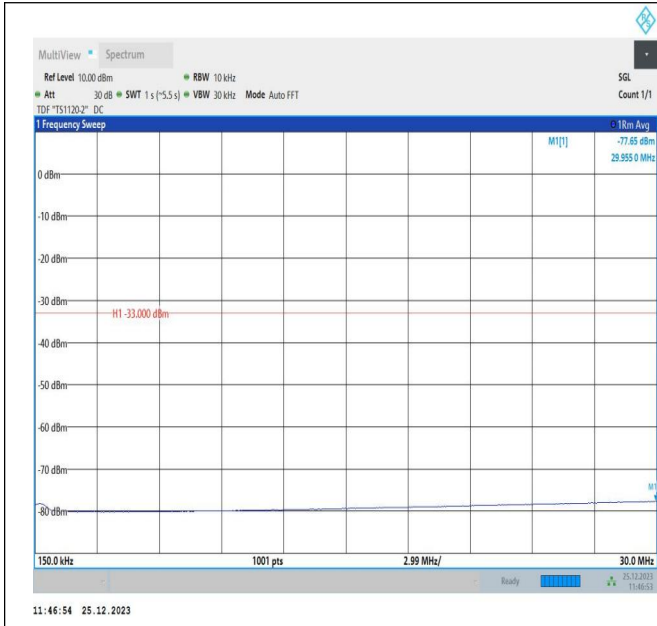

66-66-10MHz-5MHz-QPSK-QPSK-132022-132094-50RB#0-25RB#0-3000~20000MHz-PASS

66-66-10MHz-5MHz-16QAM-16QAM-132022-132094-50RB#
0-25RB#0-0.15~30MHz-PASS