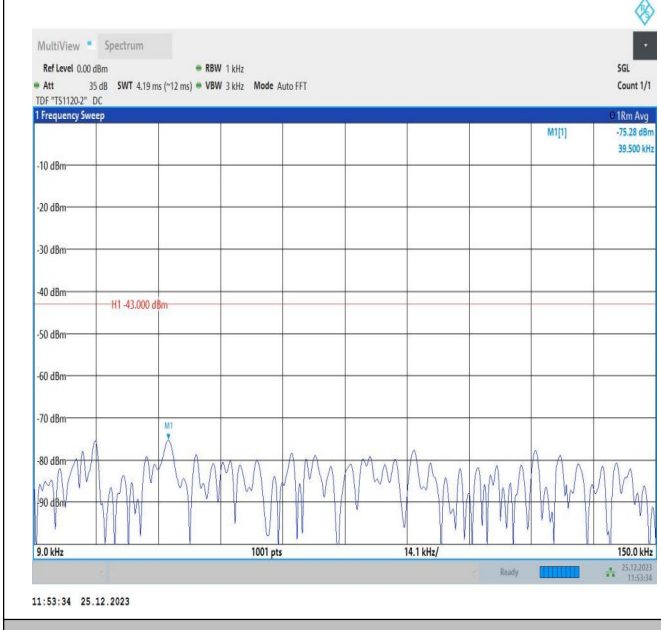

66-66-10MHz-5MHz-16QAM-16QAM-132397-132469-1RB#0-1RB#24-1000~3000MHz-PASS

66-66-10MHz-5MHz-QPSK-QPSK-132397-132469-50RB#0-25RB#0-0.009~0.15MHz-PASS