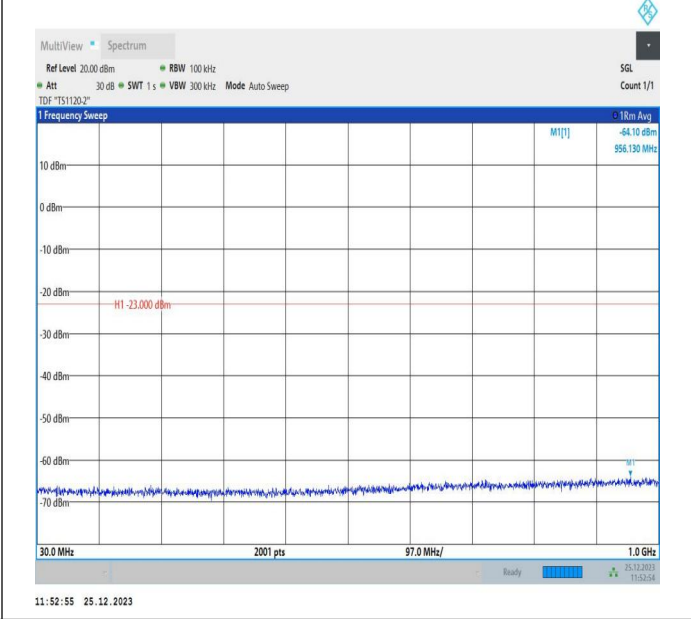

66-66-10MHz-5MHz-16QAM-16QAM-132397-132469-1RB#0-
1RB#24-0.009~0.15MHz-PASS

66-66-10MHz-5MHz-16QAM-16QAM-132397-132469-1RB#0-
1RB#24-30~1000MHz-PASS