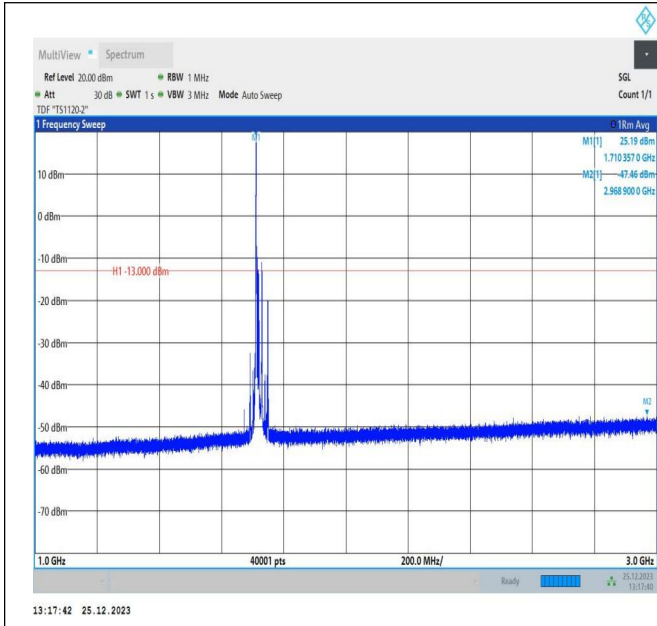

66-66-10MHz-10MHz-16QAM-16QAM-132022-132121-1RB#0-ORB#0-0.15~30MHz-PASS

66-66-10MHz-10MHz-16QAM-16QAM-132022-132121-1RB#
0-ORB#0-1000~3000MHz-PASS