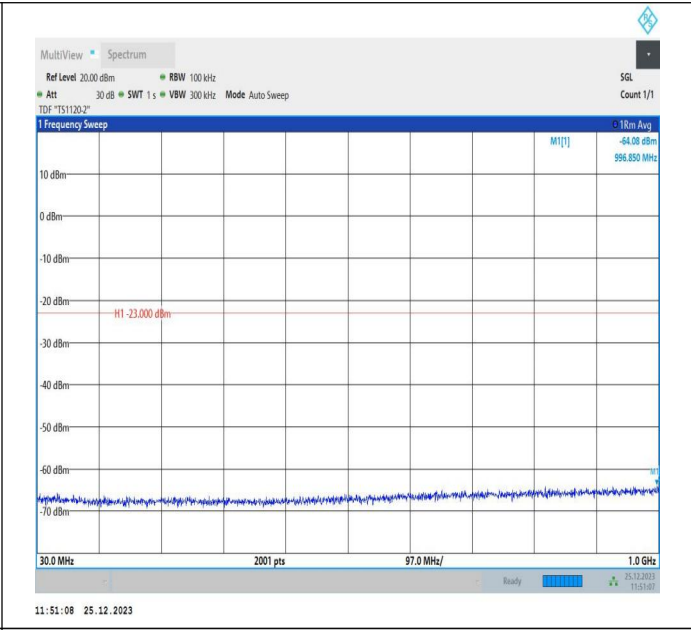

66-66-10MHz-5MHz-16QAM-16QAM-132397-132469-1RB#49-ORB#0-0.009~0.15MHz-PASS

66-66-10MHz-5MHz-16QAM-16QAM-132397-132469-1RB#4
9-ORB#0-30~1000MHz-PASS