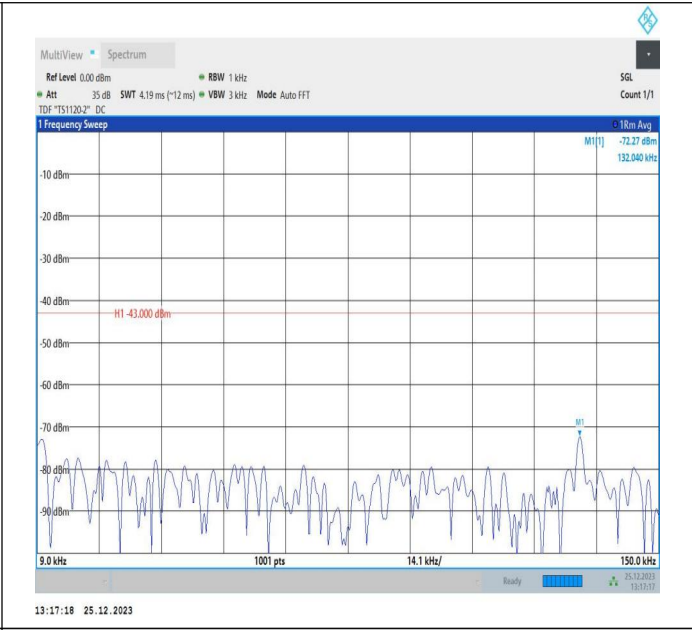

66-66-10MHz-10MHz-QPSK-QPSK-132022-132121-1RB#0-0RB#0-1000~3000MHz-PASS

66-66-10MHz-10MHz-16QAM-16QAM-132022-132121-1RB#0-ORB#0-0.009~0.15MHz-PASS