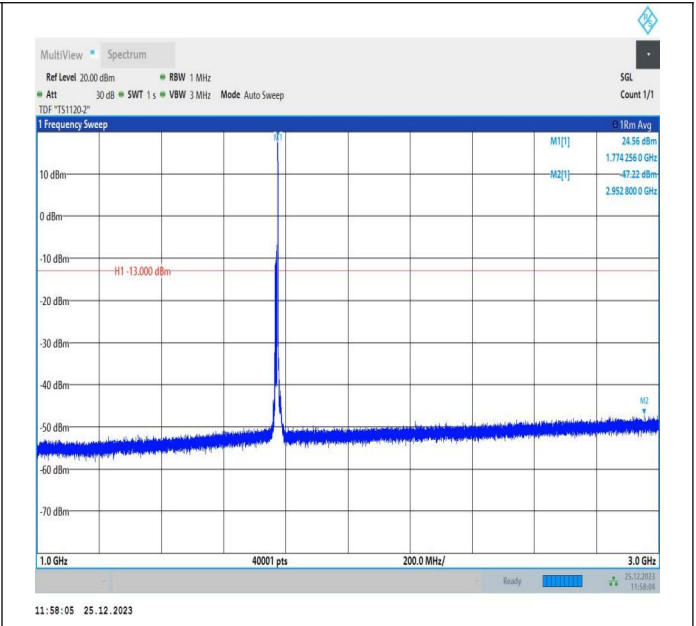

66-66-10MHz-5MHz-QPSK-QPSK-132572-132644-1RB#49-ORB#0-0.15~30MHz-PASS

66-66-10MHz-5MHz-QPSK-QPSK-132572-132644-1RB#49-ORB#0-1000~3000MHz-PASS