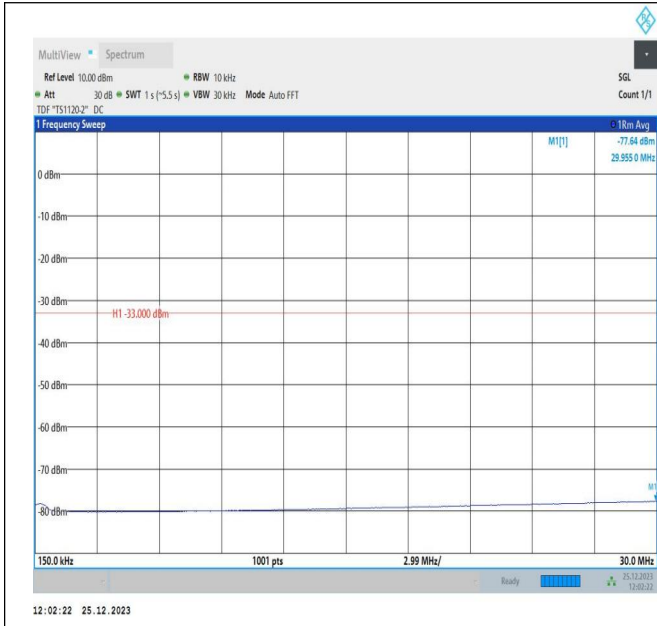

66-66-10MHz-5MHz-QPSK-QPSK-132572-132644-50RB#0-25RB#0-3000~20000MHz-PASS

66-66-10MHz-5MHz-16QAM-16QAM-132572-132644-50RB#
0-25RB#0-0.15~30MHz-PASS