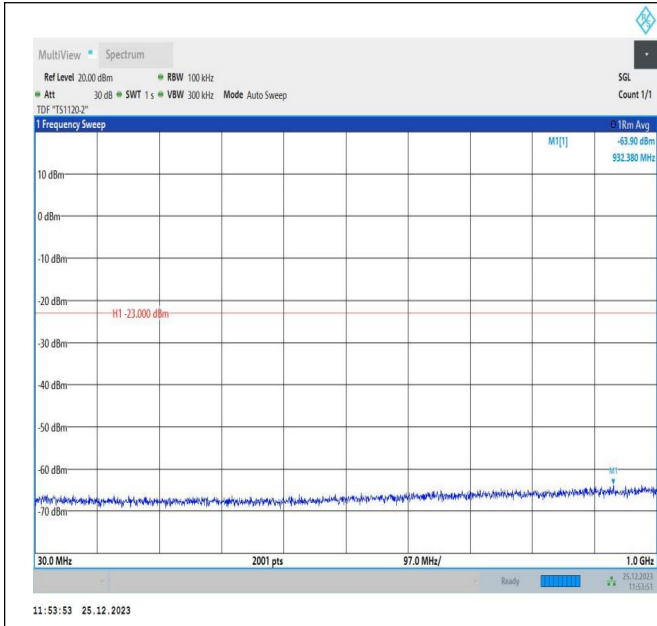

66-66-10MHz-5MHz-QPSK-QPSK-132397-132469-50RB#0-25RB#0-0.009~0.15MHz-PASS

66-66-10MHz-5MHz-QPSK-QPSK-132397-132469-50RB#0-25RB#0-30~1000MHz-PASS