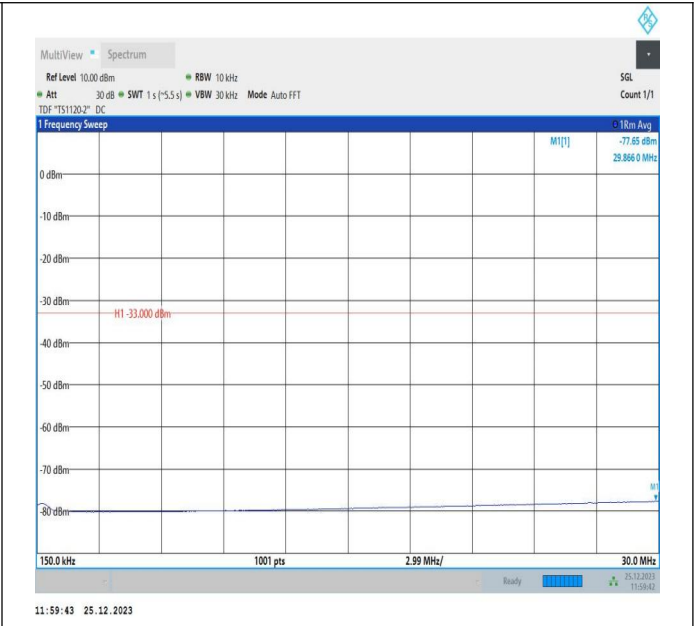

66-66-10MHz-5MHz-16QAM-16QAM-132572-132644-1RB#4
9-ORB#0-3000~20000MHz-PASS

66-66-10MHz-5MHz-QPSK-QPSK-132572-132644-1RB#0-1R
B#24-0.15~30MHz-PASS