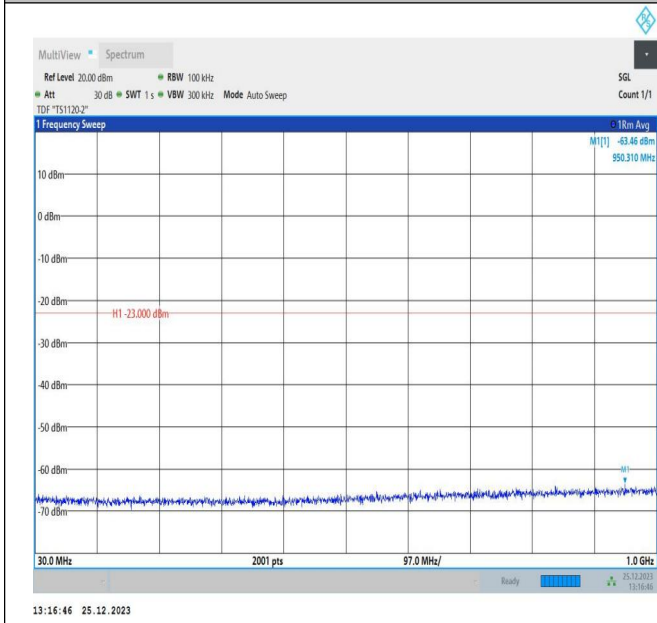

66-66-10MHz-10MHz-QPSK-QPSK-132022-132121-1RB#0-ORB#0-0.009~0.15MHz-PASS

66-66-10MHz-10MHz-QPSK-QPSK-132022-132121-1RB#0-ORB#0-30~100MHz-PASS