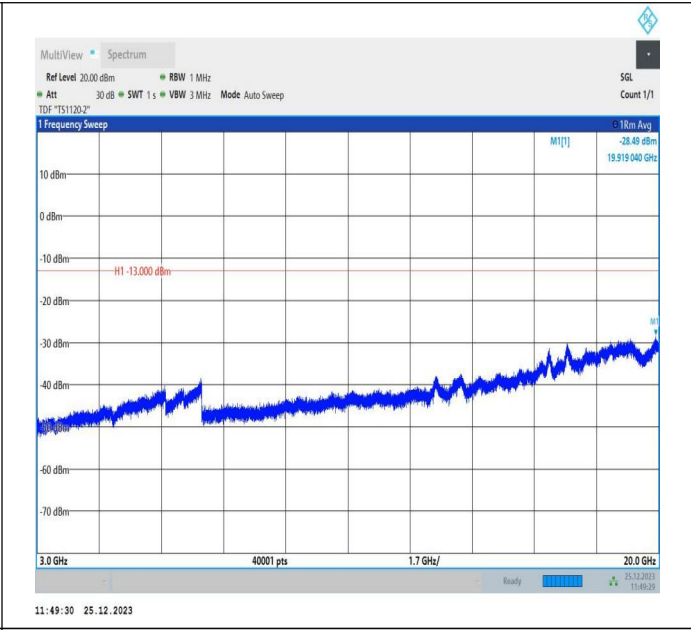

66-66-10MHz-5MHz-16QAM-16QAM-132397-132469-1RB#0-0RB#0-0.15~30MHz-PASS

66-66-10MHz-5MHz-16QAM-16QAM-132397-132469-1RB#0-0RB#0-30~1000MHz-PASS

66-66-10MHz-5MHz-16QAM-16QAM-132397-132469-1RB#0-0RB#0-1000~3000MHz-PASS