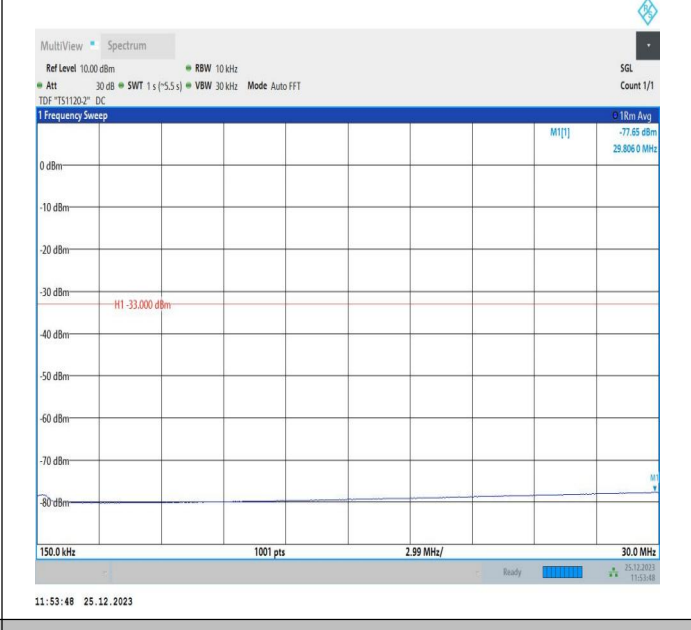

66-66-10MHz-5MHz-16QAM-16QAM-132397-132469-1RB#0-1RB#24-3000~20000MHz-PASS

66-66-10MHz-5MHz-QPSK-QPSK-132397-132469-50RB#0-25RB#0-0.15~30MHz-PASS