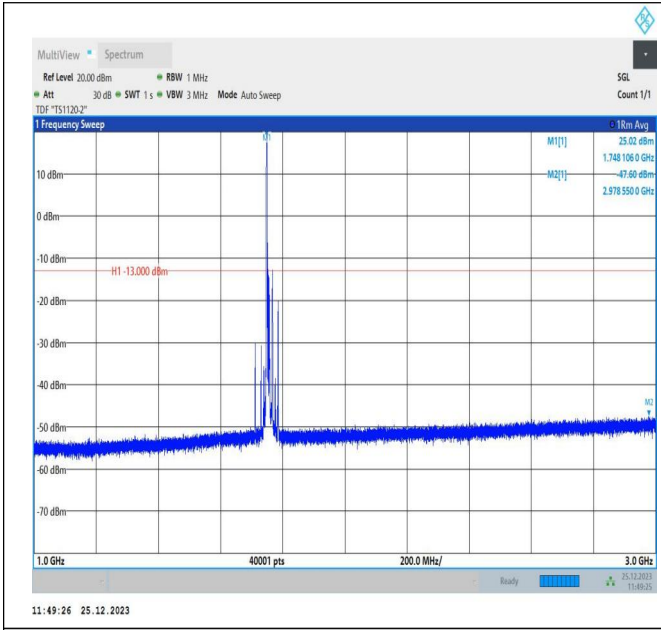

66-66-10MHz-5MHz-16QAM-16QAM-132397-132469-1RB#0-0RB#0-0.15~30MHz-PASS

66-66-10MHz-5MHz-16QAM-16QAM-132397-132469-1RB#0-0RB#0-1000~3000MHz-PASS