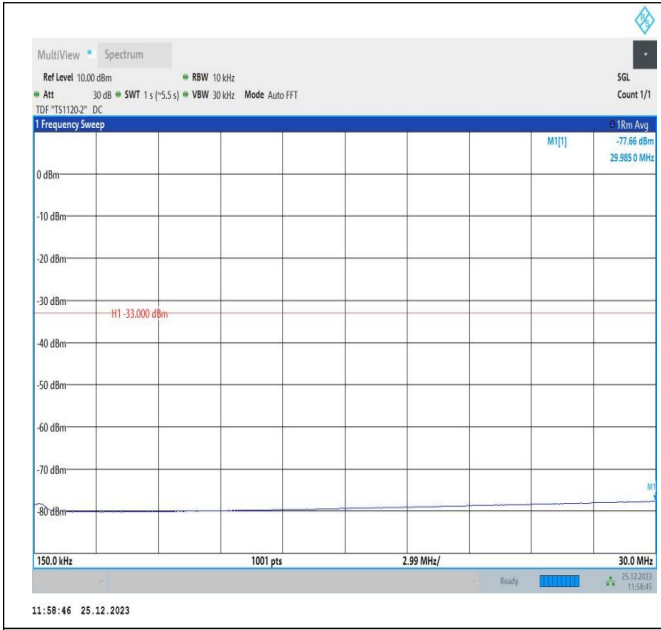

66-66-10MHz-5MHz-QPSK-QPSK-132572-132644-1RB#49-ORB#0-3000~20000MHz-PASS

66-66-10MHz-5MHz-16QAM-16QAM-132572-132644-1RB#4
9-ORB#0-0.15~30MHz-PASS