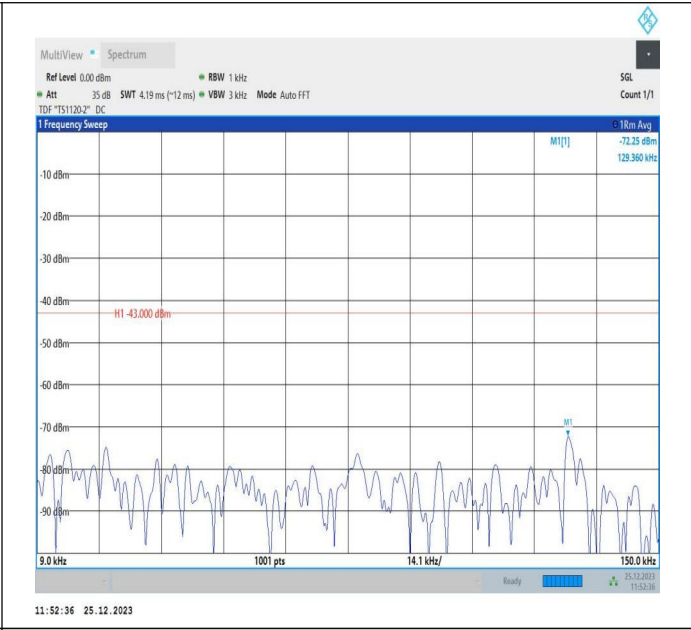

66-66-10MHz-5MHz-QPSK-QPSK-132397-132469-1RB#0-1R
B#24-1000~3000MHz-PASS

66-66-10MHz-5MHz-16QAM-16QAM-132397-132469-1RB#0-
1RB#24-0.009~0.15MHz-PASS