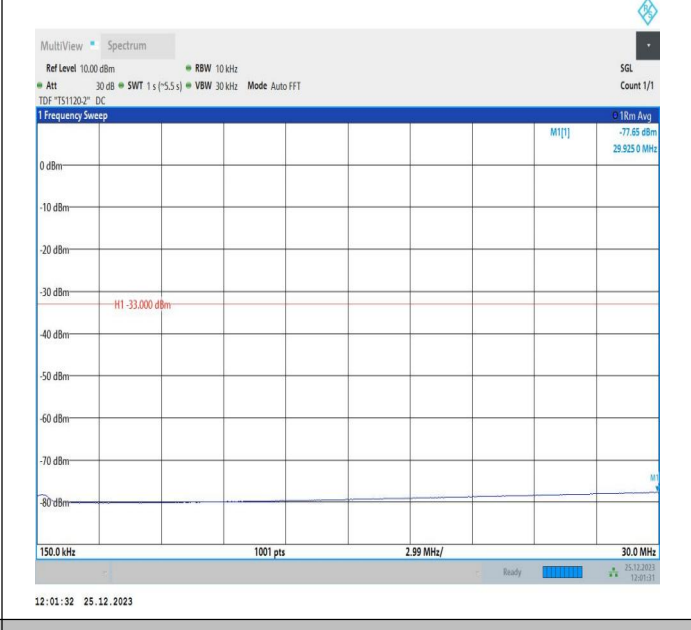

66-66-10MHz-5MHz-16QAM-16QAM-132572-132644-1RB#0-1RB#24-3000~20000MHz-PASS

66-66-10MHz-5MHz-QPSK-QPSK-132572-132644-50RB#0-25RB#0-0.15~30MHz-PASS