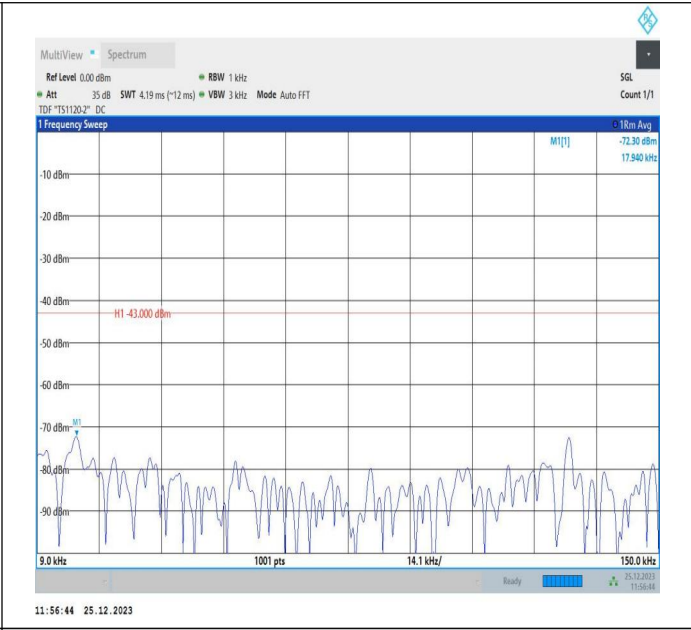

66-66-10MHz-5MHz-QPSK-QPSK-132572-132644-1RB#0-0R
B#0-1000~3000MHz-PASS

66-66-10MHz-5MHz-16QAM-16QAM-132572-132644-1RB#0-0
ORB#0-0.009~0.15MHz-PASS