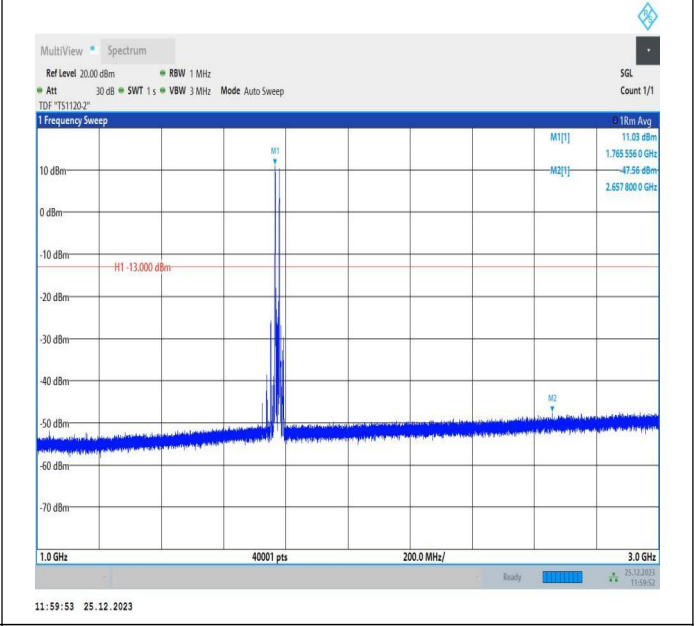

66-66-10MHz-5MHz-QPSK-QPSK-132572-132644-1RB#0-1R
B#24-0.15~30MHz-PASS

66-66-10MHz-5MHz-QPSK-QPSK-132572-132644-1RB#0-1R
B#24-1000~3000MHz-PASS