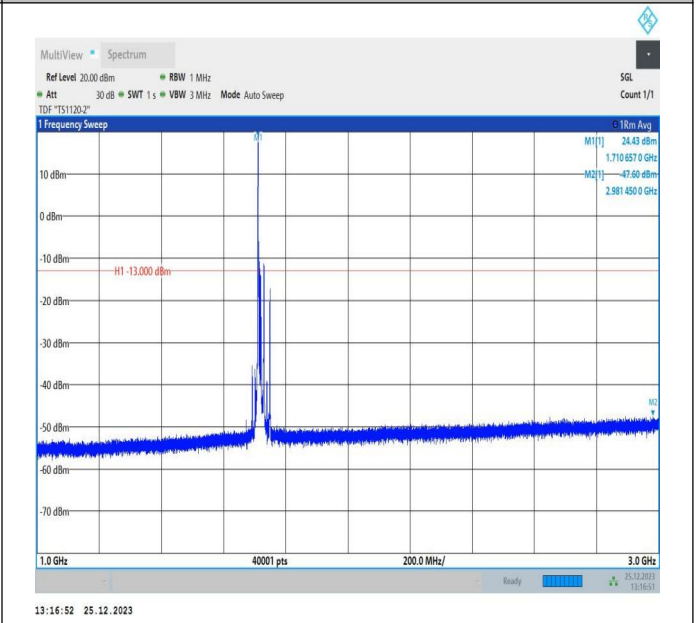

66-66-10MHz-10MHz-QPSK-QPSK-132022-132121-1RB#0-0RB#0-0.15~30MHz-PASS

66-66-10MHz-10MHz-QPSK-QPSK-132022-132121-1RB#0-0RB#0-1000~3000MHz-PASS