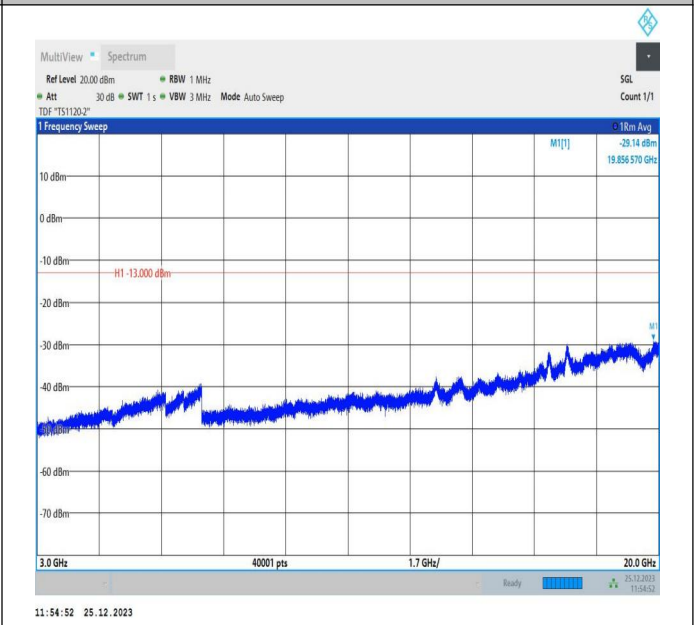

66-66-10MHz-5MHz-16QAM-16QAM-132397-132469-50RB#
0-25RB#0-30~1000MHz-PASS

66-66-10MHz-5MHz-16QAM-16QAM-132397-132469-50RB#
0-25RB#0-3000~20000MHz-PASS