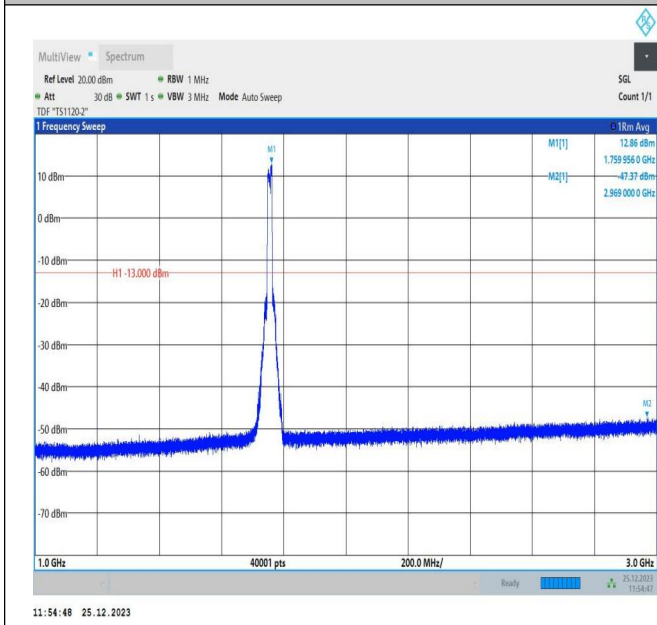

66-66-10MHz-5MHz-16QAM-16QAM-132397-132469-50RB#
0-25RB#0-0.15~30MHz-PASS

66-66-10MHz-5MHz-16QAM-16QAM-132397-132469-50RB#
0-25RB#0-1000~3000MHz-PASS