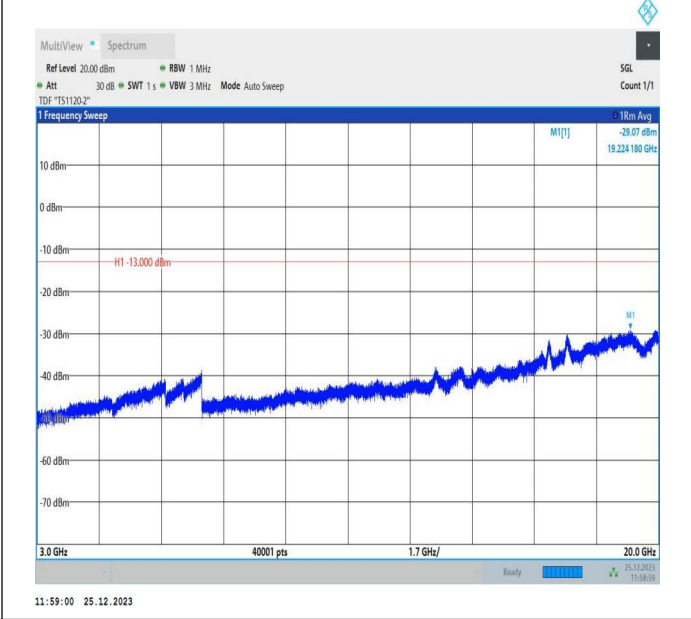

66-66-10MHz-5MHz-16QAM-16QAM-132572-132644-1RB#4
9-ORB#0-30~1000MHz-PASS

66-66-10MHz-5MHz-16QAM-16QAM-132572-132644-1RB#4
9-ORB#0-3000~20000MHz-PASS