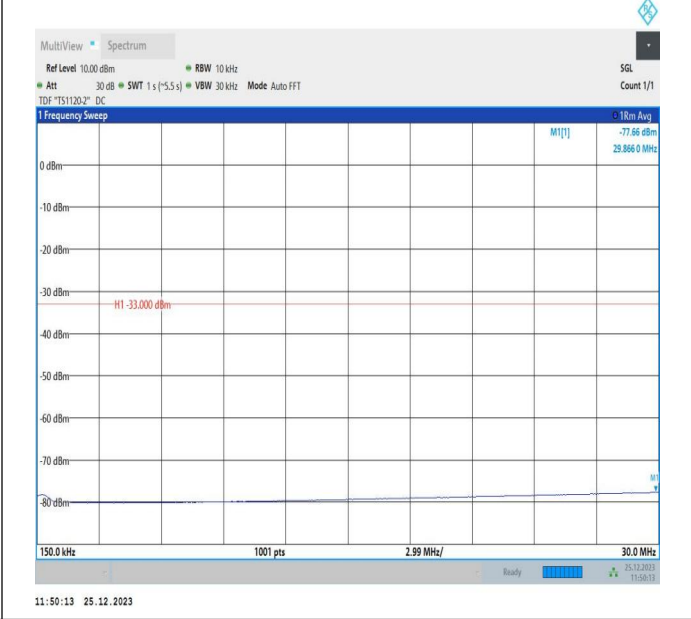

66-66-10MHz-5MHz-16QAM-16QAM-132397-132469-1RB#0-ORB#0-3000~20000MHz-PASS

66-66-10MHz-5MHz-QPSK-QPSK-132397-132469-1RB#49-0RB#0-0.15~30MHz-PASS