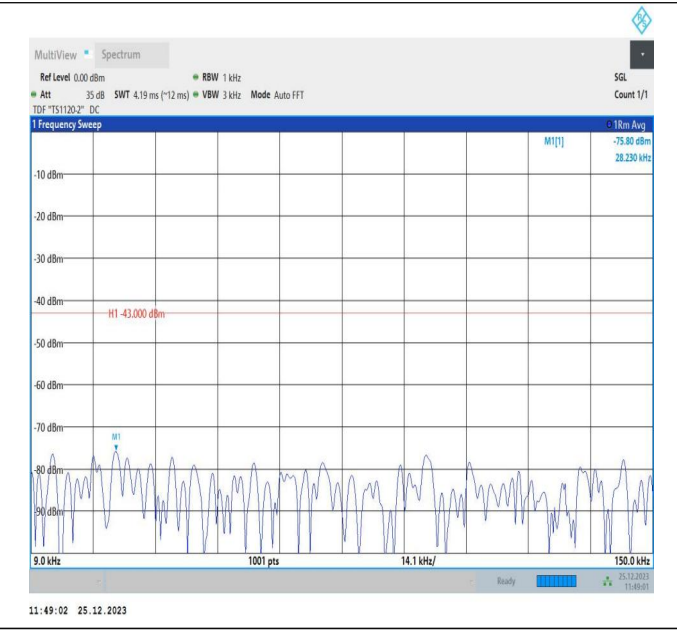

66-66-10MHz-5MHz-QPSK-QPSK-132397-132469-1RB#0-0R
B#0-1000~3000MHz-PASS

66-66-10MHz-5MHz-16QAM-16QAM-132397-132469-1RB#0-0RB#0-0.009~0.15MHz-PASS