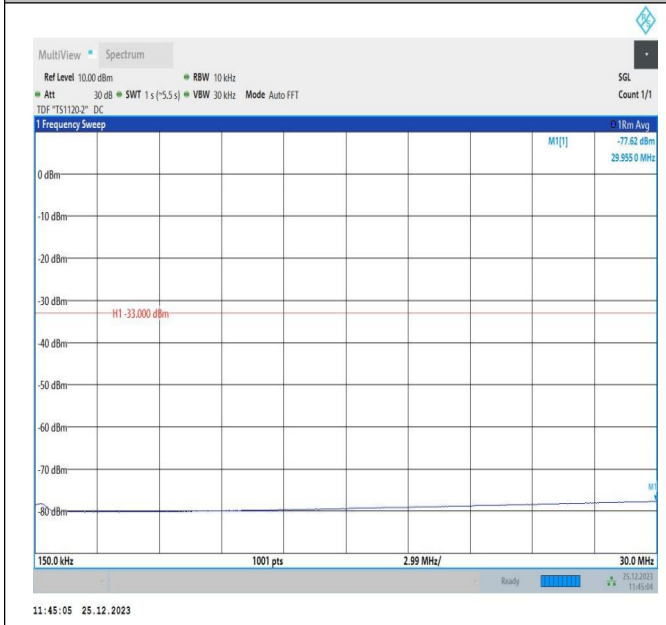

66-66-10MHz-5MHz-QPSK-QPSK-132022-132094-1RB#0-1
RB#24-3000~20000MHz-PASS

66-66-10MHz-5MHz-16QAM-16QAM-132022-132094-1RB#0
-1RB#24-0.15~30MHz-PASS