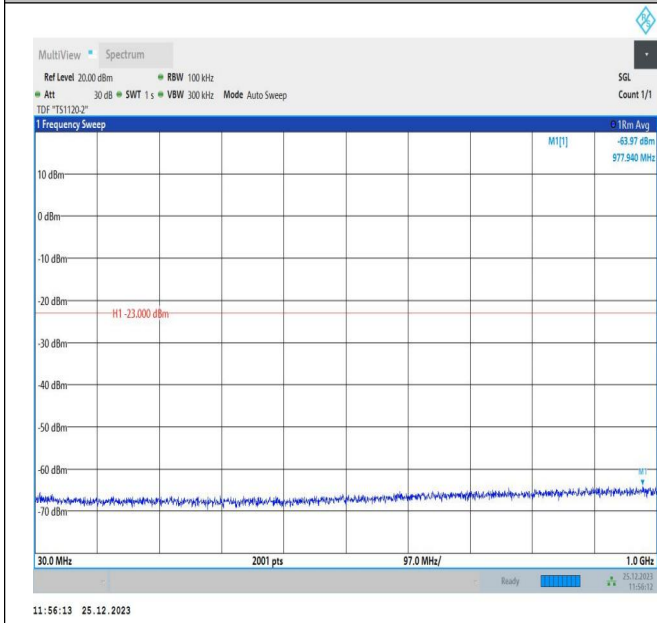

66-66-10MHz-5MHz-QPSK-QPSK-132572-132644-1RB#0-0
RB#0-0.009~0.15MHz-PASS

66-66-10MHz-5MHz-QPSK-QPSK-132572-132644-1RB#0-0
RB#0-30~1000MHz-PASS