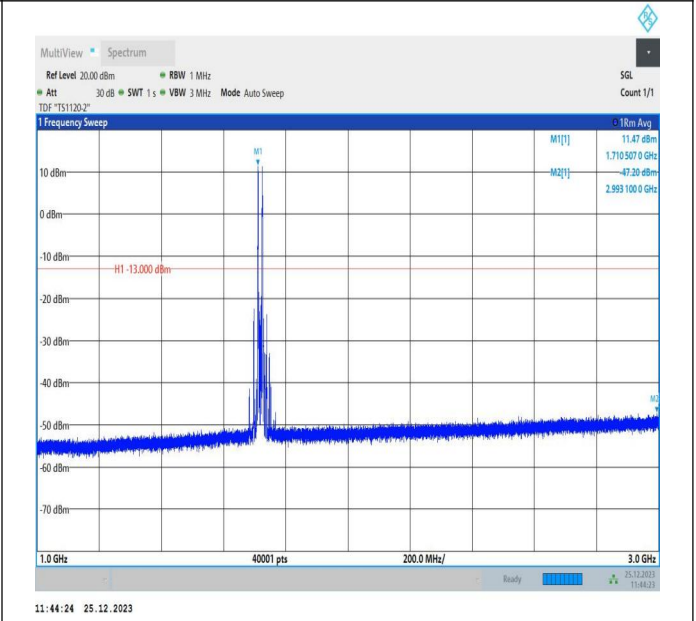

66-66-10MHz-5MHz-QPSK-QPSK-132022-132094-1RB#0-1R
B#24-0.15~30MHz-PASS

66-66-10MHz-5MHz-QPSK-QPSK-132022-132094-1RB#0-1R
B#24-1000~3000MHz-PASS