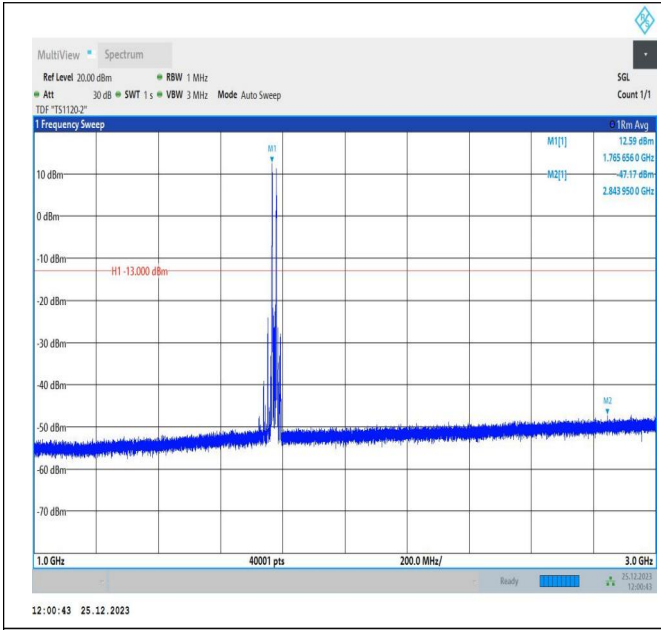

66-66-10MHz-5MHz-16QAM-16QAM-132572-132644-1RB#0
-1RB#24-0.15~30MHz-PASS

66-66-10MHz-5MHz-16QAM-16QAM-132572-132644-1RB#0-1RB#24-1000~3000MHz-PASS