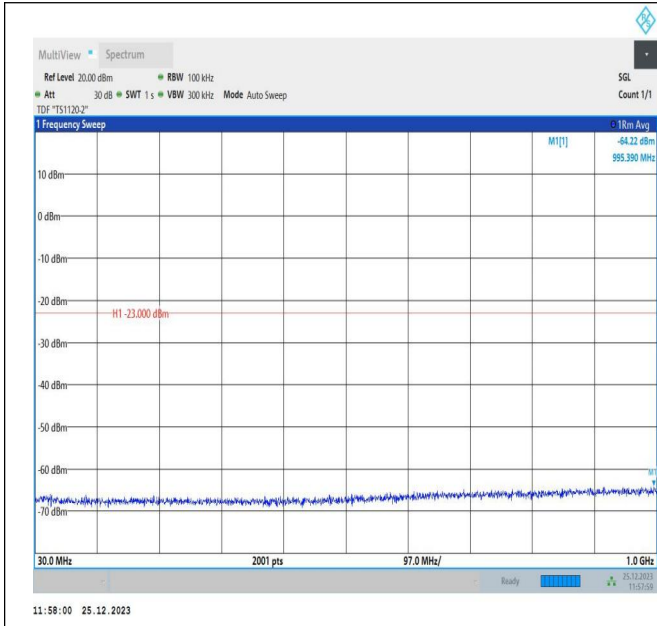

66-66-10MHz-5MHz-QPSK-QPSK-132572-132644-1RB#49-ORB#0-0.009~0.15MHz-PASS

66-66-10MHz-5MHz-QPSK-QPSK-132572-132644-1RB#49-ORB#0-30~1000MHz-PASS