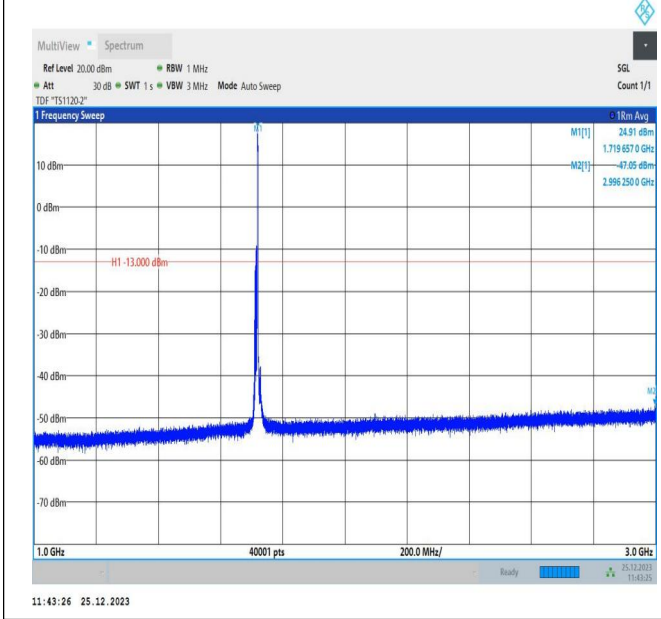

66-66-10MHz-5MHz-16QAM-16QAM-132022-132094-1RB#4  
9-ORB#0-0.15~30MHz-PASS

66-66-10MHz-5MHz-16QAM-16QAM-132022-132094-1RB#4  
9-ORB#0-30~1000MHz-PASS

66-66-10MHz-5MHz-16QAM-16QAM-132022-132094-1RB#4  
9-ORB#0-1000~3000MHz-PASS