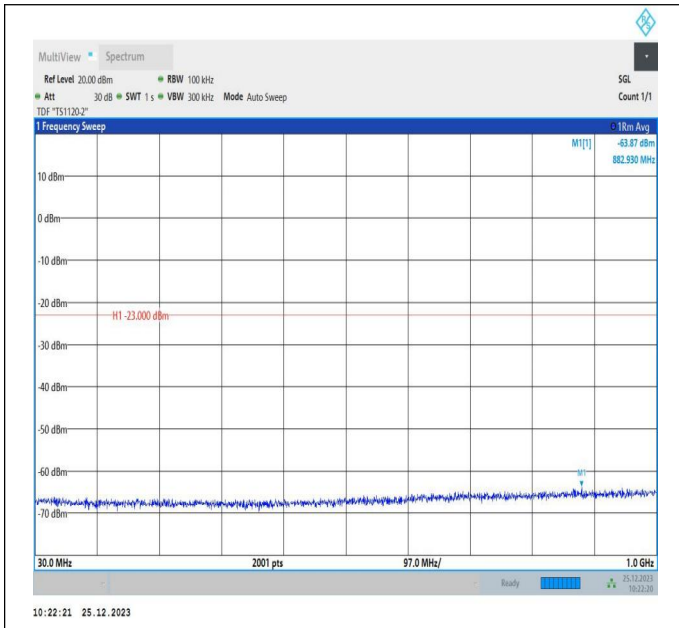

66-66-5MHz-10MHz-QPSK-QPSK-132375-132447-1RB#24-ORB#0-0.009~0.15MHz-PASS

66-66-5MHz-10MHz-QPSK-QPSK-132375-132447-1RB#24-ORB#0-30~1000MHz-PASS