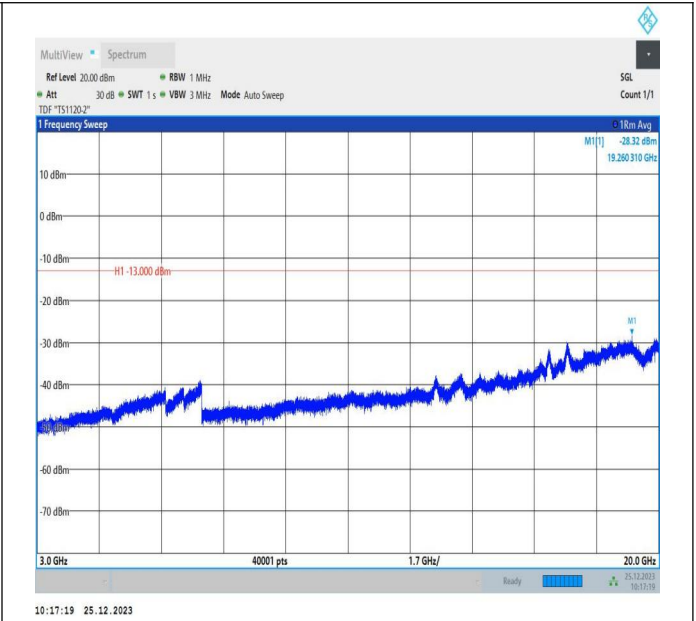

66-66-5MHz-10MHz-16QAM-16QAM-132000-132072-1RB#0-
1RB#49-30~1000MHz-PASS

66-66-5MHz-10MHz-16QAM-16QAM-132000-132072-1RB#0-1RB#49-3000~20000MHz-PASS