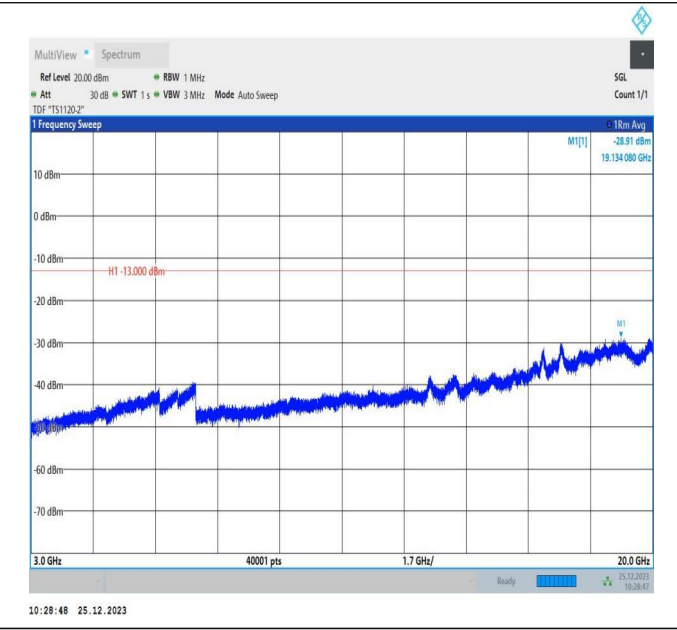

66-66-5MHz-10MHz-16QAM-16QAM-132550-132622-1RB#0-0ORB#0-30~1000MHz-PASS

66-66-5MHz-10MHz-16QAM-16QAM-132550-132622-1RB#0-ORB#0-3000~20000MHz-PASS