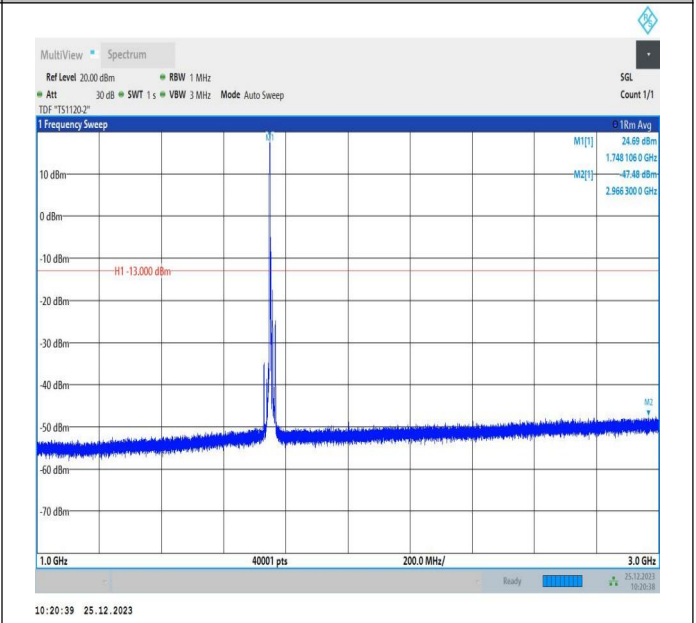

66-66-5MHz-10MHz-QPSK-QPSK-132375-132447-1RB#0-0R
B#0-0.15~30MHz-PASS

66-66-5MHz-10MHz-QPSK-QPSK-132375-132447-1RB#0-0R
B#0-1000~3000MHz-PASS