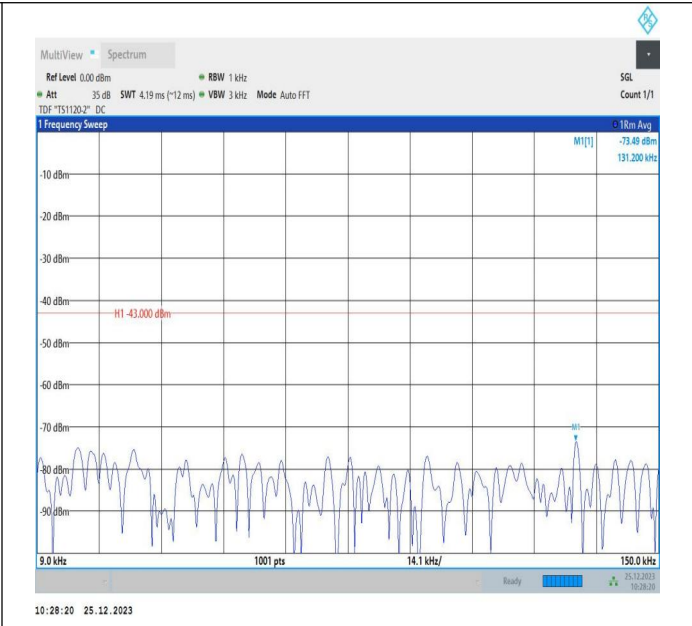

66-66-5MHz-10MHz-QPSK-QPSK-132550-132622-1RB#0-0R
B#0-1000~3000MHz-PASS

66-66-5MHz-10MHz-16QAM-16QAM-132550-132622-1RB#0-0ORB#0-0.009~0.15MHz-PASS