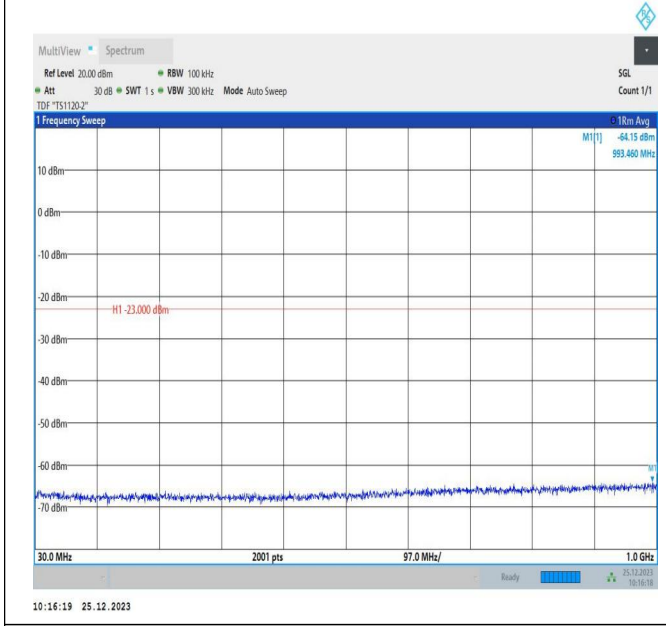

66-66-5MHz-10MHz-QPSK-QPSK-132000-132072-1RB#0-1
RB#49-0.009~0.15MHz-PASS

66-66-5MHz-10MHz-QPSK-QPSK-132000-132072-1RB#0-1
RB#49-30~1000MHz-PASS