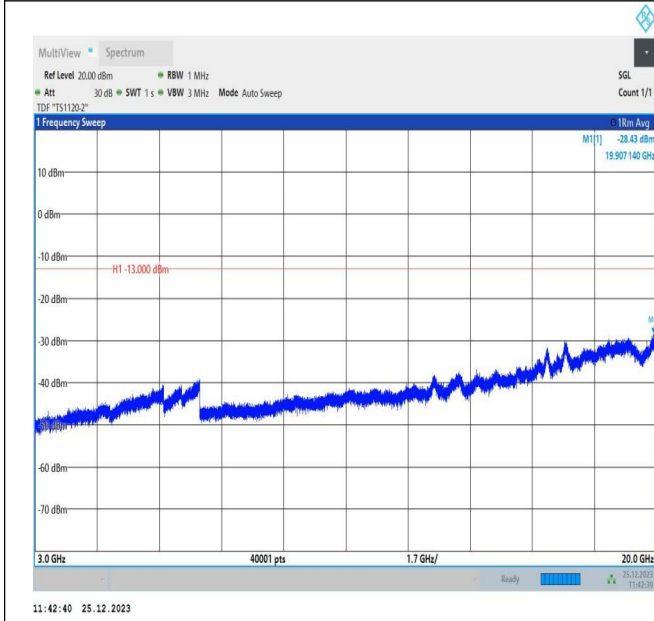

66-66-10MHz-5MHz-QPSK-QPSK-132022-132094-1RB#49-ORB#0-30~1000MHz-PASS

66-66-10MHz-5MHz-QPSK-QPSK-132022-132094-1RB#49-0RB#0-3000~20000MHz-PASS