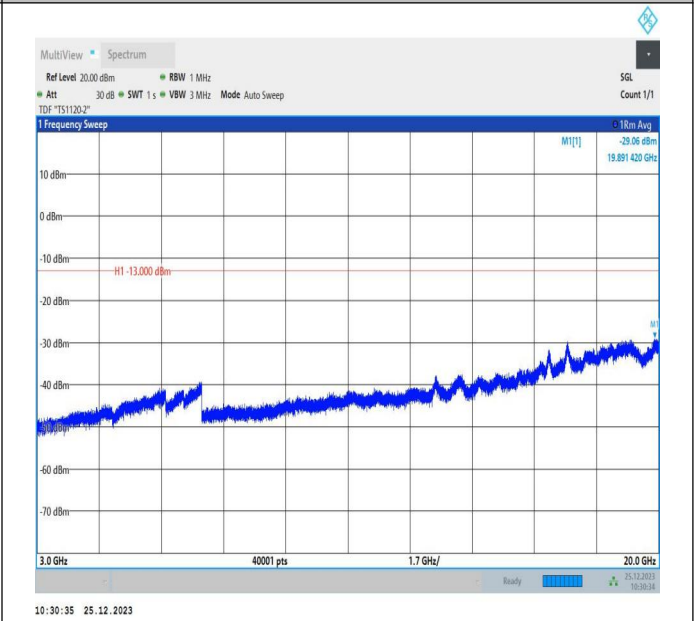

66-66-5MHz-10MHz-16QAM-16QAM-132550-132622-1RB#2
4-ORB#0-30~1000MHz-PASS

66-66-5MHz-10MHz-16QAM-16QAM-132550-132622-1RB#2
4-ORB#0-3000~20000MHz-PASS