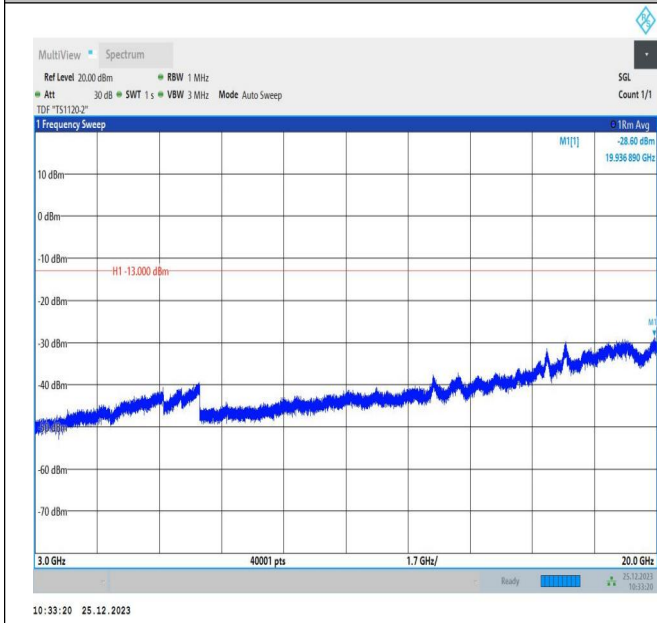

66-66-5MHz-10MHz-QPSK-QPSK-132550-132622-25RB#0-50RB#0-30~1000MHz-PASS

66-66-5MHz-10MHz-QPSK-QPSK-132550-132622-25RB#0-50RB#0-3000~20000MHz-PASS