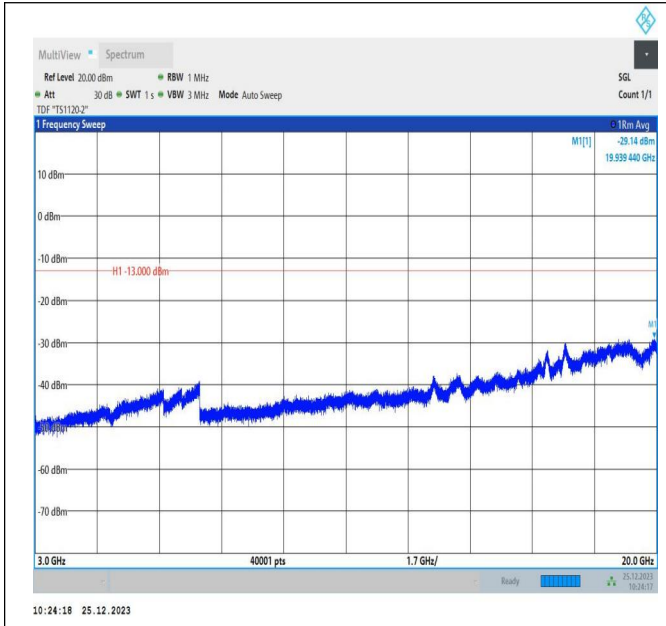

66-66-5MHz-10MHz-QPSK-QPSK-132375-132447-1RB#0-1
RB#49-30~1000MHz-PASS

66-66-5MHz-10MHz-QPSK-QPSK-132375-132447-1RB#0-1
RB#49-3000~20000MHz-PASS