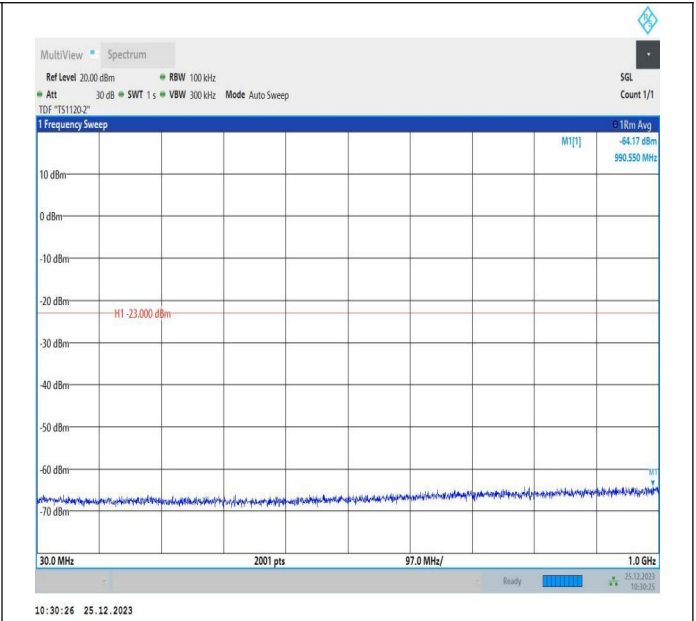

66-66-5MHz-10MHz-16QAM-16QAM-132550-132622-1RB#24-ORB#0-0.009~0.15MHz-PASS

66-66-5MHz-10MHz-16QAM-16QAM-132550-132622-1RB#2
4-ORB#0-30~1000MHz-PASS