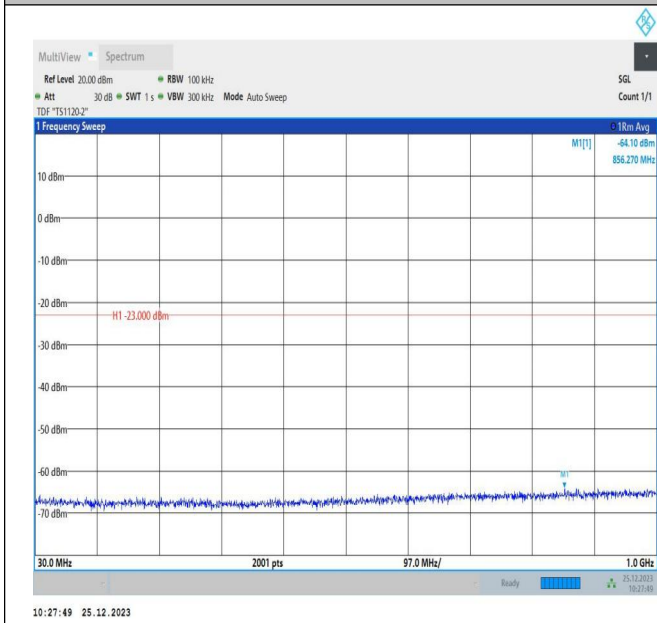

66-66-5MHz-10MHz-QPSK-QPSK-132550-132622-1RB#0-0
RB#0-0.009~0.15MHz-PASS

66-66-5MHz-10MHz-QPSK-QPSK-132550-132622-1RB#0-0
RB#0-30~1000MHz-PASS