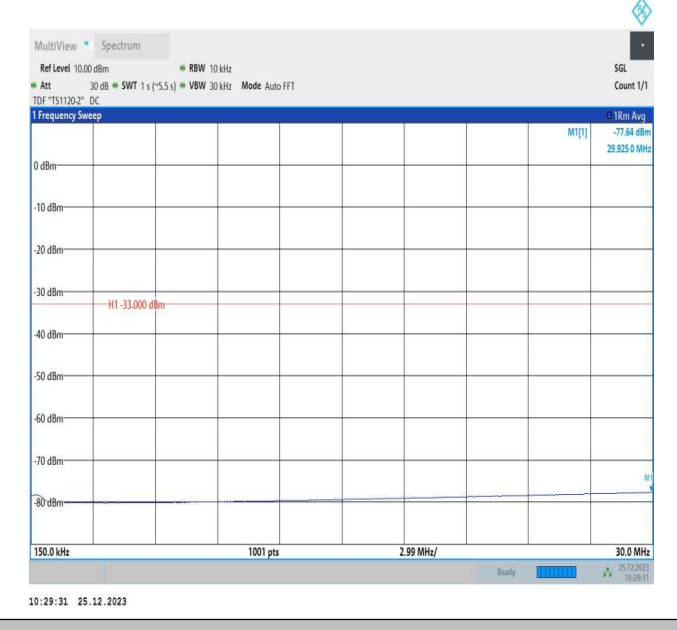

66-66-5MHz-10MHz-16QAM-16QAM-132550-132622-1RB#0-ORB#0-3000~20000MHz-PASS

66-66-5MHz-10MHz-QPSK-QPSK-132550-132622-1RB#24-ORB#0-0.15~30MHz-PASS