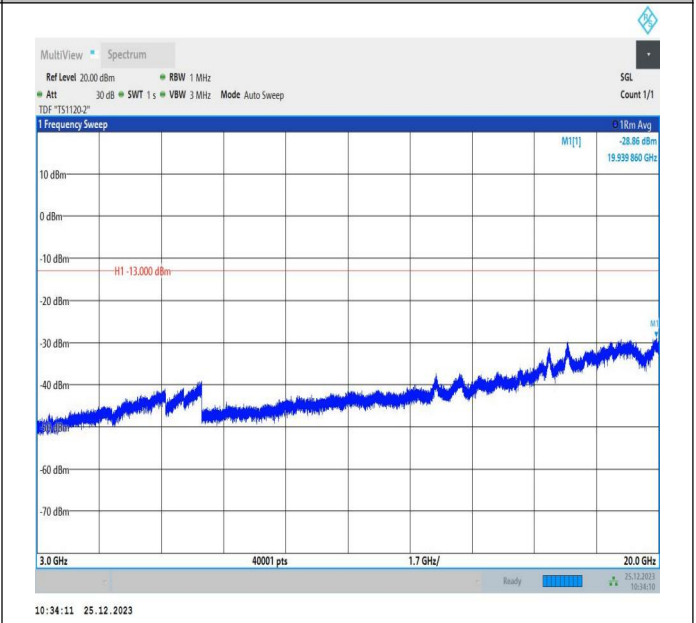

66-66-5MHz-10MHz-16QAM-16QAM-132550-132622-25RB#
0-50RB#0-30~1000MHz-PASS

66-66-5MHz-10MHz-16QAM-16QAM-132550-132622-25RB#
0-50RB#0-3000~20000MHz-PASS