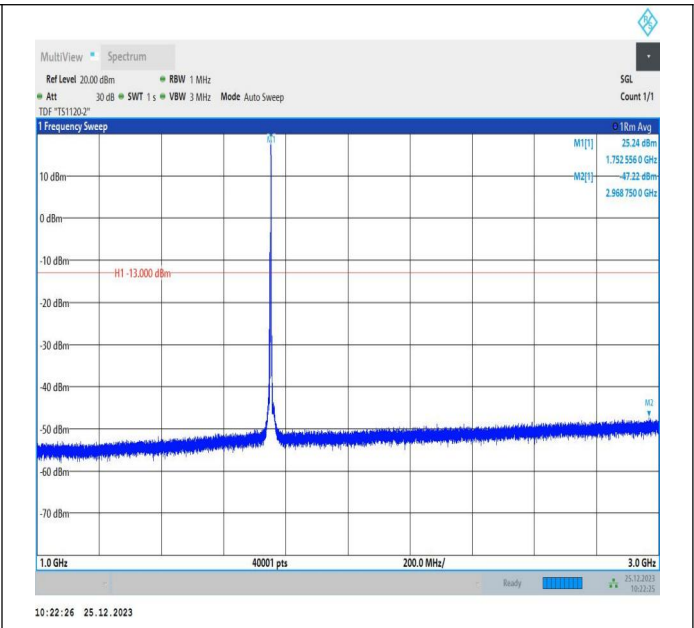

66-66-5MHz-10MHz-QPSK-QPSK-132375-132447-1RB#24-ORB#0-0.15~30MHz-PASS

66-66-5MHz-10MHz-QPSK-QPSK-132375-132447-1RB#24-ORB#0-1000~3000MHz-PASS