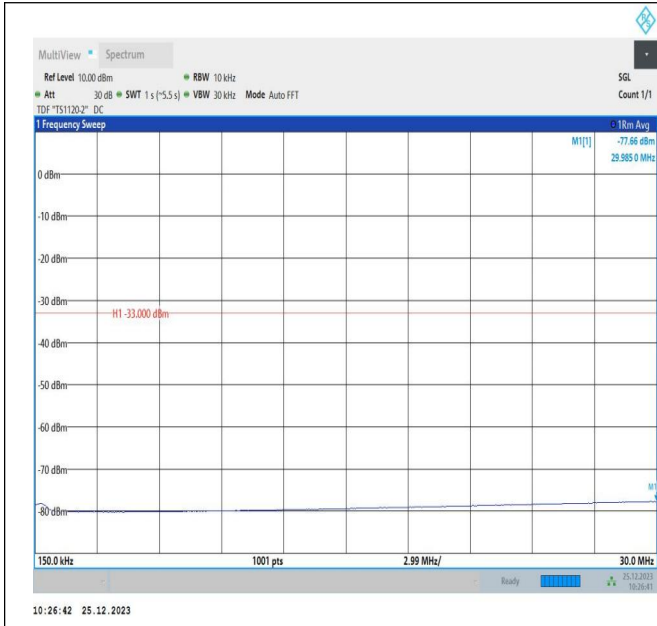

66-66-5MHz-10MHz-QPSK-QPSK-132375-132447-25RB#0-50RB#0-3000~20000MHz-PASS

66-66-5MHz-10MHz-16QAM-16QAM-132375-132447-25RB#
0-50RB#0-0.15~30MHz-PASS