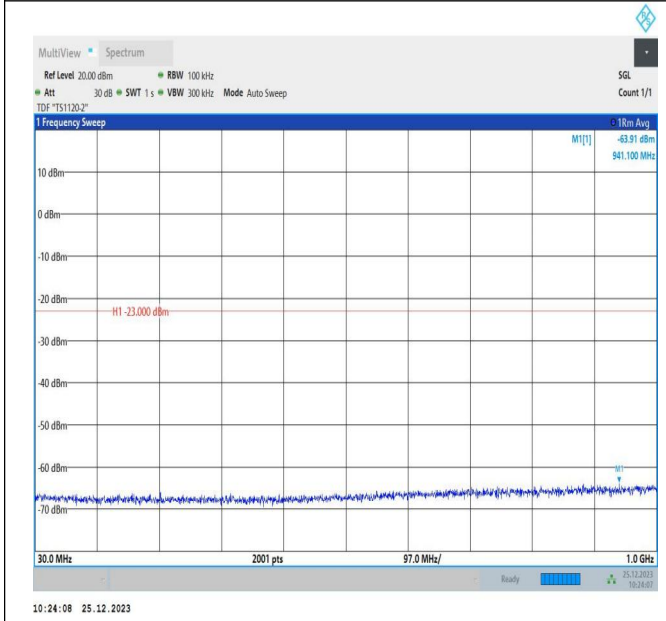

66-66-5MHz-10MHz-QPSK-QPSK-132375-132447-1RB#0-1
RB#49-0.009~0.15MHz-PASS

66-66-5MHz-10MHz-QPSK-QPSK-132375-132447-1RB#0-1
RB#49-30~1000MHz-PASS