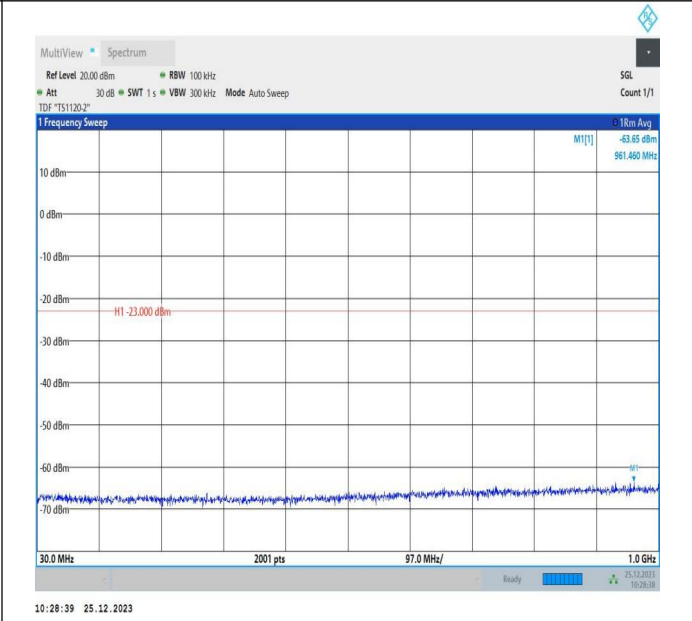

66-66-5MHz-10MHz-16QAM-16QAM-132550-132622-1RB#0-0ORB#0-0.009~0.15MHz-PASS

66-66-5MHz-10MHz-16QAM-16QAM-132550-132622-1RB#0-0ORB#0-30~1000MHz-PASS