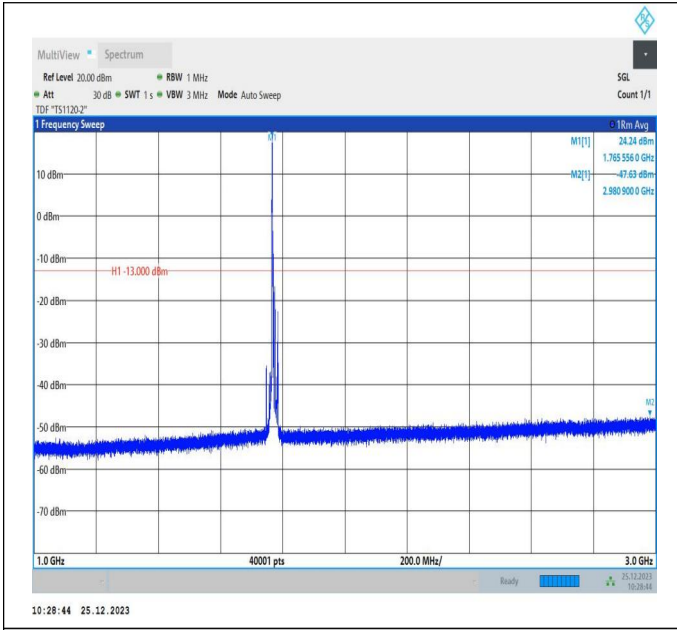

66-66-5MHz-10MHz-16QAM-16QAM-132550-132622-1RB#0-0ORB#0-0.15~30MHz-PASS

66-66-5MHz-10MHz-16QAM-16QAM-132550-132622-1RB#0-ORB#0-1000~3000MHz-PASS