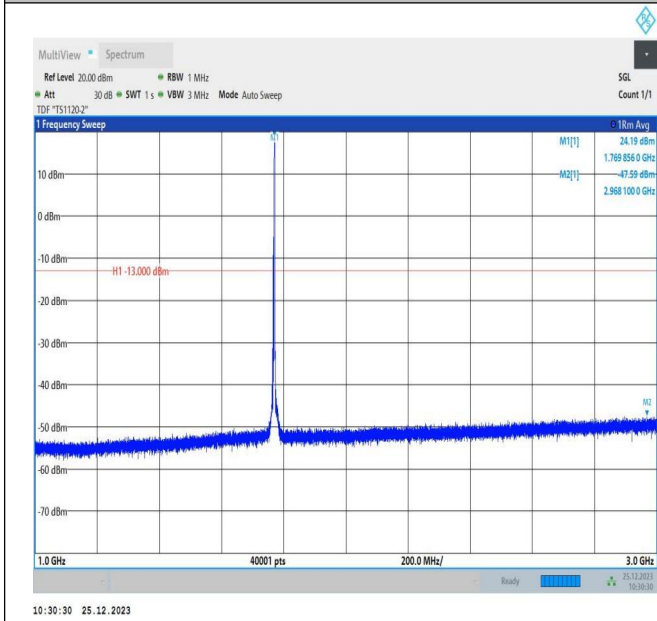

66-66-5MHz-10MHz-16QAM-16QAM-132550-132622-1RB#2
4-ORB#0-0.15~30MHz-PASS

66-66-5MHz-10MHz-16QAM-16QAM-132550-132622-1RB#2
4-ORB#0-1000~3000MHz-PASS