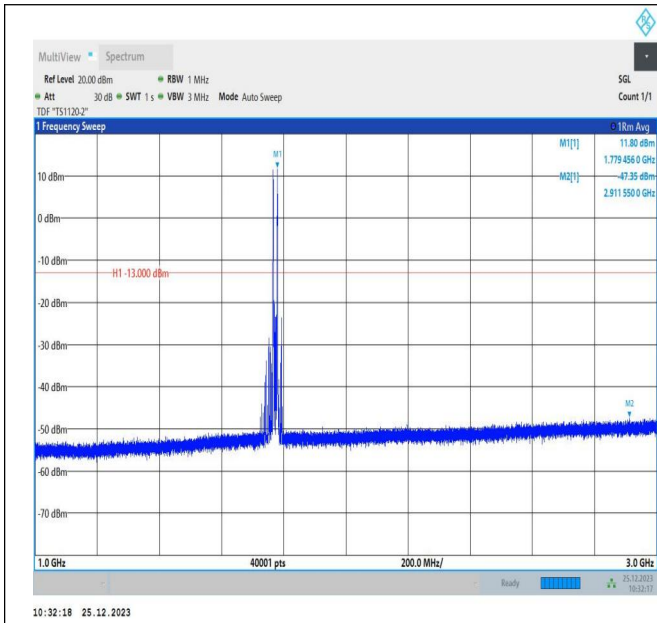

66-66-5MHz-10MHz-16QAM-16QAM-132550-132622-1RB#0
-1RB#49-0.15~30MHz-PASS

66-66-5MHz-10MHz-16QAM-16QAM-132550-132622-1RB#0-1RB#49-1000~3000MHz-PASS