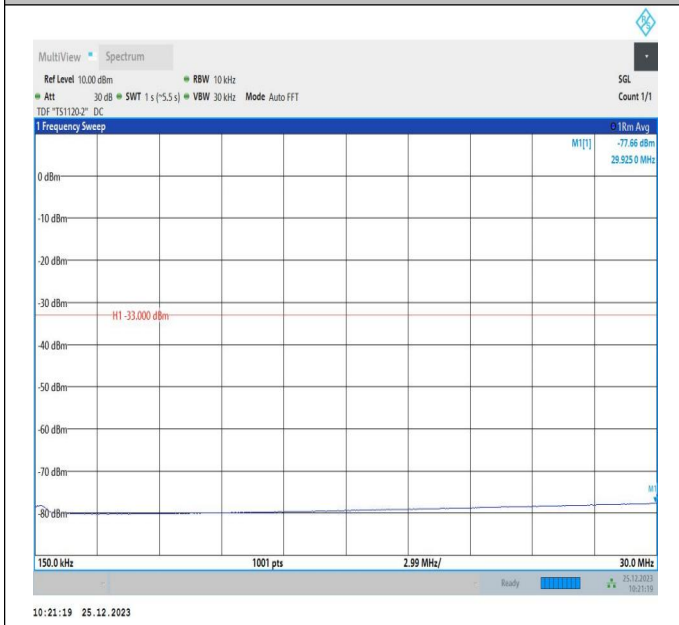

66-66-5MHz-10MHz-QPSK-QPSK-132375-132447-1RB#0-0RB#0-3000~20000MHz-PASS

66-66-5MHz-10MHz-16QAM-16QAM-132375-132447-1RB#0-0ORB#0-0.15~30MHz-PASS