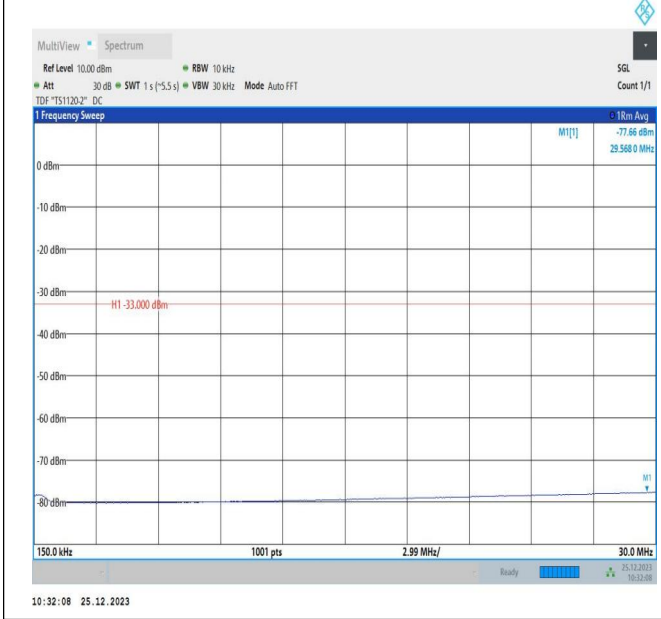

66-66-5MHz-10MHz-QPSK-QPSK-132550-132622-1RB#0-1
RB#49-3000~20000MHz-PASS

66-66-5MHz-10MHz-16QAM-16QAM-132550-132622-1RB#0
-1RB#49-0.15~30MHz-PASS