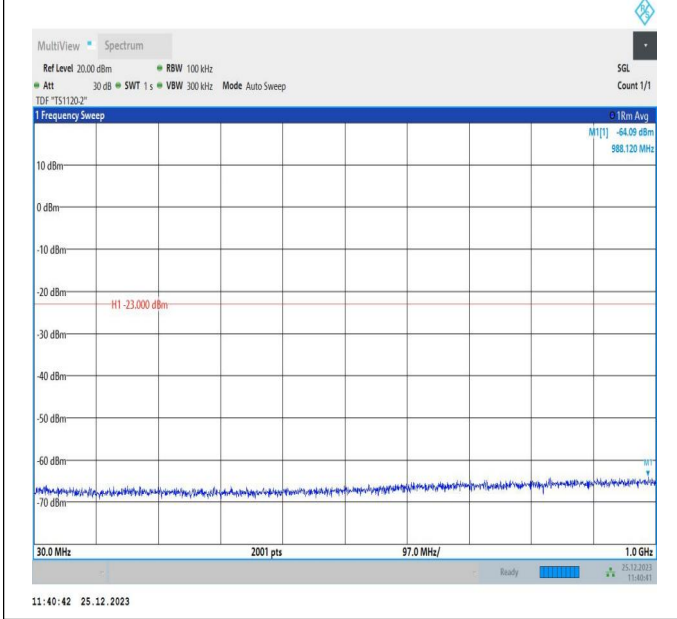

66-66-10MHz-5MHz-QPSK-QPSK-132022-132094-1RB#0-0
RB#0-0.009~0.15MHz-PASS

66-66-10MHz-5MHz-QPSK-QPSK-132022-132094-1RB#0-0
RB#0-30~1000MHz-PASS