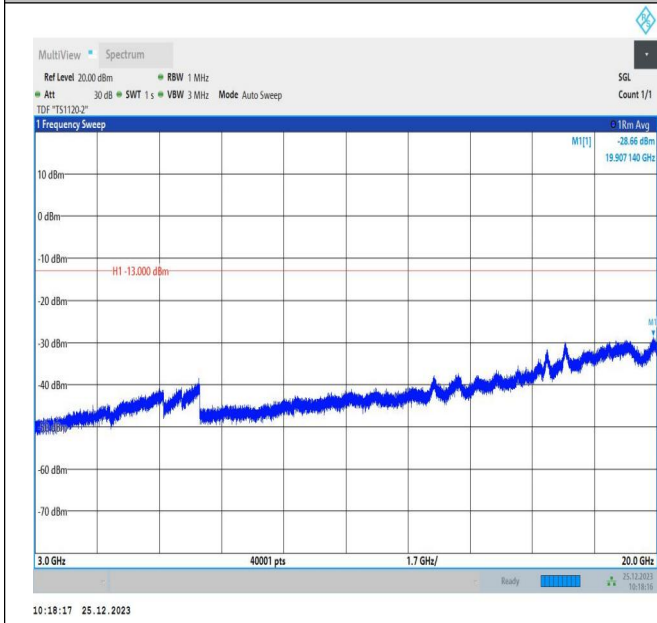

66-66-5MHz-10MHz-QPSK-QPSK-132000-132072-25RB#0-50RB#0-30~1000MHz-PASS

66-66-5MHz-10MHz-QPSK-QPSK-132000-132072-25RB#0-50RB#0-3000~20000MHz-PASS