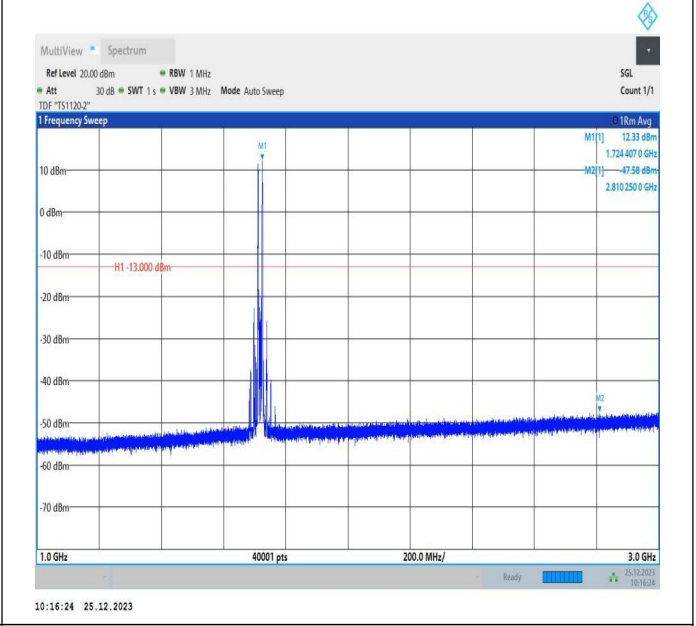

66-66-5MHz-10MHz-QPSK-QPSK-132000-132072-1RB#0-1R
B#49-0.15~30MHz-PASS

66-66-5MHz-10MHz-QPSK-QPSK-132000-132072-1RB#0-1R
B#49-1000~3000MHz-PASS