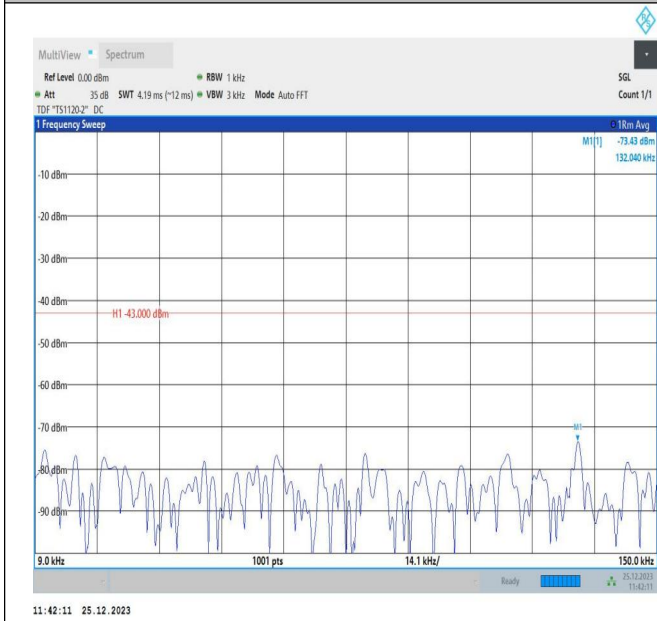

66-66-10MHz-5MHz-16QAM-16QAM-132022-132094-1RB#0-ORB#0-1000~3000MHz-PASS

66-66-10MHz-5MHz-QPSK-QPSK-132022-132094-1RB#49-ORB#0-0.009~0.15MHz-PASS