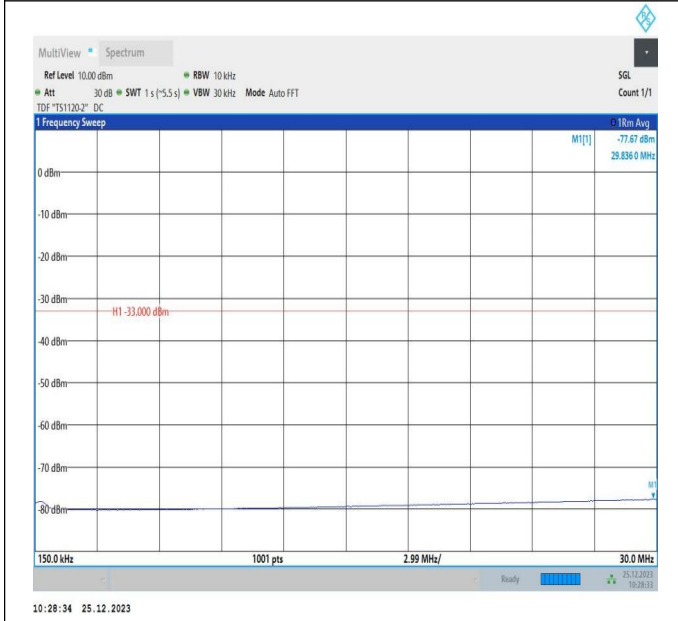

66-66-5MHz-10MHz-QPSK-QPSK-132550-132622-1RB#0-0RB#0-3000~20000MHz-PASS

66-66-5MHz-10MHz-16QAM-16QAM-132550-132622-1RB#0-0ORB#0-0.15~30MHz-PASS