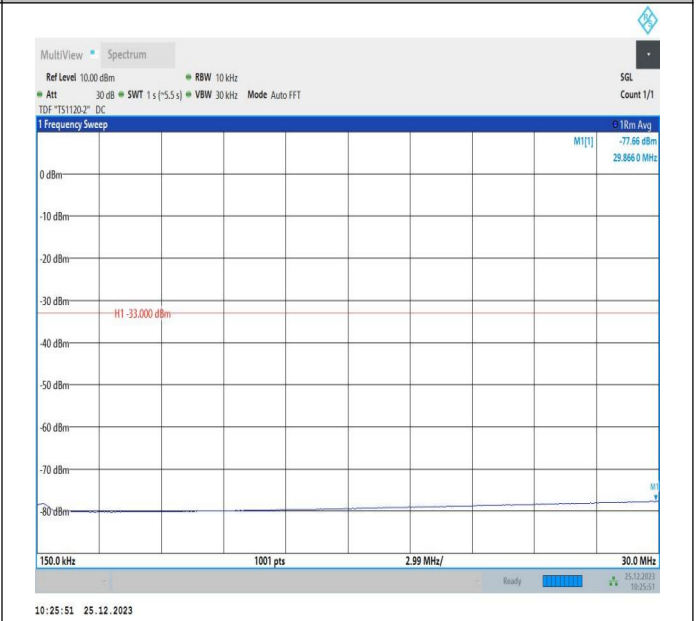

66-66-5MHz-10MHz-16QAM-16QAM-132375-132447-1RB#0-1RB#49-3000~20000MHz-PASS

66-66-5MHz-10MHz-QPSK-QPSK-132375-132447-25RB#0-50RB#0-0.15~30MHz-PASS