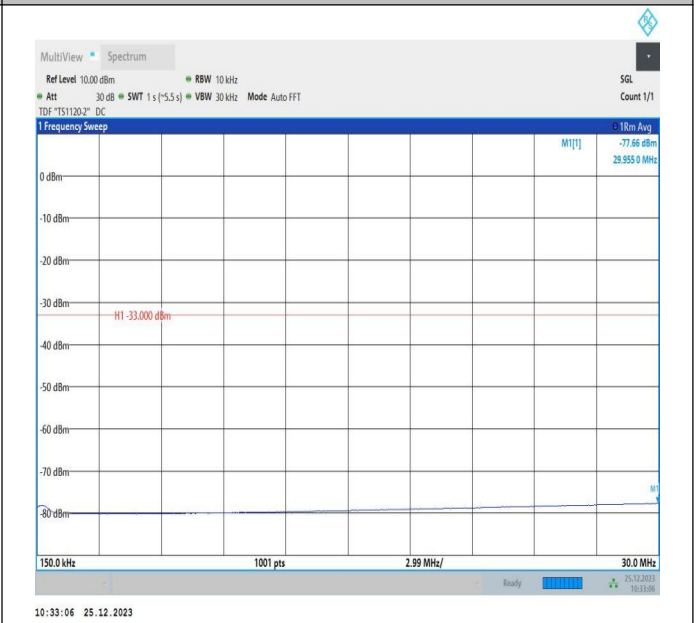

66-66-5MHz-10MHz-16QAM-16QAM-132550-132622-1RB#0-1RB#49-3000~20000MHz-PASS

66-66-5MHz-10MHz-QPSK-QPSK-132550-132622-25RB#0-50RB#0-0.15~30MHz-PASS