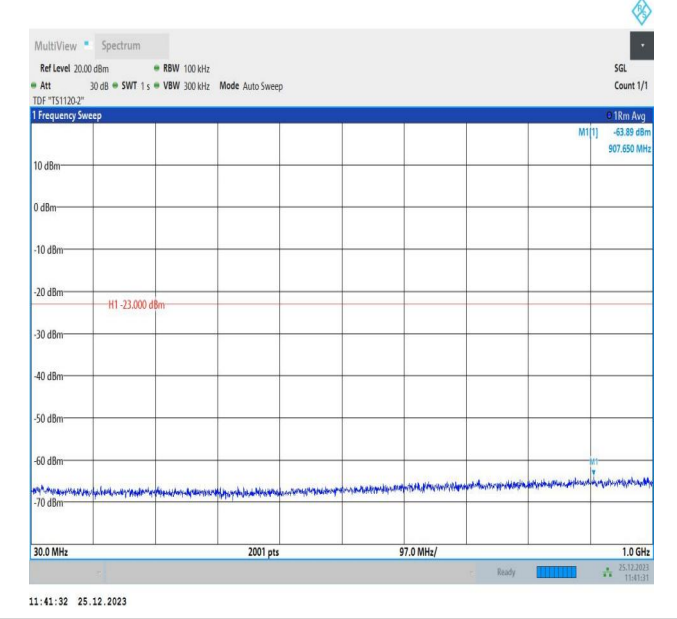

66-66-10MHz-5MHz-16QAM-16QAM-132022-132094-1RB#0-0RB#0-0.009~0.15MHz-PASS

66-66-10MHz-5MHz-16QAM-16QAM-132022-132094-1RB#0-0RB#0-30~1000MHz-PASS