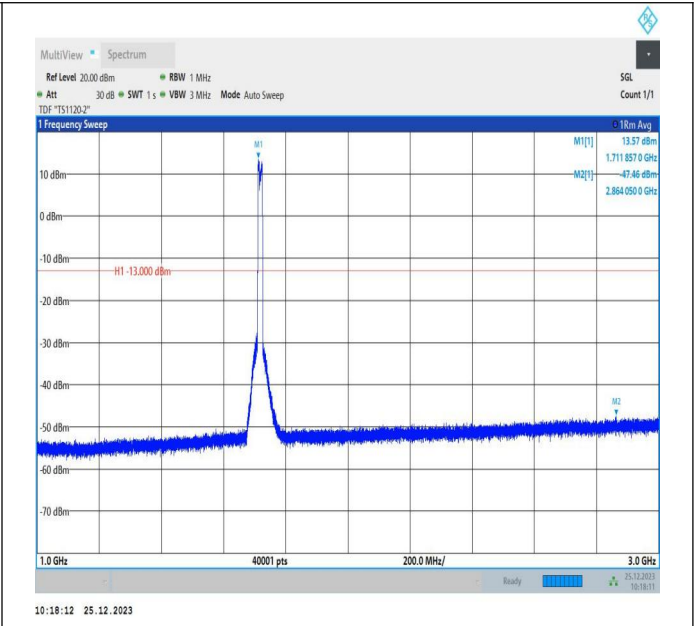

66-66-5MHz-10MHz-QPSK-QPSK-132000-132072-25RB#0-50RB#0-0.15~30MHz-PASS

66-66-5MHz-10MHz-QPSK-QPSK-132000-132072-25RB#0-50RB#0-1000~3000MHz-PASS