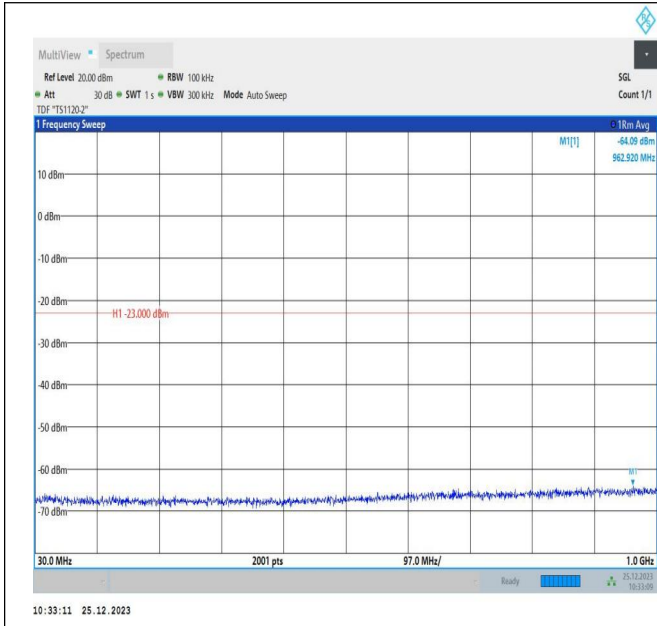

66-66-5MHz-10MHz-QPSK-QPSK-132550-132622-25RB#0-50RB#0-0.009~0.15MHz-PASS

66-66-5MHz-10MHz-QPSK-QPSK-132550-132622-25RB#0-50RB#0-30~1000MHz-PASS