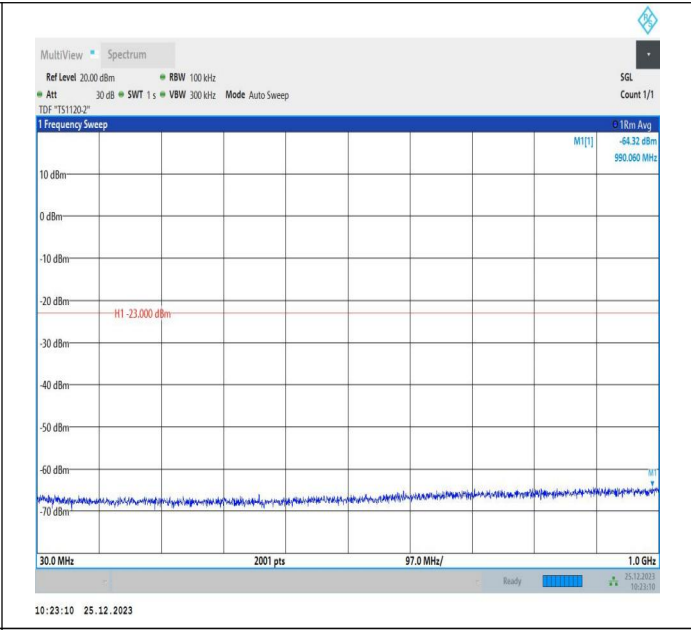

66-66-5MHz-10MHz-16QAM-16QAM-132375-132447-1RB#24-ORB#0-0.009~0.15MHz-PASS

66-66-5MHz-10MHz-16QAM-16QAM-132375-132447-1RB#2
4-ORB#0-30~1000MHz-PASS