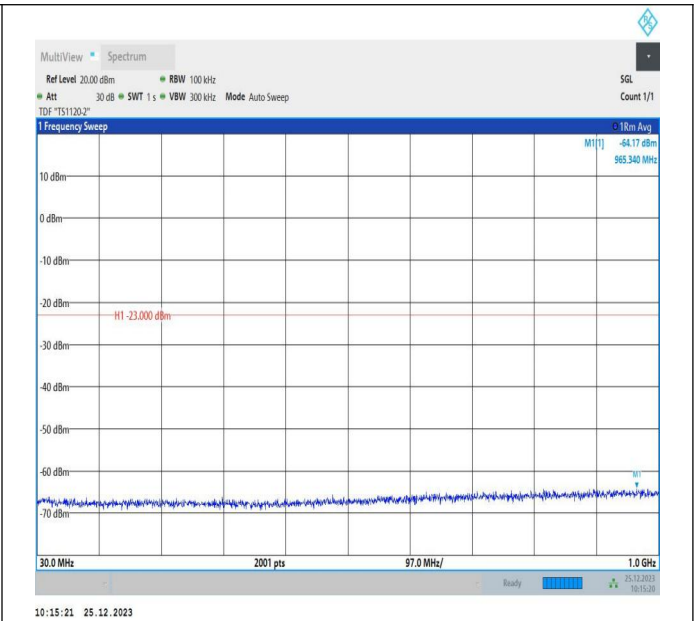

66-66-5MHz-10MHz-16QAM-16QAM-132000-132072-1RB#2
 4-ORB#0-0.15~30MHz-PASS

66-66-5MHz-10MHz-16QAM-16QAM-132000-132072-1RB#2
 4-ORB#0-30~100MHz-PASS

66-66-5MHz-10MHz-16QAM-16QAM-132000-132072-1RB#2
 4-ORB#0-1000~3000MHz-PASS