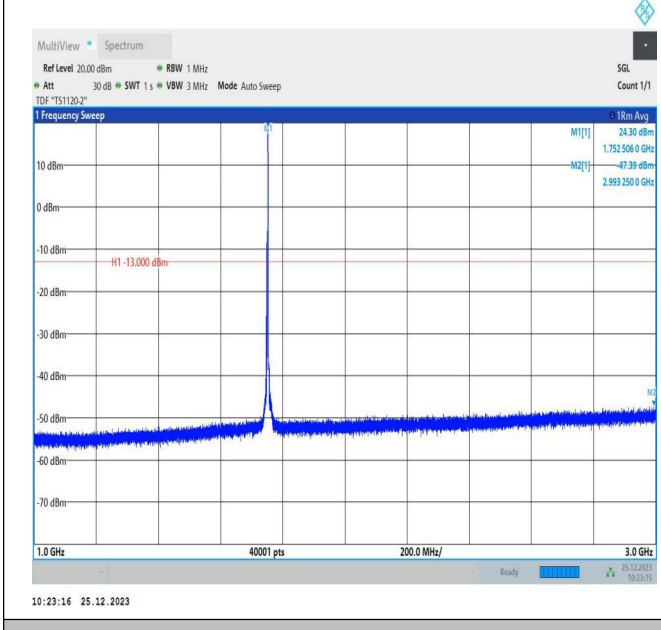

66-66-5MHz-10MHz-16QAM-16QAM-132375-132447-1RB#2
4-ORB#0-0.15~30MHz-PASS

66-66-5MHz-10MHz-16QAM-16QAM-132375-132447-1RB#2
4-ORB#0-1000~3000MHz-PASS