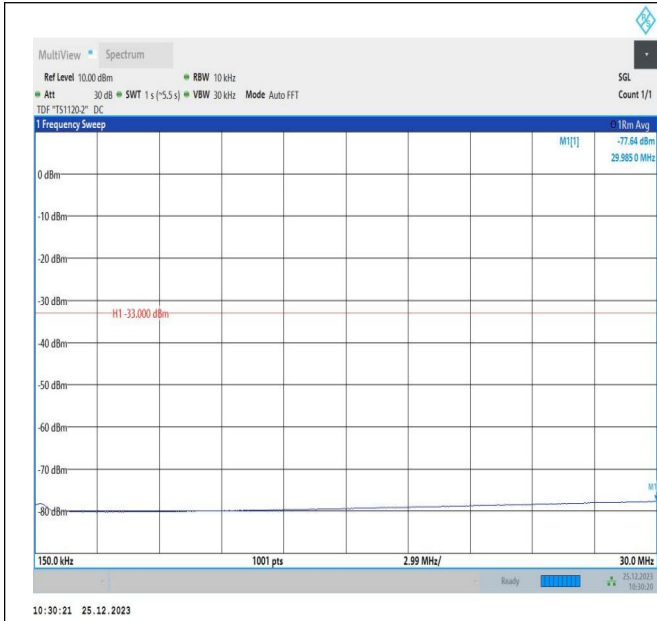

66-66-5MHz-10MHz-QPSK-QPSK-132550-132622-1RB#24-ORB#0-3000~20000MHz-PASS

66-66-5MHz-10MHz-16QAM-16QAM-132550-132622-1RB#2
4-ORB#0-0.15~30MHz-PASS