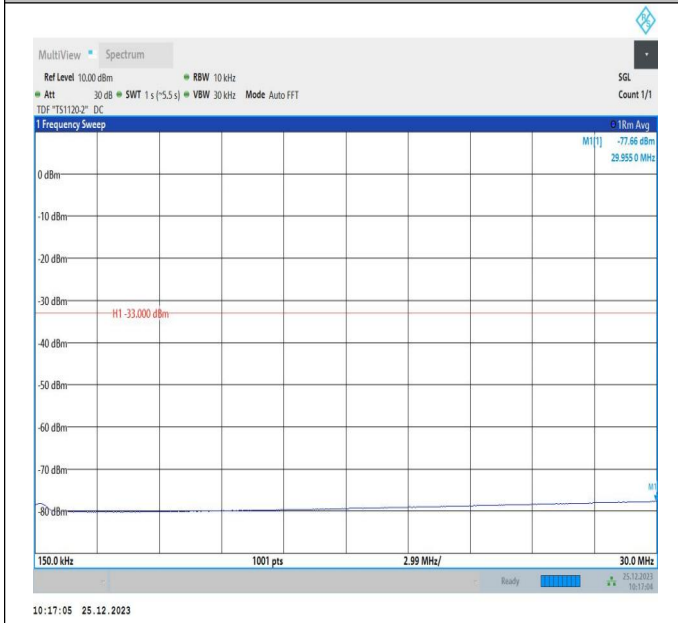

66-66-5MHz-10MHz-QPSK-QPSK-132000-132072-1RB#0-1
RB#49-3000~20000MHz-PASS

66-66-5MHz-10MHz-16QAM-16QAM-132000-132072-1RB#0
-1RB#49-0.15~30MHz-PASS