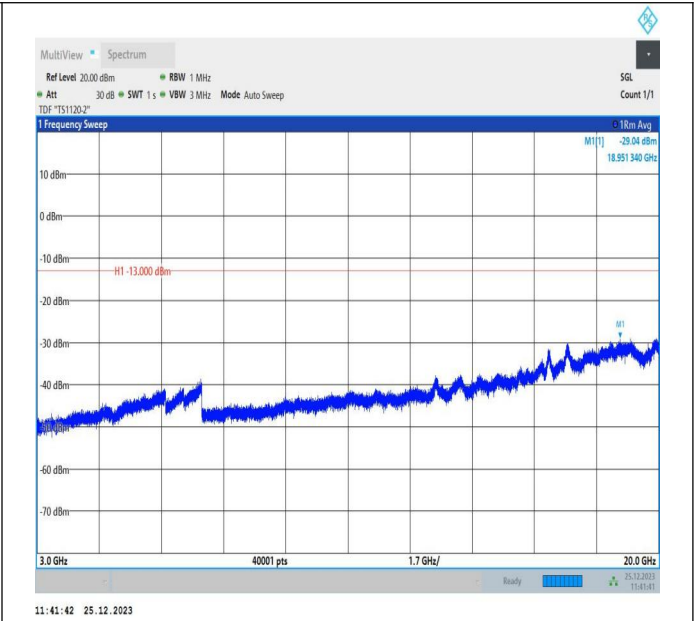

66-66-10MHz-5MHz-16QAM-16QAM-132022-132094-1RB#0-0RB#0-30~1000MHz-PASS

66-66-10MHz-5MHz-16QAM-16QAM-132022-132094-1RB#0-ORB#0-3000~20000MHz-PASS