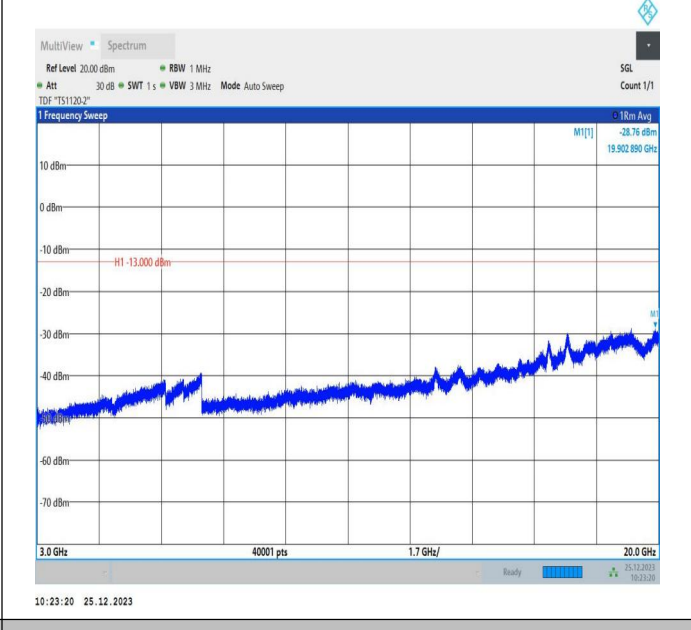

66-66-5MHz-10MHz-16QAM-16QAM-132375-132447-1RB#2
4-ORB#0-30~1000MHz-PASS

66-66-5MHz-10MHz-16QAM-16QAM-132375-132447-1RB#2
4-ORB#0-3000~20000MHz-PASS