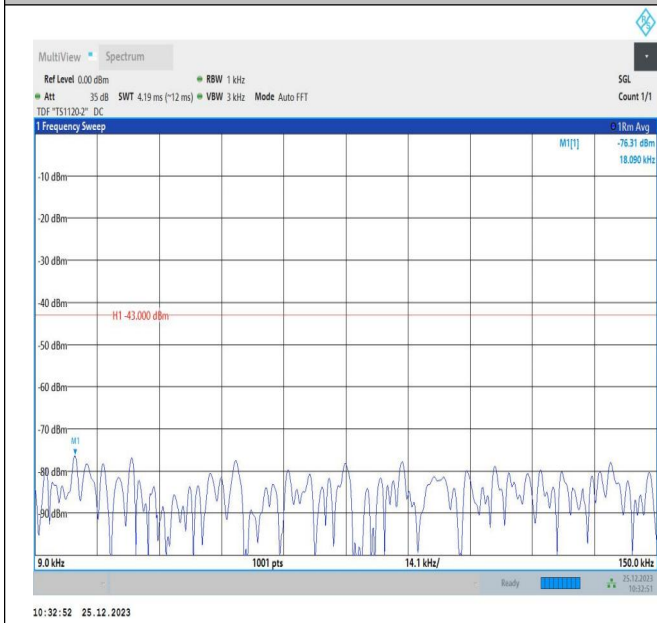

66-66-5MHz-10MHz-16QAM-16QAM-132550-132622-1RB#0-1RB#49-1000~3000MHz-PASS

66-66-5MHz-10MHz-QPSK-QPSK-132550-132622-25RB#0-50RB#0-0.009~0.15MHz-PASS