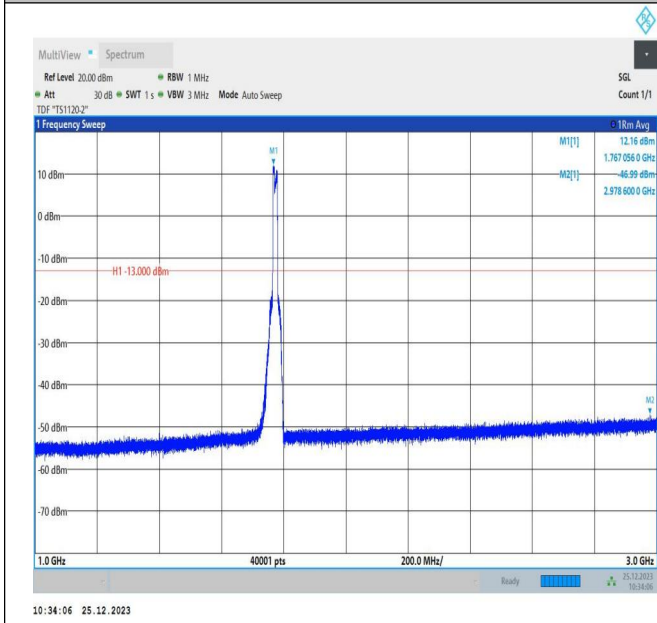

66-66-5MHz-10MHz-16QAM-16QAM-132550-132622-25RB#
0-50RB#0-0.15~30MHz-PASS

66-66-5MHz-10MHz-16QAM-16QAM-132550-132622-25RB#
0-50RB#0-1000~3000MHz-PASS