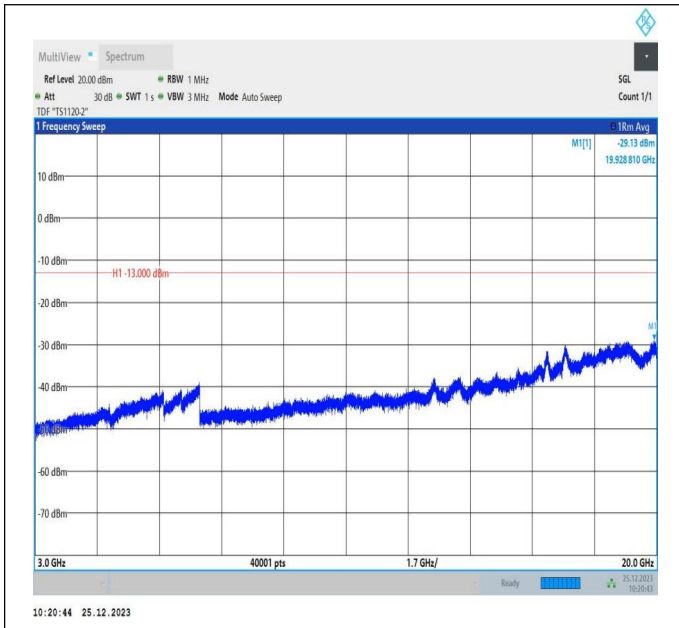

66-66-5MHz-10MHz-QPSK-QPSK-132375-132447-1RB#0-0
RB#0-30~1000MHz-PASS

66-66-5MHz-10MHz-QPSK-QPSK-132375-132447-1RB#0-0RB#0-3000~20000MHz-PASS