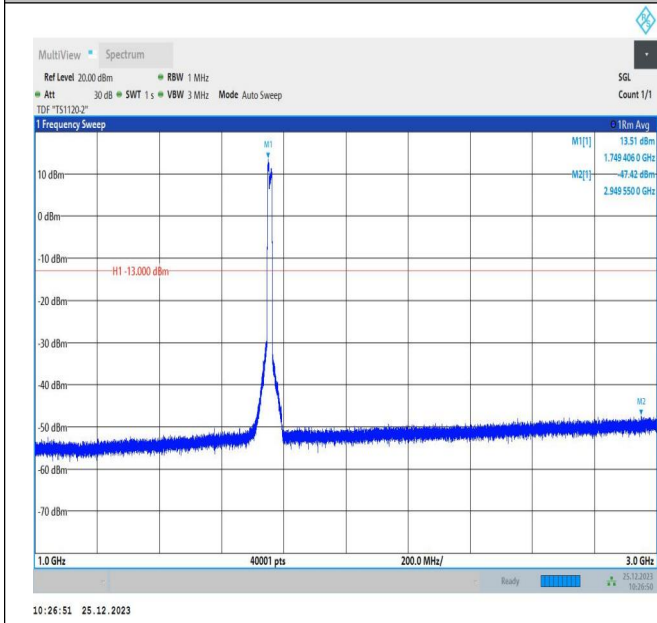

66-66-5MHz-10MHz-16QAM-16QAM-132375-132447-25RB#
0-50RB#0-0.15~30MHz-PASS

66-66-5MHz-10MHz-16QAM-16QAM-132375-132447-25RB#
0-50RB#0-1000~3000MHz-PASS