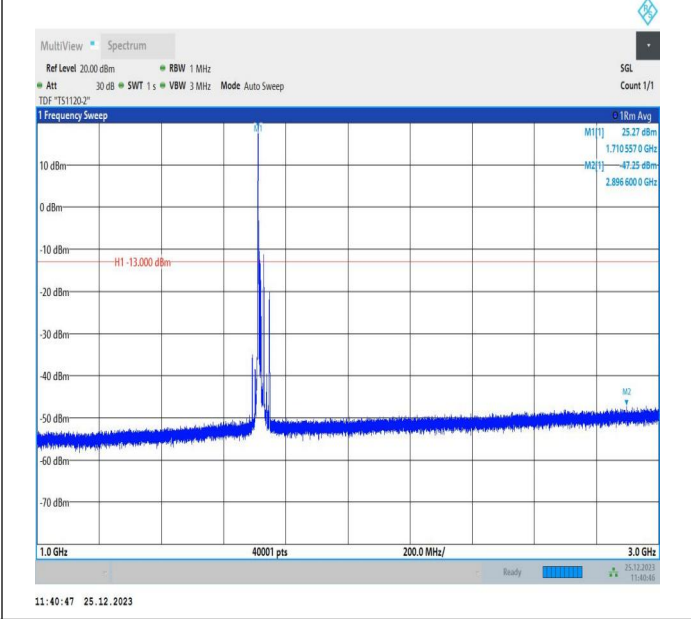

66-66-10MHz-5MHz-QPSK-QPSK-132022-132094-1RB#0-0R
B#0-0.15~30MHz-PASS

66-66-10MHz-5MHz-QPSK-QPSK-132022-132094-1RB#0-0R
B#0-1000~3000MHz-PASS