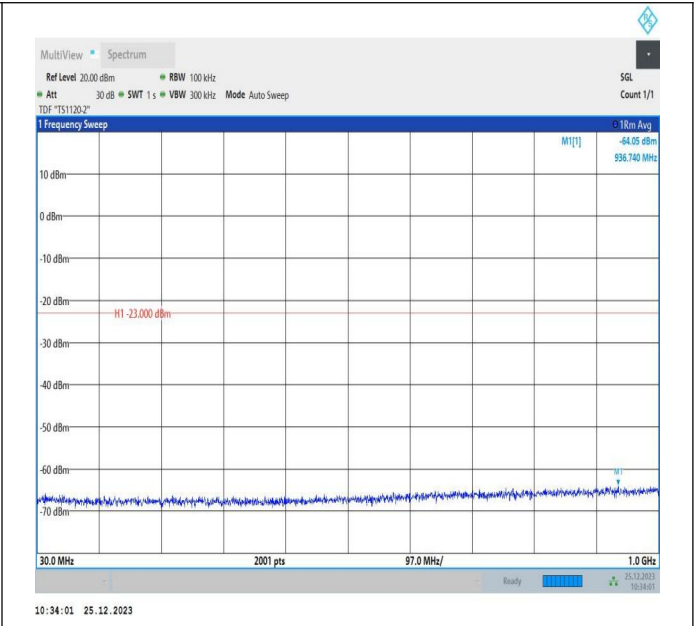

66-66-5MHz-10MHz-16QAM-16QAM-132550-132622-25RB#0-50RB#0-0.009~0.15MHz-PASS

66-66-5MHz-10MHz-16QAM-16QAM-132550-132622-25RB#
0-50RB#0-30~1000MHz-PASS