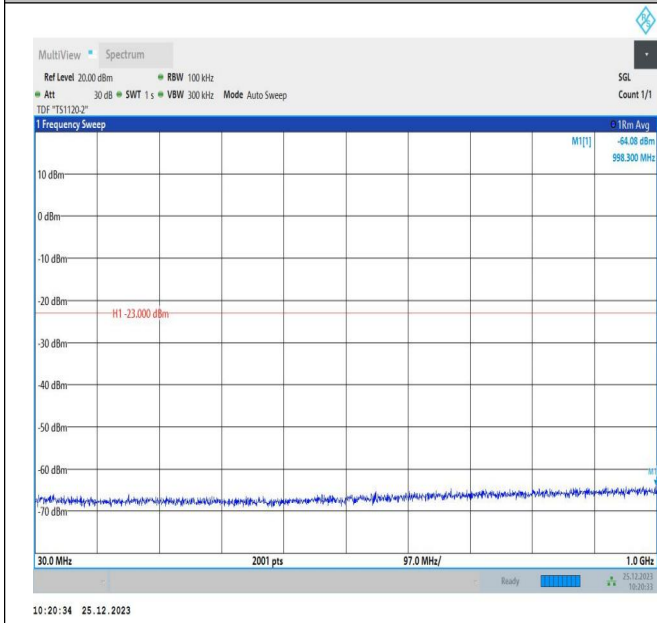

66-66-5MHz-10MHz-QPSK-QPSK-132375-132447-1RB#0-0
RB#0-0.009~0.15MHz-PASS

66-66-5MHz-10MHz-QPSK-QPSK-132375-132447-1RB#0-0
RB#0-30~1000MHz-PASS