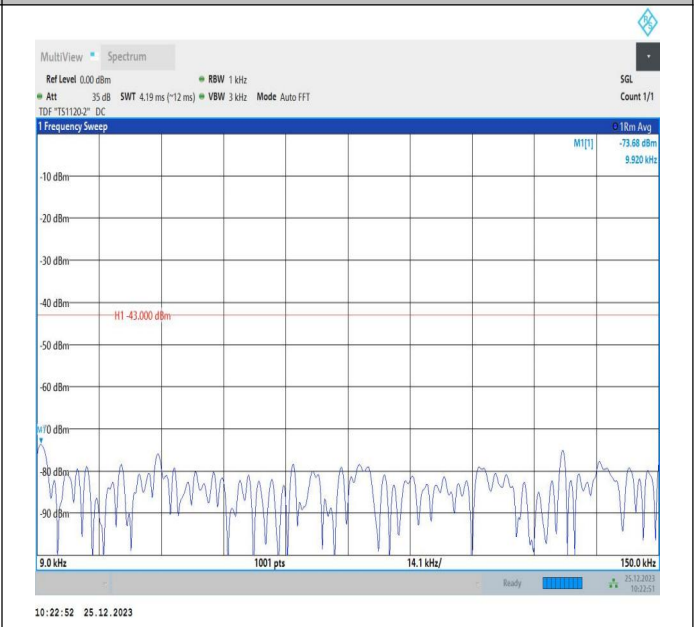

66-66-5MHz-10MHz-QPSK-QPSK-132375-132447-1RB#24-ORB#0-1000~3000MHz-PASS

66-66-5MHz-10MHz-16QAM-16QAM-132375-132447-1RB#24-ORB#0-0.009~0.15MHz-PASS