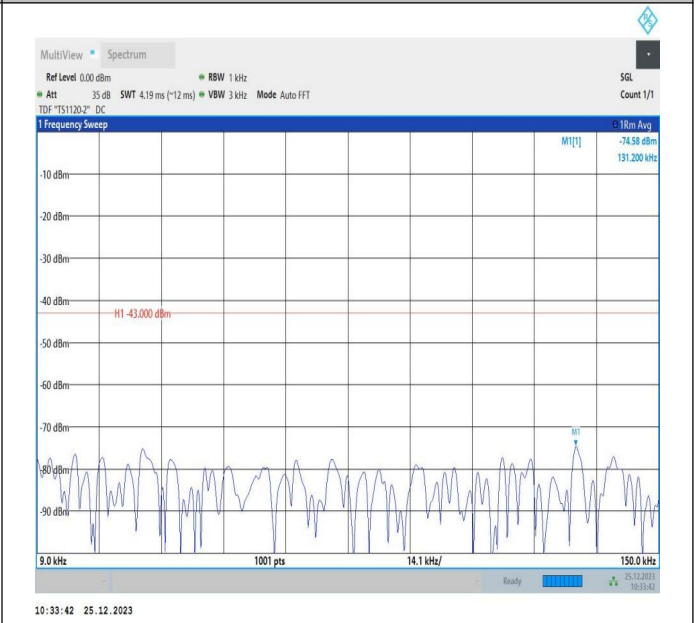

66-66-5MHz-10MHz-QPSK-QPSK-132550-132622-25RB#0-50RB#0-1000~3000MHz-PASS

66-66-5MHz-10MHz-16QAM-16QAM-132550-132622-25RB#0-50RB#0-0.009~0.15MHz-PASS