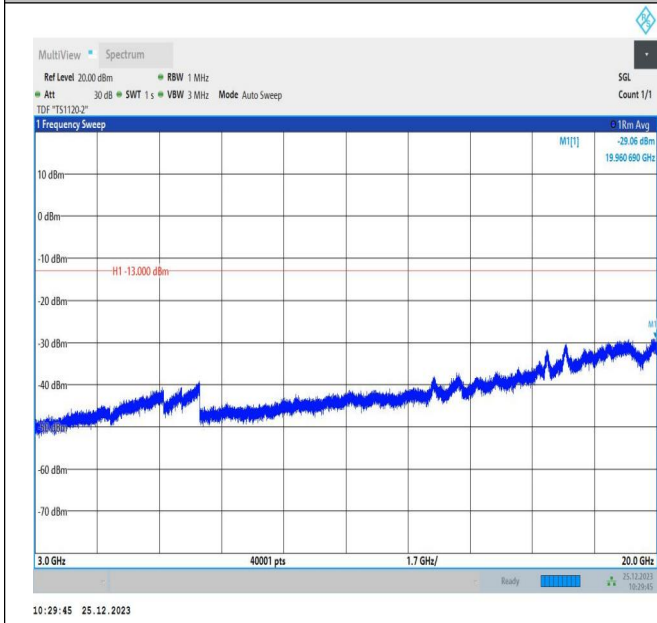

66-66-5MHz-10MHz-QPSK-QPSK-132550-132622-1RB#24-ORB#0-30~1000MHz-PASS

66-66-5MHz-10MHz-QPSK-QPSK-132550-132622-1RB#24-ORB#0-3000~20000MHz-PASS