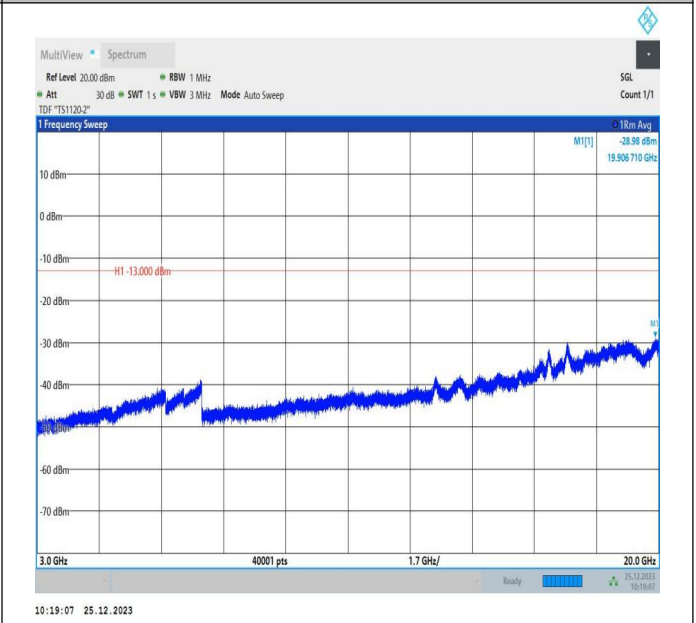

66-66-5MHz-10MHz-16QAM-16QAM-132000-132072-25RB#
0-50RB#0-30~1000MHz-PASS

66-66-5MHz-10MHz-16QAM-16QAM-132000-132072-25RB#
0-50RB#0-3000~20000MHz-PASS