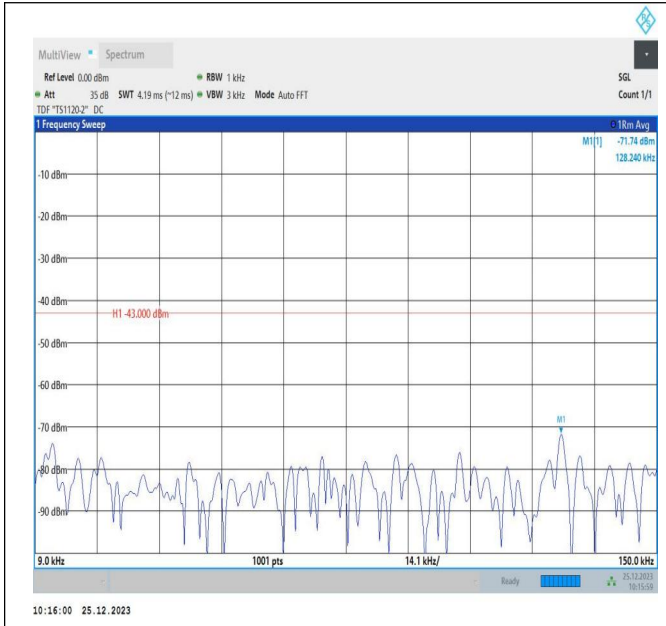

66-66-5MHz-10MHz-16QAM-16QAM-132000-132072-1RB#2
4-ORB#0-1000~3000MHz-PASS

66-66-5MHz-10MHz-QPSK-QPSK-132000-132072-1RB#0-1
RB#49-0.009~0.15MHz-PASS