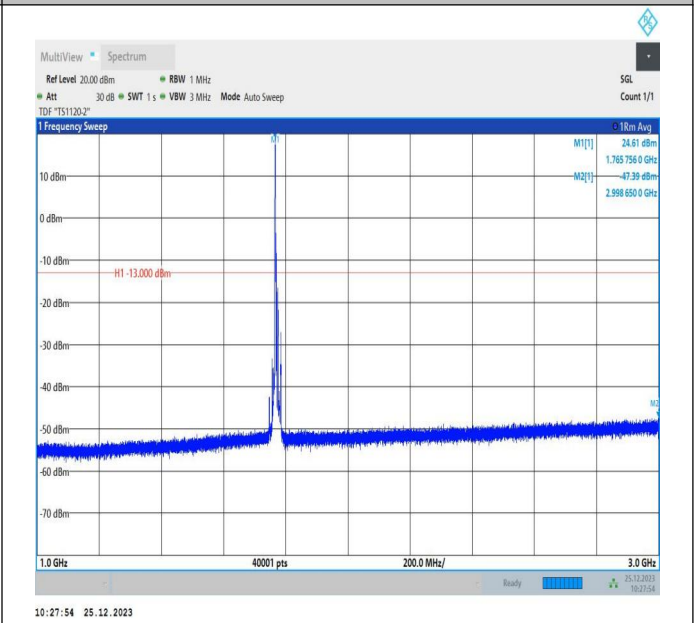

66-66-5MHz-10MHz-QPSK-QPSK-132550-132622-1RB#0-0R
B#0-0.15~30MHz-PASS

66-66-5MHz-10MHz-QPSK-QPSK-132550-132622-1RB#0-0R
B#0-1000~3000MHz-PASS