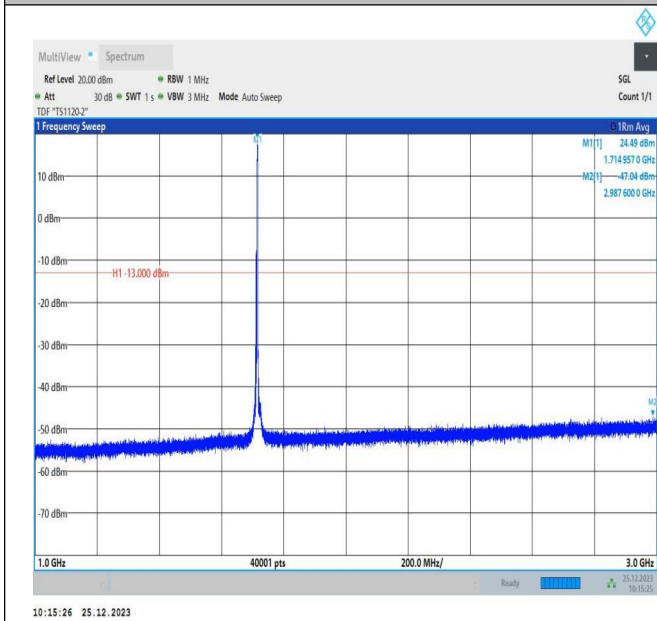

66-66-5MHz-10MHz-16QAM-16QAM-132000-132072-1RB#2
 4-ORB#0-0.15~30MHz-PASS

66-66-5MHz-10MHz-16QAM-16QAM-132000-132072-1RB#2
 4-ORB#0-30~100MHz-PASS

66-66-5MHz-10MHz-16QAM-16QAM-132000-132072-1RB#2
 4-ORB#0-1000~3000MHz-PASS