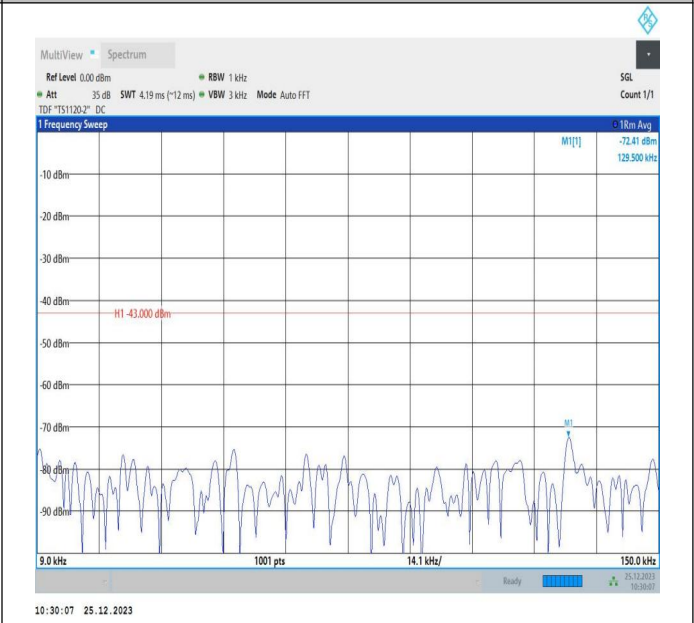

66-66-5MHz-10MHz-QPSK-QPSK-132550-132622-1RB#24-ORB#0-1000~3000MHz-PASS

66-66-5MHz-10MHz-16QAM-16QAM-132550-132622-1RB#24-ORB#0-0.009~0.15MHz-PASS