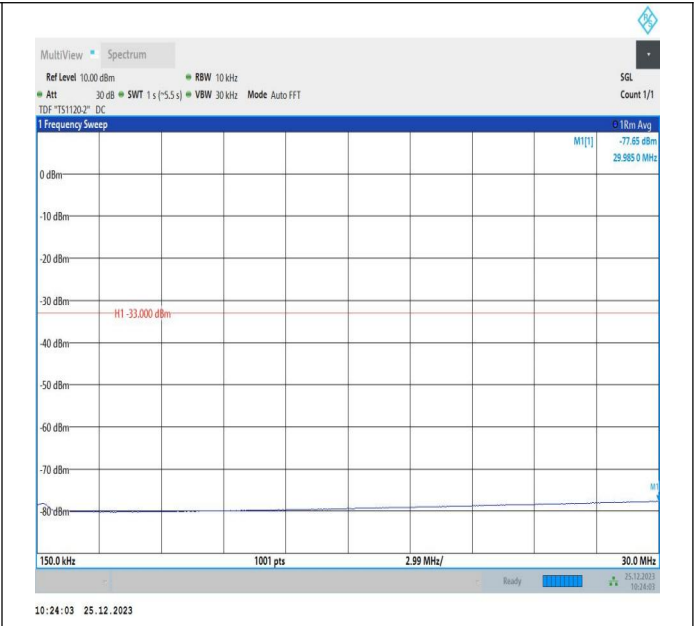

66-66-5MHz-10MHz-16QAM-16QAM-132375-132447-1RB#2
4-ORB#0-3000~20000MHz-PASS

66-66-5MHz-10MHz-QPSK-QPSK-132375-132447-1RB#0-1R
B#49-0.15~30MHz-PASS