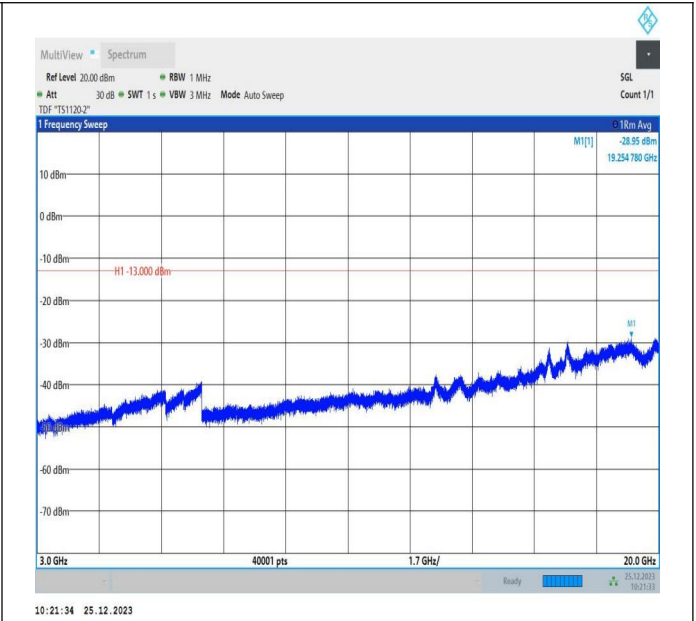

66-66-5MHz-10MHz-16QAM-16QAM-132375-132447-1RB#0-0ORB#0-30~1000MHz-PASS

66-66-5MHz-10MHz-16QAM-16QAM-132375-132447-1RB#0-ORB#0-3000~20000MHz-PASS