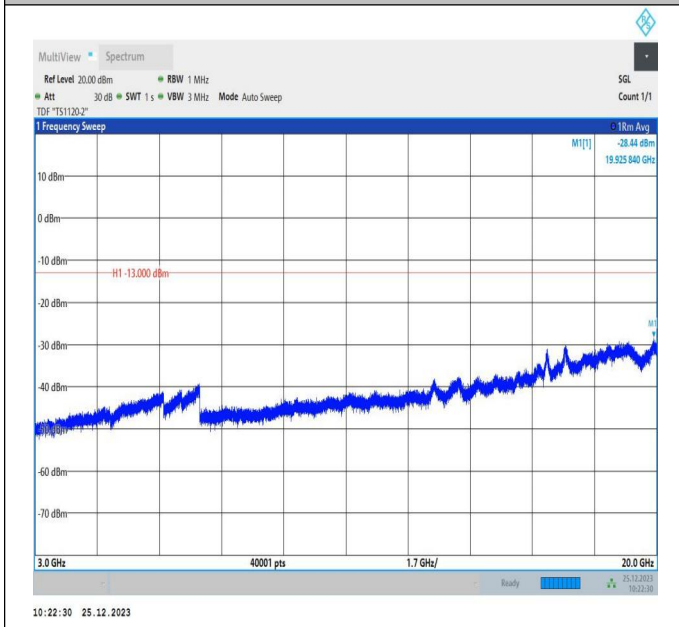

66-66-5MHz-10MHz-QPSK-QPSK-132375-132447-1RB#24-ORB#0-30~1000MHz-PASS

66-66-5MHz-10MHz-QPSK-QPSK-132375-132447-1RB#24-ORB#0-3000~20000MHz-PASS