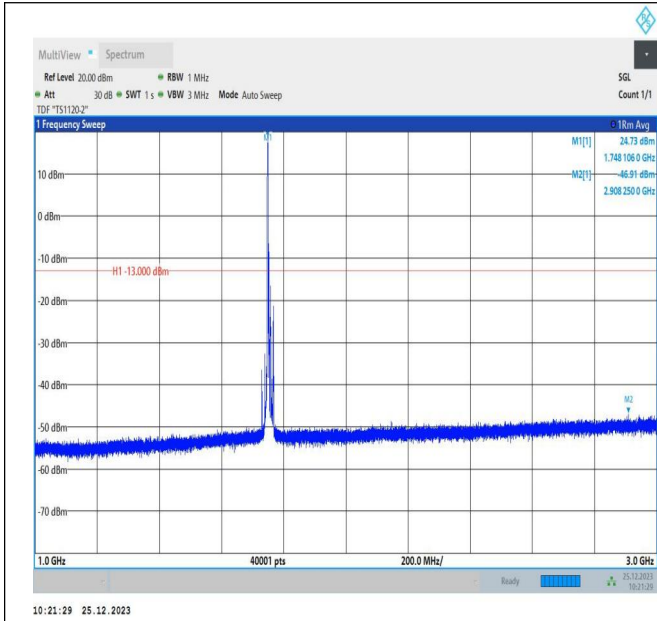

66-66-5MHz-10MHz-16QAM-16QAM-132375-132447-1RB#0-0ORB#0-0.15~30MHz-PASS

66-66-5MHz-10MHz-16QAM-16QAM-132375-132447-1RB#0-ORB#0-1000~3000MHz-PASS