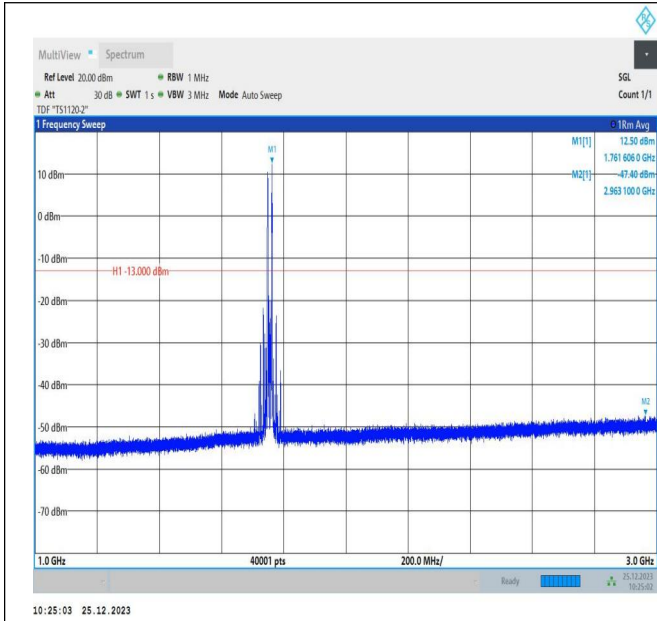

66-66-5MHz-10MHz-16QAM-16QAM-132375-132447-1RB#0
-1RB#49-0.15~30MHz-PASS

66-66-5MHz-10MHz-16QAM-16QAM-132375-132447-1RB#0-1RB#49-1000~3000MHz-PASS