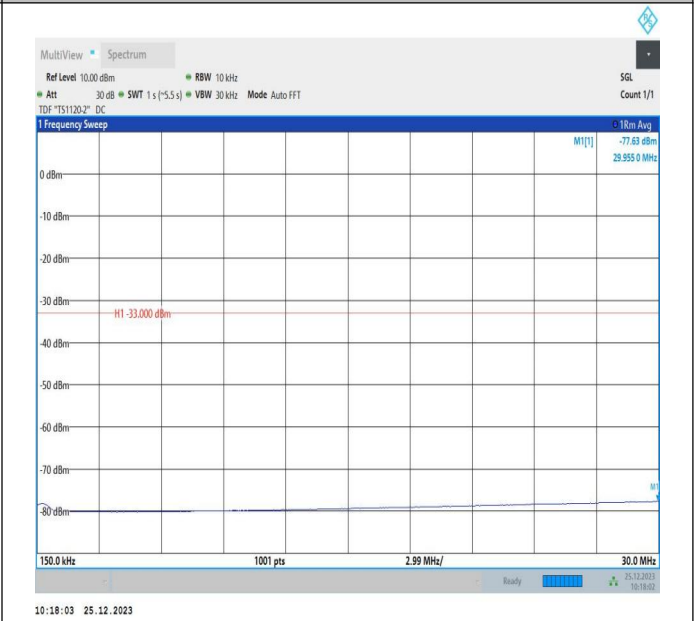

66-66-5MHz-10MHz-16QAM-16QAM-132000-132072-1RB#0-1RB#49-3000~20000MHz-PASS

66-66-5MHz-10MHz-QPSK-QPSK-132000-132072-25RB#0-50RB#0-0.15~30MHz-PASS