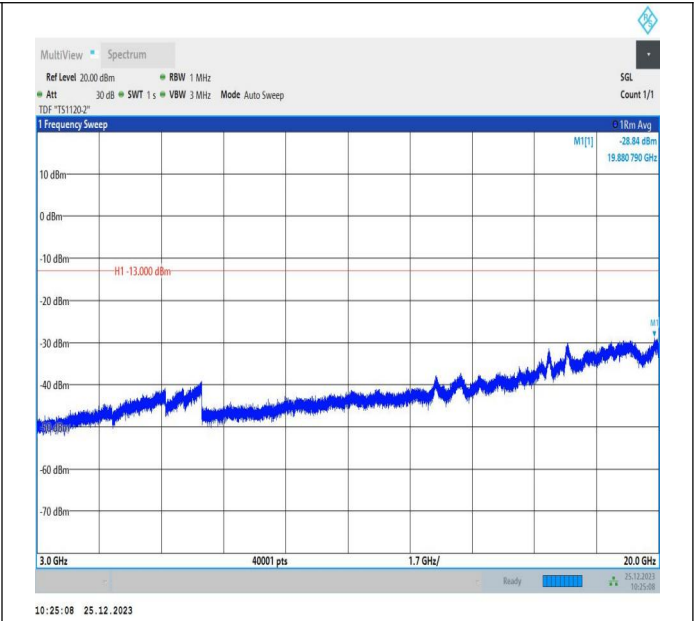

66-66-5MHz-10MHz-16QAM-16QAM-132375-132447-1RB#0-
1RB#49-30~1000MHz-PASS

66-66-5MHz-10MHz-16QAM-16QAM-132375-132447-1RB#0-1RB#49-3000~20000MHz-PASS