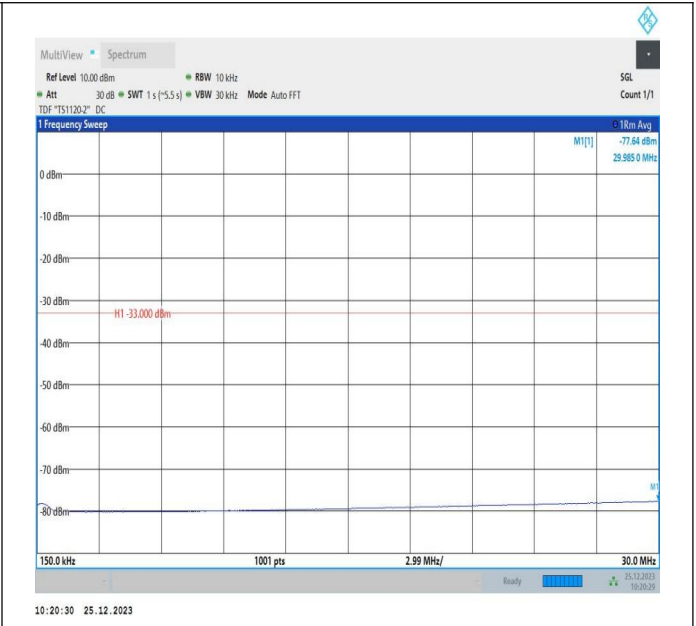

66-66-5MHz-10MHz-16QAM-16QAM-132000-132072-25RB#
0-50RB#0-3000~20000MHz-PASS

66-66-5MHz-10MHz-QPSK-QPSK-132375-132447-1RB#0-0R
B#0-0.15~30MHz-PASS