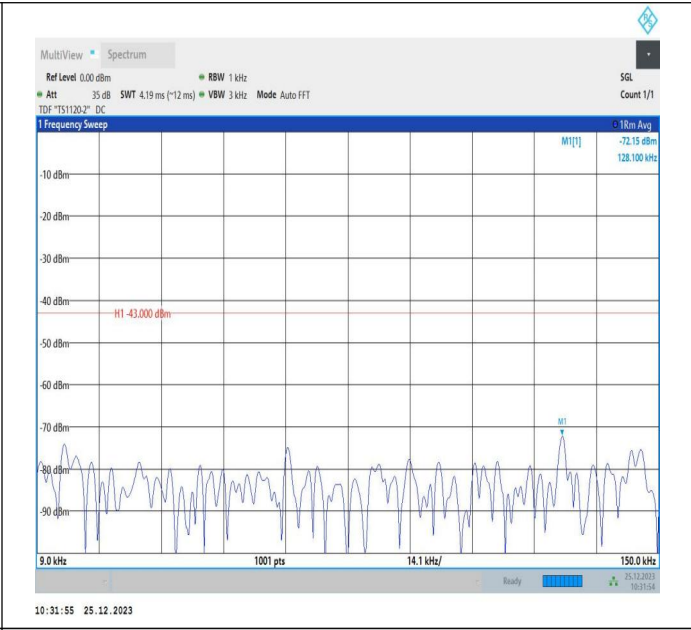

66-66-5MHz-10MHz-QPSK-QPSK-132550-132622-1RB#0-1R
B#49-1000~3000MHz-PASS

66-66-5MHz-10MHz-16QAM-16QAM-132550-132622-1RB#0-
1RB#49-0.009~0.15MHz-PASS