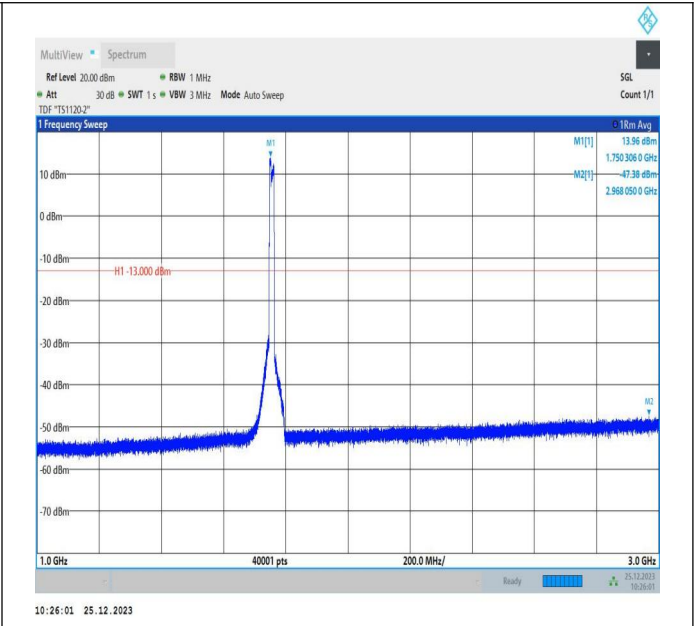

66-66-5MHz-10MHz-QPSK-QPSK-132375-132447-25RB#0-50RB#0-0.15~30MHz-PASS

66-66-5MHz-10MHz-QPSK-QPSK-132375-132447-25RB#0-50RB#0-1000~3000MHz-PASS