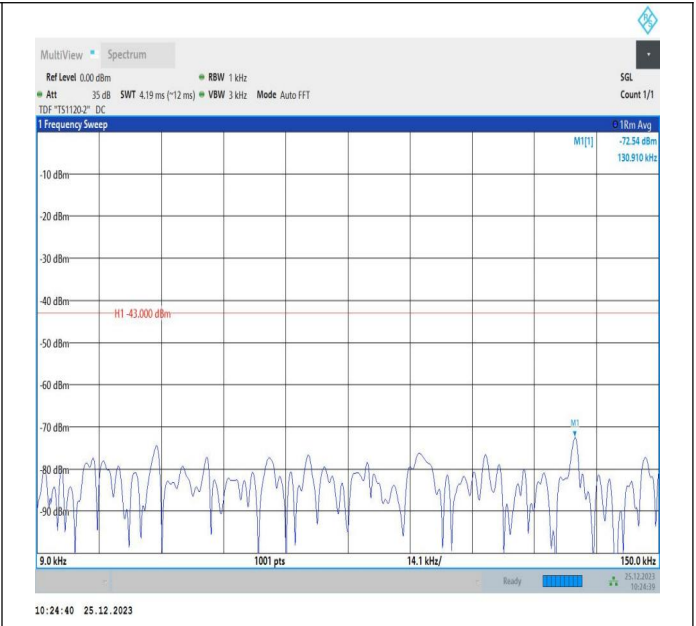

66-66-5MHz-10MHz-QPSK-QPSK-132375-132447-1RB#0-1R
B#49-1000~3000MHz-PASS

66-66-5MHz-10MHz-16QAM-16QAM-132375-132447-1RB#0-
1RB#49-0.009~0.15MHz-PASS