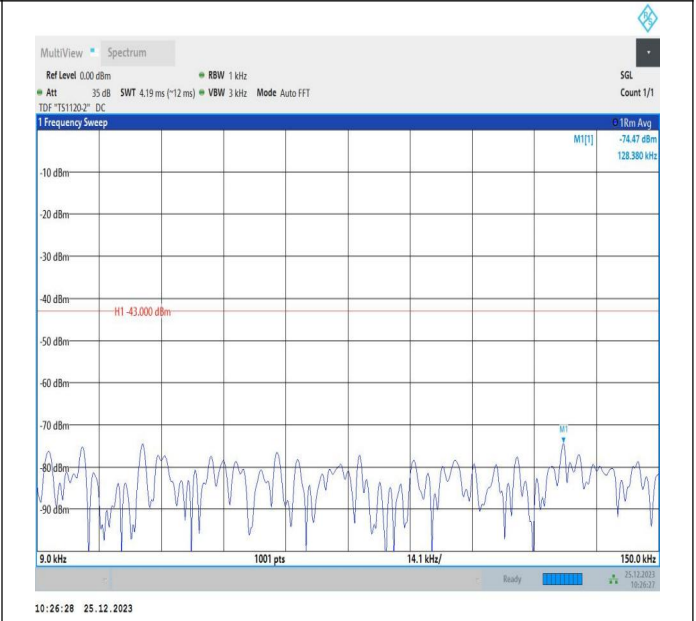

66-66-5MHz-10MHz-QPSK-QPSK-132375-132447-25RB#0-50RB#0-1000~3000MHz-PASS

66-66-5MHz-10MHz-16QAM-16QAM-132375-132447-25RB#0-50RB#0-0.009~0.15MHz-PASS