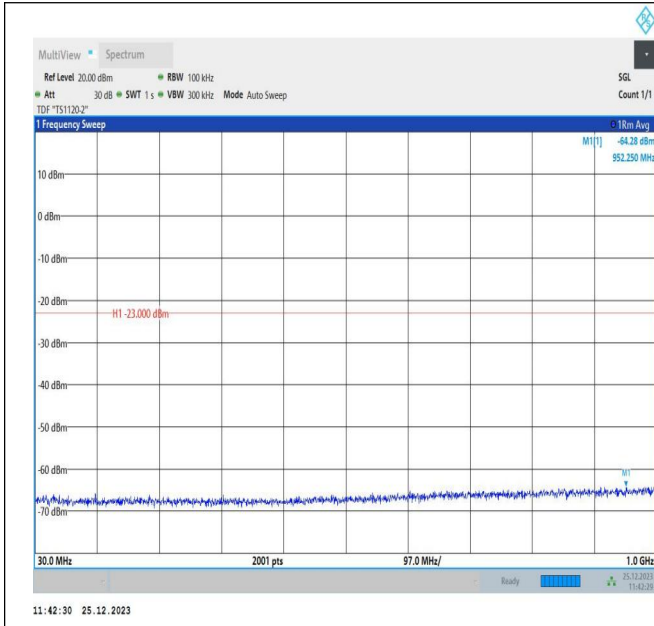

66-66-10MHz-5MHz-QPSK-QPSK-132022-132094-1RB#49-ORB#0-0.009~0.15MHz-PASS

66-66-10MHz-5MHz-QPSK-QPSK-132022-132094-1RB#49-ORB#0-30~1000MHz-PASS