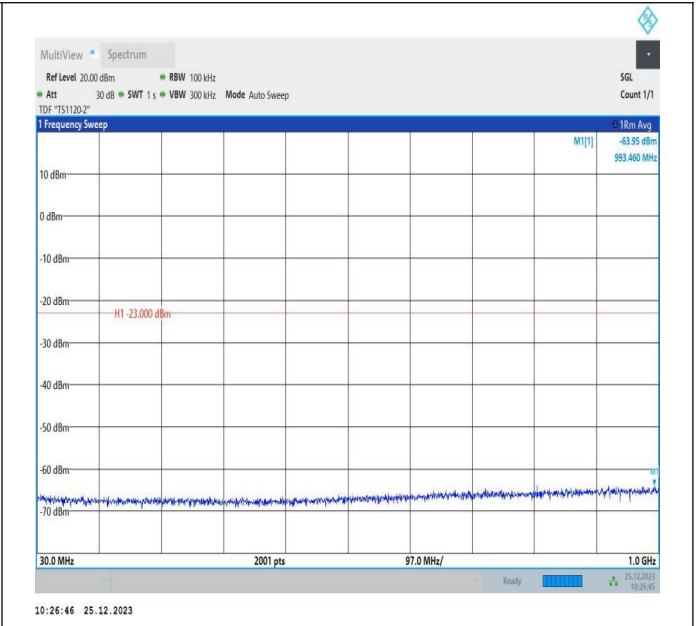

66-66-5MHz-10MHz-16QAM-16QAM-132375-132447-25RB#0-50RB#0-0.009~0.15MHz-PASS

66-66-5MHz-10MHz-16QAM-16QAM-132375-132447-25RB#
0-50RB#0-30~1000MHz-PASS