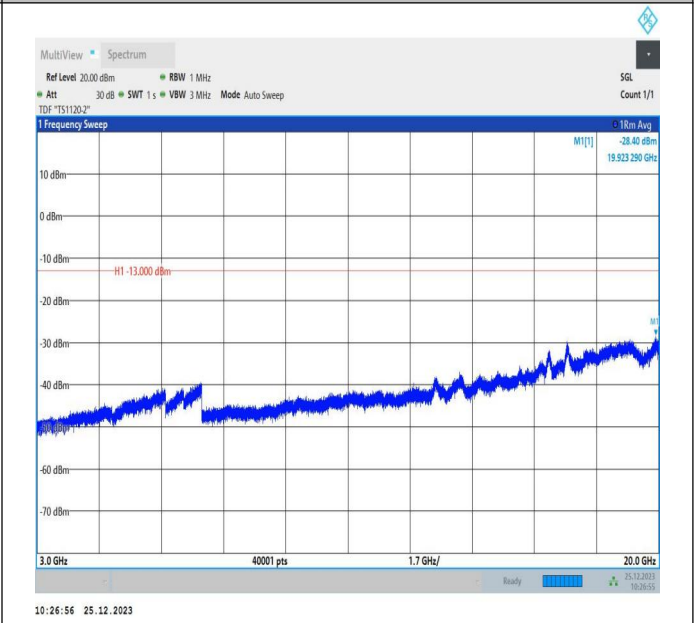

66-66-5MHz-10MHz-16QAM-16QAM-132375-132447-25RB#
0-50RB#0-30~1000MHz-PASS

66-66-5MHz-10MHz-16QAM-16QAM-132375-132447-25RB#
0-50RB#0-3000~20000MHz-PASS