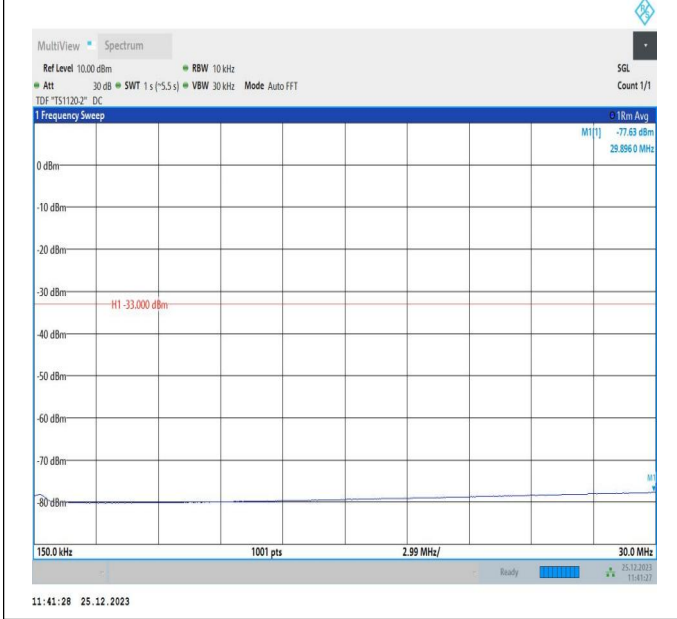

66-66-10MHz-5MHz-QPSK-QPSK-132022-132094-1RB#0-0RB#0-3000~20000MHz-PASS

66-66-10MHz-5MHz-16QAM-16QAM-132022-132094-1RB#0-0RB#0-0.15~30MHz-PASS