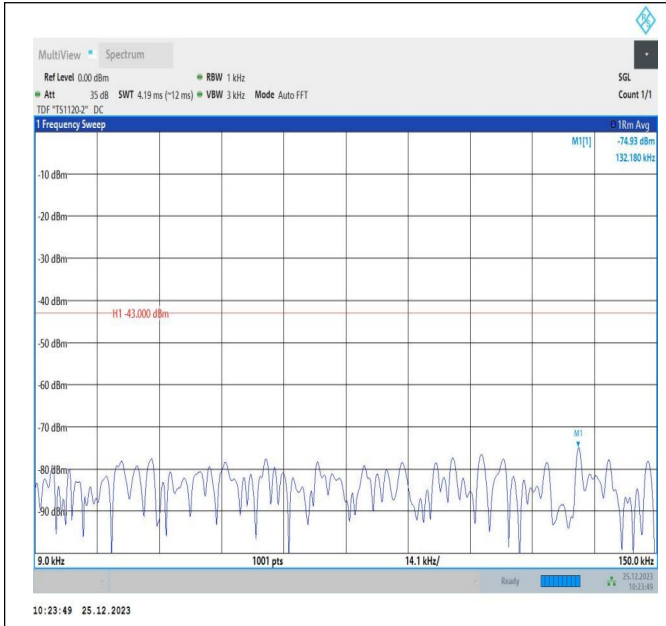

66-66-5MHz-10MHz-16QAM-16QAM-132375-132447-1RB#2
4-ORB#0-1000~3000MHz-PASS

66-66-5MHz-10MHz-QPSK-QPSK-132375-132447-1RB#0-1
RB#49-0.009~0.15MHz-PASS