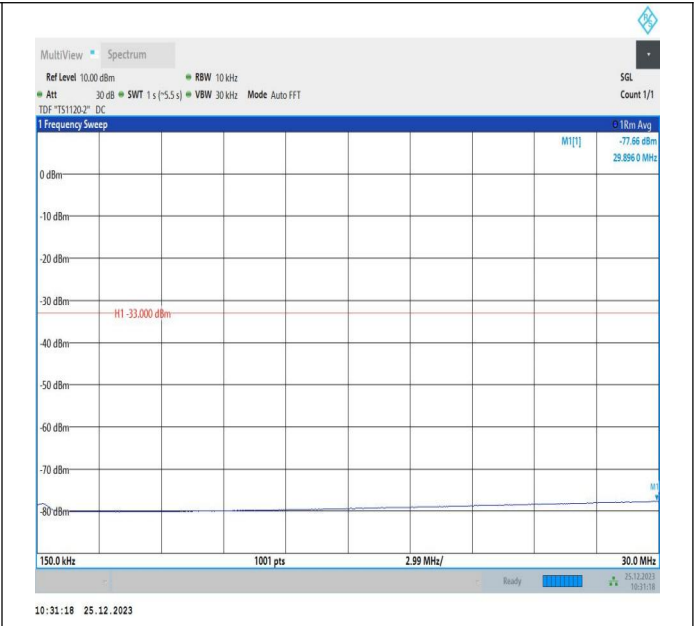

66-66-5MHz-10MHz-16QAM-16QAM-132550-132622-1RB#2
4-ORB#0-3000~20000MHz-PASS

66-66-5MHz-10MHz-QPSK-QPSK-132550-132622-1RB#0-1R
B#49-0.15~30MHz-PASS