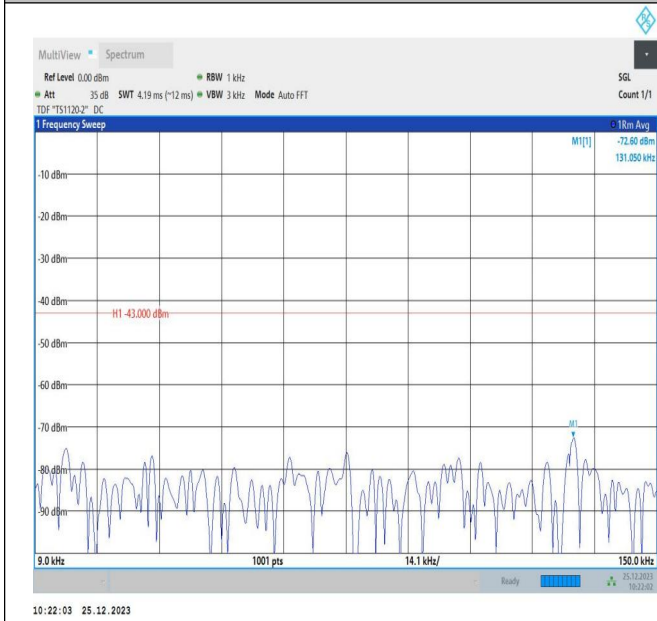

66-66-5MHz-10MHz-16QAM-16QAM-132375-132447-1RB#0-ORB#0-1000~3000MHz-PASS

66-66-5MHz-10MHz-QPSK-QPSK-132375-132447-1RB#24-ORB#0-0.009~0.15MHz-PASS