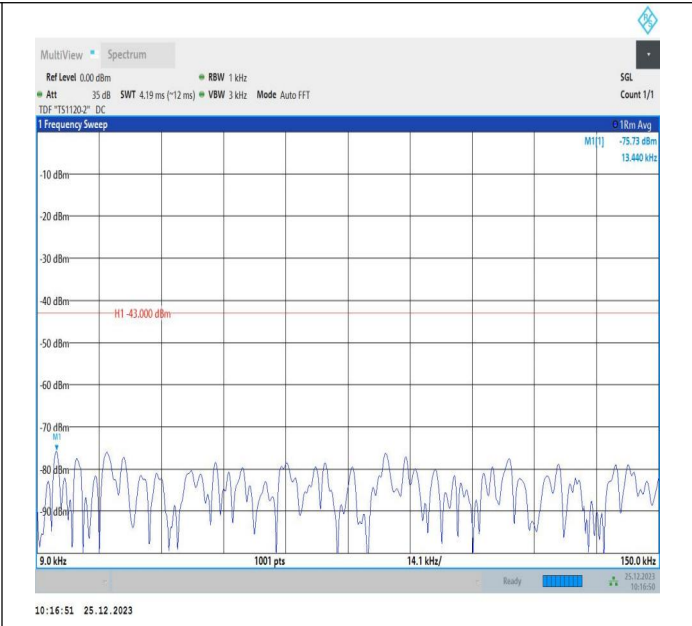

66-66-5MHz-10MHz-QPSK-QPSK-132000-132072-1RB#0-1R
B#49-1000~3000MHz-PASS

66-66-5MHz-10MHz-16QAM-16QAM-132000-132072-1RB#0-
1RB#49-0.009~0.15MHz-PASS