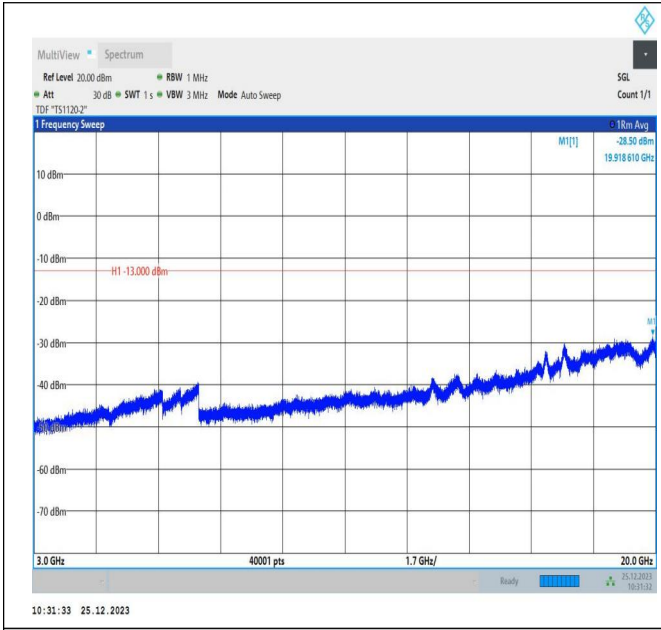

66-66-5MHz-10MHz-QPSK-QPSK-132550-132622-1RB#0-1
RB#49-30~1000MHz-PASS

66-66-5MHz-10MHz-QPSK-QPSK-132550-132622-1RB#0-1
RB#49-3000~20000MHz-PASS