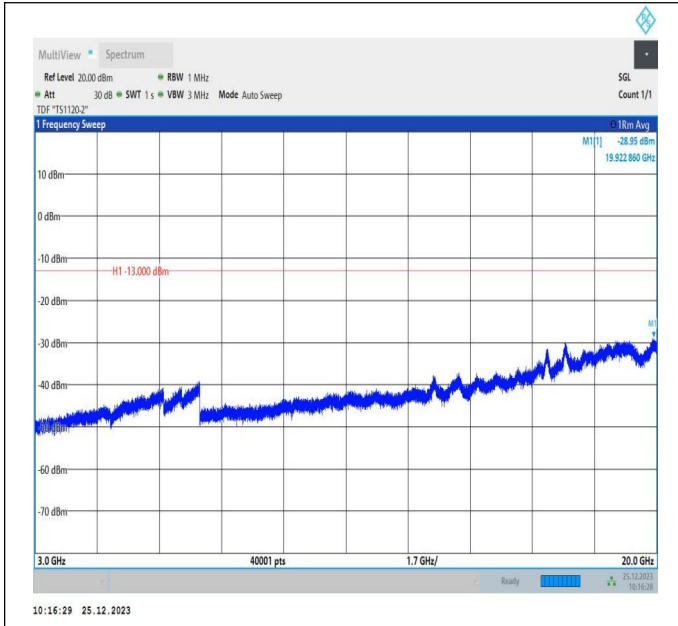

66-66-5MHz-10MHz-QPSK-QPSK-132000-132072-1RB#0-1
RB#49-30~1000MHz-PASS

66-66-5MHz-10MHz-QPSK-QPSK-132000-132072-1RB#0-1
RB#49-3000~20000MHz-PASS