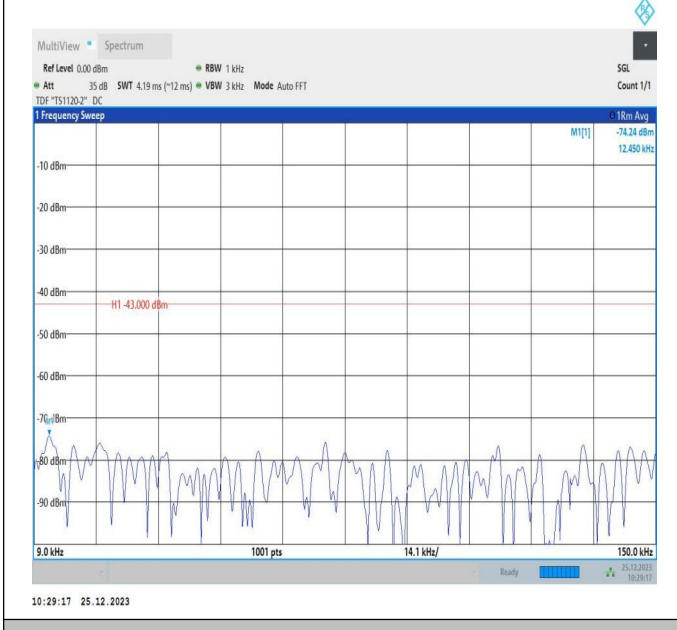

66-66-5MHz-10MHz-16QAM-16QAM-132550-132622-1RB#0-ORB#0-1000~3000MHz-PASS

66-66-5MHz-10MHz-QPSK-QPSK-132550-132622-1RB#24-ORB#0-0.009~0.15MHz-PASS