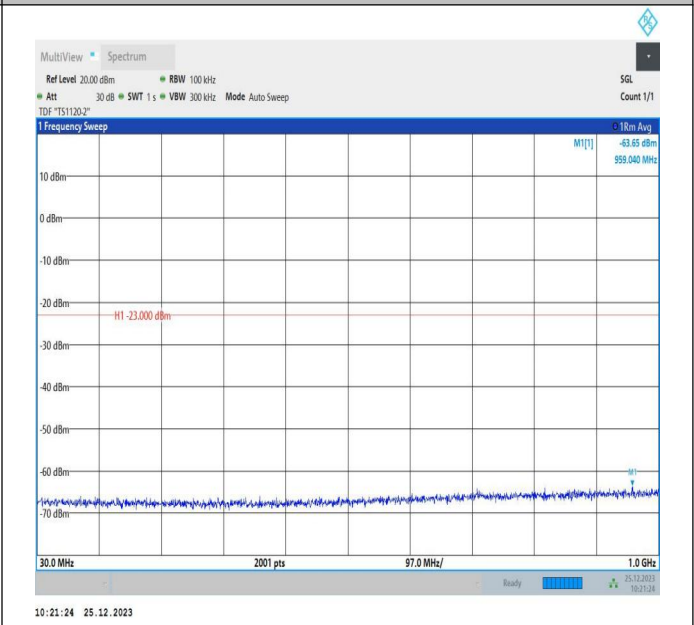

66-66-5MHz-10MHz-16QAM-16QAM-132375-132447-1RB#0-0ORB#0-0.009~0.15MHz-PASS

66-66-5MHz-10MHz-16QAM-16QAM-132375-132447-1RB#0-0ORB#0-30~1000MHz-PASS