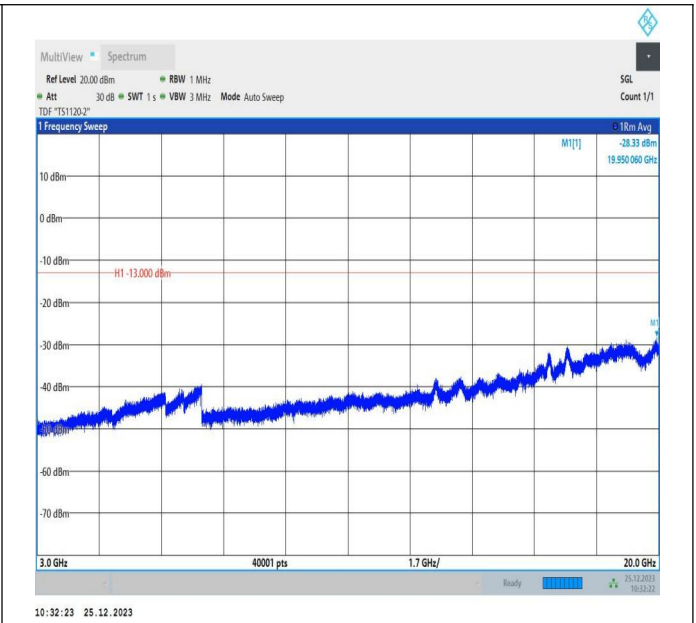

66-66-5MHz-10MHz-16QAM-16QAM-132550-132622-1RB#0-
1RB#49-30~1000MHz-PASS

66-66-5MHz-10MHz-16QAM-16QAM-132550-132622-1RB#0-1RB#49-3000~20000MHz-PASS