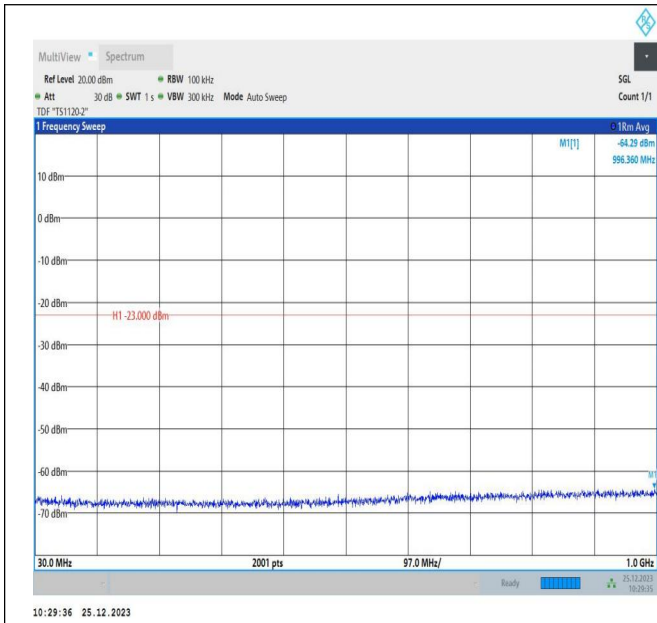

66-66-5MHz-10MHz-QPSK-QPSK-132550-132622-1RB#24-ORB#0-0.009~0.15MHz-PASS

66-66-5MHz-10MHz-QPSK-QPSK-132550-132622-1RB#24-ORB#0-30~1000MHz-PASS