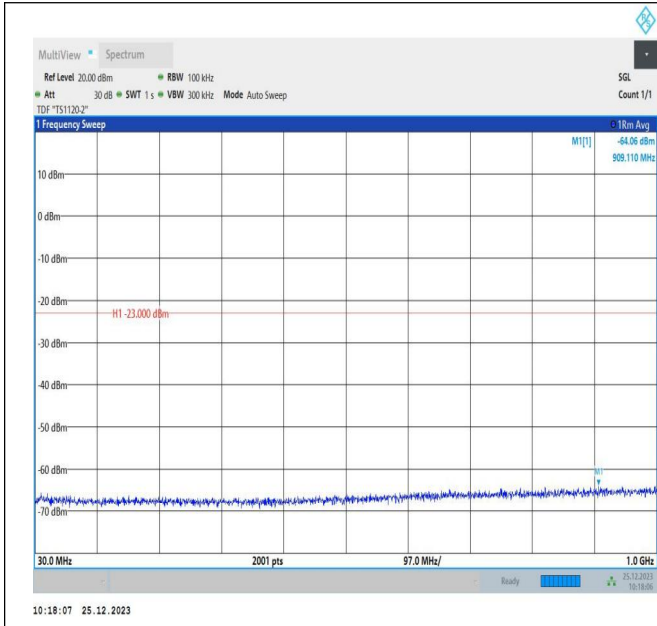

66-66-5MHz-10MHz-QPSK-QPSK-132000-132072-25RB#0-50RB#0-0.009~0.15MHz-PASS

66-66-5MHz-10MHz-QPSK-QPSK-132000-132072-25RB#0-50RB#0-30~1000MHz-PASS