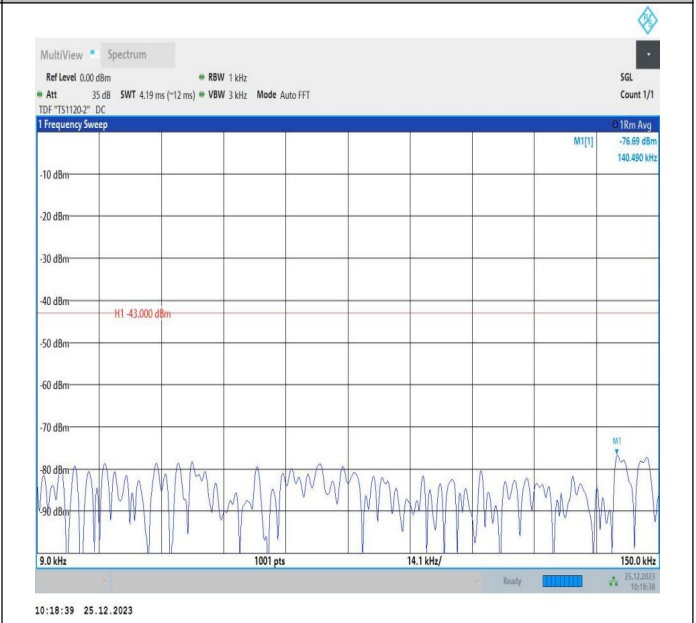

66-66-5MHz-10MHz-QPSK-QPSK-132000-132072-25RB#0-50RB#0-1000~3000MHz-PASS

66-66-5MHz-10MHz-16QAM-16QAM-132000-132072-25RB#0-50RB#0-0.009~0.15MHz-PASS