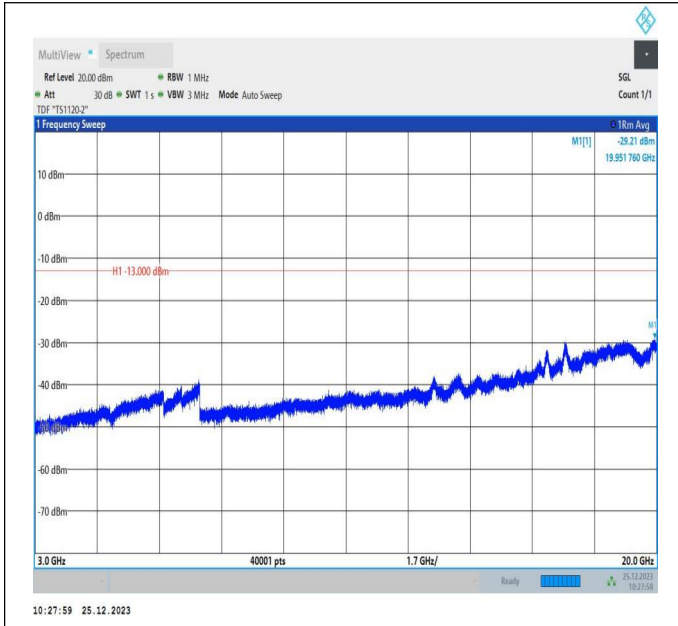

66-66-5MHz-10MHz-QPSK-QPSK-132550-132622-1RB#0-0
RB#0-30~1000MHz-PASS

66-66-5MHz-10MHz-QPSK-QPSK-132550-132622-1RB#0-0RB#0-3000~20000MHz-PASS