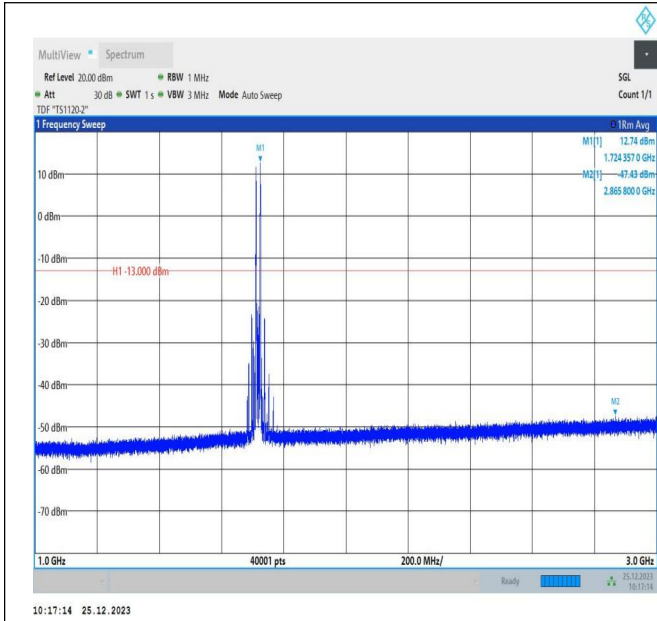

66-66-5MHz-10MHz-16QAM-16QAM-132000-132072-1RB#0
-1RB#49-0.15~30MHz-PASS

66-66-5MHz-10MHz-16QAM-16QAM-132000-132072-1RB#0-1RB#49-1000~3000MHz-PASS