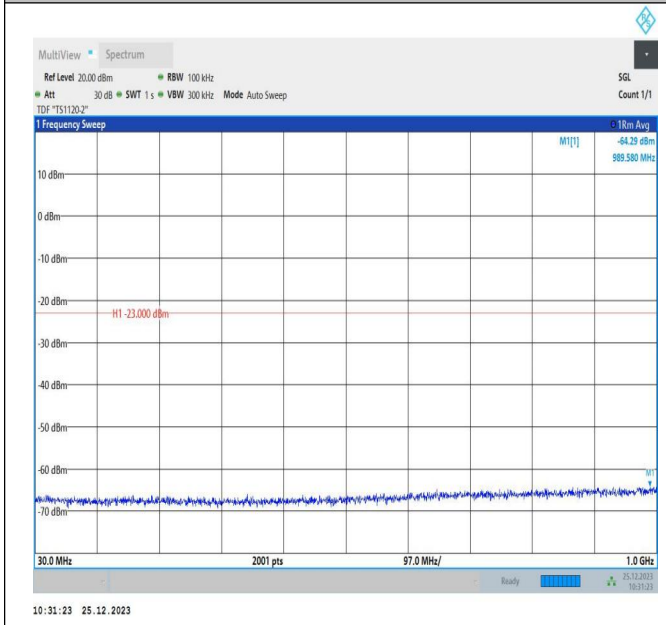

66-66-5MHz-10MHz-QPSK-QPSK-132550-132622-1RB#0-1
RB#49-0.009~0.15MHz-PASS

66-66-5MHz-10MHz-QPSK-QPSK-132550-132622-1RB#0-1
RB#49-30~1000MHz-PASS