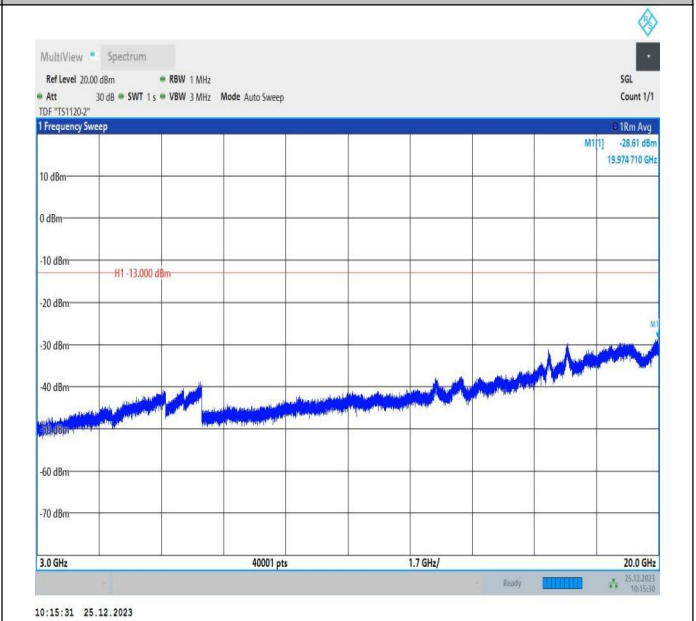

66-66-5MHz-10MHz-16QAM-16QAM-132000-132072-1RB#2
 4-ORB#0-0.15~30MHz-PASS

66-66-5MHz-10MHz-16QAM-16QAM-132000-132072-1RB#2
 4-ORB#0-30~100MHz-PASS

66-66-5MHz-10MHz-16QAM-16QAM-132000-132072-1RB#2
 4-ORB#0-1000~3000MHz-PASS