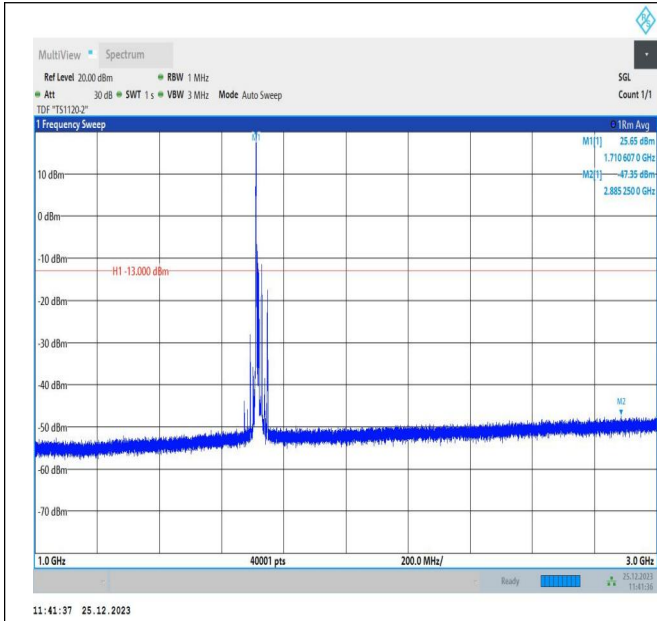

66-66-10MHz-5MHz-16QAM-16QAM-132022-132094-1RB#0-0RB#0-0.15~30MHz-PASS

66-66-10MHz-5MHz-16QAM-16QAM-132022-132094-1RB#0-ORB#0-1000~3000MHz-PASS