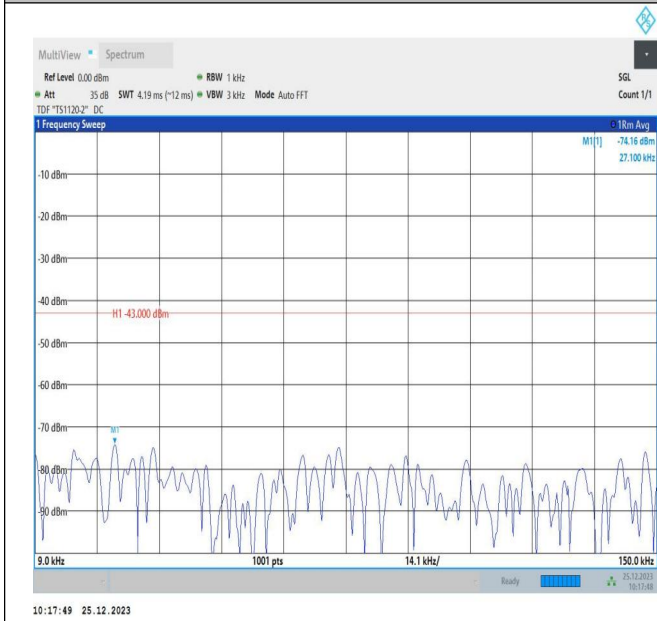

66-66-5MHz-10MHz-16QAM-16QAM-132000-132072-1RB#0-1RB#49-1000~3000MHz-PASS

66-66-5MHz-10MHz-QPSK-QPSK-132000-132072-25RB#0-50RB#0-0.009~0.15MHz-PASS