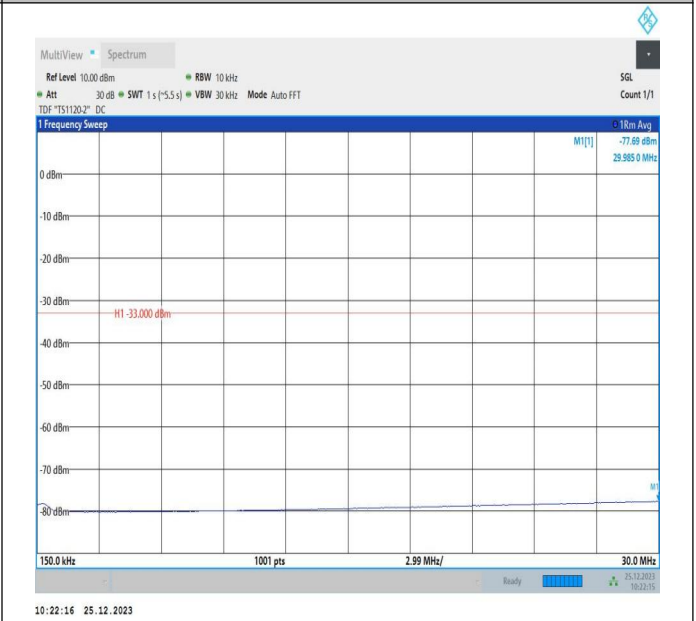

66-66-5MHz-10MHz-16QAM-16QAM-132375-132447-1RB#0-ORB#0-3000~20000MHz-PASS

66-66-5MHz-10MHz-QPSK-QPSK-132375-132447-1RB#24-ORB#0-0.15~30MHz-PASS