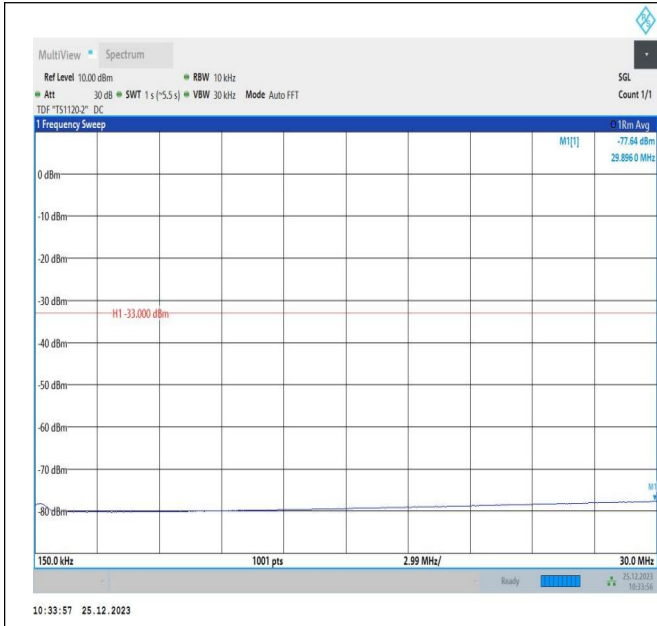

66-66-5MHz-10MHz-QPSK-QPSK-132550-132622-25RB#0-50RB#0-3000~20000MHz-PASS

66-66-5MHz-10MHz-16QAM-16QAM-132550-132622-25RB#
0-50RB#0-0.15~30MHz-PASS