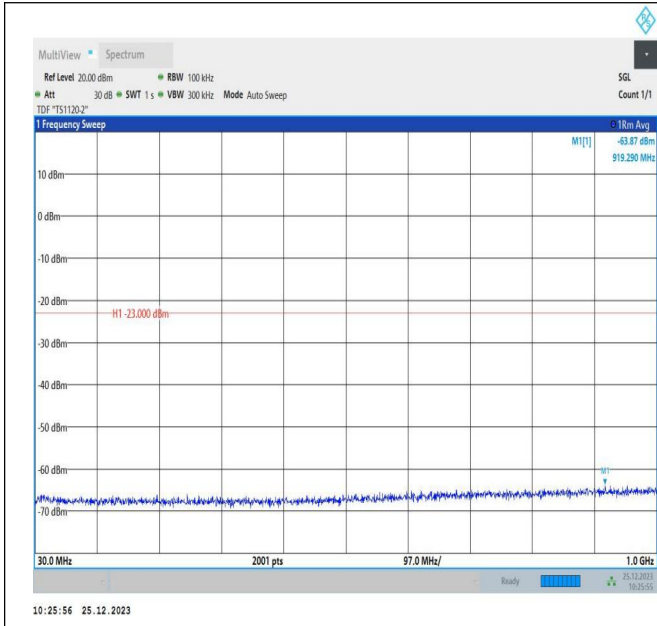

66-66-5MHz-10MHz-QPSK-QPSK-132375-132447-25RB#0-50RB#0-0.009~0.15MHz-PASS

66-66-5MHz-10MHz-QPSK-QPSK-132375-132447-25RB#0-50RB#0-30~1000MHz-PASS