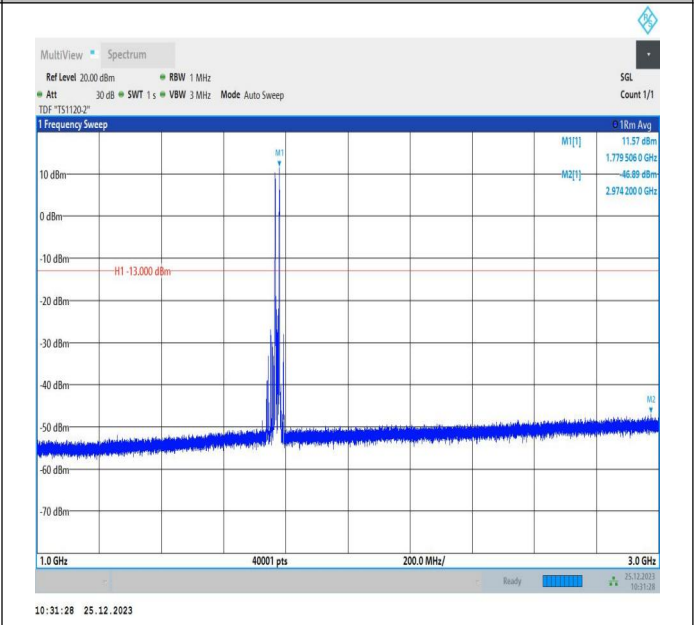

66-66-5MHz-10MHz-QPSK-QPSK-132550-132622-1RB#0-1R
B#49-0.15~30MHz-PASS

66-66-5MHz-10MHz-QPSK-QPSK-132550-132622-1RB#0-1R
B#49-1000~3000MHz-PASS