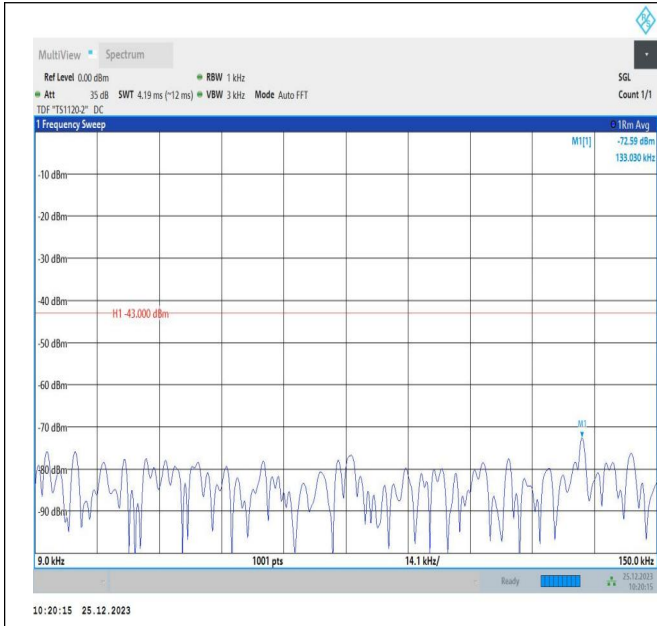

66-66-5MHz-10MHz-16QAM-16QAM-132000-132072-25RB#
0-50RB#0-1000~3000MHz-PASS

66-66-5MHz-10MHz-QPSK-QPSK-132375-132447-1RB#0-0
RB#0-0.009~0.15MHz-PASS