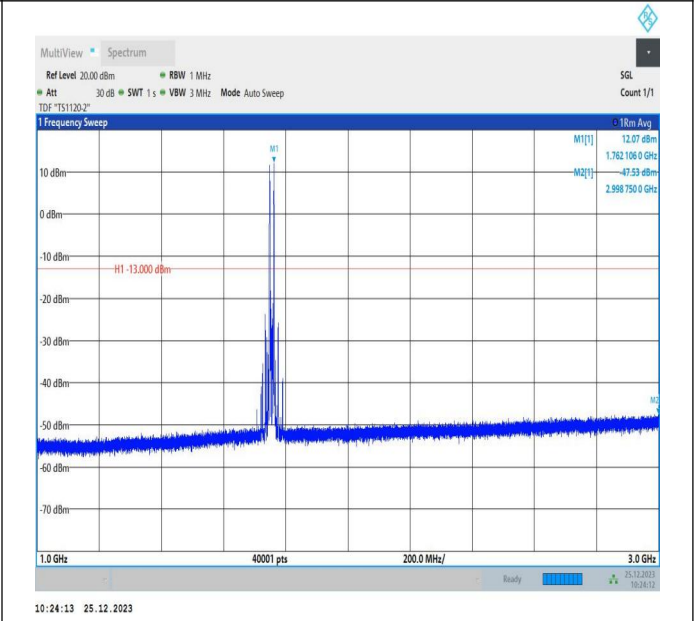

66-66-5MHz-10MHz-QPSK-QPSK-132375-132447-1RB#0-1R
B#49-0.15~30MHz-PASS

66-66-5MHz-10MHz-QPSK-QPSK-132375-132447-1RB#0-1R
B#49-1000~3000MHz-PASS