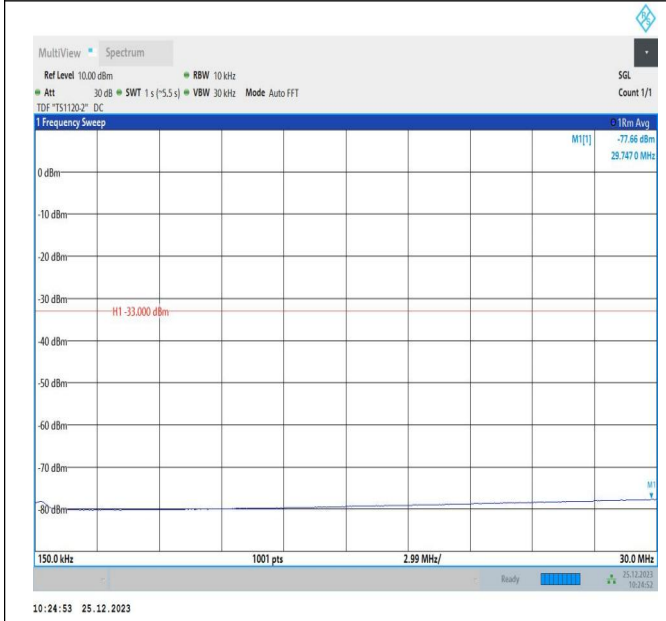

66-66-5MHz-10MHz-QPSK-QPSK-132375-132447-1RB#0-1
RB#49-3000~20000MHz-PASS

66-66-5MHz-10MHz-16QAM-16QAM-132375-132447-1RB#0
-1RB#49-0.15~30MHz-PASS