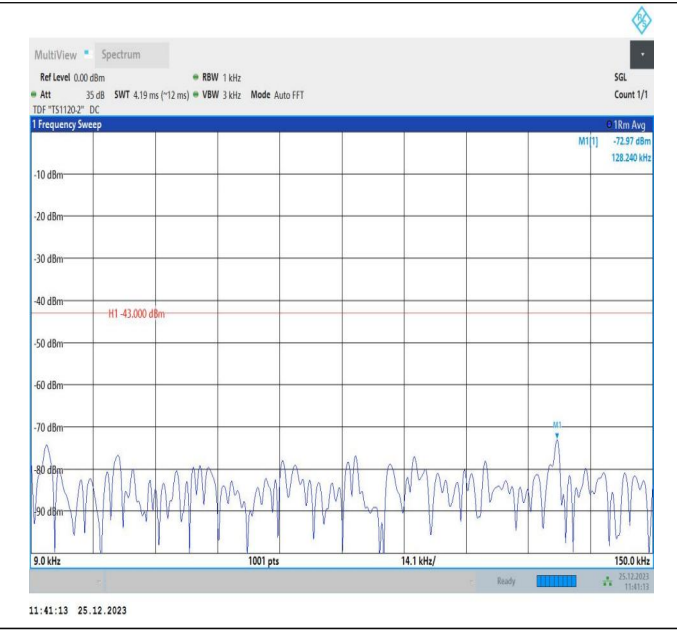

66-66-10MHz-5MHz-QPSK-QPSK-132022-132094-1RB#0-0R
B#0-1000~3000MHz-PASS

66-66-10MHz-5MHz-16QAM-16QAM-132022-132094-1RB#0-0RB#0-0.009~0.15MHz-PASS