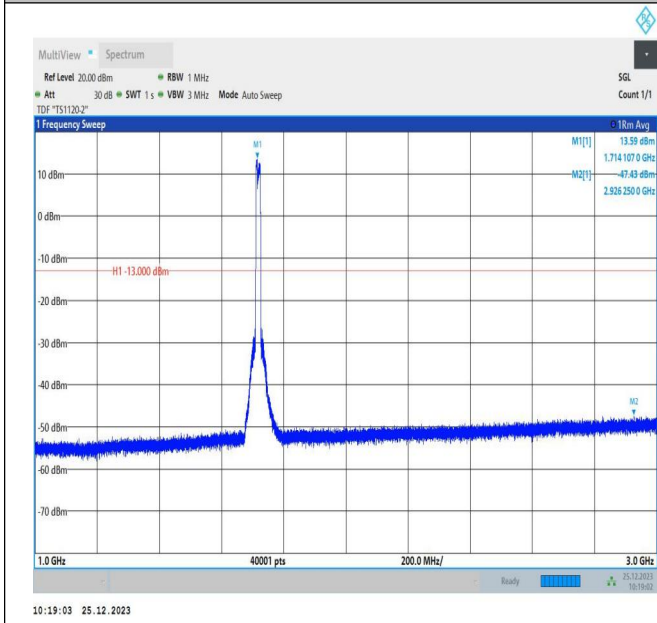

66-66-5MHz-10MHz-16QAM-16QAM-132000-132072-25RB#
0-50RB#0-0.15~30MHz-PASS

66-66-5MHz-10MHz-16QAM-16QAM-132000-132072-25RB#
0-50RB#0-1000~3000MHz-PASS