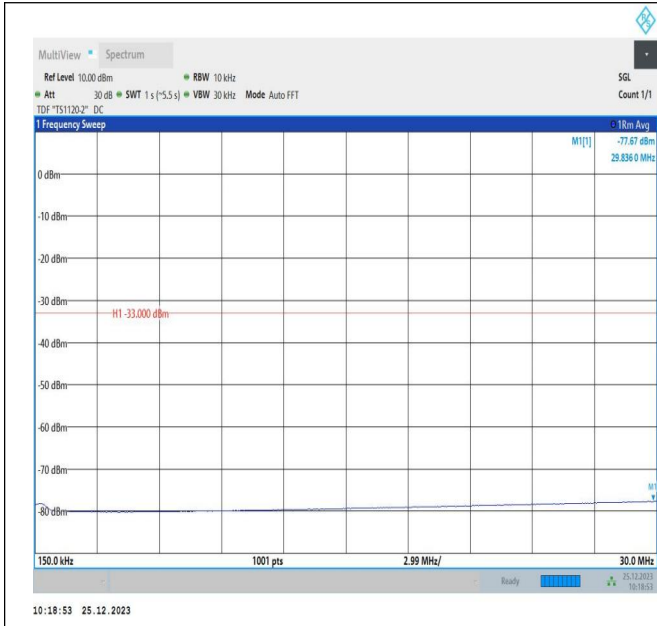

66-66-5MHz-10MHz-QPSK-QPSK-132000-132072-25RB#0-50RB#0-3000~20000MHz-PASS

66-66-5MHz-10MHz-16QAM-16QAM-132000-132072-25RB#
0-50RB#0-0.15~30MHz-PASS