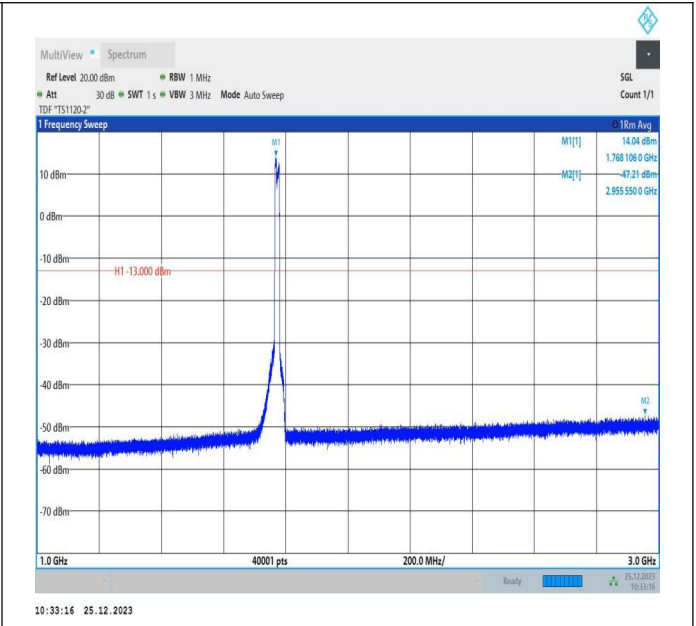

66-66-5MHz-10MHz-QPSK-QPSK-132550-132622-25RB#0-50RB#0-0.15~30MHz-PASS

66-66-5MHz-10MHz-QPSK-QPSK-132550-132622-25RB#0-50RB#0-1000~3000MHz-PASS