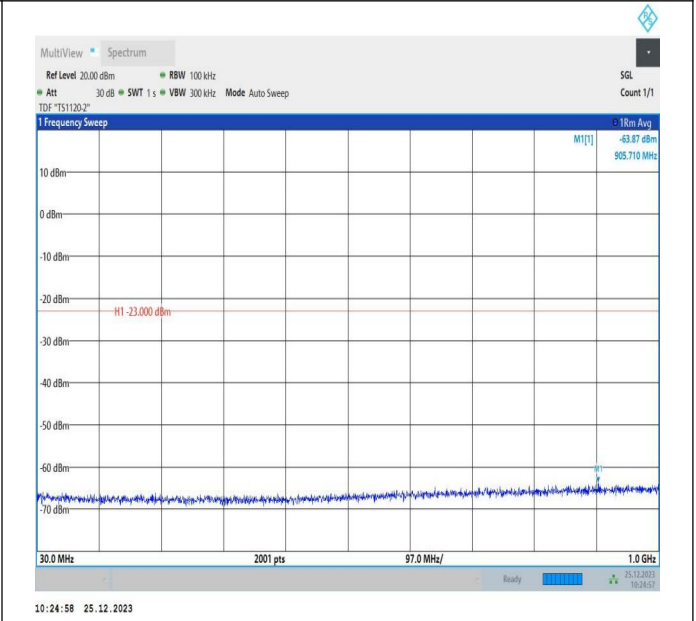

66-66-5MHz-10MHz-16QAM-16QAM-132375-132447-1RB#0-
1RB#49-0.009~0.15MHz-PASS

66-66-5MHz-10MHz-16QAM-16QAM-132375-132447-1RB#0-
1RB#49-30~1000MHz-PASS