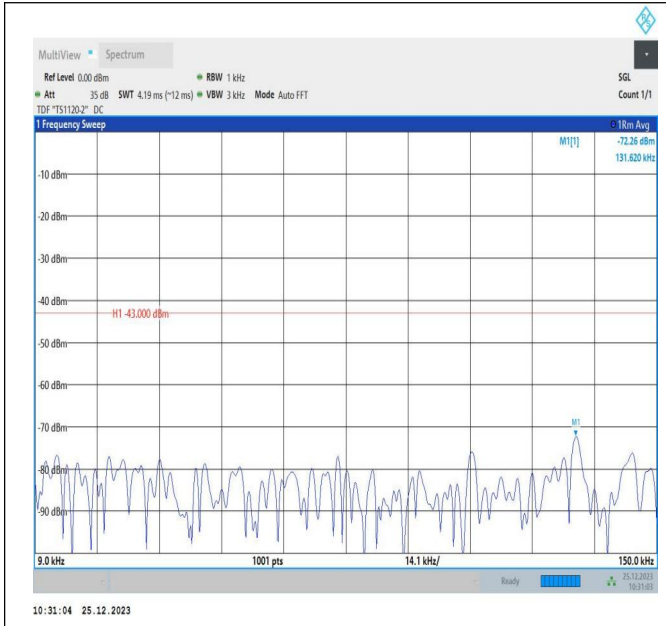

66-66-5MHz-10MHz-16QAM-16QAM-132550-132622-1RB#2
4-ORB#0-1000~3000MHz-PASS

66-66-5MHz-10MHz-QPSK-QPSK-132550-132622-1RB#0-1
RB#49-0.009~0.15MHz-PASS