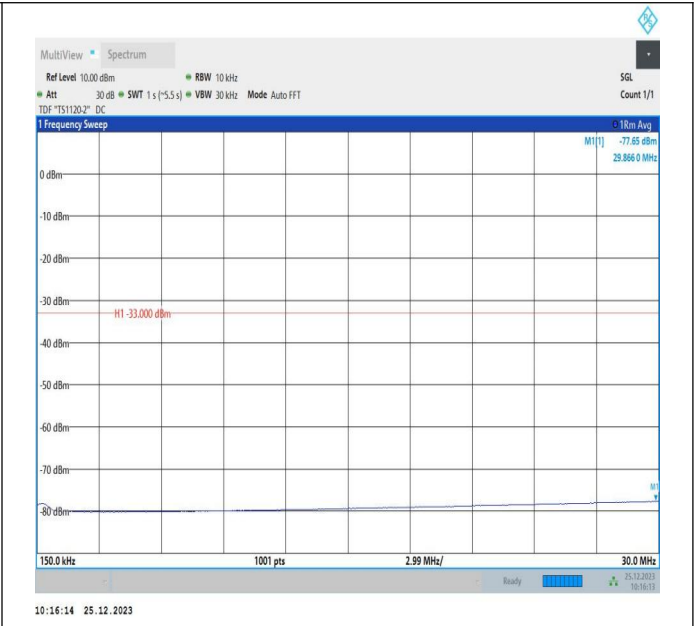

66-66-5MHz-10MHz-16QAM-16QAM-132000-132072-1RB#2
4-ORB#0-3000~20000MHz-PASS

66-66-5MHz-10MHz-QPSK-QPSK-132000-132072-1RB#0-1R
B#49-0.15~30MHz-PASS