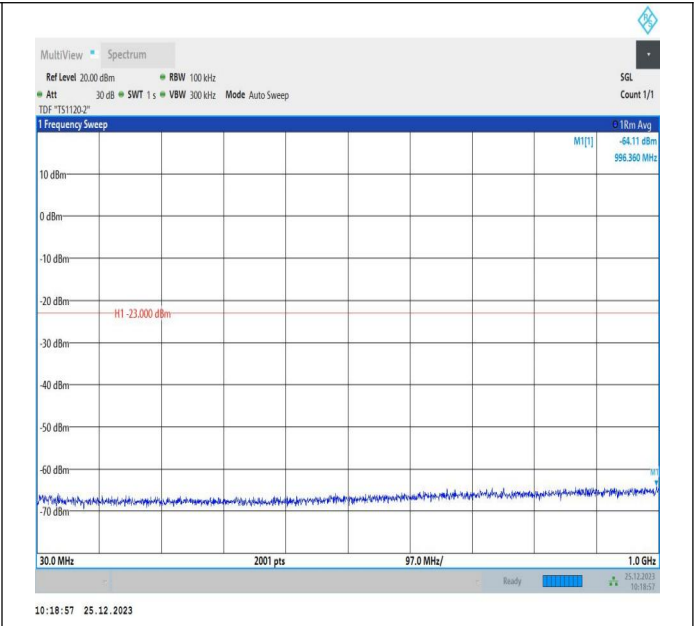

66-66-5MHz-10MHz-16QAM-16QAM-132000-132072-25RB#0-50RB#0-0.009~0.15MHz-PASS

66-66-5MHz-10MHz-16QAM-16QAM-132000-132072-25RB#
0-50RB#0-30~1000MHz-PASS