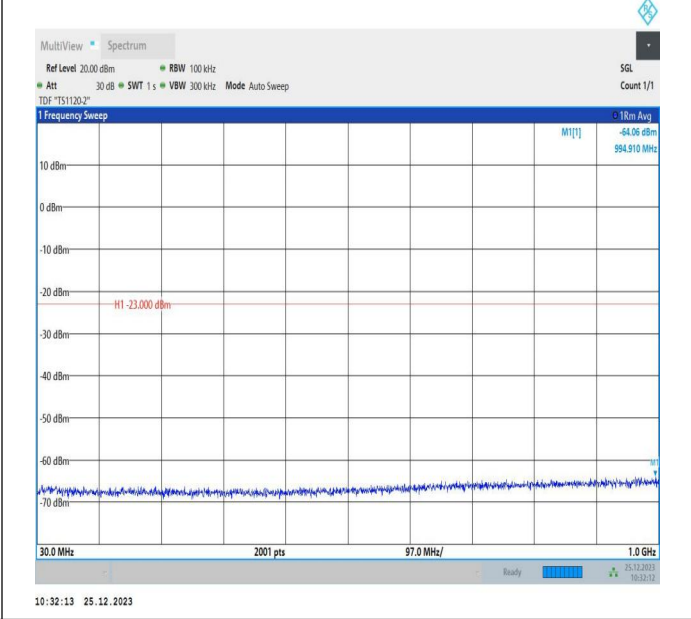

66-66-5MHz-10MHz-16QAM-16QAM-132550-132622-1RB#0-
1RB#49-0.009~0.15MHz-PASS

66-66-5MHz-10MHz-16QAM-16QAM-132550-132622-1RB#0-
1RB#49-30~1000MHz-PASS