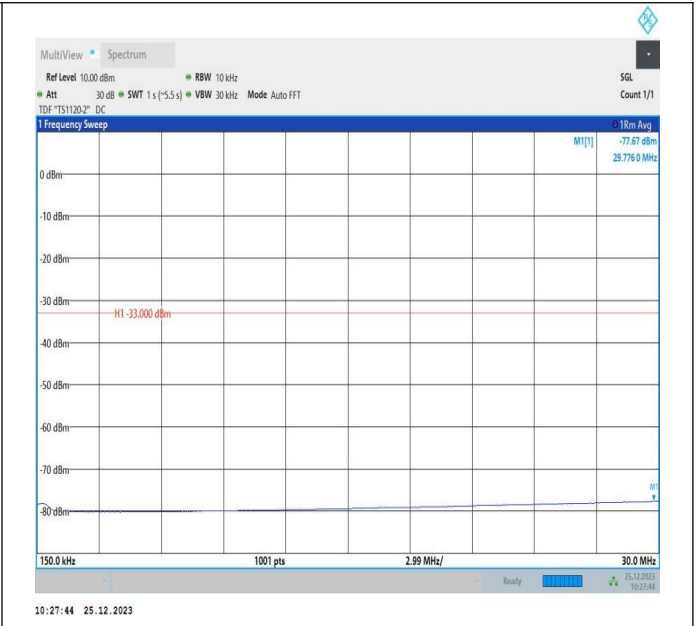

66-66-5MHz-10MHz-16QAM-16QAM-132375-132447-25RB#
0-50RB#0-3000~20000MHz-PASS

66-66-5MHz-10MHz-QPSK-QPSK-132550-132622-1RB#0-0R
B#0-0.15~30MHz-PASS