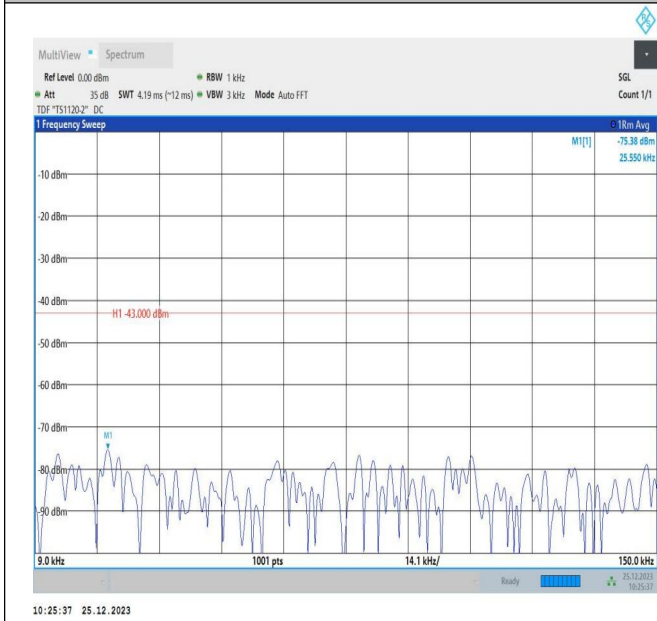

66-66-5MHz-10MHz-16QAM-16QAM-132375-132447-1RB#0-1RB#49-1000~3000MHz-PASS

66-66-5MHz-10MHz-QPSK-QPSK-132375-132447-25RB#0-50RB#0-0.009~0.15MHz-PASS