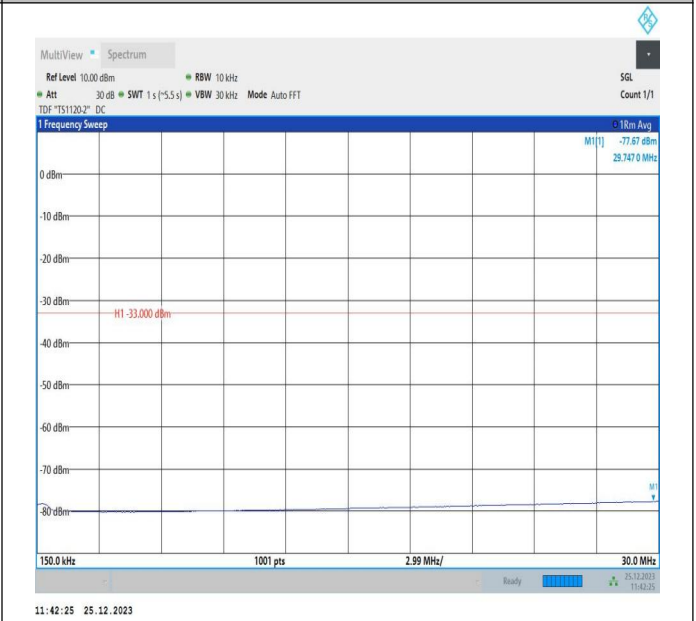

66-66-10MHz-5MHz-16QAM-16QAM-132022-132094-1RB#0-ORB#0-3000~20000MHz-PASS

66-66-10MHz-5MHz-QPSK-QPSK-132022-132094-1RB#49-ORB#0-0.15~30MHz-PASS