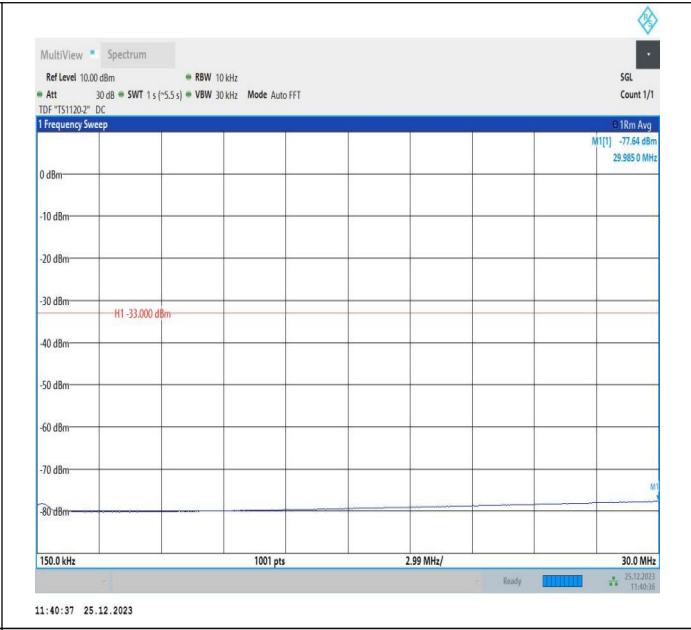

66-66-5MHz-10MHz-16QAM-16QAM-132550-132622-25RB#
0-50RB#0-3000~20000MHz-PASS

66-66-10MHz-5MHz-QPSK-QPSK-132022-132094-1RB#0-0R
B#0-0.15~30MHz-PASS