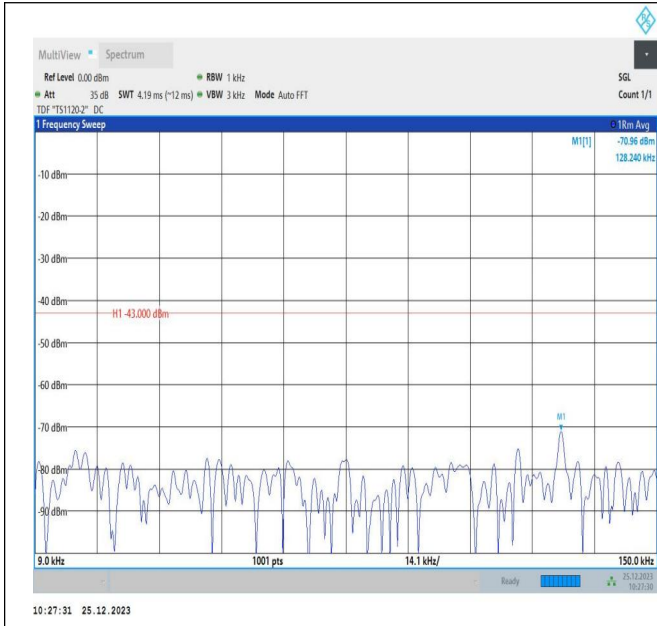

66-66-5MHz-10MHz-16QAM-16QAM-132375-132447-25RB#
0-50RB#0-1000~3000MHz-PASS

66-66-5MHz-10MHz-QPSK-QPSK-132550-132622-1RB#0-0
RB#0-0.009~0.15MHz-PASS