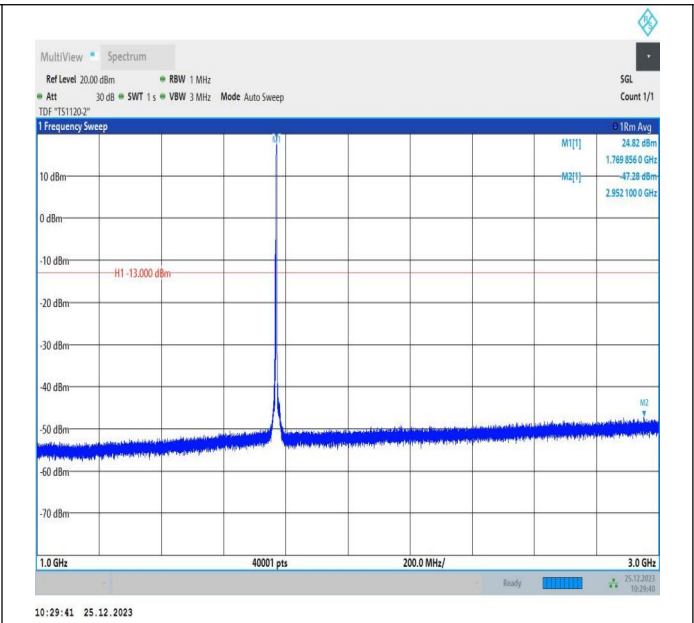

66-66-5MHz-10MHz-QPSK-QPSK-132550-132622-1RB#24-ORB#0-0.15~30MHz-PASS

66-66-5MHz-10MHz-QPSK-QPSK-132550-132622-1RB#24-ORB#0-1000~3000MHz-PASS