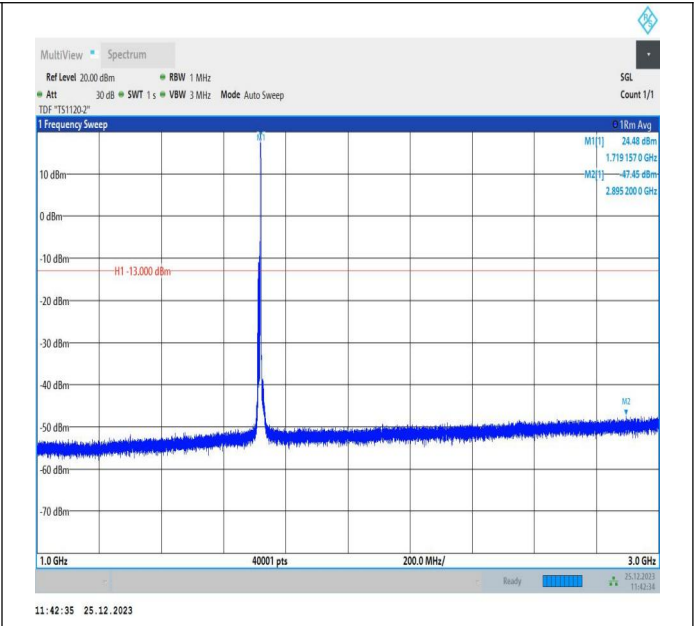

66-66-10MHz-5MHz-QPSK-QPSK-132022-132094-1RB#49-ORB#0-0.15~30MHz-PASS

66-66-10MHz-5MHz-QPSK-QPSK-132022-132094-1RB#49-0RB#0-1000~3000MHz-PASS