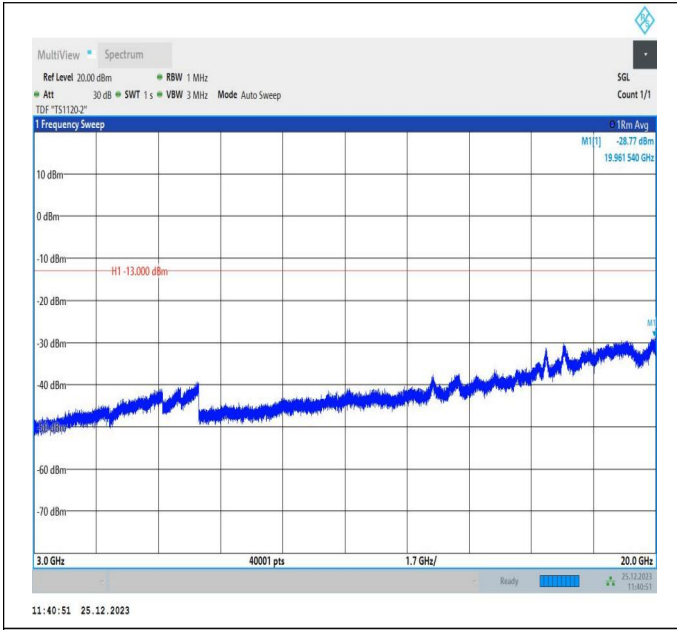

66-66-10MHz-5MHz-QPSK-QPSK-132022-132094-1RB#0-0
RB#0-30~1000MHz-PASS

66-66-10MHz-5MHz-QPSK-QPSK-132022-132094-1RB#0-0RB#0-3000~20000MHz-PASS