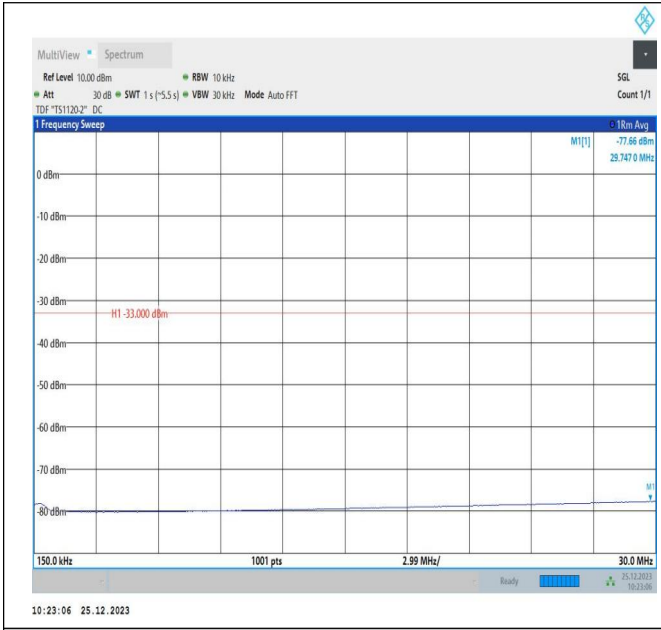

66-66-5MHz-10MHz-QPSK-QPSK-132375-132447-1RB#24-ORB#0-3000~20000MHz-PASS

66-66-5MHz-10MHz-16QAM-16QAM-132375-132447-1RB#2
4-ORB#0-0.15~30MHz-PASS