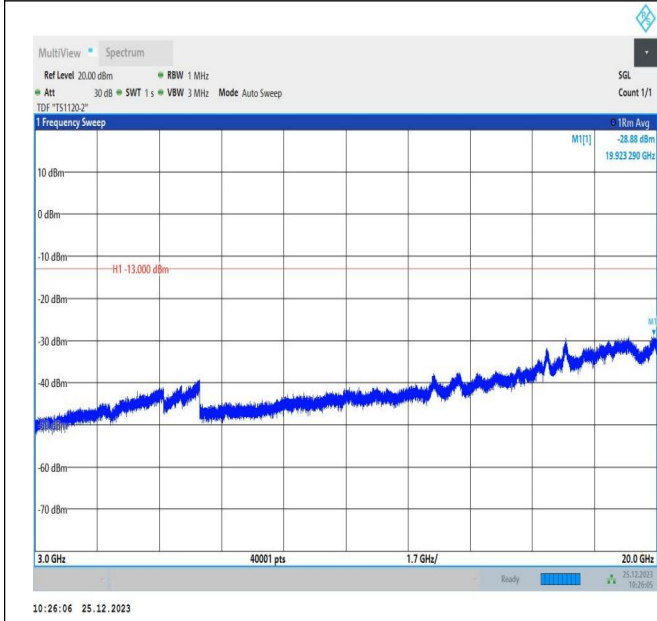

66-66-5MHz-10MHz-QPSK-QPSK-132375-132447-25RB#0-50RB#0-30~1000MHz-PASS

66-66-5MHz-10MHz-QPSK-QPSK-132375-132447-25RB#0-50RB#0-3000~20000MHz-PASS