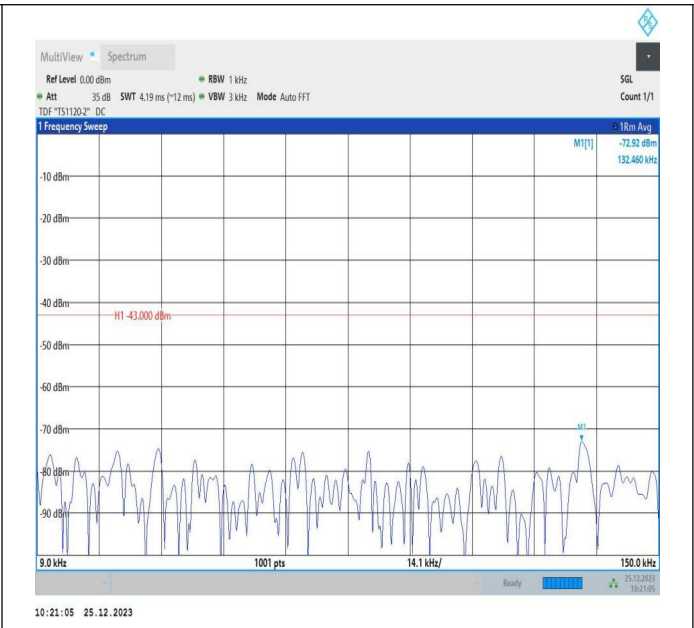

66-66-5MHz-10MHz-QPSK-QPSK-132375-132447-1RB#0-0R
B#0-1000~3000MHz-PASS

66-66-5MHz-10MHz-16QAM-16QAM-132375-132447-1RB#0-0ORB#0-0.009~0.15MHz-PASS