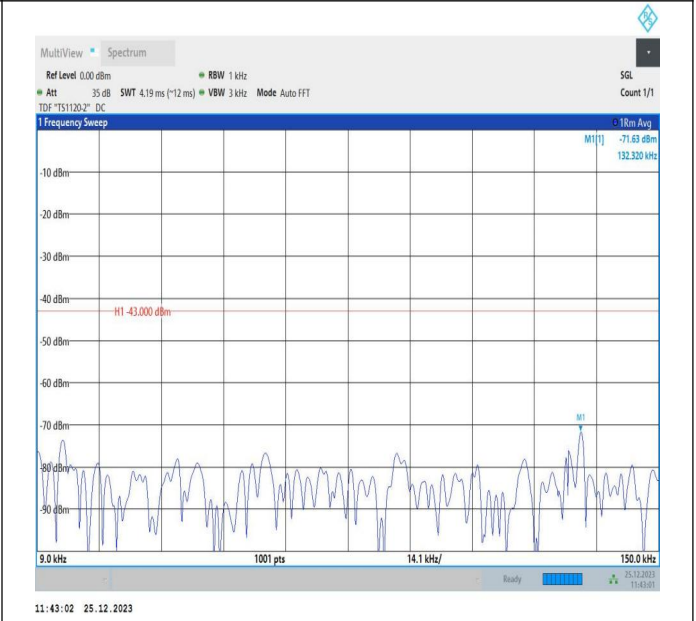

66-66-10MHz-5MHz-QPSK-QPSK-132022-132094-1RB#49-0RB#0-1000~3000MHz-PASS

66-66-10MHz-5MHz-16QAM-16QAM-132022-132094-1RB#49-0RB#0-0.009~0.15MHz-PASS