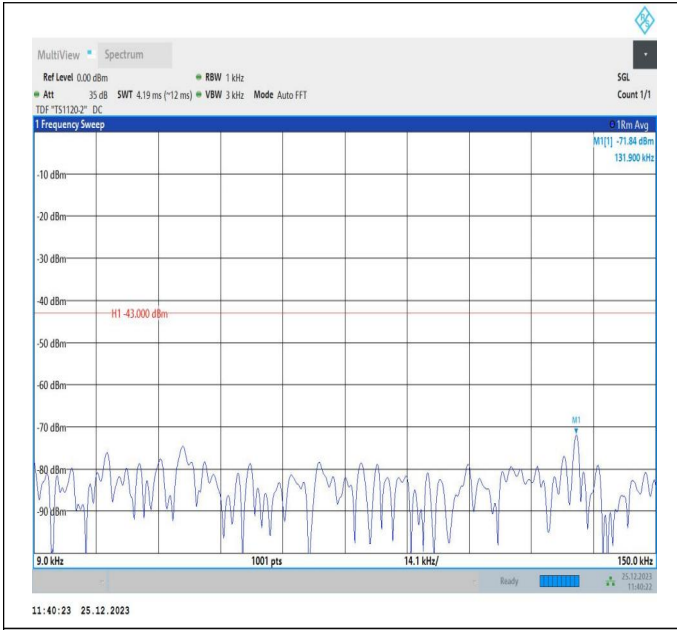

66-66-5MHz-10MHz-16QAM-16QAM-132550-132622-25RB#
0-50RB#0-1000~3000MHz-PASS

66-66-10MHz-5MHz-QPSK-QPSK-132022-132094-1RB#0-0
RB#0-0.009~0.15MHz-PASS