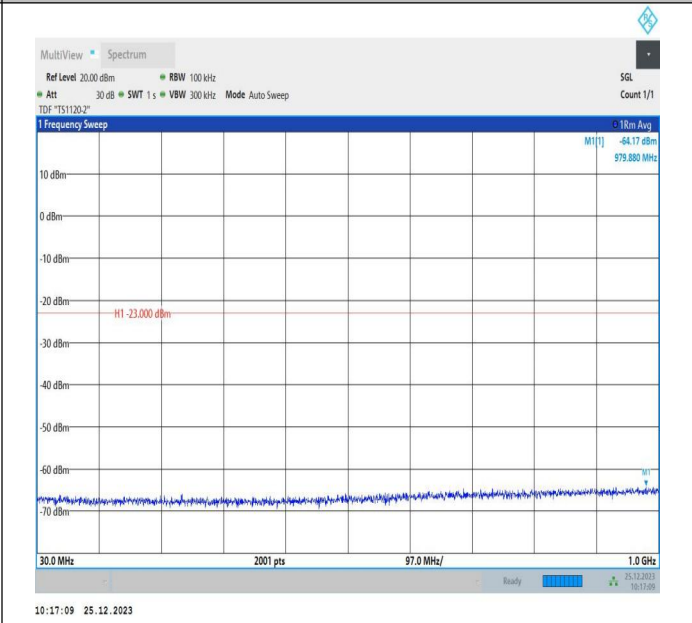

66-66-5MHz-10MHz-16QAM-16QAM-132000-132072-1RB#0-
1RB#49-0.009~0.15MHz-PASS

66-66-5MHz-10MHz-16QAM-16QAM-132000-132072-1RB#0-
1RB#49-30~1000MHz-PASS