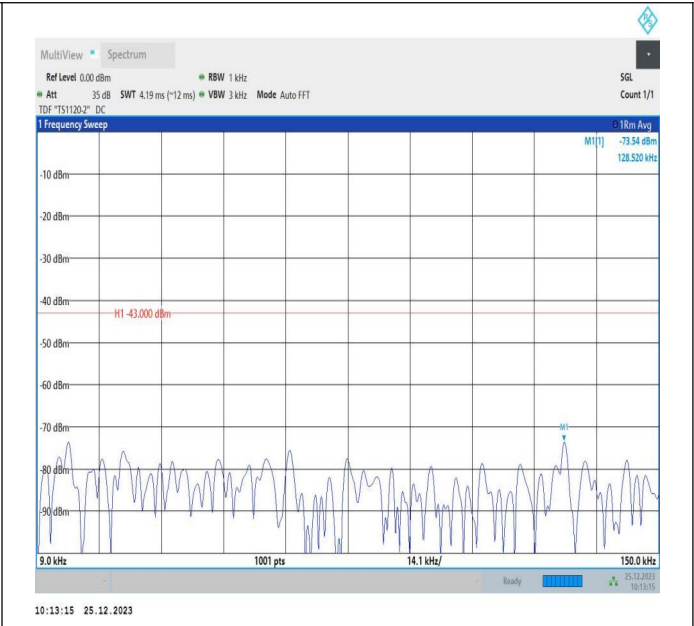

66-66-5MHz-10MHz-QPSK-QPSK-132000-132072-1RB#0-0R
B#0-1000~3000MHz-PASS

66-66-5MHz-10MHz-16QAM-16QAM-132000-132072-1RB#0-0ORB#0-0.009~0.15MHz-PASS