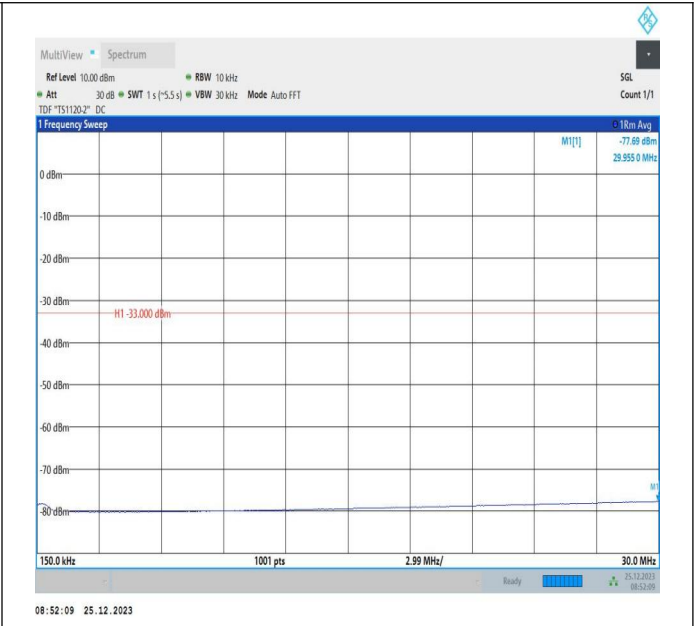

66-66-5MHz-5MHz-16QAM-16QAM-132398-132446-1RB#24-0RB#0-3000~20000MHz-PASS

66-66-5MHz-5MHz-QPSK-QPSK-132398-132446-1RB#0-1R
B#15-0.15~30MHz-PASS