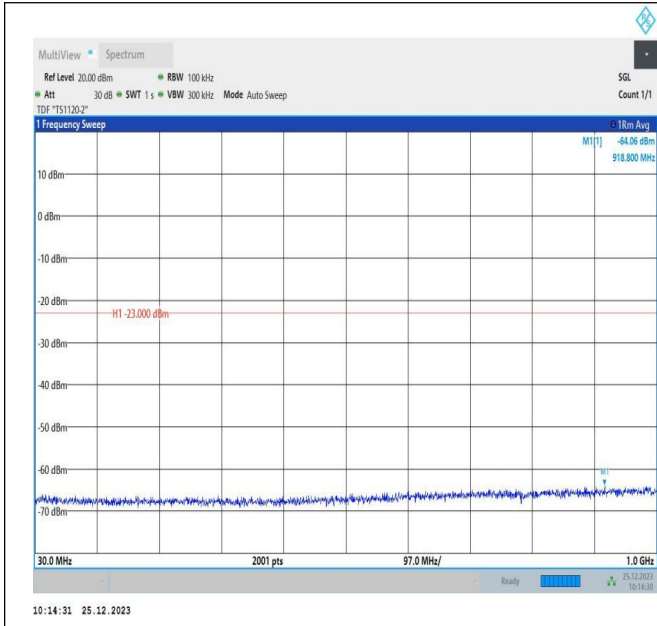

66-66-5MHz-10MHz-16QAM-16QAM-132000-132072-1RB#0-0ORB#0-30~1000MHz-PASS

66-66-5MHz-10MHz-16QAM-16QAM-132000-132072-1RB#0-ORB#0-1000~3000MHz-PASS

66-66-5MHz-10MHz-16QAM-16QAM-132000-132072-1RB#0-ORB#0-3000~20000MHz-PASS

66-66-5MHz-10MHz-QPSK-QPSK-132000-132072-1RB#24-ORB#0-0.009~0.15MHz-PASS

66-66-5MHz-10MHz-QPSK-QPSK-132000-132072-1RB#24-ORB#0-0.15~30MHz-PASS

66-66-5MHz-10MHz-QPSK-QPSK-132000-132072-1RB#24-ORB#0-30~100MHz-PASS