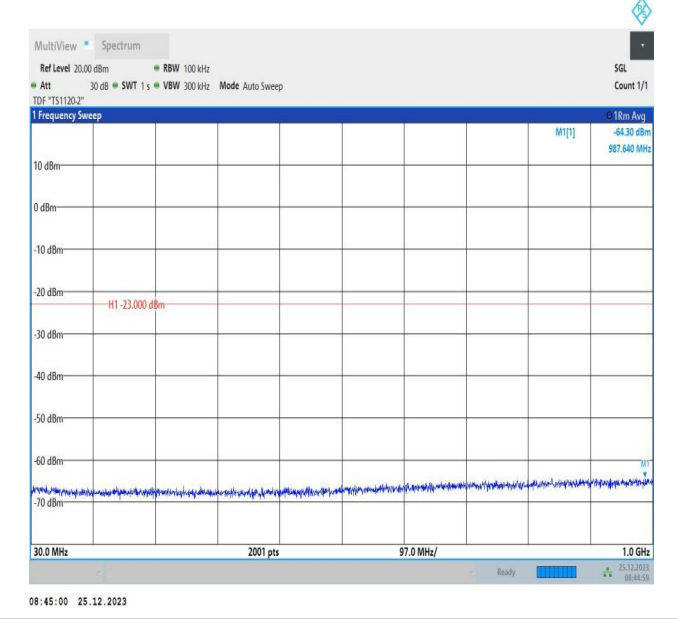

66-66-5MHz-5MHz-16QAM-16QAM-131997-132045-1RB#0-1
RB#15-0.009~0.15MHz-PASS

66-66-5MHz-5MHz-16QAM-16QAM-131997-132045-1RB#0-1
RB#15-30~1000MHz-PASS