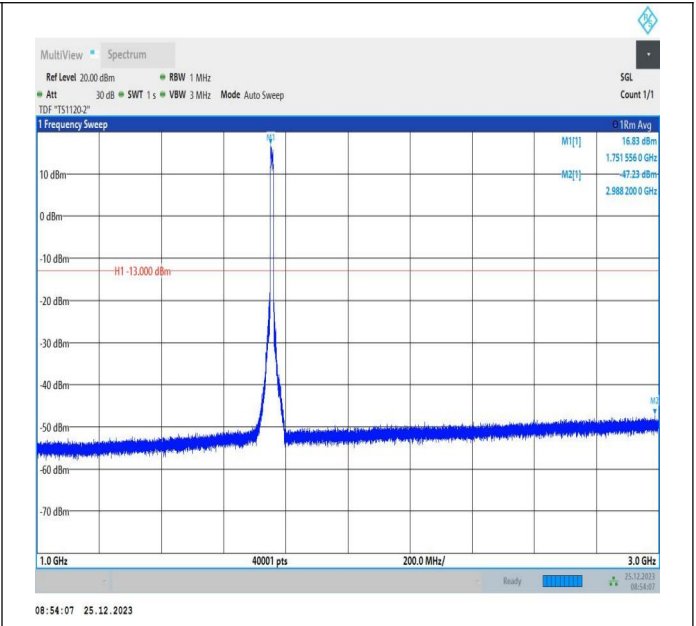

66-66-5MHz-5MHz-QPSK-QPSK-132398-132446-25RB#0-25RB#0-0.15~30MHz-PASS

66-66-5MHz-5MHz-QPSK-QPSK-132398-132446-25RB#0-25
RB#0-1000~3000MHz-PASS