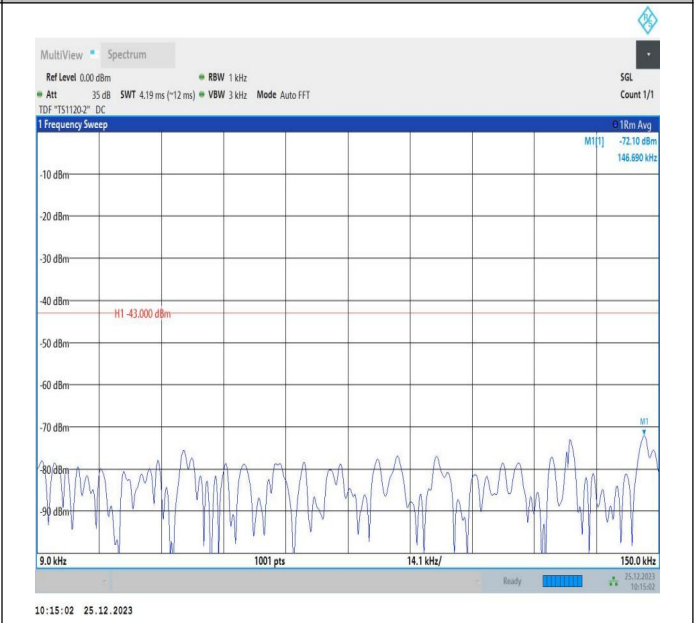

66-66-5MHz-10MHz-QPSK-QPSK-132000-132072-1RB#24-ORB#0-1000~3000MHz-PASS

66-66-5MHz-10MHz-16QAM-16QAM-132000-132072-1RB#24-ORB#0-0.009~0.15MHz-PASS