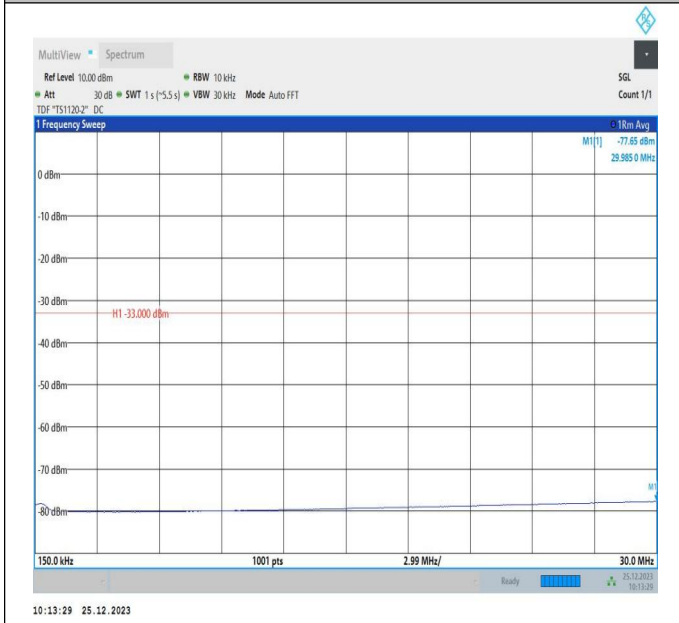

66-66-5MHz-10MHz-QPSK-QPSK-132000-132072-1RB#0-0RB#0-3000~20000MHz-PASS

66-66-5MHz-10MHz-16QAM-16QAM-132000-132072-1RB#0-0ORB#0-0.15~30MHz-PASS