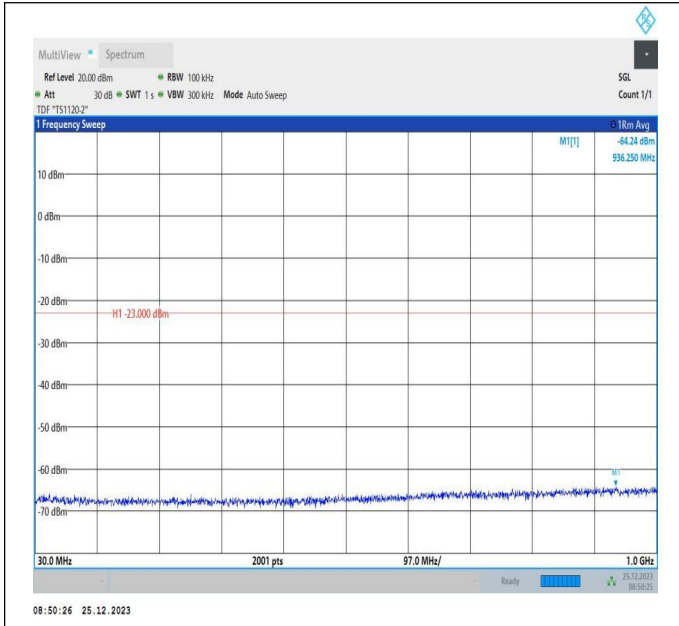

66-66-5MHz-5MHz-QPSK-QPSK-132398-132446-1RB#24-0RB#0-0.009~0.15MHz-PASS

66-66-5MHz-5MHz-QPSK-QPSK-132398-132446-1RB#24-0
RB#0-30~1000MHz-PASS