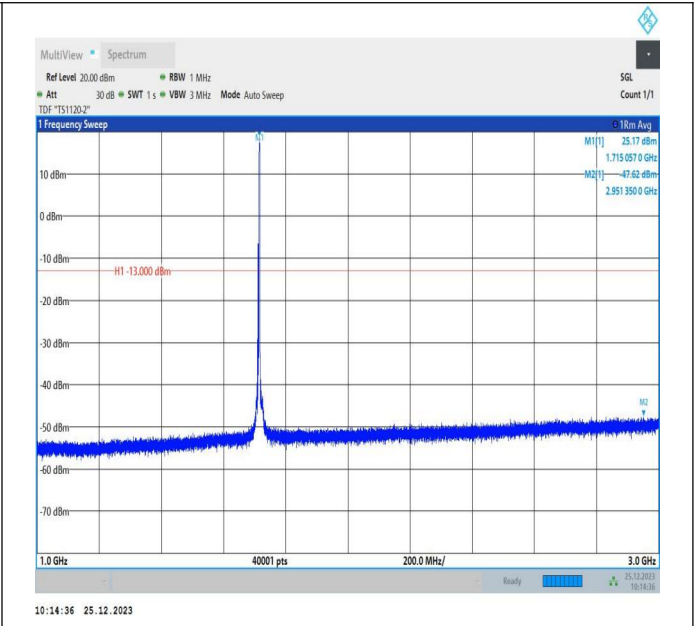

66-66-5MHz-10MHz-QPSK-QPSK-132000-132072-1RB#24-ORB#0-0.15~30MHz-PASS

66-66-5MHz-10MHz-QPSK-QPSK-132000-132072-1RB#24-ORB#0-1000~3000MHz-PASS