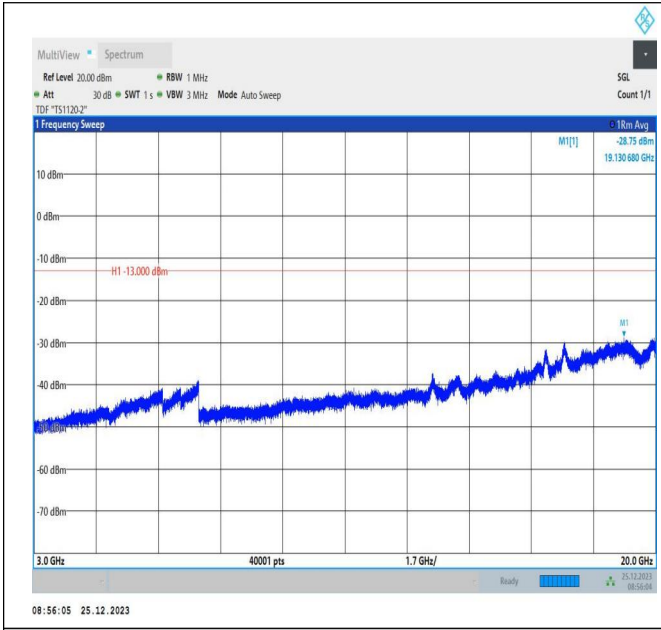

66-66-5MHz-5MHz-QPSK-QPSK-132599-132647-1RB#0-0R
B#0-30~1000MHz-PASS

66-66-5MHz-5MHz-QPSK-QPSK-132599-132647-1RB#0-0R
B#0-3000~20000MHz-PASS