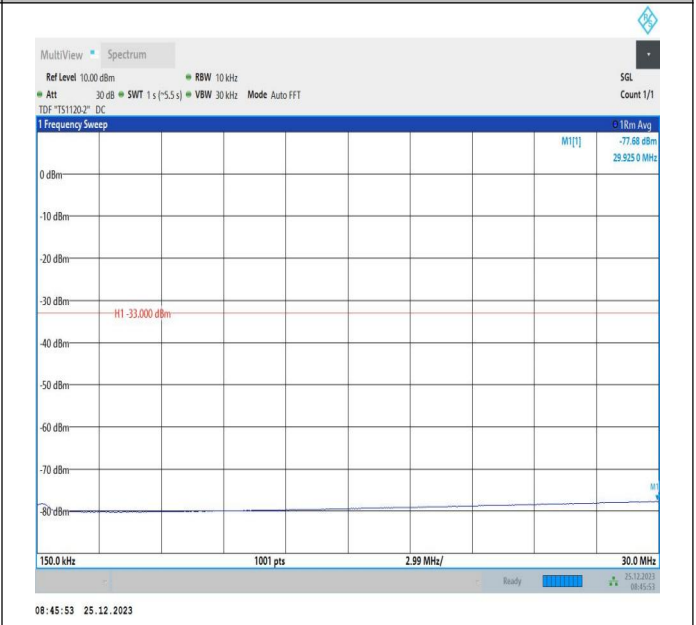

66-66-5MHz-5MHz-16QAM-16QAM-131997-132045-1RB#0-1RB#15-3000~20000MHz-PASS

66-66-5MHz-5MHz-QPSK-QPSK-131997-132045-25RB#0-25RB#0-0.15~30MHz-PASS