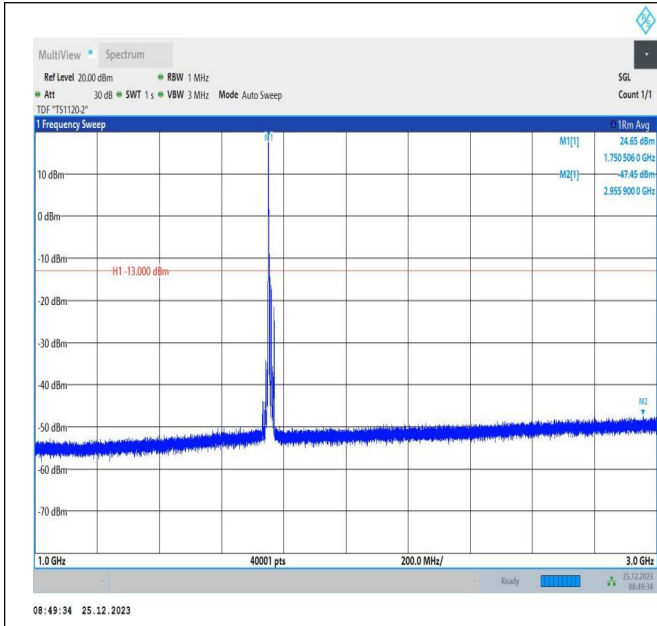

66-66-5MHz-5MHz-16QAM-16QAM-132398-132446-1RB#0-0
ORB#0-0.15~30MHz-PASS

66-66-5MHz-5MHz-16QAM-16QAM-132398-132446-1RB#0-ORB#0-1000~3000MHz-PASS