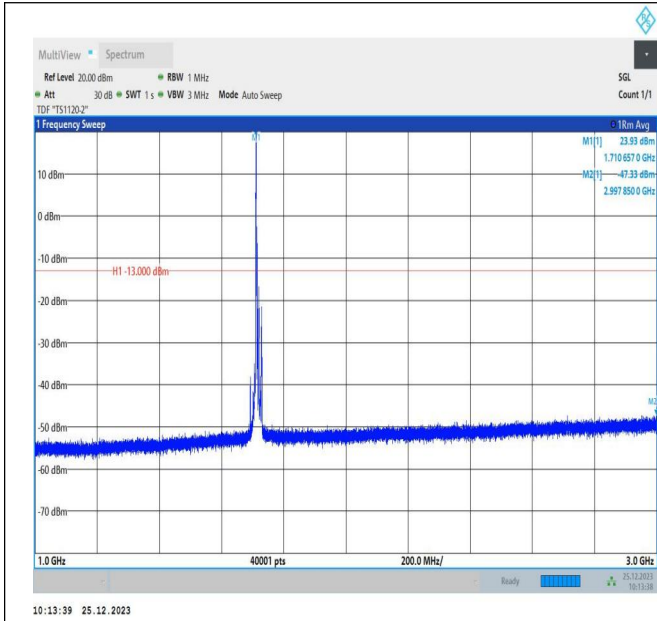

66-66-5MHz-10MHz-16QAM-16QAM-132000-132072-1RB#0-0ORB#0-0.15~30MHz-PASS

66-66-5MHz-10MHz-16QAM-16QAM-132000-132072-1RB#0-ORB#0-1000~3000MHz-PASS