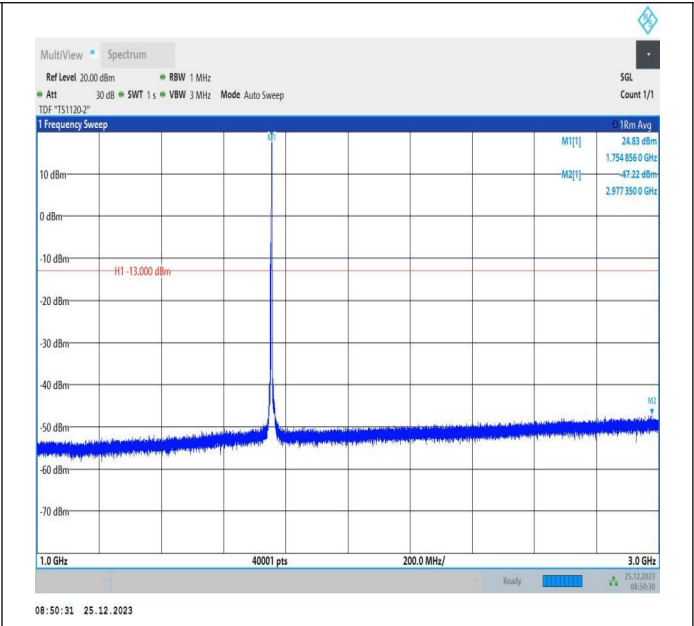

66-66-5MHz-5MHz-QPSK-QPSK-132398-132446-1RB#24-0RB#0-0.15~30MHz-PASS

66-66-5MHz-5MHz-QPSK-QPSK-132398-132446-1RB#24-0R
B#0-1000~3000MHz-PASS