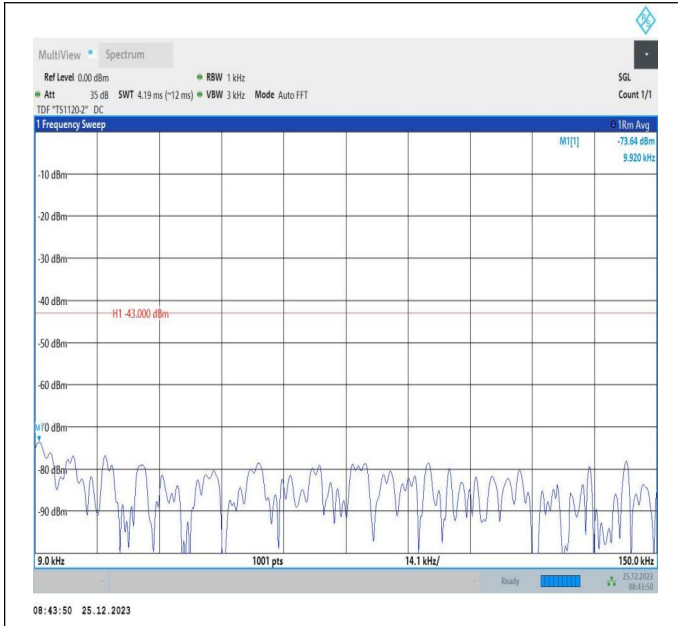

66-66-5MHz-5MHz-16QAM-16QAM-131997-132045-1RB#24
-ORB#0-1000~3000MHz-PASS

66-66-5MHz-5MHz-QPSK-QPSK-131997-132045-1RB#0-1R
B#15-0.009~0.15MHz-PASS