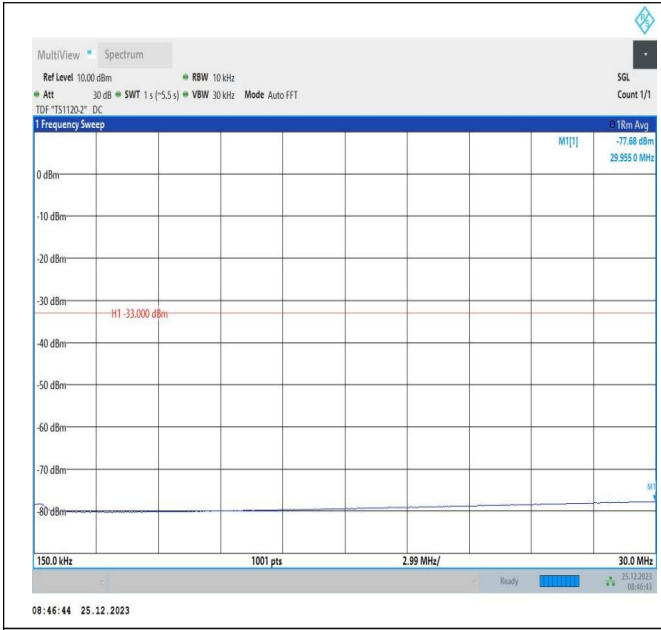

66-66-5MHz-5MHz-QPSK-QPSK-131997-132045-25RB#0-2
5RB#0-3000~20000MHz-PASS

66-66-5MHz-5MHz-16QAM-16QAM-131997-132045-25RB#0-25RB#0-0.15~30MHz-PASS