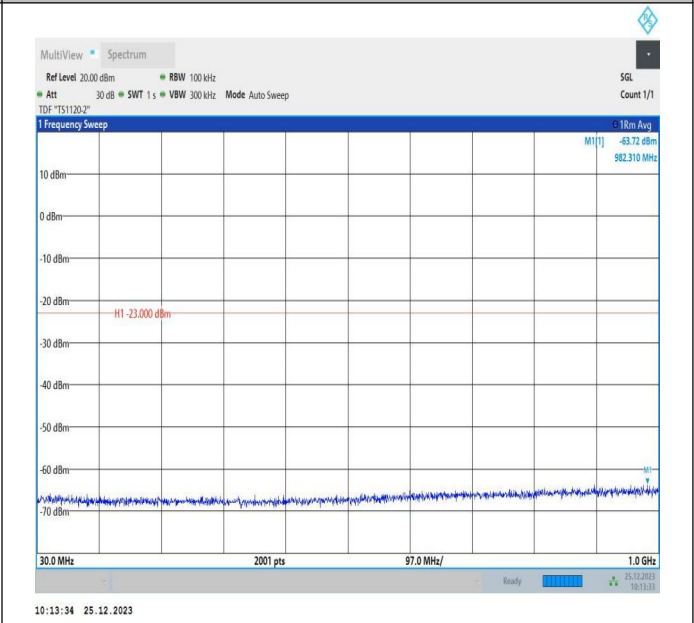

66-66-5MHz-10MHz-16QAM-16QAM-132000-132072-1RB#0-0ORB#0-0.009~0.15MHz-PASS

66-66-5MHz-10MHz-16QAM-16QAM-132000-132072-1RB#0-0ORB#0-30~1000MHz-PASS