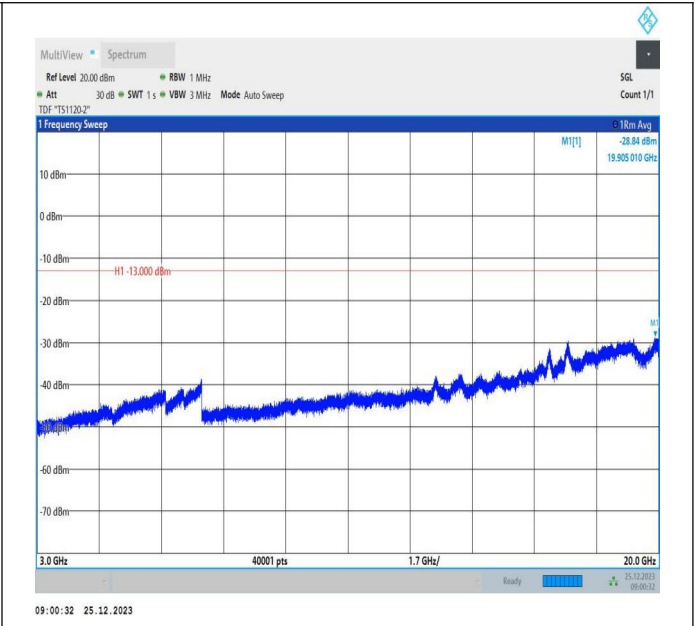

66-66-5MHz-5MHz-16QAM-16QAM-132599-132647-1RB#0-1
RB#15-30~1000MHz-PASS

66-66-5MHz-5MHz-16QAM-16QAM-132599-132647-1RB#0-1RB#15-3000~20000MHz-PASS