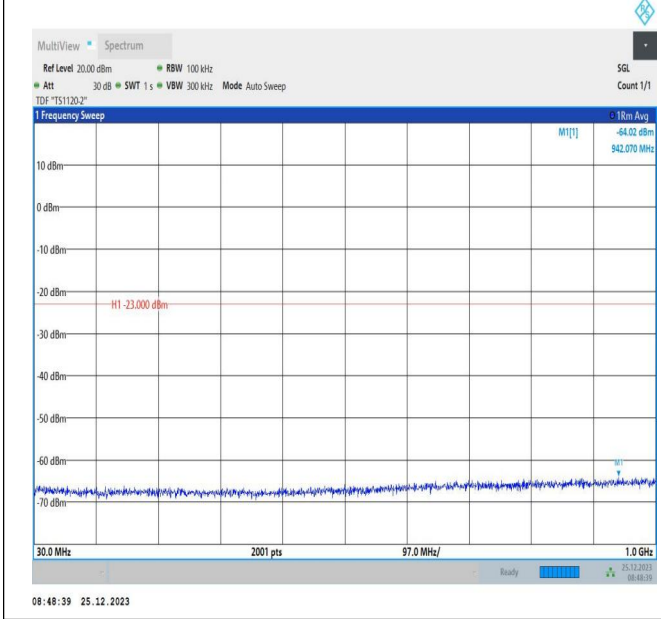

66-66-5MHz-5MHz-QPSK-QPSK-132398-132446-1RB#0-0R
B#0-0.009~0.15MHz-PASS

66-66-5MHz-5MHz-QPSK-QPSK-132398-132446-1RB#0-0R
B#0-30~1000MHz-PASS