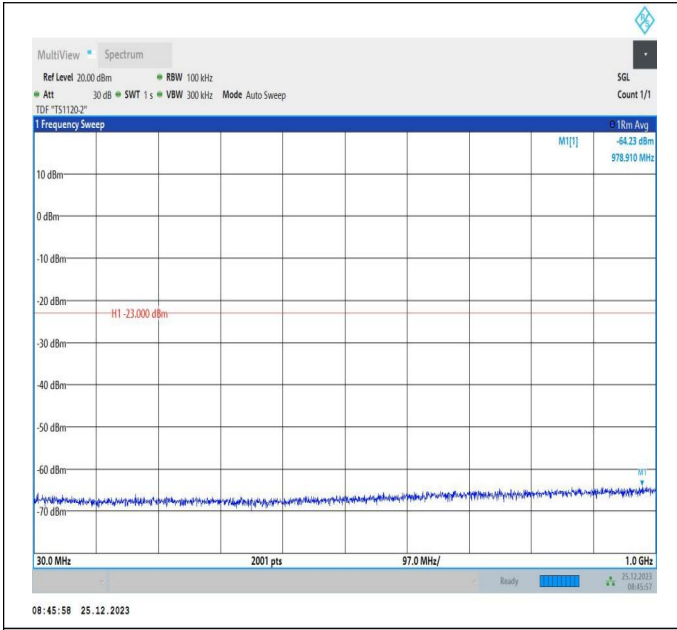

66-66-5MHz-5MHz-QPSK-QPSK-131997-132045-25RB#0-25RB#0-0.009~0.15MHz-PASS

66-66-5MHz-5MHz-QPSK-QPSK-131997-132045-25RB#0-2
5RB#0-30~100MHz-PASS