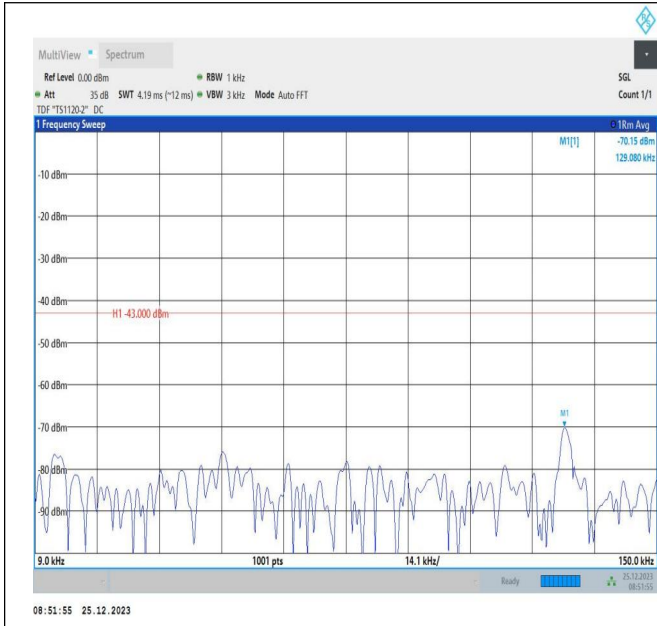

66-66-5MHz-5MHz-16QAM-16QAM-132398-132446-1RB#24-0RB#0-1000~3000MHz-PASS

66-66-5MHz-5MHz-QPSK-QPSK-132398-132446-1RB#0-1R
B#15-0.009~0.15MHz-PASS