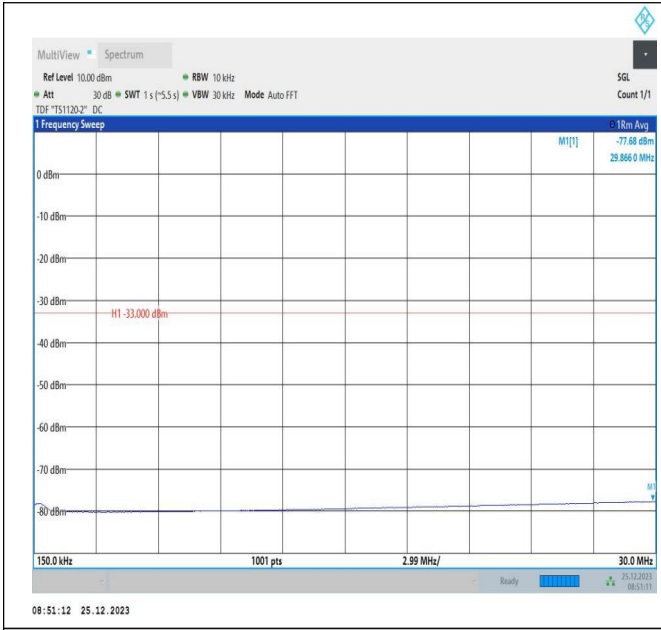

66-66-5MHz-5MHz-QPSK-QPSK-132398-132446-1RB#24-0
RB#0-3000~20000MHz-PASS

66-66-5MHz-5MHz-16QAM-16QAM-132398-132446-1RB#24-0RB#0-0.15~30MHz-PASS