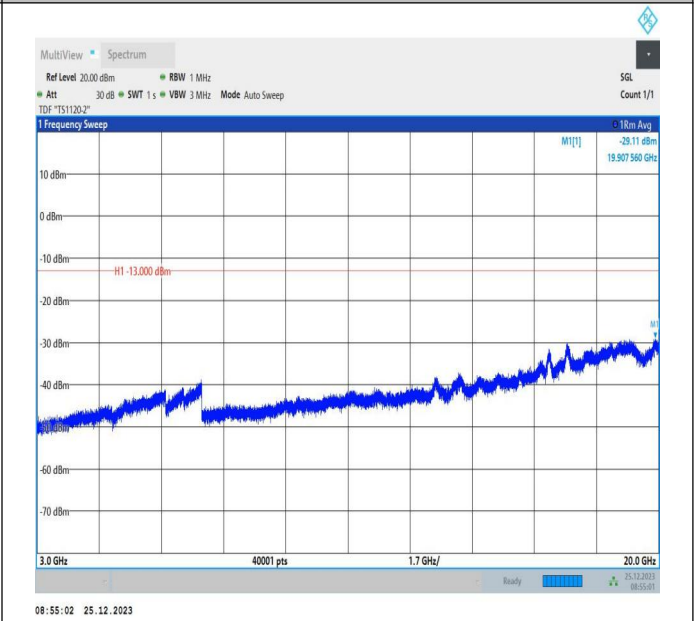

66-66-5MHz-5MHz-16QAM-16QAM-132398-132446-25RB#0-25RB#0-30~1000MHz-PASS

66-66-5MHz-5MHz-16QAM-16QAM-132398-132446-25RB#0-25RB#0-3000~20000MHz-PASS