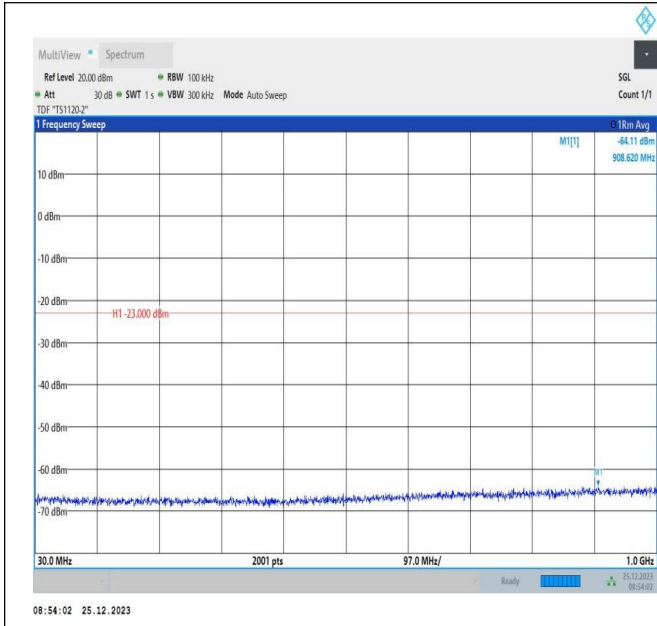

66-66-5MHz-5MHz-QPSK-QPSK-132398-132446-25RB#0-25RB#0-0.009~0.15MHz-PASS

66-66-5MHz-5MHz-QPSK-QPSK-132398-132446-25RB#0-2
5RB#0-30~100MHz-PASS