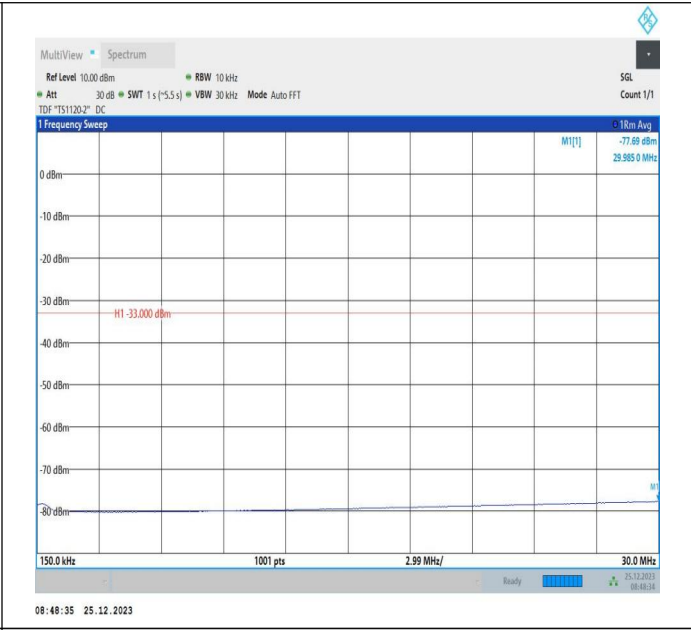

66-66-5MHz-5MHz-16QAM-16QAM-131997-132045-25RB#0-25RB#0-3000~20000MHz-PASS

66-66-5MHz-5MHz-QPSK-QPSK-132398-132446-1RB#0-0R
B#0-0.15~30MHz-PASS