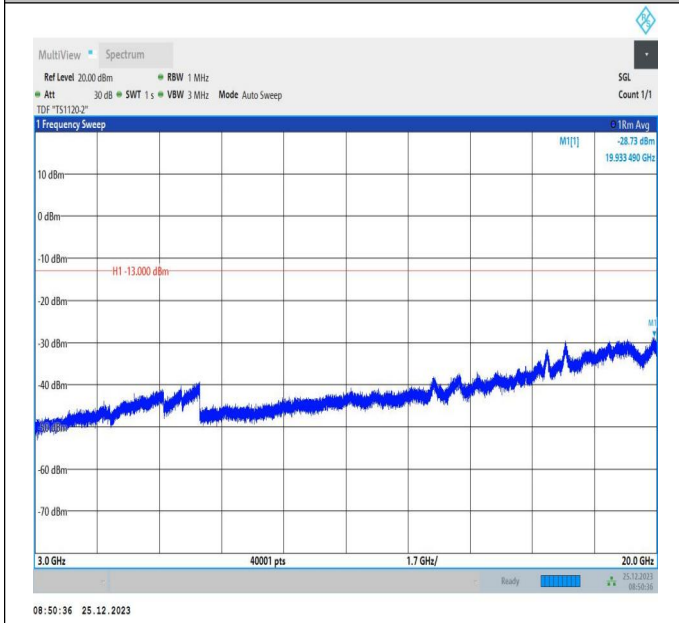

66-66-5MHz-5MHz-QPSK-QPSK-132398-132446-1RB#24-0
RB#0-30~1000MHz-PASS

66-66-5MHz-5MHz-QPSK-QPSK-132398-132446-1RB#24-0
RB#0-3000~20000MHz-PASS