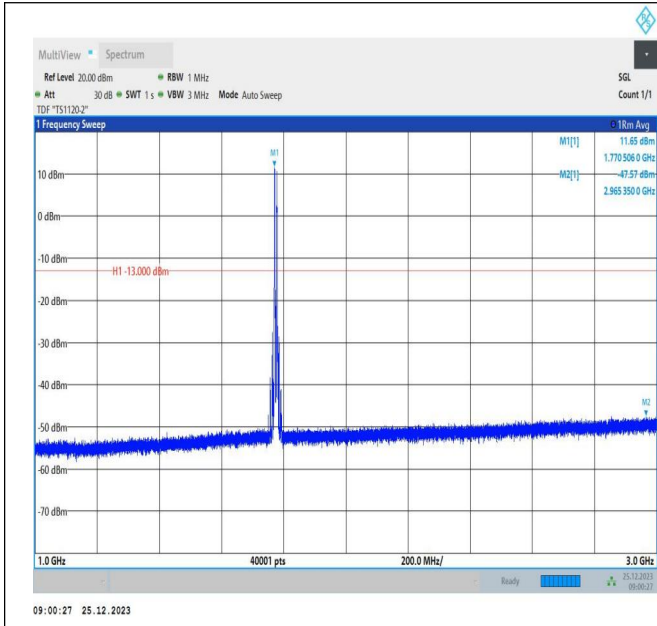

66-66-5MHz-5MHz-16QAM-16QAM-132599-132647-1RB#0-1
1RB#15-0.15~30MHz-PASS

66-66-5MHz-5MHz-16QAM-16QAM-132599-132647-1RB#0-1RB#15-1000~3000MHz-PASS