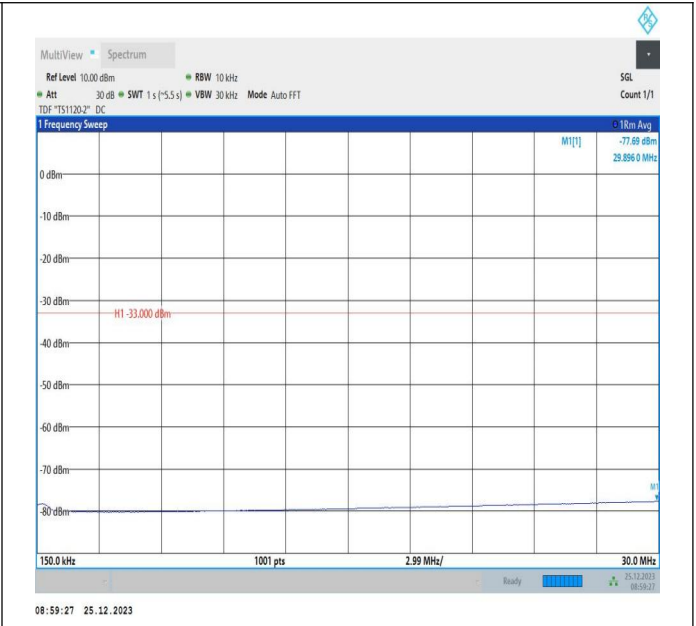

66-66-5MHz-5MHz-16QAM-16QAM-132599-132647-1RB#24-0RB#0-3000~20000MHz-PASS

66-66-5MHz-5MHz-QPSK-QPSK-132599-132647-1RB#0-1R
B#15-0.15~30MHz-PASS