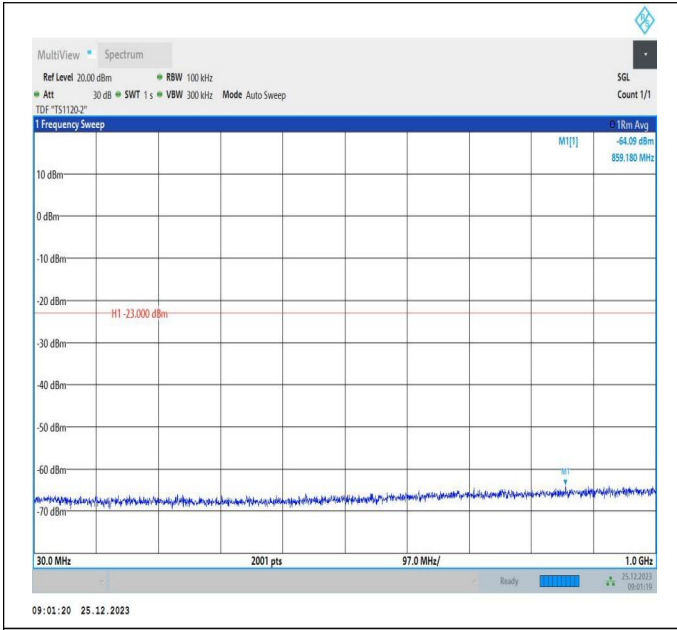

66-66-5MHz-5MHz-QPSK-QPSK-132599-132647-25RB#0-25RB#0-0.009~0.15MHz-PASS

66-66-5MHz-5MHz-QPSK-QPSK-132599-132647-25RB#0-2
5RB#0-30~100MHz-PASS