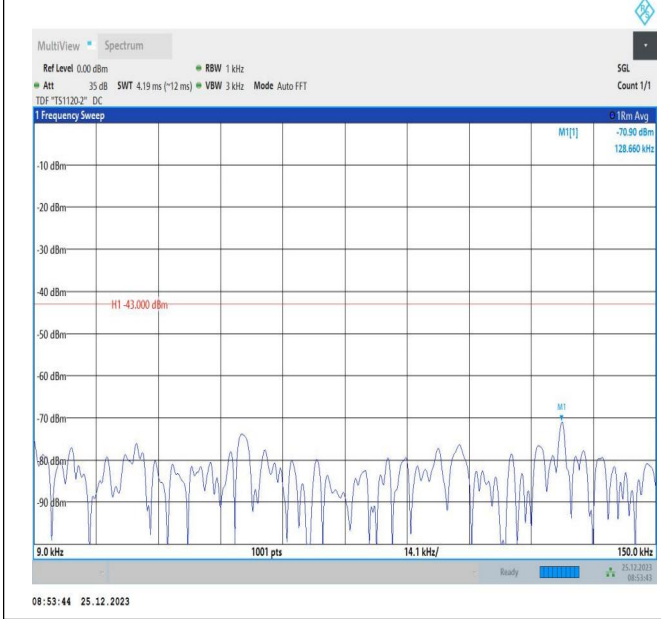

66-66-5MHz-5MHz-16QAM-16QAM-132398-132446-1RB#0-1RB#15-1000~3000MHz-PASS

66-66-5MHz-5MHz-QPSK-QPSK-132398-132446-25RB#0-25RB#0-0.009~0.15MHz-PASS