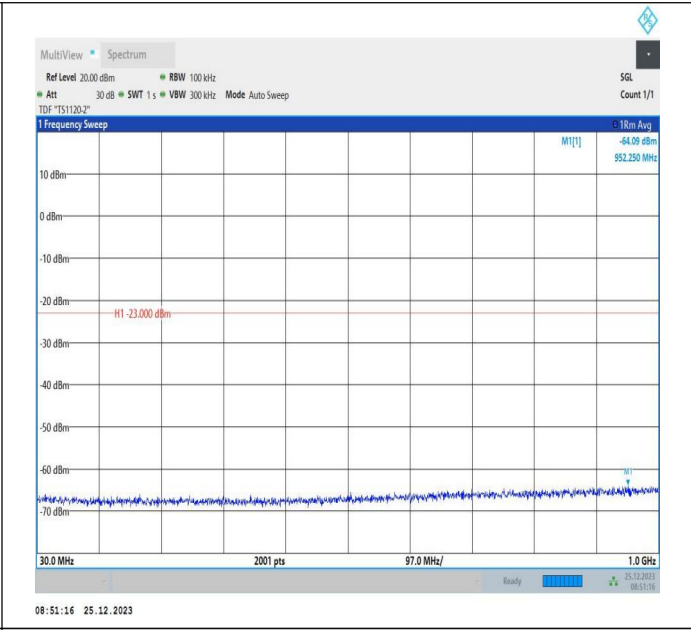

66-66-5MHz-5MHz-16QAM-16QAM-132398-132446-1RB#24-0
RB#0-0.009~0.15MHz-PASS

66-66-5MHz-5MHz-16QAM-16QAM-132398-132446-1RB#24-0RB#0-30~1000MHz-PASS