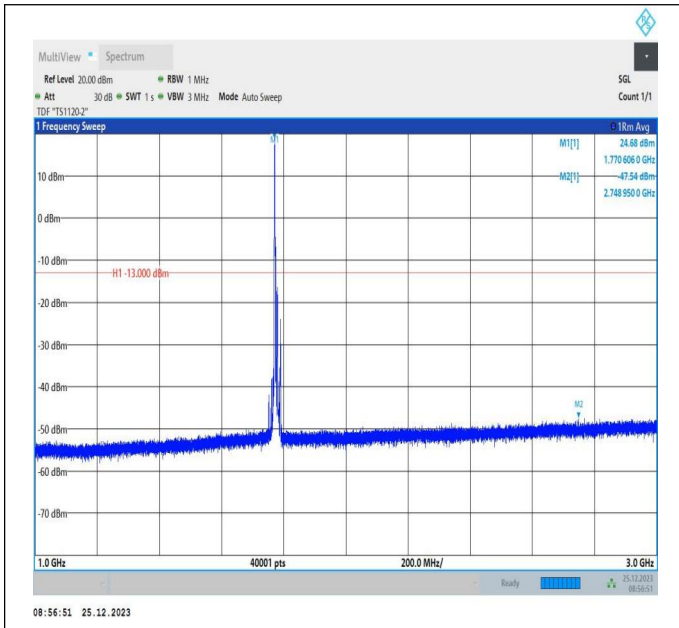

66-66-5MHz-5MHz-16QAM-16QAM-132599-132647-1RB#0-0
ORB#0-0.15~30MHz-PASS

66-66-5MHz-5MHz-16QAM-16QAM-132599-132647-1RB#0-ORB#0-1000~3000MHz-PASS