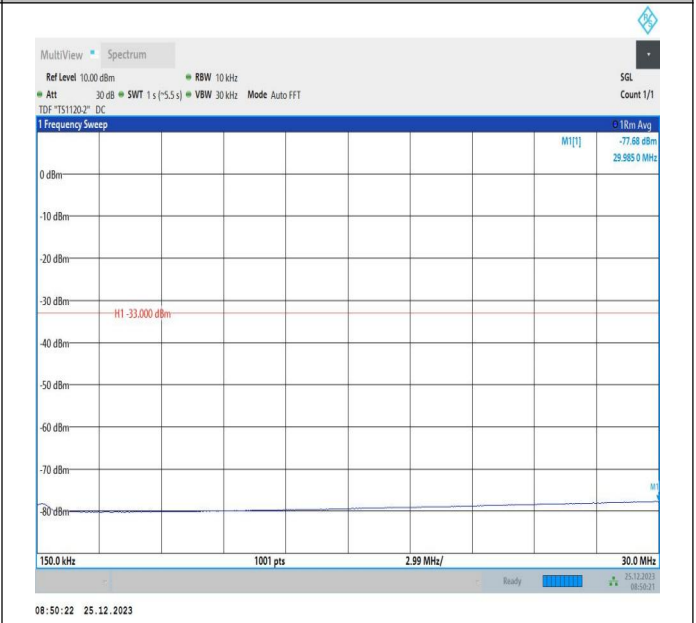

66-66-5MHz-5MHz-16QAM-16QAM-132398-132446-1RB#0-0RB#0-3000~20000MHz-PASS

66-66-5MHz-5MHz-QPSK-QPSK-132398-132446-1RB#24-0RB#0-0.15~30MHz-PASS