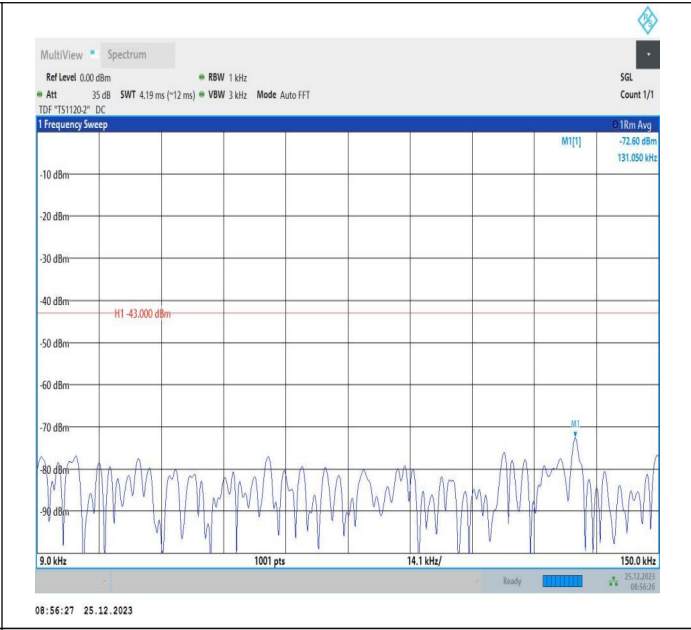

66-66-5MHz-5MHz-QPSK-QPSK-132599-132647-1RB#0-0R
B#0-1000~3000MHz-PASS

66-66-5MHz-5MHz-16QAM-16QAM-132599-132647-1RB#0-0
RB#0-0.009~0.15MHz-PASS