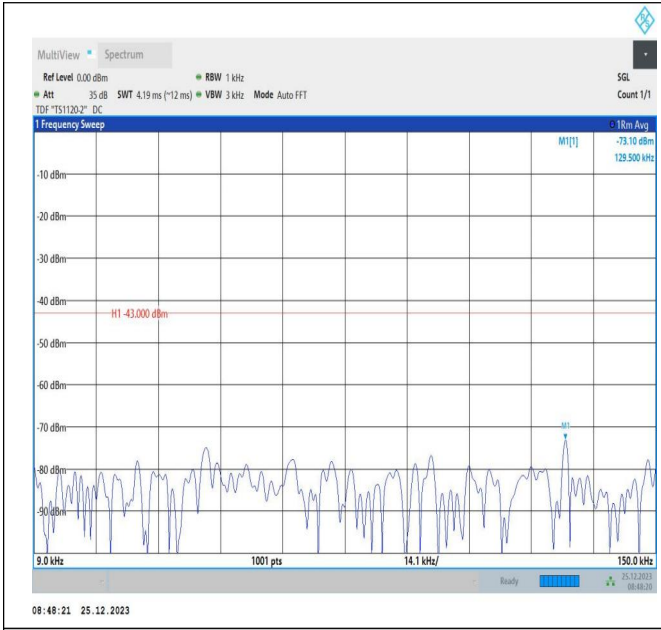

66-66-5MHz-5MHz-16QAM-16QAM-131997-132045-25RB#0-25RB#0-1000~3000MHz-PASS

66-66-5MHz-5MHz-QPSK-QPSK-132398-132446-1RB#0-0R
B#0-0.009~0.15MHz-PASS