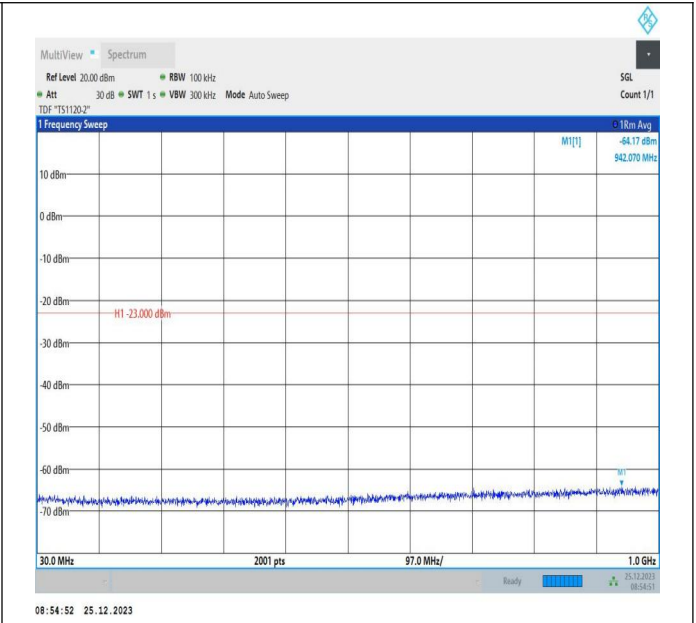

66-66-5MHz-5MHz-16QAM-16QAM-132398-132446-25RB#0-25
25RB#0-0.009~0.15MHz-PASS

66-66-5MHz-5MHz-16QAM-16QAM-132398-132446-25RB#0-25RB#0-30~1000MHz-PASS