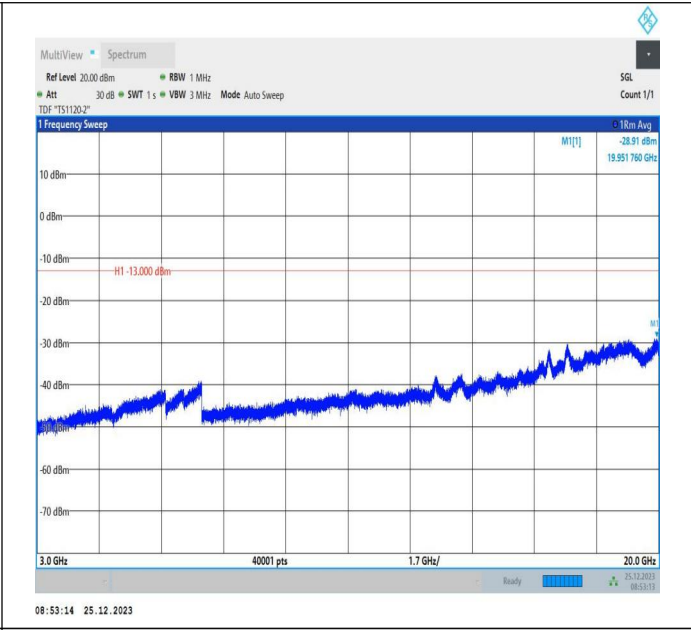

66-66-5MHz-5MHz-16QAM-16QAM-132398-132446-1RB#0-1
RB#15-30~1000MHz-PASS

66-66-5MHz-5MHz-16QAM-16QAM-132398-132446-1RB#0-1RB#15-3000~20000MHz-PASS