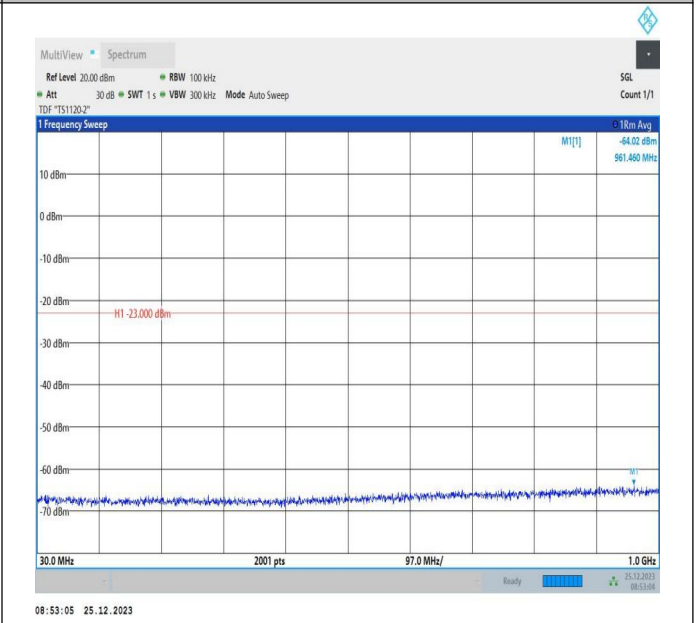

66-66-5MHz-5MHz-16QAM-16QAM-132398-132446-1RB#0-1
RB#15-0.009~0.15MHz-PASS

66-66-5MHz-5MHz-16QAM-16QAM-132398-132446-1RB#0-1
RB#15-30~1000MHz-PASS