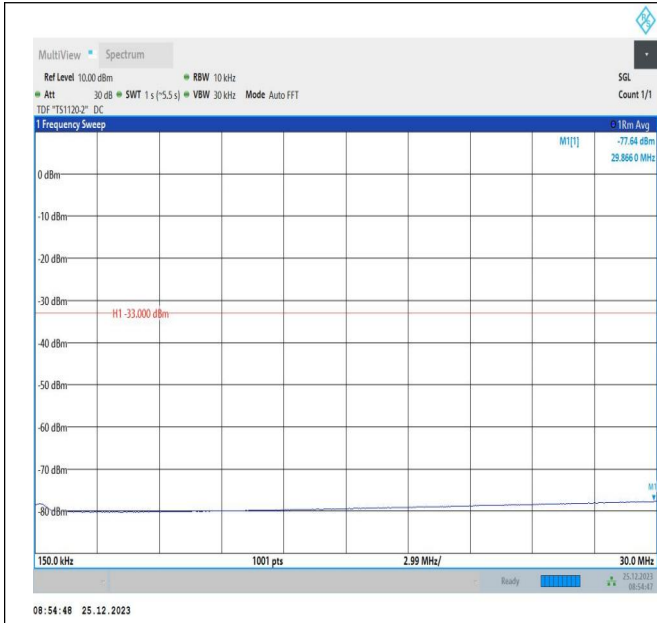

66-66-5MHz-5MHz-QPSK-QPSK-132398-132446-25RB#0-2
5RB#0-3000~20000MHz-PASS

66-66-5MHz-5MHz-16QAM-16QAM-132398-132446-25RB#0-25RB#0-0.15~30MHz-PASS