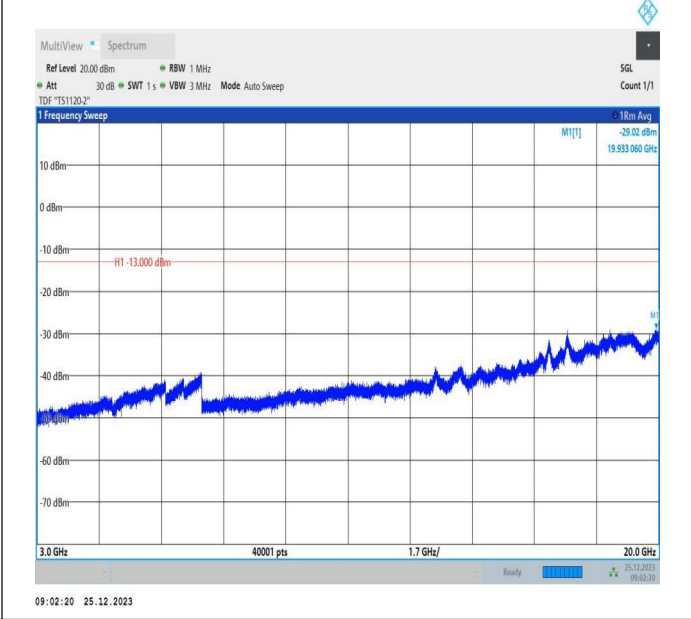

66-66-5MHz-5MHz-16QAM-16QAM-132599-132647-25RB#0-25RB#0-30~1000MHz-PASS

66-66-5MHz-5MHz-16QAM-16QAM-132599-132647-25RB#0-25RB#0-3000~20000MHz-PASS