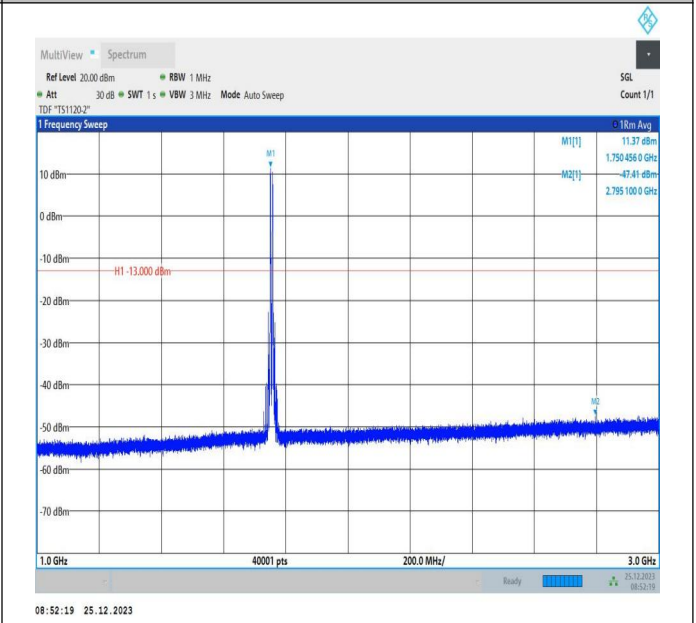

66-66-5MHz-5MHz-QPSK-QPSK-132398-132446-1RB#0-1R
B#15-0.15~30MHz-PASS

66-66-5MHz-5MHz-QPSK-QPSK-132398-132446-1RB#0-1R
B#15-1000~3000MHz-PASS