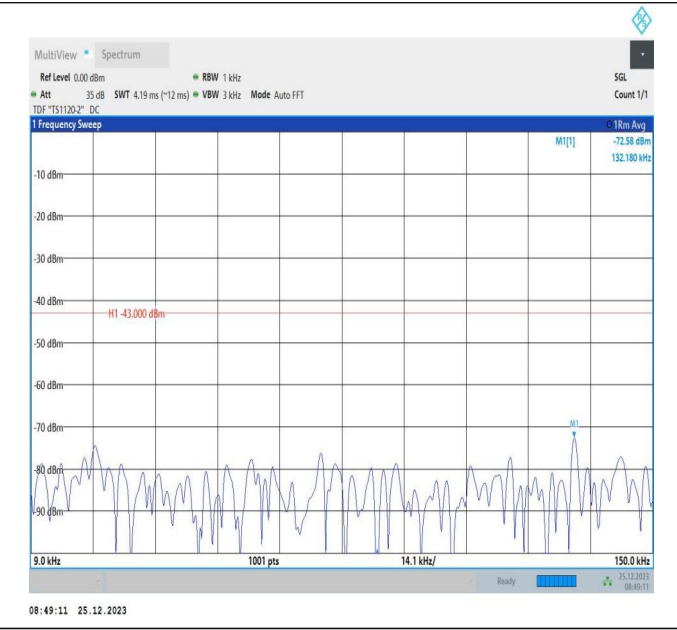

66-66-5MHz-5MHz-QPSK-QPSK-132398-132446-1RB#0-0R
B#0-1000~3000MHz-PASS

66-66-5MHz-5MHz-16QAM-16QAM-132398-132446-1RB#0-0
RB#0-0.009~0.15MHz-PASS