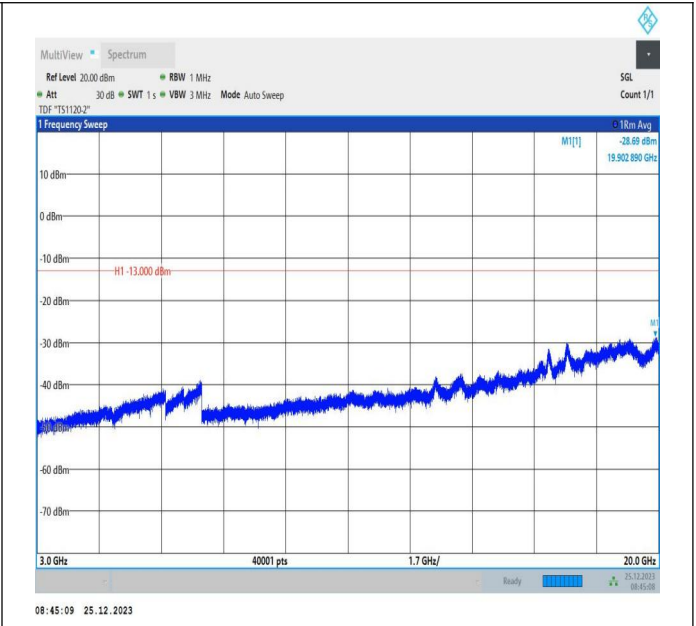

66-66-5MHz-5MHz-16QAM-16QAM-131997-132045-1RB#0-1
RB#15-30~1000MHz-PASS

66-66-5MHz-5MHz-16QAM-16QAM-131997-132045-1RB#0-1RB#15-3000~20000MHz-PASS