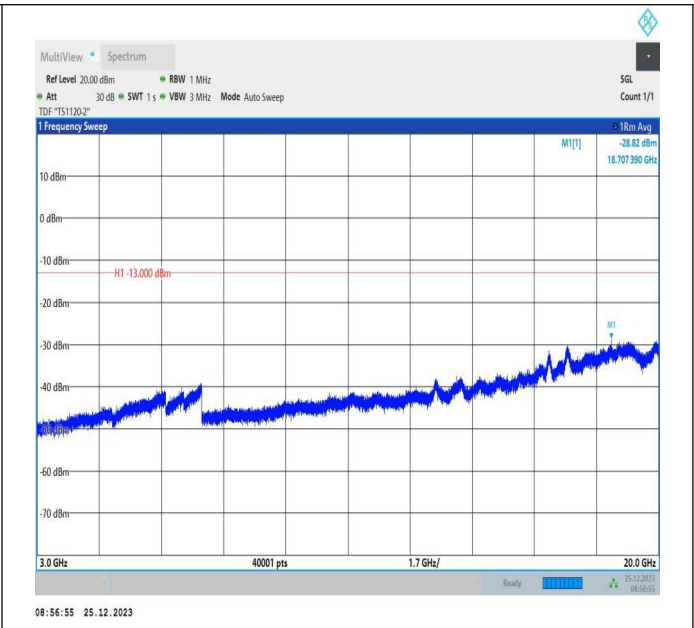

66-66-5MHz-5MHz-16QAM-16QAM-132599-132647-1RB#0-0
RB#0-30~1000MHz-PASS

66-66-5MHz-5MHz-16QAM-16QAM-132599-132647-1RB#0-0RB#0-3000~20000MHz-PASS