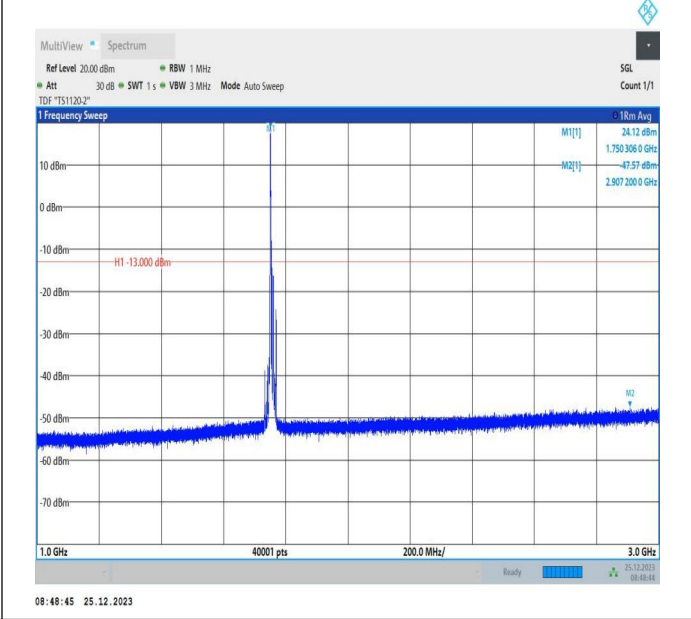

66-66-5MHz-5MHz-QPSK-QPSK-132398-132446-1RB#0-0R
B#0-0.15~30MHz-PASS

66-66-5MHz-5MHz-QPSK-QPSK-132398-132446-1RB#0-0R
B#0-1000~3000MHz-PASS