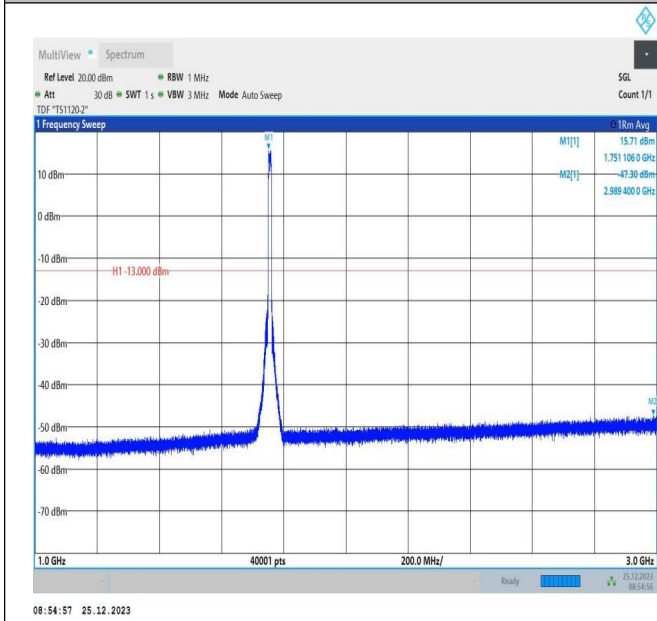

66-66-5MHz-5MHz-16QAM-16QAM-132398-132446-25RB#0-25RB#0-0.15~30MHz-PASS

66-66-5MHz-5MHz-16QAM-16QAM-132398-132446-25RB#0-25RB#0-1000~3000MHz-PASS