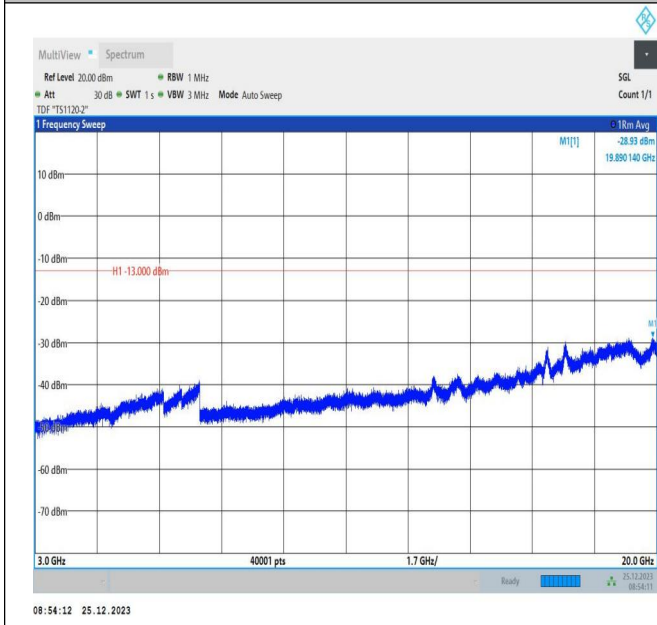

66-66-5MHz-5MHz-QPSK-QPSK-132398-132446-25RB#0-2
5RB#0-30~100MHz-PASS

66-66-5MHz-5MHz-QPSK-QPSK-132398-132446-25RB#0-2
5RB#0-3000~20000MHz-PASS