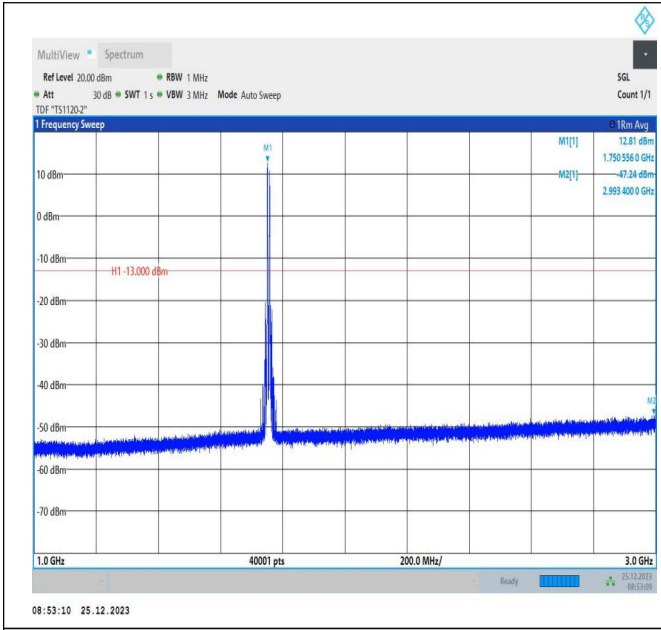

66-66-5MHz-5MHz-16QAM-16QAM-132398-132446-1RB#0-1
1RB#15-0.15~30MHz-PASS

66-66-5MHz-5MHz-16QAM-16QAM-132398-132446-1RB#0-1RB#15-1000~3000MHz-PASS