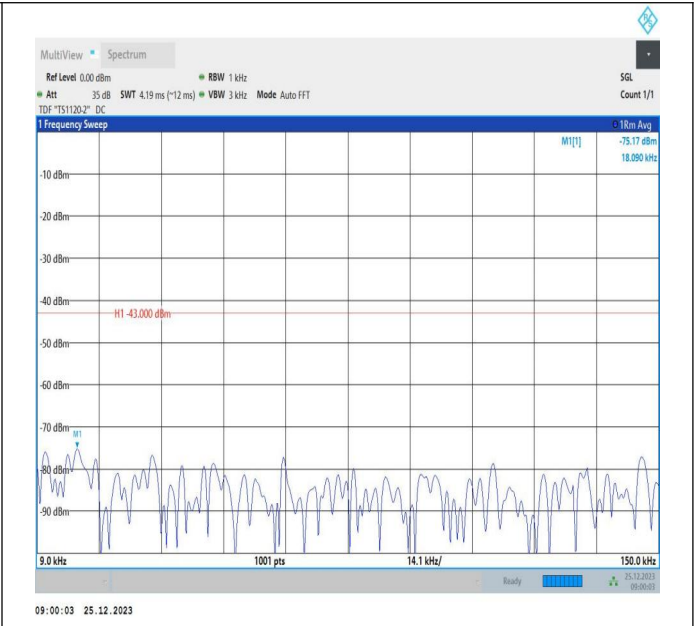

66-66-5MHz-5MHz-QPSK-QPSK-132599-132647-1RB#0-1R
B#15-1000~3000MHz-PASS

66-66-5MHz-5MHz-16QAM-16QAM-132599-132647-1RB#0-1
RB#15-0.009~0.15MHz-PASS