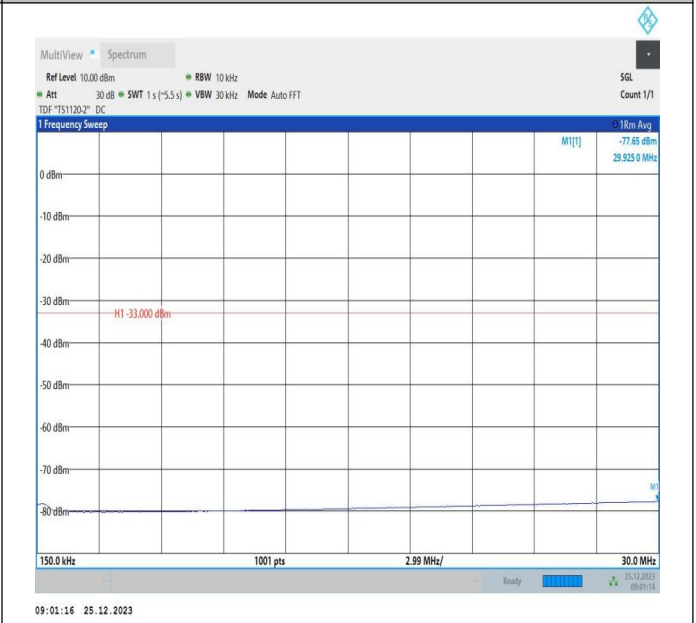

66-66-5MHz-5MHz-16QAM-16QAM-132599-132647-1RB#0-1RB#15-3000~20000MHz-PASS

66-66-5MHz-5MHz-QPSK-QPSK-132599-132647-25RB#0-25RB#0-0.15~30MHz-PASS