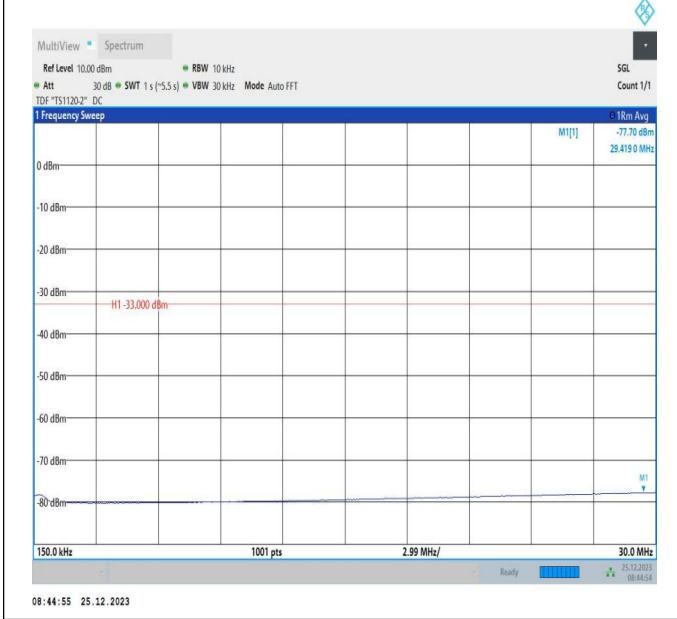

66-66-5MHz-5MHz-QPSK-QPSK-131997-132045-1RB#0-1R
B#15-3000~20000MHz-PASS

66-66-5MHz-5MHz-16QAM-16QAM-131997-132045-1RB#0-1
1RB#15-0.15~30MHz-PASS