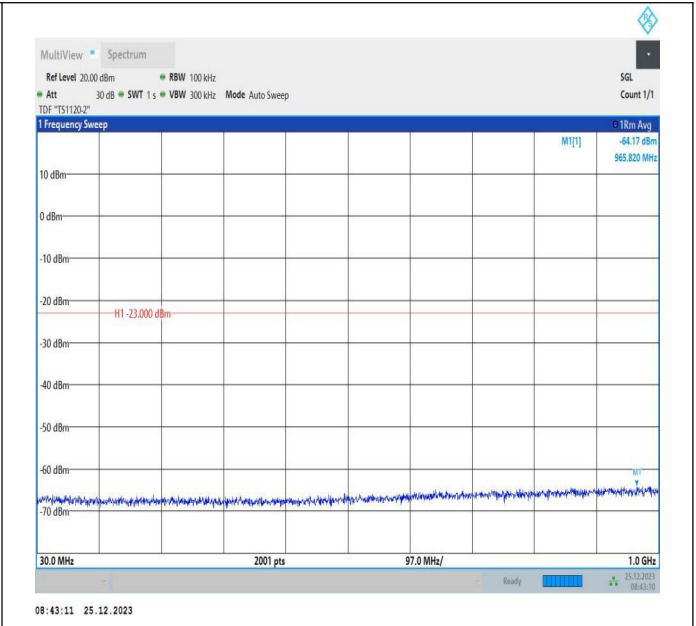

66-66-5MHz-5MHz-16QAM-16QAM-131997-132045-1RB#24
 -ORB#0-0.15~30MHz-PASS

66-66-5MHz-5MHz-16QAM-16QAM-131997-132045-1RB#24-
 ORB#0-30~1000MHz-PASS

66-66-5MHz-5MHz-16QAM-16QAM-131997-132045-1RB#24
 -ORB#0-1000~3000MHz-PASS