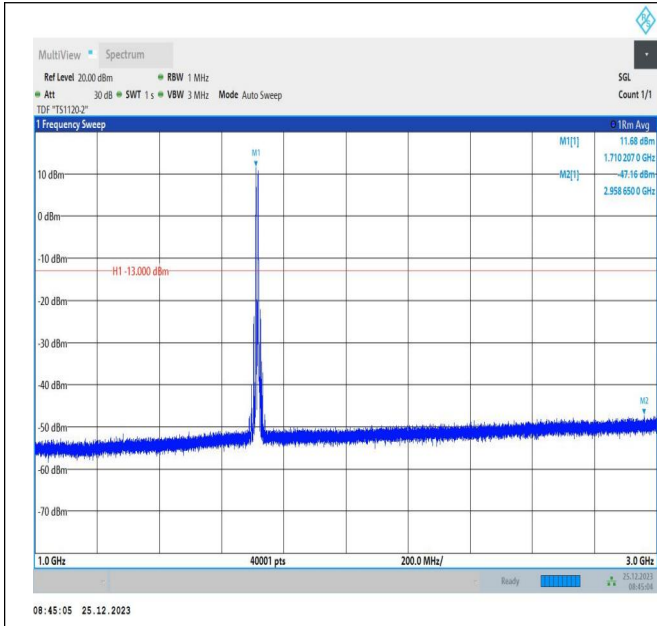

66-66-5MHz-5MHz-16QAM-16QAM-131997-132045-1RB#0-1
1RB#15-0.15~30MHz-PASS

66-66-5MHz-5MHz-16QAM-16QAM-131997-132045-1RB#0-1RB#15-1000~3000MHz-PASS