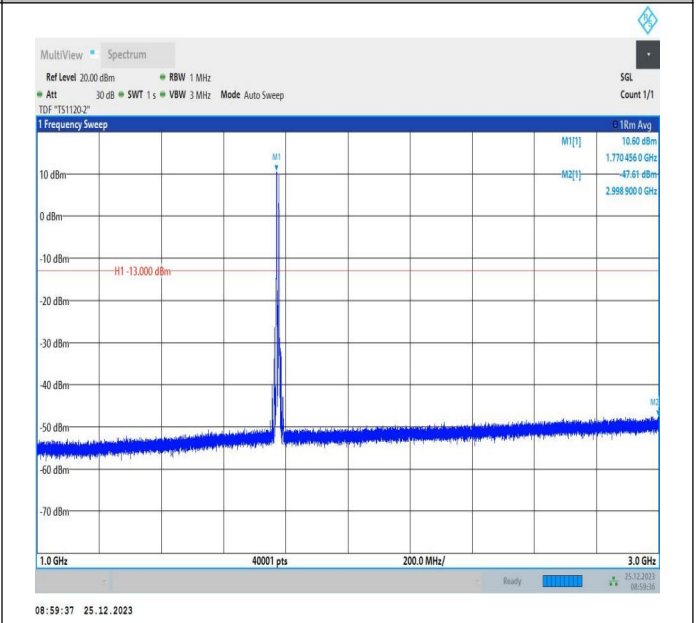

66-66-5MHz-5MHz-QPSK-QPSK-132599-132647-1RB#0-1R
B#15-0.15~30MHz-PASS

66-66-5MHz-5MHz-QPSK-QPSK-132599-132647-1RB#0-1R
B#15-1000~3000MHz-PASS