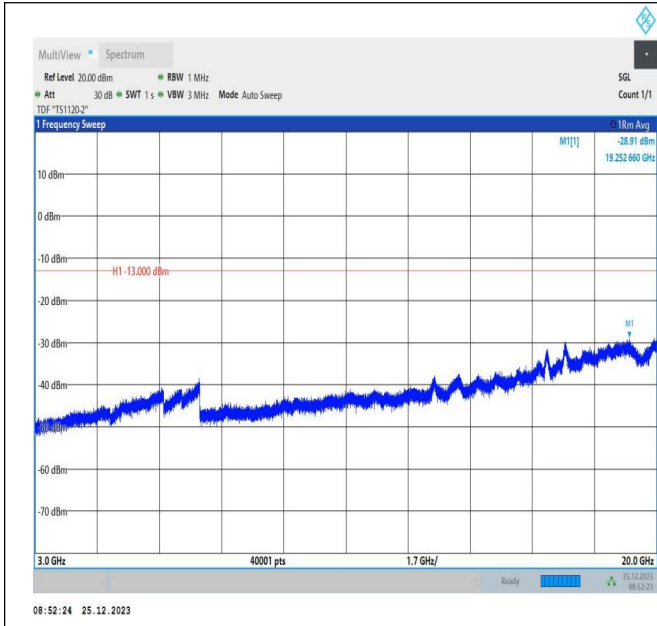

66-66-5MHz-5MHz-QPSK-QPSK-132398-132446-1RB#0-1R
B#15-30~1000MHz-PASS

66-66-5MHz-5MHz-QPSK-QPSK-132398-132446-1RB#0-1R
B#15-3000~20000MHz-PASS