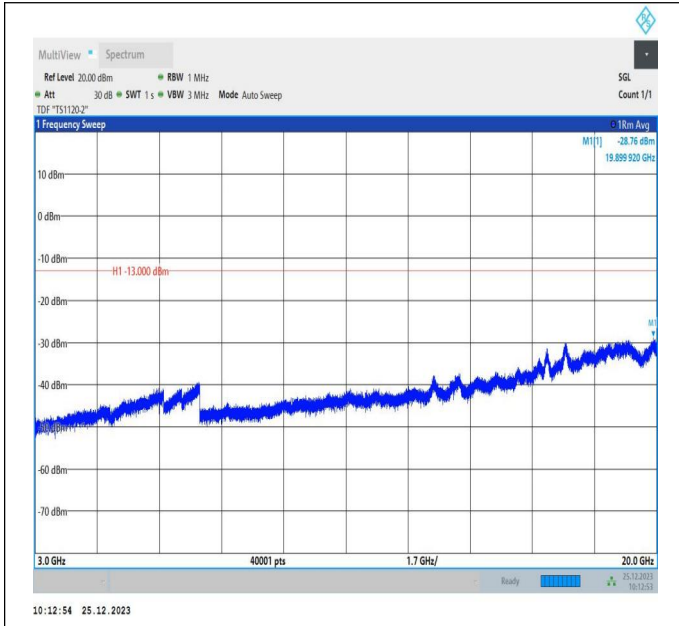

66-66-5MHz-10MHz-QPSK-QPSK-132000-132072-1RB#0-0
RB#0-30~1000MHz-PASS

66-66-5MHz-10MHz-QPSK-QPSK-132000-132072-1RB#0-0RB#0-3000~20000MHz-PASS