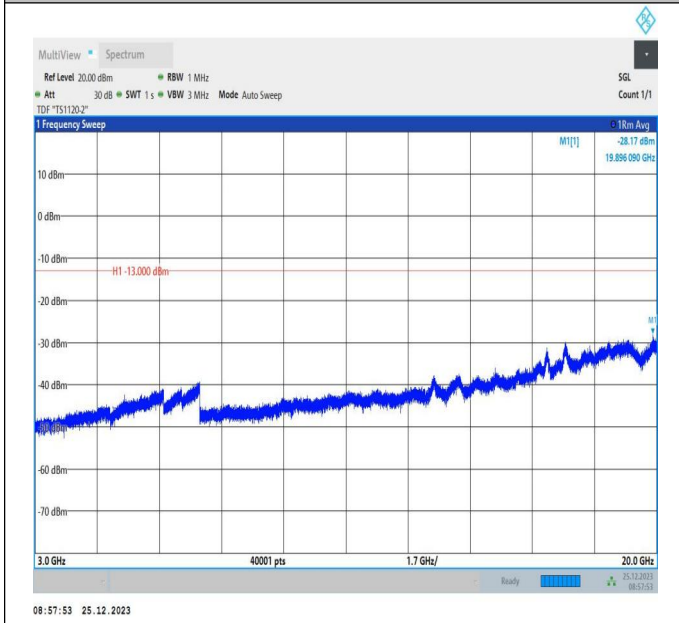

66-66-5MHz-5MHz-QPSK-QPSK-132599-132647-1RB#24-0
RB#0-30~1000MHz-PASS

66-66-5MHz-5MHz-QPSK-QPSK-132599-132647-1RB#24-0
RB#0-3000~20000MHz-PASS