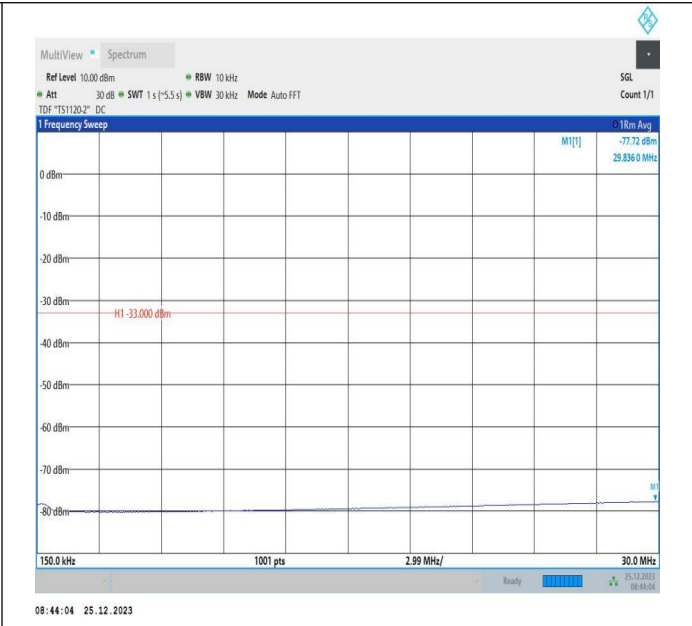

66-66-5MHz-5MHz-16QAM-16QAM-131997-132045-1RB#24-
ORB#0-3000~20000MHz-PASS

66-66-5MHz-5MHz-QPSK-QPSK-131997-132045-1RB#0-1R
B#15-0.15~30MHz-PASS