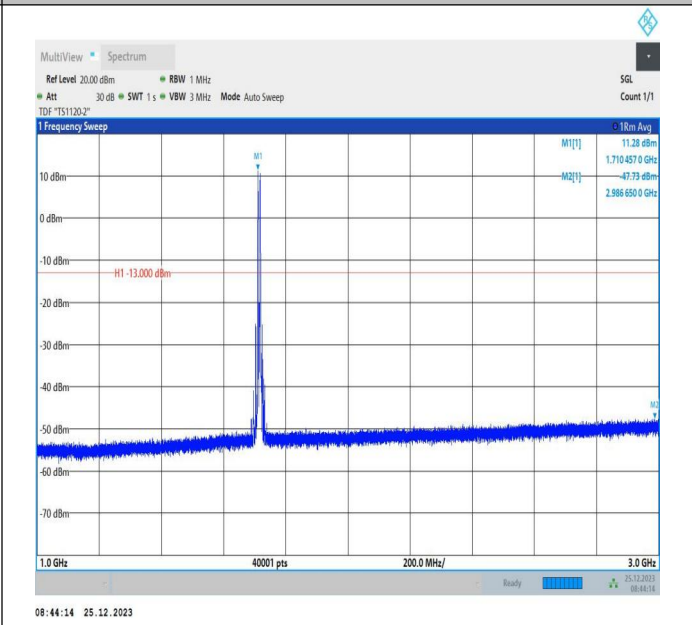

66-66-5MHz-5MHz-QPSK-QPSK-131997-132045-1RB#0-1R
B#15-0.15~30MHz-PASS

66-66-5MHz-5MHz-QPSK-QPSK-131997-132045-1RB#0-1R
B#15-1000~3000MHz-PASS