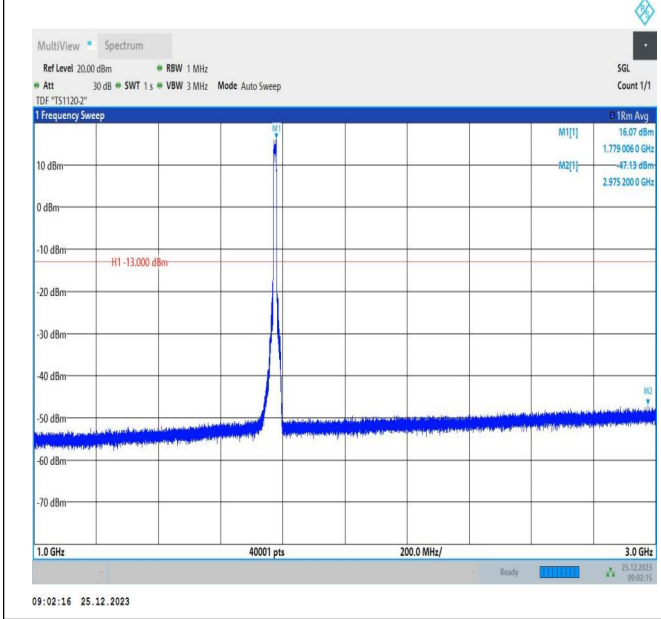

66-66-5MHz-5MHz-16QAM-16QAM-132599-132647-25RB#0-25RB#0-0.15~30MHz-PASS

66-66-5MHz-5MHz-16QAM-16QAM-132599-132647-25RB#0-25RB#0-1000~3000MHz-PASS