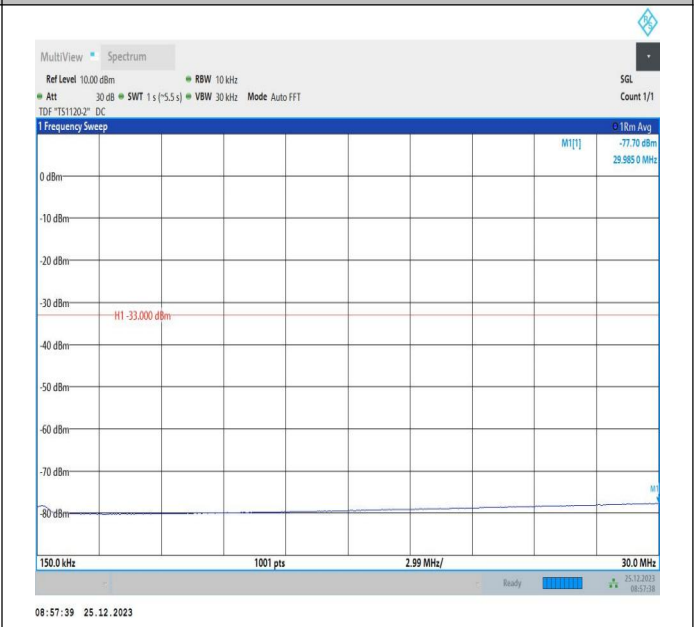

66-66-5MHz-5MHz-16QAM-16QAM-132599-132647-1RB#0-0RB#0-3000~20000MHz-PASS

66-66-5MHz-5MHz-QPSK-QPSK-132599-132647-1RB#24-0RB#0-0.15~30MHz-PASS