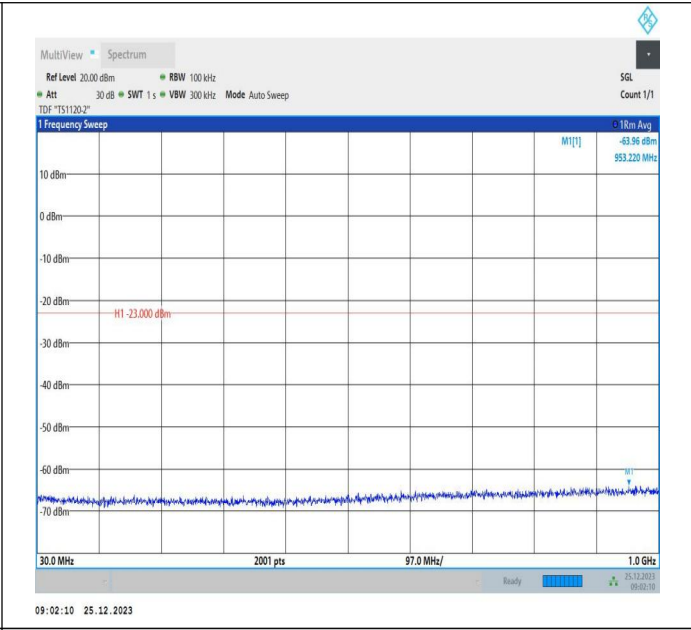

66-66-5MHz-5MHz-16QAM-16QAM-132599-132647-25RB#0-
25RB#0-0.009~0.15MHz-PASS

66-66-5MHz-5MHz-16QAM-16QAM-132599-132647-25RB#0-25RB#0-30~1000MHz-PASS