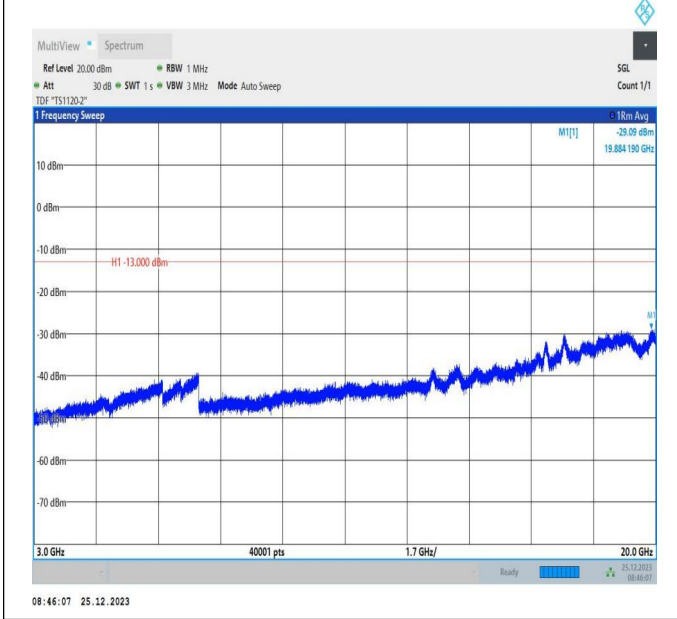

66-66-5MHz-5MHz-QPSK-QPSK-131997-132045-25RB#0-2
5RB#0-30~100MHz-PASS

66-66-5MHz-5MHz-QPSK-QPSK-131997-132045-25RB#0-2
5RB#0-3000~20000MHz-PASS