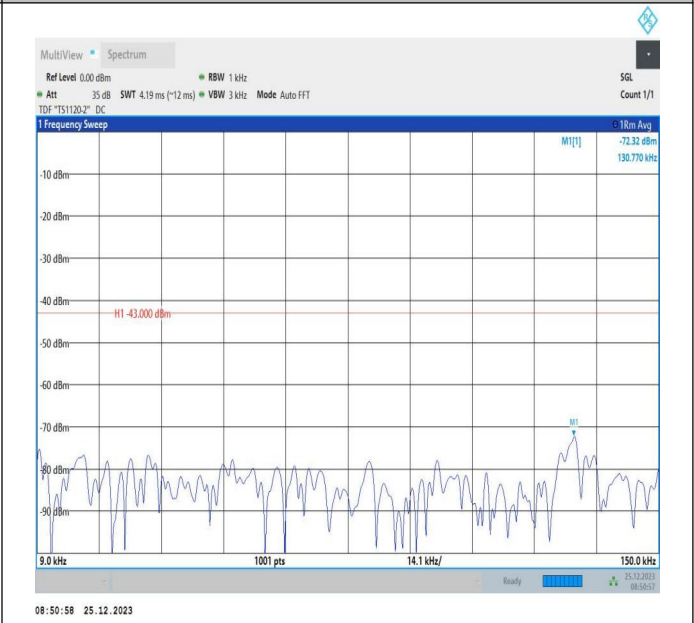

66-66-5MHz-5MHz-QPSK-QPSK-132398-132446-1RB#24-0R
B#0-1000~3000MHz-PASS

66-66-5MHz-5MHz-16QAM-16QAM-132398-132446-1RB#24-0
RB#0-0.009~0.15MHz-PASS