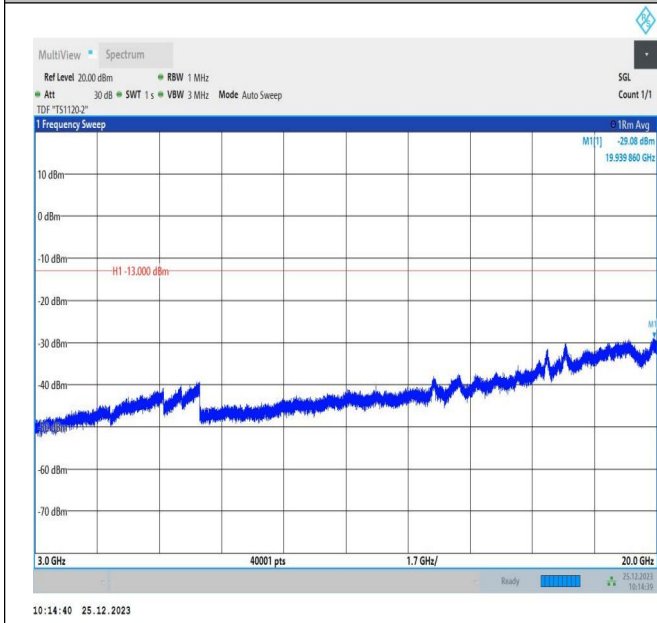

66-66-5MHz-10MHz-QPSK-QPSK-132000-132072-1RB#24-ORB#0-30~100MHz-PASS

66-66-5MHz-10MHz-QPSK-QPSK-132000-132072-1RB#24-ORB#0-3000~20000MHz-PASS