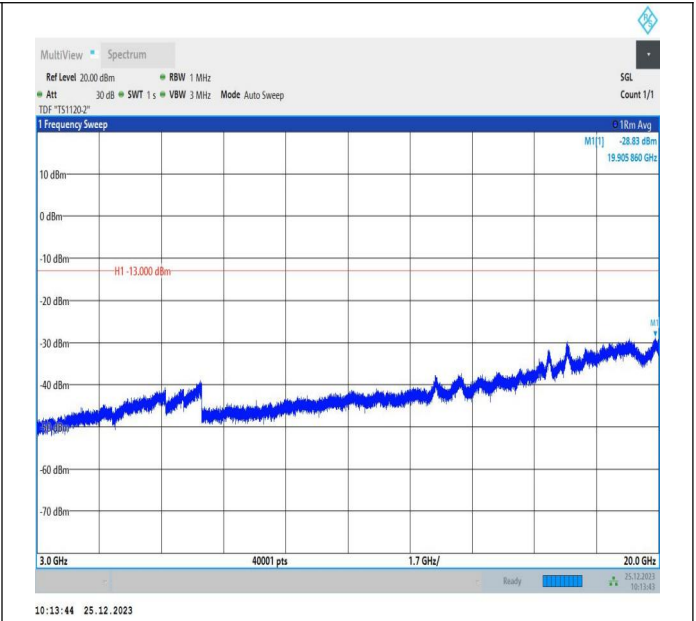

66-66-5MHz-10MHz-16QAM-16QAM-132000-132072-1RB#0-0ORB#0-30~1000MHz-PASS

66-66-5MHz-10MHz-16QAM-16QAM-132000-132072-1RB#0-ORB#0-3000~20000MHz-PASS