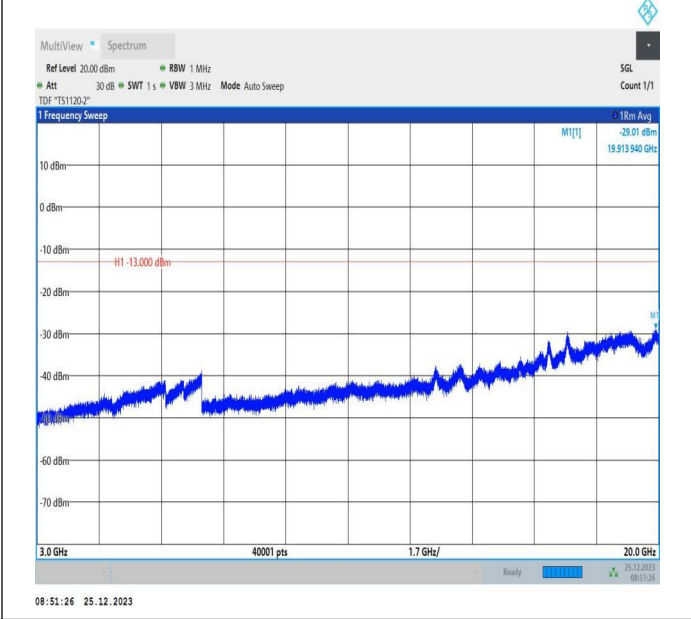

66-66-5MHz-5MHz-16QAM-16QAM-132398-132446-1RB#24-0RB#0-30~1000MHz-PASS

66-66-5MHz-5MHz-16QAM-16QAM-132398-132446-1RB#24-0RB#0-3000~20000MHz-PASS