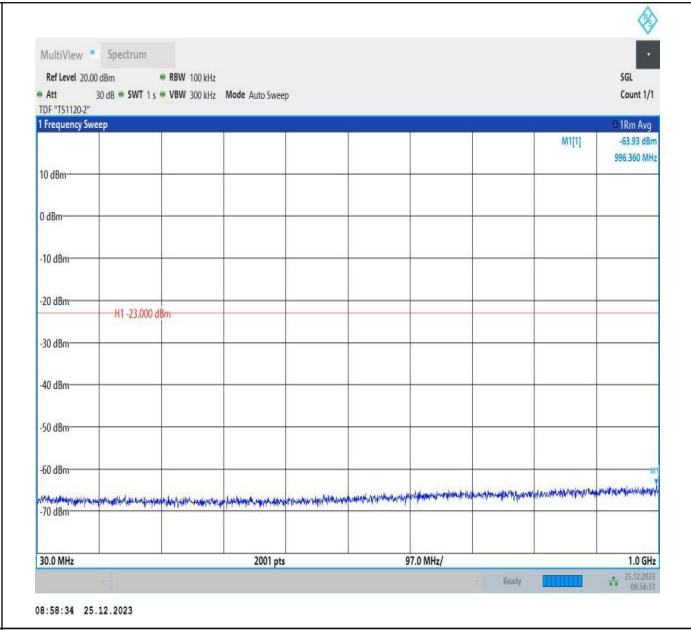

66-66-5MHz-5MHz-16QAM-16QAM-132599-132647-1RB#24-0
RB#0-0.009~0.15MHz-PASS

66-66-5MHz-5MHz-16QAM-16QAM-132599-132647-1RB#24-0RB#0-30~1000MHz-PASS