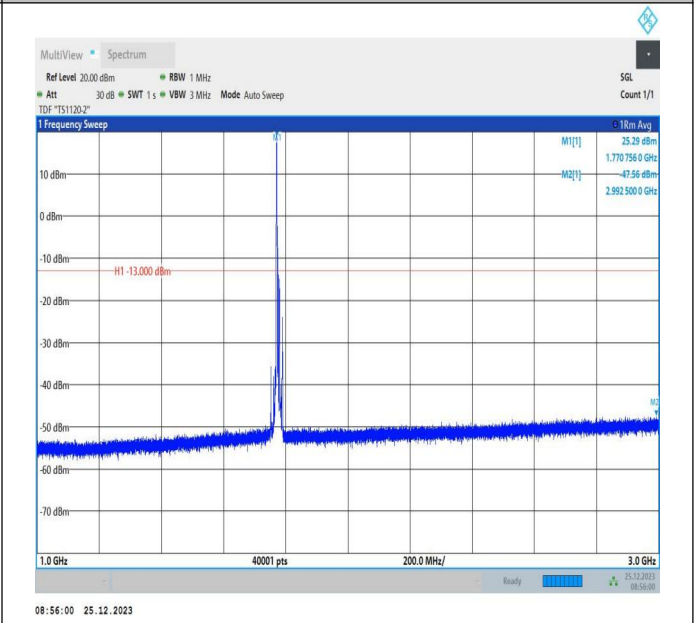

66-66-5MHz-5MHz-QPSK-QPSK-132599-132647-1RB#0-0R
B#0-0.15~30MHz-PASS

66-66-5MHz-5MHz-QPSK-QPSK-132599-132647-1RB#0-0R
B#0-1000~3000MHz-PASS