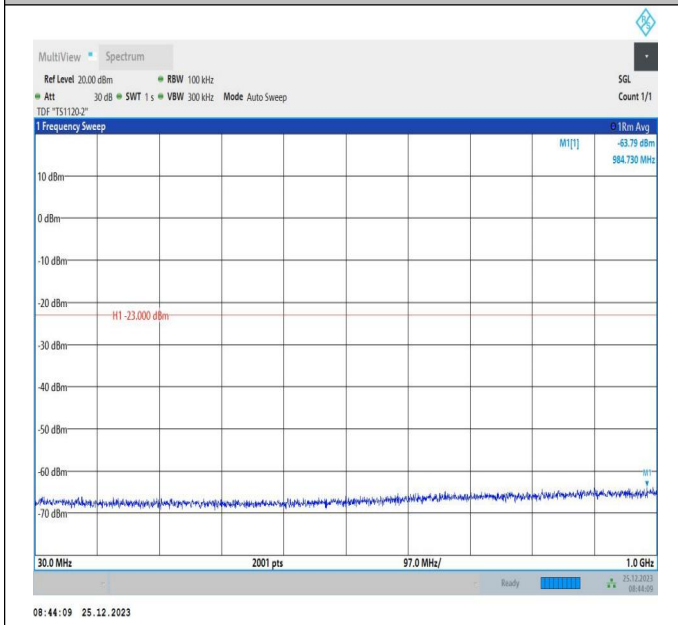

66-66-5MHz-5MHz-QPSK-QPSK-131997-132045-1RB#0-1R
B#15-0.009~0.15MHz-PASS

66-66-5MHz-5MHz-QPSK-QPSK-131997-132045-1RB#0-1R
B#15-30~1000MHz-PASS