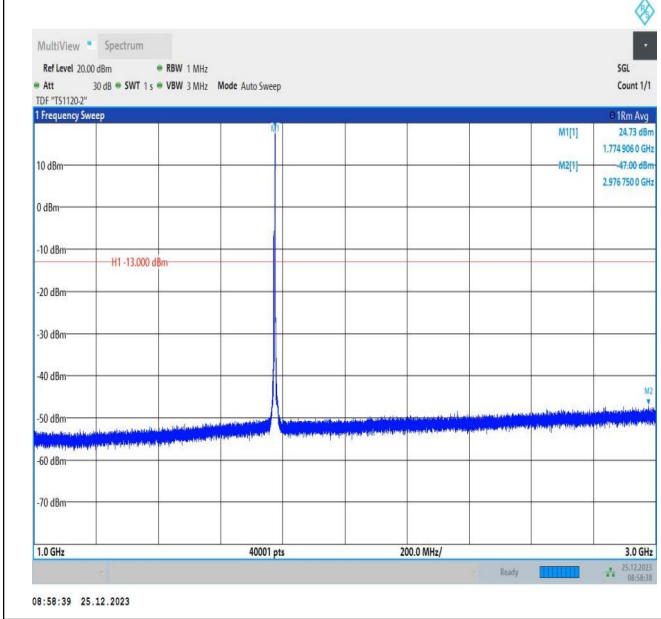

66-66-5MHz-5MHz-16QAM-16QAM-132599-132647-1RB#24-0RB#0-0.15~30MHz-PASS

66-66-5MHz-5MHz-16QAM-16QAM-132599-132647-1RB#24-0RB#0-1000~3000MHz-PASS