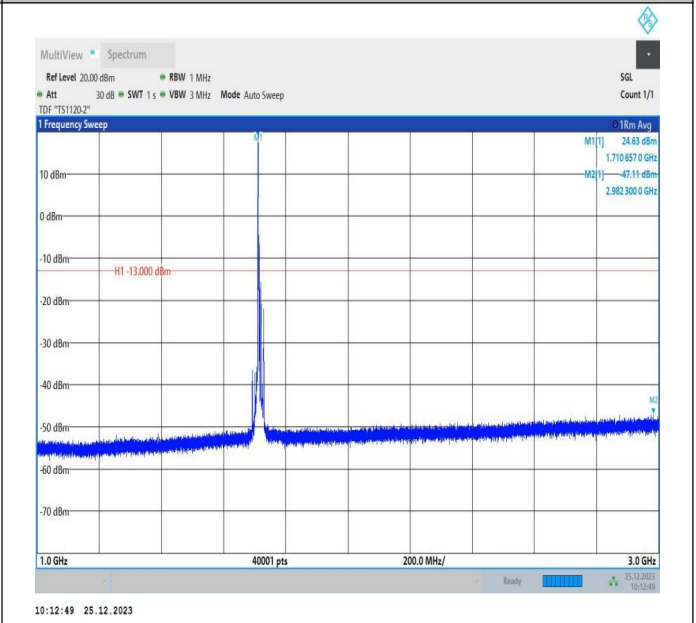

66-66-5MHz-10MHz-QPSK-QPSK-132000-132072-1RB#0-0R
B#0-0.15~30MHz-PASS

66-66-5MHz-10MHz-QPSK-QPSK-132000-132072-1RB#0-0R
B#0-1000~3000MHz-PASS