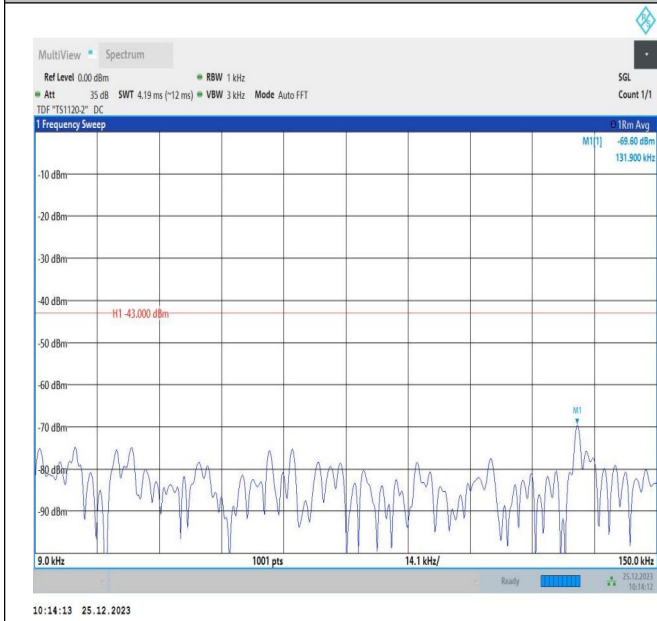

66-66-5MHz-10MHz-16QAM-16QAM-132000-132072-1RB#0-ORB#0-1000~3000MHz-PASS

66-66-5MHz-10MHz-QPSK-QPSK-132000-132072-1RB#24-ORB#0-0.009~0.15MHz-PASS