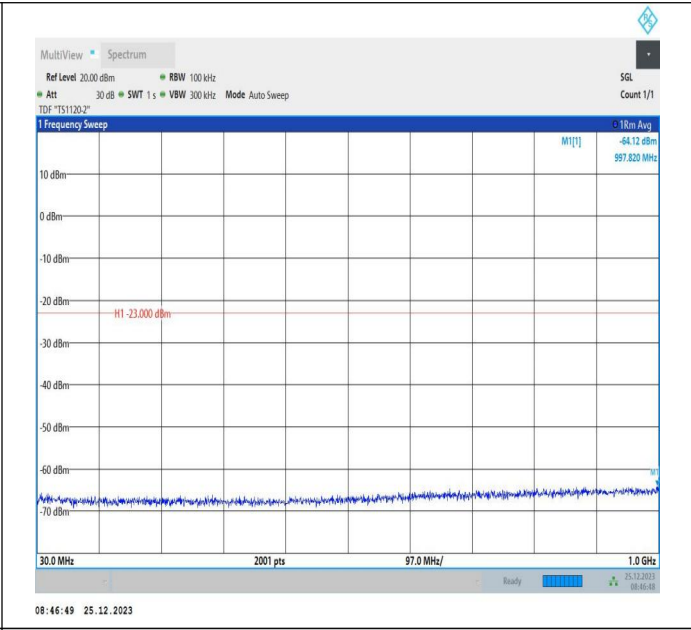

66-66-5MHz-5MHz-16QAM-16QAM-131997-132045-25RB#0-
25RB#0-0.009~0.15MHz-PASS

66-66-5MHz-5MHz-16QAM-16QAM-131997-132045-25RB#0-25RB#0-30~1000MHz-PASS