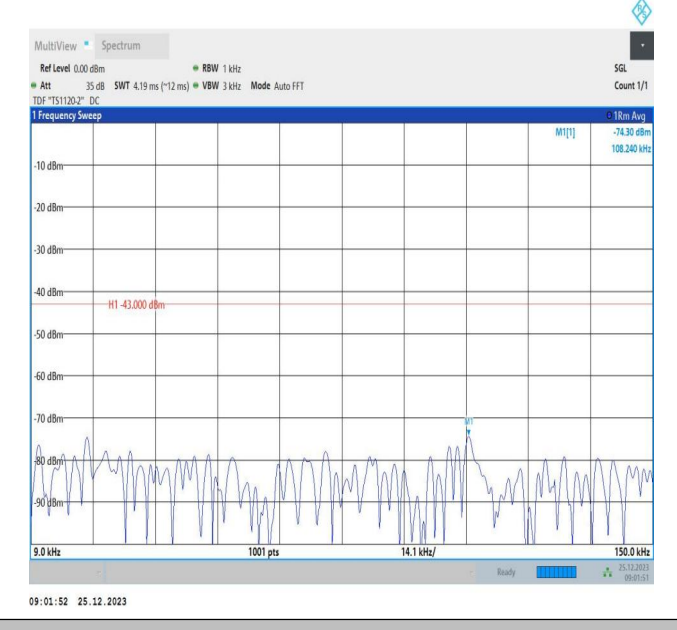

66-66-5MHz-5MHz-QPSK-QPSK-132599-132647-25RB#0-25
RB#0-1000~3000MHz-PASS

66-66-5MHz-5MHz-16QAM-16QAM-132599-132647-25RB#0-
25RB#0-0.009~0.15MHz-PASS