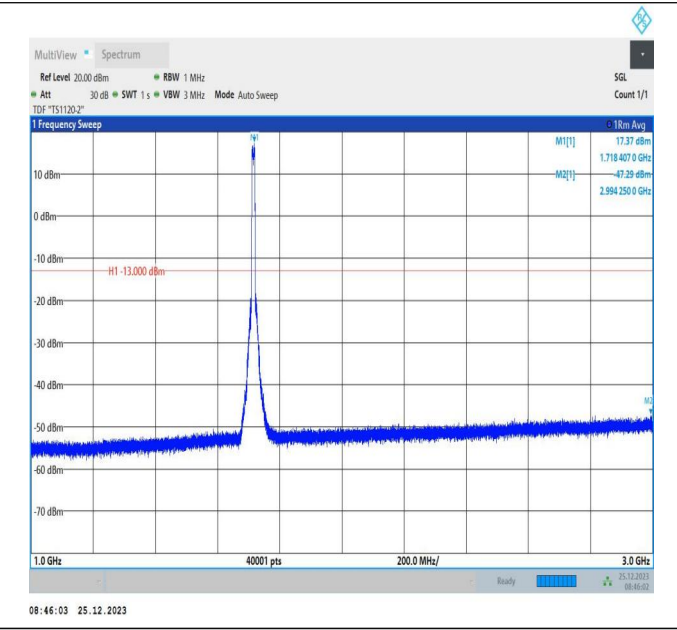

66-66-5MHz-5MHz-QPSK-QPSK-131997-132045-25RB#0-25RB#0-0.15~30MHz-PASS

66-66-5MHz-5MHz-QPSK-QPSK-131997-132045-25RB#0-25
RB#0-1000~3000MHz-PASS