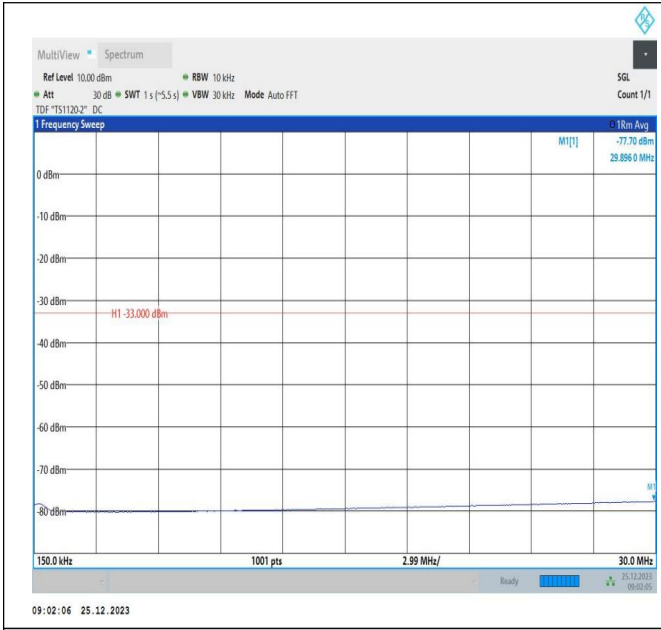

66-66-5MHz-5MHz-QPSK-QPSK-132599-132647-25RB#0-2
5RB#0-3000~20000MHz-PASS

66-66-5MHz-5MHz-16QAM-16QAM-132599-132647-25RB#0-25RB#0-0.15~30MHz-PASS