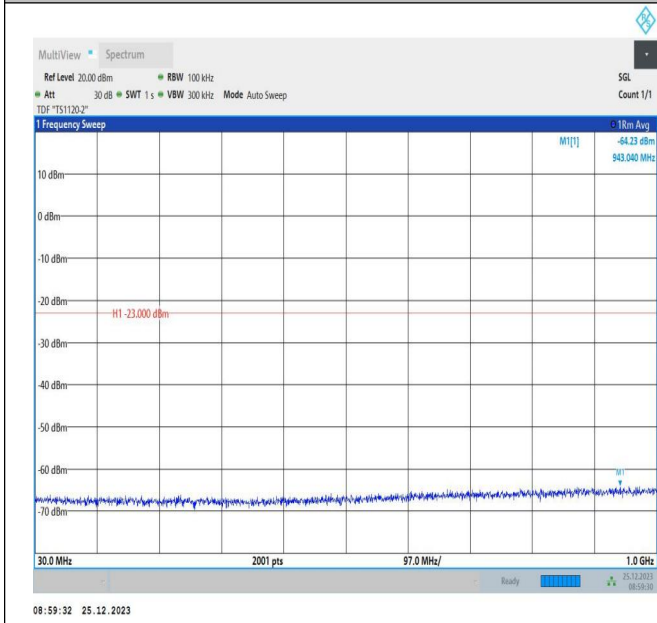

66-66-5MHz-5MHz-QPSK-QPSK-132599-132647-1RB#0-1R
B#15-0.009~0.15MHz-PASS

66-66-5MHz-5MHz-QPSK-QPSK-132599-132647-1RB#0-1R
B#15-30~1000MHz-PASS