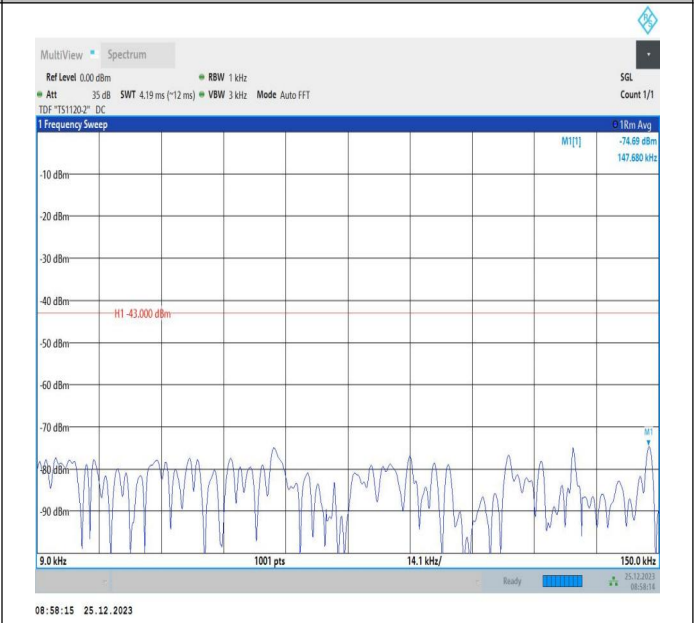

66-66-5MHz-5MHz-QPSK-QPSK-132599-132647-1RB#24-0R
B#0-1000~3000MHz-PASS

66-66-5MHz-5MHz-16QAM-16QAM-132599-132647-1RB#24-0
RB#0-0.009~0.15MHz-PASS