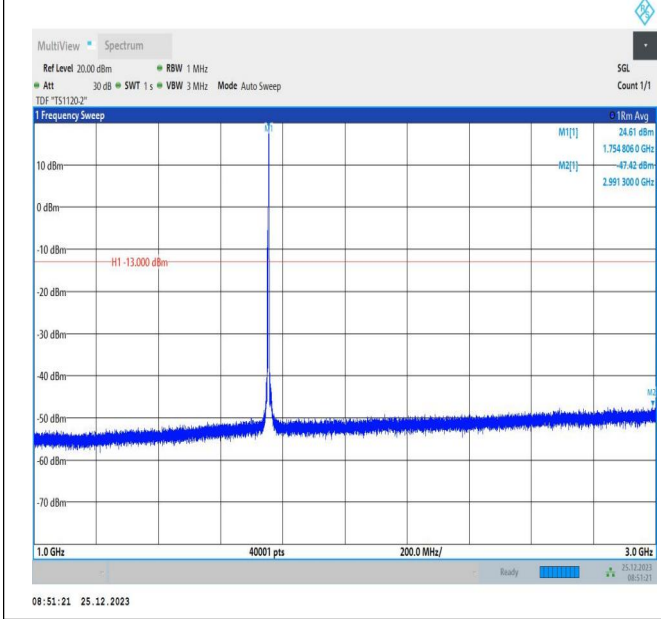

66-66-5MHz-5MHz-16QAM-16QAM-132398-132446-1RB#24-0RB#0-0.15~30MHz-PASS

66-66-5MHz-5MHz-16QAM-16QAM-132398-132446-1RB#24-0RB#0-1000~3000MHz-PASS