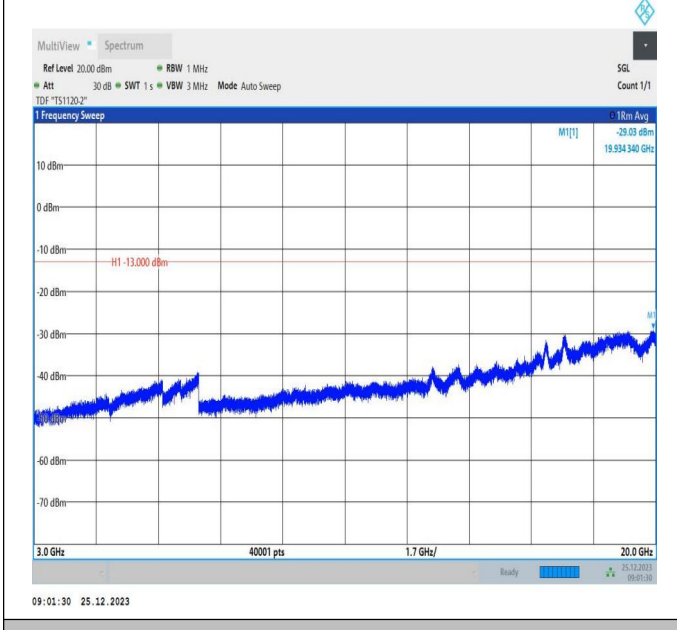

66-66-5MHz-5MHz-QPSK-QPSK-132599-132647-25RB#0-2
5RB#0-30~100MHz-PASS

66-66-5MHz-5MHz-QPSK-QPSK-132599-132647-25RB#0-2
5RB#0-3000~20000MHz-PASS