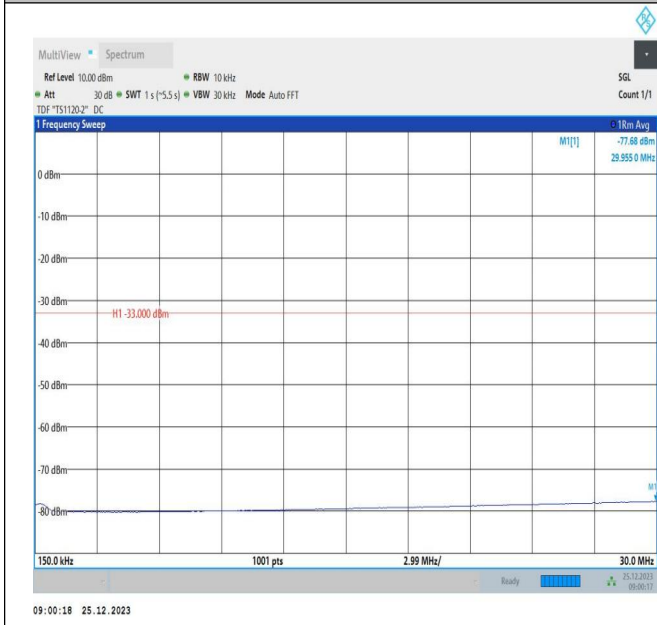

66-66-5MHz-5MHz-QPSK-QPSK-132599-132647-1RB#0-1R
B#15-3000~20000MHz-PASS

66-66-5MHz-5MHz-16QAM-16QAM-132599-132647-1RB#0-1
1RB#15-0.15~30MHz-PASS