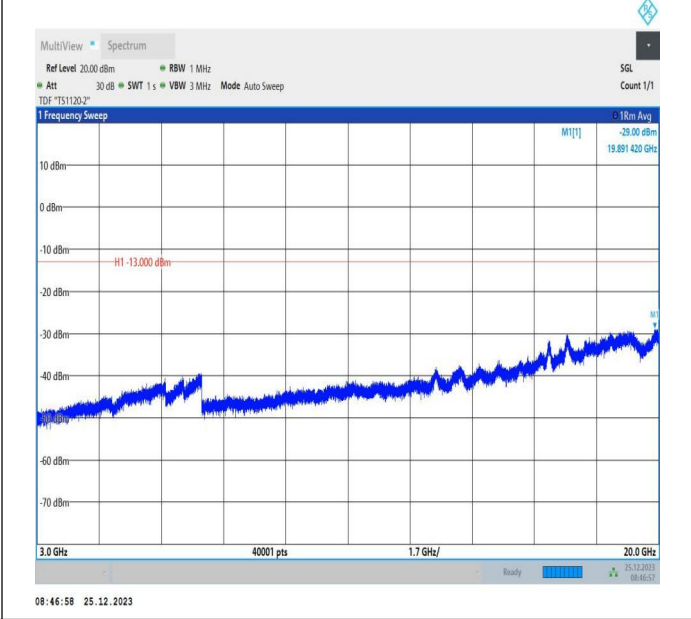

66-66-5MHz-5MHz-16QAM-16QAM-131997-132045-25RB#0-25RB#0-30~1000MHz-PASS

66-66-5MHz-5MHz-16QAM-16QAM-131997-132045-25RB#0-25RB#0-3000~20000MHz-PASS