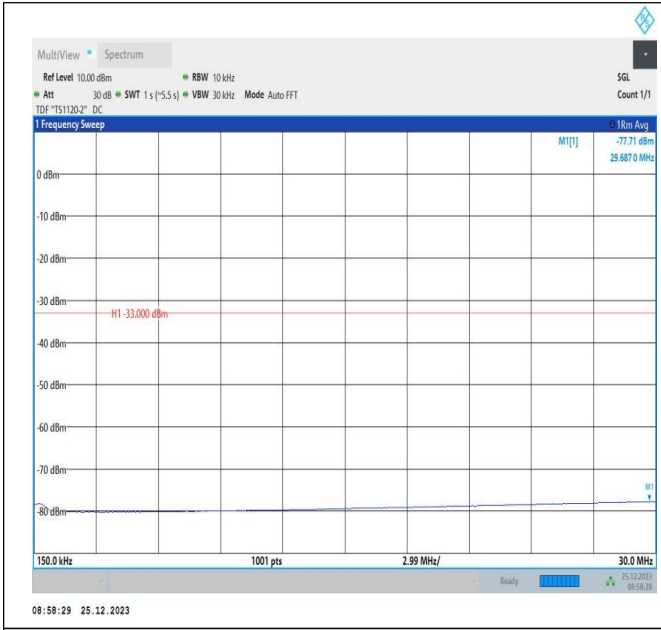

66-66-5MHz-5MHz-QPSK-QPSK-132599-132647-1RB#24-0
RB#0-3000~20000MHz-PASS

66-66-5MHz-5MHz-16QAM-16QAM-132599-132647-1RB#24-0RB#0-0.15~30MHz-PASS