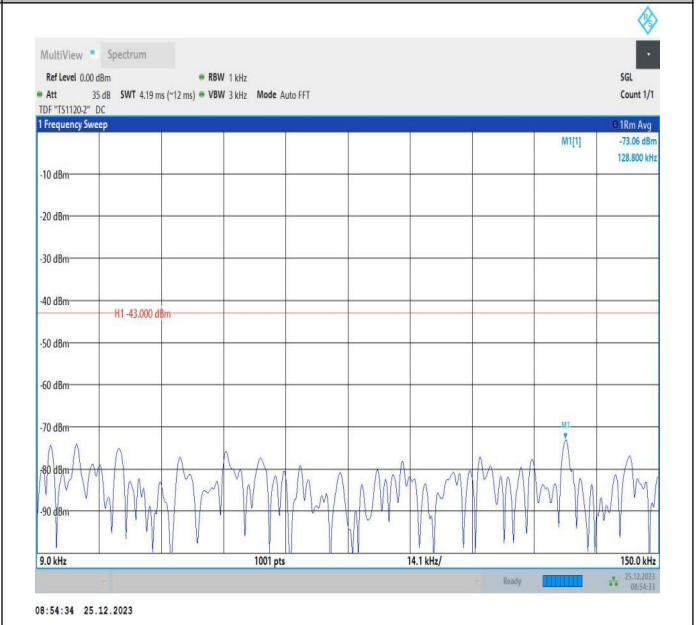

66-66-5MHz-5MHz-QPSK-QPSK-132398-132446-25RB#0-25
RB#0-1000~3000MHz-PASS

66-66-5MHz-5MHz-16QAM-16QAM-132398-132446-25RB#0-25
25RB#0-0.009~0.15MHz-PASS