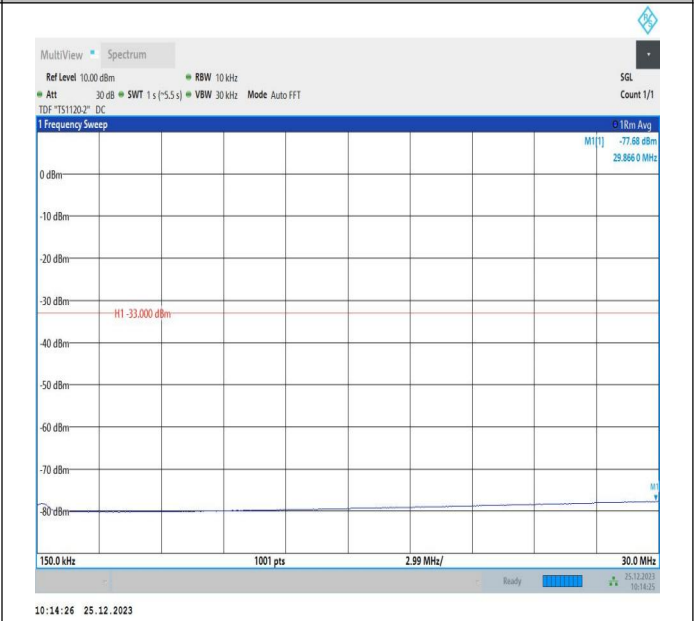

66-66-5MHz-10MHz-16QAM-16QAM-132000-132072-1RB#0-ORB#0-3000~20000MHz-PASS

66-66-5MHz-10MHz-QPSK-QPSK-132000-132072-1RB#24-ORB#0-0.15~30MHz-PASS