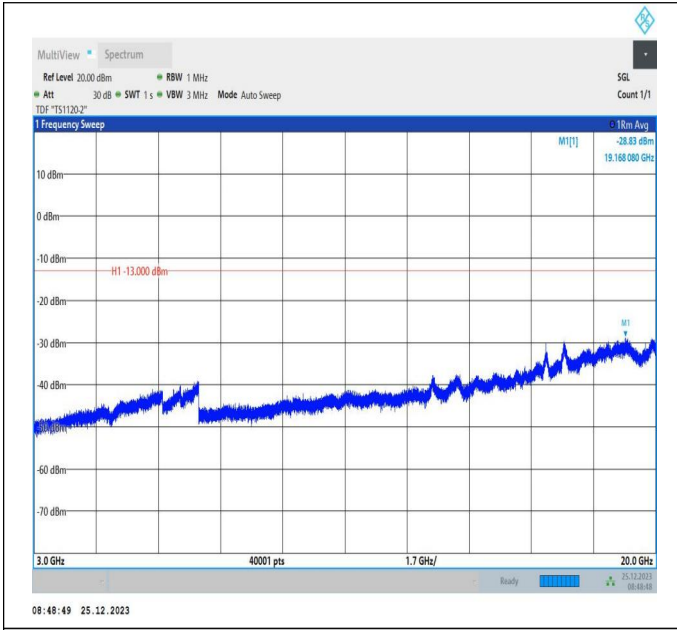

66-66-5MHz-5MHz-QPSK-QPSK-132398-132446-1RB#0-0R
B#0-30~1000MHz-PASS

66-66-5MHz-5MHz-QPSK-QPSK-132398-132446-1RB#0-0R
B#0-3000~20000MHz-PASS