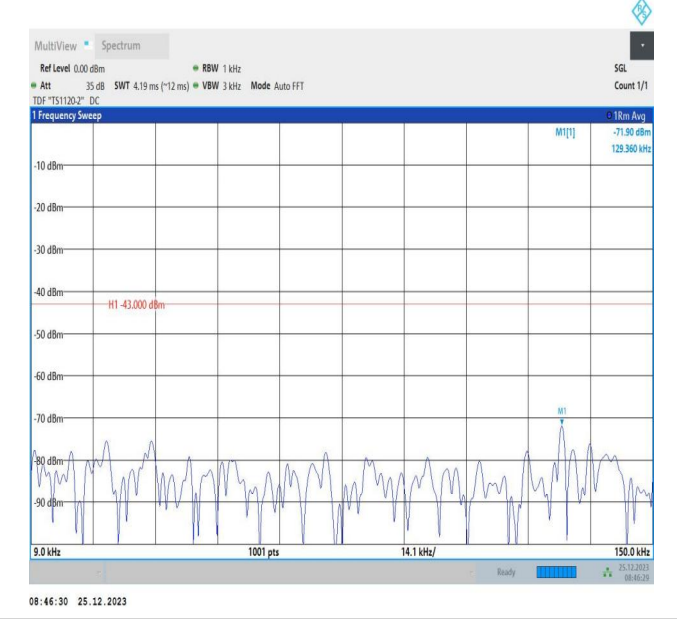

66-66-5MHz-5MHz-QPSK-QPSK-131997-132045-25RB#0-25
RB#0-1000~3000MHz-PASS

66-66-5MHz-5MHz-16QAM-16QAM-131997-132045-25RB#0-
25RB#0-0.009~0.15MHz-PASS