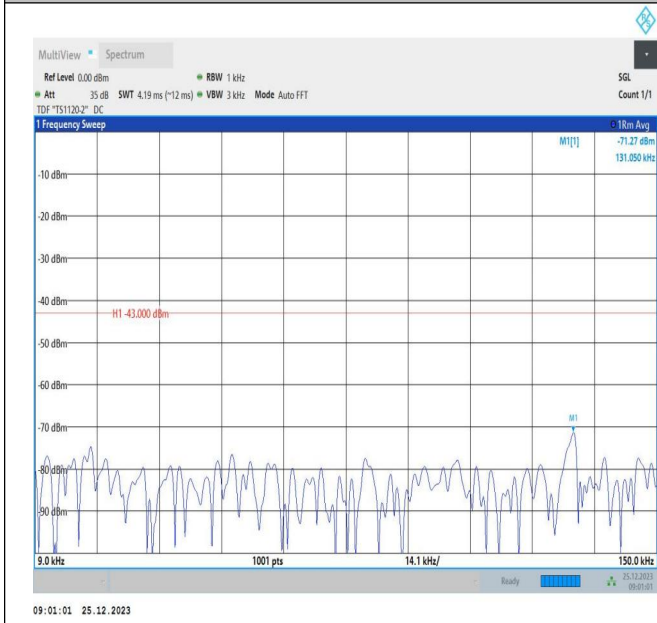

66-66-5MHz-5MHz-16QAM-16QAM-132599-132647-1RB#0-1RB#15-1000~3000MHz-PASS

66-66-5MHz-5MHz-QPSK-QPSK-132599-132647-25RB#0-25RB#0-0.009~0.15MHz-PASS