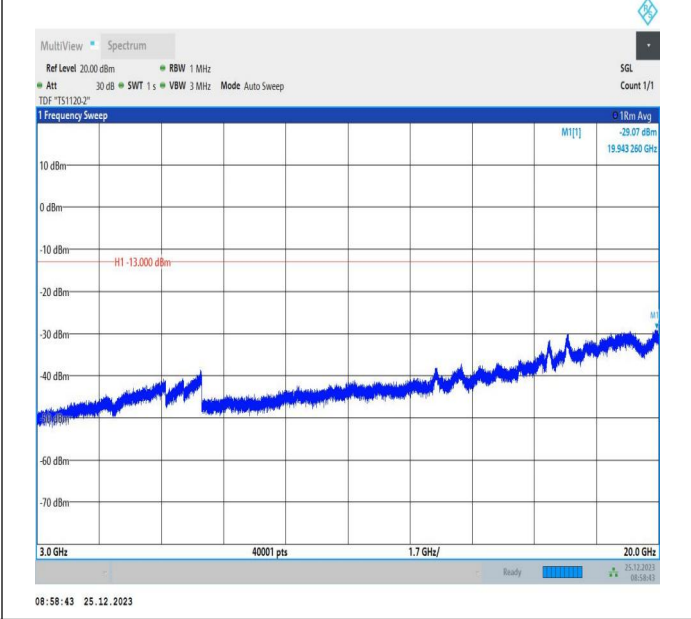

66-66-5MHz-5MHz-16QAM-16QAM-132599-132647-1RB#24-0RB#0-30~1000MHz-PASS

66-66-5MHz-5MHz-16QAM-16QAM-132599-132647-1RB#24-0RB#0-3000~20000MHz-PASS