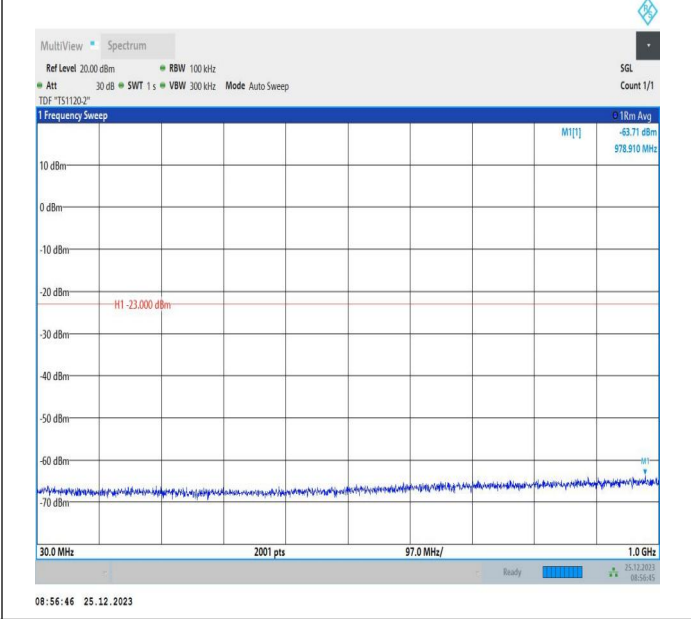

66-66-5MHz-5MHz-16QAM-16QAM-132599-132647-1RB#0-0
RB#0-0.009~0.15MHz-PASS

66-66-5MHz-5MHz-16QAM-16QAM-132599-132647-1RB#0-0
RB#0-30~1000MHz-PASS