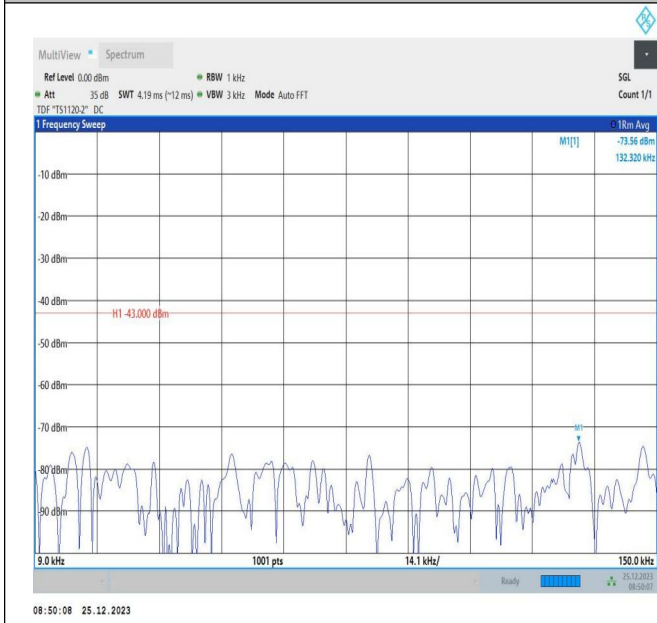

66-66-5MHz-5MHz-16QAM-16QAM-132398-132446-1RB#0-ORB#0-1000~3000MHz-PASS

66-66-5MHz-5MHz-QPSK-QPSK-132398-132446-1RB#24-0RB#0-0.009~0.15MHz-PASS