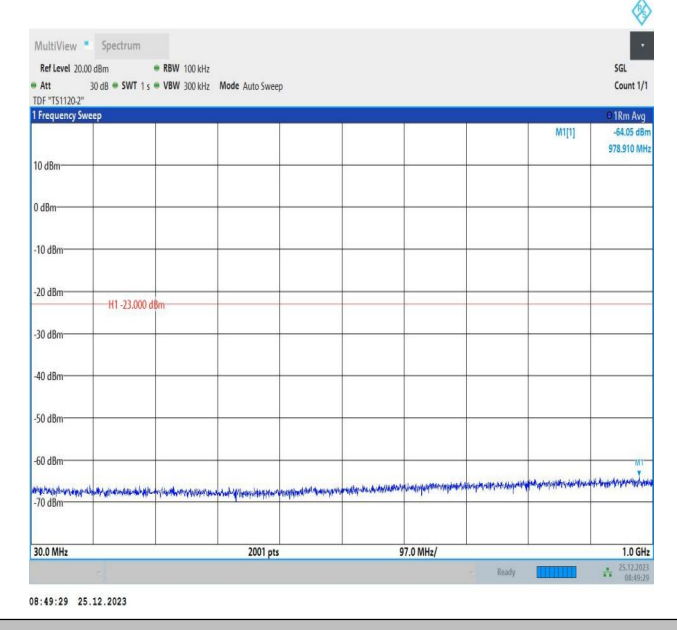

66-66-5MHz-5MHz-16QAM-16QAM-132398-132446-1RB#0-0
RB#0-0.009~0.15MHz-PASS

66-66-5MHz-5MHz-16QAM-16QAM-132398-132446-1RB#0-0
RB#0-30~1000MHz-PASS