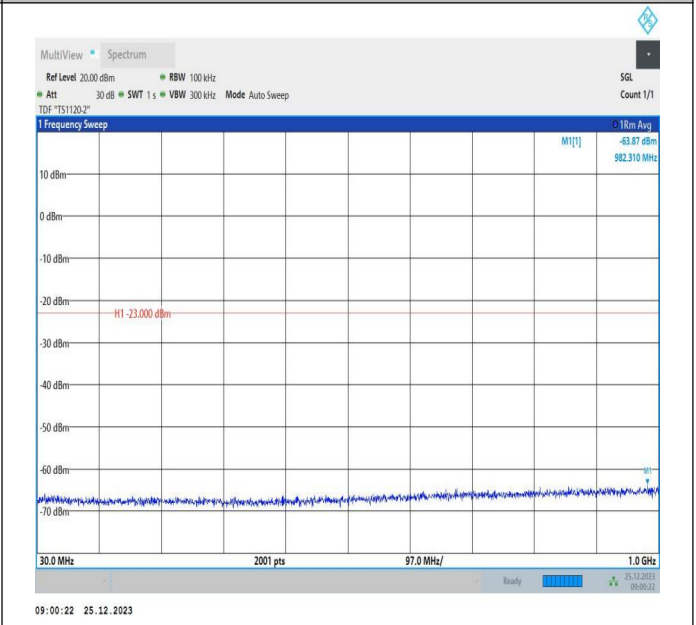

66-66-5MHz-5MHz-16QAM-16QAM-132599-132647-1RB#0-1
RB#15-0.009~0.15MHz-PASS

66-66-5MHz-5MHz-16QAM-16QAM-132599-132647-1RB#0-1
RB#15-30~1000MHz-PASS