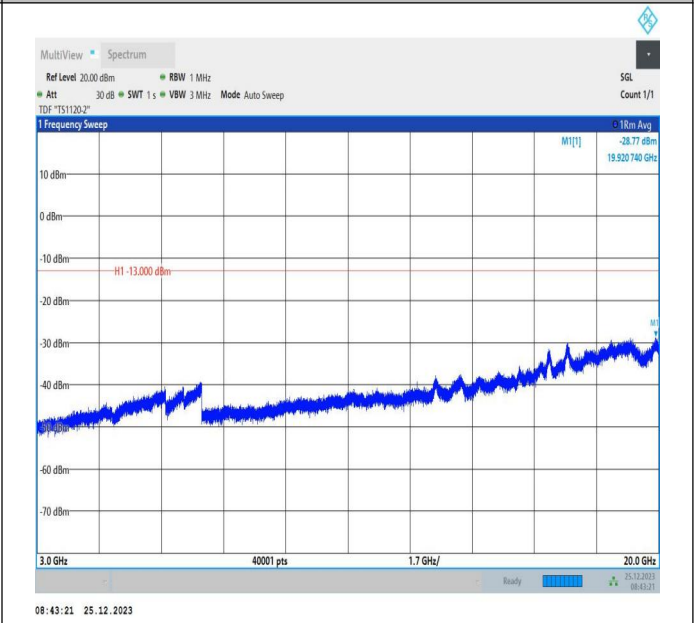

66-66-5MHz-5MHz-16QAM-16QAM-131997-132045-1RB#24
 -ORB#0-0.15~30MHz-PASS

66-66-5MHz-5MHz-16QAM-16QAM-131997-132045-1RB#24-
 ORB#0-30~1000MHz-PASS

66-66-5MHz-5MHz-16QAM-16QAM-131997-132045-1RB#24
 -ORB#0-1000~3000MHz-PASS