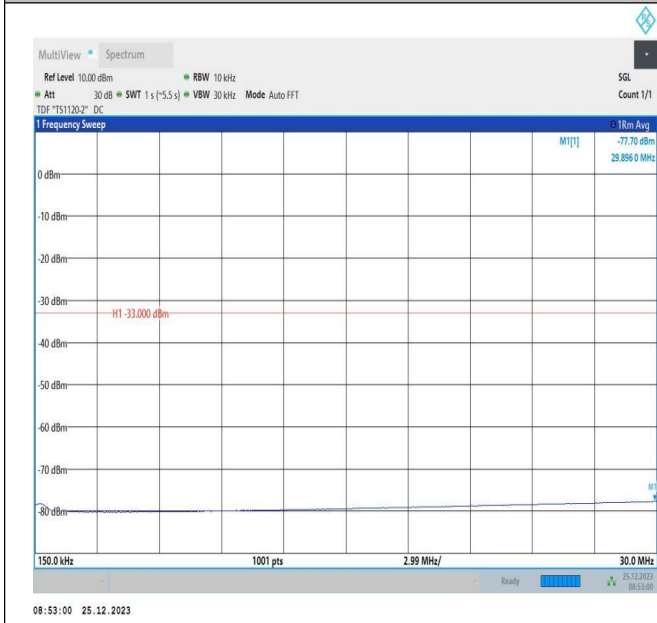

66-66-5MHz-5MHz-QPSK-QPSK-132398-132446-1RB#0-1R
B#15-3000~20000MHz-PASS

66-66-5MHz-5MHz-16QAM-16QAM-132398-132446-1RB#0-1
1RB#15-0.15~30MHz-PASS