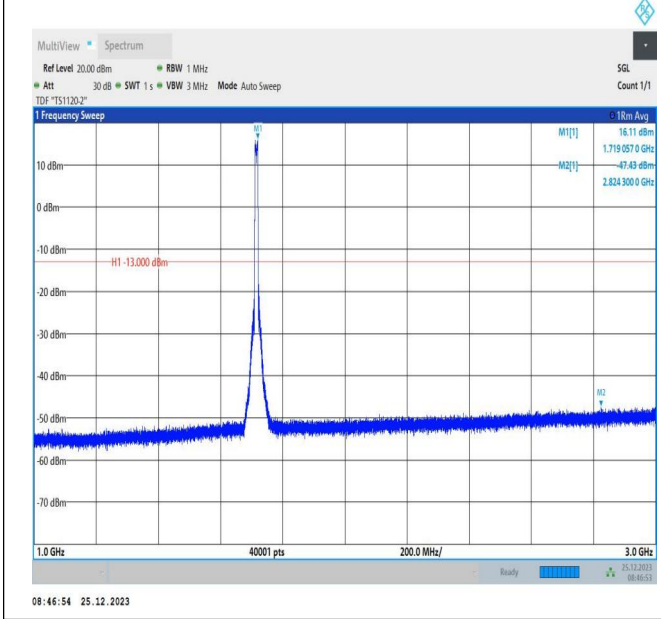

66-66-5MHz-5MHz-16QAM-16QAM-131997-132045-25RB#0-25RB#0-0.15~30MHz-PASS

66-66-5MHz-5MHz-16QAM-16QAM-131997-132045-25RB#0-25RB#0-1000~3000MHz-PASS