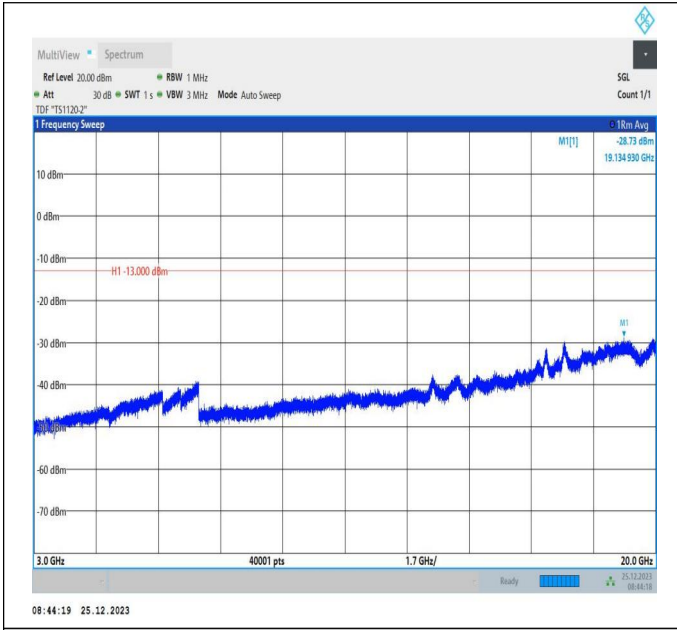

66-66-5MHz-5MHz-QPSK-QPSK-131997-132045-1RB#0-1R
B#15-30~1000MHz-PASS

66-66-5MHz-5MHz-QPSK-QPSK-131997-132045-1RB#0-1R
B#15-3000~20000MHz-PASS