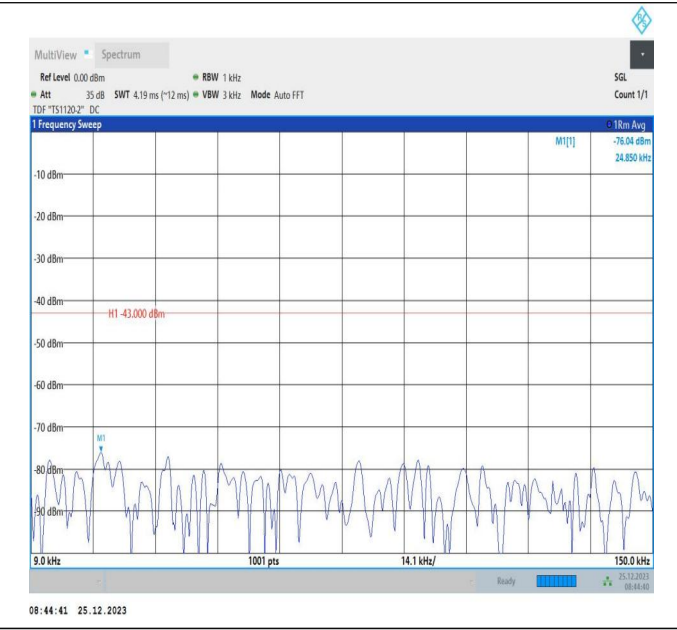

66-66-5MHz-5MHz-QPSK-QPSK-131997-132045-1RB#0-1R
B#15-1000~3000MHz-PASS

66-66-5MHz-5MHz-16QAM-16QAM-131997-132045-1RB#0-1
RB#15-0.009~0.15MHz-PASS