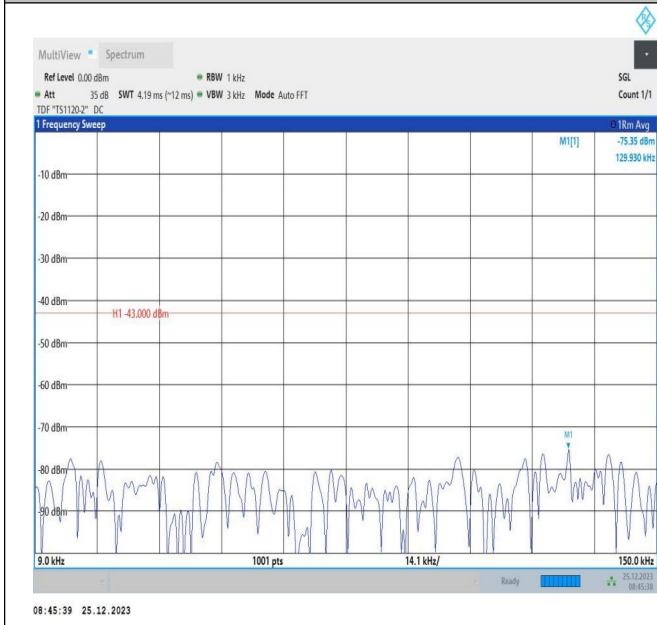

66-66-5MHz-5MHz-16QAM-16QAM-131997-132045-1RB#0-1RB#15-1000~3000MHz-PASS

66-66-5MHz-5MHz-QPSK-QPSK-131997-132045-25RB#0-25RB#0-0.009~0.15MHz-PASS