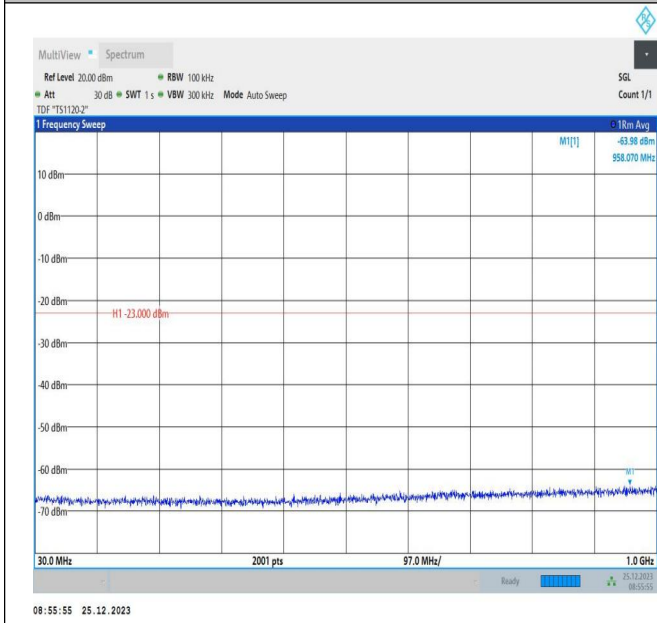

66-66-5MHz-5MHz-QPSK-QPSK-132599-132647-1RB#0-0R
B#0-0.009~0.15MHz-PASS

66-66-5MHz-5MHz-QPSK-QPSK-132599-132647-1RB#0-0R
B#0-30~1000MHz-PASS