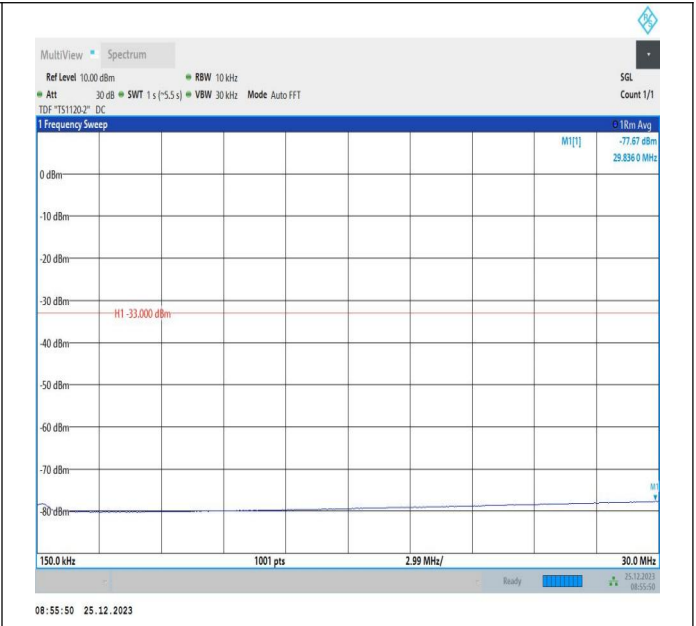

66-66-5MHz-5MHz-16QAM-16QAM-132398-132446-25RB#0-25RB#0-3000~20000MHz-PASS

66-66-5MHz-5MHz-QPSK-QPSK-132599-132647-1RB#0-0R
B#0-0.15~30MHz-PASS