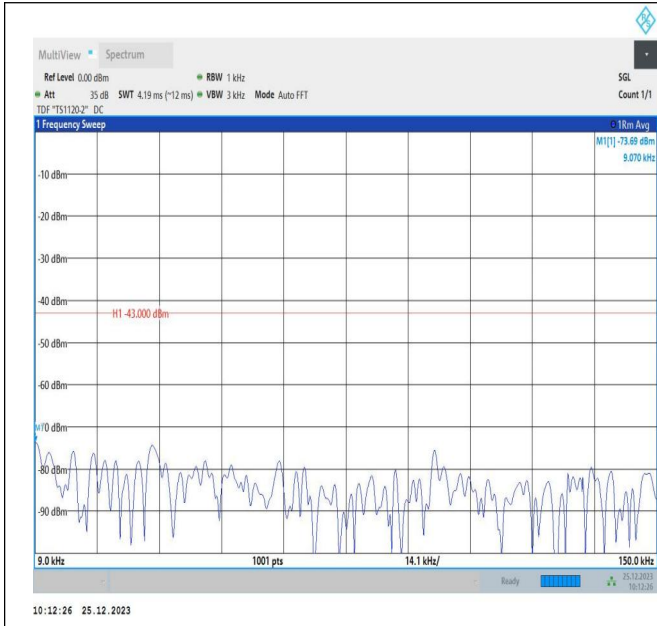

66-66-5MHz-5MHz-16QAM-16QAM-132599-132647-25RB#0-25RB#0-1000~3000MHz-PASS

66-66-5MHz-10MHz-QPSK-QPSK-132000-132072-1RB#0-0
RB#0-0.009~0.15MHz-PASS