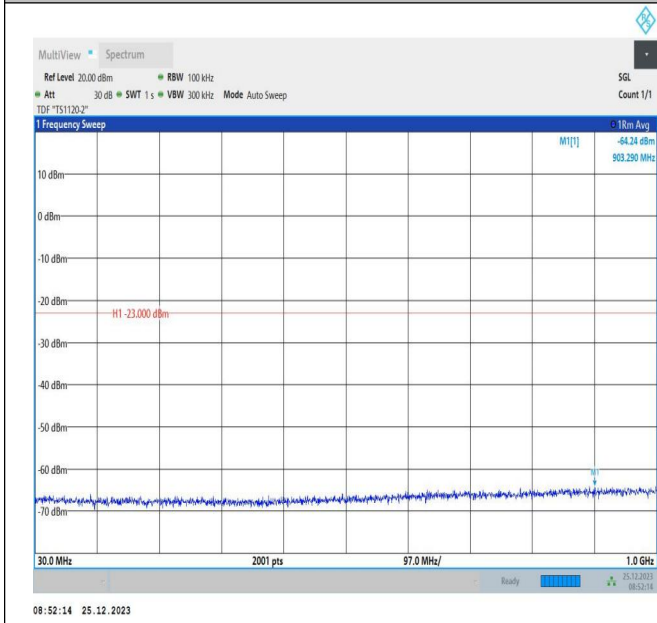

66-66-5MHz-5MHz-QPSK-QPSK-132398-132446-1RB#0-1R
B#15-0.009~0.15MHz-PASS

66-66-5MHz-5MHz-QPSK-QPSK-132398-132446-1RB#0-1R
B#15-30~1000MHz-PASS