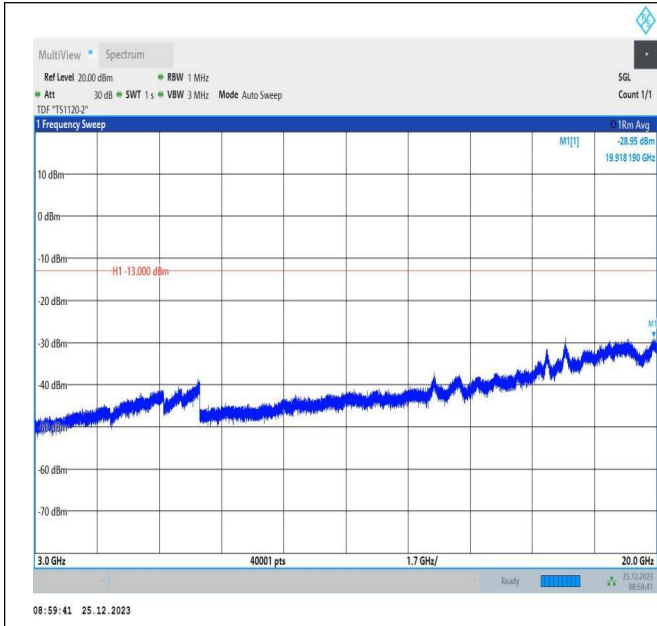

66-66-5MHz-5MHz-QPSK-QPSK-132599-132647-1RB#0-1R
B#15-30~1000MHz-PASS

66-66-5MHz-5MHz-QPSK-QPSK-132599-132647-1RB#0-1R
B#15-3000~20000MHz-PASS