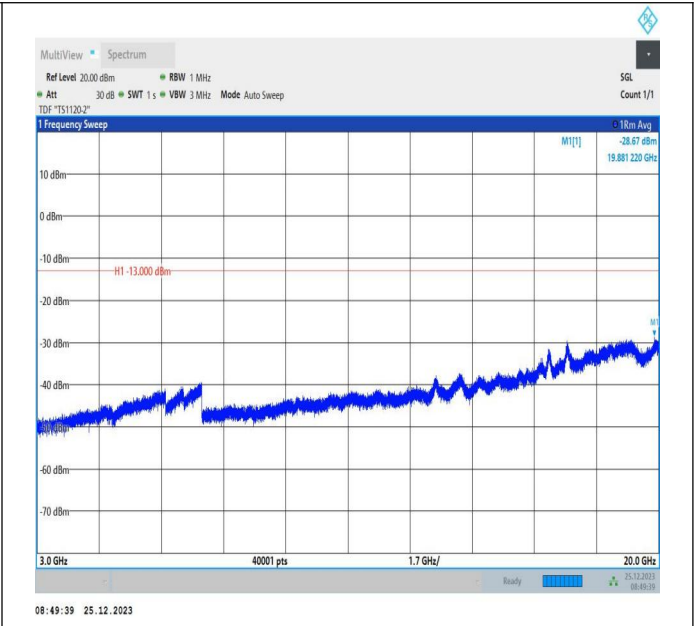

66-66-5MHz-5MHz-16QAM-16QAM-132398-132446-1RB#0-0
RB#0-30~1000MHz-PASS

66-66-5MHz-5MHz-16QAM-16QAM-132398-132446-1RB#0-0RB#0-3000~20000MHz-PASS