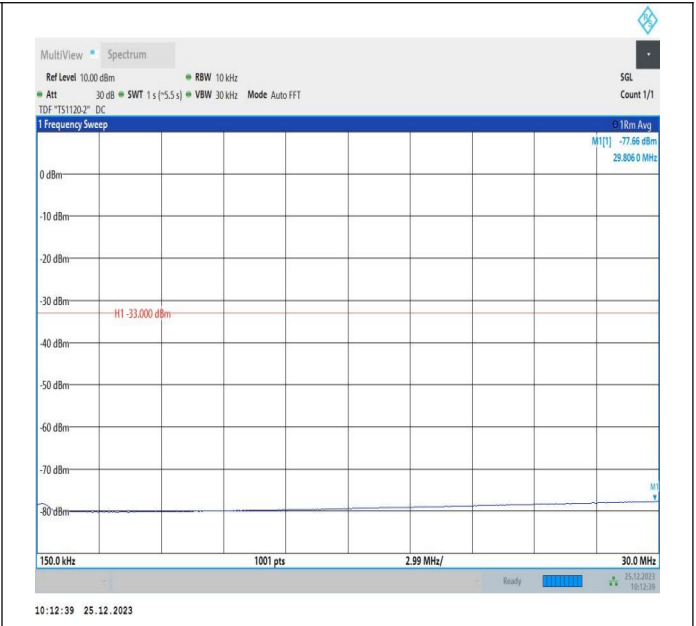

66-66-5MHz-5MHz-16QAM-16QAM-132599-132647-25RB#0-25RB#0-3000~20000MHz-PASS

66-66-5MHz-10MHz-QPSK-QPSK-132000-132072-1RB#0-0R
B#0-0.15~30MHz-PASS