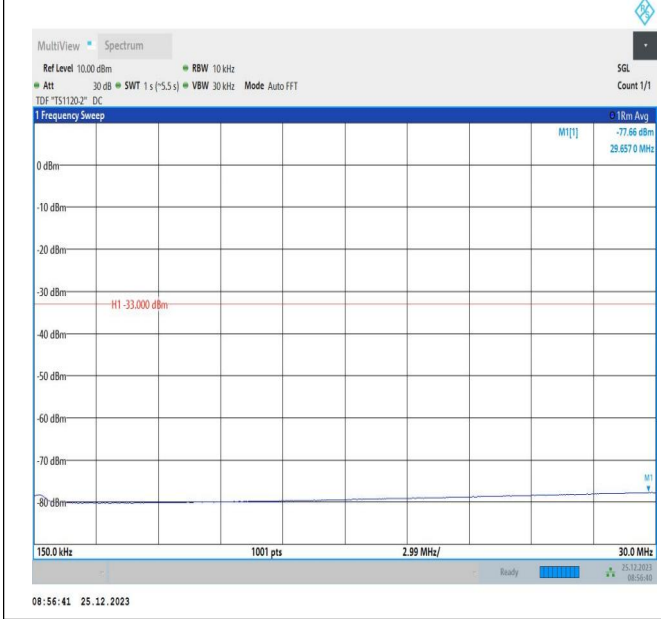

66-66-5MHz-5MHz-QPSK-QPSK-132599-132647-1RB#0-0R
B#0-3000~20000MHz-PASS

66-66-5MHz-5MHz-16QAM-16QAM-132599-132647-1RB#0-0
ORB#0-0.15~30MHz-PASS