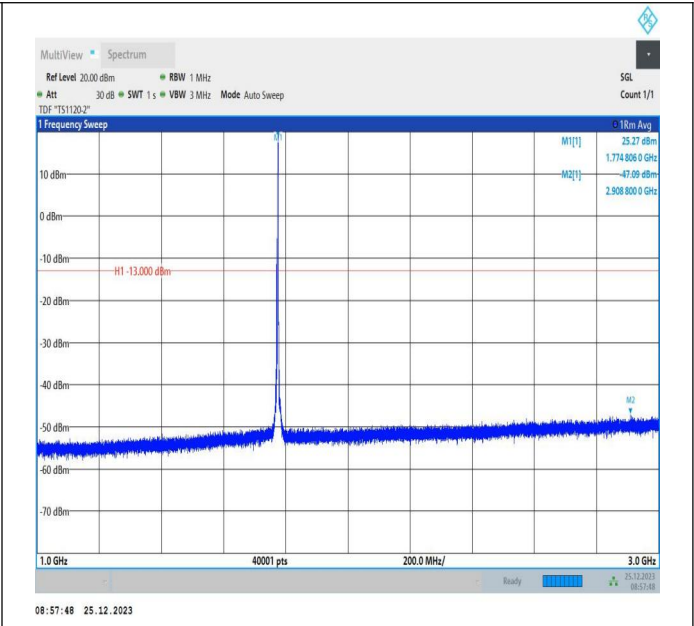

66-66-5MHz-5MHz-QPSK-QPSK-132599-132647-1RB#24-0RB#0-0.15~30MHz-PASS

66-66-5MHz-5MHz-QPSK-QPSK-132599-132647-1RB#24-0R
B#0-1000~3000MHz-PASS