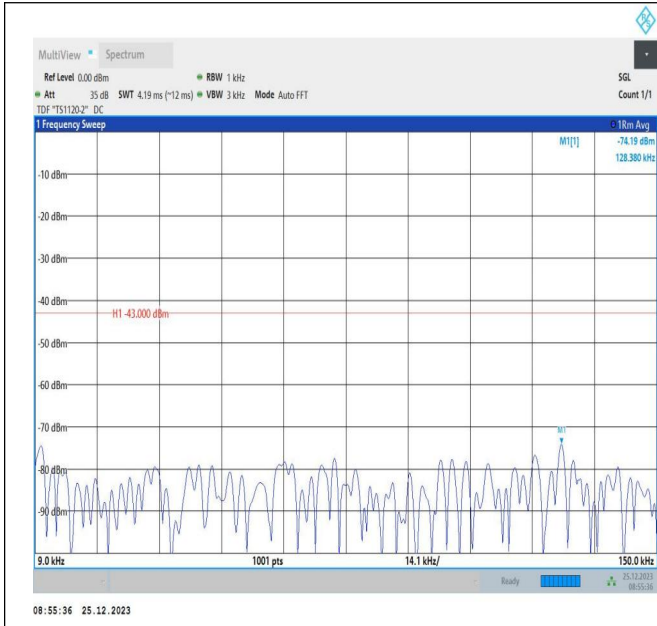

66-66-5MHz-5MHz-16QAM-16QAM-132398-132446-25RB#0-25RB#0-1000~3000MHz-PASS

66-66-5MHz-5MHz-QPSK-QPSK-132599-132647-1RB#0-0R
B#0-0.009~0.15MHz-PASS