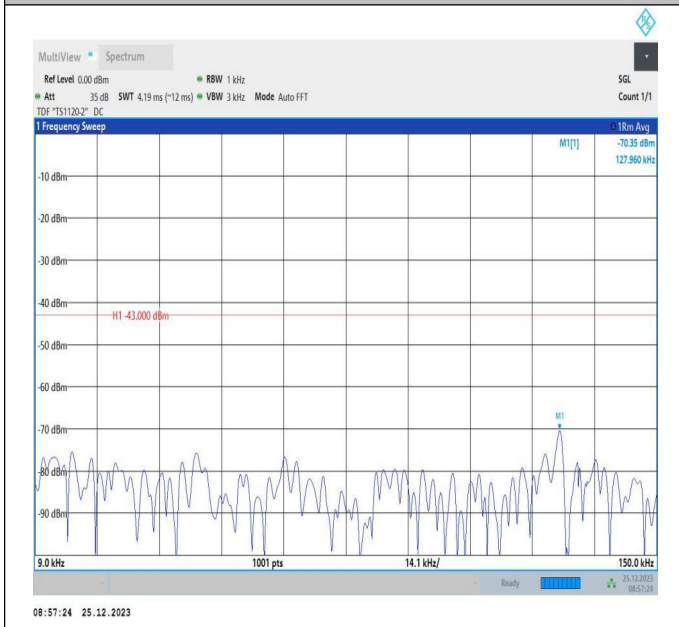

66-66-5MHz-5MHz-16QAM-16QAM-132599-132647-1RB#0-ORB#0-1000~3000MHz-PASS

66-66-5MHz-5MHz-QPSK-QPSK-132599-132647-1RB#24-0RB#0-0.009~0.15MHz-PASS