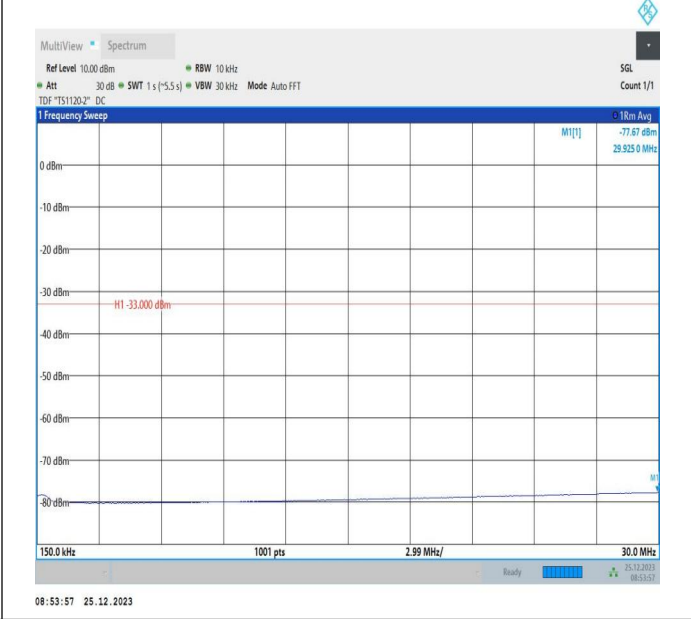

66-66-5MHz-5MHz-16QAM-16QAM-132398-132446-1RB#0-1RB#15-3000~20000MHz-PASS

66-66-5MHz-5MHz-QPSK-QPSK-132398-132446-25RB#0-25RB#0-0.15~30MHz-PASS