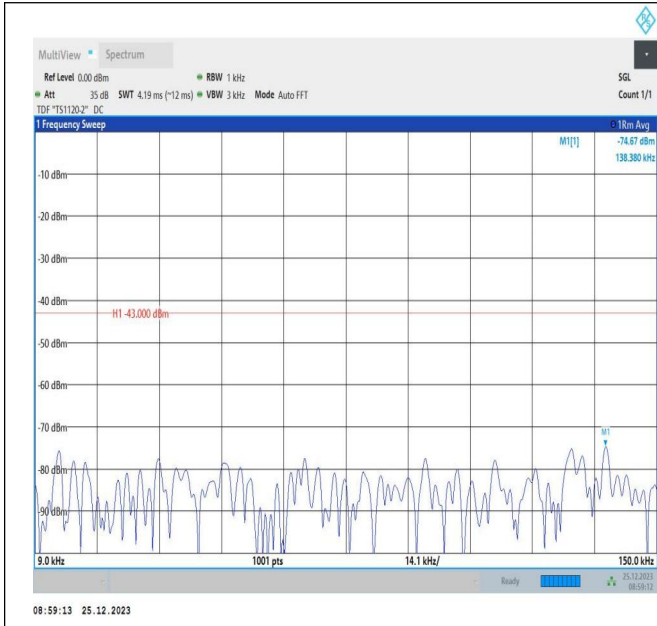

66-66-5MHz-5MHz-16QAM-16QAM-132599-132647-1RB#24-0RB#0-1000~3000MHz-PASS

66-66-5MHz-5MHz-QPSK-QPSK-132599-132647-1RB#0-1R
B#15-0.009~0.15MHz-PASS