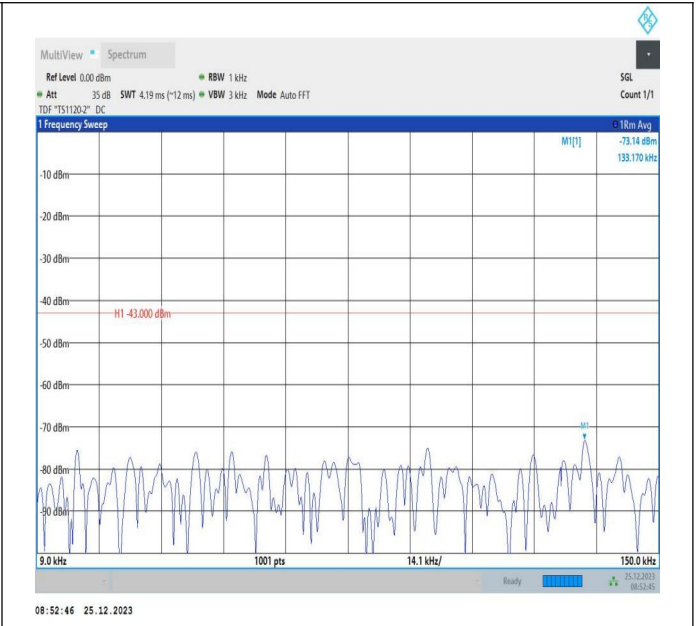

66-66-5MHz-5MHz-QPSK-QPSK-132398-132446-1RB#0-1R
B#15-1000~3000MHz-PASS

66-66-5MHz-5MHz-16QAM-16QAM-132398-132446-1RB#0-1
RB#15-0.009~0.15MHz-PASS