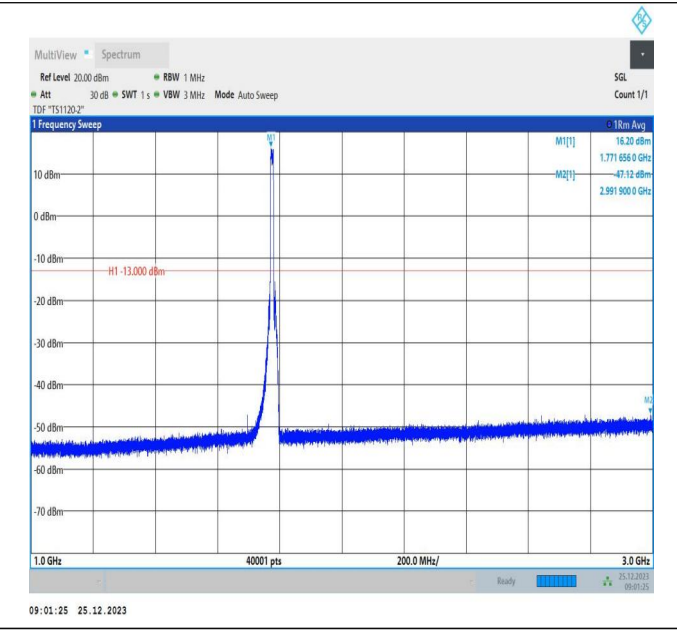

66-66-5MHz-5MHz-QPSK-QPSK-132599-132647-25RB#0-25RB#0-0.15~30MHz-PASS

66-66-5MHz-5MHz-QPSK-QPSK-132599-132647-25RB#0-25
RB#0-1000~3000MHz-PASS