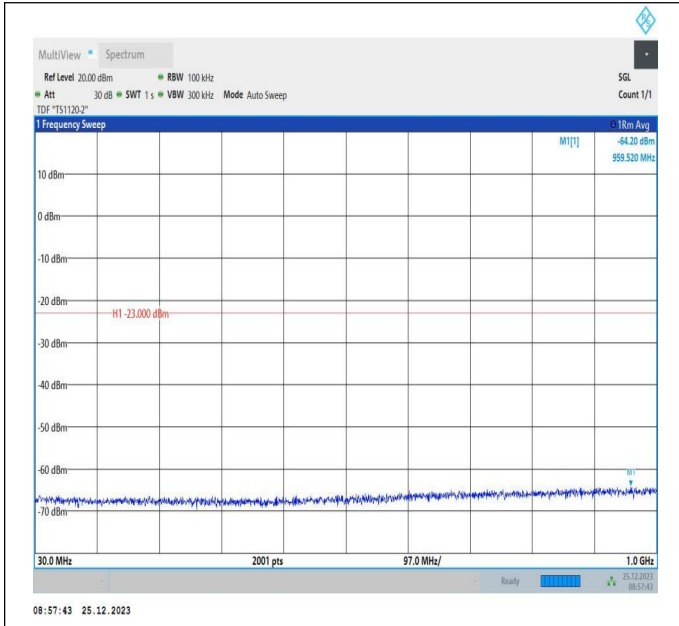

66-66-5MHz-5MHz-QPSK-QPSK-132599-132647-1RB#24-0RB#0-0.009~0.15MHz-PASS

66-66-5MHz-5MHz-QPSK-QPSK-132599-132647-1RB#24-0
RB#0-30~1000MHz-PASS