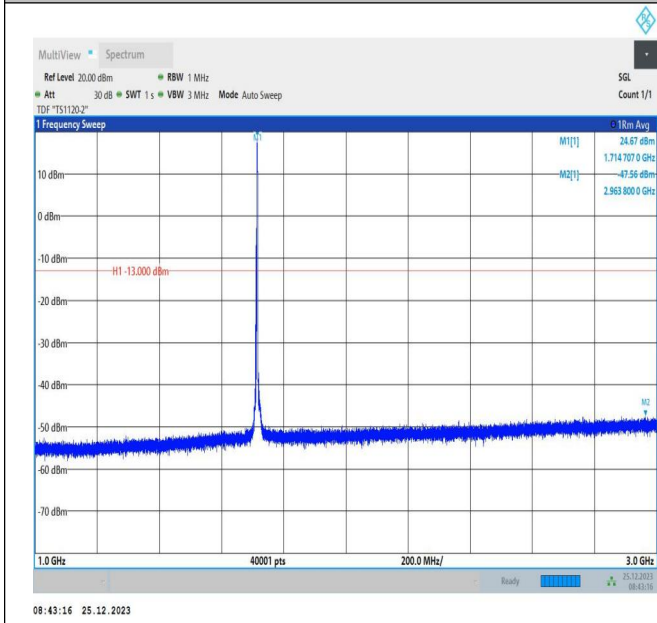

66-66-5MHz-5MHz-16QAM-16QAM-131997-132045-1RB#24
 -ORB#0-0.15~30MHz-PASS

66-66-5MHz-5MHz-16QAM-16QAM-131997-132045-1RB#24-
 ORB#0-30~1000MHz-PASS

66-66-5MHz-5MHz-16QAM-16QAM-131997-132045-1RB#24
 -ORB#0-1000~3000MHz-PASS