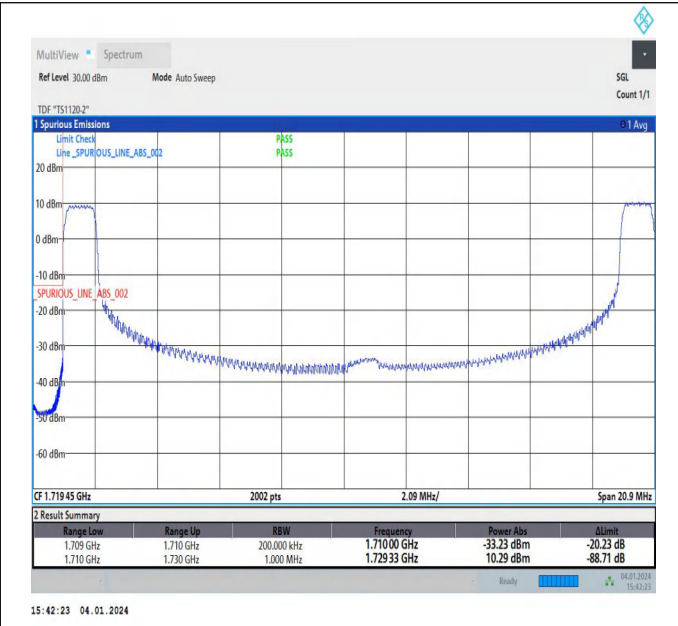

10MHz-10MHz_64QAM@64QAM-64QAM@64QAM_132022-132121_1RB#0@50RB#0-1RB#49@50RB#0