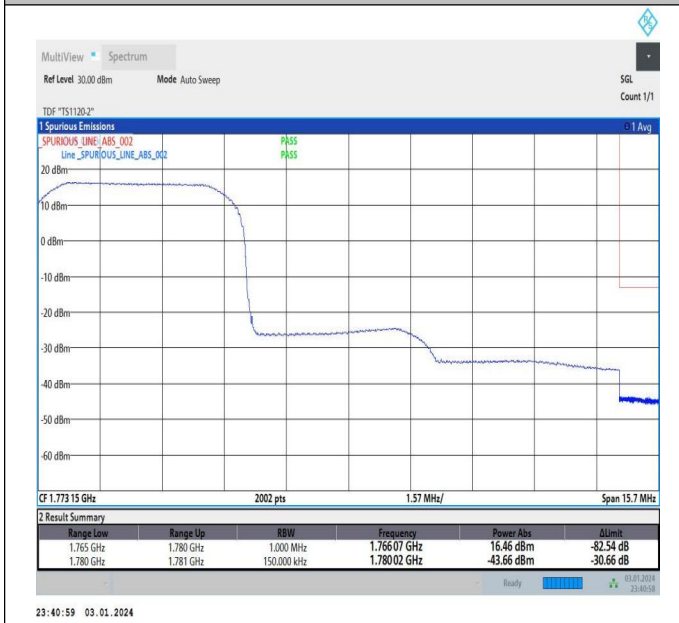

5MHz-10MHz_16QAM@16QAM-16QAM@16QAM_132550-132622_1RB#0@25RB#0-0RB#0@50RB#0