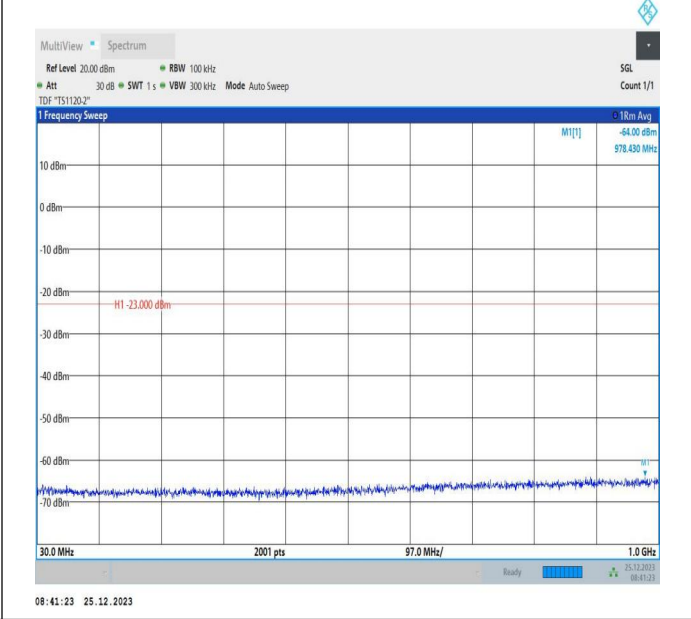

66-66-5MHz-5MHz-16QAM-16QAM-131997-132045-1RB#0-0
RB#0-30~1000MHz-PASS