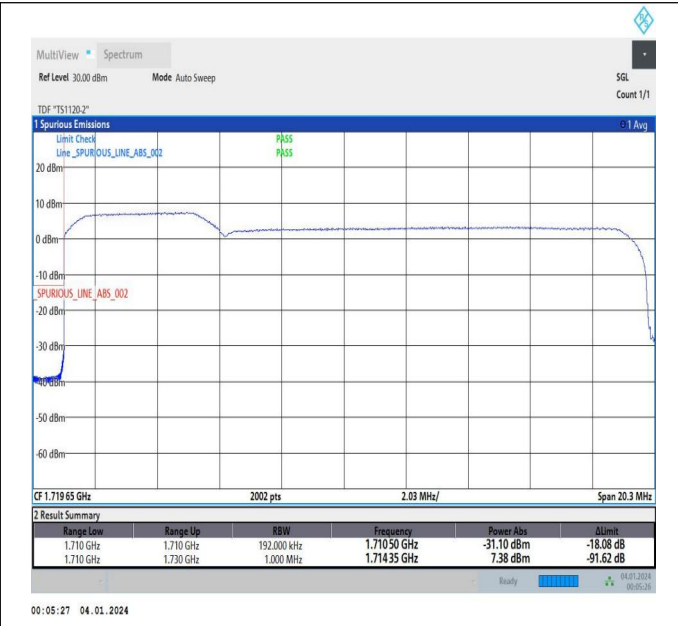

5MHz-15MHz_16QAM@16QAM-16QAM@16QAM_132002-1
32095_25RB#0@25RB#0-75RB#0@75RB#0