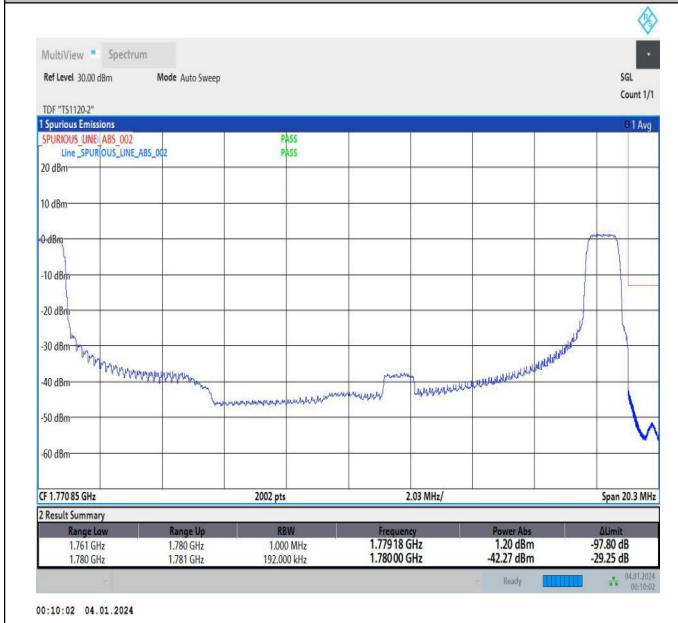

5MHz-15MHz_16QAM@16QAM-16QAM@16QAM_132504-1
32597_1RB#0@25RB#0-1RB#74@75RB#0