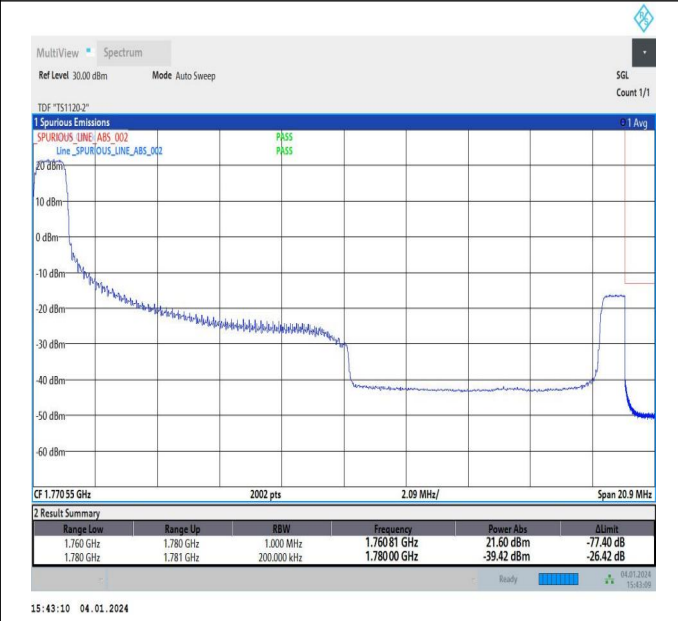

10MHz-10MHz_64QAM@64QAM-64QAM@64QAM_132523-132622_1RB#0@50RB#0-0RB#0@50RB#0