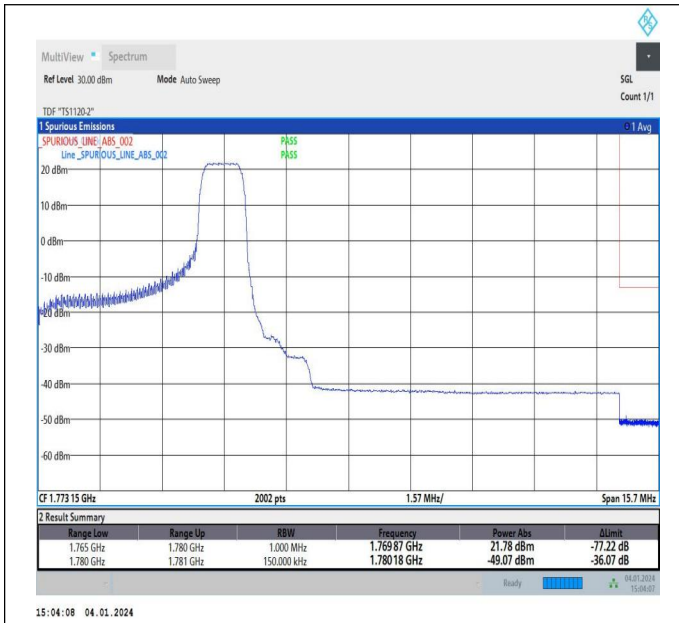

5MHz-10MHz_64QAM@64QAM-64QAM@64QAM_132550-1
32622_1RB#24@25RB#0-0RB#0@50RB#0