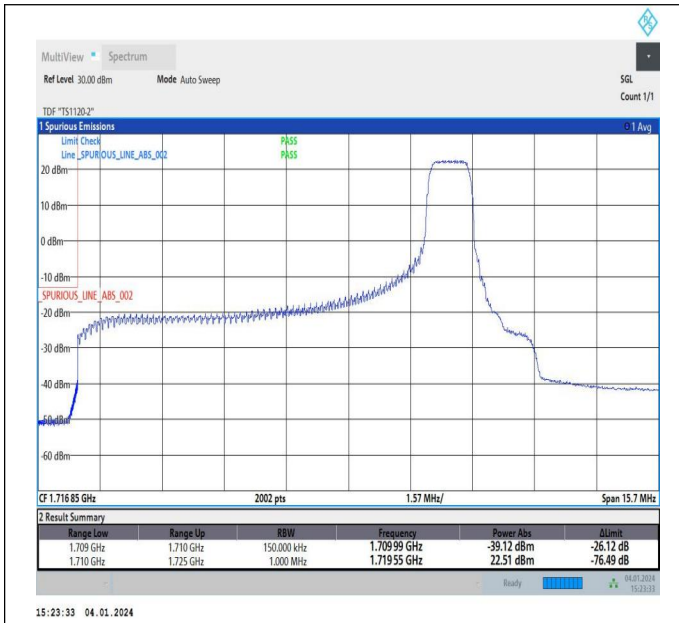

10MHz-5MHz_64QAM@64QAM-64QAM@64QAM_132022-1
32094_1RB#49@50RB#0-0RB#0@25RB#0