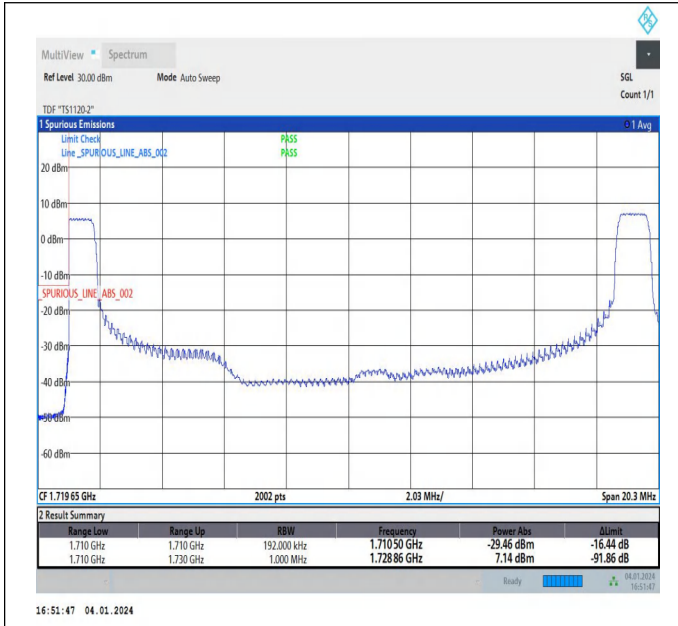

5MHz-15MHz_64QAM@64QAM-64QAM@64QAM_132002-1
32095_1RB#0@25RB#0-1RB#74@75RB#0