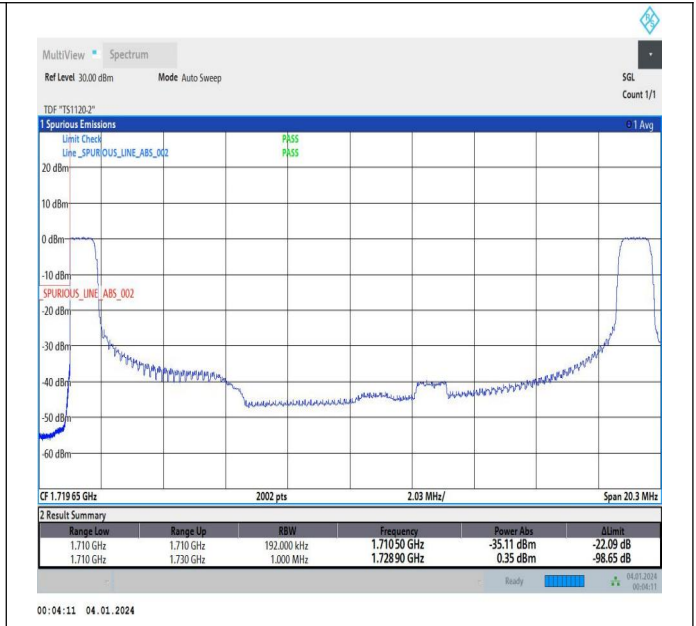

5MHz-15MHz_16QAM@16QAM-16QAM@16QAM_132002-132095_1RB#0@25RB#0-1RB#74@75RB#0