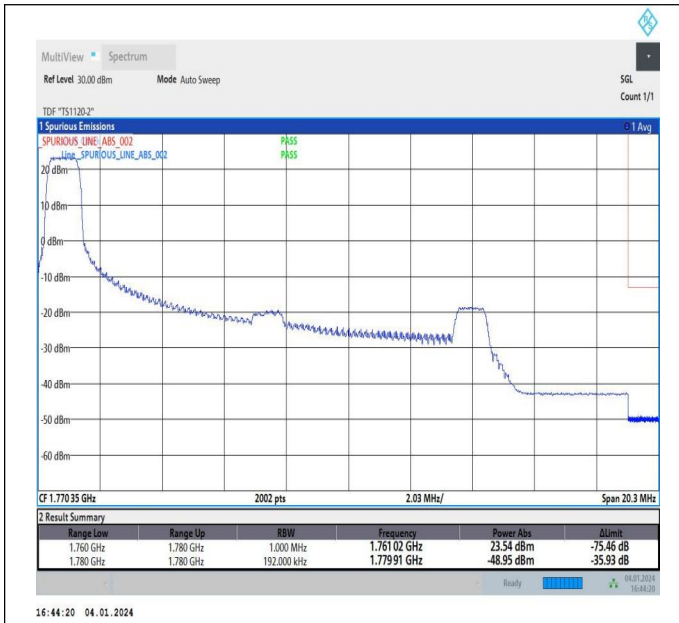

15MHz-5MHz_64QAM@64QAM-64QAM@64QAM_132549-1
32642_1RB#0@75RB#0-0RB#0@25RB#0