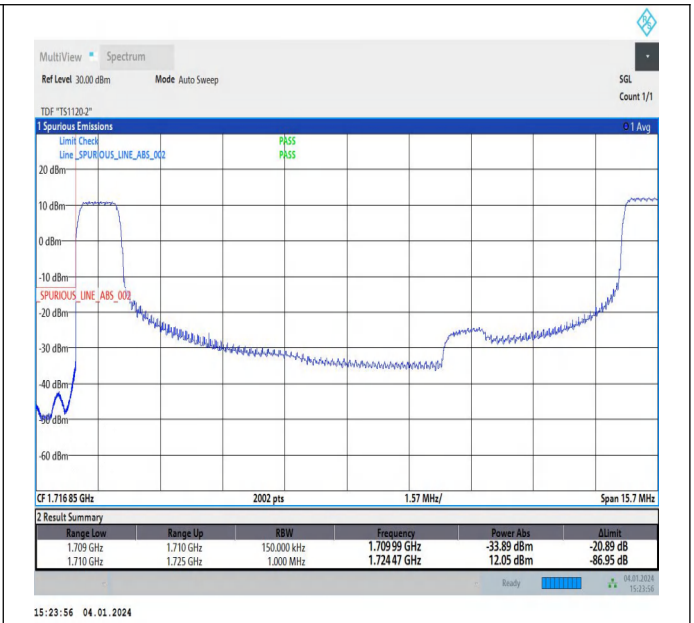

10MHz-5MHz_64QAM@64QAM-64QAM@64QAM_132022-1
32094_1RB#0@50RB#0-1RB#24@25RB#0