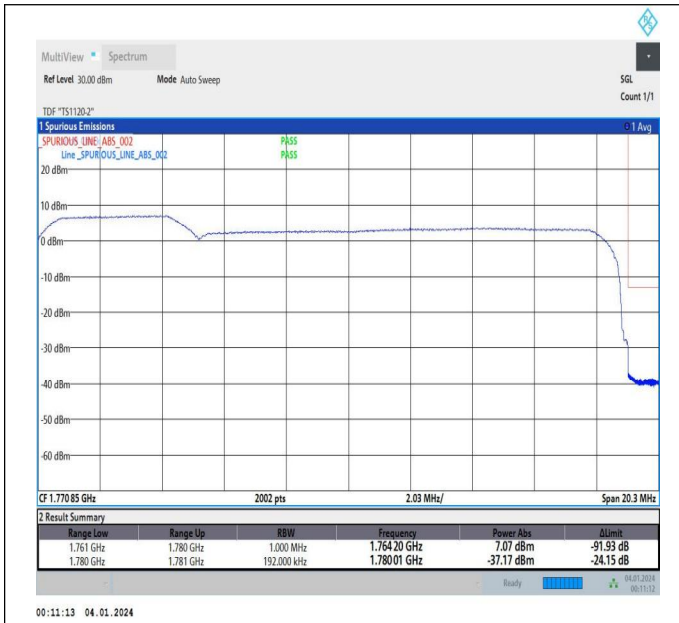

5MHz-15MHz_16QAM@16QAM-16QAM@16QAM_132504-1
32597_25RB#0@25RB#0-75RB#0@75RB#0