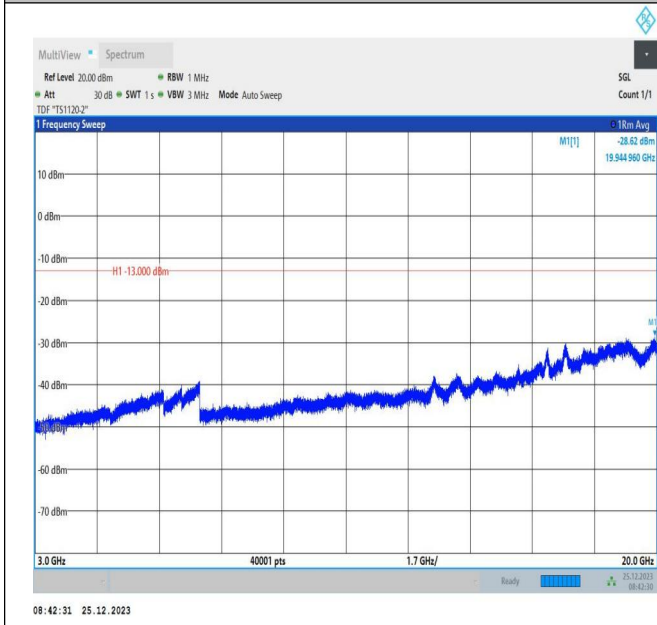

66-66-5MHz-5MHz-QPSK-QPSK-131997-132045-1RB#24-0
RB#0-3000~20000MHz-PASS