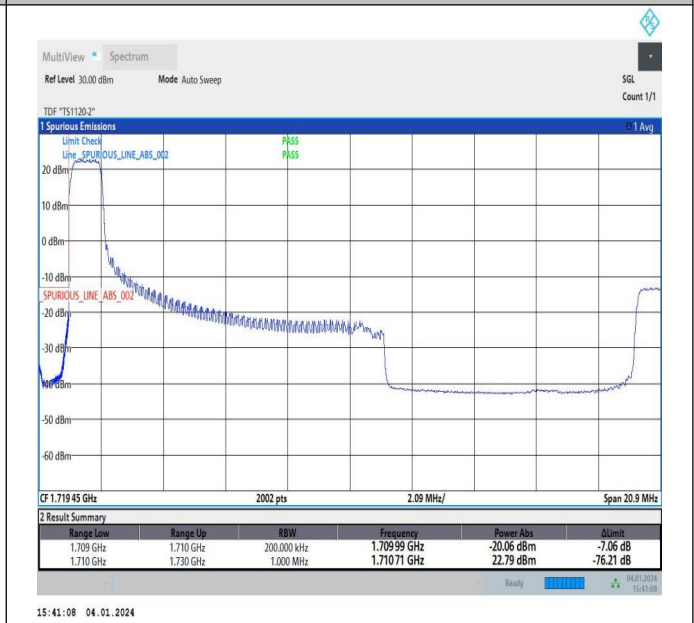

10MHz-10MHz_64QAM@64QAM-64QAM@64QAM_132022-
132121_1RB#0@50RB#0-0RB#0@50RB#0