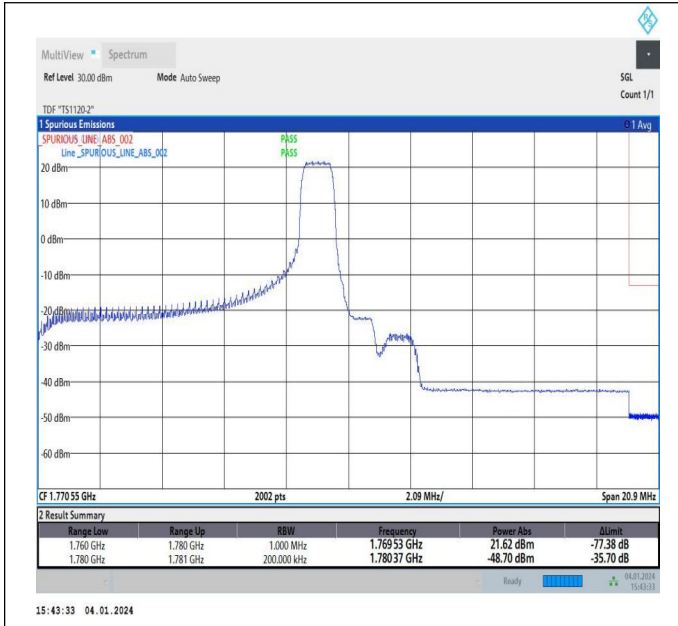

10MHz-10MHz_64QAM@64QAM-64QAM@64QAM_132523-132622_1RB#49@50RB#0-0RB#0@50RB#0