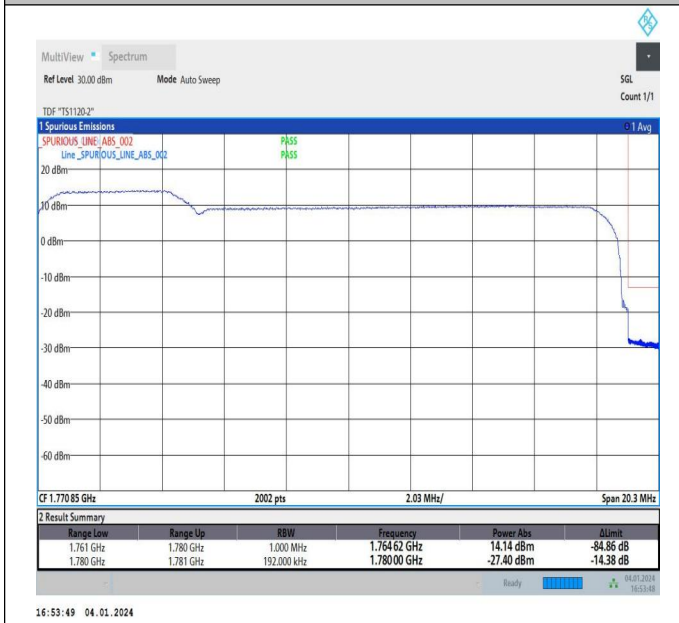

5MHz-15MHz_64QAM@64QAM-64QAM@64QAM_132504-1
32597_25RB#0@25RB#0-75RB#0@75RB#0