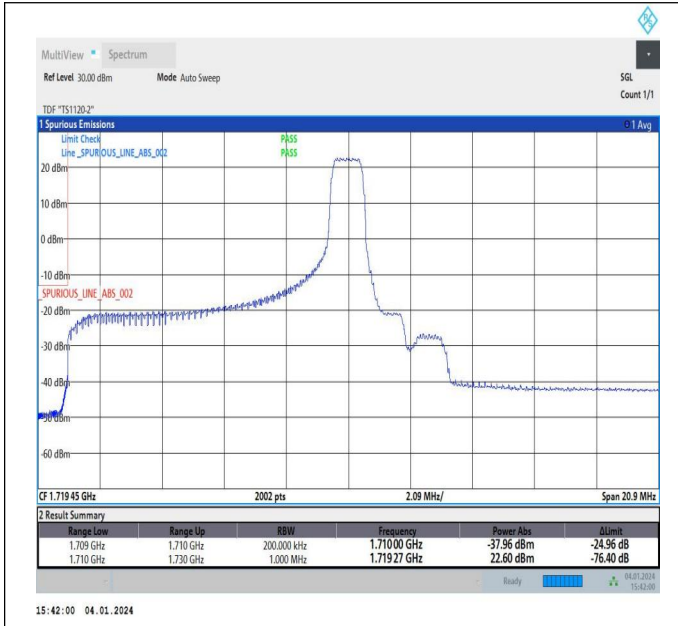

10MHz-10MHz_64QAM@64QAM-64QAM@64QAM_132022-132121_1RB#49@50RB#0-0RB#0@50RB#0