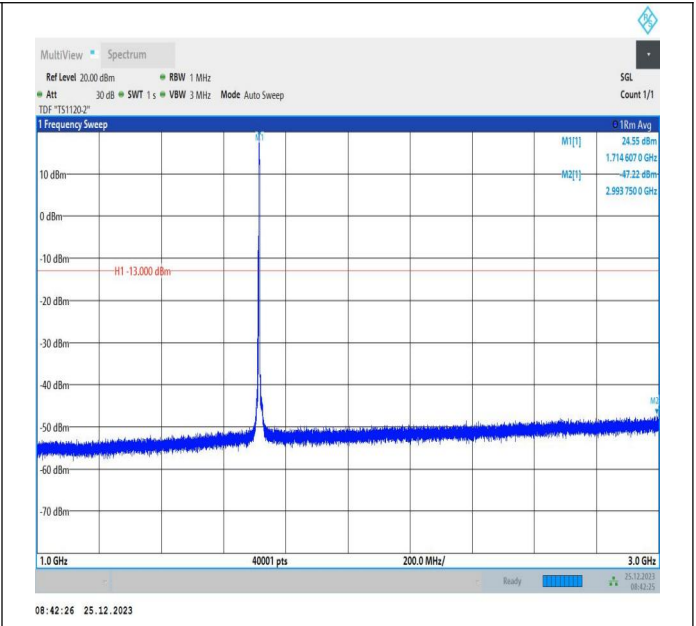

66-66-5MHz-5MHz-QPSK-QPSK-131997-132045-1RB#24-0R
B#0-1000~3000MHz-PASS