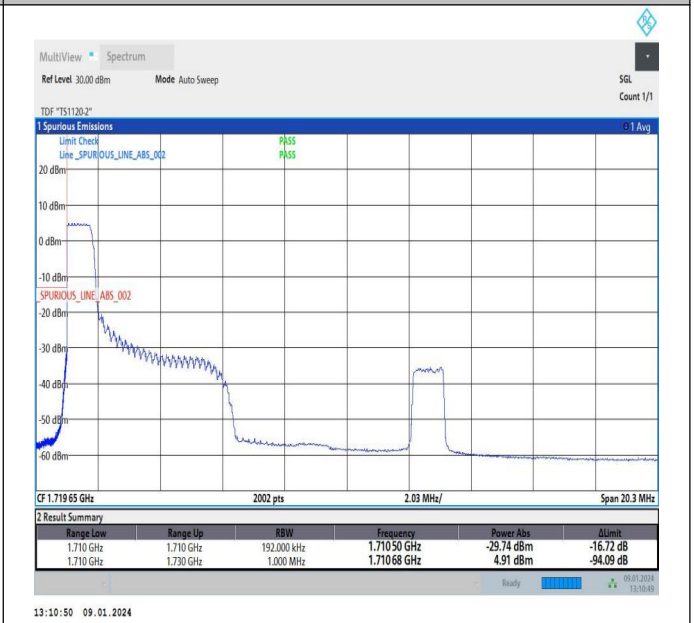

5MHz-15MHz_64QAM@64QAM-64QAM@64QAM_132002-132095_1RB#0@25RB#0-0RB#0@75RB#0