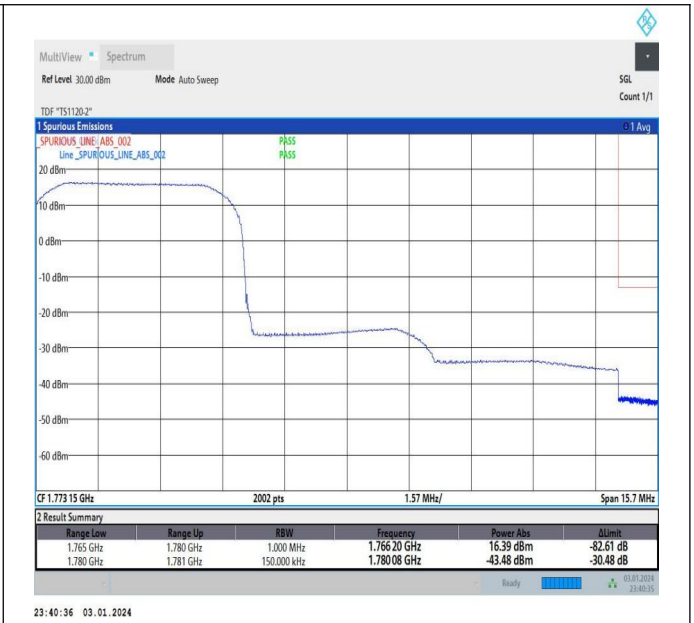

5MHz-10MHz_QPSK@QPSK-QPSK@QPSK_132550-132622_1RB#0@25RB#0-0RB#0@50RB#0