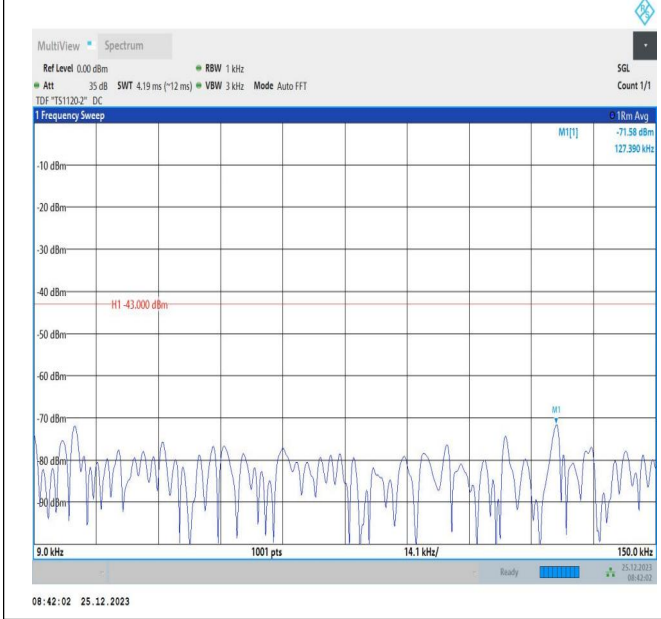

66-66-5MHz-5MHz-QPSK-QPSK-131997-132045-1RB#24-0RB#0-0.009~0.15MHz-PASS