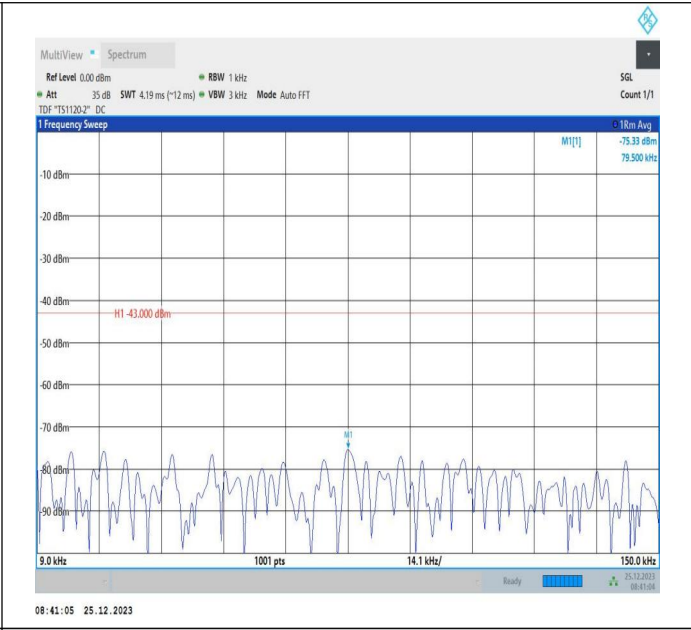

66-66-5MHz-5MHz-16QAM-16QAM-131997-132045-1RB#0-0
RB#0-0.009~0.15MHz-PASS