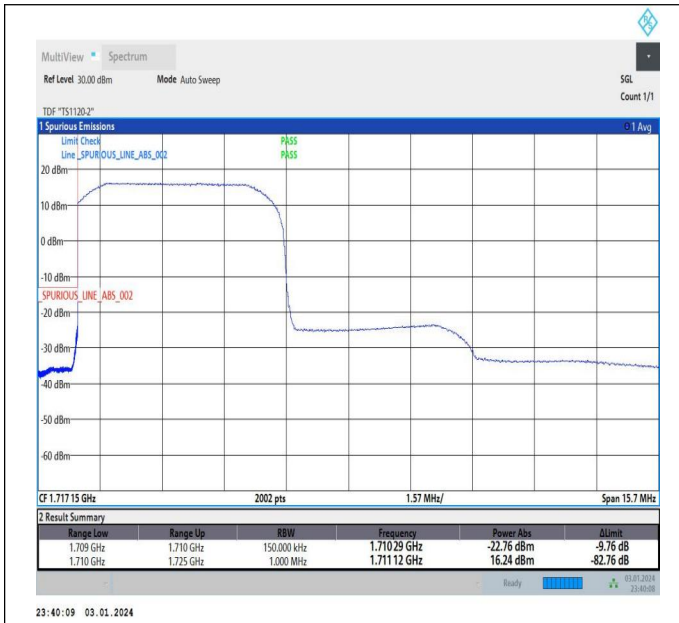

5MHz-10MHz_16QAM@16QAM-16QAM@16QAM_132000-132072_1RB#0@25RB#0-0RB#0@50RB#0