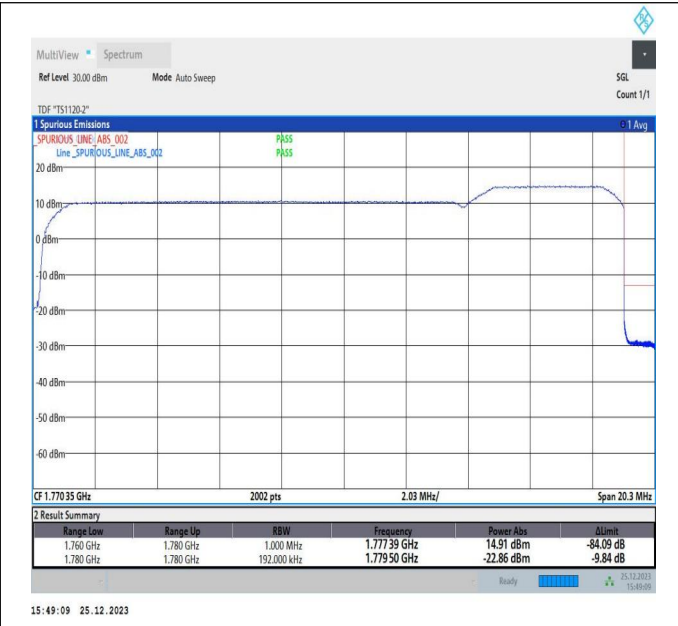

15MHz-5MHz\_16QAM@16QAM-16QAM@16QAM\_132549-1  
32642\_1RB#0@75RB#0-1RB#24@25RB#0

15MHz-5MHz\_QPSK@QPSK-QPSK@QPSK\_132549-13264  
2\_75RB#0@75RB#0-25RB#0@25RB#0

15MHz-5MHz\_16QAM@16QAM-16QAM@16QAM\_132549-1  
32642\_75RB#0@75RB#0-25RB#0@25RB#0