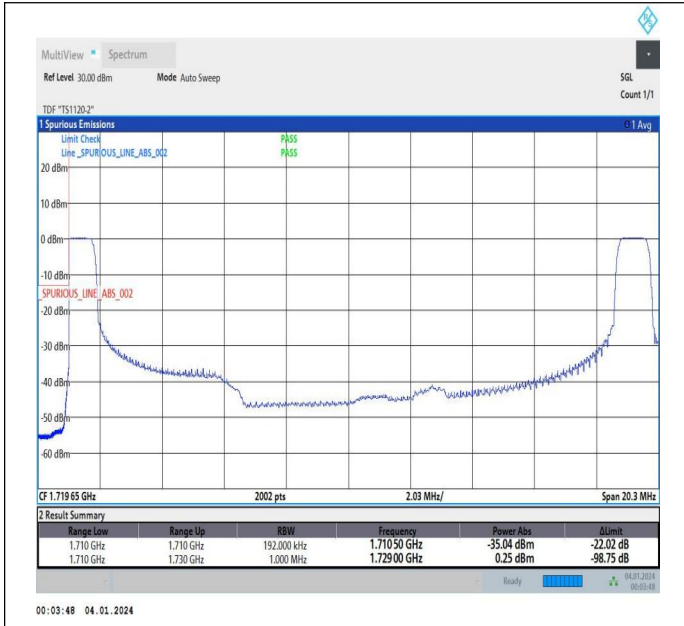

5MHz-15MHz_QPSK@QPSK-QPSK@QPSK_132002-13209_5_1RB#0@25RB#0-1RB#74@75RB#0