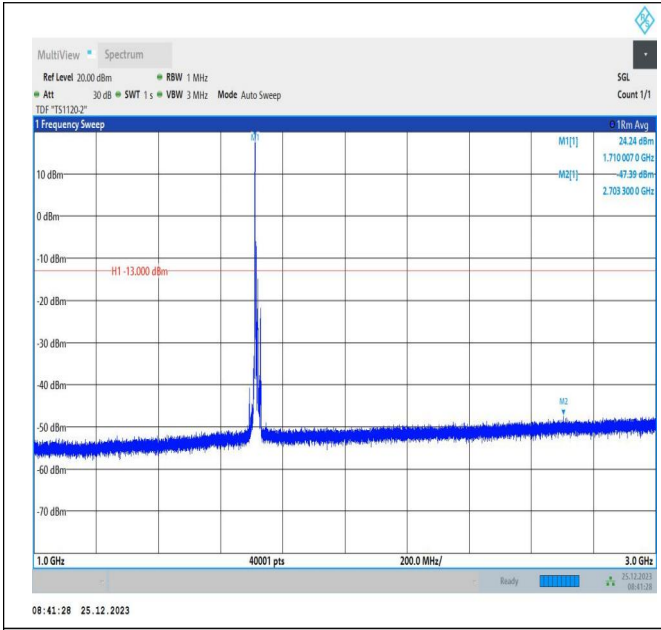

66-66-5MHz-5MHz-16QAM-16QAM-131997-132045-1RB#0-0  
 ORB#0-0.15~30MHz-PASS

66-66-5MHz-5MHz-16QAM-16QAM-131997-132045-1RB#0-0  
 RB#0-30~1000MHz-PASS

66-66-5MHz-5MHz-16QAM-16QAM-131997-132045-1RB#0-ORB#0-1000~3000MHz-PASS