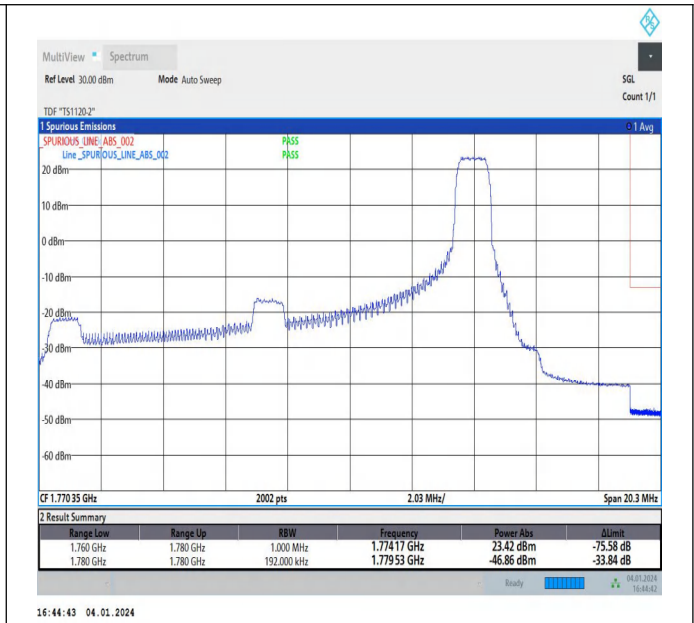

15MHz-5MHz_64QAM@64QAM-64QAM@64QAM_132549-1
32642_1RB#74@75RB#0-0RB#0@25RB#0