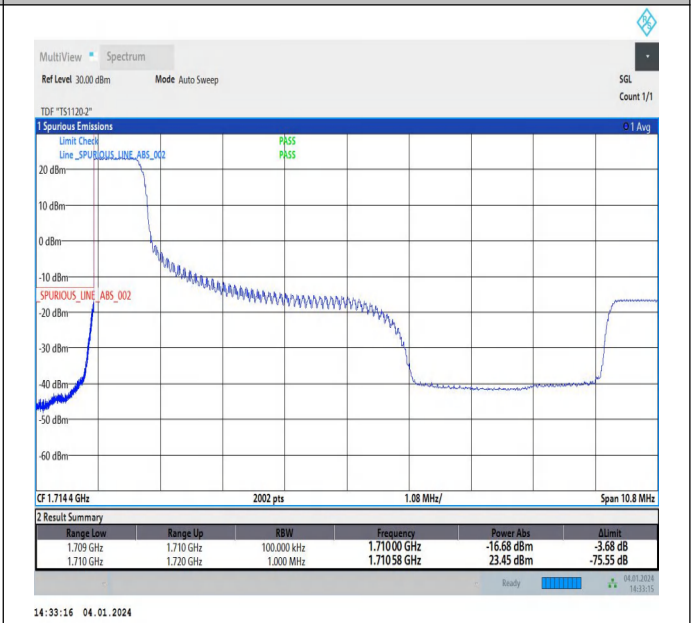

5MHz-5MHz_64QAM@64QAM-64QAM@64QAM_131997-13
2045_1RB#0@25RB#0-0RB#0@25RB#0