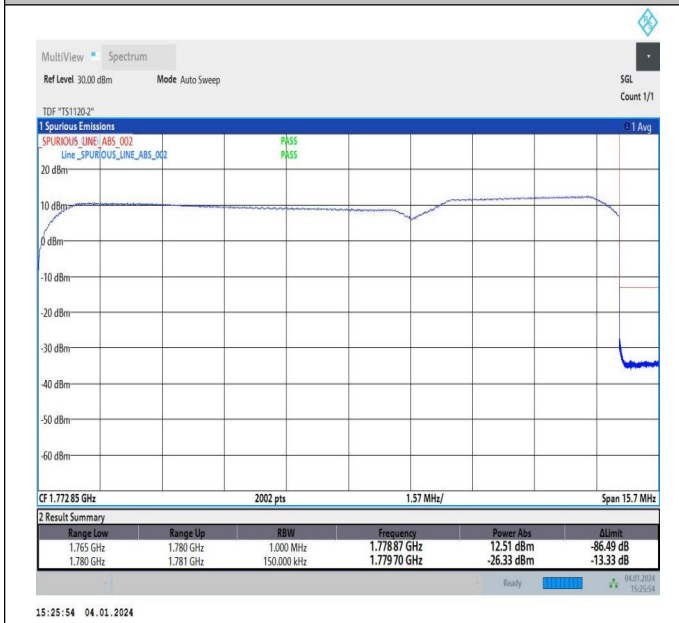

10MHz-5MHz_64QAM@64QAM-64QAM@64QAM_132572-1
32644_50RB#0@50RB#0-25RB#0@25RB#0