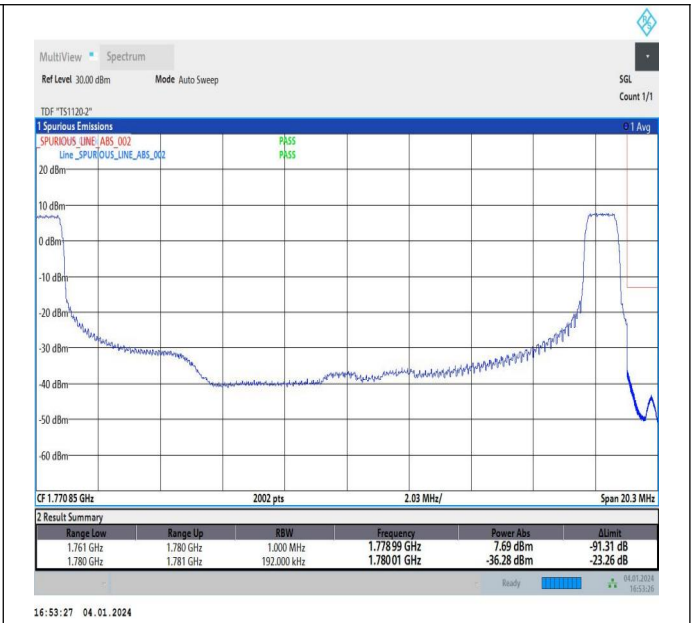

5MHz-15MHz_64QAM@64QAM-64QAM@64QAM_132504-1
32597_1RB#0@25RB#0-1RB#74@75RB#0