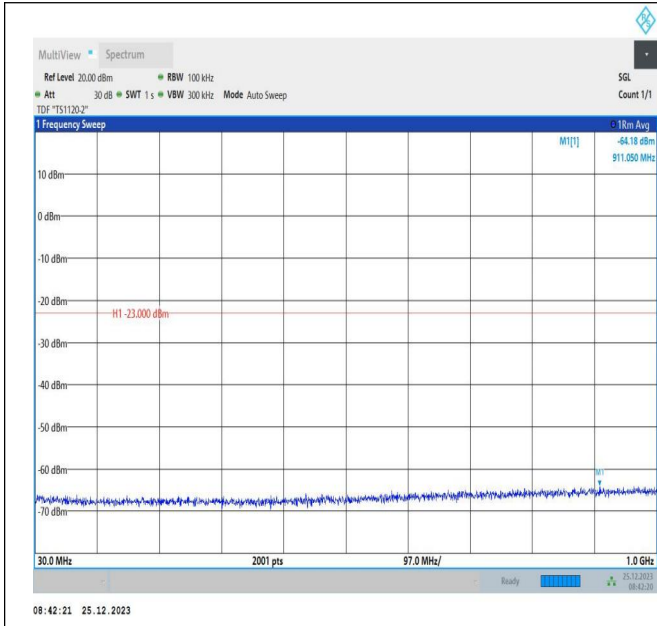

66-66-5MHz-5MHz-QPSK-QPSK-131997-132045-1RB#24-0
RB#0-30~1000MHz-PASS