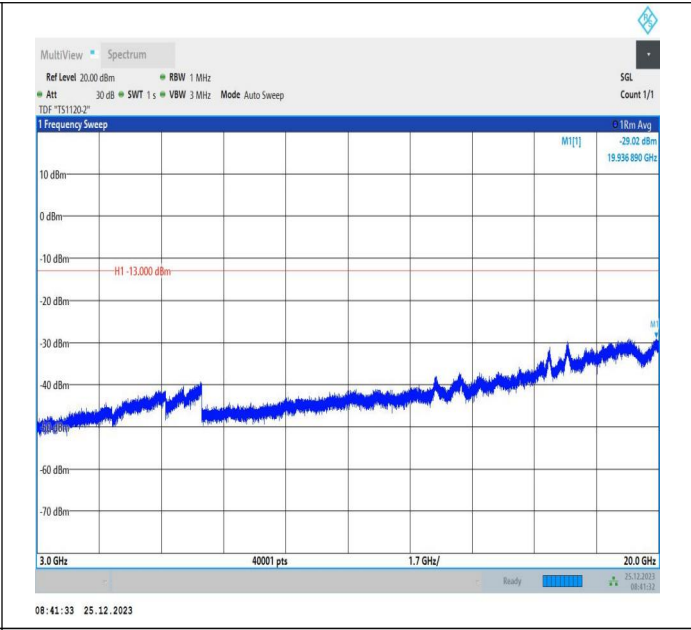

66-66-5MHz-5MHz-16QAM-16QAM-131997-132045-1RB#0-0RB#0-3000~20000MHz-PASS