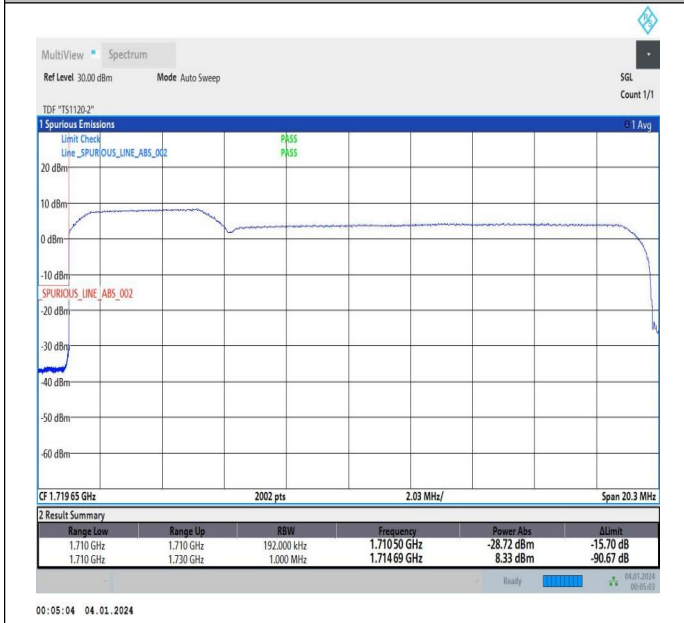

5MHz-15MHz_QPSK@QPSK-QPSK@QPSK_132002-13209_5_25RB#0@25RB#0-75RB#0@75RB#0