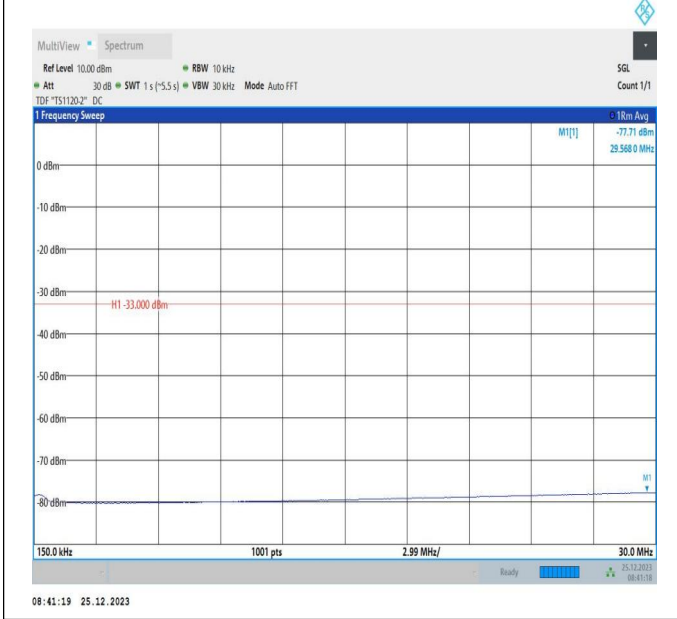

66-66-5MHz-5MHz-16QAM-16QAM-131997-132045-1RB#0-0
ORB#0-0.15~30MHz-PASS