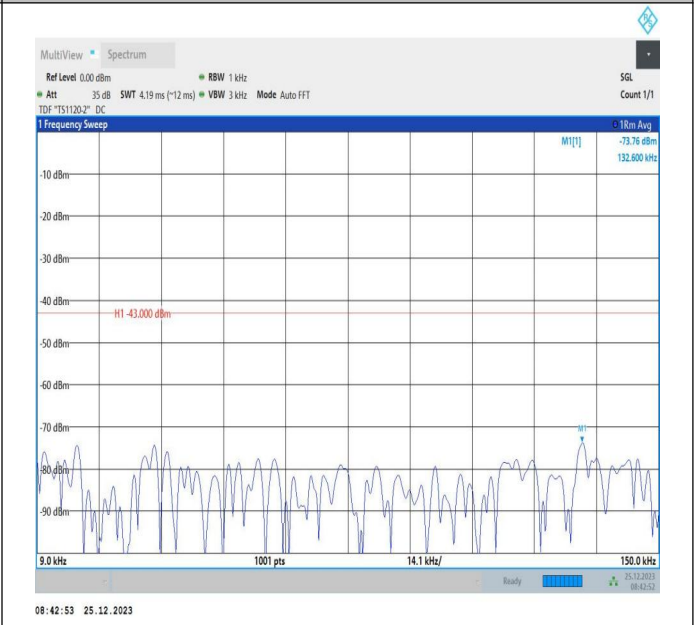

66-66-5MHz-5MHz-16QAM-16QAM-131997-132045-1RB#24-0
RB#0-0.009~0.15MHz-PASS