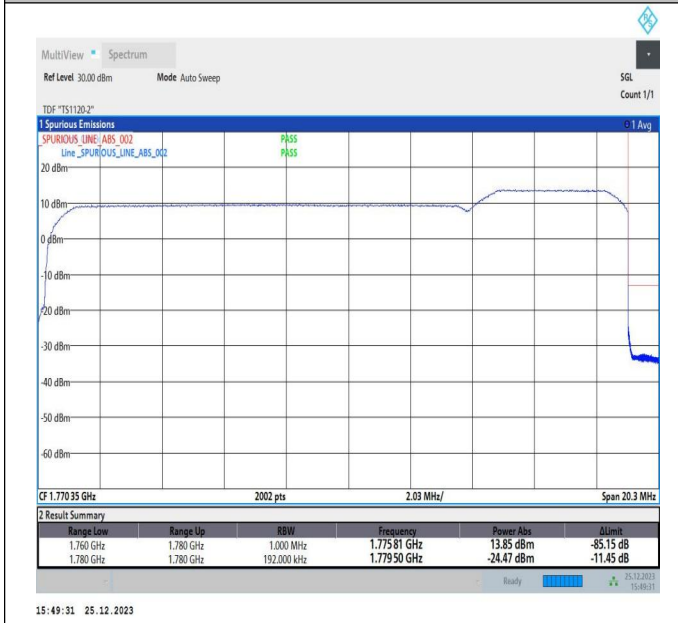

15MHz-5MHz\_16QAM@16QAM-16QAM@16QAM\_132549-1  
32642\_1RB#0@75RB#0-1RB#24@25RB#0

15MHz-5MHz\_QPSK@QPSK-QPSK@QPSK\_132549-13264  
2\_75RB#0@75RB#0-25RB#0@25RB#0

15MHz-5MHz\_16QAM@16QAM-16QAM@16QAM\_132549-1  
32642\_75RB#0@75RB#0-25RB#0@25RB#0