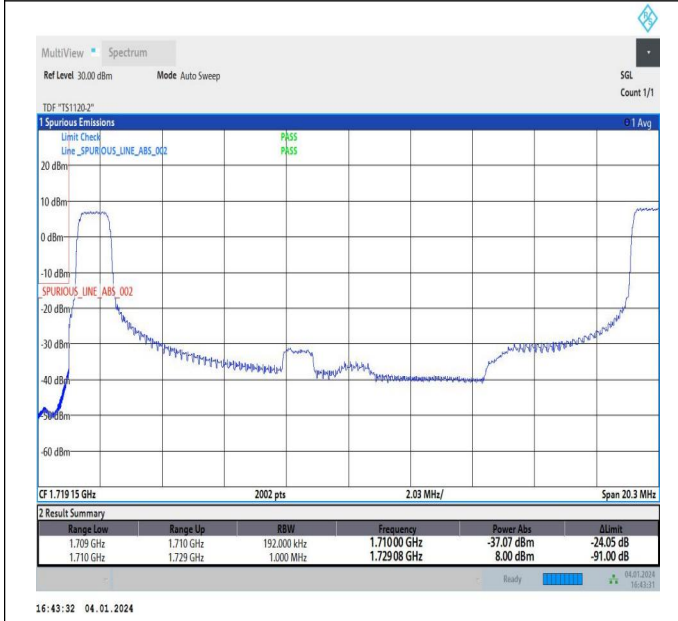

15MHz-5MHz_64QAM@64QAM-64QAM@64QAM_132047-132140_1RB#0@75RB#0-1RB#24@25RB#0