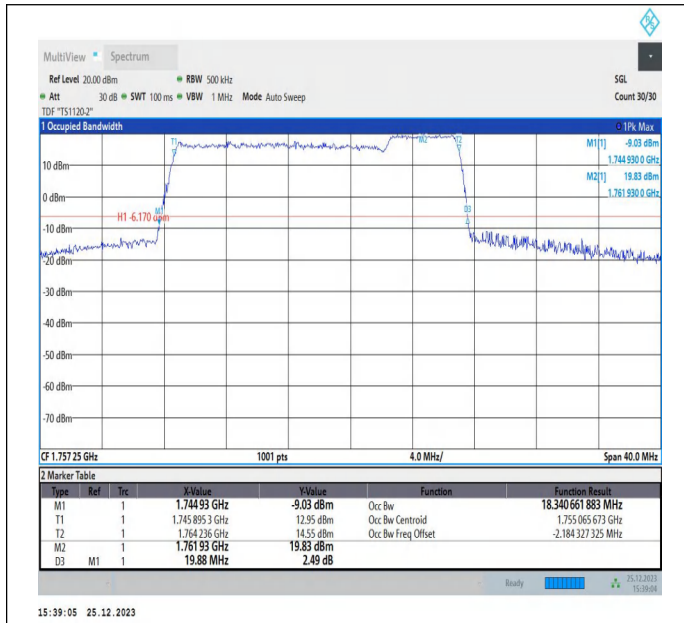

66-66-15MHz-5MHz-QPSK-QPSK-132398-132491-75RB#0-25RB#0-PASS