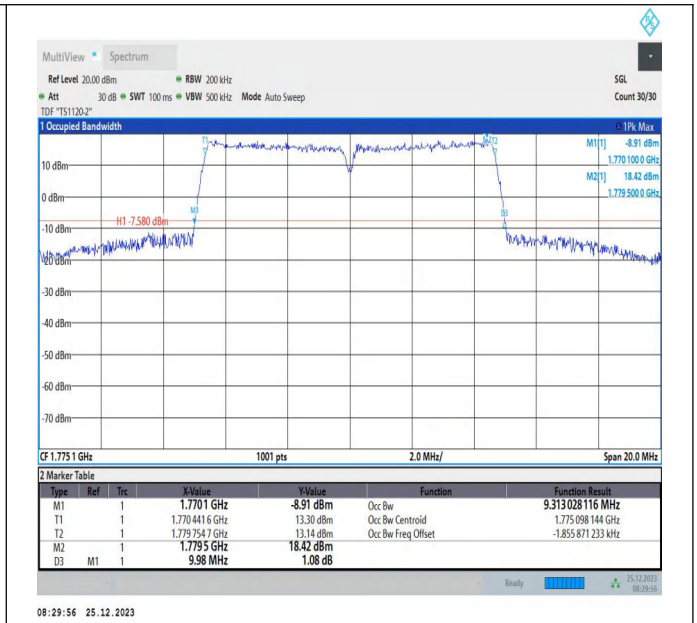

Test Graphs

66-66-5MHz-5MHz-QPSK-QPSK-131997-132045-25RB#0-2  
5RB#0-PASS

66-66-5MHz-5MHz-16QAM-16QAM-131997-132045-25RB#0-2  
-25RB#0-PASS

66-66-5MHz-5MHz-QPSK-QPSK-132398-132446-25RB#0-2  
5RB#0-PASS

66-66-5MHz-5MHz-16QAM-16QAM-132398-132446-25RB#0-2  
-25RB#0-PASS