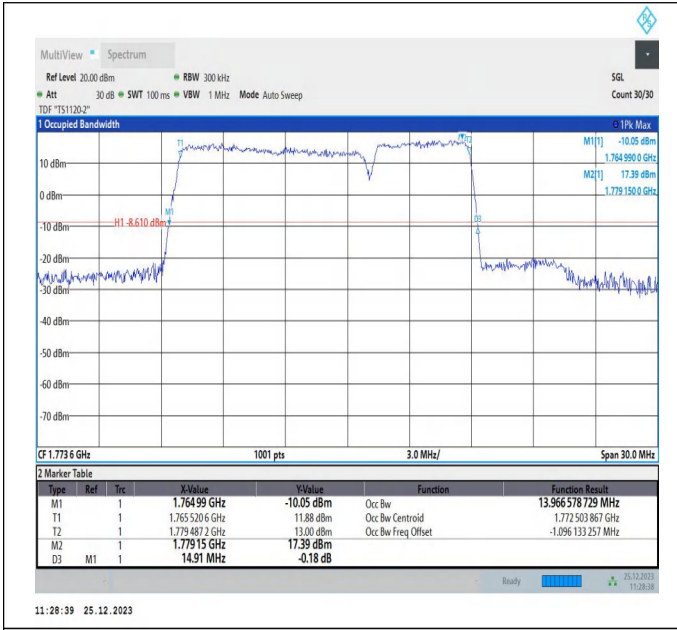

66-66-10MHz-5MHz-QPSK-QPSK-132022-132094-50RB#0-25RB#0-PASS

66-66-10MHz-5MHz-16QAM-16QAM-132022-132094-50RB#0-25RB#0-PASS

66-66-10MHz-5MHz-QPSK-QPSK-132397-132469-50RB#0-25RB#0-PASS

66-66-10MHz-5MHz-16QAM-16QAM-132397-132469-50RB#0-25RB#0-PASS