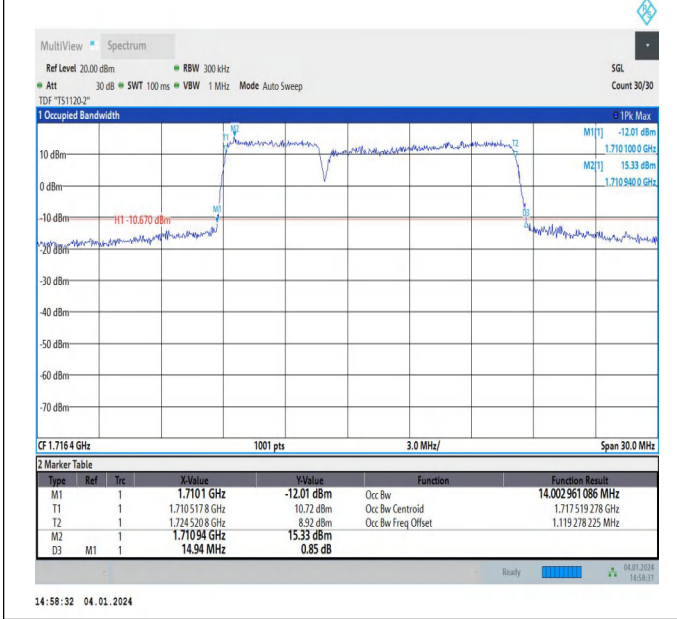

66-66-5MHz-10MHz-64QAM-64QAM-132000-132072-25RB#0
0-50RB#0-PASS