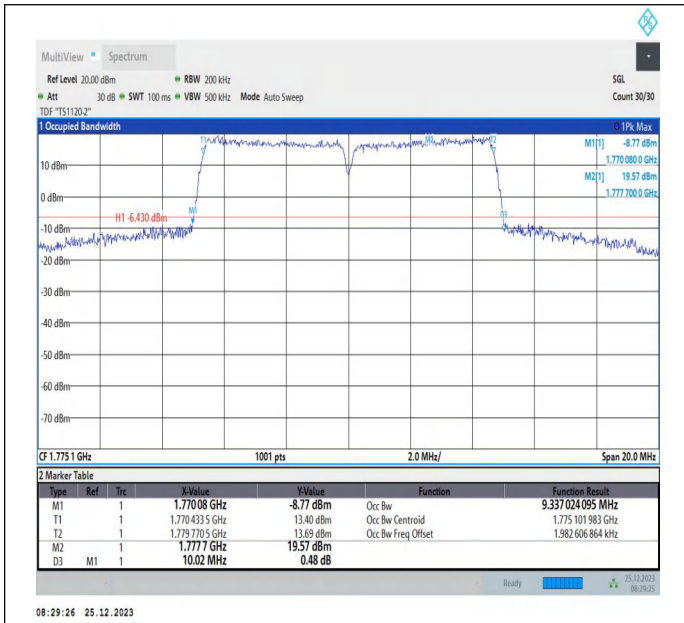

Test Graphs

66-66-5MHz-5MHz-QPSK-QPSK-131997-132045-25RB#0-2  
5RB#0-PASS

66-66-5MHz-5MHz-16QAM-16QAM-131997-132045-25RB#0-2  
-25RB#0-PASS

66-66-5MHz-5MHz-QPSK-QPSK-132398-132446-25RB#0-2  
5RB#0-PASS

66-66-5MHz-5MHz-16QAM-16QAM-132398-132446-25RB#0-2  
-25RB#0-PASS