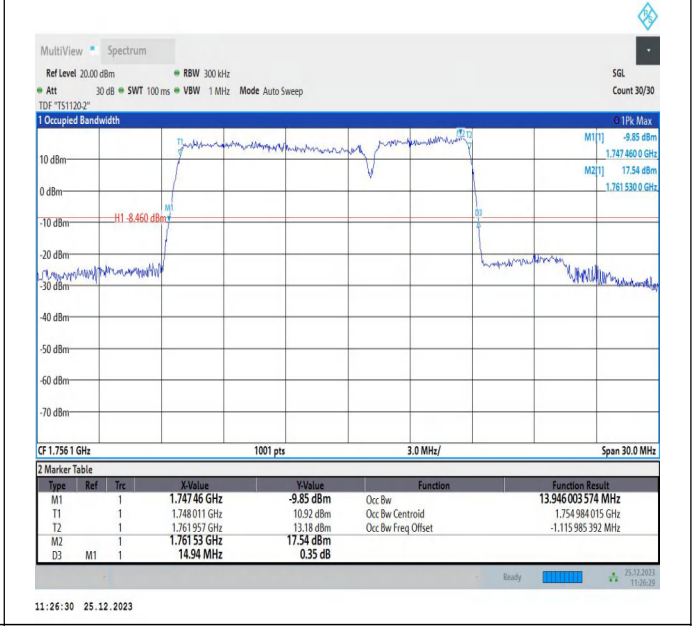

66-66-10MHz-5MHz-16QAM-16QAM-132397-132469-50RB#0-25RB#0-PASS