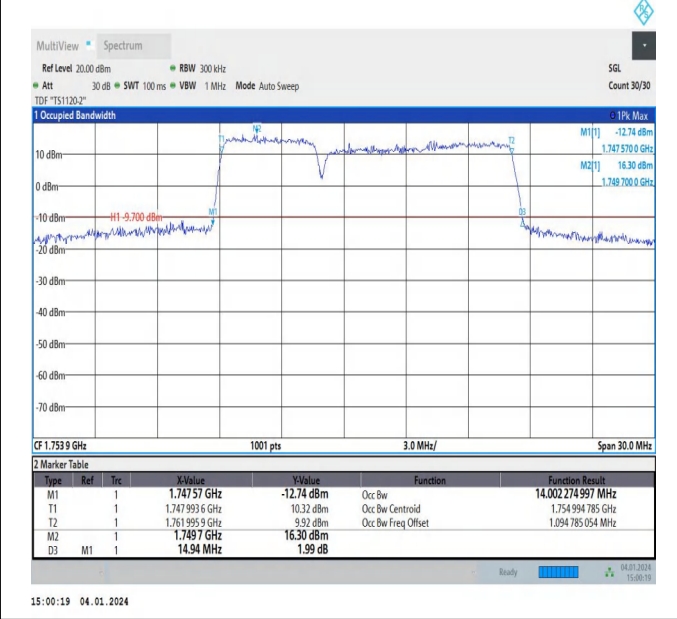

66-66-5MHz-10MHz-64QAM-64QAM-132375-132447-25RB#0
0-50RB#0-PASS