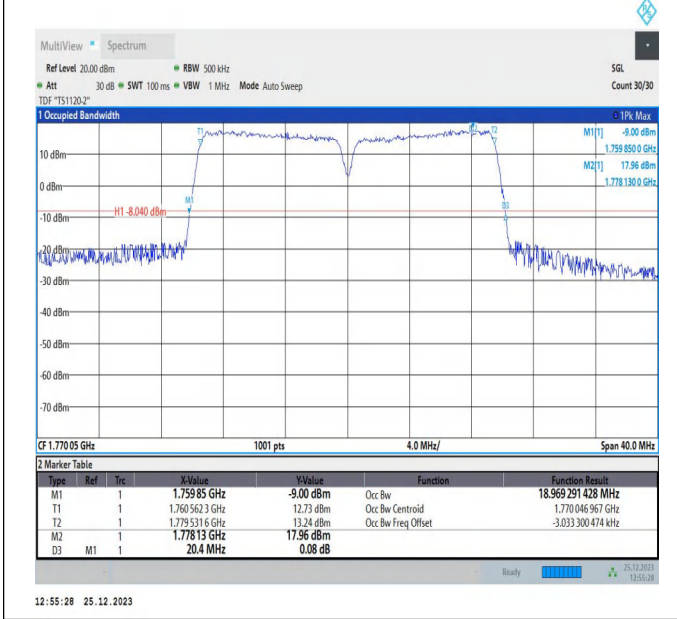

66-66-10MHz-10MHz-QPSK-QPSK-132523-132622-50RB#0
-50RB#0-PASS