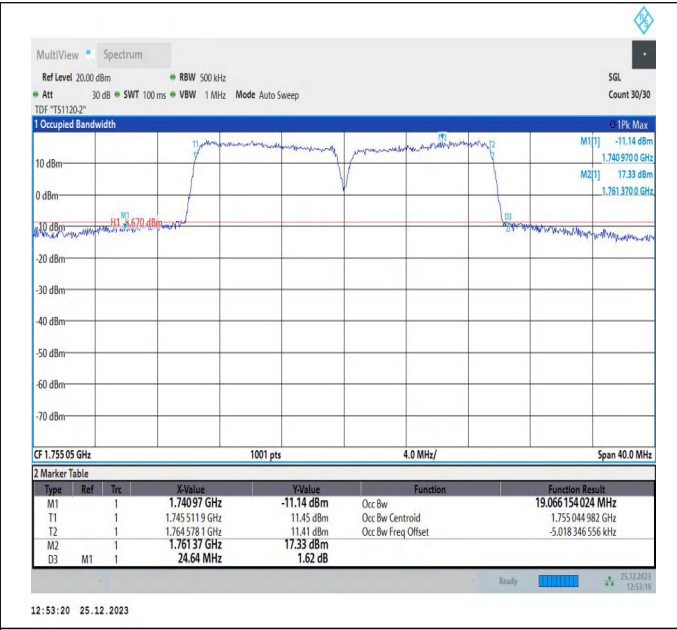

66-66-10MHz-10MHz-16QAM-16QAM-132373-132472-50RB#0-50RB#0-PASS