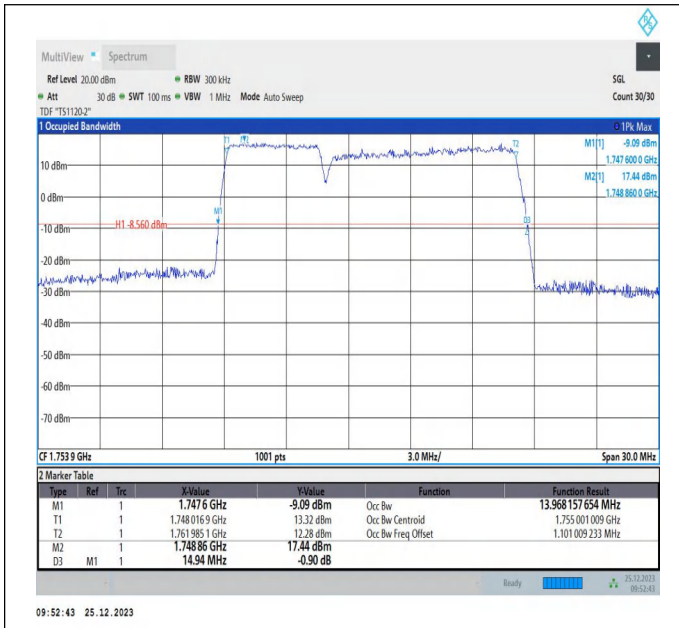

66-66-5MHz-10MHz-QPSK-QPSK-132375-132447-25RB#0-50RB#0-PASS