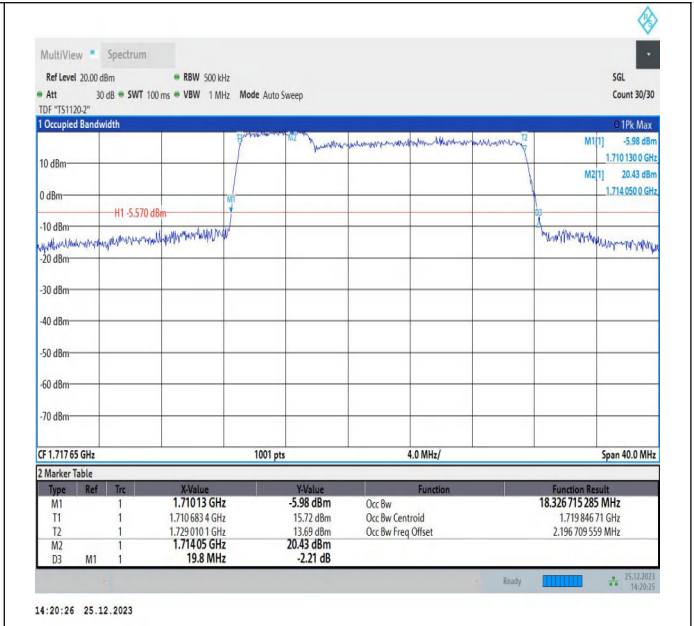

66-66-10MHz-10MHz-QPSK-QPSK-132373-132472-50RB#0  
-50RB#0-PASS

66-66-10MHz-10MHz-16QAM-16QAM-132373-132472-50RB#0-50RB#0-PASS

66-66-10MHz-10MHz-QPSK-QPSK-132523-132622-50RB#0  
-50RB#0-PASS

66-66-10MHz-10MHz-16QAM-16QAM-132523-132622-50RB#0-50RB#0-PASS