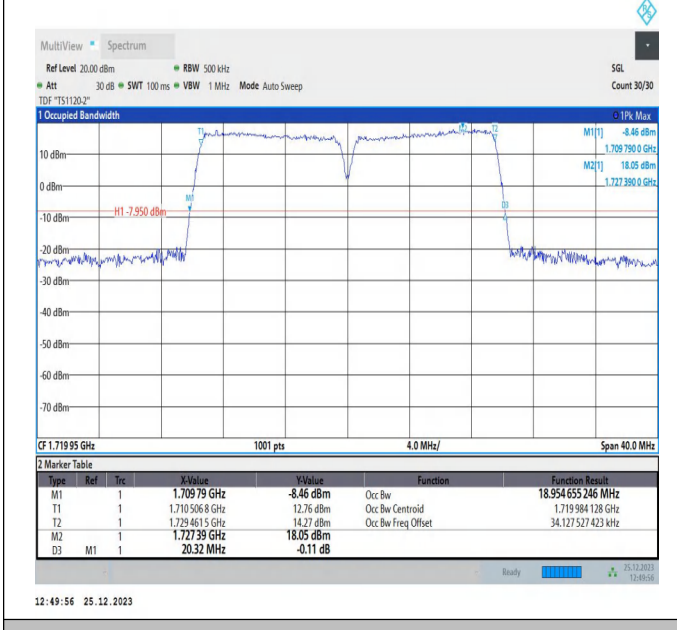

66-66-10MHz-10MHz-QPSK-QPSK-132022-132121-50RB#0-50RB#0-PASS