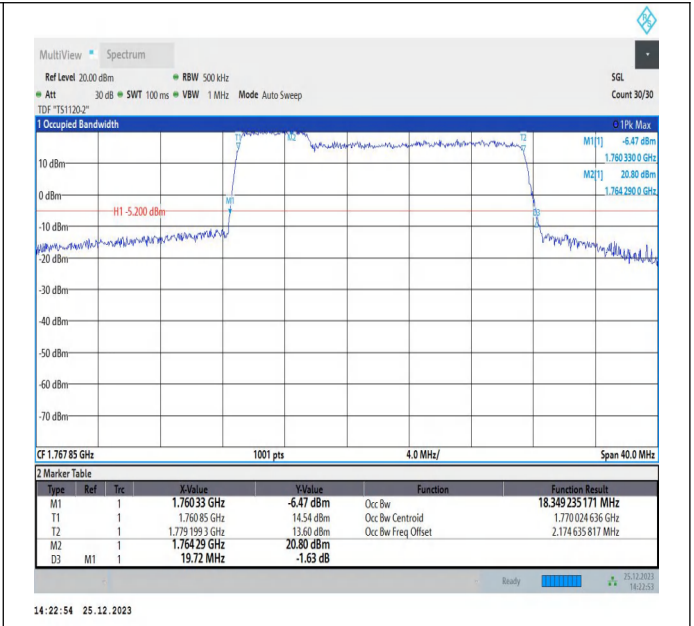

66-66-5MHz-15MHz-QPSK-QPSK-132002-132095-25RB#0-75RB#0-PASS

66-66-5MHz-15MHz-16QAM-16QAM-132002-132095-25RB#0-75RB#0-PASS

66-66-5MHz-15MHz-QPSK-QPSK-132353-132446-25RB#0-75RB#0-PASS

66-66-5MHz-15MHz-16QAM-16QAM-132353-132446-25RB#0-75RB#0-PASS