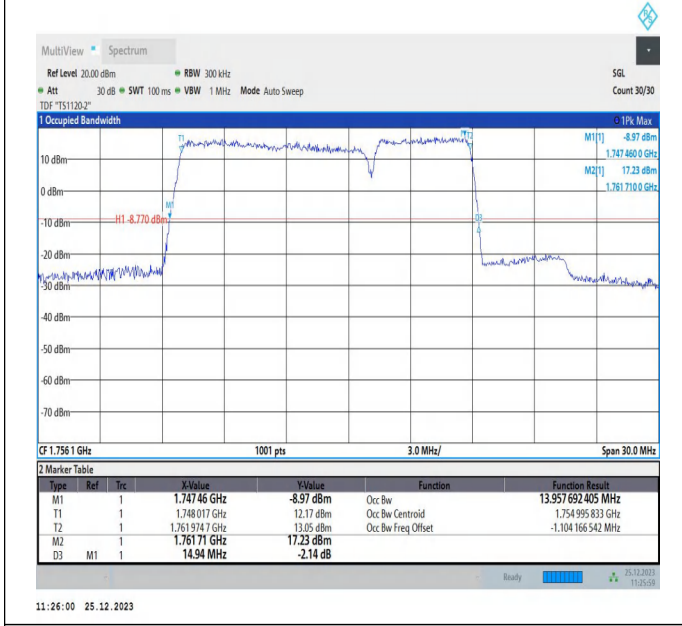

66-66-10MHz-5MHz-QPSK-QPSK-132397-132469-50RB#0-25RB#0-PASS