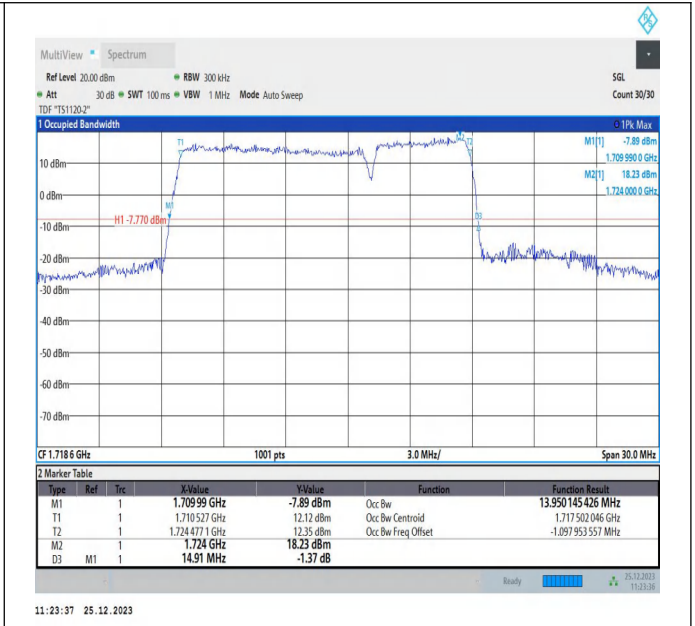

66-66-10MHz-5MHz-16QAM-16QAM-132022-132094-50RB#0-25RB#0-PASS