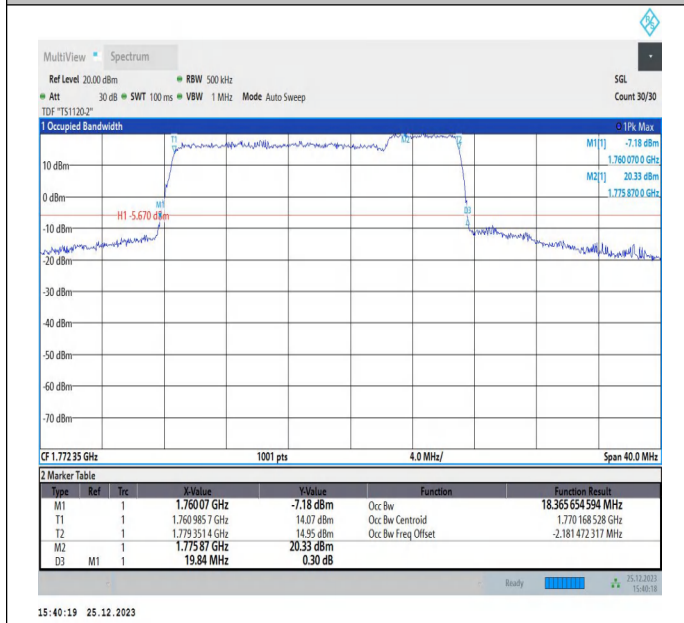

66-66-15MHz-5MHz-QPSK-QPSK-132549-132642-75RB#0-25RB#0-PASS