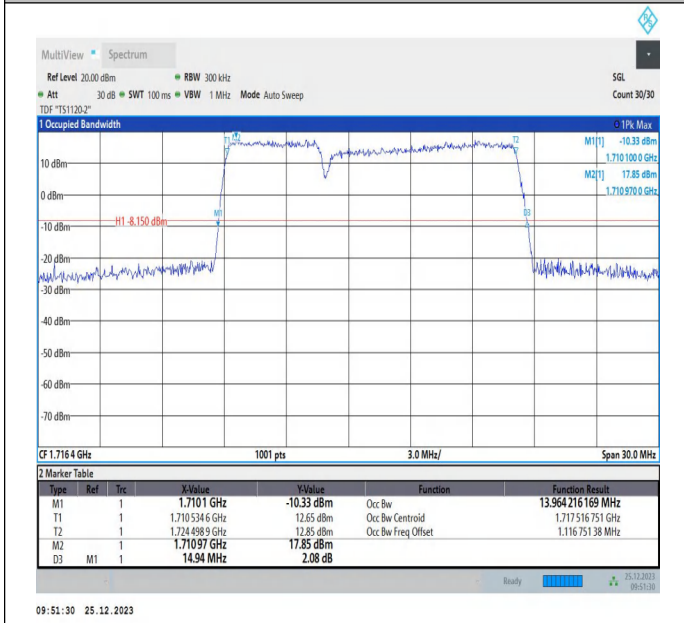

66-66-5MHz-10MHz-QPSK-QPSK-132000-132072-25RB#0-50RB#0-PASS