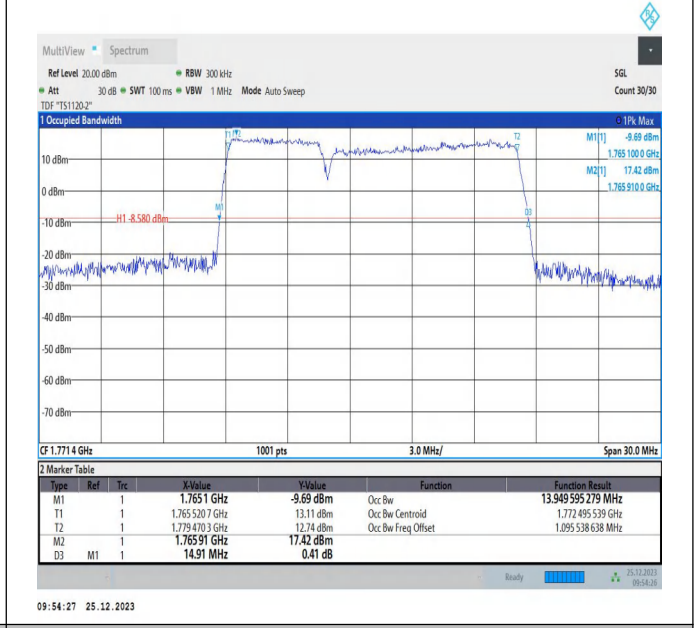

66-66-5MHz-10MHz-16QAM-16QAM-132550-132622-25RB#0-50RB#0-PASS