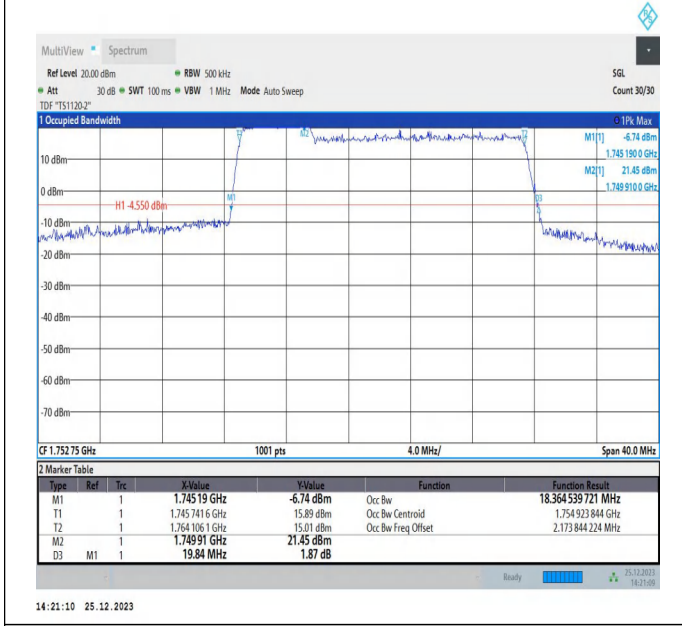

66-66-5MHz-15MHz-QPSK-QPSK-132353-132446-25RB#0-75RB#0-PASS