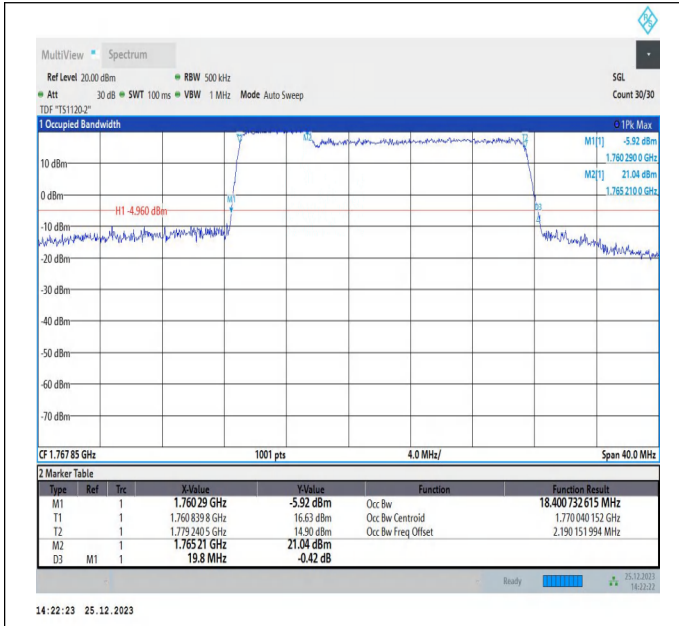

66-66-5MHz-15MHz-QPSK-QPSK-132002-132095-25RB#0-75RB#0-PASS

66-66-5MHz-15MHz-16QAM-16QAM-132002-132095-25RB#0-75RB#0-PASS

66-66-5MHz-15MHz-QPSK-QPSK-132353-132446-25RB#0-75RB#0-PASS

66-66-5MHz-15MHz-16QAM-16QAM-132353-132446-25RB#0-75RB#0-PASS