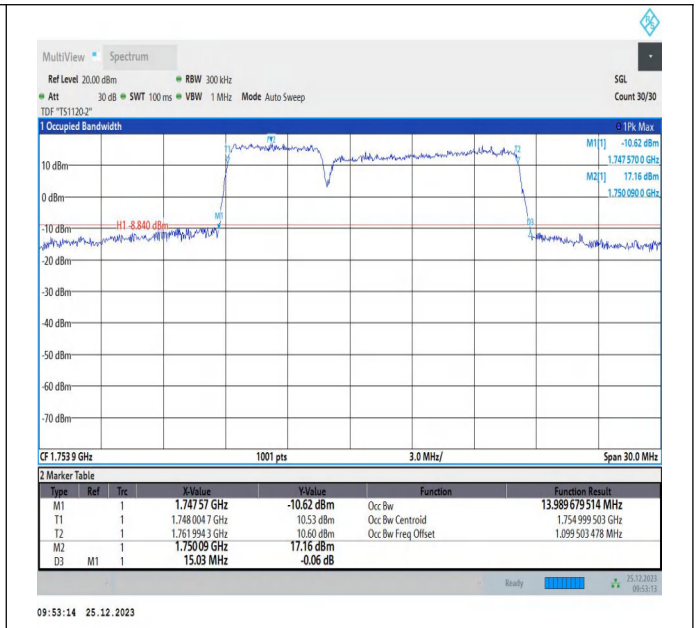

66-66-5MHz-10MHz-16QAM-16QAM-132375-132447-25RB#0-50RB#0-PASS