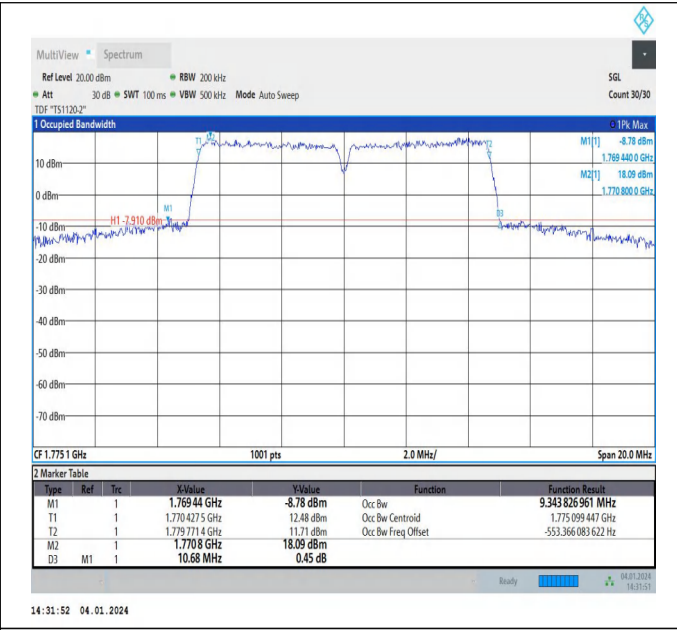

66-66-15MHz-5MHz-QPSK-QPSK-132398-132491-75RB#0-25RB#0-PASS

66-66-15MHz-5MHz-16QAM-16QAM-132398-132491-75RB#0-25RB#0-PASS

66-66-15MHz-5MHz-QPSK-QPSK-132549-132642-75RB#0-25RB#0-PASS

66-66-5MHz-5MHz-64QAM-64QAM-131997-132045-25RB#0-25RB#0-PASS