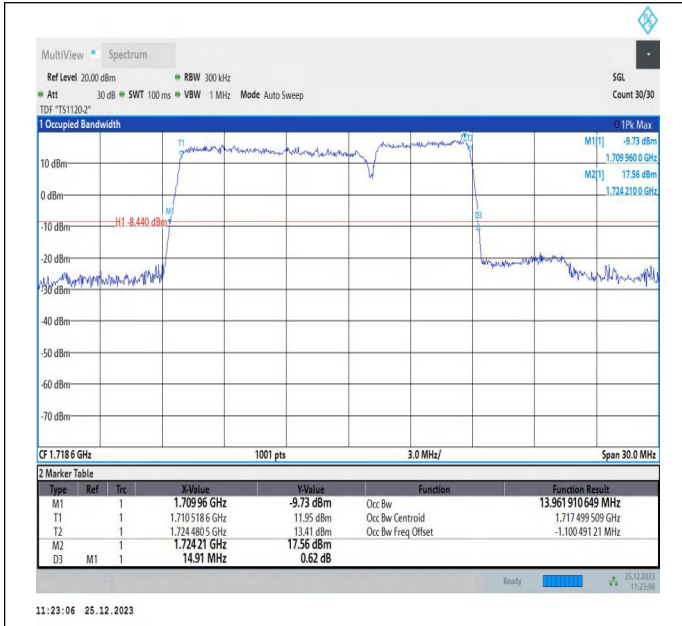

66-66-10MHz-5MHz-QPSK-QPSK-132022-132094-50RB#0-25RB#0-PASS