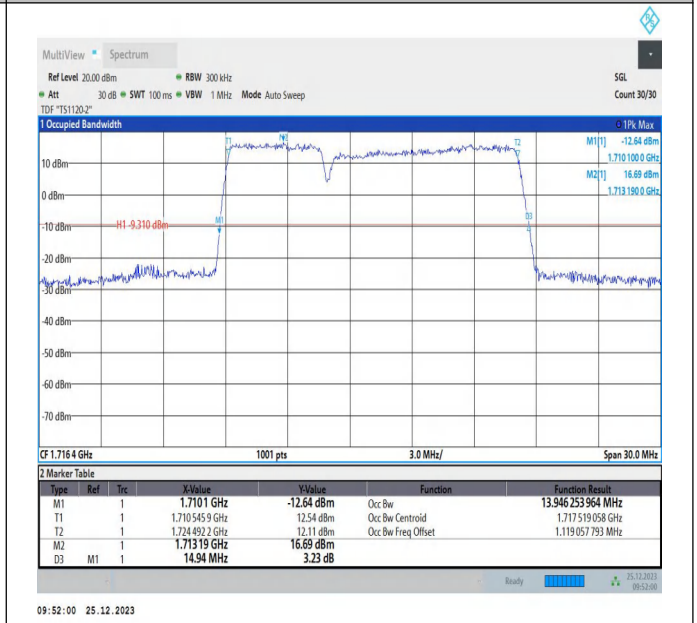

66-66-5MHz-10MHz-16QAM-16QAM-132000-132072-25RB#0-50RB#0-PASS