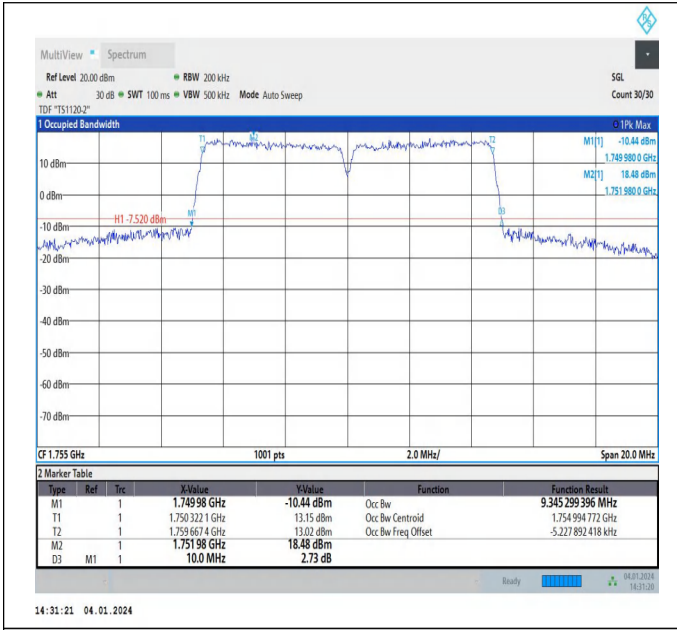

66-66-15MHz-5MHz-QPSK-QPSK-132398-132491-75RB#0-25RB#0-PASS

66-66-15MHz-5MHz-16QAM-16QAM-132398-132491-75RB#0-25RB#0-PASS

66-66-15MHz-5MHz-QPSK-QPSK-132549-132642-75RB#0-25RB#0-PASS

66-66-5MHz-5MHz-64QAM-64QAM-131997-132045-25RB#0-25RB#0-PASS