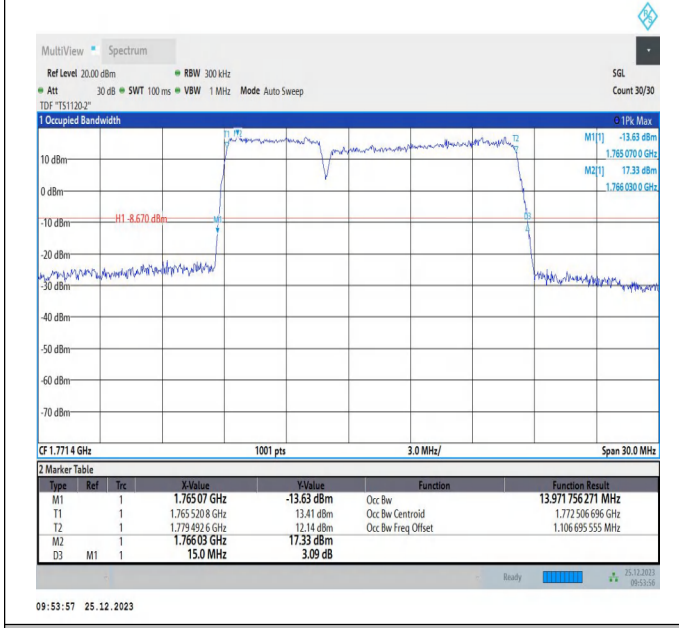

66-66-5MHz-10MHz-QPSK-QPSK-132550-132622-25RB#0-50RB#0-PASS