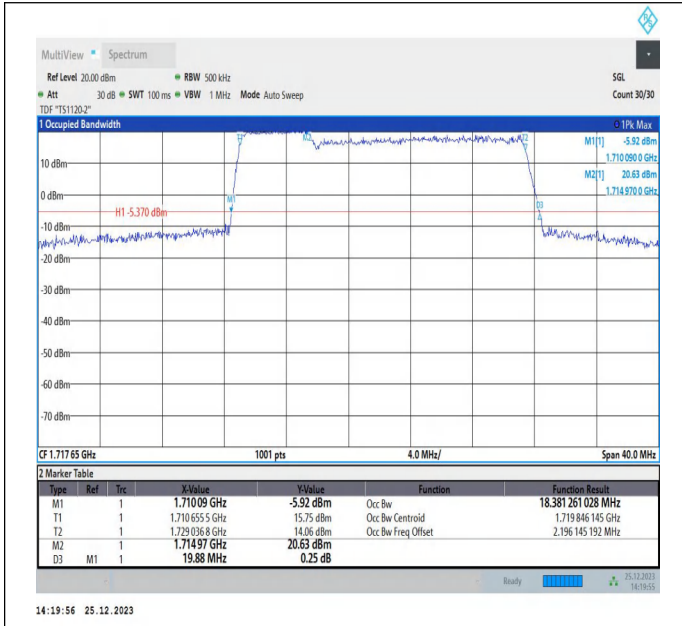

66-66-10MHz-10MHz-QPSK-QPSK-132373-132472-50RB#0  
-50RB#0-PASS

66-66-10MHz-10MHz-16QAM-16QAM-132373-132472-50RB#0-50RB#0-PASS

66-66-10MHz-10MHz-QPSK-QPSK-132523-132622-50RB#0  
-50RB#0-PASS

66-66-10MHz-10MHz-16QAM-16QAM-132523-132622-50RB#0-50RB#0-PASS