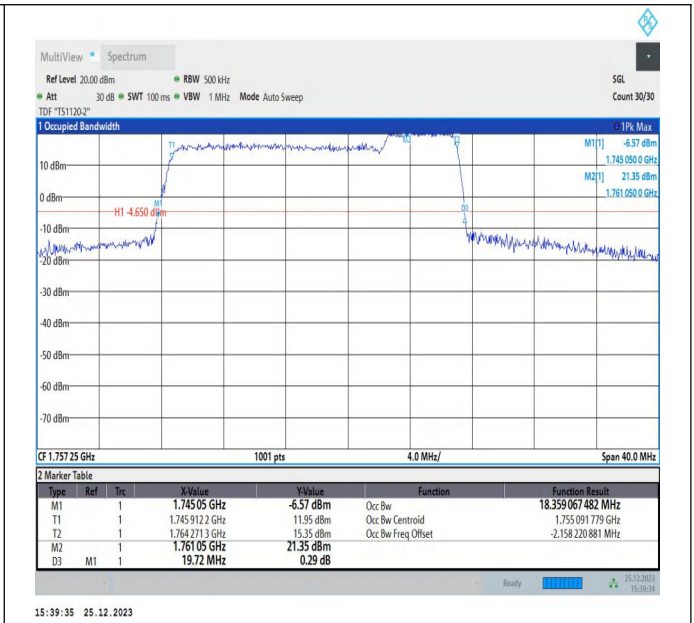

66-66-15MHz-5MHz-16QAM-16QAM-132398-132491-75RB#0-25RB#0-PASS