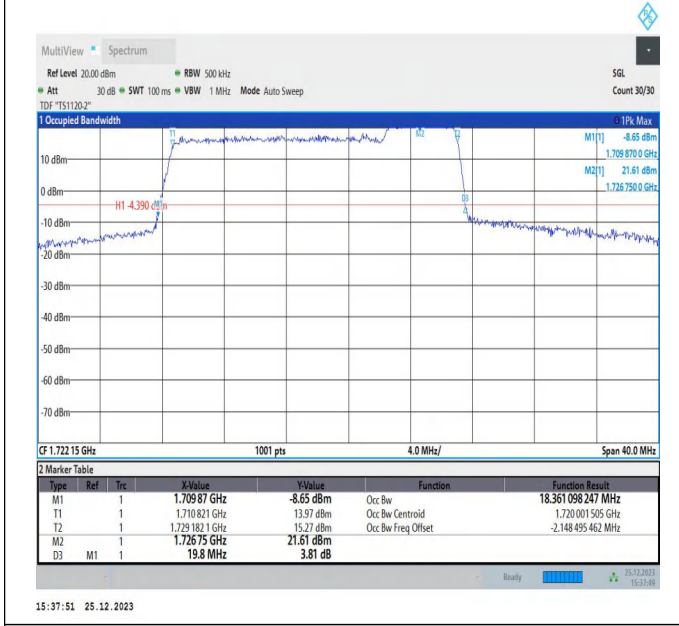

66-66-15MHz-5MHz-QPSK-QPSK-132047-132140-75RB#0-25RB#0-PASS