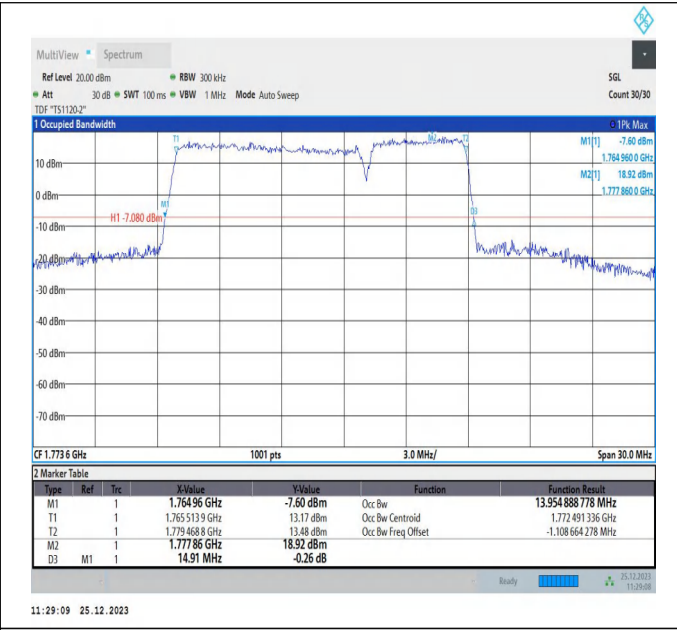

66-66-10MHz-5MHz-QPSK-QPSK-132022-132094-50RB#0-25RB#0-PASS

66-66-10MHz-5MHz-16QAM-16QAM-132022-132094-50RB#0-25RB#0-PASS

66-66-10MHz-5MHz-QPSK-QPSK-132397-132469-50RB#0-25RB#0-PASS

66-66-10MHz-5MHz-16QAM-16QAM-132397-132469-50RB#0-25RB#0-PASS