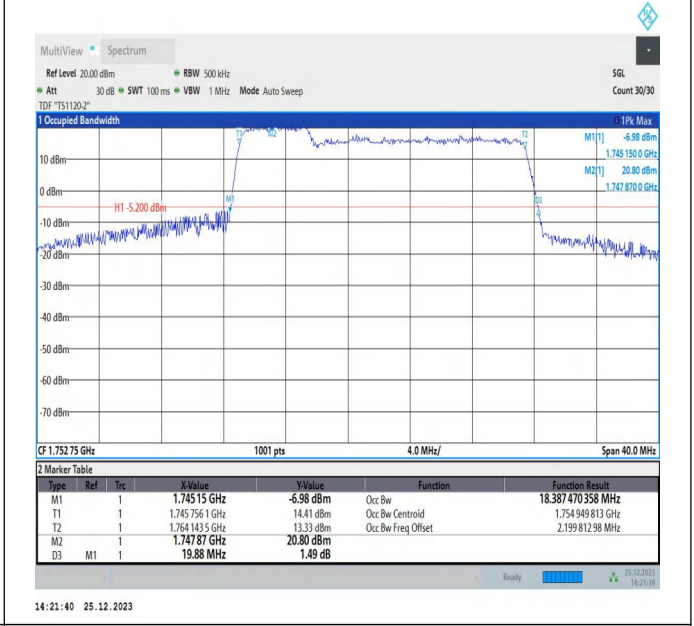

66-66-5MHz-15MHz-16QAM-16QAM-132353-132446-25RB#0-75RB#0-PASS