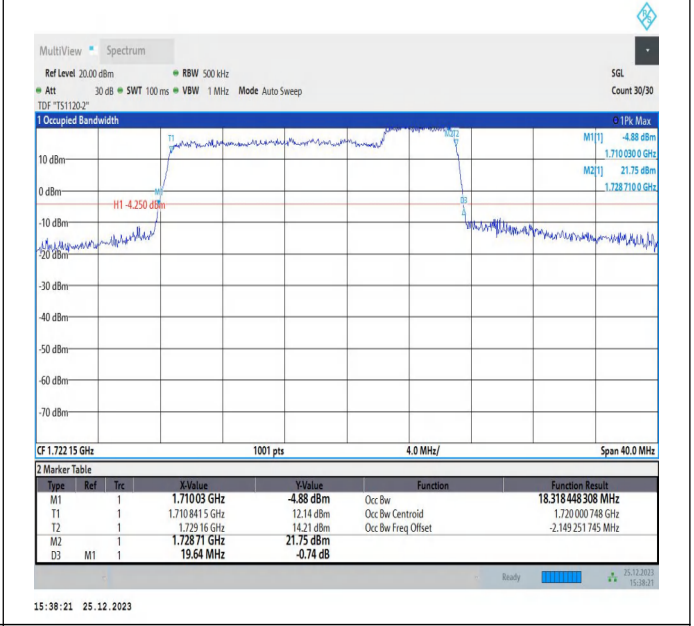

66-66-15MHz-5MHz-16QAM-16QAM-132047-132140-75RB#0-25RB#0-PASS