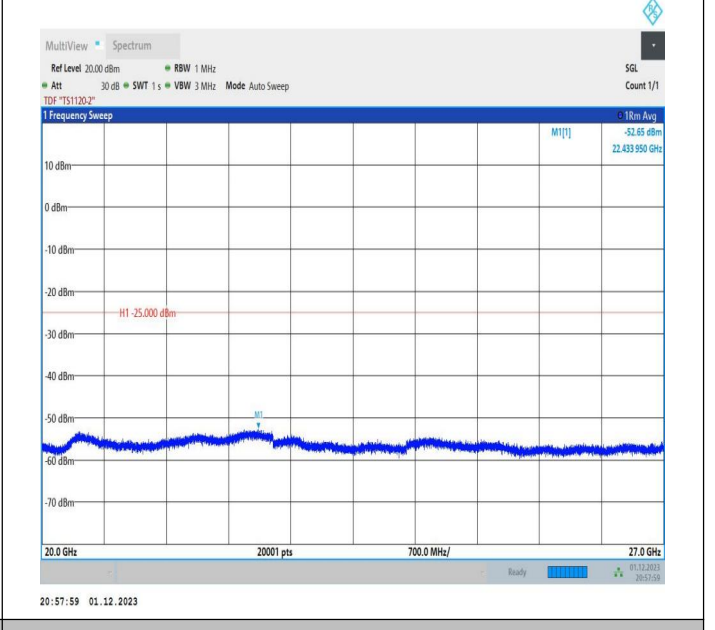

7-7-20MHz-20MHz-64QAM-64QAM-21152-21350-100RB#0-10
ORB#0-20000~27000MHz-PASS