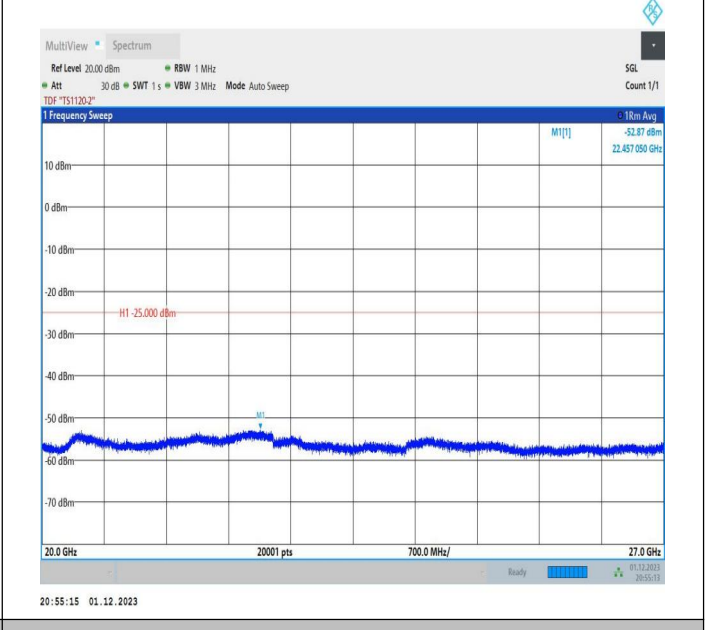

7-7-20MHz-20MHz-16QAM-16QAM-21152-21350-1RB#0-1RB
#99-20000~27000MHz-PASS