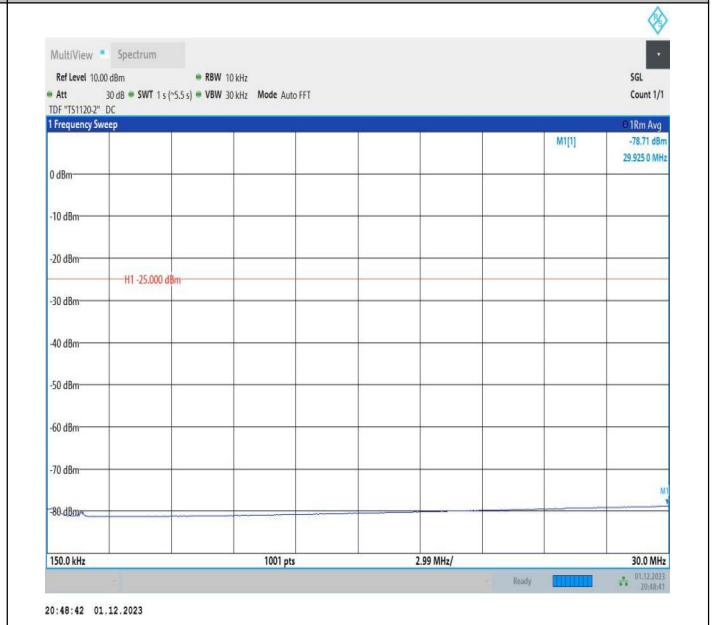

7-7-20MHz-20MHz-16QAM-16QAM-21001-21199-100RB#0-10
ORB#0-0.15~30MHz-PASS