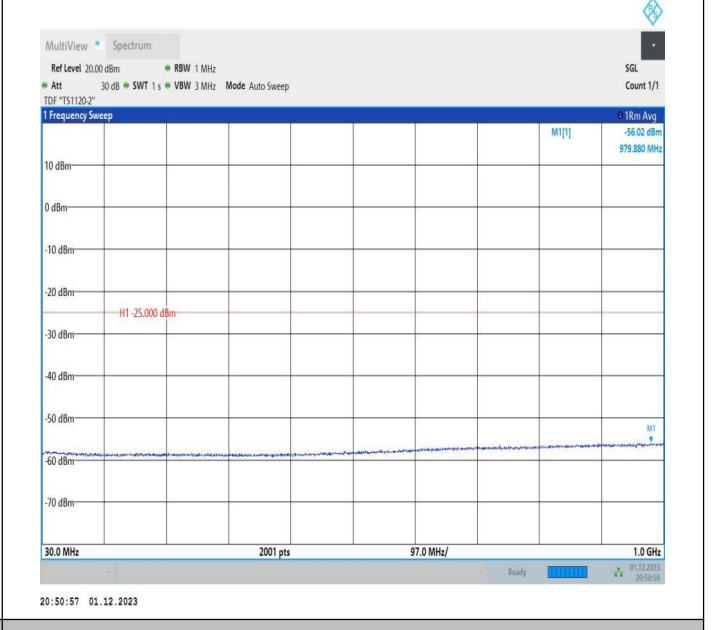

7-7-20MHz-20MHz-16QAM-16QAM-21152-21350-1RB#0-ORB#0-30~1000MHz-PASS