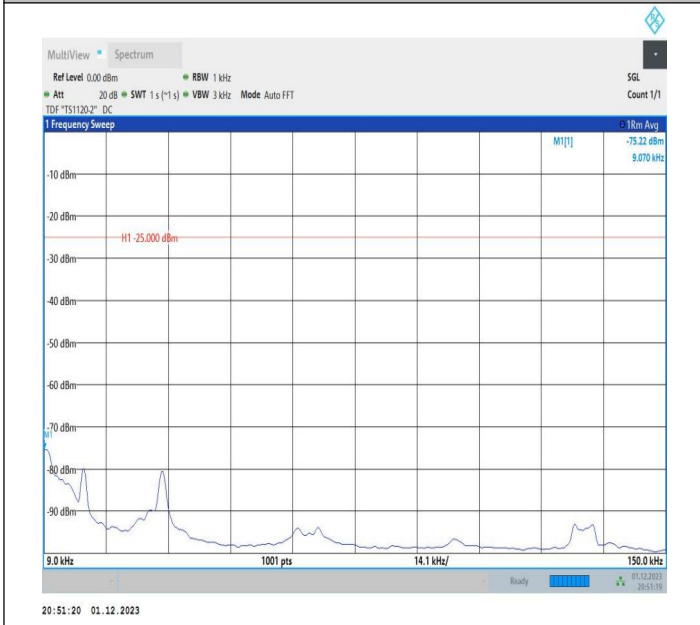

7-7-20MHz-20MHz-64QAM-64QAM-21152-21350-1RB#0-ORB
#0-0.009~0.15MHz-PASS