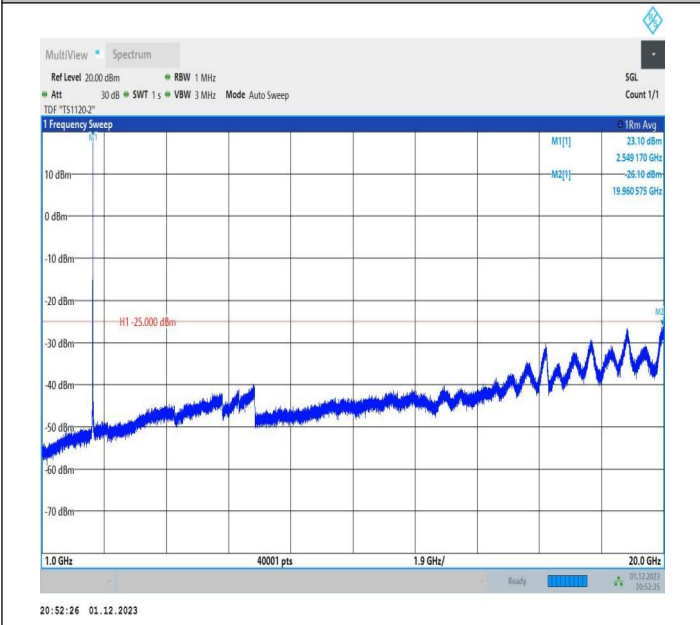

7-7-20MHz-20MHz-QPSK-QPSK-21152-21350-1RB#99-0RB#
0-1000~20000MHz-PASS