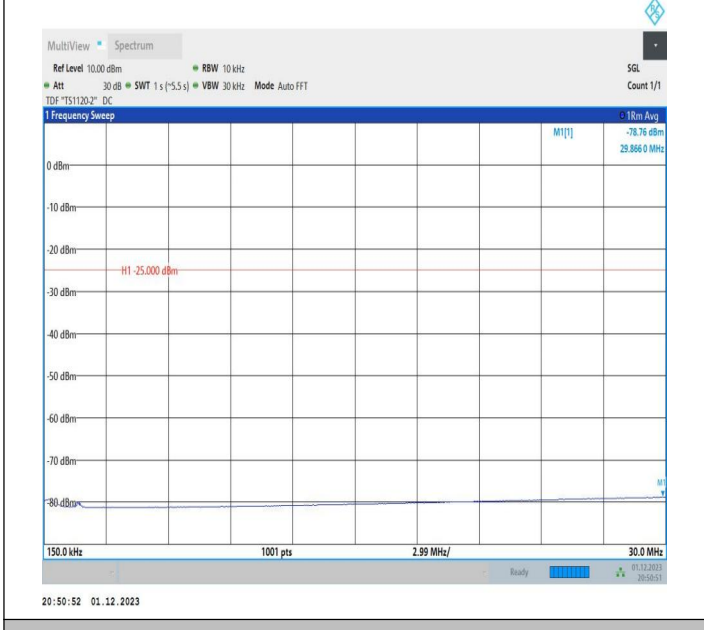

7-7-20MHz-20MHz-16QAM-16QAM-21152-21350-1RB#0-ORB#0-0.15~30MHz-PASS