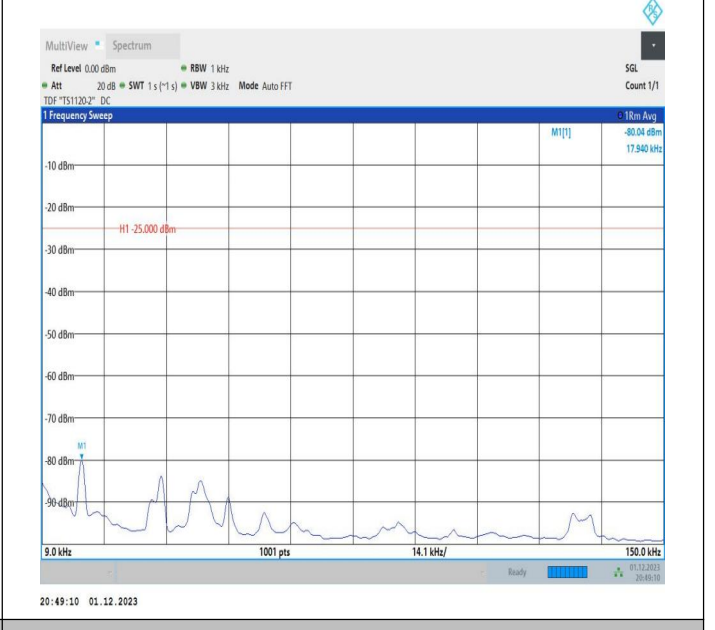

7-7-20MHz-20MHz-64QAM-64QAM-21001-21199-100RB#0-10
ORB#0-0.009~0.15MHz-PASS