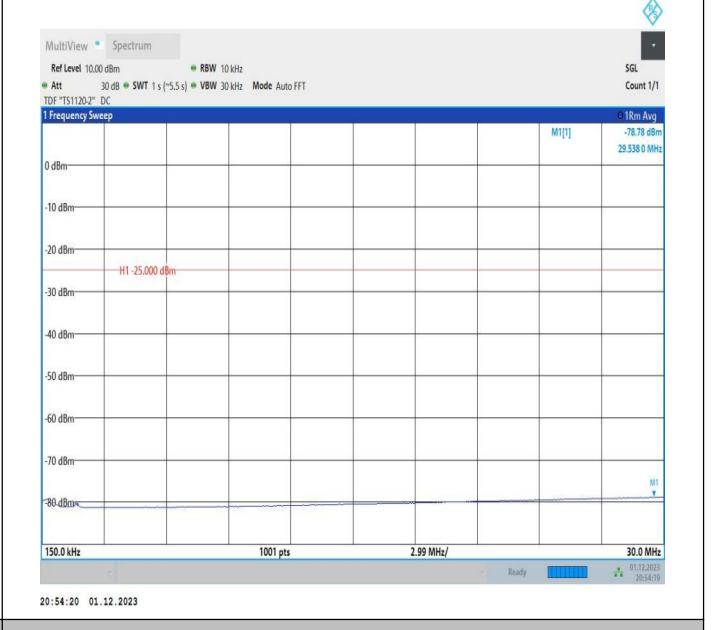

7-7-20MHz-20MHz-QPSK-QPSK-21152-21350-1RB#0-1RB#9
9-0.15~30MHz-PASS