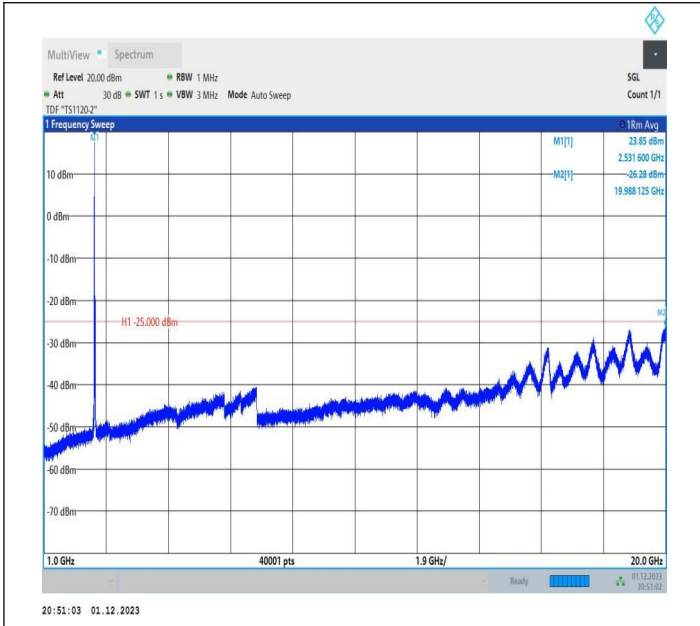

7-7-20MHz-20MHz-16QAM-16QAM-21152-21350-1RB#0-ORB
#0-1000~20000MHz-PASS