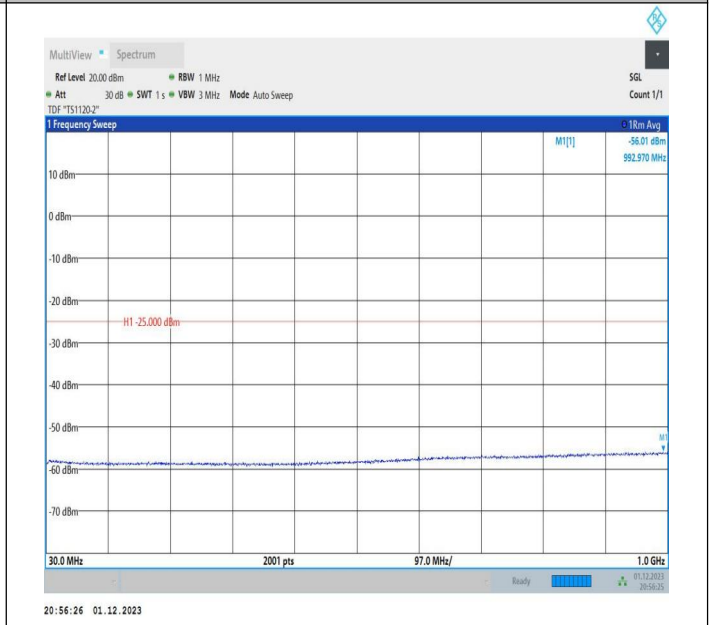

7-7-20MHz-20MHz-QPSK-QPSK-21152-21350-100RB#0-100
RB#0-30~1000MHz-PASS