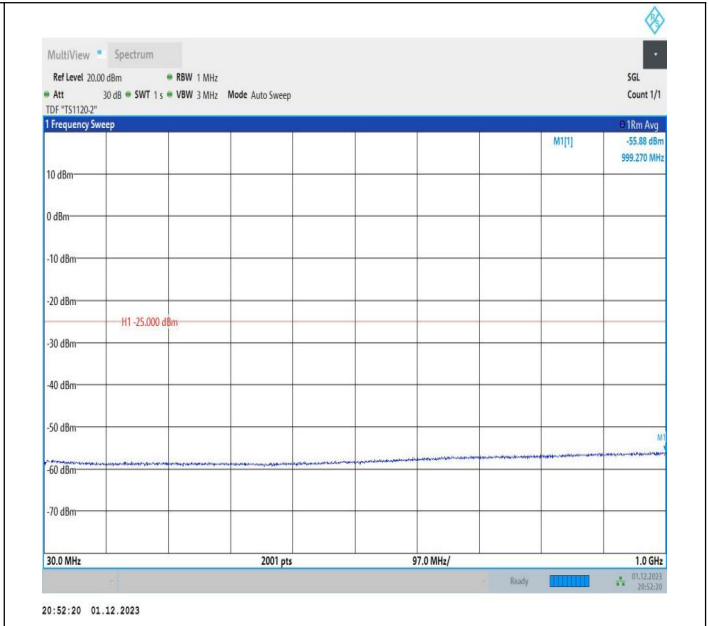

7-7-20MHz-20MHz-QPSK-QPSK-21152-21350-1RB#99-0RB#
0-30~1000MHz-PASS