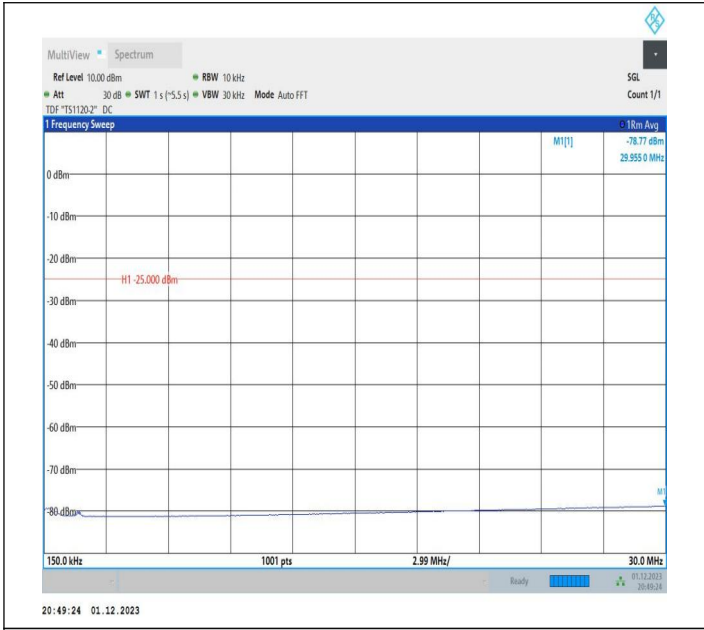

7-7-20MHz-20MHz-64QAM-64QAM-21001-21199-100RB#0-10
ORB#0-0.15~30MHz-PASS