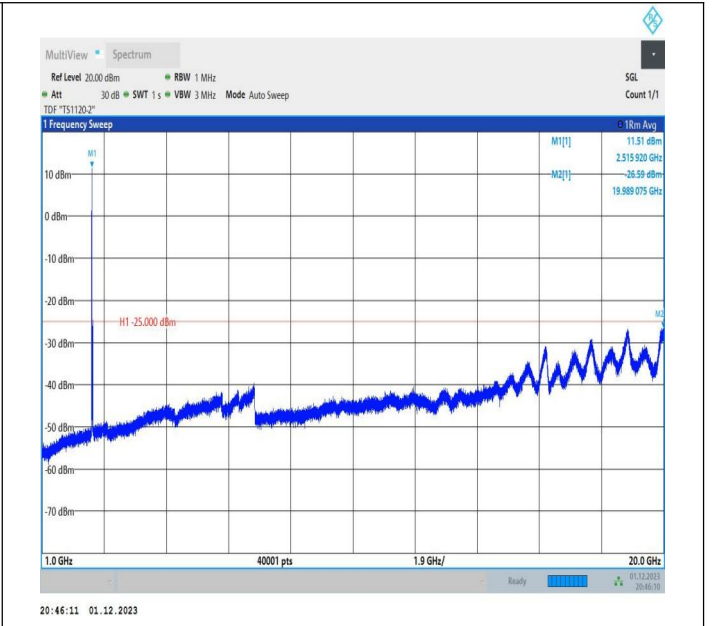

7-7-20MHz-20MHz-QPSK-QPSK-21001-21199-1RB#0-1RB#9
9-1000~20000MHz-PASS