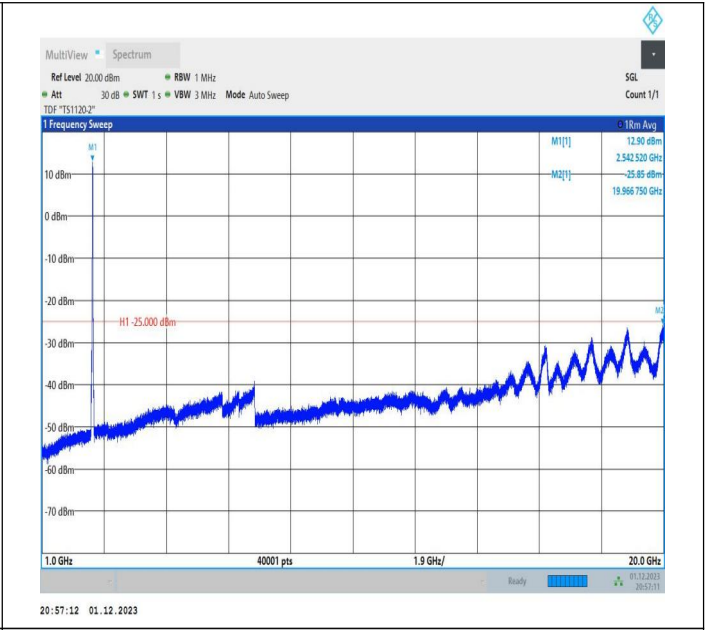

7-7-20MHz-20MHz-16QAM-16QAM-21152-21350-100RB#0-10
ORB#0-1000~20000MHz-PASS