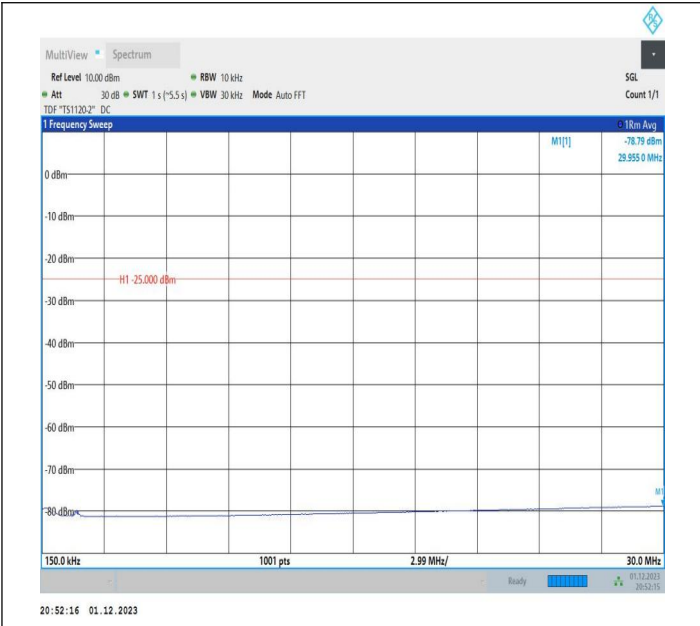

7-7-20MHz-20MHz-QPSK-QPSK-21152-21350-1RB#99-0RB#
0-0.15~30MHz-PASS