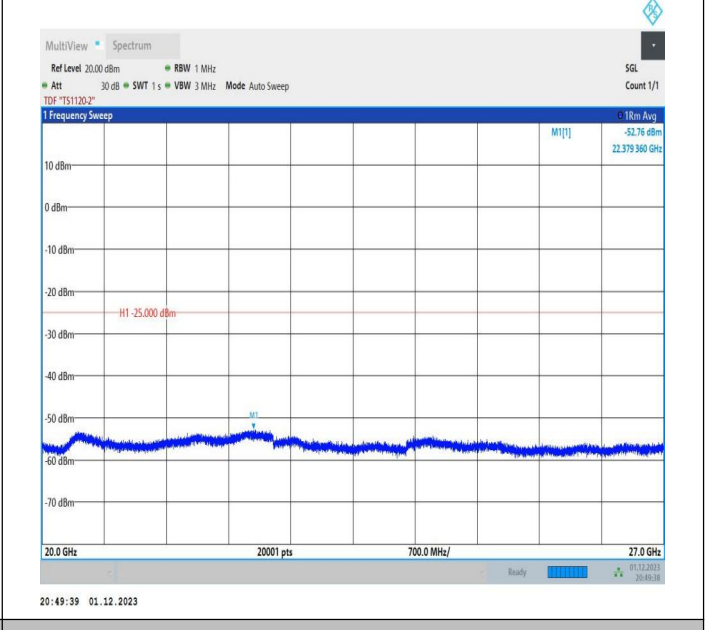

7-7-20MHz-20MHz-64QAM-64QAM-21001-21199-100RB#0-10
ORB#0-20000~27000MHz-PASS