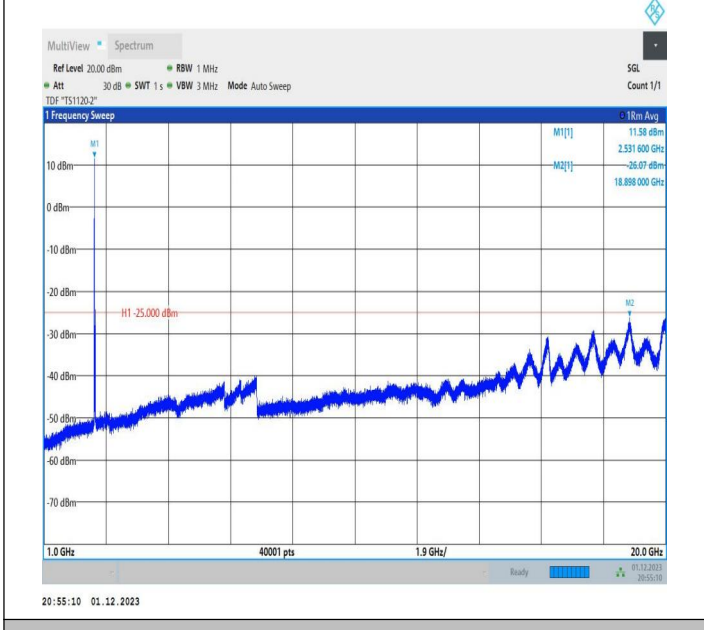

7-7-20MHz-20MHz-16QAM-16QAM-21152-21350-1RB#0-1RB
#99-100~20000MHz-PASS