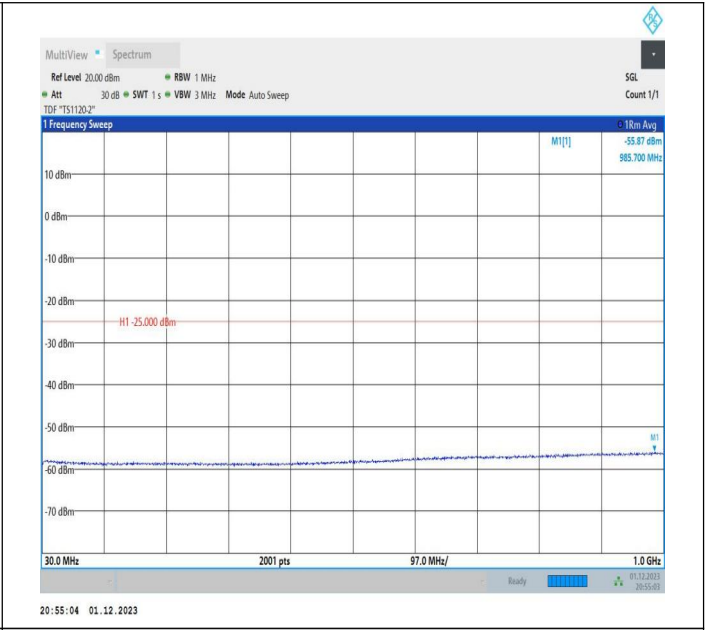

7-7-20MHz-20MHz-16QAM-16QAM-21152-21350-1RB#0-1RB
#99-30~100MHz-PASS