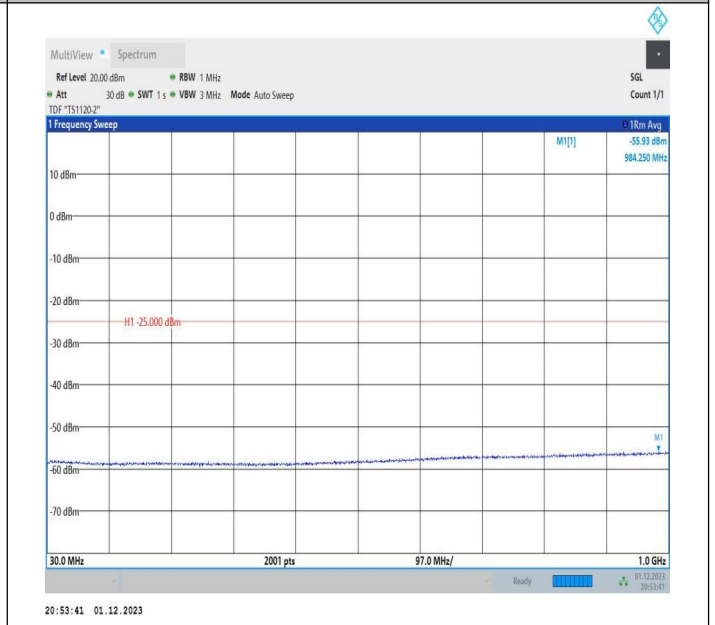

7-7-20MHz-20MHz-64QAM-64QAM-21152-21350-1RB#99-0R
B#0-30~1000MHz-PASS