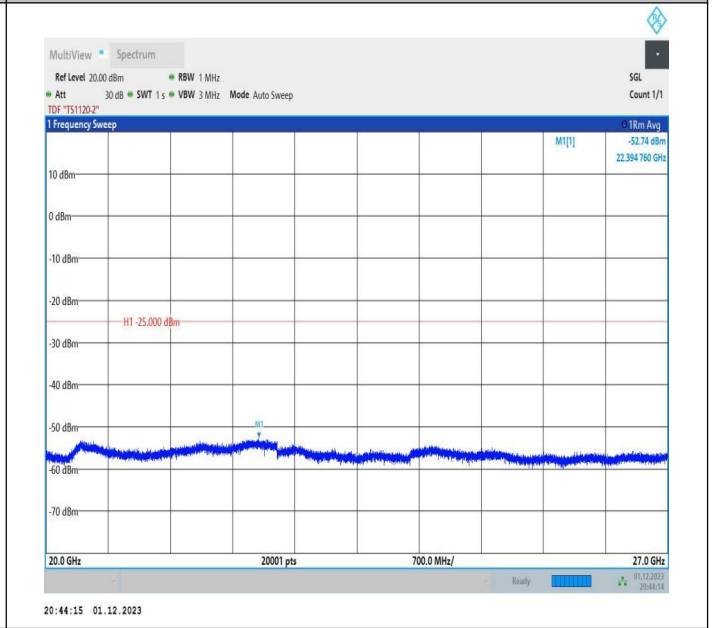

7-7-20MHz-20MHz-QPSK-QPSK-21001-21199-1RB#99-0RB#
 0-0.15~30MHz-PASS

7-7-20MHz-20MHz-QPSK-QPSK-21001-21199-1RB#99-0RB#
 0-30~1000MHz-PASS

7-7-20MHz-20MHz-QPSK-QPSK-21001-21199-1RB#99-0RB#
 0-1000~20000MHz-PASS