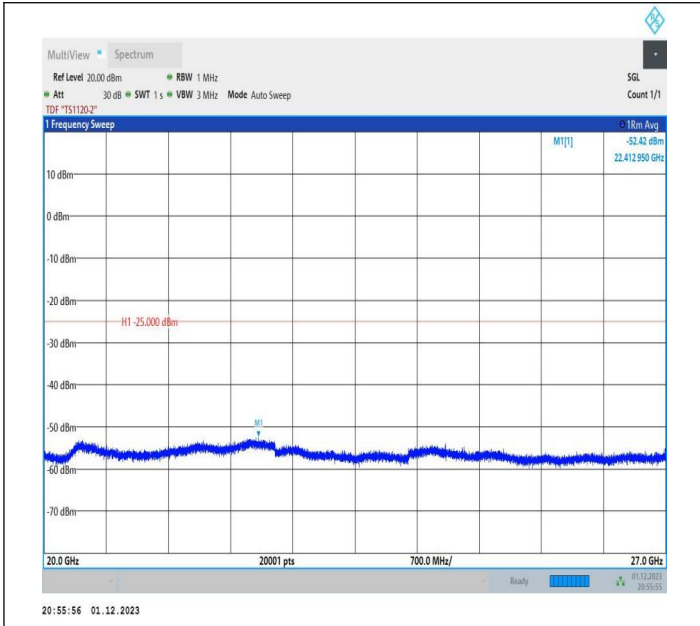

7-7-20MHz-20MHz-64QAM-64QAM-21152-21350-1RB#0-1RB
#99-20000~27000MHz-PASS