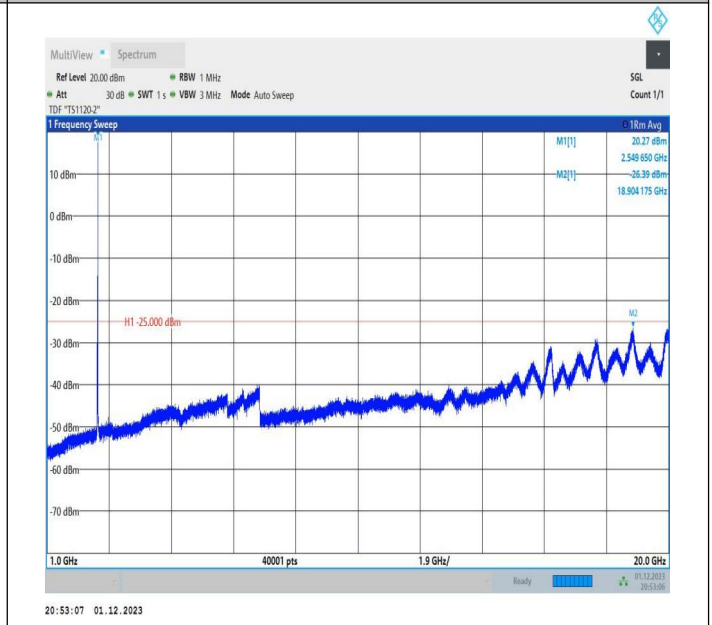

7-7-20MHz-20MHz-16QAM-16QAM-21152-21350-1RB#99-OR
B#0-1000~20000MHz-PASS