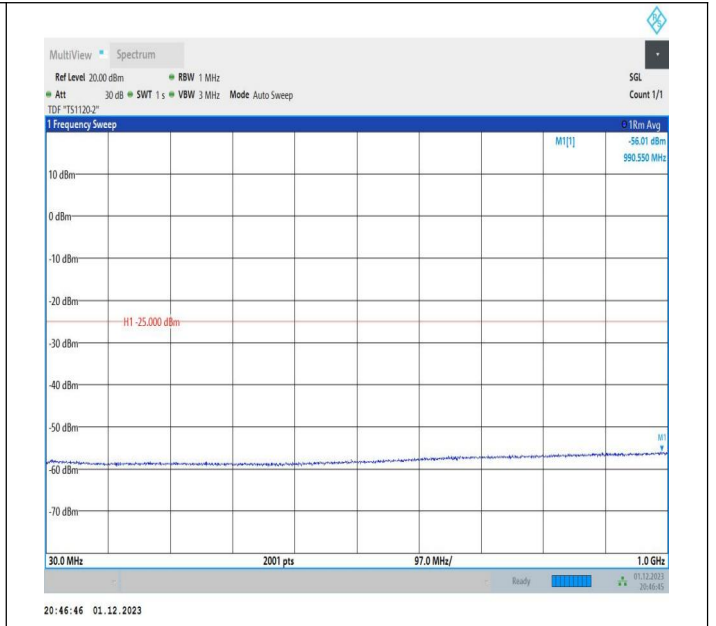

7-7-20MHz-20MHz-16QAM-16QAM-21001-21199-1RB#0-1RB
#99-30~100MHz-PASS