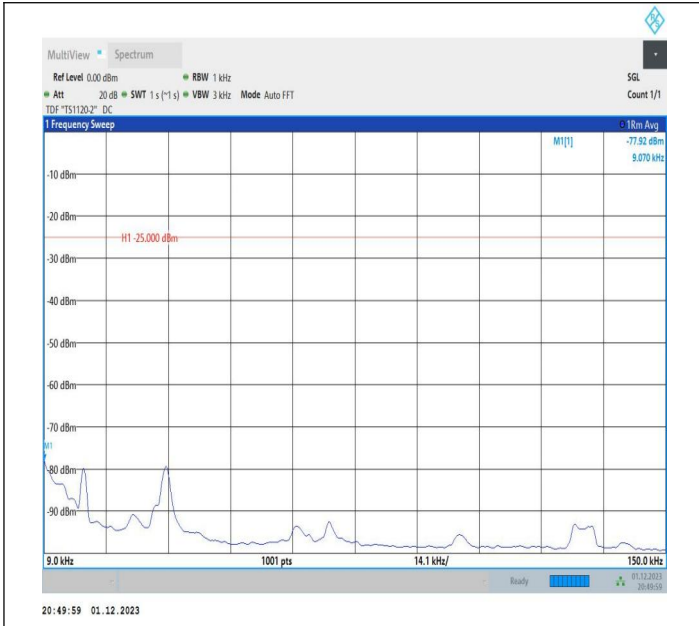

7-7-20MHz-20MHz-QPSK-QPSK-21152-21350-1RB#0-ORB#0-0.009~0.15MHz-PASS