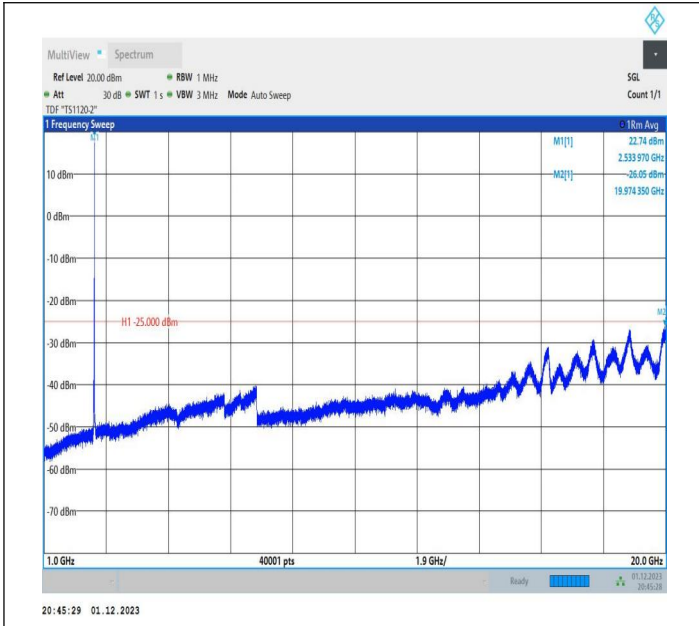

7-7-20MHz-20MHz-64QAM-64QAM-21001-21199-1RB#99-0R
B#0-1000~20000MHz-PASS