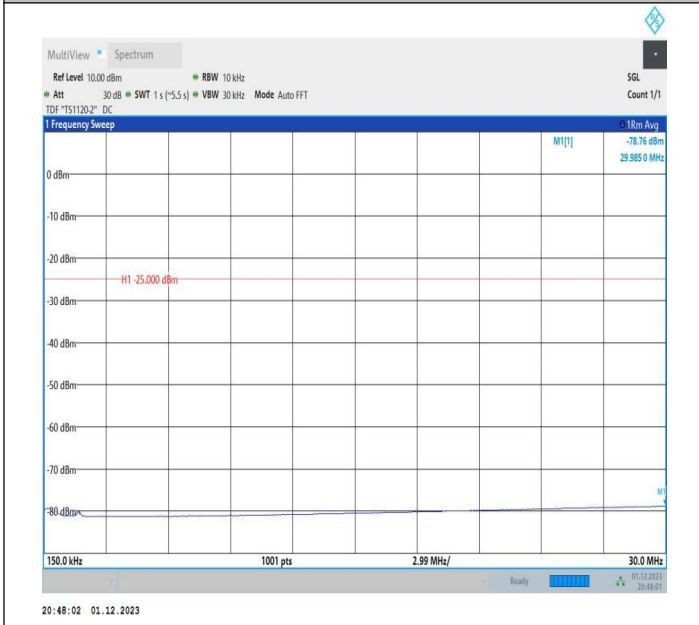

7-7-20MHz-20MHz-QPSK-QPSK-21001-21199-100RB#0-100
RB#0-0.15~30MHz-PASS