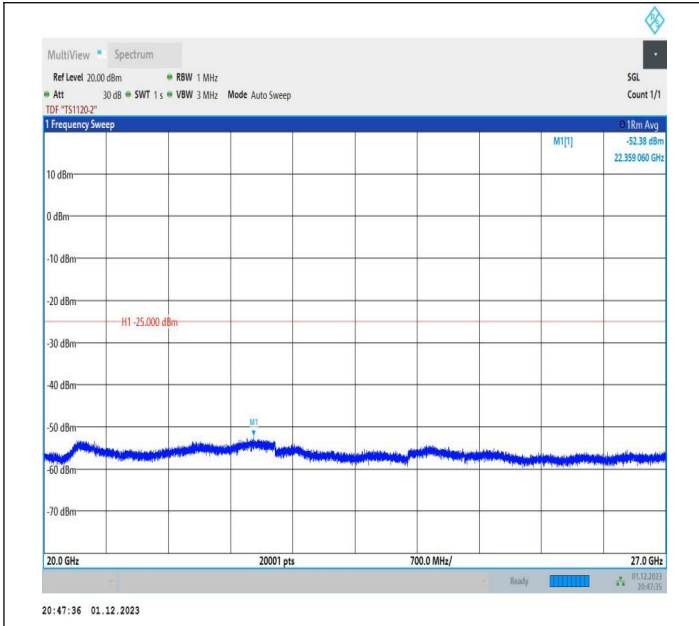

7-7-20MHz-20MHz-64QAM-64QAM-21001-21199-1RB#0-1RB
#99-20000~27000MHz-PASS