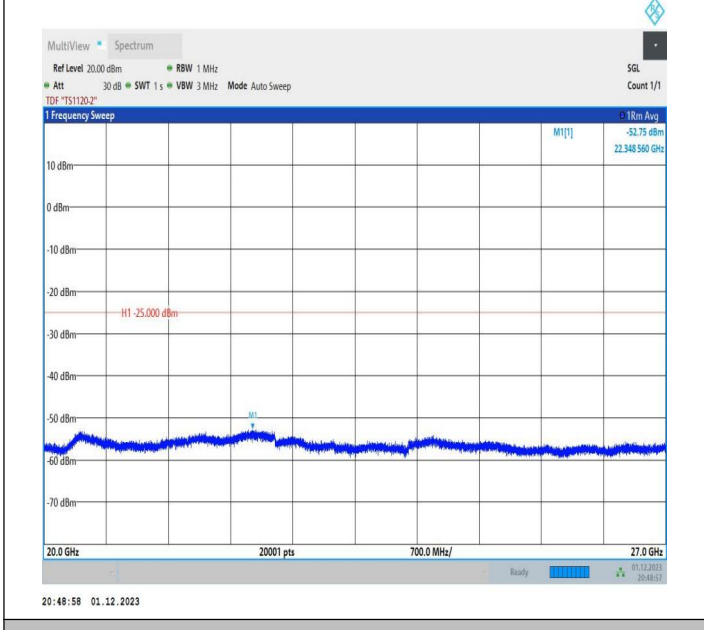

7-7-20MHz-20MHz-16QAM-16QAM-21001-21199-100RB#0-10
ORB#0-20000~27000MHz-PASS