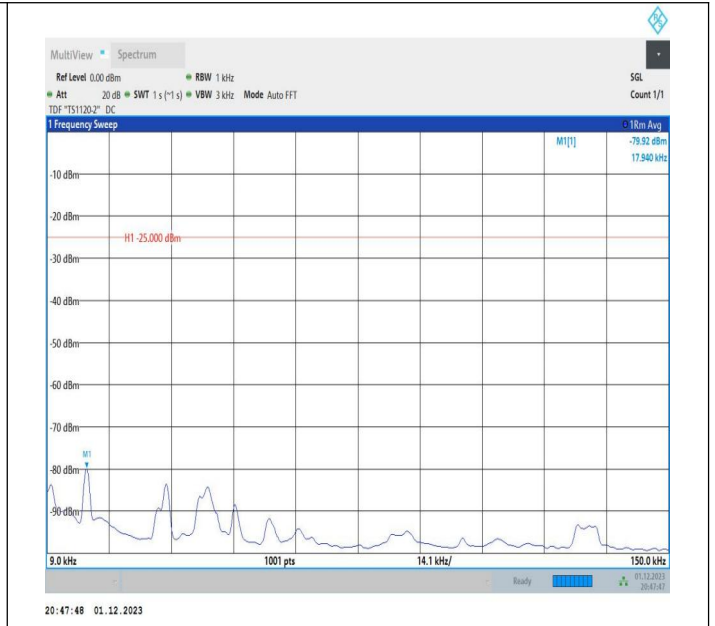

7-7-20MHz-20MHz-QPSK-QPSK-21001-21199-100RB#0-100
RB#0-0.009~0.15MHz-PASS