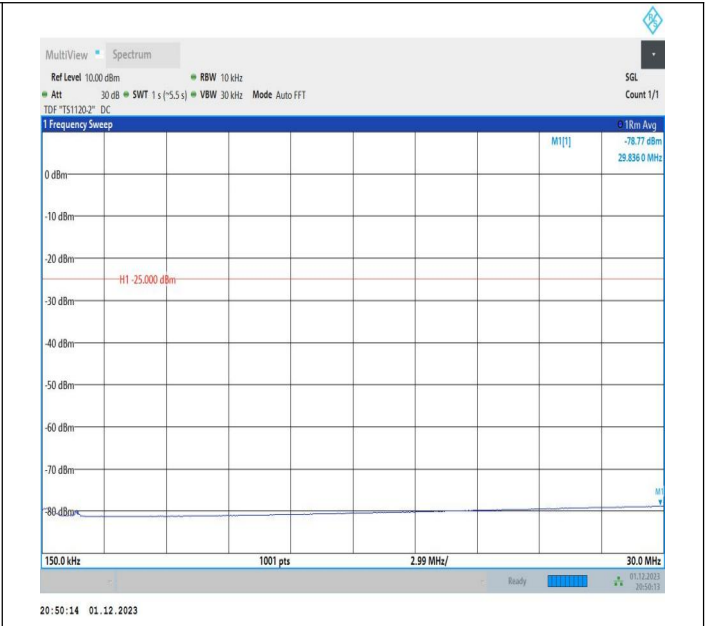

7-7-20MHz-20MHz-QPSK-QPSK-21152-21350-1RB#0-ORB#0-0.15~30MHz-PASS