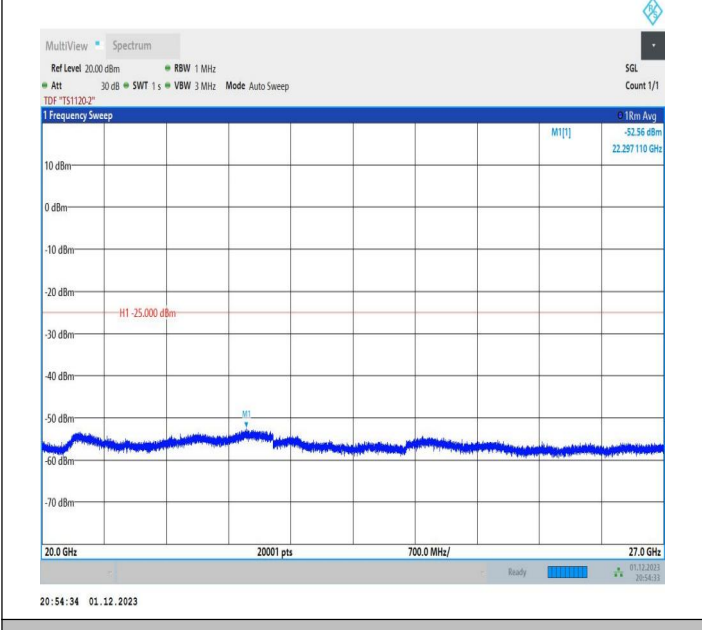

7-7-20MHz-20MHz-QPSK-QPSK-21152-21350-1RB#0-1RB#9
9-20000~27000MHz-PASS