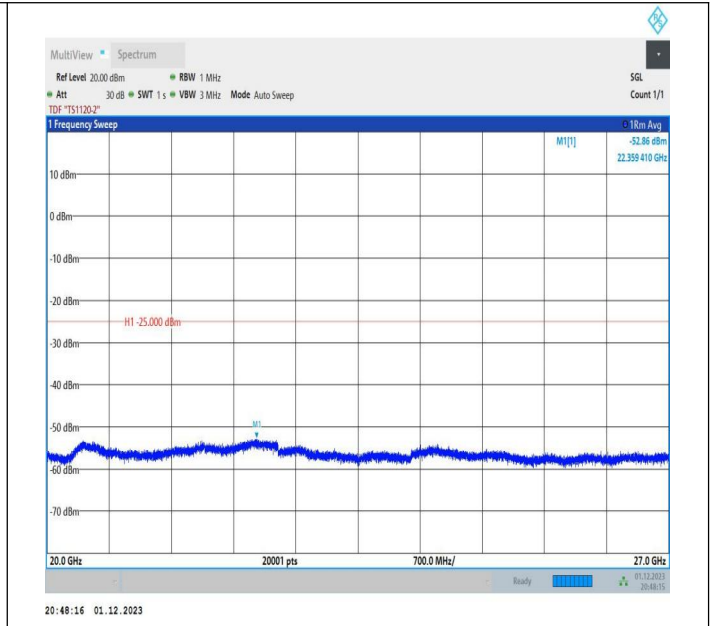

7-7-20MHz-20MHz-QPSK-QPSK-21001-21199-100RB#0-100
RB#0-20000~27000MHz-PASS