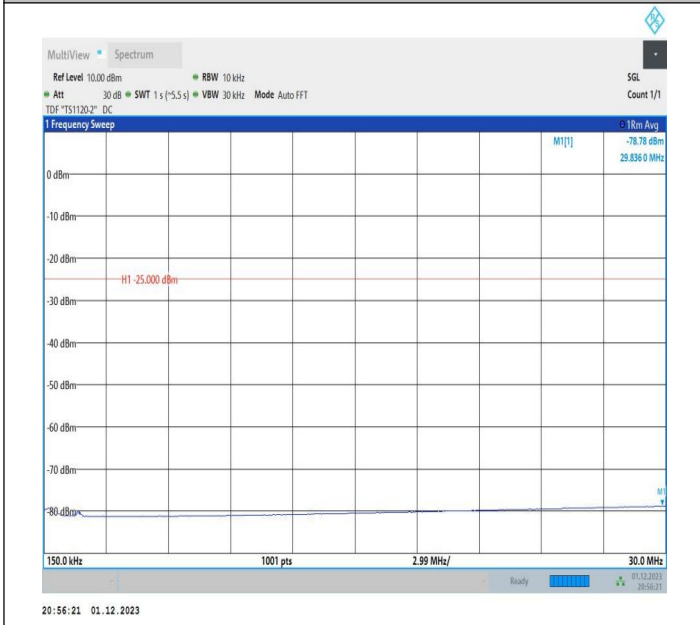

7-7-20MHz-20MHz-QPSK-QPSK-21152-21350-100RB#0-100
RB#0-0.15~30MHz-PASS