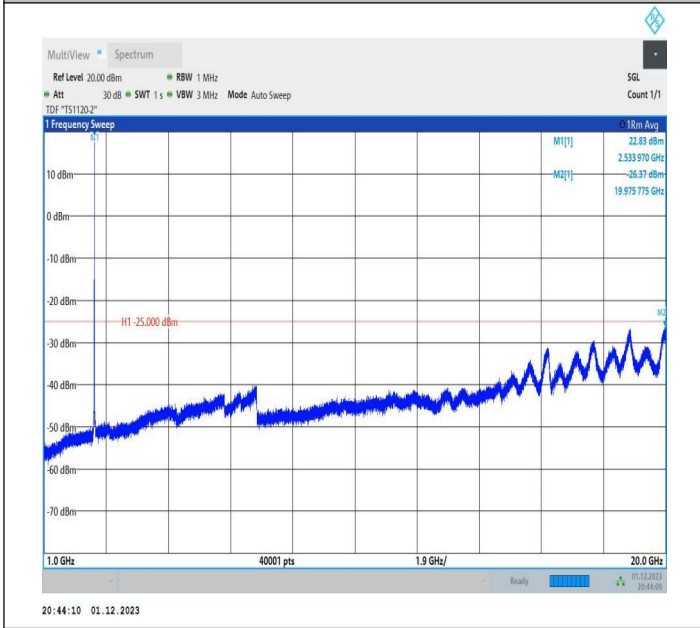

7-7-20MHz-20MHz-QPSK-QPSK-21001-21199-1RB#99-0RB#
 0-0.15~30MHz-PASS

7-7-20MHz-20MHz-QPSK-QPSK-21001-21199-1RB#99-0RB#
 0-30~1000MHz-PASS

7-7-20MHz-20MHz-QPSK-QPSK-21001-21199-1RB#99-0RB#
 0-1000~20000MHz-PASS