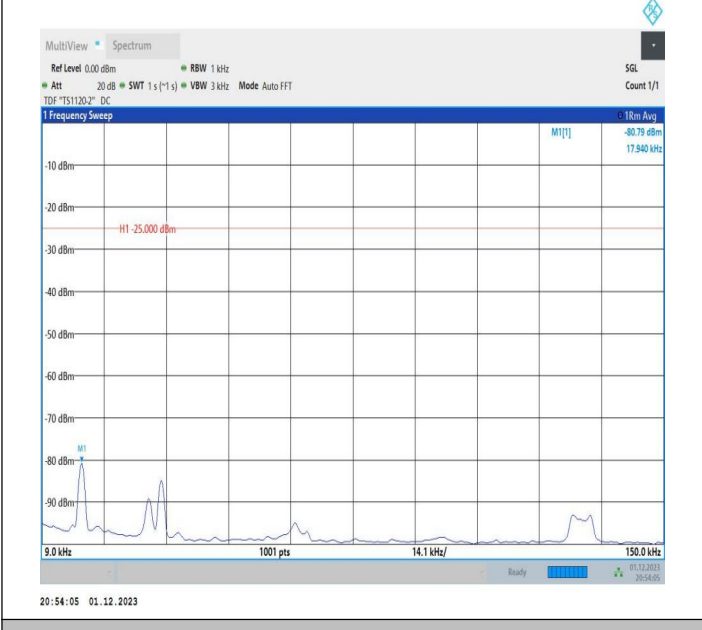

7-7-20MHz-20MHz-QPSK-QPSK-21152-21350-1RB#0-1RB#9
9-0.009~0.15MHz-PASS