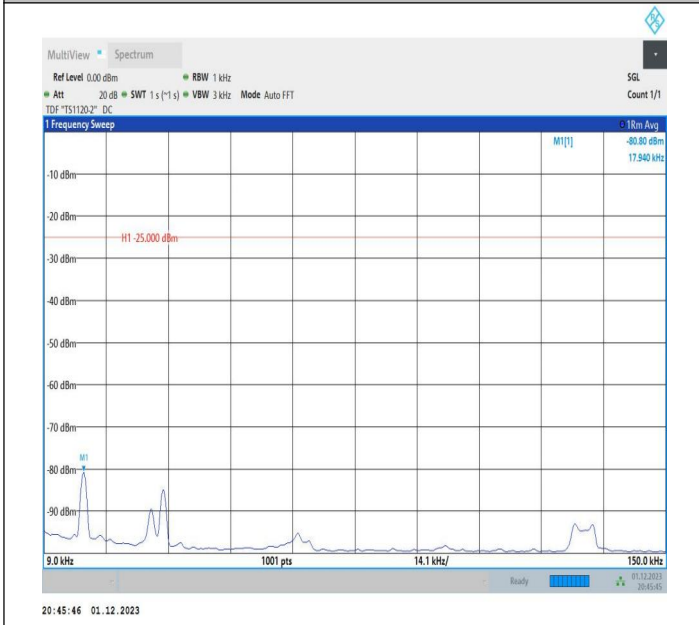

7-7-20MHz-20MHz-QPSK-QPSK-21001-21199-1RB#0-1RB#9
9-0.009~0.15MHz-PASS