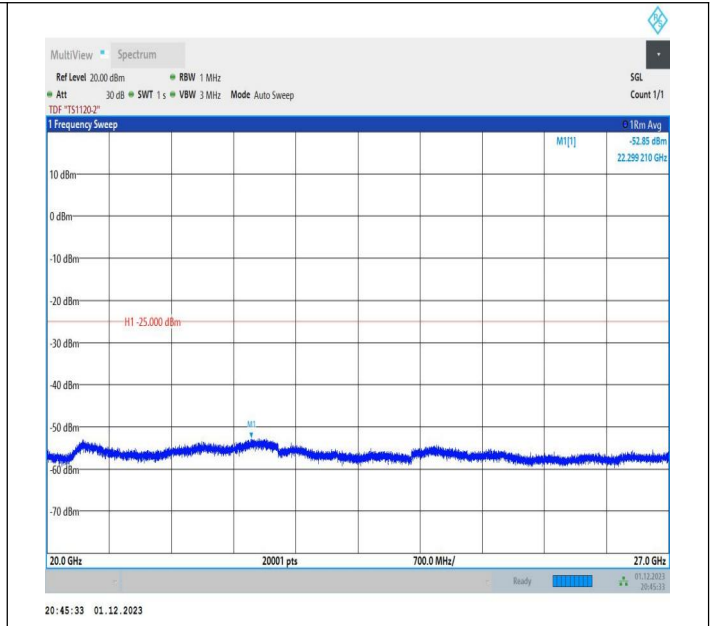

7-7-20MHz-20MHz-64QAM-64QAM-21001-21199-1RB#99-0R
B#0-20000~27000MHz-PASS