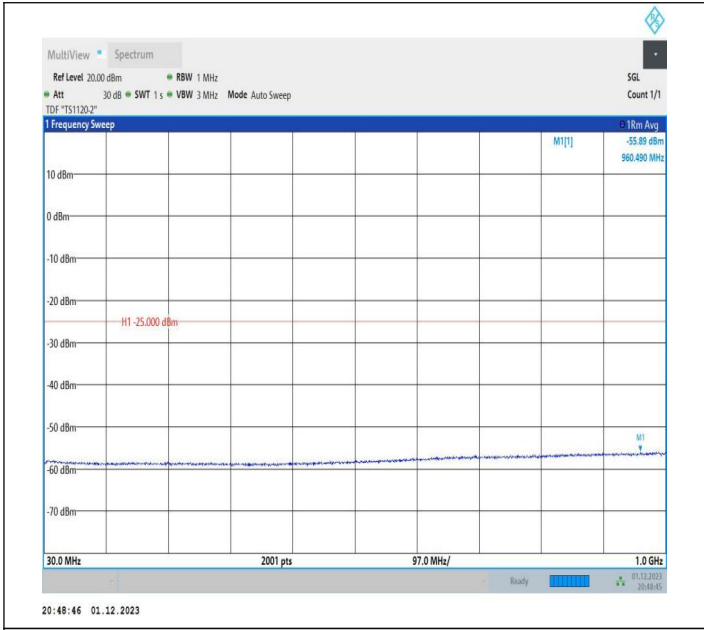

7-7-20MHz-20MHz-16QAM-16QAM-21001-21199-100RB#0-10
ORB#0-30~1000MHz-PASS