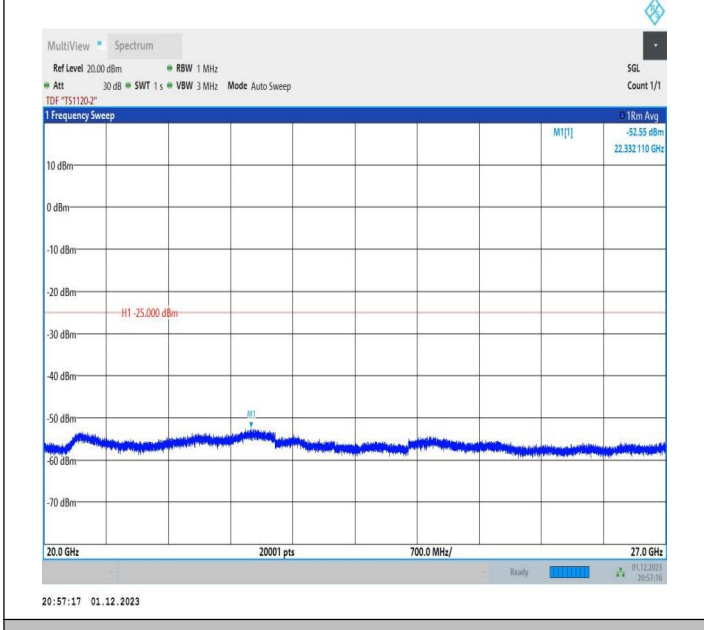

7-7-20MHz-20MHz-16QAM-16QAM-21152-21350-100RB#0-10
ORB#0-20000~27000MHz-PASS