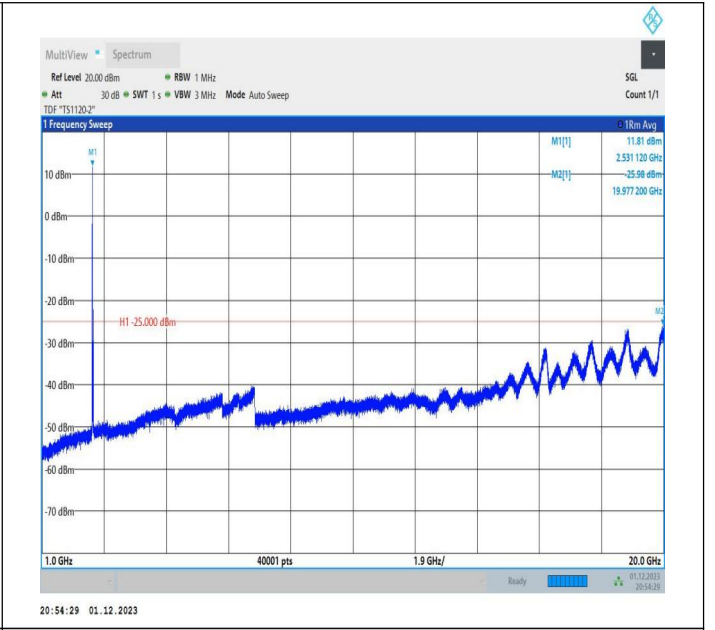

7-7-20MHz-20MHz-QPSK-QPSK-21152-21350-1RB#0-1RB#9
9-1000~20000MHz-PASS