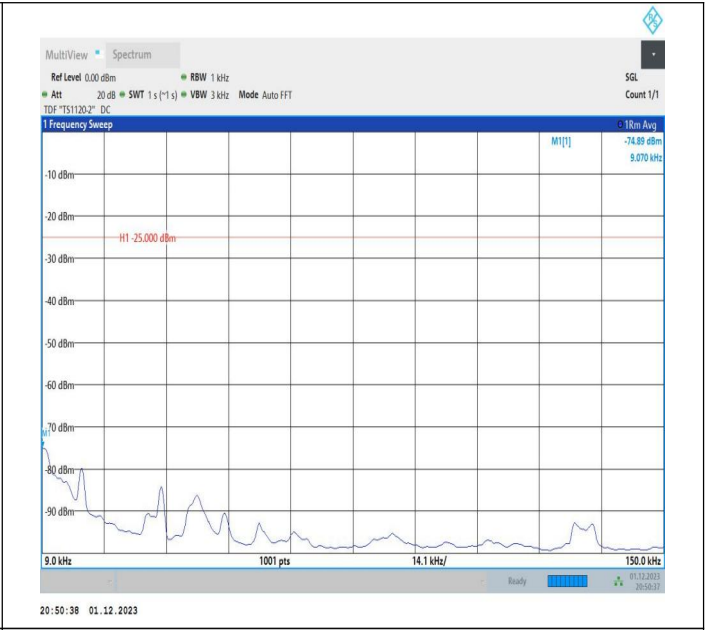

7-7-20MHz-20MHz-QPSK-QPSK-21152-21350-1RB#0-ORB#0-0.15~30MHz-PASS

7-7-20MHz-20MHz-QPSK-QPSK-21152-21350-1RB#0-ORB#0-30~1000MHz-PASS

7-7-20MHz-20MHz-QPSK-QPSK-21152-21350-1RB#0-ORB#0-1000~20000MHz-PASS

7-7-20MHz-20MHz-QPSK-QPSK-21152-21350-1RB#0-ORB#0-20000~27000MHz-PASS