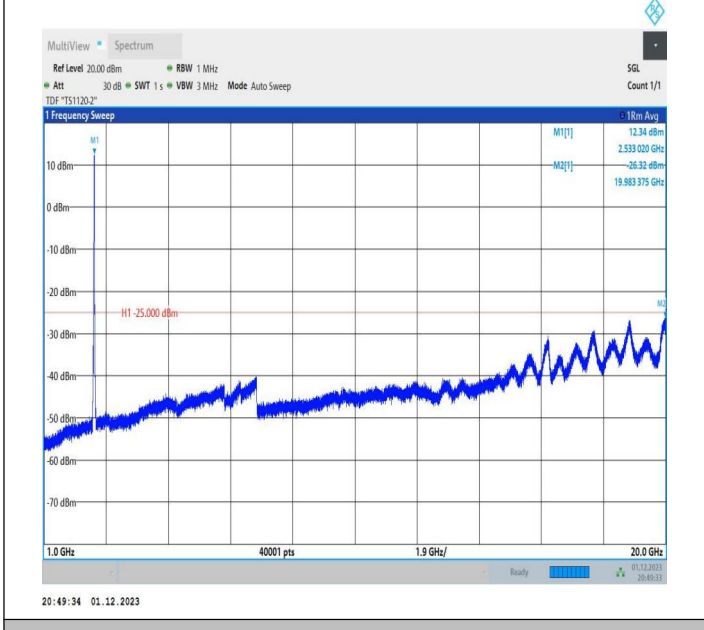

7-7-20MHz-20MHz-64QAM-64QAM-21001-21199-100RB#0-10
ORB#0-1000~20000MHz-PASS