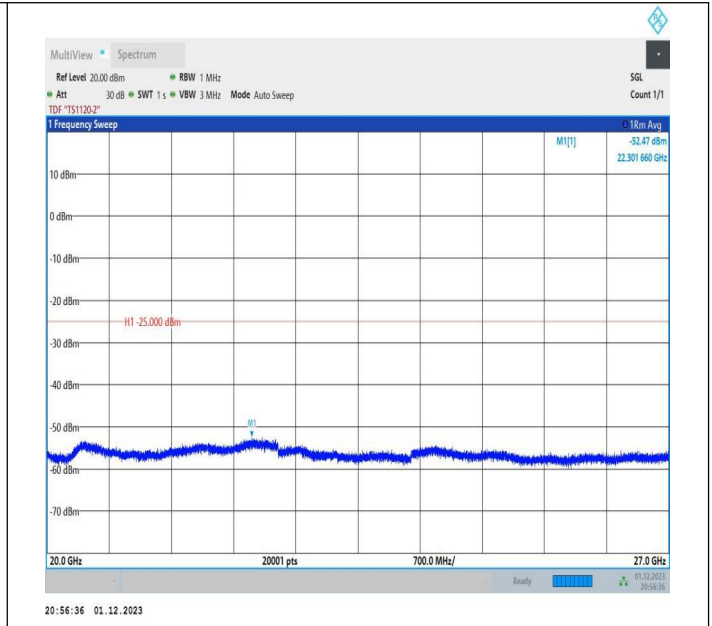

7-7-20MHz-20MHz-QPSK-QPSK-21152-21350-100RB#0-100 RB#0-20000~27000MHz-PASS