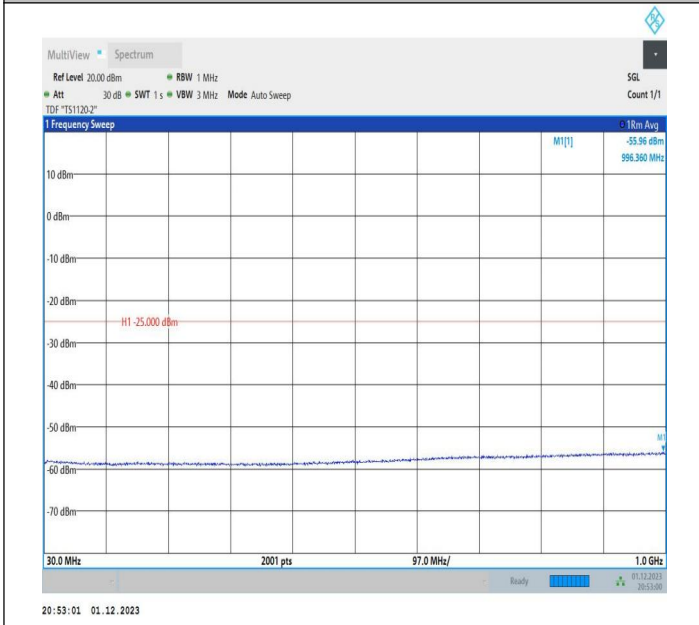

7-7-20MHz-20MHz-16QAM-16QAM-21152-21350-1RB#99-OR
B#0-30~1000MHz-PASS