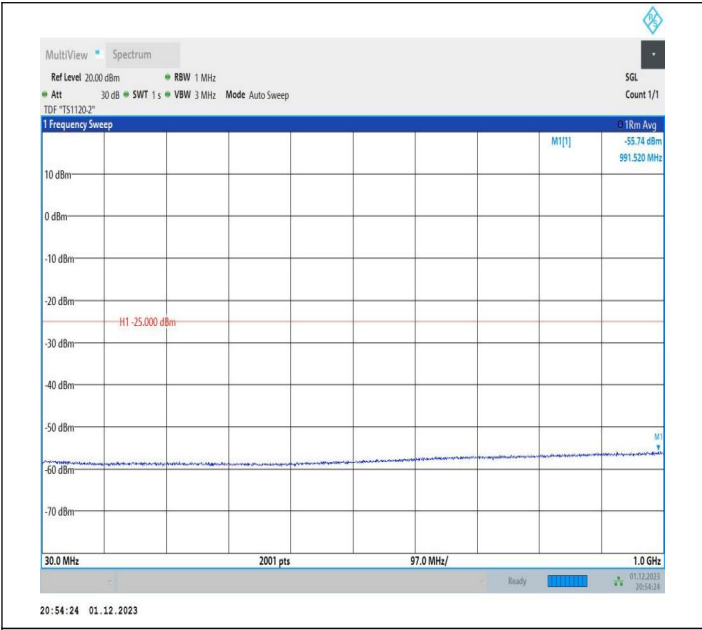

7-7-20MHz-20MHz-QPSK-QPSK-21152-21350-1RB#0-1RB#9
9-30~1000MHz-PASS