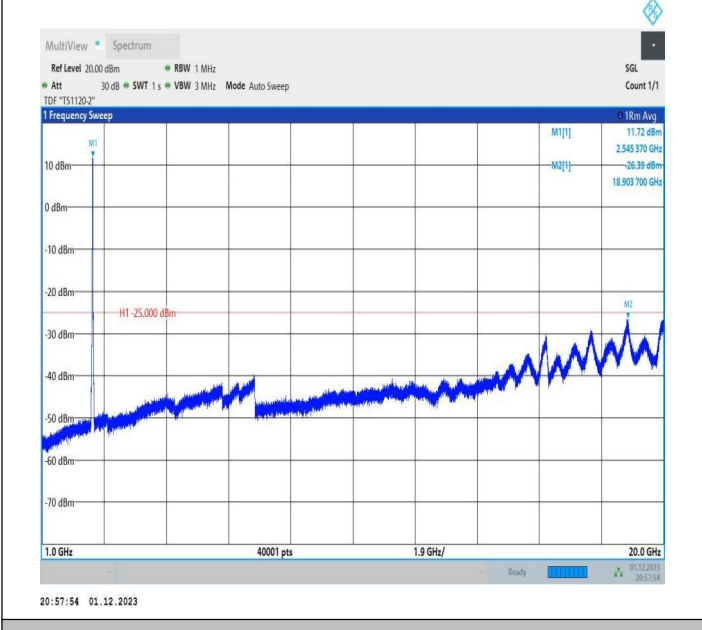

7-7-20MHz-20MHz-64QAM-64QAM-21152-21350-100RB#0-10
ORB#0-1000~20000MHz-PASS