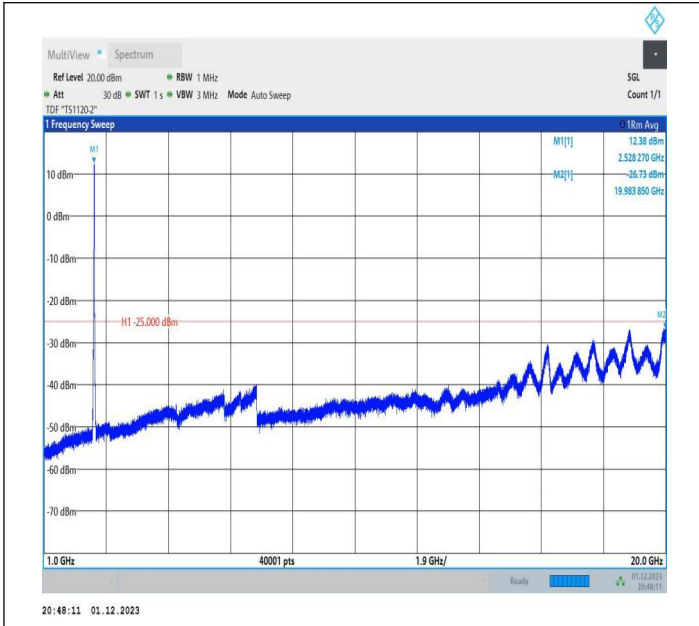

7-7-20MHz-20MHz-QPSK-QPSK-21001-21199-100RB#0-100
RB#0-1000~20000MHz-PASS