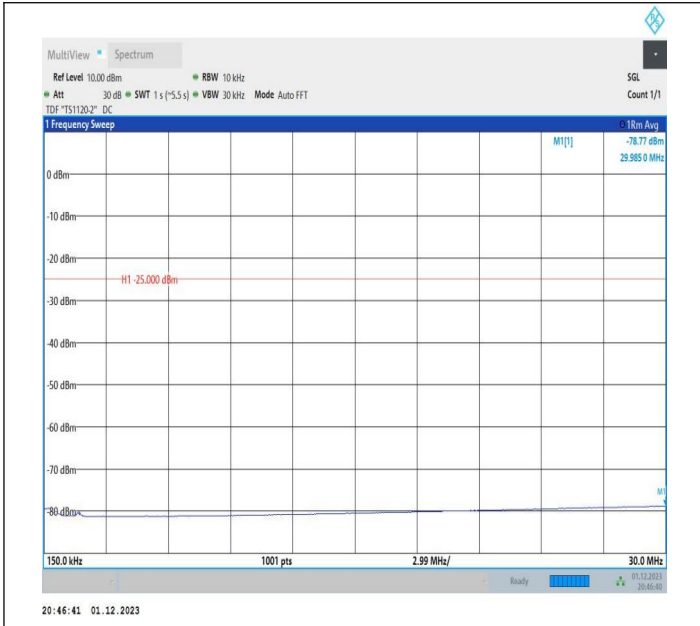

7-7-20MHz-20MHz-16QAM-16QAM-21001-21199-1RB#0-1RB
#99-0.15~30MHz-PASS