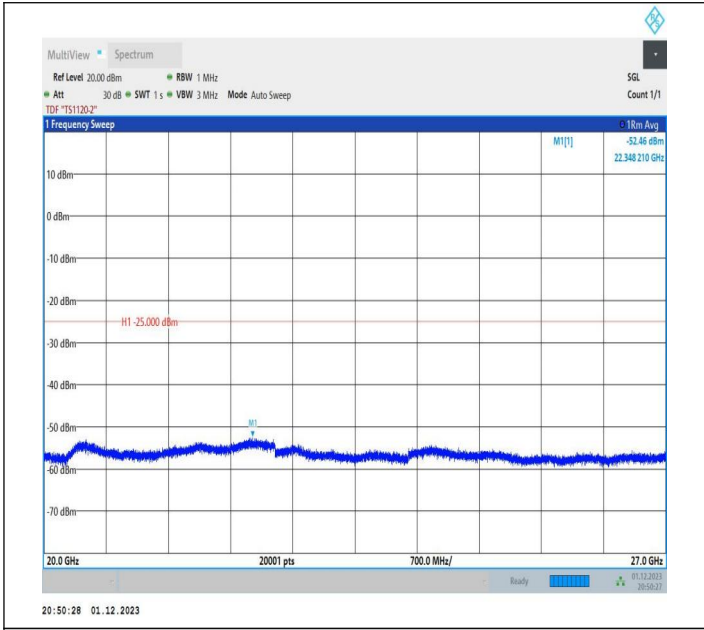

7-7-20MHz-20MHz-QPSK-QPSK-21152-21350-1RB#0-ORB#0-20000~27000MHz-PASS