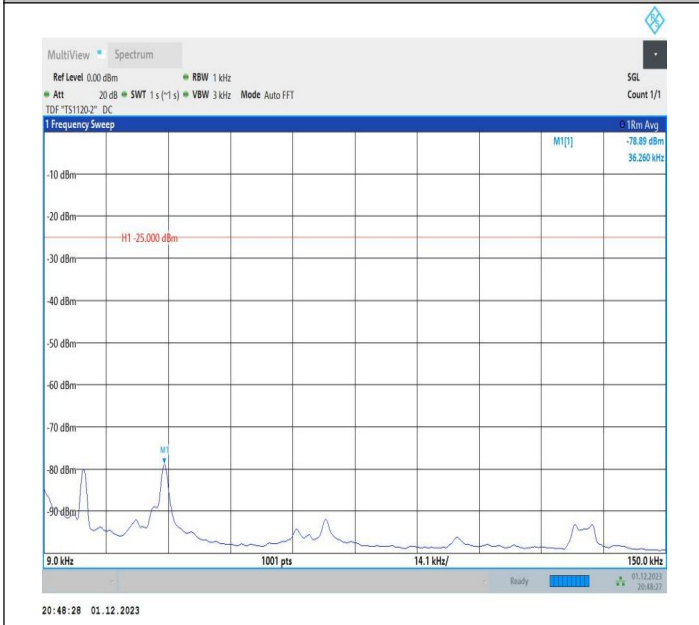

7-7-20MHz-20MHz-16QAM-16QAM-21001-21199-100RB#0-10
ORB#0-0.009~0.15MHz-PASS