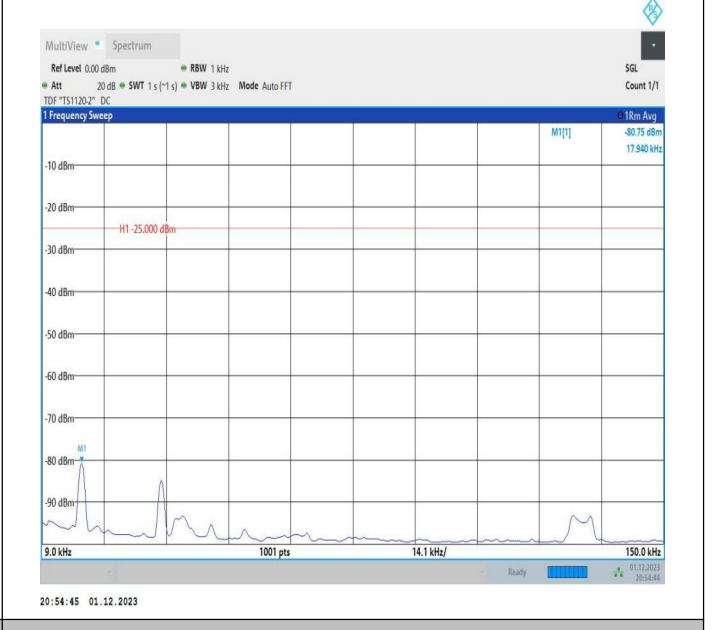

7-7-20MHz-20MHz-16QAM-16QAM-21152-21350-1RB#0-1RB
#99-0.009~0.15MHz-PASS