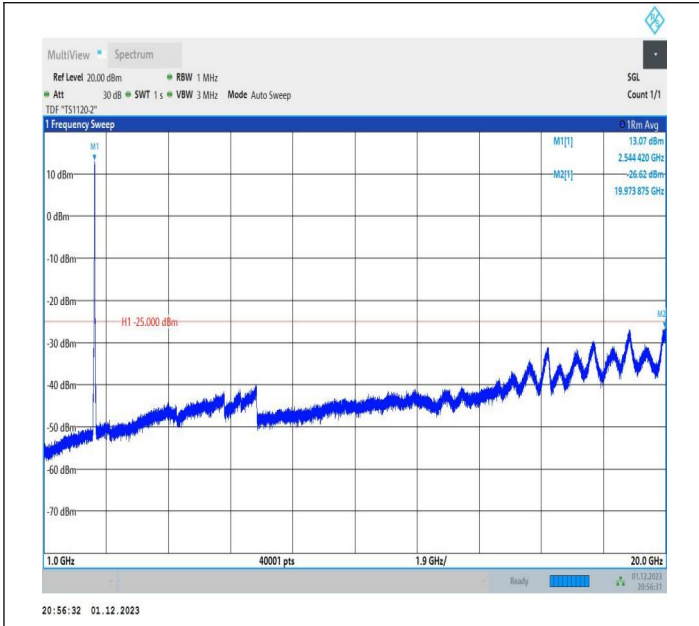

7-7-20MHz-20MHz-QPSK-QPSK-21152-21350-100RB#0-100 RB#0-1000~20000MHz-PASS