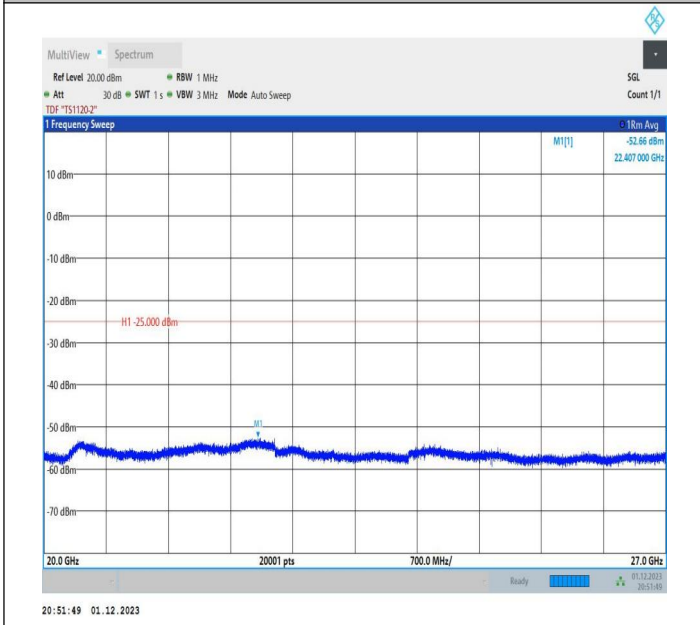

7-7-20MHz-20MHz-64QAM-64QAM-21152-21350-1RB#0-ORB
#0-20000~27000MHz-PASS