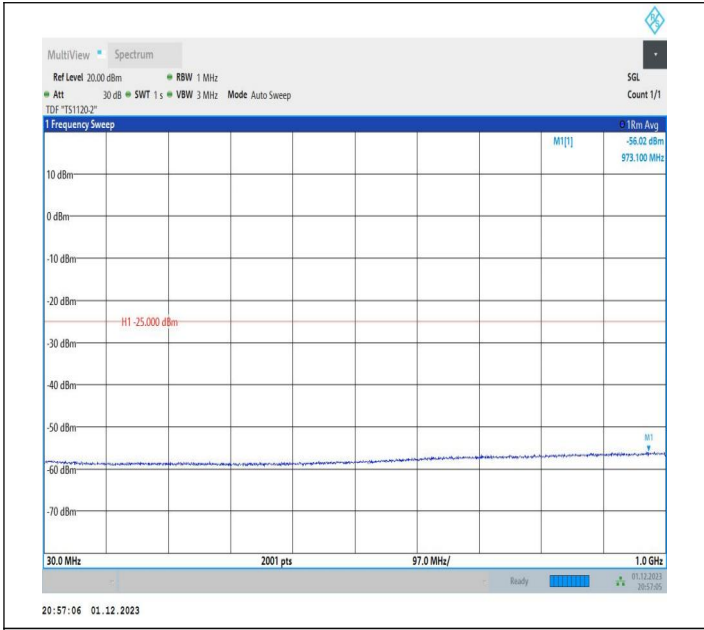

7-7-20MHz-20MHz-16QAM-16QAM-21152-21350-100RB#0-10
ORB#0-30~1000MHz-PASS