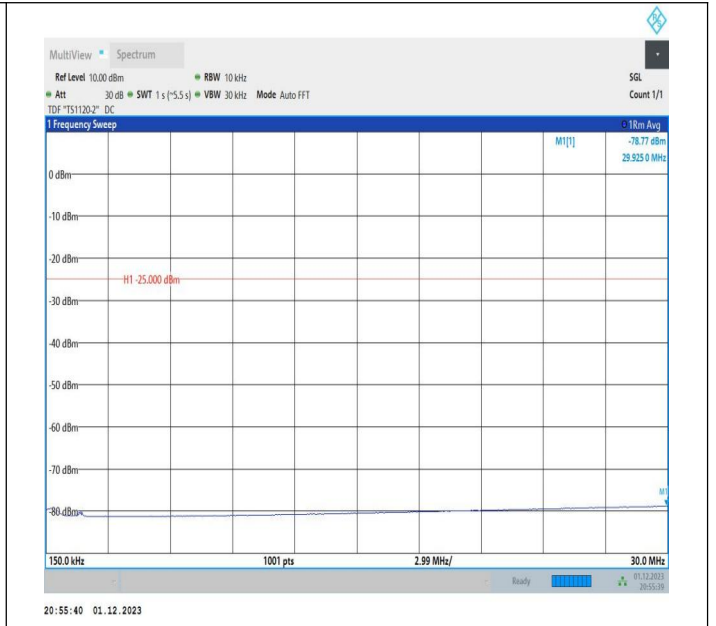

7-7-20MHz-20MHz-64QAM-64QAM-21152-21350-1RB#0-1RB
#99-0.15~30MHz-PASS