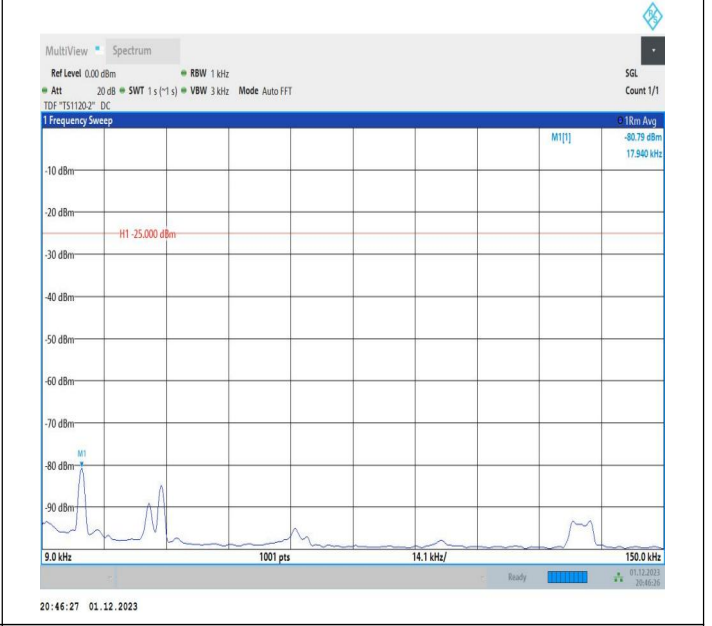

7-7-20MHz-20MHz-16QAM-16QAM-21001-21199-1RB#0-1RB
#99-0.009~0.15MHz-PASS