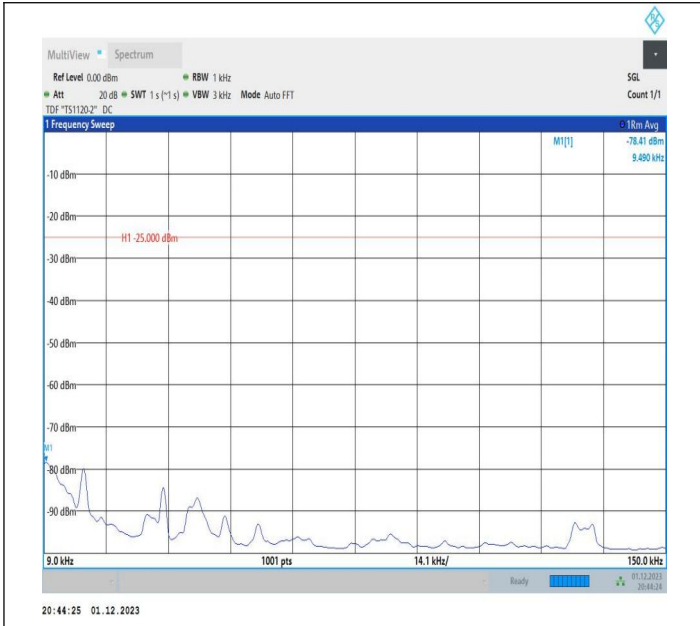

7-7-20MHz-20MHz-16QAM-16QAM-21001-21199-1RB#99-0R
B#0-0.009~0.15MHz-PASS