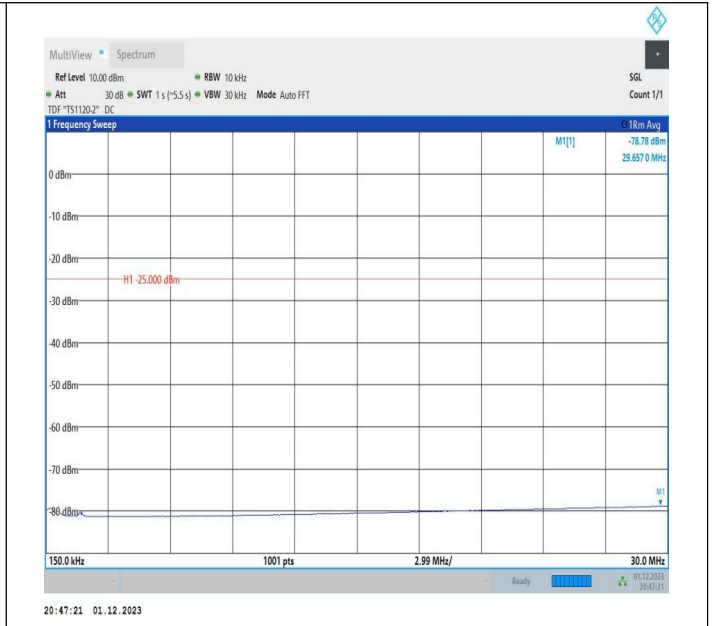

7-7-20MHz-20MHz-64QAM-64QAM-21001-21199-1RB#0-1RB
#99-0.15~30MHz-PASS