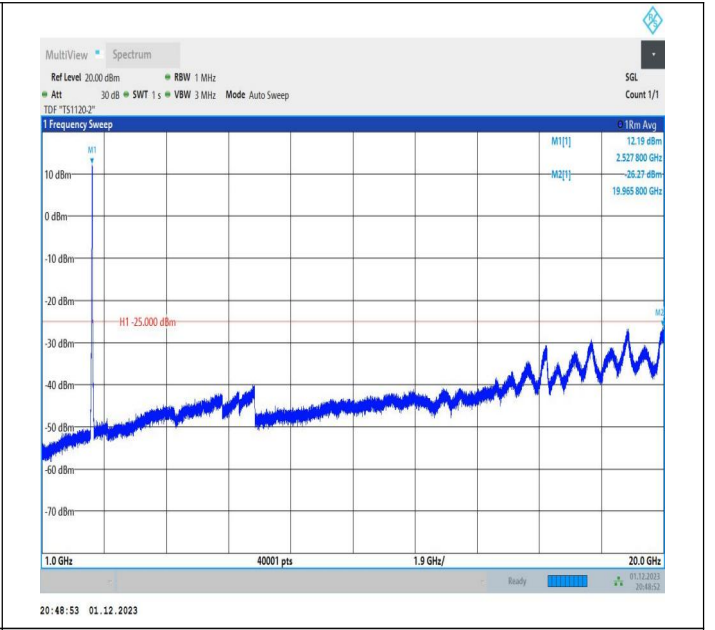

7-7-20MHz-20MHz-16QAM-16QAM-21001-21199-100RB#0-10
ORB#0-1000~20000MHz-PASS