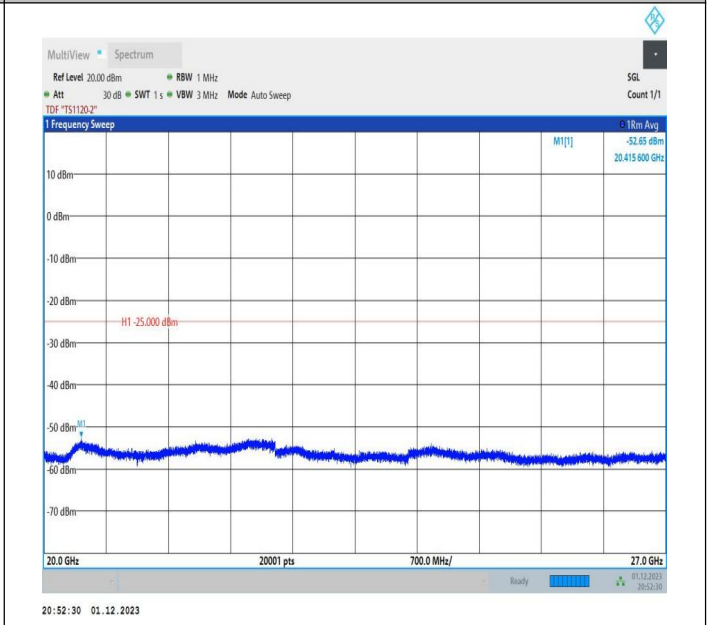

7-7-20MHz-20MHz-QPSK-QPSK-21152-21350-1RB#99-0RB#
0-20000~27000MHz-PASS