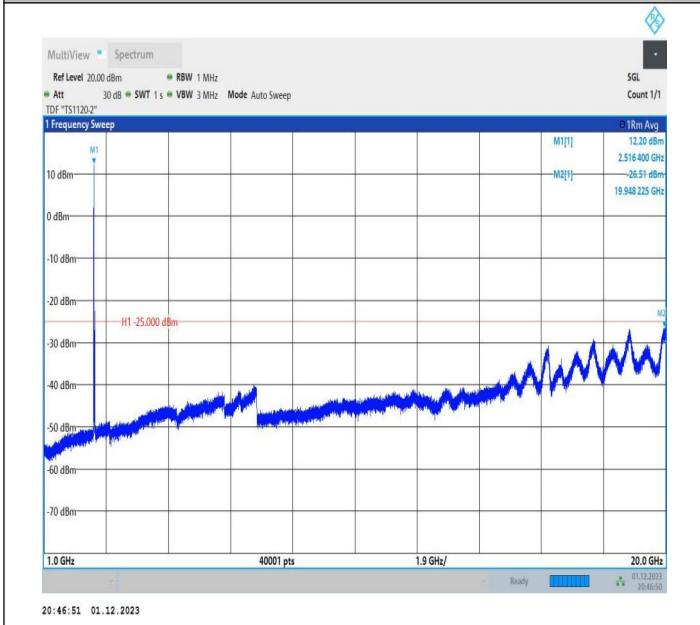

7-7-20MHz-20MHz-16QAM-16QAM-21001-21199-1RB#0-1RB
#99-100~20000MHz-PASS