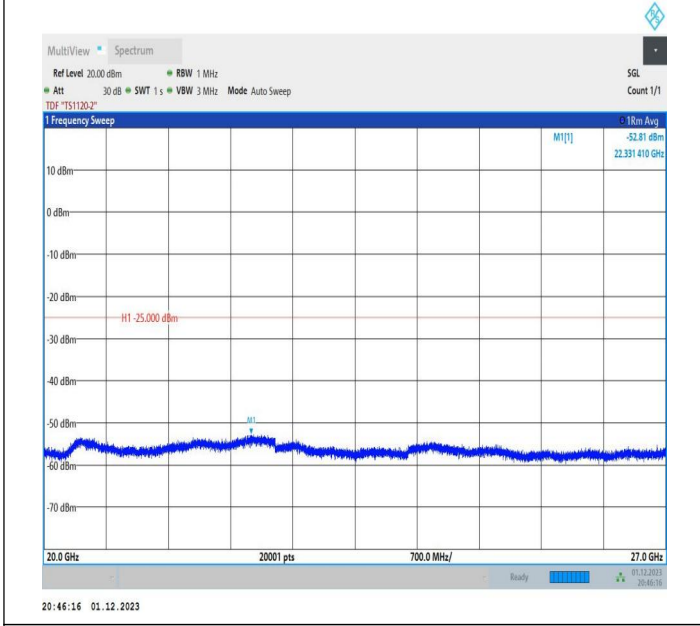

7-7-20MHz-20MHz-QPSK-QPSK-21001-21199-1RB#0-1RB#9
9-20000~27000MHz-PASS