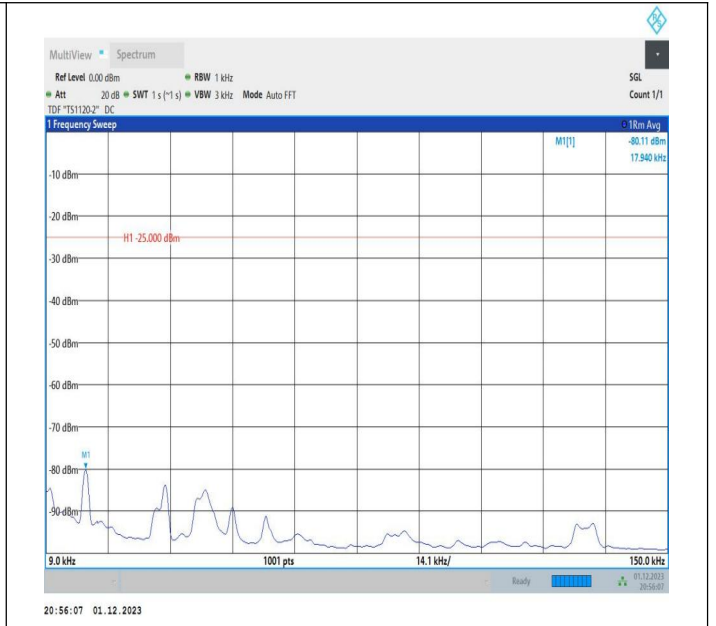

7-7-20MHz-20MHz-QPSK-QPSK-21152-21350-100RB#0-100
RB#0-0.009~0.15MHz-PASS