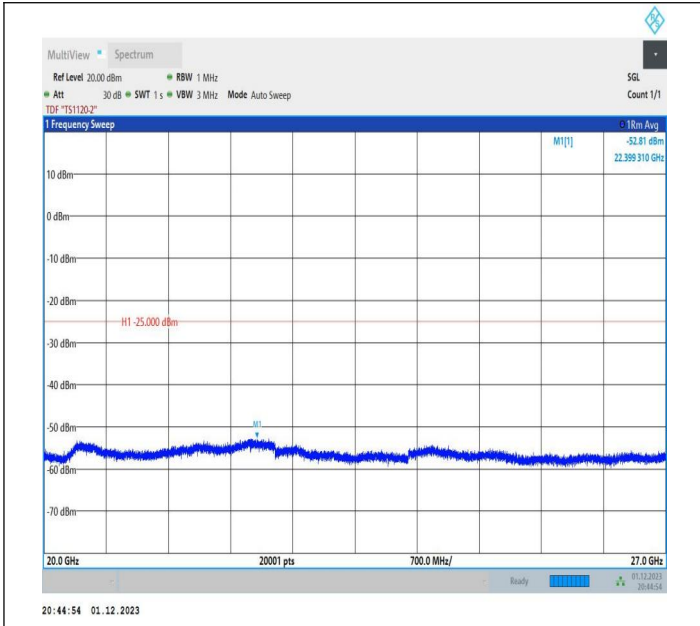

7-7-20MHz-20MHz-16QAM-16QAM-21001-21199-1RB#99-0R
B#0-20000~27000MHz-PASS