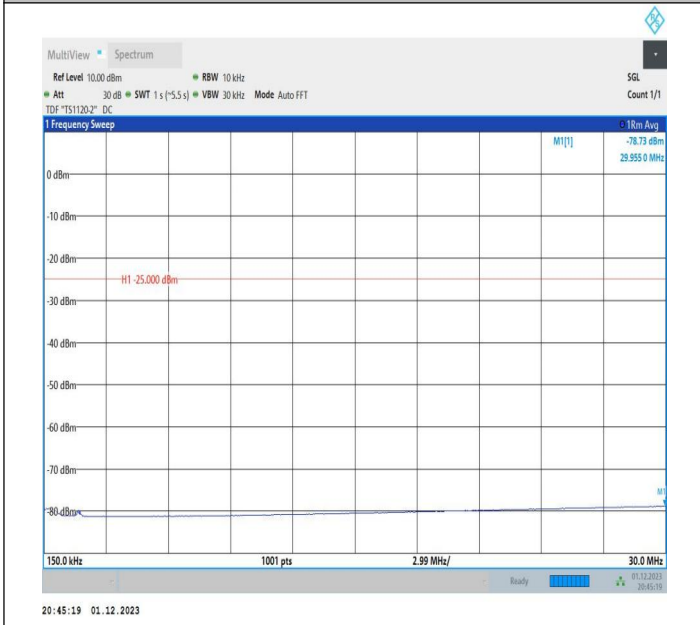

7-7-20MHz-20MHz-64QAM-64QAM-21001-21199-1RB#99-0R
B#0-0.15~30MHz-PASS