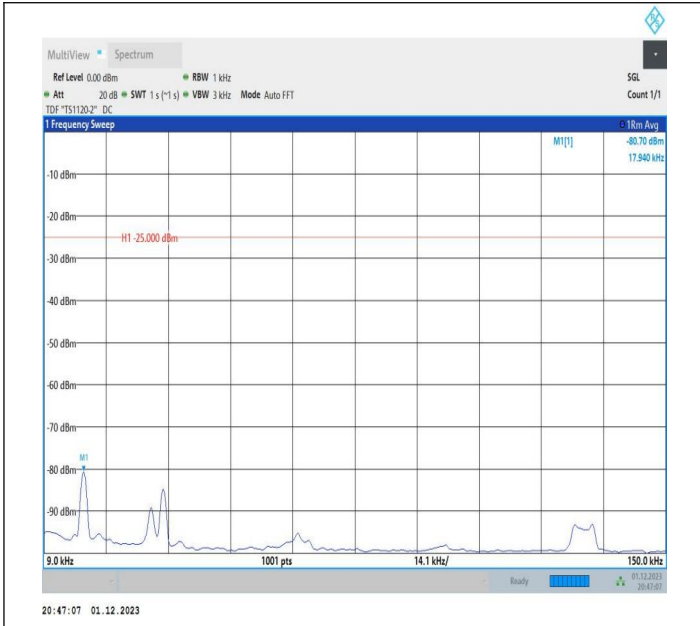

7-7-20MHz-20MHz-64QAM-64QAM-21001-21199-1RB#0-1RB
#99-0.009~0.15MHz-PASS