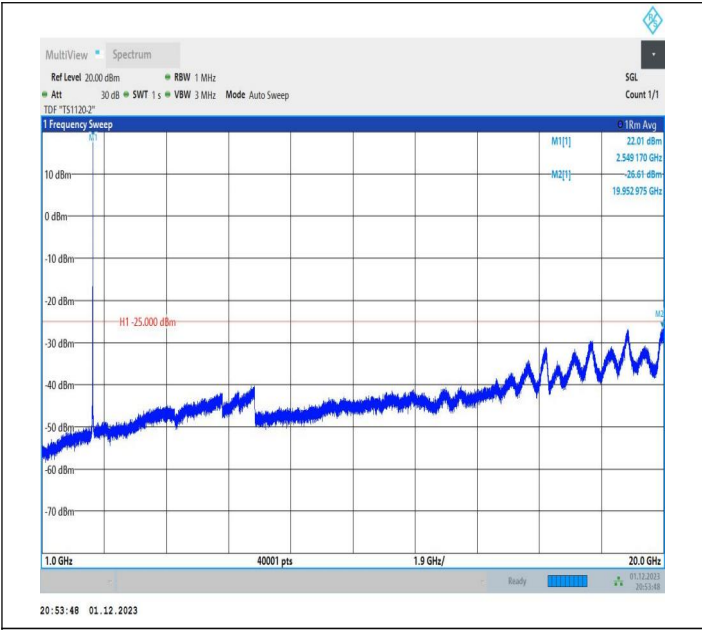

7-7-20MHz-20MHz-64QAM-64QAM-21152-21350-1RB#99-0R
B#0-1000~20000MHz-PASS