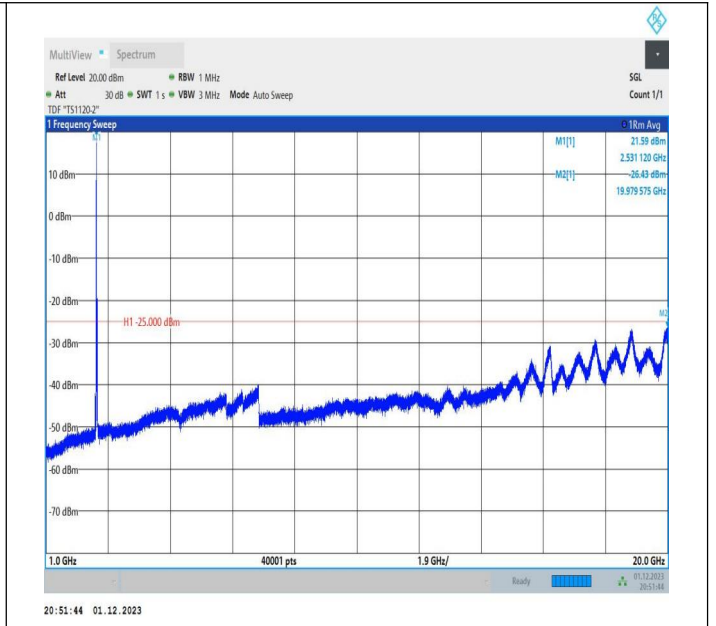

7-7-20MHz-20MHz-64QAM-64QAM-21152-21350-1RB#0-ORB
#0-1000~20000MHz-PASS