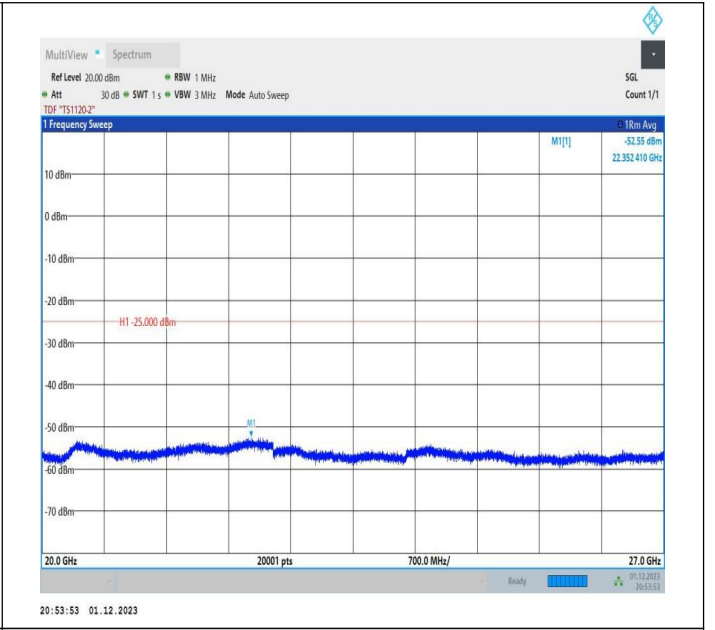

7-7-20MHz-20MHz-64QAM-64QAM-21152-21350-1RB#99-0R
B#0-20000~27000MHz-PASS