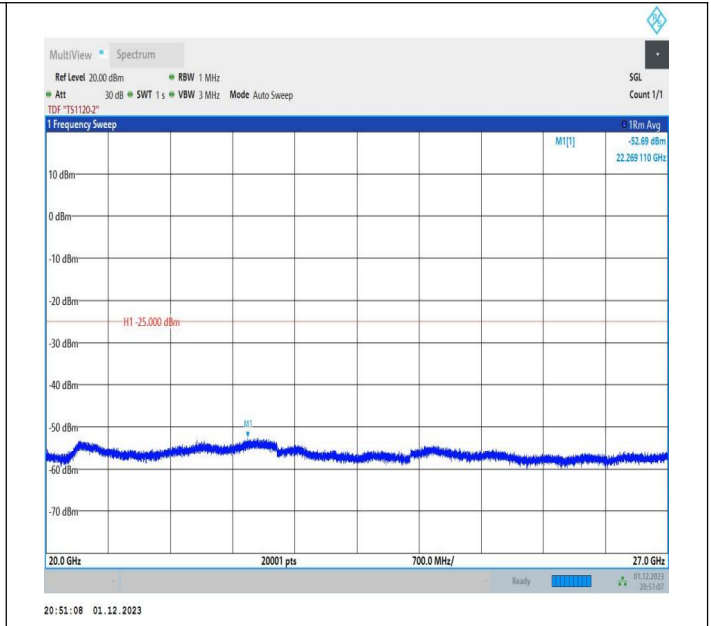

7-7-20MHz-20MHz-16QAM-16QAM-21152-21350-1RB#0-ORB
#0-20000~27000MHz-PASS