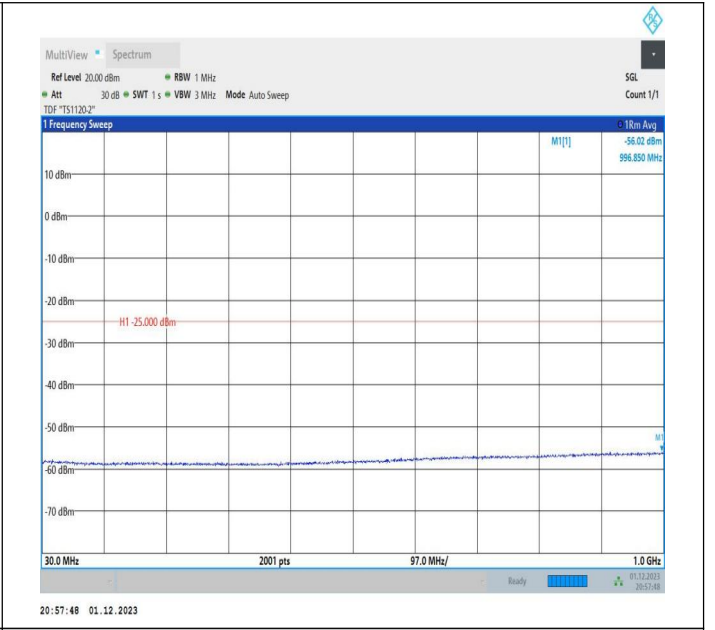

7-7-20MHz-20MHz-64QAM-64QAM-21152-21350-100RB#0-10
ORB#0-30~100MHz-PASS