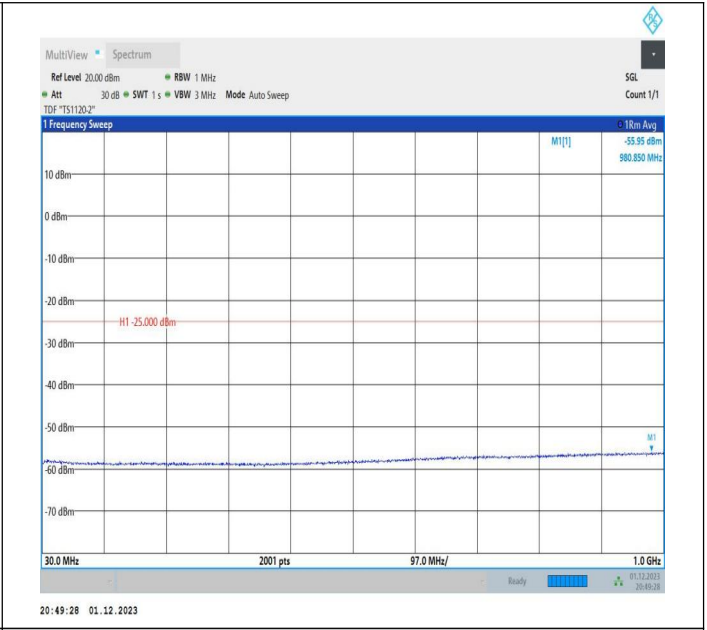

7-7-20MHz-20MHz-64QAM-64QAM-21001-21199-100RB#0-10
ORB#0-30~100MHz-PASS