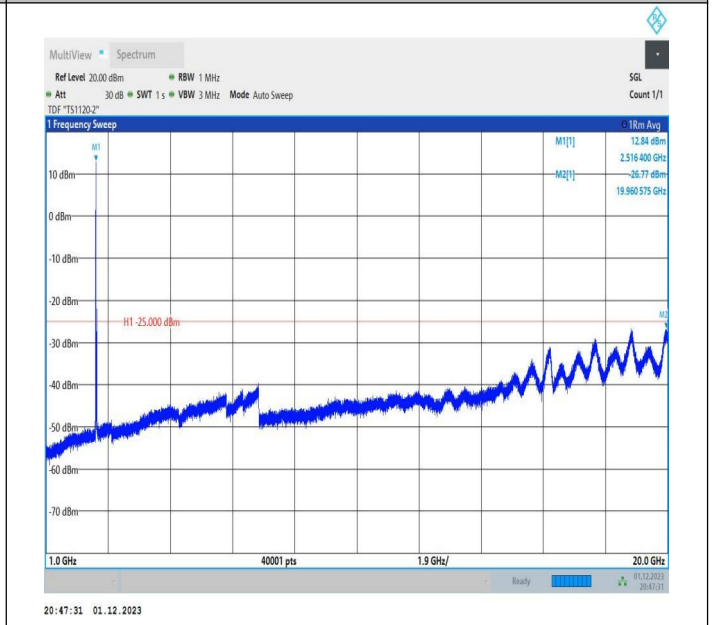

7-7-20MHz-20MHz-64QAM-64QAM-21001-21199-1RB#0-1RB
#99-1000~20000MHz-PASS