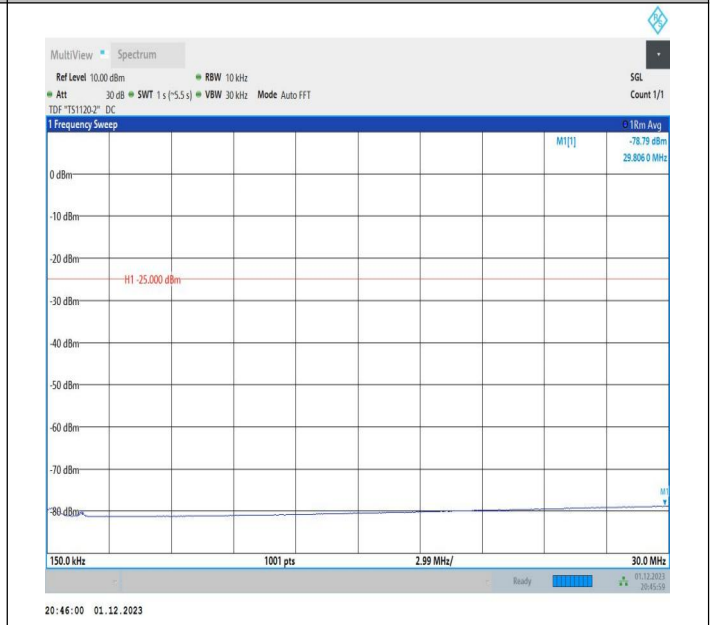

7-7-20MHz-20MHz-QPSK-QPSK-21001-21199-1RB#0-1RB#9
9-0.15~30MHz-PASS