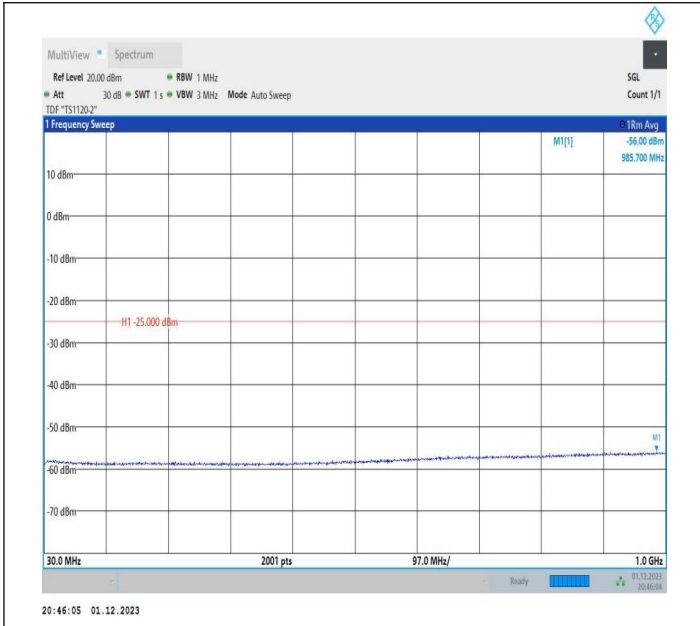

7-7-20MHz-20MHz-QPSK-QPSK-21001-21199-1RB#0-1RB#9
9-30~100MHz-PASS