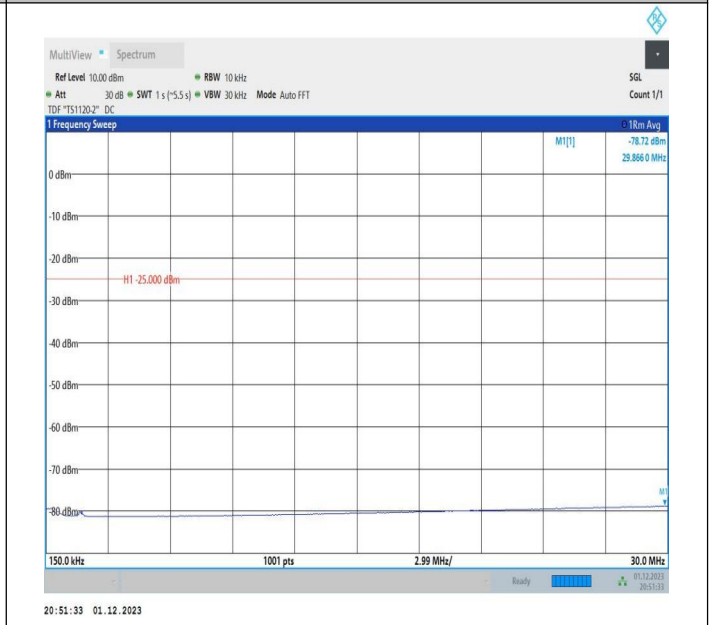

7-7-20MHz-20MHz-64QAM-64QAM-21152-21350-1RB#0-ORB
#0-0.15~30MHz-PASS