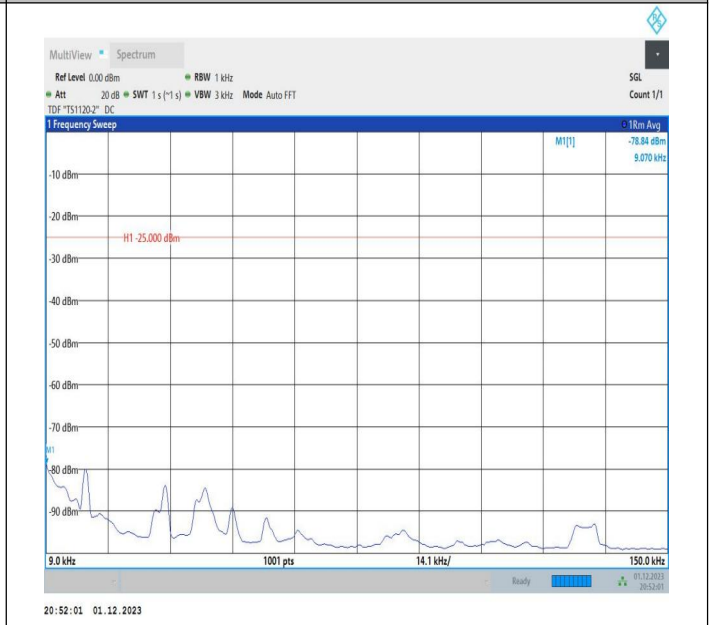

7-7-20MHz-20MHz-QPSK-QPSK-21152-21350-1RB#99-ORB#
0-0.009~0.15MHz-PASS