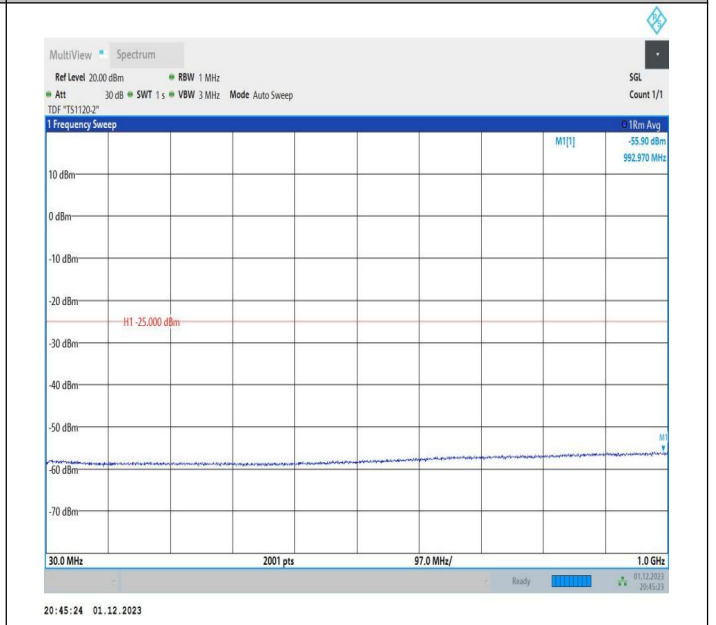

7-7-20MHz-20MHz-64QAM-64QAM-21001-21199-1RB#99-0R
B#0-30~1000MHz-PASS