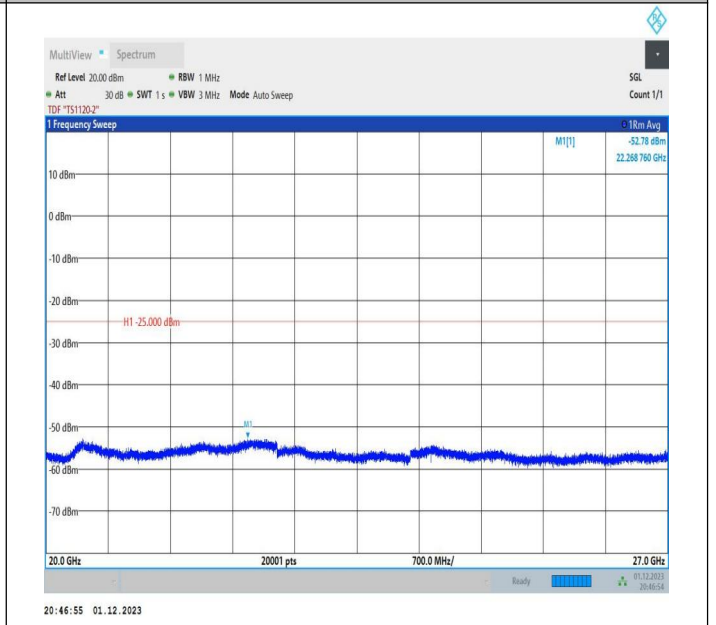

7-7-20MHz-20MHz-16QAM-16QAM-21001-21199-1RB#0-1RB
#99-20000~27000MHz-PASS