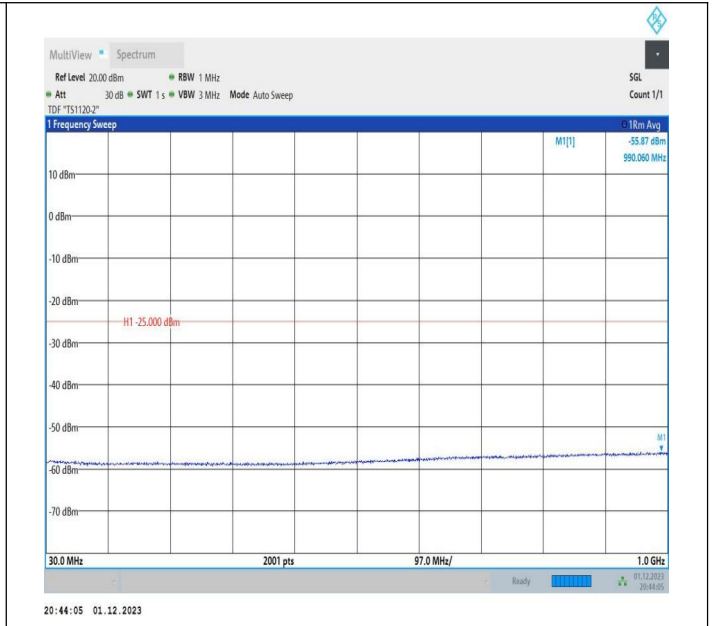

7-7-20MHz-20MHz-QPSK-QPSK-21001-21199-1RB#99-0RB#
 0-0.15~30MHz-PASS

7-7-20MHz-20MHz-QPSK-QPSK-21001-21199-1RB#99-0RB#
 0-30~1000MHz-PASS

7-7-20MHz-20MHz-QPSK-QPSK-21001-21199-1RB#99-0RB#
 0-1000~20000MHz-PASS