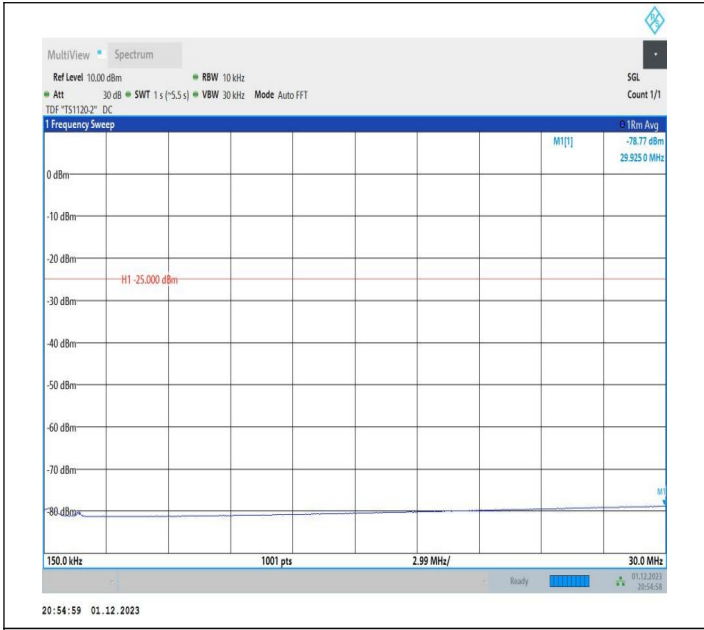

7-7-20MHz-20MHz-16QAM-16QAM-21152-21350-1RB#0-1RB
#99-0.15~30MHz-PASS