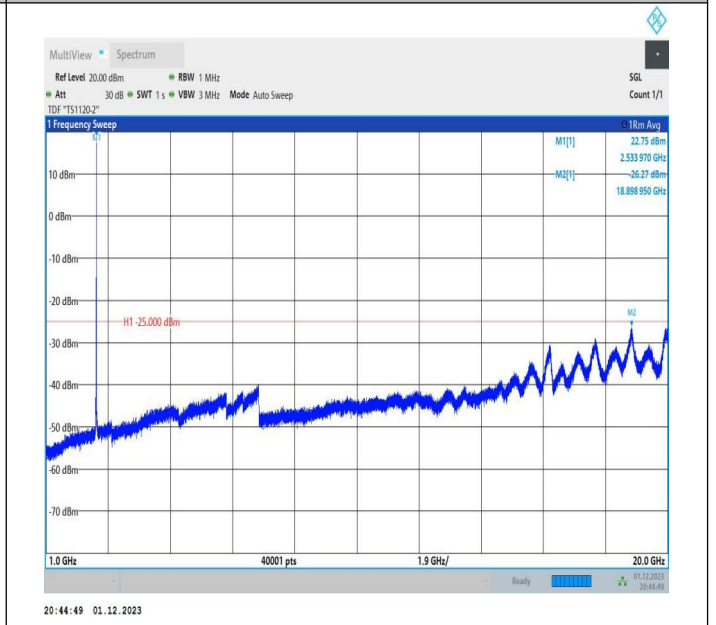

7-7-20MHz-20MHz-16QAM-16QAM-21001-21199-1RB#99-0R
B#0-1000~20000MHz-PASS