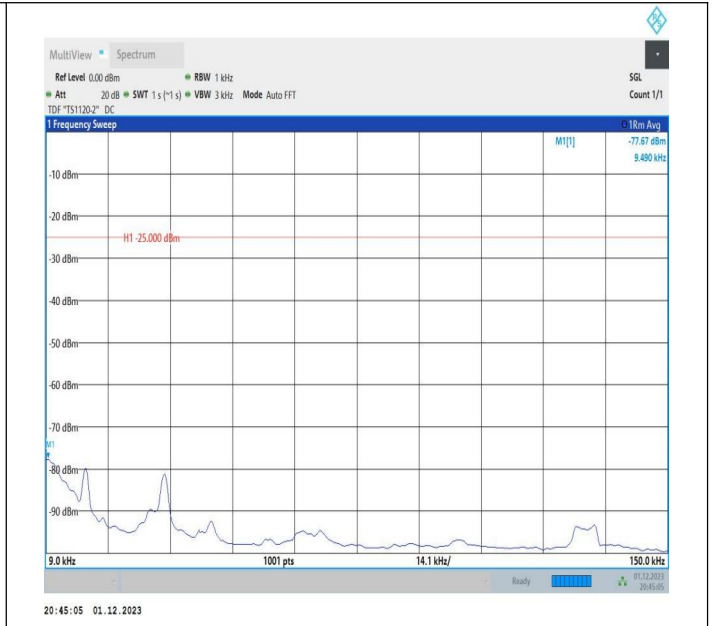

7-7-20MHz-20MHz-64QAM-64QAM-21001-21199-1RB#99-0R
B#0-0.009~0.15MHz-PASS