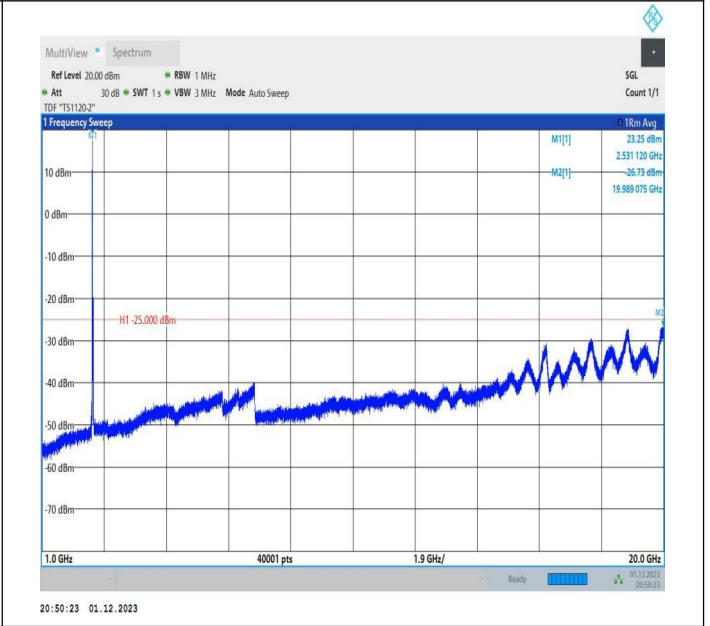

7-7-20MHz-20MHz-QPSK-QPSK-21152-21350-1RB#0-ORB#0-1000~20000MHz-PASS