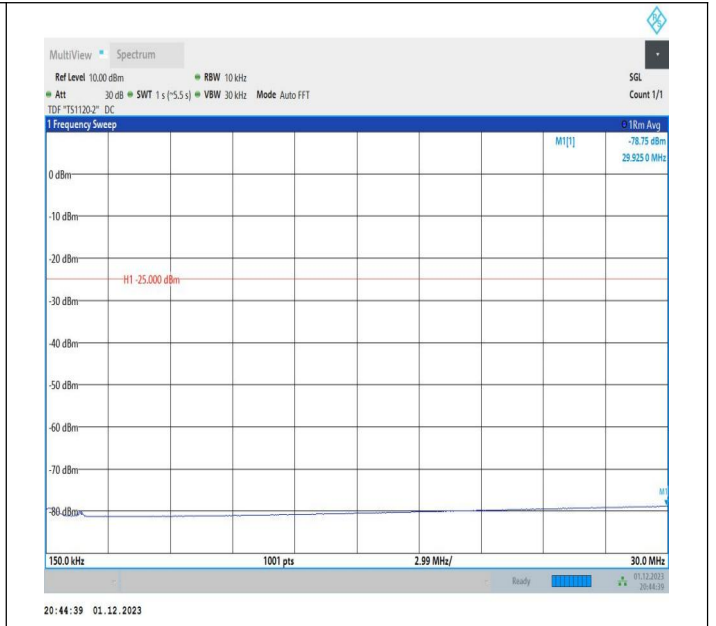

7-7-20MHz-20MHz-16QAM-16QAM-21001-21199-1RB#99-0R
B#0-0.15~30MHz-PASS