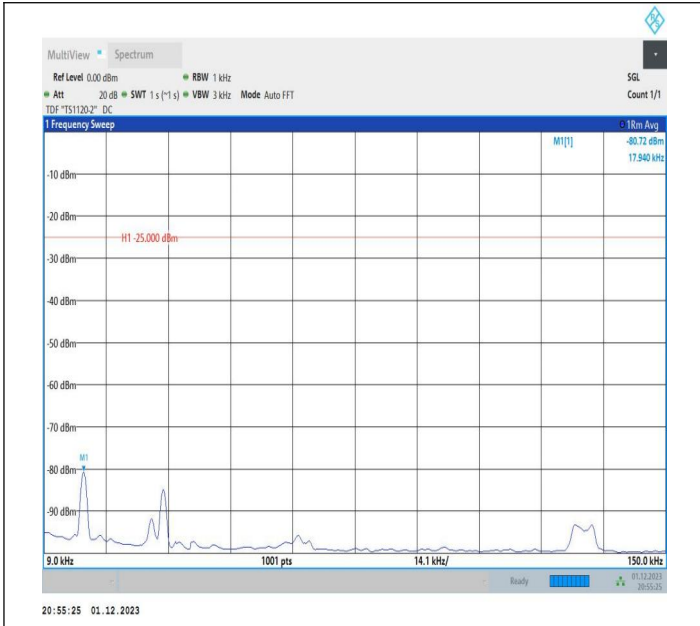

7-7-20MHz-20MHz-64QAM-64QAM-21152-21350-1RB#0-1RB
#99-0.009~0.15MHz-PASS