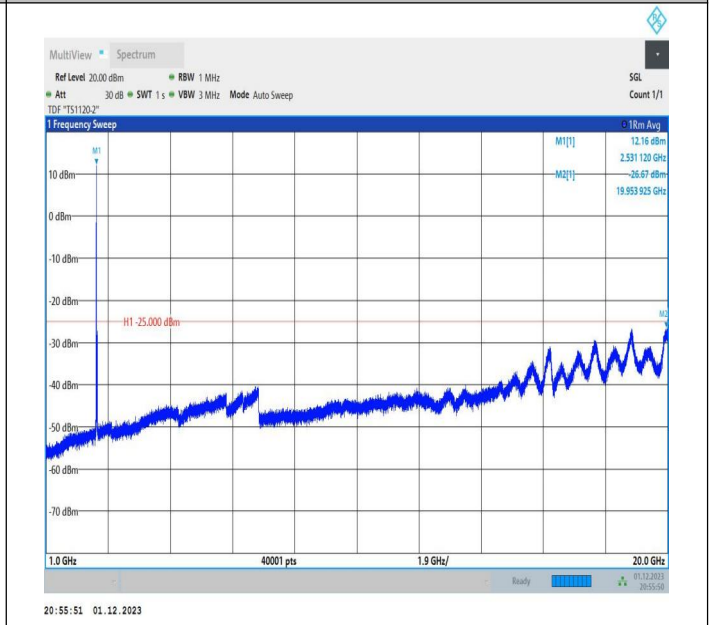

7-7-20MHz-20MHz-64QAM-64QAM-21152-21350-1RB#0-1RB
#99-1000~20000MHz-PASS