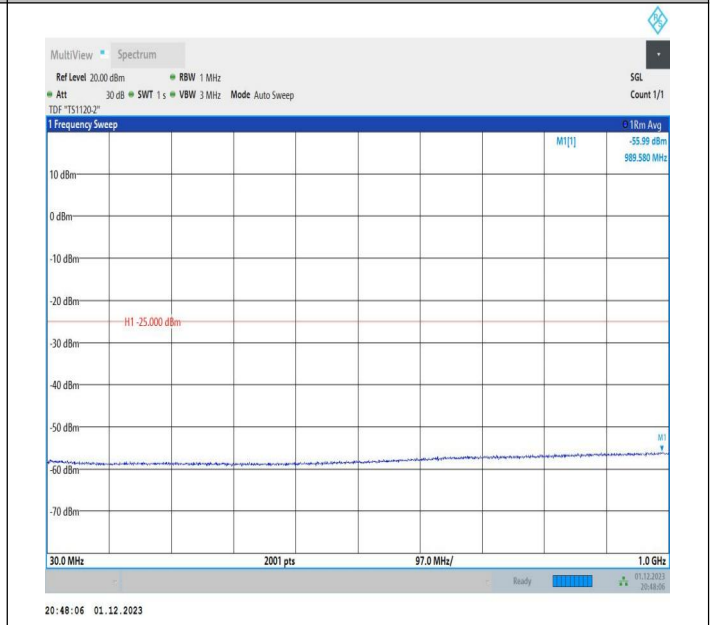

7-7-20MHz-20MHz-QPSK-QPSK-21001-21199-100RB#0-100
RB#0-30~1000MHz-PASS