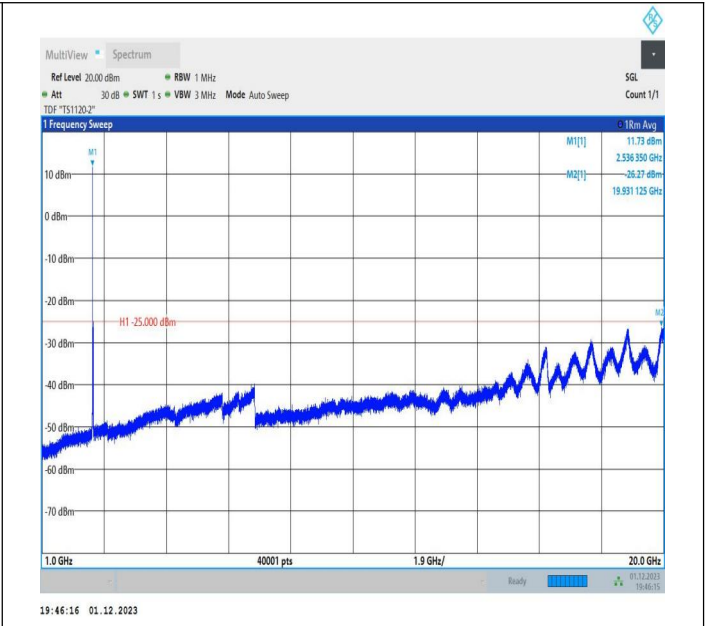

7-7-20MHz-15MHz-QPSK-QPSK-21201-21372-1RB#0-1RB#7
4-1000~20000MHz-PASS