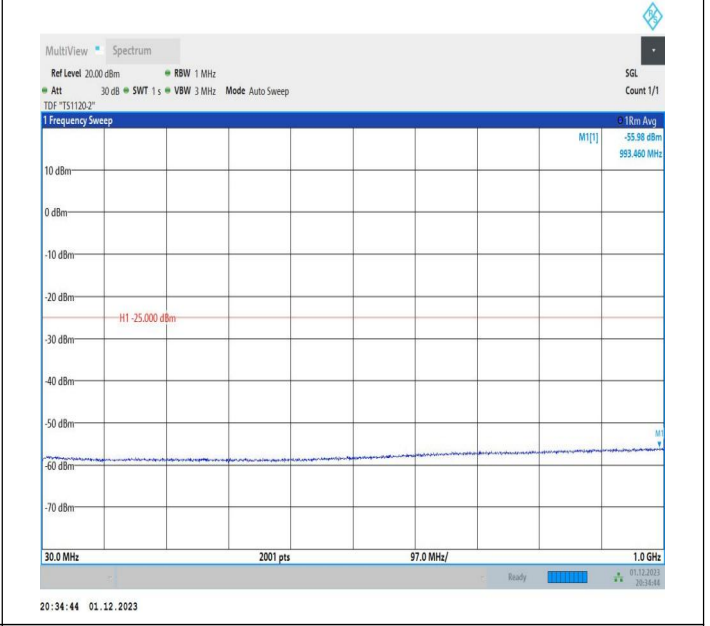

7-7-20MHz-20MHz-16QAM-16QAM-20850-21048-1RB#0-0RB
#0-0.009~0.15MHz-PASS

7-7-20MHz-20MHz-16QAM-16QAM-20850-21048-1RB#0-0RB
#0-30~1000MHz-PASS