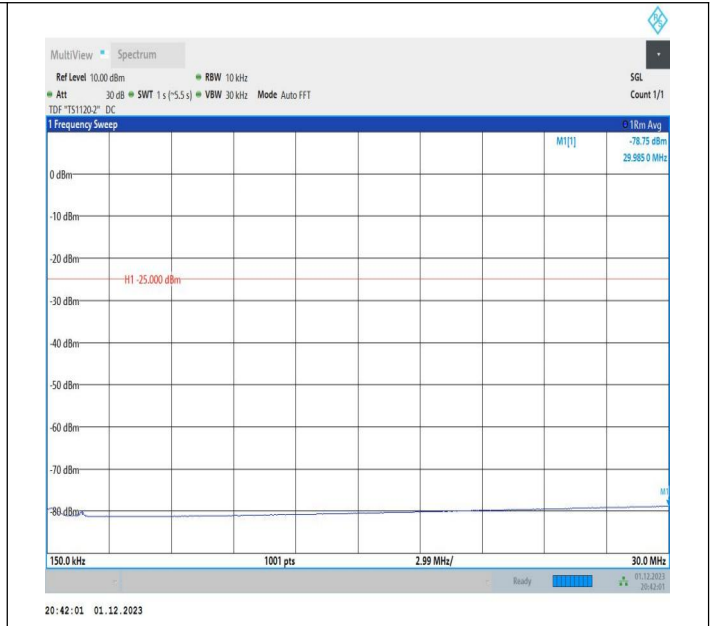

7-7-20MHz-20MHz-64QAM-64QAM-20850-21048-100RB#0-1
00RB#0-20000~27000MHz-PASS

7-7-20MHz-20MHz-QPSK-QPSK-21001-21199-1RB#0-ORB#0-0.15~30MHz-PASS