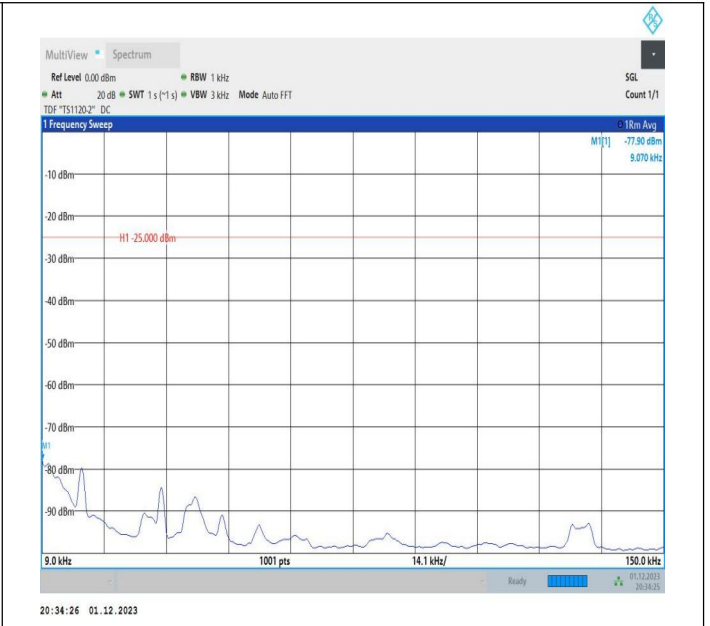

7-7-20MHz-20MHz-QPSK-QPSK-20850-21048-1RB#0-0RB#0
-1000~20000MHz-PASS

7-7-20MHz-20MHz-16QAM-16QAM-20850-21048-1RB#0-0RB
#0-0.009~0.15MHz-PASS