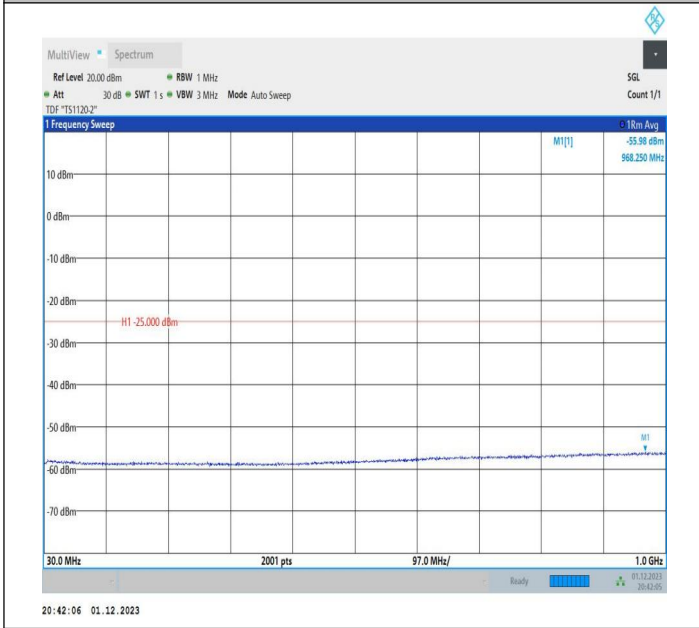

7-7-20MHz-20MHz-QPSK-QPSK-21001-21199-1RB#0-ORB#0-0.009~0.15MHz-PASS

7-7-20MHz-20MHz-QPSK-QPSK-21001-21199-1RB#0-ORB#0-30~1000MHz-PASS