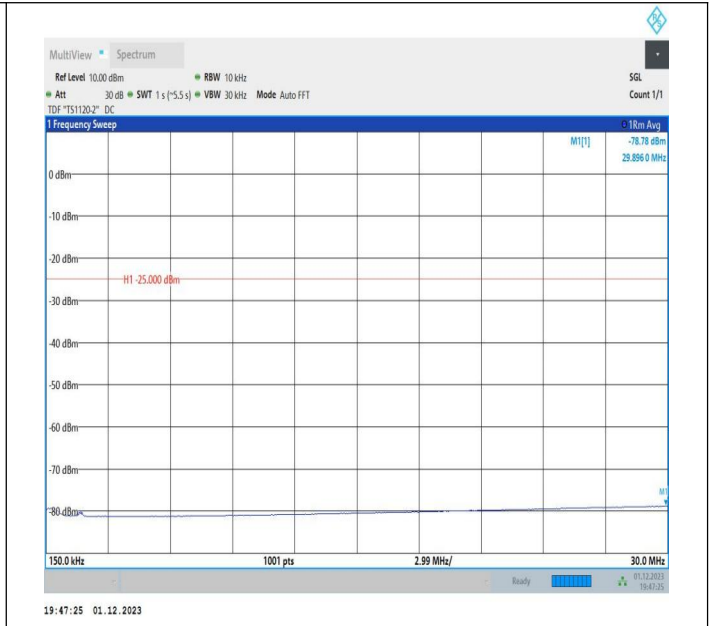

7-7-20MHz-15MHz-16QAM-16QAM-21201-21372-1RB#0-1RB
#74-20000~27000MHz-PASS

7-7-20MHz-15MHz-64QAM-64QAM-21201-21372-1RB#0-1RB
#74-0.15~30MHz-PASS