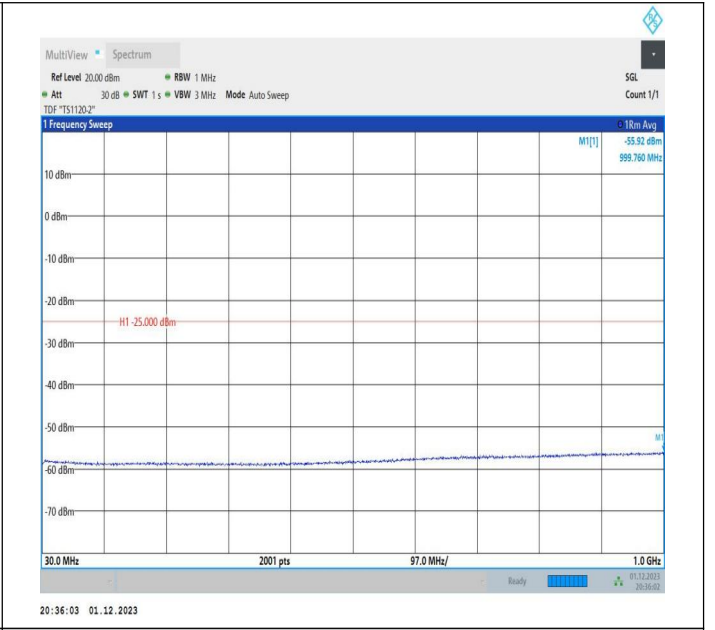

7-7-20MHz-20MHz-QPSK-QPSK-20850-21048-1RB#99-0RB#
0-0.009~0.15MHz-PASS

7-7-20MHz-20MHz-QPSK-QPSK-20850-21048-1RB#99-0RB#
0-30~1000MHz-PASS