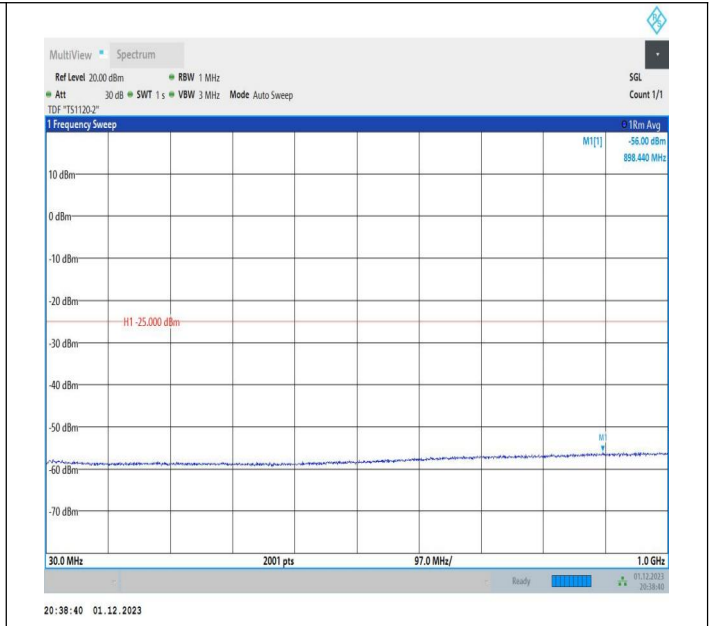

7-7-20MHz-20MHz-16QAM-16QAM-20850-21048-1RB#0-1RB
#99-30~100MHz-PASS