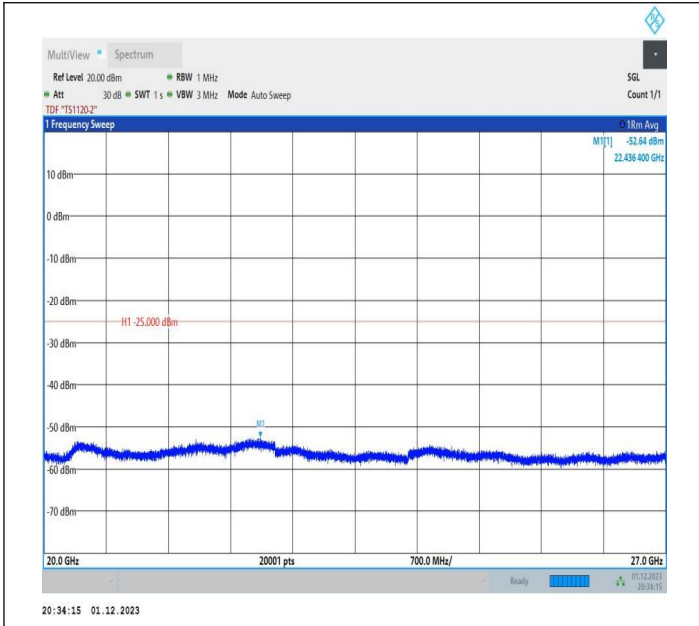

7-7-20MHz-20MHz-QPSK-QPSK-20850-21048-1RB#0-0RB#0
-30~1000MHz-PASS

7-7-20MHz-20MHz-QPSK-QPSK-20850-21048-1RB#0-0RB#0
-20000~27000MHz-PASS