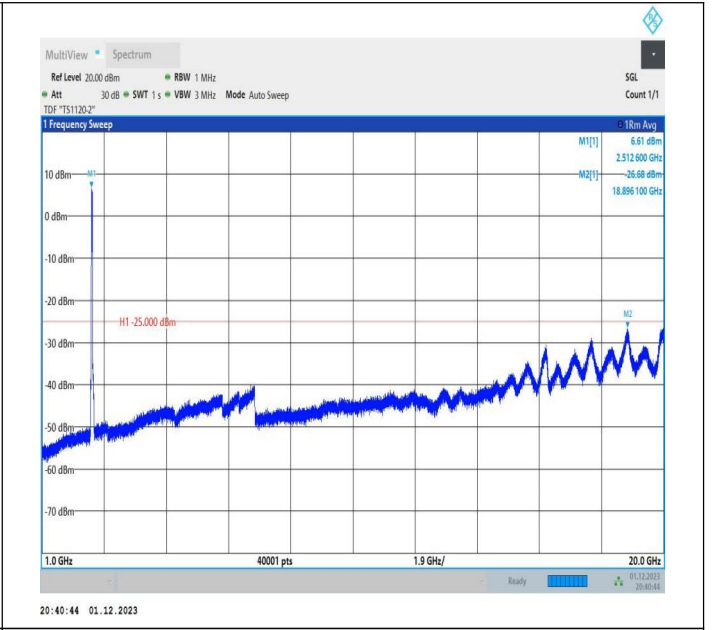

7-7-20MHz-20MHz-16QAM-16QAM-20850-21048-100RB#0-1
00RB#0-1000~20000MHz-PASS