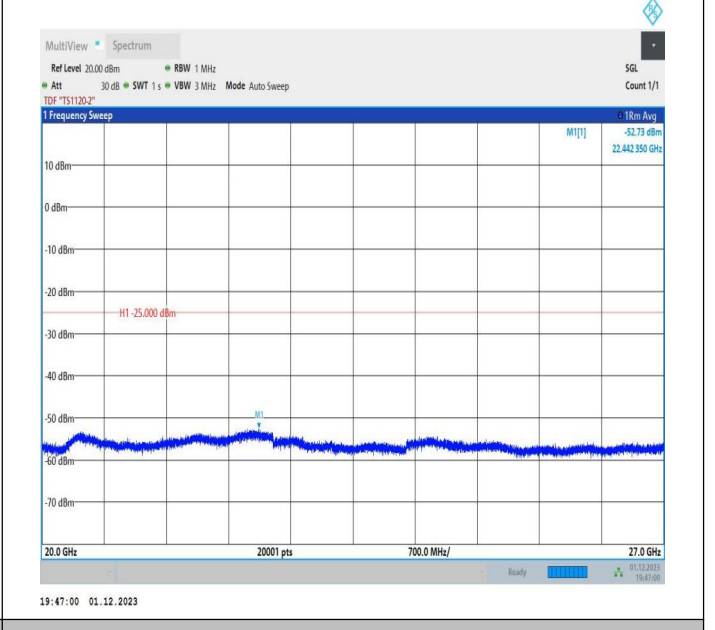

7-7-20MHz-15MHz-16QAM-16QAM-21201-21372-1RB#0-1RB
#74-30~100MHz-PASS

7-7-20MHz-15MHz-16QAM-16QAM-21201-21372-1RB#0-1RB
#74-20000~27000MHz-PASS