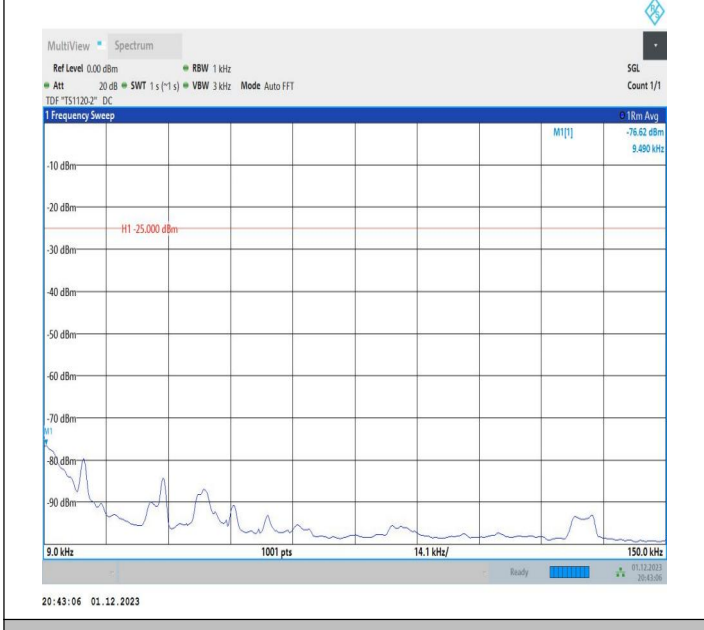

7-7-20MHz-20MHz-16QAM-16QAM-21001-21199-1RB#0-ORB
#0-1000~20000MHz-PASS

7-7-20MHz-20MHz-64QAM-64QAM-21001-21199-1RB#0-ORB
#0-0.009~0.15MHz-PASS