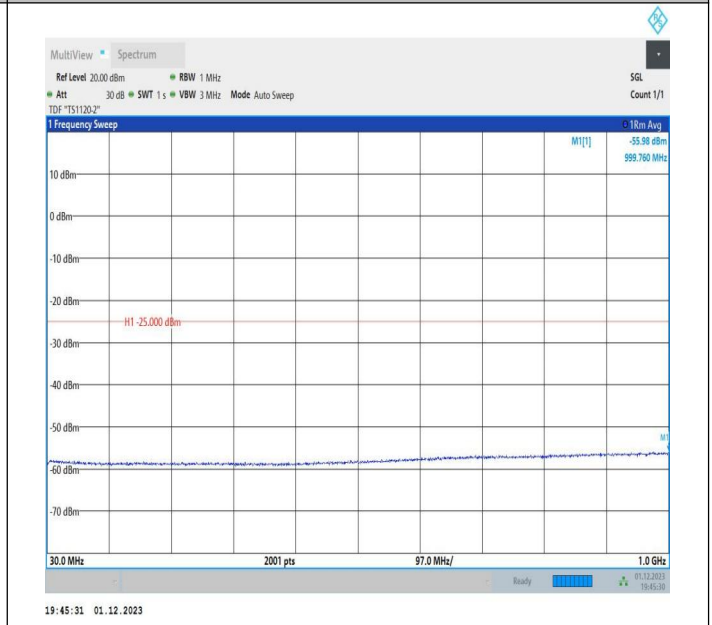

7-7-20MHz-15MHz-64QAM-64QAM-21201-21372-1RB#99-0R
B#0-0.009~0.15MHz-PASS

7-7-20MHz-15MHz-64QAM-64QAM-21201-21372-1RB#99-0R
B#0-30~1000MHz-PASS