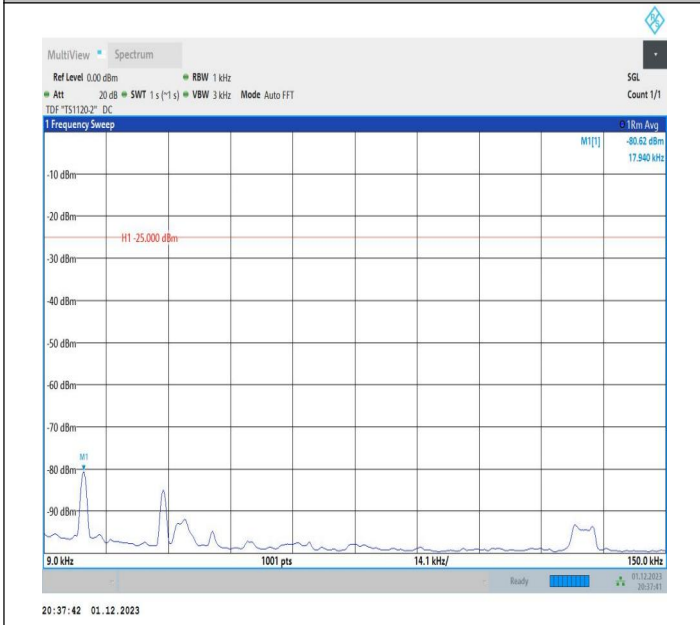

7-7-20MHz-20MHz-64QAM-64QAM-20850-21048-1RB#99-0R
B#0-1000~20000MHz-PASS

7-7-20MHz-20MHz-QPSK-QPSK-20850-21048-1RB#0-1RB#9
9-0.009~0.15MHz-PASS