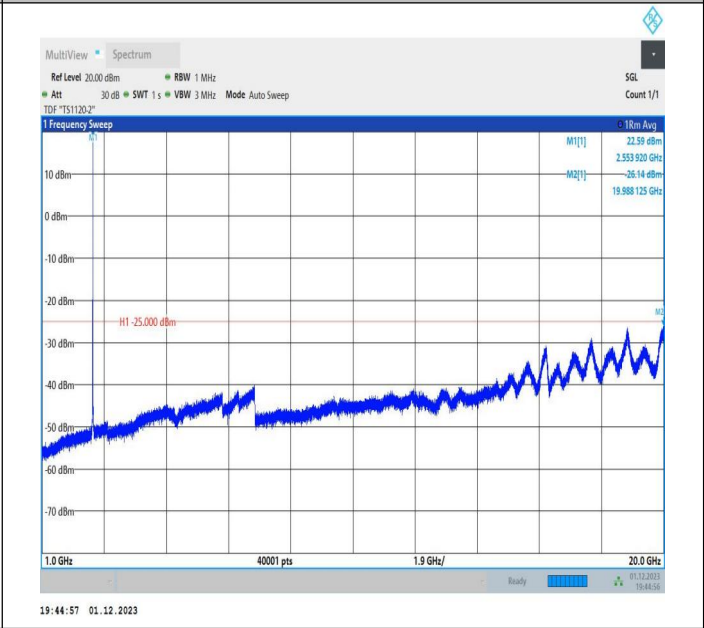

7-7-20MHz-15MHz-16QAM-16QAM-21201-21372-1RB#99-0R
B#0-0.15~30MHz-PASS

7-7-20MHz-15MHz-16QAM-16QAM-21201-21372-1RB#99-0R
B#0-1000~20000MHz-PASS