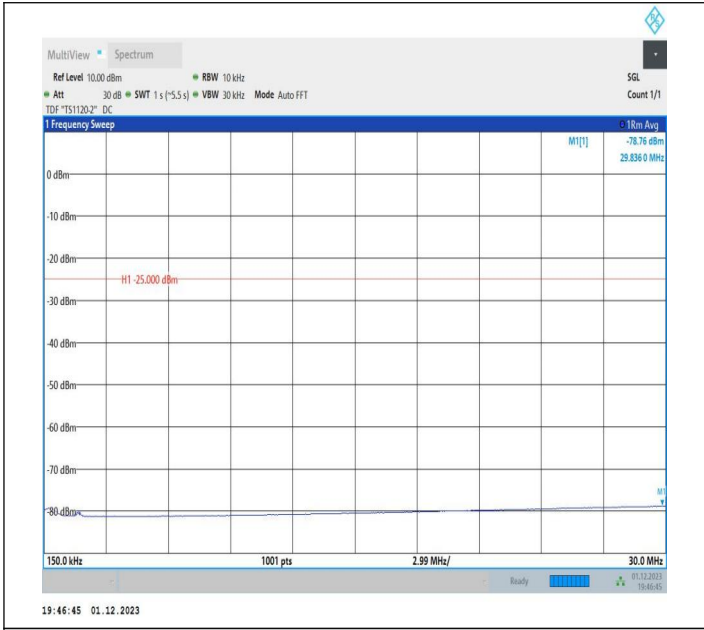

7-7-20MHz-15MHz-QPSK-QPSK-21201-21372-1RB#0-1RB#7
4-20000~27000MHz-PASS

7-7-20MHz-15MHz-16QAM-16QAM-21201-21372-1RB#0-1RB
#74-0.15~30MHz-PASS