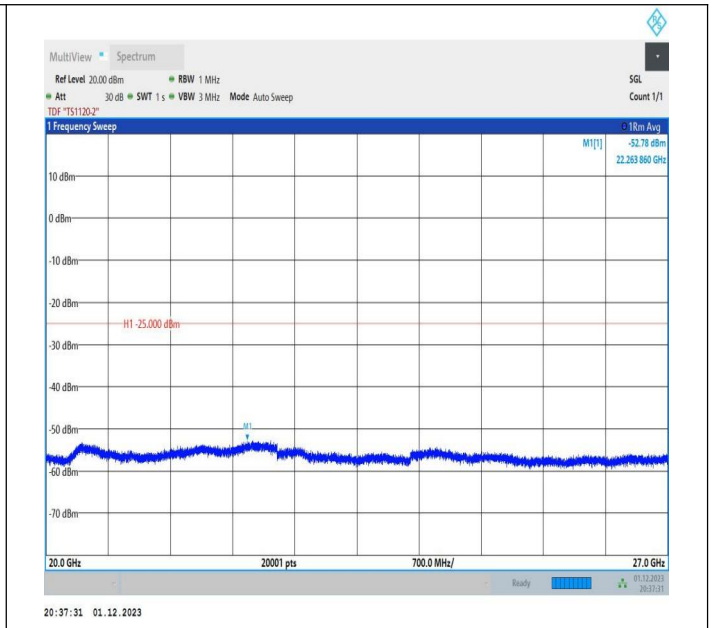

7-7-20MHz-20MHz-64QAM-64QAM-20850-21048-1RB#99-0R
B#0-30~1000MHz-PASS

7-7-20MHz-20MHz-64QAM-64QAM-20850-21048-1RB#99-0R
B#0-20000~27000MHz-PASS