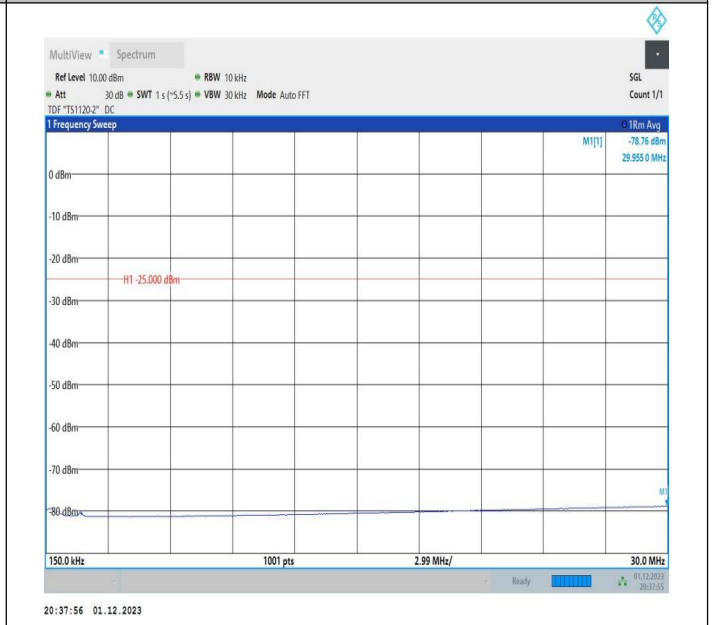

7-7-20MHz-20MHz-64QAM-64QAM-20850-21048-1RB#99-0R
B#0-20000~27000MHz-PASS

7-7-20MHz-20MHz-QPSK-QPSK-20850-21048-1RB#0-1RB#9
9-0.15~30MHz-PASS