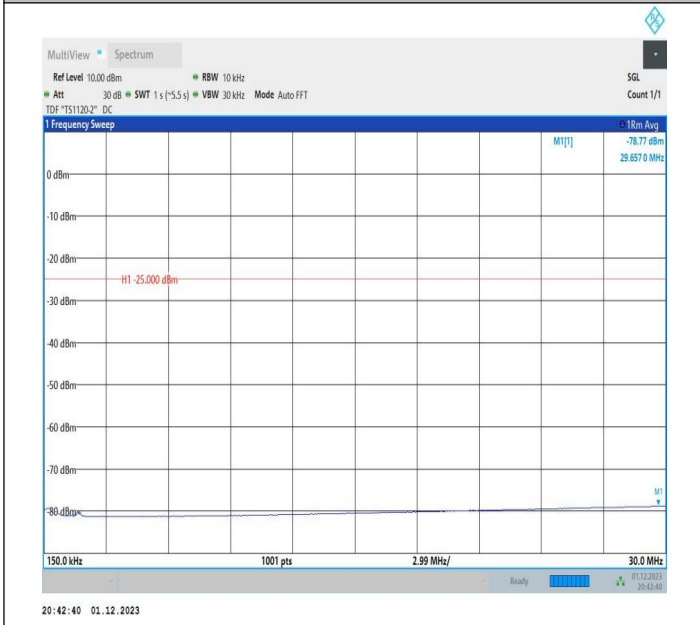

7-7-20MHz-20MHz-QPSK-QPSK-21001-21199-1RB#0-ORB#0-20000~27000MHz-PASS

7-7-20MHz-20MHz-16QAM-16QAM-21001-21199-1RB#0-ORB#0-0-0.15~30MHz-PASS