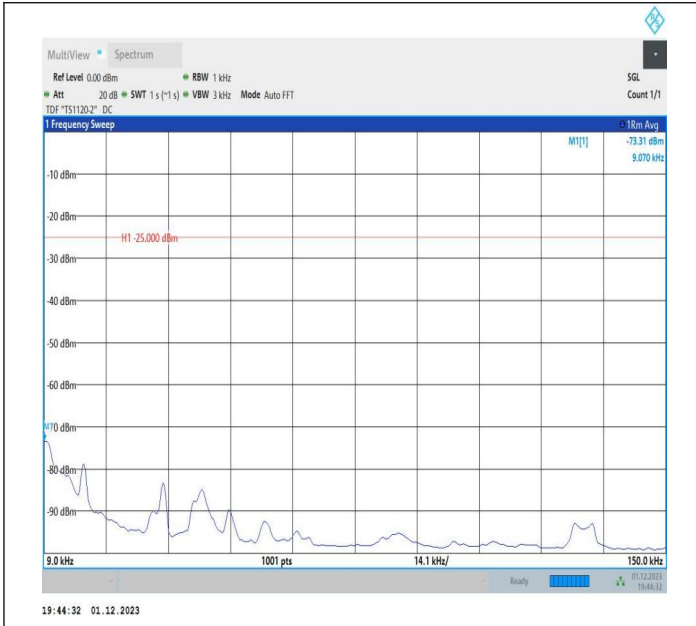

7-7-20MHz-15MHz-QPSK-QPSK-21201-21372-1RB#99-0RB#
0-1000~20000MHz-PASS

7-7-20MHz-15MHz-16QAM-16QAM-21201-21372-1RB#99-0R
B#0-0.009~0.15MHz-PASS