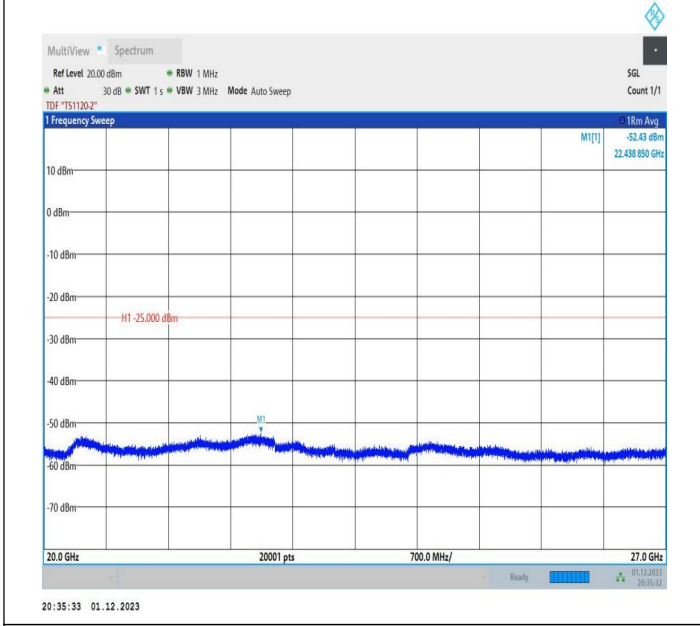

7-7-20MHz-20MHz-64QAM-64QAM-20850-21048-1RB#0-ORB
#0-30~1000MHz-PASS

7-7-20MHz-20MHz-64QAM-64QAM-20850-21048-1RB#0-ORB
#0-20000~27000MHz-PASS