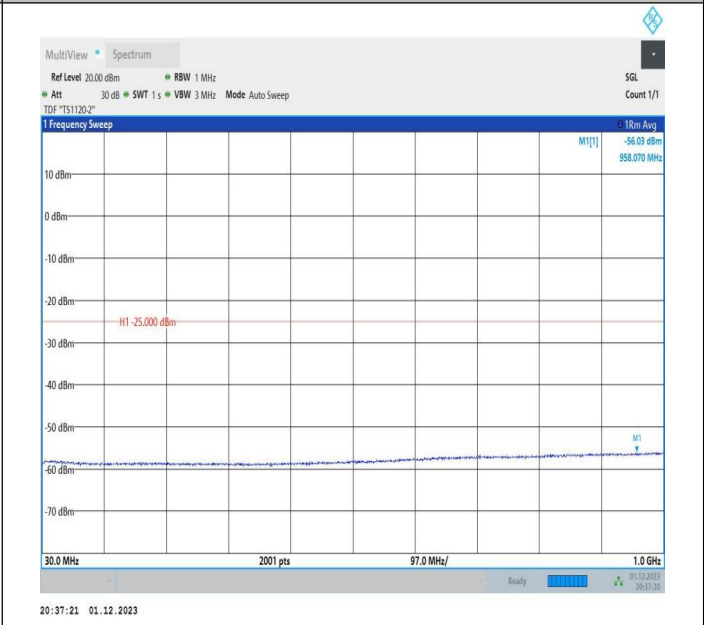

7-7-20MHz-20MHz-64QAM-64QAM-20850-21048-1RB#99-0R
B#0-0.009~0.15MHz-PASS

7-7-20MHz-20MHz-64QAM-64QAM-20850-21048-1RB#99-0R
B#0-30~1000MHz-PASS