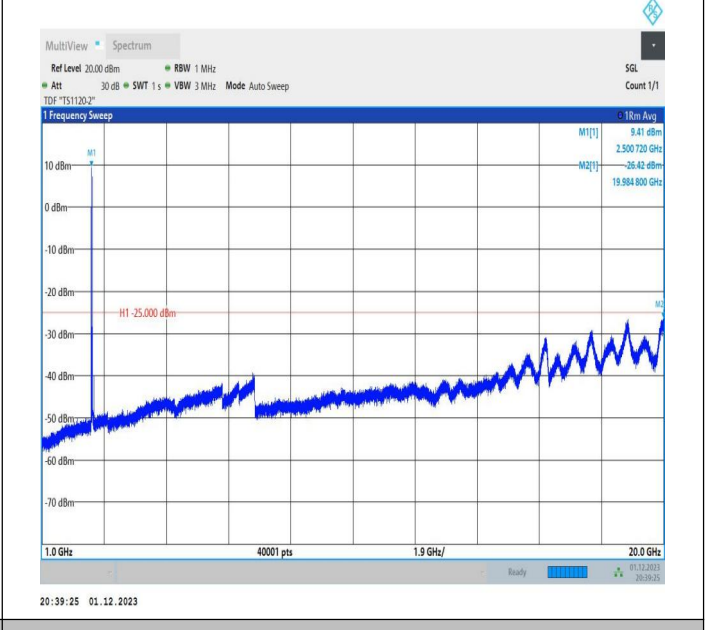

7-7-20MHz-20MHz-64QAM-64QAM-20850-21048-1RB#0-1RB
#99-0.15~30MHz-PASS

7-7-20MHz-20MHz-64QAM-64QAM-20850-21048-1RB#0-1RB
#99-1000~20000MHz-PASS