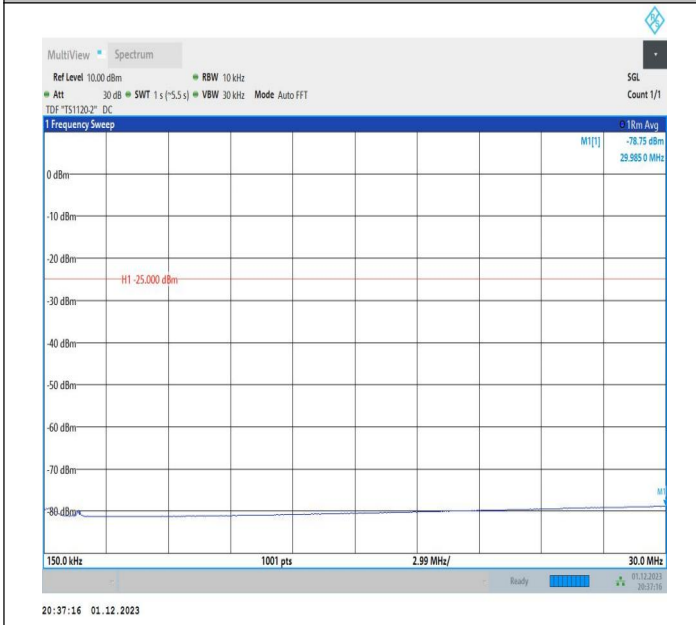

7-7-20MHz-20MHz-16QAM-16QAM-20850-21048-1RB#99-0R
B#0-20000~27000MHz-PASS

7-7-20MHz-20MHz-64QAM-64QAM-20850-21048-1RB#99-0R
B#0-0.15~30MHz-PASS