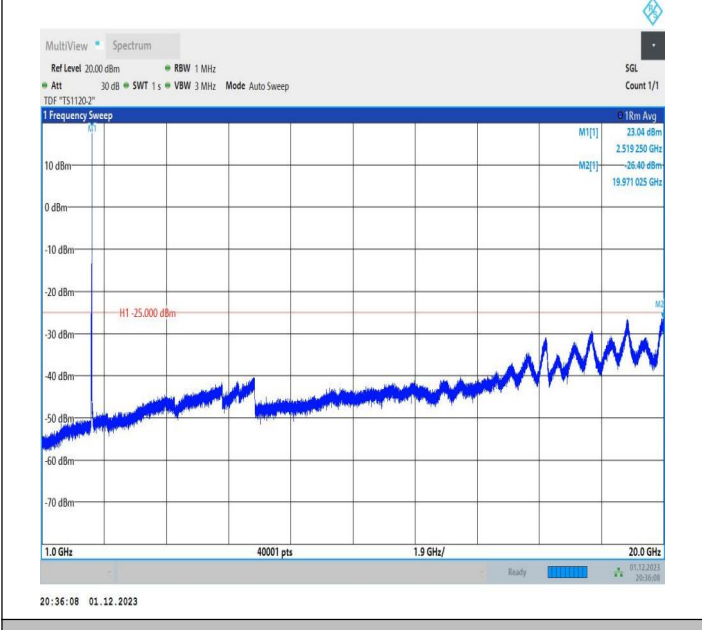

7-7-20MHz-20MHz-QPSK-QPSK-20850-21048-1RB#99-0RB#
0-0.15~30MHz-PASS

7-7-20MHz-20MHz-QPSK-QPSK-20850-21048-1RB#99-0RB#
0-1000~20000MHz-PASS