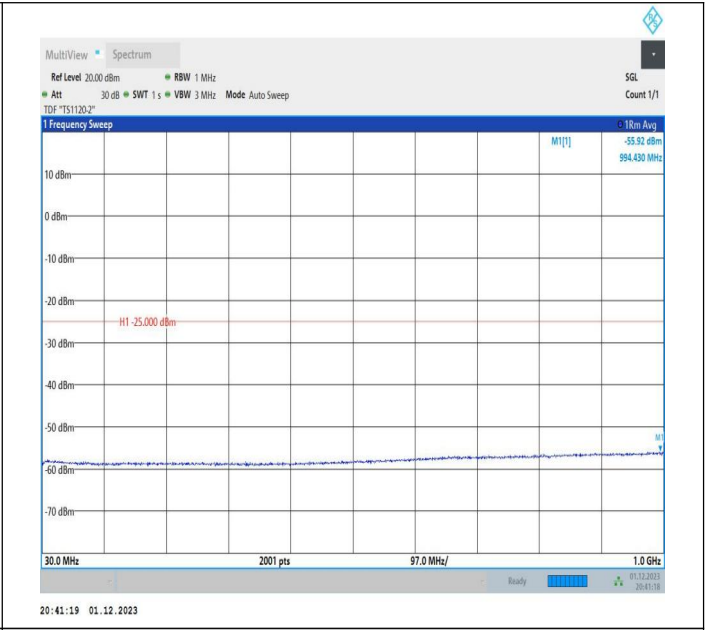

7-7-20MHz-20MHz-64QAM-64QAM-20850-21048-100RB#0-1
00RB#0-0.009~0.15MHz-PASS

7-7-20MHz-20MHz-64QAM-64QAM-20850-21048-100RB#0-1
00RB#0-30~1000MHz-PASS