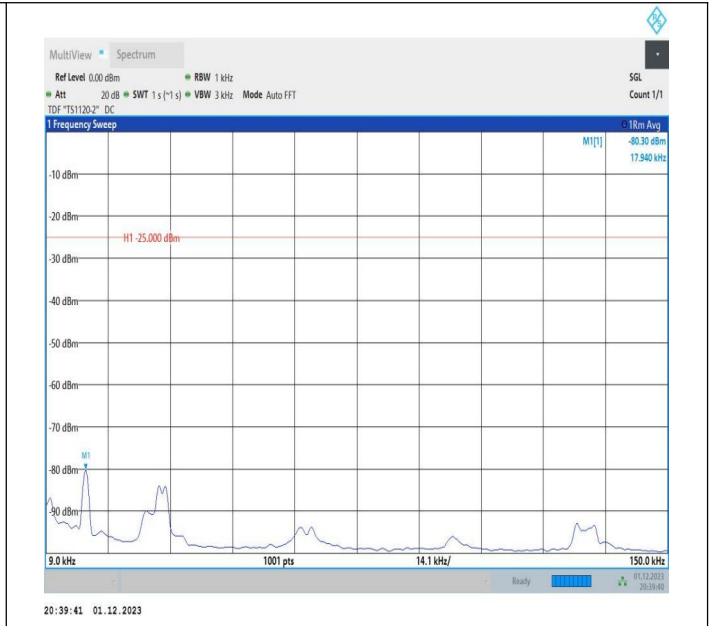

7-7-20MHz-20MHz-64QAM-64QAM-20850-21048-1RB#0-1RB
#99-1000~20000MHz-PASS

7-7-20MHz-20MHz-QPSK-QPSK-20850-21048-100RB#0-100
RB#0-0.009~0.15MHz-PASS