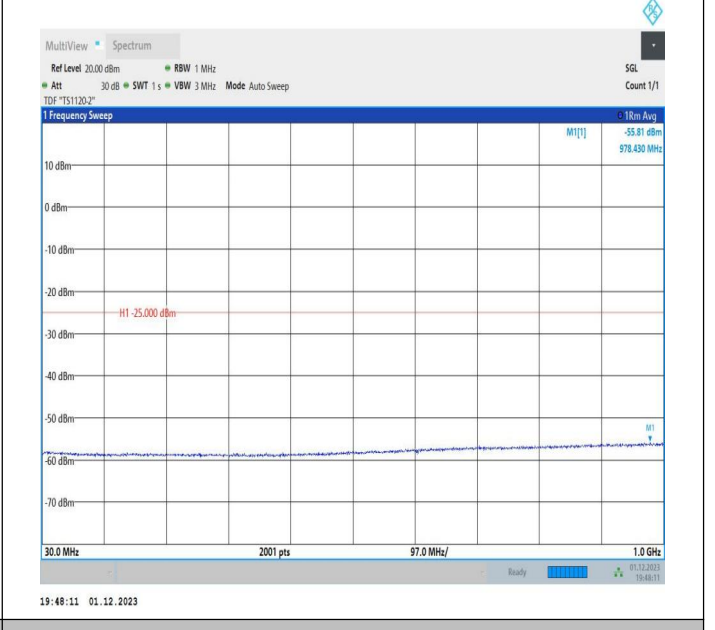

7-7-20MHz-15MHz-QPSK-QPSK-21201-21372-100RB#0-75R
B#0-0.009~0.15MHz-PASS

7-7-20MHz-15MHz-QPSK-QPSK-21201-21372-100RB#0-75R
B#0-30~1000MHz-PASS