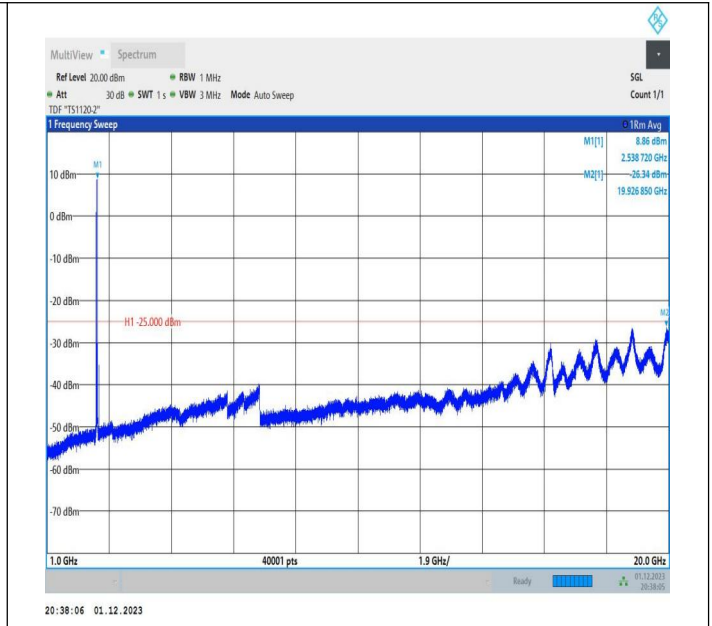

7-7-20MHz-20MHz-QPSK-QPSK-20850-21048-1RB#0-1RB#9
9-0.15~30MHz-PASS

7-7-20MHz-20MHz-QPSK-QPSK-20850-21048-1RB#0-1RB#9
9-1000~20000MHz-PASS