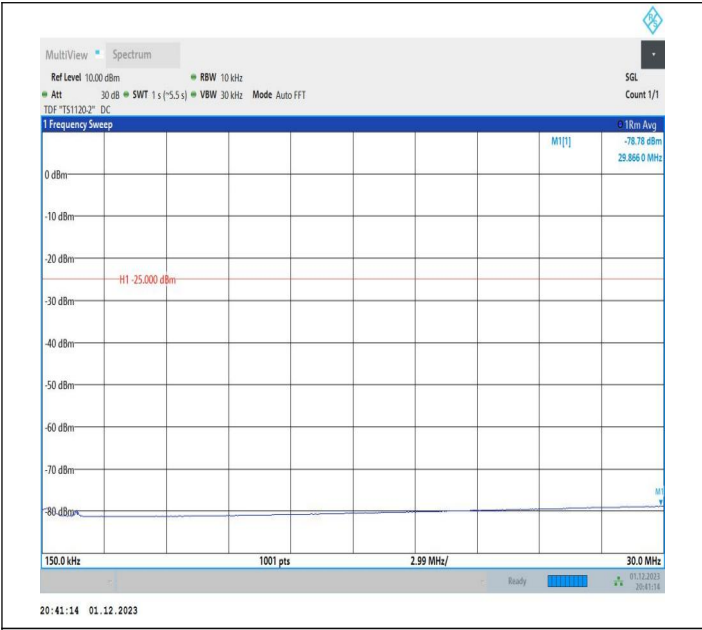

7-7-20MHz-20MHz-16QAM-16QAM-20850-21048-100RB#0-1
00RB#0-20000~27000MHz-PASS

7-7-20MHz-20MHz-64QAM-64QAM-20850-21048-100RB#0-1
00RB#0-0.15~30MHz-PASS