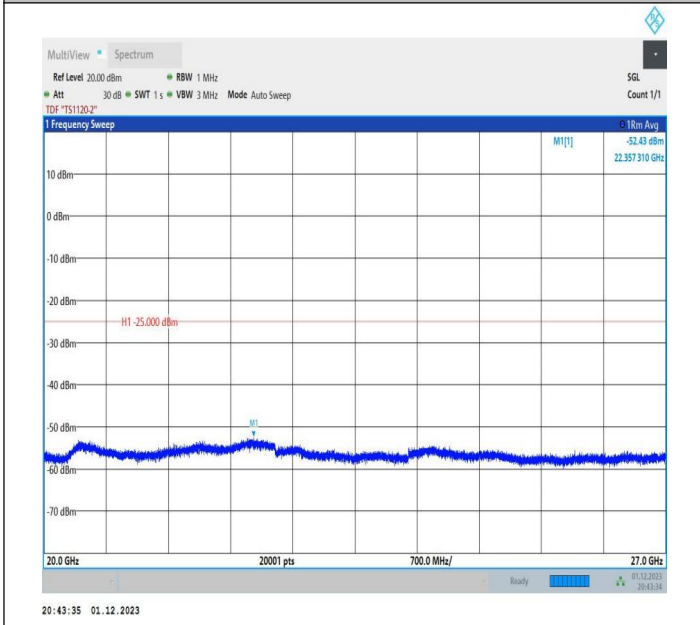

7-7-20MHz-20MHz-64QAM-64QAM-21001-21199-1RB#0-ORB
#0-30~1000MHz-PASS

7-7-20MHz-20MHz-64QAM-64QAM-21001-21199-1RB#0-ORB
#0-20000~27000MHz-PASS