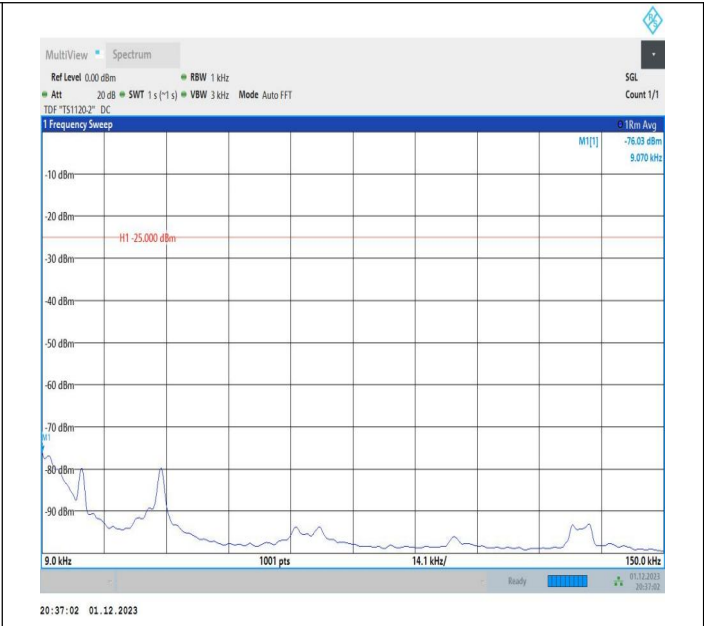

7-7-20MHz-20MHz-16QAM-16QAM-20850-21048-1RB#99-0R
B#0-1000~20000MHz-PASS

7-7-20MHz-20MHz-64QAM-64QAM-20850-21048-1RB#99-0R
B#0-0.009~0.15MHz-PASS