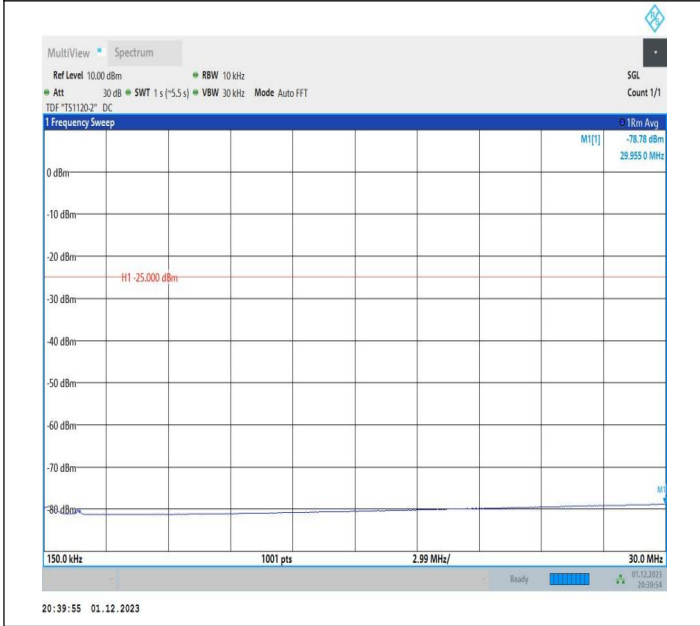

7-7-20MHz-20MHz-64QAM-64QAM-20850-21048-1RB#0-1RB
#99-20000~27000MHz-PASS

7-7-20MHz-20MHz-QPSK-QPSK-20850-21048-100RB#0-100
RB#0-0.15~30MHz-PASS