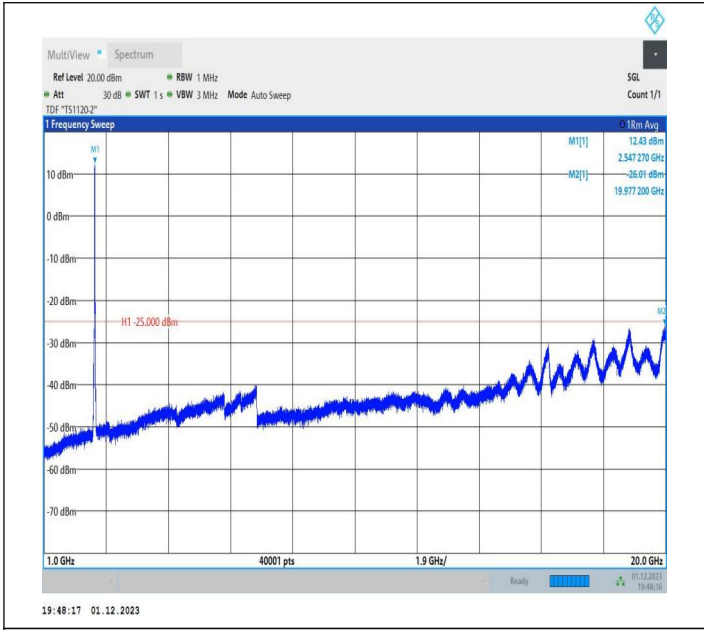

7-7-20MHz-15MHz-QPSK-QPSK-21201-21372-100RB#0-75R
B#0-0.15~30MHz-PASS

7-7-20MHz-15MHz-QPSK-QPSK-21201-21372-100RB#0-75R
B#0-1000~20000MHz-PASS