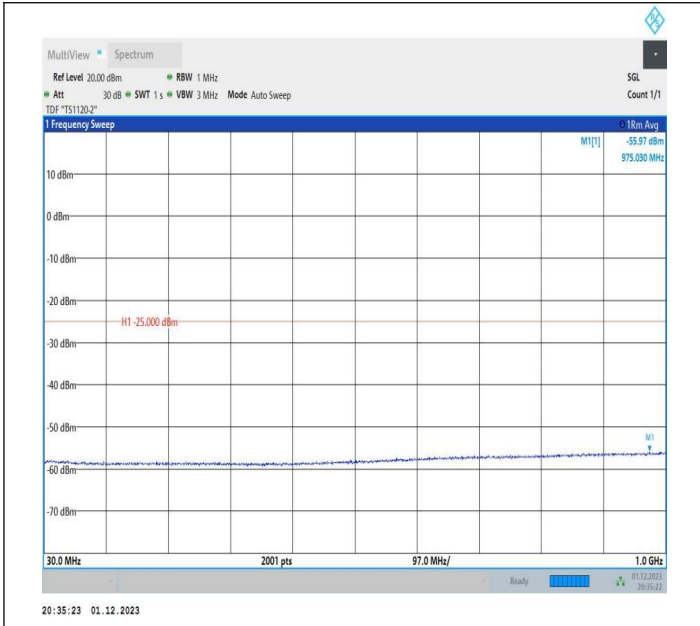

7-7-20MHz-20MHz-64QAM-64QAM-20850-21048-1RB#0-ORB
#0-0.009~0.15MHz-PASS

7-7-20MHz-20MHz-64QAM-64QAM-20850-21048-1RB#0-ORB
#0-0.15~30MHz-PASS

7-7-20MHz-20MHz-64QAM-64QAM-20850-21048-1RB#0-ORB
#0-30~1000MHz-PASS