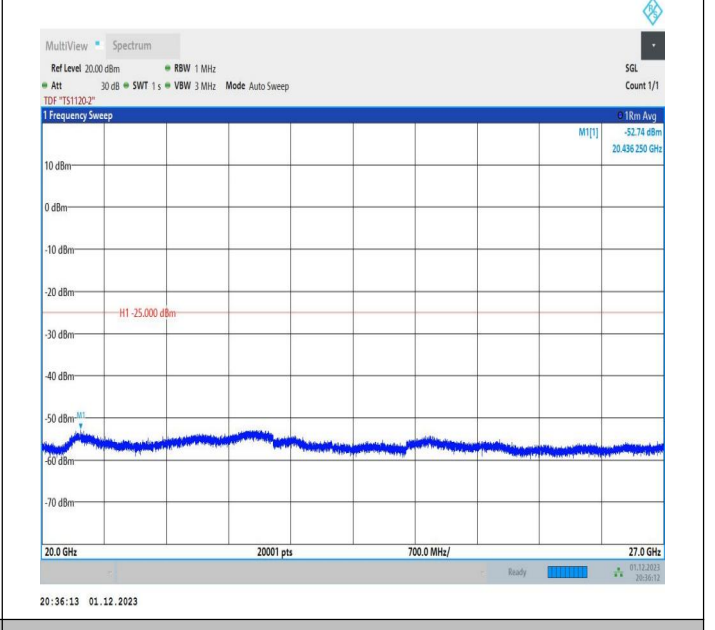

7-7-20MHz-20MHz-QPSK-QPSK-20850-21048-1RB#99-0RB#
0-30~1000MHz-PASS

7-7-20MHz-20MHz-QPSK-QPSK-20850-21048-1RB#99-0RB#
0-20000~27000MHz-PASS