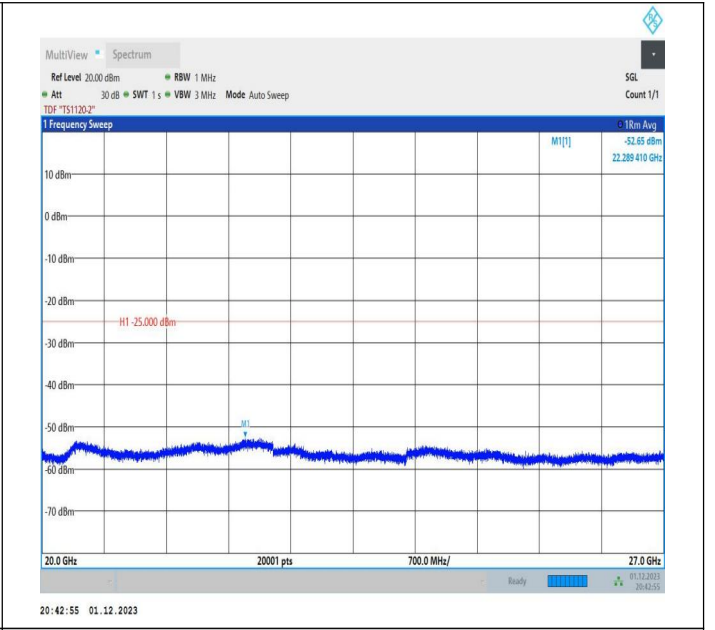

7-7-20MHz-20MHz-16QAM-16QAM-21001-21199-1RB#0-ORB
#0-20000~27000MHz-PASS