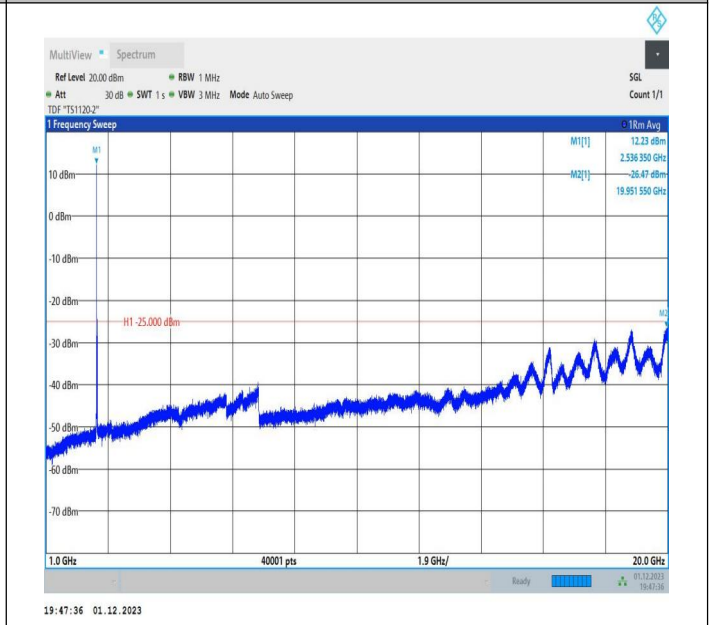

7-7-20MHz-15MHz-64QAM-64QAM-21201-21372-1RB#0-1RB
#74-0.15~30MHz-PASS

7-7-20MHz-15MHz-64QAM-64QAM-21201-21372-1RB#0-1RB
#74-1000~20000MHz-PASS