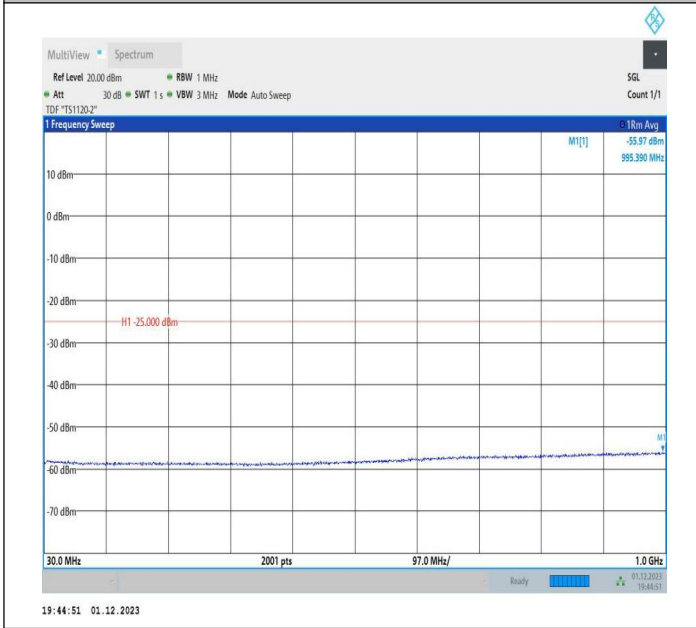

7-7-20MHz-15MHz-16QAM-16QAM-21201-21372-1RB#99-0R
B#0-0.009~0.15MHz-PASS

7-7-20MHz-15MHz-16QAM-16QAM-21201-21372-1RB#99-0R
B#0-30~1000MHz-PASS