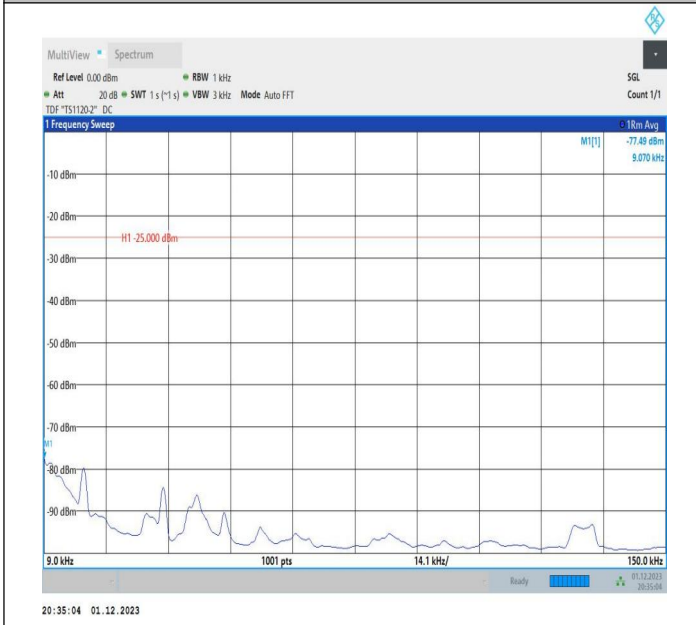

7-7-20MHz-20MHz-16QAM-16QAM-20850-21048-1RB#0-ORB
#0-1000~20000MHz-PASS

7-7-20MHz-20MHz-64QAM-64QAM-20850-21048-1RB#0-ORB
#0-0.009~0.15MHz-PASS