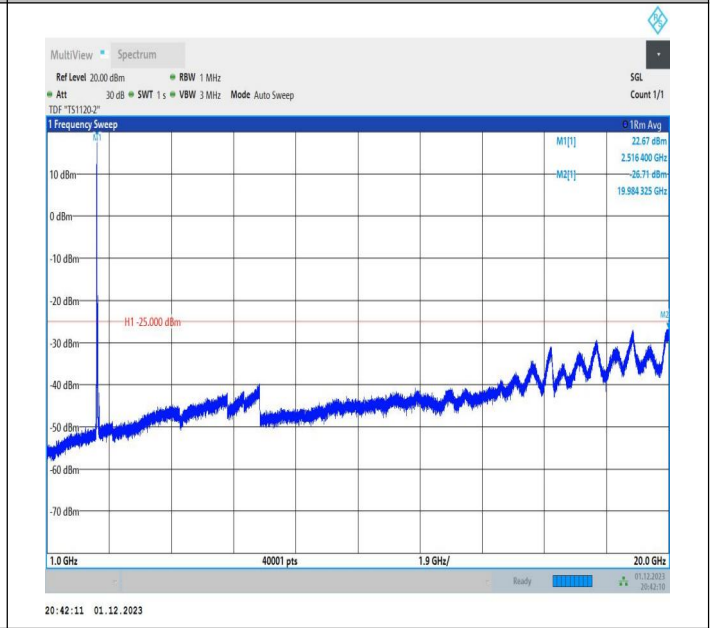

7-7-20MHz-20MHz-QPSK-QPSK-21001-21199-1RB#0-ORB#0-0.15~30MHz-PASS

7-7-20MHz-20MHz-QPSK-QPSK-21001-21199-1RB#0-ORB#0-1000~20000MHz-PASS