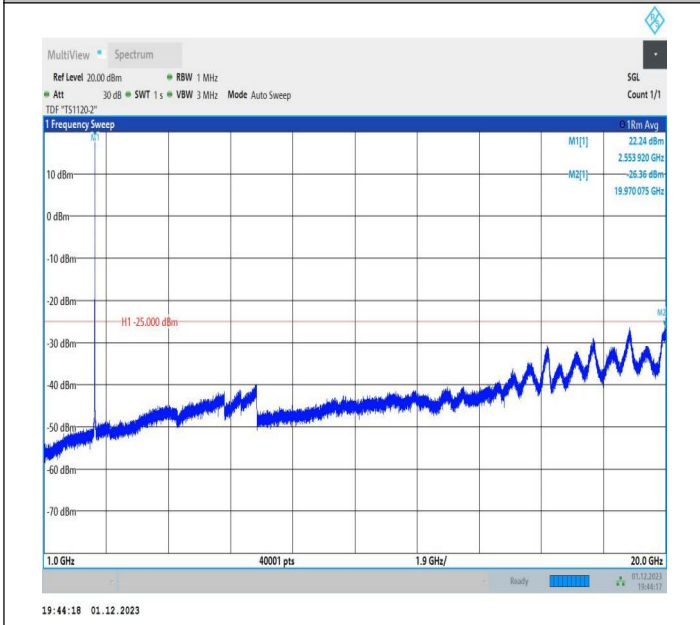

7-7-20MHz-15MHz-QPSK-QPSK-21201-21372-1RB#99-0RB#
 0-0.15~30MHz-PASS

7-7-20MHz-15MHz-QPSK-QPSK-21201-21372-1RB#99-0RB#
 0-30~1000MHz-PASS

7-7-20MHz-15MHz-QPSK-QPSK-21201-21372-1RB#99-0RB#
 0-1000~20000MHz-PASS