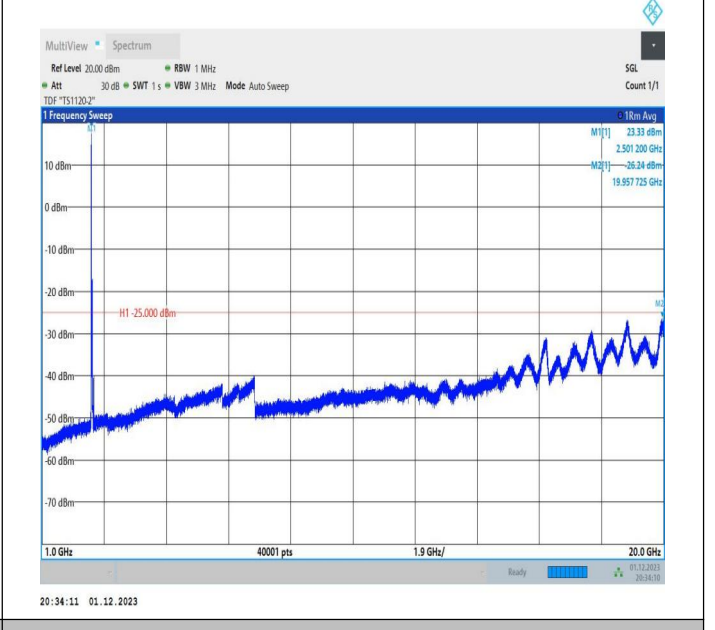

7-7-20MHz-20MHz-QPSK-QPSK-20850-21048-1RB#0-0RB#0
-0.15~30MHz-PASS

7-7-20MHz-20MHz-QPSK-QPSK-20850-21048-1RB#0-0RB#0
-1000~20000MHz-PASS