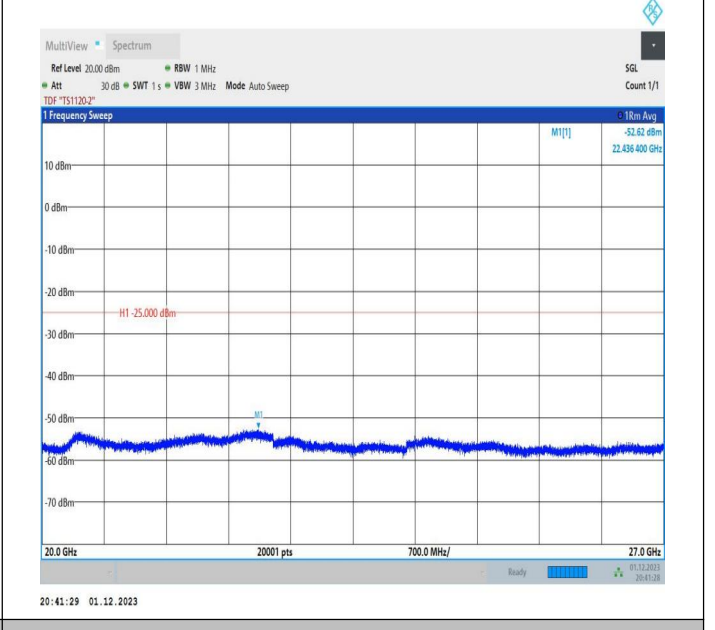

7-7-20MHz-20MHz-64QAM-64QAM-20850-21048-100RB#0-1
00RB#0-30~1000MHz-PASS

7-7-20MHz-20MHz-64QAM-64QAM-20850-21048-100RB#0-1
00RB#0-20000~27000MHz-PASS