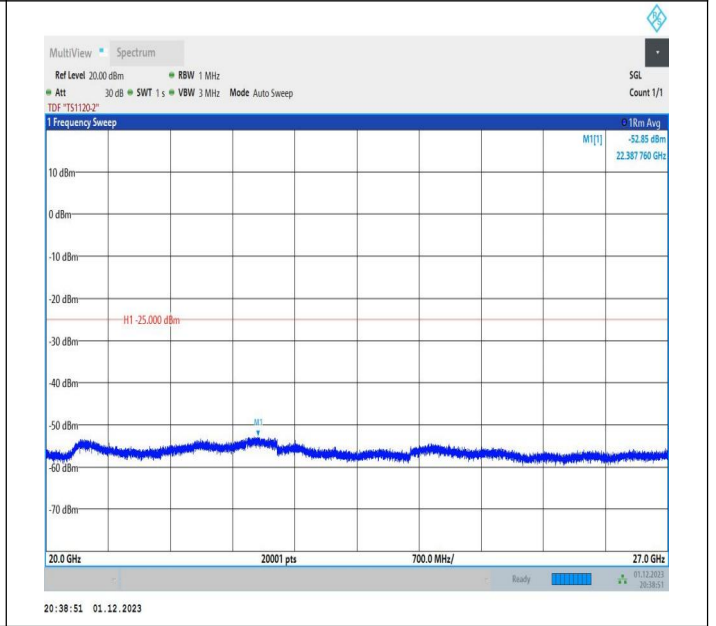

7-7-20MHz-20MHz-16QAM-16QAM-20850-21048-1RB#0-1RB
#99-30~100MHz-PASS

7-7-20MHz-20MHz-16QAM-16QAM-20850-21048-1RB#0-1RB
#99-20000~27000MHz-PASS