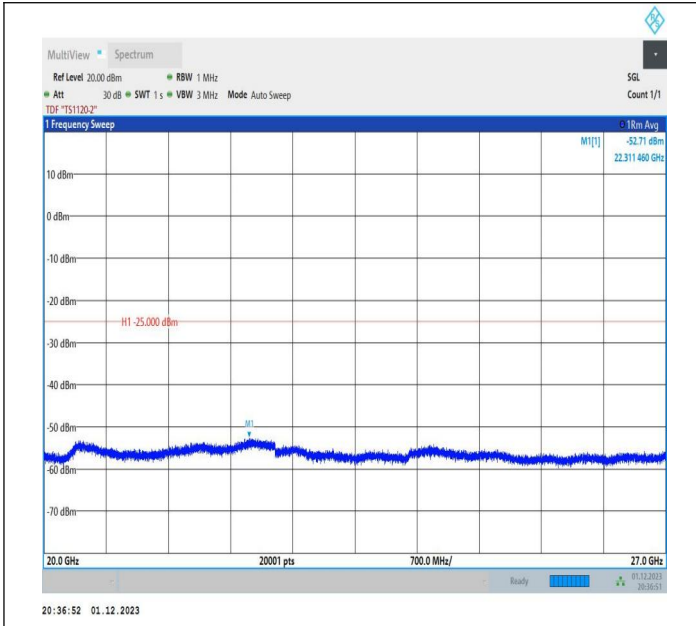

7-7-20MHz-20MHz-16QAM-16QAM-20850-21048-1RB#99-0R
B#0-30~1000MHz-PASS

7-7-20MHz-20MHz-16QAM-16QAM-20850-21048-1RB#99-0R
B#0-20000~27000MHz-PASS