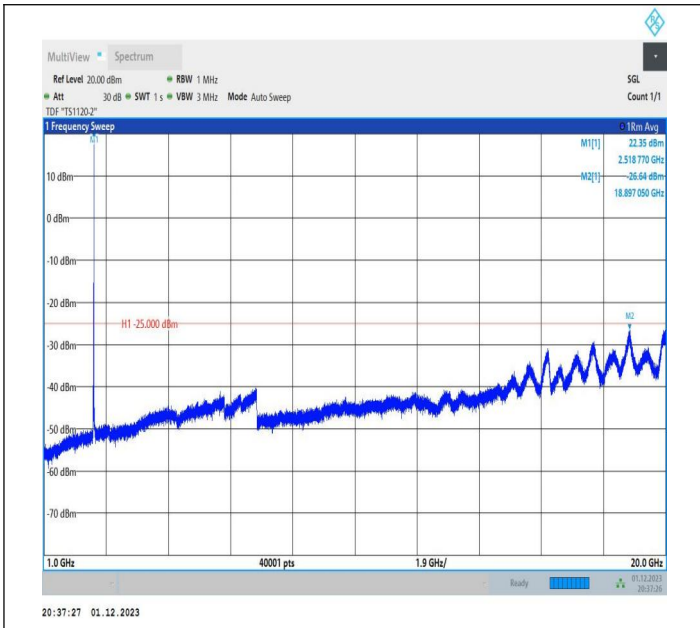

7-7-20MHz-20MHz-64QAM-64QAM-20850-21048-1RB#99-0R
B#0-0.15~30MHz-PASS

7-7-20MHz-20MHz-64QAM-64QAM-20850-21048-1RB#99-0R
B#0-1000~20000MHz-PASS