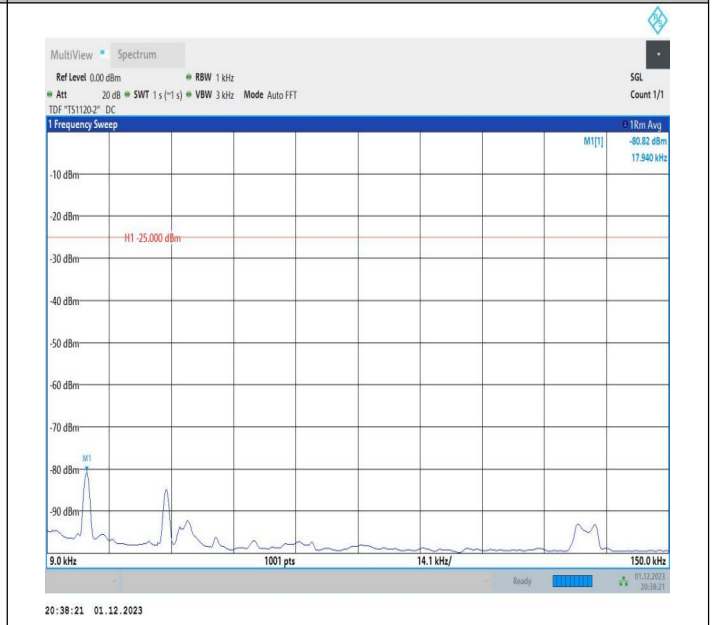

7-7-20MHz-20MHz-QPSK-QPSK-20850-21048-1RB#0-1RB#9
9-1000~20000MHz-PASS

7-7-20MHz-20MHz-16QAM-16QAM-20850-21048-1RB#0-1RB
#99-0.009~0.15MHz-PASS