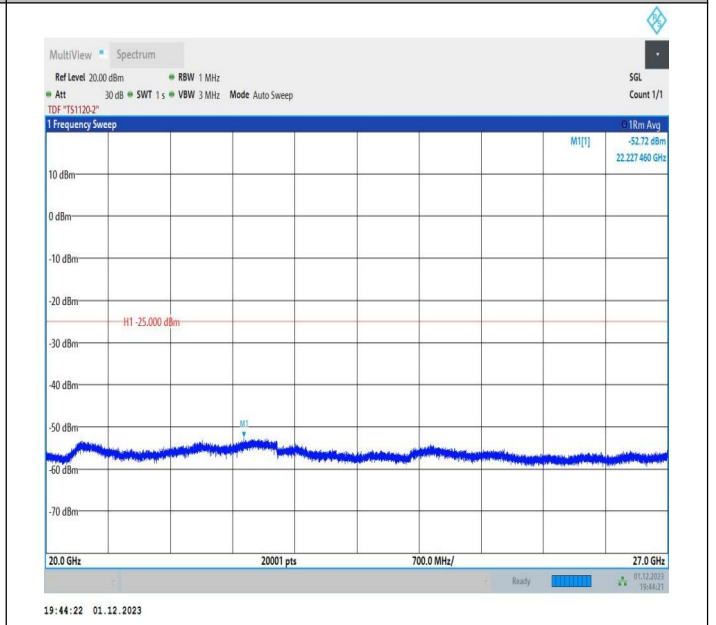

7-7-20MHz-15MHz-QPSK-QPSK-21201-21372-1RB#99-0RB#
 0-0.15~30MHz-PASS

7-7-20MHz-15MHz-QPSK-QPSK-21201-21372-1RB#99-0RB#
 0-30~1000MHz-PASS

7-7-20MHz-15MHz-QPSK-QPSK-21201-21372-1RB#99-0RB#
 0-1000~20000MHz-PASS