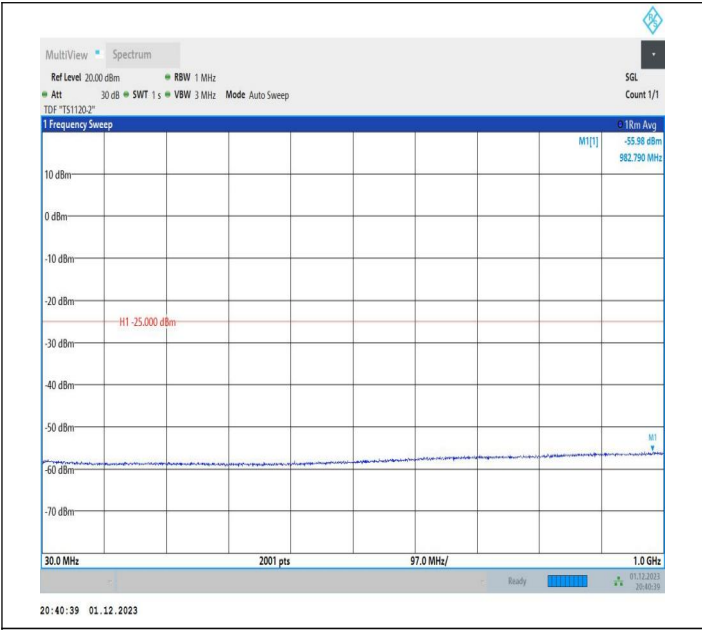

7-7-20MHz-20MHz-16QAM-16QAM-20850-21048-100RB#0-1 00RB#0-0.009~0.15MHz-PASS

7-7-20MHz-20MHz-16QAM-16QAM-20850-21048-100RB#0-1 00RB#0-0.15~30MHz-PASS

7-7-20MHz-20MHz-16QAM-16QAM-20850-21048-100RB#0-1
00RB#0-30~1000MHz-PASS