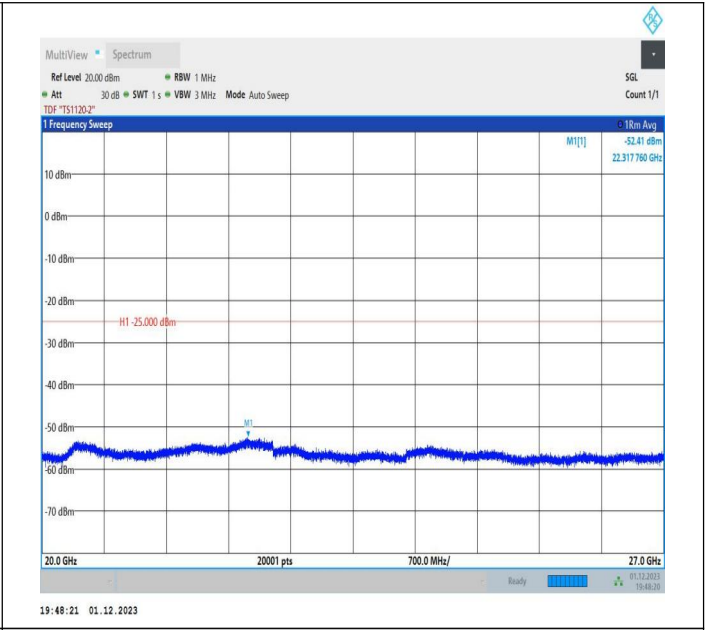

7-7-20MHz-15MHz-QPSK-QPSK-21201-21372-100RB#0-75R
B#0-30~1000MHz-PASS

7-7-20MHz-15MHz-QPSK-QPSK-21201-21372-100RB#0-75R
B#0-20000~27000MHz-PASS