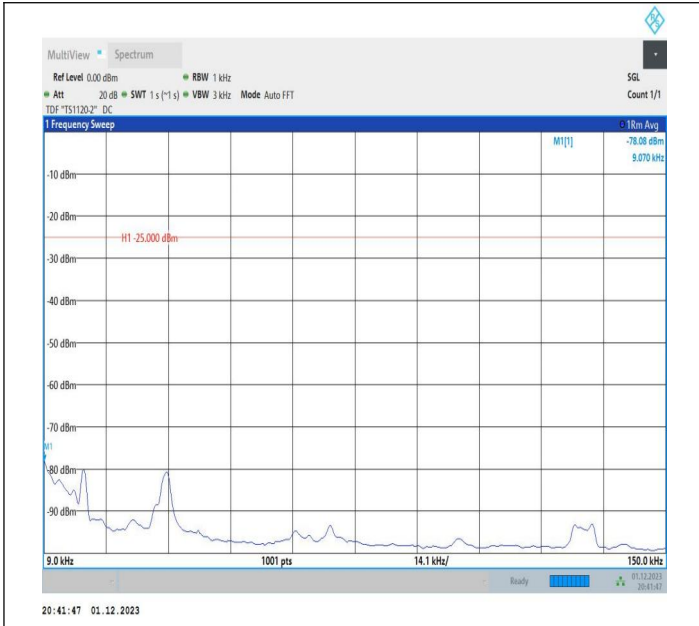

7-7-20MHz-20MHz-64QAM-64QAM-20850-21048-100RB#0-1
00RB#0-1000~20000MHz-PASS

7-7-20MHz-20MHz-QPSK-QPSK-21001-21199-1RB#0-ORB#0-0.009~0.15MHz-PASS