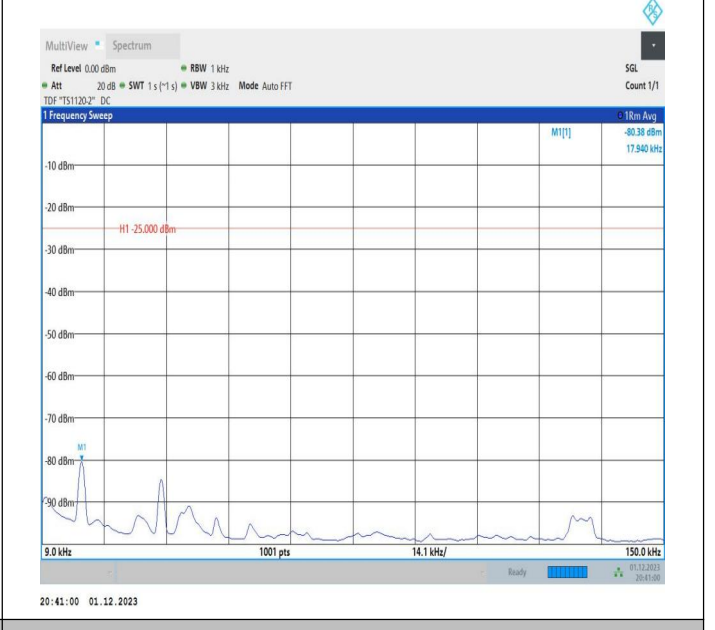

7-7-20MHz-20MHz-16QAM-16QAM-20850-21048-100RB#0-1
00RB#0-1000~20000MHz-PASS

7-7-20MHz-20MHz-64QAM-64QAM-20850-21048-100RB#0-1
00RB#0-0.009~0.15MHz-PASS