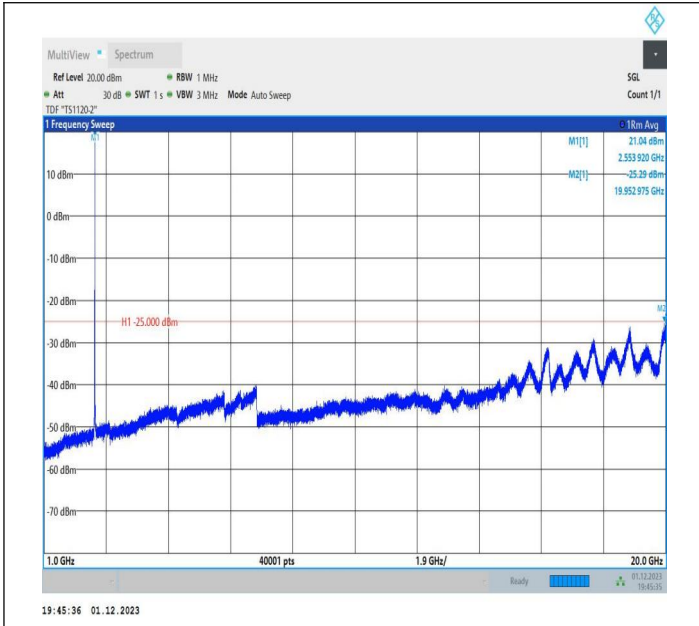

7-7-20MHz-15MHz-64QAM-64QAM-21201-21372-1RB#99-0R
B#0-0.15~30MHz-PASS

7-7-20MHz-15MHz-64QAM-64QAM-21201-21372-1RB#99-0R
B#0-1000~20000MHz-PASS