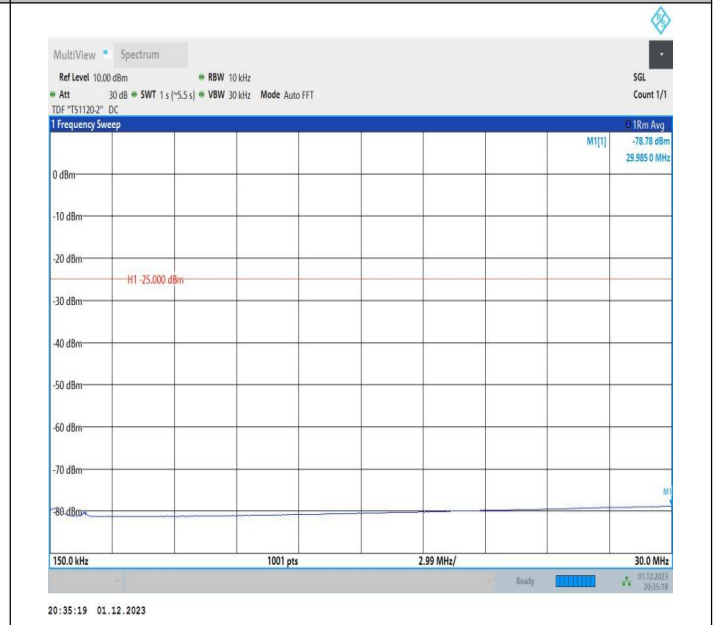

7-7-20MHz-20MHz-16QAM-16QAM-20850-21048-1RB#0-ORB
#0-20000~27000MHz-PASS

7-7-20MHz-20MHz-64QAM-64QAM-20850-21048-1RB#0-ORB
#0-0.15~30MHz-PASS