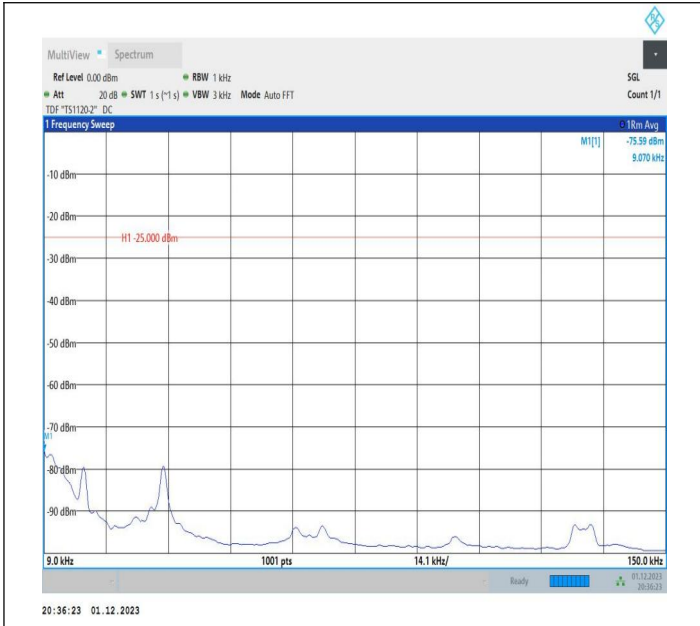

7-7-20MHz-20MHz-QPSK-QPSK-20850-21048-1RB#99-0RB#
0-1000~20000MHz-PASS

7-7-20MHz-20MHz-16QAM-16QAM-20850-21048-1RB#99-0R
B#0-0.009~0.15MHz-PASS