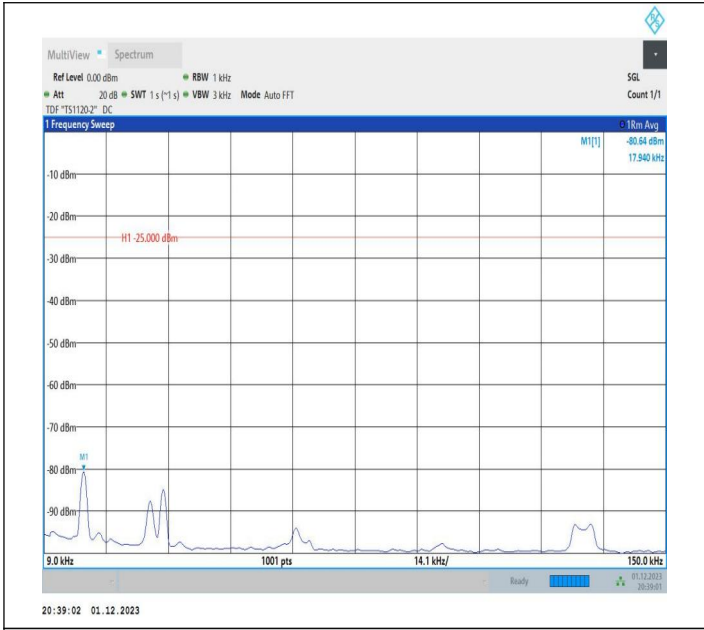

7-7-20MHz-20MHz-16QAM-16QAM-20850-21048-1RB#0-1RB
#99-1000~20000MHz-PASS

7-7-20MHz-20MHz-16QAM-16QAM-20850-21048-1RB#0-1RB
#99-20000~27000MHz-PASS

7-7-20MHz-20MHz-64QAM-64QAM-20850-21048-1RB#0-1RB
#99-0.009~0.15MHz-PASS