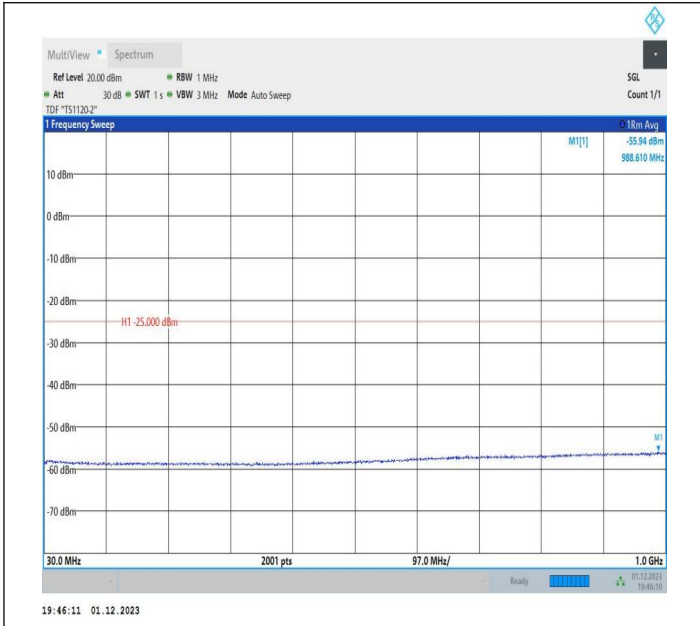

7-7-20MHz-15MHz-QPSK-QPSK-21201-21372-1RB#0-1RB#7
4-0.009~0.15MHz-PASS

7-7-20MHz-15MHz-QPSK-QPSK-21201-21372-1RB#0-1RB#7
4-0.15~30MHz-PASS

7-7-20MHz-15MHz-QPSK-QPSK-21201-21372-1RB#0-1RB#7
4-30~100MHz-PASS