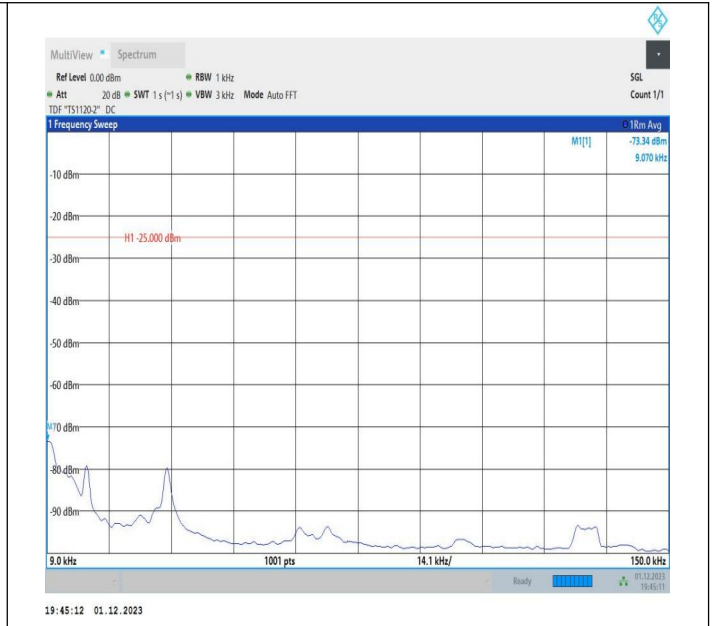

7-7-20MHz-15MHz-16QAM-16QAM-21201-21372-1RB#99-0R
B#0-1000~20000MHz-PASS

7-7-20MHz-15MHz-64QAM-64QAM-21201-21372-1RB#99-0R
B#0-0.009~0.15MHz-PASS