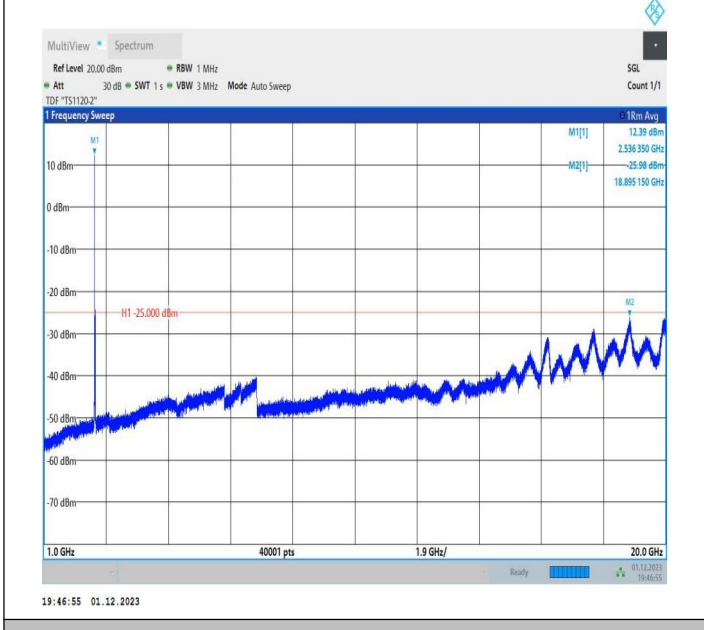

7-7-20MHz-15MHz-16QAM-16QAM-21201-21372-1RB#0-1RB
#74-0.15~30MHz-PASS

7-7-20MHz-15MHz-16QAM-16QAM-21201-21372-1RB#0-1RB
#74-1000~20000MHz-PASS