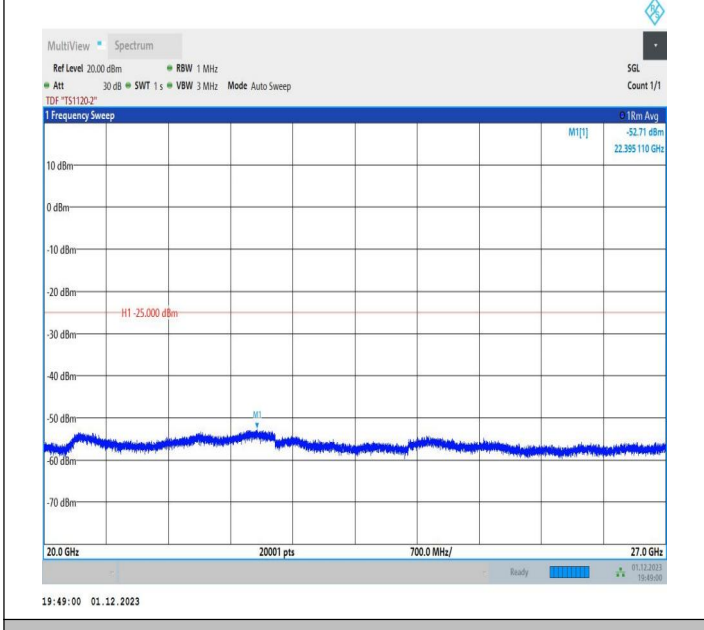

7-7-20MHz-15MHz-16QAM-16QAM-21201-21372-100RB#0-7
5RB#0-30~1000MHz-PASS

7-7-20MHz-15MHz-16QAM-16QAM-21201-21372-100RB#0-7
5RB#0-20000~27000MHz-PASS