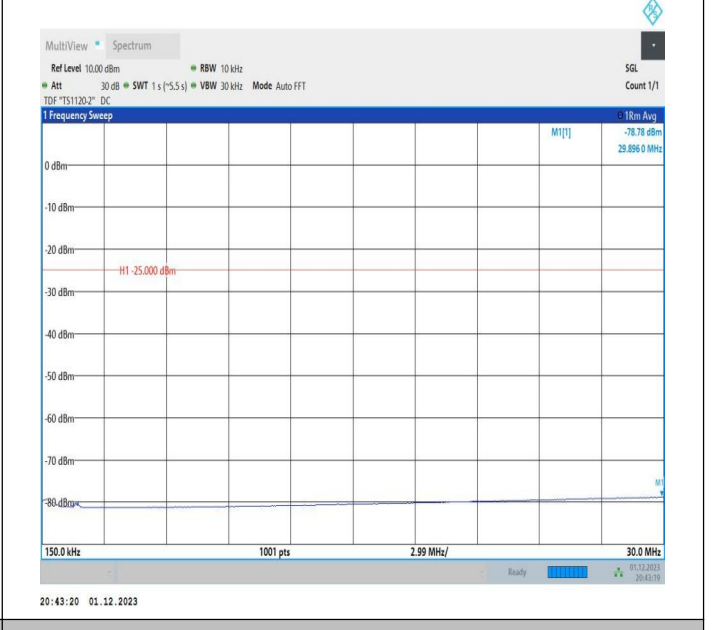

7-7-20MHz-20MHz-16QAM-16QAM-21001-21199-1RB#0-ORB
#0-20000~27000MHz-PASS

7-7-20MHz-20MHz-64QAM-64QAM-21001-21199-1RB#0-ORB
#0-0.15~30MHz-PASS