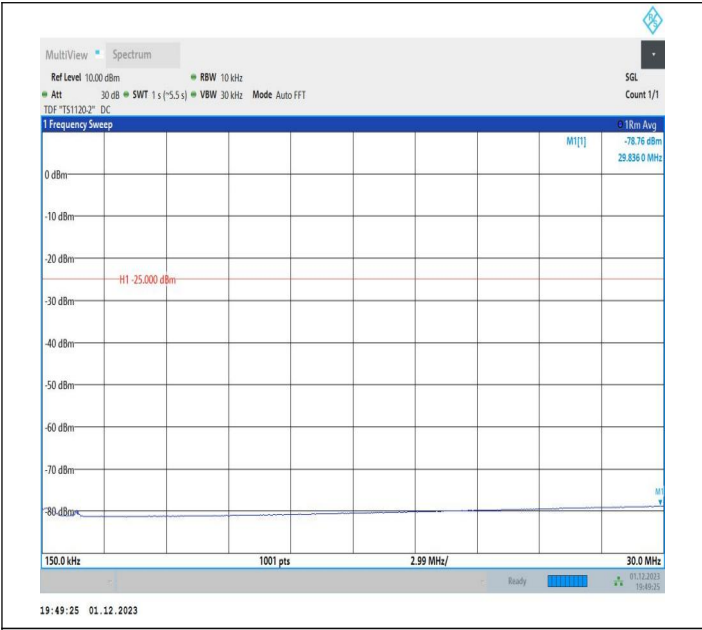

7-7-20MHz-15MHz-16QAM-16QAM-21201-21372-100RB#0-7
5RB#0-20000~27000MHz-PASS

7-7-20MHz-15MHz-64QAM-64QAM-21201-21372-100RB#0-7
5RB#0-0.15~30MHz-PASS