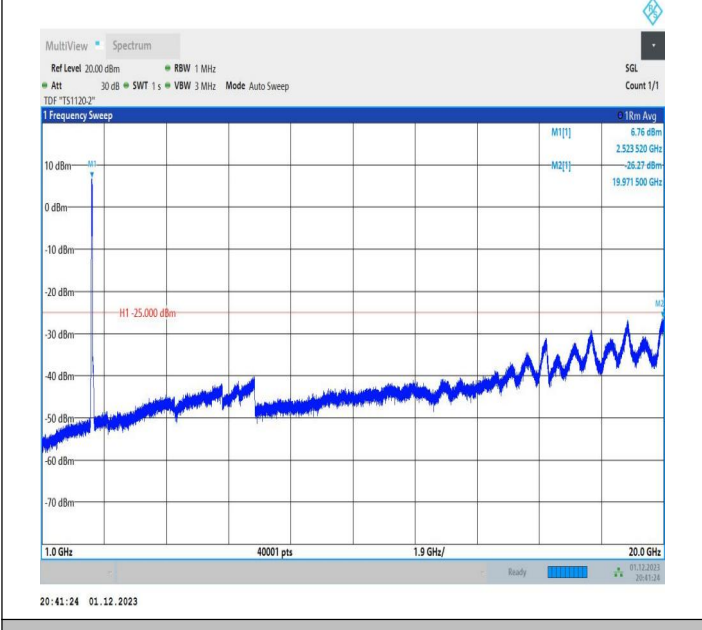

7-7-20MHz-20MHz-64QAM-64QAM-20850-21048-100RB#0-1
00RB#0-0.15~30MHz-PASS

7-7-20MHz-20MHz-64QAM-64QAM-20850-21048-100RB#0-1
00RB#0-1000~20000MHz-PASS