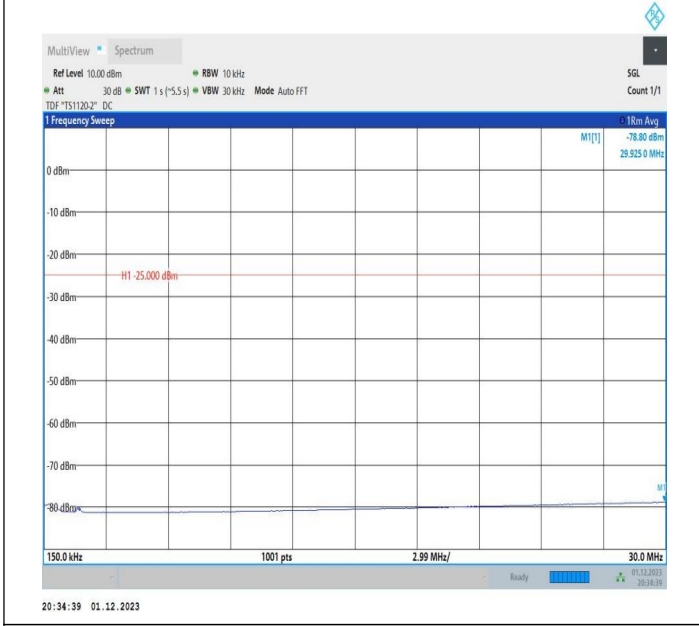

7-7-20MHz-20MHz-QPSK-QPSK-20850-21048-1RB#0-0RB#0
-20000~27000MHz-PASS

7-7-20MHz-20MHz-16QAM-16QAM-20850-21048-1RB#0-0RB
#0-0.15~30MHz-PASS