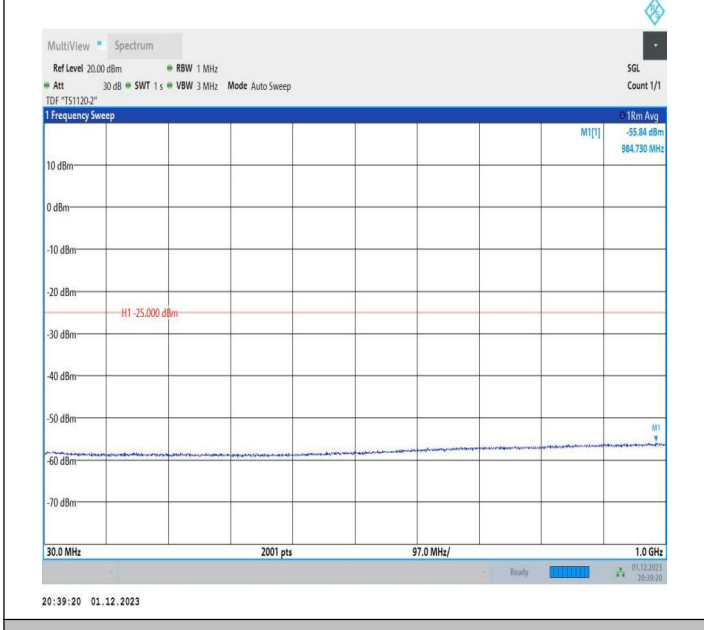

7-7-20MHz-20MHz-64QAM-64QAM-20850-21048-1RB#0-1RB
#99-0.009~0.15MHz-PASS

7-7-20MHz-20MHz-64QAM-64QAM-20850-21048-1RB#0-1RB
#99-30~1000MHz-PASS