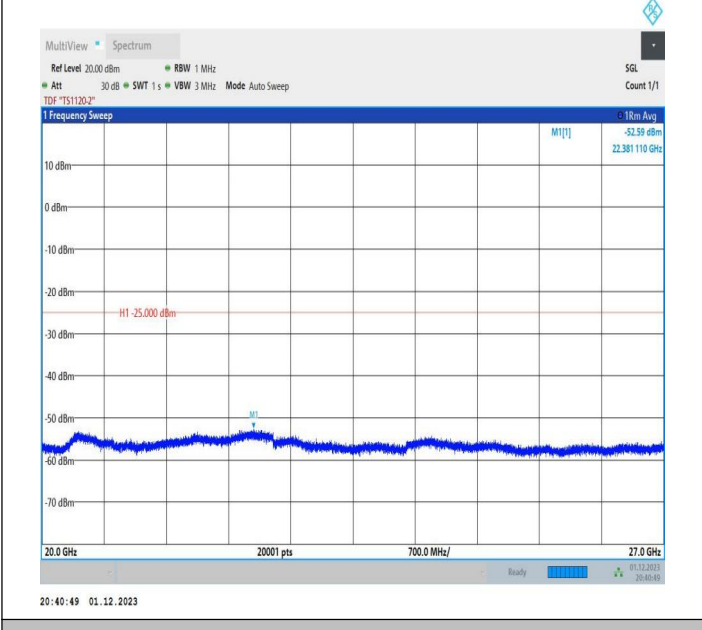

7-7-20MHz-20MHz-16QAM-16QAM-20850-21048-100RB#0-1
00RB#0-30~1000MHz-PASS

7-7-20MHz-20MHz-16QAM-16QAM-20850-21048-100RB#0-1
00RB#0-20000~27000MHz-PASS