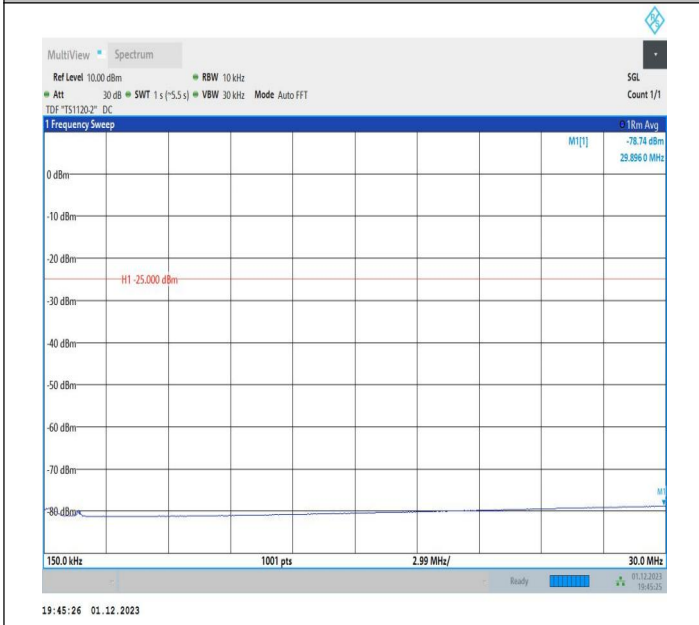

7-7-20MHz-15MHz-16QAM-16QAM-21201-21372-1RB#99-0R
B#0-20000~27000MHz-PASS

7-7-20MHz-15MHz-64QAM-64QAM-21201-21372-1RB#99-0R
B#0-0.15~30MHz-PASS