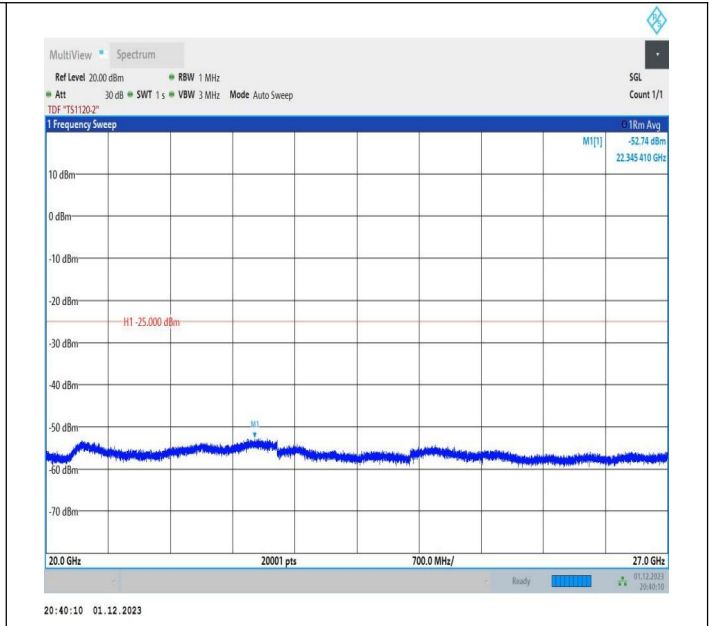

7-7-20MHz-20MHz-QPSK-QPSK-20850-21048-100RB#0-100
RB#0-30~1000MHz-PASS

7-7-20MHz-20MHz-QPSK-QPSK-20850-21048-100RB#0-100 RB#0-20000~27000MHz-PASS