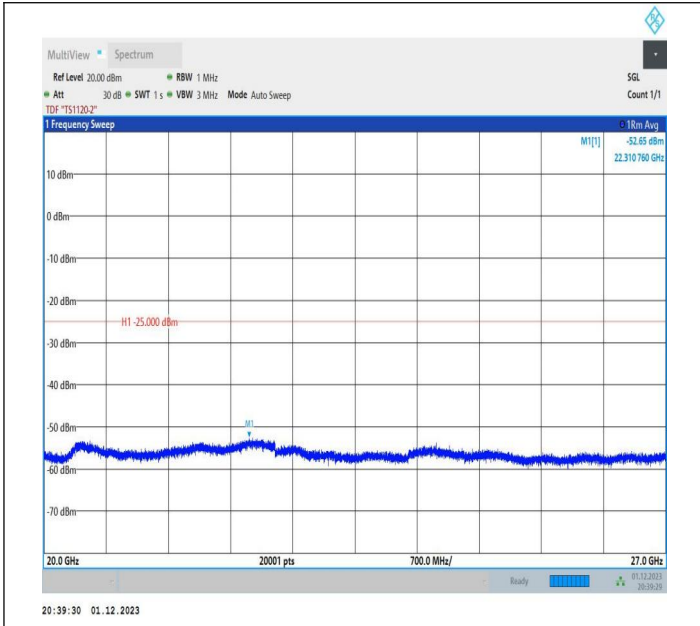

7-7-20MHz-20MHz-64QAM-64QAM-20850-21048-1RB#0-1RB
#99-30~1000MHz-PASS

7-7-20MHz-20MHz-64QAM-64QAM-20850-21048-1RB#0-1RB
#99-20000~27000MHz-PASS