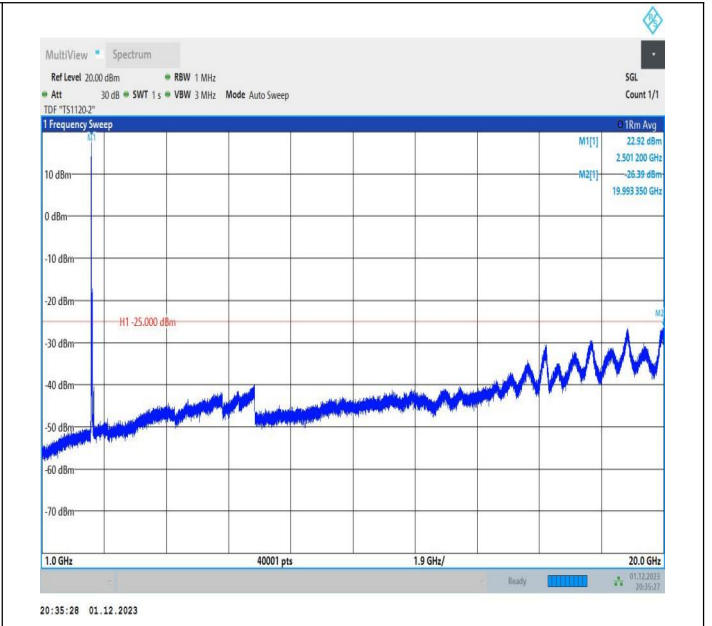

7-7-20MHz-20MHz-64QAM-64QAM-20850-21048-1RB#0-ORB
#0-1000~20000MHz-PASS