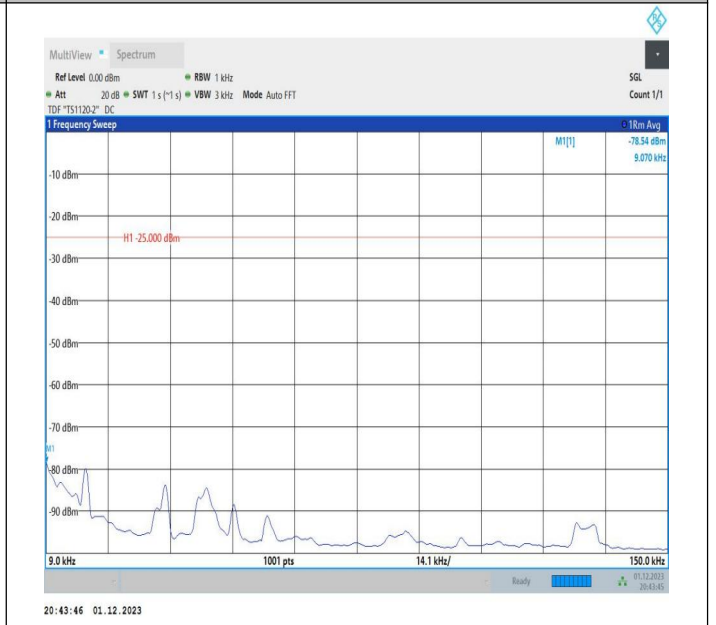

7-7-20MHz-20MHz-64QAM-64QAM-21001-21199-1RB#0-ORB
#0-1000~20000MHz-PASS

7-7-20MHz-20MHz-QPSK-QPSK-21001-21199-1RB#99-ORB#
0-0.009~0.15MHz-PASS