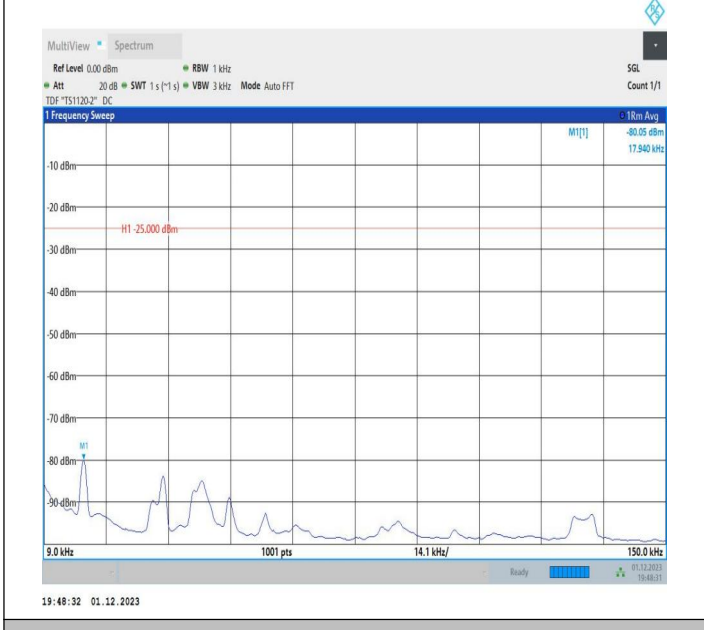

7-7-20MHz-15MHz-QPSK-QPSK-21201-21372-100RB#0-75R
B#0-1000~20000MHz-PASS

7-7-20MHz-15MHz-16QAM-16QAM-21201-21372-100RB#0-7
5RB#0-0.009~0.15MHz-PASS