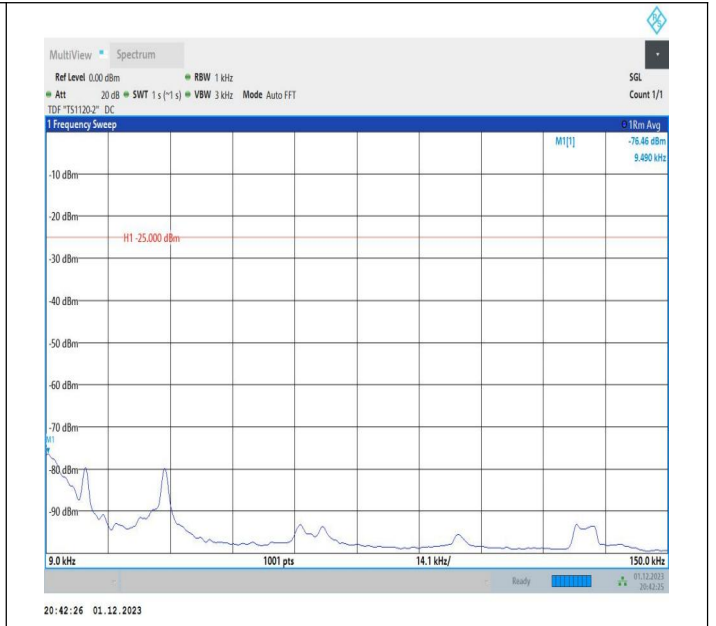

7-7-20MHz-20MHz-QPSK-QPSK-21001-21199-1RB#0-ORB#0-0.15~30MHz-PASS

7-7-20MHz-20MHz-QPSK-QPSK-21001-21199-1RB#0-ORB#0-30~1000MHz-PASS

7-7-20MHz-20MHz-QPSK-QPSK-21001-21199-1RB#0-ORB#0-1000~20000MHz-PASS

7-7-20MHz-20MHz-QPSK-QPSK-21001-21199-1RB#0-ORB#0-20000~27000MHz-PASS