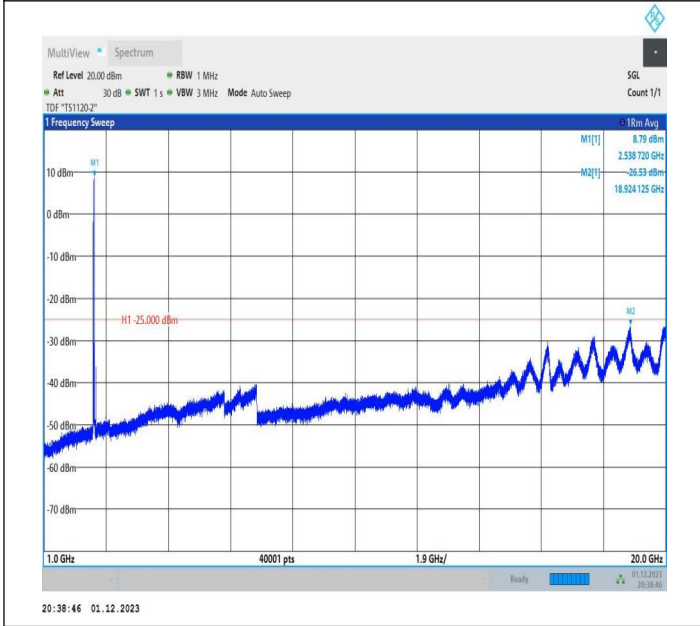

7-7-20MHz-20MHz-16QAM-16QAM-20850-21048-1RB#0-1RB
#99-0.15~30MHz-PASS

7-7-20MHz-20MHz-16QAM-16QAM-20850-21048-1RB#0-1RB
#99-1000~20000MHz-PASS