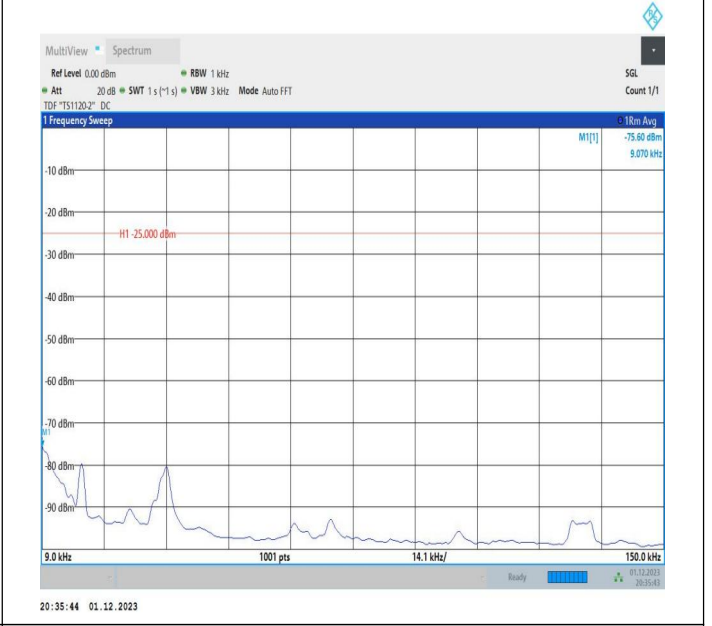

7-7-20MHz-20MHz-64QAM-64QAM-20850-21048-1RB#0-ORB
#0-1000~20000MHz-PASS

7-7-20MHz-20MHz-QPSK-QPSK-20850-21048-1RB#99-0RB#
0-0.009~0.15MHz-PASS