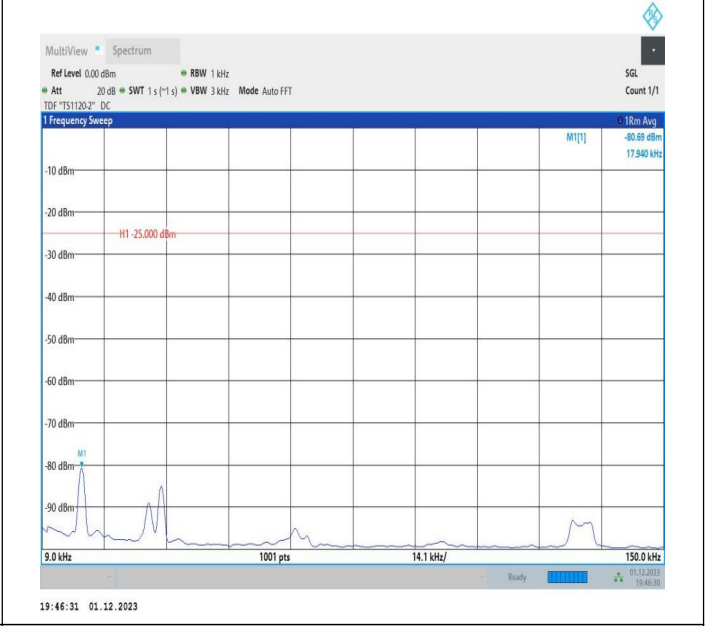

7-7-20MHz-15MHz-QPSK-QPSK-21201-21372-1RB#0-1RB#7
4-1000~20000MHz-PASS

7-7-20MHz-15MHz-16QAM-16QAM-21201-21372-1RB#0-1RB
#74-0.009~0.15MHz-PASS