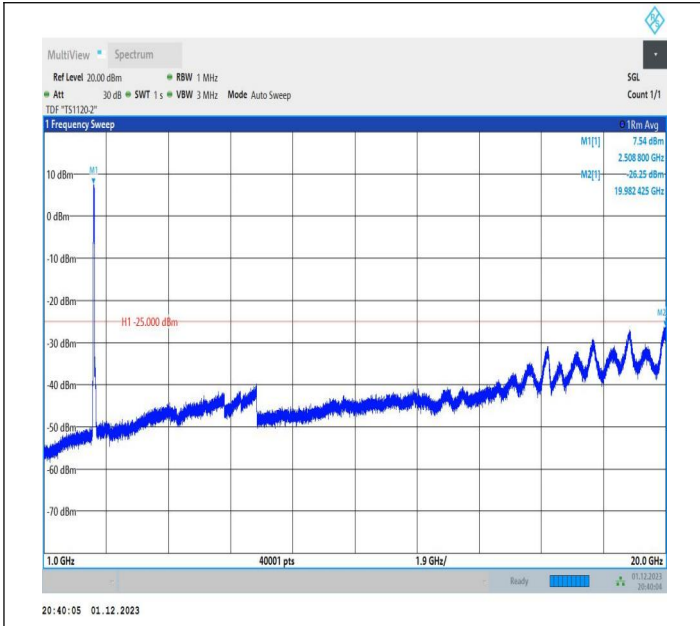

7-7-20MHz-20MHz-QPSK-QPSK-20850-21048-100RB#0-100
RB#0-0.15~30MHz-PASS

7-7-20MHz-20MHz-QPSK-QPSK-20850-21048-100RB#0-100 RB#0-1000~20000MHz-PASS