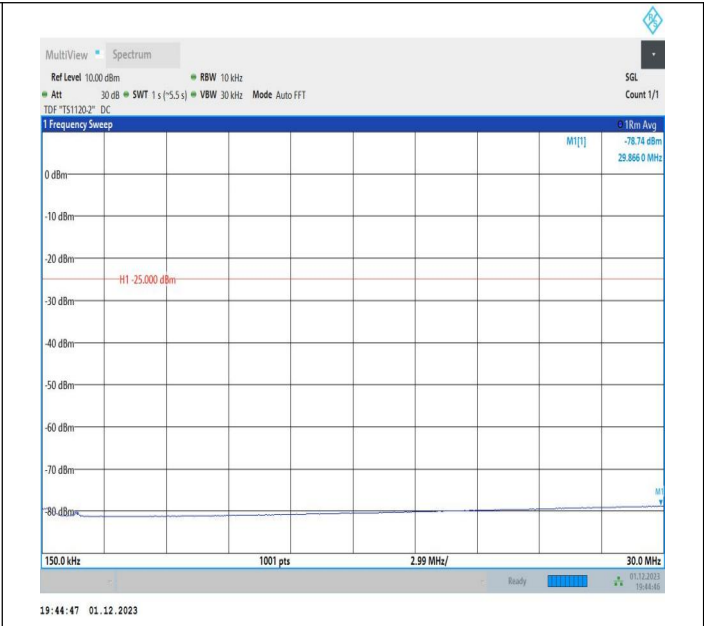

7-7-20MHz-15MHz-QPSK-QPSK-21201-21372-1RB#99-0RB#
0-20000~27000MHz-PASS

7-7-20MHz-15MHz-16QAM-16QAM-21201-21372-1RB#99-0R
B#0-0.15~30MHz-PASS