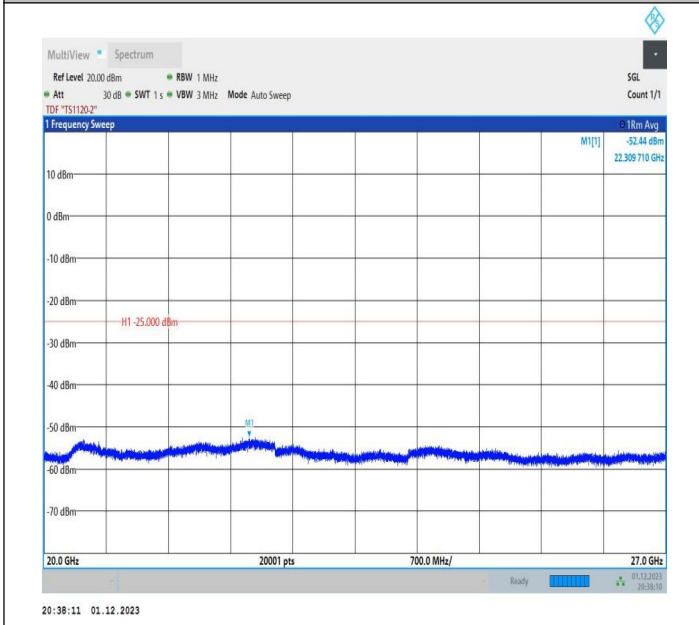

7-7-20MHz-20MHz-QPSK-QPSK-20850-21048-1RB#0-1RB#9
9-30~100MHz-PASS

7-7-20MHz-20MHz-QPSK-QPSK-20850-21048-1RB#0-1RB#9
9-20000~27000MHz-PASS