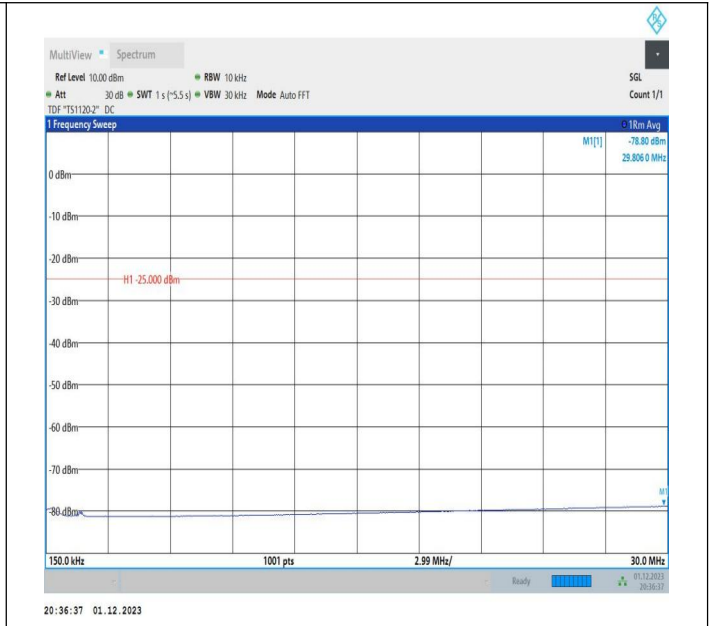

7-7-20MHz-20MHz-QPSK-QPSK-20850-21048-1RB#99-0RB#
0-20000~27000MHz-PASS

7-7-20MHz-20MHz-16QAM-16QAM-20850-21048-1RB#99-0R
B#0-0.15~30MHz-PASS