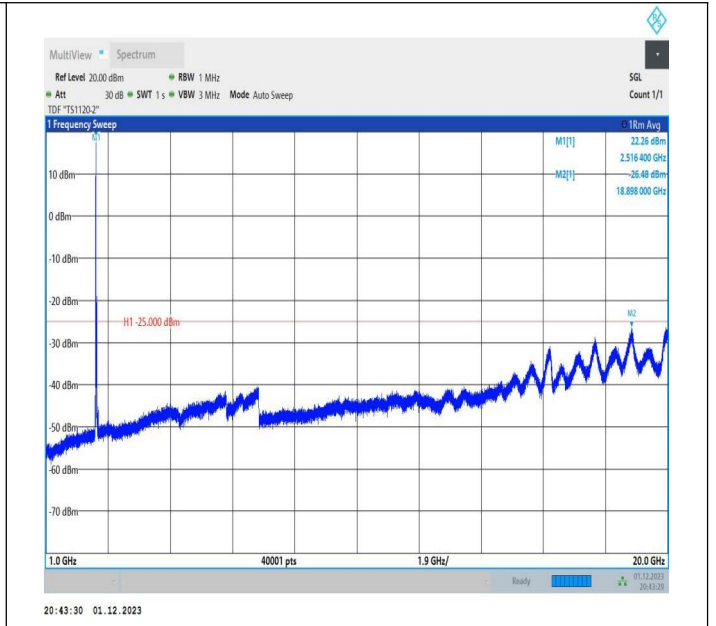

7-7-20MHz-20MHz-64QAM-64QAM-21001-21199-1RB#0-ORB
#0-0.15~30MHz-PASS

7-7-20MHz-20MHz-64QAM-64QAM-21001-21199-1RB#0-ORB
#0-1000~20000MHz-PASS