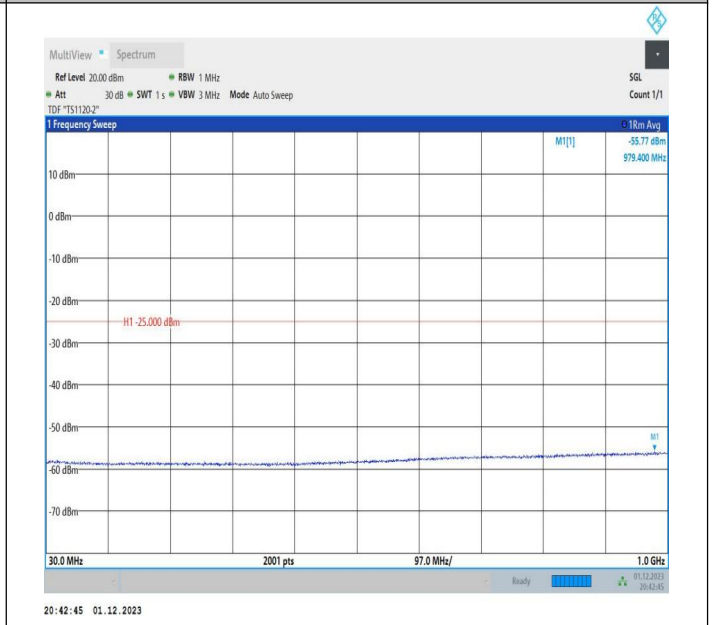

7-7-20MHz-20MHz-16QAM-16QAM-21001-21199-1RB#0-ORB#0-0-0.009~0.15MHz-PASS

7-7-20MHz-20MHz-16QAM-16QAM-21001-21199-1RB#0-ORB#0-0-30~1000MHz-PASS