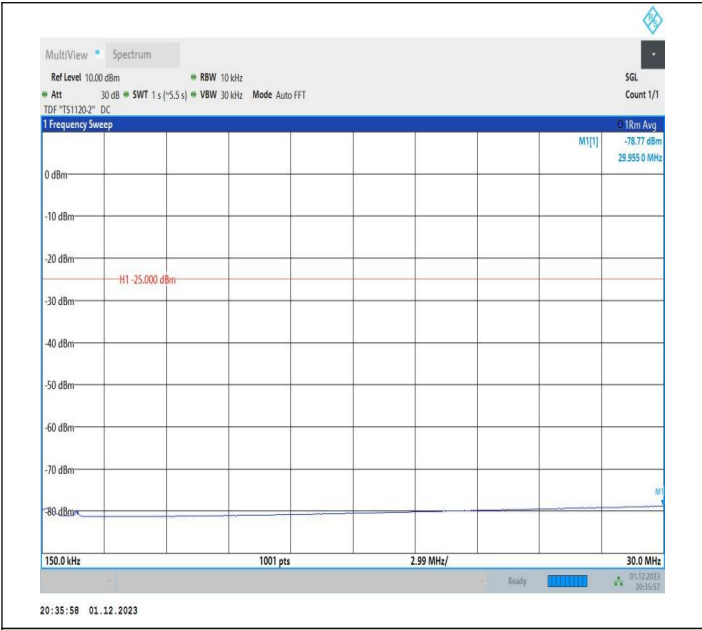

7-7-20MHz-20MHz-64QAM-64QAM-20850-21048-1RB#0-ORB
#0-20000~27000MHz-PASS

7-7-20MHz-20MHz-QPSK-QPSK-20850-21048-1RB#99-0RB#
0-0.15~30MHz-PASS