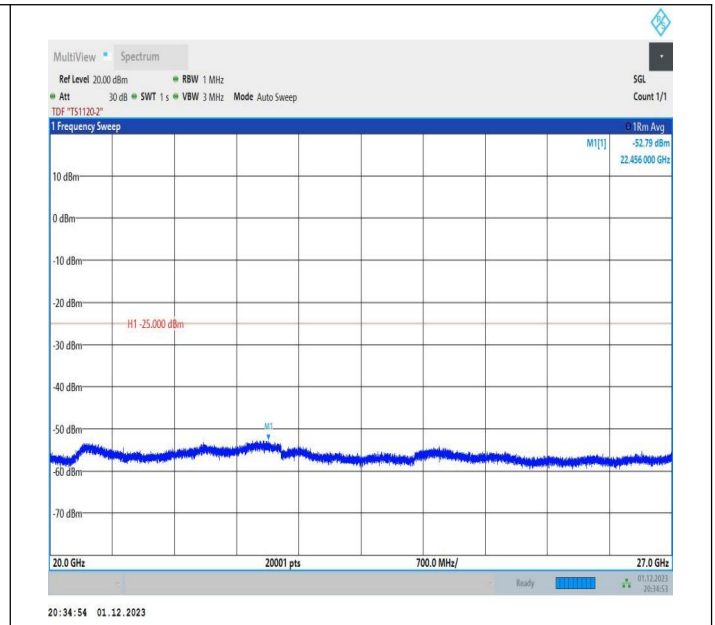

7-7-20MHz-20MHz-16QAM-16QAM-20850-21048-1RB#0-0RB
#0-30~1000MHz-PASS

7-7-20MHz-20MHz-16QAM-16QAM-20850-21048-1RB#0-ORB
#0-20000~27000MHz-PASS