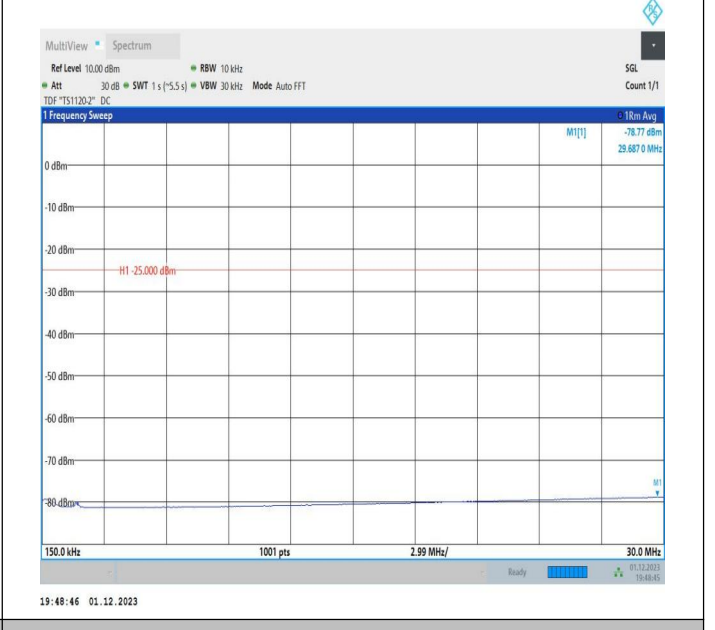

7-7-20MHz-15MHz-QPSK-QPSK-21201-21372-100RB#0-75R
B#0-20000~27000MHz-PASS

7-7-20MHz-15MHz-16QAM-16QAM-21201-21372-100RB#0-7
5RB#0-0.15~30MHz-PASS