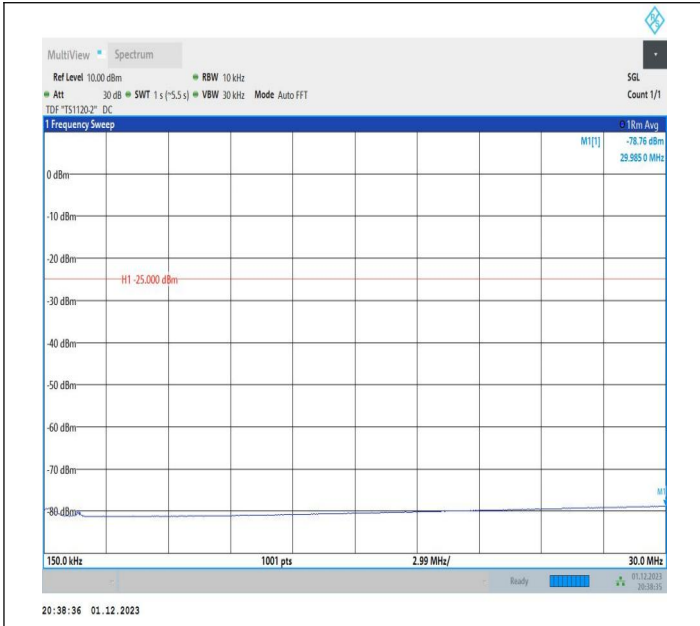

7-7-20MHz-20MHz-QPSK-QPSK-20850-21048-1RB#0-1RB#9
9-20000~27000MHz-PASS

7-7-20MHz-20MHz-16QAM-16QAM-20850-21048-1RB#0-1RB
#99-0.009~0.15MHz-PASS

7-7-20MHz-20MHz-16QAM-16QAM-20850-21048-1RB#0-1RB
#99-0.15~30MHz-PASS