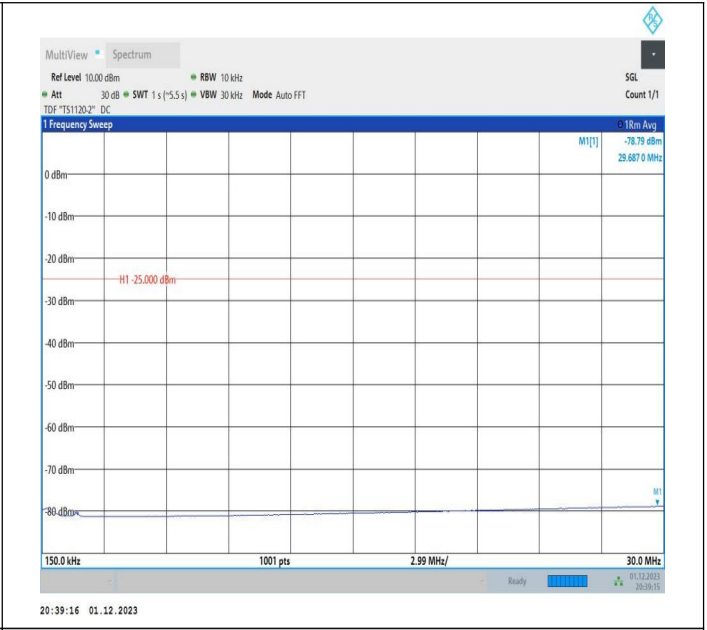

7-7-20MHz-20MHz-64QAM-64QAM-20850-21048-1RB#0-1RB
#99-0.15~30MHz-PASS