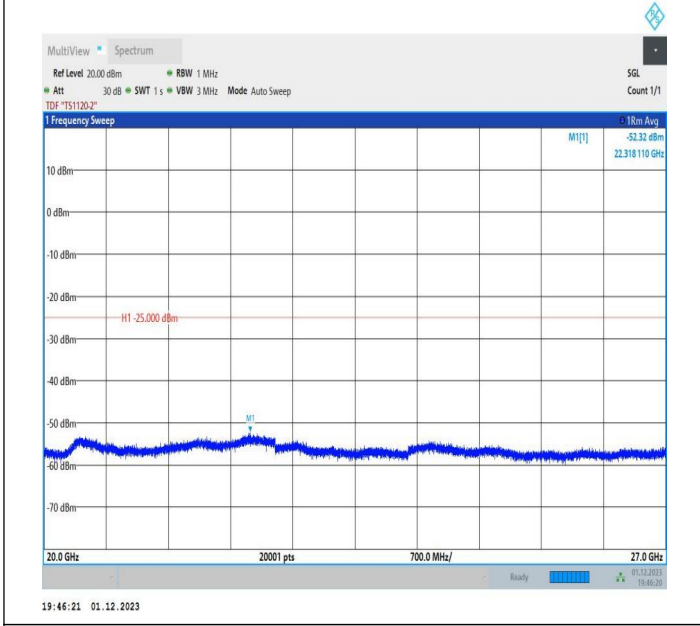

7-7-20MHz-15MHz-QPSK-QPSK-21201-21372-1RB#0-1RB#7
4-30~100MHz-PASS

7-7-20MHz-15MHz-QPSK-QPSK-21201-21372-1RB#0-1RB#7
4-20000~27000MHz-PASS