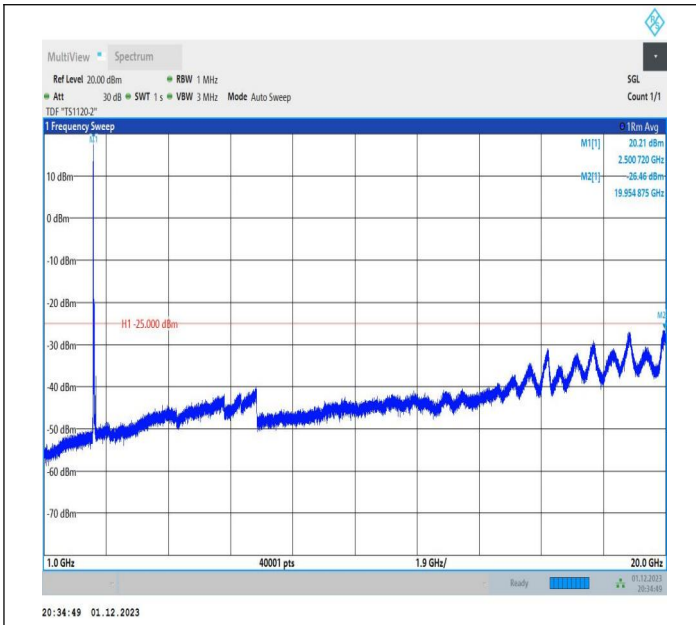

7-7-20MHz-20MHz-16QAM-16QAM-20850-21048-1RB#0-0RB
#0-0.15~30MHz-PASS

7-7-20MHz-20MHz-16QAM-16QAM-20850-21048-1RB#0-ORB
#0-1000~20000MHz-PASS