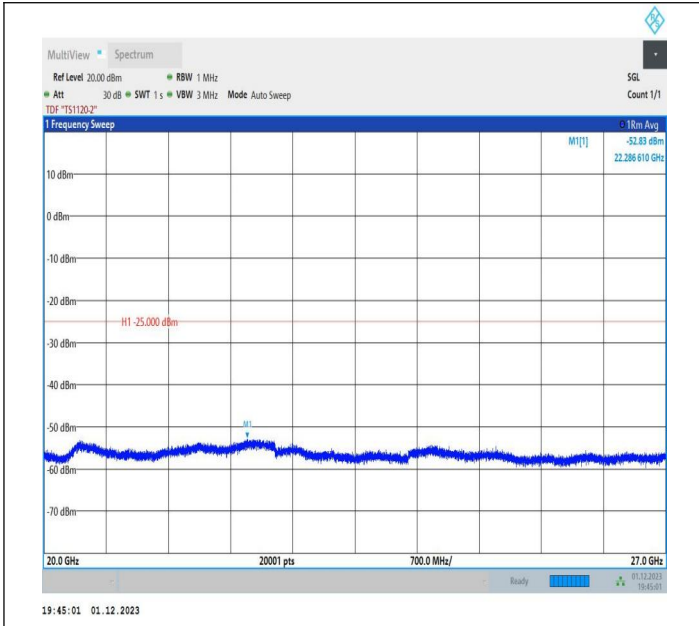

7-7-20MHz-15MHz-16QAM-16QAM-21201-21372-1RB#99-0R
B#0-30~1000MHz-PASS

7-7-20MHz-15MHz-16QAM-16QAM-21201-21372-1RB#99-0R
B#0-20000~27000MHz-PASS