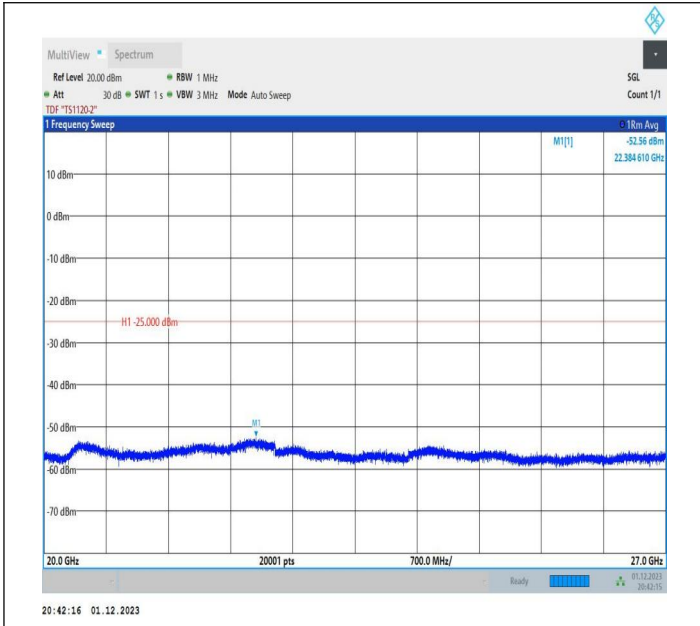

7-7-20MHz-20MHz-QPSK-QPSK-21001-21199-1RB#0-ORB#0-30~1000MHz-PASS

7-7-20MHz-20MHz-QPSK-QPSK-21001-21199-1RB#0-ORB#0-1000~20000MHz-PASS

7-7-20MHz-20MHz-QPSK-QPSK-21001-21199-1RB#0-ORB#0-20000~27000MHz-PASS