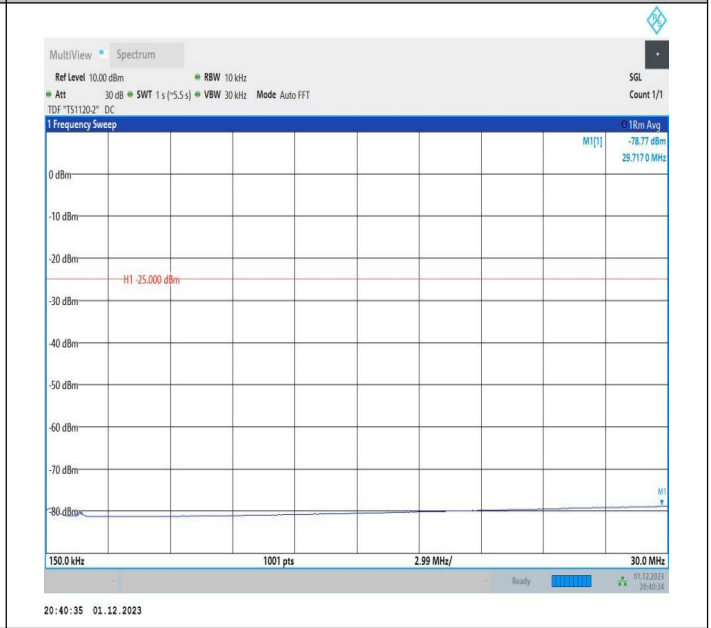

7-7-20MHz-20MHz-QPSK-QPSK-20850-21048-100RB#0-100 RB#0-20000~27000MHz-PASS

7-7-20MHz-20MHz-16QAM-16QAM-20850-21048-100RB#0-1 00RB#0-0.15~30MHz-PASS