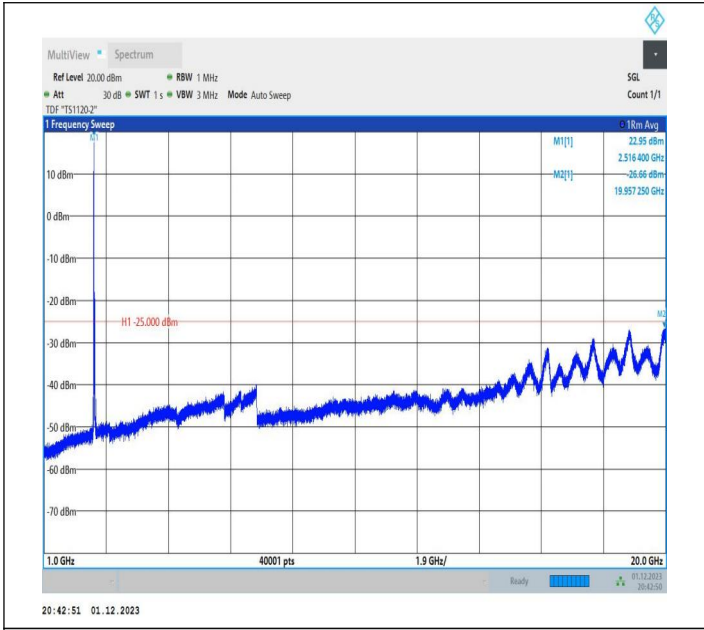

7-7-20MHz-20MHz-16QAM-16QAM-21001-21199-1RB#0-ORB#0-0-0.15~30MHz-PASS

7-7-20MHz-20MHz-16QAM-16QAM-21001-21199-1RB#0-ORB#0-0-30~1000MHz-PASS

7-7-20MHz-20MHz-16QAM-16QAM-21001-21199-1RB#0-ORB
#0-1000~20000MHz-PASS