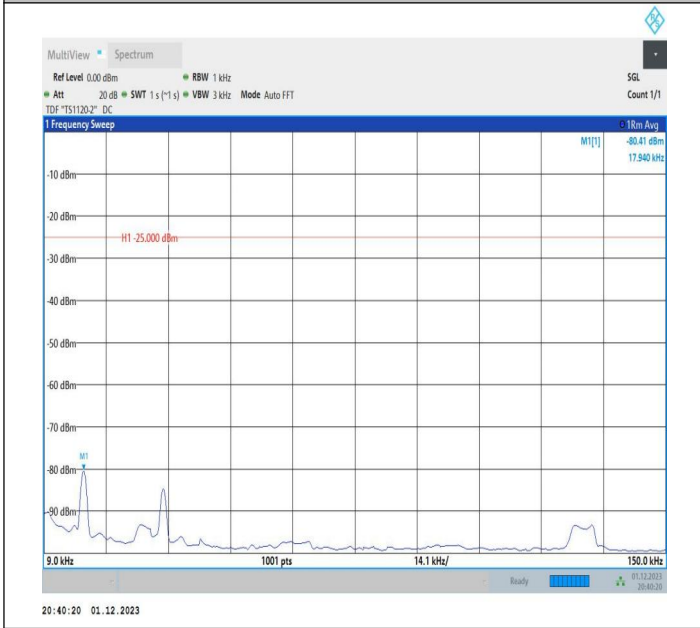

7-7-20MHz-20MHz-QPSK-QPSK-20850-21048-100RB#0-100 RB#0-1000~20000MHz-PASS

7-7-20MHz-20MHz-16QAM-16QAM-20850-21048-100RB#0-1 00RB#0-0.009~0.15MHz-PASS