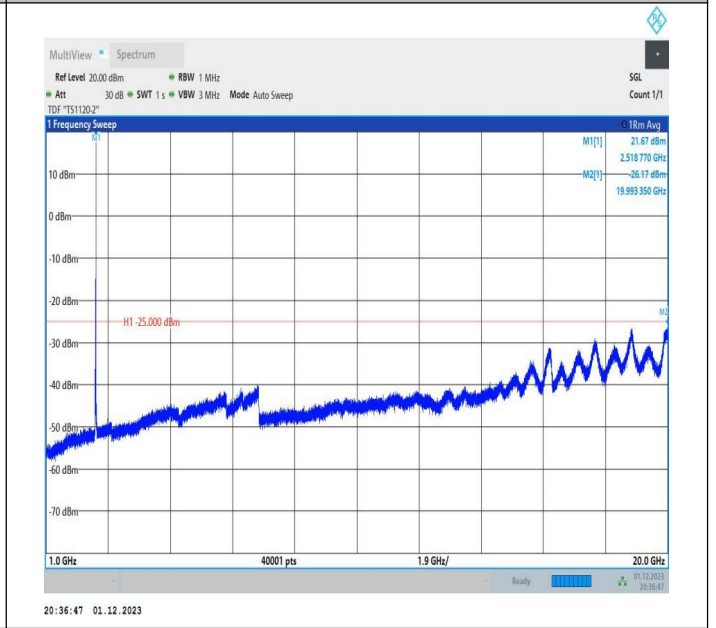

7-7-20MHz-20MHz-16QAM-16QAM-20850-21048-1RB#99-0R
B#0-0.15~30MHz-PASS

7-7-20MHz-20MHz-16QAM-16QAM-20850-21048-1RB#99-0R
B#0-1000~20000MHz-PASS