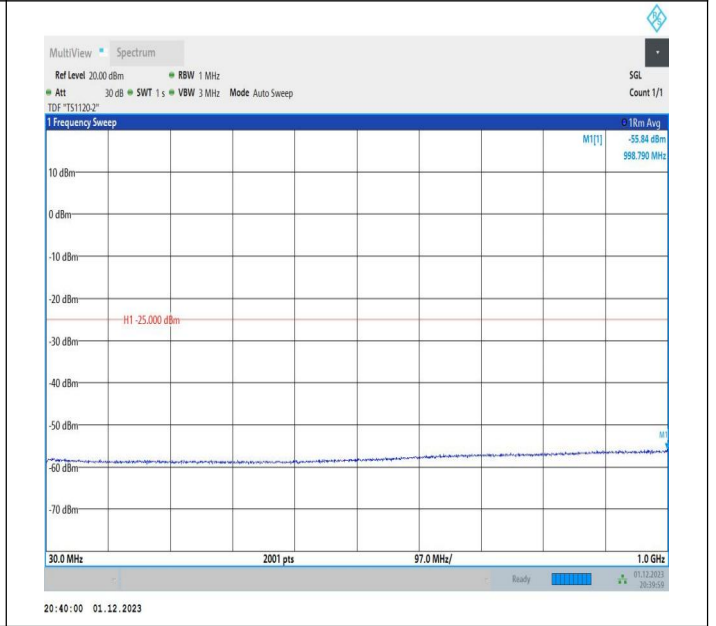

7-7-20MHz-20MHz-QPSK-QPSK-20850-21048-100RB#0-100
RB#0-0.009~0.15MHz-PASS

7-7-20MHz-20MHz-QPSK-QPSK-20850-21048-100RB#0-100
RB#0-30~1000MHz-PASS