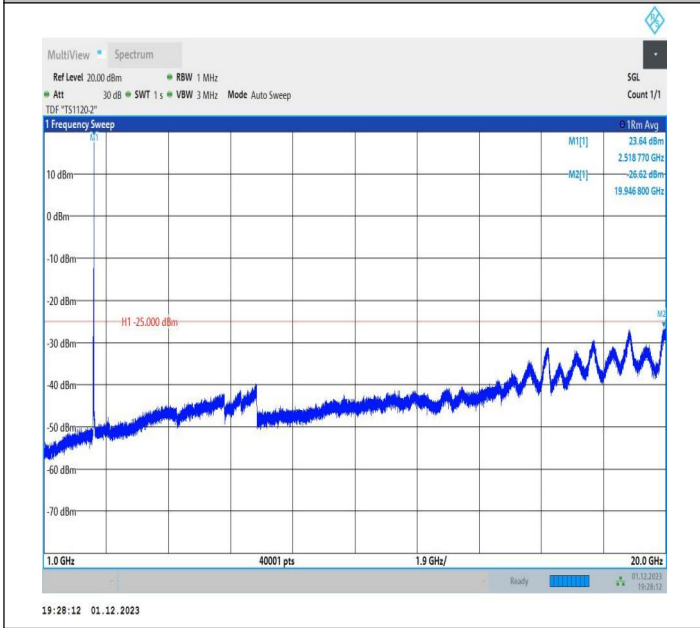

7-7-20MHz-15MHz-QPSK-QPSK-20850-21021-1RB#99-0RB#  
 0-0.15~30MHz-PASS

7-7-20MHz-15MHz-QPSK-QPSK-20850-21021-1RB#99-0RB#  
 0-30~1000MHz-PASS

7-7-20MHz-15MHz-QPSK-QPSK-20850-21021-1RB#99-0RB#  
 0-1000~20000MHz-PASS