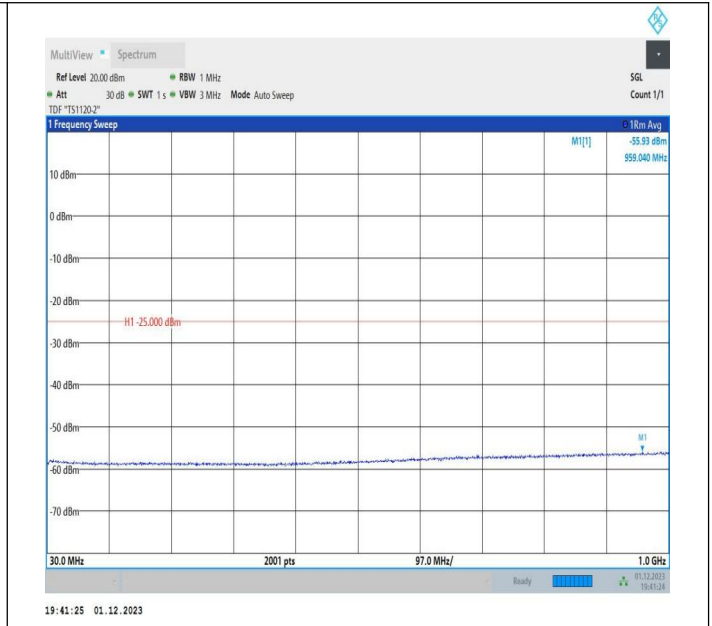

7-7-20MHz-15MHz-64QAM-64QAM-21026-21197-100RB#0-75
RB#0-0.009~0.15MHz-PASS

7-7-20MHz-15MHz-64QAM-64QAM-21026-21197-100RB#0-75
RB#0-30~1000MHz-PASS