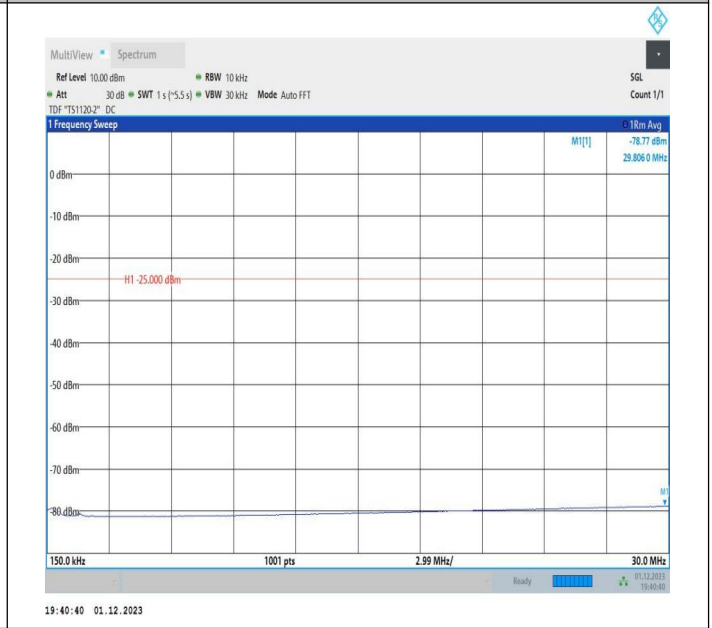

7-7-20MHz-15MHz-QPSK-QPSK-21026-21197-100RB#0-75R
B#0-20000~27000MHz-PASS

7-7-20MHz-15MHz-16QAM-16QAM-21026-21197-100RB#0-75
RB#0-0.15~30MHz-PASS