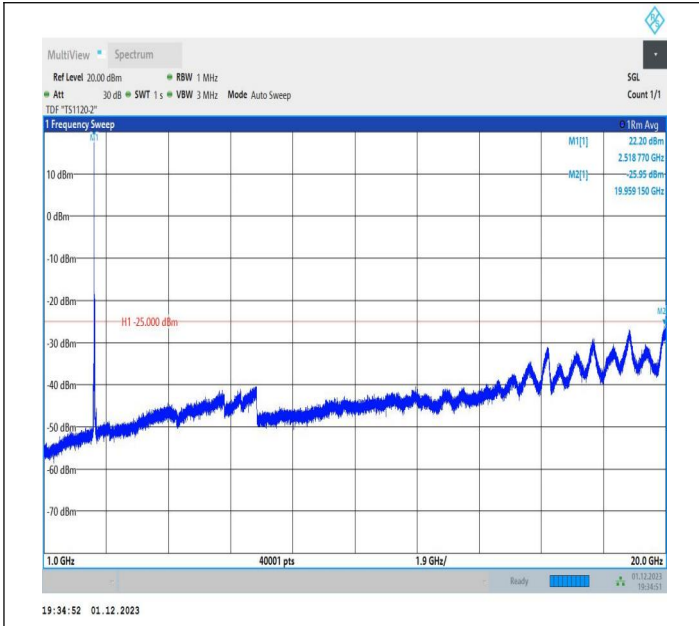

7-7-20MHz-15MHz-16QAM-16QAM-21026-21197-1RB#0-ORB#0-0.15~30MHz-PASS

7-7-20MHz-15MHz-16QAM-16QAM-21026-21197-1RB#0-ORB
#0-1000~20000MHz-PASS