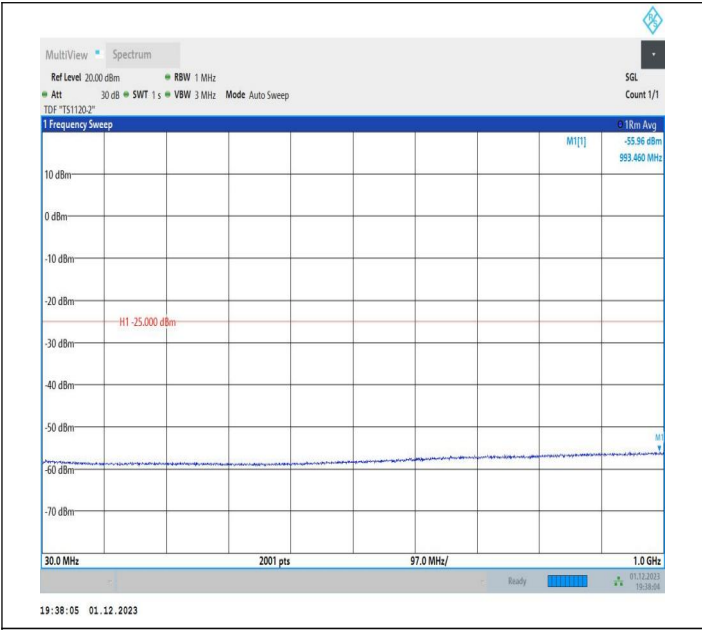

7-7-20MHz-15MHz-QPSK-QPSK-21026-21197-1RB#0-1RB#7
4-0.009~0.15MHz-PASS

7-7-20MHz-15MHz-QPSK-QPSK-21026-21197-1RB#0-1RB#7
4-0.15~30MHz-PASS

7-7-20MHz-15MHz-QPSK-QPSK-21026-21197-1RB#0-1RB#7
4-30~1000MHz-PASS