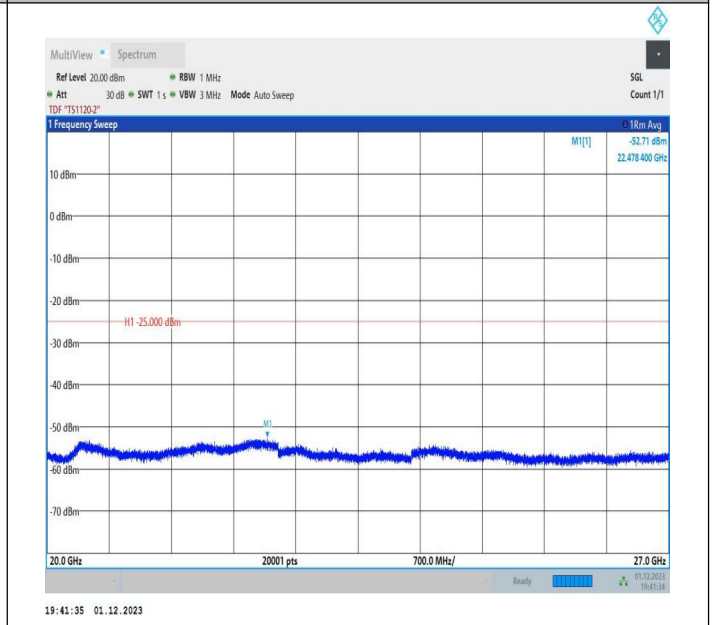

7-7-20MHz-15MHz-64QAM-64QAM-21026-21197-100RB#0-75
RB#0-30~1000MHz-PASS

7-7-20MHz-15MHz-64QAM-64QAM-21026-21197-100RB#0-75
RB#0-20000~27000MHz-PASS