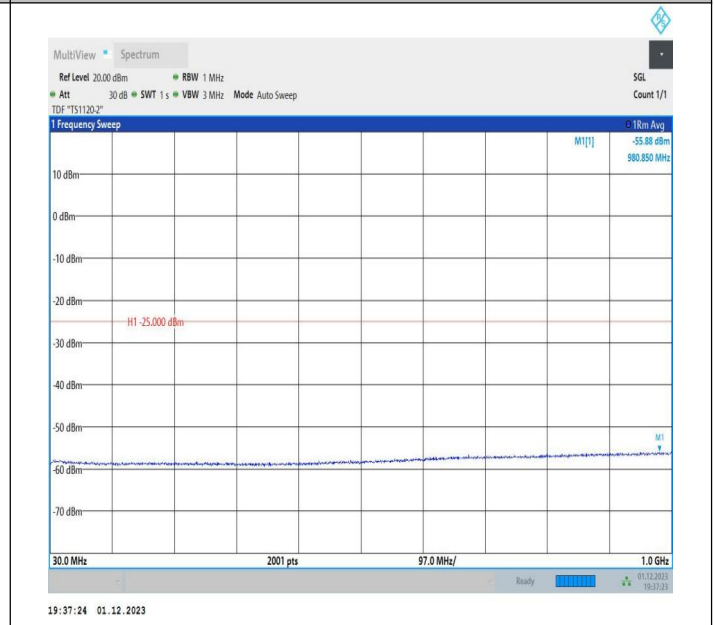

7-7-20MHz-15MHz-64QAM-64QAM-21026-21197-1RB#99-0R
B#0-0.009~0.15MHz-PASS

7-7-20MHz-15MHz-64QAM-64QAM-21026-21197-1RB#99-0R
B#0-30~1000MHz-PASS