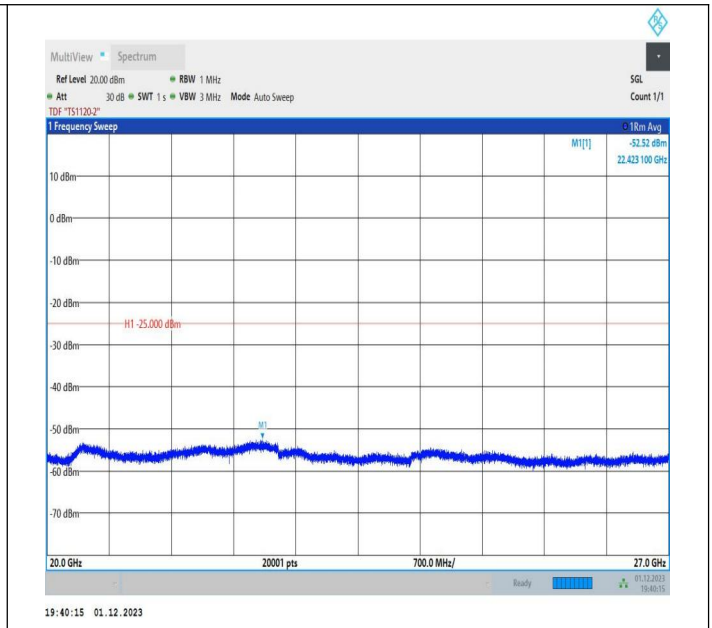

7-7-20MHz-15MHz-QPSK-QPSK-21026-21197-100RB#0-75R
B#0-30~1000MHz-PASS

7-7-20MHz-15MHz-QPSK-QPSK-21026-21197-100RB#0-75R
B#0-20000~27000MHz-PASS