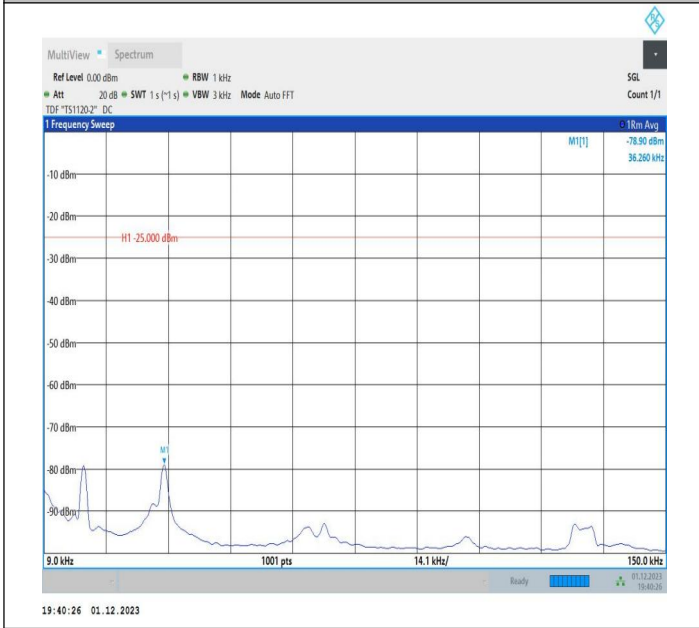

7-7-20MHz-15MHz-QPSK-QPSK-21026-21197-100RB#0-75R
B#0-1000~20000MHz-PASS

7-7-20MHz-15MHz-16QAM-16QAM-21026-21197-100RB#0-75
RB#0-0.009~0.15MHz-PASS