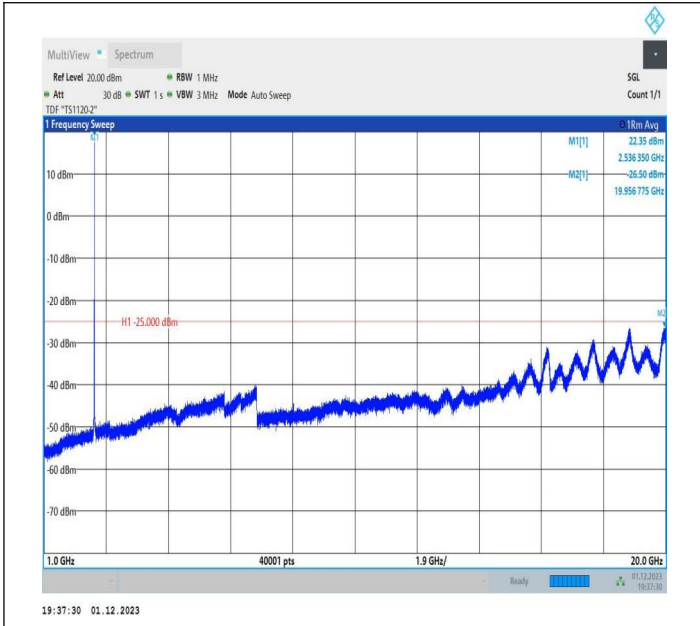

7-7-20MHz-15MHz-64QAM-64QAM-21026-21197-1RB#99-0R
B#0-0.15~30MHz-PASS

7-7-20MHz-15MHz-64QAM-64QAM-21026-21197-1RB#99-0R
B#0-30~1000MHz-PASS

7-7-20MHz-15MHz-64QAM-64QAM-21026-21197-1RB#99-0R
B#0-1000~20000MHz-PASS