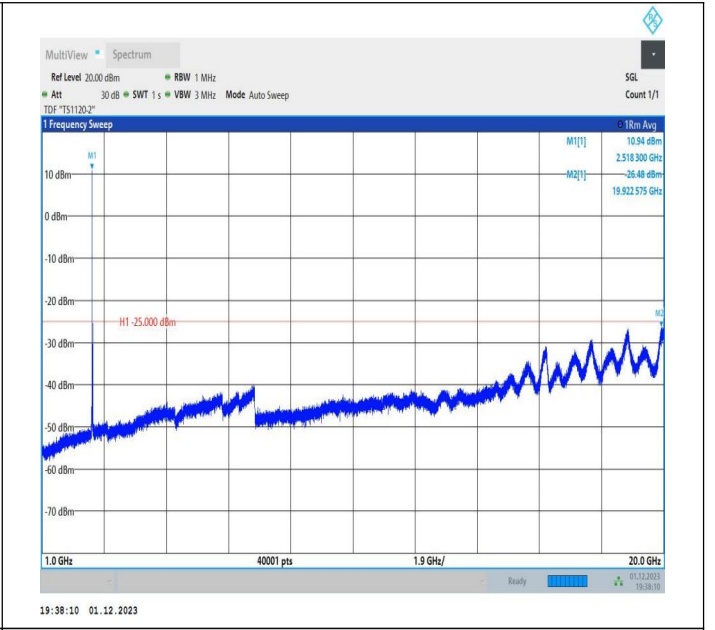

7-7-20MHz-15MHz-QPSK-QPSK-21026-21197-1RB#0-1RB#7
4-1000~20000MHz-PASS