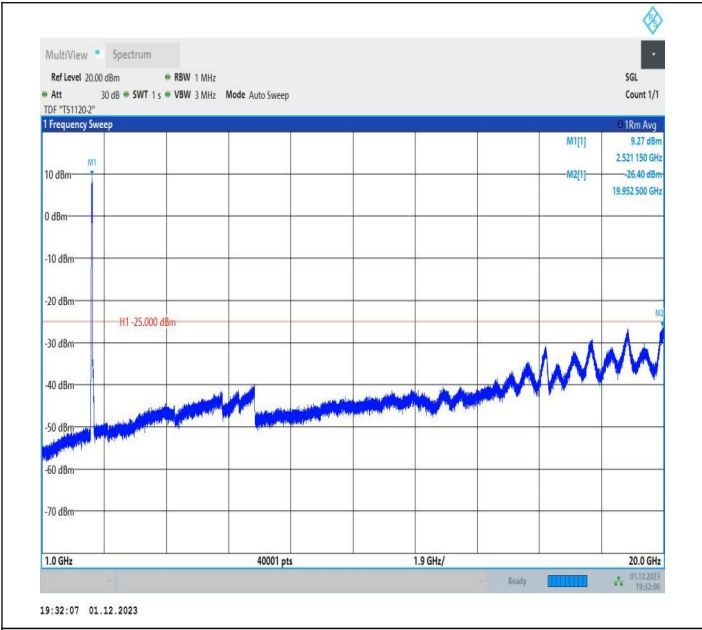

7-7-20MHz-15MHz-QPSK-QPSK-20850-21021-100RB#0-75R
B#0-0.15~30MHz-PASS

7-7-20MHz-15MHz-QPSK-QPSK-20850-21021-100RB#0-75R
B#0-1000~20000MHz-PASS