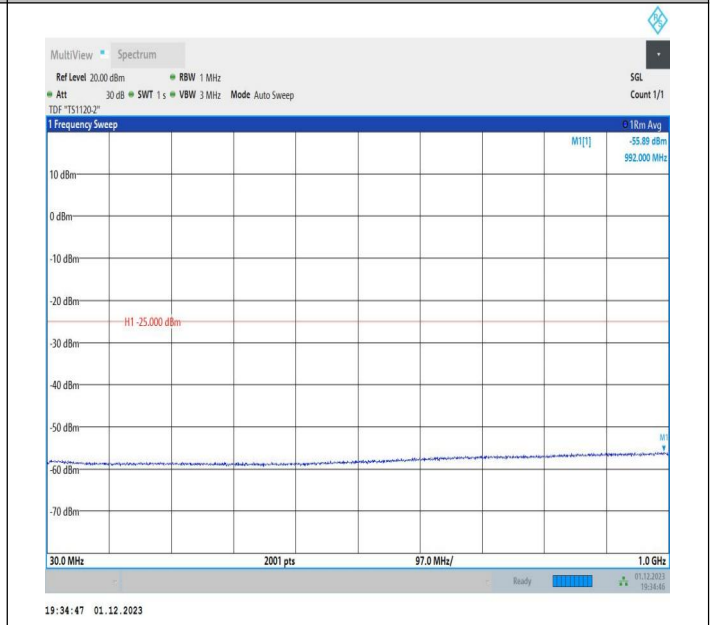

7-7-20MHz-15MHz-16QAM-16QAM-21026-21197-1RB#0-ORB#0-0.009~0.15MHz-PASS

7-7-20MHz-15MHz-16QAM-16QAM-21026-21197-1RB#0-ORB#0-30~1000MHz-PASS