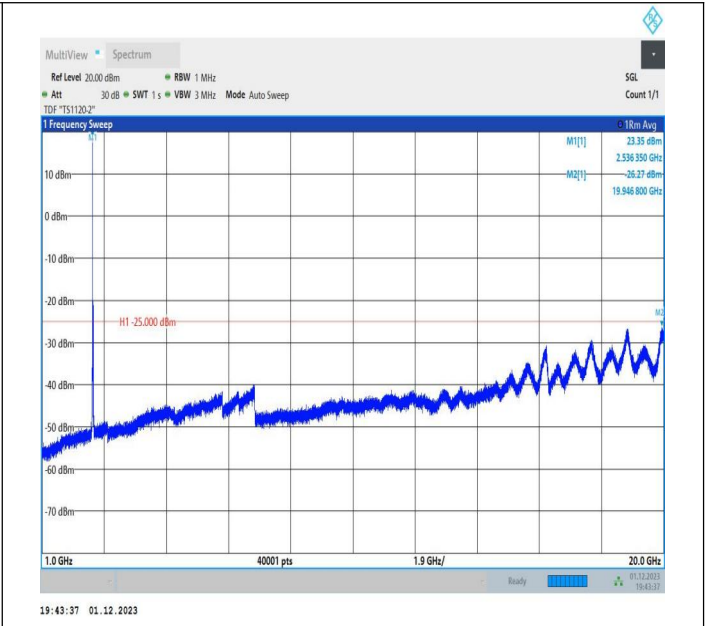

7-7-20MHz-15MHz-64QAM-64QAM-21201-21372-1RB#0-ORB
#0-0.15~30MHz-PASS

7-7-20MHz-15MHz-64QAM-64QAM-21201-21372-1RB#0-ORB
#0-1000~20000MHz-PASS