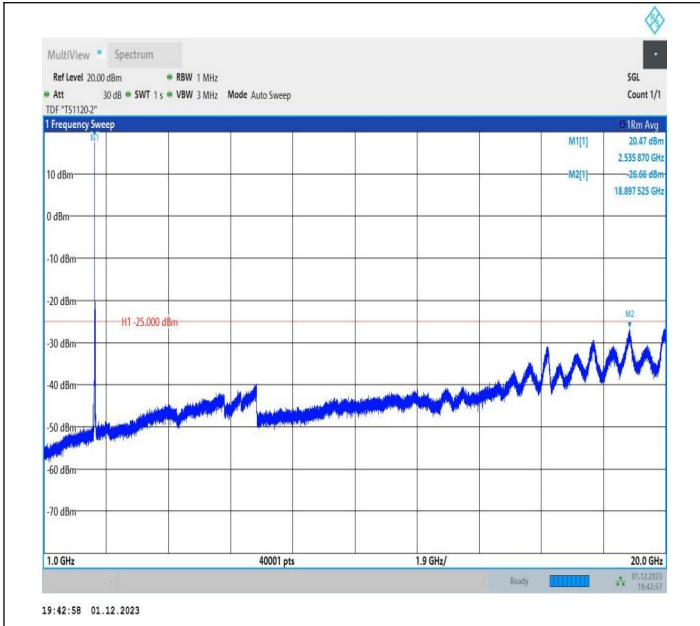

7-7-20MHz-15MHz-16QAM-16QAM-21201-21372-1RB#0-0RB
#0-0.15~30MHz-PASS

7-7-20MHz-15MHz-16QAM-16QAM-21201-21372-1RB#0-0RB
#0-30~1000MHz-PASS

7-7-20MHz-15MHz-16QAM-16QAM-21201-21372-1RB#0-ORB
#0-1000~20000MHz-PASS