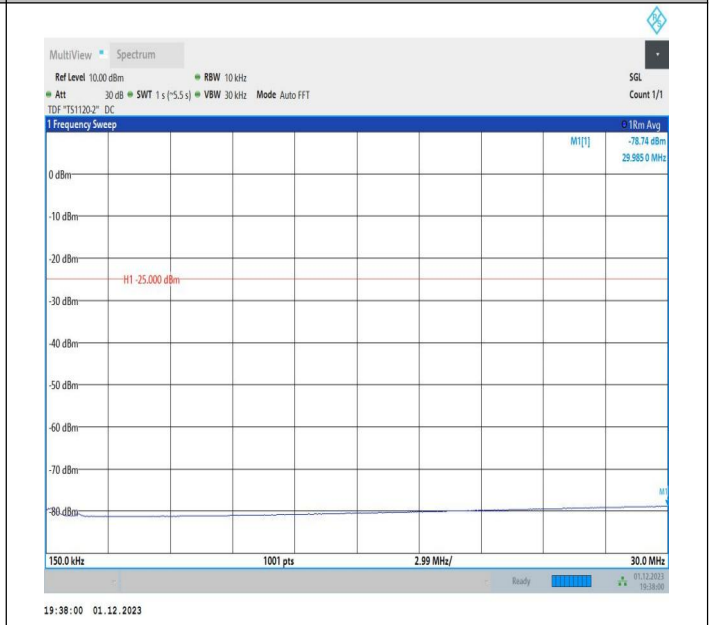

7-7-20MHz-15MHz-64QAM-64QAM-21026-21197-1RB#99-0R
B#0-20000~27000MHz-PASS

7-7-20MHz-15MHz-QPSK-QPSK-21026-21197-1RB#0-1RB#7
4-0.15~30MHz-PASS