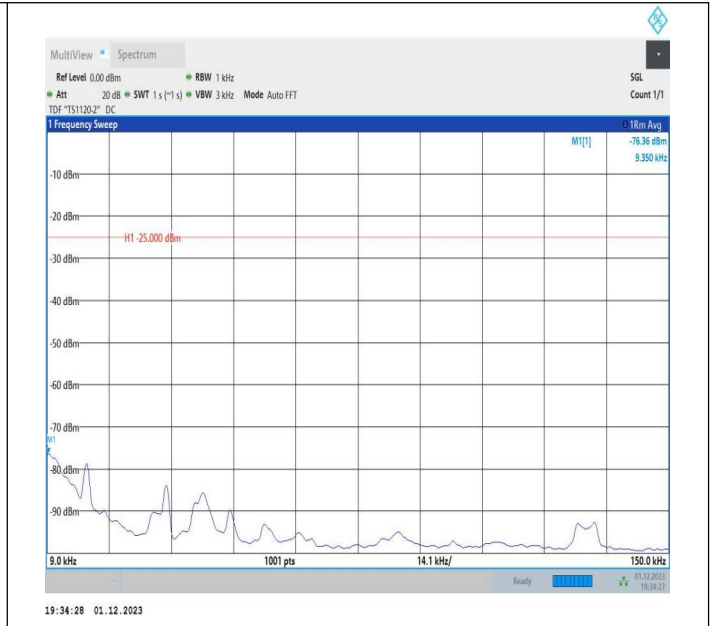

7-7-20MHz-15MHz-QPSK-QPSK-21026-21197-1RB#0-ORB#0-0.15~30MHz-PASS

7-7-20MHz-15MHz-QPSK-QPSK-21026-21197-1RB#0-ORB#0-30~1000MHz-PASS

7-7-20MHz-15MHz-QPSK-QPSK-21026-21197-1RB#0-ORB#0-1000~20000MHz-PASS

7-7-20MHz-15MHz-QPSK-QPSK-21026-21197-1RB#0-ORB#0-20000~27000MHz-PASS