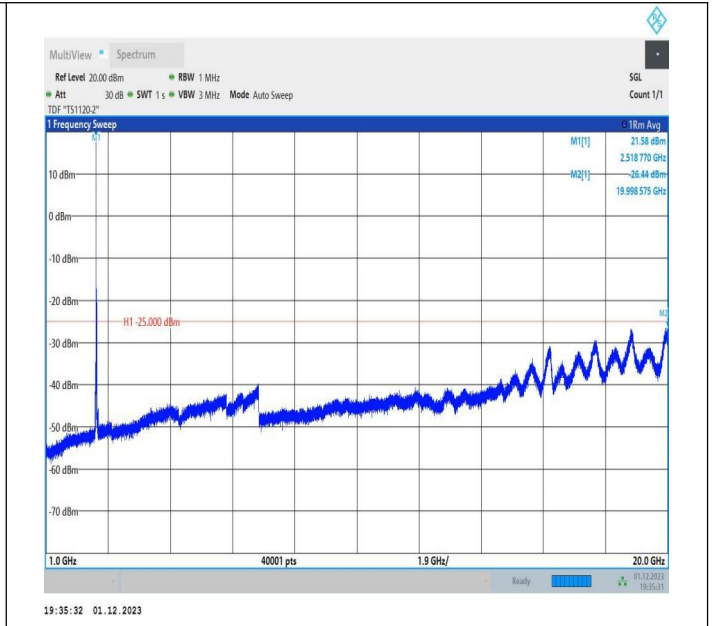

7-7-20MHz-15MHz-64QAM-64QAM-21026-21197-1RB#0-ORB
#0-1000~20000MHz-PASS