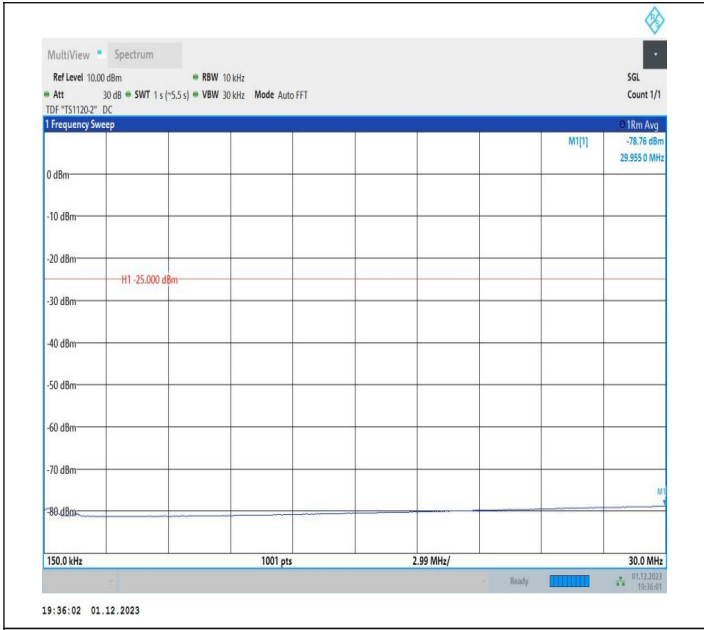

7-7-20MHz-15MHz-64QAM-64QAM-21026-21197-1RB#0-ORB
#0-20000~27000MHz-PASS

7-7-20MHz-15MHz-QPSK-QPSK-21026-21197-1RB#99-0RB#
0-0.009~0.15MHz-PASS

7-7-20MHz-15MHz-QPSK-QPSK-21026-21197-1RB#99-0RB#
0-0.15~30MHz-PASS