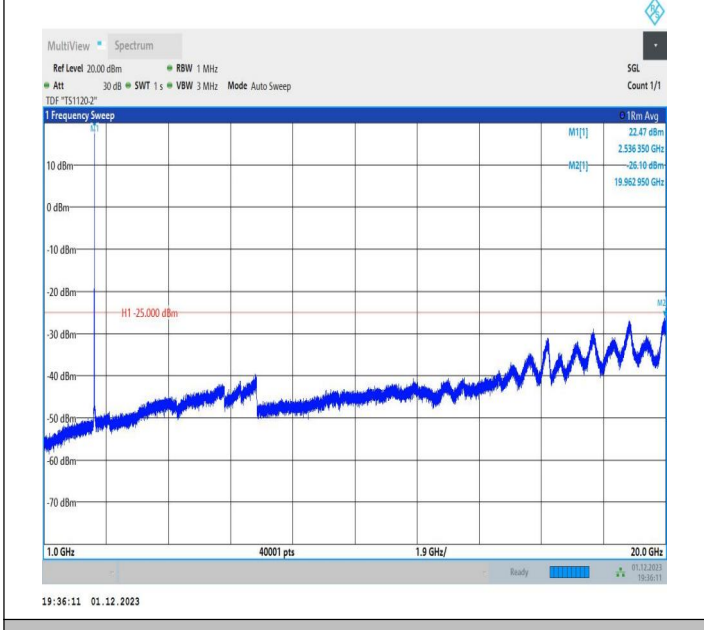

7-7-20MHz-15MHz-QPSK-QPSK-21026-21197-1RB#99-0RB#
0-0.15~30MHz-PASS

7-7-20MHz-15MHz-QPSK-QPSK-21026-21197-1RB#99-0RB#
0-1000~20000MHz-PASS