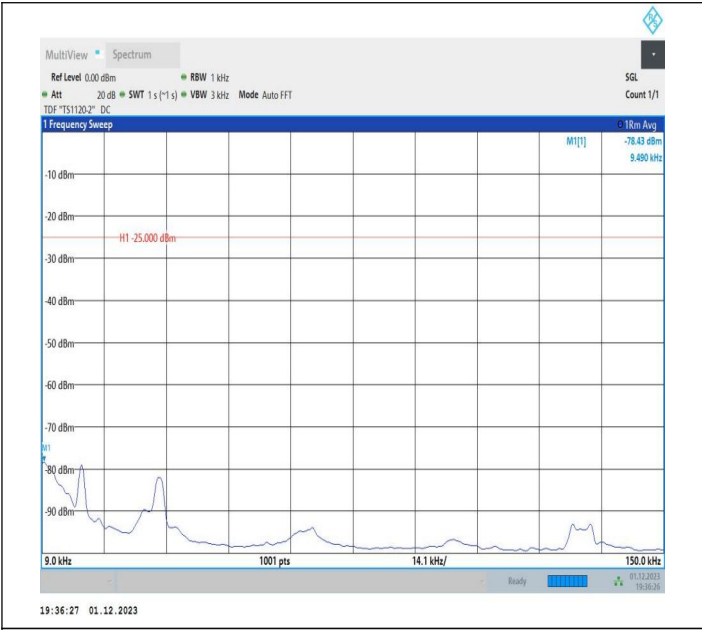

7-7-20MHz-15MHz-QPSK-QPSK-21026-21197-1RB#99-0RB#  
 0-30~1000MHz-PASS

7-7-20MHz-15MHz-QPSK-QPSK-21026-21197-1RB#99-0RB#  
 0-1000~20000MHz-PASS

7-7-20MHz-15MHz-QPSK-QPSK-21026-21197-1RB#99-0RB#  
 0-20000~27000MHz-PASS