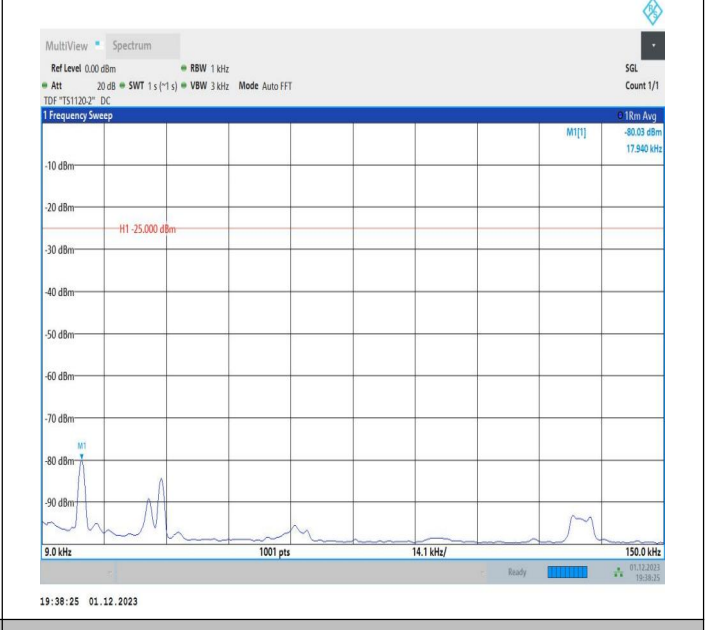

7-7-20MHz-15MHz-QPSK-QPSK-21026-21197-1RB#0-1RB#7
4-1000~20000MHz-PASS

7-7-20MHz-15MHz-16QAM-16QAM-21026-21197-1RB#0-1RB
#74-0.009~0.15MHz-PASS