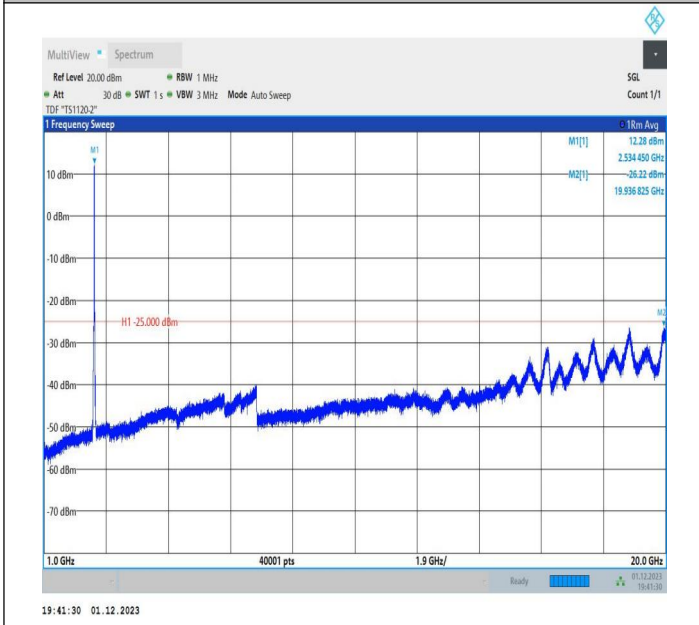

7-7-20MHz-15MHz-64QAM-64QAM-21026-21197-100RB#0-75
RB#0-0.15~30MHz-PASS

7-7-20MHz-15MHz-64QAM-64QAM-21026-21197-100RB#0-75
RB#0-1000~20000MHz-PASS