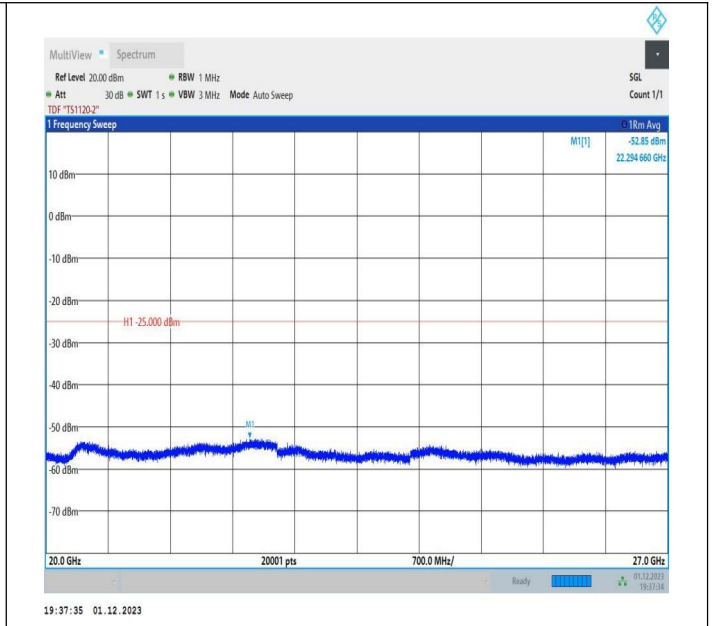

7-7-20MHz-15MHz-64QAM-64QAM-21026-21197-1RB#99-0R
B#0-20000~27000MHz-PASS