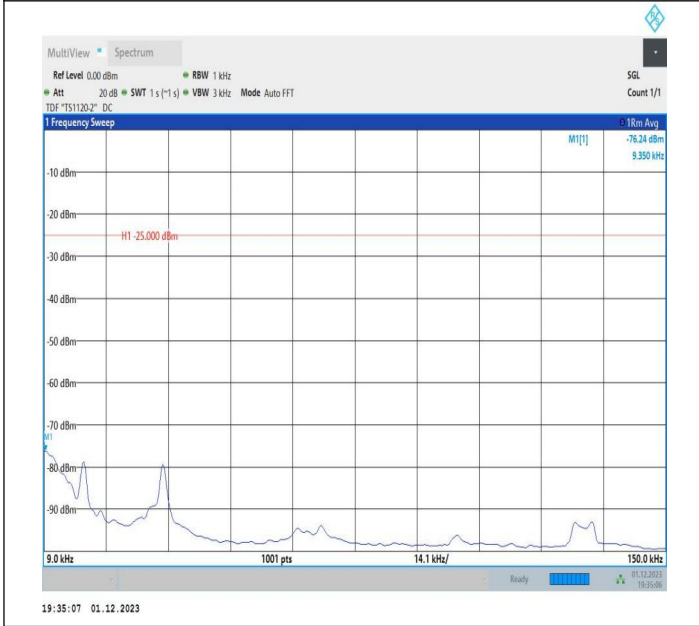

7-7-20MHz-15MHz-16QAM-16QAM-21026-21197-1RB#0-ORB
#0-1000~20000MHz-PASS

7-7-20MHz-15MHz-64QAM-64QAM-21026-21197-1RB#0-ORB
#0-0.009~0.15MHz-PASS