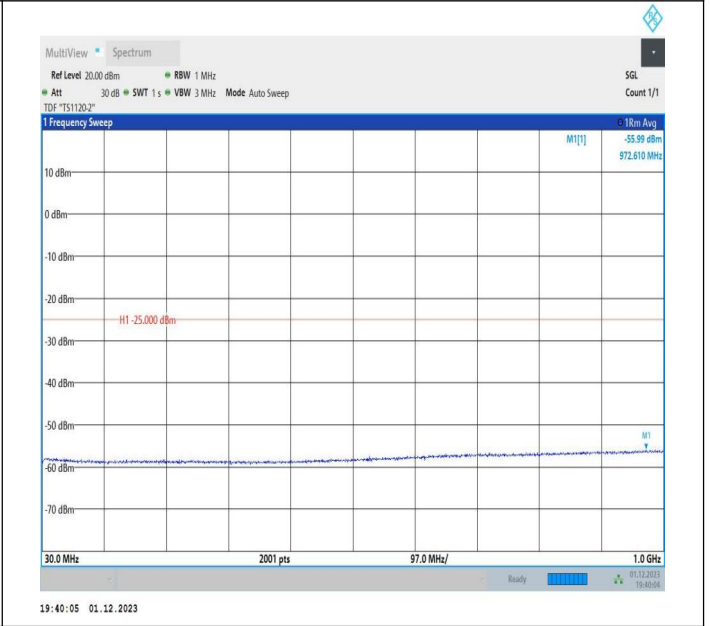

7-7-20MHz-15MHz-QPSK-QPSK-21026-21197-100RB#0-75R
B#0-0.009~0.15MHz-PASS

7-7-20MHz-15MHz-QPSK-QPSK-21026-21197-100RB#0-75R
B#0-30~1000MHz-PASS