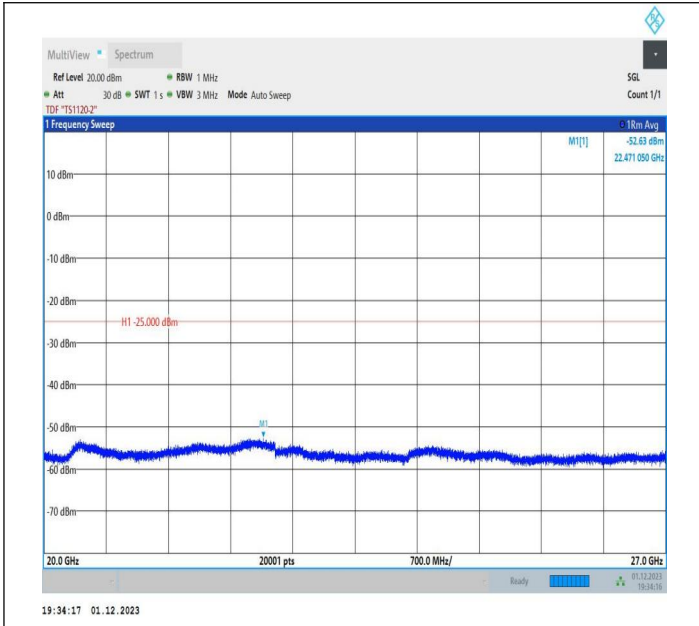

7-7-20MHz-15MHz-QPSK-QPSK-21026-21197-1RB#0-ORB#0-30~1000MHz-PASS

7-7-20MHz-15MHz-QPSK-QPSK-21026-21197-1RB#0-ORB#0-20000~27000MHz-PASS