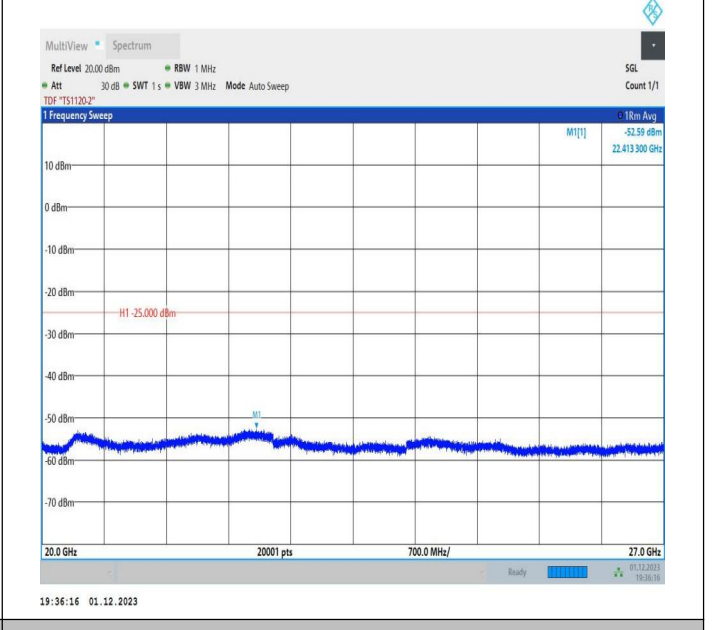

7-7-20MHz-15MHz-QPSK-QPSK-21026-21197-1RB#99-0RB#
0-30~1000MHz-PASS

7-7-20MHz-15MHz-QPSK-QPSK-21026-21197-1RB#99-0RB#
0-20000~27000MHz-PASS