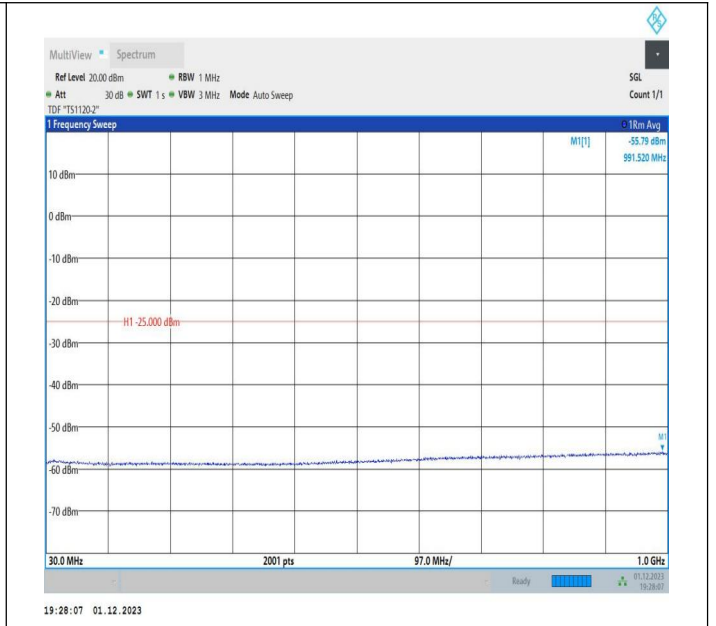

7-7-20MHz-15MHz-QPSK-QPSK-20850-21021-1RB#99-0RB#  
 0-0.15~30MHz-PASS

7-7-20MHz-15MHz-QPSK-QPSK-20850-21021-1RB#99-0RB#  
 0-30~1000MHz-PASS

7-7-20MHz-15MHz-QPSK-QPSK-20850-21021-1RB#99-0RB#  
 0-1000~20000MHz-PASS