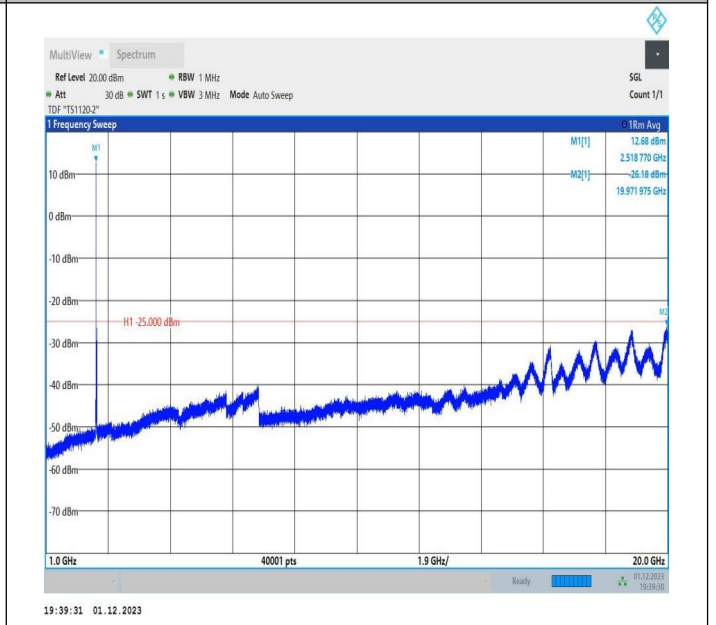

7-7-20MHz-15MHz-64QAM-64QAM-21026-21197-1RB#0-1RB
#74-0.15~30MHz-PASS

7-7-20MHz-15MHz-64QAM-64QAM-21026-21197-1RB#0-1RB
#74-1000~20000MHz-PASS