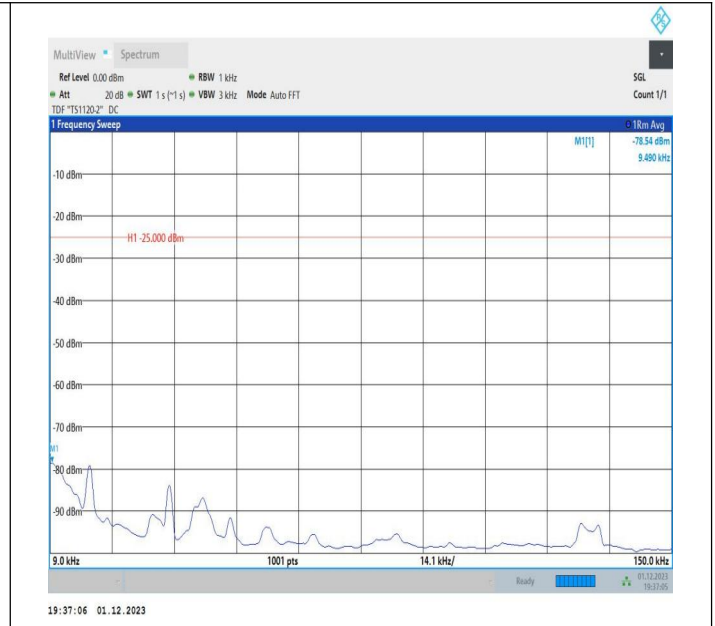

7-7-20MHz-15MHz-16QAM-16QAM-21026-21197-1RB#99-0R
B#0-1000~20000MHz-PASS

7-7-20MHz-15MHz-64QAM-64QAM-21026-21197-1RB#99-0R
B#0-0.009~0.15MHz-PASS