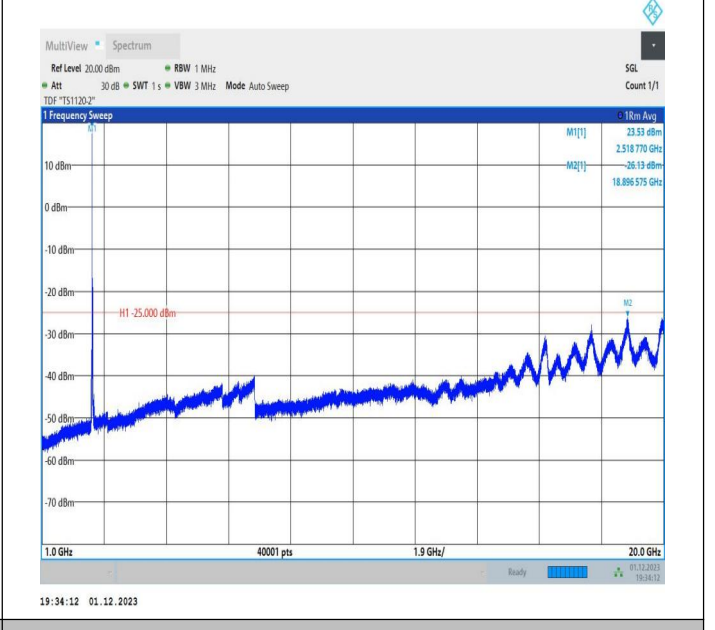

7-7-20MHz-15MHz-QPSK-QPSK-21026-21197-1RB#0-ORB#0-0.15~30MHz-PASS

7-7-20MHz-15MHz-QPSK-QPSK-21026-21197-1RB#0-ORB#0-1000~20000MHz-PASS