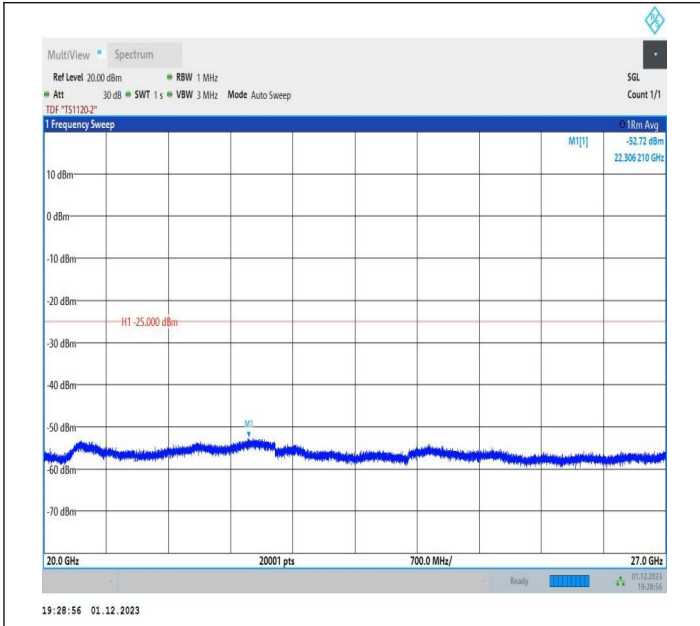

7-7-20MHz-15MHz-16QAM-16QAM-20850-21021-1RB#99-OR
B#0-30~1000MHz-PASS

7-7-20MHz-15MHz-16QAM-16QAM-20850-21021-1RB#99-OR
B#0-1000~20000MHz-PASS

7-7-20MHz-15MHz-16QAM-16QAM-20850-21021-1RB#99-0R
B#0-20000~27000MHz-PASS