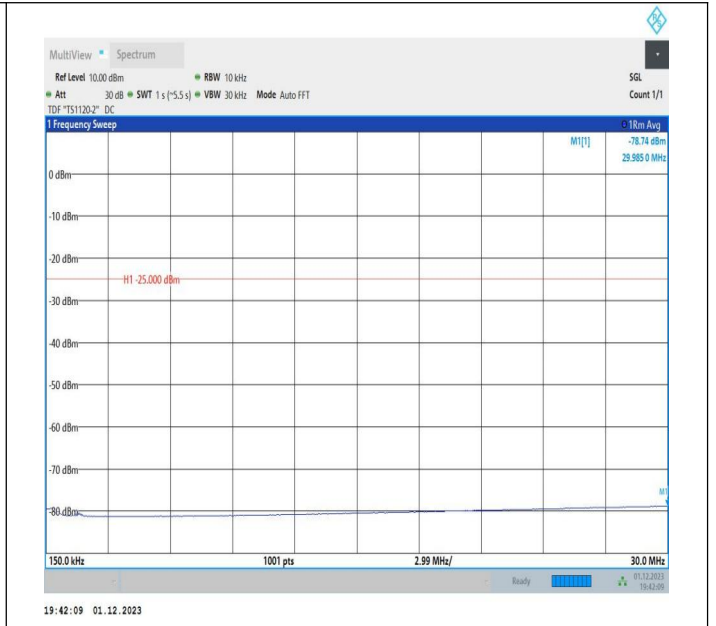

7-7-20MHz-15MHz-QPSK-QPSK-21201-21372-1RB#0-0RB#0
-0.15~30MHz-PASS