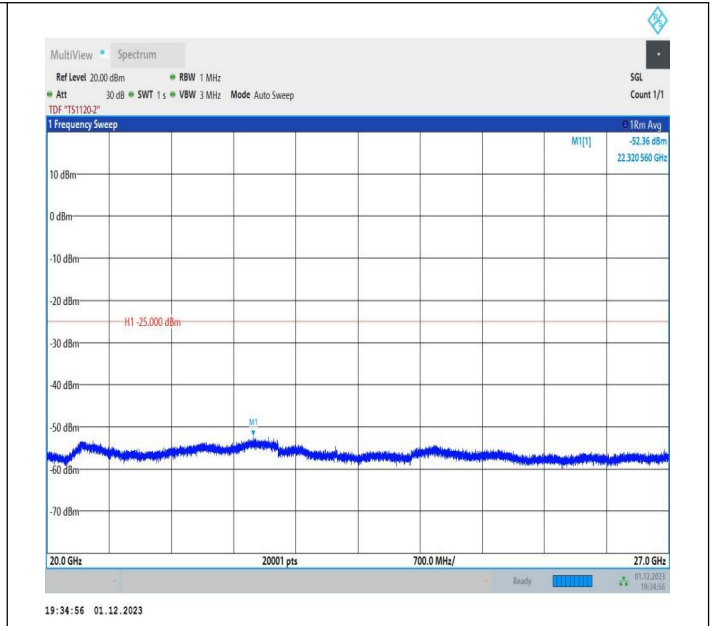

7-7-20MHz-15MHz-16QAM-16QAM-21026-21197-1RB#0-ORB#0-30~1000MHz-PASS

7-7-20MHz-15MHz-16QAM-16QAM-21026-21197-1RB#0-ORB
#0-20000~27000MHz-PASS