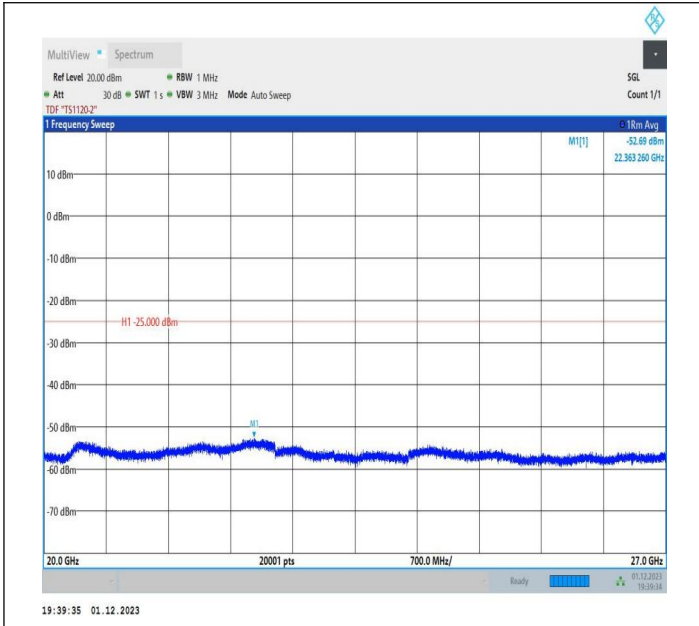

7-7-20MHz-15MHz-64QAM-64QAM-21026-21197-1RB#0-1RB
#74-30~1000MHz-PASS

7-7-20MHz-15MHz-64QAM-64QAM-21026-21197-1RB#0-1RB
#74-20000~27000MHz-PASS