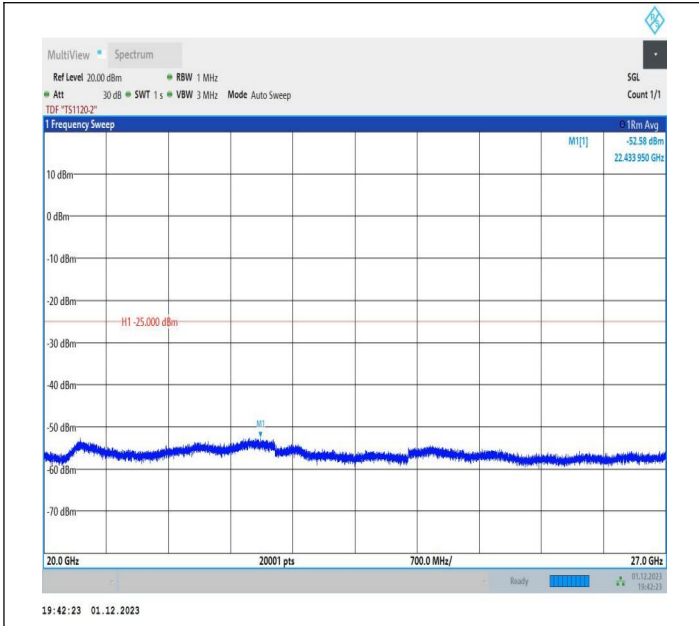

7-7-20MHz-15MHz-QPSK-QPSK-21201-21372-1RB#0-0RB#0
-30~1000MHz-PASS

7-7-20MHz-15MHz-QPSK-QPSK-21201-21372-1RB#0-0RB#0
-20000~27000MHz-PASS