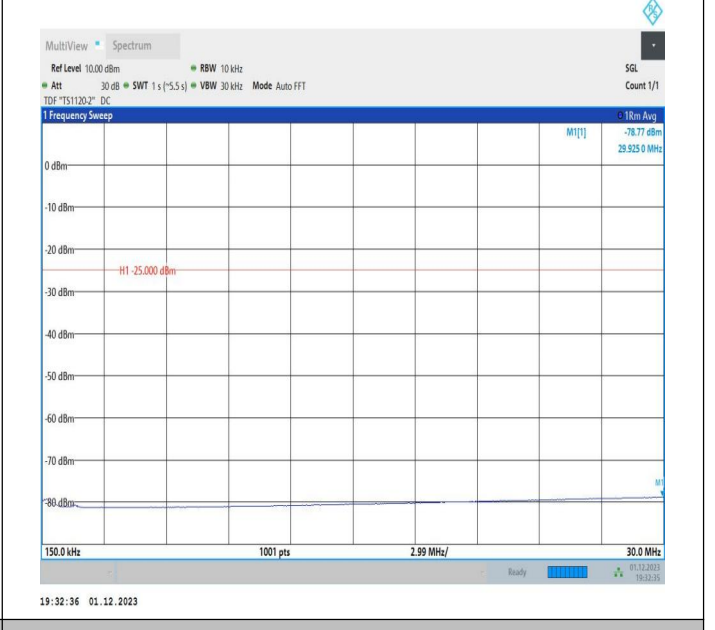

7-7-20MHz-15MHz-QPSK-QPSK-20850-21021-100RB#0-75R
B#0-20000~27000MHz-PASS

7-7-20MHz-15MHz-16QAM-16QAM-20850-21021-100RB#0-7
5RB#0-0.15~30MHz-PASS