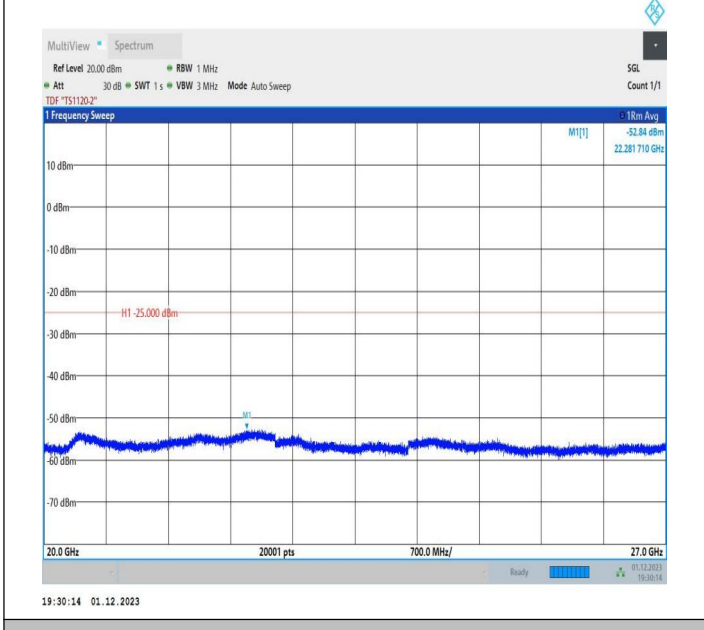

7-7-20MHz-15MHz-QPSK-QPSK-20850-21021-1RB#0-1RB#7
4-30~1000MHz-PASS

7-7-20MHz-15MHz-QPSK-QPSK-20850-21021-1RB#0-1RB#7
4-20000~27000MHz-PASS