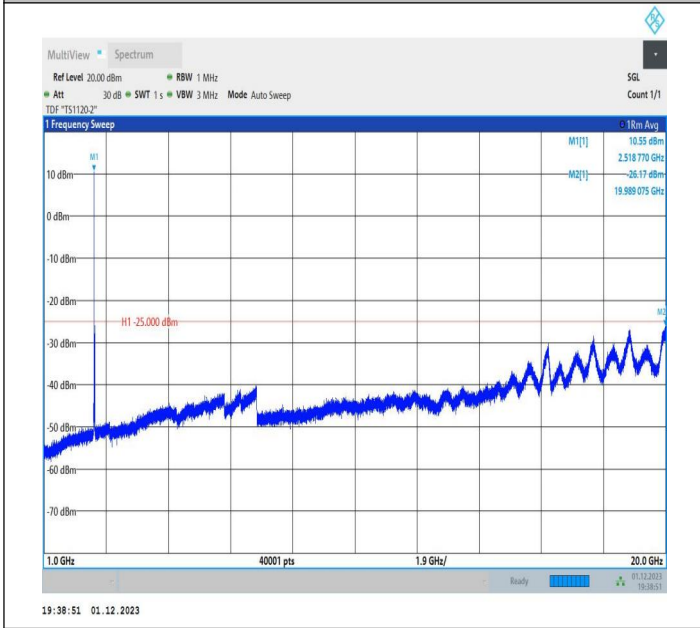

7-7-20MHz-15MHz-16QAM-16QAM-21026-21197-1RB#0-1RB
#74-0.15~30MHz-PASS

7-7-20MHz-15MHz-16QAM-16QAM-21026-21197-1RB#0-1RB
#74-100~20000MHz-PASS