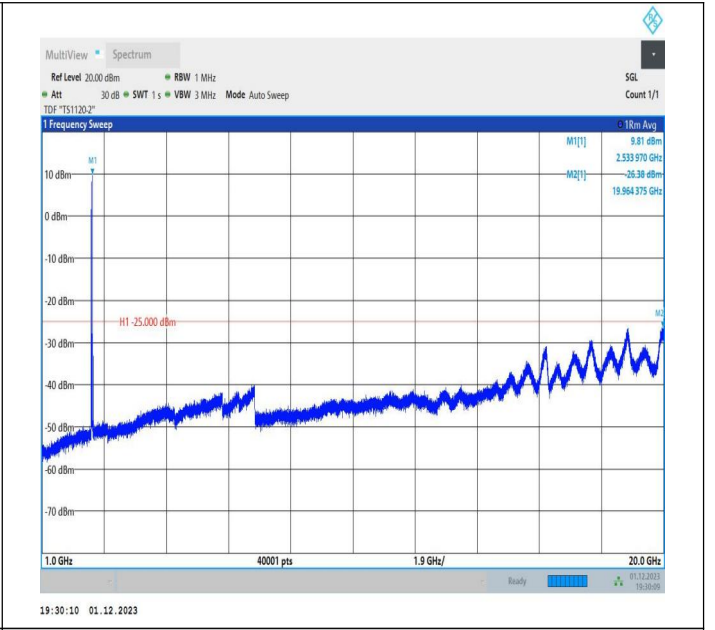

7-7-20MHz-15MHz-QPSK-QPSK-20850-21021-1RB#0-1RB#7
4-1000~20000MHz-PASS