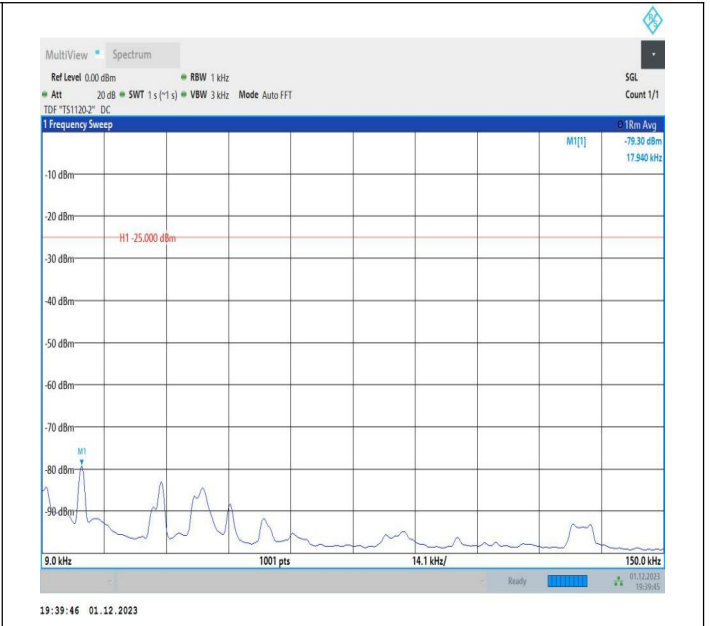

7-7-20MHz-15MHz-64QAM-64QAM-21026-21197-1RB#0-1RB
#74-1000~20000MHz-PASS

7-7-20MHz-15MHz-QPSK-QPSK-21026-21197-100RB#0-75R
B#0-0.009~0.15MHz-PASS