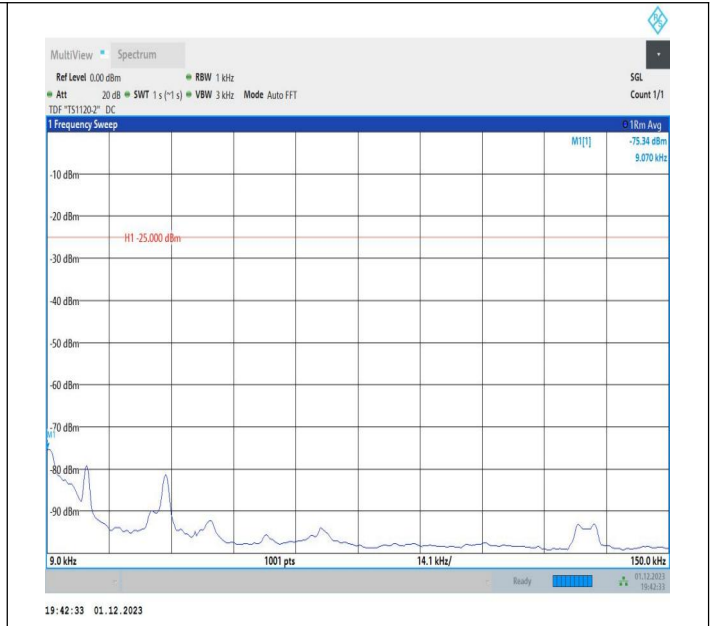

7-7-20MHz-15MHz-QPSK-QPSK-21201-21372-1RB#0-0RB#0
-1000~20000MHz-PASS

7-7-20MHz-15MHz-16QAM-16QAM-21201-21372-1RB#0-0RB
#0-0.009~0.15MHz-PASS