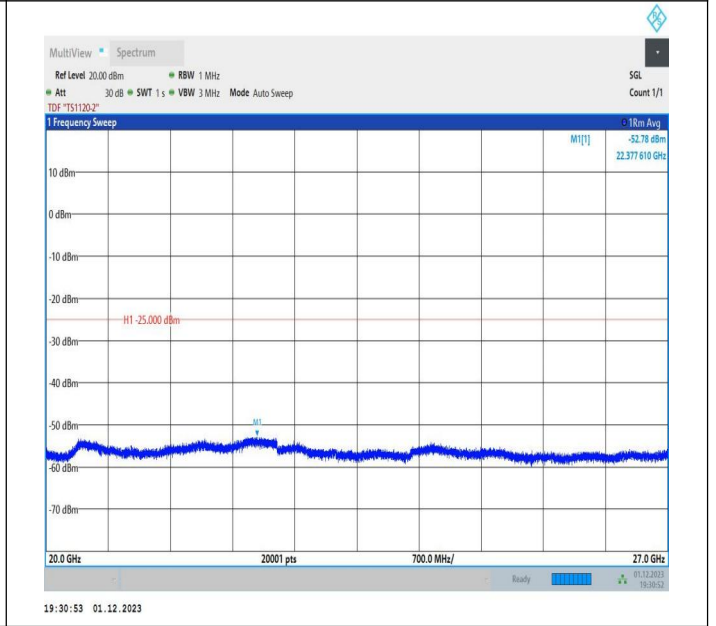

7-7-20MHz-15MHz-16QAM-16QAM-20850-21021-1RB#0-1RB
#74-30~100MHz-PASS

7-7-20MHz-15MHz-16QAM-16QAM-20850-21021-1RB#0-1RB
#74-20000~27000MHz-PASS