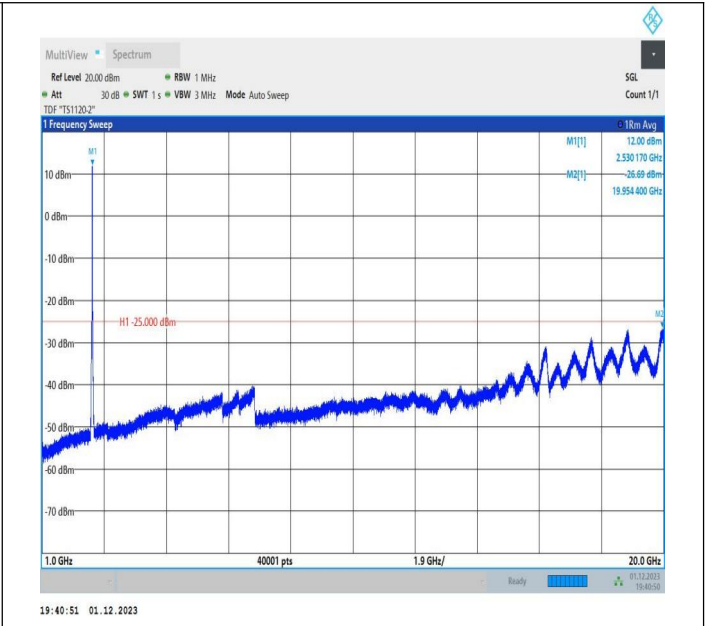

7-7-20MHz-15MHz-16QAM-16QAM-21026-21197-100RB#0-75  
 RB#0-0.009~0.15MHz-PASS

7-7-20MHz-15MHz-16QAM-16QAM-21026-21197-100RB#0-75  
 RB#0-0.15~30MHz-PASS

7-7-20MHz-15MHz-16QAM-16QAM-21026-21197-100RB#0-75  
 RB#0-30~1000MHz-PASS