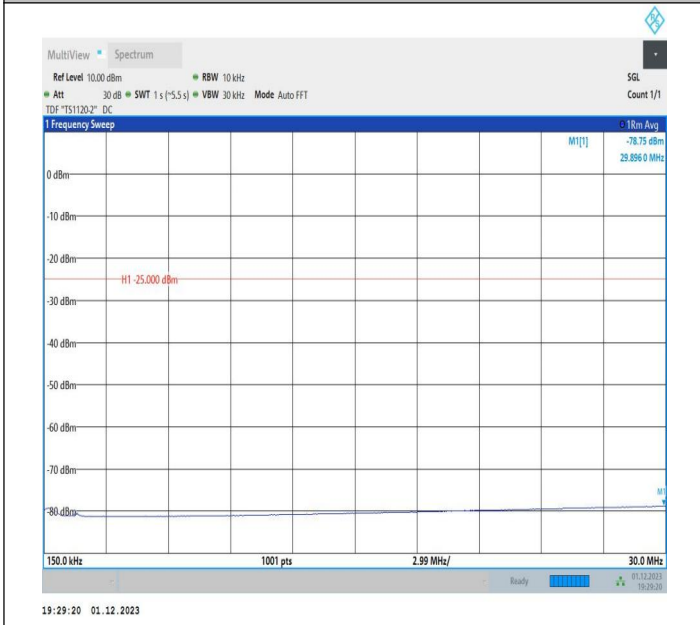

7-7-20MHz-15MHz-16QAM-16QAM-20850-21021-1RB#99-0R
B#0-20000~27000MHz-PASS

7-7-20MHz-15MHz-64QAM-64QAM-20850-21021-1RB#99-0R
B#0-0.15~30MHz-PASS