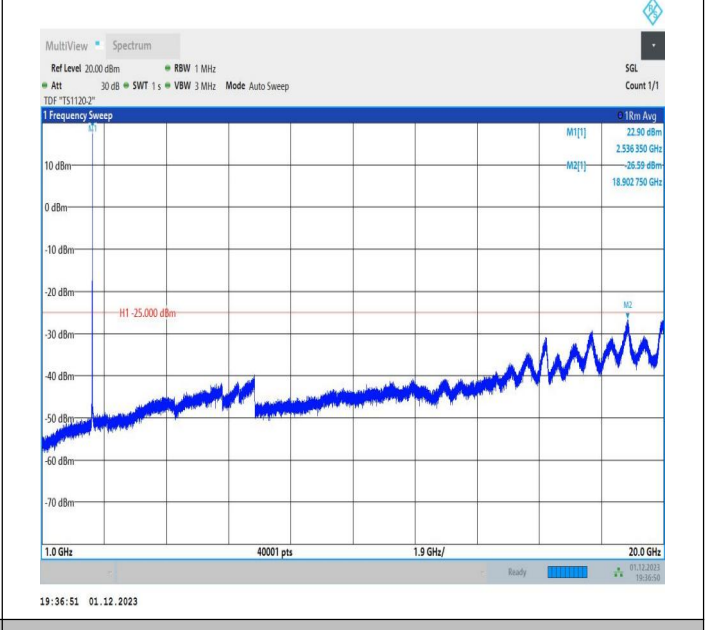

7-7-20MHz-15MHz-16QAM-16QAM-21026-21197-1RB#99-0R
B#0-0.15~30MHz-PASS

7-7-20MHz-15MHz-16QAM-16QAM-21026-21197-1RB#99-0R
B#0-1000~20000MHz-PASS