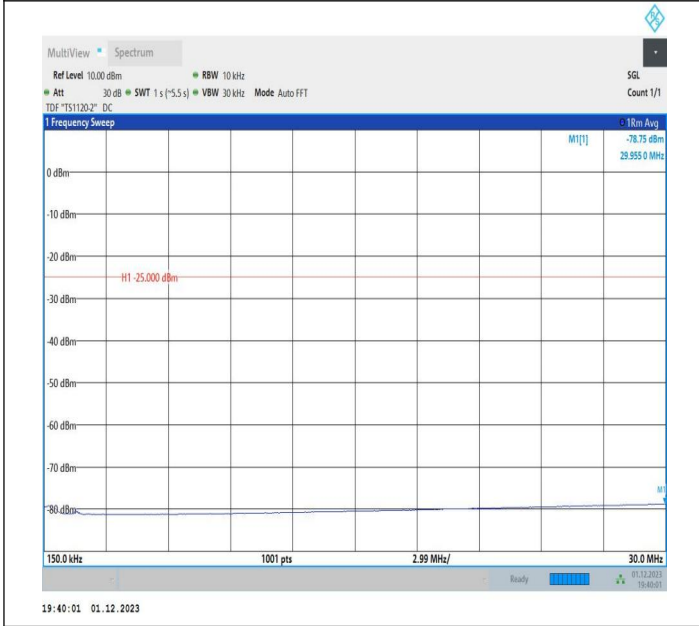

7-7-20MHz-15MHz-64QAM-64QAM-21026-21197-1RB#0-1RB
#74-20000~27000MHz-PASS

7-7-20MHz-15MHz-QPSK-QPSK-21026-21197-100RB#0-75R
B#0-0.15~30MHz-PASS