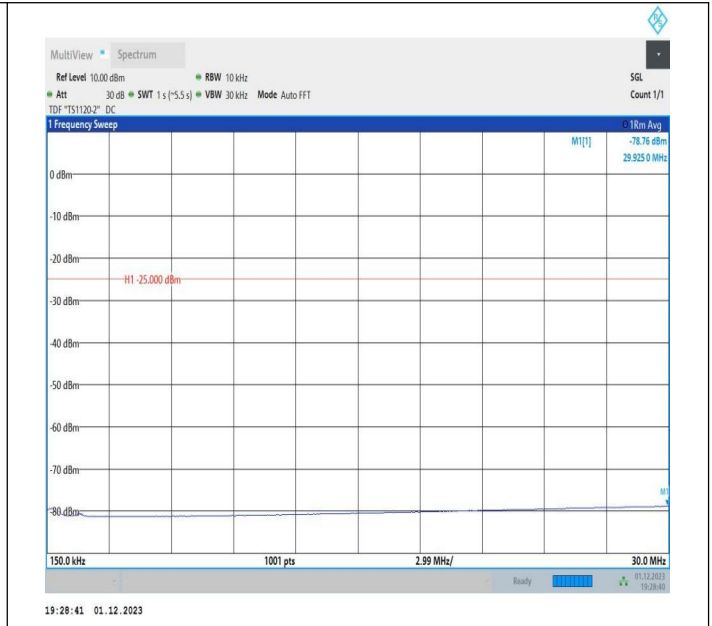

7-7-20MHz-15MHz-QPSK-QPSK-20850-21021-1RB#99-0RB#
0-20000~27000MHz-PASS

7-7-20MHz-15MHz-16QAM-16QAM-20850-21021-1RB#99-OR
B#0-0.15~30MHz-PASS