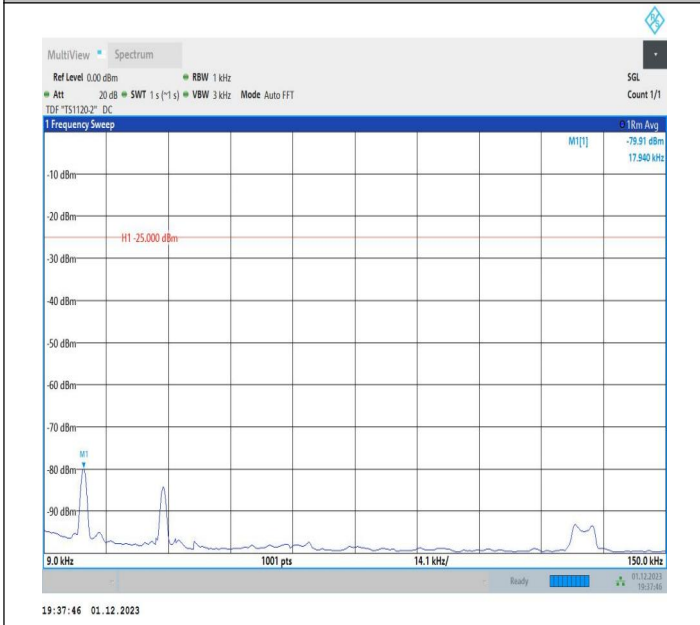

7-7-20MHz-15MHz-64QAM-64QAM-21026-21197-1RB#99-0R
B#0-1000~20000MHz-PASS

7-7-20MHz-15MHz-QPSK-QPSK-21026-21197-1RB#0-1RB#7
4-0.009~0.15MHz-PASS