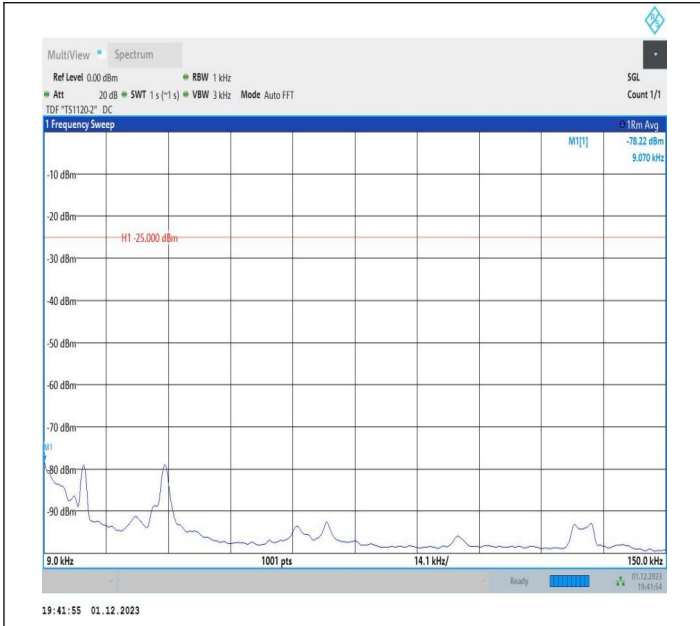

7-7-20MHz-15MHz-64QAM-64QAM-21026-21197-100RB#0-75
RB#0-1000~20000MHz-PASS

7-7-20MHz-15MHz-64QAM-64QAM-21026-21197-100RB#0-75
RB#0-20000~27000MHz-PASS

7-7-20MHz-15MHz-QPSK-QPSK-21201-21372-1RB#0-0RB#0
-0.009~0.15MHz-PASS