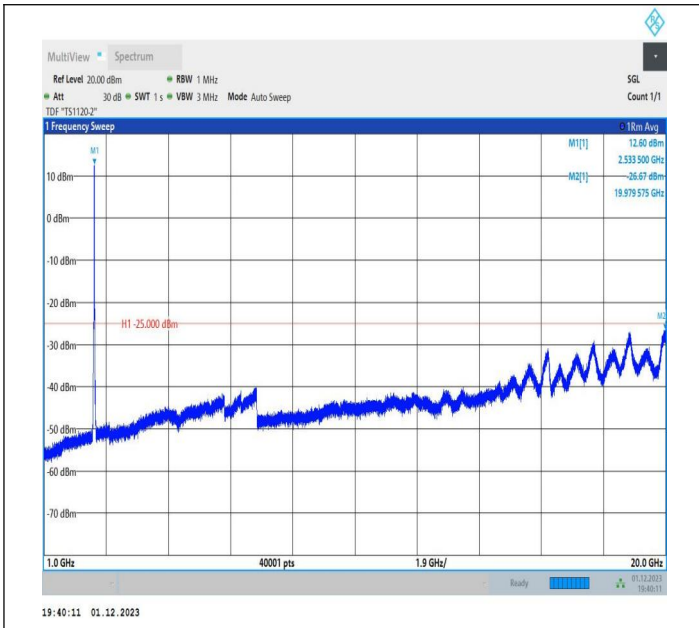

7-7-20MHz-15MHz-QPSK-QPSK-21026-21197-100RB#0-75R
B#0-0.15~30MHz-PASS

7-7-20MHz-15MHz-QPSK-QPSK-21026-21197-100RB#0-75R
B#0-1000~20000MHz-PASS