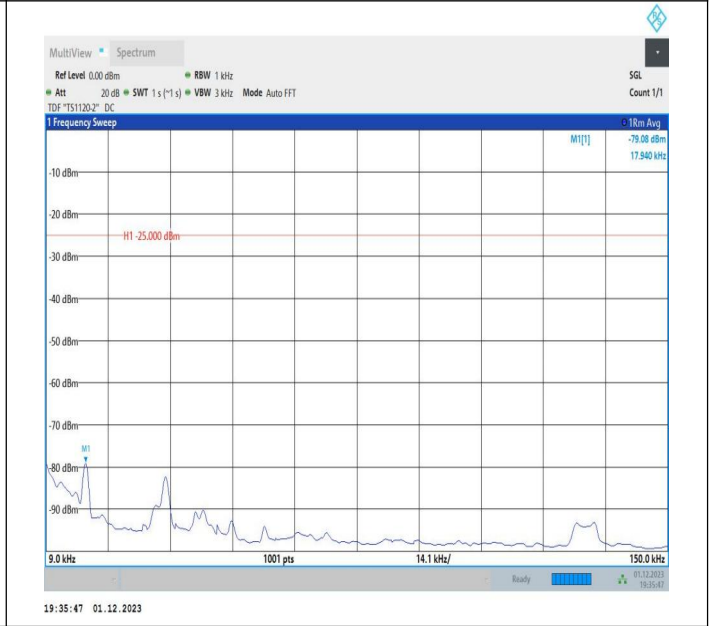

7-7-20MHz-15MHz-64QAM-64QAM-21026-21197-1RB#0-ORB
#0-1000~20000MHz-PASS

7-7-20MHz-15MHz-QPSK-QPSK-21026-21197-1RB#99-0RB#
0-0.009~0.15MHz-PASS