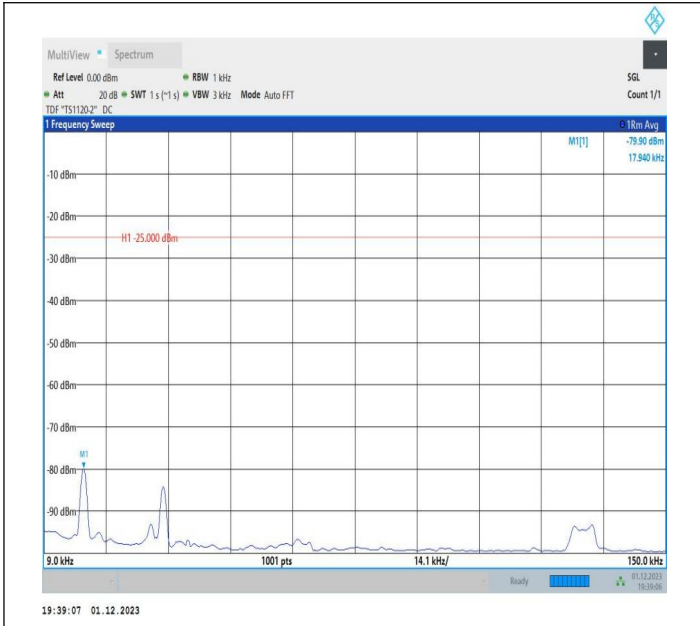

7-7-20MHz-15MHz-16QAM-16QAM-21026-21197-1RB#0-1RB
#74-100~20000MHz-PASS

7-7-20MHz-15MHz-64QAM-64QAM-21026-21197-1RB#0-1RB
#74-0.009~0.15MHz-PASS