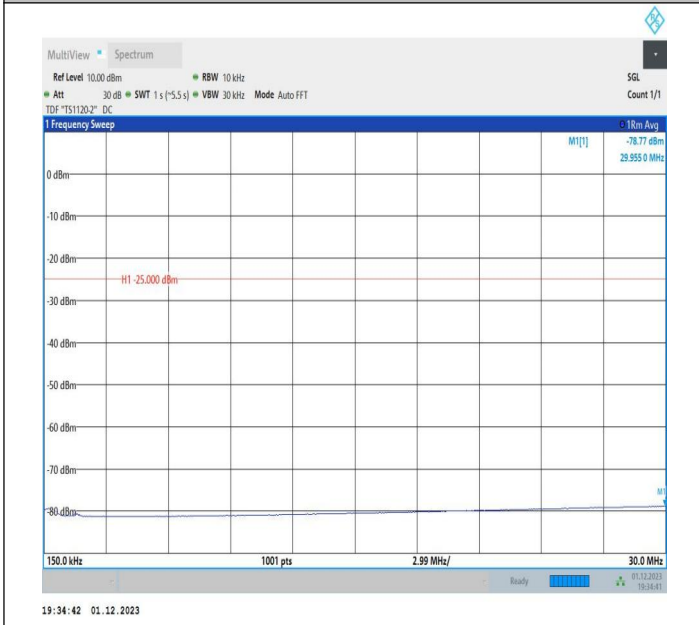

7-7-20MHz-15MHz-QPSK-QPSK-21026-21197-1RB#0-ORB#0-20000~27000MHz-PASS

7-7-20MHz-15MHz-16QAM-16QAM-21026-21197-1RB#0-ORB#0-0.15~30MHz-PASS