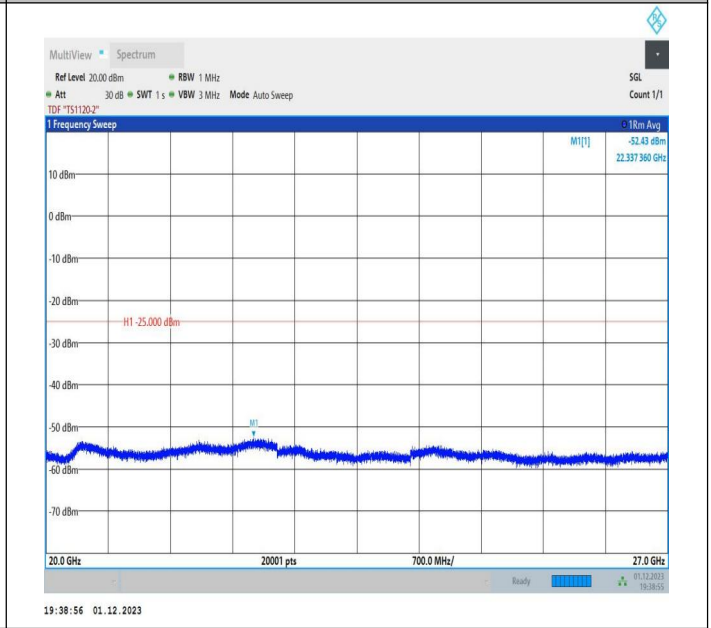

7-7-20MHz-15MHz-16QAM-16QAM-21026-21197-1RB#0-1RB
#74-30~100MHz-PASS

7-7-20MHz-15MHz-16QAM-16QAM-21026-21197-1RB#0-1RB
#74-20000~27000MHz-PASS