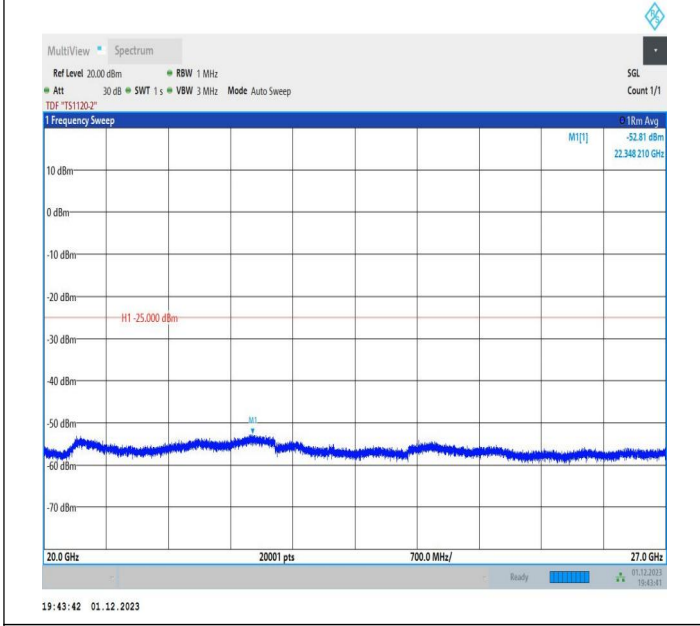

7-7-20MHz-15MHz-64QAM-64QAM-21201-21372-1RB#0-ORB
#0-30~1000MHz-PASS

7-7-20MHz-15MHz-64QAM-64QAM-21201-21372-1RB#0-ORB
#0-20000~27000MHz-PASS