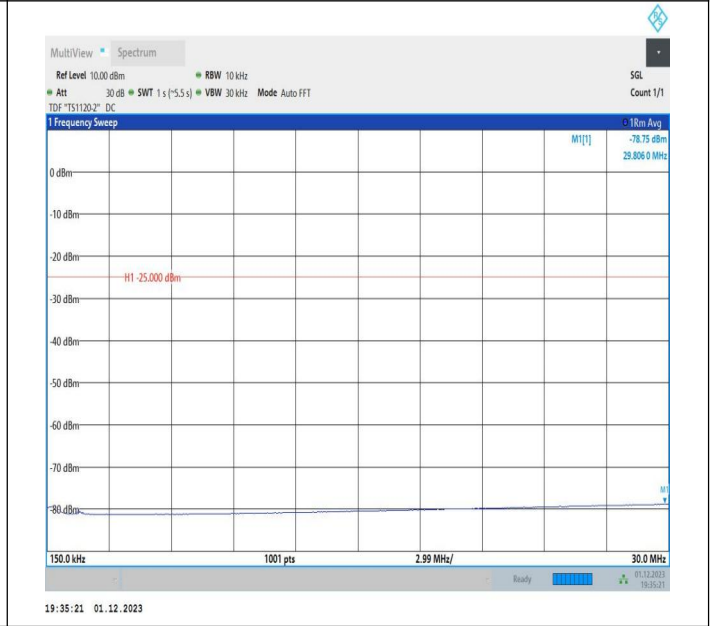

7-7-20MHz-15MHz-16QAM-16QAM-21026-21197-1RB#0-ORB
#0-20000~27000MHz-PASS

7-7-20MHz-15MHz-64QAM-64QAM-21026-21197-1RB#0-ORB
#0-0.15~30MHz-PASS