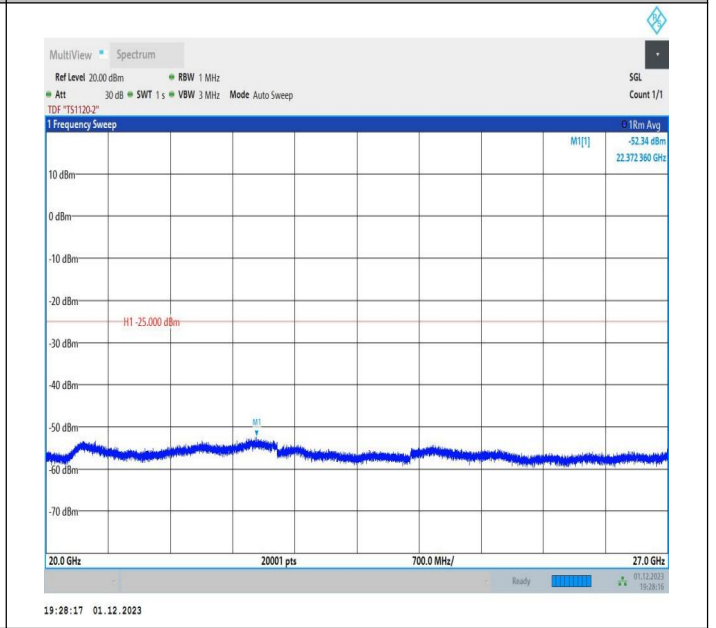

7-7-20MHz-15MHz-QPSK-QPSK-20850-21021-1RB#99-0RB#  
 0-0.15~30MHz-PASS

7-7-20MHz-15MHz-QPSK-QPSK-20850-21021-1RB#99-0RB#  
 0-30~1000MHz-PASS

7-7-20MHz-15MHz-QPSK-QPSK-20850-21021-1RB#99-0RB#  
 0-1000~20000MHz-PASS