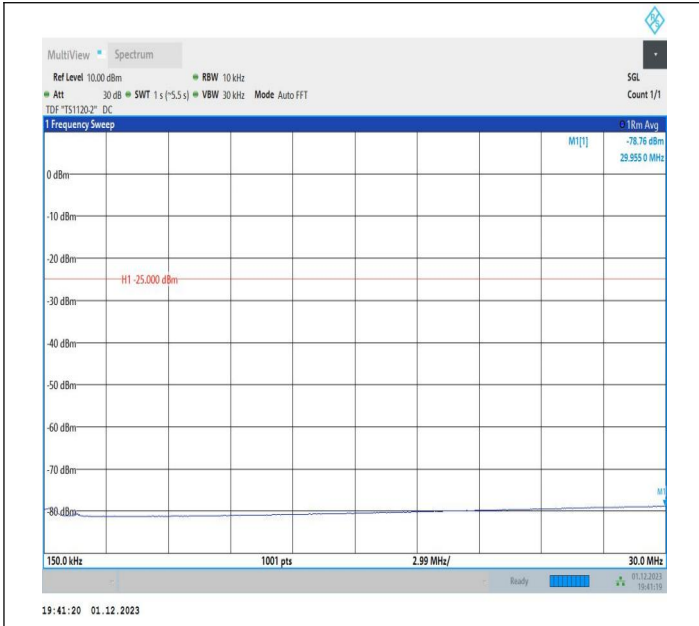

7-7-20MHz-15MHz-16QAM-16QAM-21026-21197-100RB#0-75
RB#0-20000~27000MHz-PASS

7-7-20MHz-15MHz-64QAM-64QAM-21026-21197-100RB#0-75
RB#0-0.15~30MHz-PASS