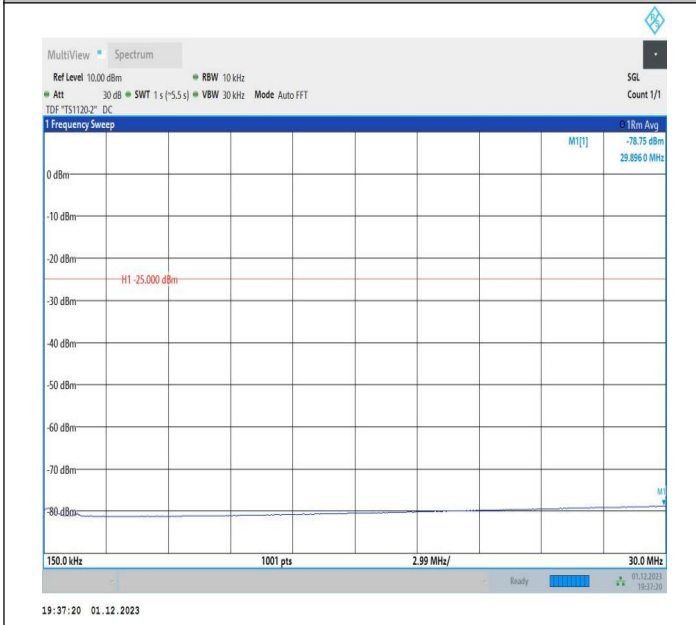

7-7-20MHz-15MHz-16QAM-16QAM-21026-21197-1RB#99-0R
B#0-20000~27000MHz-PASS

7-7-20MHz-15MHz-64QAM-64QAM-21026-21197-1RB#99-0R
B#0-0.15~30MHz-PASS