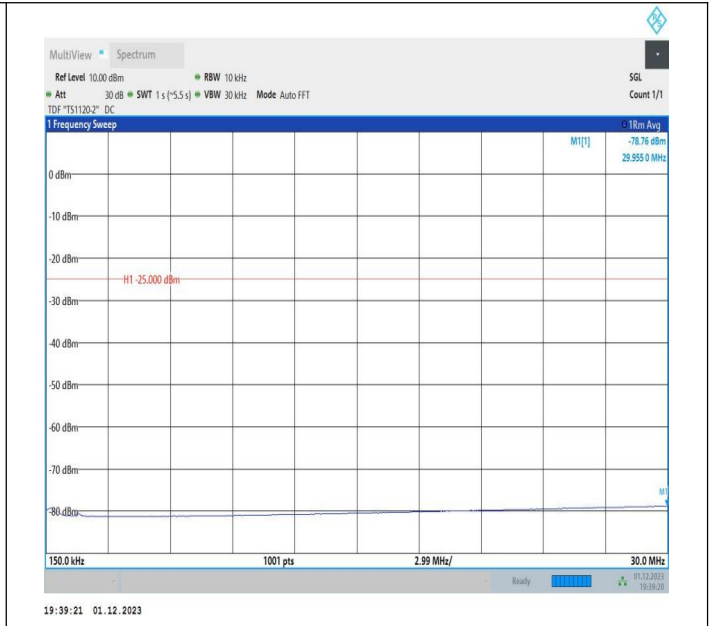

7-7-20MHz-15MHz-16QAM-16QAM-21026-21197-1RB#0-1RB
#74-20000~27000MHz-PASS

7-7-20MHz-15MHz-64QAM-64QAM-21026-21197-1RB#0-1RB
#74-0.15~30MHz-PASS