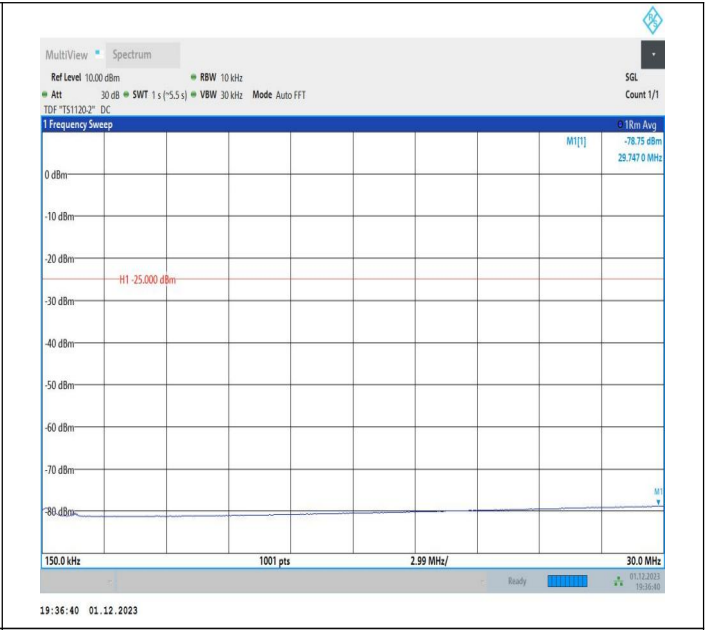

7-7-20MHz-15MHz-QPSK-QPSK-21026-21197-1RB#99-0RB#
0-20000~27000MHz-PASS

7-7-20MHz-15MHz-16QAM-16QAM-21026-21197-1RB#99-0R
B#0-0.15~30MHz-PASS