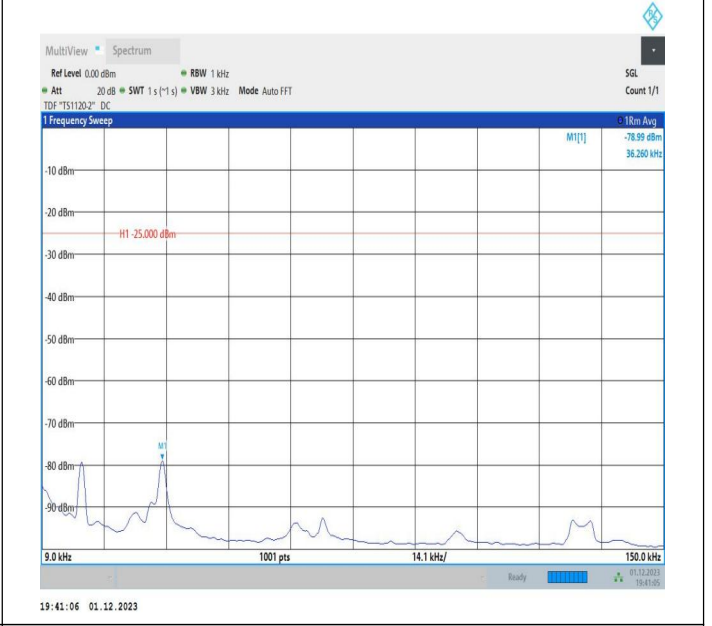

7-7-20MHz-15MHz-16QAM-16QAM-21026-21197-100RB#0-75
RB#0-1000~20000MHz-PASS

7-7-20MHz-15MHz-64QAM-64QAM-21026-21197-100RB#0-75
RB#0-0.009~0.15MHz-PASS