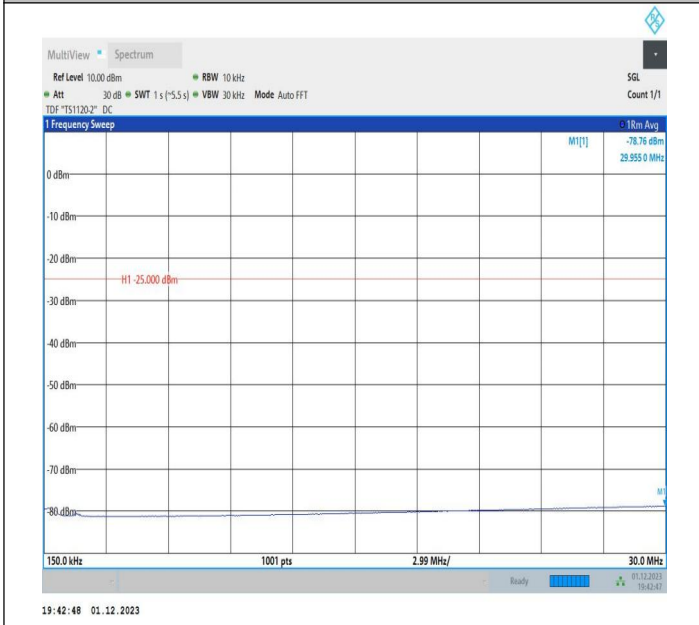

7-7-20MHz-15MHz-QPSK-QPSK-21201-21372-1RB#0-0RB#0
-20000~27000MHz-PASS

7-7-20MHz-15MHz-16QAM-16QAM-21201-21372-1RB#0-0RB
#0-0.15~30MHz-PASS