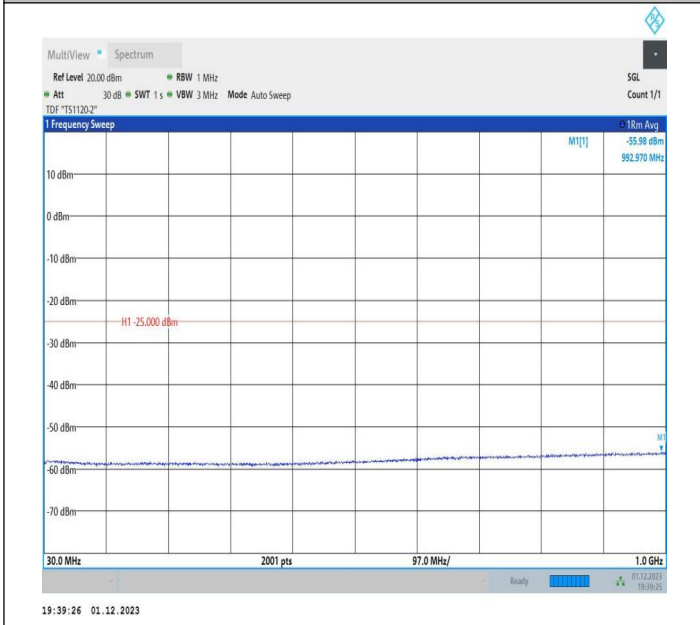

7-7-20MHz-15MHz-64QAM-64QAM-21026-21197-1RB#0-1RB
#74-0.009~0.15MHz-PASS

7-7-20MHz-15MHz-64QAM-64QAM-21026-21197-1RB#0-1RB
#74-30~1000MHz-PASS