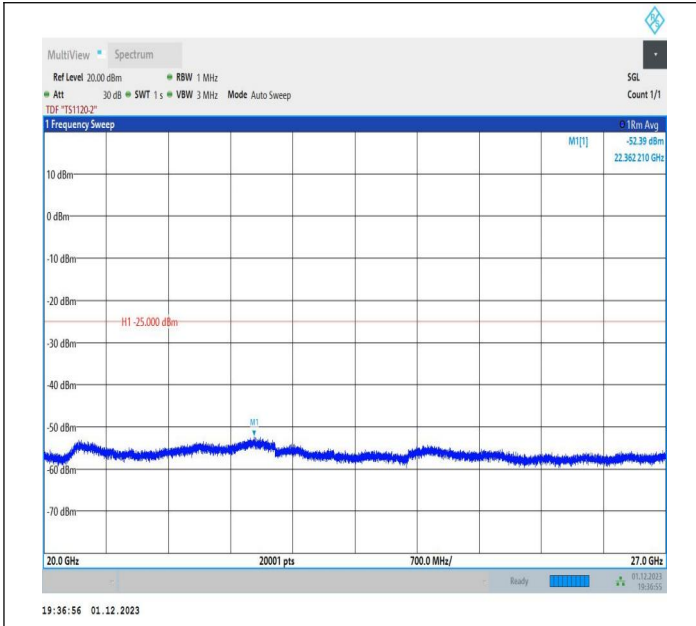

7-7-20MHz-15MHz-16QAM-16QAM-21026-21197-1RB#99-0R
B#0-30~1000MHz-PASS

7-7-20MHz-15MHz-16QAM-16QAM-21026-21197-1RB#99-0R
B#0-20000~27000MHz-PASS