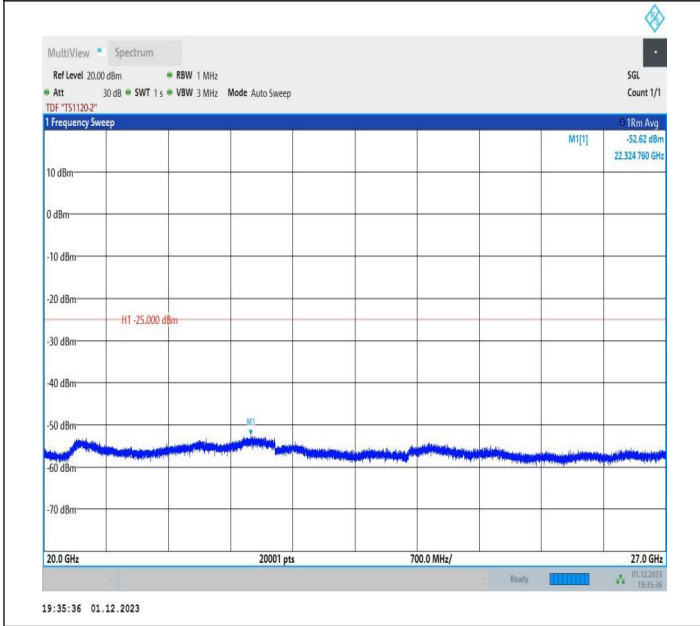

7-7-20MHz-15MHz-64QAM-64QAM-21026-21197-1RB#0-ORB
#0-30~1000MHz-PASS

7-7-20MHz-15MHz-64QAM-64QAM-21026-21197-1RB#0-ORB
#0-20000~27000MHz-PASS