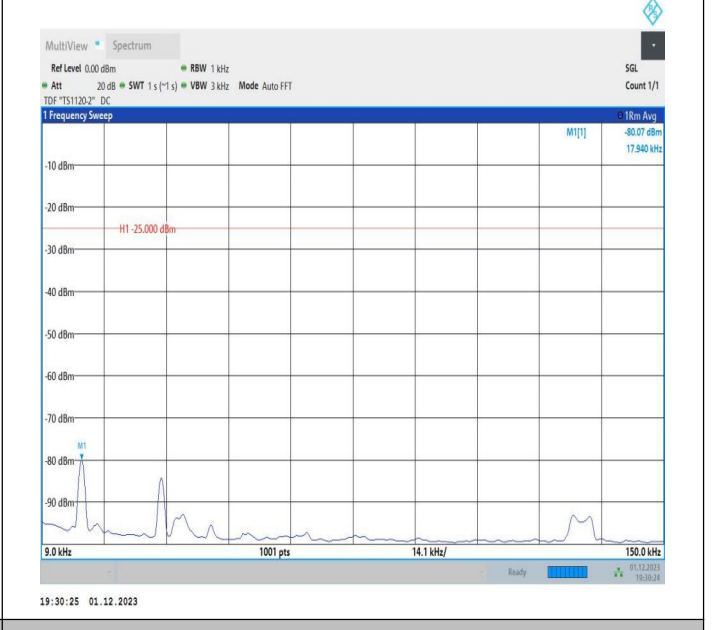

7-7-20MHz-15MHz-QPSK-QPSK-20850-21021-1RB#0-1RB#7
4-1000~20000MHz-PASS

7-7-20MHz-15MHz-16QAM-16QAM-20850-21021-1RB#0-1RB#7
#74-0.009~0.15MHz-PASS