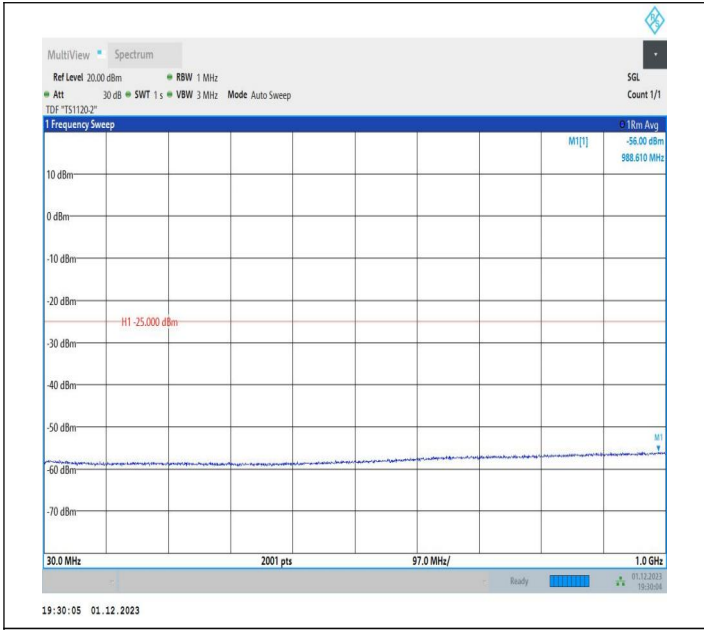

7-7-20MHz-15MHz-QPSK-QPSK-20850-21021-1RB#0-1RB#7
4-0.009~0.15MHz-PASS

7-7-20MHz-15MHz-QPSK-QPSK-20850-21021-1RB#0-1RB#7
4-0.15~30MHz-PASS

7-7-20MHz-15MHz-QPSK-QPSK-20850-21021-1RB#0-1RB#7
4-30~1000MHz-PASS