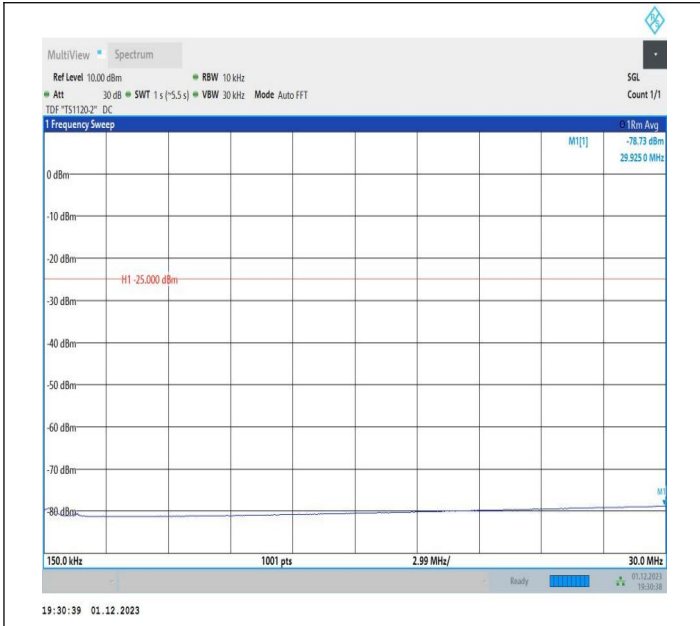

7-7-20MHz-15MHz-QPSK-QPSK-20850-21021-1RB#0-1RB#7
4-20000~27000MHz-PASS

7-7-20MHz-15MHz-16QAM-16QAM-20850-21021-1RB#0-1RB
#74-0.15~30MHz-PASS