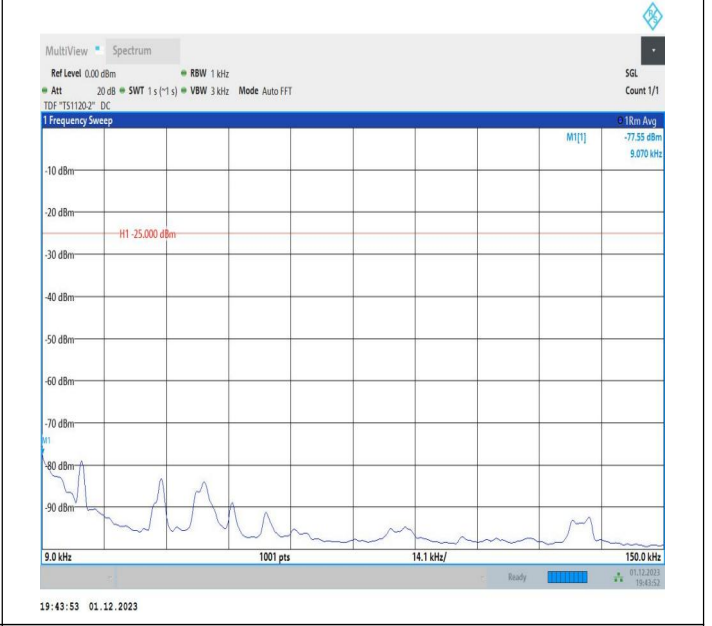

7-7-20MHz-15MHz-64QAM-64QAM-21201-21372-1RB#0-ORB
#0-1000~20000MHz-PASS

7-7-20MHz-15MHz-QPSK-QPSK-21201-21372-1RB#99-ORB#
0-0.009~0.15MHz-PASS