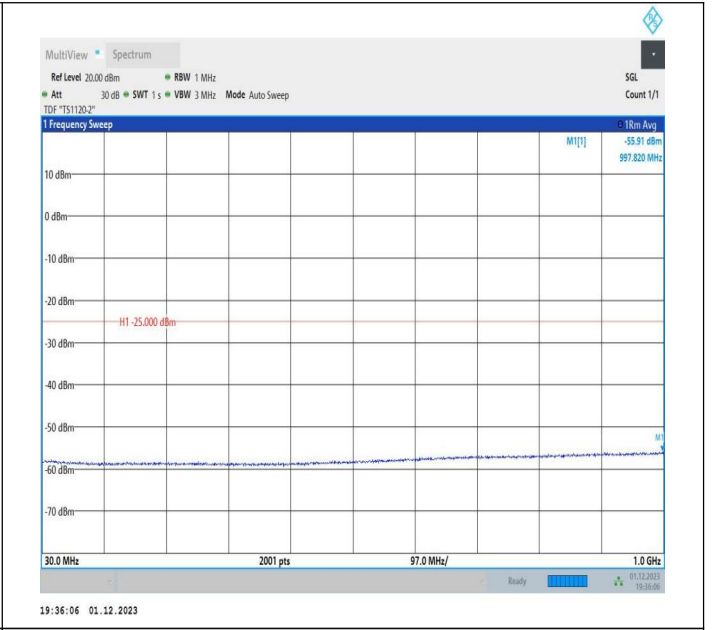

7-7-20MHz-15MHz-QPSK-QPSK-21026-21197-1RB#99-0RB#
0-30~1000MHz-PASS