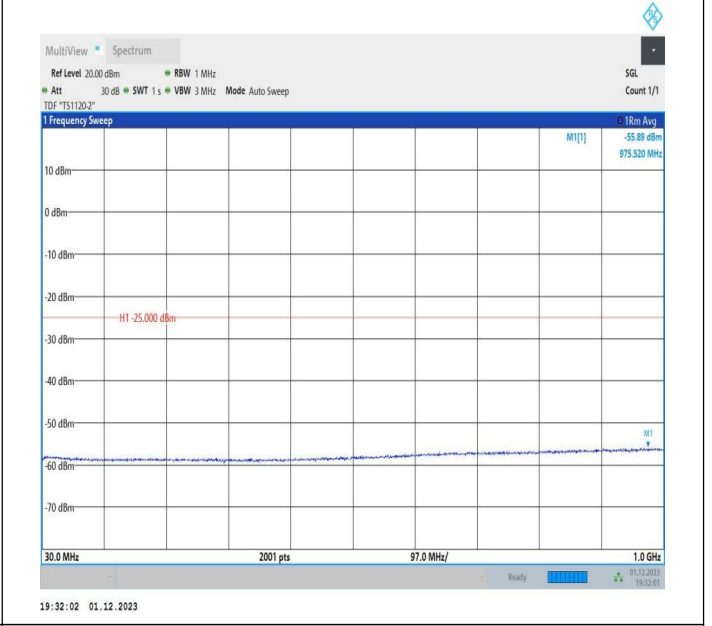

7-7-20MHz-15MHz-QPSK-QPSK-20850-21021-100RB#0-75R
B#0-0.009~0.15MHz-PASS

7-7-20MHz-15MHz-QPSK-QPSK-20850-21021-100RB#0-75R
B#0-30~1000MHz-PASS