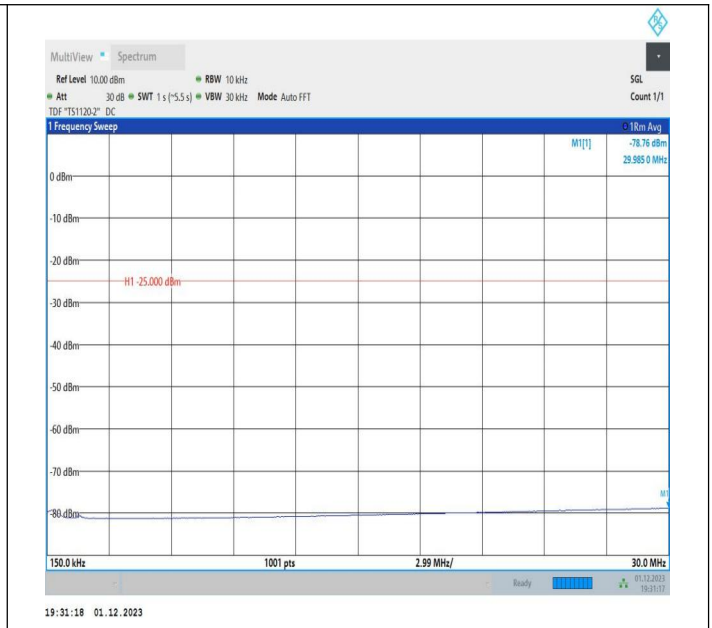

7-7-20MHz-15MHz-16QAM-16QAM-20850-21021-1RB#0-1RB
#74-20000~27000MHz-PASS

7-7-20MHz-15MHz-64QAM-64QAM-20850-21021-1RB#0-1RB
#74-0.15~30MHz-PASS