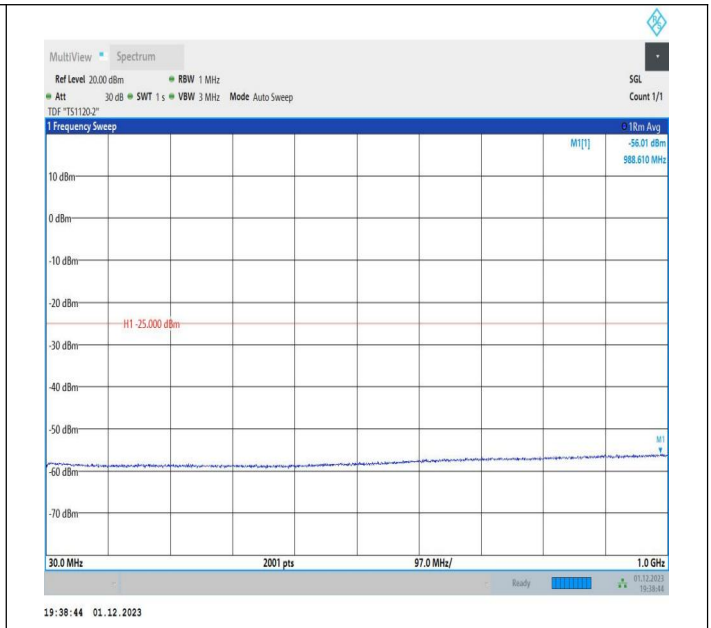

7-7-20MHz-15MHz-16QAM-16QAM-21026-21197-1RB#0-1RB
#74-0.009~0.15MHz-PASS

7-7-20MHz-15MHz-16QAM-16QAM-21026-21197-1RB#0-1RB
#74-30~100MHz-PASS