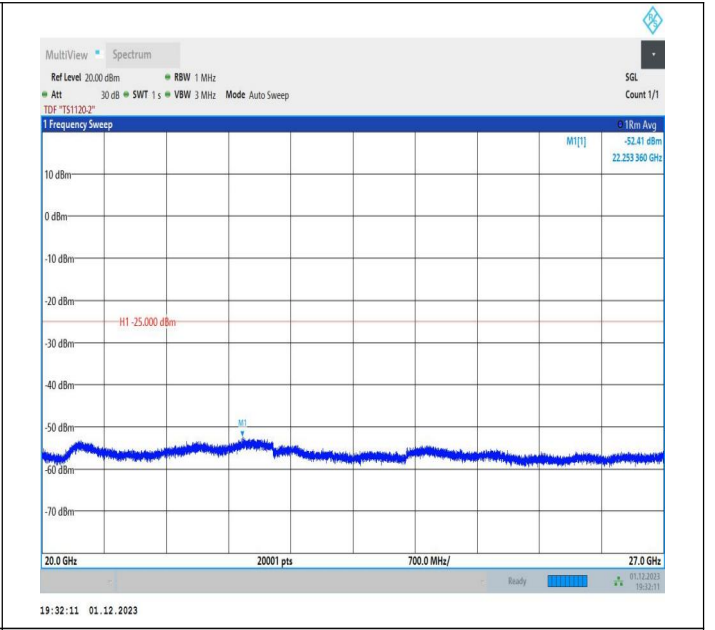

7-7-20MHz-15MHz-QPSK-QPSK-20850-21021-100RB#0-75R  
 B#0-0.15~30MHz-PASS

7-7-20MHz-15MHz-QPSK-QPSK-20850-21021-100RB#0-75R  
 B#0-30~1000MHz-PASS

7-7-20MHz-15MHz-QPSK-QPSK-20850-21021-100RB#0-75R  
 B#0-1000~20000MHz-PASS