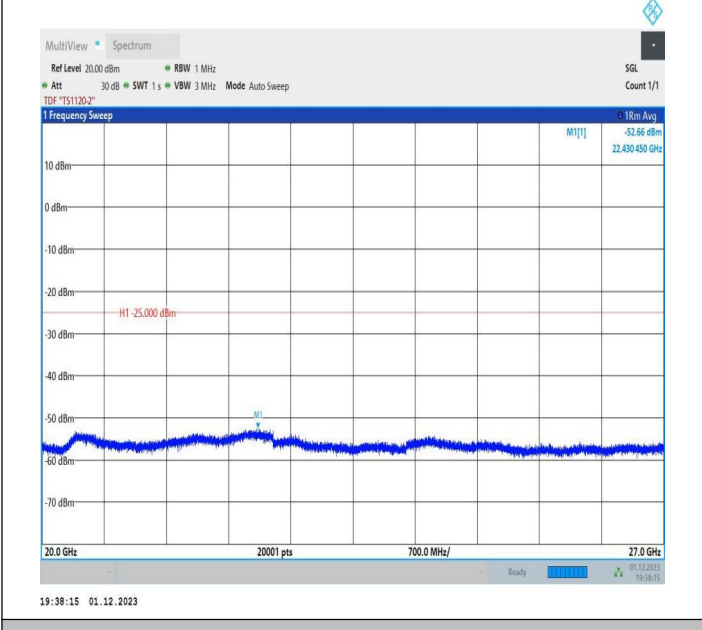

7-7-20MHz-15MHz-QPSK-QPSK-21026-21197-1RB#0-1RB#7
4-30~1000MHz-PASS

7-7-20MHz-15MHz-QPSK-QPSK-21026-21197-1RB#0-1RB#7
4-20000~27000MHz-PASS