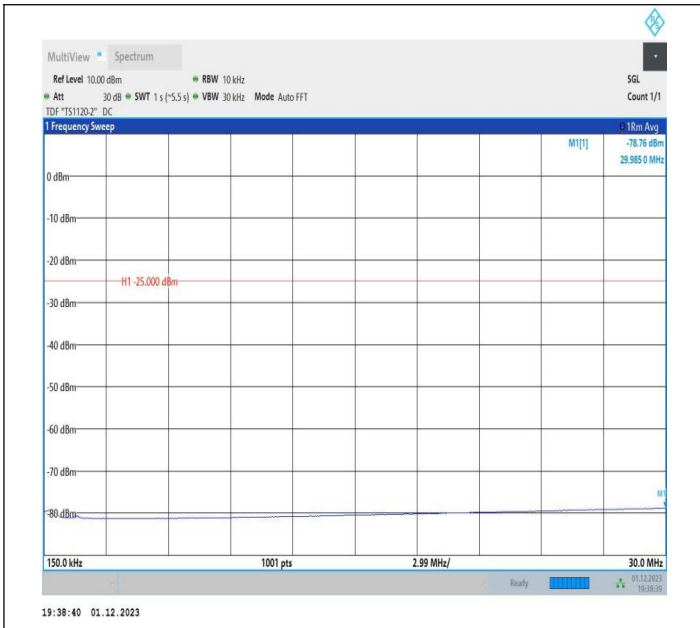

7-7-20MHz-15MHz-QPSK-QPSK-21026-21197-1RB#0-1RB#7
4-20000~27000MHz-PASS

7-7-20MHz-15MHz-16QAM-16QAM-21026-21197-1RB#0-1RB
#74-0.15~30MHz-PASS