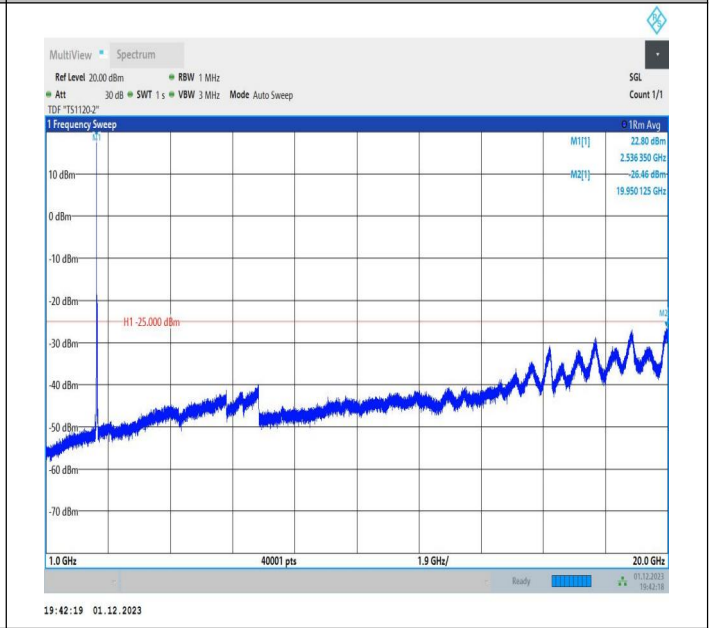

7-7-20MHz-15MHz-QPSK-QPSK-21201-21372-1RB#0-0RB#0
-0.15~30MHz-PASS

7-7-20MHz-15MHz-QPSK-QPSK-21201-21372-1RB#0-0RB#0
-1000~20000MHz-PASS