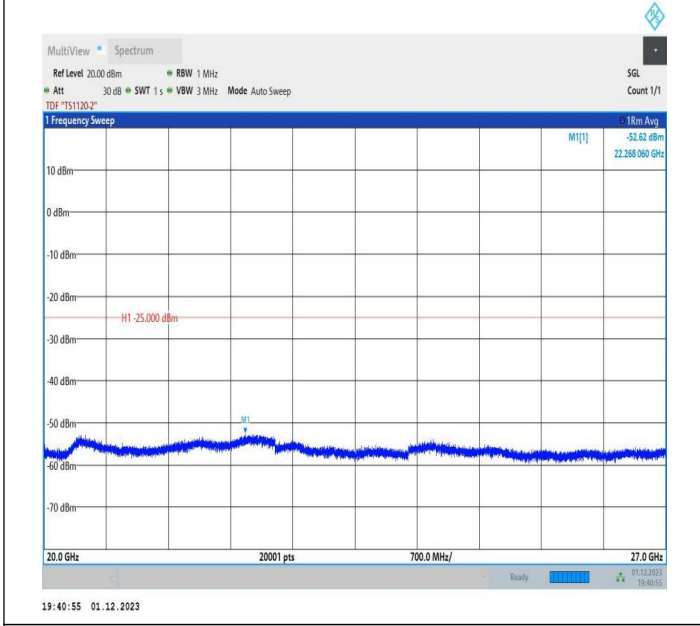

7-7-20MHz-15MHz-16QAM-16QAM-21026-21197-100RB#0-75
RB#0-30~1000MHz-PASS

7-7-20MHz-15MHz-16QAM-16QAM-21026-21197-100RB#0-75
RB#0-20000~27000MHz-PASS