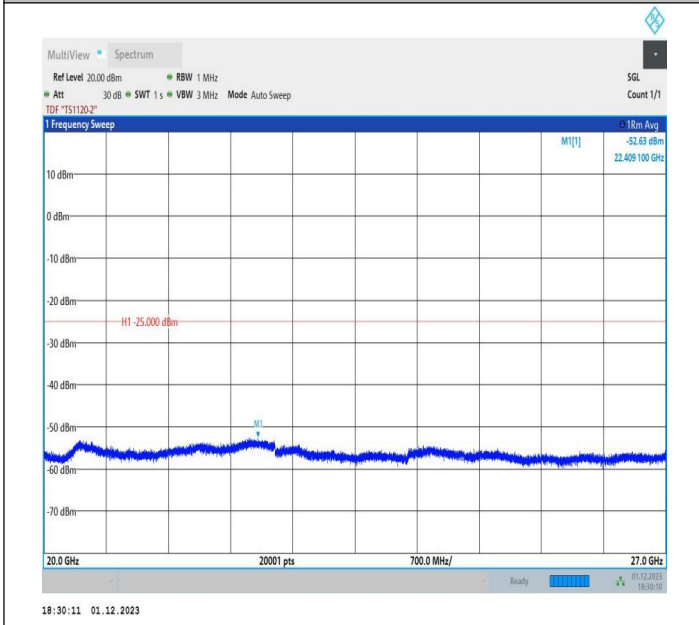

7-7-20MHz-10MHz-QPSK-QPSK-21051-21195-1RB#0-1RB#4
9-30~1000MHz-PASS

7-7-20MHz-10MHz-QPSK-QPSK-21051-21195-1RB#0-1RB#4
9-20000~27000MHz-PASS