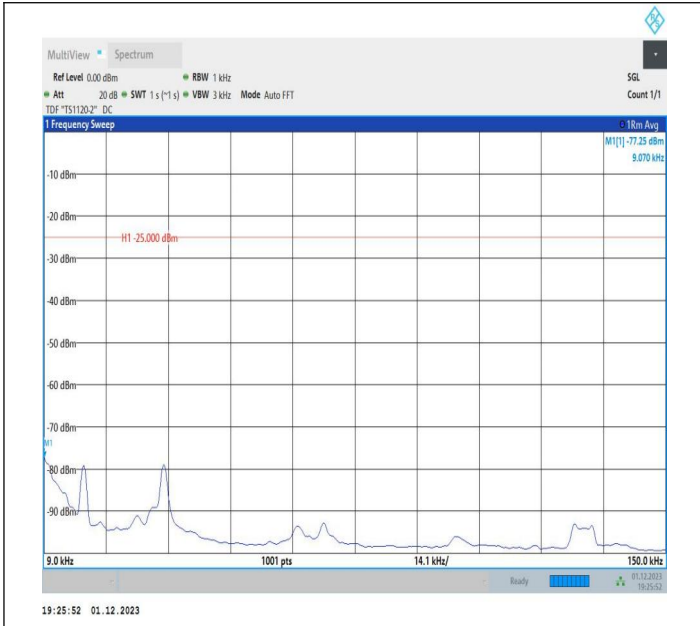

7-7-20MHz-10MHz-64QAM-64QAM-21251-21395-100RB#0-5
ORB#0-1000~20000MHz-PASS

7-7-20MHz-15MHz-QPSK-QPSK-20850-21021-1RB#0-0RB#0
-0.009~0.15MHz-PASS