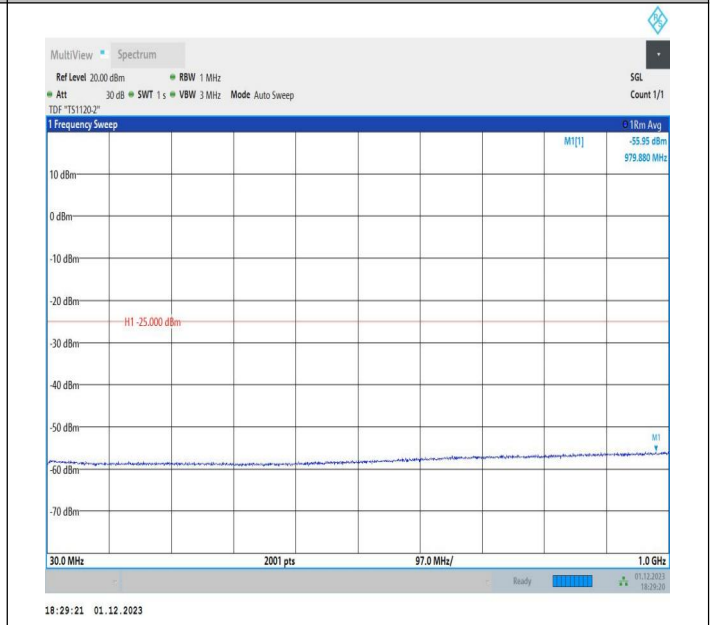

7-7-20MHz-10MHz-64QAM-64QAM-21051-21195-1RB#99-0R
B#0-0.009~0.15MHz-PASS

7-7-20MHz-10MHz-64QAM-64QAM-21051-21195-1RB#99-0R
B#0-30~1000MHz-PASS