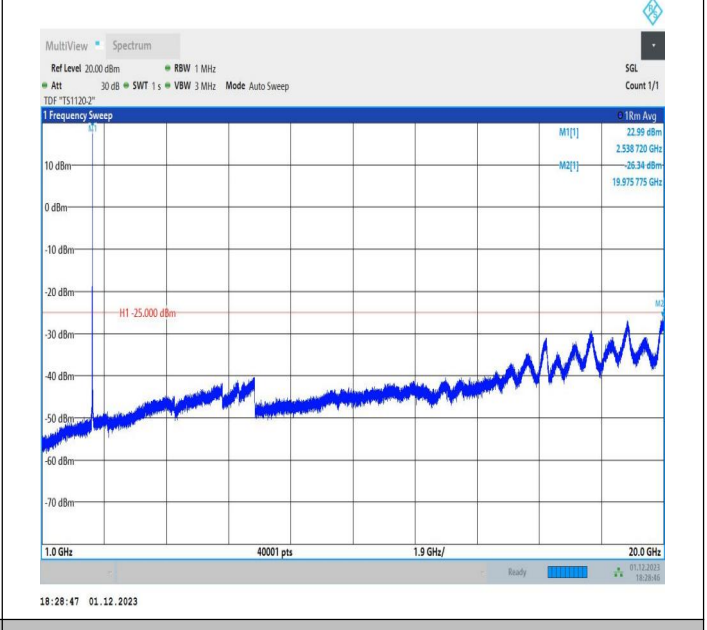

7-7-20MHz-10MHz-16QAM-16QAM-21051-21195-1RB#99-0R
B#0-0.15~30MHz-PASS

7-7-20MHz-10MHz-16QAM-16QAM-21051-21195-1RB#99-0R
B#0-1000~20000MHz-PASS