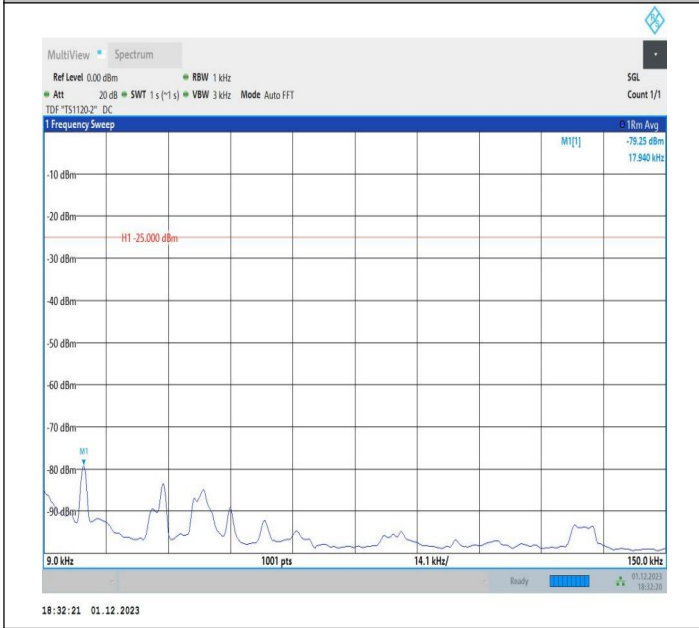

7-7-20MHz-10MHz-QPSK-QPSK-21051-21195-100RB#0-50R
B#0-1000~20000MHz-PASS

7-7-20MHz-10MHz-16QAM-16QAM-21051-21195-100RB#0-50
RB#0-0.009~0.15MHz-PASS