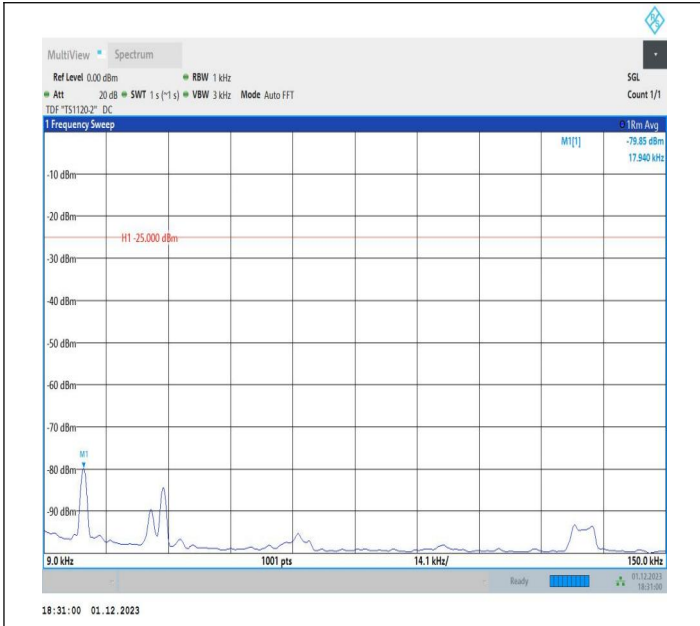

7-7-20MHz-10MHz-16QAM-16QAM-21051-21195-1RB#0-1RB
#49-1000~20000MHz-PASS

7-7-20MHz-10MHz-64QAM-64QAM-21051-21195-1RB#0-1RB
#49-0.009~0.15MHz-PASS