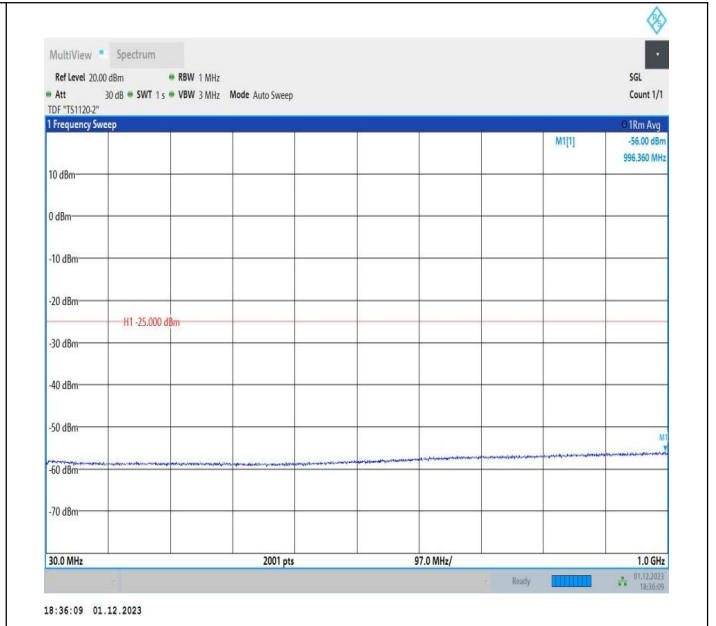

7-7-20MHz-10MHz-QPSK-QPSK-21251-21395-1RB#99-ORB#
0-0.009~0.15MHz-PASS

7-7-20MHz-10MHz-QPSK-QPSK-21251-21395-1RB#99-0RB#
0-30~1000MHz-PASS