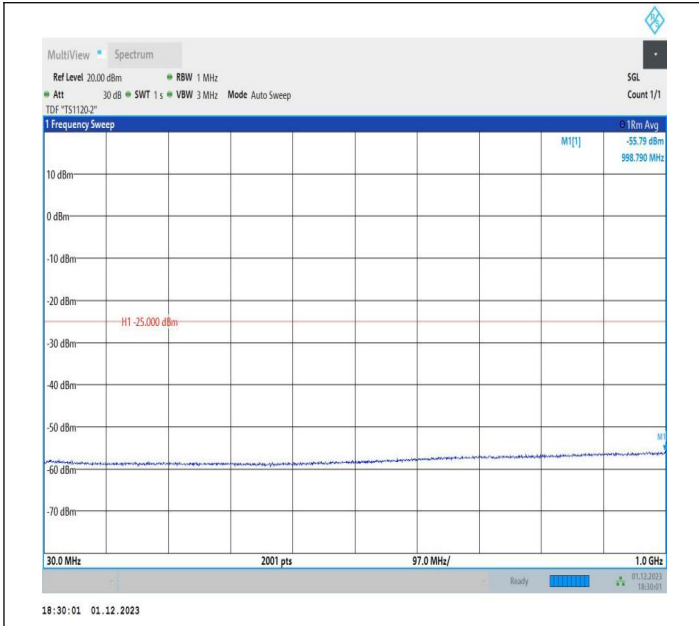

7-7-20MHz-10MHz-QPSK-QPSK-21051-21195-1RB#0-1RB#4
9-0.009~0.15MHz-PASS

7-7-20MHz-10MHz-QPSK-QPSK-21051-21195-1RB#0-1RB#4
9-30~1000MHz-PASS