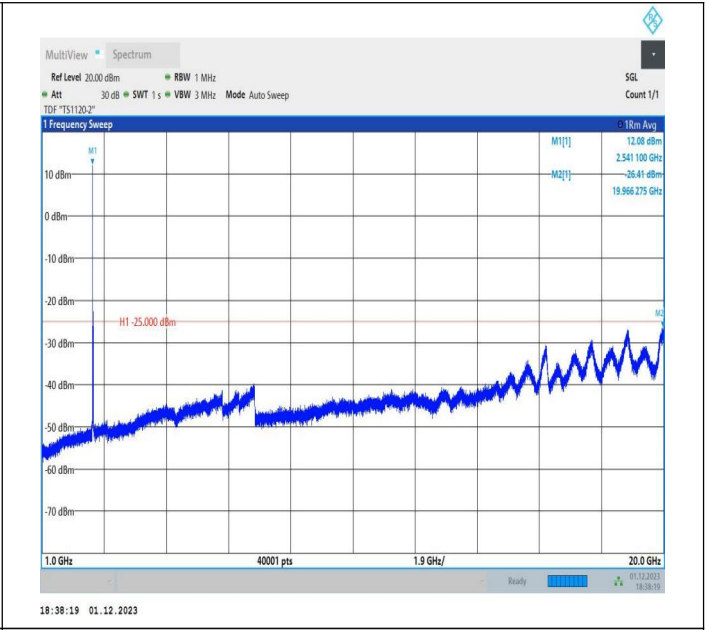

7-7-20MHz-10MHz-QPSK-QPSK-21251-21395-1RB#0-1RB#4
9-1000~20000MHz-PASS