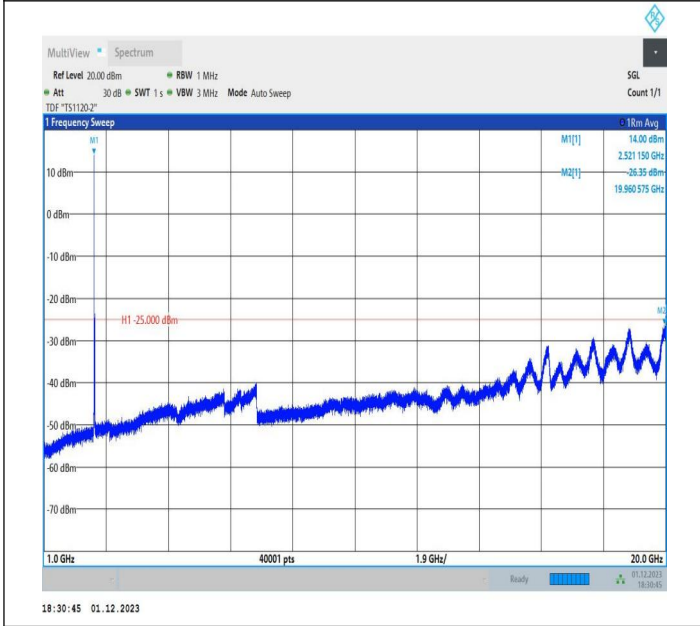

7-7-20MHz-10MHz-16QAM-16QAM-21051-21195-1RB#0-1RB
#49-0.15~30MHz-PASS

7-7-20MHz-10MHz-16QAM-16QAM-21051-21195-1RB#0-1RB
#49-1000~20000MHz-PASS