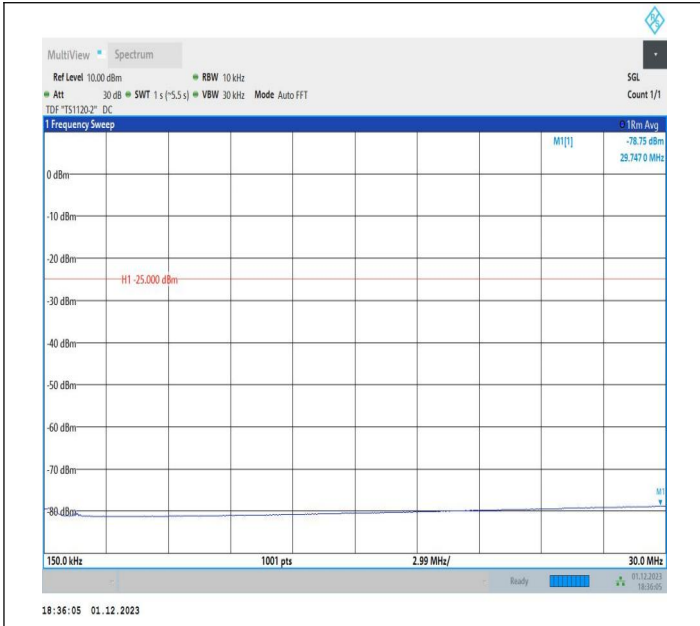

7-7-20MHz-10MHz-64QAM-64QAM-21251-21395-1RB#0-ORB
#0-20000~27000MHz-PASS

7-7-20MHz-10MHz-QPSK-QPSK-21251-21395-1RB#99-0RB#
0-0.15~30MHz-PASS