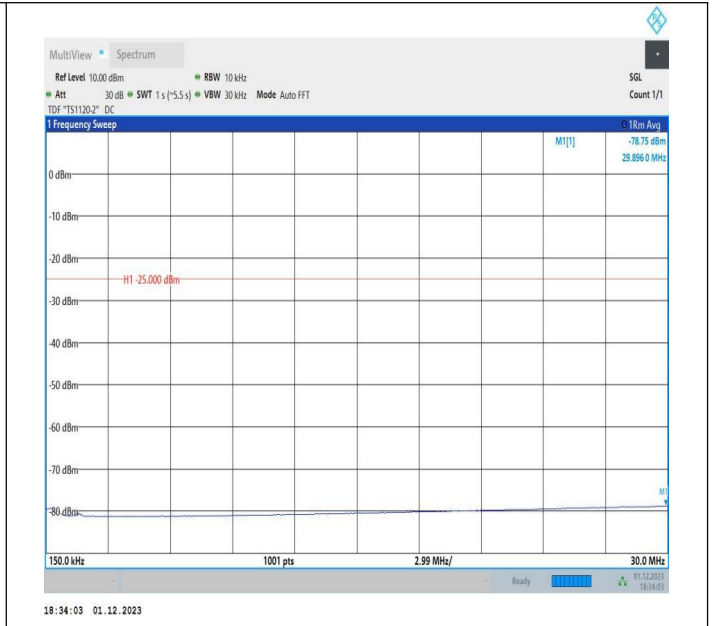

7-7-20MHz-10MHz-QPSK-QPSK-21251-21395-1RB#0-0RB#0
-0.15~30MHz-PASS