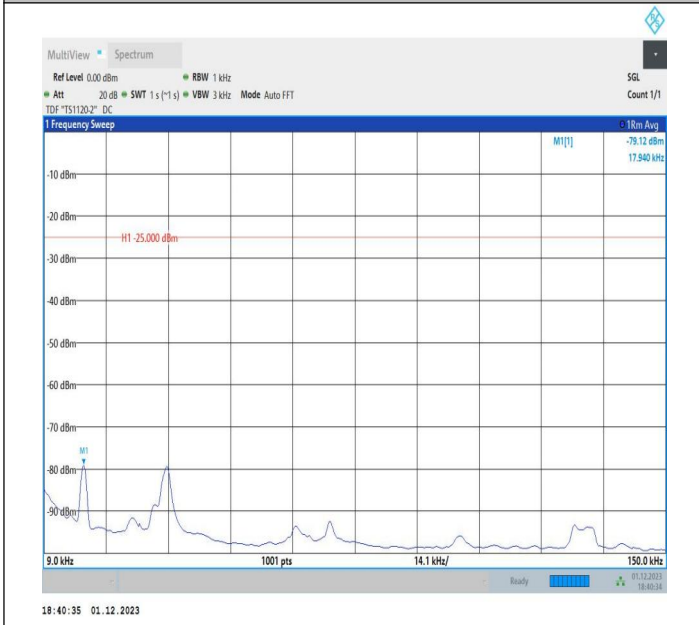

7-7-20MHz-10MHz-QPSK-QPSK-21251-21395-100RB#0-50R
B#0-1000~20000MHz-PASS

7-7-20MHz-10MHz-16QAM-16QAM-21251-21395-100RB#0-5
ORB#0-0.009~0.15MHz-PASS