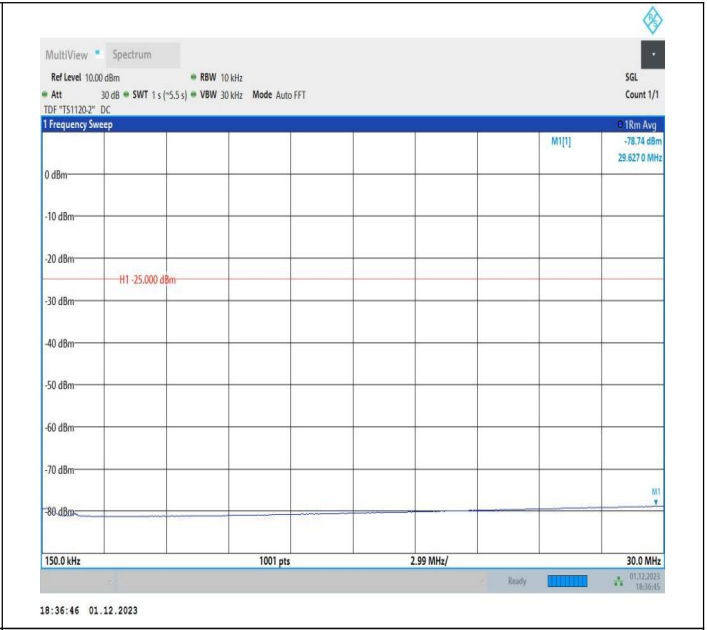

7-7-20MHz-10MHz-16QAM-16QAM-21251-21395-1RB#99-0R
B#0-0.15~30MHz-PASS