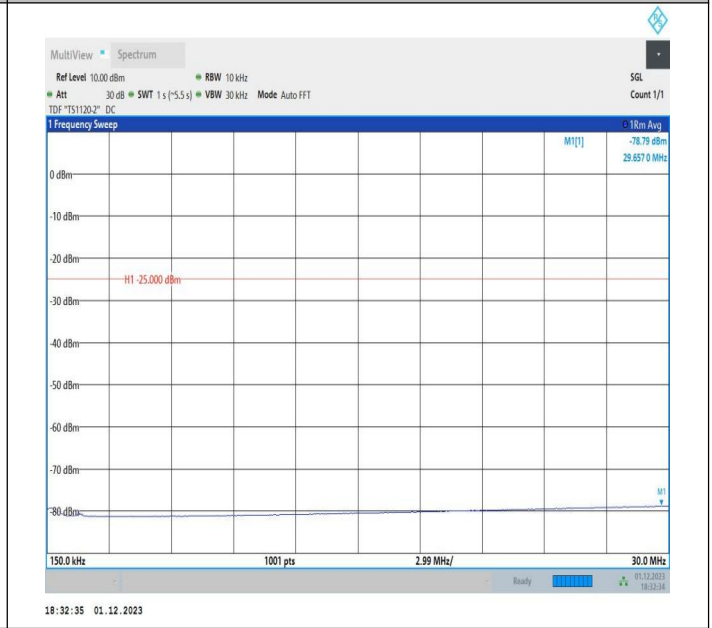

7-7-20MHz-10MHz-QPSK-QPSK-21051-21195-100RB#0-50R
B#0-20000~27000MHz-PASS

7-7-20MHz-10MHz-16QAM-16QAM-21051-21195-100RB#0-50
RB#0-0.15~30MHz-PASS