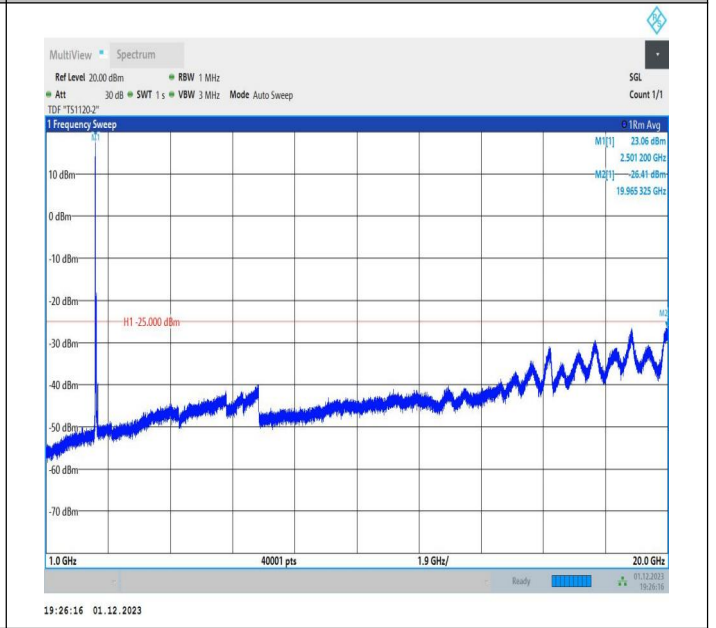

7-7-20MHz-15MHz-QPSK-QPSK-20850-21021-1RB#0-0RB#0
-0.15~30MHz-PASS

7-7-20MHz-15MHz-QPSK-QPSK-20850-21021-1RB#0-0RB#0
-1000~20000MHz-PASS