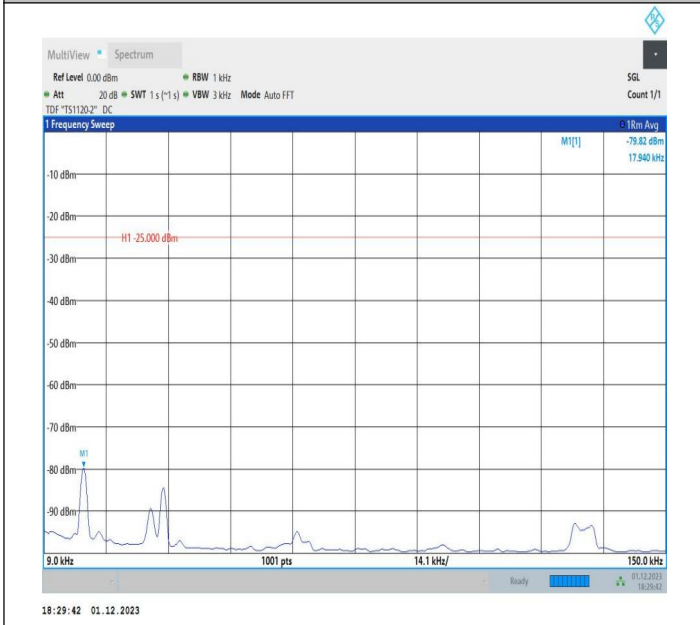

7-7-20MHz-10MHz-64QAM-64QAM-21051-21195-1RB#99-0R
B#0-1000~20000MHz-PASS

7-7-20MHz-10MHz-QPSK-QPSK-21051-21195-1RB#0-1RB#4
9-0.009~0.15MHz-PASS