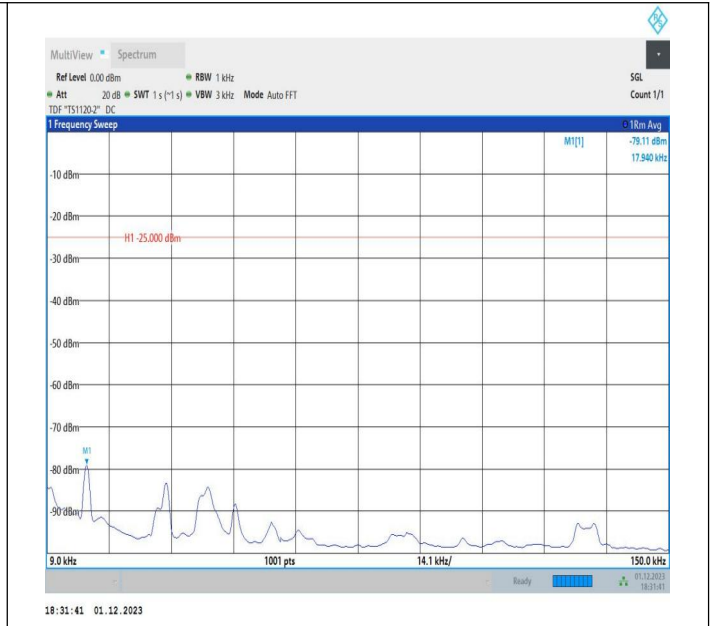

7-7-20MHz-10MHz-64QAM-64QAM-21051-21195-1RB#0-1RB
#49-1000~20000MHz-PASS

7-7-20MHz-10MHz-QPSK-QPSK-21051-21195-100RB#0-50R
B#0-0.009~0.15MHz-PASS