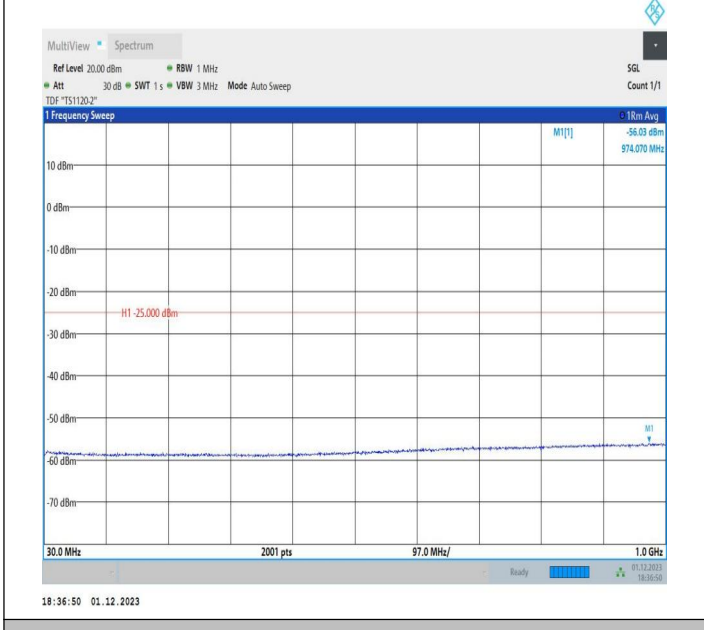

7-7-20MHz-10MHz-16QAM-16QAM-21251-21395-1RB#99-0R
B#0-0.009~0.15MHz-PASS

7-7-20MHz-10MHz-16QAM-16QAM-21251-21395-1RB#99-0R
B#0-30~1000MHz-PASS