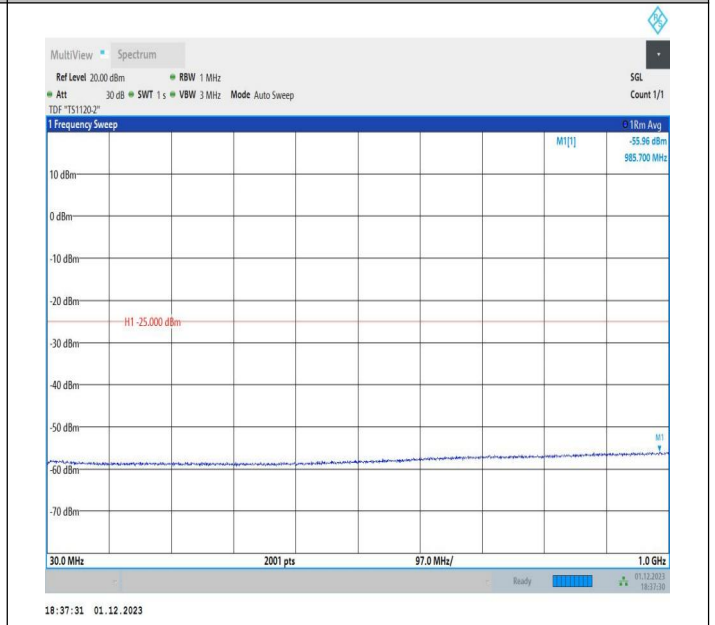

7-7-20MHz-10MHz-64QAM-64QAM-21251-21395-1RB#99-0R
B#0-0.009~0.15MHz-PASS

7-7-20MHz-10MHz-64QAM-64QAM-21251-21395-1RB#99-0R
B#0-30~1000MHz-PASS