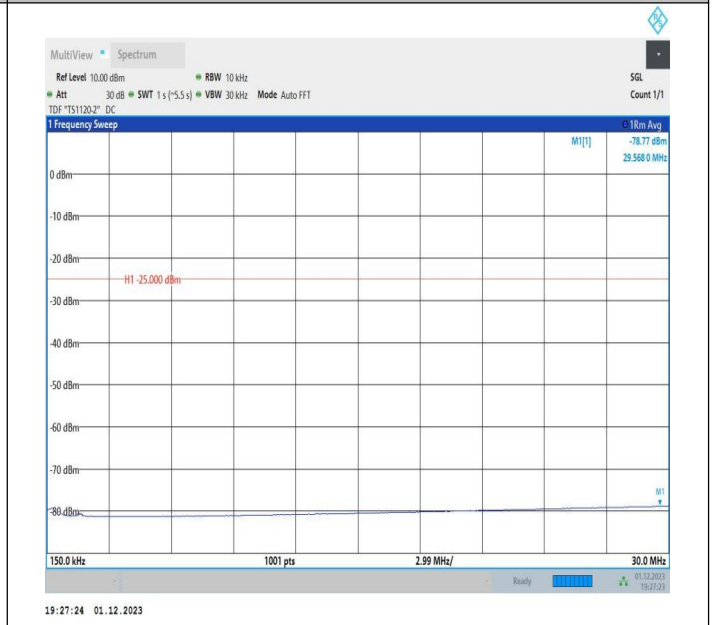

7-7-20MHz-15MHz-16QAM-16QAM-20850-21021-1RB#0-ORB
#0-20000~27000MHz-PASS

7-7-20MHz-15MHz-64QAM-64QAM-20850-21021-1RB#0-ORB
#0-0.15~30MHz-PASS