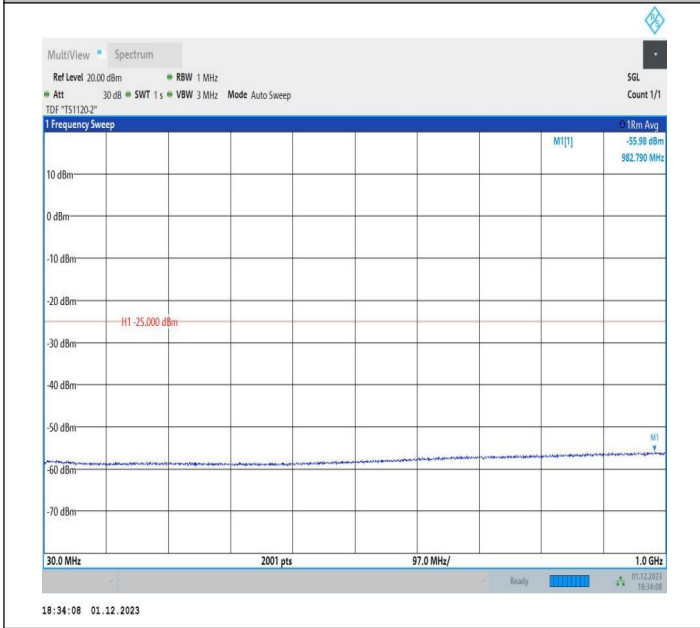

7-7-20MHz-10MHz-QPSK-QPSK-21251-21395-1RB#0-0RB#0
-0.009~0.15MHz-PASS

7-7-20MHz-10MHz-QPSK-QPSK-21251-21395-1RB#0-0RB#0
-30~1000MHz-PASS