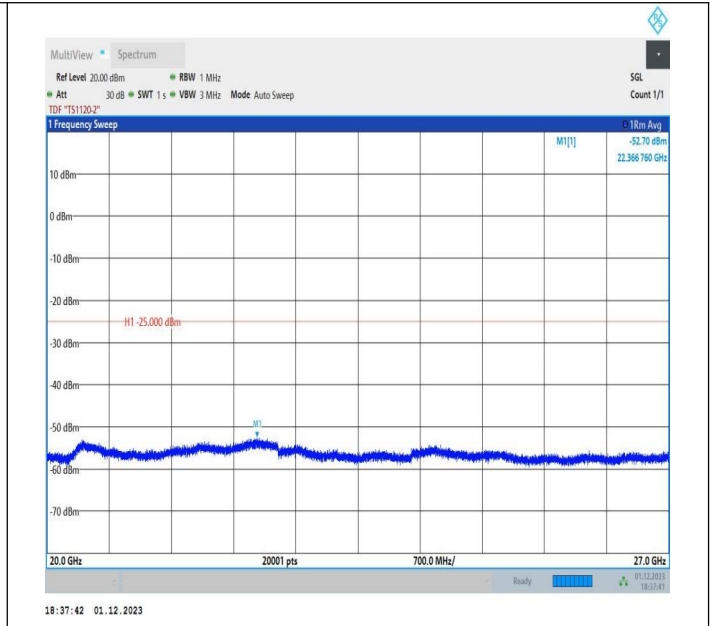

7-7-20MHz-10MHz-64QAM-64QAM-21251-21395-1RB#99-0R
B#0-30~1000MHz-PASS

7-7-20MHz-10MHz-64QAM-64QAM-21251-21395-1RB#99-0R
B#0-20000~27000MHz-PASS