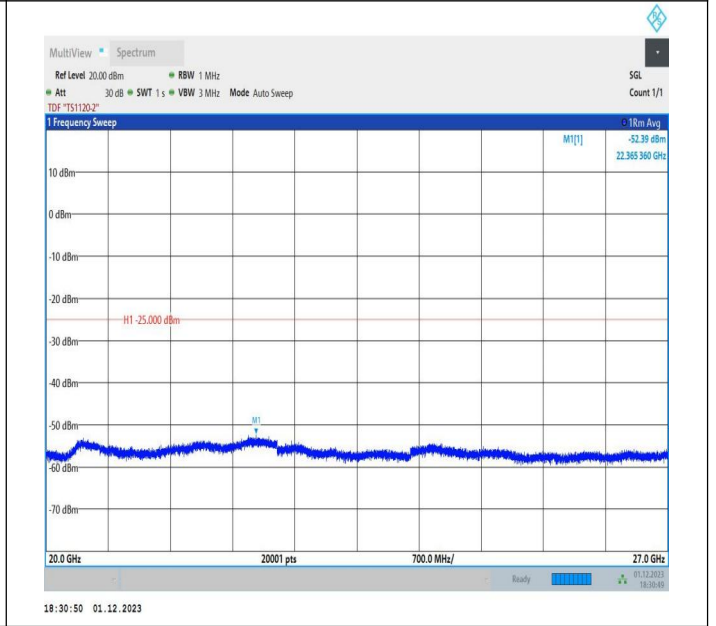

7-7-20MHz-10MHz-16QAM-16QAM-21051-21195-1RB#0-1RB
#49-30~100MHz-PASS

7-7-20MHz-10MHz-16QAM-16QAM-21051-21195-1RB#0-1RB
#49-20000~27000MHz-PASS