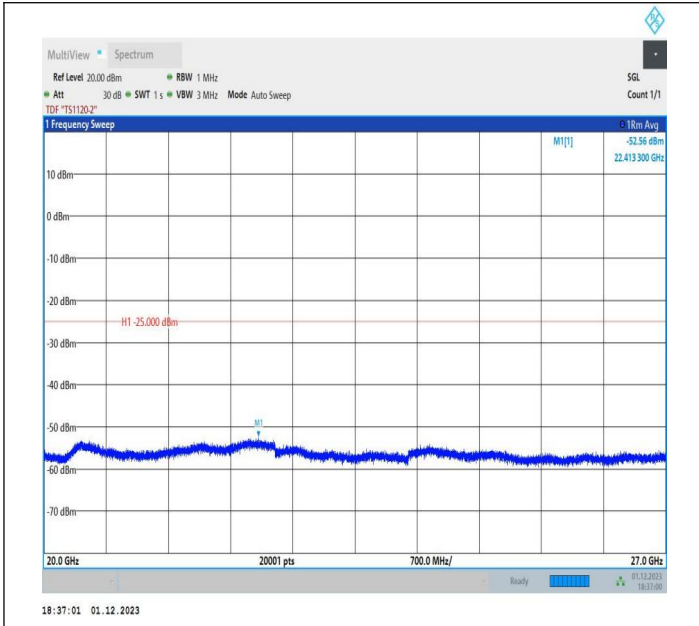

7-7-20MHz-10MHz-16QAM-16QAM-21251-21395-1RB#99-0R
B#0-30~1000MHz-PASS

7-7-20MHz-10MHz-16QAM-16QAM-21251-21395-1RB#99-0R
B#0-20000~27000MHz-PASS