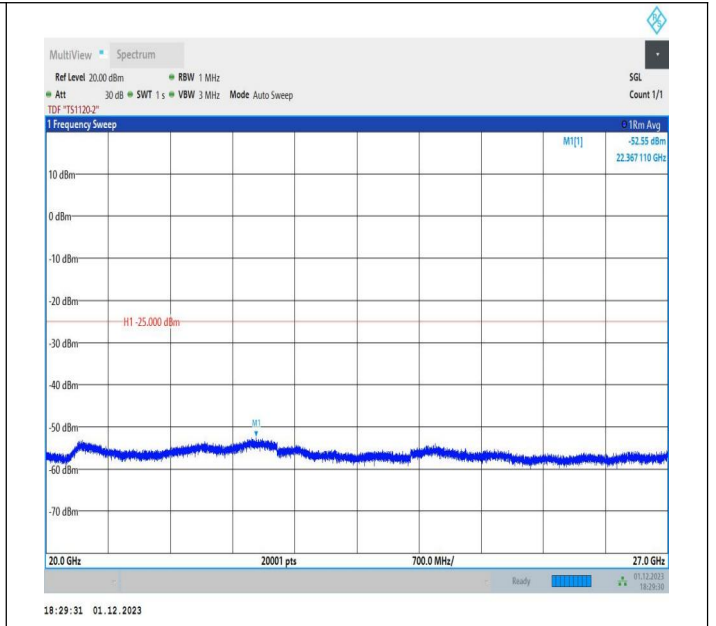

7-7-20MHz-10MHz-64QAM-64QAM-21051-21195-1RB#99-0R
B#0-20000~27000MHz-PASS