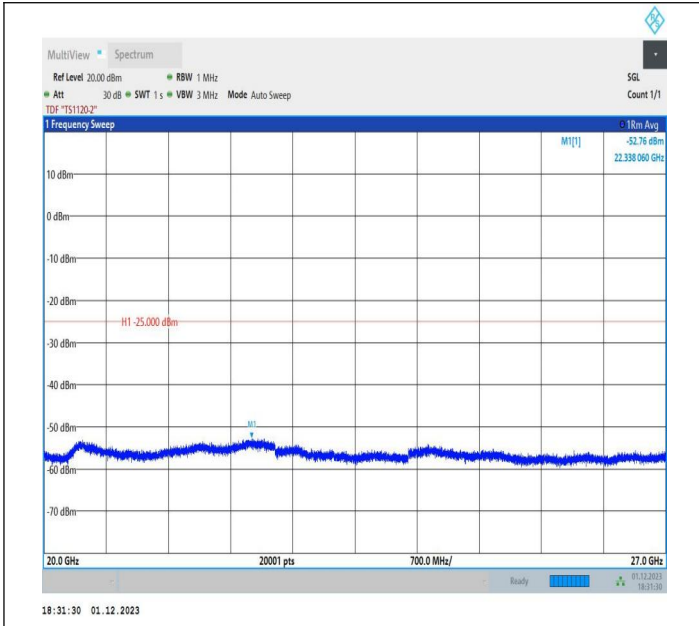

7-7-20MHz-10MHz-64QAM-64QAM-21051-21195-1RB#0-1RB
#49-30~1000MHz-PASS

7-7-20MHz-10MHz-64QAM-64QAM-21051-21195-1RB#0-1RB
#49-20000~27000MHz-PASS