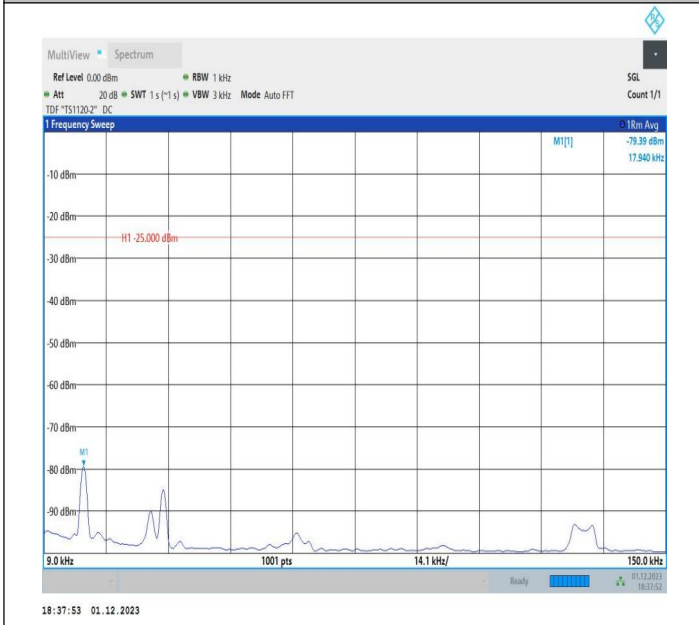

7-7-20MHz-10MHz-64QAM-64QAM-21251-21395-1RB#99-0R
B#0-1000~20000MHz-PASS

7-7-20MHz-10MHz-QPSK-QPSK-21251-21395-1RB#0-1RB#4
9-0.009~0.15MHz-PASS