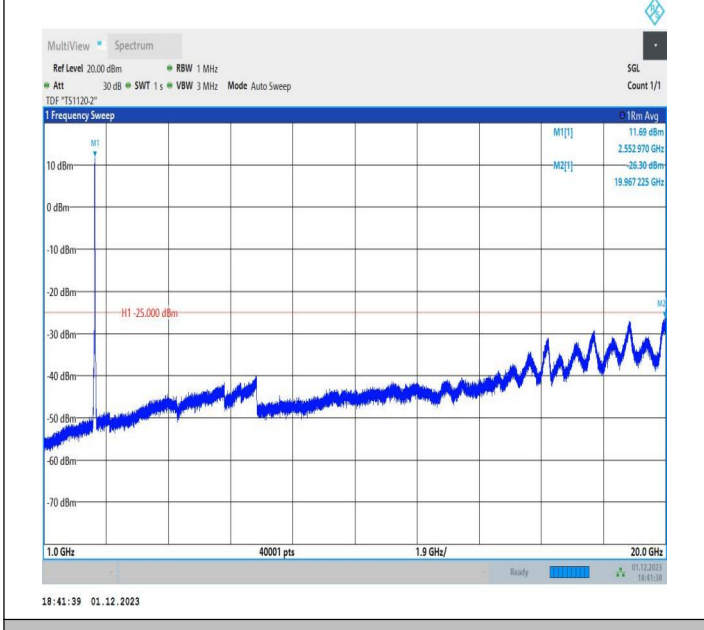

7-7-20MHz-10MHz-64QAM-64QAM-21251-21395-100RB#0-5
ORB#0-0.15~30MHz-PASS

7-7-20MHz-10MHz-64QAM-64QAM-21251-21395-100RB#0-5
ORB#0-1000~20000MHz-PASS