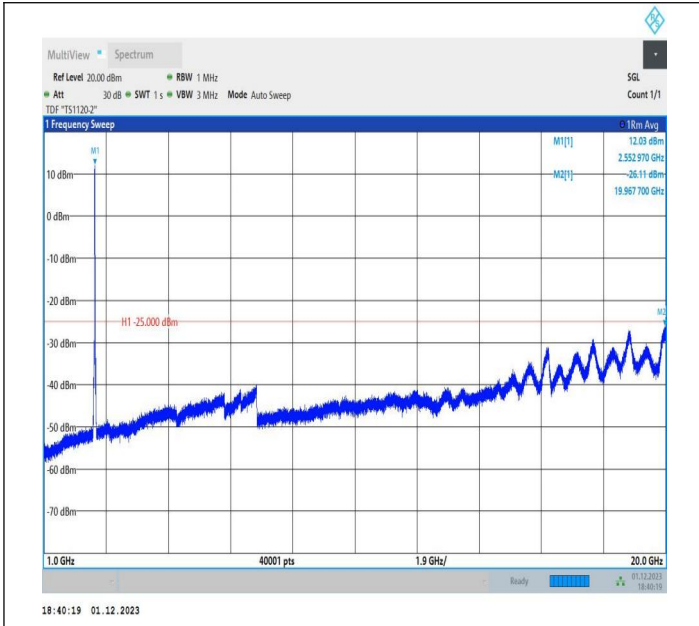

7-7-20MHz-10MHz-QPSK-QPSK-21251-21395-100RB#0-50R
B#0-0.15~30MHz-PASS

7-7-20MHz-10MHz-QPSK-QPSK-21251-21395-100RB#0-50R
B#0-1000~20000MHz-PASS