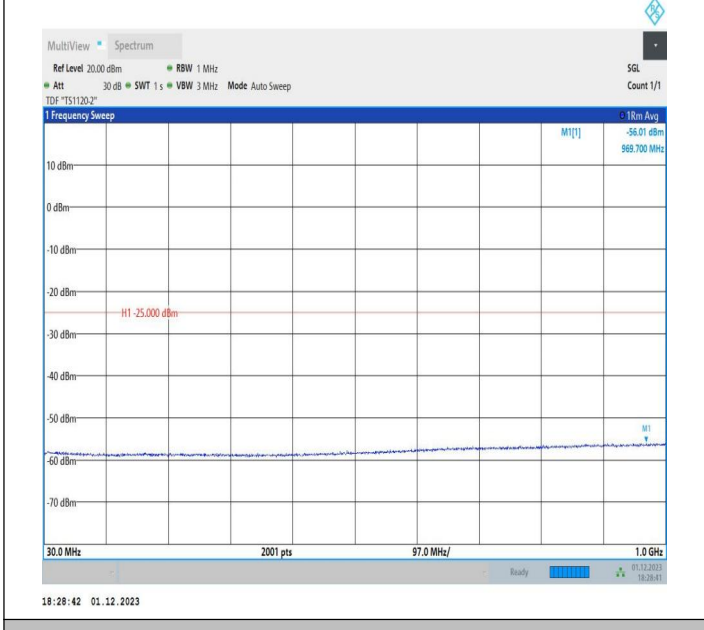

7-7-20MHz-10MHz-16QAM-16QAM-21051-21195-1RB#99-0R
B#0-0.009~0.15MHz-PASS

7-7-20MHz-10MHz-16QAM-16QAM-21051-21195-1RB#99-0R
B#0-30~1000MHz-PASS