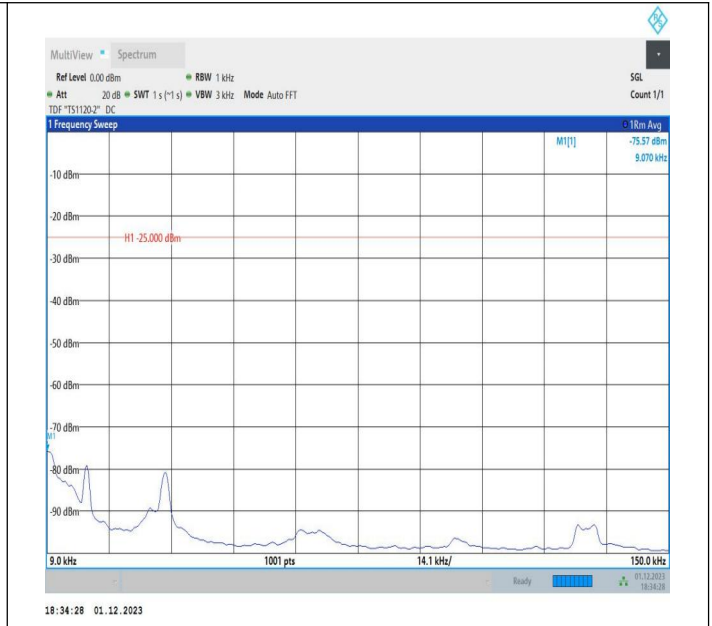

7-7-20MHz-10MHz-QPSK-QPSK-21251-21395-1RB#0-0RB#0
-1000~20000MHz-PASS

7-7-20MHz-10MHz-16QAM-16QAM-21251-21395-1RB#0-0RB
#0-0.009~0.15MHz-PASS