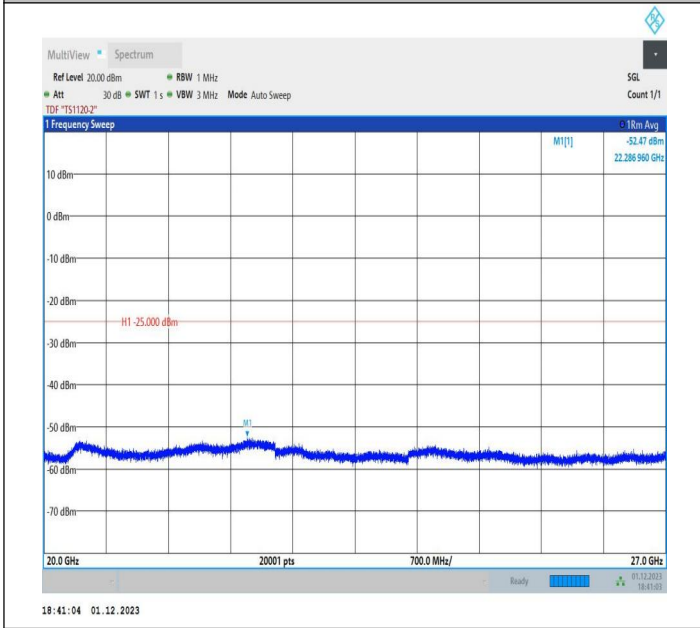

7-7-20MHz-10MHz-16QAM-16QAM-21251-21395-100RB#0-5
ORB#0-30~100MHz-PASS

7-7-20MHz-10MHz-16QAM-16QAM-21251-21395-100RB#0-5
ORB#0-20000~27000MHz-PASS