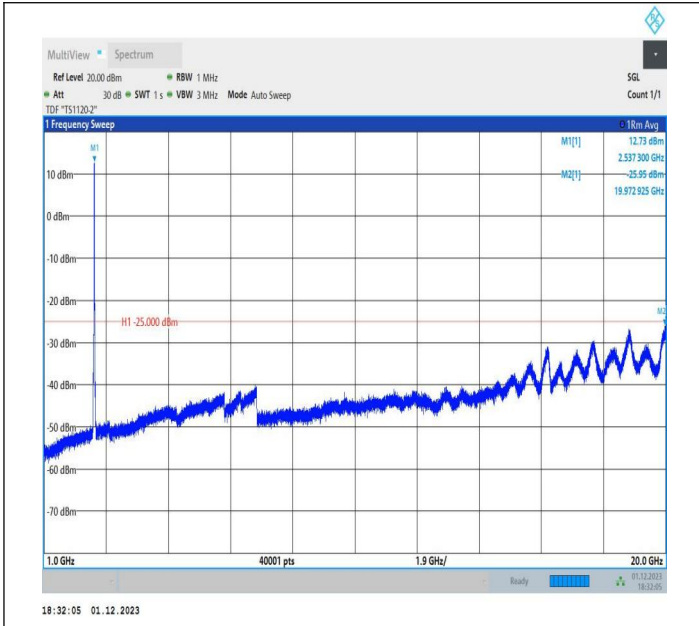

7-7-20MHz-10MHz-QPSK-QPSK-21051-21195-100RB#0-50R
B#0-0.15~30MHz-PASS

7-7-20MHz-10MHz-QPSK-QPSK-21051-21195-100RB#0-50R
B#0-1000~20000MHz-PASS