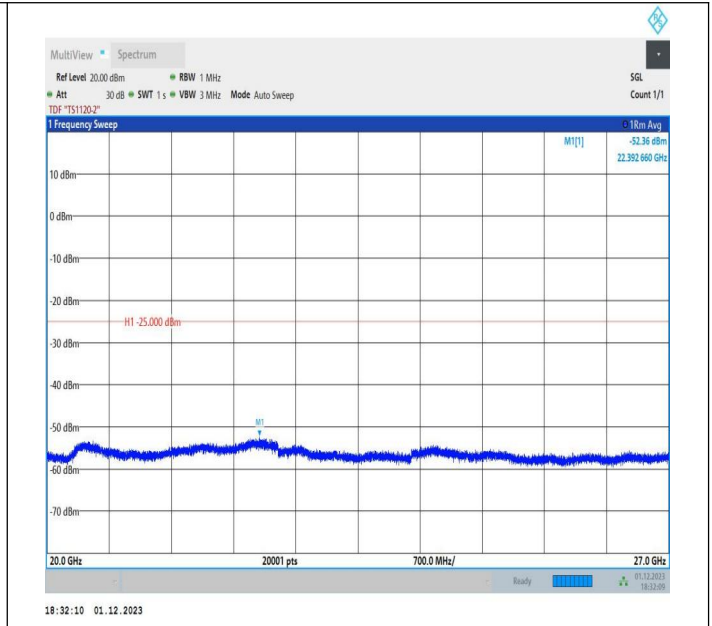

7-7-20MHz-10MHz-QPSK-QPSK-21051-21195-100RB#0-50R
B#0-30~1000MHz-PASS

7-7-20MHz-10MHz-QPSK-QPSK-21051-21195-100RB#0-50R
B#0-20000~27000MHz-PASS