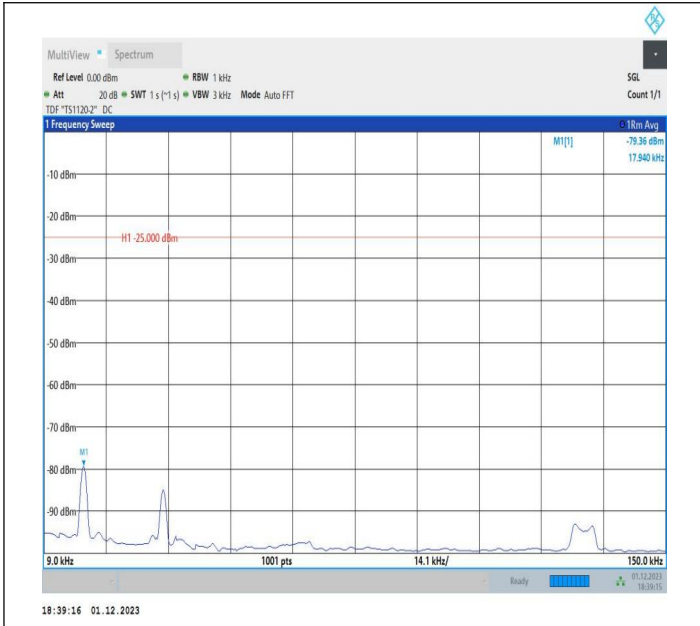

7-7-20MHz-10MHz-16QAM-16QAM-21251-21395-1RB#0-1RB
#49-100~20000MHz-PASS

7-7-20MHz-10MHz-16QAM-16QAM-21251-21395-1RB#0-1RB
#49-20000~27000MHz-PASS

7-7-20MHz-10MHz-64QAM-64QAM-21251-21395-1RB#0-1RB
#49-0.009~0.15MHz-PASS