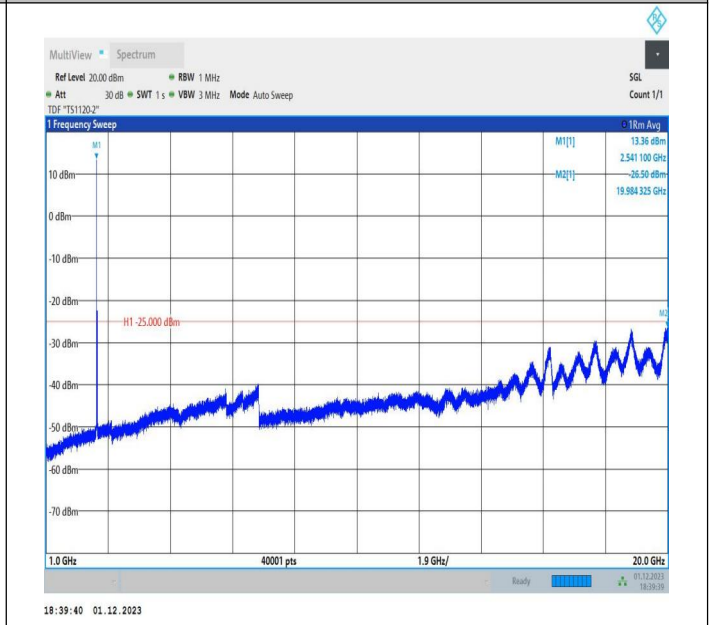

7-7-20MHz-10MHz-64QAM-64QAM-21251-21395-1RB#0-1RB
#49-0.15~30MHz-PASS

7-7-20MHz-10MHz-64QAM-64QAM-21251-21395-1RB#0-1RB
#49-1000~20000MHz-PASS