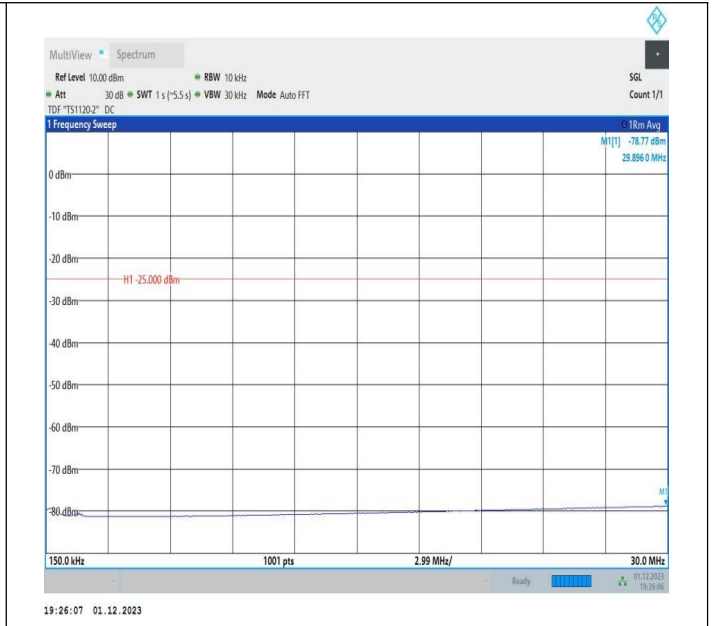

7-7-20MHz-10MHz-64QAM-64QAM-21251-21395-100RB#0-5
ORB#0-20000~27000MHz-PASS

7-7-20MHz-15MHz-QPSK-QPSK-20850-21021-1RB#0-0RB#0
-0.15~30MHz-PASS