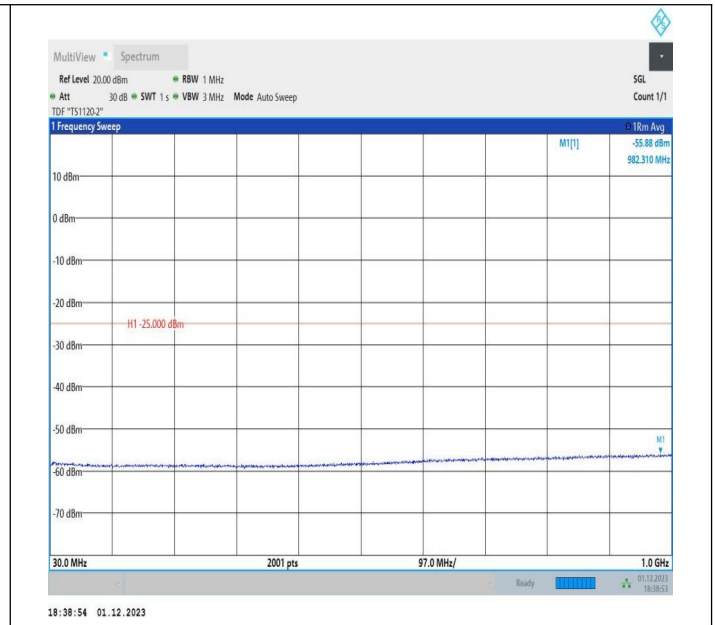

7-7-20MHz-10MHz-16QAM-16QAM-21251-21395-1RB#0-1RB
#49-0.009~0.15MHz-PASS

7-7-20MHz-10MHz-16QAM-16QAM-21251-21395-1RB#0-1RB
#49-30~100MHz-PASS