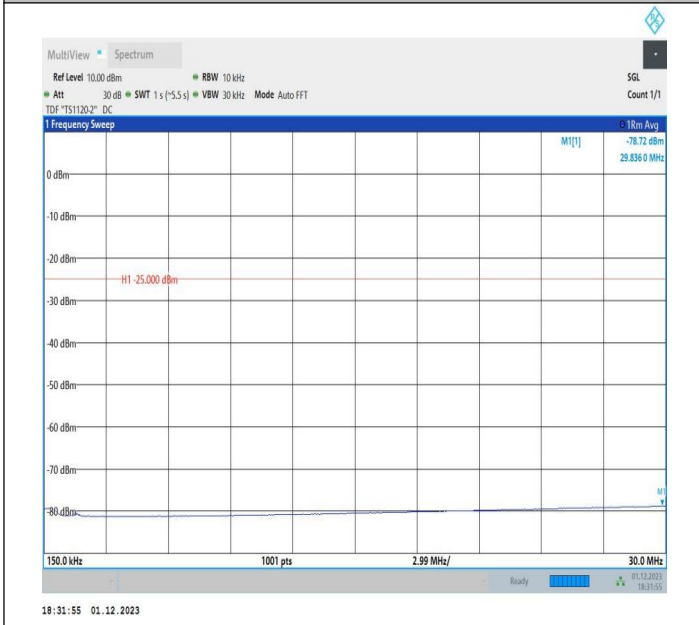

7-7-20MHz-10MHz-64QAM-64QAM-21051-21195-1RB#0-1RB
#49-20000~27000MHz-PASS

7-7-20MHz-10MHz-QPSK-QPSK-21051-21195-100RB#0-50R
B#0-0.15~30MHz-PASS