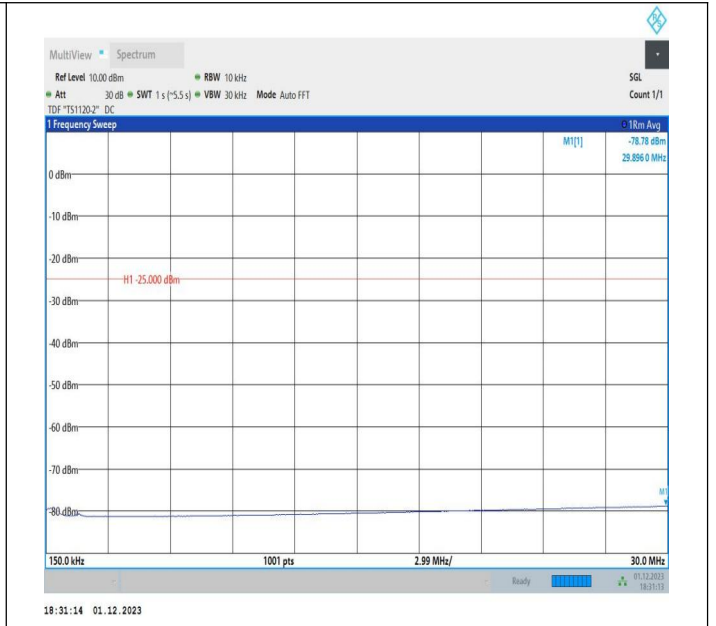

7-7-20MHz-10MHz-16QAM-16QAM-21051-21195-1RB#0-1RB
#49-20000~27000MHz-PASS

7-7-20MHz-10MHz-64QAM-64QAM-21051-21195-1RB#0-1RB
#49-0.15~30MHz-PASS