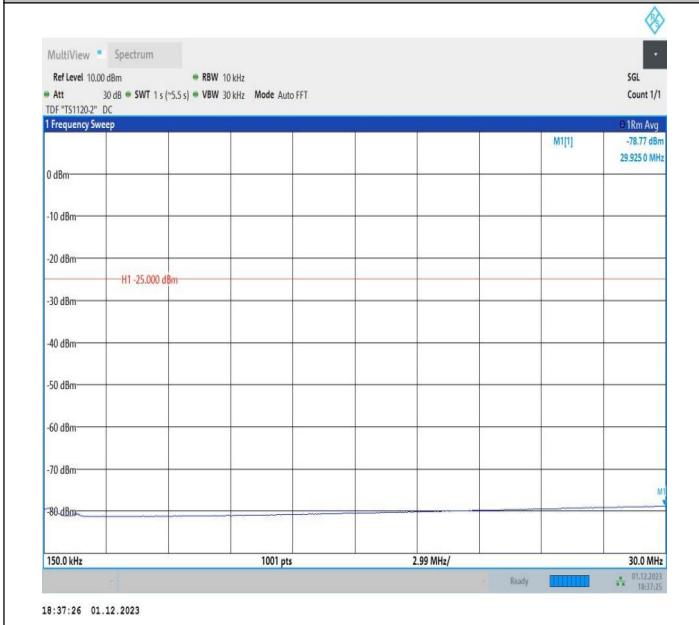

7-7-20MHz-10MHz-16QAM-16QAM-21251-21395-1RB#99-0R
B#0-20000~27000MHz-PASS

7-7-20MHz-10MHz-64QAM-64QAM-21251-21395-1RB#99-0R
B#0-0.15~30MHz-PASS