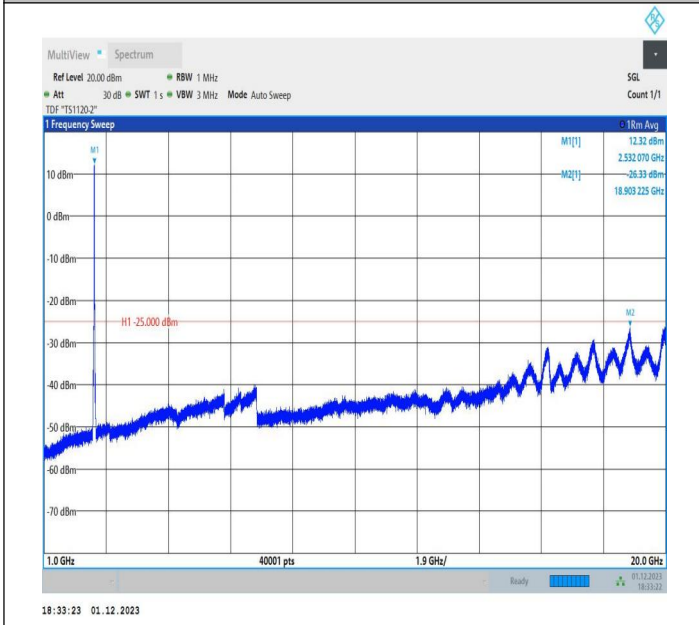

7-7-20MHz-10MHz-64QAM-64QAM-21051-21195-100RB#0-50
RB#0-0.15~30MHz-PASS

7-7-20MHz-10MHz-64QAM-64QAM-21051-21195-100RB#0-50
RB#0-1000~20000MHz-PASS