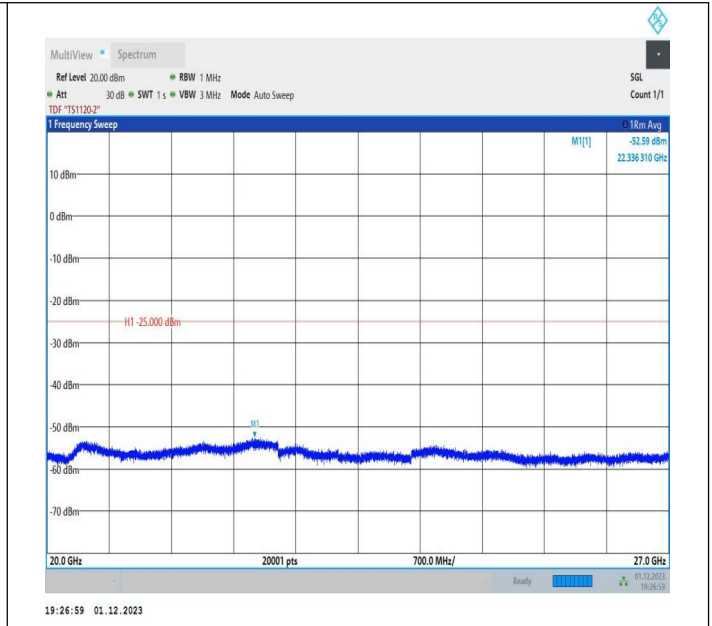

7-7-20MHz-15MHz-16QAM-16QAM-20850-21021-1RB#0-0RB
#0-30~1000MHz-PASS

7-7-20MHz-15MHz-16QAM-16QAM-20850-21021-1RB#0-ORB
#0-20000~27000MHz-PASS