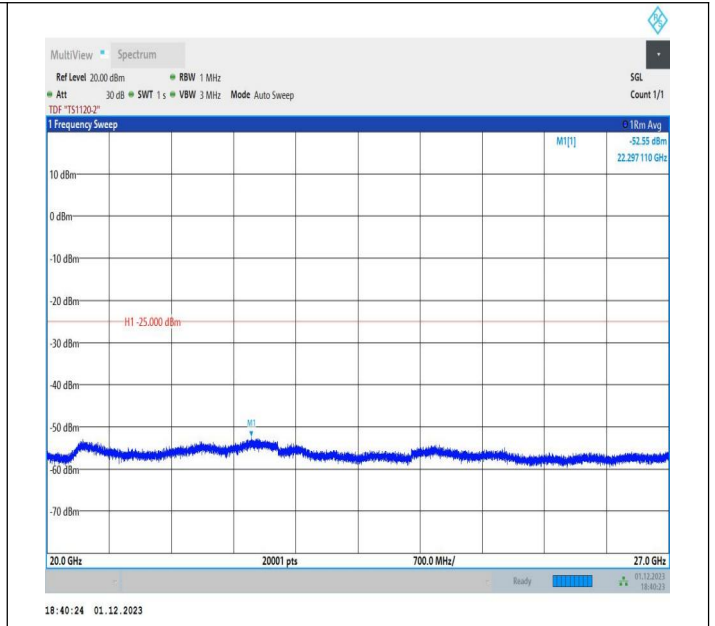

7-7-20MHz-10MHz-QPSK-QPSK-21251-21395-100RB#0-50R
B#0-30~1000MHz-PASS

7-7-20MHz-10MHz-QPSK-QPSK-21251-21395-100RB#0-50R
B#0-20000~27000MHz-PASS