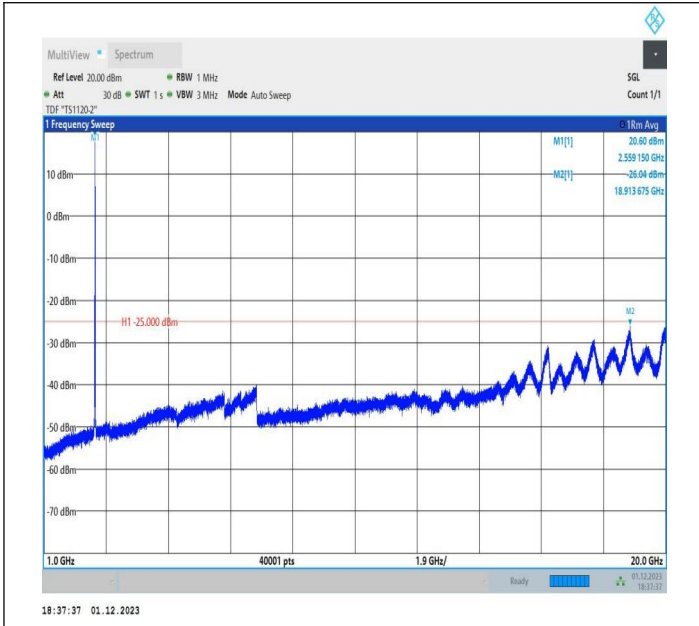

7-7-20MHz-10MHz-64QAM-64QAM-21251-21395-1RB#99-0R
B#0-0.15~30MHz-PASS

7-7-20MHz-10MHz-64QAM-64QAM-21251-21395-1RB#99-0R
B#0-1000~20000MHz-PASS