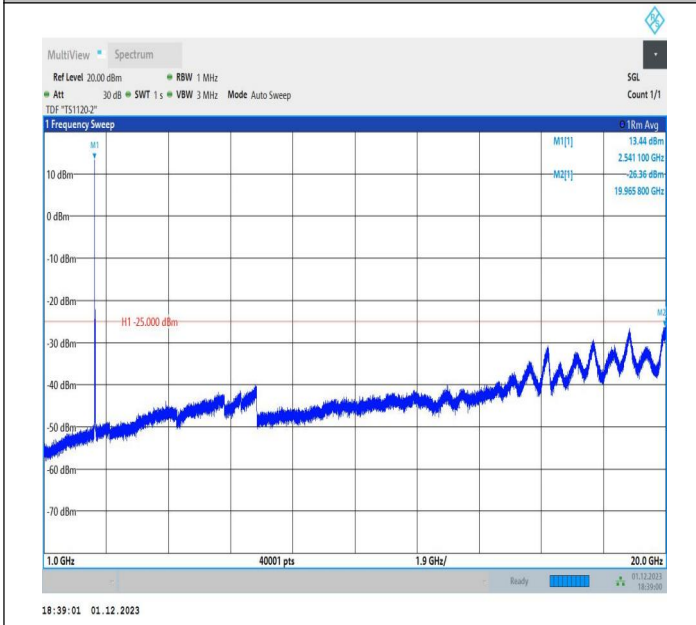

7-7-20MHz-10MHz-16QAM-16QAM-21251-21395-1RB#0-1RB
#49-0.15~30MHz-PASS

7-7-20MHz-10MHz-16QAM-16QAM-21251-21395-1RB#0-1RB
#49-100~20000MHz-PASS