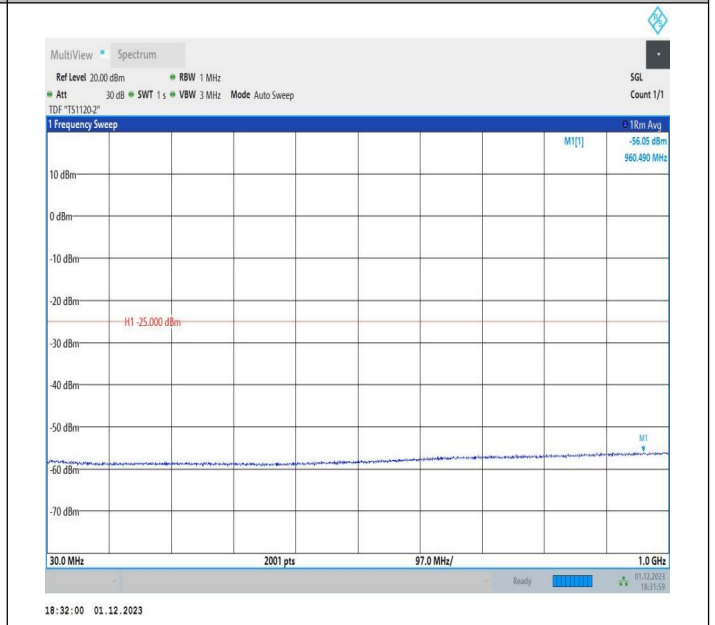

7-7-20MHz-10MHz-QPSK-QPSK-21051-21195-100RB#0-50R
B#0-0.009~0.15MHz-PASS

7-7-20MHz-10MHz-QPSK-QPSK-21051-21195-100RB#0-50R
B#0-30~1000MHz-PASS