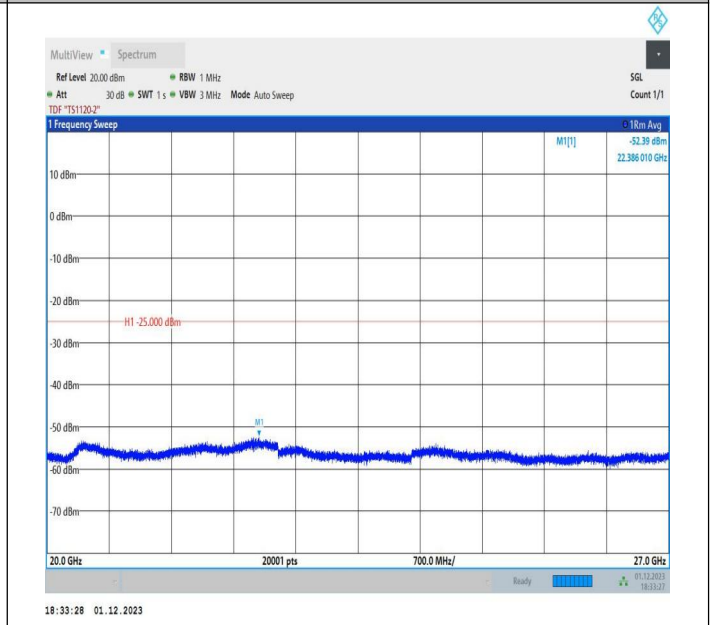

7-7-20MHz-10MHz-64QAM-64QAM-21051-21195-100RB#0-50
RB#0-30~1000MHz-PASS

7-7-20MHz-10MHz-64QAM-64QAM-21051-21195-100RB#0-50
RB#0-20000~27000MHz-PASS