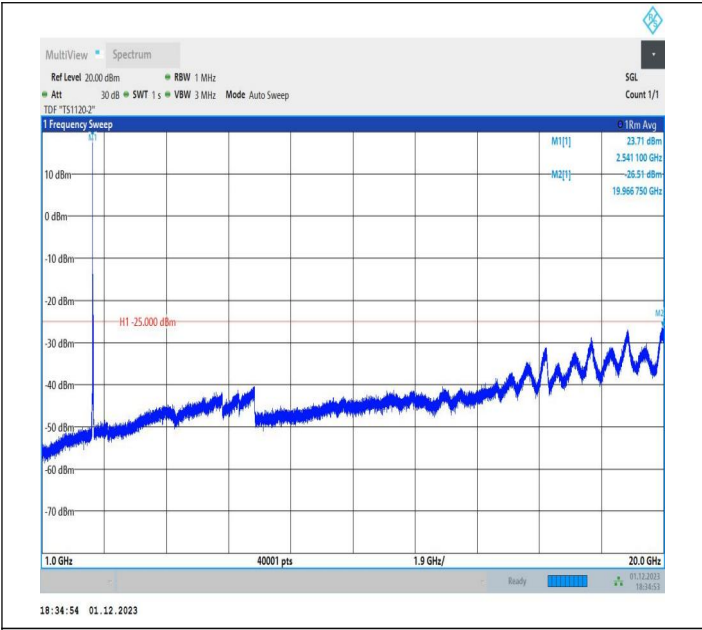

7-7-20MHz-10MHz-16QAM-16QAM-21251-21395-1RB#0-0RB
#0-0.15~30MHz-PASS

7-7-20MHz-10MHz-16QAM-16QAM-21251-21395-1RB#0-0RB
#0-30~1000MHz-PASS

7-7-20MHz-10MHz-16QAM-16QAM-21251-21395-1RB#0-ORB
#0-1000~20000MHz-PASS