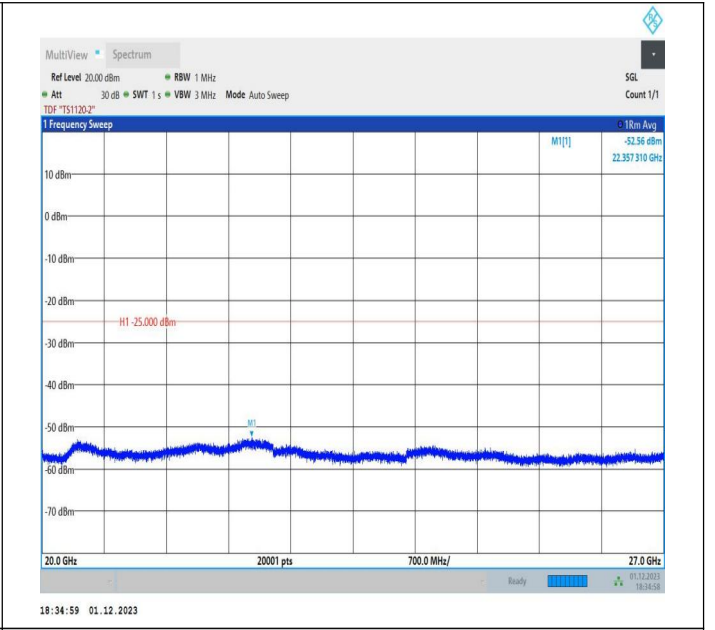

7-7-20MHz-10MHz-16QAM-16QAM-21251-21395-1RB#0-ORB
#0-20000~27000MHz-PASS