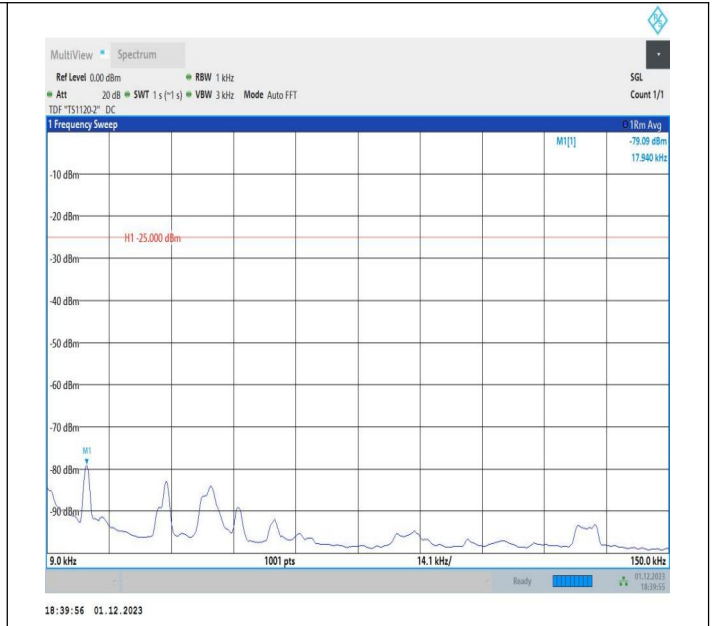

7-7-20MHz-10MHz-64QAM-64QAM-21251-21395-1RB#0-1RB
#49-1000~20000MHz-PASS

7-7-20MHz-10MHz-QPSK-QPSK-21251-21395-100RB#0-50R
B#0-0.009~0.15MHz-PASS