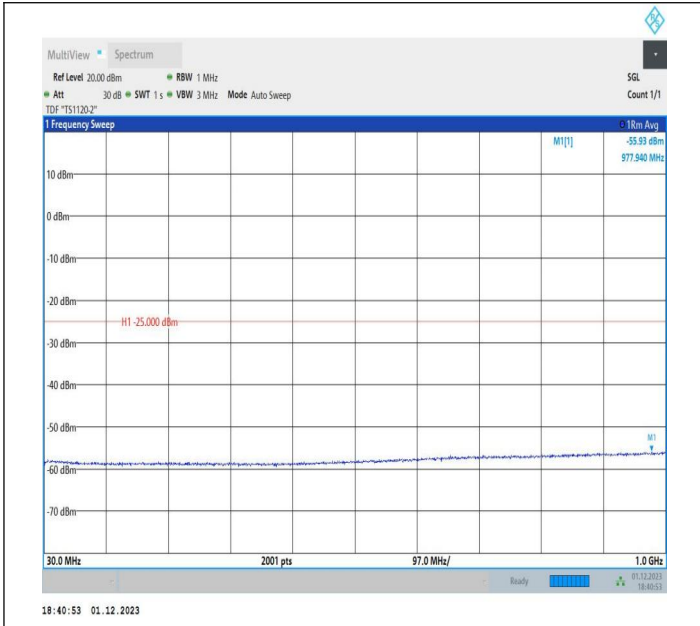

7-7-20MHz-10MHz-16QAM-16QAM-21251-21395-100RB#0-5
ORB#0-0.009~0.15MHz-PASS

7-7-20MHz-10MHz-16QAM-16QAM-21251-21395-100RB#0-5
ORB#0-0.15~30MHz-PASS

7-7-20MHz-10MHz-16QAM-16QAM-21251-21395-100RB#0-5
ORB#0-30~100MHz-PASS