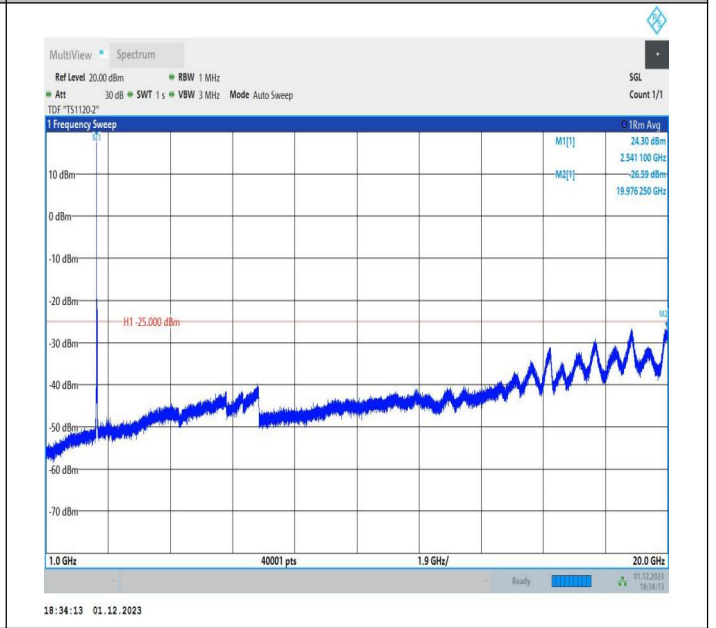

7-7-20MHz-10MHz-QPSK-QPSK-21251-21395-1RB#0-0RB#0
-0.15~30MHz-PASS

7-7-20MHz-10MHz-QPSK-QPSK-21251-21395-1RB#0-0RB#0
-1000~20000MHz-PASS