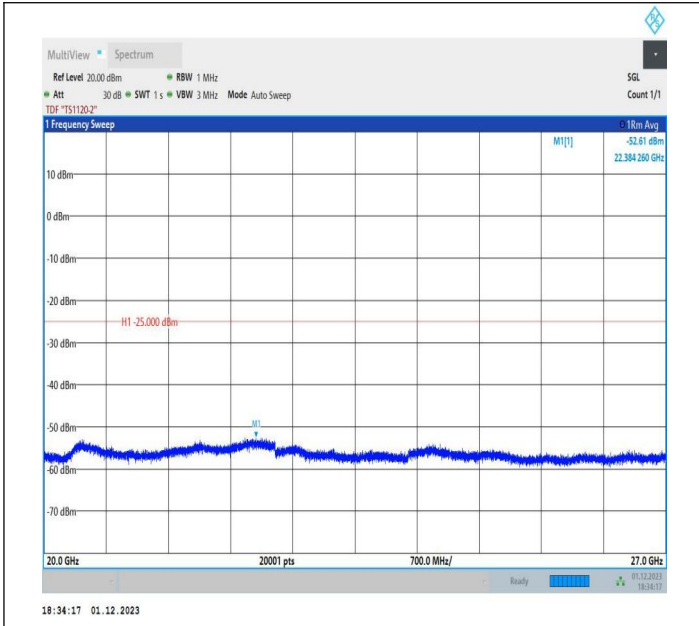

7-7-20MHz-10MHz-QPSK-QPSK-21251-21395-1RB#0-0RB#0
-30~1000MHz-PASS

7-7-20MHz-10MHz-QPSK-QPSK-21251-21395-1RB#0-0RB#0
-20000~27000MHz-PASS