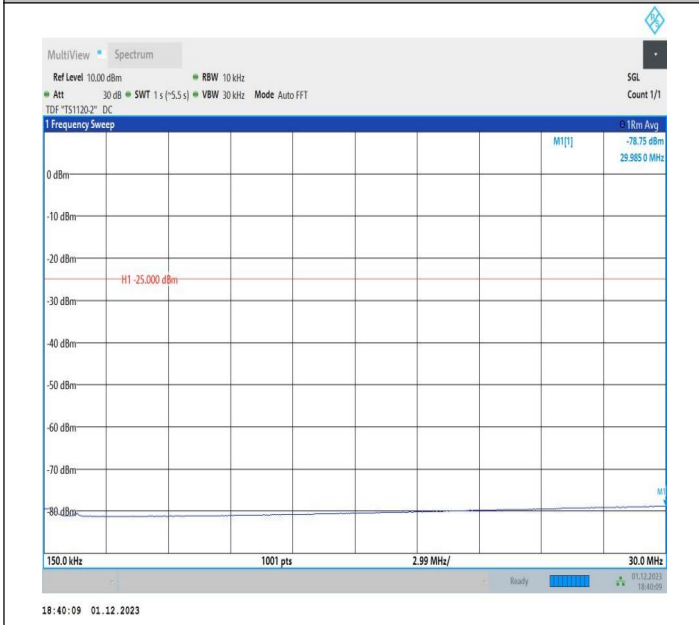

7-7-20MHz-10MHz-64QAM-64QAM-21251-21395-1RB#0-1RB
#49-20000~27000MHz-PASS

7-7-20MHz-10MHz-QPSK-QPSK-21251-21395-100RB#0-50R
B#0-0.15~30MHz-PASS