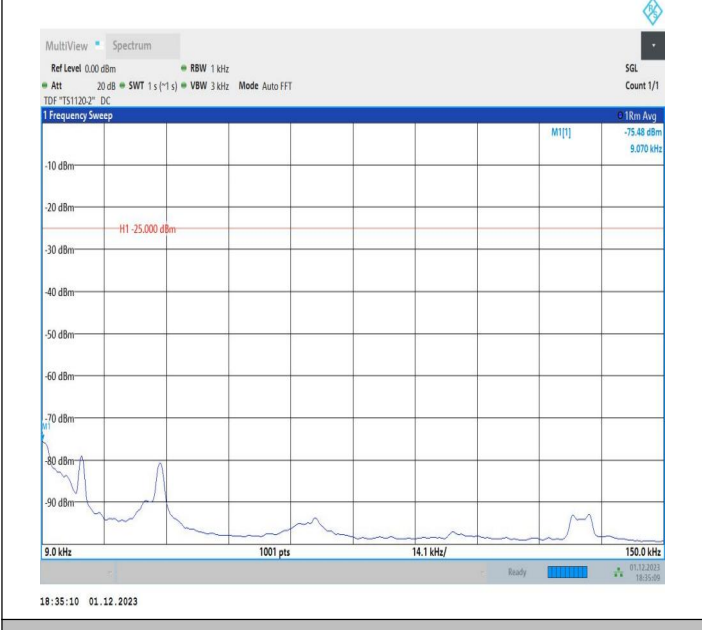

7-7-20MHz-10MHz-16QAM-16QAM-21251-21395-1RB#0-ORB
#0-1000~20000MHz-PASS

7-7-20MHz-10MHz-64QAM-64QAM-21251-21395-1RB#0-ORB
#0-0.009~0.15MHz-PASS