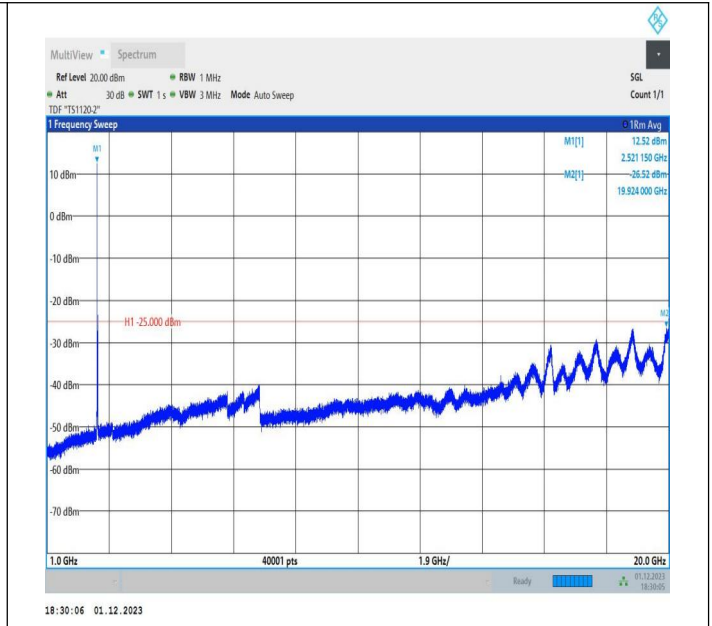

7-7-20MHz-10MHz-QPSK-QPSK-21051-21195-1RB#0-1RB#4
9-0.15~30MHz-PASS

7-7-20MHz-10MHz-QPSK-QPSK-21051-21195-1RB#0-1RB#4
9-1000~20000MHz-PASS