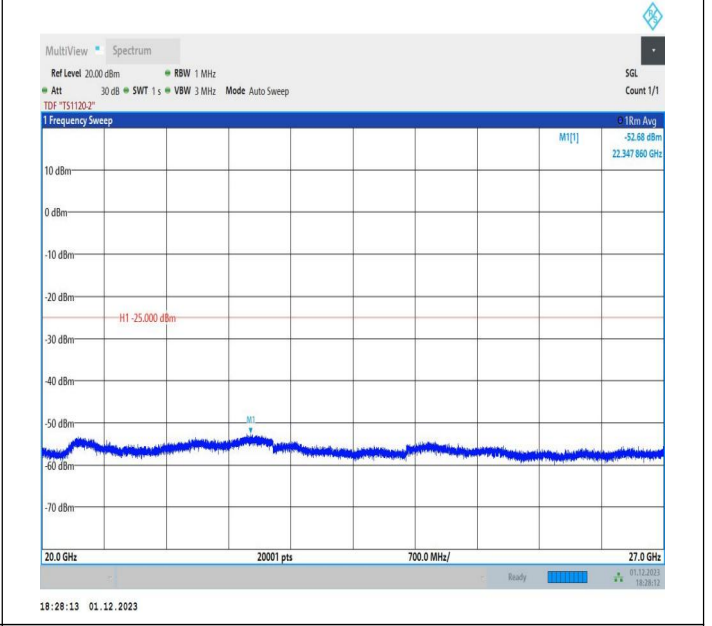

7-7-20MHz-10MHz-QPSK-QPSK-21051-21195-1RB#99-0RB#
 0-0.15~30MHz-PASS

7-7-20MHz-10MHz-QPSK-QPSK-21051-21195-1RB#99-0RB#
 0-30~1000MHz-PASS

7-7-20MHz-10MHz-QPSK-QPSK-21051-21195-1RB#99-0RB#
 0-1000~20000MHz-PASS