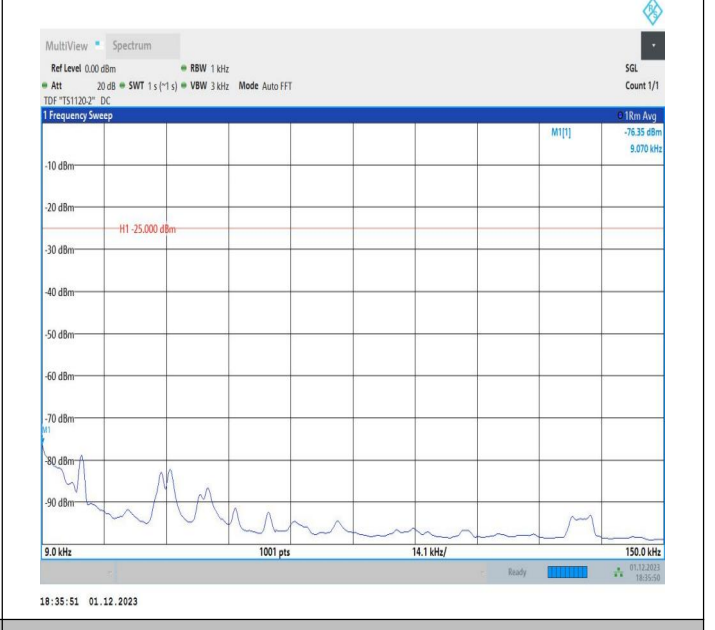

7-7-20MHz-10MHz-64QAM-64QAM-21251-21395-1RB#0-ORB
#0-1000~20000MHz-PASS

7-7-20MHz-10MHz-QPSK-QPSK-21251-21395-1RB#99-ORB#
0-0.009~0.15MHz-PASS