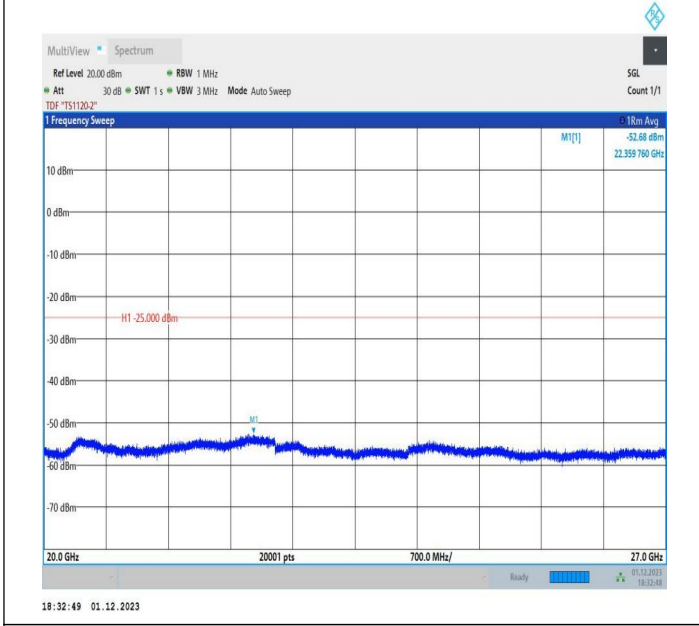

7-7-20MHz-10MHz-16QAM-16QAM-21051-21195-100RB#0-50
RB#0-30~1000MHz-PASS

7-7-20MHz-10MHz-16QAM-16QAM-21051-21195-100RB#0-50
RB#0-20000~27000MHz-PASS