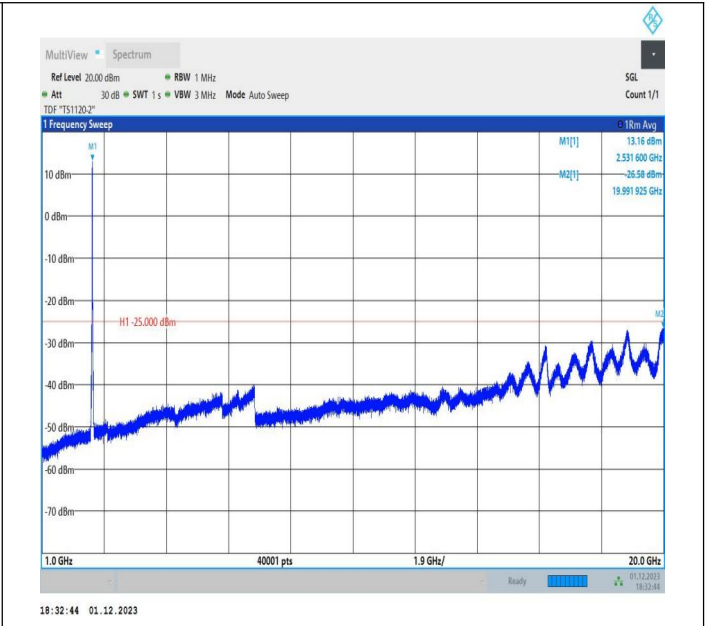

7-7-20MHz-10MHz-16QAM-16QAM-21051-21195-100RB#0-50
RB#0-0.15~30MHz-PASS

7-7-20MHz-10MHz-16QAM-16QAM-21051-21195-100RB#0-50
RB#0-1000~20000MHz-PASS