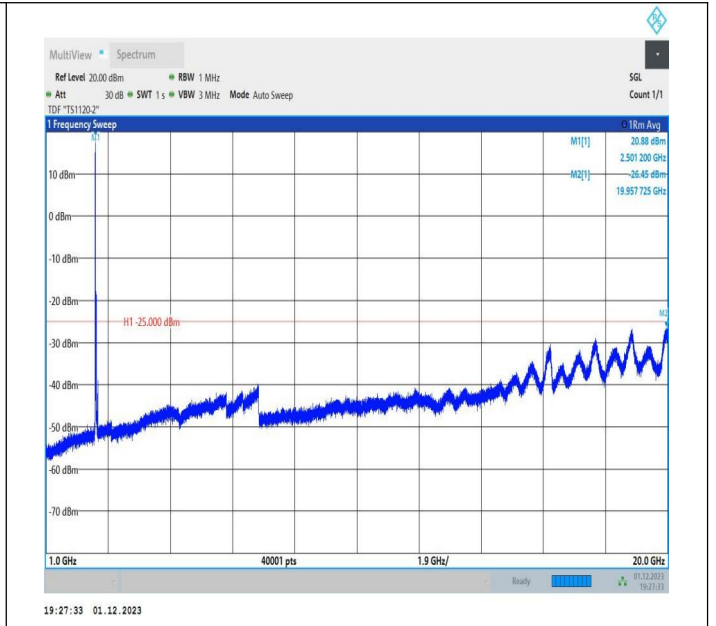

7-7-20MHz-15MHz-64QAM-64QAM-20850-21021-1RB#0-ORB
#0-1000~20000MHz-PASS