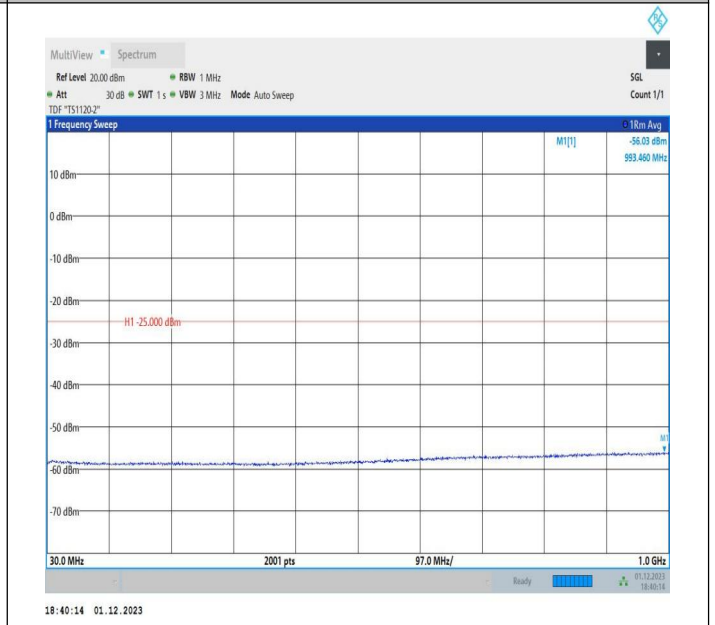

7-7-20MHz-10MHz-QPSK-QPSK-21251-21395-100RB#0-50R
B#0-0.009~0.15MHz-PASS

7-7-20MHz-10MHz-QPSK-QPSK-21251-21395-100RB#0-50R
B#0-30~1000MHz-PASS