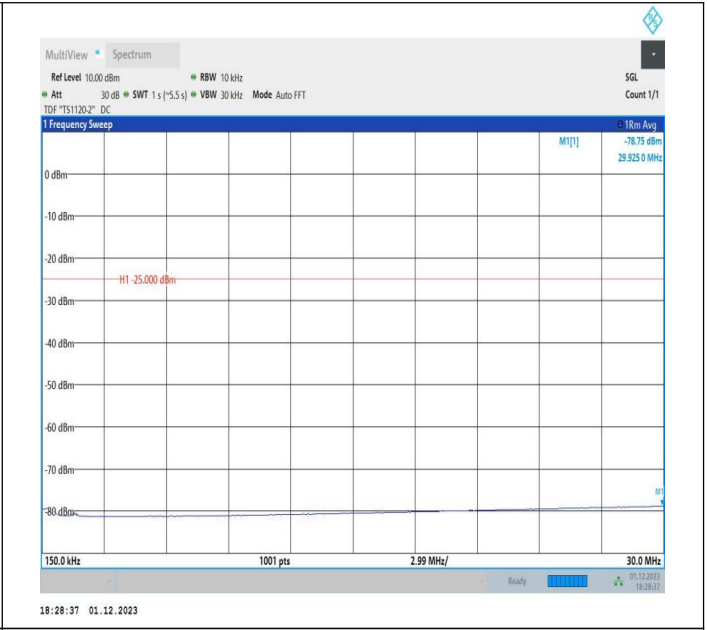

7-7-20MHz-10MHz-QPSK-QPSK-21051-21195-1RB#99-0RB#
0-20000~27000MHz-PASS

7-7-20MHz-10MHz-16QAM-16QAM-21051-21195-1RB#99-0R
B#0-0.15~30MHz-PASS