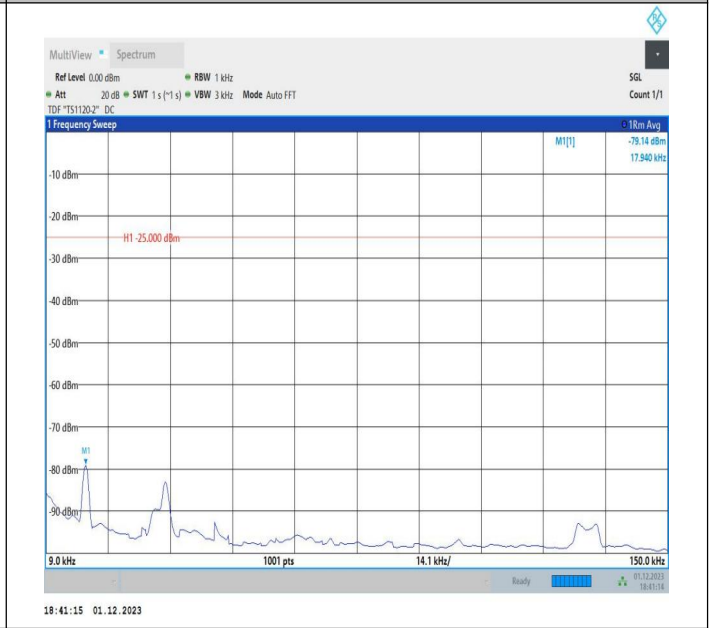

7-7-20MHz-10MHz-16QAM-16QAM-21251-21395-100RB#0-5
ORB#0-1000~20000MHz-PASS

7-7-20MHz-10MHz-64QAM-64QAM-21251-21395-100RB#0-5
ORB#0-0.009~0.15MHz-PASS