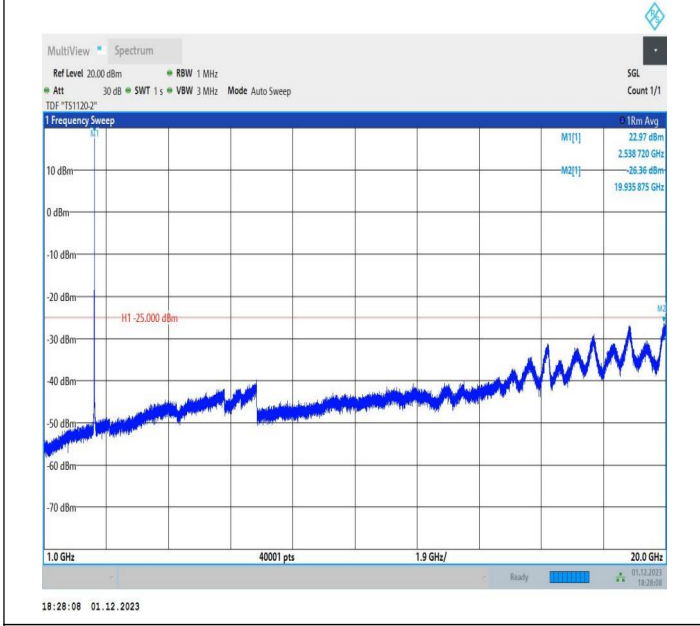

7-7-20MHz-10MHz-QPSK-QPSK-21051-21195-1RB#99-0RB#
 0-0.15~30MHz-PASS

7-7-20MHz-10MHz-QPSK-QPSK-21051-21195-1RB#99-0RB#
 0-30~1000MHz-PASS

7-7-20MHz-10MHz-QPSK-QPSK-21051-21195-1RB#99-0RB#
 0-1000~20000MHz-PASS