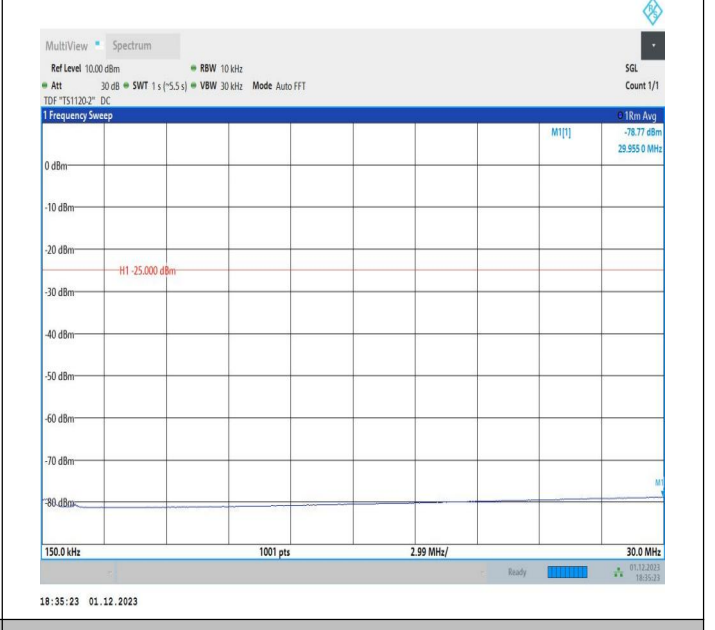

7-7-20MHz-10MHz-16QAM-16QAM-21251-21395-1RB#0-ORB
#0-20000~27000MHz-PASS

7-7-20MHz-10MHz-64QAM-64QAM-21251-21395-1RB#0-ORB
#0-0.15~30MHz-PASS