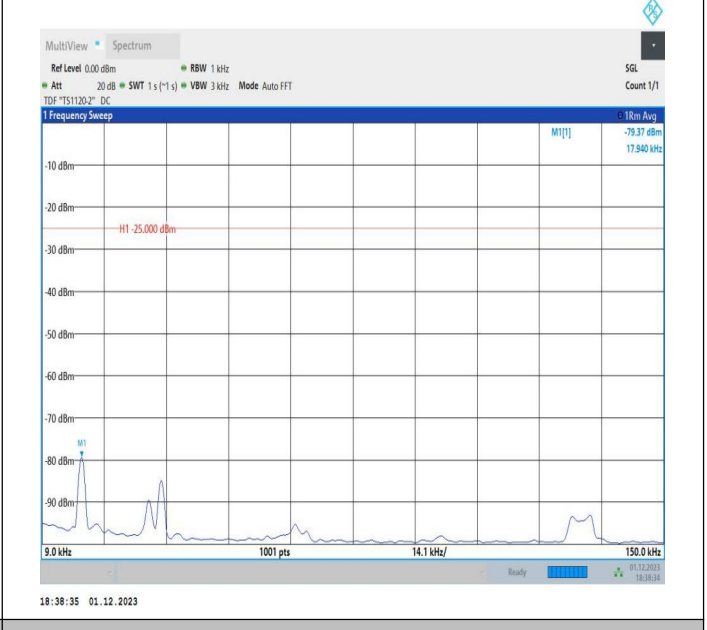

7-7-20MHz-10MHz-QPSK-QPSK-21251-21395-1RB#0-1RB#4
9-1000~20000MHz-PASS

7-7-20MHz-10MHz-16QAM-16QAM-21251-21395-1RB#0-1RB
#49-0.009~0.15MHz-PASS