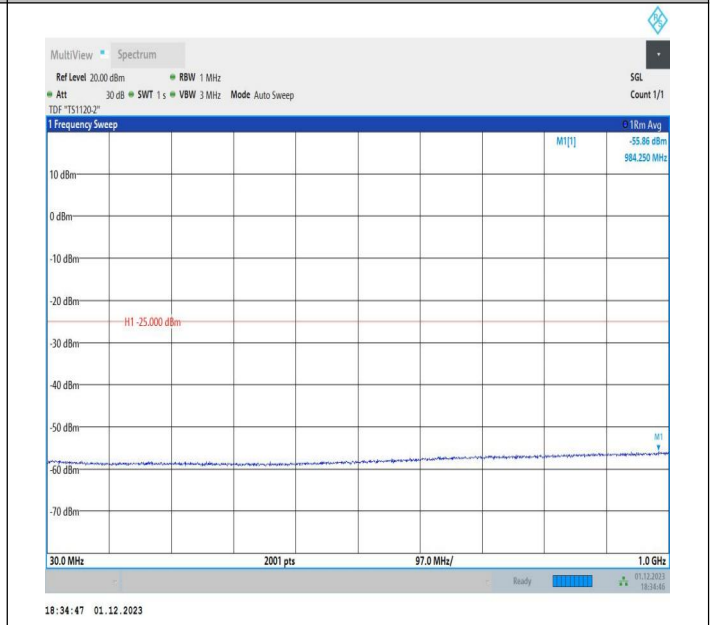

7-7-20MHz-10MHz-16QAM-16QAM-21251-21395-1RB#0-0RB
#0-0.009~0.15MHz-PASS

7-7-20MHz-10MHz-16QAM-16QAM-21251-21395-1RB#0-0RB
#0-30~1000MHz-PASS