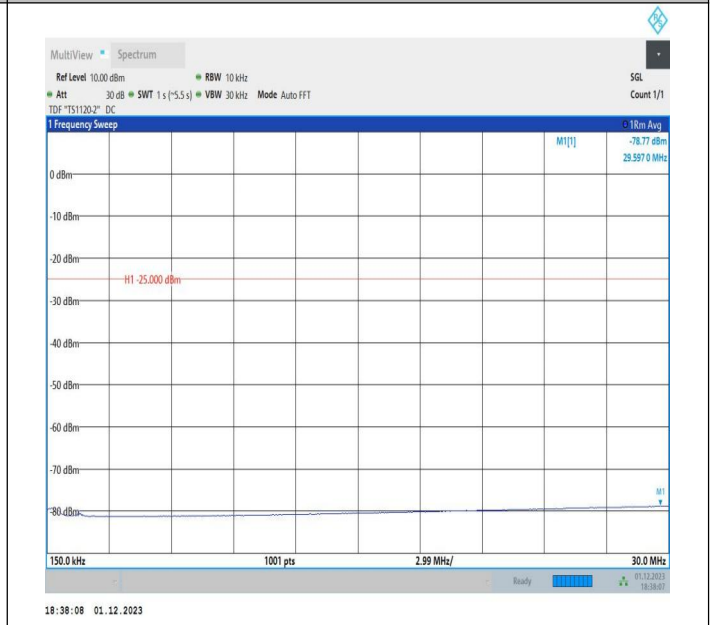

7-7-20MHz-10MHz-64QAM-64QAM-21251-21395-1RB#99-0R
B#0-20000~27000MHz-PASS

7-7-20MHz-10MHz-QPSK-QPSK-21251-21395-1RB#0-1RB#4
9-0.15~30MHz-PASS