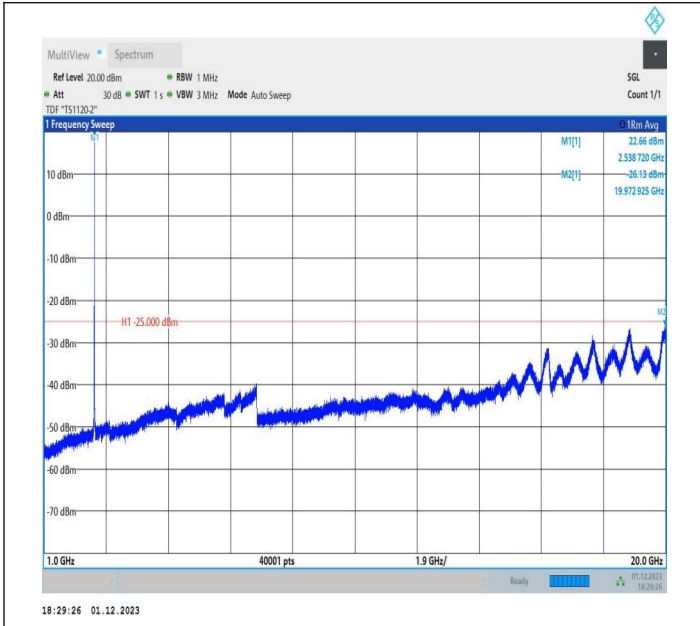

7-7-20MHz-10MHz-64QAM-64QAM-21051-21195-1RB#99-0R
B#0-0.15~30MHz-PASS

7-7-20MHz-10MHz-64QAM-64QAM-21051-21195-1RB#99-0R
B#0-30~1000MHz-PASS

7-7-20MHz-10MHz-64QAM-64QAM-21051-21195-1RB#99-0R
B#0-1000~20000MHz-PASS