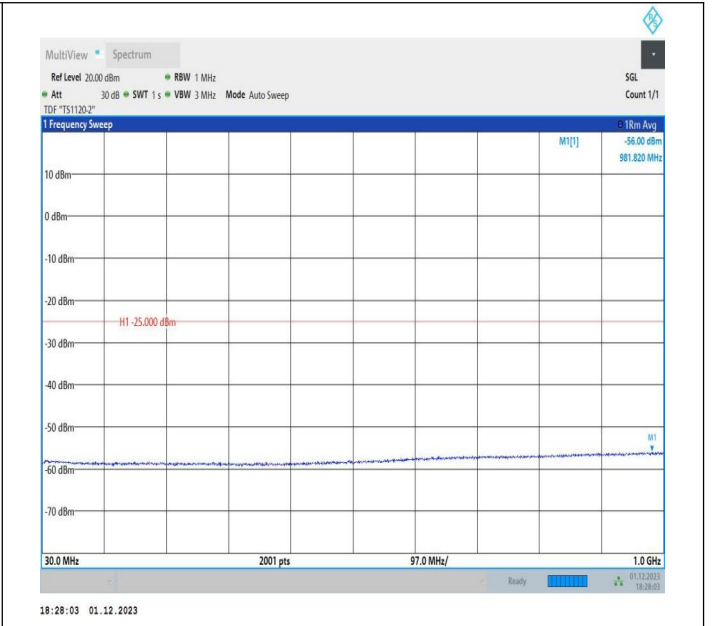

7-7-20MHz-10MHz-QPSK-QPSK-21051-21195-1RB#99-0RB#
 0-0.15~30MHz-PASS

7-7-20MHz-10MHz-QPSK-QPSK-21051-21195-1RB#99-0RB#
 0-30~1000MHz-PASS

7-7-20MHz-10MHz-QPSK-QPSK-21051-21195-1RB#99-0RB#
 0-1000~20000MHz-PASS