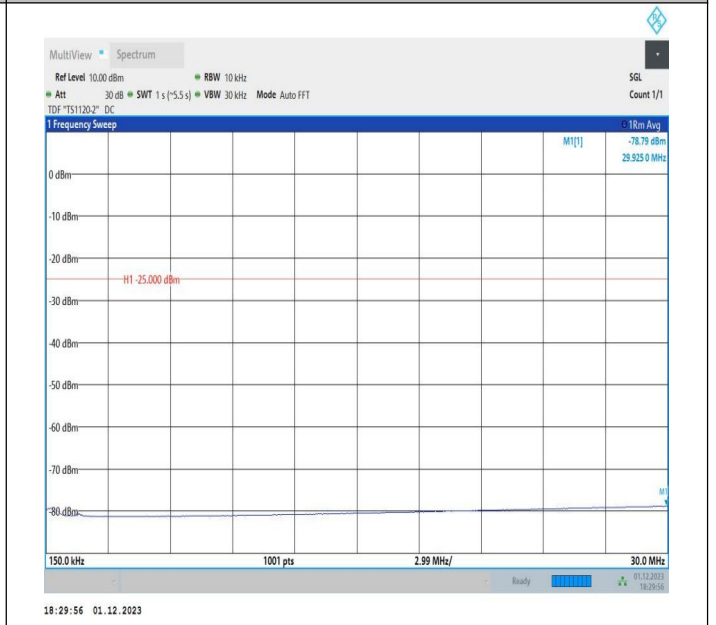

7-7-20MHz-10MHz-64QAM-64QAM-21051-21195-1RB#99-0R
B#0-20000~27000MHz-PASS

7-7-20MHz-10MHz-QPSK-QPSK-21051-21195-1RB#0-1RB#4
9-0.15~30MHz-PASS