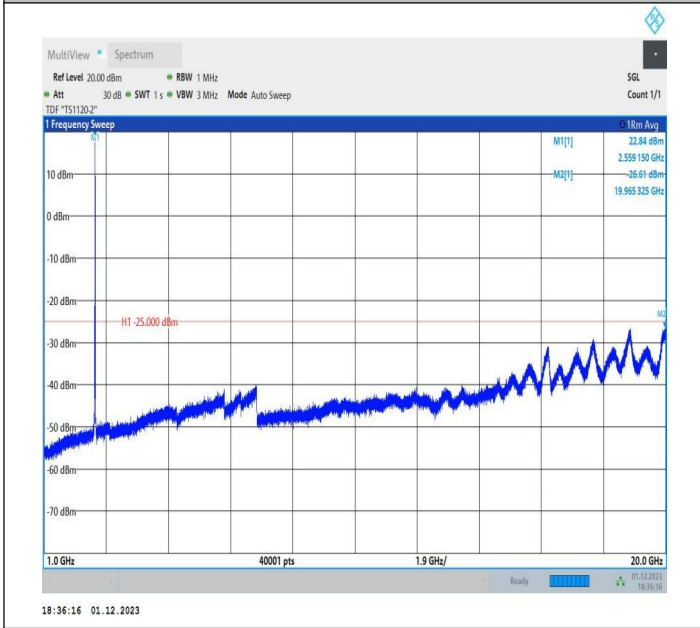

7-7-20MHz-10MHz-QPSK-QPSK-21251-21395-1RB#99-0RB#
0-0.15~30MHz-PASS

7-7-20MHz-10MHz-QPSK-QPSK-21251-21395-1RB#99-0RB#
0-1000~20000MHz-PASS