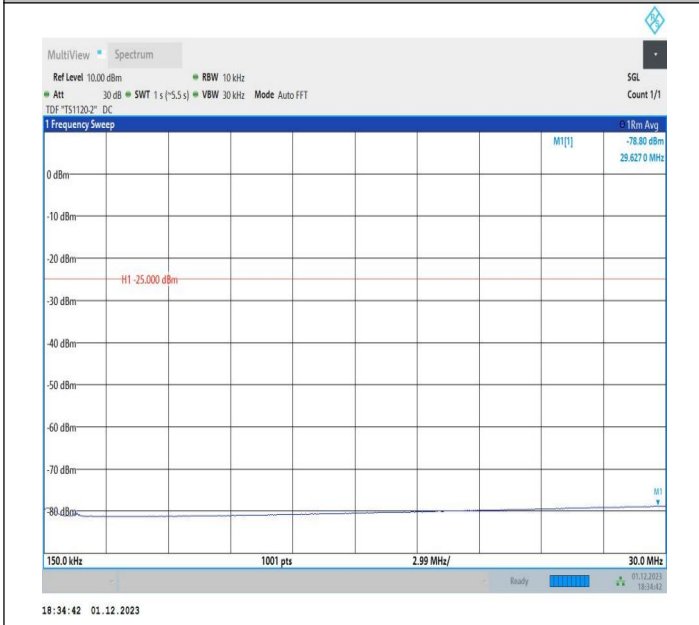

7-7-20MHz-10MHz-QPSK-QPSK-21251-21395-1RB#0-0RB#0
-20000~27000MHz-PASS

7-7-20MHz-10MHz-16QAM-16QAM-21251-21395-1RB#0-0RB
#0-0.15~30MHz-PASS