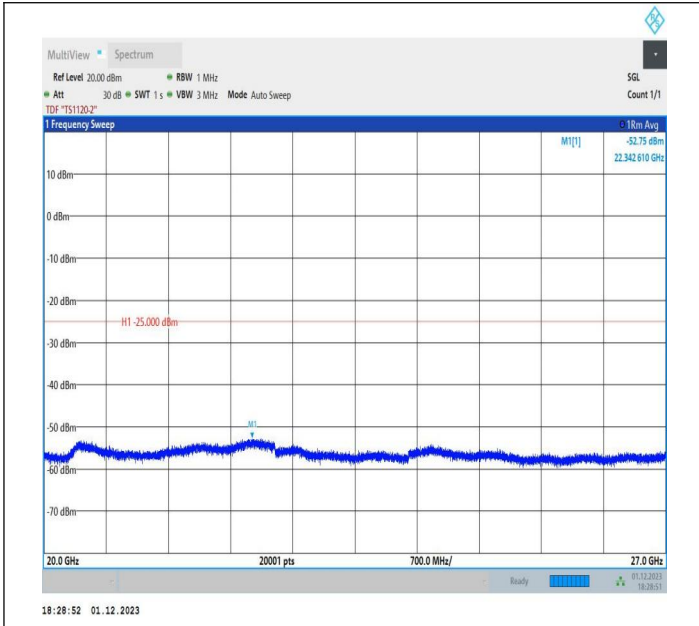

7-7-20MHz-10MHz-16QAM-16QAM-21051-21195-1RB#99-0R
B#0-30~1000MHz-PASS

7-7-20MHz-10MHz-16QAM-16QAM-21051-21195-1RB#99-0R
B#0-20000~27000MHz-PASS