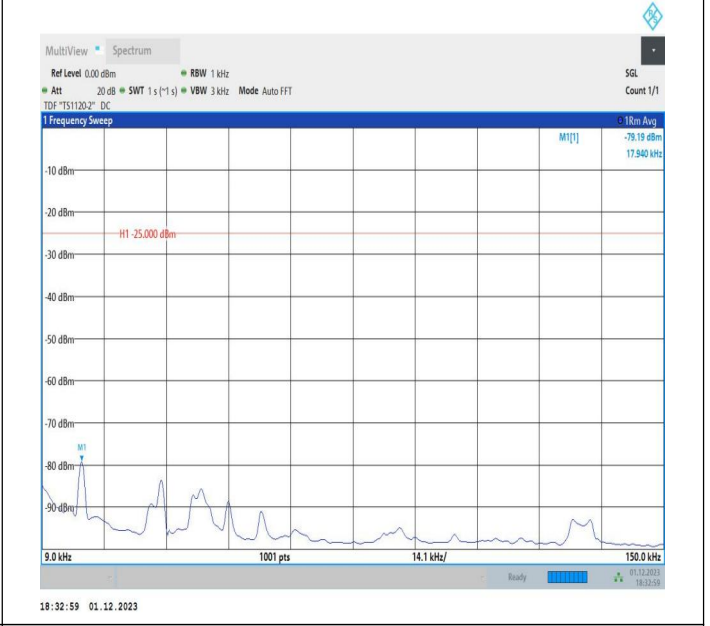

7-7-20MHz-10MHz-16QAM-16QAM-21051-21195-100RB#0-50
RB#0-1000~20000MHz-PASS

7-7-20MHz-10MHz-64QAM-64QAM-21051-21195-100RB#0-50
RB#0-0.009~0.15MHz-PASS