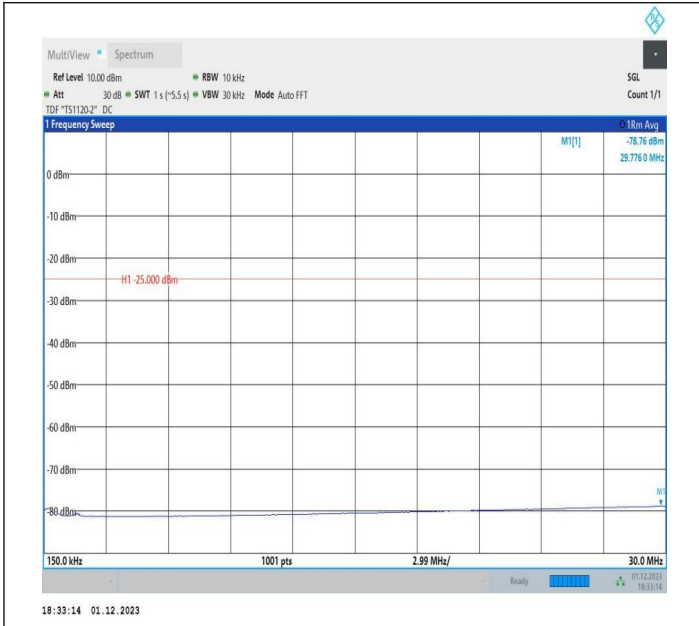

7-7-20MHz-10MHz-16QAM-16QAM-21051-21195-100RB#0-50
RB#0-20000~27000MHz-PASS

7-7-20MHz-10MHz-64QAM-64QAM-21051-21195-100RB#0-50
RB#0-0.15~30MHz-PASS