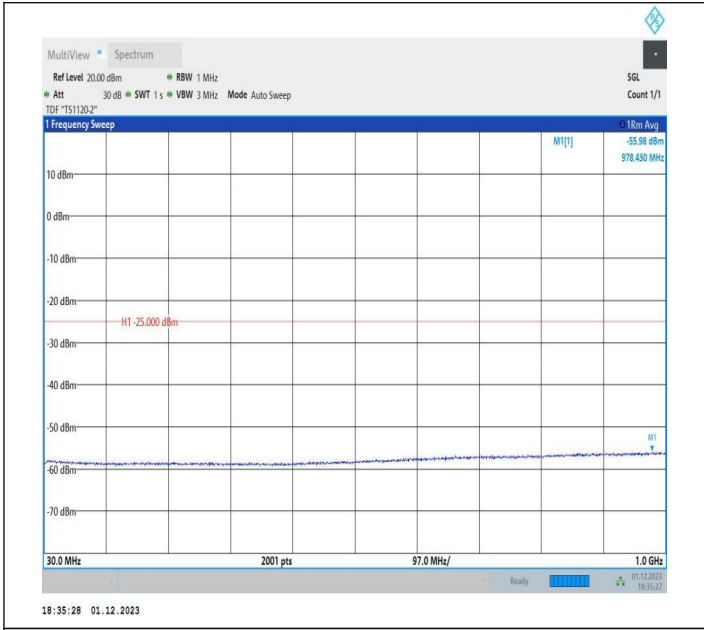

7-7-20MHz-10MHz-64QAM-64QAM-21251-21395-1RB#0-ORB
#0-0.009~0.15MHz-PASS

7-7-20MHz-10MHz-64QAM-64QAM-21251-21395-1RB#0-ORB
#0-30~1000MHz-PASS