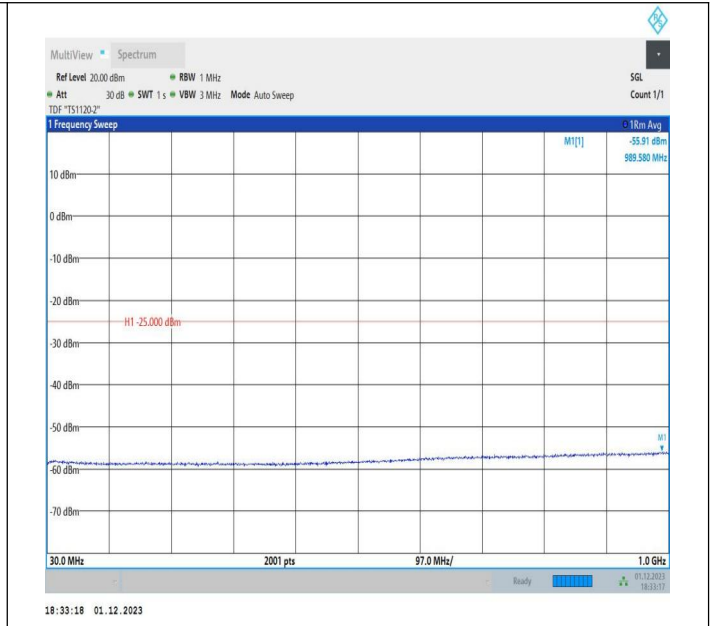

7-7-20MHz-10MHz-64QAM-64QAM-21051-21195-100RB#0-50
RB#0-0.009~0.15MHz-PASS

7-7-20MHz-10MHz-64QAM-64QAM-21051-21195-100RB#0-50
RB#0-30~1000MHz-PASS