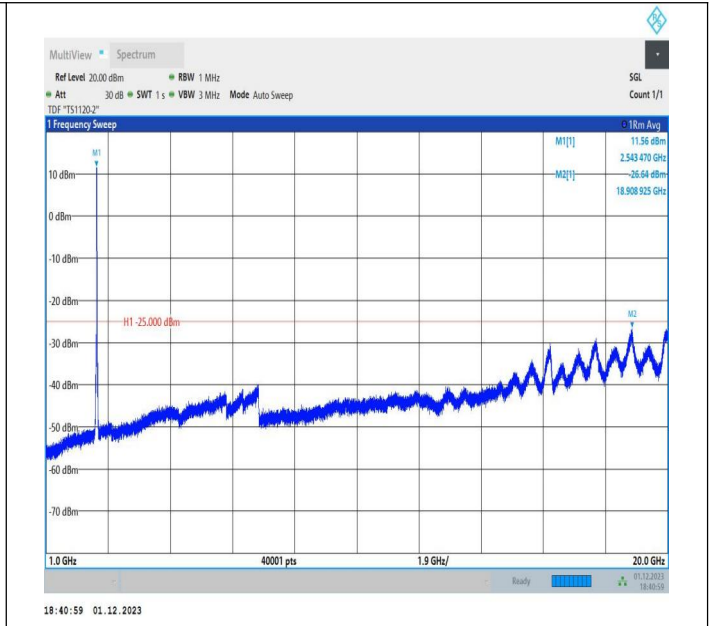

7-7-20MHz-10MHz-16QAM-16QAM-21251-21395-100RB#0-5
ORB#0-1000~20000MHz-PASS