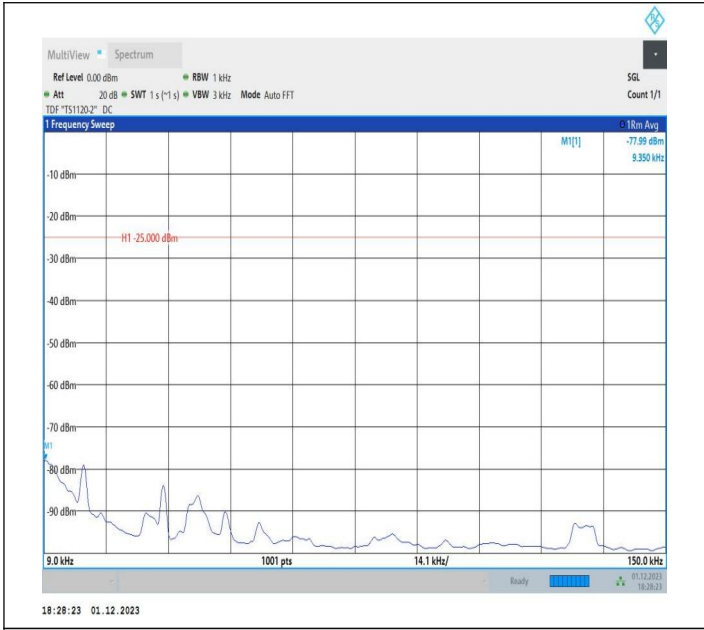

7-7-20MHz-10MHz-QPSK-QPSK-21051-21195-1RB#99-0RB#
0-1000~20000MHz-PASS

7-7-20MHz-10MHz-16QAM-16QAM-21051-21195-1RB#99-0R
B#0-0.009~0.15MHz-PASS