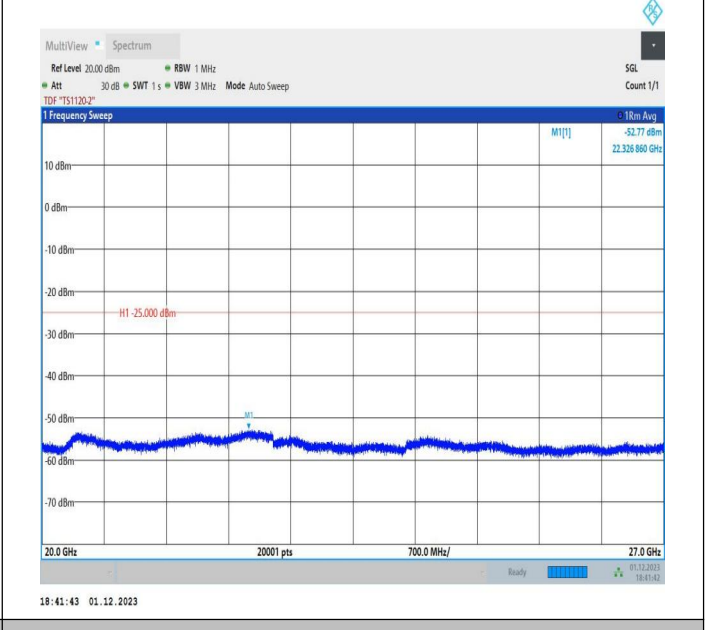

7-7-20MHz-10MHz-64QAM-64QAM-21251-21395-100RB#0-5
ORB#0-30~100MHz-PASS

7-7-20MHz-10MHz-64QAM-64QAM-21251-21395-100RB#0-5
ORB#0-20000~27000MHz-PASS