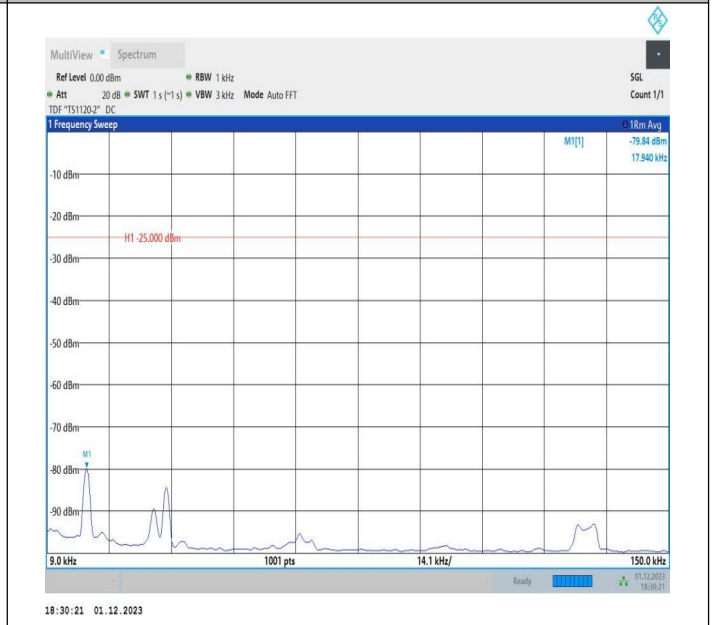

7-7-20MHz-10MHz-QPSK-QPSK-21051-21195-1RB#0-1RB#4
9-1000~20000MHz-PASS

7-7-20MHz-10MHz-16QAM-16QAM-21051-21195-1RB#0-1RB
#49-0.009~0.15MHz-PASS