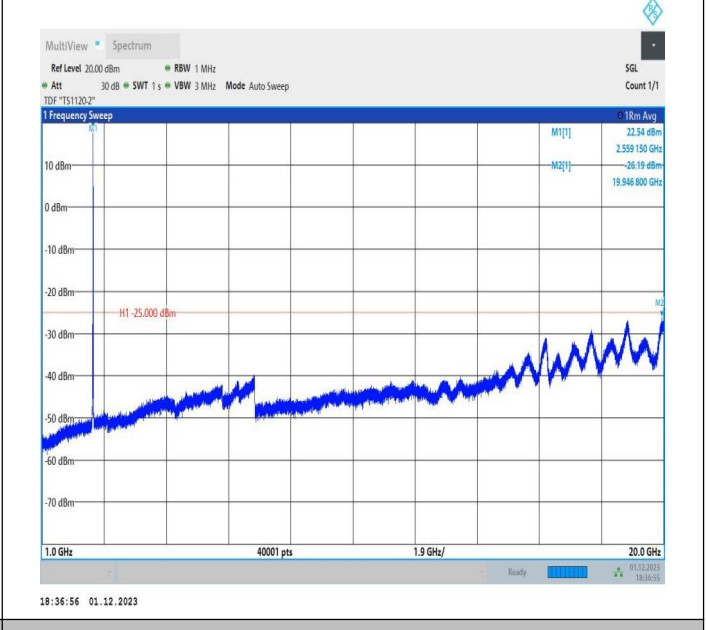

7-7-20MHz-10MHz-16QAM-16QAM-21251-21395-1RB#99-0R
B#0-0.15~30MHz-PASS

7-7-20MHz-10MHz-16QAM-16QAM-21251-21395-1RB#99-0R
B#0-1000~20000MHz-PASS