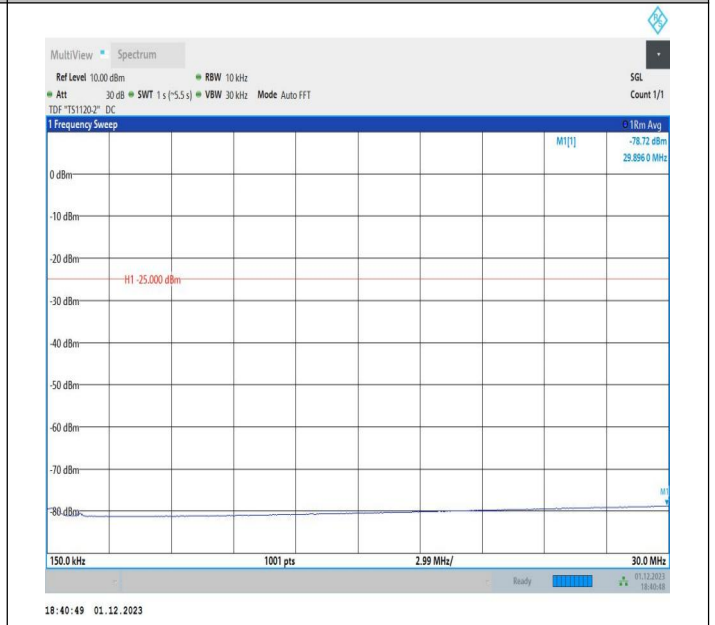

7-7-20MHz-10MHz-QPSK-QPSK-21251-21395-100RB#0-50R
B#0-20000~27000MHz-PASS

7-7-20MHz-10MHz-16QAM-16QAM-21251-21395-100RB#0-5
ORB#0-0.15~30MHz-PASS