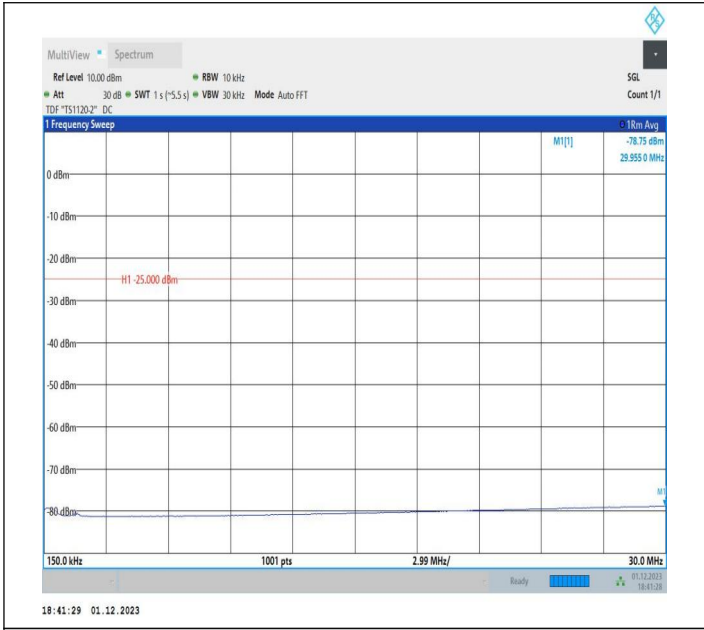

7-7-20MHz-10MHz-16QAM-16QAM-21251-21395-100RB#0-5
ORB#0-20000~27000MHz-PASS

7-7-20MHz-10MHz-64QAM-64QAM-21251-21395-100RB#0-5
ORB#0-0.009~0.15MHz-PASS

7-7-20MHz-10MHz-64QAM-64QAM-21251-21395-100RB#0-5
ORB#0-0.15~30MHz-PASS