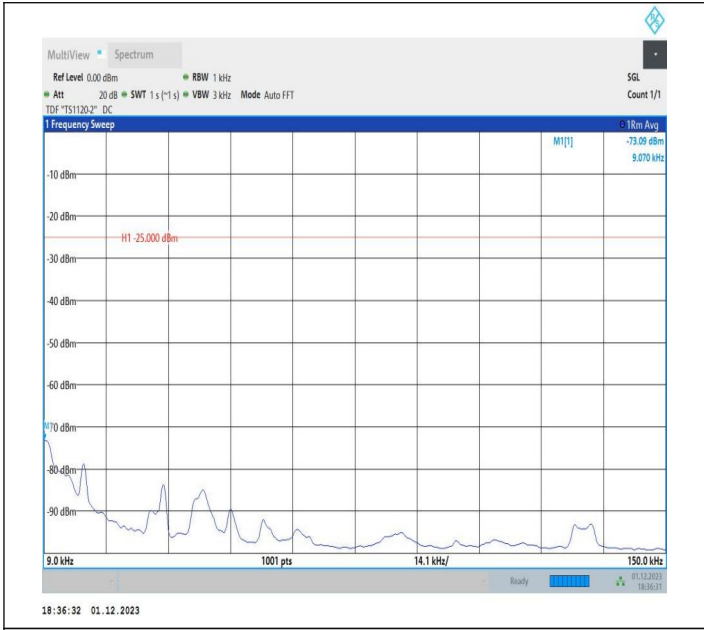

7-7-20MHz-10MHz-QPSK-QPSK-21251-21395-1RB#99-0RB#
0-1000~20000MHz-PASS

7-7-20MHz-10MHz-QPSK-QPSK-21251-21395-1RB#99-0RB#
0-20000~27000MHz-PASS

7-7-20MHz-10MHz-16QAM-16QAM-21251-21395-1RB#99-0R
B#0-0.009~0.15MHz-PASS