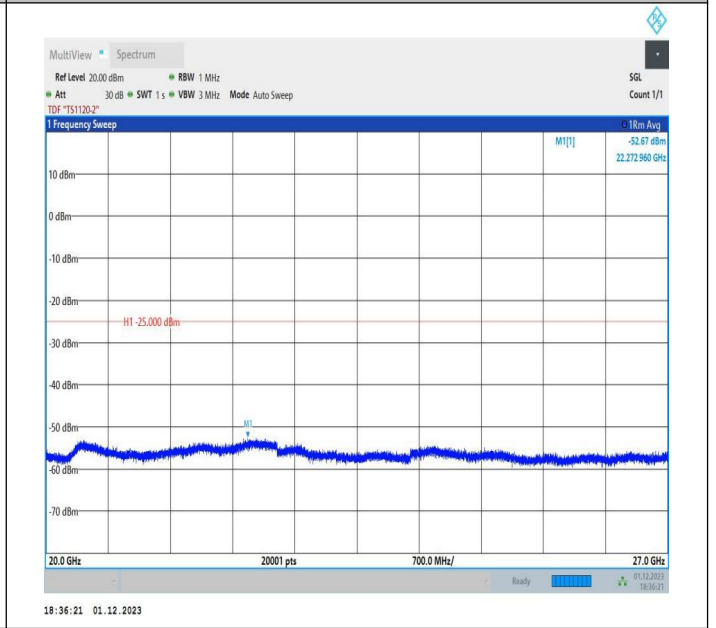

7-7-20MHz-10MHz-QPSK-QPSK-21251-21395-1RB#99-0RB#
0-30~1000MHz-PASS

7-7-20MHz-10MHz-QPSK-QPSK-21251-21395-1RB#99-0RB#
0-20000~27000MHz-PASS