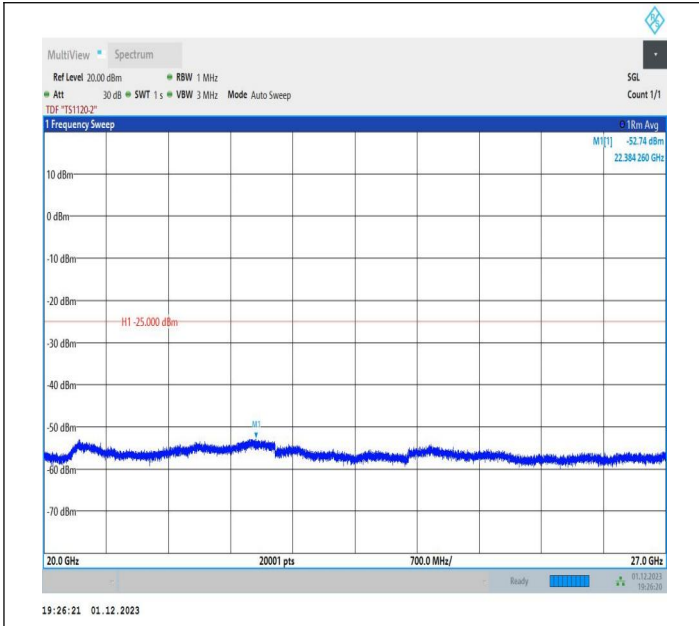

7-7-20MHz-15MHz-QPSK-QPSK-20850-21021-1RB#0-0RB#0
-30~1000MHz-PASS

7-7-20MHz-15MHz-QPSK-QPSK-20850-21021-1RB#0-0RB#0
-20000~27000MHz-PASS