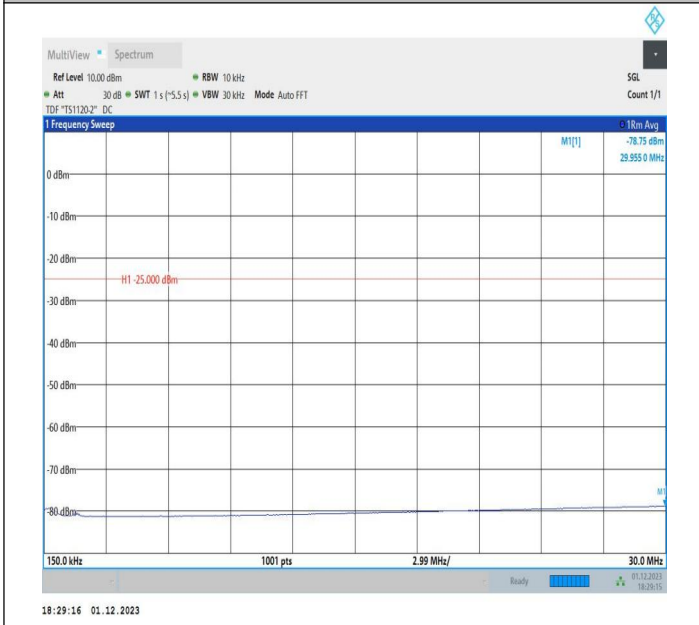

7-7-20MHz-10MHz-16QAM-16QAM-21051-21195-1RB#99-0R
B#0-20000~27000MHz-PASS

7-7-20MHz-10MHz-64QAM-64QAM-21051-21195-1RB#99-0R
B#0-0.15~30MHz-PASS