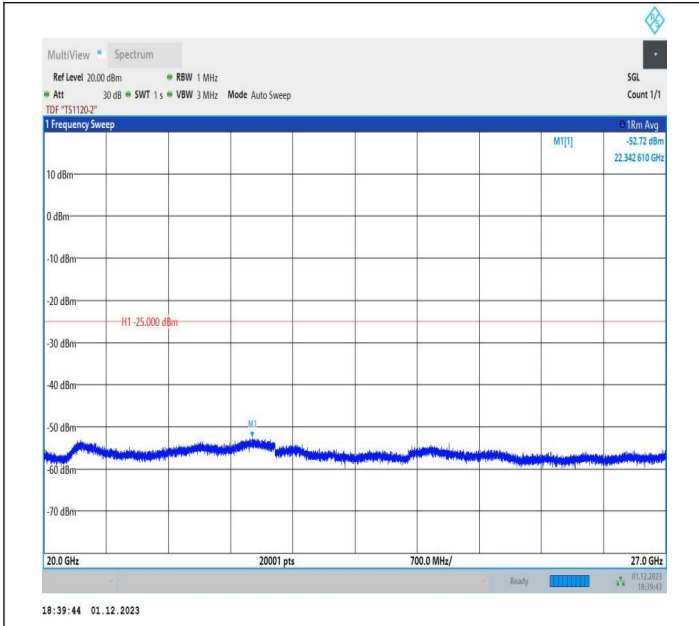

7-7-20MHz-10MHz-64QAM-64QAM-21251-21395-1RB#0-1RB
#49-30~1000MHz-PASS

7-7-20MHz-10MHz-64QAM-64QAM-21251-21395-1RB#0-1RB
#49-20000~27000MHz-PASS