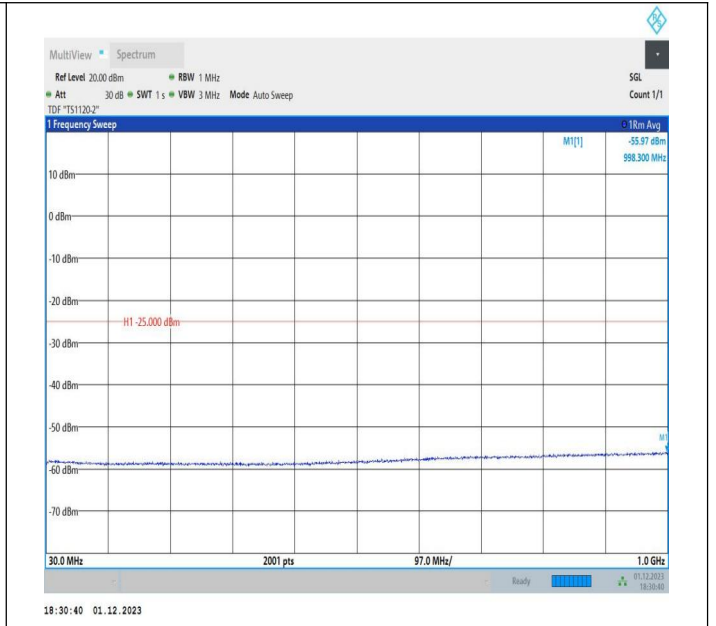

7-7-20MHz-10MHz-16QAM-16QAM-21051-21195-1RB#0-1RB
#49-30~100MHz-PASS