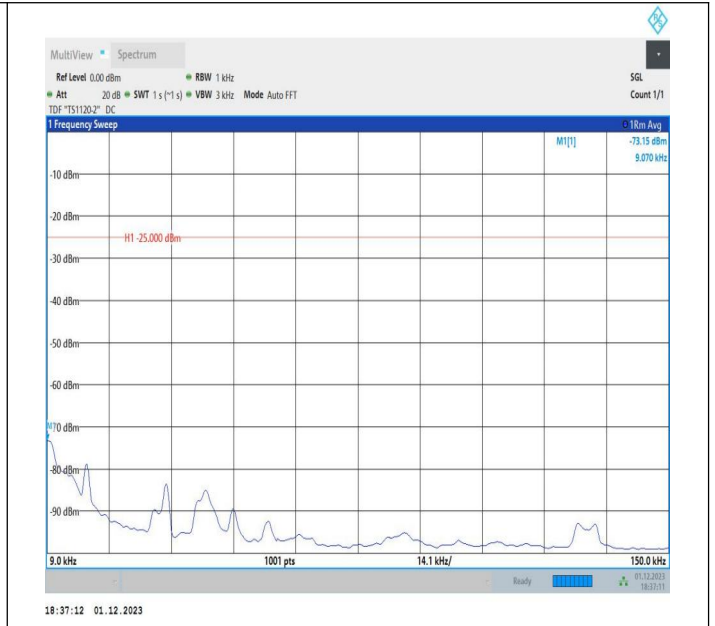

7-7-20MHz-10MHz-16QAM-16QAM-21251-21395-1RB#99-0R
B#0-1000~20000MHz-PASS

7-7-20MHz-10MHz-64QAM-64QAM-21251-21395-1RB#99-0R
B#0-0.009~0.15MHz-PASS