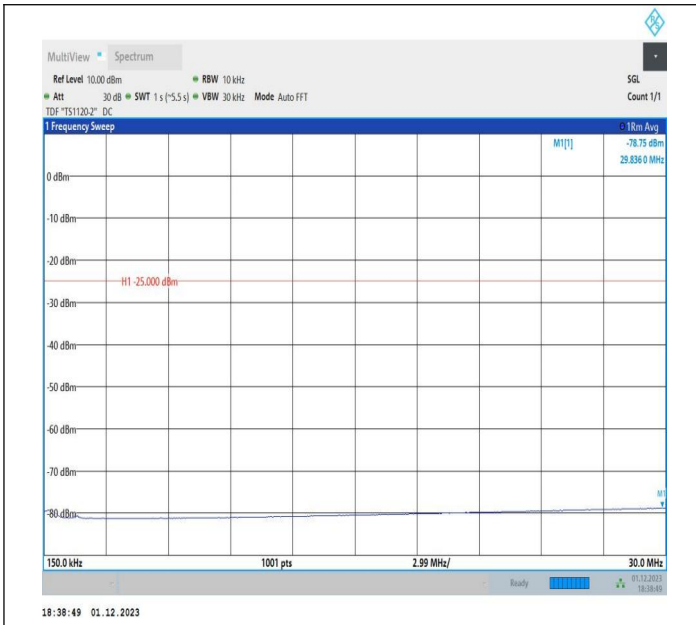

7-7-20MHz-10MHz-QPSK-QPSK-21251-21395-1RB#0-1RB#4
9-20000~27000MHz-PASS

7-7-20MHz-10MHz-16QAM-16QAM-21251-21395-1RB#0-1RB
#49-0.15~30MHz-PASS