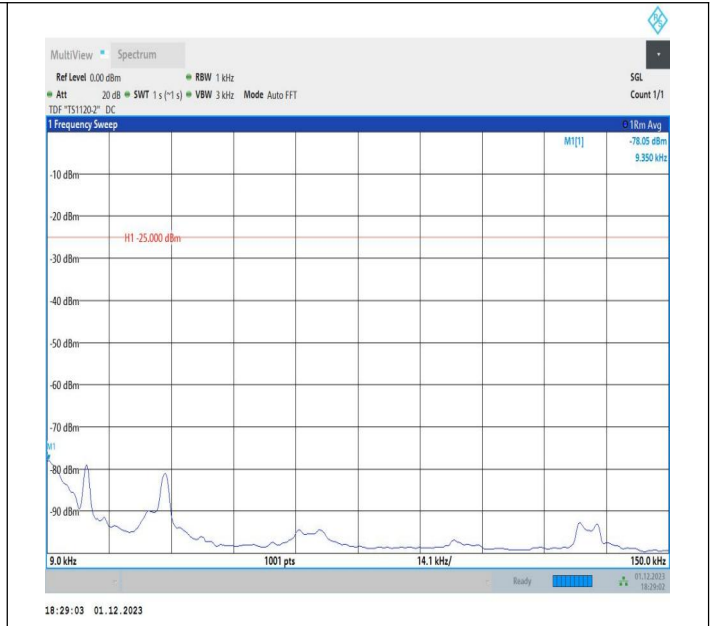

7-7-20MHz-10MHz-16QAM-16QAM-21051-21195-1RB#99-0R
B#0-1000~20000MHz-PASS

7-7-20MHz-10MHz-64QAM-64QAM-21051-21195-1RB#99-0R
B#0-0.009~0.15MHz-PASS