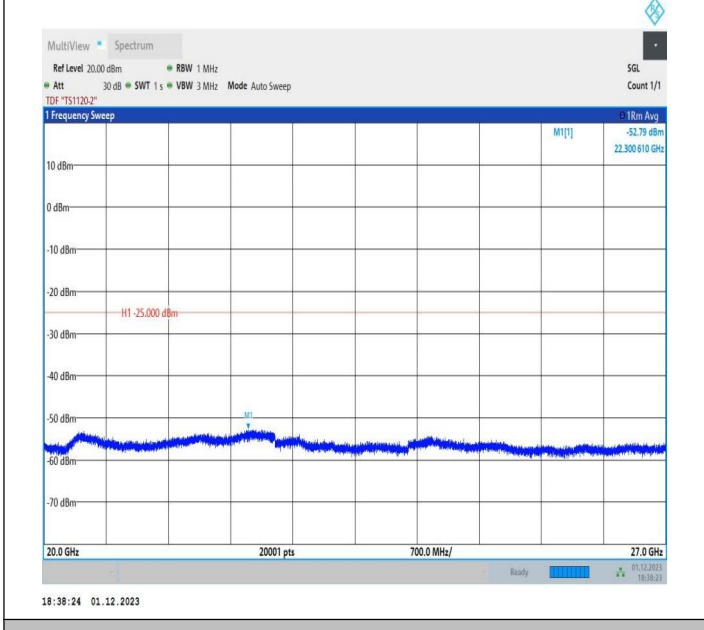

7-7-20MHz-10MHz-QPSK-QPSK-21251-21395-1RB#0-1RB#4
9-30~100MHz-PASS

7-7-20MHz-10MHz-QPSK-QPSK-21251-21395-1RB#0-1RB#4
9-20000~27000MHz-PASS