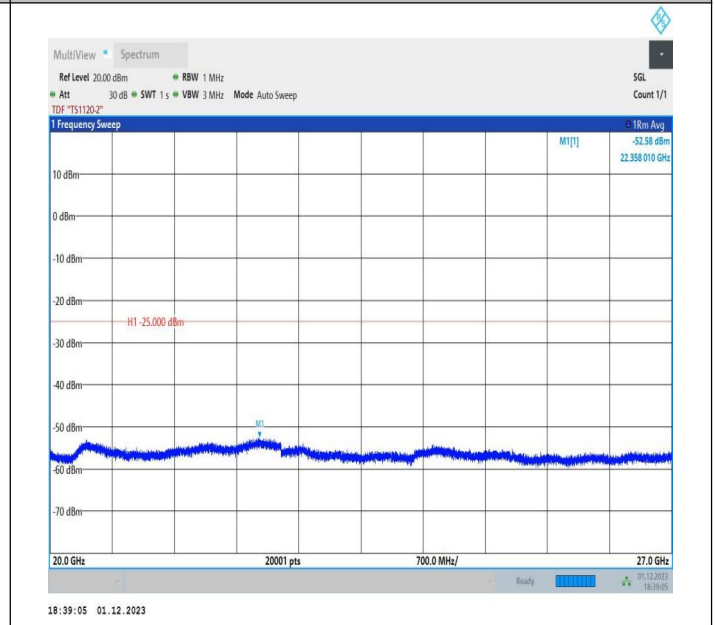

7-7-20MHz-10MHz-16QAM-16QAM-21251-21395-1RB#0-1RB
#49-30~100MHz-PASS

7-7-20MHz-10MHz-16QAM-16QAM-21251-21395-1RB#0-1RB
#49-20000~27000MHz-PASS