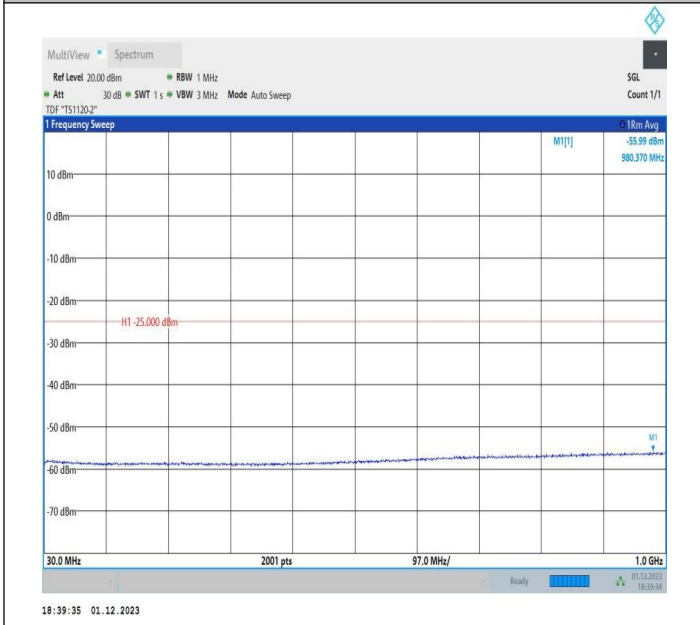

7-7-20MHz-10MHz-64QAM-64QAM-21251-21395-1RB#0-1RB
#49-0.009~0.15MHz-PASS

7-7-20MHz-10MHz-64QAM-64QAM-21251-21395-1RB#0-1RB
#49-30~1000MHz-PASS