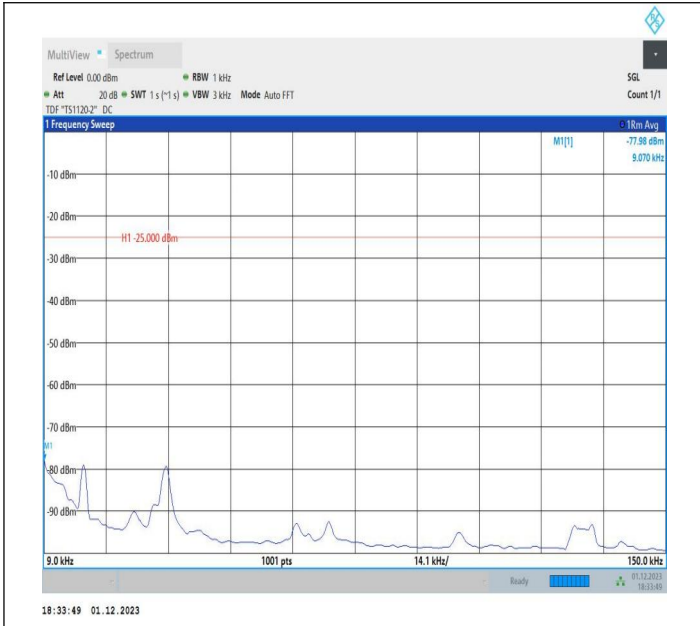

7-7-20MHz-10MHz-64QAM-64QAM-21051-21195-100RB#0-50
RB#0-1000~20000MHz-PASS

7-7-20MHz-10MHz-64QAM-64QAM-21051-21195-100RB#0-50
RB#0-20000~27000MHz-PASS

7-7-20MHz-10MHz-QPSK-QPSK-21251-21395-1RB#0-0RB#0
-0.009~0.15MHz-PASS