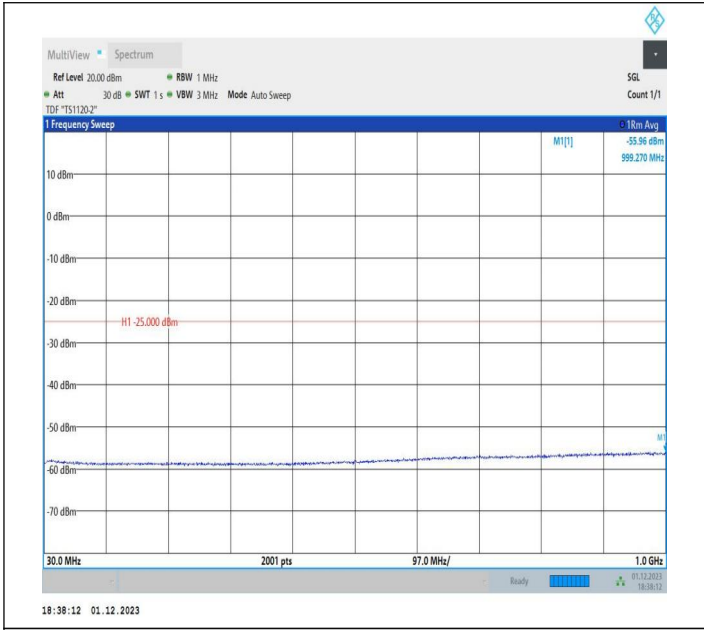

7-7-20MHz-10MHz-QPSK-QPSK-21251-21395-1RB#0-1RB#4
9-0.009~0.15MHz-PASS

7-7-20MHz-10MHz-QPSK-QPSK-21251-21395-1RB#0-1RB#4
9-0.15~30MHz-PASS

7-7-20MHz-10MHz-QPSK-QPSK-21251-21395-1RB#0-1RB#4
9-30~100MHz-PASS