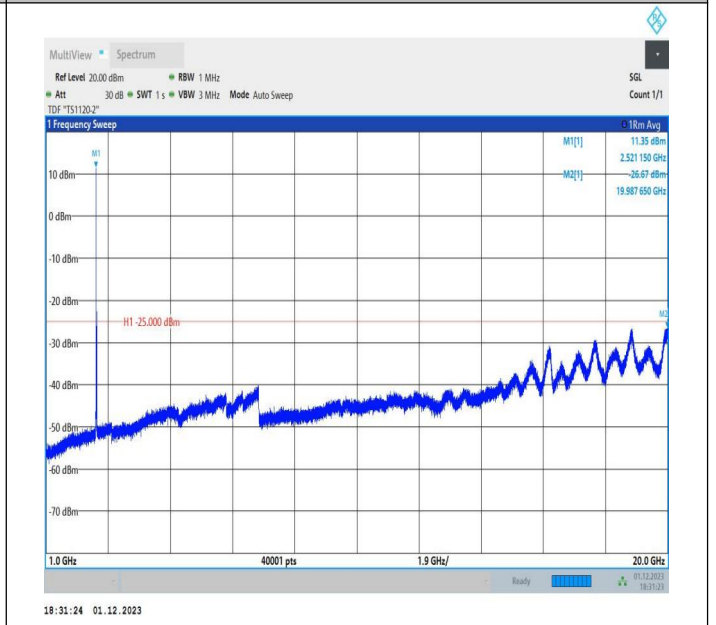

7-7-20MHz-10MHz-64QAM-64QAM-21051-21195-1RB#0-1RB
#49-0.15~30MHz-PASS

7-7-20MHz-10MHz-64QAM-64QAM-21051-21195-1RB#0-1RB
#49-1000~20000MHz-PASS