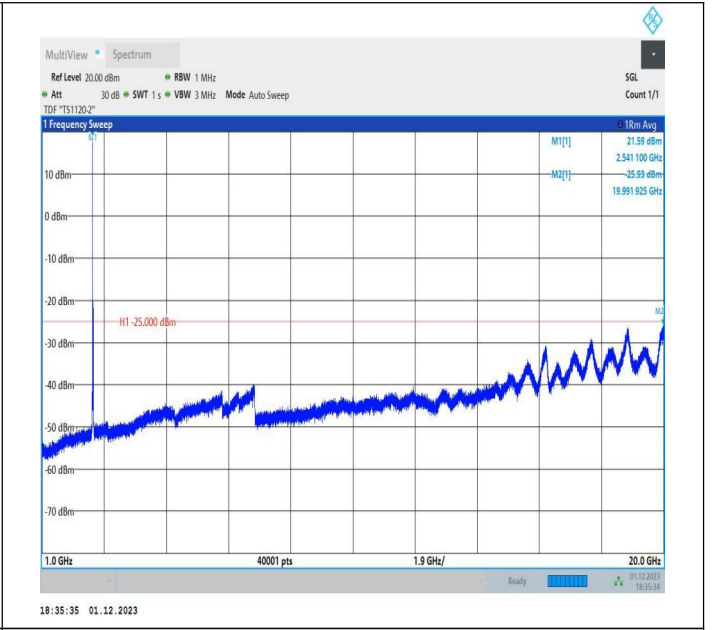

7-7-20MHz-10MHz-64QAM-64QAM-21251-21395-1RB#0-ORB
#0-0.15~30MHz-PASS

7-7-20MHz-10MHz-64QAM-64QAM-21251-21395-1RB#0-ORB
#0-1000~20000MHz-PASS