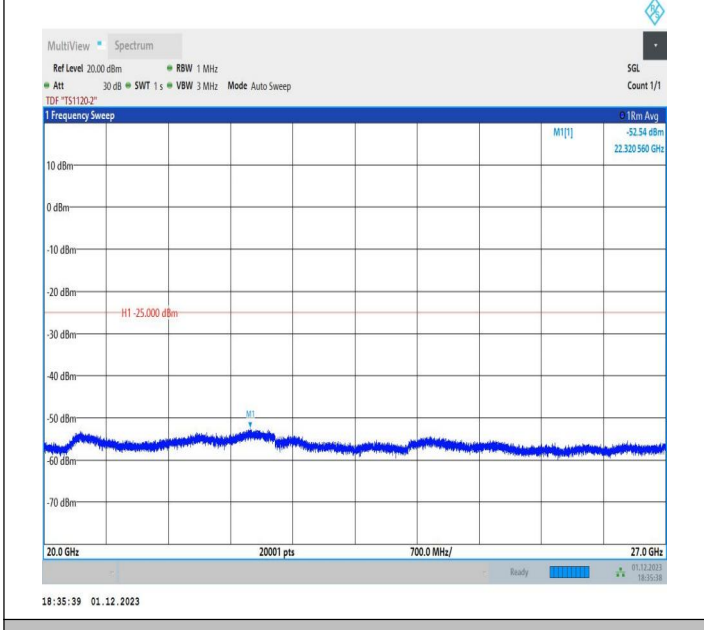

7-7-20MHz-10MHz-64QAM-64QAM-21251-21395-1RB#0-ORB
#0-30~1000MHz-PASS

7-7-20MHz-10MHz-64QAM-64QAM-21251-21395-1RB#0-ORB
#0-20000~27000MHz-PASS