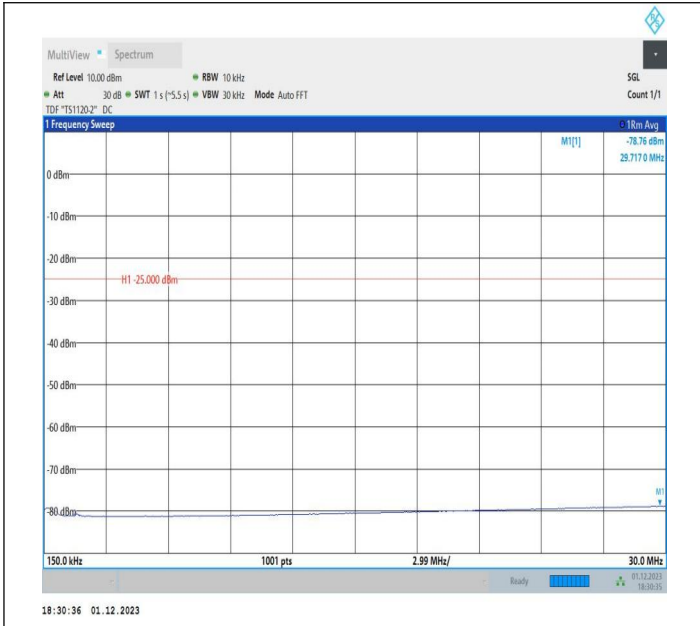

7-7-20MHz-10MHz-QPSK-QPSK-21051-21195-1RB#0-1RB#4
9-20000~27000MHz-PASS

7-7-20MHz-10MHz-16QAM-16QAM-21051-21195-1RB#0-1RB
#49-0.009~0.15MHz-PASS

7-7-20MHz-10MHz-16QAM-16QAM-21051-21195-1RB#0-1RB
#49-0.15~30MHz-PASS