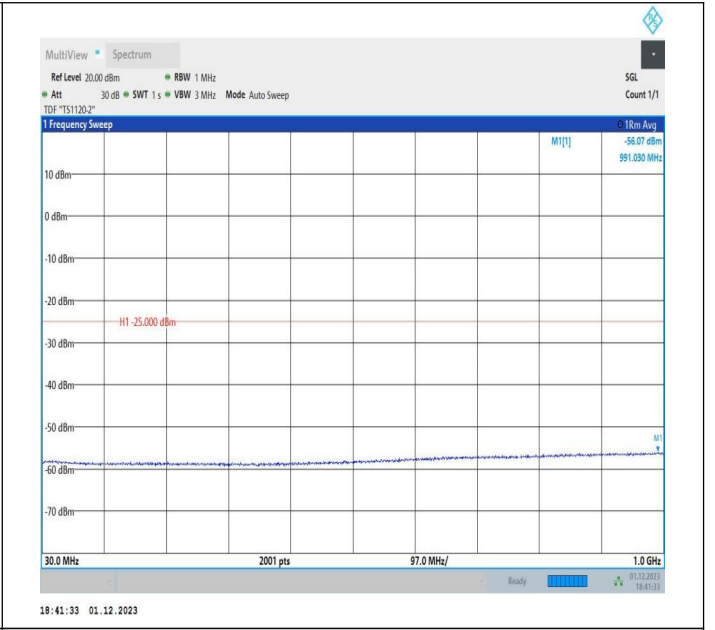

7-7-20MHz-10MHz-64QAM-64QAM-21251-21395-100RB#0-5
ORB#0-30~100MHz-PASS