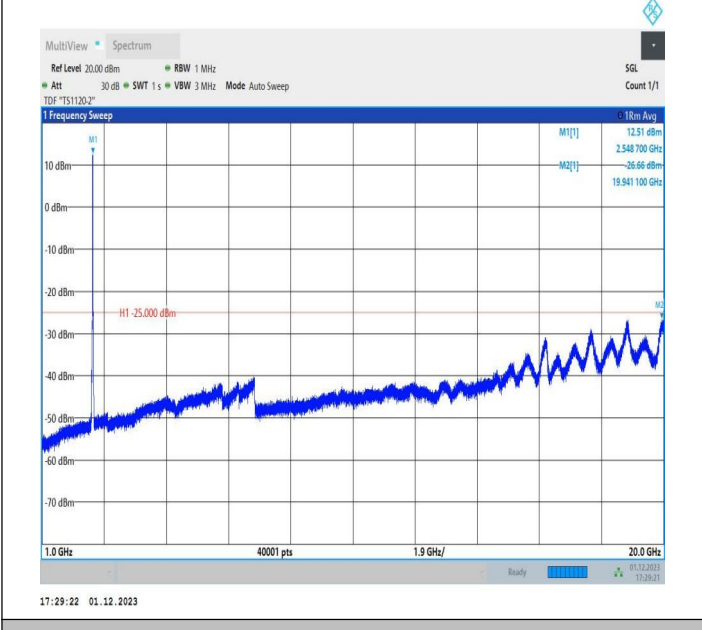

7-7-15MHz-20MHz-64QAM-64QAM-21179-21350-75RB#0-100
RB#0-0.15~30MHz-PASS

7-7-15MHz-20MHz-64QAM-64QAM-21179-21350-75RB#0-100
RB#0-1000~20000MHz-PASS