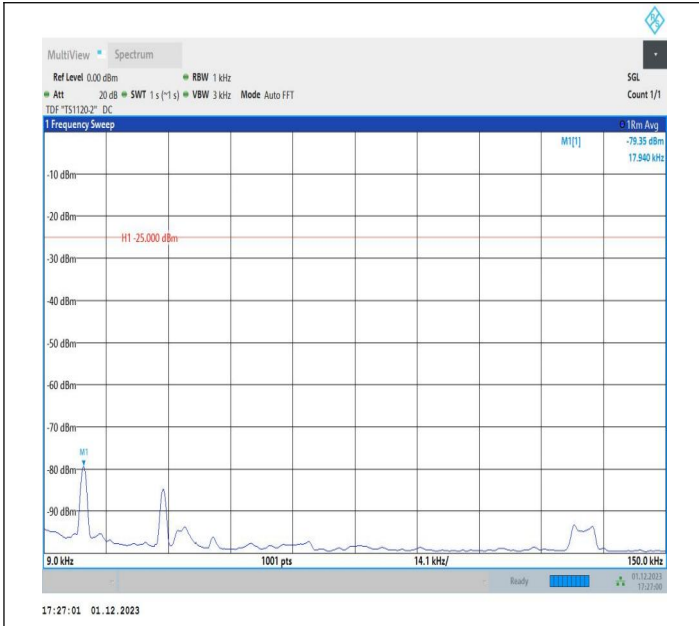

7-7-15MHz-20MHz-16QAM-16QAM-21179-21350-1RB#0-1RB
#99-1000~20000MHz-PASS

7-7-15MHz-20MHz-64QAM-64QAM-21179-21350-1RB#0-1RB
#99-0.009~0.15MHz-PASS