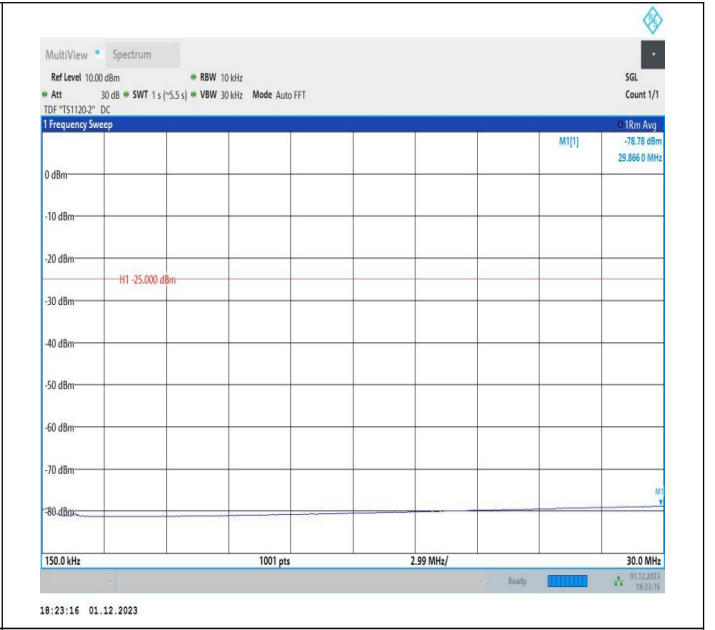

7-7-20MHz-10MHz-16QAM-16QAM-20850-20994-1RB#0-1RB
#49-20000~27000MHz-PASS

7-7-20MHz-10MHz-64QAM-64QAM-20850-20994-1RB#0-1RB
#49-0.15~30MHz-PASS