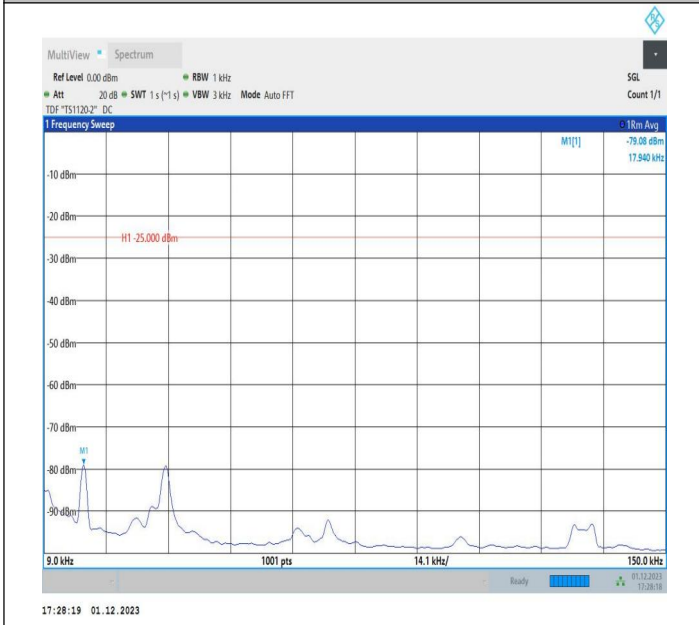

7-7-15MHz-20MHz-QPSK-QPSK-21179-21350-75RB#0-100R
B#0-1000~20000MHz-PASS

7-7-15MHz-20MHz-16QAM-16QAM-21179-21350-75RB#0-100
RB#0-0.009~0.15MHz-PASS