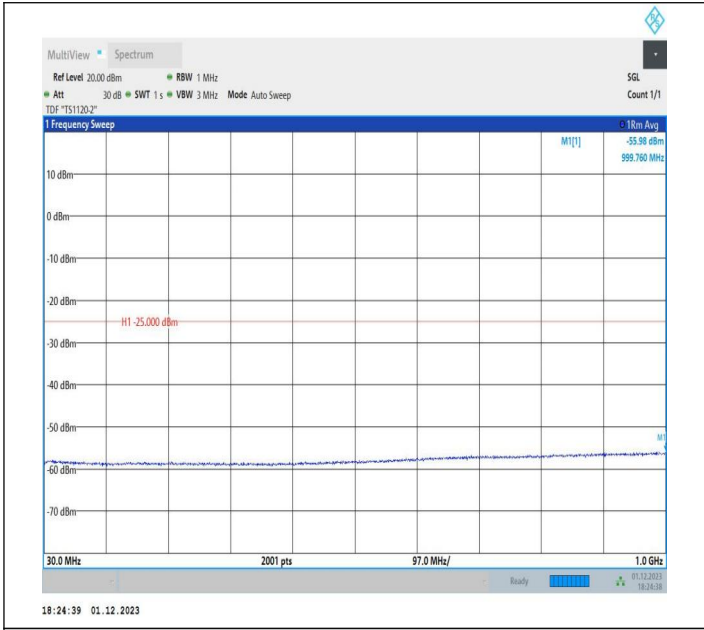

7-7-20MHz-10MHz-QPSK-QPSK-20850-20994-100RB#0-50R  
 B#0-20000~27000MHz-PASS

7-7-20MHz-10MHz-16QAM-16QAM-20850-20994-100RB#0-5  
 ORB#0-0.009~0.15MHz-PASS

7-7-20MHz-10MHz-16QAM-16QAM-20850-20994-100RB#0-5  
 ORB#0-0.15~30MHz-PASS