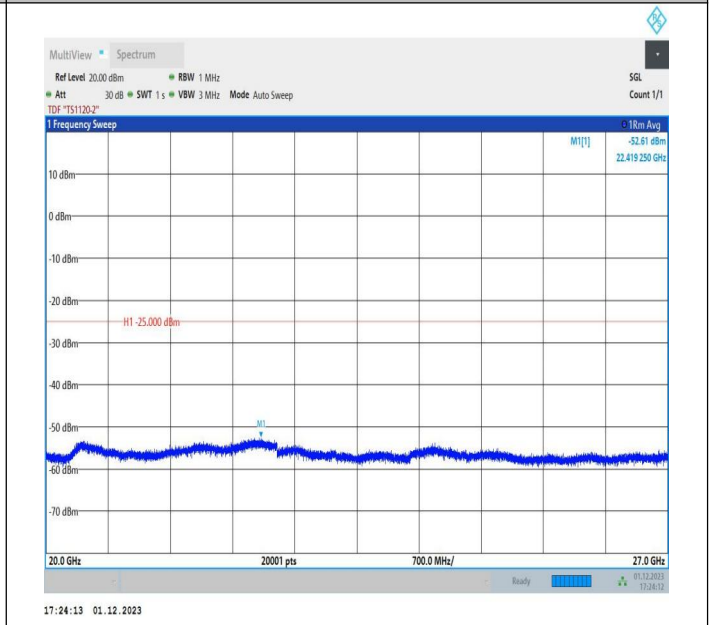

7-7-15MHz-20MHz-QPSK-QPSK-21179-21350-1RB#74-0RB#  
 0-0.15~30MHz-PASS

7-7-15MHz-20MHz-QPSK-QPSK-21179-21350-1RB#74-0RB#  
 0-30~1000MHz-PASS

7-7-15MHz-20MHz-QPSK-QPSK-21179-21350-1RB#74-0RB#  
 0-1000~20000MHz-PASS