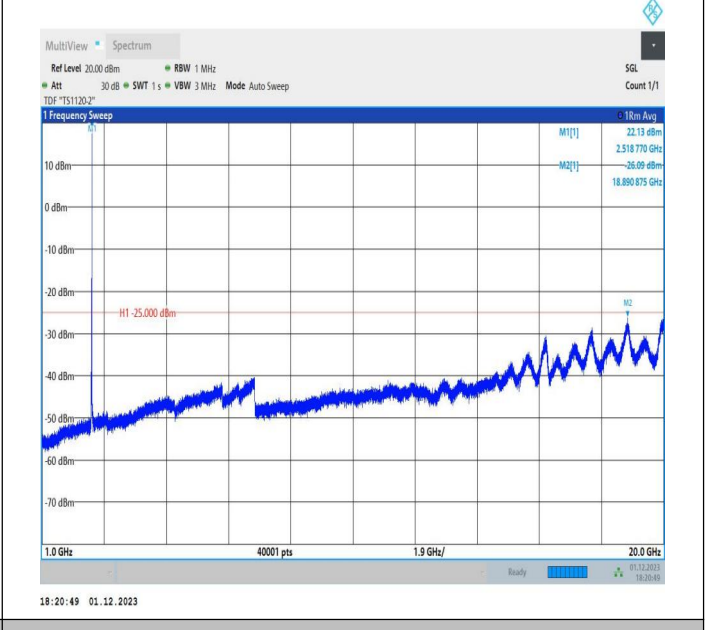

7-7-20MHz-10MHz-16QAM-16QAM-20850-20994-1RB#99-0R
B#0-0.15~30MHz-PASS

7-7-20MHz-10MHz-16QAM-16QAM-20850-20994-1RB#99-0R
B#0-1000~20000MHz-PASS