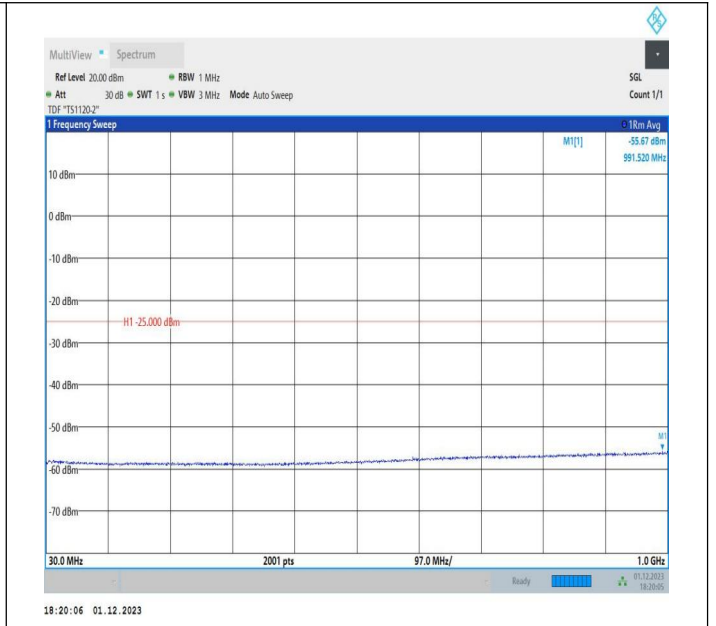

7-7-20MHz-10MHz-QPSK-QPSK-20850-20994-1RB#99-ORB#
0-0.009~0.15MHz-PASS

7-7-20MHz-10MHz-QPSK-QPSK-20850-20994-1RB#99-0RB#
0-30~1000MHz-PASS