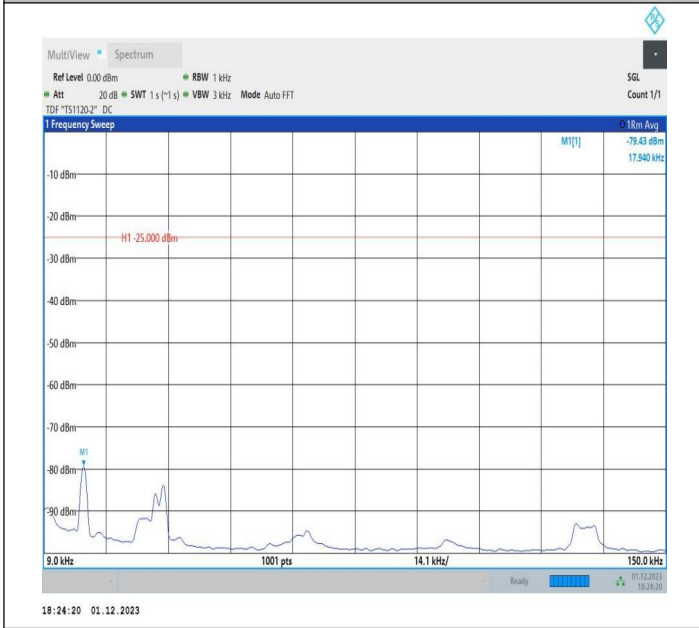

7-7-20MHz-10MHz-QPSK-QPSK-20850-20994-100RB#0-50R
B#0-1000~20000MHz-PASS

7-7-20MHz-10MHz-16QAM-16QAM-20850-20994-100RB#0-5
ORB#0-0.009~0.15MHz-PASS