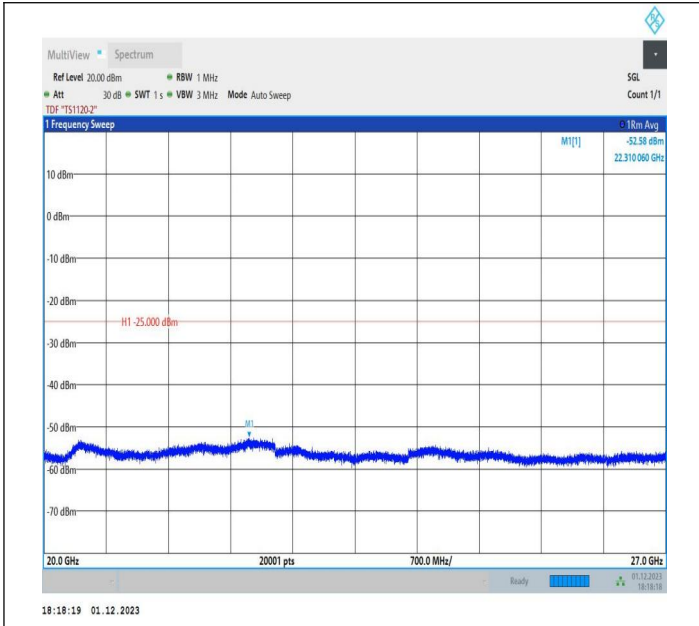

7-7-20MHz-10MHz-QPSK-QPSK-20850-20994-1RB#0-0RB#0
-30~1000MHz-PASS

7-7-20MHz-10MHz-QPSK-QPSK-20850-20994-1RB#0-0RB#0
-20000~27000MHz-PASS