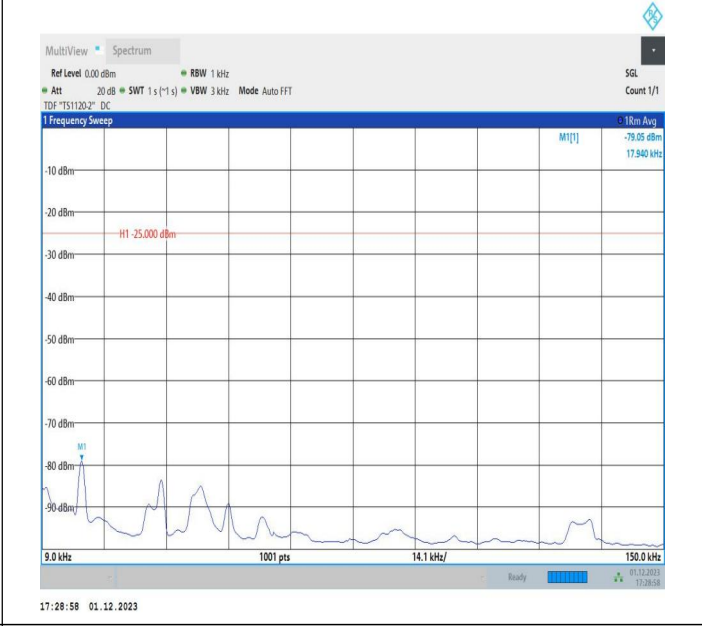

7-7-15MHz-20MHz-16QAM-16QAM-21179-21350-75RB#0-100
RB#0-1000~20000MHz-PASS

7-7-15MHz-20MHz-64QAM-64QAM-21179-21350-75RB#0-100
RB#0-0.009~0.15MHz-PASS