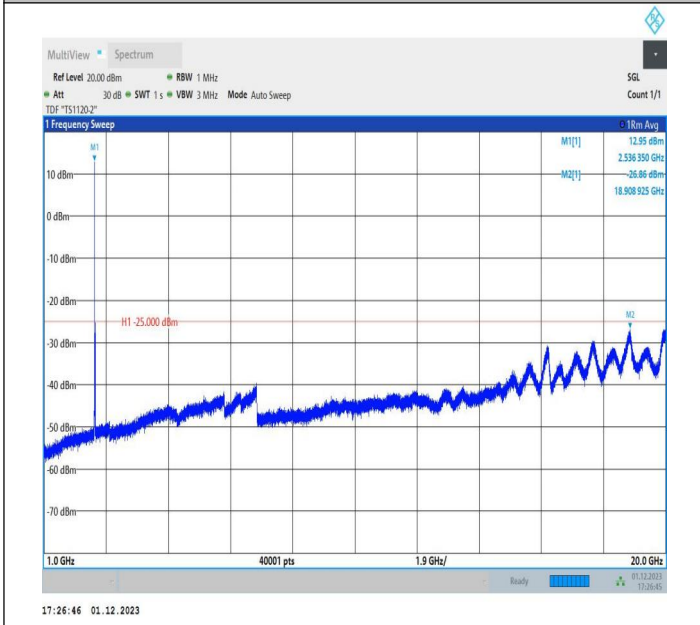

7-7-15MHz-20MHz-16QAM-16QAM-21179-21350-1RB#0-1RB
#99-0.15~30MHz-PASS

7-7-15MHz-20MHz-16QAM-16QAM-21179-21350-1RB#0-1RB
#99-1000~20000MHz-PASS