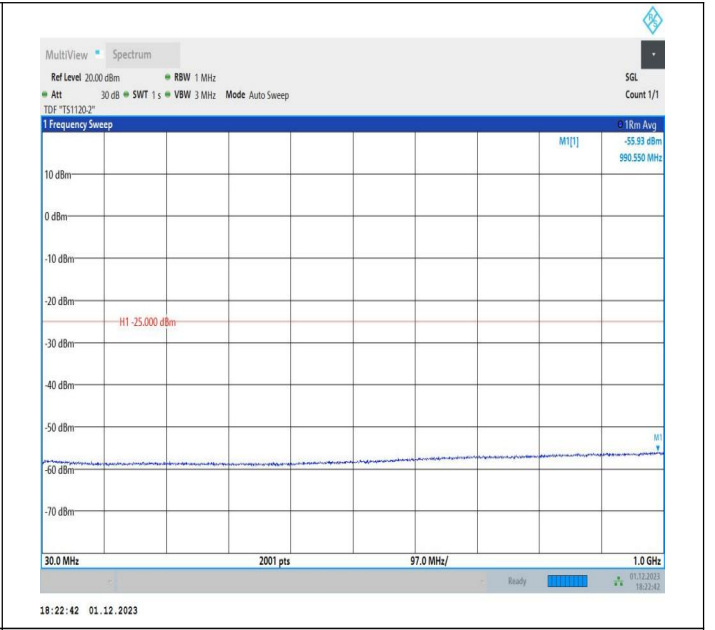

7-7-20MHz-10MHz-16QAM-16QAM-20850-20994-1RB#0-1RB
#49-0.009~0.15MHz-PASS

7-7-20MHz-10MHz-16QAM-16QAM-20850-20994-1RB#0-1RB
#49-30~100MHz-PASS