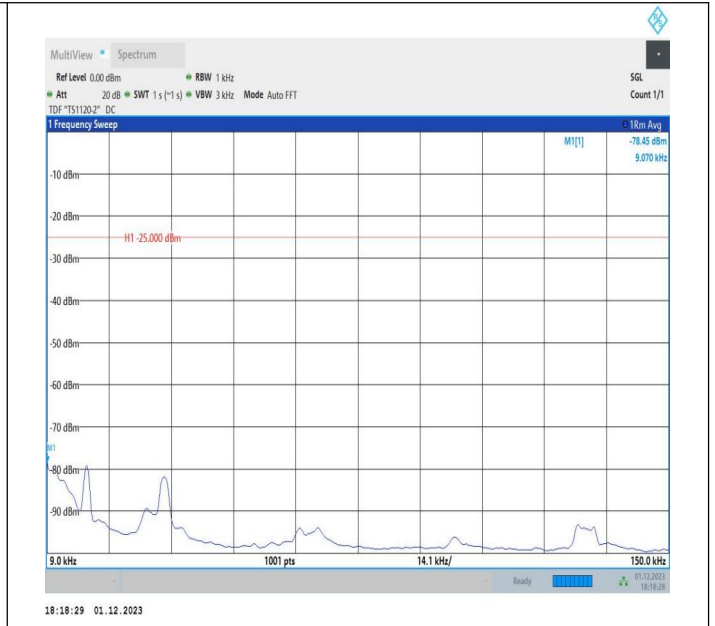

7-7-20MHz-10MHz-QPSK-QPSK-20850-20994-1RB#0-0RB#0
-1000~20000MHz-PASS

7-7-20MHz-10MHz-16QAM-16QAM-20850-20994-1RB#0-0RB
#0-0.009~0.15MHz-PASS