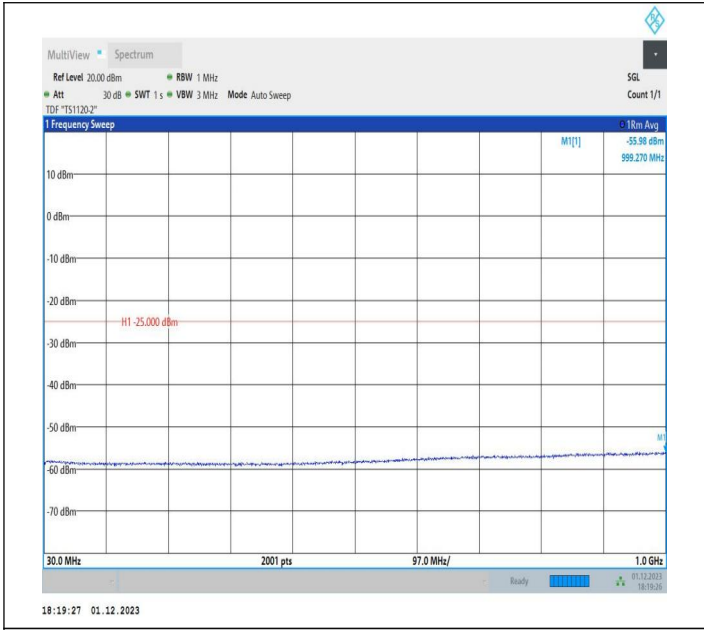

7-7-20MHz-10MHz-64QAM-64QAM-20850-20994-1RB#0-ORB
#0-0.009~0.15MHz-PASS

7-7-20MHz-10MHz-64QAM-64QAM-20850-20994-1RB#0-ORB
#0-0.15~30MHz-PASS

7-7-20MHz-10MHz-64QAM-64QAM-20850-20994-1RB#0-ORB
#0-30~1000MHz-PASS