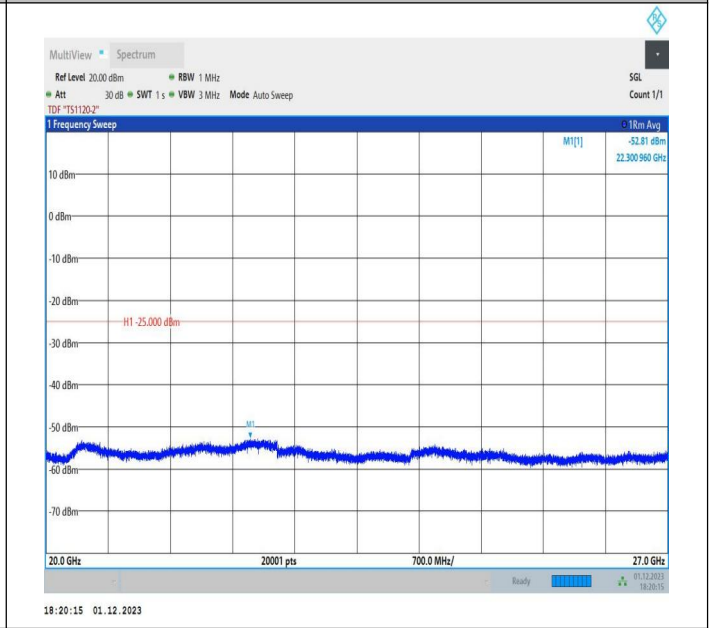

7-7-20MHz-10MHz-QPSK-QPSK-20850-20994-1RB#99-0RB#
0-30~1000MHz-PASS

7-7-20MHz-10MHz-QPSK-QPSK-20850-20994-1RB#99-0RB#
0-20000~27000MHz-PASS