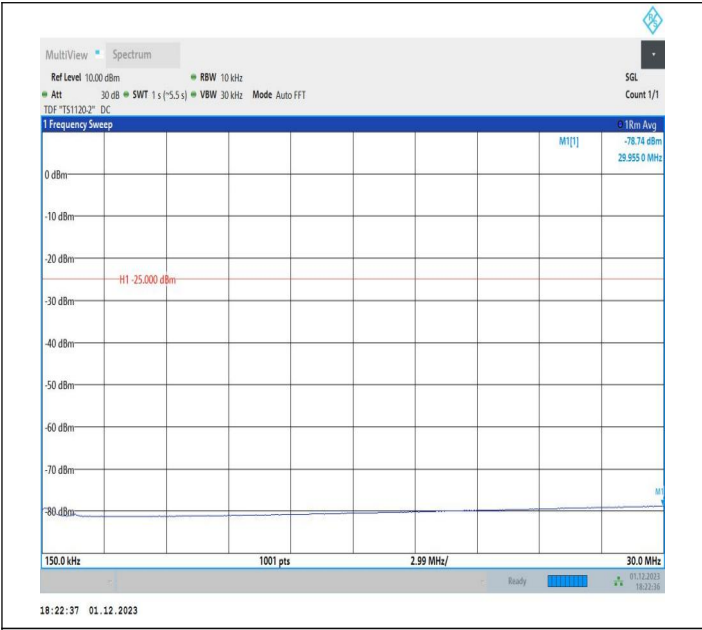

7-7-20MHz-10MHz-QPSK-QPSK-20850-20994-1RB#0-1RB#4
9-20000~27000MHz-PASS

7-7-20MHz-10MHz-16QAM-16QAM-20850-20994-1RB#0-1RB
#49-0.15~30MHz-PASS