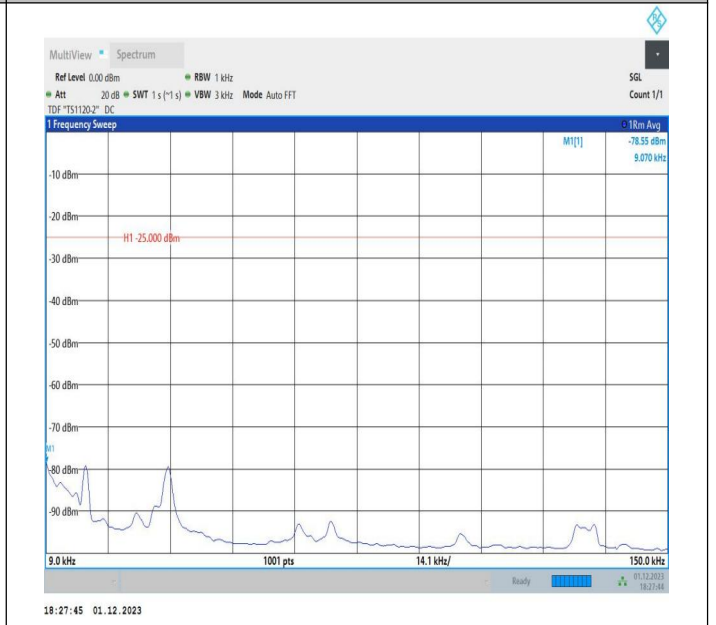

7-7-20MHz-10MHz-64QAM-64QAM-21051-21195-1RB#0-ORB
#0-1000~20000MHz-PASS

7-7-20MHz-10MHz-QPSK-QPSK-21051-21195-1RB#99-ORB#
0-0.009~0.15MHz-PASS