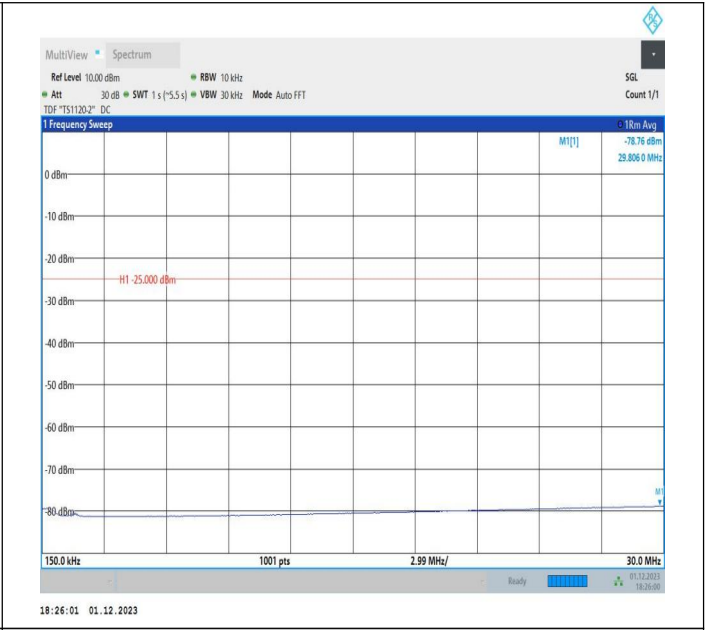

7-7-20MHz-10MHz-QPSK-QPSK-21051-21195-1RB#0-ORB#0-0.15~30MHz-PASS