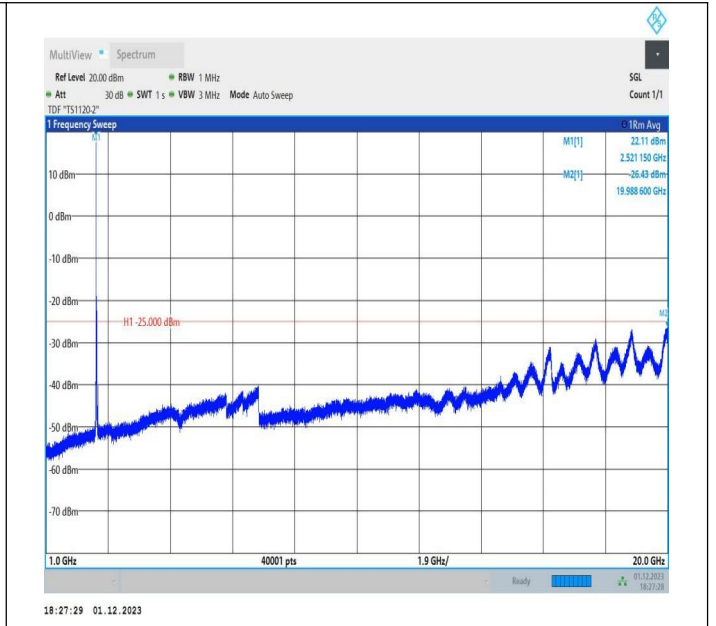

7-7-20MHz-10MHz-64QAM-64QAM-21051-21195-1RB#0-ORB
#0-0.15~30MHz-PASS

7-7-20MHz-10MHz-64QAM-64QAM-21051-21195-1RB#0-ORB
#0-1000~20000MHz-PASS