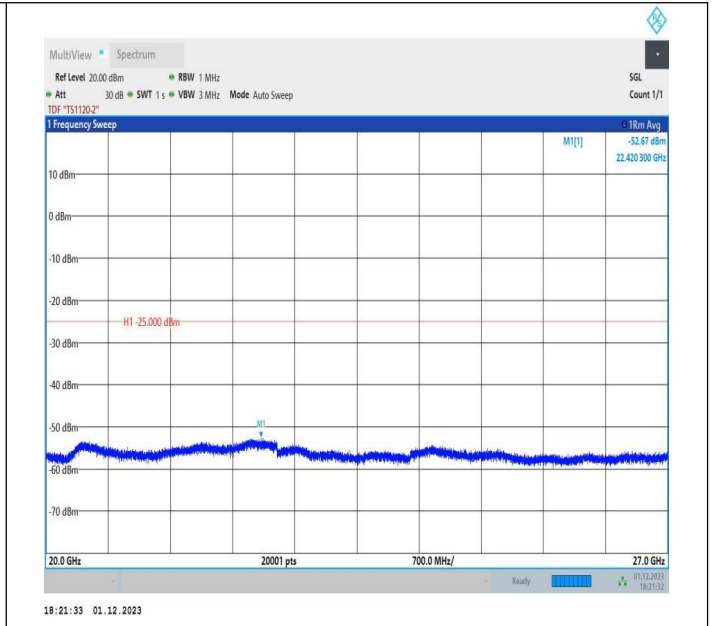

7-7-20MHz-10MHz-64QAM-64QAM-20850-20994-1RB#99-0R
B#0-30~1000MHz-PASS

7-7-20MHz-10MHz-64QAM-64QAM-20850-20994-1RB#99-0R
B#0-20000~27000MHz-PASS