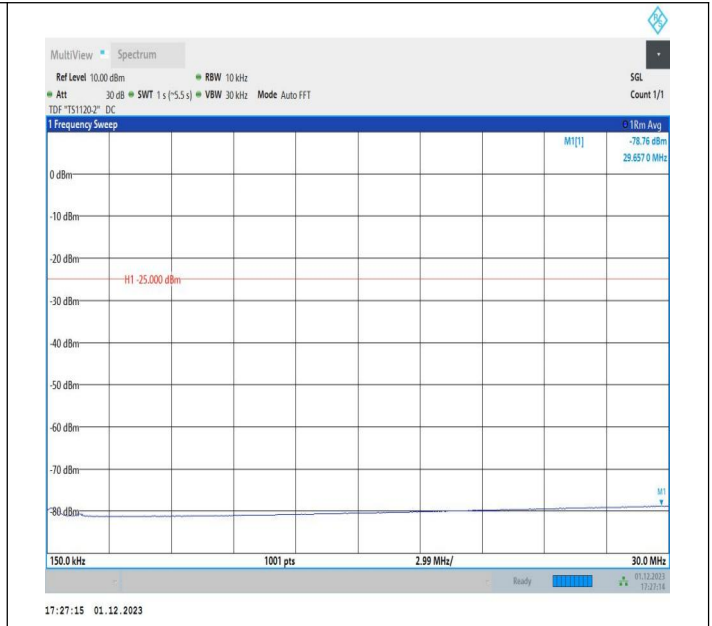

7-7-15MHz-20MHz-16QAM-16QAM-21179-21350-1RB#0-1RB
#99-20000~27000MHz-PASS

7-7-15MHz-20MHz-64QAM-64QAM-21179-21350-1RB#0-1RB
#99-0.15~30MHz-PASS