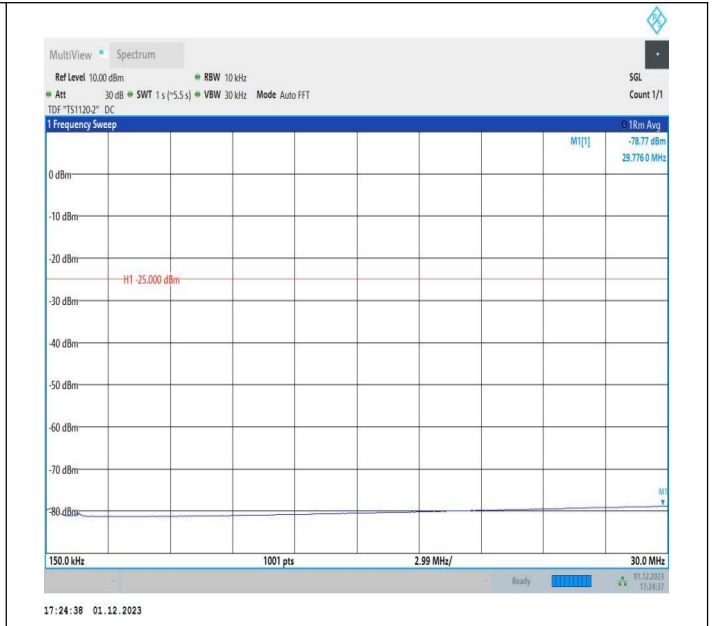

7-7-15MHz-20MHz-QPSK-QPSK-21179-21350-1RB#74-0RB#
0-20000~27000MHz-PASS

7-7-15MHz-20MHz-16QAM-16QAM-21179-21350-1RB#74-0R
B#0-0.15~30MHz-PASS