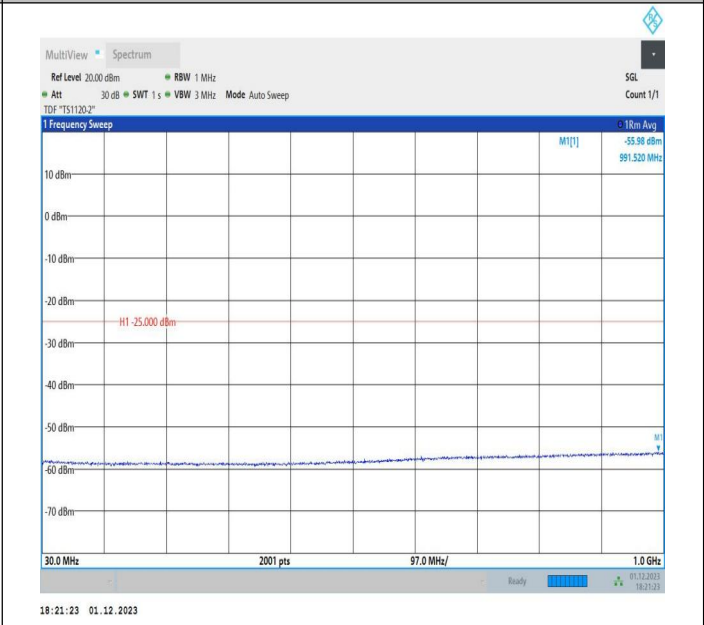

7-7-20MHz-10MHz-64QAM-64QAM-20850-20994-1RB#99-0R
B#0-0.009~0.15MHz-PASS

7-7-20MHz-10MHz-64QAM-64QAM-20850-20994-1RB#99-0R
B#0-30~1000MHz-PASS