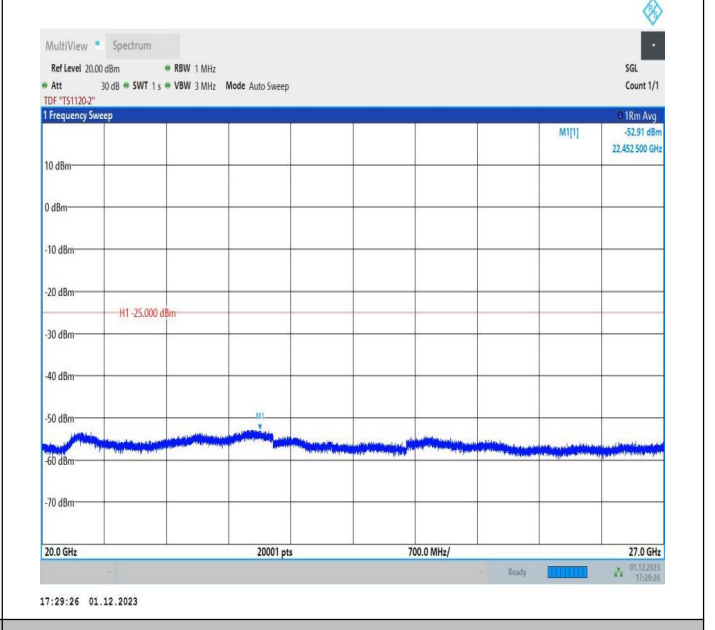

7-7-15MHz-20MHz-64QAM-64QAM-21179-21350-75RB#0-100
RB#0-30~1000MHz-PASS

7-7-15MHz-20MHz-64QAM-64QAM-21179-21350-75RB#0-100
RB#0-20000~27000MHz-PASS