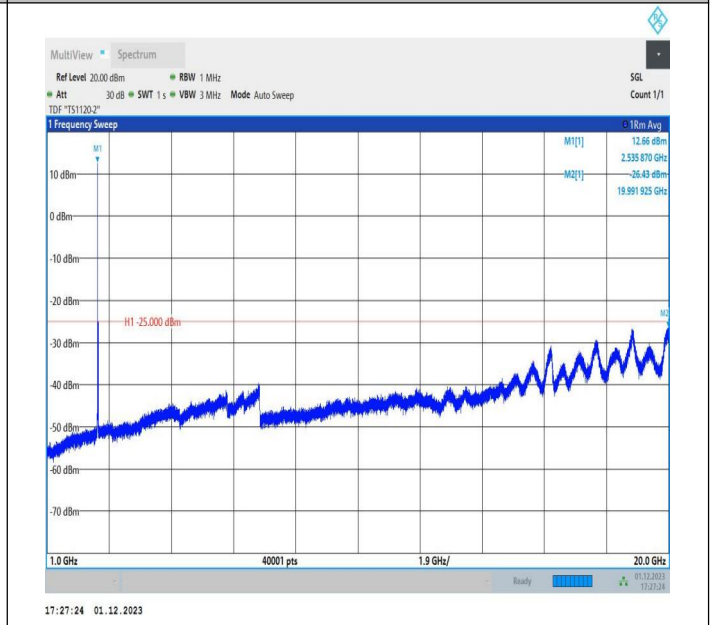

7-7-15MHz-20MHz-64QAM-64QAM-21179-21350-1RB#0-1RB
#99-0.15~30MHz-PASS

7-7-15MHz-20MHz-64QAM-64QAM-21179-21350-1RB#0-1RB
#99-1000~20000MHz-PASS