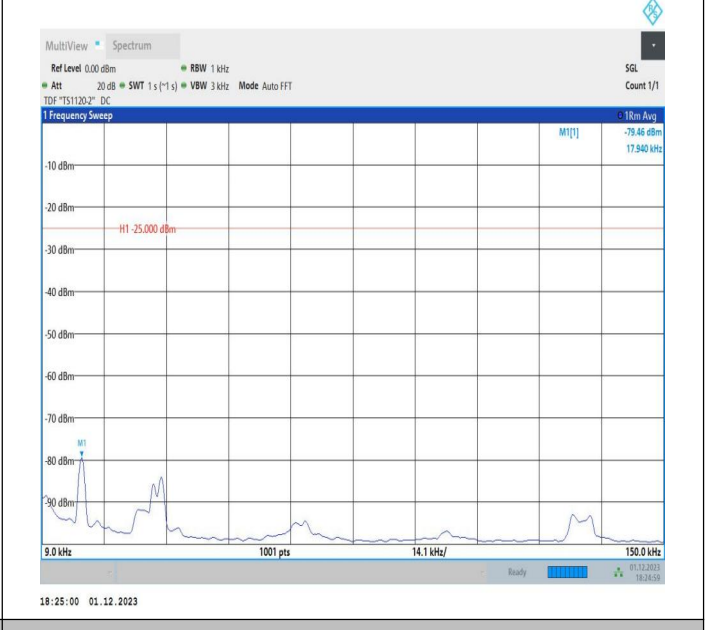

7-7-20MHz-10MHz-16QAM-16QAM-20850-20994-100RB#0-5
ORB#0-1000~20000MHz-PASS

7-7-20MHz-10MHz-64QAM-64QAM-20850-20994-100RB#0-5
ORB#0-0.009~0.15MHz-PASS