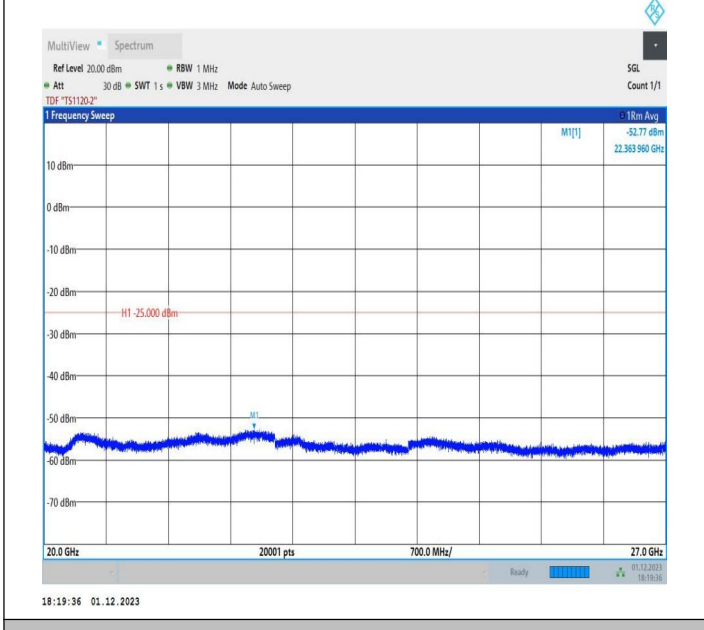

7-7-20MHz-10MHz-64QAM-64QAM-20850-20994-1RB#0-ORB
#0-30~1000MHz-PASS

7-7-20MHz-10MHz-64QAM-64QAM-20850-20994-1RB#0-ORB
#0-20000~27000MHz-PASS