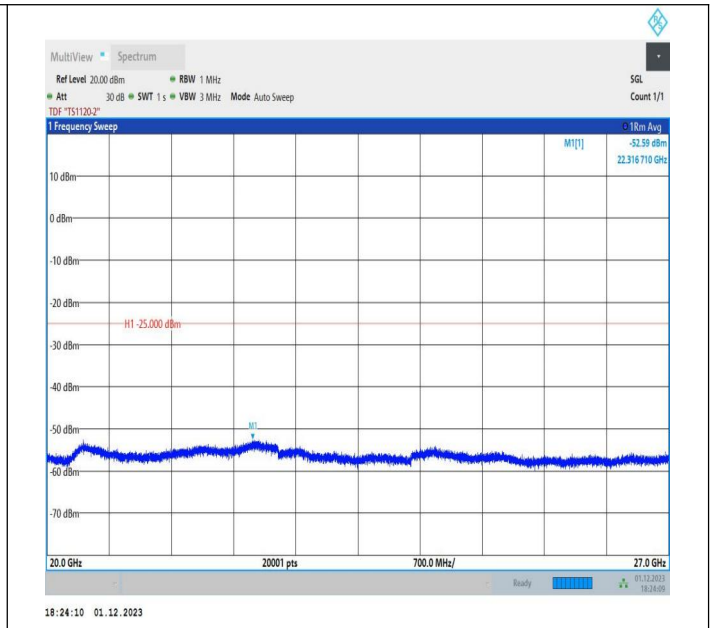

7-7-20MHz-10MHz-QPSK-QPSK-20850-20994-100RB#0-50R
B#0-30~1000MHz-PASS

7-7-20MHz-10MHz-QPSK-QPSK-20850-20994-100RB#0-50R
B#0-20000~27000MHz-PASS