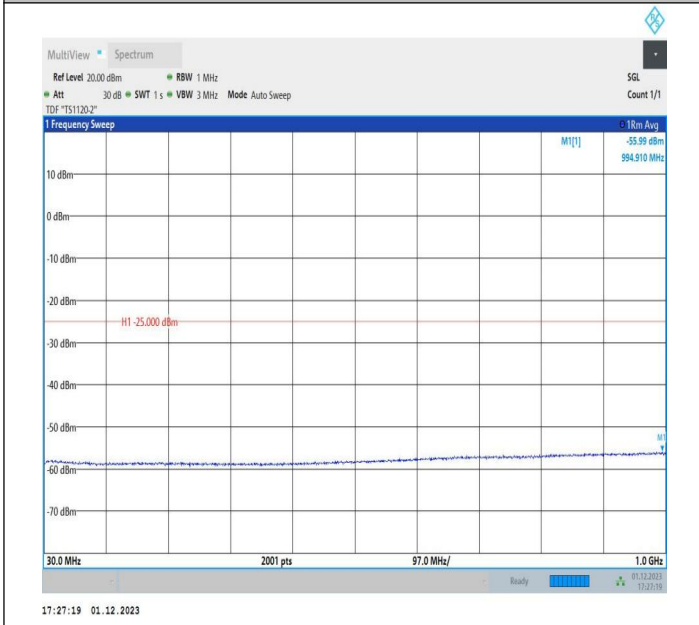

7-7-15MHz-20MHz-64QAM-64QAM-21179-21350-1RB#0-1RB
#99-0.009~0.15MHz-PASS

7-7-15MHz-20MHz-64QAM-64QAM-21179-21350-1RB#0-1RB
#99-30~1000MHz-PASS