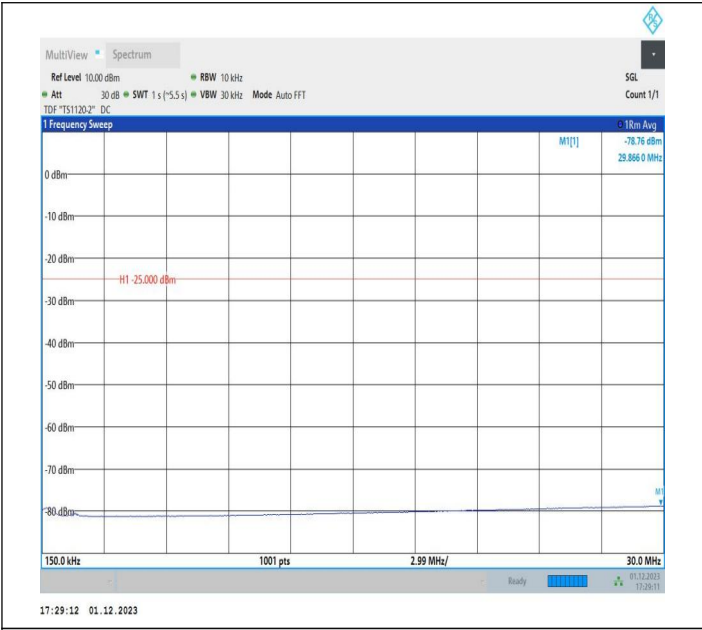

7-7-15MHz-20MHz-16QAM-16QAM-21179-21350-75RB#0-100
RB#0-20000~27000MHz-PASS

7-7-15MHz-20MHz-64QAM-64QAM-21179-21350-75RB#0-100
RB#0-0.15~30MHz-PASS