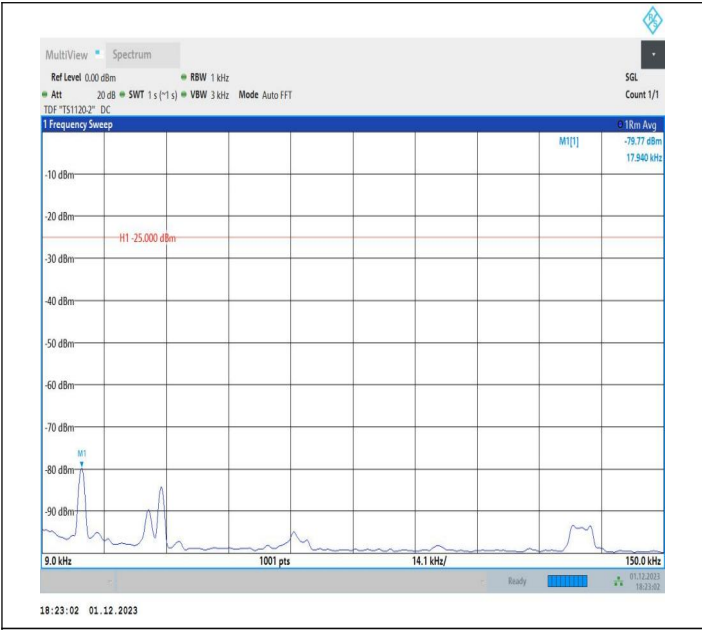

7-7-20MHz-10MHz-16QAM-16QAM-20850-20994-1RB#0-1RB
#49-1000~20000MHz-PASS

7-7-20MHz-10MHz-64QAM-64QAM-20850-20994-1RB#0-1RB
#49-0.009~0.15MHz-PASS