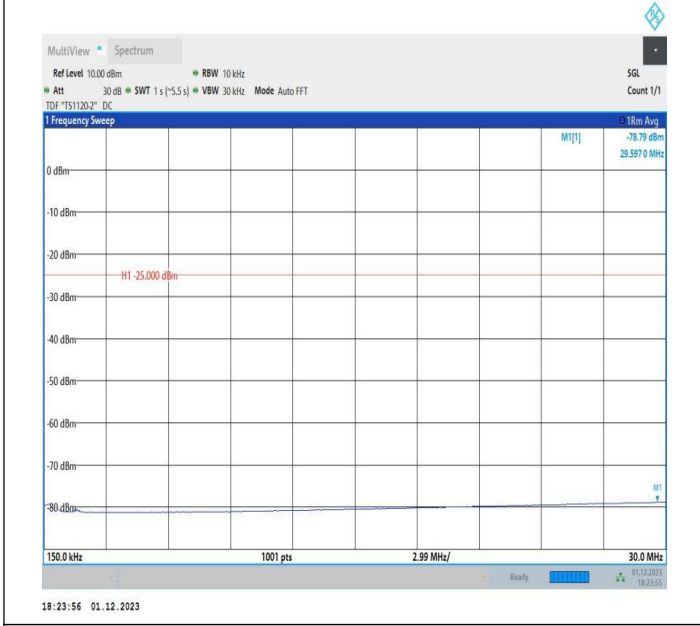

7-7-20MHz-10MHz-64QAM-64QAM-20850-20994-1RB#0-1RB
#49-20000~27000MHz-PASS

7-7-20MHz-10MHz-QPSK-QPSK-20850-20994-100RB#0-50R
B#0-0.15~30MHz-PASS