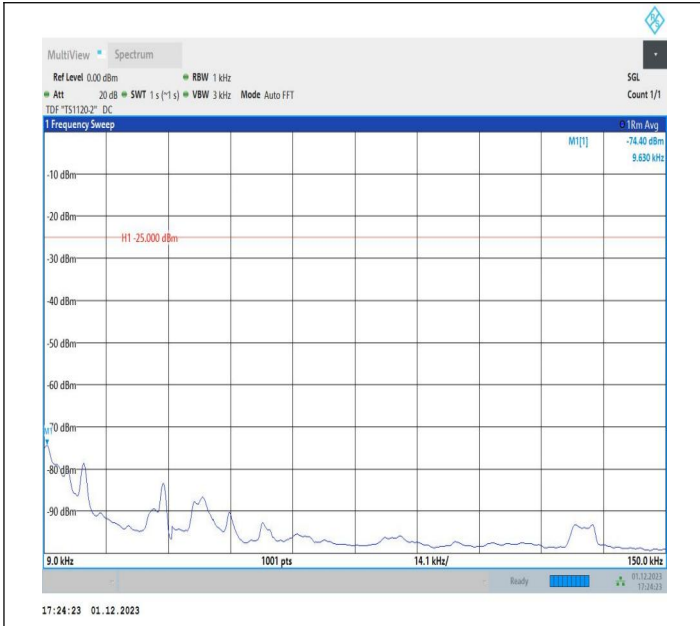

7-7-15MHz-20MHz-QPSK-QPSK-21179-21350-1RB#74-0RB#
0-1000~20000MHz-PASS

7-7-15MHz-20MHz-16QAM-16QAM-21179-21350-1RB#74-0R
B#0-0.009~0.15MHz-PASS