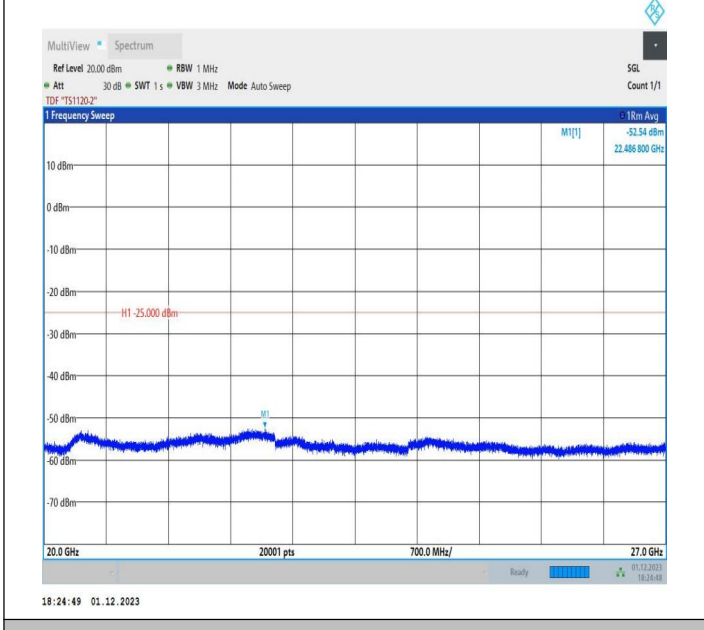

7-7-20MHz-10MHz-16QAM-16QAM-20850-20994-100RB#0-5
ORB#0-30~100MHz-PASS

7-7-20MHz-10MHz-16QAM-16QAM-20850-20994-100RB#0-5
ORB#0-20000~27000MHz-PASS