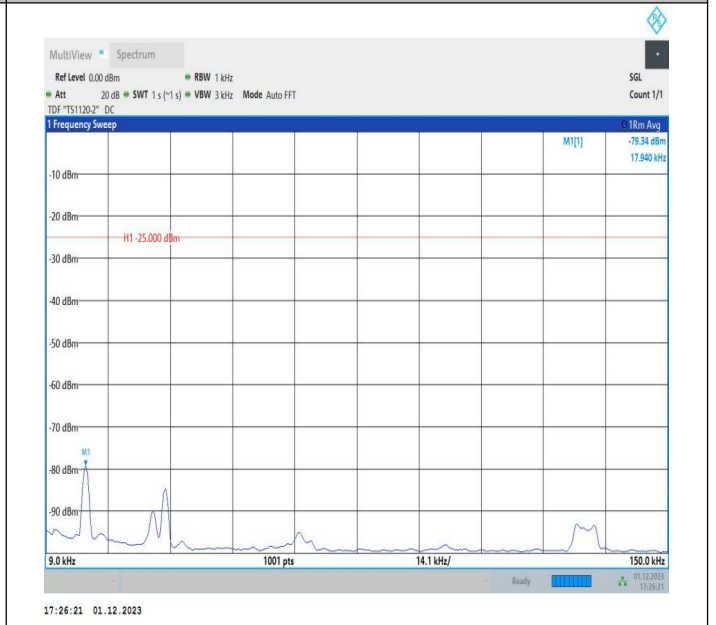

7-7-15MHz-20MHz-QPSK-QPSK-21179-21350-1RB#0-1RB#9
9-1000~20000MHz-PASS

7-7-15MHz-20MHz-16QAM-16QAM-21179-21350-1RB#0-1RB
#99-0.009~0.15MHz-PASS