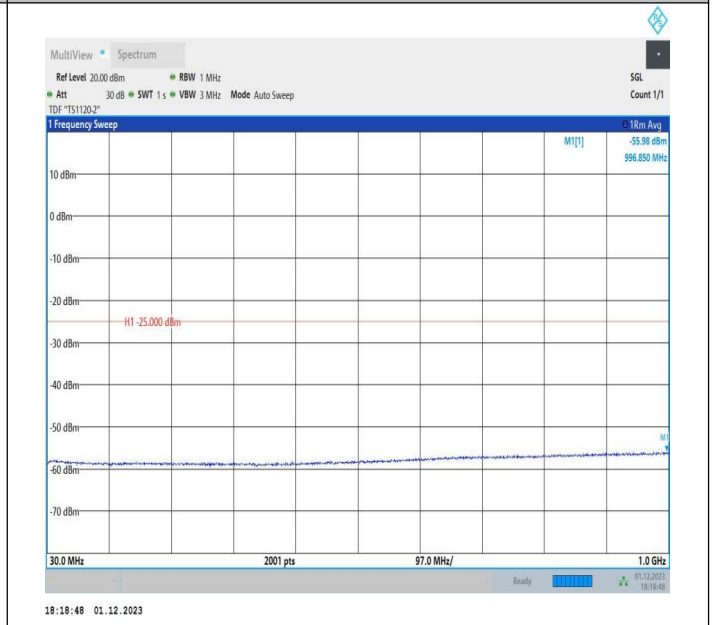

7-7-20MHz-10MHz-16QAM-16QAM-20850-20994-1RB#0-0RB
#0-0.009~0.15MHz-PASS

7-7-20MHz-10MHz-16QAM-16QAM-20850-20994-1RB#0-0RB
#0-30~1000MHz-PASS