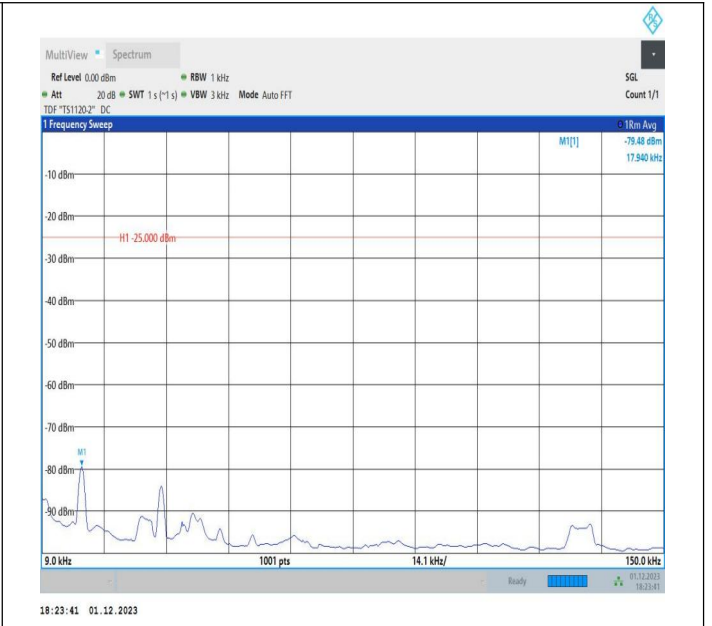

7-7-20MHz-10MHz-64QAM-64QAM-20850-20994-1RB#0-1RB
#49-1000~20000MHz-PASS

7-7-20MHz-10MHz-QPSK-QPSK-20850-20994-100RB#0-50R
B#0-0.009~0.15MHz-PASS