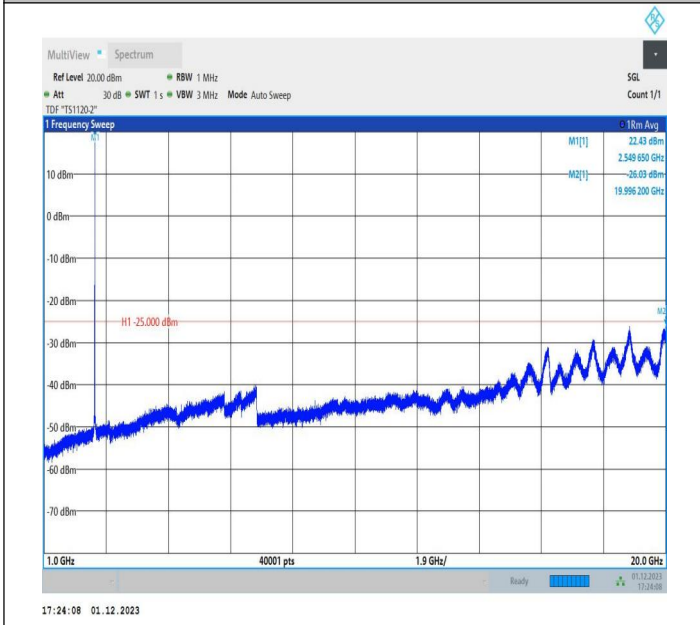

7-7-15MHz-20MHz-QPSK-QPSK-21179-21350-1RB#74-0RB#  
 0-0.15~30MHz-PASS

7-7-15MHz-20MHz-QPSK-QPSK-21179-21350-1RB#74-0RB#  
 0-30~1000MHz-PASS

7-7-15MHz-20MHz-QPSK-QPSK-21179-21350-1RB#74-0RB#  
 0-1000~20000MHz-PASS