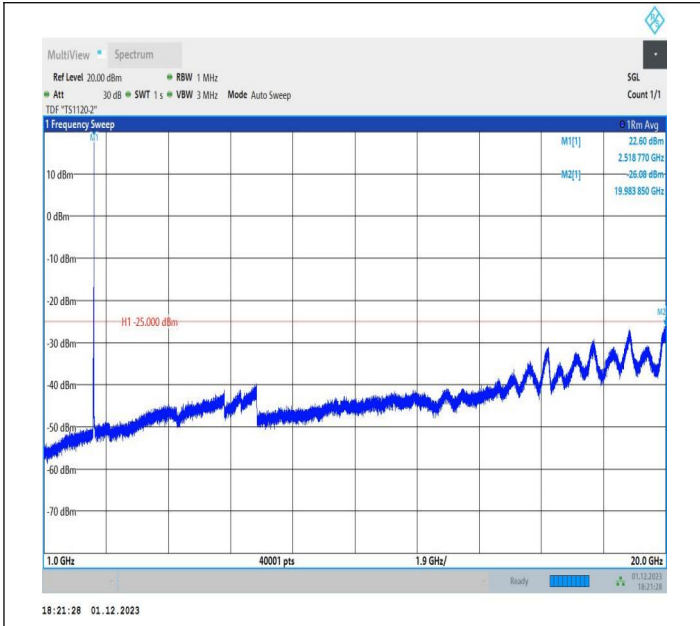

7-7-20MHz-10MHz-64QAM-64QAM-20850-20994-1RB#99-0R
B#0-0.15~30MHz-PASS

7-7-20MHz-10MHz-64QAM-64QAM-20850-20994-1RB#99-0R
B#0-1000~20000MHz-PASS