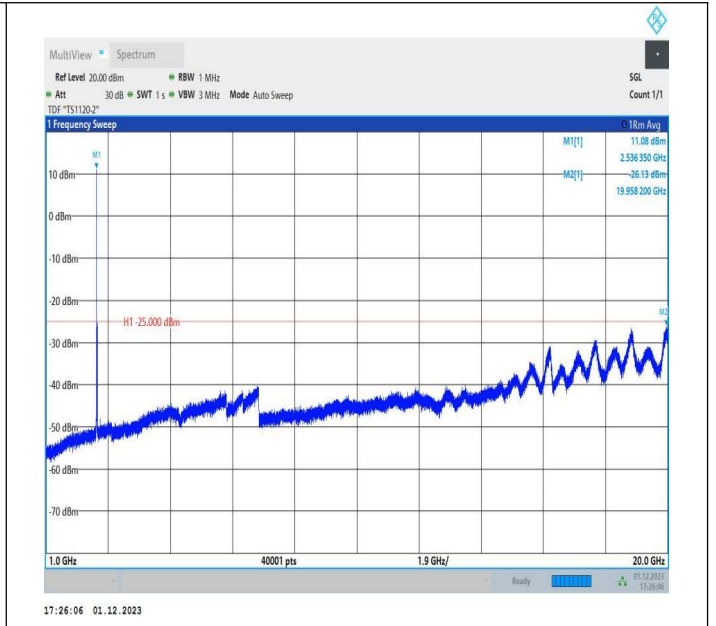

7-7-15MHz-20MHz-QPSK-QPSK-21179-21350-1RB#0-1RB#9
9-0.15~30MHz-PASS

7-7-15MHz-20MHz-QPSK-QPSK-21179-21350-1RB#0-1RB#9
9-1000~20000MHz-PASS