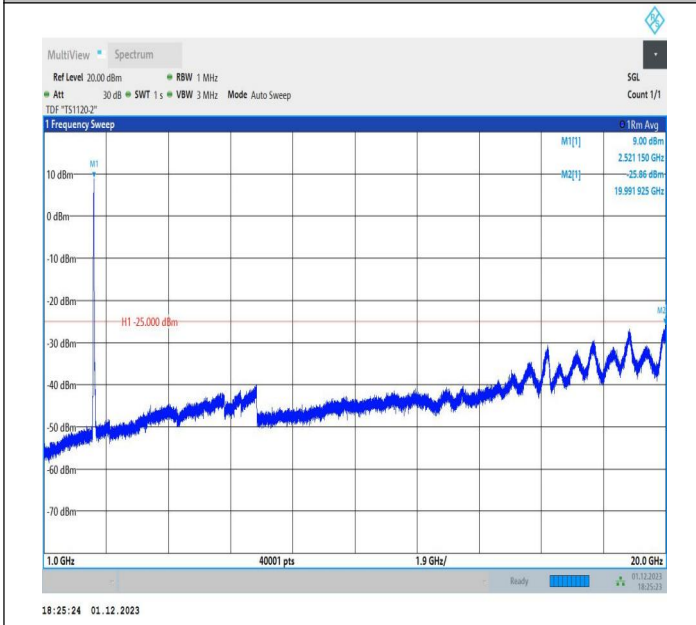

7-7-20MHz-10MHz-64QAM-64QAM-20850-20994-100RB#0-5
ORB#0-0.15~30MHz-PASS

7-7-20MHz-10MHz-64QAM-64QAM-20850-20994-100RB#0-5
ORB#0-1000~20000MHz-PASS