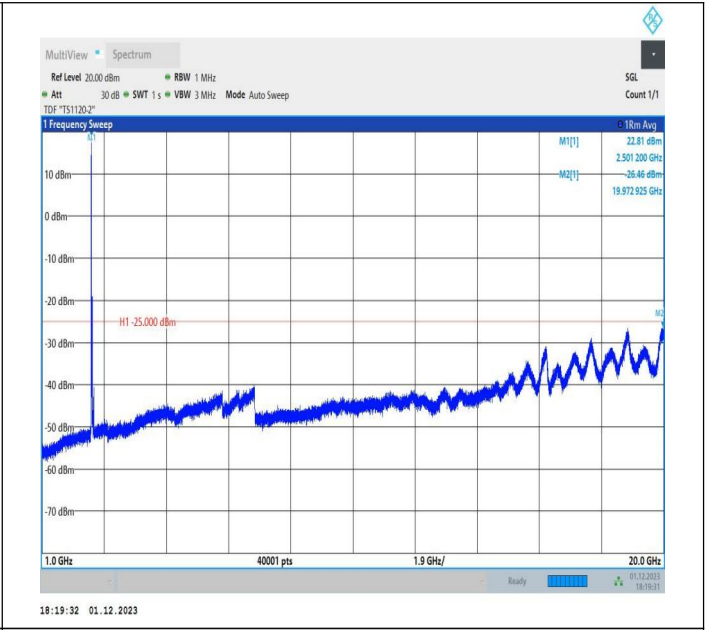

7-7-20MHz-10MHz-64QAM-64QAM-20850-20994-1RB#0-ORB
#0-1000~20000MHz-PASS