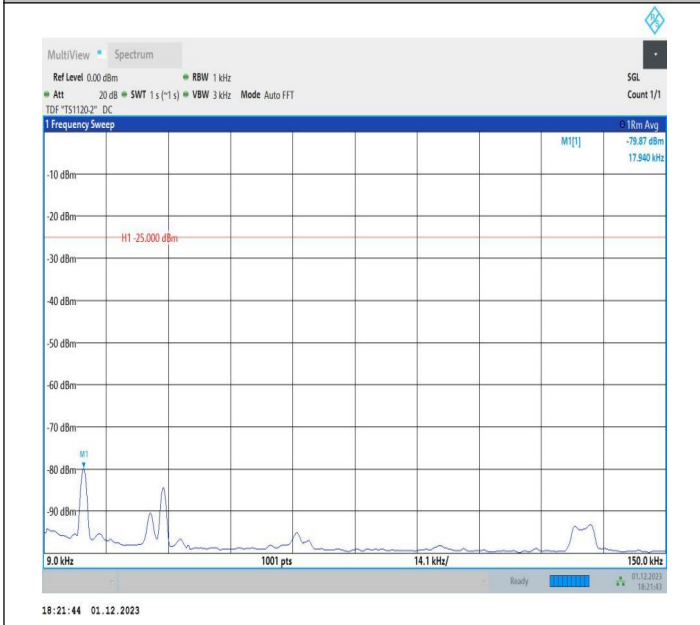

7-7-20MHz-10MHz-64QAM-64QAM-20850-20994-1RB#99-0R
B#0-1000~20000MHz-PASS

7-7-20MHz-10MHz-QPSK-QPSK-20850-20994-1RB#0-1RB#4
9-0.009~0.15MHz-PASS