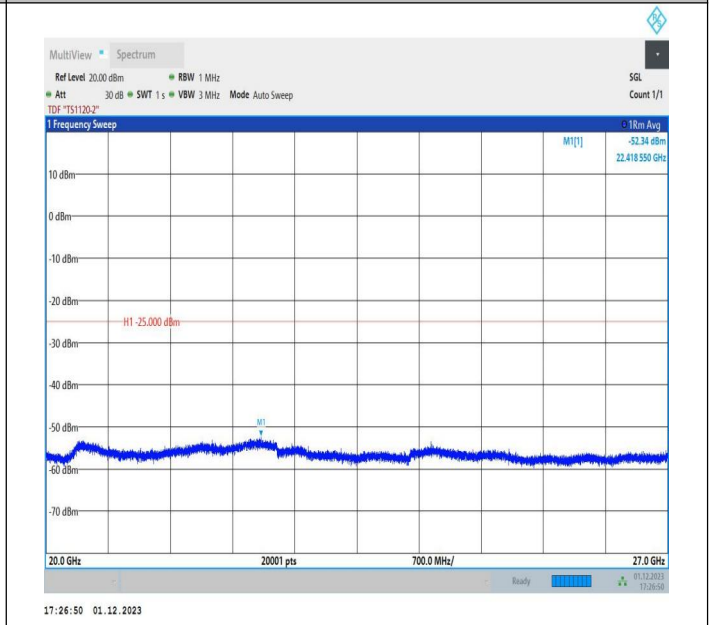

7-7-15MHz-20MHz-16QAM-16QAM-21179-21350-1RB#0-1RB
#99-30~100MHz-PASS

7-7-15MHz-20MHz-16QAM-16QAM-21179-21350-1RB#0-1RB
#99-20000~27000MHz-PASS