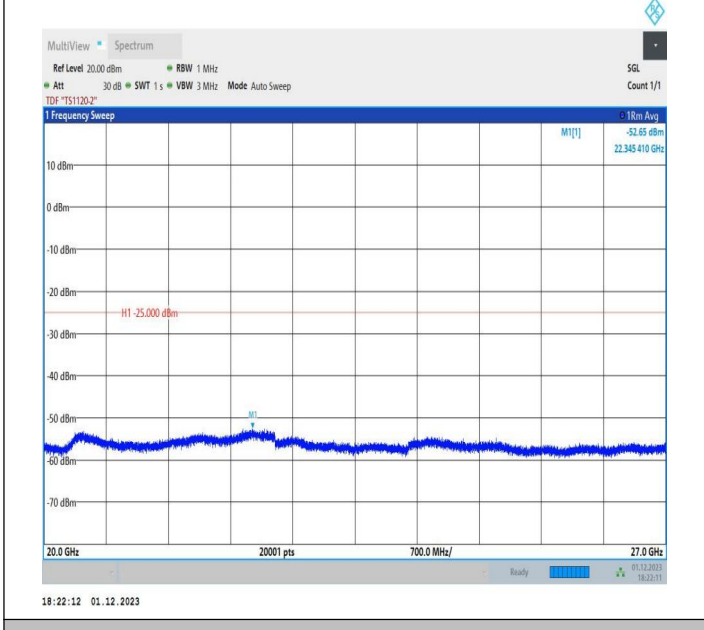

7-7-20MHz-10MHz-QPSK-QPSK-20850-20994-1RB#0-1RB#4
9-30~1000MHz-PASS

7-7-20MHz-10MHz-QPSK-QPSK-20850-20994-1RB#0-1RB#4
9-20000~27000MHz-PASS