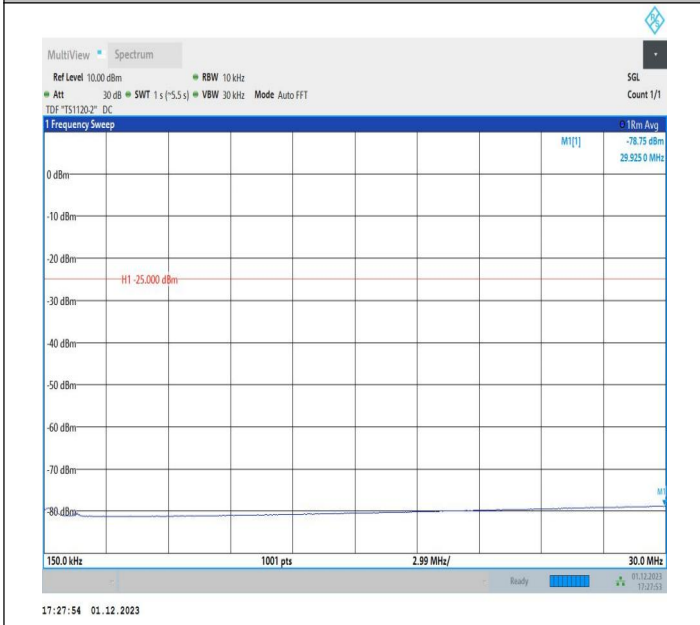

7-7-15MHz-20MHz-64QAM-64QAM-21179-21350-1RB#0-1RB
#99-20000~27000MHz-PASS

7-7-15MHz-20MHz-QPSK-QPSK-21179-21350-75RB#0-100R
B#0-0.15~30MHz-PASS