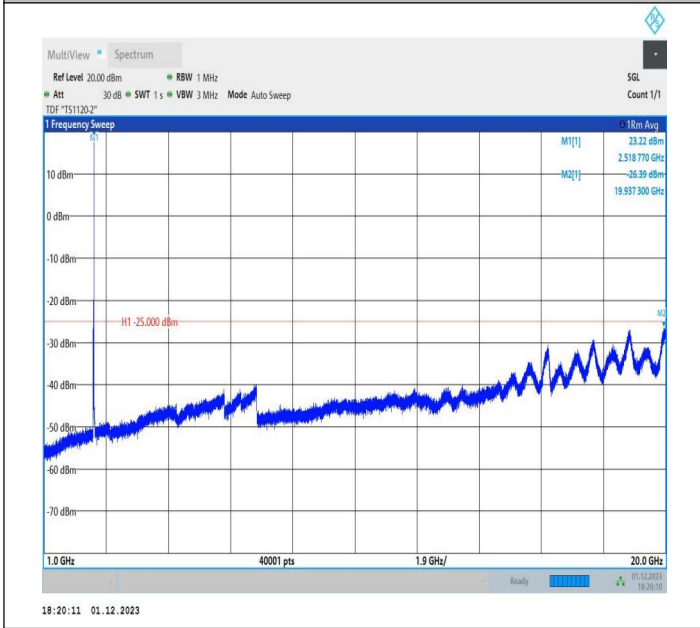

7-7-20MHz-10MHz-QPSK-QPSK-20850-20994-1RB#99-0RB#
0-0.15~30MHz-PASS

7-7-20MHz-10MHz-QPSK-QPSK-20850-20994-1RB#99-0RB#
0-1000~20000MHz-PASS