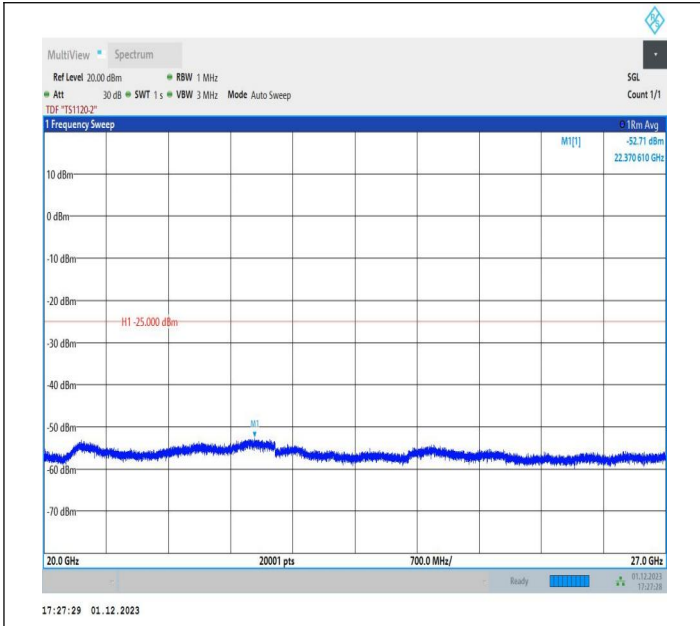

7-7-15MHz-20MHz-64QAM-64QAM-21179-21350-1RB#0-1RB
#99-30~1000MHz-PASS

7-7-15MHz-20MHz-64QAM-64QAM-21179-21350-1RB#0-1RB
#99-1000~20000MHz-PASS

7-7-15MHz-20MHz-64QAM-64QAM-21179-21350-1RB#0-1RB
#99-20000~27000MHz-PASS