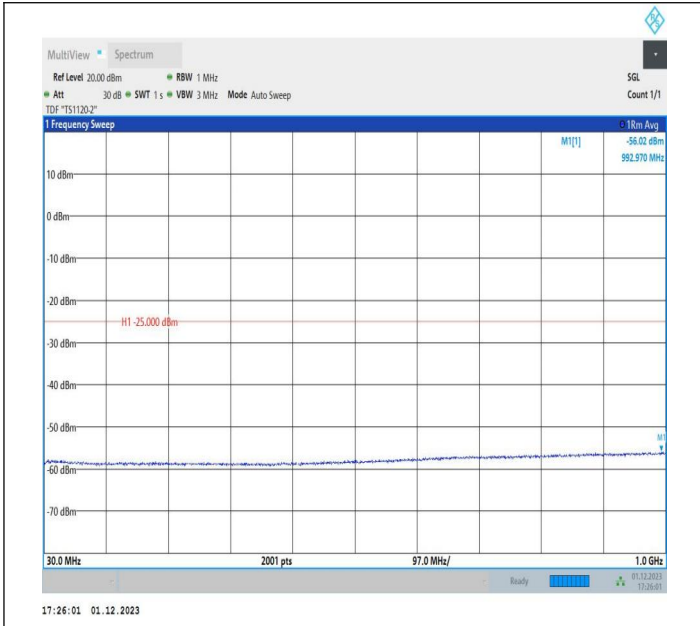

7-7-15MHz-20MHz-QPSK-QPSK-21179-21350-1RB#0-1RB#9
9-0.009~0.15MHz-PASS

7-7-15MHz-20MHz-QPSK-QPSK-21179-21350-1RB#0-1RB#9
9-30~1000MHz-PASS