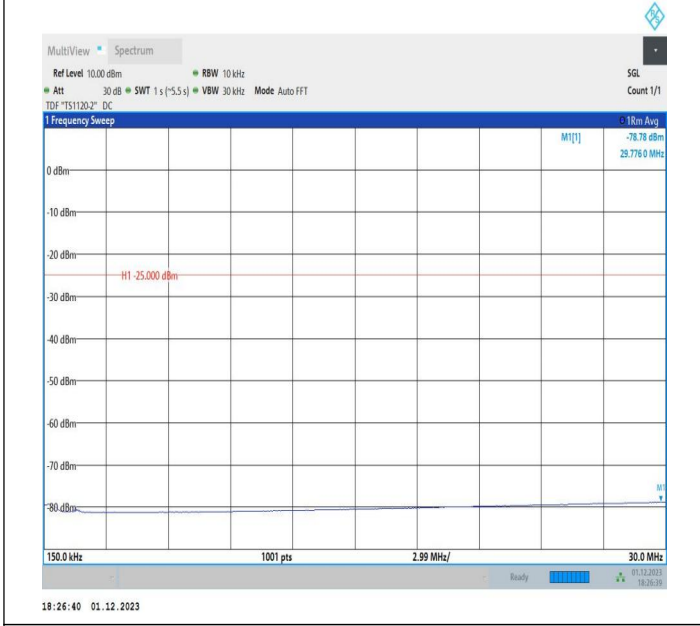

7-7-20MHz-10MHz-QPSK-QPSK-21051-21195-1RB#0-ORB#0-20000~27000MHz-PASS

7-7-20MHz-10MHz-16QAM-16QAM-21051-21195-1RB#0-ORB#0-0.15~30MHz-PASS