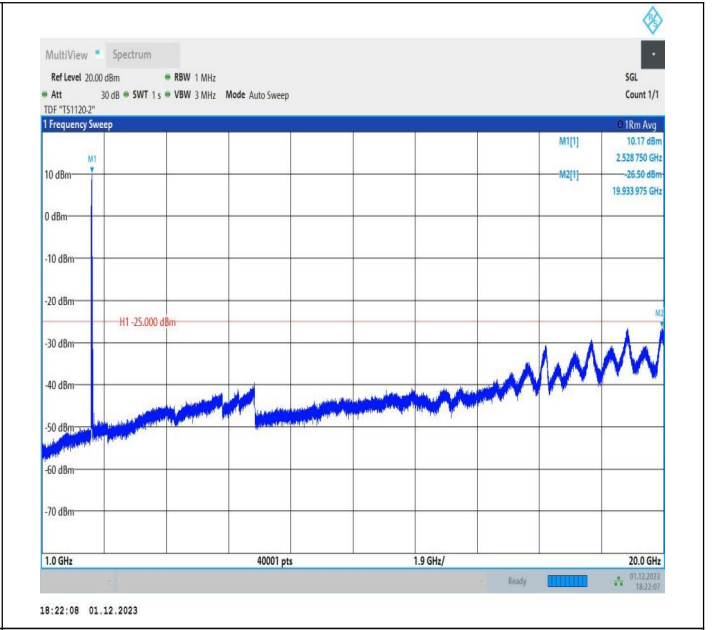

7-7-20MHz-10MHz-QPSK-QPSK-20850-20994-1RB#0-1RB#4
9-1000~20000MHz-PASS