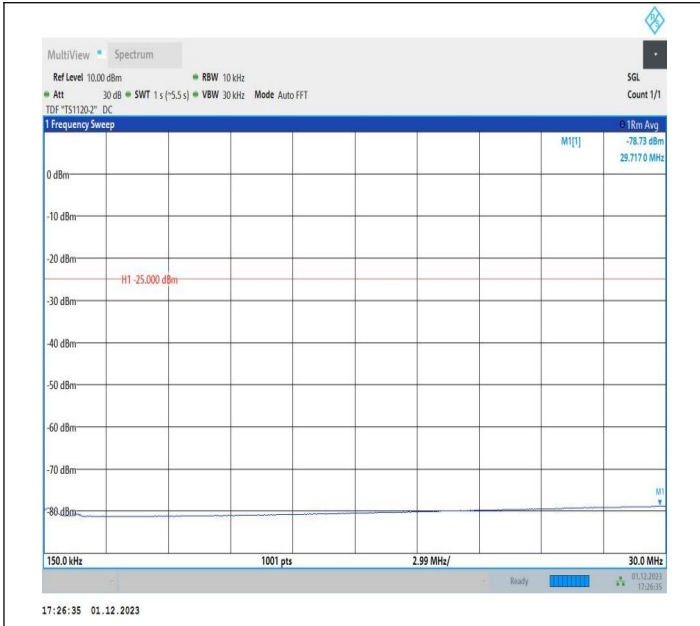

7-7-15MHz-20MHz-QPSK-QPSK-21179-21350-1RB#0-1RB#9
9-20000~27000MHz-PASS

7-7-15MHz-20MHz-16QAM-16QAM-21179-21350-1RB#0-1RB
#99-0.15~30MHz-PASS