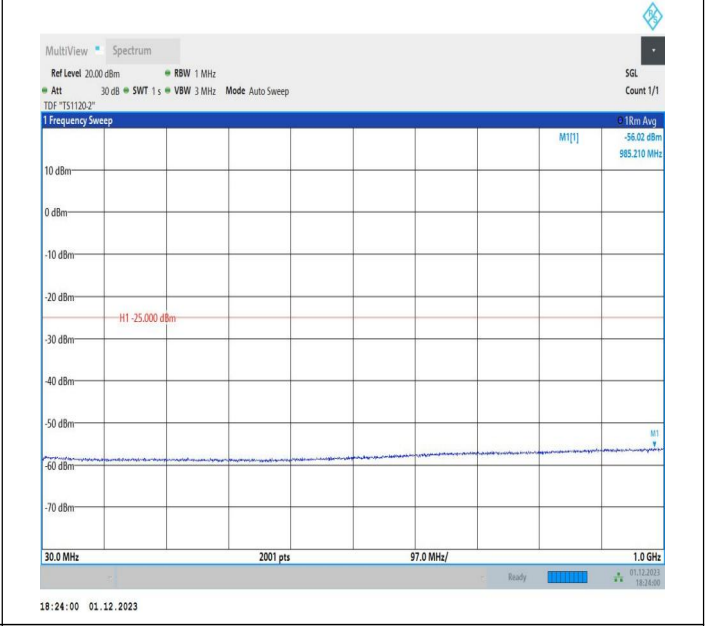

7-7-20MHz-10MHz-QPSK-QPSK-20850-20994-100RB#0-50R
B#0-0.009~0.15MHz-PASS

7-7-20MHz-10MHz-QPSK-QPSK-20850-20994-100RB#0-50R
B#0-30~1000MHz-PASS