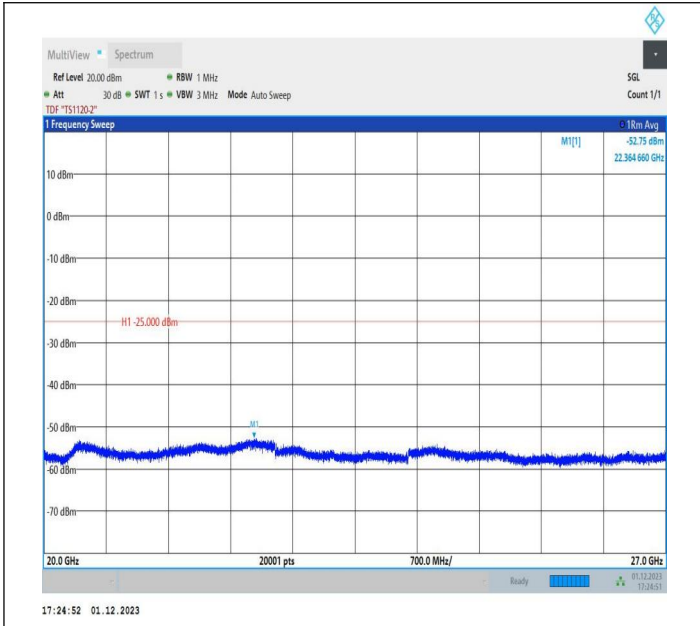

7-7-15MHz-20MHz-16QAM-16QAM-21179-21350-1RB#74-0R
B#0-30~1000MHz-PASS

7-7-15MHz-20MHz-16QAM-16QAM-21179-21350-1RB#74-0R
B#0-20000~27000MHz-PASS