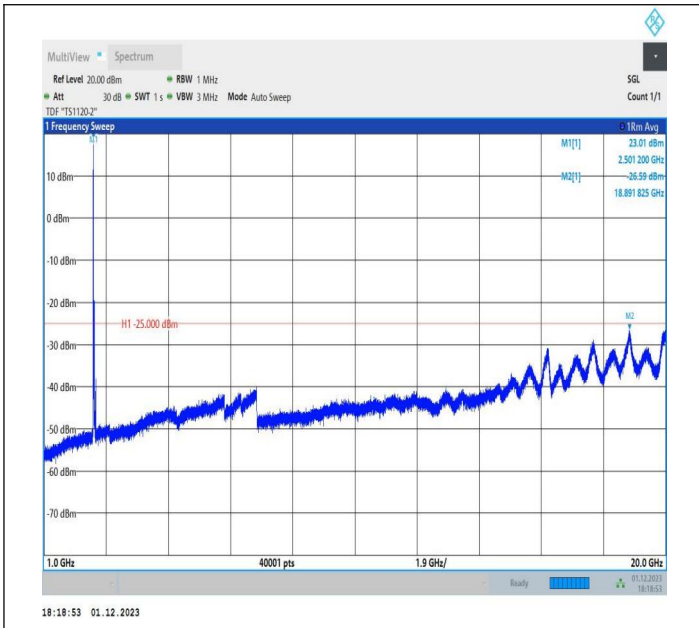

7-7-20MHz-10MHz-16QAM-16QAM-20850-20994-1RB#0-0RB
#0-0.15~30MHz-PASS

7-7-20MHz-10MHz-16QAM-16QAM-20850-20994-1RB#0-ORB
#0-1000~20000MHz-PASS