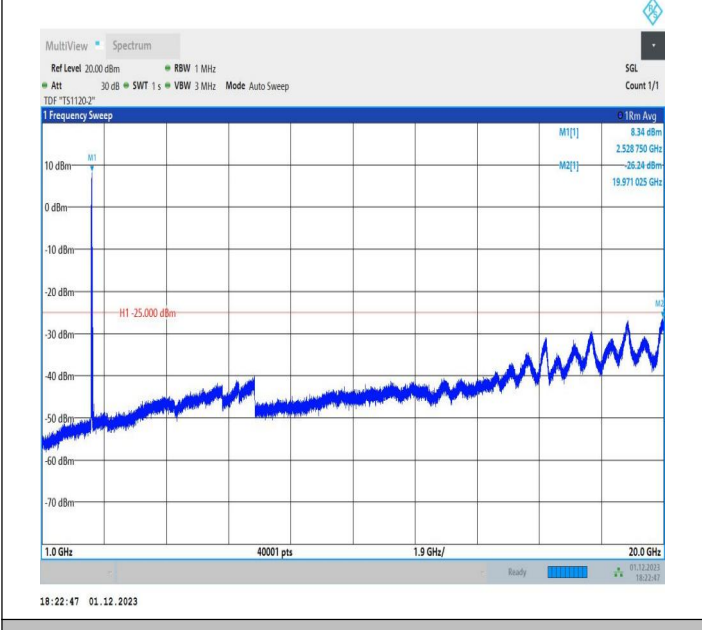

7-7-20MHz-10MHz-16QAM-16QAM-20850-20994-1RB#0-1RB
#49-0.15~30MHz-PASS

7-7-20MHz-10MHz-16QAM-16QAM-20850-20994-1RB#0-1RB
#49-1000~20000MHz-PASS