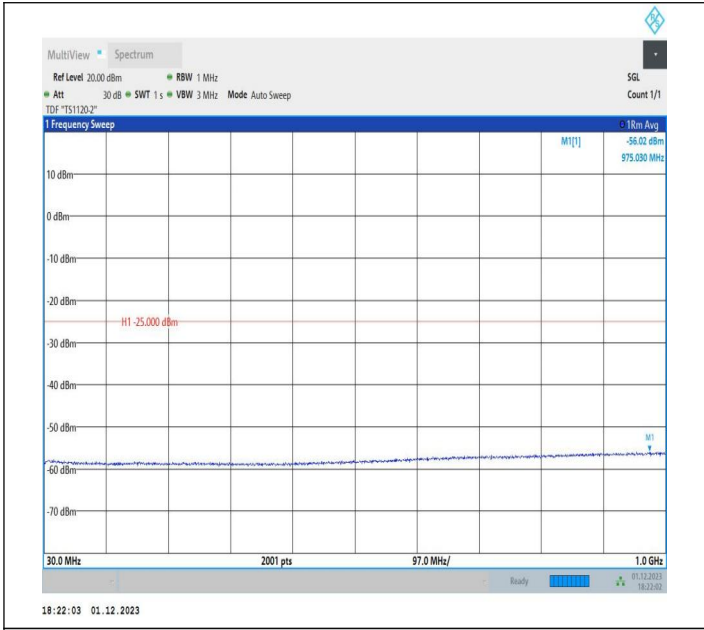

7-7-20MHz-10MHz-QPSK-QPSK-20850-20994-1RB#0-1RB#4
9-0.009~0.15MHz-PASS

7-7-20MHz-10MHz-QPSK-QPSK-20850-20994-1RB#0-1RB#4
9-0.15~30MHz-PASS

7-7-20MHz-10MHz-QPSK-QPSK-20850-20994-1RB#0-1RB#4
9-30~1000MHz-PASS