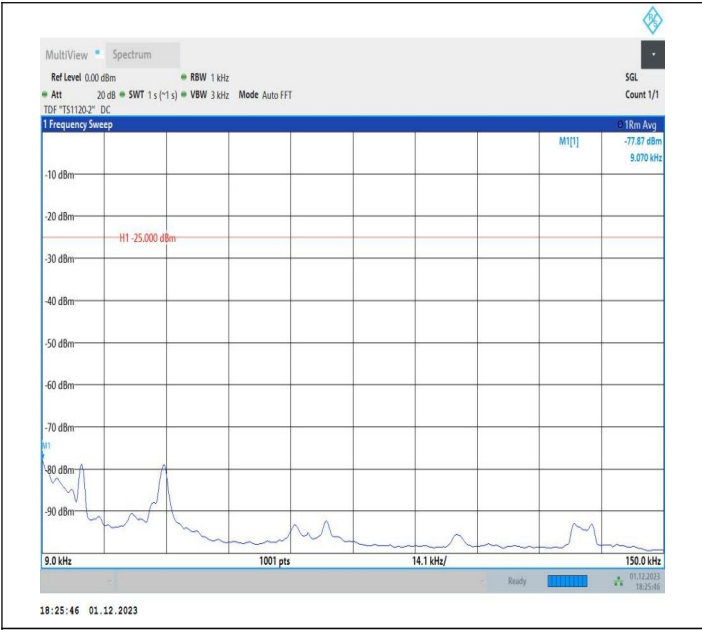

7-7-20MHz-10MHz-64QAM-64QAM-20850-20994-100RB#0-5
ORB#0-1000~20000MHz-PASS

7-7-20MHz-10MHz-64QAM-64QAM-20850-20994-100RB#0-5
ORB#0-20000~27000MHz-PASS

7-7-20MHz-10MHz-QPSK-QPSK-21051-21195-1RB#0-ORB#0-0.009~0.15MHz-PASS