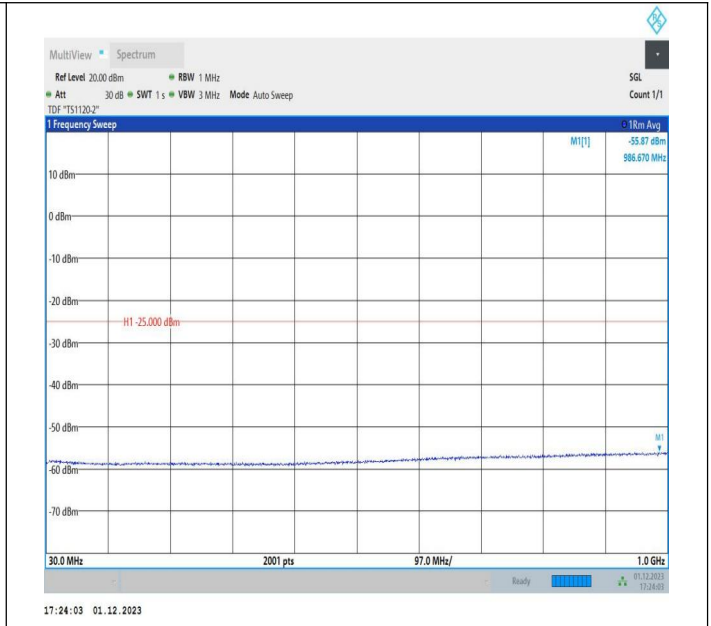

7-7-15MHz-20MHz-QPSK-QPSK-21179-21350-1RB#74-0RB#  
 0-0.15~30MHz-PASS

7-7-15MHz-20MHz-QPSK-QPSK-21179-21350-1RB#74-0RB#  
 0-30~1000MHz-PASS

7-7-15MHz-20MHz-QPSK-QPSK-21179-21350-1RB#74-0RB#  
 0-1000~20000MHz-PASS