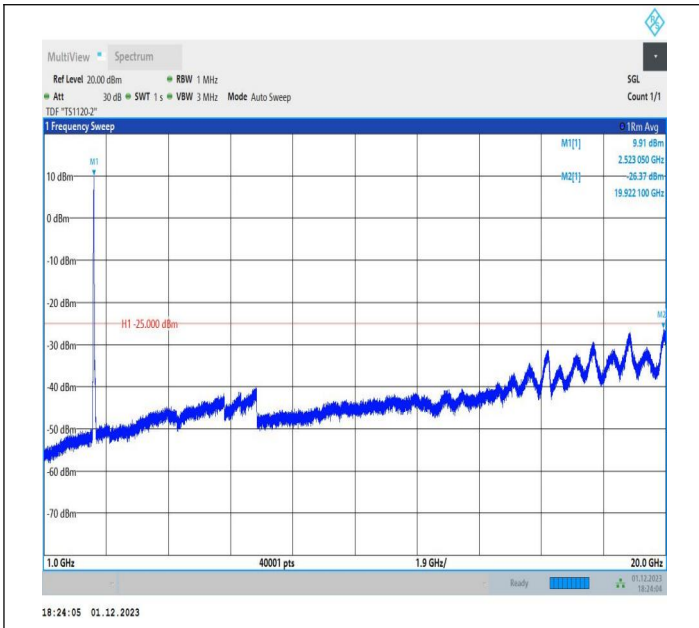

7-7-20MHz-10MHz-QPSK-QPSK-20850-20994-100RB#0-50R
B#0-0.15~30MHz-PASS

7-7-20MHz-10MHz-QPSK-QPSK-20850-20994-100RB#0-50R
B#0-1000~20000MHz-PASS