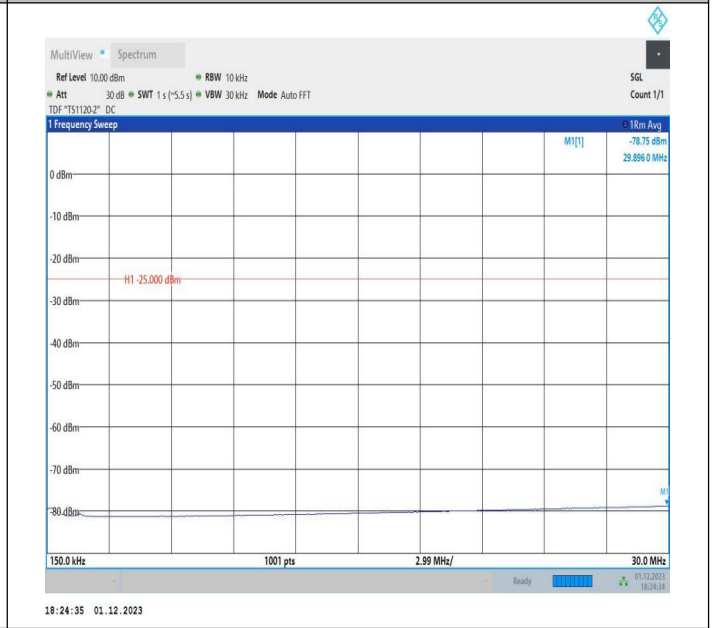

7-7-20MHz-10MHz-QPSK-QPSK-20850-20994-100RB#0-50R
B#0-20000~27000MHz-PASS

7-7-20MHz-10MHz-16QAM-16QAM-20850-20994-100RB#0-5
ORB#0-0.15~30MHz-PASS