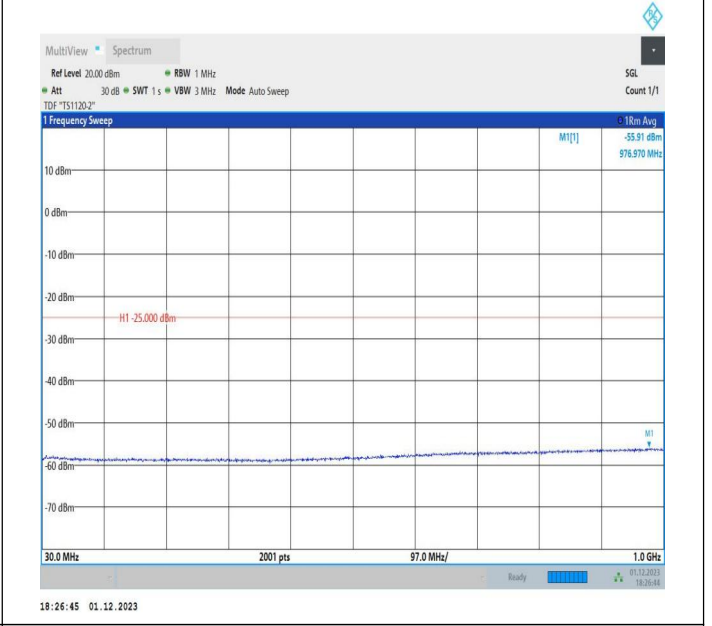

7-7-20MHz-10MHz-16QAM-16QAM-21051-21195-1RB#0-ORB#0-0.009~0.15MHz-PASS

7-7-20MHz-10MHz-16QAM-16QAM-21051-21195-1RB#0-ORB#0-30~1000MHz-PASS