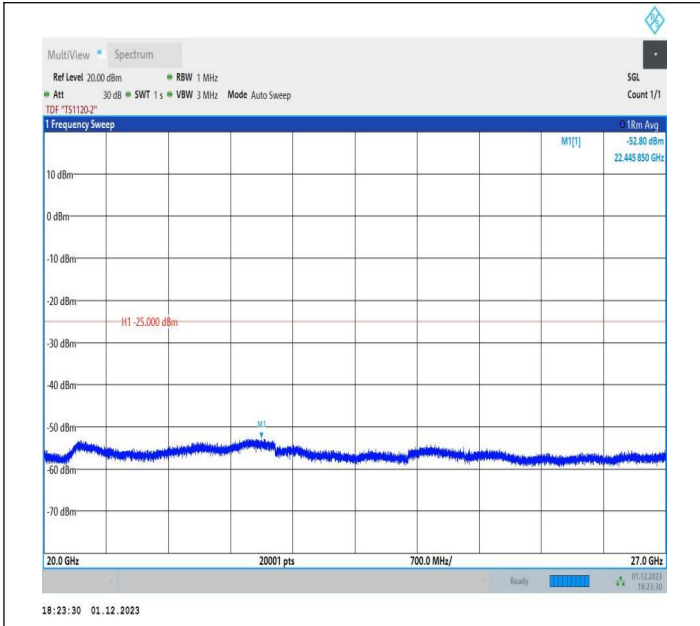

7-7-20MHz-10MHz-64QAM-64QAM-20850-20994-1RB#0-1RB
#49-30~1000MHz-PASS

7-7-20MHz-10MHz-64QAM-64QAM-20850-20994-1RB#0-1RB
#49-20000~27000MHz-PASS