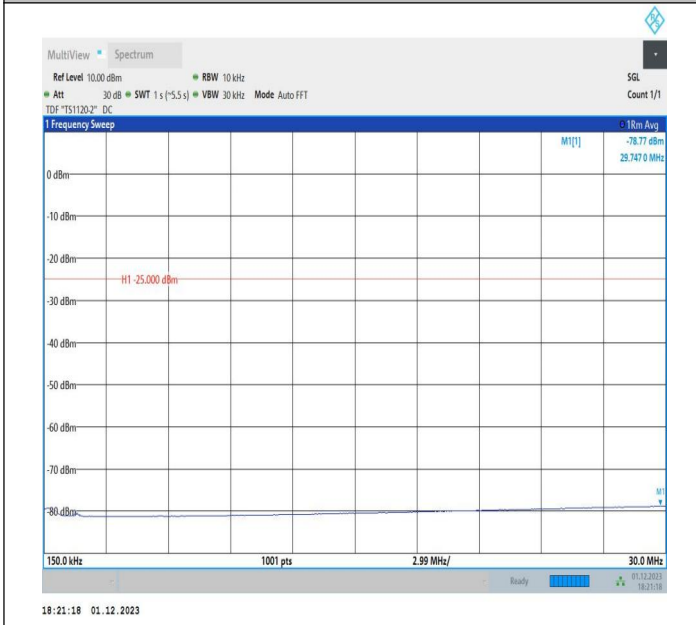

7-7-20MHz-10MHz-16QAM-16QAM-20850-20994-1RB#99-0R
B#0-20000~27000MHz-PASS

7-7-20MHz-10MHz-64QAM-64QAM-20850-20994-1RB#99-0R
B#0-0.15~30MHz-PASS