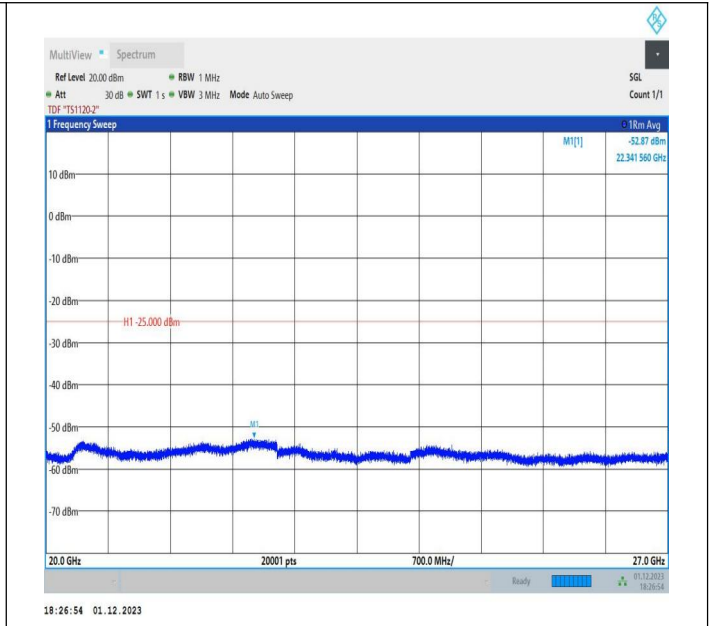

7-7-20MHz-10MHz-16QAM-16QAM-21051-21195-1RB#0-ORB#0-30~1000MHz-PASS

7-7-20MHz-10MHz-16QAM-16QAM-21051-21195-1RB#0-ORB
#0-20000~27000MHz-PASS