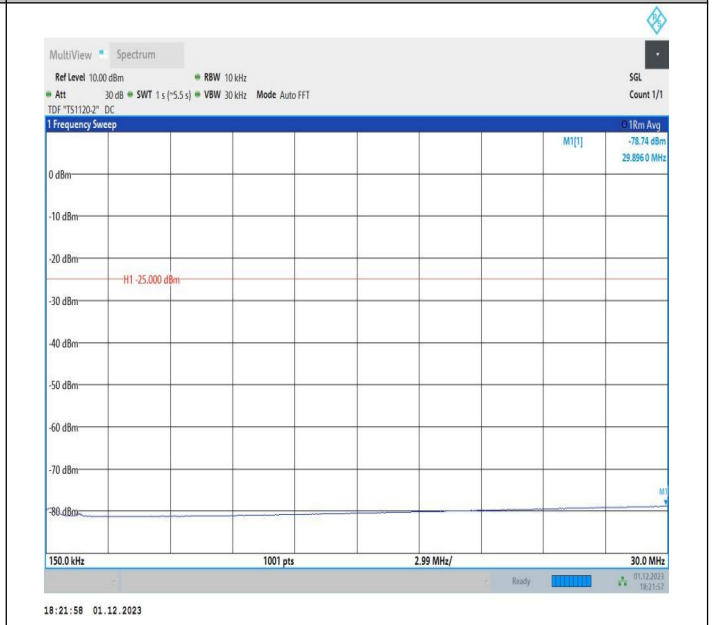

7-7-20MHz-10MHz-64QAM-64QAM-20850-20994-1RB#99-0R
B#0-20000~27000MHz-PASS

7-7-20MHz-10MHz-QPSK-QPSK-20850-20994-1RB#0-1RB#4
9-0.15~30MHz-PASS