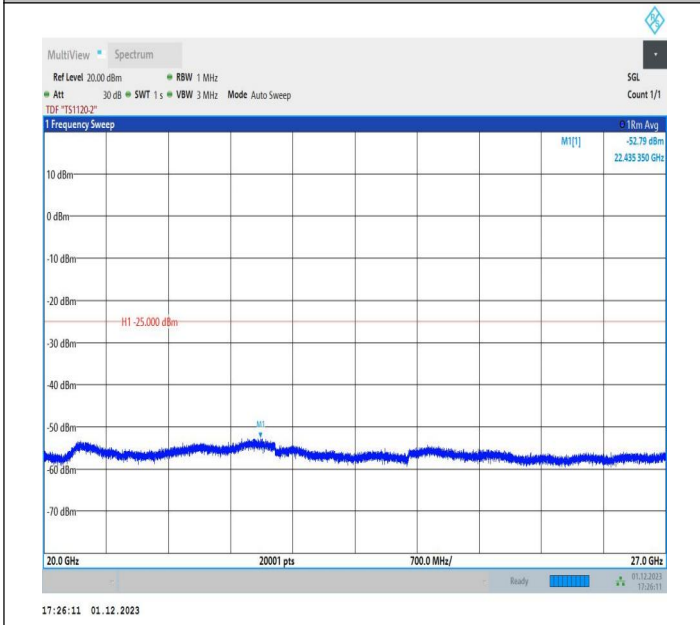

7-7-15MHz-20MHz-QPSK-QPSK-21179-21350-1RB#0-1RB#9
9-30~1000MHz-PASS

7-7-15MHz-20MHz-QPSK-QPSK-21179-21350-1RB#0-1RB#9
9-20000~27000MHz-PASS