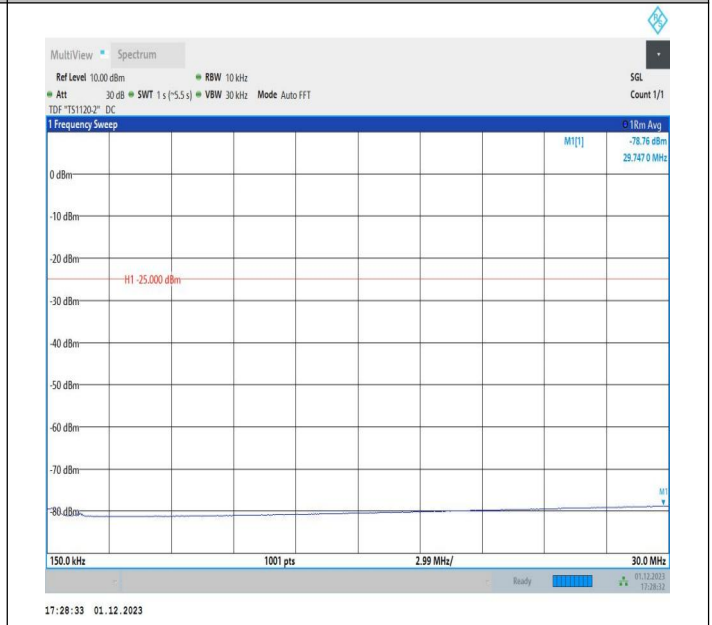

7-7-15MHz-20MHz-QPSK-QPSK-21179-21350-75RB#0-100R
B#0-20000~27000MHz-PASS

7-7-15MHz-20MHz-16QAM-16QAM-21179-21350-75RB#0-100
RB#0-0.15~30MHz-PASS