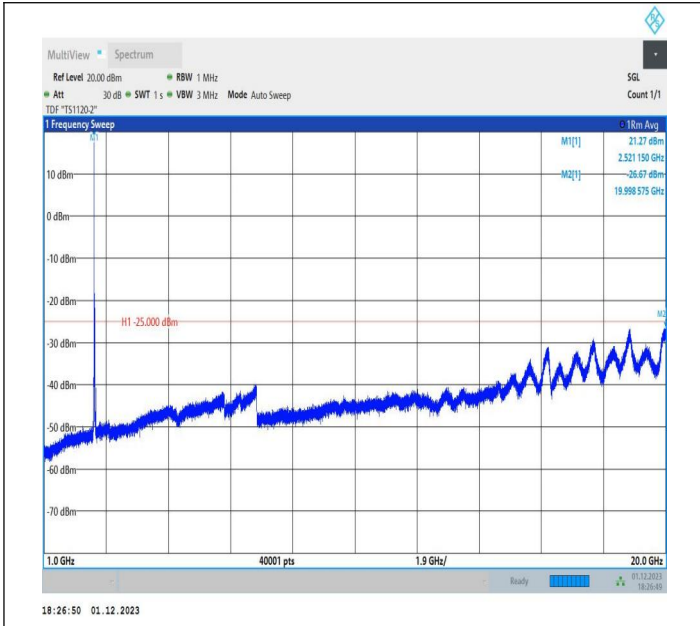

7-7-20MHz-10MHz-16QAM-16QAM-21051-21195-1RB#0-ORB#0-0.15~30MHz-PASS

7-7-20MHz-10MHz-16QAM-16QAM-21051-21195-1RB#0-ORB
#0-1000~20000MHz-PASS