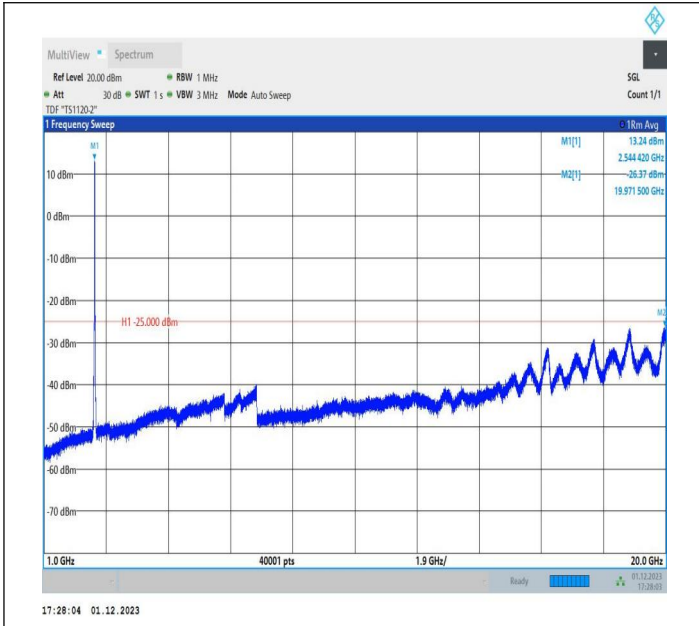

7-7-15MHz-20MHz-QPSK-QPSK-21179-21350-75RB#0-100R
B#0-0.15~30MHz-PASS

7-7-15MHz-20MHz-QPSK-QPSK-21179-21350-75RB#0-100R
B#0-1000~20000MHz-PASS