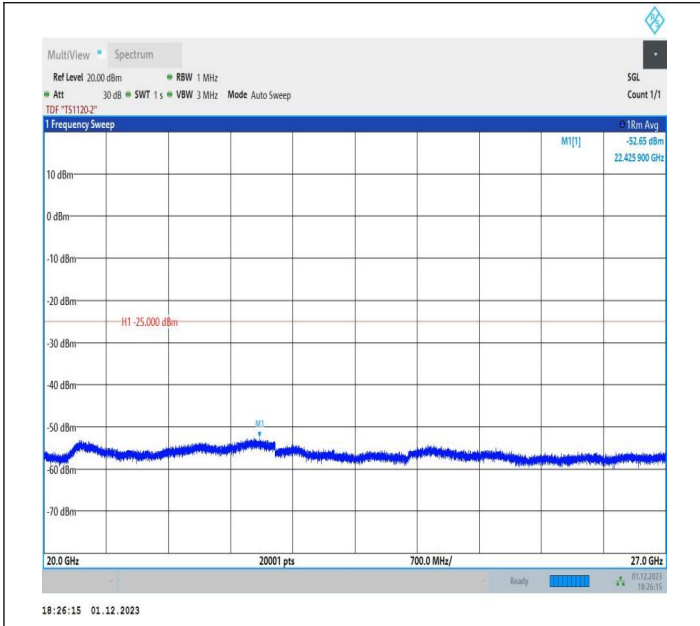

7-7-20MHz-10MHz-QPSK-QPSK-21051-21195-1RB#0-ORB#0-30~1000MHz-PASS

7-7-20MHz-10MHz-QPSK-QPSK-21051-21195-1RB#0-ORB#0-20000~27000MHz-PASS