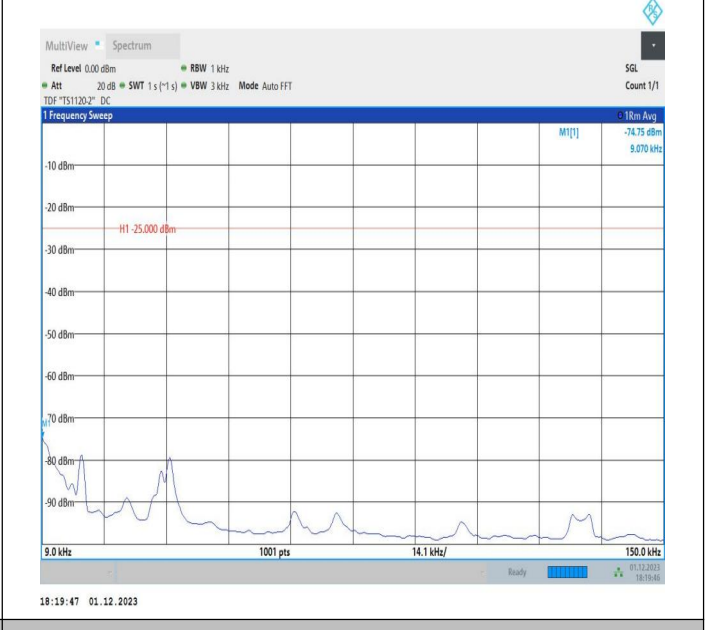

7-7-20MHz-10MHz-64QAM-64QAM-20850-20994-1RB#0-ORB
#0-1000~20000MHz-PASS

7-7-20MHz-10MHz-QPSK-QPSK-20850-20994-1RB#99-ORB#
0-0.009~0.15MHz-PASS