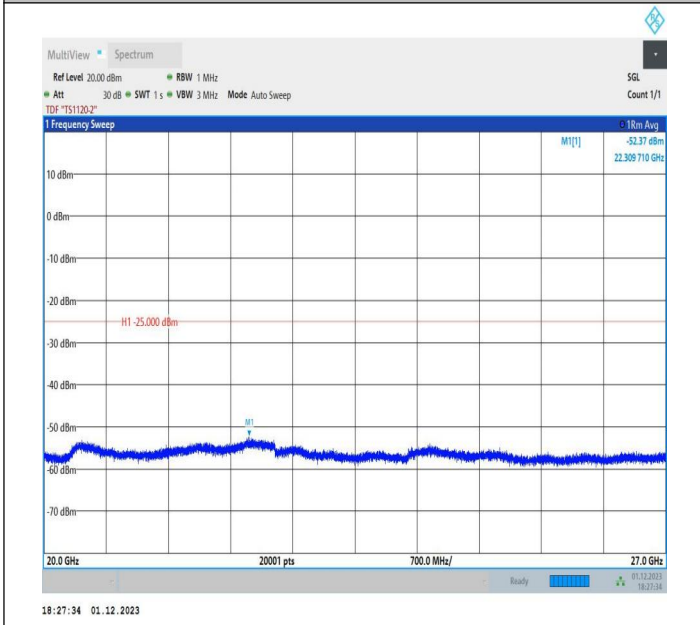

7-7-20MHz-10MHz-64QAM-64QAM-21051-21195-1RB#0-ORB
#0-30~1000MHz-PASS

7-7-20MHz-10MHz-64QAM-64QAM-21051-21195-1RB#0-ORB
#0-20000~27000MHz-PASS