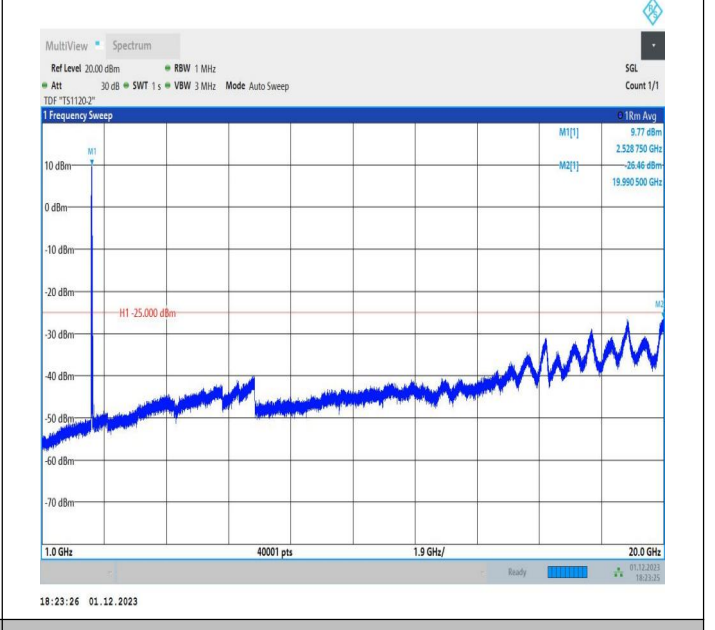

7-7-20MHz-10MHz-64QAM-64QAM-20850-20994-1RB#0-1RB
#49-0.15~30MHz-PASS

7-7-20MHz-10MHz-64QAM-64QAM-20850-20994-1RB#0-1RB
#49-1000~20000MHz-PASS