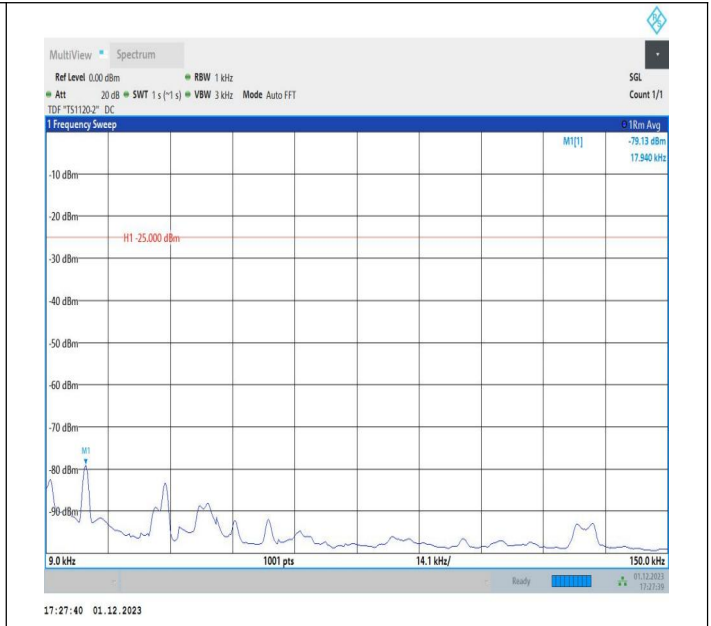

7-7-15MHz-20MHz-QPSK-QPSK-21179-21350-75RB#0-100R
B#0-0.009~0.15MHz-PASS