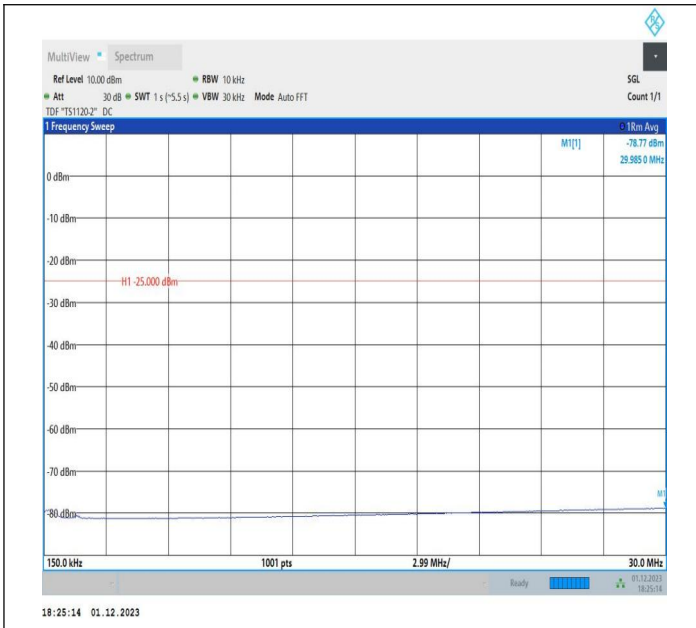

7-7-20MHz-10MHz-16QAM-16QAM-20850-20994-100RB#0-5
ORB#0-20000~27000MHz-PASS

7-7-20MHz-10MHz-64QAM-64QAM-20850-20994-100RB#0-5
ORB#0-0.15~30MHz-PASS