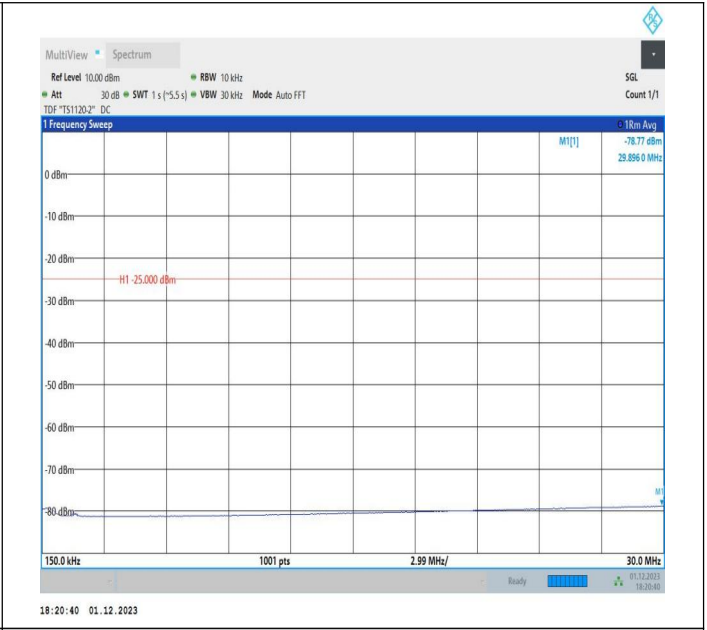

7-7-20MHz-10MHz-16QAM-16QAM-20850-20994-1RB#99-0R
B#0-0.15~30MHz-PASS