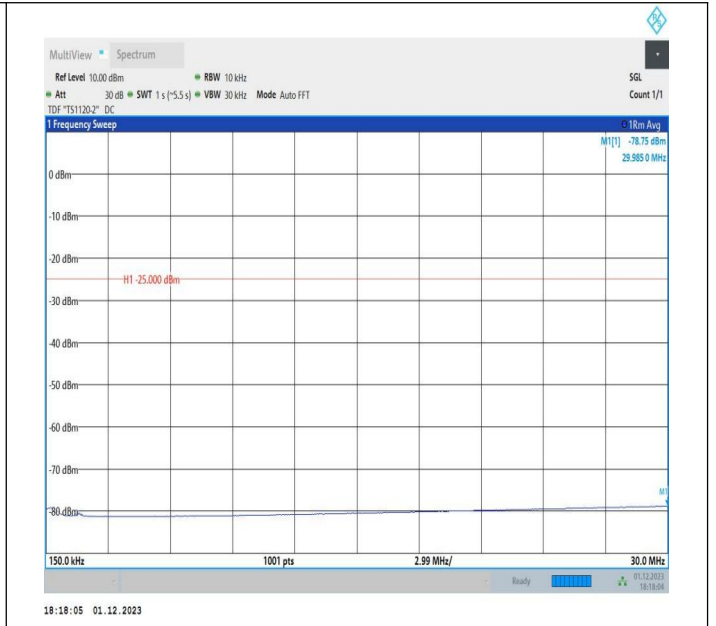

7-7-15MHz-20MHz-64QAM-64QAM-21179-21350-75RB#0-100
RB#0-20000~27000MHz-PASS

7-7-20MHz-10MHz-QPSK-QPSK-20850-20994-1RB#0-0RB#0
-0.15~30MHz-PASS