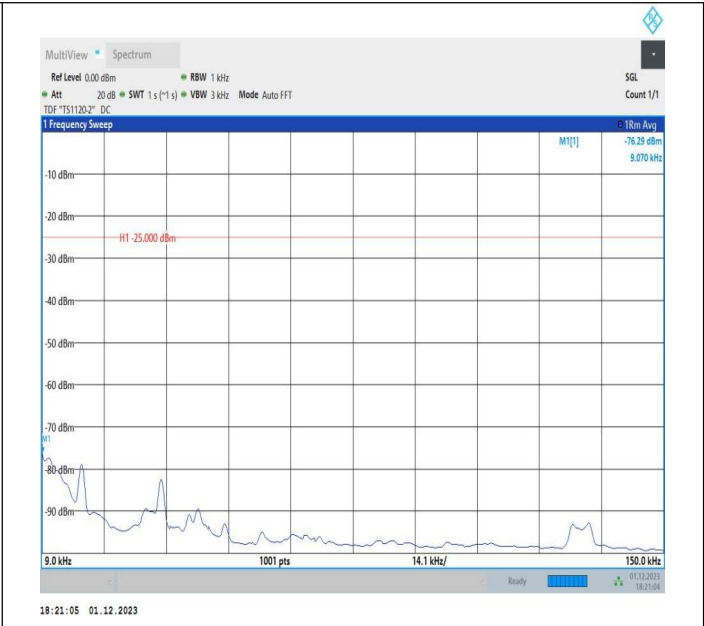

7-7-20MHz-10MHz-16QAM-16QAM-20850-20994-1RB#99-0R
B#0-1000~20000MHz-PASS

7-7-20MHz-10MHz-64QAM-64QAM-20850-20994-1RB#99-0R
B#0-0.009~0.15MHz-PASS