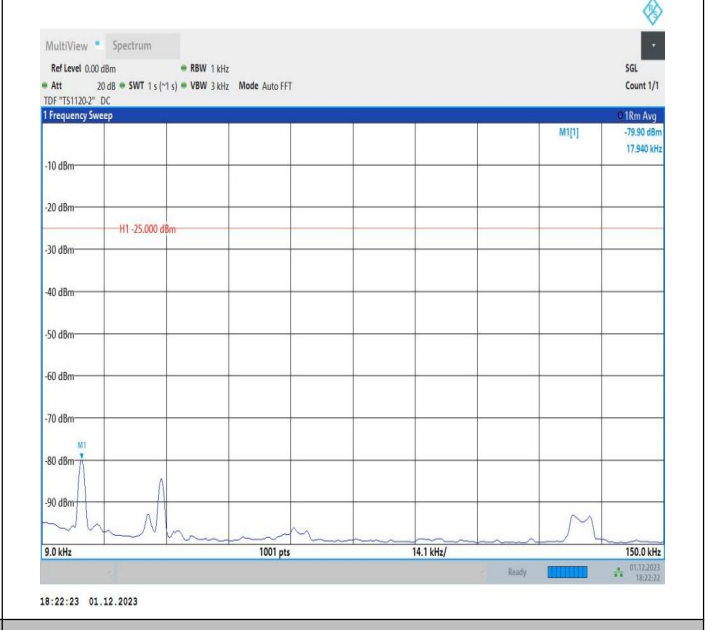

7-7-20MHz-10MHz-QPSK-QPSK-20850-20994-1RB#0-1RB#4
9-1000~20000MHz-PASS

7-7-20MHz-10MHz-16QAM-16QAM-20850-20994-1RB#0-1RB
#49-0.009~0.15MHz-PASS