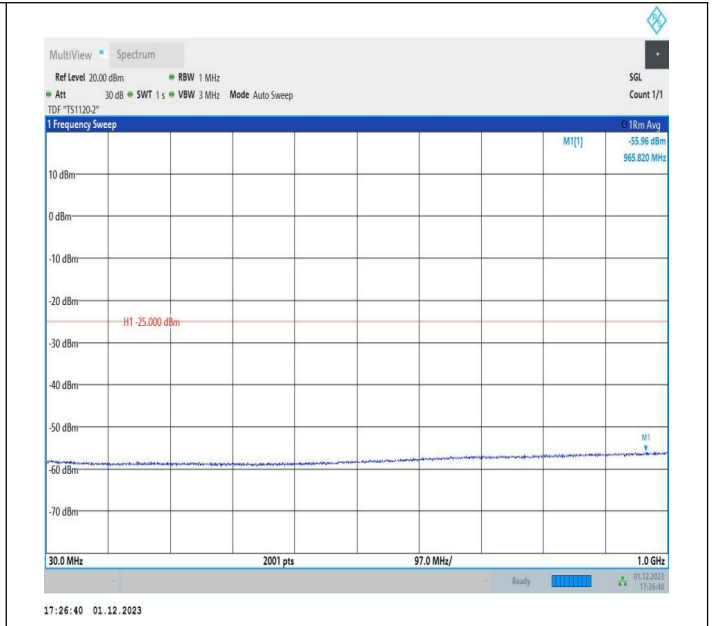

7-7-15MHz-20MHz-16QAM-16QAM-21179-21350-1RB#0-1RB
#99-0.009~0.15MHz-PASS

7-7-15MHz-20MHz-16QAM-16QAM-21179-21350-1RB#0-1RB
#99-30~100MHz-PASS