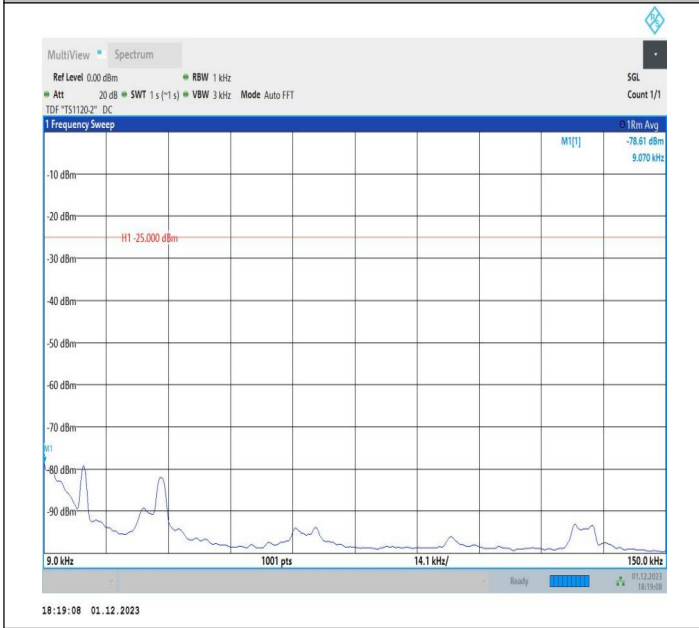

7-7-20MHz-10MHz-16QAM-16QAM-20850-20994-1RB#0-ORB
#0-1000~20000MHz-PASS

7-7-20MHz-10MHz-64QAM-64QAM-20850-20994-1RB#0-ORB
#0-0.009~0.15MHz-PASS