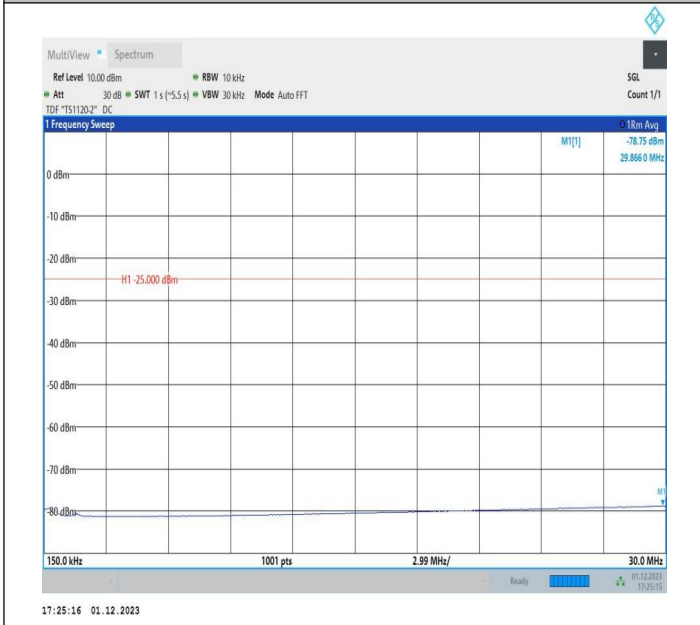

7-7-15MHz-20MHz-16QAM-16QAM-21179-21350-1RB#74-0R
B#0-20000~27000MHz-PASS

7-7-15MHz-20MHz-64QAM-64QAM-21179-21350-1RB#74-0R
B#0-0.15~30MHz-PASS