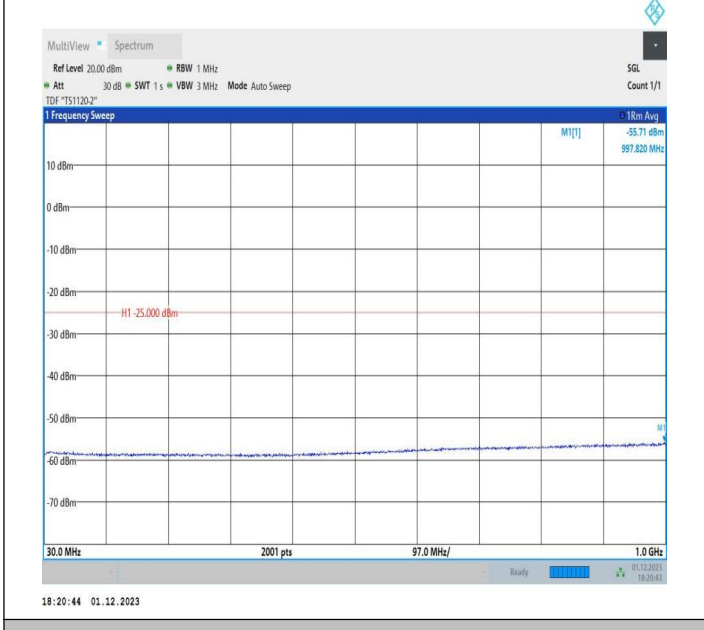

7-7-20MHz-10MHz-QPSK-QPSK-20850-20994-1RB#99-0RB#  
 0-20000~27000MHz-PASS

7-7-20MHz-10MHz-16QAM-16QAM-20850-20994-1RB#99-0R  
 B#0-0.009~0.15MHz-PASS

7-7-20MHz-10MHz-16QAM-16QAM-20850-20994-1RB#99-0R  
 B#0-0.15~30MHz-PASS