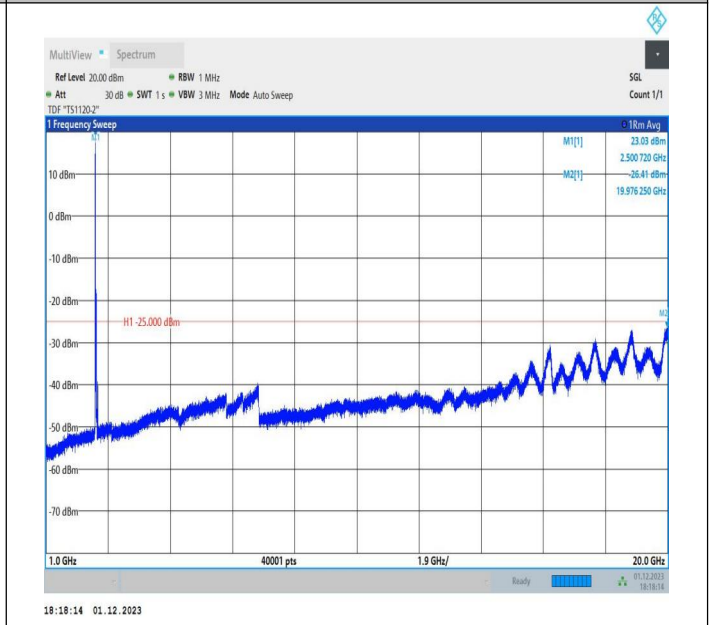

7-7-20MHz-10MHz-QPSK-QPSK-20850-20994-1RB#0-0RB#0
-0.15~30MHz-PASS

7-7-20MHz-10MHz-QPSK-QPSK-20850-20994-1RB#0-0RB#0
-1000~20000MHz-PASS