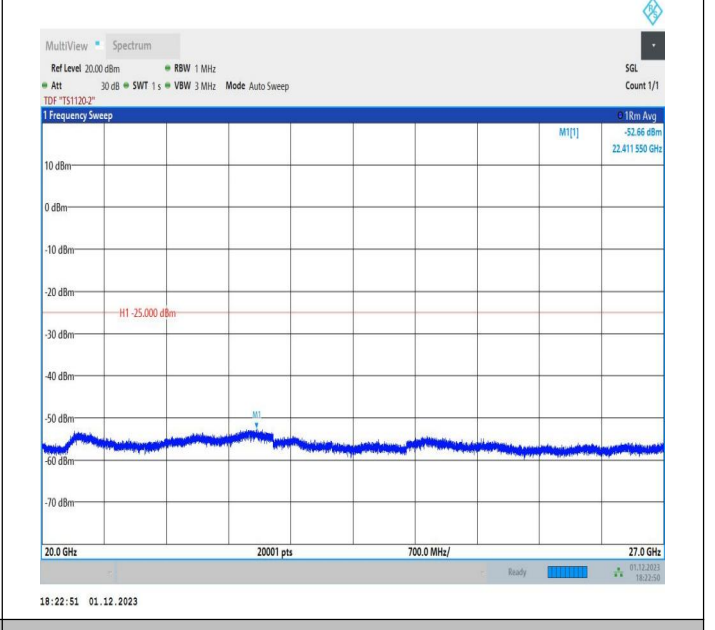

7-7-20MHz-10MHz-16QAM-16QAM-20850-20994-1RB#0-1RB
#49-30~100MHz-PASS

7-7-20MHz-10MHz-16QAM-16QAM-20850-20994-1RB#0-1RB
#49-20000~27000MHz-PASS