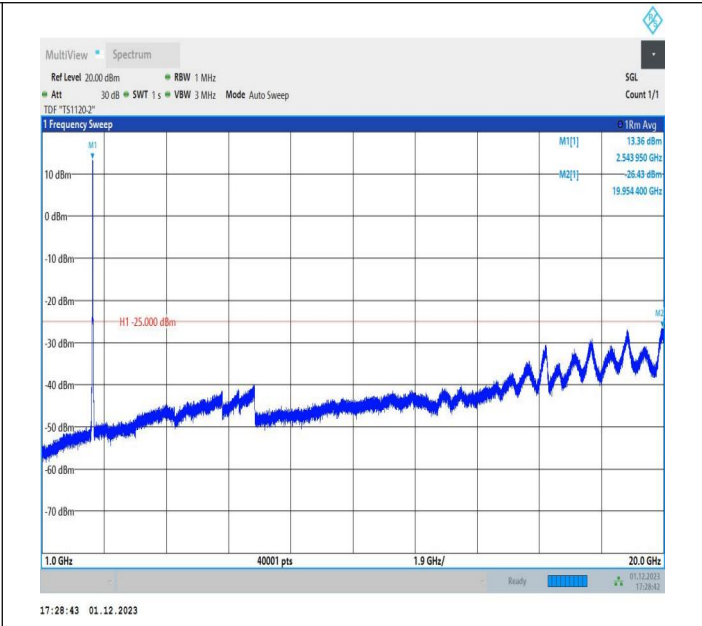

7-7-15MHz-20MHz-16QAM-16QAM-21179-21350-75RB#0-100
RB#0-1000~20000MHz-PASS