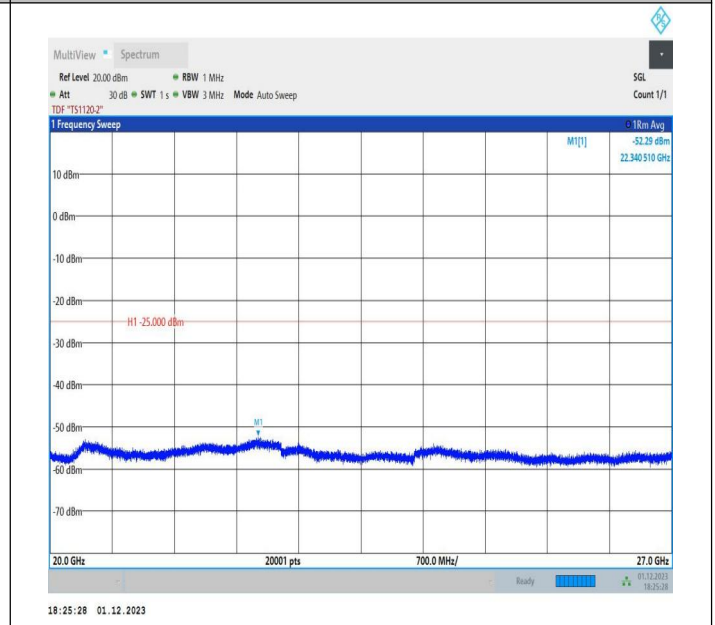

7-7-20MHz-10MHz-64QAM-64QAM-20850-20994-100RB#0-5
ORB#0-30~100MHz-PASS

7-7-20MHz-10MHz-64QAM-64QAM-20850-20994-100RB#0-5
ORB#0-20000~27000MHz-PASS