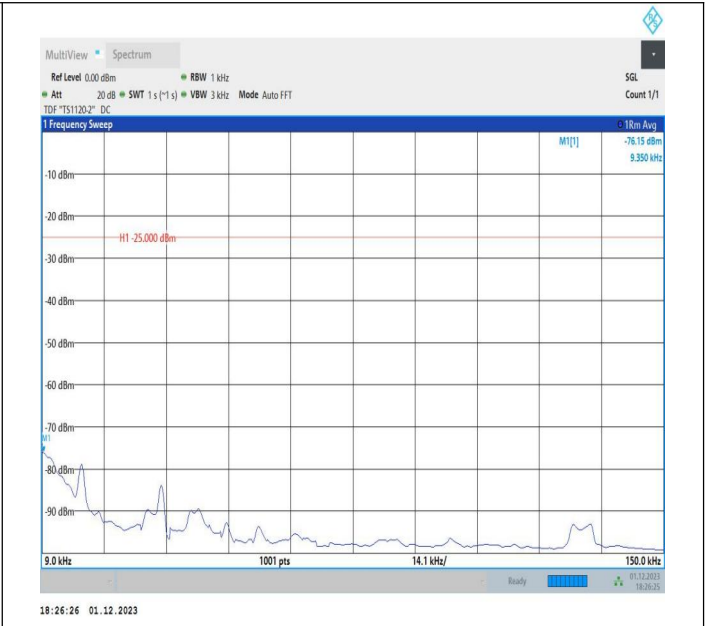

7-7-20MHz-10MHz-QPSK-QPSK-21051-21195-1RB#0-ORB#0-0.15~30MHz-PASS

7-7-20MHz-10MHz-QPSK-QPSK-21051-21195-1RB#0-ORB#0-30~1000MHz-PASS

7-7-20MHz-10MHz-QPSK-QPSK-21051-21195-1RB#0-ORB#0-1000~20000MHz-PASS

7-7-20MHz-10MHz-QPSK-QPSK-21051-21195-1RB#0-ORB#0-20000~27000MHz-PASS