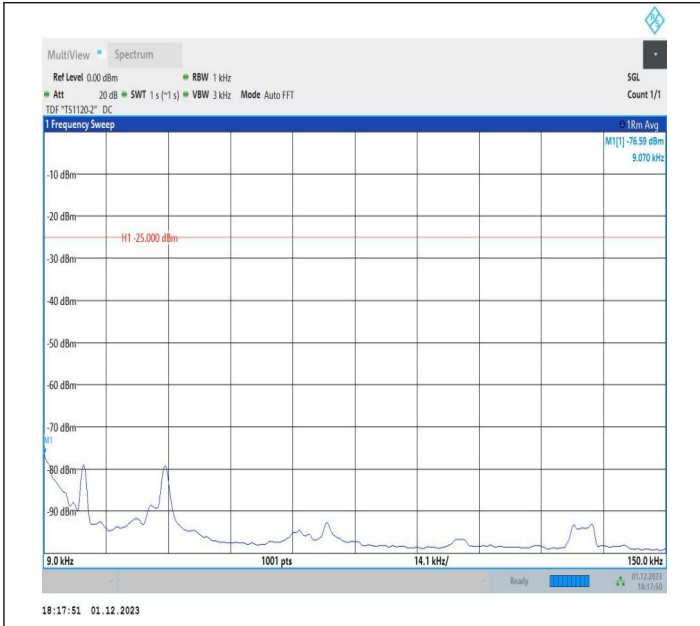

7-7-15MHz-20MHz-64QAM-64QAM-21179-21350-75RB#0-100
RB#0-1000~20000MHz-PASS

7-7-20MHz-10MHz-QPSK-QPSK-20850-20994-1RB#0-0RB#0
-0.009~0.15MHz-PASS