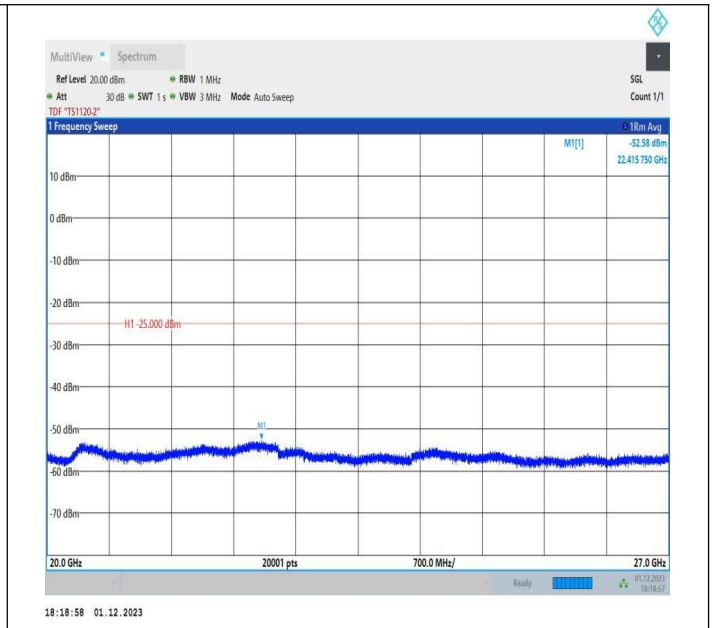

7-7-20MHz-10MHz-16QAM-16QAM-20850-20994-1RB#0-0RB
#0-30~1000MHz-PASS

7-7-20MHz-10MHz-16QAM-16QAM-20850-20994-1RB#0-ORB
#0-20000~27000MHz-PASS