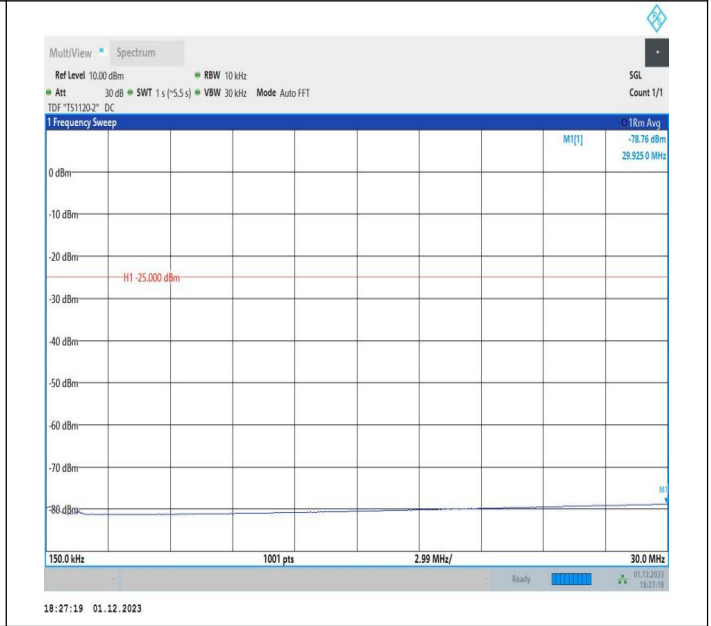

7-7-20MHz-10MHz-16QAM-16QAM-21051-21195-1RB#0-ORB
#0-20000~27000MHz-PASS

7-7-20MHz-10MHz-64QAM-64QAM-21051-21195-1RB#0-ORB
#0-0.15~30MHz-PASS