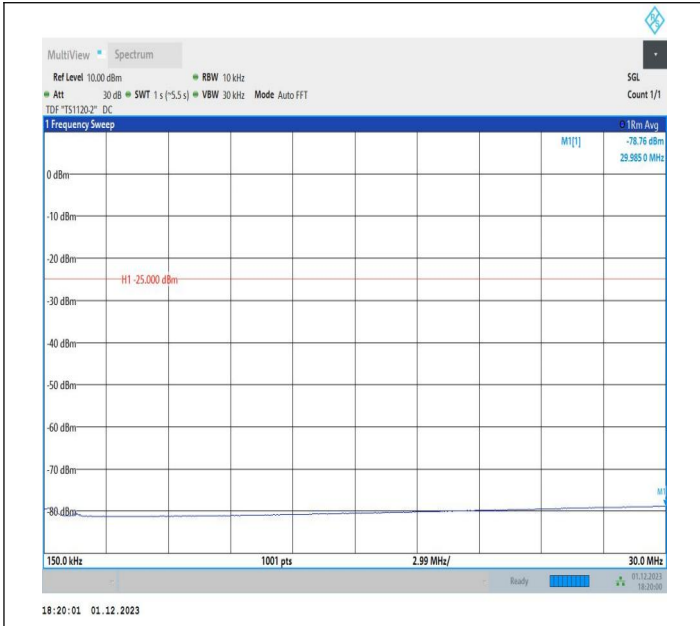

7-7-20MHz-10MHz-64QAM-64QAM-20850-20994-1RB#0-ORB
#0-20000~27000MHz-PASS

7-7-20MHz-10MHz-QPSK-QPSK-20850-20994-1RB#99-0RB#
0-0.15~30MHz-PASS