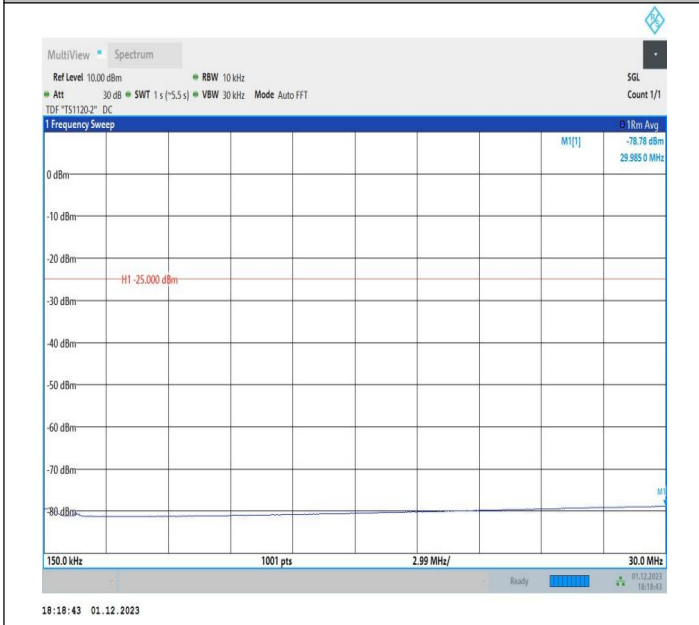

7-7-20MHz-10MHz-QPSK-QPSK-20850-20994-1RB#0-0RB#0
-20000~27000MHz-PASS

7-7-20MHz-10MHz-16QAM-16QAM-20850-20994-1RB#0-0RB
#0-0.15~30MHz-PASS