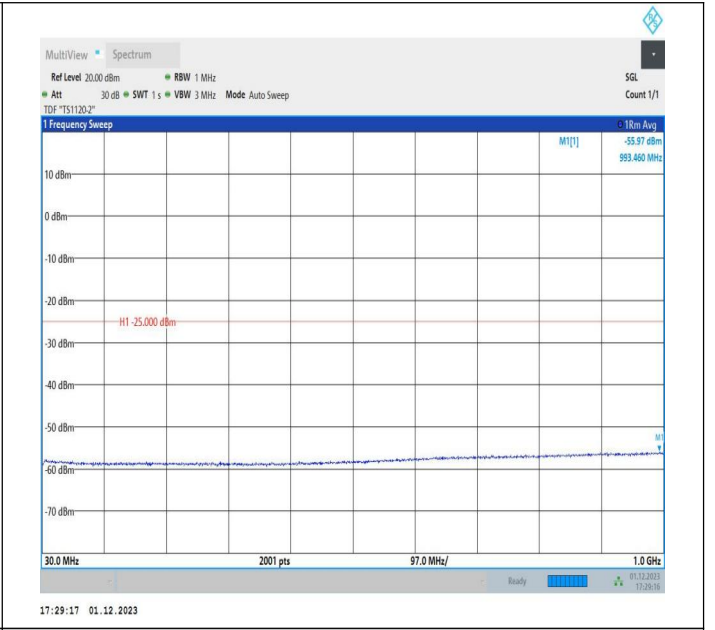

7-7-15MHz-20MHz-64QAM-64QAM-21179-21350-75RB#0-100
RB#0-0.009~0.15MHz-PASS

7-7-15MHz-20MHz-64QAM-64QAM-21179-21350-75RB#0-100
RB#0-30~1000MHz-PASS