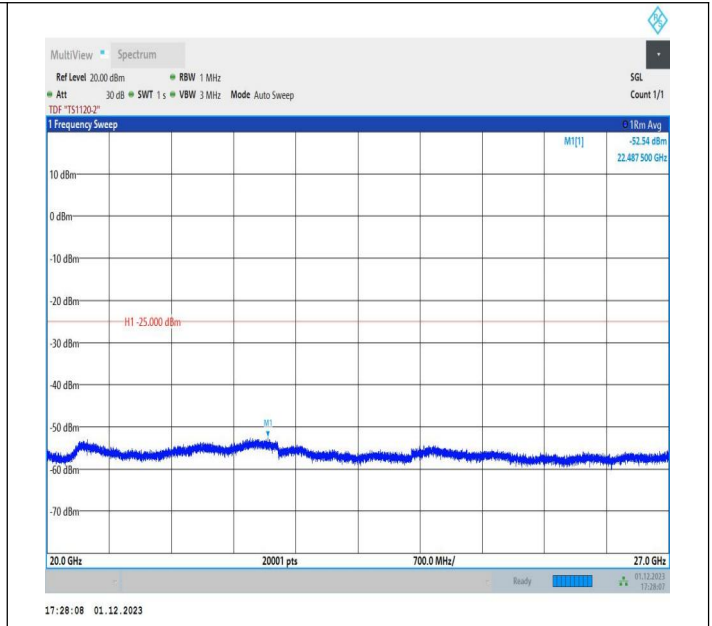

7-7-15MHz-20MHz-QPSK-QPSK-21179-21350-75RB#0-100R  
 B#0-0.15~30MHz-PASS

7-7-15MHz-20MHz-QPSK-QPSK-21179-21350-75RB#0-100R  
 B#0-30~1000MHz-PASS

7-7-15MHz-20MHz-QPSK-QPSK-21179-21350-75RB#0-100R  
 B#0-1000~20000MHz-PASS