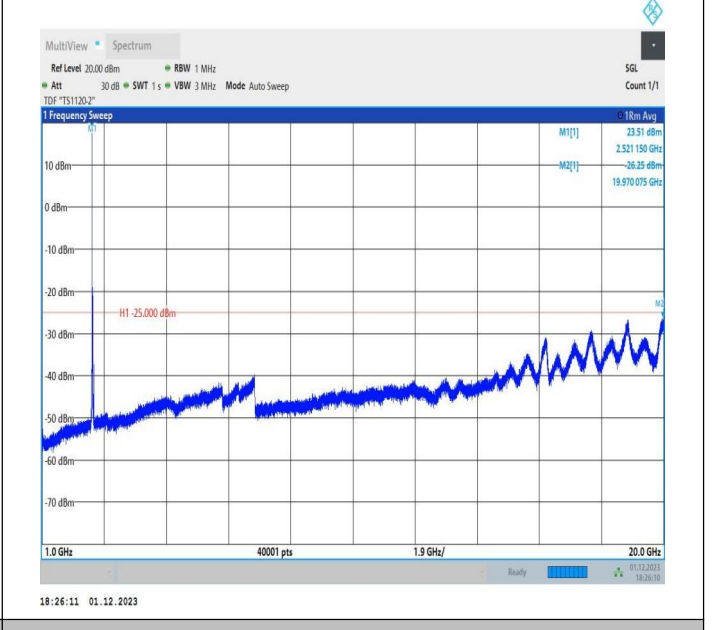

7-7-20MHz-10MHz-QPSK-QPSK-21051-21195-1RB#0-ORB#0-0.15~30MHz-PASS

7-7-20MHz-10MHz-QPSK-QPSK-21051-21195-1RB#0-ORB#0-1000~20000MHz-PASS