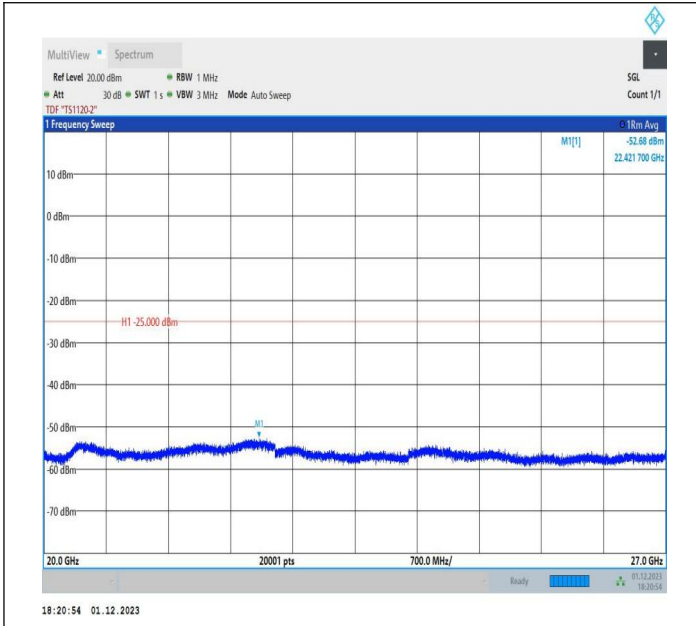

7-7-20MHz-10MHz-16QAM-16QAM-20850-20994-1RB#99-0R
B#0-30~1000MHz-PASS

7-7-20MHz-10MHz-16QAM-16QAM-20850-20994-1RB#99-0R
B#0-20000~27000MHz-PASS