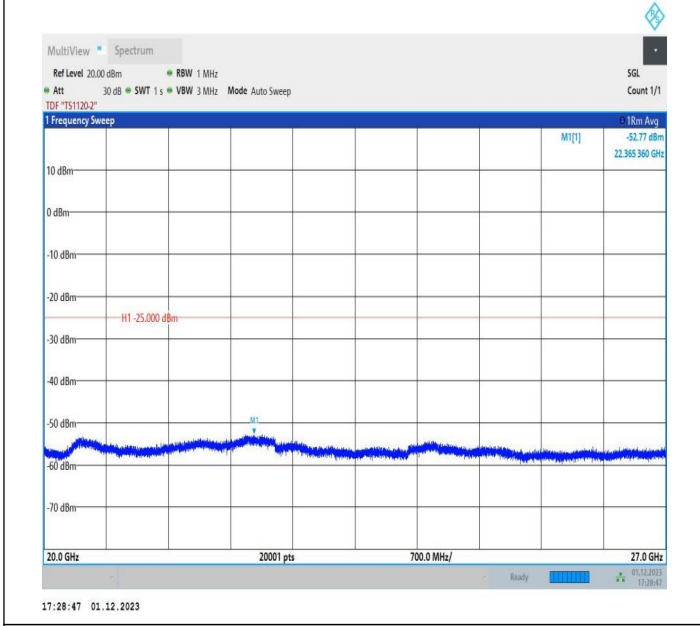

7-7-15MHz-20MHz-16QAM-16QAM-21179-21350-75RB#0-100
RB#0-30~1000MHz-PASS

7-7-15MHz-20MHz-16QAM-16QAM-21179-21350-75RB#0-100
RB#0-20000~27000MHz-PASS