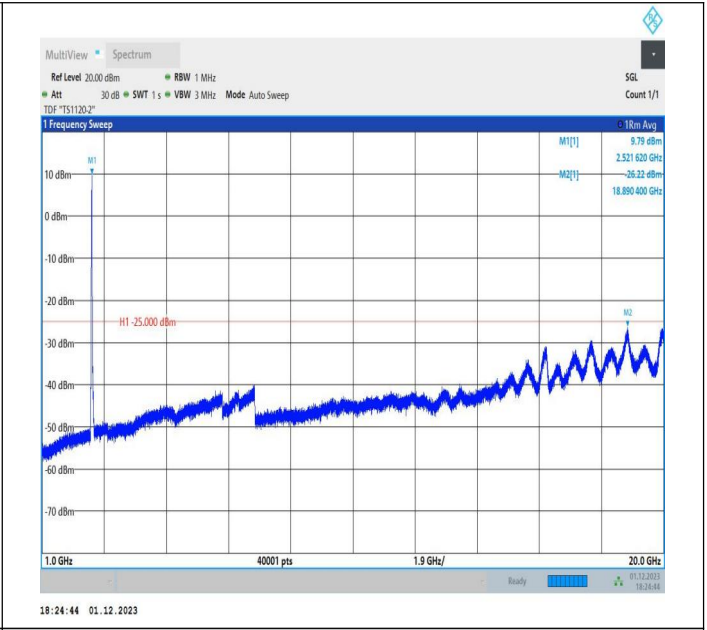

7-7-20MHz-10MHz-16QAM-16QAM-20850-20994-100RB#0-5
ORB#0-1000~20000MHz-PASS