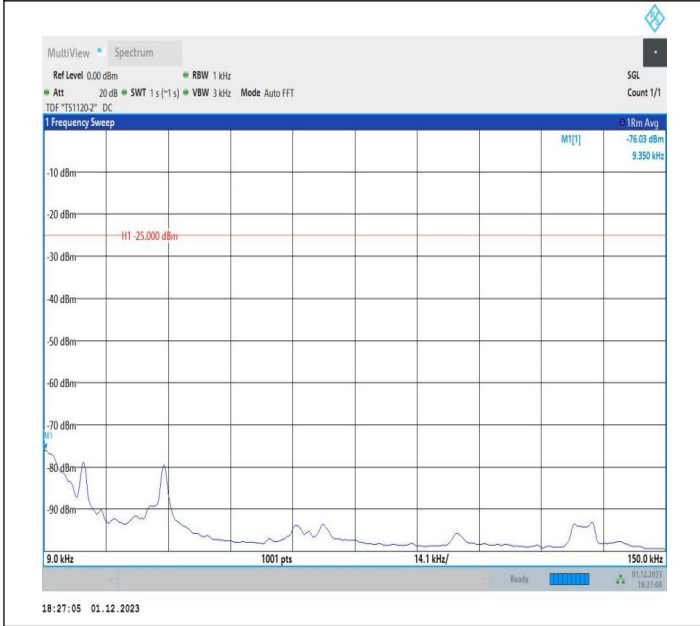

7-7-20MHz-10MHz-16QAM-16QAM-21051-21195-1RB#0-ORB
#0-1000~20000MHz-PASS

7-7-20MHz-10MHz-64QAM-64QAM-21051-21195-1RB#0-ORB
#0-0.009~0.15MHz-PASS