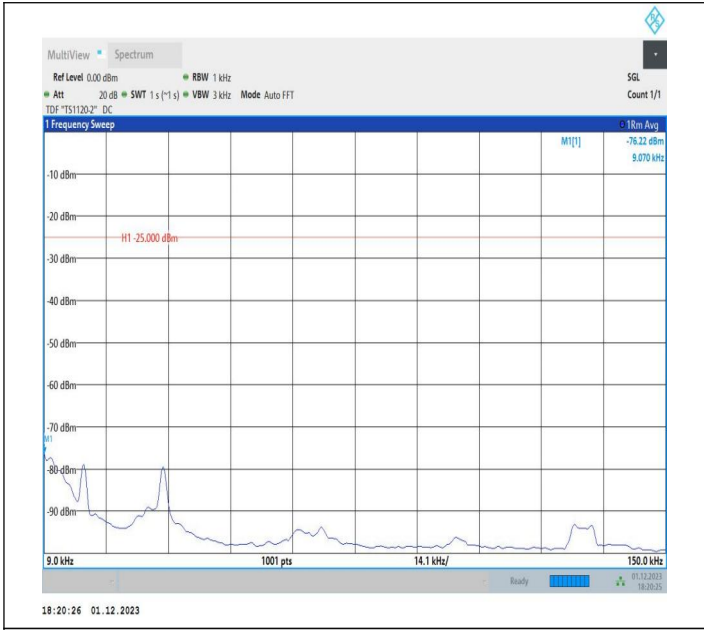

7-7-20MHz-10MHz-QPSK-QPSK-20850-20994-1RB#99-0RB#
0-1000~20000MHz-PASS

7-7-20MHz-10MHz-QPSK-QPSK-20850-20994-1RB#99-0RB#
0-20000~27000MHz-PASS

7-7-20MHz-10MHz-16QAM-16QAM-20850-20994-1RB#99-0R
B#0-0.009~0.15MHz-PASS