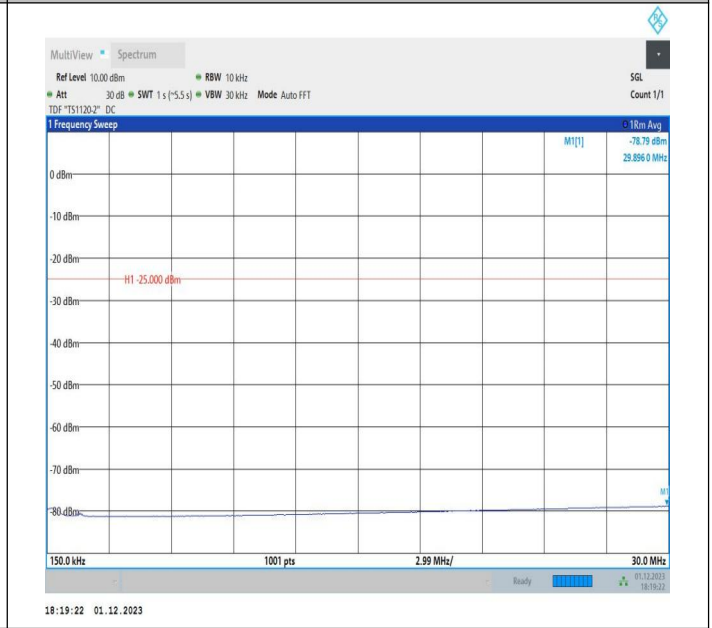

7-7-20MHz-10MHz-16QAM-16QAM-20850-20994-1RB#0-ORB
#0-20000~27000MHz-PASS

7-7-20MHz-10MHz-64QAM-64QAM-20850-20994-1RB#0-ORB
#0-0.15~30MHz-PASS