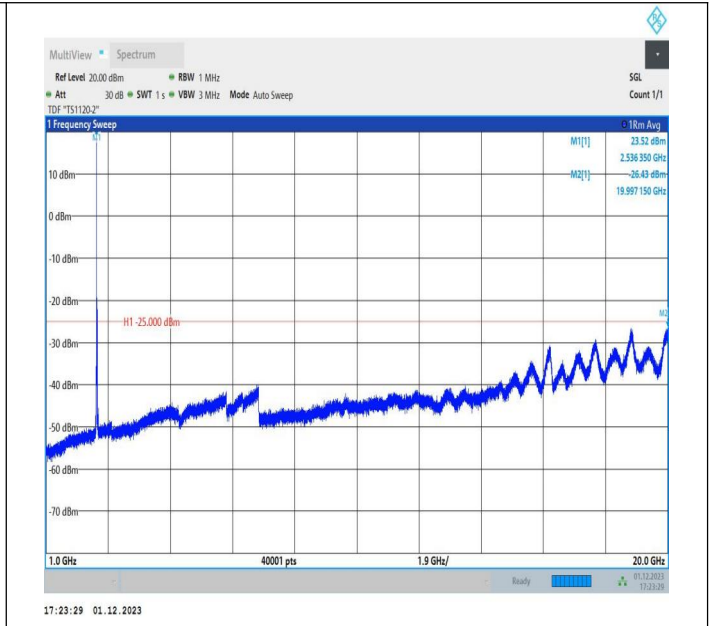

7-7-15MHz-20MHz-64QAM-64QAM-21179-21350-1RB#0-ORB
#0-0.15~30MHz-PASS

7-7-15MHz-20MHz-64QAM-64QAM-21179-21350-1RB#0-ORB
#0-1000~20000MHz-PASS