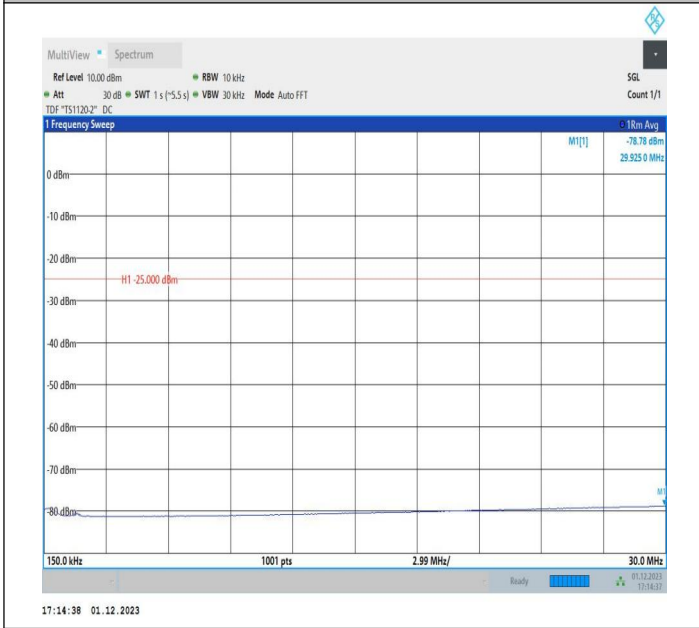

7-7-15MHz-20MHz-QPSK-QPSK-21003-21174-1RB#0-ORB#0-20000~27000MHz-PASS

7-7-15MHz-20MHz-16QAM-16QAM-21003-21174-1RB#0-ORB#0-0.15~30MHz-PASS