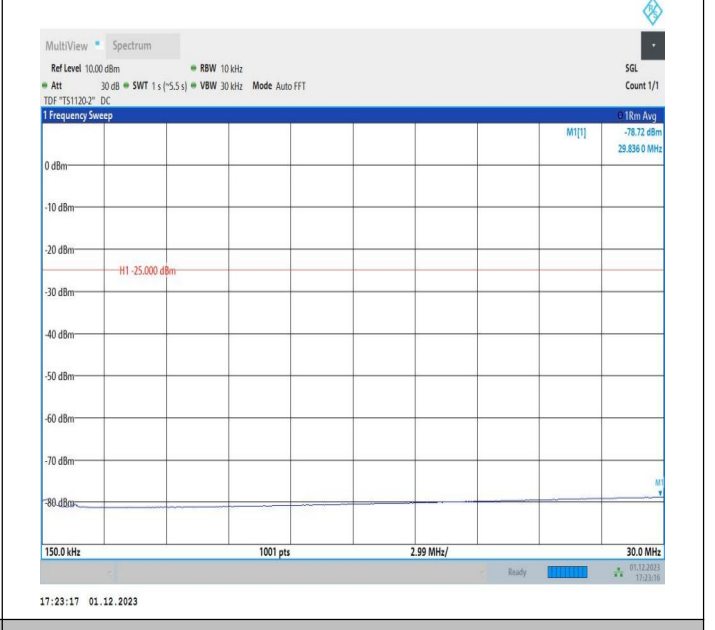

7-7-15MHz-20MHz-16QAM-16QAM-21179-21350-1RB#0-ORB
#0-20000~27000MHz-PASS

7-7-15MHz-20MHz-64QAM-64QAM-21179-21350-1RB#0-ORB
#0-0.15~30MHz-PASS