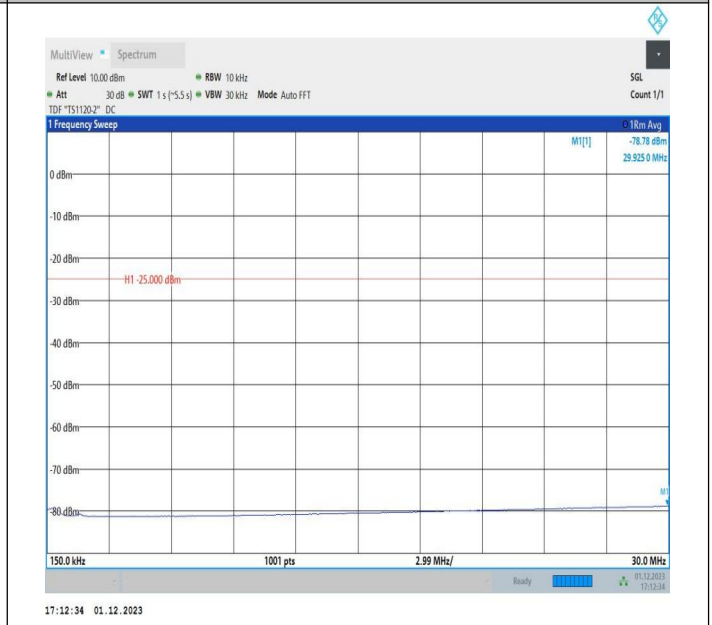

7-7-15MHz-20MHz-QPSK-QPSK-20828-20999-75RB#0-100R
B#0-20000~27000MHz-PASS

7-7-15MHz-20MHz-16QAM-16QAM-20828-20999-75RB#0-10
ORB#0-0.15~30MHz-PASS