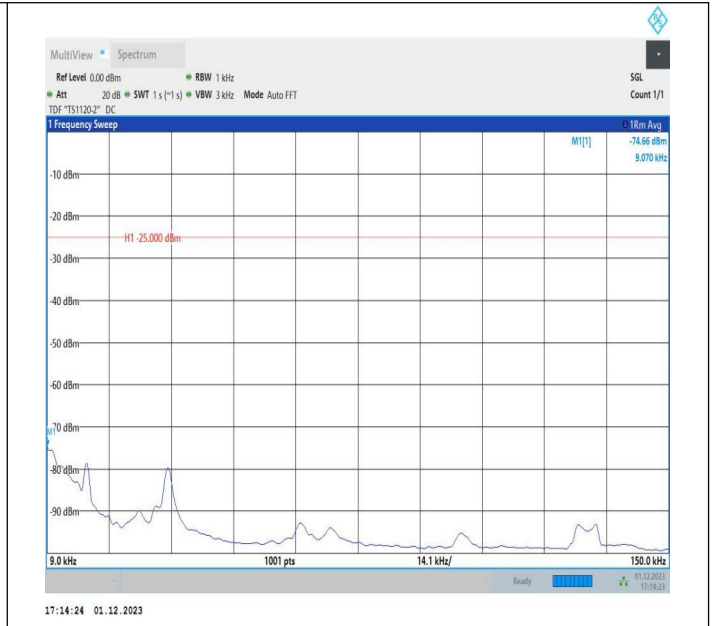

7-7-15MHz-20MHz-QPSK-QPSK-21003-21174-1RB#0-ORB#0-0.15~30MHz-PASS

7-7-15MHz-20MHz-QPSK-QPSK-21003-21174-1RB#0-ORB#0-30~1000MHz-PASS

7-7-15MHz-20MHz-QPSK-QPSK-21003-21174-1RB#0-ORB#0-1000~20000MHz-PASS

7-7-15MHz-20MHz-QPSK-QPSK-21003-21174-1RB#0-ORB#0-20000~27000MHz-PASS