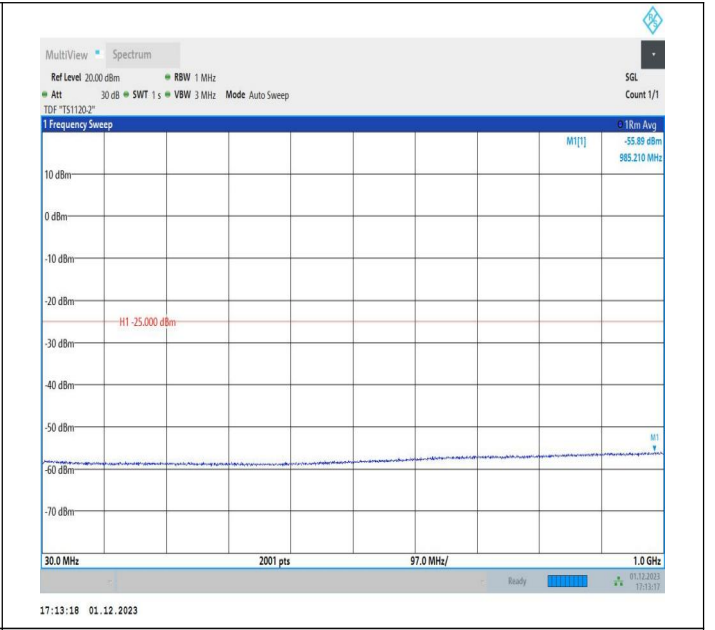

7-7-15MHz-20MHz-64QAM-64QAM-20828-20999-75RB#0-10
ORB#0-30~100MHz-PASS