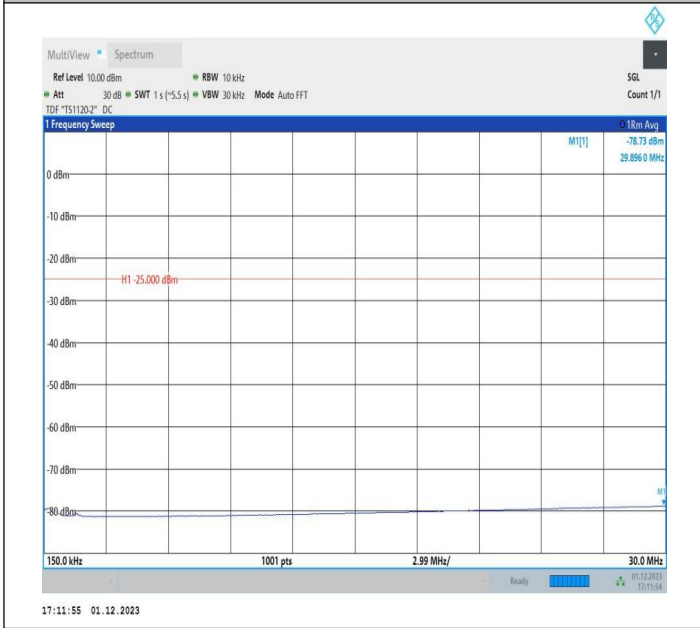

7-7-15MHz-20MHz-64QAM-64QAM-20828-20999-1RB#0-1RB
#99-20000~27000MHz-PASS

7-7-15MHz-20MHz-QPSK-QPSK-20828-20999-75RB#0-100R
B#0-0.15~30MHz-PASS