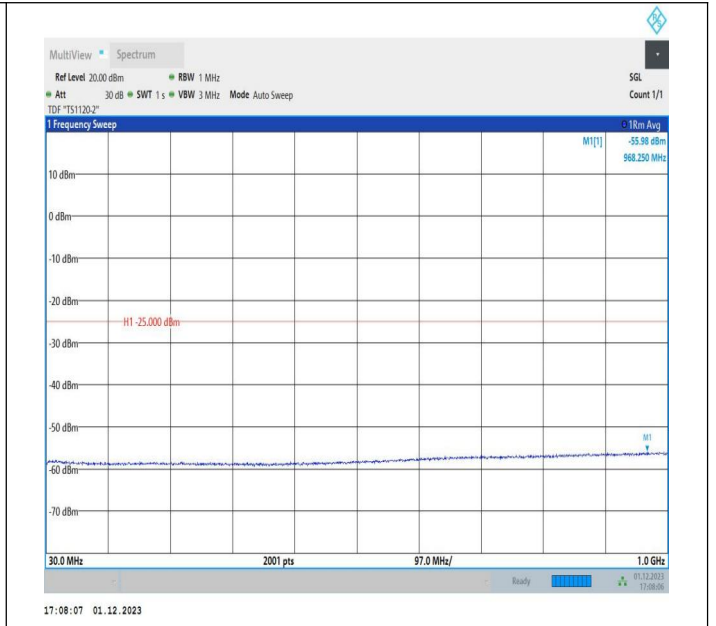

7-7-15MHz-20MHz-QPSK-QPSK-20828-20999-1RB#74-0RB#
 0-0.15~30MHz-PASS

7-7-15MHz-20MHz-QPSK-QPSK-20828-20999-1RB#74-0RB#
 0-30~1000MHz-PASS

7-7-15MHz-20MHz-QPSK-QPSK-20828-20999-1RB#74-0RB#
 0-1000~20000MHz-PASS