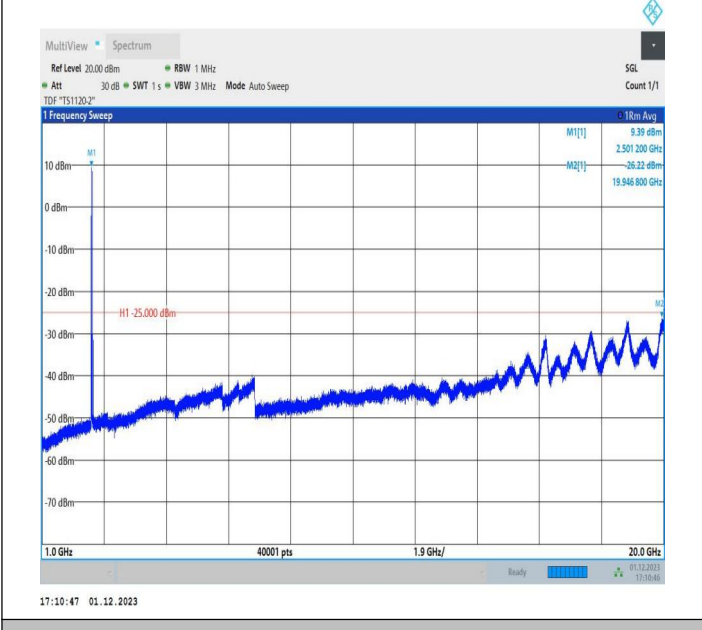

7-7-15MHz-20MHz-16QAM-16QAM-20828-20999-1RB#0-1RB
#99-0.15~30MHz-PASS

7-7-15MHz-20MHz-16QAM-16QAM-20828-20999-1RB#0-1RB
#99-1000~20000MHz-PASS