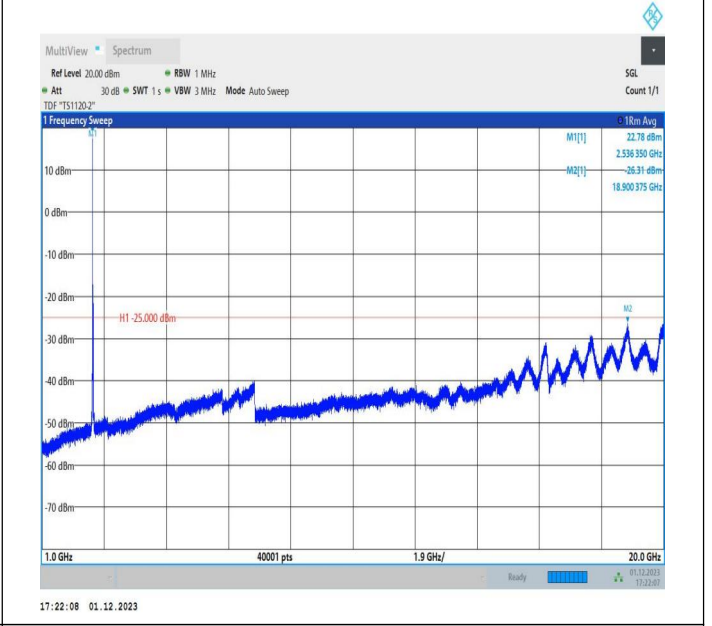

7-7-15MHz-20MHz-QPSK-QPSK-21179-21350-1RB#0-ORB#0-0.15~30MHz-PASS

7-7-15MHz-20MHz-QPSK-QPSK-21179-21350-1RB#0-ORB#0-1000~20000MHz-PASS