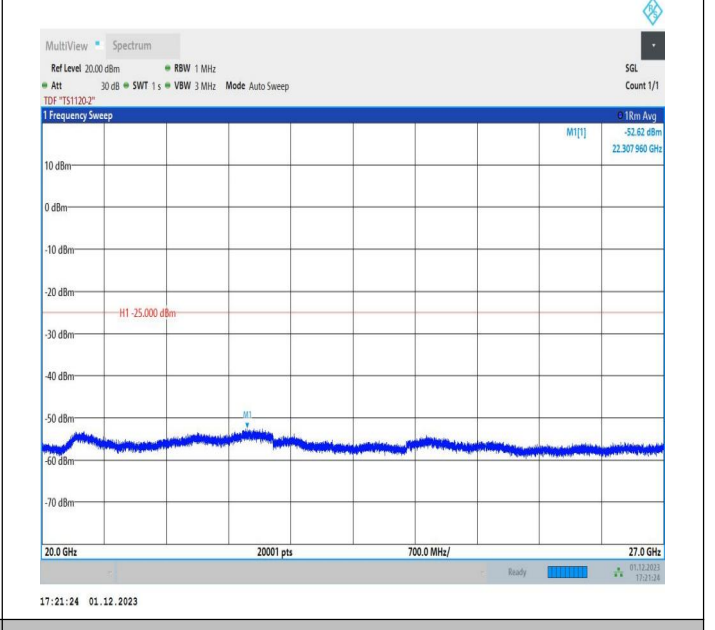

7-7-15MHz-20MHz-64QAM-64QAM-21003-21174-75RB#0-100
RB#0-30~1000MHz-PASS

7-7-15MHz-20MHz-64QAM-64QAM-21003-21174-75RB#0-100
RB#0-20000~27000MHz-PASS