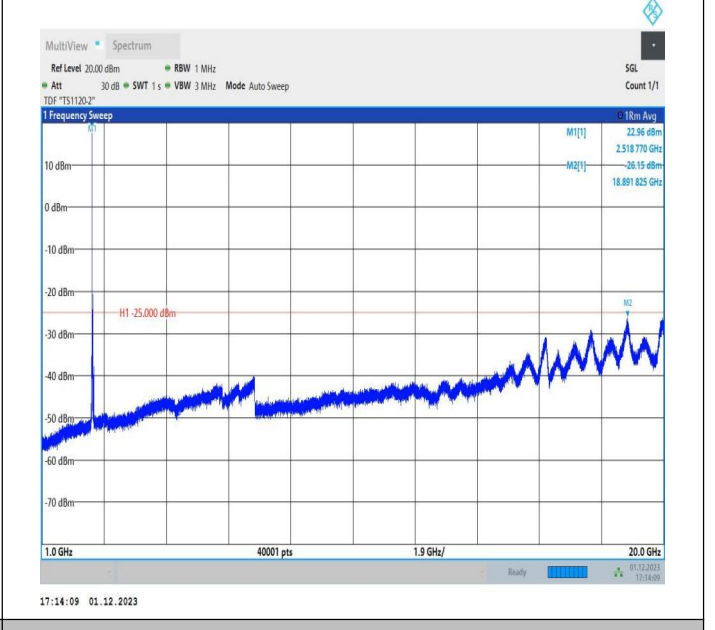

7-7-15MHz-20MHz-QPSK-QPSK-21003-21174-1RB#0-ORB#0-0.15~30MHz-PASS

7-7-15MHz-20MHz-QPSK-QPSK-21003-21174-1RB#0-ORB#0-1000~20000MHz-PASS