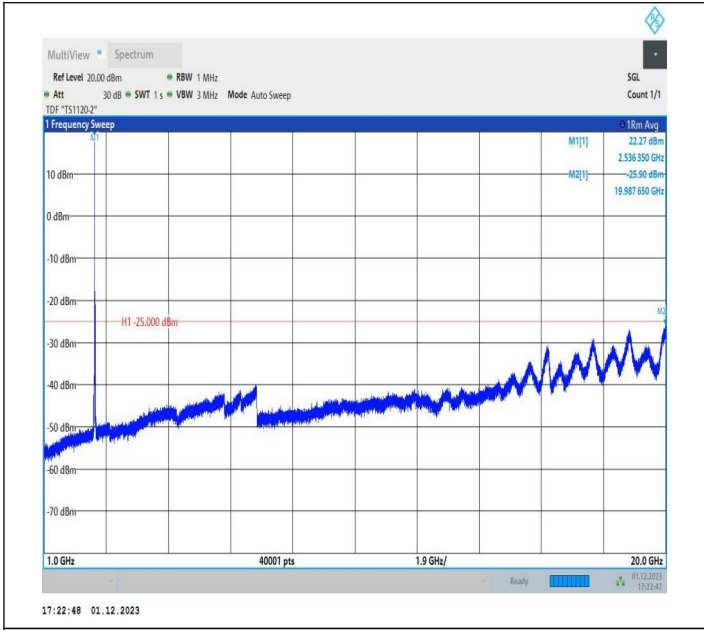

7-7-15MHz-20MHz-16QAM-16QAM-21179-21350-1RB#0-ORB#0-0.15~30MHz-PASS

7-7-15MHz-20MHz-16QAM-16QAM-21179-21350-1RB#0-ORB
#0-1000~20000MHz-PASS