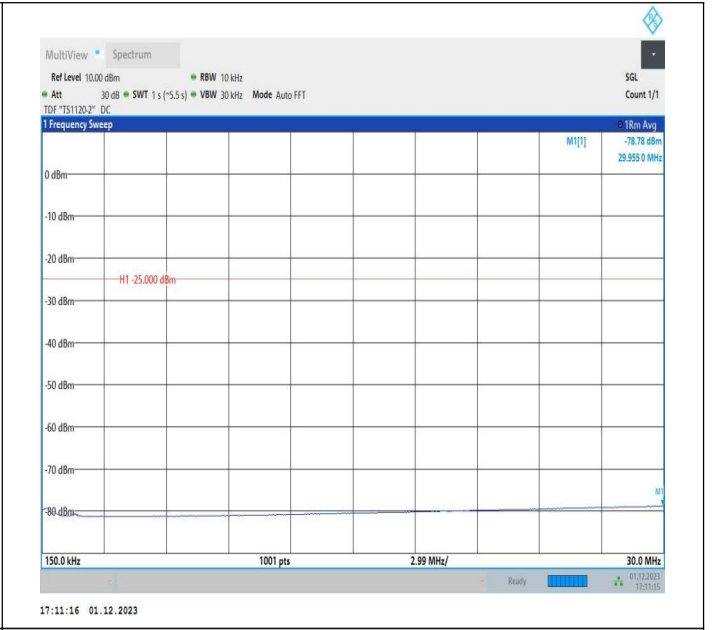

7-7-15MHz-20MHz-16QAM-16QAM-20828-20999-1RB#0-1RB
#99-20000~27000MHz-PASS

7-7-15MHz-20MHz-64QAM-64QAM-20828-20999-1RB#0-1RB
#99-0.15~30MHz-PASS