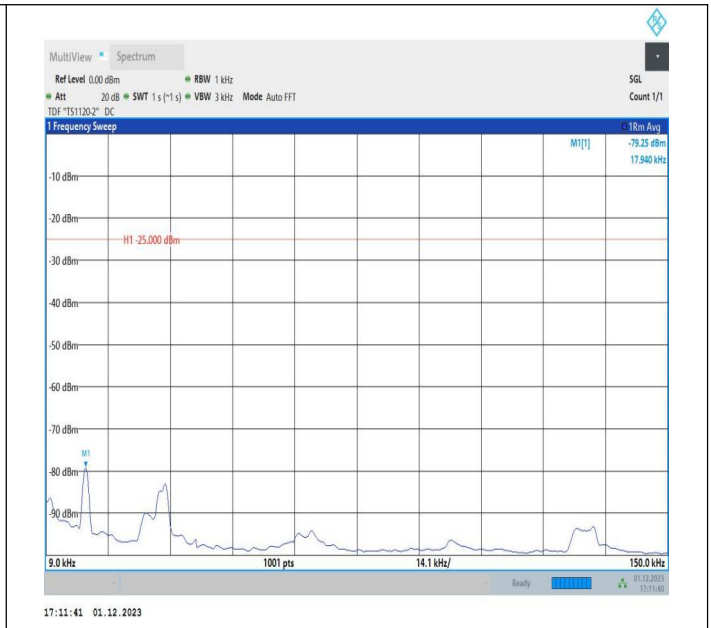

7-7-15MHz-20MHz-64QAM-64QAM-20828-20999-1RB#0-1RB
#99-1000~20000MHz-PASS

7-7-15MHz-20MHz-QPSK-QPSK-20828-20999-75RB#0-100R
B#0-0.009~0.15MHz-PASS