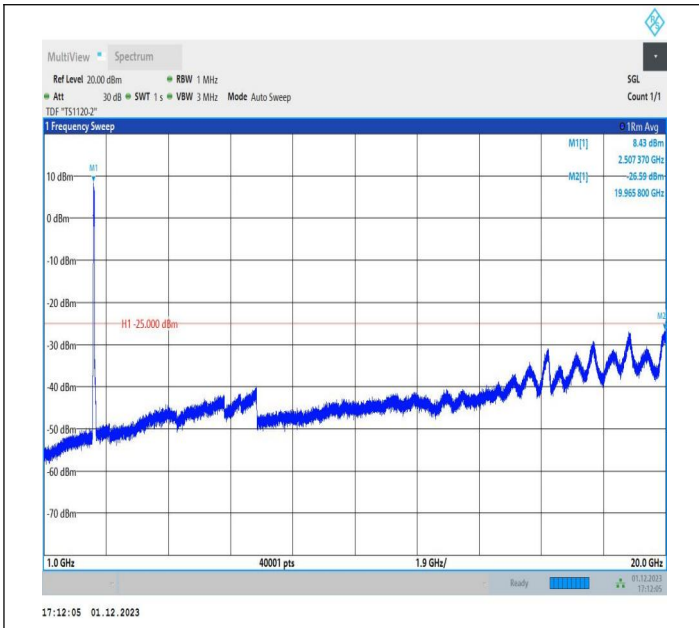

7-7-15MHz-20MHz-QPSK-QPSK-20828-20999-75RB#0-100R
B#0-0.15~30MHz-PASS

7-7-15MHz-20MHz-QPSK-QPSK-20828-20999-75RB#0-100R
B#0-1000~20000MHz-PASS