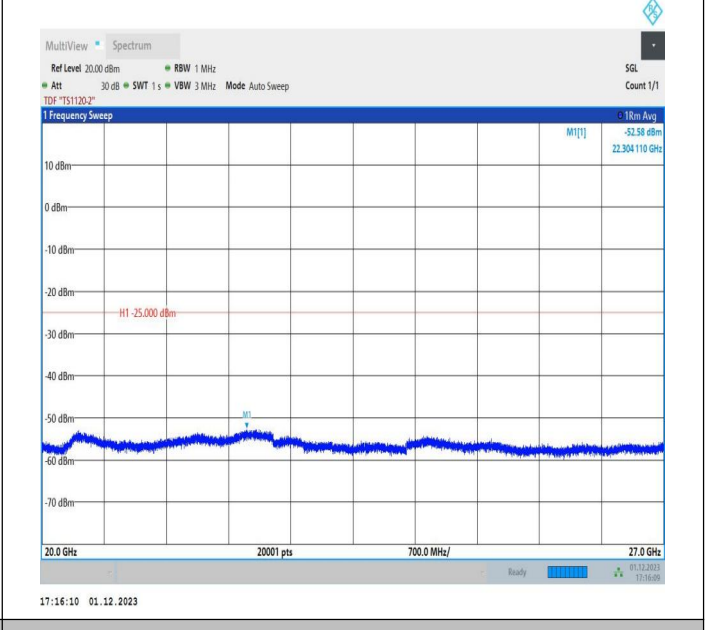

7-7-15MHz-20MHz-QPSK-QPSK-21003-21174-1RB#74-0RB#
0-30~1000MHz-PASS

7-7-15MHz-20MHz-QPSK-QPSK-21003-21174-1RB#74-0RB#
0-20000~27000MHz-PASS