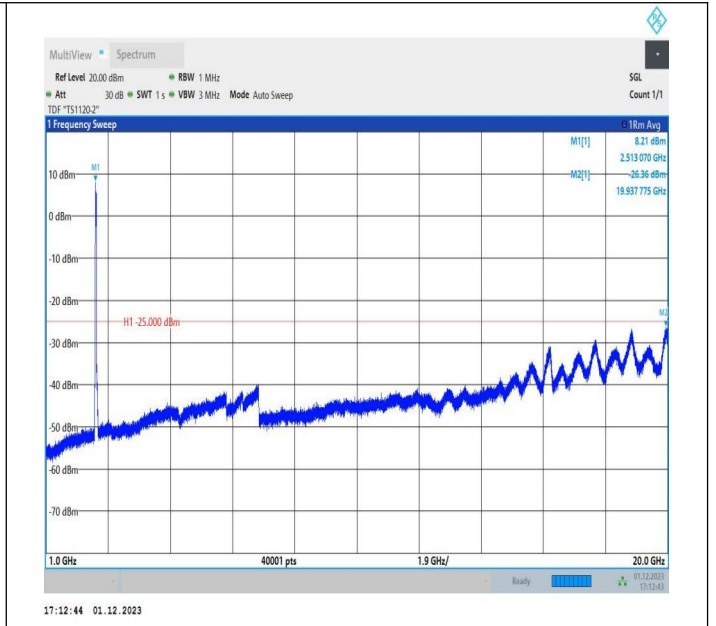

7-7-15MHz-20MHz-16QAM-16QAM-20828-20999-75RB#0-10
ORB#0-1000~20000MHz-PASS