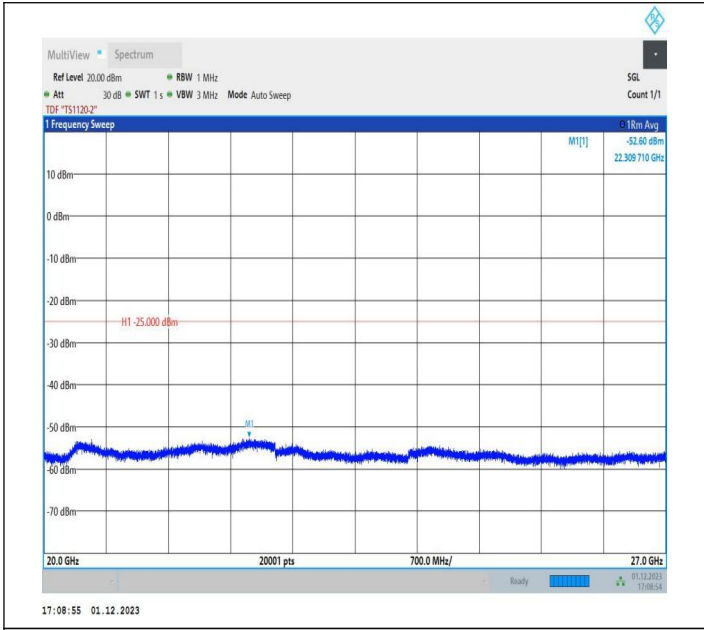

7-7-15MHz-20MHz-16QAM-16QAM-20828-20999-1RB#74-0R
B#0-30~1000MHz-PASS

7-7-15MHz-20MHz-16QAM-16QAM-20828-20999-1RB#74-0R
B#0-1000~20000MHz-PASS

7-7-15MHz-20MHz-16QAM-16QAM-20828-20999-1RB#74-0R
B#0-20000~27000MHz-PASS