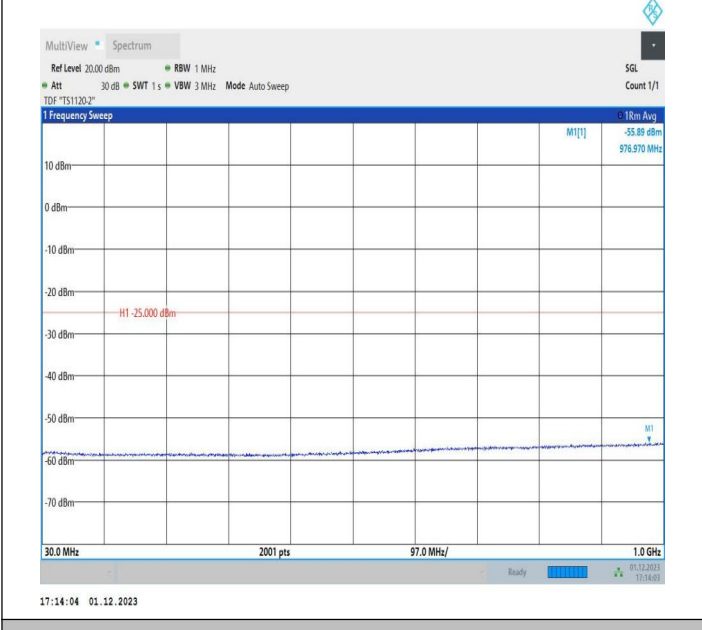

7-7-15MHz-20MHz-QPSK-QPSK-21003-21174-1RB#0-ORB#0-0.009~0.15MHz-PASS

7-7-15MHz-20MHz-QPSK-QPSK-21003-21174-1RB#0-ORB#0-30~1000MHz-PASS