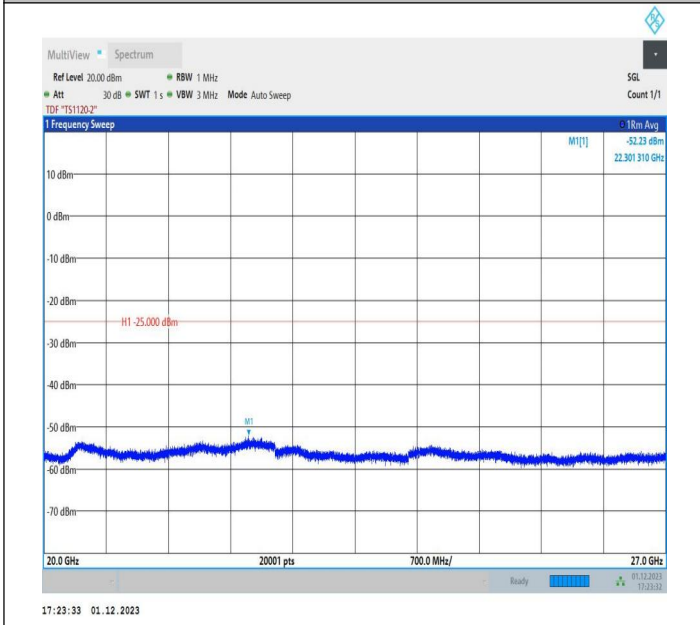

7-7-15MHz-20MHz-64QAM-64QAM-21179-21350-1RB#0-ORB
#0-30~1000MHz-PASS

7-7-15MHz-20MHz-64QAM-64QAM-21179-21350-1RB#0-ORB
#0-20000~27000MHz-PASS