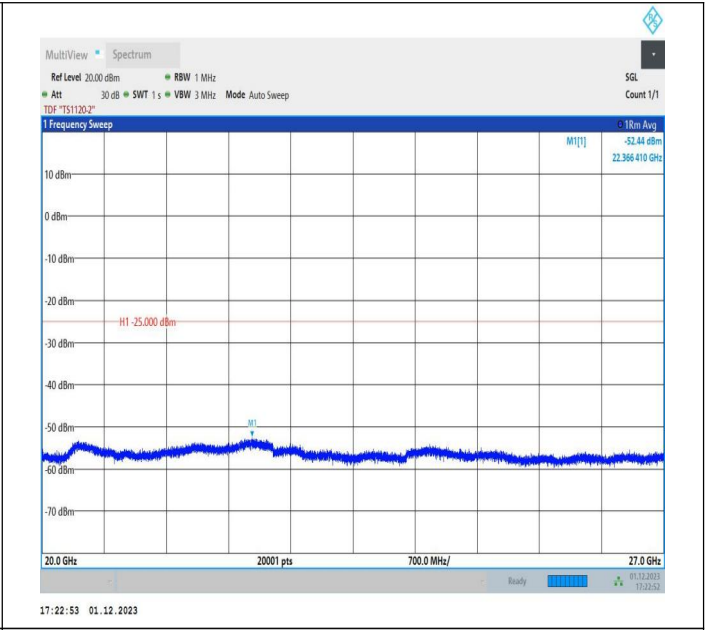

7-7-15MHz-20MHz-16QAM-16QAM-21179-21350-1RB#0-ORB#0-30~1000MHz-PASS

7-7-15MHz-20MHz-16QAM-16QAM-21179-21350-1RB#0-ORB
#0-20000~27000MHz-PASS