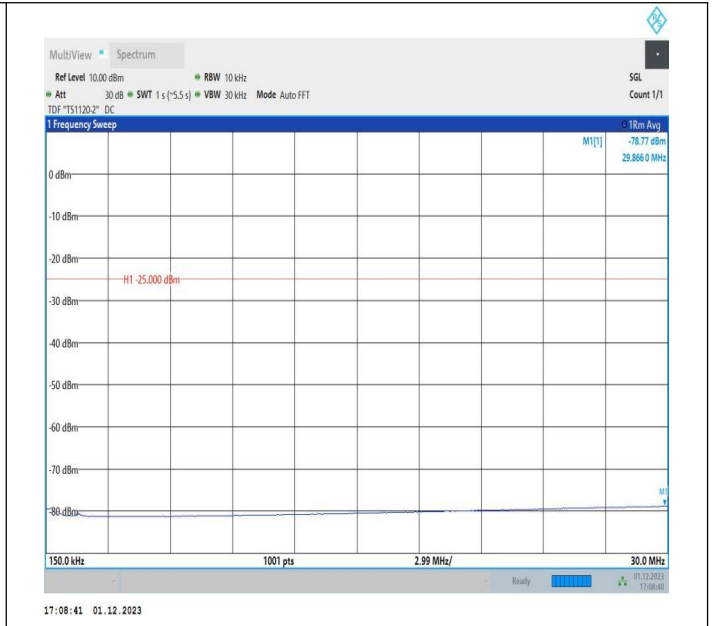

7-7-15MHz-20MHz-QPSK-QPSK-20828-20999-1RB#74-0RB#
0-20000~27000MHz-PASS

7-7-15MHz-20MHz-16QAM-16QAM-20828-20999-1RB#74-0R
B#0-0.15~30MHz-PASS