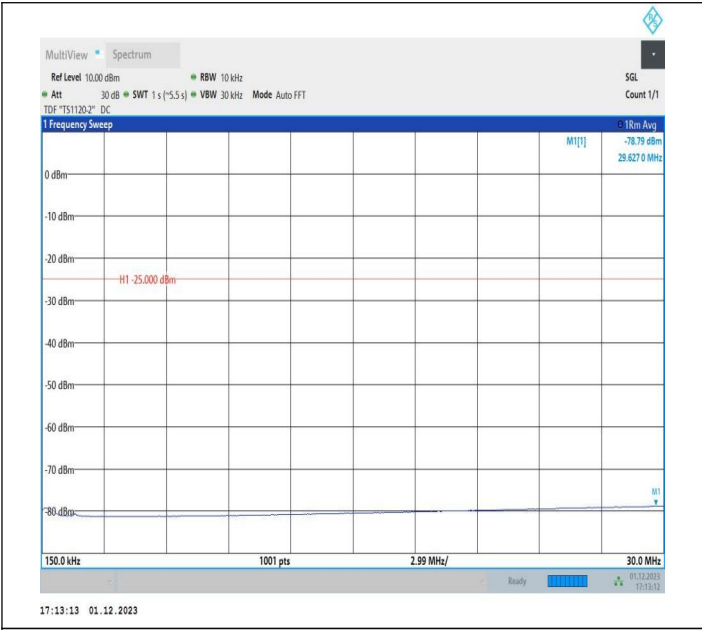

7-7-15MHz-20MHz-16QAM-16QAM-20828-20999-75RB#0-10
ORB#0-20000~27000MHz-PASS

7-7-15MHz-20MHz-64QAM-64QAM-20828-20999-75RB#0-10
ORB#0-0.009~0.15MHz-PASS

7-7-15MHz-20MHz-64QAM-64QAM-20828-20999-75RB#0-10
ORB#0-0.15~30MHz-PASS