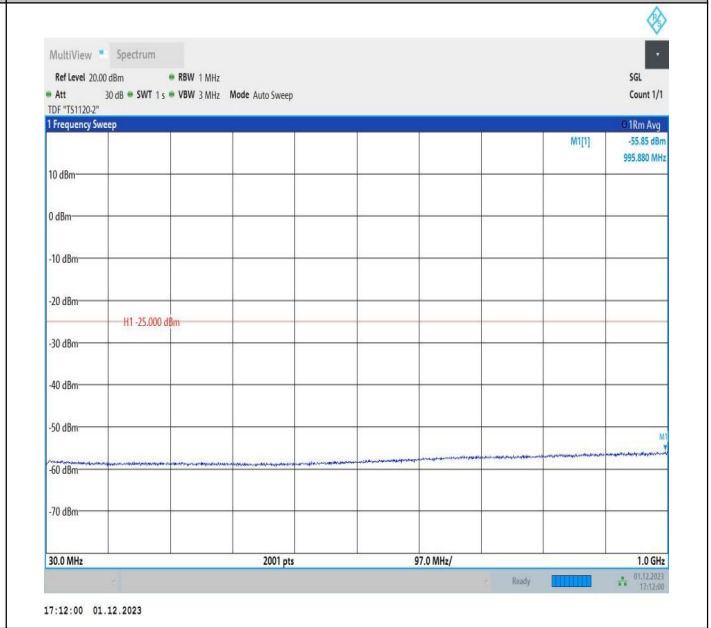

7-7-15MHz-20MHz-QPSK-QPSK-20828-20999-75RB#0-100R
B#0-0.009~0.15MHz-PASS

7-7-15MHz-20MHz-QPSK-QPSK-20828-20999-75RB#0-100R
B#0-30~1000MHz-PASS