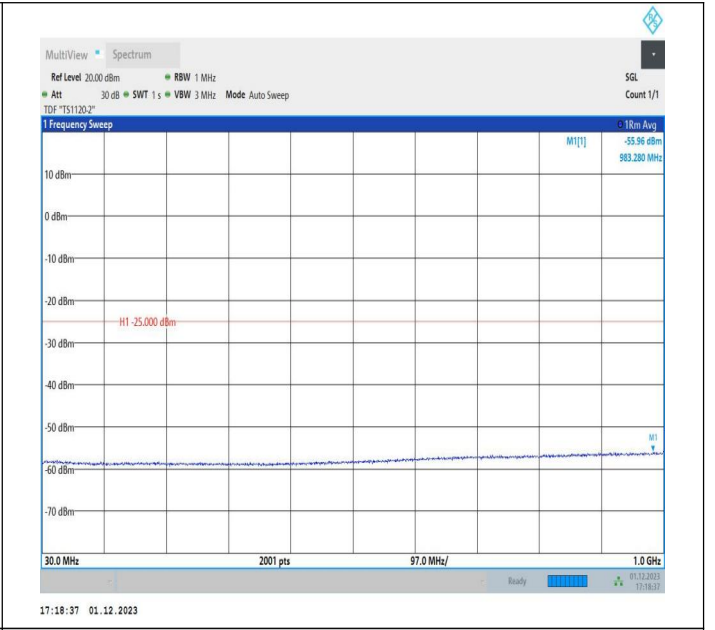

7-7-15MHz-20MHz-16QAM-16QAM-21003-21174-1RB#0-1RB
#99-30~100MHz-PASS