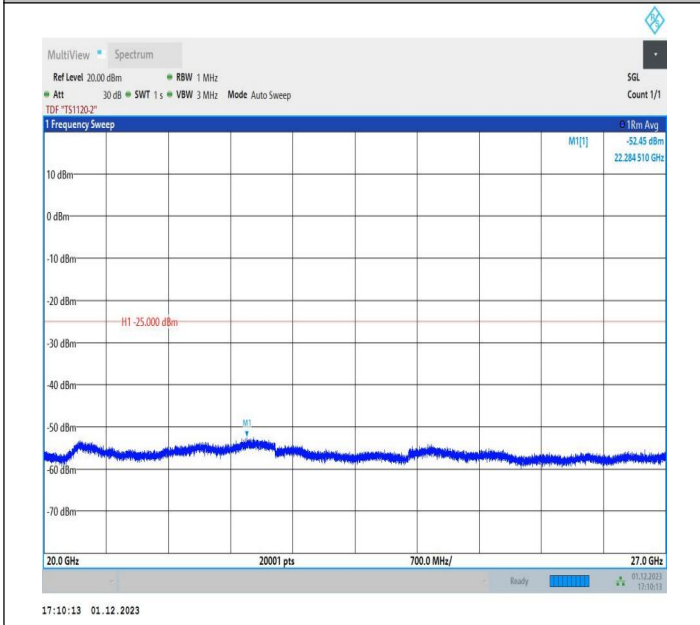

7-7-15MHz-20MHz-QPSK-QPSK-20828-20999-1RB#0-1RB#9
9-30~100MHz-PASS

7-7-15MHz-20MHz-QPSK-QPSK-20828-20999-1RB#0-1RB#9
9-20000~27000MHz-PASS