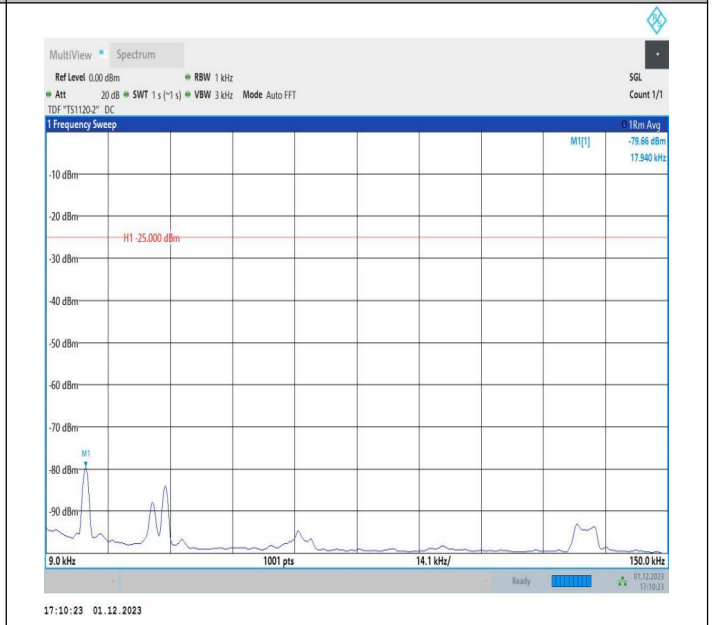

7-7-15MHz-20MHz-QPSK-QPSK-20828-20999-1RB#0-1RB#9
9-1000~20000MHz-PASS

7-7-15MHz-20MHz-16QAM-16QAM-20828-20999-1RB#0-1RB
#99-0.009~0.15MHz-PASS