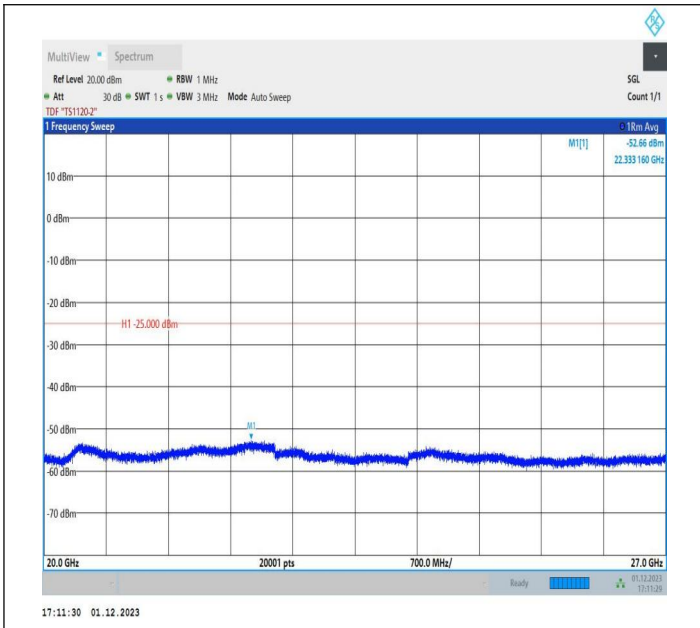

7-7-15MHz-20MHz-64QAM-64QAM-20828-20999-1RB#0-1RB
#99-30~1000MHz-PASS

7-7-15MHz-20MHz-64QAM-64QAM-20828-20999-1RB#0-1RB
#99-20000~27000MHz-PASS