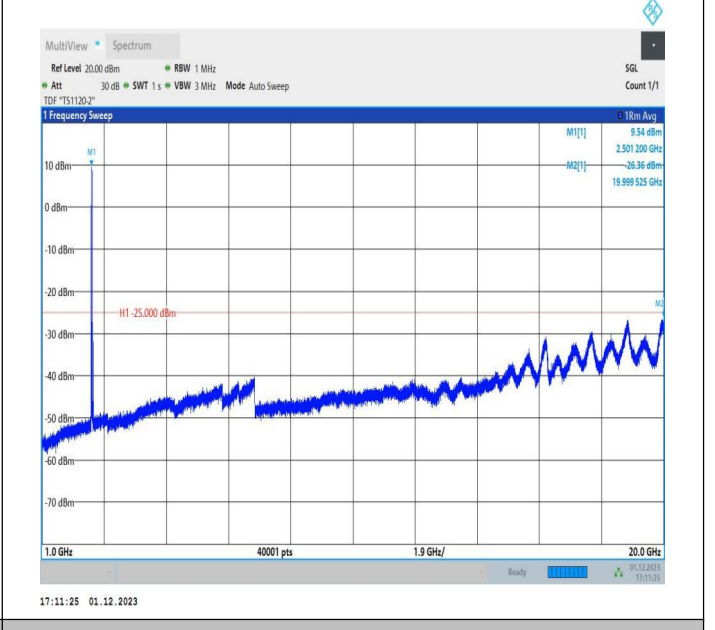

7-7-15MHz-20MHz-64QAM-64QAM-20828-20999-1RB#0-1RB
#99-0.15~30MHz-PASS

7-7-15MHz-20MHz-64QAM-64QAM-20828-20999-1RB#0-1RB
#99-1000~20000MHz-PASS