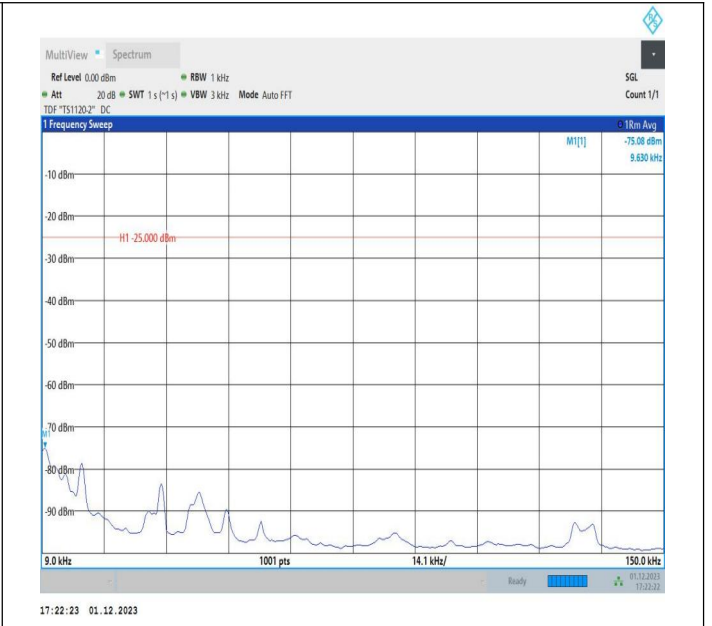

7-7-15MHz-20MHz-QPSK-QPSK-21179-21350-1RB#0-ORB#0-1000~20000MHz-PASS

7-7-15MHz-20MHz-16QAM-16QAM-21179-21350-1RB#0-ORB#0-0.009~0.15MHz-PASS