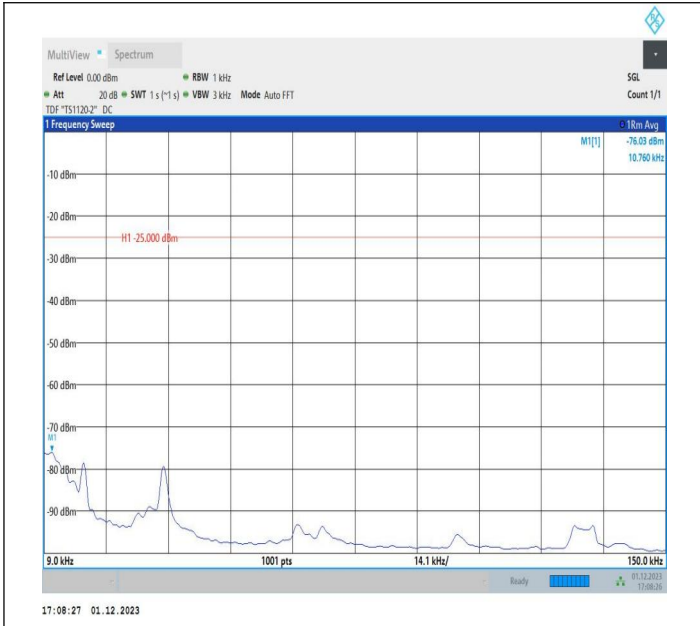

7-7-15MHz-20MHz-QPSK-QPSK-20828-20999-1RB#74-0RB#
0-1000~20000MHz-PASS

7-7-15MHz-20MHz-16QAM-16QAM-20828-20999-1RB#74-0R
B#0-0.009~0.15MHz-PASS