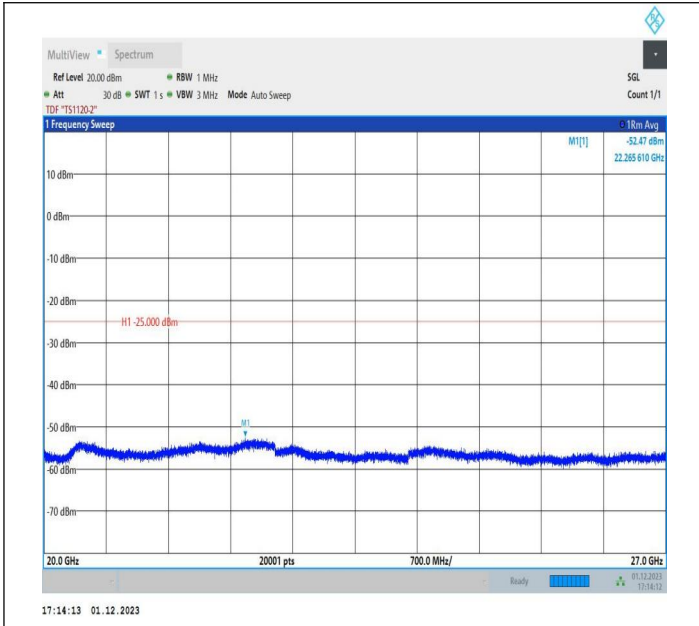

7-7-15MHz-20MHz-QPSK-QPSK-21003-21174-1RB#0-ORB#0-30~1000MHz-PASS

7-7-15MHz-20MHz-QPSK-QPSK-21003-21174-1RB#0-ORB#0-20000~27000MHz-PASS