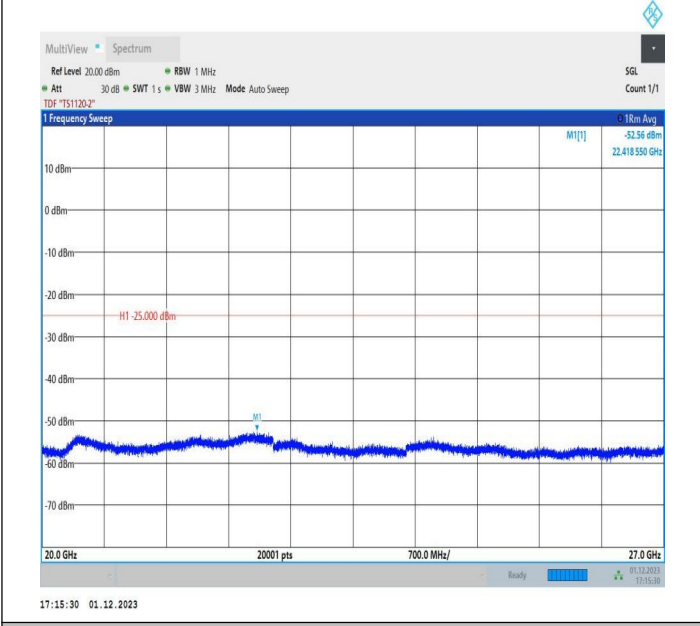

7-7-15MHz-20MHz-64QAM-64QAM-21003-21174-1RB#0-ORB
#0-30~1000MHz-PASS

7-7-15MHz-20MHz-64QAM-64QAM-21003-21174-1RB#0-ORB
#0-20000~27000MHz-PASS