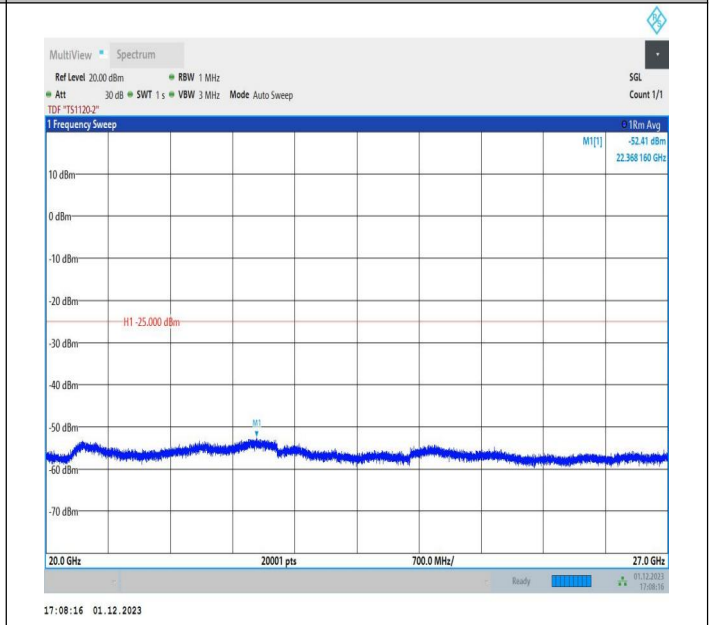

7-7-15MHz-20MHz-QPSK-QPSK-20828-20999-1RB#74-0RB#
 0-0.15~30MHz-PASS

7-7-15MHz-20MHz-QPSK-QPSK-20828-20999-1RB#74-0RB#
 0-30~1000MHz-PASS

7-7-15MHz-20MHz-QPSK-QPSK-20828-20999-1RB#74-0RB#
 0-1000~20000MHz-PASS