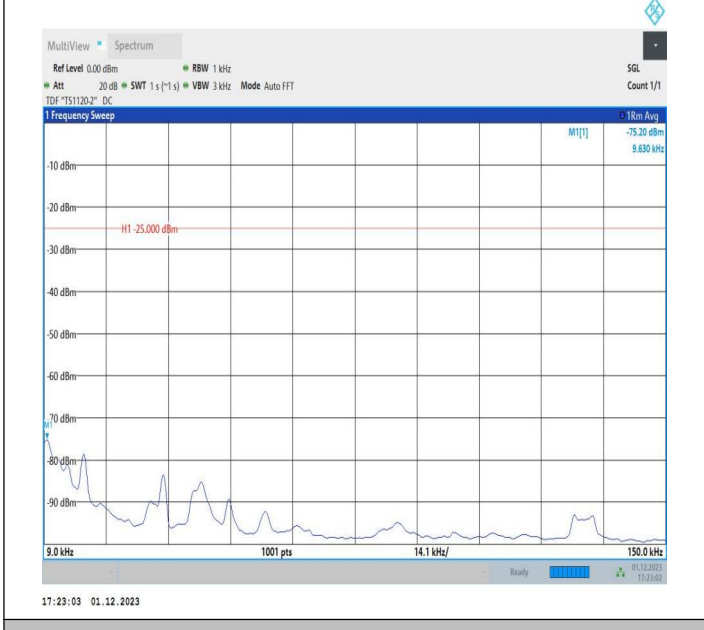

7-7-15MHz-20MHz-16QAM-16QAM-21179-21350-1RB#0-ORB
#0-1000~20000MHz-PASS

7-7-15MHz-20MHz-64QAM-64QAM-21179-21350-1RB#0-ORB
#0-0.009~0.15MHz-PASS