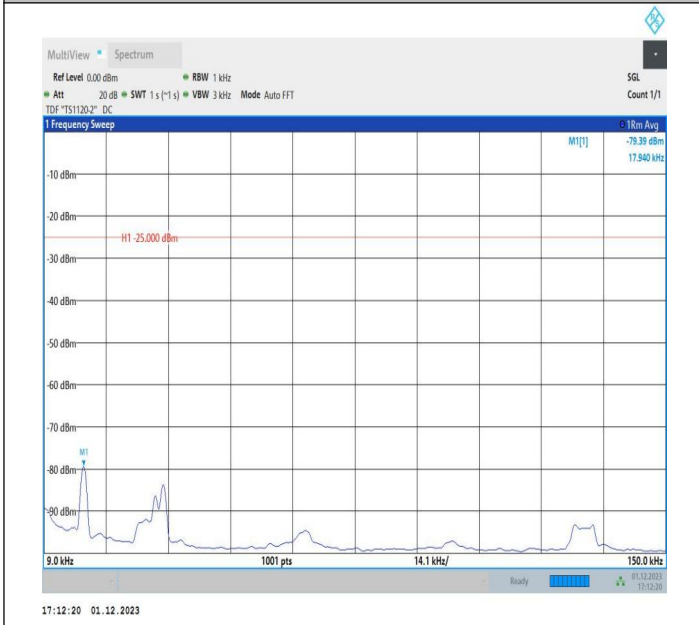

7-7-15MHz-20MHz-QPSK-QPSK-20828-20999-75RB#0-100R
B#0-1000~20000MHz-PASS

7-7-15MHz-20MHz-16QAM-16QAM-20828-20999-75RB#0-10
ORB#0-0.009~0.15MHz-PASS