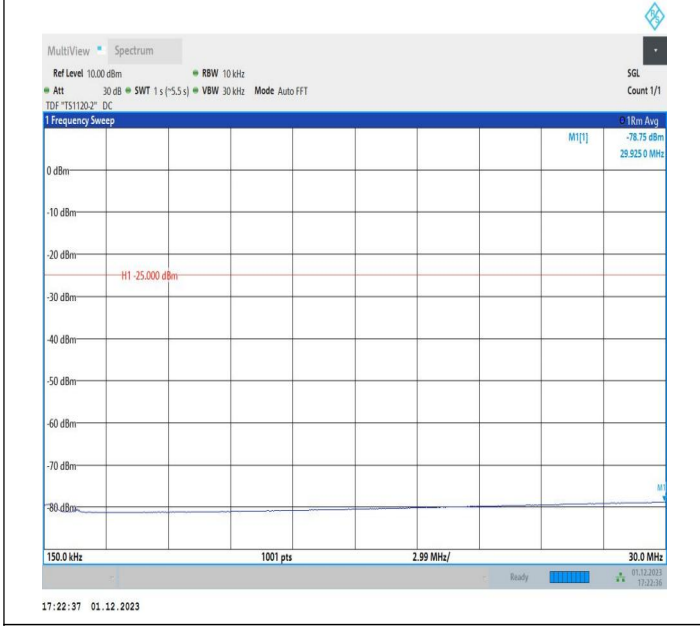

7-7-15MHz-20MHz-QPSK-QPSK-21179-21350-1RB#0-ORB#0-20000~27000MHz-PASS

7-7-15MHz-20MHz-16QAM-16QAM-21179-21350-1RB#0-ORB#0-0.15~30MHz-PASS