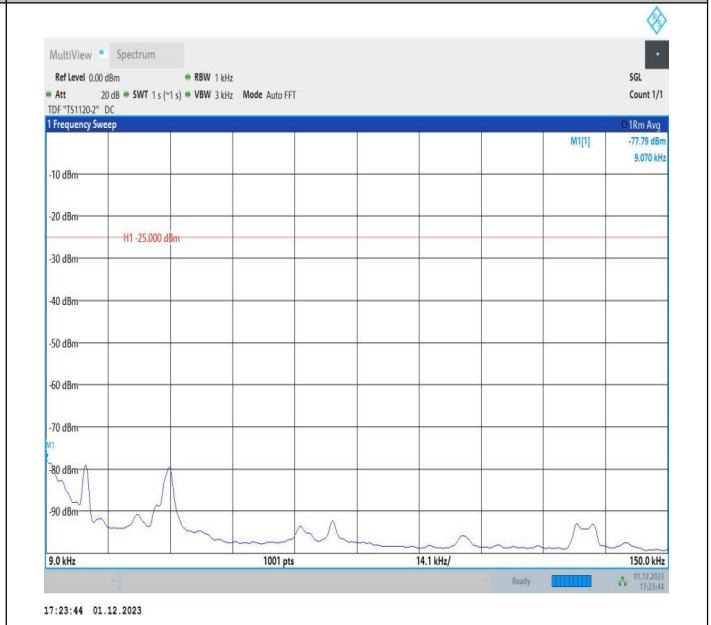

7-7-15MHz-20MHz-64QAM-64QAM-21179-21350-1RB#0-ORB
#0-1000~20000MHz-PASS

7-7-15MHz-20MHz-QPSK-QPSK-21179-21350-1RB#74-ORB#
0-0.009~0.15MHz-PASS