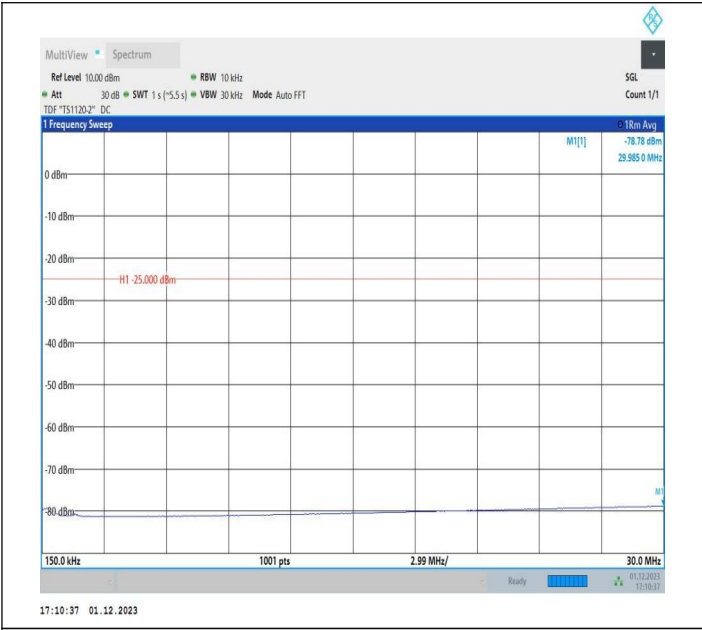

7-7-15MHz-20MHz-QPSK-QPSK-20828-20999-1RB#0-1RB#9
9-20000~27000MHz-PASS

7-7-15MHz-20MHz-16QAM-16QAM-20828-20999-1RB#0-1RB
#99-0.009~0.15MHz-PASS

7-7-15MHz-20MHz-16QAM-16QAM-20828-20999-1RB#0-1RB
#99-0.15~30MHz-PASS