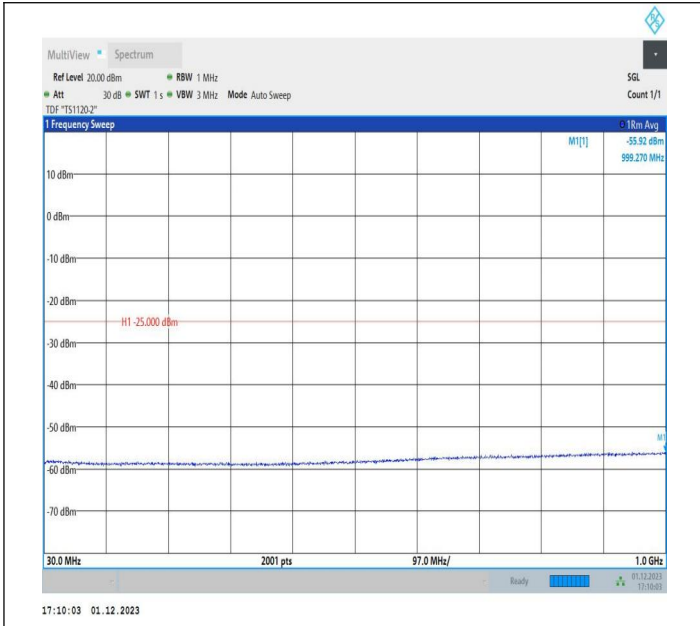

7-7-15MHz-20MHz-QPSK-QPSK-20828-20999-1RB#0-1RB#9
9-0.009~0.15MHz-PASS

7-7-15MHz-20MHz-QPSK-QPSK-20828-20999-1RB#0-1RB#9
9-0.15~30MHz-PASS

7-7-15MHz-20MHz-QPSK-QPSK-20828-20999-1RB#0-1RB#9
9-30~100MHz-PASS