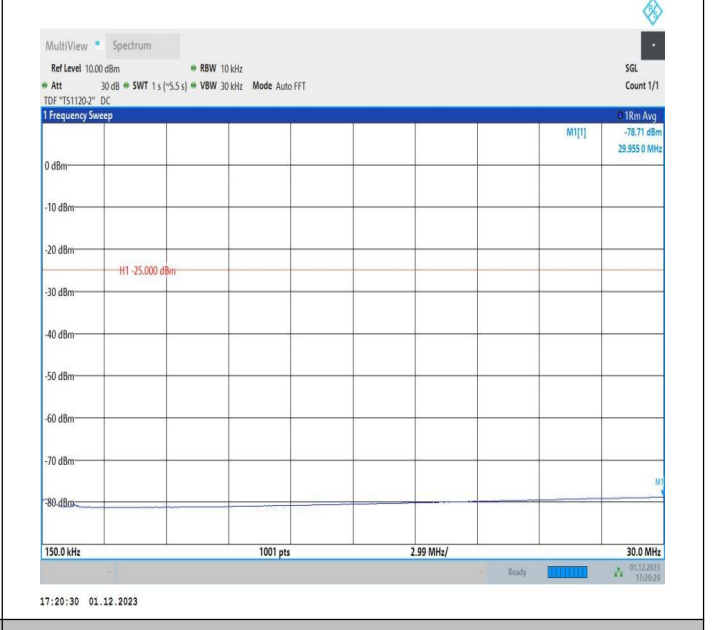

7-7-15MHz-20MHz-QPSK-QPSK-21003-21174-75RB#0-100R
B#0-20000~27000MHz-PASS

7-7-15MHz-20MHz-16QAM-16QAM-21003-21174-75RB#0-100
RB#0-0.15~30MHz-PASS