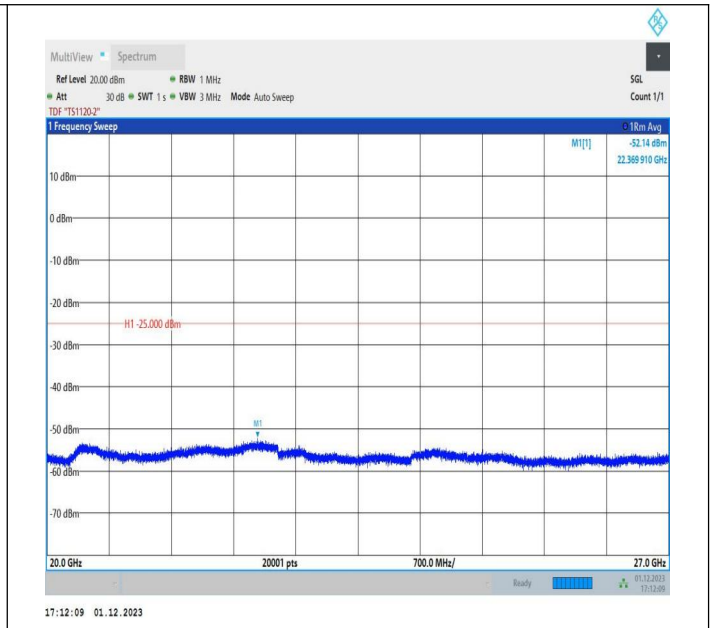

7-7-15MHz-20MHz-QPSK-QPSK-20828-20999-75RB#0-100R
B#0-30~1000MHz-PASS

7-7-15MHz-20MHz-QPSK-QPSK-20828-20999-75RB#0-100R
B#0-20000~27000MHz-PASS