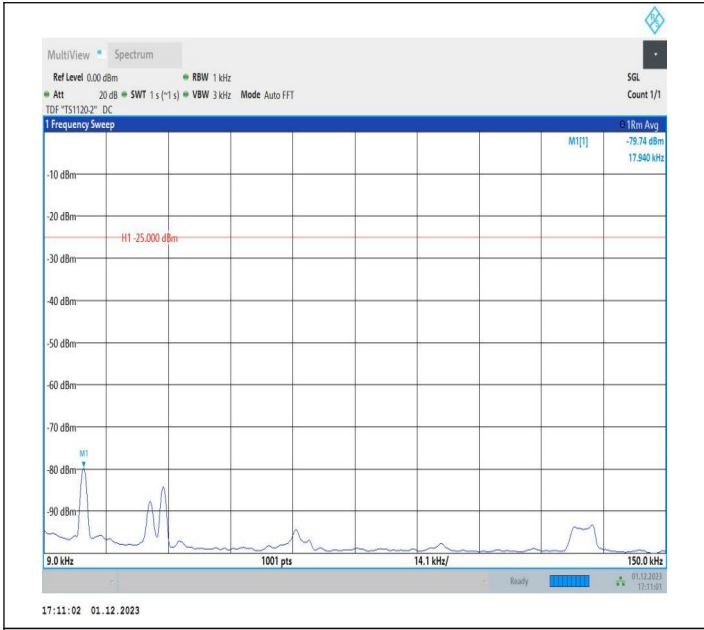

7-7-15MHz-20MHz-16QAM-16QAM-20828-20999-1RB#0-1RB
#99-1000~20000MHz-PASS

7-7-15MHz-20MHz-64QAM-64QAM-20828-20999-1RB#0-1RB
#99-0.009~0.15MHz-PASS