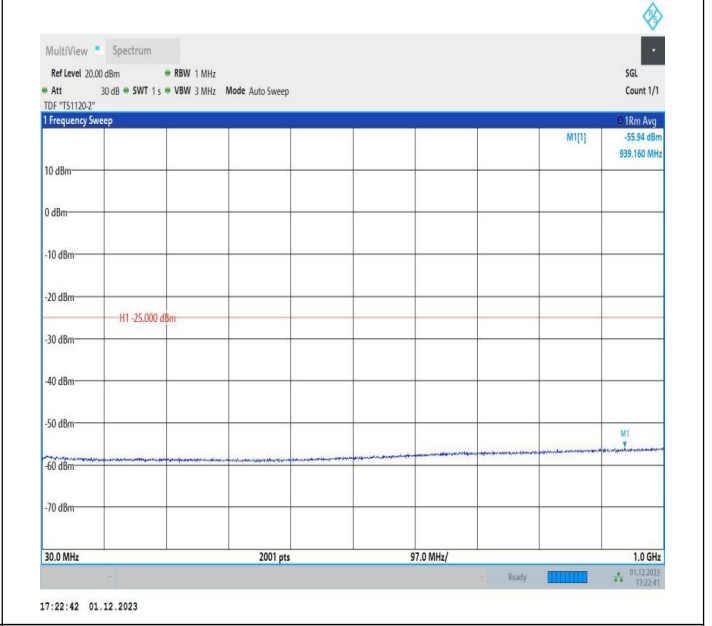

7-7-15MHz-20MHz-16QAM-16QAM-21179-21350-1RB#0-ORB#0-0.009~0.15MHz-PASS

7-7-15MHz-20MHz-16QAM-16QAM-21179-21350-1RB#0-ORB#0-30~1000MHz-PASS