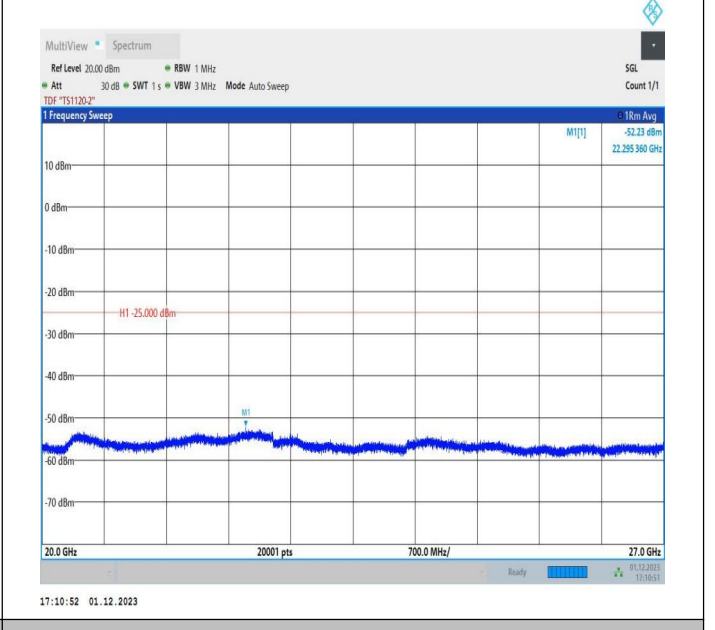

7-7-15MHz-20MHz-16QAM-16QAM-20828-20999-1RB#0-1RB
#99-30~100MHz-PASS

7-7-15MHz-20MHz-16QAM-16QAM-20828-20999-1RB#0-1RB
#99-20000~27000MHz-PASS