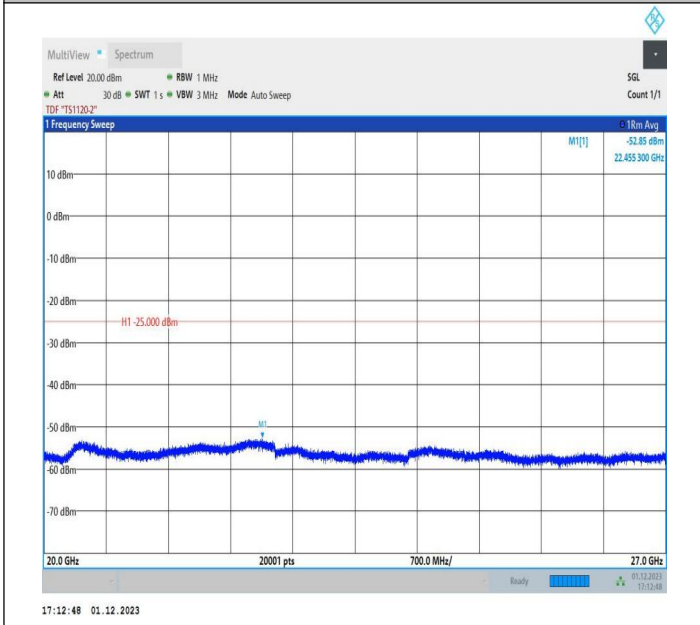

7-7-15MHz-20MHz-16QAM-16QAM-20828-20999-75RB#0-10
ORB#0-30~1000MHz-PASS

7-7-15MHz-20MHz-16QAM-16QAM-20828-20999-75RB#0-10
ORB#0-20000~27000MHz-PASS