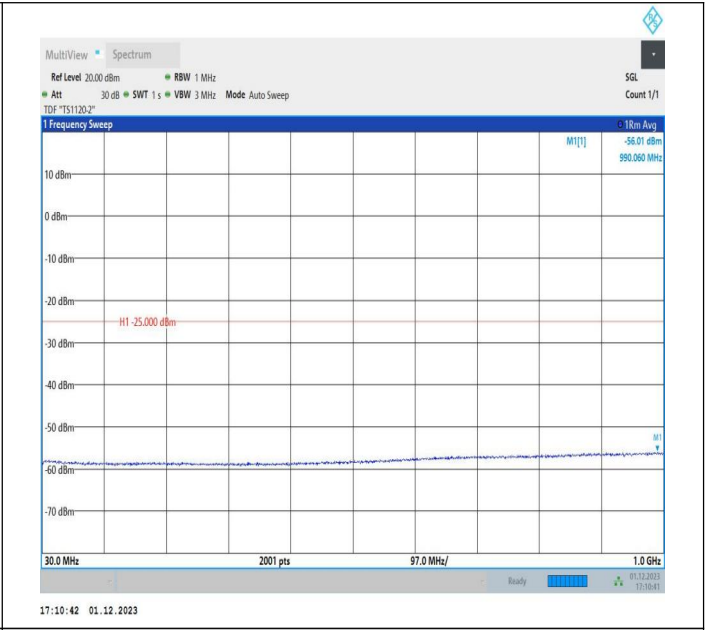

7-7-15MHz-20MHz-16QAM-16QAM-20828-20999-1RB#0-1RB
#99-30~100MHz-PASS