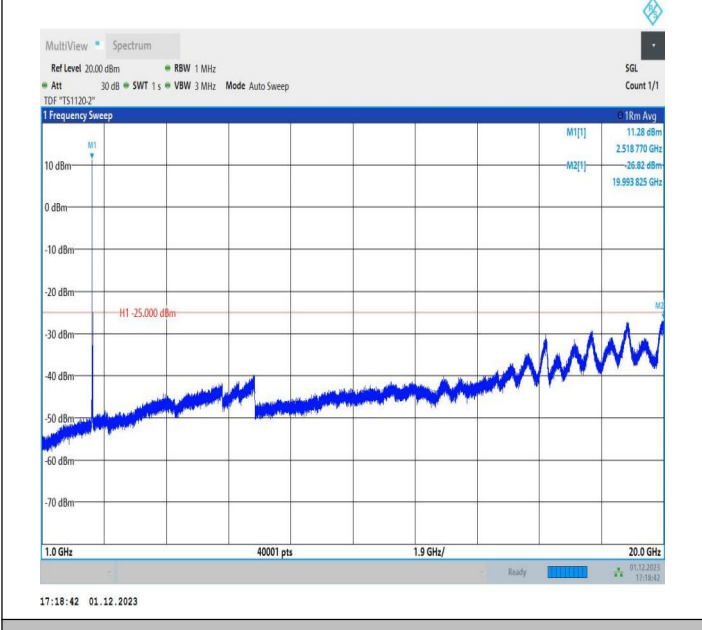

7-7-15MHz-20MHz-16QAM-16QAM-21003-21174-1RB#0-1RB
#99-0.15~30MHz-PASS

7-7-15MHz-20MHz-16QAM-16QAM-21003-21174-1RB#0-1RB
#99-1000~20000MHz-PASS