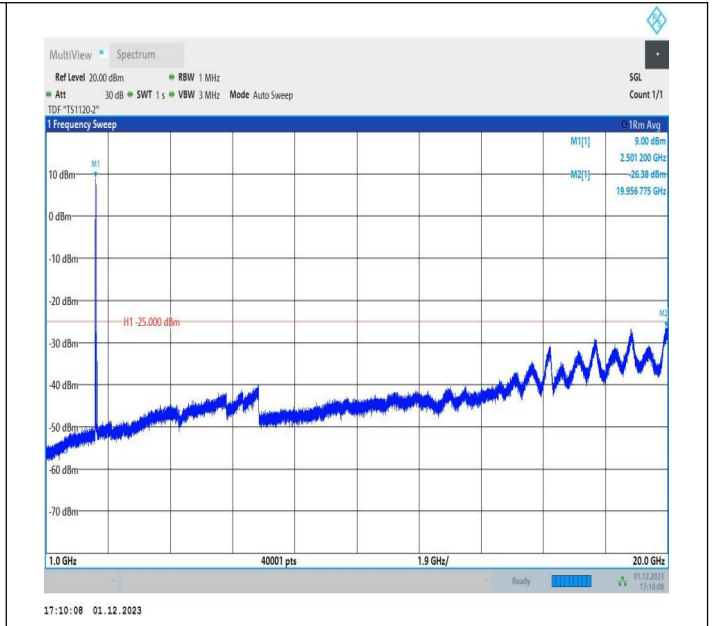

7-7-15MHz-20MHz-QPSK-QPSK-20828-20999-1RB#0-1RB#9
9-1000~20000MHz-PASS