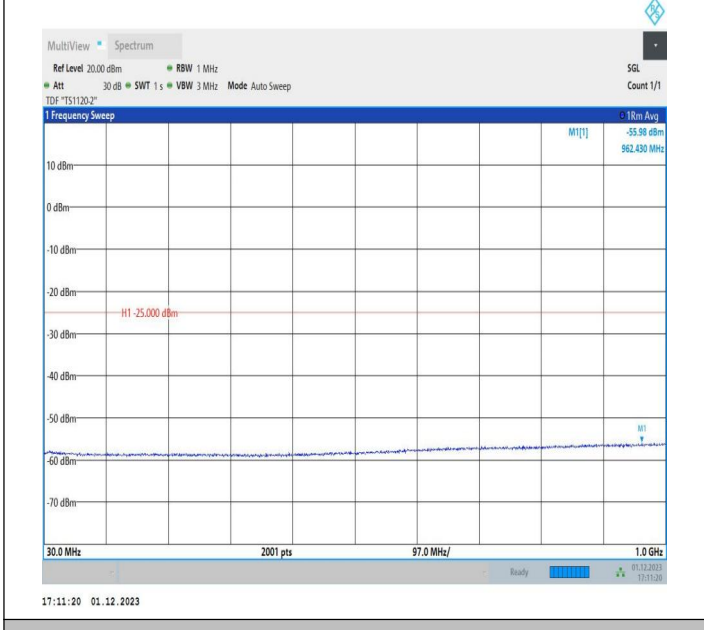

7-7-15MHz-20MHz-64QAM-64QAM-20828-20999-1RB#0-1RB
#99-0.009~0.15MHz-PASS

7-7-15MHz-20MHz-64QAM-64QAM-20828-20999-1RB#0-1RB
#99-30~1000MHz-PASS