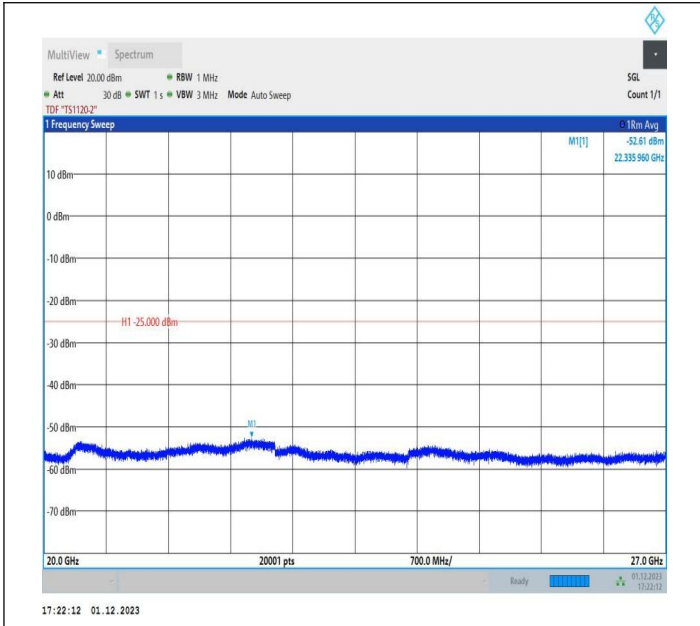

7-7-15MHz-20MHz-QPSK-QPSK-21179-21350-1RB#0-ORB#0-30~1000MHz-PASS

7-7-15MHz-20MHz-QPSK-QPSK-21179-21350-1RB#0-ORB#0-20000~27000MHz-PASS