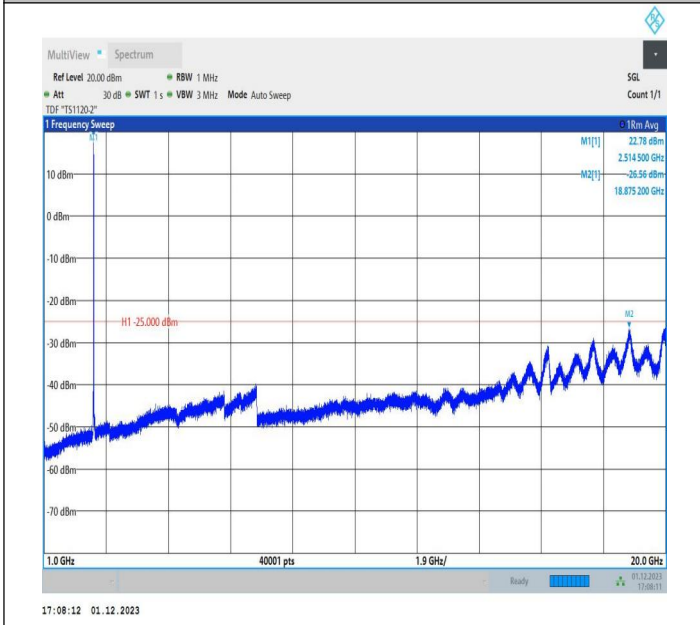

7-7-15MHz-20MHz-QPSK-QPSK-20828-20999-1RB#74-0RB#
 0-0.15~30MHz-PASS

7-7-15MHz-20MHz-QPSK-QPSK-20828-20999-1RB#74-0RB#
 0-30~1000MHz-PASS

7-7-15MHz-20MHz-QPSK-QPSK-20828-20999-1RB#74-0RB#
 0-1000~20000MHz-PASS