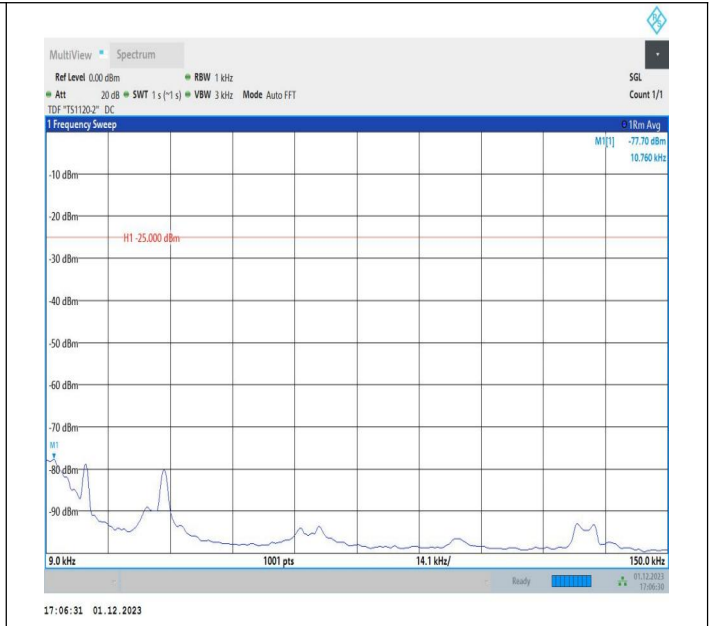

7-7-15MHz-20MHz-QPSK-QPSK-20828-20999-1RB#0-0RB#0
-1000~20000MHz-PASS

7-7-15MHz-20MHz-16QAM-16QAM-20828-20999-1RB#0-0RB
#0-0.009~0.15MHz-PASS