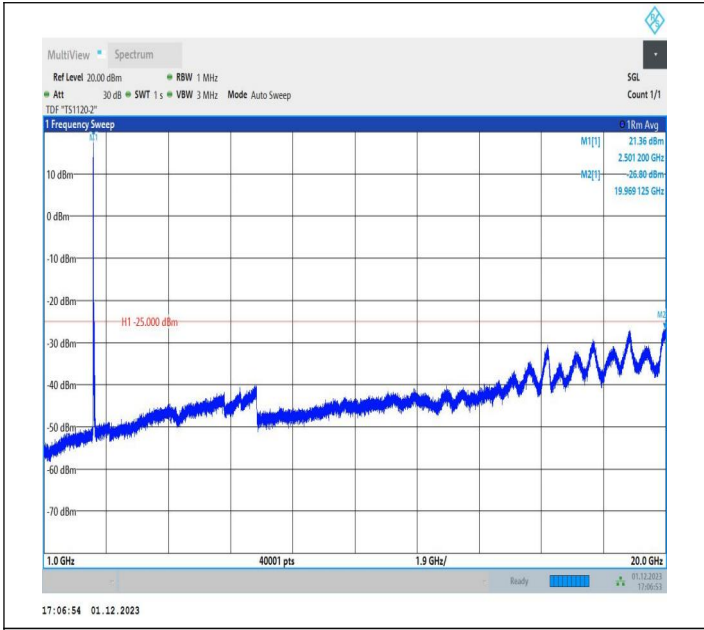

7-7-15MHz-20MHz-16QAM-16QAM-20828-20999-1RB#0-0RB
#0-0.15~30MHz-PASS

7-7-15MHz-20MHz-16QAM-16QAM-20828-20999-1RB#0-0RB
#0-30~1000MHz-PASS

7-7-15MHz-20MHz-16QAM-16QAM-20828-20999-1RB#0-ORB
#0-1000~20000MHz-PASS