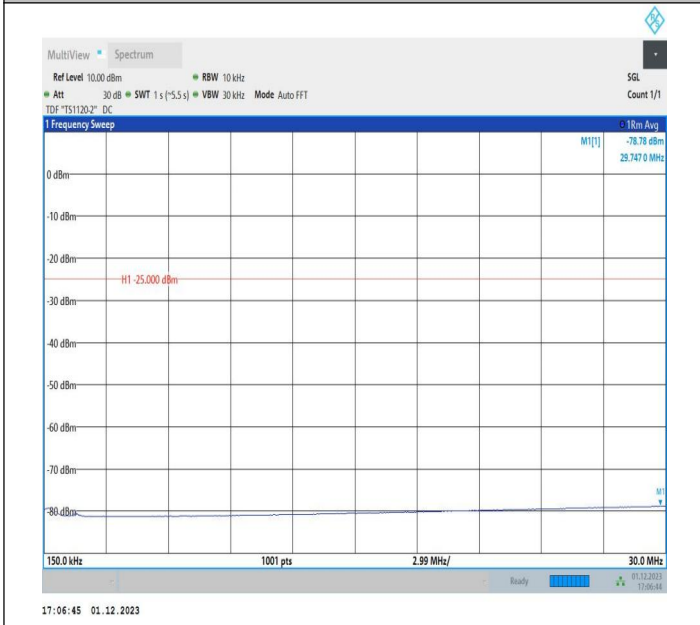

7-7-15MHz-20MHz-QPSK-QPSK-20828-20999-1RB#0-0RB#0
-20000~27000MHz-PASS

7-7-15MHz-20MHz-16QAM-16QAM-20828-20999-1RB#0-0RB
#0-0.15~30MHz-PASS