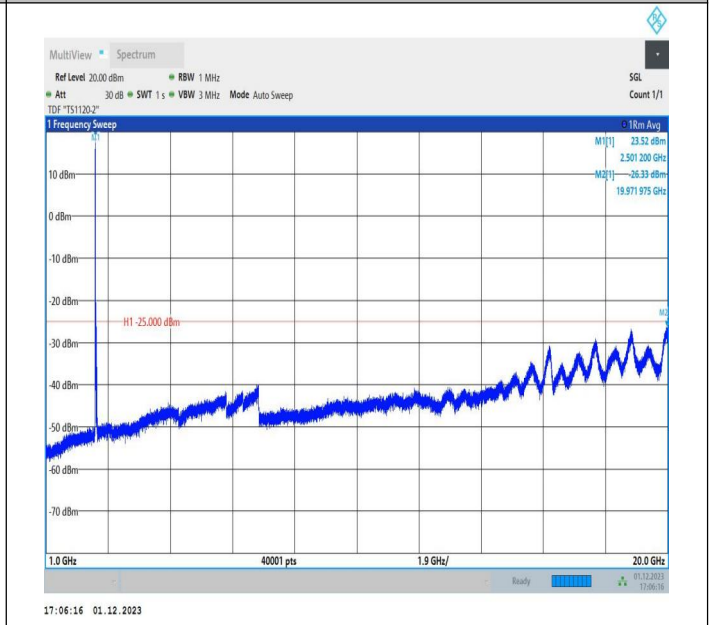

7-7-15MHz-20MHz-QPSK-QPSK-20828-20999-1RB#0-0RB#0
-0.15~30MHz-PASS

7-7-15MHz-20MHz-QPSK-QPSK-20828-20999-1RB#0-0RB#0
-1000~20000MHz-PASS