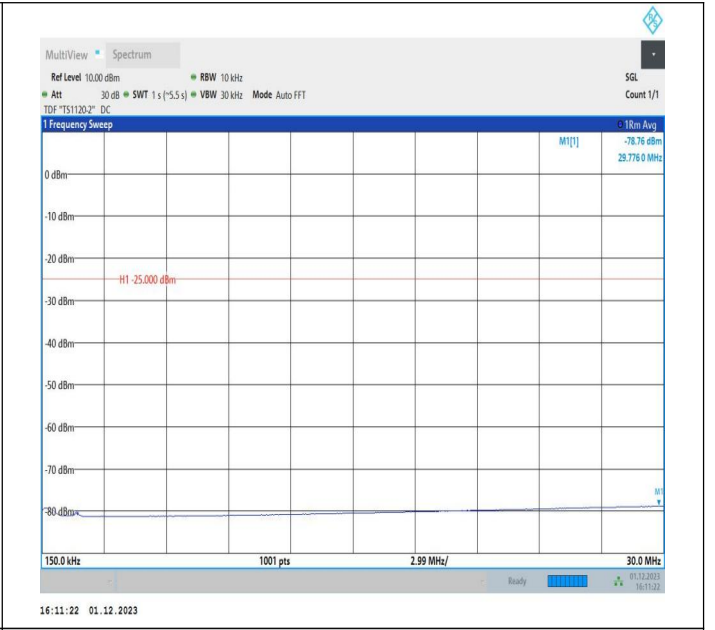

7-7-15MHz-15MHz-16QAM-16QAM-21025-21175-1RB#0-1RB
#74-20000~27000MHz-PASS

7-7-15MHz-15MHz-64QAM-64QAM-21025-21175-1RB#0-1RB
#74-0.15~30MHz-PASS