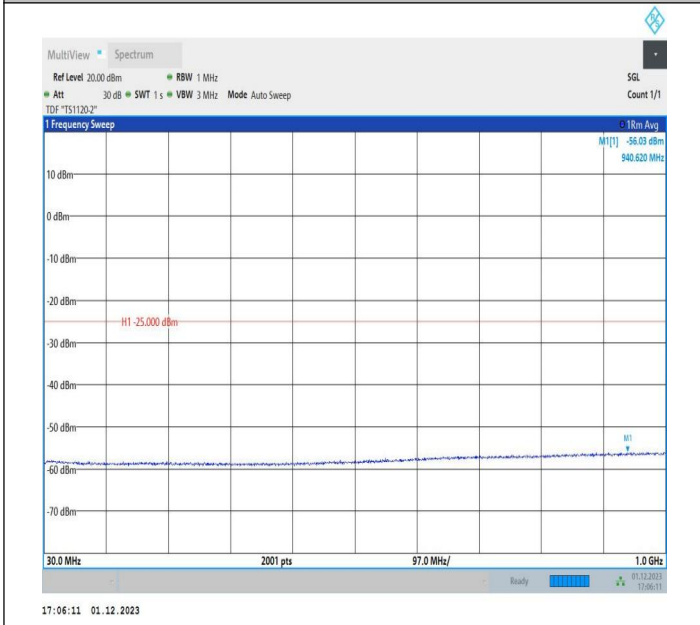

7-7-15MHz-20MHz-QPSK-QPSK-20828-20999-1RB#0-0RB#0
-0.009~0.15MHz-PASS

7-7-15MHz-20MHz-QPSK-QPSK-20828-20999-1RB#0-0RB#0
-30~1000MHz-PASS