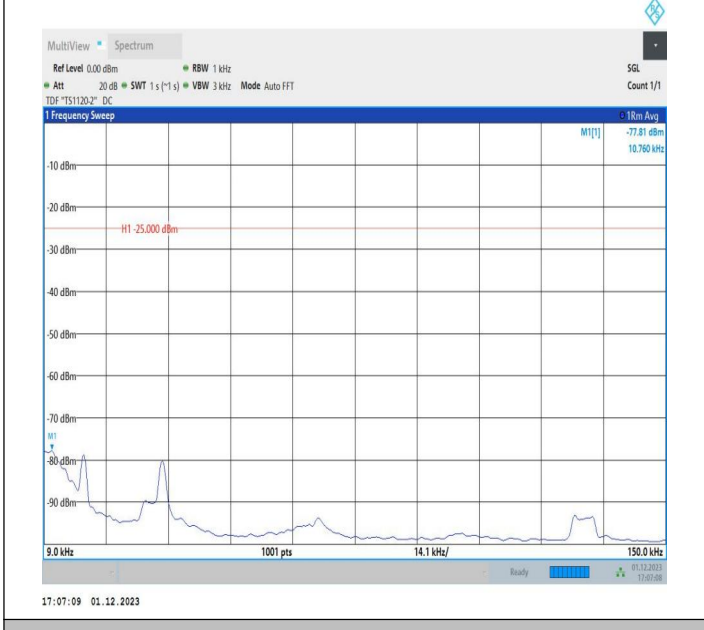

7-7-15MHz-20MHz-16QAM-16QAM-20828-20999-1RB#0-ORB
#0-1000~20000MHz-PASS

7-7-15MHz-20MHz-64QAM-64QAM-20828-20999-1RB#0-ORB
#0-0.009~0.15MHz-PASS