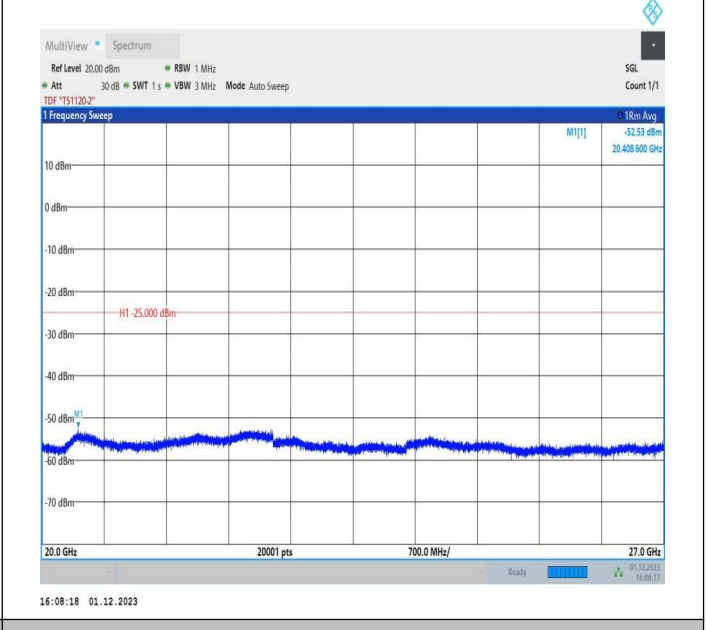

7-7-15MHz-15MHz-QPSK-QPSK-21025-21175-1RB#74-0RB#
 0-0.15~30MHz-PASS

7-7-15MHz-15MHz-QPSK-QPSK-21025-21175-1RB#74-0RB#
 0-30~1000MHz-PASS

7-7-15MHz-15MHz-QPSK-QPSK-21025-21175-1RB#74-0RB#
 0-1000~20000MHz-PASS