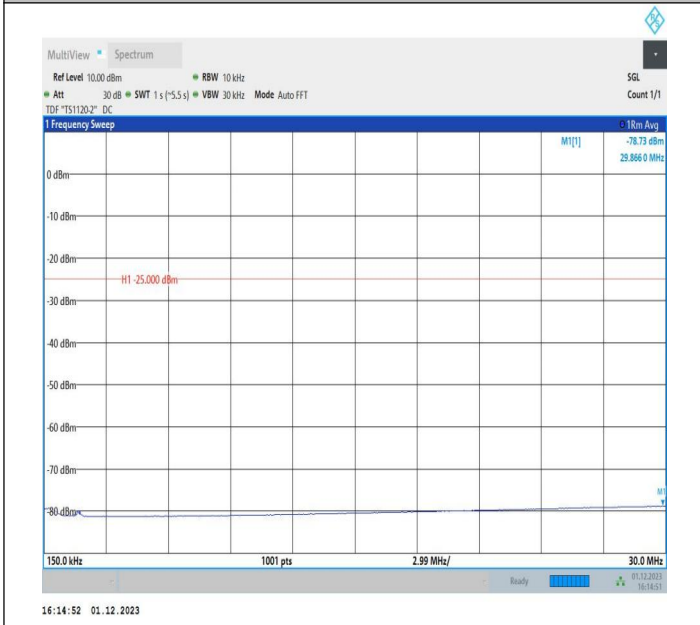

7-7-15MHz-15MHz-QPSK-QPSK-21225-21375-1RB#0-0RB#0
-20000~27000MHz-PASS

7-7-15MHz-15MHz-16QAM-16QAM-21225-21375-1RB#0-0RB
#0-0.15~30MHz-PASS