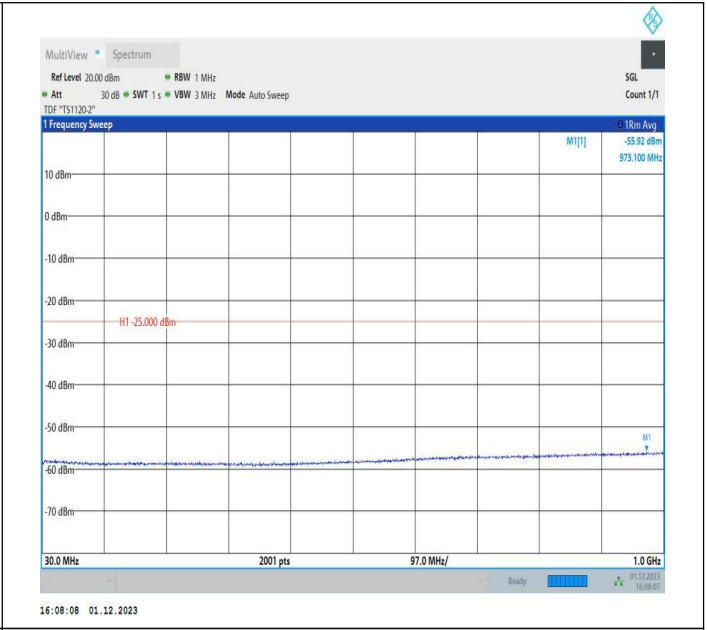

7-7-15MHz-15MHz-QPSK-QPSK-21025-21175-1RB#74-0RB#
 0-0.15~30MHz-PASS

7-7-15MHz-15MHz-QPSK-QPSK-21025-21175-1RB#74-0RB#
 0-30~1000MHz-PASS

7-7-15MHz-15MHz-QPSK-QPSK-21025-21175-1RB#74-0RB#
 0-1000~20000MHz-PASS