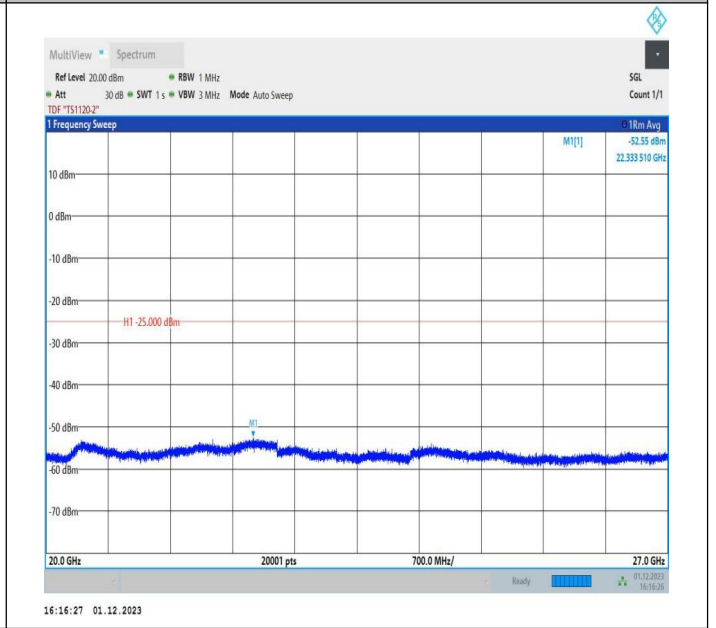

7-7-15MHz-15MHz-QPSK-QPSK-21225-21375-1RB#74-0RB#
0-30~1000MHz-PASS

7-7-15MHz-15MHz-QPSK-QPSK-21225-21375-1RB#74-0RB#
0-20000~27000MHz-PASS