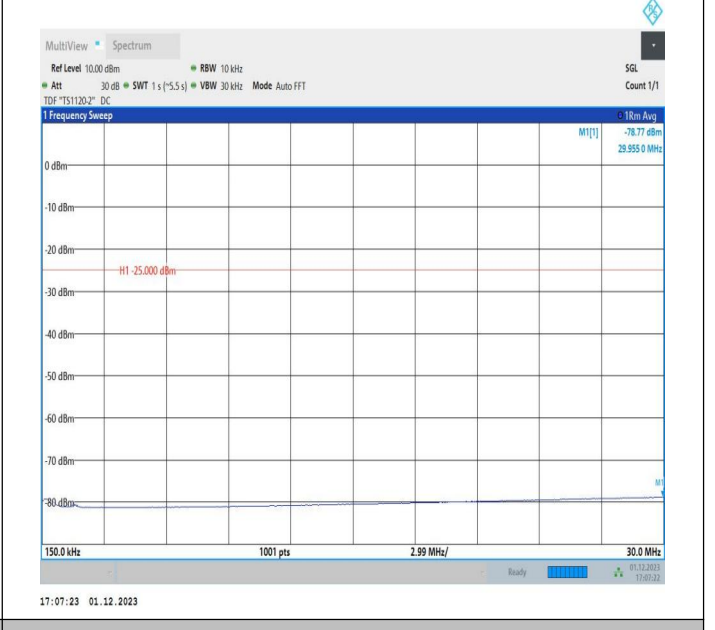

7-7-15MHz-20MHz-16QAM-16QAM-20828-20999-1RB#0-ORB
#0-20000~27000MHz-PASS

7-7-15MHz-20MHz-64QAM-64QAM-20828-20999-1RB#0-ORB
#0-0.15~30MHz-PASS