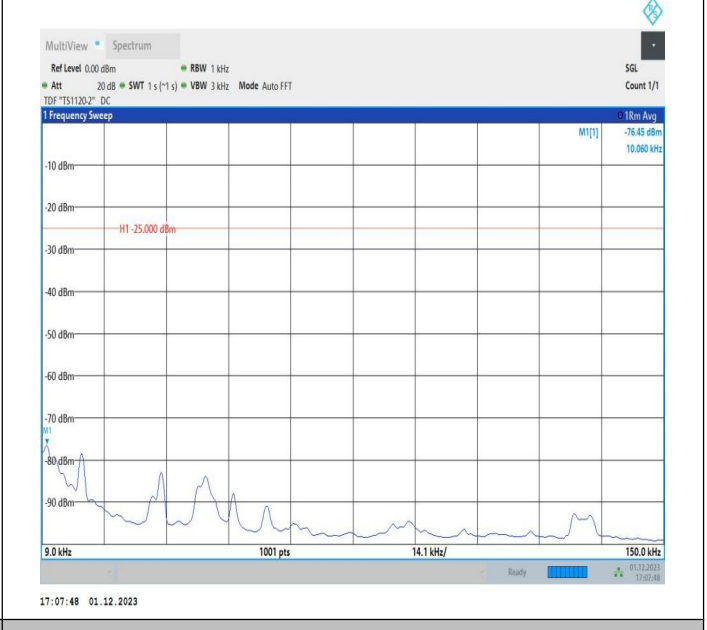

7-7-15MHz-20MHz-64QAM-64QAM-20828-20999-1RB#0-ORB
#0-1000~20000MHz-PASS

7-7-15MHz-20MHz-QPSK-QPSK-20828-20999-1RB#74-ORB#
0-0.009~0.15MHz-PASS