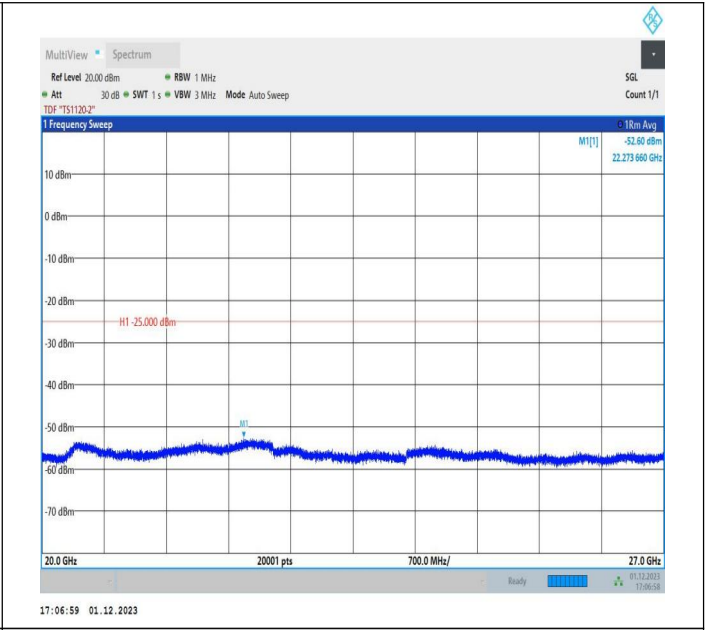

7-7-15MHz-20MHz-16QAM-16QAM-20828-20999-1RB#0-ORB
#0-20000~27000MHz-PASS