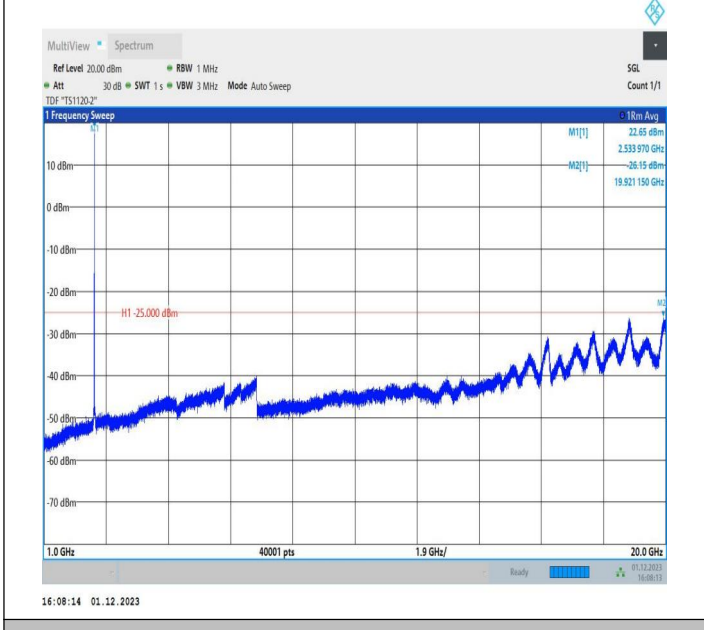

7-7-15MHz-15MHz-QPSK-QPSK-21025-21175-1RB#74-0RB#
 0-0.15~30MHz-PASS

7-7-15MHz-15MHz-QPSK-QPSK-21025-21175-1RB#74-0RB#
 0-30~1000MHz-PASS

7-7-15MHz-15MHz-QPSK-QPSK-21025-21175-1RB#74-0RB#
 0-1000~20000MHz-PASS