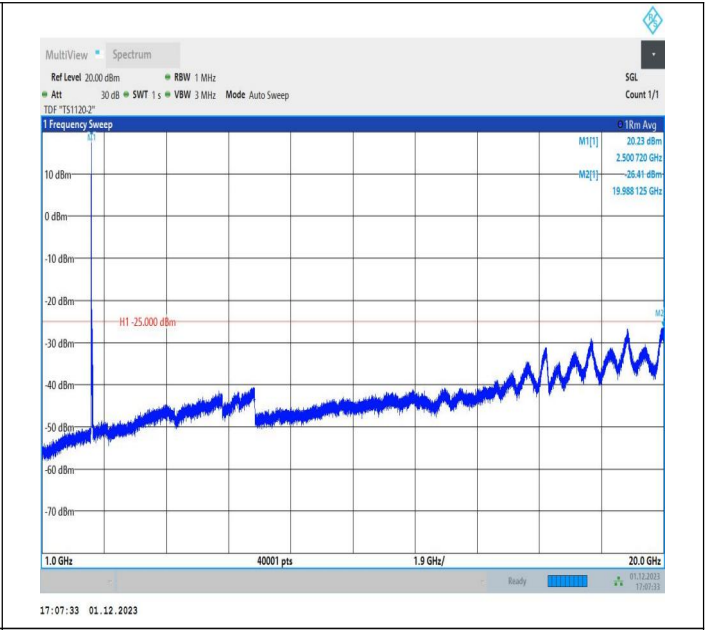

7-7-15MHz-20MHz-64QAM-64QAM-20828-20999-1RB#0-ORB
#0-0.15~30MHz-PASS

7-7-15MHz-20MHz-64QAM-64QAM-20828-20999-1RB#0-ORB
#0-1000~20000MHz-PASS