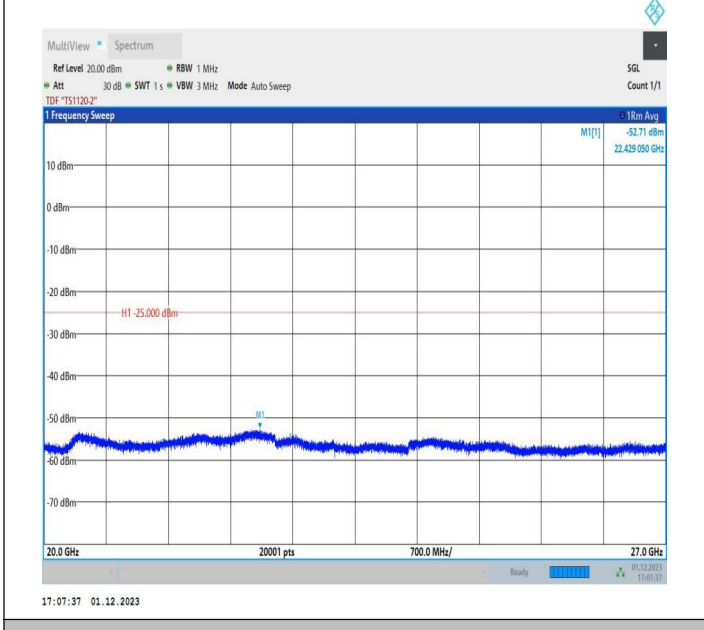

7-7-15MHz-20MHz-64QAM-64QAM-20828-20999-1RB#0-ORB
#0-30~1000MHz-PASS

7-7-15MHz-20MHz-64QAM-64QAM-20828-20999-1RB#0-ORB
#0-20000~27000MHz-PASS