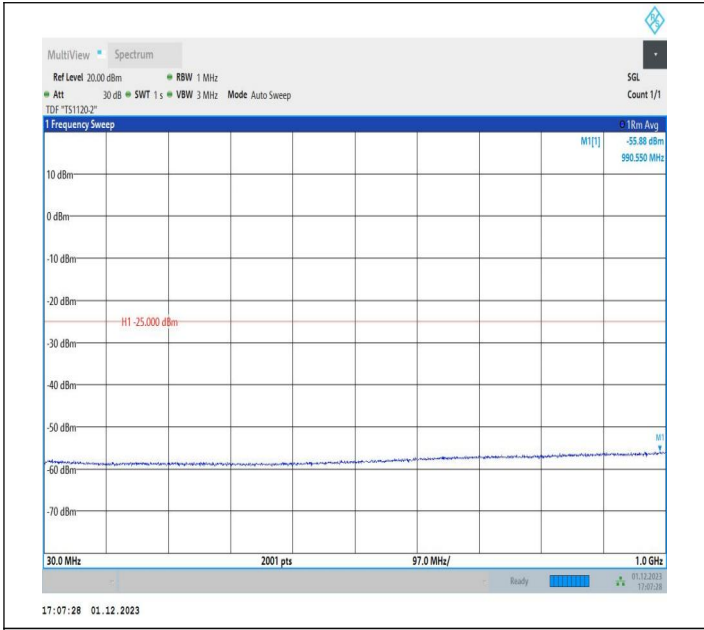

7-7-15MHz-20MHz-64QAM-64QAM-20828-20999-1RB#0-ORB
#0-0.009~0.15MHz-PASS

7-7-15MHz-20MHz-64QAM-64QAM-20828-20999-1RB#0-ORB
#0-30~1000MHz-PASS