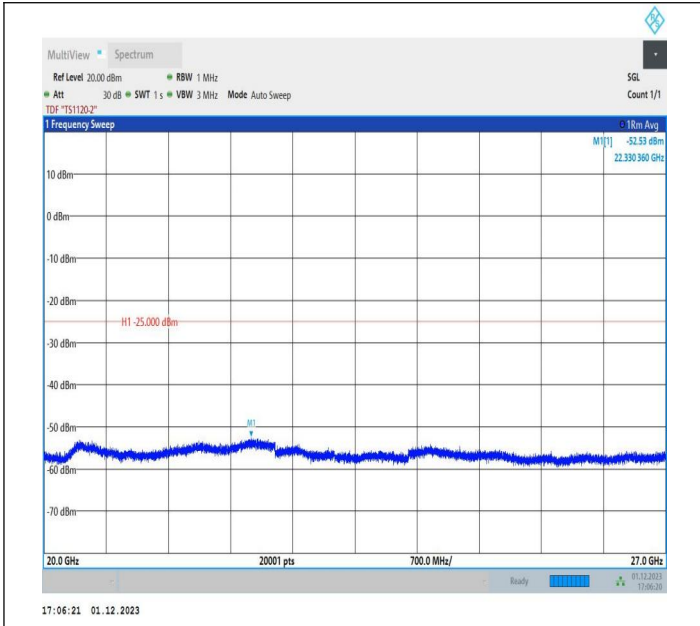

7-7-15MHz-20MHz-QPSK-QPSK-20828-20999-1RB#0-0RB#0
-30~1000MHz-PASS

7-7-15MHz-20MHz-QPSK-QPSK-20828-20999-1RB#0-0RB#0
-20000~27000MHz-PASS