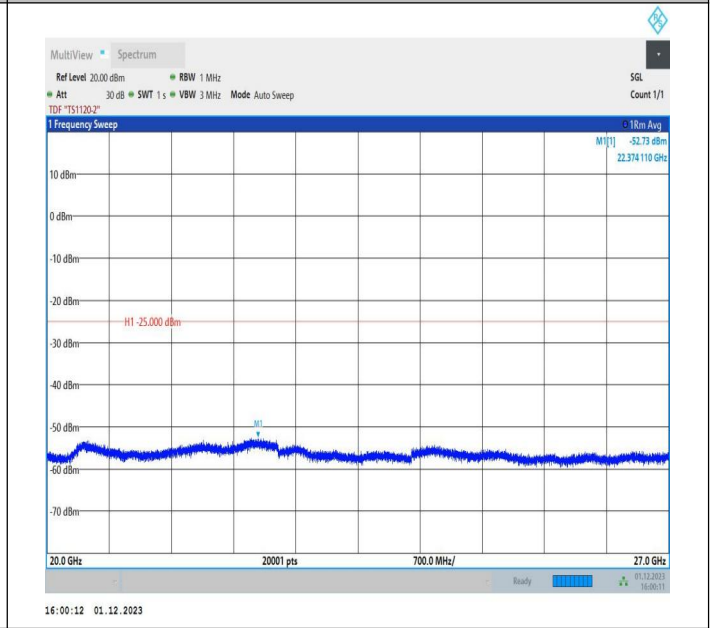

7-7-15MHz-15MHz-QPSK-QPSK-20825-20975-1RB#74-0RB#
0-30~1000MHz-PASS

7-7-15MHz-15MHz-QPSK-QPSK-20825-20975-1RB#74-0RB#
0-20000~27000MHz-PASS