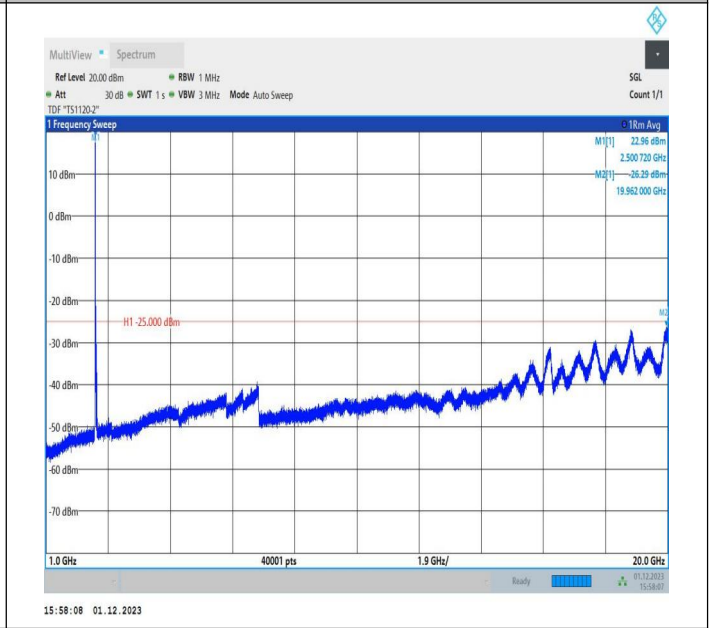

7-7-15MHz-15MHz-QPSK-QPSK-20825-20975-1RB#0-0RB#0
-0.15~30MHz-PASS

7-7-15MHz-15MHz-QPSK-QPSK-20825-20975-1RB#0-0RB#0
-1000~20000MHz-PASS