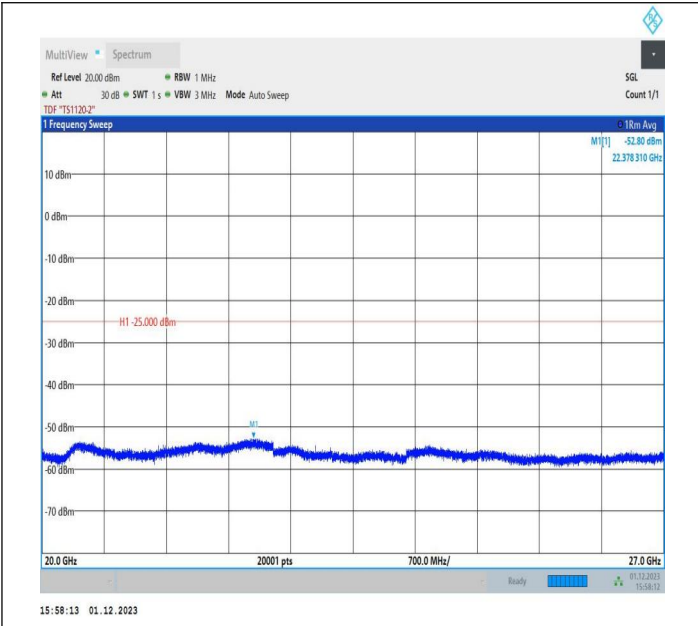

7-7-15MHz-15MHz-QPSK-QPSK-20825-20975-1RB#0-0RB#0
-30~1000MHz-PASS

7-7-15MHz-15MHz-QPSK-QPSK-20825-20975-1RB#0-0RB#0
-20000~27000MHz-PASS