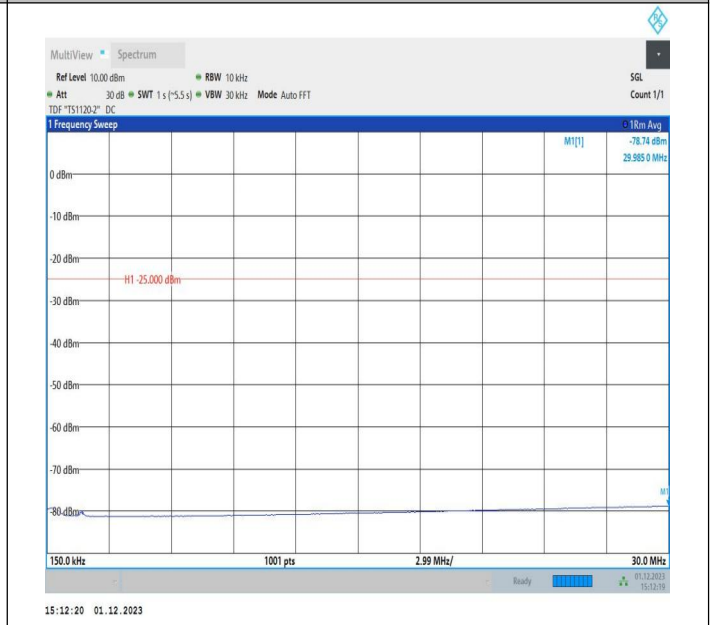

7-7-15MHz-10MHz-QPSK-QPSK-21277-21397-75RB#0-50RB
#0-20000~27000MHz-PASS

7-7-15MHz-10MHz-16QAM-16QAM-21277-21397-75RB#0-50
RB#0-0.15~30MHz-PASS