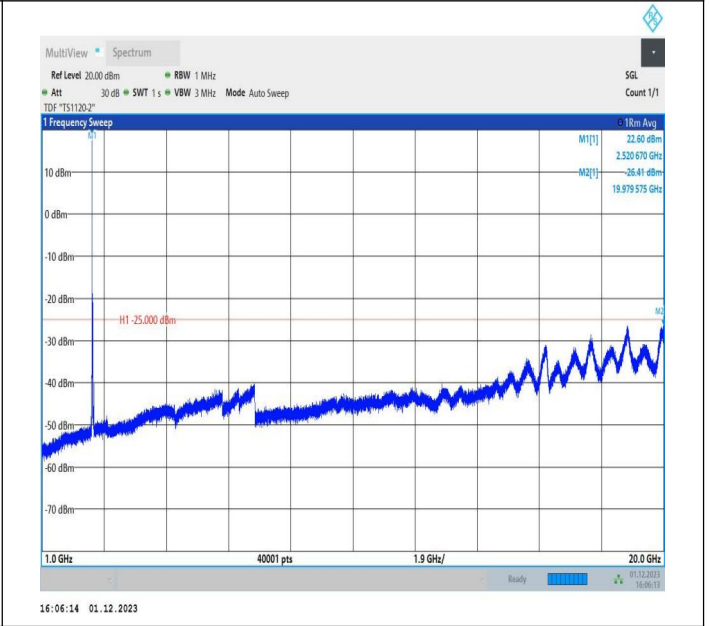

7-7-15MHz-15MHz-QPSK-QPSK-21025-21175-1RB#0-ORB#0-0.15~30MHz-PASS

7-7-15MHz-15MHz-QPSK-QPSK-21025-21175-1RB#0-ORB#0-1000~20000MHz-PASS