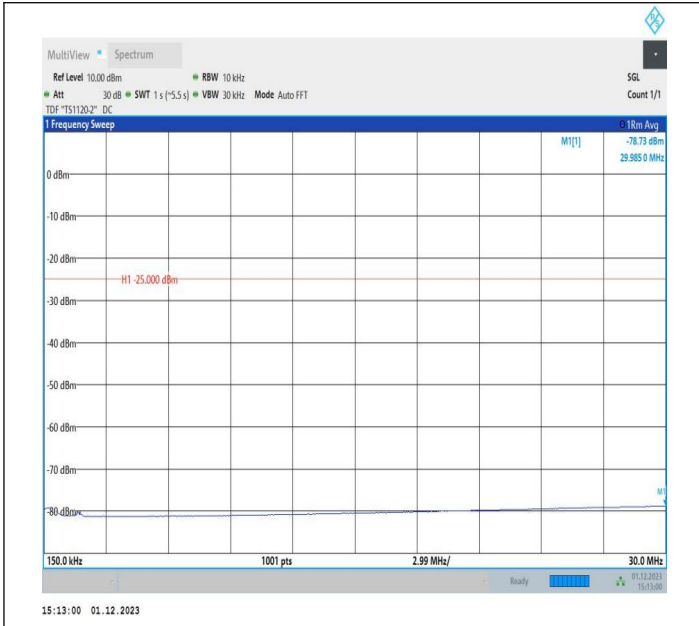

7-7-15MHz-10MHz-16QAM-16QAM-21277-21397-75RB#0-50
RB#0-20000~27000MHz-PASS

7-7-15MHz-10MHz-64QAM-64QAM-21277-21397-75RB#0-50
RB#0-0.15~30MHz-PASS