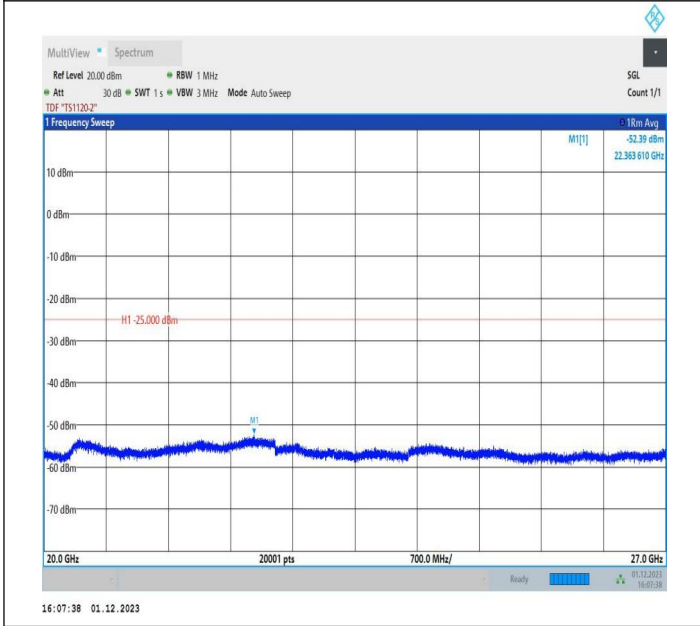

7-7-15MHz-15MHz-64QAM-64QAM-21025-21175-1RB#0-ORB
#0-30~1000MHz-PASS

7-7-15MHz-15MHz-64QAM-64QAM-21025-21175-1RB#0-ORB
#0-20000~27000MHz-PASS