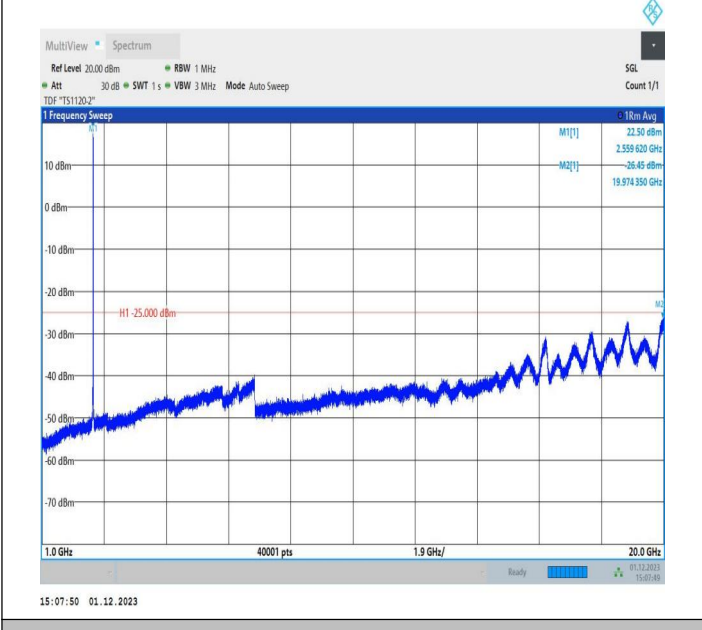

7-7-15MHz-10MHz-QPSK-QPSK-21277-21397-1RB#74-0RB#
 0-0.15~30MHz-PASS

7-7-15MHz-10MHz-QPSK-QPSK-21277-21397-1RB#74-0RB#
 0-30~1000MHz-PASS

7-7-15MHz-10MHz-QPSK-QPSK-21277-21397-1RB#74-0RB#
 0-1000~20000MHz-PASS