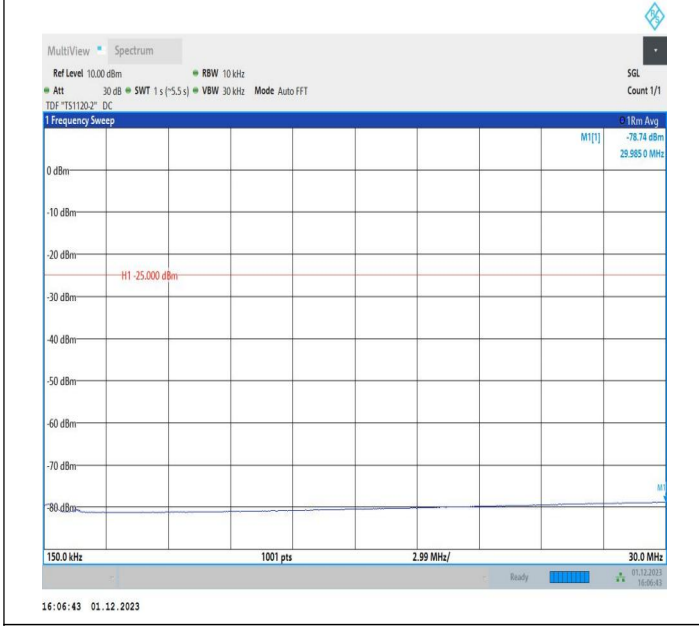

7-7-15MHz-15MHz-QPSK-QPSK-21025-21175-1RB#0-ORB#0-20000~27000MHz-PASS

7-7-15MHz-15MHz-16QAM-16QAM-21025-21175-1RB#0-ORB#0-0.15~30MHz-PASS