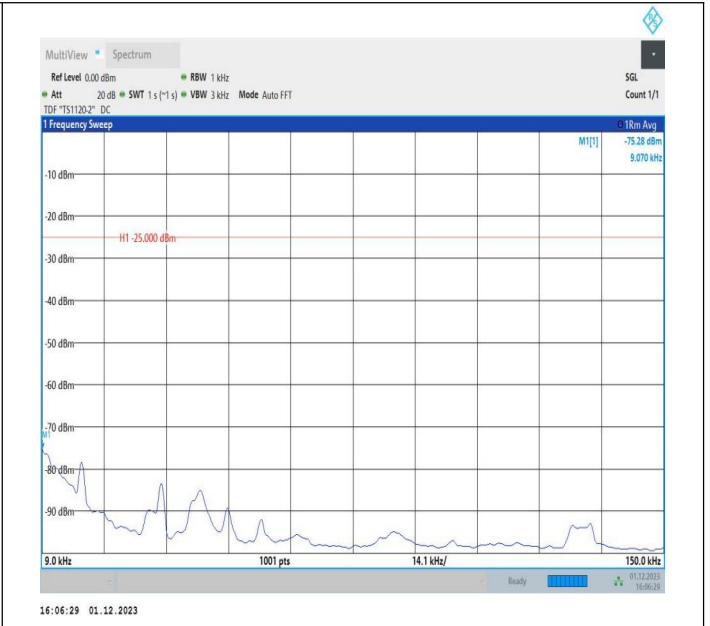

7-7-15MHz-15MHz-QPSK-QPSK-21025-21175-1RB#0-ORB#0-0.15~30MHz-PASS

7-7-15MHz-15MHz-QPSK-QPSK-21025-21175-1RB#0-ORB#0-30~1000MHz-PASS

7-7-15MHz-15MHz-QPSK-QPSK-21025-21175-1RB#0-ORB#0-1000~20000MHz-PASS

7-7-15MHz-15MHz-QPSK-QPSK-21025-21175-1RB#0-ORB#0-20000~27000MHz-PASS