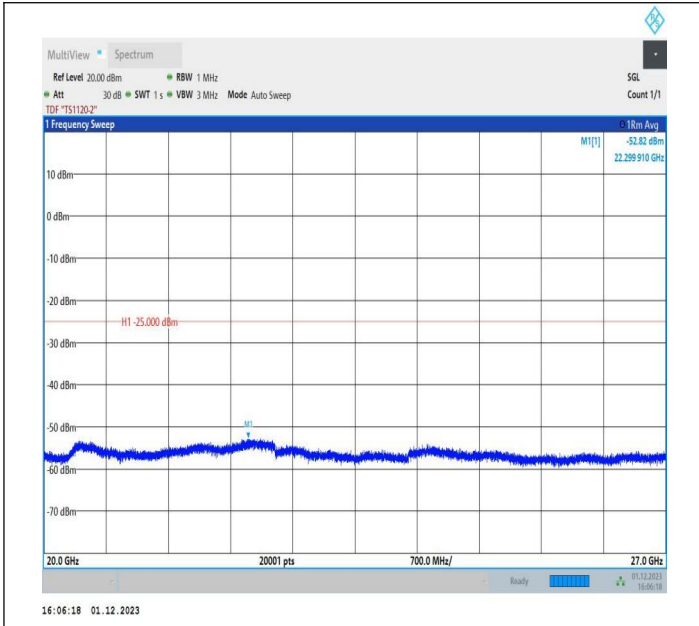

7-7-15MHz-15MHz-QPSK-QPSK-21025-21175-1RB#0-ORB#0-30~1000MHz-PASS

7-7-15MHz-15MHz-QPSK-QPSK-21025-21175-1RB#0-ORB#0-20000~27000MHz-PASS