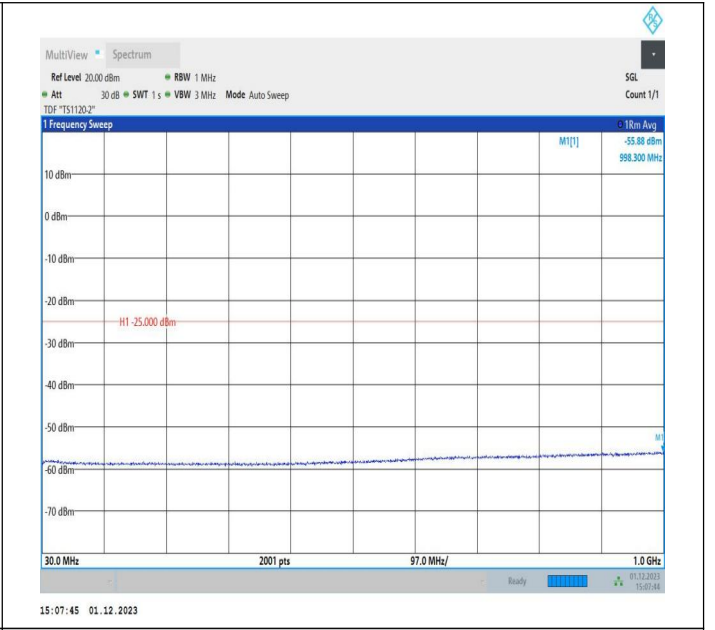

7-7-15MHz-10MHz-QPSK-QPSK-21277-21397-1RB#74-0RB#
 0-0.15~30MHz-PASS

7-7-15MHz-10MHz-QPSK-QPSK-21277-21397-1RB#74-0RB#
 0-30~1000MHz-PASS

7-7-15MHz-10MHz-QPSK-QPSK-21277-21397-1RB#74-0RB#
 0-1000~20000MHz-PASS