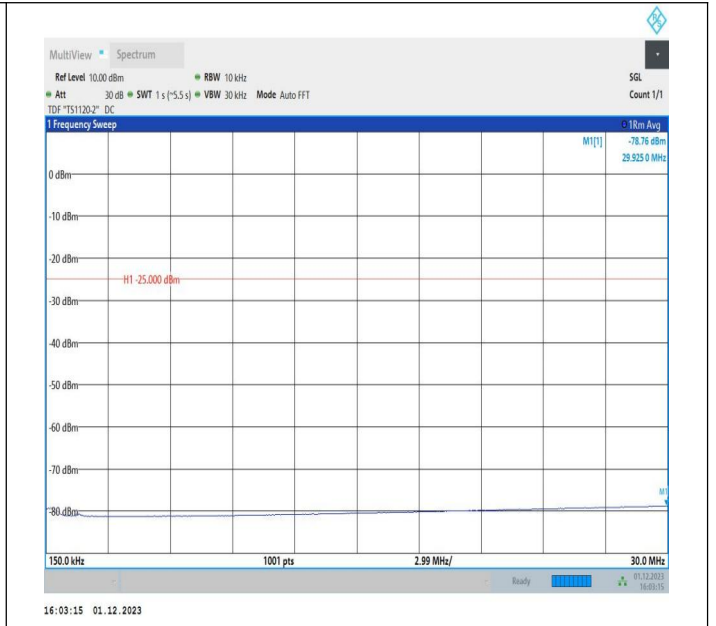

7-7-15MHz-15MHz-16QAM-16QAM-20825-20975-1RB#0-1RB
#74-20000~27000MHz-PASS

7-7-15MHz-15MHz-64QAM-64QAM-20825-20975-1RB#0-1RB
#74-0.15~30MHz-PASS