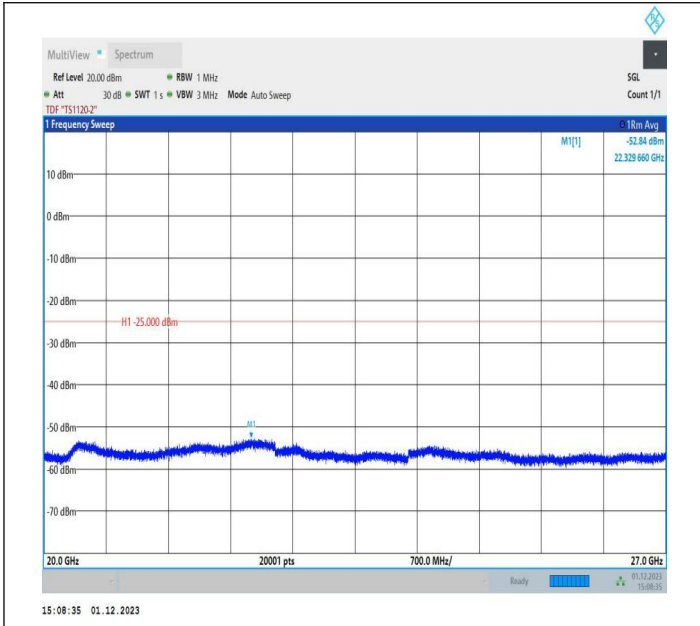

7-7-15MHz-10MHz-16QAM-16QAM-21277-21397-1RB#74-OR
B#0-30~1000MHz-PASS

7-7-15MHz-10MHz-16QAM-16QAM-21277-21397-1RB#74-0R
B#0-20000~27000MHz-PASS