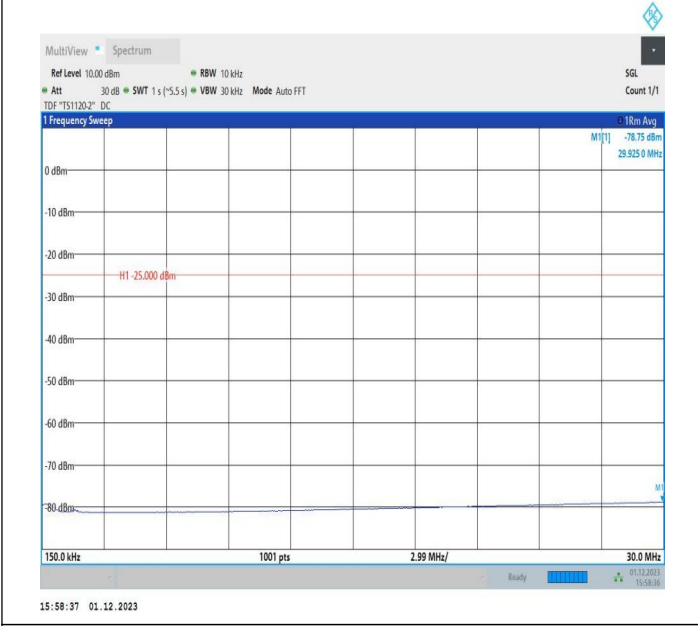

7-7-15MHz-15MHz-QPSK-QPSK-20825-20975-1RB#0-0RB#0
-20000~27000MHz-PASS

7-7-15MHz-15MHz-16QAM-16QAM-20825-20975-1RB#0-0RB
#0-0.15~30MHz-PASS