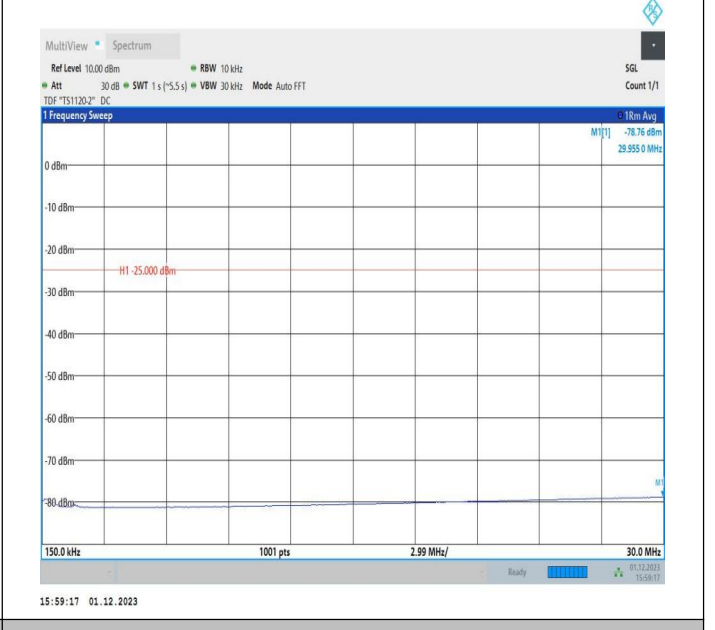

7-7-15MHz-15MHz-16QAM-16QAM-20825-20975-1RB#0-ORB
#0-20000~27000MHz-PASS

7-7-15MHz-15MHz-64QAM-64QAM-20825-20975-1RB#0-ORB
#0-0.15~30MHz-PASS