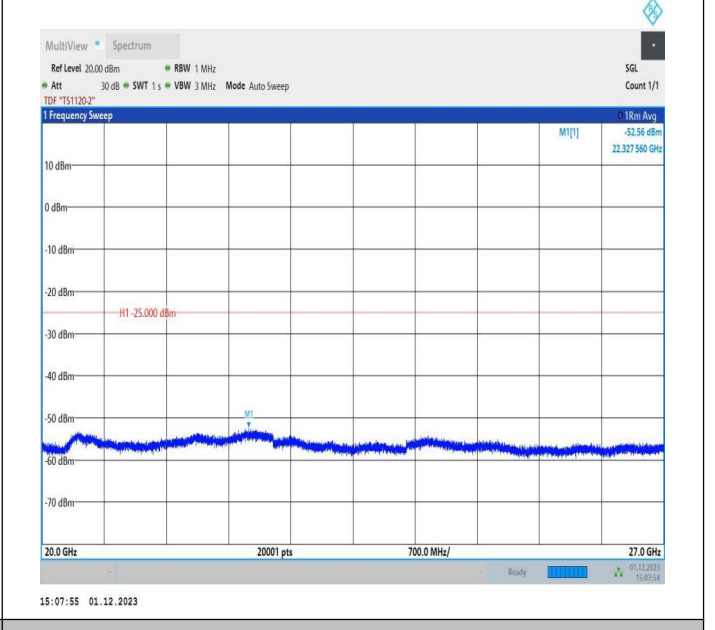

7-7-15MHz-10MHz-QPSK-QPSK-21277-21397-1RB#74-0RB#
 0-0.15~30MHz-PASS

7-7-15MHz-10MHz-QPSK-QPSK-21277-21397-1RB#74-0RB#
 0-30~1000MHz-PASS

7-7-15MHz-10MHz-QPSK-QPSK-21277-21397-1RB#74-0RB#
 0-1000~20000MHz-PASS