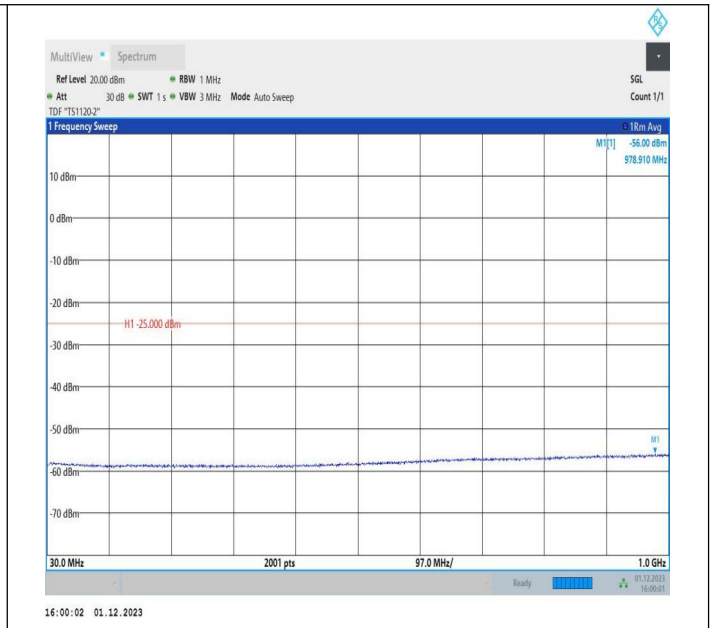

7-7-15MHz-15MHz-QPSK-QPSK-20825-20975-1RB#74-ORB#
0-0.009~0.15MHz-PASS

7-7-15MHz-15MHz-QPSK-QPSK-20825-20975-1RB#74-0RB#
0-30~1000MHz-PASS