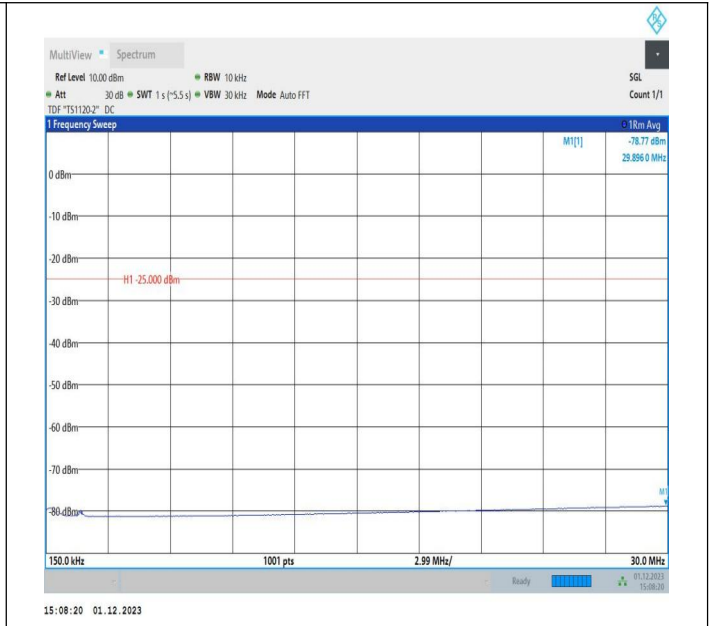

7-7-15MHz-10MHz-QPSK-QPSK-21277-21397-1RB#74-0RB#
0-20000~27000MHz-PASS

7-7-15MHz-10MHz-16QAM-16QAM-21277-21397-1RB#74-OR
B#0-0.15~30MHz-PASS