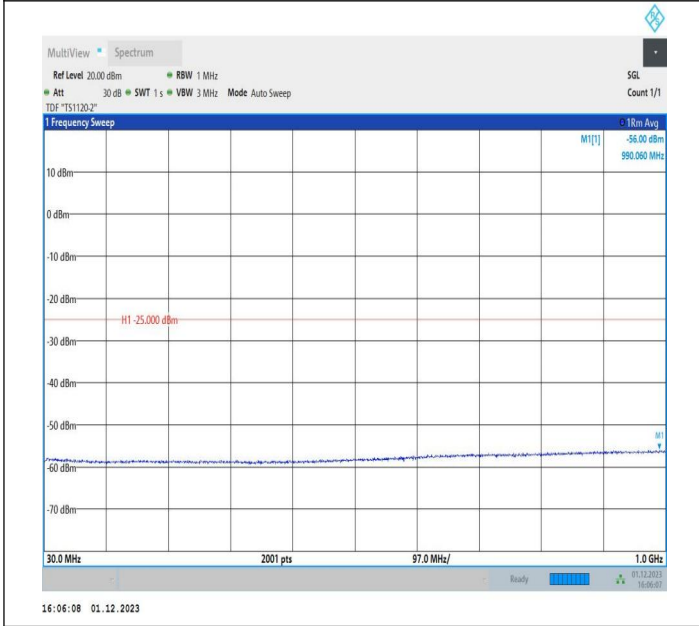

7-7-15MHz-15MHz-QPSK-QPSK-21025-21175-1RB#0-ORB#0-0.009~0.15MHz-PASS

7-7-15MHz-15MHz-QPSK-QPSK-21025-21175-1RB#0-ORB#0-30~1000MHz-PASS