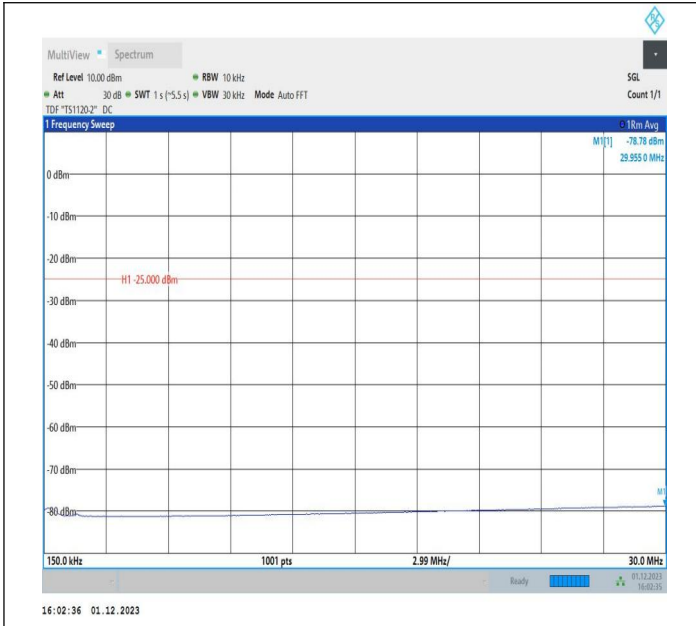

7-7-15MHz-15MHz-QPSK-QPSK-20825-20975-1RB#0-1RB#7
4-20000~27000MHz-PASS

7-7-15MHz-15MHz-16QAM-16QAM-20825-20975-1RB#0-1RB
#74-0.15~30MHz-PASS