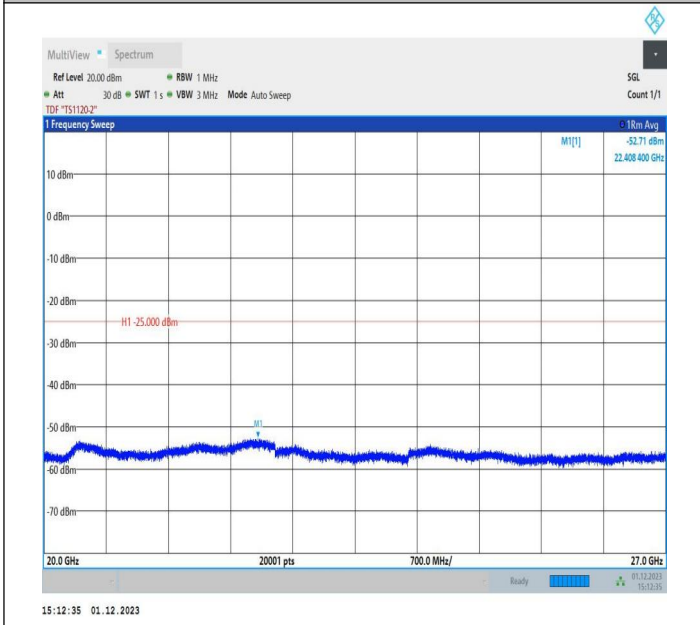

7-7-15MHz-10MHz-16QAM-16QAM-21277-21397-75RB#0-50
RB#0-30~1000MHz-PASS

7-7-15MHz-10MHz-16QAM-16QAM-21277-21397-75RB#0-50
RB#0-20000~27000MHz-PASS