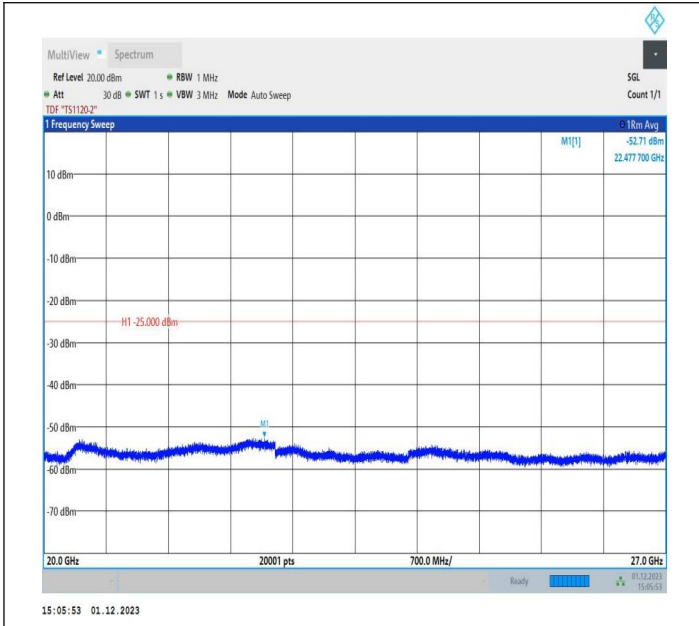

7-7-15MHz-10MHz-QPSK-QPSK-21277-21397-1RB#0-0RB#0
-30~1000MHz-PASS

7-7-15MHz-10MHz-QPSK-QPSK-21277-21397-1RB#0-0RB#0
-20000~27000MHz-PASS