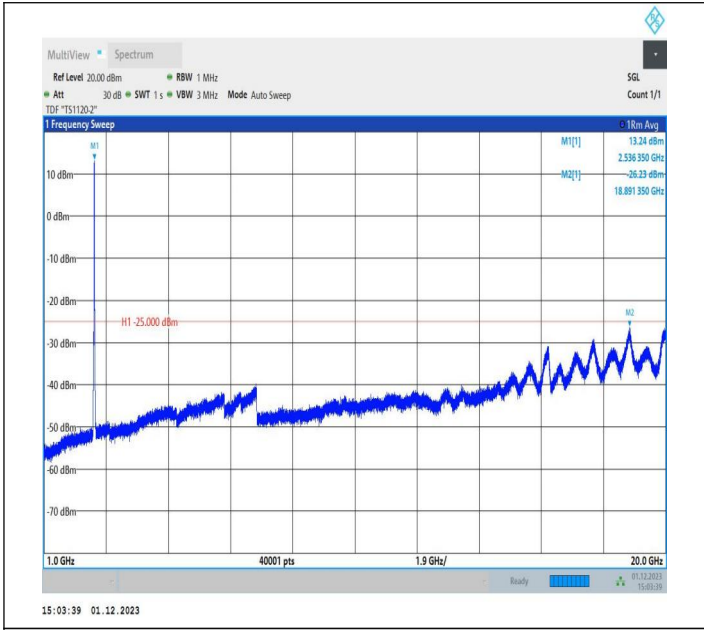

7-7-15MHz-10MHz-QPSK-QPSK-21051-21171-75RB#0-50RB
#0-0.15~30MHz-PASS

7-7-15MHz-10MHz-QPSK-QPSK-21051-21171-75RB#0-50RB
#0-30~1000MHz-PASS

7-7-15MHz-10MHz-QPSK-QPSK-21051-21171-75RB#0-50RB
#0-1000~20000MHz-PASS