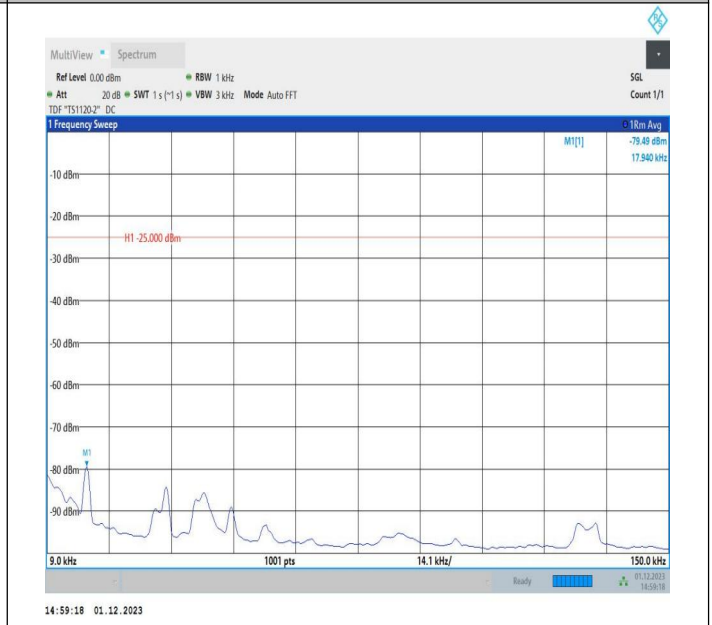

7-7-15MHz-10MHz-64QAM-64QAM-21051-21171-1RB#0-ORB
#0-1000~20000MHz-PASS

7-7-15MHz-10MHz-QPSK-QPSK-21051-21171-1RB#74-ORB#
0-0.009~0.15MHz-PASS