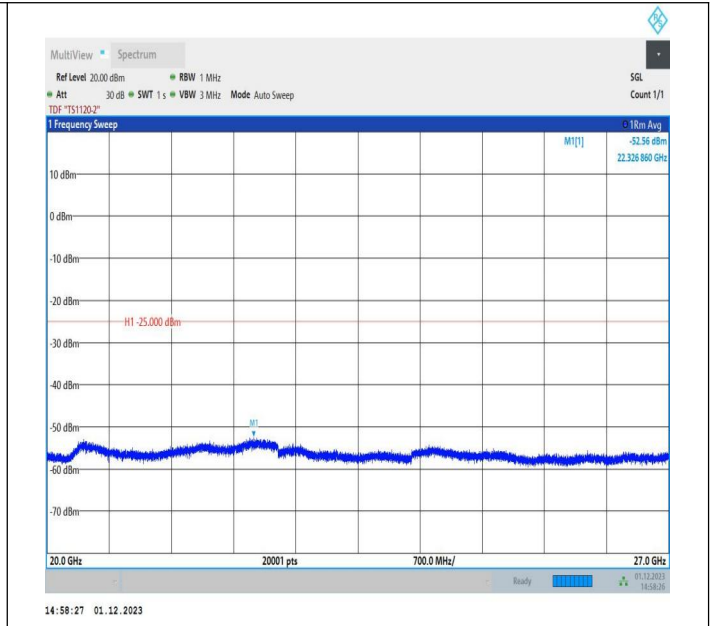

7-7-15MHz-10MHz-16QAM-16QAM-21051-21171-1RB#0-ORB#0-30~1000MHz-PASS

7-7-15MHz-10MHz-16QAM-16QAM-21051-21171-1RB#0-ORB
#0-20000~27000MHz-PASS