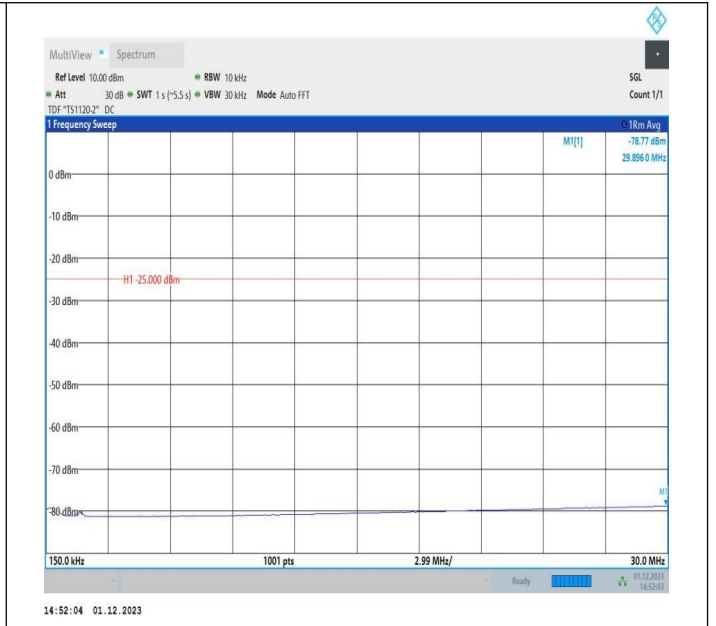

7-7-15MHz-10MHz-QPSK-QPSK-20825-20945-1RB#74-0RB#
0-20000~27000MHz-PASS

7-7-15MHz-10MHz-16QAM-16QAM-20825-20945-1RB#74-OR
B#0-0.15~30MHz-PASS