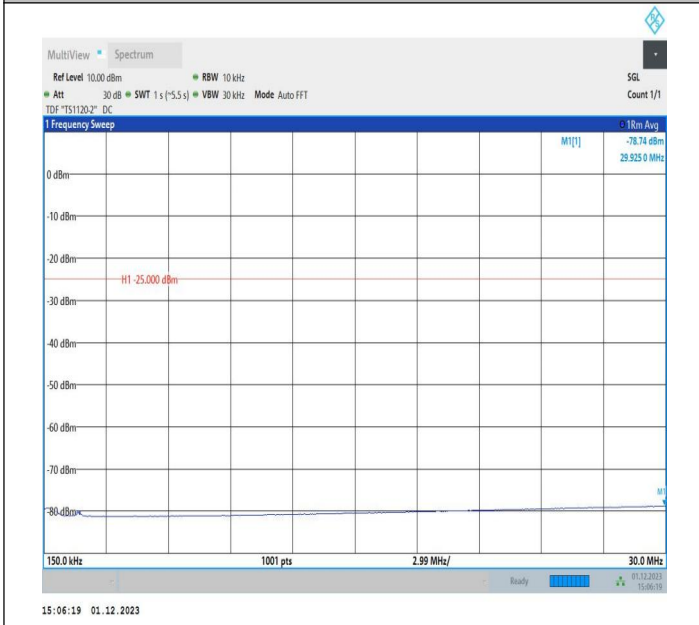

7-7-15MHz-10MHz-QPSK-QPSK-21277-21397-1RB#0-0RB#0
-20000~27000MHz-PASS

7-7-15MHz-10MHz-16QAM-16QAM-21277-21397-1RB#0-0RB
#0-0.15~30MHz-PASS