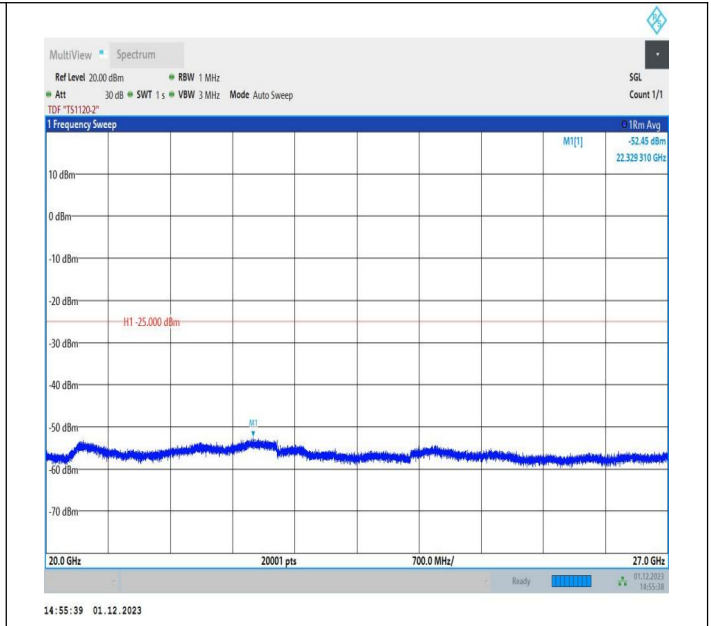

7-7-15MHz-10MHz-QPSK-QPSK-20825-20945-75RB#0-50RB
#0-20000~27000MHz-PASS