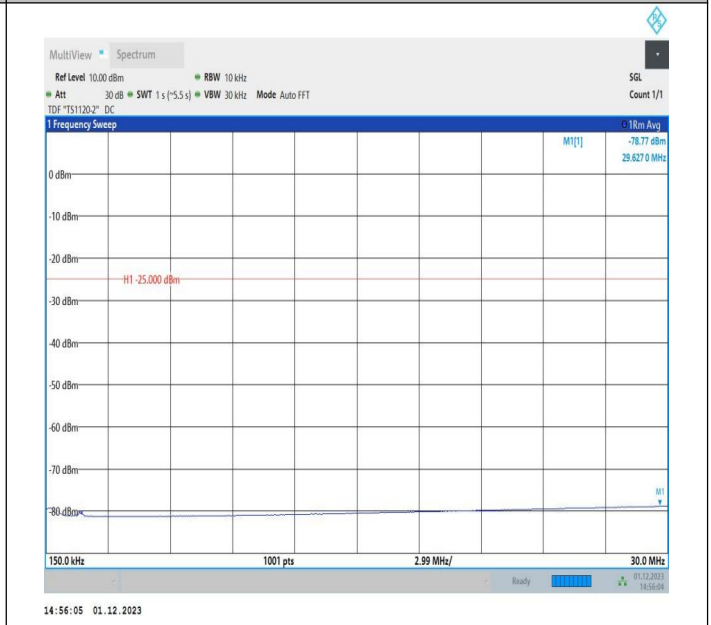

7-7-15MHz-10MHz-QPSK-QPSK-20825-20945-75RB#0-50RB
#0-20000~27000MHz-PASS

7-7-15MHz-10MHz-16QAM-16QAM-20825-20945-75RB#0-50
RB#0-0.15~30MHz-PASS