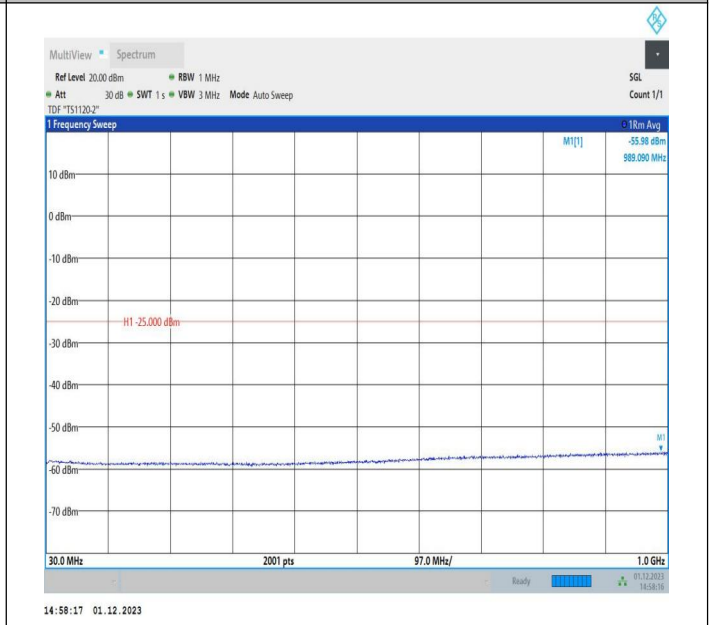

7-7-15MHz-10MHz-16QAM-16QAM-21051-21171-1RB#0-ORB#0-0.009~0.15MHz-PASS

7-7-15MHz-10MHz-16QAM-16QAM-21051-21171-1RB#0-ORB#0-30~1000MHz-PASS