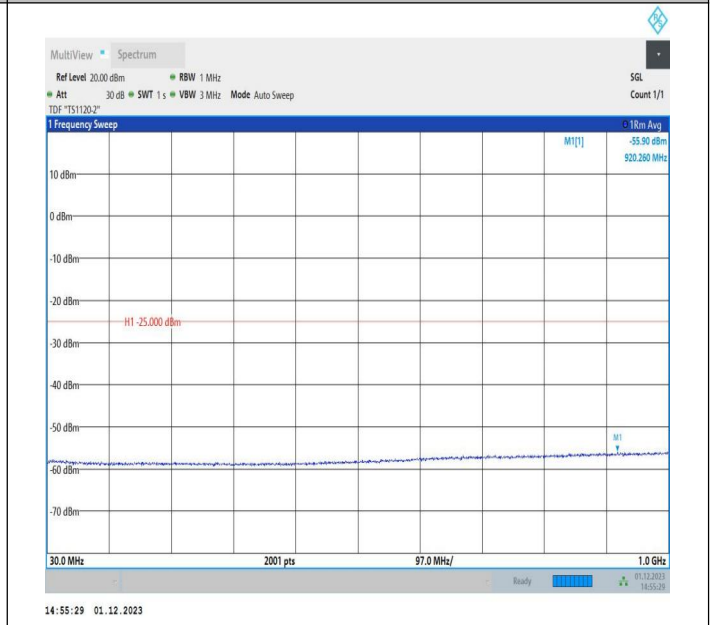

7-7-15MHz-10MHz-QPSK-QPSK-20825-20945-75RB#0-50RB
#0-0.009~0.15MHz-PASS

7-7-15MHz-10MHz-QPSK-QPSK-20825-20945-75RB#0-50RB
#0-30~1000MHz-PASS