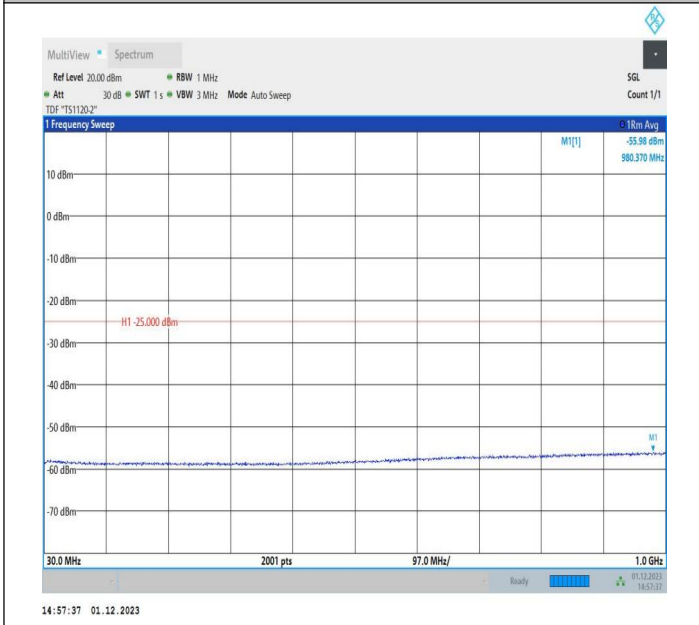

7-7-15MHz-10MHz-QPSK-QPSK-21051-21171-1RB#0-ORB#0-0.009~0.15MHz-PASS

7-7-15MHz-10MHz-QPSK-QPSK-21051-21171-1RB#0-ORB#0-30~1000MHz-PASS