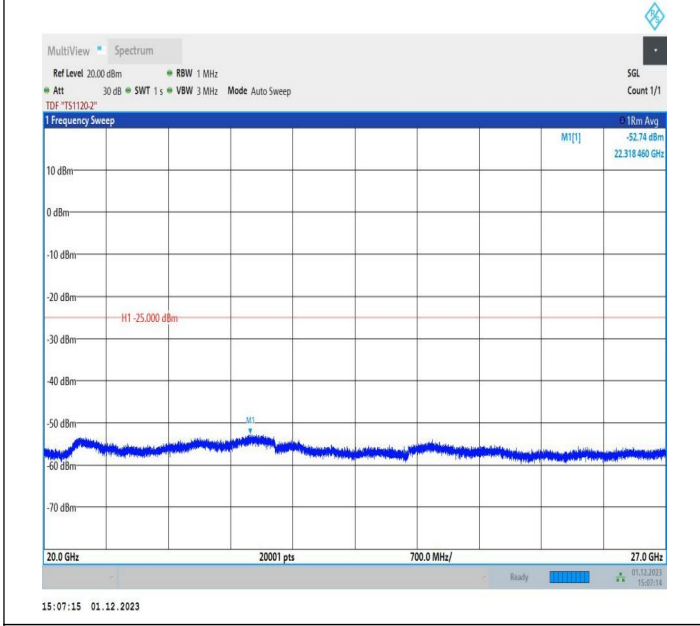

7-7-15MHz-10MHz-64QAM-64QAM-21277-21397-1RB#0-ORB
#0-30~1000MHz-PASS

7-7-15MHz-10MHz-64QAM-64QAM-21277-21397-1RB#0-ORB
#0-20000~27000MHz-PASS