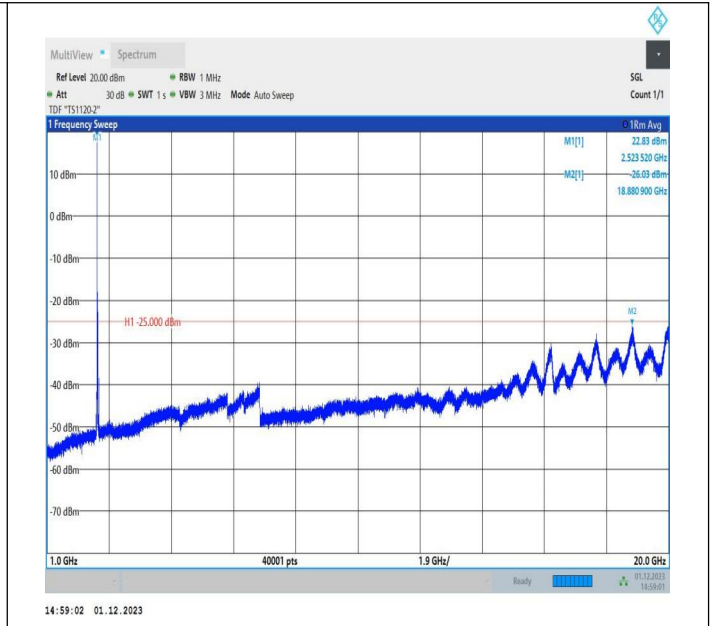

7-7-15MHz-10MHz-64QAM-64QAM-21051-21171-1RB#0-ORB
#0-0.15~30MHz-PASS

7-7-15MHz-10MHz-64QAM-64QAM-21051-21171-1RB#0-ORB
#0-1000~20000MHz-PASS