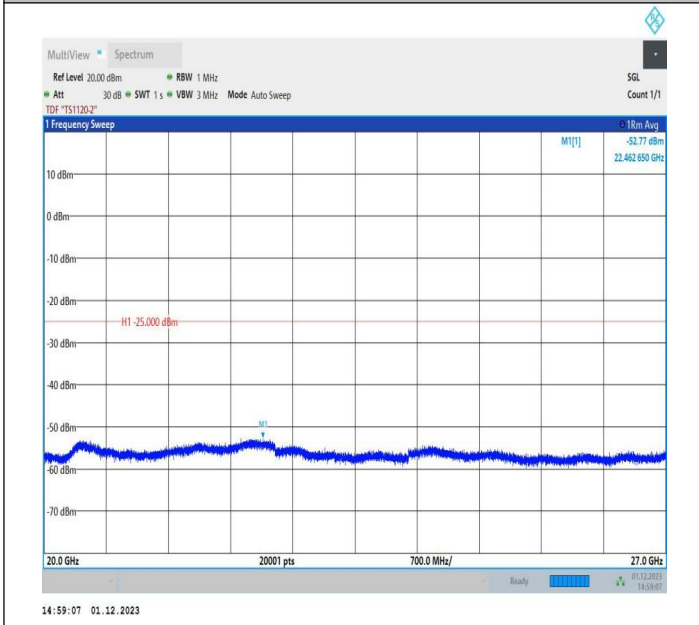

7-7-15MHz-10MHz-64QAM-64QAM-21051-21171-1RB#0-ORB
#0-30~1000MHz-PASS

7-7-15MHz-10MHz-64QAM-64QAM-21051-21171-1RB#0-ORB
#0-20000~27000MHz-PASS