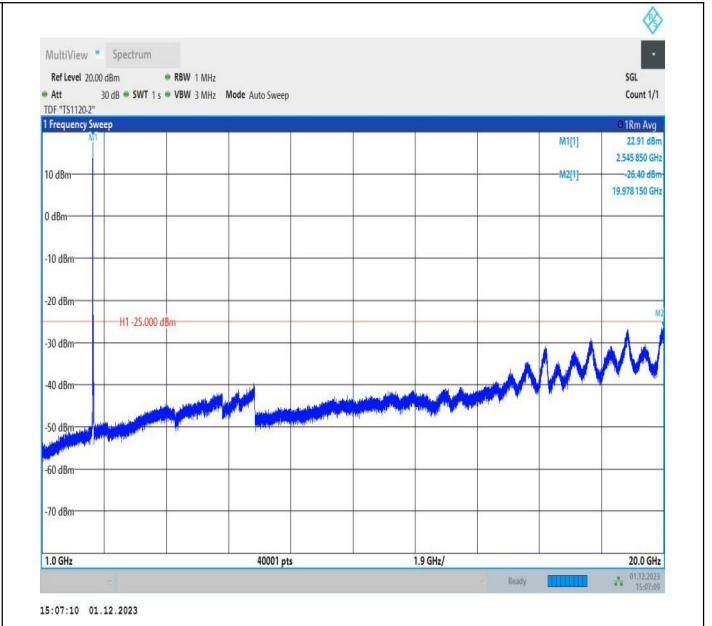

7-7-15MHz-10MHz-64QAM-64QAM-21277-21397-1RB#0-ORB
#0-1000~20000MHz-PASS