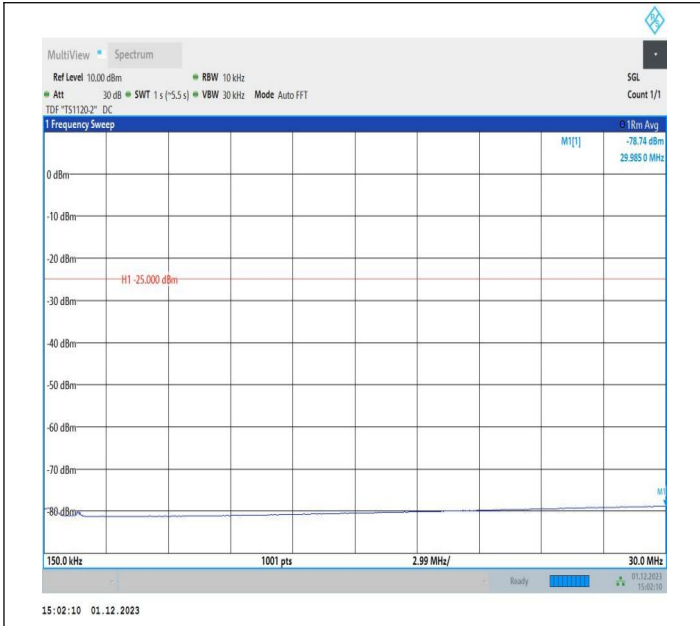

7-7-15MHz-10MHz-QPSK-QPSK-21051-21171-1RB#0-1RB#4
9-20000~27000MHz-PASS

7-7-15MHz-10MHz-16QAM-16QAM-21051-21171-1RB#0-1RB
#49-0.15~30MHz-PASS