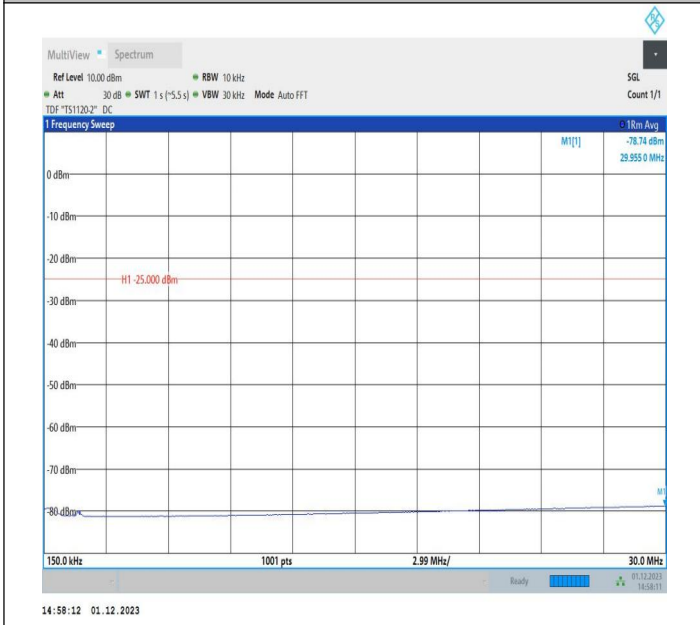

7-7-15MHz-10MHz-QPSK-QPSK-21051-21171-1RB#0-ORB#0-20000~27000MHz-PASS

7-7-15MHz-10MHz-16QAM-16QAM-21051-21171-1RB#0-ORB#0-0.15~30MHz-PASS