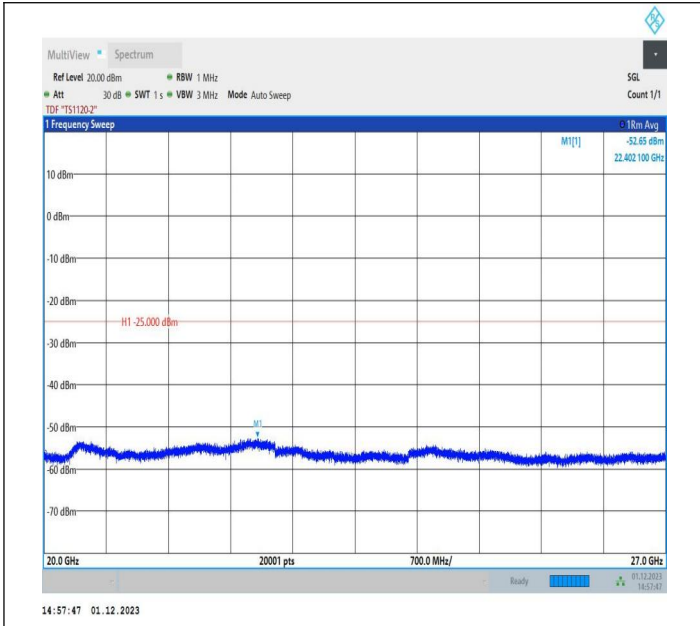

7-7-15MHz-10MHz-QPSK-QPSK-21051-21171-1RB#0-ORB#0-30~1000MHz-PASS

7-7-15MHz-10MHz-QPSK-QPSK-21051-21171-1RB#0-ORB#0-1000~20000MHz-PASS

7-7-15MHz-10MHz-QPSK-QPSK-21051-21171-1RB#0-ORB#0-20000~27000MHz-PASS