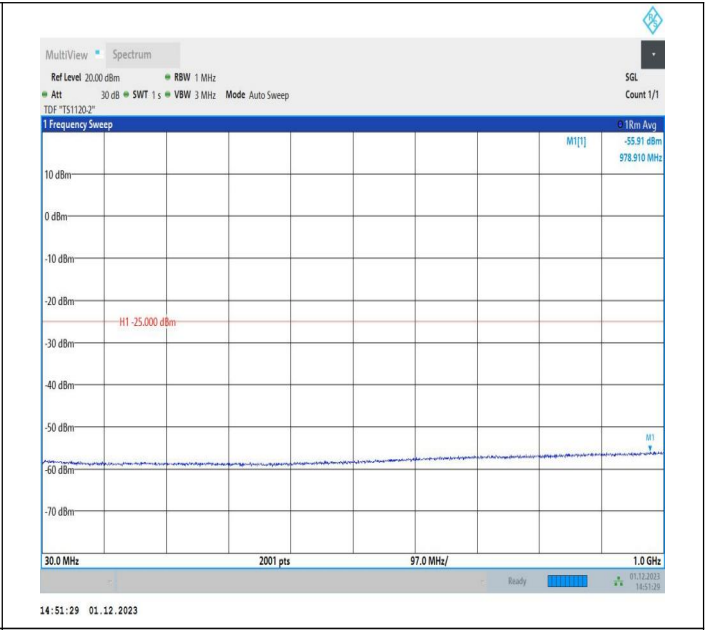

7-7-15MHz-10MHz-QPSK-QPSK-20825-20945-1RB#74-0RB#
 0-0.15~30MHz-PASS

7-7-15MHz-10MHz-QPSK-QPSK-20825-20945-1RB#74-0RB#
 0-30~1000MHz-PASS

7-7-15MHz-10MHz-QPSK-QPSK-20825-20945-1RB#74-0RB#
 0-1000~20000MHz-PASS