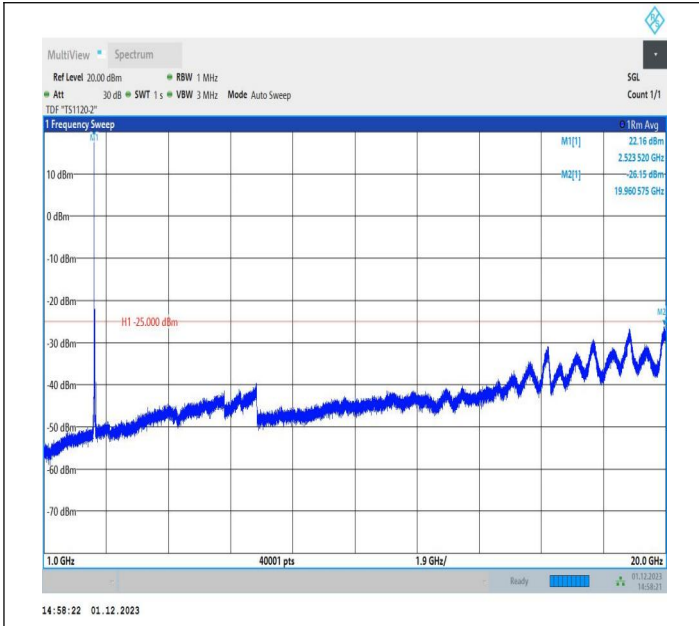

7-7-15MHz-10MHz-16QAM-16QAM-21051-21171-1RB#0-ORB#0-0.15~30MHz-PASS

7-7-15MHz-10MHz-16QAM-16QAM-21051-21171-1RB#0-ORB
#0-1000~20000MHz-PASS