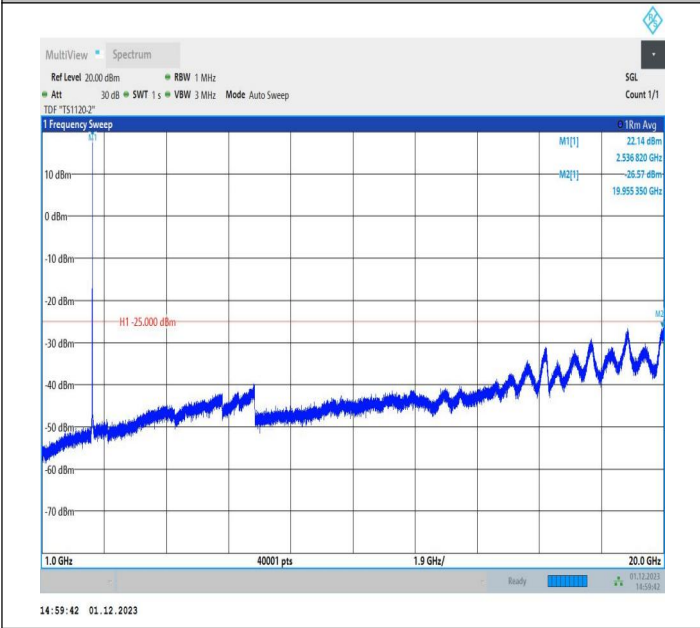

7-7-15MHz-10MHz-QPSK-QPSK-21051-21171-1RB#74-0RB#
0-0.15~30MHz-PASS

7-7-15MHz-10MHz-QPSK-QPSK-21051-21171-1RB#74-0RB#
0-1000~20000MHz-PASS