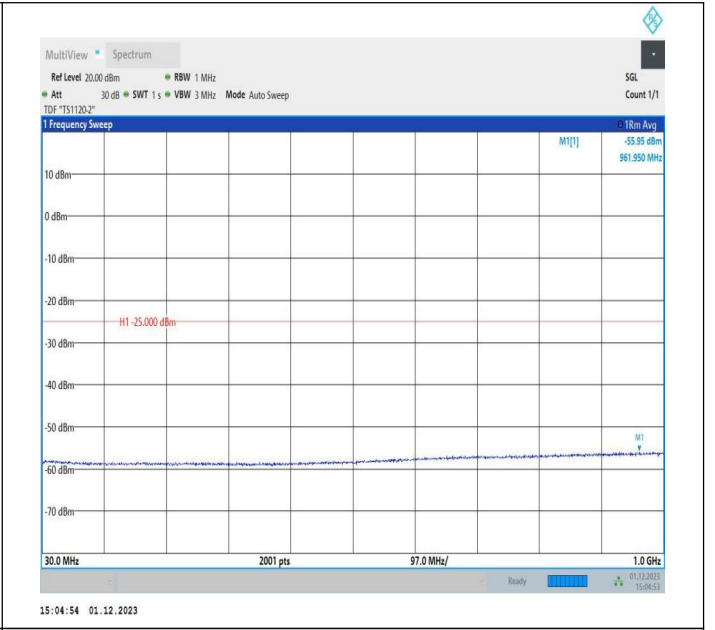

7-7-15MHz-10MHz-64QAM-64QAM-21051-21171-75RB#0-50
RB#0-30~1000MHz-PASS