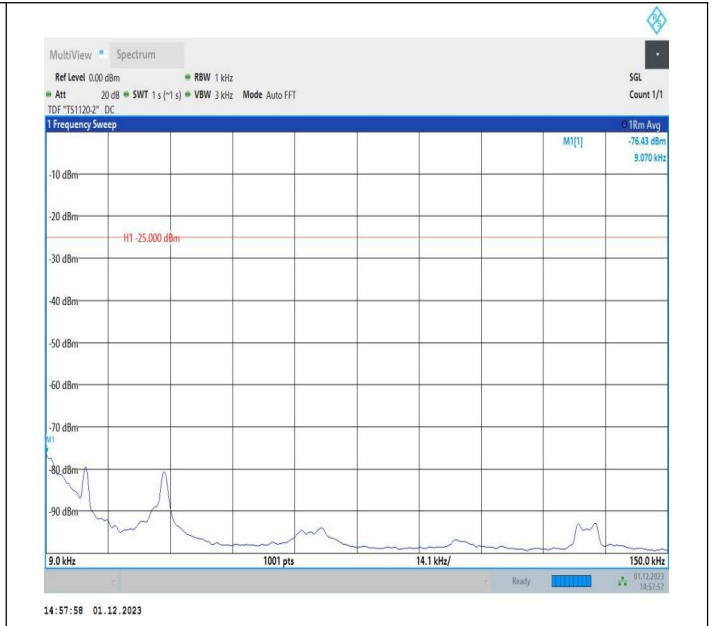

7-7-15MHz-10MHz-QPSK-QPSK-21051-21171-1RB#0-ORB#0-0.15~30MHz-PASS

7-7-15MHz-10MHz-QPSK-QPSK-21051-21171-1RB#0-ORB#0-30~1000MHz-PASS

7-7-15MHz-10MHz-QPSK-QPSK-21051-21171-1RB#0-ORB#0-1000~20000MHz-PASS

7-7-15MHz-10MHz-QPSK-QPSK-21051-21171-1RB#0-ORB#0-20000~27000MHz-PASS