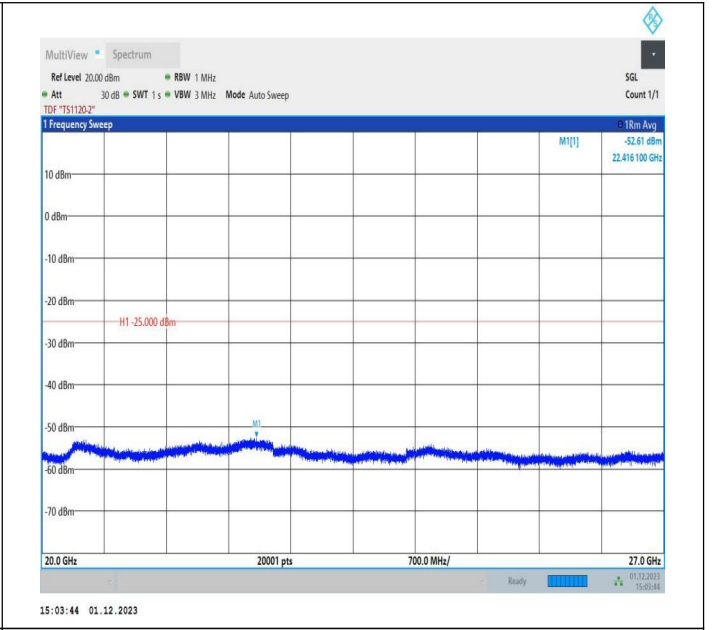

7-7-15MHz-10MHz-QPSK-QPSK-21051-21171-75RB#0-50RB
#0-20000~27000MHz-PASS