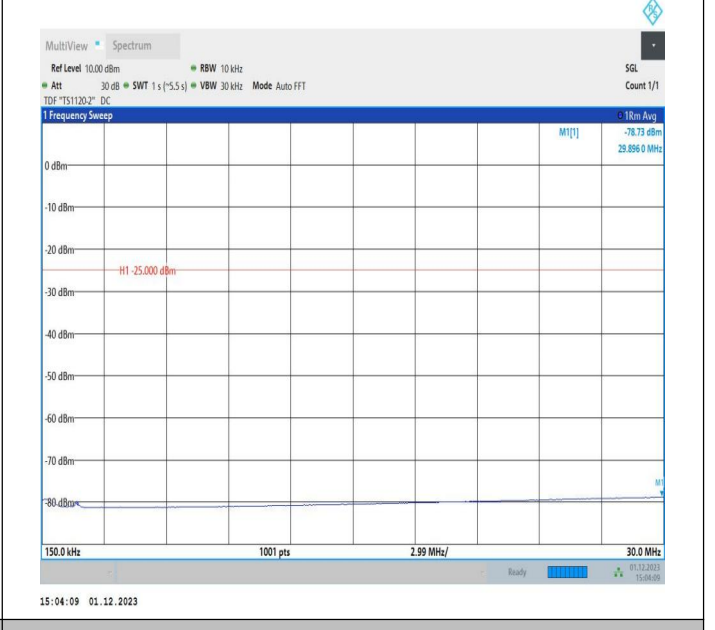

7-7-15MHz-10MHz-QPSK-QPSK-21051-21171-75RB#0-50RB
#0-20000~27000MHz-PASS

7-7-15MHz-10MHz-16QAM-16QAM-21051-21171-75RB#0-50
RB#0-0.15~30MHz-PASS