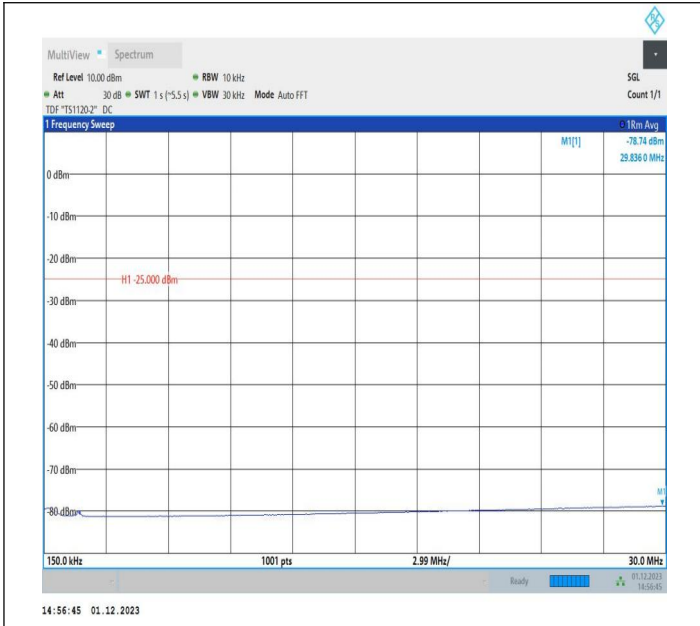

7-7-15MHz-10MHz-16QAM-16QAM-20825-20945-75RB#0-50
RB#0-20000~27000MHz-PASS

7-7-15MHz-10MHz-64QAM-64QAM-20825-20945-75RB#0-50
RB#0-0.15~30MHz-PASS