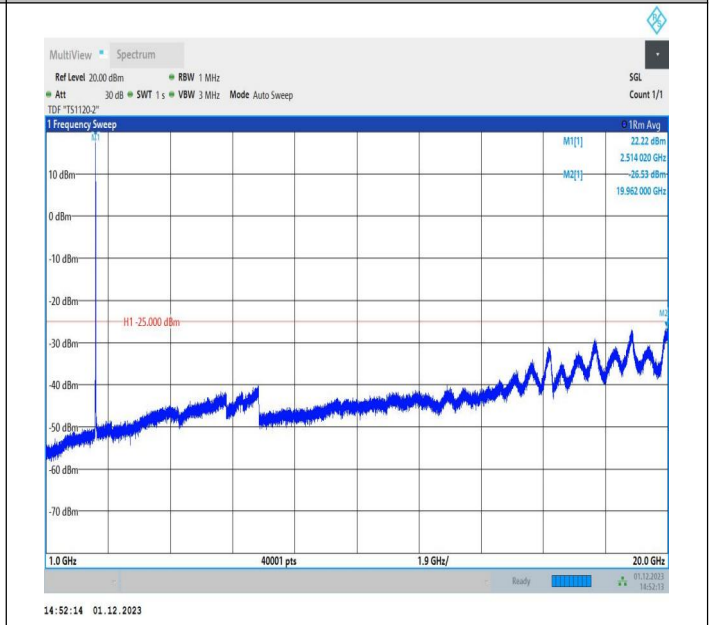

7-7-15MHz-10MHz-16QAM-16QAM-20825-20945-1RB#74-OR
B#0-0.15~30MHz-PASS

7-7-15MHz-10MHz-16QAM-16QAM-20825-20945-1RB#74-OR
B#0-1000~20000MHz-PASS