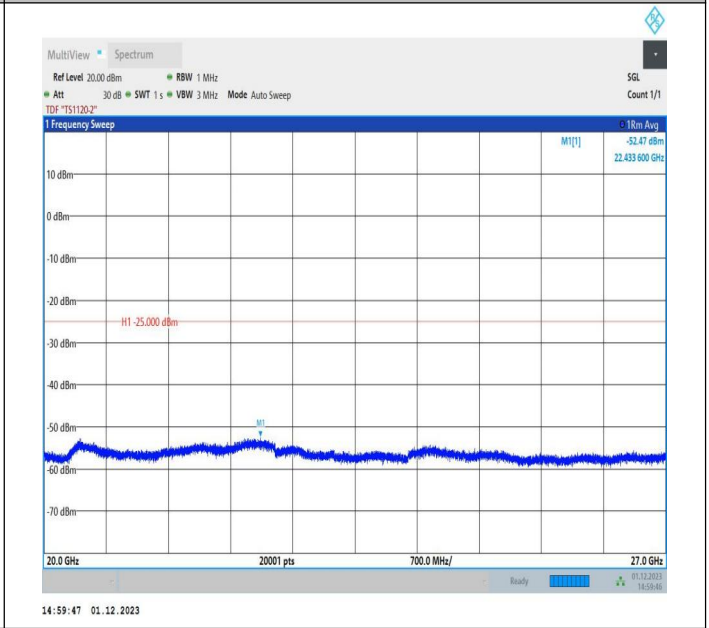

7-7-15MHz-10MHz-QPSK-QPSK-21051-21171-1RB#74-0RB#
0-30~1000MHz-PASS

7-7-15MHz-10MHz-QPSK-QPSK-21051-21171-1RB#74-0RB#
0-20000~27000MHz-PASS