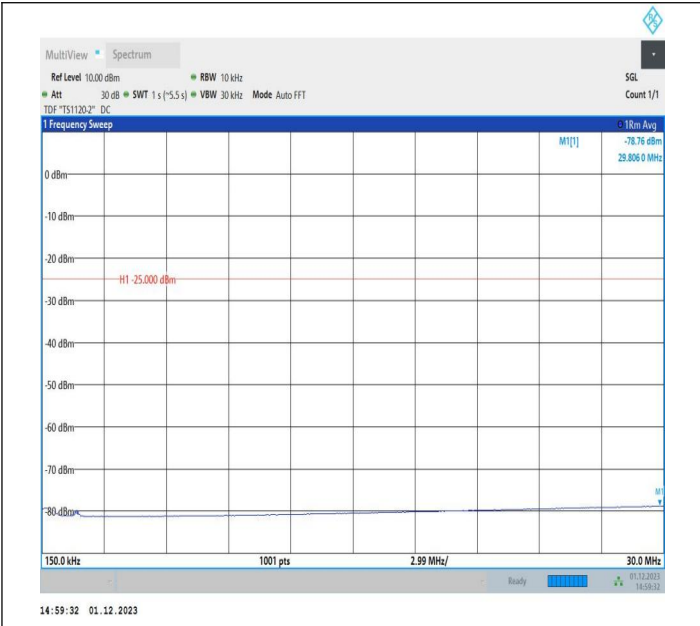

7-7-15MHz-10MHz-64QAM-64QAM-21051-21171-1RB#0-ORB
#0-20000~27000MHz-PASS

7-7-15MHz-10MHz-QPSK-QPSK-21051-21171-1RB#74-ORB#
0-0.009~0.15MHz-PASS

7-7-15MHz-10MHz-QPSK-QPSK-21051-21171-1RB#74-0RB#
0-0.15~30MHz-PASS