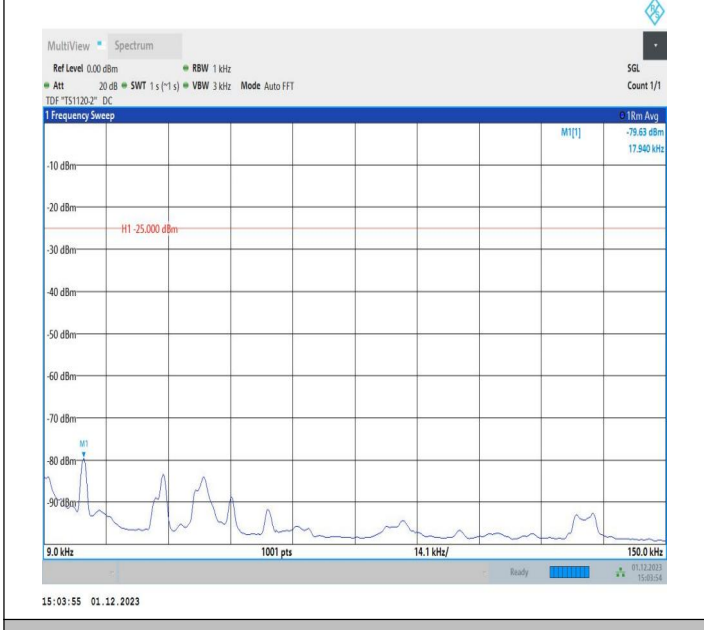

7-7-15MHz-10MHz-QPSK-QPSK-21051-21171-75RB#0-50RB
#0-1000~20000MHz-PASS

7-7-15MHz-10MHz-16QAM-16QAM-21051-21171-75RB#0-50
RB#0-0.009~0.15MHz-PASS