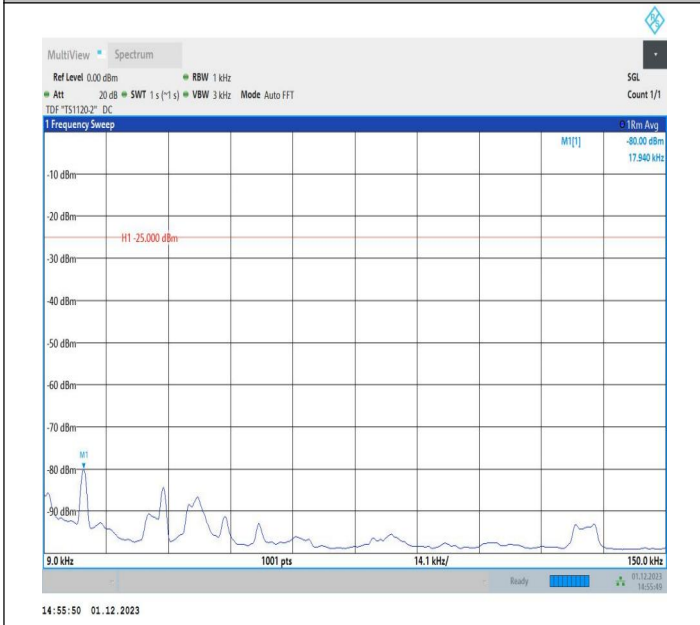

7-7-15MHz-10MHz-QPSK-QPSK-20825-20945-75RB#0-50RB
#0-1000~20000MHz-PASS

7-7-15MHz-10MHz-16QAM-16QAM-20825-20945-75RB#0-50
RB#0-0.009~0.15MHz-PASS