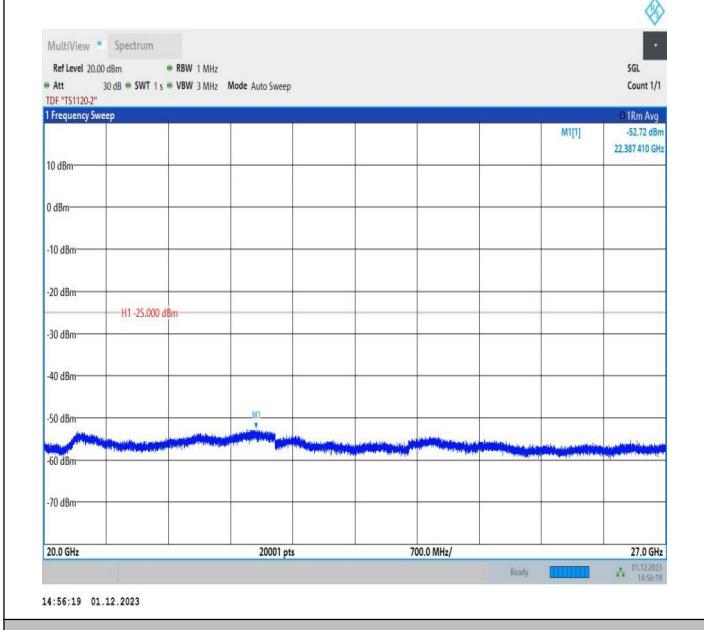

7-7-15MHz-10MHz-16QAM-16QAM-20825-20945-75RB#0-50
RB#0-30~1000MHz-PASS

7-7-15MHz-10MHz-16QAM-16QAM-20825-20945-75RB#0-50
RB#0-20000~27000MHz-PASS