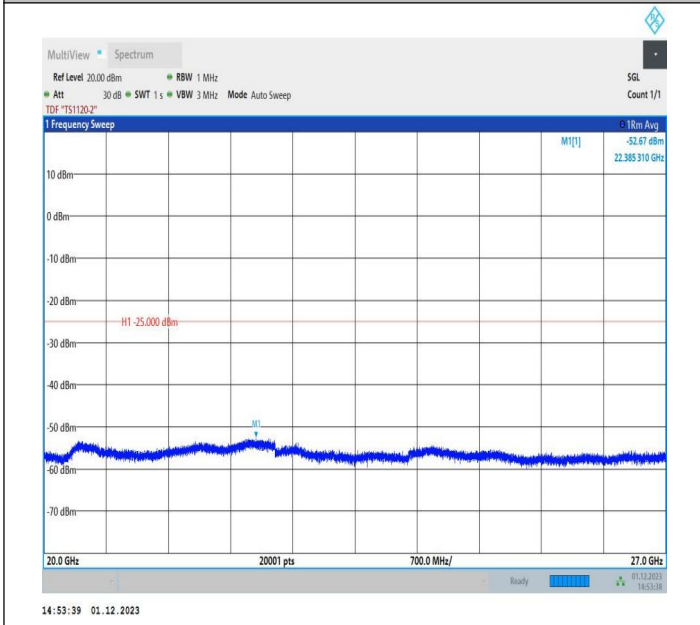

7-7-15MHz-10MHz-QPSK-QPSK-20825-20945-1RB#0-1RB#4
9-30~1000MHz-PASS

7-7-15MHz-10MHz-QPSK-QPSK-20825-20945-1RB#0-1RB#4
9-20000~27000MHz-PASS