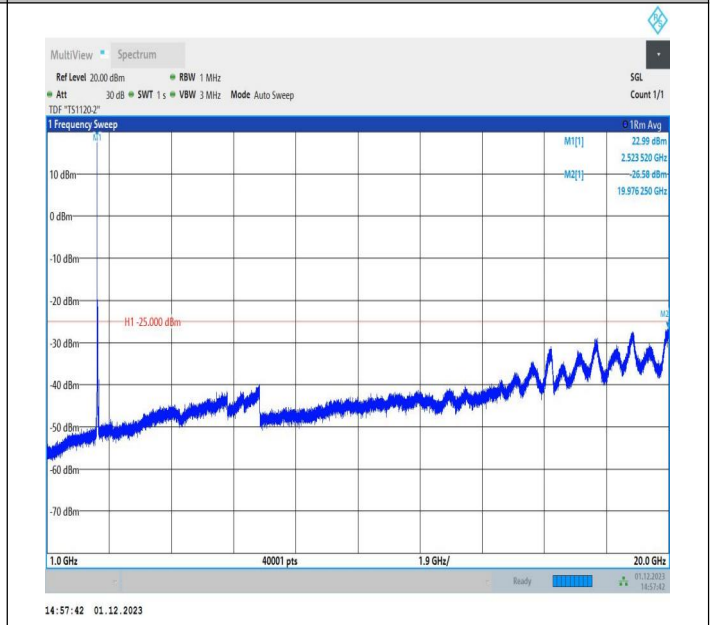

7-7-15MHz-10MHz-QPSK-QPSK-21051-21171-1RB#0-ORB#0-0.15~30MHz-PASS

7-7-15MHz-10MHz-QPSK-QPSK-21051-21171-1RB#0-ORB#0-1000~20000MHz-PASS