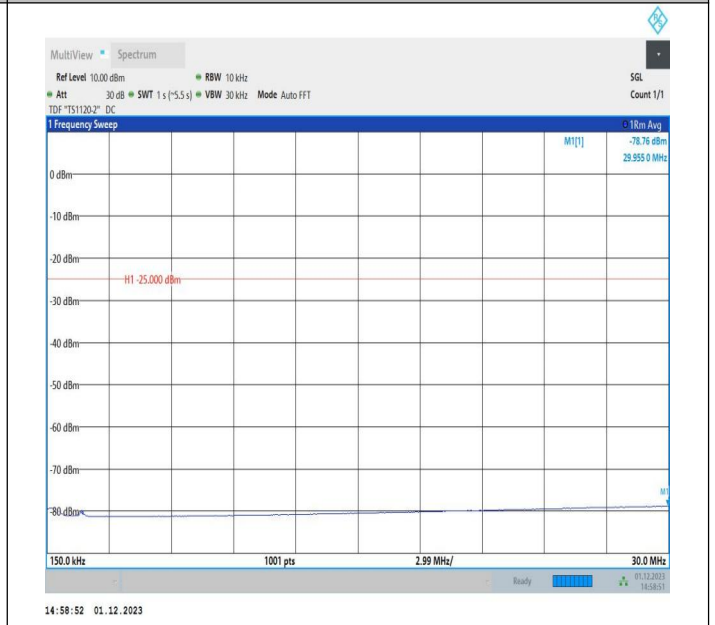

7-7-15MHz-10MHz-16QAM-16QAM-21051-21171-1RB#0-ORB
#0-20000~27000MHz-PASS

7-7-15MHz-10MHz-64QAM-64QAM-21051-21171-1RB#0-ORB
#0-0.15~30MHz-PASS