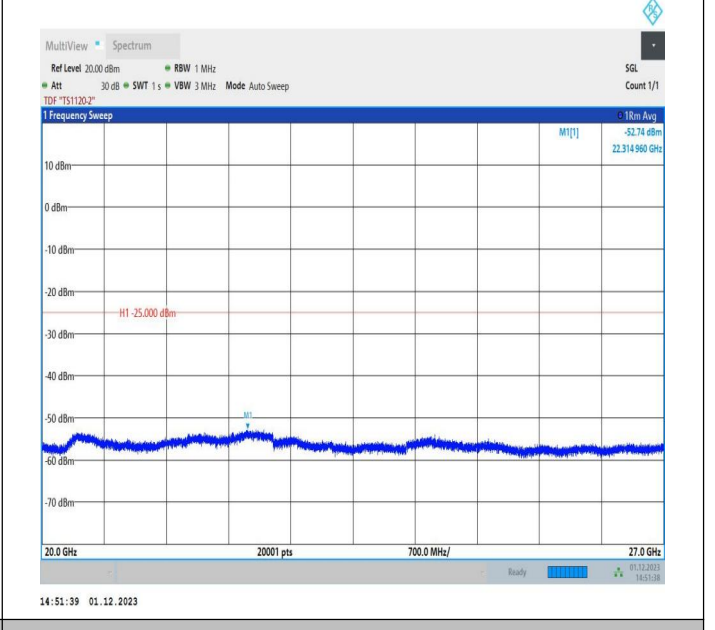

7-7-15MHz-10MHz-QPSK-QPSK-20825-20945-1RB#74-0RB#
 0-0.15~30MHz-PASS

7-7-15MHz-10MHz-QPSK-QPSK-20825-20945-1RB#74-0RB#
 0-30~1000MHz-PASS

7-7-15MHz-10MHz-QPSK-QPSK-20825-20945-1RB#74-0RB#
 0-1000~20000MHz-PASS