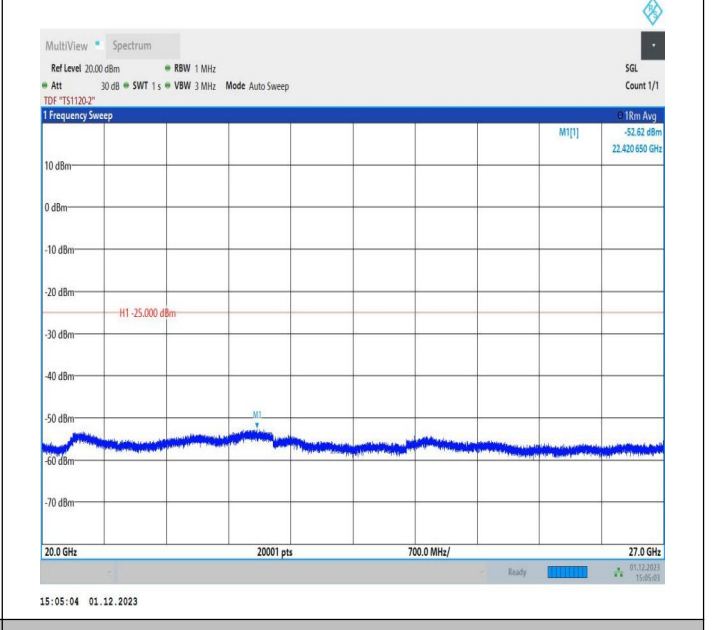

7-7-15MHz-10MHz-64QAM-64QAM-21051-21171-75RB#0-50
RB#0-30~1000MHz-PASS

7-7-15MHz-10MHz-64QAM-64QAM-21051-21171-75RB#0-50
RB#0-20000~27000MHz-PASS