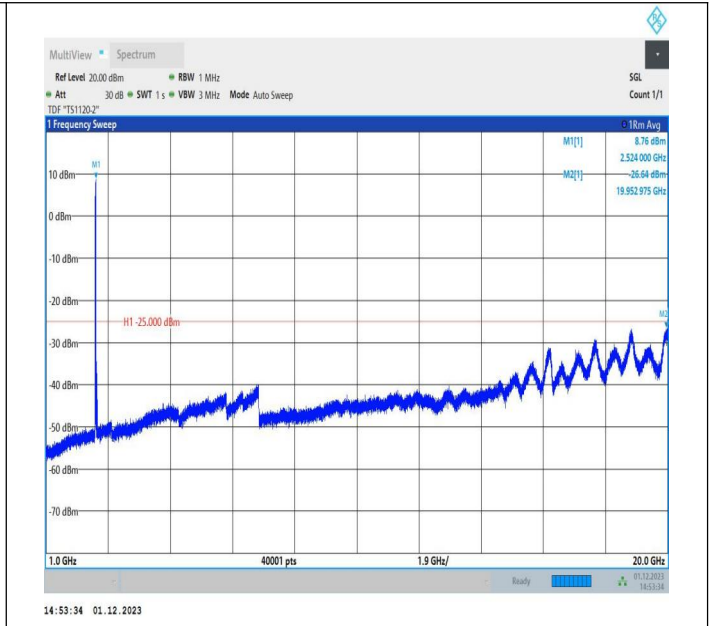

7-7-15MHz-10MHz-QPSK-QPSK-20825-20945-1RB#0-1RB#4
9-0.15~30MHz-PASS

7-7-15MHz-10MHz-QPSK-QPSK-20825-20945-1RB#0-1RB#4
9-1000~20000MHz-PASS