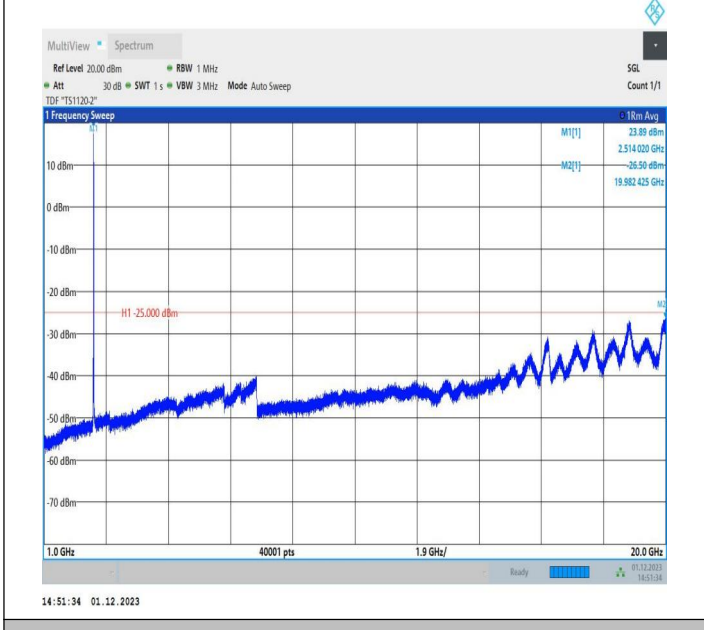

7-7-15MHz-10MHz-QPSK-QPSK-20825-20945-1RB#74-0RB#
 0-0.15~30MHz-PASS

7-7-15MHz-10MHz-QPSK-QPSK-20825-20945-1RB#74-0RB#
 0-30~1000MHz-PASS

7-7-15MHz-10MHz-QPSK-QPSK-20825-20945-1RB#74-0RB#
 0-1000~20000MHz-PASS