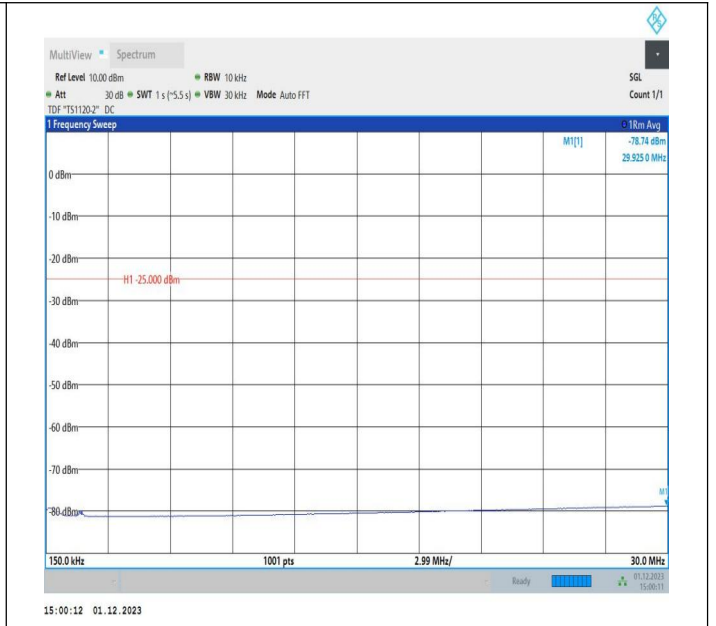

7-7-15MHz-10MHz-QPSK-QPSK-21051-21171-1RB#74-0RB#
0-20000~27000MHz-PASS

7-7-15MHz-10MHz-16QAM-16QAM-21051-21171-1RB#74-0R
B#0-0.15~30MHz-PASS