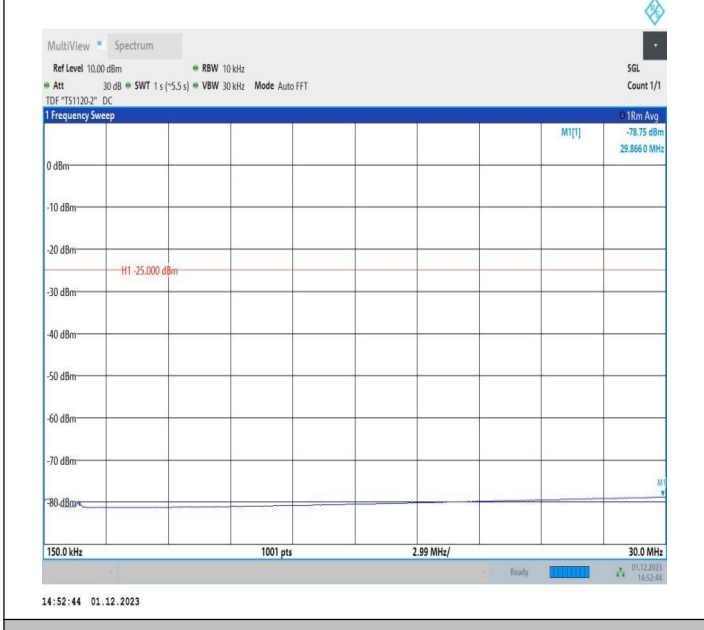

7-7-15MHz-10MHz-16QAM-16QAM-20825-20945-1RB#74-0R
B#0-20000~27000MHz-PASS

7-7-15MHz-10MHz-64QAM-64QAM-20825-20945-1RB#74-0R
B#0-0.15~30MHz-PASS