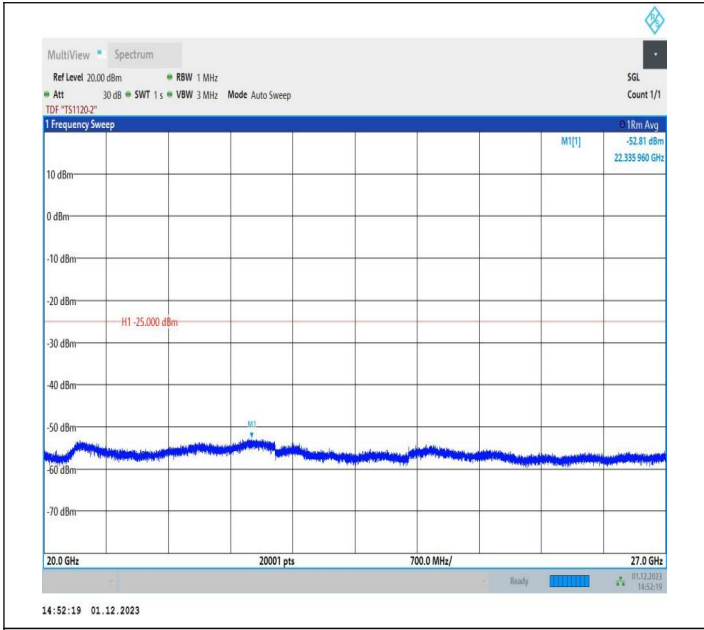

7-7-15MHz-10MHz-16QAM-16QAM-20825-20945-1RB#74-OR
B#0-30~1000MHz-PASS

7-7-15MHz-10MHz-16QAM-16QAM-20825-20945-1RB#74-OR
B#0-1000~20000MHz-PASS

7-7-15MHz-10MHz-16QAM-16QAM-20825-20945-1RB#74-0R
B#0-20000~27000MHz-PASS