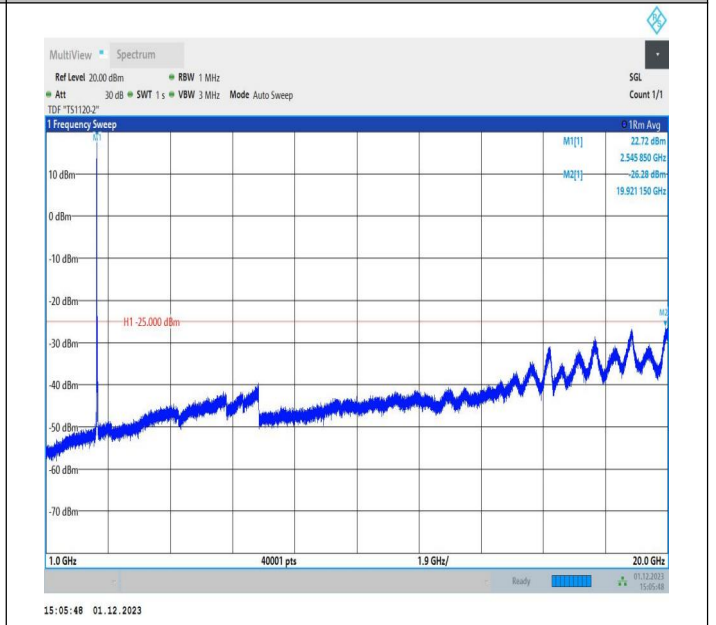

7-7-15MHz-10MHz-QPSK-QPSK-21277-21397-1RB#0-0RB#0
-0.15~30MHz-PASS

7-7-15MHz-10MHz-QPSK-QPSK-21277-21397-1RB#0-0RB#0
-1000~20000MHz-PASS