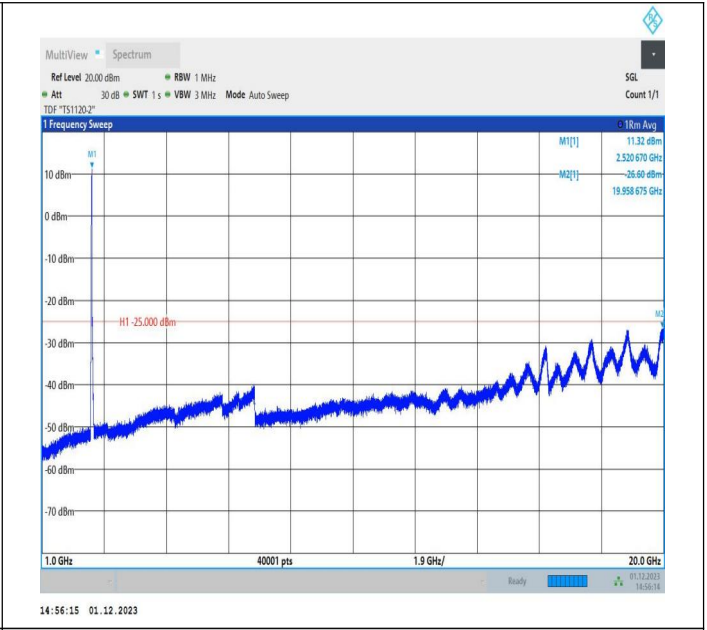

7-7-15MHz-10MHz-16QAM-16QAM-20825-20945-75RB#0-50
RB#0-1000~20000MHz-PASS