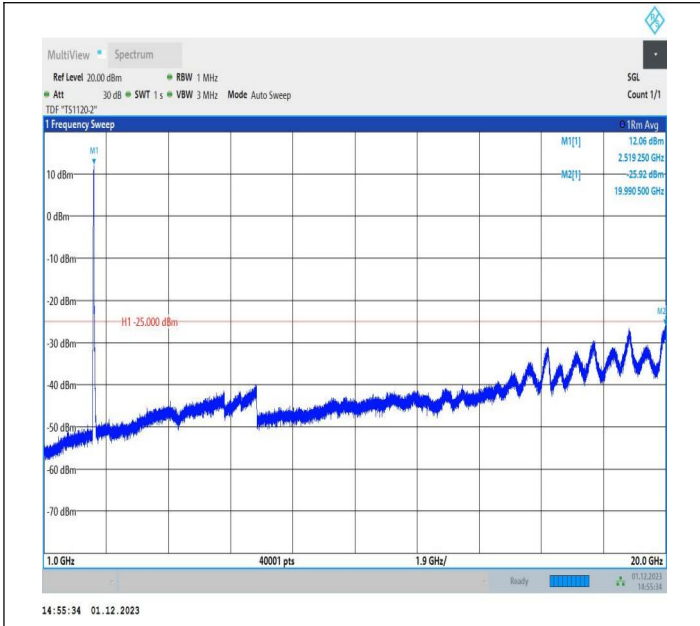

7-7-15MHz-10MHz-QPSK-QPSK-20825-20945-75RB#0-50RB
#0-0.15~30MHz-PASS

7-7-15MHz-10MHz-QPSK-QPSK-20825-20945-75RB#0-50RB
#0-30~1000MHz-PASS

7-7-15MHz-10MHz-QPSK-QPSK-20825-20945-75RB#0-50RB
#0-1000~20000MHz-PASS