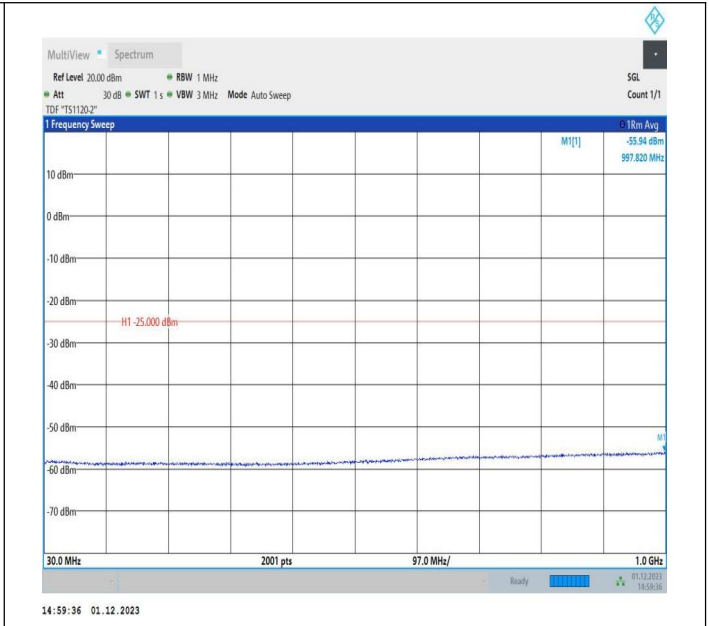

7-7-15MHz-10MHz-QPSK-QPSK-21051-21171-1RB#74-0RB#
0-30~1000MHz-PASS