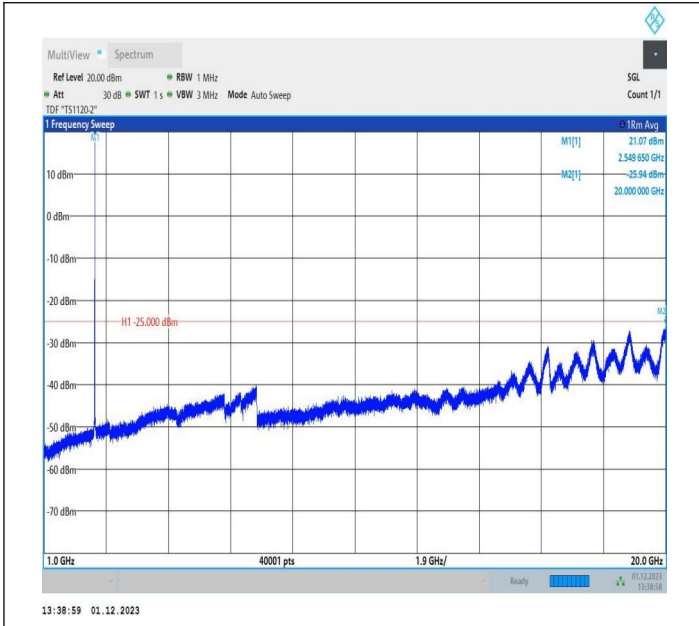

7-7-10MHz-20MHz-64QAM-64QAM-21206-21350-1RB#49-0R
B#0-0.15~30MHz-PASS

7-7-10MHz-20MHz-64QAM-64QAM-21206-21350-1RB#49-0R
B#0-1000~20000MHz-PASS