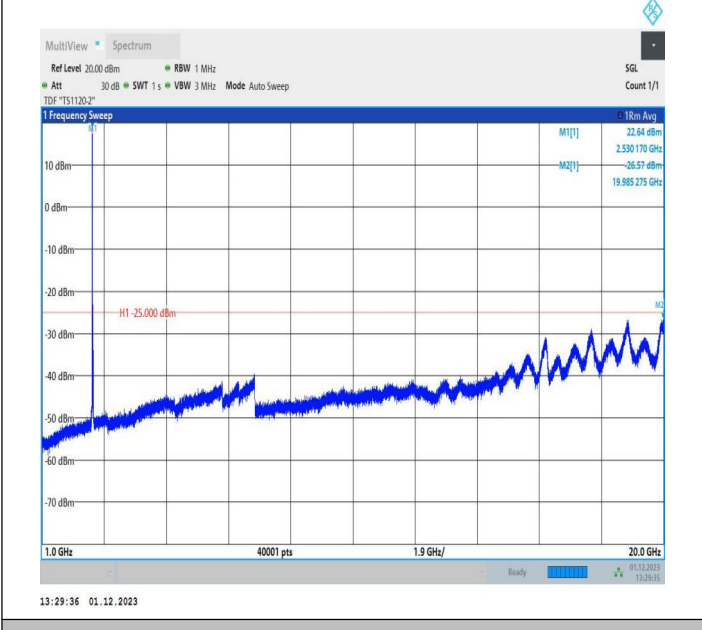

7-7-10MHz-20MHz-QPSK-QPSK-21006-21150-1RB#49-0RB#
 0-0.15~30MHz-PASS

7-7-10MHz-20MHz-QPSK-QPSK-21006-21150-1RB#49-0RB#
 0-30~1000MHz-PASS

7-7-10MHz-20MHz-QPSK-QPSK-21006-21150-1RB#49-0RB#
 0-1000~20000MHz-PASS