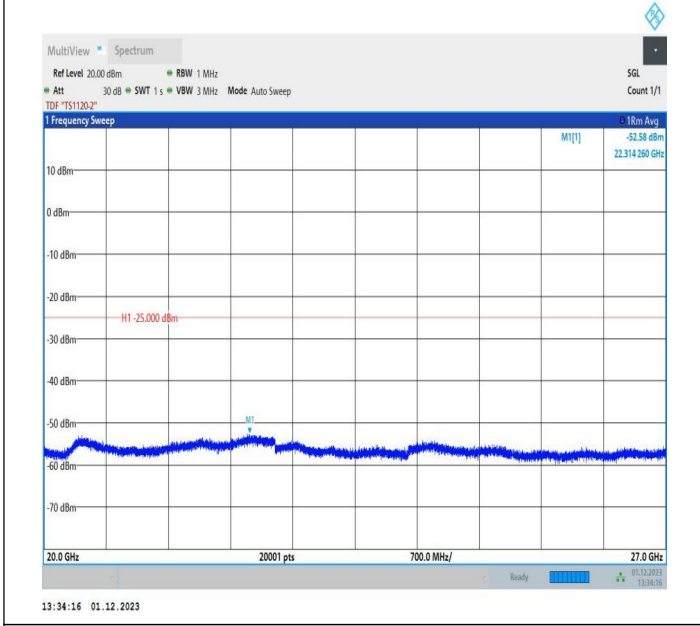

7-7-10MHz-20MHz-16QAM-16QAM-21006-21150-50RB#0-100
RB#0-30~1000MHz-PASS

7-7-10MHz-20MHz-16QAM-16QAM-21006-21150-50RB#0-100
RB#0-20000~27000MHz-PASS