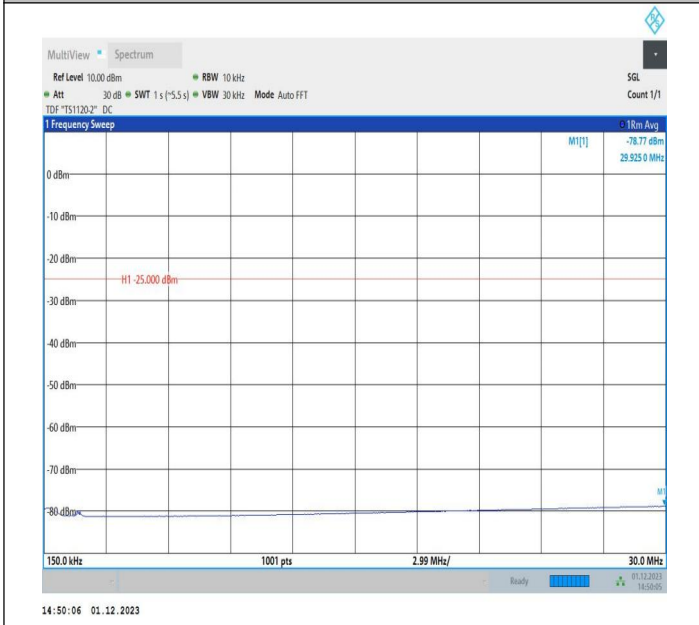

7-7-15MHz-10MHz-QPSK-QPSK-20825-20945-1RB#0-0RB#0
-20000~27000MHz-PASS

7-7-15MHz-10MHz-16QAM-16QAM-20825-20945-1RB#0-0RB
#0-0.15~30MHz-PASS