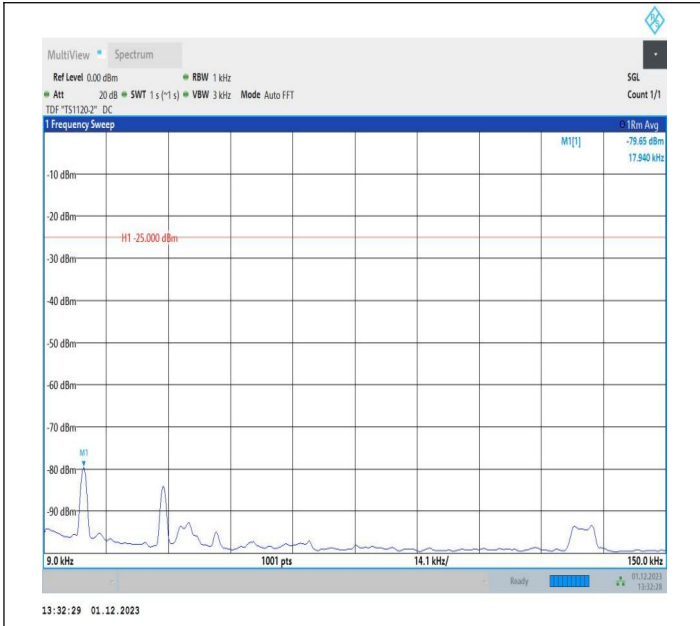

7-7-10MHz-20MHz-16QAM-16QAM-21006-21150-1RB#0-1RB
#99-1000~20000MHz-PASS

7-7-10MHz-20MHz-64QAM-64QAM-21006-21150-1RB#0-1RB
#99-0.009~0.15MHz-PASS