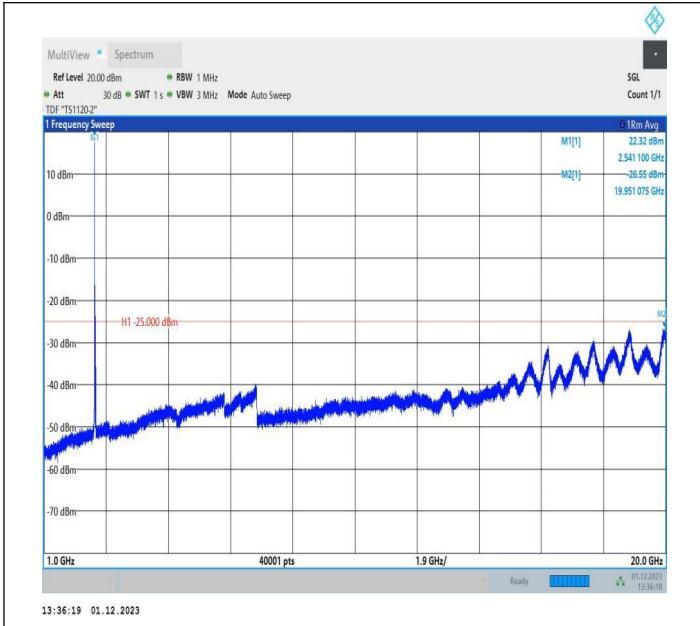

7-7-10MHz-20MHz-16QAM-16QAM-21206-21350-1RB#0-0RB
#0-0.15~30MHz-PASS

7-7-10MHz-20MHz-16QAM-16QAM-21206-21350-1RB#0-0RB
#0-30~1000MHz-PASS

7-7-10MHz-20MHz-16QAM-16QAM-21206-21350-1RB#0-ORB
#0-1000~20000MHz-PASS