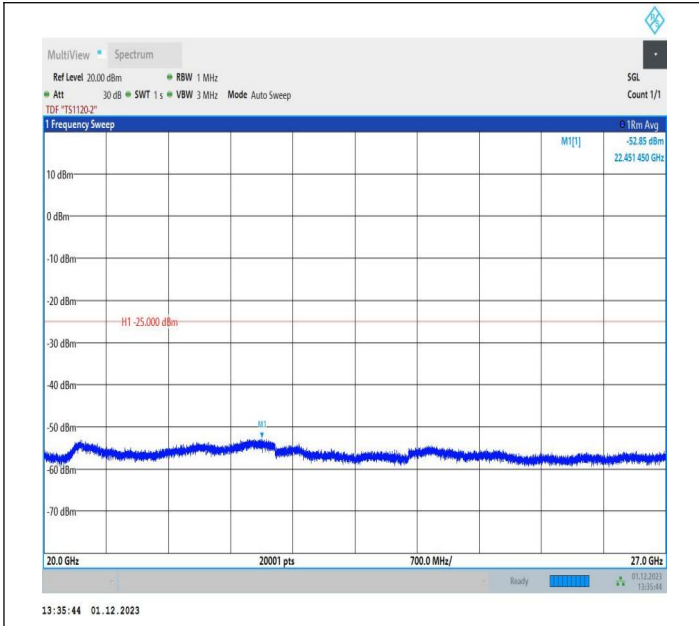

7-7-10MHz-20MHz-QPSK-QPSK-21206-21350-1RB#0-0RB#0
-30~1000MHz-PASS

7-7-10MHz-20MHz-QPSK-QPSK-21206-21350-1RB#0-0RB#0
-20000~27000MHz-PASS