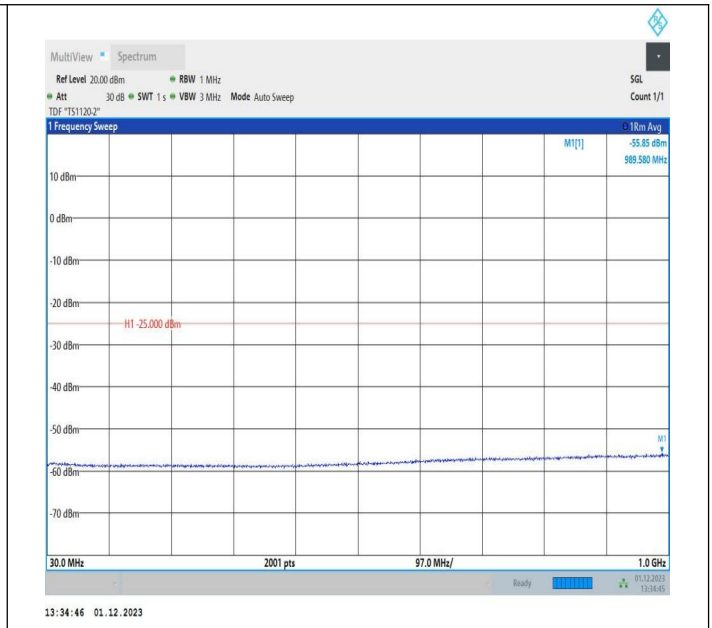

7-7-10MHz-20MHz-64QAM-64QAM-21006-21150-50RB#0-100
RB#0-0.009~0.15MHz-PASS

7-7-10MHz-20MHz-64QAM-64QAM-21006-21150-50RB#0-100
RB#0-30~1000MHz-PASS