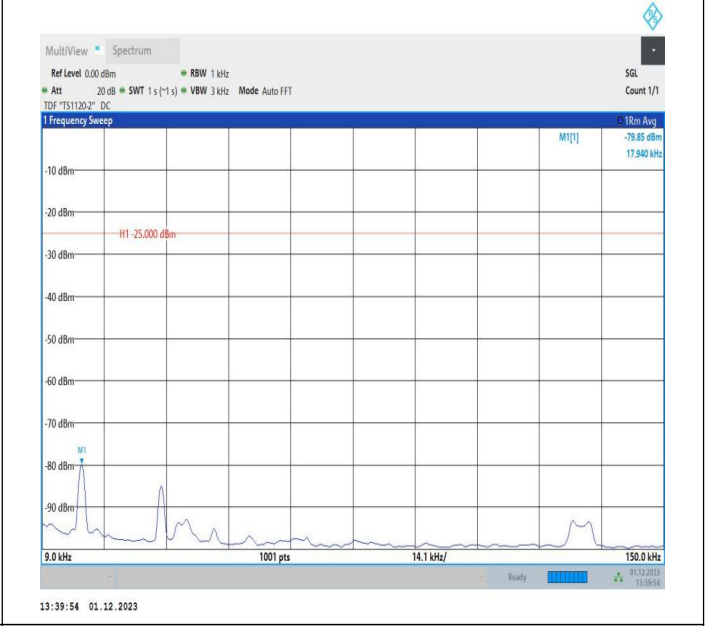

7-7-10MHz-20MHz-QPSK-QPSK-21206-21350-1RB#0-1RB#9
9-1000~20000MHz-PASS

7-7-10MHz-20MHz-16QAM-16QAM-21206-21350-1RB#0-1RB
#99-0.009~0.15MHz-PASS