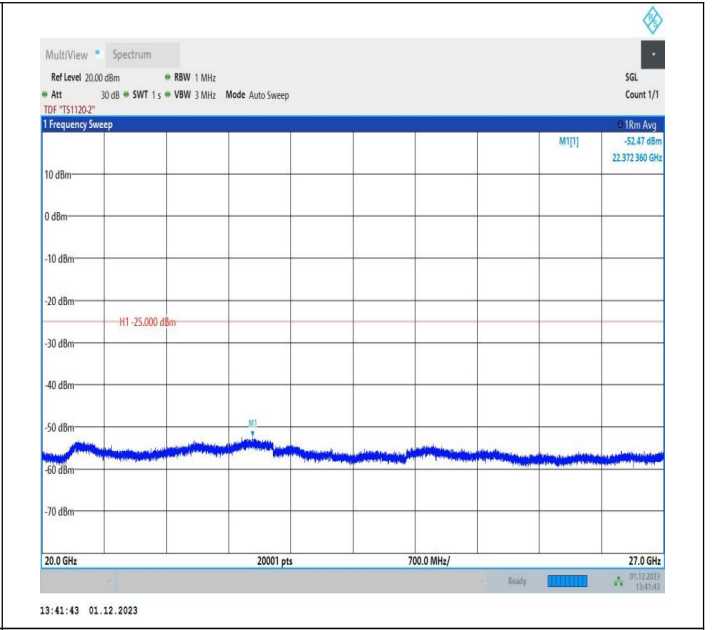

7-7-10MHz-20MHz-QPSK-QPSK-21206-21350-50RB#0-100R
B#0-30~1000MHz-PASS

7-7-10MHz-20MHz-QPSK-QPSK-21206-21350-50RB#0-100R
B#0-20000~27000MHz-PASS