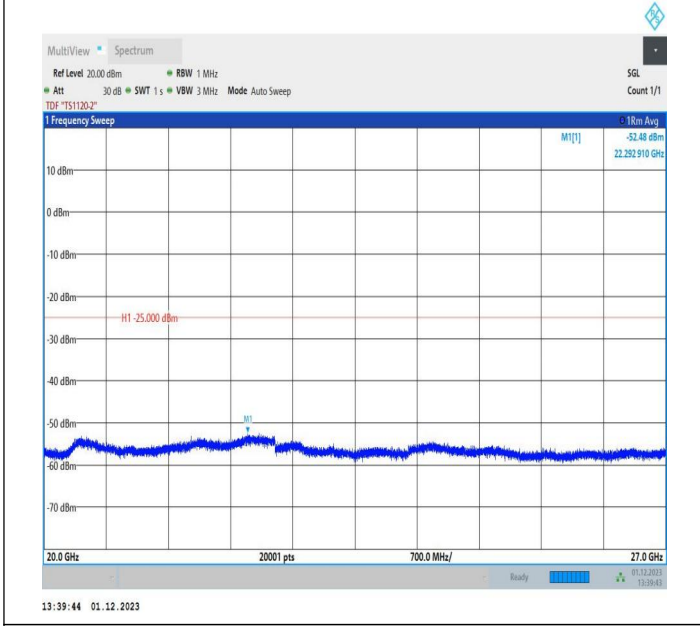

7-7-10MHz-20MHz-QPSK-QPSK-21206-21350-1RB#0-1RB#9
9-30~100MHz-PASS

7-7-10MHz-20MHz-QPSK-QPSK-21206-21350-1RB#0-1RB#9
9-20000~27000MHz-PASS