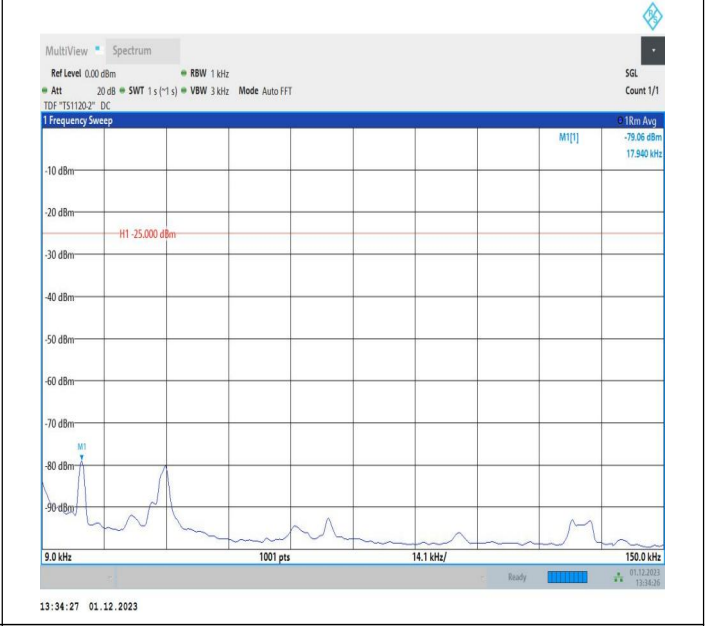

7-7-10MHz-20MHz-16QAM-16QAM-21006-21150-50RB#0-100
RB#0-1000~20000MHz-PASS

7-7-10MHz-20MHz-64QAM-64QAM-21006-21150-50RB#0-100
RB#0-0.009~0.15MHz-PASS