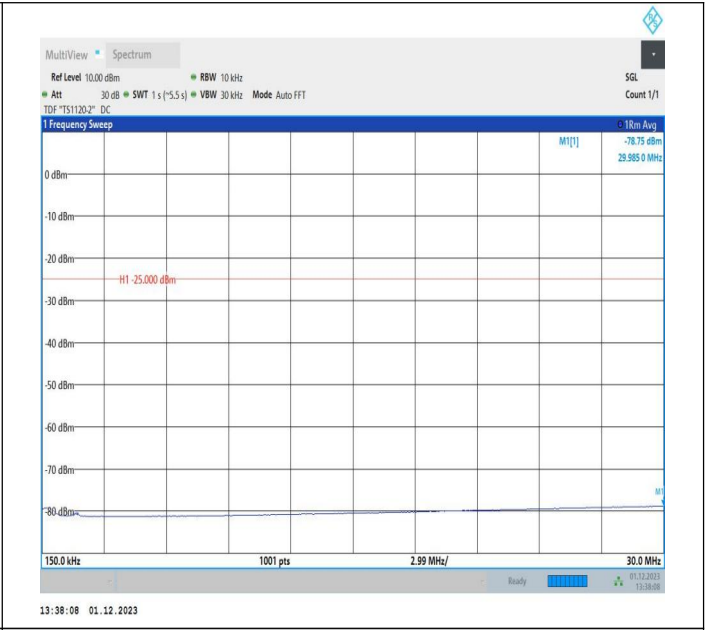

7-7-10MHz-20MHz-QPSK-QPSK-21206-21350-1RB#49-0RB#
0-20000~27000MHz-PASS

7-7-10MHz-20MHz-16QAM-16QAM-21206-21350-1RB#49-OR
B#0-0.15~30MHz-PASS