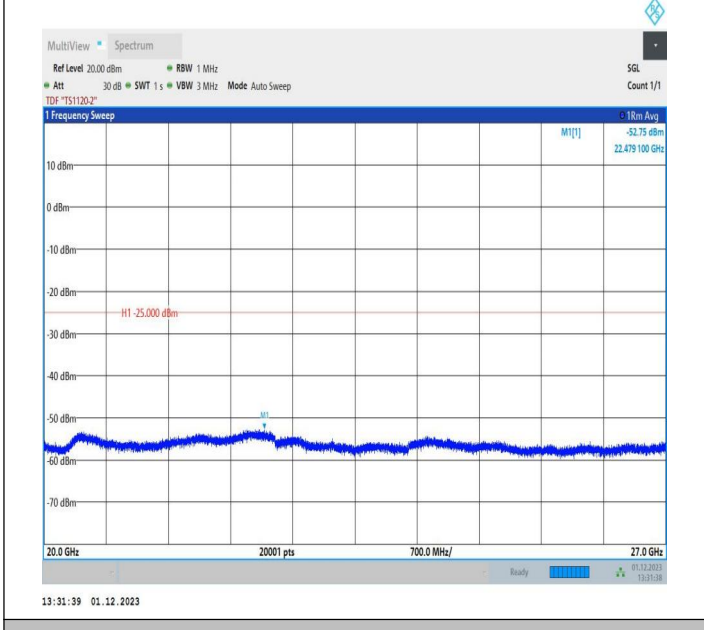

7-7-10MHz-20MHz-QPSK-QPSK-21006-21150-1RB#0-1RB#9
9-30~1000MHz-PASS

7-7-10MHz-20MHz-QPSK-QPSK-21006-21150-1RB#0-1RB#9
9-20000~27000MHz-PASS