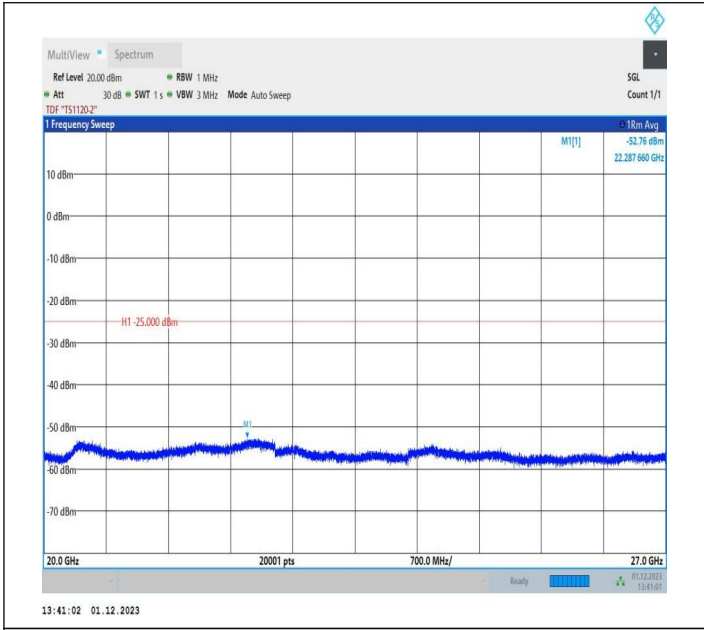

7-7-10MHz-20MHz-64QAM-64QAM-21206-21350-1RB#0-1RB
#99-30~1000MHz-PASS

7-7-10MHz-20MHz-64QAM-64QAM-21206-21350-1RB#0-1RB
#99-1000~20000MHz-PASS

7-7-10MHz-20MHz-64QAM-64QAM-21206-21350-1RB#0-1RB
#99-20000~27000MHz-PASS