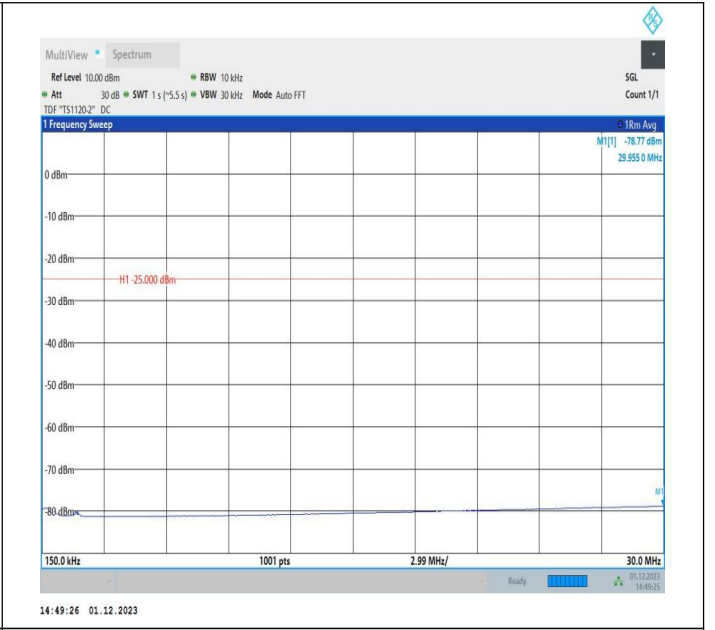

7-7-15MHz-10MHz-QPSK-QPSK-20825-20945-1RB#0-0RB#0
-0.15~30MHz-PASS