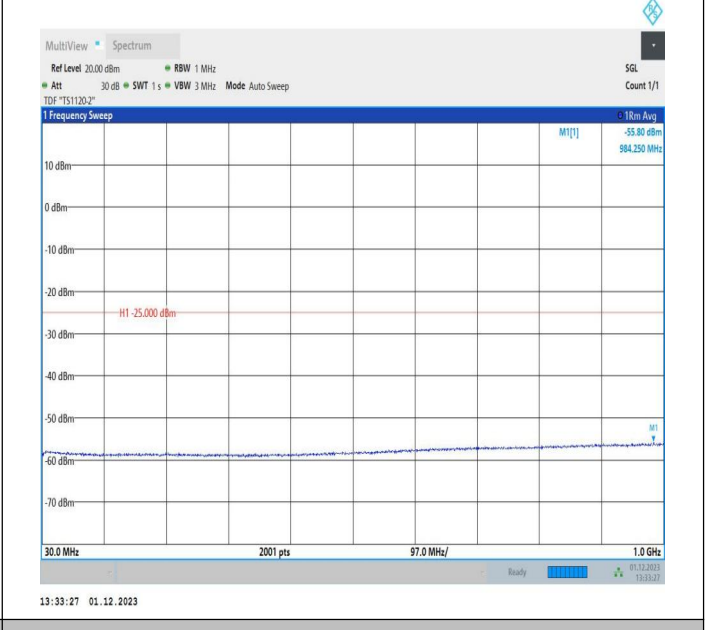

7-7-10MHz-20MHz-QPSK-QPSK-21006-21150-50RB#0-100R
B#0-0.009~0.15MHz-PASS

7-7-10MHz-20MHz-QPSK-QPSK-21006-21150-50RB#0-100R
B#0-30~1000MHz-PASS