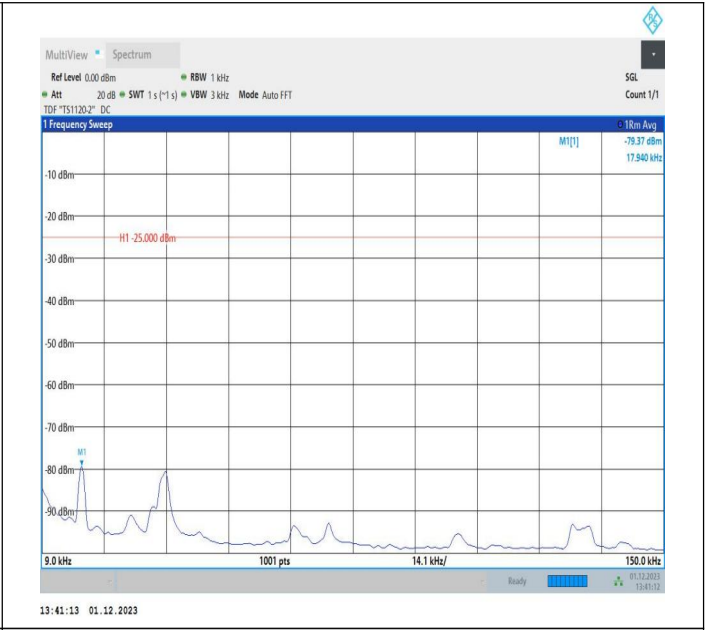

7-7-10MHz-20MHz-QPSK-QPSK-21206-21350-50RB#0-100R
B#0-0.009~0.15MHz-PASS