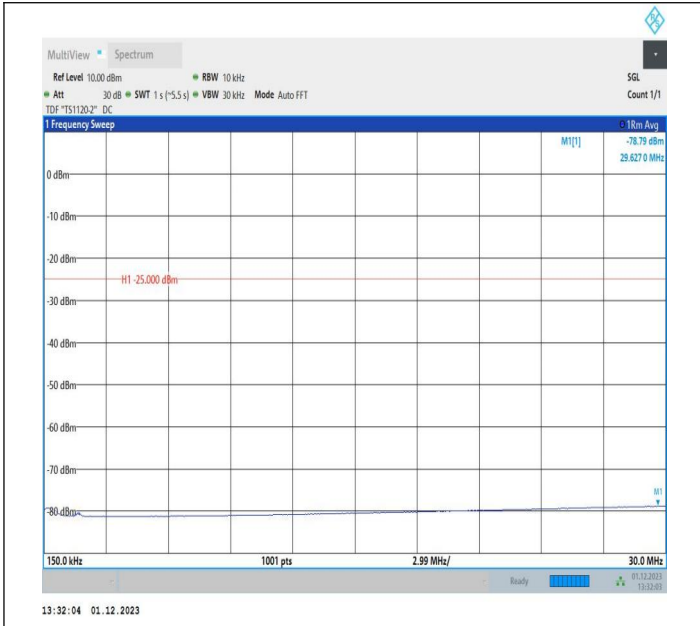

7-7-10MHz-20MHz-QPSK-QPSK-21006-21150-1RB#0-1RB#9
9-20000~27000MHz-PASS

7-7-10MHz-20MHz-16QAM-16QAM-21006-21150-1RB#0-1RB
#99-0.15~30MHz-PASS