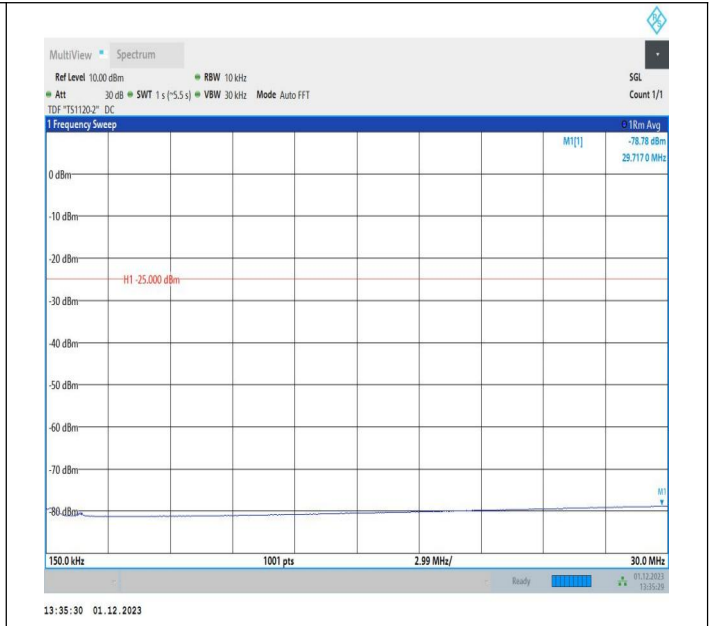

7-7-10MHz-20MHz-QPSK-QPSK-21206-21350-1RB#0-0RB#0
-0.15~30MHz-PASS