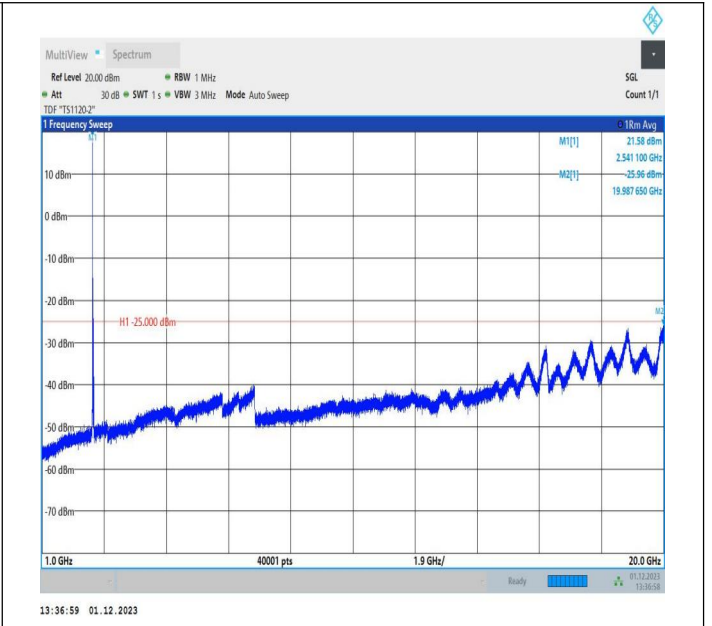

7-7-10MHz-20MHz-64QAM-64QAM-21206-21350-1RB#0-ORB
#0-0.15~30MHz-PASS

7-7-10MHz-20MHz-64QAM-64QAM-21206-21350-1RB#0-ORB
#0-1000~20000MHz-PASS