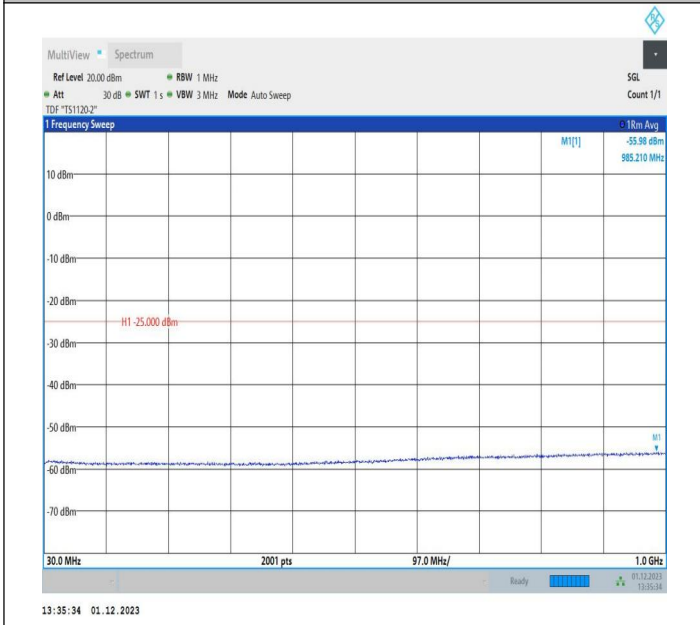

7-7-10MHz-20MHz-QPSK-QPSK-21206-21350-1RB#0-0RB#0
-0.009~0.15MHz-PASS

7-7-10MHz-20MHz-QPSK-QPSK-21206-21350-1RB#0-0RB#0
-30~1000MHz-PASS