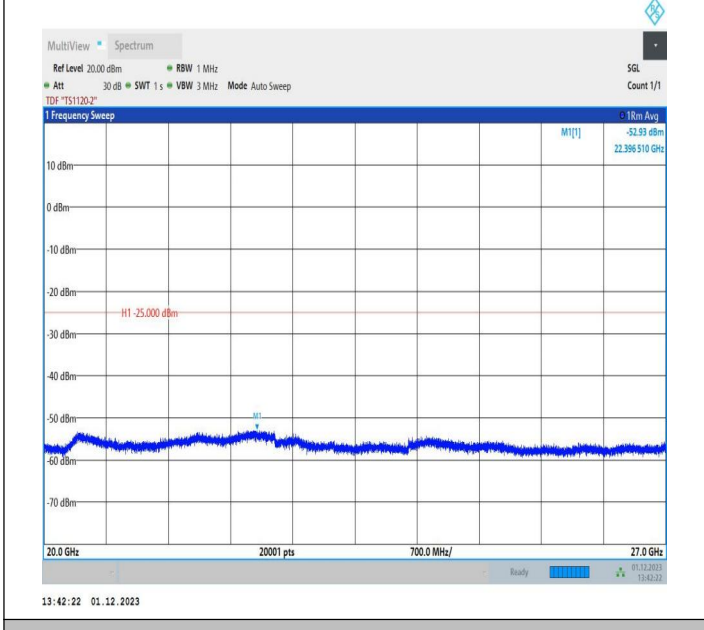

7-7-10MHz-20MHz-16QAM-16QAM-21206-21350-50RB#0-10
ORB#0-30~1000MHz-PASS

7-7-10MHz-20MHz-16QAM-16QAM-21206-21350-50RB#0-10
ORB#0-20000~27000MHz-PASS