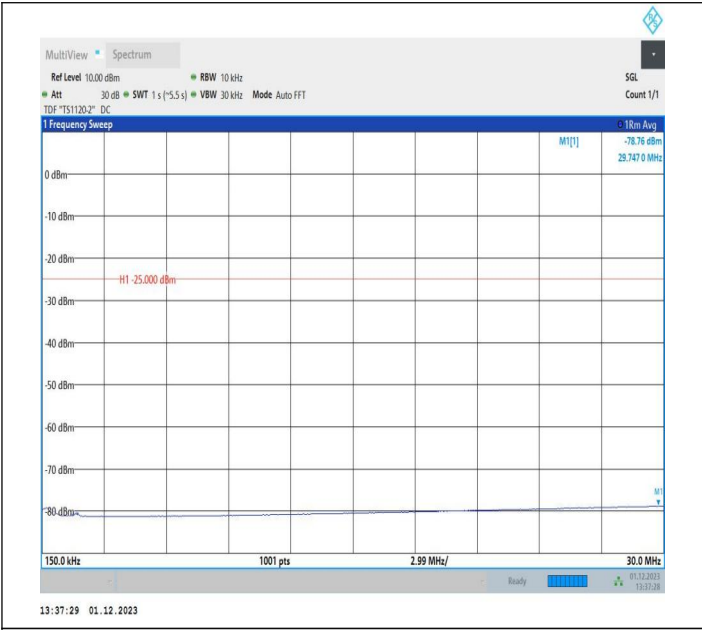

7-7-10MHz-20MHz-64QAM-64QAM-21206-21350-1RB#0-ORB
#0-20000~27000MHz-PASS

7-7-10MHz-20MHz-QPSK-QPSK-21206-21350-1RB#49-0RB#
0-0.15~30MHz-PASS