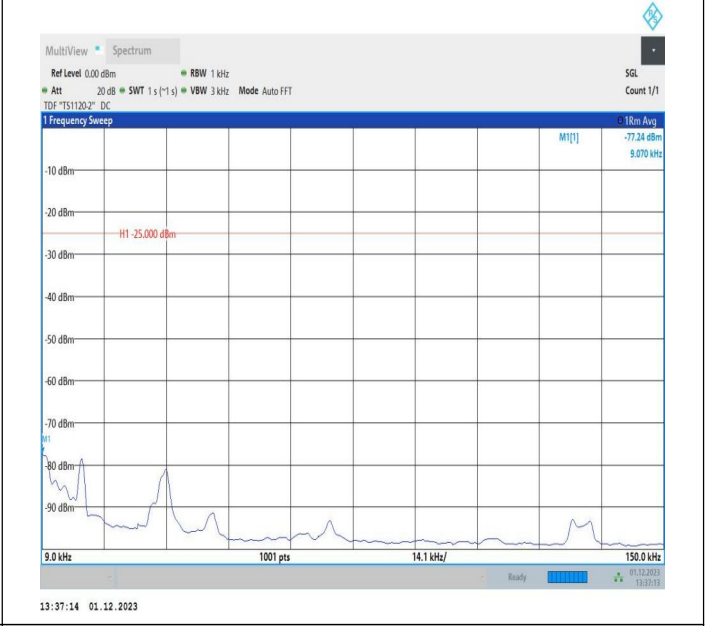

7-7-10MHz-20MHz-64QAM-64QAM-21206-21350-1RB#0-ORB
#0-1000~20000MHz-PASS

7-7-10MHz-20MHz-QPSK-QPSK-21206-21350-1RB#49-ORB#
0-0.009~0.15MHz-PASS