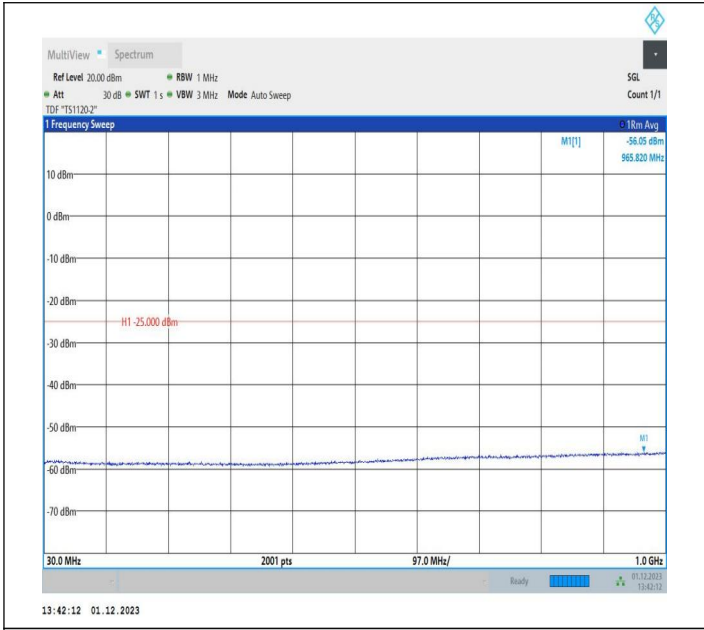

7-7-10MHz-20MHz-16QAM-16QAM-21206-21350-50RB#0-10
ORB#0-0.009~0.15MHz-PASS

7-7-10MHz-20MHz-16QAM-16QAM-21206-21350-50RB#0-10
ORB#0-30~1000MHz-PASS