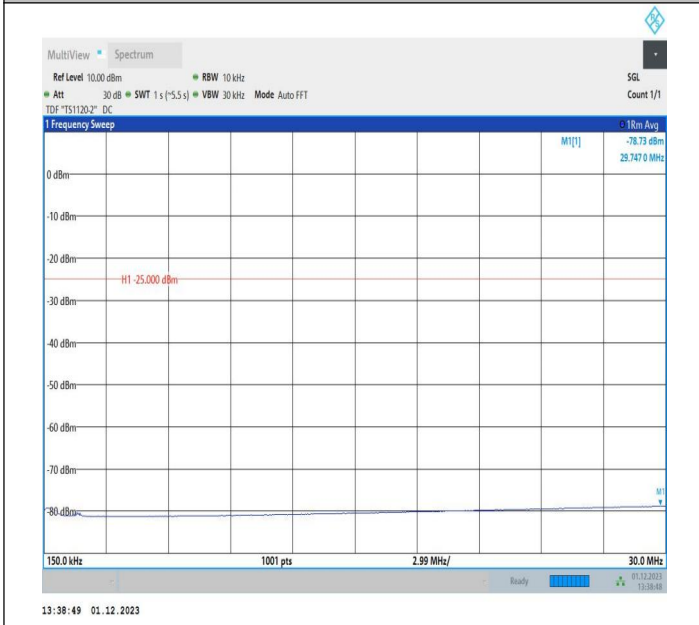

7-7-10MHz-20MHz-16QAM-16QAM-21206-21350-1RB#49-0R
B#0-20000~27000MHz-PASS

7-7-10MHz-20MHz-64QAM-64QAM-21206-21350-1RB#49-0R
B#0-0.15~30MHz-PASS