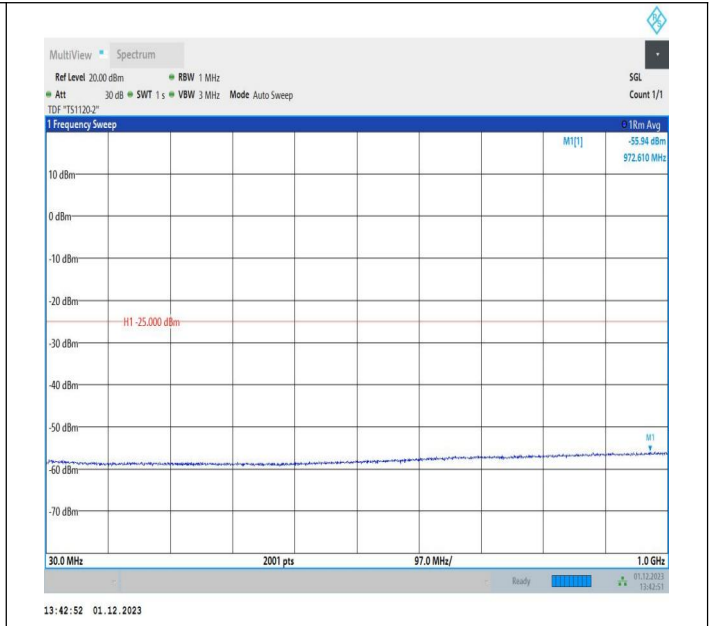

7-7-10MHz-20MHz-64QAM-64QAM-21206-21350-50RB#0-10
ORB#0-0.009~0.15MHz-PASS

7-7-10MHz-20MHz-64QAM-64QAM-21206-21350-50RB#0-10
ORB#0-30~100MHz-PASS