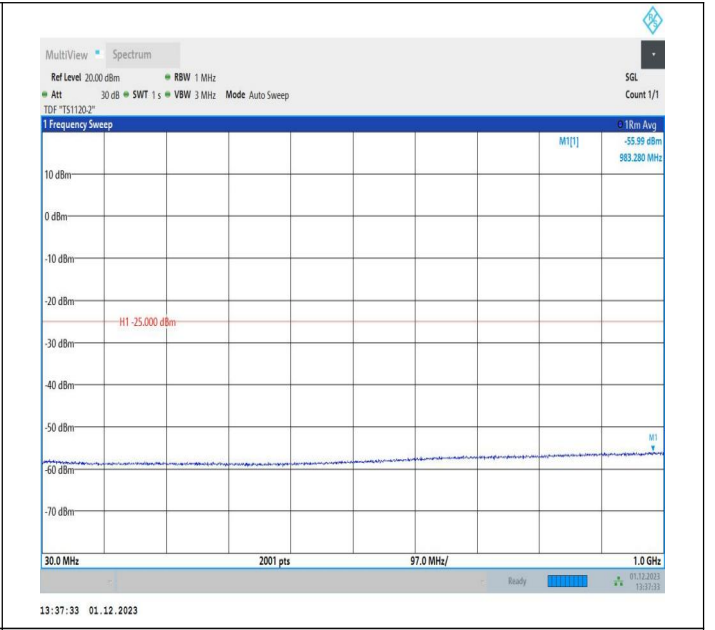

7-7-10MHz-20MHz-QPSK-QPSK-21206-21350-1RB#49-ORB#
0-0.009~0.15MHz-PASS

7-7-10MHz-20MHz-QPSK-QPSK-21206-21350-1RB#49-0RB#
0-30~1000MHz-PASS