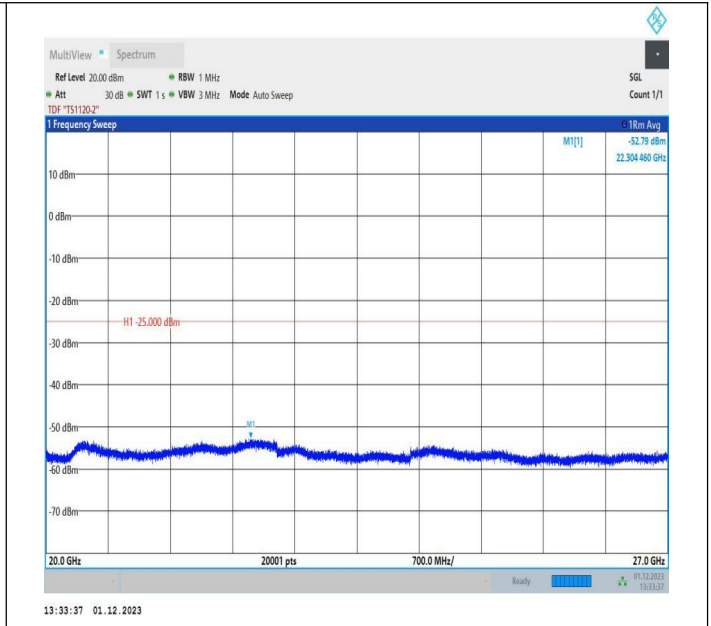

7-7-10MHz-20MHz-QPSK-QPSK-21006-21150-50RB#0-100R
B#0-30~1000MHz-PASS

7-7-10MHz-20MHz-QPSK-QPSK-21006-21150-50RB#0-100R
B#0-20000~27000MHz-PASS