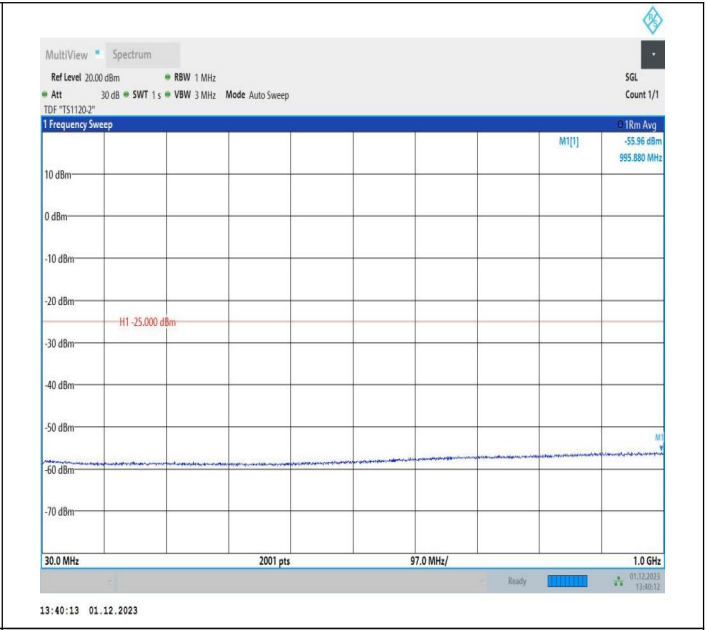

7-7-10MHz-20MHz-16QAM-16QAM-21206-21350-1RB#0-1RB
#99-0.009~0.15MHz-PASS

7-7-10MHz-20MHz-16QAM-16QAM-21206-21350-1RB#0-1RB
#99-30~100MHz-PASS