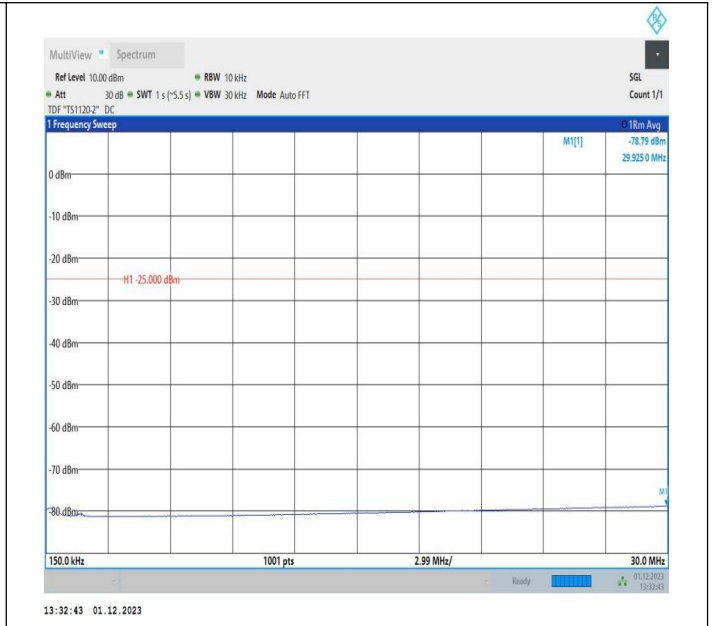

7-7-10MHz-20MHz-16QAM-16QAM-21006-21150-1RB#0-1RB
#99-20000~27000MHz-PASS

7-7-10MHz-20MHz-64QAM-64QAM-21006-21150-1RB#0-1RB
#99-0.15~30MHz-PASS