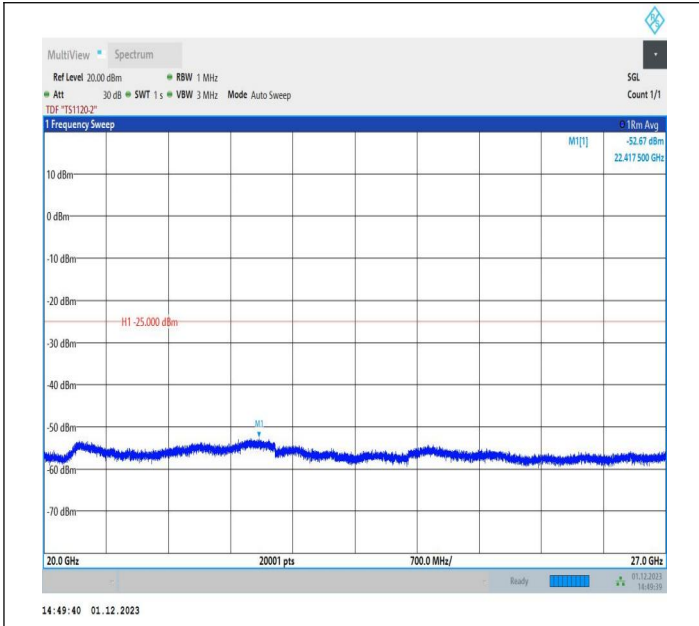

7-7-15MHz-10MHz-QPSK-QPSK-20825-20945-1RB#0-0RB#0
-30~1000MHz-PASS

7-7-15MHz-10MHz-QPSK-QPSK-20825-20945-1RB#0-0RB#0
-20000~27000MHz-PASS