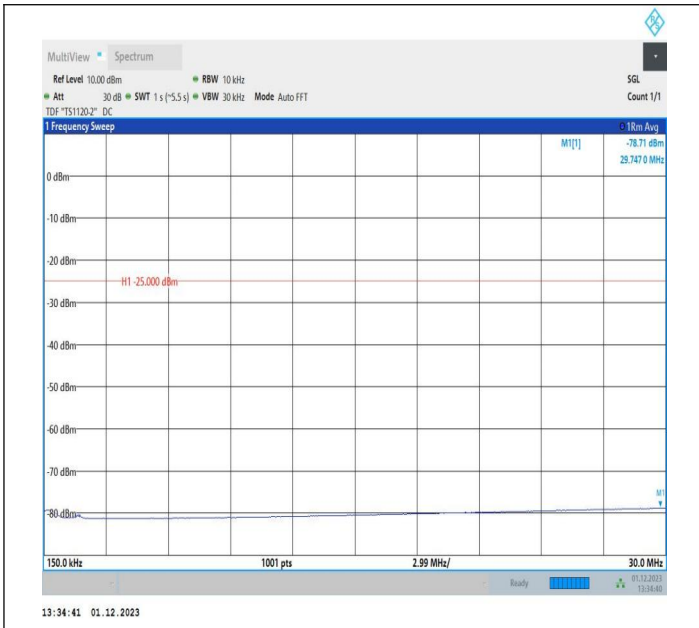

7-7-10MHz-20MHz-16QAM-16QAM-21006-21150-50RB#0-100
RB#0-20000~27000MHz-PASS

7-7-10MHz-20MHz-64QAM-64QAM-21006-21150-50RB#0-100
RB#0-0.15~30MHz-PASS