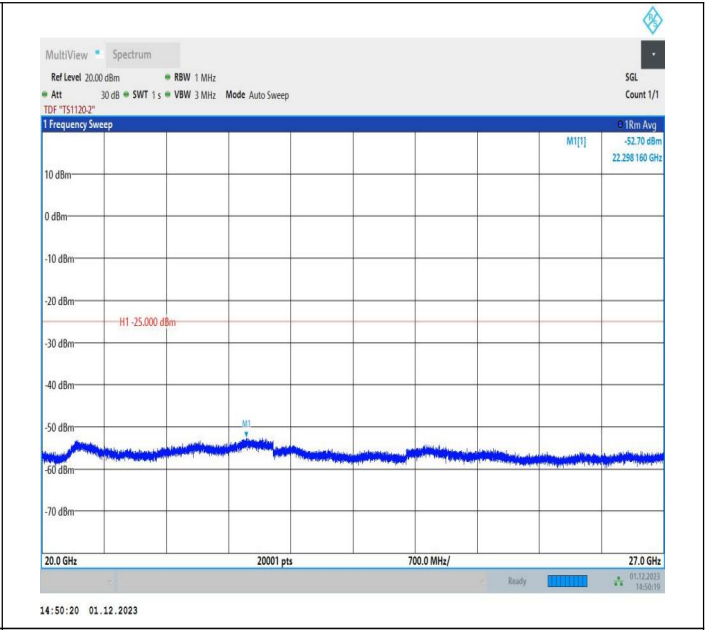

7-7-15MHz-10MHz-16QAM-16QAM-20825-20945-1RB#0-ORB
#0-20000~27000MHz-PASS