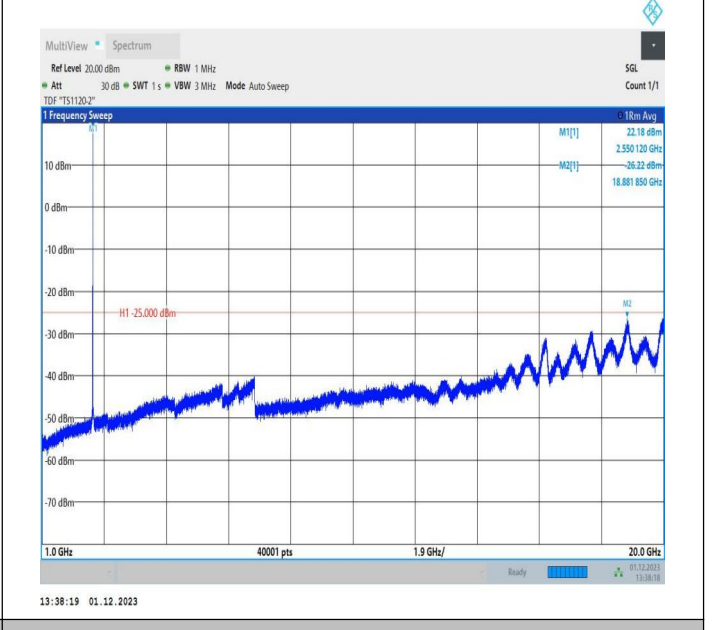

7-7-10MHz-20MHz-16QAM-16QAM-21206-21350-1RB#49-OR
B#0-0.15~30MHz-PASS

7-7-10MHz-20MHz-16QAM-16QAM-21206-21350-1RB#49-OR
B#0-1000~20000MHz-PASS