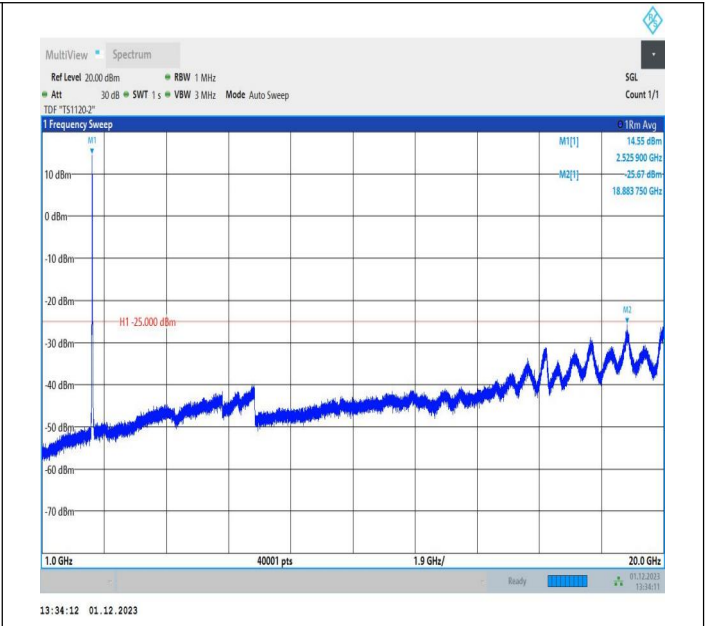

7-7-10MHz-20MHz-16QAM-16QAM-21006-21150-50RB#0-100
RB#0-0.15~30MHz-PASS

7-7-10MHz-20MHz-16QAM-16QAM-21006-21150-50RB#0-100
RB#0-1000~20000MHz-PASS