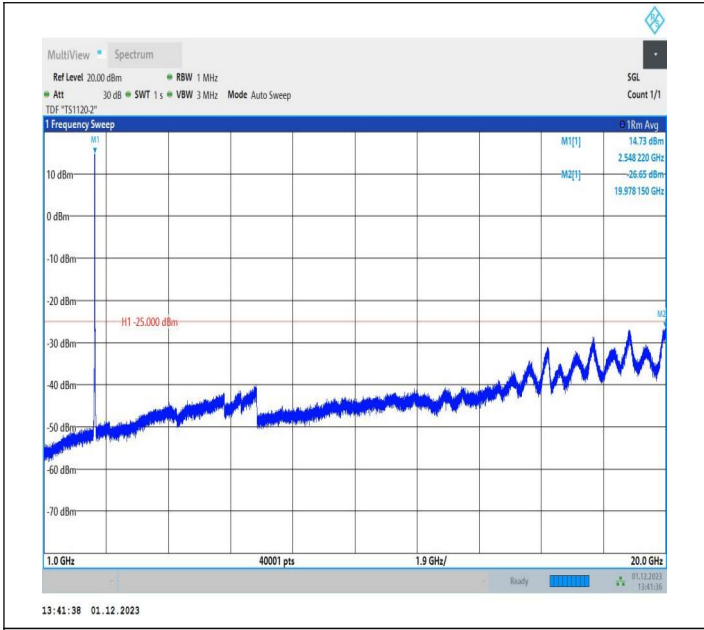

7-7-10MHz-20MHz-QPSK-QPSK-21206-21350-50RB#0-100R
B#0-0.15~30MHz-PASS

7-7-10MHz-20MHz-QPSK-QPSK-21206-21350-50RB#0-100R
B#0-1000~20000MHz-PASS