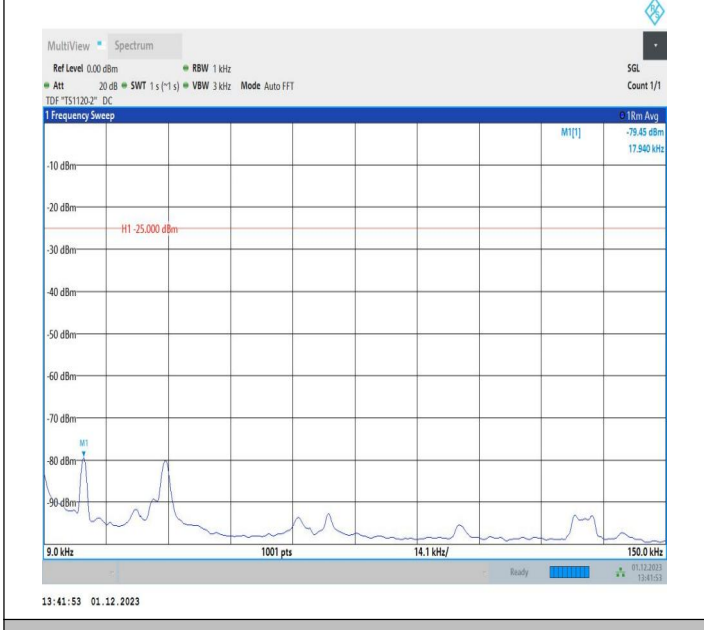

7-7-10MHz-20MHz-QPSK-QPSK-21206-21350-50RB#0-100R
B#0-1000~20000MHz-PASS

7-7-10MHz-20MHz-16QAM-16QAM-21206-21350-50RB#0-10
ORB#0-0.009~0.15MHz-PASS