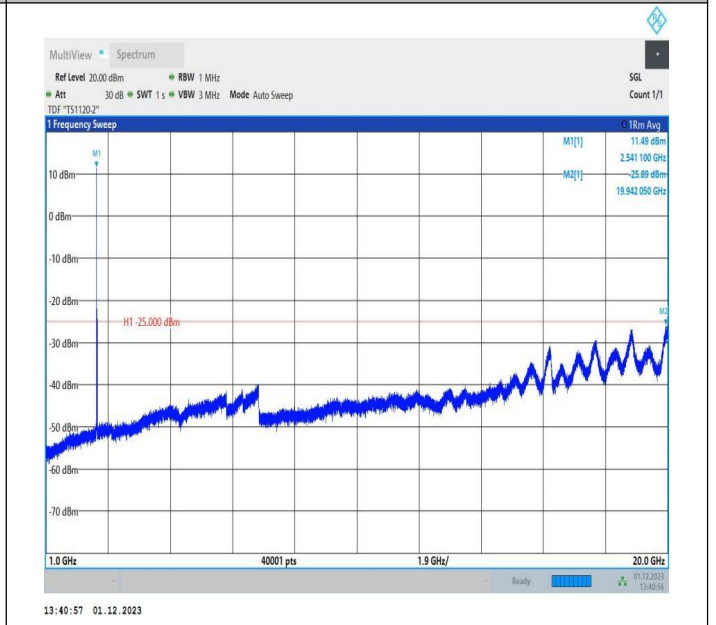

7-7-10MHz-20MHz-64QAM-64QAM-21206-21350-1RB#0-1RB
#99-0.15~30MHz-PASS

7-7-10MHz-20MHz-64QAM-64QAM-21206-21350-1RB#0-1RB
#99-1000~20000MHz-PASS