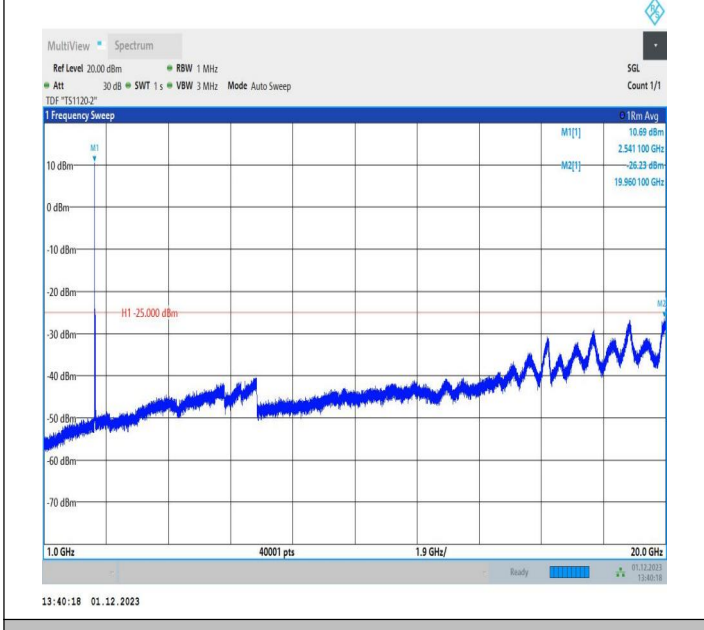

7-7-10MHz-20MHz-16QAM-16QAM-21206-21350-1RB#0-1RB
#99-0.15~30MHz-PASS

7-7-10MHz-20MHz-16QAM-16QAM-21206-21350-1RB#0-1RB
#99-1000~20000MHz-PASS