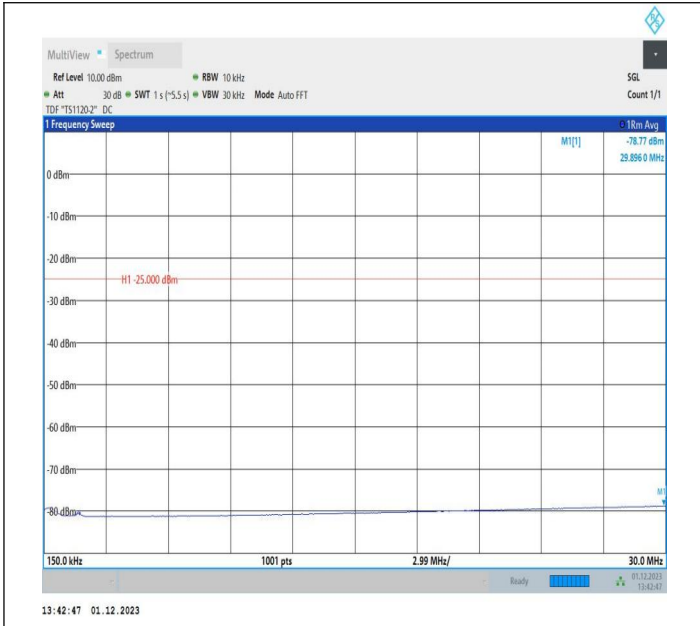

7-7-10MHz-20MHz-16QAM-16QAM-21206-21350-50RB#0-10
ORB#0-20000~27000MHz-PASS

7-7-10MHz-20MHz-64QAM-64QAM-21206-21350-50RB#0-10
ORB#0-0.15~30MHz-PASS