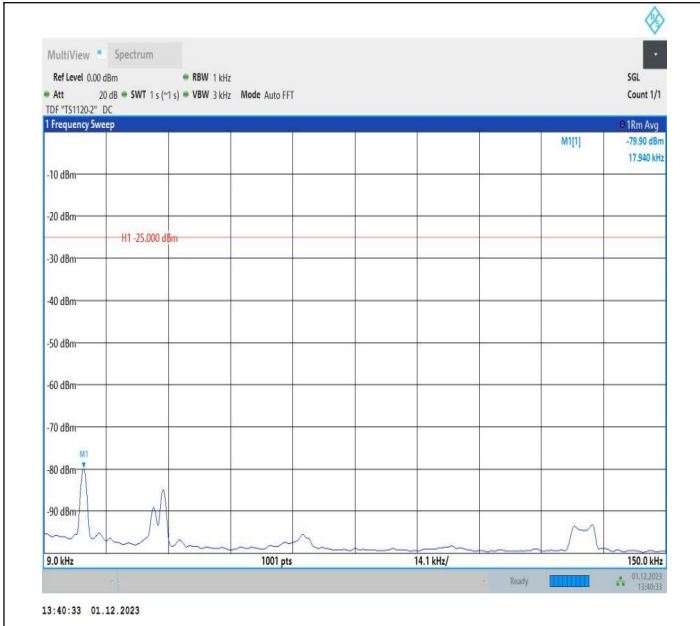

7-7-10MHz-20MHz-16QAM-16QAM-21206-21350-1RB#0-1RB
#99-1000~20000MHz-PASS

7-7-10MHz-20MHz-64QAM-64QAM-21206-21350-1RB#0-1RB
#99-0.009~0.15MHz-PASS