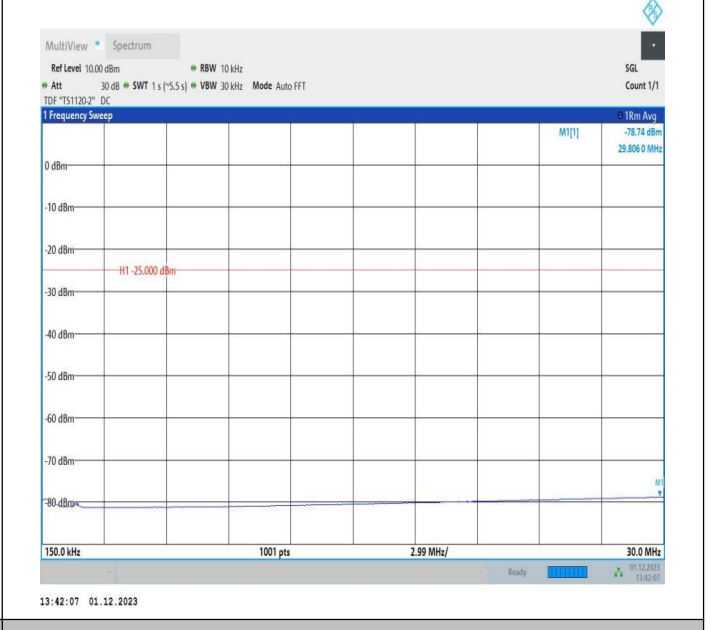

7-7-10MHz-20MHz-QPSK-QPSK-21206-21350-50RB#0-100R
B#0-20000~27000MHz-PASS

7-7-10MHz-20MHz-16QAM-16QAM-21206-21350-50RB#0-10
ORB#0-0.15~30MHz-PASS