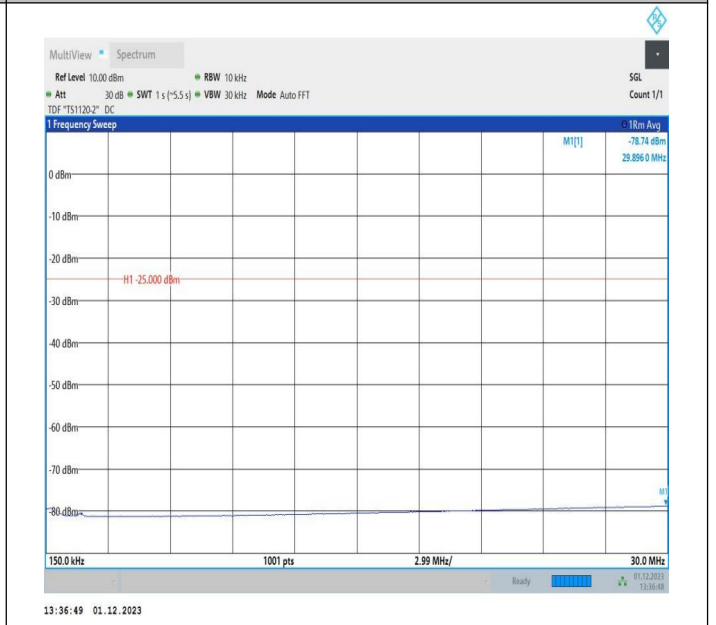

7-7-10MHz-20MHz-16QAM-16QAM-21206-21350-1RB#0-ORB
#0-20000~27000MHz-PASS

7-7-10MHz-20MHz-64QAM-64QAM-21206-21350-1RB#0-ORB
#0-0.15~30MHz-PASS