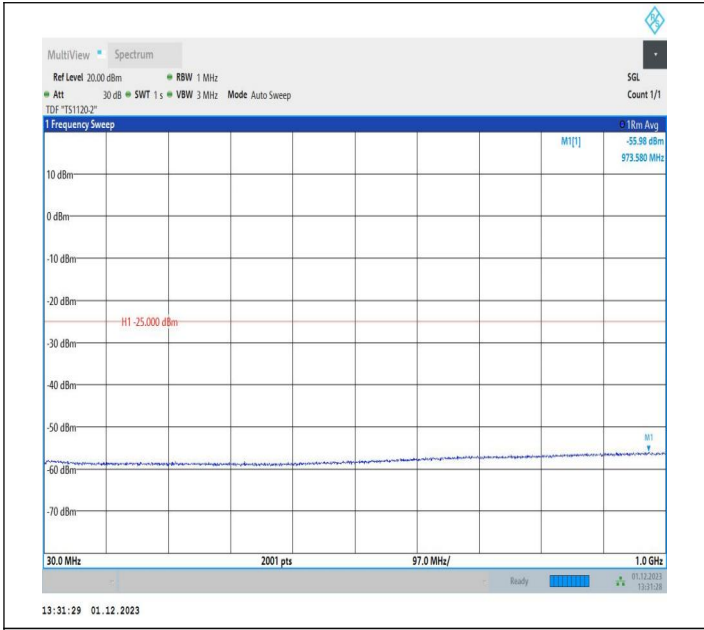

7-7-10MHz-20MHz-QPSK-QPSK-21006-21150-1RB#0-1RB#9
9-0.009~0.15MHz-PASS

7-7-10MHz-20MHz-QPSK-QPSK-21006-21150-1RB#0-1RB#9
9-0.15~30MHz-PASS

7-7-10MHz-20MHz-QPSK-QPSK-21006-21150-1RB#0-1RB#9
9-30~1000MHz-PASS