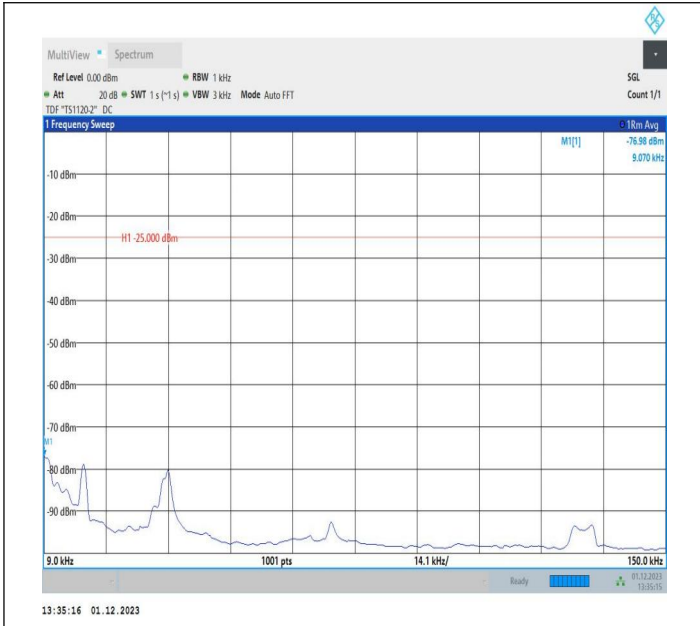

7-7-10MHz-20MHz-64QAM-64QAM-21006-21150-50RB#0-100
RB#0-1000~20000MHz-PASS

7-7-10MHz-20MHz-64QAM-64QAM-21006-21150-50RB#0-100
RB#0-20000~27000MHz-PASS

7-7-10MHz-20MHz-QPSK-QPSK-21206-21350-1RB#0-0RB#0
-0.009~0.15MHz-PASS