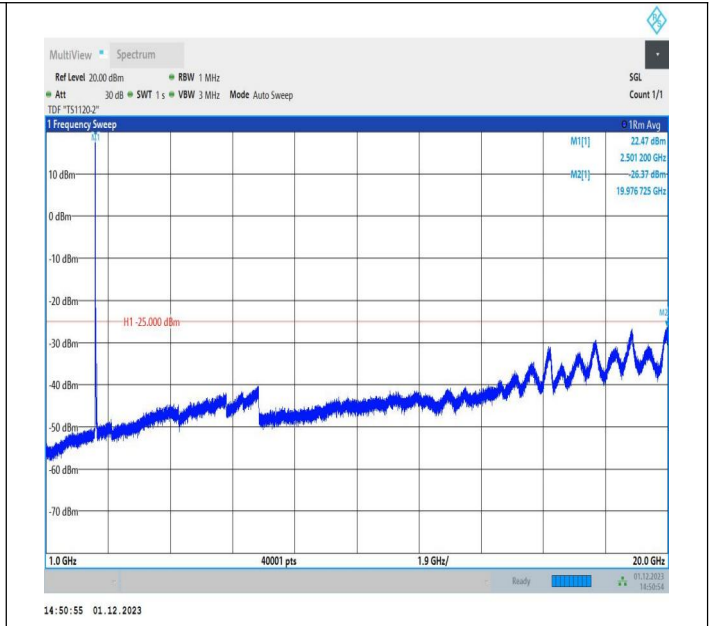

7-7-15MHz-10MHz-64QAM-64QAM-20825-20945-1RB#0-ORB
#0-0.15~30MHz-PASS

7-7-15MHz-10MHz-64QAM-64QAM-20825-20945-1RB#0-ORB
#0-1000~20000MHz-PASS