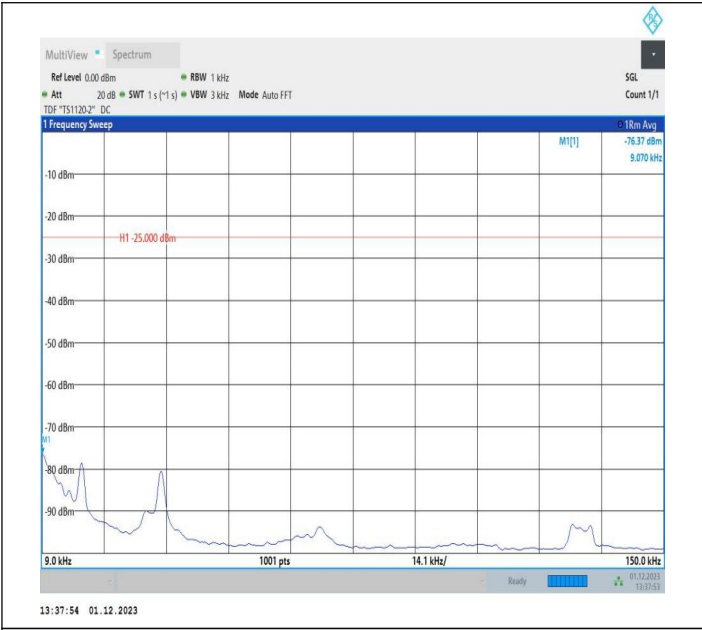

7-7-10MHz-20MHz-QPSK-QPSK-21206-21350-1RB#49-0RB#
0-1000~20000MHz-PASS

7-7-10MHz-20MHz-16QAM-16QAM-21206-21350-1RB#49-OR
B#0-0.009~0.15MHz-PASS