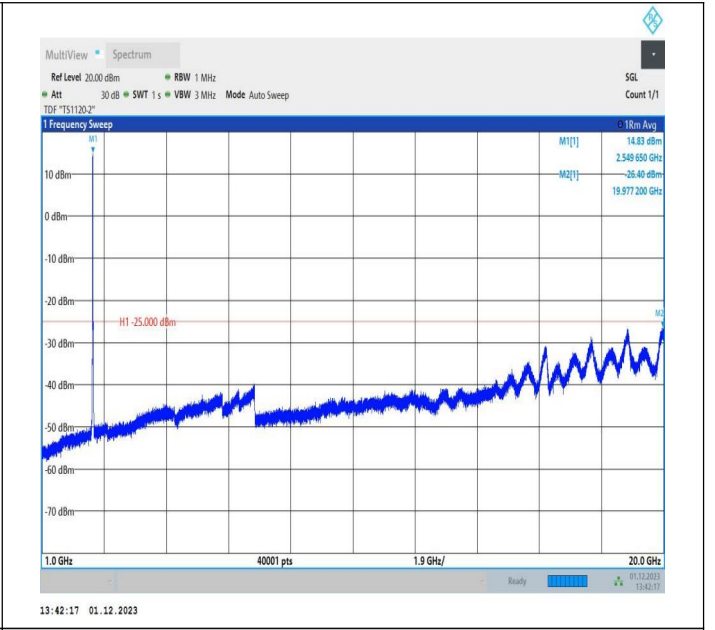

7-7-10MHz-20MHz-16QAM-16QAM-21206-21350-50RB#0-10
ORB#0-0.15~30MHz-PASS

7-7-10MHz-20MHz-16QAM-16QAM-21206-21350-50RB#0-10
ORB#0-1000~20000MHz-PASS