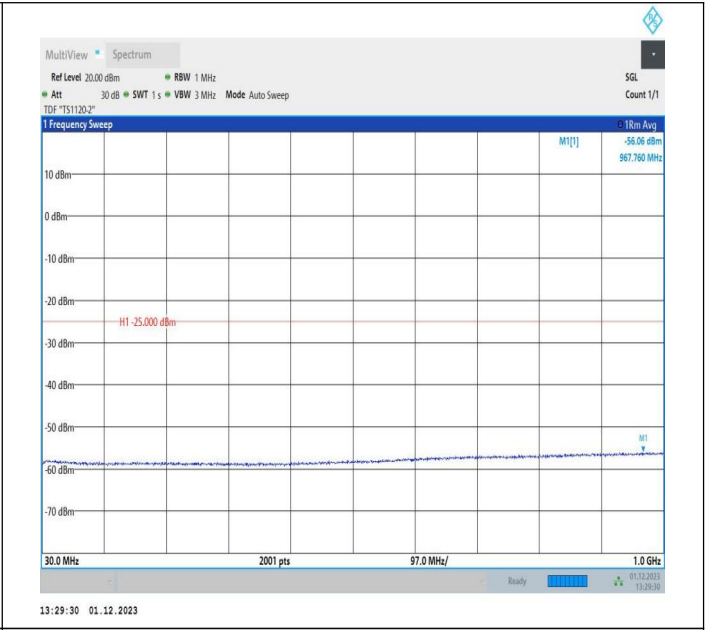

7-7-10MHz-20MHz-QPSK-QPSK-21006-21150-1RB#49-0RB#
 0-0.15~30MHz-PASS

7-7-10MHz-20MHz-QPSK-QPSK-21006-21150-1RB#49-0RB#
 0-30~1000MHz-PASS

7-7-10MHz-20MHz-QPSK-QPSK-21006-21150-1RB#49-0RB#
 0-1000~20000MHz-PASS