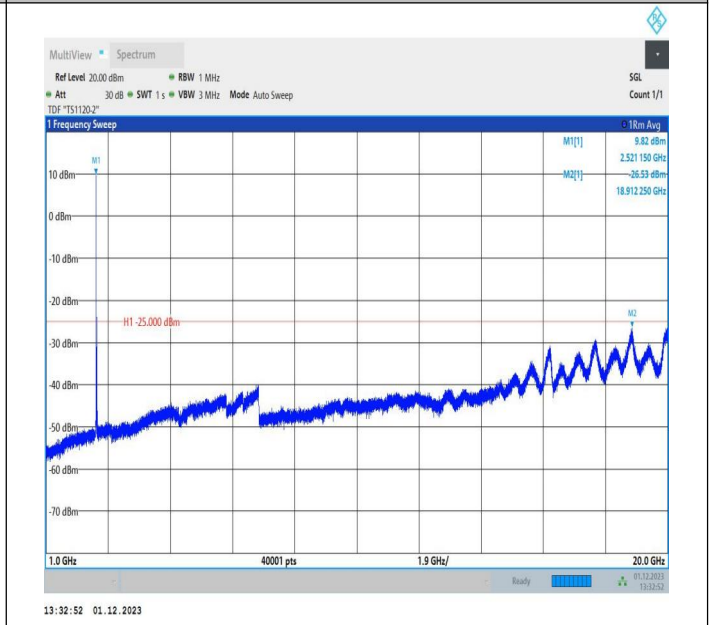

7-7-10MHz-20MHz-64QAM-64QAM-21006-21150-1RB#0-1RB
#99-0.15~30MHz-PASS

7-7-10MHz-20MHz-64QAM-64QAM-21006-21150-1RB#0-1RB
#99-1000~20000MHz-PASS