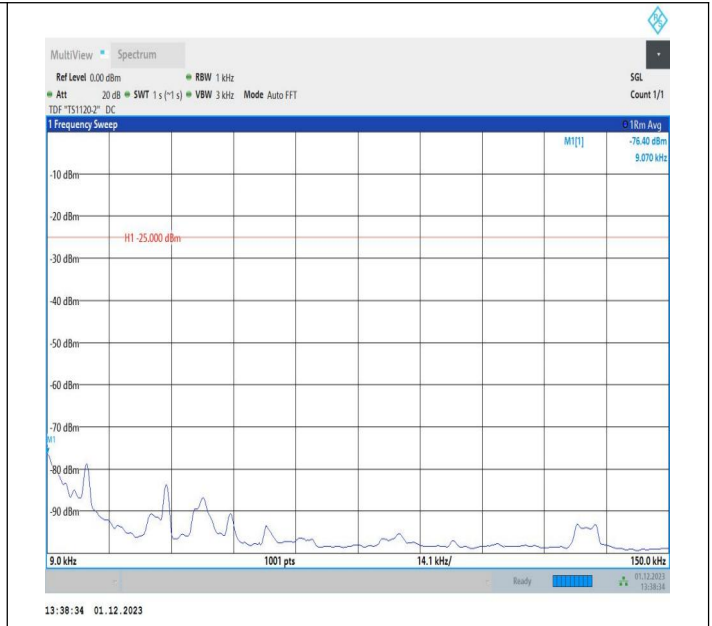

7-7-10MHz-20MHz-16QAM-16QAM-21206-21350-1RB#49-OR
B#0-1000~20000MHz-PASS

7-7-10MHz-20MHz-64QAM-64QAM-21206-21350-1RB#49-0R
B#0-0.009~0.15MHz-PASS