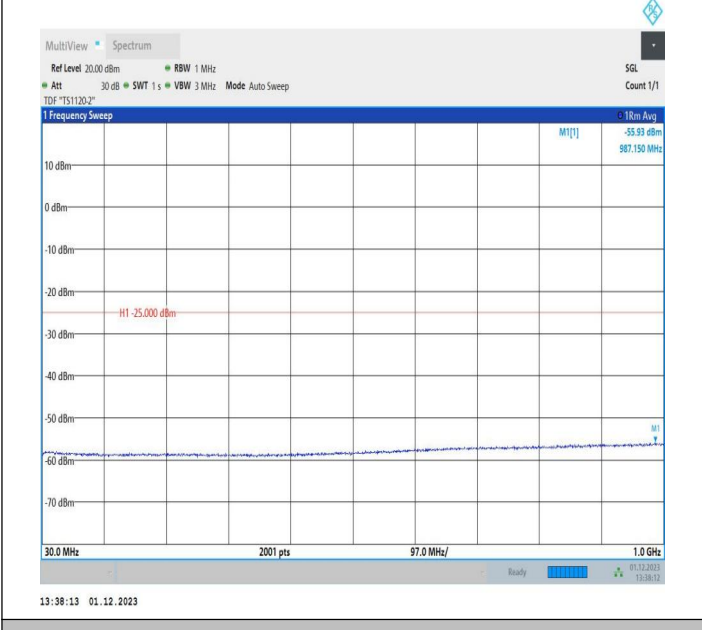

7-7-10MHz-20MHz-16QAM-16QAM-21206-21350-1RB#49-OR
B#0-0.009~0.15MHz-PASS

7-7-10MHz-20MHz-16QAM-16QAM-21206-21350-1RB#49-OR
B#0-30~1000MHz-PASS