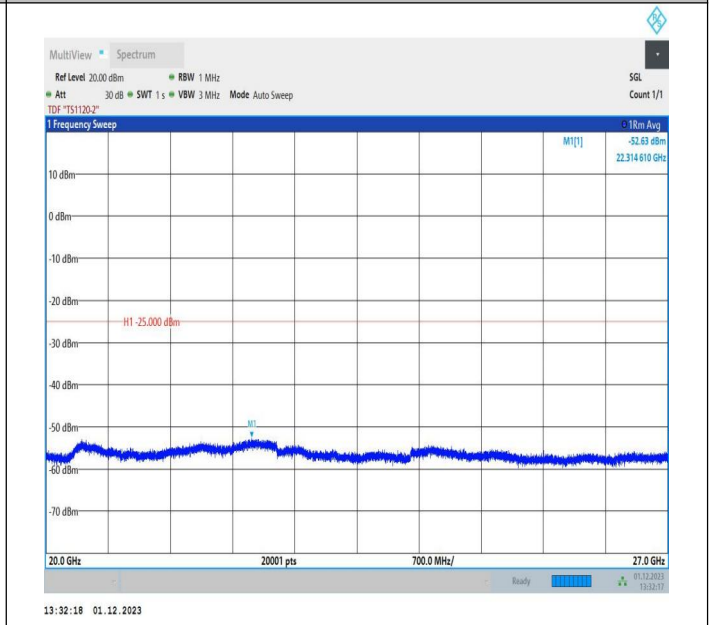

7-7-10MHz-20MHz-16QAM-16QAM-21006-21150-1RB#0-1RB
#99-30~100MHz-PASS

7-7-10MHz-20MHz-16QAM-16QAM-21006-21150-1RB#0-1RB
#99-20000~27000MHz-PASS