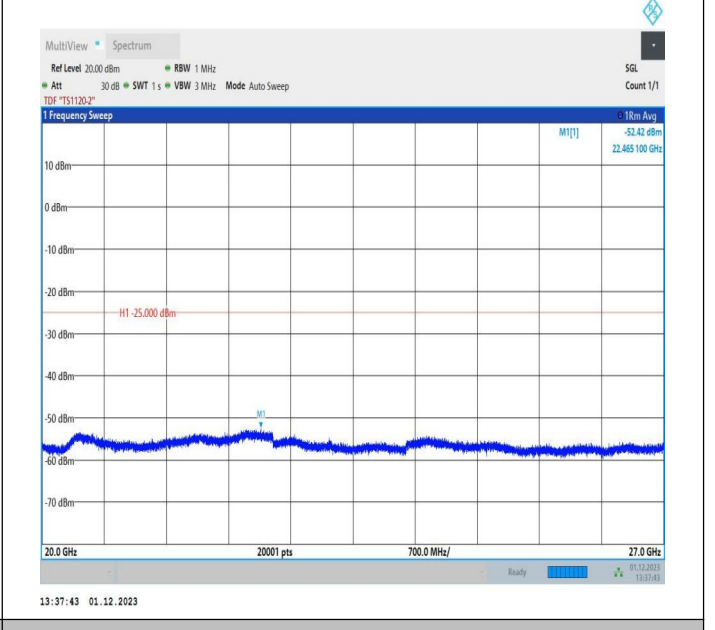

7-7-10MHz-20MHz-QPSK-QPSK-21206-21350-1RB#49-0RB#
0-30~1000MHz-PASS

7-7-10MHz-20MHz-QPSK-QPSK-21206-21350-1RB#49-0RB#
0-20000~27000MHz-PASS