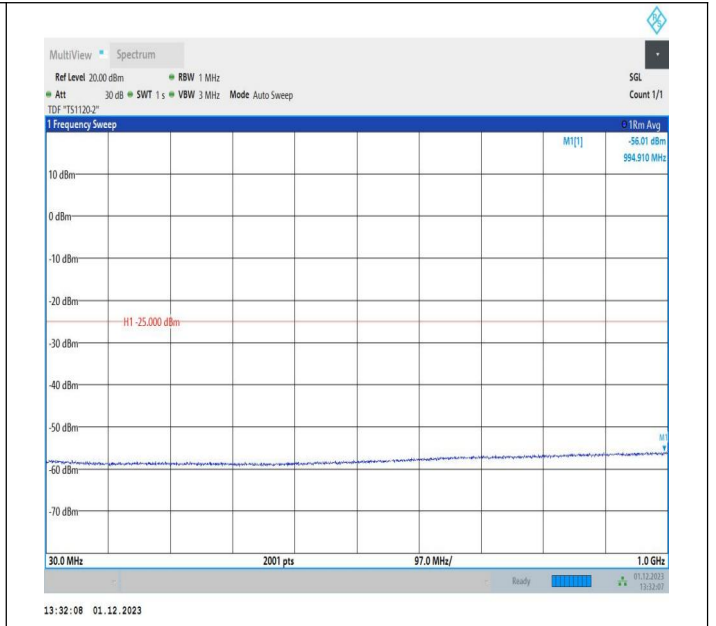

7-7-10MHz-20MHz-16QAM-16QAM-21006-21150-1RB#0-1RB
#99-0.009~0.15MHz-PASS

7-7-10MHz-20MHz-16QAM-16QAM-21006-21150-1RB#0-1RB
#99-30~100MHz-PASS