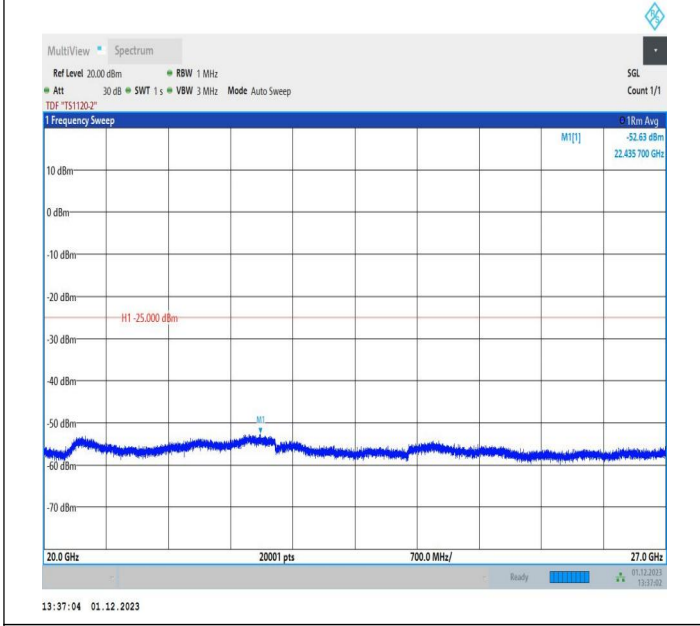

7-7-10MHz-20MHz-64QAM-64QAM-21206-21350-1RB#0-ORB
#0-30~1000MHz-PASS

7-7-10MHz-20MHz-64QAM-64QAM-21206-21350-1RB#0-ORB
#0-20000~27000MHz-PASS