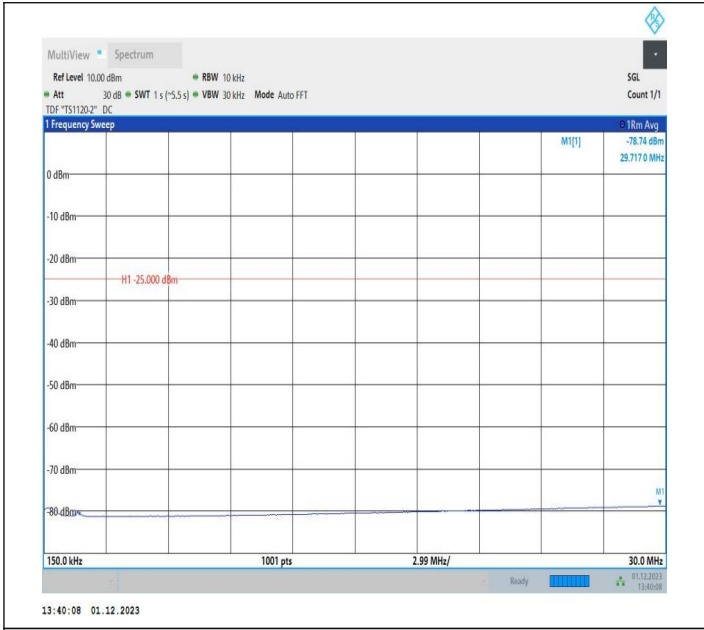

7-7-10MHz-20MHz-QPSK-QPSK-21206-21350-1RB#0-1RB#9
9-20000~27000MHz-PASS

7-7-10MHz-20MHz-16QAM-16QAM-21206-21350-1RB#0-1RB
#99-0.15~30MHz-PASS