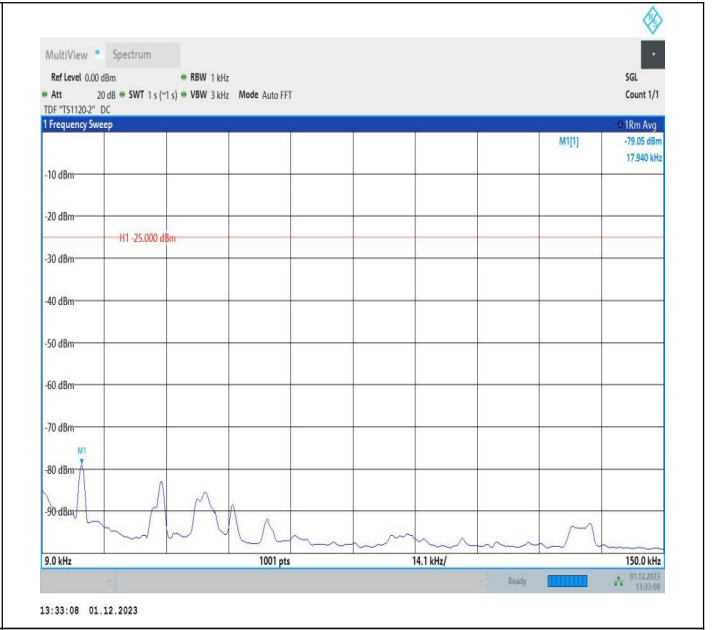

7-7-10MHz-20MHz-QPSK-QPSK-21006-21150-50RB#0-100R
B#0-0.009~0.15MHz-PASS