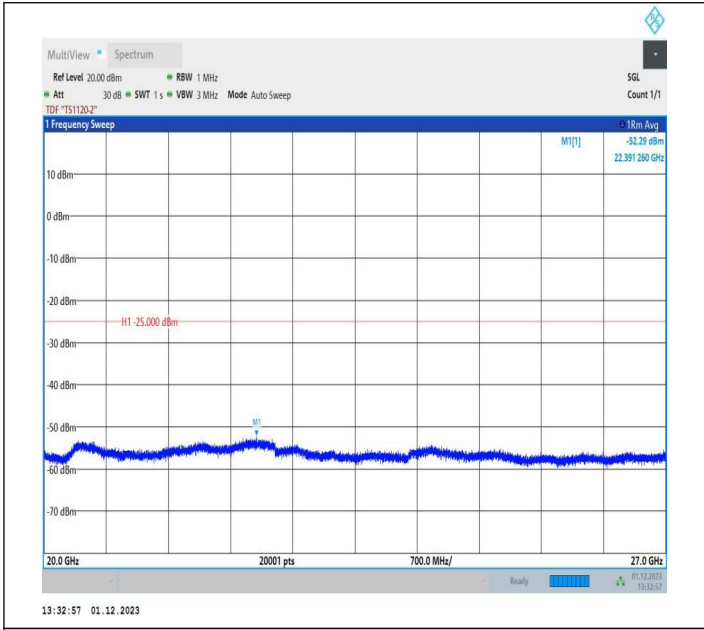

7-7-10MHz-20MHz-64QAM-64QAM-21006-21150-1RB#0-1RB
#99-30~1000MHz-PASS

7-7-10MHz-20MHz-64QAM-64QAM-21006-21150-1RB#0-1RB
#99-1000~20000MHz-PASS

7-7-10MHz-20MHz-64QAM-64QAM-21006-21150-1RB#0-1RB
#99-20000~27000MHz-PASS