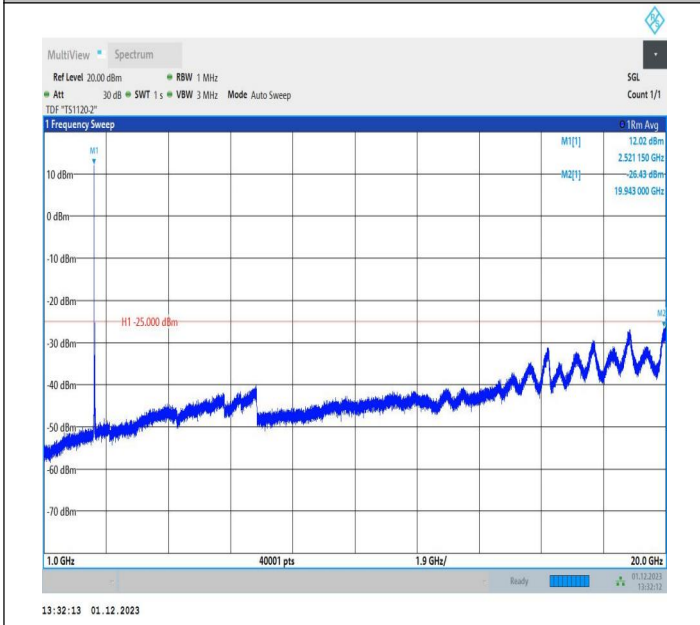

7-7-10MHz-20MHz-16QAM-16QAM-21006-21150-1RB#0-1RB
#99-0.15~30MHz-PASS

7-7-10MHz-20MHz-16QAM-16QAM-21006-21150-1RB#0-1RB
#99-1000~20000MHz-PASS