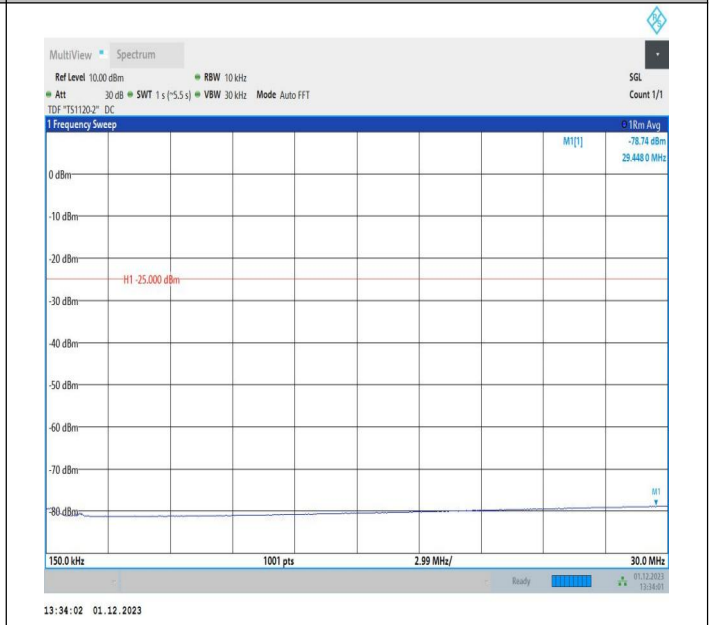

7-7-10MHz-20MHz-QPSK-QPSK-21006-21150-50RB#0-100R
B#0-20000~27000MHz-PASS

7-7-10MHz-20MHz-16QAM-16QAM-21006-21150-50RB#0-100
RB#0-0.15~30MHz-PASS