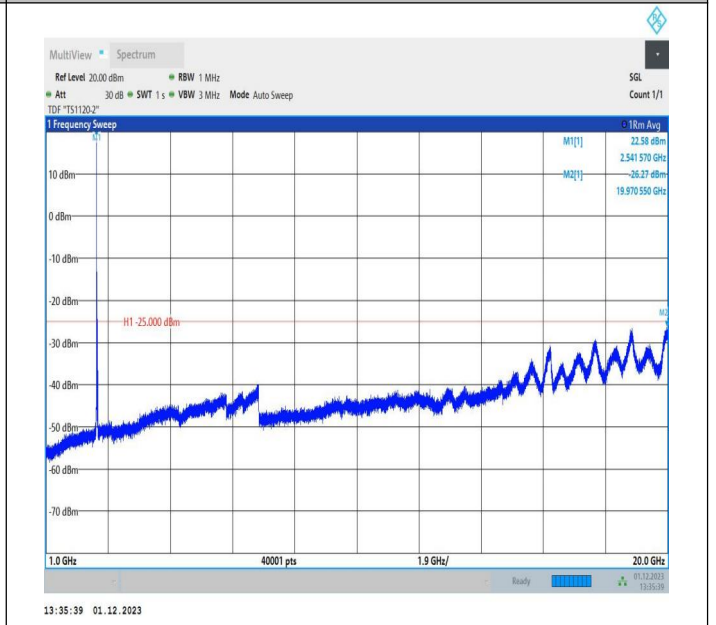

7-7-10MHz-20MHz-QPSK-QPSK-21206-21350-1RB#0-0RB#0
-0.15~30MHz-PASS

7-7-10MHz-20MHz-QPSK-QPSK-21206-21350-1RB#0-0RB#0
-1000~20000MHz-PASS