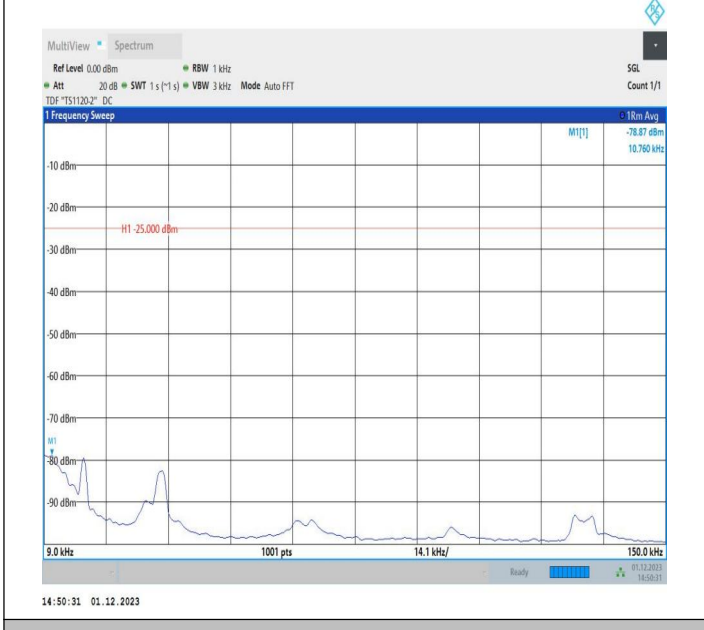

7-7-15MHz-10MHz-16QAM-16QAM-20825-20945-1RB#0-ORB
#0-1000~20000MHz-PASS

7-7-15MHz-10MHz-64QAM-64QAM-20825-20945-1RB#0-ORB
#0-0.009~0.15MHz-PASS