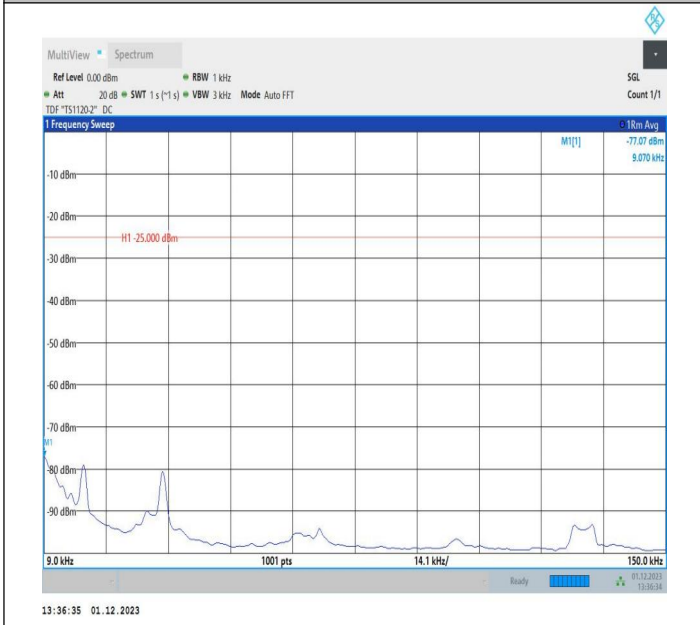

7-7-10MHz-20MHz-16QAM-16QAM-21206-21350-1RB#0-ORB
#0-1000~20000MHz-PASS

7-7-10MHz-20MHz-64QAM-64QAM-21206-21350-1RB#0-ORB
#0-0.009~0.15MHz-PASS