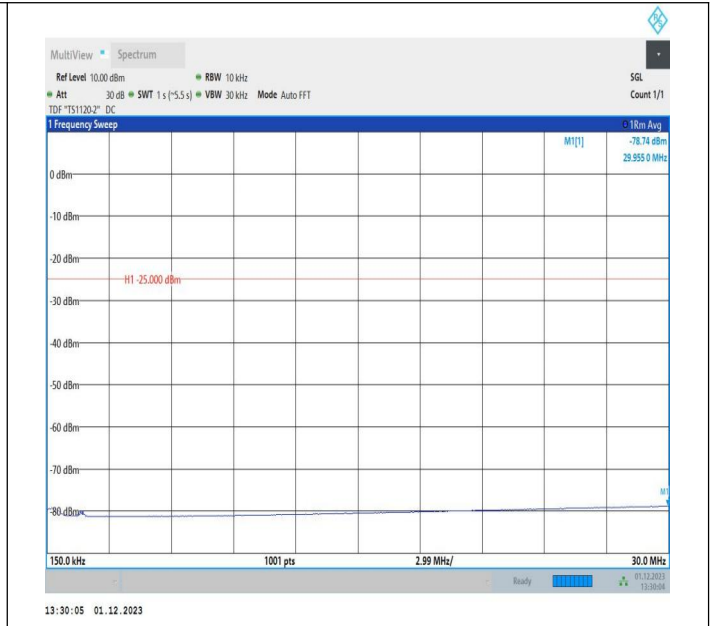

7-7-10MHz-20MHz-QPSK-QPSK-21006-21150-1RB#49-0RB#
0-20000~27000MHz-PASS

7-7-10MHz-20MHz-16QAM-16QAM-21006-21150-1RB#49-OR
B#0-0.15~30MHz-PASS