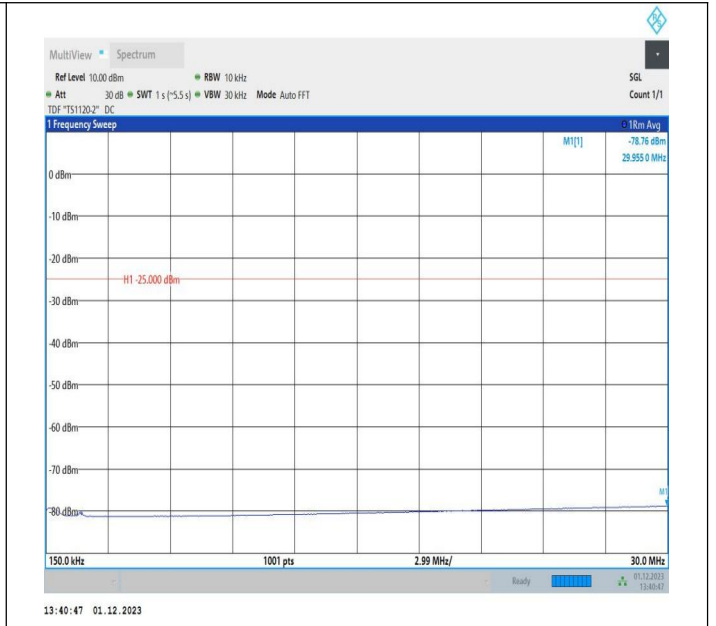

7-7-10MHz-20MHz-16QAM-16QAM-21206-21350-1RB#0-1RB
#99-20000~27000MHz-PASS

7-7-10MHz-20MHz-64QAM-64QAM-21206-21350-1RB#0-1RB
#99-0.15~30MHz-PASS