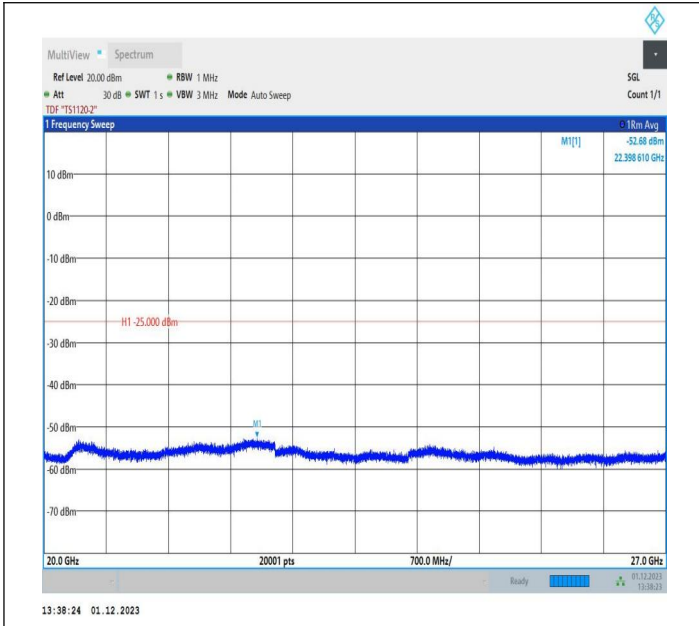

7-7-10MHz-20MHz-16QAM-16QAM-21206-21350-1RB#49-OR
B#0-30~1000MHz-PASS

7-7-10MHz-20MHz-16QAM-16QAM-21206-21350-1RB#49-0R
B#0-20000~27000MHz-PASS