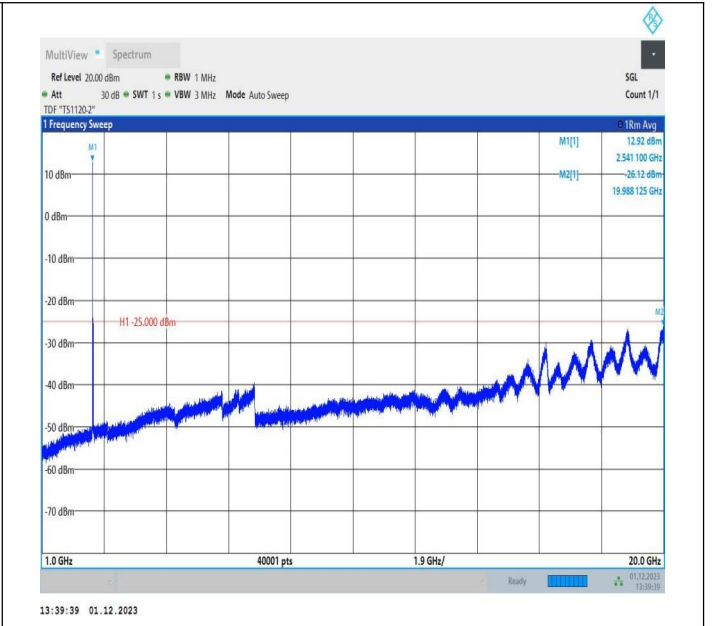

7-7-10MHz-20MHz-QPSK-QPSK-21206-21350-1RB#0-1RB#9
9-1000~20000MHz-PASS