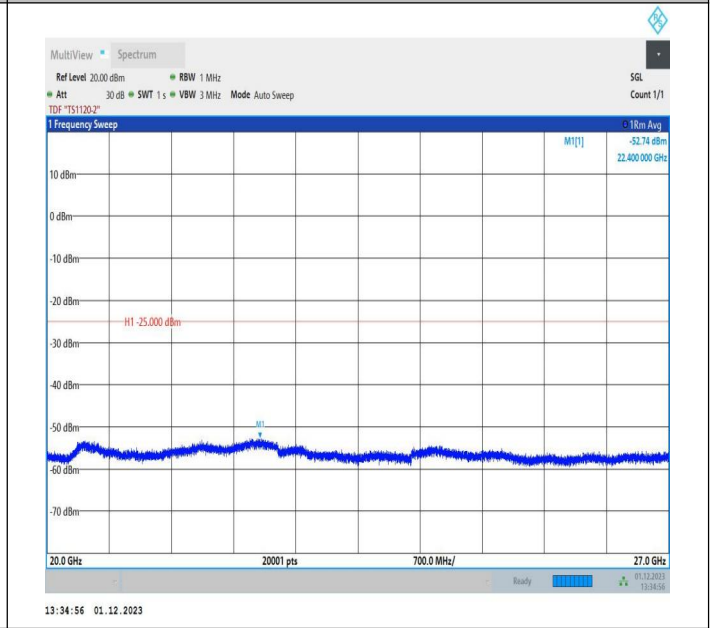

7-7-10MHz-20MHz-64QAM-64QAM-21006-21150-50RB#0-100
RB#0-30~1000MHz-PASS

7-7-10MHz-20MHz-64QAM-64QAM-21006-21150-50RB#0-100
RB#0-20000~27000MHz-PASS