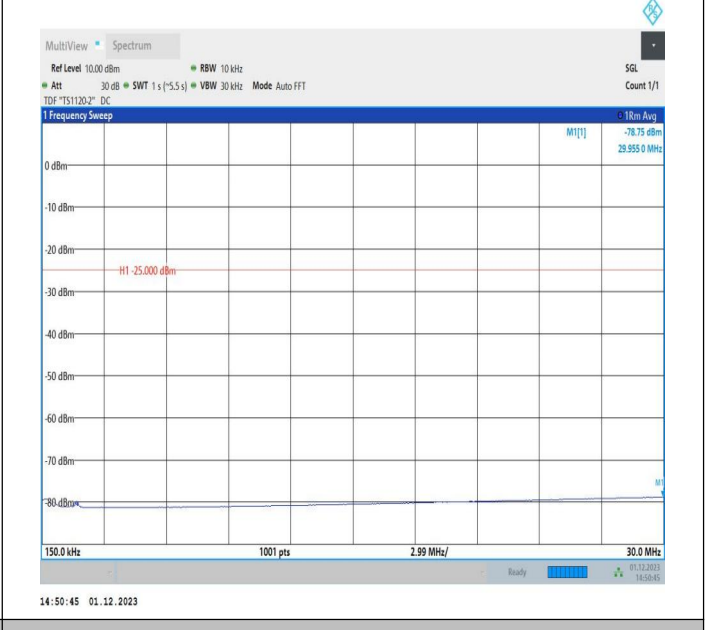

7-7-15MHz-10MHz-16QAM-16QAM-20825-20945-1RB#0-ORB
#0-20000~27000MHz-PASS

7-7-15MHz-10MHz-64QAM-64QAM-20825-20945-1RB#0-ORB
#0-0.15~30MHz-PASS