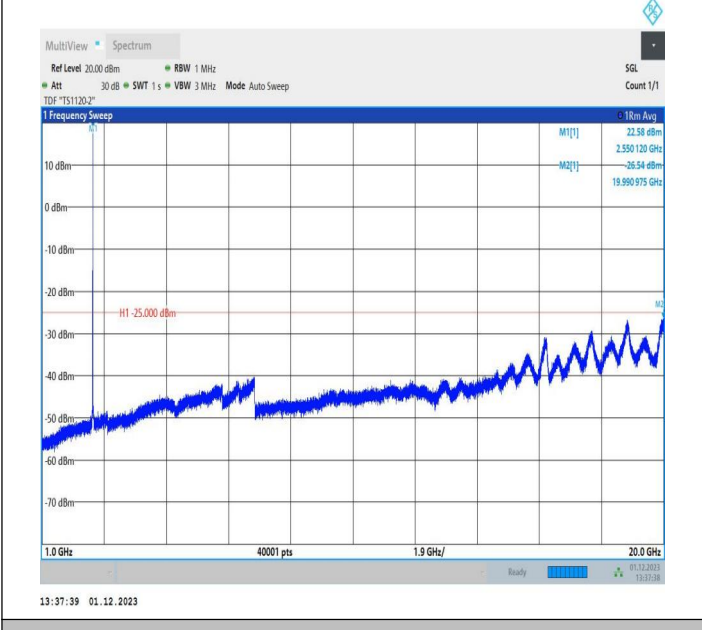

7-7-10MHz-20MHz-QPSK-QPSK-21206-21350-1RB#49-0RB#
0-0.15~30MHz-PASS

7-7-10MHz-20MHz-QPSK-QPSK-21206-21350-1RB#49-0RB#
0-1000~20000MHz-PASS