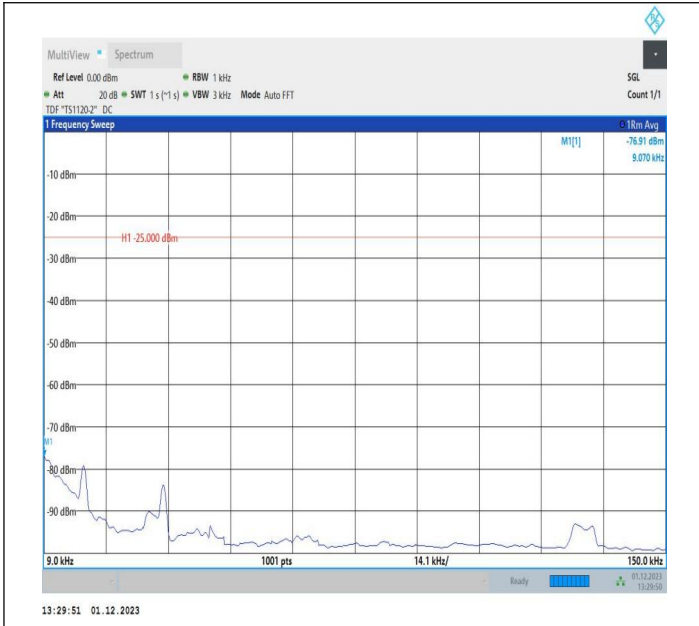

7-7-10MHz-20MHz-QPSK-QPSK-21006-21150-1RB#49-0RB#
0-1000~20000MHz-PASS

7-7-10MHz-20MHz-16QAM-16QAM-21006-21150-1RB#49-OR
B#0-0.009~0.15MHz-PASS