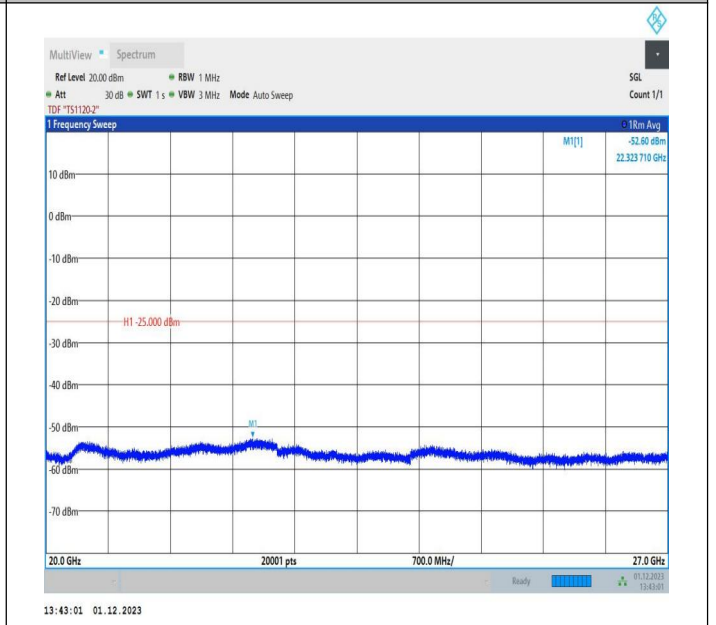

7-7-10MHz-20MHz-64QAM-64QAM-21206-21350-50RB#0-10
ORB#0-30~100MHz-PASS

7-7-10MHz-20MHz-64QAM-64QAM-21206-21350-50RB#0-10
ORB#0-20000~27000MHz-PASS