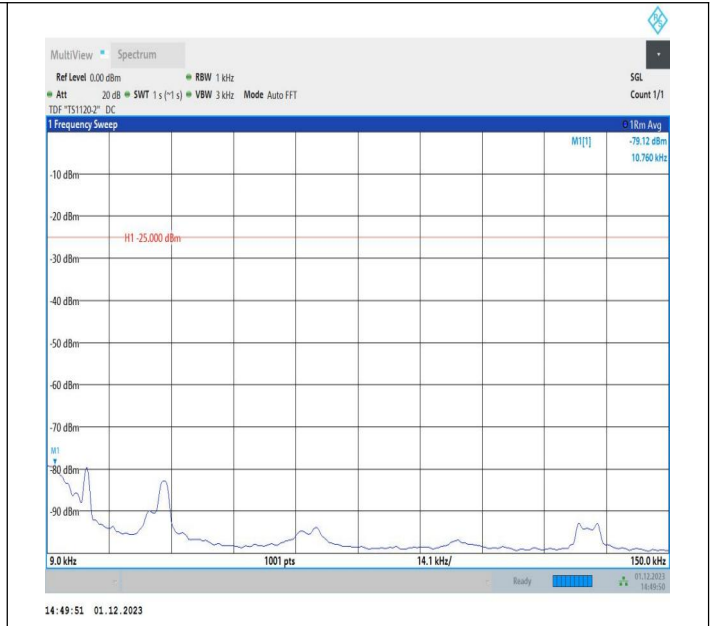

7-7-15MHz-10MHz-QPSK-QPSK-20825-20945-1RB#0-0RB#0
-1000~20000MHz-PASS

7-7-15MHz-10MHz-16QAM-16QAM-20825-20945-1RB#0-0RB
#0-0.009~0.15MHz-PASS