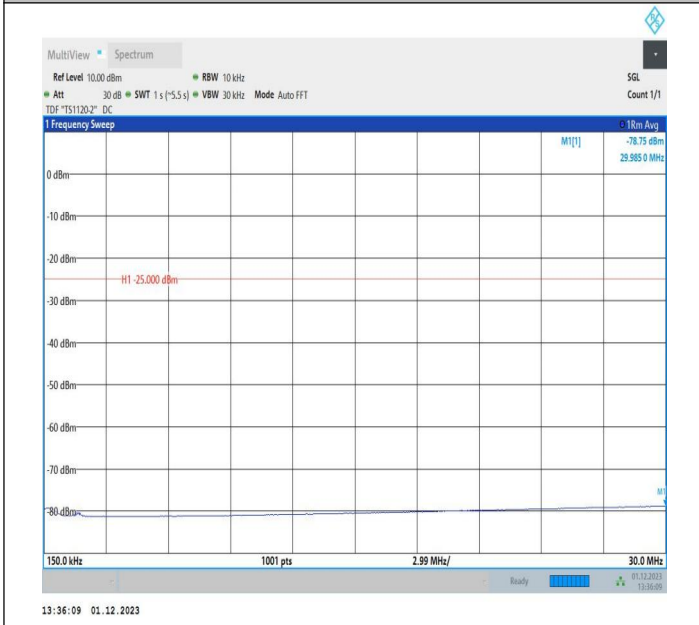

7-7-10MHz-20MHz-QPSK-QPSK-21206-21350-1RB#0-0RB#0
-20000~27000MHz-PASS

7-7-10MHz-20MHz-16QAM-16QAM-21206-21350-1RB#0-0RB
#0-0.15~30MHz-PASS