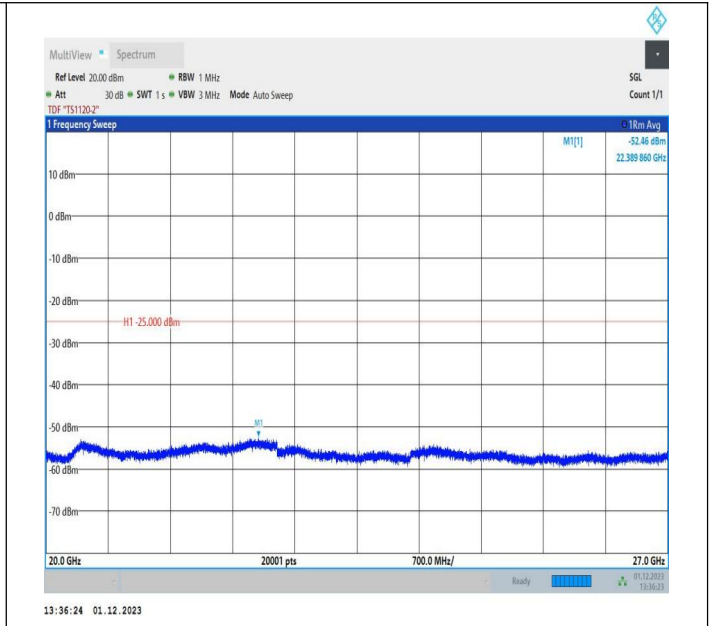

7-7-10MHz-20MHz-16QAM-16QAM-21206-21350-1RB#0-ORB
#0-20000~27000MHz-PASS