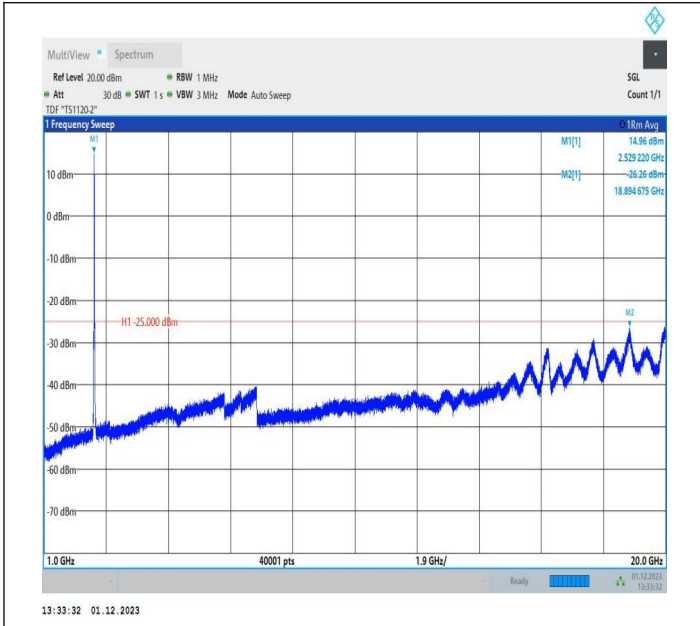

7-7-10MHz-20MHz-QPSK-QPSK-21006-21150-50RB#0-100R
B#0-0.15~30MHz-PASS

7-7-10MHz-20MHz-QPSK-QPSK-21006-21150-50RB#0-100R
B#0-1000~20000MHz-PASS