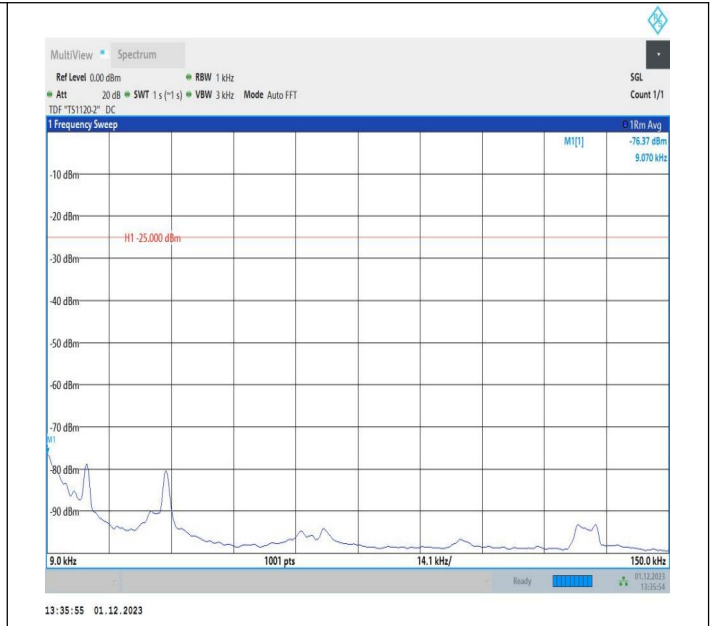

7-7-10MHz-20MHz-QPSK-QPSK-21206-21350-1RB#0-0RB#0
-1000~20000MHz-PASS

7-7-10MHz-20MHz-16QAM-16QAM-21206-21350-1RB#0-0RB
#0-0.009~0.15MHz-PASS