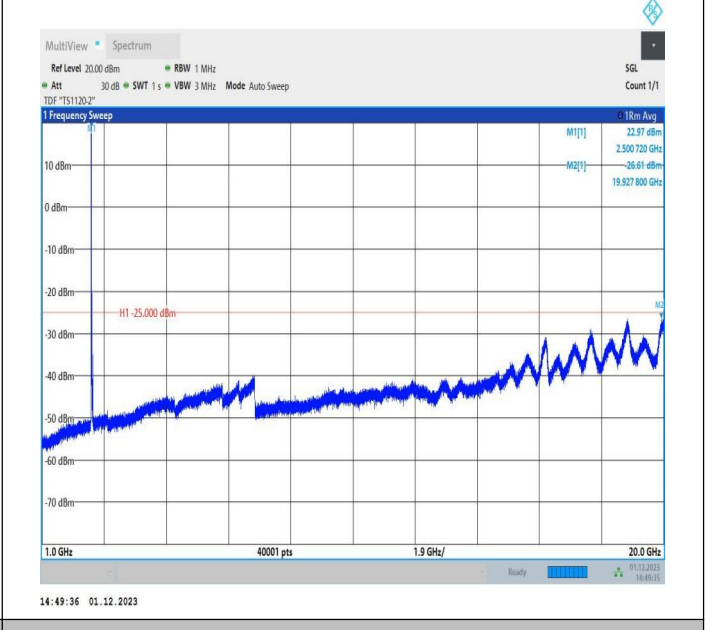

7-7-15MHz-10MHz-QPSK-QPSK-20825-20945-1RB#0-0RB#0
-0.15~30MHz-PASS

7-7-15MHz-10MHz-QPSK-QPSK-20825-20945-1RB#0-0RB#0
-1000~20000MHz-PASS