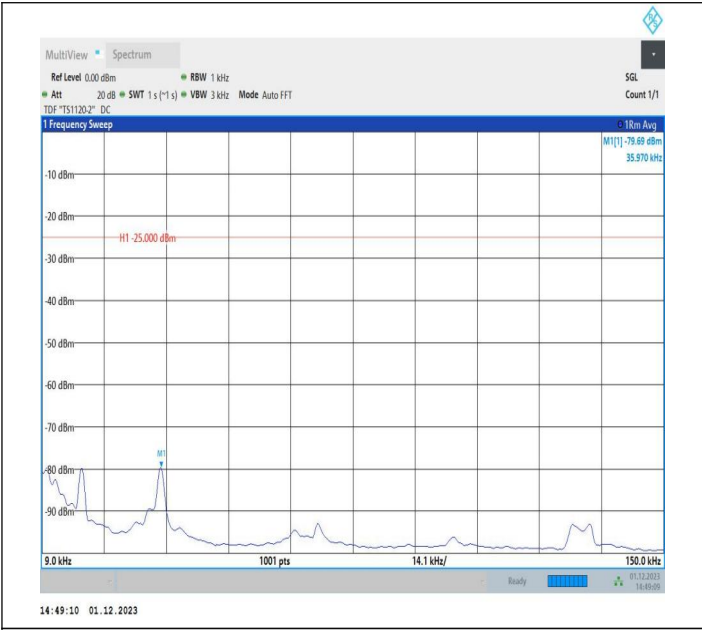

7-7-10MHz-20MHz-64QAM-64QAM-21206-21350-50RB#0-10
ORB#0-1000~20000MHz-PASS

7-7-10MHz-20MHz-64QAM-64QAM-21206-21350-50RB#0-10
ORB#0-20000~27000MHz-PASS

7-7-15MHz-10MHz-QPSK-QPSK-20825-20945-1RB#0-0RB#0
-0.009~0.15MHz-PASS