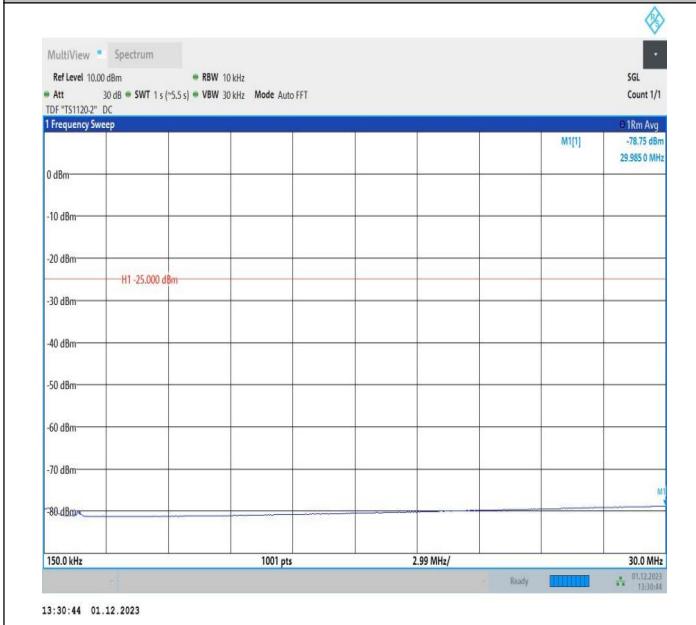

7-7-10MHz-20MHz-16QAM-16QAM-21006-21150-1RB#49-OR
B#0-20000~27000MHz-PASS

7-7-10MHz-20MHz-64QAM-64QAM-21006-21150-1RB#49-OR
B#0-0.15~30MHz-PASS