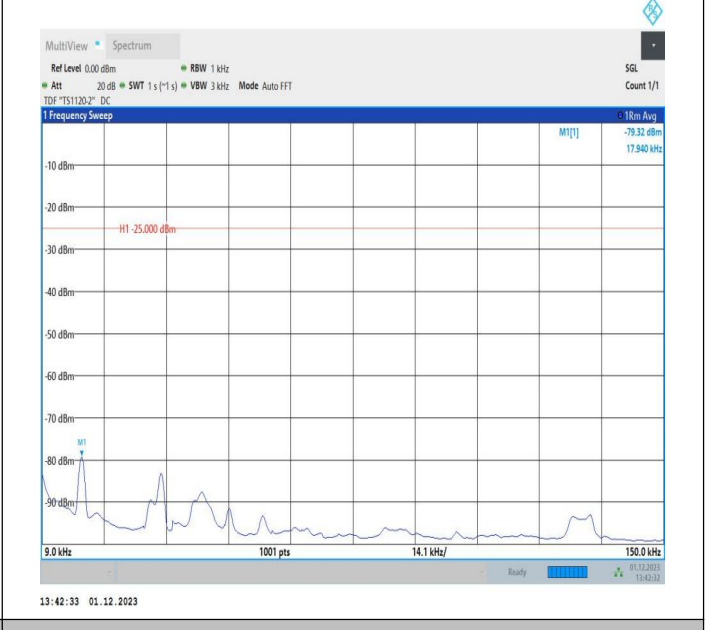

7-7-10MHz-20MHz-16QAM-16QAM-21206-21350-50RB#0-10
ORB#0-1000~20000MHz-PASS

7-7-10MHz-20MHz-64QAM-64QAM-21206-21350-50RB#0-10
ORB#0-0.009~0.15MHz-PASS