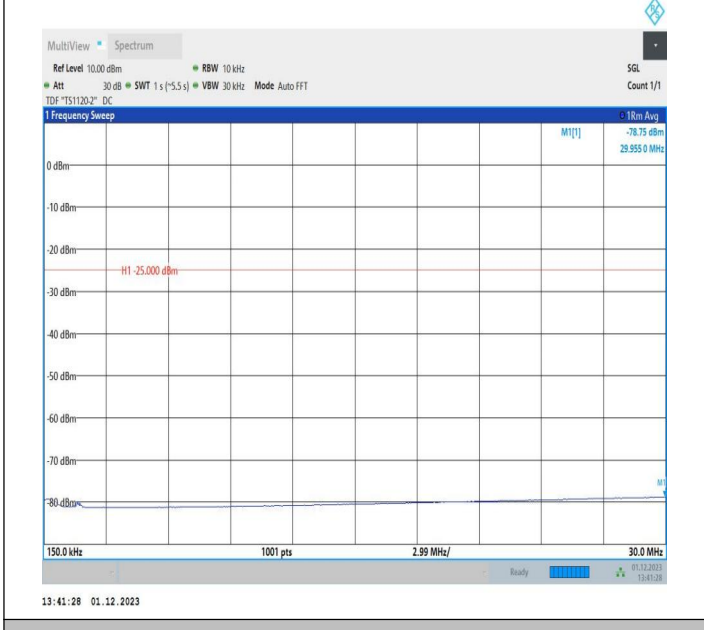

7-7-10MHz-20MHz-64QAM-64QAM-21206-21350-1RB#0-1RB
#99-20000~27000MHz-PASS

7-7-10MHz-20MHz-QPSK-QPSK-21206-21350-50RB#0-100R
B#0-0.15~30MHz-PASS