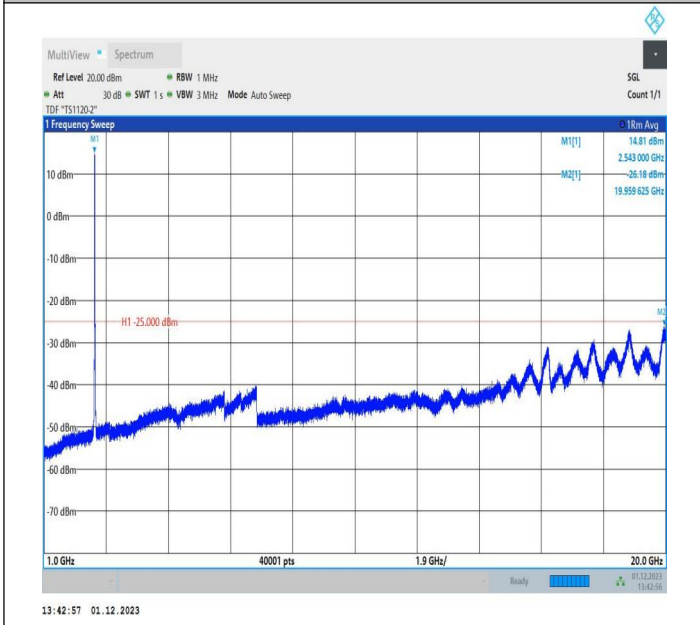

7-7-10MHz-20MHz-64QAM-64QAM-21206-21350-50RB#0-10
ORB#0-0.15~30MHz-PASS

7-7-10MHz-20MHz-64QAM-64QAM-21206-21350-50RB#0-10
ORB#0-1000~20000MHz-PASS