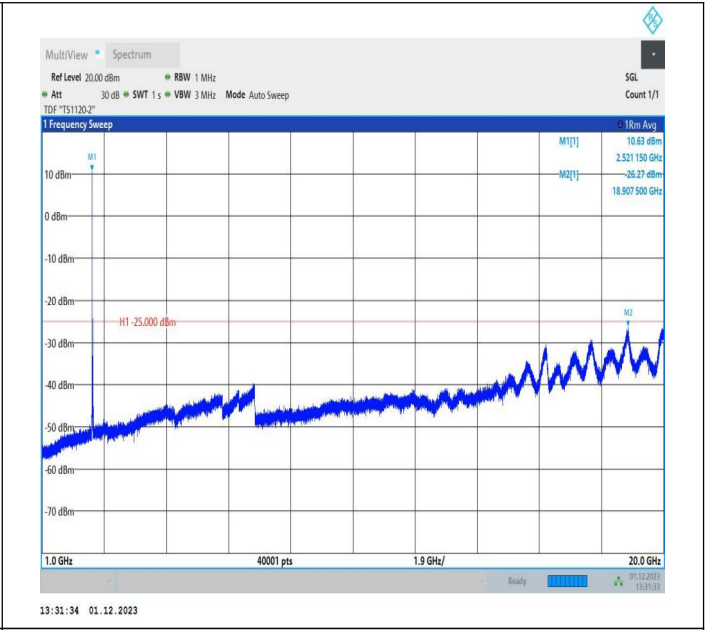

7-7-10MHz-20MHz-QPSK-QPSK-21006-21150-1RB#0-1RB#9
9-1000~20000MHz-PASS