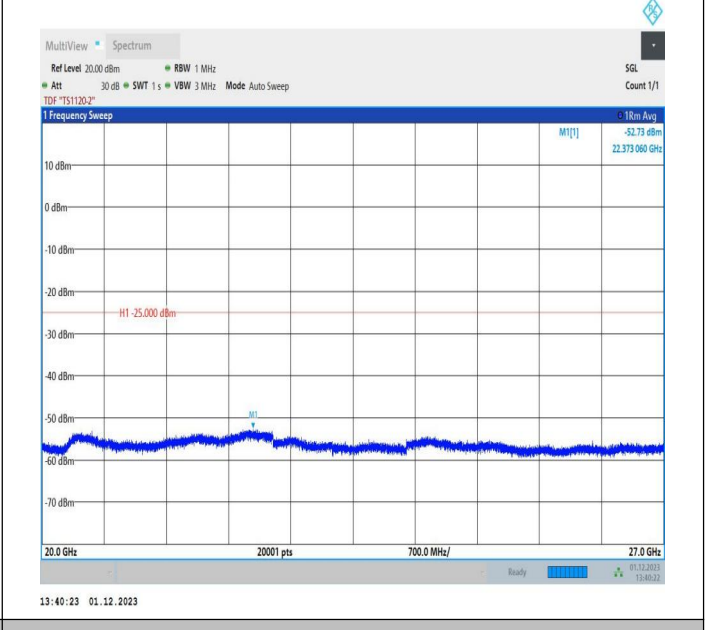

7-7-10MHz-20MHz-16QAM-16QAM-21206-21350-1RB#0-1RB
#99-30~100MHz-PASS

7-7-10MHz-20MHz-16QAM-16QAM-21206-21350-1RB#0-1RB
#99-20000~27000MHz-PASS