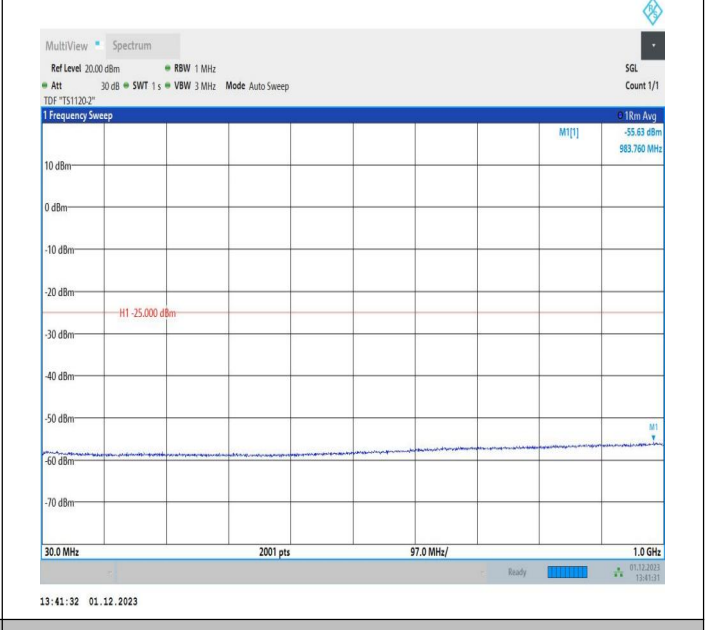

7-7-10MHz-20MHz-QPSK-QPSK-21206-21350-50RB#0-100R
B#0-0.009~0.15MHz-PASS

7-7-10MHz-20MHz-QPSK-QPSK-21206-21350-50RB#0-100R
B#0-30~1000MHz-PASS