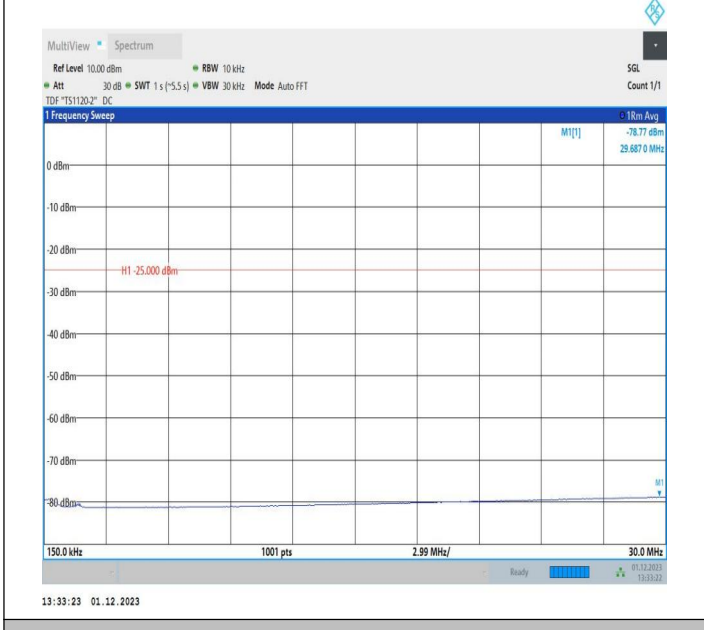

7-7-10MHz-20MHz-64QAM-64QAM-21006-21150-1RB#0-1RB
#99-20000~27000MHz-PASS

7-7-10MHz-20MHz-QPSK-QPSK-21006-21150-50RB#0-100R
B#0-0.15~30MHz-PASS