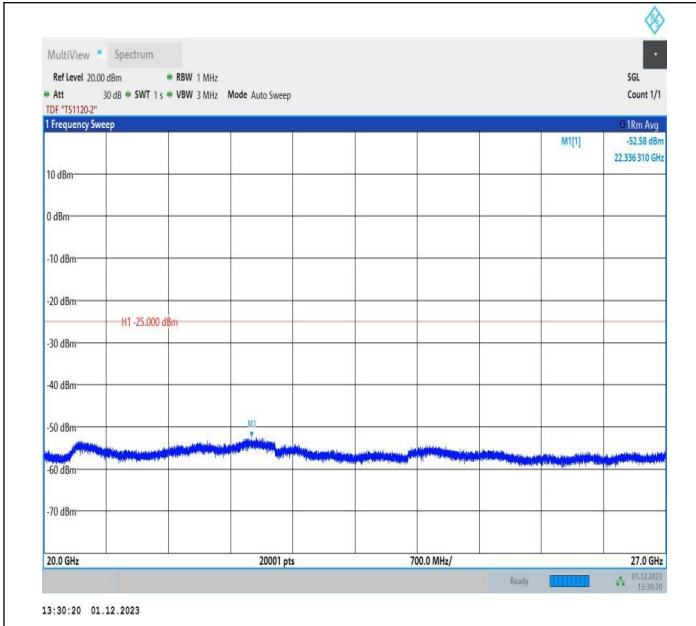

7-7-10MHz-20MHz-16QAM-16QAM-21006-21150-1RB#49-OR
B#0-30~1000MHz-PASS

7-7-10MHz-20MHz-16QAM-16QAM-21006-21150-1RB#49-OR
B#0-20000~27000MHz-PASS