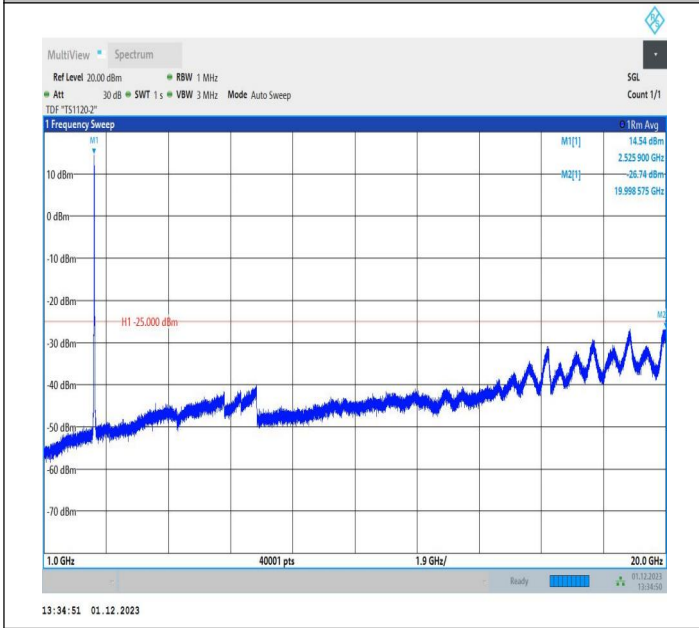

7-7-10MHz-20MHz-64QAM-64QAM-21006-21150-50RB#0-100
RB#0-0.15~30MHz-PASS

7-7-10MHz-20MHz-64QAM-64QAM-21006-21150-50RB#0-100
RB#0-1000~20000MHz-PASS