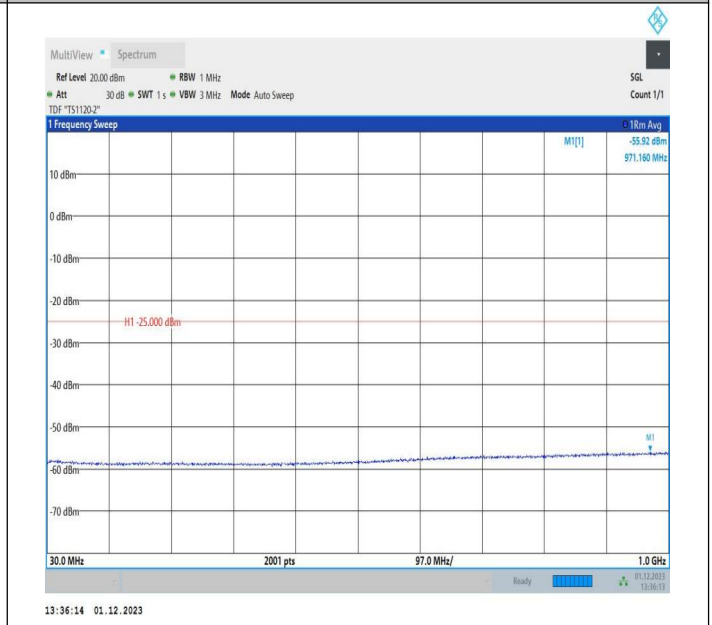

7-7-10MHz-20MHz-16QAM-16QAM-21206-21350-1RB#0-0RB
#0-0.009~0.15MHz-PASS

7-7-10MHz-20MHz-16QAM-16QAM-21206-21350-1RB#0-0RB
#0-30~1000MHz-PASS