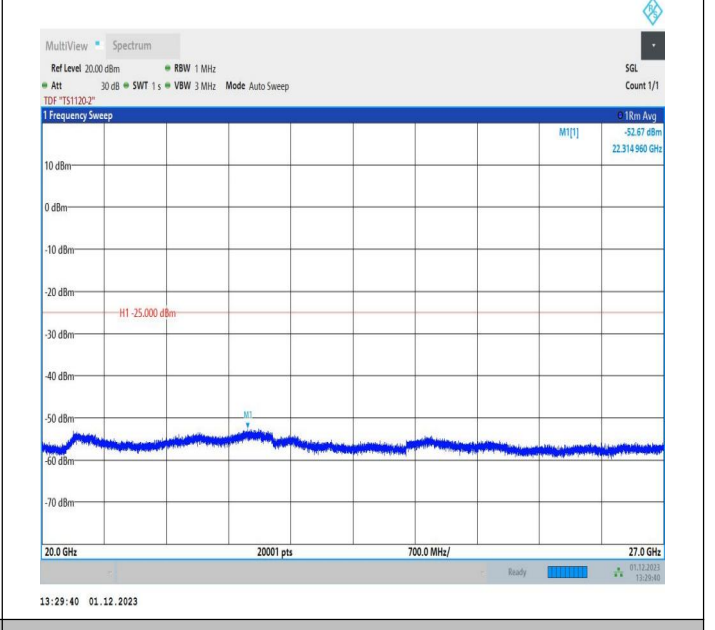

7-7-10MHz-20MHz-QPSK-QPSK-21006-21150-1RB#49-0RB#
 0-0.15~30MHz-PASS

7-7-10MHz-20MHz-QPSK-QPSK-21006-21150-1RB#49-0RB#
 0-30~1000MHz-PASS

7-7-10MHz-20MHz-QPSK-QPSK-21006-21150-1RB#49-0RB#
 0-1000~20000MHz-PASS