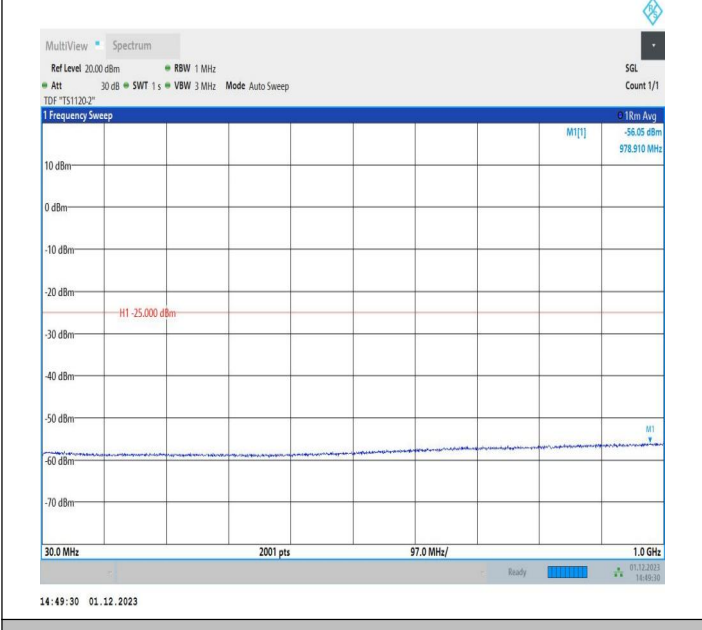

7-7-15MHz-10MHz-QPSK-QPSK-20825-20945-1RB#0-0RB#0
-0.009~0.15MHz-PASS

7-7-15MHz-10MHz-QPSK-QPSK-20825-20945-1RB#0-0RB#0
-30~1000MHz-PASS