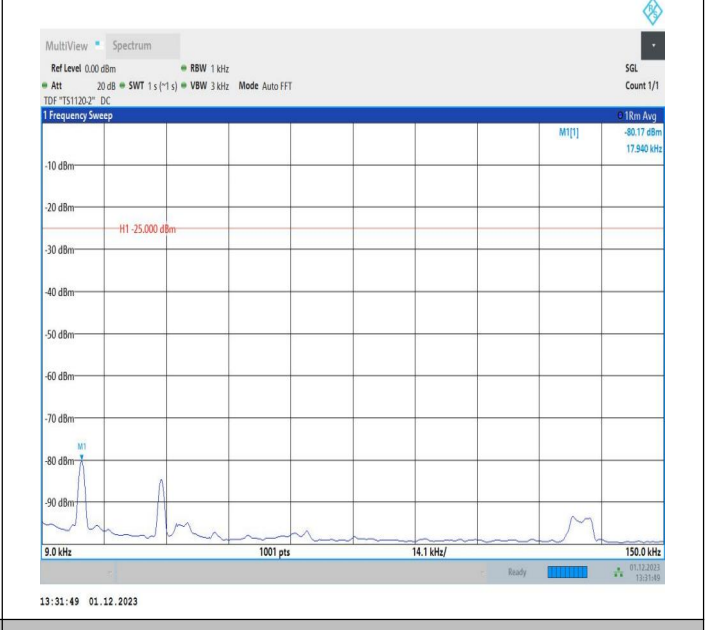

7-7-10MHz-20MHz-QPSK-QPSK-21006-21150-1RB#0-1RB#9
9-1000~20000MHz-PASS

7-7-10MHz-20MHz-16QAM-16QAM-21006-21150-1RB#0-1RB
#99-0.009~0.15MHz-PASS