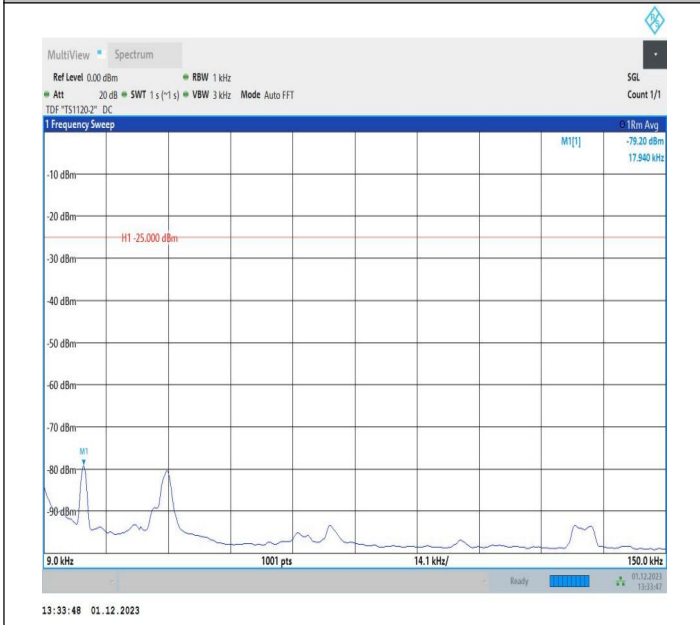

7-7-10MHz-20MHz-QPSK-QPSK-21006-21150-50RB#0-100R
B#0-1000~20000MHz-PASS

7-7-10MHz-20MHz-16QAM-16QAM-21006-21150-50RB#0-100
RB#0-0.009~0.15MHz-PASS