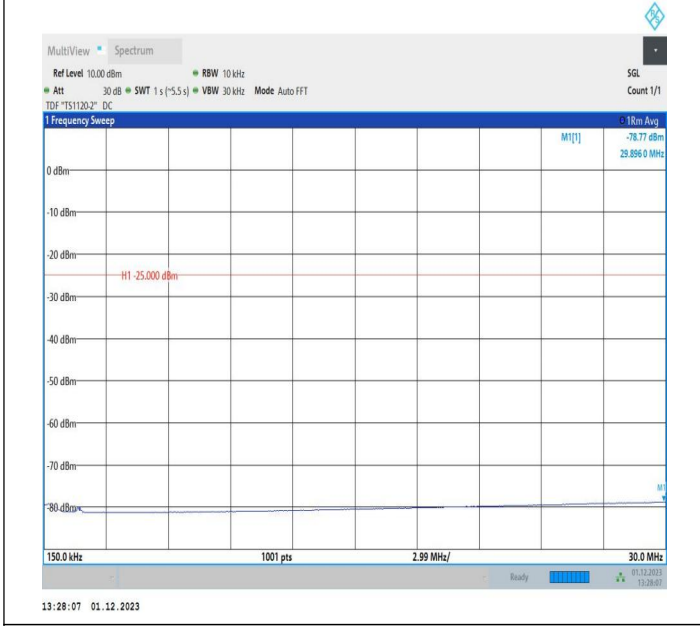

7-7-10MHz-20MHz-QPSK-QPSK-21006-21150-1RB#0-ORB#0-20000~27000MHz-PASS

7-7-10MHz-20MHz-16QAM-16QAM-21006-21150-1RB#0-ORB#0-0.15~30MHz-PASS