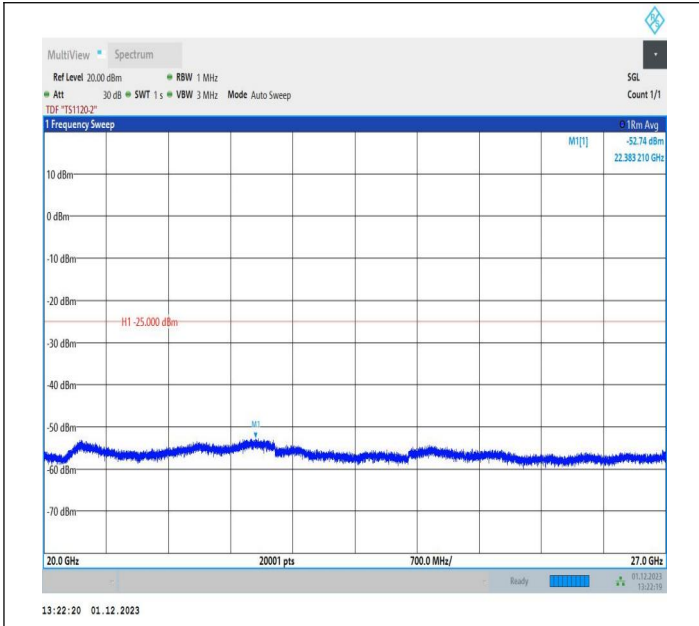

7-7-10MHz-20MHz-16QAM-16QAM-20805-20949-1RB#49-OR
B#0-30~1000MHz-PASS

7-7-10MHz-20MHz-16QAM-16QAM-20805-20949-1RB#49-0R
B#0-20000~27000MHz-PASS