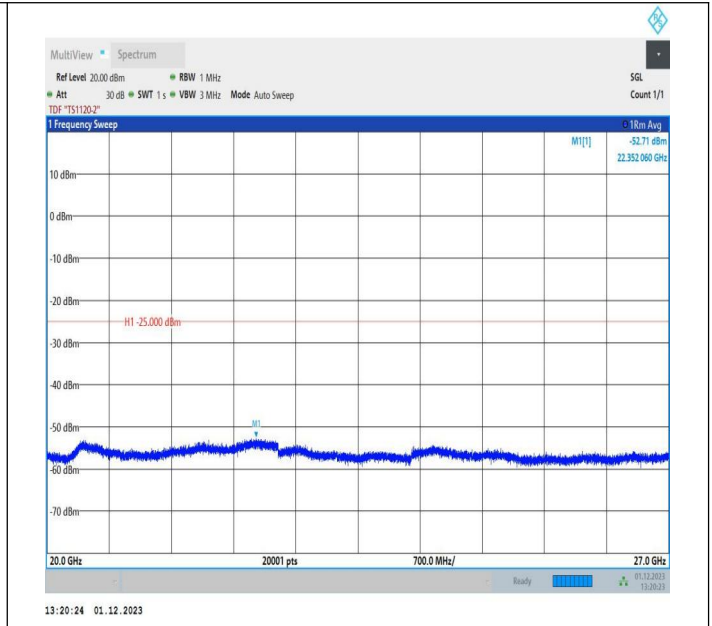

7-7-10MHz-20MHz-16QAM-16QAM-20805-20949-1RB#0-0RB
#0-30~1000MHz-PASS

7-7-10MHz-20MHz-16QAM-16QAM-20805-20949-1RB#0-ORB
#0-20000~27000MHz-PASS