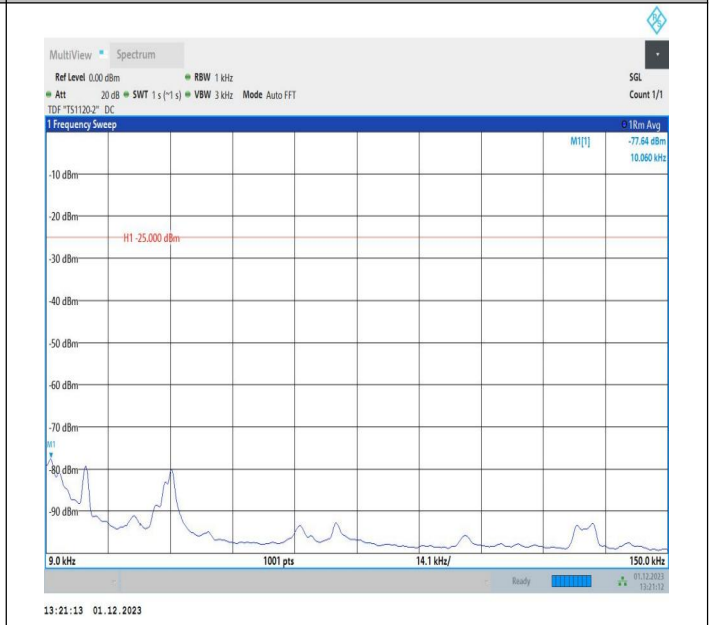

7-7-10MHz-20MHz-64QAM-64QAM-20805-20949-1RB#0-ORB
#0-1000~20000MHz-PASS

7-7-10MHz-20MHz-QPSK-QPSK-20805-20949-1RB#49-ORB#
0-0.009~0.15MHz-PASS