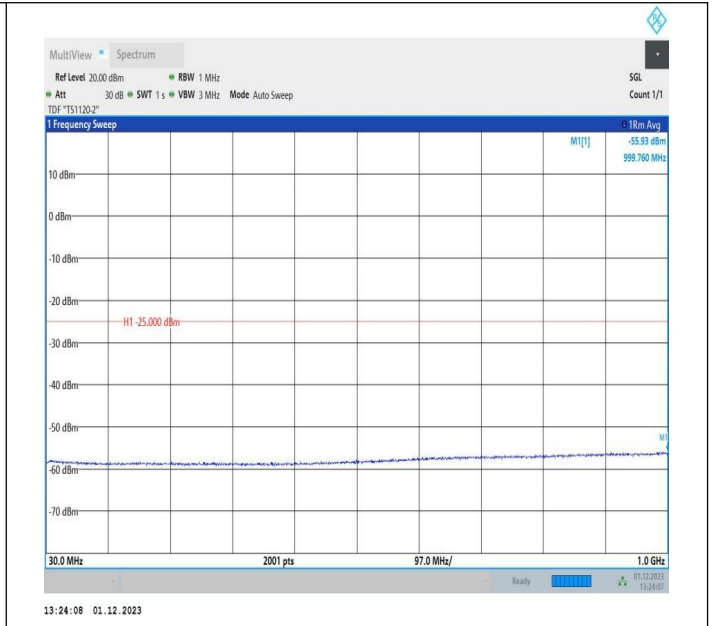

7-7-10MHz-20MHz-16QAM-16QAM-20805-20949-1RB#0-1RB
#99-30~100MHz-PASS