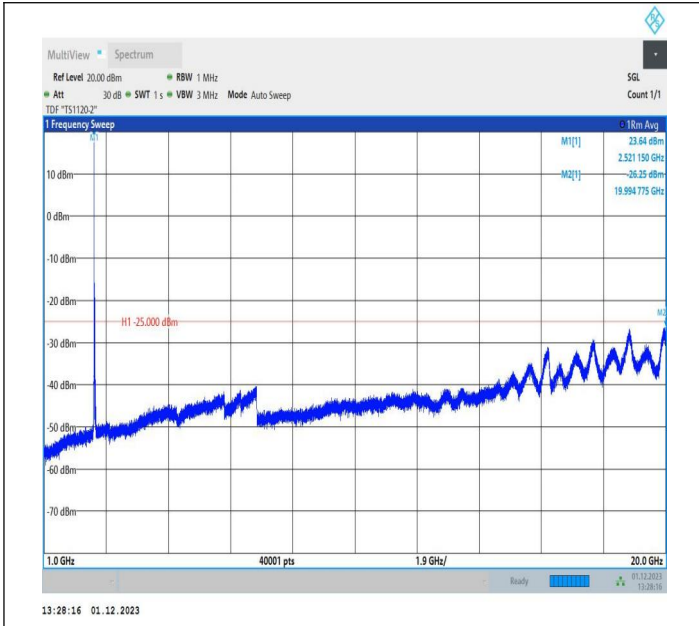

7-7-10MHz-20MHz-16QAM-16QAM-21006-21150-1RB#0-ORB#0-0.15~30MHz-PASS

7-7-10MHz-20MHz-16QAM-16QAM-21006-21150-1RB#0-ORB
#0-1000~20000MHz-PASS