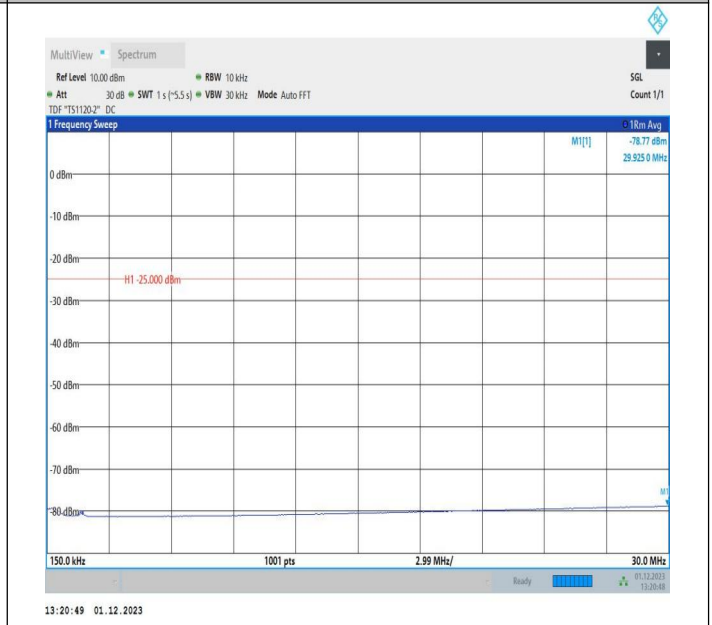

7-7-10MHz-20MHz-16QAM-16QAM-20805-20949-1RB#0-ORB
#0-20000~27000MHz-PASS

7-7-10MHz-20MHz-64QAM-64QAM-20805-20949-1RB#0-ORB
#0-0.15~30MHz-PASS