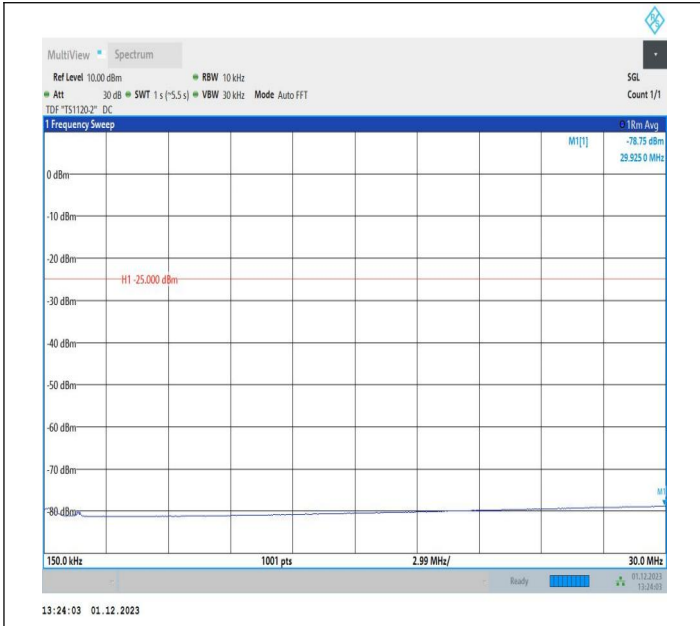

7-7-10MHz-20MHz-QPSK-QPSK-20805-20949-1RB#0-1RB#9
9-20000~27000MHz-PASS

7-7-10MHz-20MHz-16QAM-16QAM-20805-20949-1RB#0-1RB
#99-0.009~0.15MHz-PASS

7-7-10MHz-20MHz-16QAM-16QAM-20805-20949-1RB#0-1RB
#99-0.15~30MHz-PASS