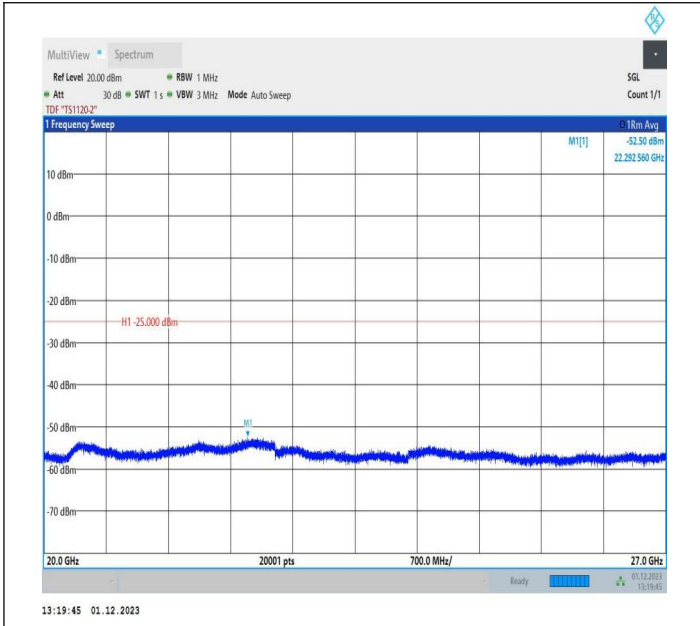

7-7-10MHz-20MHz-QPSK-QPSK-20805-20949-1RB#0-0RB#0
-30~1000MHz-PASS

7-7-10MHz-20MHz-QPSK-QPSK-20805-20949-1RB#0-0RB#0
-20000~27000MHz-PASS