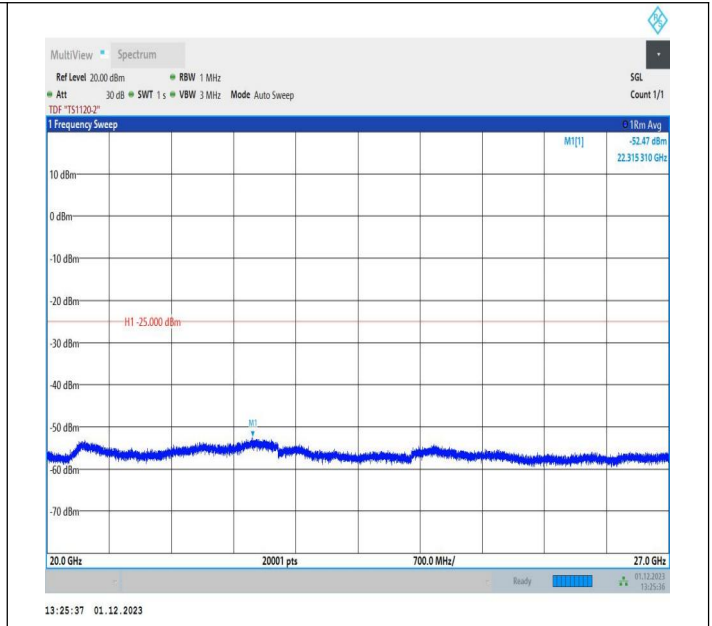

7-7-10MHz-20MHz-QPSK-QPSK-20805-20949-50RB#0-100R
B#0-30~1000MHz-PASS

7-7-10MHz-20MHz-QPSK-QPSK-20805-20949-50RB#0-100R
B#0-20000~27000MHz-PASS