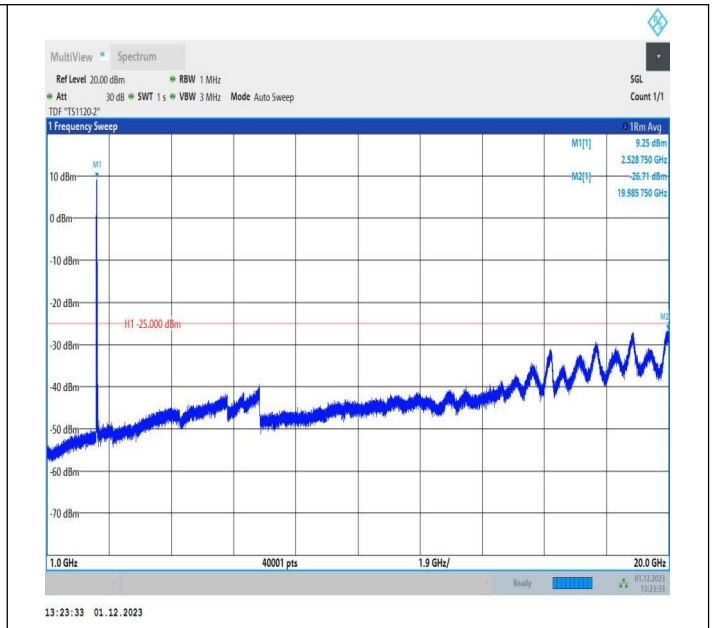

7-7-10MHz-20MHz-QPSK-QPSK-20805-20949-1RB#0-1RB#9
9-1000~20000MHz-PASS