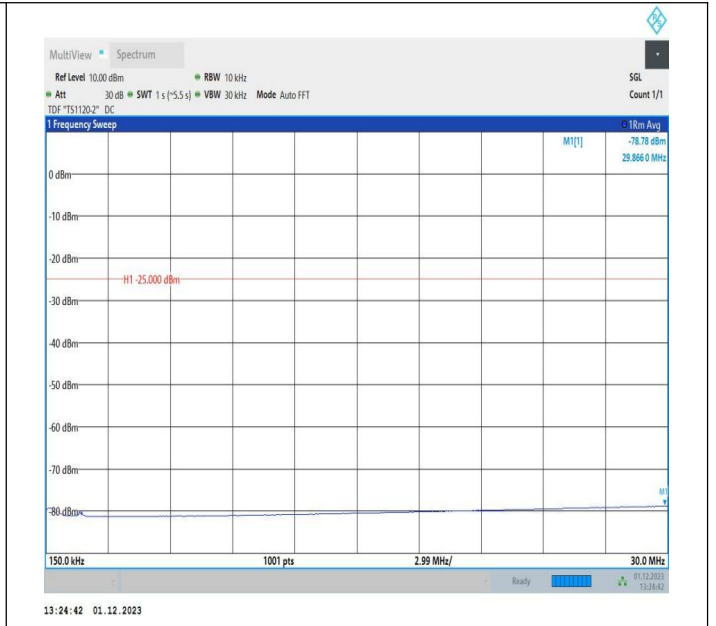

7-7-10MHz-20MHz-16QAM-16QAM-20805-20949-1RB#0-1RB
#99-20000~27000MHz-PASS

7-7-10MHz-20MHz-64QAM-64QAM-20805-20949-1RB#0-1RB
#99-0.15~30MHz-PASS