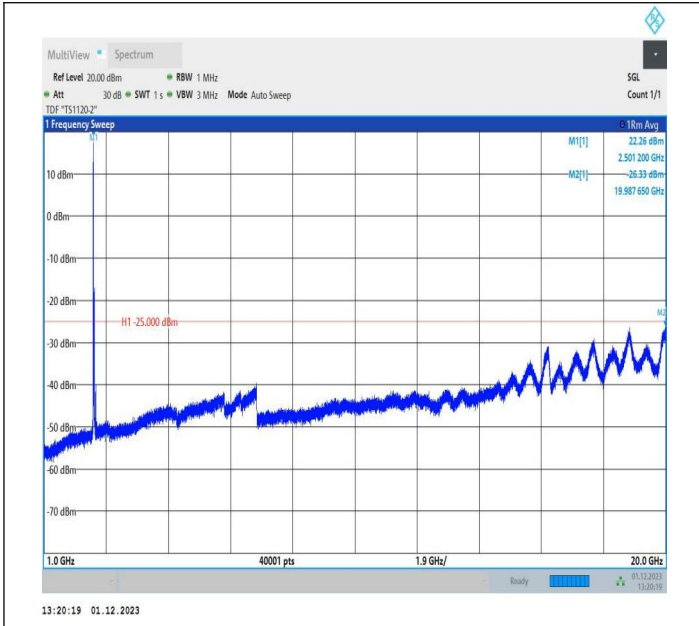

7-7-10MHz-20MHz-16QAM-16QAM-20805-20949-1RB#0-0RB
#0-0.15~30MHz-PASS

7-7-10MHz-20MHz-16QAM-16QAM-20805-20949-1RB#0-ORB
#0-1000~20000MHz-PASS