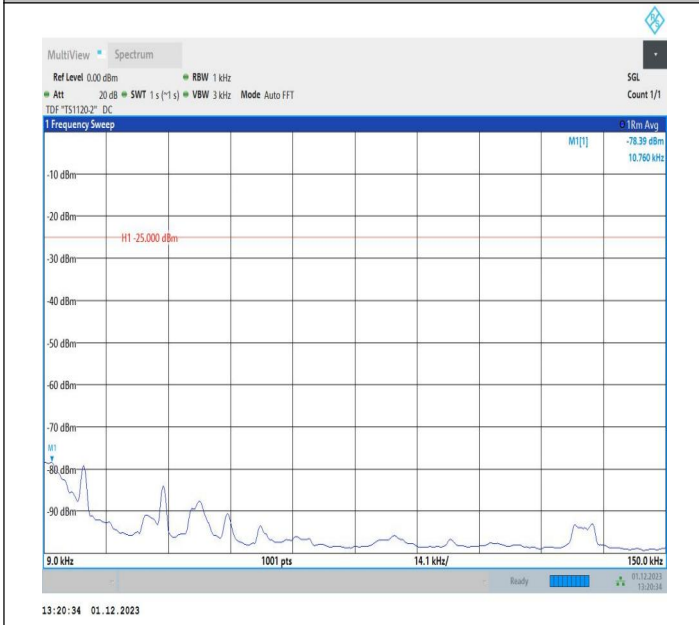

7-7-10MHz-20MHz-16QAM-16QAM-20805-20949-1RB#0-ORB
#0-1000~20000MHz-PASS

7-7-10MHz-20MHz-64QAM-64QAM-20805-20949-1RB#0-ORB
#0-0.009~0.15MHz-PASS