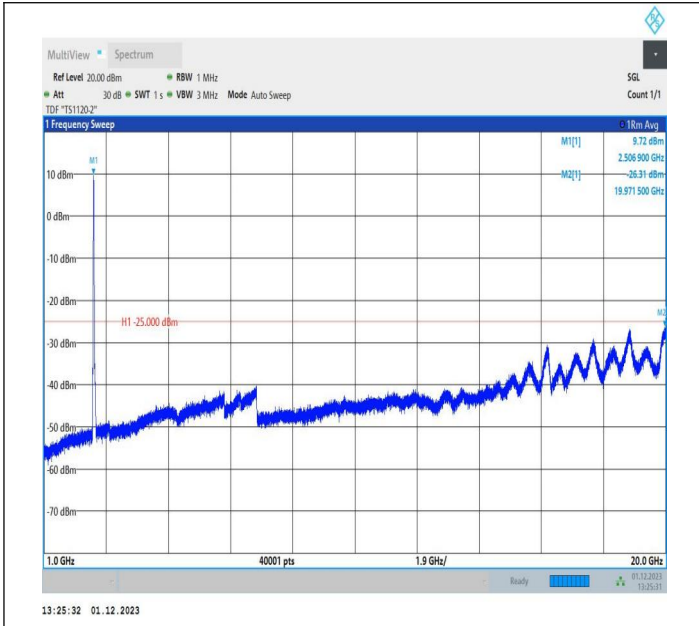

7-7-10MHz-20MHz-QPSK-QPSK-20805-20949-50RB#0-100R
B#0-0.15~30MHz-PASS

7-7-10MHz-20MHz-QPSK-QPSK-20805-20949-50RB#0-100R
B#0-1000~20000MHz-PASS