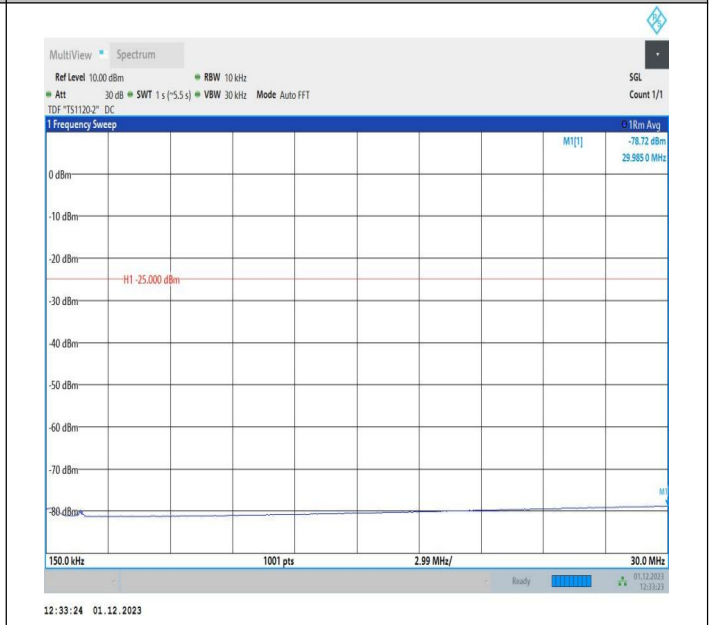

7-7-15MHz-5MHz-QPSK-QPSK-21327-21420-75RB#0-25RB#
0-20000~27000MHz-PASS

7-7-15MHz-5MHz-16QAM-16QAM-21327-21420-75RB#0-25R
B#0-0.15~30MHz-PASS