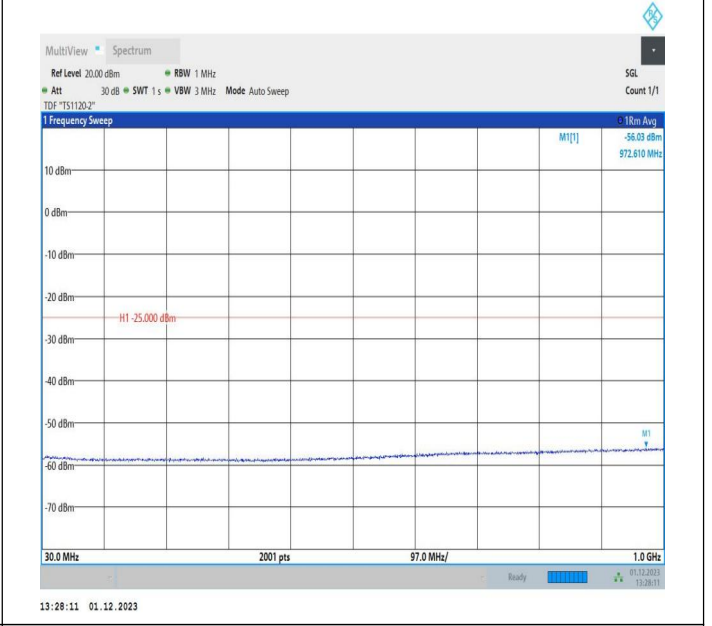

7-7-10MHz-20MHz-16QAM-16QAM-21006-21150-1RB#0-ORB#0-0.009~0.15MHz-PASS

7-7-10MHz-20MHz-16QAM-16QAM-21006-21150-1RB#0-ORB#0-30~1000MHz-PASS