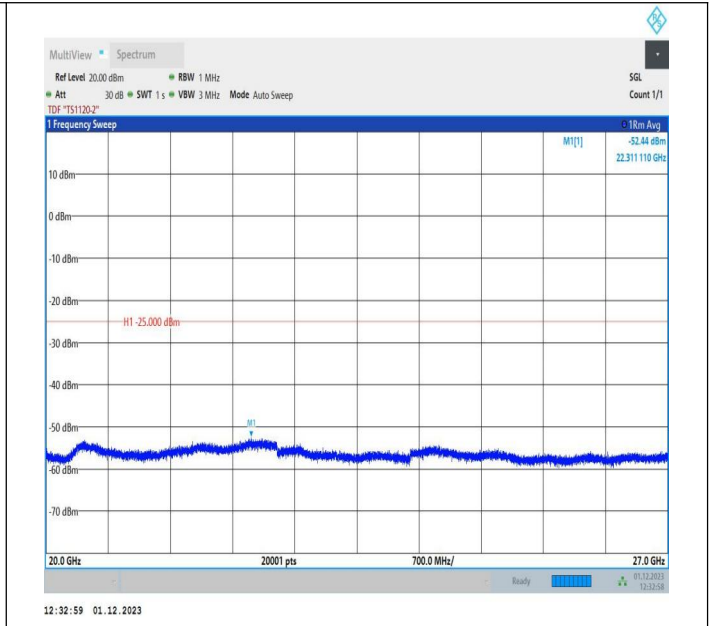

7-7-15MHz-5MHz-QPSK-QPSK-21327-21420-75RB#0-25RB#
0-20000~27000MHz-PASS