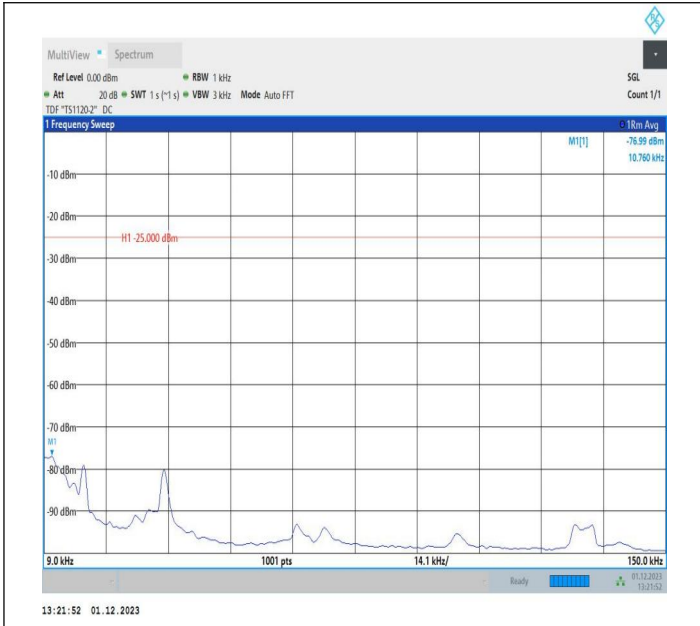

7-7-10MHz-20MHz-QPSK-QPSK-20805-20949-1RB#49-0RB#
0-1000~20000MHz-PASS

7-7-10MHz-20MHz-16QAM-16QAM-20805-20949-1RB#49-OR
B#0-0.009~0.15MHz-PASS