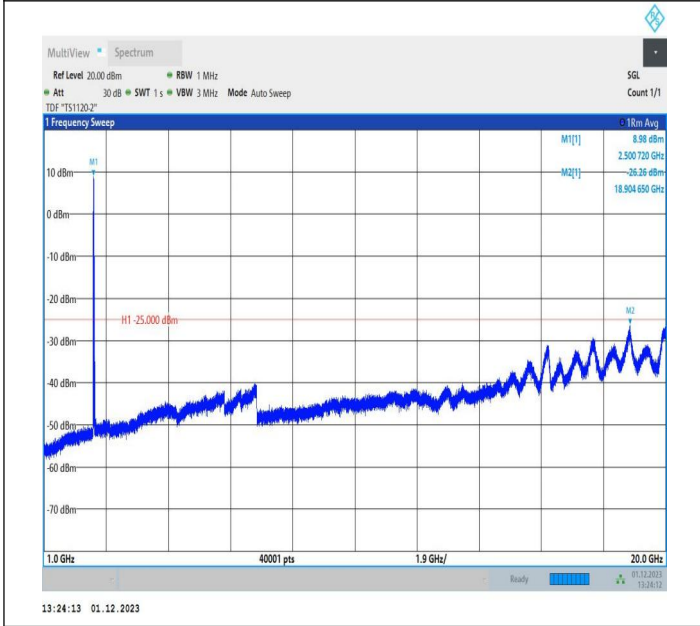

7-7-10MHz-20MHz-16QAM-16QAM-20805-20949-1RB#0-1RB
#99-0.15~30MHz-PASS

7-7-10MHz-20MHz-16QAM-16QAM-20805-20949-1RB#0-1RB
#99-1000~20000MHz-PASS