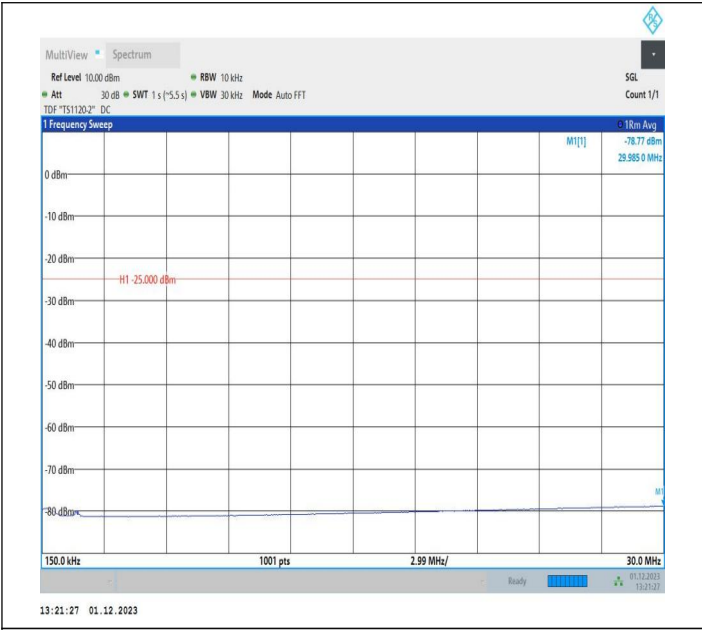

7-7-10MHz-20MHz-64QAM-64QAM-20805-20949-1RB#0-ORB
#0-20000~27000MHz-PASS

7-7-10MHz-20MHz-QPSK-QPSK-20805-20949-1RB#49-ORB#
0-0.009~0.15MHz-PASS

7-7-10MHz-20MHz-QPSK-QPSK-20805-20949-1RB#49-0RB#
0-0.15~30MHz-PASS