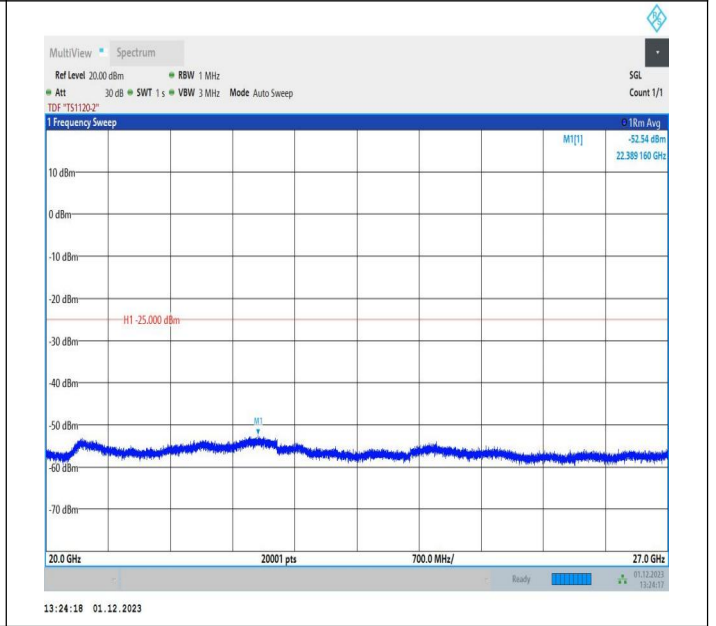

7-7-10MHz-20MHz-16QAM-16QAM-20805-20949-1RB#0-1RB
#99-30~100MHz-PASS

7-7-10MHz-20MHz-16QAM-16QAM-20805-20949-1RB#0-1RB
#99-20000~27000MHz-PASS