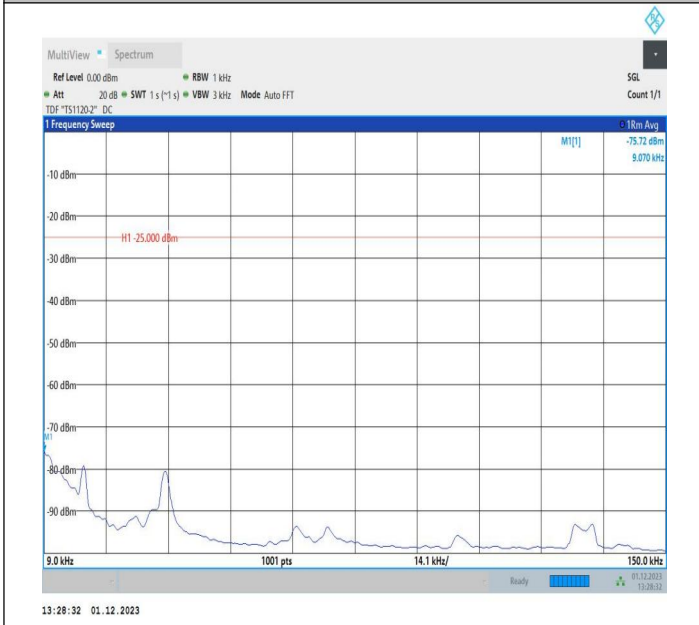

7-7-10MHz-20MHz-16QAM-16QAM-21006-21150-1RB#0-ORB
#0-1000~20000MHz-PASS

7-7-10MHz-20MHz-64QAM-64QAM-21006-21150-1RB#0-ORB
#0-0.009~0.15MHz-PASS