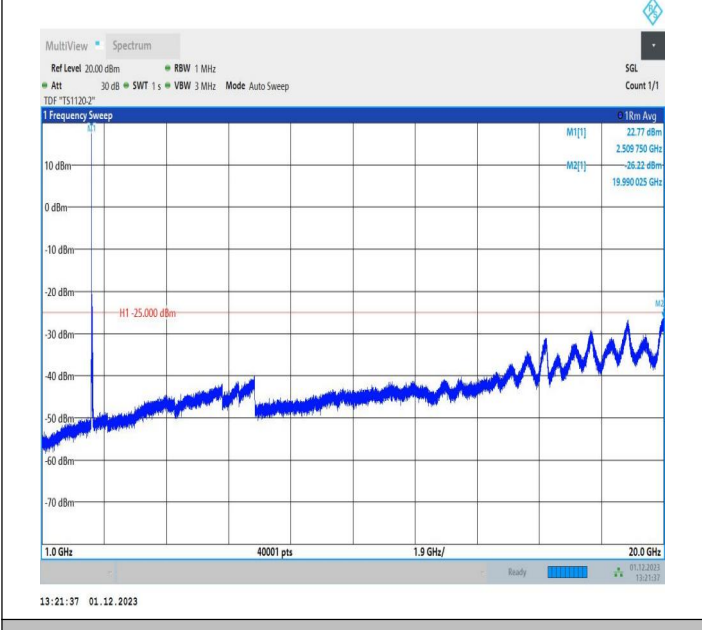

7-7-10MHz-20MHz-QPSK-QPSK-20805-20949-1RB#49-0RB#
0-0.15~30MHz-PASS

7-7-10MHz-20MHz-QPSK-QPSK-20805-20949-1RB#49-0RB#
0-1000~20000MHz-PASS