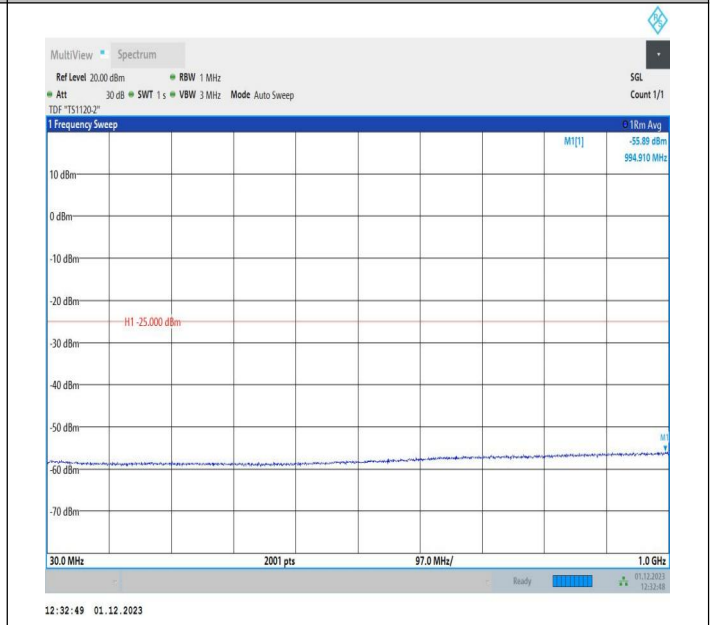

7-7-15MHz-5MHz-QPSK-QPSK-21327-21420-75RB#0-25RB#
0-0.009~0.15MHz-PASS

7-7-15MHz-5MHz-QPSK-QPSK-21327-21420-75RB#0-25RB#
0-30~1000MHz-PASS