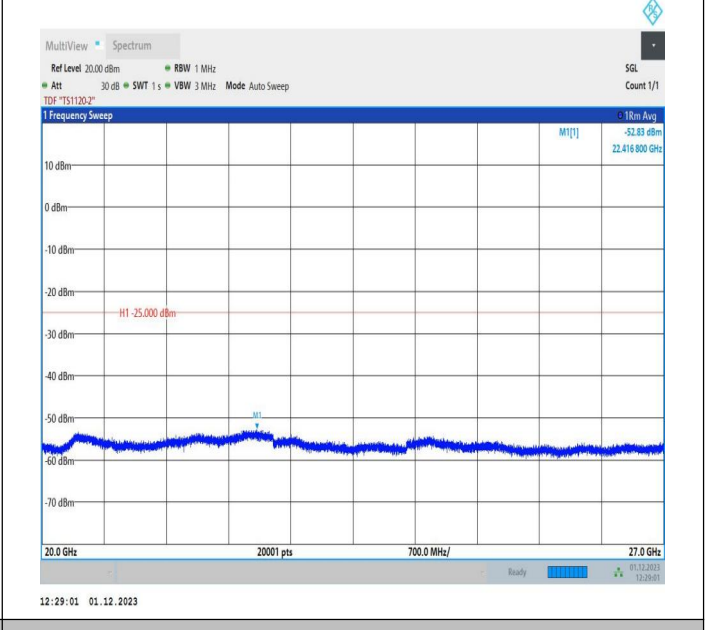

7-7-15MHz-5MHz-QPSK-QPSK-21327-21420-1RB#74-0RB#0
 -0.15~30MHz-PASS

7-7-15MHz-5MHz-QPSK-QPSK-21327-21420-1RB#74-0RB#0
 -30~1000MHz-PASS

7-7-15MHz-5MHz-QPSK-QPSK-21327-21420-1RB#74-0RB#0
 -1000~20000MHz-PASS