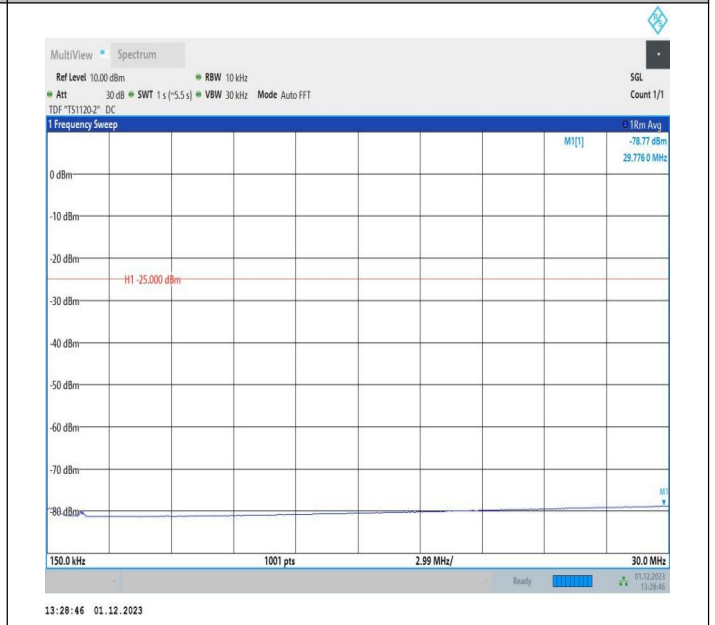

7-7-10MHz-20MHz-16QAM-16QAM-21006-21150-1RB#0-ORB
#0-20000~27000MHz-PASS

7-7-10MHz-20MHz-64QAM-64QAM-21006-21150-1RB#0-ORB
#0-0.15~30MHz-PASS