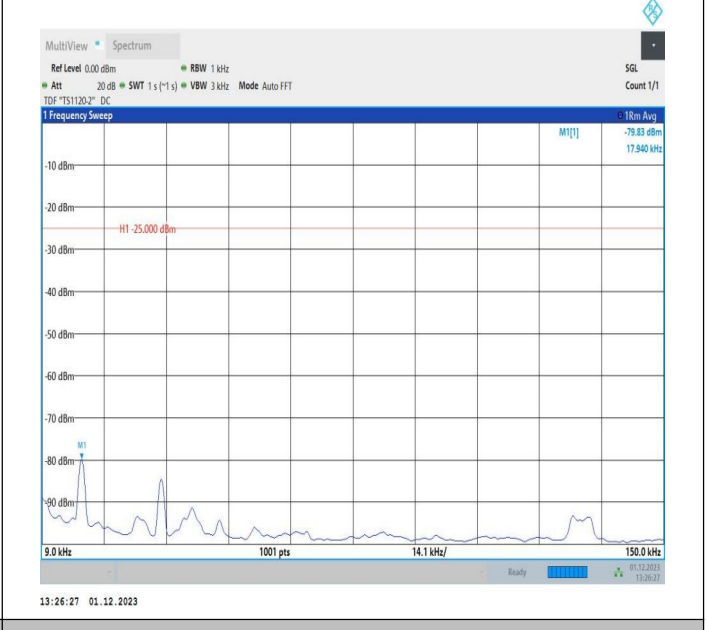

7-7-10MHz-20MHz-16QAM-16QAM-20805-20949-50RB#0-10
ORB#0-1000~20000MHz-PASS

7-7-10MHz-20MHz-64QAM-64QAM-20805-20949-50RB#0-10
ORB#0-0.009~0.15MHz-PASS