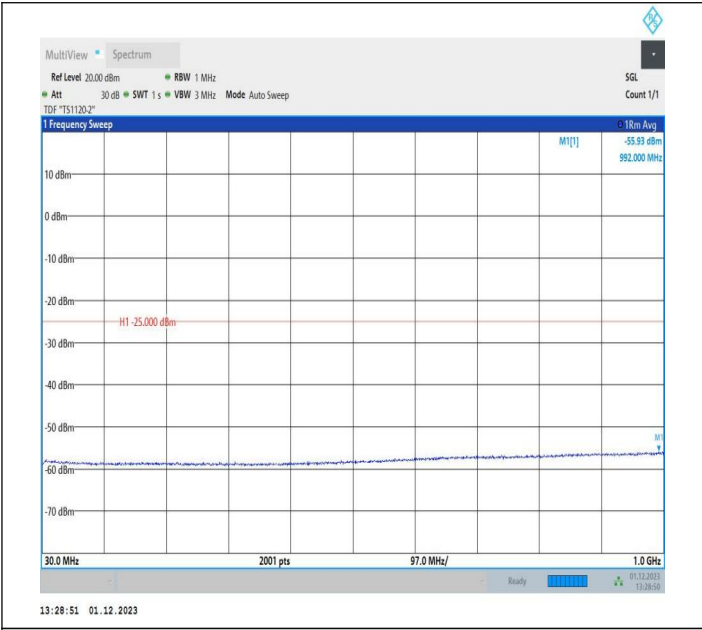

7-7-10MHz-20MHz-64QAM-64QAM-21006-21150-1RB#0-ORB
#0-0.009~0.15MHz-PASS

7-7-10MHz-20MHz-64QAM-64QAM-21006-21150-1RB#0-ORB
#0-0.15~30MHz-PASS

7-7-10MHz-20MHz-64QAM-64QAM-21006-21150-1RB#0-ORB
#0-30~1000MHz-PASS