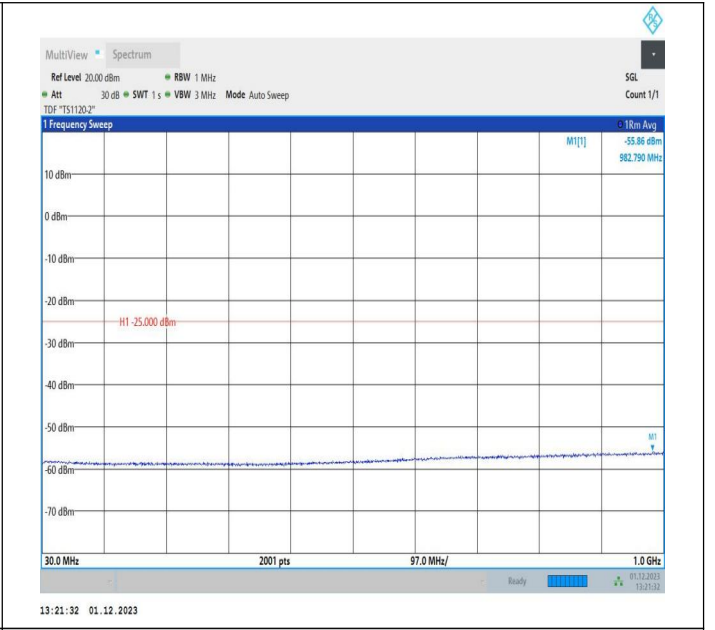

7-7-10MHz-20MHz-QPSK-QPSK-20805-20949-1RB#49-0RB#
0-30~1000MHz-PASS