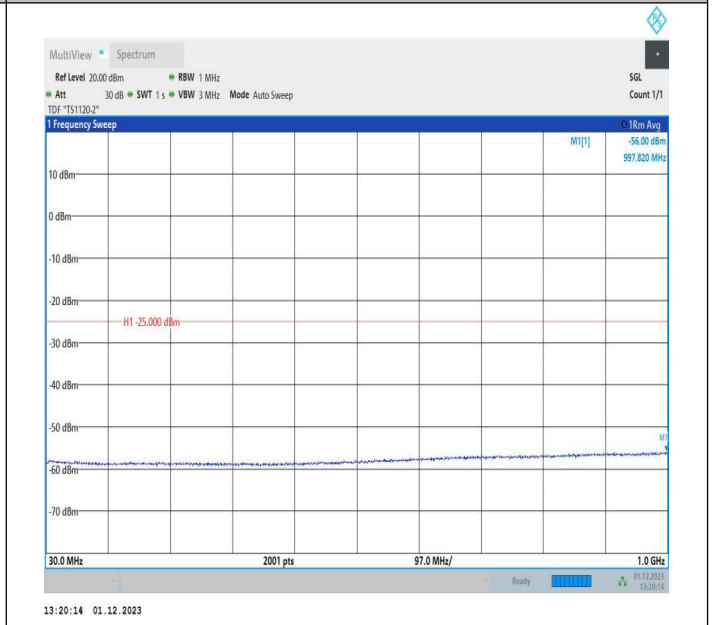

7-7-10MHz-20MHz-16QAM-16QAM-20805-20949-1RB#0-0RB
#0-0.009~0.15MHz-PASS

7-7-10MHz-20MHz-16QAM-16QAM-20805-20949-1RB#0-0RB
#0-30~1000MHz-PASS