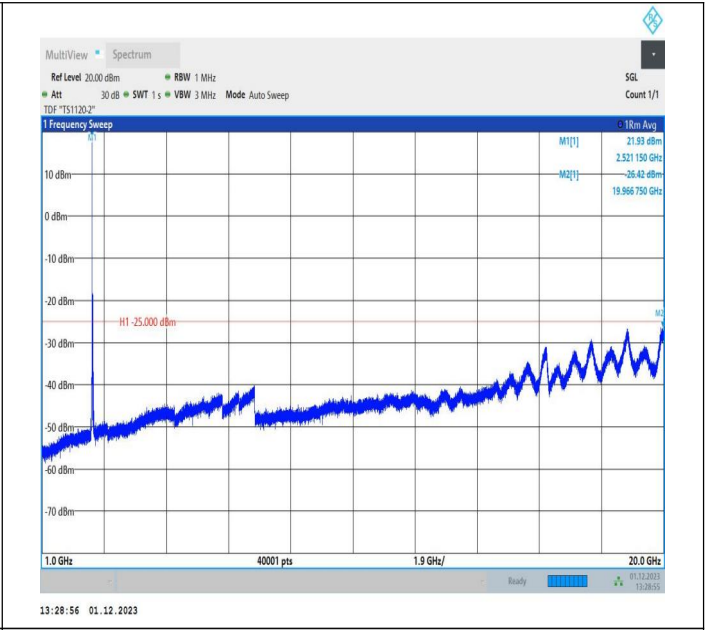

7-7-10MHz-20MHz-64QAM-64QAM-21006-21150-1RB#0-ORB
#0-1000~20000MHz-PASS