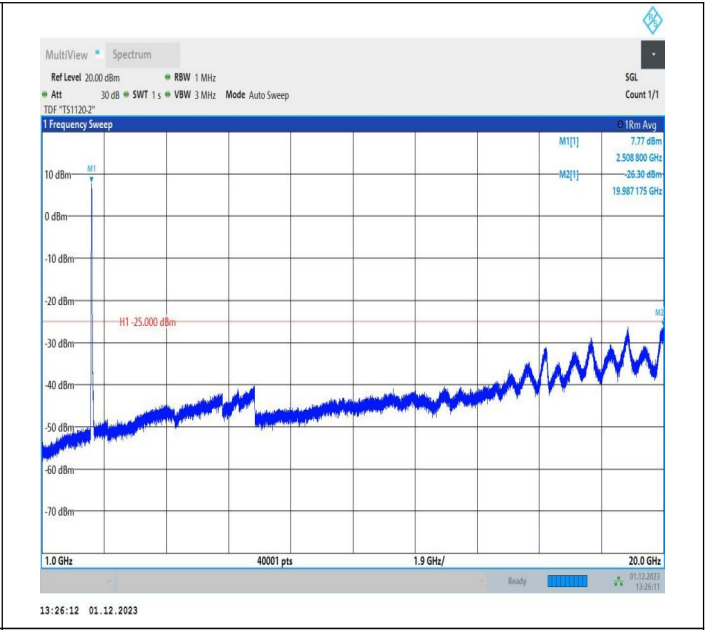

7-7-10MHz-20MHz-16QAM-16QAM-20805-20949-50RB#0-10
ORB#0-1000~20000MHz-PASS