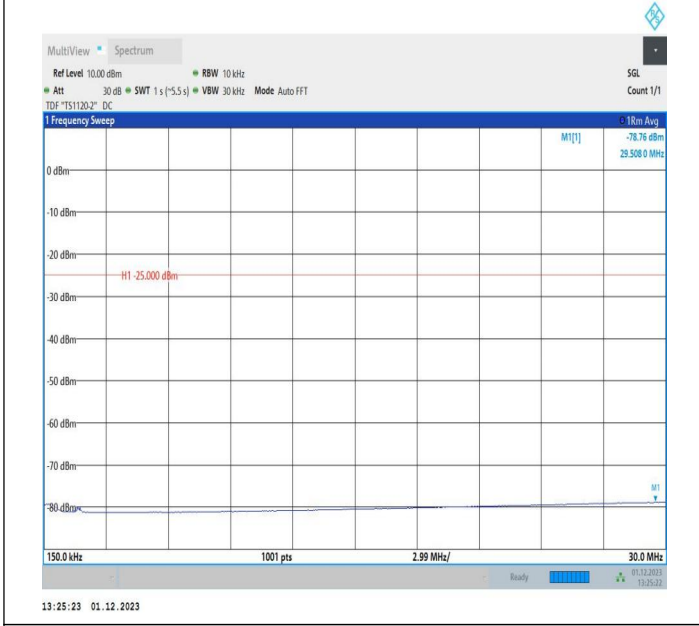

7-7-10MHz-20MHz-64QAM-64QAM-20805-20949-1RB#0-1RB
#99-20000~27000MHz-PASS

7-7-10MHz-20MHz-QPSK-QPSK-20805-20949-50RB#0-100R
B#0-0.15~30MHz-PASS