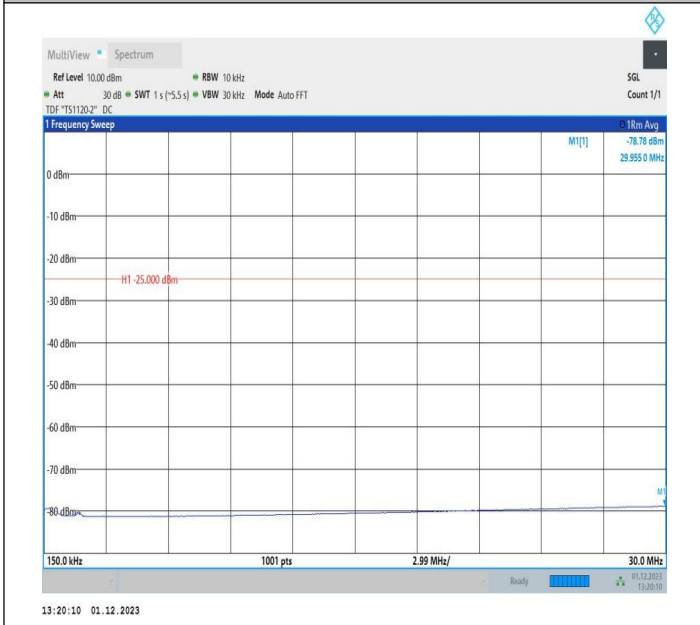

7-7-10MHz-20MHz-QPSK-QPSK-20805-20949-1RB#0-0RB#0
-20000~27000MHz-PASS

7-7-10MHz-20MHz-16QAM-16QAM-20805-20949-1RB#0-0RB
#0-0.15~30MHz-PASS