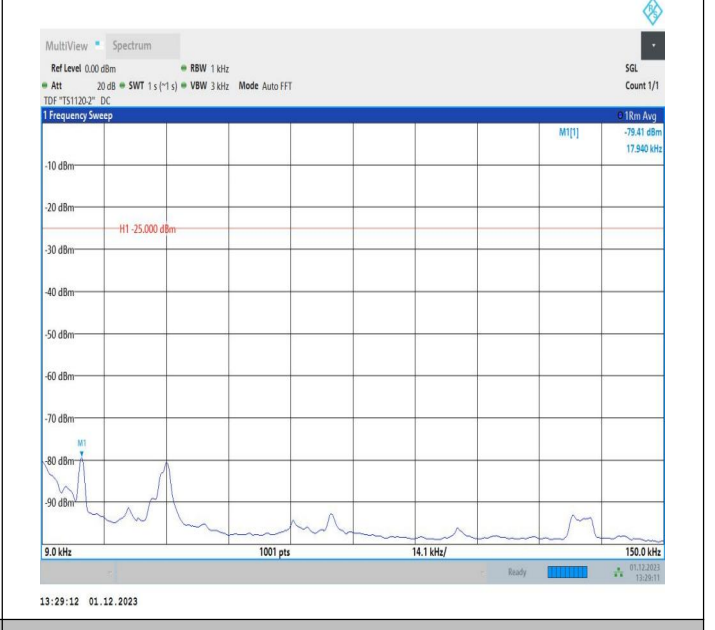

7-7-10MHz-20MHz-64QAM-64QAM-21006-21150-1RB#0-ORB
#0-1000~20000MHz-PASS

7-7-10MHz-20MHz-QPSK-QPSK-21006-21150-1RB#49-ORB#
0-0.009~0.15MHz-PASS