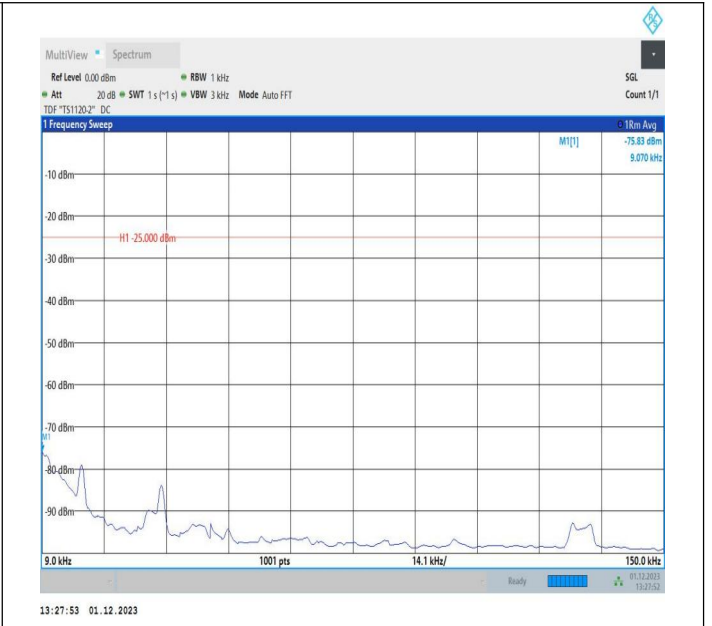

7-7-10MHz-20MHz-QPSK-QPSK-21006-21150-1RB#0-ORB#0-0.15~30MHz-PASS

7-7-10MHz-20MHz-QPSK-QPSK-21006-21150-1RB#0-ORB#0-30~1000MHz-PASS

7-7-10MHz-20MHz-QPSK-QPSK-21006-21150-1RB#0-ORB#0-1000~20000MHz-PASS

7-7-10MHz-20MHz-QPSK-QPSK-21006-21150-1RB#0-ORB#0-20000~27000MHz-PASS