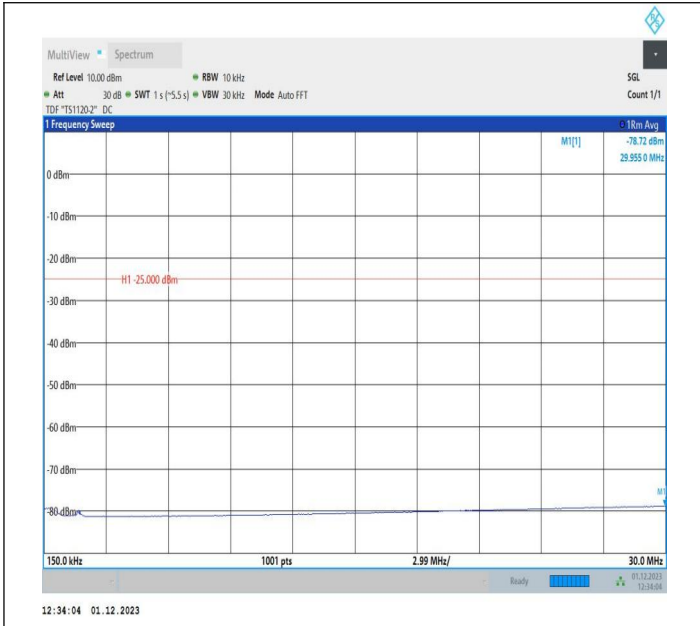

7-7-15MHz-5MHz-16QAM-16QAM-21327-21420-75RB#0-25R
B#0-20000~27000MHz-PASS

7-7-15MHz-5MHz-64QAM-64QAM-21327-21420-75RB#0-25R
B#0-0.15~30MHz-PASS