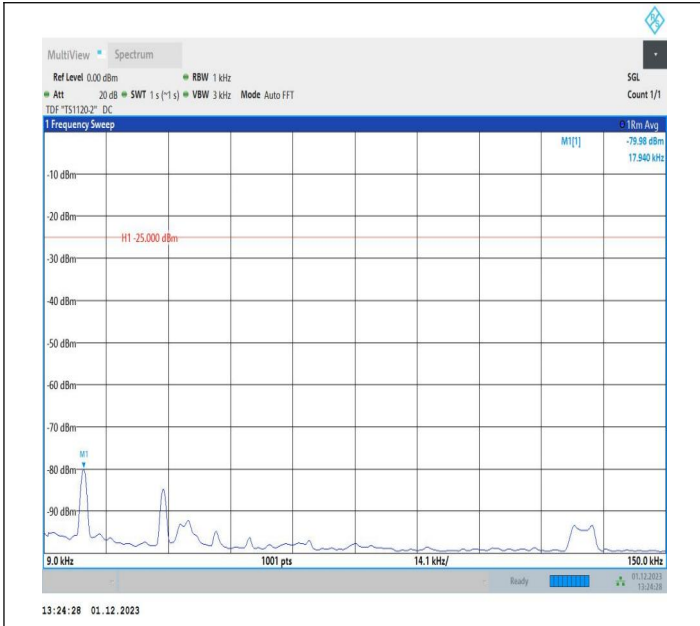

7-7-10MHz-20MHz-16QAM-16QAM-20805-20949-1RB#0-1RB
#99-1000~20000MHz-PASS

7-7-10MHz-20MHz-64QAM-64QAM-20805-20949-1RB#0-1RB
#99-0.009~0.15MHz-PASS