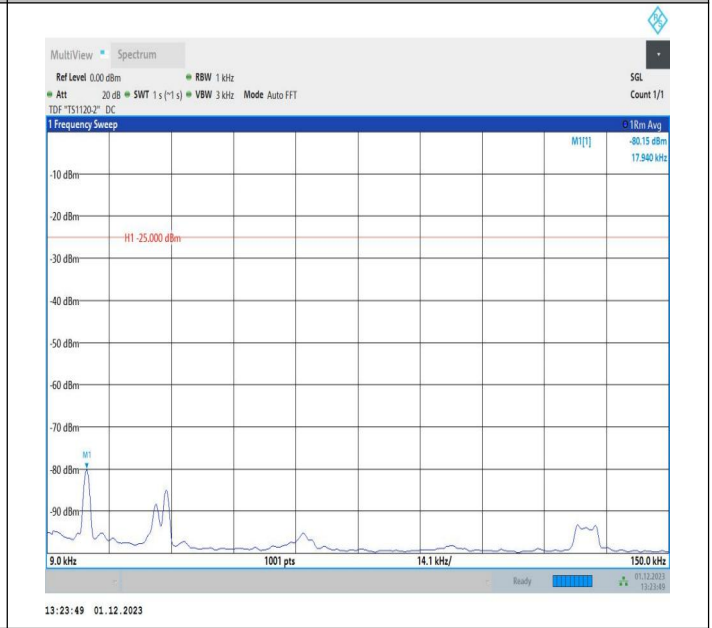

7-7-10MHz-20MHz-QPSK-QPSK-20805-20949-1RB#0-1RB#9
9-1000~20000MHz-PASS

7-7-10MHz-20MHz-16QAM-16QAM-20805-20949-1RB#0-1RB
#99-0.009~0.15MHz-PASS