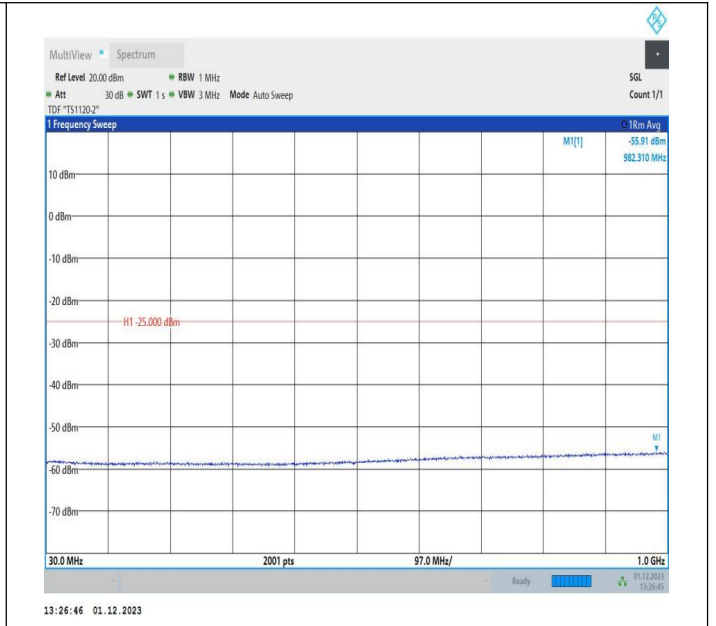

7-7-10MHz-20MHz-64QAM-64QAM-20805-20949-50RB#0-10
ORB#0-0.009~0.15MHz-PASS

7-7-10MHz-20MHz-64QAM-64QAM-20805-20949-50RB#0-10
ORB#0-30~100MHz-PASS