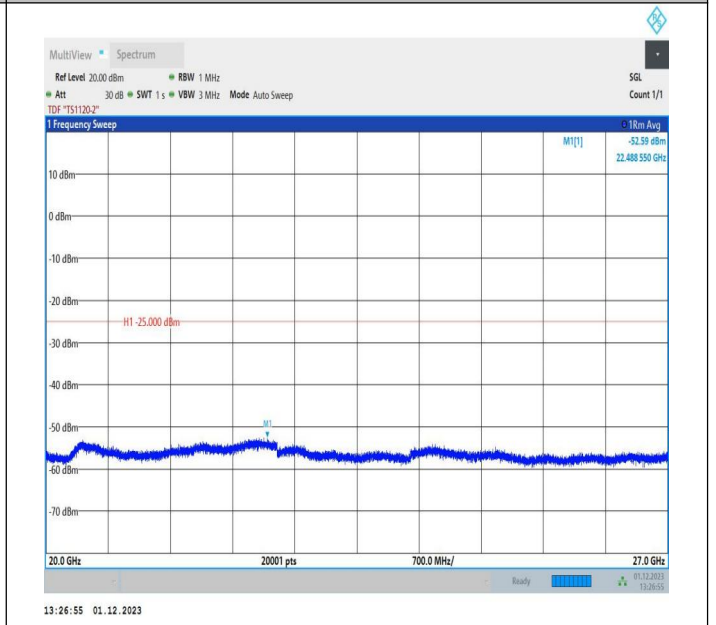

7-7-10MHz-20MHz-64QAM-64QAM-20805-20949-50RB#0-10
ORB#0-30~100MHz-PASS

7-7-10MHz-20MHz-64QAM-64QAM-20805-20949-50RB#0-10
ORB#0-20000~27000MHz-PASS