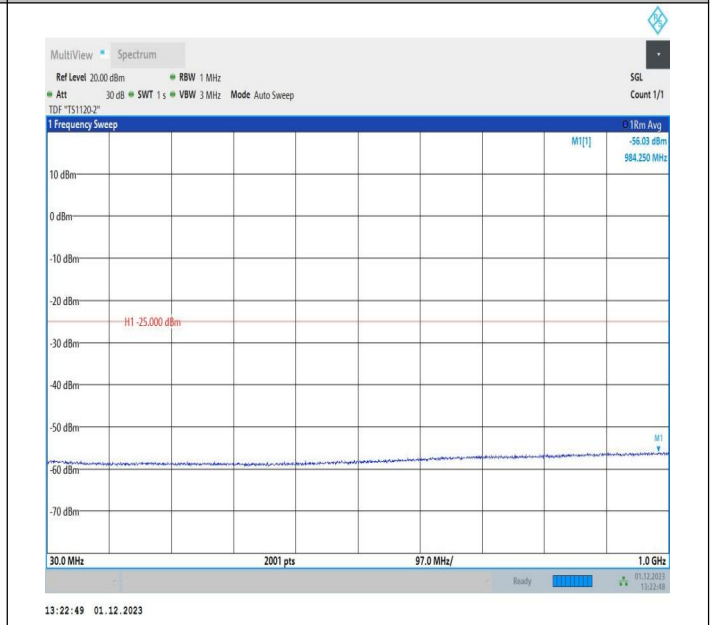

7-7-10MHz-20MHz-64QAM-64QAM-20805-20949-1RB#49-0R
B#0-0.009~0.15MHz-PASS

7-7-10MHz-20MHz-64QAM-64QAM-20805-20949-1RB#49-0R
B#0-30~1000MHz-PASS