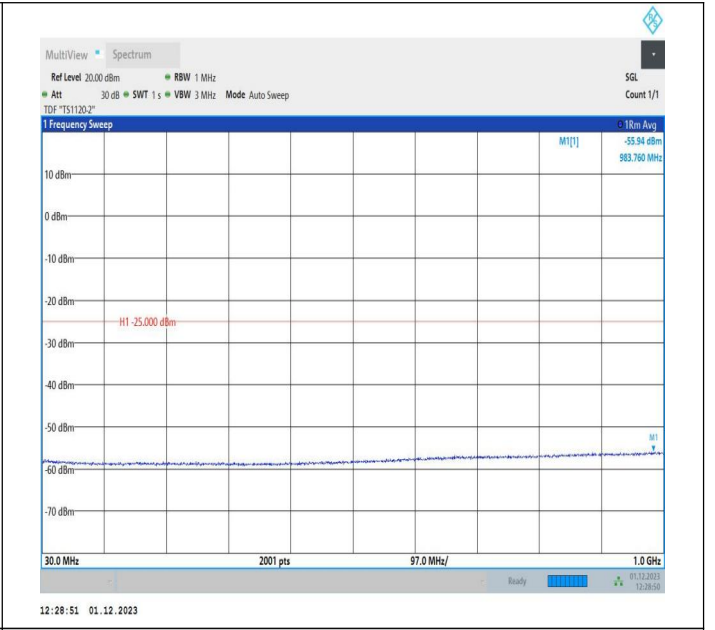

7-7-15MHz-5MHz-QPSK-QPSK-21327-21420-1RB#74-0RB#0
 -0.15~30MHz-PASS

7-7-15MHz-5MHz-QPSK-QPSK-21327-21420-1RB#74-0RB#0
 -30~1000MHz-PASS

7-7-15MHz-5MHz-QPSK-QPSK-21327-21420-1RB#74-0RB#0
 -1000~20000MHz-PASS