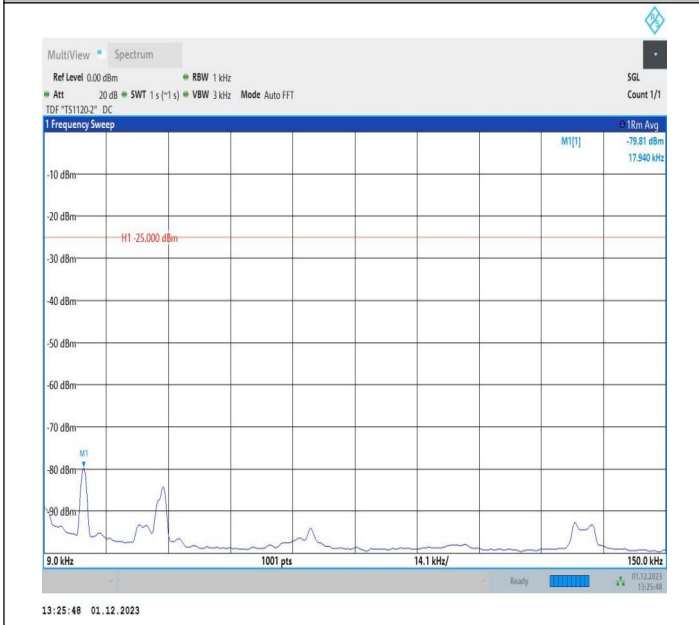

7-7-10MHz-20MHz-QPSK-QPSK-20805-20949-50RB#0-100R
B#0-1000~20000MHz-PASS

7-7-10MHz-20MHz-16QAM-16QAM-20805-20949-50RB#0-10
ORB#0-0.009~0.15MHz-PASS