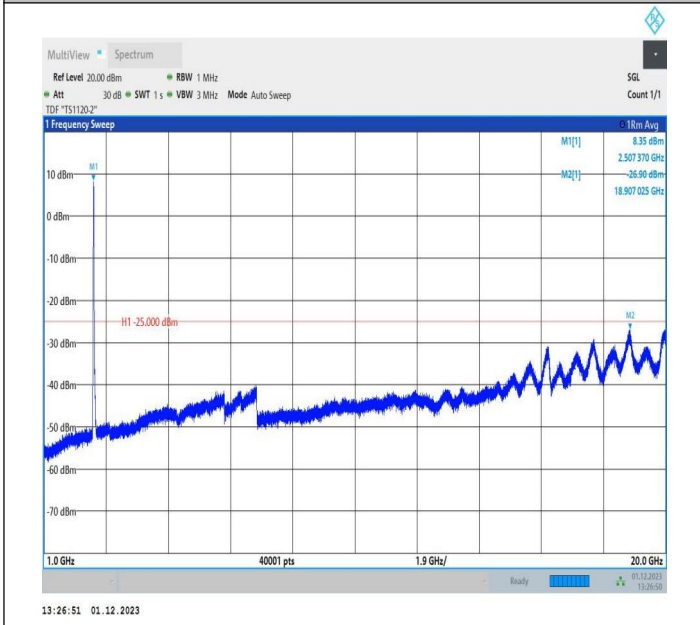

7-7-10MHz-20MHz-64QAM-64QAM-20805-20949-50RB#0-10
ORB#0-0.15~30MHz-PASS

7-7-10MHz-20MHz-64QAM-64QAM-20805-20949-50RB#0-10
ORB#0-1000~20000MHz-PASS