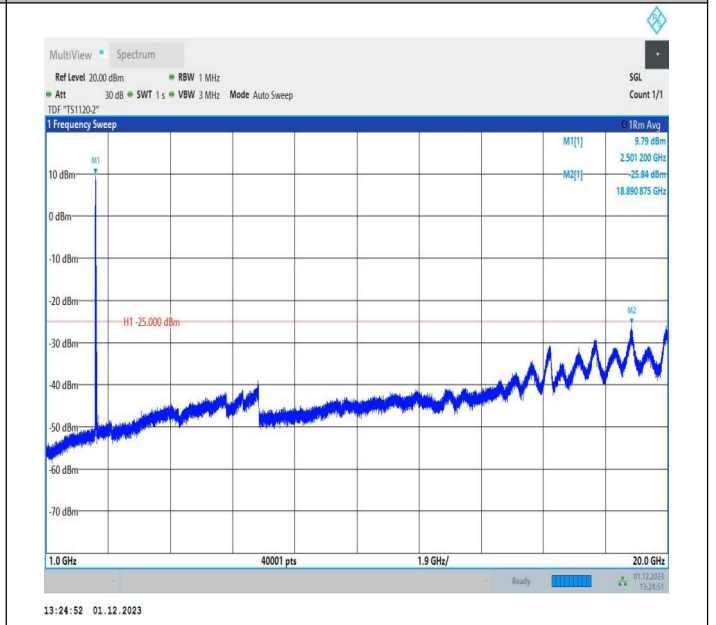

7-7-10MHz-20MHz-64QAM-64QAM-20805-20949-1RB#0-1RB
#99-0.15~30MHz-PASS

7-7-10MHz-20MHz-64QAM-64QAM-20805-20949-1RB#0-1RB
#99-1000~20000MHz-PASS