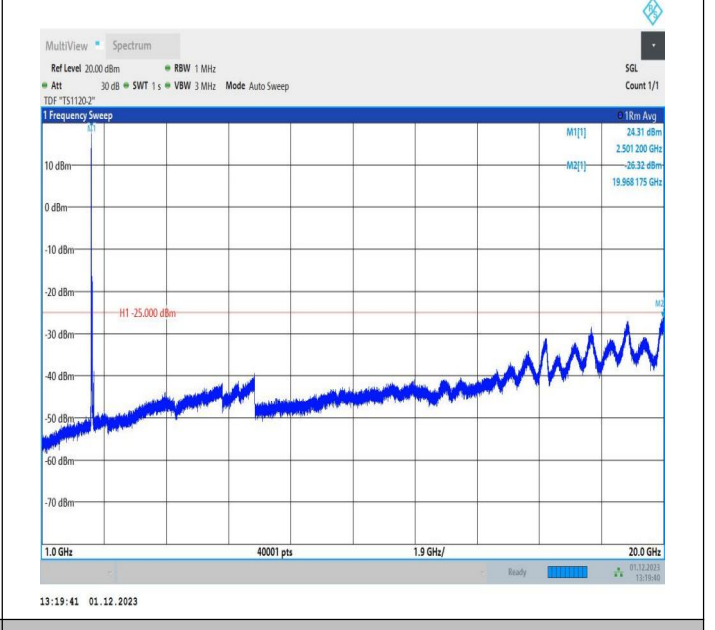

7-7-10MHz-20MHz-QPSK-QPSK-20805-20949-1RB#0-0RB#0
-0.15~30MHz-PASS

7-7-10MHz-20MHz-QPSK-QPSK-20805-20949-1RB#0-0RB#0
-1000~20000MHz-PASS