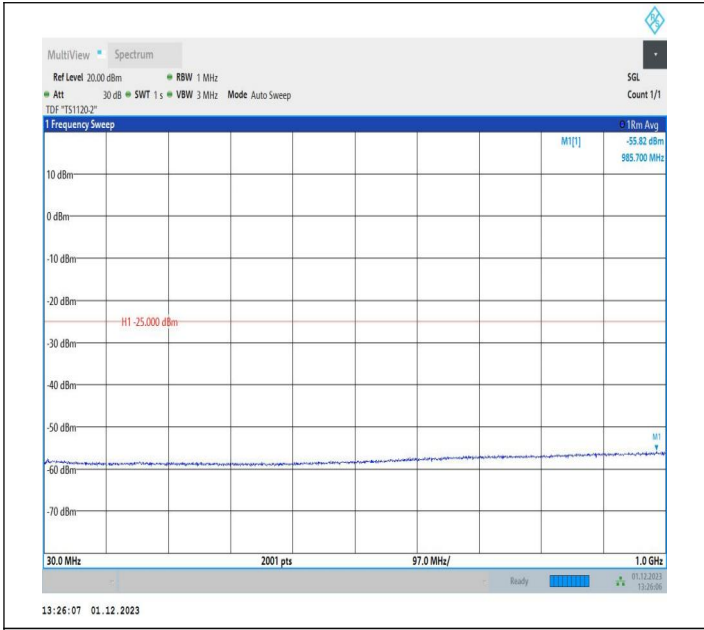

7-7-10MHz-20MHz-16QAM-16QAM-20805-20949-50RB#0-10
ORB#0-0.009~0.15MHz-PASS

7-7-10MHz-20MHz-16QAM-16QAM-20805-20949-50RB#0-10
ORB#0-0.15~30MHz-PASS

7-7-10MHz-20MHz-16QAM-16QAM-20805-20949-50RB#0-10
ORB#0-30~1000MHz-PASS