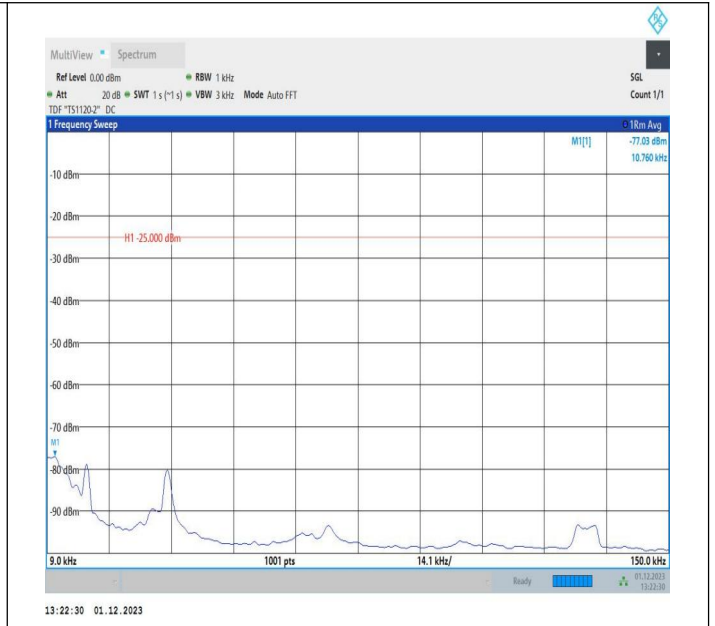

7-7-10MHz-20MHz-16QAM-16QAM-20805-20949-1RB#49-OR
B#0-1000~20000MHz-PASS

7-7-10MHz-20MHz-64QAM-64QAM-20805-20949-1RB#49-0R
B#0-0.009~0.15MHz-PASS