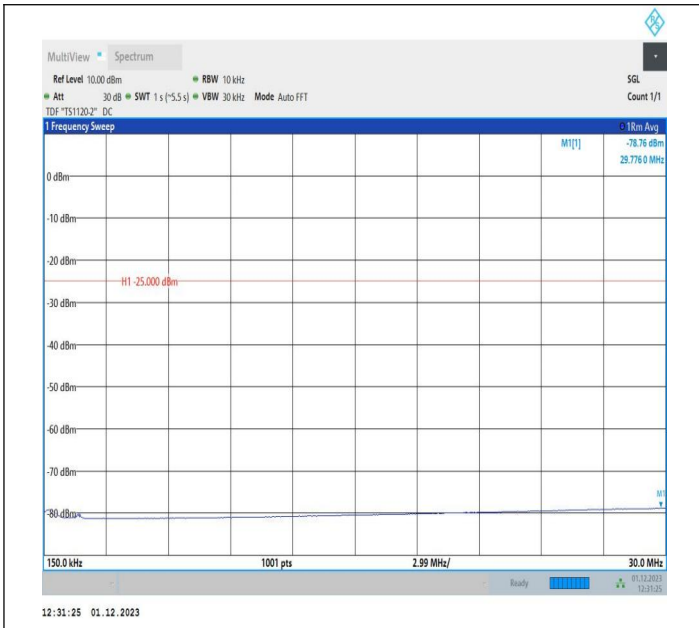

7-7-15MHz-5MHz-QPSK-QPSK-21327-21420-1RB#0-1RB#24
-20000~27000MHz-PASS

7-7-15MHz-5MHz-16QAM-16QAM-21327-21420-1RB#0-1RB#
24-0.15~30MHz-PASS