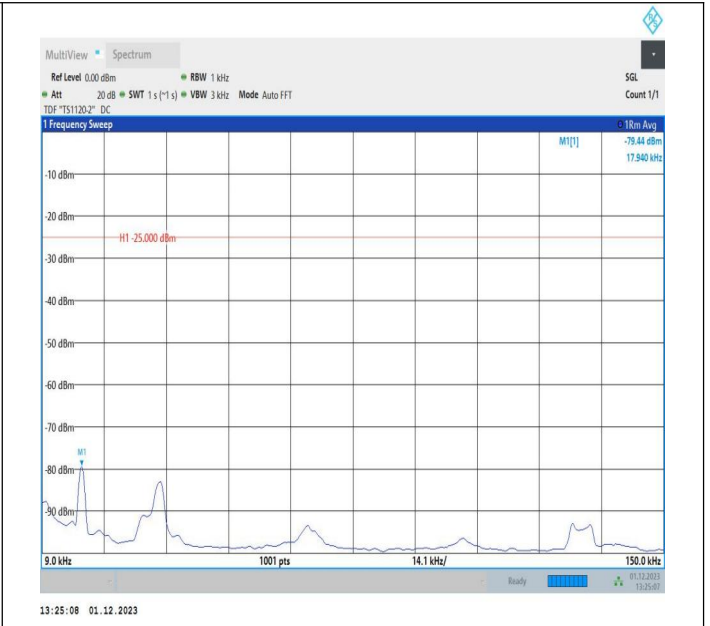

7-7-10MHz-20MHz-64QAM-64QAM-20805-20949-1RB#0-1RB
#99-1000~20000MHz-PASS

7-7-10MHz-20MHz-QPSK-QPSK-20805-20949-50RB#0-100R
B#0-0.009~0.15MHz-PASS