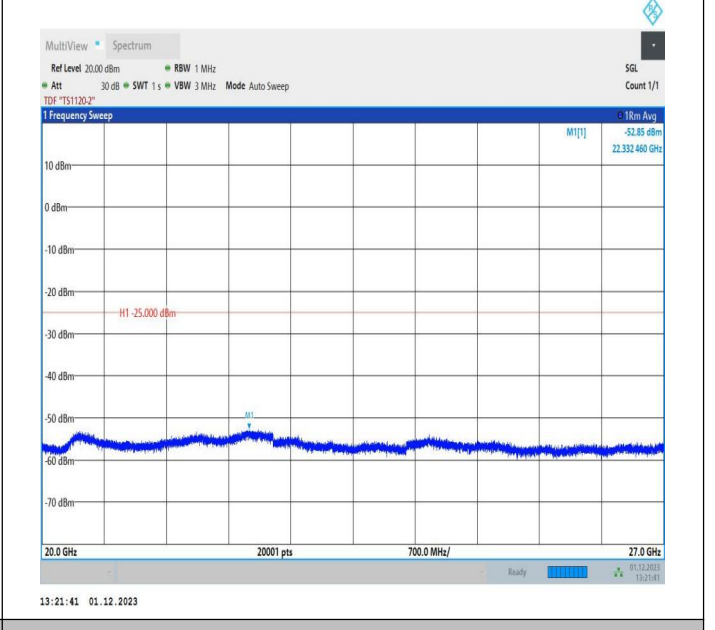

7-7-10MHz-20MHz-QPSK-QPSK-20805-20949-1RB#49-0RB#
0-30~1000MHz-PASS

7-7-10MHz-20MHz-QPSK-QPSK-20805-20949-1RB#49-0RB#
0-20000~27000MHz-PASS