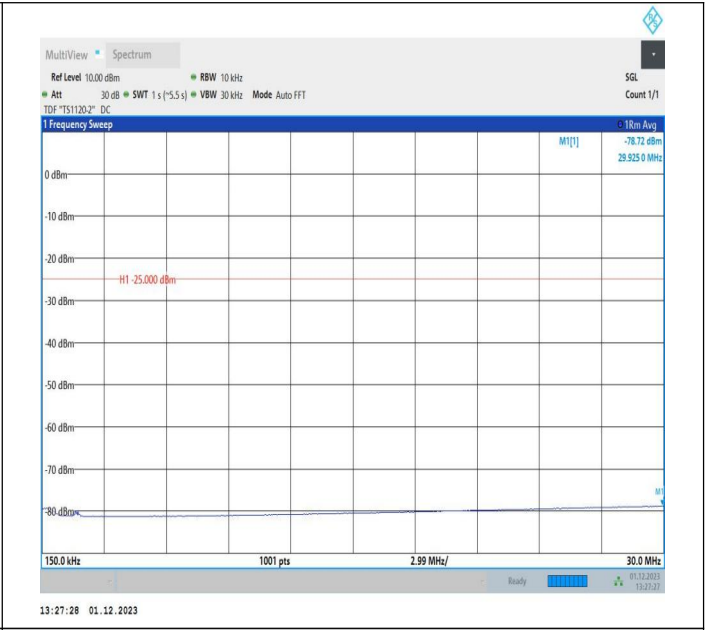

7-7-10MHz-20MHz-QPSK-QPSK-21006-21150-1RB#0-ORB#0-0.15~30MHz-PASS