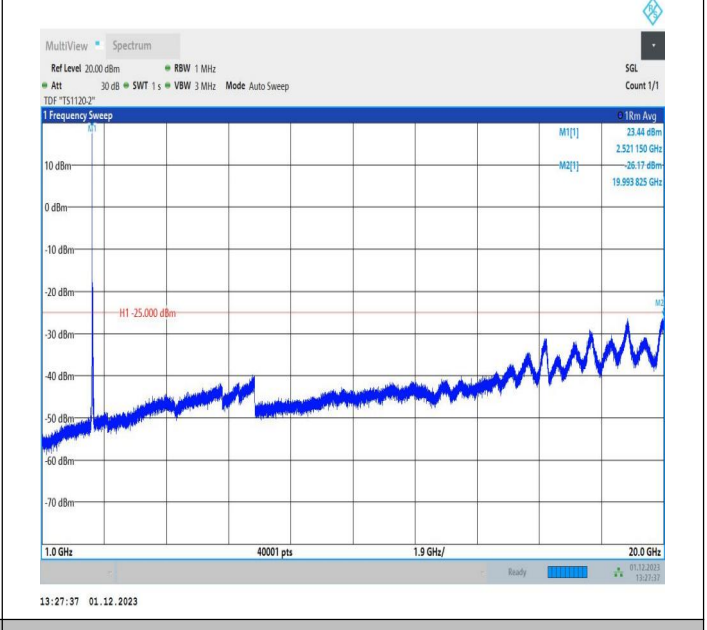

7-7-10MHz-20MHz-QPSK-QPSK-21006-21150-1RB#0-ORB#0-0.15~30MHz-PASS

7-7-10MHz-20MHz-QPSK-QPSK-21006-21150-1RB#0-ORB#0-1000~20000MHz-PASS