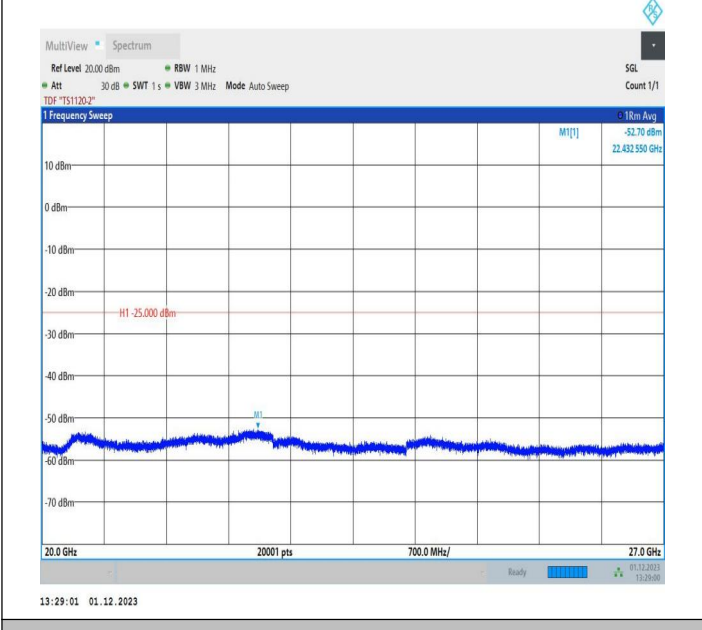

7-7-10MHz-20MHz-64QAM-64QAM-21006-21150-1RB#0-ORB
#0-30~1000MHz-PASS

7-7-10MHz-20MHz-64QAM-64QAM-21006-21150-1RB#0-ORB
#0-20000~27000MHz-PASS