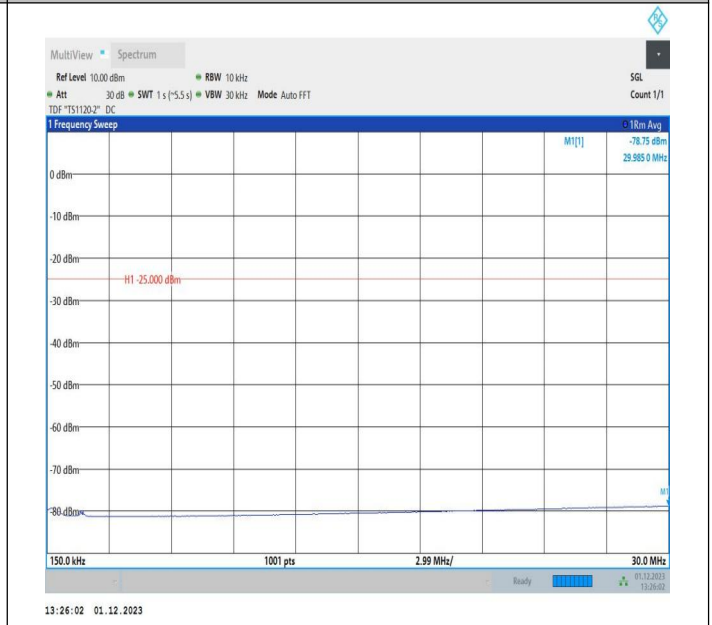

7-7-10MHz-20MHz-QPSK-QPSK-20805-20949-50RB#0-100R
B#0-20000~27000MHz-PASS

7-7-10MHz-20MHz-16QAM-16QAM-20805-20949-50RB#0-10
ORB#0-0.15~30MHz-PASS