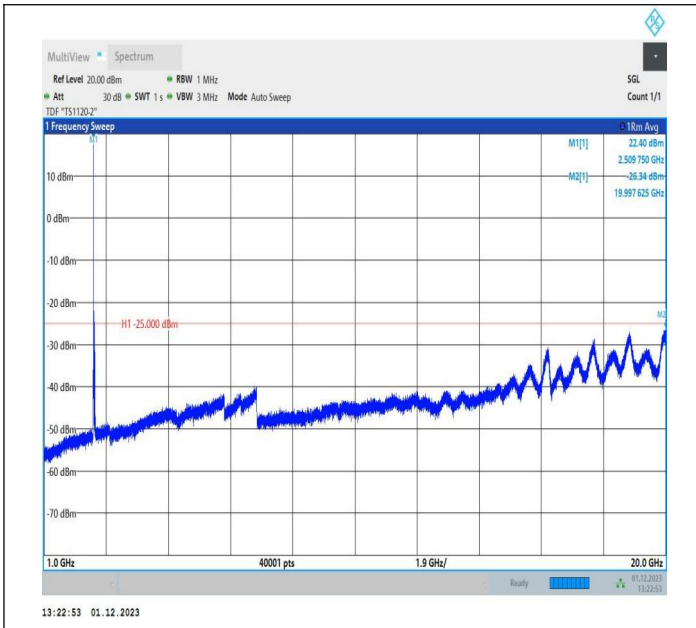

7-7-10MHz-20MHz-64QAM-64QAM-20805-20949-1RB#49-0R
B#0-0.15~30MHz-PASS

7-7-10MHz-20MHz-64QAM-64QAM-20805-20949-1RB#49-0R
B#0-1000~20000MHz-PASS