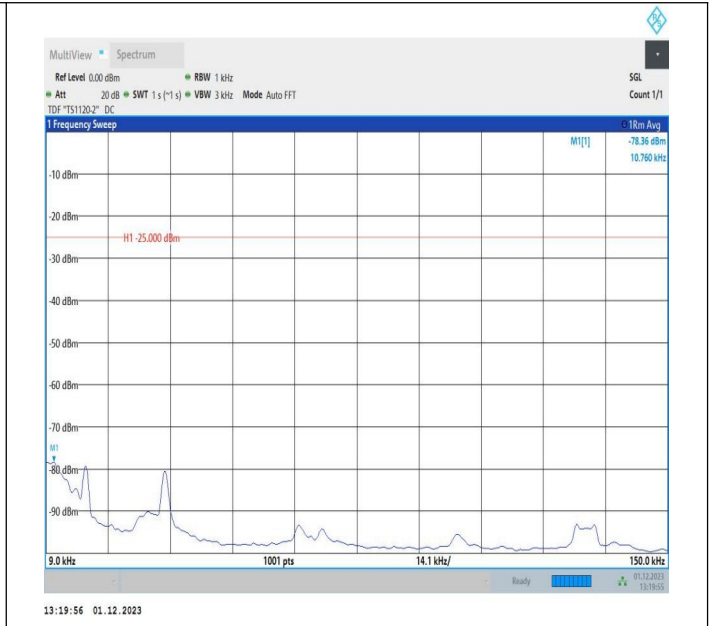

7-7-10MHz-20MHz-QPSK-QPSK-20805-20949-1RB#0-0RB#0
-1000~20000MHz-PASS

7-7-10MHz-20MHz-16QAM-16QAM-20805-20949-1RB#0-0RB
#0-0.009~0.15MHz-PASS