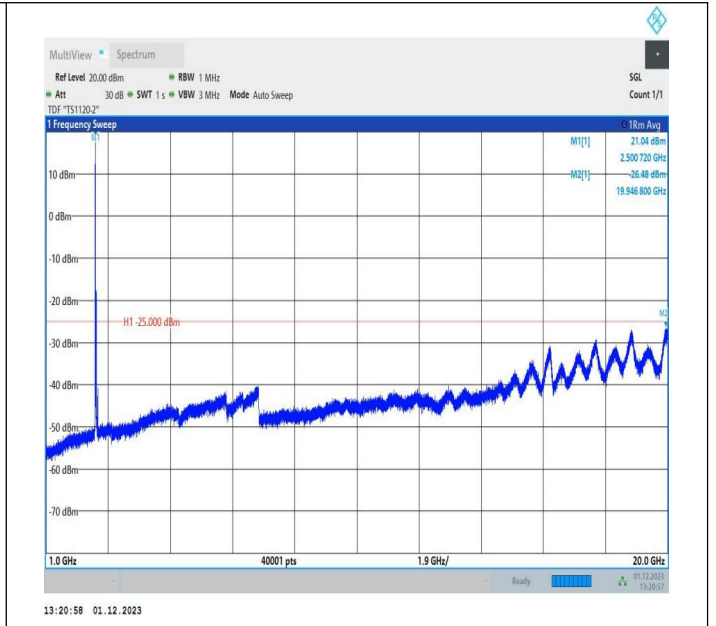

7-7-10MHz-20MHz-64QAM-64QAM-20805-20949-1RB#0-ORB
#0-1000~20000MHz-PASS