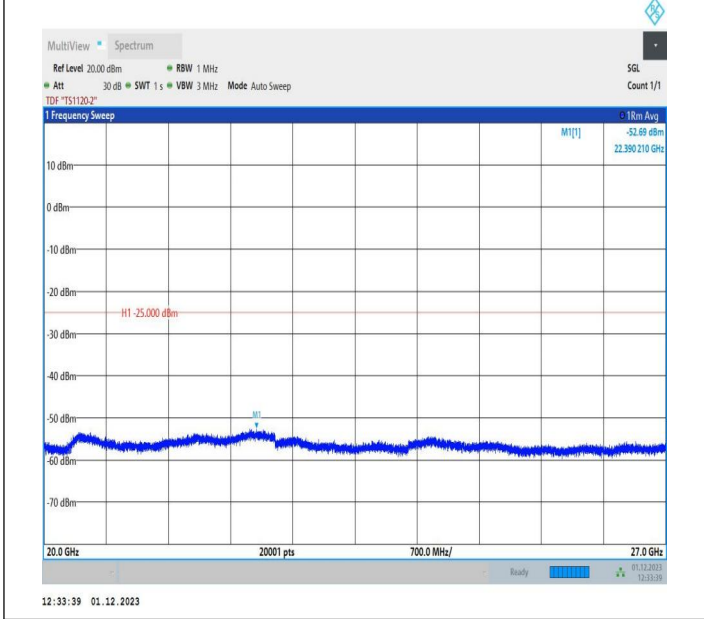

7-7-15MHz-5MHz-16QAM-16QAM-21327-21420-75RB#0-25R
B#0-30~1000MHz-PASS

7-7-15MHz-5MHz-16QAM-16QAM-21327-21420-75RB#0-25R
B#0-20000~27000MHz-PASS