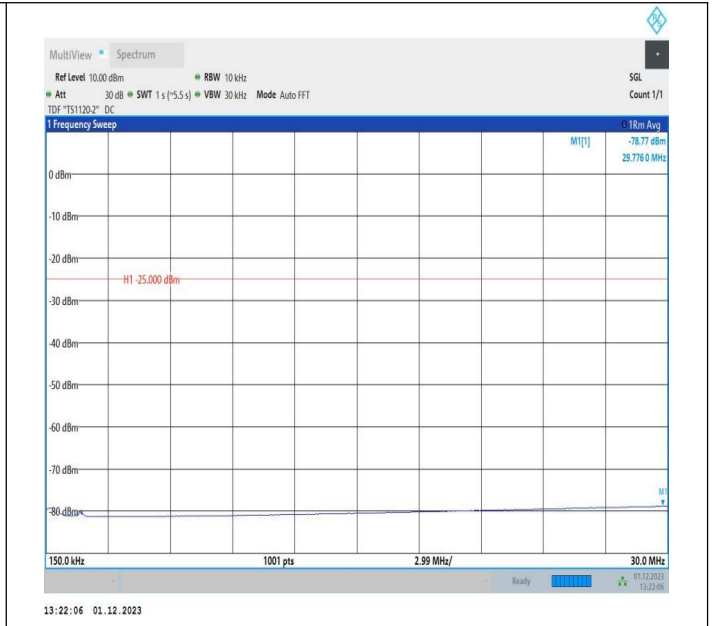

7-7-10MHz-20MHz-QPSK-QPSK-20805-20949-1RB#49-0RB#
0-20000~27000MHz-PASS

7-7-10MHz-20MHz-16QAM-16QAM-20805-20949-1RB#49-OR
B#0-0.15~30MHz-PASS