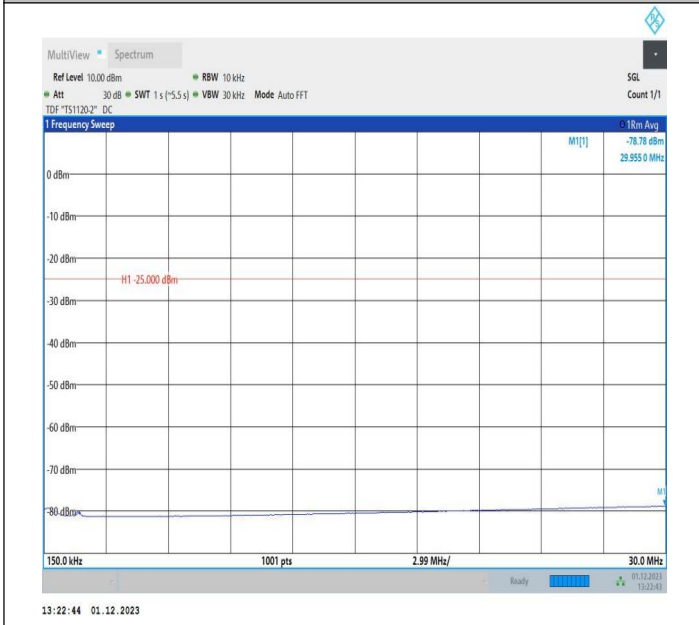

7-7-10MHz-20MHz-16QAM-16QAM-20805-20949-1RB#49-0R
B#0-20000~27000MHz-PASS

7-7-10MHz-20MHz-64QAM-64QAM-20805-20949-1RB#49-0R
B#0-0.15~30MHz-PASS