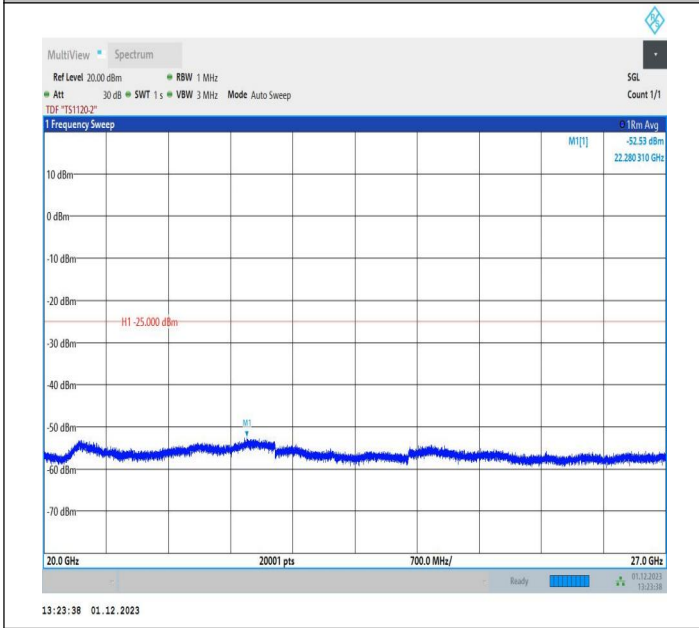

7-7-10MHz-20MHz-QPSK-QPSK-20805-20949-1RB#0-1RB#9
9-30~1000MHz-PASS

7-7-10MHz-20MHz-QPSK-QPSK-20805-20949-1RB#0-1RB#9
9-20000~27000MHz-PASS