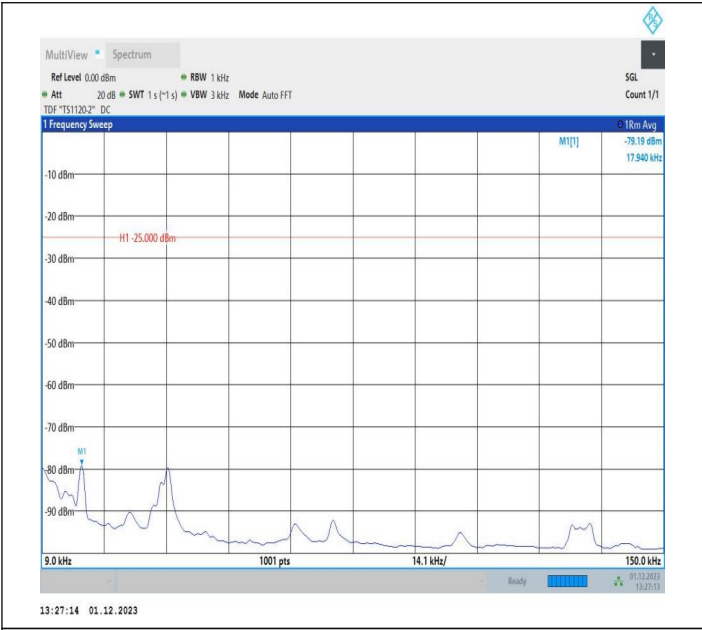

7-7-10MHz-20MHz-64QAM-64QAM-20805-20949-50RB#0-10
ORB#0-1000~20000MHz-PASS

7-7-10MHz-20MHz-64QAM-64QAM-20805-20949-50RB#0-10
ORB#0-20000~27000MHz-PASS

7-7-10MHz-20MHz-QPSK-QPSK-21006-21150-1RB#0-ORB#0-0.009~0.15MHz-PASS