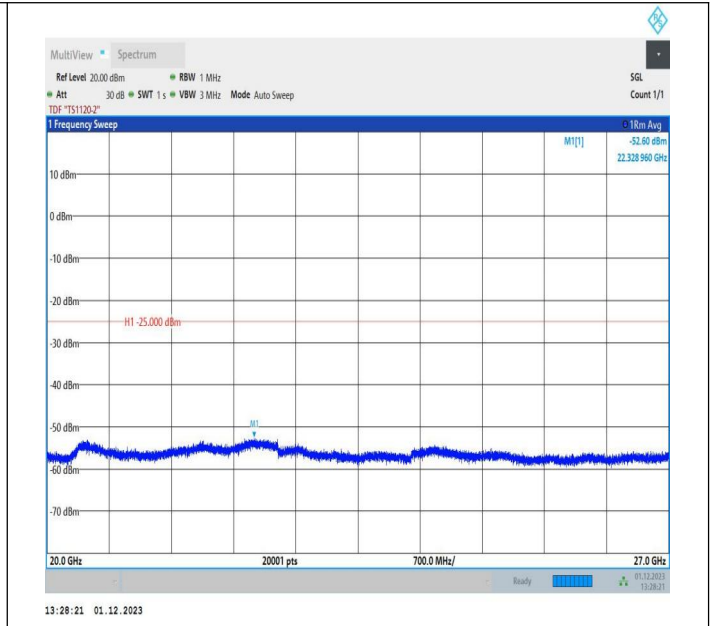

7-7-10MHz-20MHz-16QAM-16QAM-21006-21150-1RB#0-ORB#0-30~1000MHz-PASS

7-7-10MHz-20MHz-16QAM-16QAM-21006-21150-1RB#0-ORB
#0-20000~27000MHz-PASS