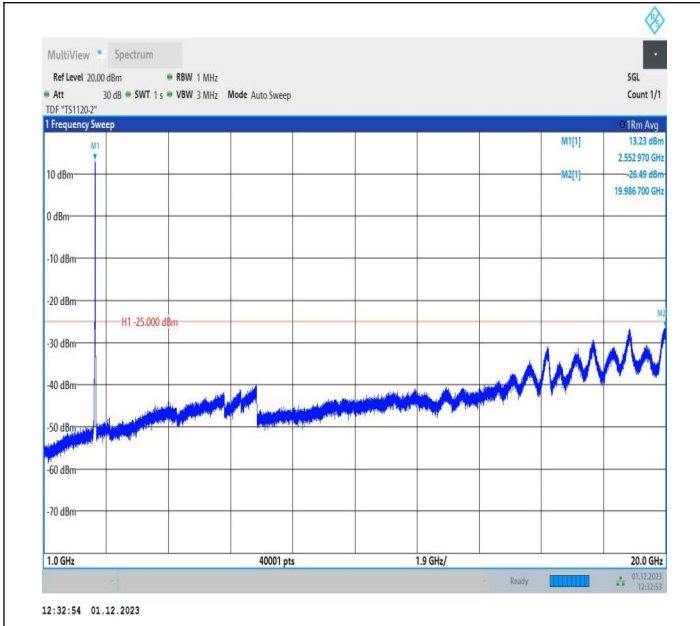

7-7-15MHz-5MHz-QPSK-QPSK-21327-21420-75RB#0-25RB#
0-0.15~30MHz-PASS

7-7-15MHz-5MHz-QPSK-QPSK-21327-21420-75RB#0-25RB#
0-30~1000MHz-PASS

7-7-15MHz-5MHz-QPSK-QPSK-21327-21420-75RB#0-25RB#
0-1000~20000MHz-PASS