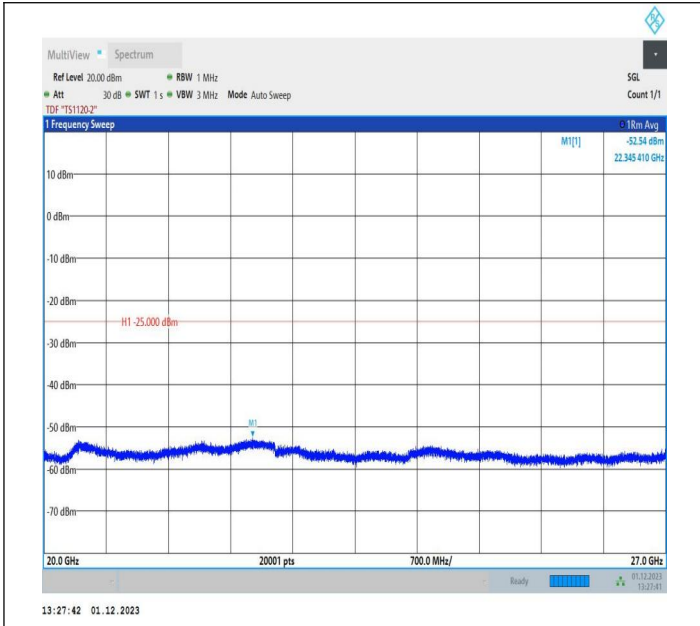

7-7-10MHz-20MHz-QPSK-QPSK-21006-21150-1RB#0-ORB#0-30~1000MHz-PASS

7-7-10MHz-20MHz-QPSK-QPSK-21006-21150-1RB#0-ORB#0-20000~27000MHz-PASS