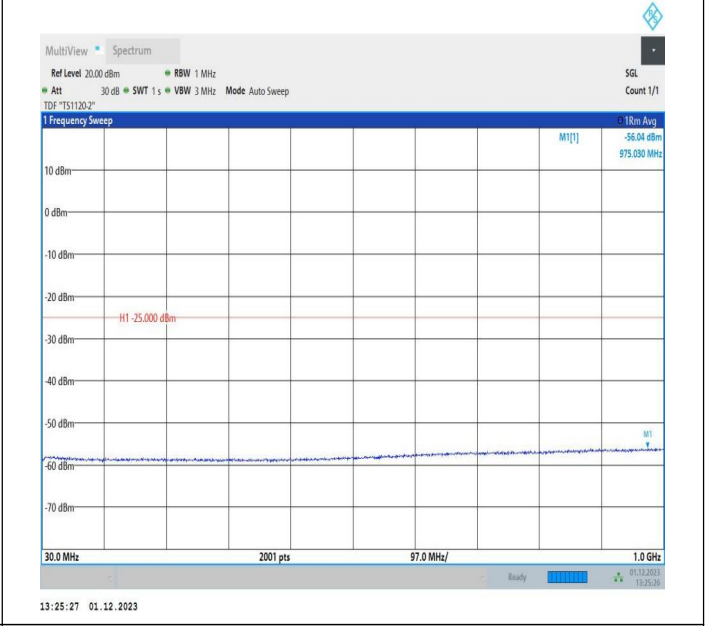

7-7-10MHz-20MHz-QPSK-QPSK-20805-20949-50RB#0-100R
B#0-0.009~0.15MHz-PASS

7-7-10MHz-20MHz-QPSK-QPSK-20805-20949-50RB#0-100R
B#0-30~1000MHz-PASS