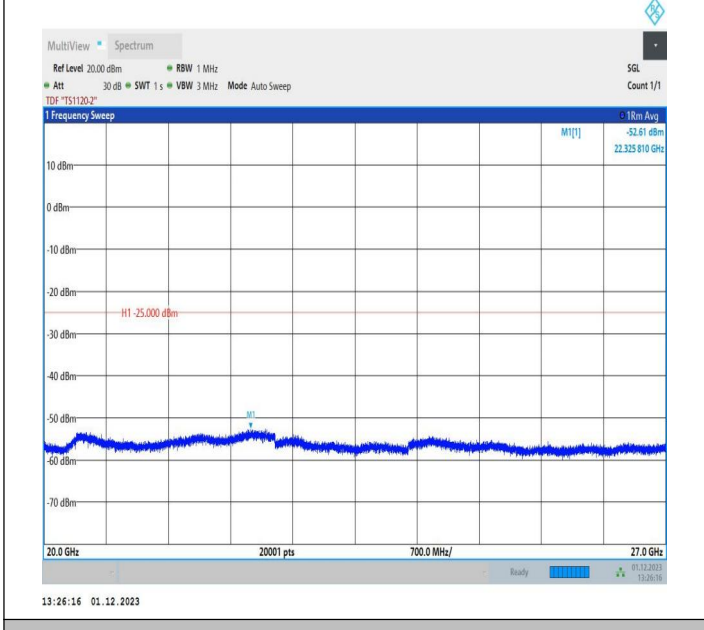

7-7-10MHz-20MHz-16QAM-16QAM-20805-20949-50RB#0-10
ORB#0-30~1000MHz-PASS

7-7-10MHz-20MHz-16QAM-16QAM-20805-20949-50RB#0-10
ORB#0-20000~27000MHz-PASS