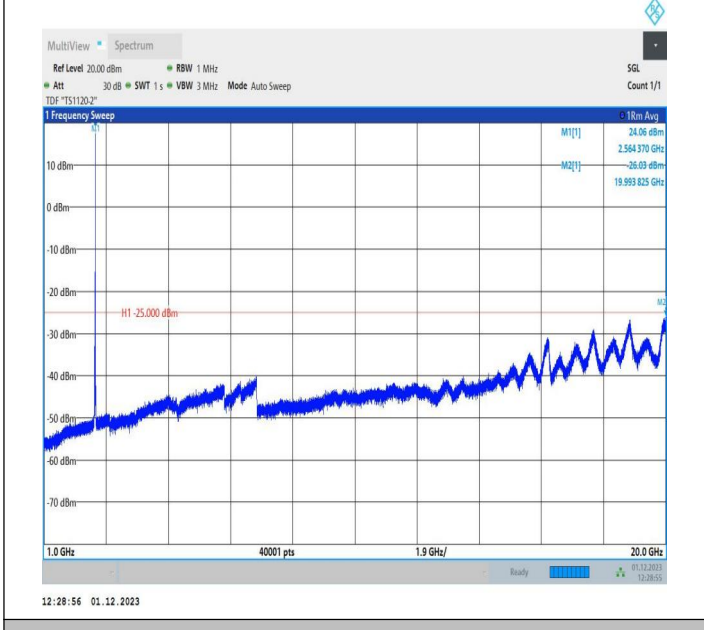

7-7-15MHz-5MHz-QPSK-QPSK-21327-21420-1RB#74-0RB#0
 -0.15~30MHz-PASS

7-7-15MHz-5MHz-QPSK-QPSK-21327-21420-1RB#74-0RB#0
 -30~1000MHz-PASS

7-7-15MHz-5MHz-QPSK-QPSK-21327-21420-1RB#74-0RB#0
 -1000~20000MHz-PASS