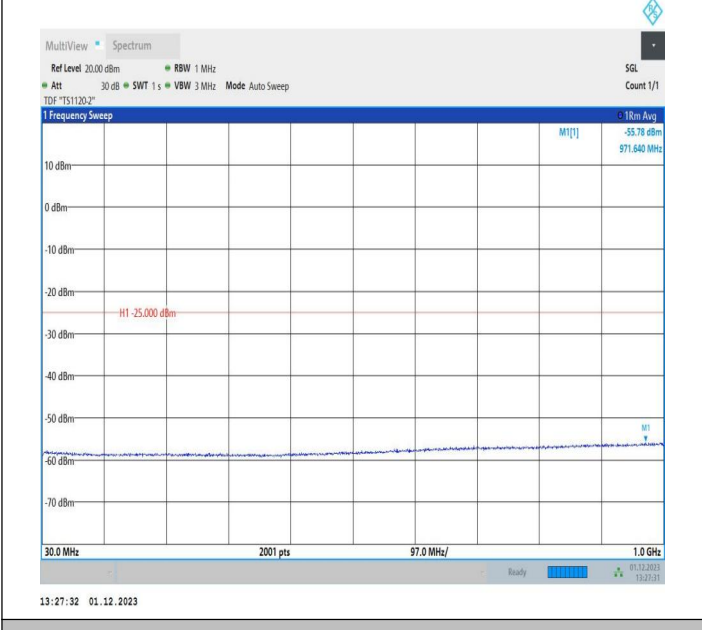

7-7-10MHz-20MHz-QPSK-QPSK-21006-21150-1RB#0-ORB#0-0.009~0.15MHz-PASS

7-7-10MHz-20MHz-QPSK-QPSK-21006-21150-1RB#0-ORB#0-30~1000MHz-PASS