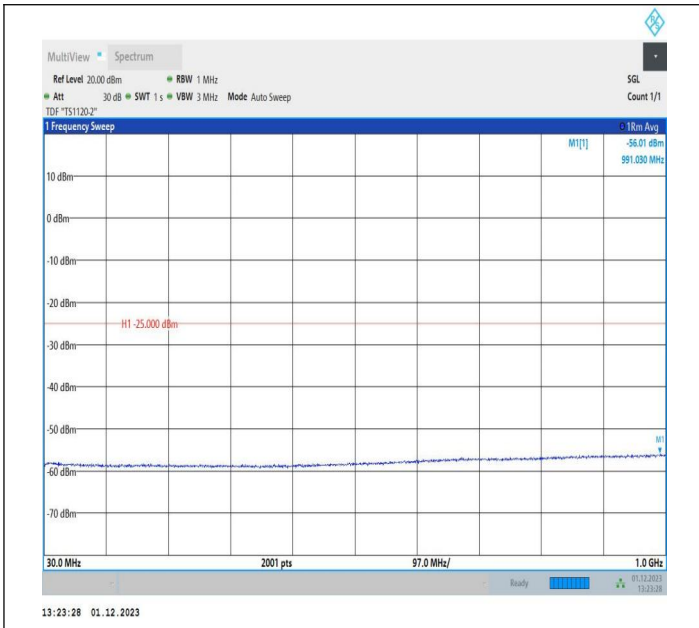

7-7-10MHz-20MHz-QPSK-QPSK-20805-20949-1RB#0-1RB#9
9-0.009~0.15MHz-PASS

7-7-10MHz-20MHz-QPSK-QPSK-20805-20949-1RB#0-1RB#9
9-0.15~30MHz-PASS

7-7-10MHz-20MHz-QPSK-QPSK-20805-20949-1RB#0-1RB#9
9-30~1000MHz-PASS