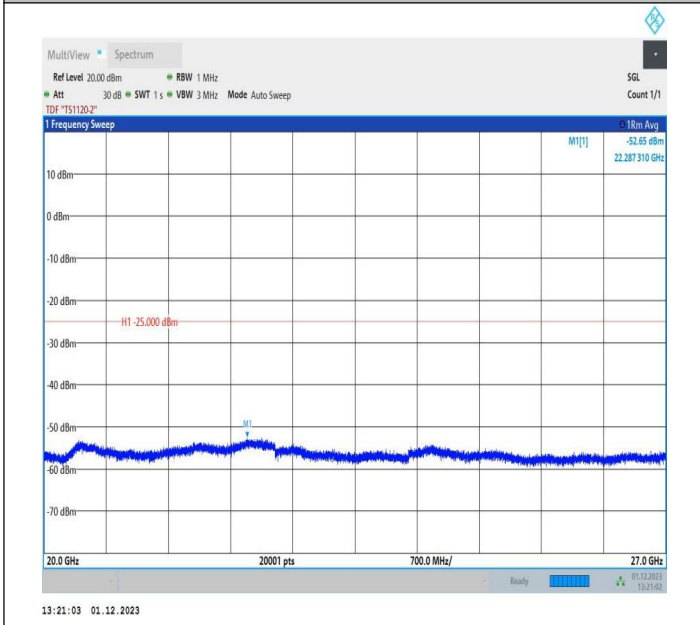

7-7-10MHz-20MHz-64QAM-64QAM-20805-20949-1RB#0-ORB
#0-30~1000MHz-PASS

7-7-10MHz-20MHz-64QAM-64QAM-20805-20949-1RB#0-ORB
#0-20000~27000MHz-PASS