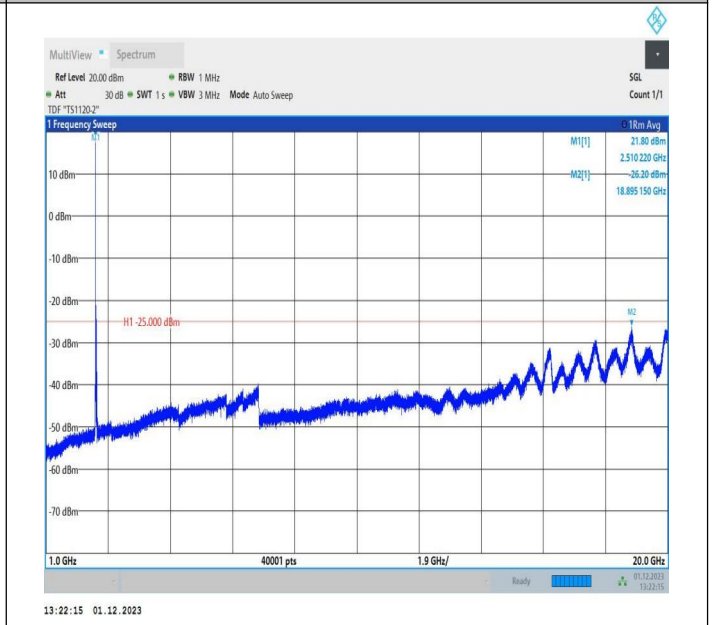

7-7-10MHz-20MHz-16QAM-16QAM-20805-20949-1RB#49-OR
B#0-0.15~30MHz-PASS

7-7-10MHz-20MHz-16QAM-16QAM-20805-20949-1RB#49-OR
B#0-1000~20000MHz-PASS