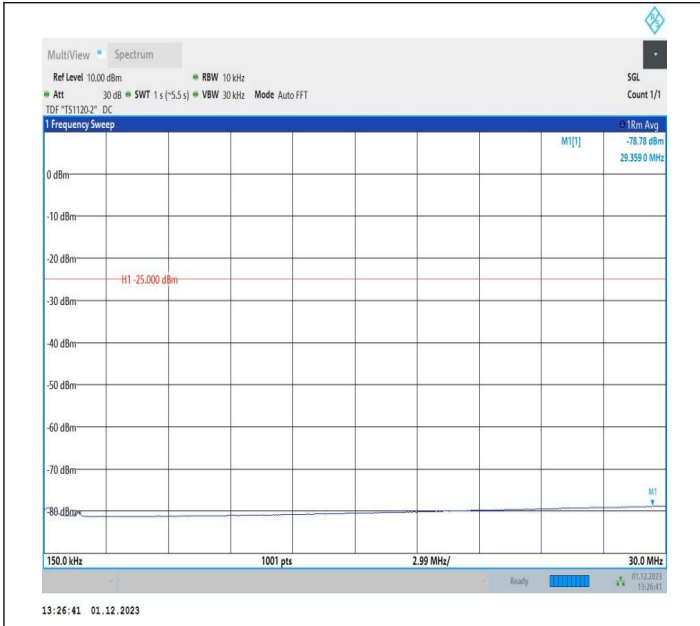

7-7-10MHz-20MHz-16QAM-16QAM-20805-20949-50RB#0-10
ORB#0-20000~27000MHz-PASS

7-7-10MHz-20MHz-64QAM-64QAM-20805-20949-50RB#0-10
ORB#0-0.15~30MHz-PASS