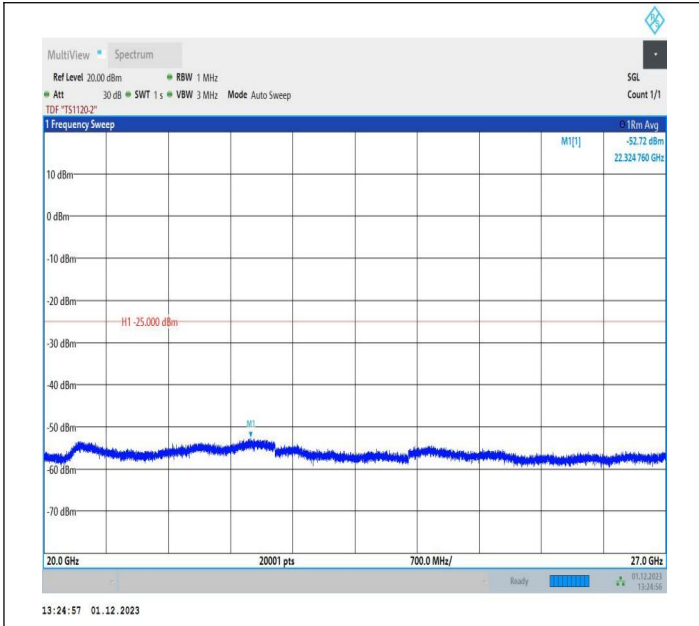

7-7-10MHz-20MHz-64QAM-64QAM-20805-20949-1RB#0-1RB
#99-30~1000MHz-PASS

7-7-10MHz-20MHz-64QAM-64QAM-20805-20949-1RB#0-1RB
#99-20000~27000MHz-PASS