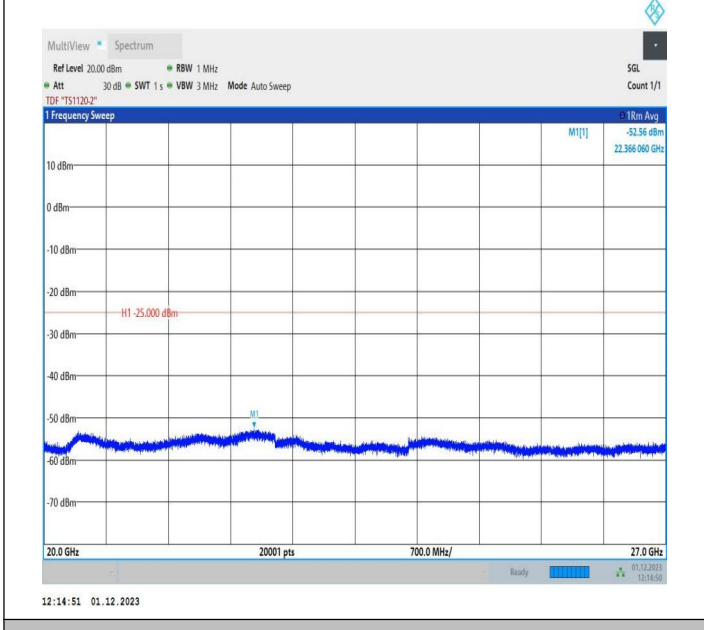

7-7-15MHz-5MHz-QPSK-QPSK-20825-20918-1RB#0-1RB#24
-30~1000MHz-PASS

7-7-15MHz-5MHz-QPSK-QPSK-20825-20918-1RB#0-1RB#24
-20000~27000MHz-PASS