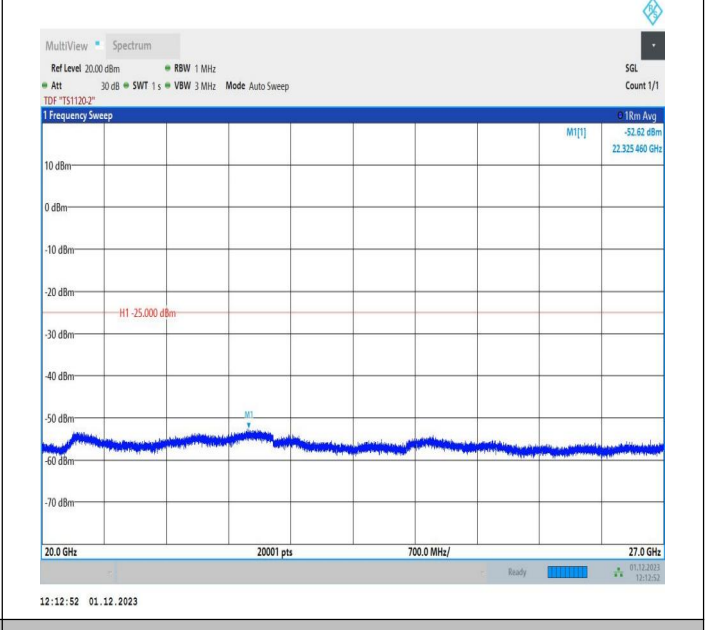

7-7-15MHz-5MHz-QPSK-QPSK-20825-20918-1RB#74-0RB#0
 -0.15~30MHz-PASS

7-7-15MHz-5MHz-QPSK-QPSK-20825-20918-1RB#74-0RB#0
 -30~1000MHz-PASS

7-7-15MHz-5MHz-QPSK-QPSK-20825-20918-1RB#74-0RB#0
 -1000~20000MHz-PASS