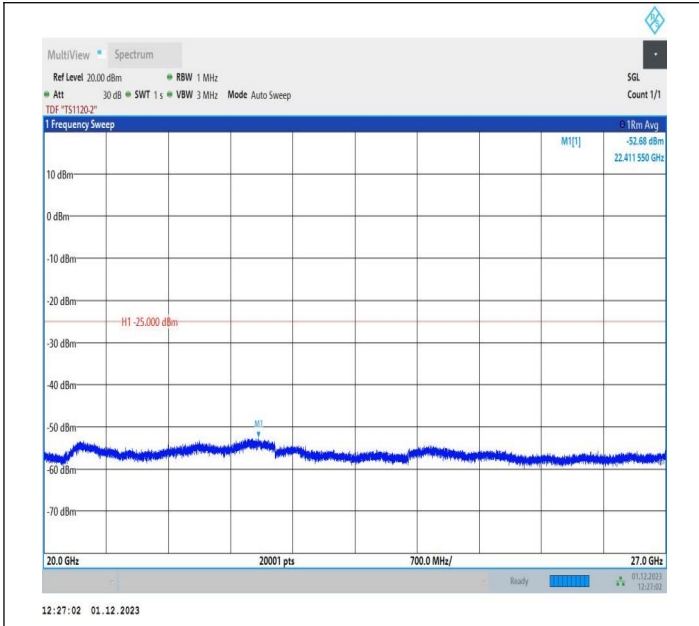

7-7-15MHz-5MHz-QPSK-QPSK-21327-21420-1RB#0-0RB#0-30~1000MHz-PASS

7-7-15MHz-5MHz-QPSK-QPSK-21327-21420-1RB#0-0RB#0-20000~27000MHz-PASS