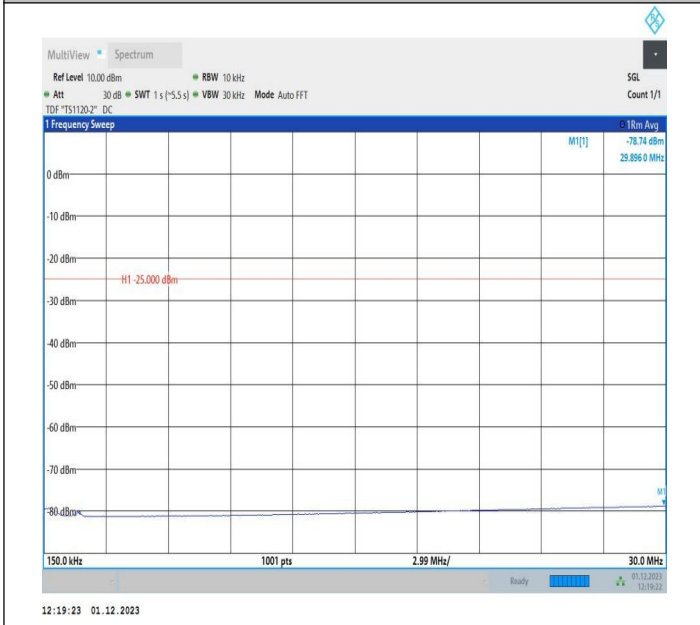

7-7-15MHz-5MHz-QPSK-QPSK-21076-21169-1RB#0-0RB#0-2
0000~27000MHz-PASS

7-7-15MHz-5MHz-16QAM-16QAM-21076-21169-1RB#0-0RB#
0-0.15~30MHz-PASS