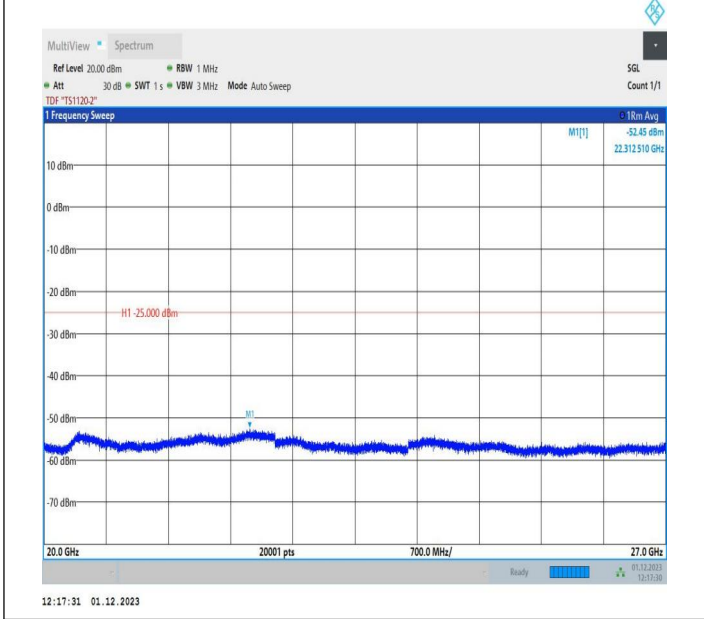

7-7-15MHz-5MHz-16QAM-16QAM-20825-20918-75RB#0-25R
B#0-30~1000MHz-PASS

7-7-15MHz-5MHz-16QAM-16QAM-20825-20918-75RB#0-25R
B#0-20000~27000MHz-PASS