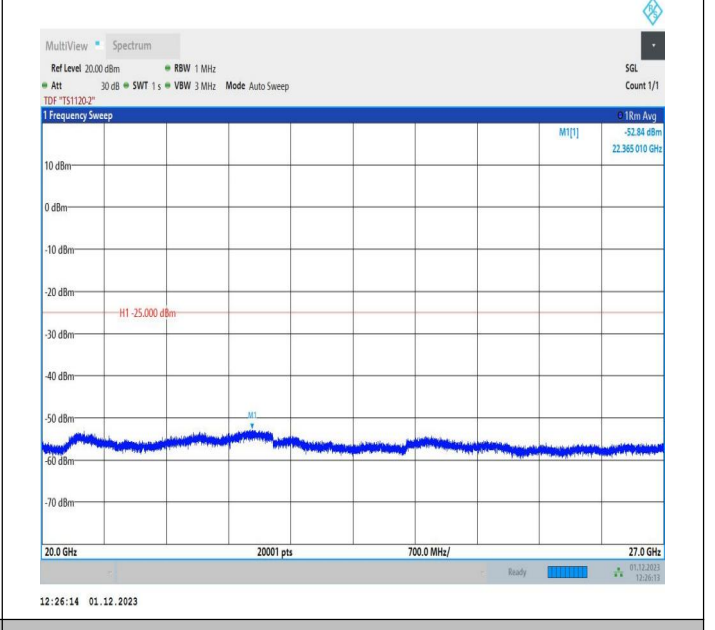

7-7-15MHz-5MHz-64QAM-64QAM-21076-21169-75RB#0-25R
B#0-30~1000MHz-PASS

7-7-15MHz-5MHz-64QAM-64QAM-21076-21169-75RB#0-25R
B#0-20000~27000MHz-PASS