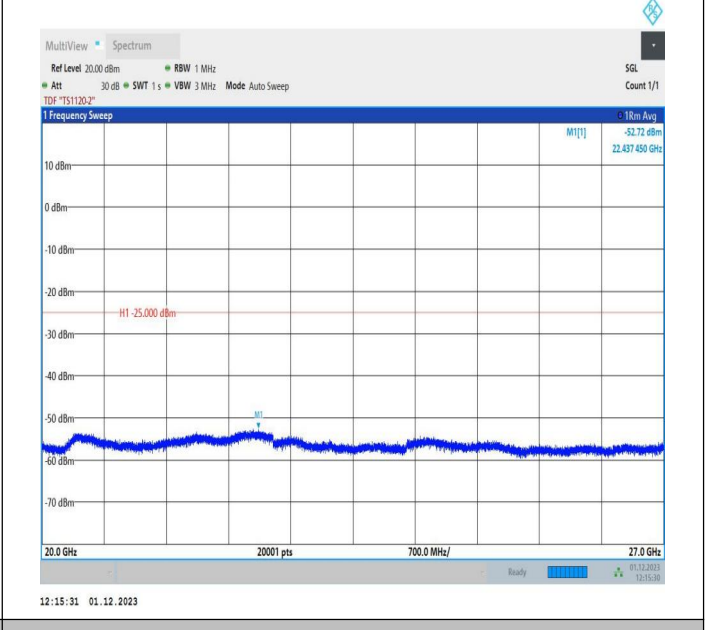

7-7-15MHz-5MHz-16QAM-16QAM-20825-20918-1RB#0-1RB#
24-30~1000MHz-PASS

7-7-15MHz-5MHz-16QAM-16QAM-20825-20918-1RB#0-1RB#
24-20000~27000MHz-PASS