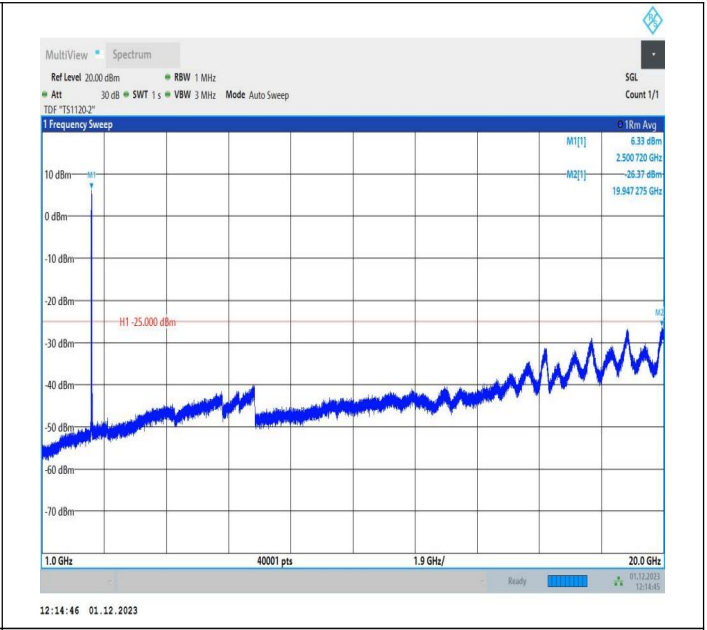

7-7-15MHz-5MHz-QPSK-QPSK-20825-20918-1RB#0-1RB#24
-1000~20000MHz-PASS