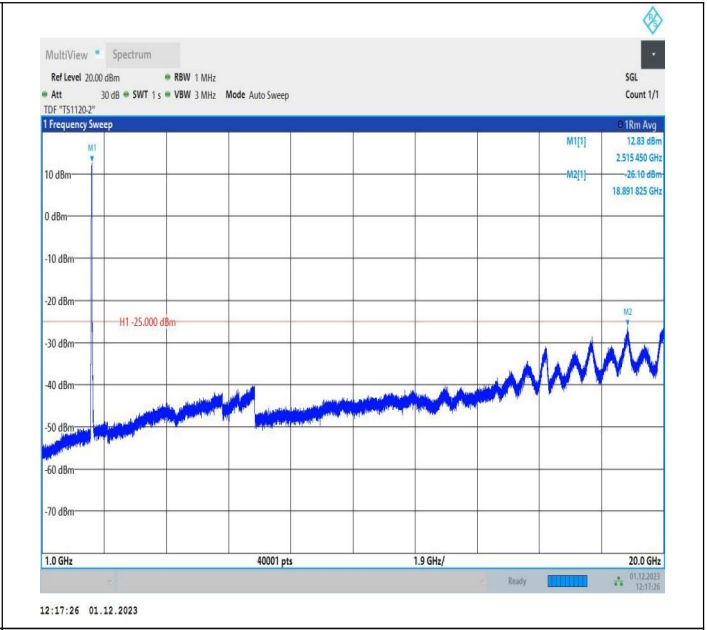

7-7-15MHz-5MHz-16QAM-16QAM-20825-20918-75RB#0-25R
B#0-1000~20000MHz-PASS