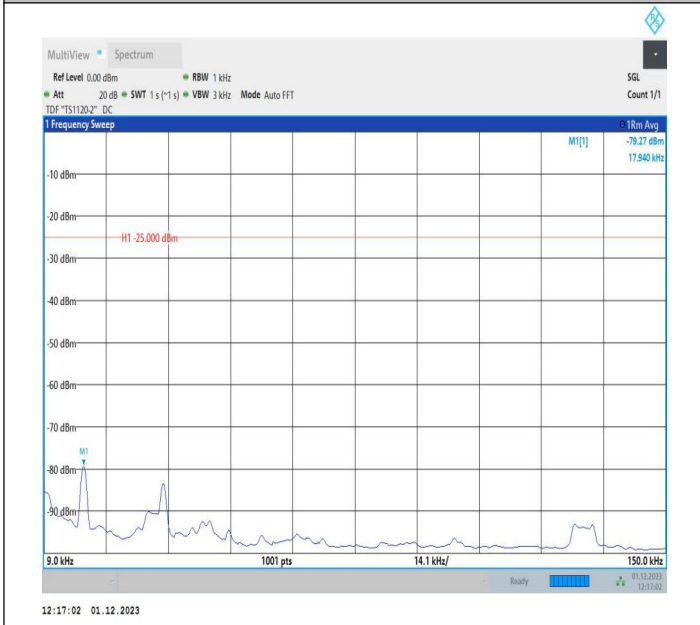

7-7-15MHz-5MHz-QPSK-QPSK-20825-20918-75RB#0-25RB#
0-1000~20000MHz-PASS

7-7-15MHz-5MHz-16QAM-16QAM-20825-20918-75RB#0-25R
B#0-0.009~0.15MHz-PASS