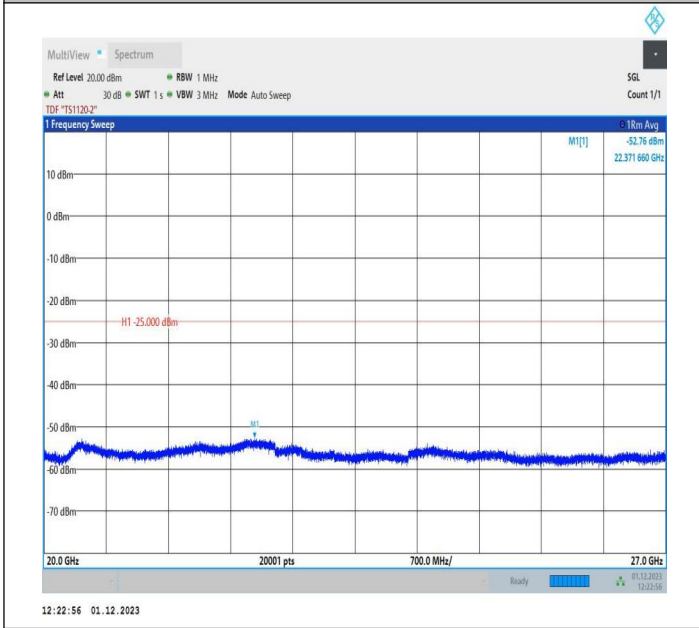

7-7-15MHz-5MHz-QPSK-QPSK-21076-21169-1RB#0-1RB#24-30~1000MHz-PASS

7-7-15MHz-5MHz-QPSK-QPSK-21076-21169-1RB#0-1RB#24-20000~27000MHz-PASS