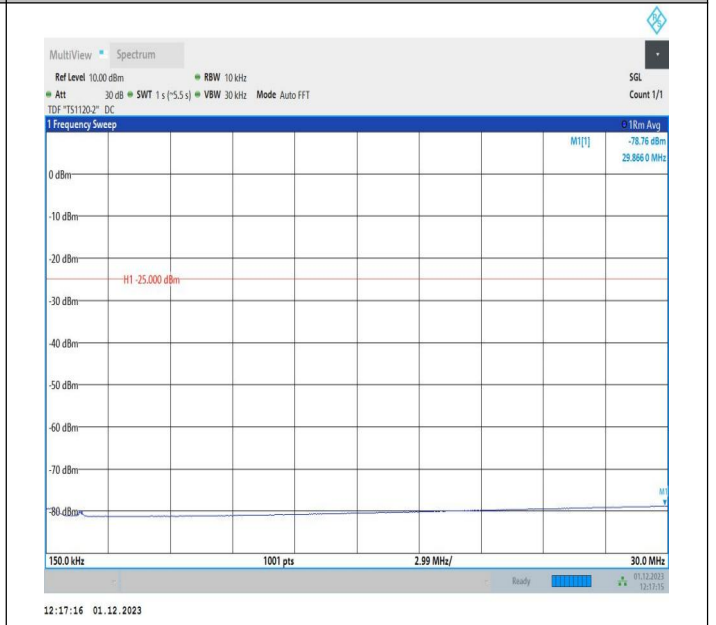

7-7-15MHz-5MHz-QPSK-QPSK-20825-20918-75RB#0-25RB#
0-20000~27000MHz-PASS

7-7-15MHz-5MHz-16QAM-16QAM-20825-20918-75RB#0-25R
B#0-0.15~30MHz-PASS