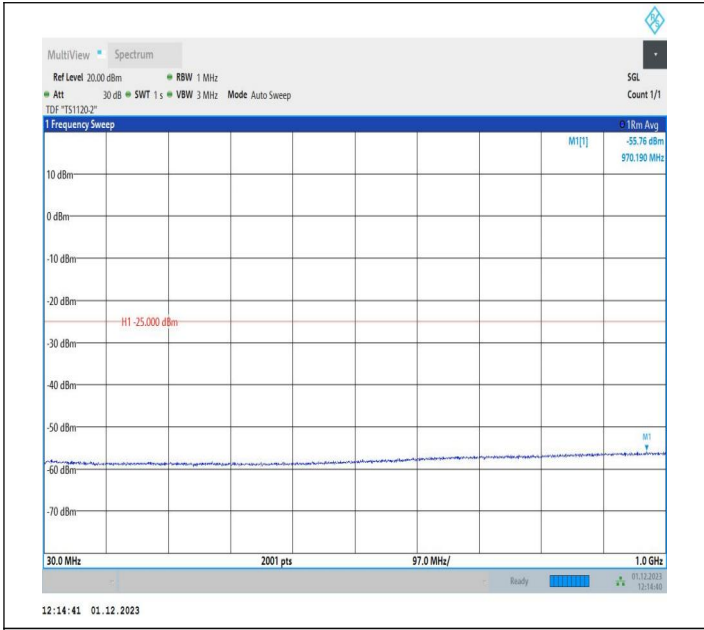

7-7-15MHz-5MHz-QPSK-QPSK-20825-20918-1RB#0-1RB#24
-0.009~0.15MHz-PASS

7-7-15MHz-5MHz-QPSK-QPSK-20825-20918-1RB#0-1RB#24
-0.15~30MHz-PASS

7-7-15MHz-5MHz-QPSK-QPSK-20825-20918-1RB#0-1RB#24
-30~1000MHz-PASS