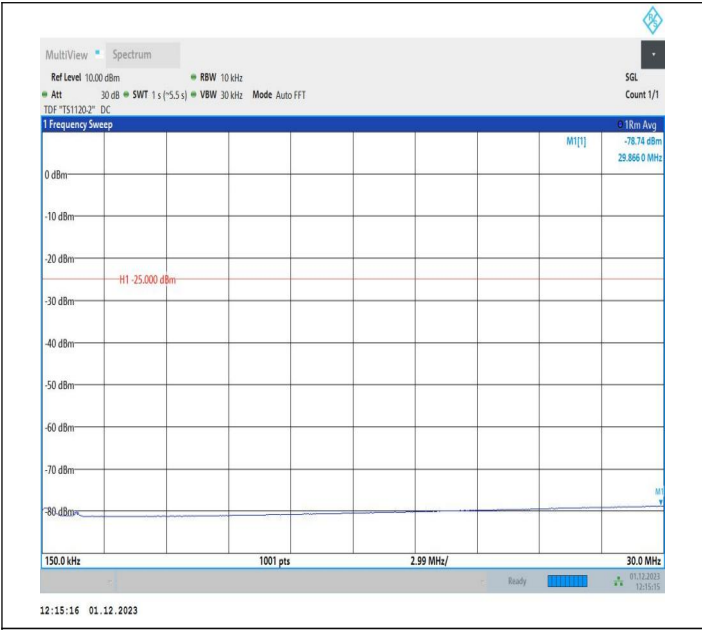

7-7-15MHz-5MHz-QPSK-QPSK-20825-20918-1RB#0-1RB#24
-20000~27000MHz-PASS

7-7-15MHz-5MHz-16QAM-16QAM-20825-20918-1RB#0-1RB#
24-0.15~30MHz-PASS