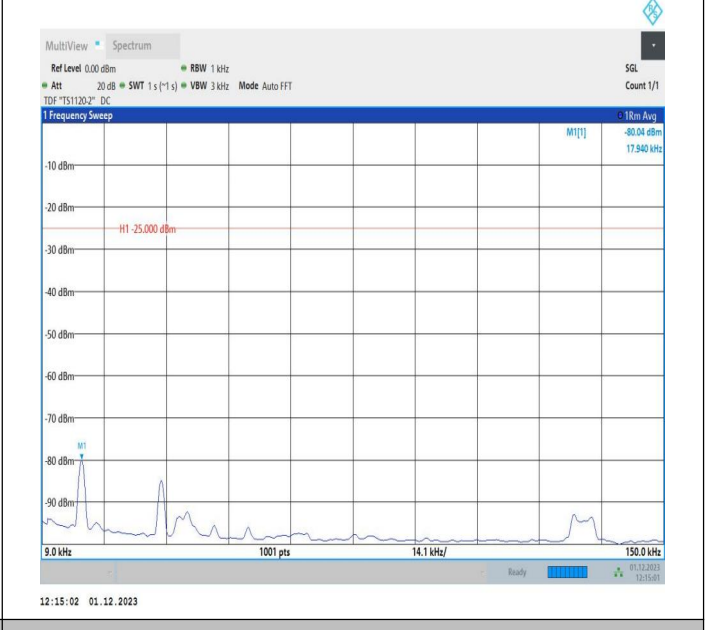

7-7-15MHz-5MHz-QPSK-QPSK-20825-20918-1RB#0-1RB#24
-1000~20000MHz-PASS

7-7-15MHz-5MHz-16QAM-16QAM-20825-20918-1RB#0-1RB#
24-0.009~0.15MHz-PASS