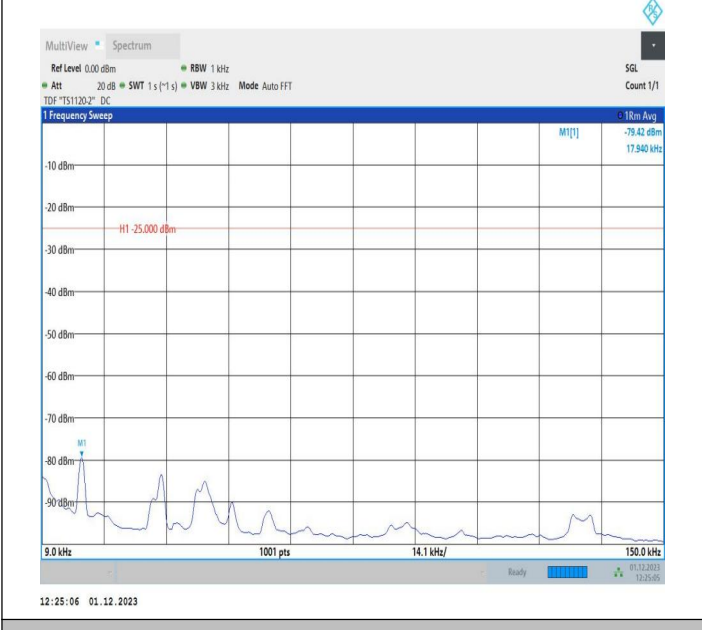

7-7-15MHz-5MHz-QPSK-QPSK-21076-21169-75RB#0-25RB#
0-1000~20000MHz-PASS

7-7-15MHz-5MHz-16QAM-16QAM-21076-21169-75RB#0-25R
B#0-0.009~0.15MHz-PASS