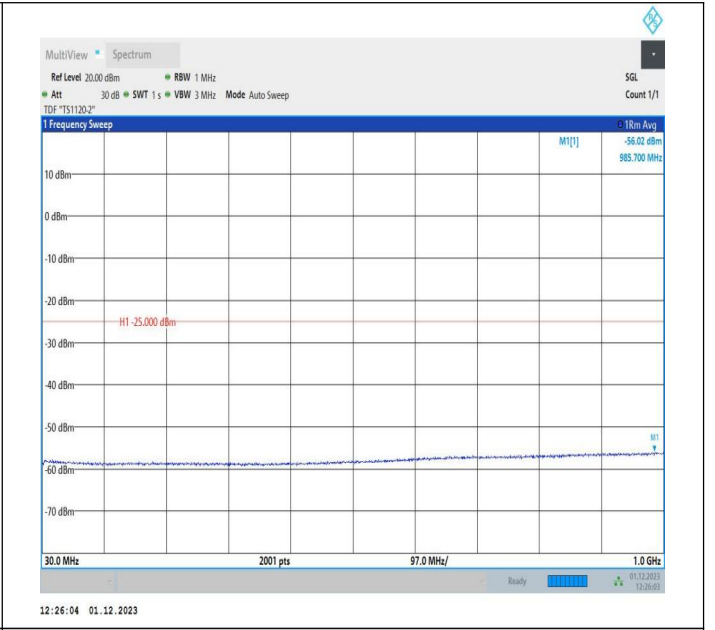

7-7-15MHz-5MHz-64QAM-64QAM-21076-21169-75RB#0-25R
B#0-30~1000MHz-PASS