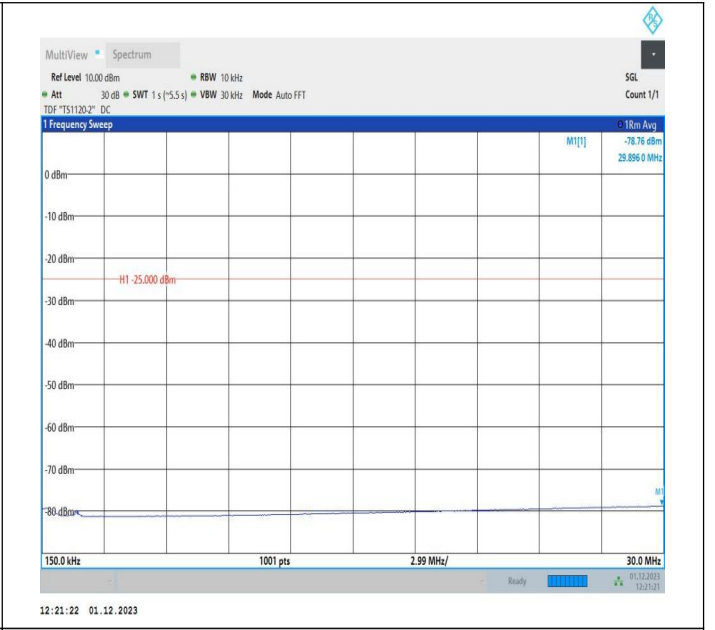

7-7-15MHz-5MHz-QPSK-QPSK-21076-21169-1RB#74-ORB#0-20000~27000MHz-PASS

7-7-15MHz-5MHz-16QAM-16QAM-21076-21169-1RB#74-ORB
#0-0.15~30MHz-PASS