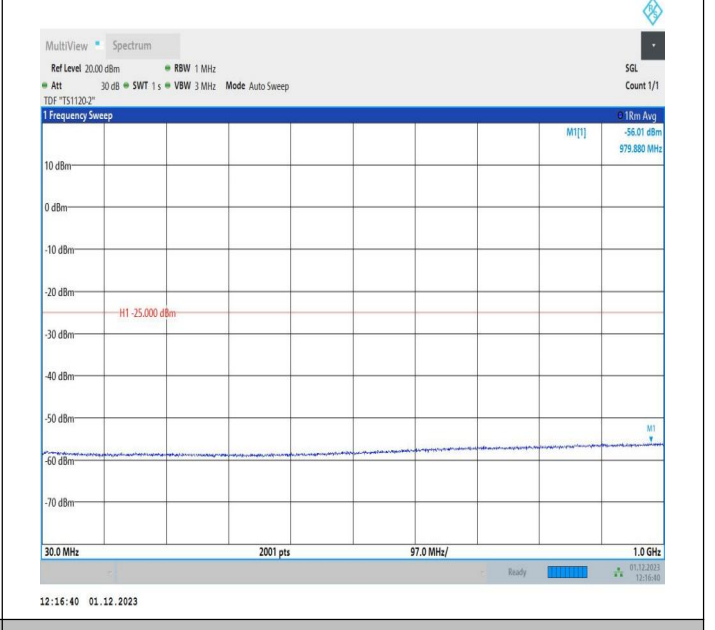

7-7-15MHz-5MHz-QPSK-QPSK-20825-20918-75RB#0-25RB#
0-0.009~0.15MHz-PASS

7-7-15MHz-5MHz-QPSK-QPSK-20825-20918-75RB#0-25RB#
0-30~1000MHz-PASS