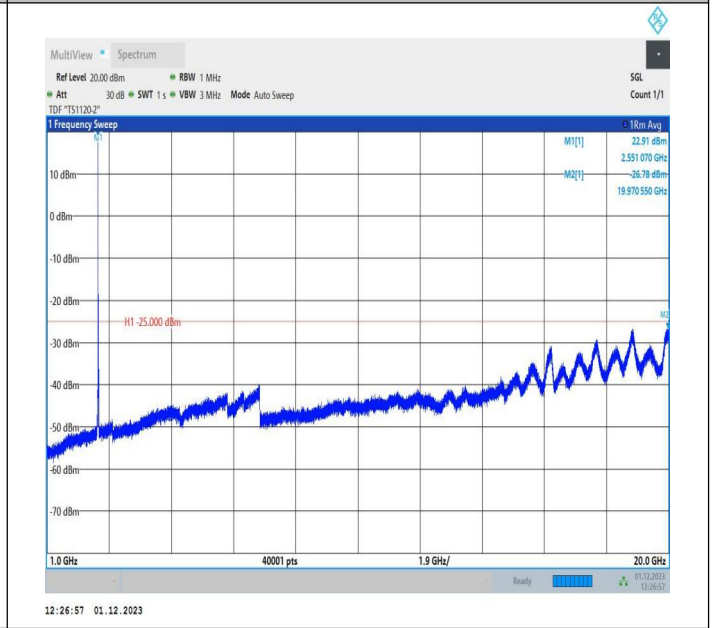

7-7-15MHz-5MHz-QPSK-QPSK-21327-21420-1RB#0-0RB#0-0.15~30MHz-PASS

7-7-15MHz-5MHz-QPSK-QPSK-21327-21420-1RB#0-0RB#0-1000~20000MHz-PASS