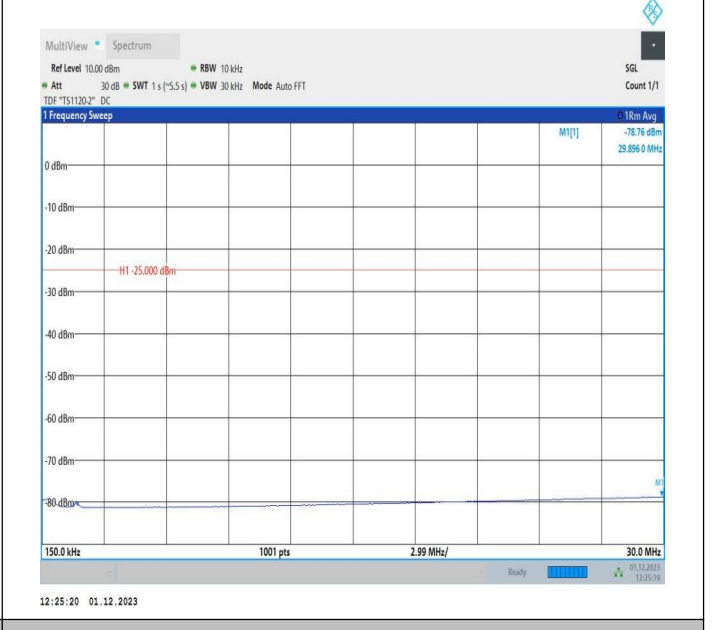

7-7-15MHz-5MHz-QPSK-QPSK-21076-21169-75RB#0-25RB#
0-20000~27000MHz-PASS

7-7-15MHz-5MHz-16QAM-16QAM-21076-21169-75RB#0-25R
B#0-0.15~30MHz-PASS