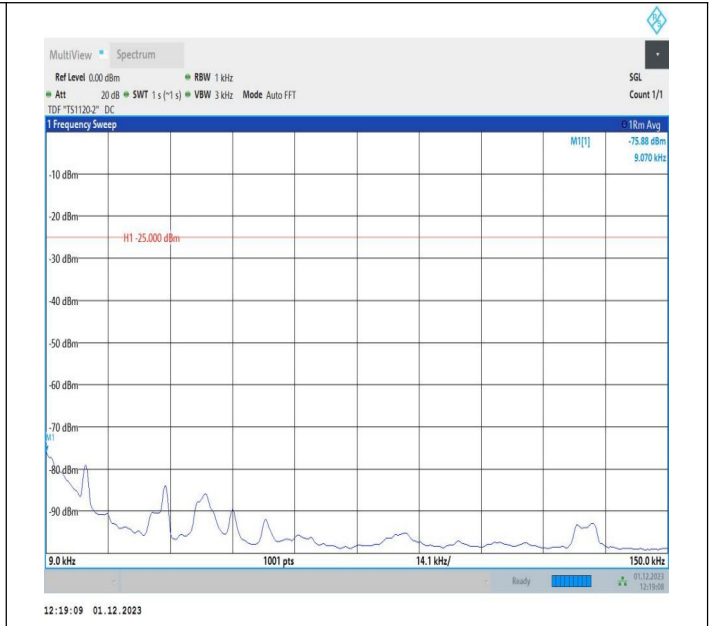

7-7-15MHz-5MHz-QPSK-QPSK-21076-21169-1RB#0-0RB#0-0 .15~30MHz-PASS

7-7-15MHz-5MHz-QPSK-QPSK-21076-21169-1RB#0-0RB#0-3 0~1000MHz-PASS

7-7-15MHz-5MHz-QPSK-QPSK-21076-21169-1RB#0-0RB#0-1 000~20000MHz-PASS

7-7-15MHz-5MHz-QPSK-QPSK-21076-21169-1RB#0-0RB#0-2
 0000~27000MHz-PASS