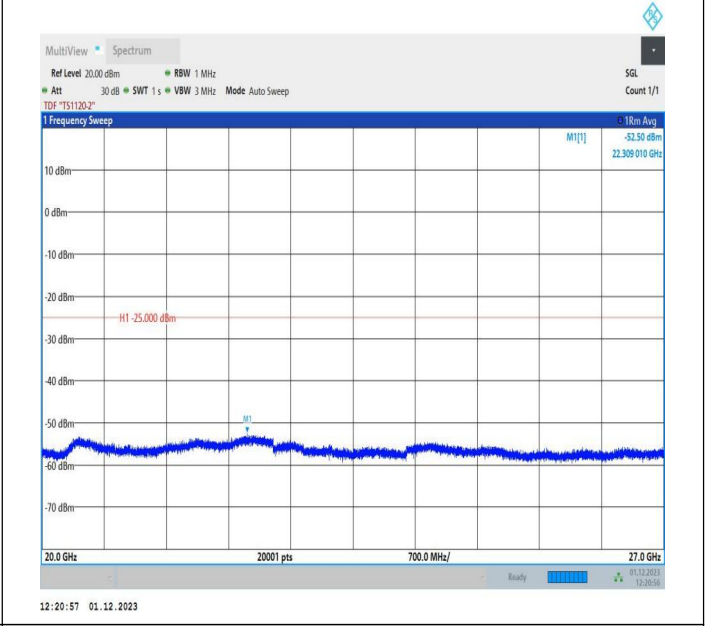

7-7-15MHz-5MHz-QPSK-QPSK-21076-21169-1RB#74-ORB#0-30~1000MHz-PASS

7-7-15MHz-5MHz-QPSK-QPSK-21076-21169-1RB#74-ORB#0-20000~27000MHz-PASS