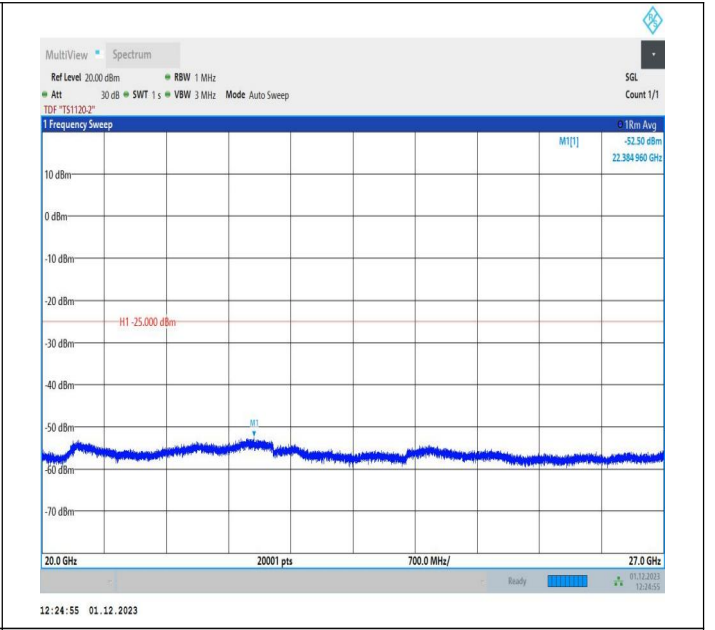

7-7-15MHz-5MHz-QPSK-QPSK-21076-21169-75RB#0-25RB#
0-20000~27000MHz-PASS