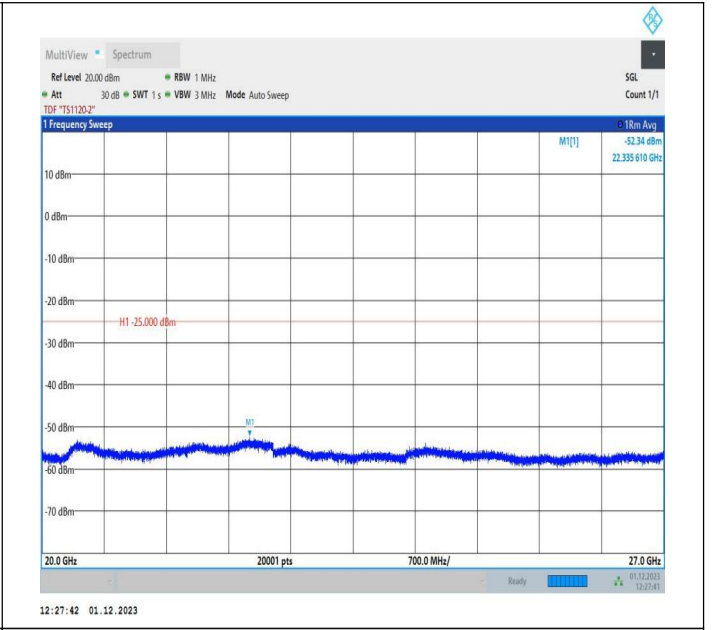

7-7-15MHz-5MHz-16QAM-16QAM-21327-21420-1RB#0-0RB#
0-20000~27000MHz-PASS