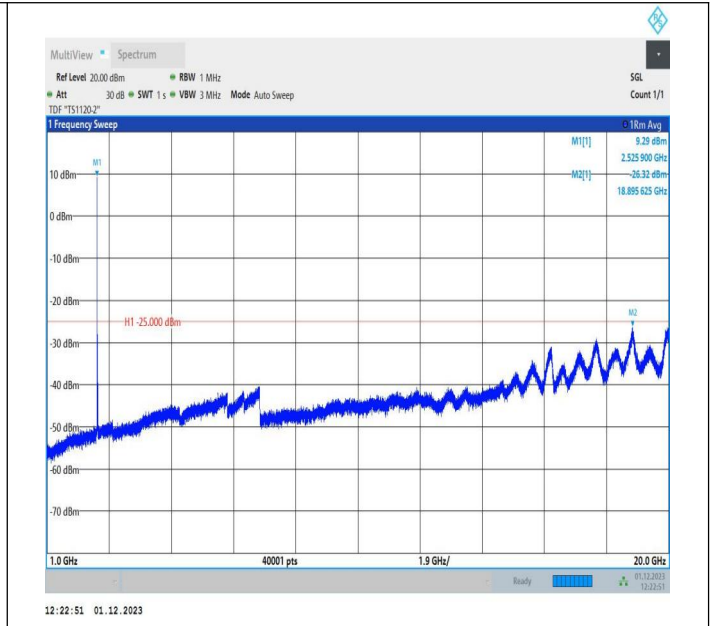

7-7-15MHz-5MHz-QPSK-QPSK-21076-21169-1RB#0-1RB#24-1000~20000MHz-PASS