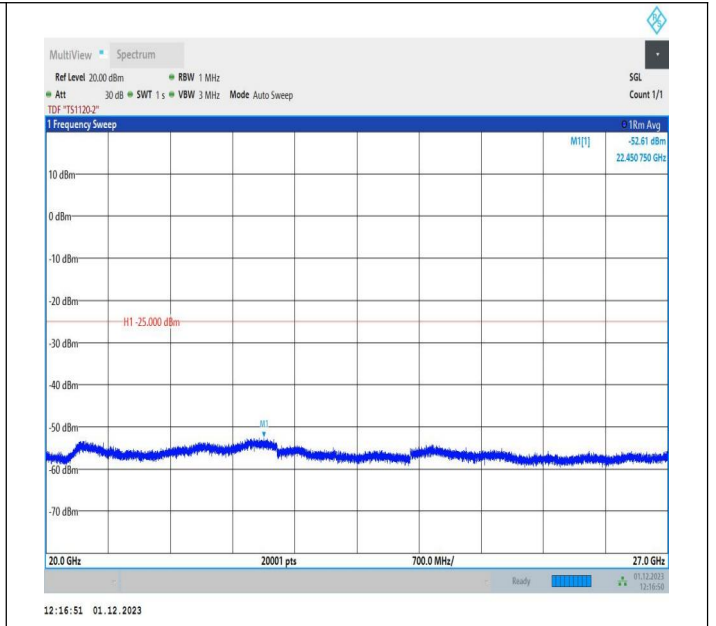

7-7-15MHz-5MHz-QPSK-QPSK-20825-20918-75RB#0-25RB#
0-30~1000MHz-PASS

7-7-15MHz-5MHz-QPSK-QPSK-20825-20918-75RB#0-25RB#
0-20000~27000MHz-PASS