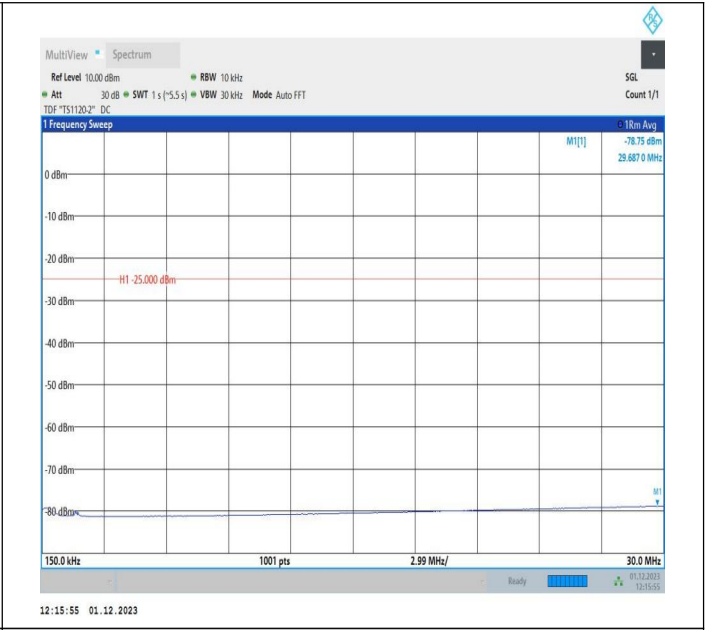

7-7-15MHz-5MHz-16QAM-16QAM-20825-20918-1RB#0-1RB#
24-20000~27000MHz-PASS

7-7-15MHz-5MHz-64QAM-64QAM-20825-20918-1RB#0-1RB#
24-0.15~30MHz-PASS