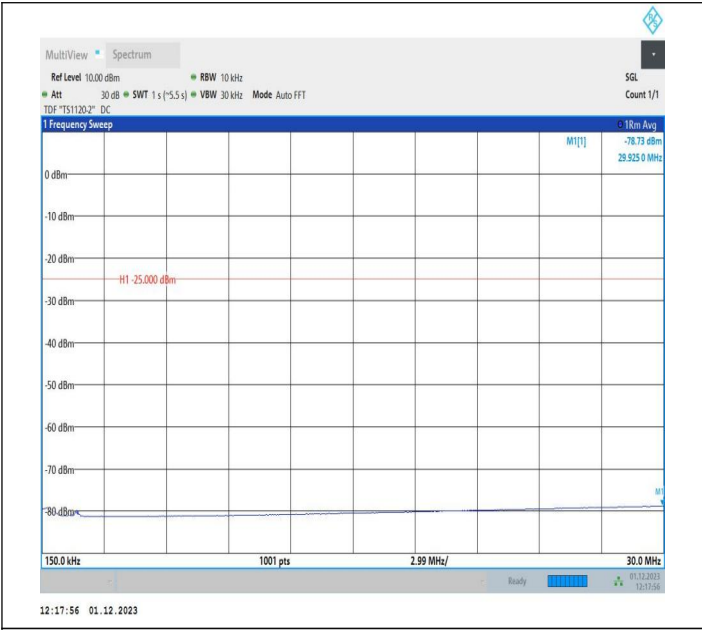

7-7-15MHz-5MHz-16QAM-16QAM-20825-20918-75RB#0-25R
B#0-20000~27000MHz-PASS

7-7-15MHz-5MHz-64QAM-64QAM-20825-20918-75RB#0-25R
B#0-0.15~30MHz-PASS