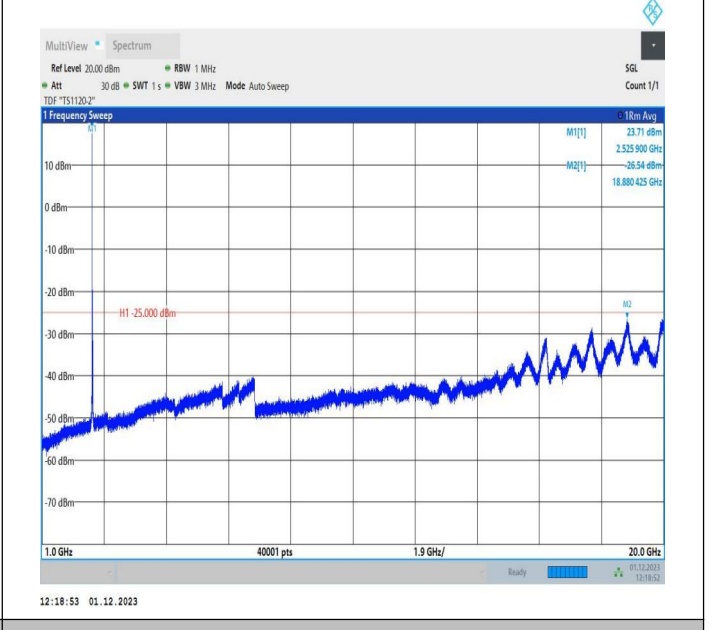

7-7-15MHz-5MHz-QPSK-QPSK-21076-21169-1RB#0-0RB#0-0 .15~30MHz-PASS

7-7-15MHz-5MHz-QPSK-QPSK-21076-21169-1RB#0-0RB#0-1 000~20000MHz-PASS