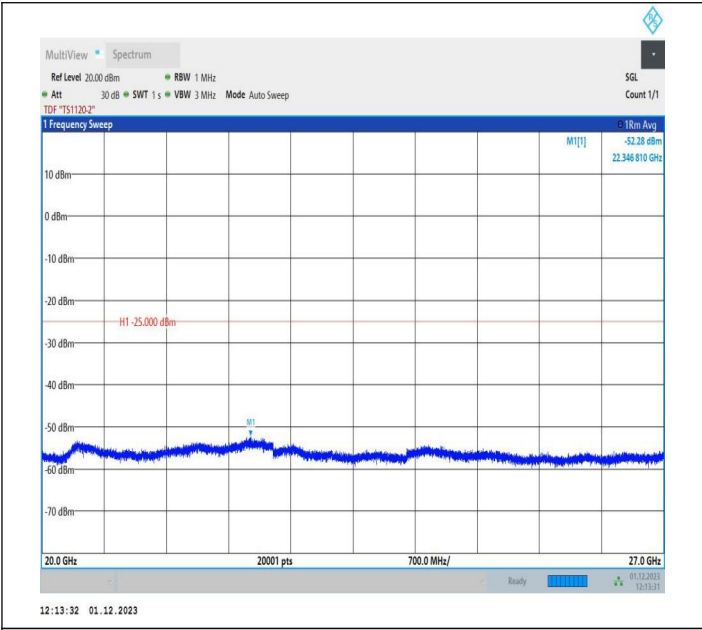

7-7-15MHz-5MHz-16QAM-16QAM-20825-20918-1RB#74-ORB
#0-30~1000MHz-PASS

7-7-15MHz-5MHz-16QAM-16QAM-20825-20918-1RB#74-ORB
#0-20000~27000MHz-PASS