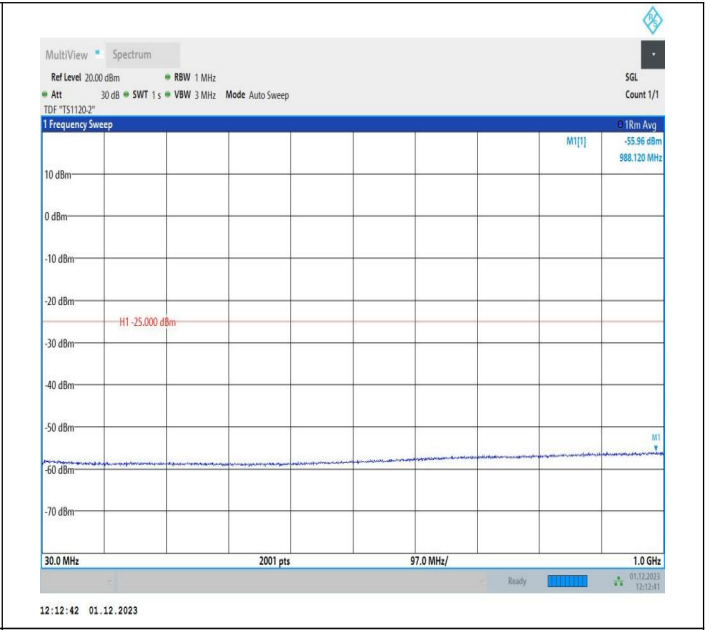

7-7-15MHz-5MHz-QPSK-QPSK-20825-20918-1RB#74-0RB#0
 -0.15~30MHz-PASS

7-7-15MHz-5MHz-QPSK-QPSK-20825-20918-1RB#74-0RB#0
 -30~1000MHz-PASS

7-7-15MHz-5MHz-QPSK-QPSK-20825-20918-1RB#74-0RB#0
 -1000~20000MHz-PASS