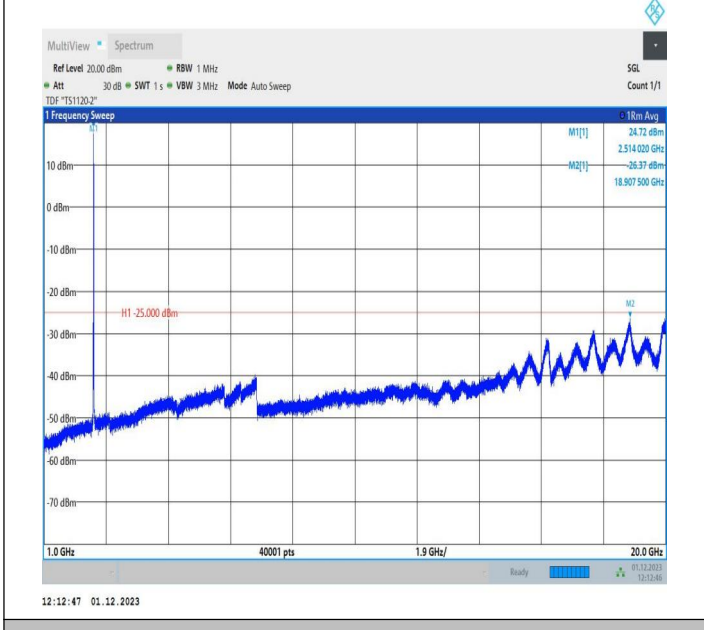

7-7-15MHz-5MHz-QPSK-QPSK-20825-20918-1RB#74-0RB#0
 -0.15~30MHz-PASS

7-7-15MHz-5MHz-QPSK-QPSK-20825-20918-1RB#74-0RB#0
 -30~1000MHz-PASS

7-7-15MHz-5MHz-QPSK-QPSK-20825-20918-1RB#74-0RB#0
 -1000~20000MHz-PASS