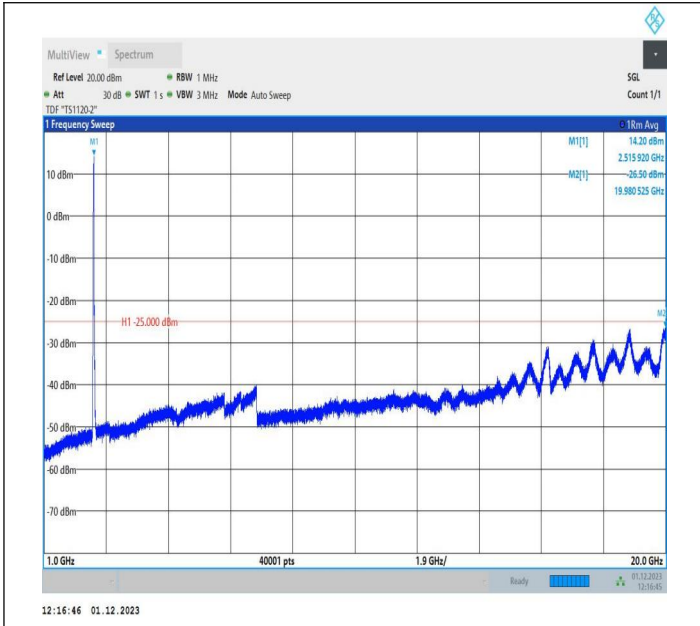

7-7-15MHz-5MHz-QPSK-QPSK-20825-20918-75RB#0-25RB#
0-0.15~30MHz-PASS

7-7-15MHz-5MHz-QPSK-QPSK-20825-20918-75RB#0-25RB#
0-1000~20000MHz-PASS