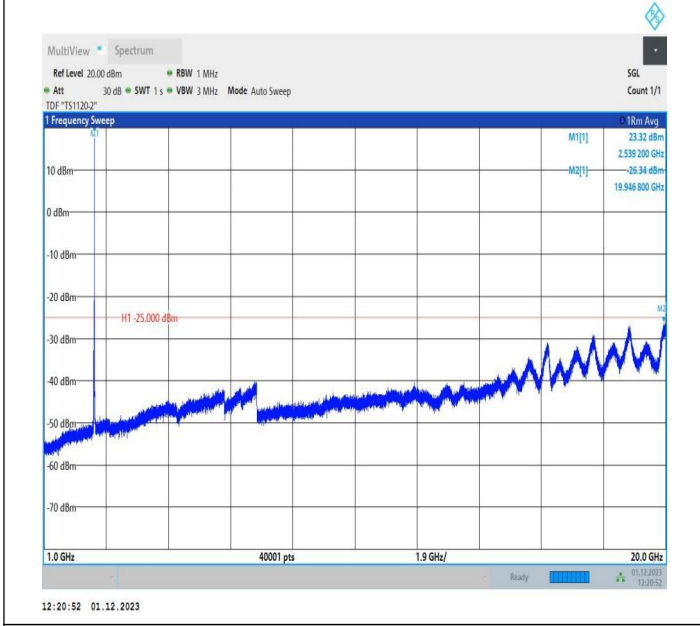

7-7-15MHz-5MHz-QPSK-QPSK-21076-21169-1RB#74-ORB#0-0.15~30MHz-PASS

7-7-15MHz-5MHz-QPSK-QPSK-21076-21169-1RB#74-ORB#0-1000~20000MHz-PASS