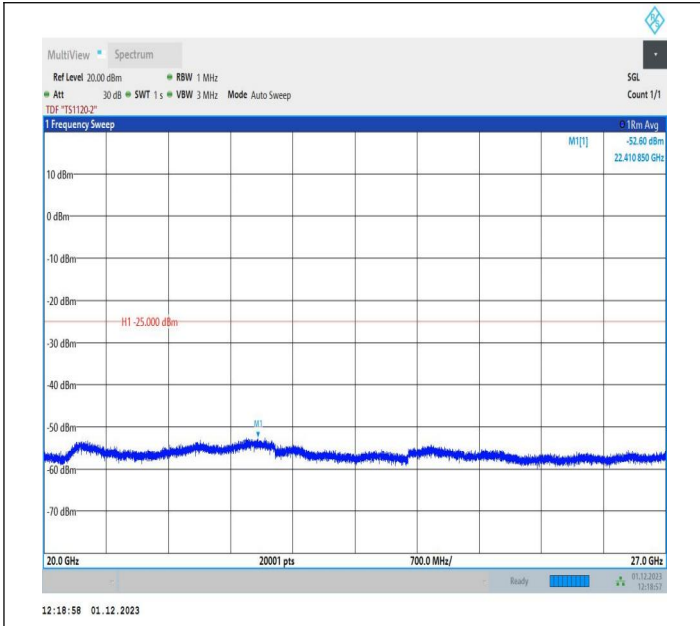

7-7-15MHz-5MHz-QPSK-QPSK-21076-21169-1RB#0-0RB#0-3 0~1000MHz-PASS

7-7-15MHz-5MHz-QPSK-QPSK-21076-21169-1RB#0-0RB#0-2
0000~27000MHz-PASS