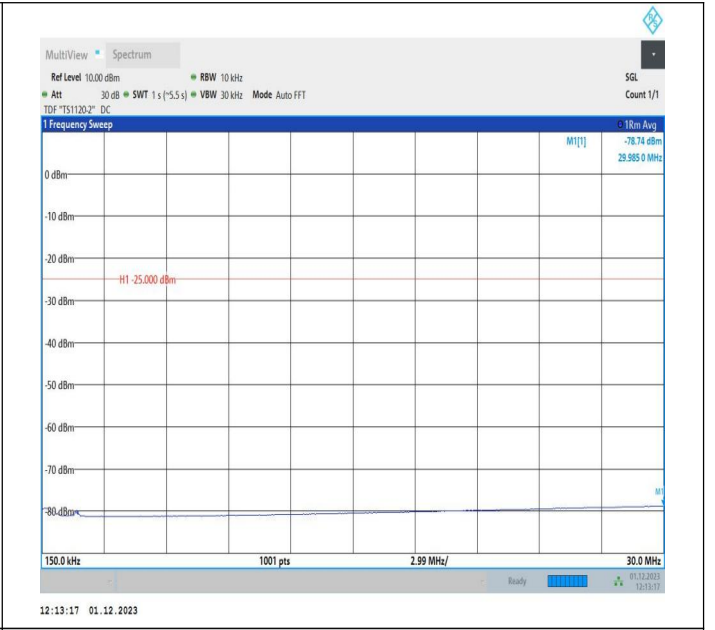

7-7-15MHz-5MHz-QPSK-QPSK-20825-20918-1RB#74-0RB#0
-20000~27000MHz-PASS

7-7-15MHz-5MHz-16QAM-16QAM-20825-20918-1RB#74-ORB
#0-0.15~30MHz-PASS