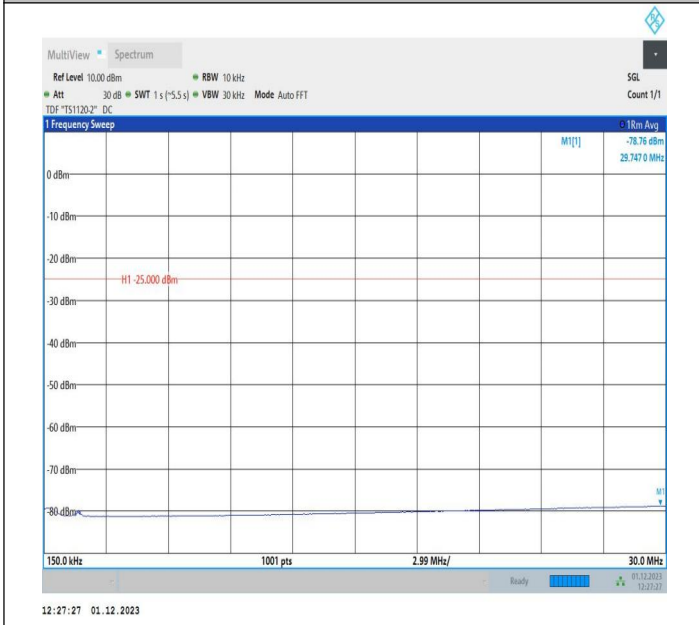

7-7-15MHz-5MHz-QPSK-QPSK-21327-21420-1RB#0-0RB#0-30~1000MHz-PASS

7-7-15MHz-5MHz-QPSK-QPSK-21327-21420-1RB#0-0RB#0-1000~20000MHz-PASS

7-7-15MHz-5MHz-QPSK-QPSK-21327-21420-1RB#0-0RB#0-20000~27000MHz-PASS

7-7-15MHz-5MHz-16QAM-16QAM-21327-21420-1RB#0-0RB#0-0-0.009~0.15MHz-PASS