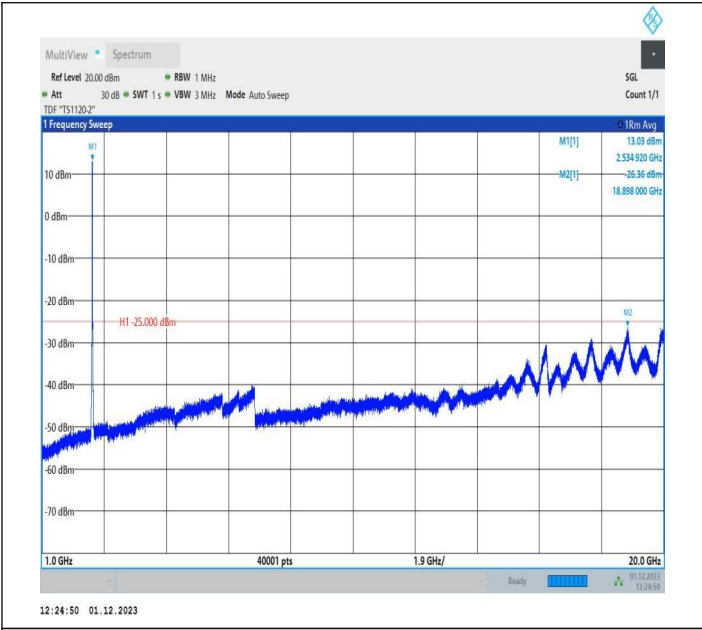

7-7-15MHz-5MHz-QPSK-QPSK-21076-21169-75RB#0-25RB#
0-0.15~30MHz-PASS

7-7-15MHz-5MHz-QPSK-QPSK-21076-21169-75RB#0-25RB#
0-30~1000MHz-PASS

7-7-15MHz-5MHz-QPSK-QPSK-21076-21169-75RB#0-25RB#
0-1000~20000MHz-PASS