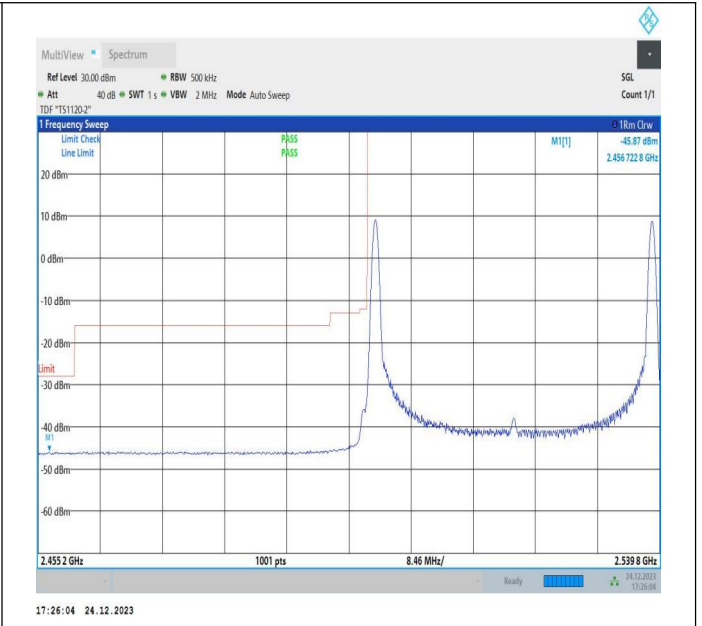

20MHz-20MHz_QPSK@QPSK-QPSK@QPSK_20850-21048_1RB#0@100RB#0-1RB#99@100RB#0