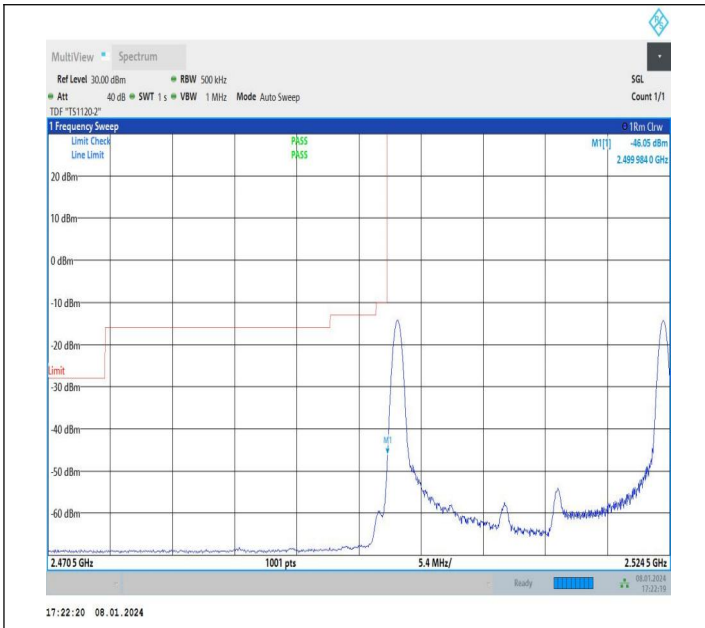

15MHz-10MHz_QPSK@QPSK-QPSK@QPSK_20825-20945_1 RB#0@75RB#0-1RB#49@49RB#0