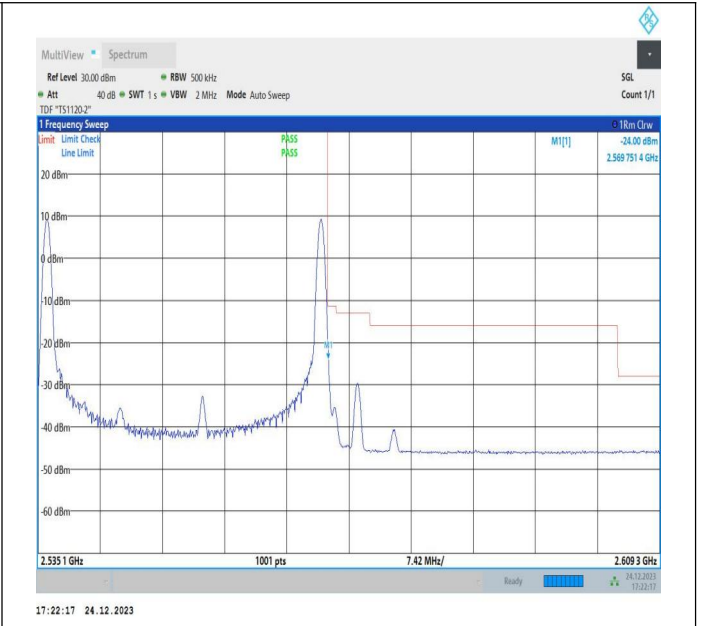

20MHz-15MHz_QPSK@QPSK-QPSK@QPSK_21201-21372_1RB#0@100RB#0-1RB#74@75RB#0