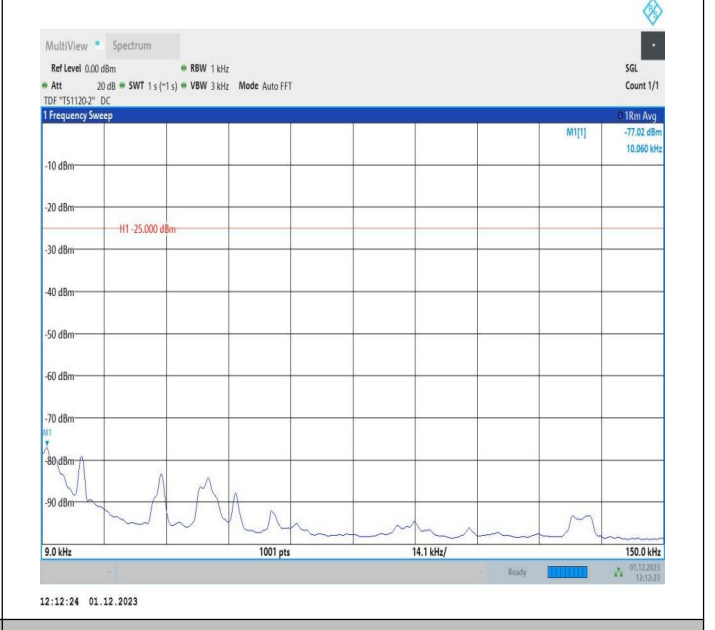

7-7-15MHz-5MHz-QPSK-QPSK-20825-20918-1RB#74-0RB#0
-0.009~0.15MHz-PASS