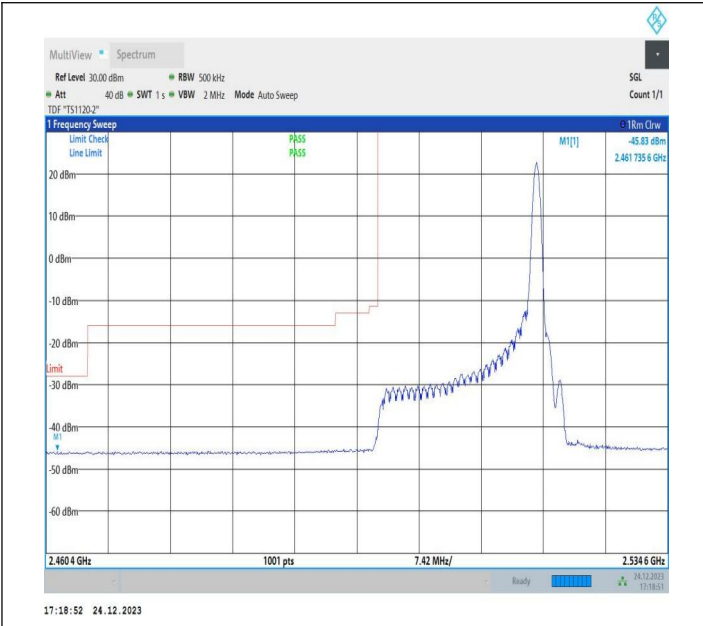

20MHz-15MHz_16QAM@16QAM-16QAM@16QAM_20850-21021_1RB#99@100RB#0-0RB#0@75RB#0