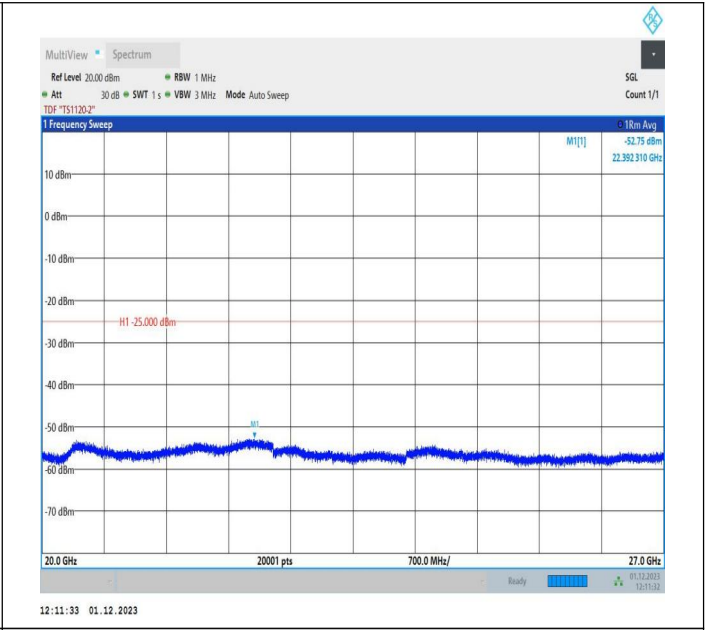

7-7-15MHz-5MHz-16QAM-16QAM-20825-20918-1RB#0-0RB#
0-20000~27000MHz-PASS