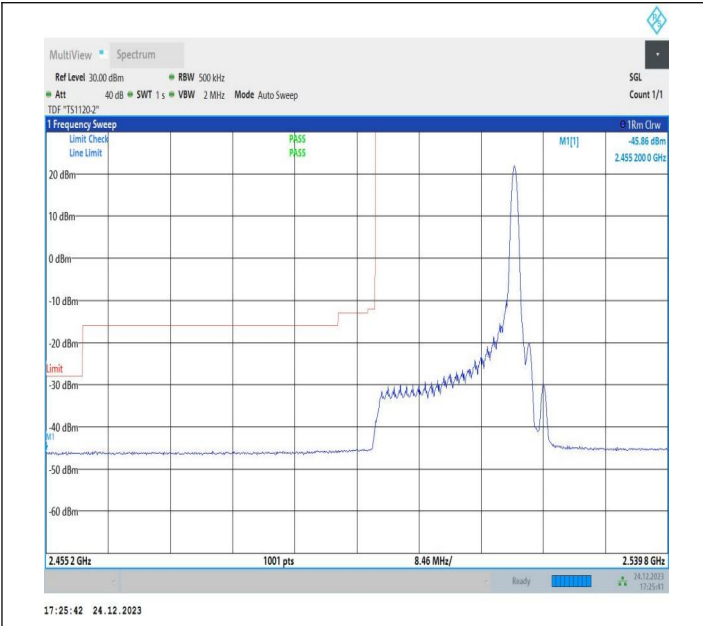

20MHz-20MHz_16QAM@16QAM-16QAM@16QAM_20850-21048_1RB#99@100RB#0-0RB#0@100RB#0