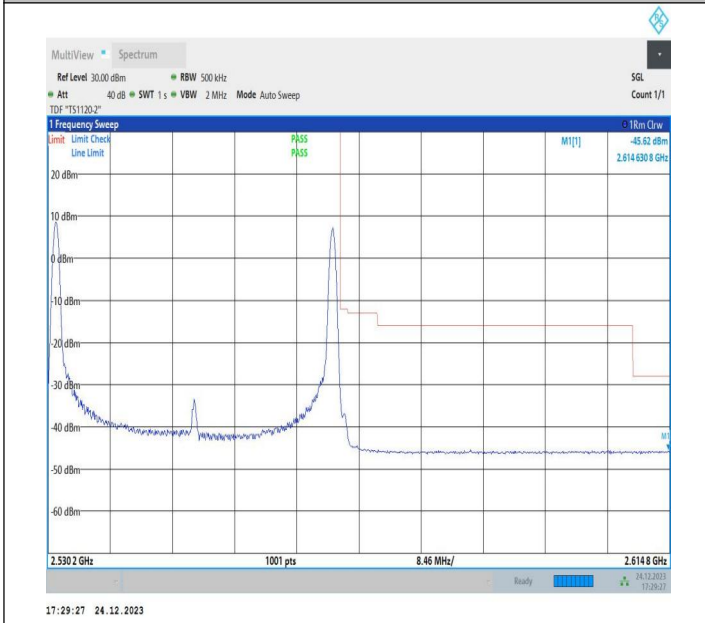

20MHz-20MHz_16QAM@16QAM-16QAM@16QAM_21152-21350_1RB#0@100RB#0-1RB#99@100RB#0