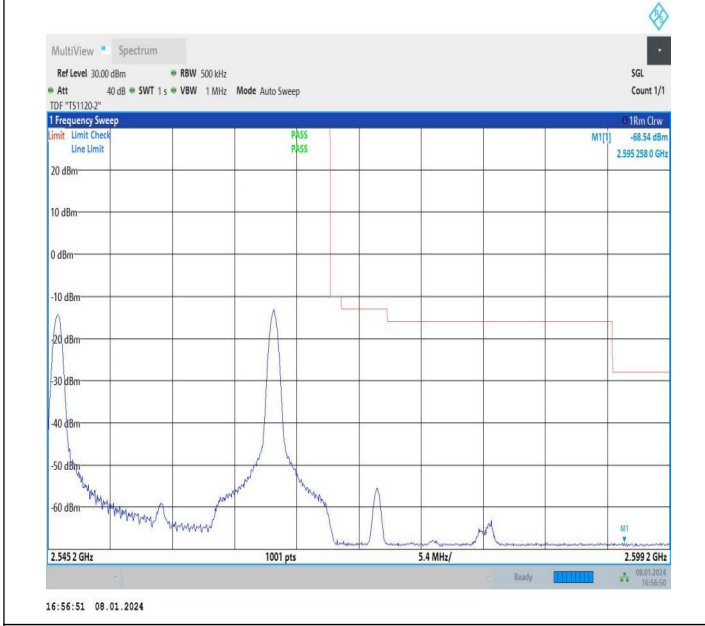

15MHz-10MHz_16QAM@16QAM-16QAM@16QAM_21277-21397_1RB#0@50RB#0-1RB#99@100RB#0