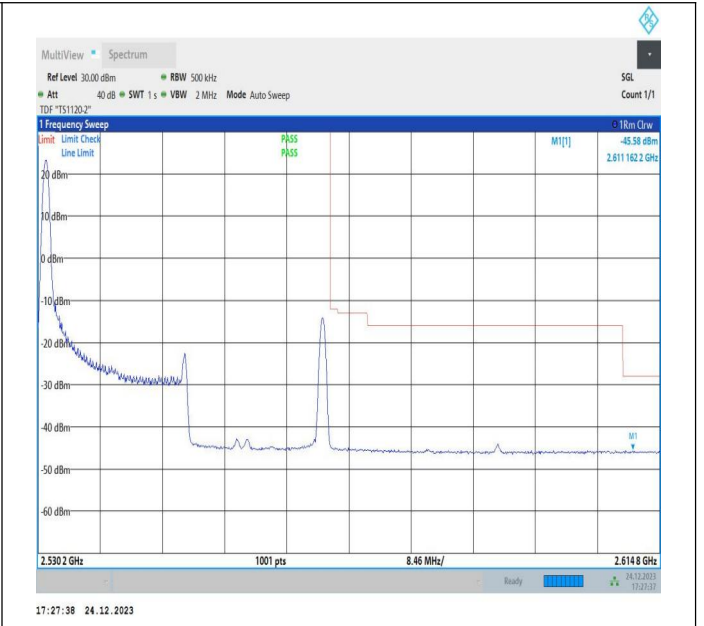

20MHz-20MHz_QPSK@QPSK-QPSK@QPSK_21152-21350_1RB#0@100RB#0-0RB#0@100RB#0