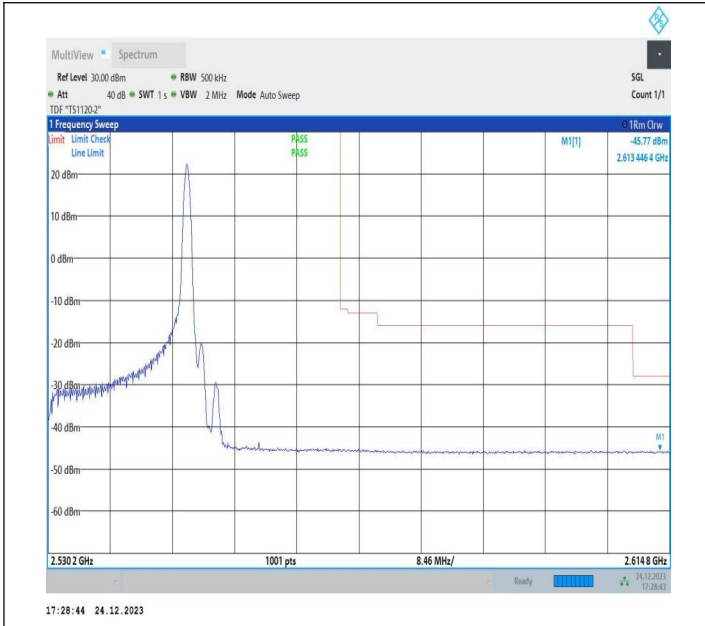

20MHz-20MHz_16QAM@16QAM-16QAM@16QAM_21152-21350_1RB#99@100RB#0-0RB#0@100RB#0