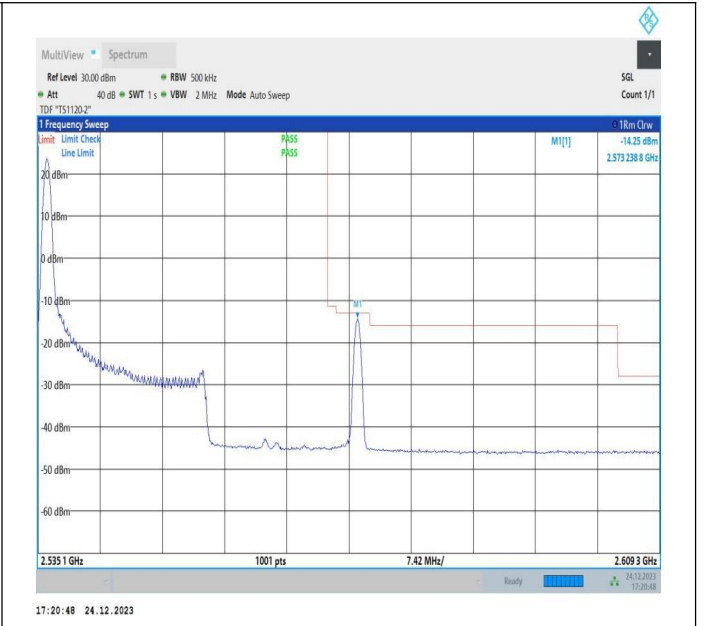

20MHz-15MHz_QPSK@QPSK-QPSK@QPSK_21201-21372_1RB#0@100RB#0-0RB#0@75RB#0