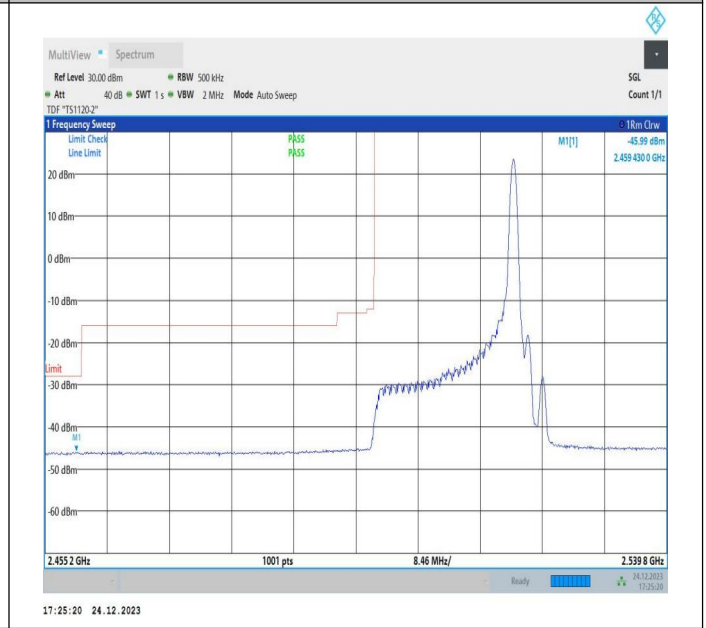

20MHz-20MHz_QPSK@QPSK-QPSK@QPSK_20850-21048_1RB#99@100RB#0-0RB#0@100RB#0