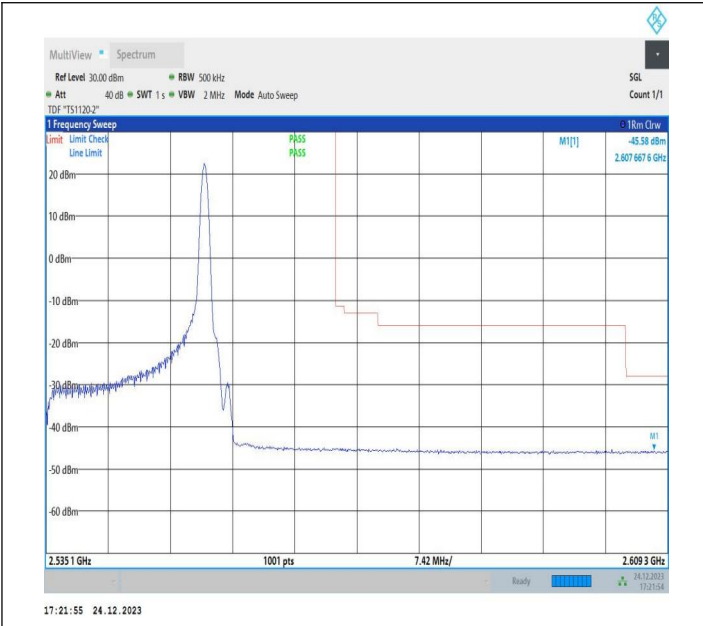

20MHz-15MHz_16QAM@16QAM-16QAM@16QAM_21201-21372_1RB#99@100RB#0-0RB#0@75RB#0