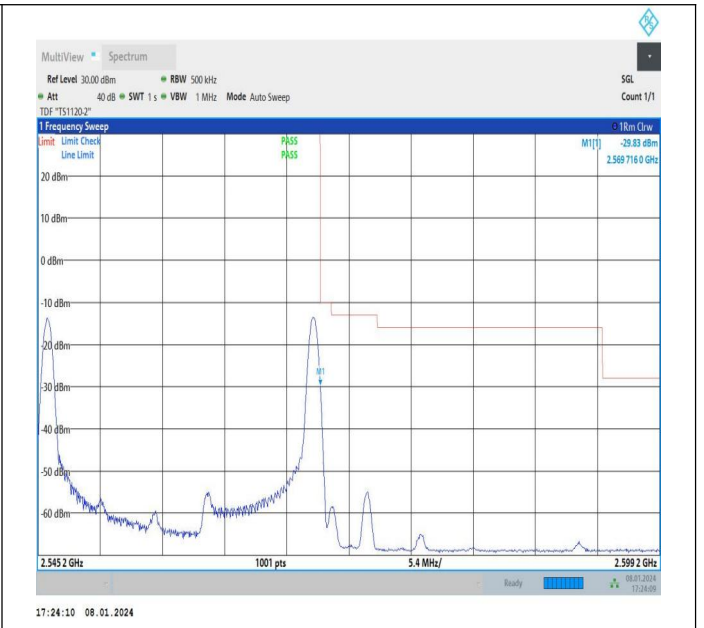

15MHz-10MHz_16QAM@16QAM-16QAM@16QAM_21277-21
397_1RB#0@75RB#0-1RB#49@49RB#0

15MHz-10MHz_64QAM@64QAM-64QAM@64QAM_21277-2
1397_1RB#0@75RB#0-1RB#49@49RB#0