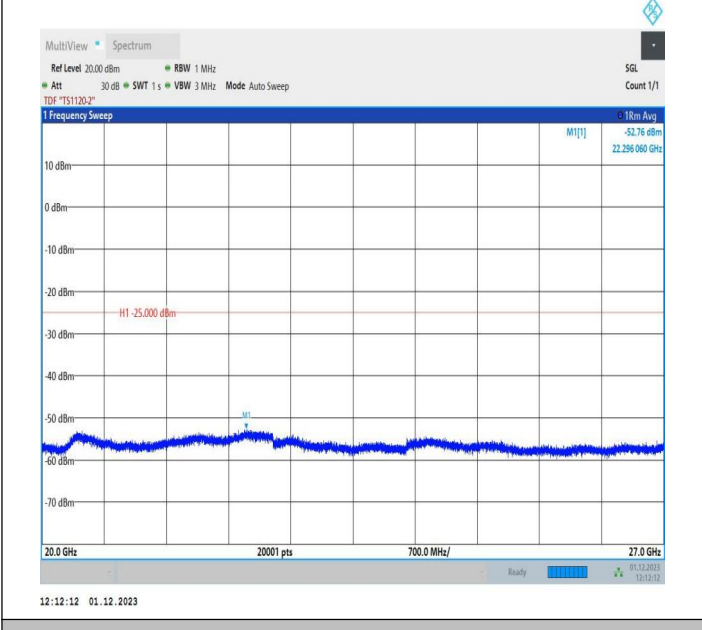

7-7-15MHz-5MHz-64QAM-64QAM-20825-20918-1RB#0-0RB#
0-20000~27000MHz-PASS