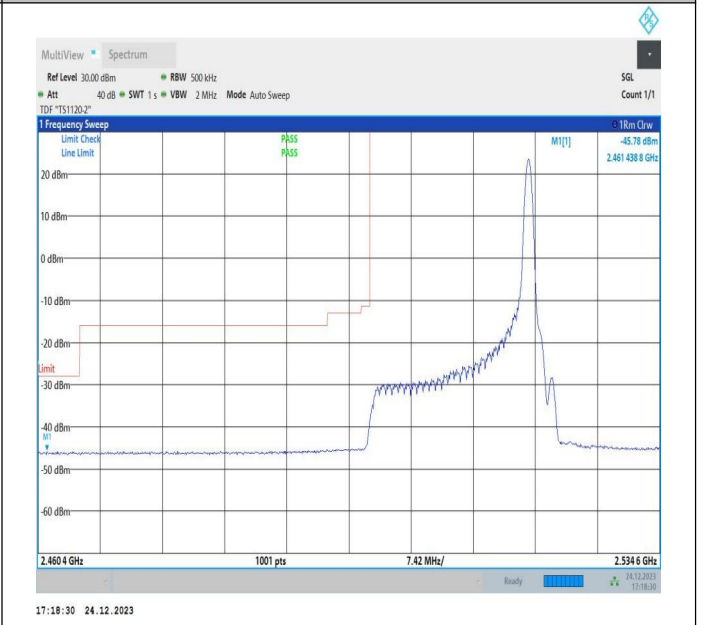

20MHz-10MHz_16QAM@16QAM-16QAM@16QAM_21251-21395_100RB#0@100RB#0-50RB#0@50RB#0

20MHz-15MHz_QPSK@QPSK-QPSK@QPSK_20850-21021_1RB#0@100RB#0-0RB#0@75RB#0

20MHz-15MHz_16QAM@16QAM-16QAM@16QAM_20850-21021_021_1RB#0@100RB#0-0RB#0@75RB#0