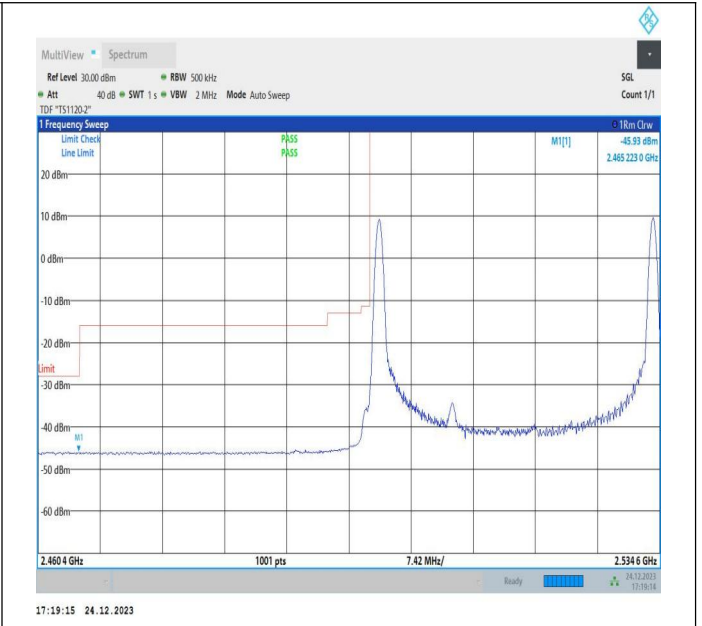

20MHz-15MHz_QPSK@QPSK-QPSK@QPSK_20850-21021_1RB#0@100RB#0-1RB#74@75RB#0