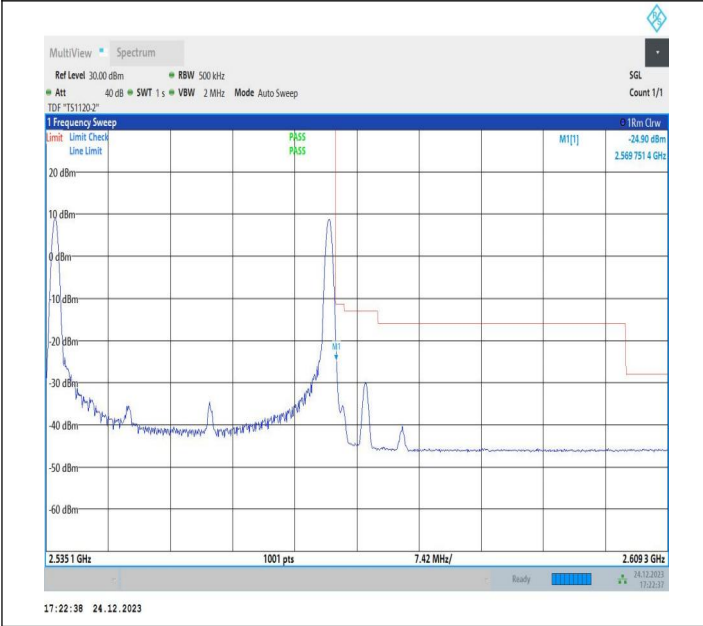

20MHz-15MHz_16QAM@16QAM-16QAM@16QAM_21201-21372_1RB#0@100RB#0-1RB#74@75RB#0