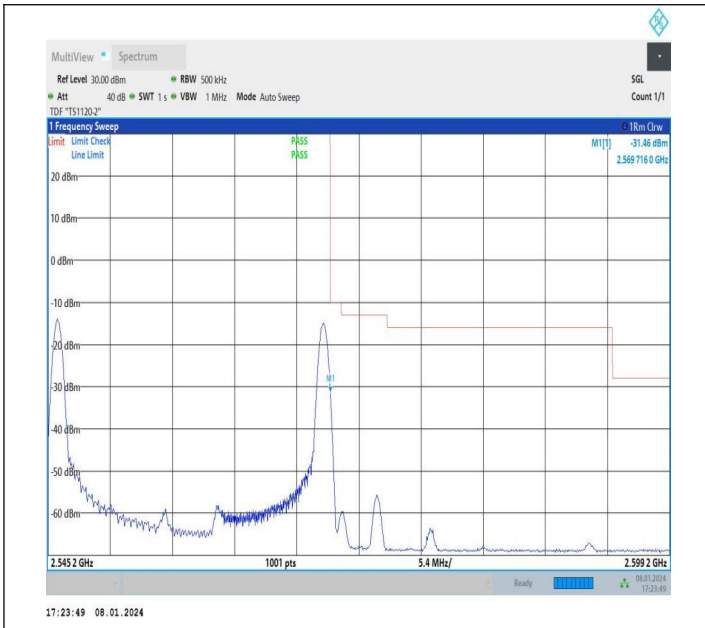

15MHz-10MHz_16QAM@16QAM-16QAM@16QAM_21277-21
397_1RB#0@75RB#0-1RB#49@49RB#0

15MHz-10MHz_64QAM@64QAM-64QAM@64QAM_21277-2
1397_1RB#0@75RB#0-1RB#49@49RB#0