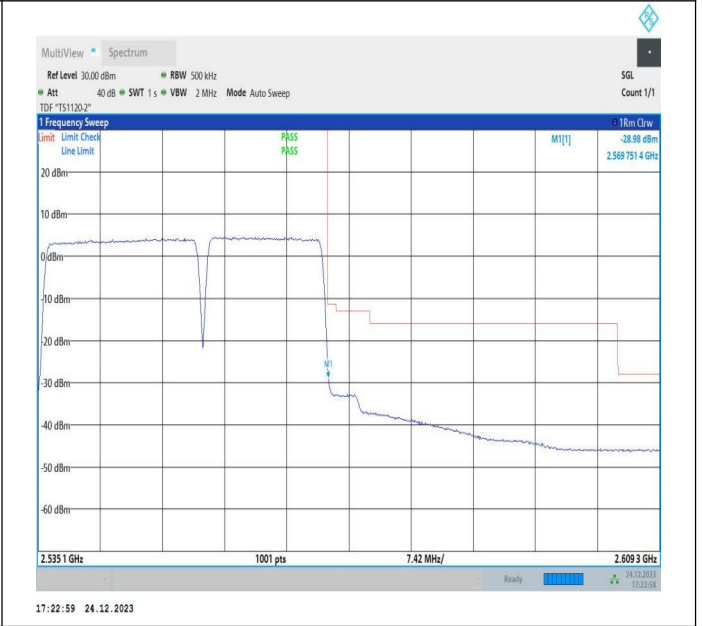

20MHz-15MHz_QPSK@QPSK-QPSK@QPSK_21201-21372_100RB#0@100RB#0-75RB#0@75RB#0