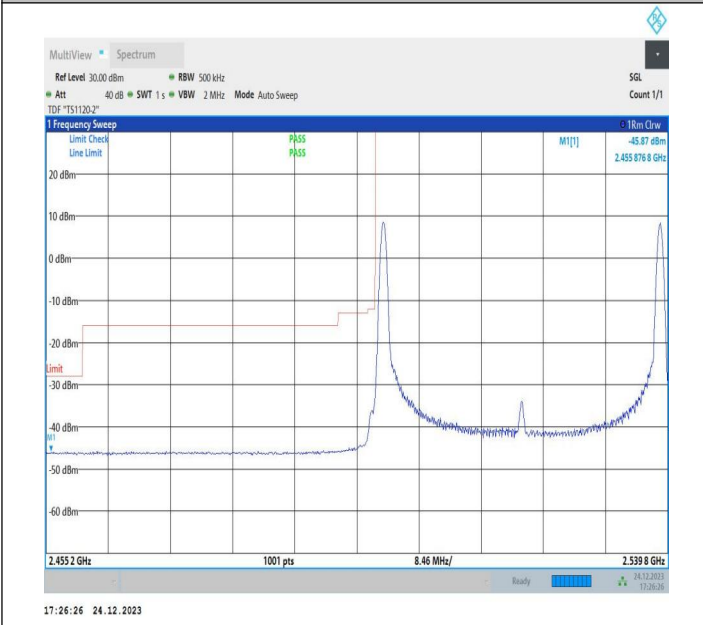

20MHz-20MHz_16QAM@16QAM-16QAM@16QAM_20850-21048_1RB#0@100RB#0-1RB#99@100RB#0