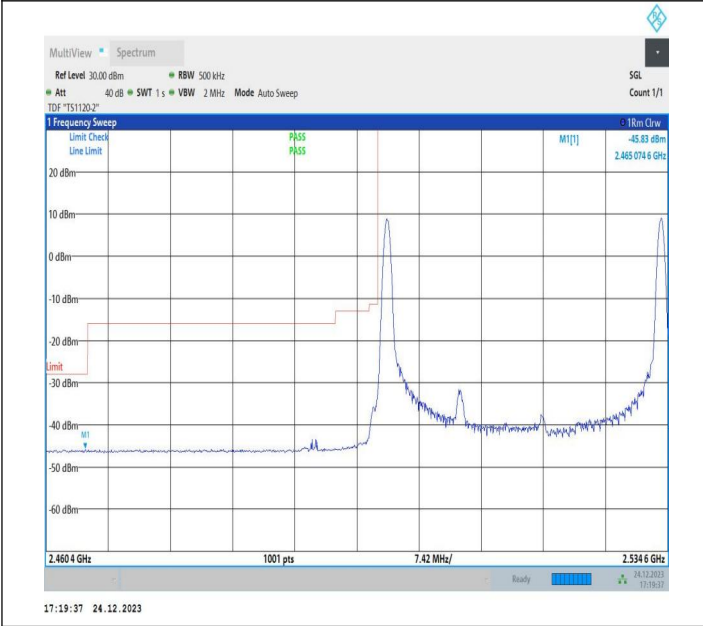

20MHz-15MHz_16QAM@16QAM-16QAM@16QAM_20850-21021_1RB#0@100RB#0-1RB#74@75RB#0