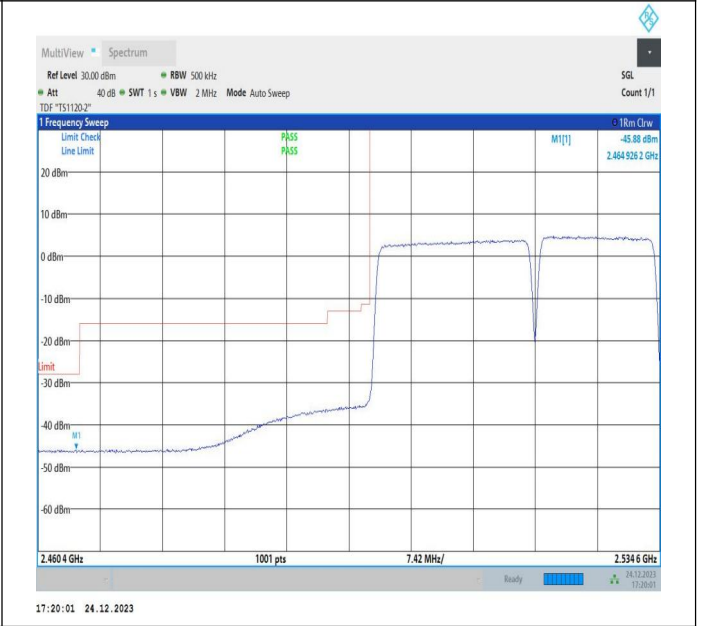

20MHz-15MHz_QPSK@QPSK-QPSK@QPSK_20850-21021_100RB#0@100RB#0-75RB#0@75RB#0