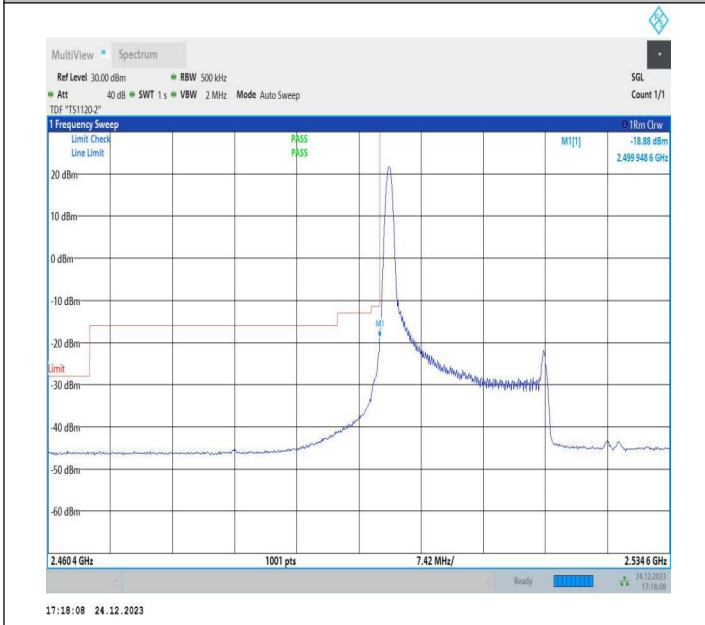

20MHz-10MHz_16QAM@16QAM-16QAM@16QAM_21251-21395_100RB#0@100RB#0-50RB#0@50RB#0

20MHz-15MHz_QPSK@QPSK-QPSK@QPSK_20850-21021_1RB#0@100RB#0-0RB#0@75RB#0

20MHz-15MHz_16QAM@16QAM-16QAM@16QAM_20850-21021_021_1RB#0@100RB#0-0RB#0@75RB#0