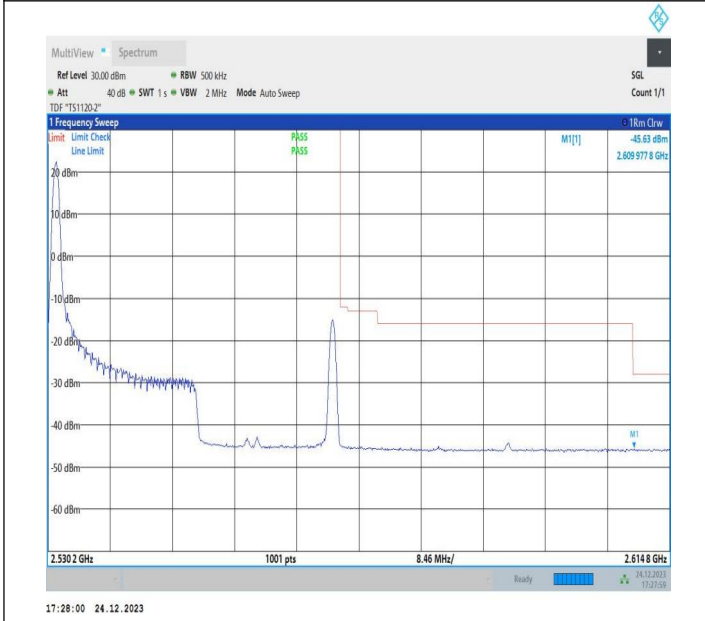

20MHz-20MHz_16QAM@16QAM-16QAM@16QAM_21152-21350_350_1RB#0@100RB#0-0RB#0@100RB#0