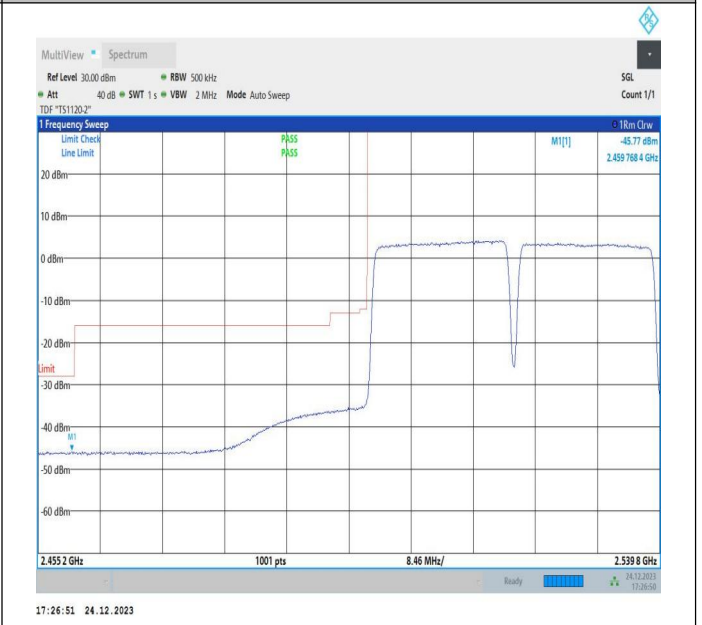

20MHz-20MHz_QPSK@QPSK-QPSK@QPSK_20850-21048_100RB#0@100RB#0-100RB#0@100RB#0