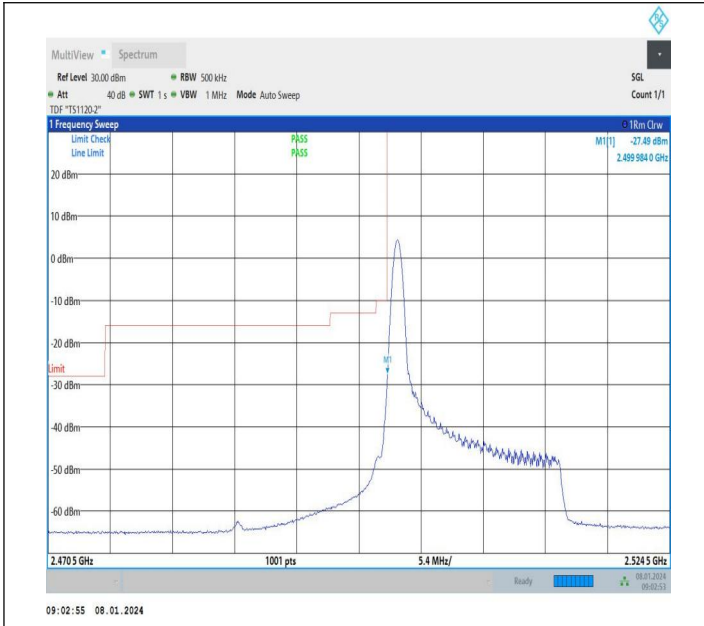

15MHz-10MHz_QPSK@QPSK-QPSK@QPSK_20825-20945_1 RB#0@75RB#0-0RB#0@50RB#0