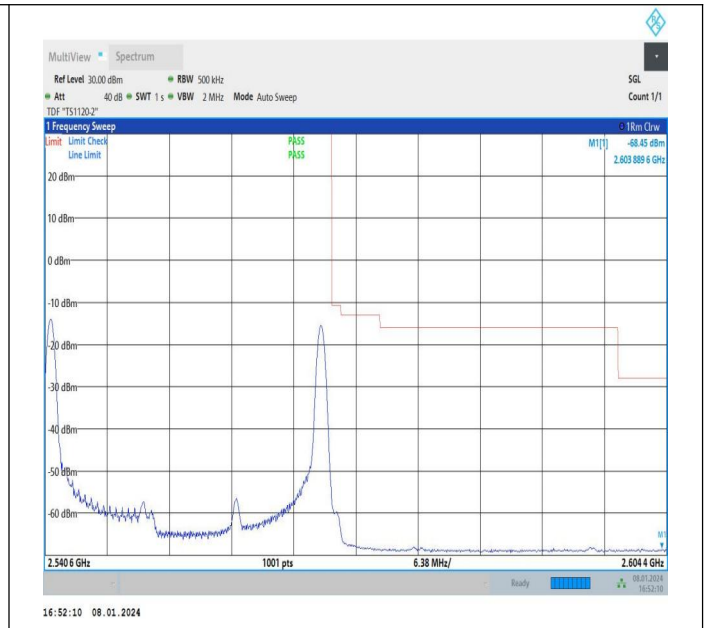

10MHz-20MHz_QPSK@QPSK-QPSK@QPSK_21206-21350_1RB#0@50RB#0-1RB#99@100RB#0