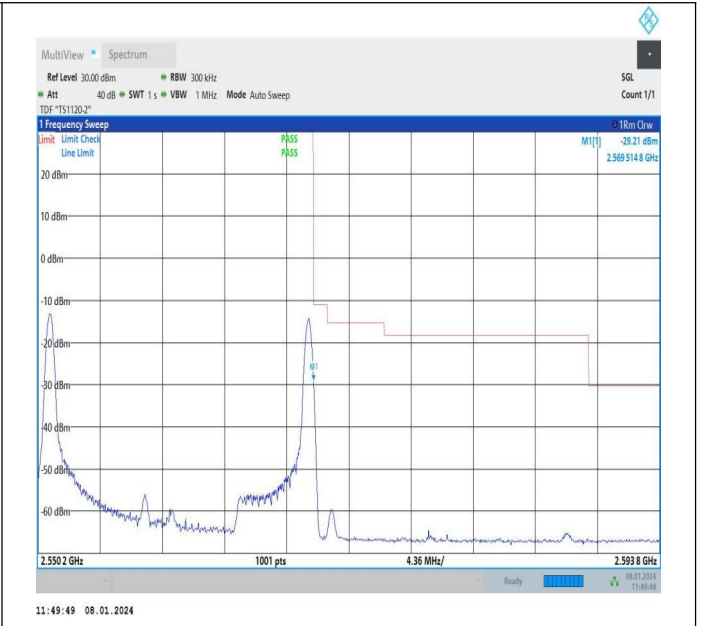

15MHz-5MHz_16QAM@16QAM-16QAM@16QAM_21327-21420_1RB#0@75RB#0-1RB#24@25RB#0