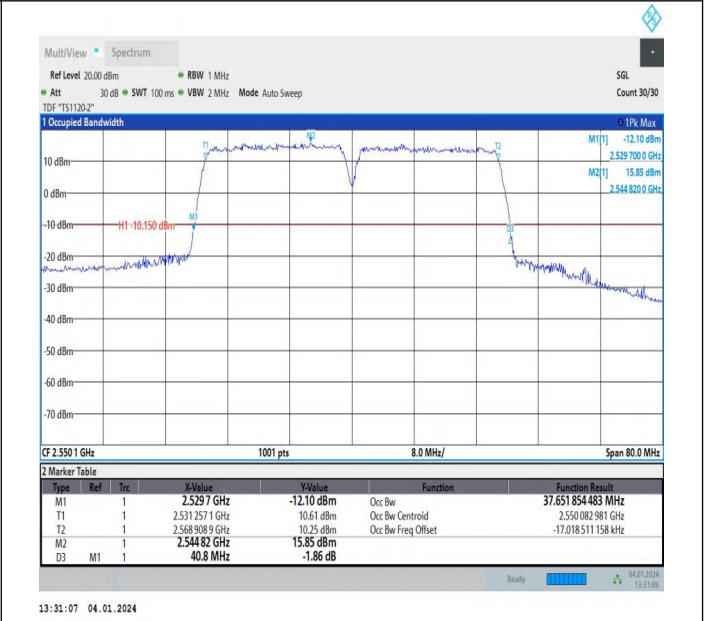

7-7-20MHz-20MHz-64QAM-64QAM-21152-21350-100RB#0-10
ORB#0-PASS