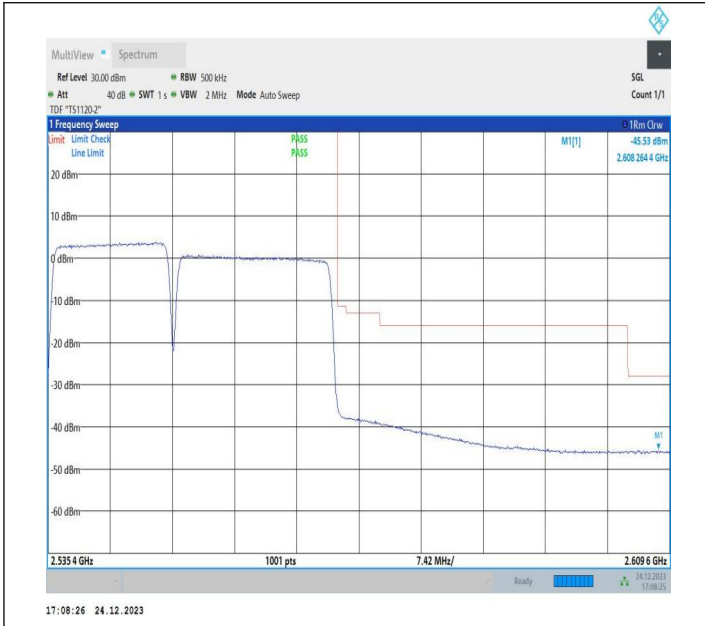

15MHz-20MHz_16QAM@16QAM-16QAM@16QAM_21179-21350_75RB#0@75RB#0-100RB#0@100RB#0