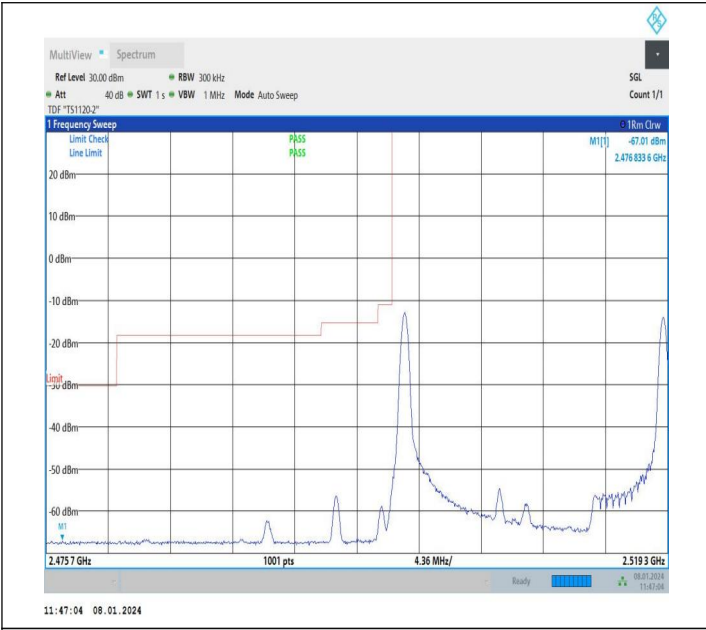

15MHz-5MHz_QPSK@QPSK-QPSK@QPSK_20825-20918_1 RB#0@75RB#0-1RB#24@25RB#0