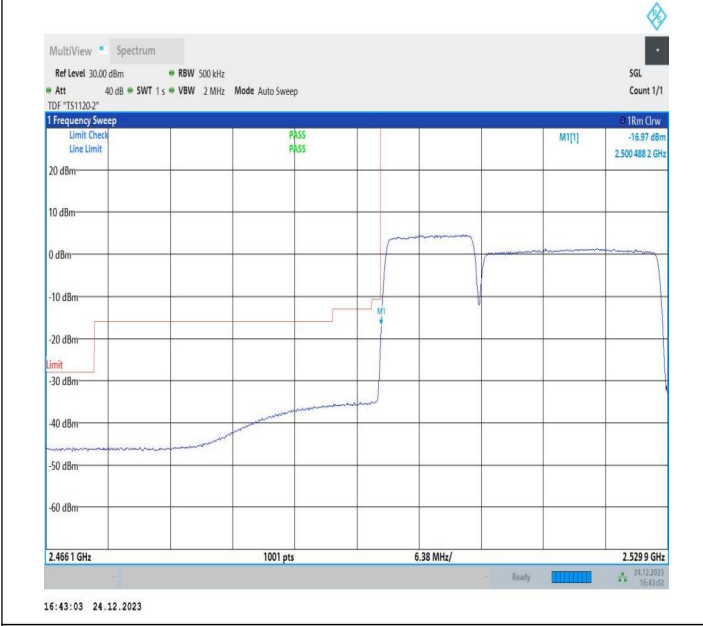

10MHz-20MHz_16QAM@16QAM-16QAM@16QAM_20805-20949_50RB#0@50RB#0-100RB#0@100RB#0