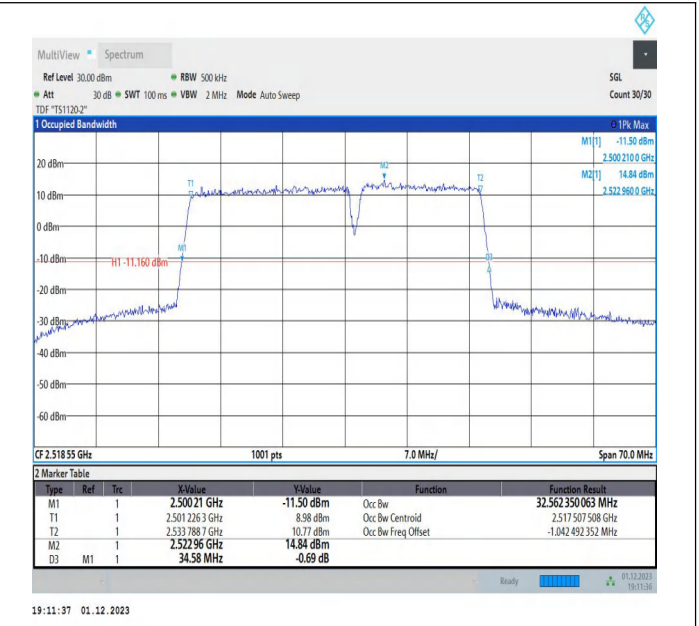

7-7-20MHz-10MHz-64QAM-64QAM-20850-20994-100RB#0-5
ORB#0-PASS

7-7-20MHz-10MHz-16QAM-16QAM-21051-21195-100RB#0-50
RB#0-PASS

7-7-20MHz-10MHz-QPSK-QPSK-21251-21395-100RB#0-50R
B#0-PASS

7-7-20MHz-10MHz-16QAM-16QAM-21251-21395-100RB#0-50
ORB#0-PASS