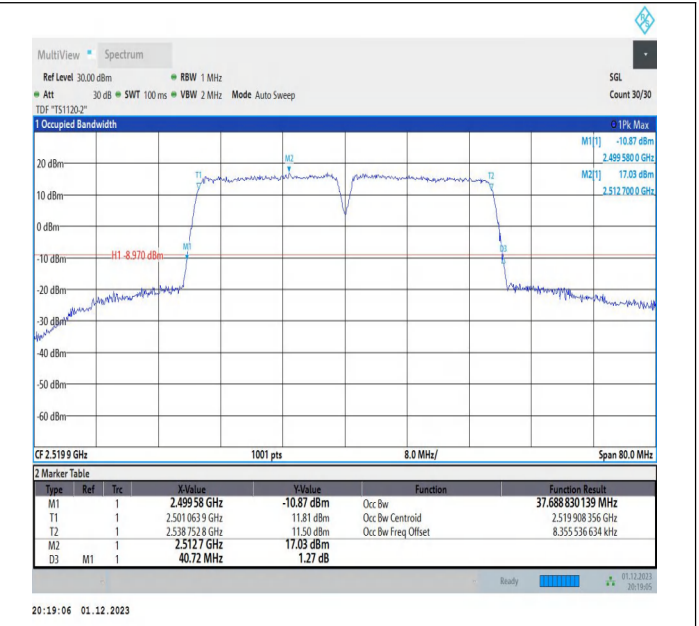

7-7-20MHz-20MHz-QPSK-QPSK-20850-21048-100RB#0-100
RB#0-PASS