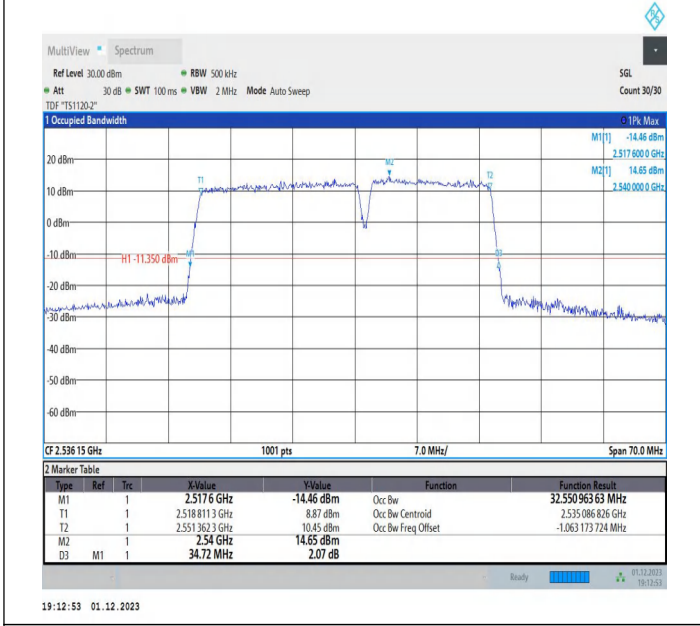

7-7-20MHz-15MHz-16QAM-16QAM-21026-21197-100RB#0-75
RB#0-PASS