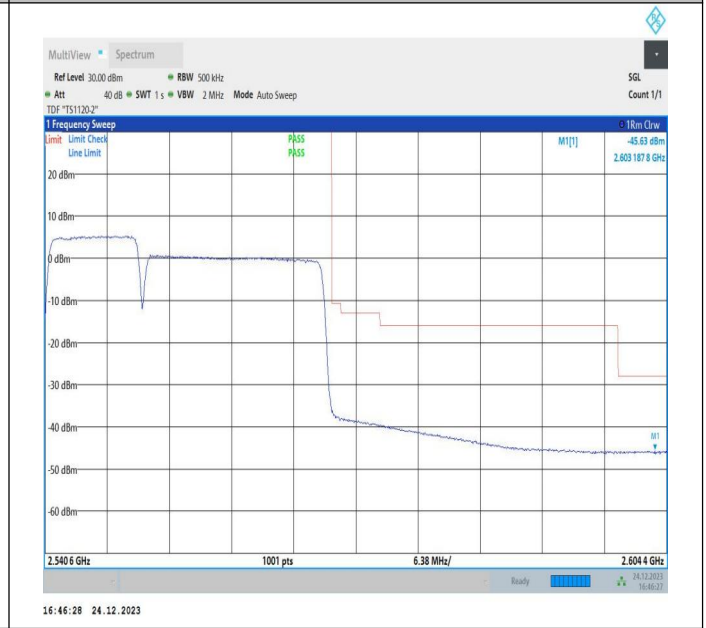

10MHz-20MHz_16QAM@16QAM-16QAM@16QAM_21206-21350_50RB#0@50RB#0-100RB#0@100RB#0