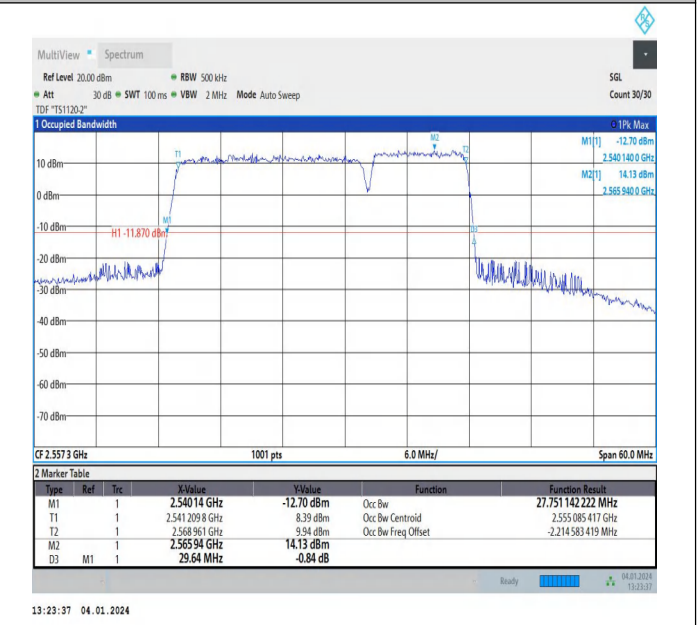

7-7-20MHz-10MHz-64QAM-64QAM-21251-21395-100RB#0-5 0RB#0-PASS