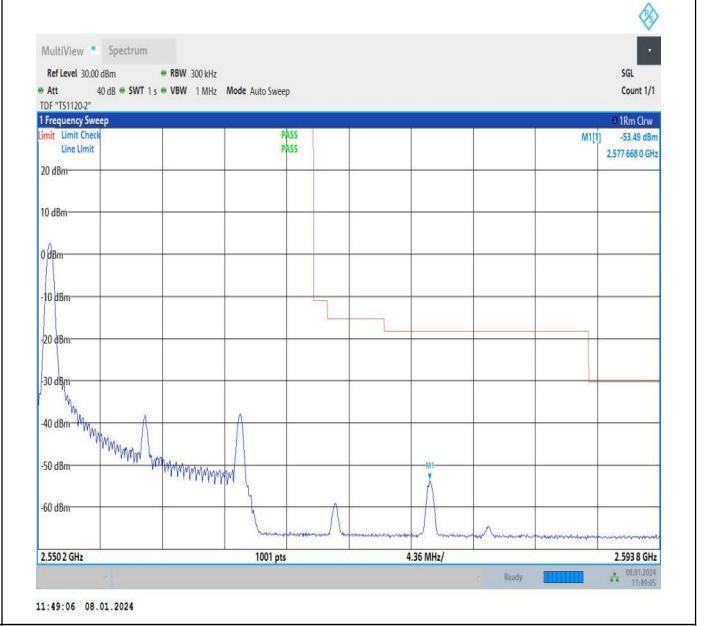

15MHz-5MHz_16QAM@16QAM-16QAM@16QAM_21327-21420_1RB#0@75RB#0-0RB#0@25RB#0