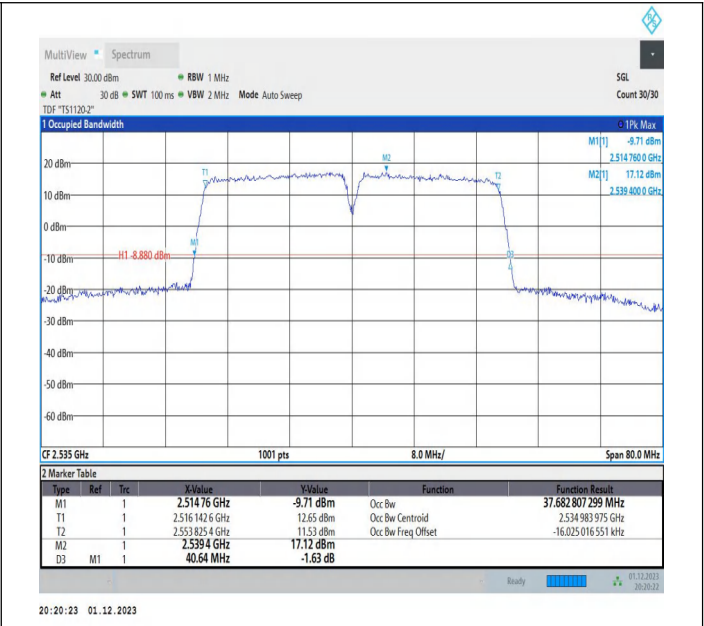

7-7-20MHz-20MHz-QPSK-QPSK-21001-21199-100RB#0-100
RB#0-PASS