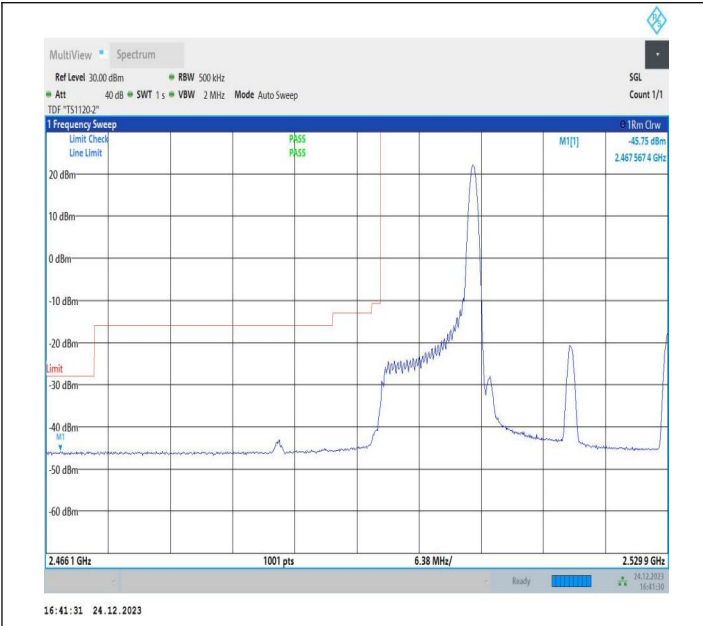

10MHz-20MHz_16QAM@16QAM-16QAM@16QAM_20805-20949_1RB#49@50RB#0-0RB#0@100RB#0