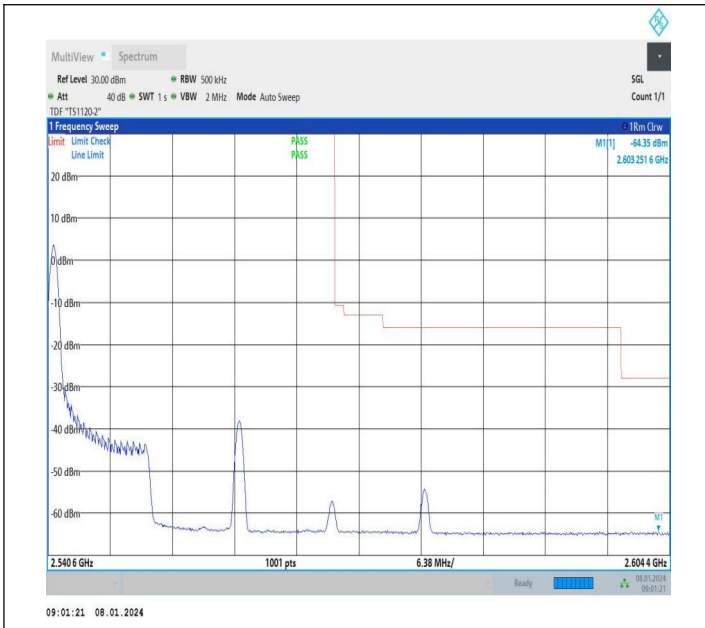

10MHz-20MHz_16QAM@16QAM-16QAM@16QAM_21206-21350_1RB#0@50RB#0-0RB#0@100RB#0