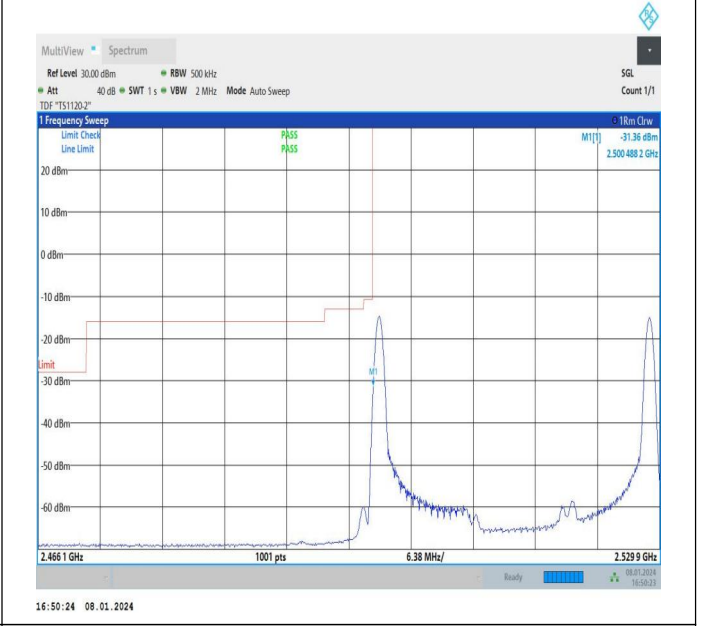

10MHz-20MHz_QPSK@QPSK-QPSK@QPSK_20805-20949_1RB#0@50RB#0-1RB#99@100RB#0