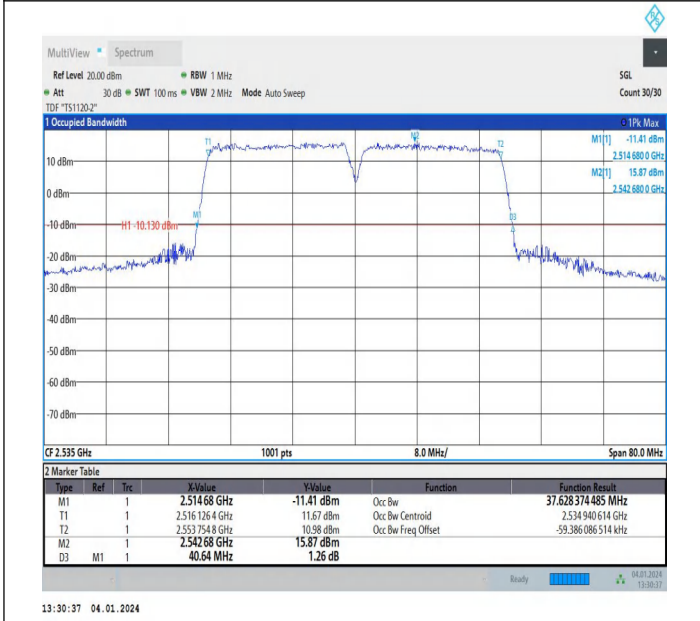

7-7-20MHz-20MHz-64QAM-64QAM-21001-21199-100RB#0-10
ORB#0-PASS