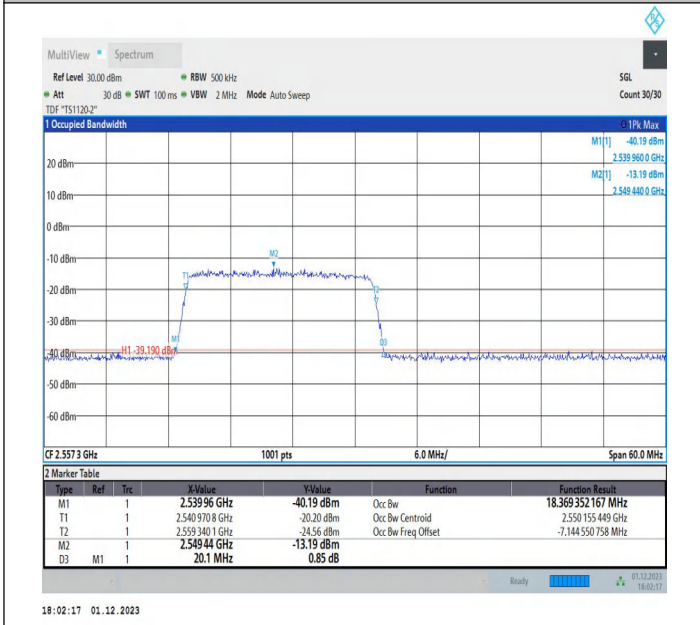

7-7-20MHz-10MHz-64QAM-64QAM-20850-20994-100RB#0-5
ORB#0-PASS

7-7-20MHz-10MHz-16QAM-16QAM-21051-21195-100RB#0-50
RB#0-PASS

7-7-20MHz-10MHz-QPSK-QPSK-21251-21395-100RB#0-50R
B#0-PASS

7-7-20MHz-10MHz-16QAM-16QAM-21251-21395-100RB#0-50
ORB#0-PASS