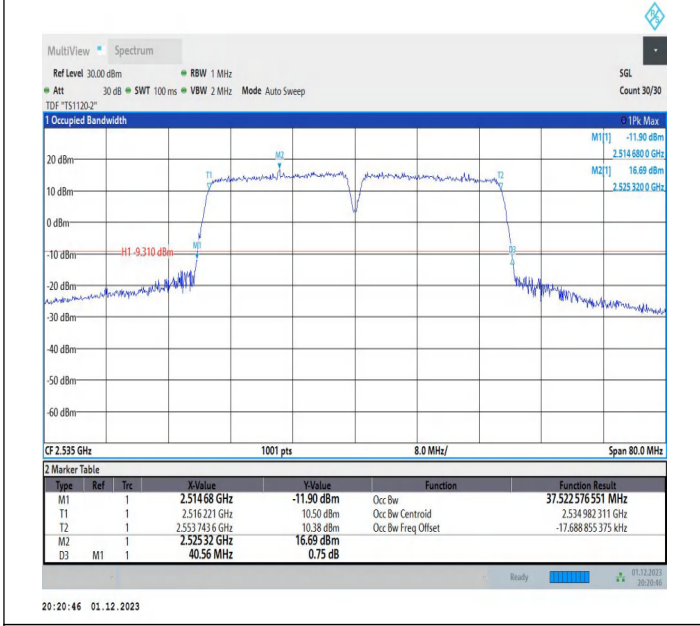

7-7-20MHz-20MHz-16QAM-16QAM-21001-21199-100RB#0-10
0RB#0-PASS