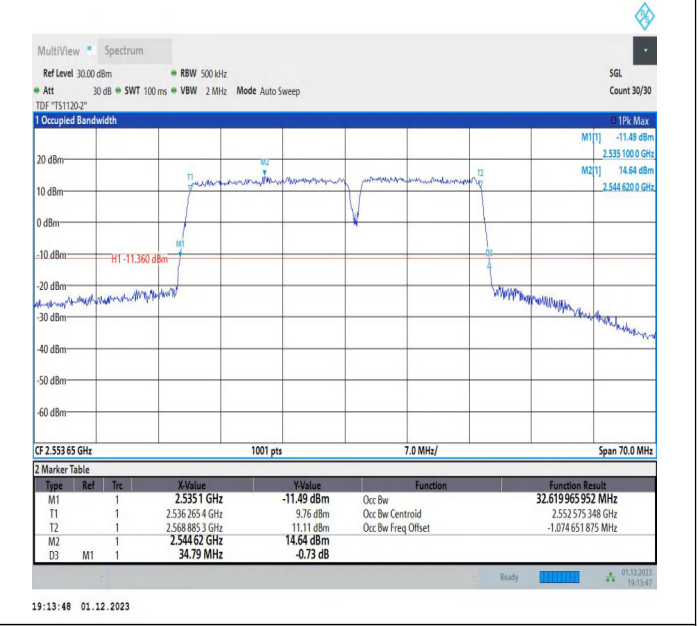

7-7-20MHz-15MHz-QPSK-QPSK-21201-21372-100RB#0-75R
B#0-PASS