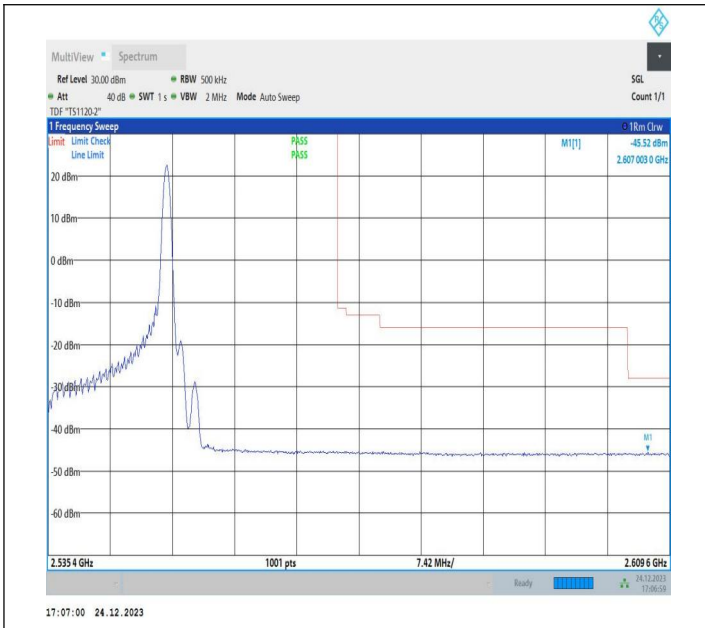

15MHz-20MHz_16QAM@16QAM-16QAM@16QAM_21179-21350_1RB#74@75RB#0-0RB#0@100RB#0