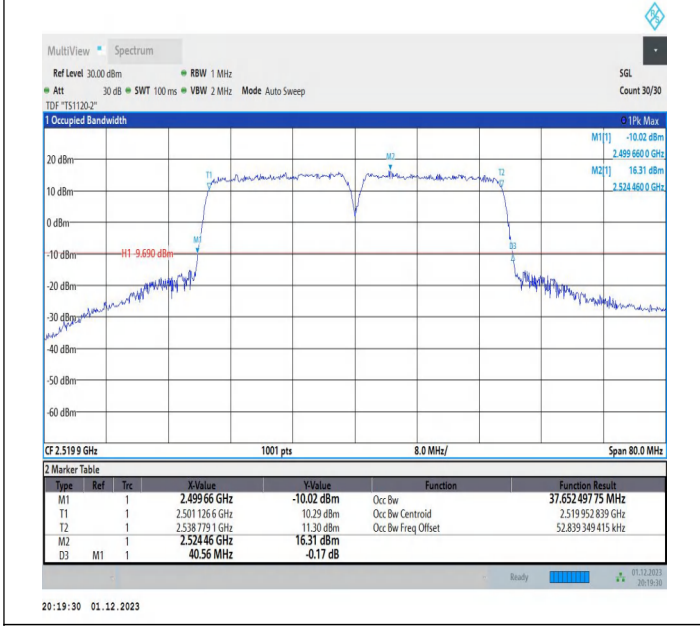

7-7-20MHz-20MHz-16QAM-16QAM-20850-21048-100RB#0-1
00RB#0-PASS