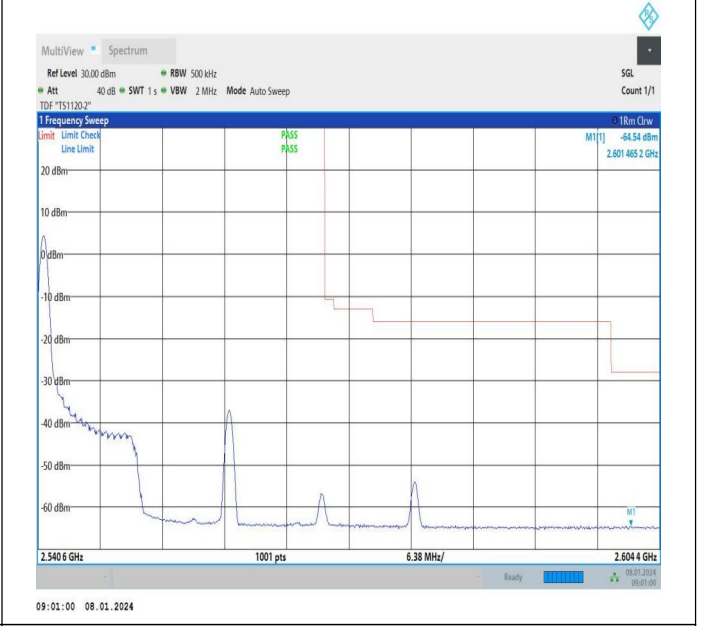

10MHz-20MHz_QPSK@QPSK-QPSK@QPSK_21206-21350_1RB#0@50RB#0-0RB#0@100RB#0