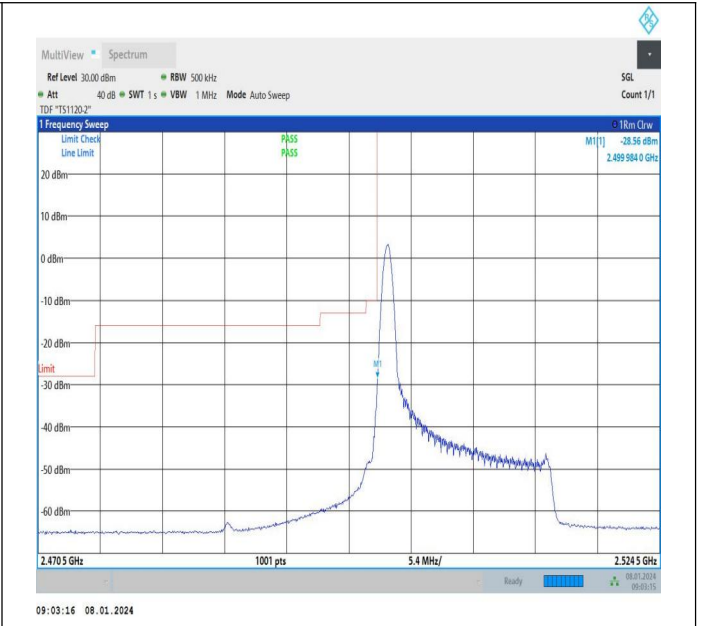

15MHz-10MHz_16QAM@16QAM-16QAM@16QAM_20825-0945_1RB#0@75RB#0-0RB#0@50RB#0