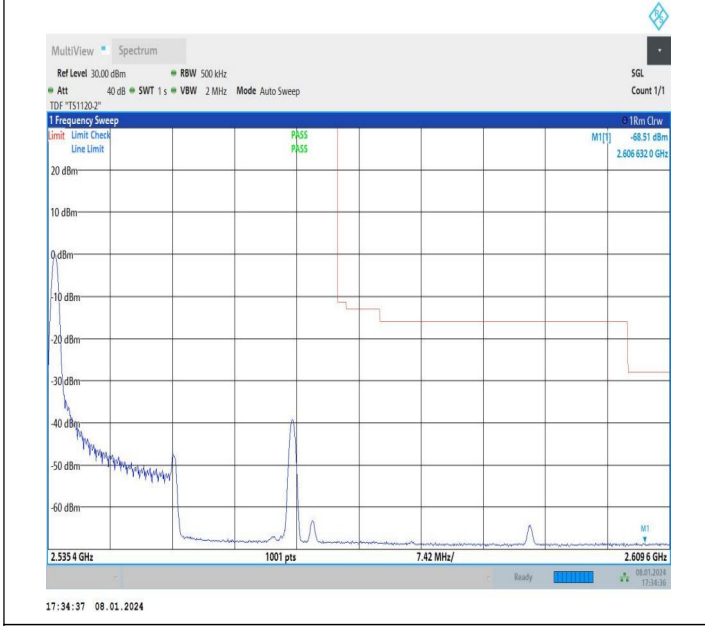

15MHz-20MHz_QPSK@QPSK-QPSK@QPSK_21179-21350_1RB#0@75RB#0-0RB#0@100RB#0