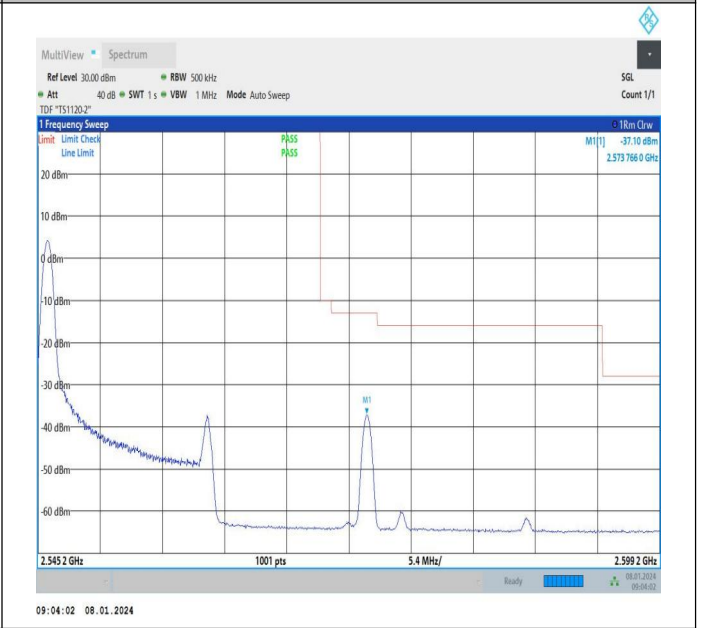

15MHz-10MHz_QPSK@QPSK-QPSK@QPSK_21277-21397_1RB#0@75RB#0-0RB#0@50RB#0