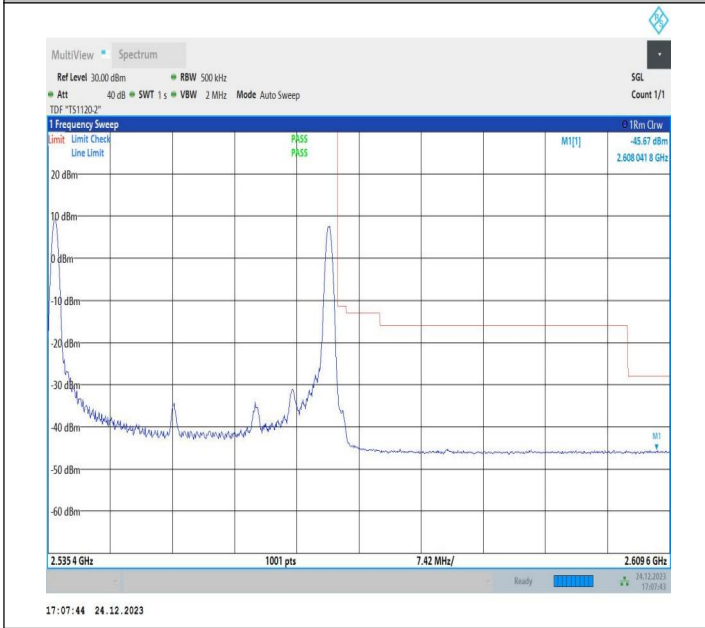

15MHz-20MHz_16QAM@16QAM-16QAM@16QAM_21179-21350_1RB#0@75RB#0-1RB#99@100RB#0