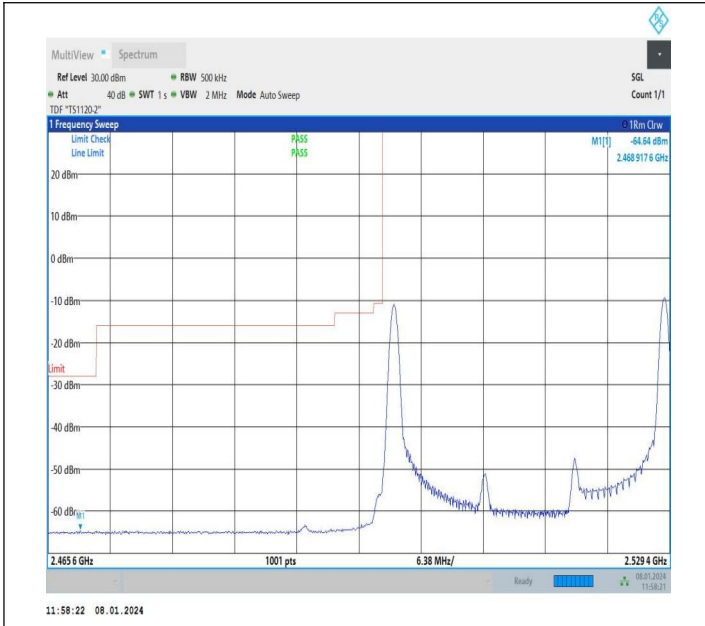

20MHz-10MHz_16QAM@16QAM-16QAM@16QAM_20850-20994_1RB#0@100RB#0-1RB#49@50RB#0