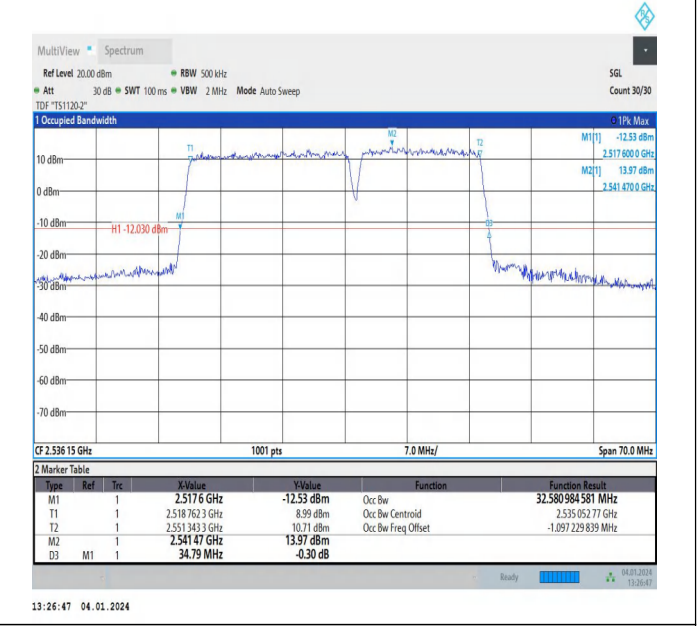

7-7-20MHz-15MHz-64QAM-64QAM-21026-21197-100RB#0-75
RB#0-PASS