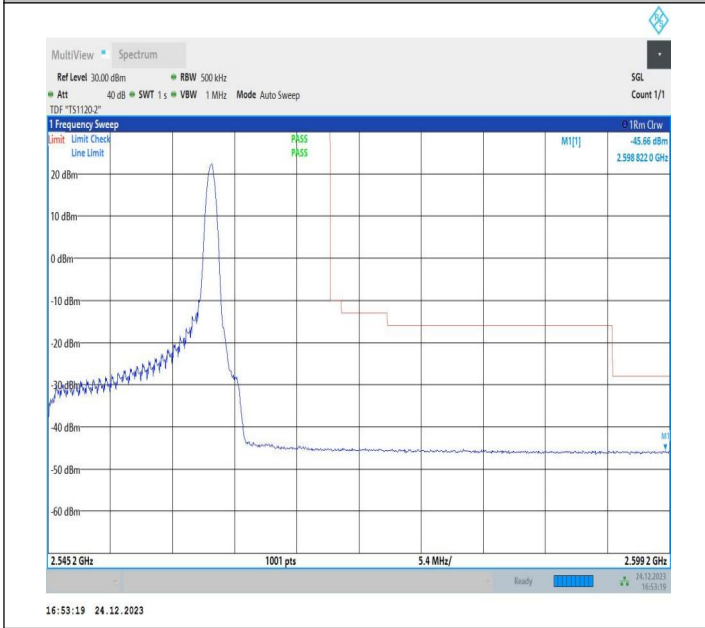

15MHz-10MHz_16QAM@16QAM-16QAM@16QAM_21277-21397_1RB#74@75RB#0-0RB#0@50RB#0