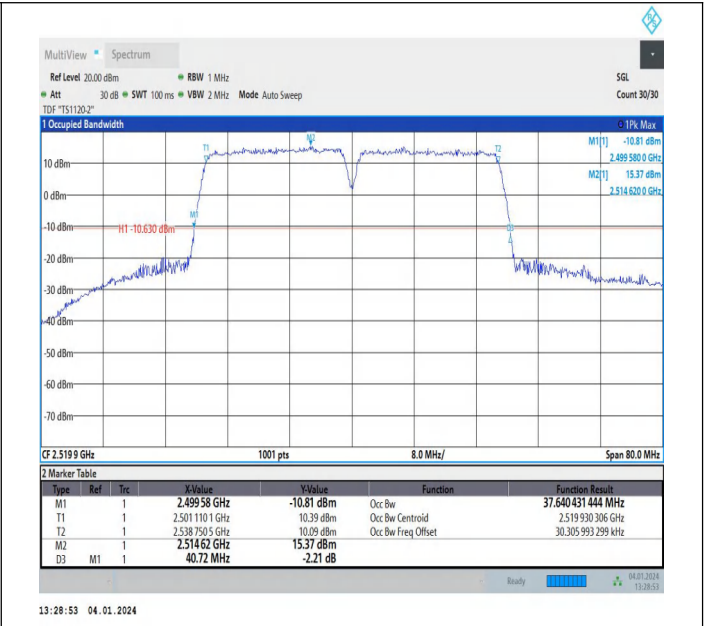

7-7-20MHz-20MHz-64QAM-64QAM-20850-21048-100RB#0-1
00RB#0-PASS