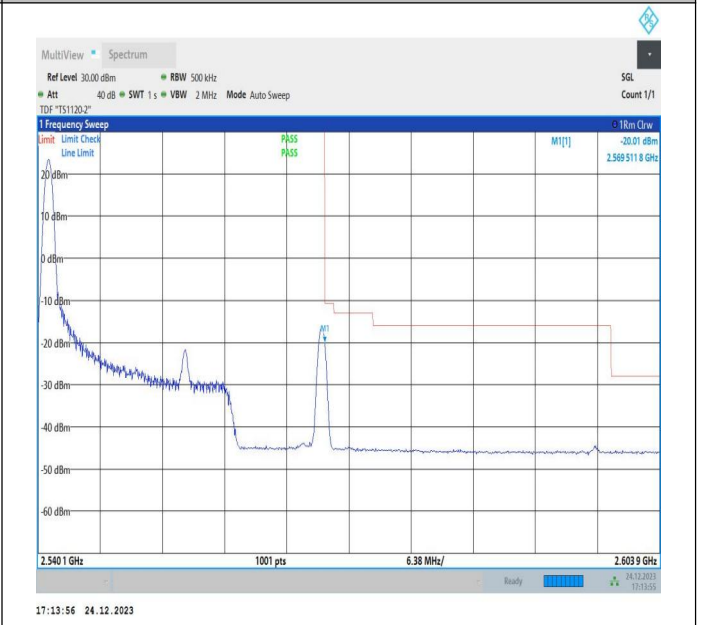

20MHz-10MHz_QPSK@QPSK-QPSK@QPSK_21251-21395_1RB#0@100RB#0-0RB#0@50RB#0