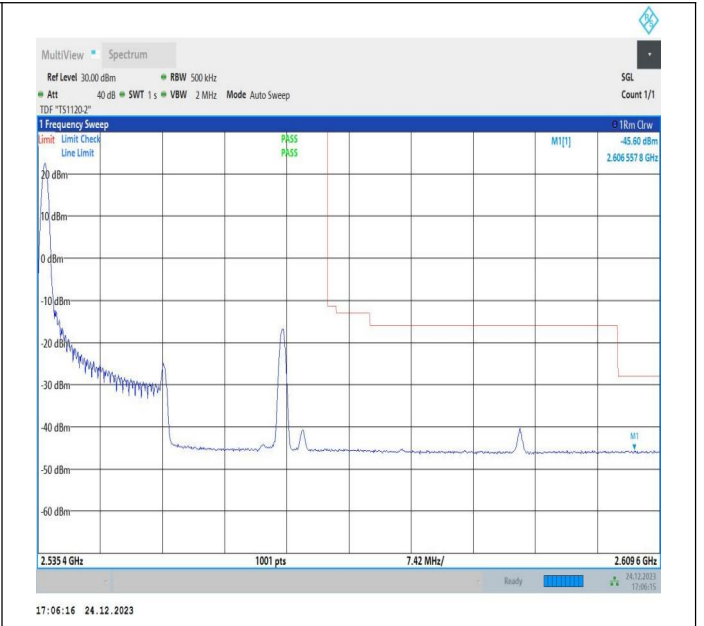

15MHz-20MHz_16QAM@16QAM-16QAM@16QAM_21179-21350_1RB#0@75RB#0-0RB#0@100RB#0