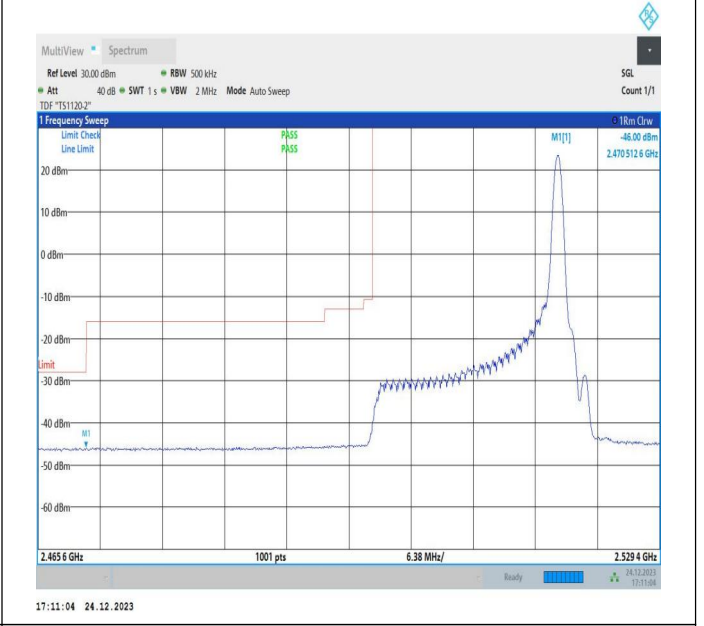

20MHz-10MHz_QPSK@QPSK-QPSK@QPSK_20850-20994_1RB#99@100RB#0-0RB#0@50RB#0