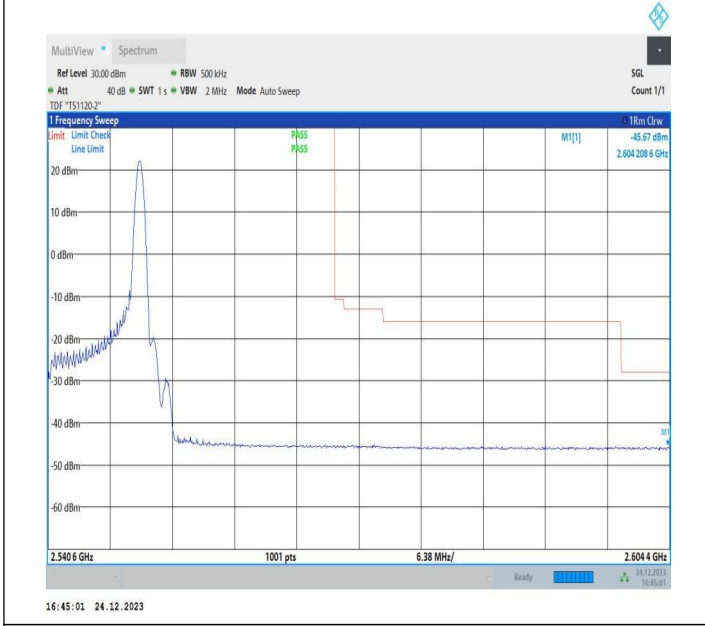

10MHz-20MHz_16QAM@16QAM-16QAM@16QAM_21206-21350_1RB#49@50RB#0-0RB#0@100RB#0