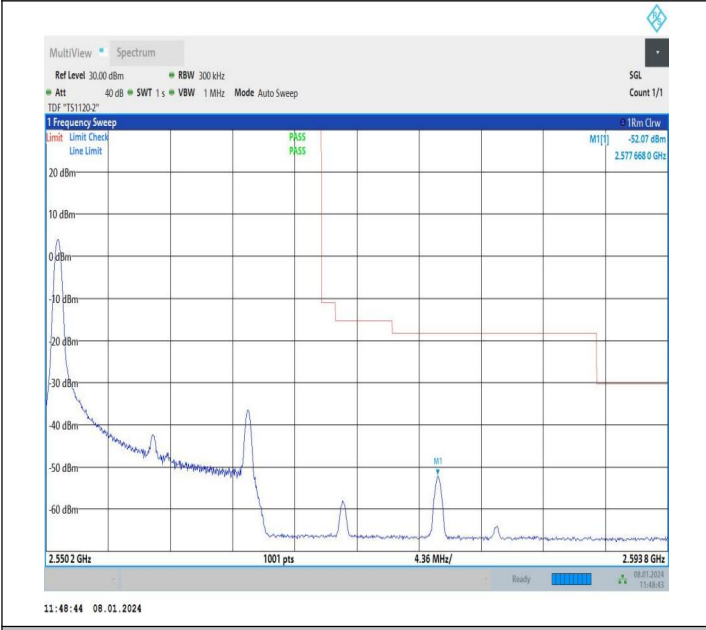

Band Edge

Test Graphs

15MHz-5MHz_QPSK@QPSK-QPSK@QPSK_20825-20918_1 RB#0@75RB#0-1RB#24@25RB#0

15MHz-5MHz_16QAM@16QAM-16QAM@16QAM_20825-20918_1 RB#0@75RB#0-1RB#24@25RB#0

15MHz-5MHz_QPSK@QPSK-QPSK@QPSK_21327-21420_1 RB#0@75RB#0-0RB#0@25RB#0