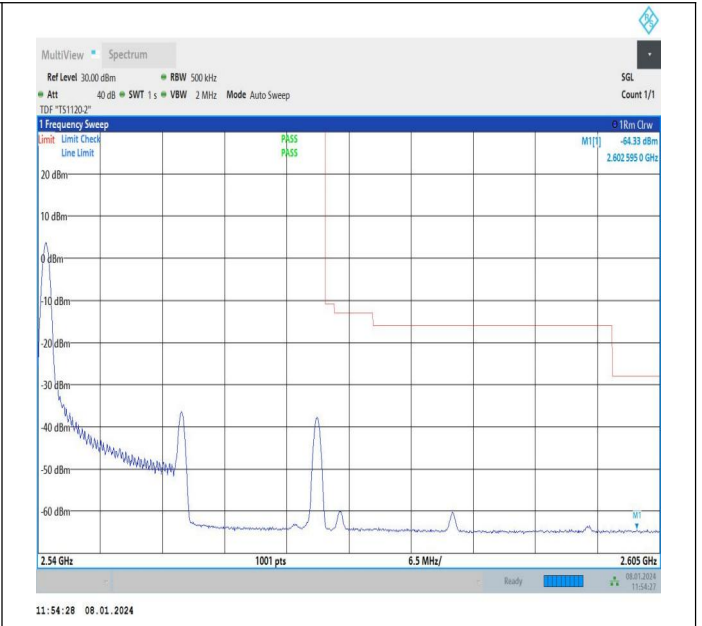

15MHz-15MHz_16QAM@16QAM-16QAM@16QAM_21225-1375_1RB#0@75RB#0-0RB#0@75RB#0