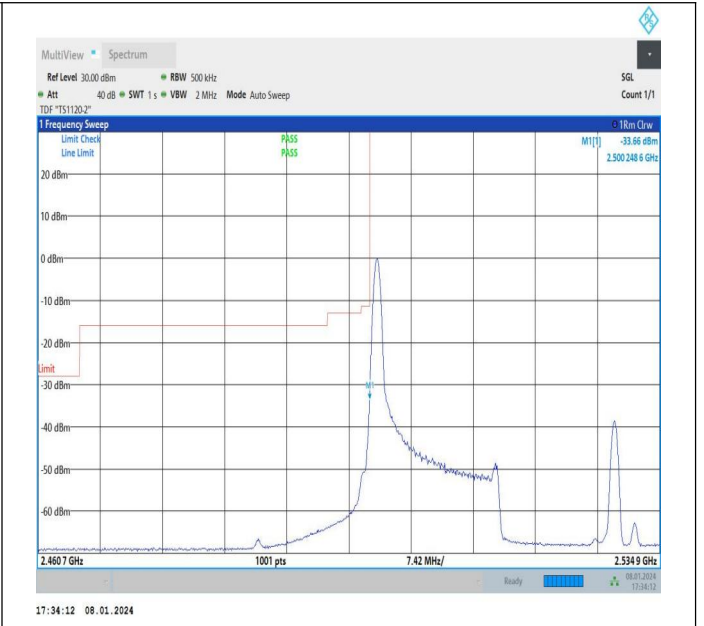

15MHz-20MHz_QPSK@QPSK-QPSK@QPSK_20828-20999
_1RB#0@75RB#0-0RB#0@100RB#0