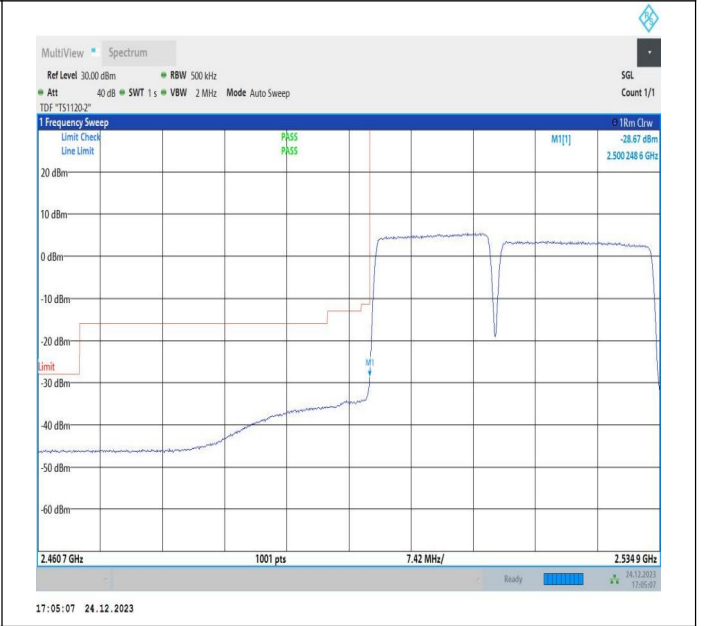

15MHz-20MHz_QPSK@QPSK-QPSK@QPSK_20828-20999_75RB#0@75RB#0-100RB#0@100RB#0