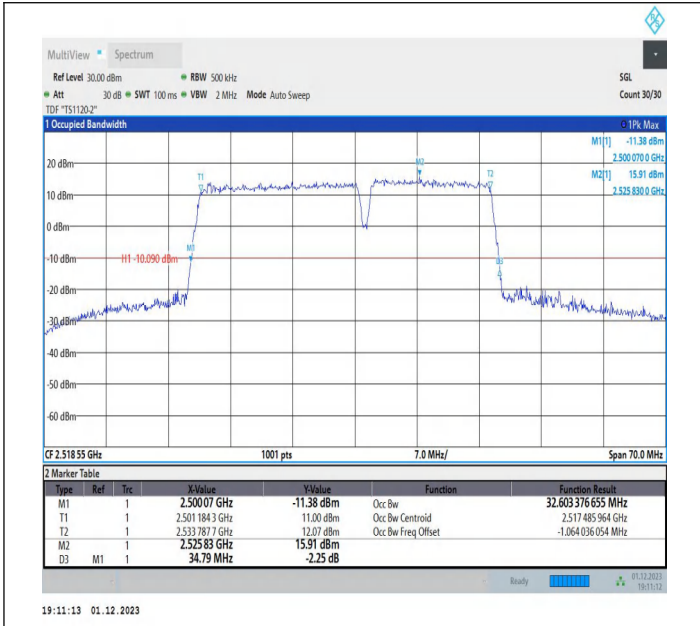

7-7-20MHz-10MHz-64QAM-64QAM-20850-20994-100RB#0-5
ORB#0-PASS

7-7-20MHz-10MHz-16QAM-16QAM-21051-21195-100RB#0-50
RB#0-PASS

7-7-20MHz-10MHz-QPSK-QPSK-21251-21395-100RB#0-50R
B#0-PASS

7-7-20MHz-10MHz-16QAM-16QAM-21251-21395-100RB#0-50
ORB#0-PASS