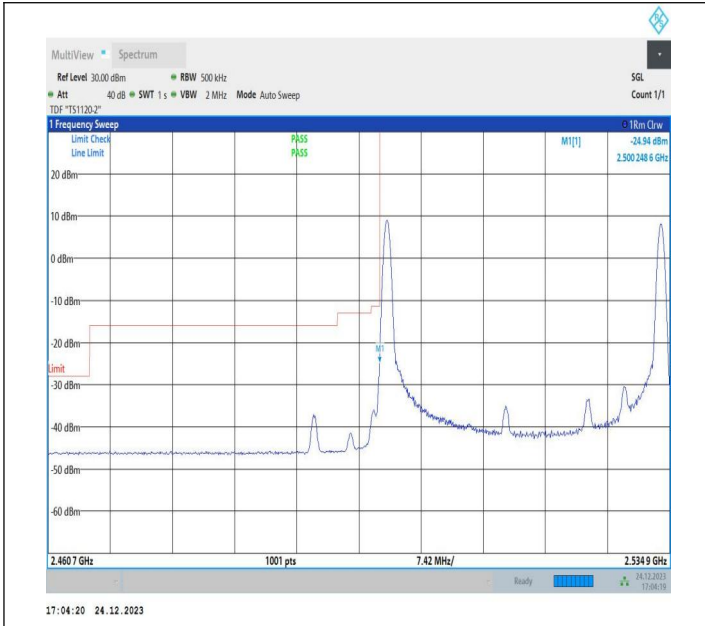

15MHz-20MHz_QPSK@QPSK-QPSK@QPSK_20828-20999_1
RB#0@75RB#0-1RB#99@100RB#0