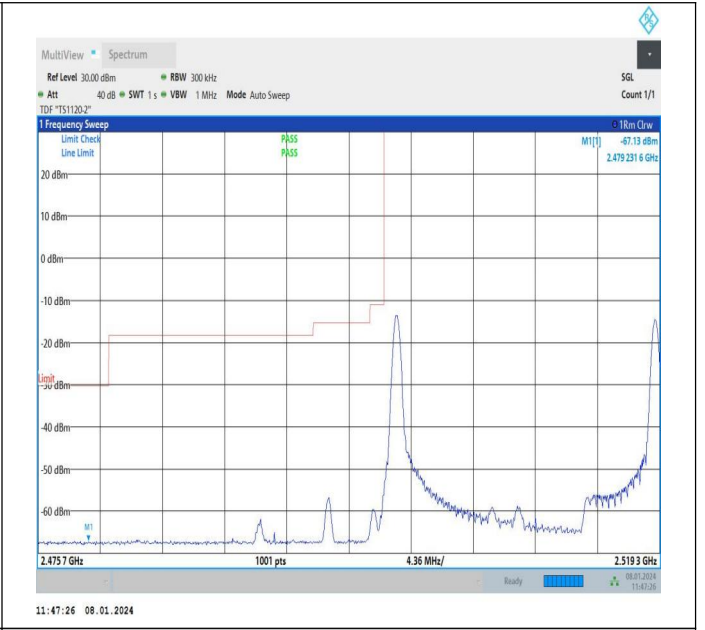

15MHz-5MHz_16QAM@16QAM-16QAM@16QAM_20825-20918_1 RB#0@75RB#0-1RB#24@25RB#0