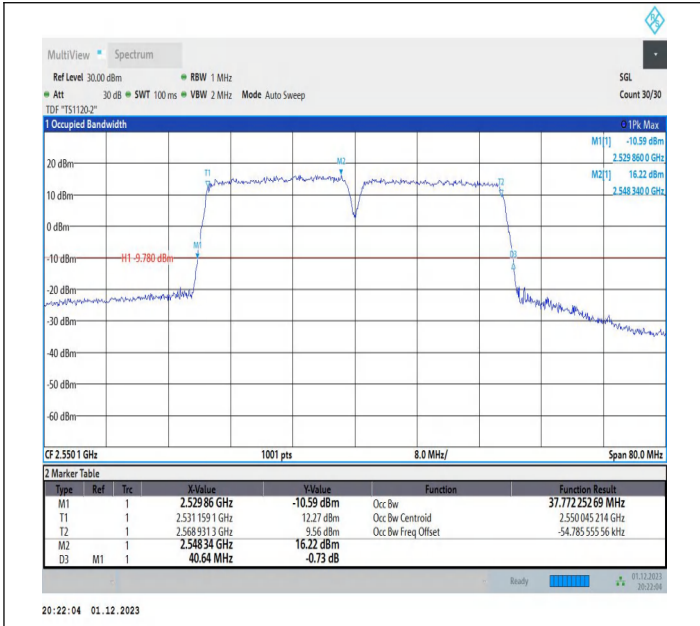

7-7-20MHz-15MHz-64QAM-64QAM-21201-21372-100RB#0-7
5RB#0-PASS

7-7-20MHz-20MHz-QPSK-QPSK-21001-21199-100RB#0-100
RB#0-PASS

7-7-20MHz-20MHz-16QAM-16QAM-21001-21199-100RB#0-10
0RB#0-PASS

7-7-20MHz-20MHz-QPSK-QPSK-21152-21350-100RB#0-100
RB#0-PASS