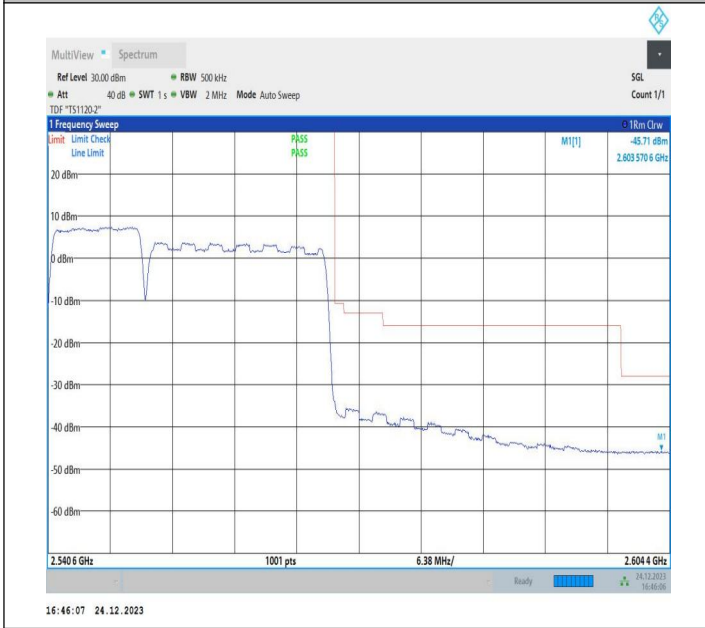

10MHz-20MHz_QPSK@QPSK-QPSK@QPSK_21206-21350_5_0RB#0@50RB#0-100RB#0@100RB#0