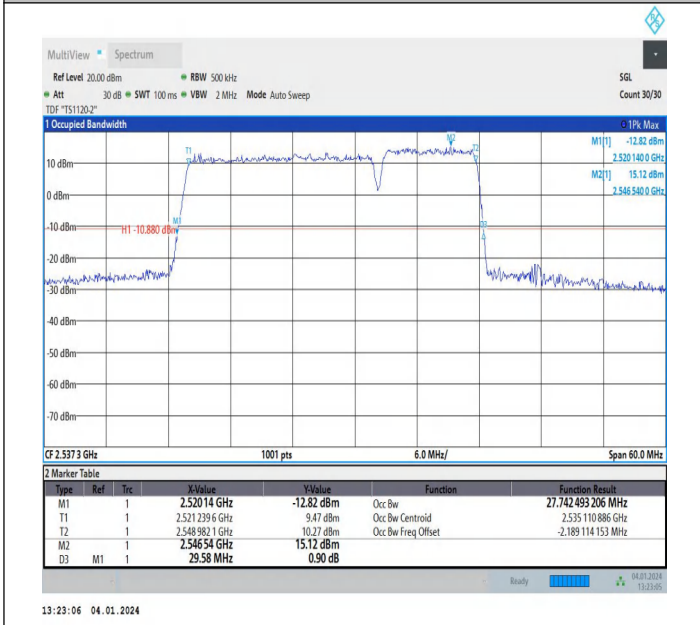

7-7-20MHz-10MHz-64QAM-64QAM-21051-21195-100RB#0-50 RB#0-PASS