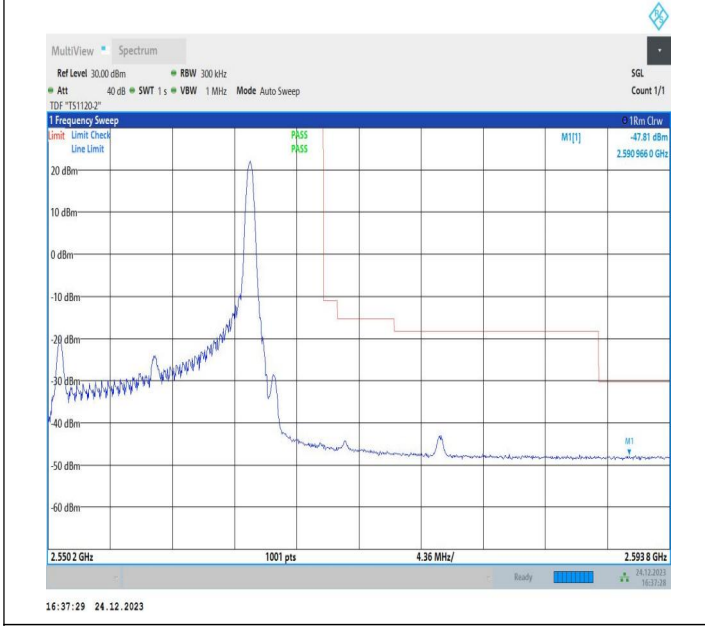

15MHz-5MHz_16QAM@16QAM-16QAM@16QAM_21327-21420_1RB#74@75RB#0-0RB#0@25RB#0