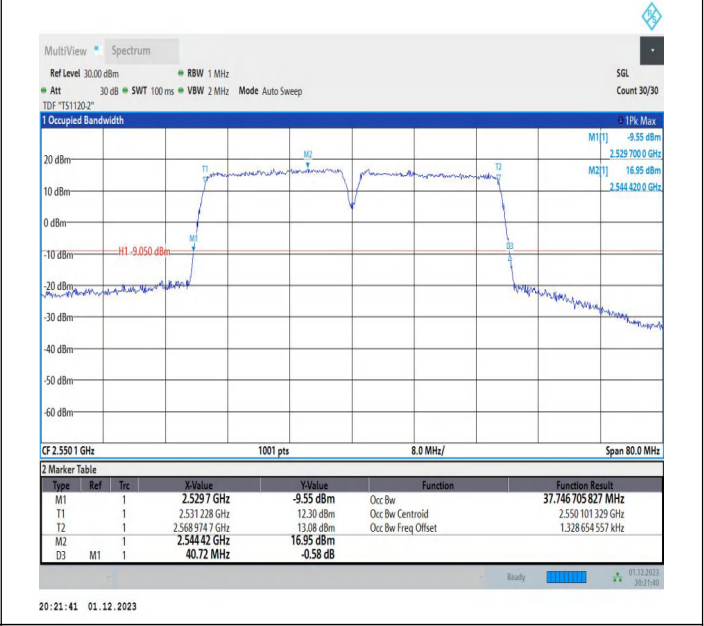

7-7-20MHz-20MHz-QPSK-QPSK-21152-21350-100RB#0-100
RB#0-PASS