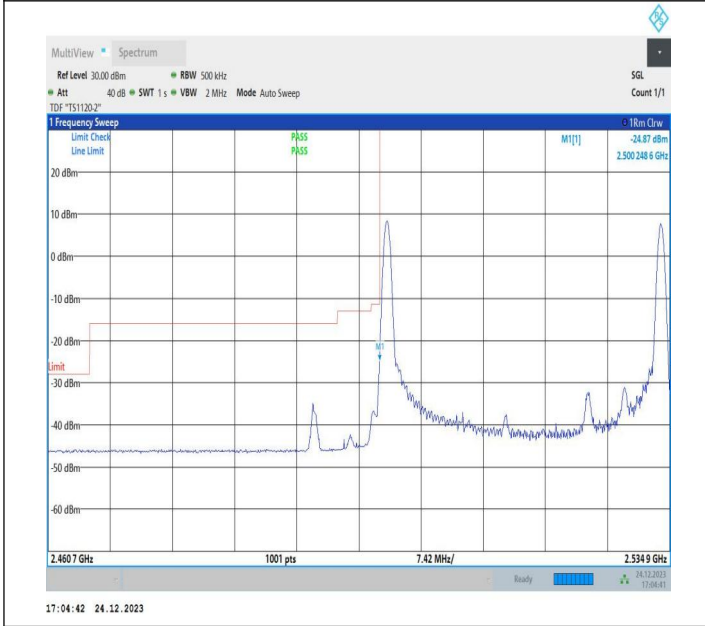

15MHz-20MHz_16QAM@16QAM-16QAM@16QAM_20828-20999_1RB#0@75RB#0-1RB#99@100RB#0