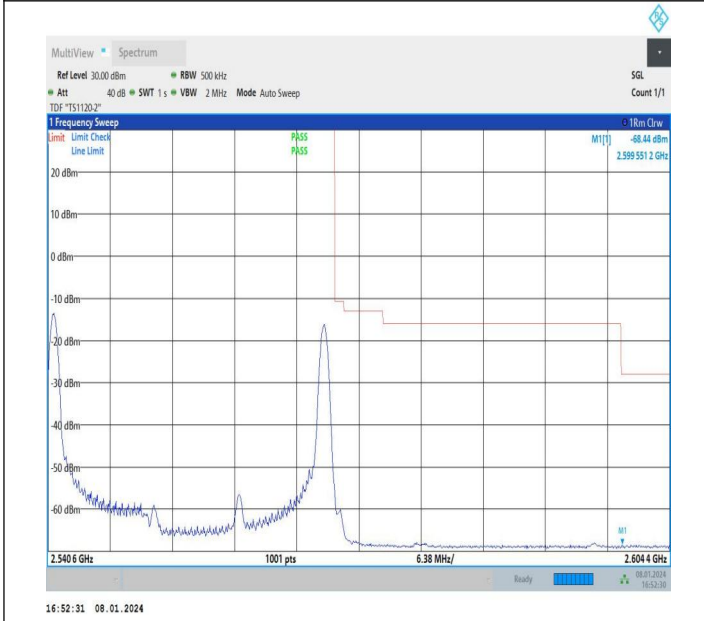

10MHz-20MHz_16QAM@16QAM-16QAM@16QAM_21206-21350_1RB#0@50RB#0-1RB#99@100RB#0