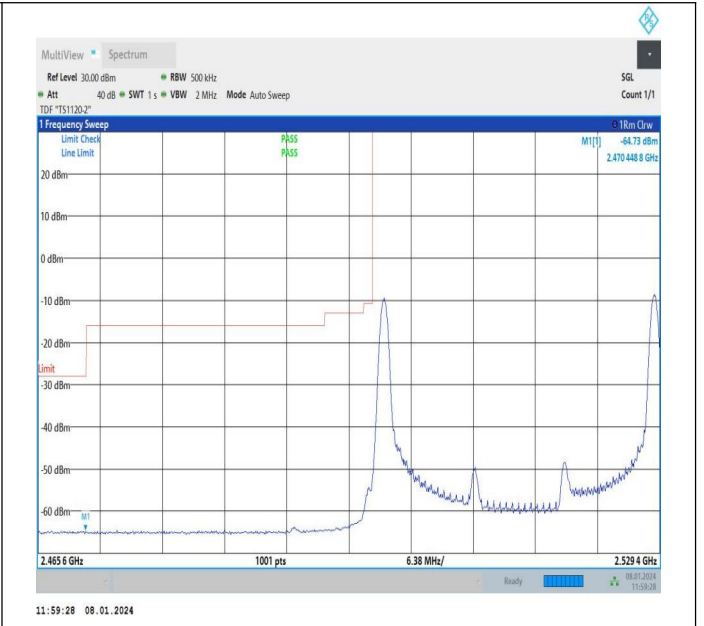

20MHz-10MHz_64QAM@64QAM-64QAM@64QAM_20850-20994_1RB#0@100RB#0-1RB#49@50RB#0