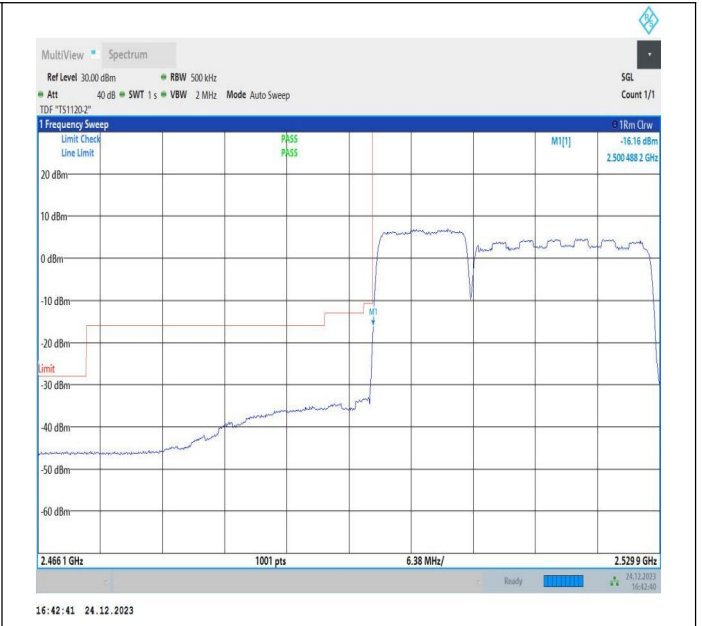

10MHz-20MHz_QPSK@QPSK-QPSK@QPSK_20805-20949_50RB#0@50RB#0-100RB#0@100RB#0