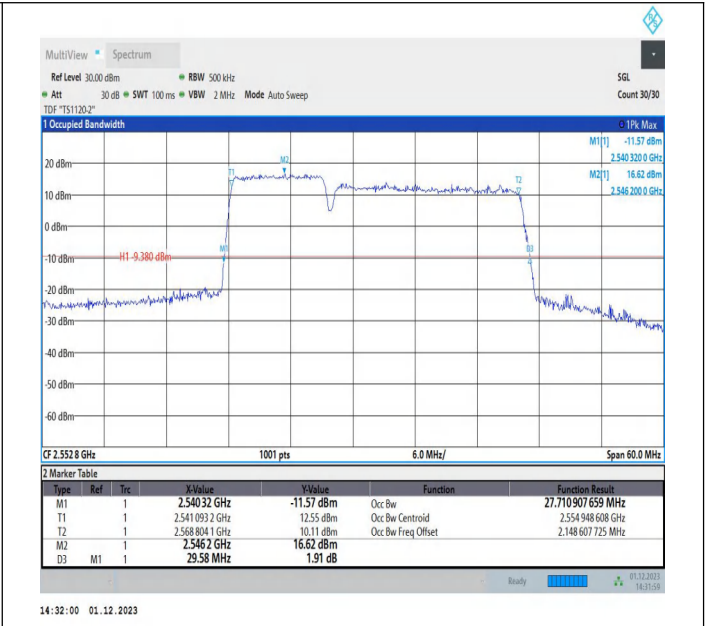

7-7-10MHz-20MHz-QPSK-QPSK-21206-21350-50RB#0-100R B#0-PASS