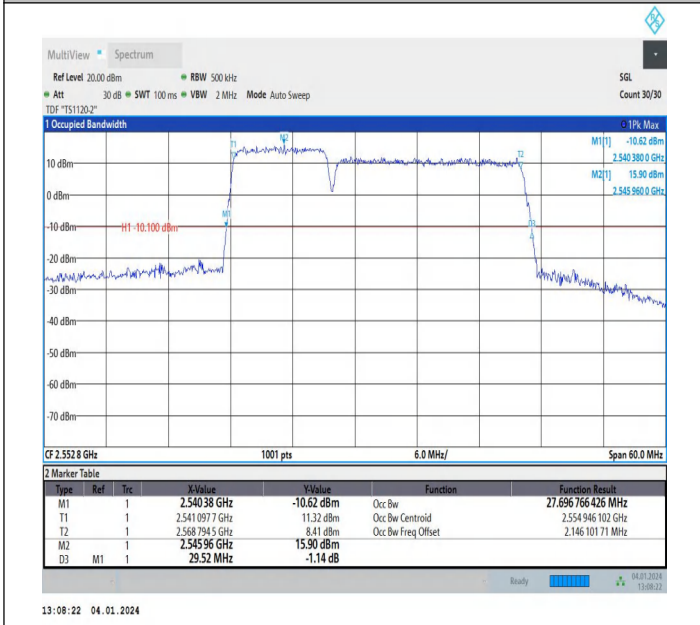

7-7-10MHz-20MHz-64QAM-64QAM-21206-21350-50RB#0-10
ORB#0-PASS