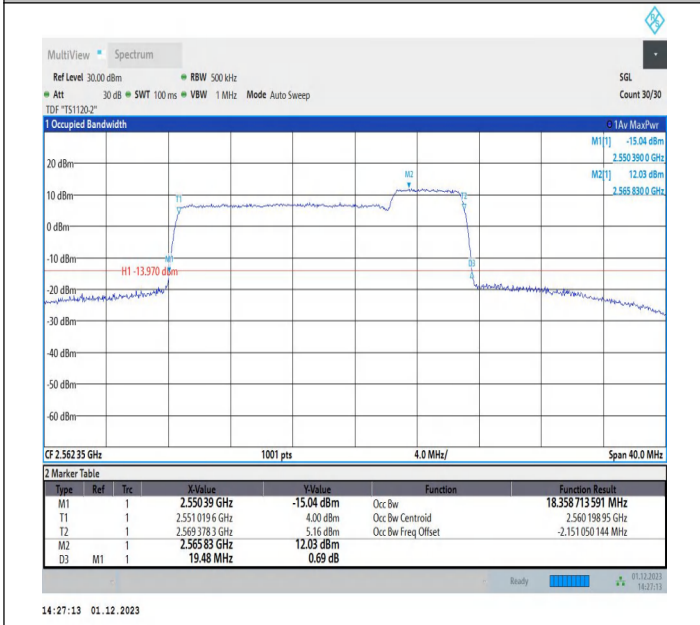

7-7-15MHz-5MHz-QPSK-QPSK-21327-21420-75RB#0-25RB#0-PASS