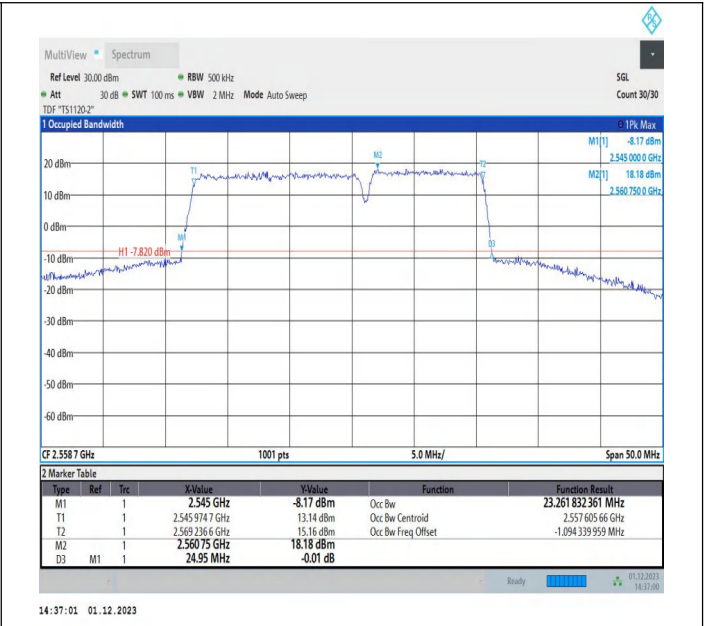

7-7-15MHz-10MHz-QPSK-QPSK-21277-21397-75RB#0-50RB
#0-PASS