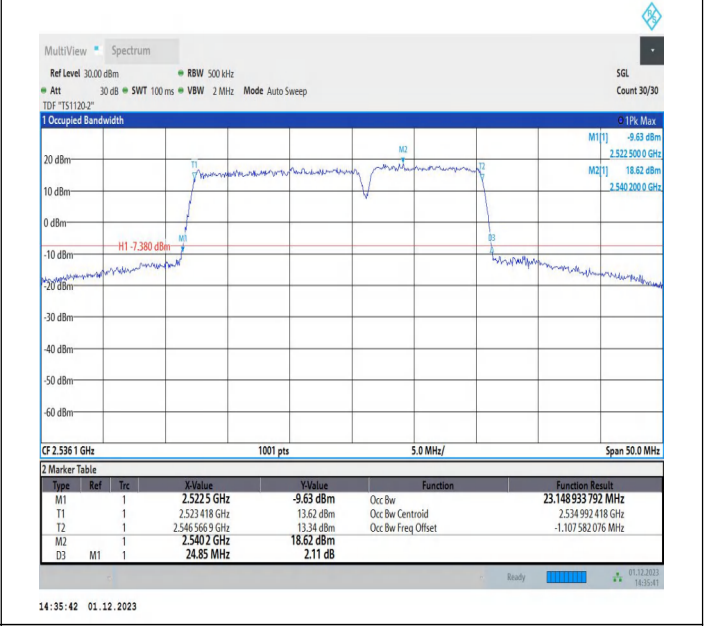

7-7-15MHz-10MHz-QPSK-QPSK-21051-21171-75RB#0-50RB #0-PASS