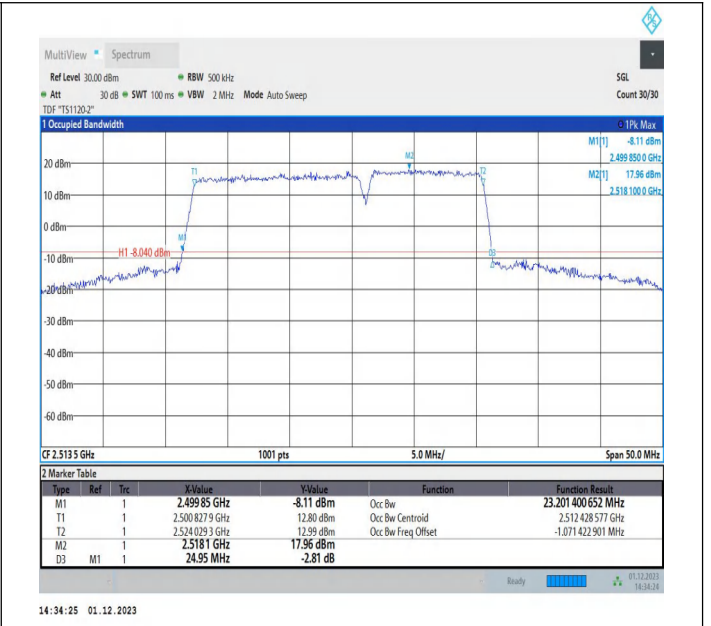

7-7-15MHz-10MHz-QPSK-QPSK-20825-20945-75RB#0-50RB #0-PASS