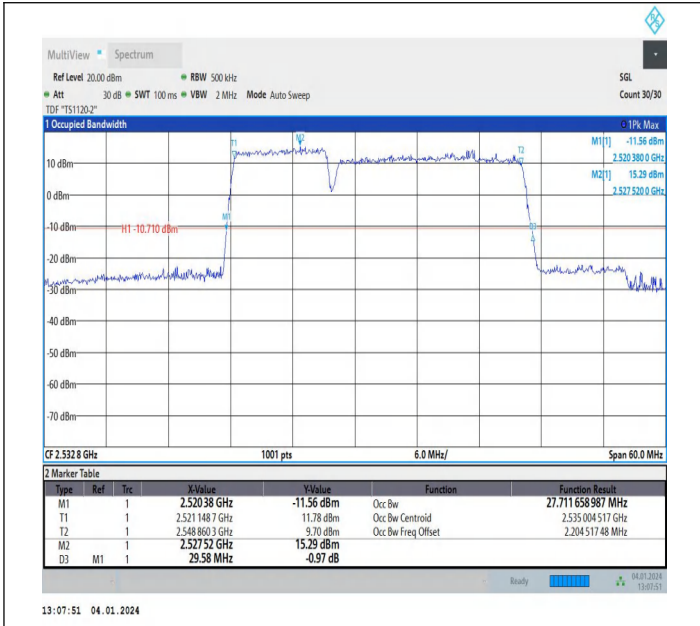

7-7-10MHz-20MHz-16QAM-16QAM-21006-21150-50RB#0-100 RB#0-PASS

7-7-10MHz-20MHz-QPSK-QPSK-21206-21350-50RB#0-100R B#0-PASS

7-7-10MHz-20MHz-16QAM-16QAM-21206-21350-50RB#0-10 ORB#0-PASS

7-7-10MHz-20MHz-64QAM-64QAM-20805-20949-50RB#0-10 ORB#0-PASS