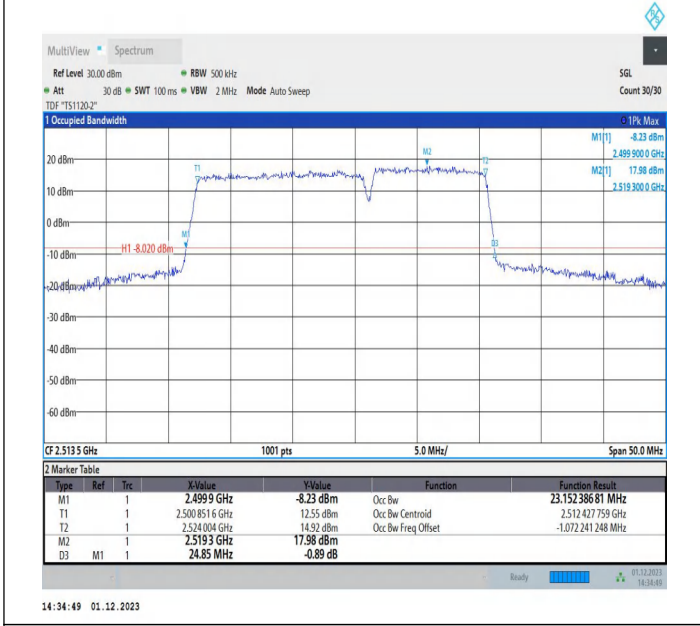

7-7-15MHz-10MHz-16QAM-16QAM-20825-20945-75RB#0-50 RB#0-PASS