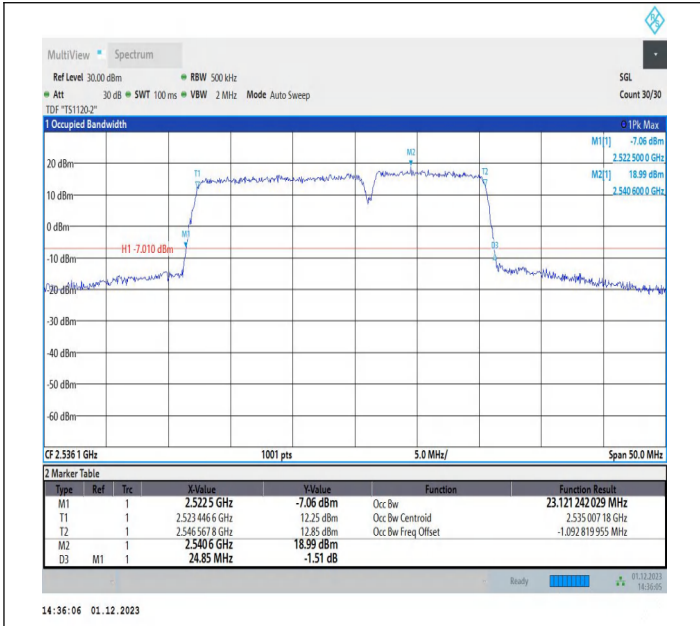

7-7-10MHz-20MHz-64QAM-64QAM-21006-21150-50RB#0-100 RB#0-PASS

7-7-15MHz-10MHz-QPSK-QPSK-20825-20945-75RB#0-50RB #0-PASS

7-7-15MHz-10MHz-16QAM-16QAM-20825-20945-75RB#0-50 RB#0-PASS

7-7-15MHz-10MHz-QPSK-QPSK-21051-21171-75RB#0-50RB #0-PASS