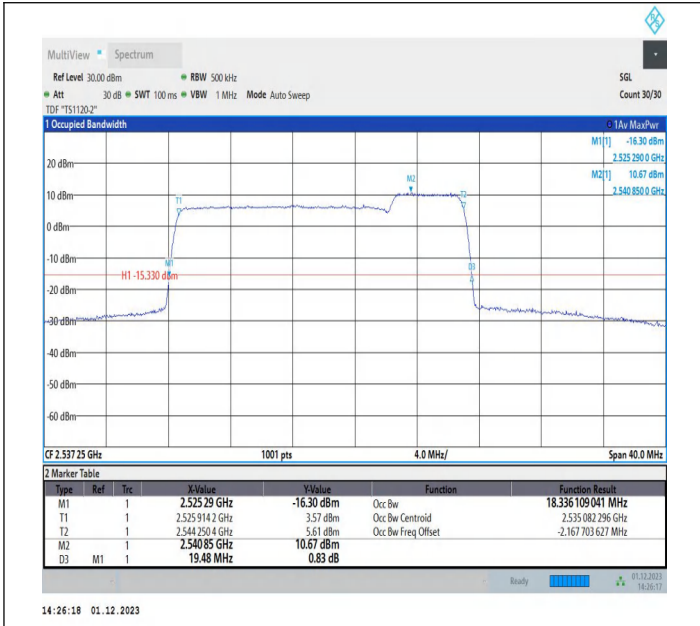

Test Graphs

7-7-15MHz-5MHz-QPSK-QPSK-20825-20918-75RB#0-25RB#0-PASS

7-7-15MHz-5MHz-16QAM-16QAM-20825-20918-75RB#0-25RB#0-PASS

7-7-15MHz-5MHz-64QAM-64QAM-20825-20918-75RB#0-25RB#0-PASS

7-7-15MHz-5MHz-QPSK-QPSK-21076-21169-75RB#0-25RB#0-PASS