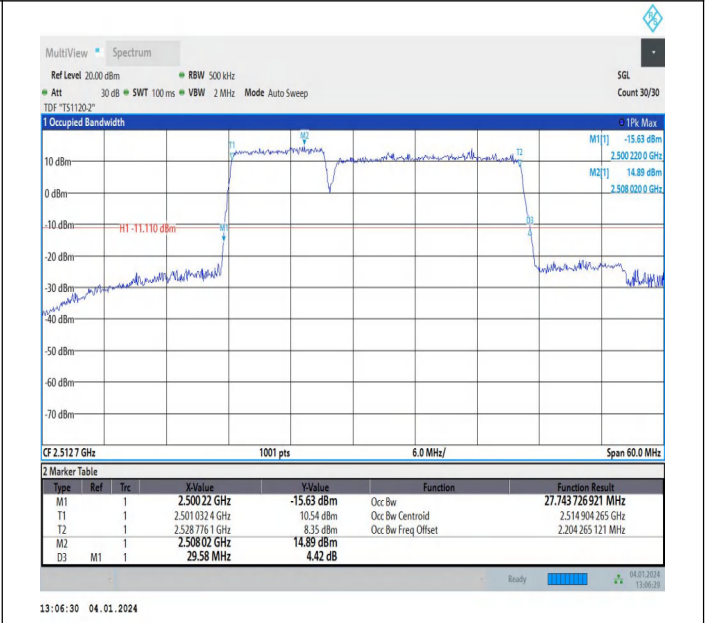

7-7-10MHz-20MHz-64QAM-64QAM-20805-20949-50RB#0-10 ORB#0-PASS