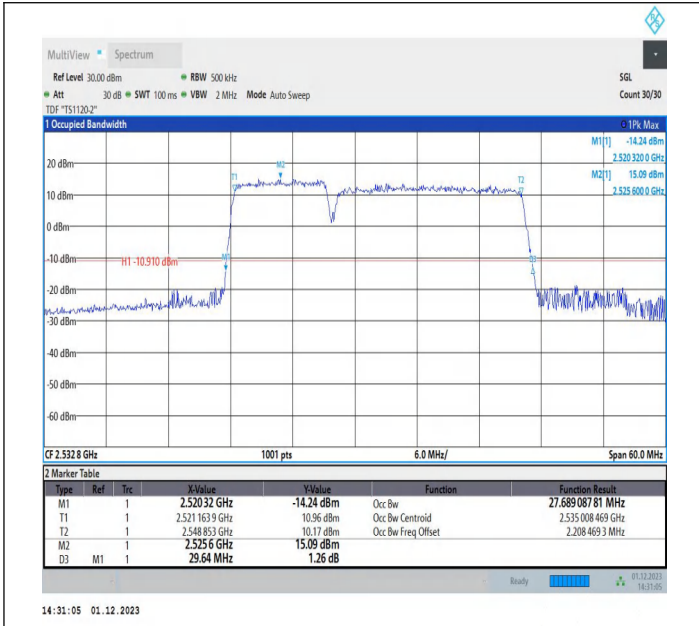

7-7-15MHz-5MHz-64QAM-64QAM-21327-21420-75RB#0-25R
B#0-PASS

7-7-10MHz-20MHz-QPSK-QPSK-20805-20949-50RB#0-100R
B#0-PASS

7-7-10MHz-20MHz-16QAM-16QAM-20805-20949-50RB#0-10
ORB#0-PASS

7-7-10MHz-20MHz-QPSK-QPSK-21006-21150-50RB#0-100R
B#0-PASS