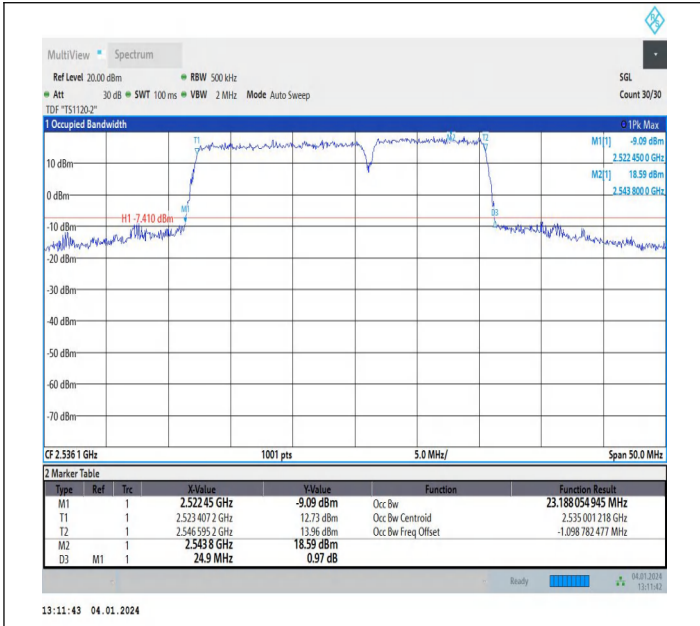

7-7-15MHz-10MHz-16QAM-16QAM-21051-21171-75RB#0-50
RB#0-PASS

7-7-15MHz-10MHz-QPSK-QPSK-21277-21397-75RB#0-50RB
#0-PASS

7-7-10MHz-20MHz-64QAM-64QAM-21206-21350-50RB#0-10
ORB#0-PASS

7-7-15MHz-10MHz-64QAM-64QAM-20825-20945-75RB#0-50
RB#0-PASS