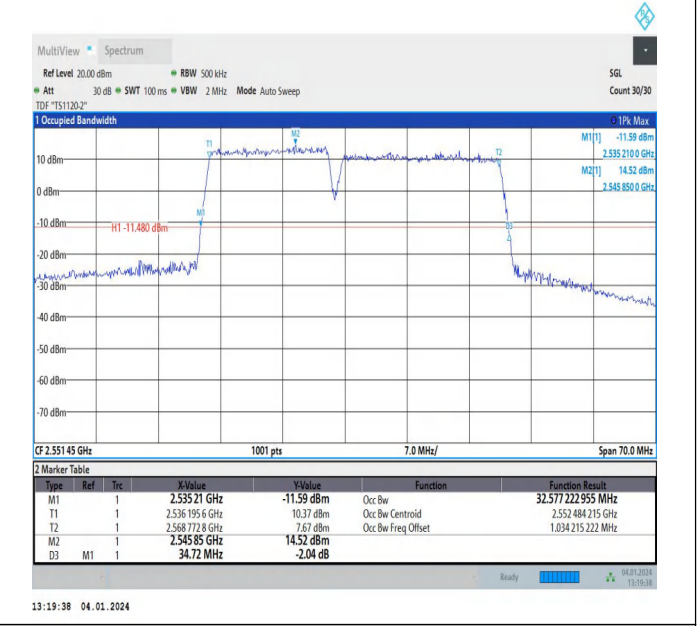

7-7-15MHz-20MHz-64QAM-64QAM-21179-21350-75RB#0-100 RB#0-PASS