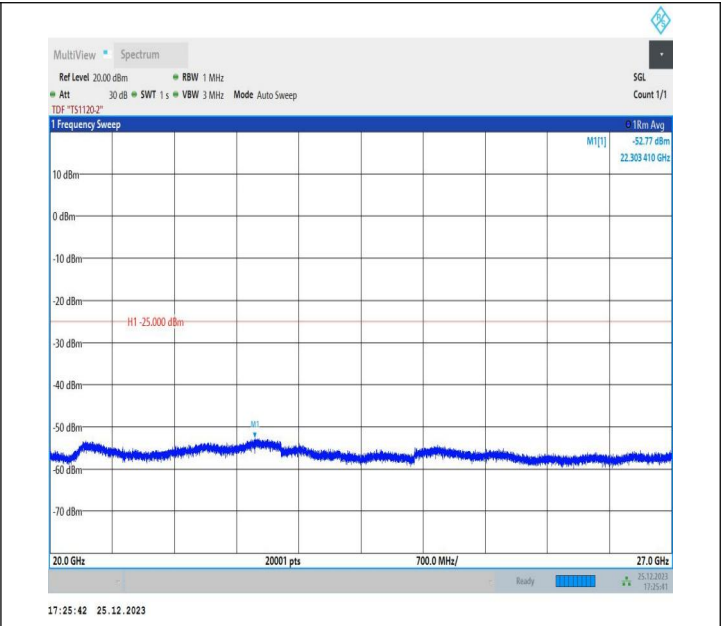

7-7-15MHz-5MHz-16QAM-16QAM-20825-20918-1RB#0-1RB#2  
 4-1000~20000MHz-PASS

7-7-15MHz-5MHz-16QAM-16QAM-20825-20918-1RB#0-1RB#2  
 4-20000~27000MHz-PASS

7-7-15MHz-5MHz-QPSK-QPSK-20825-20918-75RB#0-25RB#0  
 -0.009~0.15MHz-PASS