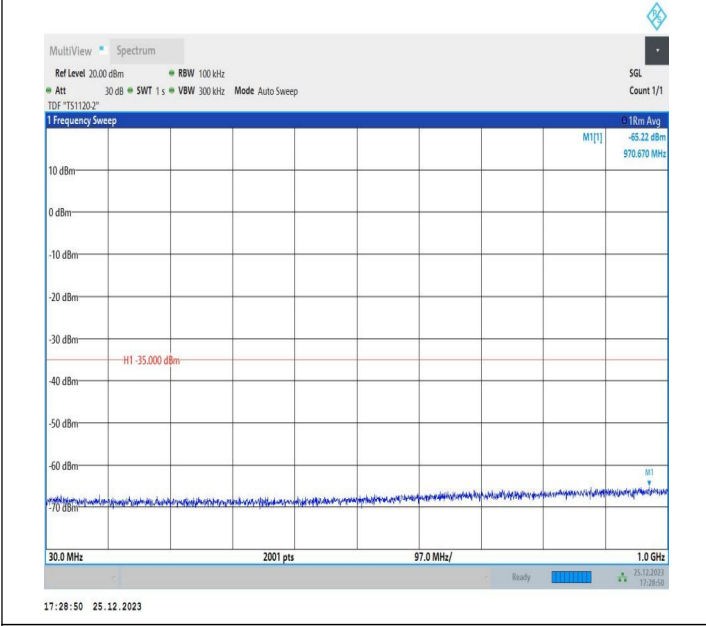

7-7-15MHz-5MHz-QPSK-QPSK-21076-21169-1RB#0-0RB#0-3
0~1000MHz-PASS