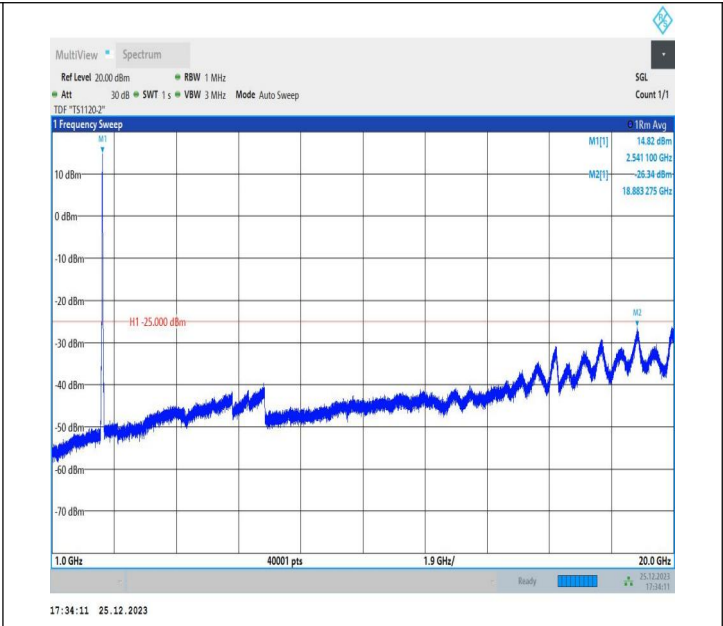

7-7-15MHz-5MHz-QPSK-QPSK-21076-21169-75RB#0-25RB#0-
1000~20000MHz-PASS