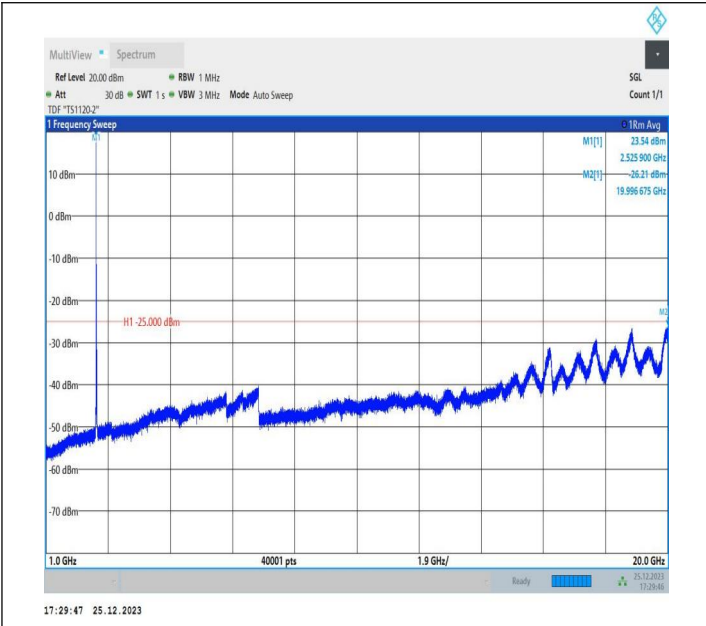

7-7-15MHz-5MHz-16QAM-16QAM-21076-21169-1RB#0-ORB#0-1000~20000MHz-PASS