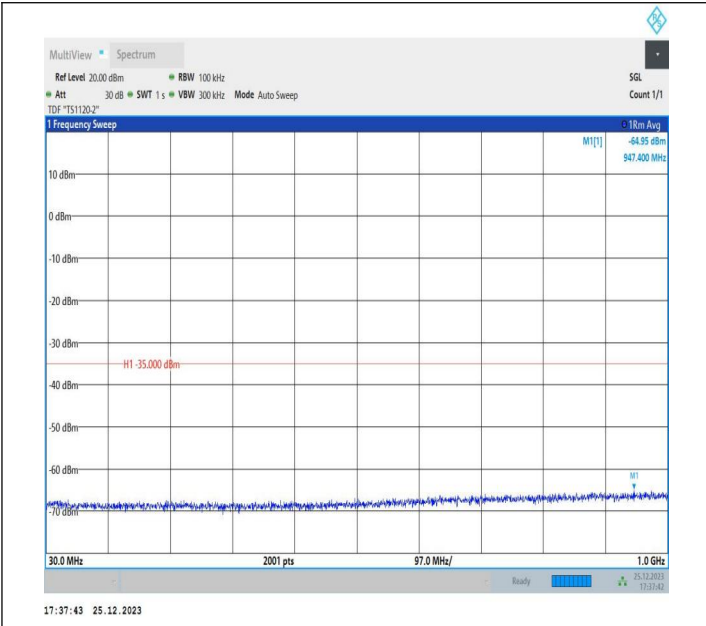

7-7-15MHz-5MHz-16QAM-16QAM-21327-21420-1RB#0-ORB#0  
 20000~27000MHz-PASS

7-7-15MHz-5MHz-QPSK-QPSK-21327-21420-1RB#74-ORB#0-  
 0.009~0.15MHz-PASS

7-7-15MHz-5MHz-QPSK-QPSK-21327-21420-1RB#74-ORB#0-0  
 .15~30MHz-PASS