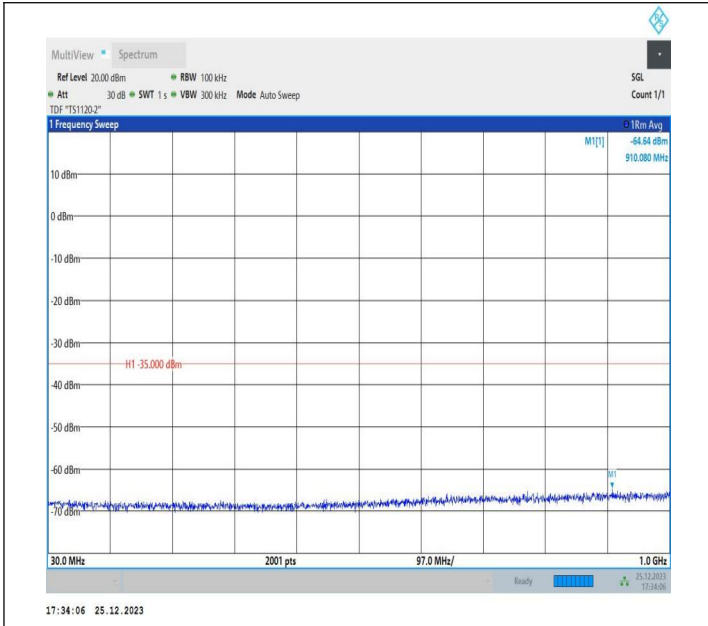

7-7-15MHz-5MHz-QPSK-QPSK-21076-21169-75RB#0-25RB#0
-30~1000MHz-PASS