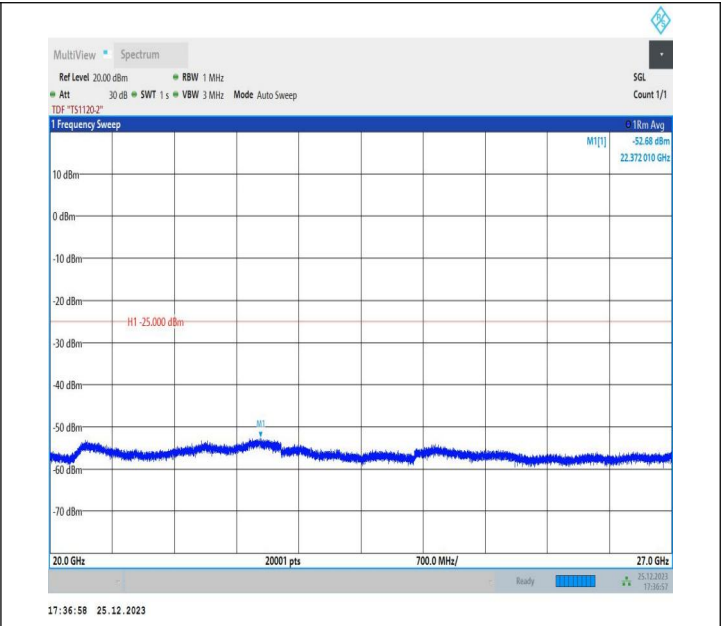

7-7-15MHz-5MHz-16QAM-16QAM-21327-21420-1RB#0-ORB#0
20000~27000MHz-PASS