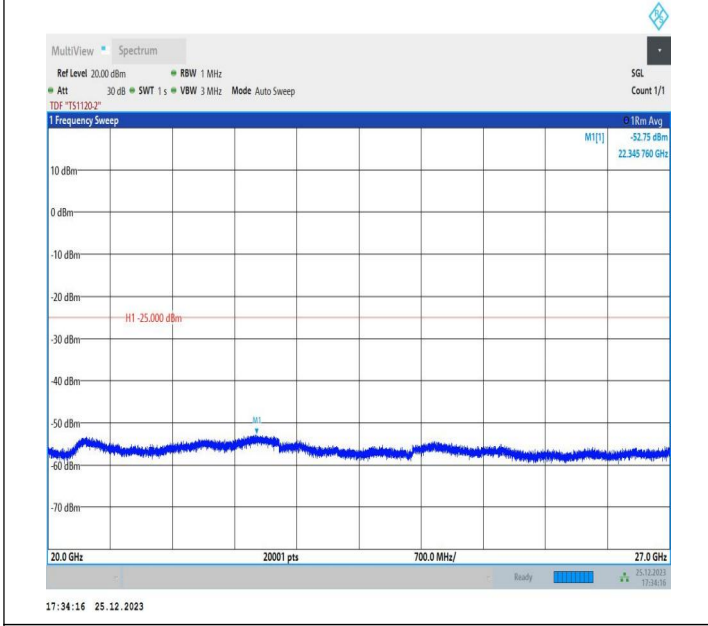

7-7-15MHz-5MHz-QPSK-QPSK-21076-21169-75RB#0-25RB#0
-20000~27000MHz-PASS