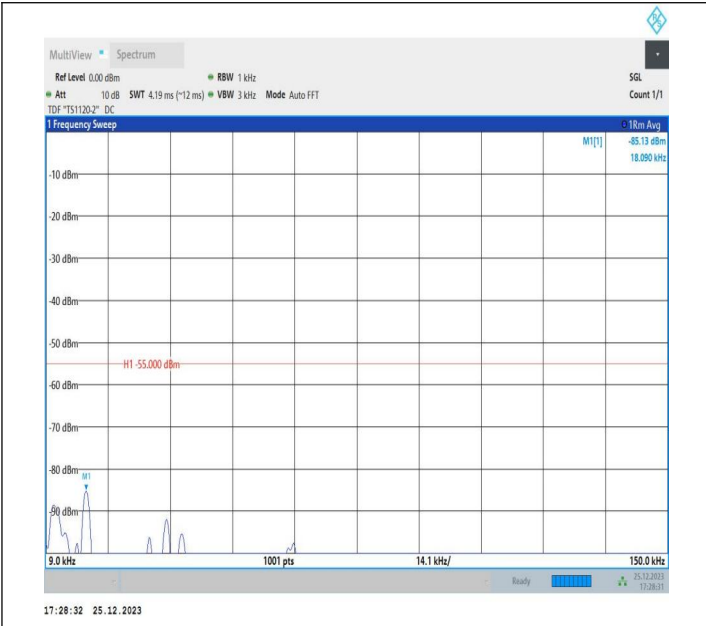

7-7-15MHz-5MHz-QPSK-QPSK-21076-21169-1RB#0-0RB#0-0.
009~0.15MHz-PASS