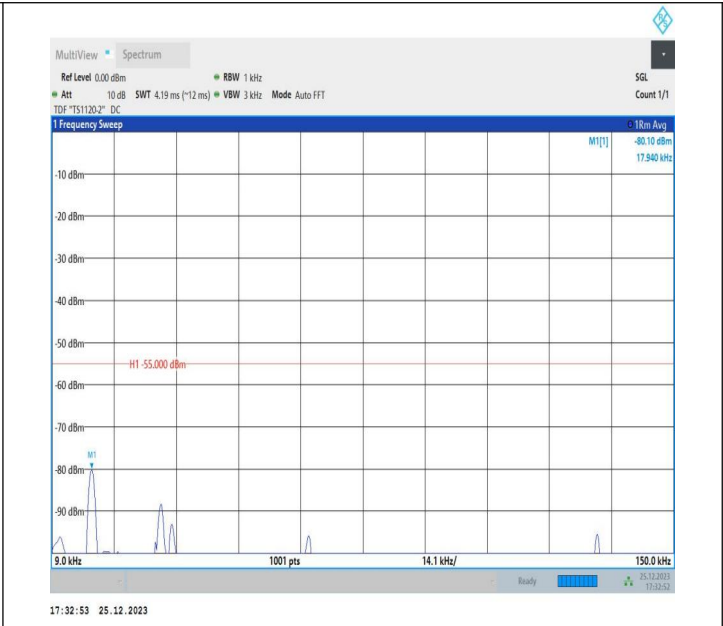

7-7-15MHz-5MHz-QPSK-QPSK-21076-21169-1RB#0-1RB#24-0.15~30MHz-PASS

7-7-15MHz-5MHz-QPSK-QPSK-21076-21169-1RB#0-1RB#24-30~1000MHz-PASS

7-7-15MHz-5MHz-QPSK-QPSK-21076-21169-1RB#0-1RB#24-1000~20000MHz-PASS

7-7-15MHz-5MHz-QPSK-QPSK-21076-21169-1RB#0-1RB#24-20000~27000MHz-PASS