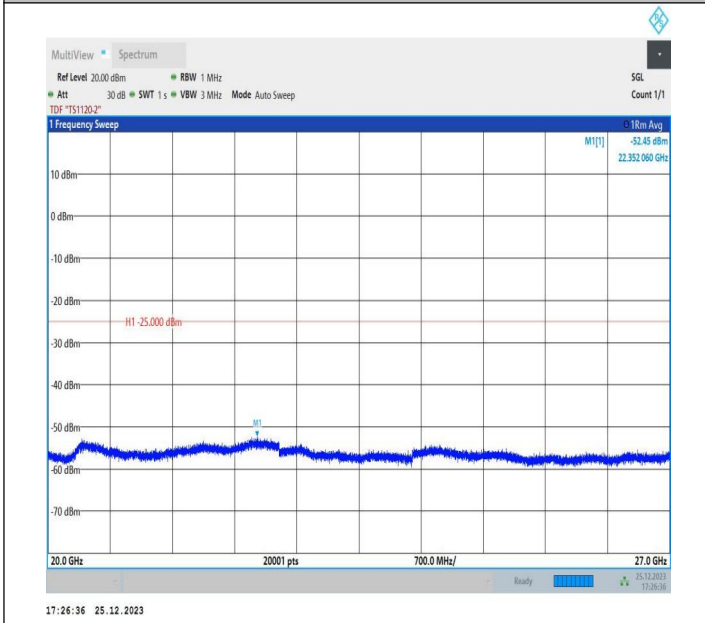

7-7-15MHz-5MHz-QPSK-QPSK-20825-20918-75RB#0-25RB#0
-20000~27000MHz-PASS