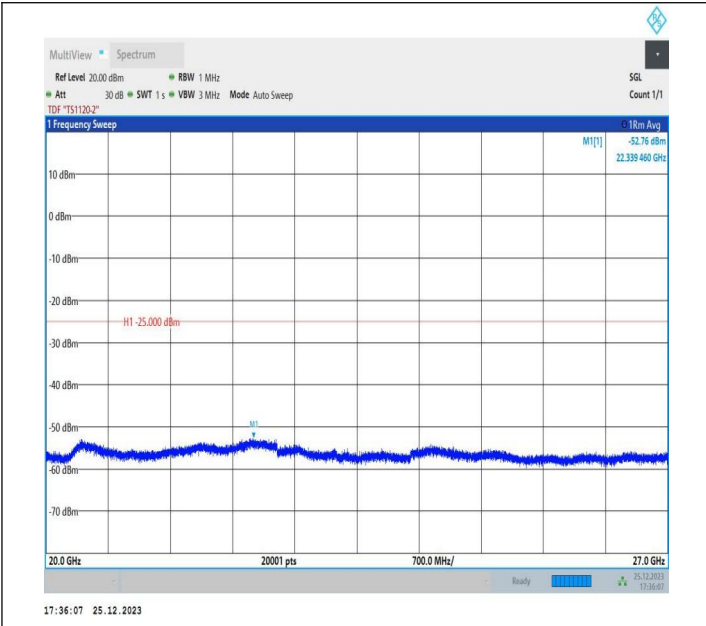

7-7-15MHz-5MHz-QPSK-QPSK-21327-21420-1RB#0-0RB#0-2
0000~27000MHz-PASS