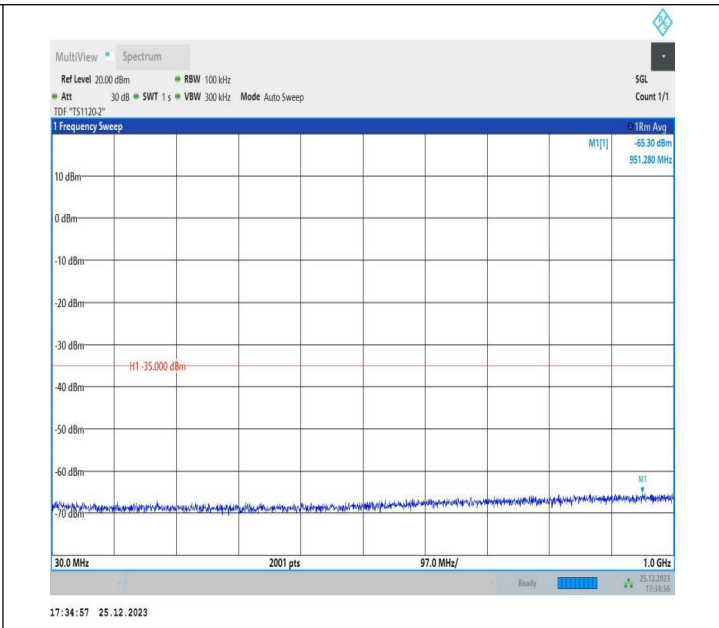

7-7-15MHz-5MHz-16QAM-16QAM-21076-21169-75RB#0-25RB
#0-30~1000MHz-PASS