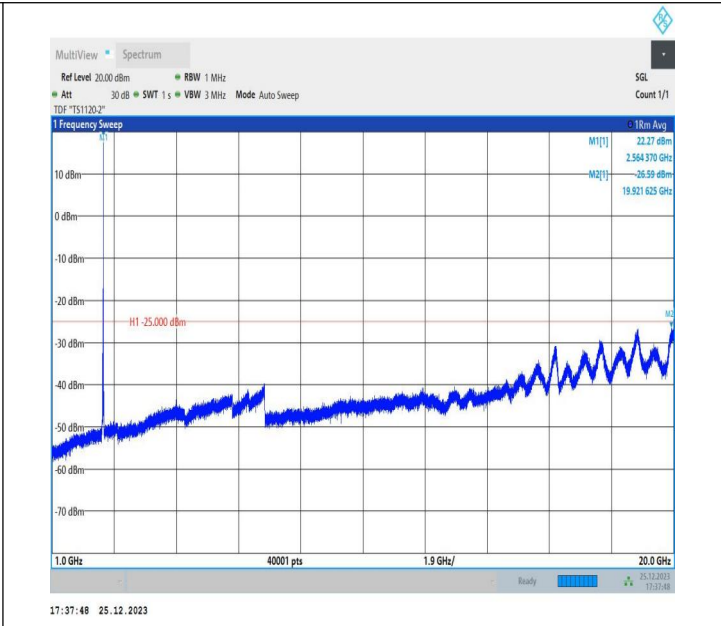

7-7-15MHz-5MHz-QPSK-QPSK-21327-21420-1RB#74-0RB#0-1000~20000MHz-PASS