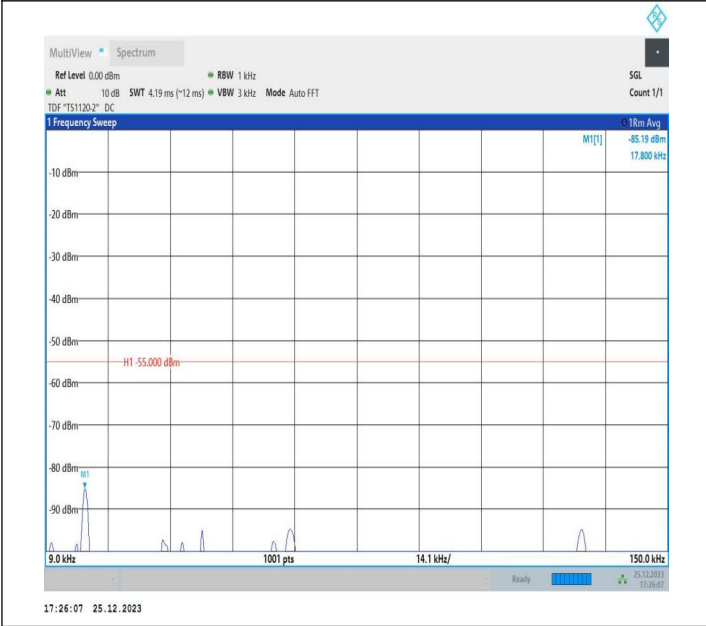

7-7-15MHz-5MHz-16QAM-16QAM-20825-20918-1RB#0-1RB#2  
 4-1000~20000MHz-PASS

7-7-15MHz-5MHz-16QAM-16QAM-20825-20918-1RB#0-1RB#2  
 4-20000~27000MHz-PASS

7-7-15MHz-5MHz-QPSK-QPSK-20825-20918-75RB#0-25RB#0  
 -0.009~0.15MHz-PASS