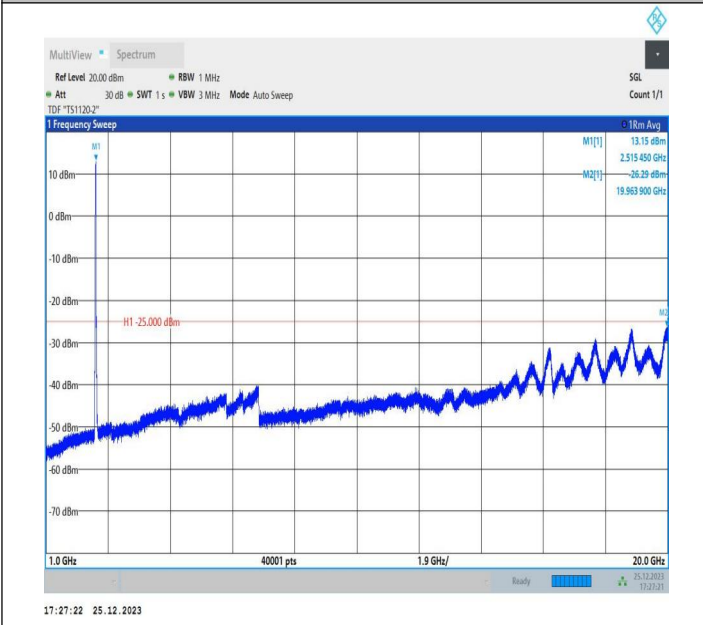

7-7-15MHz-5MHz-16QAM-16QAM-20825-20918-75RB#0-25RB
#0-1000~20000MHz-PASS