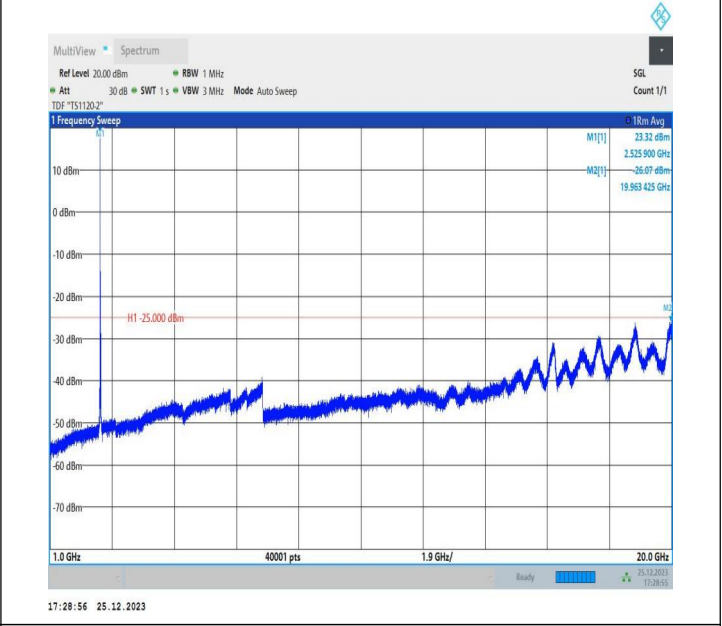

7-7-15MHz-5MHz-QPSK-QPSK-21076-21169-1RB#0-0RB#0-10
00~20000MHz-PASS