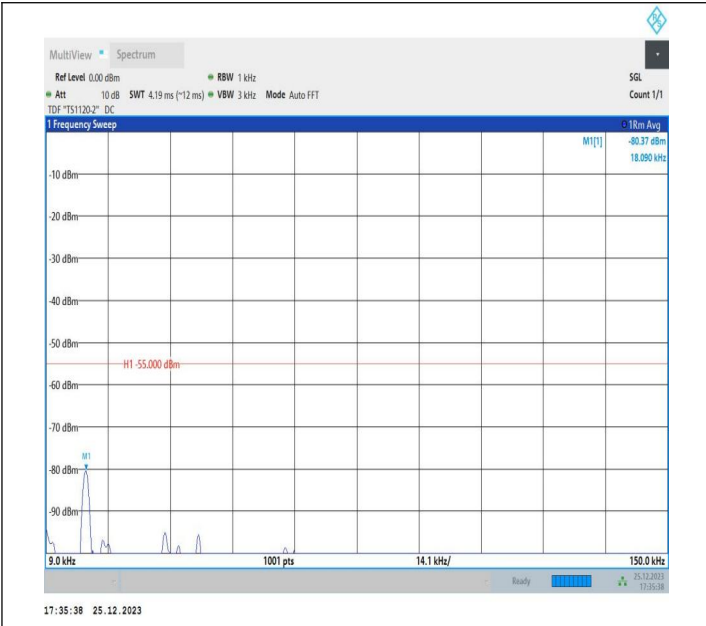

7-7-15MHz-5MHz-QPSK-QPSK-21327-21420-1RB#0-0RB#0-0.
009~0.15MHz-PASS