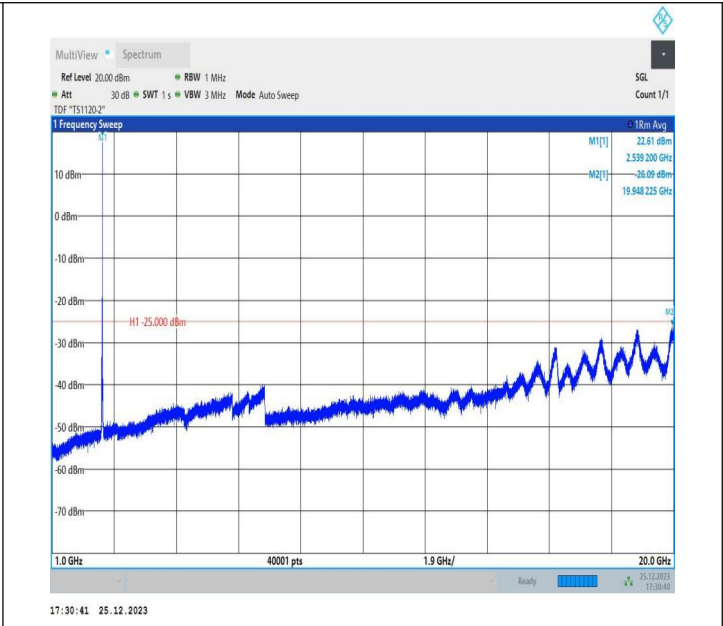

7-7-15MHz-5MHz-QPSK-QPSK-21076-21169-1RB#74-0RB#0-000~20000MHz-PASS