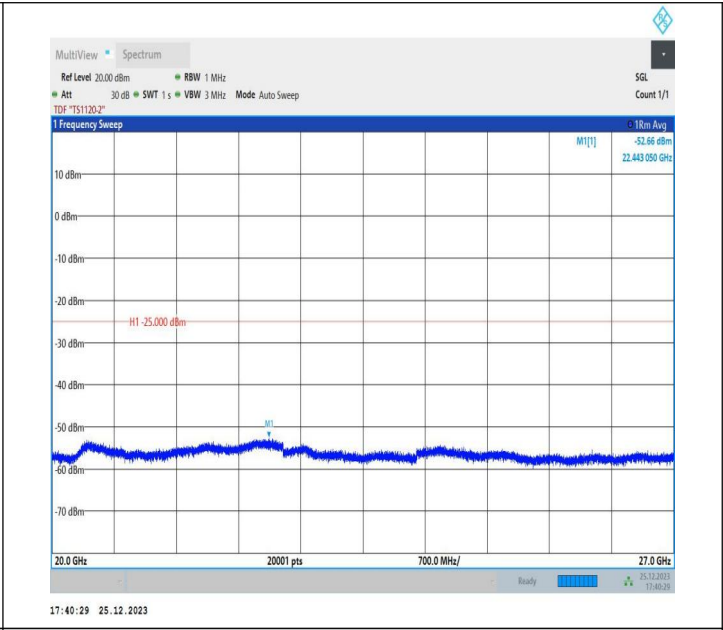

7-7-15MHz-5MHz-16QAM-16QAM-21327-21420-1RB#0-1RB#2
4-20000~27000MHz-PASS