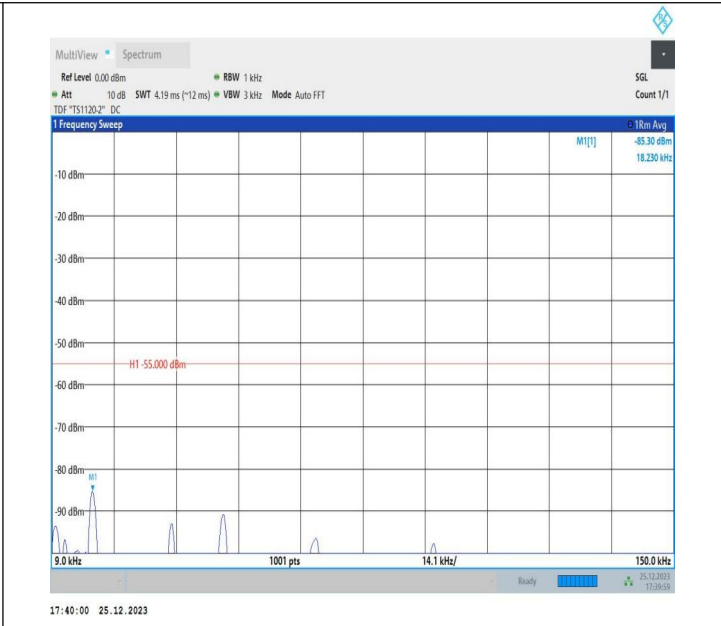

7-7-15MHz-5MHz-QPSK-QPSK-21327-21420-1RB#0-1RB#24-0.15~30MHz-PASS

7-7-15MHz-5MHz-QPSK-QPSK-21327-21420-1RB#0-1RB#24-30~1000MHz-PASS

7-7-15MHz-5MHz-QPSK-QPSK-21327-21420-1RB#0-1RB#24-1000~20000MHz-PASS

7-7-15MHz-5MHz-QPSK-QPSK-21327-21420-1RB#0-1RB#24-20000~27000MHz-PASS