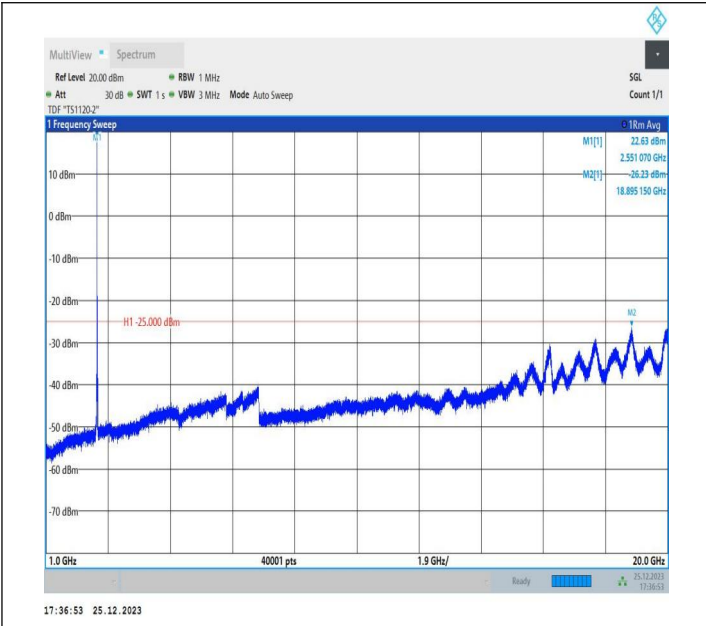

7-7-15MHz-5MHz-16QAM-16QAM-21327-21420-1RB#0-ORB#0
-1000~20000MHz-PASS