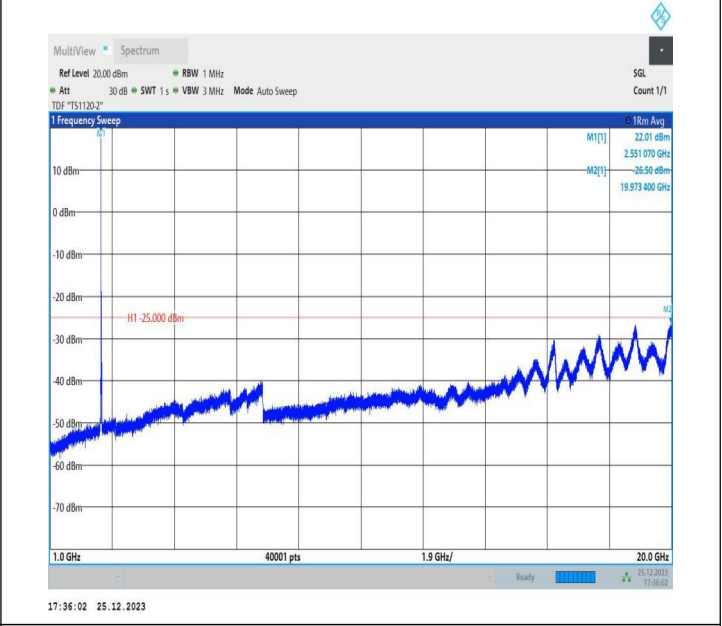

7-7-15MHz-5MHz-QPSK-QPSK-21327-21420-1RB#0-0RB#0-10
00~20000MHz-PASS