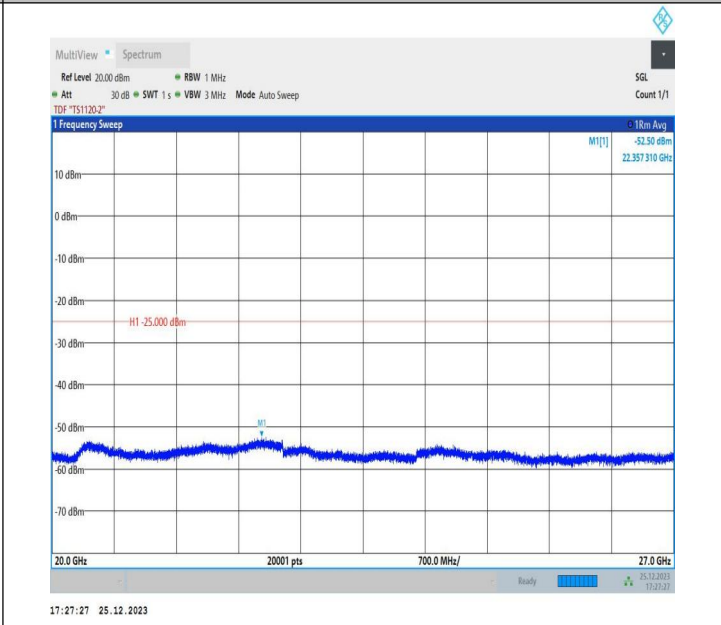

7-7-15MHz-5MHz-16QAM-16QAM-20825-20918-75RB#0-25RB
#0-20000~27000MHz-PASS