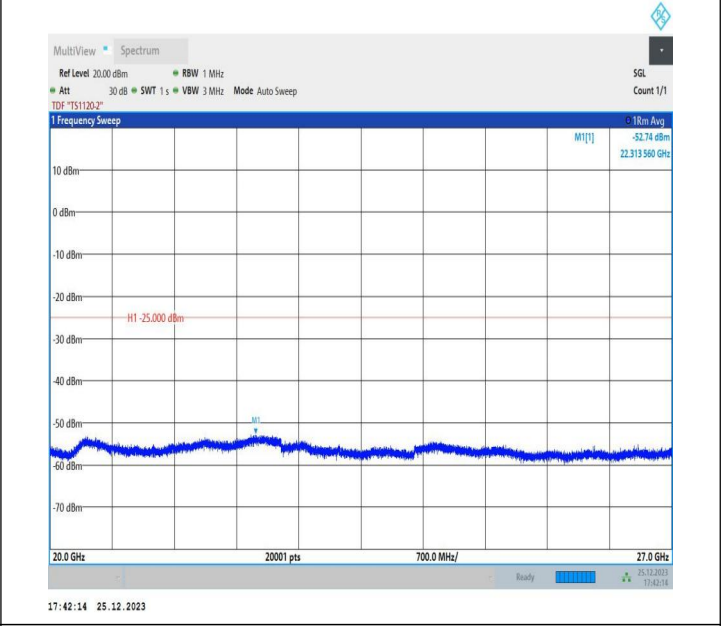

7-7-15MHz-5MHz-16QAM-16QAM-21327-21420-75RB#0-25RB
#0-20000~27000MHz-PASS