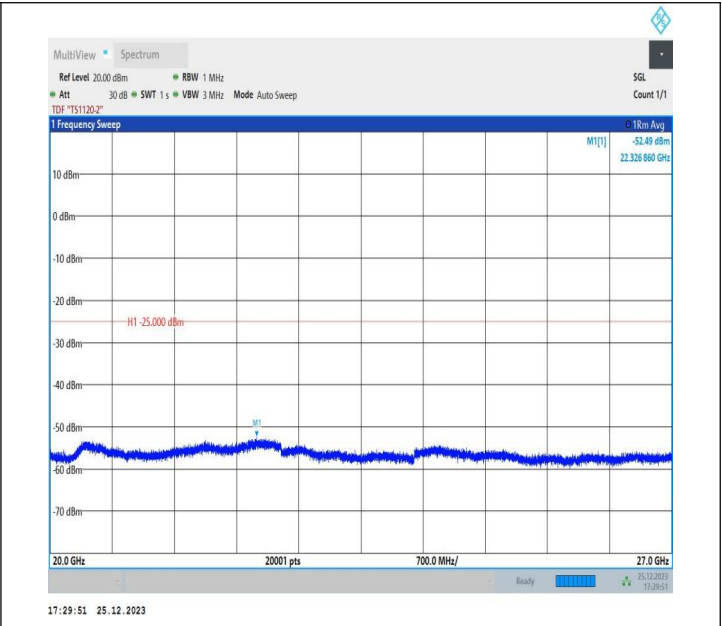

7-7-15MHz-5MHz-16QAM-16QAM-21076-21169-1RB#0-ORB#0-20000~27000MHz-PASS