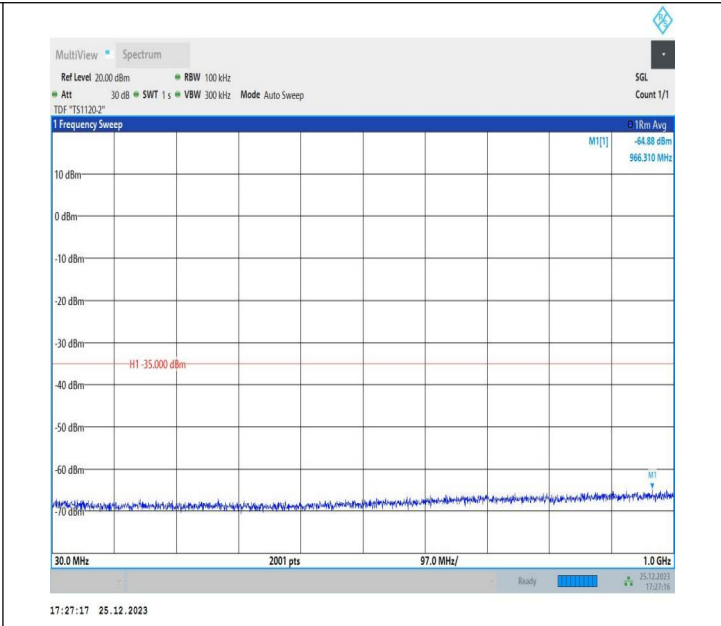

7-7-15MHz-5MHz-16QAM-16QAM-20825-20918-75RB#0-25RB
#0-30~1000MHz-PASS