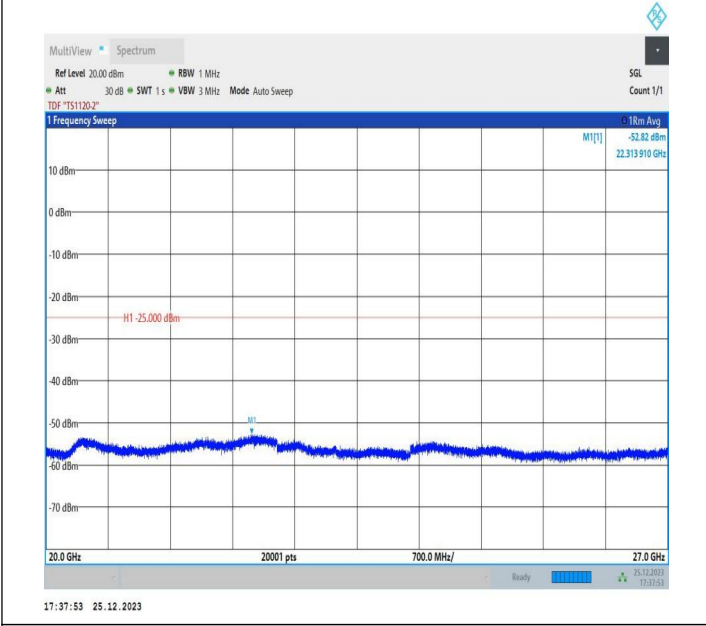

7-7-15MHz-5MHz-QPSK-QPSK-21327-21420-1RB#74-0RB#0-20000~27000MHz-PASS