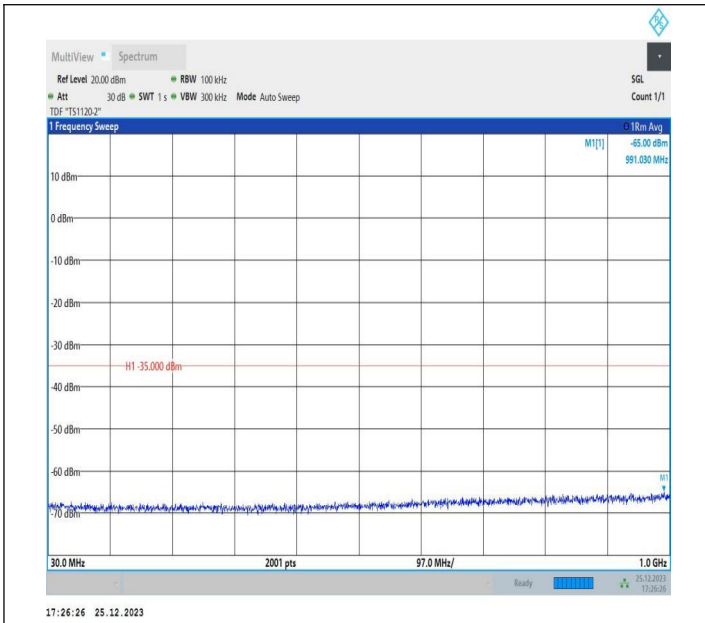

7-7-15MHz-5MHz-QPSK-QPSK-20825-20918-75RB#0-25RB#0
-30~1000MHz-PASS