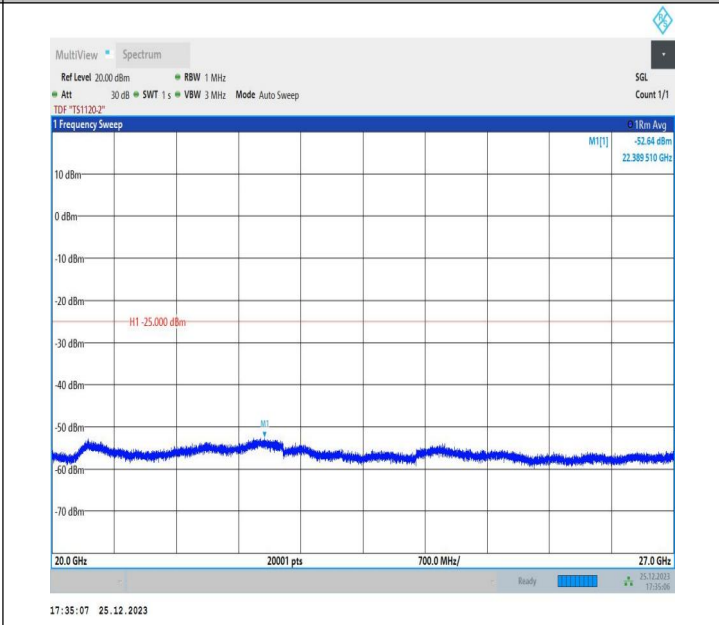

7-7-15MHz-5MHz-16QAM-16QAM-21076-21169-75RB#0-25RB
#0-20000~27000MHz-PASS