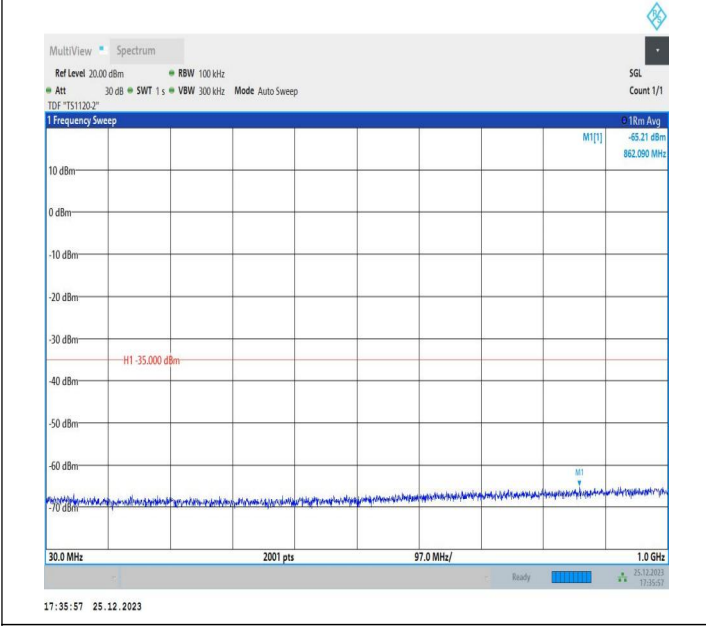

7-7-15MHz-5MHz-QPSK-QPSK-21327-21420-1RB#0-0RB#0-3
0~1000MHz-PASS