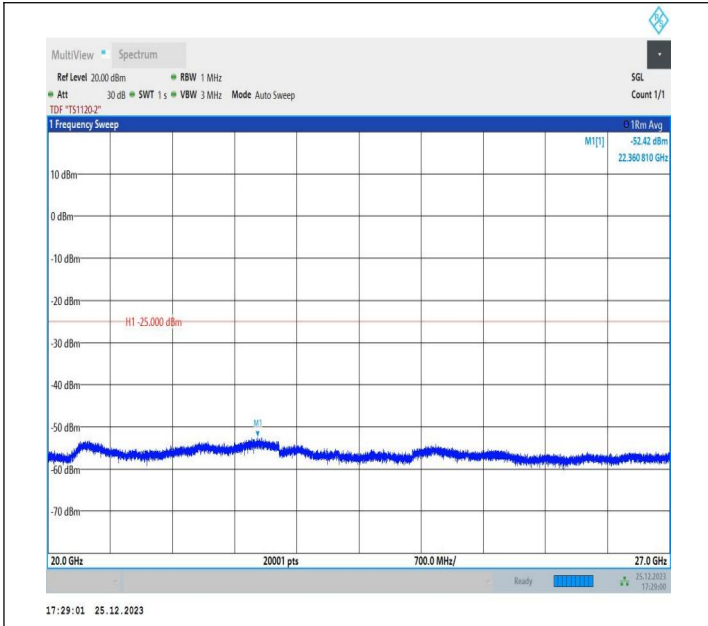

7-7-15MHz-5MHz-QPSK-QPSK-21076-21169-1RB#0-0RB#0-2
0000~27000MHz-PASS