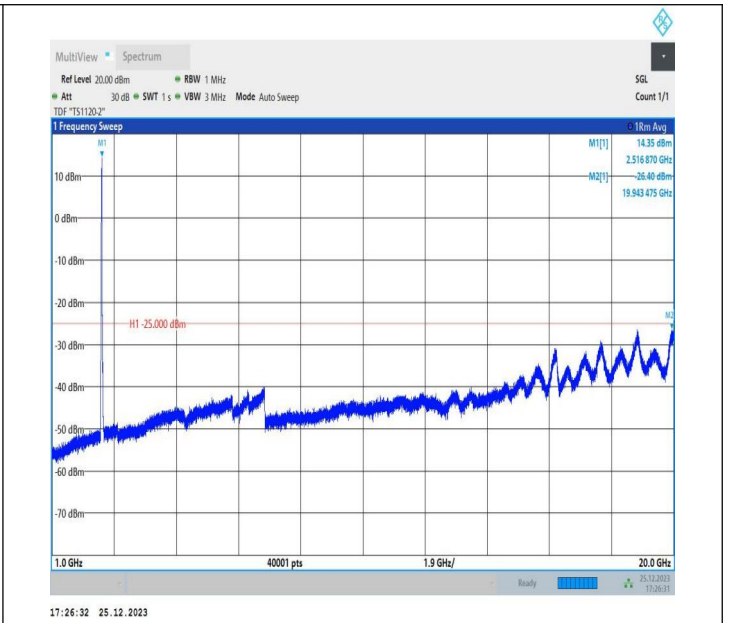

7-7-15MHz-5MHz-QPSK-QPSK-20825-20918-75RB#0-25RB#0-
1000~20000MHz-PASS