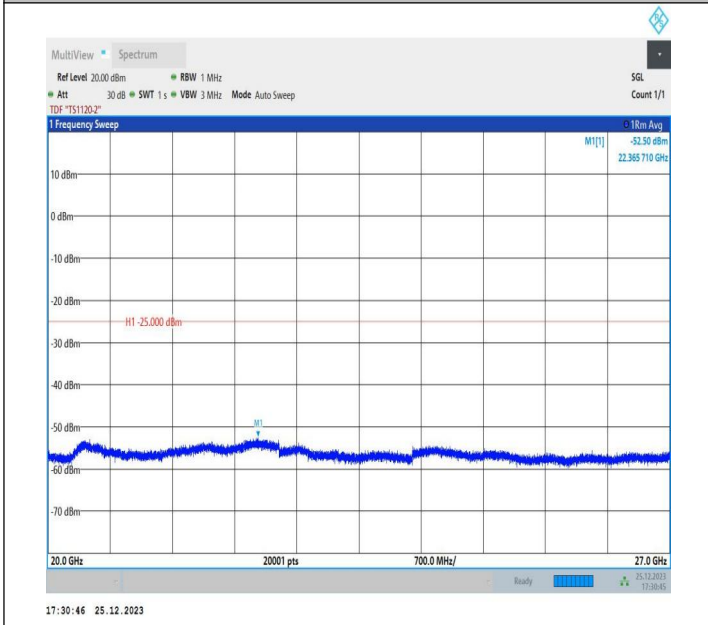

7-7-15MHz-5MHz-QPSK-QPSK-21076-21169-1RB#74-0RB#0-20000~27000MHz-PASS