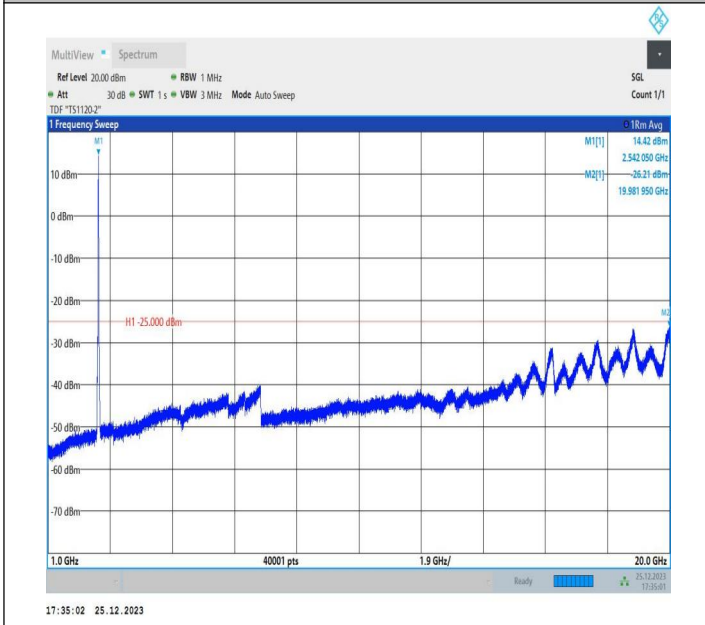

7-7-15MHz-5MHz-16QAM-16QAM-21076-21169-75RB#0-25RB
#0-1000~20000MHz-PASS