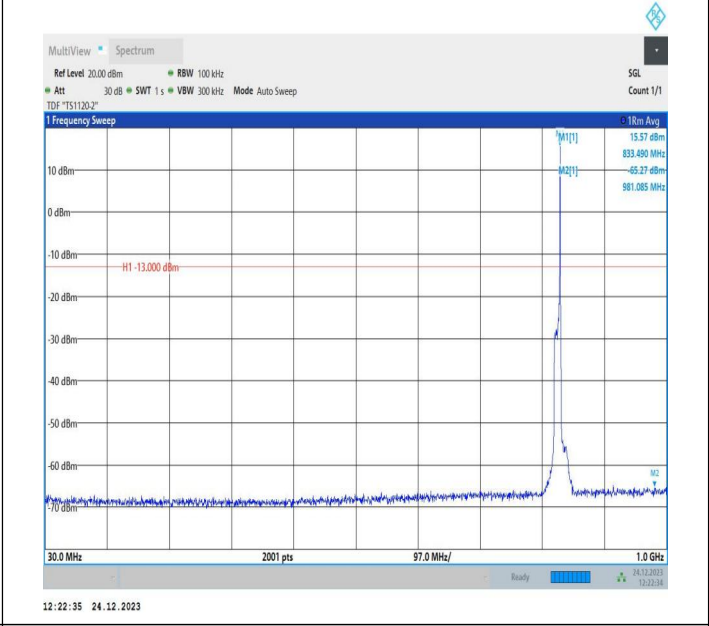

5-5-10MHz-5MHz-QPSK-QPSK-20450-20522-1RB#49-0RB#0-0.009~0.15MHz-PASS

5-5-10MHz-5MHz-QPSK-QPSK-20450-20522-1RB#49-0RB#0-30~1000MHz-PASS