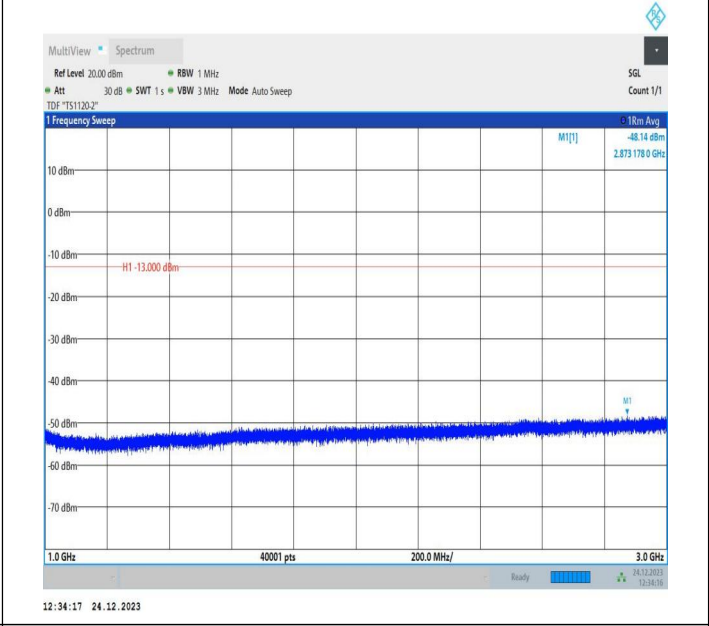

5-5-10MHz-10MHz-QPSK-QPSK-20450-20549-1RB#0-0RB#0
0.15~30MHz-PASS

5-5-10MHz-10MHz-QPSK-QPSK-20450-20549-1RB#0-0RB#0
1000~3000MHz-PASS