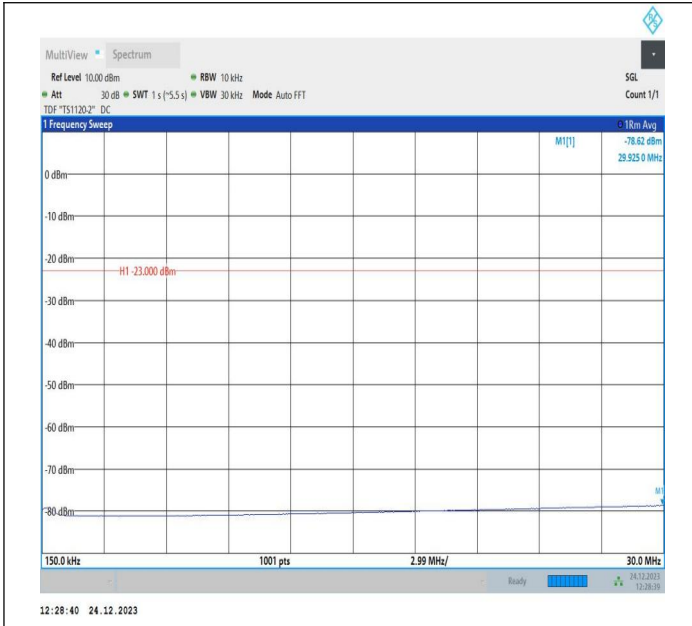

5-5-10MHz-5MHz-QPSK-QPSK-20500-20572-1RB#0-1RB#24
-3000~10000MHz-PASS

5-5-10MHz-5MHz-QPSK-QPSK-20500-20572-50RB#0-25RB#
0-0.15~30MHz-PASS