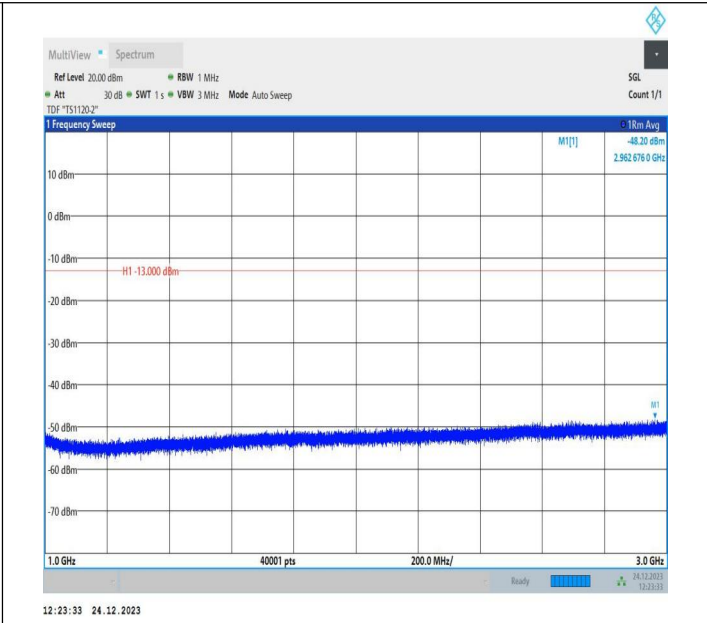

5-5-10MHz-5MHz-QPSK-QPSK-20450-20522-1RB#0-1RB#24-
0.15~30MHz-PASS

5-5-10MHz-5MHz-QPSK-QPSK-20450-20522-1RB#0-1RB#24-
1000~3000MHz-PASS