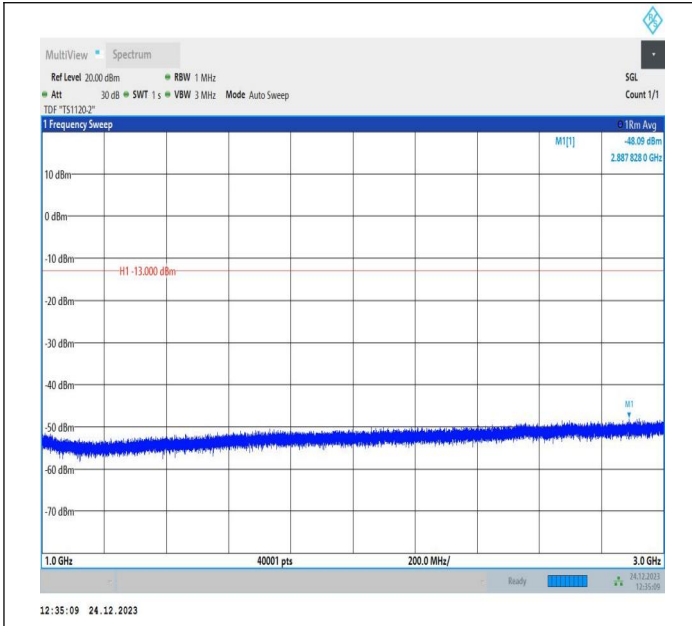

5-5-10MHz-10MHz-QPSK-QPSK-20450-20549-1RB#49-ORB#
0-0.15~30MHz-PASS

5-5-10MHz-10MHz-QPSK-QPSK-20450-20549-1RB#49-0RB#
0-1000~3000MHz-PASS