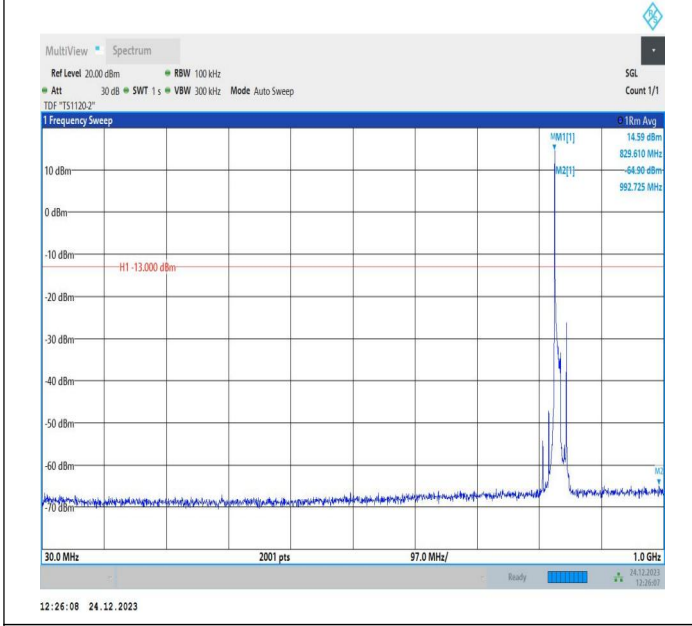

5-5-10MHz-5MHz-QPSK-QPSK-20500-20572-1RB#0-0RB#0-0.009~0.15MHz-PASS

5-5-10MHz-5MHz-QPSK-QPSK-20500-20572-1RB#0-0RB#0-30~1000MHz-PASS