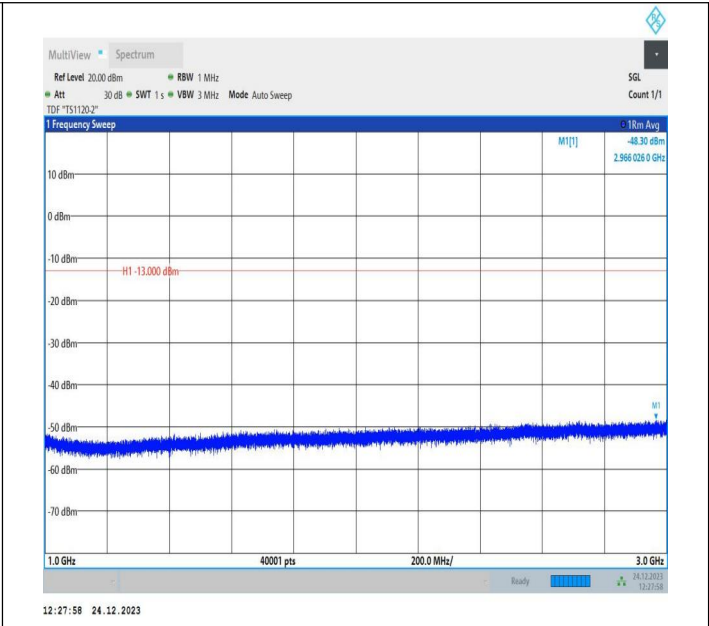

5-5-10MHz-5MHz-QPSK-QPSK-20500-20572-1RB#0-1RB#24-
0.15~30MHz-PASS

5-5-10MHz-5MHz-QPSK-QPSK-20500-20572-1RB#0-1RB#24-
1000~3000MHz-PASS