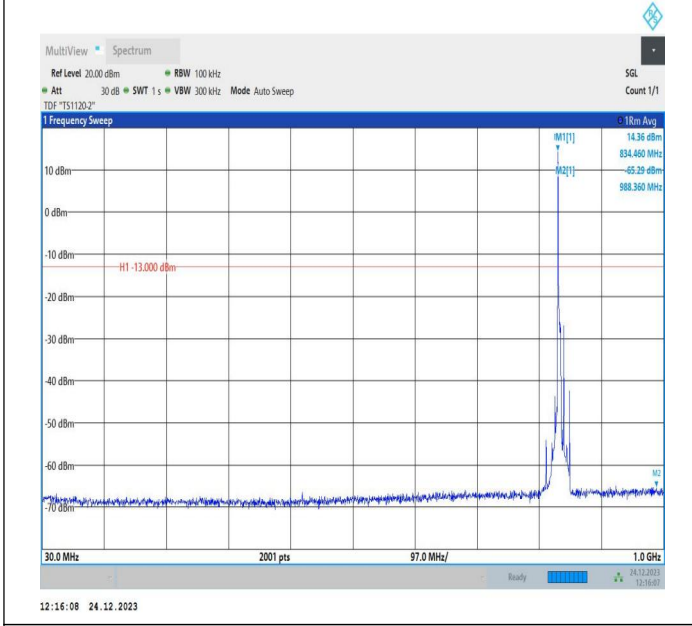

5-5-5MHz-10MHz-QPSK-QPSK-20528-20600-1RB#0-0RB#0-0.009~0.15MHz-PASS

5-5-5MHz-10MHz-QPSK-QPSK-20528-20600-1RB#0-0RB#0-30~1000MHz-PASS