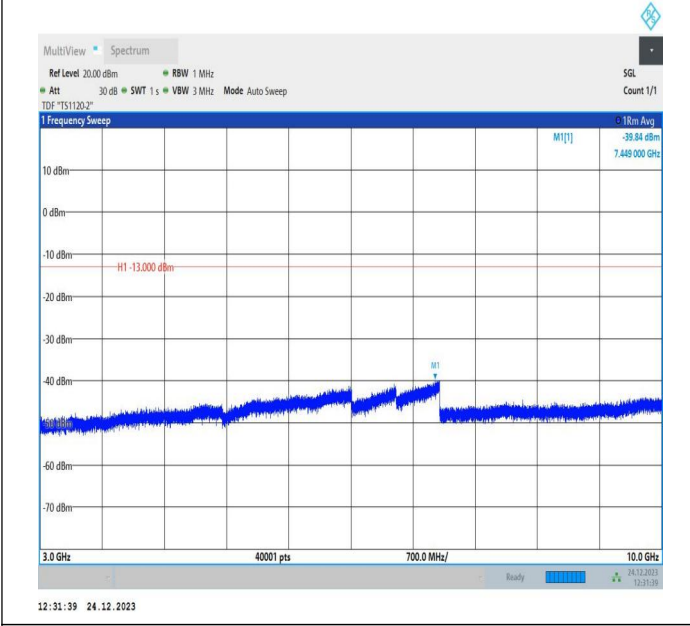

5-5-10MHz-5MHz-QPSK-QPSK-20550-20622-1RB#0-1RB#24
-30~1000MHz-PASS

5-5-10MHz-5MHz-QPSK-QPSK-20550-20622-1RB#0-1RB#24
-3000~10000MHz-PASS