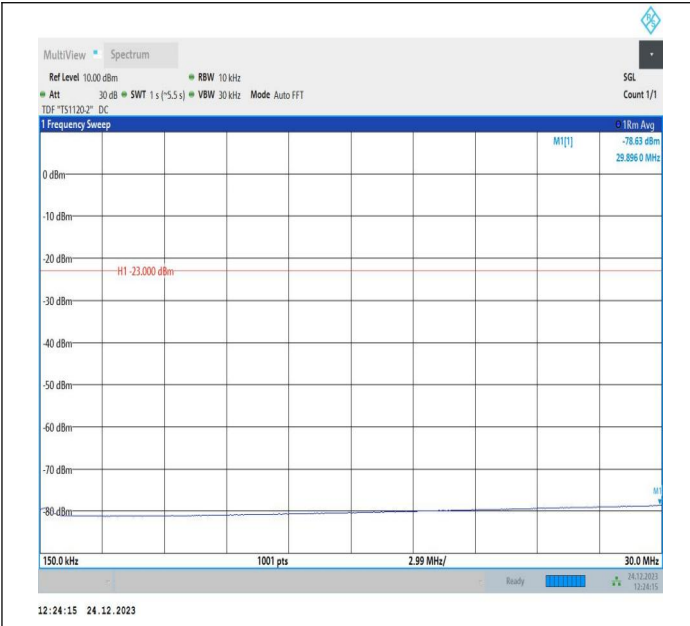

5-5-10MHz-5MHz-QPSK-QPSK-20450-20522-1RB#0-1RB#24
-3000~10000MHz-PASS

5-5-10MHz-5MHz-QPSK-QPSK-20450-20522-50RB#0-25RB#
0-0.15~30MHz-PASS