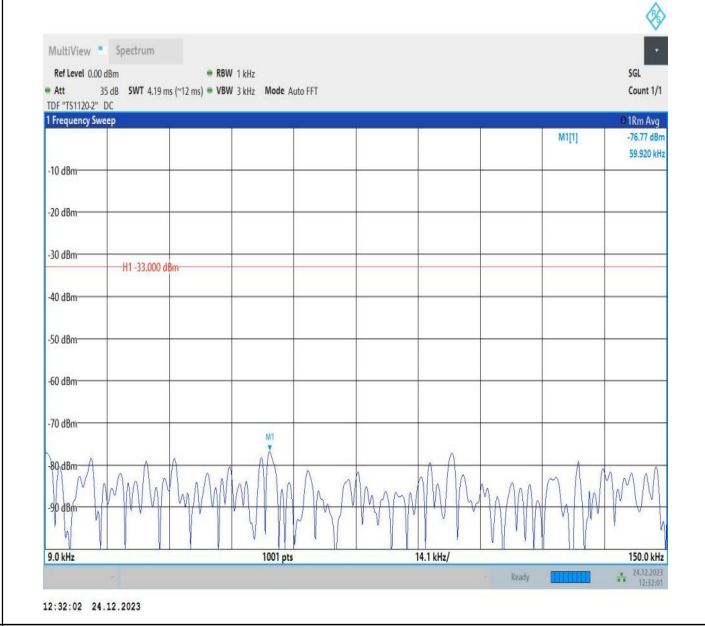

5-5-10MHz-5MHz-QPSK-QPSK-20550-20622-1RB#0-1RB#24-
1000~3000MHz-PASS

5-5-10MHz-5MHz-QPSK-QPSK-20550-20622-50RB#0-25RB#
0-0.009~0.15MHz-PASS