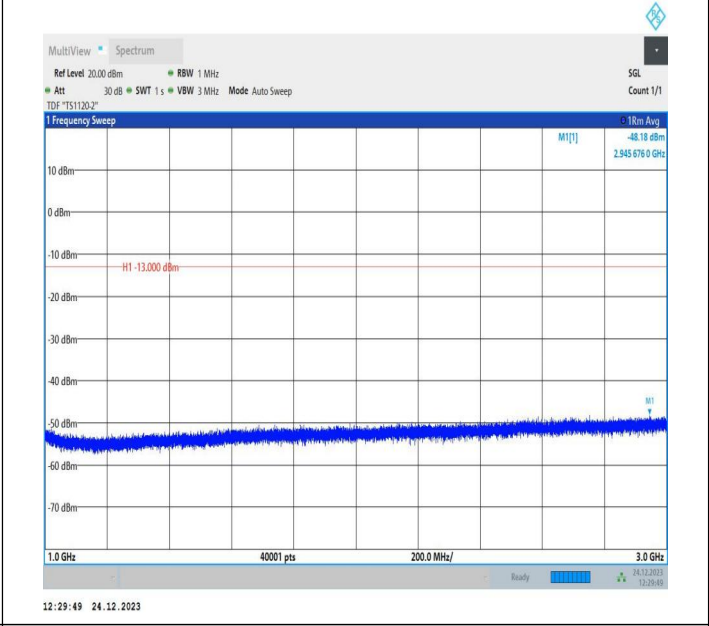

5-5-10MHz-5MHz-QPSK-QPSK-20550-20622-1RB#0-0RB#0-0.15~30MHz-PASS

5-5-10MHz-5MHz-QPSK-QPSK-20550-20622-1RB#0-0RB#0-1000~3000MHz-PASS