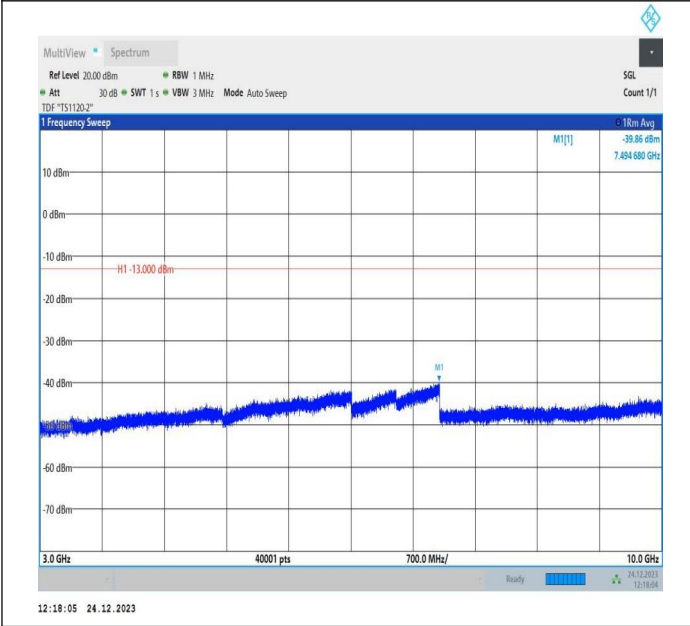

5-5-5MHz-10MHz-QPSK-QPSK-20528-20600-1RB#0-1RB#49
-30~1000MHz-PASS

5-5-5MHz-10MHz-QPSK-QPSK-20528-20600-1RB#0-1RB#49
-3000~10000MHz-PASS