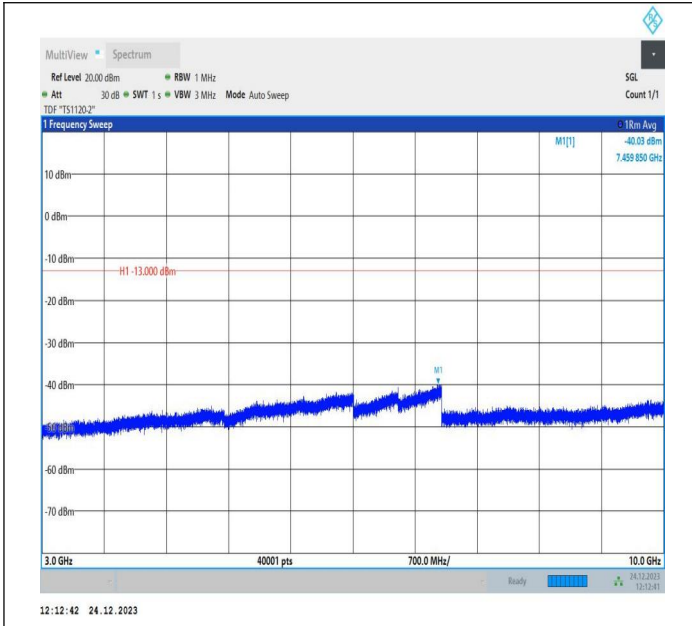

5-5-5MHz-10MHz-QPSK-QPSK-20478-20550-1RB#0-0RB#0-0.009~0.15MHz-PASS

5-5-5MHz-10MHz-QPSK-QPSK-20478-20550-1RB#0-0RB#0-0.15~30MHz-PASS

5-5-5MHz-10MHz-QPSK-QPSK-20478-20550-1RB#0-0RB#0-30~1000MHz-PASS

5-5-5MHz-10MHz-QPSK-QPSK-20478-20550-1RB#0-0RB#0-1000~3000MHz-PASS