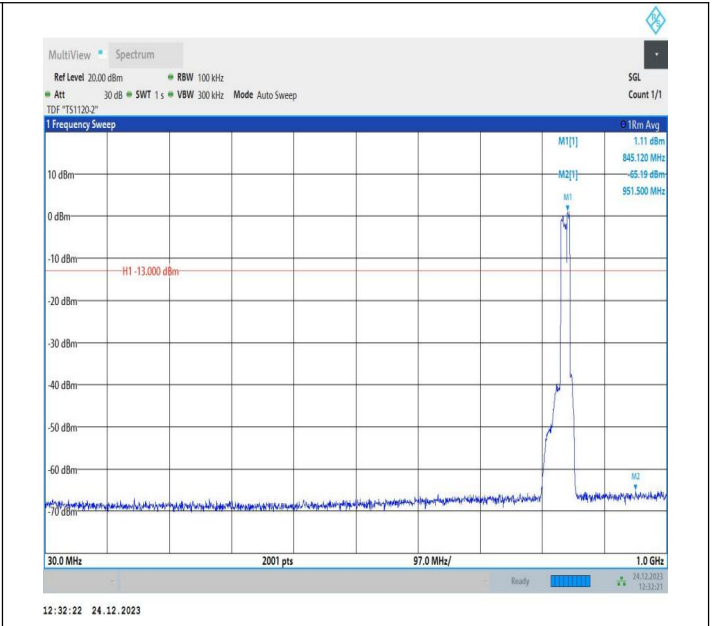

5-5-10MHz-5MHz-QPSK-QPSK-20550-20622-50RB#0-25RB#
0-0.009~0.15MHz-PASS

5-5-10MHz-5MHz-QPSK-QPSK-20550-20622-50RB#0-25RB#
0-30~100MHz-PASS