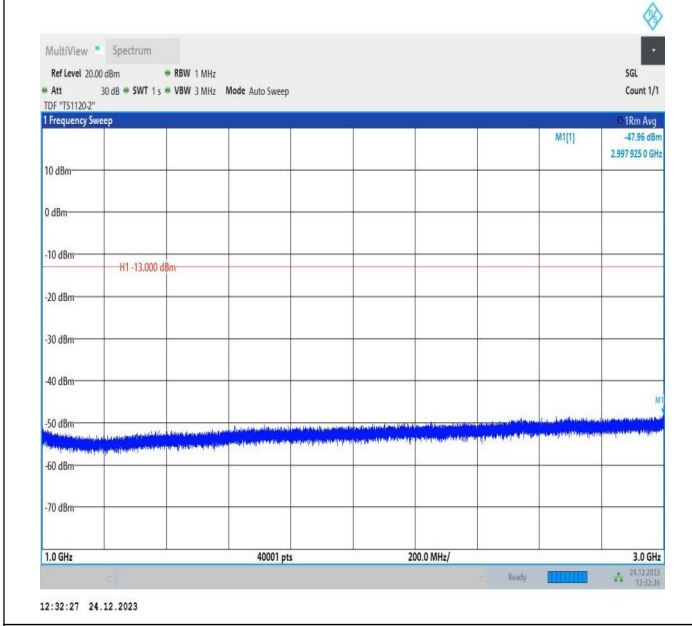

5-5-10MHz-5MHz-QPSK-QPSK-20550-20622-50RB#0-25RB#
0-0.15~30MHz-PASS

5-5-10MHz-5MHz-QPSK-QPSK-20550-20622-50RB#0-25RB#
0-1000~3000MHz-PASS