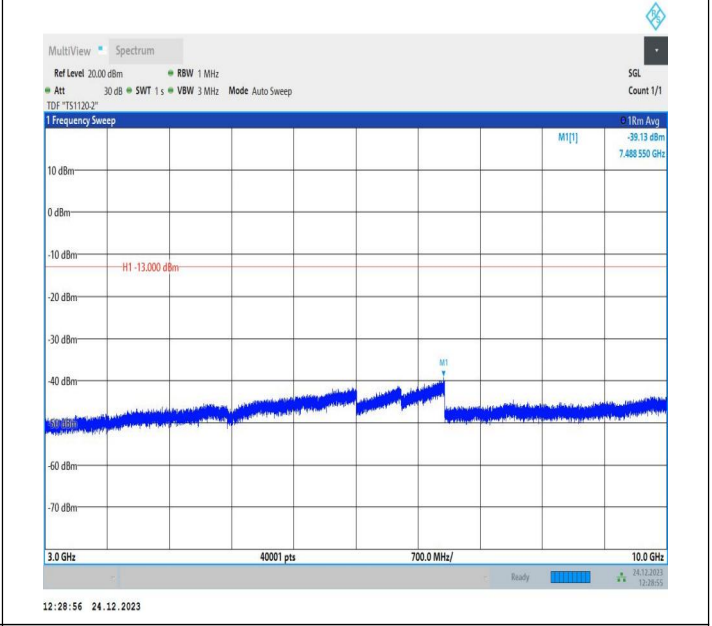

5-5-10MHz-5MHz-QPSK-QPSK-20500-20572-50RB#0-25RB#
0-30~100MHz-PASS

5-5-10MHz-5MHz-QPSK-QPSK-20500-20572-50RB#0-25RB#
0-3000~10000MHz-PASS