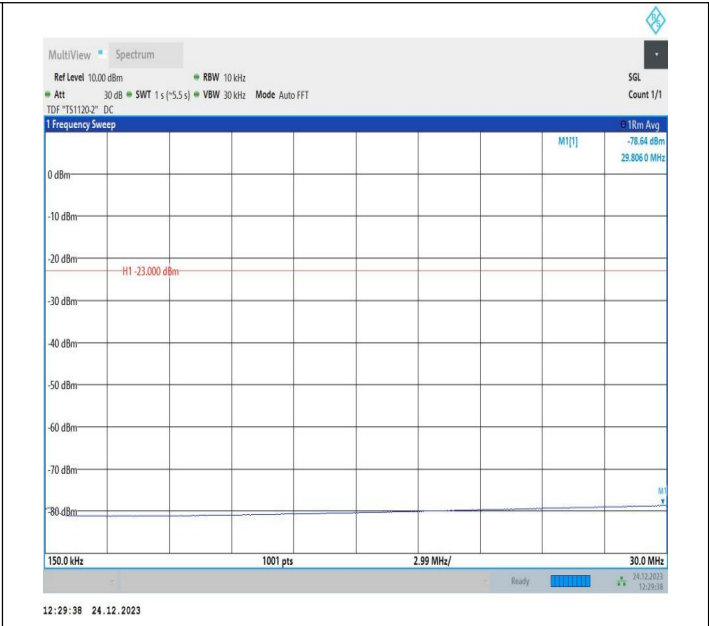

5-5-10MHz-5MHz-QPSK-QPSK-20500-20572-50RB#0-25RB#
0-3000~10000MHz-PASS

5-5-10MHz-5MHz-QPSK-QPSK-20550-20622-1RB#0-0RB#0-0.15~30MHz-PASS