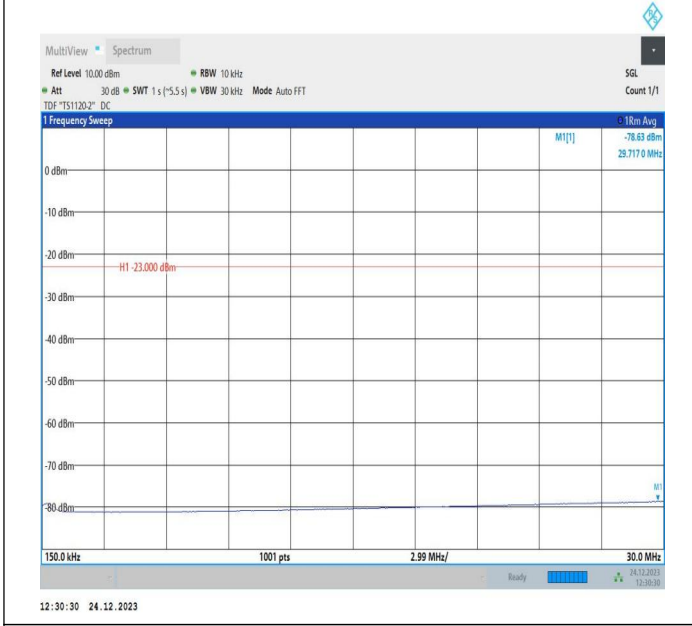

5-5-10MHz-5MHz-QPSK-QPSK-20550-20622-1RB#0-0RB#0-30~1000MHz-PASS

5-5-10MHz-5MHz-QPSK-QPSK-20550-20622-1RB#0-0RB#0-1000~3000MHz-PASS

5-5-10MHz-5MHz-QPSK-QPSK-20550-20622-1RB#0-0RB#0-3000~10000MHz-PASS

5-5-10MHz-5MHz-QPSK-QPSK-20550-20622-1RB#49-0RB#0-0.009~0.15MHz-PASS