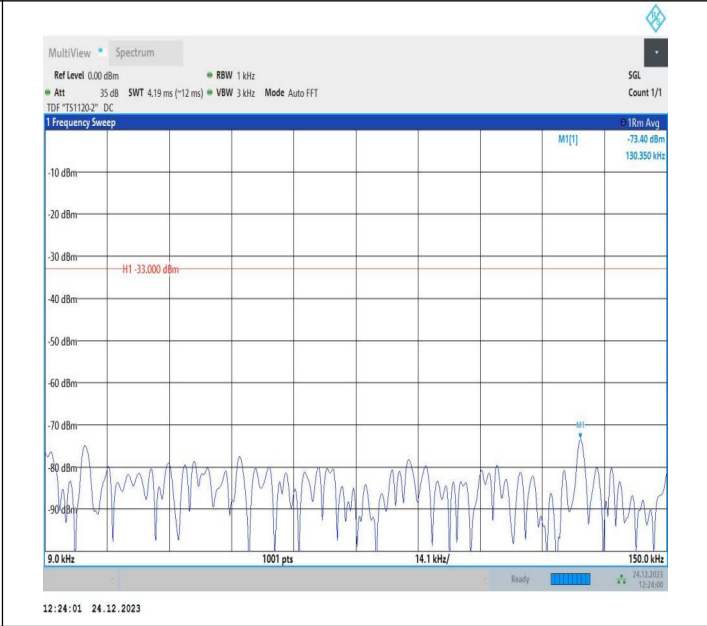

5-5-10MHz-5MHz-QPSK-QPSK-20450-20522-1RB#0-1RB#24-
1000~3000MHz-PASS

5-5-10MHz-5MHz-QPSK-QPSK-20450-20522-50RB#0-25RB#
0-0.009~0.15MHz-PASS