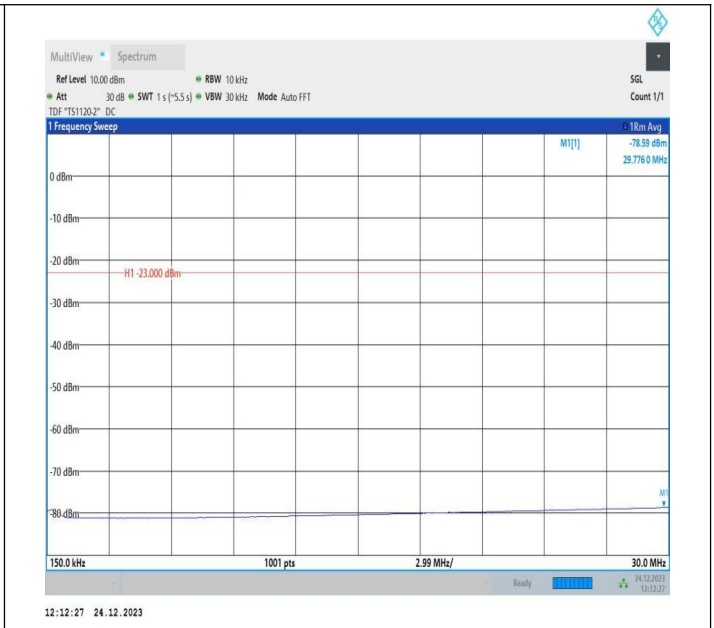

5-5-5MHz-10MHz-QPSK-QPSK-20478-20550-1RB#0-0RB#0-0.009~0.15MHz-PASS

5-5-5MHz-10MHz-QPSK-QPSK-20478-20550-1RB#0-0RB#0-0.15~30MHz-PASS

5-5-5MHz-10MHz-QPSK-QPSK-20478-20550-1RB#0-0RB#0-30~1000MHz-PASS

5-5-5MHz-10MHz-QPSK-QPSK-20478-20550-1RB#0-0RB#0-1000~3000MHz-PASS