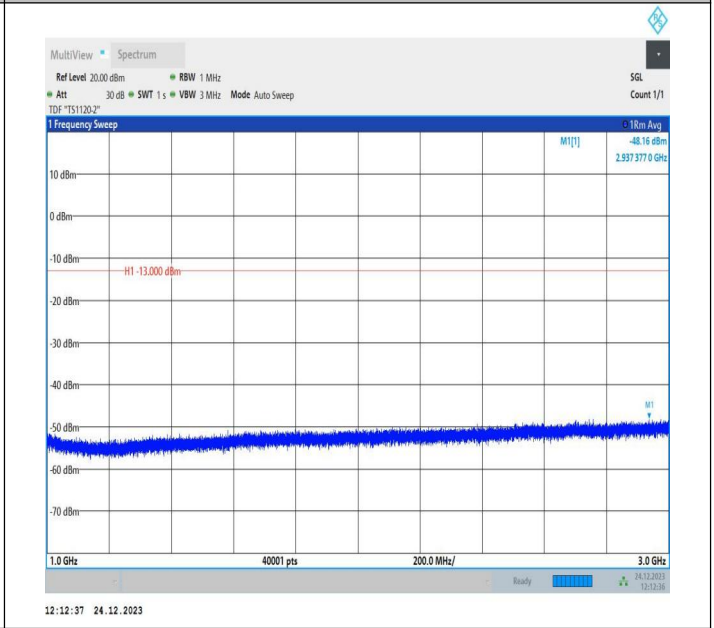

5-5-5MHz-10MHz-QPSK-QPSK-20478-20550-1RB#0-0RB#0-0.009~0.15MHz-PASS

5-5-5MHz-10MHz-QPSK-QPSK-20478-20550-1RB#0-0RB#0-0.15~30MHz-PASS

5-5-5MHz-10MHz-QPSK-QPSK-20478-20550-1RB#0-0RB#0-30~1000MHz-PASS

5-5-5MHz-10MHz-QPSK-QPSK-20478-20550-1RB#0-0RB#0-1000~3000MHz-PASS