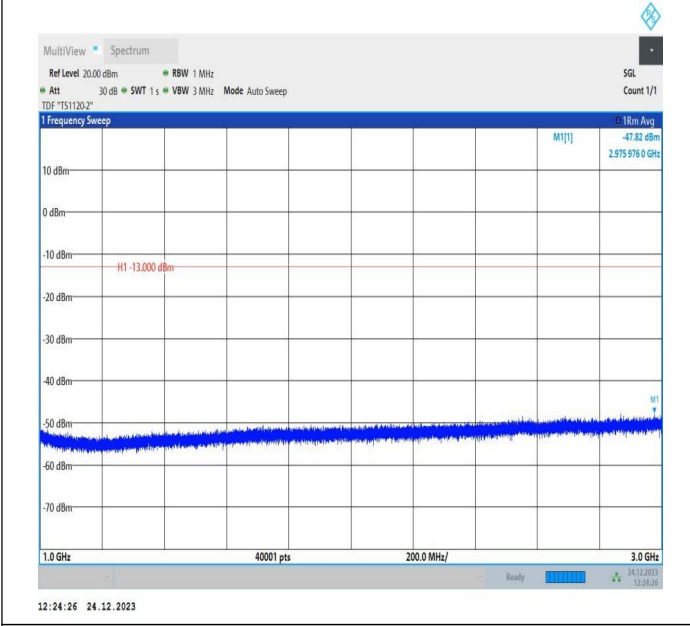

5-5-10MHz-5MHz-QPSK-QPSK-20450-20522-50RB#0-25RB#
0-0.15~30MHz-PASS

5-5-10MHz-5MHz-QPSK-QPSK-20450-20522-50RB#0-25RB#
0-1000~3000MHz-PASS