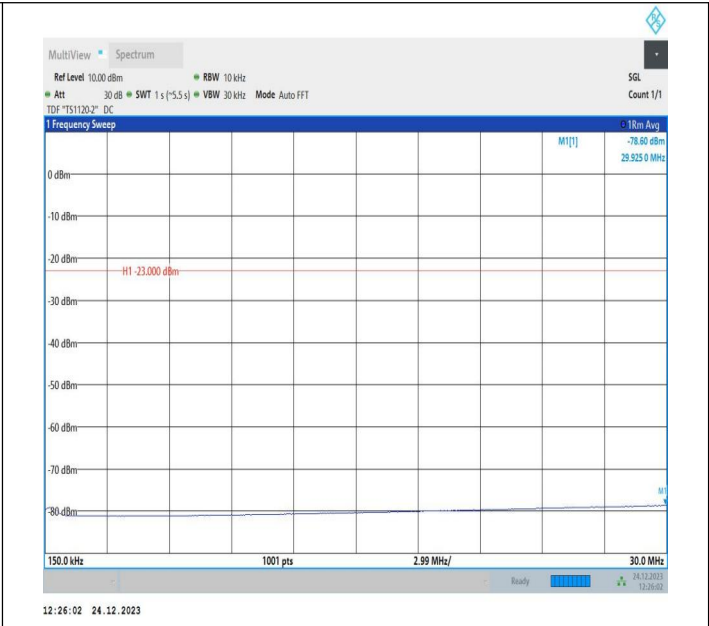

5-5-10MHz-5MHz-QPSK-QPSK-20450-20522-50RB#0-25RB#
0-3000~10000MHz-PASS

5-5-10MHz-5MHz-QPSK-QPSK-20500-20572-1RB#0-0RB#0-0.15~30MHz-PASS