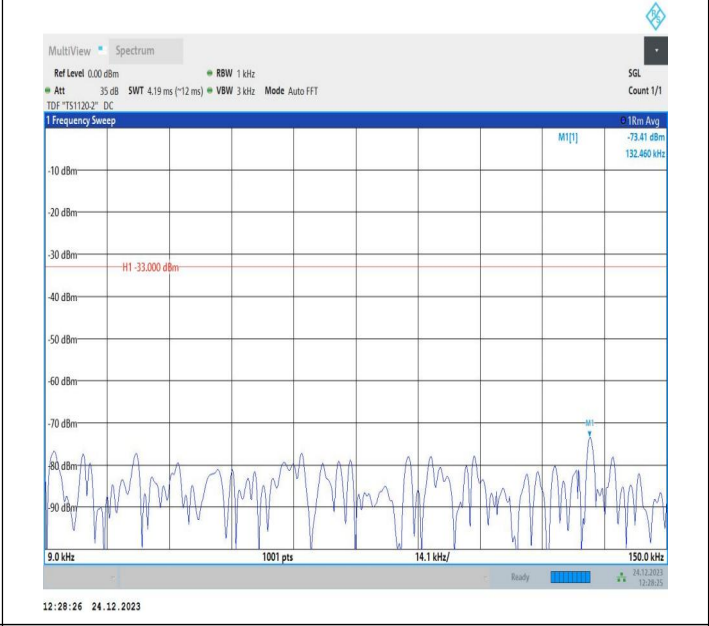

5-5-10MHz-5MHz-QPSK-QPSK-20500-20572-1RB#0-1RB#24-
1000~3000MHz-PASS

5-5-10MHz-5MHz-QPSK-QPSK-20500-20572-50RB#0-25RB#
0-0.009~0.15MHz-PASS