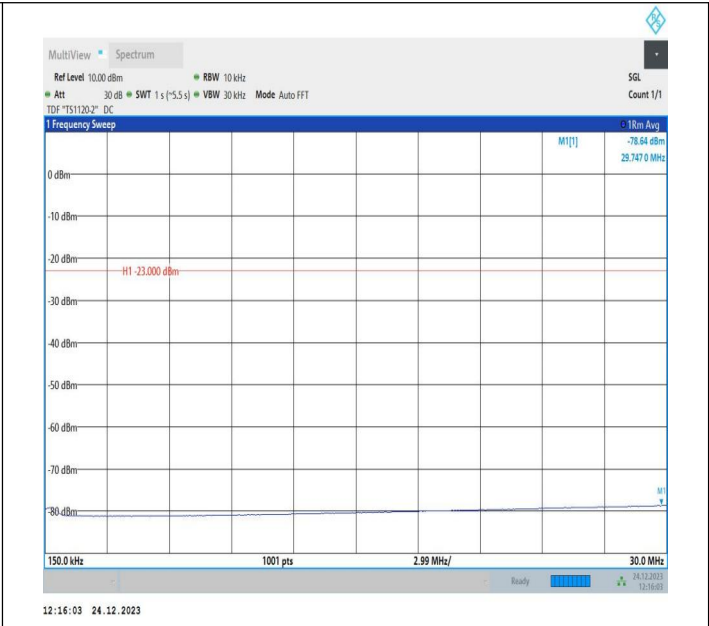

5-5-5MHz-10MHz-QPSK-QPSK-20478-20550-25RB#0-50RB#
0-3000~10000MHz-PASS

5-5-5MHz-10MHz-QPSK-QPSK-20528-20600-1RB#0-0RB#0-0.15~30MHz-PASS