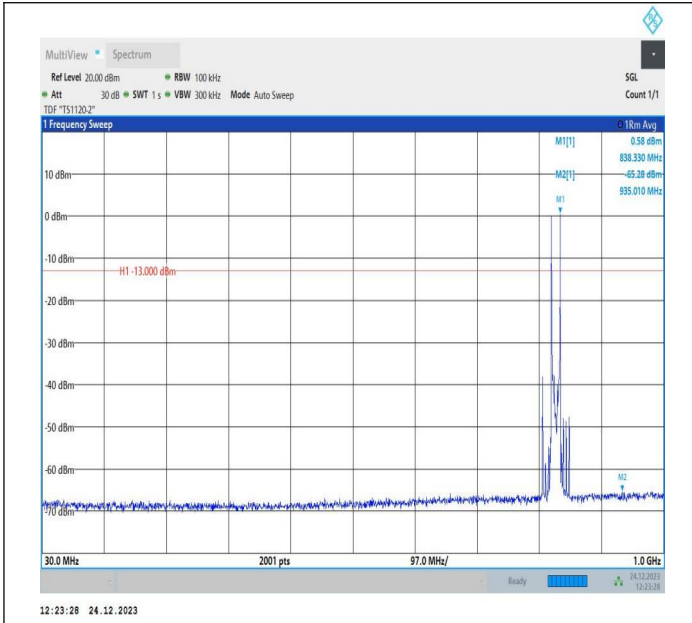

5-5-10MHz-5MHz-QPSK-QPSK-20450-20522-1RB#0-1RB#24
-0.009~0.15MHz-PASS

5-5-10MHz-5MHz-QPSK-QPSK-20450-20522-1RB#0-1RB#24
-30~1000MHz-PASS