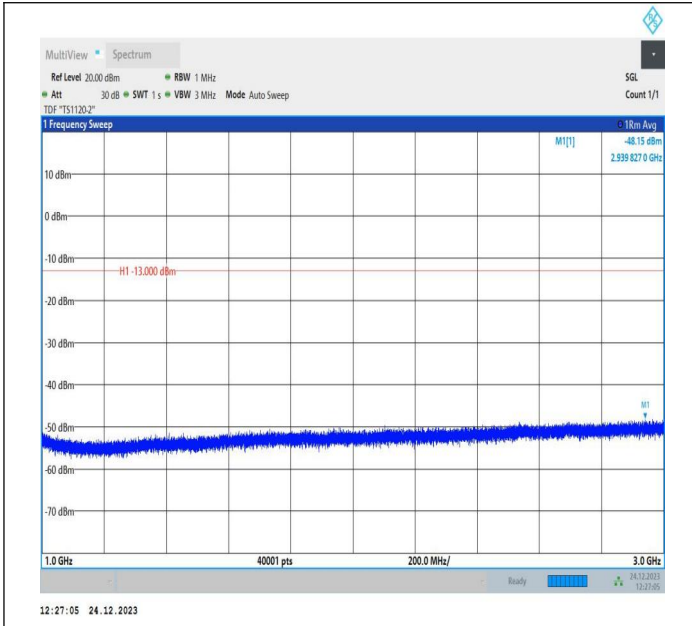

5-5-10MHz-5MHz-QPSK-QPSK-20500-20572-1RB#49-0RB#0-0.15~30MHz-PASS

5-5-10MHz-5MHz-QPSK-QPSK-20500-20572-1RB#49-0RB#0
-1000~3000MHz-PASS