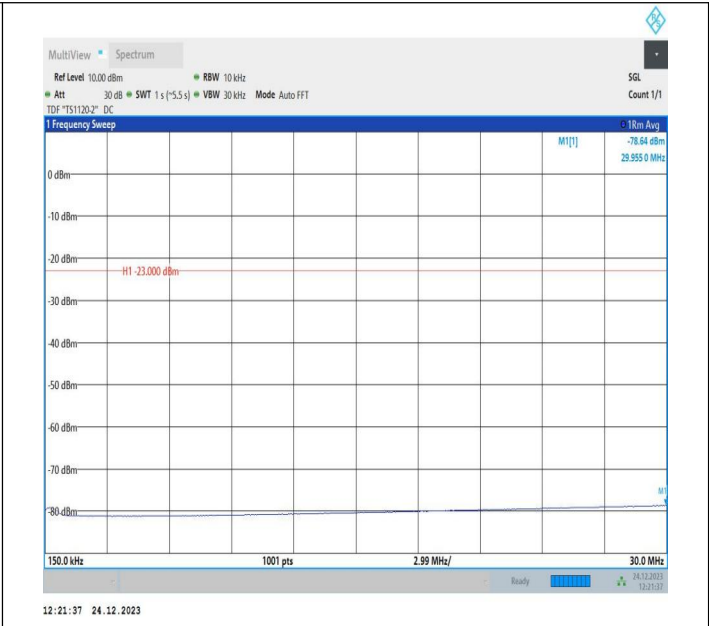

5-5-5MHz-10MHz-QPSK-QPSK-20528-20600-25RB#0-50RB#
0-3000~10000MHz-PASS

5-5-10MHz-5MHz-QPSK-QPSK-20450-20522-1RB#0-0RB#0-0.15~30MHz-PASS