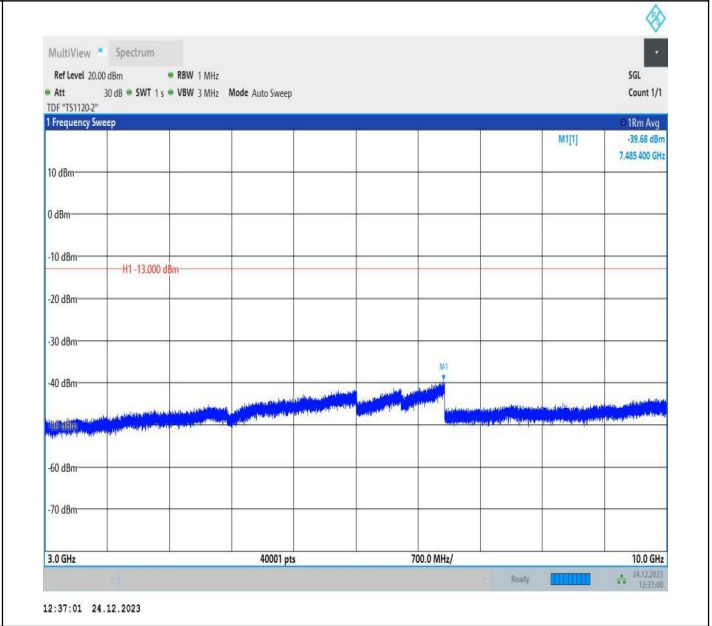

5-5-10MHz-10MHz-QPSK-QPSK-20450-20549-50RB#0-50RB
#0-30~1000MHz-PASS

5-5-10MHz-10MHz-QPSK-QPSK-20450-20549-50RB#0-50RB
#0-3000~10000MHz-PASS