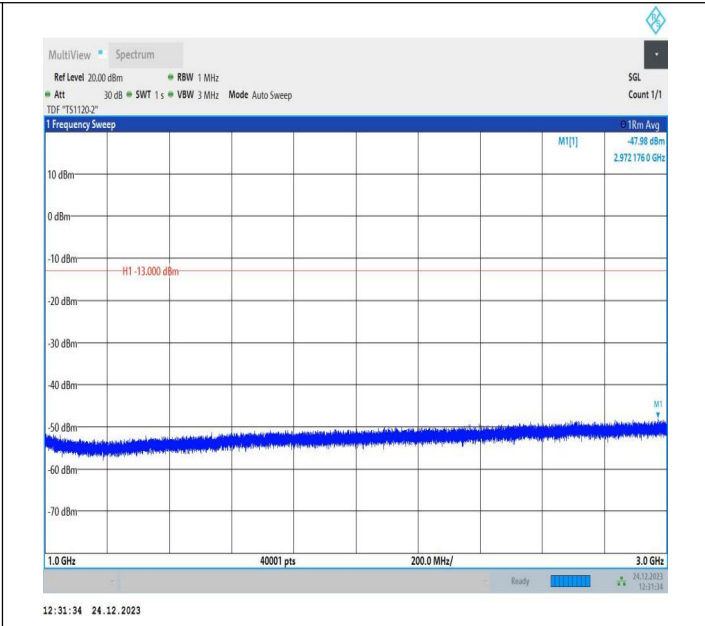

5-5-10MHz-5MHz-QPSK-QPSK-20550-20622-1RB#0-1RB#24-
0.15~30MHz-PASS

5-5-10MHz-5MHz-QPSK-QPSK-20550-20622-1RB#0-1RB#24-
1000~3000MHz-PASS