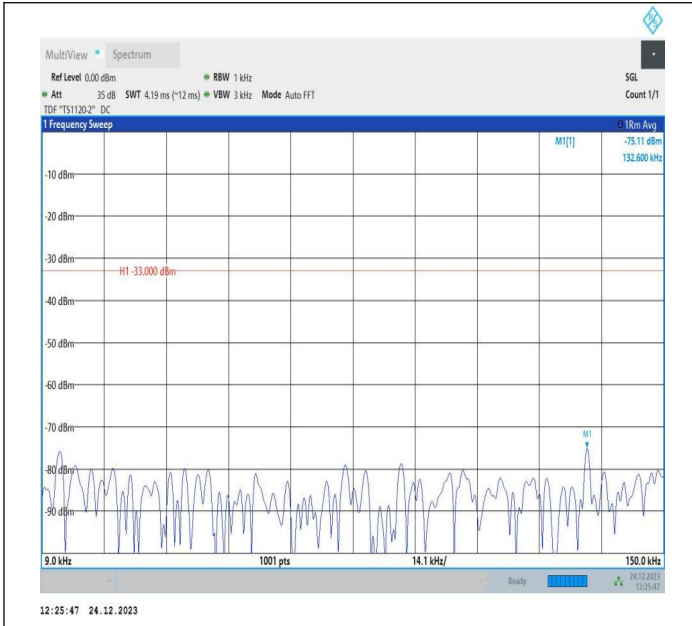

5-5-10MHz-5MHz-QPSK-QPSK-20450-20522-50RB#0-25RB#
0-1000~3000MHz-PASS

5-5-10MHz-5MHz-QPSK-QPSK-20500-20572-1RB#0-0RB#0-0.009~0.15MHz-PASS