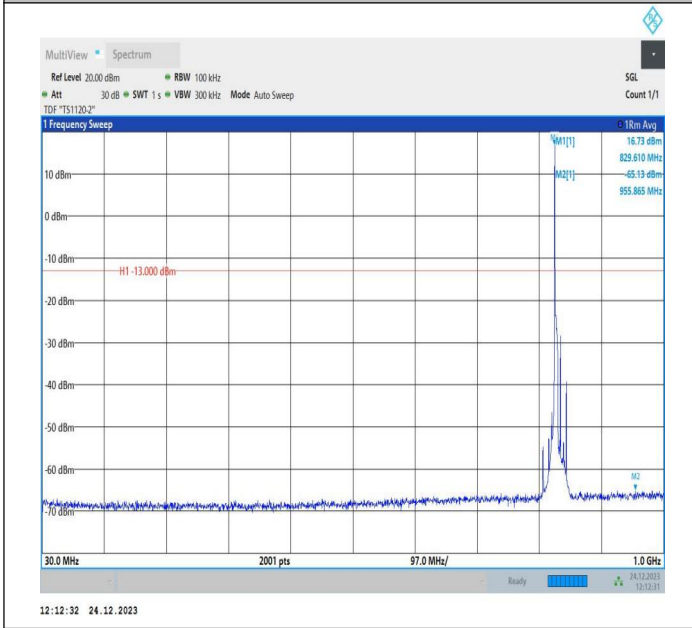

5-5-5MHz-10MHz-QPSK-QPSK-20478-20550-1RB#0-0RB#0-0.009~0.15MHz-PASS

5-5-5MHz-10MHz-QPSK-QPSK-20478-20550-1RB#0-0RB#0-0.15~30MHz-PASS

5-5-5MHz-10MHz-QPSK-QPSK-20478-20550-1RB#0-0RB#0-30~1000MHz-PASS

5-5-5MHz-10MHz-QPSK-QPSK-20478-20550-1RB#0-0RB#0-1000~3000MHz-PASS