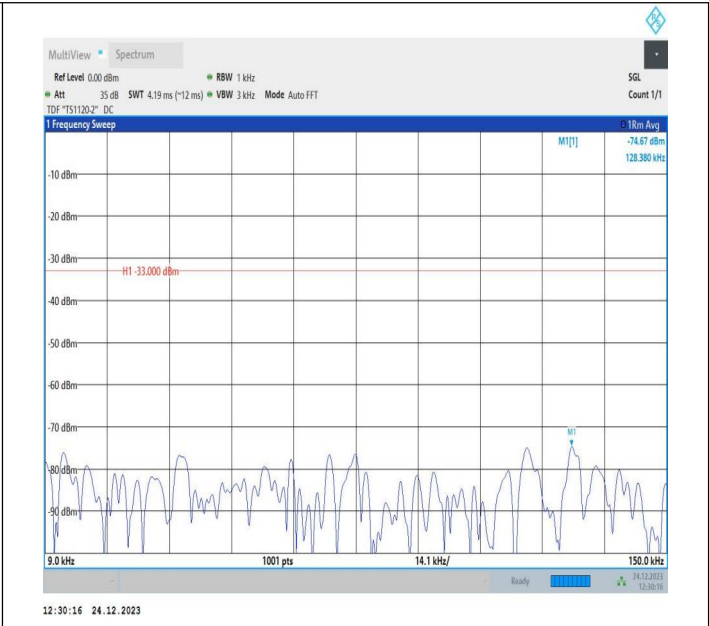

5-5-10MHz-5MHz-QPSK-QPSK-20550-20622-1RB#0-0RB#0-1000~3000MHz-PASS

5-5-10MHz-5MHz-QPSK-QPSK-20550-20622-1RB#49-0RB#0-0.009~0.15MHz-PASS