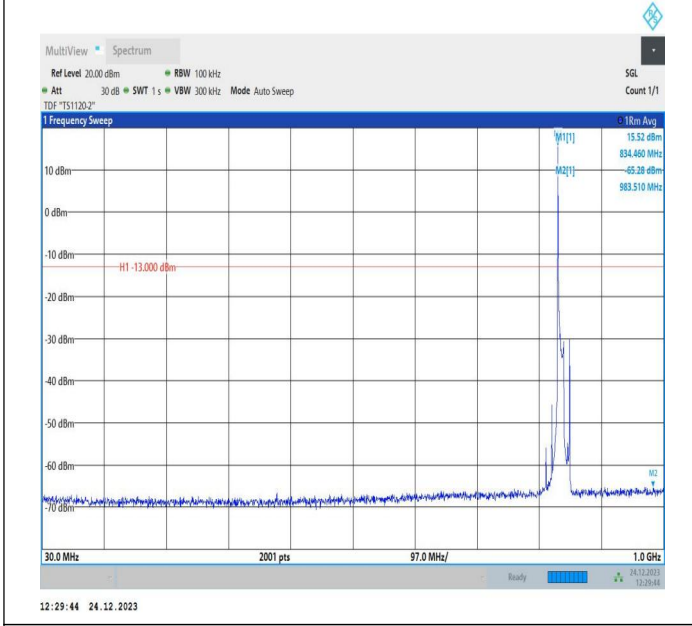

5-5-10MHz-5MHz-QPSK-QPSK-20550-20622-1RB#0-0RB#0-0.009~0.15MHz-PASS

5-5-10MHz-5MHz-QPSK-QPSK-20550-20622-1RB#0-0RB#0-30~1000MHz-PASS