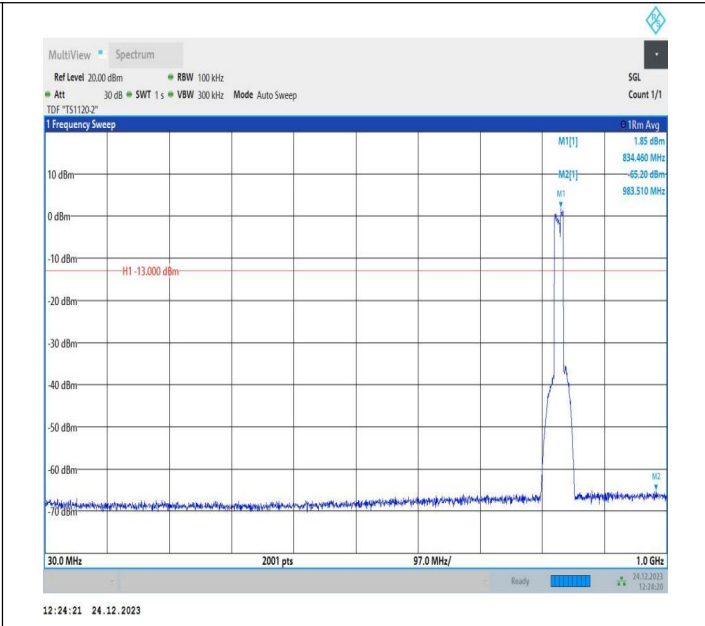

5-5-10MHz-5MHz-QPSK-QPSK-20450-20522-50RB#0-25RB#
0-0.009~0.15MHz-PASS

5-5-10MHz-5MHz-QPSK-QPSK-20450-20522-50RB#0-25RB#
0-30~100MHz-PASS