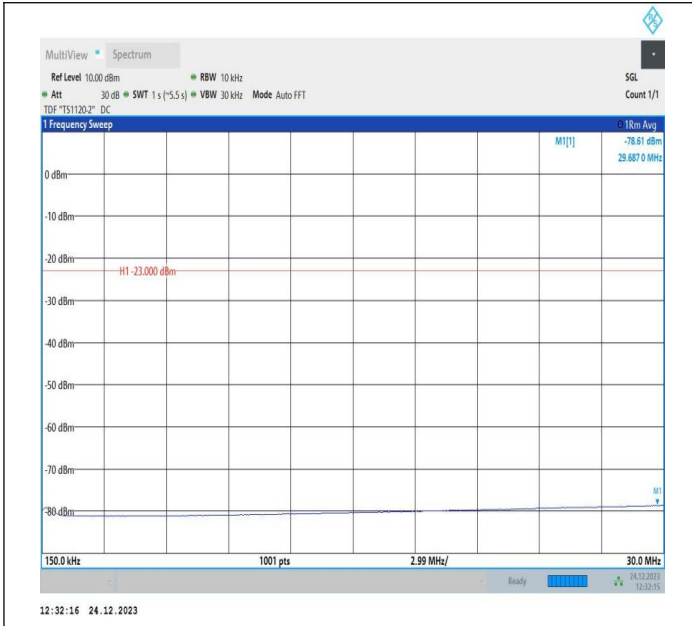

5-5-10MHz-5MHz-QPSK-QPSK-20550-20622-1RB#0-1RB#24
-3000~10000MHz-PASS

5-5-10MHz-5MHz-QPSK-QPSK-20550-20622-50RB#0-25RB#
0-0.15~30MHz-PASS