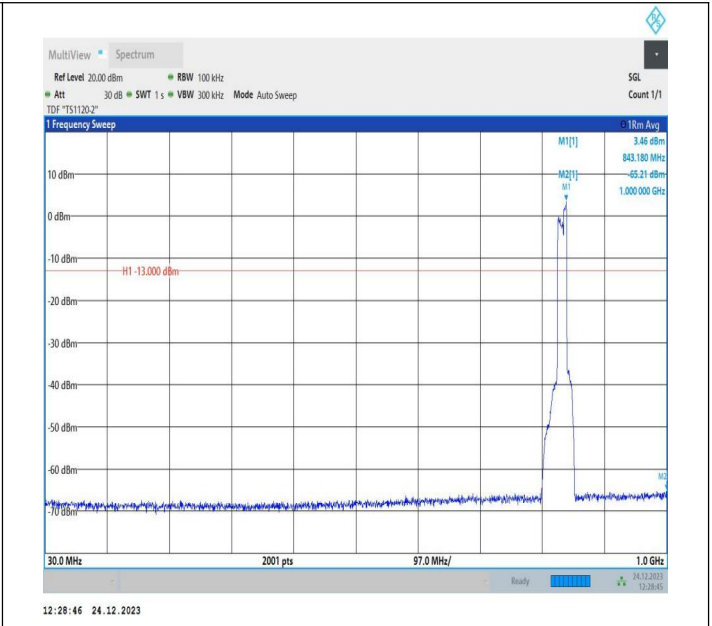

5-5-10MHz-5MHz-QPSK-QPSK-20500-20572-50RB#0-25RB#
0-0.009~0.15MHz-PASS

5-5-10MHz-5MHz-QPSK-QPSK-20500-20572-50RB#0-25RB#
0-30~100MHz-PASS