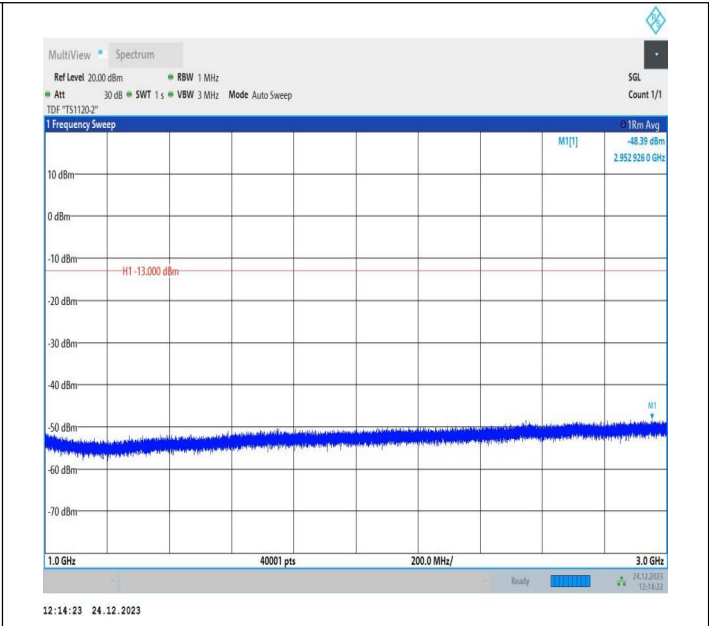

5-5-5MHz-10MHz-QPSK-QPSK-20478-20550-1RB#0-1RB#49
0.15~30MHz-PASS

5-5-5MHz-10MHz-QPSK-QPSK-20478-20550-1RB#0-1RB#49-
1000~3000MHz-PASS