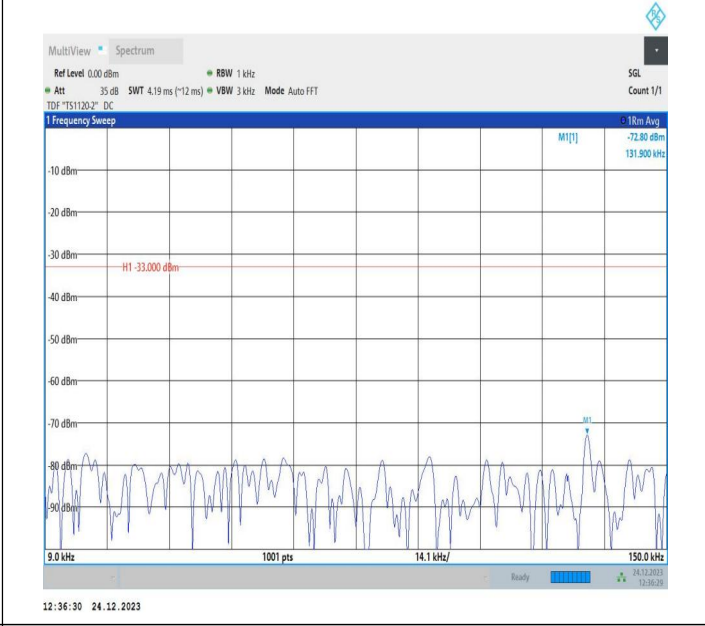

5-5-10MHz-10MHz-QPSK-QPSK-20450-20549-1RB#0-1RB#4
9-1000~3000MHz-PASS

5-5-10MHz-10MHz-QPSK-QPSK-20450-20549-50RB#0-50RB
#0-0.009~0.15MHz-PASS