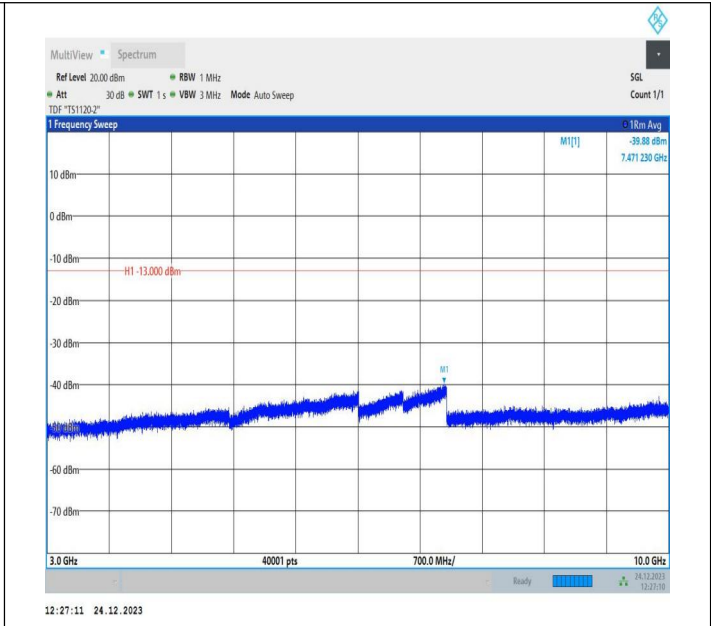

5-5-10MHz-5MHz-QPSK-QPSK-20500-20572-1RB#49-0RB#0-30~1000MHz-PASS

5-5-10MHz-5MHz-QPSK-QPSK-20500-20572-1RB#49-0RB#0-
3000~10000MHz-PASS