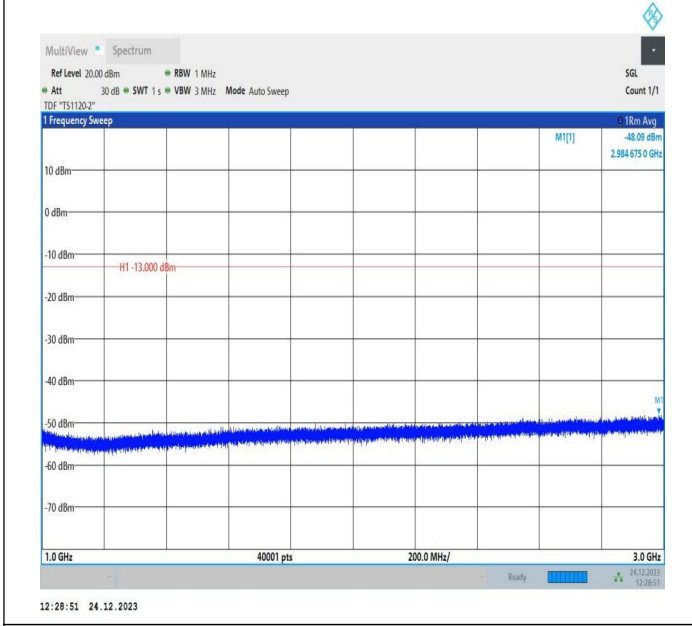

5-5-10MHz-5MHz-QPSK-QPSK-20500-20572-50RB#0-25RB#
0-0.15~30MHz-PASS

5-5-10MHz-5MHz-QPSK-QPSK-20500-20572-50RB#0-25RB#
0-1000~3000MHz-PASS