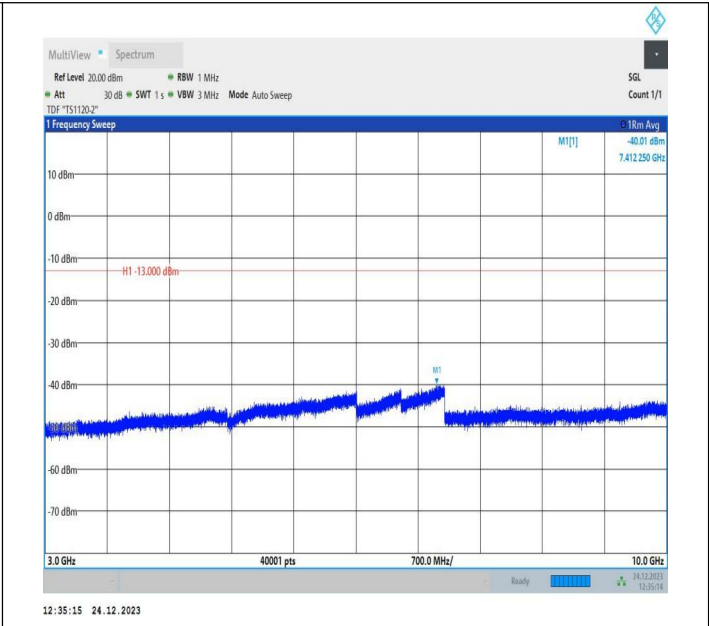

5-5-10MHz-10MHz-QPSK-QPSK-20450-20549-1RB#49-ORB#
0-30~1000MHz-PASS

5-5-10MHz-10MHz-QPSK-QPSK-20450-20549-1RB#49-0RB#
0-3000~10000MHz-PASS