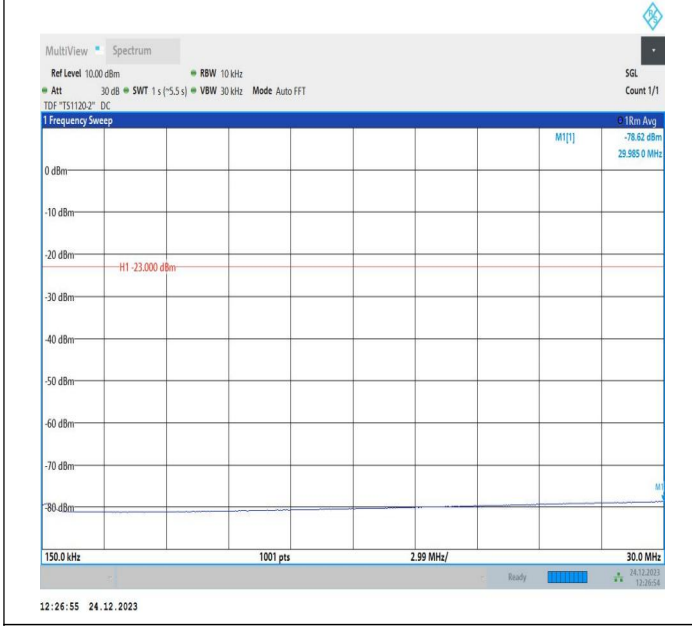

5-5-10MHz-5MHz-QPSK-QPSK-20500-20572-1RB#0-0RB#0-30~1000MHz-PASS

5-5-10MHz-5MHz-QPSK-QPSK-20500-20572-1RB#0-0RB#0-1000~3000MHz-PASS

5-5-10MHz-5MHz-QPSK-QPSK-20500-20572-1RB#0-0RB#0-3000~10000MHz-PASS

5-5-10MHz-5MHz-QPSK-QPSK-20500-20572-1RB#49-0RB#0-0.009~0.15MHz-PASS