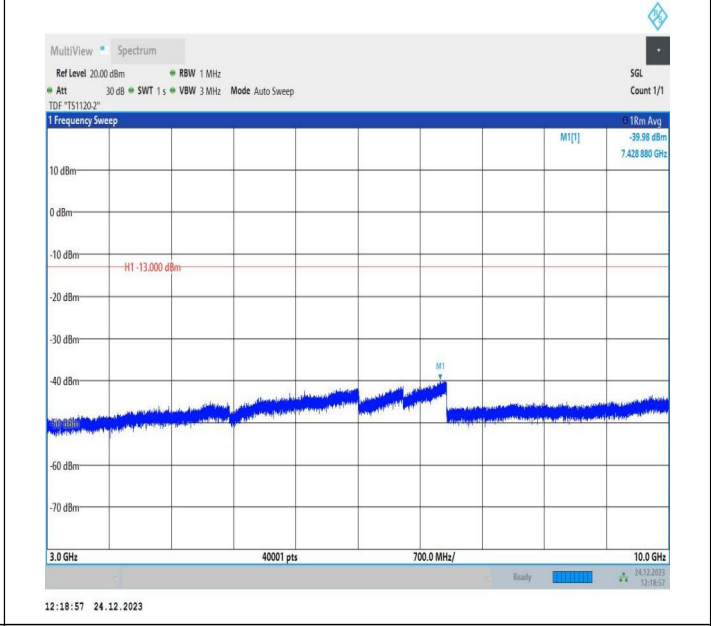

5-5-5MHz-10MHz-QPSK-QPSK-20528-20600-25RB#0-50RB#
0-30~100MHz-PASS

5-5-5MHz-10MHz-QPSK-QPSK-20528-20600-25RB#0-50RB#
0-3000~10000MHz-PASS