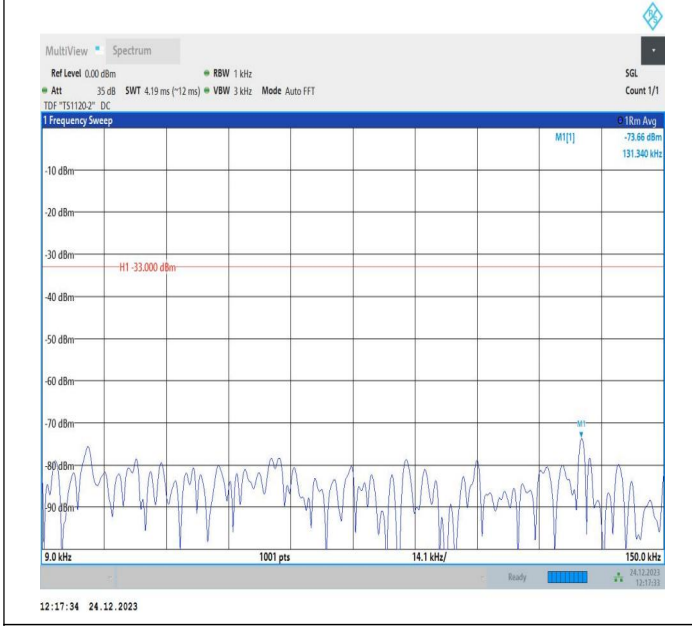

5-5-5MHz-10MHz-QPSK-QPSK-20528-20600-1RB#24-0RB#0-0.15~30MHz-PASS

5-5-5MHz-10MHz-QPSK-QPSK-20528-20600-1RB#24-0RB#0-30~1000MHz-PASS

5-5-5MHz-10MHz-QPSK-QPSK-20528-20600-1RB#24-0RB#0
 -1000~3000MHz-PASS

5-5-5MHz-10MHz-QPSK-QPSK-20528-20600-1RB#24-0RB#0
 3000~10000MHz-PASS