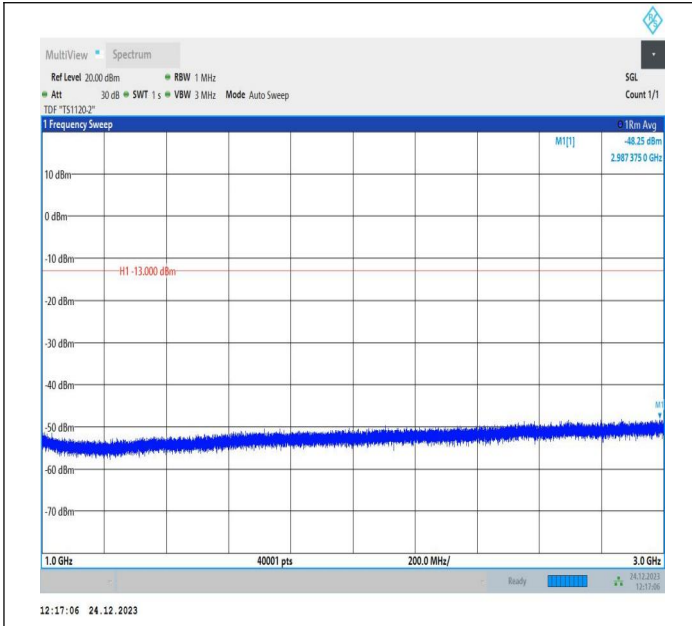

5-5-5MHz-10MHz-QPSK-QPSK-20528-20600-1RB#24-0RB#0-0.15~30MHz-PASS

5-5-5MHz-10MHz-QPSK-QPSK-20528-20600-1RB#24-0RB#0
-1000~3000MHz-PASS