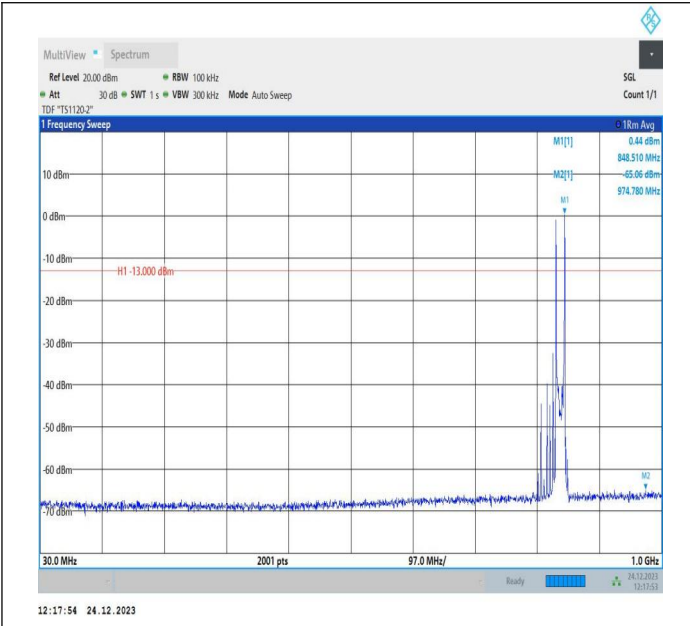

5-5-5MHz-10MHz-QPSK-QPSK-20528-20600-1RB#0-1RB#49
-0.009~0.15MHz-PASS

5-5-5MHz-10MHz-QPSK-QPSK-20528-20600-1RB#0-1RB#49
-30~1000MHz-PASS