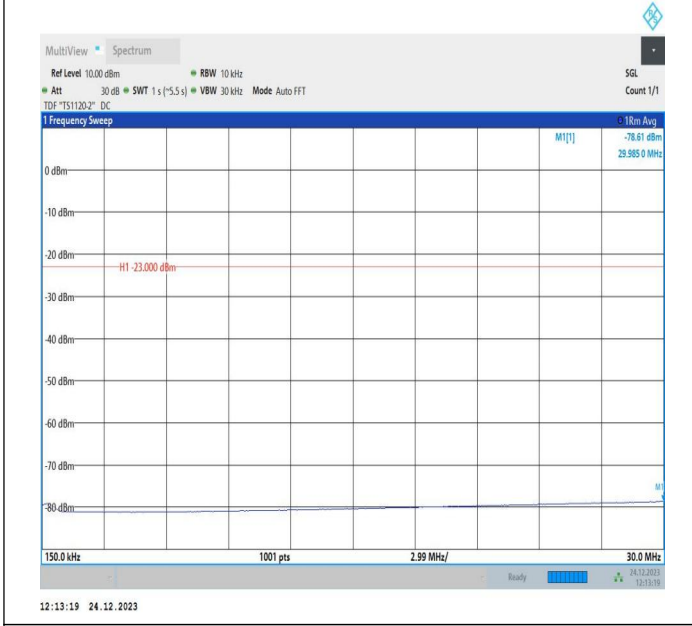

5-5-5MHz-10MHz-QPSK-QPSK-20478-20550-1RB#0-0RB#0-3000~10000MHz-PASS

5-5-5MHz-10MHz-QPSK-QPSK-20478-20550-1RB#24-0RB#0-0.15~30MHz-PASS