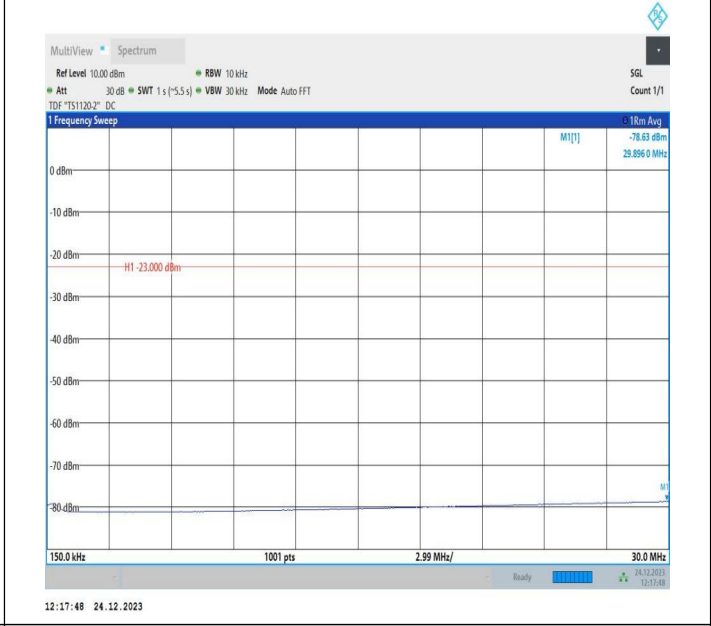

5-5-5MHz-10MHz-QPSK-QPSK-20528-20600-1RB#24-0RB#0
3000~10000MHz-PASS

5-5-5MHz-10MHz-QPSK-QPSK-20528-20600-1RB#0-1RB#49
0.15~30MHz-PASS