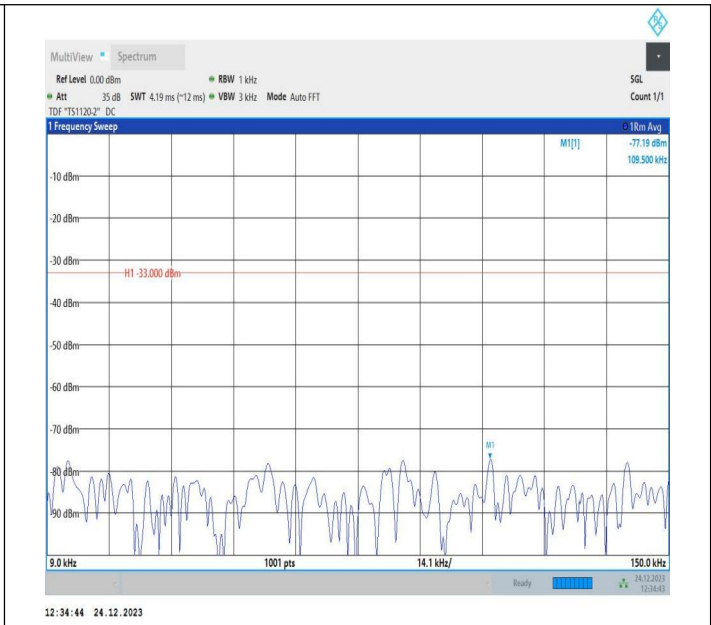

5-5-10MHz-10MHz-QPSK-QPSK-20450-20549-1RB#0-0RB#0
1000~3000MHz-PASS

5-5-10MHz-10MHz-QPSK-QPSK-20450-20549-1RB#49-ORB#
0-0.009~0.15MHz-PASS