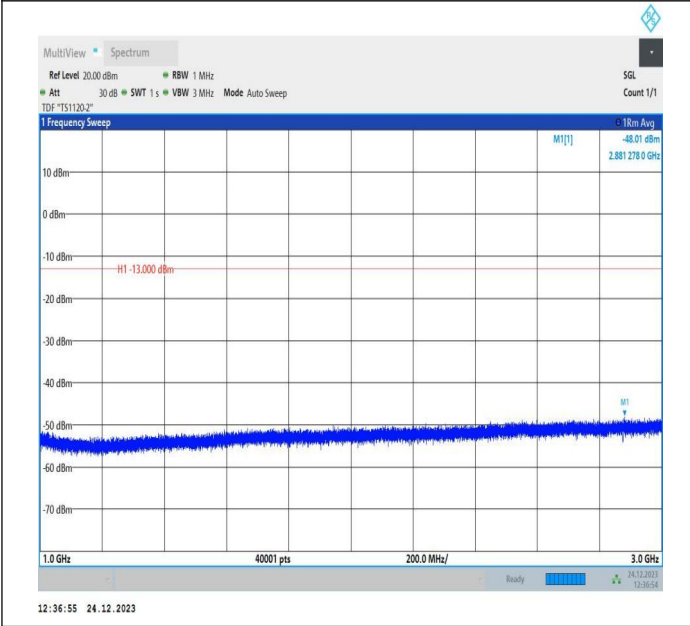

5-5-10MHz-10MHz-QPSK-QPSK-20450-20549-50RB#0-50RB
#0-0.15~30MHz-PASS

5-5-10MHz-10MHz-QPSK-QPSK-20450-20549-50RB#0-50RB
#0-1000~3000MHz-PASS