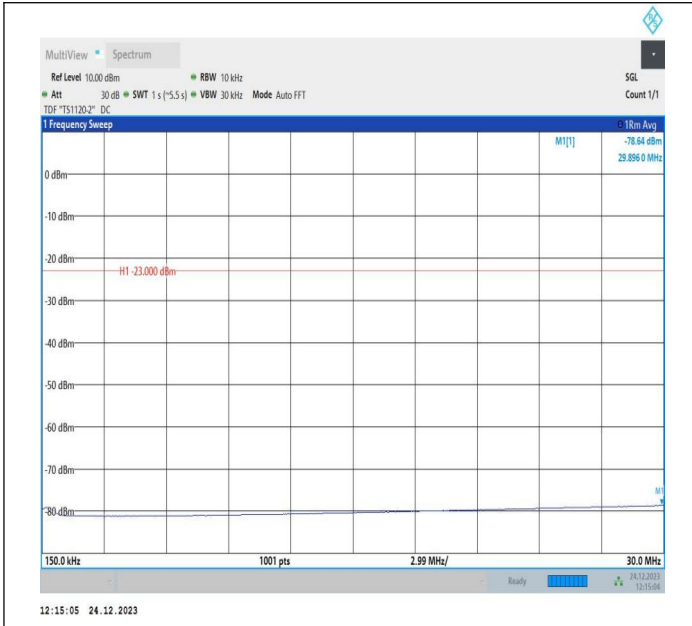

5-5-5MHz-10MHz-QPSK-QPSK-20478-20550-1RB#0-1RB#49
-3000~10000MHz-PASS

5-5-5MHz-10MHz-QPSK-QPSK-20478-20550-25RB#0-50RB#
0-0.15~30MHz-PASS