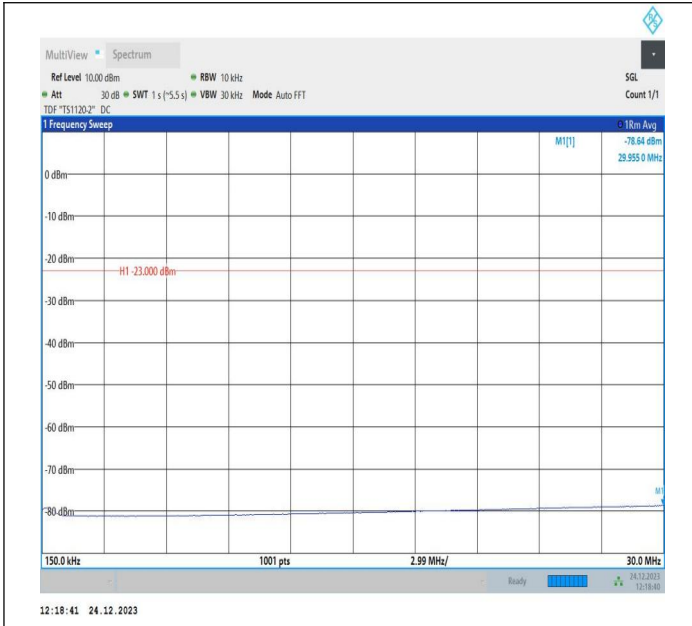

5-5-5MHz-10MHz-QPSK-QPSK-20528-20600-1RB#0-1RB#49
-3000~10000MHz-PASS

5-5-5MHz-10MHz-QPSK-QPSK-20528-20600-25RB#0-50RB#
0-0.15~30MHz-PASS