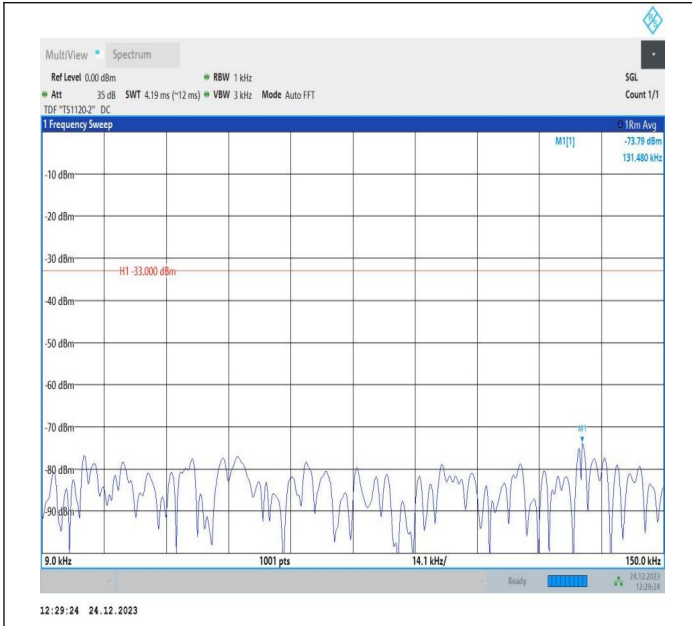

5-5-10MHz-5MHz-QPSK-QPSK-20500-20572-50RB#0-25RB#
0-1000~3000MHz-PASS

5-5-10MHz-5MHz-QPSK-QPSK-20550-20622-1RB#0-0RB#0-0.009~0.15MHz-PASS