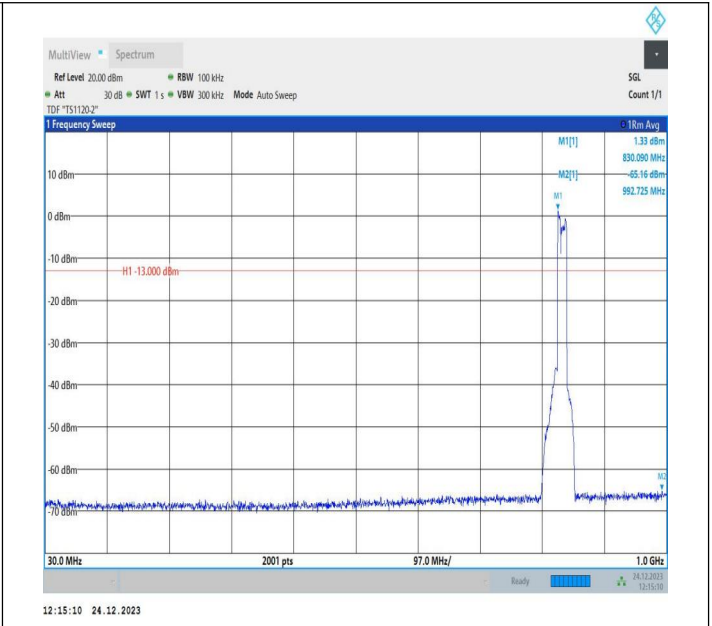

5-5-5MHz-10MHz-QPSK-QPSK-20478-20550-25RB#0-50RB#
0-0.009~0.15MHz-PASS

5-5-5MHz-10MHz-QPSK-QPSK-20478-20550-25RB#0-50RB#
0-30~100MHz-PASS