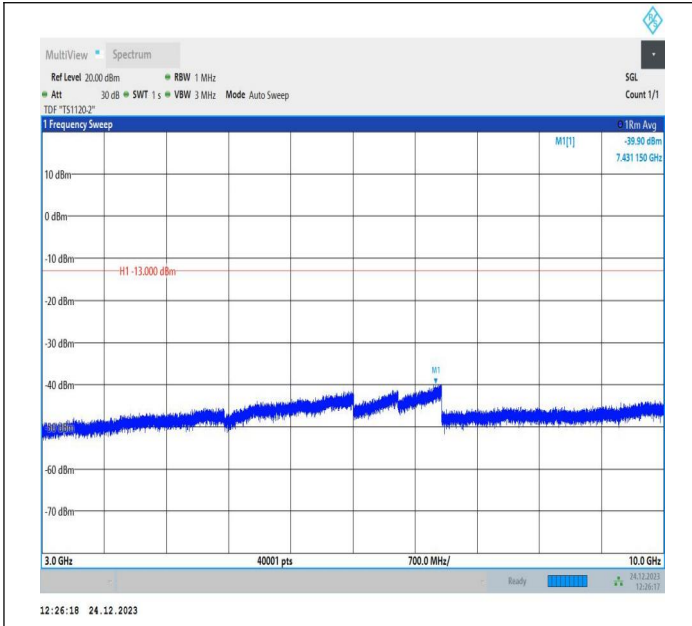

5-5-10MHz-5MHz-QPSK-QPSK-20500-20572-1RB#0-0RB#0-30~1000MHz-PASS

5-5-10MHz-5MHz-QPSK-QPSK-20500-20572-1RB#0-0RB#0-3000~10000MHz-PASS