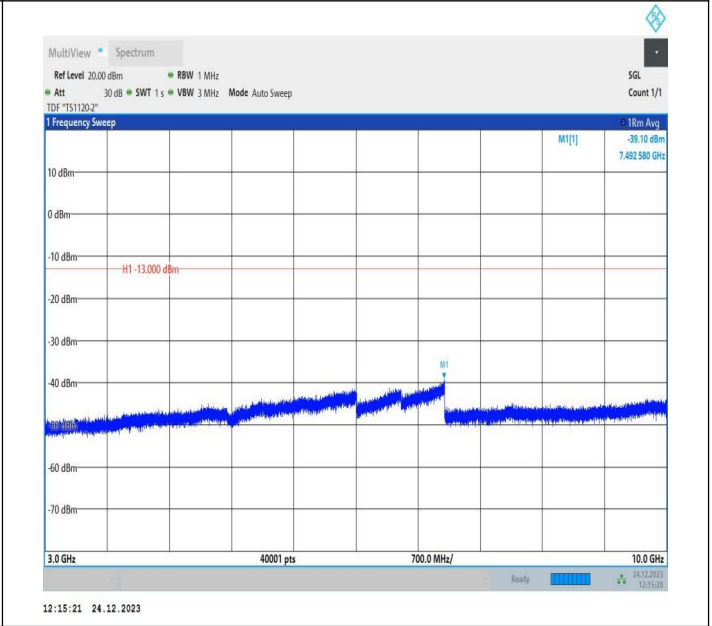

5-5-5MHz-10MHz-QPSK-QPSK-20478-20550-25RB#0-50RB#
0-30~100MHz-PASS

5-5-5MHz-10MHz-QPSK-QPSK-20478-20550-25RB#0-50RB#
0-3000~10000MHz-PASS