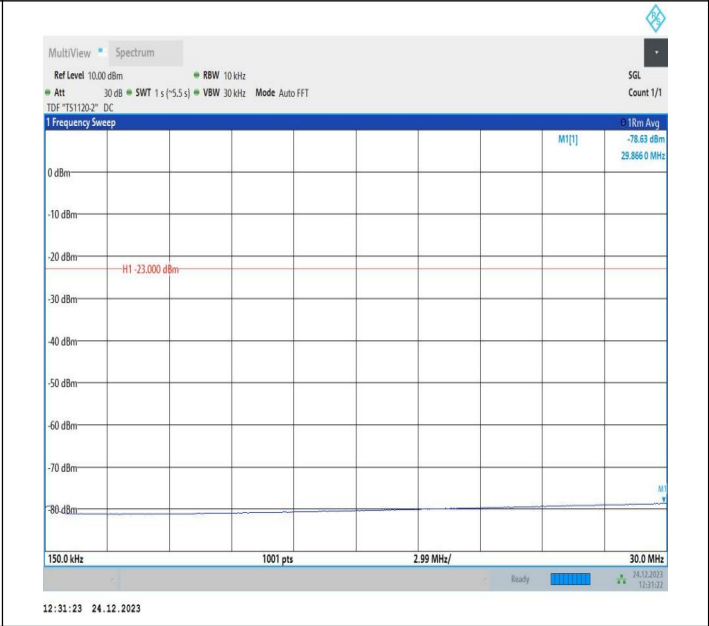

5-5-10MHz-5MHz-QPSK-QPSK-20550-20622-1RB#49-0RB#0-
3000~10000MHz-PASS

5-5-10MHz-5MHz-QPSK-QPSK-20550-20622-1RB#0-1RB#24-
0.15~30MHz-PASS