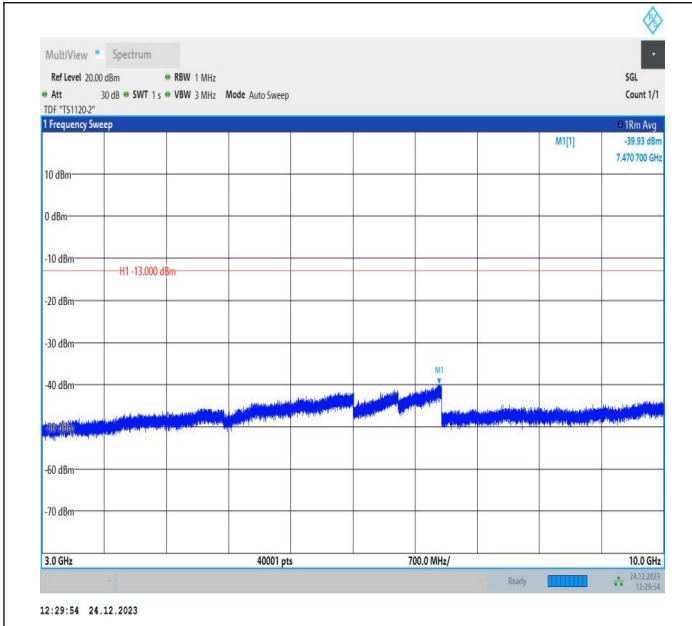

5-5-10MHz-5MHz-QPSK-QPSK-20550-20622-1RB#0-0RB#0-30~1000MHz-PASS

5-5-10MHz-5MHz-QPSK-QPSK-20550-20622-1RB#0-0RB#0-3000~10000MHz-PASS