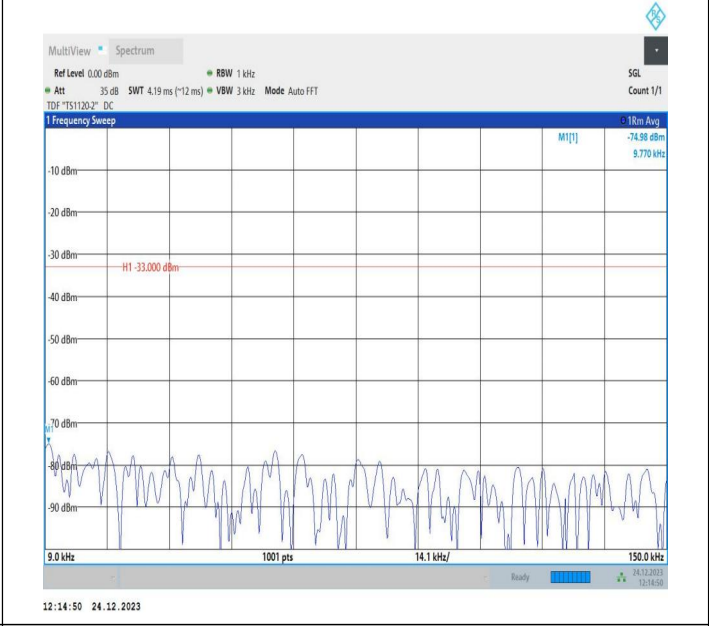

5-5-5MHz-10MHz-QPSK-QPSK-20478-20550-1RB#0-1RB#49-
1000~3000MHz-PASS

5-5-5MHz-10MHz-QPSK-QPSK-20478-20550-25RB#0-50RB#
0-0.009~0.15MHz-PASS