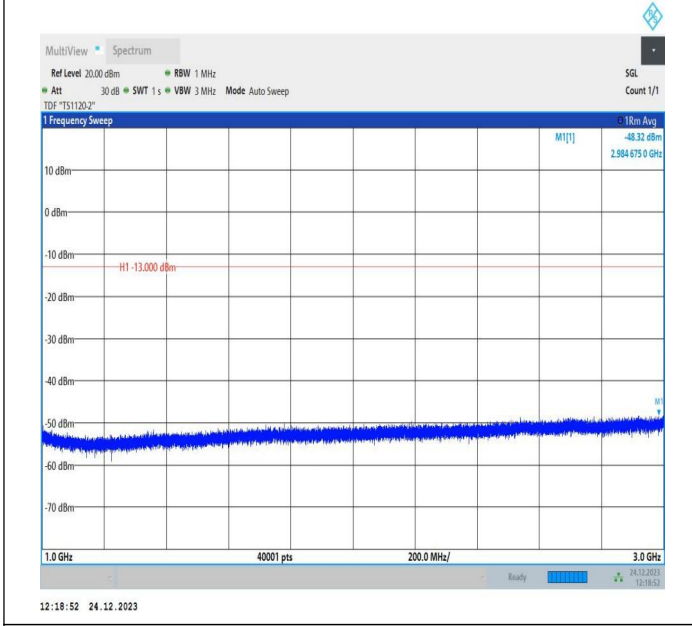

5-5-5MHz-10MHz-QPSK-QPSK-20528-20600-25RB#0-50RB#
0-0.15~30MHz-PASS

5-5-5MHz-10MHz-QPSK-QPSK-20528-20600-25RB#0-50RB#
0-1000~3000MHz-PASS