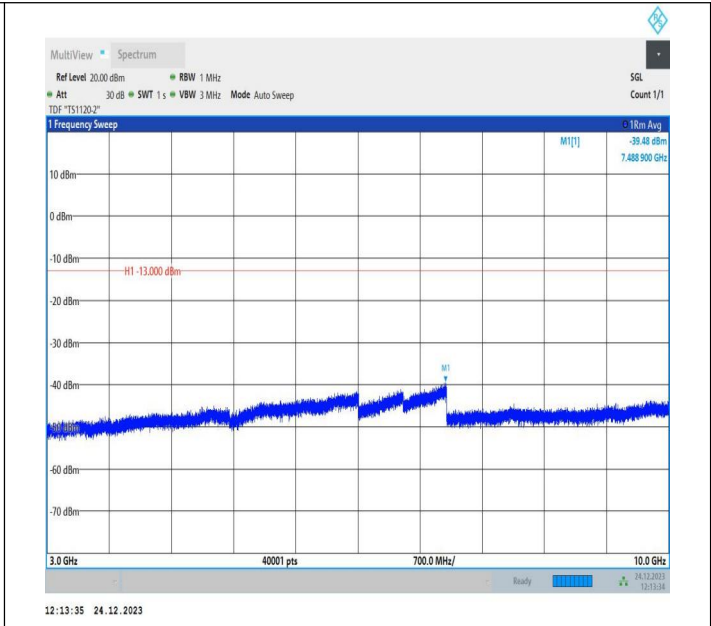

5-5-5MHz-10MHz-QPSK-QPSK-20478-20550-1RB#24-0RB#0-30~1000MHz-PASS

5-5-5MHz-10MHz-QPSK-QPSK-20478-20550-1RB#24-0RB#0
3000~10000MHz-PASS