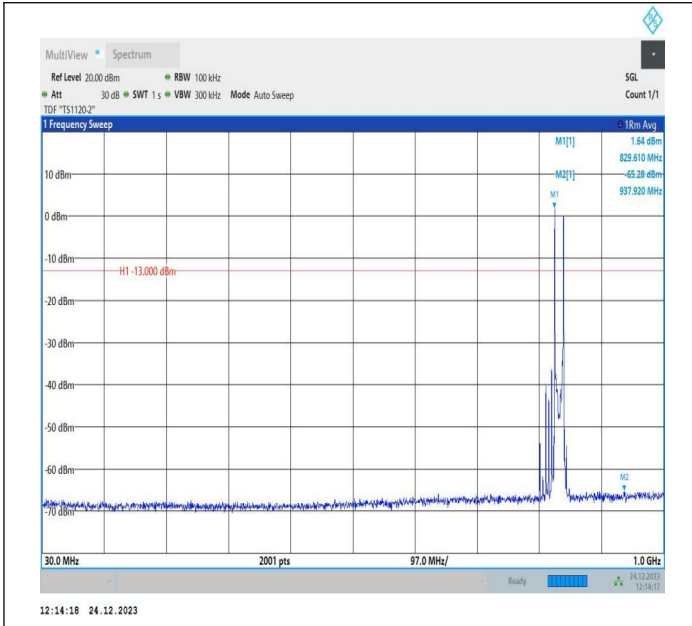

5-5-5MHz-10MHz-QPSK-QPSK-20478-20550-1RB#0-1RB#49
-0.009~0.15MHz-PASS

5-5-5MHz-10MHz-QPSK-QPSK-20478-20550-1RB#0-1RB#49
-30~1000MHz-PASS