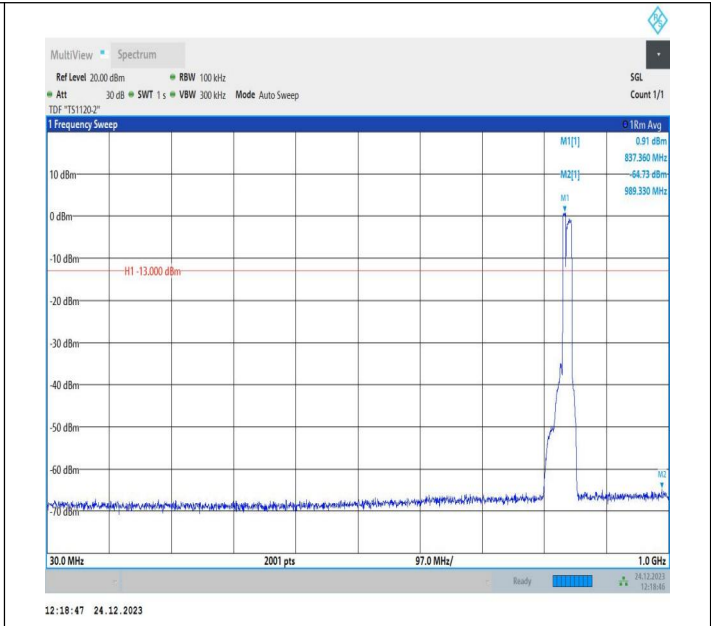

5-5-5MHz-10MHz-QPSK-QPSK-20528-20600-25RB#0-50RB#
0-0.009~0.15MHz-PASS

5-5-5MHz-10MHz-QPSK-QPSK-20528-20600-25RB#0-50RB#
0-30~100MHz-PASS