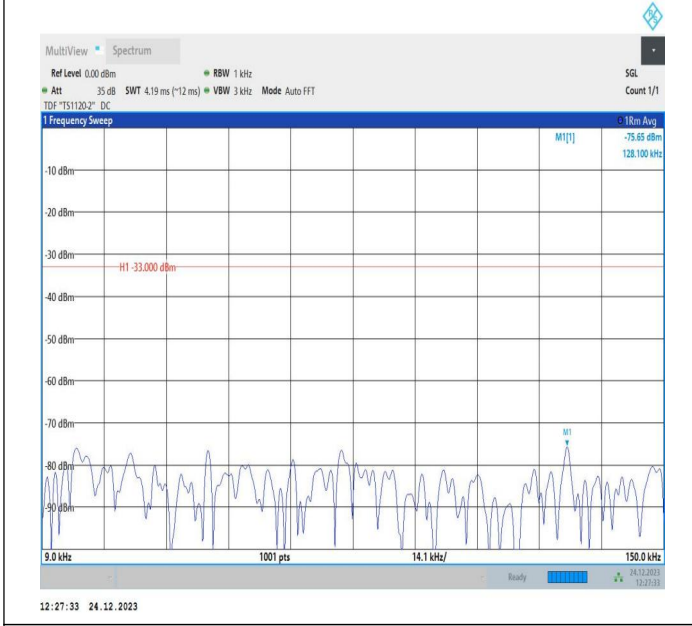

5-5-10MHz-5MHz-QPSK-QPSK-20500-20572-1RB#49-0RB#0-0.15~30MHz-PASS

5-5-10MHz-5MHz-QPSK-QPSK-20500-20572-1RB#49-0RB#0-30~1000MHz-PASS

5-5-10MHz-5MHz-QPSK-QPSK-20500-20572-1RB#49-0RB#0
 -1000~3000MHz-PASS

5-5-10MHz-5MHz-QPSK-QPSK-20500-20572-1RB#49-0RB#0-
 3000~10000MHz-PASS