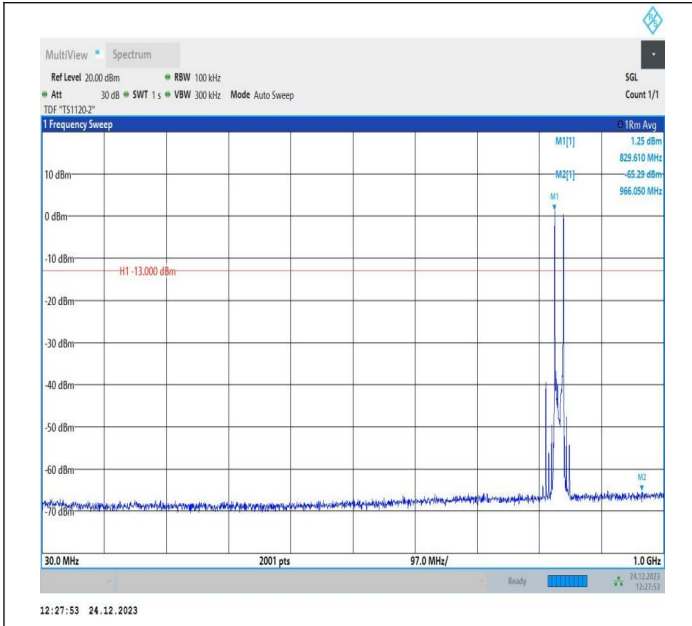

5-5-10MHz-5MHz-QPSK-QPSK-20500-20572-1RB#0-1RB#24
-0.009~0.15MHz-PASS

5-5-10MHz-5MHz-QPSK-QPSK-20500-20572-1RB#0-1RB#24
-30~1000MHz-PASS