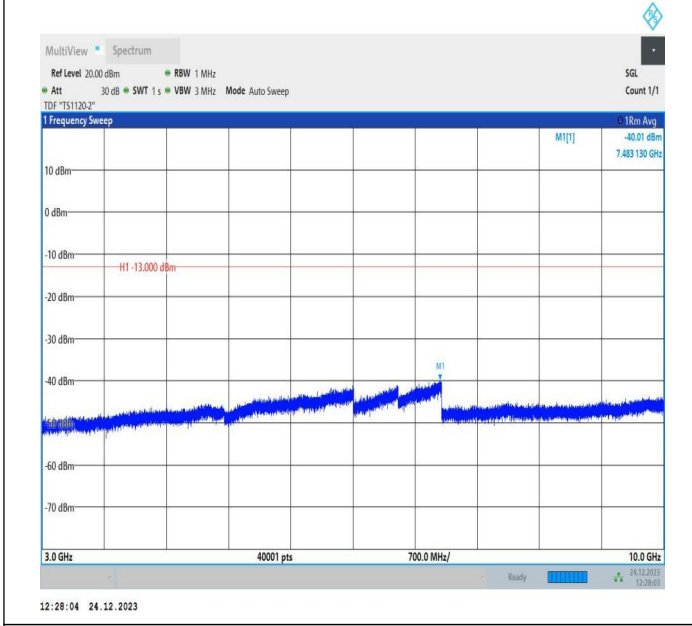

5-5-10MHz-5MHz-QPSK-QPSK-20500-20572-1RB#0-1RB#24
-30~1000MHz-PASS

5-5-10MHz-5MHz-QPSK-QPSK-20500-20572-1RB#0-1RB#24
-3000~10000MHz-PASS