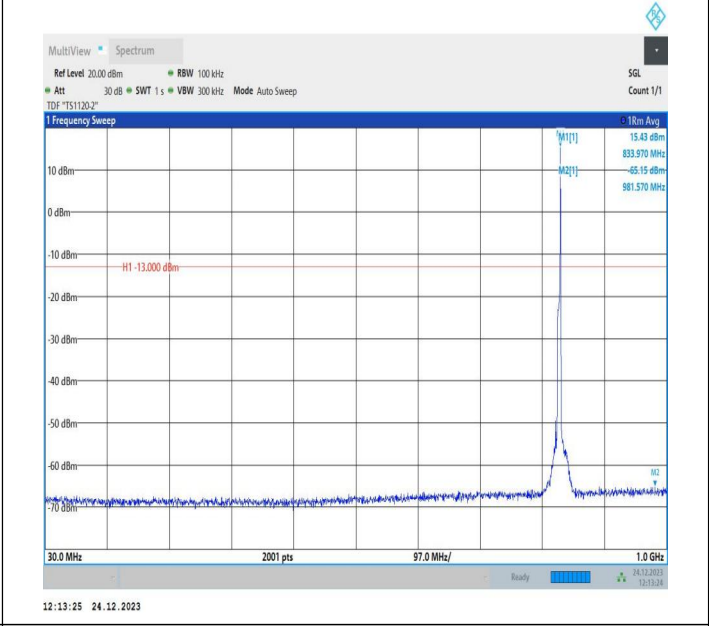

5-5-5MHz-10MHz-QPSK-QPSK-20478-20550-1RB#24-0RB#0-0.009~0.15MHz-PASS

5-5-5MHz-10MHz-QPSK-QPSK-20478-20550-1RB#24-0RB#0-30~1000MHz-PASS