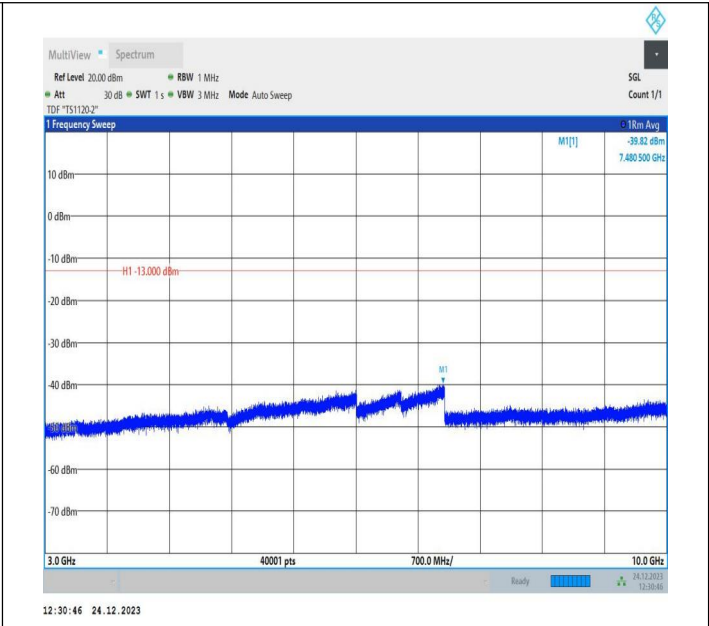

5-5-10MHz-5MHz-QPSK-QPSK-20550-20622-1RB#49-0RB#0-30~1000MHz-PASS

5-5-10MHz-5MHz-QPSK-QPSK-20550-20622-1RB#49-0RB#0-
3000~10000MHz-PASS