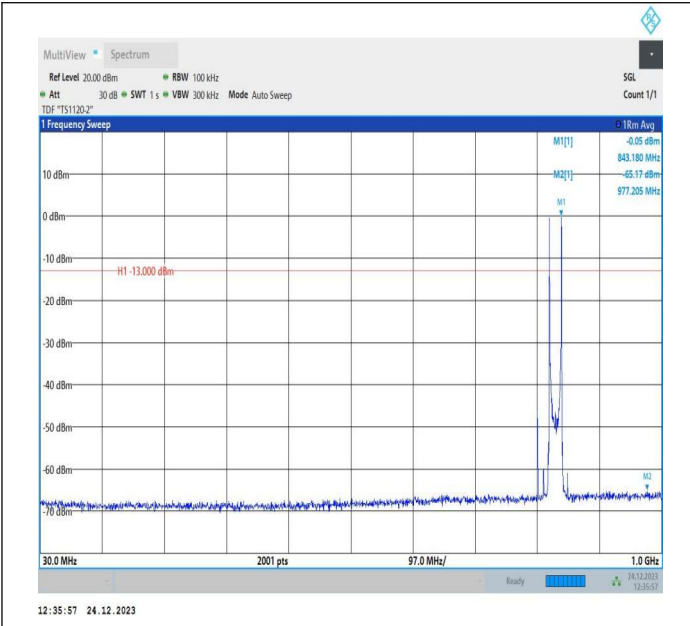

5-5-10MHz-10MHz-QPSK-QPSK-20450-20549-1RB#0-1RB#4
9-0.009~0.15MHz-PASS

5-5-10MHz-10MHz-QPSK-QPSK-20450-20549-1RB#0-1RB#4
9-30~1000MHz-PASS