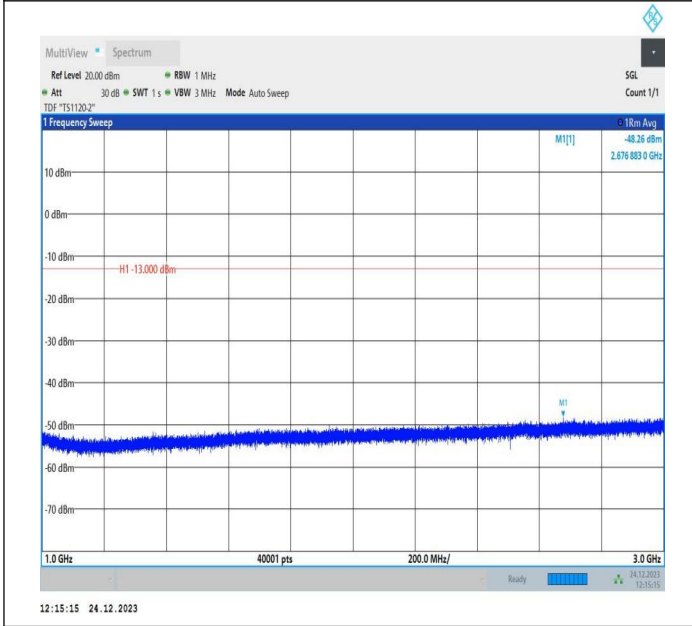

5-5-5MHz-10MHz-QPSK-QPSK-20478-20550-25RB#0-50RB#
0-0.15~30MHz-PASS

5-5-5MHz-10MHz-QPSK-QPSK-20478-20550-25RB#0-50RB#
0-1000~3000MHz-PASS