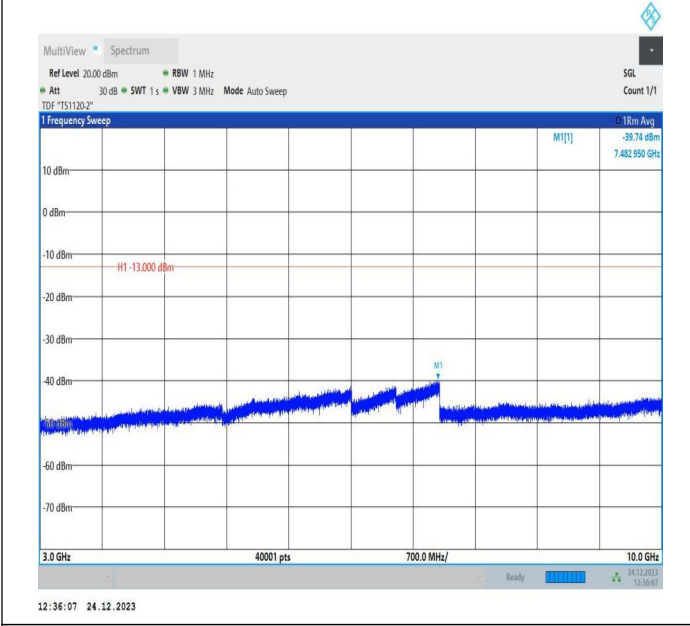

5-5-10MHz-10MHz-QPSK-QPSK-20450-20549-1RB#0-1RB#4
9-30~1000MHz-PASS

5-5-10MHz-10MHz-QPSK-QPSK-20450-20549-1RB#0-1RB#4
9-3000~10000MHz-PASS