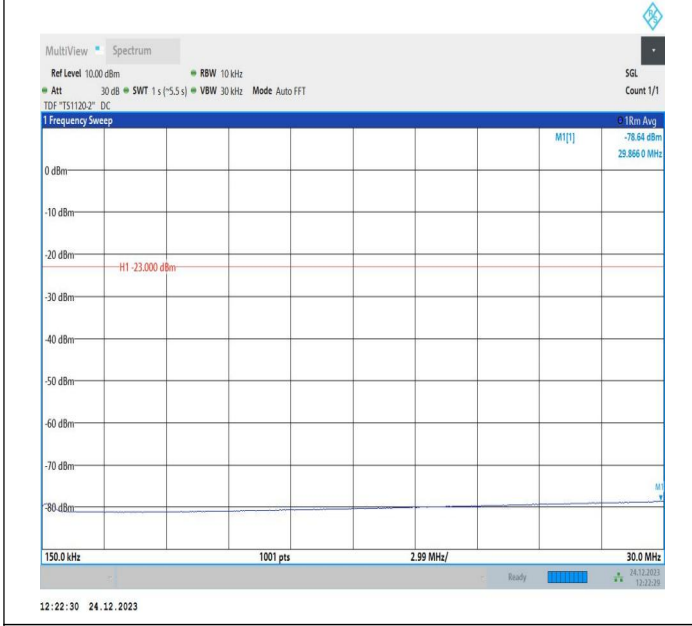

5-5-10MHz-5MHz-QPSK-QPSK-20450-20522-1RB#0-0RB#0-30~1000MHz-PASS

5-5-10MHz-5MHz-QPSK-QPSK-20450-20522-1RB#0-0RB#0-1000~3000MHz-PASS

5-5-10MHz-5MHz-QPSK-QPSK-20450-20522-1RB#0-0RB#0-3000~10000MHz-PASS

5-5-10MHz-5MHz-QPSK-QPSK-20450-20522-1RB#49-0RB#0-0.009~0.15MHz-PASS