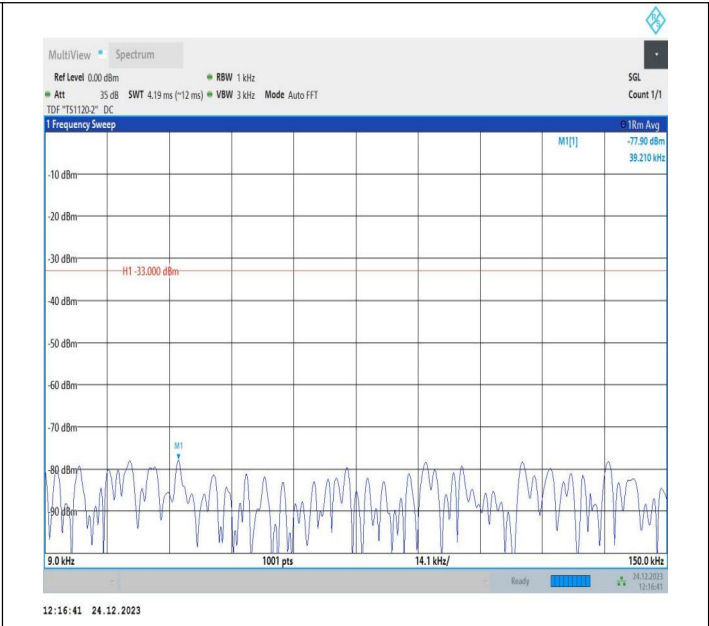

5-5-5MHz-10MHz-QPSK-QPSK-20528-20600-1RB#0-0RB#0-1000~3000MHz-PASS

5-5-5MHz-10MHz-QPSK-QPSK-20528-20600-1RB#24-0RB#0-0.009~0.15MHz-PASS