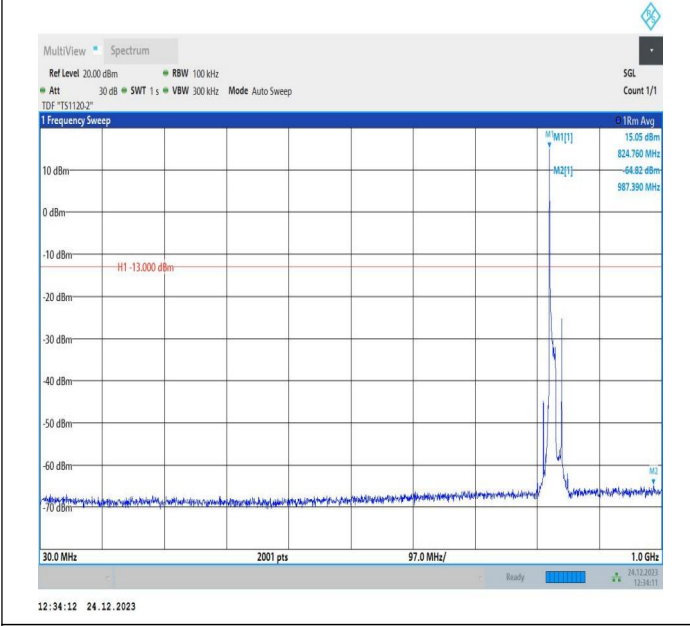

5-5-10MHz-10MHz-QPSK-QPSK-20450-20549-1RB#0-0RB#0
-0.009~0.15MHz-PASS

5-5-10MHz-10MHz-QPSK-QPSK-20450-20549-1RB#0-0RB#0
-30~1000MHz-PASS