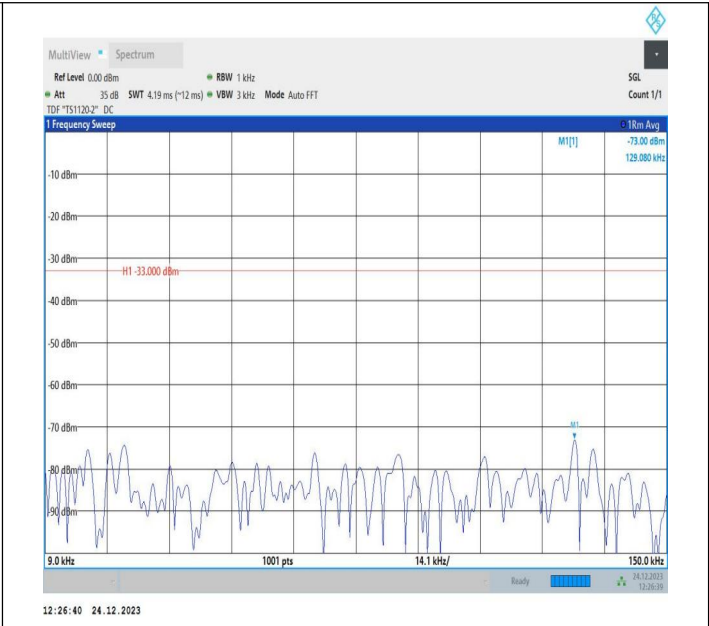

5-5-10MHz-5MHz-QPSK-QPSK-20500-20572-1RB#0-0RB#0-1000~3000MHz-PASS

5-5-10MHz-5MHz-QPSK-QPSK-20500-20572-1RB#49-0RB#0-0.009~0.15MHz-PASS