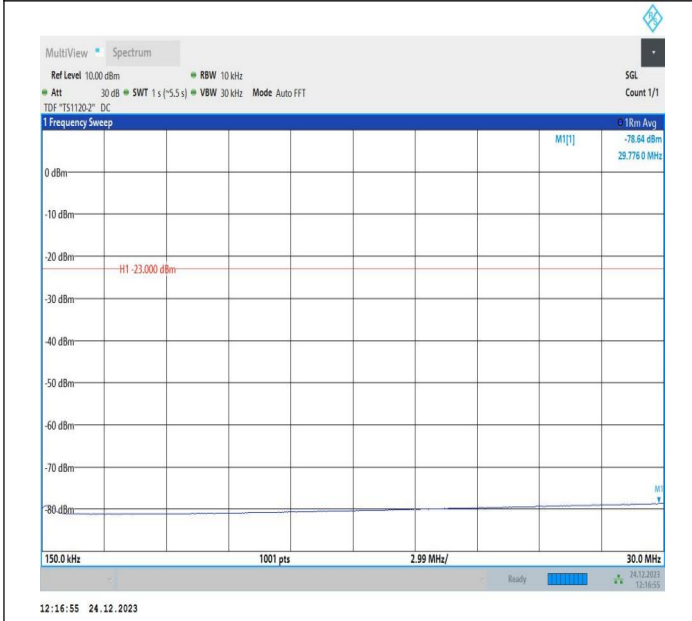

5-5-5MHz-10MHz-QPSK-QPSK-20528-20600-1RB#0-0RB#0-30~1000MHz-PASS

5-5-5MHz-10MHz-QPSK-QPSK-20528-20600-1RB#0-0RB#0-1000~3000MHz-PASS

5-5-5MHz-10MHz-QPSK-QPSK-20528-20600-1RB#0-0RB#0-3000~10000MHz-PASS

5-5-5MHz-10MHz-QPSK-QPSK-20528-20600-1RB#24-0RB#0-0.009~0.15MHz-PASS