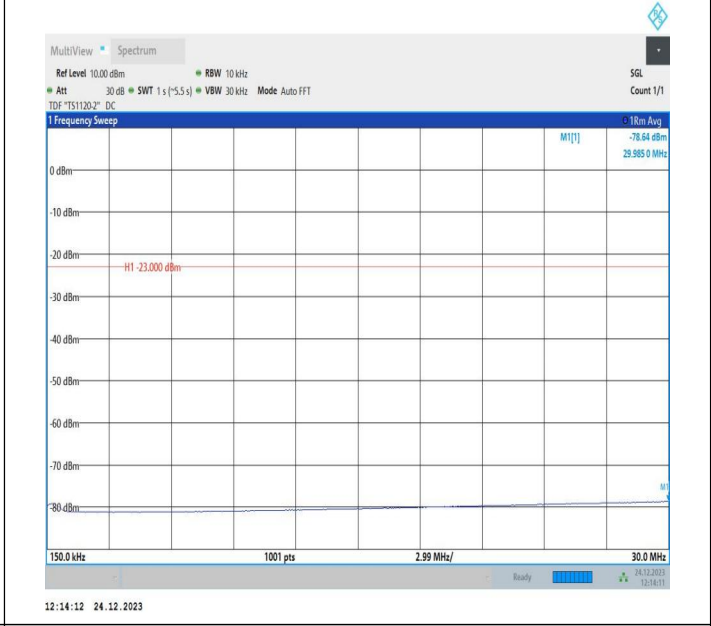

5-5-5MHz-10MHz-QPSK-QPSK-20478-20550-1RB#24-0RB#0
3000~10000MHz-PASS

5-5-5MHz-10MHz-QPSK-QPSK-20478-20550-1RB#0-1RB#49
0.15~30MHz-PASS