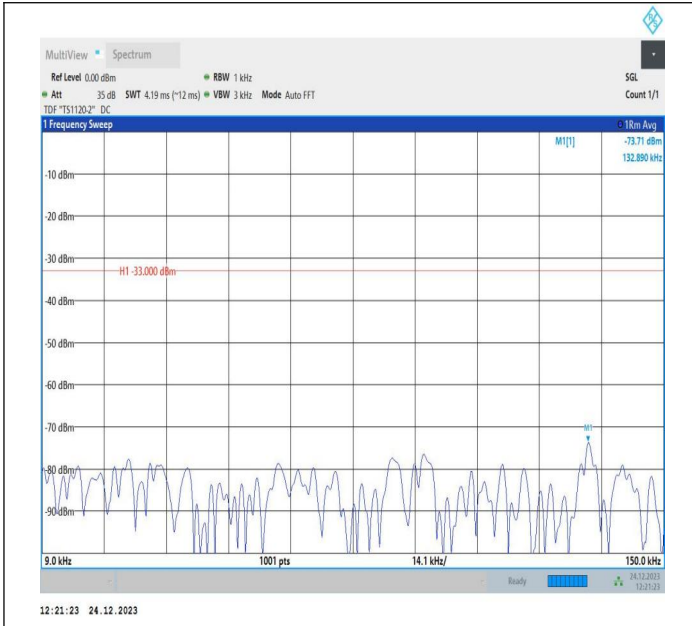

5-5-5MHz-10MHz-QPSK-QPSK-20528-20600-25RB#0-50RB#
0-1000~3000MHz-PASS

5-5-10MHz-5MHz-QPSK-QPSK-20450-20522-1RB#0-0RB#0-0.009~0.15MHz-PASS