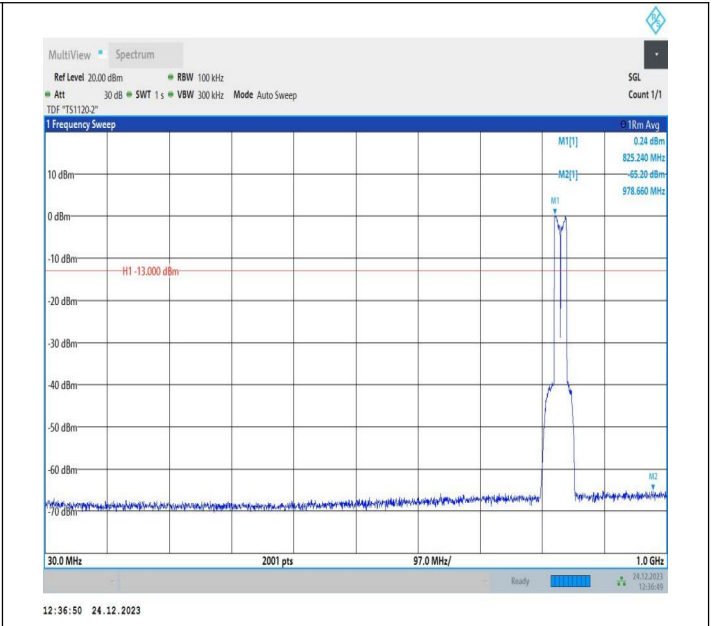

5-5-10MHz-10MHz-QPSK-QPSK-20450-20549-50RB#0-50RB
#0-0.009~0.15MHz-PASS

5-5-10MHz-10MHz-QPSK-QPSK-20450-20549-50RB#0-50RB
#0-30~1000MHz-PASS