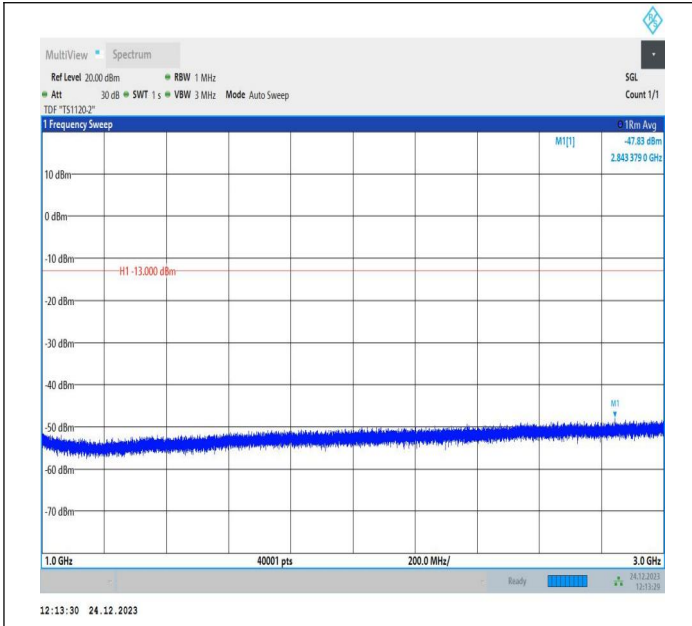

5-5-5MHz-10MHz-QPSK-QPSK-20478-20550-1RB#24-0RB#0-0.15~30MHz-PASS

5-5-5MHz-10MHz-QPSK-QPSK-20478-20550-1RB#24-0RB#0
-1000~3000MHz-PASS