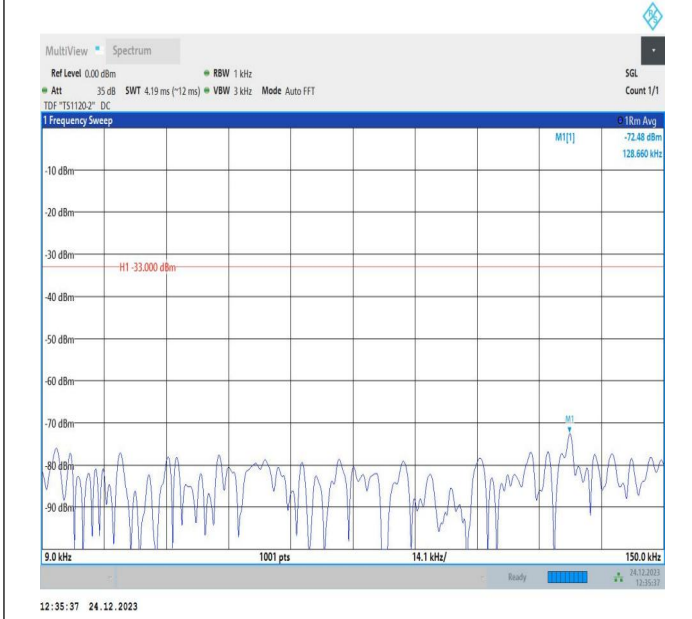

5-5-10MHz-10MHz-QPSK-QPSK-20450-20549-1RB#49-0RB#
0-1000~3000MHz-PASS

5-5-10MHz-10MHz-QPSK-QPSK-20450-20549-1RB#0-1RB#4
9-0.009~0.15MHz-PASS