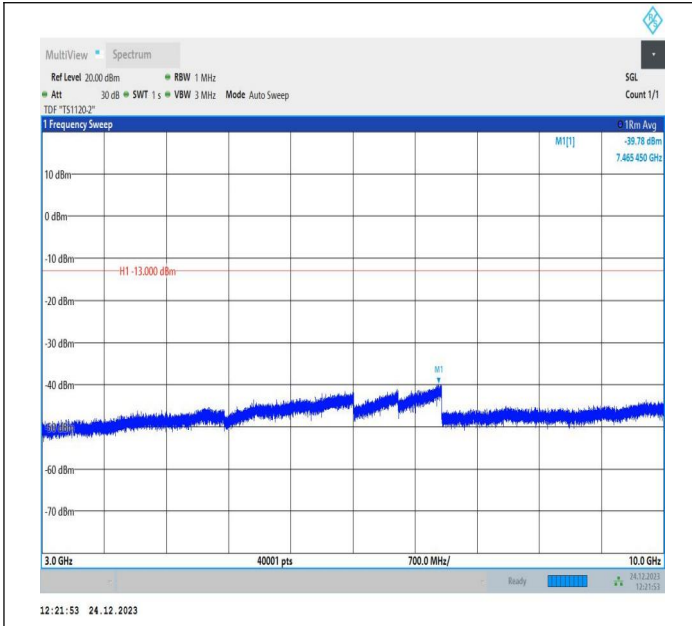

5-5-10MHz-5MHz-QPSK-QPSK-20450-20522-1RB#0-0RB#0-30~1000MHz-PASS

5-5-10MHz-5MHz-QPSK-QPSK-20450-20522-1RB#0-0RB#0-3000~10000MHz-PASS