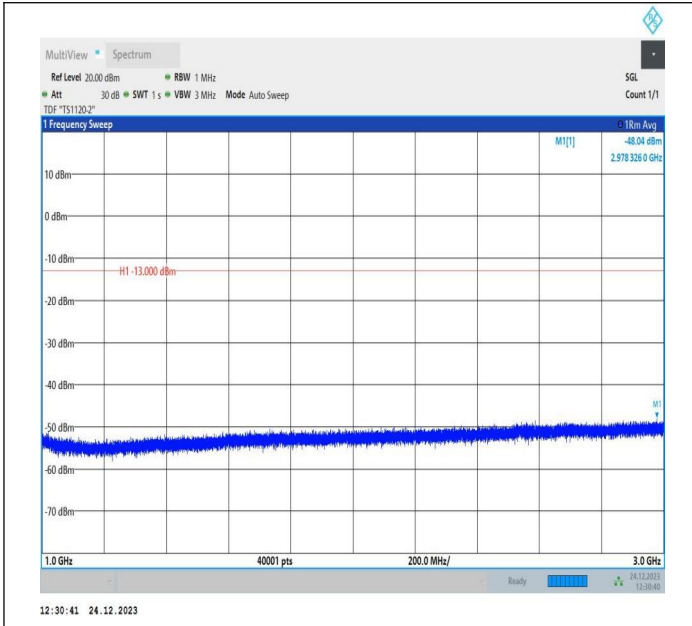

5-5-10MHz-5MHz-QPSK-QPSK-20550-20622-1RB#49-0RB#0-0.15~30MHz-PASS

5-5-10MHz-5MHz-QPSK-QPSK-20550-20622-1RB#49-0RB#0
-1000~3000MHz-PASS