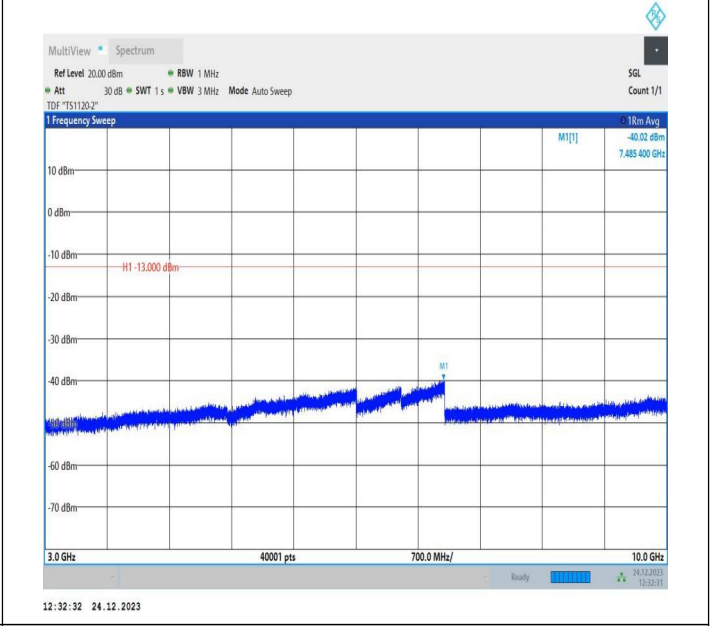

5-5-10MHz-5MHz-QPSK-QPSK-20550-20622-50RB#0-25RB#
0-30~100MHz-PASS

5-5-10MHz-5MHz-QPSK-QPSK-20550-20622-50RB#0-25RB#
0-3000~10000MHz-PASS