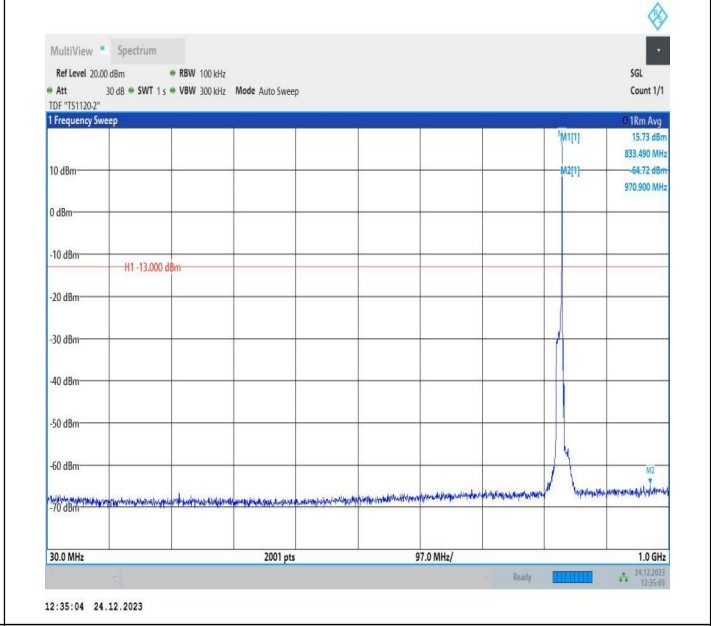

5-5-10MHz-10MHz-QPSK-QPSK-20450-20549-1RB#49-ORB#
0-0.009~0.15MHz-PASS

5-5-10MHz-10MHz-QPSK-QPSK-20450-20549-1RB#49-ORB#
0-30~1000MHz-PASS