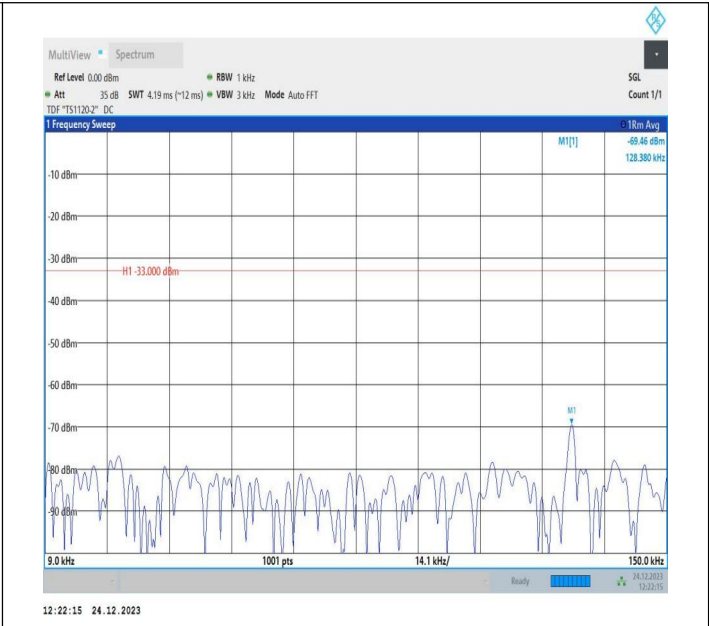

5-5-10MHz-5MHz-QPSK-QPSK-20450-20522-1RB#0-0RB#0-1000~3000MHz-PASS

5-5-10MHz-5MHz-QPSK-QPSK-20450-20522-1RB#49-0RB#0-0.009~0.15MHz-PASS