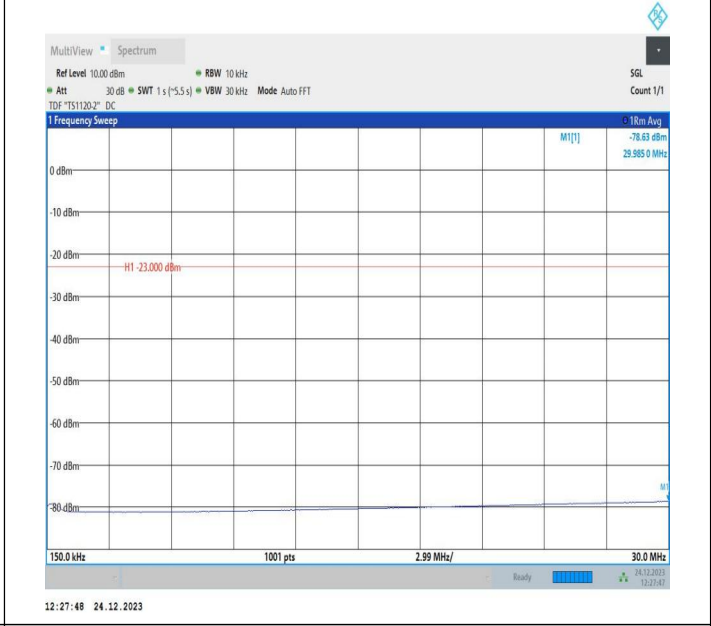

5-5-10MHz-5MHz-QPSK-QPSK-20500-20572-1RB#49-0RB#0-
3000~10000MHz-PASS

5-5-10MHz-5MHz-QPSK-QPSK-20500-20572-1RB#0-1RB#24-
0.15~30MHz-PASS