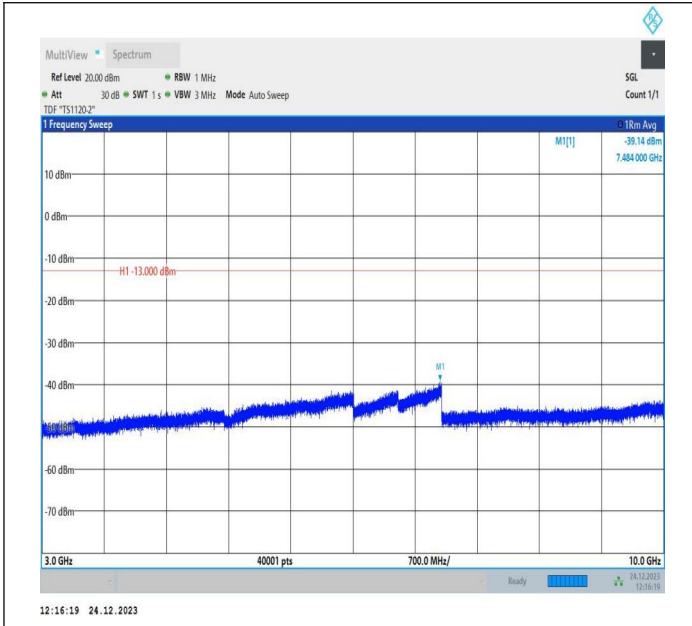

5-5-5MHz-10MHz-QPSK-QPSK-20528-20600-1RB#0-0RB#0-30~1000MHz-PASS

5-5-5MHz-10MHz-QPSK-QPSK-20528-20600-1RB#0-0RB#0-3000~10000MHz-PASS