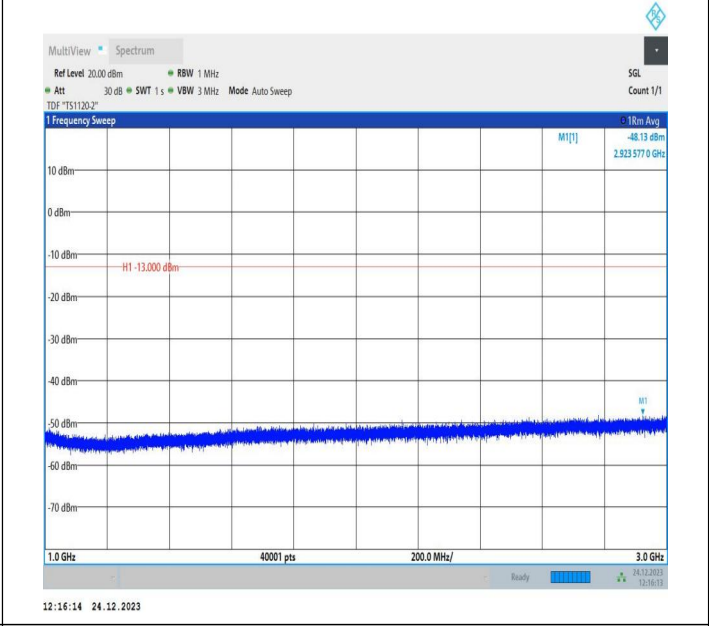

5-5-5MHz-10MHz-QPSK-QPSK-20528-20600-1RB#0-0RB#0-0.15~30MHz-PASS

5-5-5MHz-10MHz-QPSK-QPSK-20528-20600-1RB#0-0RB#0-1000~3000MHz-PASS