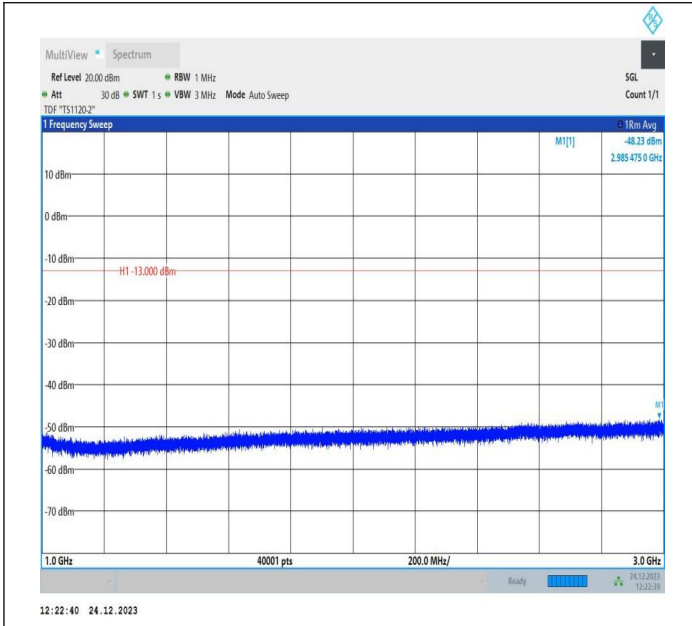

5-5-10MHz-5MHz-QPSK-QPSK-20450-20522-1RB#49-0RB#0-0.15~30MHz-PASS

5-5-10MHz-5MHz-QPSK-QPSK-20450-20522-1RB#49-0RB#0
-1000~3000MHz-PASS