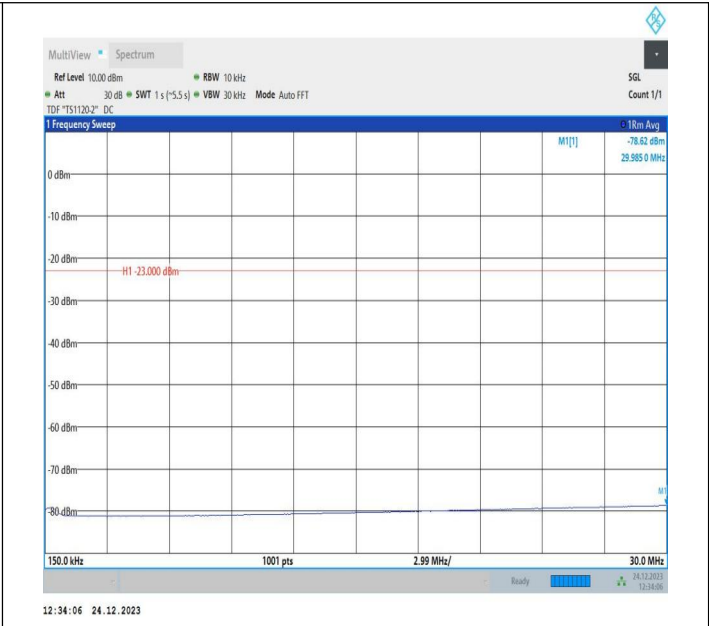

5-5-10MHz-5MHz-QPSK-QPSK-20550-20622-50RB#0-25RB#
0-3000~10000MHz-PASS

5-5-10MHz-10MHz-QPSK-QPSK-20450-20549-1RB#0-0RB#0
0.15~30MHz-PASS