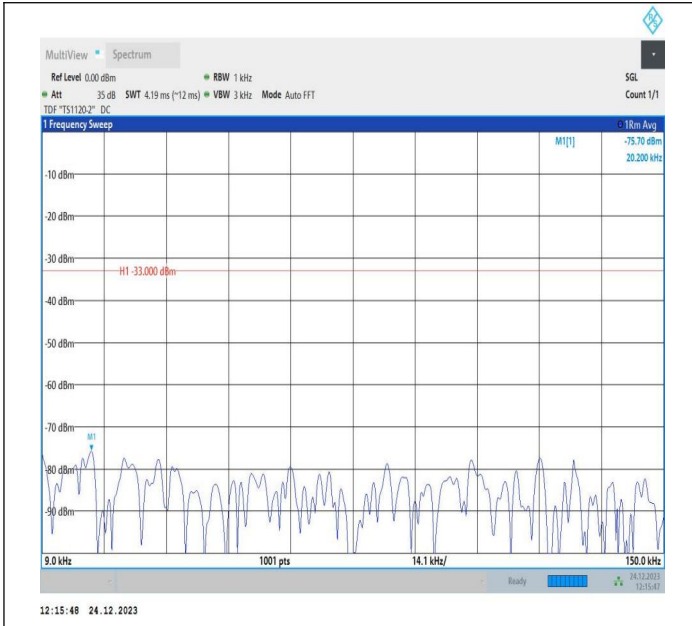

5-5-5MHz-10MHz-QPSK-QPSK-20478-20550-25RB#0-50RB#
0-1000~3000MHz-PASS

5-5-5MHz-10MHz-QPSK-QPSK-20528-20600-1RB#0-0RB#0-0.009~0.15MHz-PASS