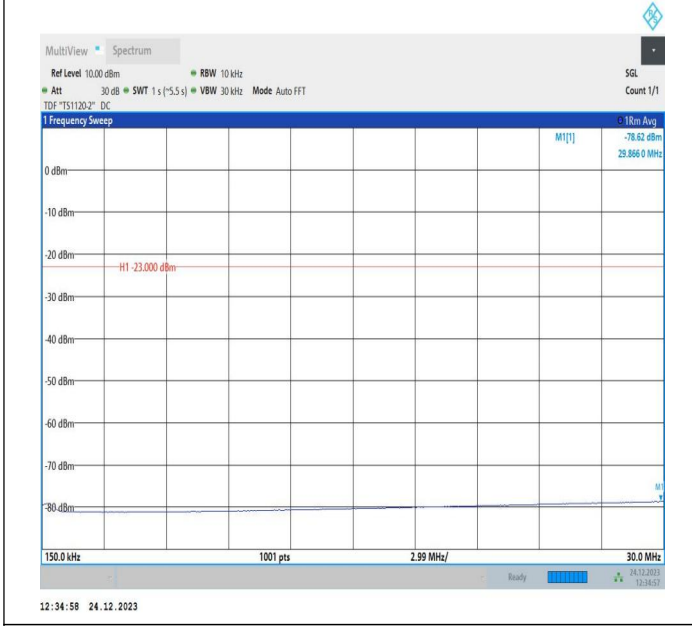

5-5-10MHz-10MHz-QPSK-QPSK-20450-20549-1RB#0-ORB#0
-3000~10000MHz-PASS

5-5-10MHz-10MHz-QPSK-QPSK-20450-20549-1RB#49-ORB#
0-0.15~30MHz-PASS