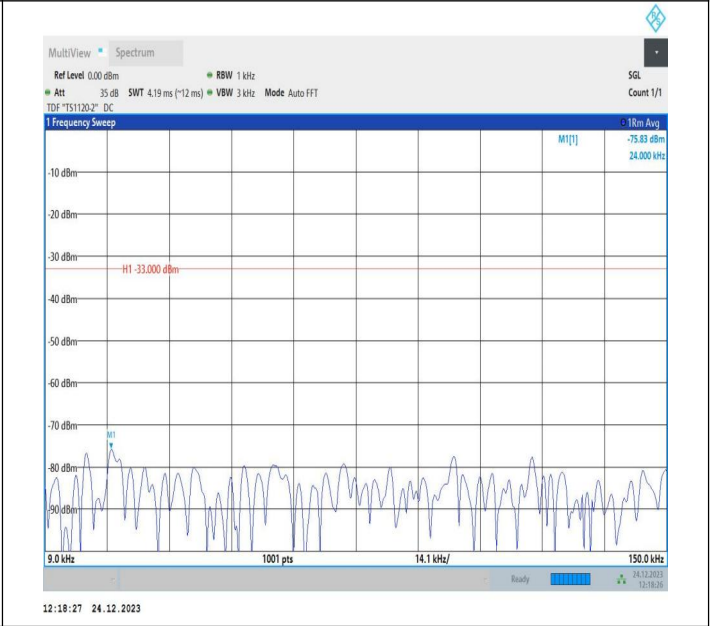

5-5-5MHz-10MHz-QPSK-QPSK-20528-20600-1RB#0-1RB#49-
1000~3000MHz-PASS

5-5-5MHz-10MHz-QPSK-QPSK-20528-20600-25RB#0-50RB#
0-0.009~0.15MHz-PASS