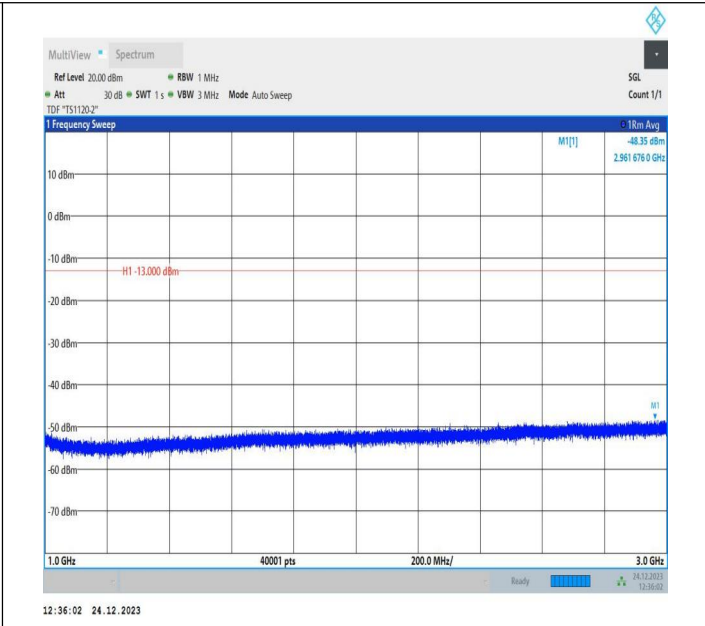

5-5-10MHz-10MHz-QPSK-QPSK-20450-20549-1RB#0-1RB#4
9-0.15~30MHz-PASS

5-5-10MHz-10MHz-QPSK-QPSK-20450-20549-1RB#0-1RB#4
9-1000~3000MHz-PASS