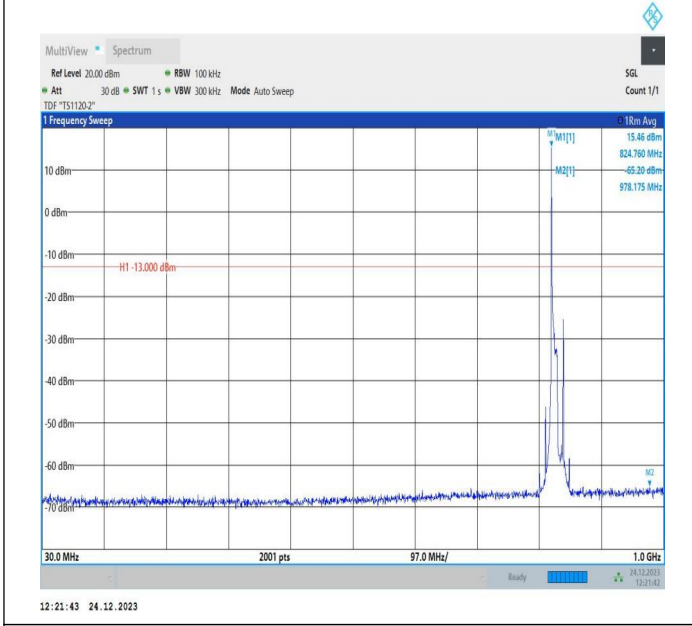

5-5-10MHz-5MHz-QPSK-QPSK-20450-20522-1RB#0-0RB#0-0.009~0.15MHz-PASS

5-5-10MHz-5MHz-QPSK-QPSK-20450-20522-1RB#0-0RB#0-30~1000MHz-PASS