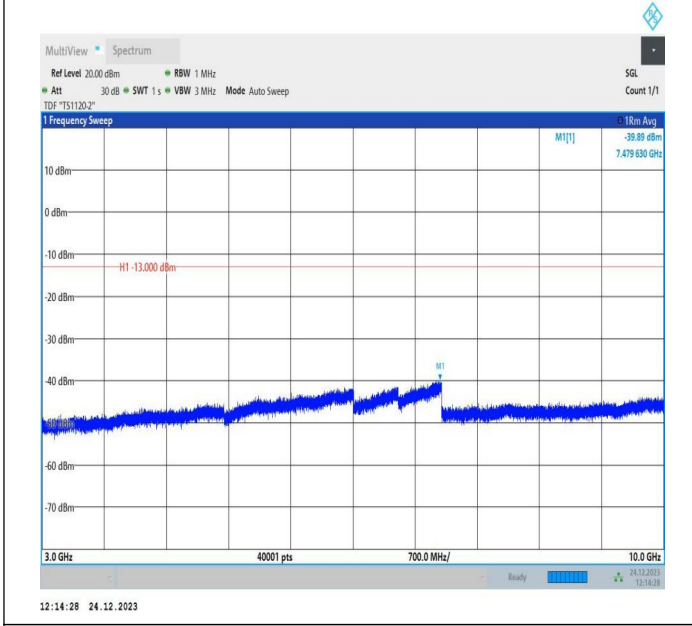

5-5-5MHz-10MHz-QPSK-QPSK-20478-20550-1RB#0-1RB#49
-30~1000MHz-PASS

5-5-5MHz-10MHz-QPSK-QPSK-20478-20550-1RB#0-1RB#49
-3000~10000MHz-PASS