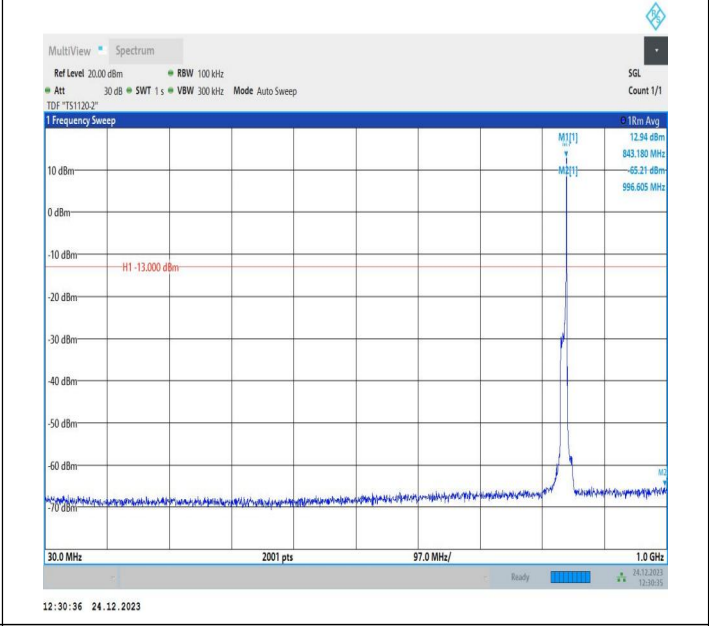

5-5-10MHz-5MHz-QPSK-QPSK-20550-20622-1RB#49-0RB#0-0.009~0.15MHz-PASS

5-5-10MHz-5MHz-QPSK-QPSK-20550-20622-1RB#49-0RB#0-30~1000MHz-PASS