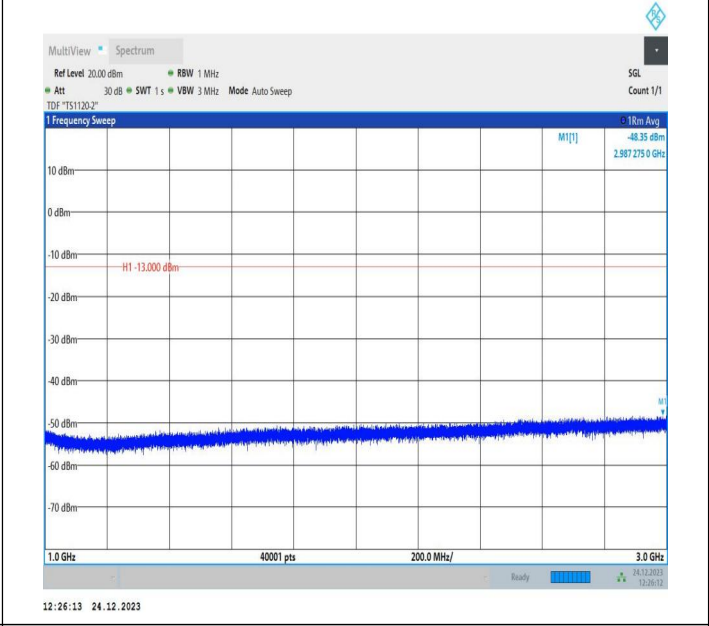

5-5-10MHz-5MHz-QPSK-QPSK-20500-20572-1RB#0-0RB#0-0.15~30MHz-PASS

5-5-10MHz-5MHz-QPSK-QPSK-20500-20572-1RB#0-0RB#0-1000~3000MHz-PASS