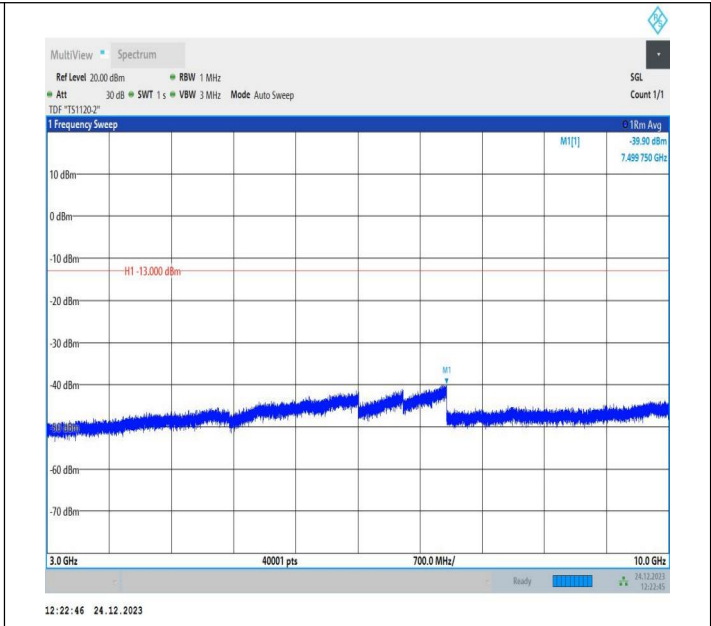

5-5-10MHz-5MHz-QPSK-QPSK-20450-20522-1RB#49-0RB#0-30~1000MHz-PASS

5-5-10MHz-5MHz-QPSK-QPSK-20450-20522-1RB#49-0RB#0-
3000~10000MHz-PASS