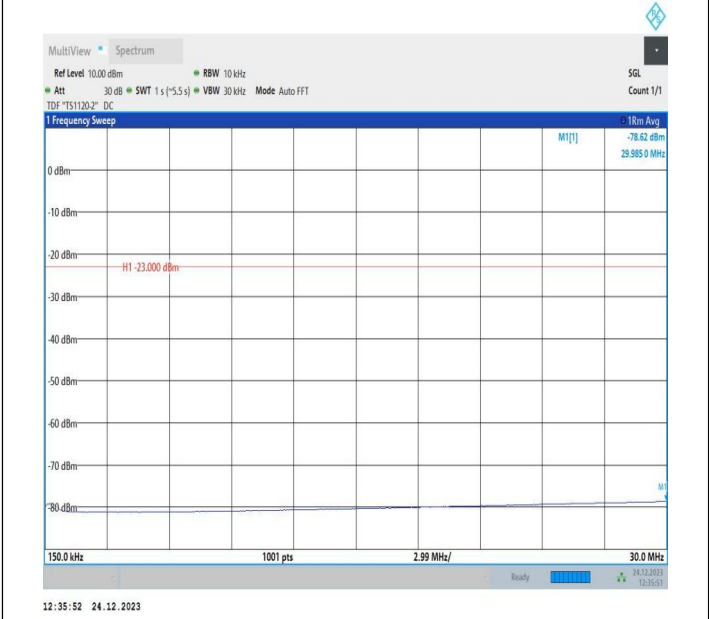

5-5-10MHz-10MHz-QPSK-QPSK-20450-20549-1RB#49-0RB#
0-3000~10000MHz-PASS

5-5-10MHz-10MHz-QPSK-QPSK-20450-20549-1RB#0-1RB#4
9-0.15~30MHz-PASS