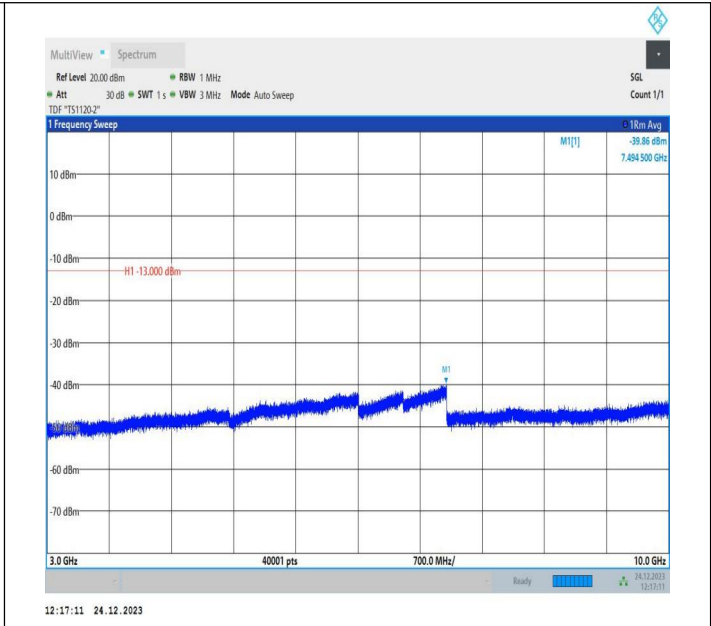

5-5-5MHz-10MHz-QPSK-QPSK-20528-20600-1RB#24-0RB#0-30~1000MHz-PASS

5-5-5MHz-10MHz-QPSK-QPSK-20528-20600-1RB#24-0RB#0
3000~10000MHz-PASS