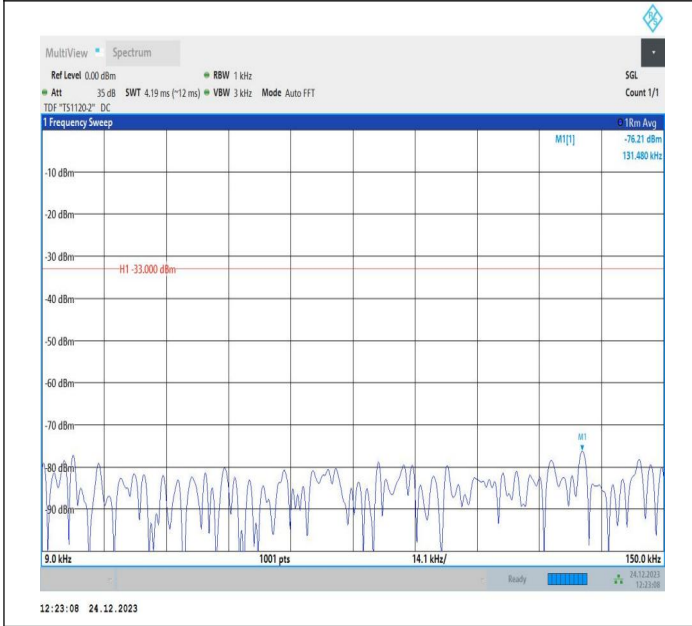

5-5-10MHz-5MHz-QPSK-QPSK-20450-20522-1RB#49-0RB#0-0.15~30MHz-PASS

5-5-10MHz-5MHz-QPSK-QPSK-20450-20522-1RB#49-0RB#0-30~1000MHz-PASS

5-5-10MHz-5MHz-QPSK-QPSK-20450-20522-1RB#49-0RB#0
-1000~3000MHz-PASS

5-5-10MHz-5MHz-QPSK-QPSK-20450-20522-1RB#49-0RB#0-
3000~10000MHz-PASS