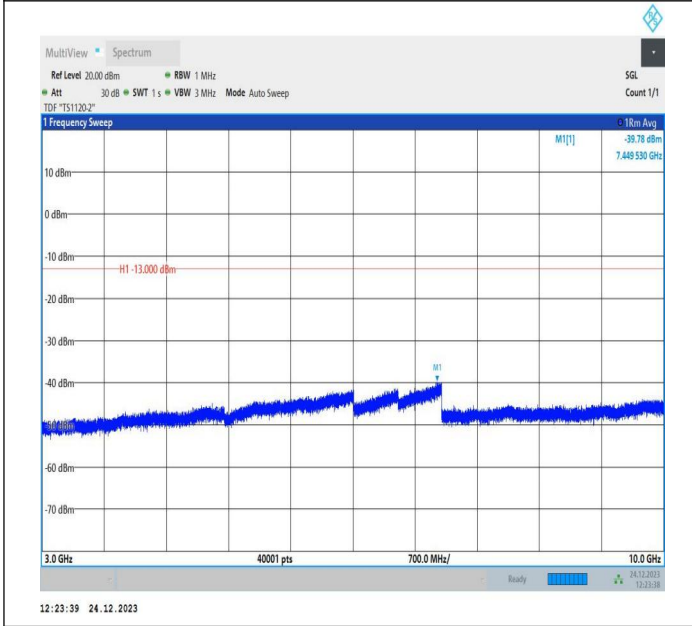

5-5-10MHz-5MHz-QPSK-QPSK-20450-20522-1RB#0-1RB#24
-30~1000MHz-PASS

5-5-10MHz-5MHz-QPSK-QPSK-20450-20522-1RB#0-1RB#24
-3000~10000MHz-PASS