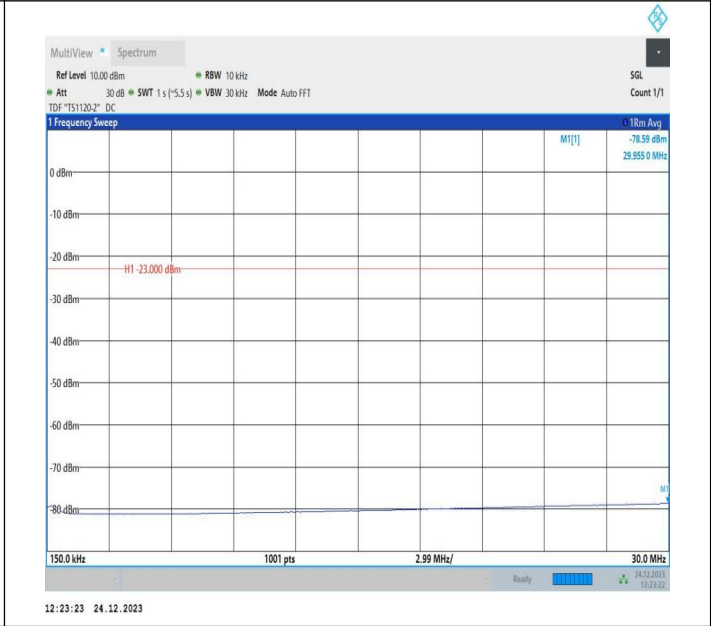

5-5-10MHz-5MHz-QPSK-QPSK-20450-20522-1RB#49-0RB#0-
3000~10000MHz-PASS

5-5-10MHz-5MHz-QPSK-QPSK-20450-20522-1RB#0-1RB#24-
0.15~30MHz-PASS