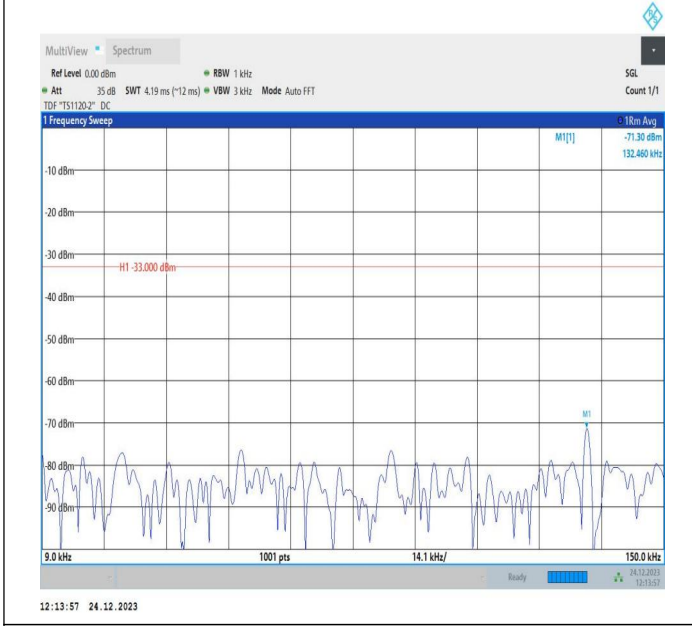

5-5-5MHz-10MHz-QPSK-QPSK-20478-20550-1RB#24-0RB#0
-1000~3000MHz-PASS

5-5-5MHz-10MHz-QPSK-QPSK-20478-20550-1RB#0-1RB#49
-0.009~0.15MHz-PASS