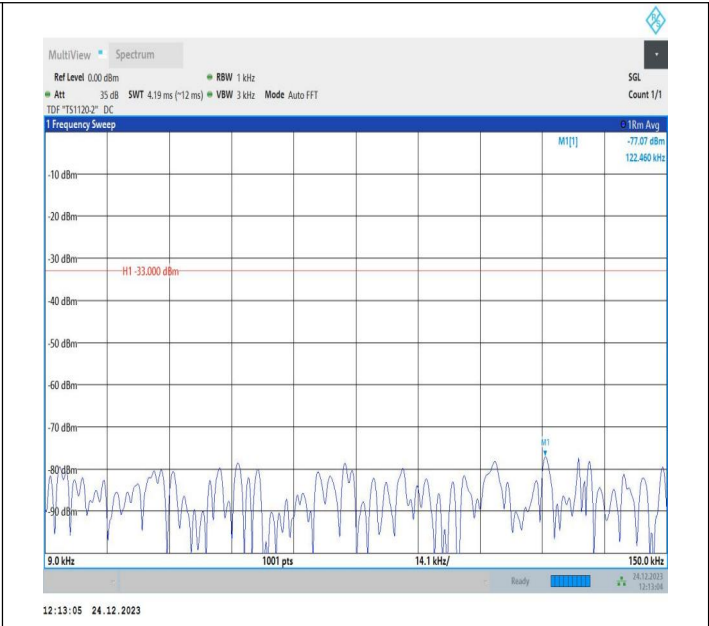

5-5-5MHz-10MHz-QPSK-QPSK-20478-20550-1RB#0-0RB#0-1000~3000MHz-PASS

5-5-5MHz-10MHz-QPSK-QPSK-20478-20550-1RB#24-0RB#0-0.009~0.15MHz-PASS