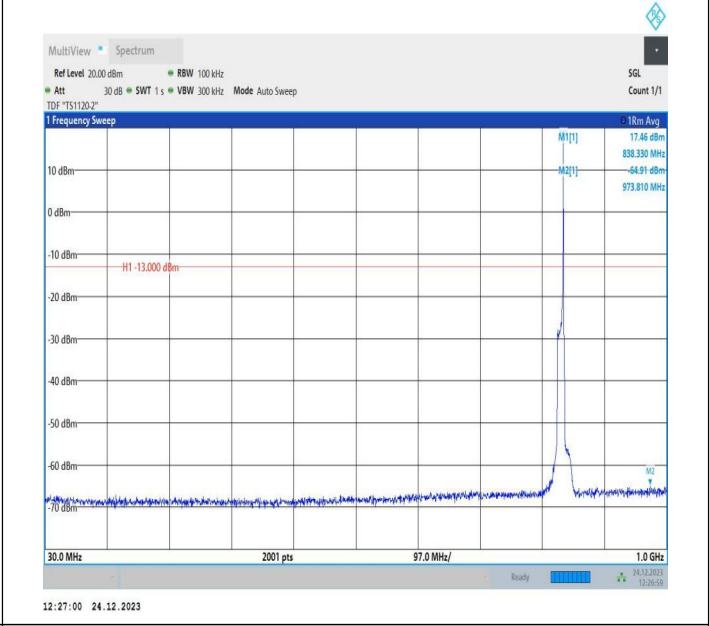

5-5-10MHz-5MHz-QPSK-QPSK-20500-20572-1RB#49-0RB#0-0.009~0.15MHz-PASS

5-5-10MHz-5MHz-QPSK-QPSK-20500-20572-1RB#49-0RB#0-30~1000MHz-PASS