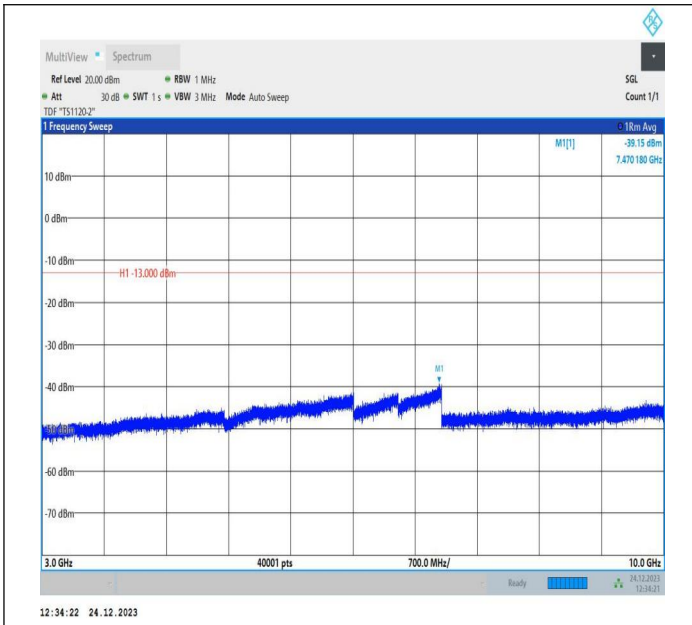

5-5-10MHz-10MHz-QPSK-QPSK-20450-20549-1RB#0-0RB#0
-30~1000MHz-PASS

5-5-10MHz-10MHz-QPSK-QPSK-20450-20549-1RB#0-ORB#0
-3000~10000MHz-PASS