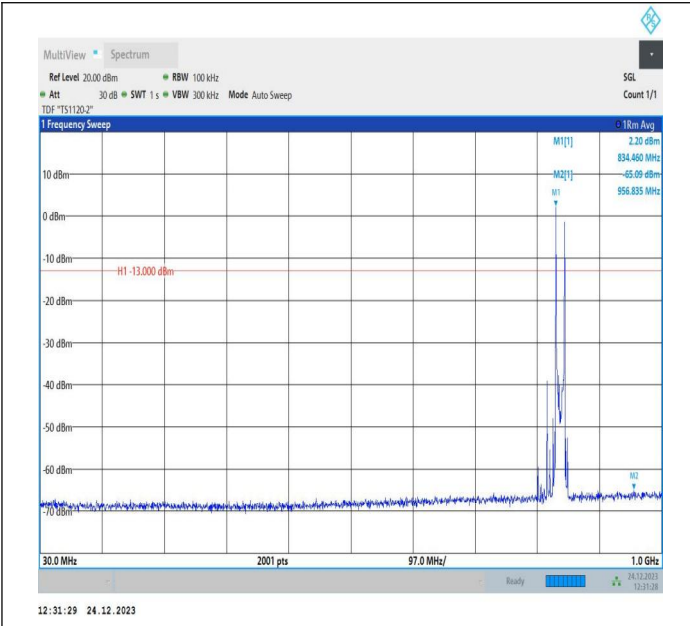

5-5-10MHz-5MHz-QPSK-QPSK-20550-20622-1RB#0-1RB#24
-0.009~0.15MHz-PASS

5-5-10MHz-5MHz-QPSK-QPSK-20550-20622-1RB#0-1RB#24
-30~1000MHz-PASS