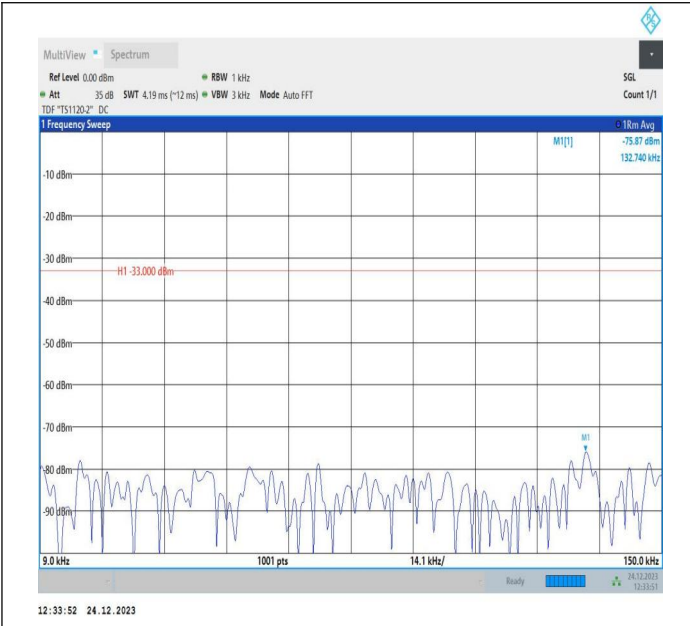

5-5-10MHz-5MHz-QPSK-QPSK-20550-20622-50RB#0-25RB#
0-1000~3000MHz-PASS

5-5-10MHz-10MHz-QPSK-QPSK-20450-20549-1RB#0-0RB#0
-0.009~0.15MHz-PASS