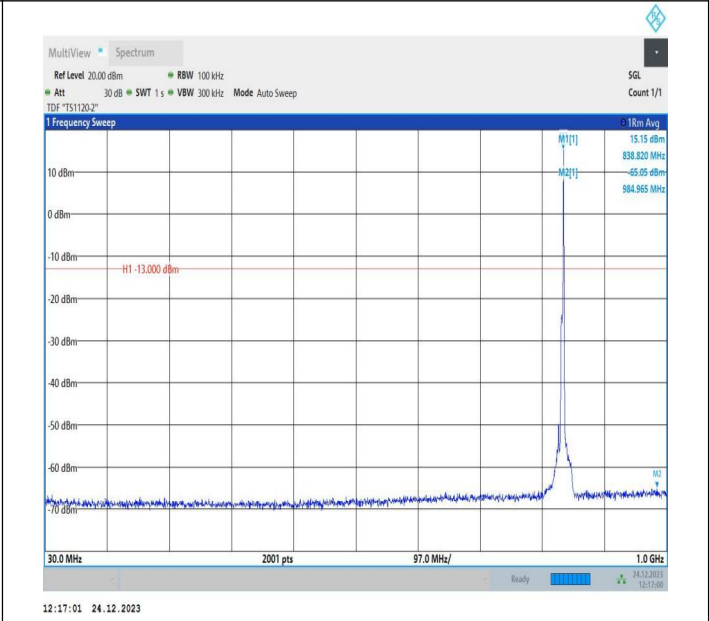

5-5-5MHz-10MHz-QPSK-QPSK-20528-20600-1RB#24-0RB#0-0.009~0.15MHz-PASS

5-5-5MHz-10MHz-QPSK-QPSK-20528-20600-1RB#24-0RB#0-30~1000MHz-PASS