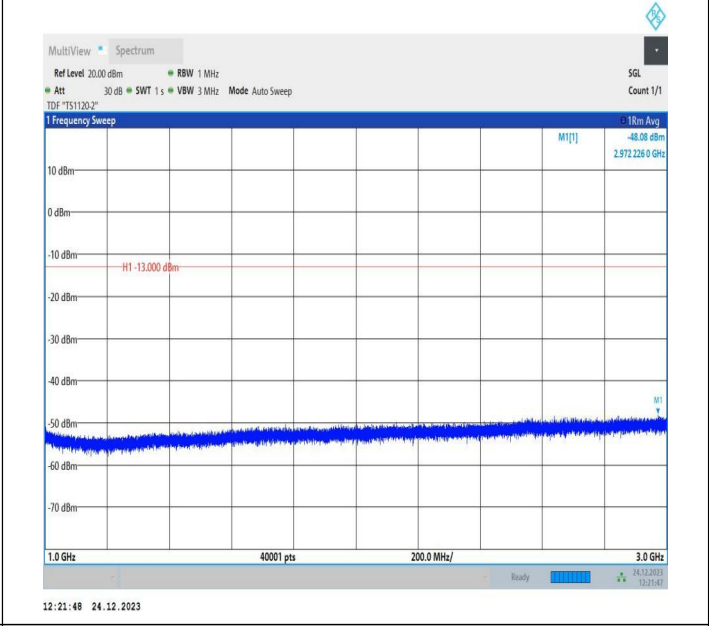

5-5-10MHz-5MHz-QPSK-QPSK-20450-20522-1RB#0-0RB#0-0.15~30MHz-PASS

5-5-10MHz-5MHz-QPSK-QPSK-20450-20522-1RB#0-0RB#0-1000~3000MHz-PASS