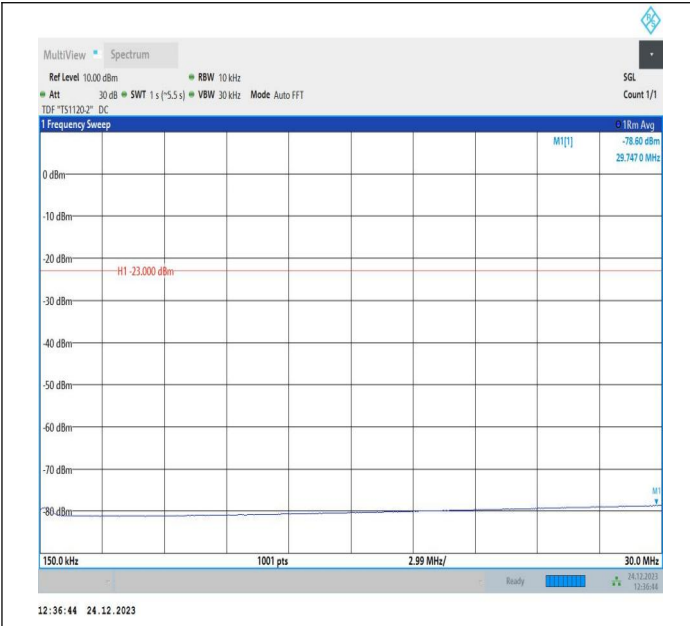

5-5-10MHz-10MHz-QPSK-QPSK-20450-20549-1RB#0-1RB#4
9-3000~10000MHz-PASS

5-5-10MHz-10MHz-QPSK-QPSK-20450-20549-50RB#0-50RB
#0-0.15~30MHz-PASS