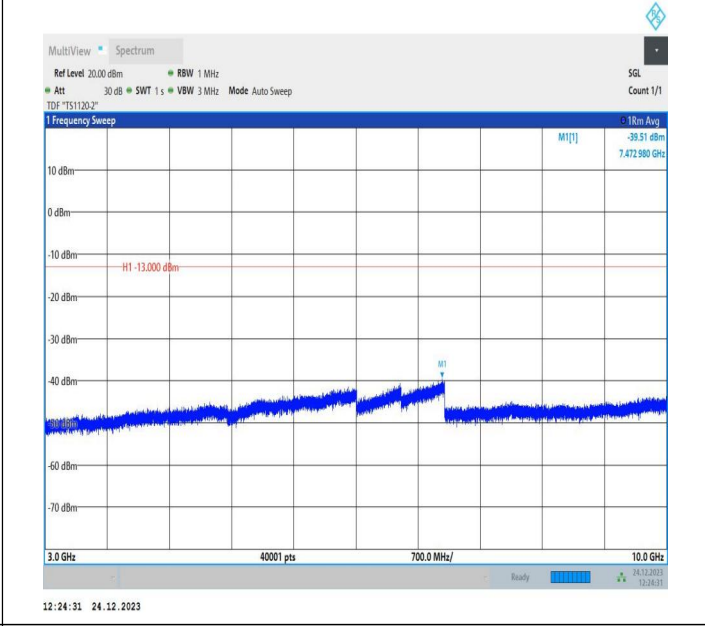

5-5-10MHz-5MHz-QPSK-QPSK-20450-20522-50RB#0-25RB#
0-30~100MHz-PASS

5-5-10MHz-5MHz-QPSK-QPSK-20450-20522-50RB#0-25RB#
0-3000~10000MHz-PASS