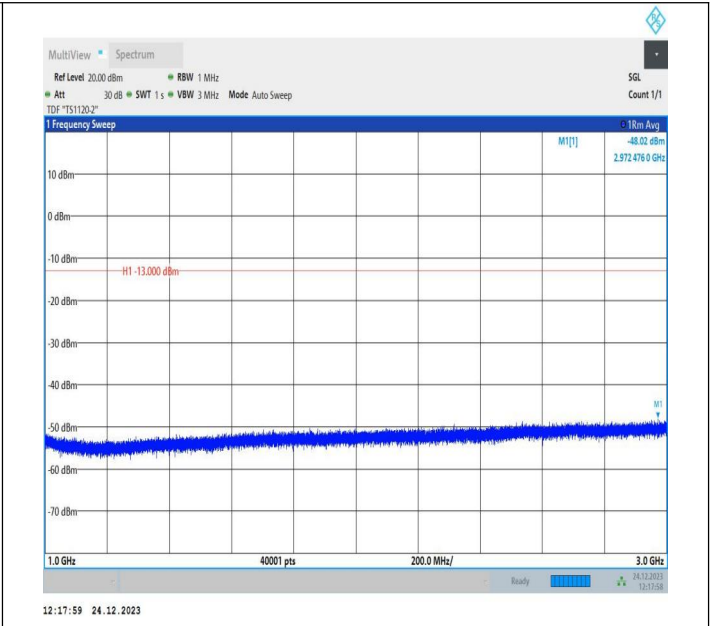

5-5-5MHz-10MHz-QPSK-QPSK-20528-20600-1RB#0-1RB#49
0.15~30MHz-PASS

5-5-5MHz-10MHz-QPSK-QPSK-20528-20600-1RB#0-1RB#49-
1000~3000MHz-PASS