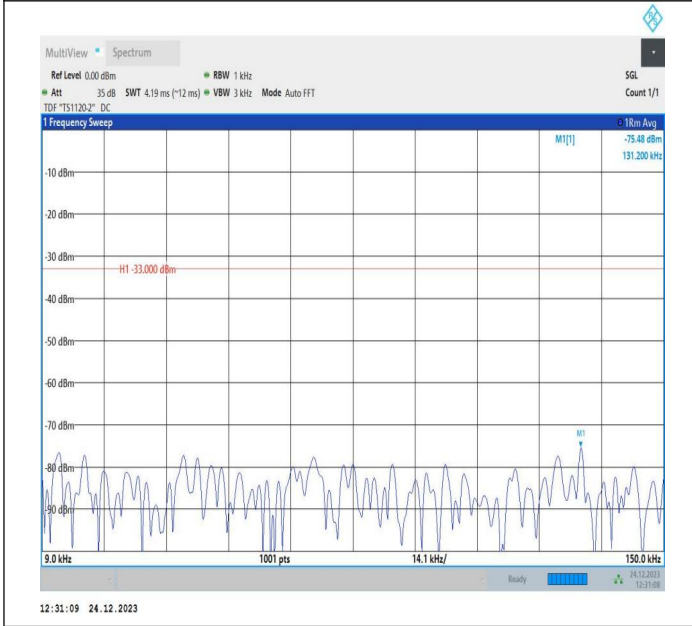

5-5-10MHz-5MHz-QPSK-QPSK-20550-20622-1RB#49-0RB#0-0.15~30MHz-PASS

5-5-10MHz-5MHz-QPSK-QPSK-20550-20622-1RB#49-0RB#0-30~1000MHz-PASS

5-5-10MHz-5MHz-QPSK-QPSK-20550-20622-1RB#49-0RB#0
-1000~3000MHz-PASS

5-5-10MHz-5MHz-QPSK-QPSK-20550-20622-1RB#49-0RB#0-
3000~10000MHz-PASS