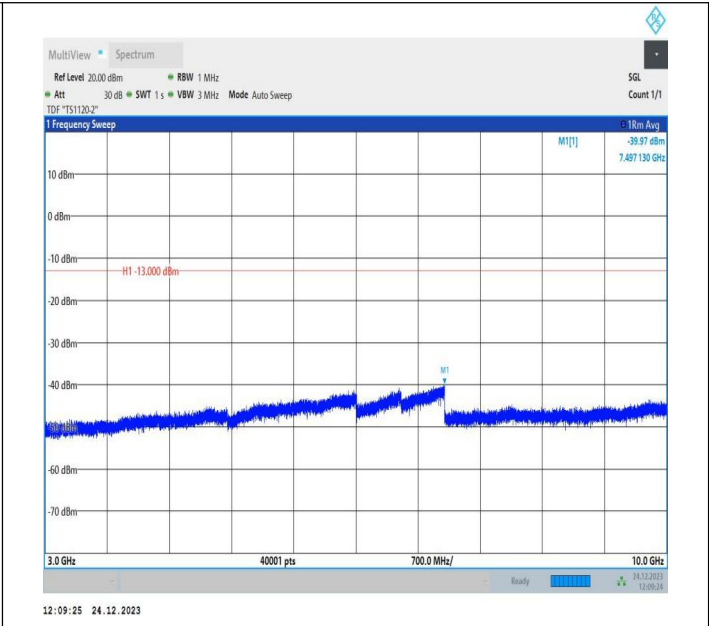

5-5-5MHz-10MHz-QPSK-QPSK-20428-20500-1RB#24-0RB#0-30~1000MHz-PASS

5-5-5MHz-10MHz-QPSK-QPSK-20428-20500-1RB#24-0RB#0-
3000~10000MHz-PASS