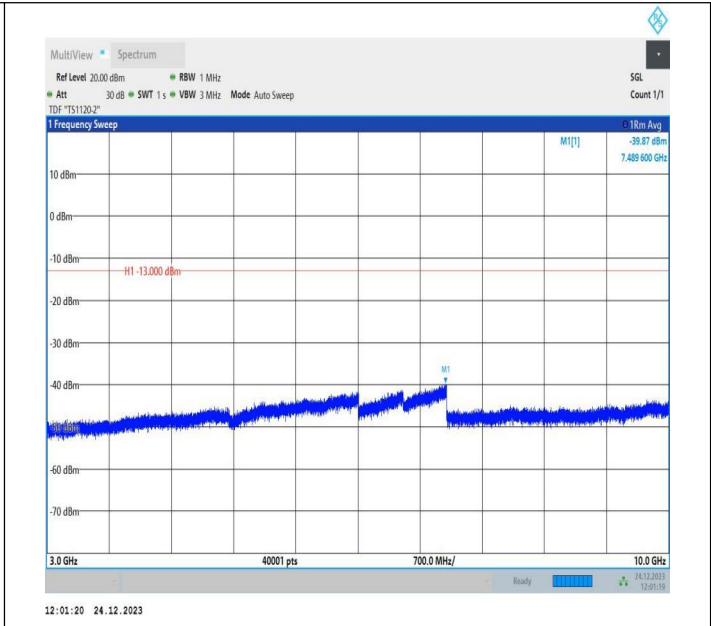

5-5-5MHz-3MHz-QPSK-QPSK-20510-20549-1RB#24-0RB#0-0
.009~0.15MHz-PASS

5-5-5MHz-3MHz-QPSK-QPSK-20510-20549-1RB#24-0RB#0-0
0.15~30MHz-PASS

5-5-5MHz-3MHz-QPSK-QPSK-20510-20549-1RB#24-0RB#0-3
0~1000MHz-PASS

5-5-5MHz-3MHz-QPSK-QPSK-20510-20549-1RB#24-0RB#0-1000~3000MHz-PASS