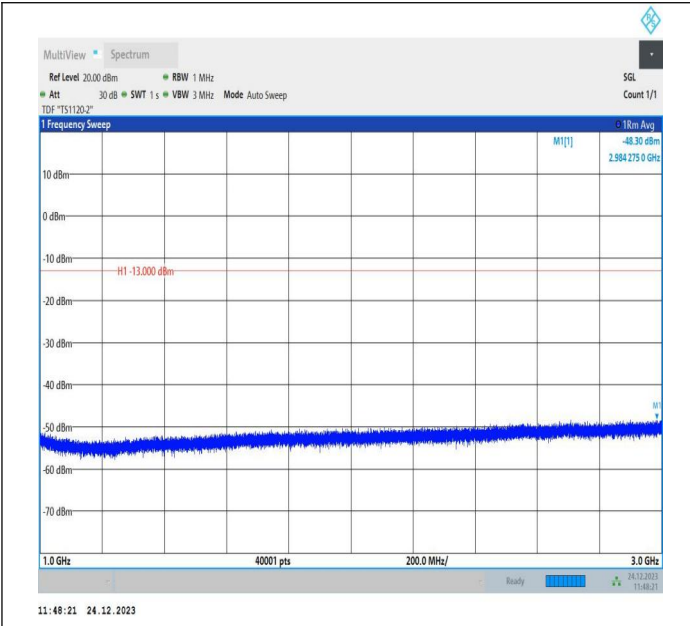

5-5-3MHz-5MHz-QPSK-QPSK-20501-20540-1RB#14-0RB#0-0
0.15~30MHz-PASS

5-5-3MHz-5MHz-QPSK-QPSK-20501-20540-1RB#14-0RB#0-1000~3000MHz-PASS