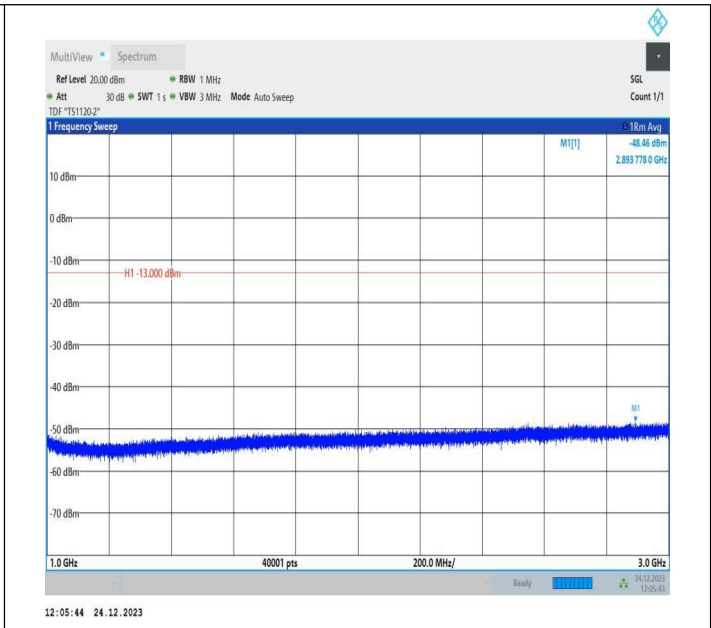

5-5-5MHz-3MHz-QPSK-QPSK-20595-20634-1RB#0-1RB#15-0.15~30MHz-PASS

5-5-5MHz-3MHz-QPSK-QPSK-20595-20634-1RB#0-1RB#15-1000~3000MHz-PASS