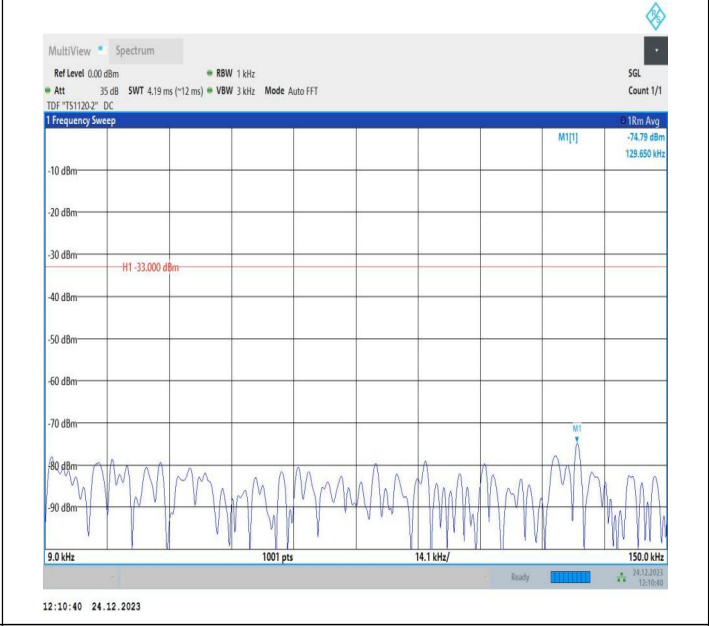

5-5-5MHz-10MHz-QPSK-QPSK-20428-20500-1RB#0-1RB#49-
1000~3000MHz-PASS

5-5-5MHz-10MHz-QPSK-QPSK-20428-20500-25RB#0-50RB#
0-0.009~0.15MHz-PASS