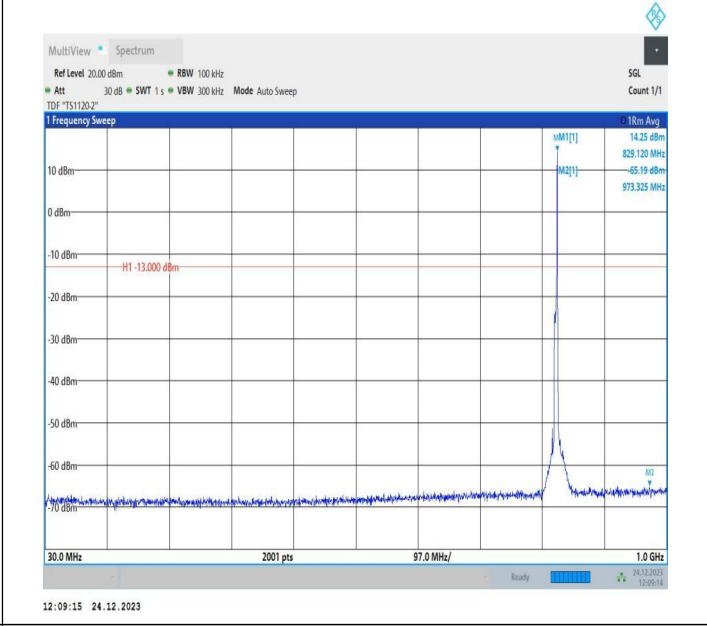

5-5-5MHz-10MHz-QPSK-QPSK-20428-20500-1RB#24-0RB#0-0.009~0.15MHz-PASS

5-5-5MHz-10MHz-QPSK-QPSK-20428-20500-1RB#24-0RB#0-30~1000MHz-PASS