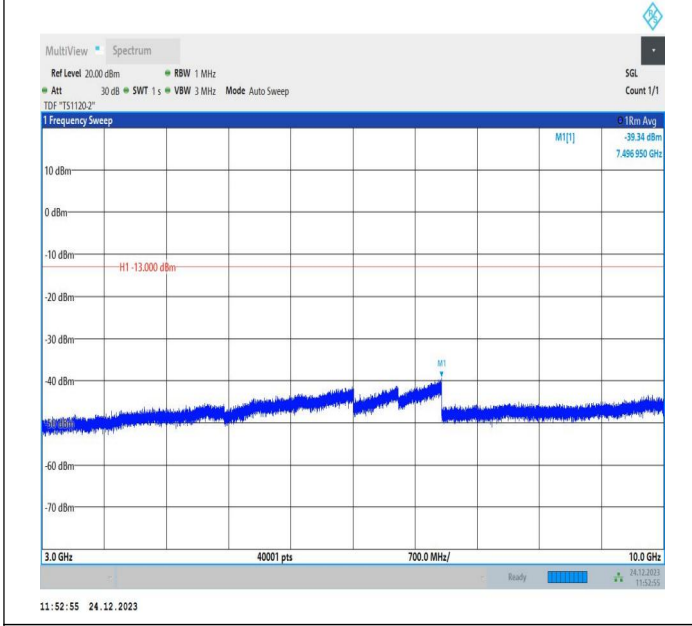

5-5-3MHz-5MHz-QPSK-QPSK-20586-20625-1RB#0-1RB#24-30~1000MHz-PASS

5-5-3MHz-5MHz-QPSK-QPSK-20586-20625-1RB#0-1RB#24-3000~10000MHz-PASS