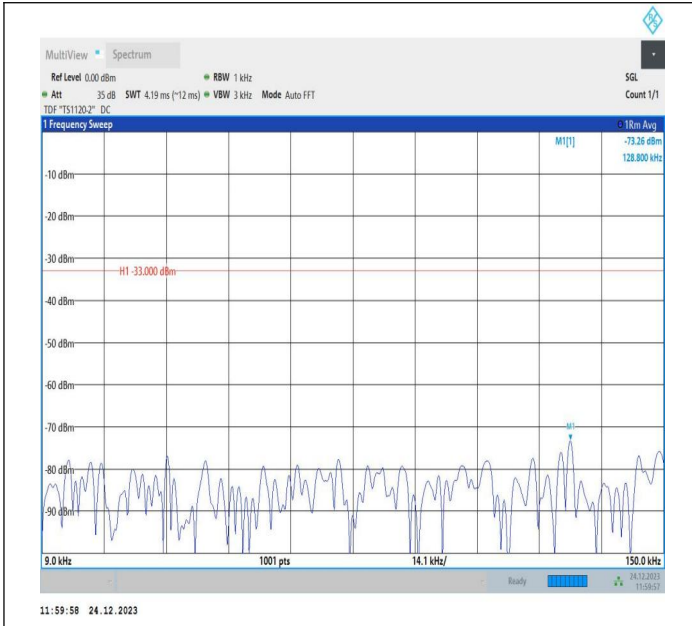

5-5-5MHz-3MHz-QPSK-QPSK-20425-20464-25RB#0-15RB#0
-1000~3000MHz-PASS

5-5-5MHz-3MHz-QPSK-QPSK-20510-20549-1RB#0-0RB#0-0.
009~0.15MHz-PASS