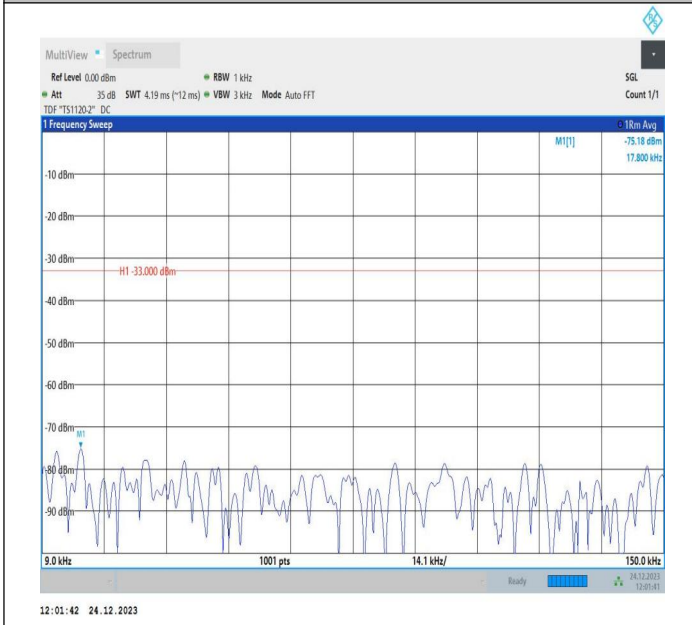

5-5-5MHz-3MHz-QPSK-QPSK-20510-20549-1RB#24-0RB#0-1000~3000MHz-PASS

5-5-5MHz-3MHz-QPSK-QPSK-20510-20549-1RB#0-1RB#15-0.009~0.15MHz-PASS