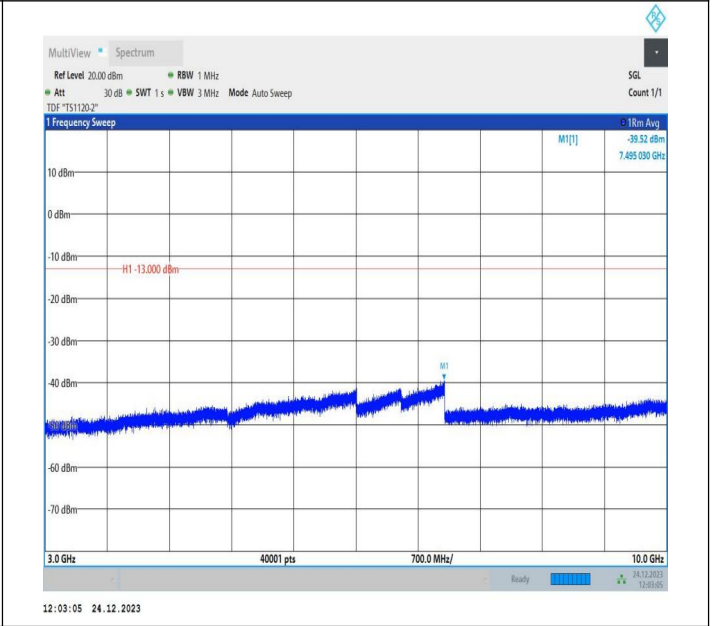

5-5-5MHz-3MHz-QPSK-QPSK-20510-20549-25RB#0-15RB#0-
30~1000MHz-PASS

5-5-5MHz-3MHz-QPSK-QPSK-20510-20549-25RB#0-15RB#0-
3000~10000MHz-PASS