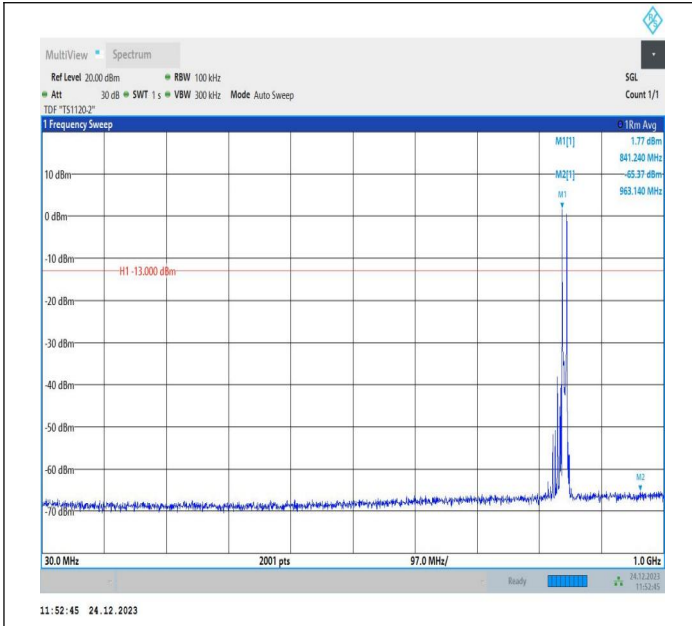

5-5-3MHz-5MHz-QPSK-QPSK-20586-20625-1RB#0-1RB#24-0.009~0.15MHz-PASS

5-5-3MHz-5MHz-QPSK-QPSK-20586-20625-1RB#0-1RB#24-30~1000MHz-PASS