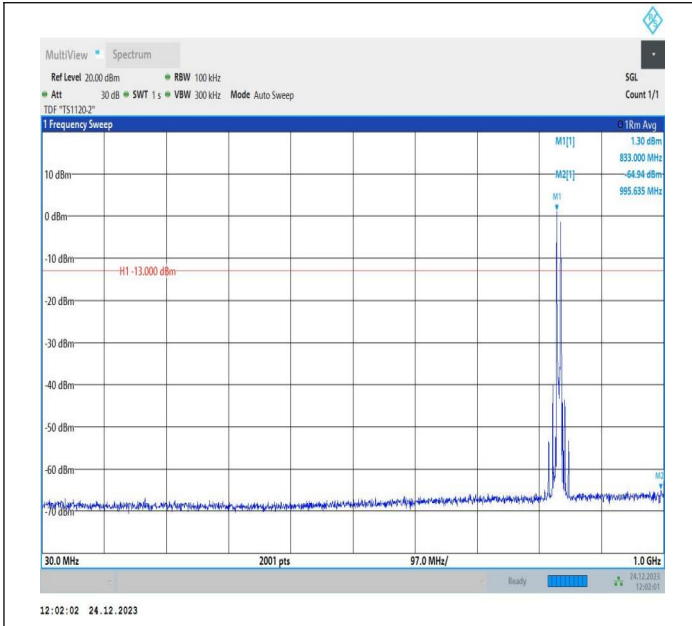

5-5-5MHz-3MHz-QPSK-QPSK-20510-20549-1RB#0-1RB#15-0.009~0.15MHz-PASS

5-5-5MHz-3MHz-QPSK-QPSK-20510-20549-1RB#0-1RB#15-30~1000MHz-PASS