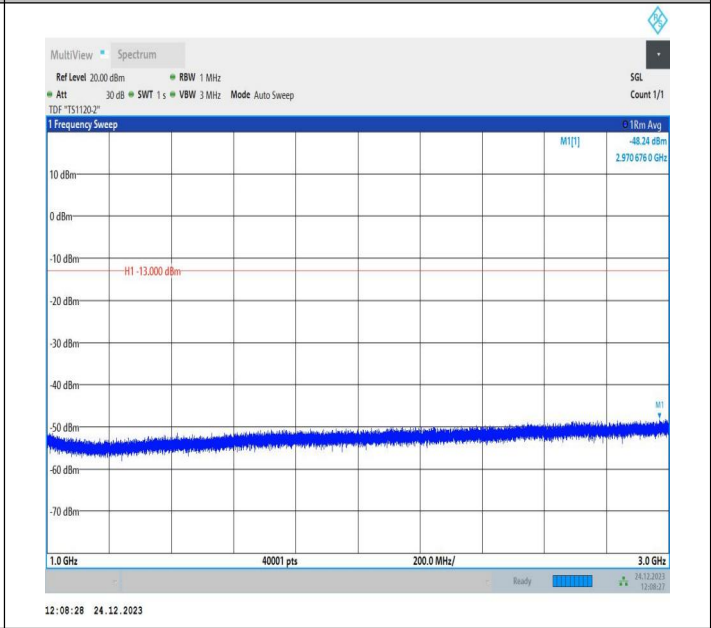

5-5-5MHz-10MHz-QPSK-QPSK-20428-20500-1RB#0-0RB#0-0.15~30MHz-PASS

5-5-5MHz-10MHz-QPSK-QPSK-20428-20500-1RB#0-0RB#0-1000~3000MHz-PASS