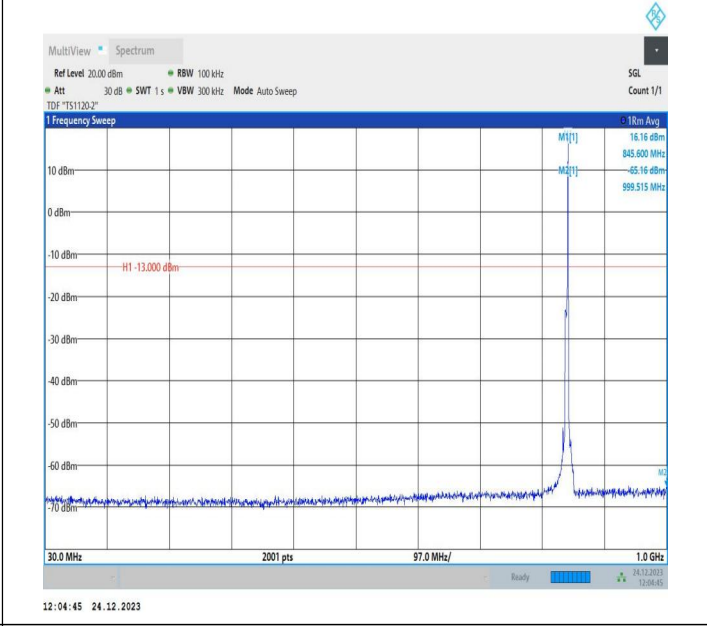

5-5-5MHz-3MHz-QPSK-QPSK-20595-20634-1RB#24-0RB#0-0
.009~0.15MHz-PASS

5-5-5MHz-3MHz-QPSK-QPSK-20595-20634-1RB#24-0RB#0-3
0~1000MHz-PASS