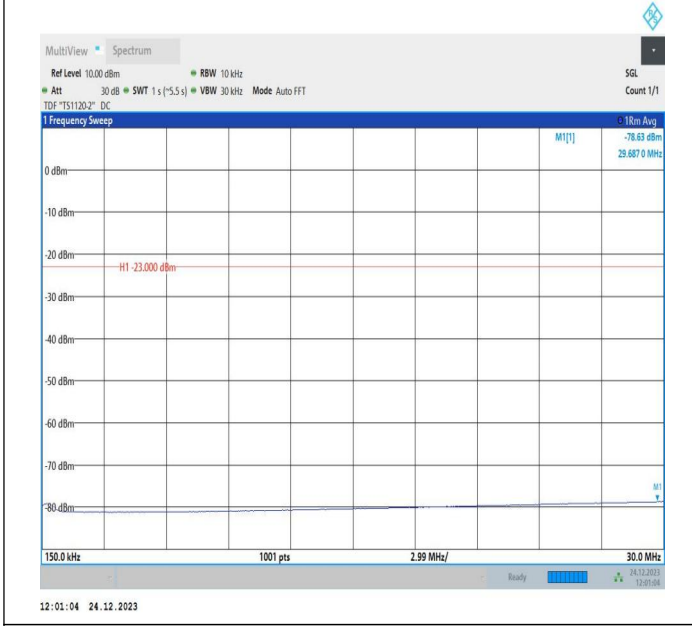

5-5-5MHz-3MHz-QPSK-QPSK-20510-20549-1RB#0-0RB#0-3
000~1000MHz-PASS

5-5-5MHz-3MHz-QPSK-QPSK-20510-20549-1RB#24-0RB#0-0
0.15~30MHz-PASS