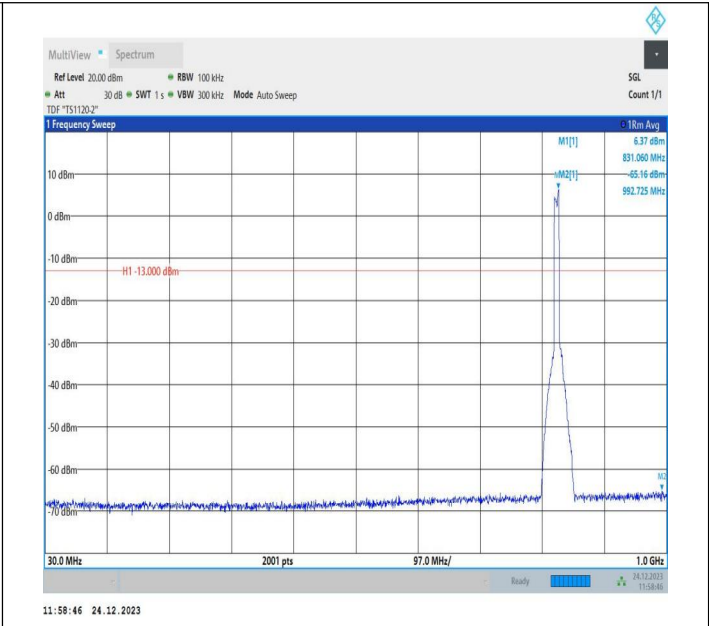

5-5-5MHz-3MHz-QPSK-QPSK-20425-20464-25RB#0-15RB#0-0.009~0.15MHz-PASS

5-5-5MHz-3MHz-QPSK-QPSK-20425-20464-25RB#0-15RB#0-
30~1000MHz-PASS