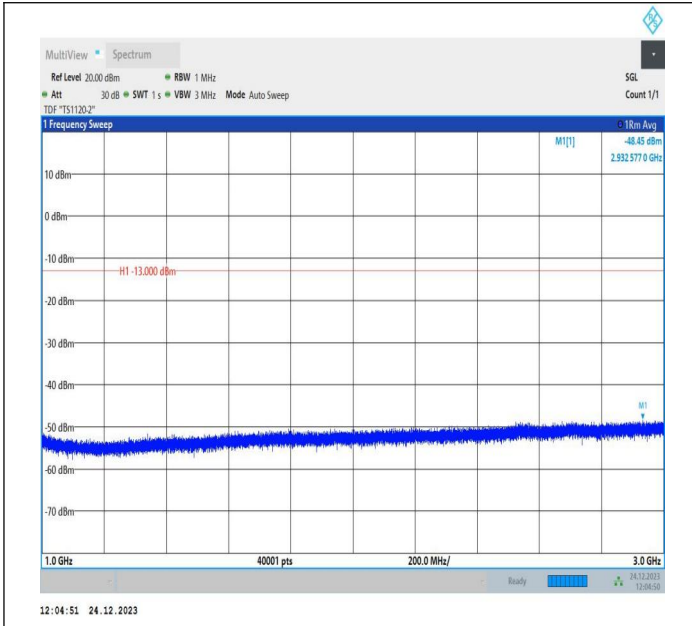

5-5-5MHz-3MHz-QPSK-QPSK-20595-20634-1RB#24-0RB#0-0
0.15~30MHz-PASS

5-5-5MHz-3MHz-QPSK-QPSK-20595-20634-1RB#24-0RB#0-1000~3000MHz-PASS