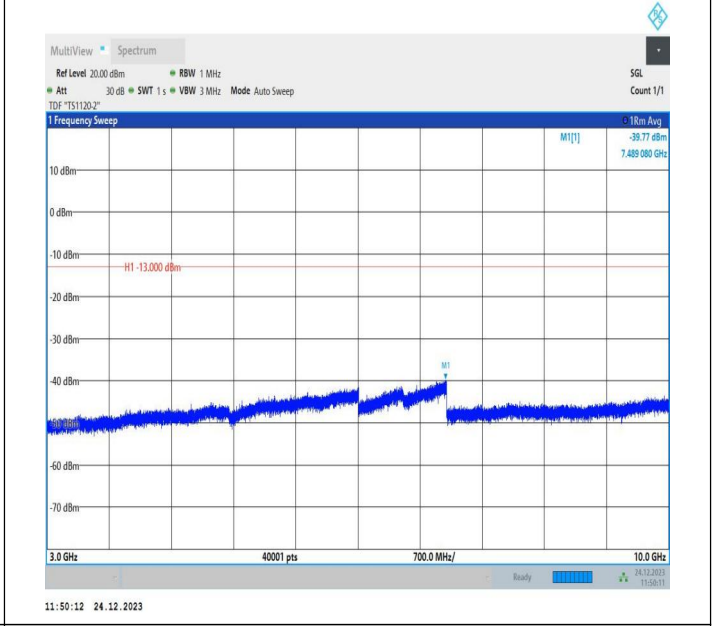

5-5-3MHz-5MHz-QPSK-QPSK-20501-20540-15RB#0-25RB#0-
30~1000MHz-PASS

5-5-3MHz-5MHz-QPSK-QPSK-20501-20540-15RB#0-25RB#0-
3000~10000MHz-PASS