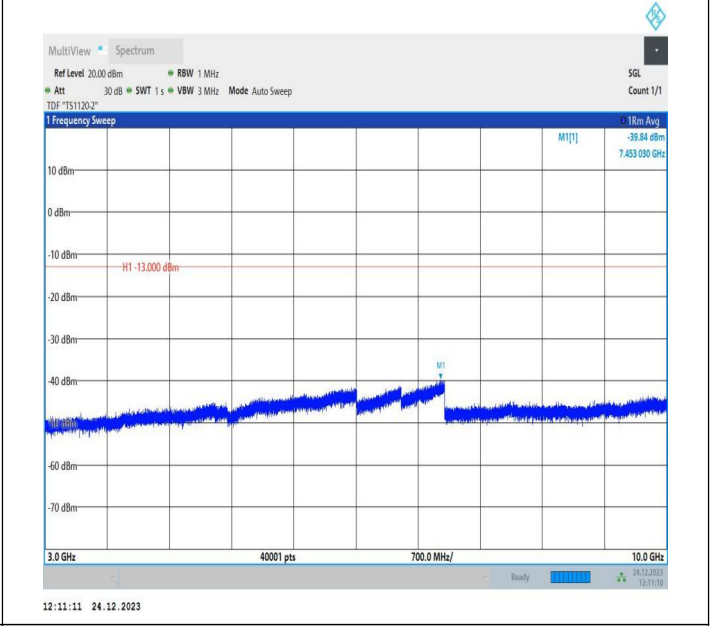

5-5-5MHz-10MHz-QPSK-QPSK-20428-20500-25RB#0-50RB#
0-30~100MHz-PASS

5-5-5MHz-10MHz-QPSK-QPSK-20428-20500-25RB#0-50RB#
0-3000~10000MHz-PASS