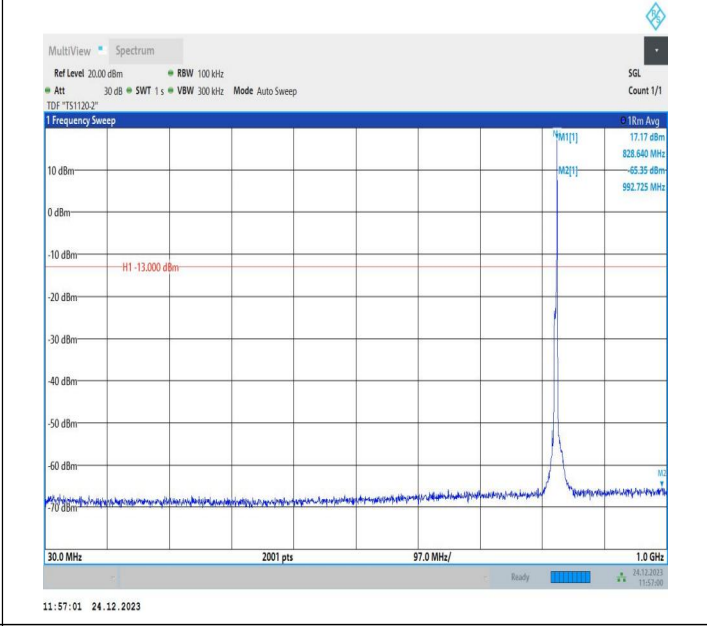

5-5-5MHz-3MHz-QPSK-QPSK-20425-20464-1RB#24-0RB#0-0
.009~0.15MHz-PASS

5-5-5MHz-3MHz-QPSK-QPSK-20425-20464-1RB#24-0RB#0-3
0~1000MHz-PASS