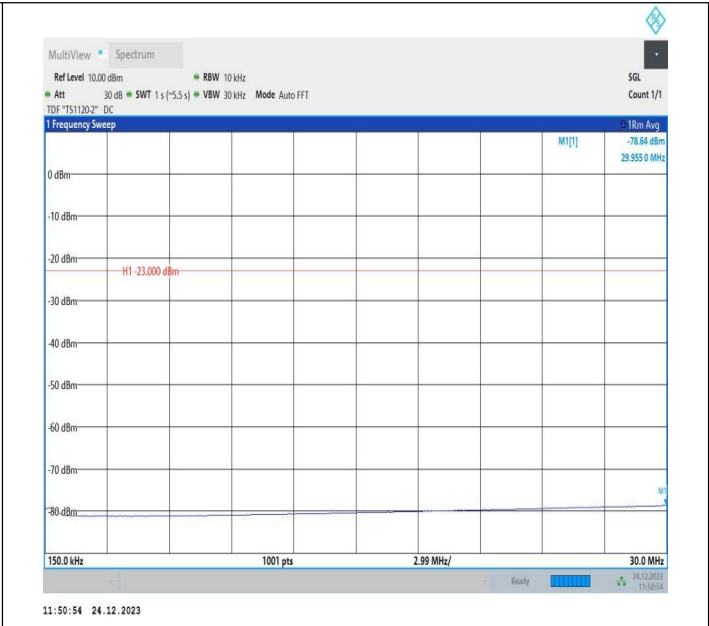

5-5-3MHz-5MHz-QPSK-QPSK-20501-20540-15RB#0-25RB#0-
3000~10000MHz-PASS

5-5-3MHz-5MHz-QPSK-QPSK-20586-20625-1RB#0-0RB#0-0.
15~30MHz-PASS