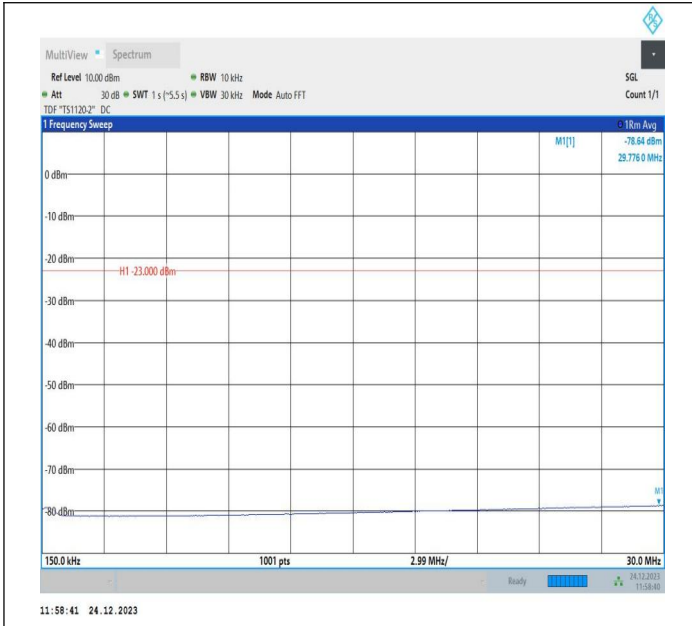

5-5-5MHz-3MHz-QPSK-QPSK-20425-20464-1RB#0-1RB#15-3000~10000MHz-PASS

5-5-5MHz-3MHz-QPSK-QPSK-20425-20464-25RB#0-15RB#0
-0.15~30MHz-PASS