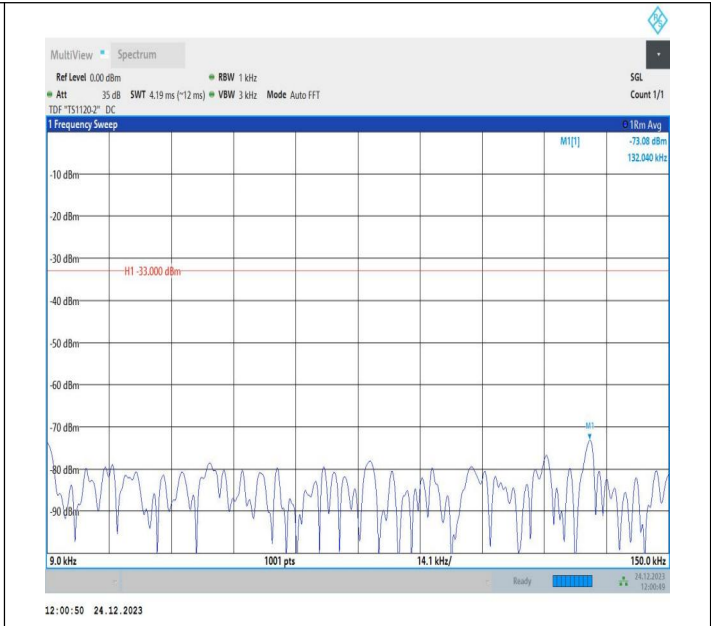

5-5-5MHz-3MHz-QPSK-QPSK-20510-20549-1RB#0-0RB#0-0.
 15~30MHz-PASS

5-5-5MHz-3MHz-QPSK-QPSK-20510-20549-1RB#0-0RB#0-3
 0~1000MHz-PASS

5-5-5MHz-3MHz-QPSK-QPSK-20510-20549-1RB#0-0RB#0-10
 00~3000MHz-PASS

5-5-5MHz-3MHz-QPSK-QPSK-20510-20549-1RB#0-0RB#0-3
000~1000MHz-PASS