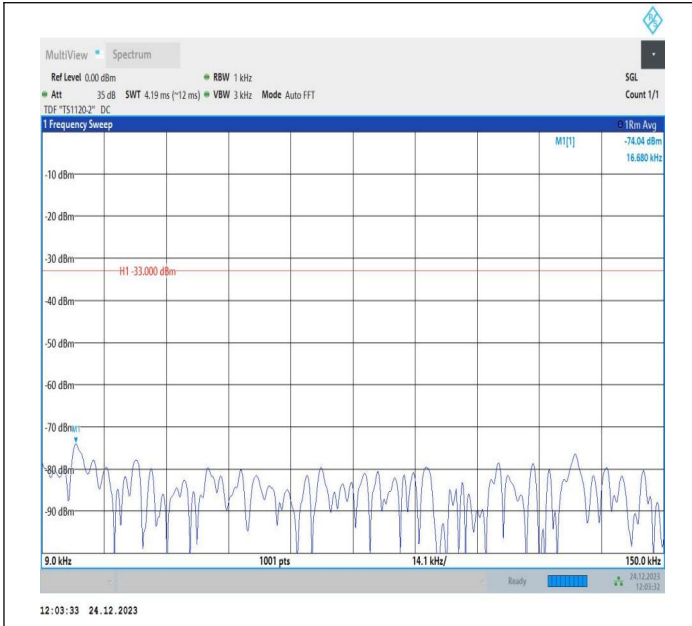

5-5-5MHz-3MHz-QPSK-QPSK-20510-20549-25RB#0-15RB#0
-1000~3000MHz-PASS

5-5-5MHz-3MHz-QPSK-QPSK-20595-20634-1RB#0-0RB#0-0.
009~0.15MHz-PASS