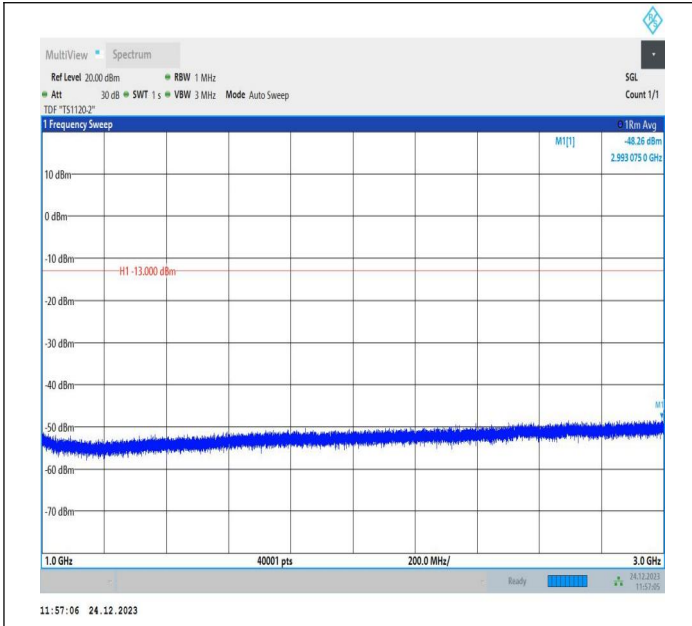

5-5-5MHz-3MHz-QPSK-QPSK-20425-20464-1RB#24-0RB#0-0
0.15~30MHz-PASS

5-5-5MHz-3MHz-QPSK-QPSK-20425-20464-1RB#24-0RB#0-1000~3000MHz-PASS