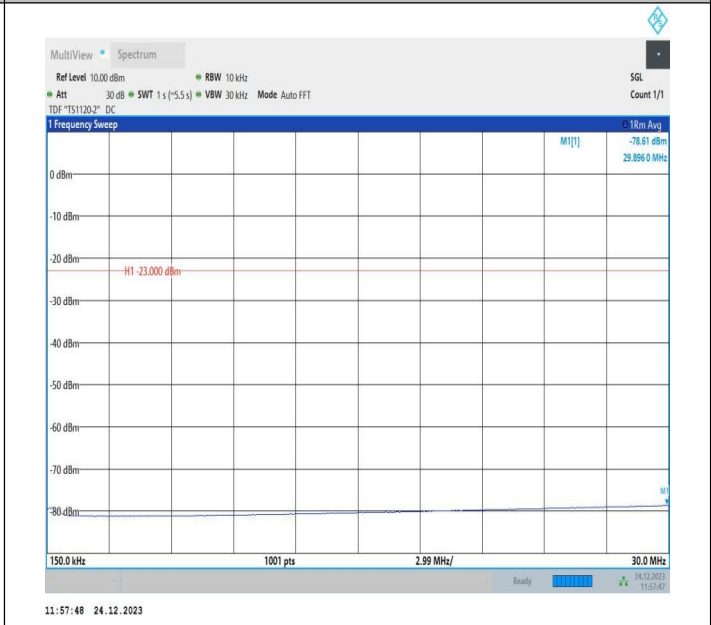

5-5-5MHz-3MHz-QPSK-QPSK-20425-20464-1RB#24-0RB#0-3000~10000MHz-PASS

5-5-5MHz-3MHz-QPSK-QPSK-20425-20464-1RB#0-1RB#15-0.15~30MHz-PASS