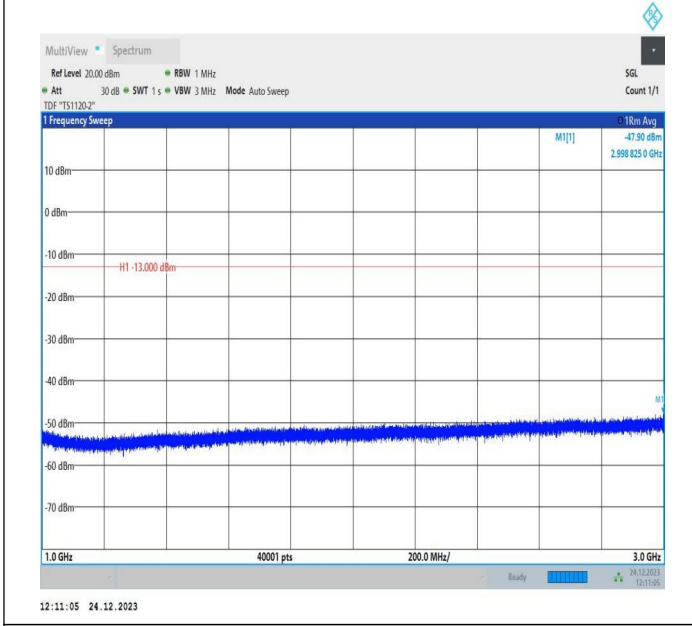

5-5-5MHz-10MHz-QPSK-QPSK-20428-20500-25RB#0-50RB#
0-0.15~30MHz-PASS

5-5-5MHz-10MHz-QPSK-QPSK-20428-20500-25RB#0-50RB#
0-1000~3000MHz-PASS