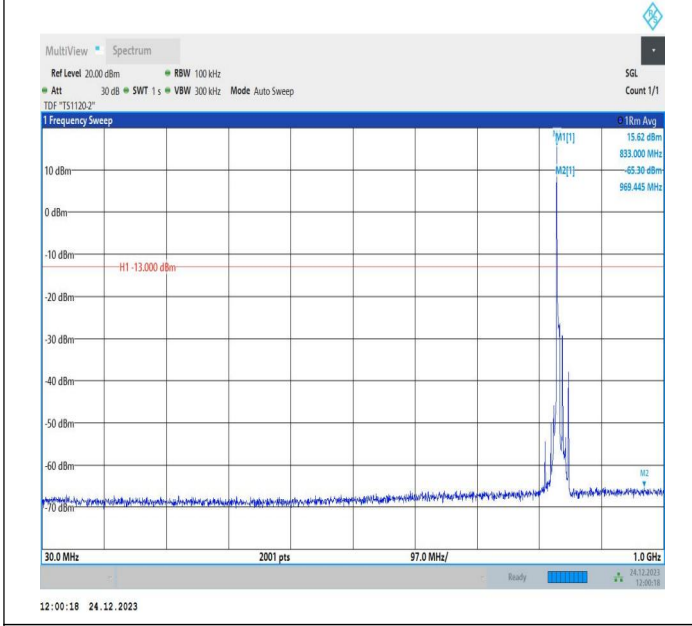

5-5-5MHz-3MHz-QPSK-QPSK-20510-20549-1RB#0-0RB#0-0.
009~0.15MHz-PASS

5-5-5MHz-3MHz-QPSK-QPSK-20510-20549-1RB#0-0RB#0-3
0~1000MHz-PASS