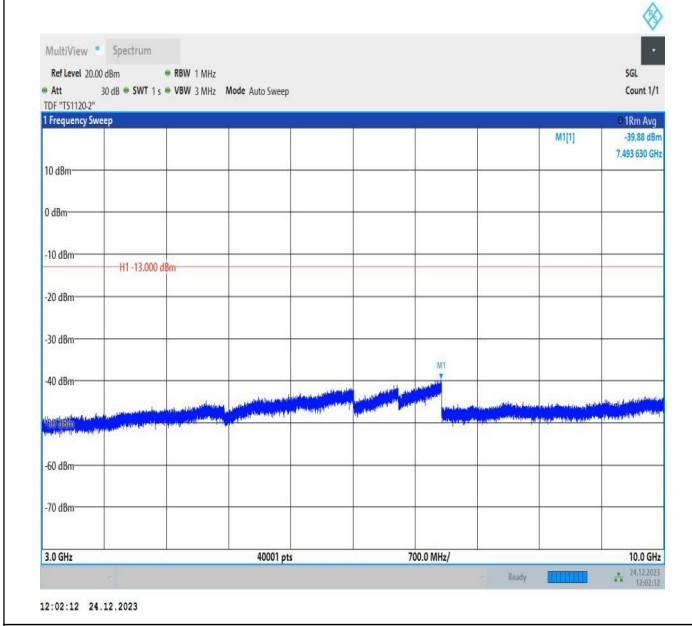

5-5-5MHz-3MHz-QPSK-QPSK-20510-20549-1RB#0-1RB#15-30~1000MHz-PASS

5-5-5MHz-3MHz-QPSK-QPSK-20510-20549-1RB#0-1RB#15-3000~10000MHz-PASS