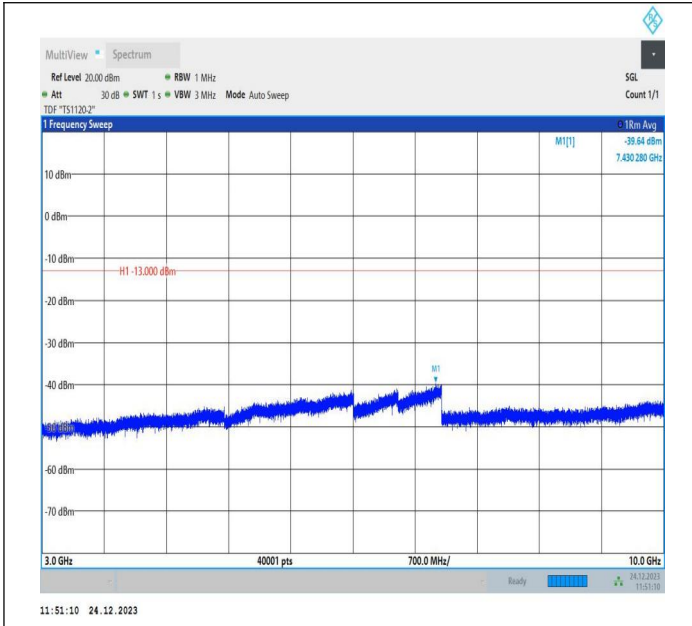

5-5-3MHz-5MHz-QPSK-QPSK-20586-20625-1RB#0-0RB#0-3
0~1000MHz-PASS

5-5-3MHz-5MHz-QPSK-QPSK-20586-20625-1RB#0-0RB#0-3
000~1000MHz-PASS