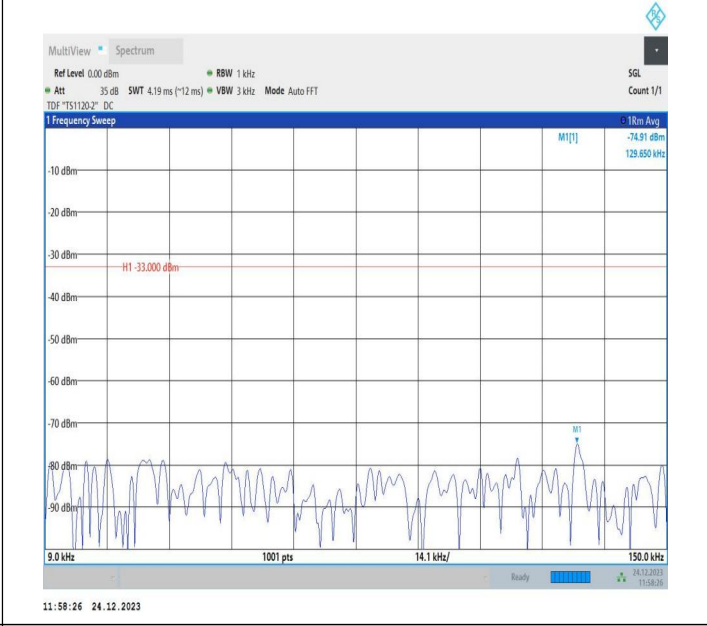

5-5-5MHz-3MHz-QPSK-QPSK-20425-20464-1RB#0-1RB#15-0.15~30MHz-PASS

5-5-5MHz-3MHz-QPSK-QPSK-20425-20464-1RB#0-1RB#15-30~1000MHz-PASS

5-5-5MHz-3MHz-QPSK-QPSK-20425-20464-1RB#0-1RB#15-1000~3000MHz-PASS

5-5-5MHz-3MHz-QPSK-QPSK-20425-20464-1RB#0-1RB#15-3000~10000MHz-PASS