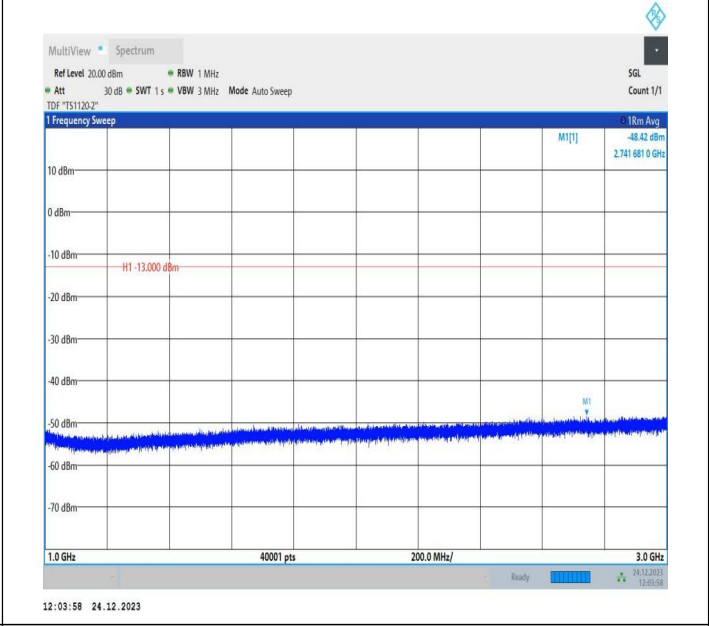

5-5-5MHz-3MHz-QPSK-QPSK-20595-20634-1RB#0-0RB#0-0.
15~30MHz-PASS

5-5-5MHz-3MHz-QPSK-QPSK-20595-20634-1RB#0-0RB#0-10
00~3000MHz-PASS