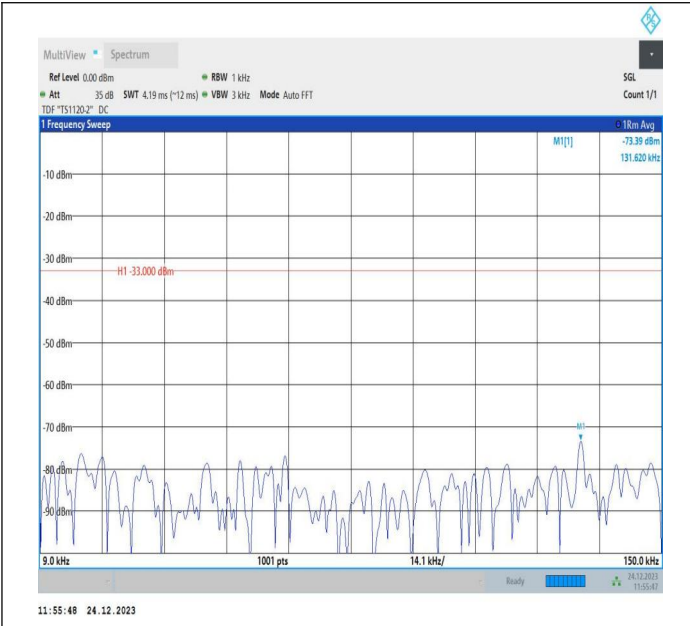

5-5-3MHz-5MHz-QPSK-QPSK-20586-20625-15RB#0-25RB#0
-1000~3000MHz-PASS

5-5-5MHz-3MHz-QPSK-QPSK-20425-20464-1RB#0-0RB#0-0.
009~0.15MHz-PASS