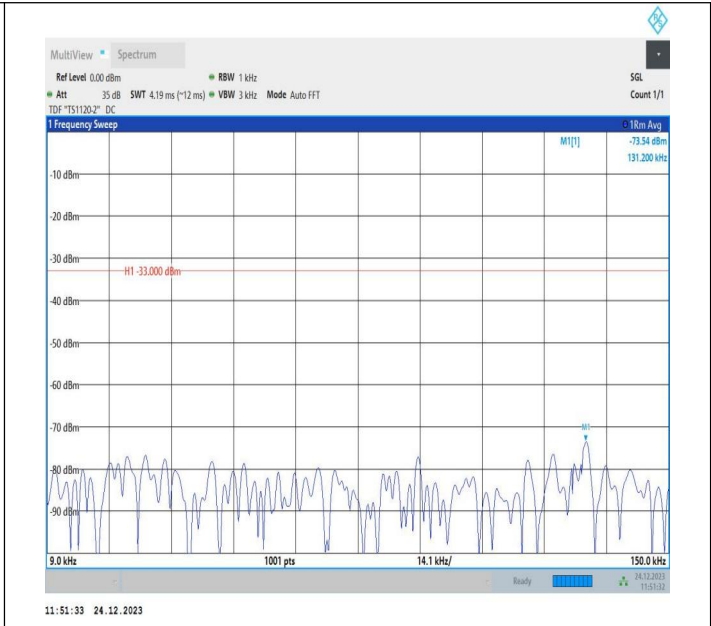

5-5-3MHz-5MHz-QPSK-QPSK-20586-20625-1RB#0-0RB#0-0.
 15~30MHz-PASS

5-5-3MHz-5MHz-QPSK-QPSK-20586-20625-1RB#0-0RB#0-3
 0~1000MHz-PASS

5-5-3MHz-5MHz-QPSK-QPSK-20586-20625-1RB#0-0RB#0-10
 00~3000MHz-PASS

5-5-3MHz-5MHz-QPSK-QPSK-20586-20625-1RB#0-0RB#0-3
 000~1000MHz-PASS