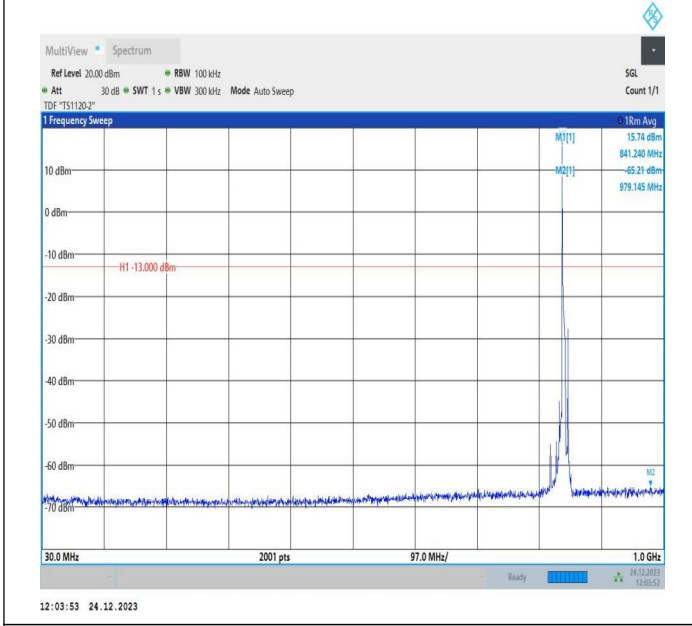

5-5-5MHz-3MHz-QPSK-QPSK-20595-20634-1RB#0-0RB#0-0.
009~0.15MHz-PASS

5-5-5MHz-3MHz-QPSK-QPSK-20595-20634-1RB#0-0RB#0-3
0~1000MHz-PASS