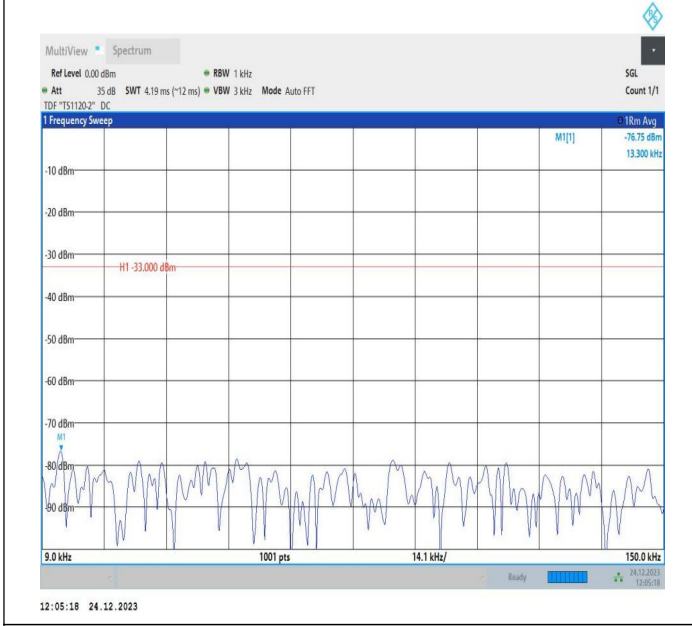

5-5-5MHz-3MHz-QPSK-QPSK-20595-20634-1RB#24-0RB#0-0
 0.15~30MHz-PASS

5-5-5MHz-3MHz-QPSK-QPSK-20595-20634-1RB#24-0RB#0-3
 0~1000MHz-PASS

5-5-5MHz-3MHz-QPSK-QPSK-20595-20634-1RB#24-0RB#0-1000~3000MHz-PASS

5-5-5MHz-3MHz-QPSK-QPSK-20595-20634-1RB#24-0RB#0-3000~10000MHz-PASS