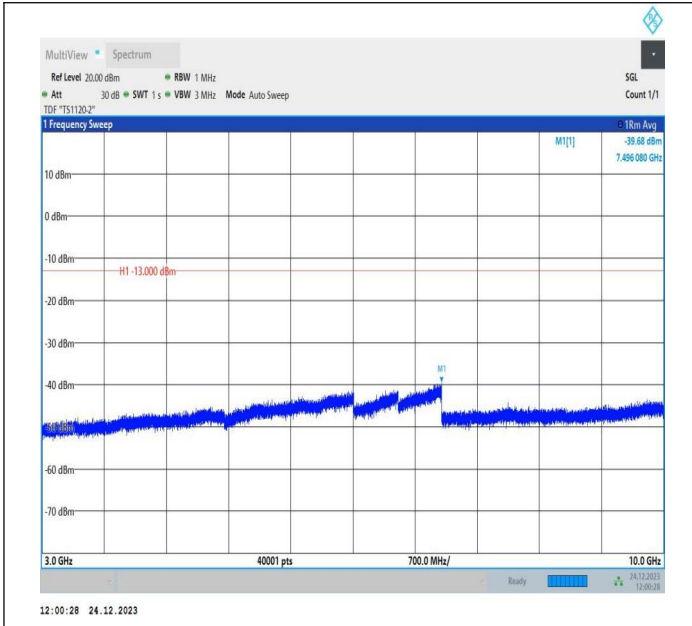

5-5-5MHz-3MHz-QPSK-QPSK-20510-20549-1RB#0-0RB#0-3
0~1000MHz-PASS

5-5-5MHz-3MHz-QPSK-QPSK-20510-20549-1RB#0-0RB#0-3
000~1000MHz-PASS