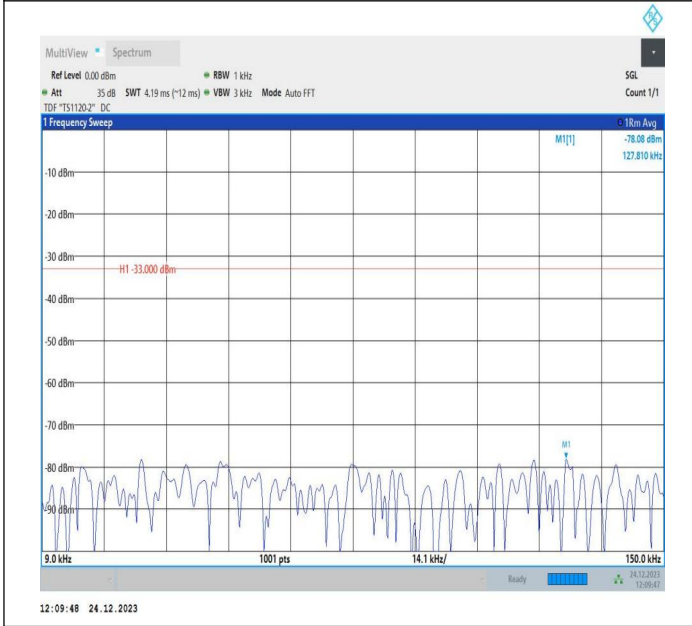

5-5-5MHz-10MHz-QPSK-QPSK-20428-20500-1RB#24-0RB#0
-1000~3000MHz-PASS

5-5-5MHz-10MHz-QPSK-QPSK-20428-20500-1RB#0-1RB#49
-0.009~0.15MHz-PASS