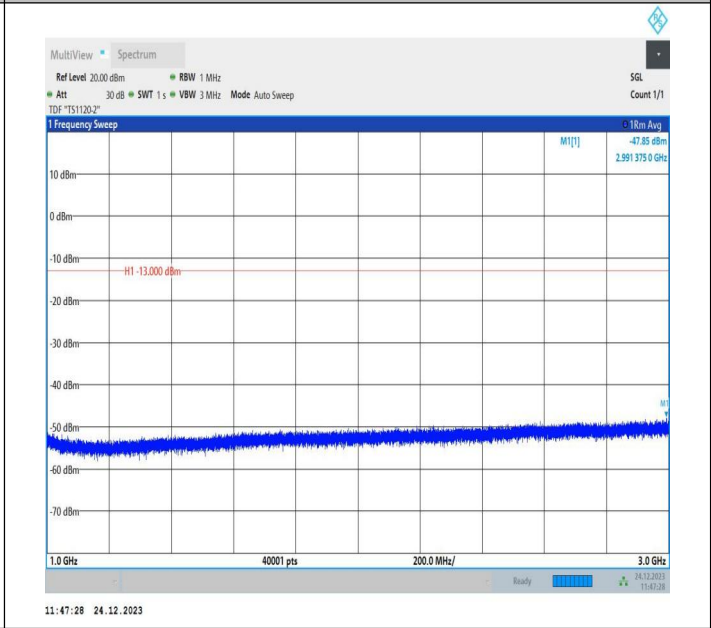

5-5-3MHz-5MHz-QPSK-QPSK-20501-20540-1RB#0-0RB#0-0.009~0.15MHz-PASS

5-5-3MHz-5MHz-QPSK-QPSK-20501-20540-1RB#0-0RB#0-0.15~30MHz-PASS

5-5-3MHz-5MHz-QPSK-QPSK-20501-20540-1RB#0-0RB#0-0.0~1000MHz-PASS

5-5-3MHz-5MHz-QPSK-QPSK-20501-20540-1RB#0-0RB#0-0.00~3000MHz-PASS