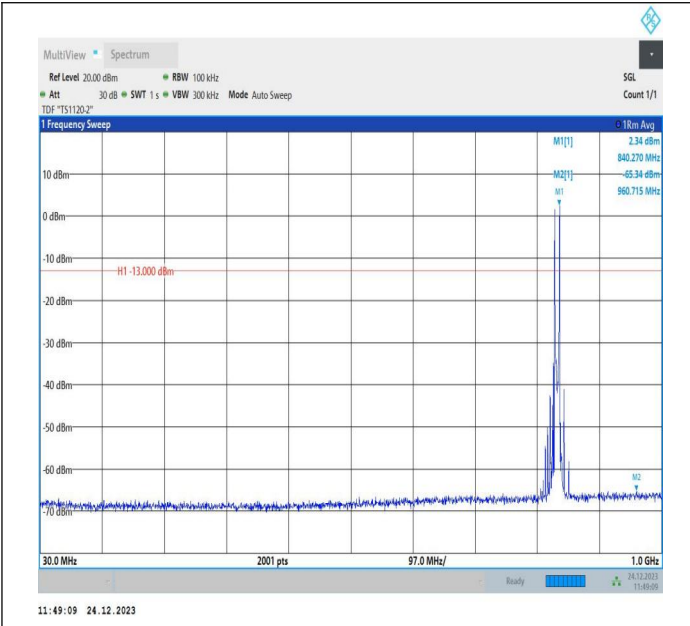

5-5-3MHz-5MHz-QPSK-QPSK-20501-20540-1RB#0-1RB#24-0.009~0.15MHz-PASS

5-5-3MHz-5MHz-QPSK-QPSK-20501-20540-1RB#0-1RB#24-30~1000MHz-PASS