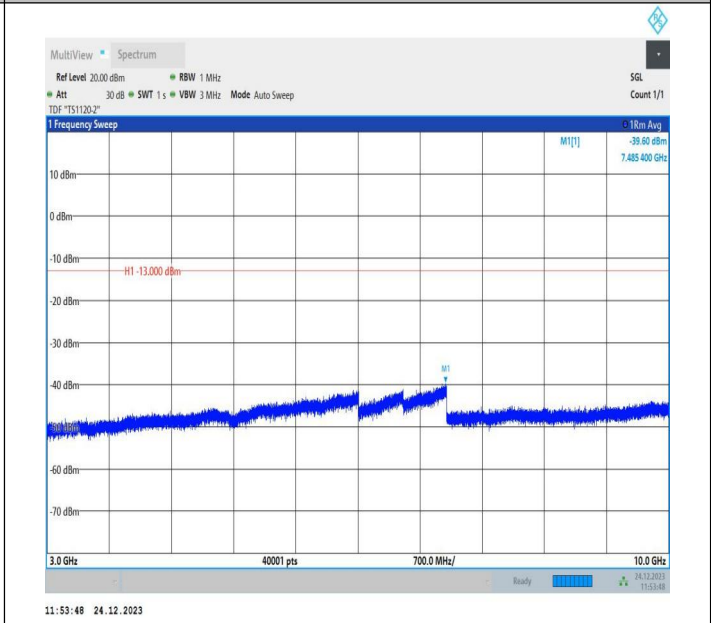

5-5-3MHz-5MHz-QPSK-QPSK-20586-20625-15RB#0-25RB#0-
30~1000MHz-PASS

5-5-3MHz-5MHz-QPSK-QPSK-20586-20625-15RB#0-25RB#0-
3000~10000MHz-PASS