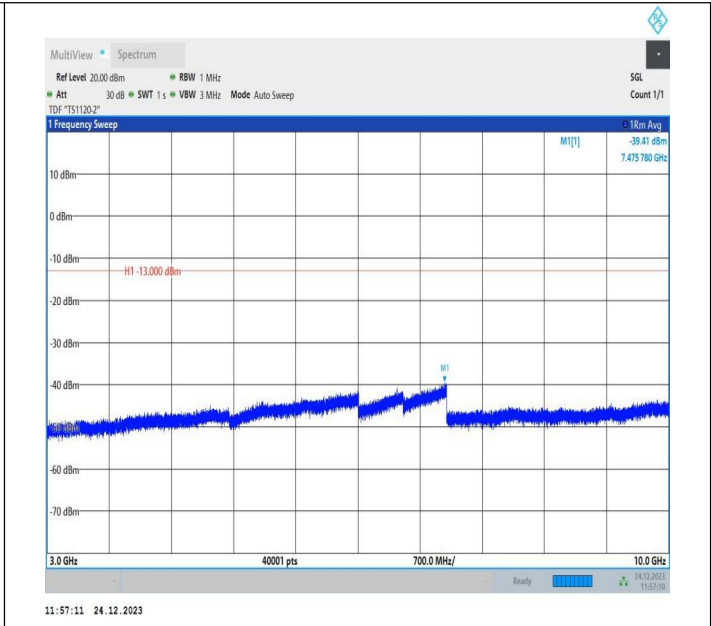

5-5-5MHz-3MHz-QPSK-QPSK-20425-20464-1RB#24-0RB#0-3
0~1000MHz-PASS

5-5-5MHz-3MHz-QPSK-QPSK-20425-20464-1RB#24-0RB#0-3000~10000MHz-PASS