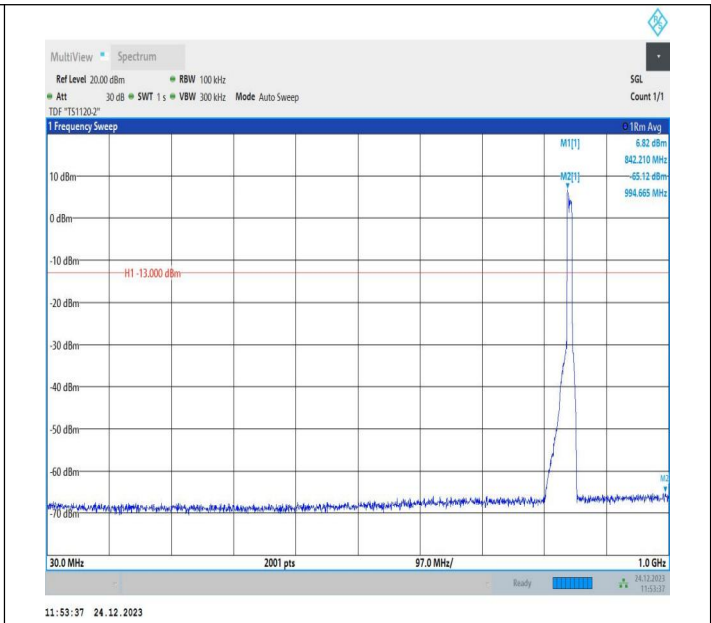

5-5-3MHz-5MHz-QPSK-QPSK-20586-20625-15RB#0-25RB#0-0.009~0.15MHz-PASS

5-5-3MHz-5MHz-QPSK-QPSK-20586-20625-15RB#0-25RB#0-
30~1000MHz-PASS