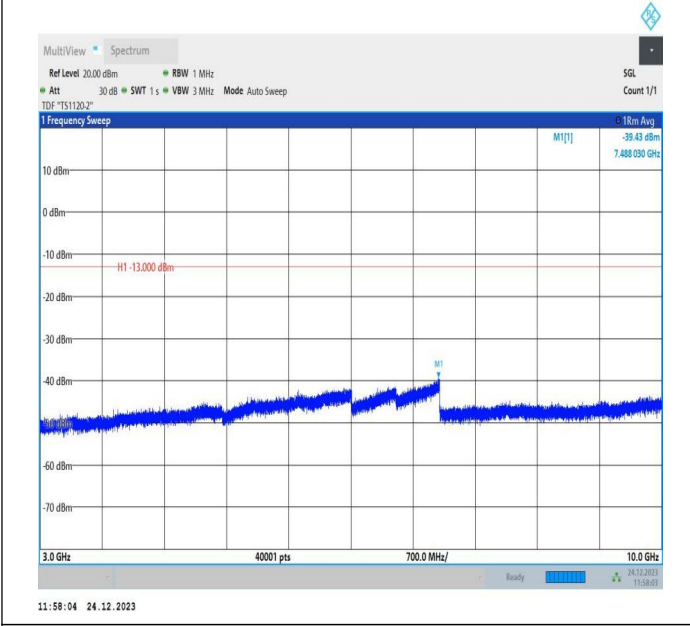

5-5-5MHz-3MHz-QPSK-QPSK-20425-20464-1RB#0-1RB#15-30~1000MHz-PASS

5-5-5MHz-3MHz-QPSK-QPSK-20425-20464-1RB#0-1RB#15-3000~10000MHz-PASS