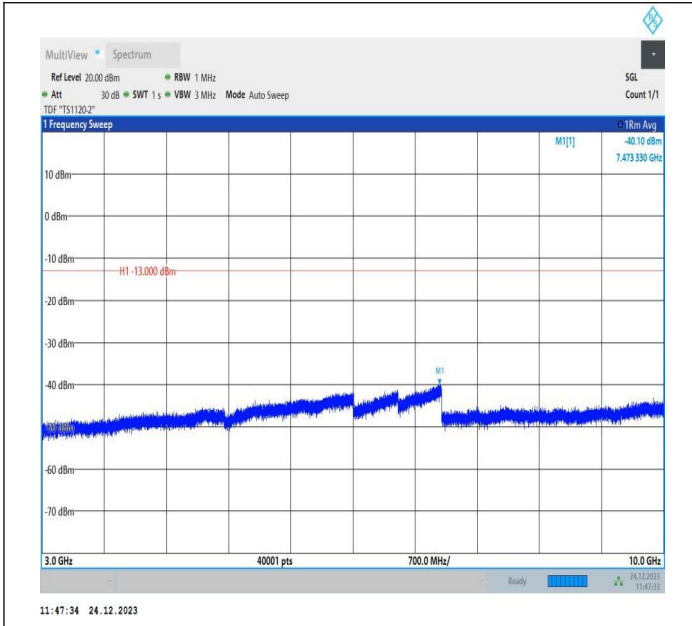

5-5-3MHz-5MHz-QPSK-QPSK-20501-20540-1RB#0-0RB#0-0.009~0.15MHz-PASS

5-5-3MHz-5MHz-QPSK-QPSK-20501-20540-1RB#0-0RB#0-0.15~30MHz-PASS

5-5-3MHz-5MHz-QPSK-QPSK-20501-20540-1RB#0-0RB#0-0.0~1000MHz-PASS

5-5-3MHz-5MHz-QPSK-QPSK-20501-20540-1RB#0-0RB#0-0.00~3000MHz-PASS