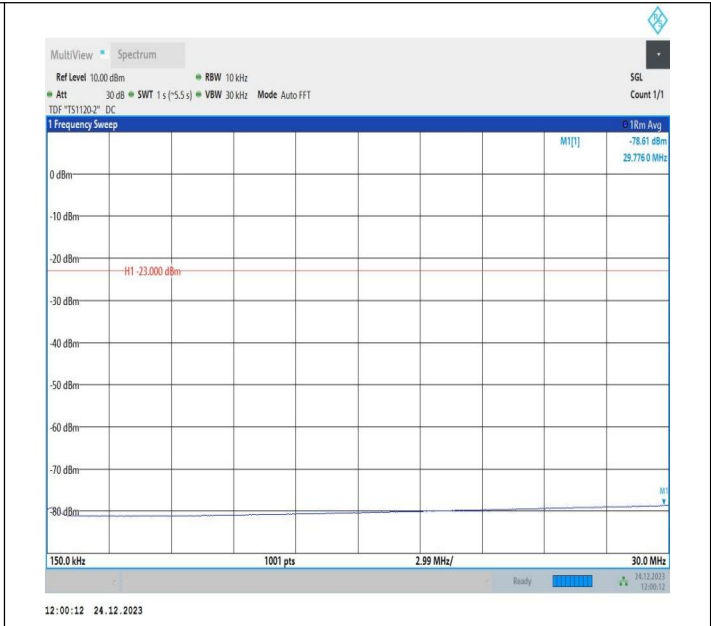

5-5-5MHz-3MHz-QPSK-QPSK-20425-20464-25RB#0-15RB#0-
3000~10000MHz-PASS

5-5-5MHz-3MHz-QPSK-QPSK-20510-20549-1RB#0-0RB#0-0.
15~30MHz-PASS