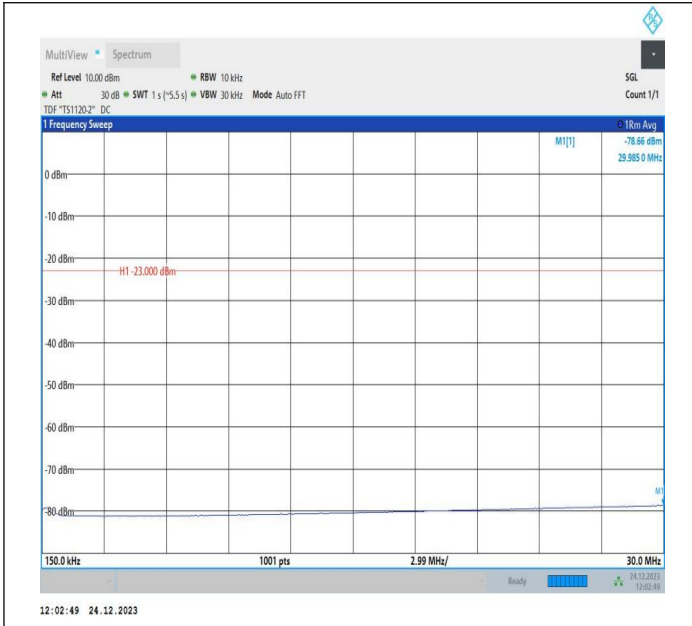

5-5-5MHz-3MHz-QPSK-QPSK-20510-20549-1RB#0-1RB#15-3000~10000MHz-PASS

5-5-5MHz-3MHz-QPSK-QPSK-20510-20549-25RB#0-15RB#0
-0.15~30MHz-PASS