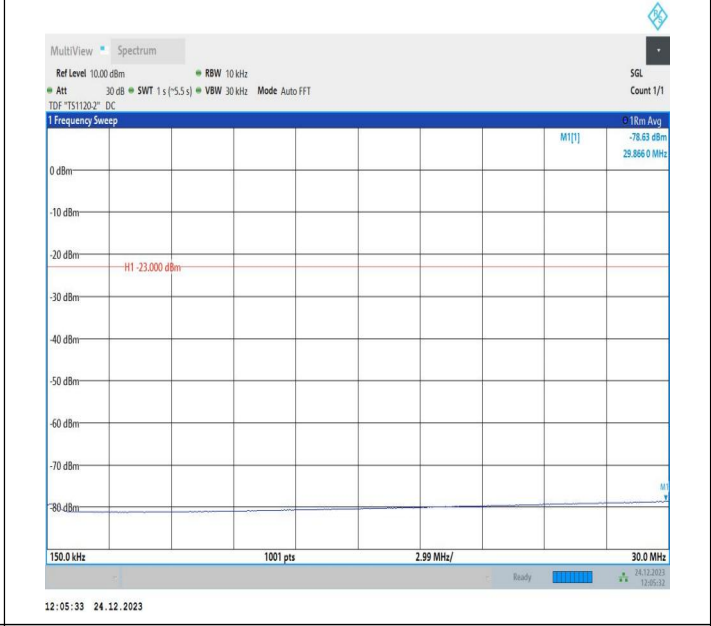

5-5-5MHz-3MHz-QPSK-QPSK-20595-20634-1RB#24-0RB#0-3000~10000MHz-PASS

5-5-5MHz-3MHz-QPSK-QPSK-20595-20634-1RB#0-1RB#15-0.15~30MHz-PASS