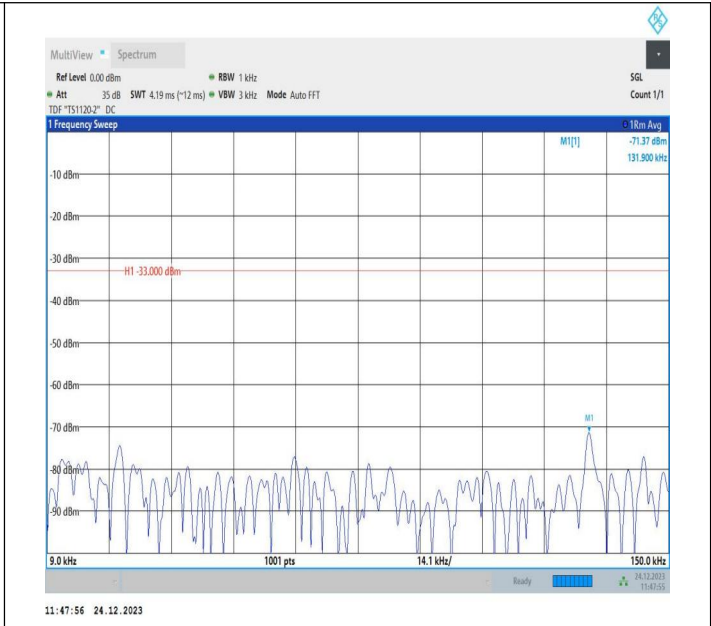

5-5-3MHz-5MHz-QPSK-QPSK-20501-20540-1RB#0-0RB#0-0.00~3000MHz-PASS

5-5-3MHz-5MHz-QPSK-QPSK-20501-20540-1RB#14-0RB#0-0
.009~0.15MHz-PASS