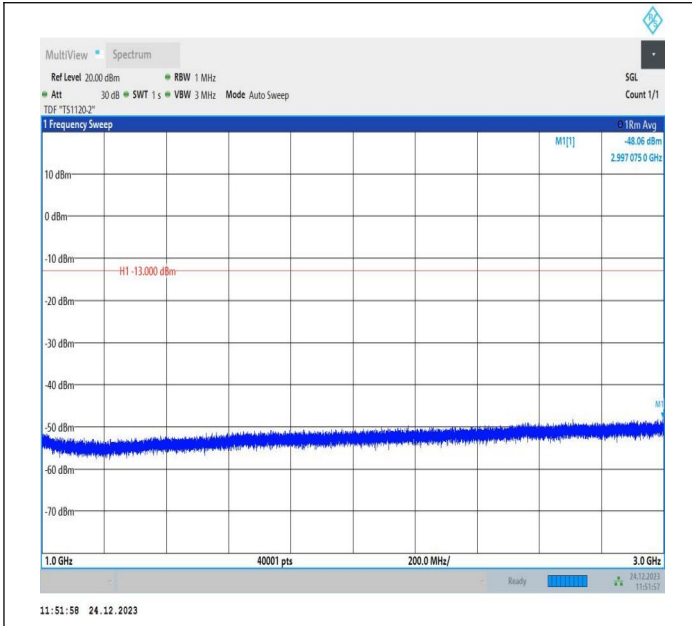

5-5-3MHz-5MHz-QPSK-QPSK-20586-20625-1RB#14-0RB#0-0
0.15~30MHz-PASS

5-5-3MHz-5MHz-QPSK-QPSK-20586-20625-1RB#14-0RB#0-1000~3000MHz-PASS