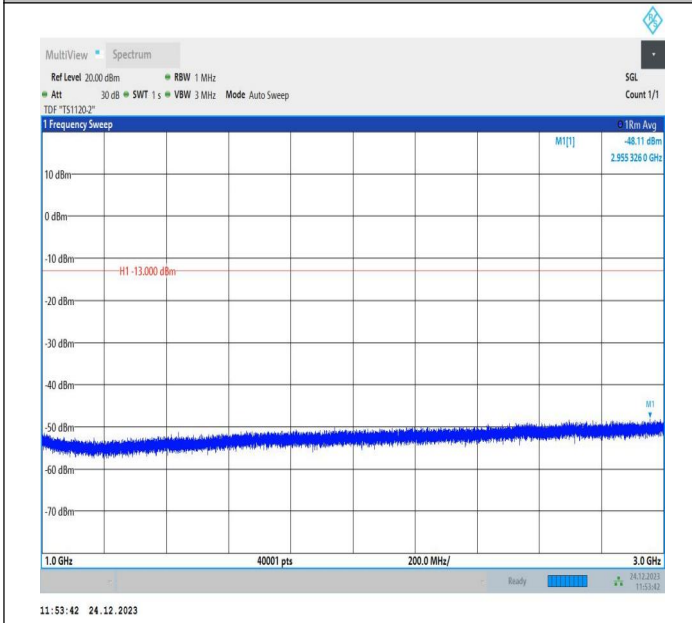

5-5-3MHz-5MHz-QPSK-QPSK-20586-20625-15RB#0-25RB#0
-0.15~30MHz-PASS

5-5-3MHz-5MHz-QPSK-QPSK-20586-20625-15RB#0-25RB#0
-1000~3000MHz-PASS