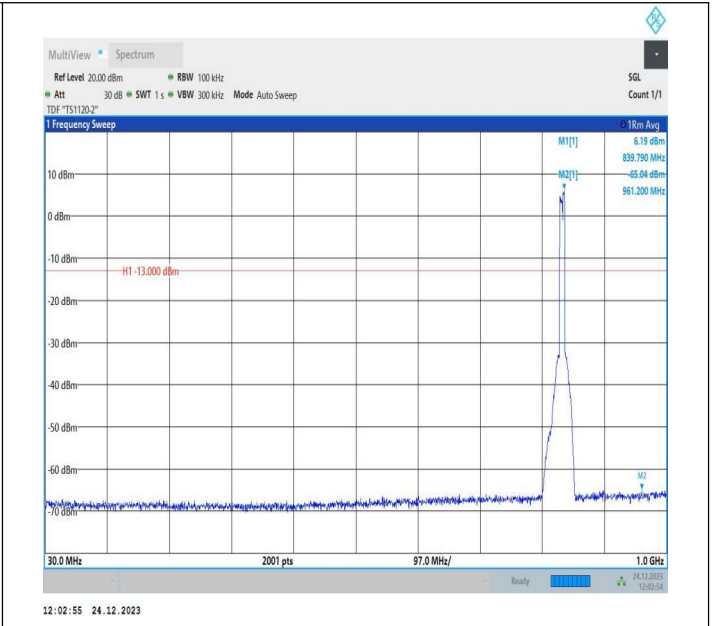

5-5-5MHz-3MHz-QPSK-QPSK-20510-20549-25RB#0-15RB#0-0.009~0.15MHz-PASS

5-5-5MHz-3MHz-QPSK-QPSK-20510-20549-25RB#0-15RB#0-
30~1000MHz-PASS