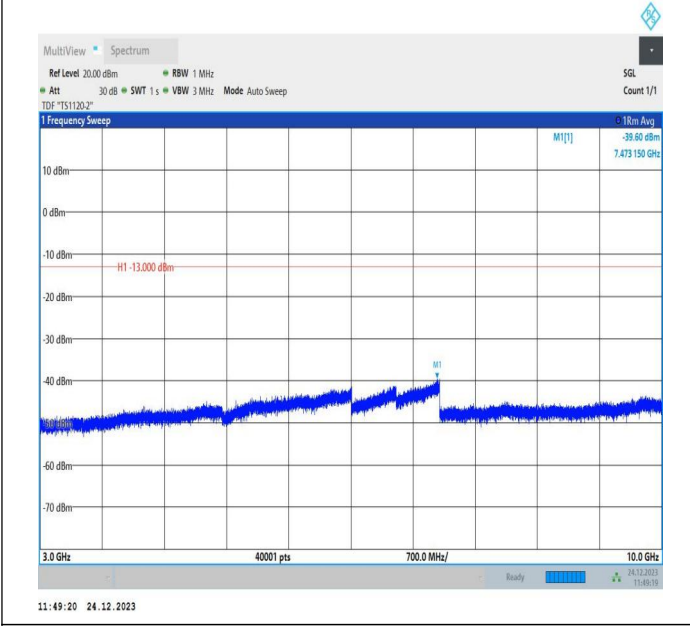

5-5-3MHz-5MHz-QPSK-QPSK-20501-20540-1RB#0-1RB#24-30~1000MHz-PASS

5-5-3MHz-5MHz-QPSK-QPSK-20501-20540-1RB#0-1RB#24-3000~10000MHz-PASS