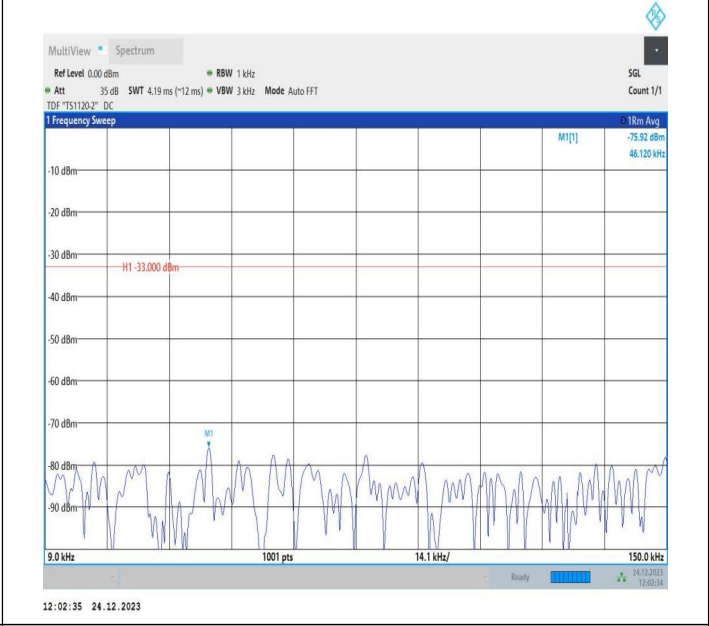

5-5-5MHz-3MHz-QPSK-QPSK-20510-20549-1RB#0-1RB#15-000~3000MHz-PASS

5-5-5MHz-3MHz-QPSK-QPSK-20510-20549-25RB#0-15RB#0-0.009~0.15MHz-PASS