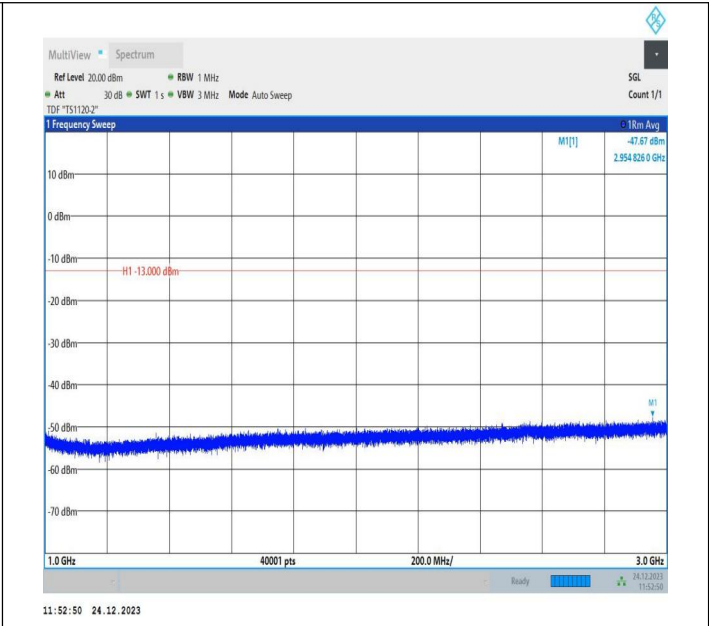

5-5-3MHz-5MHz-QPSK-QPSK-20586-20625-1RB#0-1RB#24-0.15~30MHz-PASS

5-5-3MHz-5MHz-QPSK-QPSK-20586-20625-1RB#0-1RB#24-1000~3000MHz-PASS