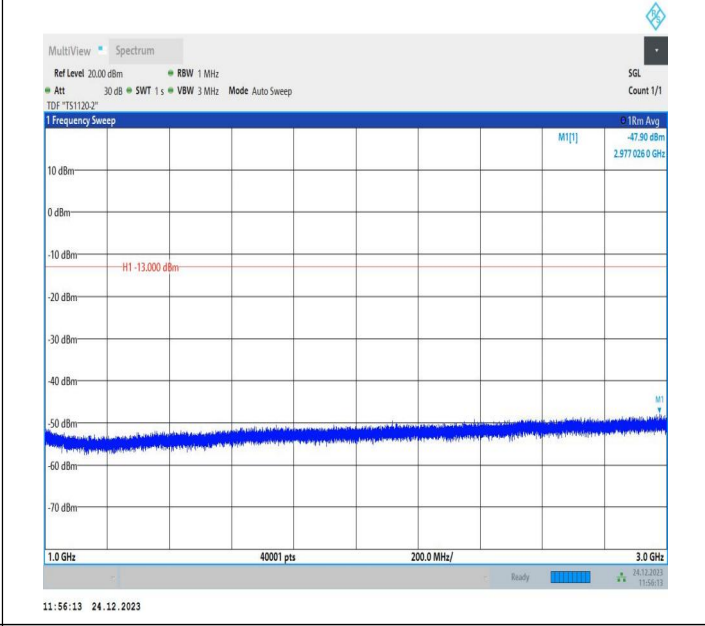

5-5-5MHz-3MHz-QPSK-QPSK-20425-20464-1RB#0-0RB#0-0.
15~30MHz-PASS

5-5-5MHz-3MHz-QPSK-QPSK-20425-20464-1RB#0-0RB#0-10
00~3000MHz-PASS