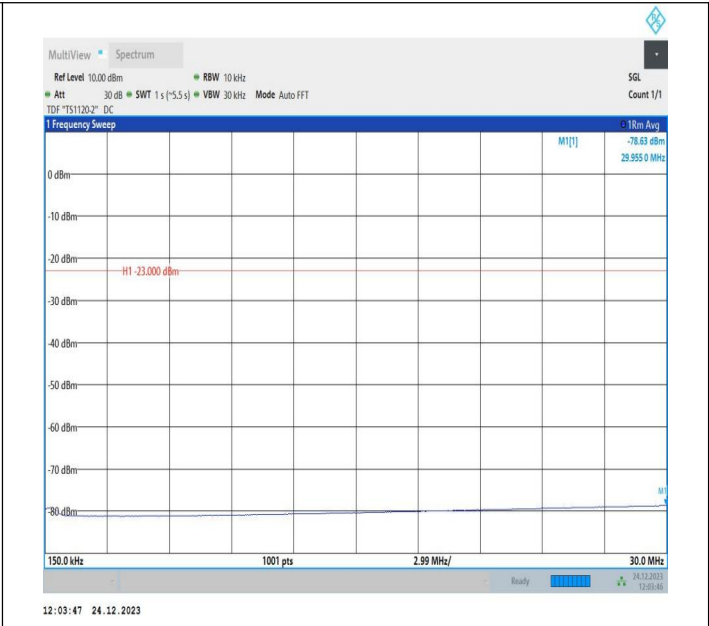

5-5-5MHz-3MHz-QPSK-QPSK-20510-20549-25RB#0-15RB#0-
3000~10000MHz-PASS

5-5-5MHz-3MHz-QPSK-QPSK-20595-20634-1RB#0-0RB#0-0.
15~30MHz-PASS