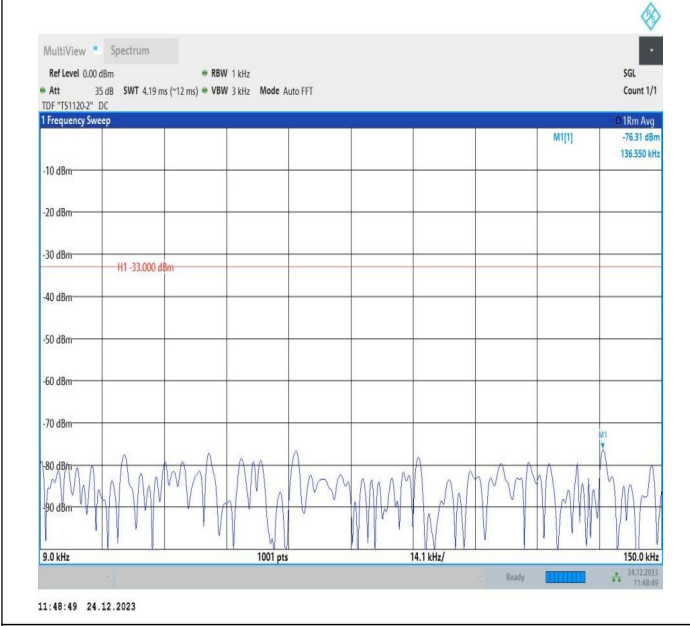

5-5-3MHz-5MHz-QPSK-QPSK-20501-20540-1RB#14-0RB#0-1000~3000MHz-PASS

5-5-3MHz-5MHz-QPSK-QPSK-20501-20540-1RB#0-1RB#24-0.009~0.15MHz-PASS