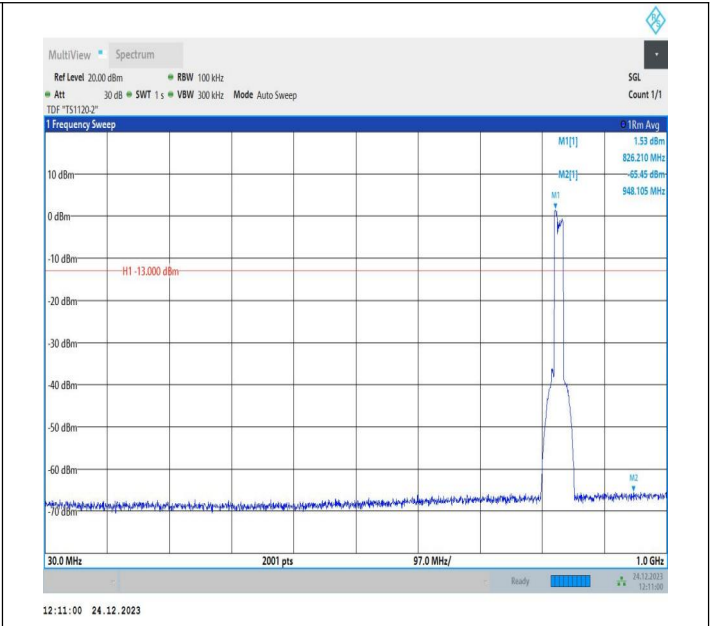

5-5-5MHz-10MHz-QPSK-QPSK-20428-20500-25RB#0-50RB#
0-0.009~0.15MHz-PASS

5-5-5MHz-10MHz-QPSK-QPSK-20428-20500-25RB#0-50RB#
0-30~100MHz-PASS