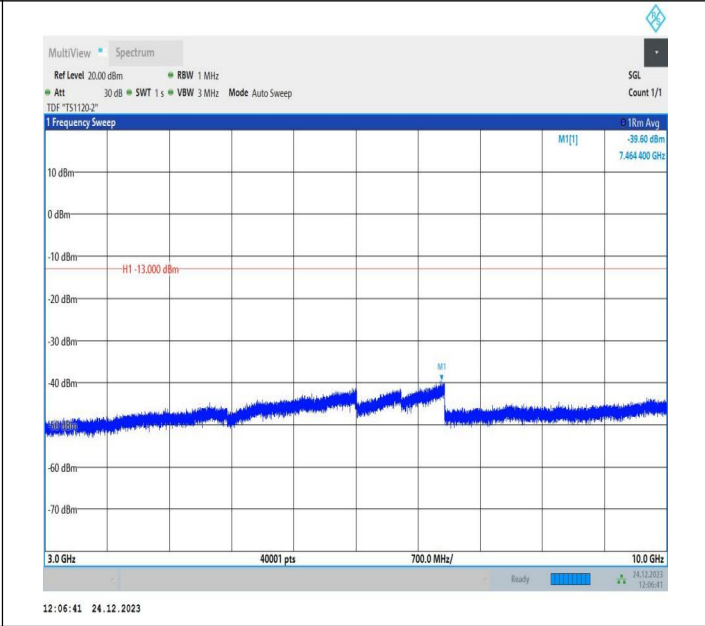

5-5-5MHz-3MHz-QPSK-QPSK-20595-20634-25RB#0-15RB#0-
30~1000MHz-PASS

5-5-5MHz-3MHz-QPSK-QPSK-20595-20634-25RB#0-15RB#0-
3000~10000MHz-PASS