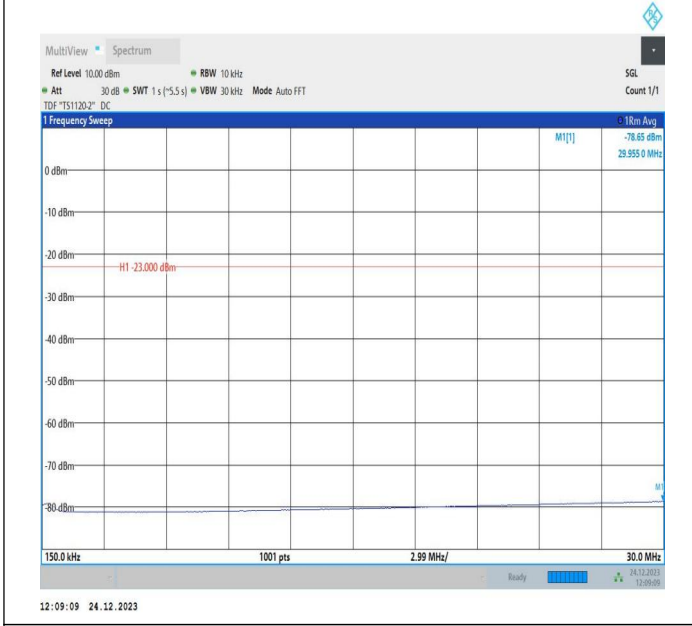

5-5-5MHz-10MHz-QPSK-QPSK-20428-20500-1RB#0-0RB#0-3000~10000MHz-PASS

5-5-5MHz-10MHz-QPSK-QPSK-20428-20500-1RB#24-0RB#0-0.15~30MHz-PASS