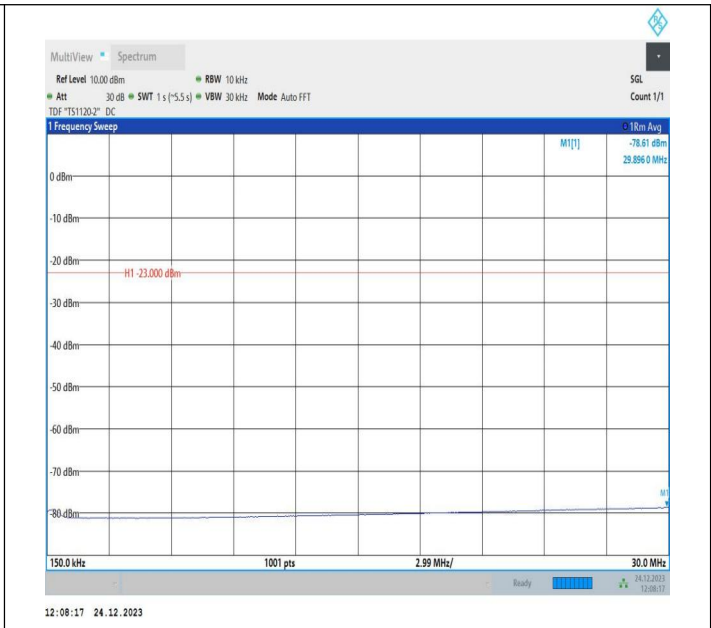

5-5-5MHz-3MHz-QPSK-QPSK-20595-20634-25RB#0-15RB#0-
3000~10000MHz-PASS

5-5-5MHz-10MHz-QPSK-QPSK-20428-20500-1RB#0-0RB#0-0.15~30MHz-PASS