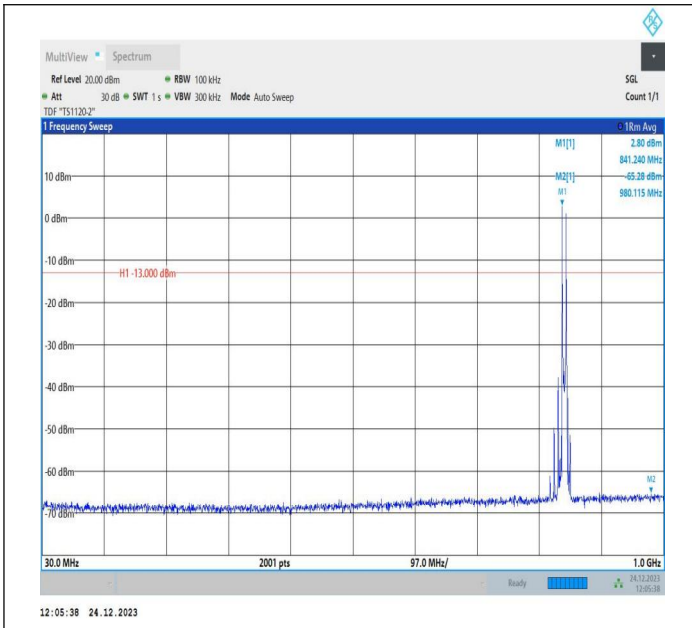

5-5-5MHz-3MHz-QPSK-QPSK-20595-20634-1RB#0-1RB#15-0.009~0.15MHz-PASS

5-5-5MHz-3MHz-QPSK-QPSK-20595-20634-1RB#0-1RB#15-30~1000MHz-PASS