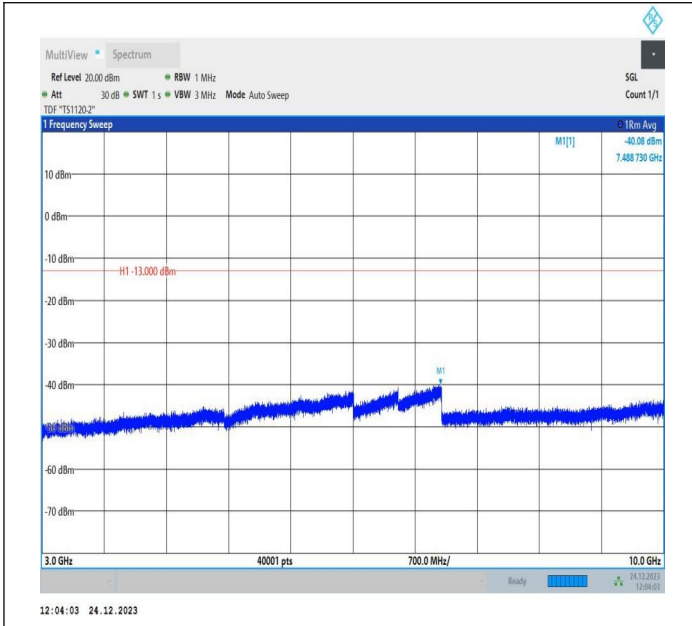

5-5-5MHz-3MHz-QPSK-QPSK-20595-20634-1RB#0-0RB#0-3
0~1000MHz-PASS

5-5-5MHz-3MHz-QPSK-QPSK-20595-20634-1RB#0-0RB#0-3
000~1000MHz-PASS