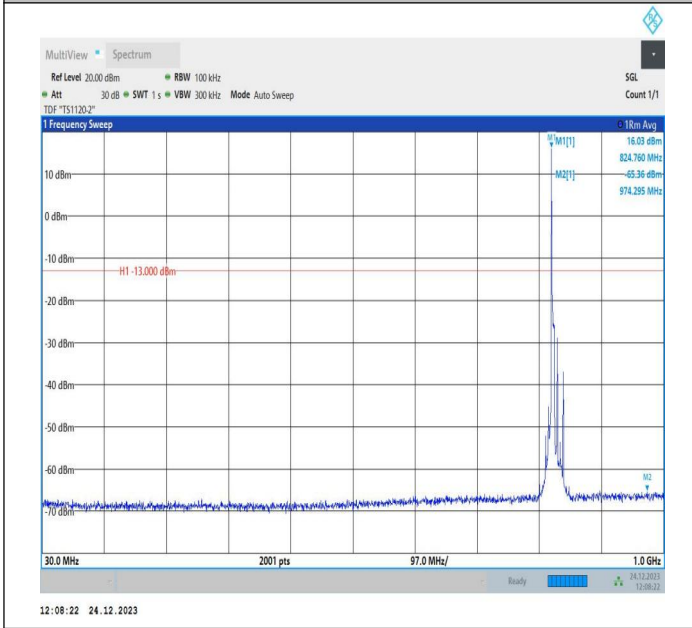

5-5-5MHz-10MHz-QPSK-QPSK-20428-20500-1RB#0-0RB#0-0.009~0.15MHz-PASS

5-5-5MHz-10MHz-QPSK-QPSK-20428-20500-1RB#0-0RB#0-30~1000MHz-PASS