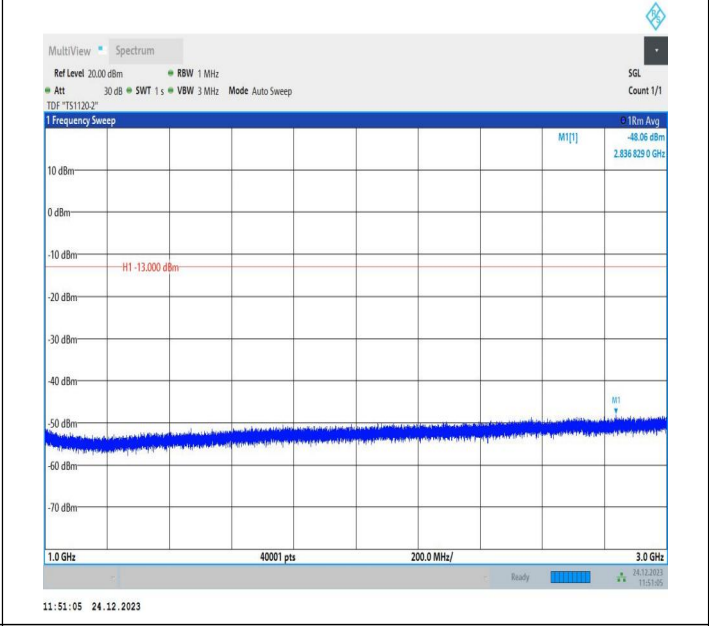

5-5-3MHz-5MHz-QPSK-QPSK-20586-20625-1RB#0-0RB#0-0.
15~30MHz-PASS

5-5-3MHz-5MHz-QPSK-QPSK-20586-20625-1RB#0-0RB#0-10
00~3000MHz-PASS