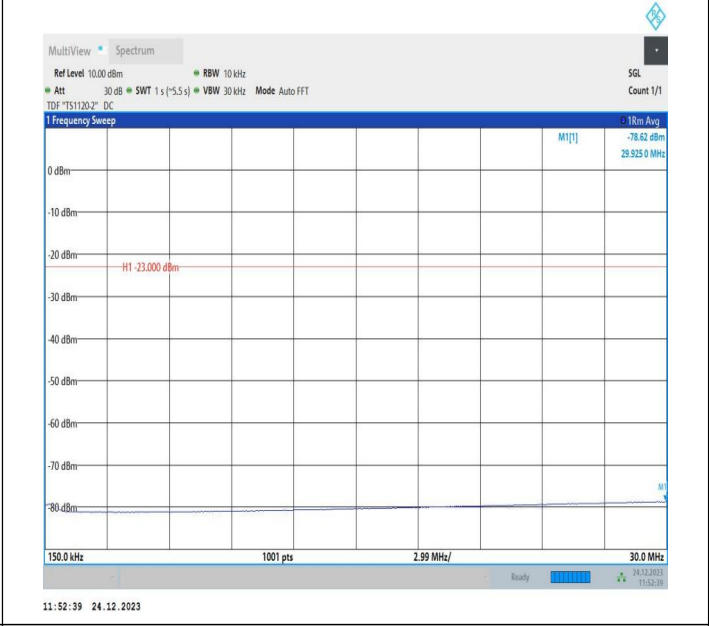

5-5-3MHz-5MHz-QPSK-QPSK-20586-20625-1RB#14-0RB#0-3000~10000MHz-PASS

5-5-3MHz-5MHz-QPSK-QPSK-20586-20625-1RB#0-1RB#24-0.15~30MHz-PASS