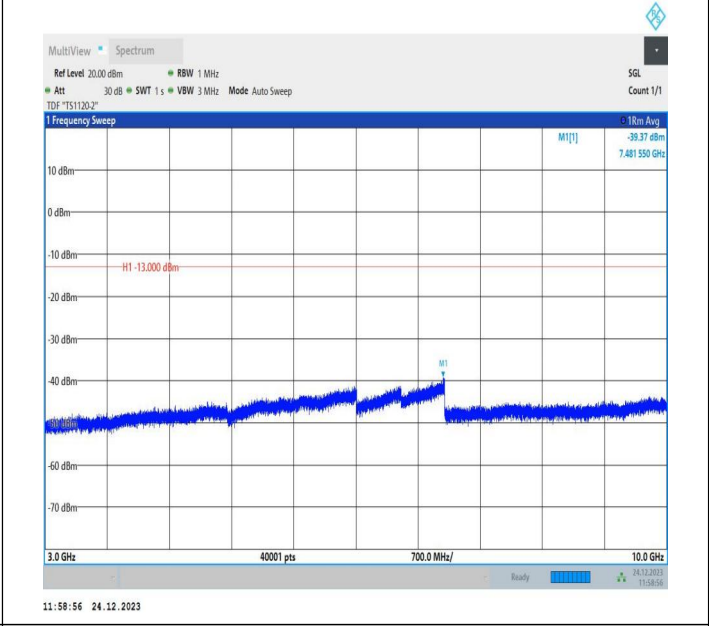

5-5-5MHz-3MHz-QPSK-QPSK-20425-20464-25RB#0-15RB#0-
30~1000MHz-PASS

5-5-5MHz-3MHz-QPSK-QPSK-20425-20464-25RB#0-15RB#0-
3000~10000MHz-PASS