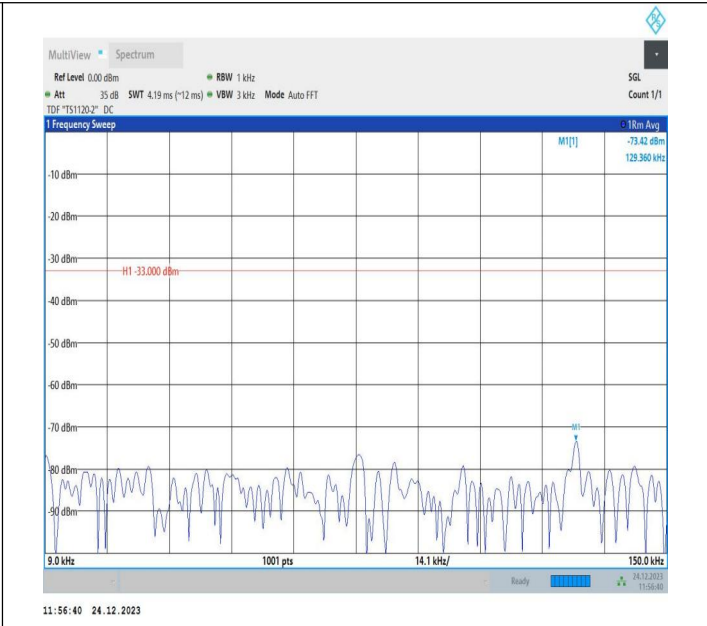

5-5-5MHz-3MHz-QPSK-QPSK-20425-20464-1RB#0-0RB#0-0.
 15~30MHz-PASS

5-5-5MHz-3MHz-QPSK-QPSK-20425-20464-1RB#0-0RB#0-3
 0~1000MHz-PASS

5-5-5MHz-3MHz-QPSK-QPSK-20425-20464-1RB#0-0RB#0-10
 00~3000MHz-PASS

5-5-5MHz-3MHz-QPSK-QPSK-20425-20464-1RB#0-0RB#0-3
 000~1000MHz-PASS