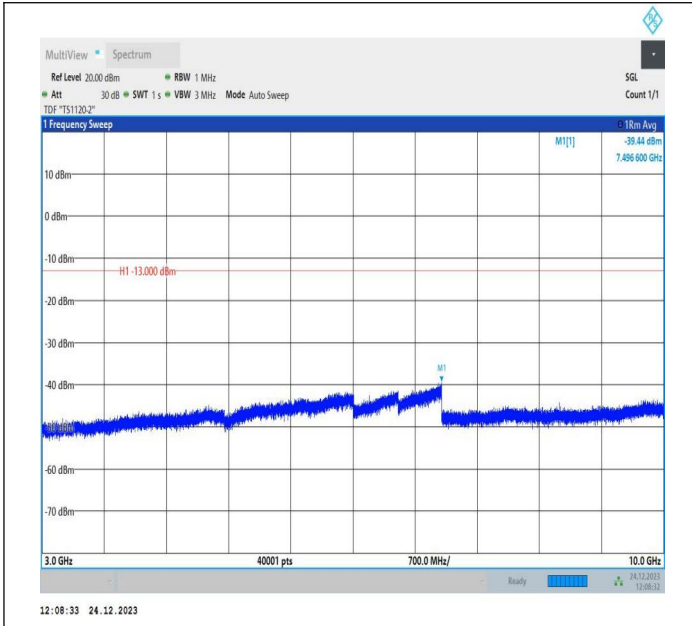

5-5-5MHz-10MHz-QPSK-QPSK-20428-20500-1RB#0-0RB#0-0.009~0.15MHz-PASS

5-5-5MHz-10MHz-QPSK-QPSK-20428-20500-1RB#0-0RB#0-0.15~30MHz-PASS

5-5-5MHz-10MHz-QPSK-QPSK-20428-20500-1RB#0-0RB#0-30~1000MHz-PASS

5-5-5MHz-10MHz-QPSK-QPSK-20428-20500-1RB#0-0RB#0-1000~3000MHz-PASS