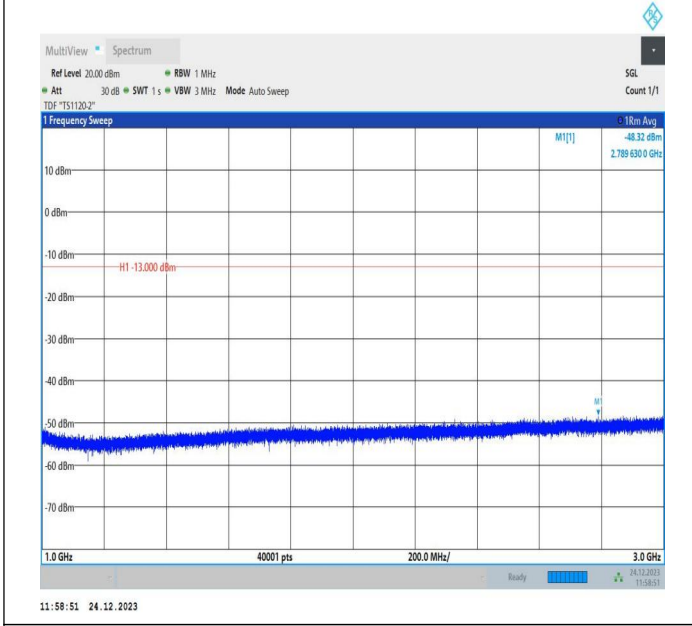

5-5-5MHz-3MHz-QPSK-QPSK-20425-20464-25RB#0-15RB#0
-0.15~30MHz-PASS

5-5-5MHz-3MHz-QPSK-QPSK-20425-20464-25RB#0-15RB#0
-1000~3000MHz-PASS