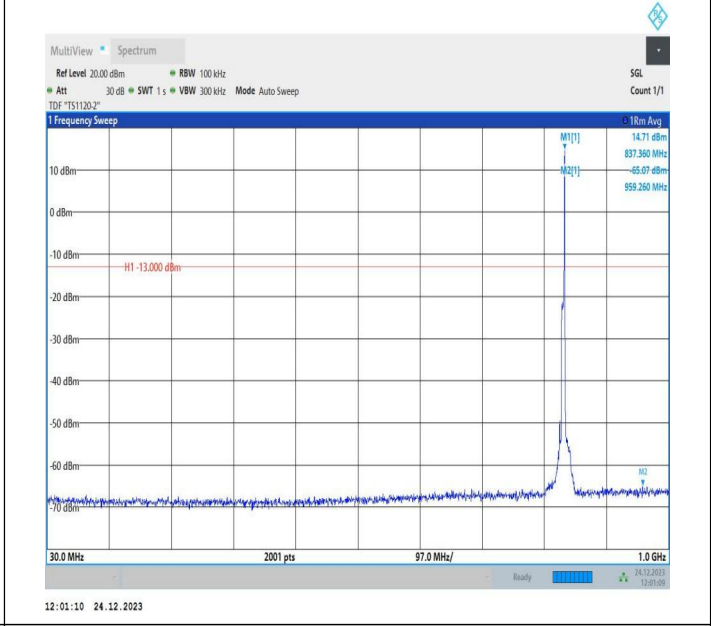

5-5-5MHz-3MHz-QPSK-QPSK-20510-20549-1RB#24-0RB#0-0
.009~0.15MHz-PASS

5-5-5MHz-3MHz-QPSK-QPSK-20510-20549-1RB#24-0RB#0-3
0~1000MHz-PASS