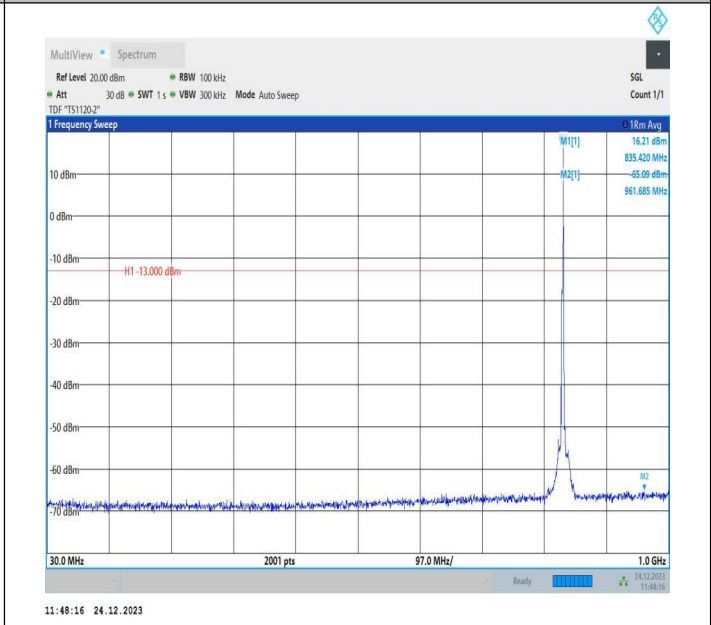

5-5-3MHz-5MHz-QPSK-QPSK-20501-20540-1RB#14-0RB#0-0
.009~0.15MHz-PASS

5-5-3MHz-5MHz-QPSK-QPSK-20501-20540-1RB#14-0RB#0-3
0~1000MHz-PASS