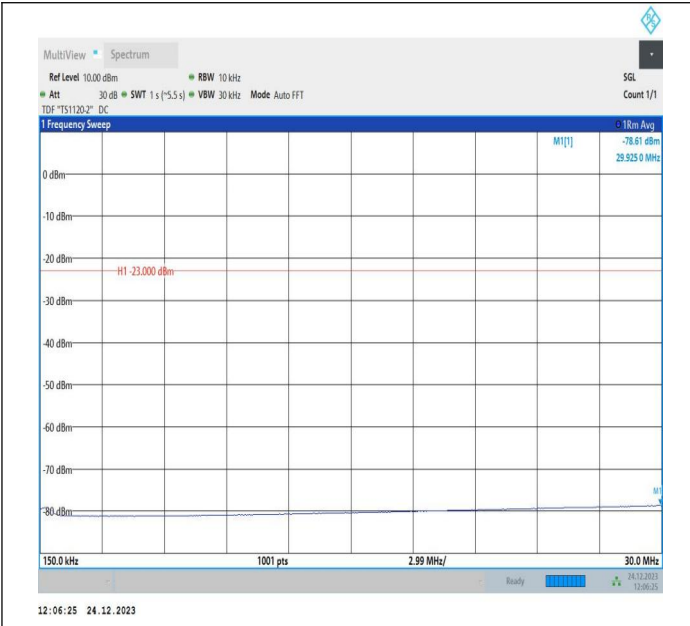

5-5-5MHz-3MHz-QPSK-QPSK-20595-20634-1RB#0-1RB#15-3000~10000MHz-PASS

5-5-5MHz-3MHz-QPSK-QPSK-20595-20634-25RB#0-15RB#0
-0.15~30MHz-PASS