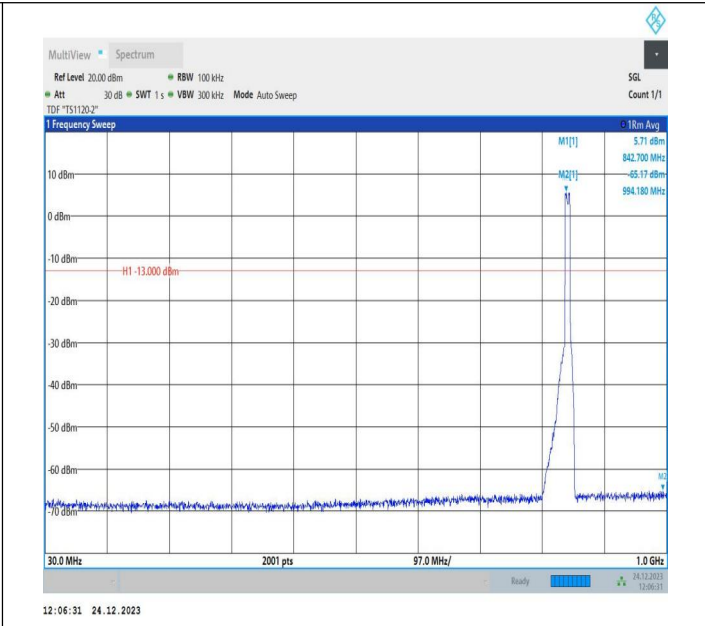

5-5-5MHz-3MHz-QPSK-QPSK-20595-20634-25RB#0-15RB#0-0.009~0.15MHz-PASS

5-5-5MHz-3MHz-QPSK-QPSK-20595-20634-25RB#0-15RB#0-
30~1000MHz-PASS