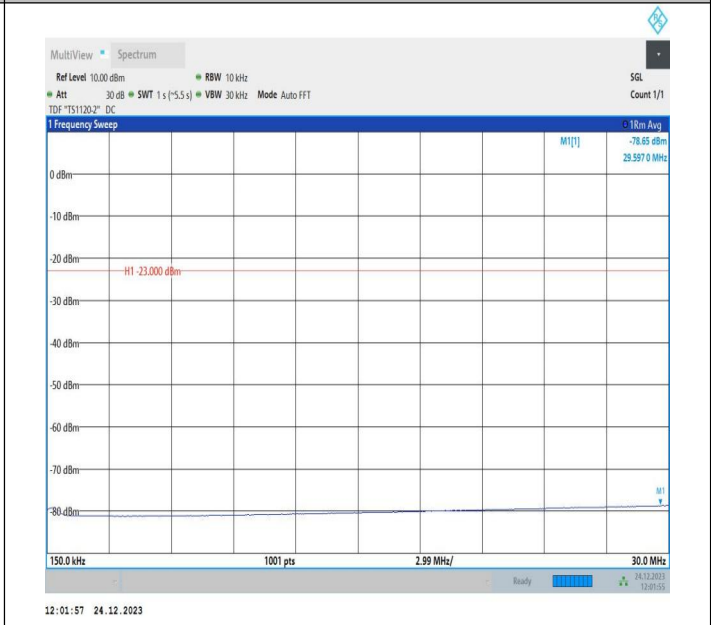

5-5-5MHz-3MHz-QPSK-QPSK-20510-20549-1RB#24-0RB#0-3000~10000MHz-PASS

5-5-5MHz-3MHz-QPSK-QPSK-20510-20549-1RB#0-1RB#15-0.15~30MHz-PASS