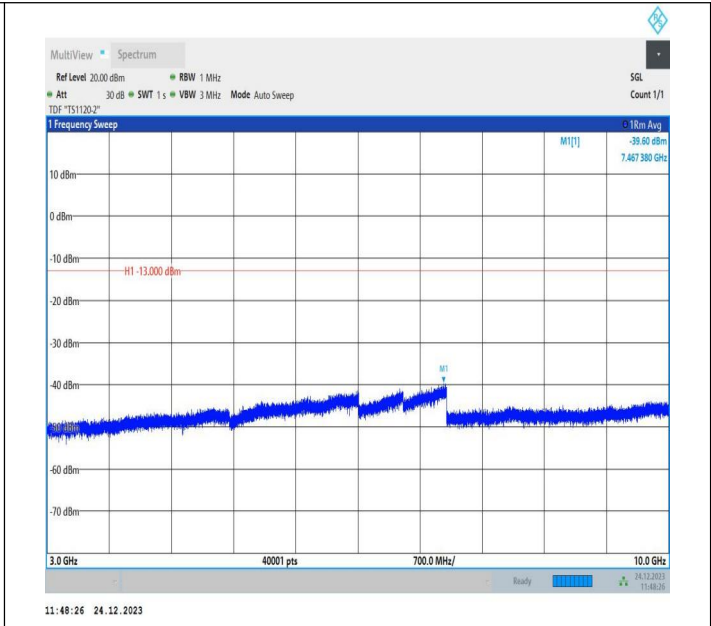

5-5-3MHz-5MHz-QPSK-QPSK-20501-20540-1RB#14-0RB#0-3
0~1000MHz-PASS

5-5-3MHz-5MHz-QPSK-QPSK-20501-20540-1RB#14-0RB#0-3000~10000MHz-PASS