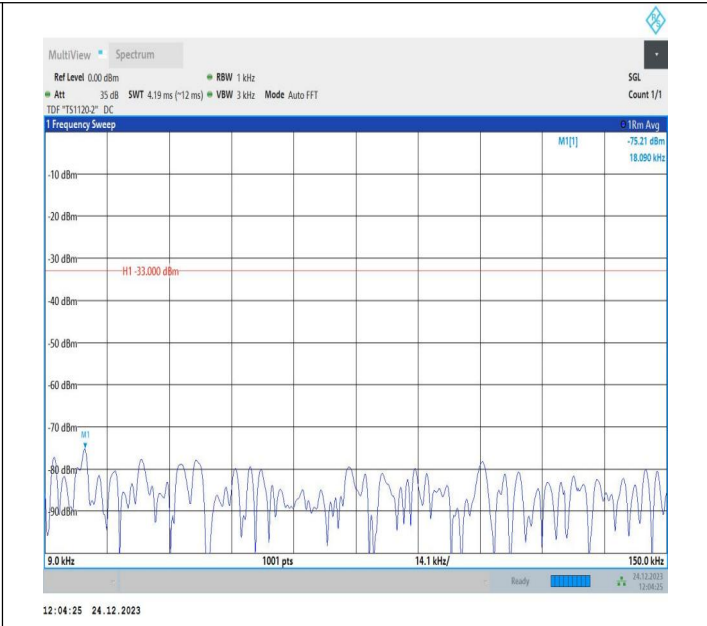

5-5-5MHz-3MHz-QPSK-QPSK-20595-20634-1RB#0-0RB#0-10
00~3000MHz-PASS

5-5-5MHz-3MHz-QPSK-QPSK-20595-20634-1RB#24-0RB#0-0
.009~0.15MHz-PASS