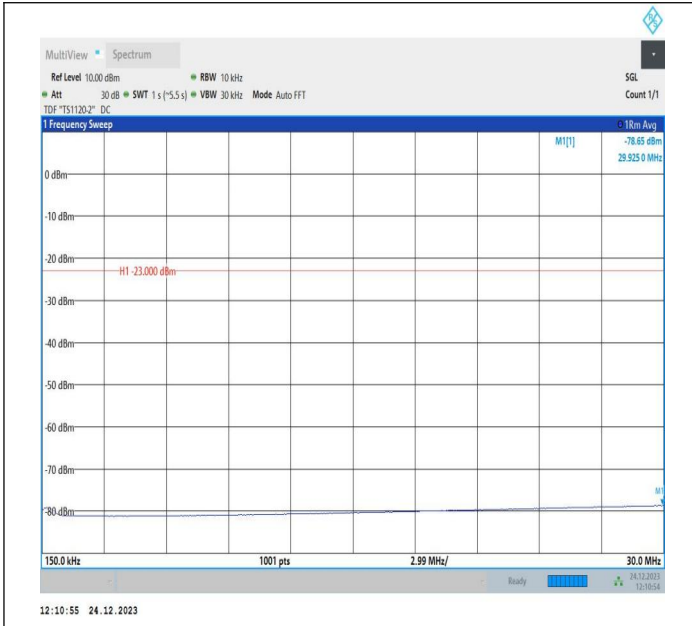

5-5-5MHz-10MHz-QPSK-QPSK-20428-20500-1RB#0-1RB#49
-3000~10000MHz-PASS

5-5-5MHz-10MHz-QPSK-QPSK-20428-20500-25RB#0-50RB#
0-0.15~30MHz-PASS