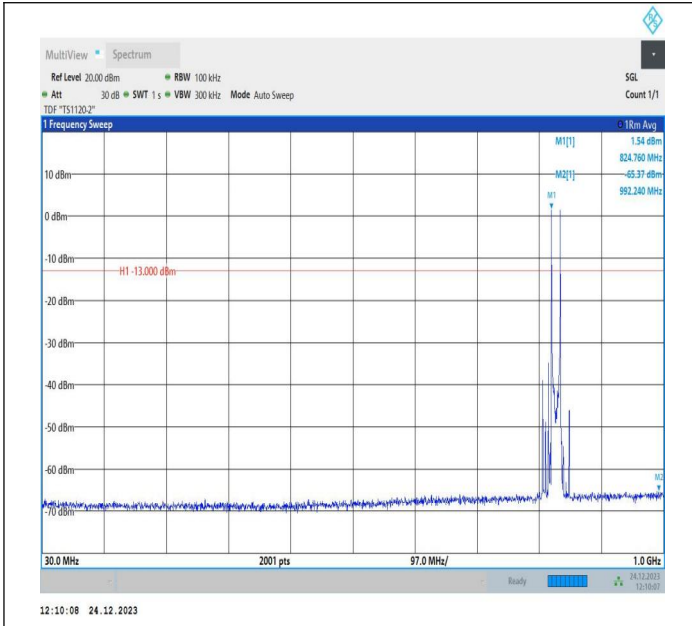

5-5-5MHz-10MHz-QPSK-QPSK-20428-20500-1RB#0-1RB#49
-0.009~0.15MHz-PASS

5-5-5MHz-10MHz-QPSK-QPSK-20428-20500-1RB#0-1RB#49
-30~1000MHz-PASS