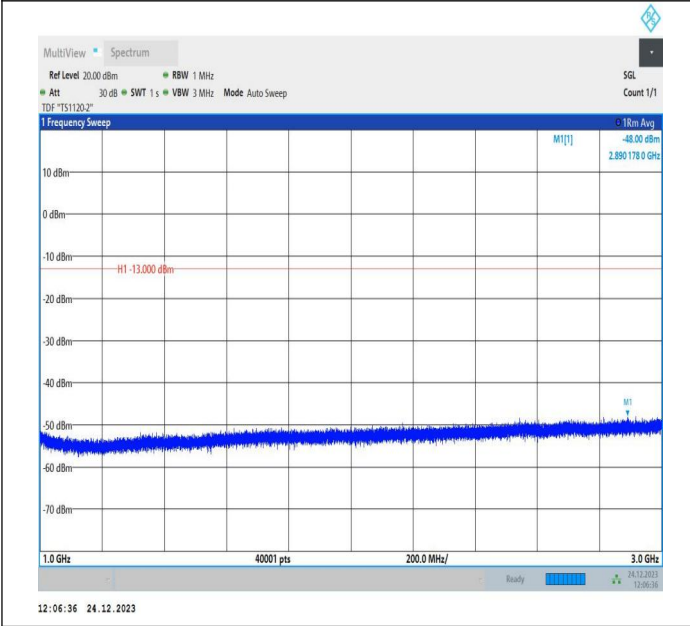

5-5-5MHz-3MHz-QPSK-QPSK-20595-20634-25RB#0-15RB#0
-0.15~30MHz-PASS

5-5-5MHz-3MHz-QPSK-QPSK-20595-20634-25RB#0-15RB#0
-1000~3000MHz-PASS