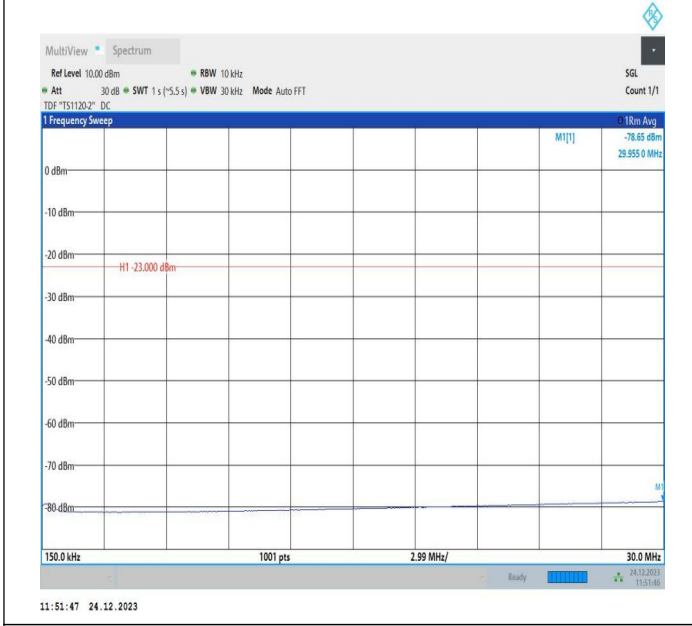

5-5-3MHz-5MHz-QPSK-QPSK-20586-20625-1RB#0-0RB#0-3
000~1000MHz-PASS

5-5-3MHz-5MHz-QPSK-QPSK-20586-20625-1RB#14-0RB#0-0
0.15~30MHz-PASS