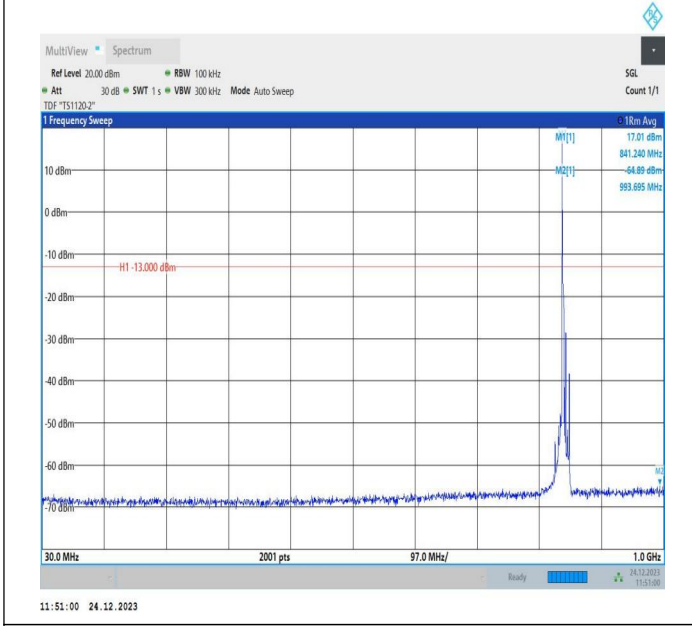

5-5-3MHz-5MHz-QPSK-QPSK-20586-20625-1RB#0-0RB#0-0.
009~0.15MHz-PASS

5-5-3MHz-5MHz-QPSK-QPSK-20586-20625-1RB#0-0RB#0-3
0~1000MHz-PASS