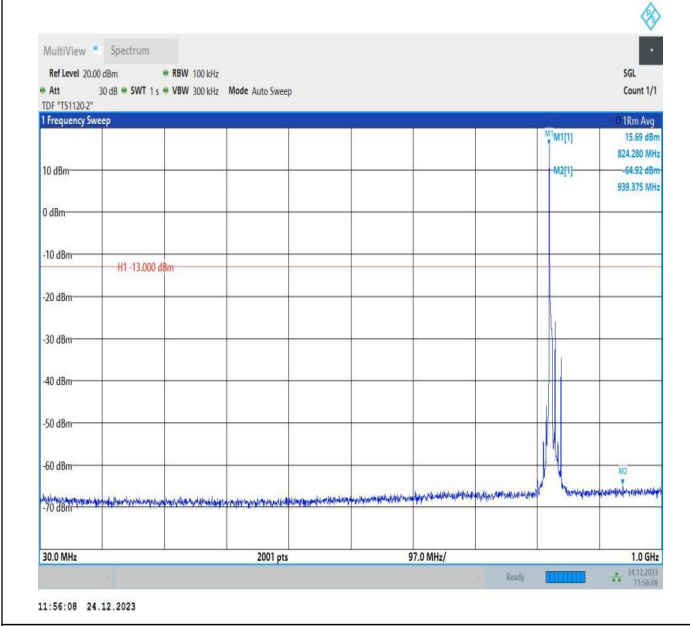

5-5-5MHz-3MHz-QPSK-QPSK-20425-20464-1RB#0-0RB#0-0.
009~0.15MHz-PASS

5-5-5MHz-3MHz-QPSK-QPSK-20425-20464-1RB#0-0RB#0-3
0~1000MHz-PASS