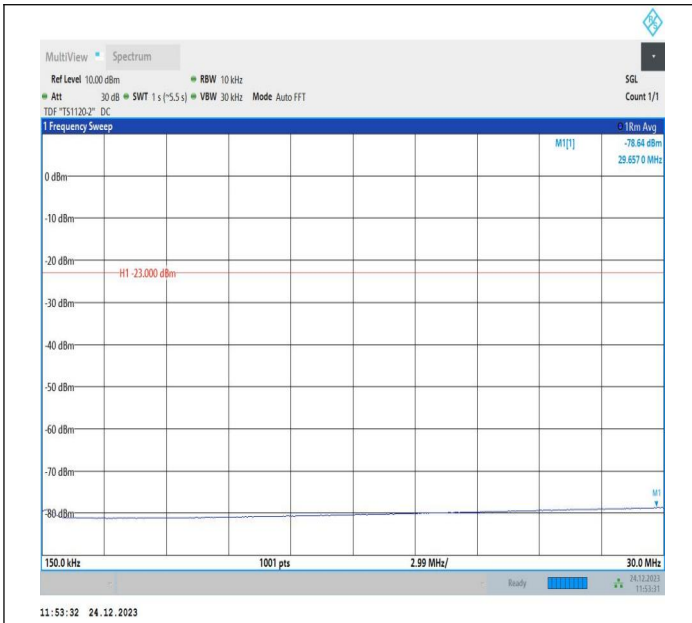

5-5-3MHz-5MHz-QPSK-QPSK-20586-20625-1RB#0-1RB#24-3000~10000MHz-PASS

5-5-3MHz-5MHz-QPSK-QPSK-20586-20625-15RB#0-25RB#0
-0.15~30MHz-PASS