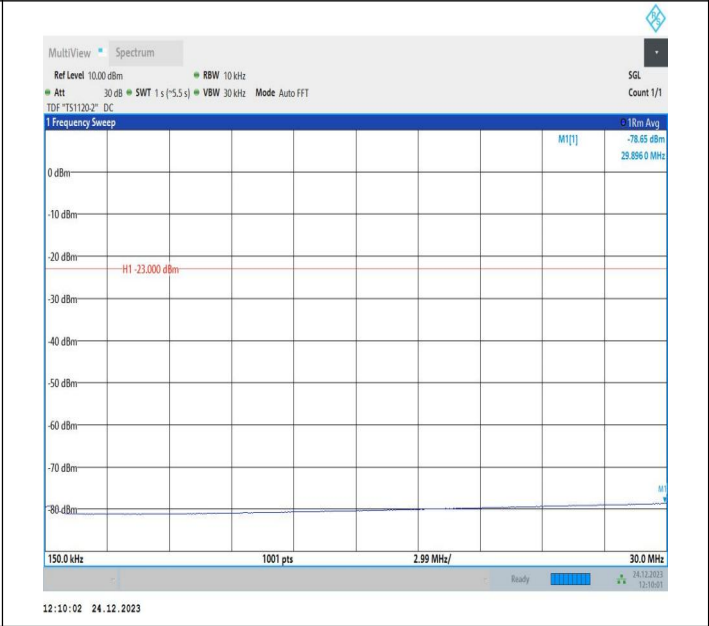

5-5-5MHz-10MHz-QPSK-QPSK-20428-20500-1RB#24-0RB#0-
3000~10000MHz-PASS

5-5-5MHz-10MHz-QPSK-QPSK-20428-20500-1RB#0-1RB#49-
0.15~30MHz-PASS