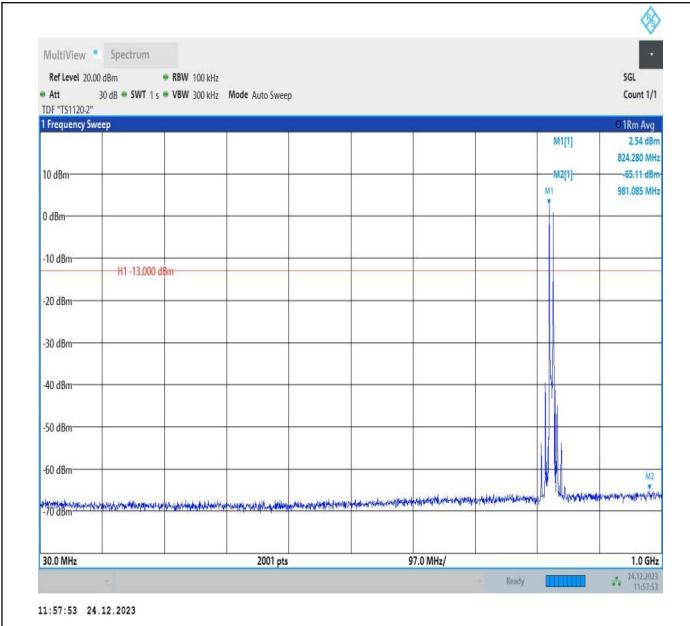

5-5-5MHz-3MHz-QPSK-QPSK-20425-20464-1RB#0-1RB#15-0.009~0.15MHz-PASS

5-5-5MHz-3MHz-QPSK-QPSK-20425-20464-1RB#0-1RB#15-30~1000MHz-PASS