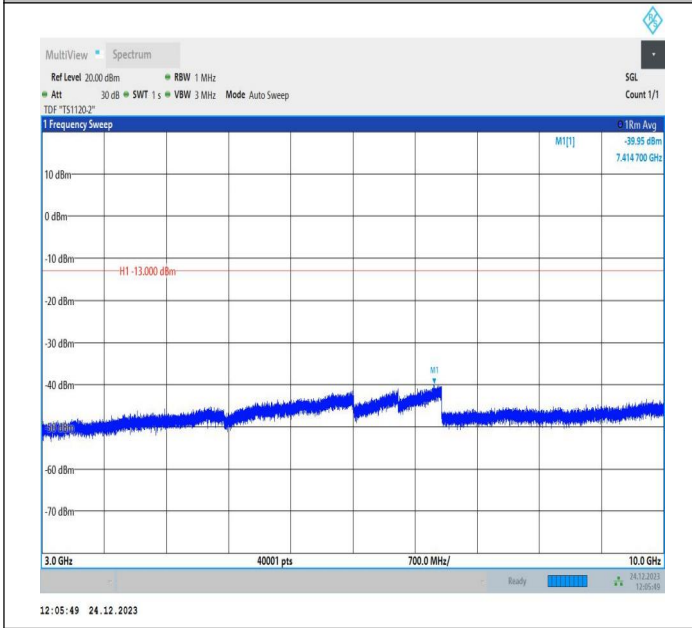

5-5-5MHz-3MHz-QPSK-QPSK-20595-20634-1RB#0-1RB#15-0.009~0.15MHz-PASS

5-5-5MHz-3MHz-QPSK-QPSK-20595-20634-1RB#0-1RB#15-0.15~30MHz-PASS

5-5-5MHz-3MHz-QPSK-QPSK-20595-20634-1RB#0-1RB#15-30~1000MHz-PASS

5-5-5MHz-3MHz-QPSK-QPSK-20595-20634-1RB#0-1RB#15-1000~3000MHz-PASS