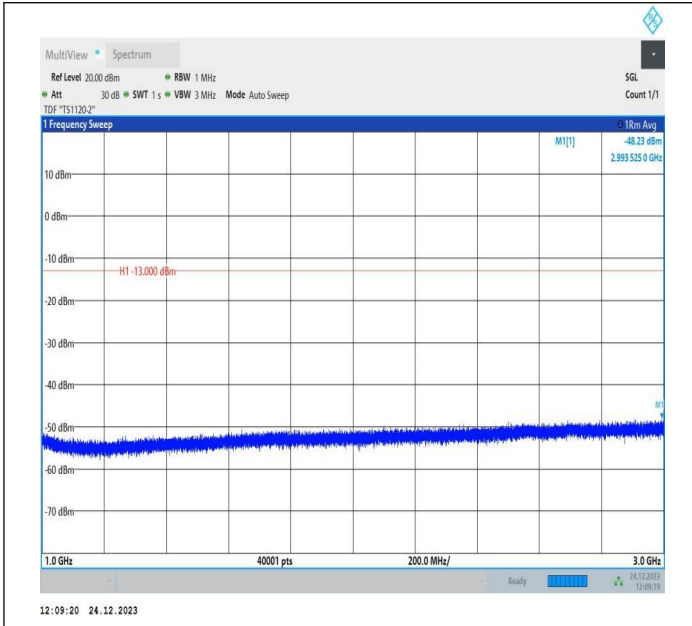

5-5-5MHz-10MHz-QPSK-QPSK-20428-20500-1RB#24-0RB#0-0.15~30MHz-PASS

5-5-5MHz-10MHz-QPSK-QPSK-20428-20500-1RB#24-0RB#0
-1000~3000MHz-PASS