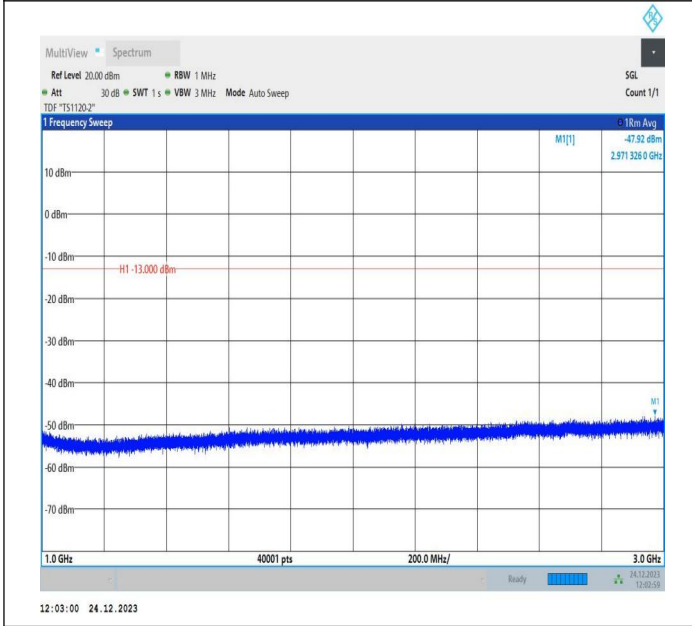

5-5-5MHz-3MHz-QPSK-QPSK-20510-20549-25RB#0-15RB#0
-0.15~30MHz-PASS

5-5-5MHz-3MHz-QPSK-QPSK-20510-20549-25RB#0-15RB#0
-1000~3000MHz-PASS