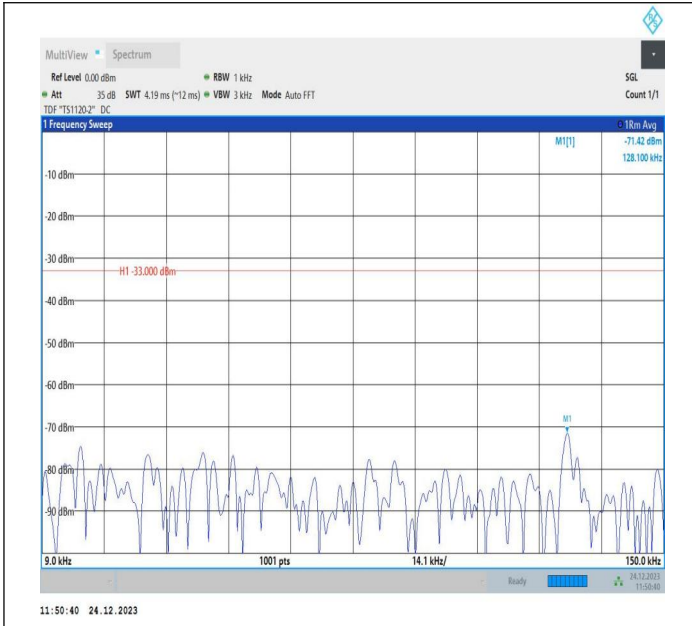

5-5-3MHz-5MHz-QPSK-QPSK-20501-20540-15RB#0-25RB#0
-1000~3000MHz-PASS

5-5-3MHz-5MHz-QPSK-QPSK-20586-20625-1RB#0-0RB#0-0.
009~0.15MHz-PASS