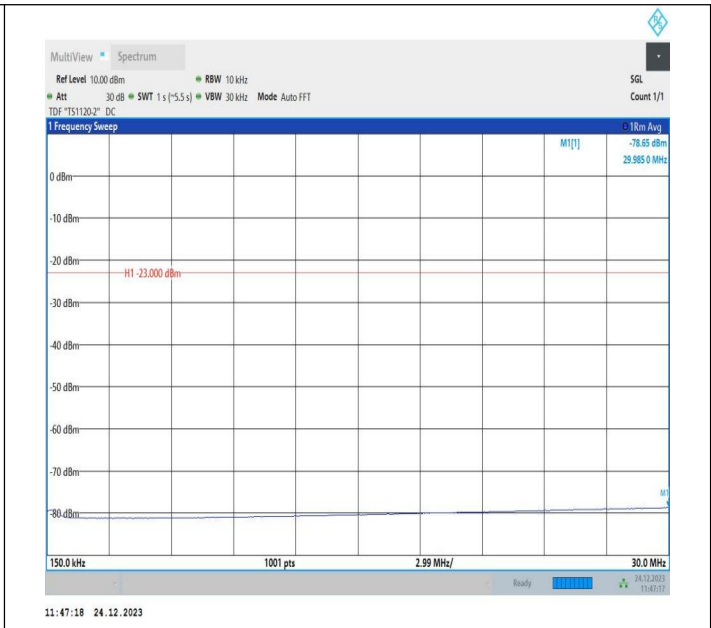

5-5-3MHz-5MHz-QPSK-QPSK-20501-20540-1RB#0-0RB#0-0.009~0.15MHz-PASS

5-5-3MHz-5MHz-QPSK-QPSK-20501-20540-1RB#0-0RB#0-0.15~30MHz-PASS

5-5-3MHz-5MHz-QPSK-QPSK-20501-20540-1RB#0-0RB#0-0.0~1000MHz-PASS

5-5-3MHz-5MHz-QPSK-QPSK-20501-20540-1RB#0-0RB#0-0.00~3000MHz-PASS