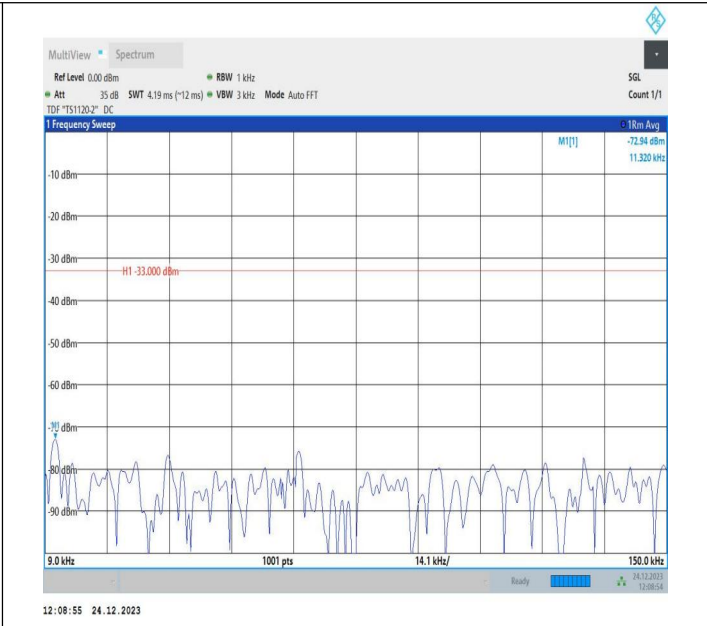

5-5-5MHz-10MHz-QPSK-QPSK-20428-20500-1RB#0-0RB#0-1000~3000MHz-PASS

5-5-5MHz-10MHz-QPSK-QPSK-20428-20500-1RB#24-0RB#0-0.009~0.15MHz-PASS