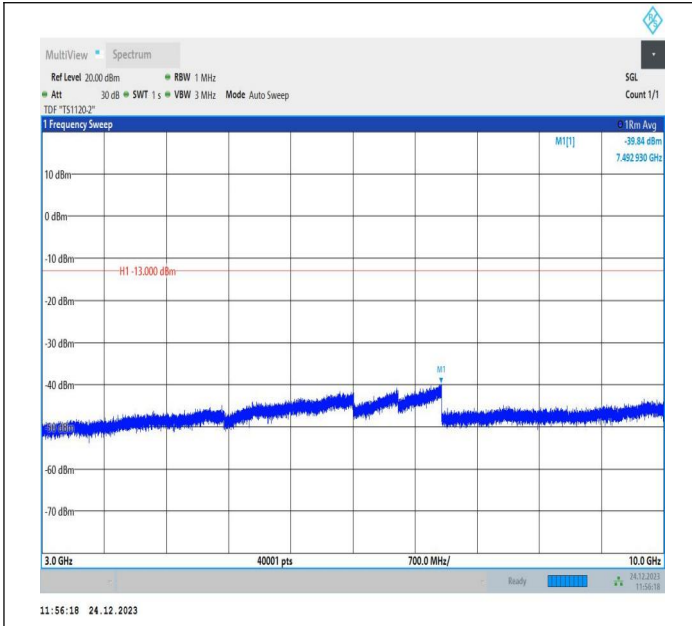

5-5-5MHz-3MHz-QPSK-QPSK-20425-20464-1RB#0-0RB#0-3
0~1000MHz-PASS

5-5-5MHz-3MHz-QPSK-QPSK-20425-20464-1RB#0-0RB#0-3
000~1000MHz-PASS