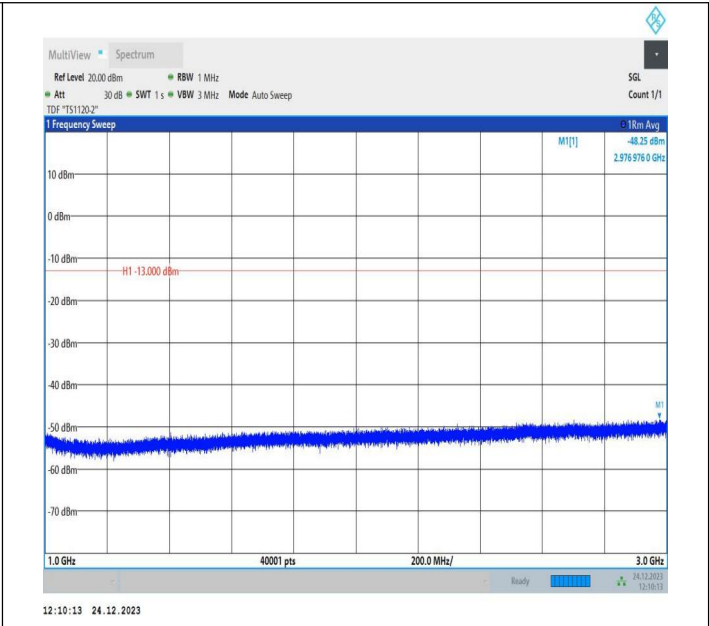

5-5-5MHz-10MHz-QPSK-QPSK-20428-20500-1RB#0-1RB#49-
0.15~30MHz-PASS

5-5-5MHz-10MHz-QPSK-QPSK-20428-20500-1RB#0-1RB#49-
1000~3000MHz-PASS