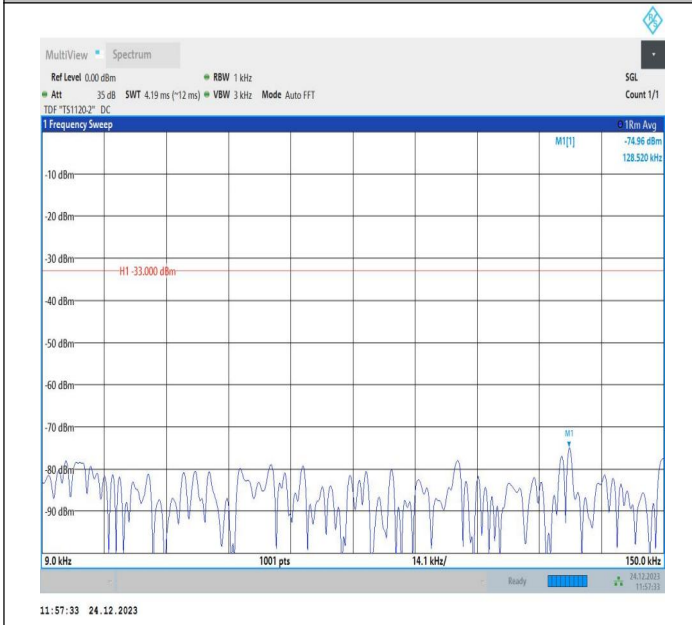

5-5-5MHz-3MHz-QPSK-QPSK-20425-20464-1RB#24-0RB#0-1000~3000MHz-PASS

5-5-5MHz-3MHz-QPSK-QPSK-20425-20464-1RB#0-1RB#15-0.009~0.15MHz-PASS