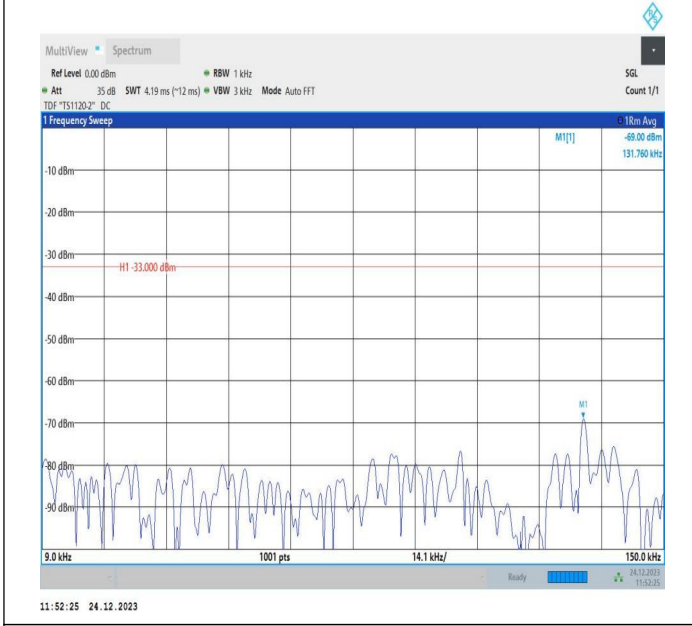

5-5-3MHz-5MHz-QPSK-QPSK-20586-20625-1RB#14-0RB#0-1000~3000MHz-PASS

5-5-3MHz-5MHz-QPSK-QPSK-20586-20625-1RB#0-1RB#24-0.009~0.15MHz-PASS