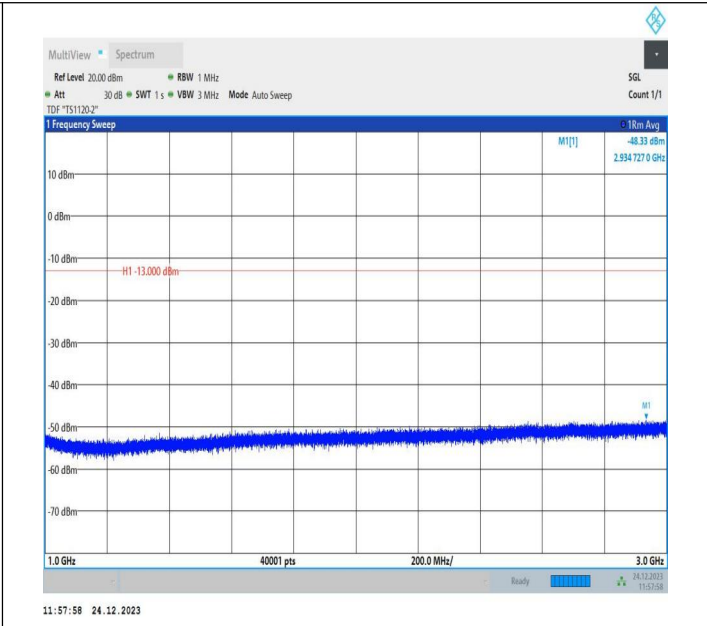

5-5-5MHz-3MHz-QPSK-QPSK-20425-20464-1RB#0-1RB#15-0.15~30MHz-PASS

5-5-5MHz-3MHz-QPSK-QPSK-20425-20464-1RB#0-1RB#15-1000~3000MHz-PASS