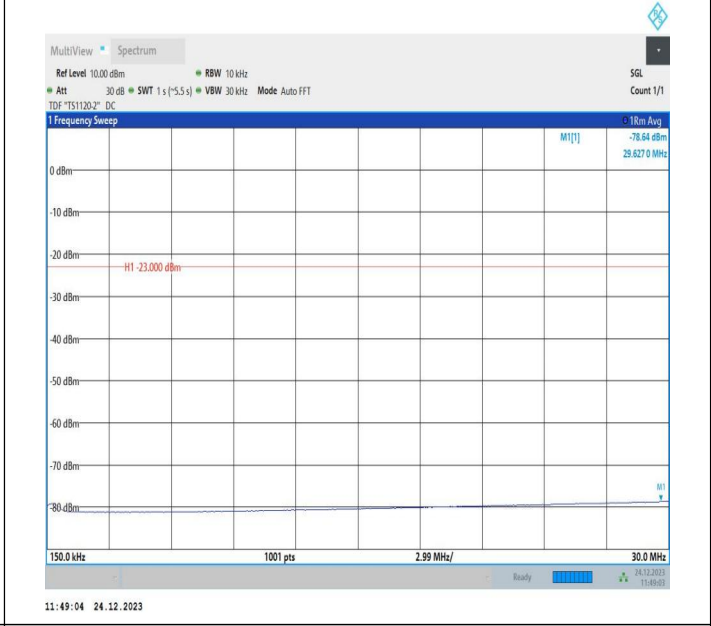

5-5-3MHz-5MHz-QPSK-QPSK-20501-20540-1RB#14-0RB#0-3
0~1000MHz-PASS

5-5-3MHz-5MHz-QPSK-QPSK-20501-20540-1RB#14-0RB#0-1000~3000MHz-PASS

5-5-3MHz-5MHz-QPSK-QPSK-20501-20540-1RB#14-0RB#0-3000~10000MHz-PASS

5-5-3MHz-5MHz-QPSK-QPSK-20501-20540-1RB#0-1RB#24-0.009~0.15MHz-PASS