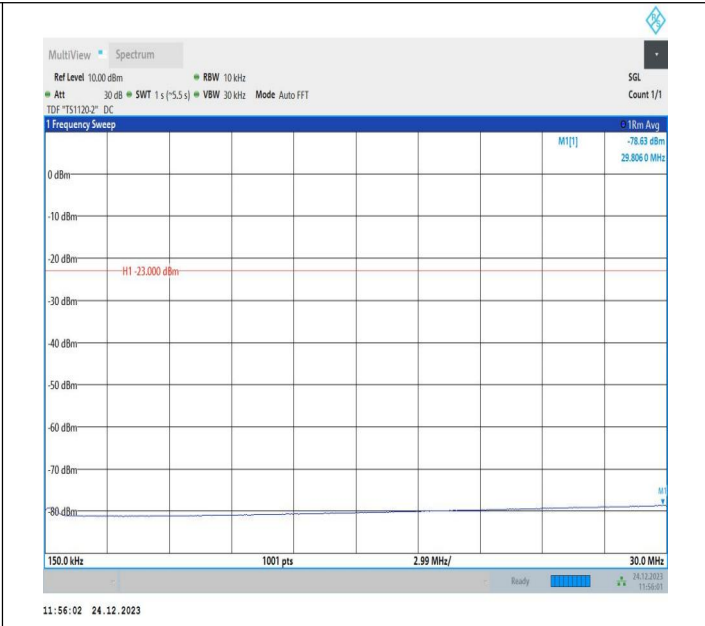

5-5-3MHz-5MHz-QPSK-QPSK-20586-20625-15RB#0-25RB#0-
3000~10000MHz-PASS

5-5-5MHz-3MHz-QPSK-QPSK-20425-20464-1RB#0-0RB#0-0.
15~30MHz-PASS