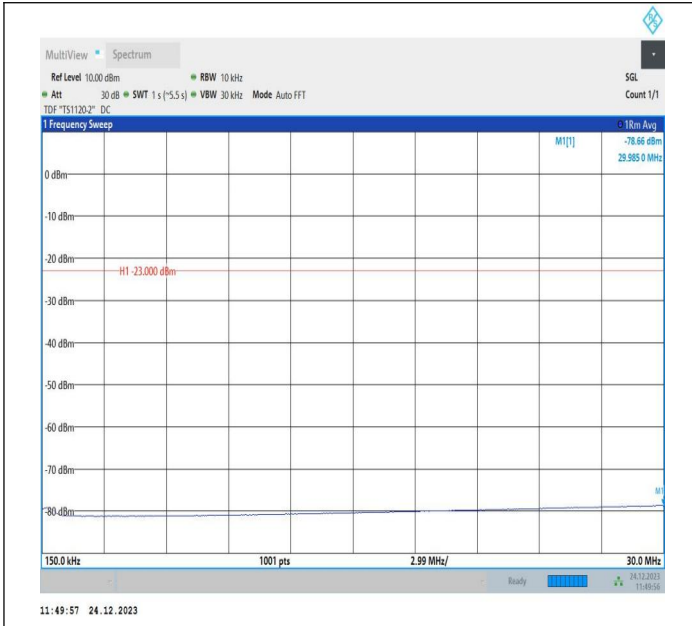

5-5-3MHz-5MHz-QPSK-QPSK-20501-20540-1RB#0-1RB#24-3000~10000MHz-PASS

5-5-3MHz-5MHz-QPSK-QPSK-20501-20540-15RB#0-25RB#0
-0.15~30MHz-PASS