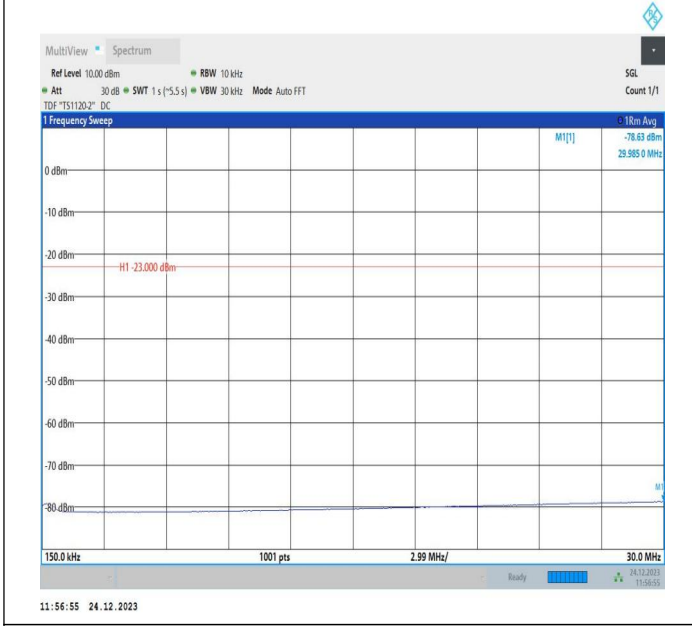

5-5-5MHz-3MHz-QPSK-QPSK-20425-20464-1RB#0-0RB#0-3
000~1000MHz-PASS

5-5-5MHz-3MHz-QPSK-QPSK-20425-20464-1RB#24-0RB#0-0
0.15~30MHz-PASS