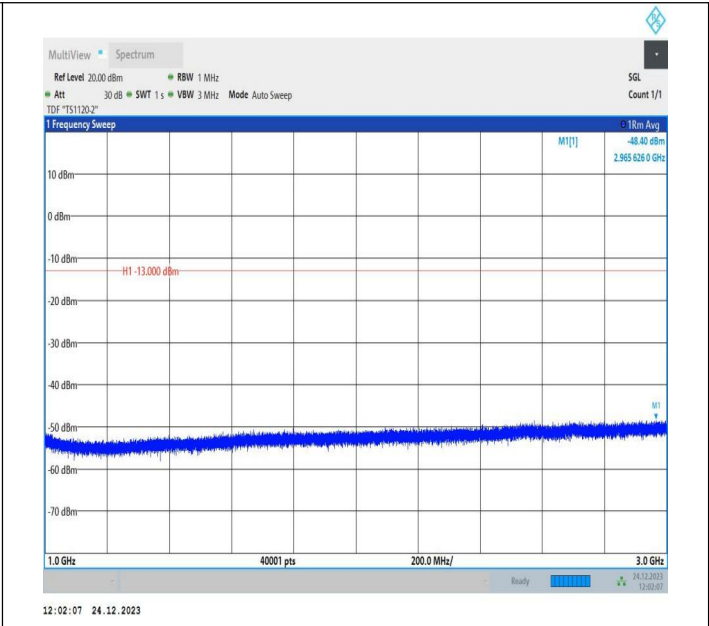

5-5-5MHz-3MHz-QPSK-QPSK-20510-20549-1RB#24-0RB#0-3000~10000MHz-PASS

5-5-5MHz-3MHz-QPSK-QPSK-20510-20549-1RB#0-1RB#15-0.009~0.15MHz-PASS

5-5-5MHz-3MHz-QPSK-QPSK-20510-20549-1RB#0-1RB#15-0.15~30MHz-PASS

5-5-5MHz-3MHz-QPSK-QPSK-20510-20549-1RB#0-1RB#15-30~1000MHz-PASS