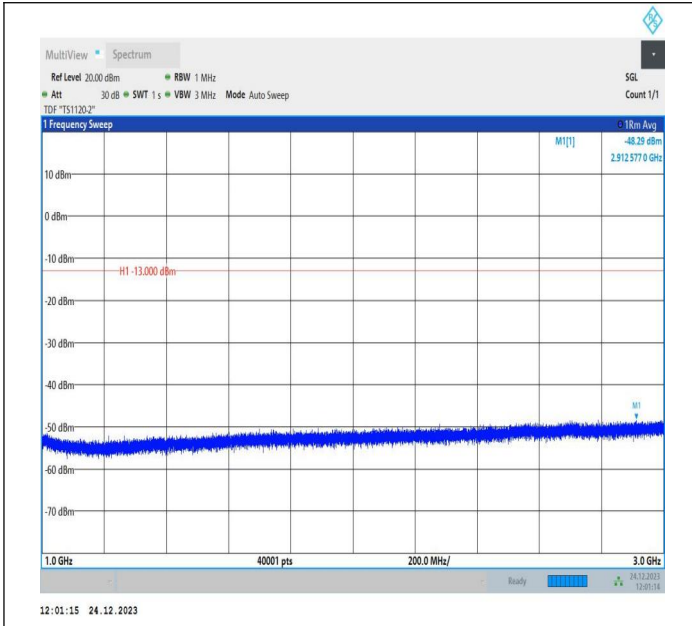

5-5-5MHz-3MHz-QPSK-QPSK-20510-20549-1RB#24-0RB#0-0
0.15~30MHz-PASS

5-5-5MHz-3MHz-QPSK-QPSK-20510-20549-1RB#24-0RB#0-1000~3000MHz-PASS