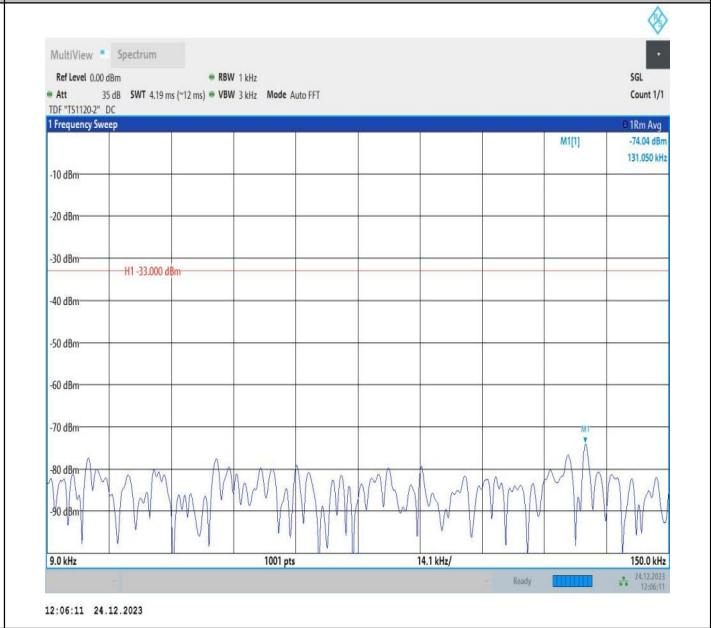

5-5-5MHz-3MHz-QPSK-QPSK-20595-20634-1RB#0-1RB#15-1000~3000MHz-PASS

5-5-5MHz-3MHz-QPSK-QPSK-20595-20634-25RB#0-15RB#0-0.009~0.15MHz-PASS