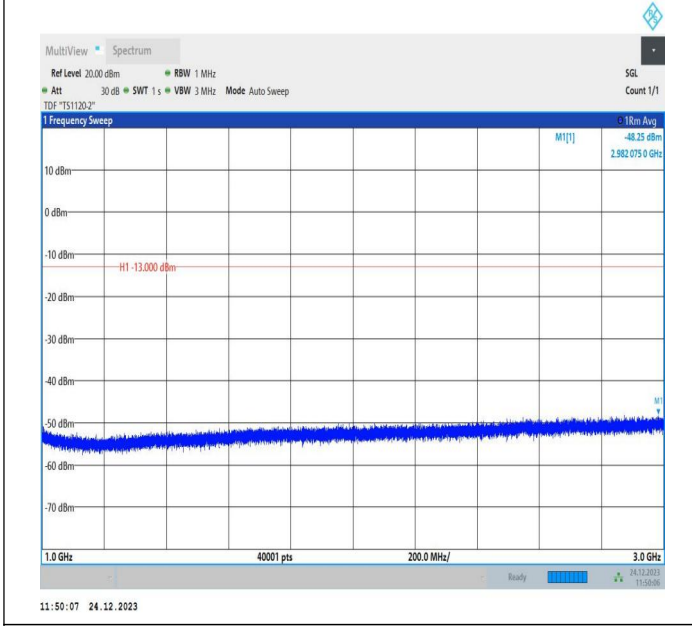

5-5-3MHz-5MHz-QPSK-QPSK-20501-20540-15RB#0-25RB#0
-0.15~30MHz-PASS

5-5-3MHz-5MHz-QPSK-QPSK-20501-20540-15RB#0-25RB#0
-1000~3000MHz-PASS