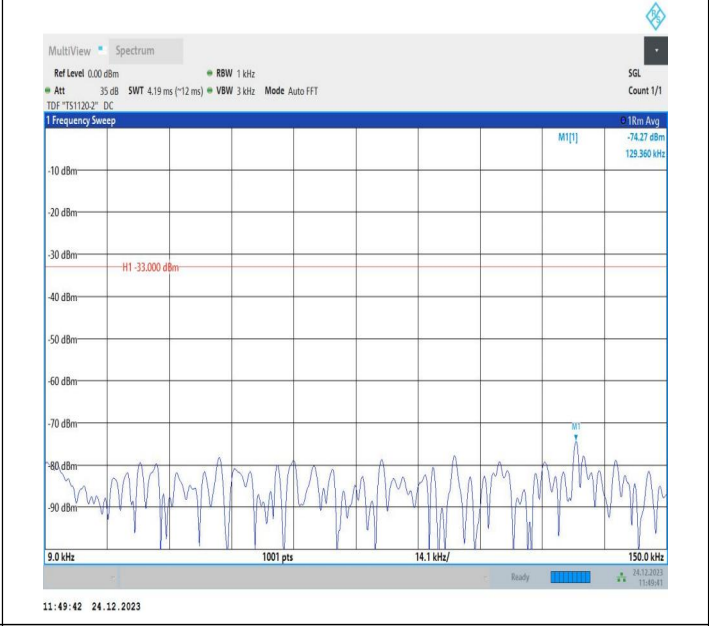

5-5-3MHz-5MHz-QPSK-QPSK-20501-20540-1RB#0-1RB#24-0.15~30MHz-PASS

5-5-3MHz-5MHz-QPSK-QPSK-20501-20540-1RB#0-1RB#24-30~1000MHz-PASS

5-5-3MHz-5MHz-QPSK-QPSK-20501-20540-1RB#0-1RB#24-1000~3000MHz-PASS

5-5-3MHz-5MHz-QPSK-QPSK-20501-20540-1RB#0-1RB#24-3000~10000MHz-PASS