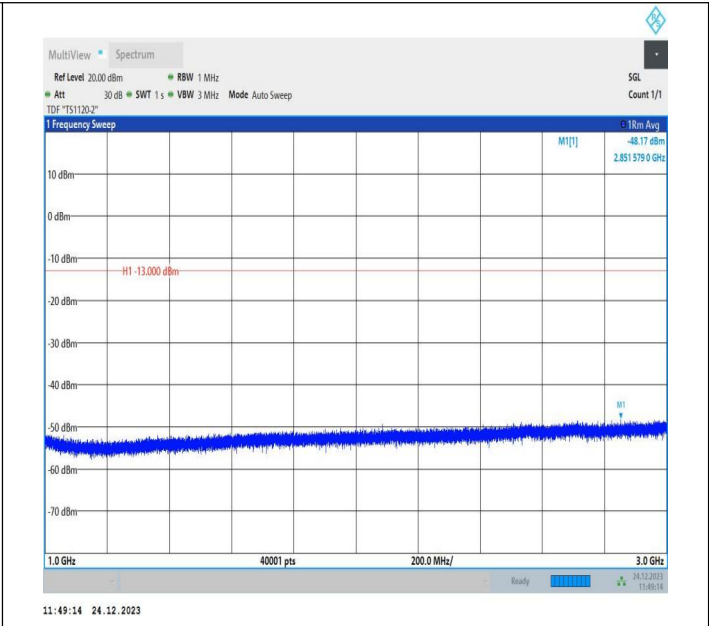

5-5-3MHz-5MHz-QPSK-QPSK-20501-20540-1RB#0-1RB#24-0.15~30MHz-PASS

5-5-3MHz-5MHz-QPSK-QPSK-20501-20540-1RB#0-1RB#24-1000~3000MHz-PASS