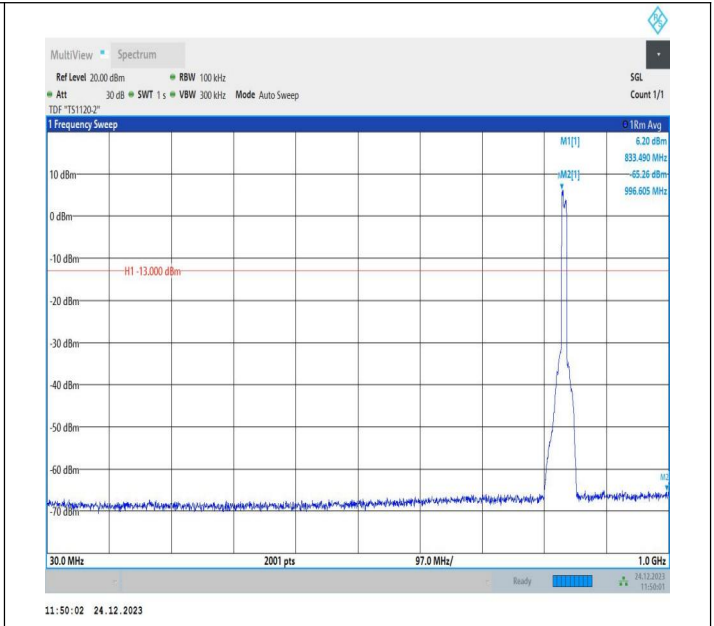

5-5-3MHz-5MHz-QPSK-QPSK-20501-20540-15RB#0-25RB#0-0.009~0.15MHz-PASS

5-5-3MHz-5MHz-QPSK-QPSK-20501-20540-15RB#0-25RB#0-
30~1000MHz-PASS