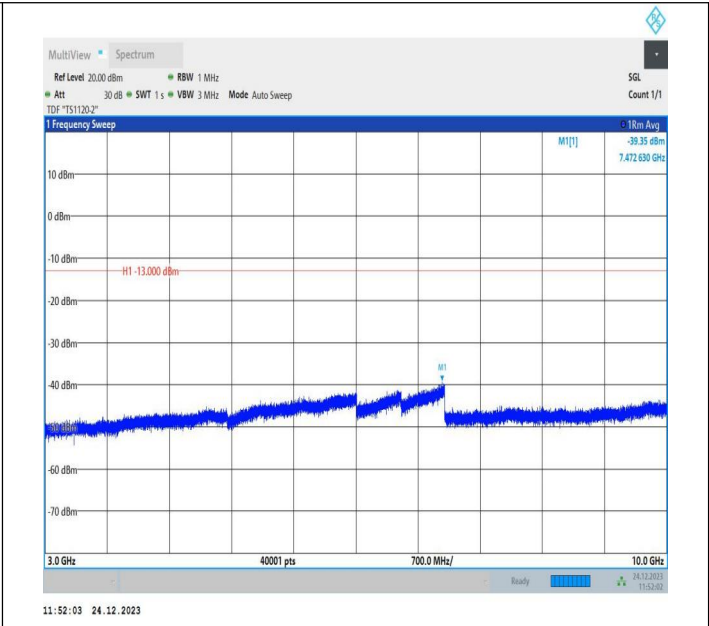

5-5-3MHz-5MHz-QPSK-QPSK-20586-20625-1RB#14-0RB#0-3
0~1000MHz-PASS

5-5-3MHz-5MHz-QPSK-QPSK-20586-20625-1RB#14-0RB#0-3000~10000MHz-PASS