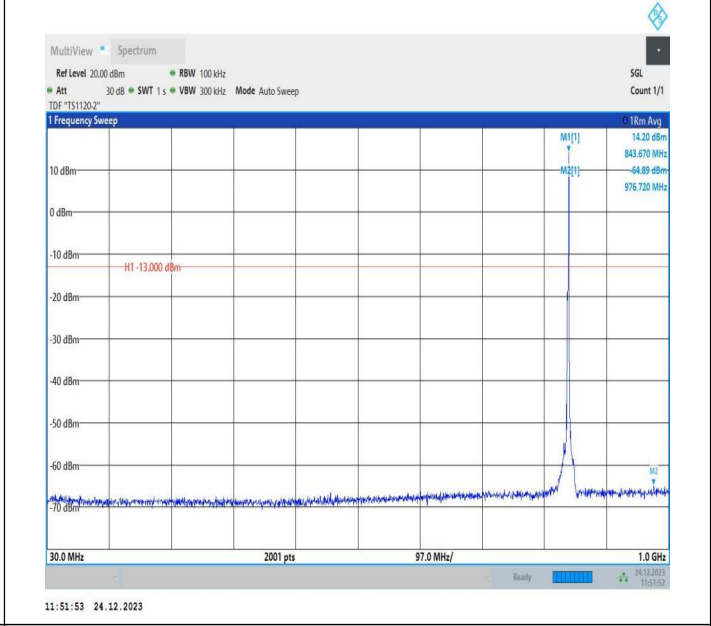

5-5-3MHz-5MHz-QPSK-QPSK-20586-20625-1RB#14-0RB#0-0
.009~0.15MHz-PASS

5-5-3MHz-5MHz-QPSK-QPSK-20586-20625-1RB#14-0RB#0-3
0~1000MHz-PASS