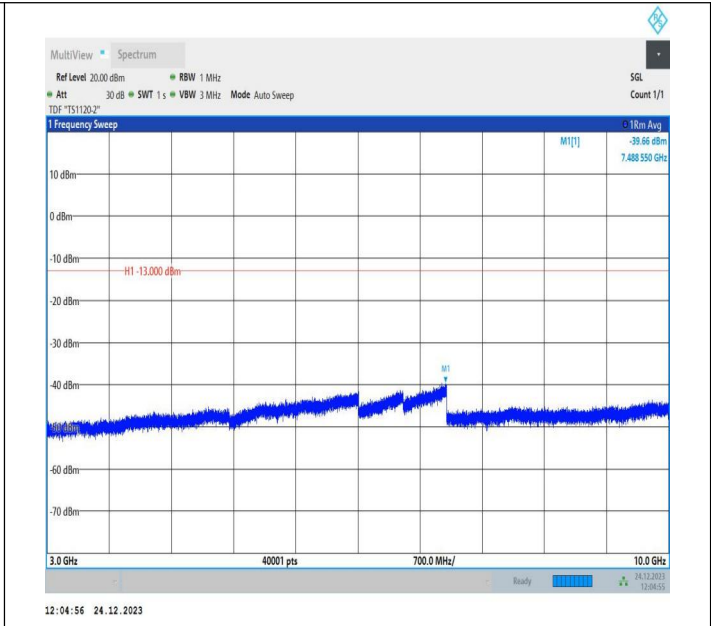

5-5-5MHz-3MHz-QPSK-QPSK-20595-20634-1RB#24-0RB#0-3
0~1000MHz-PASS

5-5-5MHz-3MHz-QPSK-QPSK-20595-20634-1RB#24-0RB#0-3000~10000MHz-PASS