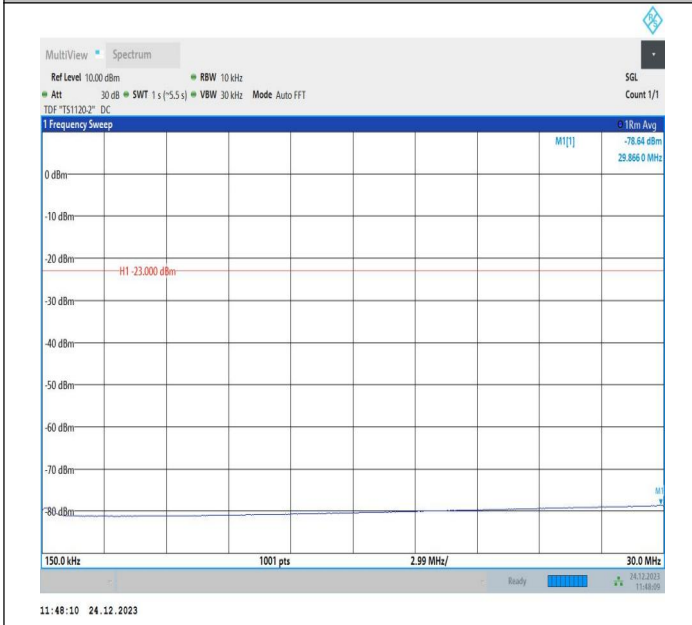

5-5-3MHz-5MHz-QPSK-QPSK-20501-20540-1RB#0-0RB#0-3
000~1000MHz-PASS

5-5-3MHz-5MHz-QPSK-QPSK-20501-20540-1RB#14-0RB#0-0
0.15~30MHz-PASS