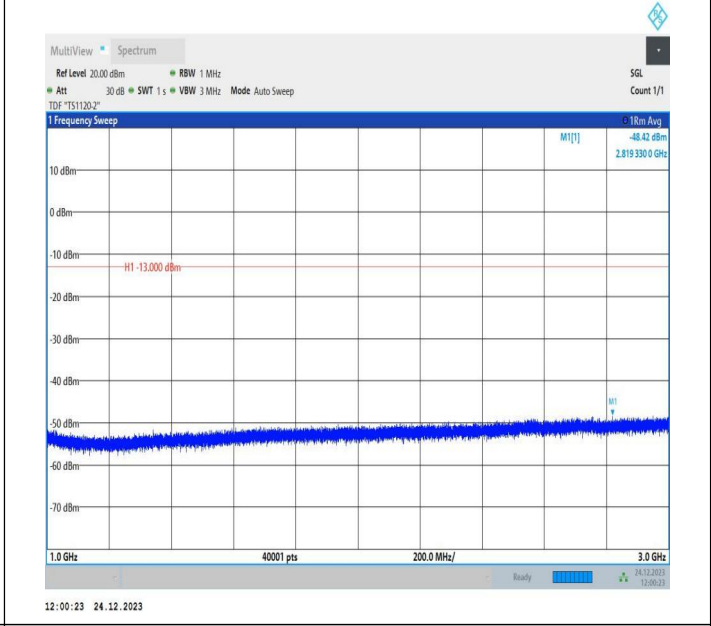

5-5-5MHz-3MHz-QPSK-QPSK-20510-20549-1RB#0-0RB#0-0.
15~30MHz-PASS

5-5-5MHz-3MHz-QPSK-QPSK-20510-20549-1RB#0-0RB#0-10
00~3000MHz-PASS