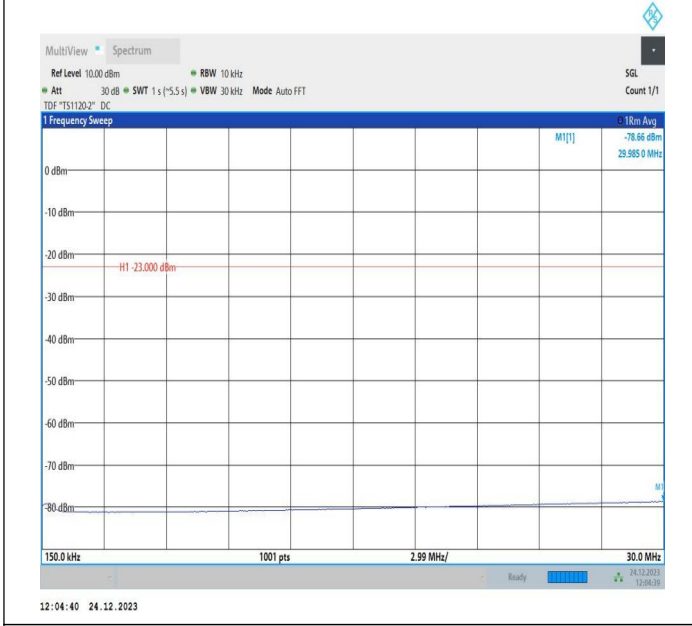

5-5-5MHz-3MHz-QPSK-QPSK-20595-20634-1RB#0-0RB#0-3
 0~1000MHz-PASS

5-5-5MHz-3MHz-QPSK-QPSK-20595-20634-1RB#0-0RB#0-10
 00~3000MHz-PASS

5-5-5MHz-3MHz-QPSK-QPSK-20595-20634-1RB#0-0RB#0-3
 000~1000MHz-PASS

5-5-5MHz-3MHz-QPSK-QPSK-20595-20634-1RB#24-0RB#0-0
 .009~0.15MHz-PASS