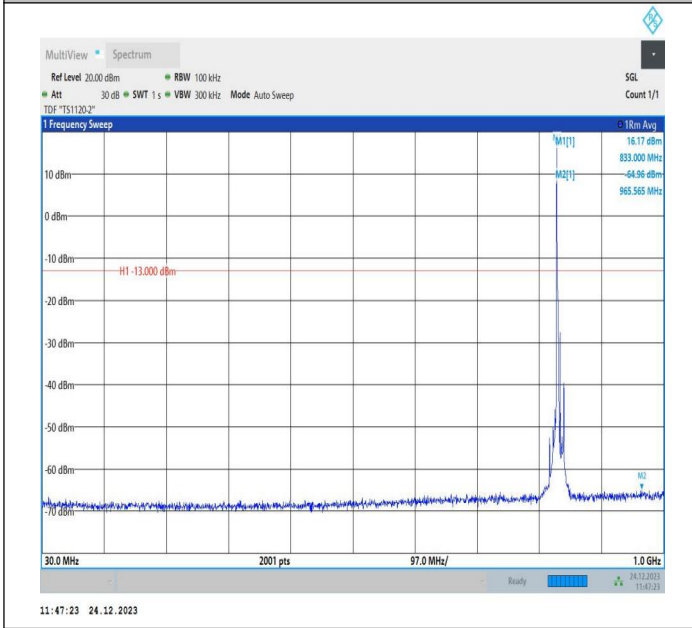

5-5-3MHz-5MHz-QPSK-QPSK-20501-20540-1RB#0-0RB#0-0.009~0.15MHz-PASS

5-5-3MHz-5MHz-QPSK-QPSK-20501-20540-1RB#0-0RB#0-0.15~30MHz-PASS

5-5-3MHz-5MHz-QPSK-QPSK-20501-20540-1RB#0-0RB#0-0.0~1000MHz-PASS

5-5-3MHz-5MHz-QPSK-QPSK-20501-20540-1RB#0-0RB#0-0.00~3000MHz-PASS