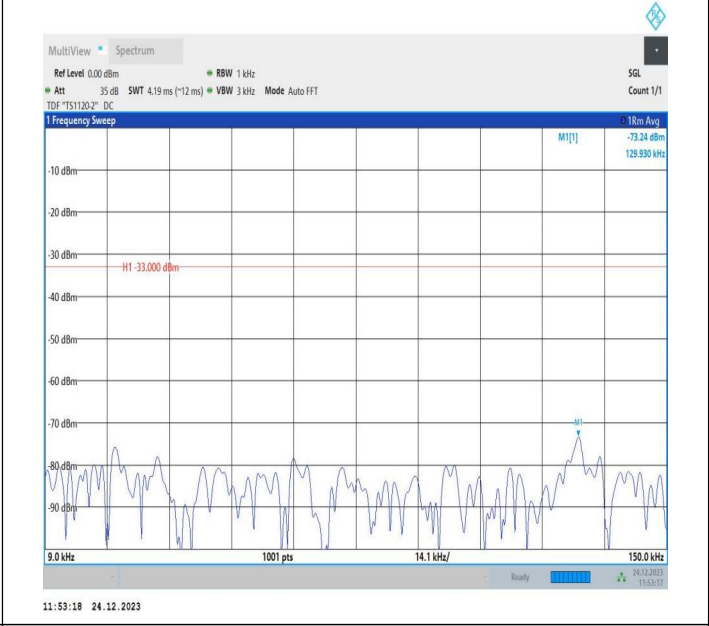

5-5-3MHz-5MHz-QPSK-QPSK-20586-20625-1RB#0-1RB#24-0.15~30MHz-PASS

5-5-3MHz-5MHz-QPSK-QPSK-20586-20625-1RB#0-1RB#24-30~1000MHz-PASS

5-5-3MHz-5MHz-QPSK-QPSK-20586-20625-1RB#0-1RB#24-1000~3000MHz-PASS

5-5-3MHz-5MHz-QPSK-QPSK-20586-20625-1RB#0-1RB#24-3000~10000MHz-PASS