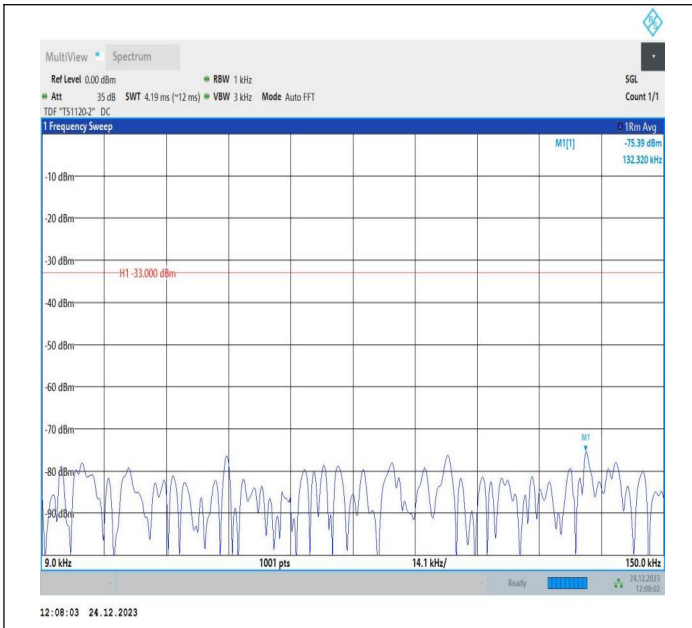

5-5-5MHz-3MHz-QPSK-QPSK-20595-20634-25RB#0-15RB#0
-1000~3000MHz-PASS

5-5-5MHz-10MHz-QPSK-QPSK-20428-20500-1RB#0-0RB#0-0.009~0.15MHz-PASS