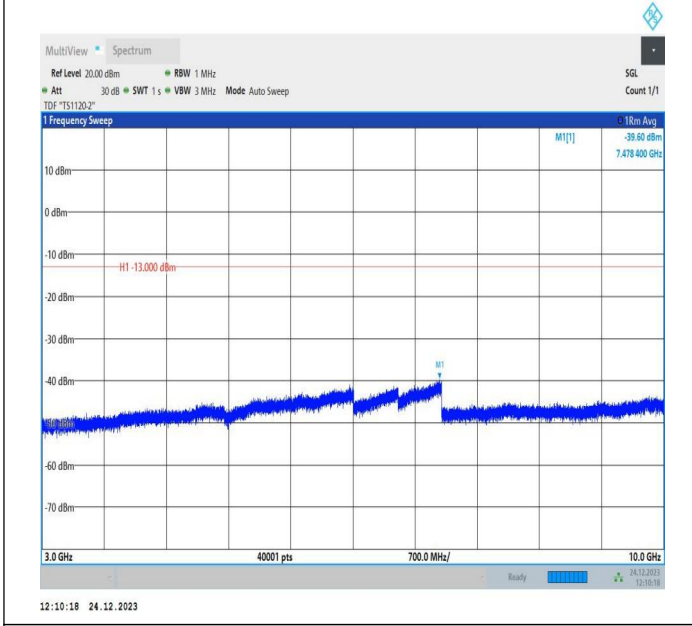

5-5-5MHz-10MHz-QPSK-QPSK-20428-20500-1RB#0-1RB#49
-30~1000MHz-PASS

5-5-5MHz-10MHz-QPSK-QPSK-20428-20500-1RB#0-1RB#49
-3000~10000MHz-PASS