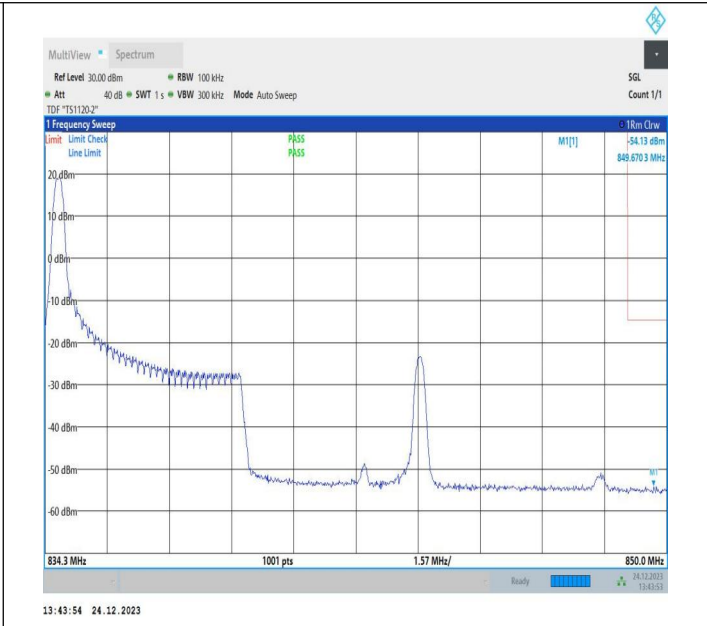

5MHz-10MHz_16QAM@16QAM-16QAM@16QAM_20528-20600_1 RB#0@25RB#0-0RB#0@50RB#0