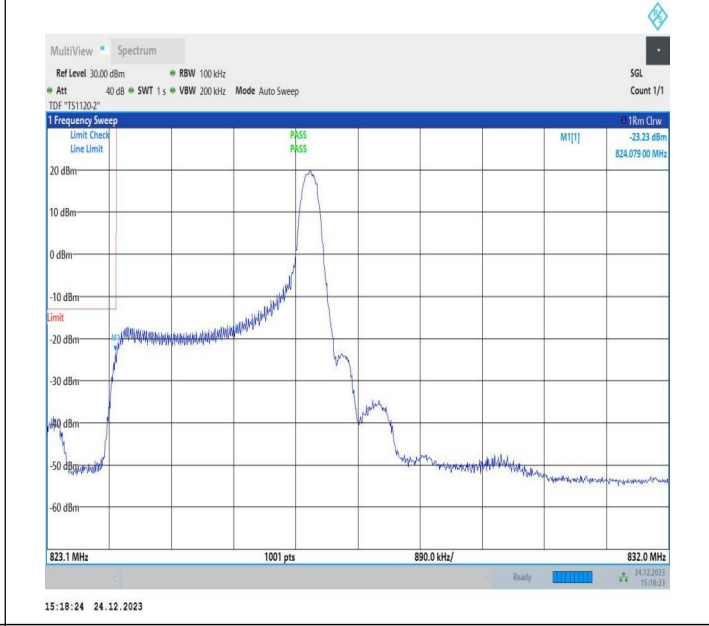

3MHz-5MHz_16QAM@16QAM-16QAM@16QAM_20416-20455_1
RB#14@15RB#0-0RB#0@25RB#0