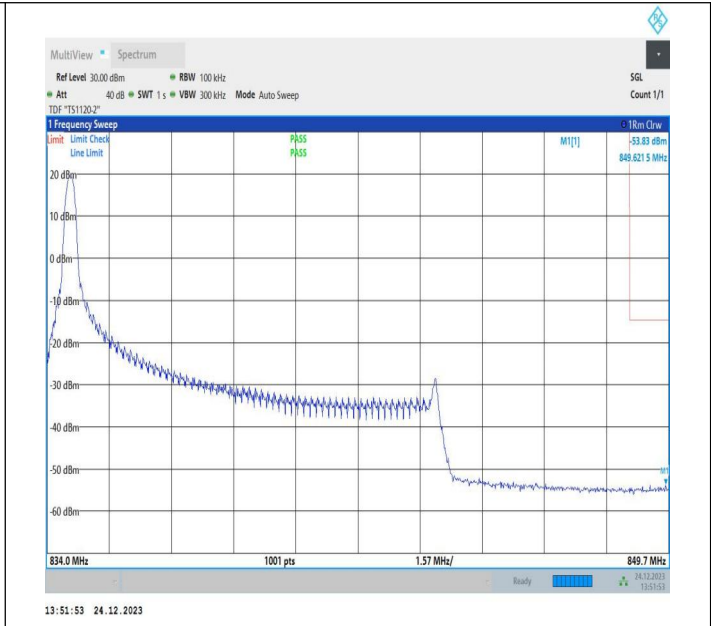

10MHz-5MHz_16QAM@16QAM-16QAM@16QAM_20550-20622_1 RB#0@50RB#0-0RB#0@25RB#0