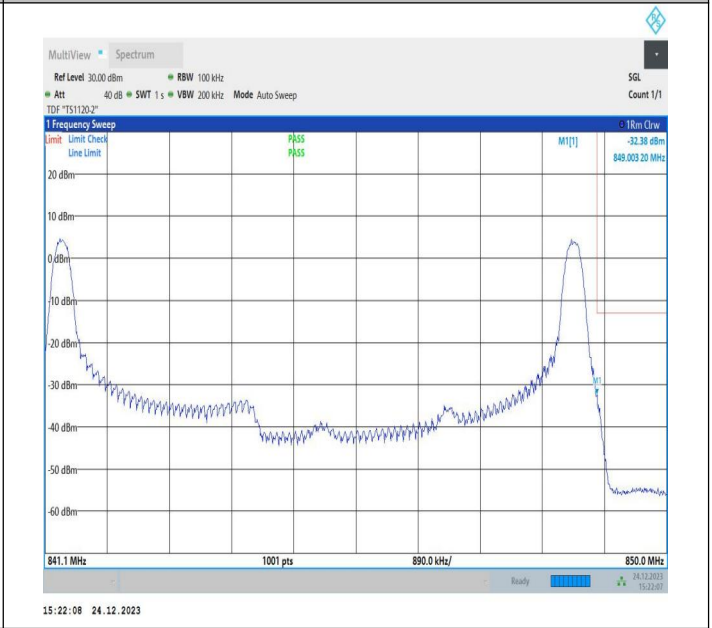

3MHz-5MHz_16QAM@16QAM-16QAM@16QAM_20586-20625_1
RB#0@15RB#0-1RB#24@25RB#0