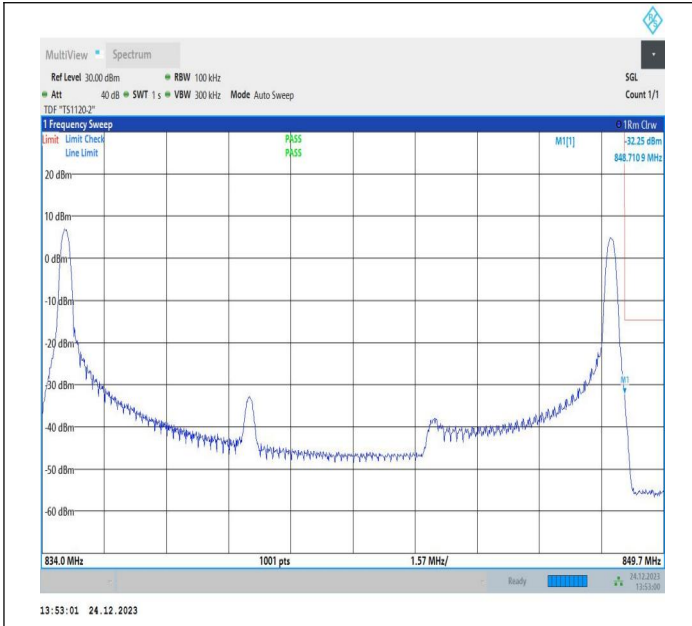

10MHz-5MHz_QPSK@QPSK-QPSK@QPSK_20550-20622_1
RB#0@50RB#0-1RB#24@25RB#0