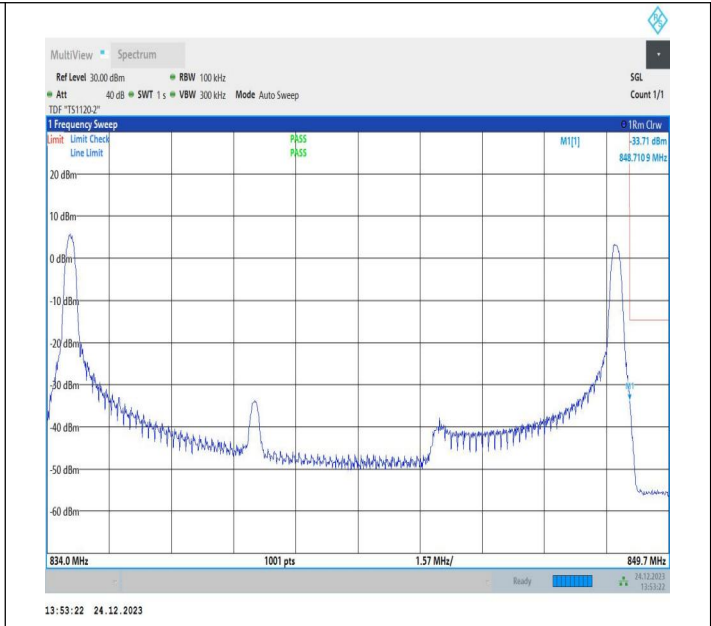

10MHz-5MHz_16QAM@16QAM-16QAM@16QAM_20550-20622_1RB#0@50RB#0-1RB#24@25RB#0