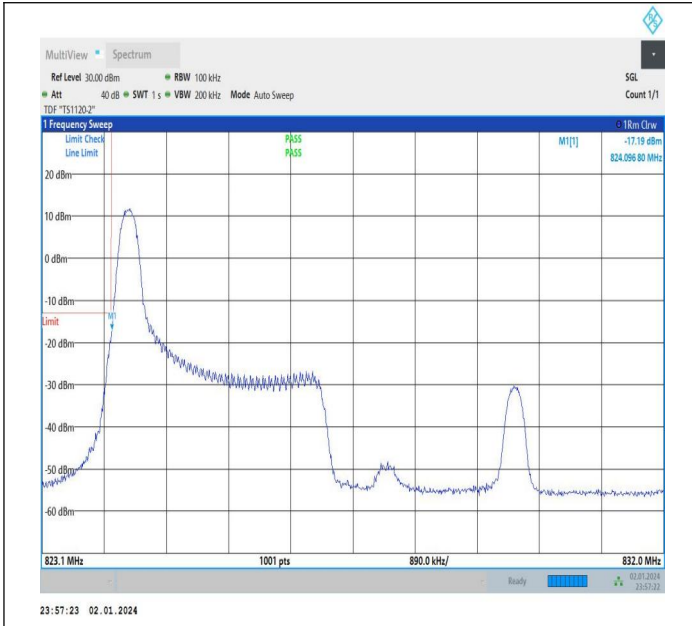

3MHz-5MHz_64QAM@64QAM-64QAM@64QAM_20416-20455_1RB#0@15RB#0-0RB#0@25RB#0