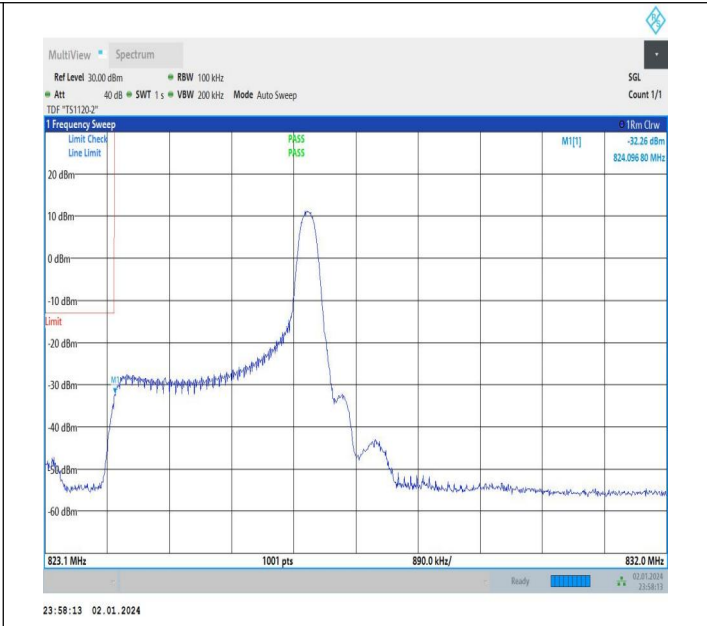

3MHz-5MHz_64QAM@64QAM-64QAM@64QAM_20416-20455_1RB#14@15RB#0-0RB#0@25RB#0