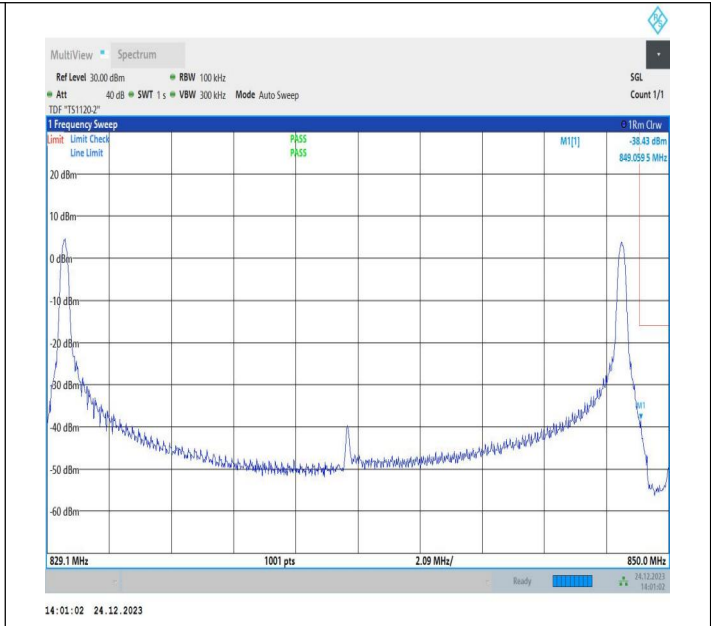

10MHz-10MHz_16QAM@16QAM-16QAM@16QAM_20501-20600_1RB#0@50RB#0-1RB#49@50RB#0