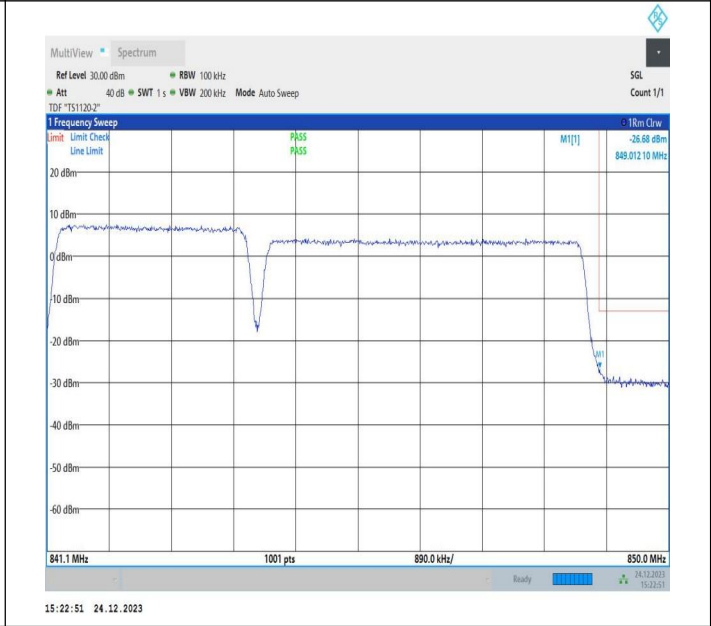

3MHz-5MHz_16QAM@16QAM-16QAM@16QAM_20586-20625_15RB#0@15RB#0-25RB#0@25RB#0