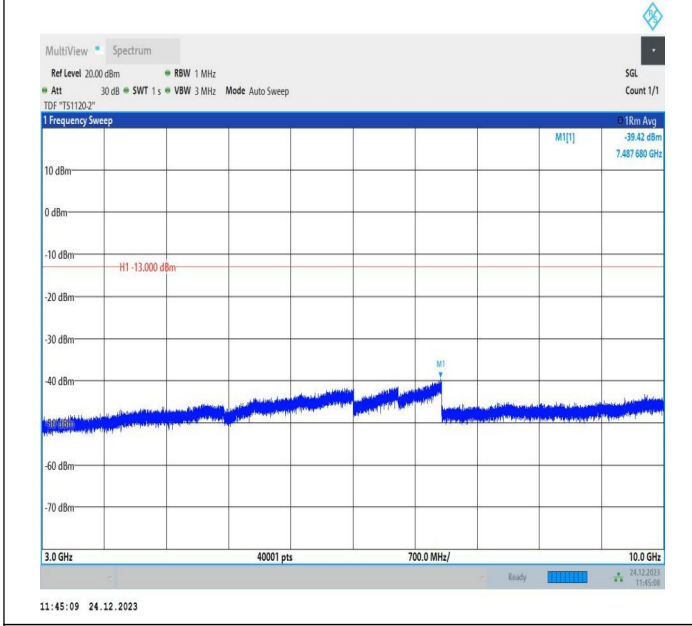

5-5-3MHz-5MHz-QPSK-QPSK-20416-20455-1RB#0-1RB#24-0.009~0.15MHz-PASS

5-5-3MHz-5MHz-QPSK-QPSK-20416-20455-1RB#0-1RB#24-0.15~30MHz-PASS

5-5-3MHz-5MHz-QPSK-QPSK-20416-20455-1RB#0-1RB#24-30~1000MHz-PASS

5-5-3MHz-5MHz-QPSK-QPSK-20416-20455-1RB#0-1RB#24-000~3000MHz-PASS