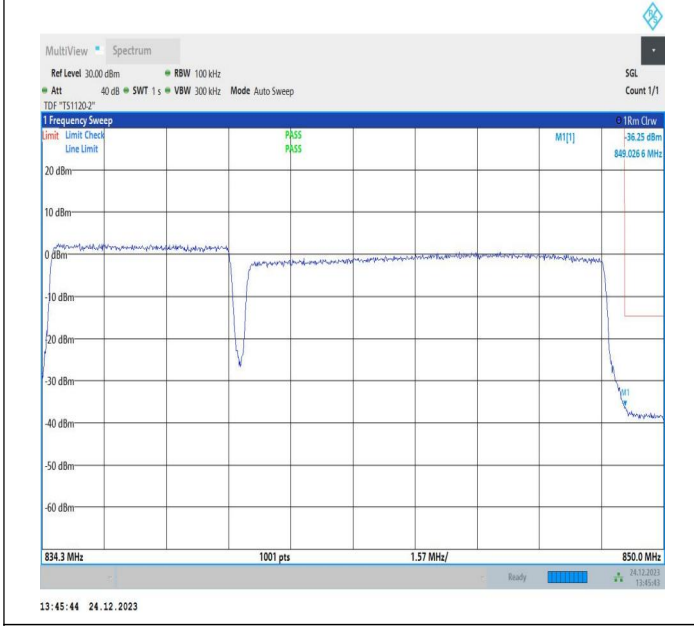

5MHz-10MHz_QPSK@QPSK-QPSK@QPSK_20528-20600_2
5RB#0@25RB#0-50RB#0@50RB#0