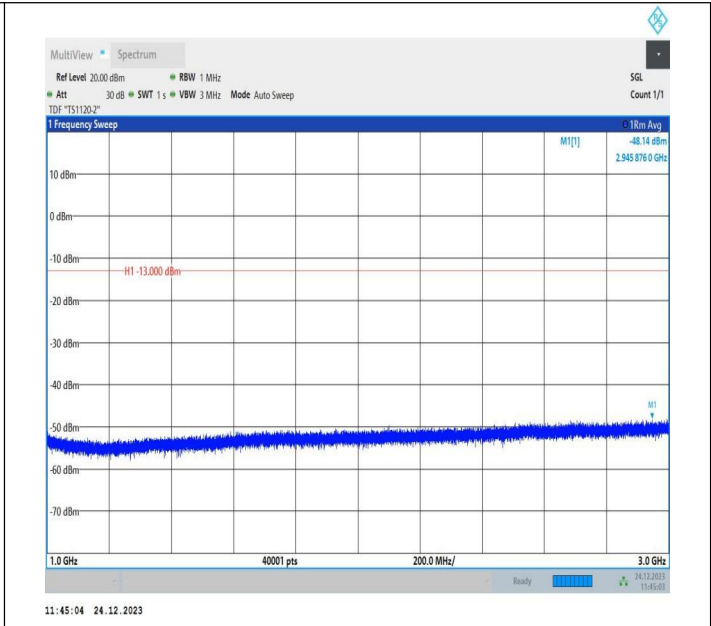

5-5-3MHz-5MHz-QPSK-QPSK-20416-20455-1RB#0-1RB#24-000~3000MHz-PASS