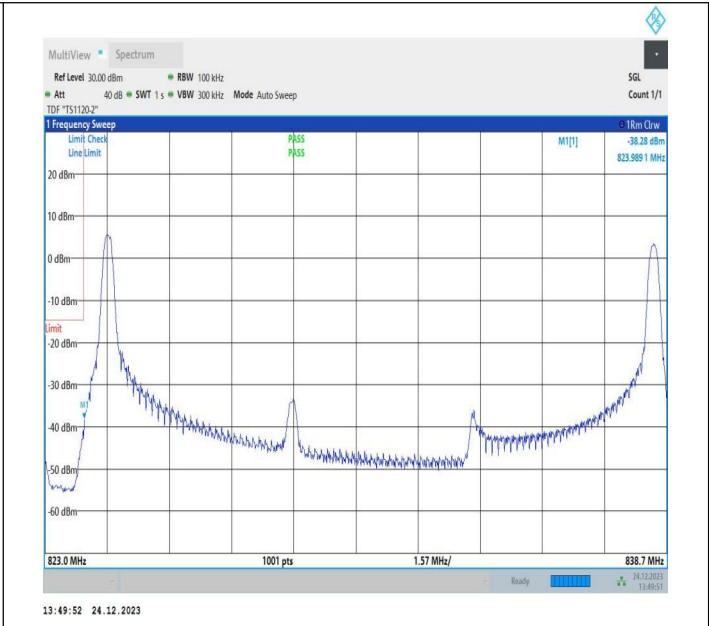

10MHz-5MHz_16QAM@16QAM-16QAM@16QAM_20450-20522_1 RB#0@50RB#0-1RB#24@25RB#0