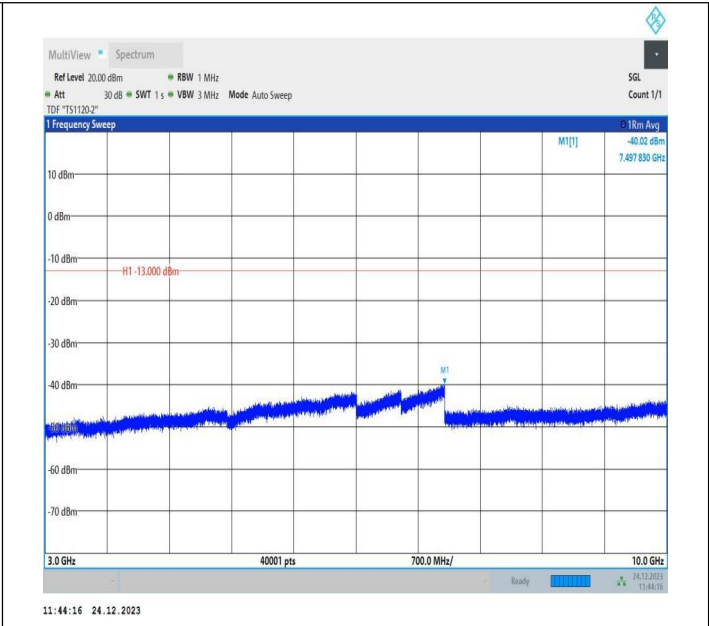

5-5-3MHz-5MHz-QPSK-QPSK-20416-20455-1RB#14-0RB#0-3000~10000MHz-PASS