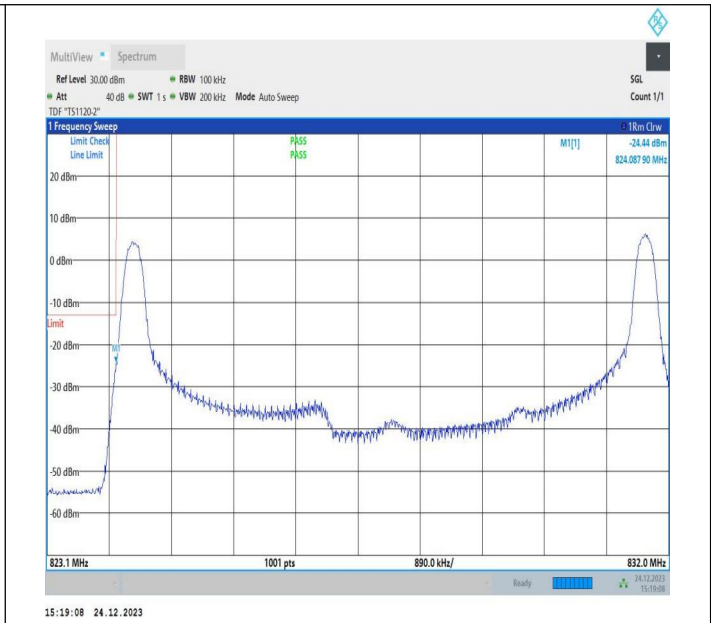

3MHz-5MHz_16QAM@16QAM-16QAM@16QAM_20416-2045
5_1RB#0@15RB#0-1RB#24@25RB#0