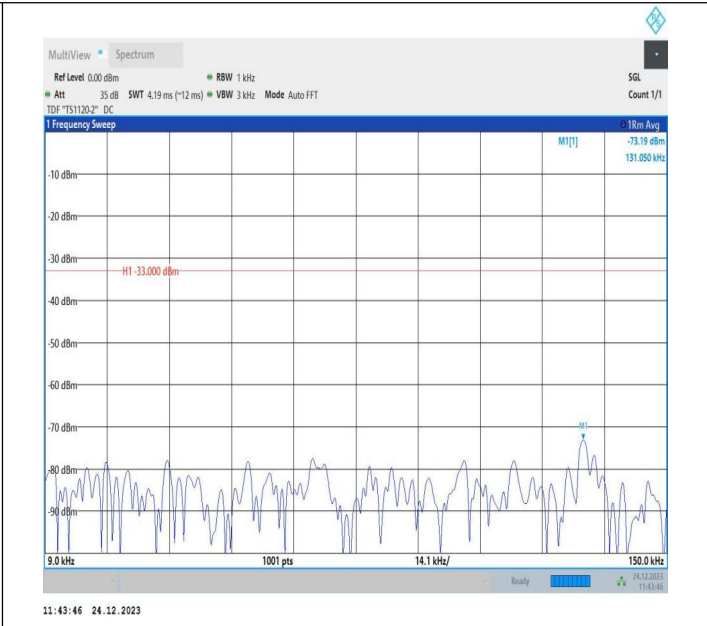

5-5-3MHz-5MHz-QPSK-QPSK-20416-20455-1RB#14-0RB#0-0
.009~0.15MHz-PASS