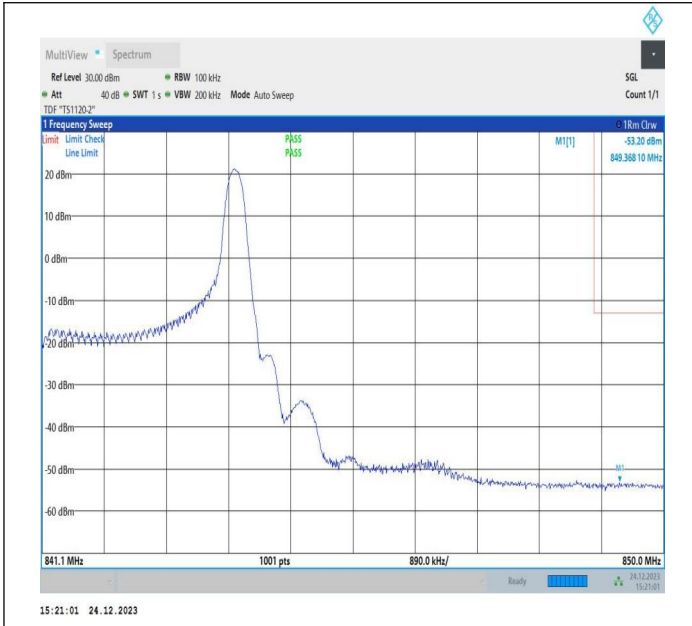

3MHz-5MHz_QPSK@QPSK-QPSK@QPSK_20586-20625_1
RB#14@15RB#0-0RB#0@25RB#0