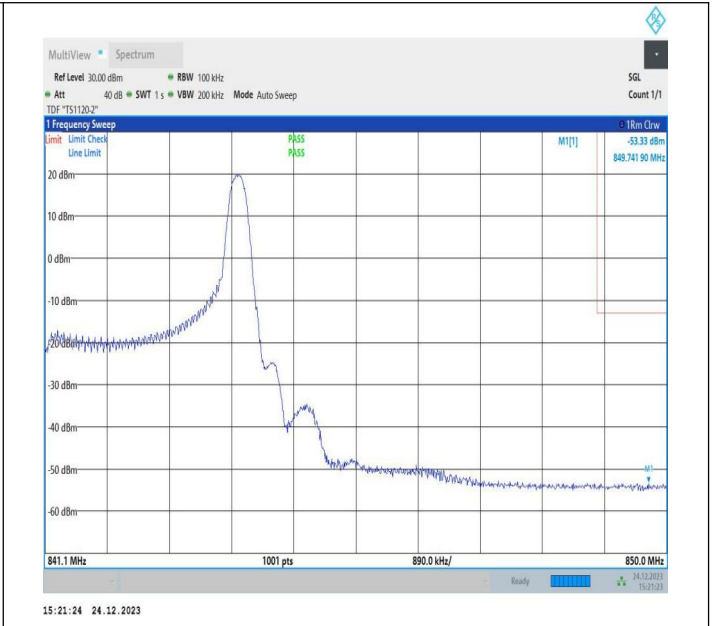

3MHz-5MHz_16QAM@16QAM-16QAM@16QAM_20586-20625_1
RB#14@15RB#0-0RB#0@25RB#0