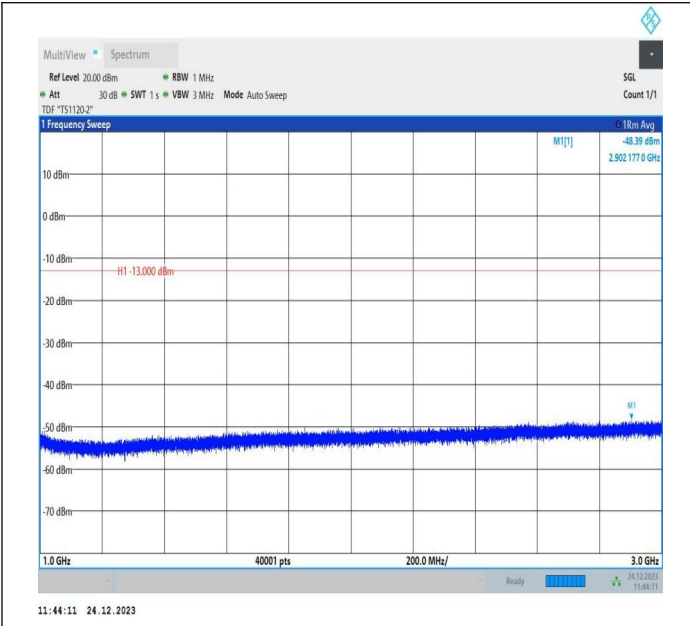

5-5-3MHz-5MHz-QPSK-QPSK-20416-20455-1RB#14-0RB#0-1000~3000MHz-PASS