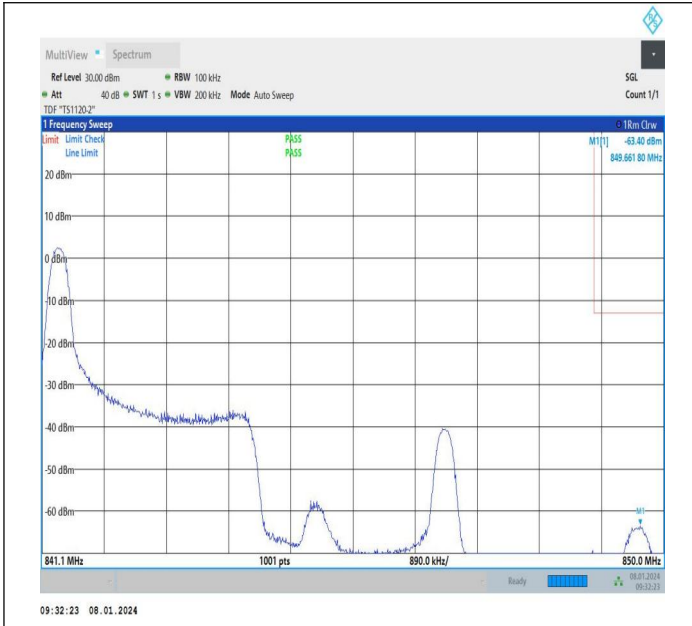

3MHz-5MHz_QPSK@QPSK-QPSK@QPSK_20586-20625_1
RB#0@15RB#0-0RB#0@25RB#0