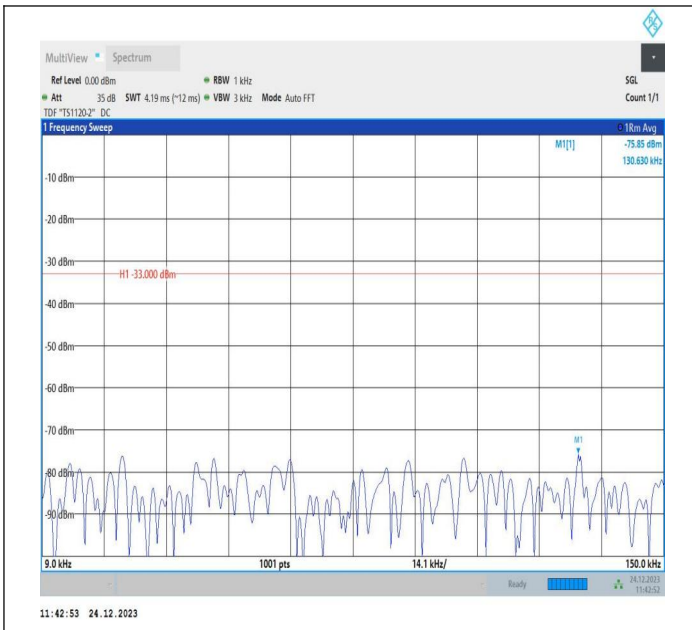

10MHz-10MHz_64QAM@64QAM-64QAM@64QAM_20501-20
 600_50RB#0@50RB#0-50RB#0@50RB#0

Conducted Spurious Emission

Test Graphs

5-5-3MHz-5MHz-QPSK-QPSK-20416-20455-1RB#0-0RB#0-0.
 009~0.15MHz-PASS

5-5-3MHz-5MHz-QPSK-QPSK-20416-20455-1RB#0-0RB#0-0.
 15~30MHz-PASS