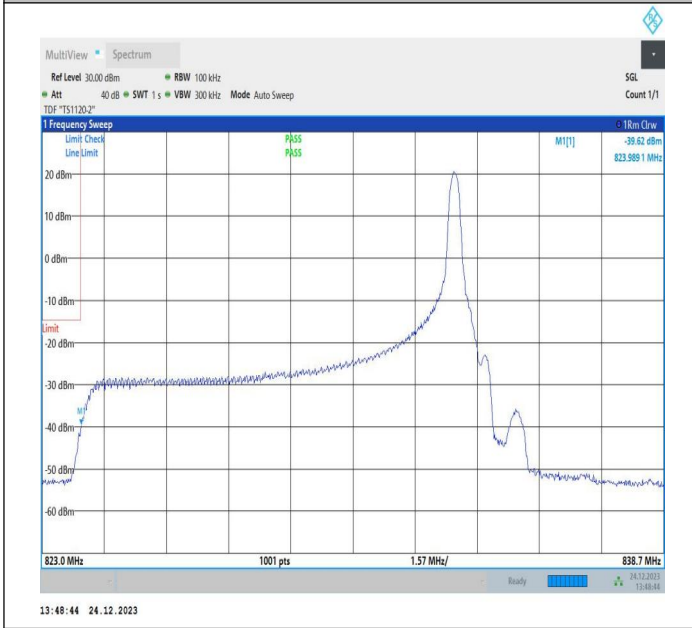

10MHz-5MHz_QPSK@QPSK-QPSK@QPSK_20450-20522_1 RB#49@50RB#0-0RB#0@25RB#0