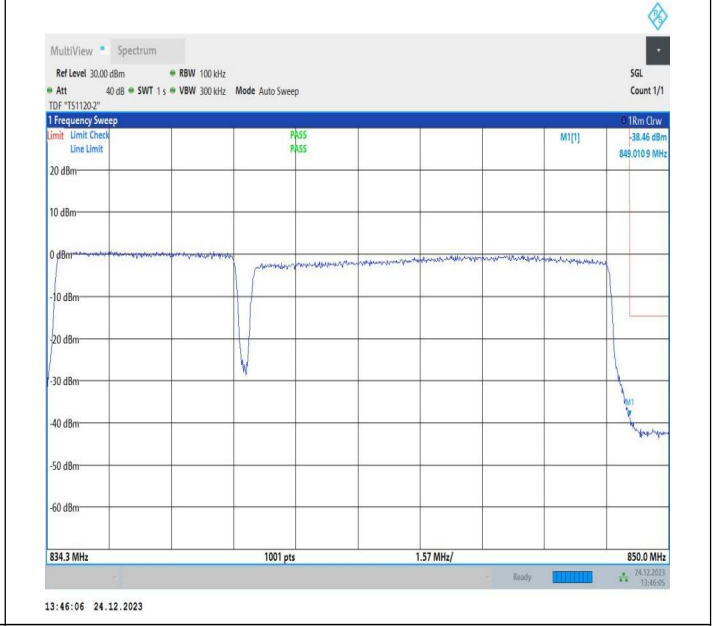

5MHz-10MHz_16QAM@16QAM-16QAM@16QAM_20528-20600_25RB#0@25RB#0-50RB#0@50RB#0