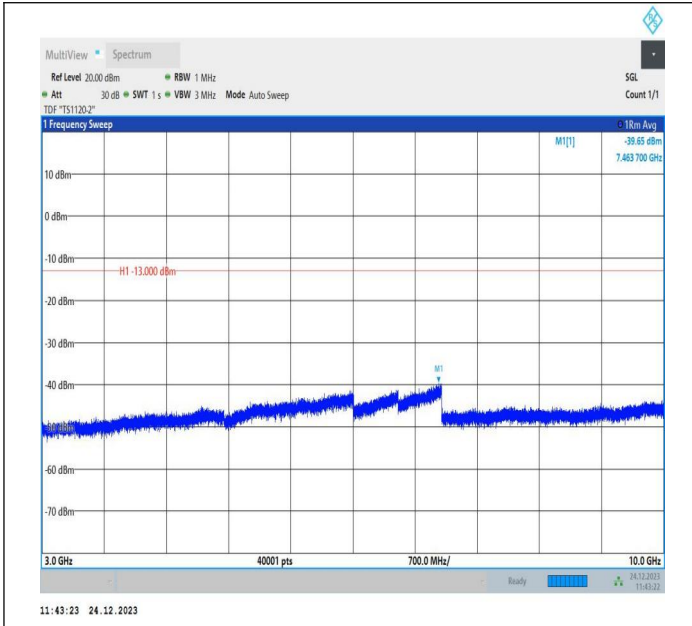

5-5-3MHz-5MHz-QPSK-QPSK-20416-20455-1RB#0-0RB#0-3
000~1000MHz-PASS