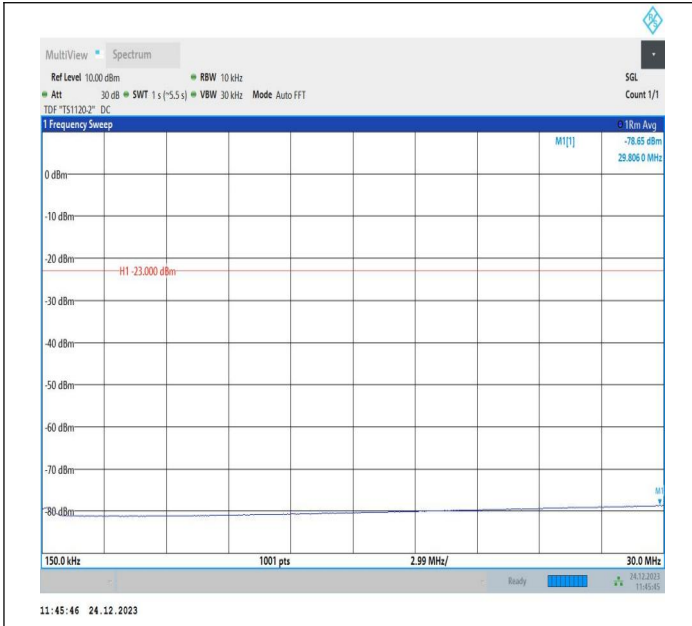

5-5-3MHz-5MHz-QPSK-QPSK-20416-20455-15RB#0-25RB#0
-0.15~30MHz-PASS