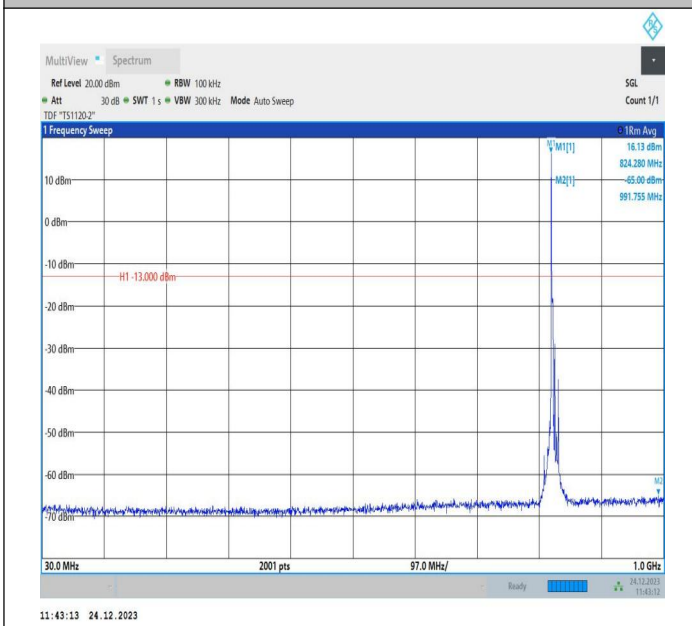

10MHz-10MHz_64QAM@64QAM-64QAM@64QAM_20501-20
 600_50RB#0@50RB#0-50RB#0@50RB#0

Conducted Spurious Emission

Test Graphs

5-5-3MHz-5MHz-QPSK-QPSK-20416-20455-1RB#0-0RB#0-0.
 009~0.15MHz-PASS

5-5-3MHz-5MHz-QPSK-QPSK-20416-20455-1RB#0-0RB#0-0.
 15~30MHz-PASS