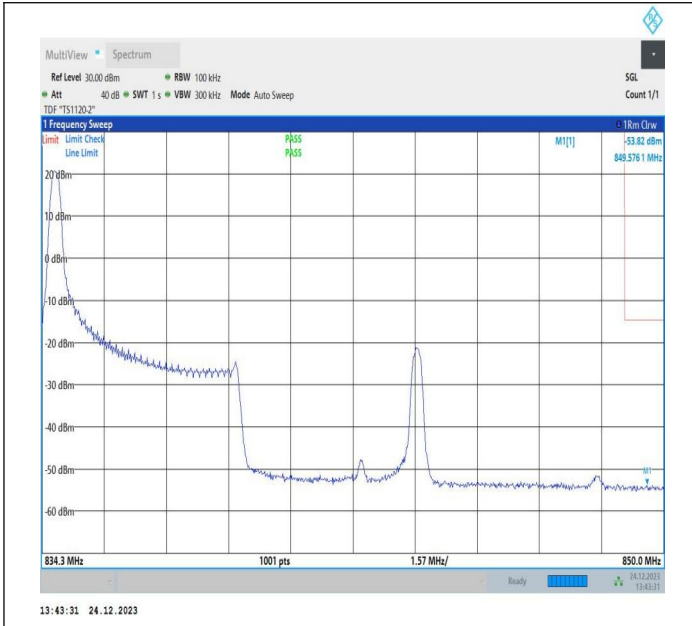

5MHz-10MHz_QPSK@QPSK-QPSK@QPSK_20528-20600_1 RB#0@25RB#0-0RB#0@50RB#0