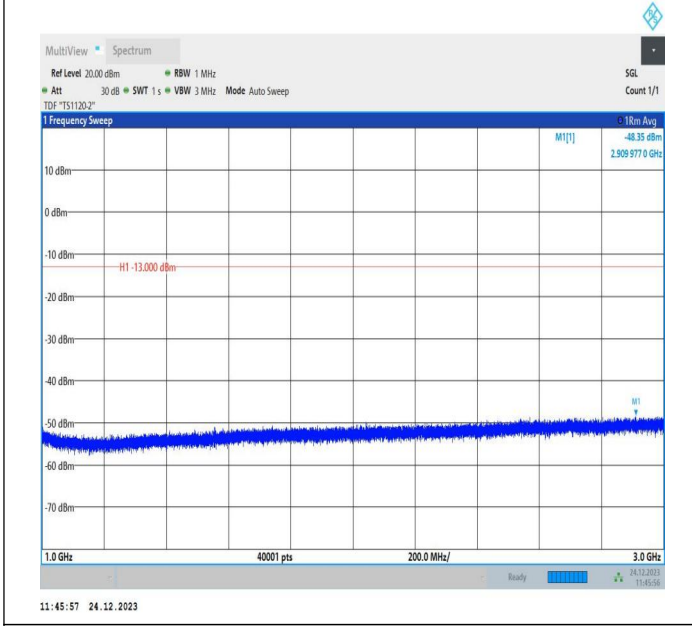

5-5-3MHz-5MHz-QPSK-QPSK-20416-20455-15RB#0-25RB#0
-1000~3000MHz-PASS