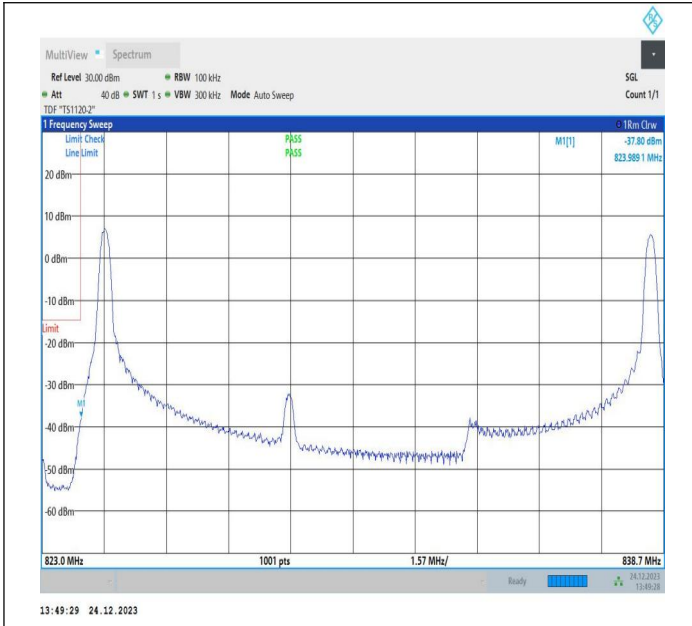

10MHz-5MHz_QPSK@QPSK-QPSK@QPSK_20450-20522_1 RB#0@50RB#0-1RB#24@25RB#0