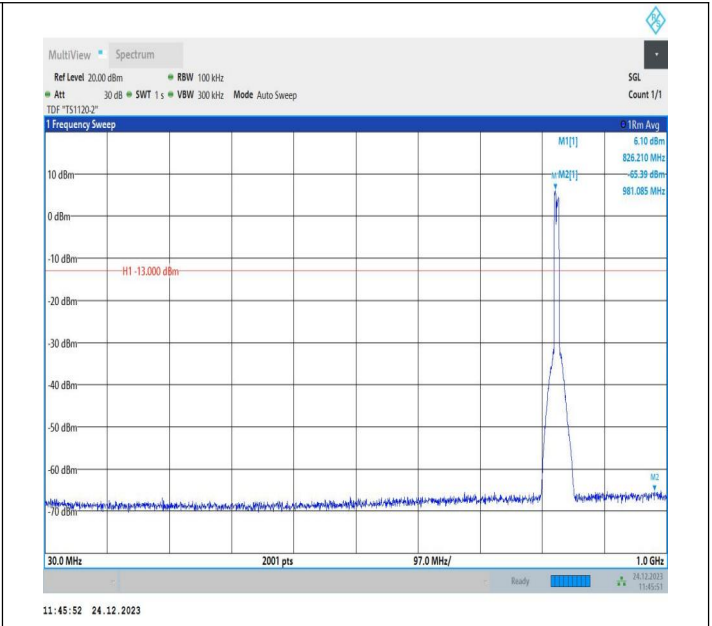

5-5-3MHz-5MHz-QPSK-QPSK-20416-20455-15RB#0-25RB#0-
30~1000MHz-PASS