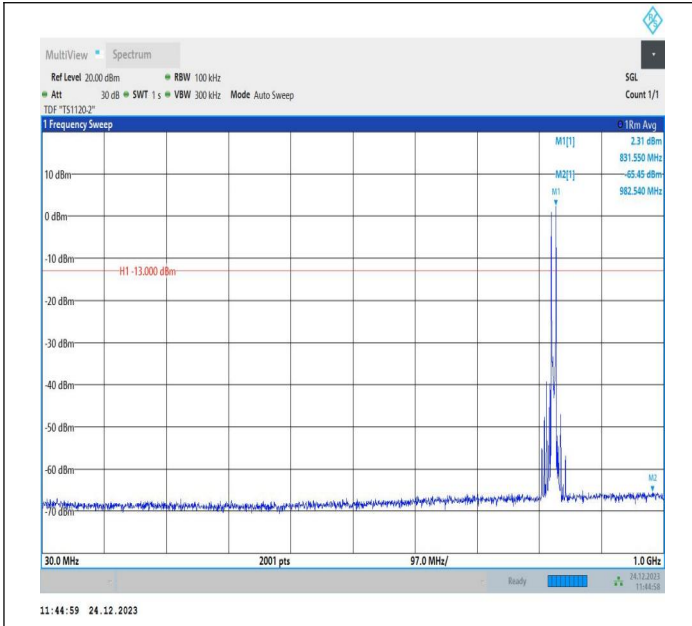

5-5-3MHz-5MHz-QPSK-QPSK-20416-20455-1RB#0-1RB#24-30~1000MHz-PASS