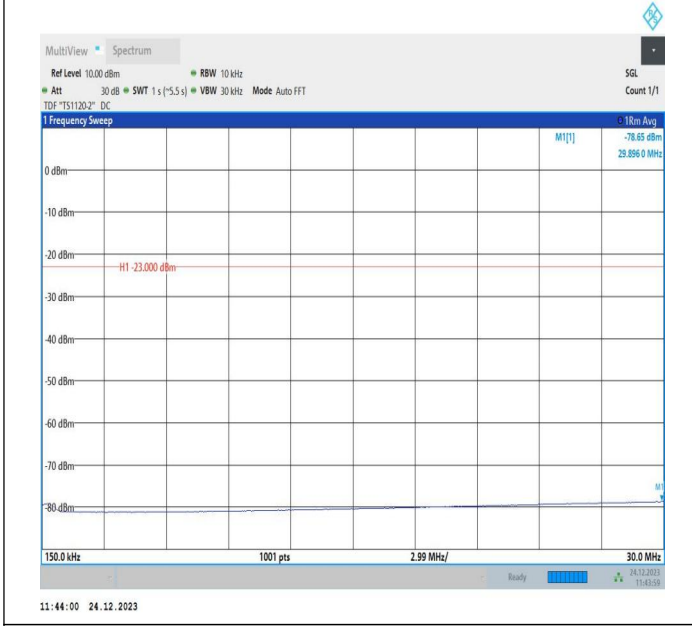

5-5-3MHz-5MHz-QPSK-QPSK-20416-20455-1RB#0-0RB#0-3
 0~1000MHz-PASS

5-5-3MHz-5MHz-QPSK-QPSK-20416-20455-1RB#0-0RB#0-10
 00~3000MHz-PASS

5-5-3MHz-5MHz-QPSK-QPSK-20416-20455-1RB#0-0RB#0-3
 000~1000MHz-PASS

5-5-3MHz-5MHz-QPSK-QPSK-20416-20455-1RB#14-0RB#0-0
 .009~0.15MHz-PASS