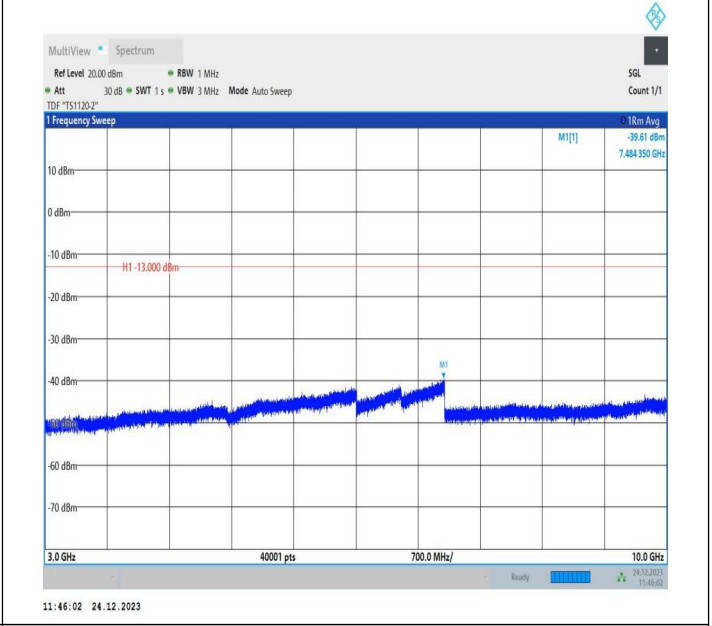

5-5-3MHz-5MHz-QPSK-QPSK-20416-20455-15RB#0-25RB#0-
3000~10000MHz-PASS