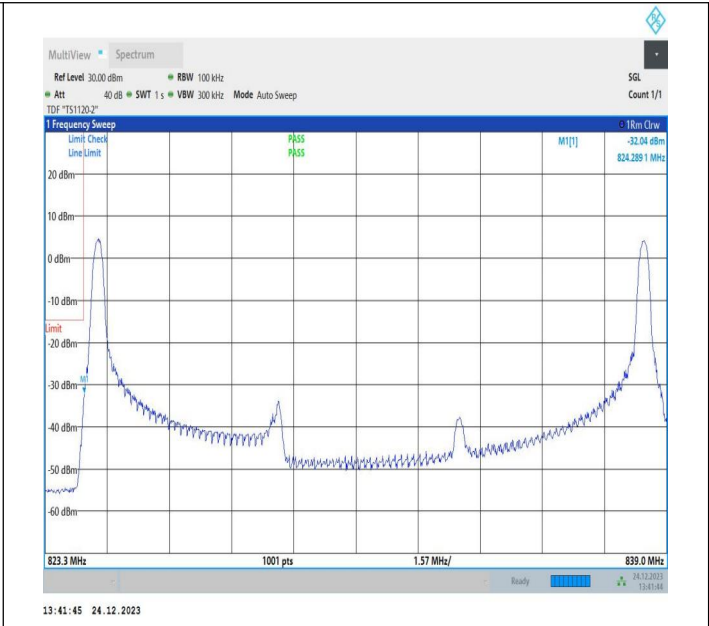

5MHz-10MHz_QPSK@QPSK-QPSK@QPSK_20428-20500_1
 RB#0@25RB#0-1RB#49@50RB#0

5MHz-10MHz_16QAM@16QAM-16QAM@16QAM_20428-20500_1
 RB#0@25RB#0-1RB#49@50RB#0

5MHz-10MHz_QPSK@QPSK-QPSK@QPSK_20428-20500_2
 5RB#0@25RB#0-50RB#0@50RB#0