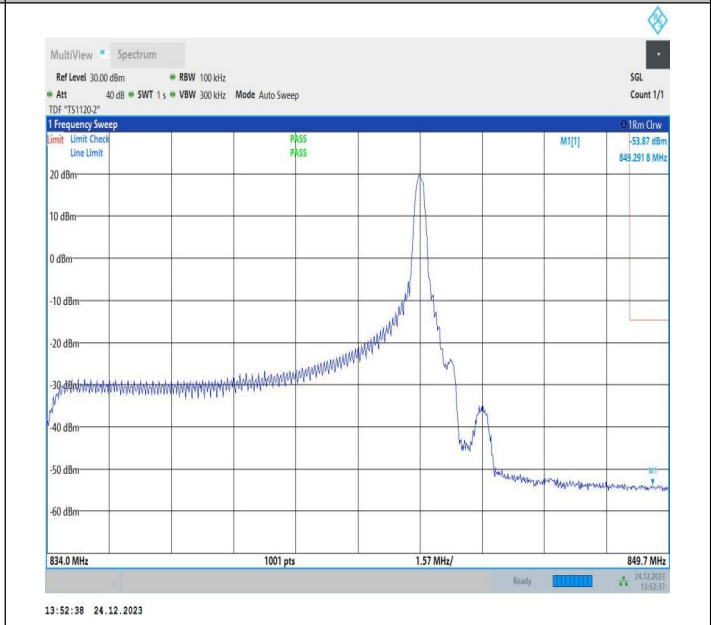

10MHz-5MHz_16QAM@16QAM-16QAM@16QAM_20550-20622_1 RB#49@50RB#0-0RB#0@25RB#0