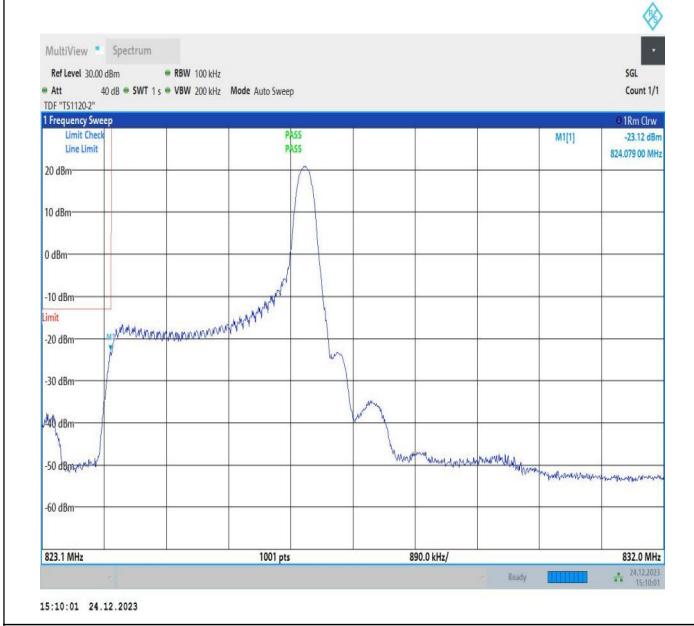

3MHz-5MHz_QPSK@QPSK-QPSK@QPSK_20416-20455_1
RB#14@15RB#0-0RB#0@25RB#0