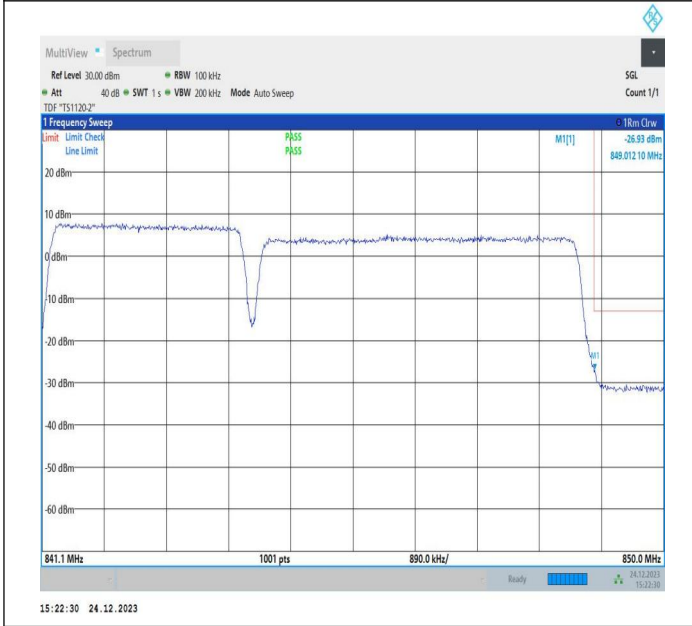

3MHz-5MHz_QPSK@QPSK-QPSK@QPSK_20586-20625_15
RB#0@15RB#0-25RB#0@25RB#0