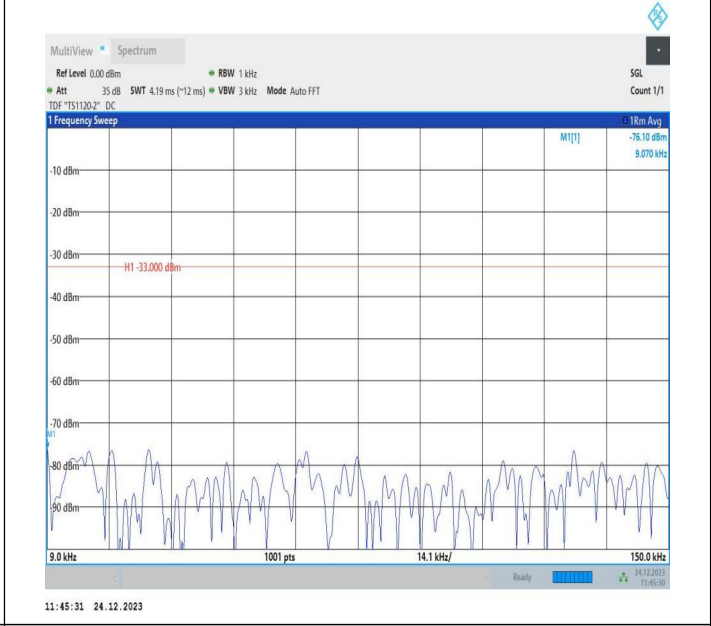

5-5-3MHz-5MHz-QPSK-QPSK-20416-20455-15RB#0-25RB#0-0.009~0.15MHz-PASS