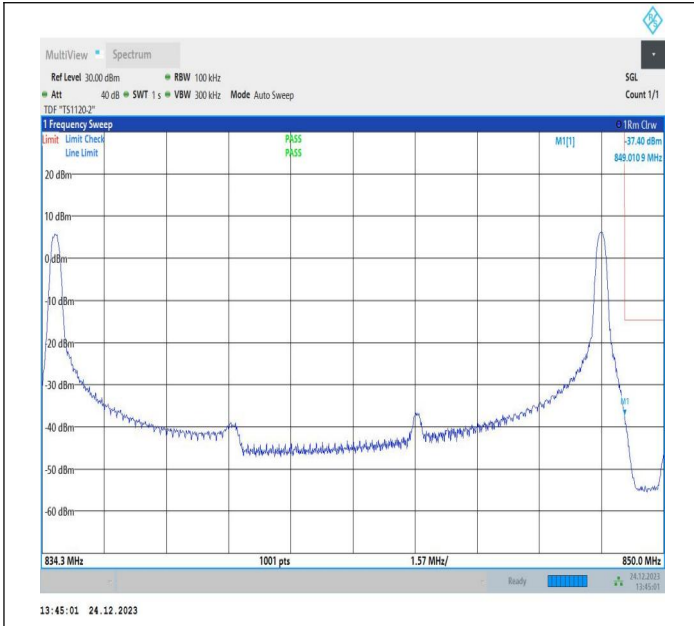

5MHz-10MHz_QPSK@QPSK-QPSK@QPSK_20528-20600_1
RB#0@25RB#0-1RB#49@50RB#0