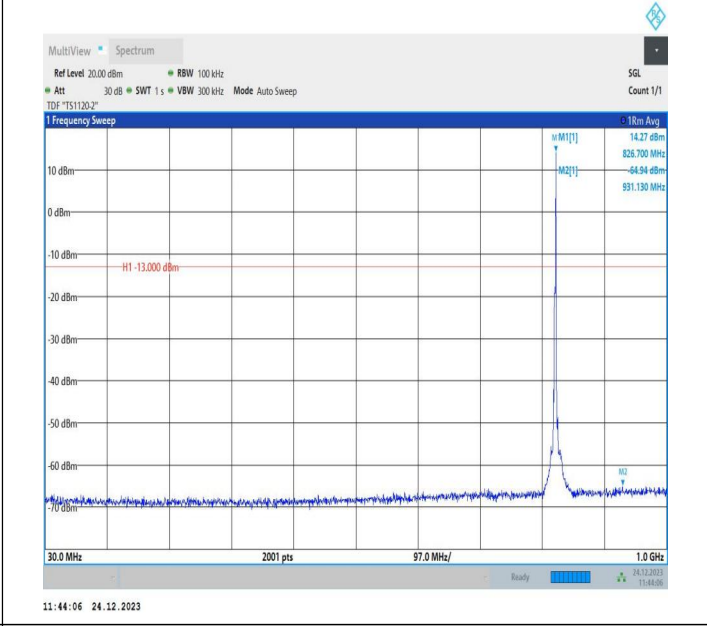

5-5-3MHz-5MHz-QPSK-QPSK-20416-20455-1RB#14-0RB#0-3
0~1000MHz-PASS