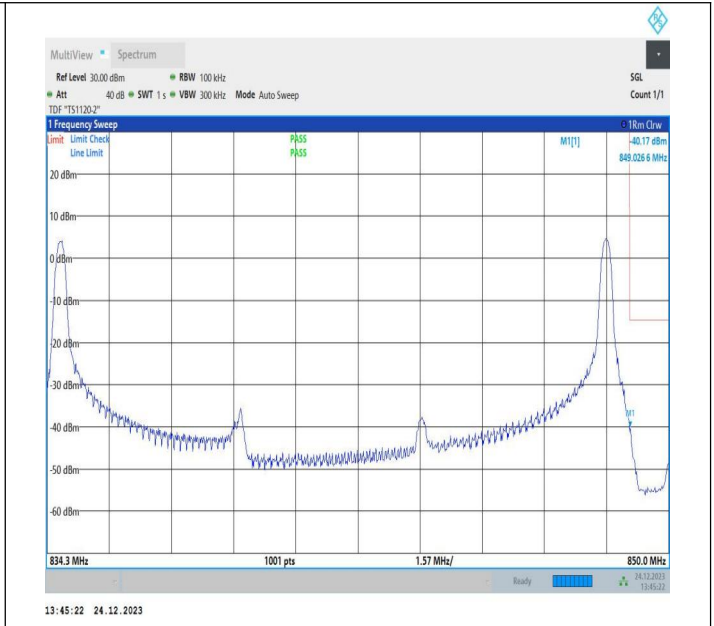

5MHz-10MHz_16QAM@16QAM-16QAM@16QAM_20528-20600_1
RB#0@25RB#0-1RB#49@50RB#0