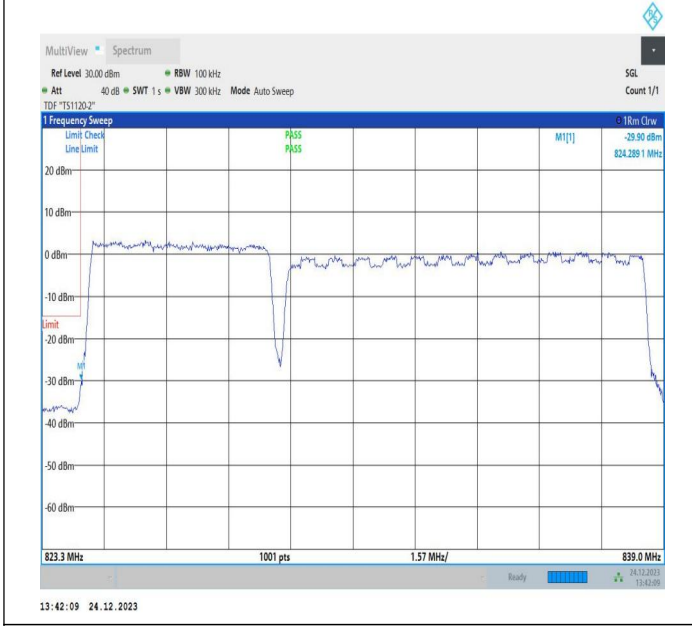

5MHz-10MHz_QPSK@QPSK-QPSK@QPSK_20428-20500_1
 RB#0@25RB#0-1RB#49@50RB#0

5MHz-10MHz_16QAM@16QAM-16QAM@16QAM_20428-20500_1
 RB#0@25RB#0-1RB#49@50RB#0

5MHz-10MHz_QPSK@QPSK-QPSK@QPSK_20428-20500_2
 5RB#0@25RB#0-50RB#0@50RB#0