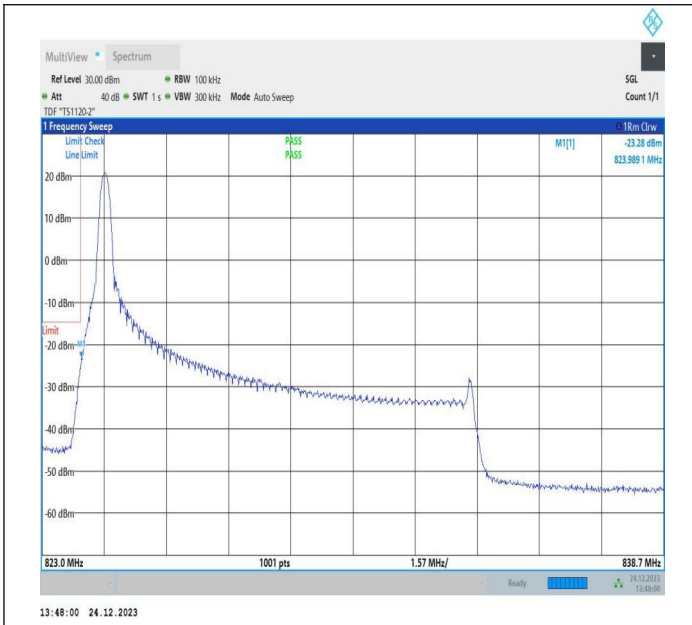

10MHz-5MHz_QPSK@QPSK-QPSK@QPSK_20450-20522_1 RB#0@50RB#0-0RB#0@25RB#0