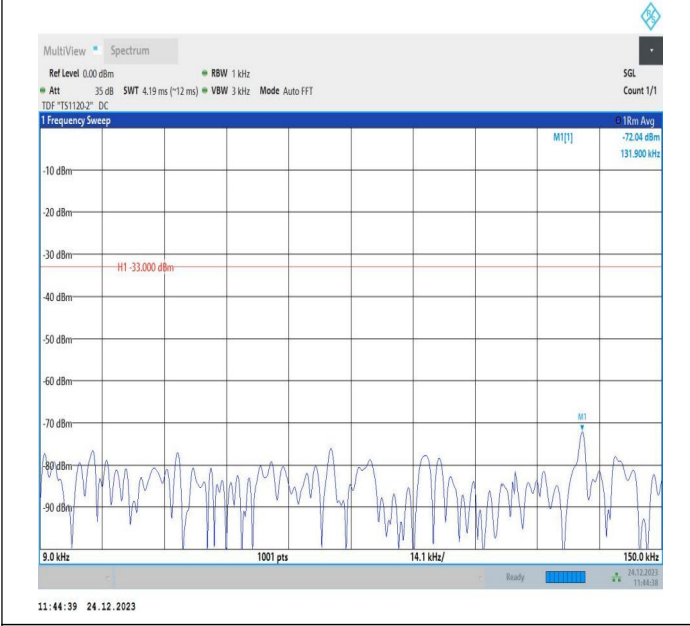

5-5-3MHz-5MHz-QPSK-QPSK-20416-20455-1RB#14-0RB#0-0
 0.15~30MHz-PASS

5-5-3MHz-5MHz-QPSK-QPSK-20416-20455-1RB#14-0RB#0-3
 0~1000MHz-PASS

5-5-3MHz-5MHz-QPSK-QPSK-20416-20455-1RB#14-0RB#0-1000~3000MHz-PASS

5-5-3MHz-5MHz-QPSK-QPSK-20416-20455-1RB#14-0RB#0-3000~10000MHz-PASS