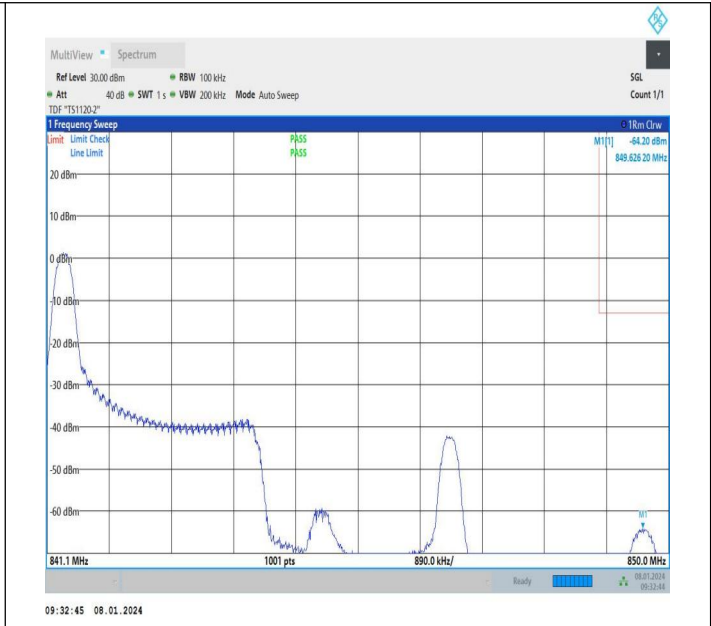

3MHz-5MHz_16QAM@16QAM-16QAM@16QAM_20586-20625_1RB#0@15RB#0-0RB#0@25RB#0