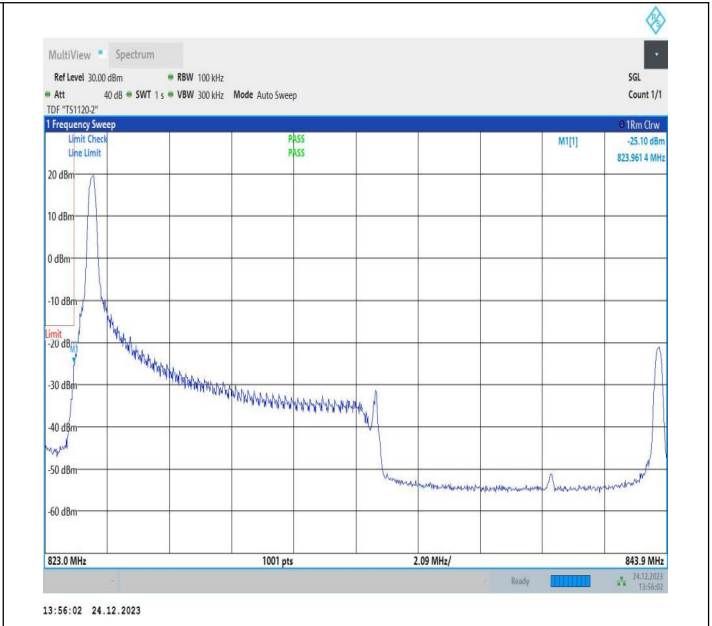

10MHz-10MHz_16QAM@16QAM-16QAM@16QAM_20450-20549_1RB#0@50RB#0-0RB#0@50RB#0