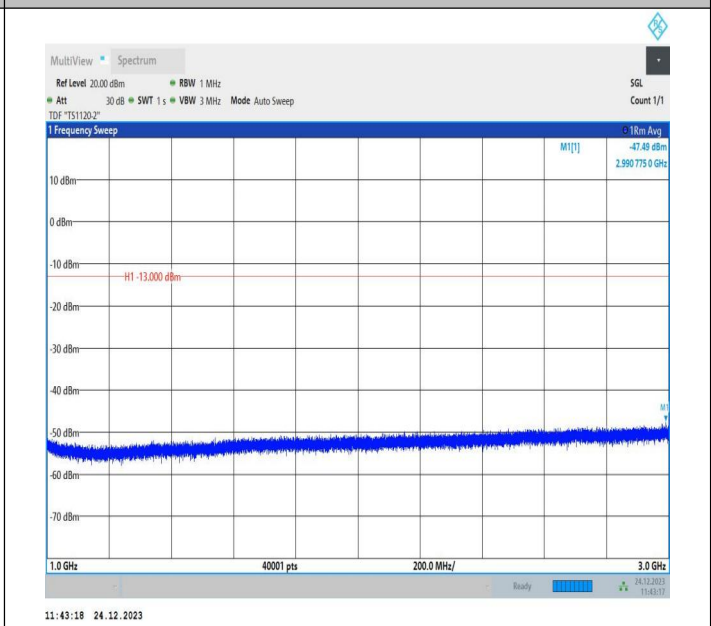

5-5-3MHz-5MHz-QPSK-QPSK-20416-20455-1RB#0-0RB#0-10
00~3000MHz-PASS