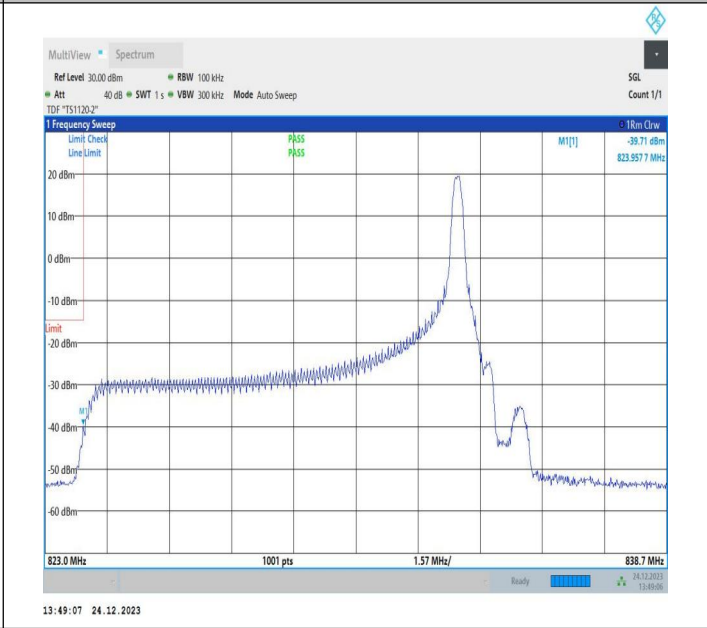

10MHz-5MHz_16QAM@16QAM-16QAM@16QAM_20450-20522_1 RB#49@50RB#0-0RB#0@25RB#0