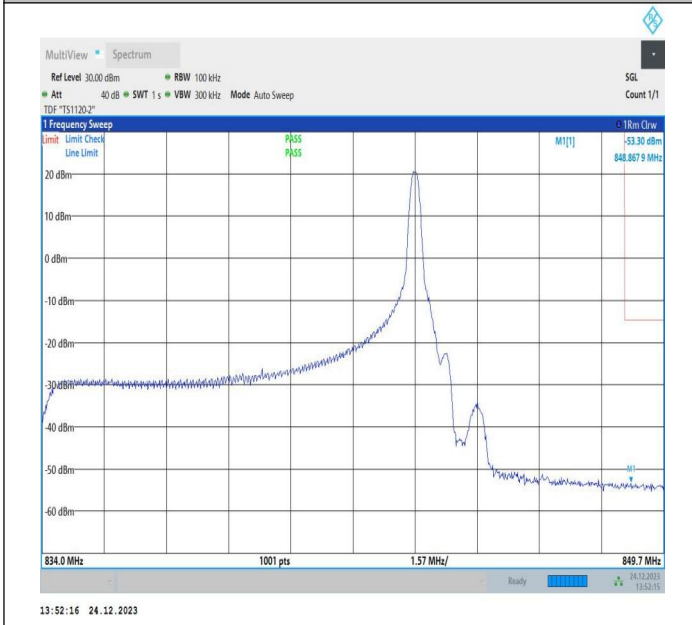

10MHz-5MHz_QPSK@QPSK-QPSK@QPSK_20550-20622_1 RB#49@50RB#0-0RB#0@25RB#0