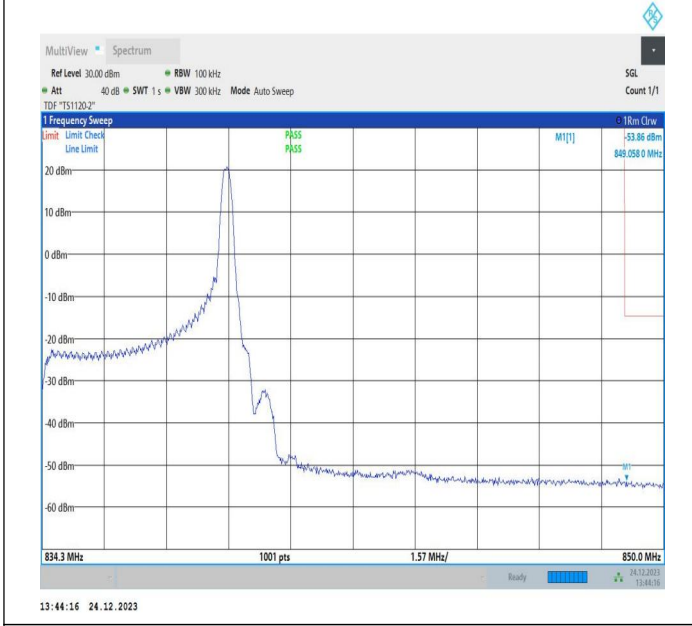

5MHz-10MHz_QPSK@QPSK-QPSK@QPSK_20528-20600_1 RB#24@25RB#0-0RB#0@50RB#0