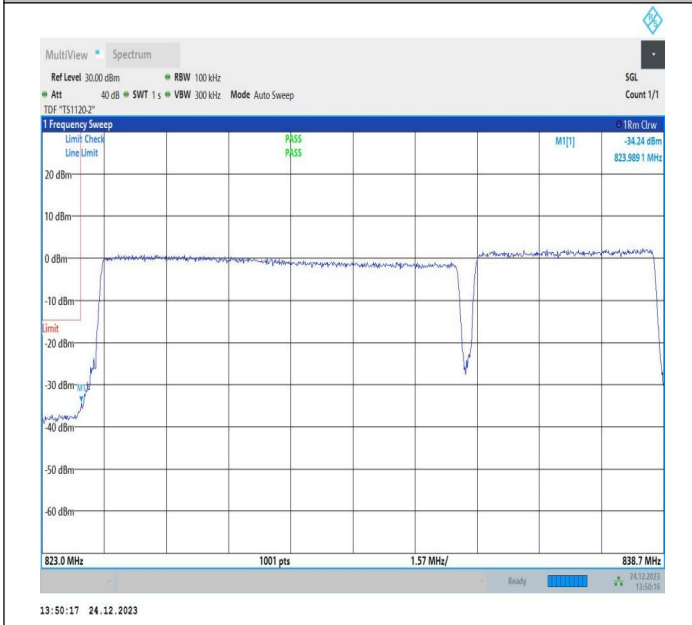

10MHz-5MHz_QPSK@QPSK-QPSK@QPSK_20450-20522_5 0RB#0@50RB#0-25RB#0@25RB#0