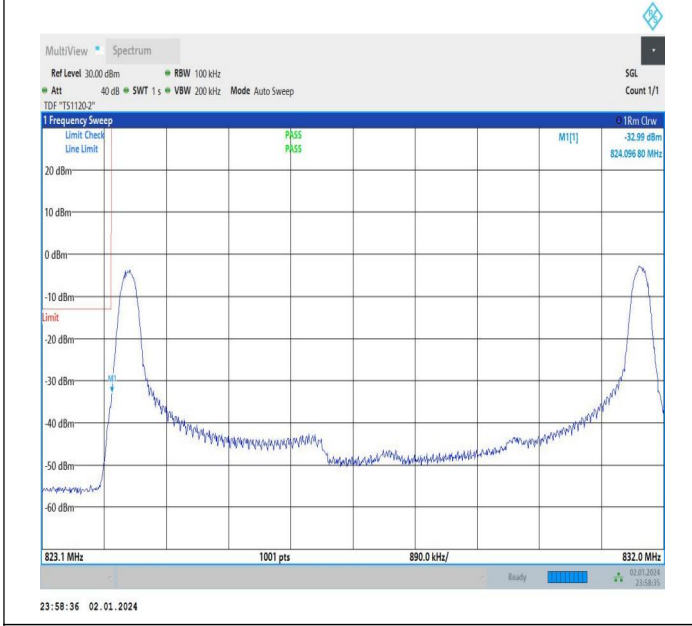

3MHz-5MHz_64QAM@64QAM-64QAM@64QAM_20416-20455_1RB#0@15RB#0-1RB#24@25RB#0