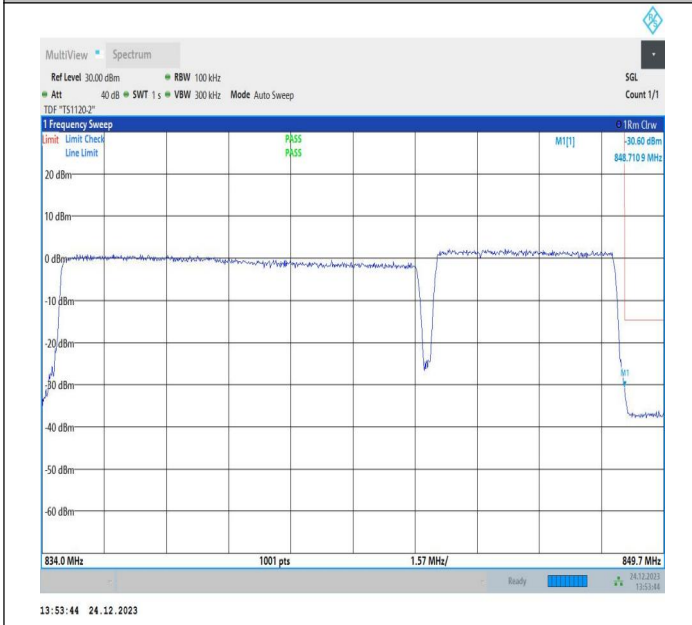

10MHz-5MHz_QPSK@QPSK-QPSK@QPSK_20550-20622_5
0RB#0@50RB#0-25RB#0@25RB#0