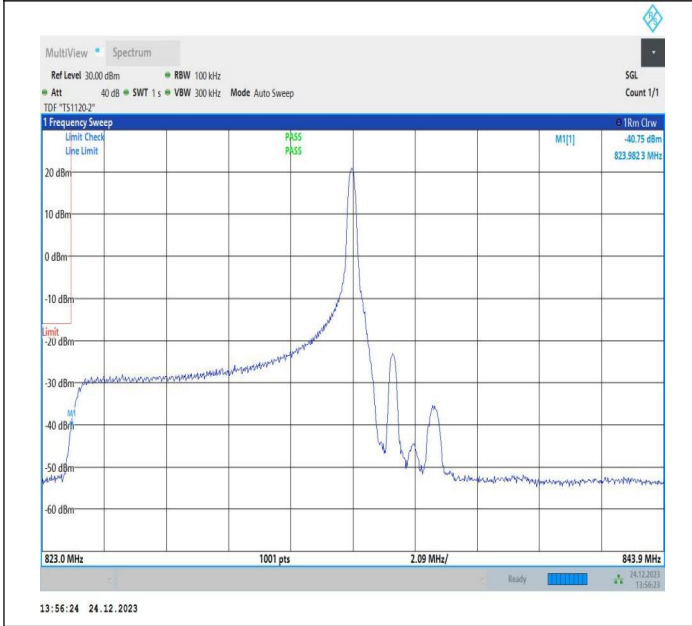

10MHz-10MHz_QPSK@QPSK-QPSK@QPSK_20450-20549_1RB#49@50RB#0-0RB#0@50RB#0