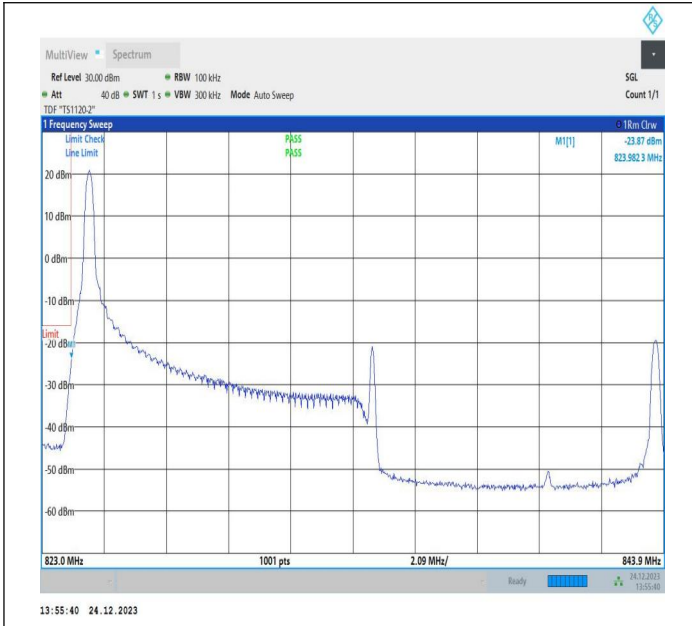

10MHz-10MHz_QPSK@QPSK-QPSK@QPSK_20450-20549_1RB#0@50RB#0-0RB#0@50RB#0