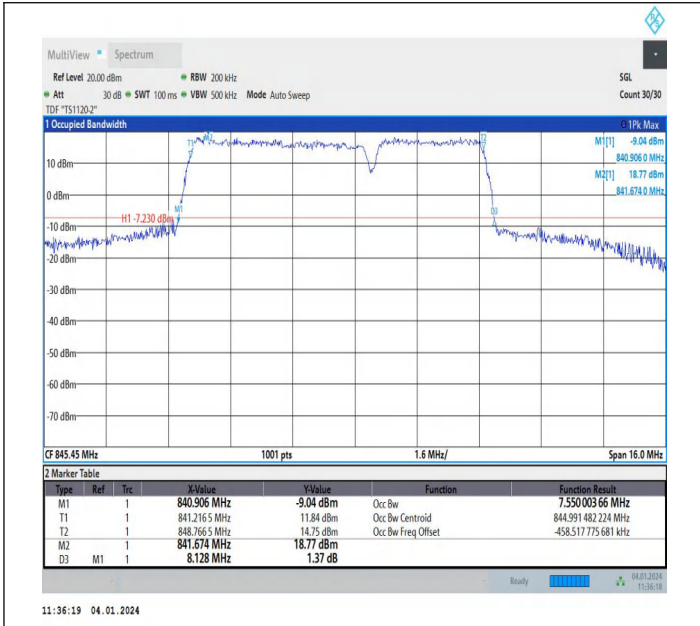

5-5-5MHz-10MHz-QPSK-QPSK-20428-20500-25RB#0-50RB#0-PASS

5-5-5MHz-10MHz-16QAM-16QAM-20428-20500-25RB#0-50RB#0-PASS

5-5-5MHz-10MHz-QPSK-QPSK-20478-20550-25RB#0-50RB#0-PASS

5-5-5MHz-3MHz-64QAM-64QAM-20510-20549-25RB#0-15RB#0-PASS