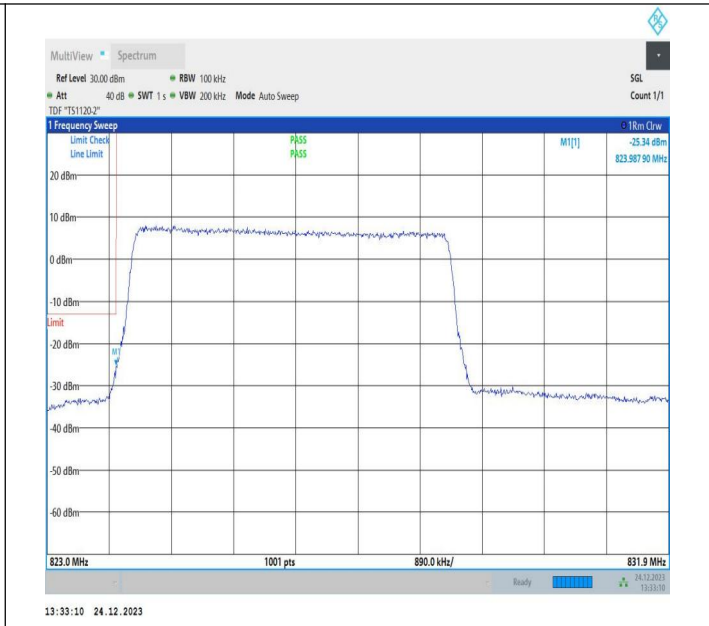

5MHz-3MHz_16QAM@16QAM-16QAM@16QAM_20425-20464_4_1RB#0@25RB#0-0RB#0@15RB#0