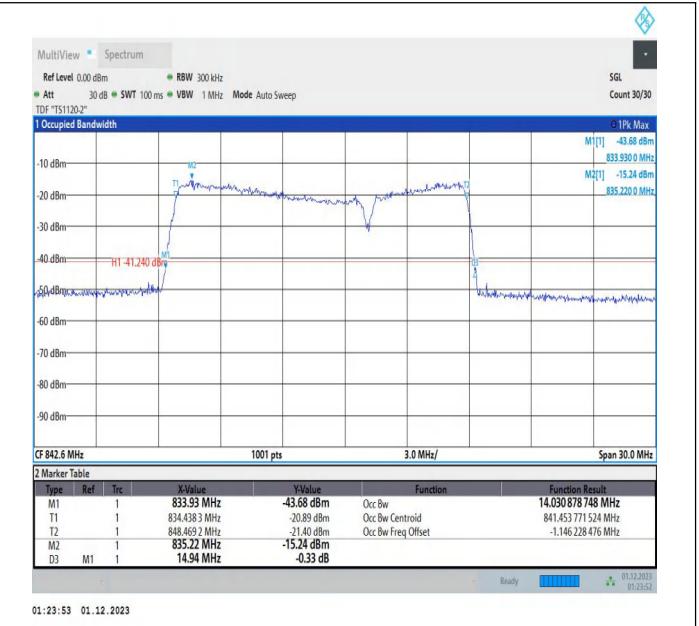

5-5-5MHz-10MHz-64QAM-64QAM-20528-20600-25RB#0-50R  
B#0-PASS

5-5-10MHz-5MHz-64QAM-64QAM-20450-20522-50RB#0-25R  
B#0-PASS

5-5-10MHz-5MHz-QPSK-QPSK-20500-20572-50RB#0-25RB#0-PASS

5-5-10MHz-5MHz-16QAM-16QAM-20500-20572-50RB#0-25R  
B#0-PASS