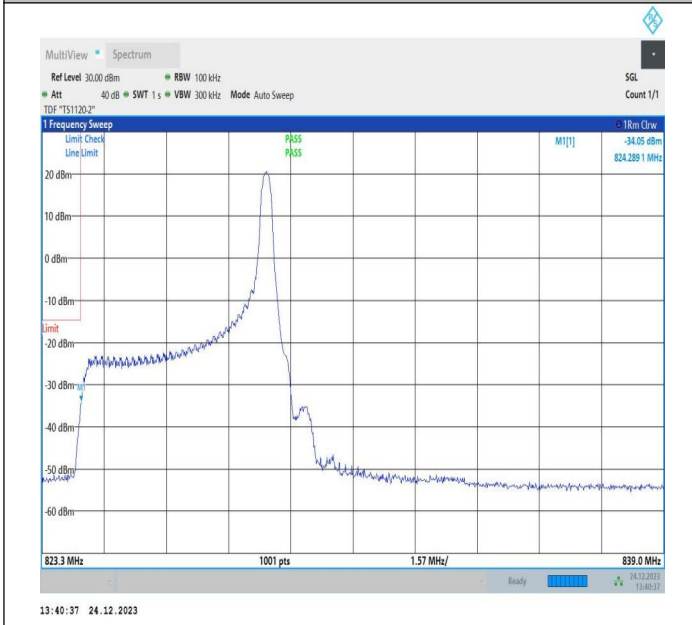

5MHz-10MHz_QPSK@QPSK-QPSK@QPSK_20428-20500_1 RB#24@25RB#0-0RB#0@50RB#0