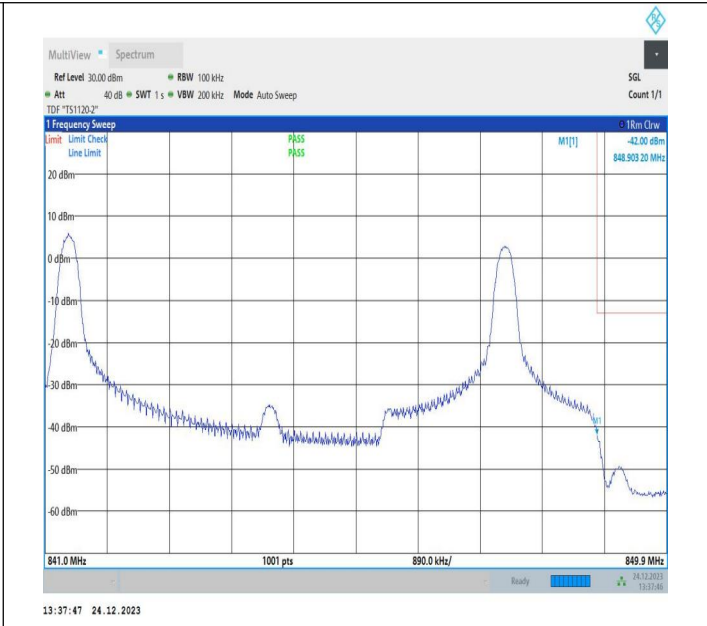

5MHz-3MHz_16QAM@16QAM-16QAM@16QAM_20595-20634_1RB#0@25RB#0-1RB#15@15RB#0