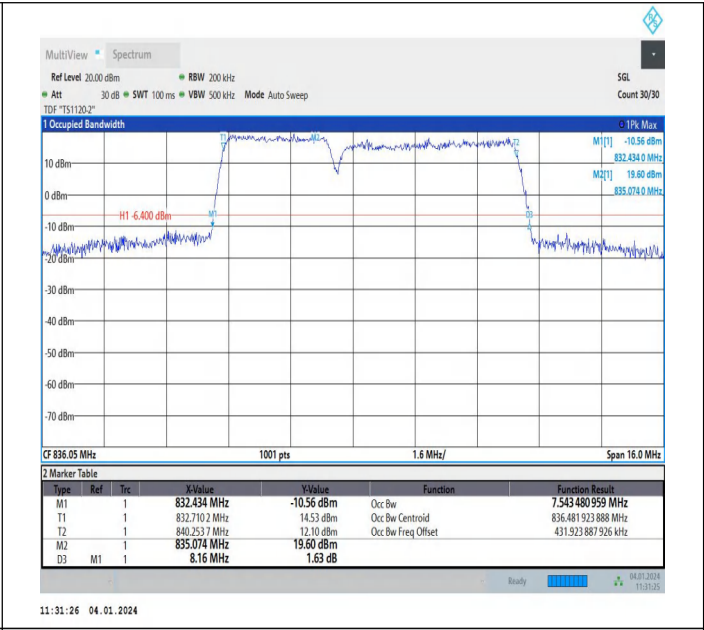

5-5-3MHz-5MHz-16QAM-16QAM-20501-20540-15RB#0-25RB#0-PASS