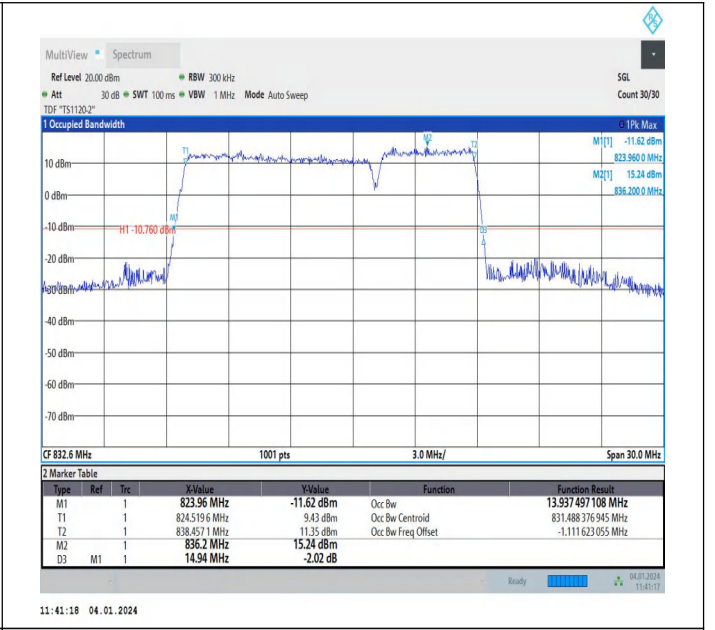

5-5-5MHz-10MHz-64QAM-64QAM-20478-20550-25RB#0-50R B#0-PASS