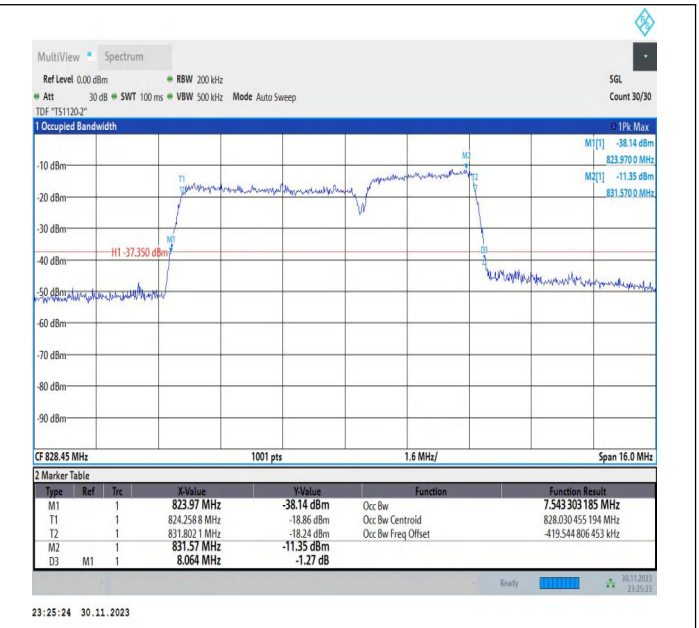

5-5-3MHz-5MHz-64QAM-64QAM-20416-20455-15RB#0-25RB #0-PASS

5-5-3MHz-5MHz-64QAM-64QAM-20501-20540-15RB#0-25RB #0-PASS

5-5-3MHz-5MHz-QPSK-QPSK-20586-20625-15RB#0-25RB#0-PASS

5-5-3MHz-5MHz-16QAM-16QAM-20586-20625-15RB#0-25RB #0-PASS