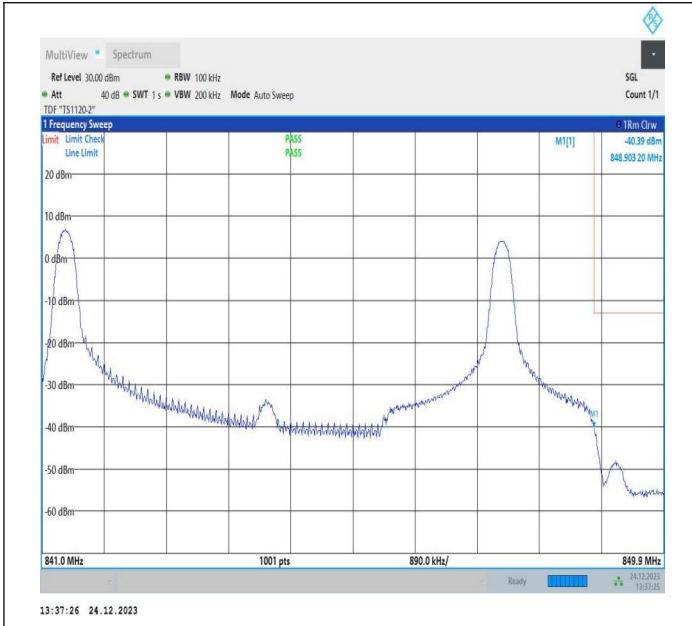

5MHz-3MHz_QPSK@QPSK-QPSK@QPSK_20595-20634_1
RB#0@25RB#0-1RB#15@15RB#0