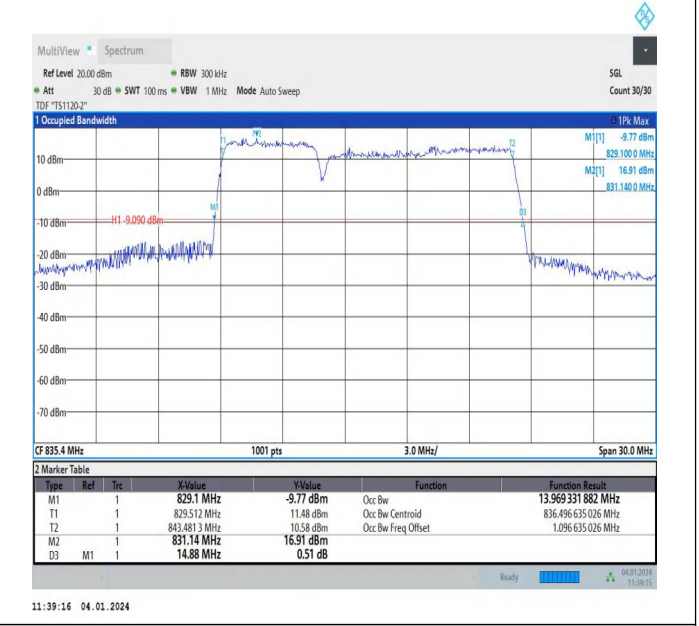

5-5-10MHz-5MHz-QPSK-QPSK-20450-20522-50RB#0-25RB#0-PASS