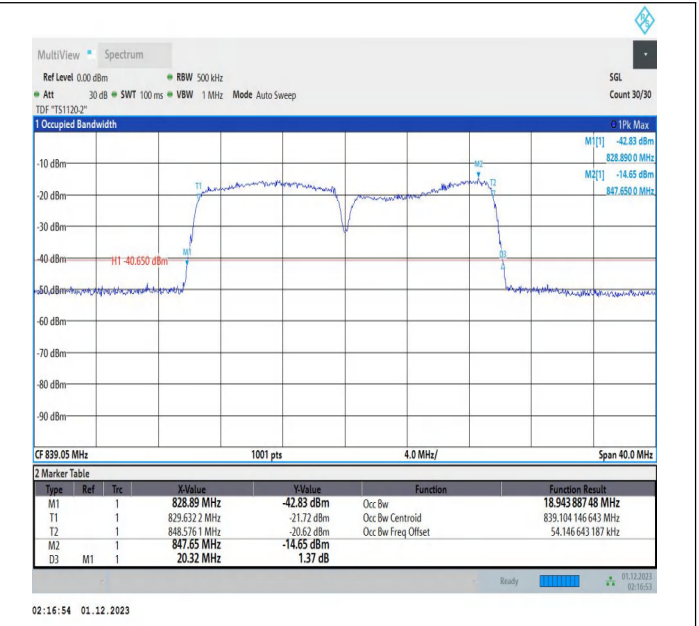

5-5-10MHz-5MHz-64QAM-64QAM-20500-20572-50RB#0-25R  
B#0-PASS

5-5-10MHz-5MHz-64QAM-64QAM-20550-20622-50RB#0-25R  
B#0-PASS

5-5-10MHz-10MHz-QPSK-QPSK-20476-20575-50RB#0-50RB  
#0-PASS

5-5-10MHz-10MHz-16QAM-16QAM-20476-20575-50RB#0-50RB  
RB#0-PASS