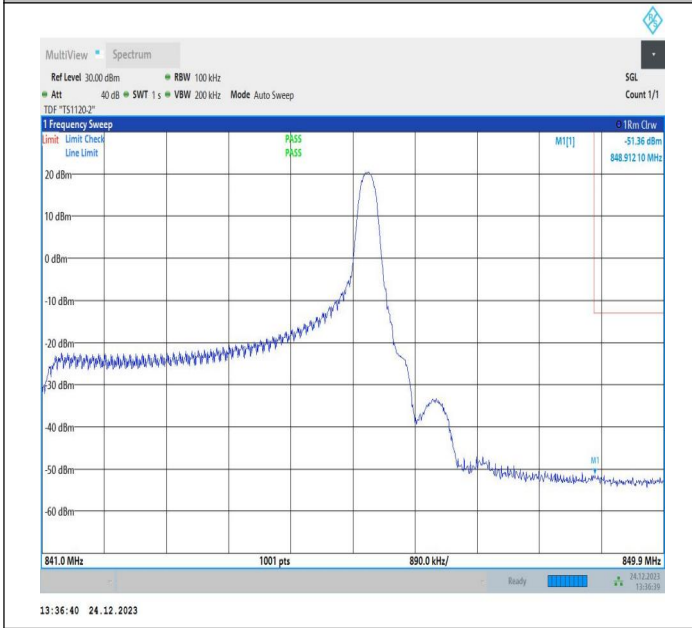

5MHz-3MHz_QPSK@QPSK-QPSK@QPSK_20595-20634_1RB#24@25RB#0-0RB#0@15RB#0