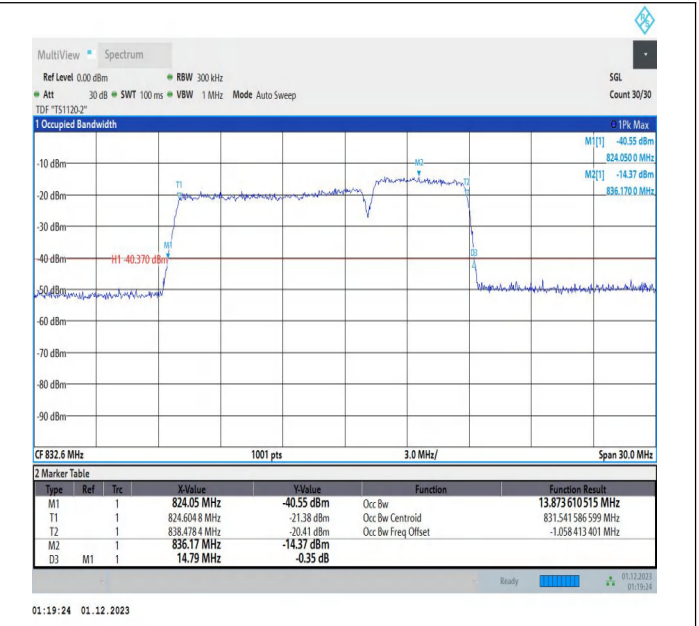

5-5-5MHz-10MHz-QPSK-QPSK-20528-20600-25RB#0-50RB#0-PASS