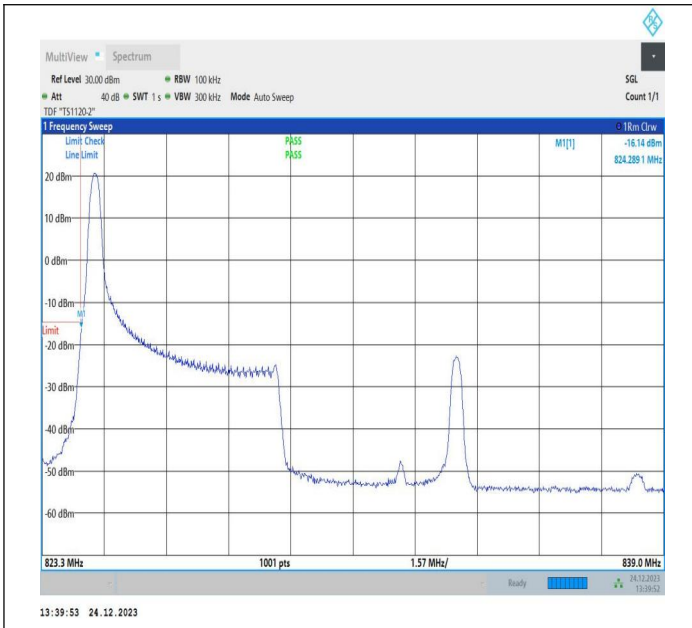

5MHz-10MHz_QPSK@QPSK-QPSK@QPSK_20428-20500_1 RB#0@25RB#0-0RB#0@50RB#0