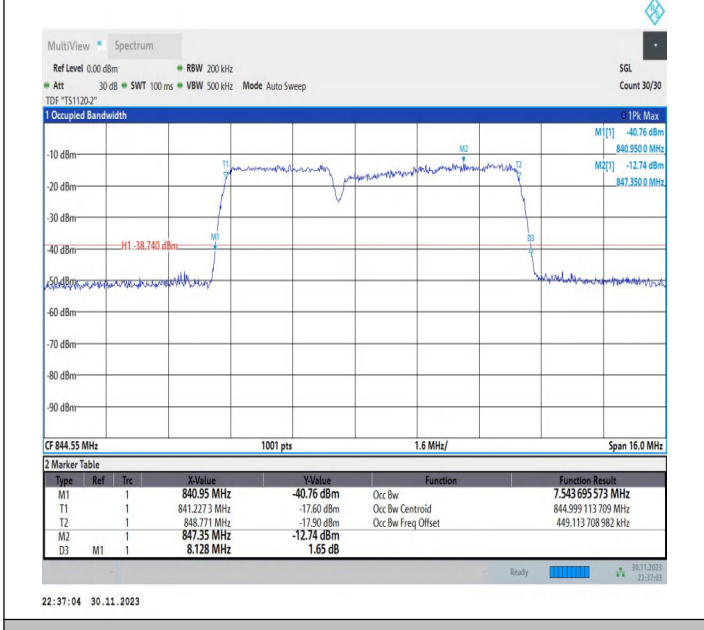

5-5-3MHz-5MHz-64QAM-64QAM-20416-20455-15RB#0-25RB #0-PASS