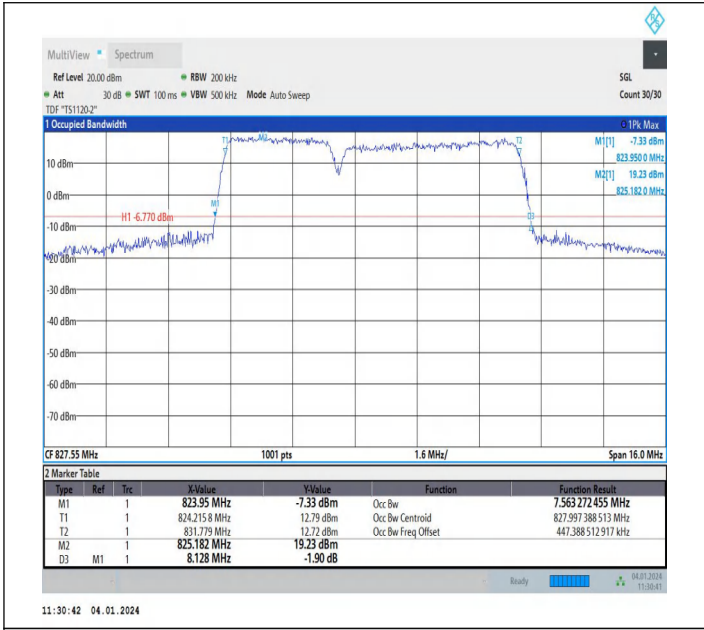

Test Graphs

5-5-3MHz-5MHz-QPSK-QPSK-20416-20455-15RB#0-25RB#0 -PASS

5-5-3MHz-5MHz-16QAM-16QAM-20416-20455-15RB#0-25RB#0-PASS

5-5-3MHz-5MHz-QPSK-QPSK-20501-20540-15RB#0-25RB#0 -PASS

5-5-3MHz-5MHz-16QAM-16QAM-20501-20540-15RB#0-25RB#0-PASS