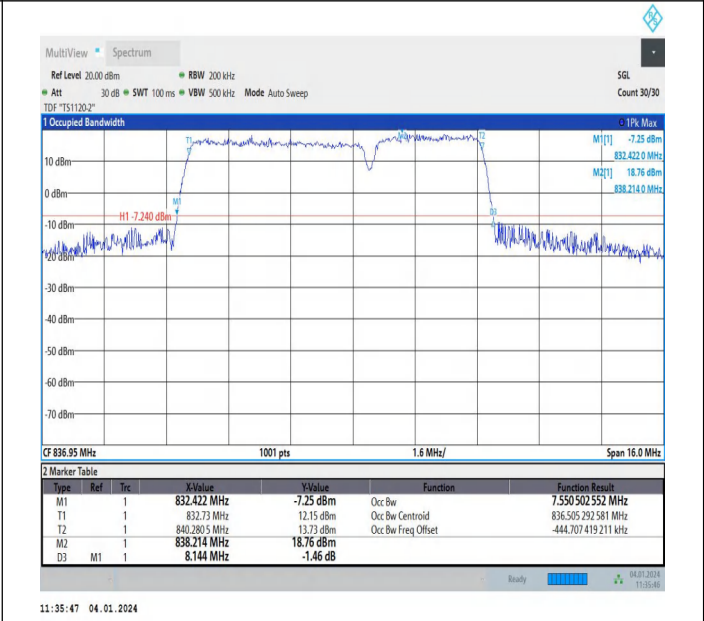

5-5-5MHz-10MHz-16QAM-16QAM-20428-20500-25RB#0-50RB#0-PASS