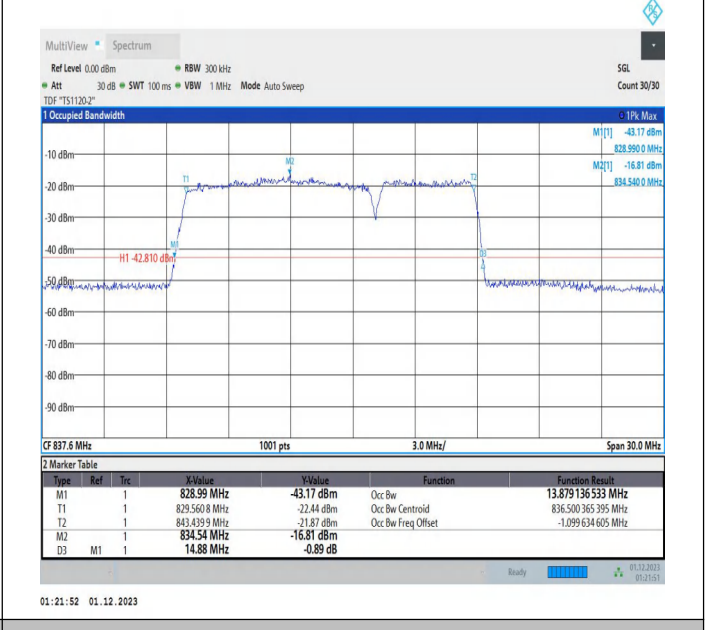

5-5-10MHz-5MHz-64QAM-64QAM-20450-20522-50RB#0-25R
B#0-PASS