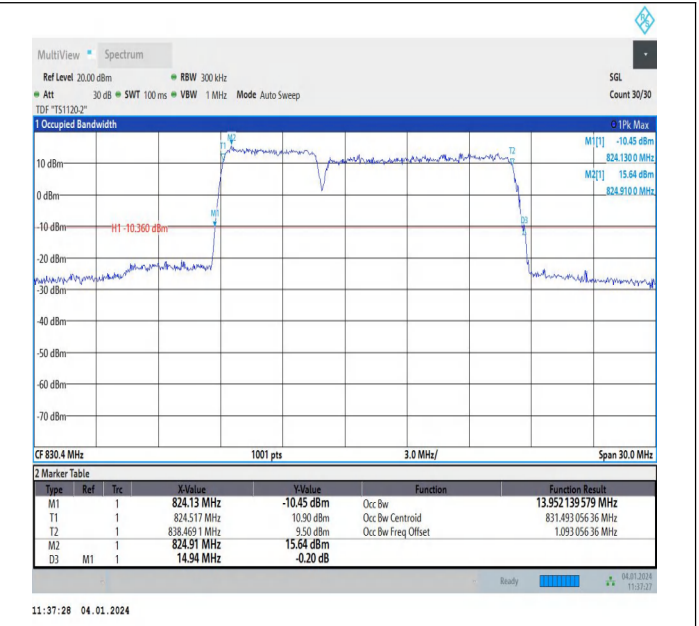

5-5-5MHz-10MHz-QPSK-QPSK-20428-20500-25RB#0-50RB#0-PASS

5-5-5MHz-10MHz-16QAM-16QAM-20428-20500-25RB#0-50RB#0-PASS

5-5-5MHz-10MHz-QPSK-QPSK-20478-20550-25RB#0-50RB#0-PASS

5-5-5MHz-3MHz-64QAM-64QAM-20510-20549-25RB#0-15RB#0-PASS