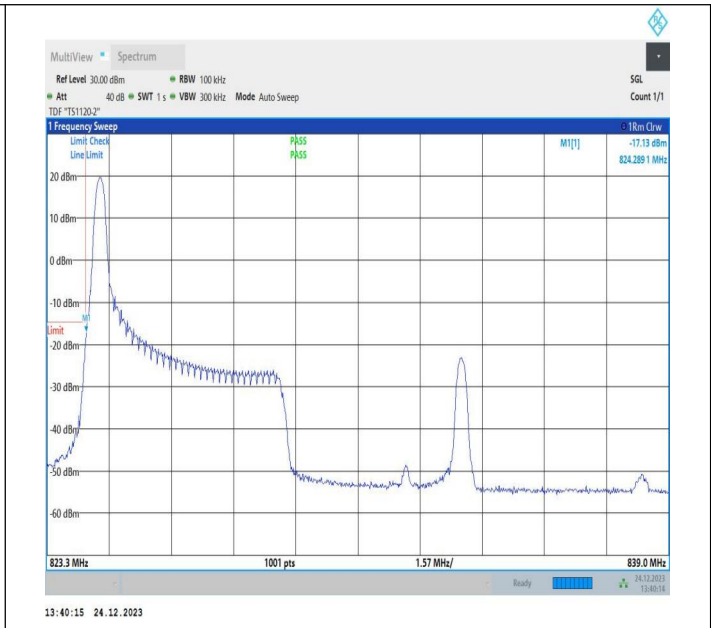

5MHz-10MHz_16QAM@16QAM-16QAM@16QAM_20428-20500_1 RB#0@25RB#0-0RB#0@50RB#0