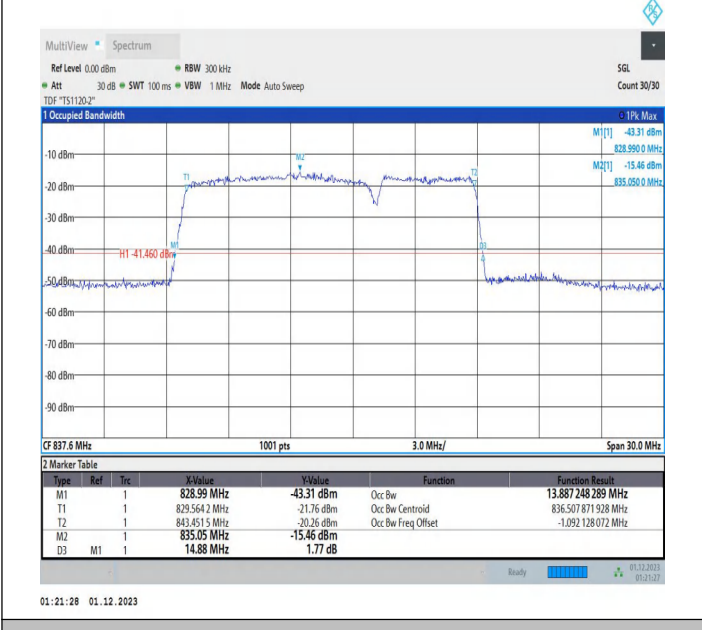

5-5-5MHz-10MHz-64QAM-64QAM-20528-20600-25RB#0-50R
B#0-PASS