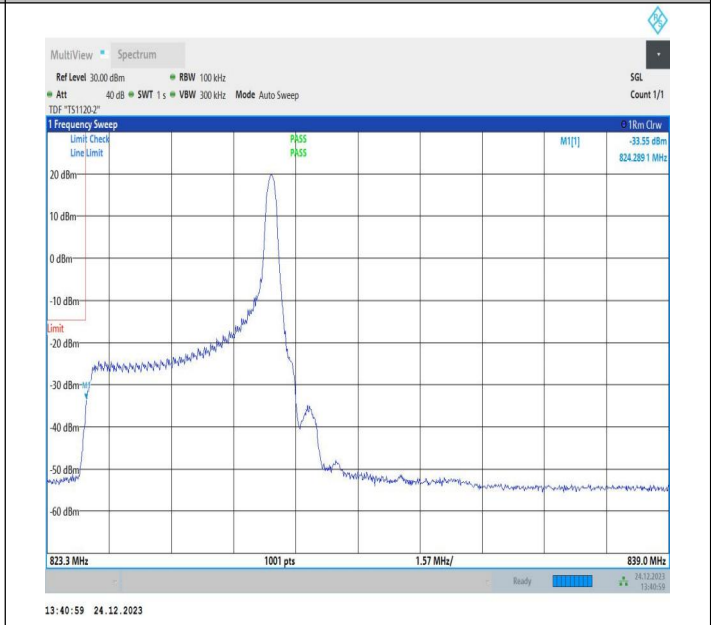

5MHz-10MHz_16QAM@16QAM-16QAM@16QAM_20428-20500_1 RB#24@25RB#0-0RB#0@50RB#0