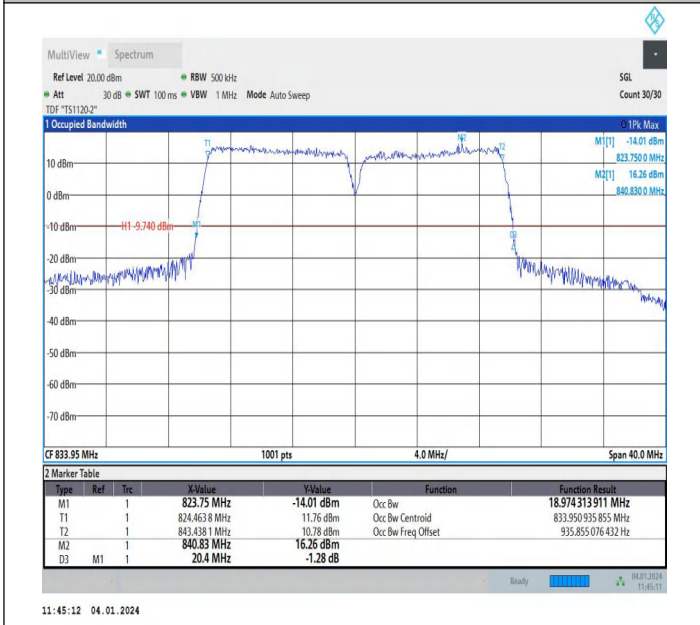

5-5-10MHz-10MHz-QPSK-QPSK-20501-20600-50RB#0-50RB #0-PASS