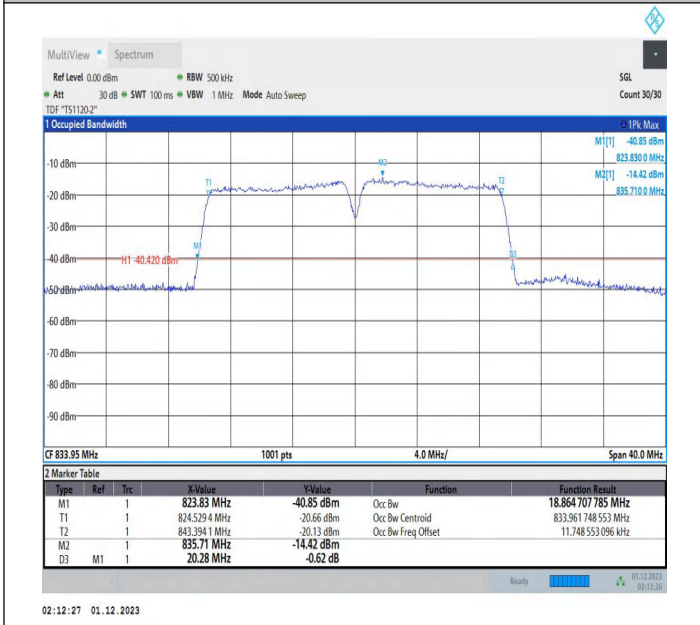

5-5-10MHz-5MHz-QPSK-QPSK-20550-20622-50RB#0-25RB#0-PASS