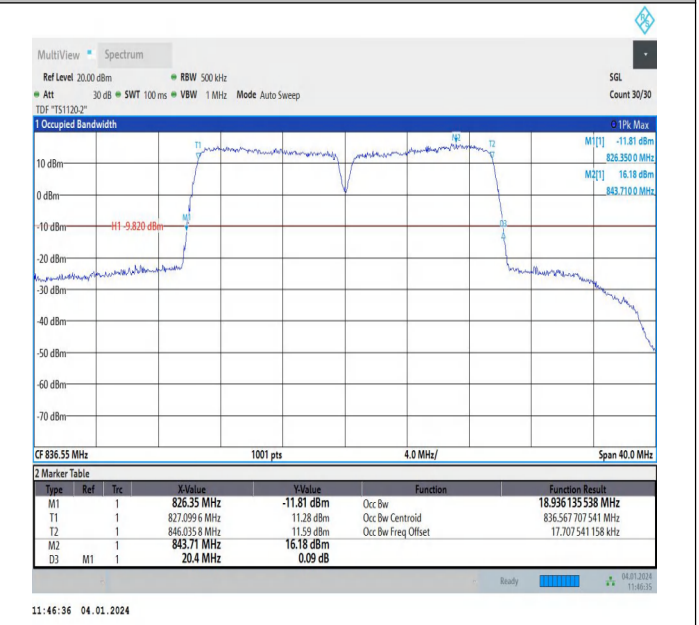

5-5-10MHz-10MHz-16QAM-16QAM-20501-20600-50RB#0-50RB #0-PASS