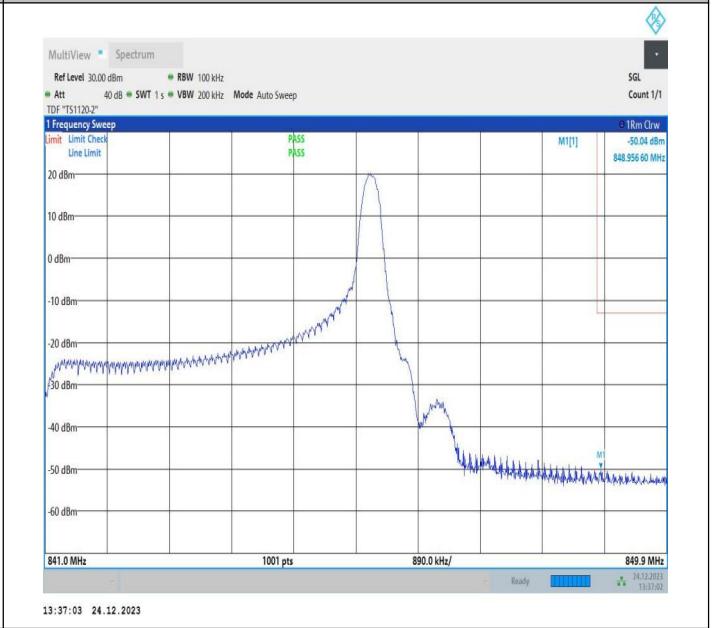

5MHz-3MHz_16QAM@16QAM-16QAM@16QAM_20595-20634_1RB#24@25RB#0-0RB#0@15RB#0