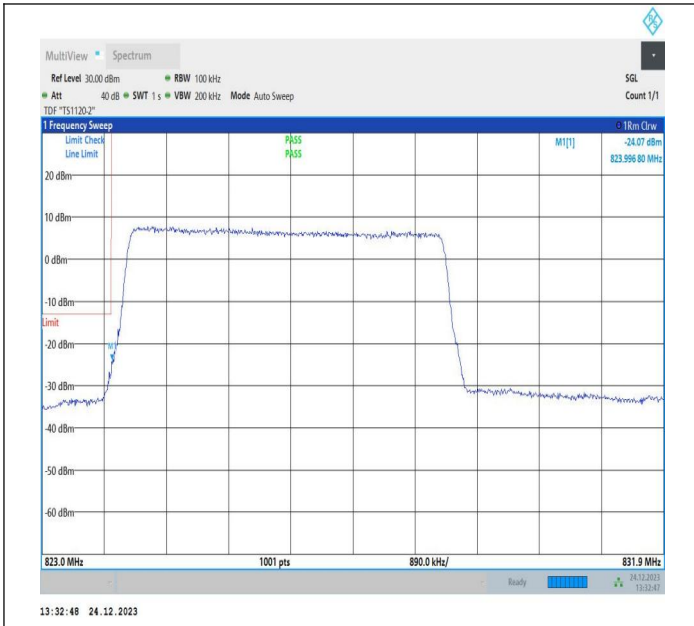

Band Edge

Test Graphs

5MHz-3MHz_QPSK@QPSK-QPSK@QPSK_20425-20464_1RB#0@25RB#0-0RB#0@15RB#0