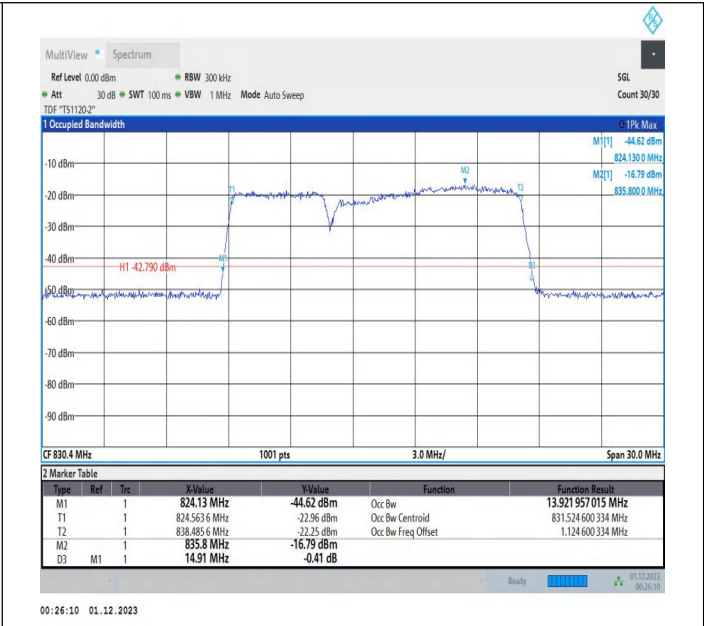

5-5-5MHz-3MHz-16QAM-16QAM-20595-20634-25RB#0-15RB #0-PASS