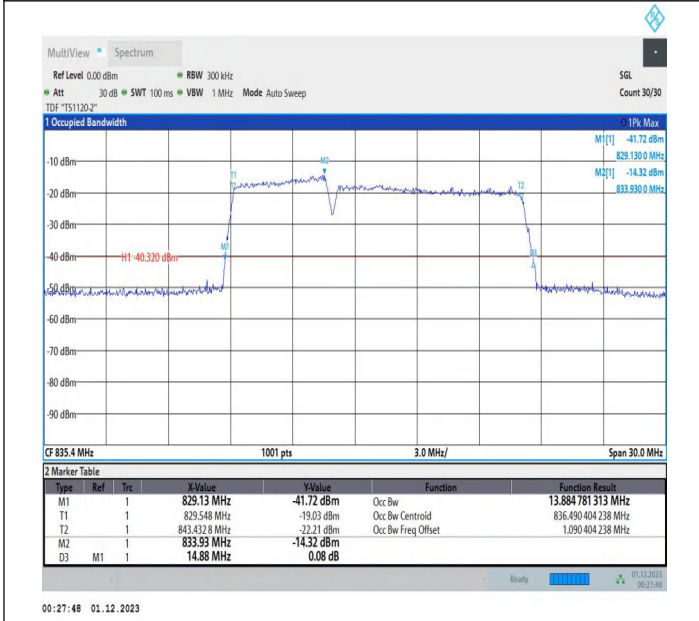

5-5-5MHz-10MHz-QPSK-QPSK-20428-20500-25RB#0-50RB#0-PASS