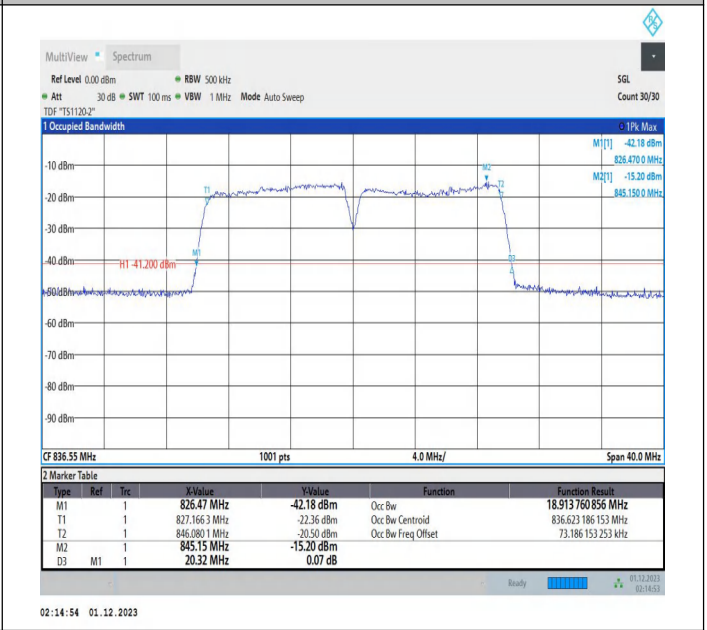

5-5-10MHz-5MHz-64QAM-64QAM-20550-20622-50RB#0-25R
B#0-PASS