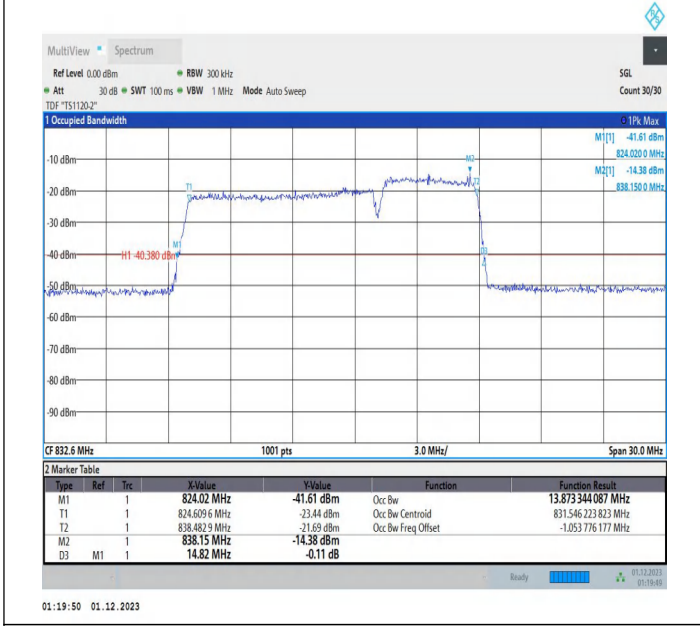

5-5-5MHz-10MHz-16QAM-16QAM-20528-20600-25RB#0-50R B#0-PASS