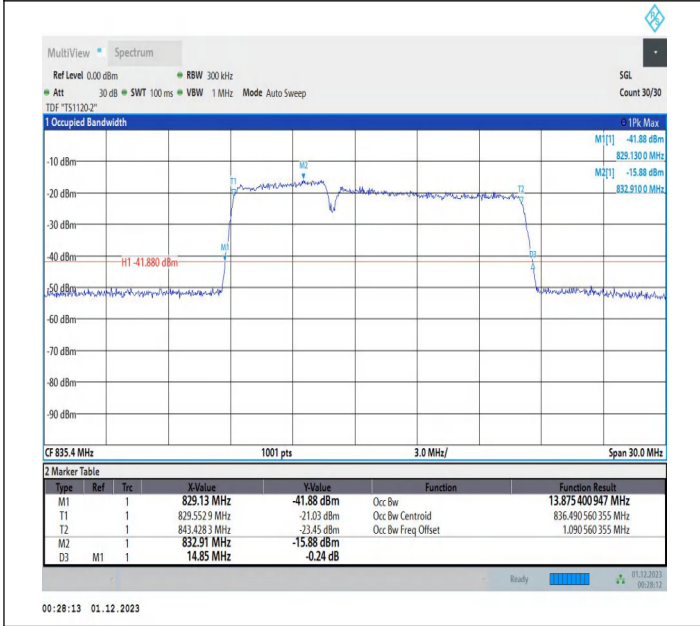

5-5-5MHz-3MHz-64QAM-64QAM-20595-20634-25RB#0-15RB #0-PASS