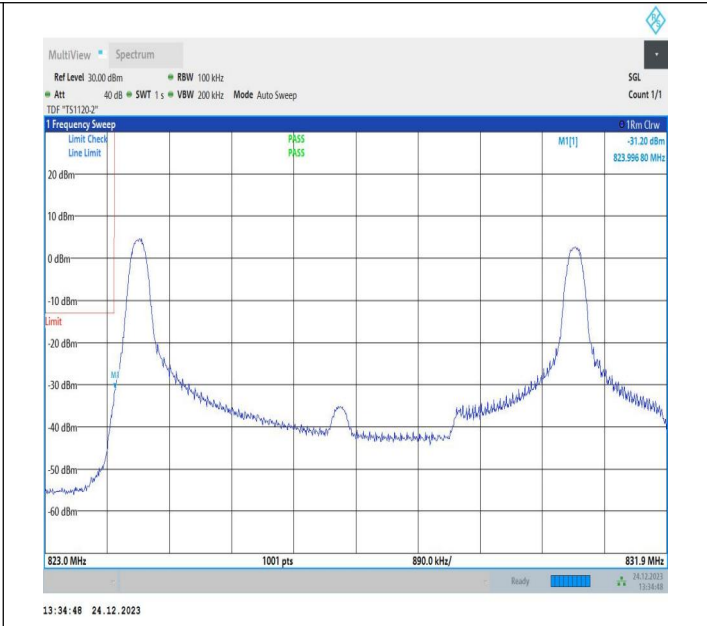

5MHz-3MHz_16QAM@16QAM-16QAM@16QAM_20425-20464_4_1RB#0@25RB#0-1RB#15@15RB#0