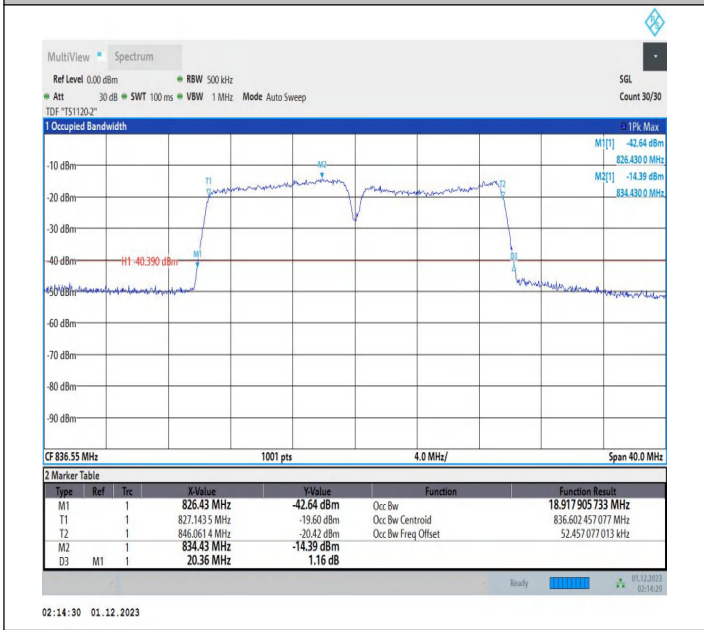

5-5-10MHz-5MHz-64QAM-64QAM-20500-20572-50RB#0-25R
B#0-PASS