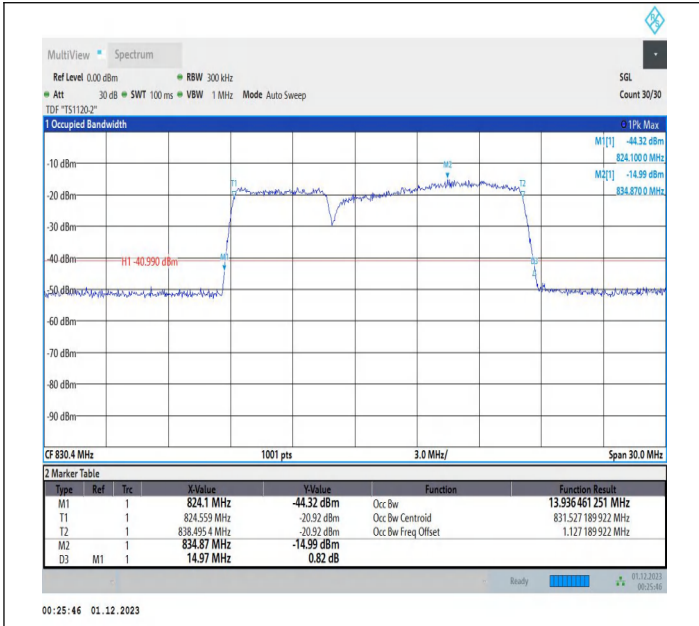

5-5-3MHz-5MHz-64QAM-64QAM-20586-20625-15RB#0-25RB #0-PASS

5-5-5MHz-3MHz-64QAM-64QAM-20425-20464-25RB#0-15RB #0-PASS

5-5-5MHz-3MHz-QPSK-QPSK-20595-20634-25RB#0-15RB#0 -PASS

5-5-5MHz-3MHz-16QAM-16QAM-20595-20634-25RB#0-15RB #0-PASS