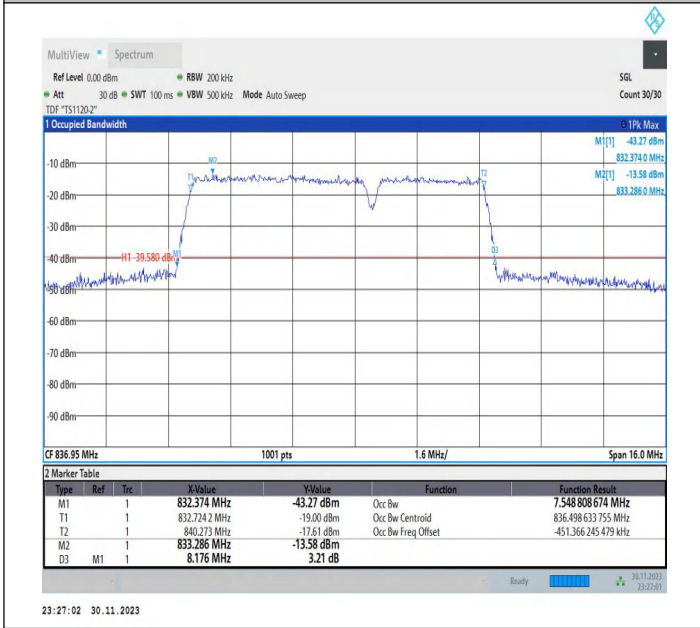

5-5-5MHz-3MHz-QPSK-QPSK-20425-20464-25RB#0-15RB#0-PASS