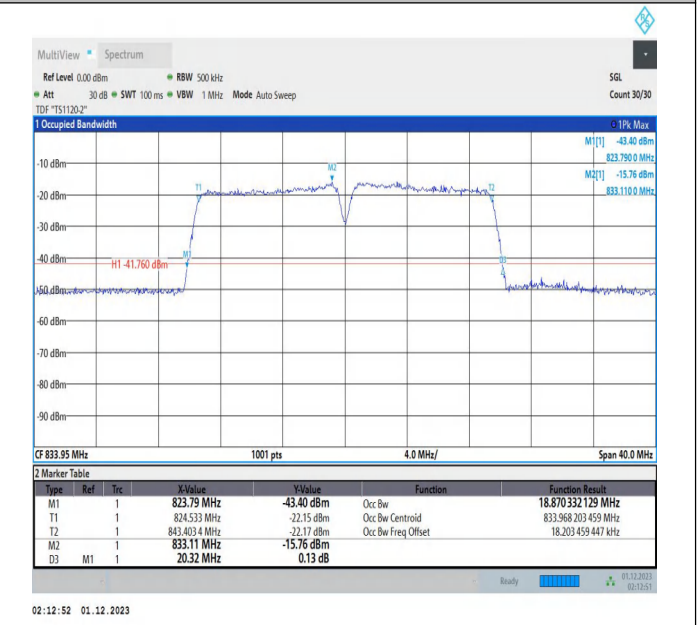

5-5-10MHz-5MHz-16QAM-16QAM-20550-20622-50RB#0-25RB#0-PASS