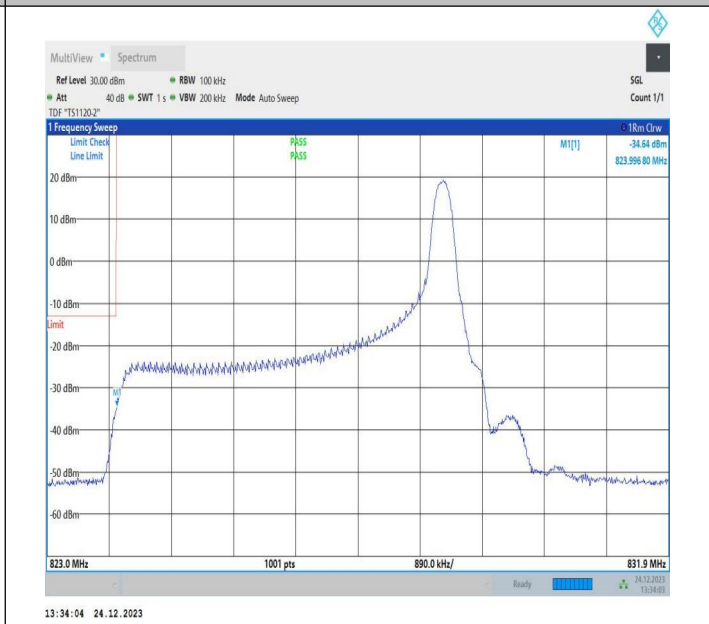

## Test Graphs

5MHz-3MHz\_QPSK@QPSK-QPSK@QPSK\_20425-20464\_1RB#0@25RB#0-0RB#0@15RB#0

5MHz-3MHz\_16QAM@16QAM-16QAM@16QAM\_20425-20464\_4\_1RB#0@25RB#0-0RB#0@15RB#0

5MHz-3MHz\_QPSK@QPSK-QPSK@QPSK\_20425-20464\_1RB#24@25RB#0-0RB#0@15RB#0