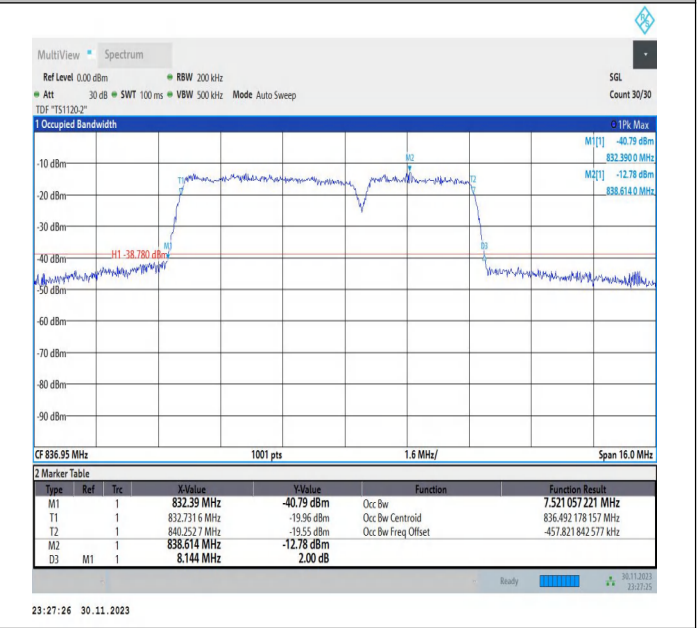

5-5-5MHz-3MHz-16QAM-16QAM-20425-20464-25RB#0-15RB#0-PASS