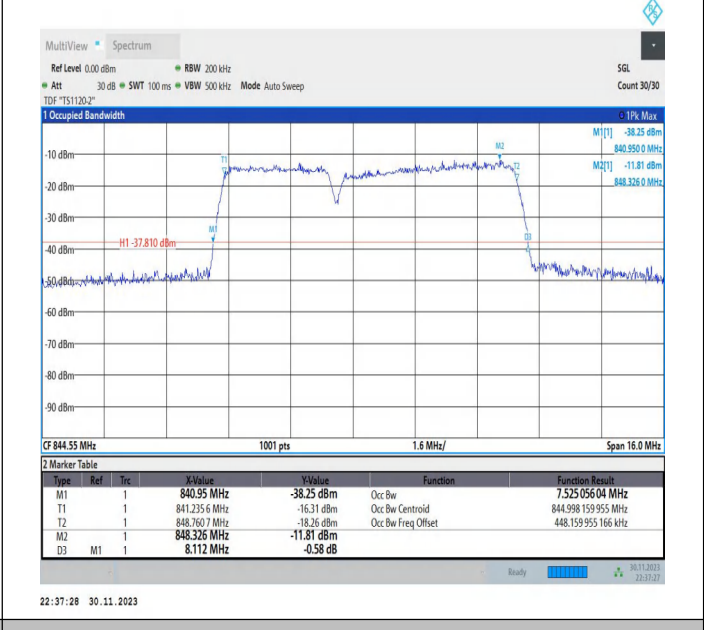

5-5-3MHz-5MHz-64QAM-64QAM-20501-20540-15RB#0-25RB #0-PASS