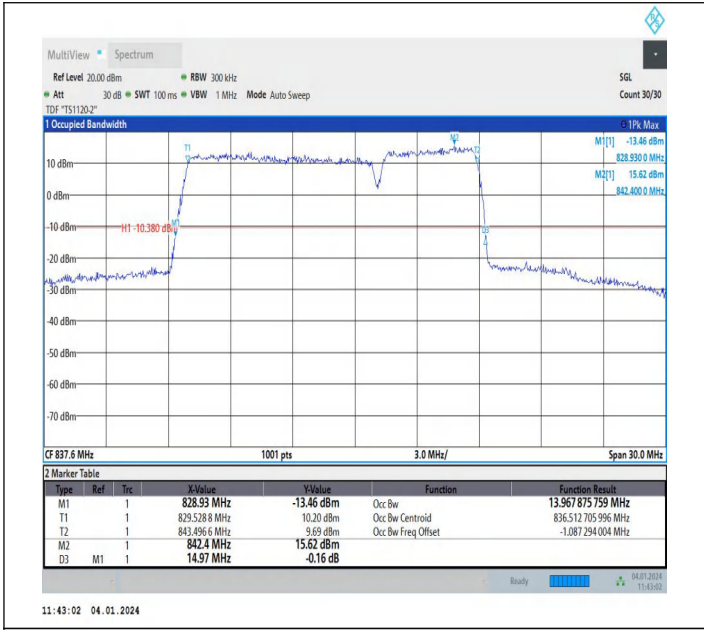

5-5-10MHz-10MHz-QPSK-QPSK-20450-20549-50RB#0-50RB#0-PASS