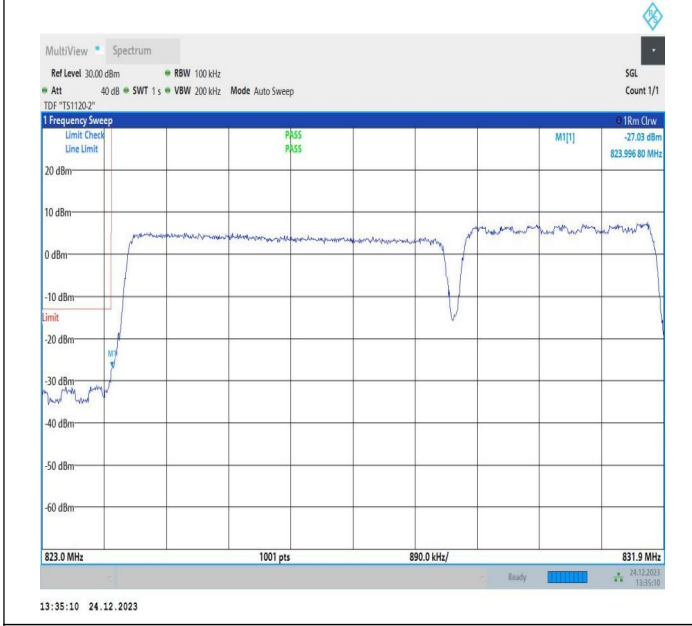

5MHz-3MHz_QPSK@QPSK-QPSK@QPSK_20425-20464_25
RB#0@25RB#0-15RB#0@15RB#0