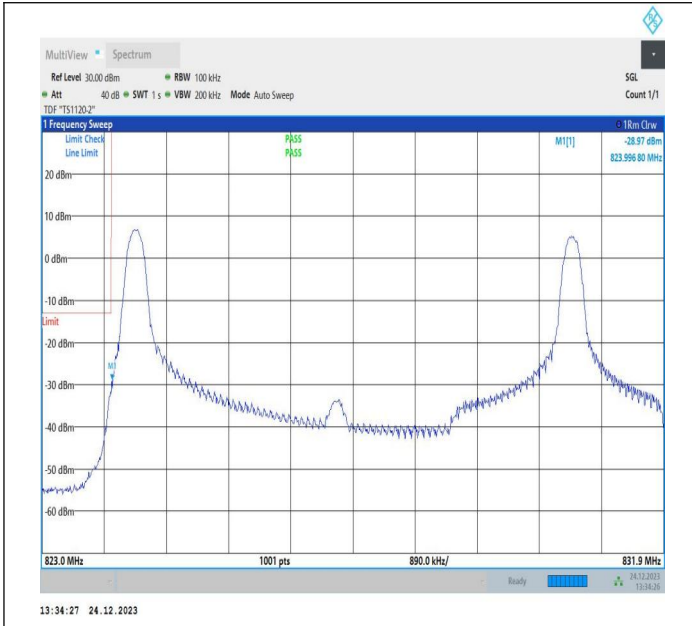

5MHz-3MHz_QPSK@QPSK-QPSK@QPSK_20425-20464_1
RB#0@25RB#0-1RB#15@15RB#0