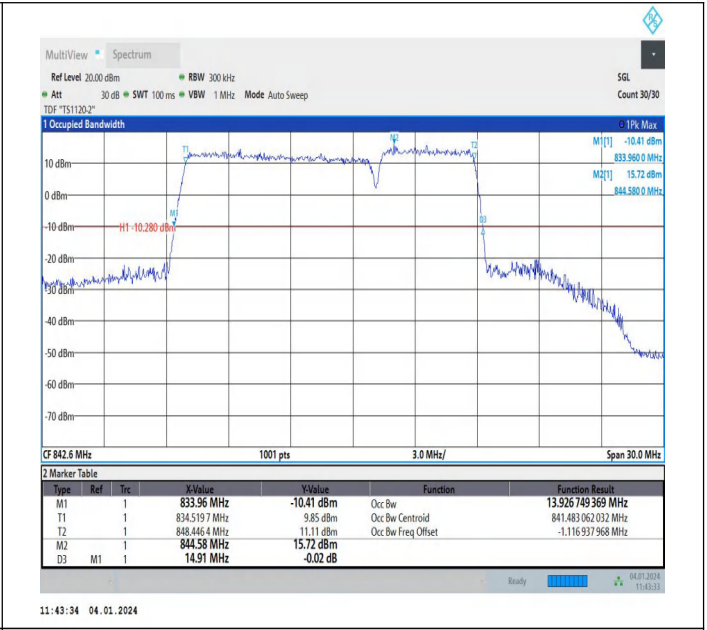

5-5-10MHz-10MHz-16QAM-16QAM-20450-20549-50RB#0-50RB#0-PASS