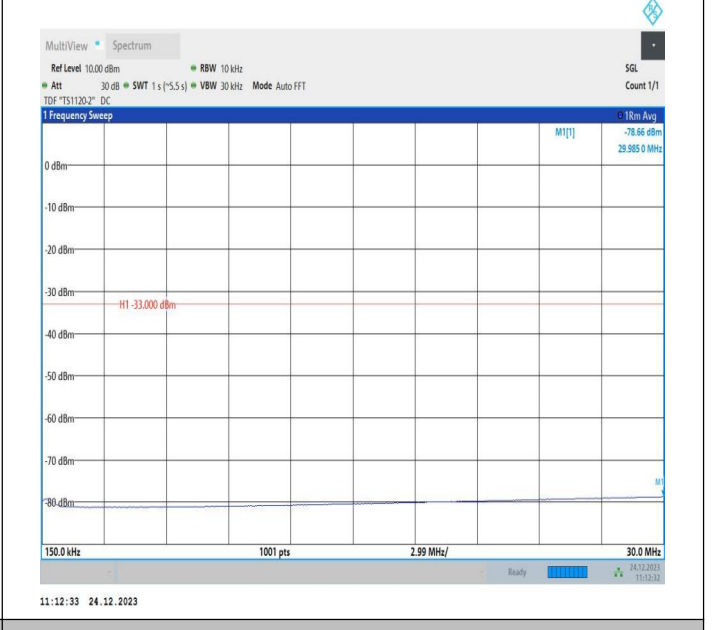

2-2-20MHz-5MHz-QPSK-QPSK-18875-18992-1RB#99-0RB#0
-3000~20000MHz-PASS

2-2-20MHz-5MHz-QPSK-QPSK-18875-18992-1RB#0-1RB#24
-0.15~30MHz-PASS