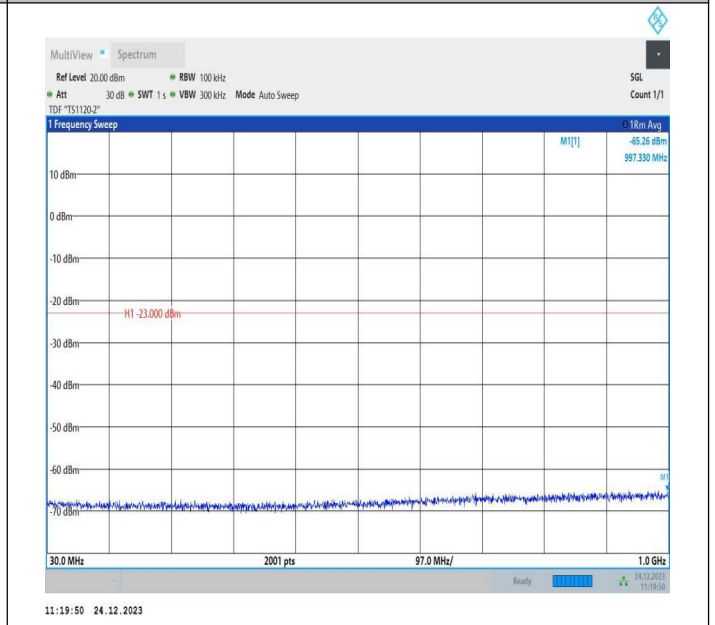

2-2-20MHz-15MHz-QPSK-QPSK-18700-18871-1RB#99-0RB#9
0-0.009~0.15MHz-PASS

2-2-20MHz-15MHz-QPSK-QPSK-18700-18871-1RB#99-0RB#9
0-30~1000MHz-PASS