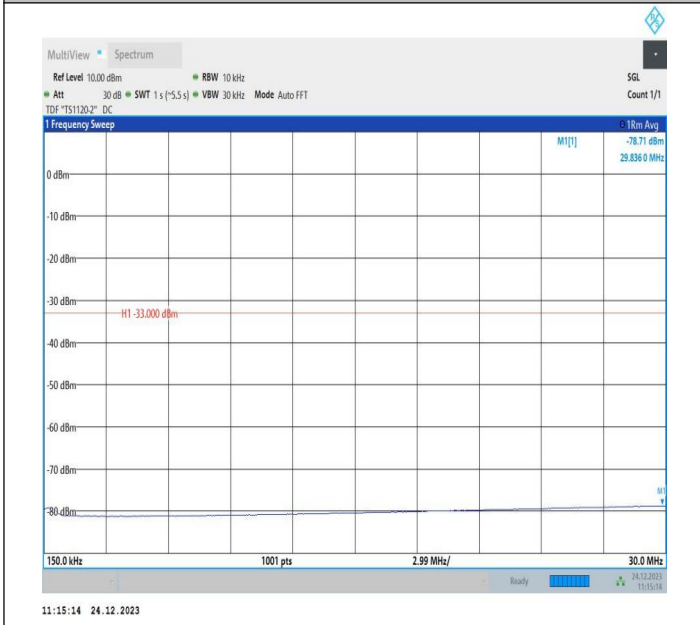

2-2-20MHz-5MHz-QPSK-QPSK-19050-19167-1RB#0-0RB#0-3000~20000MHz-PASS

2-2-20MHz-5MHz-QPSK-QPSK-19050-19167-1RB#99-0RB#0-0.15~30MHz-PASS