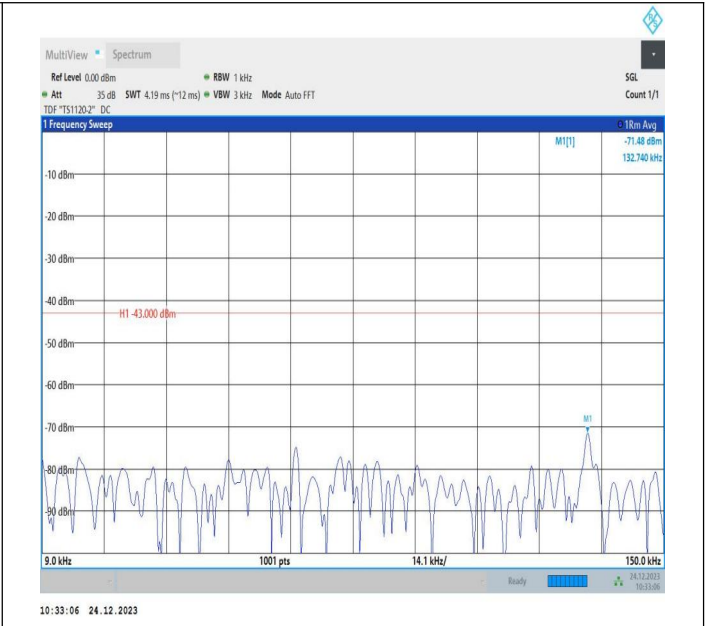

2-2-15MHz-20MHz-QPSK-QPSK-18803-18974-1RB#0-0RB#0
-1000~3000MHz-PASS

2-2-15MHz-20MHz-QPSK-QPSK-18803-18974-1RB#74-0RB#
0-0.009~0.15MHz-PASS