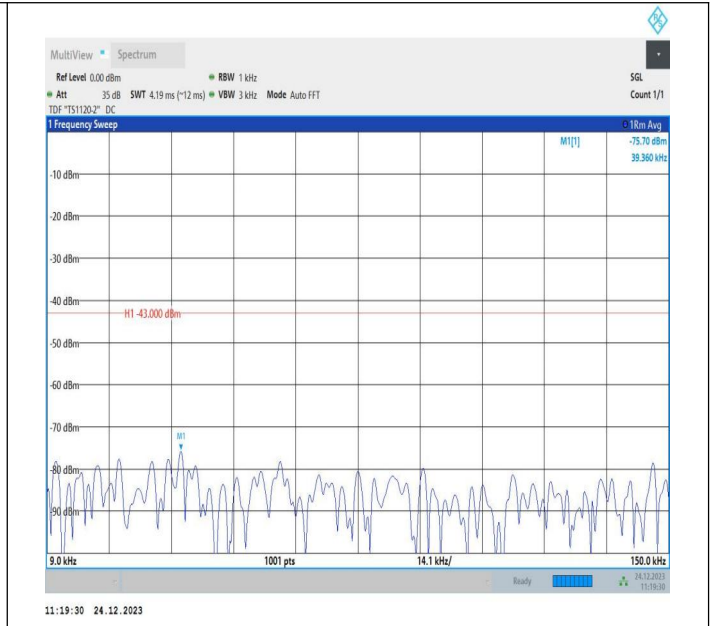

2-2-20MHz-15MHz-QPSK-QPSK-18700-18871-1RB#0-0RB#0
-1000~3000MHz-PASS

2-2-20MHz-15MHz-QPSK-QPSK-18700-18871-1RB#99-0RB#9
0-0.009~0.15MHz-PASS