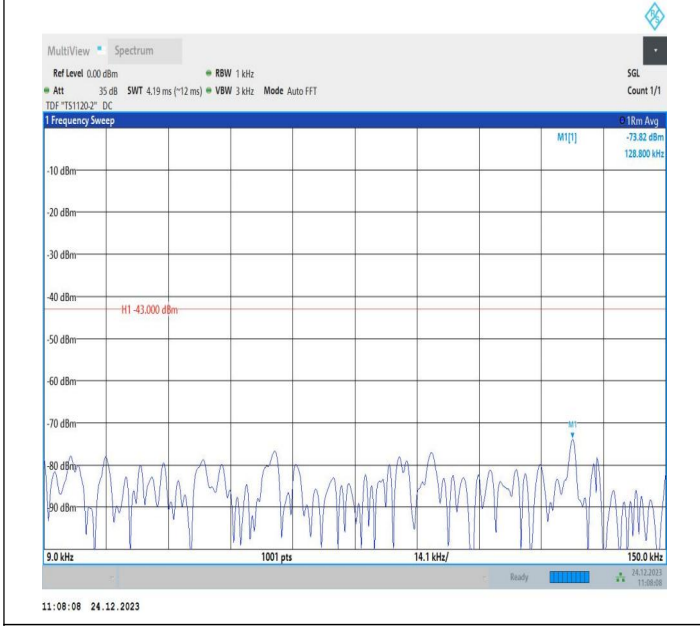

2-2-20MHz-5MHz-QPSK-QPSK-18700-18817-1RB#99-0RB#0
-1000~3000MHz-PASS

2-2-20MHz-5MHz-QPSK-QPSK-18700-18817-1RB#0-1RB#24
-0.009~0.15MHz-PASS