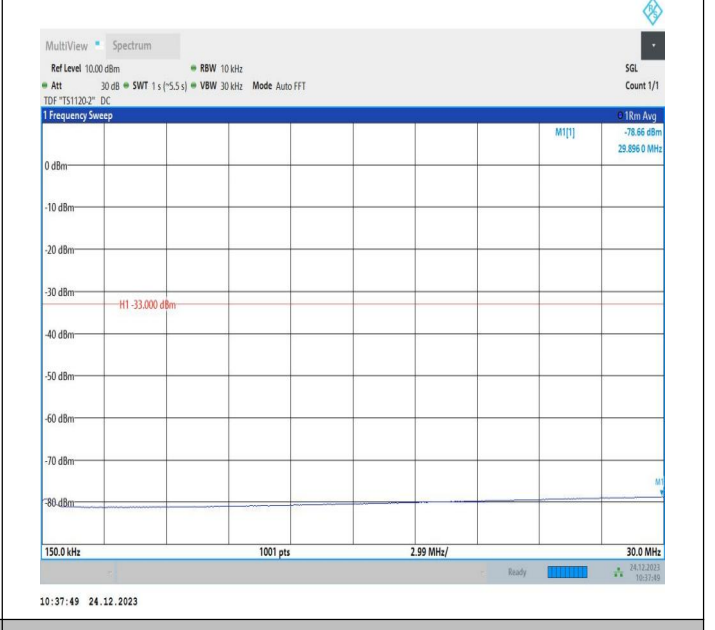

2-2-15MHz-20MHz-QPSK-QPSK-18929-19100-1RB#74-0RB#
0-3000~20000MHz-PASS

2-2-15MHz-20MHz-QPSK-QPSK-18929-19100-1RB#0-1RB#9
9-0.15~30MHz-PASS