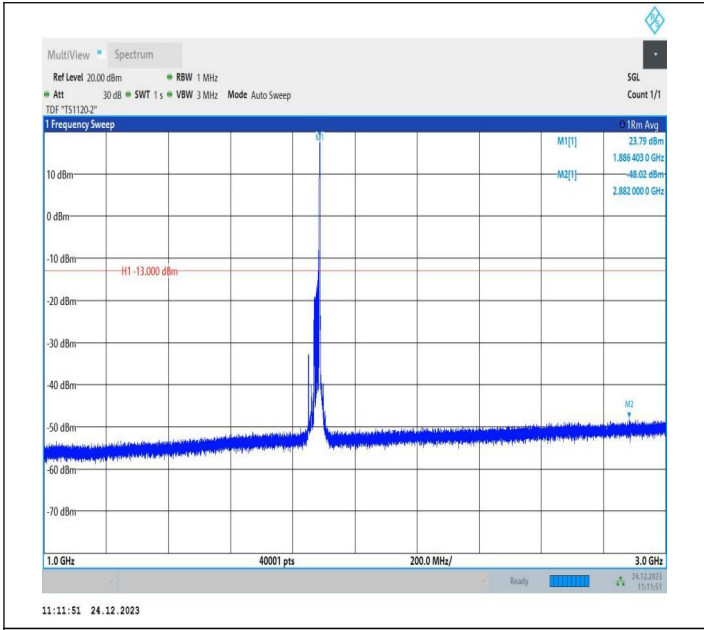

2-2-20MHz-5MHz-QPSK-QPSK-18875-18992-1RB#99-0RB#0-0.15~30MHz-PASS

2-2-20MHz-5MHz-QPSK-QPSK-18875-18992-1RB#99-0RB#0-30~1000MHz-PASS

2-2-20MHz-5MHz-QPSK-QPSK-18875-18992-1RB#99-0RB#0
-1000~3000MHz-PASS