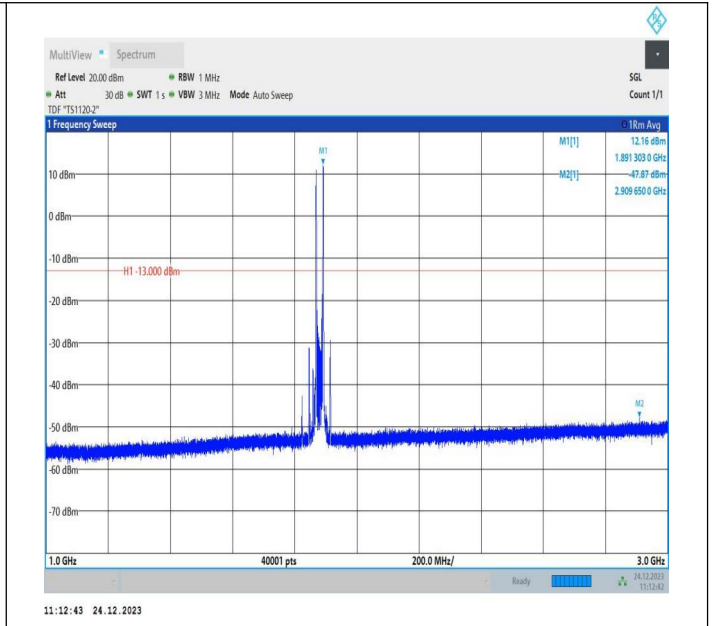

2-2-20MHz-5MHz-QPSK-QPSK-18875-18992-1RB#0-1RB#24
-0.15~30MHz-PASS

2-2-20MHz-5MHz-QPSK-QPSK-18875-18992-1RB#0-1RB#24
-1000~3000MHz-PASS