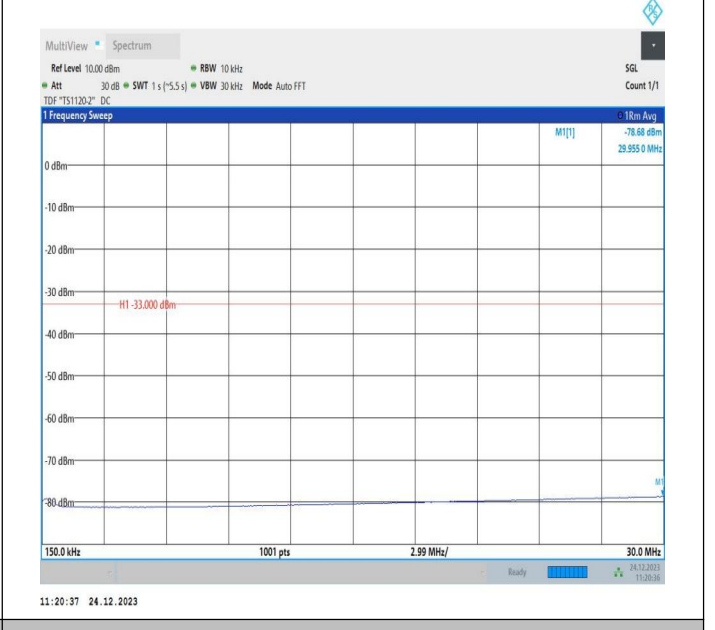

2-2-20MHz-15MHz-QPSK-QPSK-18700-18871-1RB#99-0RB#
0-3000~20000MHz-PASS

2-2-20MHz-15MHz-QPSK-QPSK-18700-18871-1RB#0-1RB#7
4-0.15~30MHz-PASS