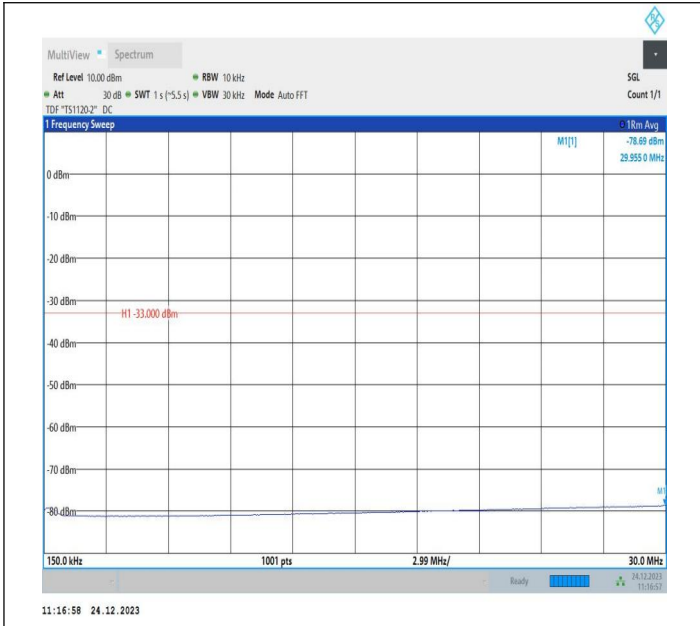

2-2-20MHz-5MHz-QPSK-QPSK-19050-19167-1RB#0-1RB#24
-3000~20000MHz-PASS

2-2-20MHz-5MHz-QPSK-QPSK-19050-19167-100RB#0-25RB
#0-0.009~0.15MHz-PASS

2-2-20MHz-5MHz-QPSK-QPSK-19050-19167-100RB#0-25RB
#0-0.15~30MHz-PASS