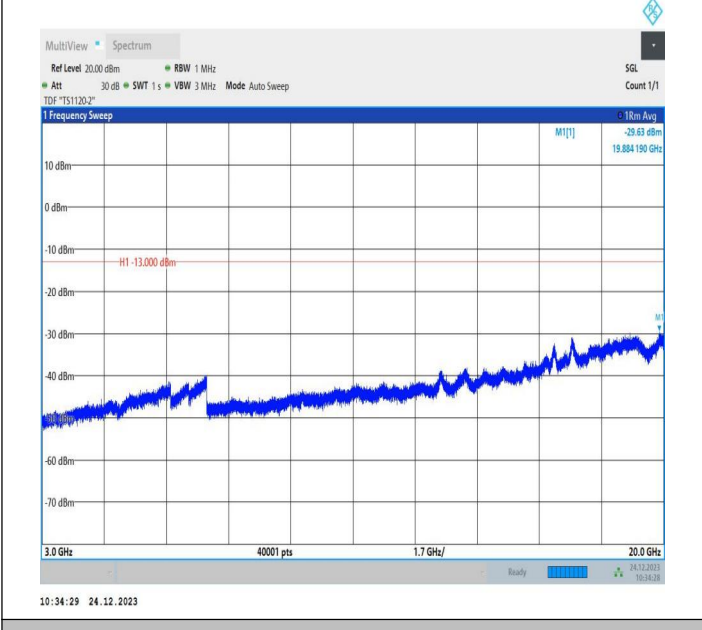

2-2-15MHz-20MHz-QPSK-QPSK-18803-18974-1RB#0-1RB#9
9-30~100MHz-PASS

2-2-15MHz-20MHz-QPSK-QPSK-18803-18974-1RB#0-1RB#9
9-3000~20000MHz-PASS