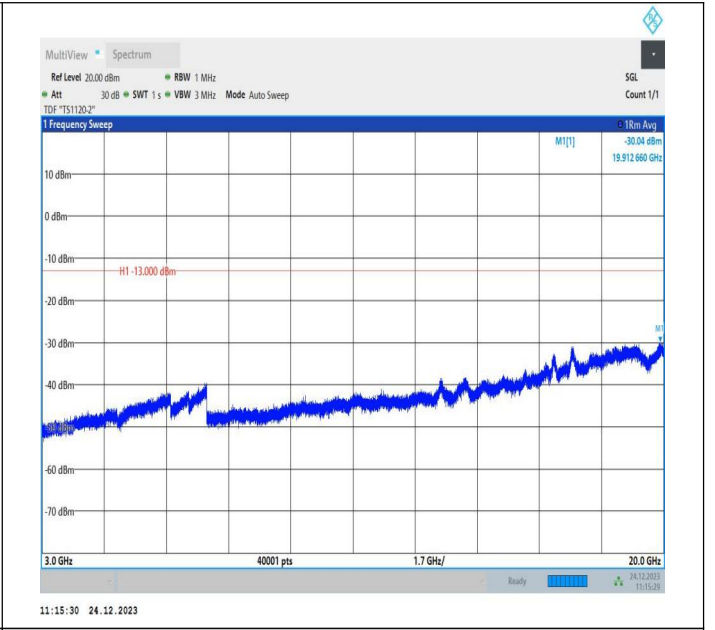

2-2-20MHz-5MHz-QPSK-QPSK-19050-19167-1RB#99-0RB#0-0.009~0.15MHz-PASS

2-2-20MHz-5MHz-QPSK-QPSK-19050-19167-1RB#99-0RB#0-0.15~30MHz-PASS

2-2-20MHz-5MHz-QPSK-QPSK-19050-19167-1RB#99-0RB#0-30~1000MHz-PASS

2-2-20MHz-5MHz-QPSK-QPSK-19050-19167-1RB#99-0RB#0
 -1000~3000MHz-PASS