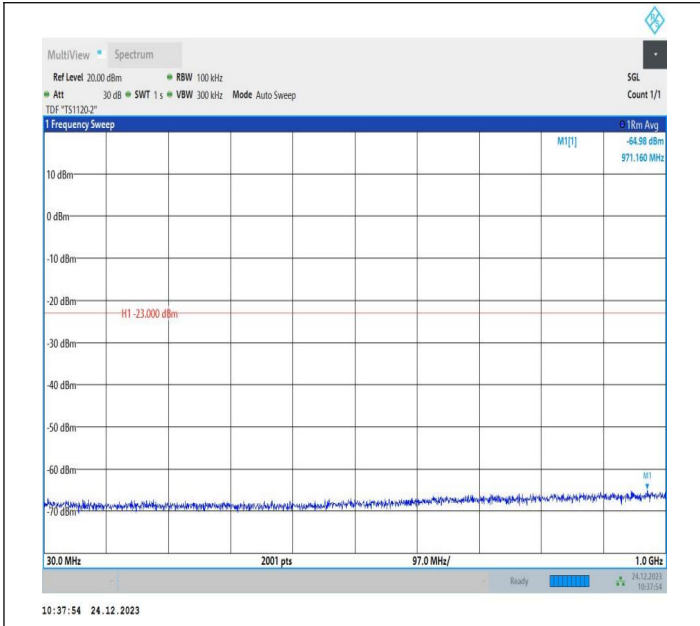

2-2-15MHz-20MHz-QPSK-QPSK-18929-19100-1RB#0-1RB#9
9-0.009~0.15MHz-PASS

2-2-15MHz-20MHz-QPSK-QPSK-18929-19100-1RB#0-1RB#9
9-30~100MHz-PASS