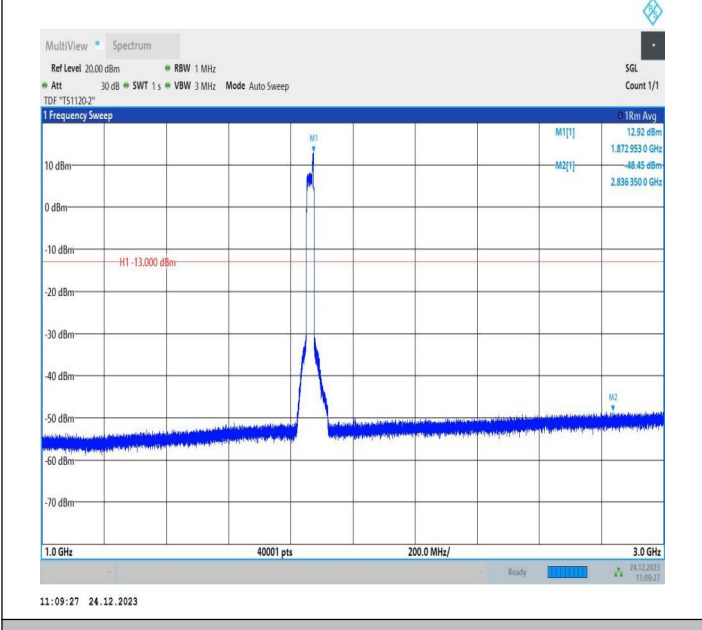

2-2-20MHz-5MHz-QPSK-QPSK-18700-18817-100RB#0-25RB
#0-0.15~30MHz-PASS

2-2-20MHz-5MHz-QPSK-QPSK-18700-18817-100RB#0-25RB
#0-1000~3000MHz-PASS