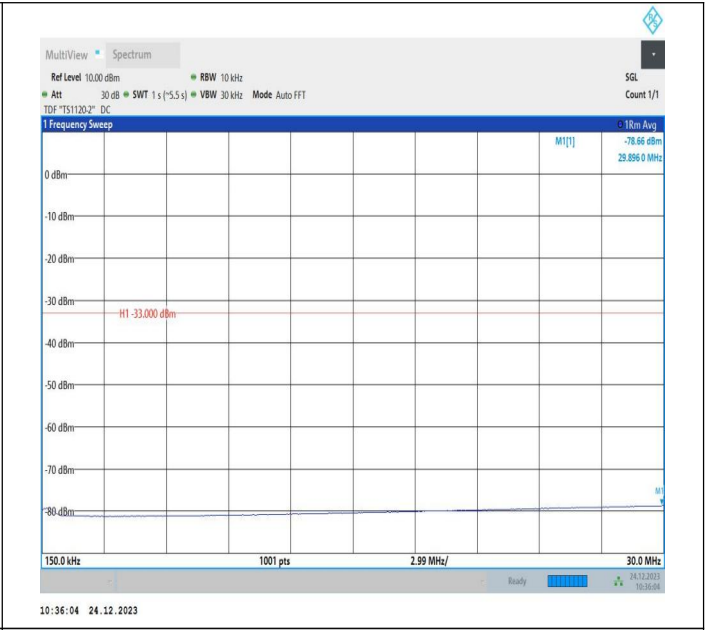

2-2-15MHz-20MHz-QPSK-QPSK-18929-19100-1RB#0-0RB#0
-0.15~30MHz-PASS