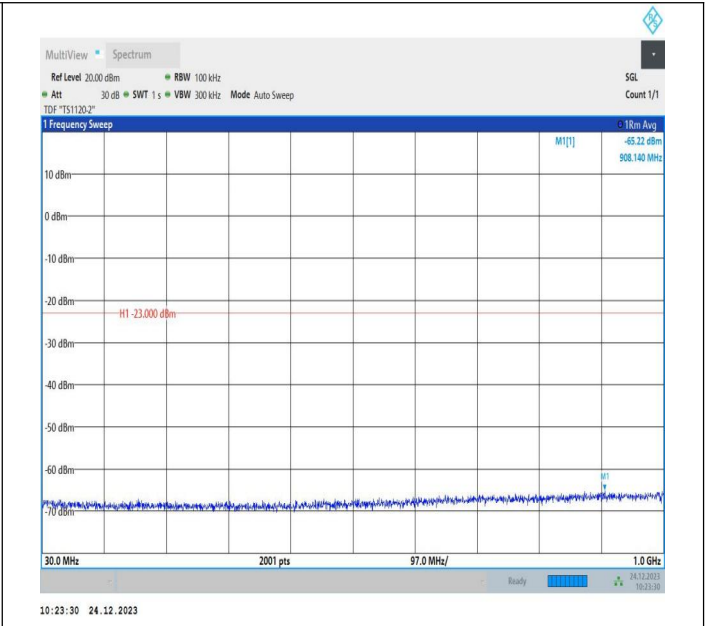

2-2-15MHz-20MHz-QPSK-QPSK-18678-18849-75RB#0-100R
 B#0-0.15~30MHz-PASS

2-2-15MHz-20MHz-QPSK-QPSK-18678-18849-75RB#0-100R
 B#0-30~100MHz-PASS

2-2-15MHz-20MHz-QPSK-QPSK-18678-18849-75RB#0-100R
 B#0-1000~3000MHz-PASS