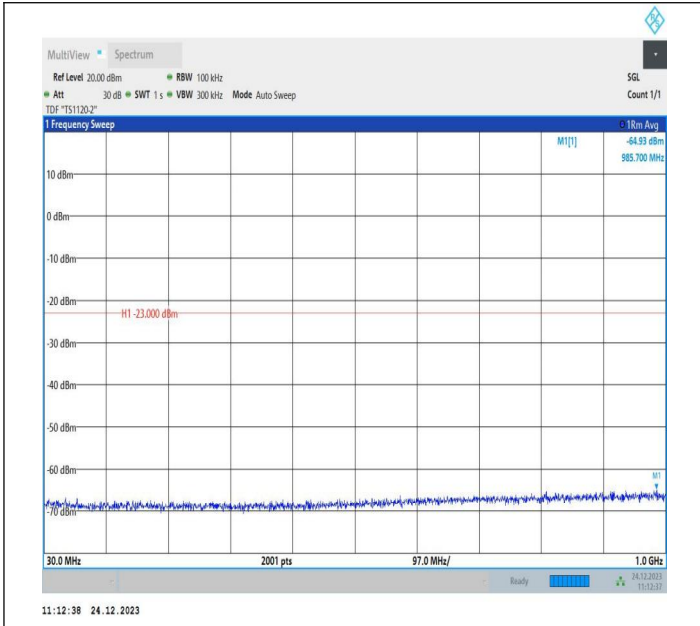

2-2-20MHz-5MHz-QPSK-QPSK-18875-18992-1RB#0-1RB#24
-0.009~0.15MHz-PASS

2-2-20MHz-5MHz-QPSK-QPSK-18875-18992-1RB#0-1RB#24
-30~1000MHz-PASS