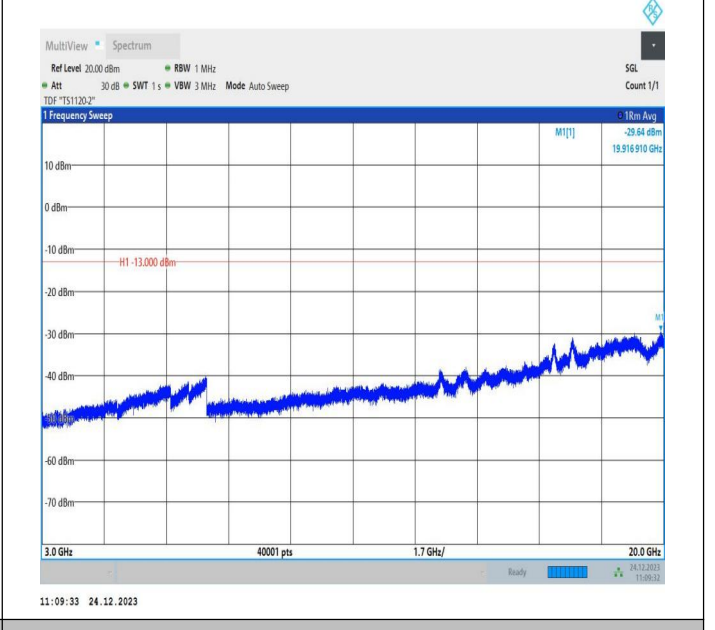

2-2-20MHz-5MHz-QPSK-QPSK-18700-18817-100RB#0-25RB
#0-30~1000MHz-PASS

2-2-20MHz-5MHz-QPSK-QPSK-18700-18817-100RB#0-25RB
#0-3000~20000MHz-PASS