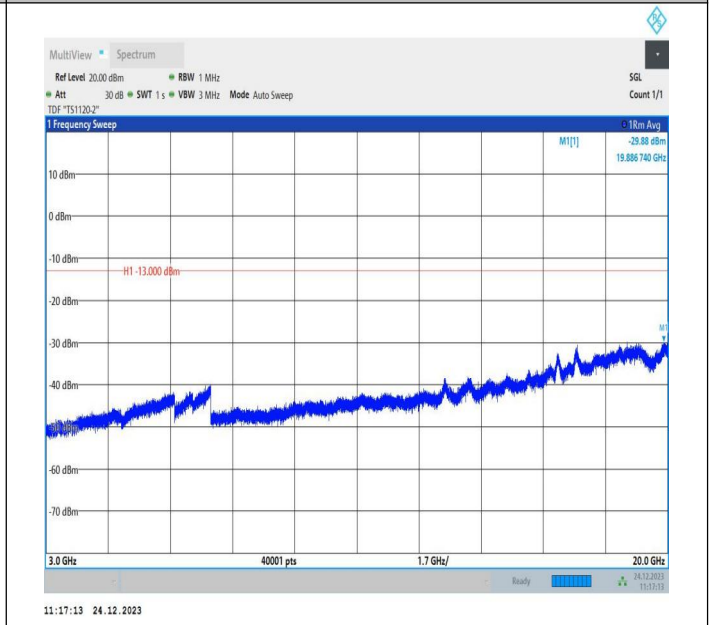

2-2-20MHz-5MHz-QPSK-QPSK-19050-19167-100RB#0-25RB
#0-30~1000MHz-PASS

2-2-20MHz-5MHz-QPSK-QPSK-19050-19167-100RB#0-25RB
#0-3000~20000MHz-PASS