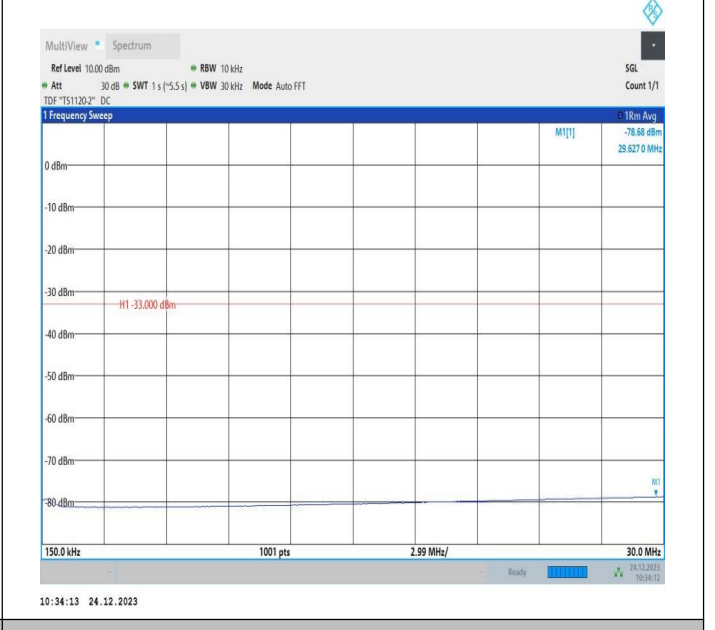

2-2-15MHz-20MHz-QPSK-QPSK-18803-18974-1RB#74-0RB#
0-3000~20000MHz-PASS

2-2-15MHz-20MHz-QPSK-QPSK-18803-18974-1RB#0-1RB#9
9-0.15~30MHz-PASS