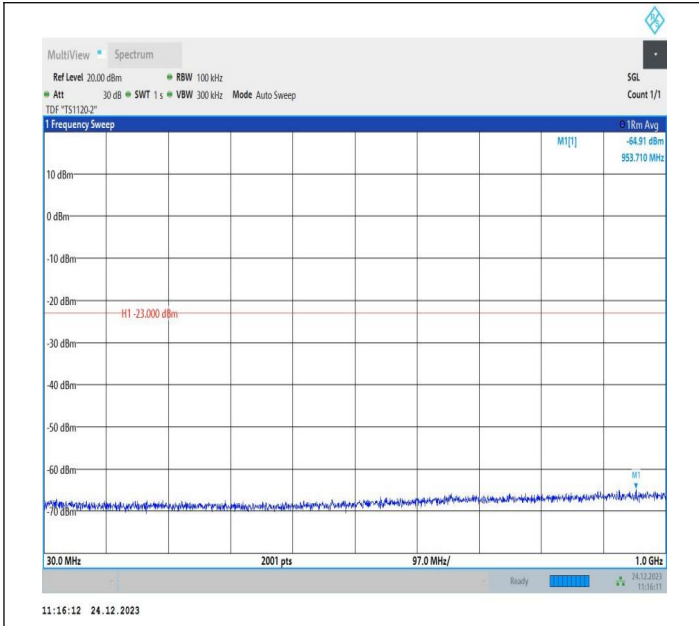

2-2-20MHz-5MHz-QPSK-QPSK-19050-19167-1RB#0-1RB#24
-0.009~0.15MHz-PASS

2-2-20MHz-5MHz-QPSK-QPSK-19050-19167-1RB#0-1RB#24
-30~1000MHz-PASS