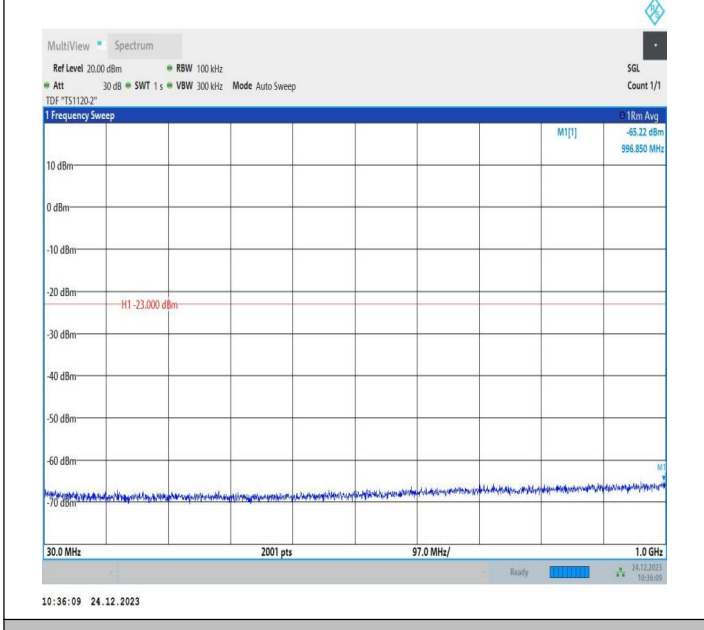

2-2-15MHz-20MHz-QPSK-QPSK-18929-19100-1RB#0-0RB#0
-0.009~0.15MHz-PASS

2-2-15MHz-20MHz-QPSK-QPSK-18929-19100-1RB#0-0RB#0
-30~1000MHz-PASS