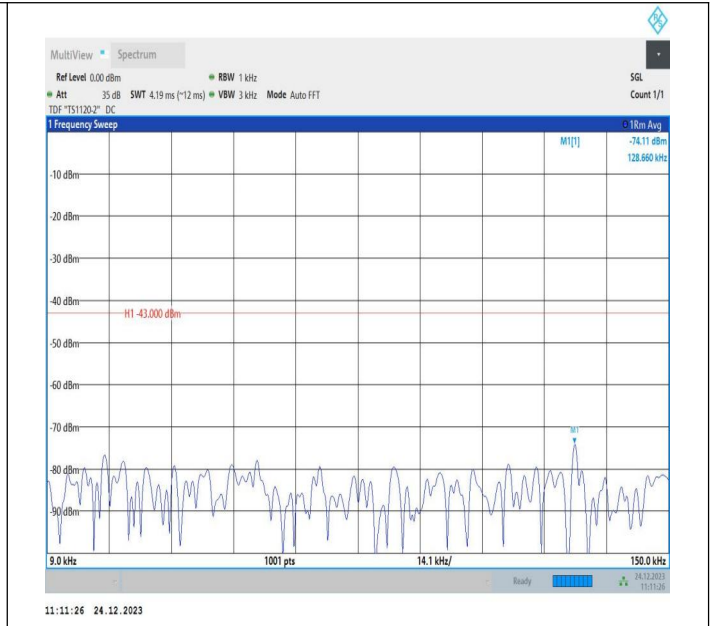

2-2-20MHz-5MHz-QPSK-QPSK-18875-18992-1RB#0-0RB#0-0.15~30MHz-PASS

2-2-20MHz-5MHz-QPSK-QPSK-18875-18992-1RB#0-0RB#0-30~1000MHz-PASS

2-2-20MHz-5MHz-QPSK-QPSK-18875-18992-1RB#0-0RB#0-1000~3000MHz-PASS

2-2-20MHz-5MHz-QPSK-QPSK-18875-18992-1RB#0-0RB#0-3000~20000MHz-PASS