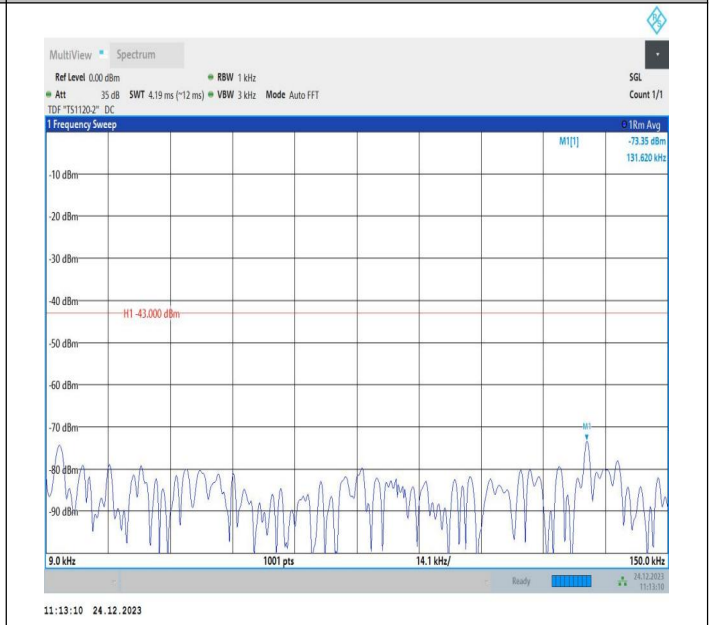

2-2-20MHz-5MHz-QPSK-QPSK-18875-18992-1RB#0-1RB#24
-1000~3000MHz-PASS

2-2-20MHz-5MHz-QPSK-QPSK-18875-18992-100RB#0-25RB
#0-0.009~0.15MHz-PASS