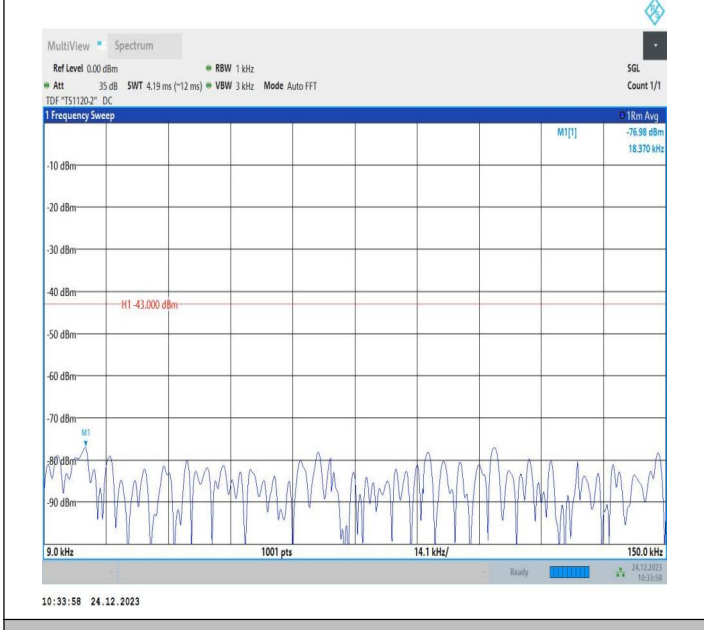

2-2-15MHz-20MHz-QPSK-QPSK-18803-18974-1RB#74-0RB#
0-1000~3000MHz-PASS

2-2-15MHz-20MHz-QPSK-QPSK-18803-18974-1RB#0-1RB#9
9-0.009~0.15MHz-PASS