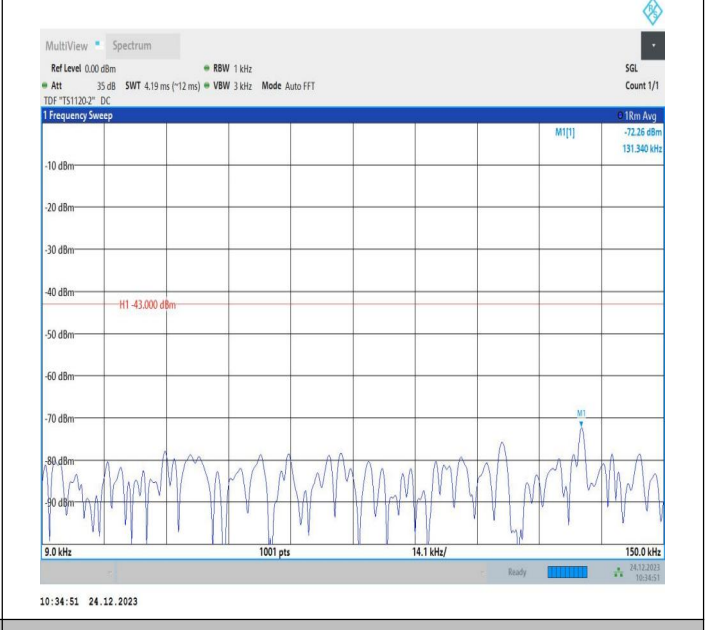

2-2-15MHz-20MHz-QPSK-QPSK-18803-18974-1RB#0-1RB#9
9-100~300MHz-PASS

2-2-15MHz-20MHz-QPSK-QPSK-18803-18974-75RB#0-100R
B#0-0.009~0.15MHz-PASS