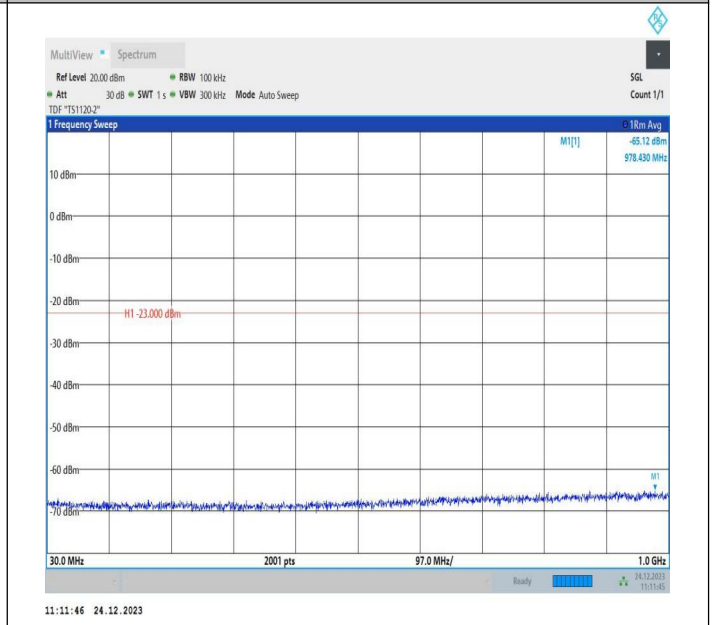

2-2-20MHz-5MHz-QPSK-QPSK-18875-18992-1RB#99-0RB#0-0.009~0.15MHz-PASS

2-2-20MHz-5MHz-QPSK-QPSK-18875-18992-1RB#99-0RB#0-30~1000MHz-PASS