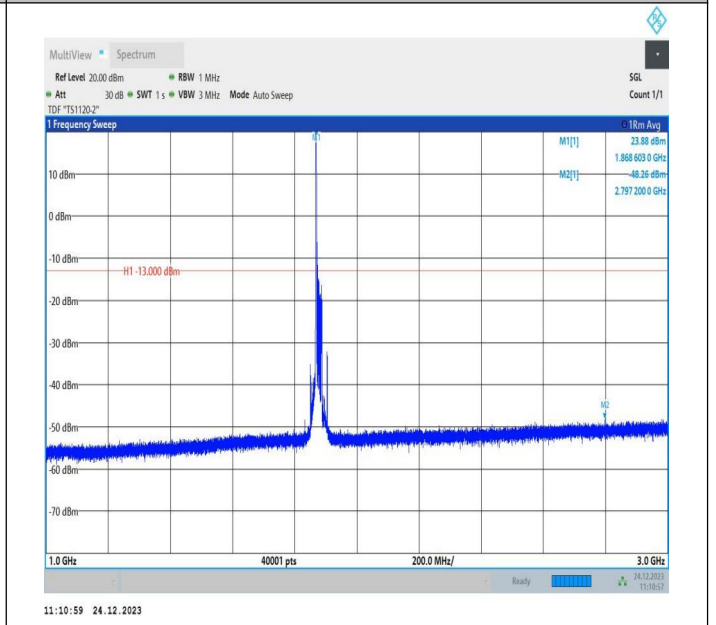

2-2-20MHz-5MHz-QPSK-QPSK-18875-18992-1RB#0-0RB#0-0.15~30MHz-PASS

2-2-20MHz-5MHz-QPSK-QPSK-18875-18992-1RB#0-0RB#0-1000~3000MHz-PASS