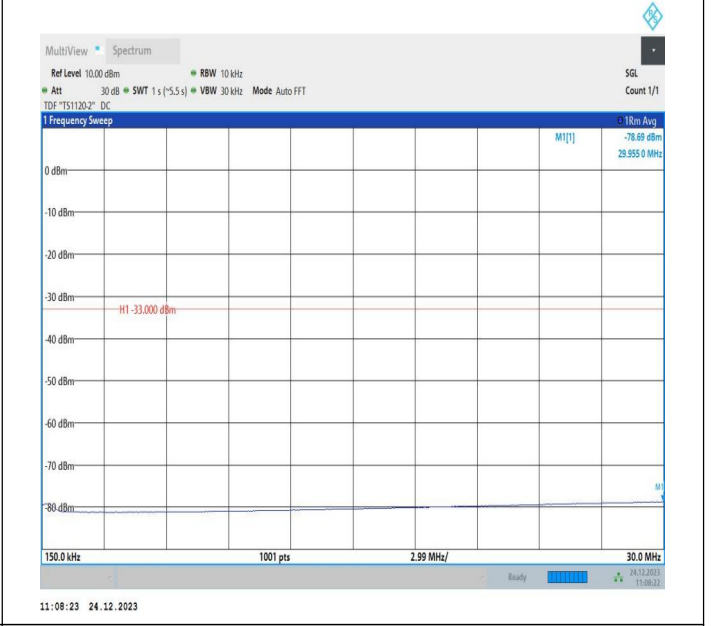

2-2-20MHz-5MHz-QPSK-QPSK-18700-18817-1RB#99-0RB#0
-3000~20000MHz-PASS

2-2-20MHz-5MHz-QPSK-QPSK-18700-18817-1RB#0-1RB#24
-0.15~30MHz-PASS