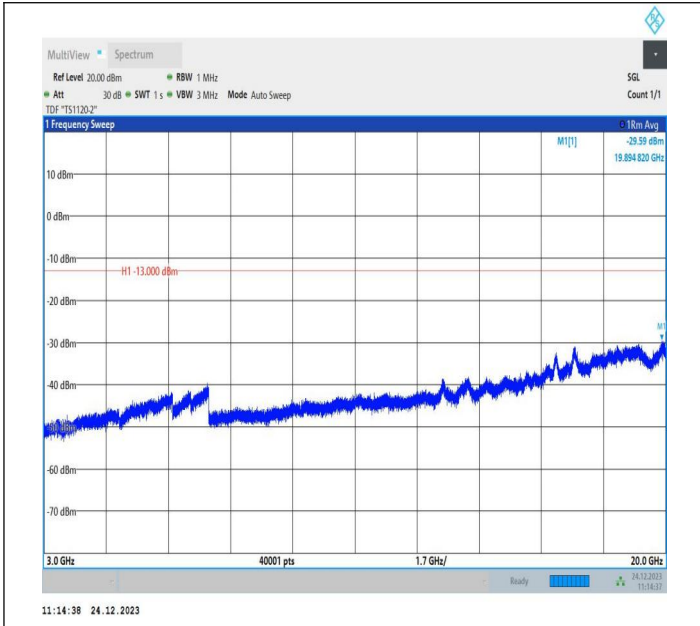

2-2-20MHz-5MHz-QPSK-QPSK-19050-19167-1RB#0-0RB#0-30~1000MHz-PASS

2-2-20MHz-5MHz-QPSK-QPSK-19050-19167-1RB#0-0RB#0-3000~20000MHz-PASS