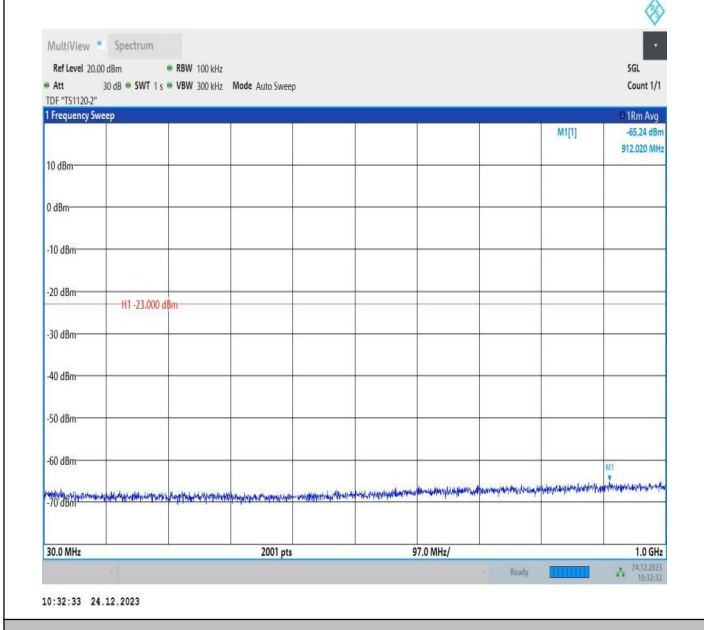

2-2-15MHz-20MHz-QPSK-QPSK-18803-18974-1RB#0-0RB#0
-0.009~0.15MHz-PASS

2-2-15MHz-20MHz-QPSK-QPSK-18803-18974-1RB#0-0RB#0
-30~1000MHz-PASS