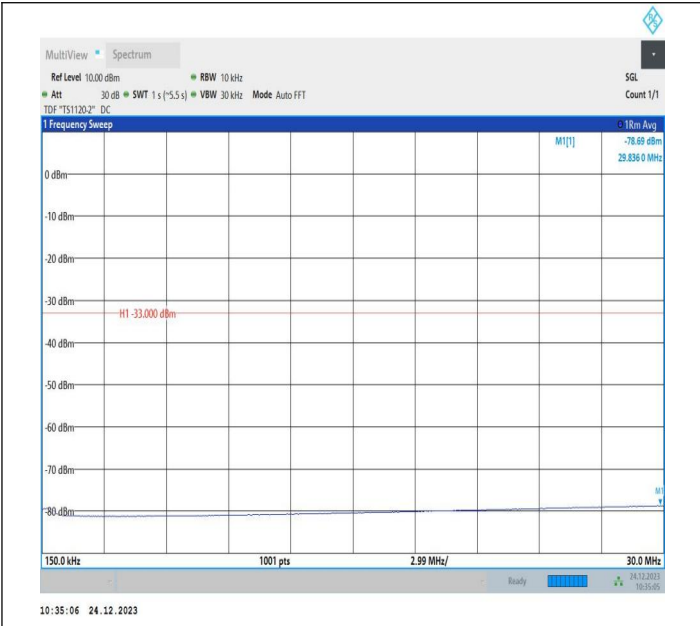

2-2-15MHz-20MHz-QPSK-QPSK-18803-18974-1RB#0-1RB#9
9-3000~20000MHz-PASS

2-2-15MHz-20MHz-QPSK-QPSK-18803-18974-75RB#0-100R
B#0-0.15~30MHz-PASS