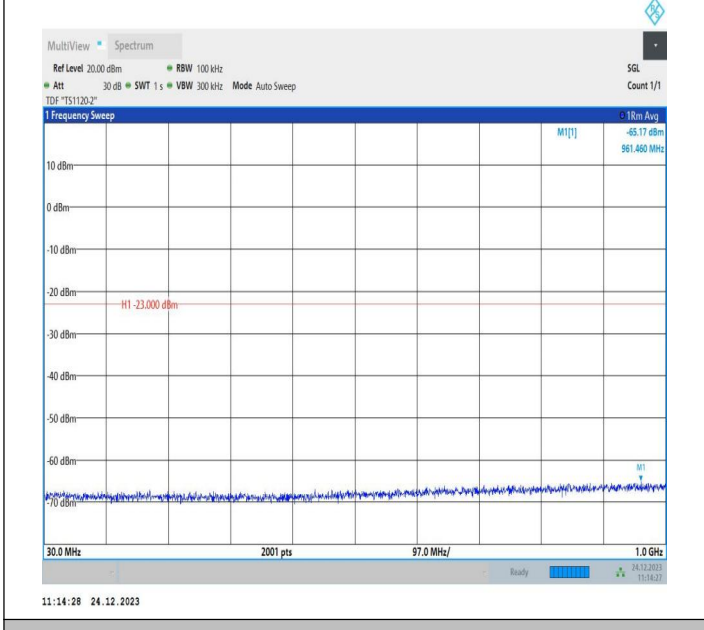

2-2-20MHz-5MHz-QPSK-QPSK-19050-19167-1RB#0-0RB#0-0.009~0.15MHz-PASS

2-2-20MHz-5MHz-QPSK-QPSK-19050-19167-1RB#0-0RB#0-30~1000MHz-PASS