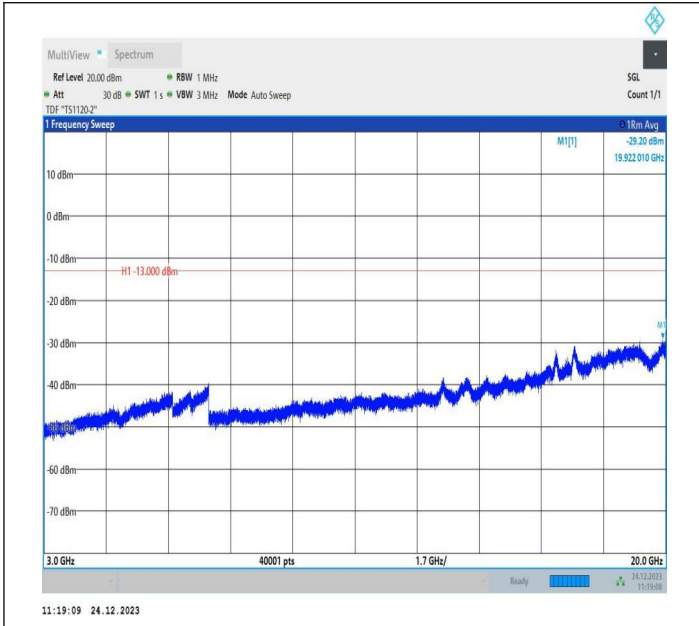

2-2-20MHz-15MHz-QPSK-QPSK-18700-18871-1RB#0-0RB#0
-30~1000MHz-PASS

2-2-20MHz-15MHz-QPSK-QPSK-18700-18871-1RB#0-0RB#0
-3000~20000MHz-PASS