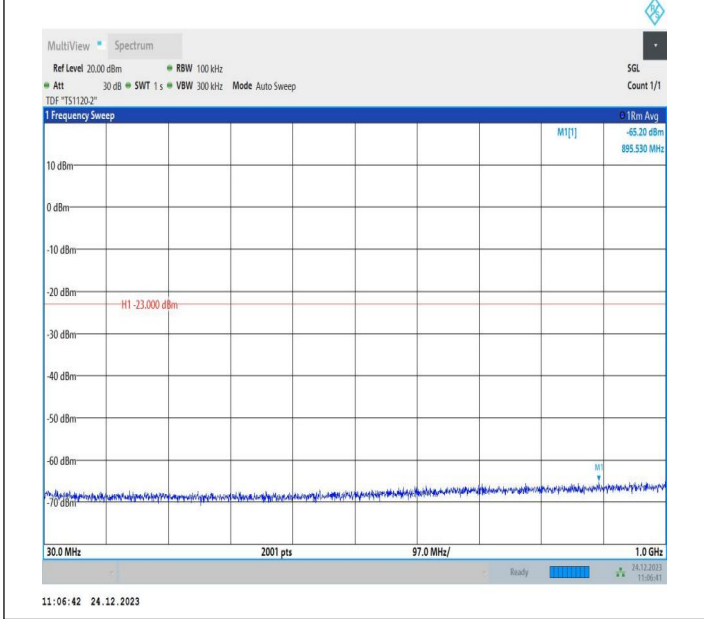

2-2-20MHz-5MHz-QPSK-QPSK-18700-18817-1RB#0-0RB#0-0.009~0.15MHz-PASS

2-2-20MHz-5MHz-QPSK-QPSK-18700-18817-1RB#0-0RB#0-30~1000MHz-PASS