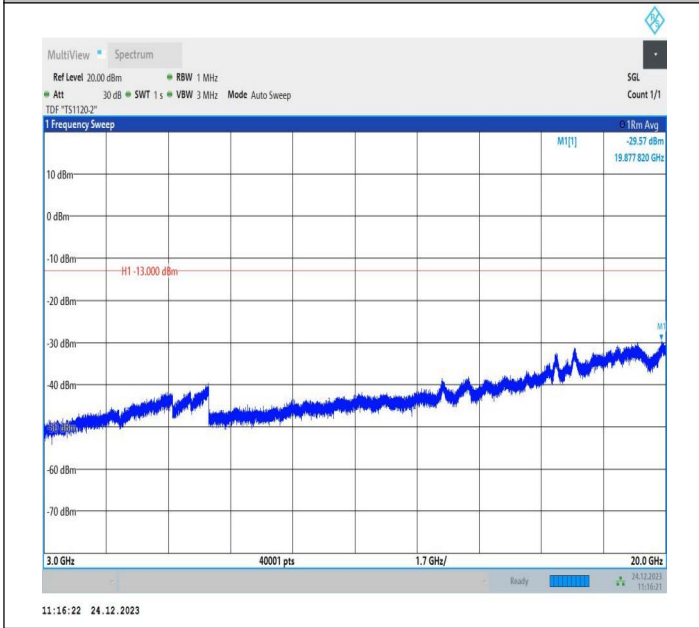

2-2-20MHz-5MHz-QPSK-QPSK-19050-19167-1RB#0-1RB#24
-30~1000MHz-PASS

2-2-20MHz-5MHz-QPSK-QPSK-19050-19167-1RB#0-1RB#24
-3000~20000MHz-PASS