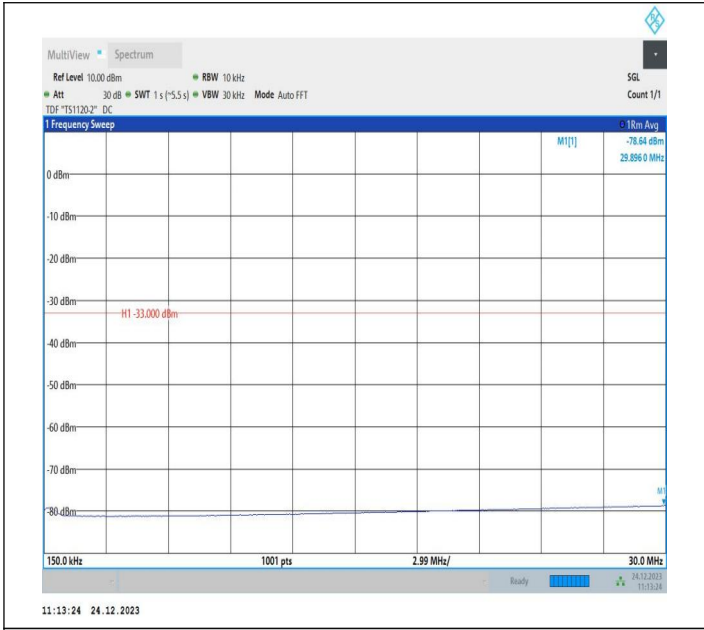

2-2-20MHz-5MHz-QPSK-QPSK-18875-18992-1RB#0-1RB#24
-3000~20000MHz-PASS

2-2-20MHz-5MHz-QPSK-QPSK-18875-18992-100RB#0-25RB
#0-0.009~0.15MHz-PASS

2-2-20MHz-5MHz-QPSK-QPSK-18875-18992-100RB#0-25RB
#0-0.15~30MHz-PASS