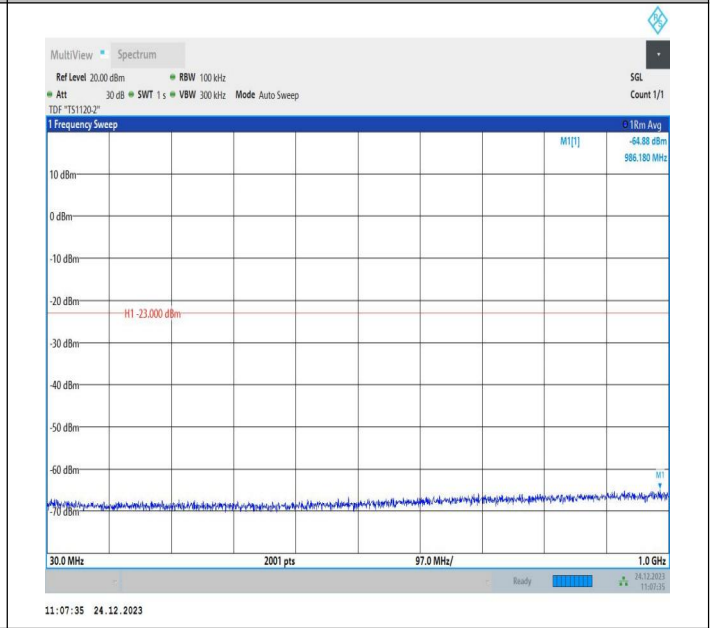

2-2-20MHz-5MHz-QPSK-QPSK-18700-18817-1RB#99-0RB#0-0.009~0.15MHz-PASS

2-2-20MHz-5MHz-QPSK-QPSK-18700-18817-1RB#99-0RB#0-30~1000MHz-PASS