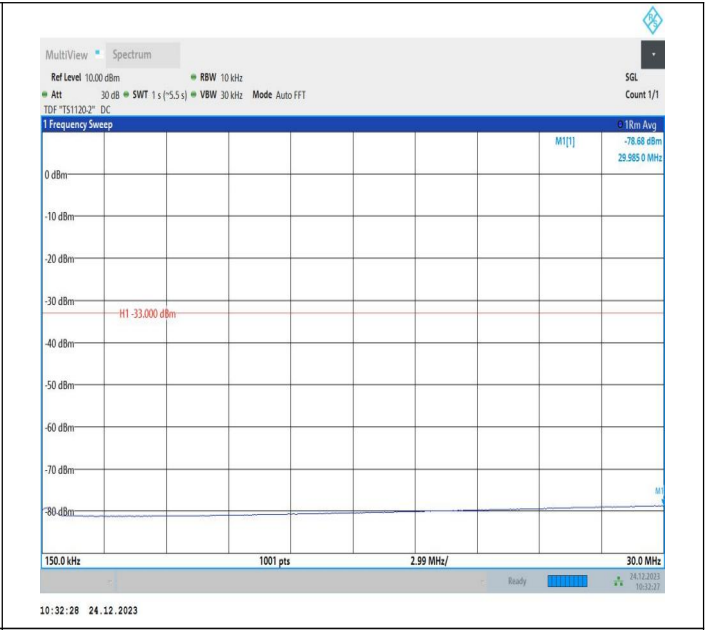

2-2-15MHz-20MHz-QPSK-QPSK-18678-18849-75RB#0-100R
B#0-3000~20000MHz-PASS

2-2-15MHz-20MHz-QPSK-QPSK-18803-18974-1RB#0-0RB#0
-0.15~30MHz-PASS