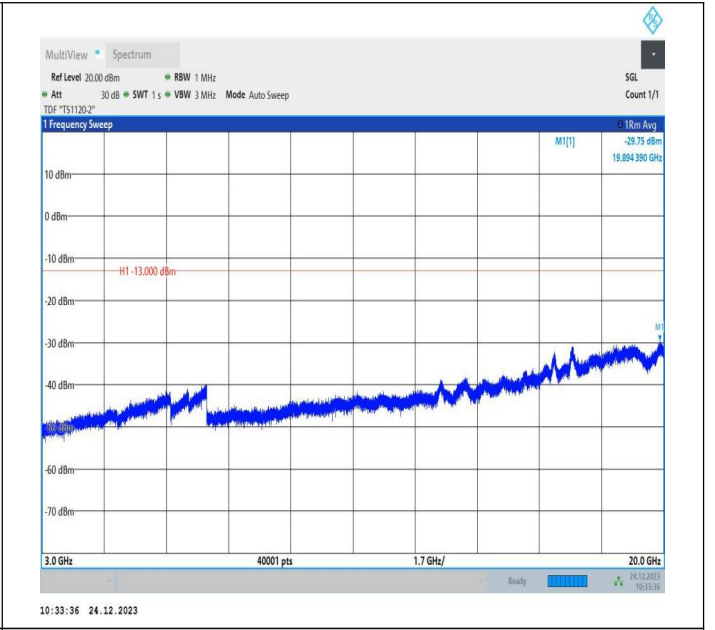

2-2-15MHz-20MHz-QPSK-QPSK-18803-18974-1RB#74-0RB#
0-30~1000MHz-PASS

2-2-15MHz-20MHz-QPSK-QPSK-18803-18974-1RB#74-0RB#
0-3000~20000MHz-PASS