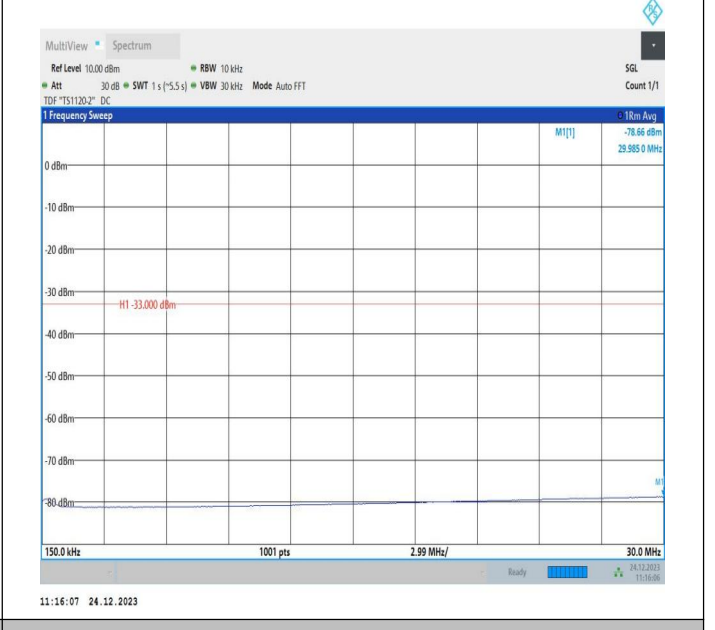

2-2-20MHz-5MHz-QPSK-QPSK-19050-19167-1RB#99-0RB#0
-3000~20000MHz-PASS

2-2-20MHz-5MHz-QPSK-QPSK-19050-19167-1RB#0-1RB#24
-0.15~30MHz-PASS