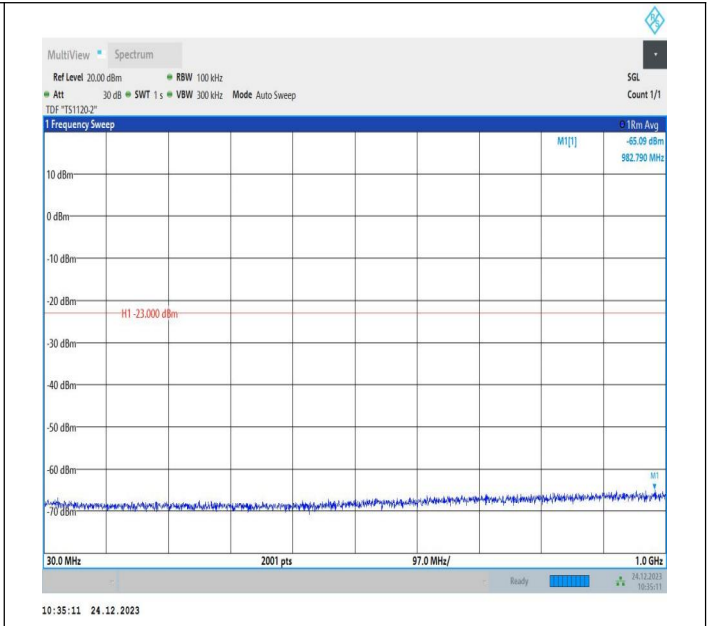

2-2-15MHz-20MHz-QPSK-QPSK-18803-18974-75RB#0-100R
B#0-0.009~0.15MHz-PASS

2-2-15MHz-20MHz-QPSK-QPSK-18803-18974-75RB#0-100R
B#0-30~100MHz-PASS