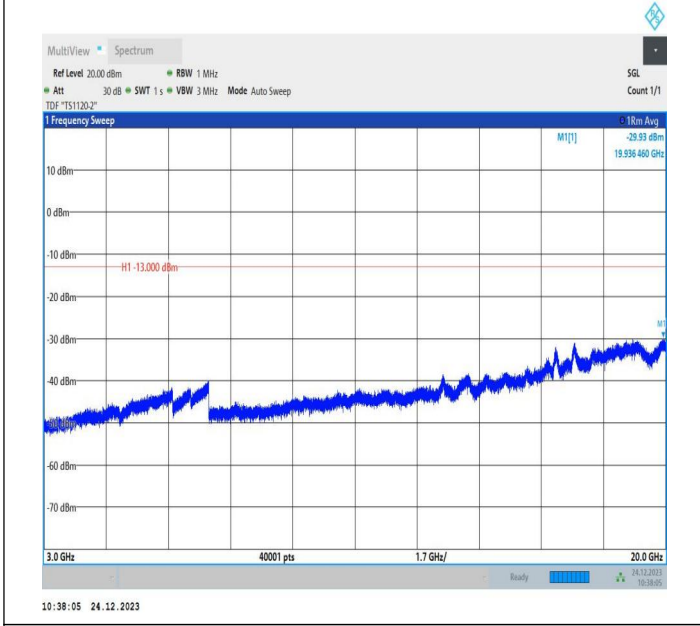

2-2-15MHz-20MHz-QPSK-QPSK-18929-19100-1RB#0-1RB#9
9-30~100MHz-PASS

2-2-15MHz-20MHz-QPSK-QPSK-18929-19100-1RB#0-1RB#9
9-3000~20000MHz-PASS