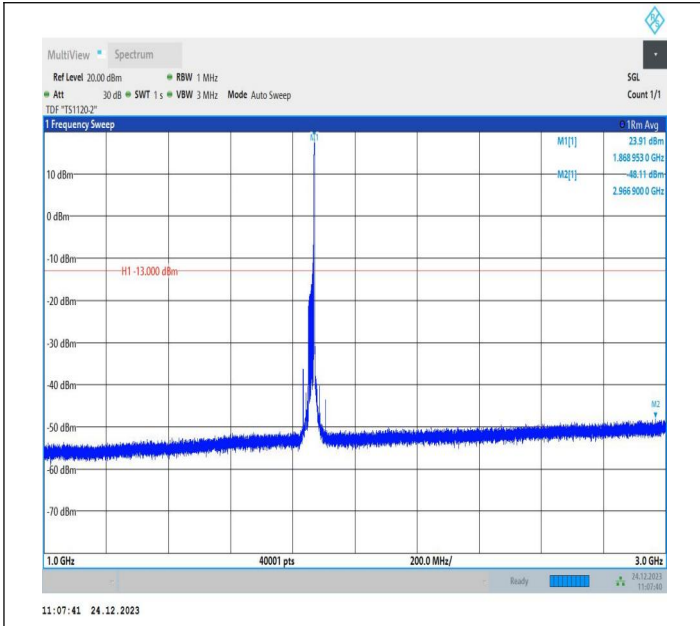

2-2-20MHz-5MHz-QPSK-QPSK-18700-18817-1RB#99-0RB#0-0.15~30MHz-PASS

2-2-20MHz-5MHz-QPSK-QPSK-18700-18817-1RB#99-0RB#0-30~1000MHz-PASS

2-2-20MHz-5MHz-QPSK-QPSK-18700-18817-1RB#99-0RB#0
-1000~3000MHz-PASS