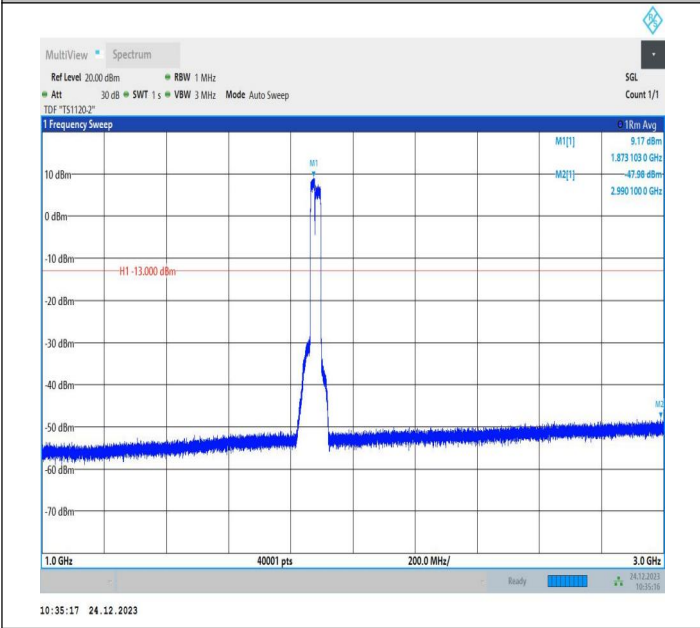

2-2-15MHz-20MHz-QPSK-QPSK-18803-18974-75RB#0-100R
B#0-0.15~30MHz-PASS

2-2-15MHz-20MHz-QPSK-QPSK-18803-18974-75RB#0-100R
B#0-1000~3000MHz-PASS