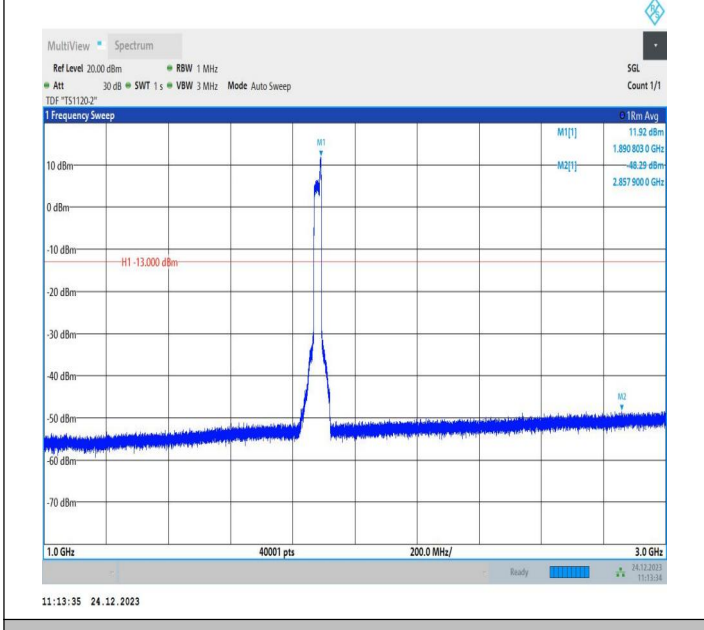

2-2-20MHz-5MHz-QPSK-QPSK-18875-18992-100RB#0-25RB
#0-0.15~30MHz-PASS

2-2-20MHz-5MHz-QPSK-QPSK-18875-18992-100RB#0-25RB
#0-1000~3000MHz-PASS