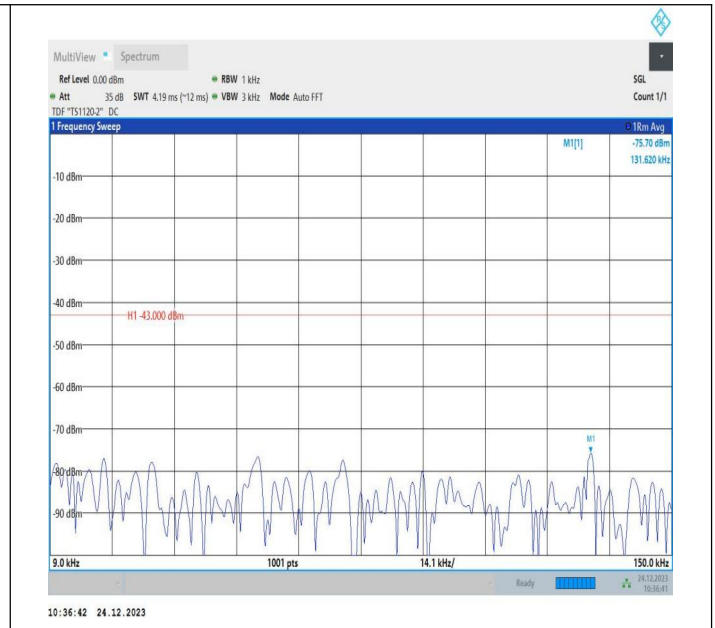

2-2-15MHz-20MHz-QPSK-QPSK-18929-19100-1RB#0-0RB#0
-1000~3000MHz-PASS

2-2-15MHz-20MHz-QPSK-QPSK-18929-19100-1RB#74-0RB#0
0-0.009~0.15MHz-PASS