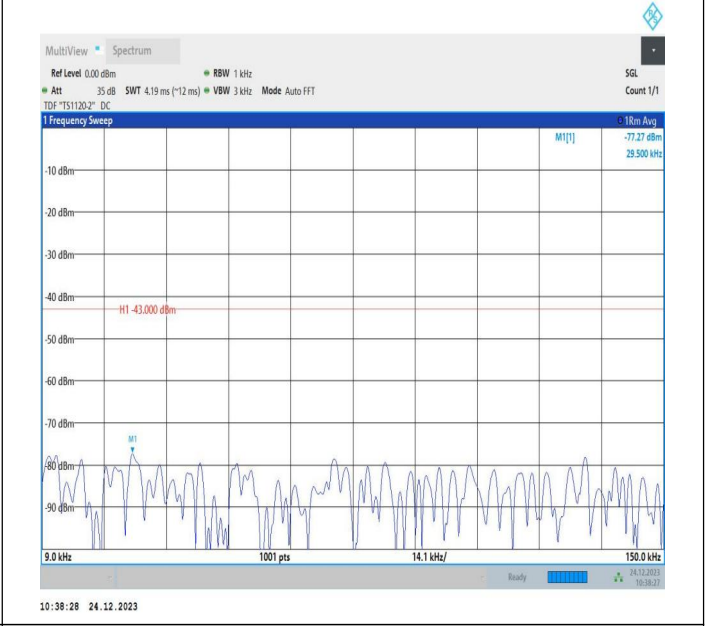

2-2-15MHz-20MHz-QPSK-QPSK-18929-19100-1RB#0-1RB#9
9-100~300MHz-PASS

2-2-15MHz-20MHz-QPSK-QPSK-18929-19100-75RB#0-100R
B#0-0.009~0.15MHz-PASS