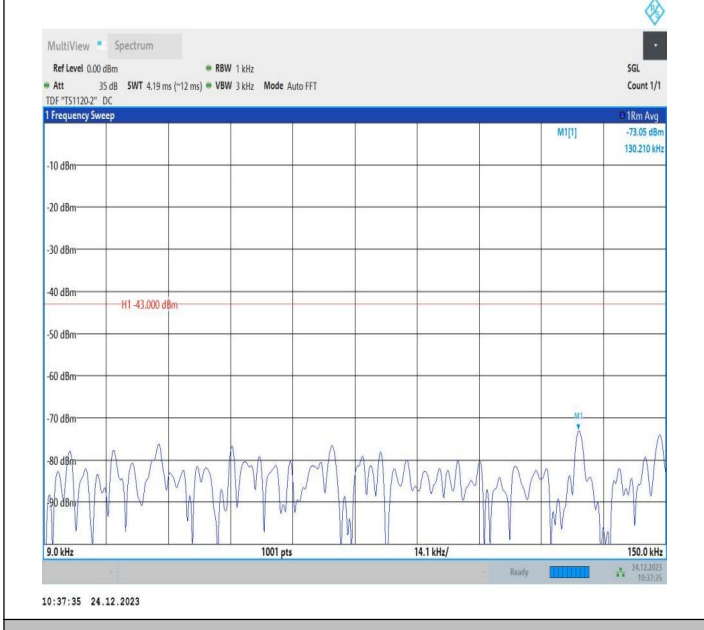

2-2-15MHz-20MHz-QPSK-QPSK-18929-19100-1RB#74-0RB#
0-1000~3000MHz-PASS

2-2-15MHz-20MHz-QPSK-QPSK-18929-19100-1RB#0-1RB#9
9-0.009~0.15MHz-PASS