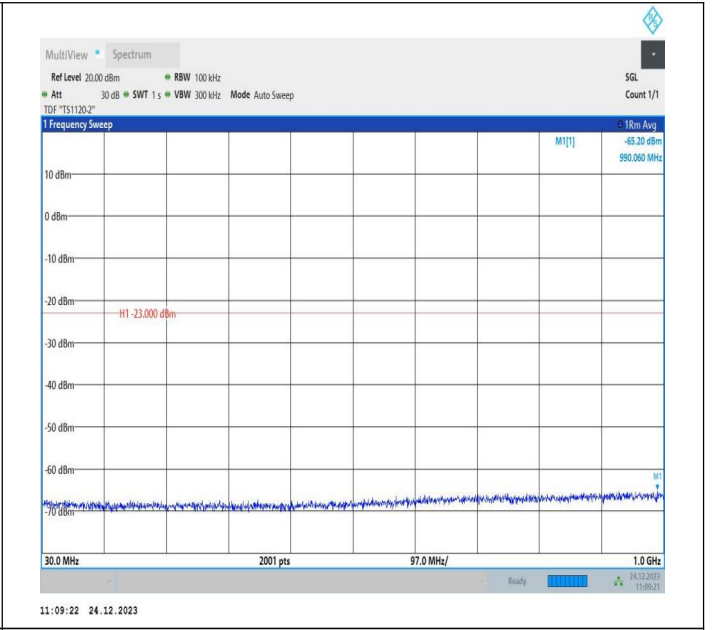

2-2-20MHz-5MHz-QPSK-QPSK-18700-18817-100RB#0-25RB
#0-0.009~0.15MHz-PASS

2-2-20MHz-5MHz-QPSK-QPSK-18700-18817-100RB#0-25RB
#0-30~1000MHz-PASS