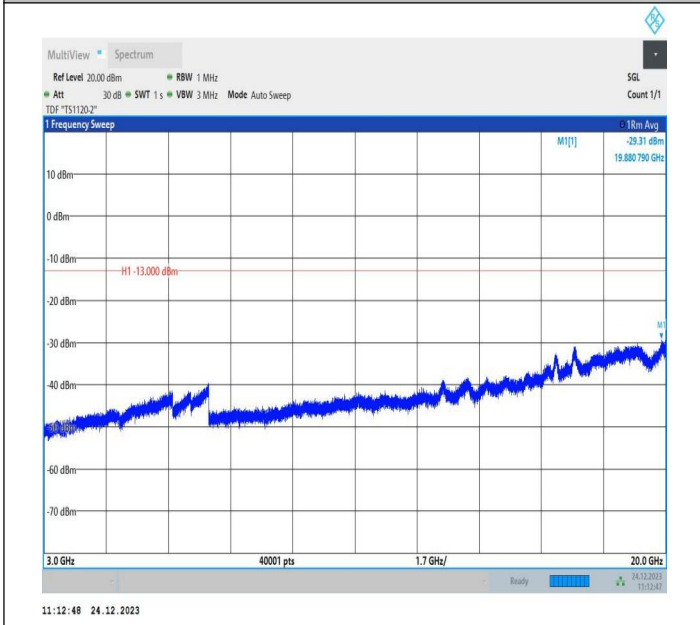

2-2-20MHz-5MHz-QPSK-QPSK-18875-18992-1RB#0-1RB#24
-30~1000MHz-PASS

2-2-20MHz-5MHz-QPSK-QPSK-18875-18992-1RB#0-1RB#24
-3000~20000MHz-PASS