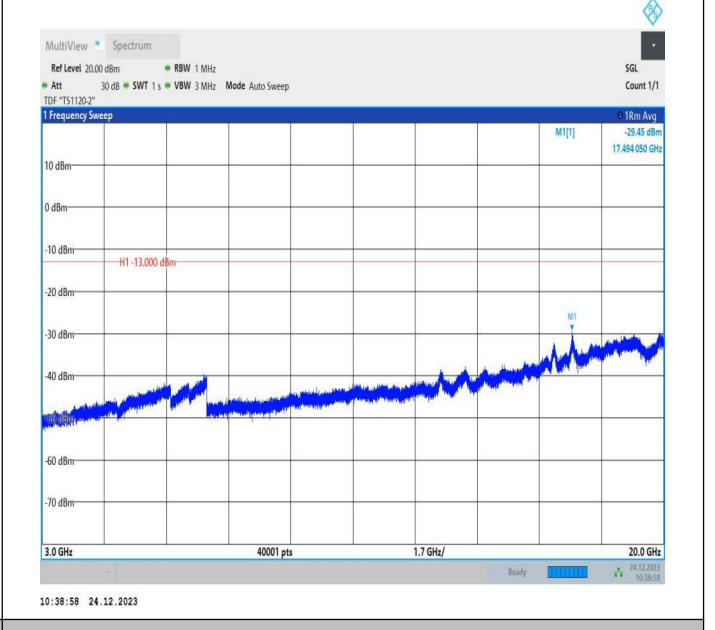

2-2-15MHz-20MHz-QPSK-QPSK-18929-19100-75RB#0-100R
B#0-30~100MHz-PASS

2-2-15MHz-20MHz-QPSK-QPSK-18929-19100-75RB#0-100R
B#0-3000~20000MHz-PASS