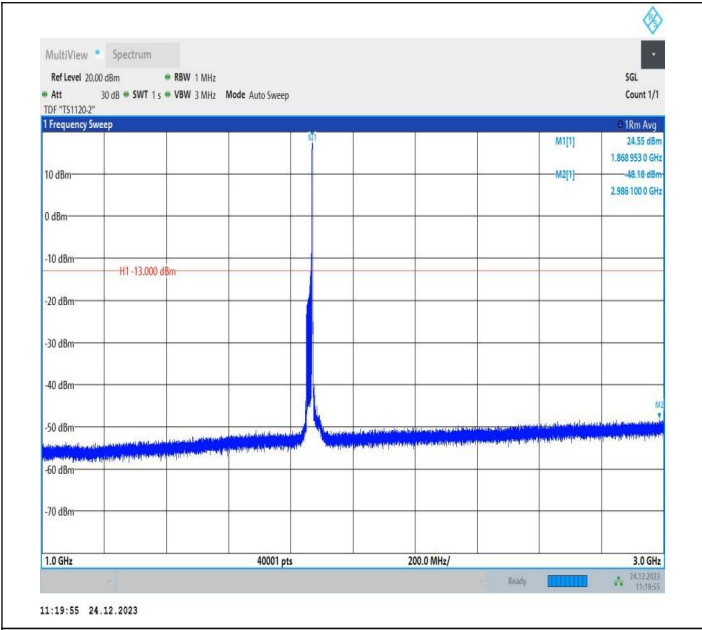

2-2-20MHz-15MHz-QPSK-QPSK-18700-18871-1RB#99-0RB#9
0-0.15~30MHz-PASS

2-2-20MHz-15MHz-QPSK-QPSK-18700-18871-1RB#99-0RB#9
0-30~1000MHz-PASS

2-2-20MHz-15MHz-QPSK-QPSK-18700-18871-1RB#99-0RB#
0-1000~3000MHz-PASS