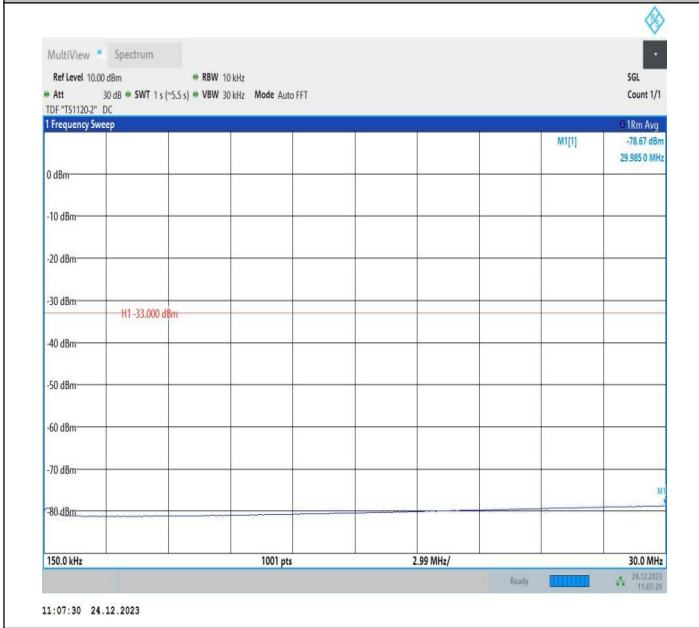

2-2-20MHz-5MHz-QPSK-QPSK-18700-18817-1RB#0-0RB#0-3000~20000MHz-PASS

2-2-20MHz-5MHz-QPSK-QPSK-18700-18817-1RB#99-0RB#0-0.15~30MHz-PASS