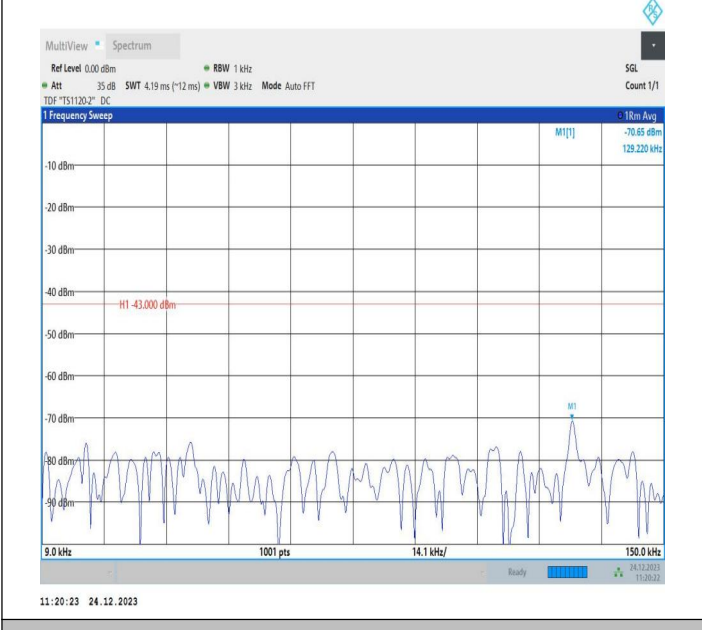

2-2-20MHz-15MHz-QPSK-QPSK-18700-18871-1RB#99-0RB#
0-1000~3000MHz-PASS

2-2-20MHz-15MHz-QPSK-QPSK-18700-18871-1RB#0-1RB#7
4-0.009~0.15MHz-PASS