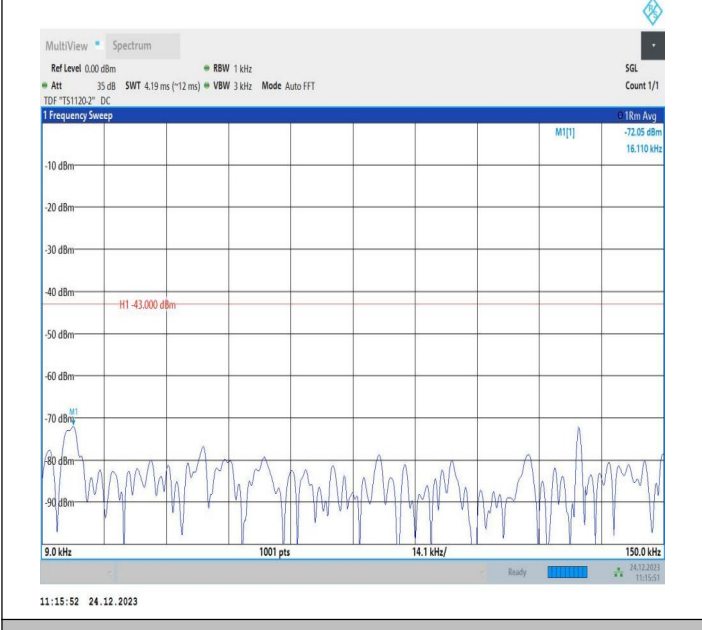

2-2-20MHz-5MHz-QPSK-QPSK-19050-19167-1RB#99-0RB#0
-1000~3000MHz-PASS

2-2-20MHz-5MHz-QPSK-QPSK-19050-19167-1RB#0-1RB#24
-0.009~0.15MHz-PASS