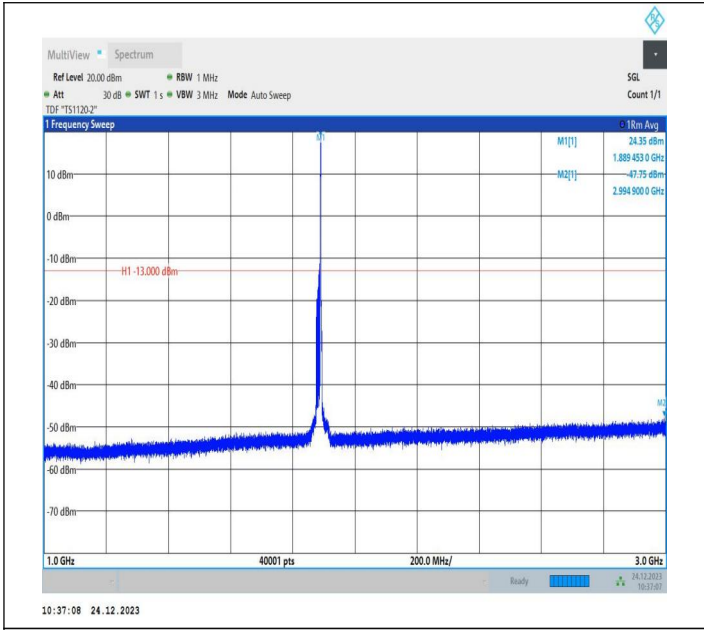

2-2-15MHz-20MHz-QPSK-QPSK-18929-19100-1RB#74-0RB#0
0-0.15~30MHz-PASS

2-2-15MHz-20MHz-QPSK-QPSK-18929-19100-1RB#74-0RB#0
0-30~1000MHz-PASS

2-2-15MHz-20MHz-QPSK-QPSK-18929-19100-1RB#74-0RB#
0-1000~3000MHz-PASS