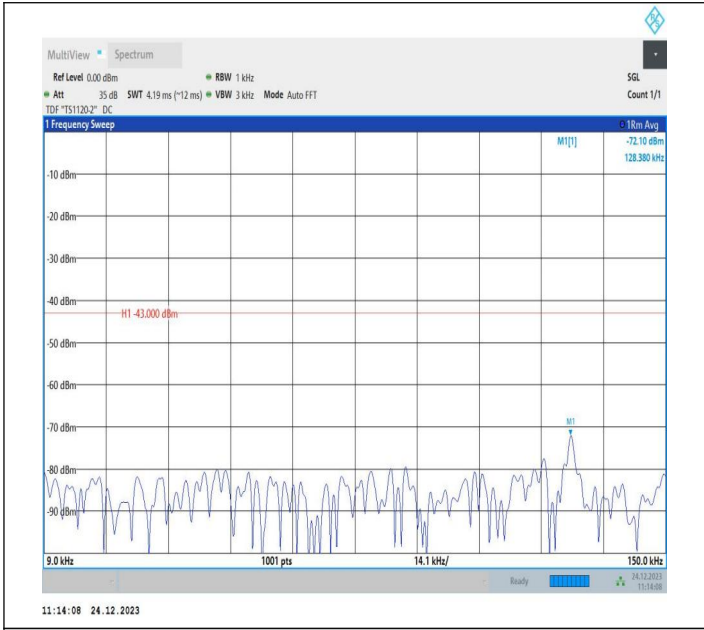

2-2-20MHz-5MHz-QPSK-QPSK-18875-18992-100RB#0-25RB
#0-1000~3000MHz-PASS

2-2-20MHz-5MHz-QPSK-QPSK-19050-19167-1RB#0-0RB#0-0.009~0.15MHz-PASS