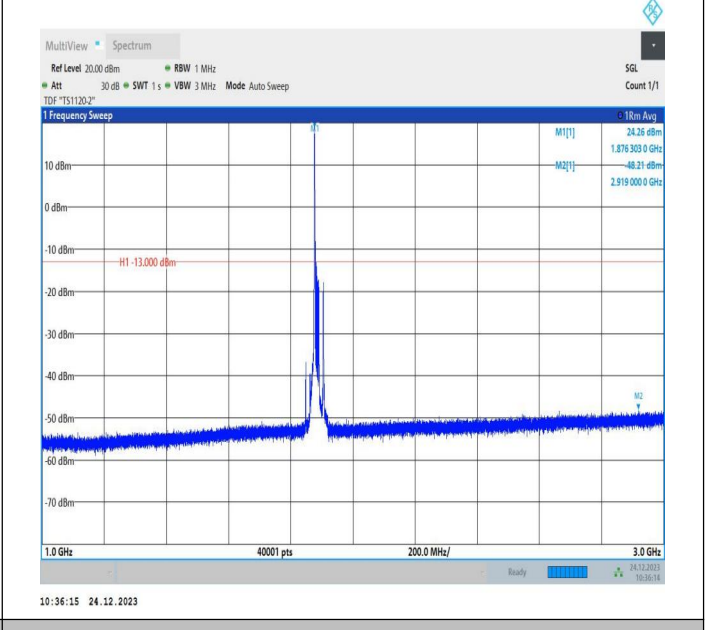

2-2-15MHz-20MHz-QPSK-QPSK-18929-19100-1RB#0-0RB#0
-0.15~30MHz-PASS

2-2-15MHz-20MHz-QPSK-QPSK-18929-19100-1RB#0-0RB#0
-1000~3000MHz-PASS