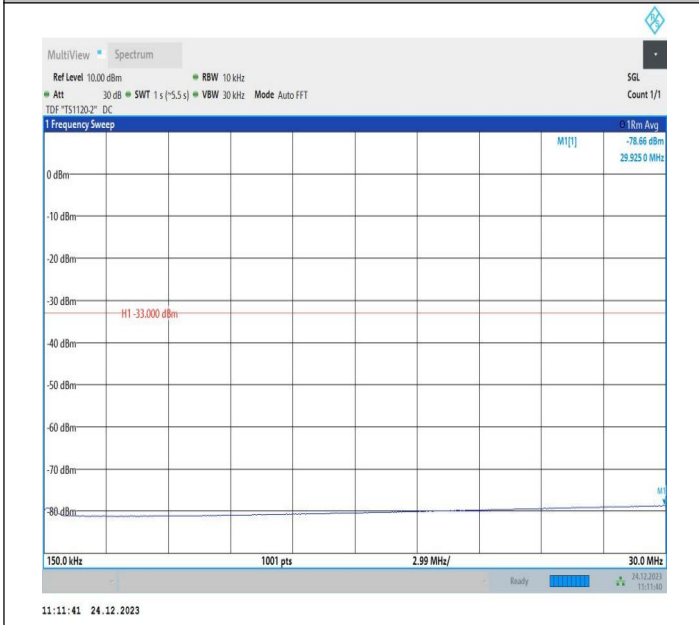

2-2-20MHz-5MHz-QPSK-QPSK-18875-18992-1RB#0-0RB#0-3000~20000MHz-PASS

2-2-20MHz-5MHz-QPSK-QPSK-18875-18992-1RB#99-0RB#0-0.15~30MHz-PASS