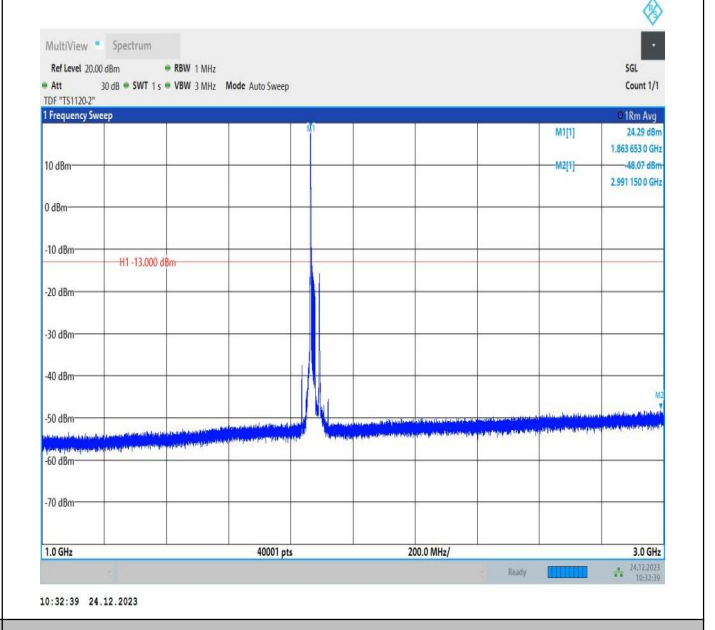

2-2-15MHz-20MHz-QPSK-QPSK-18803-18974-1RB#0-0RB#0
-0.15~30MHz-PASS

2-2-15MHz-20MHz-QPSK-QPSK-18803-18974-1RB#0-0RB#0
-1000~3000MHz-PASS