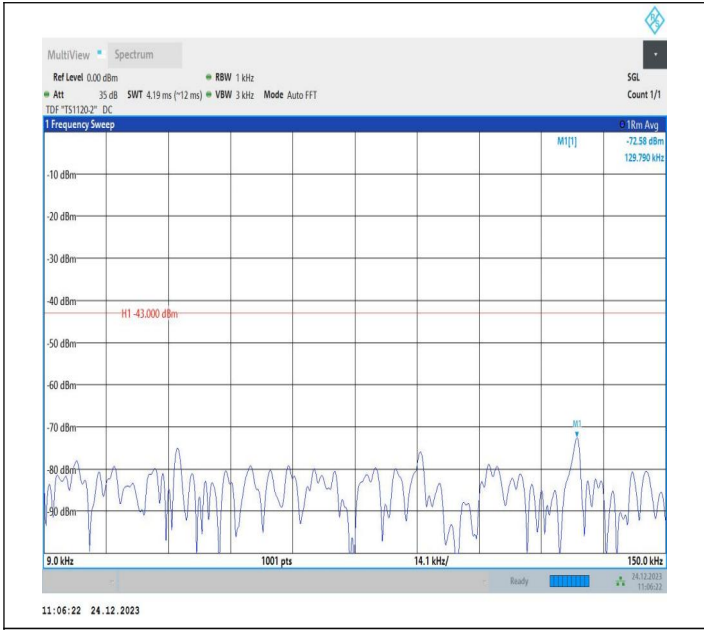

2-2-15MHz-20MHz-QPSK-QPSK-18929-19100-75RB#0-100R
B#0-1000~3000MHz-PASS

2-2-20MHz-5MHz-QPSK-QPSK-18700-18817-1RB#0-0RB#0-0.009~0.15MHz-PASS