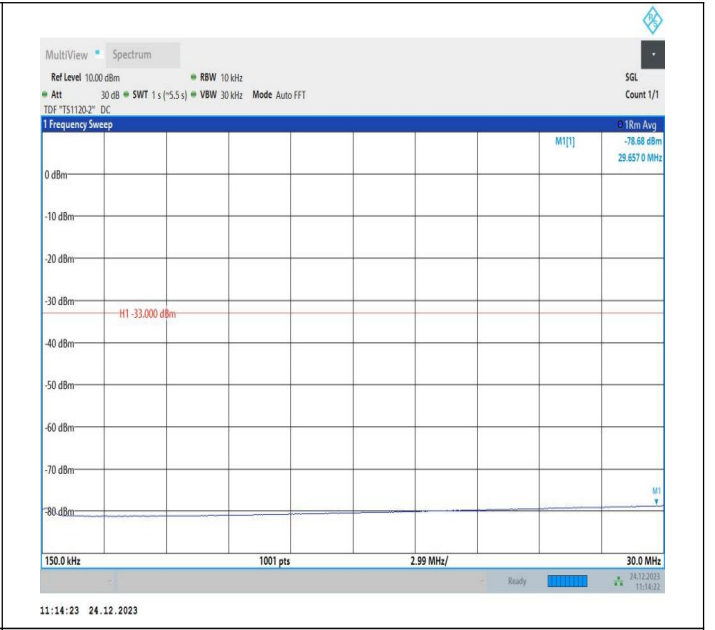

2-2-20MHz-5MHz-QPSK-QPSK-18875-18992-100RB#0-25RB
#0-3000~20000MHz-PASS

2-2-20MHz-5MHz-QPSK-QPSK-19050-19167-1RB#0-0RB#0-0.15~30MHz-PASS