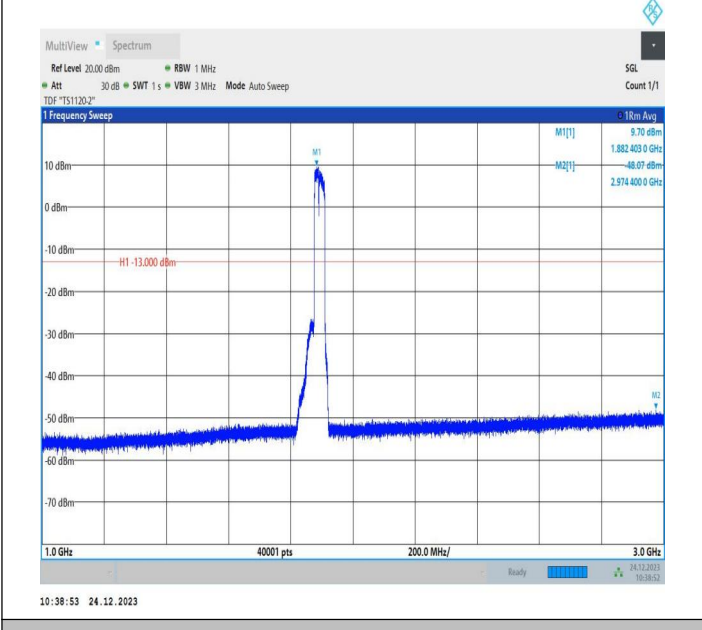

2-2-15MHz-20MHz-QPSK-QPSK-18929-19100-75RB#0-100R
B#0-0.15~30MHz-PASS

2-2-15MHz-20MHz-QPSK-QPSK-18929-19100-75RB#0-100R
B#0-1000~3000MHz-PASS