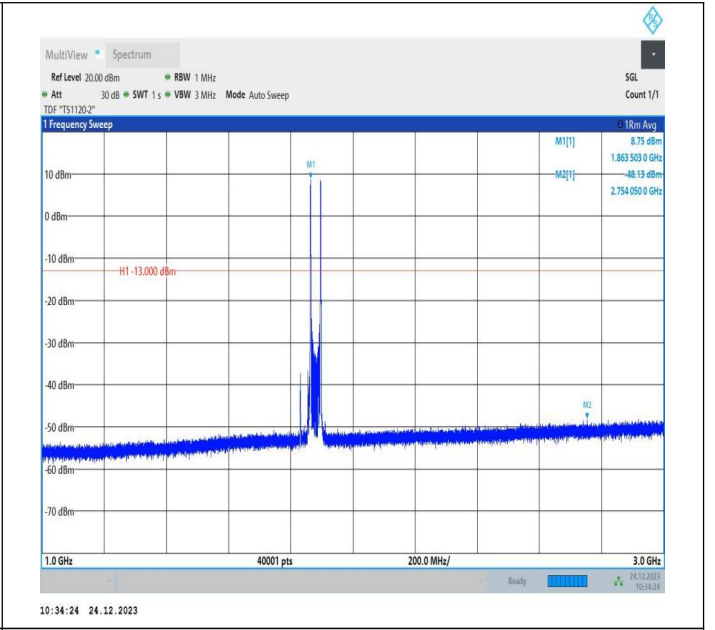

2-2-15MHz-20MHz-QPSK-QPSK-18803-18974-1RB#0-1RB#9
9-0.15~30MHz-PASS

2-2-15MHz-20MHz-QPSK-QPSK-18803-18974-1RB#0-1RB#9
9-100~300MHz-PASS