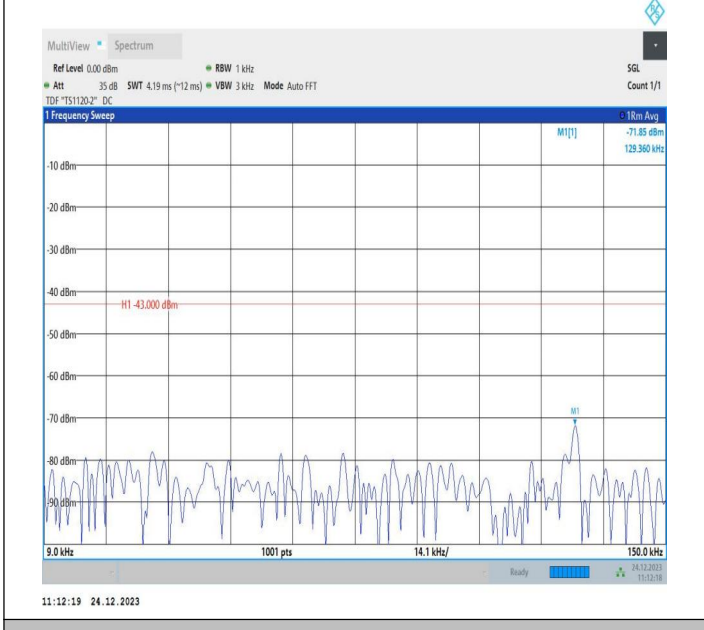

2-2-20MHz-5MHz-QPSK-QPSK-18875-18992-1RB#99-0RB#0
-1000~3000MHz-PASS

2-2-20MHz-5MHz-QPSK-QPSK-18875-18992-1RB#0-1RB#24
-0.009~0.15MHz-PASS