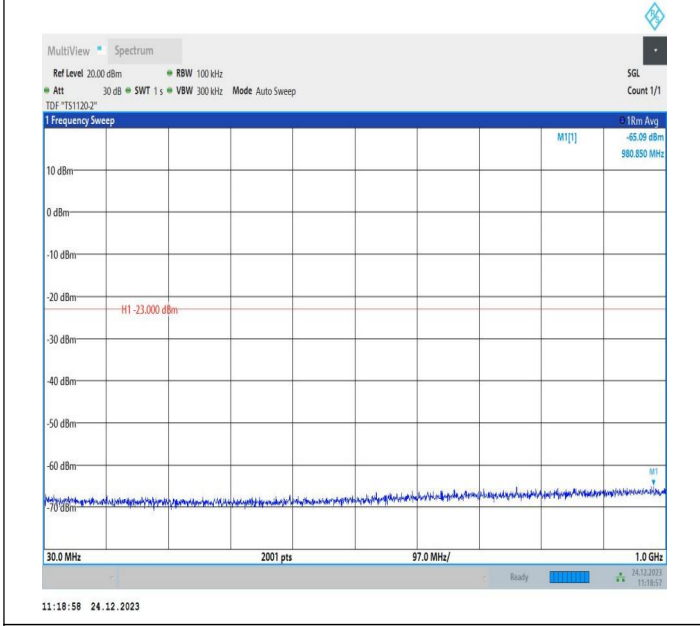

2-2-20MHz-15MHz-QPSK-QPSK-18700-18871-1RB#0-0RB#0
-0.009~0.15MHz-PASS

2-2-20MHz-15MHz-QPSK-QPSK-18700-18871-1RB#0-0RB#0
-30~1000MHz-PASS