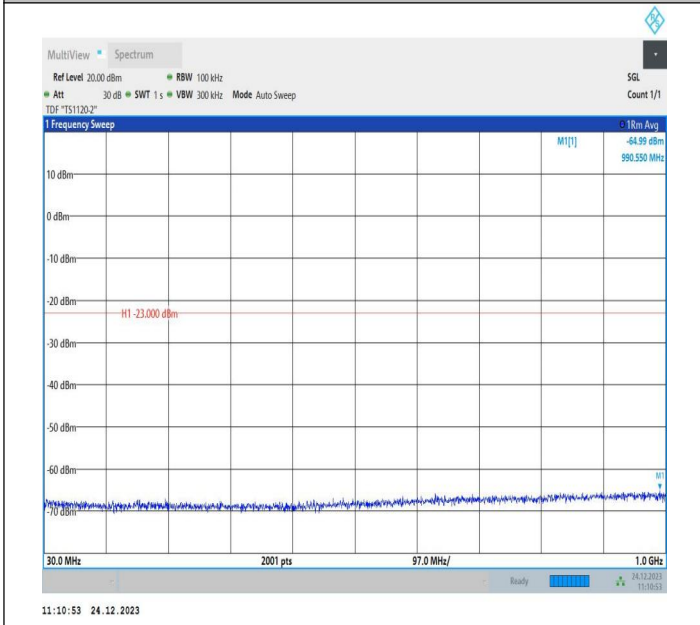

2-2-20MHz-5MHz-QPSK-QPSK-18875-18992-1RB#0-0RB#0-0.009~0.15MHz-PASS

2-2-20MHz-5MHz-QPSK-QPSK-18875-18992-1RB#0-0RB#0-30~1000MHz-PASS