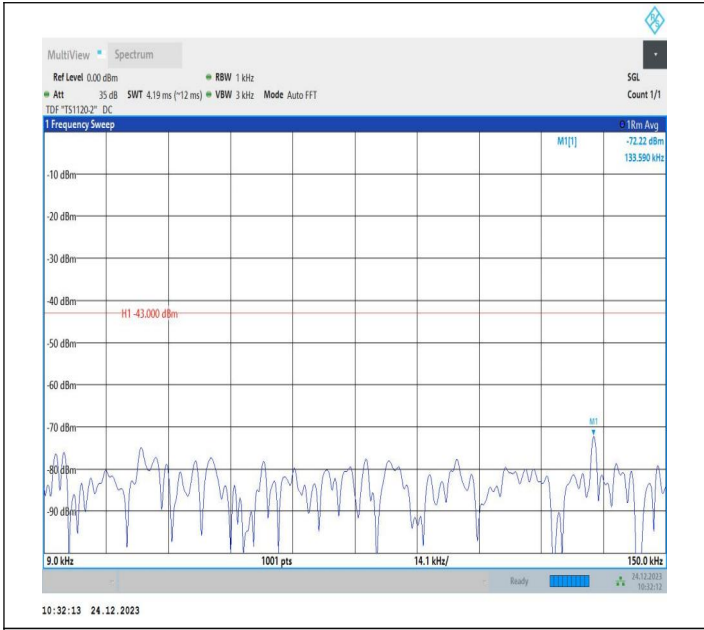

2-2-15MHz-20MHz-QPSK-QPSK-18678-18849-75RB#0-100R
B#0-1000~3000MHz-PASS

2-2-15MHz-20MHz-QPSK-QPSK-18803-18974-1RB#0-0RB#0
-0.009~0.15MHz-PASS