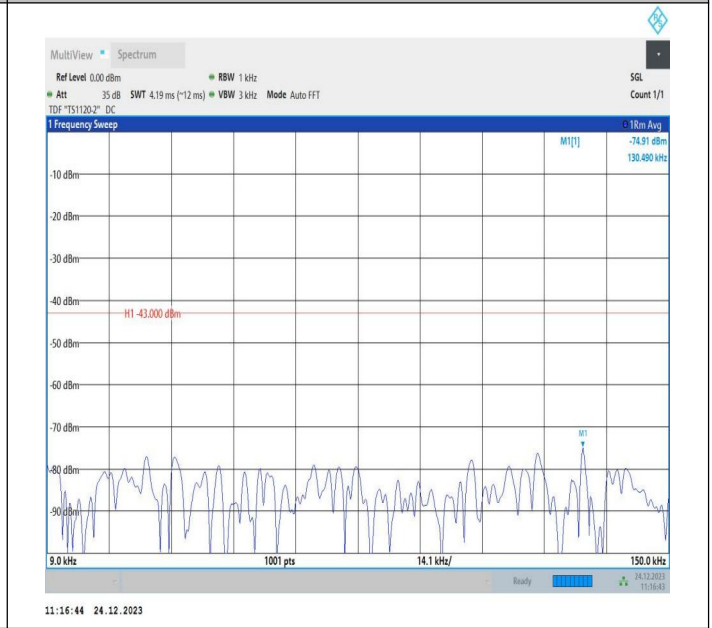

2-2-20MHz-5MHz-QPSK-QPSK-19050-19167-1RB#0-1RB#24
-1000~3000MHz-PASS

2-2-20MHz-5MHz-QPSK-QPSK-19050-19167-100RB#0-25RB
#0-0.009~0.15MHz-PASS