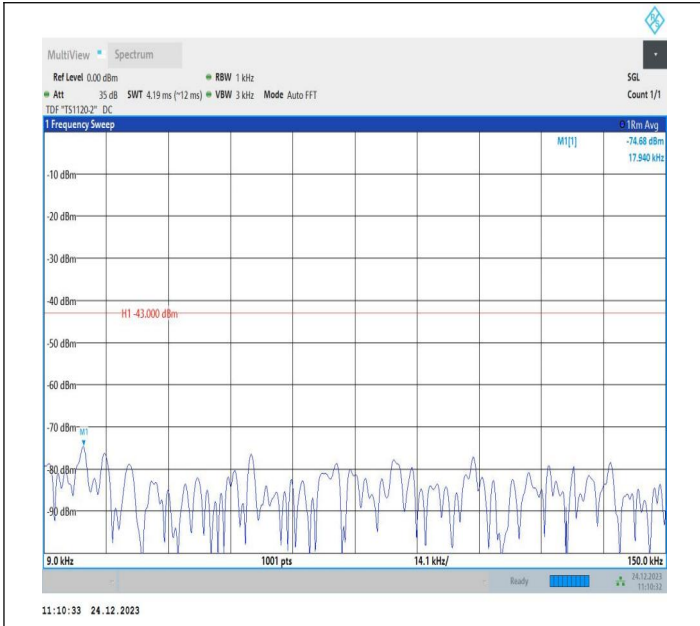

2-2-20MHz-5MHz-QPSK-QPSK-18700-18817-100RB#0-25RB
#0-1000~3000MHz-PASS

2-2-20MHz-5MHz-QPSK-QPSK-18875-18992-1RB#0-0RB#0-0.009~0.15MHz-PASS