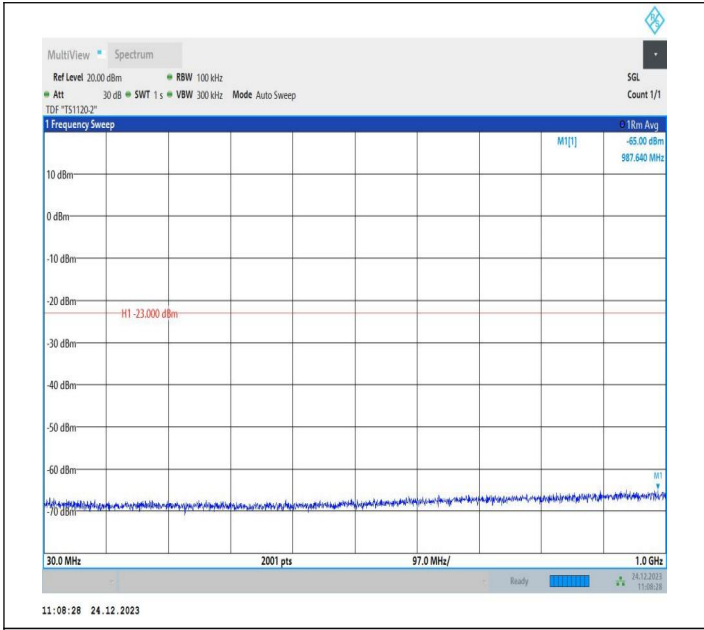

2-2-20MHz-5MHz-QPSK-QPSK-18700-18817-1RB#0-1RB#24
-0.009~0.15MHz-PASS

2-2-20MHz-5MHz-QPSK-QPSK-18700-18817-1RB#0-1RB#24
-30~1000MHz-PASS