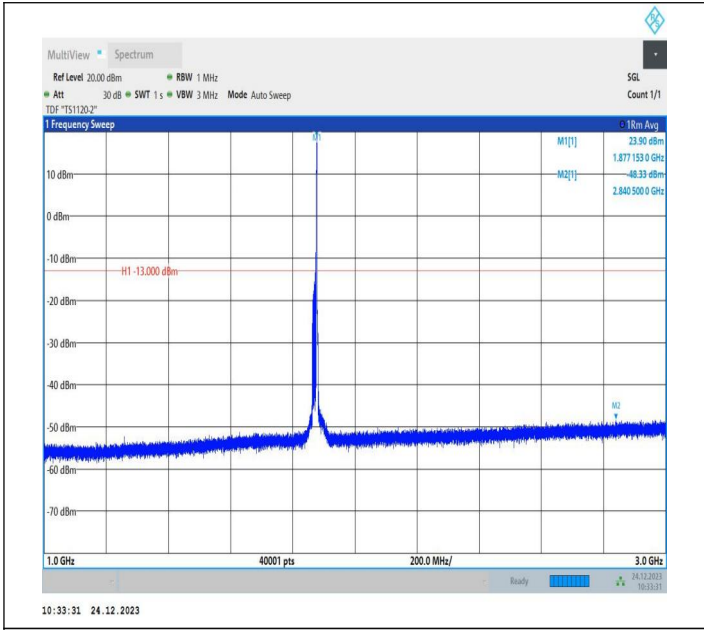

2-2-15MHz-20MHz-QPSK-QPSK-18803-18974-1RB#74-0RB#
0-0.15~30MHz-PASS

2-2-15MHz-20MHz-QPSK-QPSK-18803-18974-1RB#74-0RB#
0-1000~3000MHz-PASS