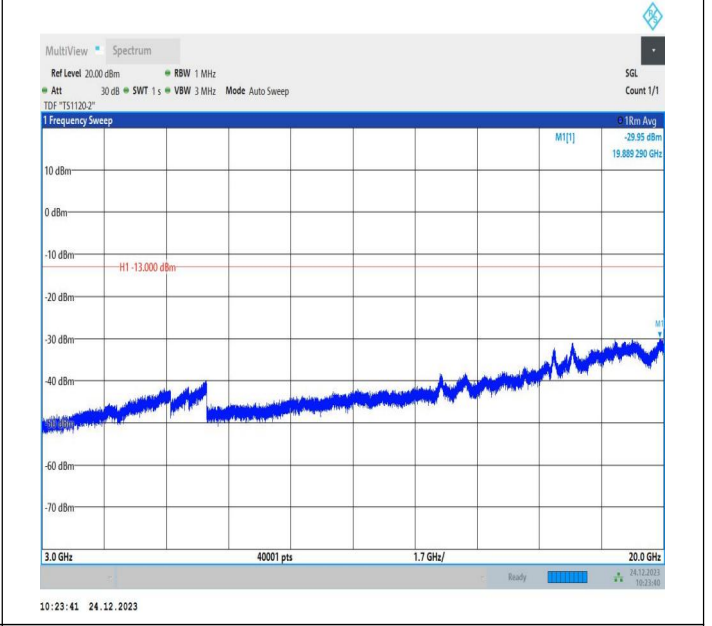

2-2-15MHz-20MHz-QPSK-QPSK-18678-18849-75RB#0-100R
 B#0-0.15~30MHz-PASS

2-2-15MHz-20MHz-QPSK-QPSK-18678-18849-75RB#0-100R
 B#0-30~100MHz-PASS

2-2-15MHz-20MHz-QPSK-QPSK-18678-18849-75RB#0-100R
 B#0-1000~3000MHz-PASS