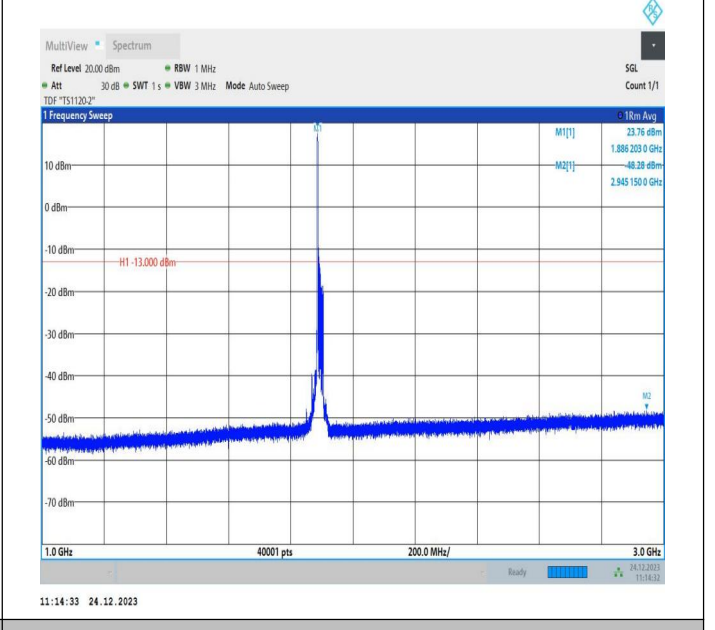

2-2-20MHz-5MHz-QPSK-QPSK-19050-19167-1RB#0-0RB#0-0.15~30MHz-PASS

2-2-20MHz-5MHz-QPSK-QPSK-19050-19167-1RB#0-0RB#0-1000~3000MHz-PASS