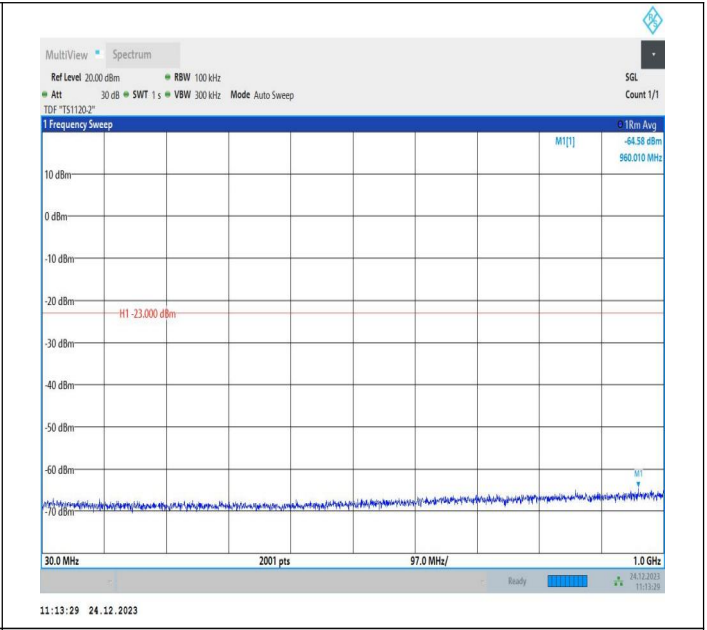

2-2-20MHz-5MHz-QPSK-QPSK-18875-18992-100RB#0-25RB
#0-30~1000MHz-PASS