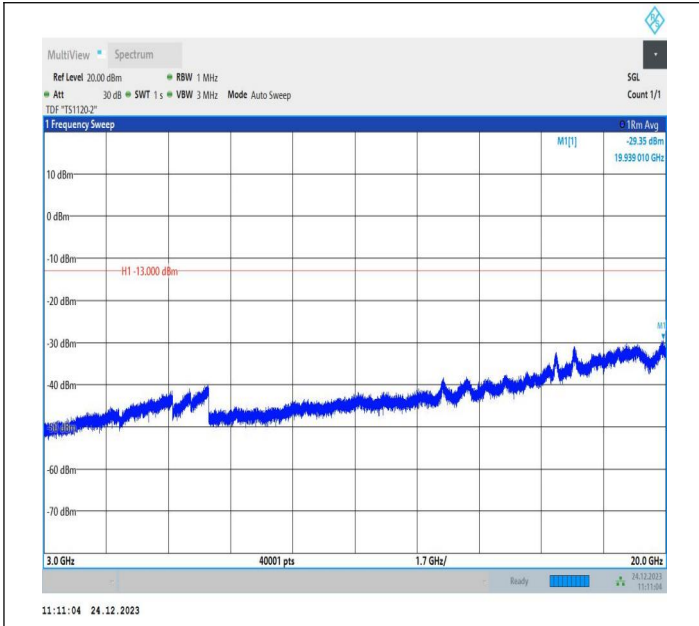

2-2-20MHz-5MHz-QPSK-QPSK-18875-18992-1RB#0-0RB#0-30~1000MHz-PASS

2-2-20MHz-5MHz-QPSK-QPSK-18875-18992-1RB#0-0RB#0-3000~20000MHz-PASS