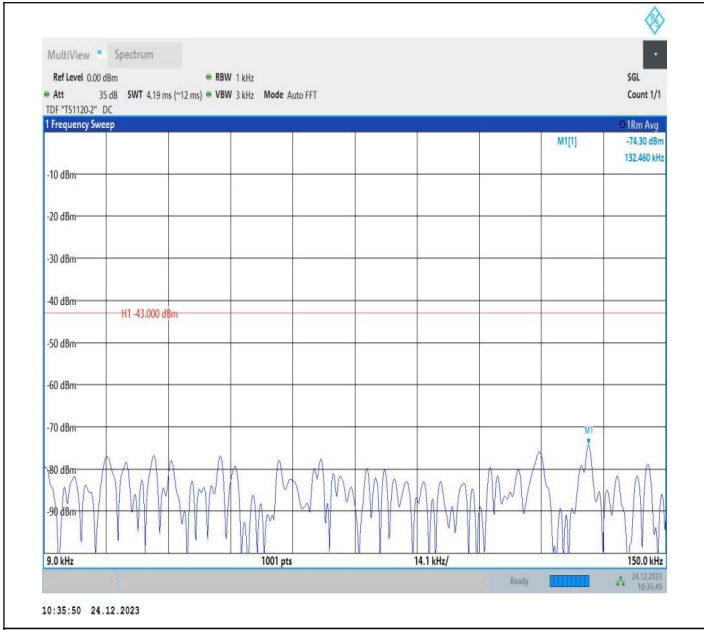

2-2-15MHz-20MHz-QPSK-QPSK-18803-18974-75RB#0-100R
B#0-1000~3000MHz-PASS

2-2-15MHz-20MHz-QPSK-QPSK-18803-18974-75RB#0-100R
B#0-3000~20000MHz-PASS

2-2-15MHz-20MHz-QPSK-QPSK-18929-19100-1RB#0-0RB#0
-0.009~0.15MHz-PASS