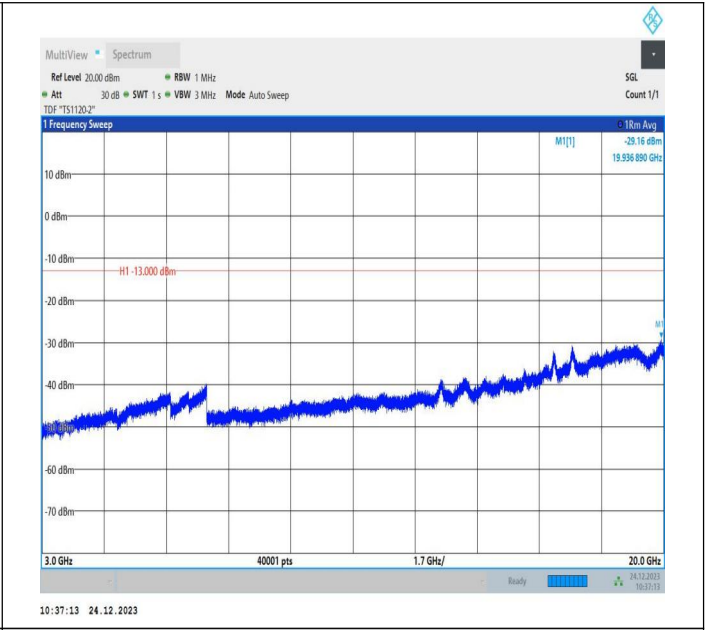

2-2-15MHz-20MHz-QPSK-QPSK-18929-19100-1RB#74-0RB#
0-3000~20000MHz-PASS