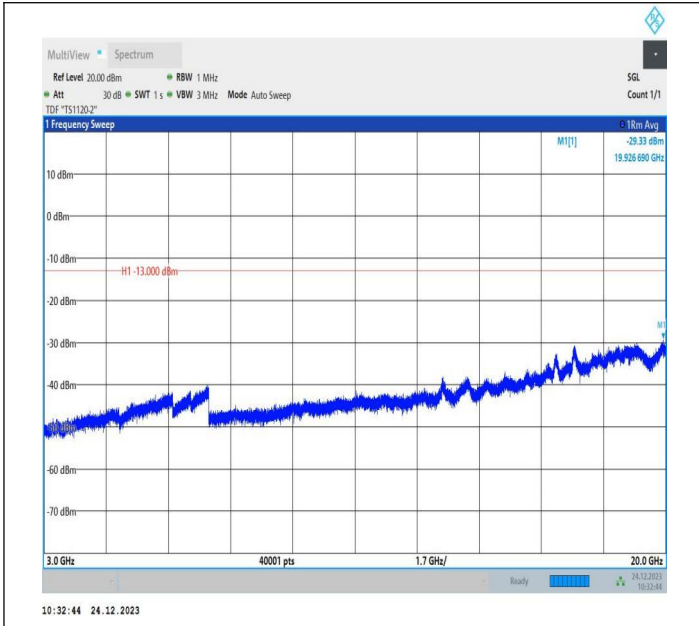

2-2-15MHz-20MHz-QPSK-QPSK-18803-18974-1RB#0-0RB#0
-30~1000MHz-PASS

2-2-15MHz-20MHz-QPSK-QPSK-18803-18974-1RB#0-0RB#
-3000~20000MHz-PASS