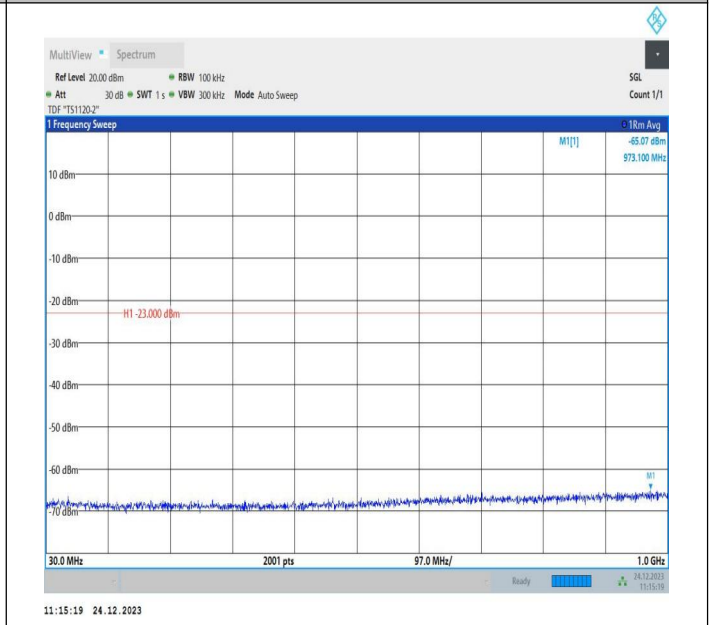

2-2-20MHz-5MHz-QPSK-QPSK-19050-19167-1RB#99-0RB#0-0.009~0.15MHz-PASS

2-2-20MHz-5MHz-QPSK-QPSK-19050-19167-1RB#99-0RB#0-30~1000MHz-PASS