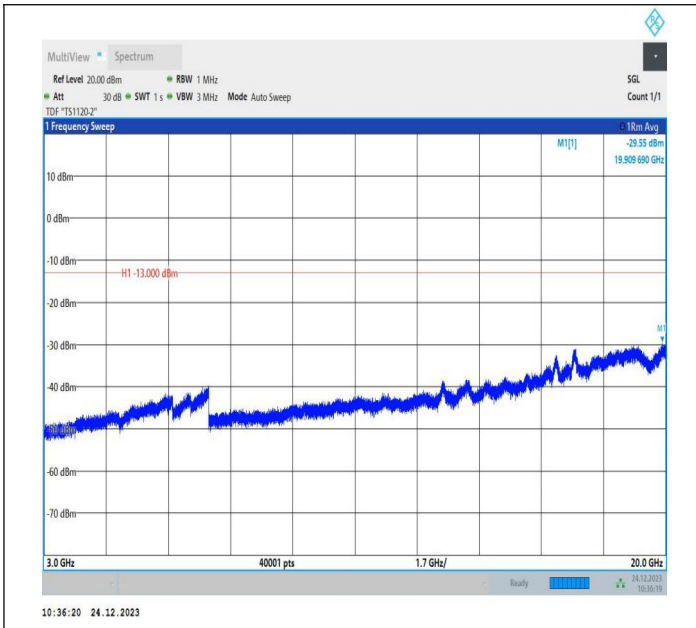

2-2-15MHz-20MHz-QPSK-QPSK-18929-19100-1RB#0-0RB#0
-30~1000MHz-PASS

2-2-15MHz-20MHz-QPSK-QPSK-18929-19100-1RB#0-0RB#0
-3000~20000MHz-PASS