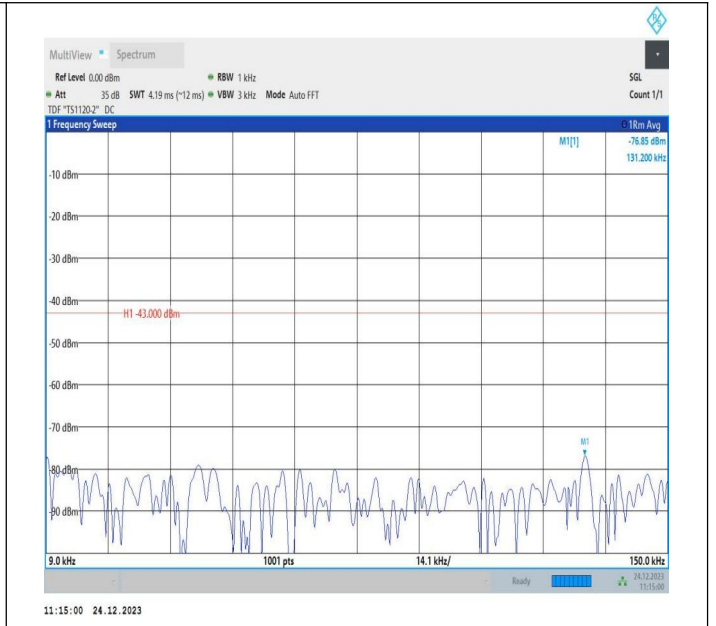

2-2-20MHz-5MHz-QPSK-QPSK-19050-19167-1RB#0-0RB#0-0.15~30MHz-PASS

2-2-20MHz-5MHz-QPSK-QPSK-19050-19167-1RB#0-0RB#0-30~1000MHz-PASS

2-2-20MHz-5MHz-QPSK-QPSK-19050-19167-1RB#0-0RB#0-1000~3000MHz-PASS

2-2-20MHz-5MHz-QPSK-QPSK-19050-19167-1RB#0-0RB#0-3000~20000MHz-PASS