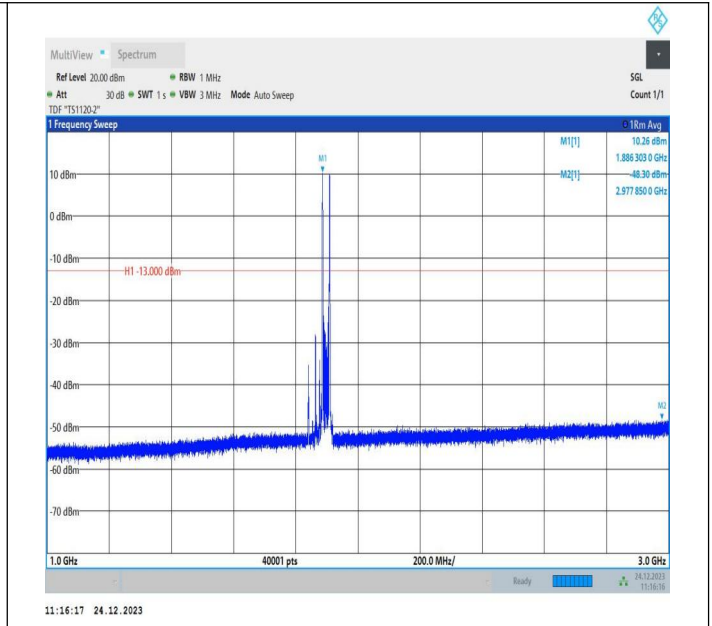

2-2-20MHz-5MHz-QPSK-QPSK-19050-19167-1RB#0-1RB#24
-0.15~30MHz-PASS

2-2-20MHz-5MHz-QPSK-QPSK-19050-19167-1RB#0-1RB#24
-1000~3000MHz-PASS