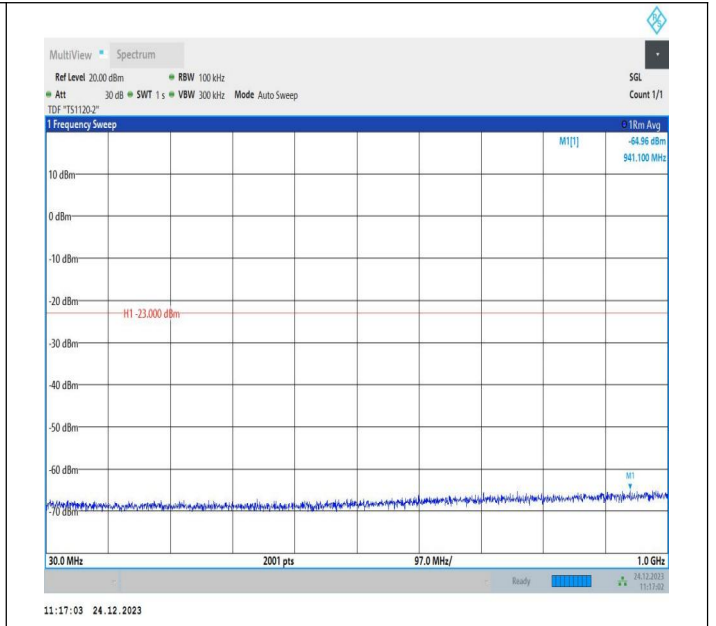

2-2-20MHz-5MHz-QPSK-QPSK-19050-19167-100RB#0-25RB
#0-30~1000MHz-PASS