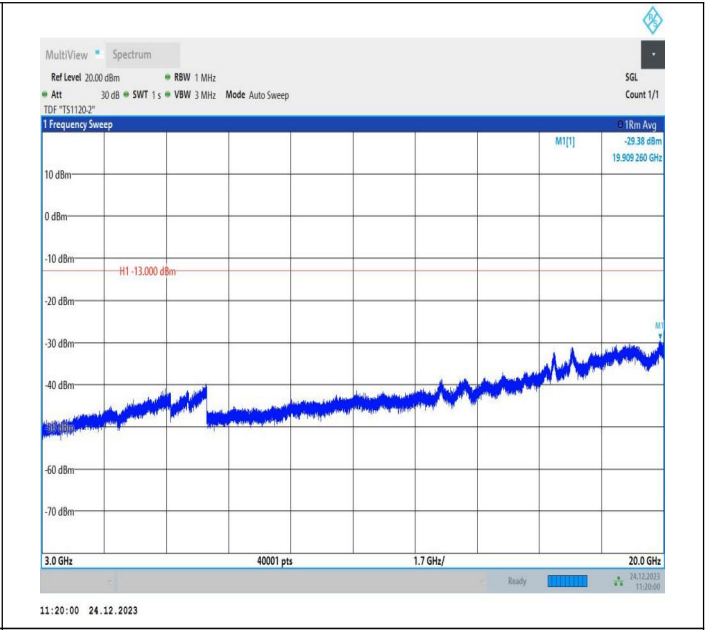

2-2-20MHz-15MHz-QPSK-QPSK-18700-18871-1RB#99-0RB#
0-3000~20000MHz-PASS