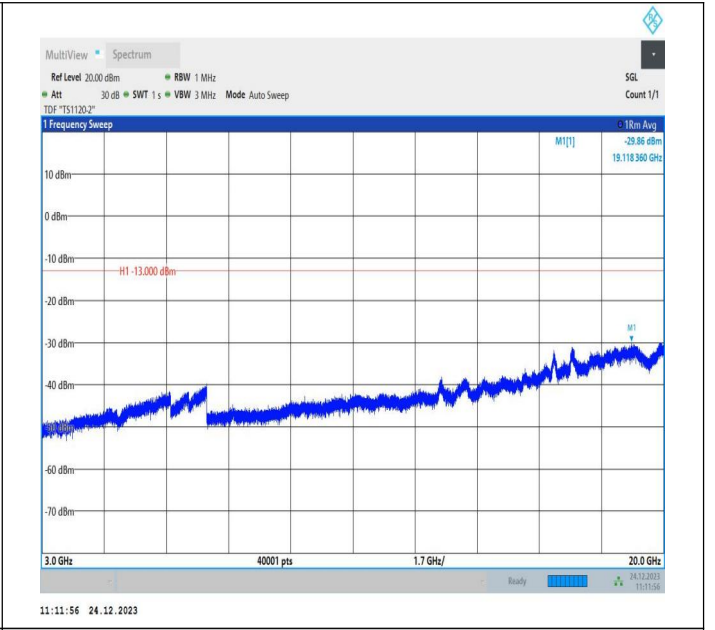

2-2-20MHz-5MHz-QPSK-QPSK-18875-18992-1RB#99-0RB#0-0.009~0.15MHz-PASS

2-2-20MHz-5MHz-QPSK-QPSK-18875-18992-1RB#99-0RB#0-0.15~30MHz-PASS

2-2-20MHz-5MHz-QPSK-QPSK-18875-18992-1RB#99-0RB#0-30~1000MHz-PASS

2-2-20MHz-5MHz-QPSK-QPSK-18875-18992-1RB#99-0RB#0
 -1000~3000MHz-PASS