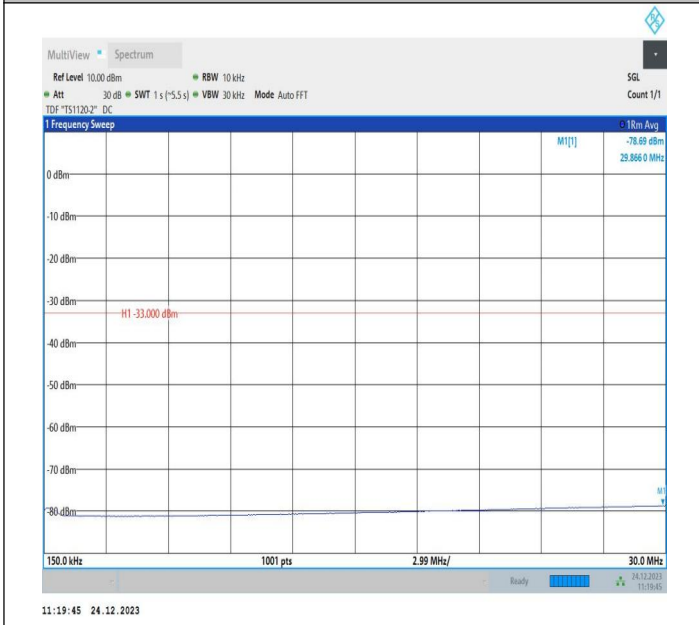

2-2-20MHz-15MHz-QPSK-QPSK-18700-18871-1RB#0-0RB#0
-3000~20000MHz-PASS

2-2-20MHz-15MHz-QPSK-QPSK-18700-18871-1RB#99-0RB#9
0-0.15~30MHz-PASS