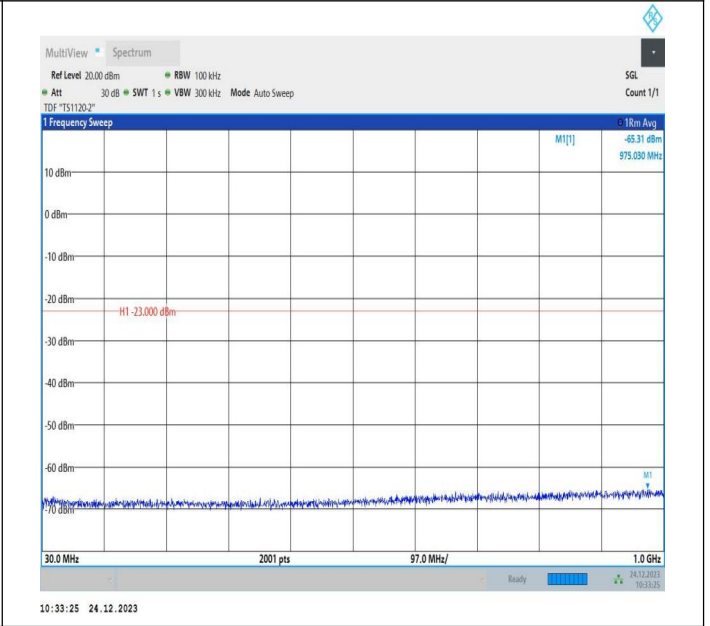

2-2-15MHz-20MHz-QPSK-QPSK-18803-18974-1RB#74-0RB#
0-0.009~0.15MHz-PASS

2-2-15MHz-20MHz-QPSK-QPSK-18803-18974-1RB#74-0RB#
0-30~1000MHz-PASS