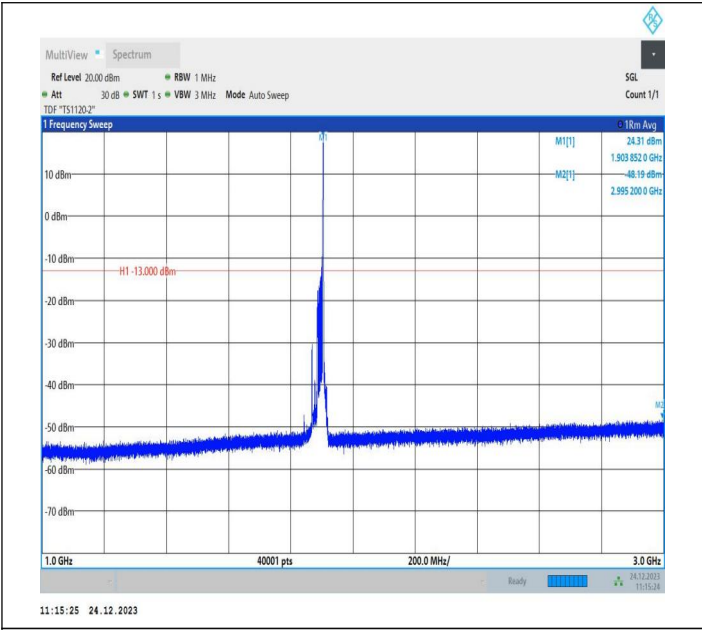

2-2-20MHz-5MHz-QPSK-QPSK-19050-19167-1RB#99-0RB#0-0.15~30MHz-PASS

2-2-20MHz-5MHz-QPSK-QPSK-19050-19167-1RB#99-0RB#0-30~1000MHz-PASS

2-2-20MHz-5MHz-QPSK-QPSK-19050-19167-1RB#99-0RB#0
-1000~3000MHz-PASS