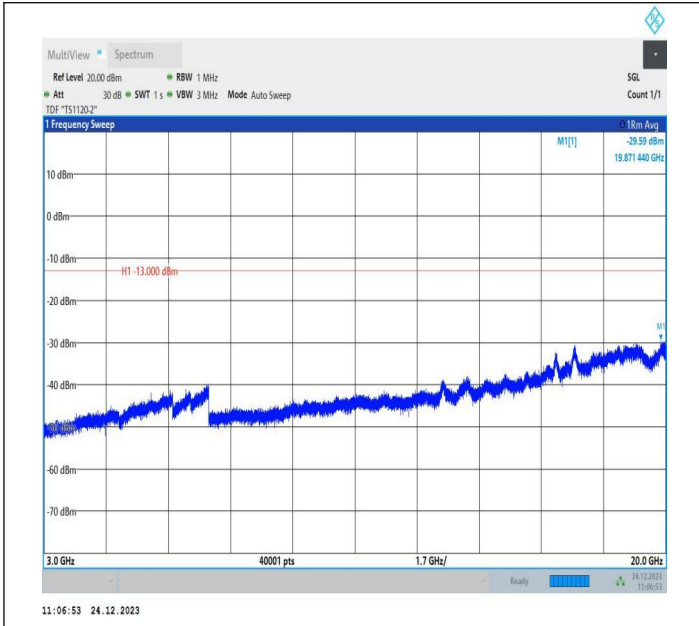

2-2-20MHz-5MHz-QPSK-QPSK-18700-18817-1RB#0-0RB#0-30~1000MHz-PASS

2-2-20MHz-5MHz-QPSK-QPSK-18700-18817-1RB#0-0RB#0-3000~20000MHz-PASS