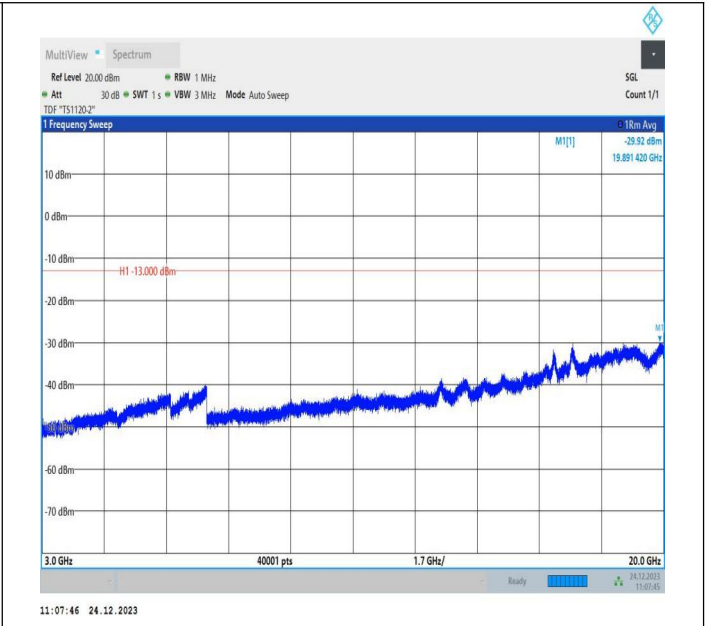

2-2-20MHz-5MHz-QPSK-QPSK-18700-18817-1RB#99-0RB#0-0.009~0.15MHz-PASS

2-2-20MHz-5MHz-QPSK-QPSK-18700-18817-1RB#99-0RB#0-0.15~30MHz-PASS

2-2-20MHz-5MHz-QPSK-QPSK-18700-18817-1RB#99-0RB#0-30~1000MHz-PASS

2-2-20MHz-5MHz-QPSK-QPSK-18700-18817-1RB#99-0RB#0
 -1000~3000MHz-PASS