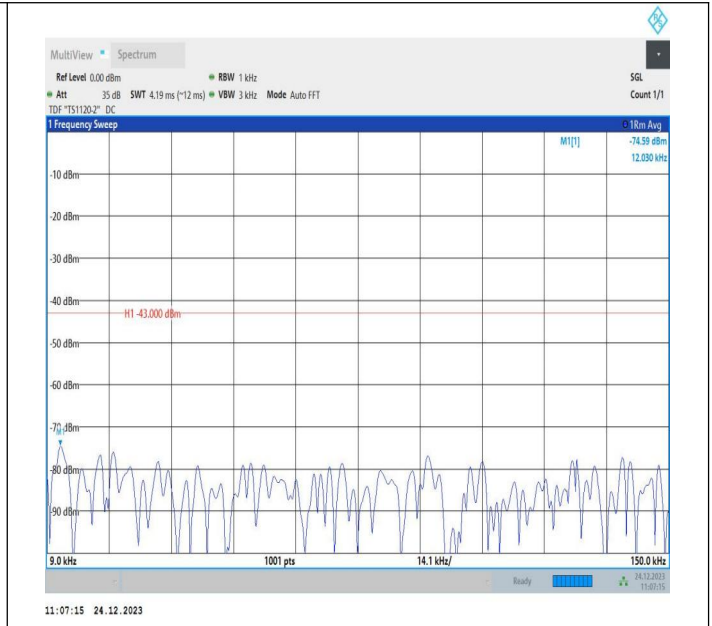

2-2-20MHz-5MHz-QPSK-QPSK-18700-18817-1RB#0-0RB#0-0.15~30MHz-PASS

2-2-20MHz-5MHz-QPSK-QPSK-18700-18817-1RB#0-0RB#0-30~1000MHz-PASS

2-2-20MHz-5MHz-QPSK-QPSK-18700-18817-1RB#0-0RB#0-1000~3000MHz-PASS

2-2-20MHz-5MHz-QPSK-QPSK-18700-18817-1RB#0-0RB#0-3000~20000MHz-PASS