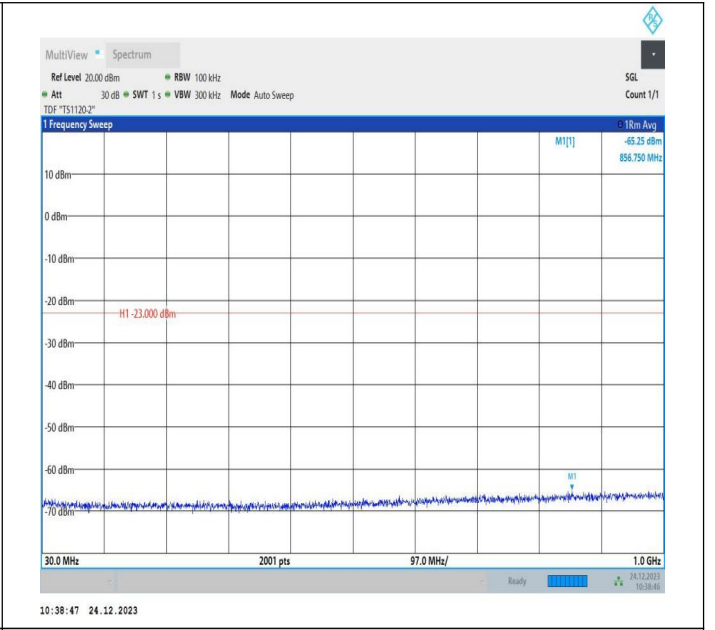

2-2-15MHz-20MHz-QPSK-QPSK-18929-19100-75RB#0-100R
B#0-0.009~0.15MHz-PASS

2-2-15MHz-20MHz-QPSK-QPSK-18929-19100-75RB#0-100R
B#0-30~100MHz-PASS