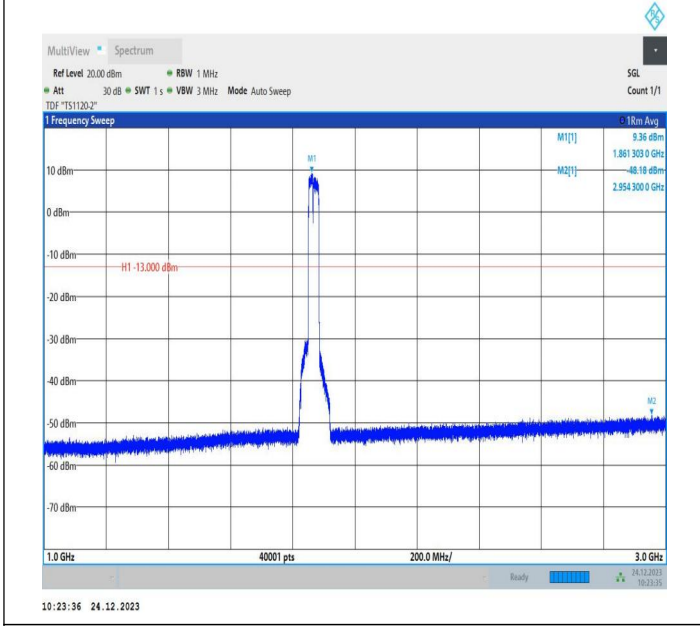

2-2-15MHz-20MHz-QPSK-QPSK-18678-18849-75RB#0-100R
 B#0-0.15~30MHz-PASS

2-2-15MHz-20MHz-QPSK-QPSK-18678-18849-75RB#0-100R
 B#0-30~100MHz-PASS

2-2-15MHz-20MHz-QPSK-QPSK-18678-18849-75RB#0-100R
 B#0-1000~3000MHz-PASS