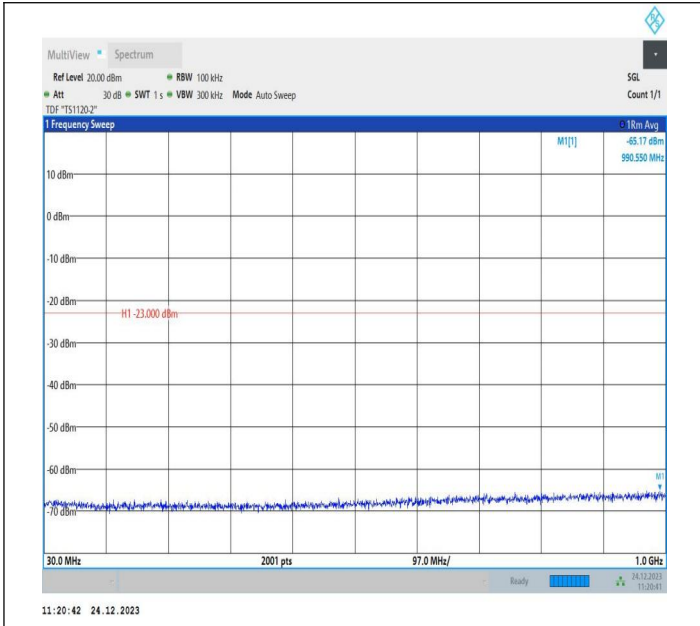

2-2-20MHz-15MHz-QPSK-QPSK-18700-18871-1RB#0-1RB#7
4-0.009~0.15MHz-PASS

2-2-20MHz-15MHz-QPSK-QPSK-18700-18871-1RB#0-1RB#7
4-30~100MHz-PASS