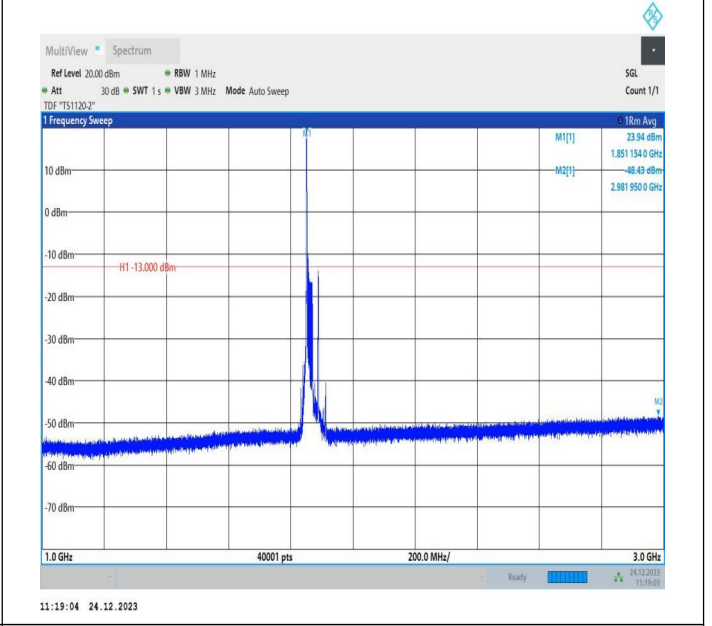

2-2-20MHz-15MHz-QPSK-QPSK-18700-18871-1RB#0-0RB#0
-0.15~30MHz-PASS

2-2-20MHz-15MHz-QPSK-QPSK-18700-18871-1RB#0-0RB#0
-1000~3000MHz-PASS