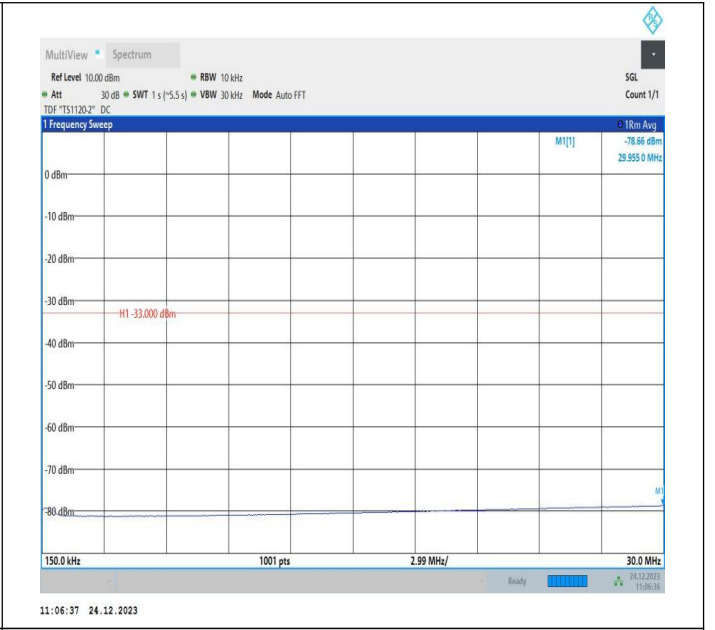

2-2-15MHz-20MHz-QPSK-QPSK-18929-19100-75RB#0-100R
B#0-3000~20000MHz-PASS

2-2-20MHz-5MHz-QPSK-QPSK-18700-18817-1RB#0-0RB#0-0.15~30MHz-PASS