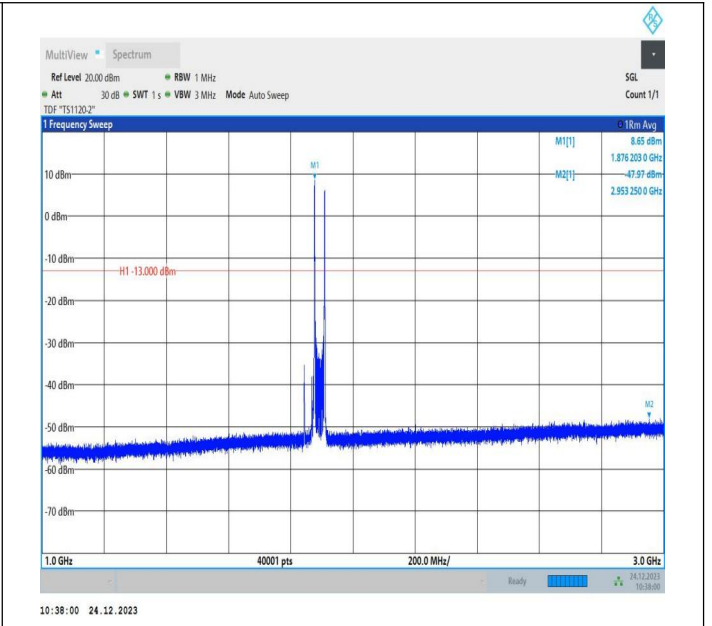

2-2-15MHz-20MHz-QPSK-QPSK-18929-19100-1RB#0-1RB#9
9-0.15~30MHz-PASS

2-2-15MHz-20MHz-QPSK-QPSK-18929-19100-1RB#0-1RB#9
9-100~300MHz-PASS