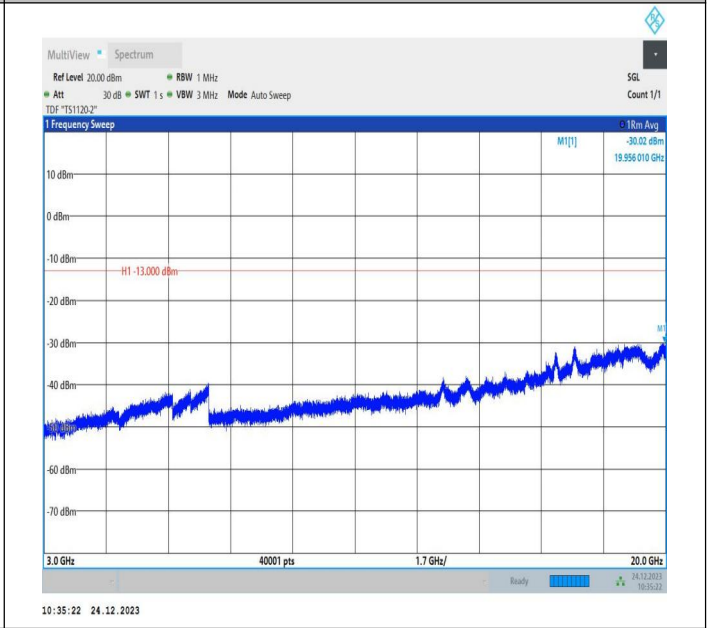

2-2-15MHz-20MHz-QPSK-QPSK-18803-18974-75RB#0-100R
B#0-30~100MHz-PASS

2-2-15MHz-20MHz-QPSK-QPSK-18803-18974-75RB#0-100R
B#0-3000~20000MHz-PASS