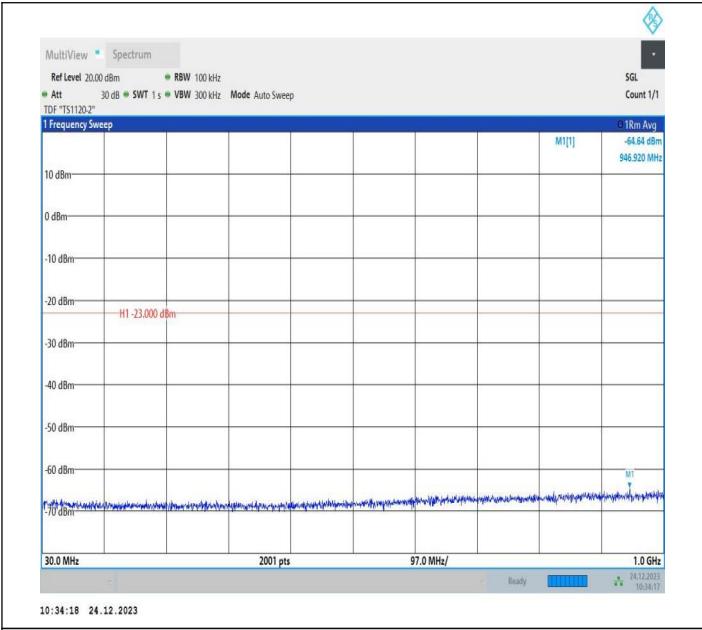

2-2-15MHz-20MHz-QPSK-QPSK-18803-18974-1RB#0-1RB#9
9-0.009~0.15MHz-PASS

2-2-15MHz-20MHz-QPSK-QPSK-18803-18974-1RB#0-1RB#9
9-30~100MHz-PASS