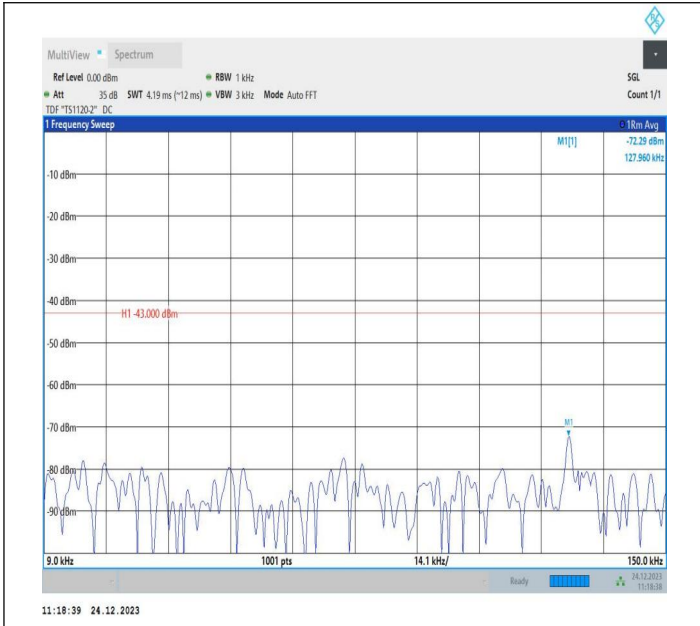

2-2-20MHz-5MHz-QPSK-QPSK-19050-19167-100RB#0-25RB
#0-1000~3000MHz-PASS

2-2-20MHz-15MHz-QPSK-QPSK-18700-18871-1RB#0-0RB#0
-0.009~0.15MHz-PASS