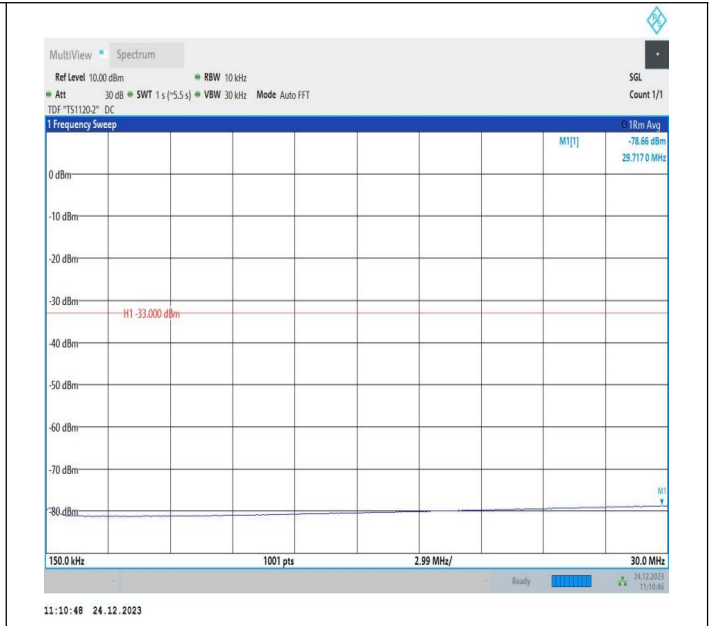

2-2-20MHz-5MHz-QPSK-QPSK-18700-18817-100RB#0-25RB
#0-3000~20000MHz-PASS

2-2-20MHz-5MHz-QPSK-QPSK-18875-18992-1RB#0-0RB#0-0.15~30MHz-PASS