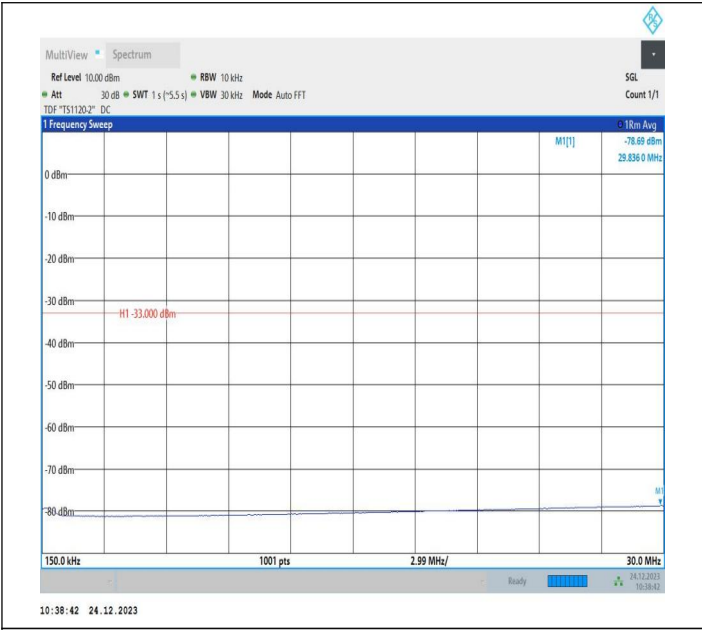

2-2-15MHz-20MHz-QPSK-QPSK-18929-19100-1RB#0-1RB#9
9-3000~20000MHz-PASS

2-2-15MHz-20MHz-QPSK-QPSK-18929-19100-75RB#0-100R
B#0-0.15~30MHz-PASS