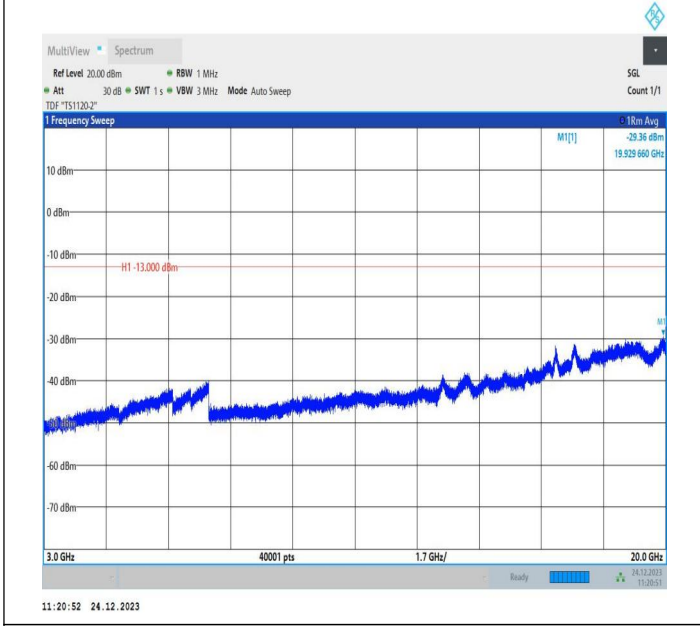

2-2-20MHz-15MHz-QPSK-QPSK-18700-18871-1RB#0-1RB#7
4-30~100MHz-PASS

2-2-20MHz-15MHz-QPSK-QPSK-18700-18871-1RB#0-1RB#7
4-3000~20000MHz-PASS