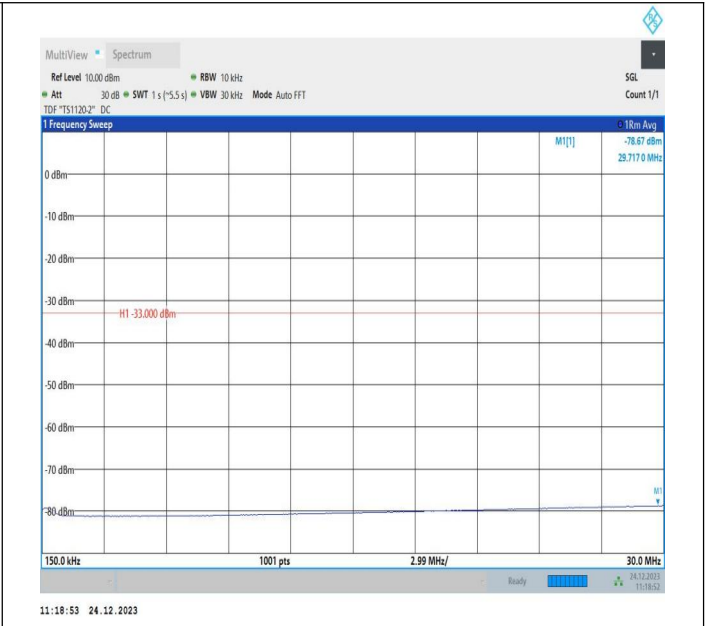

2-2-20MHz-5MHz-QPSK-QPSK-19050-19167-100RB#0-25RB
#0-3000~20000MHz-PASS

2-2-20MHz-15MHz-QPSK-QPSK-18700-18871-1RB#0-0RB#0
-0.15~30MHz-PASS