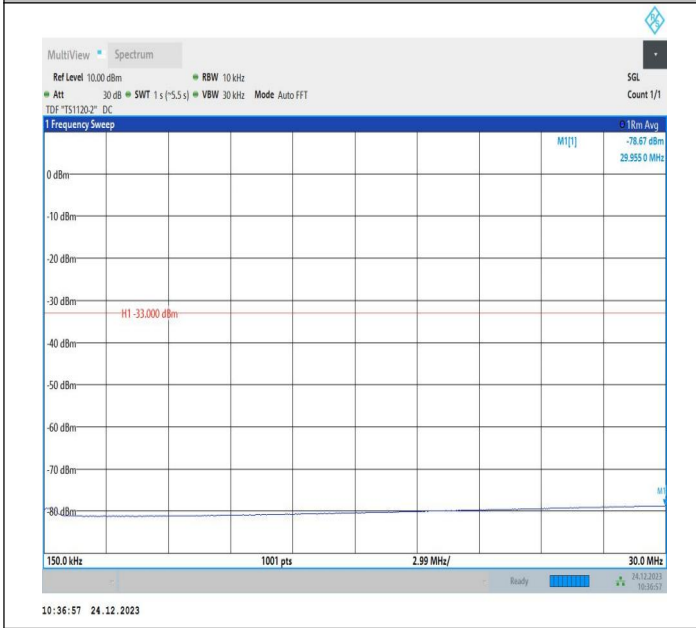

2-2-15MHz-20MHz-QPSK-QPSK-18929-19100-1RB#0-0RB#0
-3000~20000MHz-PASS

2-2-15MHz-20MHz-QPSK-QPSK-18929-19100-1RB#74-0RB#0
0-0.15~30MHz-PASS