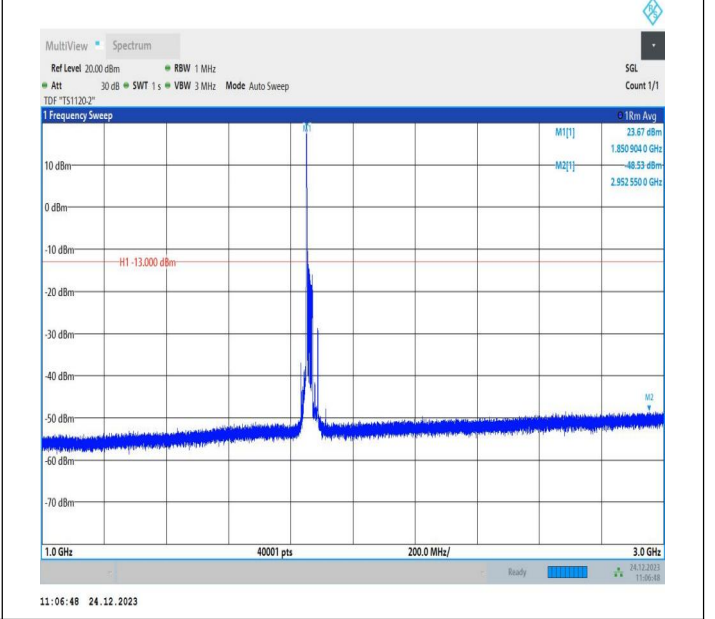

2-2-20MHz-5MHz-QPSK-QPSK-18700-18817-1RB#0-0RB#0-0.15~30MHz-PASS

2-2-20MHz-5MHz-QPSK-QPSK-18700-18817-1RB#0-0RB#0-1000~3000MHz-PASS