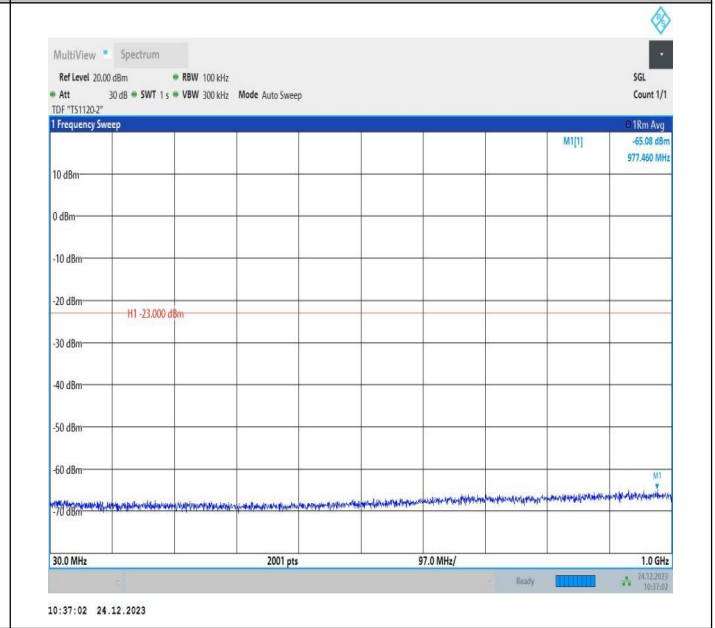

2-2-15MHz-20MHz-QPSK-QPSK-18929-19100-1RB#74-0RB#0
0-0.009~0.15MHz-PASS

2-2-15MHz-20MHz-QPSK-QPSK-18929-19100-1RB#74-0RB#0
0-30~1000MHz-PASS