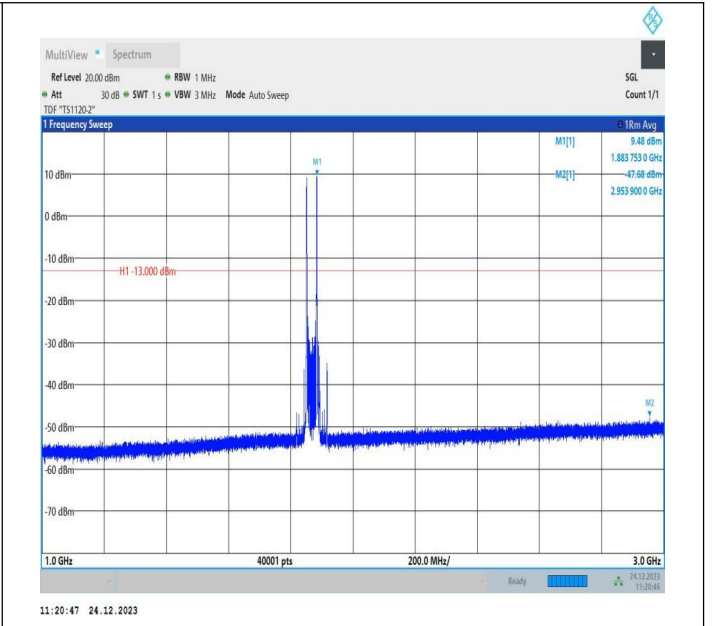

2-2-20MHz-15MHz-QPSK-QPSK-18700-18871-1RB#0-1RB#7
4-0.15~30MHz-PASS

2-2-20MHz-15MHz-QPSK-QPSK-18700-18871-1RB#0-1RB#7
4-100~300MHz-PASS