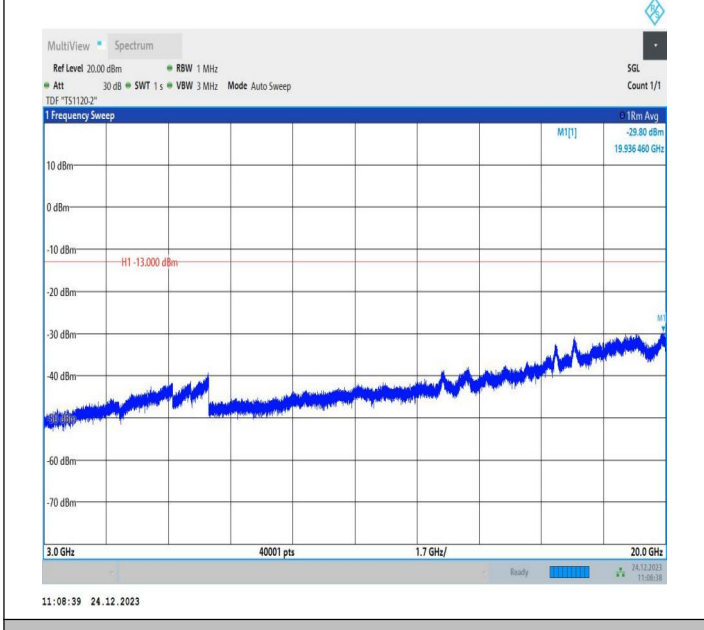

2-2-20MHz-5MHz-QPSK-QPSK-18700-18817-1RB#0-1RB#24
-30~1000MHz-PASS

2-2-20MHz-5MHz-QPSK-QPSK-18700-18817-1RB#0-1RB#24
-3000~20000MHz-PASS