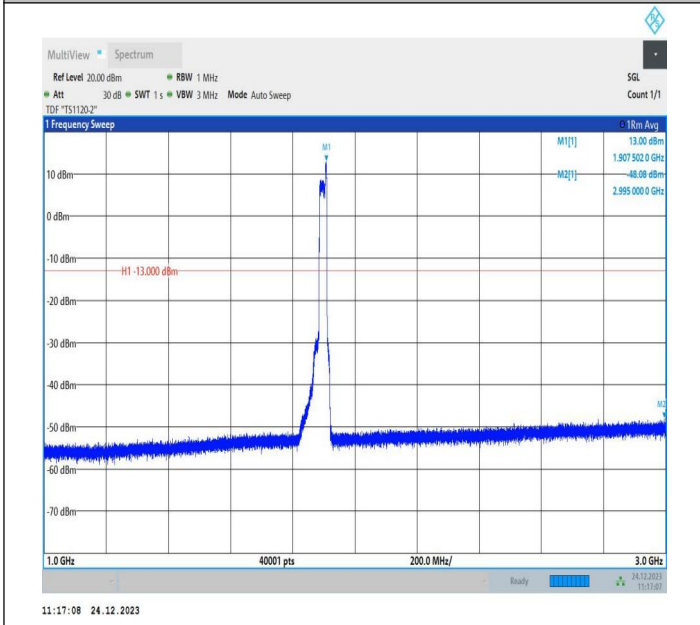

2-2-20MHz-5MHz-QPSK-QPSK-19050-19167-100RB#0-25RB
#0-0.15~30MHz-PASS

2-2-20MHz-5MHz-QPSK-QPSK-19050-19167-100RB#0-25RB
#0-1000~3000MHz-PASS