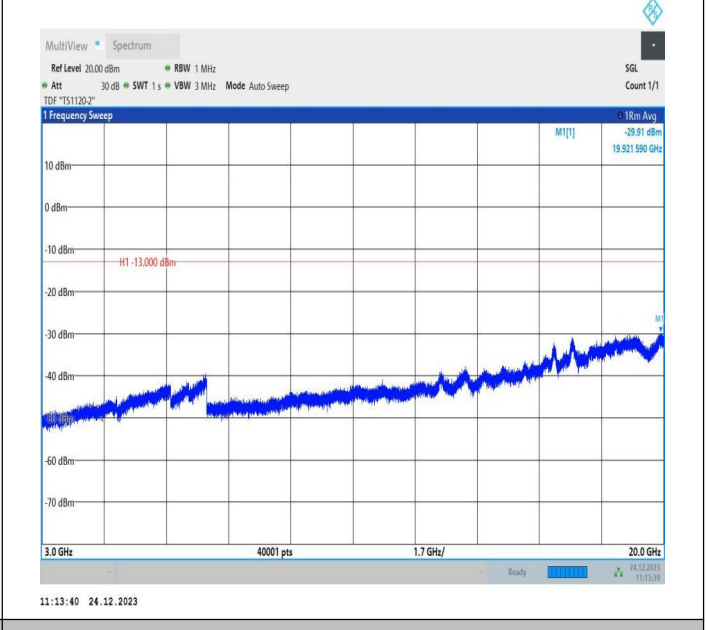

2-2-20MHz-5MHz-QPSK-QPSK-18875-18992-100RB#0-25RB
#0-30~1000MHz-PASS

2-2-20MHz-5MHz-QPSK-QPSK-18875-18992-100RB#0-25RB
#0-3000~20000MHz-PASS