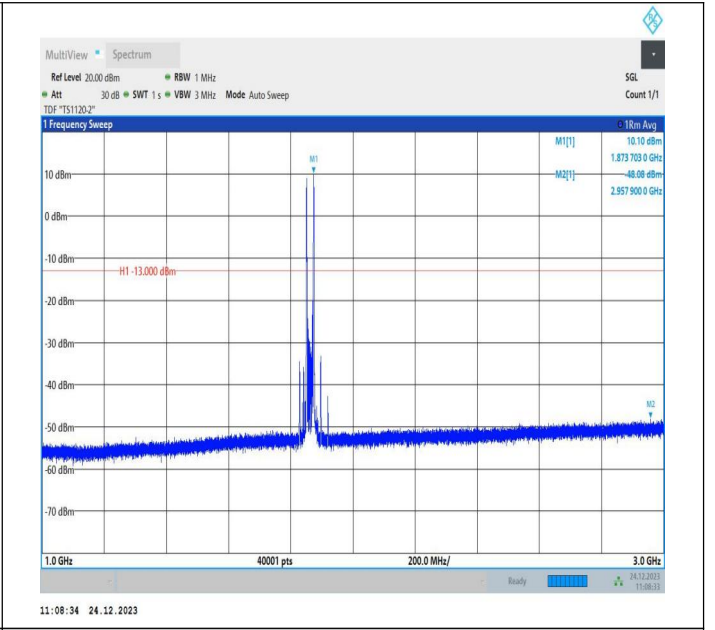

2-2-20MHz-5MHz-QPSK-QPSK-18700-18817-1RB#0-1RB#24
-0.15~30MHz-PASS

2-2-20MHz-5MHz-QPSK-QPSK-18700-18817-1RB#0-1RB#24
-1000~3000MHz-PASS