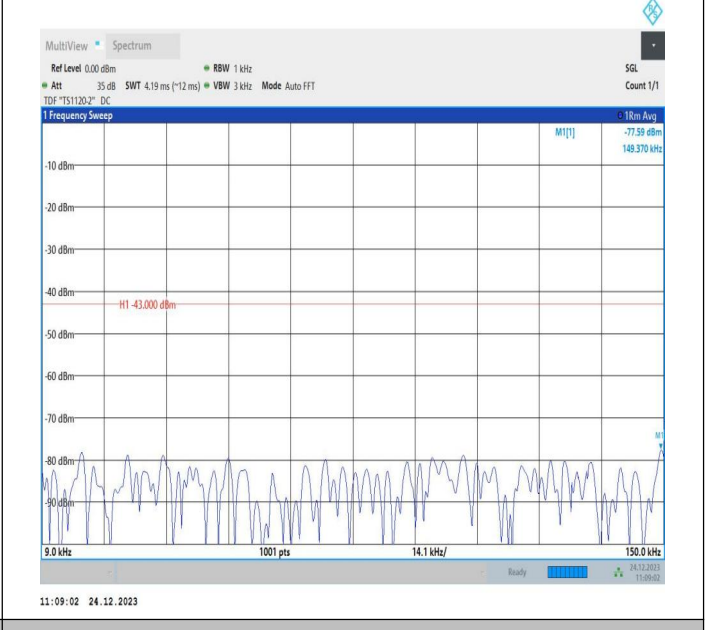

2-2-20MHz-5MHz-QPSK-QPSK-18700-18817-1RB#0-1RB#24
-1000~3000MHz-PASS

2-2-20MHz-5MHz-QPSK-QPSK-18700-18817-100RB#0-25RB
#0-0.009~0.15MHz-PASS