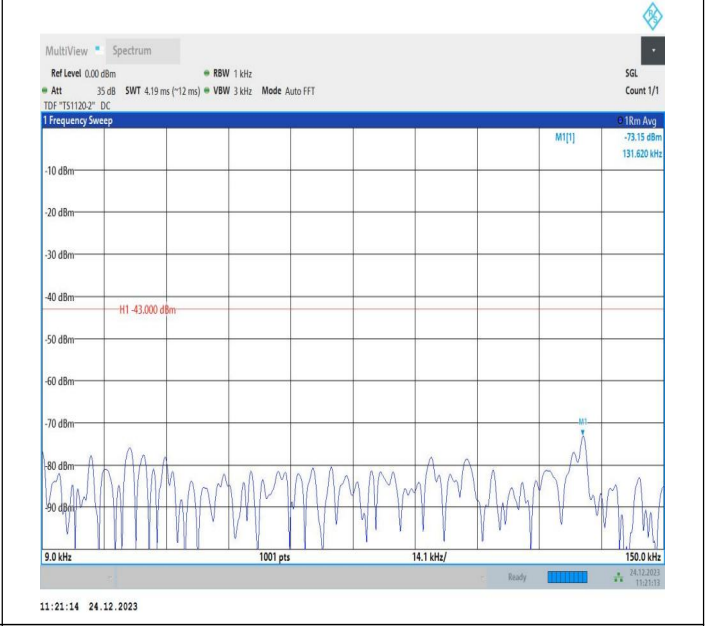

2-2-20MHz-15MHz-QPSK-QPSK-18700-18871-1RB#0-1RB#7
4-100~300MHz-PASS

2-2-20MHz-15MHz-QPSK-QPSK-18700-18871-100RB#0-75R
B#0-0.009~0.15MHz-PASS