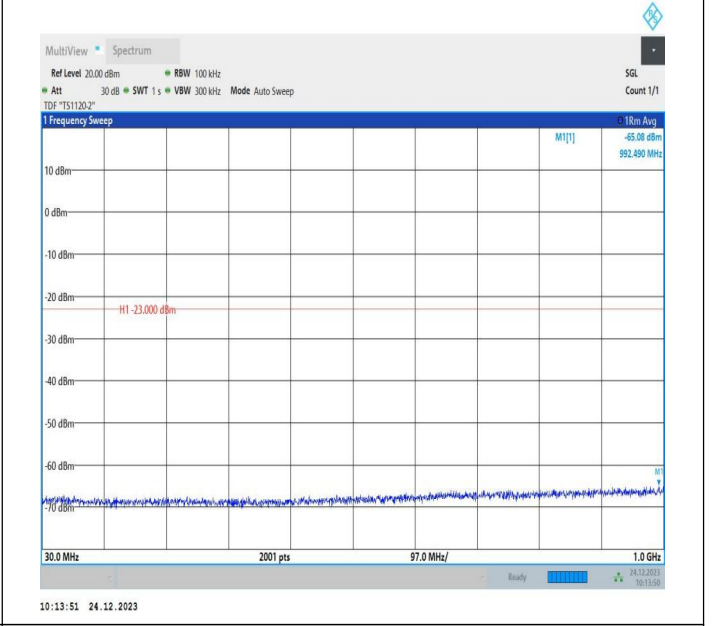

2-2-15MHz-15MHz-QPSK-QPSK-18825-18975-1RB#74-0RB#74
0-0.009~0.15MHz-PASS

2-2-15MHz-15MHz-QPSK-QPSK-18825-18975-1RB#74-0RB#74
0-30~1000MHz-PASS