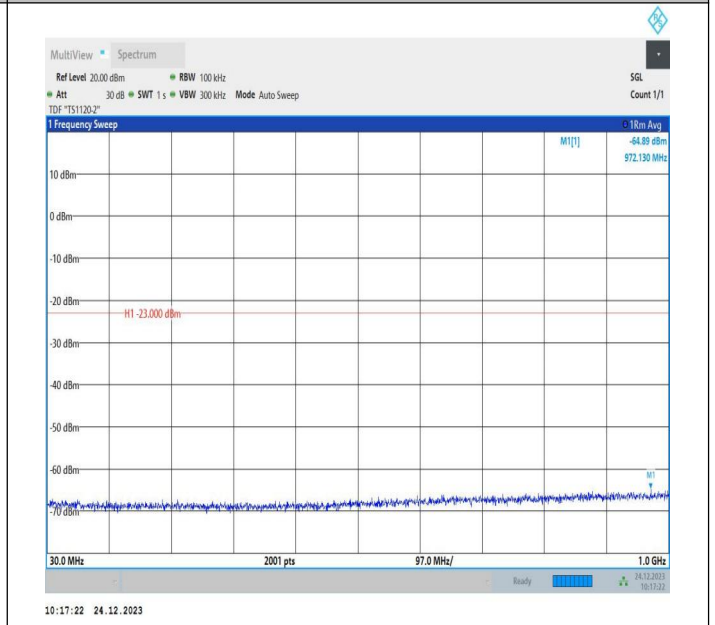

2-2-15MHz-15MHz-QPSK-QPSK-18975-19125-1RB#74-0RB#7
0-0.009~0.15MHz-PASS

2-2-15MHz-15MHz-QPSK-QPSK-18975-19125-1RB#74-0RB#7
0-30~1000MHz-PASS