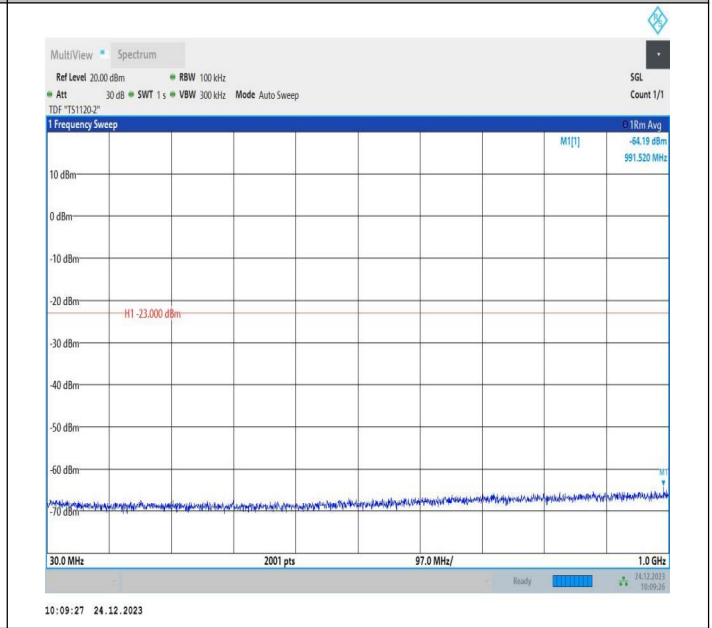

2-2-15MHz-15MHz-QPSK-QPSK-18675-18825-1RB#74-0RB#
0-0.009~0.15MHz-PASS

2-2-15MHz-15MHz-QPSK-QPSK-18675-18825-1RB#74-0RB#
0-30~1000MHz-PASS