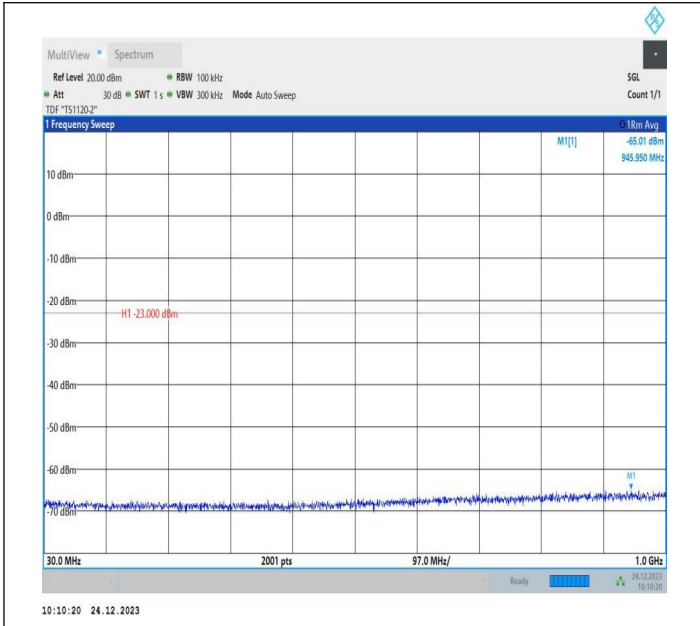

2-2-15MHz-15MHz-QPSK-QPSK-18675-18825-1RB#0-1RB#7
4-0.009~0.15MHz-PASS

2-2-15MHz-15MHz-QPSK-QPSK-18675-18825-1RB#0-1RB#7
4-30~100MHz-PASS