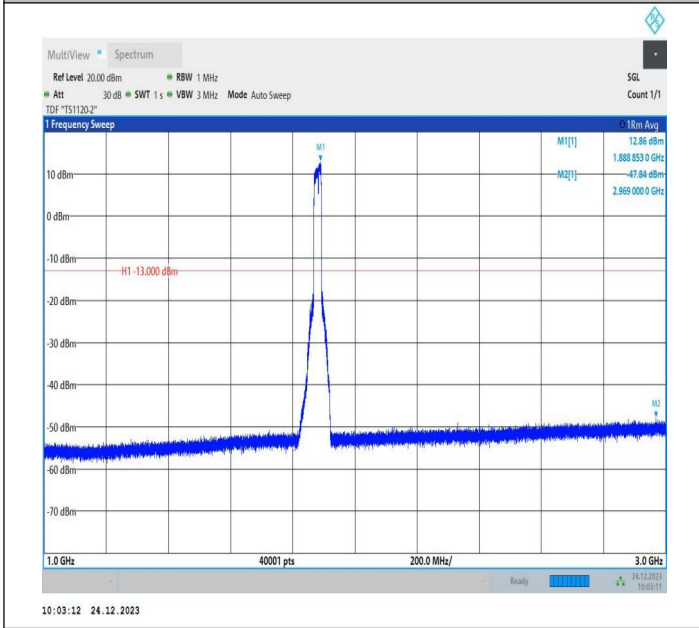

2-2-15MHz-10MHz-QPSK-QPSK-18851-18971-75RB#0-50RB
#0-0.15~30MHz-PASS

2-2-15MHz-10MHz-QPSK-QPSK-18851-18971-75RB#0-50RB
#0-1000~3000MHz-PASS