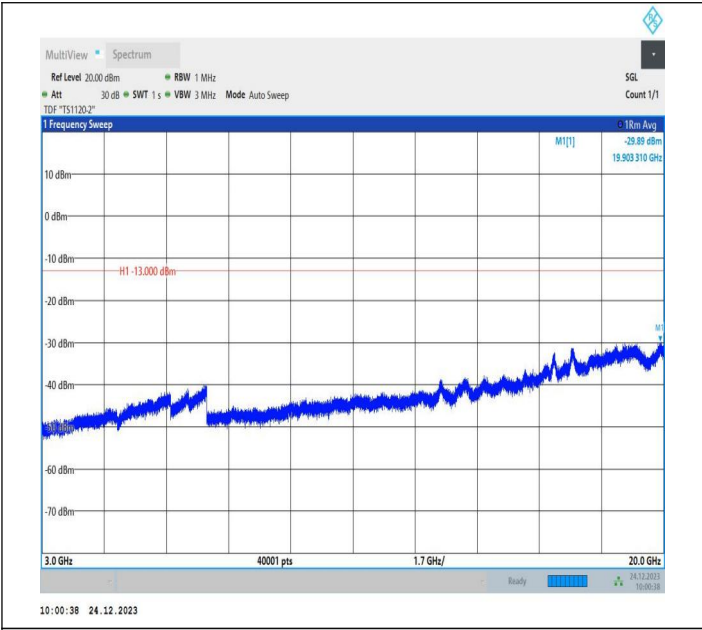

2-2-15MHz-10MHz-QPSK-QPSK-18851-18971-1RB#0-0RB#0
-30~1000MHz-PASS

2-2-15MHz-10MHz-QPSK-QPSK-18851-18971-1RB#0-0RB#
-3000~20000MHz-PASS