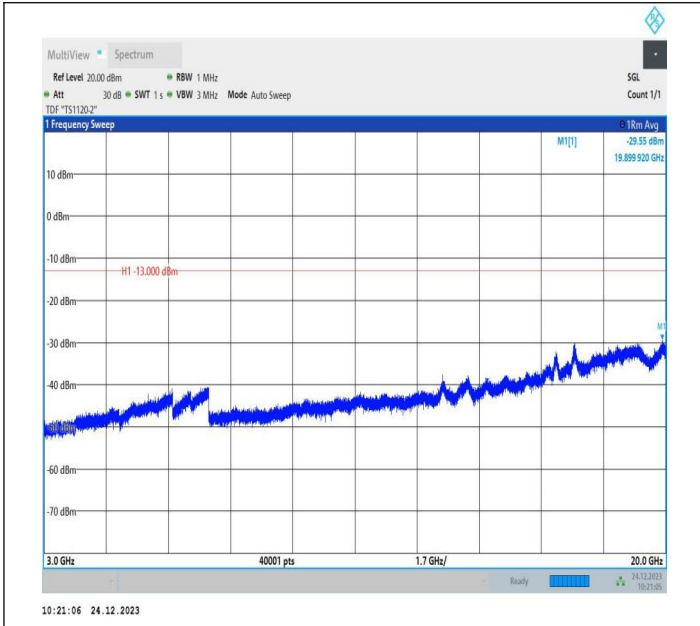

2-2-15MHz-20MHz-QPSK-QPSK-18678-18849-1RB#0-0RB#0
-30~1000MHz-PASS

2-2-15MHz-20MHz-QPSK-QPSK-18678-18849-1RB#0-0RB#0
-3000~20000MHz-PASS