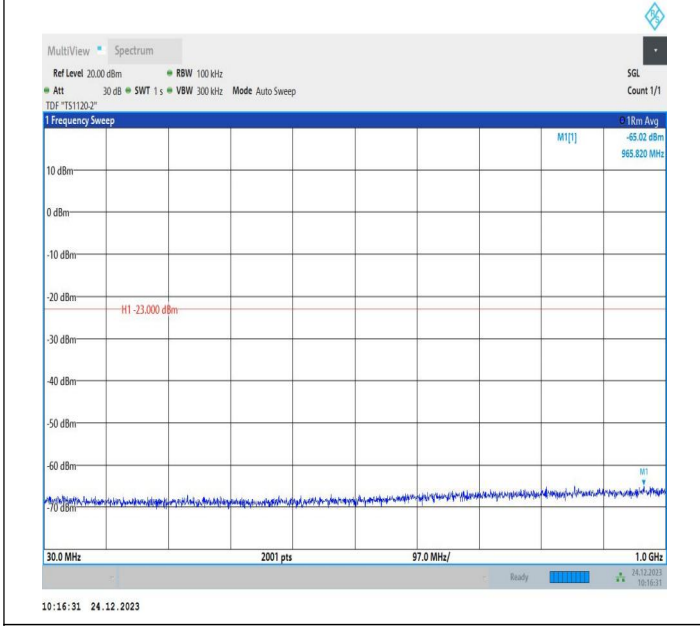

2-2-15MHz-15MHz-QPSK-QPSK-18975-19125-1RB#0-0RB#0
-0.009~0.15MHz-PASS

2-2-15MHz-15MHz-QPSK-QPSK-18975-19125-1RB#0-0RB#0
-30~1000MHz-PASS