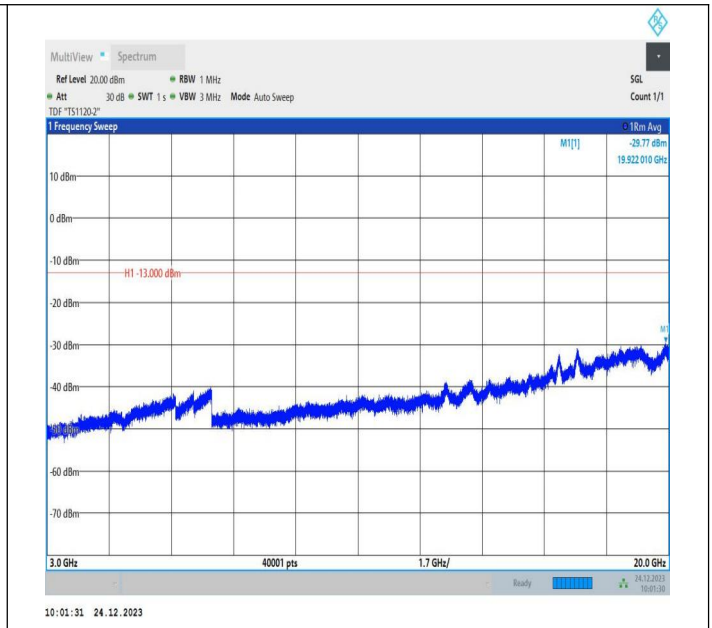

2-2-15MHz-10MHz-QPSK-QPSK-18851-18971-1RB#74-0RB#
0-30~1000MHz-PASS

2-2-15MHz-10MHz-QPSK-QPSK-18851-18971-1RB#74-0RB#
0-3000~20000MHz-PASS