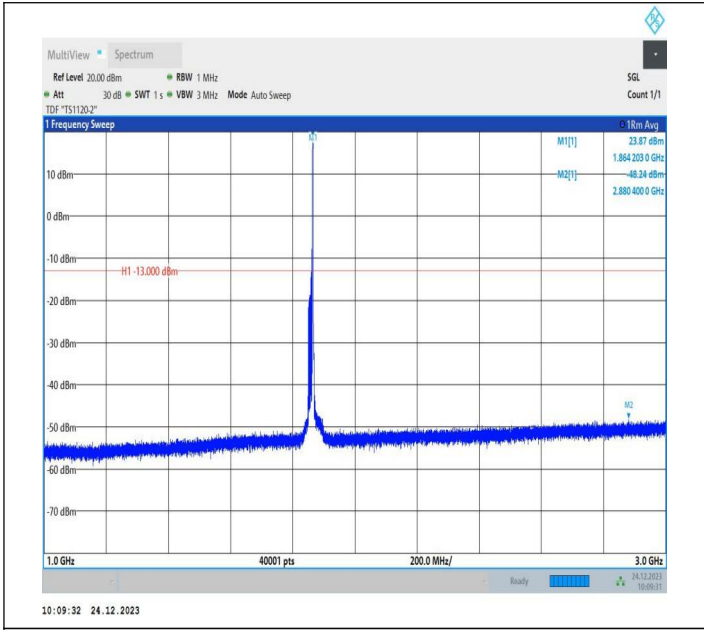

2-2-15MHz-15MHz-QPSK-QPSK-18675-18825-1RB#74-0RB#
0-0.15~30MHz-PASS

2-2-15MHz-15MHz-QPSK-QPSK-18675-18825-1RB#74-0RB#
0-30~1000MHz-PASS

2-2-15MHz-15MHz-QPSK-QPSK-18675-18825-1RB#74-0RB#
0-1000~3000MHz-PASS