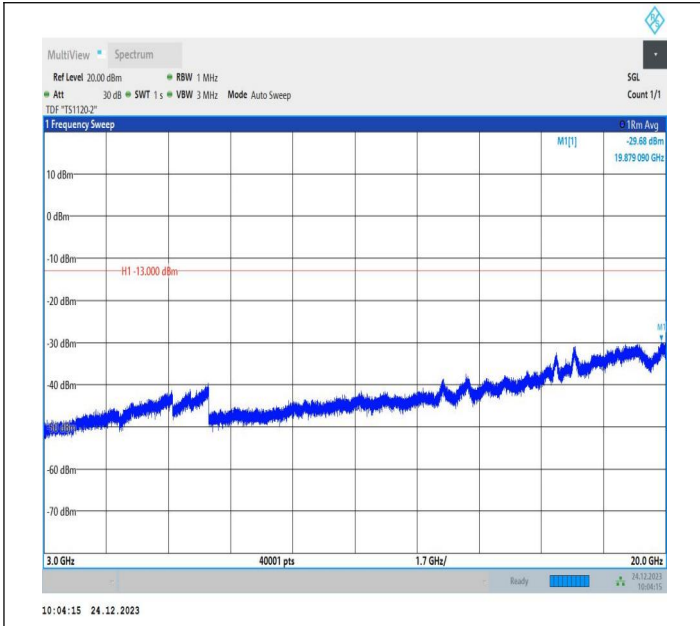

2-2-15MHz-10MHz-QPSK-QPSK-19027-19147-1RB#0-0RB#0
-30~1000MHz-PASS

2-2-15MHz-10MHz-QPSK-QPSK-19027-19147-1RB#0-0RB#0
-3000~20000MHz-PASS