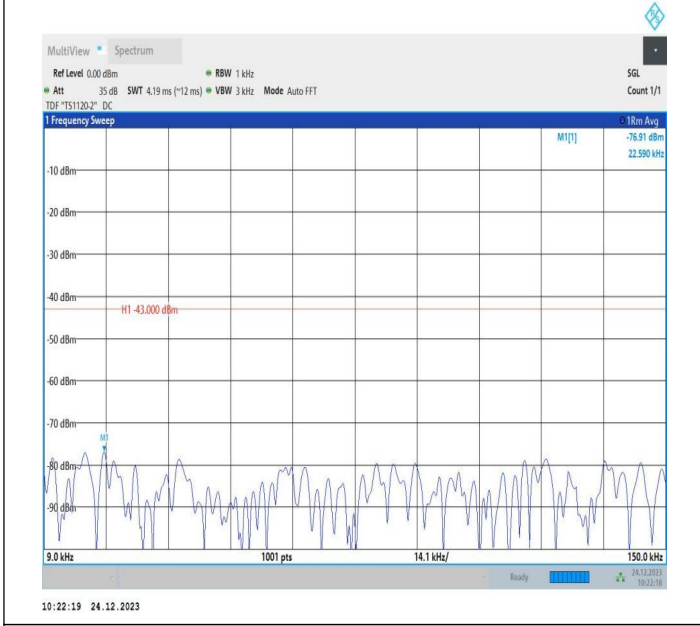

2-2-15MHz-20MHz-QPSK-QPSK-18678-18849-1RB#74-0RB#
0-1000~3000MHz-PASS

2-2-15MHz-20MHz-QPSK-QPSK-18678-18849-1RB#0-1RB#9
9-0.009~0.15MHz-PASS