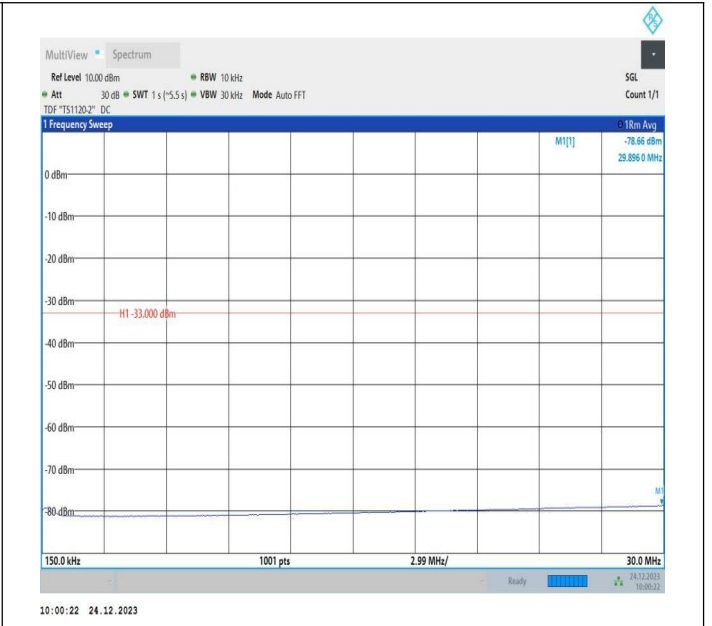

2-2-15MHz-10MHz-QPSK-QPSK-18675-18795-75RB#0-50RB
#0-3000~20000MHz-PASS

2-2-15MHz-10MHz-QPSK-QPSK-18851-18971-1RB#0-0RB#0
-0.15~30MHz-PASS