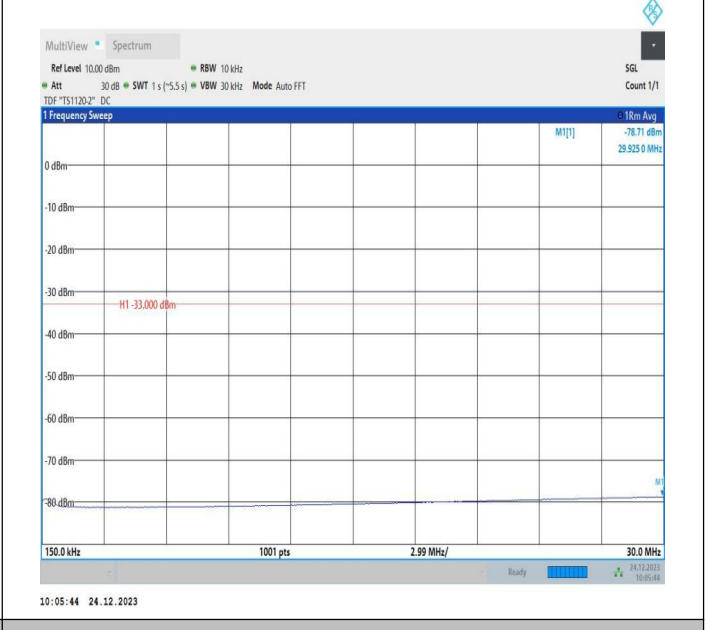

2-2-15MHz-10MHz-QPSK-QPSK-19027-19147-1RB#74-0RB#
0-3000~20000MHz-PASS

2-2-15MHz-10MHz-QPSK-QPSK-19027-19147-1RB#0-1RB#4
9-0.15~30MHz-PASS