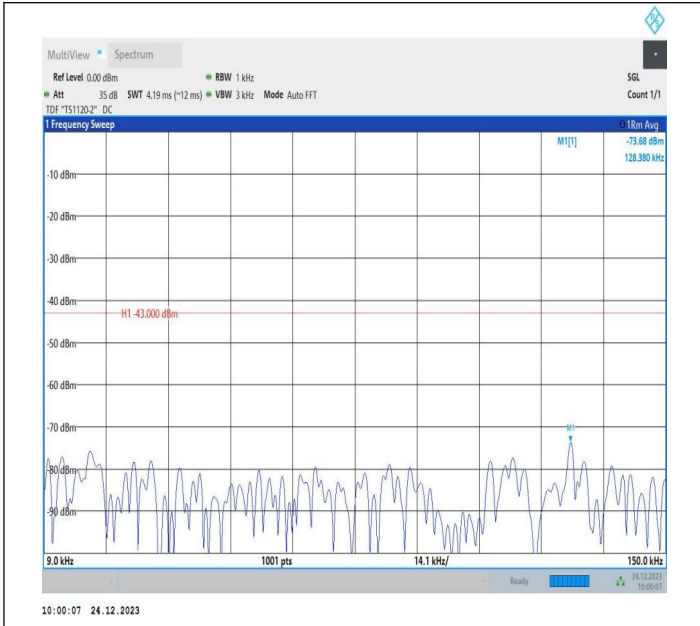

2-2-15MHz-10MHz-QPSK-QPSK-18675-18795-75RB#0-50RB
#0-1000~3000MHz-PASS

2-2-15MHz-10MHz-QPSK-QPSK-18851-18971-1RB#0-0RB#0
-0.009~0.15MHz-PASS