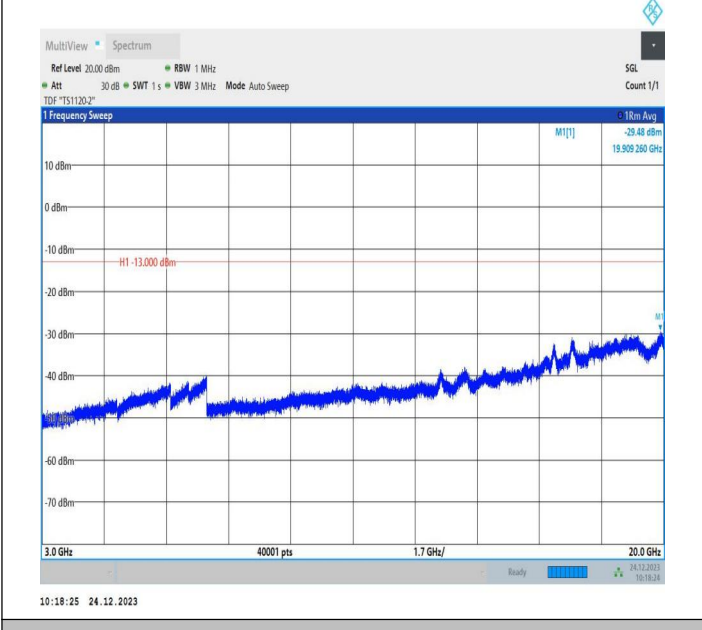

2-2-15MHz-15MHz-QPSK-QPSK-18975-19125-1RB#0-1RB#7
4-30~100MHz-PASS

2-2-15MHz-15MHz-QPSK-QPSK-18975-19125-1RB#0-1RB#7
4-3000~20000MHz-PASS