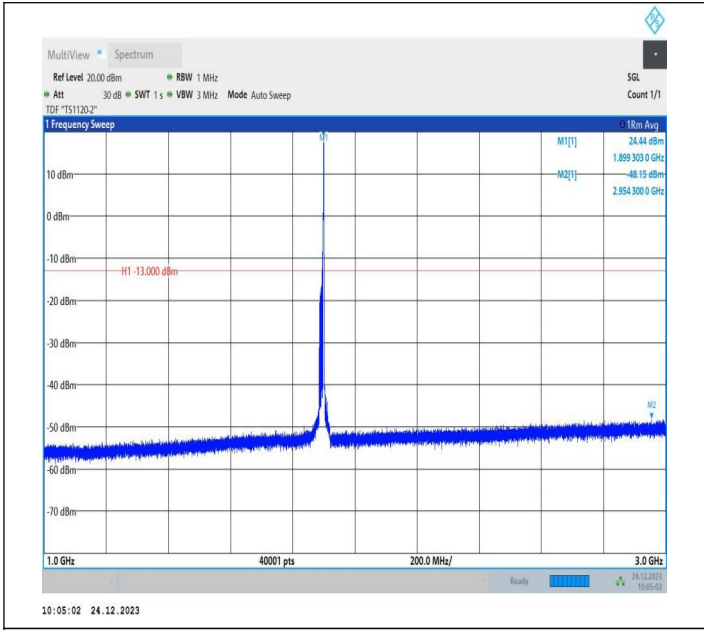

2-2-15MHz-10MHz-QPSK-QPSK-19027-19147-1RB#74-0RB#0
0-0.15~30MHz-PASS

2-2-15MHz-10MHz-QPSK-QPSK-19027-19147-1RB#74-0RB#0
0-30~1000MHz-PASS

2-2-15MHz-10MHz-QPSK-QPSK-19027-19147-1RB#74-0RB#
0-1000~3000MHz-PASS