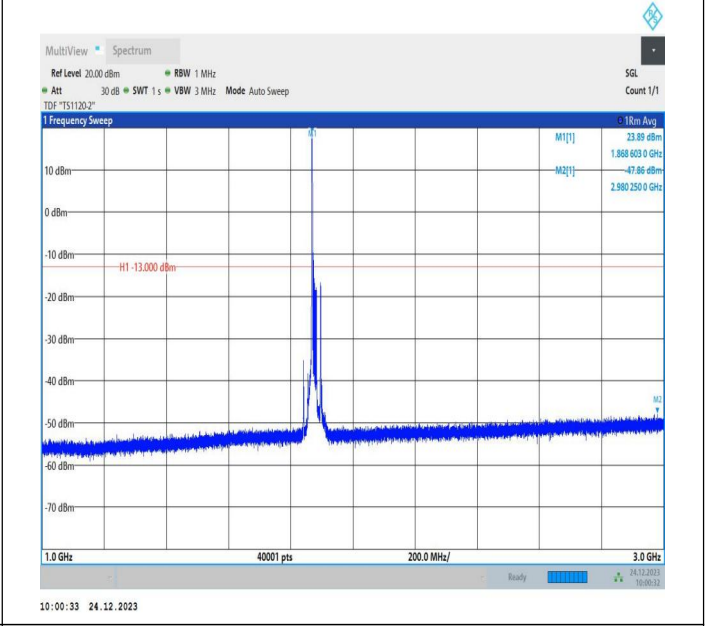

2-2-15MHz-10MHz-QPSK-QPSK-18851-18971-1RB#0-0RB#0
-0.15~30MHz-PASS

2-2-15MHz-10MHz-QPSK-QPSK-18851-18971-1RB#0-0RB#0
-1000~3000MHz-PASS