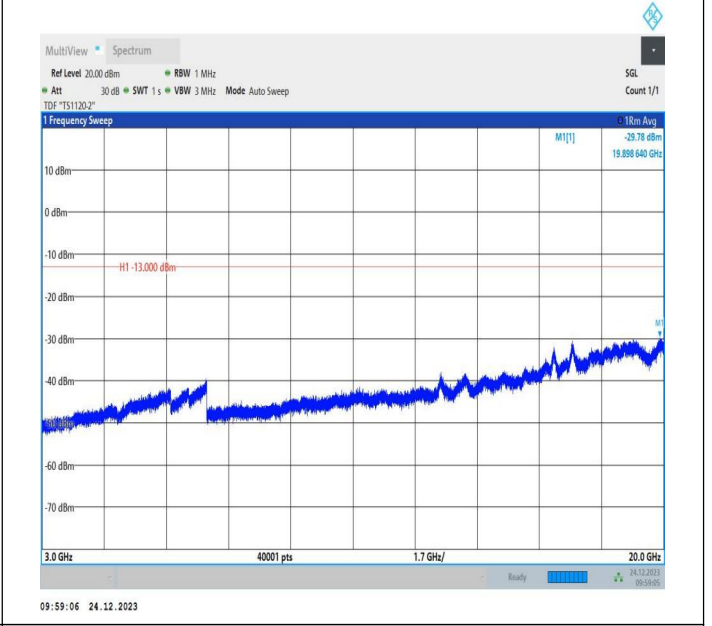

2-2-15MHz-10MHz-QPSK-QPSK-18675-18795-75RB#0-50RB  
 #0-0.15~30MHz-PASS

2-2-15MHz-10MHz-QPSK-QPSK-18675-18795-75RB#0-50RB  
 #0-30~1000MHz-PASS

2-2-15MHz-10MHz-QPSK-QPSK-18675-18795-75RB#0-50RB  
 #0-1000~3000MHz-PASS