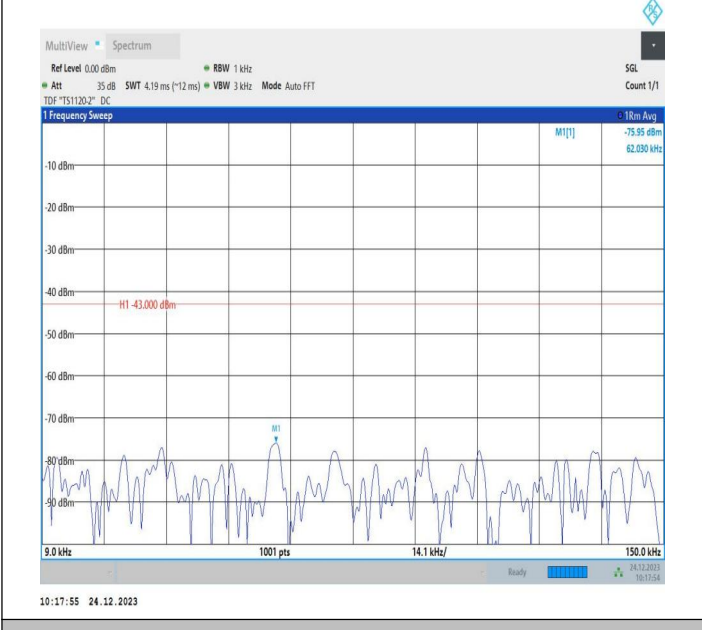

2-2-15MHz-15MHz-QPSK-QPSK-18975-19125-1RB#74-0RB#
0-1000~3000MHz-PASS

2-2-15MHz-15MHz-QPSK-QPSK-18975-19125-1RB#0-1RB#7
4-0.009~0.15MHz-PASS