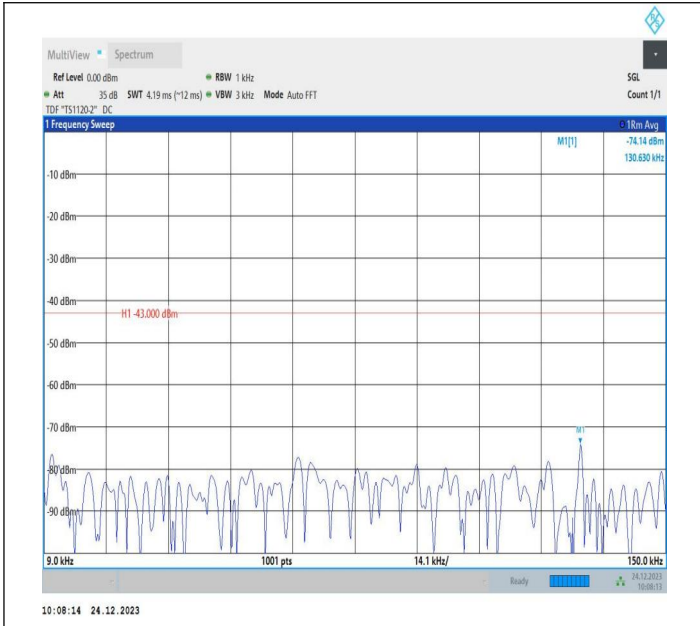

2-2-15MHz-10MHz-QPSK-QPSK-19027-19147-75RB#0-50RB
#0-1000~3000MHz-PASS

2-2-15MHz-15MHz-QPSK-QPSK-18675-18825-1RB#0-0RB#0
-0.009~0.15MHz-PASS