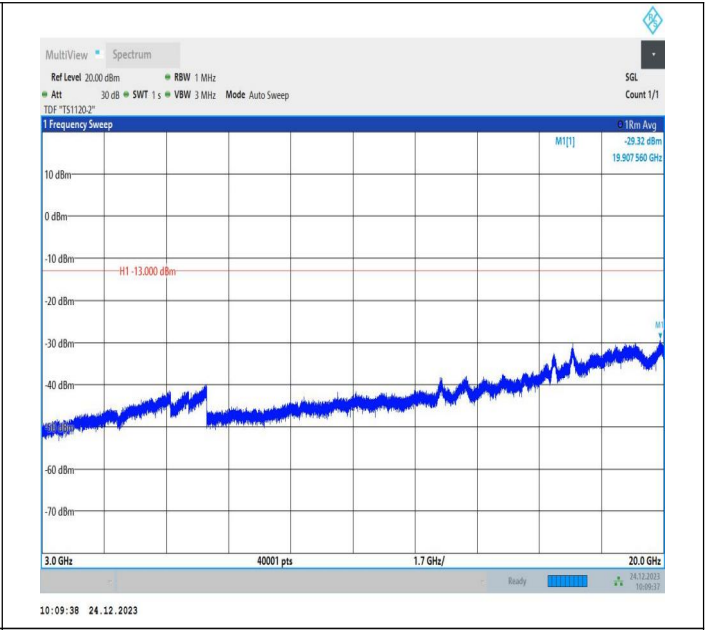

2-2-15MHz-15MHz-QPSK-QPSK-18675-18825-1RB#74-0RB#
0-3000~20000MHz-PASS