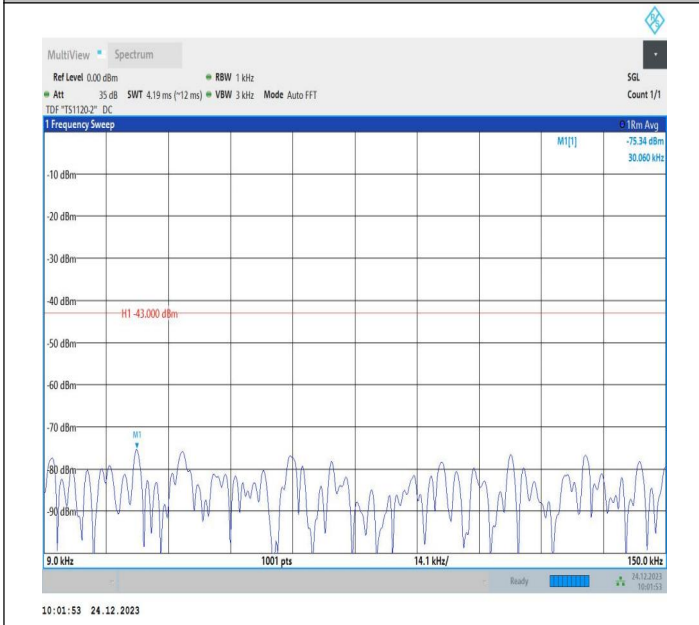

2-2-15MHz-10MHz-QPSK-QPSK-18851-18971-1RB#74-0RB#
0-1000~3000MHz-PASS

2-2-15MHz-10MHz-QPSK-QPSK-18851-18971-1RB#0-1RB#4
9-0.009~0.15MHz-PASS