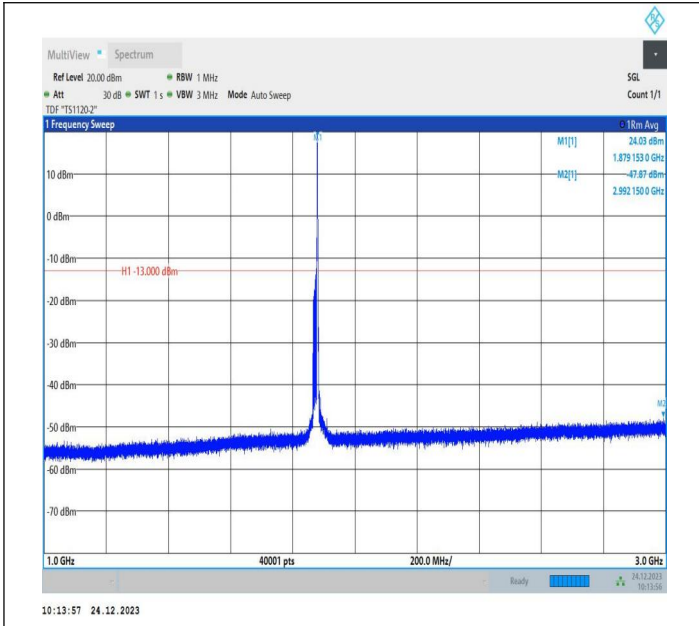

2-2-15MHz-15MHz-QPSK-QPSK-18825-18975-1RB#74-0RB#74
0-0.15~30MHz-PASS

2-2-15MHz-15MHz-QPSK-QPSK-18825-18975-1RB#74-0RB#
0-1000~3000MHz-PASS