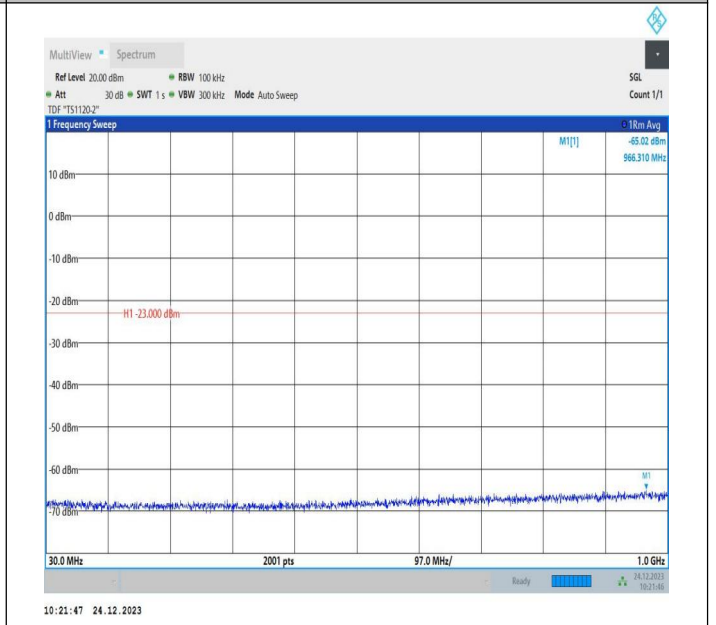

2-2-15MHz-20MHz-QPSK-QPSK-18678-18849-1RB#74-0RB#0
0-0.009~0.15MHz-PASS

2-2-15MHz-20MHz-QPSK-QPSK-18678-18849-1RB#74-0RB#0
0-30~1000MHz-PASS