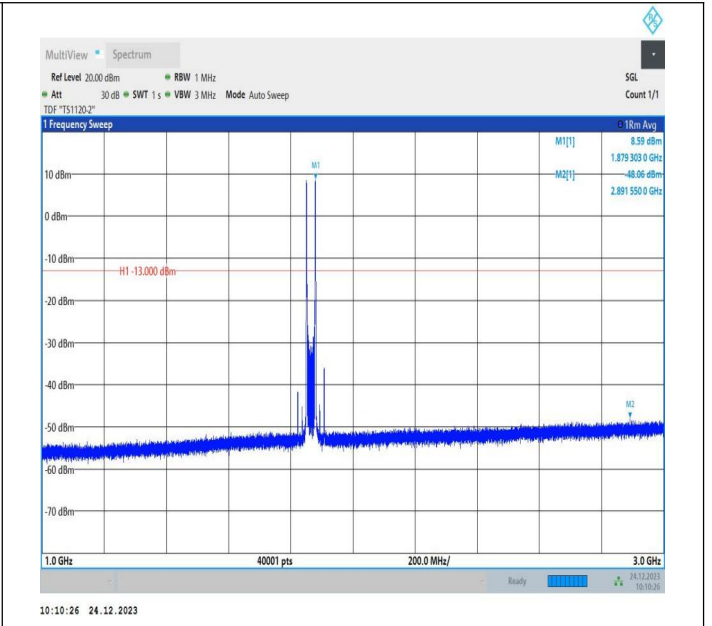

2-2-15MHz-15MHz-QPSK-QPSK-18675-18825-1RB#0-1RB#7
4-0.15~30MHz-PASS

2-2-15MHz-15MHz-QPSK-QPSK-18675-18825-1RB#0-1RB#7
4-100~300MHz-PASS