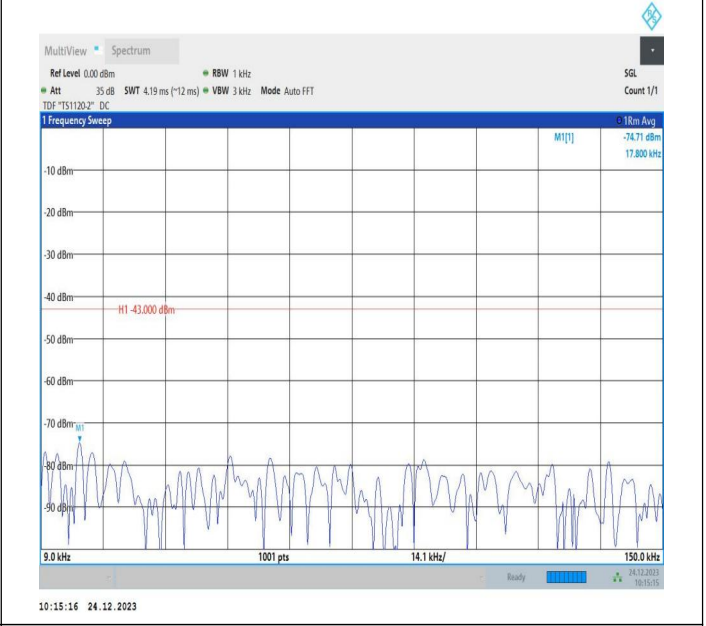

2-2-15MHz-15MHz-QPSK-QPSK-18825-18975-1RB#0-1RB#7
4-100~300MHz-PASS

2-2-15MHz-15MHz-QPSK-QPSK-18825-18975-75RB#0-75RB
#0-0.009~0.15MHz-PASS