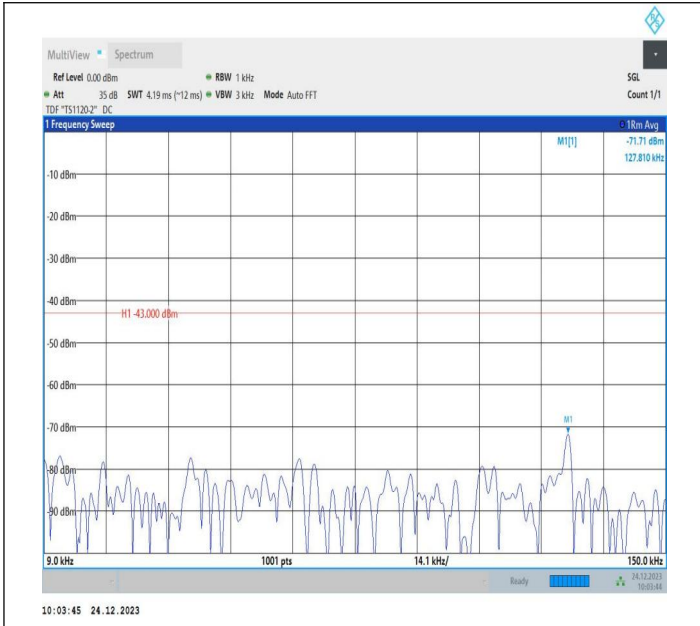

2-2-15MHz-10MHz-QPSK-QPSK-18851-18971-75RB#0-50RB
#0-1000~3000MHz-PASS

2-2-15MHz-10MHz-QPSK-QPSK-18851-18971-75RB#0-50RB
#0-3000~20000MHz-PASS

2-2-15MHz-10MHz-QPSK-QPSK-19027-19147-1RB#0-0RB#0
-0.009~0.15MHz-PASS