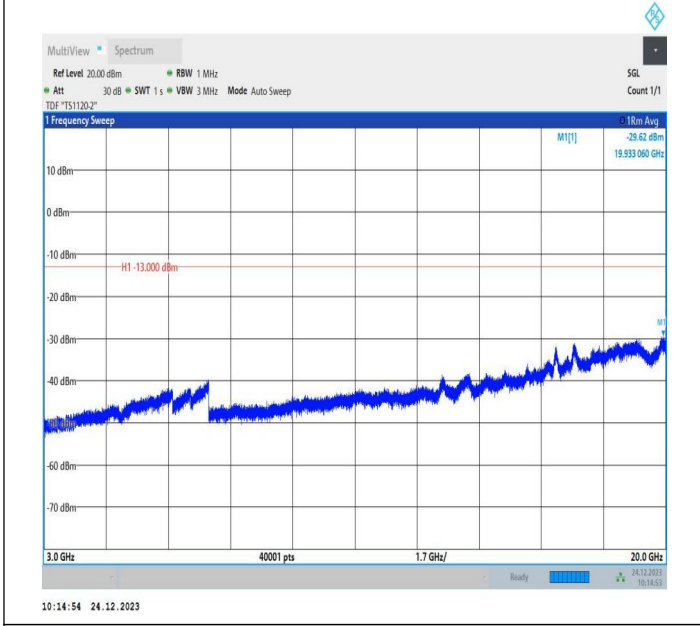

2-2-15MHz-15MHz-QPSK-QPSK-18825-18975-1RB#0-1RB#7
4-30~100MHz-PASS

2-2-15MHz-15MHz-QPSK-QPSK-18825-18975-1RB#0-1RB#7
4-3000~20000MHz-PASS