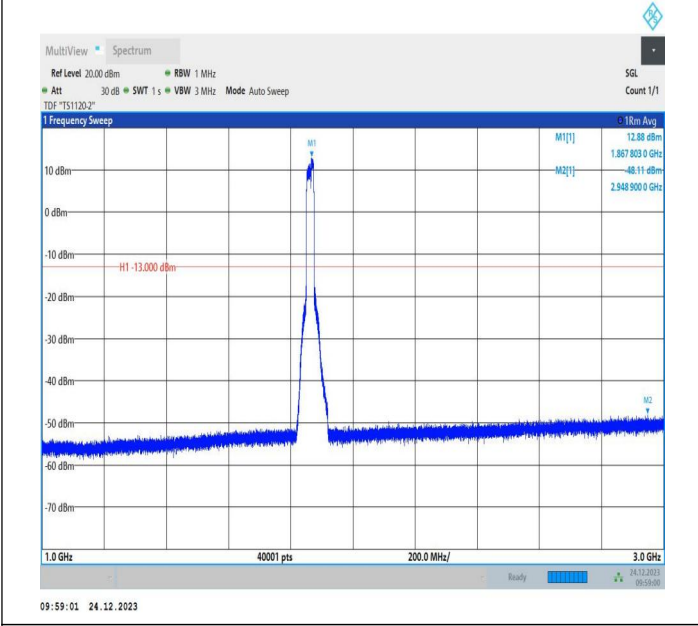

2-2-15MHz-10MHz-QPSK-QPSK-18675-18795-75RB#0-50RB  
 #0-0.15~30MHz-PASS

2-2-15MHz-10MHz-QPSK-QPSK-18675-18795-75RB#0-50RB  
 #0-30~1000MHz-PASS

2-2-15MHz-10MHz-QPSK-QPSK-18675-18795-75RB#0-50RB  
 #0-1000~3000MHz-PASS