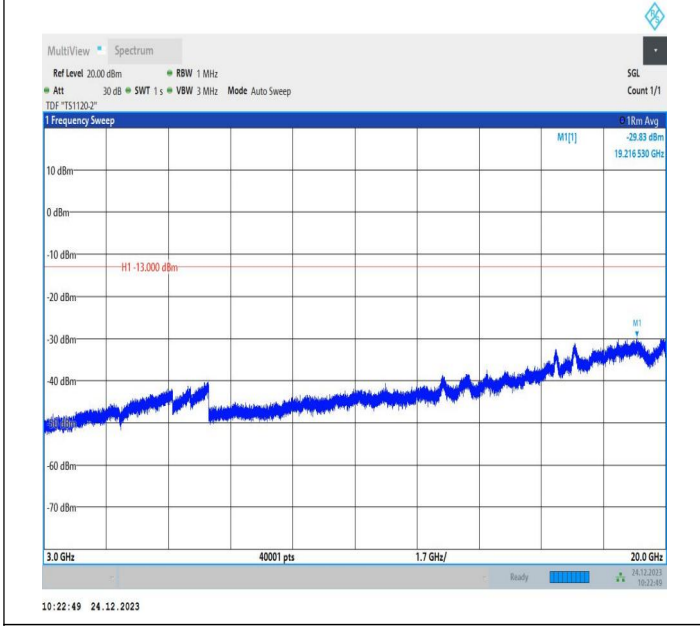

2-2-15MHz-20MHz-QPSK-QPSK-18678-18849-1RB#0-1RB#9
9-30~100MHz-PASS

2-2-15MHz-20MHz-QPSK-QPSK-18678-18849-1RB#0-1RB#9
9-3000~20000MHz-PASS