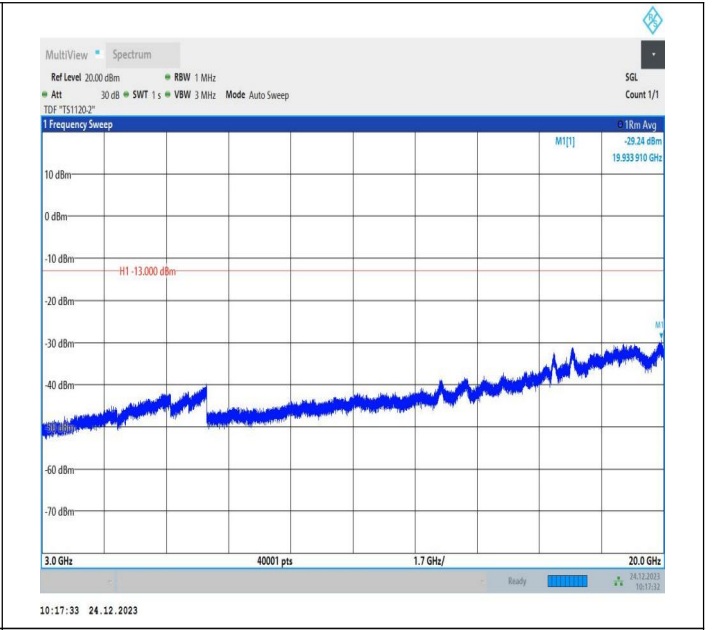

2-2-15MHz-15MHz-QPSK-QPSK-18975-19125-1RB#74-0RB#
0-3000~20000MHz-PASS