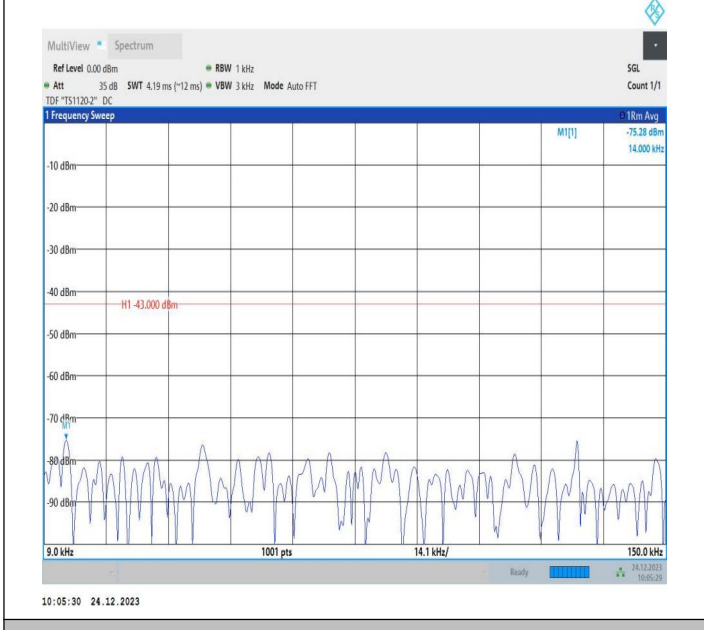

2-2-15MHz-10MHz-QPSK-QPSK-19027-19147-1RB#74-0RB#
0-1000~3000MHz-PASS

2-2-15MHz-10MHz-QPSK-QPSK-19027-19147-1RB#0-1RB#4
9-0.009~0.15MHz-PASS