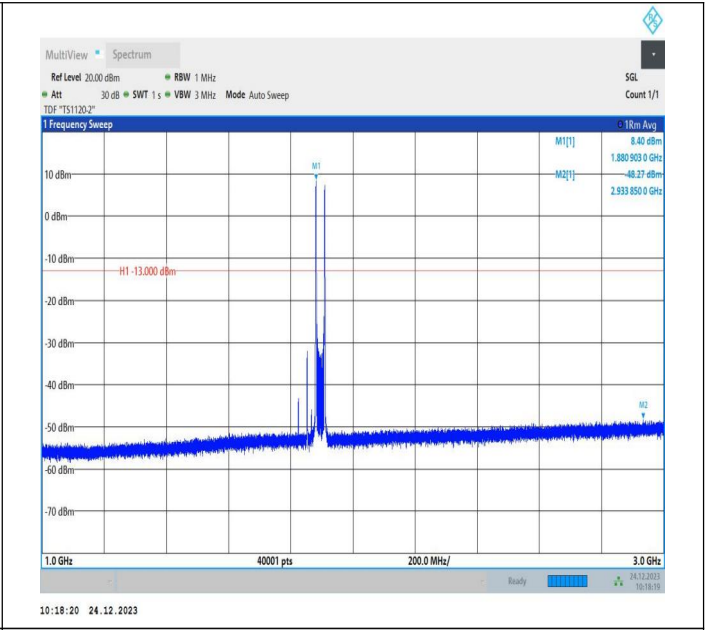

2-2-15MHz-15MHz-QPSK-QPSK-18975-19125-1RB#0-1RB#7
4-0.15~30MHz-PASS

2-2-15MHz-15MHz-QPSK-QPSK-18975-19125-1RB#0-1RB#7
4-100~300MHz-PASS