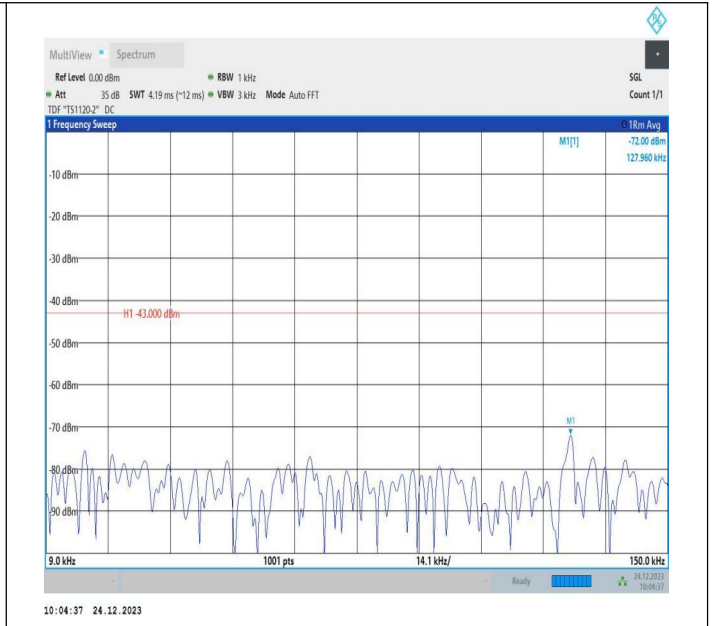

2-2-15MHz-10MHz-QPSK-QPSK-19027-19147-1RB#0-0RB#0
-1000~3000MHz-PASS

2-2-15MHz-10MHz-QPSK-QPSK-19027-19147-1RB#74-0RB#0
0-0.009~0.15MHz-PASS