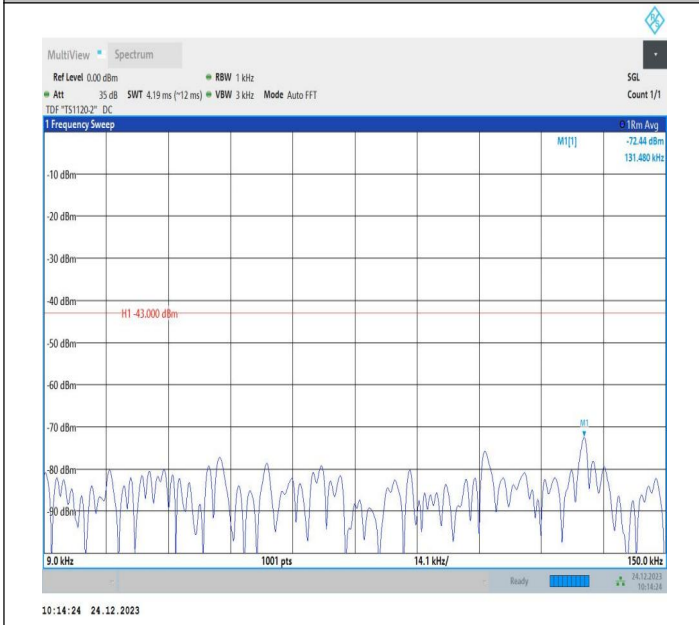

2-2-15MHz-15MHz-QPSK-QPSK-18825-18975-1RB#74-0RB#
0-1000~3000MHz-PASS

2-2-15MHz-15MHz-QPSK-QPSK-18825-18975-1RB#0-1RB#7
4-0.009~0.15MHz-PASS