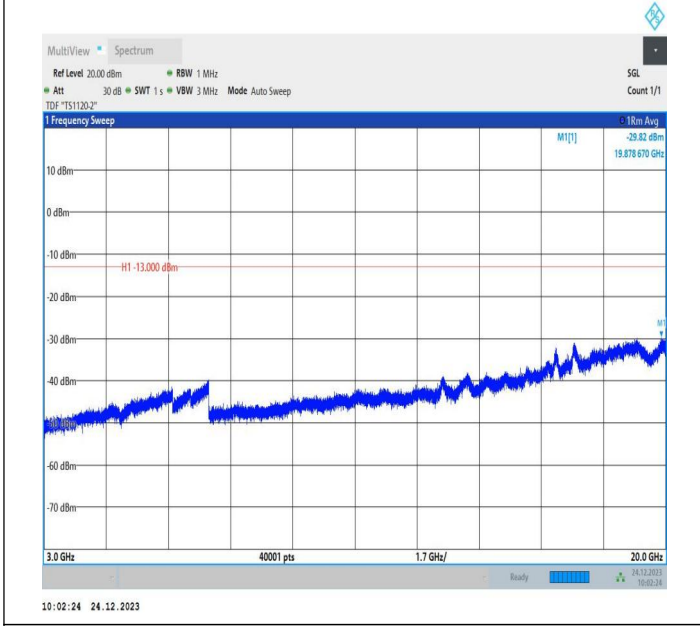

2-2-15MHz-10MHz-QPSK-QPSK-18851-18971-1RB#0-1RB#4
9-30~100MHz-PASS

2-2-15MHz-10MHz-QPSK-QPSK-18851-18971-1RB#0-1RB#4
9-3000~20000MHz-PASS