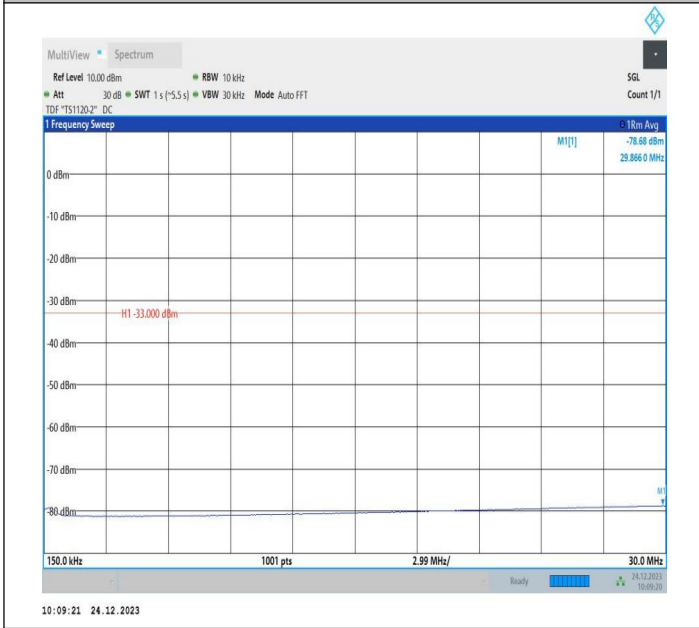

2-2-15MHz-15MHz-QPSK-QPSK-18675-18825-1RB#0-0RB#
-3000~20000MHz-PASS

2-2-15MHz-15MHz-QPSK-QPSK-18675-18825-1RB#74-0RB#
0-0.15~30MHz-PASS