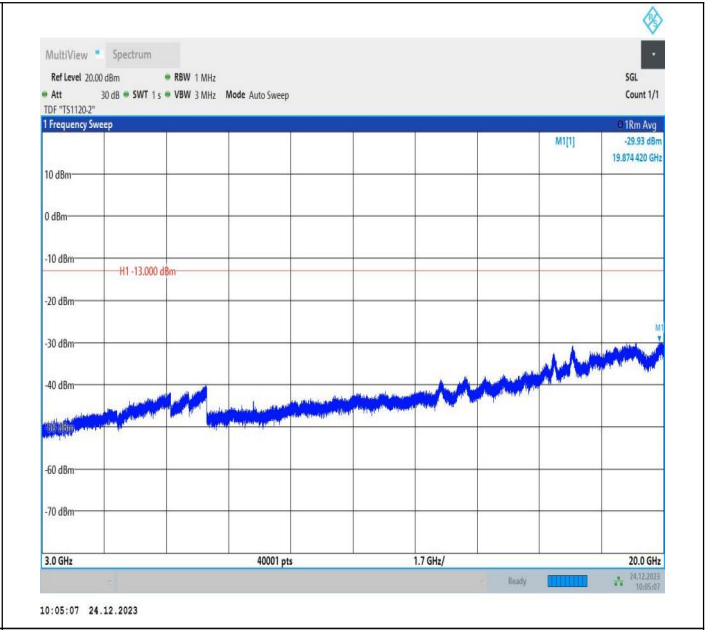

2-2-15MHz-10MHz-QPSK-QPSK-19027-19147-1RB#74-0RB#0  
 0-0.15~30MHz-PASS

2-2-15MHz-10MHz-QPSK-QPSK-19027-19147-1RB#74-0RB#0  
 0-30~1000MHz-PASS

2-2-15MHz-10MHz-QPSK-QPSK-19027-19147-1RB#74-0RB#  
 0-1000~3000MHz-PASS