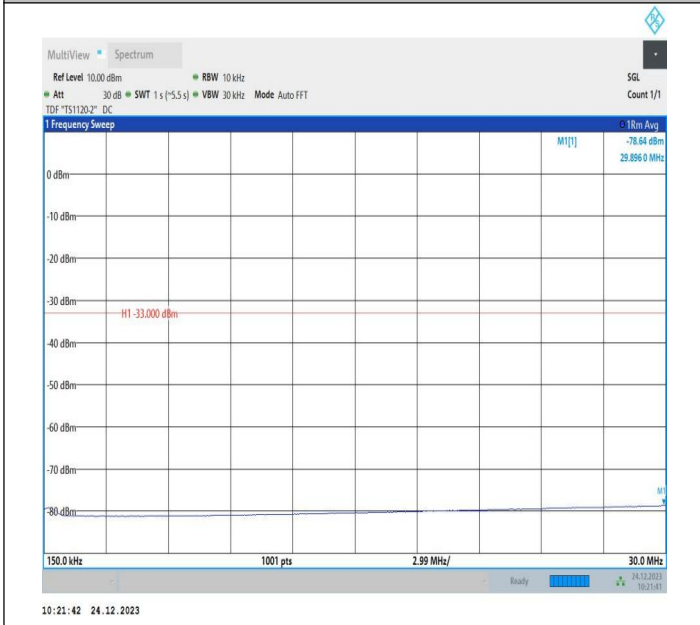

2-2-15MHz-20MHz-QPSK-QPSK-18678-18849-1RB#0-0RB#0
-3000~20000MHz-PASS

2-2-15MHz-20MHz-QPSK-QPSK-18678-18849-1RB#74-0RB#0
0-0.15~30MHz-PASS