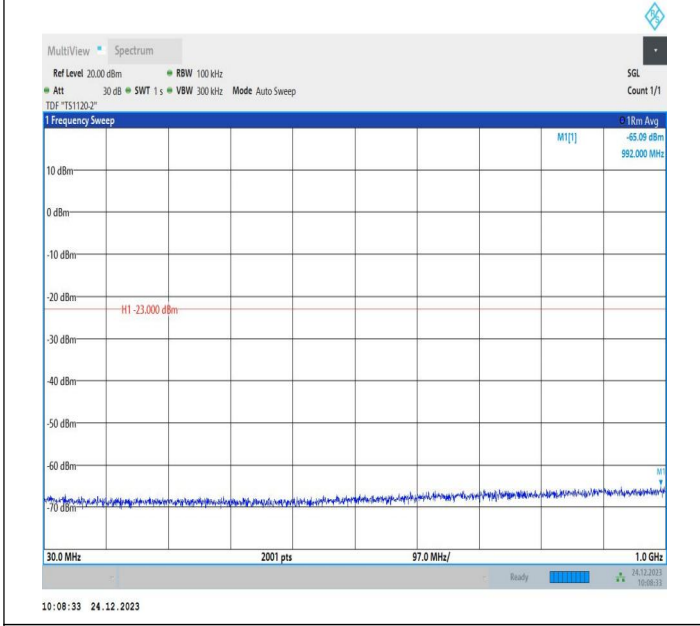

2-2-15MHz-15MHz-QPSK-QPSK-18675-18825-1RB#0-0RB#0
-0.009~0.15MHz-PASS

2-2-15MHz-15MHz-QPSK-QPSK-18675-18825-1RB#0-0RB#0
-30~1000MHz-PASS