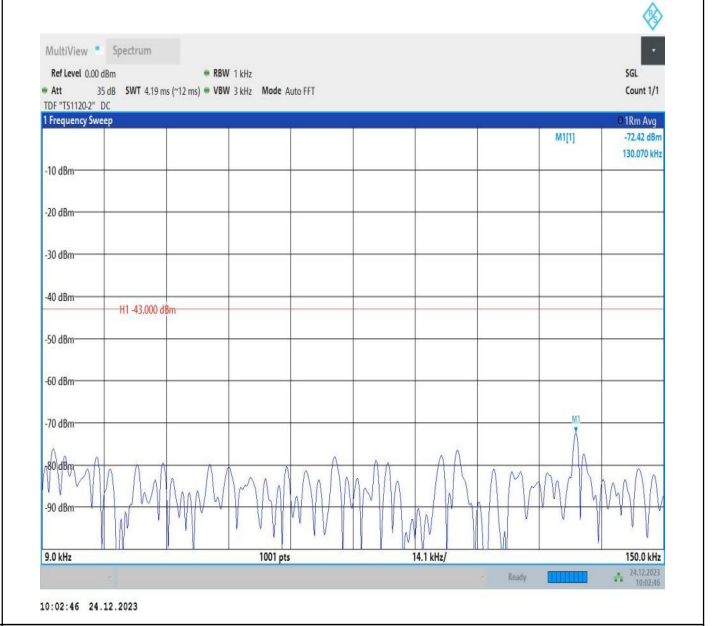

2-2-15MHz-10MHz-QPSK-QPSK-18851-18971-1RB#0-1RB#4
9-100~300MHz-PASS

2-2-15MHz-10MHz-QPSK-QPSK-18851-18971-75RB#0-50RB
#0-0.009~0.15MHz-PASS