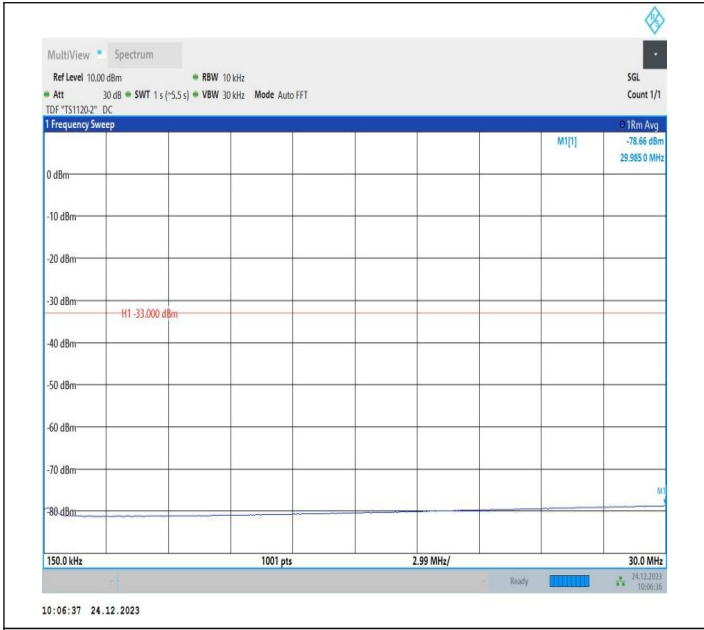

2-2-15MHz-10MHz-QPSK-QPSK-19027-19147-1RB#0-1RB#4
9-3000~20000MHz-PASS

2-2-15MHz-10MHz-QPSK-QPSK-19027-19147-75RB#0-50RB
#0-0.15~30MHz-PASS