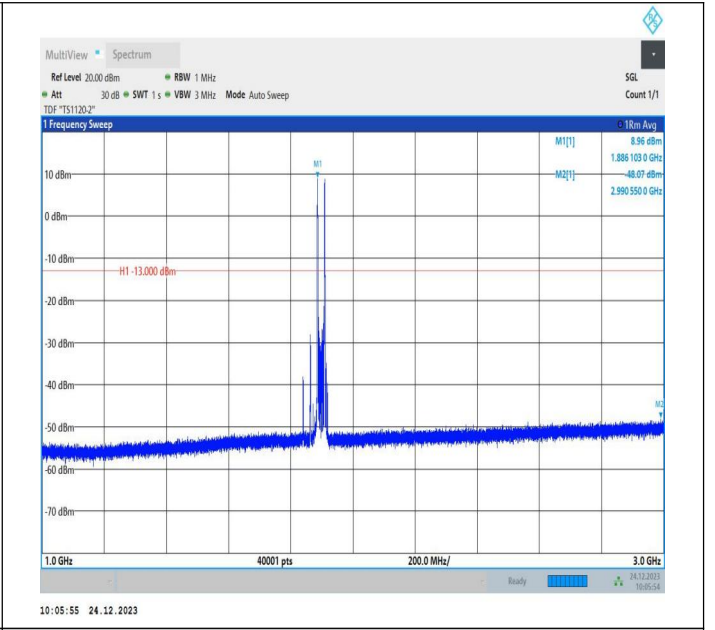

2-2-15MHz-10MHz-QPSK-QPSK-19027-19147-1RB#0-1RB#4
9-0.15~30MHz-PASS

2-2-15MHz-10MHz-QPSK-QPSK-19027-19147-1RB#0-1RB#4
9-100~300MHz-PASS