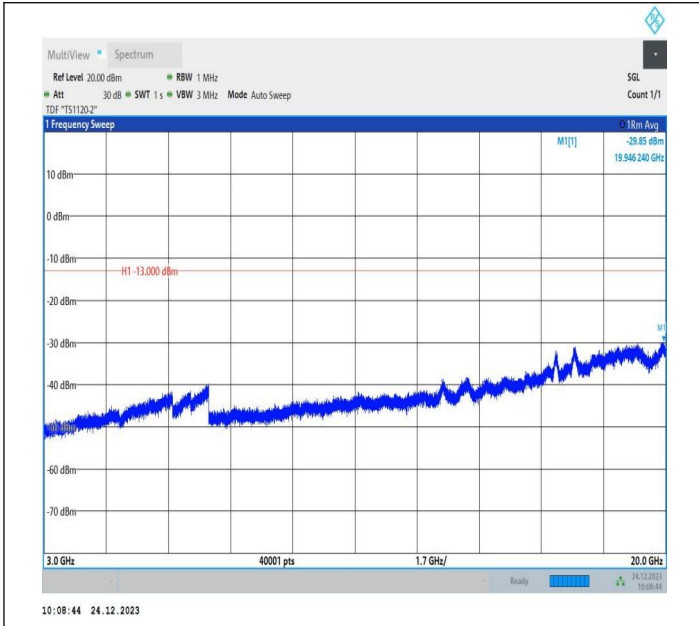

2-2-15MHz-15MHz-QPSK-QPSK-18675-18825-1RB#0-0RB#0
-30~1000MHz-PASS

2-2-15MHz-15MHz-QPSK-QPSK-18675-18825-1RB#0-0RB#
-3000~20000MHz-PASS