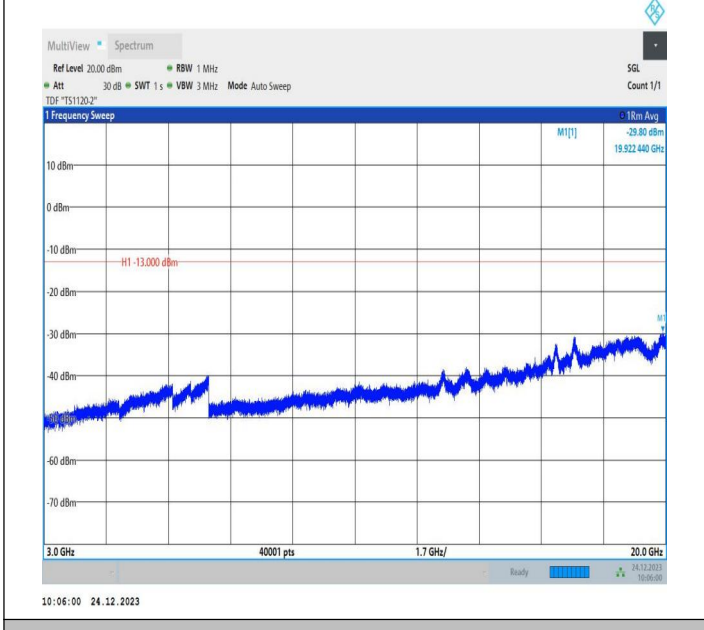

2-2-15MHz-10MHz-QPSK-QPSK-19027-19147-1RB#0-1RB#4
9-30~100MHz-PASS

2-2-15MHz-10MHz-QPSK-QPSK-19027-19147-1RB#0-1RB#4
9-3000~20000MHz-PASS