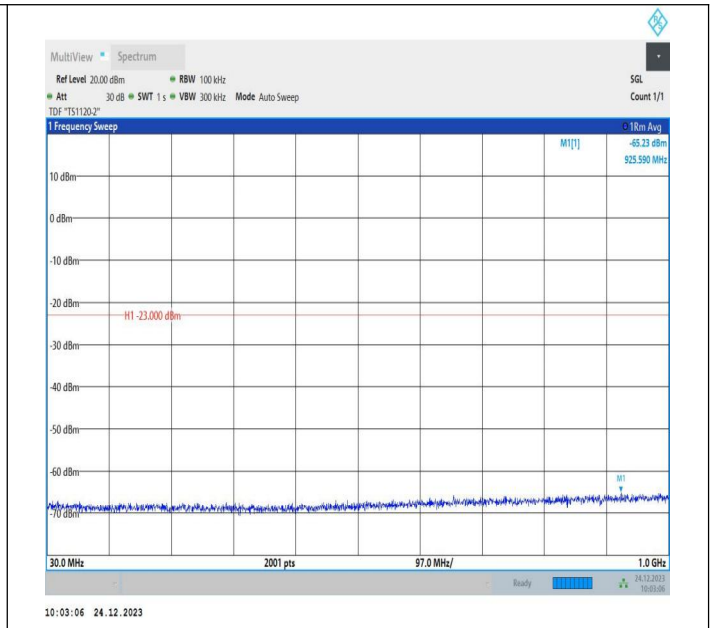

2-2-15MHz-10MHz-QPSK-QPSK-18851-18971-75RB#0-50RB
#0-0.009~0.15MHz-PASS

2-2-15MHz-10MHz-QPSK-QPSK-18851-18971-75RB#0-50RB
#0-30~1000MHz-PASS