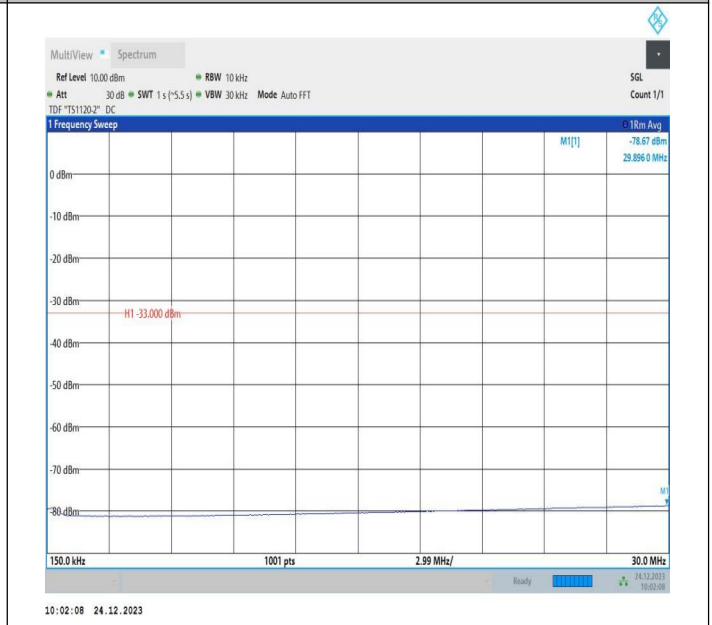

2-2-15MHz-10MHz-QPSK-QPSK-18851-18971-1RB#74-0RB#
0-3000~20000MHz-PASS

2-2-15MHz-10MHz-QPSK-QPSK-18851-18971-1RB#0-1RB#4
9-0.15~30MHz-PASS