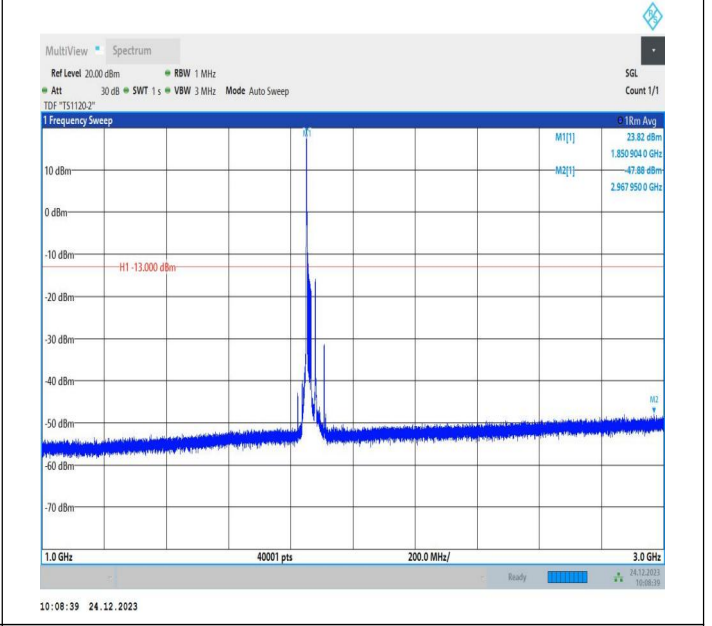

2-2-15MHz-15MHz-QPSK-QPSK-18675-18825-1RB#0-0RB#0
-0.15~30MHz-PASS

2-2-15MHz-15MHz-QPSK-QPSK-18675-18825-1RB#0-0RB#0
-1000~3000MHz-PASS