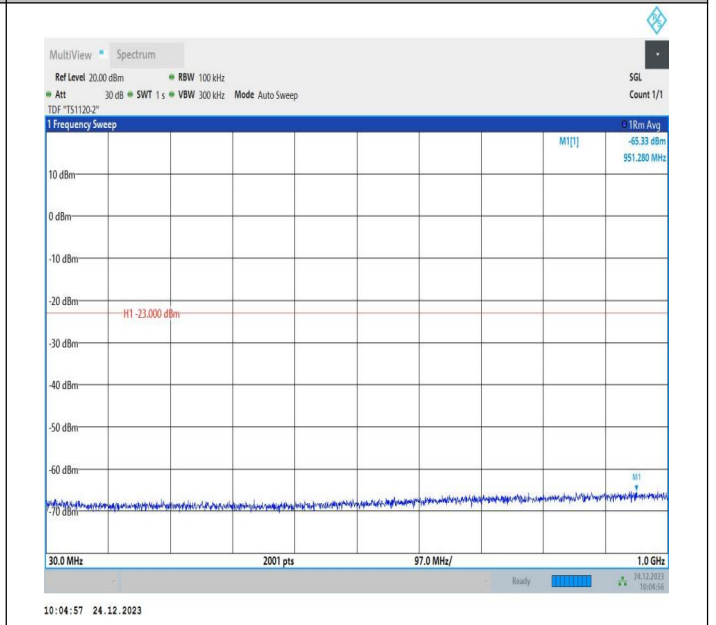

2-2-15MHz-10MHz-QPSK-QPSK-19027-19147-1RB#74-0RB#0
0-0.009~0.15MHz-PASS

2-2-15MHz-10MHz-QPSK-QPSK-19027-19147-1RB#74-0RB#0
0-30~1000MHz-PASS