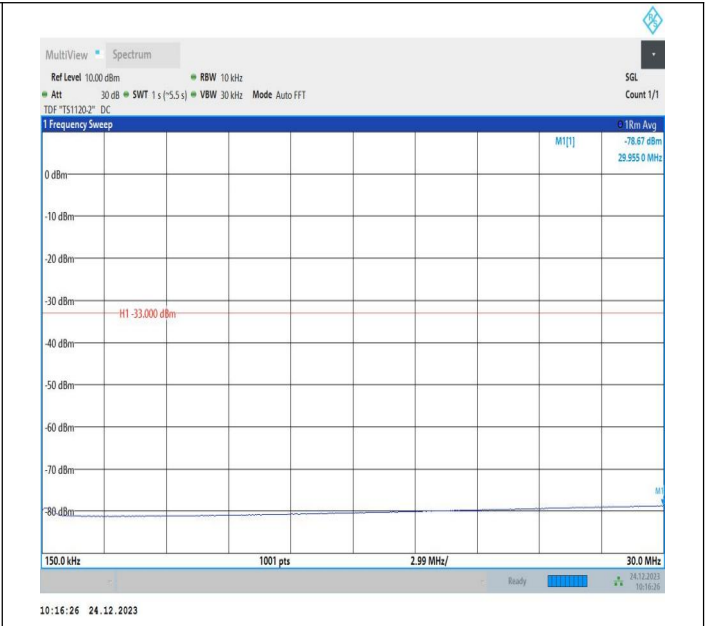

2-2-15MHz-15MHz-QPSK-QPSK-18825-18975-75RB#0-75RB
#0-3000~20000MHz-PASS

2-2-15MHz-15MHz-QPSK-QPSK-18975-19125-1RB#0-0RB#0
-0.15~30MHz-PASS