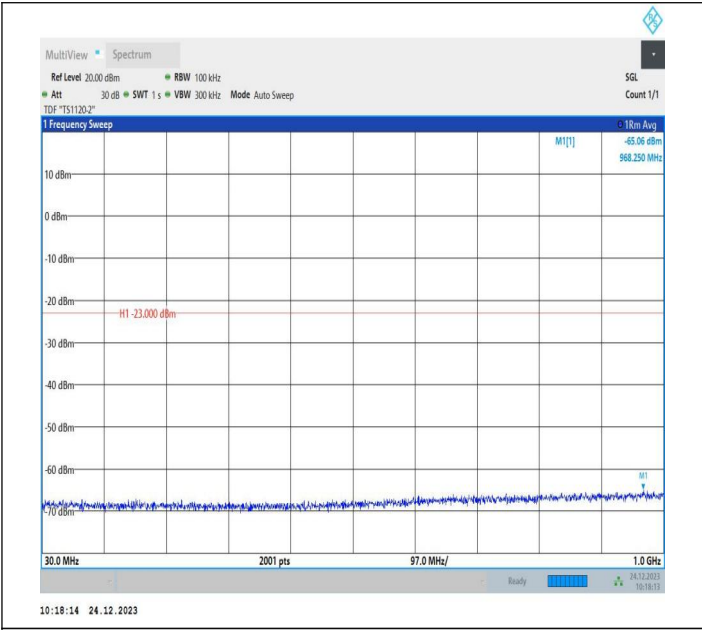

2-2-15MHz-15MHz-QPSK-QPSK-18975-19125-1RB#74-0RB#  
 0-3000~20000MHz-PASS

2-2-15MHz-15MHz-QPSK-QPSK-18975-19125-1RB#0-1RB#7  
 4-0.009~0.15MHz-PASS

2-2-15MHz-15MHz-QPSK-QPSK-18975-19125-1RB#0-1RB#7  
 4-0.15~30MHz-PASS