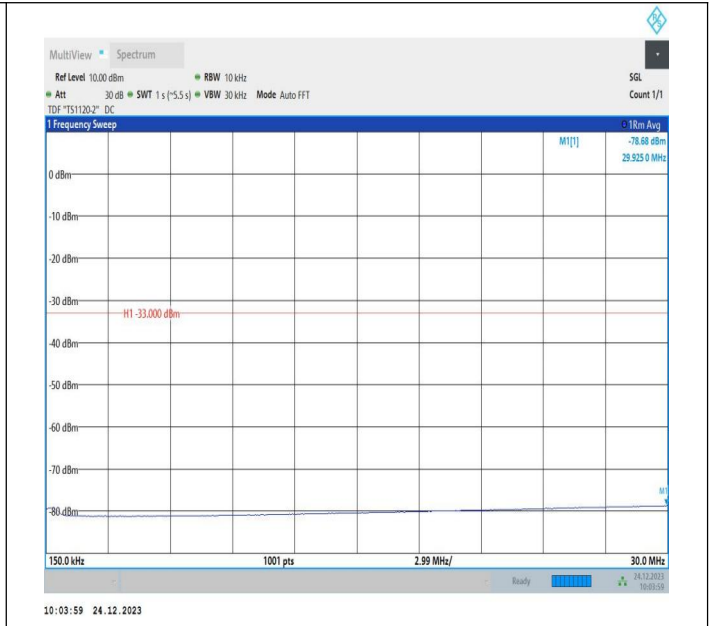

2-2-15MHz-10MHz-QPSK-QPSK-19027-19147-1RB#0-0RB#0
-0.15~30MHz-PASS