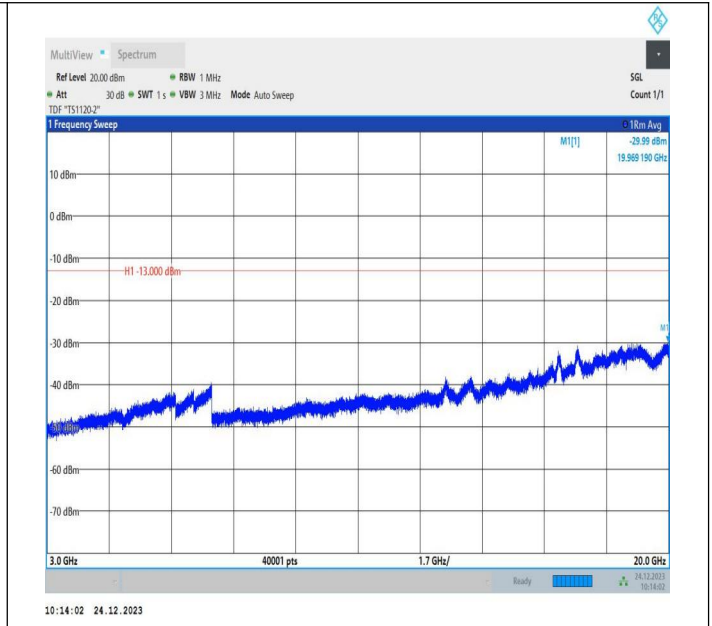

2-2-15MHz-15MHz-QPSK-QPSK-18825-18975-1RB#74-0RB#74
0-30~1000MHz-PASS

2-2-15MHz-15MHz-QPSK-QPSK-18825-18975-1RB#74-0RB#
0-3000~20000MHz-PASS