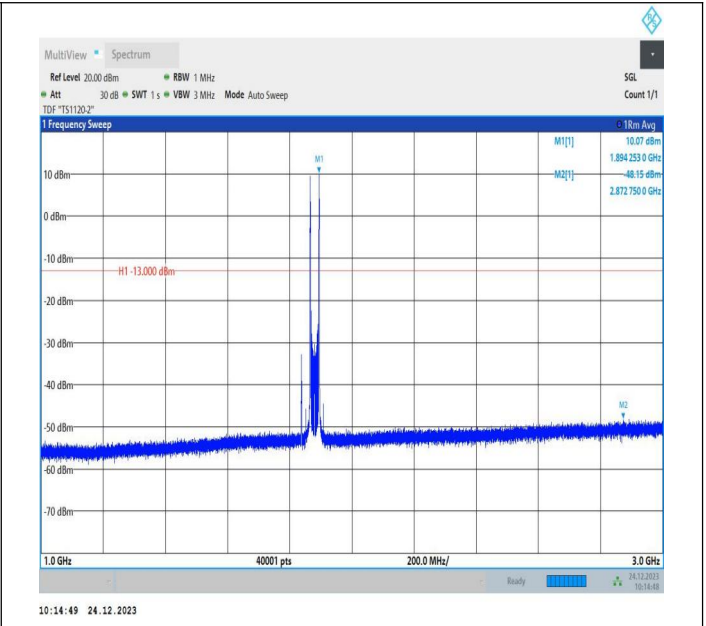

2-2-15MHz-15MHz-QPSK-QPSK-18825-18975-1RB#0-1RB#7
4-100~300MHz-PASS