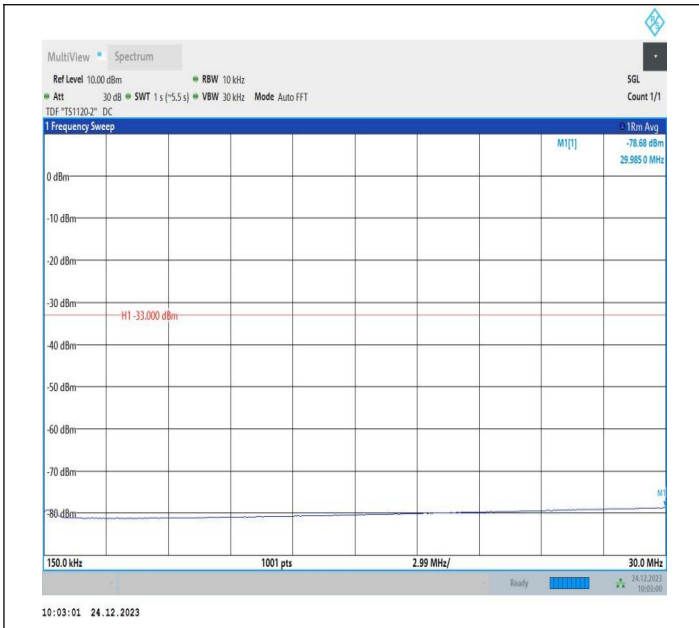

2-2-15MHz-10MHz-QPSK-QPSK-18851-18971-1RB#0-1RB#4
9-3000~20000MHz-PASS

2-2-15MHz-10MHz-QPSK-QPSK-18851-18971-75RB#0-50RB
#0-0.15~30MHz-PASS