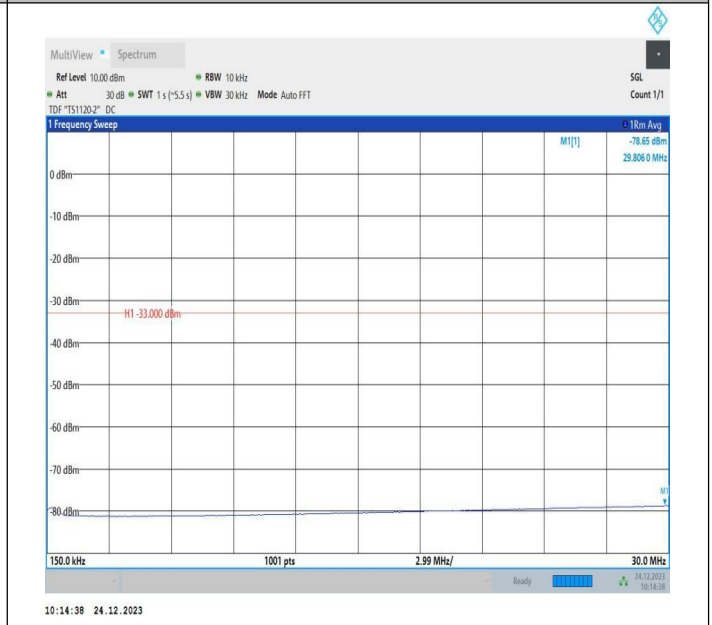

2-2-15MHz-15MHz-QPSK-QPSK-18825-18975-1RB#74-0RB#
0-3000~20000MHz-PASS

2-2-15MHz-15MHz-QPSK-QPSK-18825-18975-1RB#0-1RB#7
4-0.15~30MHz-PASS