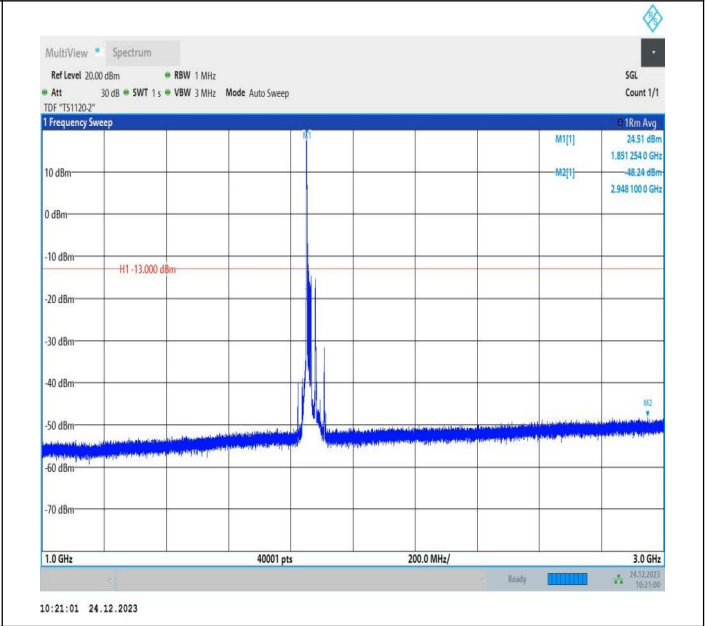

2-2-15MHz-20MHz-QPSK-QPSK-18678-18849-1RB#0-0RB#0
-0.15~30MHz-PASS

2-2-15MHz-20MHz-QPSK-QPSK-18678-18849-1RB#0-0RB#0
-1000~3000MHz-PASS