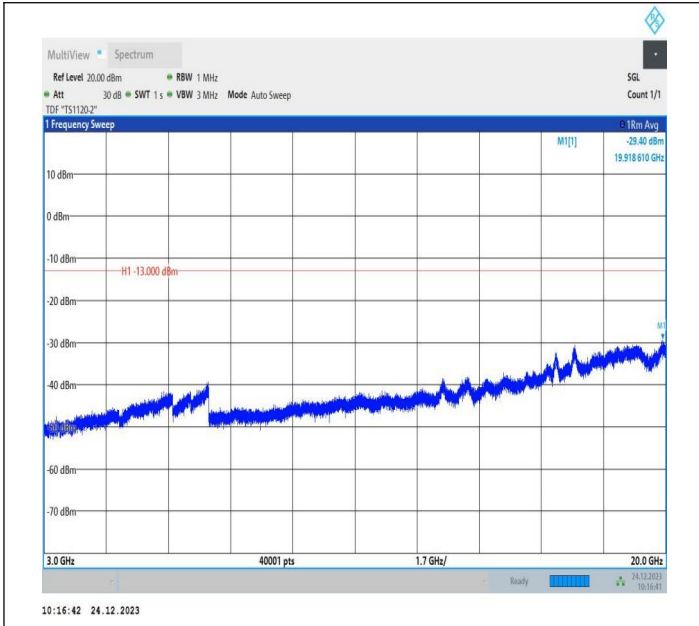

2-2-15MHz-15MHz-QPSK-QPSK-18975-19125-1RB#0-0RB#0
-30~1000MHz-PASS

2-2-15MHz-15MHz-QPSK-QPSK-18975-19125-1RB#0-0RB#0
-3000~20000MHz-PASS