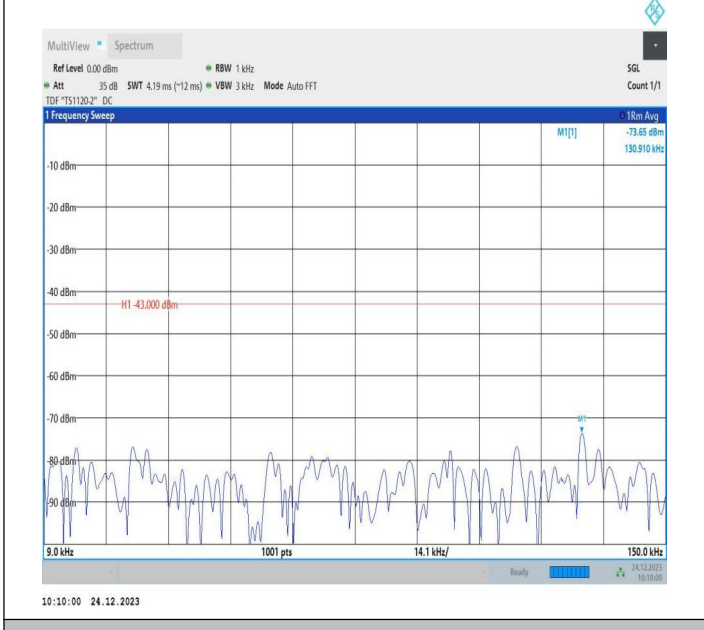

2-2-15MHz-15MHz-QPSK-QPSK-18675-18825-1RB#74-0RB#
0-1000~3000MHz-PASS

2-2-15MHz-15MHz-QPSK-QPSK-18675-18825-1RB#0-1RB#7
4-0.009~0.15MHz-PASS