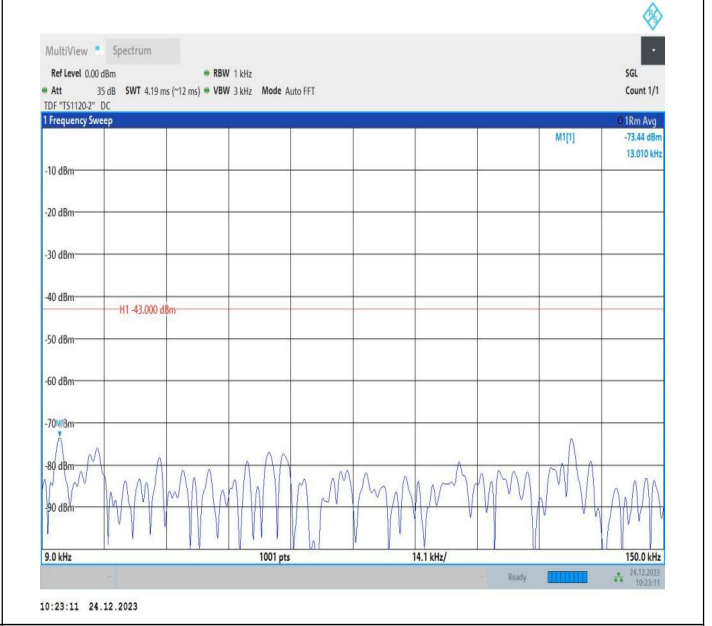

2-2-15MHz-20MHz-QPSK-QPSK-18678-18849-1RB#0-1RB#9
9-100~300MHz-PASS

2-2-15MHz-20MHz-QPSK-QPSK-18678-18849-75RB#0-100R
B#0-0.009~0.15MHz-PASS