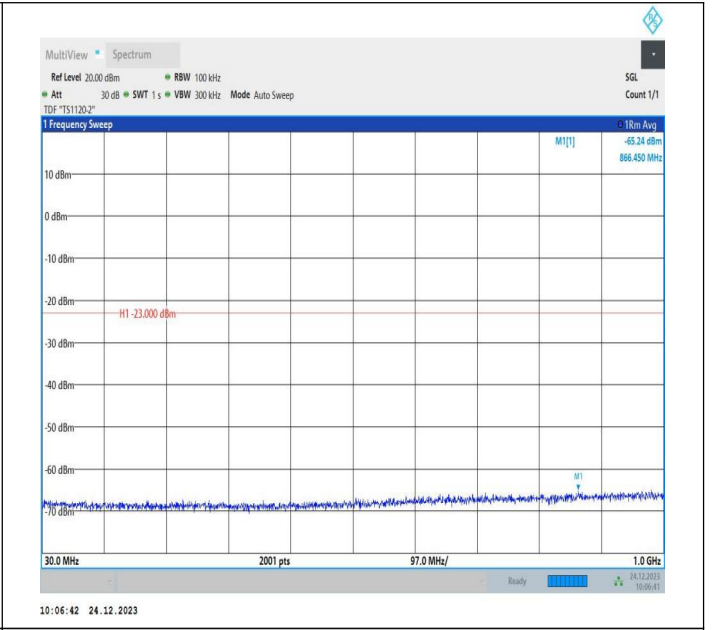

2-2-15MHz-10MHz-QPSK-QPSK-19027-19147-75RB#0-50RB
#0-0.009~0.15MHz-PASS

2-2-15MHz-10MHz-QPSK-QPSK-19027-19147-75RB#0-50RB
#0-30~1000MHz-PASS