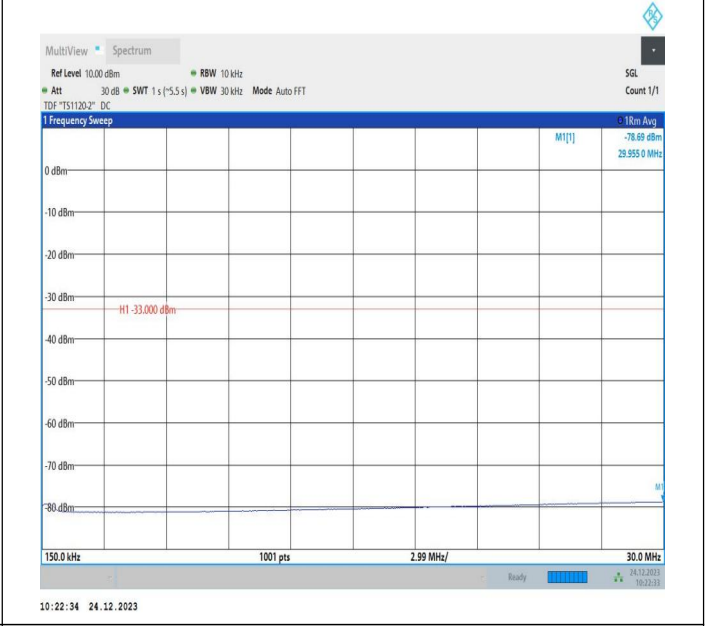

2-2-15MHz-20MHz-QPSK-QPSK-18678-18849-1RB#74-0RB#
0-3000~20000MHz-PASS

2-2-15MHz-20MHz-QPSK-QPSK-18678-18849-1RB#0-1RB#9
9-0.15~30MHz-PASS