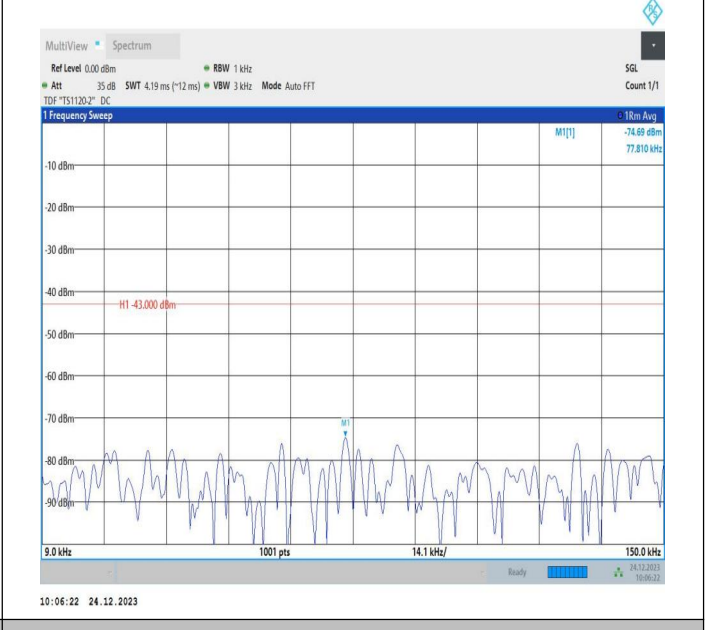

2-2-15MHz-10MHz-QPSK-QPSK-19027-19147-1RB#0-1RB#4
9-100~300MHz-PASS

2-2-15MHz-10MHz-QPSK-QPSK-19027-19147-75RB#0-50RB
#0-0.009~0.15MHz-PASS