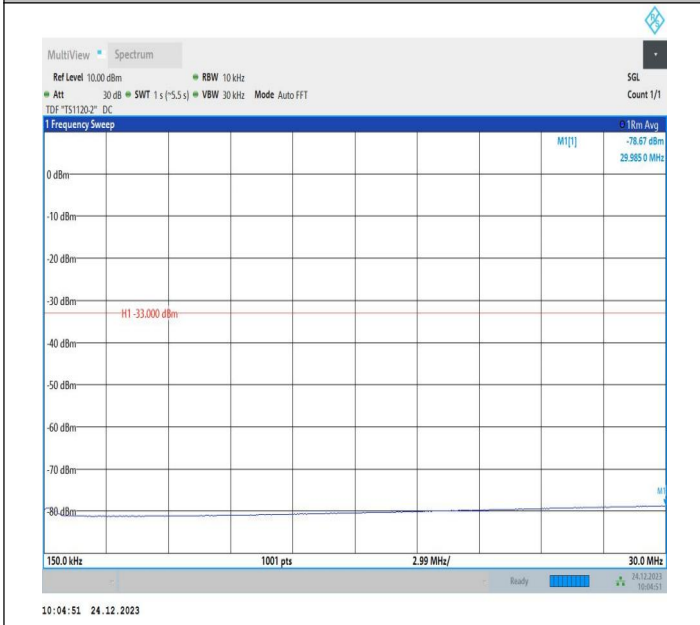

2-2-15MHz-10MHz-QPSK-QPSK-19027-19147-1RB#0-0RB#0
-3000~20000MHz-PASS

2-2-15MHz-10MHz-QPSK-QPSK-19027-19147-1RB#74-0RB#0
0-0.15~30MHz-PASS