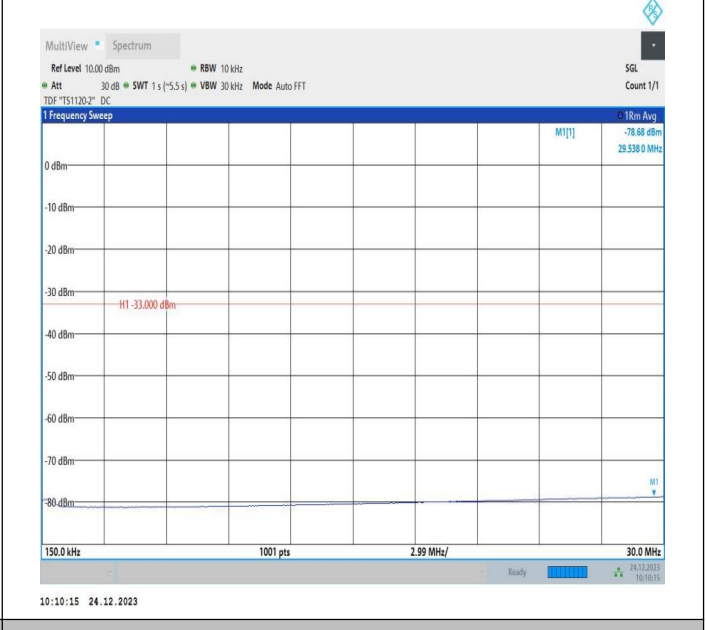

2-2-15MHz-15MHz-QPSK-QPSK-18675-18825-1RB#74-0RB#
0-3000~20000MHz-PASS

2-2-15MHz-15MHz-QPSK-QPSK-18675-18825-1RB#0-1RB#7
4-0.15~30MHz-PASS