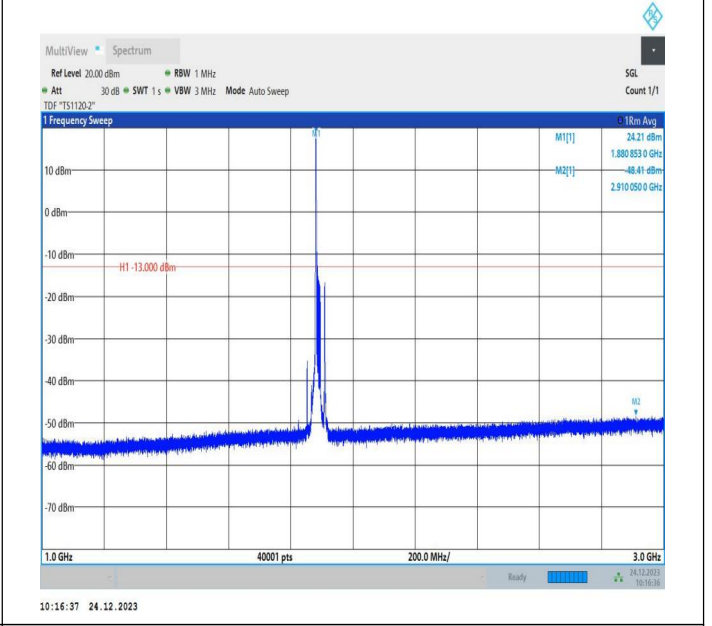

2-2-15MHz-15MHz-QPSK-QPSK-18975-19125-1RB#0-0RB#0
-0.15~30MHz-PASS

2-2-15MHz-15MHz-QPSK-QPSK-18975-19125-1RB#0-0RB#0
-1000~3000MHz-PASS