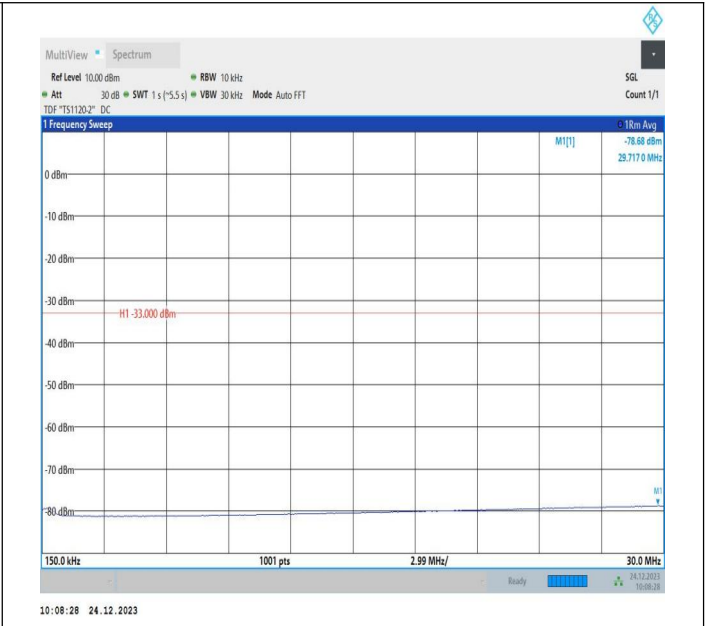

2-2-15MHz-10MHz-QPSK-QPSK-19027-19147-75RB#0-50RB
#0-3000~20000MHz-PASS

2-2-15MHz-15MHz-QPSK-QPSK-18675-18825-1RB#0-0RB#0
-0.15~30MHz-PASS