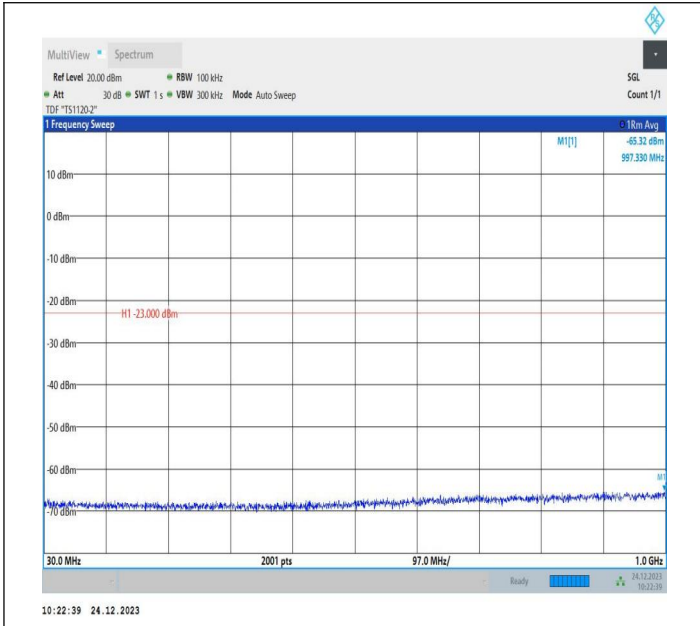

2-2-15MHz-20MHz-QPSK-QPSK-18678-18849-1RB#0-1RB#9
9-0.009~0.15MHz-PASS

2-2-15MHz-20MHz-QPSK-QPSK-18678-18849-1RB#0-1RB#9
9-30~100MHz-PASS