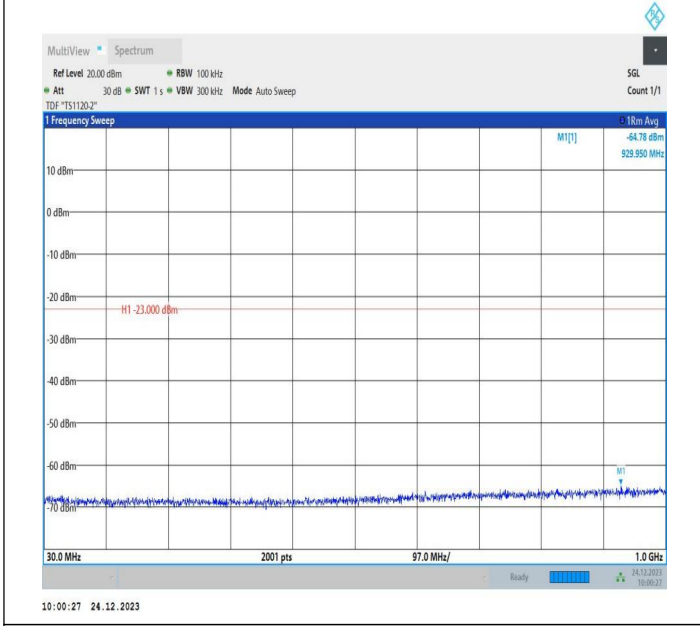

2-2-15MHz-10MHz-QPSK-QPSK-18851-18971-1RB#0-0RB#0
-0.009~0.15MHz-PASS

2-2-15MHz-10MHz-QPSK-QPSK-18851-18971-1RB#0-0RB#0
-30~1000MHz-PASS