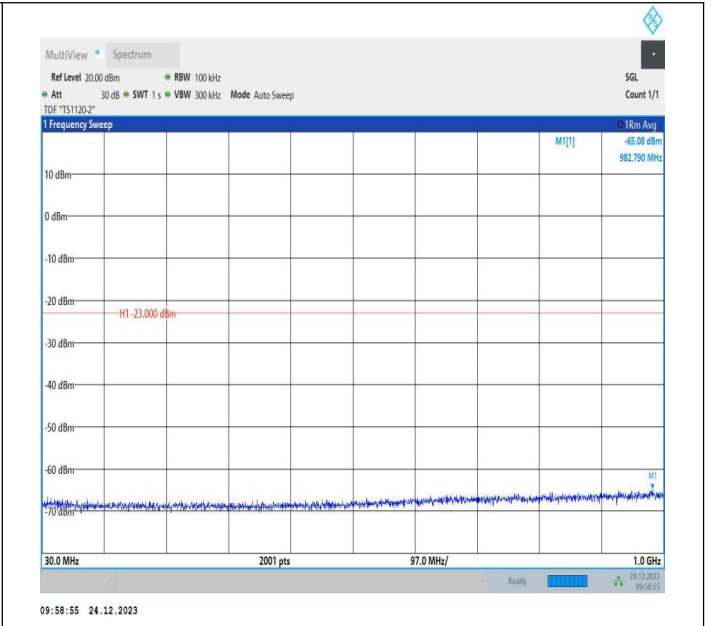

2-2-15MHz-10MHz-QPSK-QPSK-18675-18795-75RB#0-50RB  
 #0-0.15~30MHz-PASS

2-2-15MHz-10MHz-QPSK-QPSK-18675-18795-75RB#0-50RB  
 #0-30~1000MHz-PASS

2-2-15MHz-10MHz-QPSK-QPSK-18675-18795-75RB#0-50RB  
 #0-1000~3000MHz-PASS