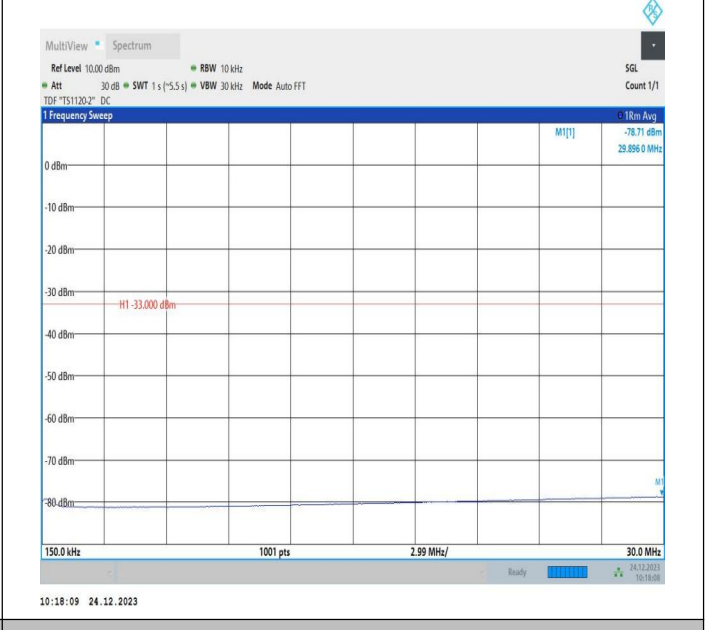

2-2-15MHz-15MHz-QPSK-QPSK-18975-19125-1RB#74-0RB#
0-3000~20000MHz-PASS

2-2-15MHz-15MHz-QPSK-QPSK-18975-19125-1RB#0-1RB#7
4-0.15~30MHz-PASS