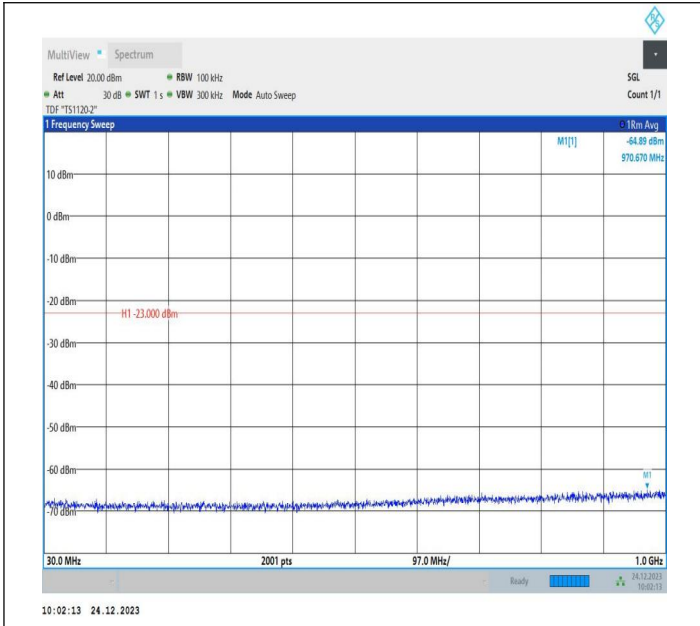

2-2-15MHz-10MHz-QPSK-QPSK-18851-18971-1RB#0-1RB#4
9-0.009~0.15MHz-PASS

2-2-15MHz-10MHz-QPSK-QPSK-18851-18971-1RB#0-1RB#4
9-0.15~30MHz-PASS

2-2-15MHz-10MHz-QPSK-QPSK-18851-18971-1RB#0-1RB#4
9-30~100MHz-PASS