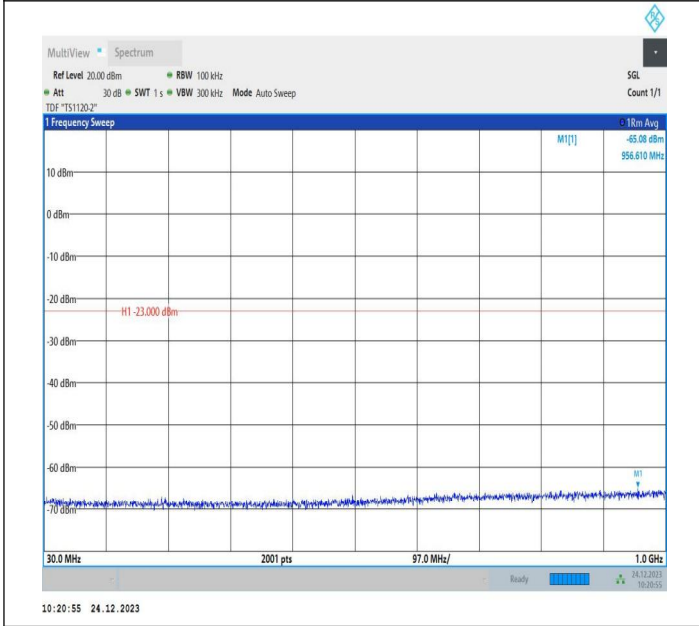

2-2-15MHz-20MHz-QPSK-QPSK-18678-18849-1RB#0-0RB#0
-0.009~0.15MHz-PASS

2-2-15MHz-20MHz-QPSK-QPSK-18678-18849-1RB#0-0RB#0
-30~1000MHz-PASS