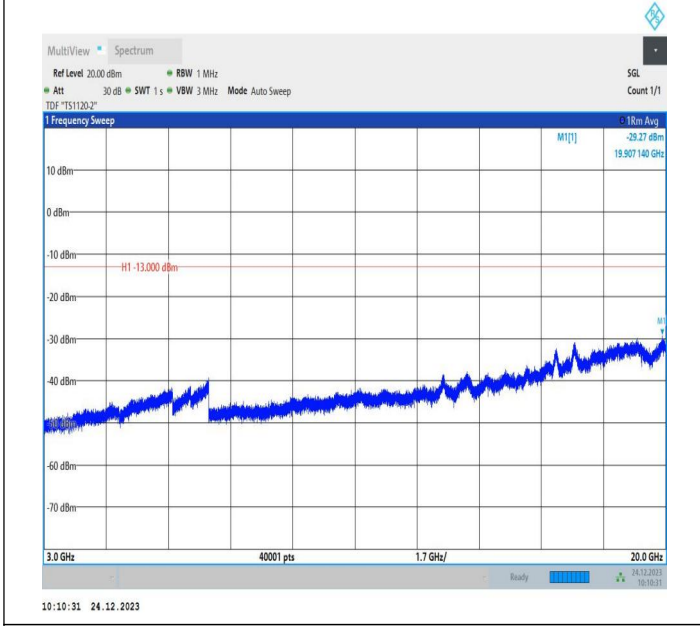

2-2-15MHz-15MHz-QPSK-QPSK-18675-18825-1RB#0-1RB#7
4-30~100MHz-PASS

2-2-15MHz-15MHz-QPSK-QPSK-18675-18825-1RB#0-1RB#7
4-3000~20000MHz-PASS