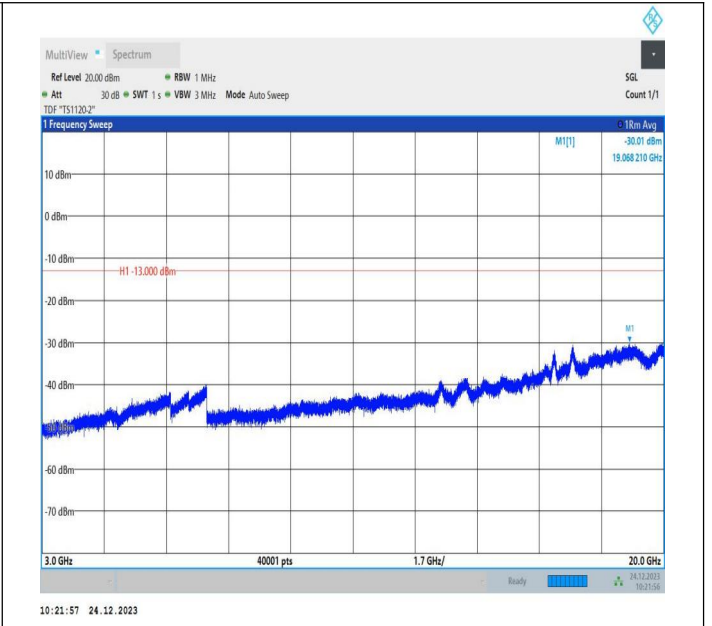

2-2-15MHz-20MHz-QPSK-QPSK-18678-18849-1RB#74-0RB#0
0-30~1000MHz-PASS

2-2-15MHz-20MHz-QPSK-QPSK-18678-18849-1RB#74-0RB#
0-3000~20000MHz-PASS