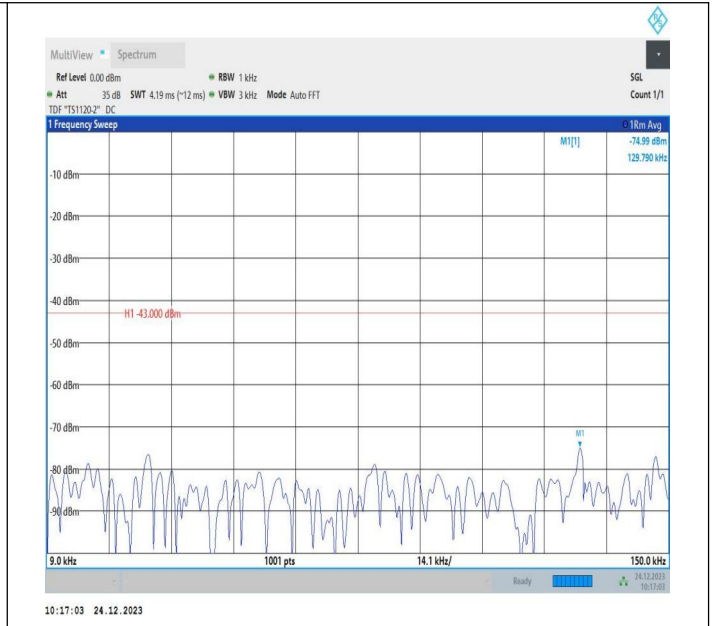

2-2-15MHz-15MHz-QPSK-QPSK-18975-19125-1RB#0-0RB#0
-1000~3000MHz-PASS

2-2-15MHz-15MHz-QPSK-QPSK-18975-19125-1RB#74-0RB#7
0-0.009~0.15MHz-PASS