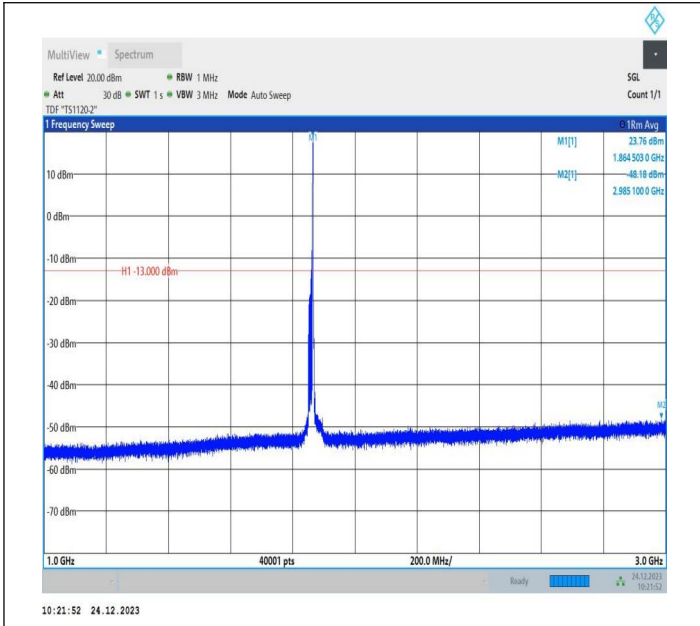

2-2-15MHz-20MHz-QPSK-QPSK-18678-18849-1RB#74-0RB#0
0-0.15~30MHz-PASS

2-2-15MHz-20MHz-QPSK-QPSK-18678-18849-1RB#74-0RB#
0-1000~3000MHz-PASS