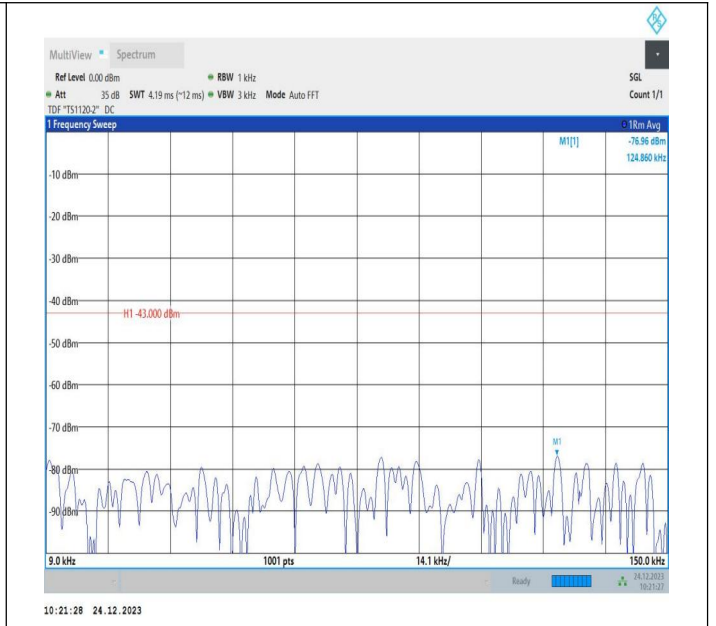

2-2-15MHz-20MHz-QPSK-QPSK-18678-18849-1RB#0-0RB#0
-1000~3000MHz-PASS

2-2-15MHz-20MHz-QPSK-QPSK-18678-18849-1RB#74-0RB#0
0-0.009~0.15MHz-PASS