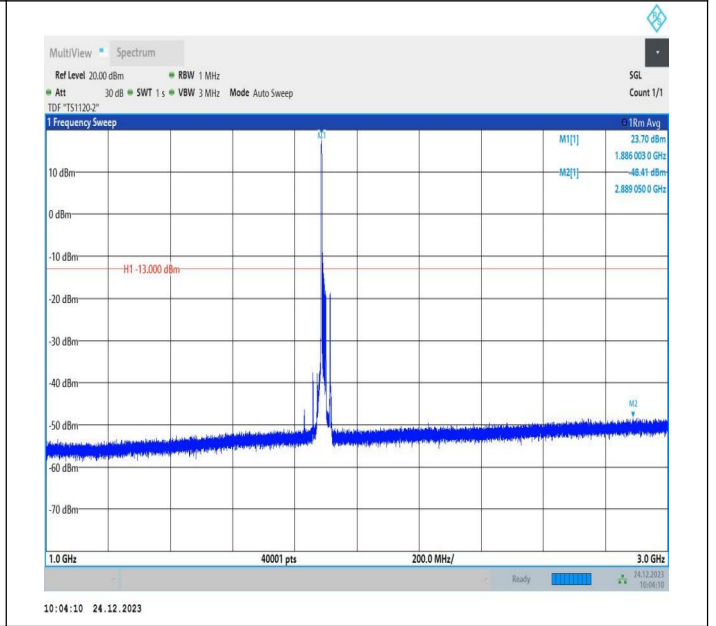

2-2-15MHz-10MHz-QPSK-QPSK-19027-19147-1RB#0-0RB#0
-0.15~30MHz-PASS

2-2-15MHz-10MHz-QPSK-QPSK-19027-19147-1RB#0-0RB#0
-1000~3000MHz-PASS