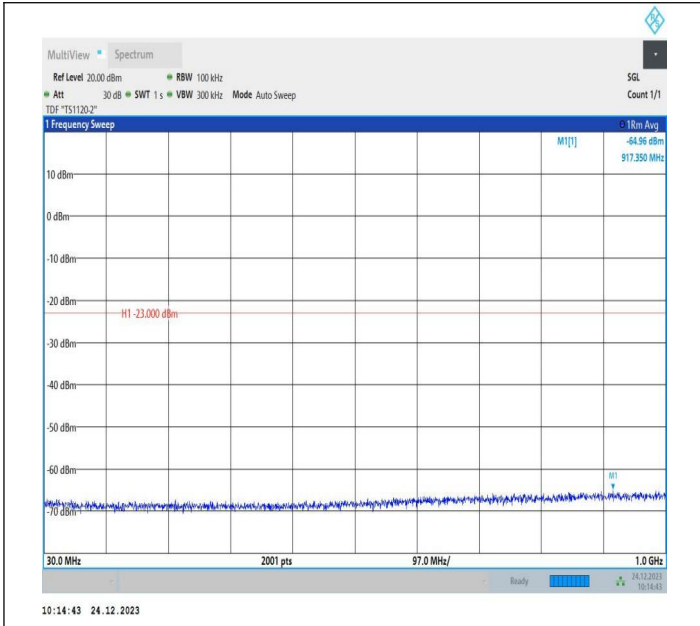

2-2-15MHz-15MHz-QPSK-QPSK-18825-18975-1RB#0-1RB#7
4-0.009~0.15MHz-PASS

2-2-15MHz-15MHz-QPSK-QPSK-18825-18975-1RB#0-1RB#7
4-0.15~30MHz-PASS

2-2-15MHz-15MHz-QPSK-QPSK-18825-18975-1RB#0-1RB#7
4-30~100MHz-PASS