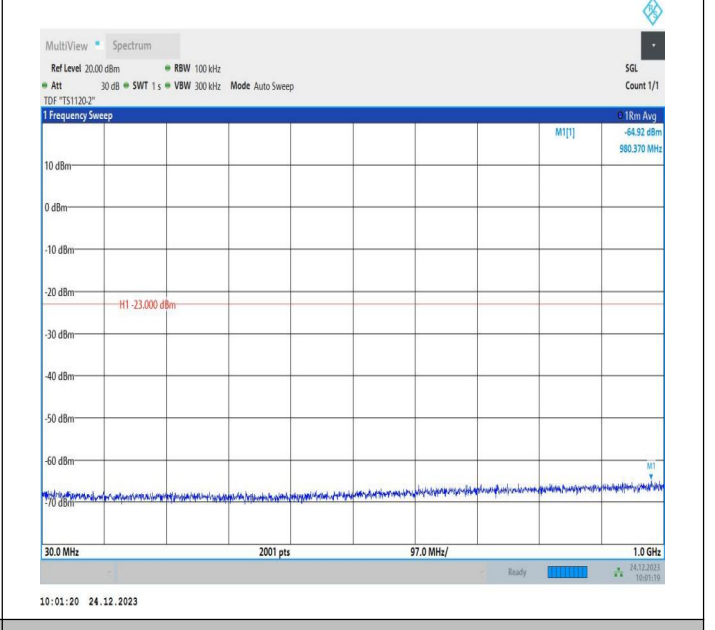

2-2-15MHz-10MHz-QPSK-QPSK-18851-18971-1RB#74-0RB#
0-0.009~0.15MHz-PASS

2-2-15MHz-10MHz-QPSK-QPSK-18851-18971-1RB#74-0RB#
0-30~1000MHz-PASS