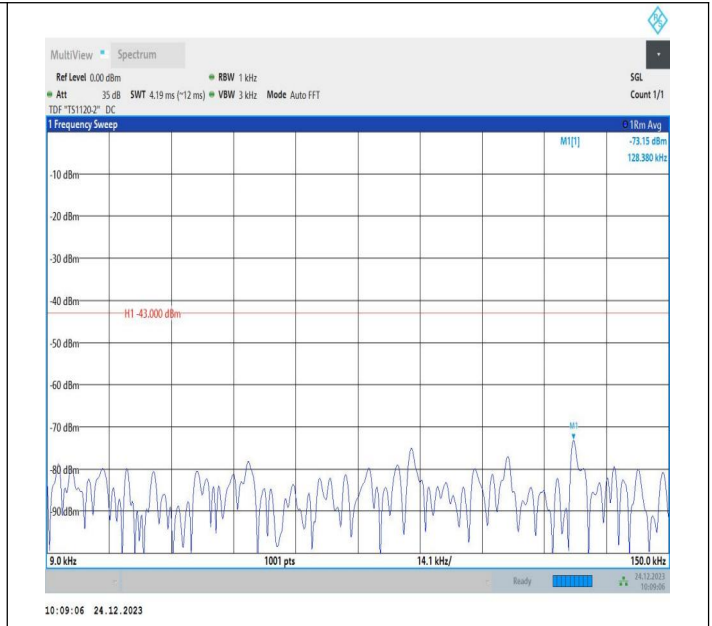

2-2-15MHz-15MHz-QPSK-QPSK-18675-18825-1RB#0-0RB#0
-1000~3000MHz-PASS

2-2-15MHz-15MHz-QPSK-QPSK-18675-18825-1RB#74-0RB#
0-0.009~0.15MHz-PASS