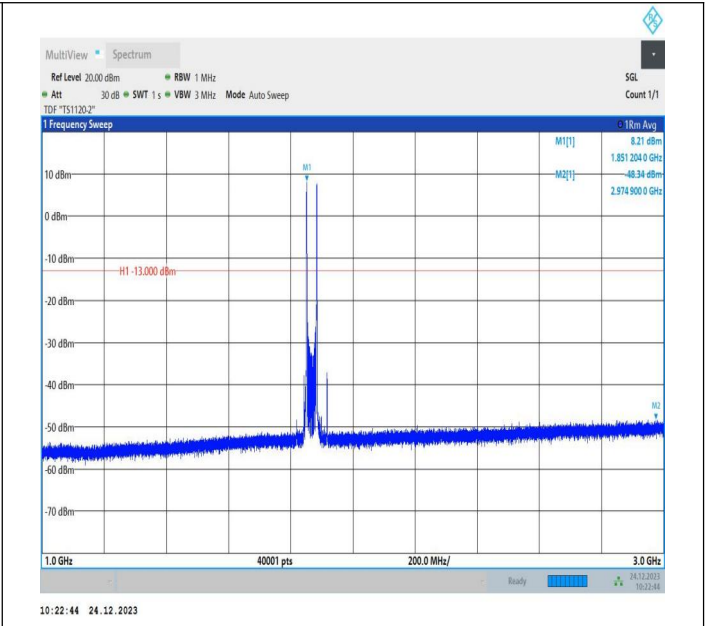

2-2-15MHz-20MHz-QPSK-QPSK-18678-18849-1RB#0-1RB#9
9-0.15~30MHz-PASS

2-2-15MHz-20MHz-QPSK-QPSK-18678-18849-1RB#0-1RB#9
9-100~300MHz-PASS