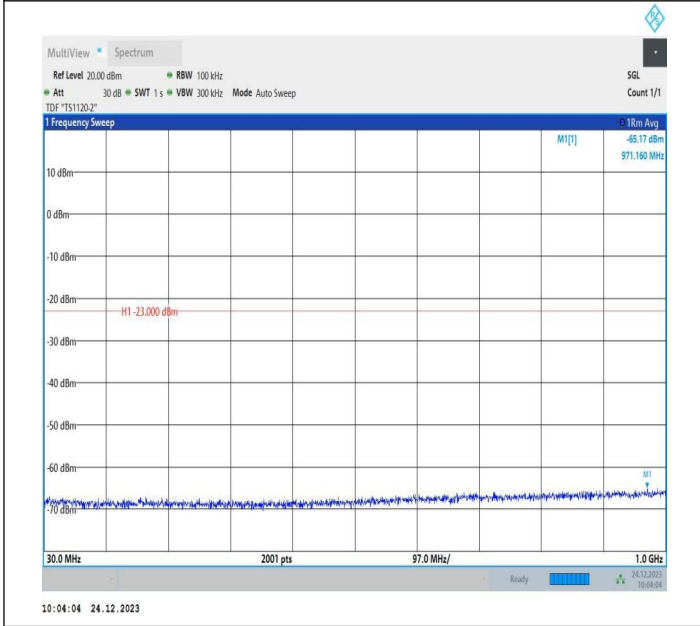

2-2-15MHz-10MHz-QPSK-QPSK-19027-19147-1RB#0-0RB#0
-0.009~0.15MHz-PASS

2-2-15MHz-10MHz-QPSK-QPSK-19027-19147-1RB#0-0RB#0
-30~1000MHz-PASS