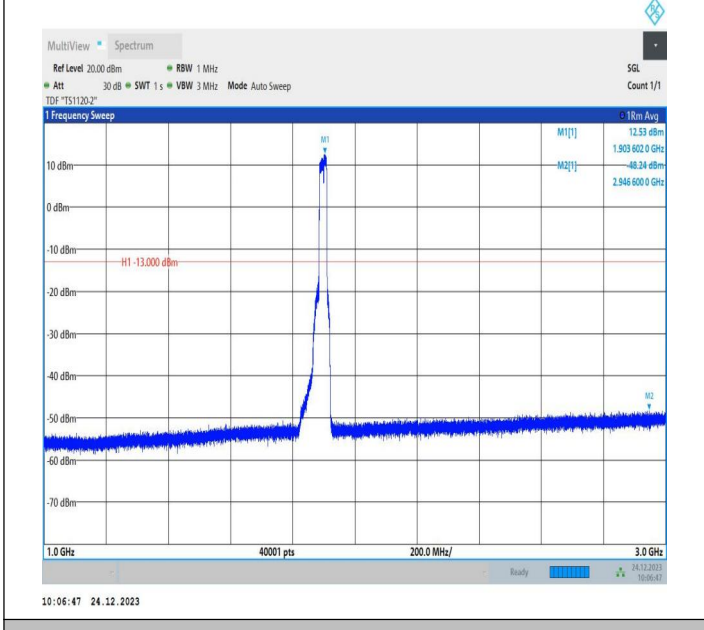

2-2-15MHz-10MHz-QPSK-QPSK-19027-19147-75RB#0-50RB
#0-0.15~30MHz-PASS

2-2-15MHz-10MHz-QPSK-QPSK-19027-19147-75RB#0-50RB
#0-1000~3000MHz-PASS