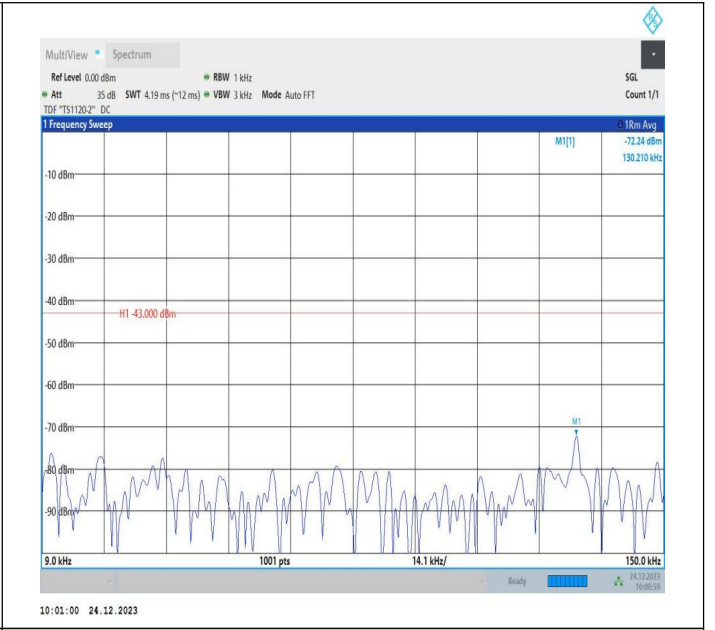

2-2-15MHz-10MHz-QPSK-QPSK-18851-18971-1RB#0-0RB#0
-1000~3000MHz-PASS

2-2-15MHz-10MHz-QPSK-QPSK-18851-18971-1RB#74-0RB#
0-0.009~0.15MHz-PASS