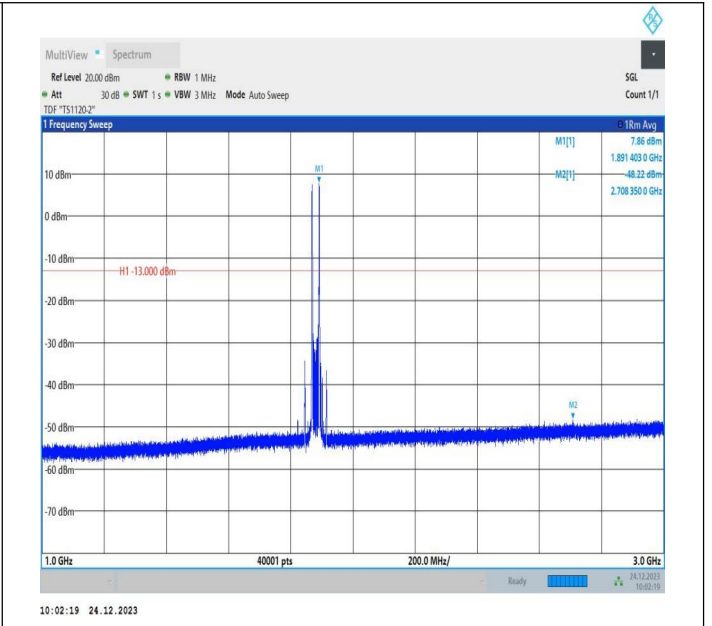

2-2-15MHz-10MHz-QPSK-QPSK-18851-18971-1RB#0-1RB#4
9-100~300MHz-PASS