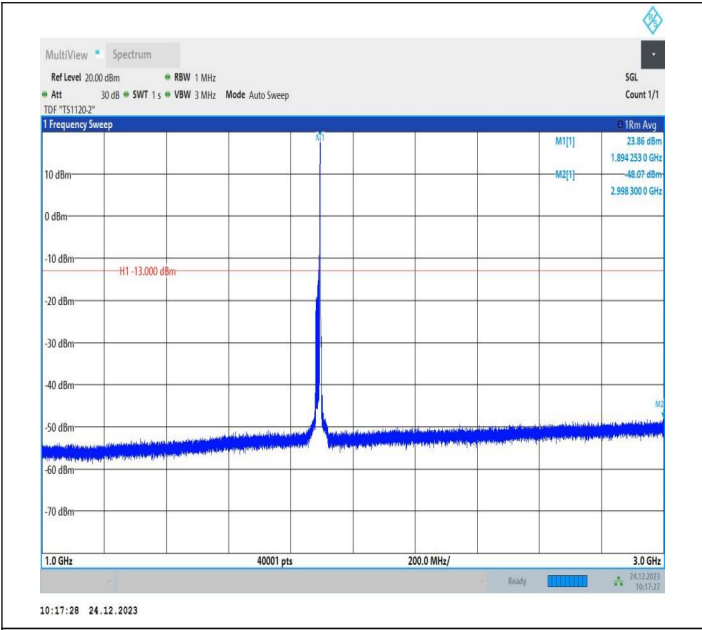

2-2-15MHz-15MHz-QPSK-QPSK-18975-19125-1RB#74-0RB#7
0-0.15~30MHz-PASS

2-2-15MHz-15MHz-QPSK-QPSK-18975-19125-1RB#74-0RB#7
0-30~1000MHz-PASS

2-2-15MHz-15MHz-QPSK-QPSK-18975-19125-1RB#74-0RB#
0-1000~3000MHz-PASS