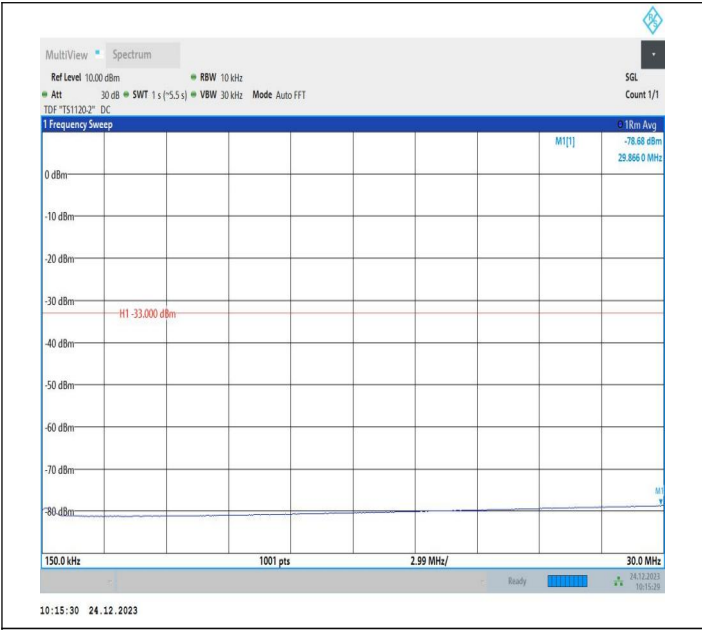

2-2-15MHz-15MHz-QPSK-QPSK-18825-18975-1RB#0-1RB#7
4-3000~20000MHz-PASS

2-2-15MHz-15MHz-QPSK-QPSK-18825-18975-75RB#0-75RB
#0-0.15~30MHz-PASS