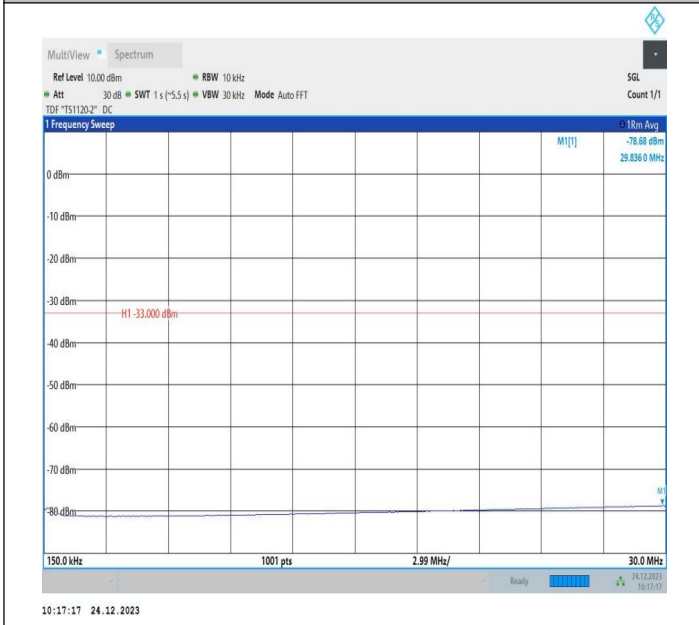

2-2-15MHz-15MHz-QPSK-QPSK-18975-19125-1RB#0-0RB#0
-3000~20000MHz-PASS

2-2-15MHz-15MHz-QPSK-QPSK-18975-19125-1RB#74-0RB#7
0-0.15~30MHz-PASS