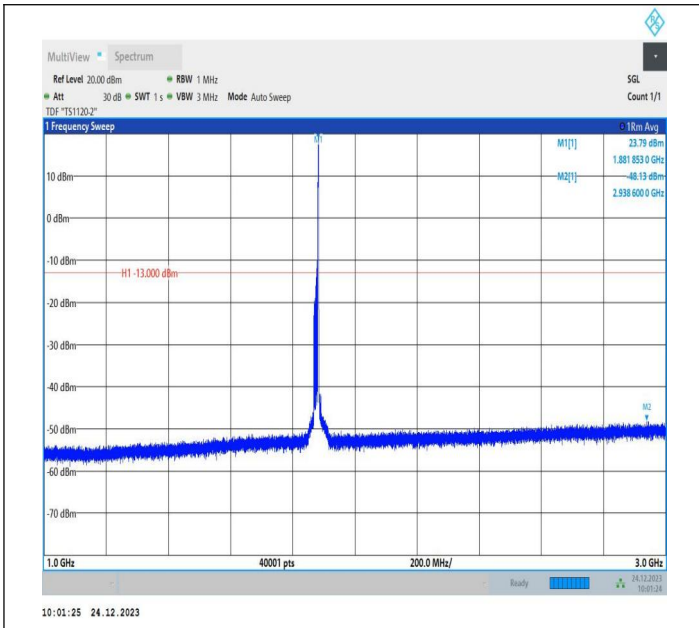

2-2-15MHz-10MHz-QPSK-QPSK-18851-18971-1RB#74-0RB#
0-0.15~30MHz-PASS

2-2-15MHz-10MHz-QPSK-QPSK-18851-18971-1RB#74-0RB#
0-1000~3000MHz-PASS