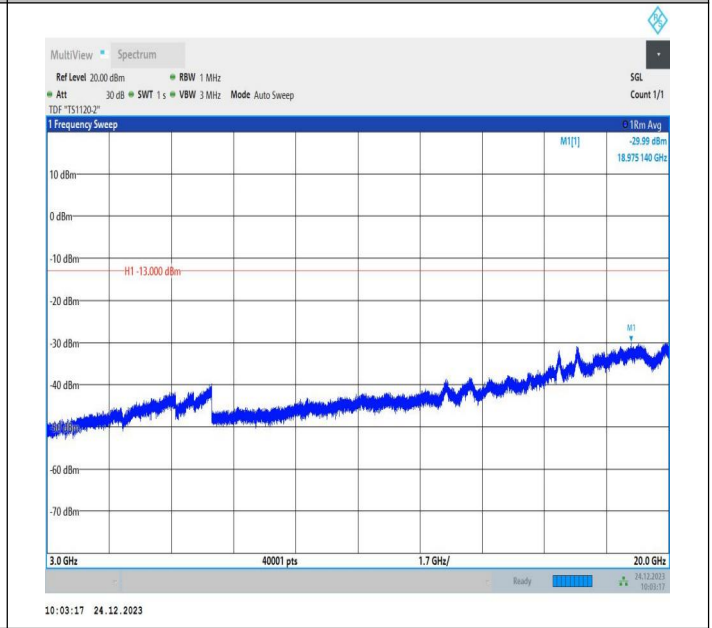

2-2-15MHz-10MHz-QPSK-QPSK-18851-18971-75RB#0-50RB
#0-30~1000MHz-PASS

2-2-15MHz-10MHz-QPSK-QPSK-18851-18971-75RB#0-50RB
#0-3000~20000MHz-PASS