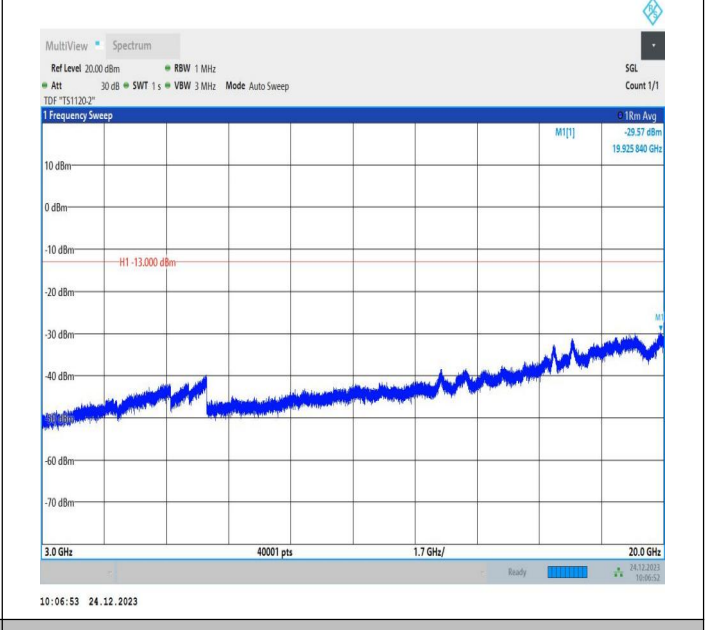

2-2-15MHz-10MHz-QPSK-QPSK-19027-19147-75RB#0-50RB
#0-30~1000MHz-PASS

2-2-15MHz-10MHz-QPSK-QPSK-19027-19147-75RB#0-50RB
#0-3000~20000MHz-PASS