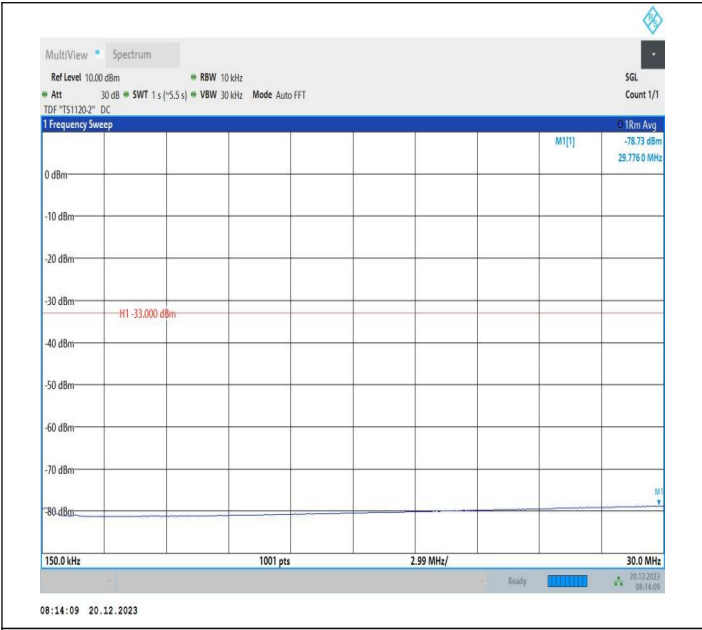

2-2-20MHz-10MHz-16QAM-16QAM-18851-18995-100RB#0-4
ORB#0-3000~20000MHz-PASS

2-2-20MHz-10MHz-64QAM-64QAM-18851-18995-100RB#0-4
ORB#0-0.009~0.15MHz-PASS

2-2-20MHz-10MHz-64QAM-64QAM-18851-18995-100RB#0-4
ORB#0-0.15~30MHz-PASS