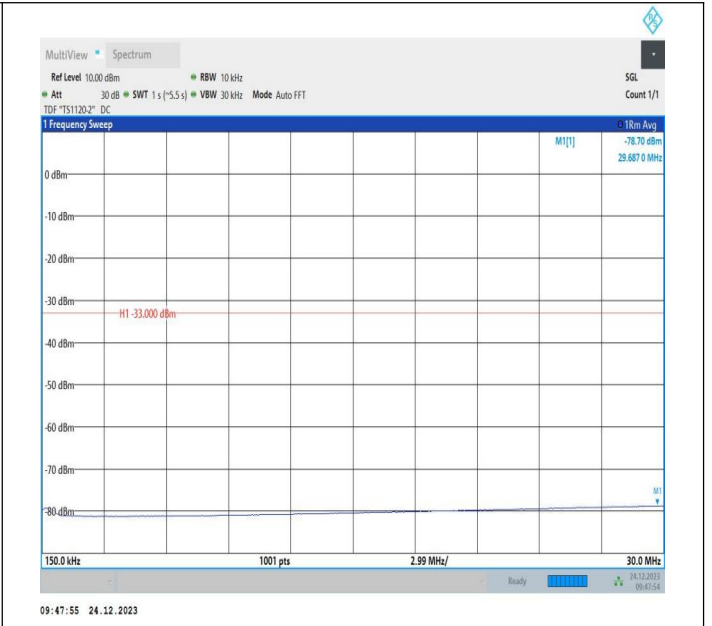

2-2-20MHz-10MHz-64QAM-64QAM-18700-18844-100RB#0-4
ORB#0-3000~20000MHz-PASS

2-2-20MHz-10MHz-QPSK-QPSK-18851-18995-1RB#0-0RB#0
-0.15~30MHz-PASS