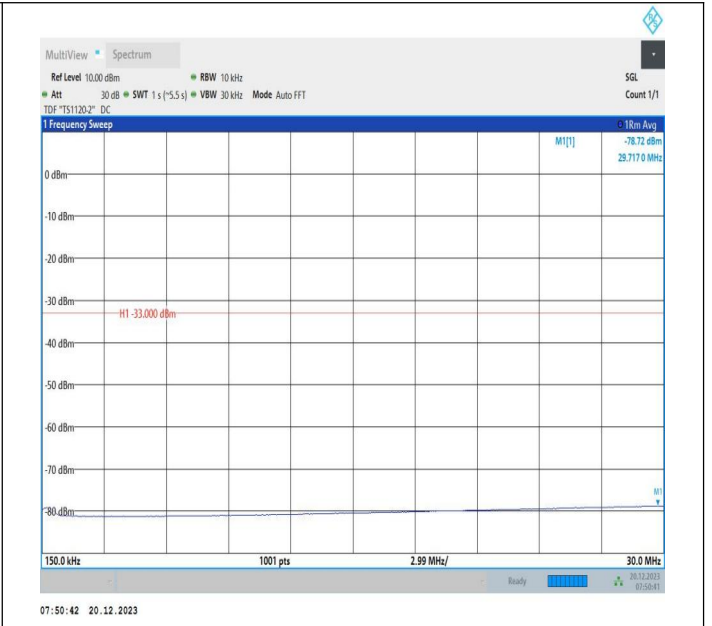

2-2-20MHz-10MHz-QPSK-QPSK-18851-18995-1RB#0-0RB#0
-1000~3000MHz-PASS

2-2-20MHz-10MHz-16QAM-16QAM-18851-18995-1RB#0-ORB
#0-0.15~30MHz-PASS