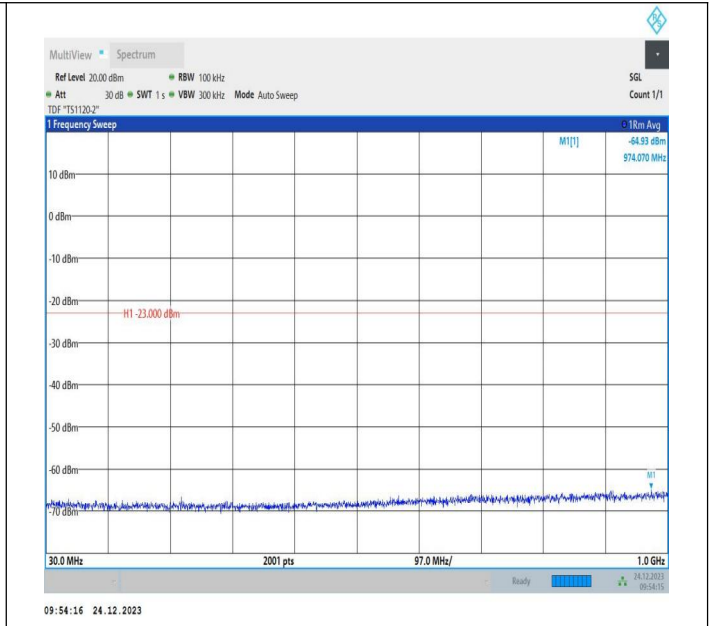

2-2-20MHz-10MHz-QPSK-QPSK-19001-19145-100RB#0-40R
B#0-0.009~0.15MHz-PASS

2-2-20MHz-10MHz-QPSK-QPSK-19001-19145-100RB#0-40R
B#0-30~100MHz-PASS