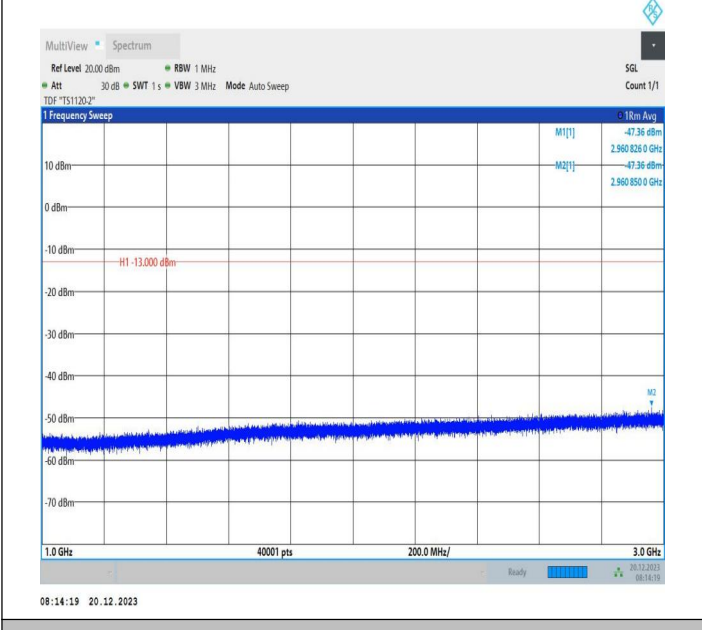

2-2-20MHz-10MHz-64QAM-64QAM-18851-18995-100RB#0-4
ORB#0-0.15~30MHz-PASS

2-2-20MHz-10MHz-64QAM-64QAM-18851-18995-100RB#0-4
ORB#0-1000~3000MHz-PASS