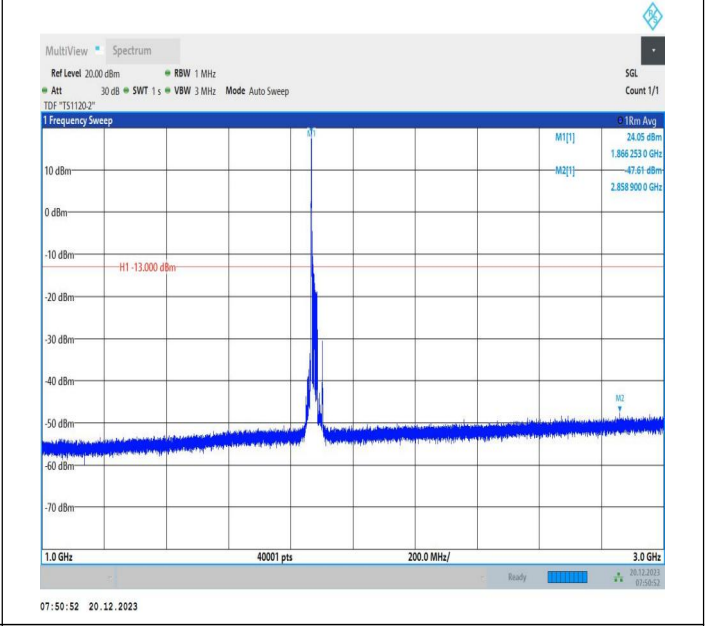

2-2-20MHz-10MHz-16QAM-16QAM-18851-18995-1RB#0-ORB
#0-0.15~30MHz-PASS

2-2-20MHz-10MHz-16QAM-16QAM-18851-18995-1RB#0-ORB
#0-1000~3000MHz-PASS