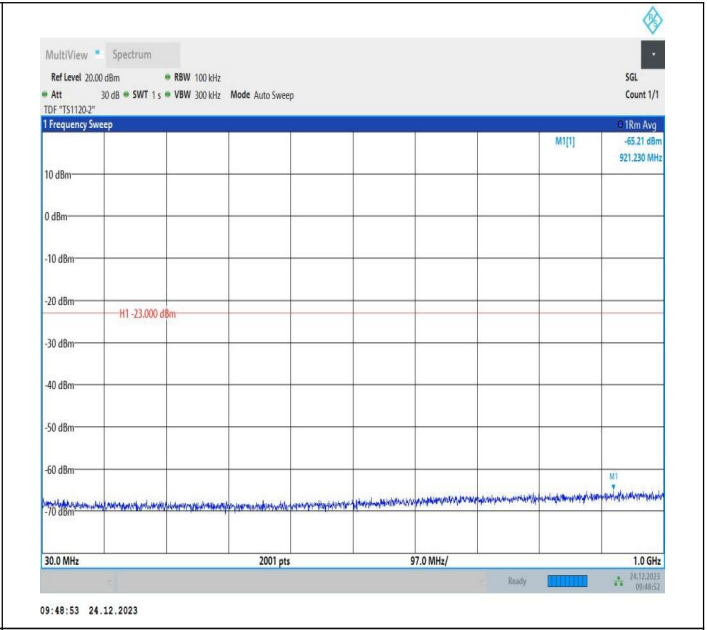

2-2-20MHz-10MHz-QPSK-QPSK-18851-18995-1RB#99-ORB#
0-0.009~0.15MHz-PASS

2-2-20MHz-10MHz-QPSK-QPSK-18851-18995-1RB#99-0RB#
0-30~1000MHz-PASS