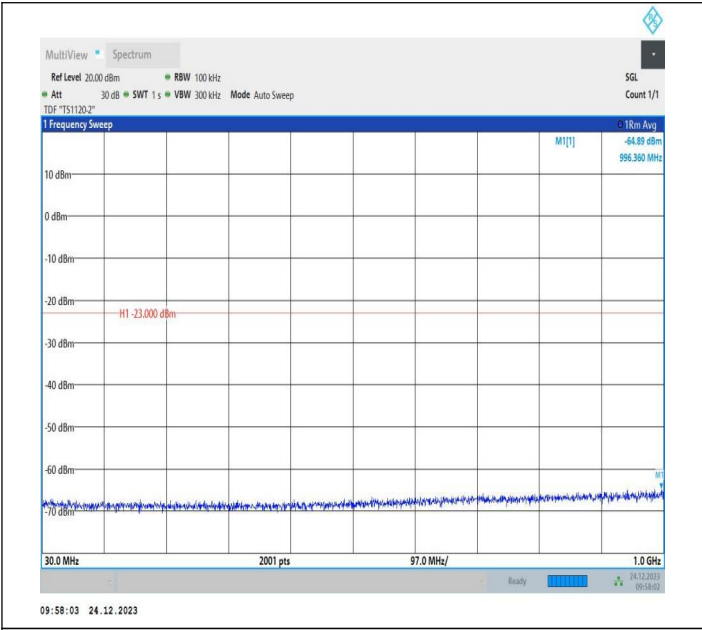

2-2-15MHz-10MHz-QPSK-QPSK-18675-18795-1RB#0-1RB#
9-0.009~0.15MHz-PASS

2-2-15MHz-10MHz-QPSK-QPSK-18675-18795-1RB#0-1RB#4
9-30~100MHz-PASS