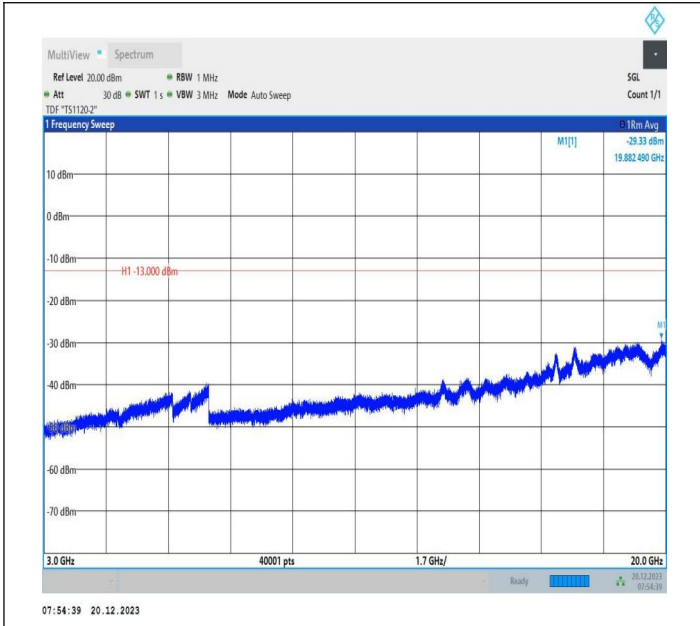

2-2-20MHz-10MHz-16QAM-16QAM-18851-18995-1RB#99-0R
B#0-30~1000MHz-PASS

2-2-20MHz-10MHz-16QAM-16QAM-18851-18995-1RB#99-0R
B#0-3000~20000MHz-PASS