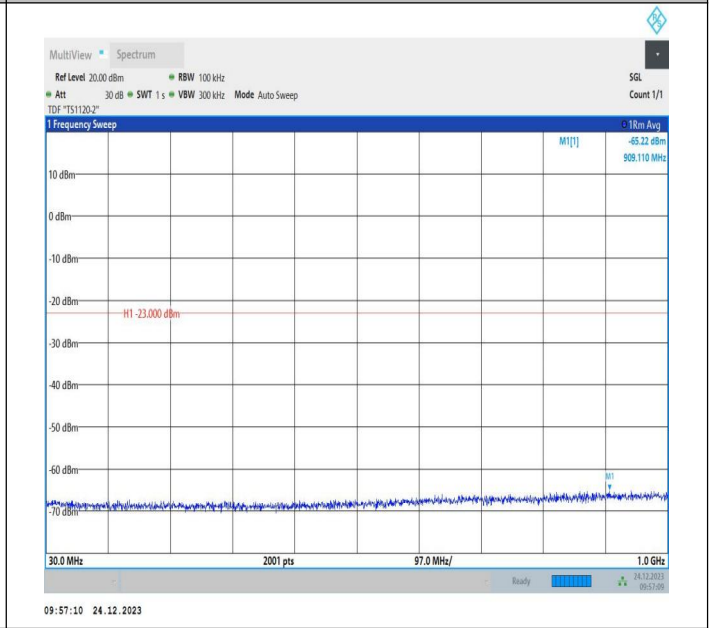

2-2-15MHz-10MHz-QPSK-QPSK-18675-18795-1RB#74-0RB#
0-0.009~0.15MHz-PASS

2-2-15MHz-10MHz-QPSK-QPSK-18675-18795-1RB#74-0RB#
0-30~1000MHz-PASS