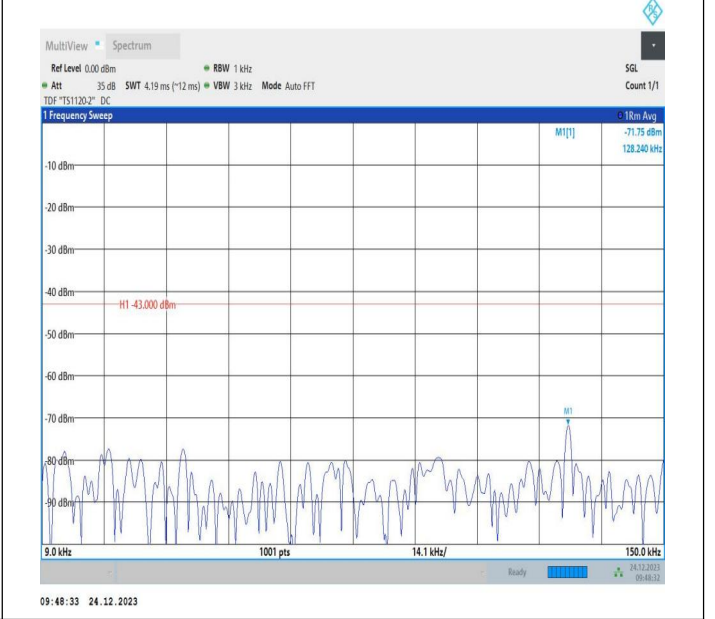

2-2-20MHz-10MHz-64QAM-64QAM-18851-18995-1RB#0-ORB
#0-1000~3000MHz-PASS

2-2-20MHz-10MHz-QPSK-QPSK-18851-18995-1RB#99-ORB#
0-0.009~0.15MHz-PASS