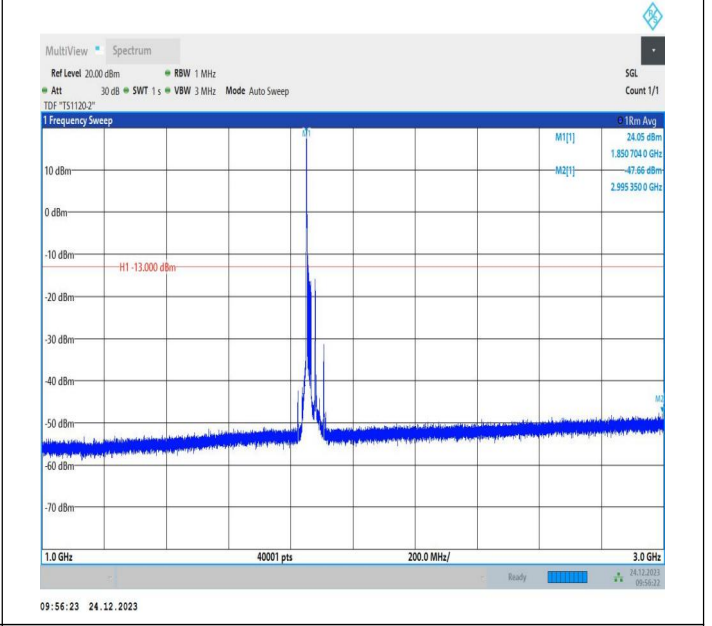

2-2-15MHz-10MHz-QPSK-QPSK-18675-18795-1RB#0-0RB#0
-0.15~30MHz-PASS

2-2-15MHz-10MHz-QPSK-QPSK-18675-18795-1RB#0-0RB#0
-1000~3000MHz-PASS