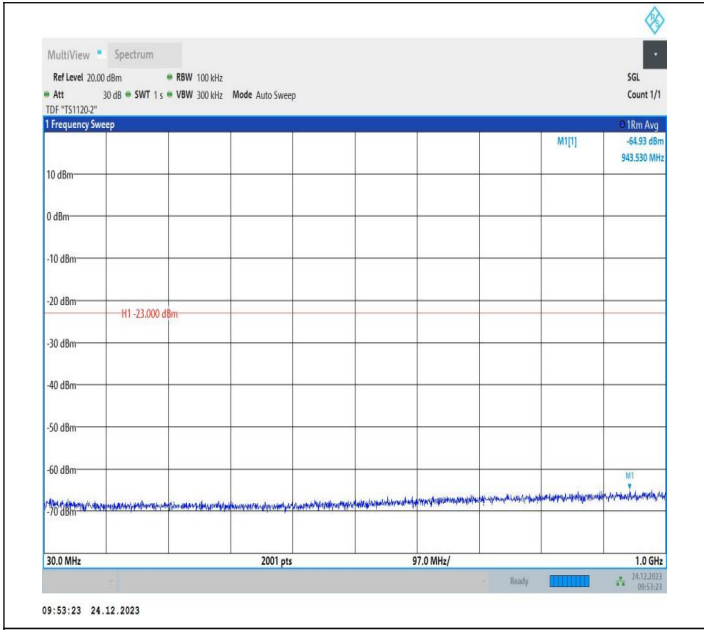

2-2-20MHz-10MHz-QPSK-QPSK-19001-19145-1RB#0-1RB#4
9-0.009~0.15MHz-PASS

2-2-20MHz-10MHz-QPSK-QPSK-19001-19145-1RB#0-1RB#4
9-0.15~30MHz-PASS

2-2-20MHz-10MHz-QPSK-QPSK-19001-19145-1RB#0-1RB#4
9-30~100MHz-PASS