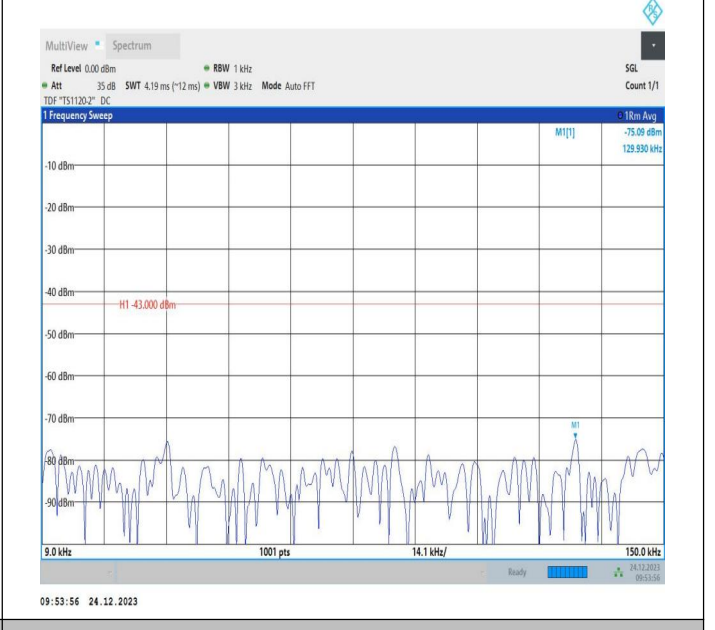

2-2-20MHz-10MHz-QPSK-QPSK-19001-19145-1RB#0-1RB#4
9-100~300MHz-PASS

2-2-20MHz-10MHz-QPSK-QPSK-19001-19145-100RB#0-40R
B#0-0.009~0.15MHz-PASS