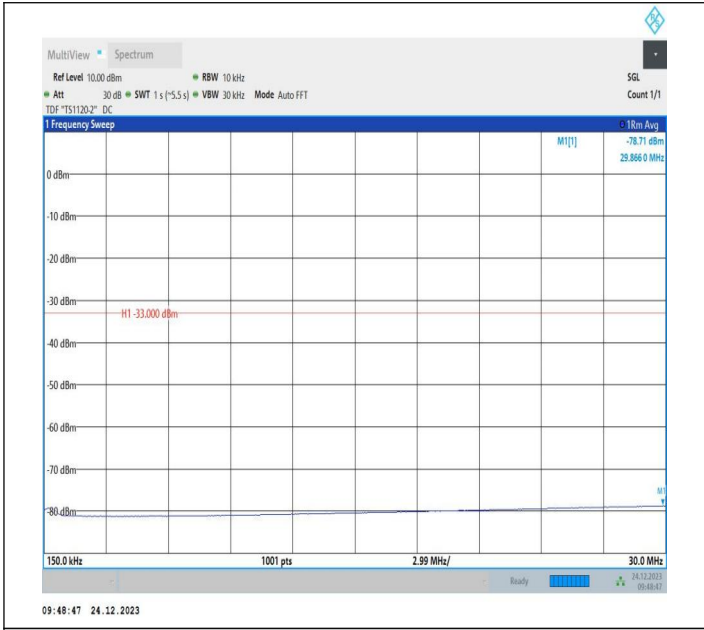

2-2-20MHz-10MHz-64QAM-64QAM-18851-18995-1RB#0-ORB
#0-3000~20000MHz-PASS

2-2-20MHz-10MHz-QPSK-QPSK-18851-18995-1RB#99-0RB#
0-0.15~30MHz-PASS