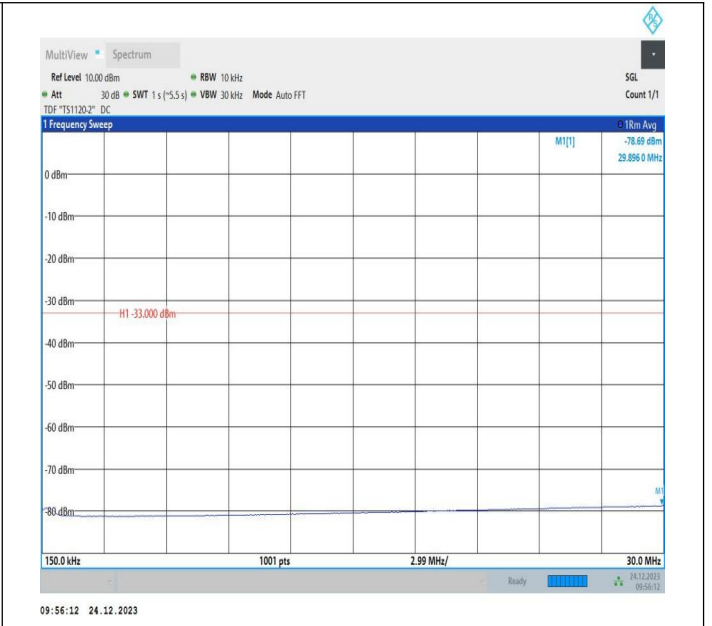

2-2-20MHz-10MHz-QPSK-QPSK-19001-19145-100RB#0-40R
B#0-3000~20000MHz-PASS

2-2-15MHz-10MHz-QPSK-QPSK-18675-18795-1RB#0-0RB#0
-0.15~30MHz-PASS