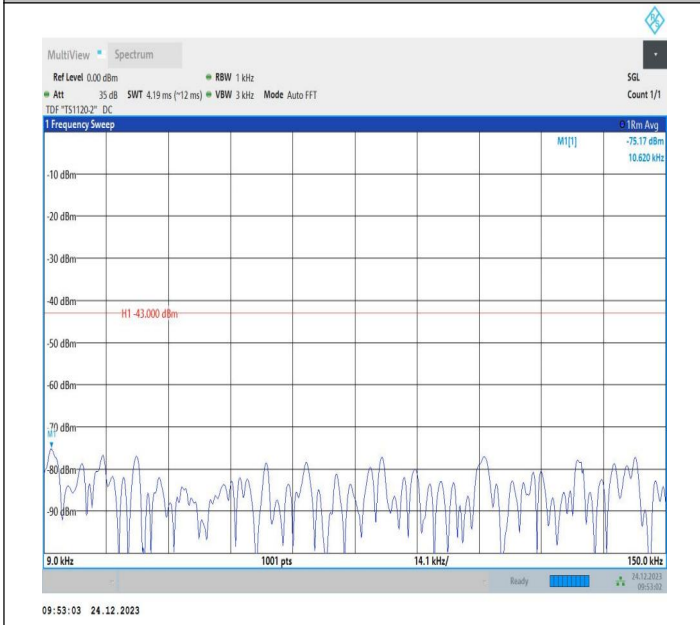

2-2-20MHz-10MHz-64QAM-64QAM-19001-19145-1RB#99-0R
B#0-1000~3000MHz-PASS

2-2-20MHz-10MHz-QPSK-QPSK-19001-19145-1RB#0-1RB#4
9-0.009~0.15MHz-PASS