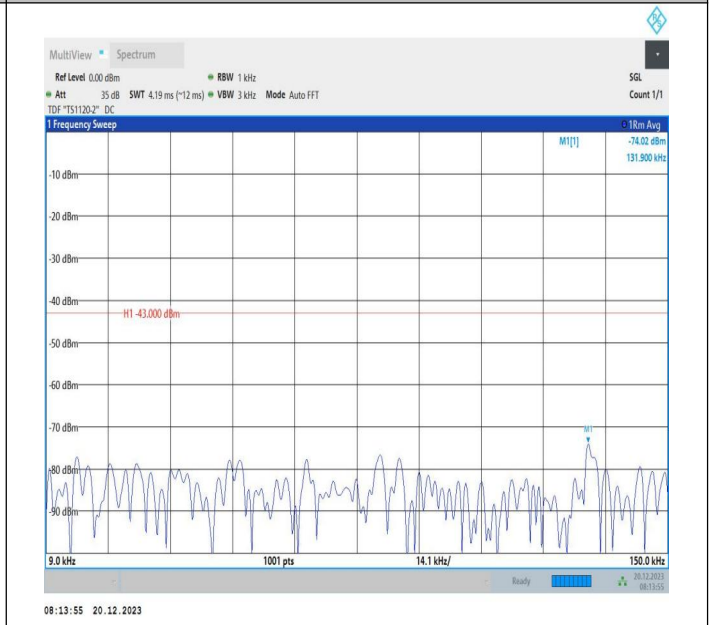

2-2-20MHz-10MHz-16QAM-16QAM-18851-18995-100RB#0-4
ORB#0-1000~3000MHz-PASS

2-2-20MHz-10MHz-64QAM-64QAM-18851-18995-100RB#0-4
ORB#0-0.009~0.15MHz-PASS