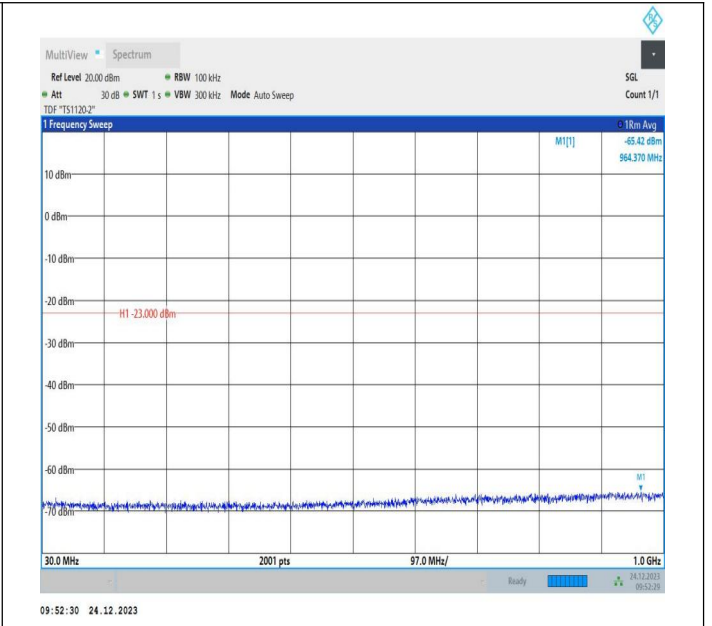

2-2-20MHz-10MHz-16QAM-16QAM-19001-19145-1RB#99-0R
B#0-1000~3000MHz-PASS

2-2-20MHz-10MHz-QPSK-QPSK-19001-19145-1RB#99-0RB#
0-30~1000MHz-PASS