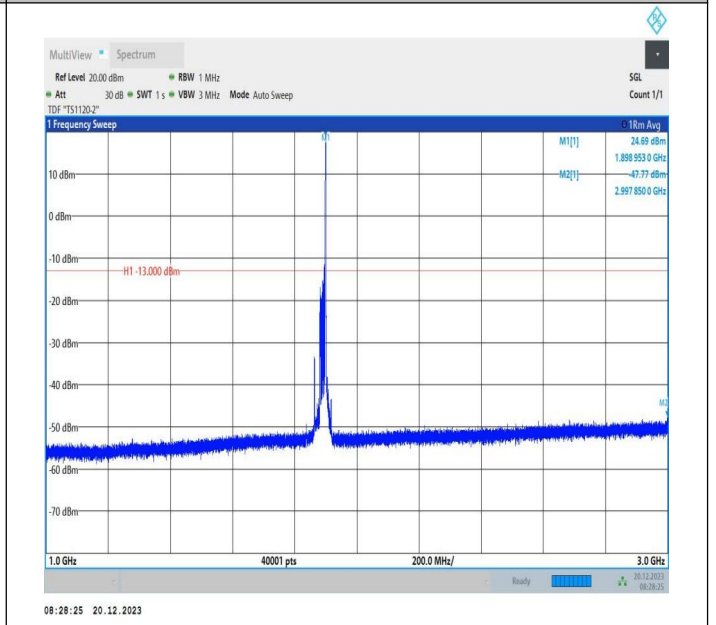

2-2-20MHz-10MHz-16QAM-16QAM-19001-19145-1RB#99-0R
B#0-0.15~30MHz-PASS

2-2-20MHz-10MHz-16QAM-16QAM-19001-19145-1RB#99-0R
B#0-1000~3000MHz-PASS