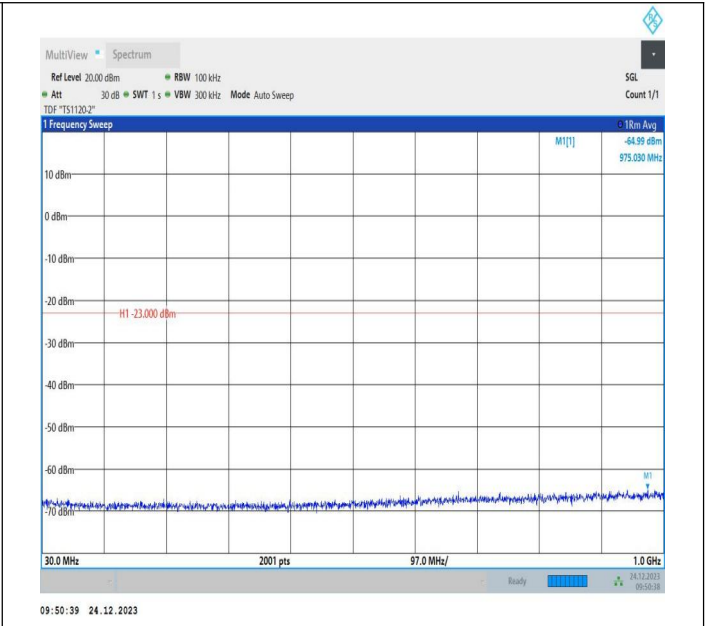

2-2-20MHz-10MHz-QPSK-QPSK-18851-18995-100RB#0-40R B#0-0.009~0.15MHz-PASS

2-2-20MHz-10MHz-QPSK-QPSK-18851-18995-100RB#0-40R
B#0-30~100MHz-PASS