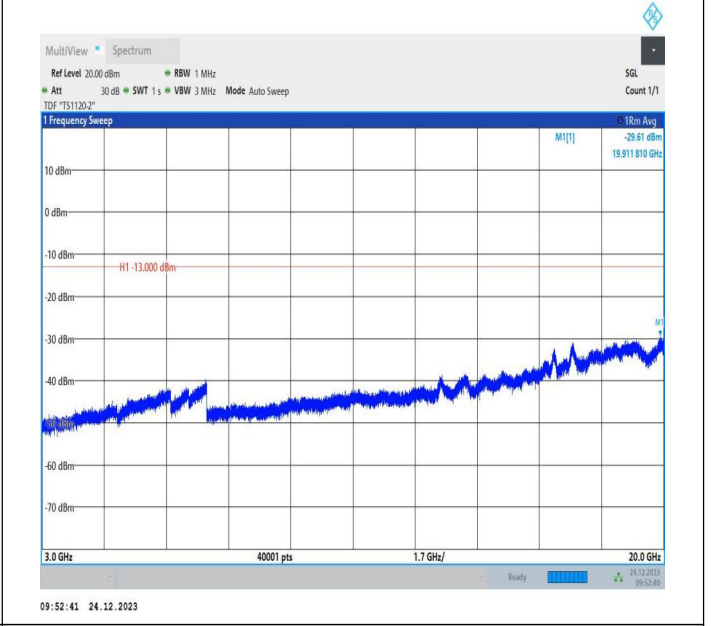

2-2-20MHz-10MHz-QPSK-QPSK-19001-19145-1RB#99-0RB#
0-30~1000MHz-PASS

2-2-20MHz-10MHz-QPSK-QPSK-19001-19145-1RB#99-0RB#
0-3000~20000MHz-PASS