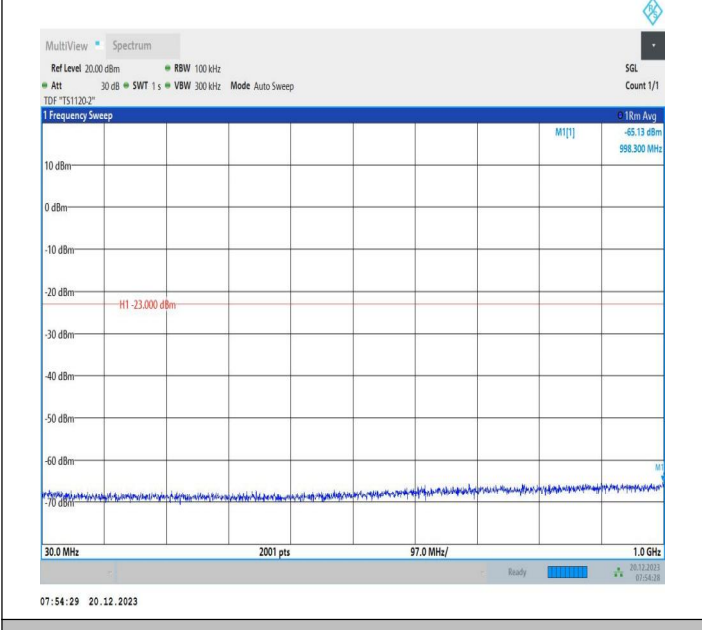

2-2-20MHz-10MHz-16QAM-16QAM-18851-18995-1RB#99-0R
B#0-0.009~0.15MHz-PASS

2-2-20MHz-10MHz-16QAM-16QAM-18851-18995-1RB#99-0R
B#0-30~1000MHz-PASS