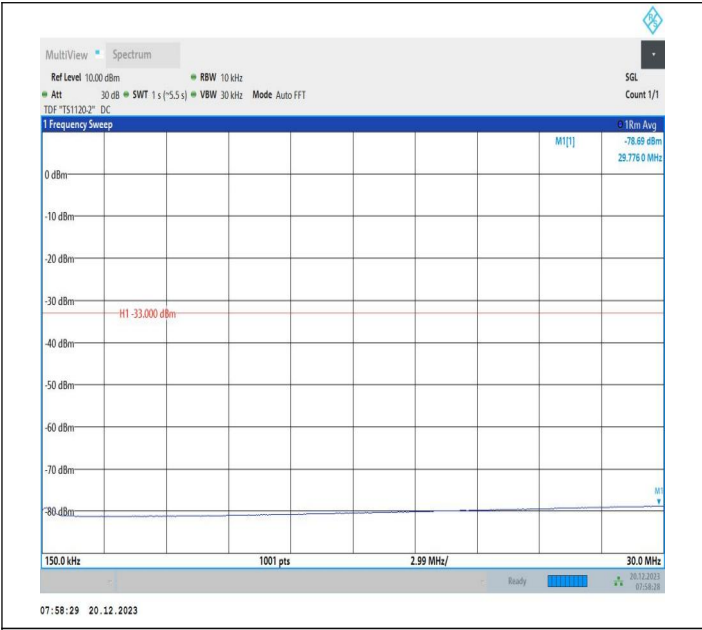

2-2-20MHz-10MHz-QPSK-QPSK-18851-18995-1RB#0-1RB#4
9-1000~3000MHz-PASS

2-2-20MHz-10MHz-16QAM-16QAM-18851-18995-1RB#0-1RB
#49-0.15~30MHz-PASS