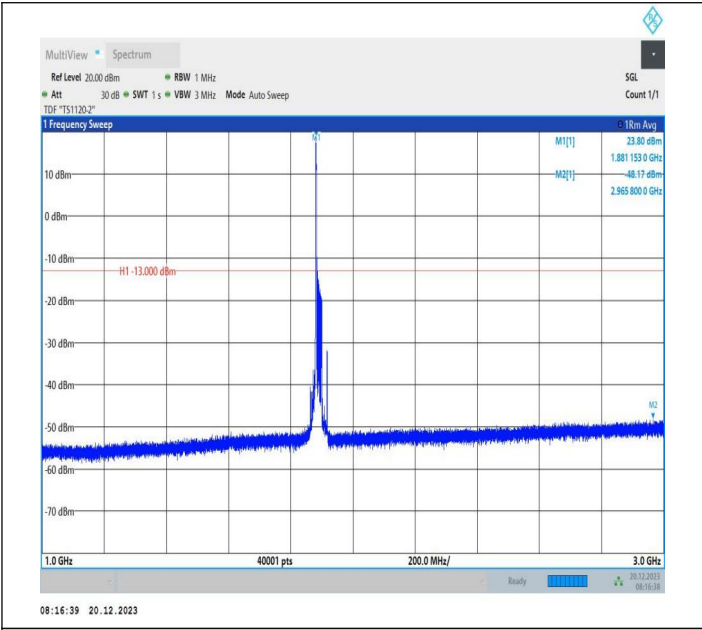

2-2-20MHz-10MHz-QPSK-QPSK-19001-19145-1RB#0-0RB#0
-1000~3000MHz-PASS

2-2-20MHz-10MHz-16QAM-16QAM-19001-19145-1RB#0-ORB
#0-1000~3000MHz-PASS