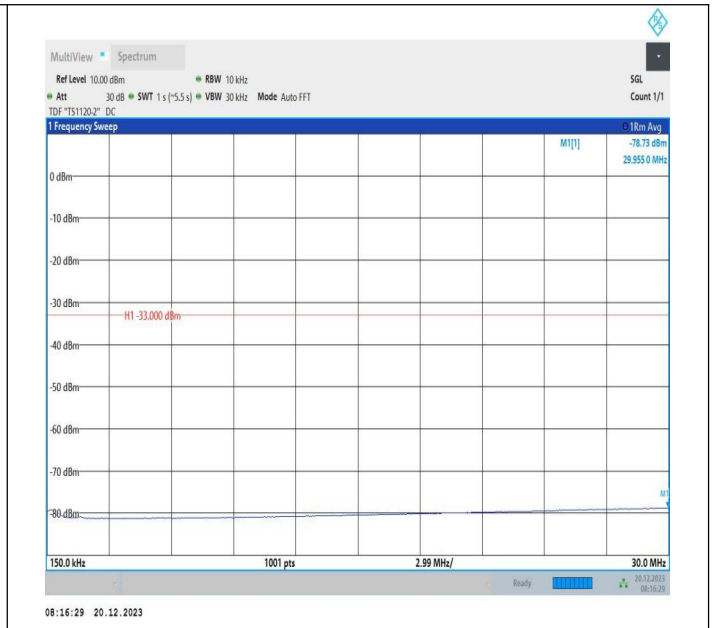

2-2-20MHz-10MHz-64QAM-64QAM-18851-18995-100RB#0-4
ORB#0-3000~20000MHz-PASS

2-2-20MHz-10MHz-16QAM-16QAM-19001-19145-1RB#0-ORB
#0-0.15~30MHz-PASS