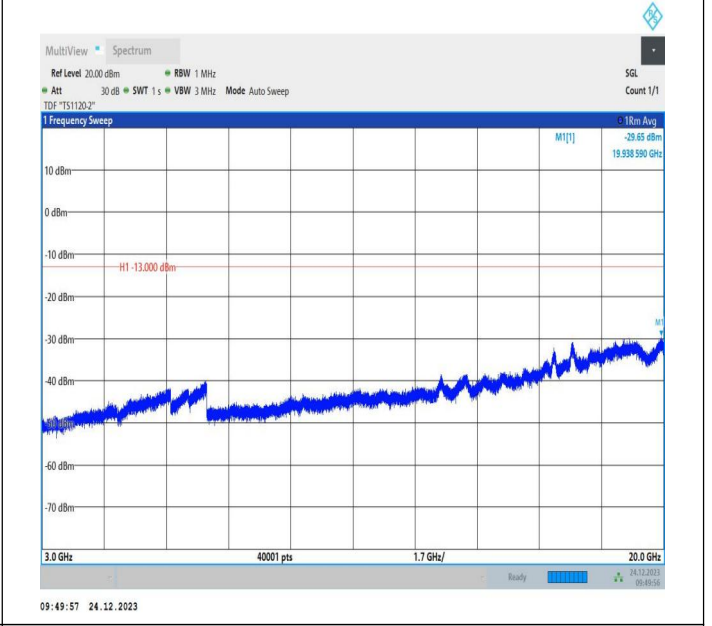

2-2-20MHz-10MHz-QPSK-QPSK-18851-18995-1RB#0-1RB#4
9-30~1000MHz-PASS

2-2-20MHz-10MHz-QPSK-QPSK-18851-18995-1RB#0-1RB#4
9-3000~20000MHz-PASS