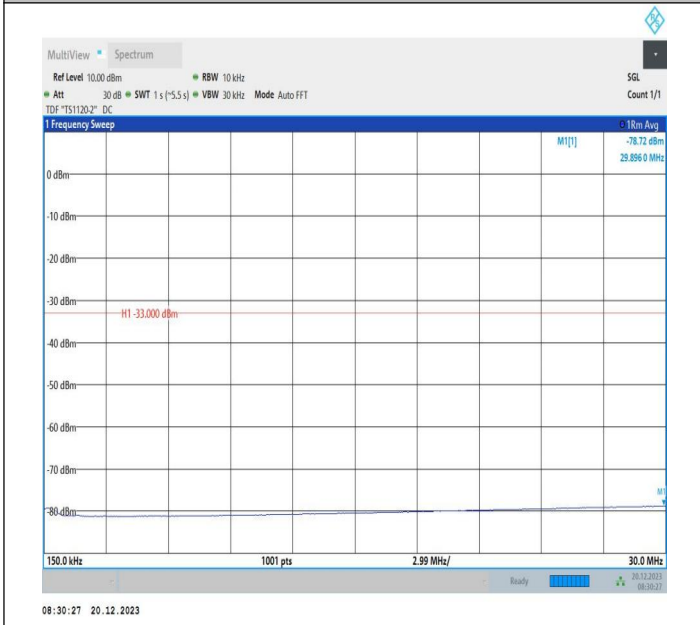

2-2-20MHz-10MHz-16QAM-16QAM-19001-19145-1RB#99-0R
B#0-3000~20000MHz-PASS

2-2-20MHz-10MHz-64QAM-64QAM-19001-19145-1RB#99-0R
B#0-0.15~30MHz-PASS