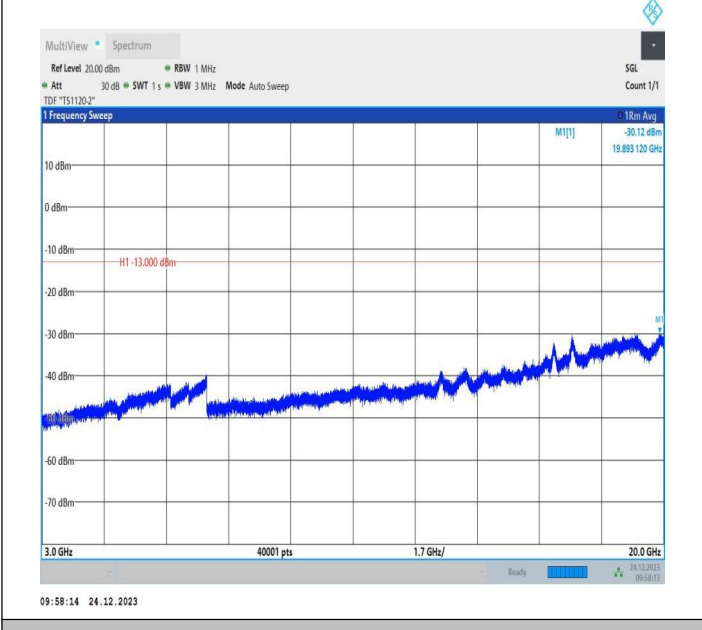

2-2-15MHz-10MHz-QPSK-QPSK-18675-18795-1RB#0-1RB#4
9-30~100MHz-PASS

2-2-15MHz-10MHz-QPSK-QPSK-18675-18795-1RB#0-1RB#4
9-3000~20000MHz-PASS