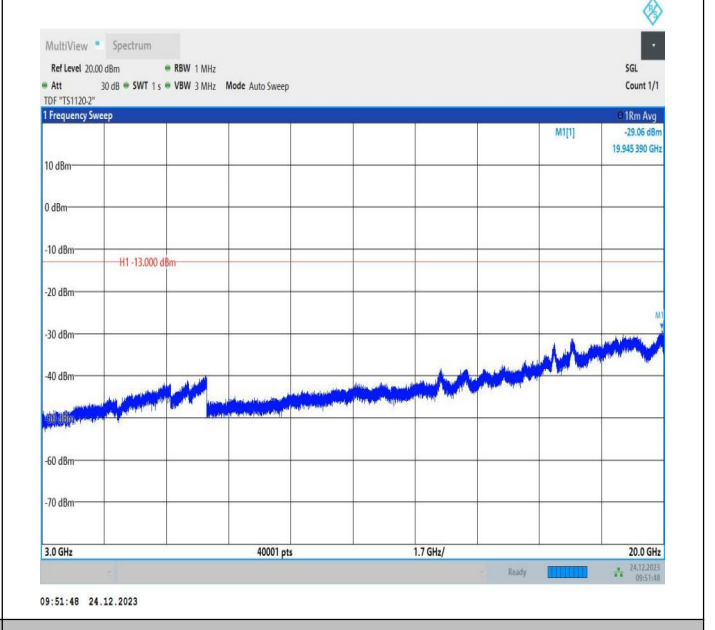

2-2-20MHz-10MHz-QPSK-QPSK-19001-19145-1RB#0-0RB#0
-30~1000MHz-PASS

2-2-20MHz-10MHz-QPSK-QPSK-19001-19145-1RB#0-0RB#0
-3000~20000MHz-PASS