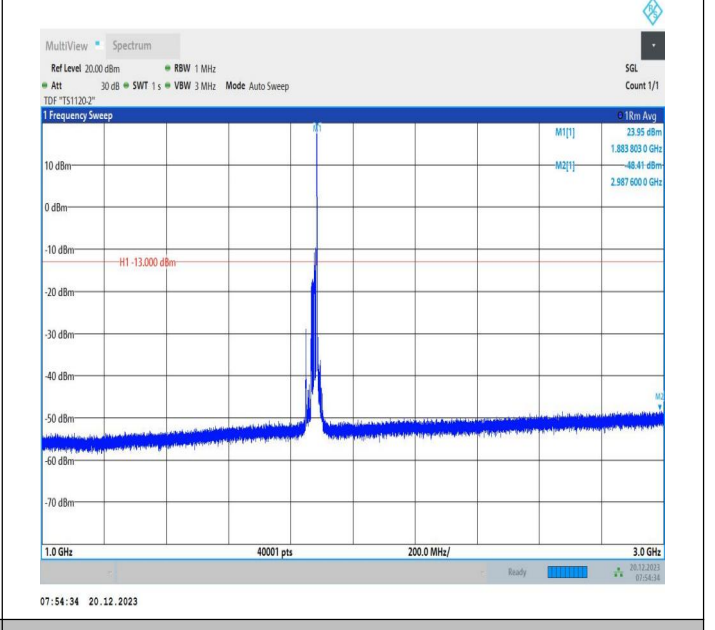

2-2-20MHz-10MHz-16QAM-16QAM-18851-18995-1RB#99-0R
B#0-0.15~30MHz-PASS

2-2-20MHz-10MHz-16QAM-16QAM-18851-18995-1RB#99-0R
B#0-1000~3000MHz-PASS