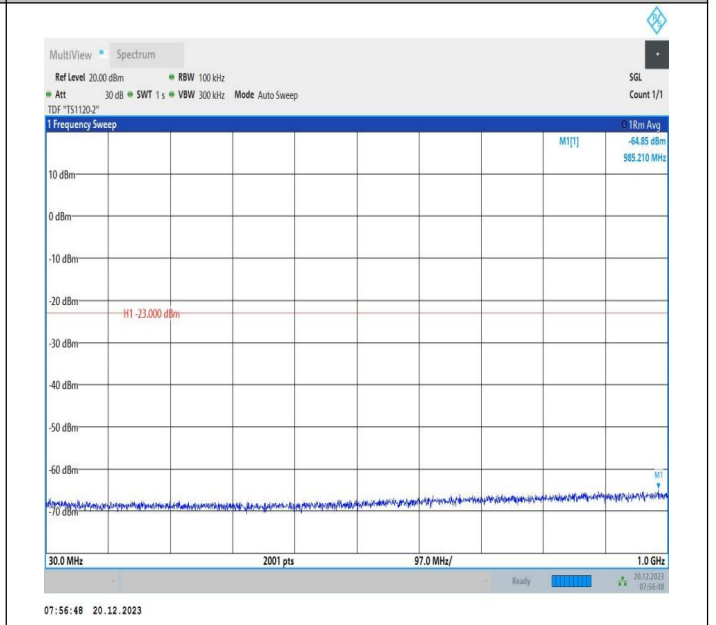

2-2-20MHz-10MHz-64QAM-64QAM-18851-18995-1RB#99-0R
B#0-0.009~0.15MHz-PASS

2-2-20MHz-10MHz-64QAM-64QAM-18851-18995-1RB#99-0R
B#0-30~1000MHz-PASS