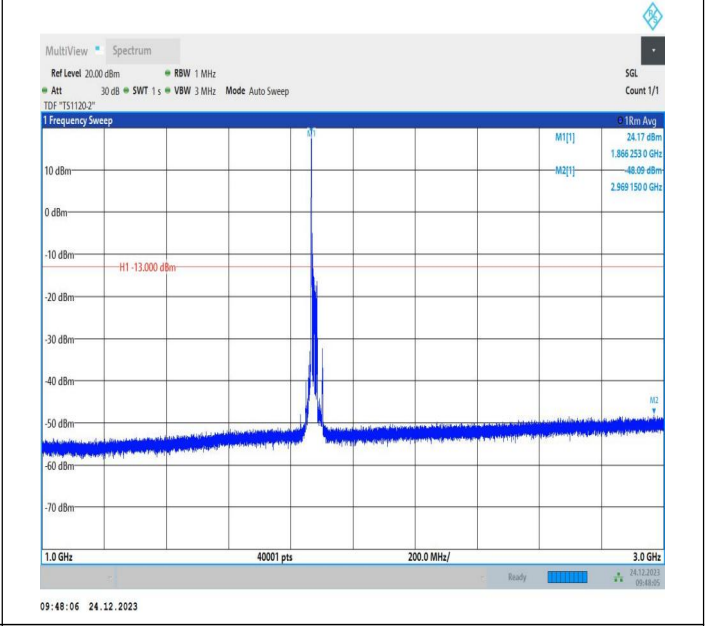

2-2-20MHz-10MHz-QPSK-QPSK-18851-18995-1RB#0-0RB#0
-0.15~30MHz-PASS

2-2-20MHz-10MHz-QPSK-QPSK-18851-18995-1RB#0-0RB#0
-1000~3000MHz-PASS