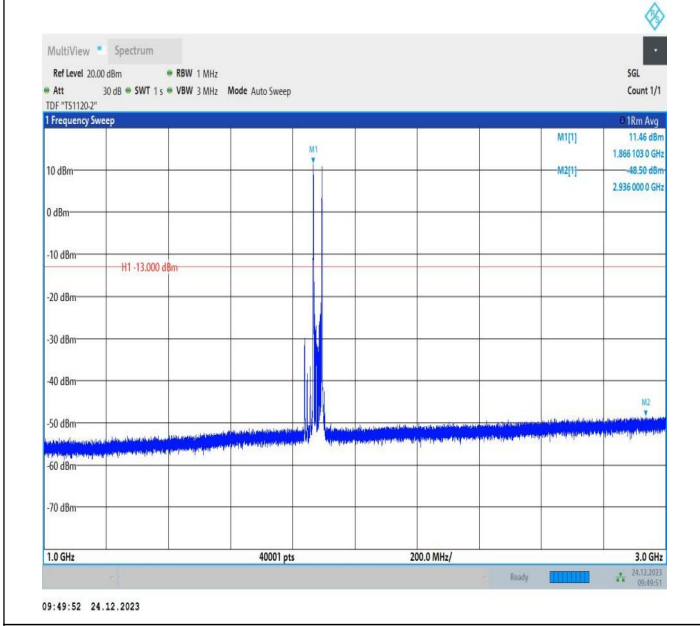

2-2-20MHz-10MHz-QPSK-QPSK-18851-18995-1RB#0-1RB#4
9-0.15~30MHz-PASS

2-2-20MHz-10MHz-QPSK-QPSK-18851-18995-1RB#0-1RB#4
9-1000~3000MHz-PASS