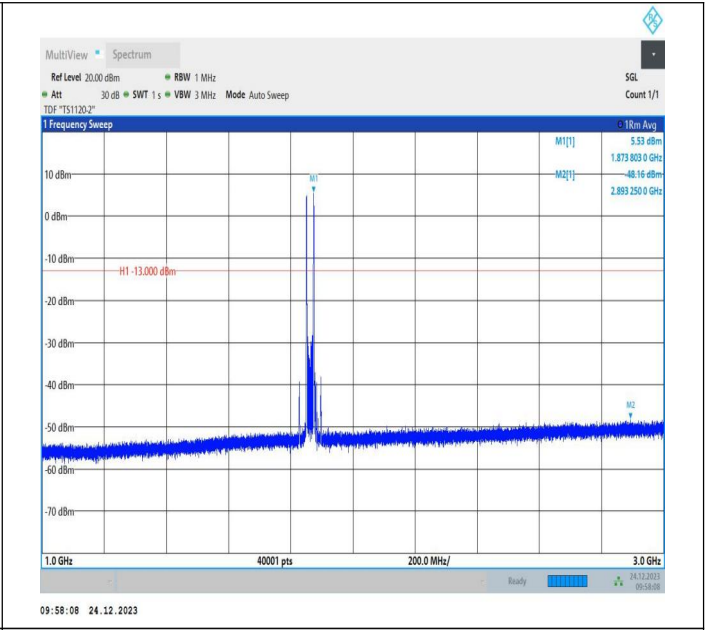

2-2-15MHz-10MHz-QPSK-QPSK-18675-18795-1RB#0-1RB#
9-0.15~30MHz-PASS

2-2-15MHz-10MHz-QPSK-QPSK-18675-18795-1RB#0-1RB#4
9-100~300MHz-PASS