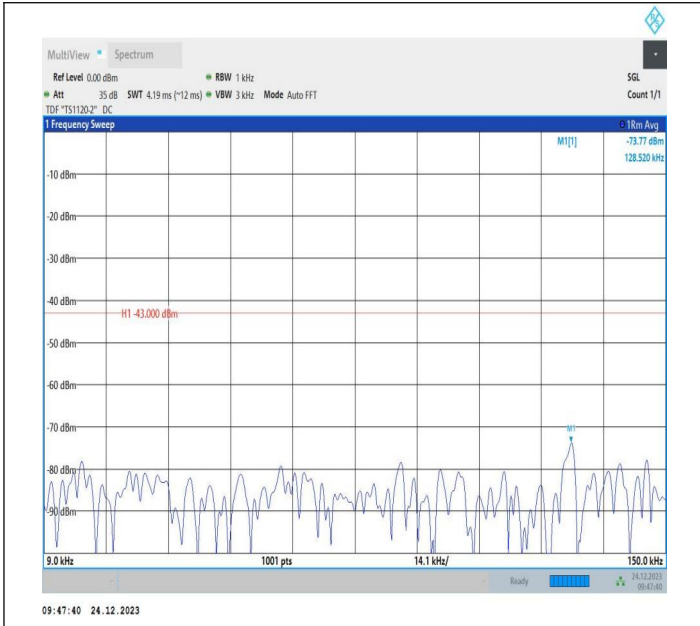

2-2-20MHz-10MHz-64QAM-64QAM-18700-18844-100RB#0-4
ORB#0-1000~3000MHz-PASS

2-2-20MHz-10MHz-QPSK-QPSK-18851-18995-1RB#0-0RB#0
-0.009~0.15MHz-PASS