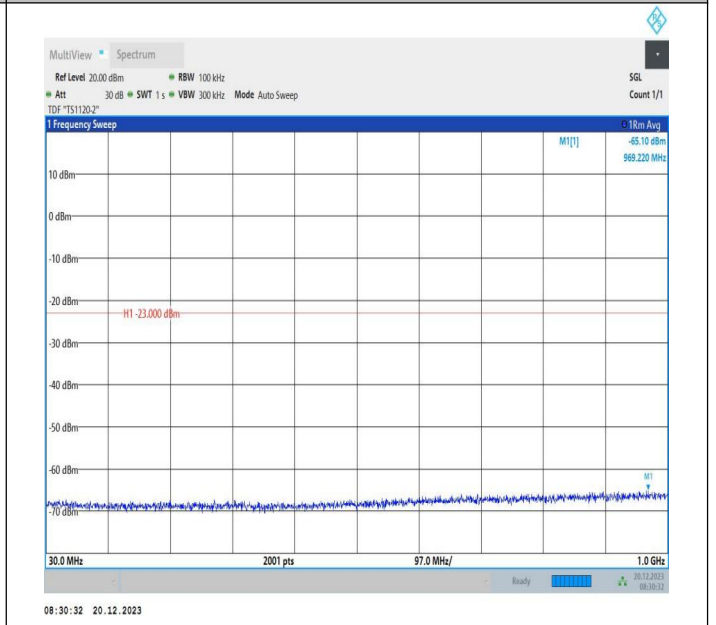

2-2-20MHz-10MHz-64QAM-64QAM-19001-19145-1RB#99-0R
B#0-0.009~0.15MHz-PASS

2-2-20MHz-10MHz-64QAM-64QAM-19001-19145-1RB#99-0R
B#0-30~1000MHz-PASS