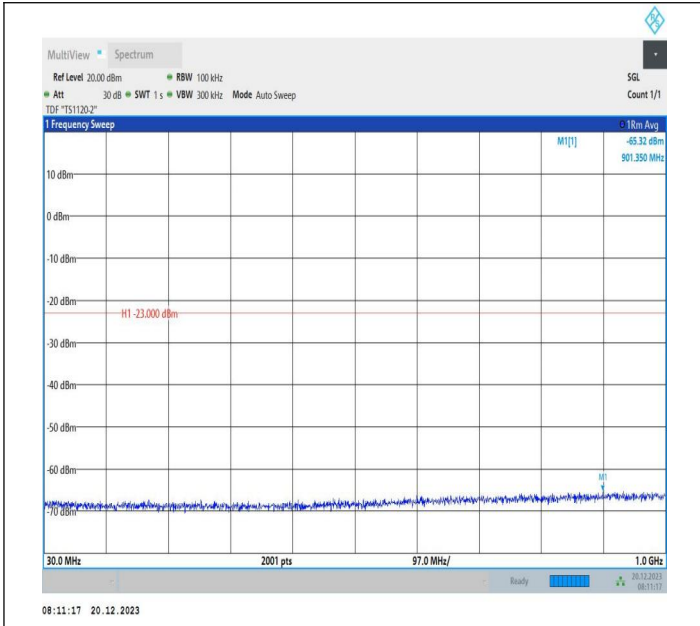

2-2-20MHz-10MHz-QPSK-QPSK-18851-18995-100RB#0-40R
B#0-1000~3000MHz-PASS

2-2-20MHz-10MHz-16QAM-16QAM-18851-18995-100RB#0-4
ORB#0-30~1000MHz-PASS