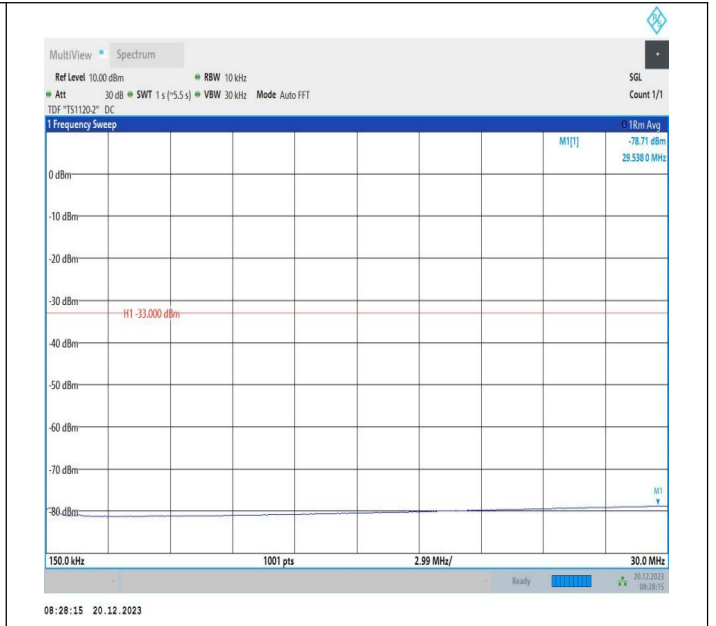

2-2-20MHz-10MHz-QPSK-QPSK-19001-19145-1RB#99-ORB#
0-0.009~0.15MHz-PASS

2-2-20MHz-10MHz-16QAM-16QAM-19001-19145-1RB#99-0R
B#0-0.15~30MHz-PASS