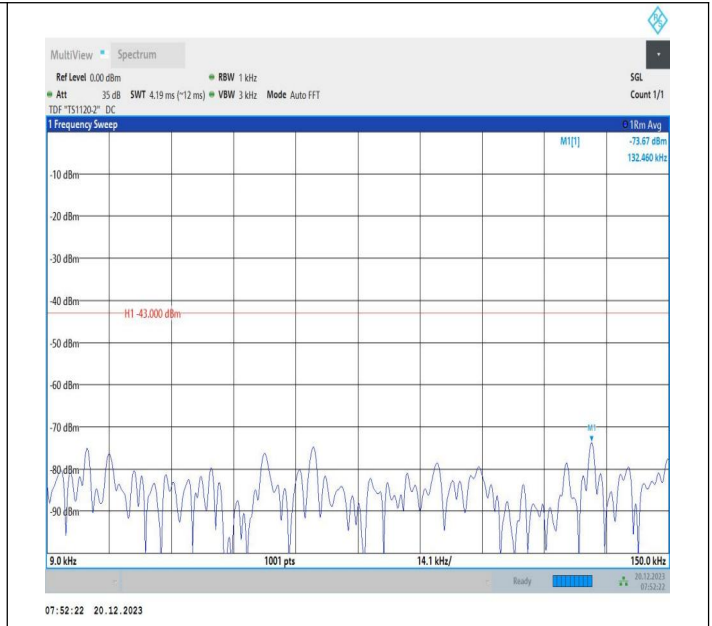

2-2-20MHz-10MHz-16QAM-16QAM-18851-18995-1RB#0-ORB
#0-1000~3000MHz-PASS

2-2-20MHz-10MHz-64QAM-64QAM-18851-18995-1RB#0-ORB
#0-0.009~0.15MHz-PASS