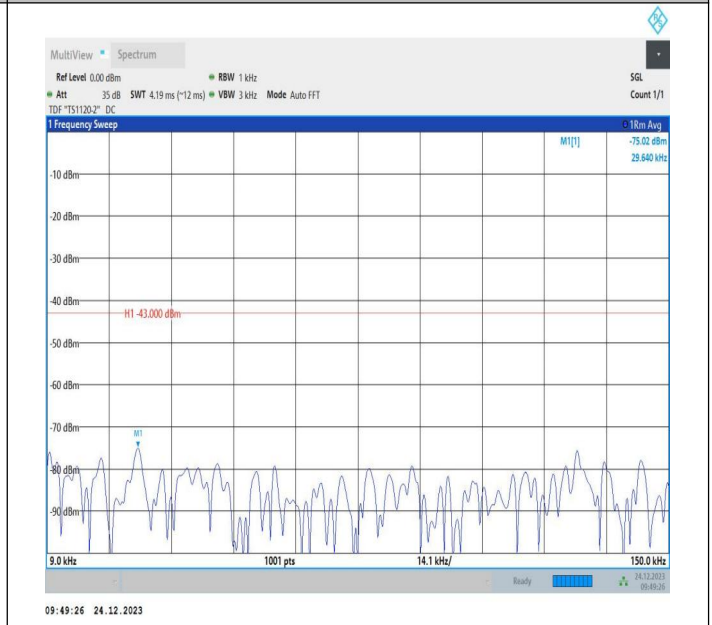

2-2-20MHz-10MHz-64QAM-64QAM-18851-18995-1RB#99-0R
B#0-3000~20000MHz-PASS

2-2-20MHz-10MHz-QPSK-QPSK-18851-18995-1RB#0-1RB#4
9-0.009~0.15MHz-PASS