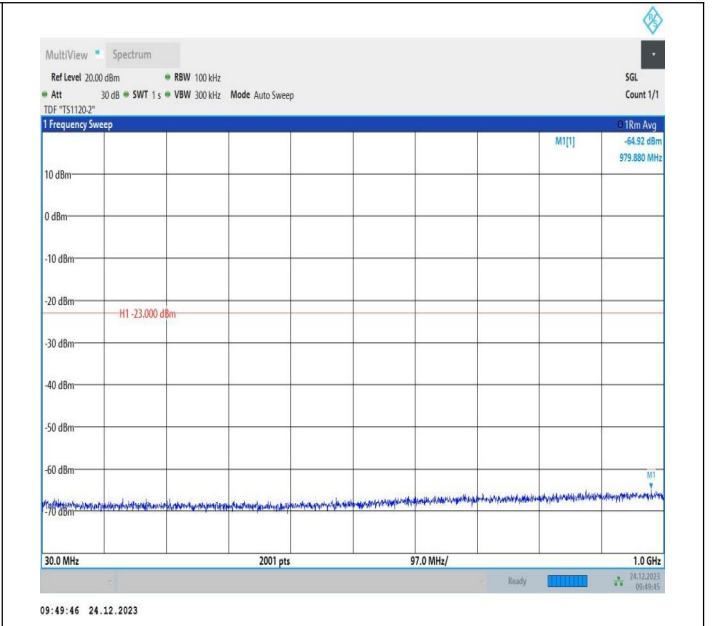

2-2-20MHz-10MHz-QPSK-QPSK-18851-18995-1RB#0-1RB#4
9-30~1000MHz-PASS