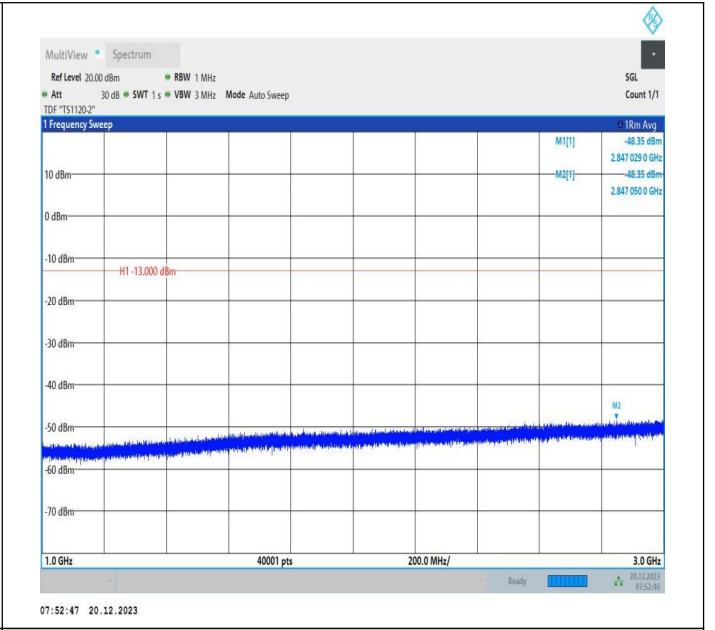

2-2-20MHz-10MHz-64QAM-64QAM-18851-18995-1RB#0-ORB
#0-1000~3000MHz-PASS