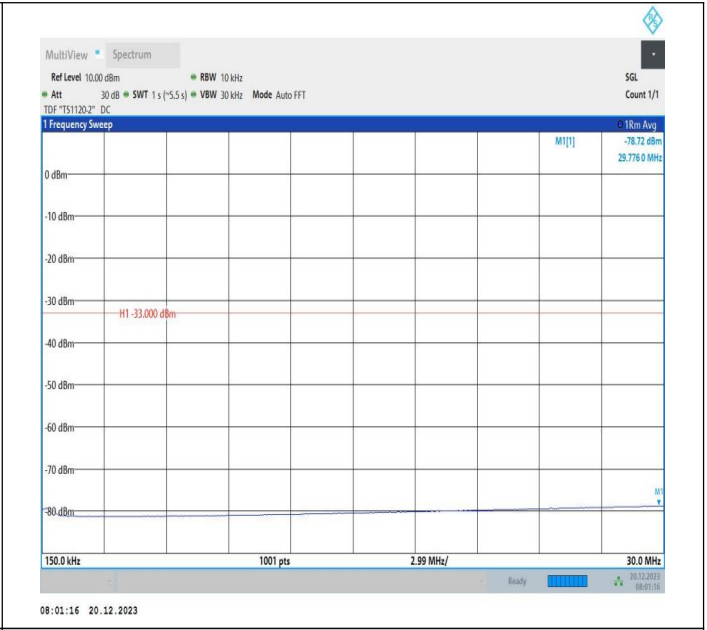

2-2-20MHz-10MHz-16QAM-16QAM-18851-18995-1RB#0-1RB
#49-3000~20000MHz-PASS

2-2-20MHz-10MHz-64QAM-64QAM-18851-18995-1RB#0-1RB
#49-0.15~30MHz-PASS