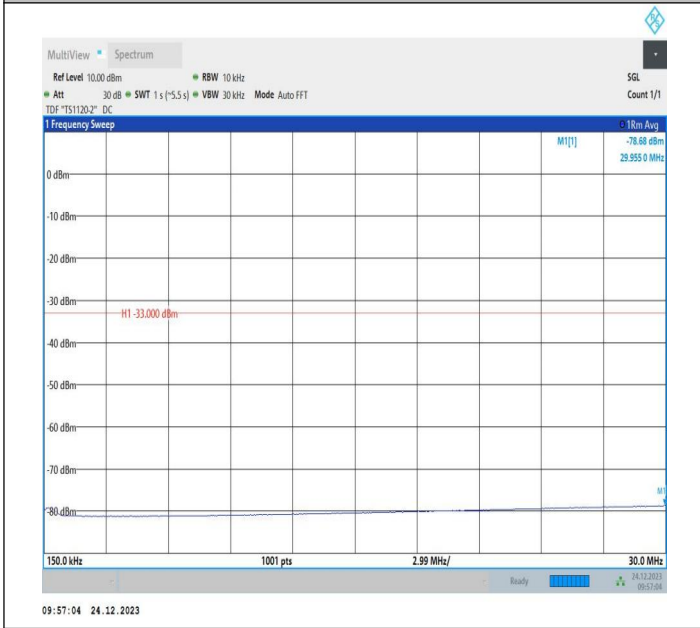

2-2-15MHz-10MHz-QPSK-QPSK-18675-18795-1RB#0-0RB#
-3000~20000MHz-PASS

2-2-15MHz-10MHz-QPSK-QPSK-18675-18795-1RB#74-0RB#
0-0.15~30MHz-PASS