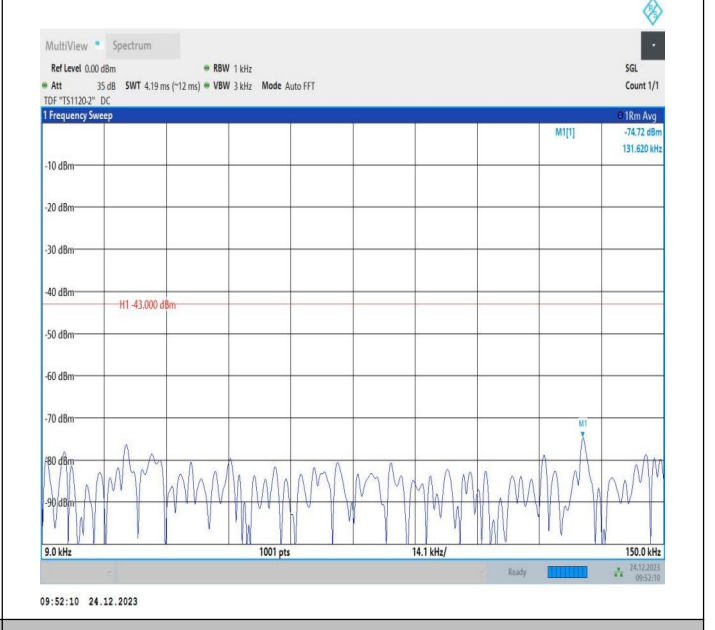

2-2-20MHz-10MHz-64QAM-64QAM-19001-19145-1RB#0-ORB
#0-1000~3000MHz-PASS

2-2-20MHz-10MHz-QPSK-QPSK-19001-19145-1RB#99-ORB#
0-0.009~0.15MHz-PASS