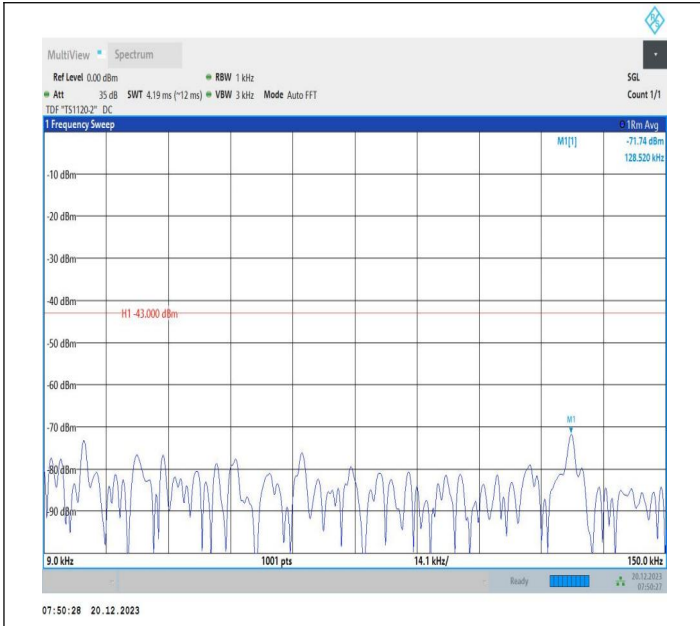

2-2-20MHz-10MHz-QPSK-QPSK-18851-18995-1RB#0-0RB#0
-30~1000MHz-PASS

2-2-20MHz-10MHz-16QAM-16QAM-18851-18995-1RB#0-ORB
#0-0.009~0.15MHz-PASS