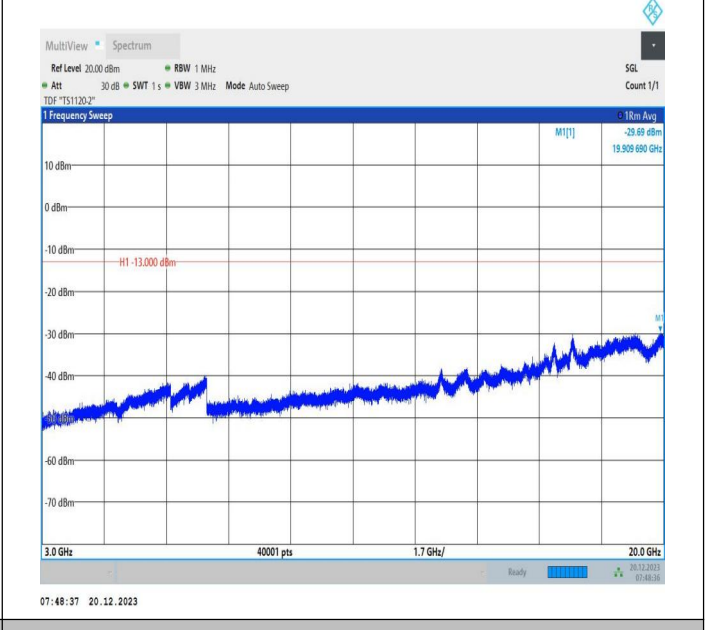

2-2-20MHz-10MHz-64QAM-64QAM-18700-18844-100RB#0-4
 ORB#0-0.15~30MHz-PASS

2-2-20MHz-10MHz-64QAM-64QAM-18700-18844-100RB#0-4
 ORB#0-30~100MHz-PASS

2-2-20MHz-10MHz-64QAM-64QAM-18700-18844-100RB#0-4
 ORB#0-1000~3000MHz-PASS