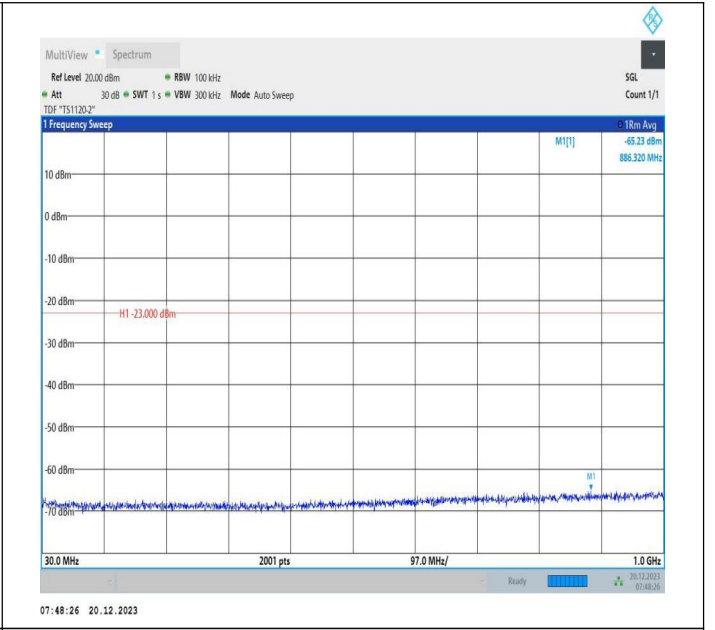

2-2-20MHz-10MHz-64QAM-64QAM-18700-18844-100RB#0-4
 ORB#0-0.15~30MHz-PASS

2-2-20MHz-10MHz-64QAM-64QAM-18700-18844-100RB#0-4
 ORB#0-30~100MHz-PASS

2-2-20MHz-10MHz-64QAM-64QAM-18700-18844-100RB#0-4
 ORB#0-1000~3000MHz-PASS