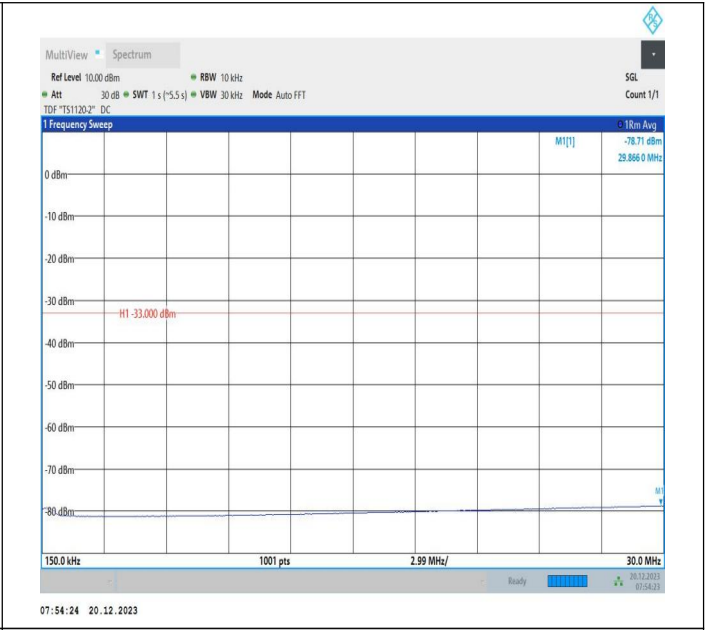

2-2-20MHz-10MHz-QPSK-QPSK-18851-18995-1RB#99-0RB#
0-3000~20000MHz-PASS

2-2-20MHz-10MHz-16QAM-16QAM-18851-18995-1RB#99-0R
B#0-0.15~30MHz-PASS