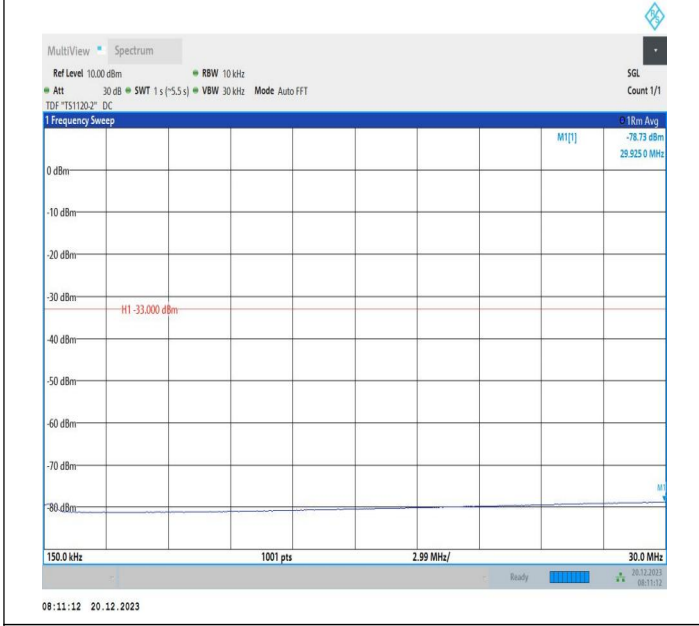

2-2-20MHz-10MHz-64QAM-64QAM-18851-18995-1RB#0-1RB #49-3000~20000MHz-PASS

2-2-20MHz-10MHz-16QAM-16QAM-18851-18995-100RB#0-4 ORB#0-0.15~30MHz-PASS