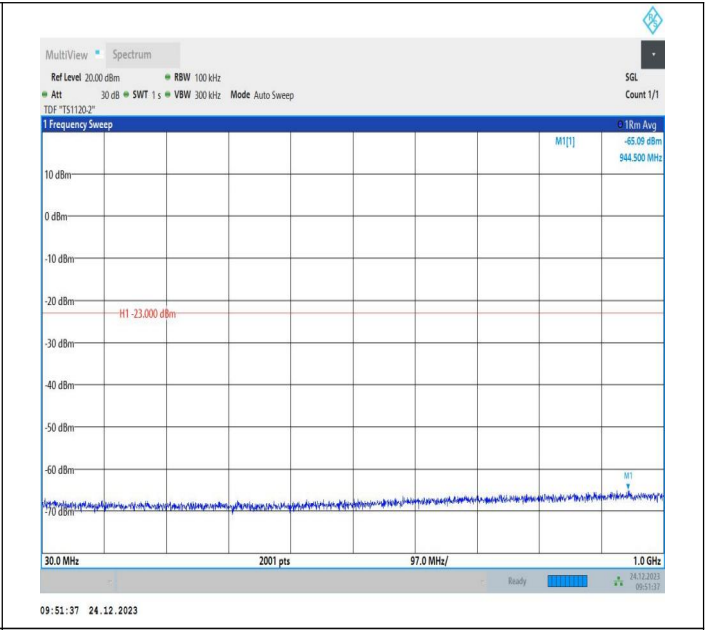

2-2-20MHz-10MHz-QPSK-QPSK-19001-19145-1RB#0-0RB#0
-30~1000MHz-PASS