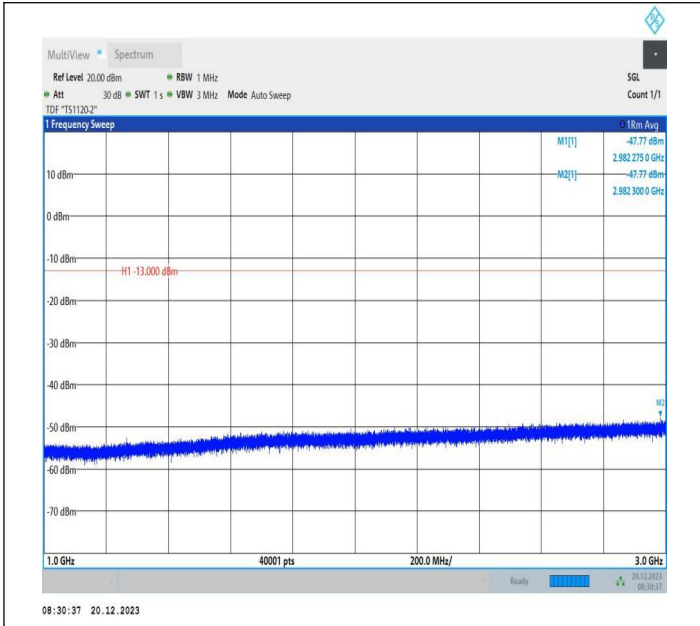

2-2-20MHz-10MHz-64QAM-64QAM-19001-19145-1RB#99-0R
B#0-0.15~30MHz-PASS

2-2-20MHz-10MHz-64QAM-64QAM-19001-19145-1RB#99-0R
B#0-1000~3000MHz-PASS