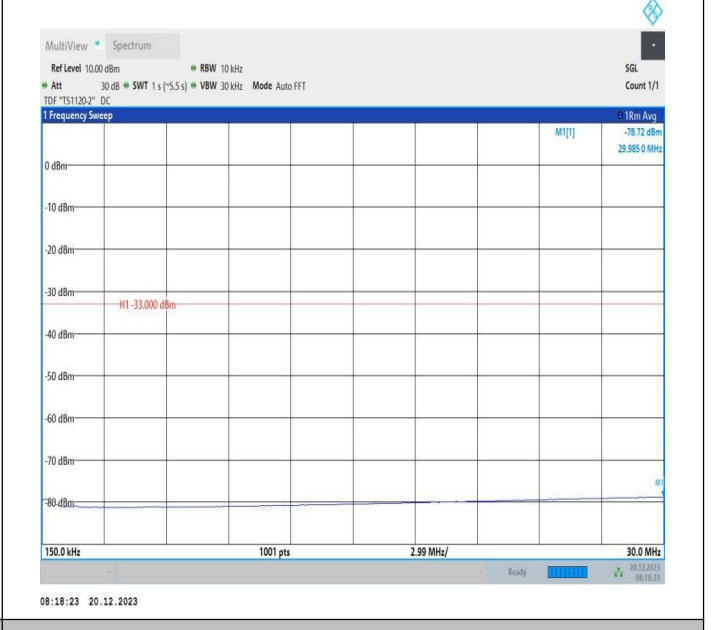

2-2-20MHz-10MHz-16QAM-16QAM-19001-19145-1RB#0-ORB
#0-3000~20000MHz-PASS

2-2-20MHz-10MHz-64QAM-64QAM-19001-19145-1RB#0-ORB
#0-0.15~30MHz-PASS