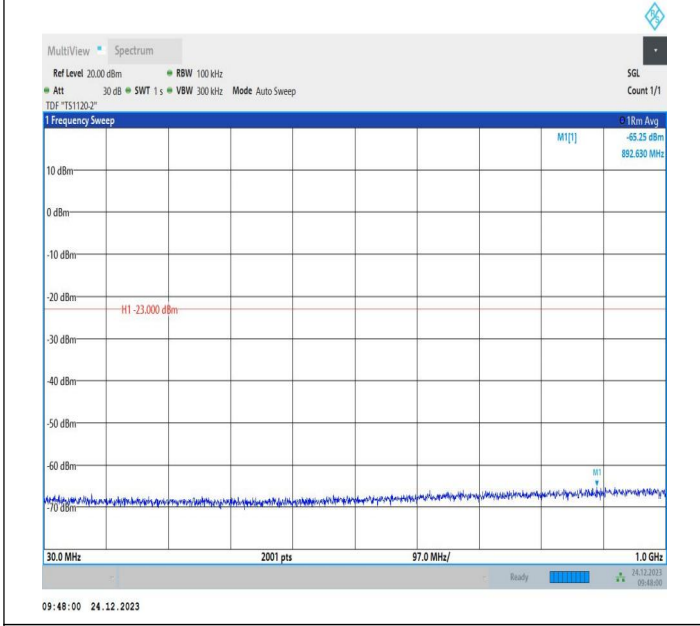

2-2-20MHz-10MHz-QPSK-QPSK-18851-18995-1RB#0-0RB#0
-0.009~0.15MHz-PASS

2-2-20MHz-10MHz-QPSK-QPSK-18851-18995-1RB#0-0RB#0
-30~1000MHz-PASS