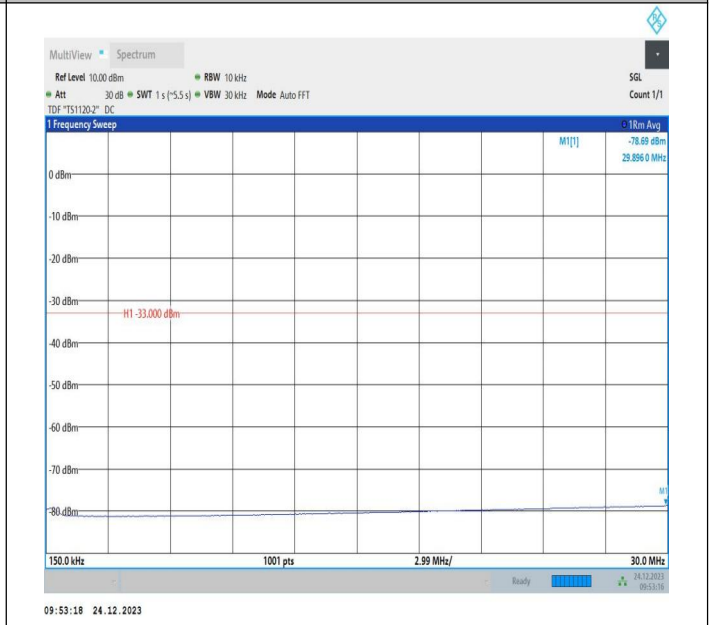

2-2-20MHz-10MHz-64QAM-64QAM-19001-19145-1RB#99-0R
B#0-3000~20000MHz-PASS

2-2-20MHz-10MHz-QPSK-QPSK-19001-19145-1RB#0-1RB#4
9-0.15~30MHz-PASS