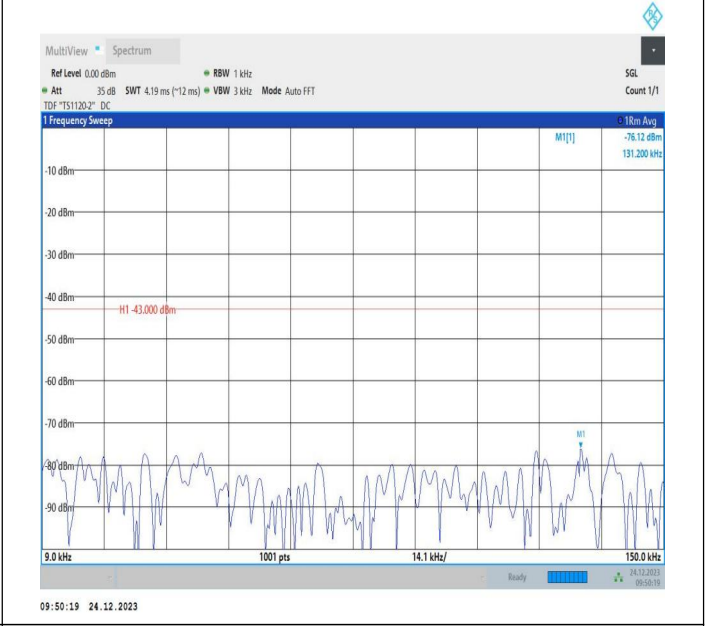

2-2-20MHz-10MHz-16QAM-16QAM-18851-18995-100RB#0-4 ORB#0-0.009~0.15MHz-PASS

2-2-20MHz-10MHz-QPSK-QPSK-18851-18995-100RB#0-40R B#0-0.009~0.15MHz-PASS