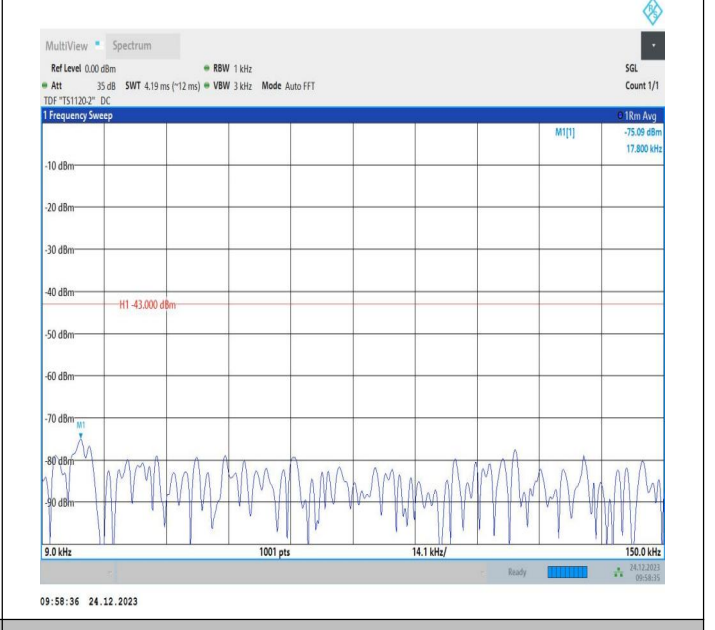

2-2-15MHz-10MHz-QPSK-QPSK-18675-18795-1RB#0-1RB#4
9-100~300MHz-PASS

2-2-15MHz-10MHz-QPSK-QPSK-18675-18795-75RB#0-50RB
#0-0.009~0.15MHz-PASS