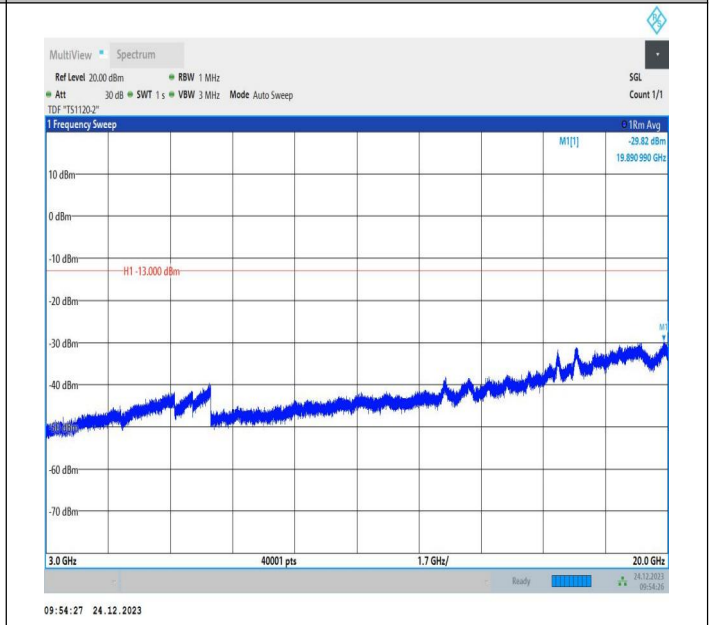

2-2-20MHz-10MHz-QPSK-QPSK-19001-19145-100RB#0-40R
B#0-30~100MHz-PASS

2-2-20MHz-10MHz-QPSK-QPSK-19001-19145-100RB#0-40R
B#0-3000~20000MHz-PASS