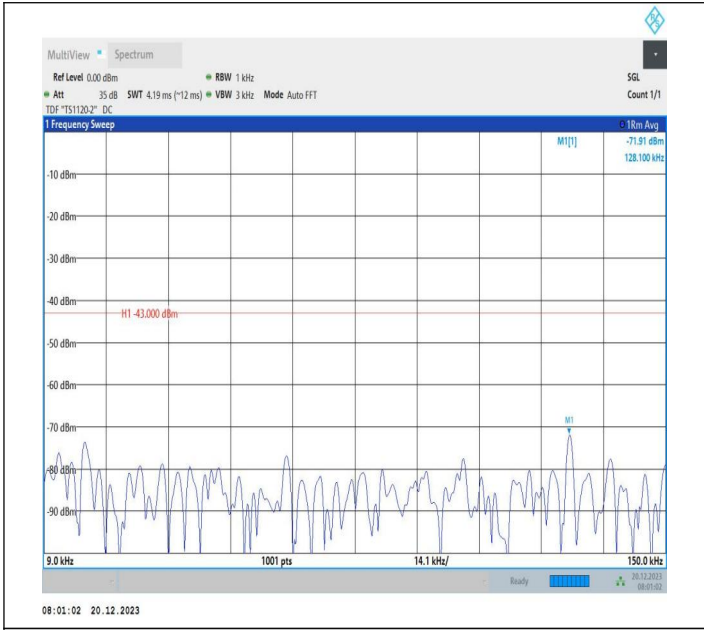

2-2-20MHz-10MHz-16QAM-16QAM-18851-18995-1RB#0-1RB
#49-1000~3000MHz-PASS

2-2-20MHz-10MHz-64QAM-64QAM-18851-18995-1RB#0-1RB
#49-0.009~0.15MHz-PASS