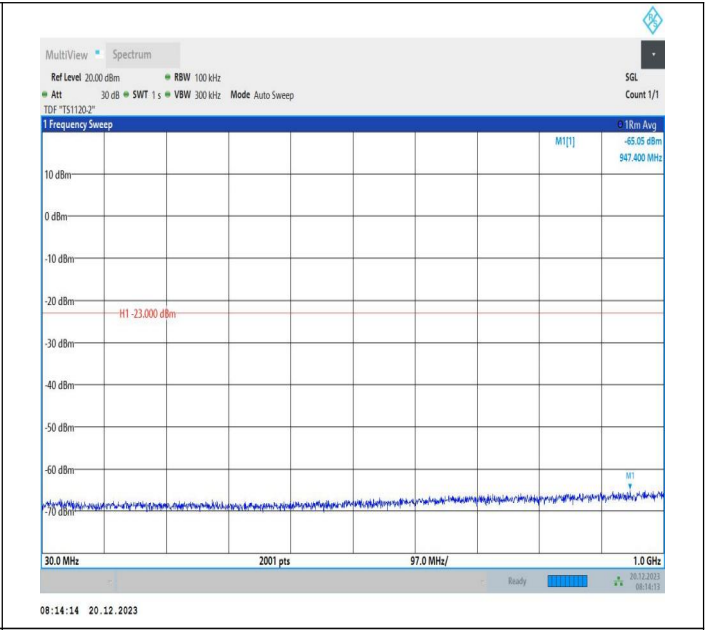

2-2-20MHz-10MHz-64QAM-64QAM-18851-18995-100RB#0-4
ORB#0-30~100MHz-PASS