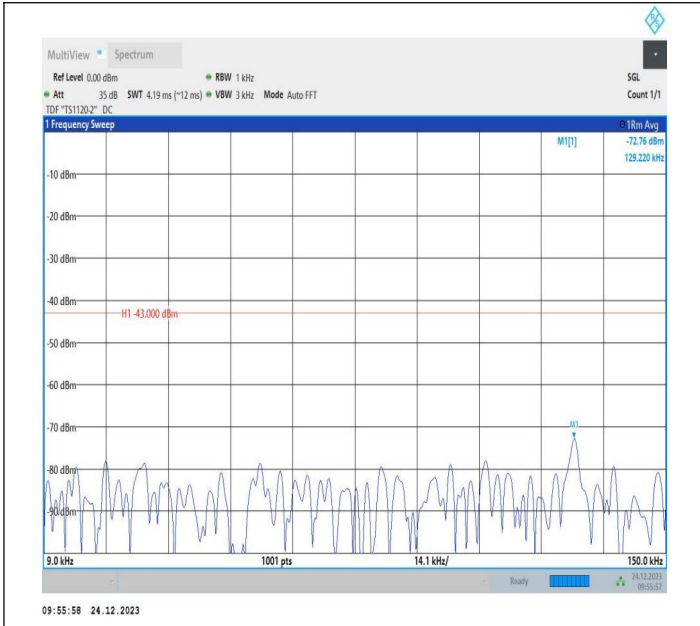

2-2-20MHz-10MHz-QPSK-QPSK-19001-19145-100RB#0-40R
B#0-1000~3000MHz-PASS

2-2-15MHz-10MHz-QPSK-QPSK-18675-18795-1RB#0-0RB#0
-0.009~0.15MHz-PASS