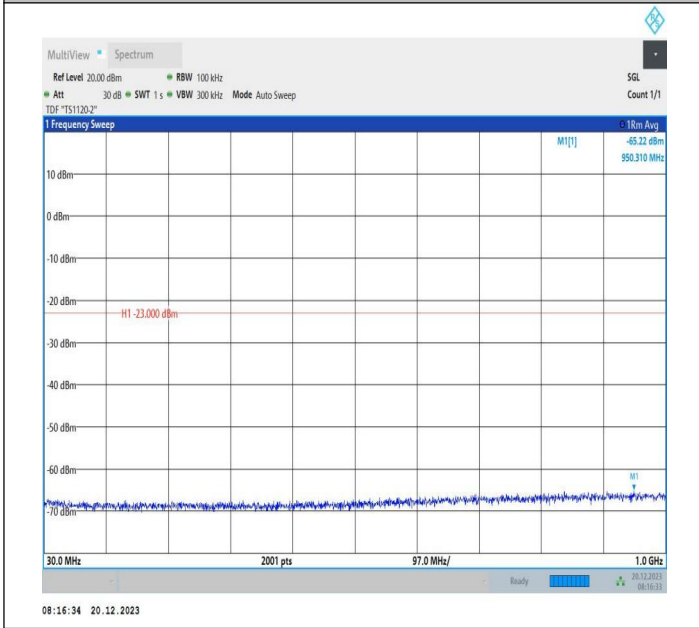

2-2-20MHz-10MHz-16QAM-16QAM-19001-19145-1RB#0-ORB
#0-0.009~0.15MHz-PASS

2-2-20MHz-10MHz-16QAM-16QAM-19001-19145-1RB#0-ORB
#0-30~1000MHz-PASS