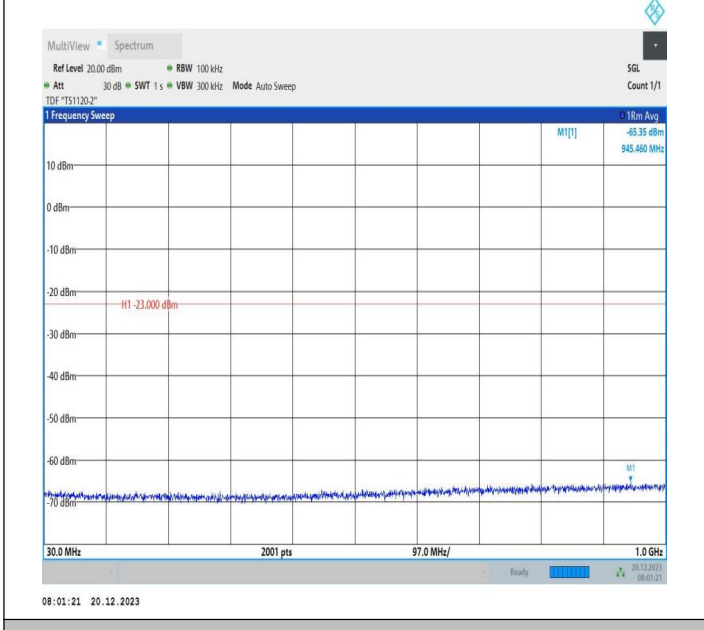

2-2-20MHz-10MHz-64QAM-64QAM-18851-18995-1RB#0-1RB
#49-0.009~0.15MHz-PASS

2-2-20MHz-10MHz-64QAM-64QAM-18851-18995-1RB#0-1RB
#49-30~1000MHz-PASS