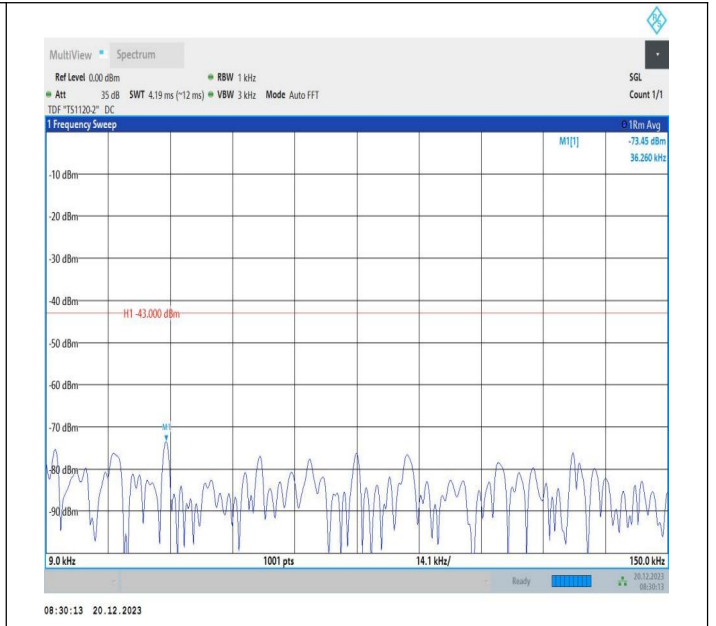

2-2-20MHz-10MHz-QPSK-QPSK-19001-19145-1RB#99-0RB#
0-3000~20000MHz-PASS

2-2-20MHz-10MHz-64QAM-64QAM-19001-19145-1RB#99-0R
B#0-0.009~0.15MHz-PASS