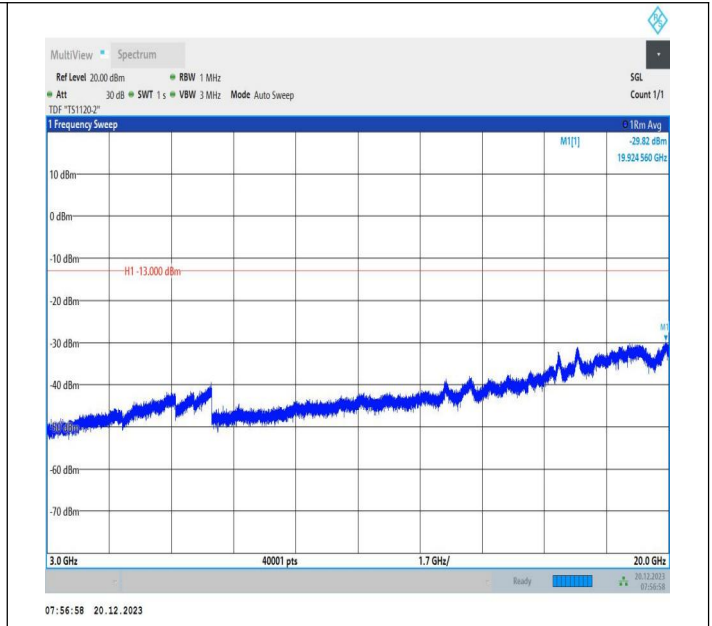

2-2-20MHz-10MHz-64QAM-64QAM-18851-18995-1RB#99-0R
B#0-30~1000MHz-PASS

2-2-20MHz-10MHz-64QAM-64QAM-18851-18995-1RB#99-0R
B#0-3000~20000MHz-PASS