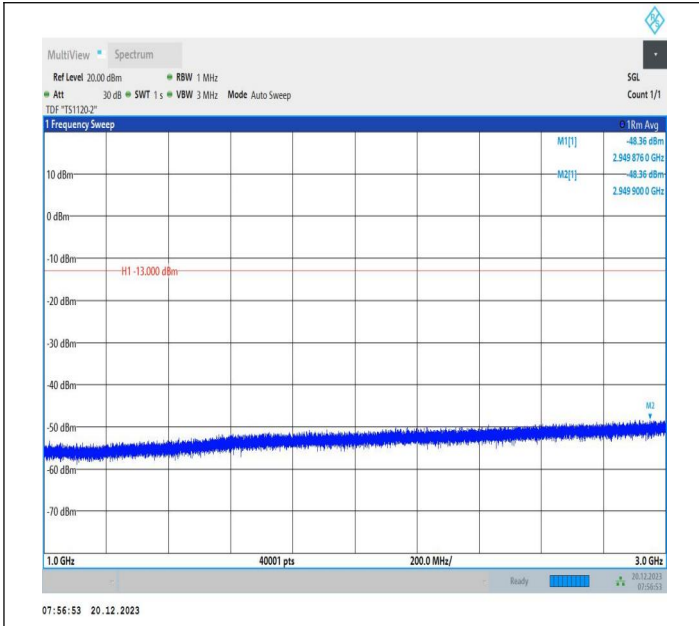

2-2-20MHz-10MHz-64QAM-64QAM-18851-18995-1RB#99-0R
B#0-0.15~30MHz-PASS

2-2-20MHz-10MHz-64QAM-64QAM-18851-18995-1RB#99-0R
B#0-1000~3000MHz-PASS