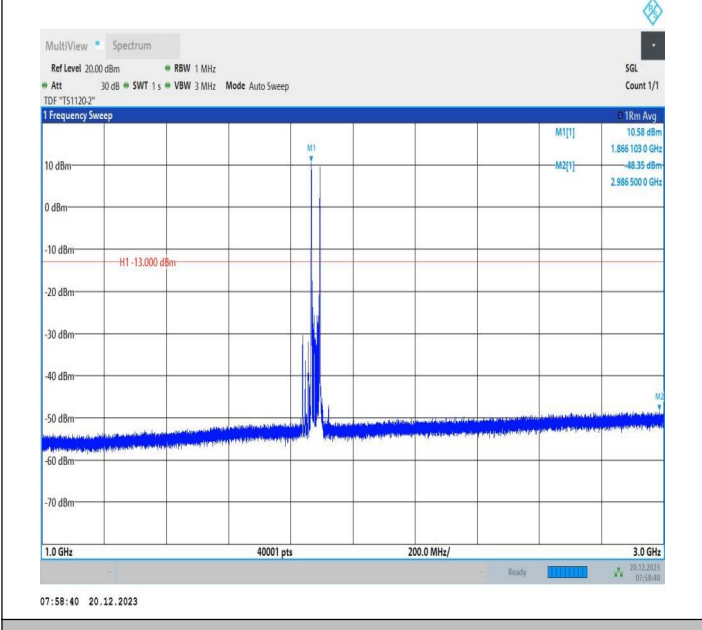

2-2-20MHz-10MHz-16QAM-16QAM-18851-18995-1RB#0-1RB
#49-0.15~30MHz-PASS

2-2-20MHz-10MHz-16QAM-16QAM-18851-18995-1RB#0-1RB
#49-1000~3000MHz-PASS