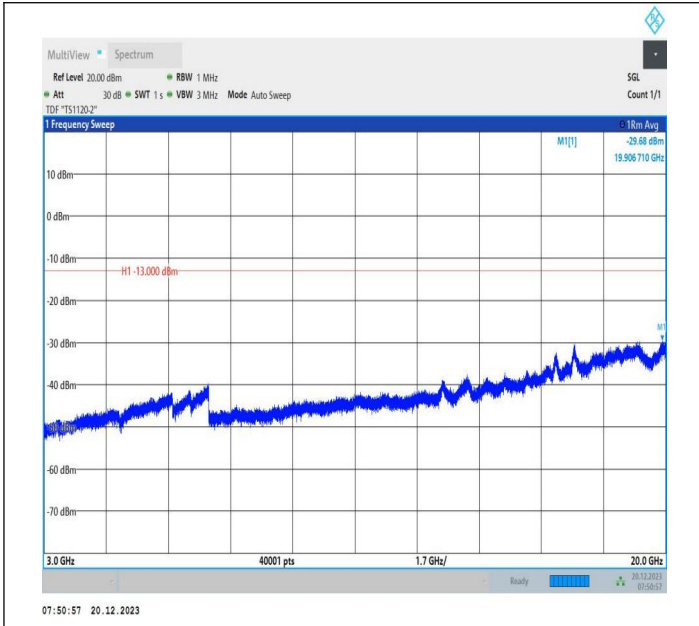

2-2-20MHz-10MHz-16QAM-16QAM-18851-18995-1RB#0-ORB
#0-30~1000MHz-PASS

2-2-20MHz-10MHz-16QAM-16QAM-18851-18995-1RB#0-ORB
#0-3000~20000MHz-PASS