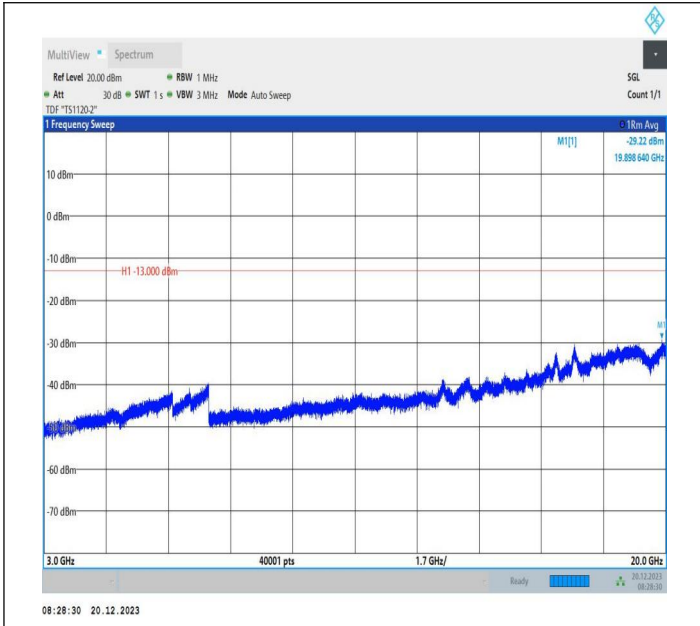

2-2-20MHz-10MHz-QPSK-QPSK-19001-19145-1RB#99-0RB#
0-1000~3000MHz-PASS

2-2-20MHz-10MHz-16QAM-16QAM-19001-19145-1RB#99-0R
B#0-3000~20000MHz-PASS