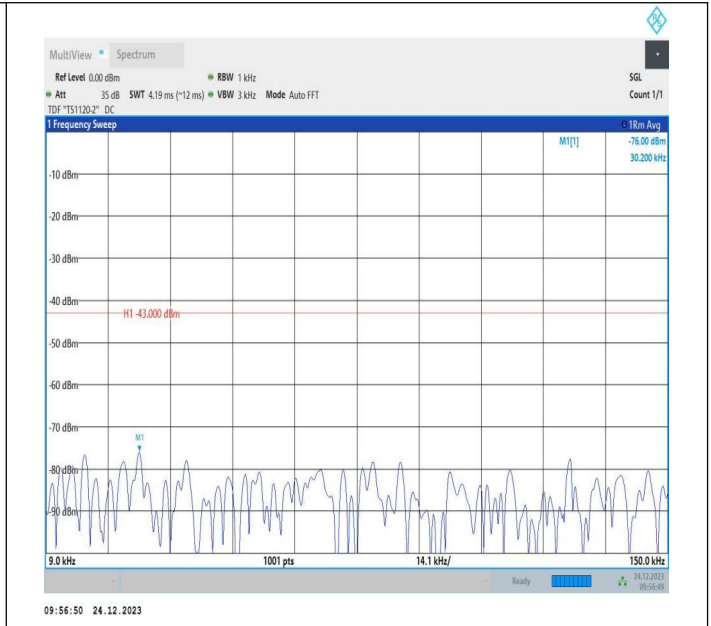

2-2-15MHz-10MHz-QPSK-QPSK-18675-18795-1RB#0-0RB#0
-1000~3000MHz-PASS

2-2-15MHz-10MHz-QPSK-QPSK-18675-18795-1RB#74-0RB#
0-0.009~0.15MHz-PASS