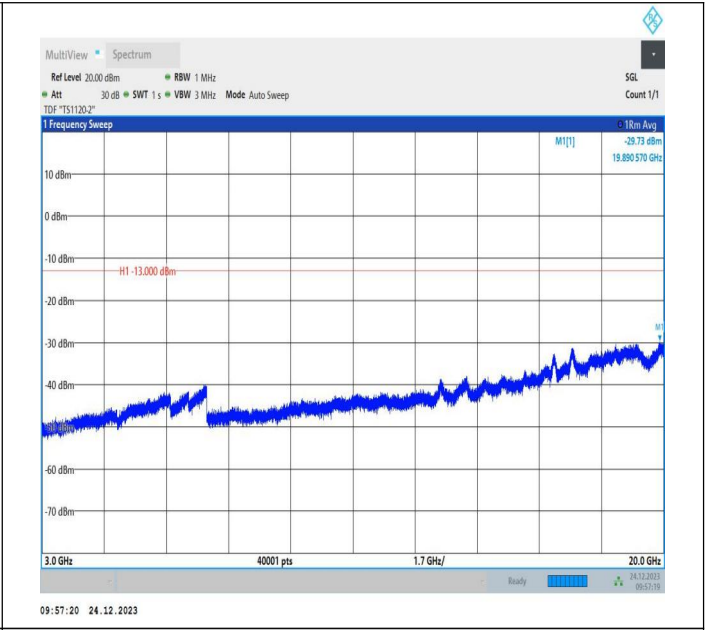

2-2-15MHz-10MHz-QPSK-QPSK-18675-18795-1RB#74-0RB#
0-3000~20000MHz-PASS