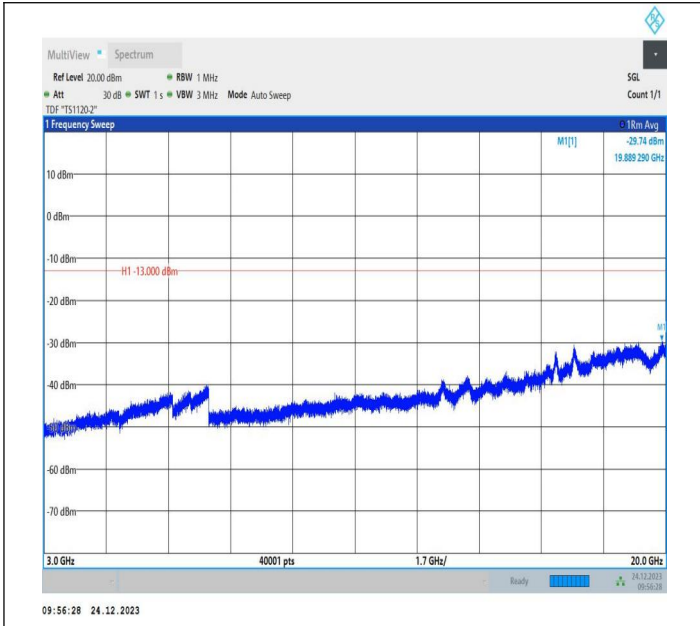

2-2-15MHz-10MHz-QPSK-QPSK-18675-18795-1RB#0-0RB#0
-30~1000MHz-PASS

2-2-15MHz-10MHz-QPSK-QPSK-18675-18795-1RB#0-0RB#
-3000~20000MHz-PASS