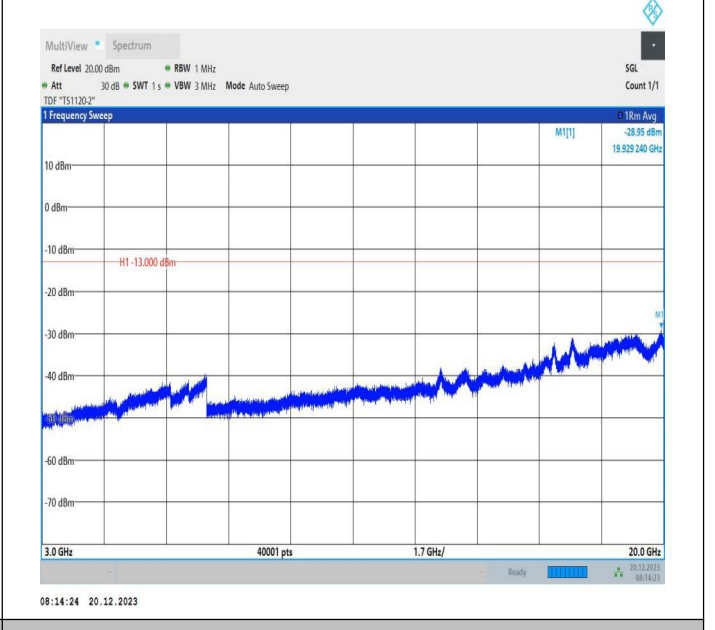

2-2-20MHz-10MHz-64QAM-64QAM-18851-18995-100RB#0-4
ORB#0-30~100MHz-PASS

2-2-20MHz-10MHz-64QAM-64QAM-18851-18995-100RB#0-4
ORB#0-3000~20000MHz-PASS