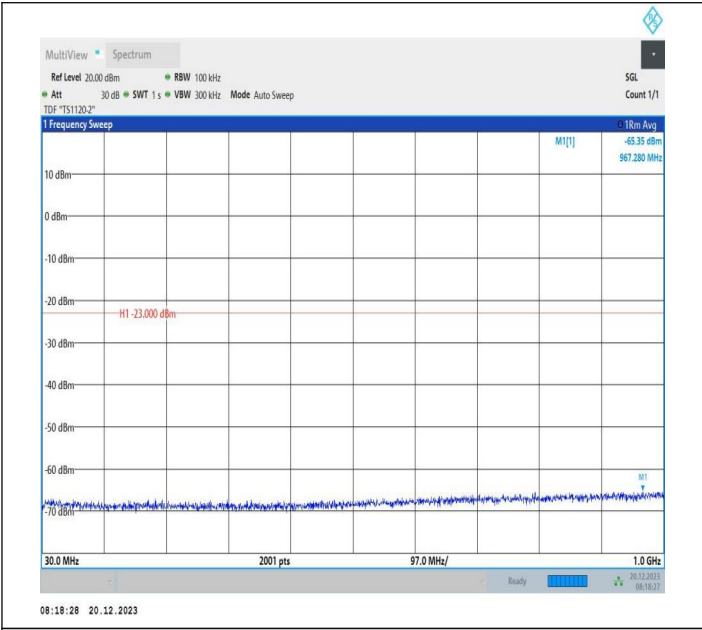

2-2-20MHz-10MHz-64QAM-64QAM-19001-19145-1RB#0-ORB
#0-0.009~0.15MHz-PASS

2-2-20MHz-10MHz-64QAM-64QAM-19001-19145-1RB#0-ORB
#0-30~1000MHz-PASS