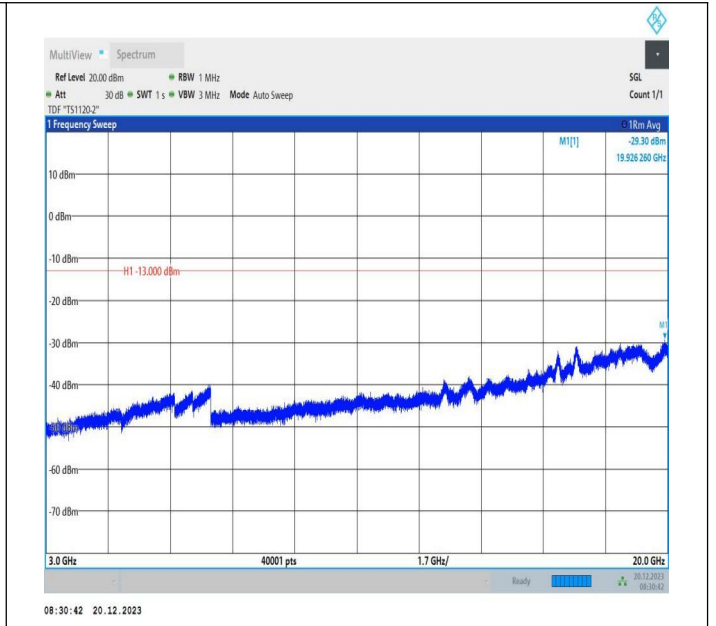

2-2-20MHz-10MHz-64QAM-64QAM-19001-19145-1RB#99-0R
B#0-30~1000MHz-PASS

2-2-20MHz-10MHz-64QAM-64QAM-19001-19145-1RB#99-0R
B#0-3000~20000MHz-PASS