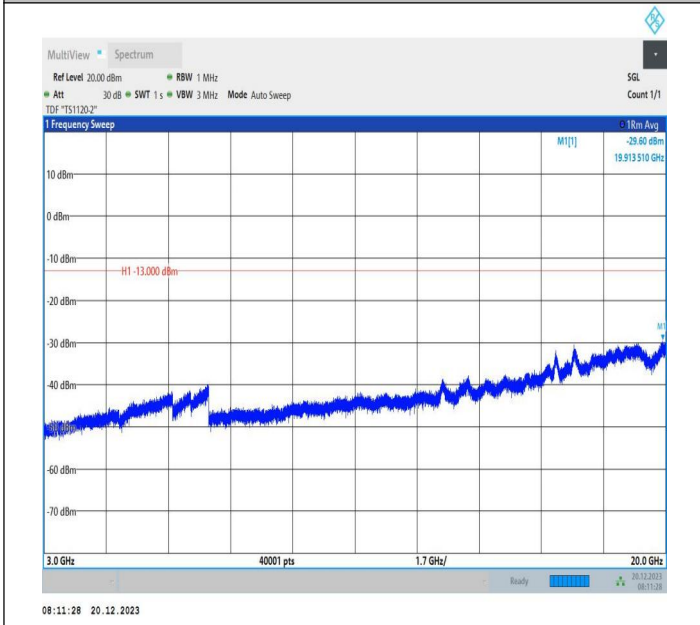

2-2-20MHz-10MHz-16QAM-16QAM-18851-18995-100RB#0-4
ORB#0-30~1000MHz-PASS

2-2-20MHz-10MHz-16QAM-16QAM-18851-18995-100RB#0-4
ORB#0-3000~20000MHz-PASS