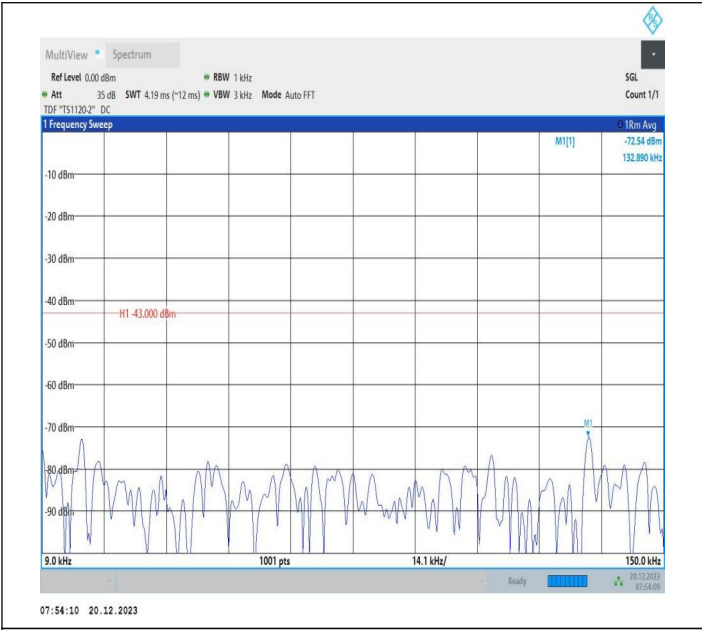

2-2-20MHz-10MHz-QPSK-QPSK-18851-18995-1RB#99-0RB#
0-1000~3000MHz-PASS

2-2-20MHz-10MHz-16QAM-16QAM-18851-18995-1RB#99-0R
B#0-0.009~0.15MHz-PASS