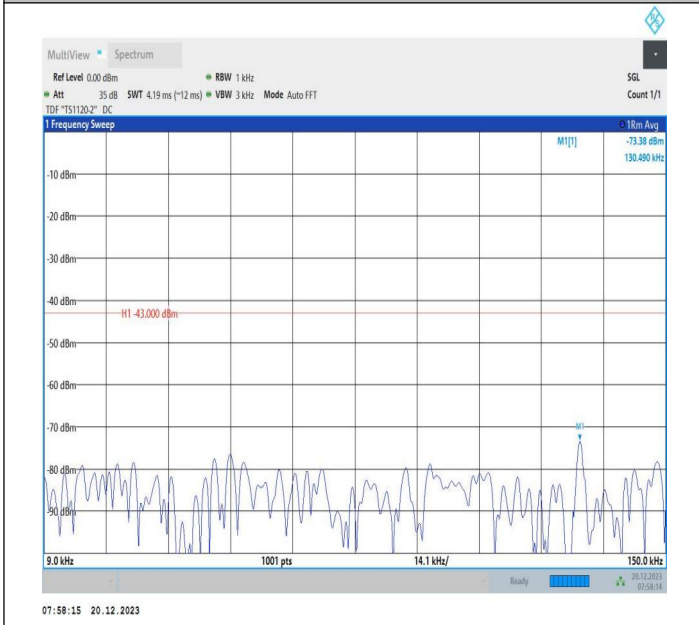

2-2-20MHz-10MHz-64QAM-64QAM-18851-18995-1RB#99-0R
B#0-1000~3000MHz-PASS

2-2-20MHz-10MHz-16QAM-16QAM-18851-18995-1RB#0-1RB
#49-0.009~0.15MHz-PASS