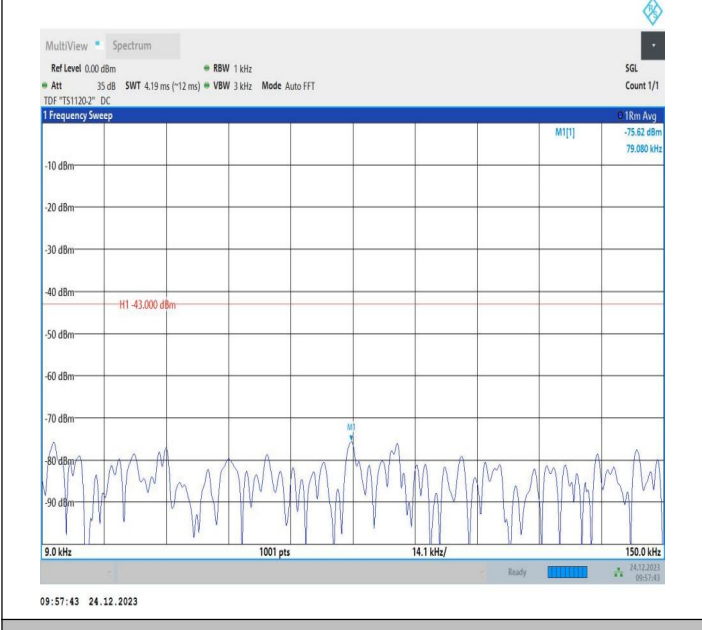

2-2-15MHz-10MHz-QPSK-QPSK-18675-18795-1RB#74-0RB#
0-1000~3000MHz-PASS

2-2-15MHz-10MHz-QPSK-QPSK-18675-18795-1RB#0-1RB#
9-0.009~0.15MHz-PASS