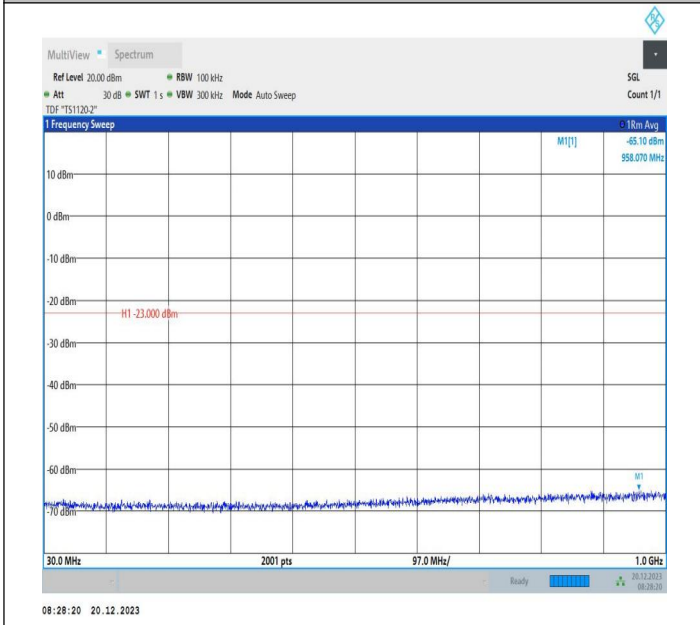

2-2-20MHz-10MHz-16QAM-16QAM-19001-19145-1RB#99-0R
B#0-0.009~0.15MHz-PASS

2-2-20MHz-10MHz-16QAM-16QAM-19001-19145-1RB#99-0R
B#0-30~1000MHz-PASS