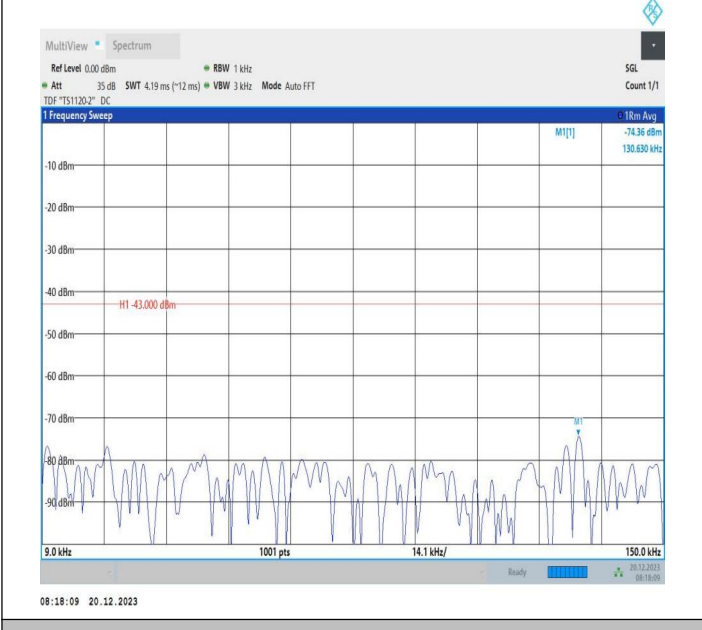

2-2-20MHz-10MHz-16QAM-16QAM-19001-19145-1RB#0-ORB
#0-1000~3000MHz-PASS

2-2-20MHz-10MHz-64QAM-64QAM-19001-19145-1RB#0-ORB
#0-0.009~0.15MHz-PASS