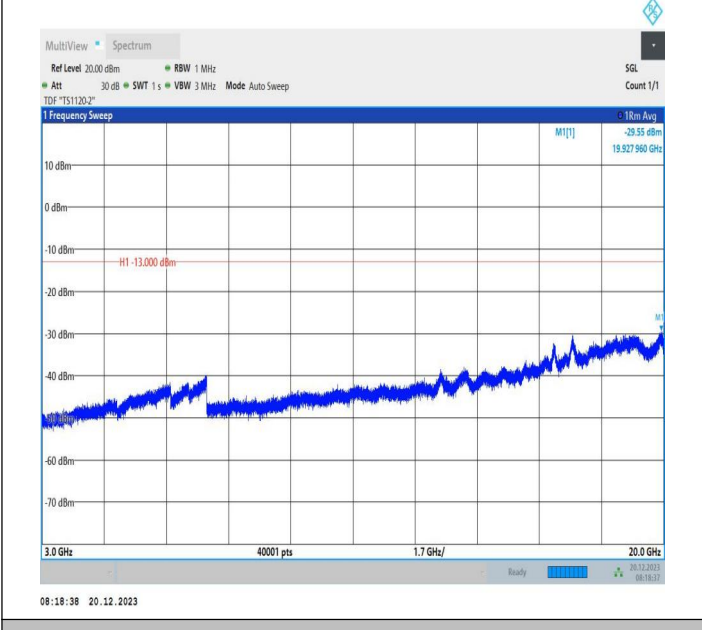

2-2-20MHz-10MHz-64QAM-64QAM-19001-19145-1RB#0-ORB
#0-30~1000MHz-PASS

2-2-20MHz-10MHz-64QAM-64QAM-19001-19145-1RB#0-ORB
#0-3000~20000MHz-PASS