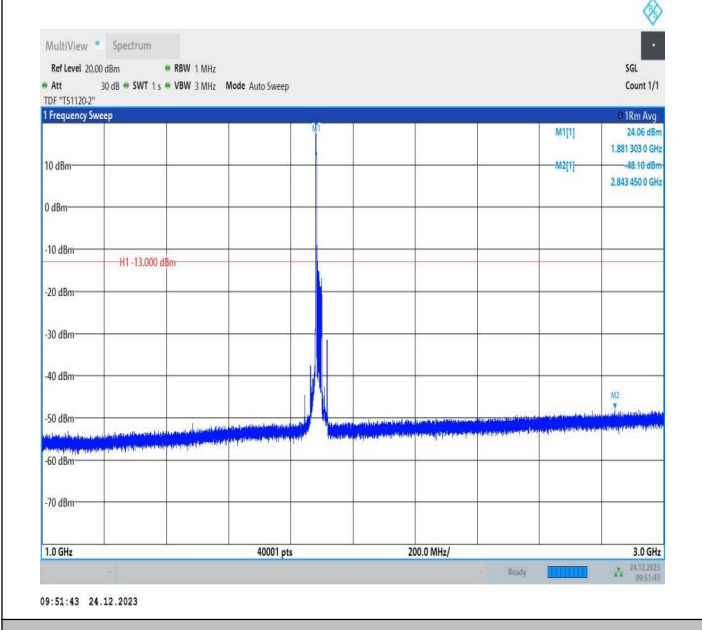

2-2-20MHz-10MHz-QPSK-QPSK-19001-19145-1RB#0-0RB#0
-0.15~30MHz-PASS

2-2-20MHz-10MHz-QPSK-QPSK-19001-19145-1RB#0-0RB#0
-1000~3000MHz-PASS