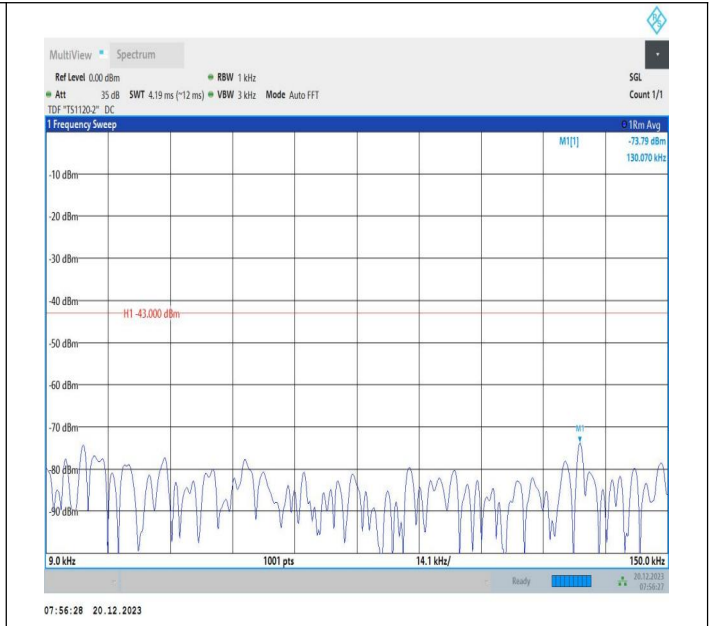

2-2-20MHz-10MHz-16QAM-16QAM-18851-18995-1RB#99-0R
B#0-1000~3000MHz-PASS

2-2-20MHz-10MHz-64QAM-64QAM-18851-18995-1RB#99-0R
B#0-0.009~0.15MHz-PASS