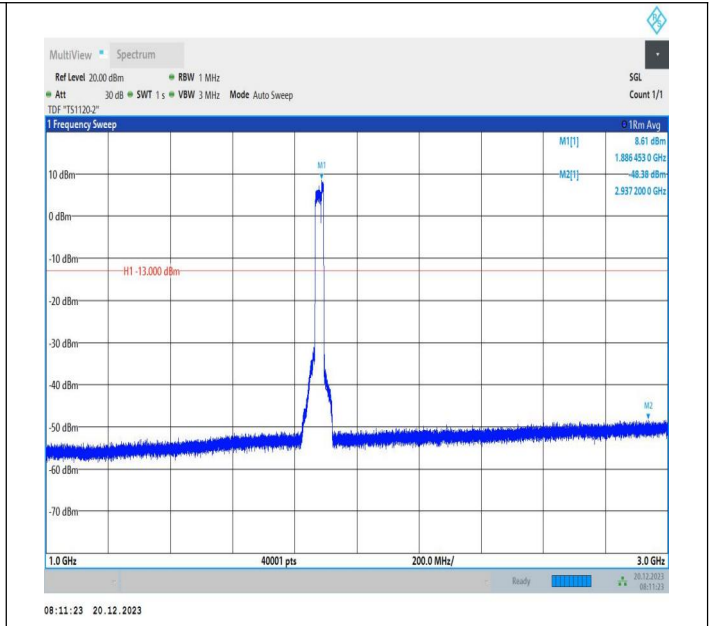

2-2-20MHz-10MHz-QPSK-QPSK-18851-18995-100RB#0-40R
B#0-3000~20000MHz-PASS

2-2-20MHz-10MHz-16QAM-16QAM-18851-18995-100RB#0-4
ORB#0-1000~3000MHz-PASS