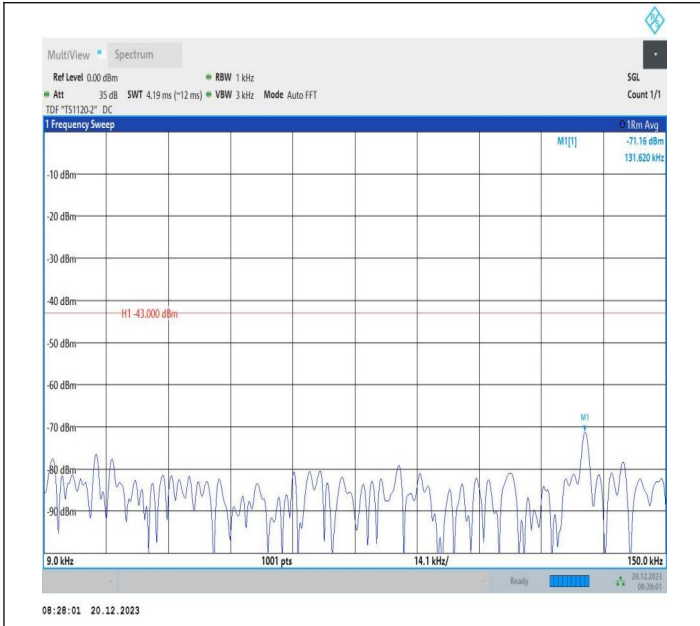

2-2-20MHz-10MHz-64QAM-64QAM-19001-19145-1RB#0-ORB
#0-3000~20000MHz-PASS

2-2-20MHz-10MHz-16QAM-16QAM-19001-19145-1RB#99-0R
B#0-0.009~0.15MHz-PASS