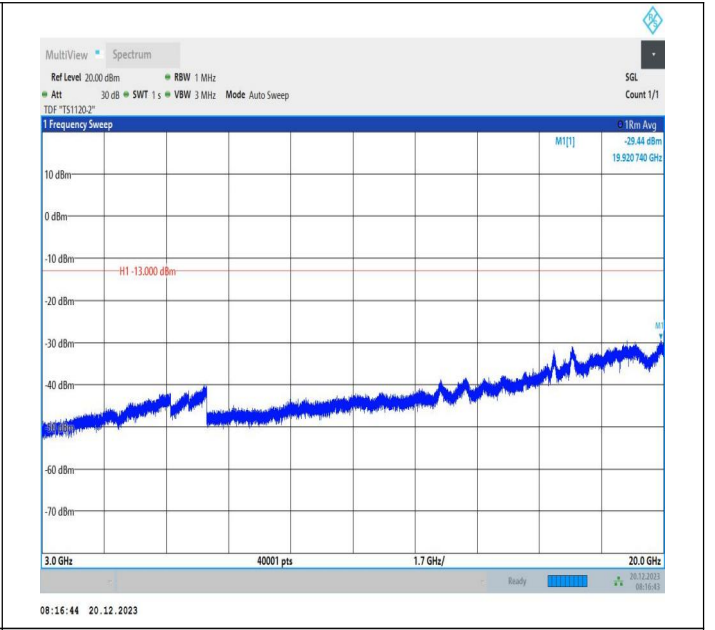

2-2-20MHz-10MHz-QPSK-QPSK-19001-19145-1RB#0-0RB#0
-3000~20000MHz-PASS

2-2-20MHz-10MHz-16QAM-16QAM-19001-19145-1RB#0-ORB
#0-3000~20000MHz-PASS