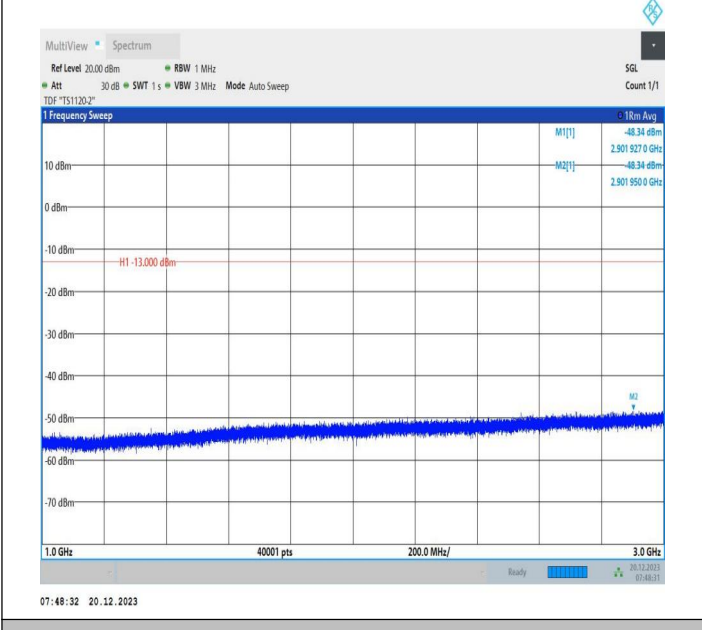

2-2-20MHz-10MHz-64QAM-64QAM-18700-18844-100RB#0-4
 ORB#0-0.15~30MHz-PASS

2-2-20MHz-10MHz-64QAM-64QAM-18700-18844-100RB#0-4
 ORB#0-30~100MHz-PASS

2-2-20MHz-10MHz-64QAM-64QAM-18700-18844-100RB#0-4
 ORB#0-1000~3000MHz-PASS