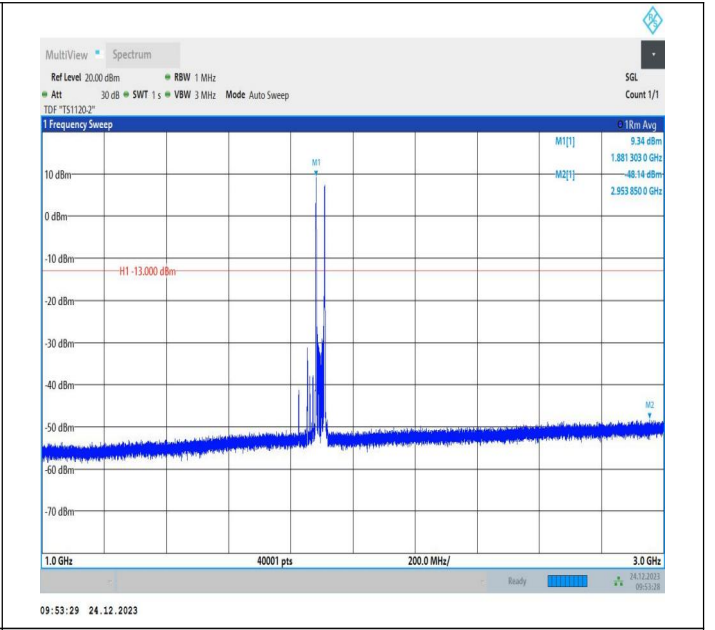

2-2-20MHz-10MHz-QPSK-QPSK-19001-19145-1RB#0-1RB#4
9-100~300MHz-PASS