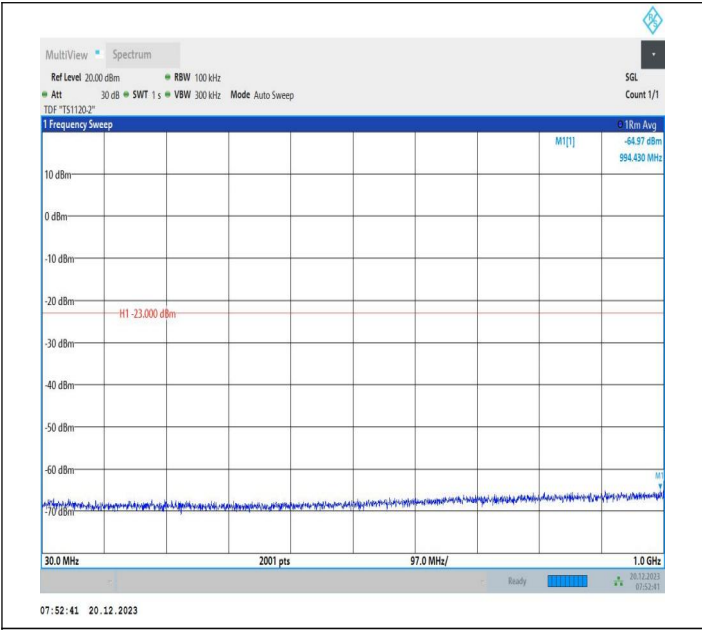

2-2-20MHz-10MHz-64QAM-64QAM-18851-18995-1RB#0-ORB
#0-0.15~30MHz-PASS

2-2-20MHz-10MHz-QPSK-QPSK-18851-18995-1RB#0-ORB#0
-3000~20000MHz-PASS

2-2-20MHz-10MHz-64QAM-64QAM-18851-18995-1RB#0-ORB
#0-30~1000MHz-PASS