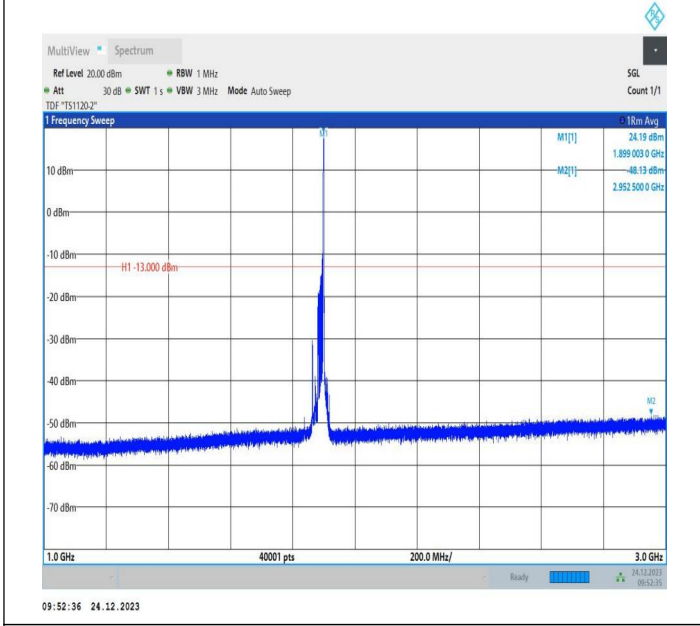

2-2-20MHz-10MHz-QPSK-QPSK-19001-19145-1RB#99-0RB#
0-0.15~30MHz-PASS

2-2-20MHz-10MHz-QPSK-QPSK-19001-19145-1RB#99-0RB#
0-1000~3000MHz-PASS