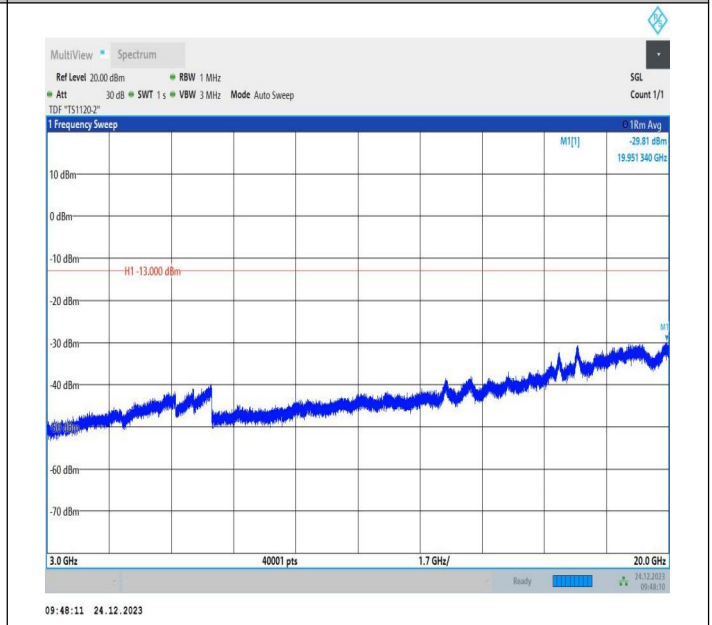

2-2-20MHz-10MHz-64QAM-64QAM-18851-18995-1RB#0-ORB
#0-0.009~0.15MHz-PASS

2-2-20MHz-10MHz-QPSK-QPSK-18851-18995-1RB#0-ORB#0
-3000~20000MHz-PASS