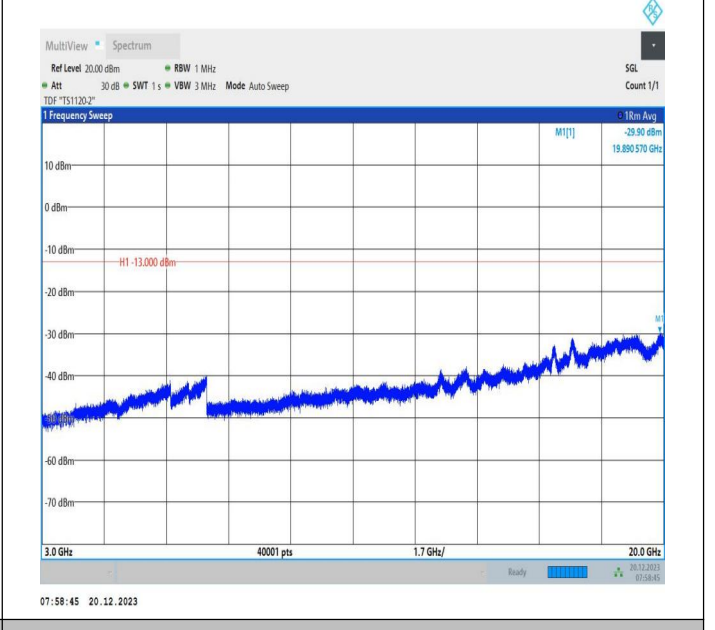

2-2-20MHz-10MHz-16QAM-16QAM-18851-18995-1RB#0-1RB
#49-30~100MHz-PASS

2-2-20MHz-10MHz-16QAM-16QAM-18851-18995-1RB#0-1RB
#49-3000~20000MHz-PASS