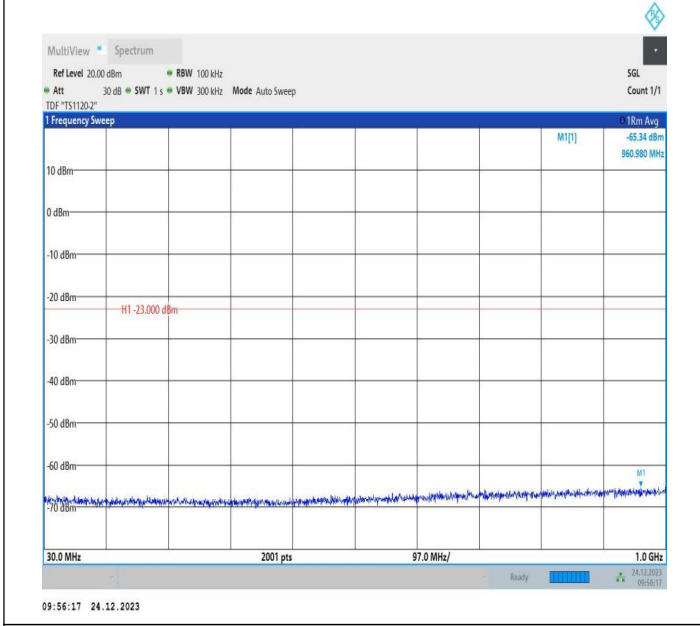

2-2-15MHz-10MHz-QPSK-QPSK-18675-18795-1RB#0-0RB#0
-0.009~0.15MHz-PASS

2-2-15MHz-10MHz-QPSK-QPSK-18675-18795-1RB#0-0RB#0
-30~1000MHz-PASS