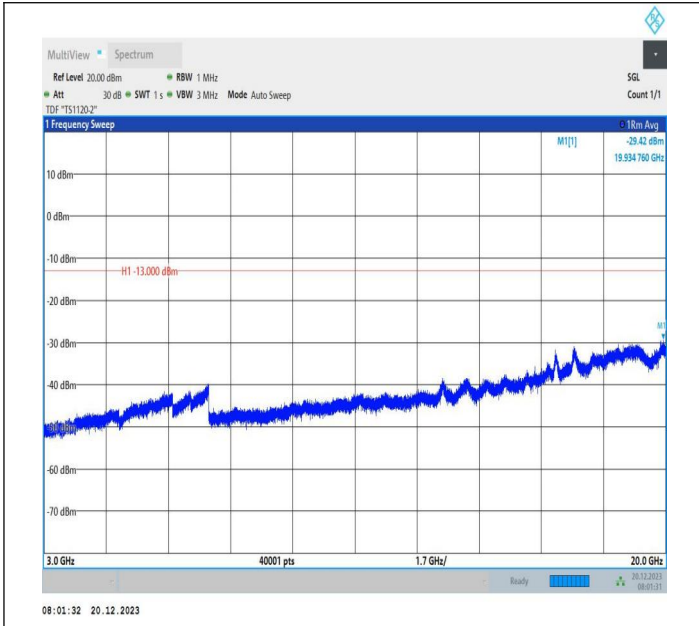

2-2-20MHz-10MHz-64QAM-64QAM-18851-18995-1RB#0-1RB
#49-30~1000MHz-PASS

2-2-20MHz-10MHz-64QAM-64QAM-18851-18995-1RB#0-1RB #49-3000~20000MHz-PASS