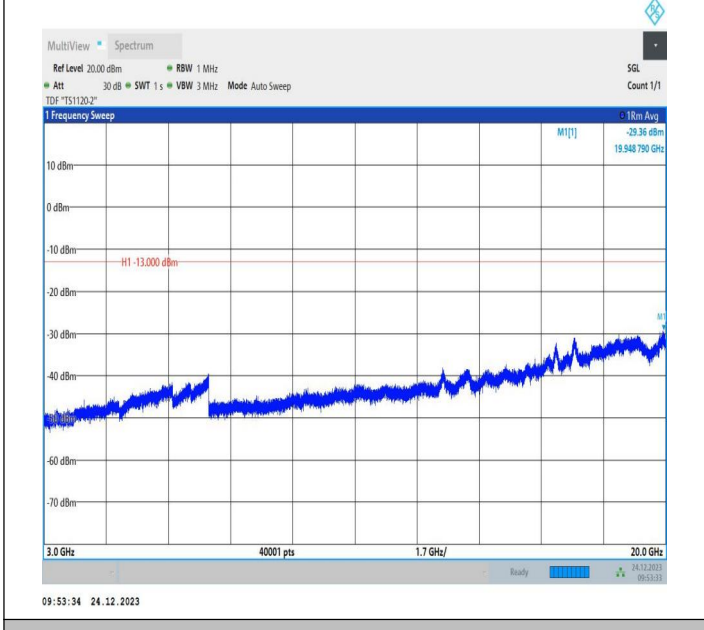

2-2-20MHz-10MHz-QPSK-QPSK-19001-19145-1RB#0-1RB#4
9-30~100MHz-PASS

2-2-20MHz-10MHz-QPSK-QPSK-19001-19145-1RB#0-1RB#4
9-3000~20000MHz-PASS