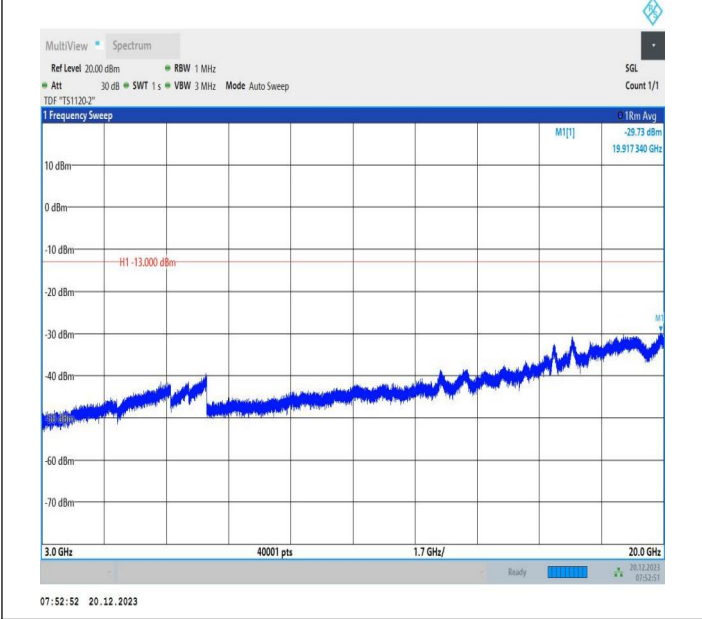

2-2-20MHz-10MHz-64QAM-64QAM-18851-18995-1RB#0-ORB
#0-30~1000MHz-PASS

2-2-20MHz-10MHz-64QAM-64QAM-18851-18995-1RB#0-ORB
#0-3000~20000MHz-PASS