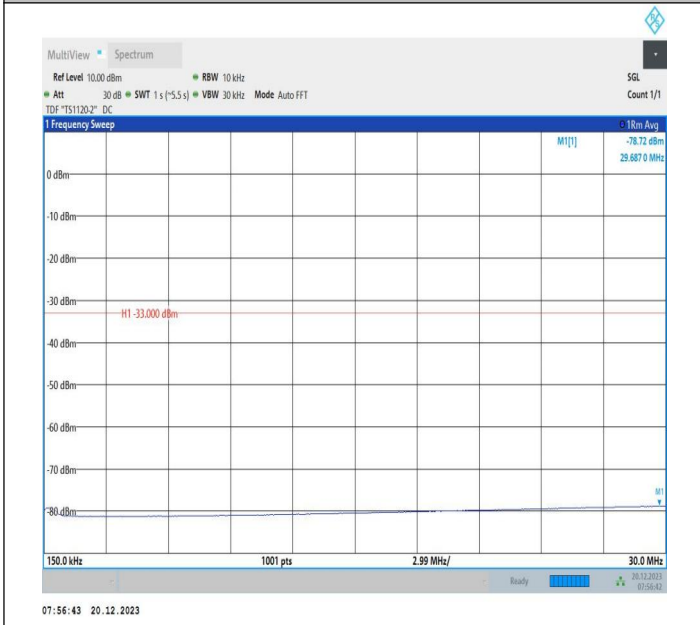

2-2-20MHz-10MHz-16QAM-16QAM-18851-18995-1RB#99-0R
B#0-3000~20000MHz-PASS

2-2-20MHz-10MHz-64QAM-64QAM-18851-18995-1RB#99-0R
B#0-0.15~30MHz-PASS