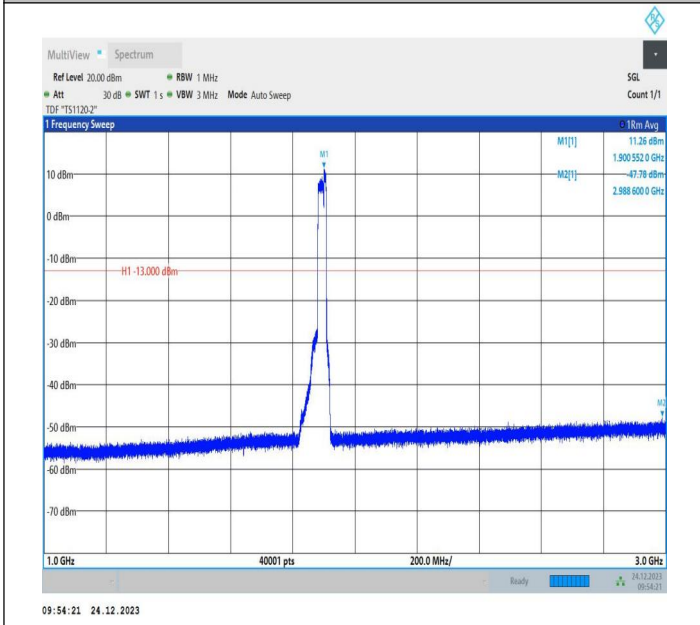

2-2-20MHz-10MHz-QPSK-QPSK-19001-19145-100RB#0-40R
B#0-0.15~30MHz-PASS

2-2-20MHz-10MHz-QPSK-QPSK-19001-19145-100RB#0-40R
B#0-1000~3000MHz-PASS