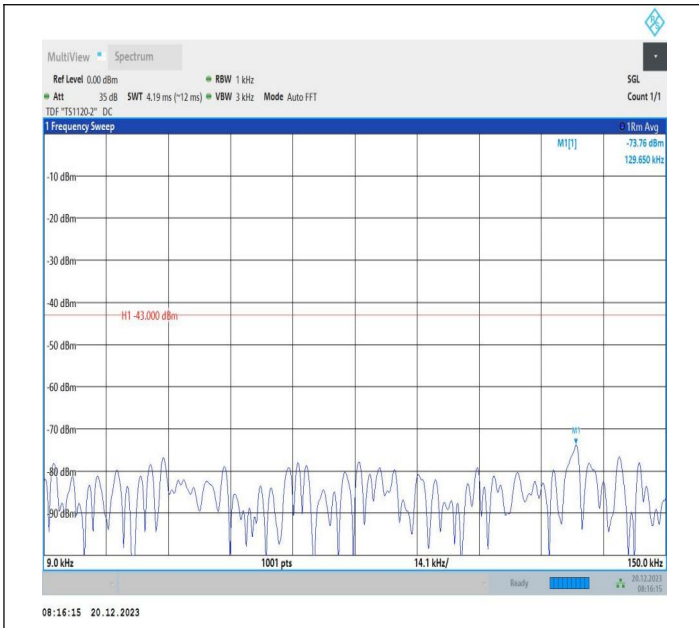

2-2-20MHz-10MHz-64QAM-64QAM-18851-18995-100RB#0-4
ORB#0-1000~3000MHz-PASS

2-2-20MHz-10MHz-16QAM-16QAM-19001-19145-1RB#0-ORB
#0-0.009~0.15MHz-PASS