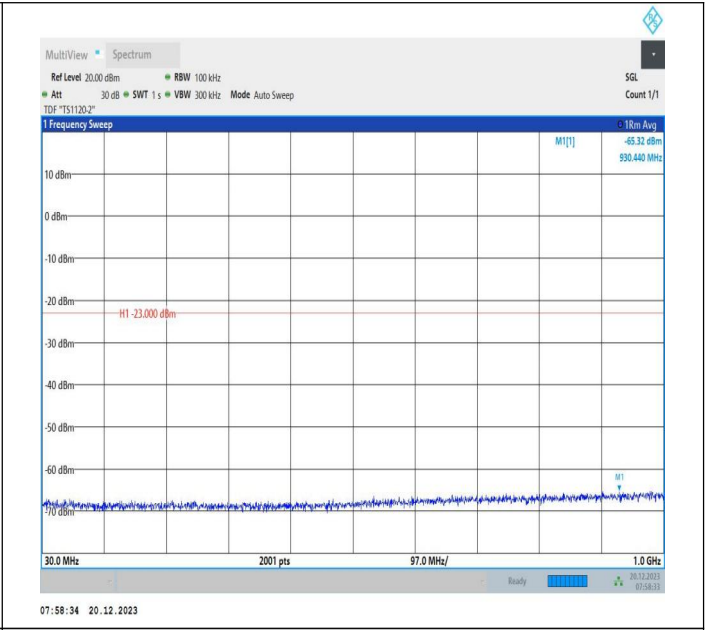

2-2-20MHz-10MHz-QPSK-QPSK-18851-18995-1RB#0-1RB#4
9-3000~20000MHz-PASS

2-2-20MHz-10MHz-16QAM-16QAM-18851-18995-1RB#0-1RB
#49-30~100MHz-PASS