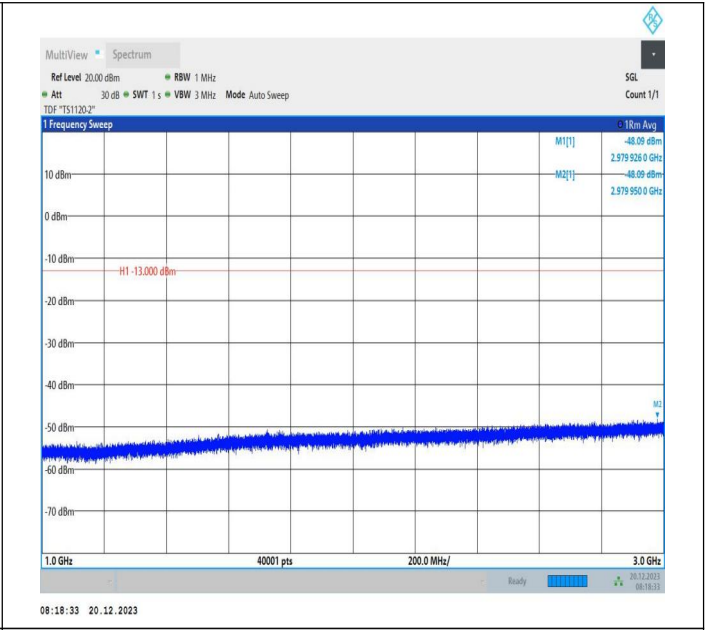

2-2-20MHz-10MHz-64QAM-64QAM-19001-19145-1RB#0-ORB
#0-0.15~30MHz-PASS

2-2-20MHz-10MHz-64QAM-64QAM-19001-19145-1RB#0-ORB
#0-1000~3000MHz-PASS