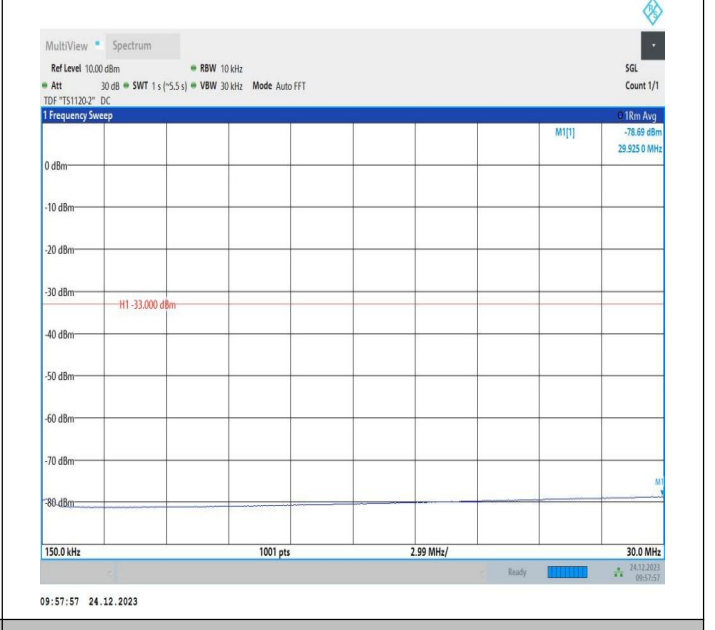

2-2-15MHz-10MHz-QPSK-QPSK-18675-18795-1RB#74-0RB#
0-3000~20000MHz-PASS

2-2-15MHz-10MHz-QPSK-QPSK-18675-18795-1RB#0-1RB#
9-0.15~30MHz-PASS