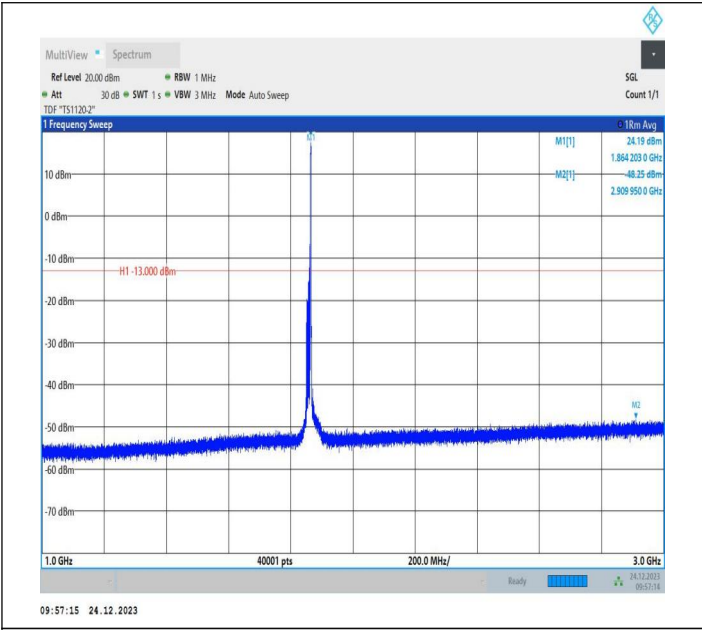

2-2-15MHz-10MHz-QPSK-QPSK-18675-18795-1RB#74-0RB#
0-0.15~30MHz-PASS

2-2-15MHz-10MHz-QPSK-QPSK-18675-18795-1RB#74-0RB#
0-30~1000MHz-PASS

2-2-15MHz-10MHz-QPSK-QPSK-18675-18795-1RB#74-0RB#
0-1000~3000MHz-PASS