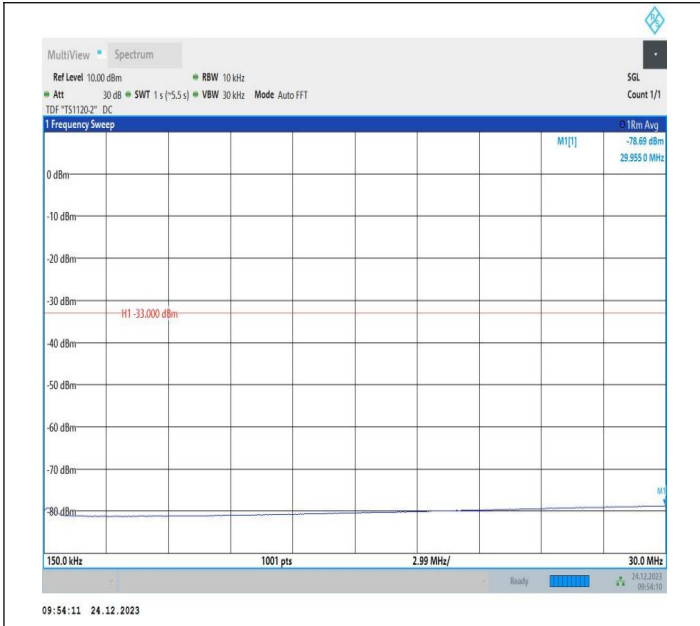

2-2-20MHz-10MHz-QPSK-QPSK-19001-19145-1RB#0-1RB#4
9-3000~20000MHz-PASS

2-2-20MHz-10MHz-QPSK-QPSK-19001-19145-100RB#0-40R
B#0-0.15~30MHz-PASS