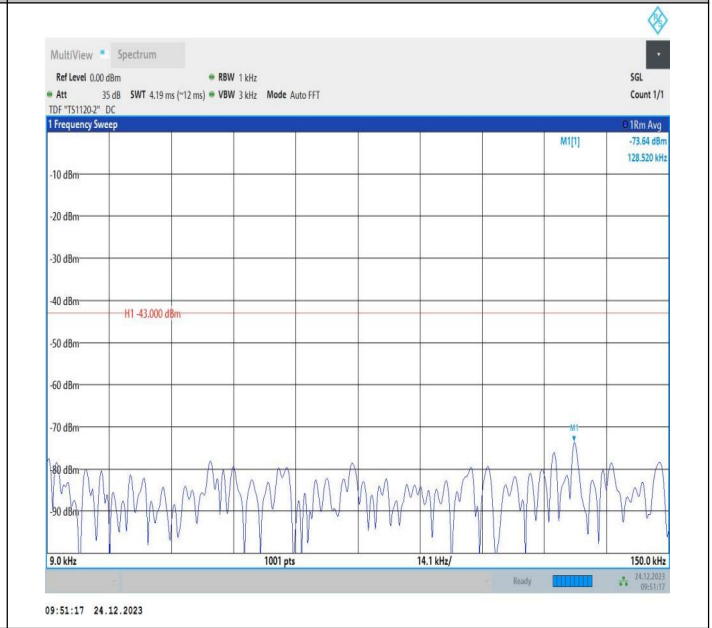

2-2-20MHz-10MHz-16QAM-16QAM-19001-19145-1RB#0-ORB
#0-0.15~30MHz-PASS

2-2-20MHz-10MHz-QPSK-QPSK-19001-19145-1RB#0-ORB#0
-0.009~0.15MHz-PASS