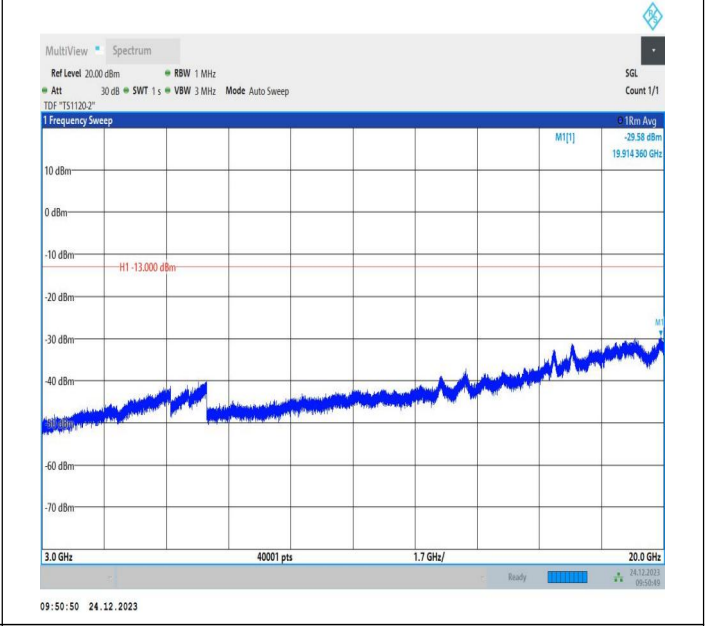

2-2-20MHz-10MHz-QPSK-QPSK-18851-18995-100RB#0-40R
B#0-30~100MHz-PASS

2-2-20MHz-10MHz-QPSK-QPSK-18851-18995-100RB#0-40R
B#0-3000~20000MHz-PASS