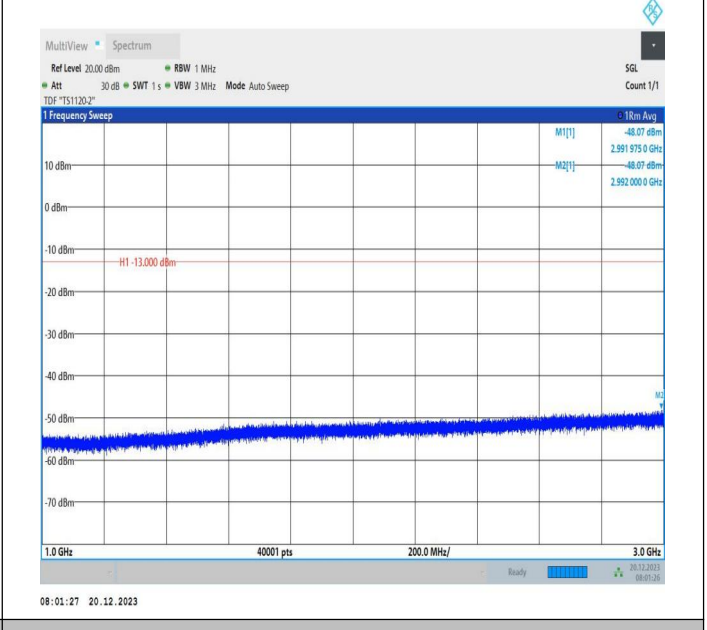

2-2-20MHz-10MHz-64QAM-64QAM-18851-18995-1RB#0-1RB
#49-0.15~30MHz-PASS

2-2-20MHz-10MHz-64QAM-64QAM-18851-18995-1RB#0-1RB
#49-1000~3000MHz-PASS