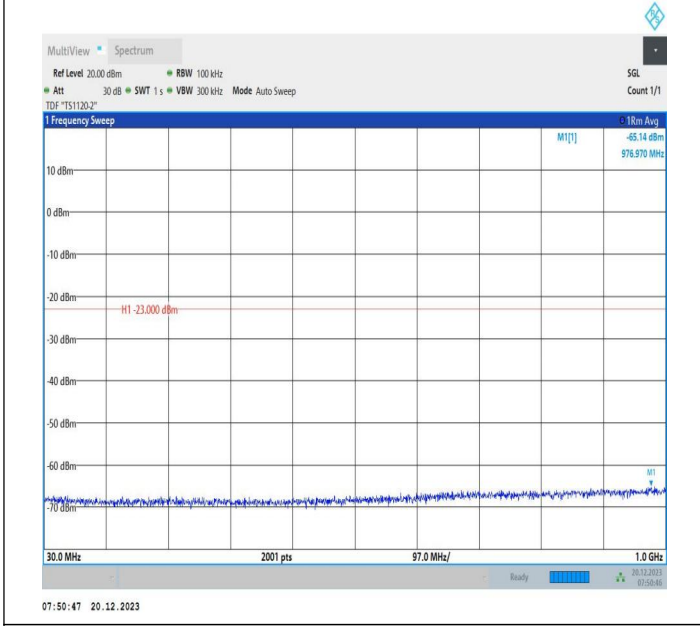

2-2-20MHz-10MHz-16QAM-16QAM-18851-18995-1RB#0-ORB
#0-0.009~0.15MHz-PASS

2-2-20MHz-10MHz-16QAM-16QAM-18851-18995-1RB#0-ORB
#0-30~1000MHz-PASS