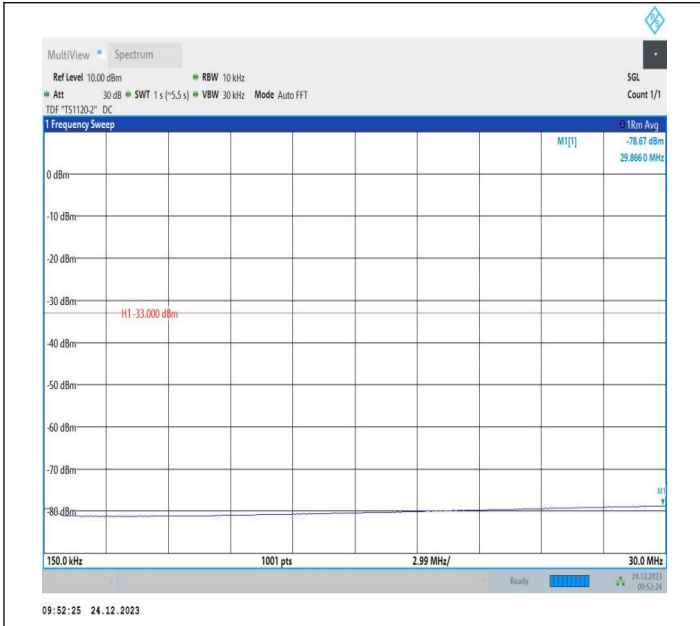

2-2-20MHz-10MHz-16QAM-16QAM-19001-19145-1RB#99-0R
B#0-30~1000MHz-PASS

2-2-20MHz-10MHz-QPSK-QPSK-19001-19145-1RB#99-0RB#
0-0.15~30MHz-PASS