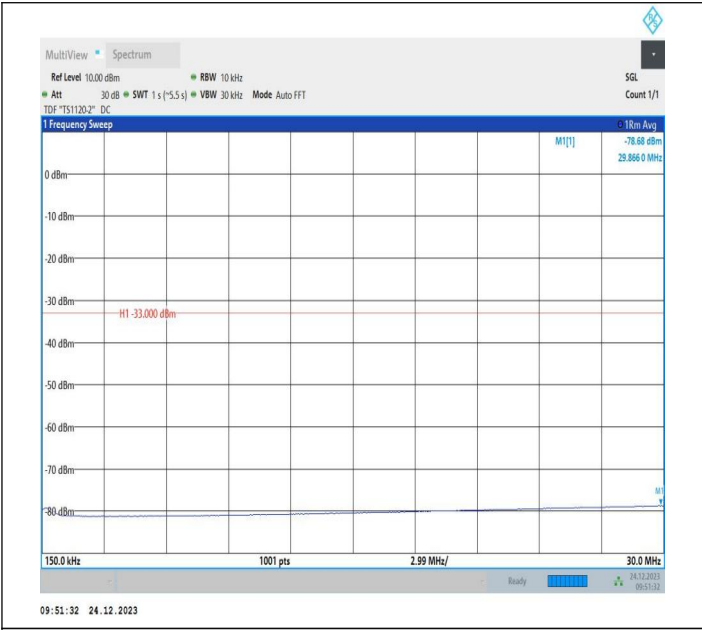

2-2-20MHz-10MHz-16QAM-16QAM-19001-19145-1RB#0-ORB
#0-30~1000MHz-PASS

2-2-20MHz-10MHz-QPSK-QPSK-19001-19145-1RB#0-ORB#0
-0.009~0.15MHz-PASS

2-2-20MHz-10MHz-QPSK-QPSK-19001-19145-1RB#0-0RB#0
-0.15~30MHz-PASS