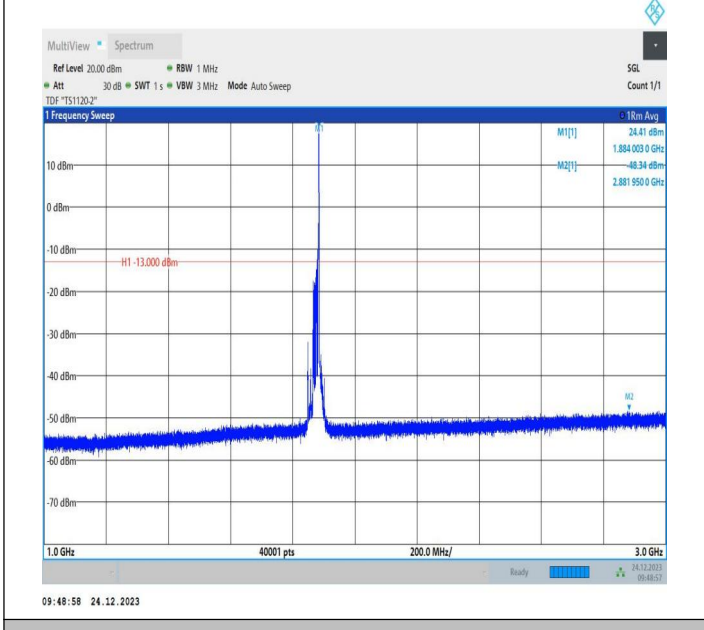

2-2-20MHz-10MHz-QPSK-QPSK-18851-18995-1RB#99-0RB#
0-0.15~30MHz-PASS

2-2-20MHz-10MHz-QPSK-QPSK-18851-18995-1RB#99-0RB#
0-1000~3000MHz-PASS