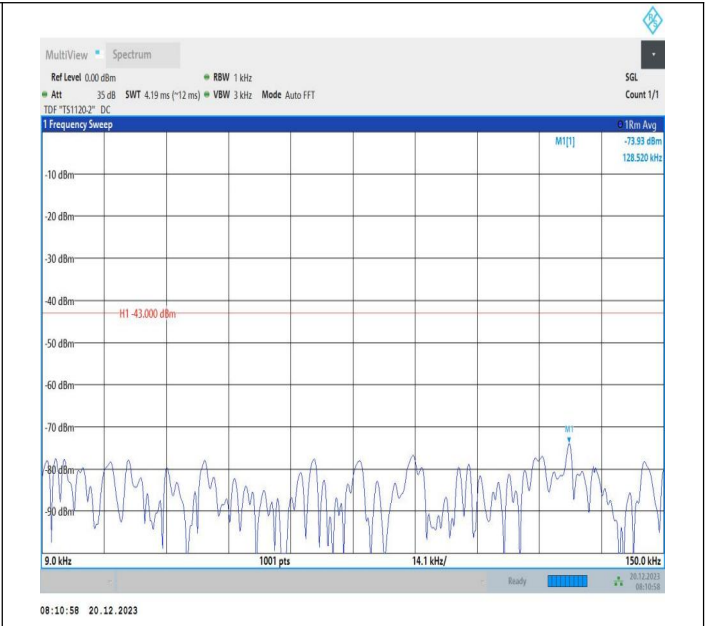

2-2-20MHz-10MHz-64QAM-64QAM-18851-18995-1RB#0-1RB
#49-1000~3000MHz-PASS

2-2-20MHz-10MHz-16QAM-16QAM-18851-18995-100RB#0-4 ORB#0-0.009~0.15MHz-PASS