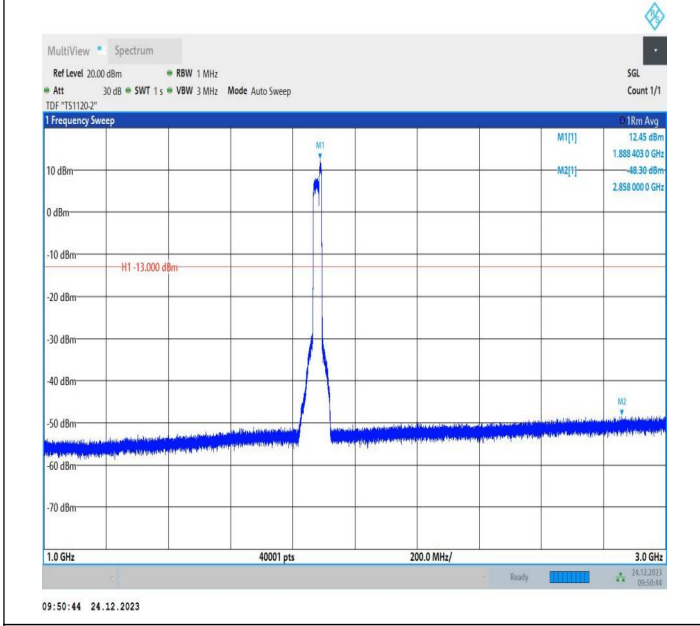

2-2-20MHz-10MHz-QPSK-QPSK-18851-18995-100RB#0-40R
B#0-0.15~30MHz-PASS

2-2-20MHz-10MHz-QPSK-QPSK-18851-18995-100RB#0-40R
B#0-1000~3000MHz-PASS