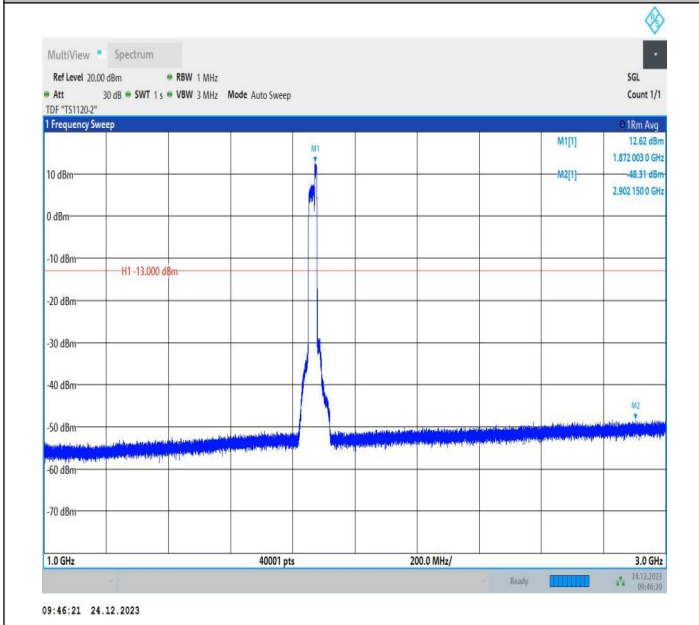

2-2-20MHz-10MHz-16QAM-16QAM-18700-18844-100RB#0-4
ORB#0-3000~20000MHz-PASS

2-2-20MHz-10MHz-QPSK-QPSK-18700-18844-100RB#0-40R
B#0-1000~3000MHz-PASS