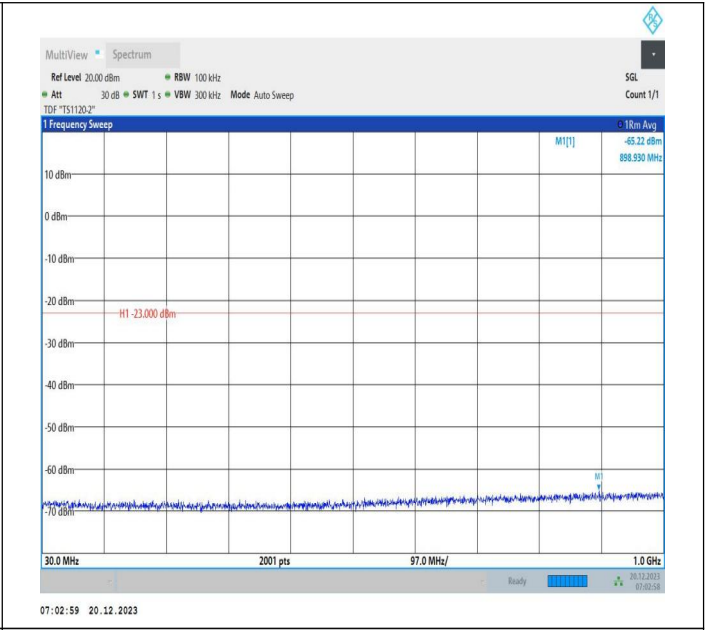

2-2-10MHz-20MHz-QPSK-QPSK-18956-19100-1RB#49-0RB#
0-30~1000MHz-PASS