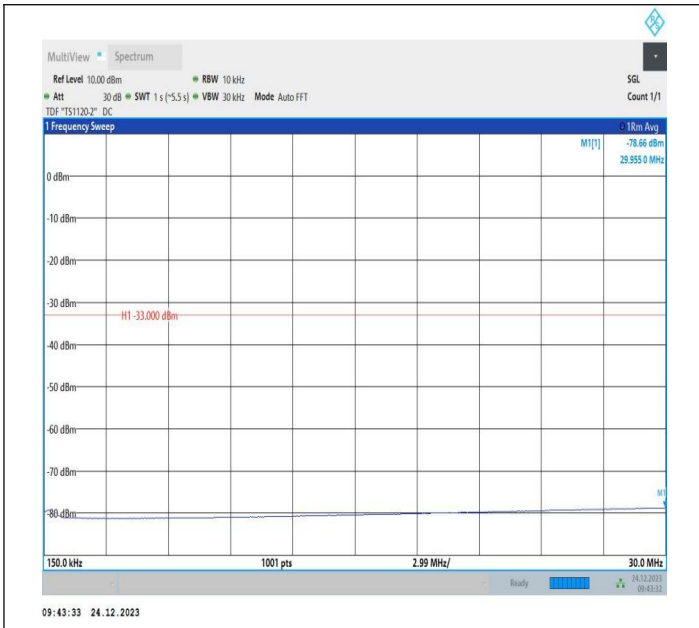

2-2-20MHz-10MHz-16QAM-16QAM-18700-18844-1RB#0-ORB
#0-30~1000MHz-PASS

2-2-20MHz-10MHz-QPSK-QPSK-18700-18844-1RB#0-0RB#0
-0.15~30MHz-PASS