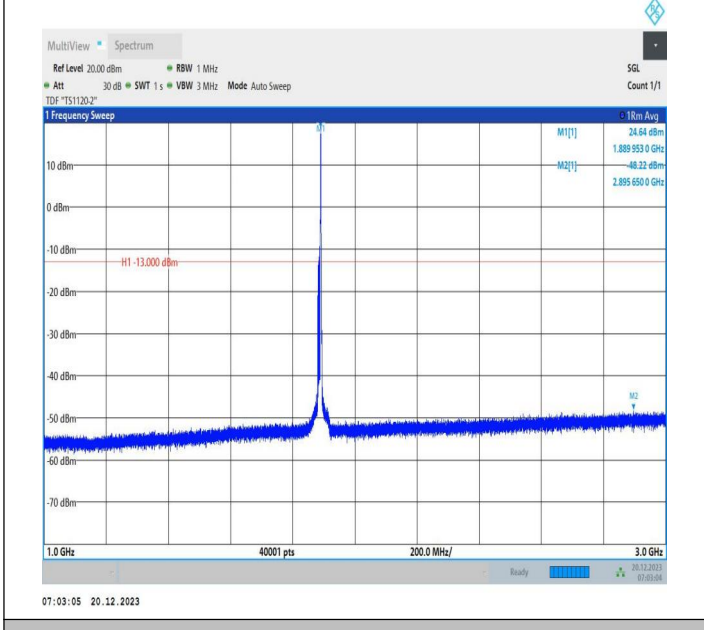

2-2-10MHz-20MHz-QPSK-QPSK-18956-19100-1RB#49-0RB#
0-0.15~30MHz-PASS

2-2-10MHz-20MHz-QPSK-QPSK-18956-19100-1RB#49-0RB#
0-1000~3000MHz-PASS