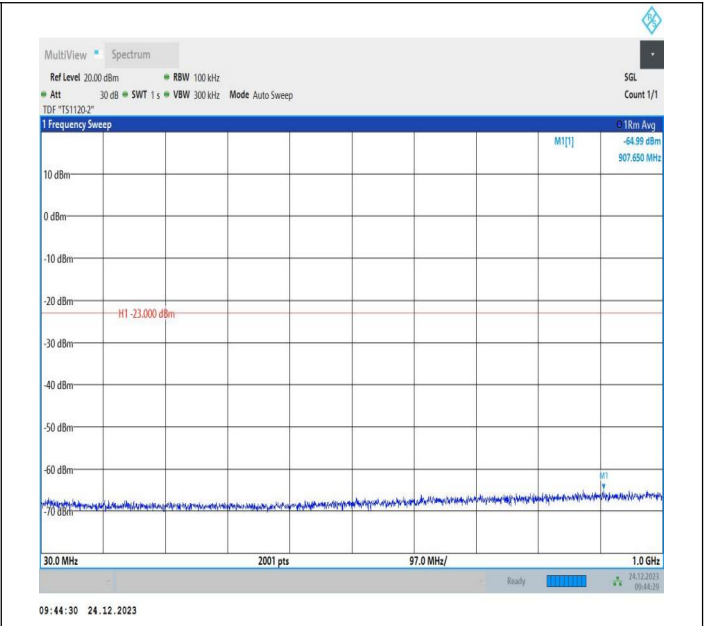

2-2-20MHz-10MHz-QPSK-QPSK-18700-18844-1RB#99-0RB#
0-30~1000MHz-PASS