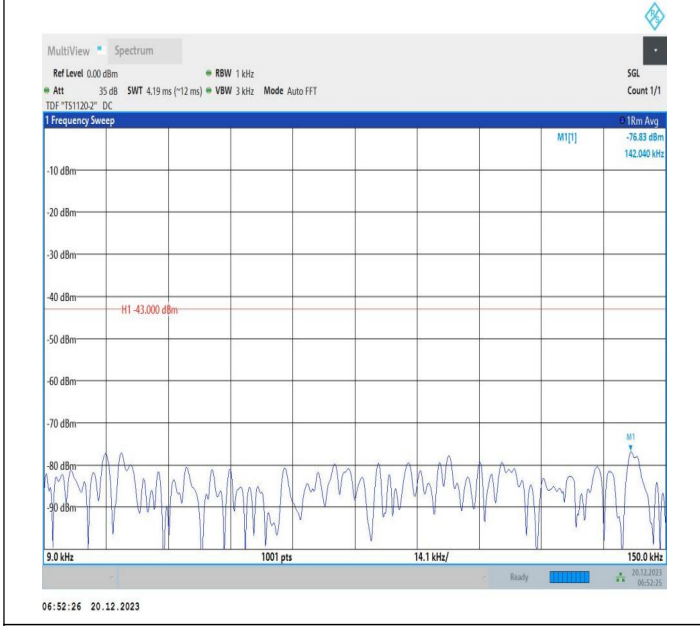

2-2-10MHz-20MHz-16QAM-16QAM-18956-19100-1RB#0-ORB
#0-1000~3000MHz-PASS

2-2-10MHz-20MHz-64QAM-64QAM-18956-19100-1RB#0-ORB
#0-0.009~0.15MHz-PASS