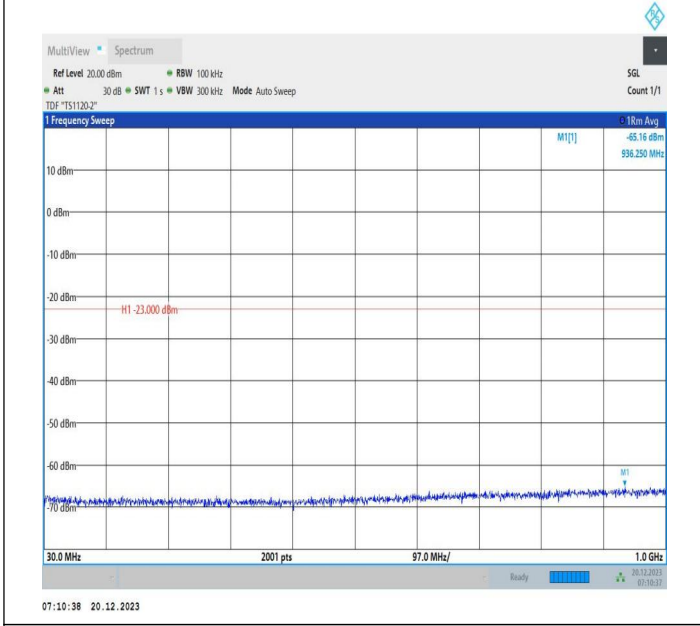

2-2-10MHz-20MHz-64QAM-64QAM-18956-19100-1RB#0-1RB
#99-0.009~0.15MHz-PASS

2-2-10MHz-20MHz-64QAM-64QAM-18956-19100-1RB#0-1RB
#99-30~1000MHz-PASS