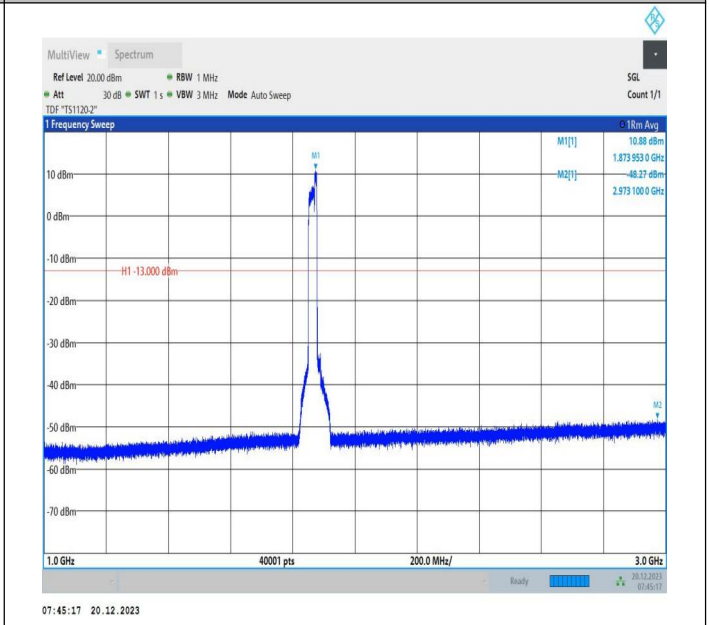

2-2-20MHz-10MHz-16QAM-16QAM-18700-18844-100RB#0-4
ORB#0-0.15~30MHz-PASS

2-2-20MHz-10MHz-16QAM-16QAM-18700-18844-100RB#0-4
ORB#0-1000~3000MHz-PASS