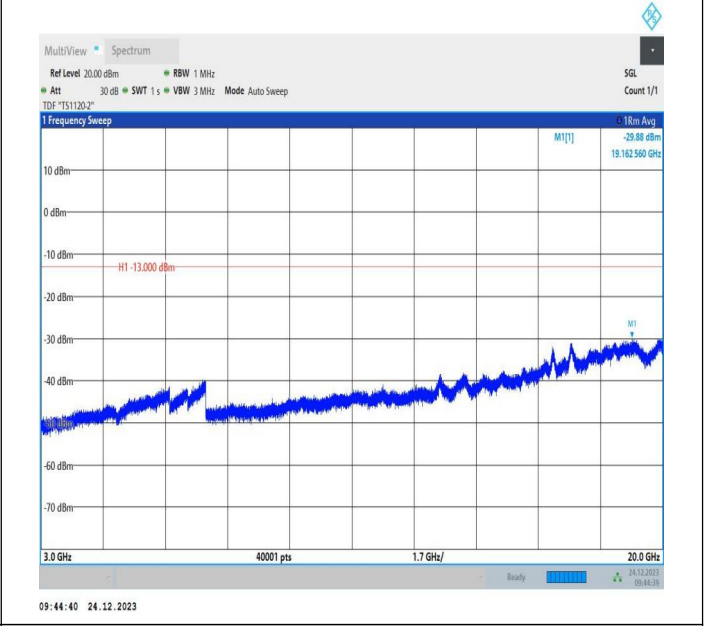

2-2-20MHz-10MHz-QPSK-QPSK-18700-18844-1RB#99-0RB#
0-30~1000MHz-PASS

2-2-20MHz-10MHz-QPSK-QPSK-18700-18844-1RB#99-0RB#
0-3000~20000MHz-PASS