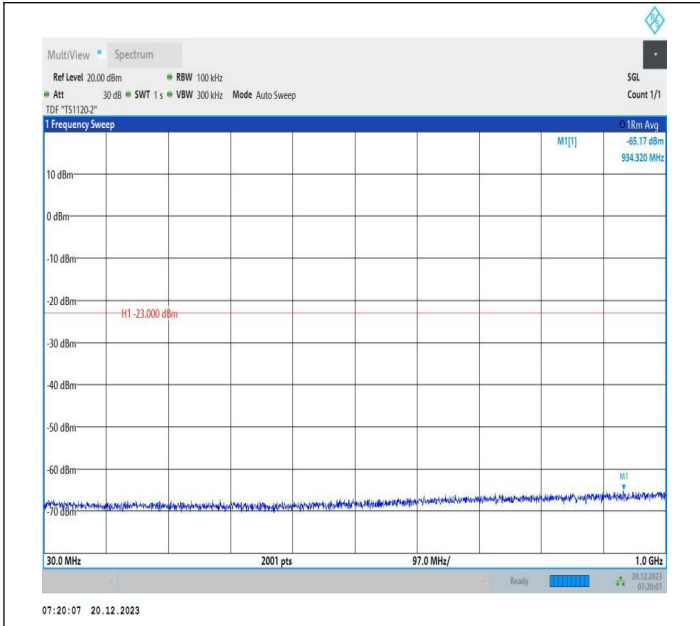

2-2-10MHz-20MHz-16QAM-16QAM-18956-19100-50RB#0-10
ORB#0-0.009~0.15MHz-PASS

2-2-10MHz-20MHz-16QAM-16QAM-18956-19100-50RB#0-10
ORB#0-30~1000MHz-PASS