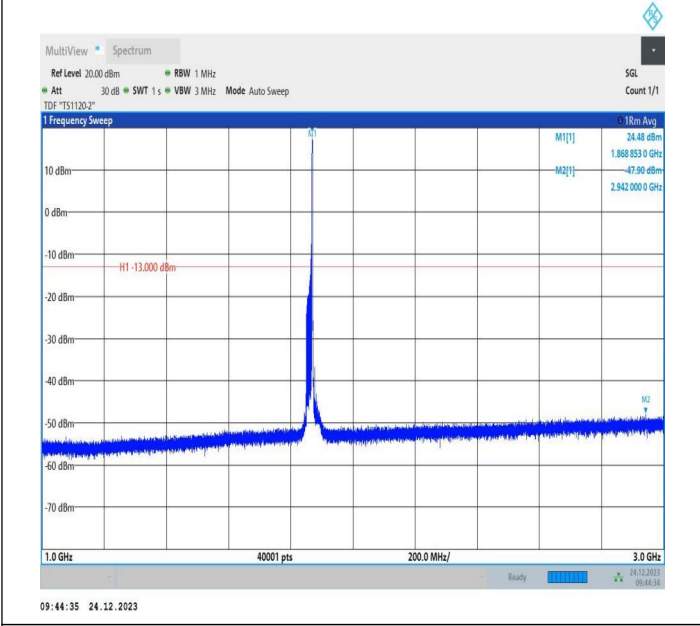

2-2-20MHz-10MHz-QPSK-QPSK-18700-18844-1RB#99-0RB#
0-0.15~30MHz-PASS

2-2-20MHz-10MHz-QPSK-QPSK-18700-18844-1RB#99-0RB#
0-1000~3000MHz-PASS