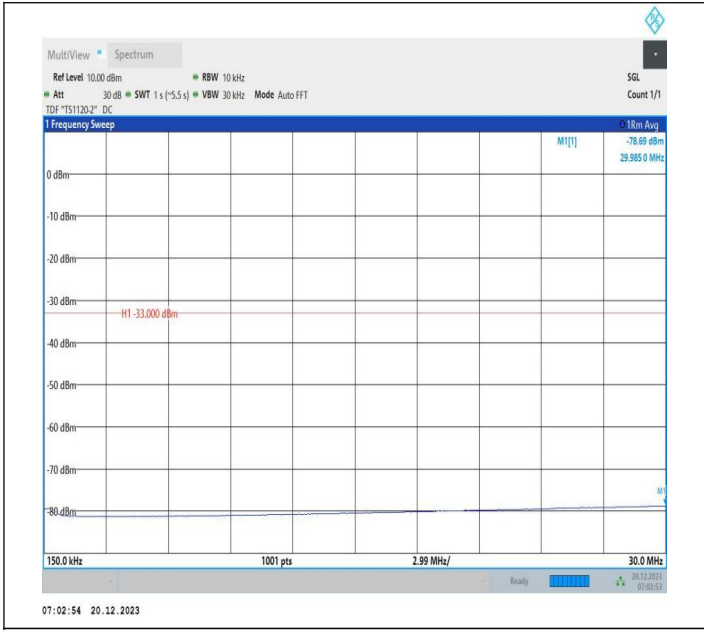

2-2-10MHz-20MHz-64QAM-64QAM-18956-19100-1RB#0-ORB
#0-3000~20000MHz-PASS

2-2-10MHz-20MHz-QPSK-QPSK-18956-19100-1RB#49-ORB#
0-0.009~0.15MHz-PASS

2-2-10MHz-20MHz-QPSK-QPSK-18956-19100-1RB#49-0RB#
0-0.15~30MHz-PASS