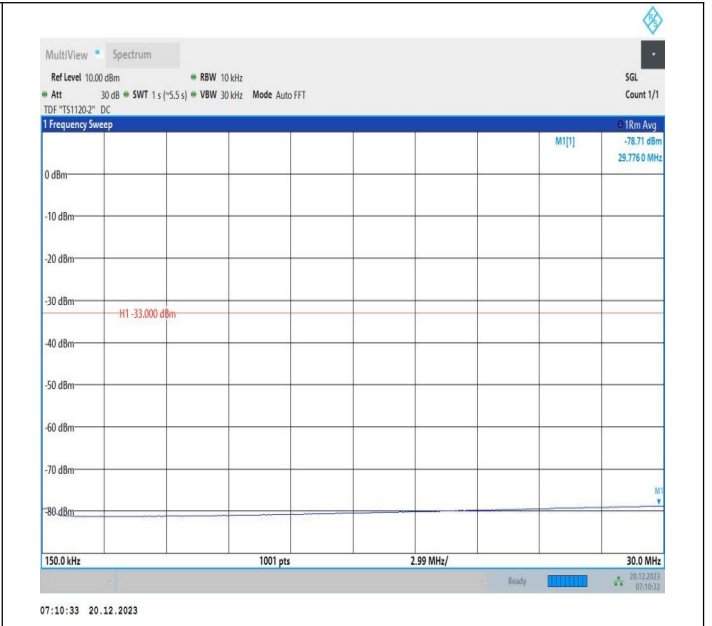

2-2-10MHz-20MHz-16QAM-16QAM-18956-19100-1RB#0-1RB
#99-3000~20000MHz-PASS

2-2-10MHz-20MHz-64QAM-64QAM-18956-19100-1RB#0-1RB
#99-0.15~30MHz-PASS