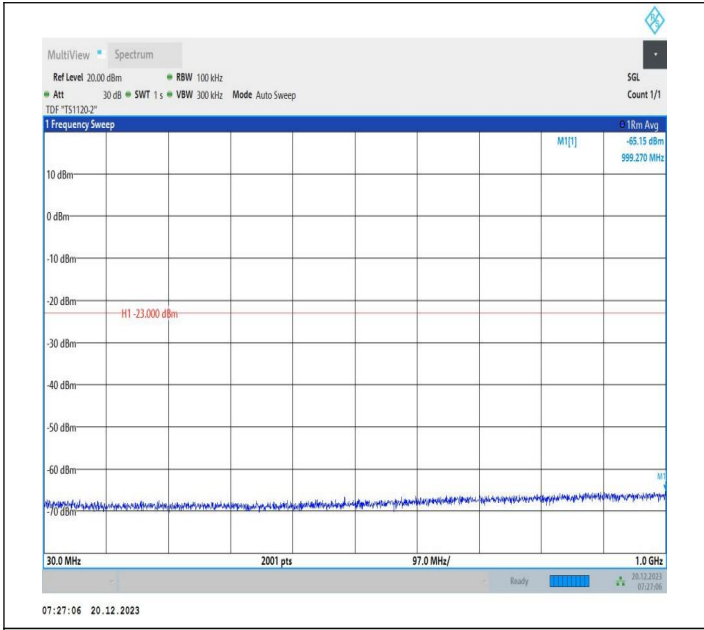

2-2-20MHz-10MHz-64QAM-64QAM-18700-18844-1RB#0-ORB
#0-0.009~0.15MHz-PASS

2-2-20MHz-10MHz-64QAM-64QAM-18700-18844-1RB#0-ORB
#0-30~1000MHz-PASS