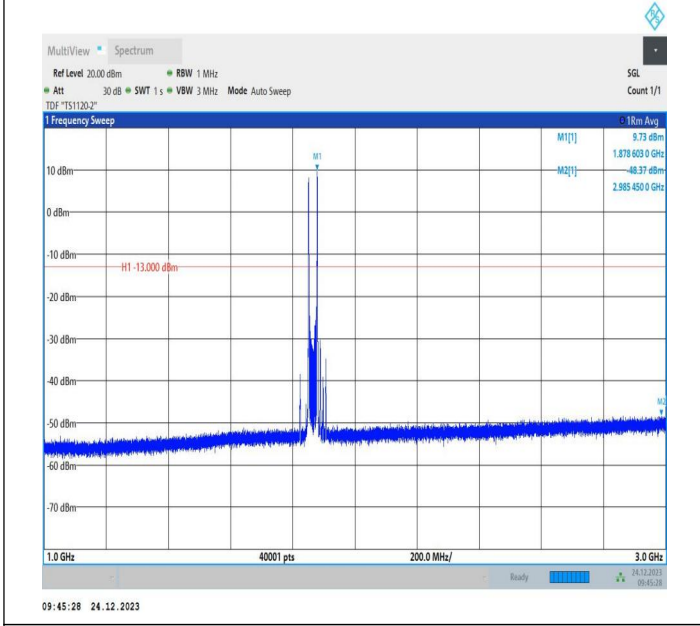

2-2-20MHz-10MHz-16QAM-16QAM-18700-18844-1RB#0-1RB#49-3000~20000MHz-PASS

2-2-20MHz-10MHz-QPSK-QPSK-18700-18844-1RB#0-1RB#49-1000~3000MHz-PASS