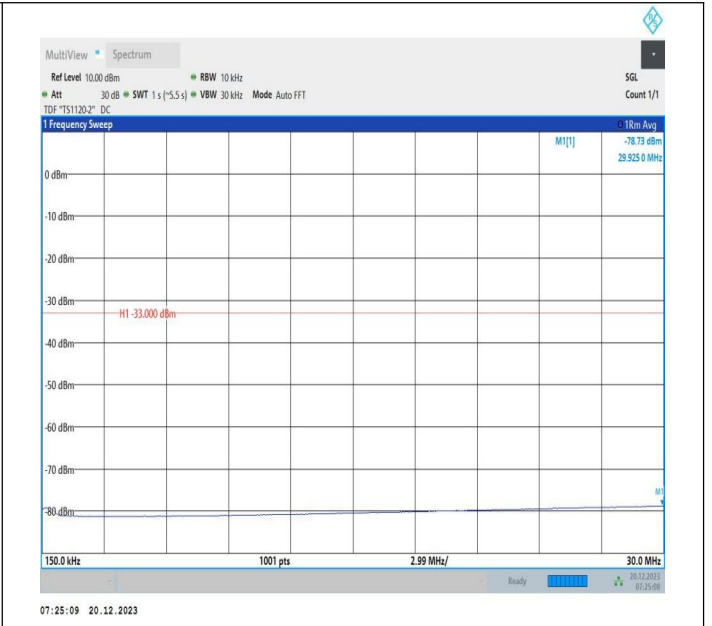

2-2-20MHz-10MHz-16QAM-16QAM-18700-18844-1RB#0-ORB
#0-0.15~30MHz-PASS