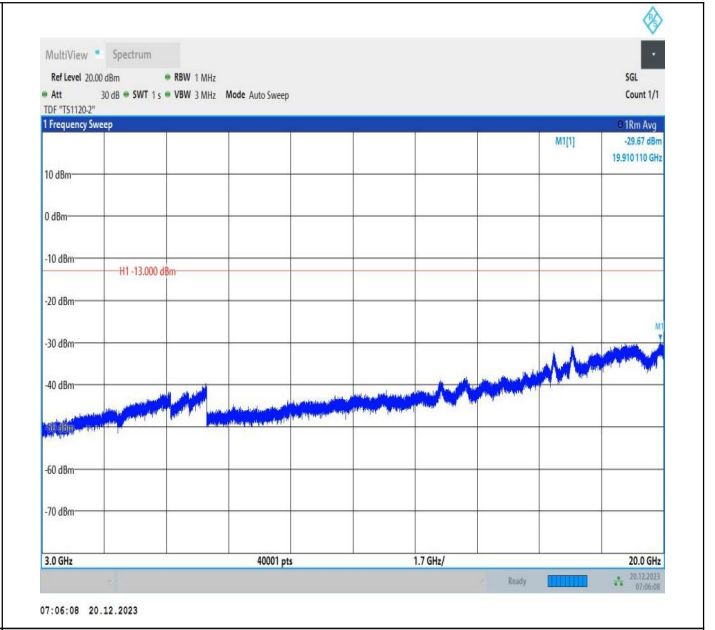

2-2-10MHz-20MHz-64QAM-64QAM-18956-19100-1RB#49-0R
B#0-30~1000MHz-PASS

2-2-10MHz-20MHz-64QAM-64QAM-18956-19100-1RB#49-0R
B#0-3000~20000MHz-PASS