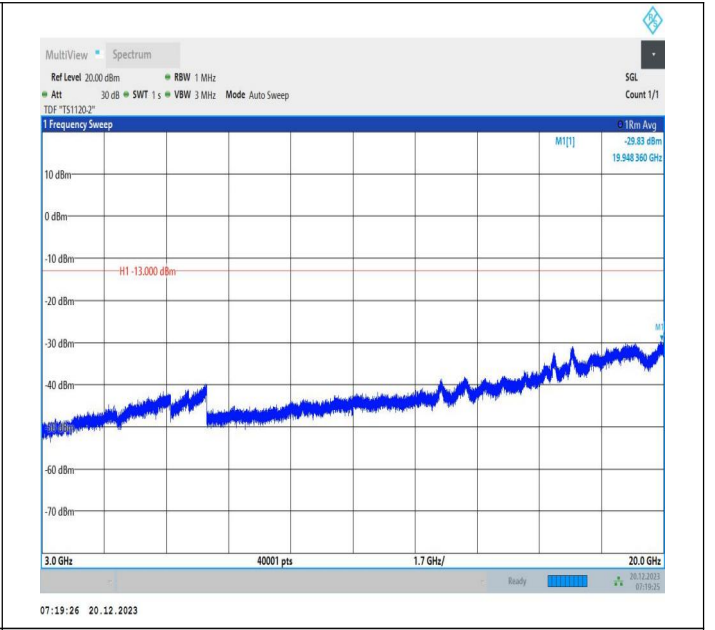

2-2-10MHz-20MHz-QPSK-QPSK-18956-19100-50RB#0-100R
B#0-3000~20000MHz-PASS