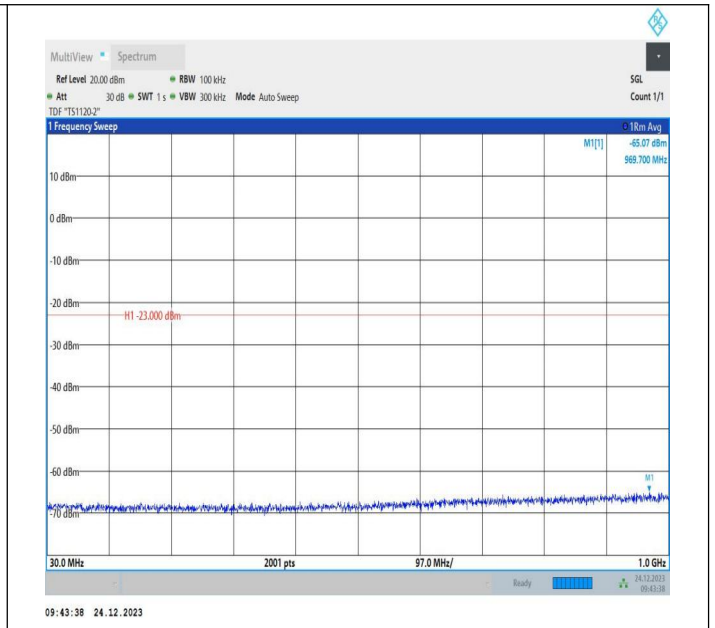

2-2-20MHz-10MHz-QPSK-QPSK-18700-18844-1RB#0-ORB#0
-0.009~0.15MHz-PASS

2-2-20MHz-10MHz-QPSK-QPSK-18700-18844-1RB#0-0RB#0
-30~1000MHz-PASS