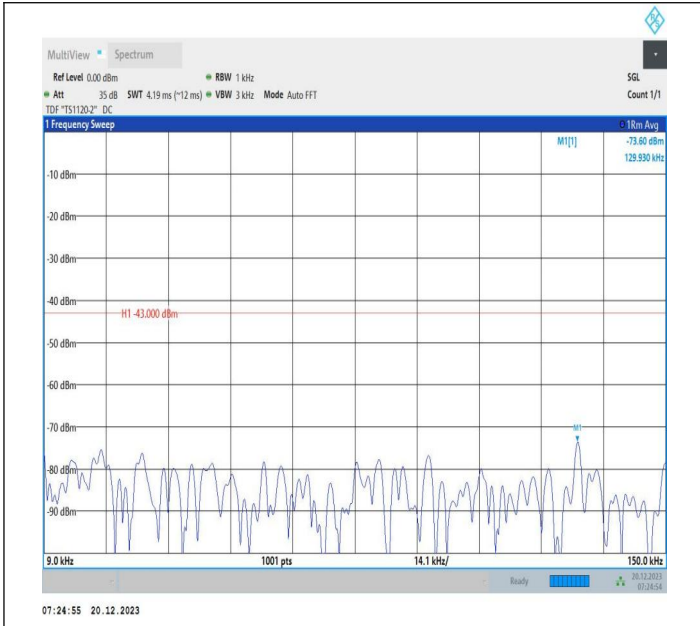

2-2-10MHz-20MHz-64QAM-64QAM-18956-19100-50RB#0-10
ORB#0-1000~3000MHz-PASS

2-2-10MHz-20MHz-64QAM-64QAM-18956-19100-50RB#0-10
ORB#0-3000~20000MHz-PASS

2-2-20MHz-10MHz-16QAM-16QAM-18700-18844-1RB#0-ORB
#0-0.009~0.15MHz-PASS