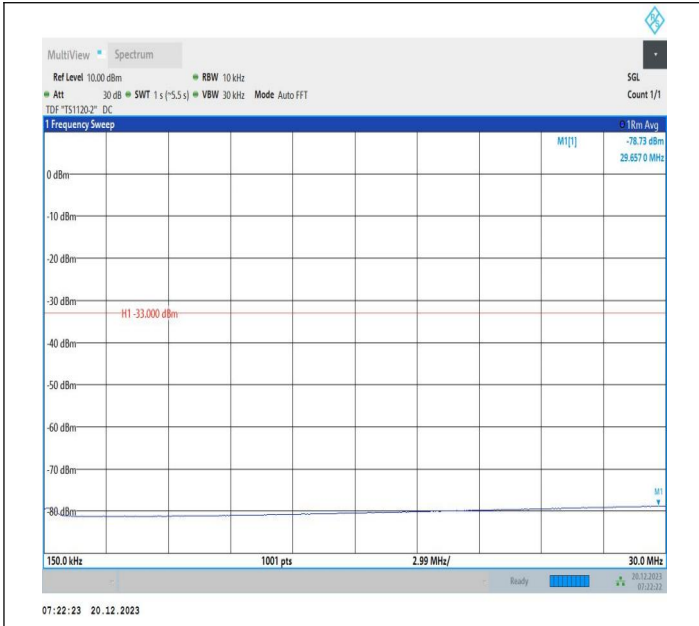

2-2-10MHz-20MHz-16QAM-16QAM-18956-19100-50RB#0-10
ORB#0-3000~20000MHz-PASS

2-2-10MHz-20MHz-64QAM-64QAM-18956-19100-50RB#0-10
ORB#0-0.15~30MHz-PASS