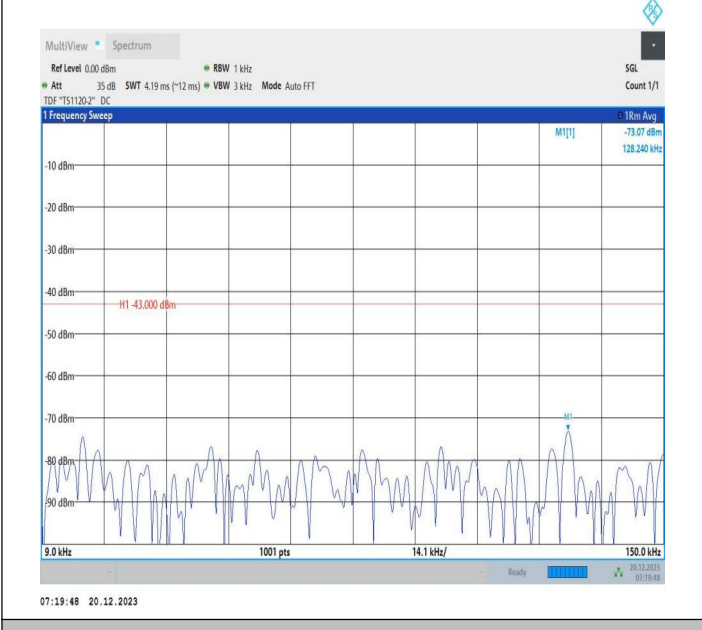

2-2-10MHz-20MHz-QPSK-QPSK-18956-19100-50RB#0-100R
B#0-1000~3000MHz-PASS

2-2-10MHz-20MHz-16QAM-16QAM-18956-19100-50RB#0-10
ORB#0-0.009~0.15MHz-PASS