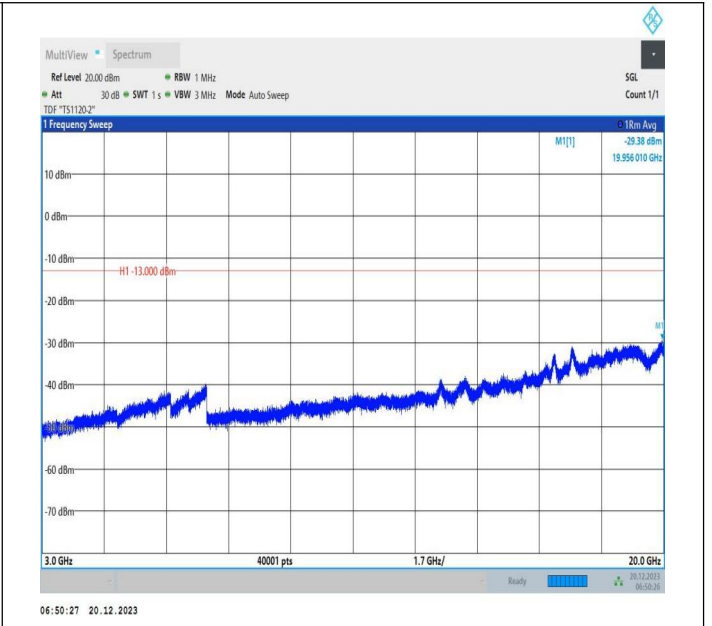

2-2-10MHz-20MHz-16QAM-16QAM-18956-19100-1RB#0-0RB
#0-30~1000MHz-PASS

2-2-10MHz-20MHz-16QAM-16QAM-18956-19100-1RB#0-ORB
#0-3000~20000MHz-PASS