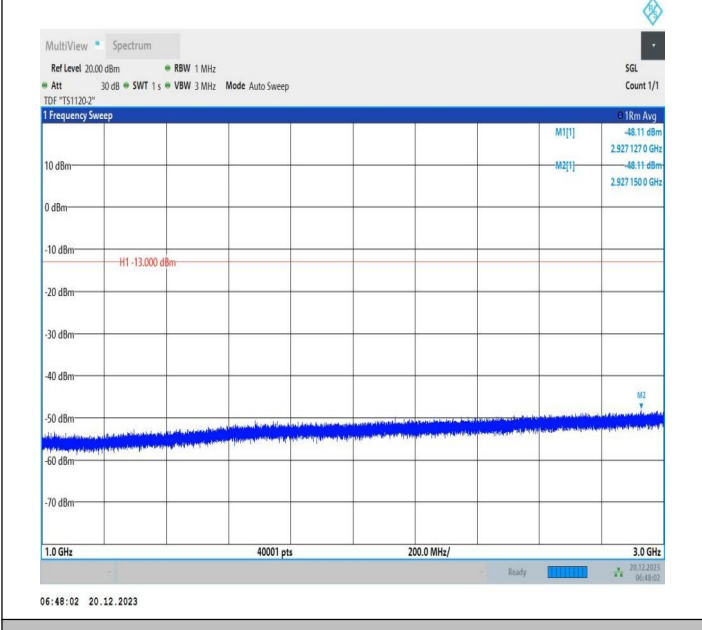

2-2-10MHz-20MHz-64QAM-64QAM-18806-18950-50RB#0-10
 ORB#0-0.15~30MHz-PASS

2-2-10MHz-20MHz-64QAM-64QAM-18806-18950-50RB#0-10
 ORB#0-30~100MHz-PASS

2-2-10MHz-20MHz-64QAM-64QAM-18806-18950-50RB#0-10
 ORB#0-1000~3000MHz-PASS