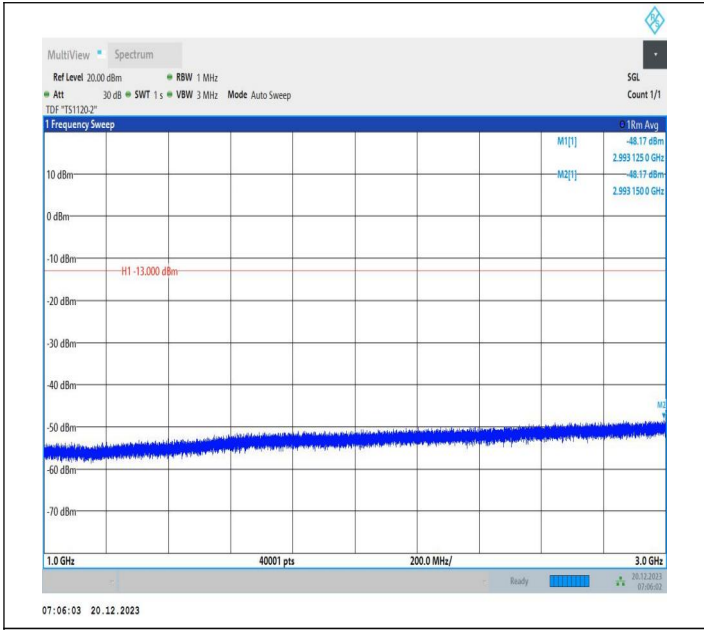

2-2-10MHz-20MHz-64QAM-64QAM-18956-19100-1RB#49-0R
B#0-0.15~30MHz-PASS

2-2-10MHz-20MHz-64QAM-64QAM-18956-19100-1RB#49-0R
B#0-1000~3000MHz-PASS