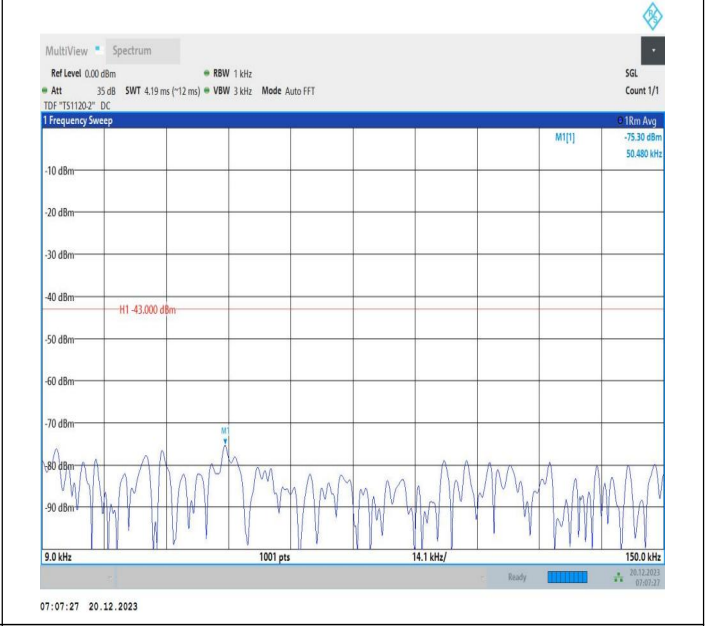

2-2-10MHz-20MHz-QPSK-QPSK-18956-19100-1RB#0-1RB#9
9-100~300MHz-PASS

2-2-10MHz-20MHz-16QAM-16QAM-18956-19100-1RB#0-1RB
#99-0.009~0.15MHz-PASS