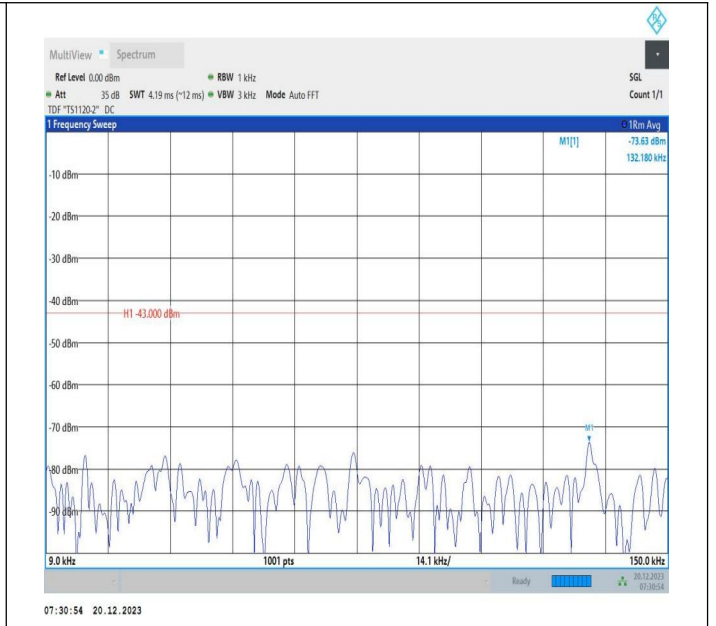

2-2-20MHz-10MHz-QPSK-QPSK-18700-18844-1RB#99-0RB#
0-3000~20000MHz-PASS

2-2-20MHz-10MHz-64QAM-64QAM-18700-18844-1RB#99-0R
B#0-0.009~0.15MHz-PASS