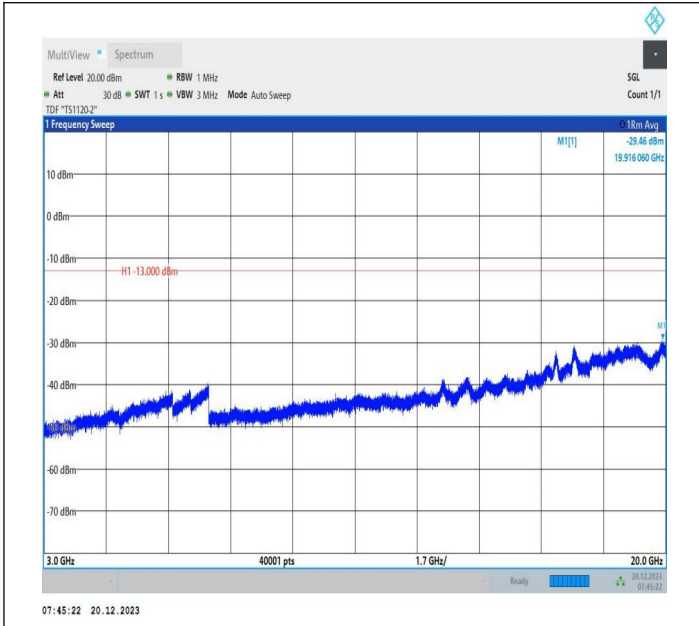

2-2-20MHz-10MHz-16QAM-16QAM-18700-18844-100RB#0-4
ORB#0-30~1000MHz-PASS

2-2-20MHz-10MHz-16QAM-16QAM-18700-18844-100RB#0-4
ORB#0-3000~20000MHz-PASS