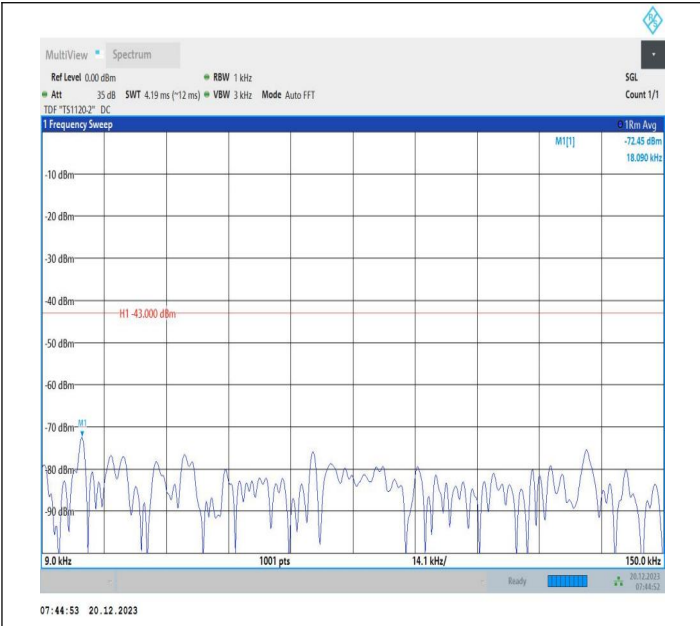

2-2-20MHz-10MHz-QPSK-QPSK-18700-18844-100RB#0-40R
B#0-0.15~30MHz-PASS

2-2-20MHz-10MHz-16QAM-16QAM-18700-18844-100RB#0-4
ORB#0-0.009~0.15MHz-PASS