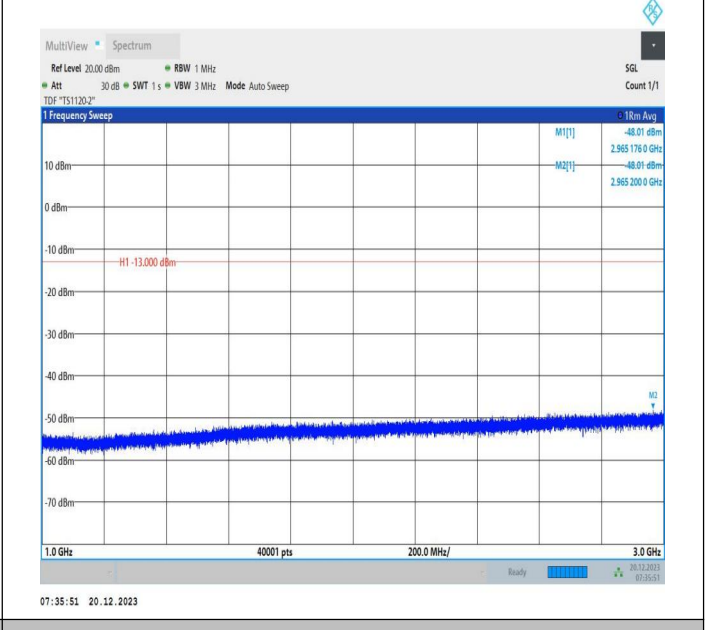

2-2-20MHz-10MHz-64QAM-64QAM-18700-18844-1RB#0-1RB
#49-0.15~30MHz-PASS

2-2-20MHz-10MHz-64QAM-64QAM-18700-18844-1RB#0-1RB
#49-1000~3000MHz-PASS