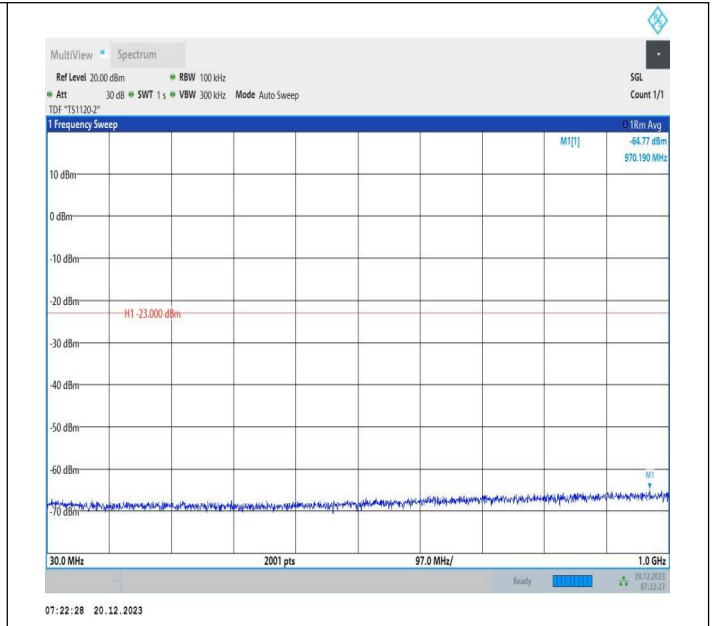

2-2-10MHz-20MHz-64QAM-64QAM-18956-19100-50RB#0-10
ORB#0-0.009~0.15MHz-PASS

2-2-10MHz-20MHz-64QAM-64QAM-18956-19100-50RB#0-10
ORB#0-30~100MHz-PASS