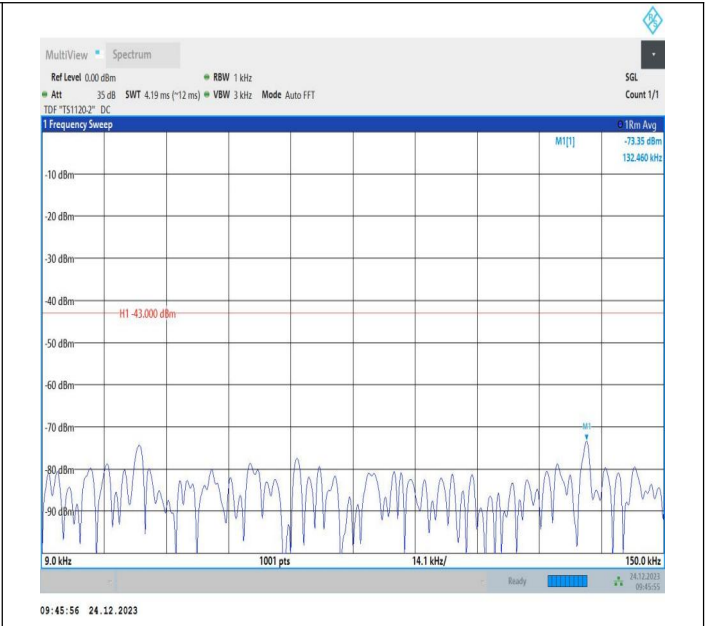

2-2-20MHz-10MHz-64QAM-64QAM-18700-18844-1RB#0-1RB
#49-1000~3000MHz-PASS

2-2-20MHz-10MHz-QPSK-QPSK-18700-18844-100RB#0-40R
B#0-0.009~0.15MHz-PASS