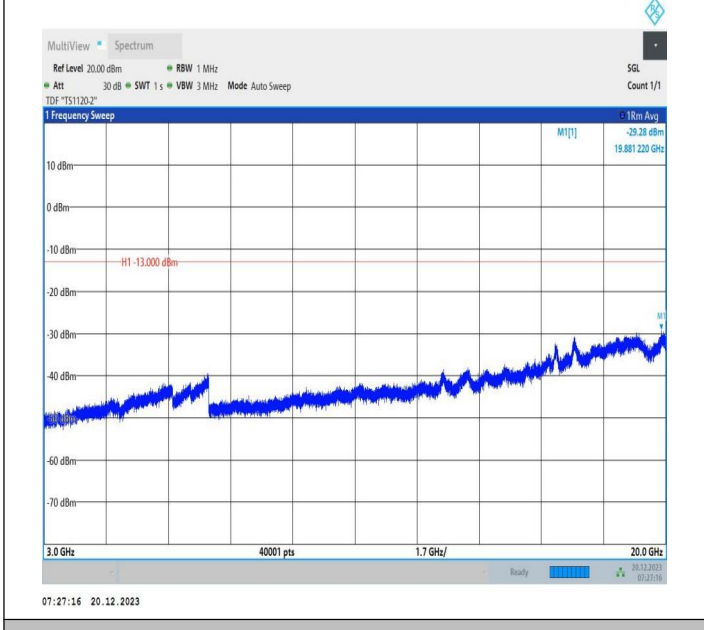

2-2-20MHz-10MHz-64QAM-64QAM-18700-18844-1RB#0-ORB
#0-30~1000MHz-PASS

2-2-20MHz-10MHz-64QAM-64QAM-18700-18844-1RB#0-ORB
#0-3000~20000MHz-PASS