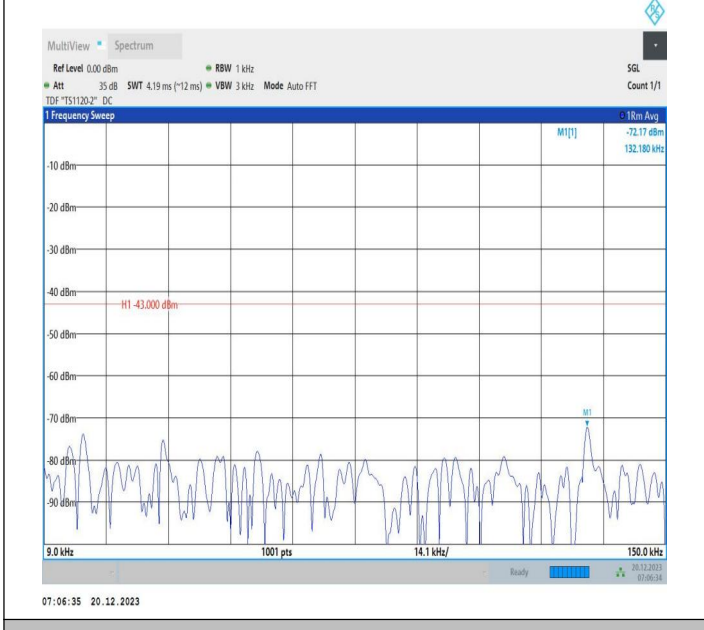

2-2-10MHz-20MHz-64QAM-64QAM-18956-19100-1RB#49-0R
B#0-1000~3000MHz-PASS

2-2-10MHz-20MHz-QPSK-QPSK-18956-19100-1RB#0-1RB#9
9-0.009~0.15MHz-PASS