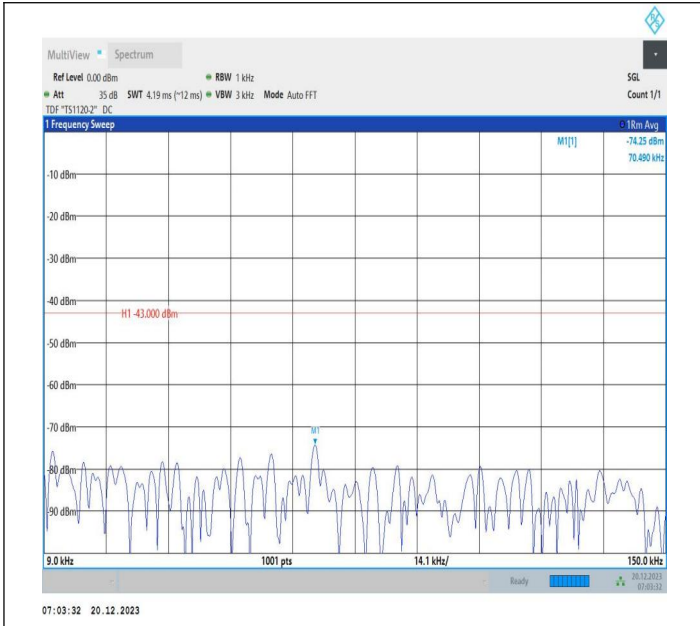

2-2-10MHz-20MHz-QPSK-QPSK-18956-19100-1RB#49-0RB#
0-1000~3000MHz-PASS

2-2-10MHz-20MHz-16QAM-16QAM-18956-19100-1RB#49-0R
B#0-0.009~0.15MHz-PASS