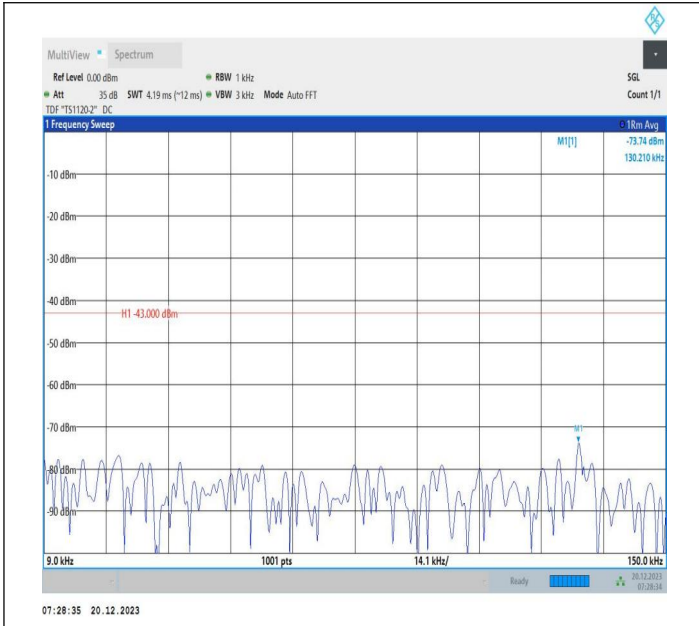

2-2-20MHz-10MHz-64QAM-64QAM-18700-18844-1RB#0-ORB
#0-3000~20000MHz-PASS

2-2-20MHz-10MHz-16QAM-16QAM-18700-18844-1RB#99-0R
B#0-0.009~0.15MHz-PASS