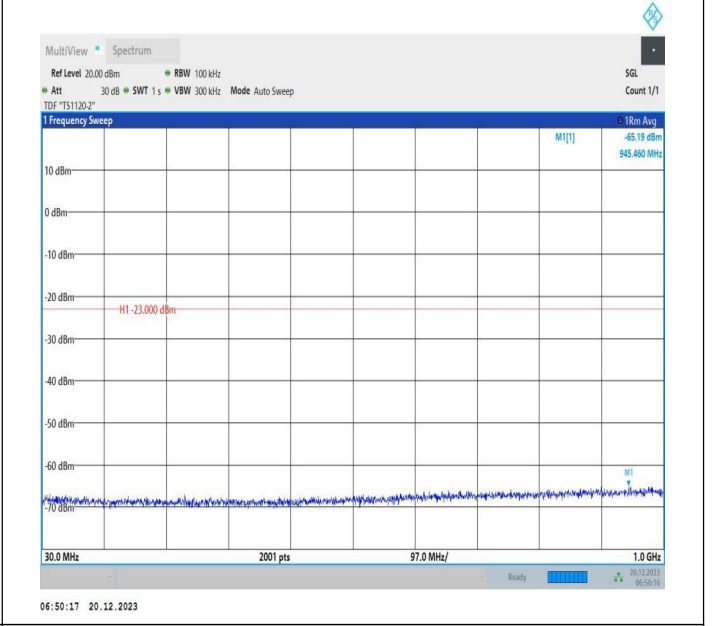

2-2-10MHz-20MHz-16QAM-16QAM-18956-19100-1RB#0-0RB
#0-0.009~0.15MHz-PASS

2-2-10MHz-20MHz-16QAM-16QAM-18956-19100-1RB#0-0RB
#0-30~1000MHz-PASS