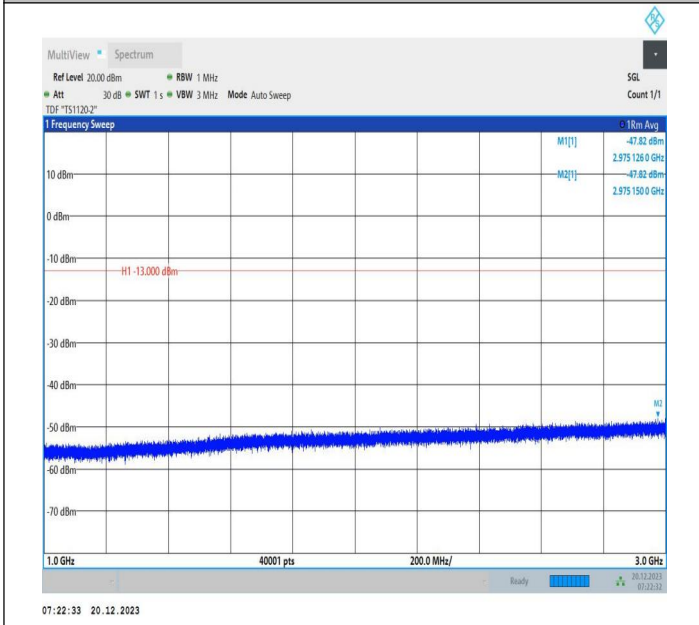

2-2-10MHz-20MHz-64QAM-64QAM-18956-19100-50RB#0-10
ORB#0-0.15~30MHz-PASS

2-2-10MHz-20MHz-64QAM-64QAM-18956-19100-50RB#0-10
ORB#0-1000~3000MHz-PASS