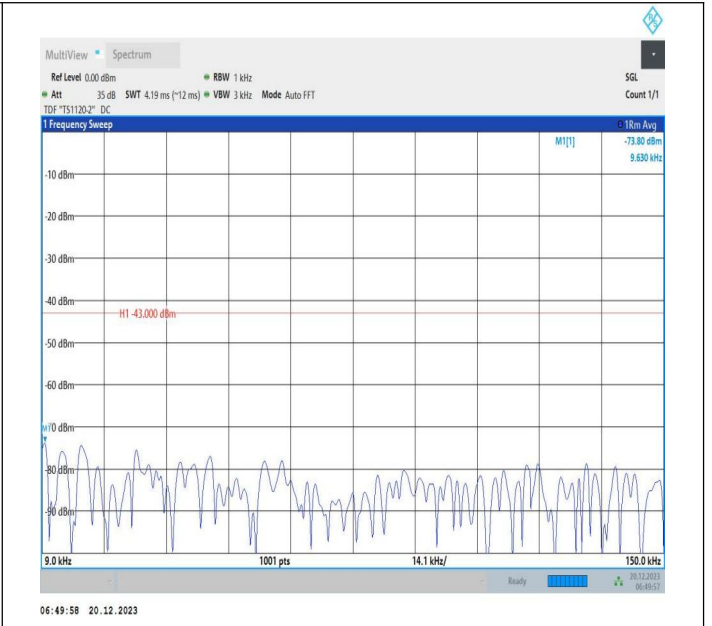

2-2-10MHz-20MHz-QPSK-QPSK-18956-19100-1RB#0-0RB#0
-1000~3000MHz-PASS

2-2-10MHz-20MHz-16QAM-16QAM-18956-19100-1RB#0-0RB
#0-0.009~0.15MHz-PASS