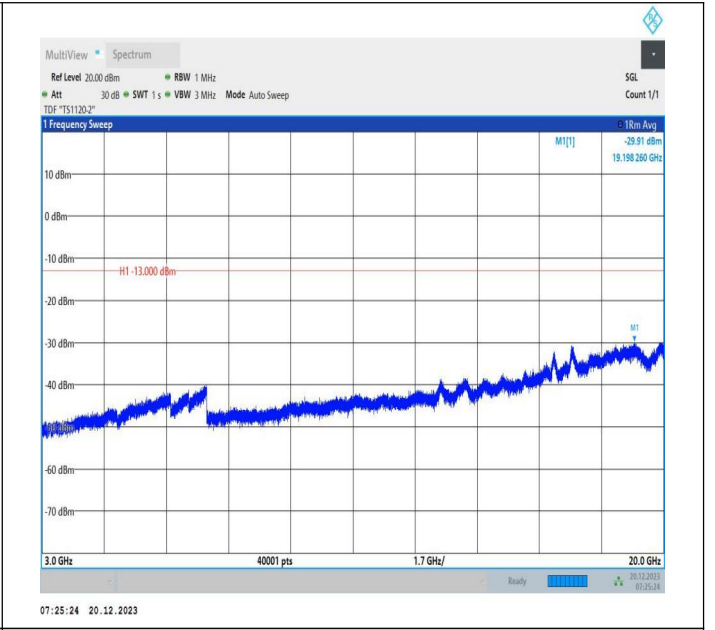

2-2-20MHz-10MHz-16QAM-16QAM-18700-18844-1RB#0-ORB
#0-3000~20000MHz-PASS