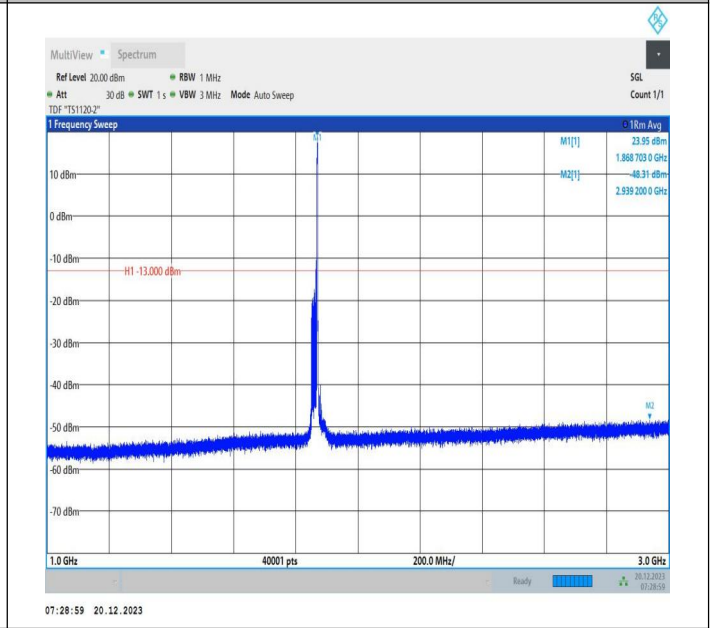

2-2-20MHz-10MHz-16QAM-16QAM-18700-18844-1RB#99-0R
B#0-0.15~30MHz-PASS

2-2-20MHz-10MHz-16QAM-16QAM-18700-18844-1RB#99-0R
B#0-1000~3000MHz-PASS