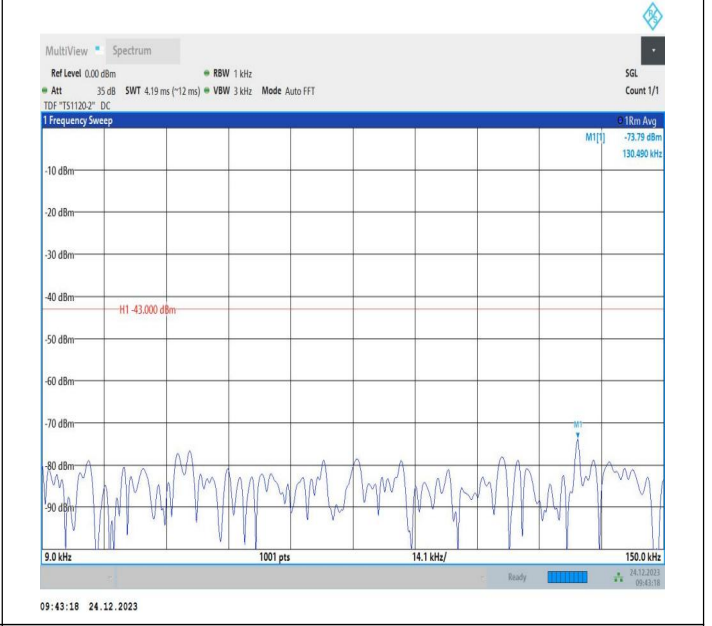

2-2-20MHz-10MHz-16QAM-16QAM-18700-18844-1RB#0-ORB
#0-0.15~30MHz-PASS

2-2-20MHz-10MHz-QPSK-QPSK-18700-18844-1RB#0-ORB#0
-0.009~0.15MHz-PASS