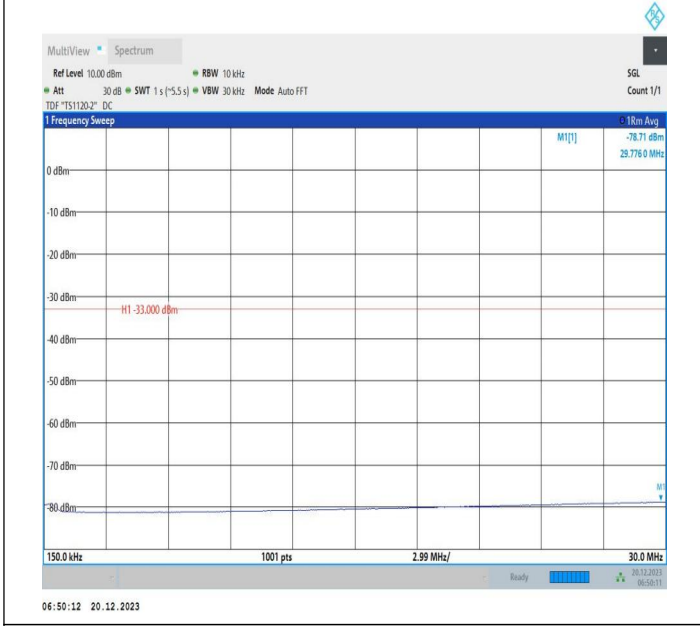

2-2-10MHz-20MHz-QPSK-QPSK-18956-19100-1RB#0-0RB#0
 -30~1000MHz-PASS

2-2-10MHz-20MHz-QPSK-QPSK-18956-19100-1RB#0-0RB#0
 -1000~3000MHz-PASS

2-2-10MHz-20MHz-QPSK-QPSK-18956-19100-1RB#0-0RB#0
 -3000~20000MHz-PASS

2-2-10MHz-20MHz-16QAM-16QAM-18956-19100-1RB#0-0RB
 #0-0.009~0.15MHz-PASS

2-2-10MHz-20MHz-16QAM-16QAM-18956-19100-1RB#0-0RB
 #0-0.15~30MHz-PASS

2-2-10MHz-20MHz-16QAM-16QAM-18956-19100-1RB#0-0RB
 #0-30~1000MHz-PASS