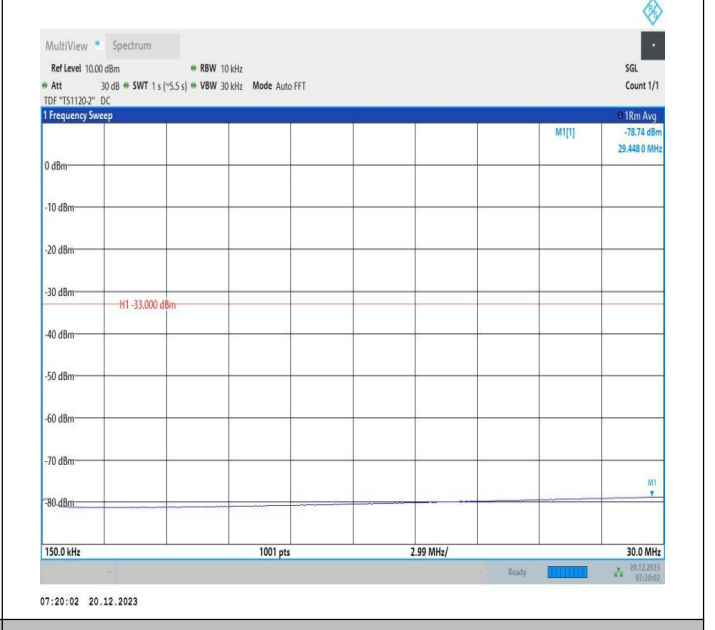

2-2-10MHz-20MHz-QPSK-QPSK-18956-19100-50RB#0-100R
B#0-3000~20000MHz-PASS

2-2-10MHz-20MHz-16QAM-16QAM-18956-19100-50RB#0-10
ORB#0-0.15~30MHz-PASS