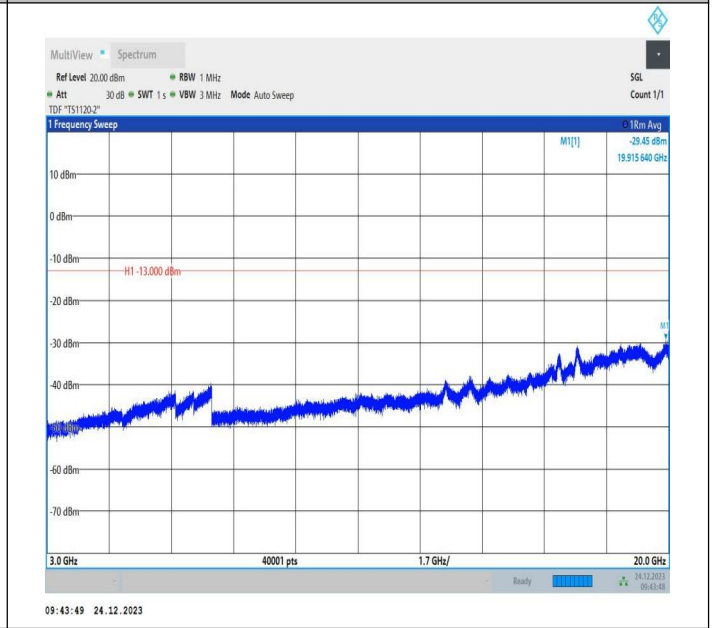

2-2-20MHz-10MHz-QPSK-QPSK-18700-18844-1RB#0-0RB#0
-30~1000MHz-PASS

2-2-20MHz-10MHz-QPSK-QPSK-18700-18844-1RB#0-0RB#0
-3000~20000MHz-PASS