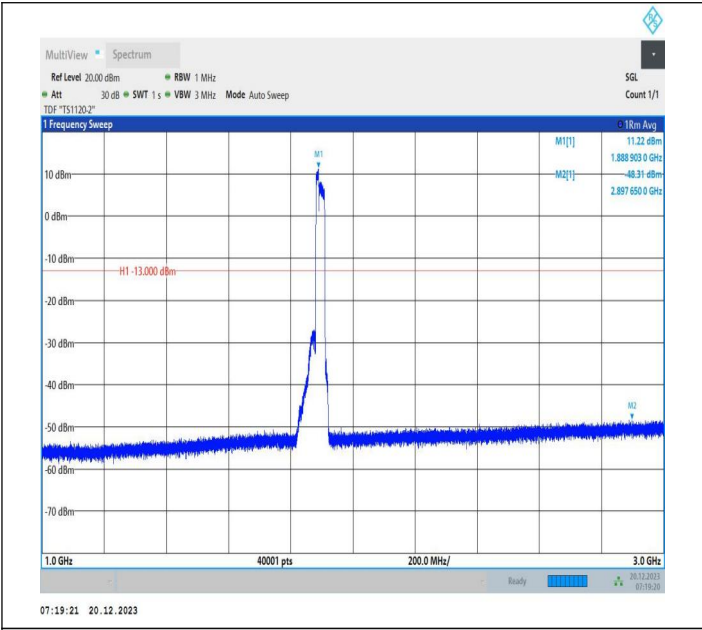

2-2-10MHz-20MHz-QPSK-QPSK-18956-19100-50RB#0-100R
B#0-0.15~30MHz-PASS

2-2-10MHz-20MHz-QPSK-QPSK-18956-19100-50RB#0-100R
B#0-30~1000MHz-PASS

2-2-10MHz-20MHz-QPSK-QPSK-18956-19100-50RB#0-100R
B#0-1000~3000MHz-PASS