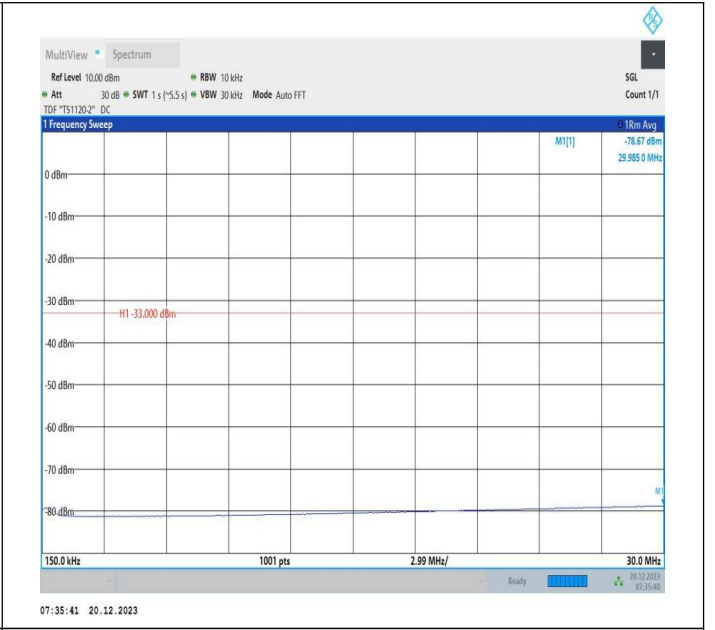

2-2-20MHz-10MHz-QPSK-QPSK-18700-18844-1RB#0-1RB#49-3000~20000MHz-PASS

2-2-20MHz-10MHz-64QAM-64QAM-18700-18844-1RB#0-1RB
#49-0.15~30MHz-PASS