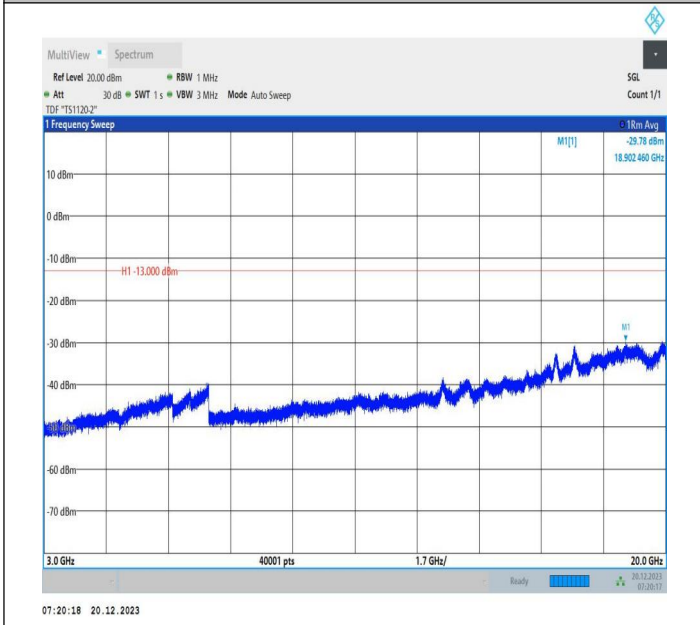

2-2-10MHz-20MHz-16QAM-16QAM-18956-19100-50RB#0-10
ORB#0-30~1000MHz-PASS

2-2-10MHz-20MHz-16QAM-16QAM-18956-19100-50RB#0-10
ORB#0-3000~20000MHz-PASS