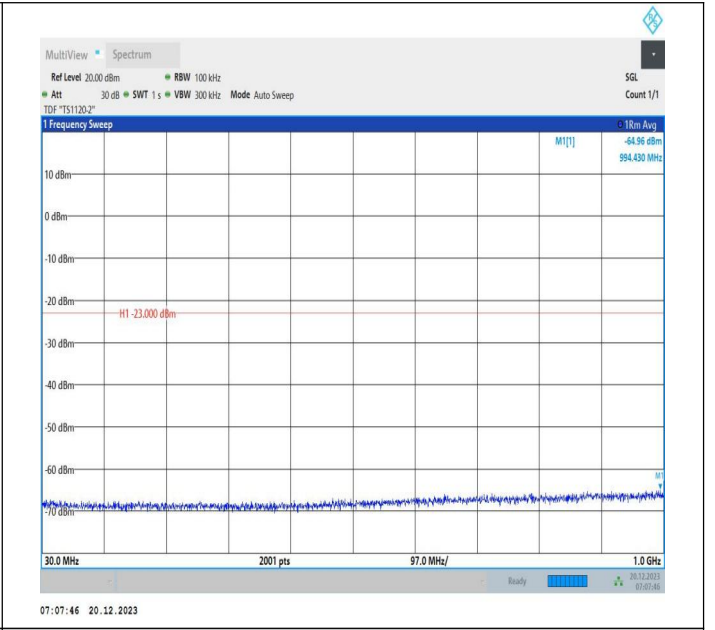

2-2-10MHz-20MHz-16QAM-16QAM-18956-19100-1RB#0-1RB
#99-0.009~0.15MHz-PASS

2-2-10MHz-20MHz-16QAM-16QAM-18956-19100-1RB#0-1RB
#99-30~100MHz-PASS