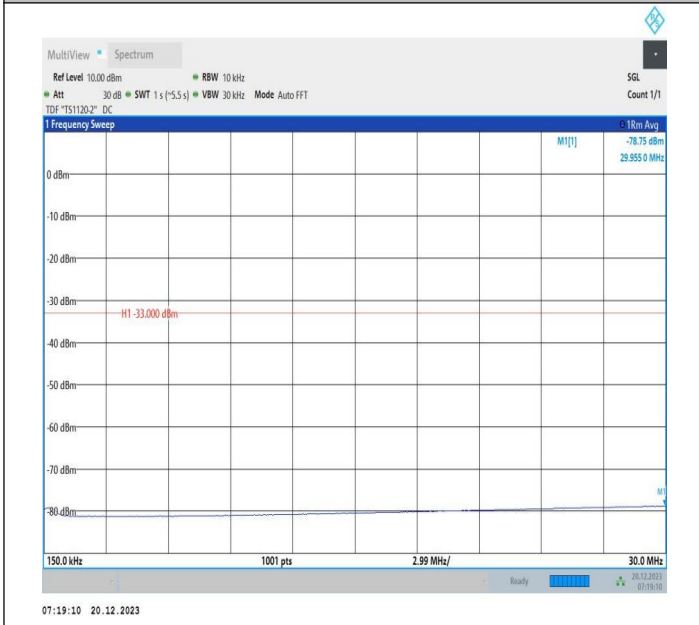

2-2-10MHz-20MHz-64QAM-64QAM-18956-19100-1RB#0-1RB
#99-3000~20000MHz-PASS

2-2-10MHz-20MHz-QPSK-QPSK-18956-19100-50RB#0-100R
B#0-0.15~30MHz-PASS