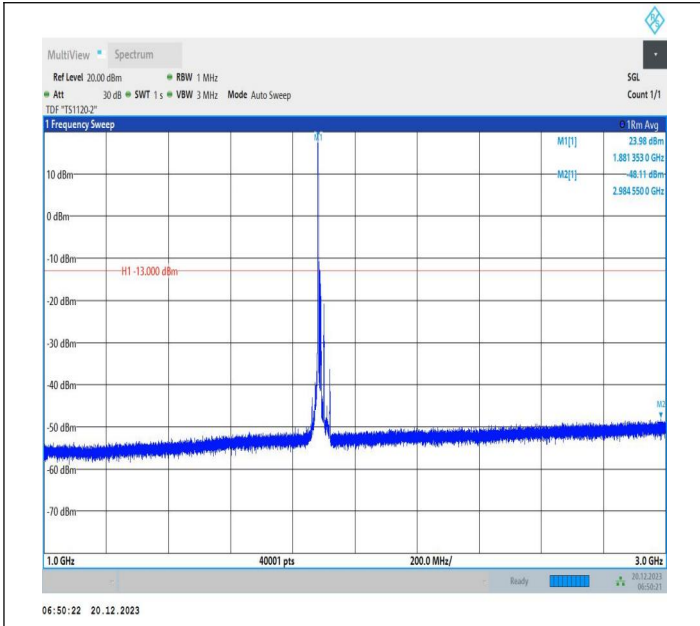

2-2-10MHz-20MHz-16QAM-16QAM-18956-19100-1RB#0-0RB
#0-0.15~30MHz-PASS

2-2-10MHz-20MHz-16QAM-16QAM-18956-19100-1RB#0-ORB
#0-1000~3000MHz-PASS