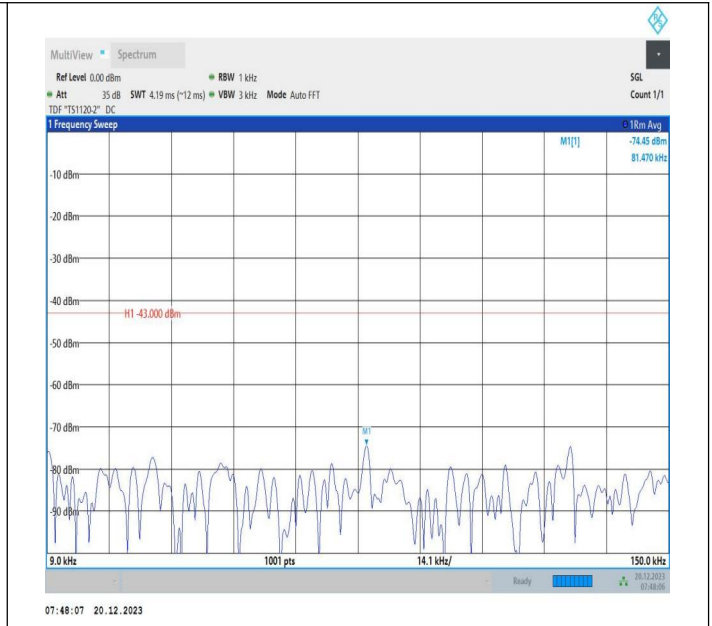

2-2-20MHz-10MHz-16QAM-16QAM-18700-18844-100RB#0-4
ORB#0-1000~3000MHz-PASS

2-2-20MHz-10MHz-64QAM-64QAM-18700-18844-100RB#0-4
ORB#0-0.009~0.15MHz-PASS