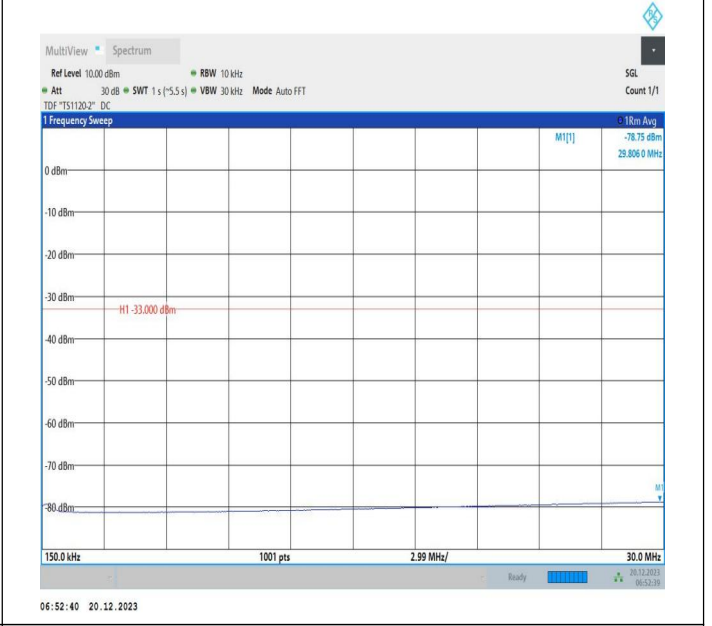

2-2-10MHz-20MHz-16QAM-16QAM-18956-19100-1RB#0-ORB
#0-3000~20000MHz-PASS

2-2-10MHz-20MHz-64QAM-64QAM-18956-19100-1RB#0-ORB
#0-0.15~30MHz-PASS