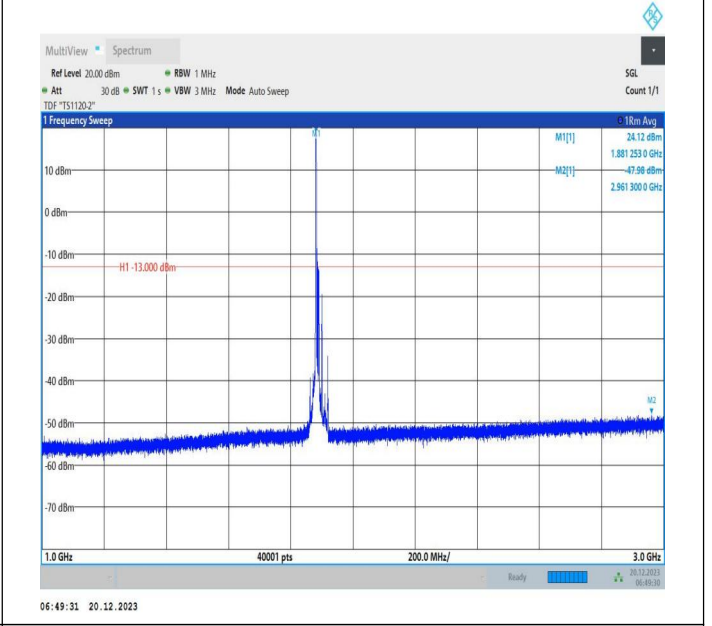

2-2-10MHz-20MHz-QPSK-QPSK-18956-19100-1RB#0-0RB#0
-0.15~30MHz-PASS

2-2-10MHz-20MHz-QPSK-QPSK-18956-19100-1RB#0-0RB#0
-1000~3000MHz-PASS