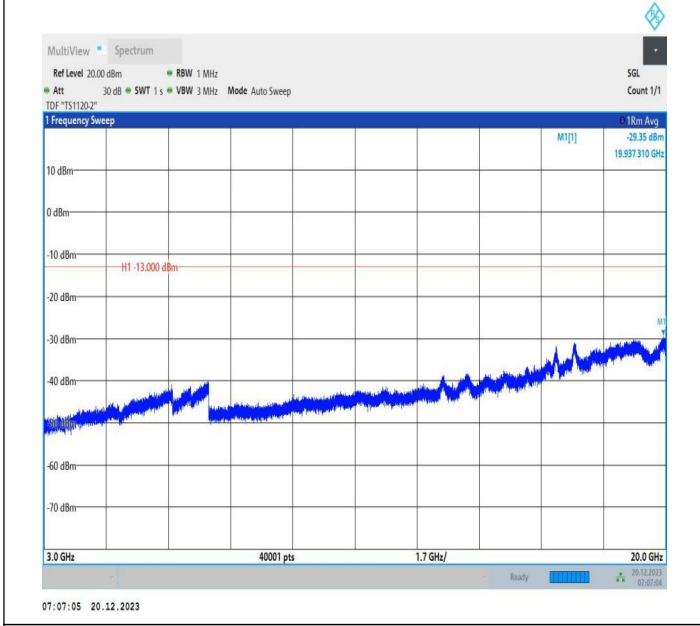

2-2-10MHz-20MHz-QPSK-QPSK-18956-19100-1RB#0-1RB#9
9-30~100MHz-PASS

2-2-10MHz-20MHz-QPSK-QPSK-18956-19100-1RB#0-1RB#9
9-3000~20000MHz-PASS