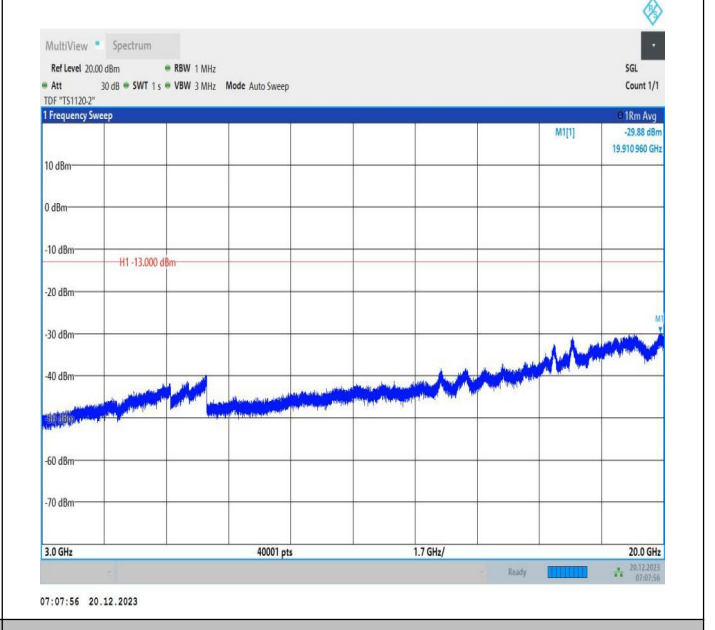

2-2-10MHz-20MHz-16QAM-16QAM-18956-19100-1RB#0-1RB
#99-30~100MHz-PASS

2-2-10MHz-20MHz-16QAM-16QAM-18956-19100-1RB#0-1RB
#99-3000~20000MHz-PASS