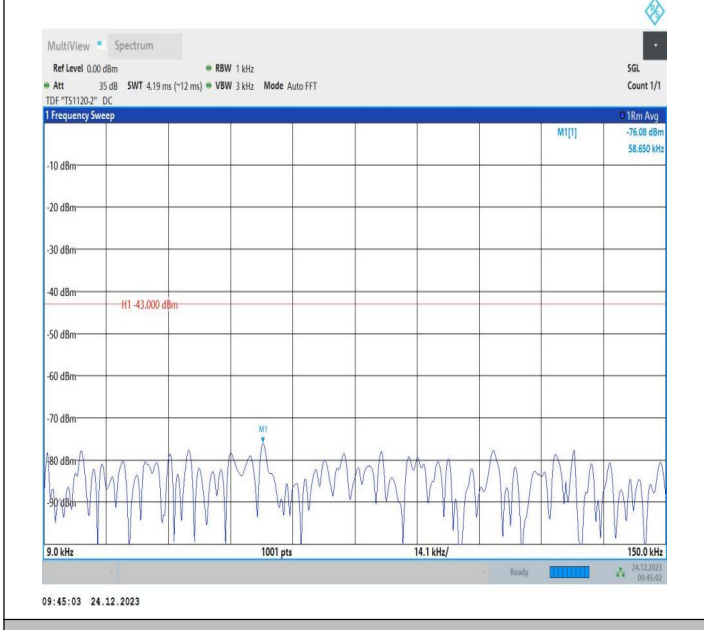

2-2-20MHz-10MHz-64QAM-64QAM-18700-18844-1RB#99-0R
B#0-1000~3000MHz-PASS

2-2-20MHz-10MHz-QPSK-QPSK-18700-18844-1RB#0-1RB#4
9-0.009~0.15MHz-PASS