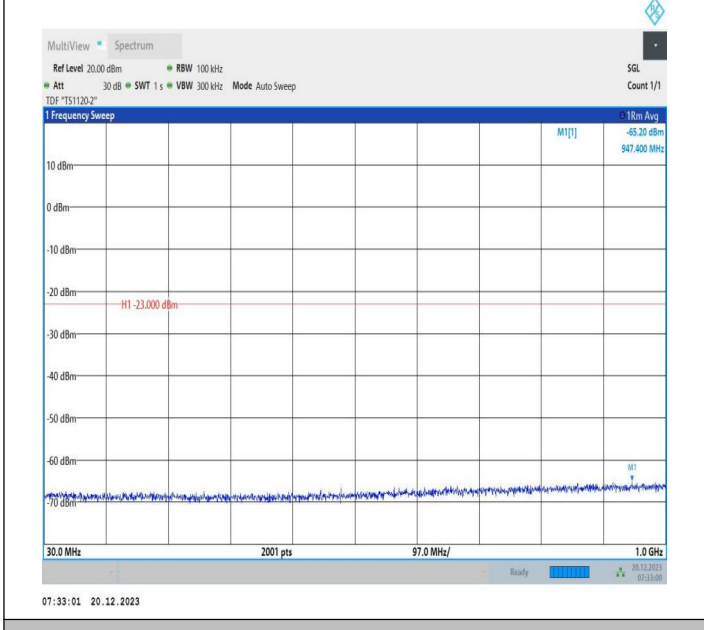

2-2-20MHz-10MHz-16QAM-16QAM-18700-18844-1RB#0-1RB
#49-0.009~0.15MHz-PASS

2-2-20MHz-10MHz-16QAM-16QAM-18700-18844-1RB#0-1RB
#49-30~1000MHz-PASS