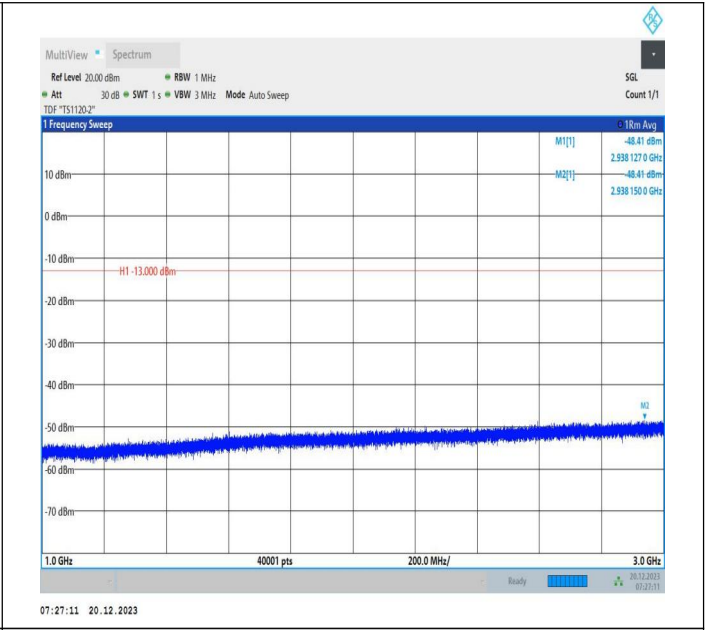

2-2-20MHz-10MHz-64QAM-64QAM-18700-18844-1RB#0-ORB
#0-0.15~30MHz-PASS

2-2-20MHz-10MHz-64QAM-64QAM-18700-18844-1RB#0-ORB
#0-1000~3000MHz-PASS