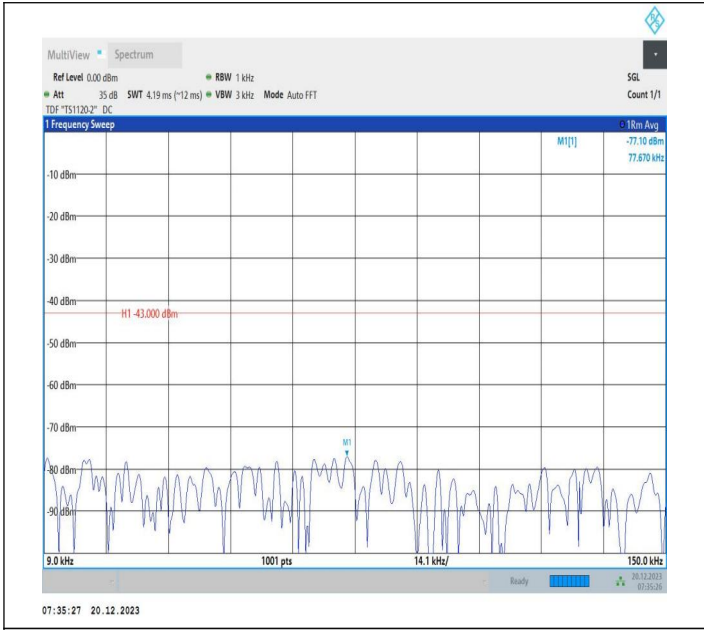

2-2-20MHz-10MHz-QPSK-QPSK-18700-18844-1RB#0-1RB#49-1000~3000MHz-PASS

2-2-20MHz-10MHz-64QAM-64QAM-18700-18844-1RB#0-1RB
#49-0.009~0.15MHz-PASS