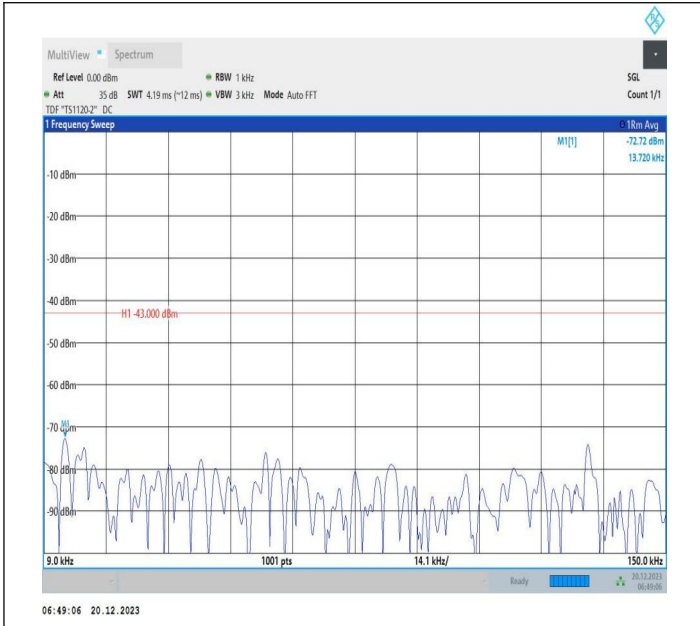

2-2-10MHz-20MHz-64QAM-64QAM-18806-18950-50RB#0-10
ORB#0-1000~3000MHz-PASS

2-2-10MHz-20MHz-QPSK-QPSK-18956-19100-1RB#0-0RB#0
-0.009~0.15MHz-PASS