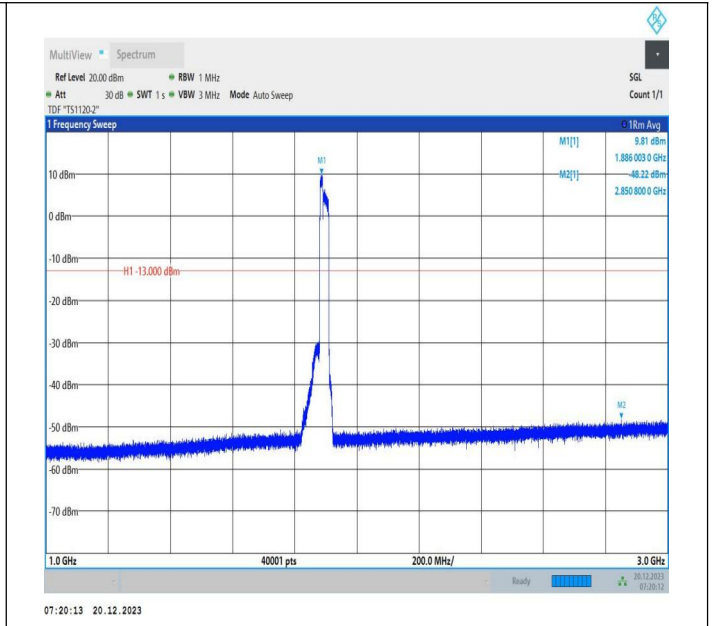

2-2-10MHz-20MHz-16QAM-16QAM-18956-19100-50RB#0-10
ORB#0-0.15~30MHz-PASS

2-2-10MHz-20MHz-16QAM-16QAM-18956-19100-50RB#0-10
ORB#0-1000~3000MHz-PASS