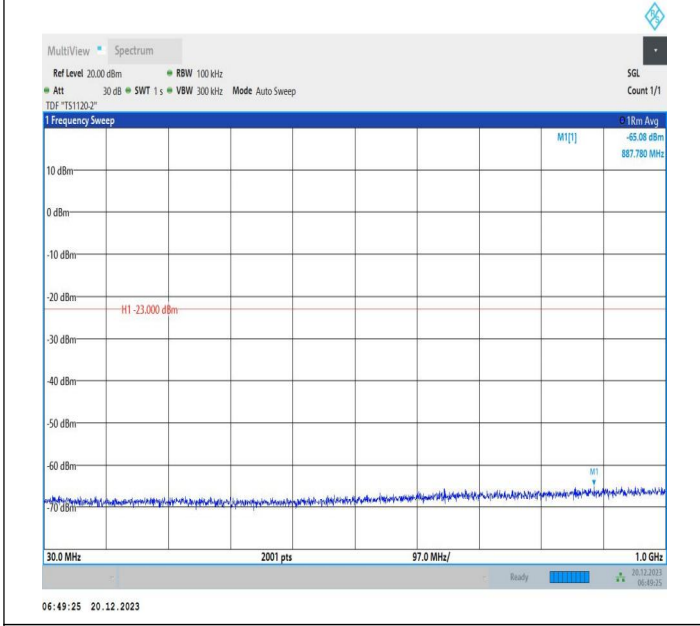

2-2-10MHz-20MHz-QPSK-QPSK-18956-19100-1RB#0-0RB#0
-0.009~0.15MHz-PASS

2-2-10MHz-20MHz-QPSK-QPSK-18956-19100-1RB#0-0RB#0
-30~1000MHz-PASS