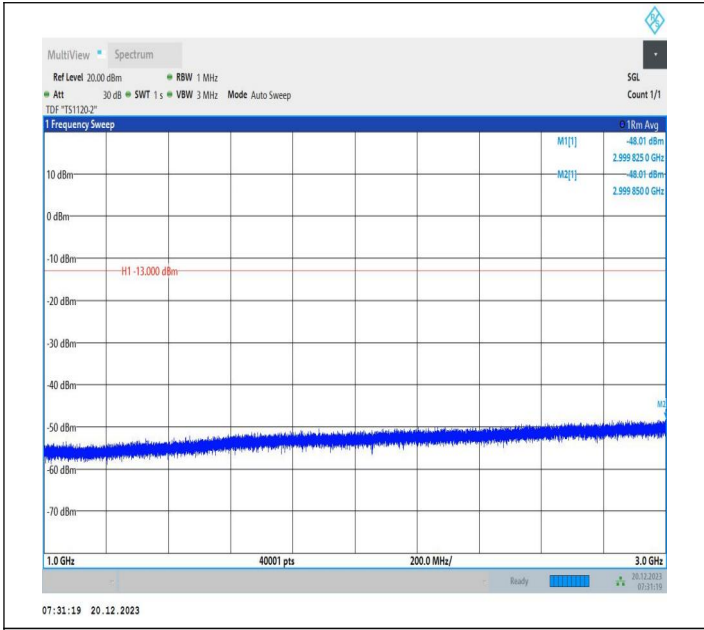

2-2-20MHz-10MHz-64QAM-64QAM-18700-18844-1RB#99-0R
B#0-0.15~30MHz-PASS

2-2-20MHz-10MHz-64QAM-64QAM-18700-18844-1RB#99-0R
B#0-30~1000MHz-PASS

2-2-20MHz-10MHz-64QAM-64QAM-18700-18844-1RB#99-0R
B#0-1000~3000MHz-PASS