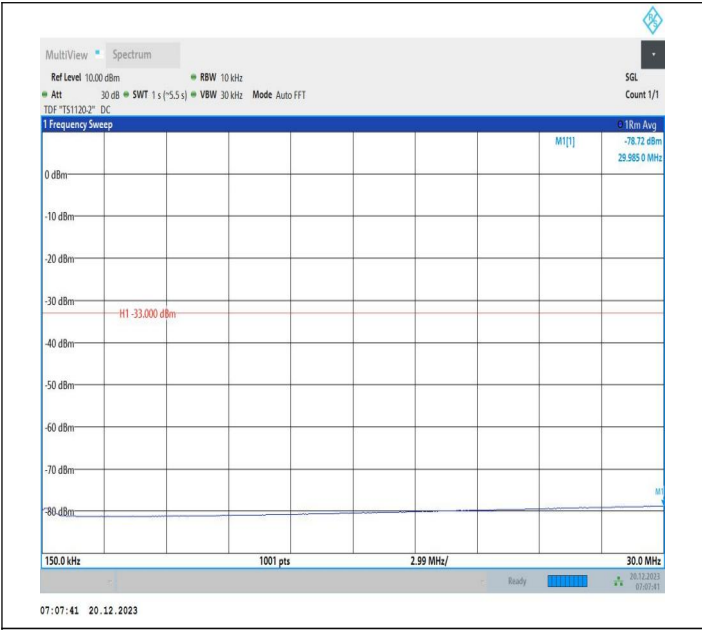

2-2-10MHz-20MHz-QPSK-QPSK-18956-19100-1RB#0-1RB#9
9-3000~20000MHz-PASS

2-2-10MHz-20MHz-16QAM-16QAM-18956-19100-1RB#0-1RB
#99-0.15~30MHz-PASS