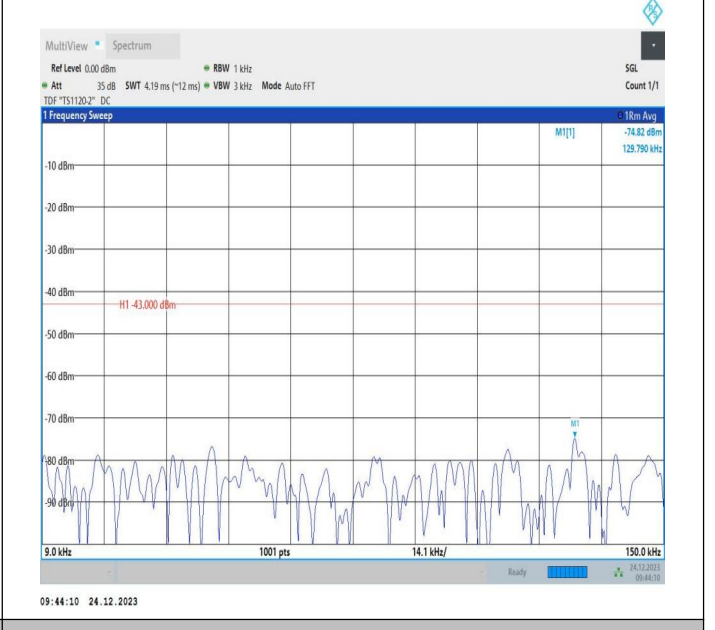

2-2-20MHz-10MHz-64QAM-64QAM-18700-18844-1RB#0-ORB
#0-1000~3000MHz-PASS

2-2-20MHz-10MHz-QPSK-QPSK-18700-18844-1RB#99-ORB#
0-0.009~0.15MHz-PASS