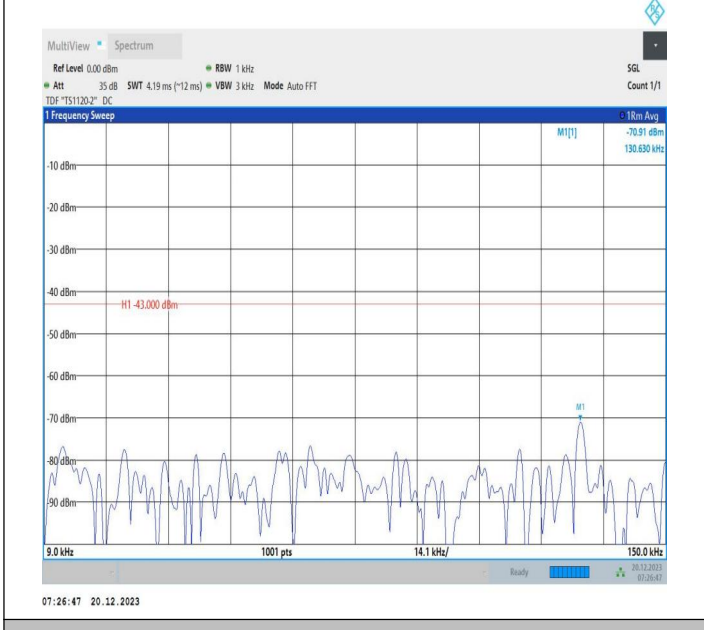

2-2-20MHz-10MHz-16QAM-16QAM-18700-18844-1RB#0-ORB
#0-1000~3000MHz-PASS

2-2-20MHz-10MHz-64QAM-64QAM-18700-18844-1RB#0-ORB
#0-0.009~0.15MHz-PASS