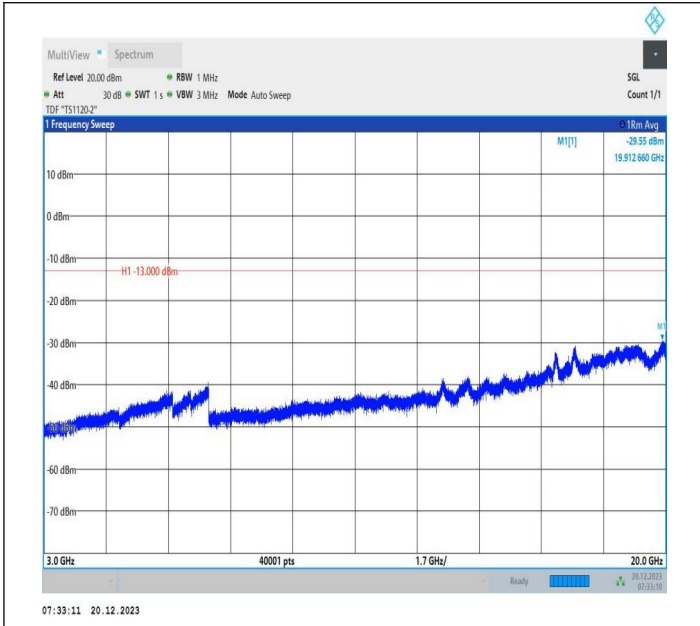

2-2-20MHz-10MHz-16QAM-16QAM-18700-18844-1RB#0-1RB
#49-30~1000MHz-PASS

2-2-20MHz-10MHz-16QAM-16QAM-18700-18844-1RB#0-1RB#49-3000~20000MHz-PASS