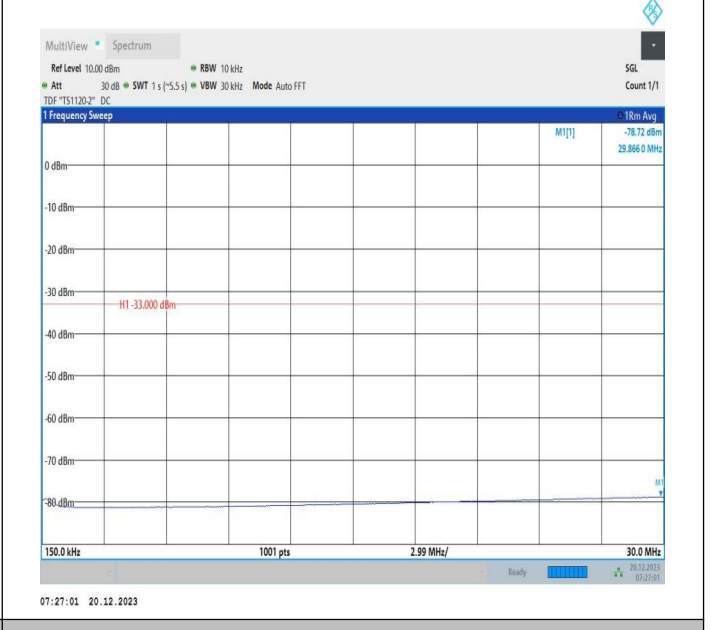

2-2-20MHz-10MHz-16QAM-16QAM-18700-18844-1RB#0-ORB
#0-3000~20000MHz-PASS

2-2-20MHz-10MHz-64QAM-64QAM-18700-18844-1RB#0-ORB
#0-0.15~30MHz-PASS