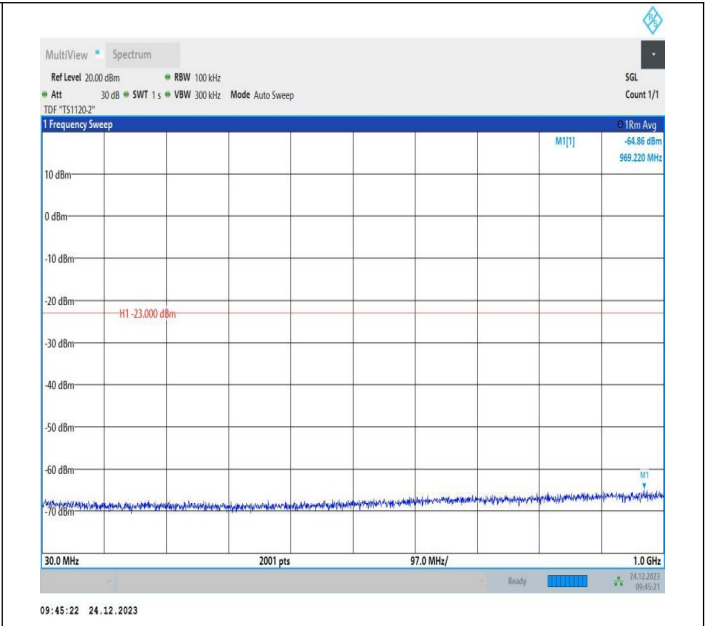

2-2-20MHz-10MHz-16QAM-16QAM-18700-18844-1RB#0-1RB
#49-1000~3000MHz-PASS

2-2-20MHz-10MHz-QPSK-QPSK-18700-18844-1RB#0-1RB#49-30~1000MHz-PASS