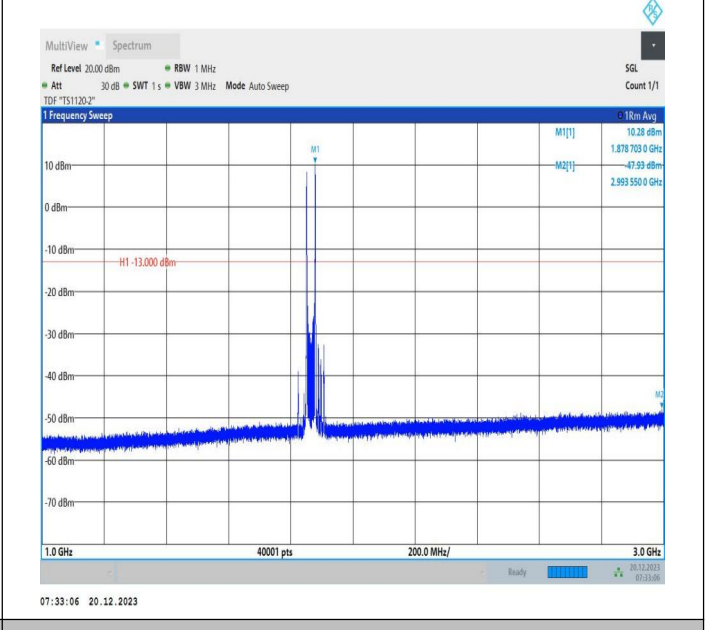

2-2-20MHz-10MHz-16QAM-16QAM-18700-18844-1RB#0-1RB
#49-0.15~30MHz-PASS

2-2-20MHz-10MHz-16QAM-16QAM-18700-18844-1RB#0-1RB
#49-1000~3000MHz-PASS