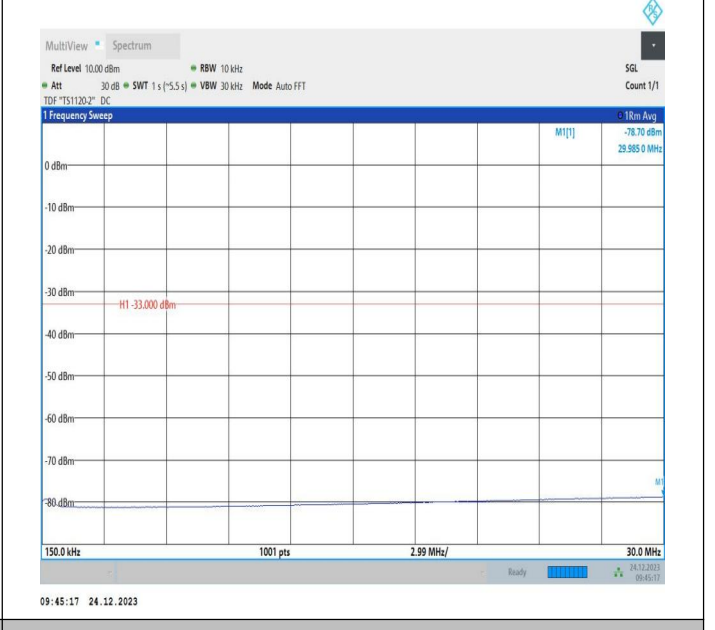

2-2-20MHz-10MHz-64QAM-64QAM-18700-18844-1RB#99-0R
B#0-3000~20000MHz-PASS

2-2-20MHz-10MHz-QPSK-QPSK-18700-18844-1RB#0-1RB#4
9-0.15~30MHz-PASS