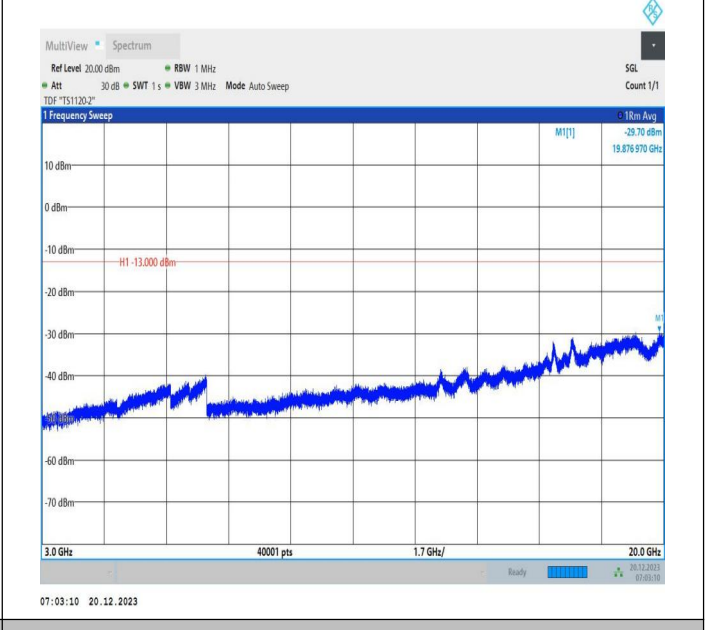

2-2-10MHz-20MHz-QPSK-QPSK-18956-19100-1RB#49-0RB#
0-30~1000MHz-PASS

2-2-10MHz-20MHz-QPSK-QPSK-18956-19100-1RB#49-0RB#
0-3000~20000MHz-PASS