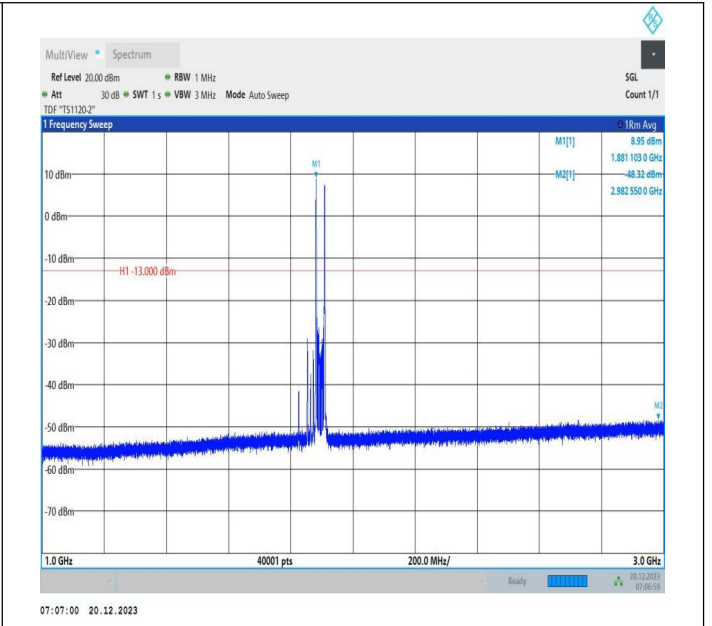

2-2-10MHz-20MHz-QPSK-QPSK-18956-19100-1RB#0-1RB#9
9-0.15~30MHz-PASS

2-2-10MHz-20MHz-QPSK-QPSK-18956-19100-1RB#0-1RB#9
9-100~300MHz-PASS