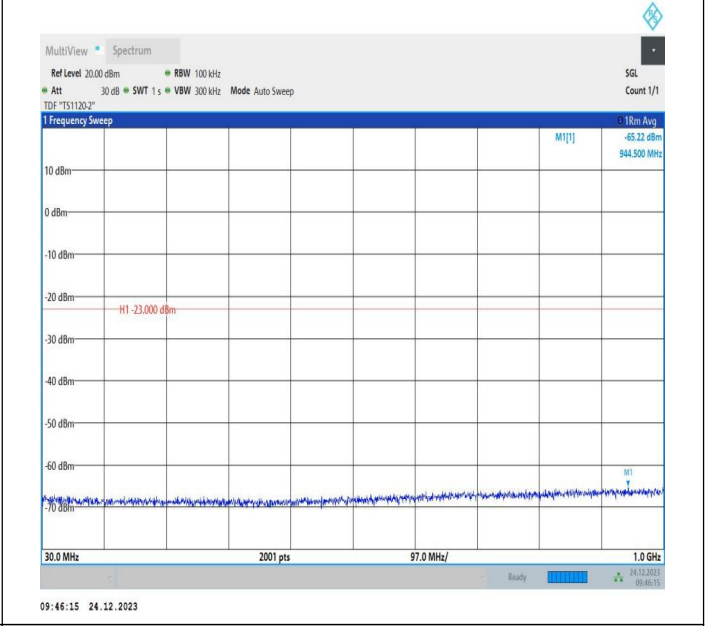

2-2-20MHz-10MHz-QPSK-QPSK-18700-18844-100RB#0-40R
B#0-0.009~0.15MHz-PASS

2-2-20MHz-10MHz-QPSK-QPSK-18700-18844-100RB#0-40R
B#0-30~1000MHz-PASS