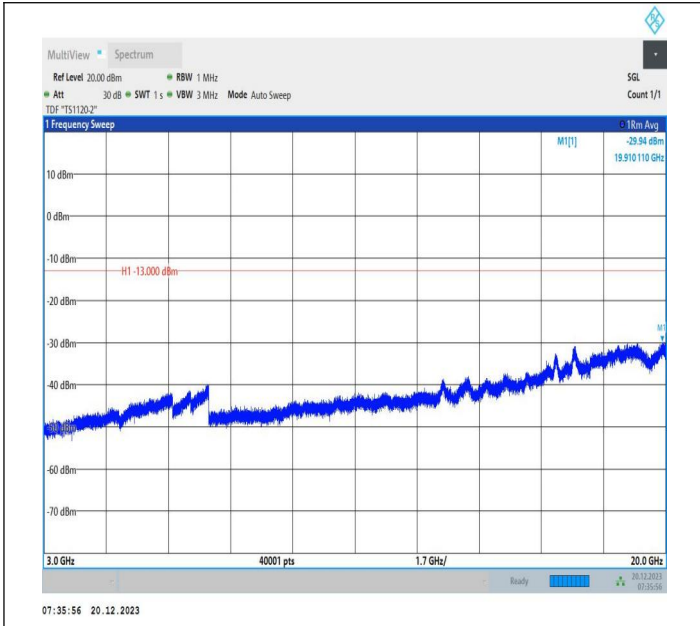

2-2-20MHz-10MHz-64QAM-64QAM-18700-18844-1RB#0-1RB
#49-30~1000MHz-PASS

2-2-20MHz-10MHz-64QAM-64QAM-18700-18844-1RB#0-1RB
#49-3000~20000MHz-PASS