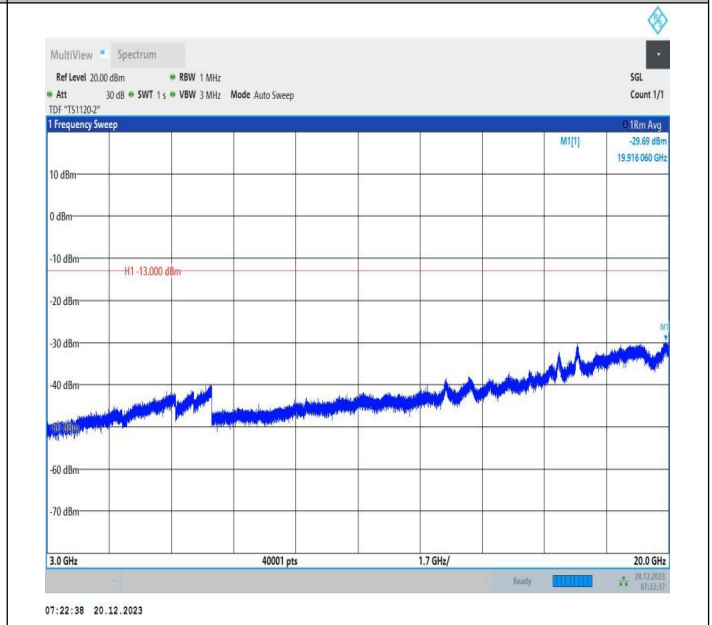

2-2-10MHz-20MHz-64QAM-64QAM-18956-19100-50RB#0-10
ORB#0-30~100MHz-PASS

2-2-10MHz-20MHz-64QAM-64QAM-18956-19100-50RB#0-10
ORB#0-3000~20000MHz-PASS