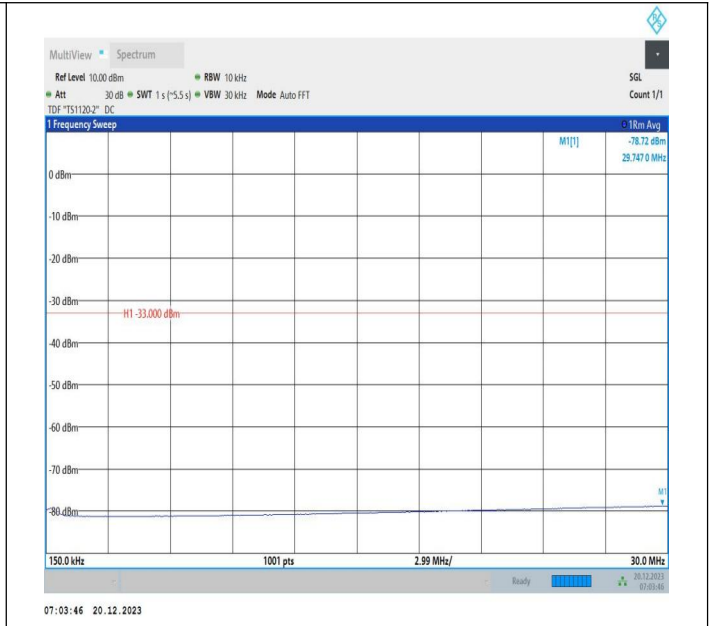

2-2-10MHz-20MHz-QPSK-QPSK-18956-19100-1RB#49-0RB#
0-3000~20000MHz-PASS

2-2-10MHz-20MHz-16QAM-16QAM-18956-19100-1RB#49-0R
B#0-0.15~30MHz-PASS