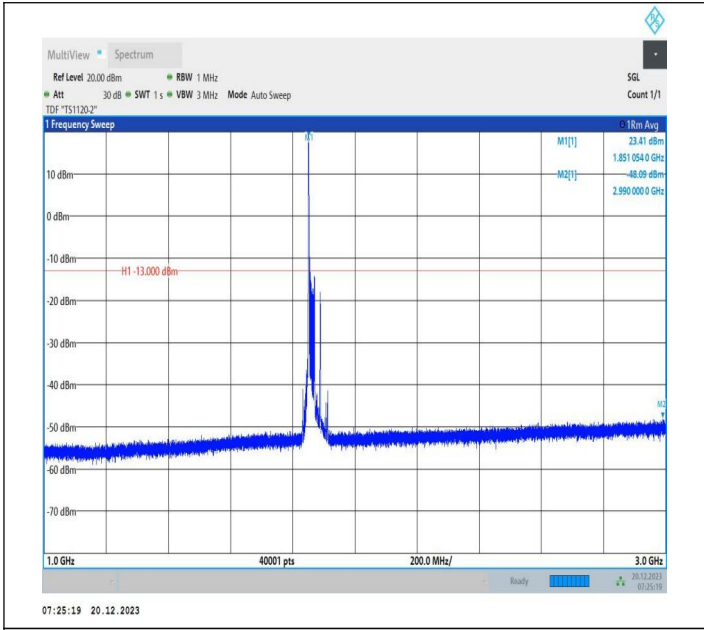

2-2-20MHz-10MHz-QPSK-QPSK-18700-18844-1RB#0-0RB#0
-1000~3000MHz-PASS

2-2-20MHz-10MHz-QPSK-QPSK-18700-18844-1RB#0-0RB#0
-3000~20000MHz-PASS

2-2-20MHz-10MHz-16QAM-16QAM-18700-18844-1RB#0-ORB
#0-1000~3000MHz-PASS