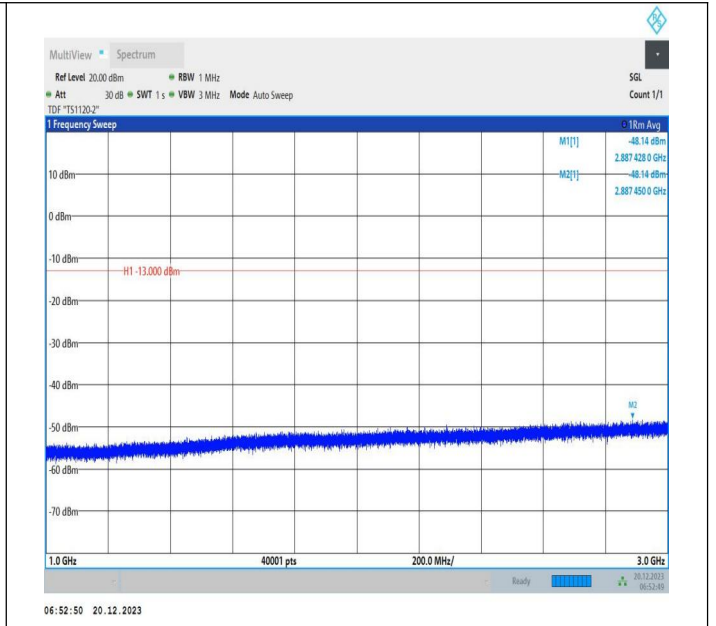

2-2-10MHz-20MHz-64QAM-64QAM-18956-19100-1RB#0-ORB
#0-0.15~30MHz-PASS

2-2-10MHz-20MHz-64QAM-64QAM-18956-19100-1RB#0-ORB
#0-1000~3000MHz-PASS