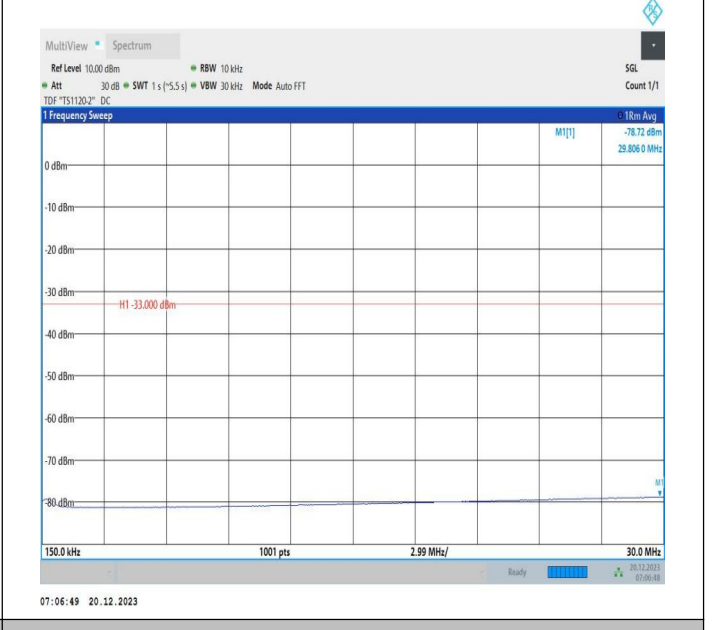

2-2-10MHz-20MHz-64QAM-64QAM-18956-19100-1RB#49-0R
B#0-3000~20000MHz-PASS

2-2-10MHz-20MHz-QPSK-QPSK-18956-19100-1RB#0-1RB#9
9-0.15~30MHz-PASS