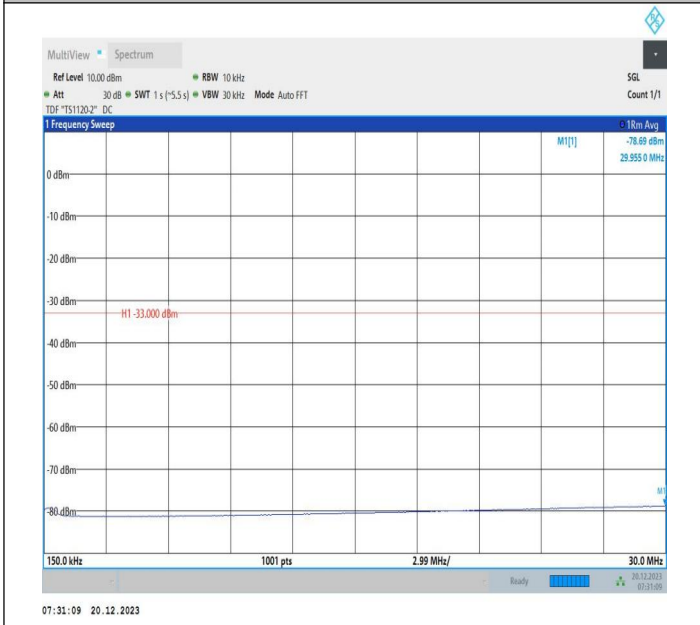

2-2-20MHz-10MHz-16QAM-16QAM-18700-18844-1RB#99-0R
B#0-3000~20000MHz-PASS

2-2-20MHz-10MHz-64QAM-64QAM-18700-18844-1RB#99-0R
B#0-0.15~30MHz-PASS