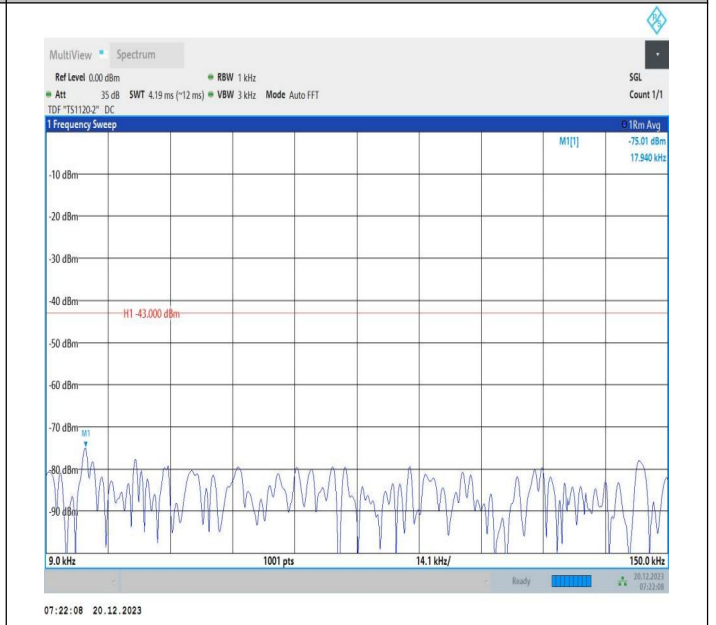

2-2-10MHz-20MHz-16QAM-16QAM-18956-19100-50RB#0-10
ORB#0-1000~3000MHz-PASS

2-2-10MHz-20MHz-64QAM-64QAM-18956-19100-50RB#0-10
ORB#0-0.009~0.15MHz-PASS