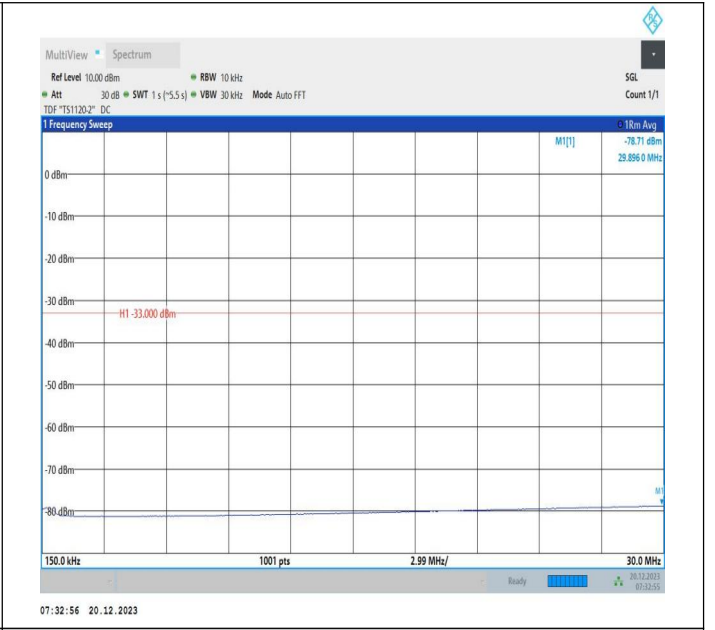

2-2-20MHz-10MHz-QPSK-QPSK-18700-18844-1RB#0-1RB#4
9-0.15~30MHz-PASS

2-2-20MHz-10MHz-16QAM-16QAM-18700-18844-1RB#0-1RB
#49-0.15~30MHz-PASS