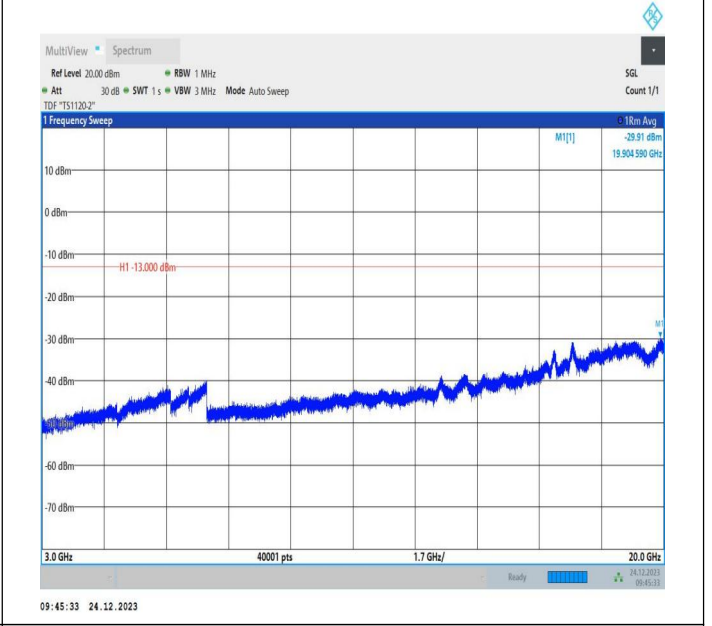

2-2-20MHz-10MHz-QPSK-QPSK-18700-18844-1RB#0-1RB#49-30~1000MHz-PASS

2-2-20MHz-10MHz-QPSK-QPSK-18700-18844-1RB#0-1RB#49-3000~20000MHz-PASS