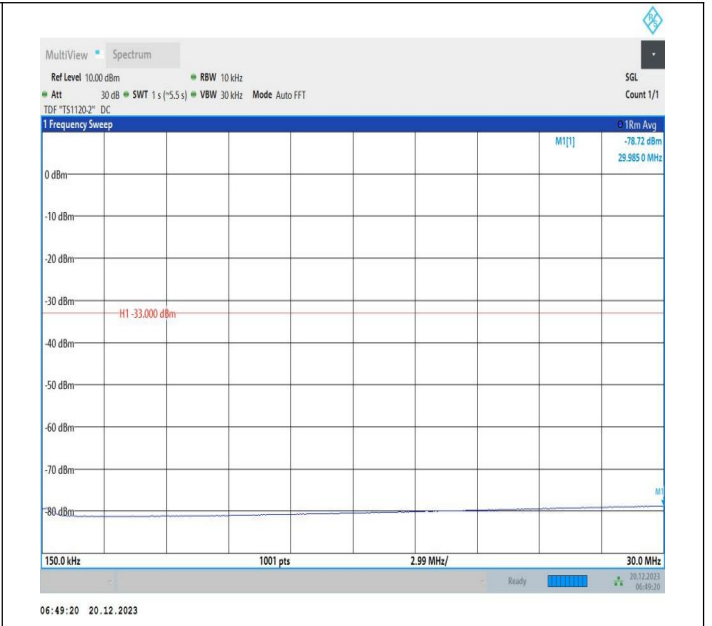

2-2-10MHz-20MHz-64QAM-64QAM-18806-18950-50RB#0-10
ORB#0-3000~20000MHz-PASS

2-2-10MHz-20MHz-QPSK-QPSK-18956-19100-1RB#0-0RB#0
-0.15~30MHz-PASS