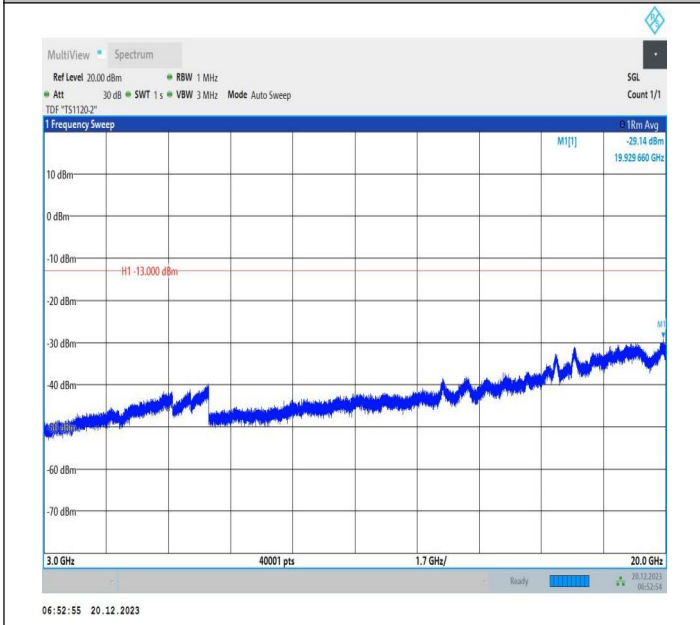

2-2-10MHz-20MHz-64QAM-64QAM-18956-19100-1RB#0-ORB
#0-30~1000MHz-PASS

2-2-10MHz-20MHz-64QAM-64QAM-18956-19100-1RB#0-ORB
#0-3000~20000MHz-PASS