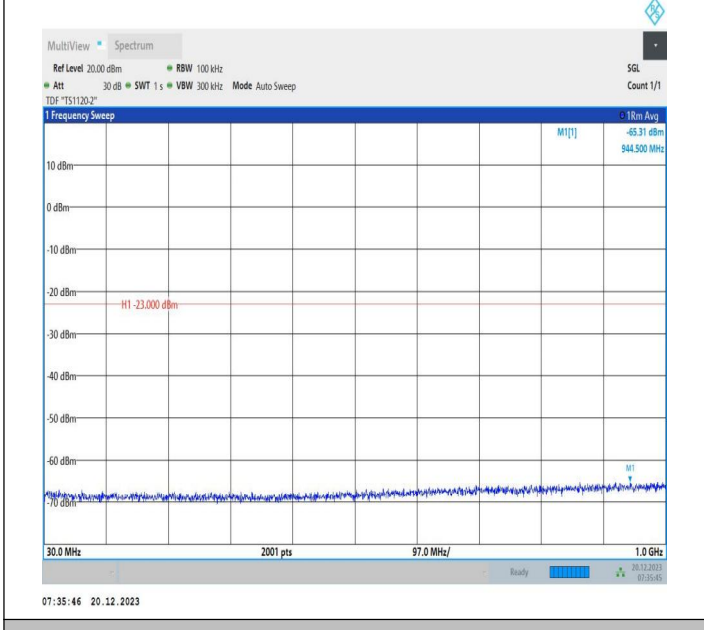

2-2-20MHz-10MHz-64QAM-64QAM-18700-18844-1RB#0-1RB
#49-0.009~0.15MHz-PASS

2-2-20MHz-10MHz-64QAM-64QAM-18700-18844-1RB#0-1RB
#49-30~1000MHz-PASS