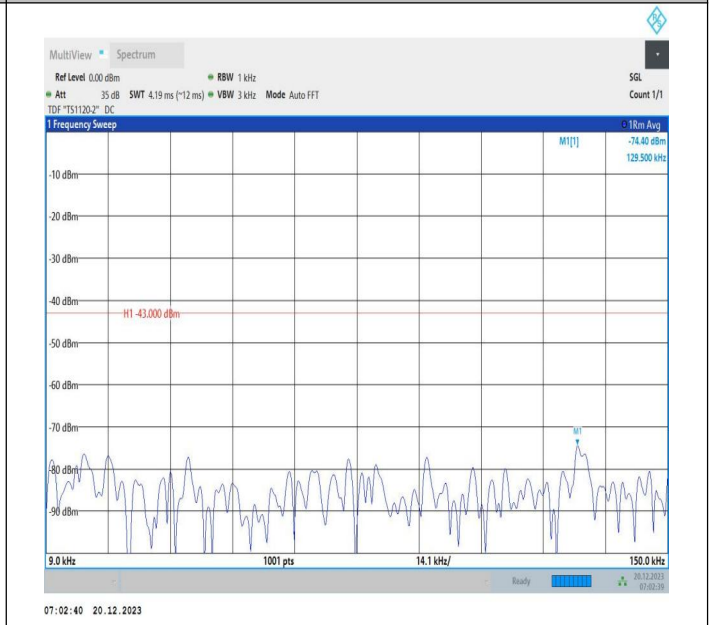

2-2-10MHz-20MHz-64QAM-64QAM-18956-19100-1RB#0-ORB
#0-1000~3000MHz-PASS

2-2-10MHz-20MHz-QPSK-QPSK-18956-19100-1RB#49-ORB#
0-0.009~0.15MHz-PASS