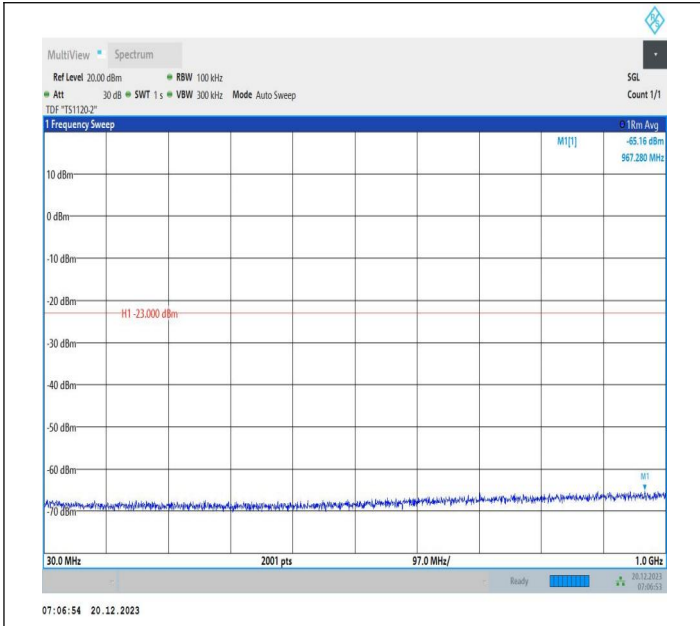

2-2-10MHz-20MHz-QPSK-QPSK-18956-19100-1RB#0-1RB#9
9-0.009~0.15MHz-PASS

2-2-10MHz-20MHz-QPSK-QPSK-18956-19100-1RB#0-1RB#9
9-30~100MHz-PASS