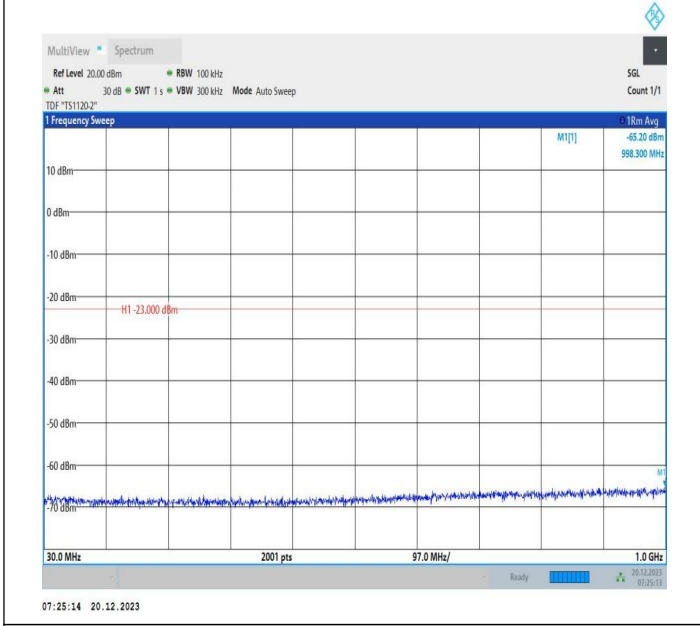

2-2-20MHz-10MHz-16QAM-16QAM-18700-18844-1RB#0-ORB
#0-0.009~0.15MHz-PASS

2-2-20MHz-10MHz-16QAM-16QAM-18700-18844-1RB#0-ORB
#0-30~1000MHz-PASS