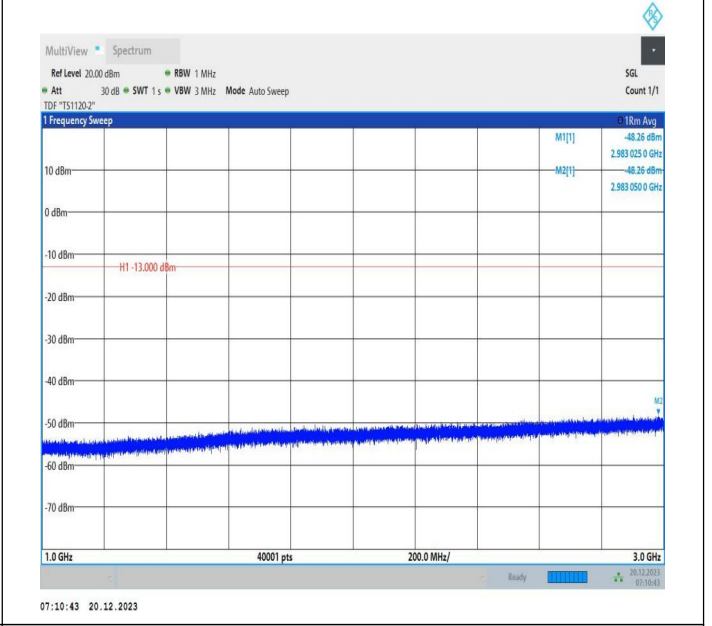

2-2-10MHz-20MHz-64QAM-64QAM-18956-19100-1RB#0-1RB
#99-0.15~30MHz-PASS

2-2-10MHz-20MHz-64QAM-64QAM-18956-19100-1RB#0-1RB
#99-1000~3000MHz-PASS