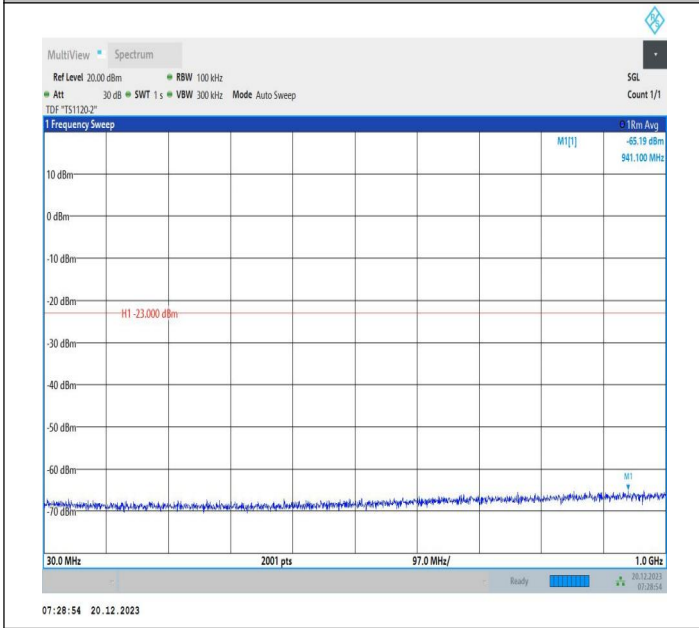

2-2-20MHz-10MHz-16QAM-16QAM-18700-18844-1RB#99-0R
B#0-0.009~0.15MHz-PASS

2-2-20MHz-10MHz-16QAM-16QAM-18700-18844-1RB#99-0R
B#0-30~1000MHz-PASS