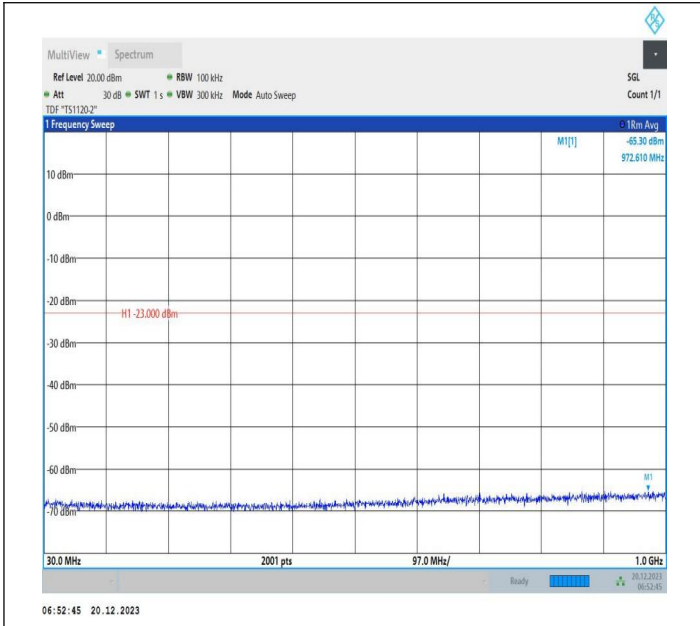

2-2-10MHz-20MHz-64QAM-64QAM-18956-19100-1RB#0-ORB
#0-0.009~0.15MHz-PASS

2-2-10MHz-20MHz-64QAM-64QAM-18956-19100-1RB#0-ORB
#0-30~1000MHz-PASS