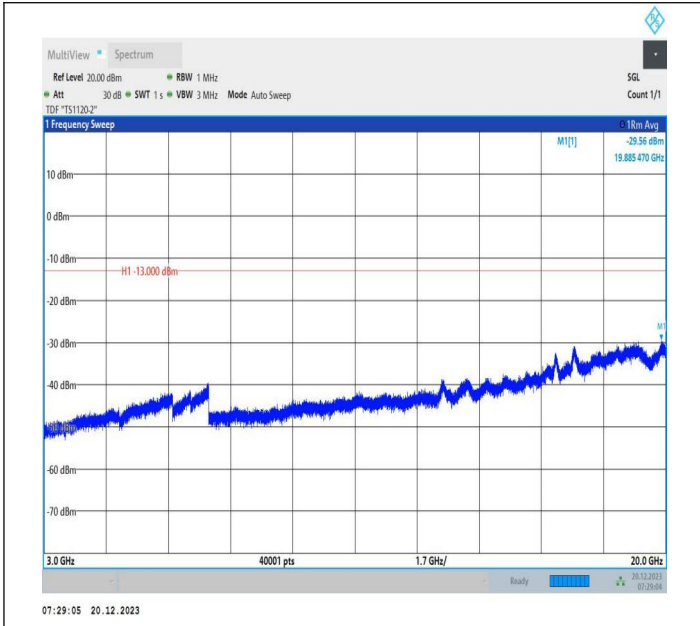

2-2-20MHz-10MHz-QPSK-QPSK-18700-18844-1RB#99-0RB#
0-1000~3000MHz-PASS

2-2-20MHz-10MHz-16QAM-16QAM-18700-18844-1RB#99-0R
B#0-3000~20000MHz-PASS