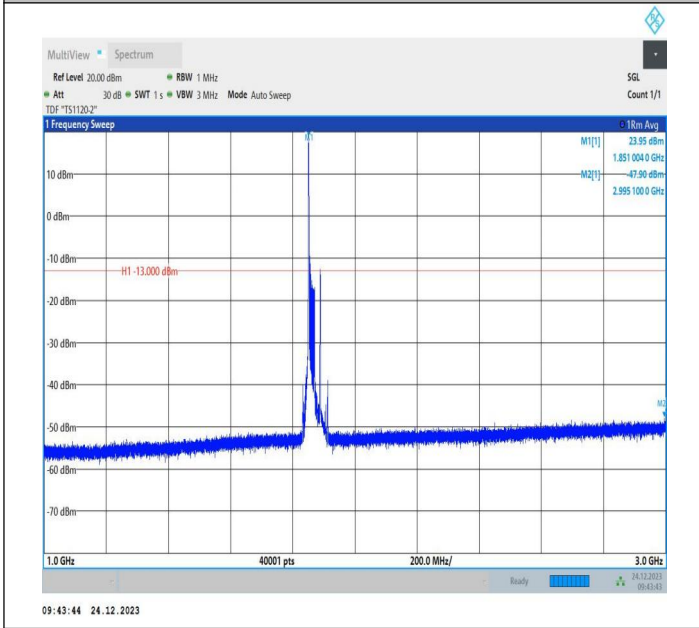

2-2-20MHz-10MHz-QPSK-QPSK-18700-18844-1RB#0-0RB#0
-0.15~30MHz-PASS

2-2-20MHz-10MHz-QPSK-QPSK-18700-18844-1RB#0-0RB#0
-1000~3000MHz-PASS