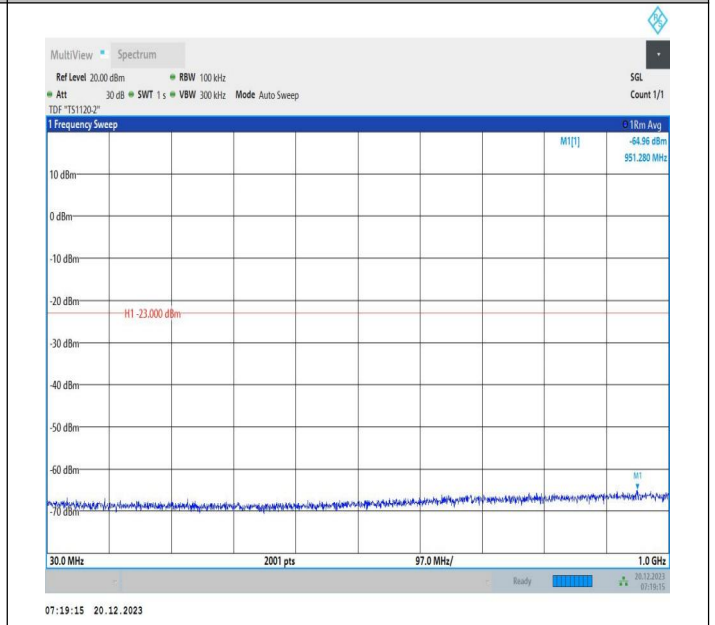

2-2-10MHz-20MHz-QPSK-QPSK-18956-19100-50RB#0-100R
B#0-0.009~0.15MHz-PASS

2-2-10MHz-20MHz-QPSK-QPSK-18956-19100-50RB#0-100R
B#0-30~1000MHz-PASS