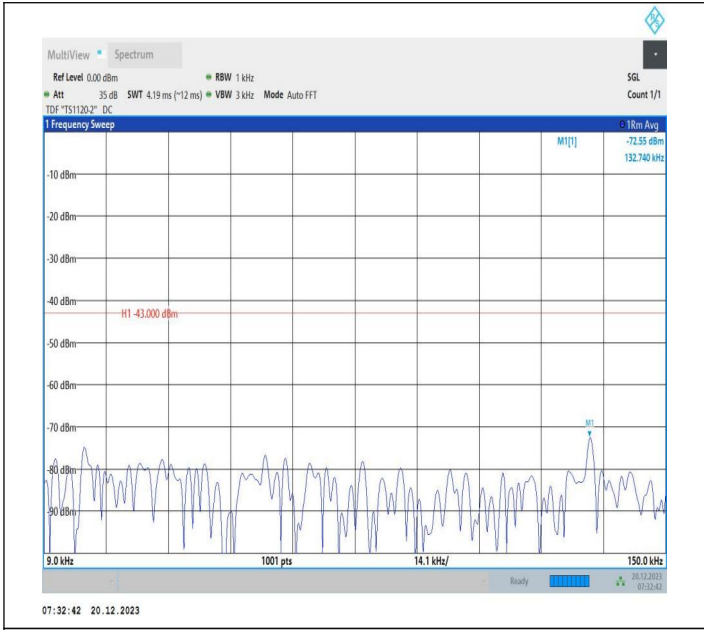

2-2-20MHz-10MHz-QPSK-QPSK-18700-18844-1RB#0-1RB#4
9-0.009~0.15MHz-PASS

2-2-20MHz-10MHz-16QAM-16QAM-18700-18844-1RB#0-1RB
#49-0.009~0.15MHz-PASS