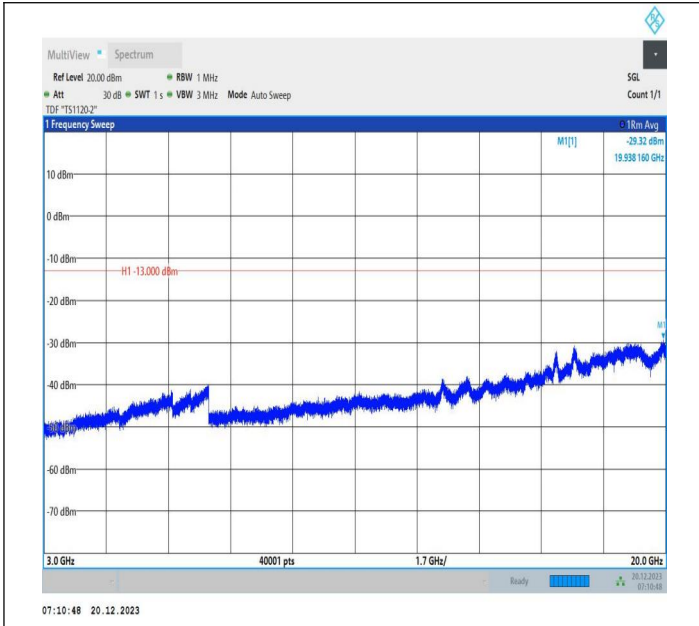

2-2-10MHz-20MHz-64QAM-64QAM-18956-19100-1RB#0-1RB
#99-30~1000MHz-PASS

2-2-10MHz-20MHz-64QAM-64QAM-18956-19100-1RB#0-1RB
#99-3000~20000MHz-PASS