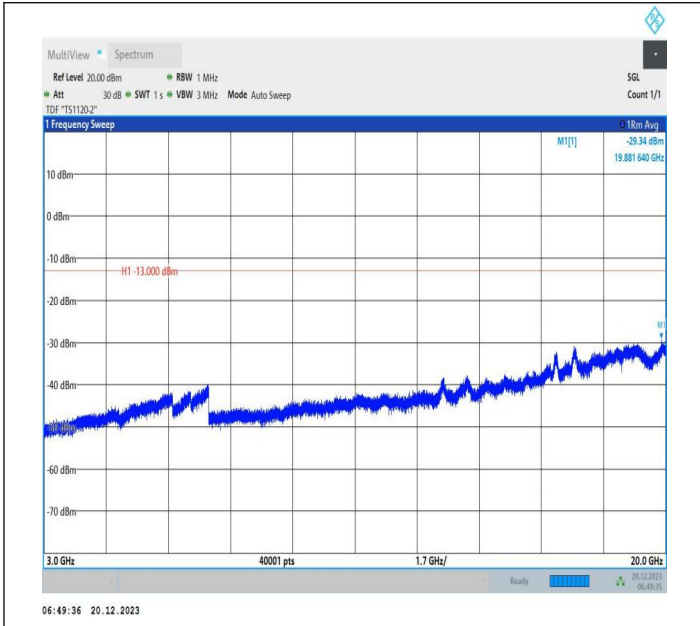

2-2-10MHz-20MHz-QPSK-QPSK-18956-19100-1RB#0-0RB#0
-30~1000MHz-PASS

2-2-10MHz-20MHz-QPSK-QPSK-18956-19100-1RB#0-0RB#0
-3000~20000MHz-PASS