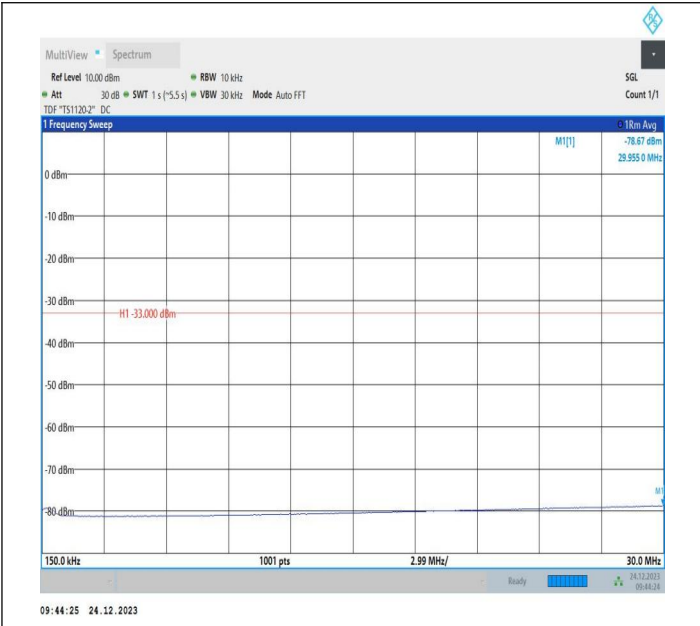

2-2-20MHz-10MHz-16QAM-16QAM-18700-18844-1RB#99-0R
B#0-30~1000MHz-PASS

2-2-20MHz-10MHz-16QAM-16QAM-18700-18844-1RB#99-0R
B#0-1000~3000MHz-PASS

2-2-20MHz-10MHz-QPSK-QPSK-18700-18844-1RB#99-0RB#
0-0.15~30MHz-PASS