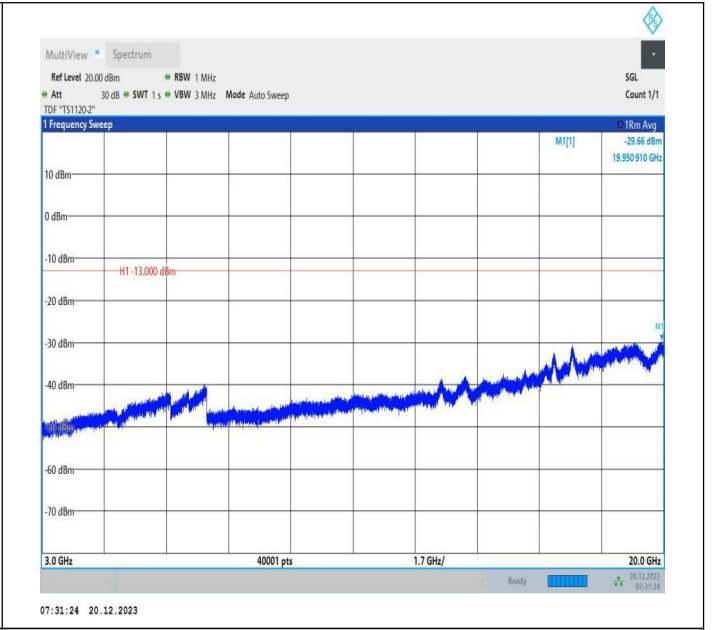

2-2-20MHz-10MHz-64QAM-64QAM-18700-18844-1RB#99-0R
B#0-3000~20000MHz-PASS