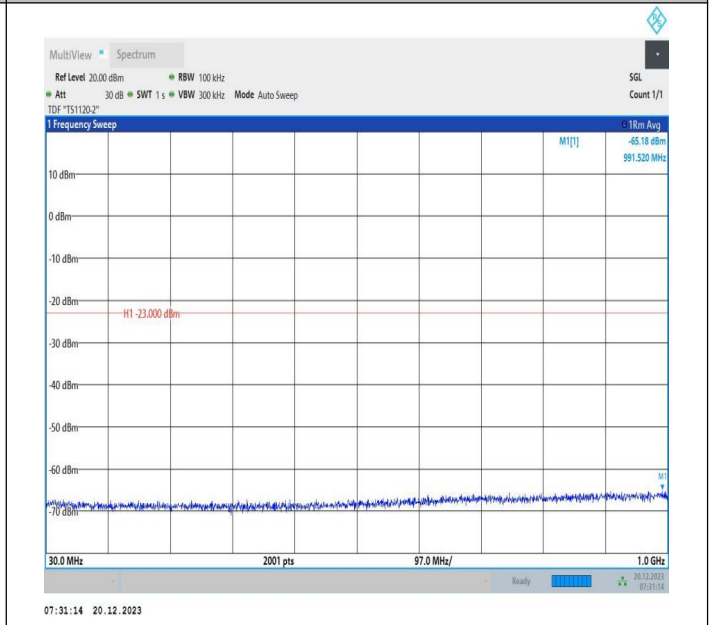

2-2-20MHz-10MHz-64QAM-64QAM-18700-18844-1RB#99-0R
B#0-0.009~0.15MHz-PASS

2-2-20MHz-10MHz-64QAM-64QAM-18700-18844-1RB#99-0R
B#0-30~1000MHz-PASS