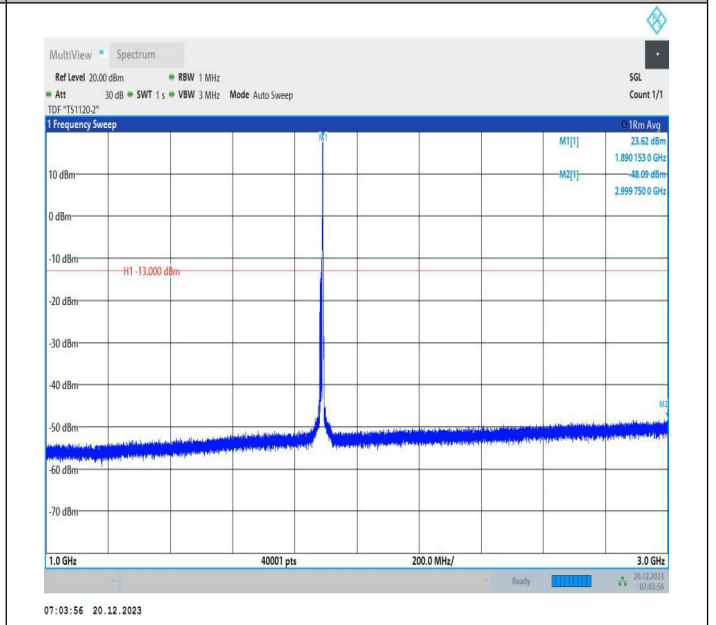

2-2-10MHz-20MHz-16QAM-16QAM-18956-19100-1RB#49-0R
B#0-0.15~30MHz-PASS

2-2-10MHz-20MHz-16QAM-16QAM-18956-19100-1RB#49-0R
B#0-1000~3000MHz-PASS