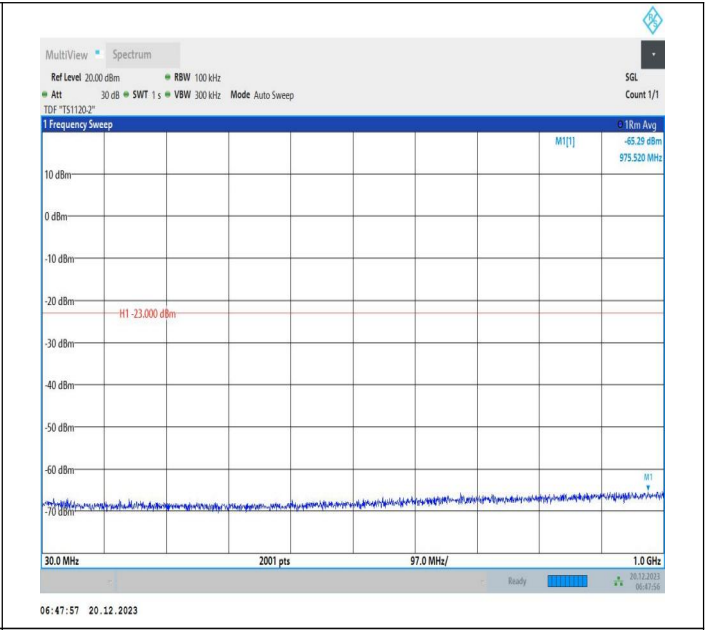

2-2-10MHz-20MHz-64QAM-64QAM-18806-18950-50RB#0-10
 ORB#0-0.15~30MHz-PASS

2-2-10MHz-20MHz-64QAM-64QAM-18806-18950-50RB#0-10
 ORB#0-30~100MHz-PASS

2-2-10MHz-20MHz-64QAM-64QAM-18806-18950-50RB#0-10
 ORB#0-1000~3000MHz-PASS