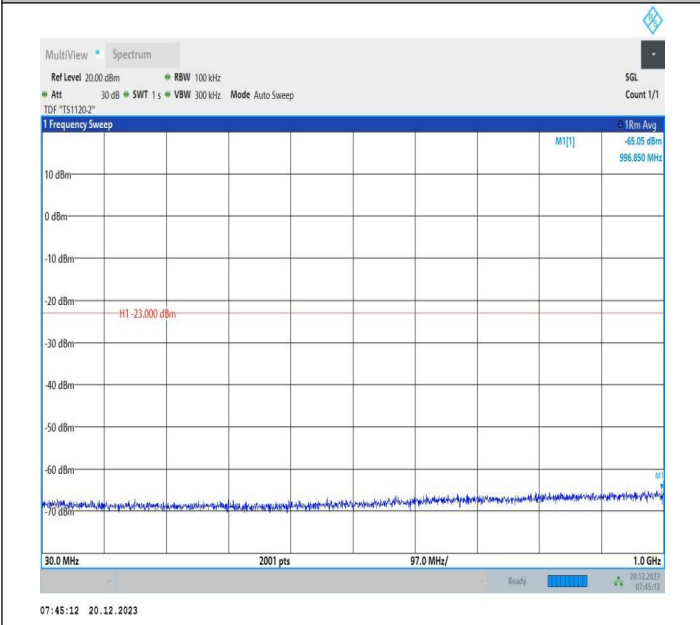

2-2-20MHz-10MHz-16QAM-16QAM-18700-18844-100RB#0-4
ORB#0-0.009~0.15MHz-PASS

2-2-20MHz-10MHz-16QAM-16QAM-18700-18844-100RB#0-4
ORB#0-30~1000MHz-PASS