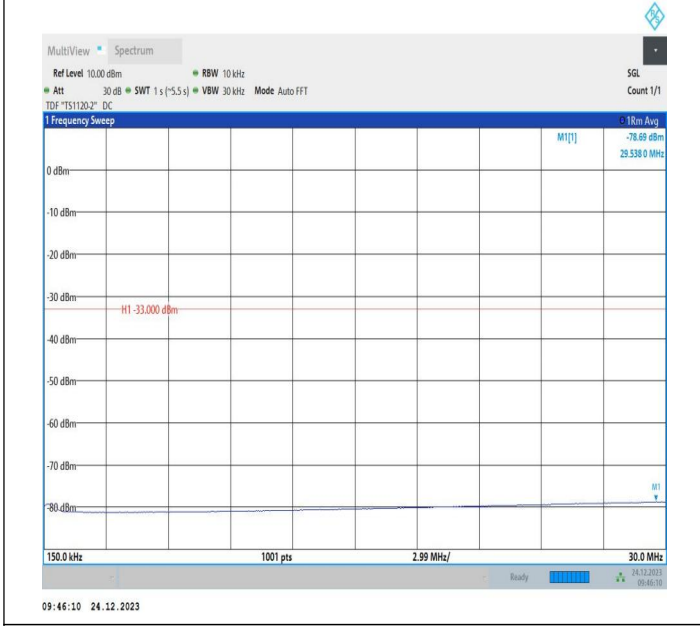

2-2-20MHz-10MHz-64QAM-64QAM-18700-18844-1RB#0-1RB
#49-3000~20000MHz-PASS

2-2-20MHz-10MHz-QPSK-QPSK-18700-18844-100RB#0-40R
B#0-0.15~30MHz-PASS