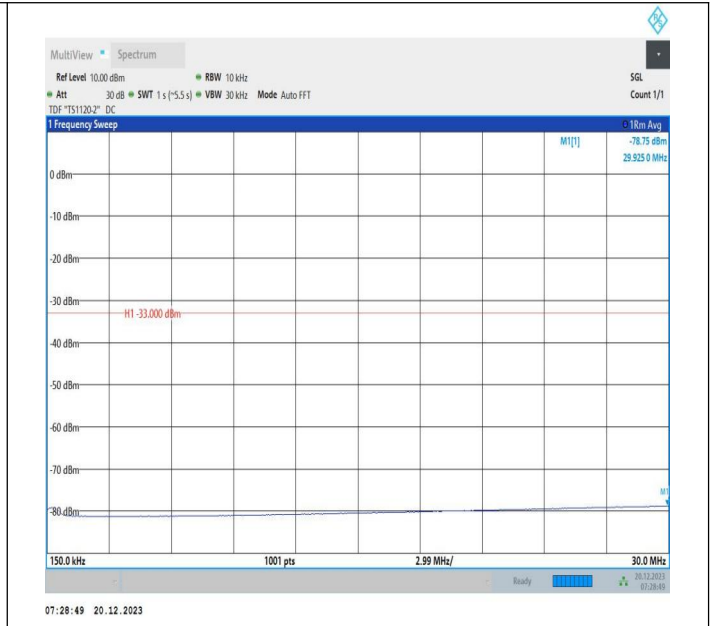

2-2-20MHz-10MHz-QPSK-QPSK-18700-18844-1RB#99-ORB#
0-0.009~0.15MHz-PASS

2-2-20MHz-10MHz-16QAM-16QAM-18700-18844-1RB#99-0R
B#0-0.15~30MHz-PASS