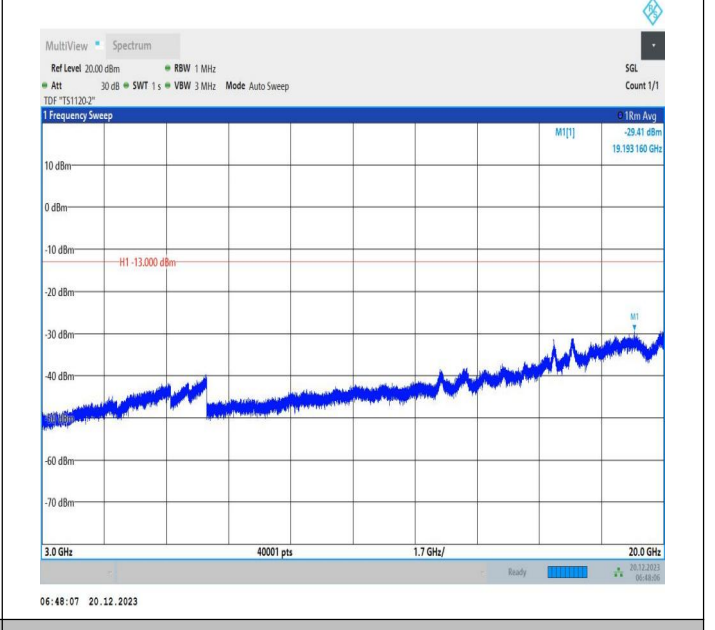

2-2-10MHz-20MHz-64QAM-64QAM-18806-18950-50RB#0-10
 ORB#0-0.15~30MHz-PASS

2-2-10MHz-20MHz-64QAM-64QAM-18806-18950-50RB#0-10
 ORB#0-30~100MHz-PASS

2-2-10MHz-20MHz-64QAM-64QAM-18806-18950-50RB#0-10
 ORB#0-1000~3000MHz-PASS