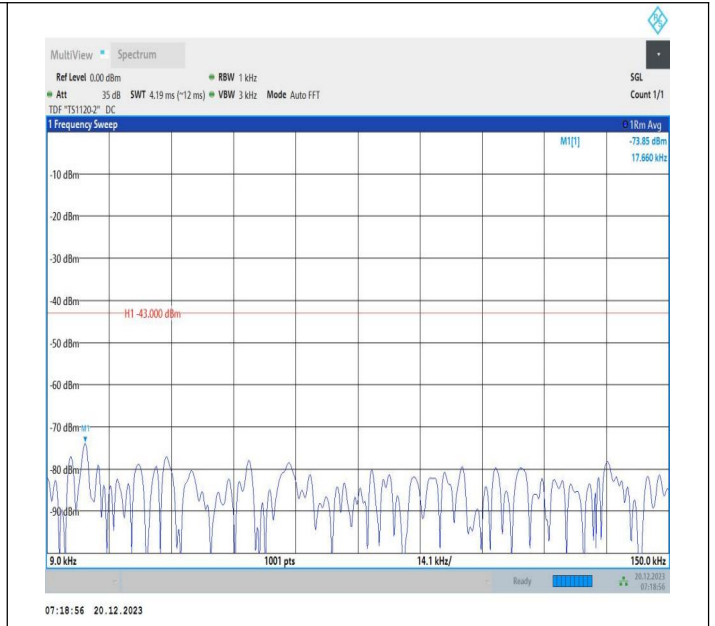

2-2-10MHz-20MHz-64QAM-64QAM-18956-19100-1RB#0-1RB
#99-1000~3000MHz-PASS

2-2-10MHz-20MHz-QPSK-QPSK-18956-19100-50RB#0-100R
B#0-0.009~0.15MHz-PASS