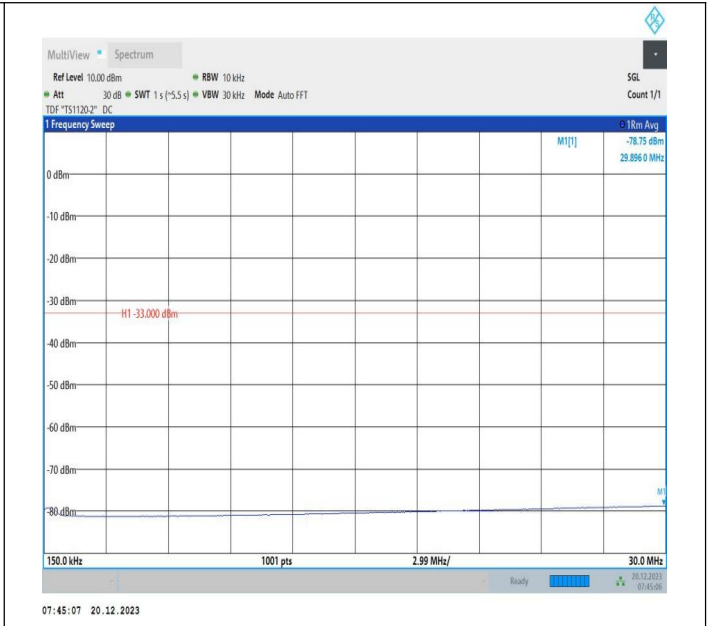

2-2-20MHz-10MHz-QPSK-QPSK-18700-18844-100RB#0-40R
B#0-30~1000MHz-PASS

2-2-20MHz-10MHz-16QAM-16QAM-18700-18844-100RB#0-4
ORB#0-0.15~30MHz-PASS