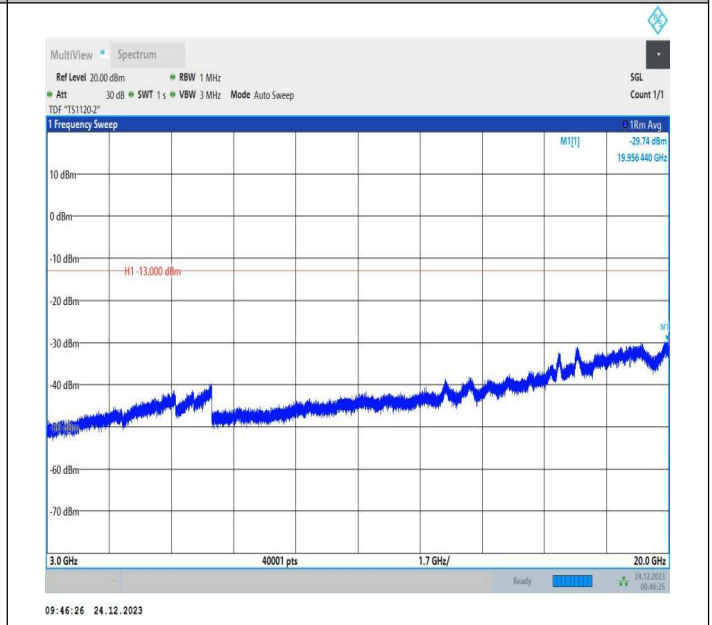

2-2-20MHz-10MHz-64QAM-64QAM-18700-18844-100RB#0-4
ORB#0-0.009~0.15MHz-PASS

2-2-20MHz-10MHz-QPSK-QPSK-18700-18844-100RB#0-40R
B#0-3000~20000MHz-PASS