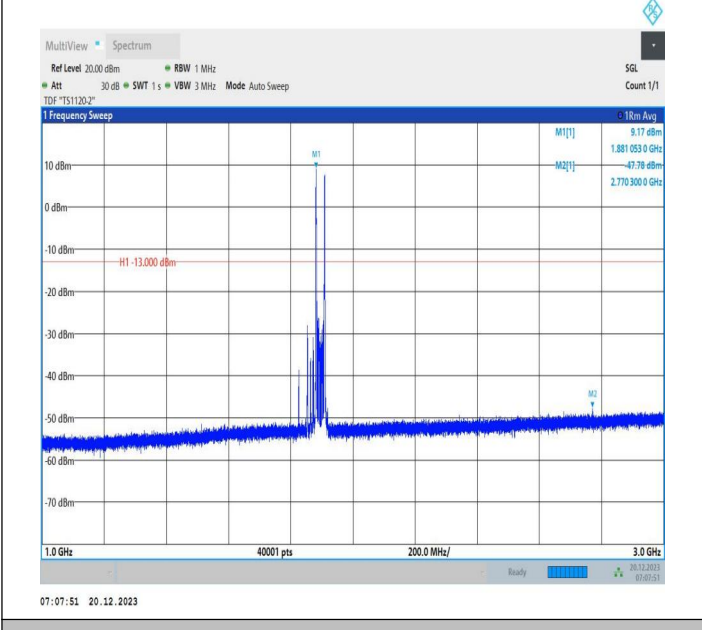

2-2-10MHz-20MHz-16QAM-16QAM-18956-19100-1RB#0-1RB
#99-0.15~30MHz-PASS

2-2-10MHz-20MHz-16QAM-16QAM-18956-19100-1RB#0-1RB
#99-1000~3000MHz-PASS