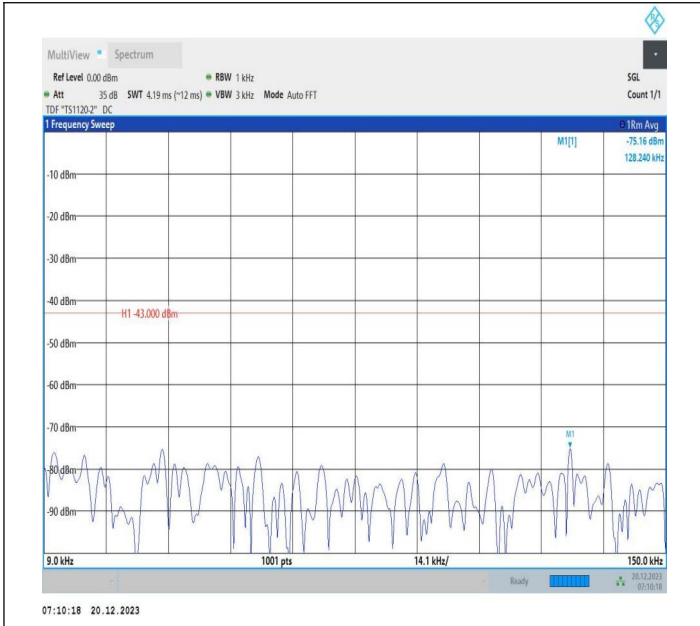

2-2-10MHz-20MHz-16QAM-16QAM-18956-19100-1RB#0-1RB
#99-1000~3000MHz-PASS

2-2-10MHz-20MHz-64QAM-64QAM-18956-19100-1RB#0-1RB
#99-0.009~0.15MHz-PASS