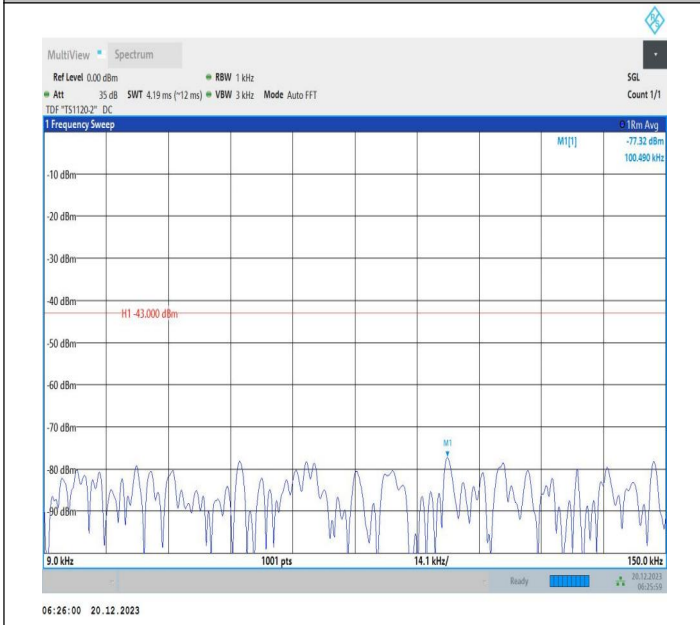

2-2-10MHz-20MHz-16QAM-16QAM-18806-18950-1RB#0-0RB
#0-1000~3000MHz-PASS

2-2-10MHz-20MHz-64QAM-64QAM-18806-18950-1RB#0-0RB
#0-0.009~0.15MHz-PASS