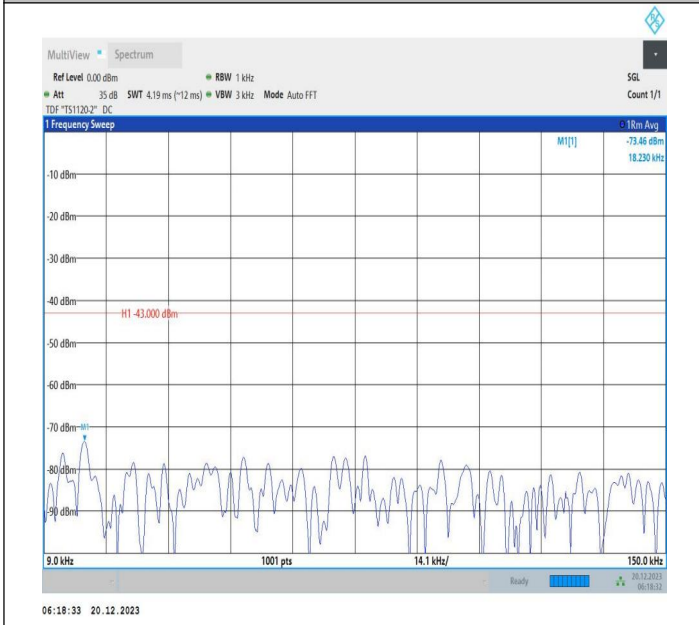

2-2-10MHz-20MHz-QPSK-QPSK-18655-18799-50RB#0-100R
B#0-1000~3000MHz-PASS

2-2-10MHz-20MHz-16QAM-16QAM-18655-18799-50RB#0-10
ORB#0-0.009~0.15MHz-PASS