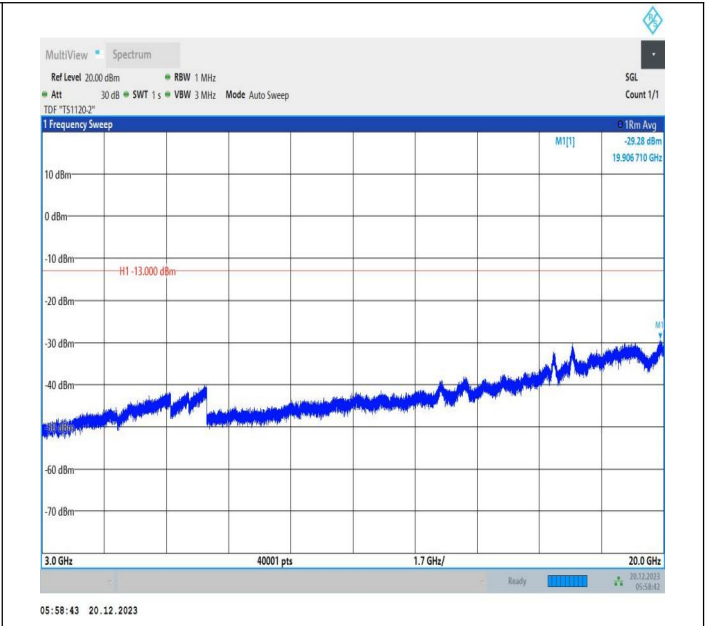

2-2-10MHz-20MHz-16QAM-16QAM-18655-18799-1RB#0-0RB
#0-30~1000MHz-PASS

2-2-10MHz-20MHz-16QAM-16QAM-18655-18799-1RB#0-ORB
#0-3000~20000MHz-PASS