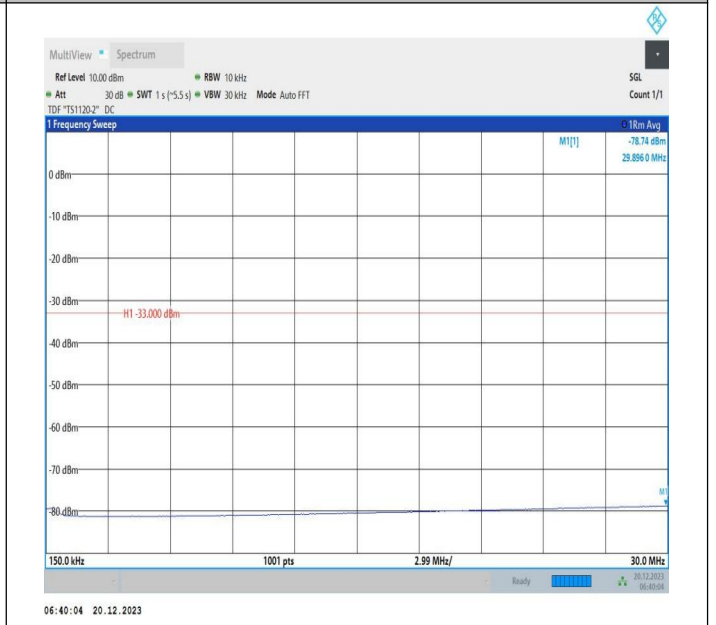

2-2-10MHz-20MHz-64QAM-64QAM-18806-18950-1RB#49-0R
B#0-3000~20000MHz-PASS

2-2-10MHz-20MHz-QPSK-QPSK-18806-18950-1RB#0-1RB#9
9-0.15~30MHz-PASS