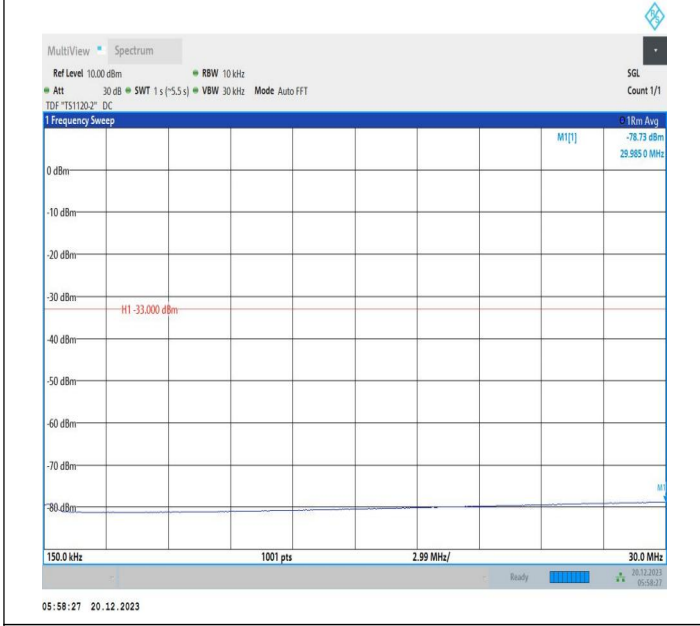

2-2-10MHz-20MHz-QPSK-QPSK-18655-18799-1RB#0-0RB#0
-3000~20000MHz-PASS

2-2-10MHz-20MHz-16QAM-16QAM-18655-18799-1RB#0-0RB
#0-0.15~30MHz-PASS