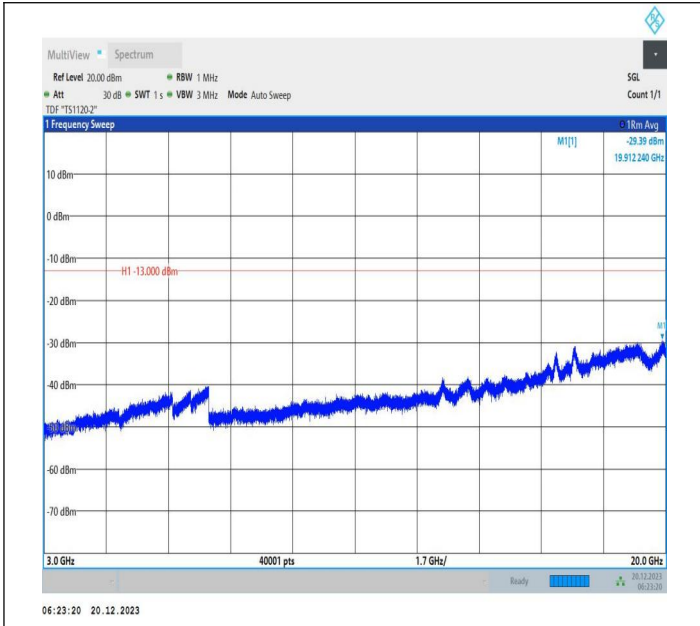

2-2-10MHz-20MHz-QPSK-QPSK-18806-18950-1RB#0-0RB#0
-30~1000MHz-PASS

2-2-10MHz-20MHz-QPSK-QPSK-18806-18950-1RB#0-0RB#0
-3000~20000MHz-PASS