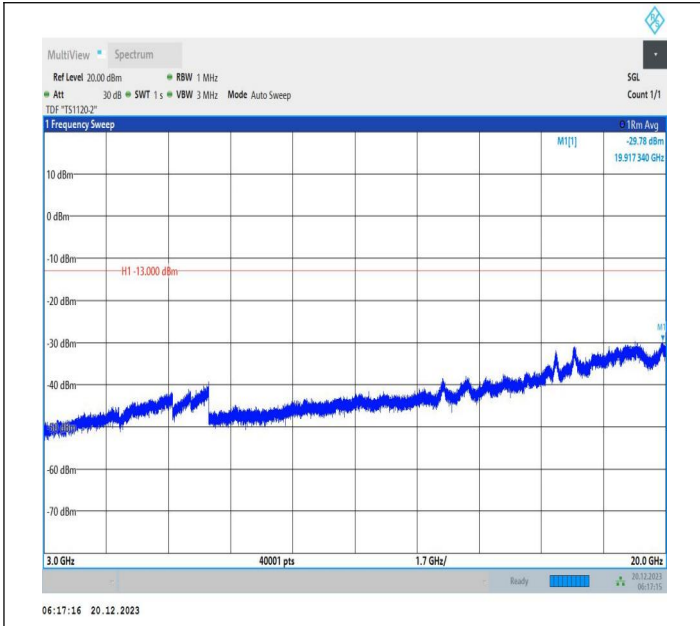

2-2-10MHz-20MHz-64QAM-64QAM-18655-18799-1RB#0-1RB
#99-30~1000MHz-PASS

2-2-10MHz-20MHz-64QAM-64QAM-18655-18799-1RB#0-1RB
#99-3000~20000MHz-PASS