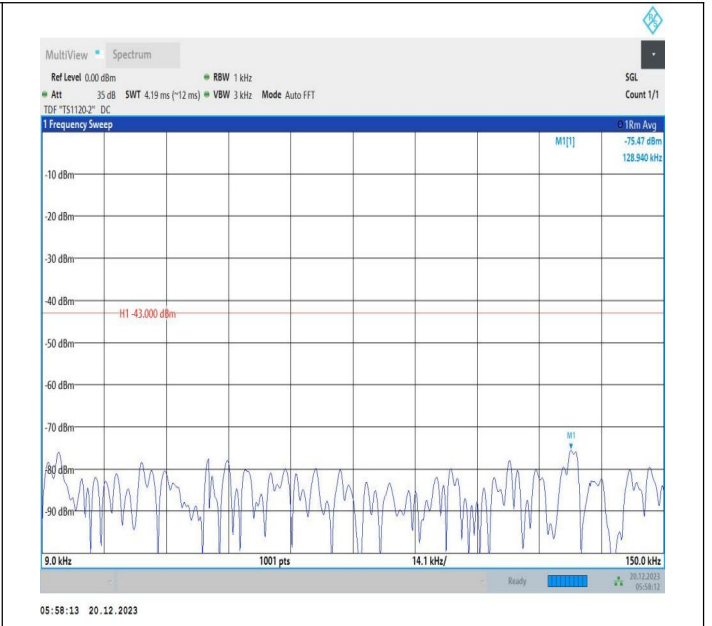

2-2-10MHz-20MHz-QPSK-QPSK-18655-18799-1RB#0-0RB#0
-1000~3000MHz-PASS

2-2-10MHz-20MHz-16QAM-16QAM-18655-18799-1RB#0-0RB
#0-0.009~0.15MHz-PASS