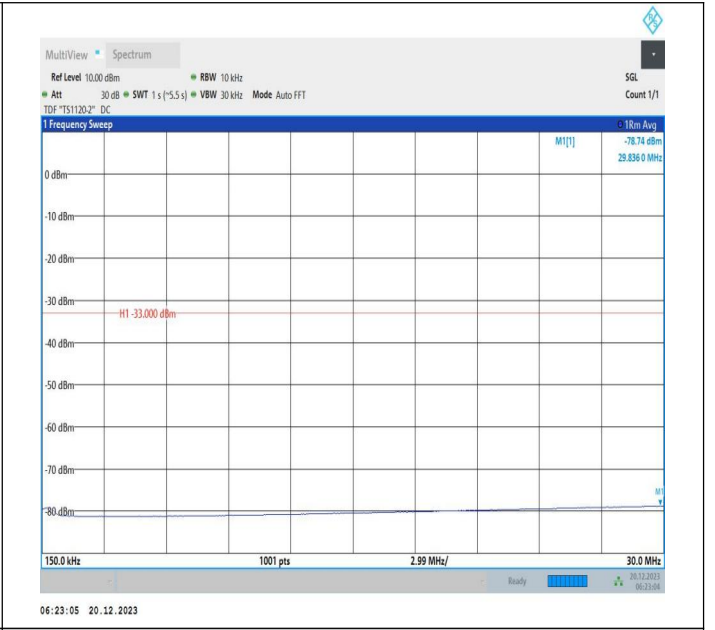

2-2-10MHz-20MHz-QPSK-QPSK-18806-18950-1RB#0-0RB#0
-0.15~30MHz-PASS