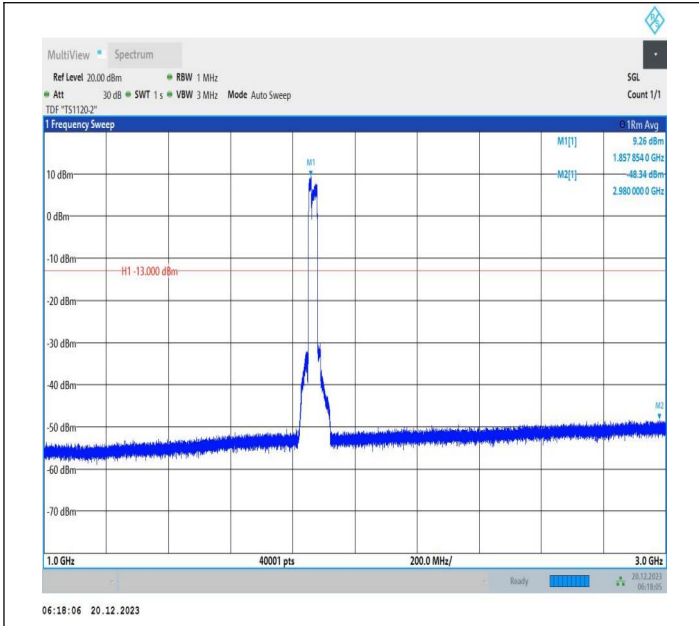

2-2-10MHz-20MHz-QPSK-QPSK-18655-18799-50RB#0-100R
B#0-0.15~30MHz-PASS

2-2-10MHz-20MHz-QPSK-QPSK-18655-18799-50RB#0-100R
B#0-1000~3000MHz-PASS