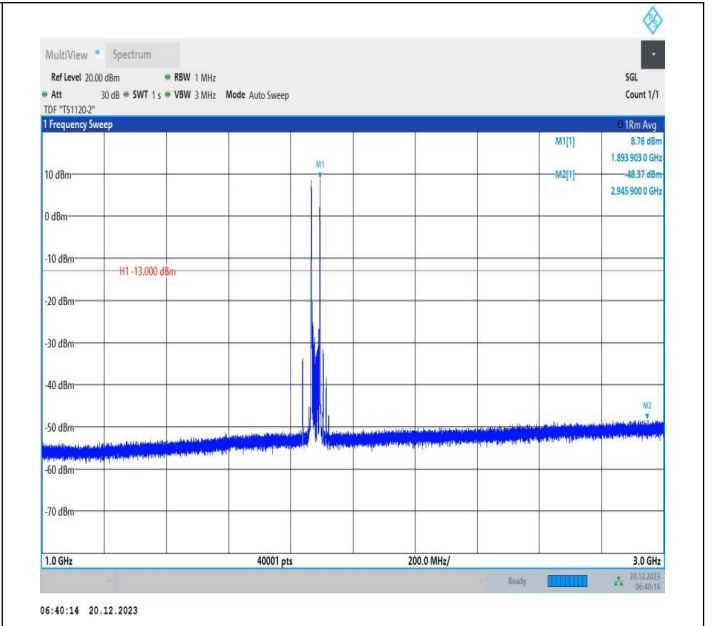

2-2-10MHz-20MHz-QPSK-QPSK-18806-18950-1RB#0-1RB#9
9-0.15~30MHz-PASS

2-2-10MHz-20MHz-QPSK-QPSK-18806-18950-1RB#0-1RB#9
9-100~300MHz-PASS