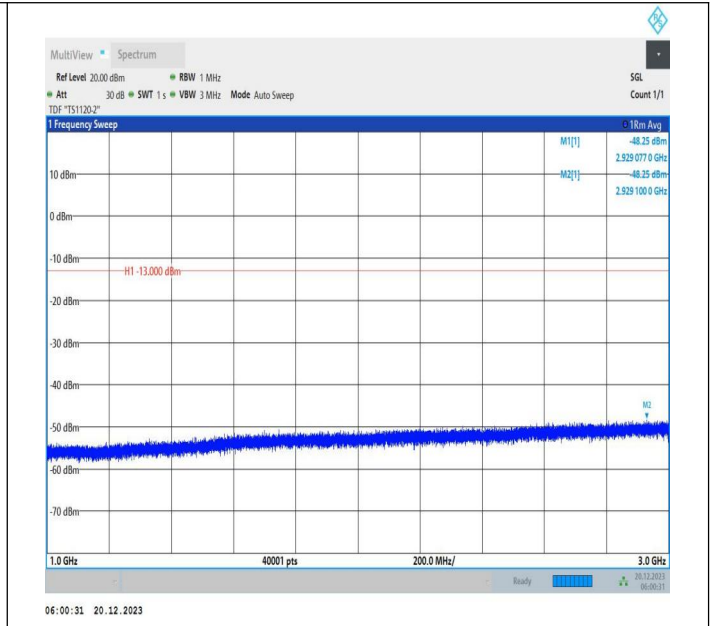

2-2-10MHz-20MHz-64QAM-64QAM-18655-18799-1RB#0-ORB
#0-0.15~30MHz-PASS

2-2-10MHz-20MHz-64QAM-64QAM-18655-18799-1RB#0-ORB
#0-1000~3000MHz-PASS