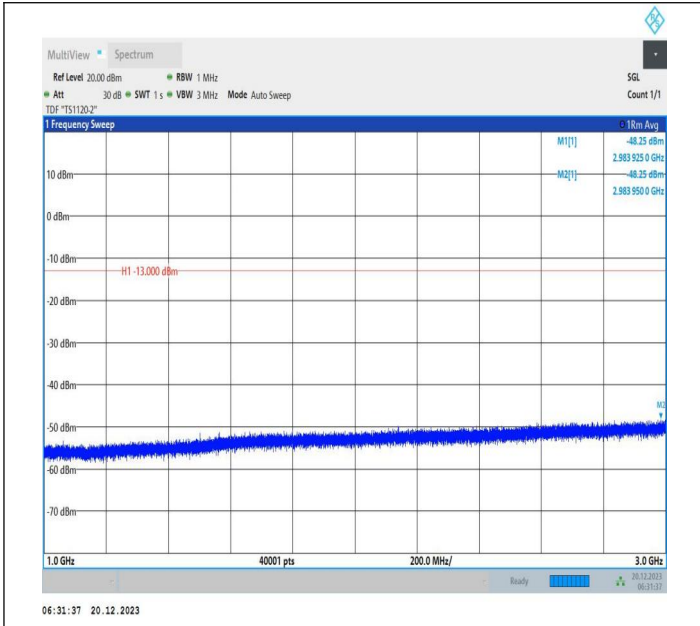

2-2-10MHz-20MHz-64QAM-64QAM-18806-18950-1RB#49-OR
B#0-0.15~30MHz-PASS

2-2-10MHz-20MHz-64QAM-64QAM-18806-18950-1RB#49-0R
B#0-1000~3000MHz-PASS