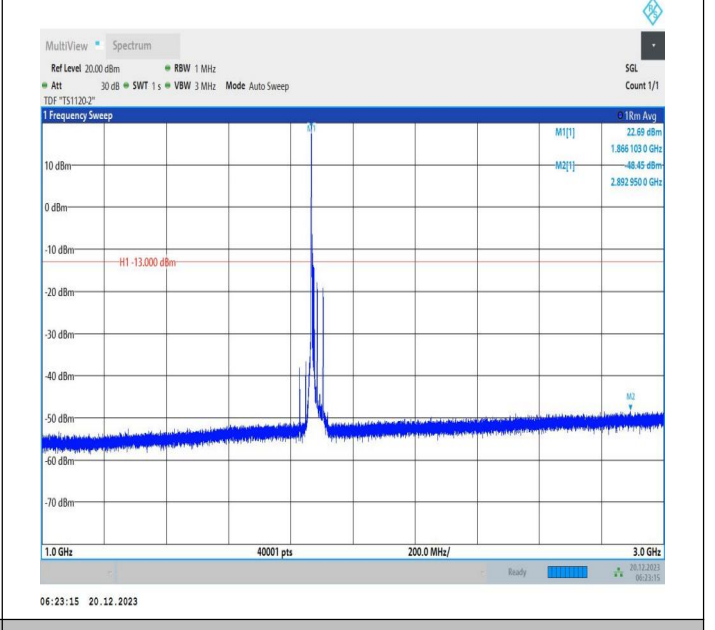

2-2-10MHz-20MHz-QPSK-QPSK-18806-18950-1RB#0-0RB#0
-0.15~30MHz-PASS

2-2-10MHz-20MHz-QPSK-QPSK-18806-18950-1RB#0-0RB#0
-1000~3000MHz-PASS