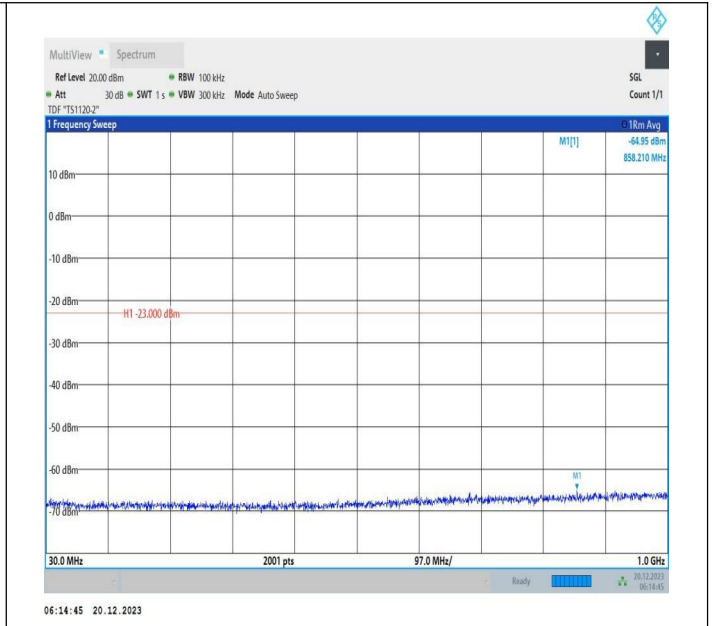

2-2-10MHz-20MHz-16QAM-16QAM-18655-18799-1RB#0-1RB
#99-0.009~0.15MHz-PASS

2-2-10MHz-20MHz-16QAM-16QAM-18655-18799-1RB#0-1RB
#99-30~100MHz-PASS