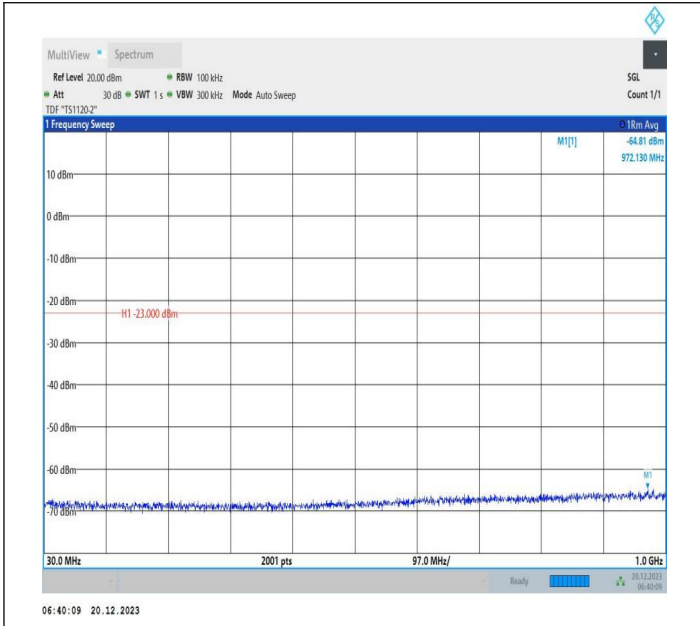

2-2-10MHz-20MHz-QPSK-QPSK-18806-18950-1RB#0-1RB#9
9-0.009~0.15MHz-PASS

2-2-10MHz-20MHz-QPSK-QPSK-18806-18950-1RB#0-1RB#9
9-30~100MHz-PASS