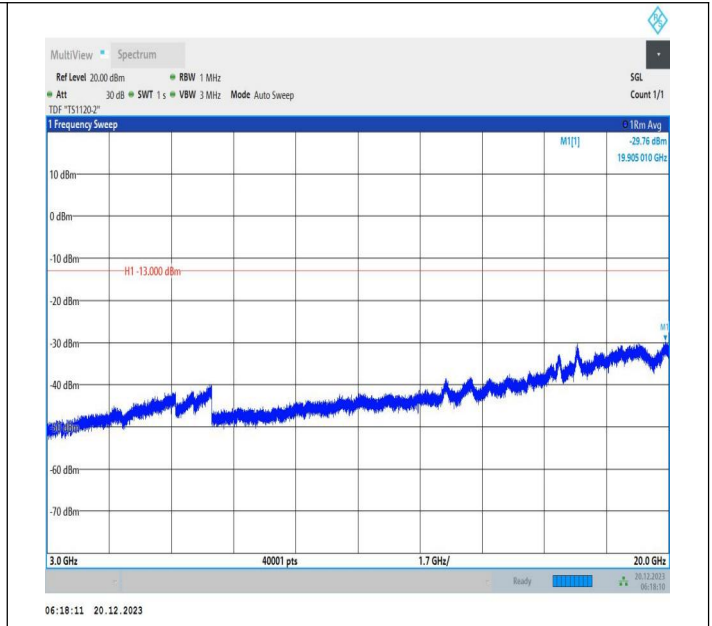

2-2-10MHz-20MHz-QPSK-QPSK-18655-18799-50RB#0-100R
B#0-30~1000MHz-PASS

2-2-10MHz-20MHz-QPSK-QPSK-18655-18799-50RB#0-100R
B#0-3000~20000MHz-PASS