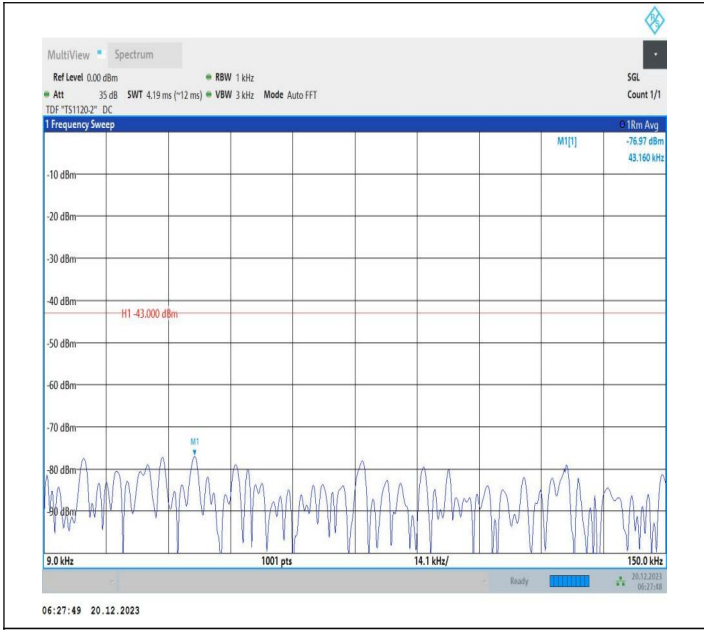

2-2-10MHz-20MHz-QPSK-QPSK-18806-18950-1RB#49-0RB#
0-1000~3000MHz-PASS

2-2-10MHz-20MHz-16QAM-16QAM-18806-18950-1RB#49-OR
B#0-0.009~0.15MHz-PASS