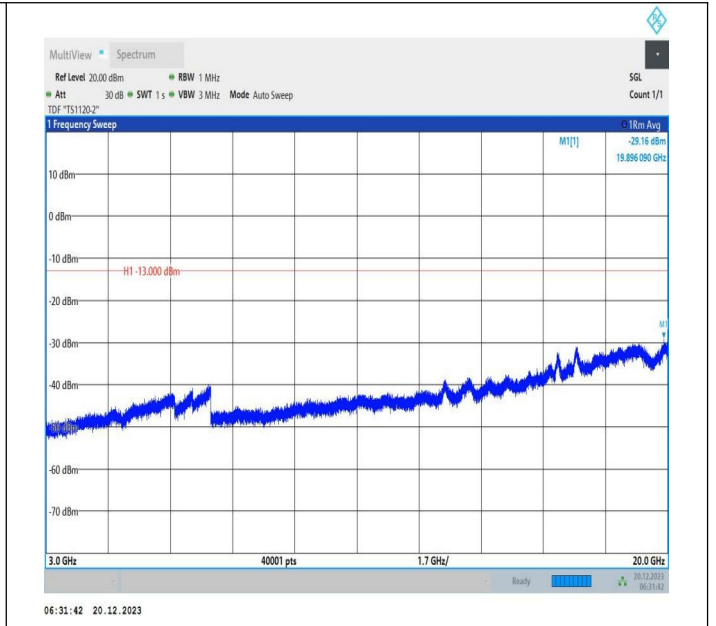

2-2-10MHz-20MHz-64QAM-64QAM-18806-18950-1RB#49-OR
B#0-30~1000MHz-PASS

2-2-10MHz-20MHz-64QAM-64QAM-18806-18950-1RB#49-0R
B#0-3000~20000MHz-PASS