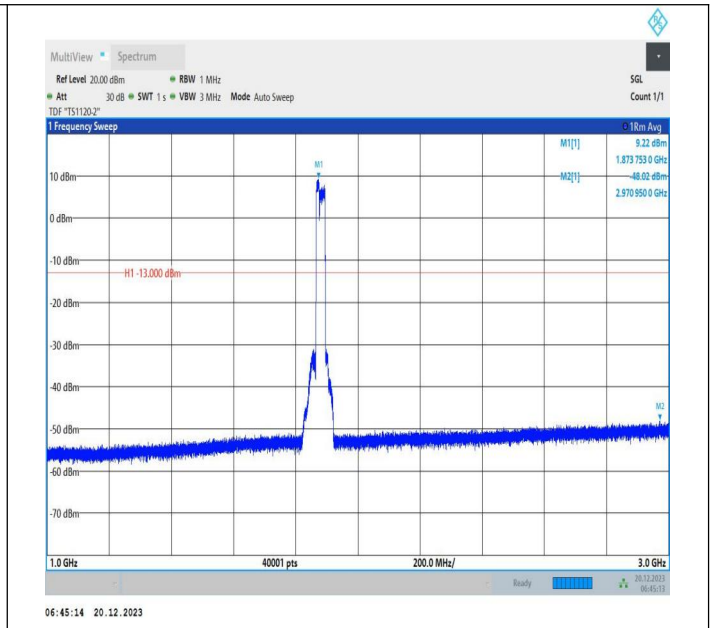

2-2-10MHz-20MHz-16QAM-16QAM-18806-18950-50RB#0-10
ORB#0-0.15~30MHz-PASS

2-2-10MHz-20MHz-16QAM-16QAM-18806-18950-50RB#0-10
ORB#0-1000~3000MHz-PASS