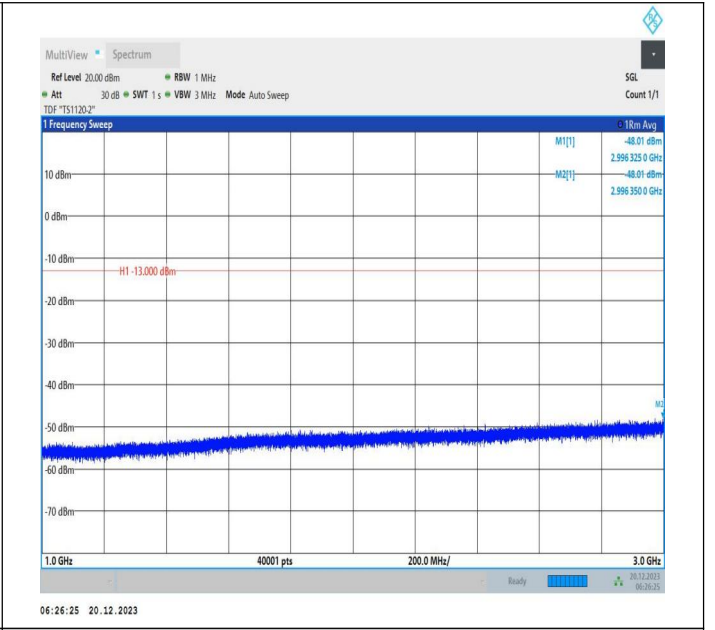

2-2-10MHz-20MHz-64QAM-64QAM-18806-18950-1RB#0-ORB
#0-1000~3000MHz-PASS