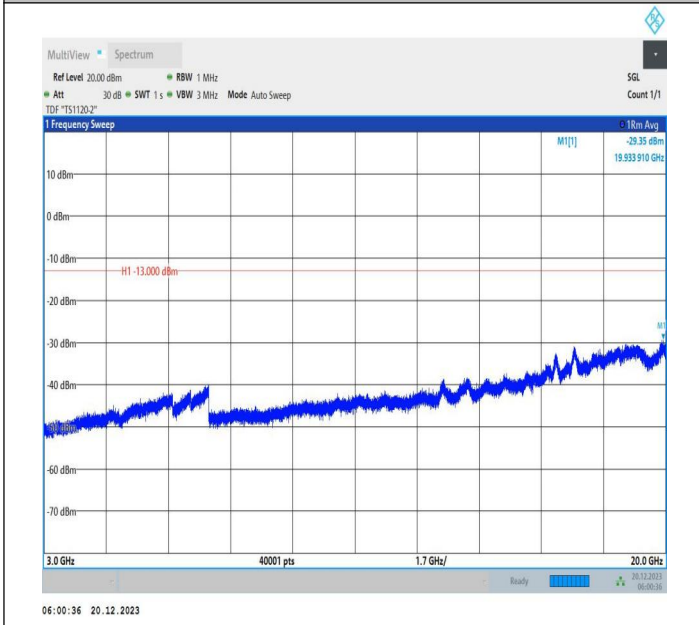

2-2-10MHz-20MHz-64QAM-64QAM-18655-18799-1RB#0-ORB
#0-30~1000MHz-PASS

2-2-10MHz-20MHz-64QAM-64QAM-18655-18799-1RB#0-ORB
#0-3000~20000MHz-PASS