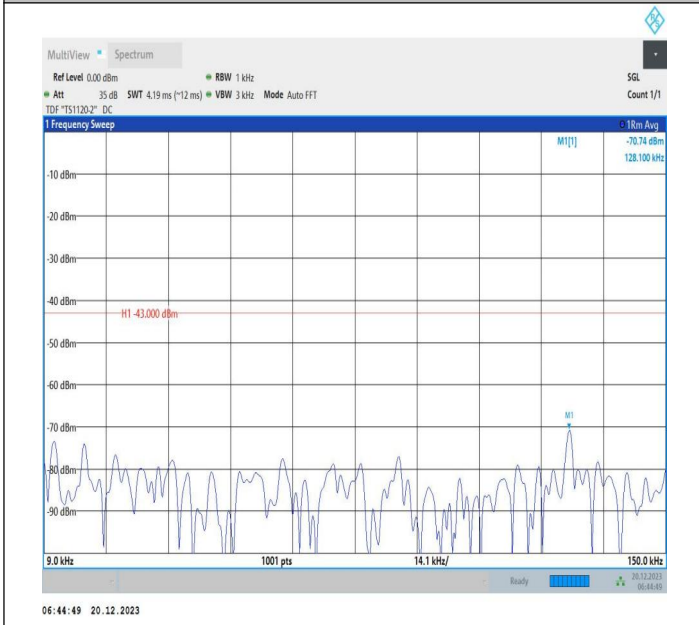

2-2-10MHz-20MHz-QPSK-QPSK-18806-18950-50RB#0-100R
B#0-1000~3000MHz-PASS

2-2-10MHz-20MHz-16QAM-16QAM-18806-18950-50RB#0-10
ORB#0-0.009~0.15MHz-PASS