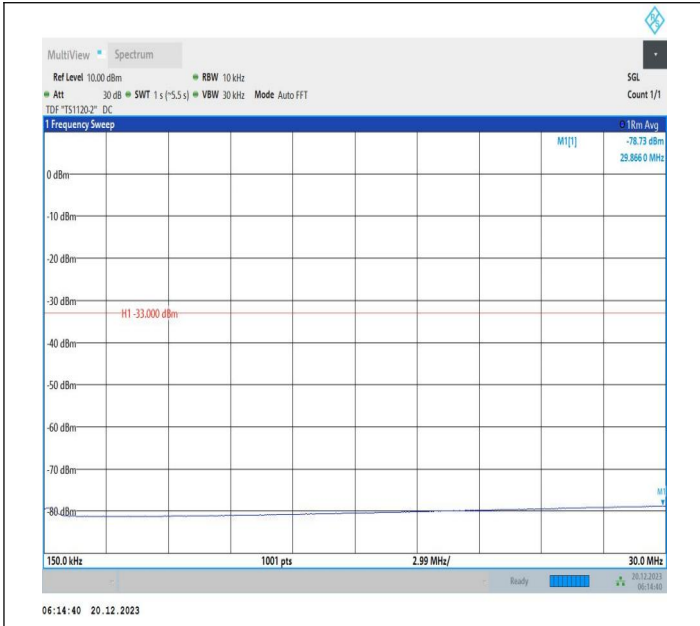

2-2-10MHz-20MHz-QPSK-QPSK-18655-18799-1RB#0-1RB#9
9-3000~20000MHz-PASS

2-2-10MHz-20MHz-16QAM-16QAM-18655-18799-1RB#0-1RB
#99-0.15~30MHz-PASS