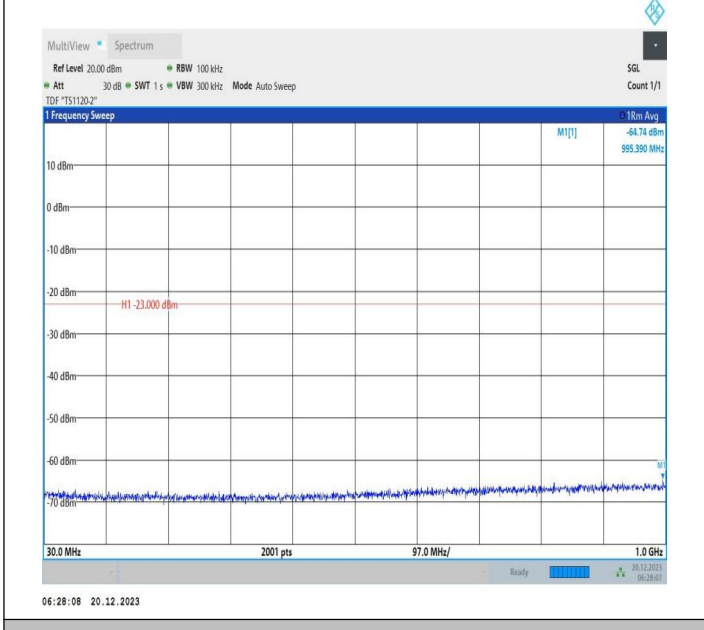

2-2-10MHz-20MHz-16QAM-16QAM-18806-18950-1RB#49-OR
B#0-0.009~0.15MHz-PASS

2-2-10MHz-20MHz-16QAM-16QAM-18806-18950-1RB#49-OR
B#0-30~1000MHz-PASS