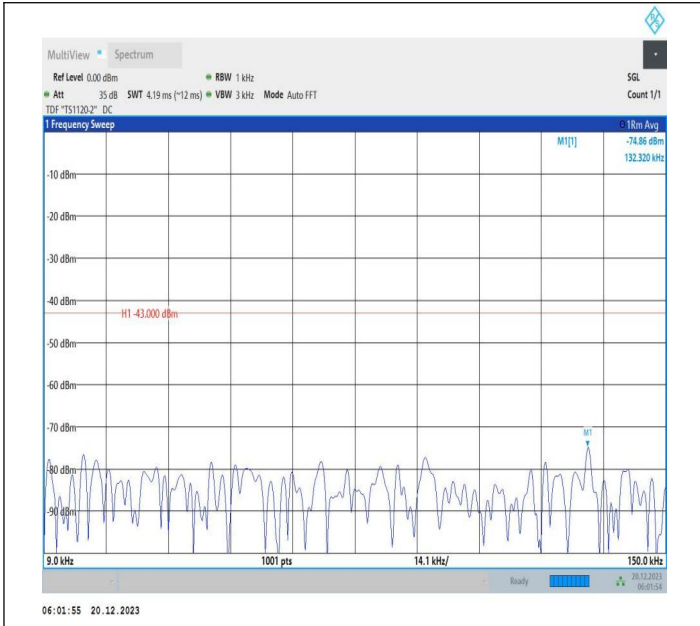

2-2-10MHz-20MHz-QPSK-QPSK-18655-18799-1RB#49-0RB#
0-1000~3000MHz-PASS

2-2-10MHz-20MHz-16QAM-16QAM-18655-18799-1RB#49-OR
B#0-0.009~0.15MHz-PASS