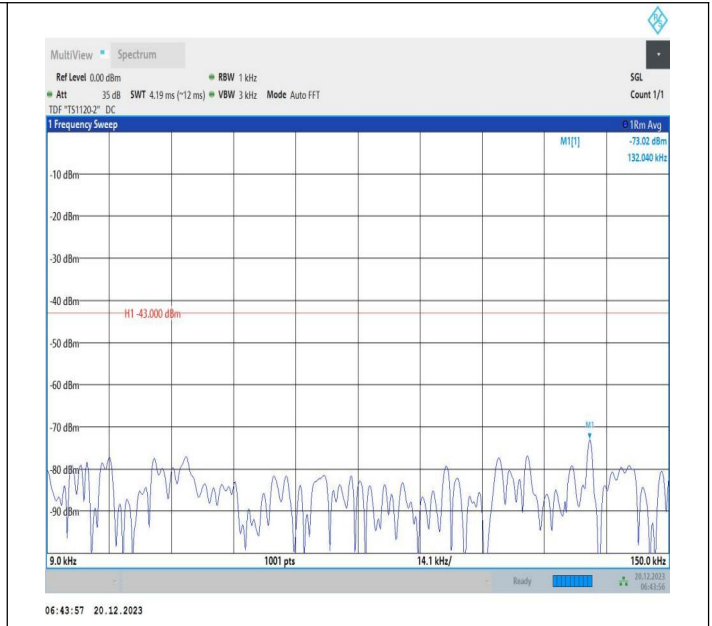

2-2-10MHz-20MHz-64QAM-64QAM-18806-18950-1RB#0-1RB
#99-1000~3000MHz-PASS

2-2-10MHz-20MHz-QPSK-QPSK-18806-18950-50RB#0-100R B#0-0.009~0.15MHz-PASS