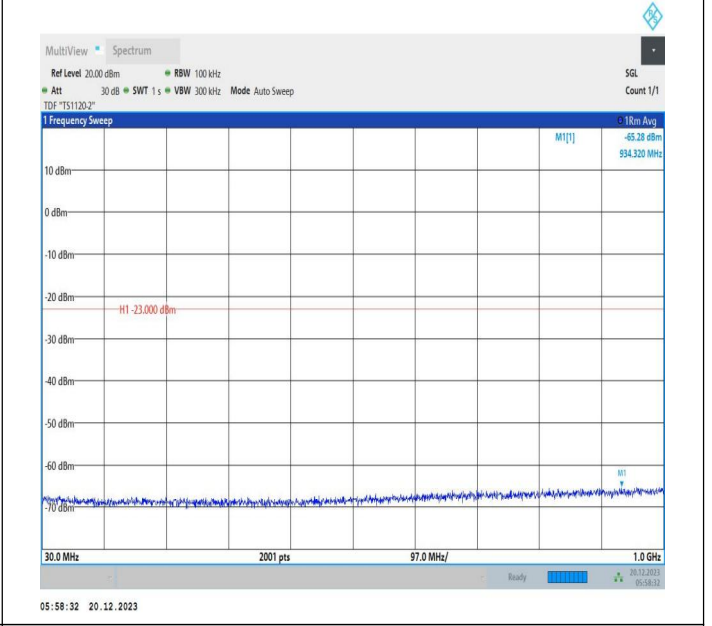

2-2-10MHz-20MHz-16QAM-16QAM-18655-18799-1RB#0-0RB
#0-0.009~0.15MHz-PASS

2-2-10MHz-20MHz-16QAM-16QAM-18655-18799-1RB#0-0RB
#0-30~1000MHz-PASS