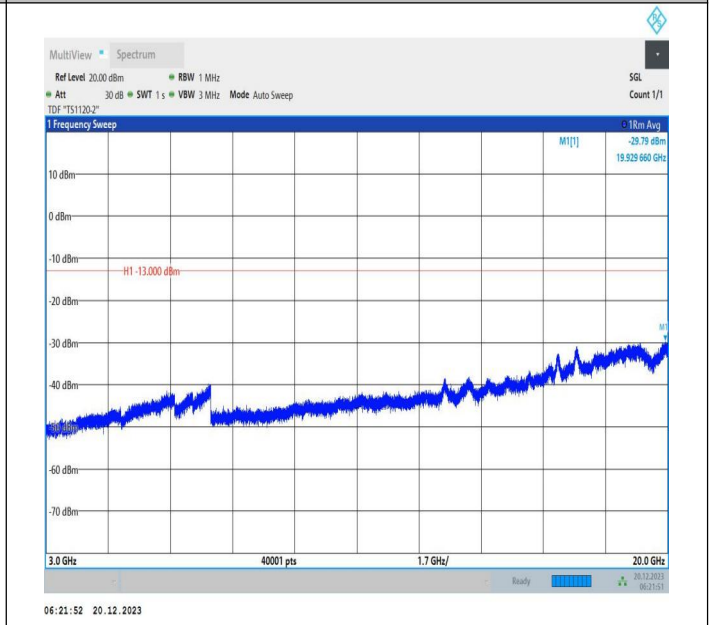

2-2-10MHz-20MHz-64QAM-64QAM-18655-18799-50RB#0-10
ORB#0-30~100MHz-PASS

2-2-10MHz-20MHz-64QAM-64QAM-18655-18799-50RB#0-10
ORB#0-3000~20000MHz-PASS