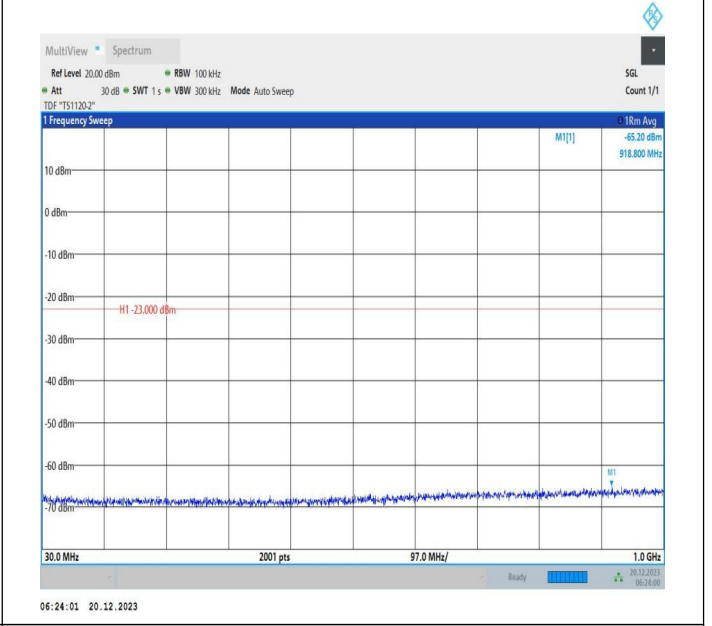

2-2-10MHz-20MHz-16QAM-16QAM-18806-18950-1RB#0-0RB
#0-0.009~0.15MHz-PASS

2-2-10MHz-20MHz-16QAM-16QAM-18806-18950-1RB#0-0RB
#0-30~1000MHz-PASS