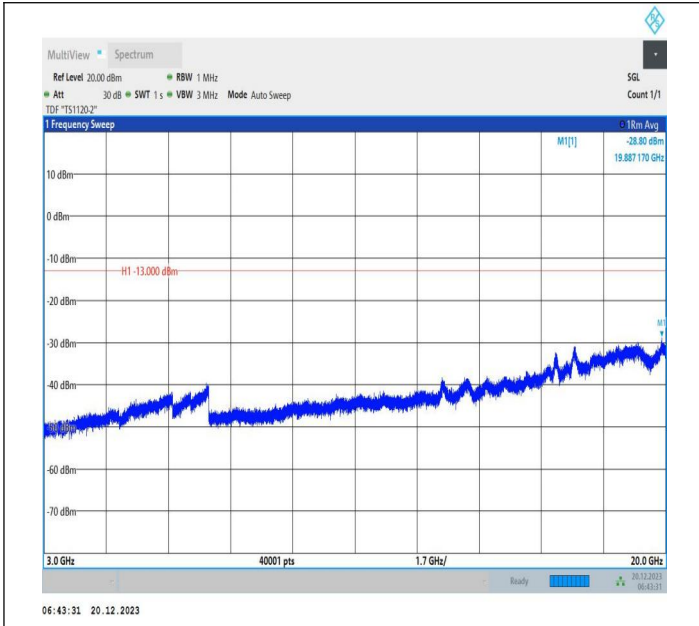

2-2-10MHz-20MHz-64QAM-64QAM-18806-18950-1RB#0-1RB
#99-30~1000MHz-PASS

2-2-10MHz-20MHz-64QAM-64QAM-18806-18950-1RB#0-1RB #99-3000~20000MHz-PASS