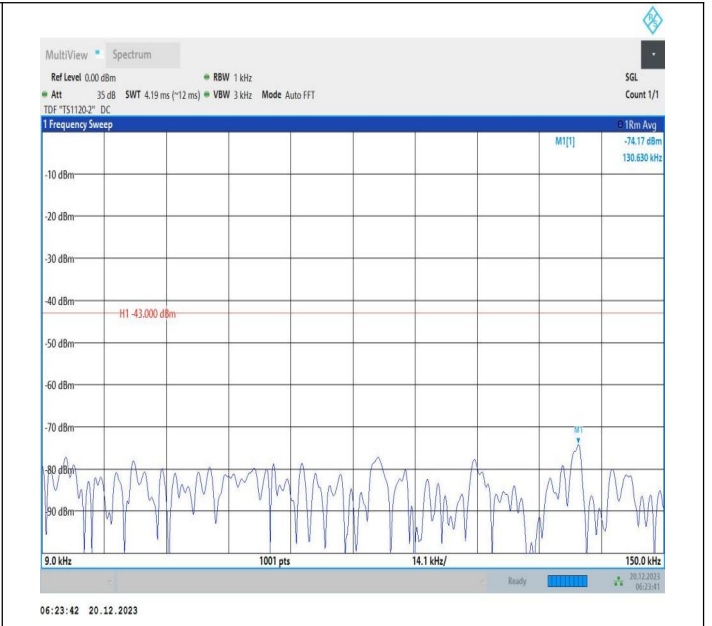

2-2-10MHz-20MHz-QPSK-QPSK-18806-18950-1RB#0-0RB#0
-1000~3000MHz-PASS

2-2-10MHz-20MHz-16QAM-16QAM-18806-18950-1RB#0-0RB
#0-0.009~0.15MHz-PASS