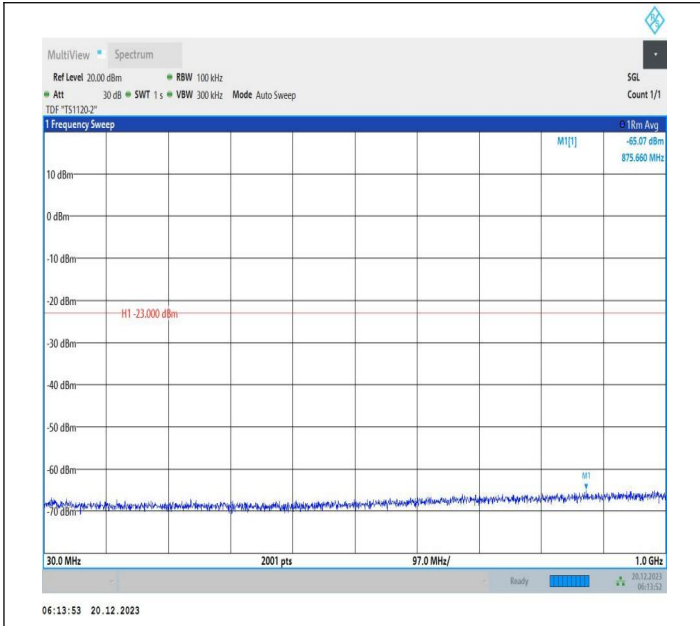

2-2-10MHz-20MHz-QPSK-QPSK-18655-18799-1RB#0-1RB#9
9-0.009~0.15MHz-PASS

2-2-10MHz-20MHz-QPSK-QPSK-18655-18799-1RB#0-1RB#9
9-0.15~30MHz-PASS

2-2-10MHz-20MHz-QPSK-QPSK-18655-18799-1RB#0-1RB#9
9-30~100MHz-PASS