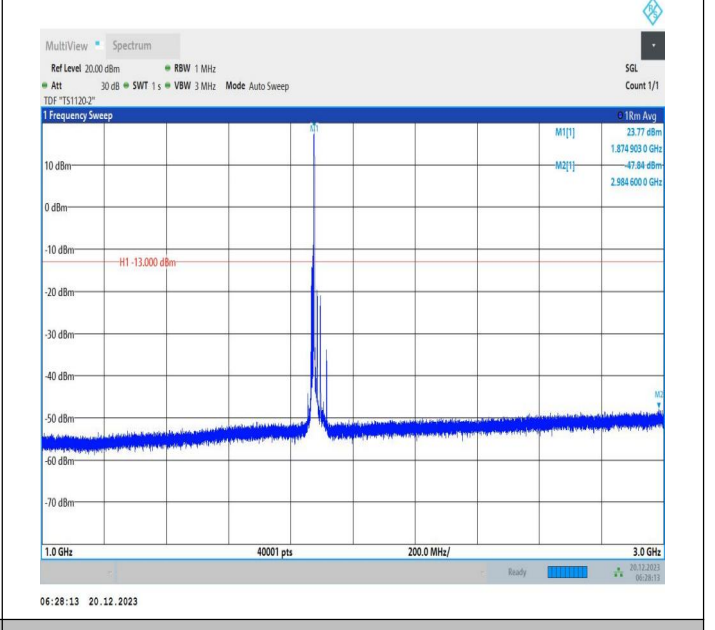

2-2-10MHz-20MHz-16QAM-16QAM-18806-18950-1RB#49-OR
B#0-0.15~30MHz-PASS

2-2-10MHz-20MHz-16QAM-16QAM-18806-18950-1RB#49-OR
B#0-1000~3000MHz-PASS