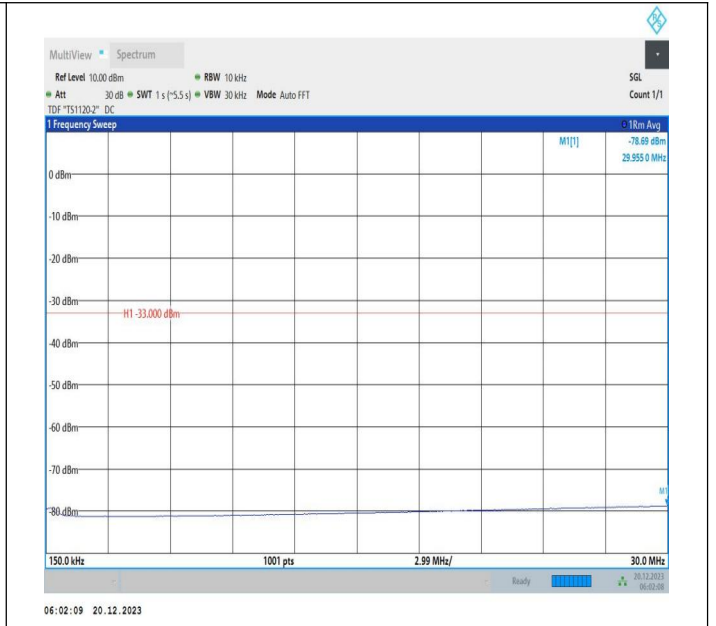

2-2-10MHz-20MHz-QPSK-QPSK-18655-18799-1RB#49-0RB#
0-3000~20000MHz-PASS

2-2-10MHz-20MHz-16QAM-16QAM-18655-18799-1RB#49-OR
B#0-0.15~30MHz-PASS