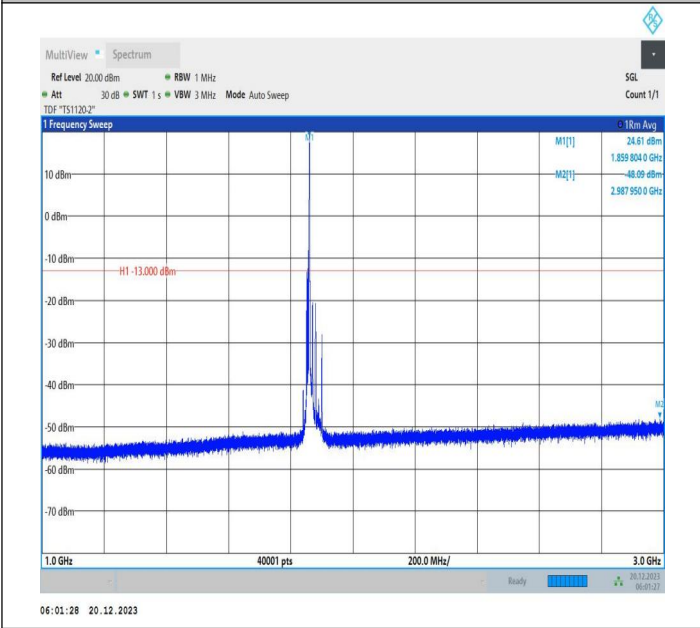

2-2-10MHz-20MHz-QPSK-QPSK-18655-18799-1RB#49-0RB#
0-0.15~30MHz-PASS

2-2-10MHz-20MHz-QPSK-QPSK-18655-18799-1RB#49-0RB#
0-1000~3000MHz-PASS