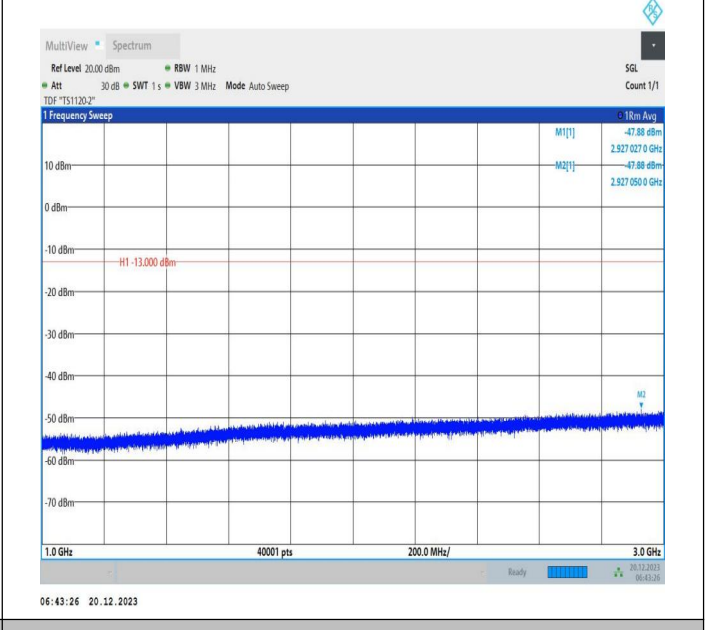

2-2-10MHz-20MHz-64QAM-64QAM-18806-18950-1RB#0-1RB
#99-0.15~30MHz-PASS

2-2-10MHz-20MHz-64QAM-64QAM-18806-18950-1RB#0-1RB
#99-1000~3000MHz-PASS