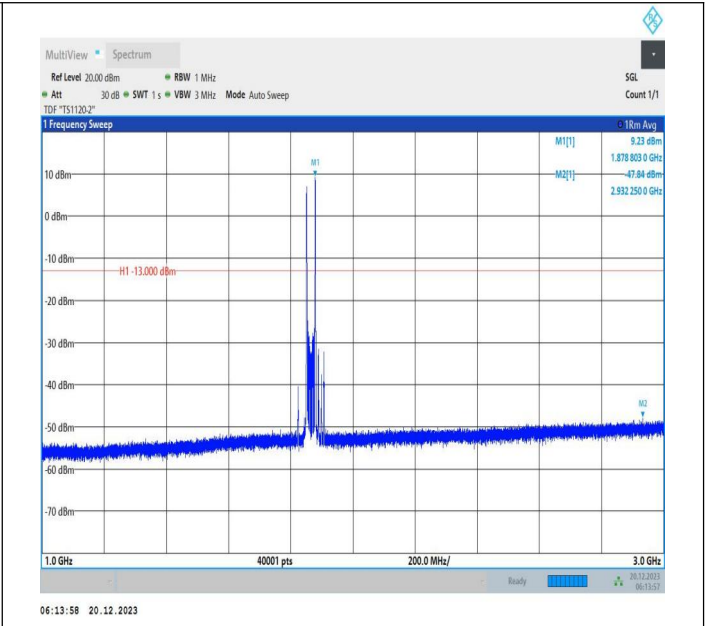

2-2-10MHz-20MHz-QPSK-QPSK-18655-18799-1RB#0-1RB#9
9-100~300MHz-PASS