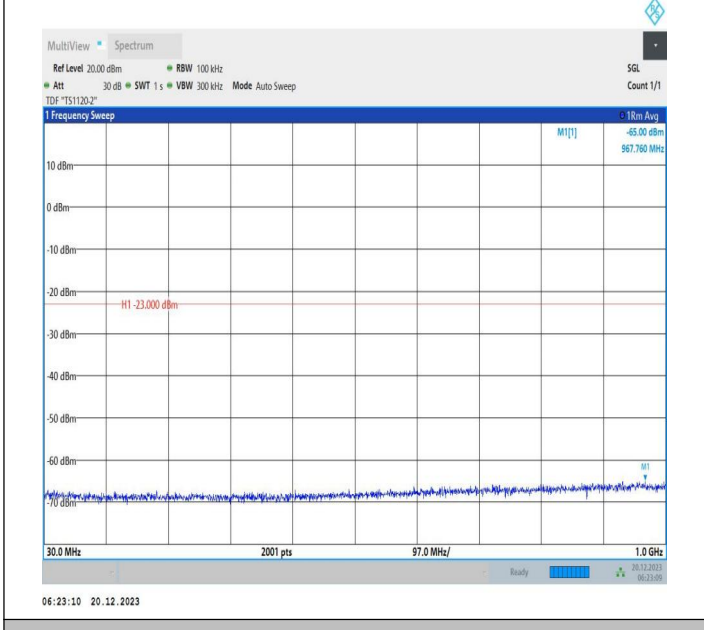

2-2-10MHz-20MHz-QPSK-QPSK-18806-18950-1RB#0-0RB#0
-0.009~0.15MHz-PASS

2-2-10MHz-20MHz-QPSK-QPSK-18806-18950-1RB#0-0RB#0
-30~1000MHz-PASS