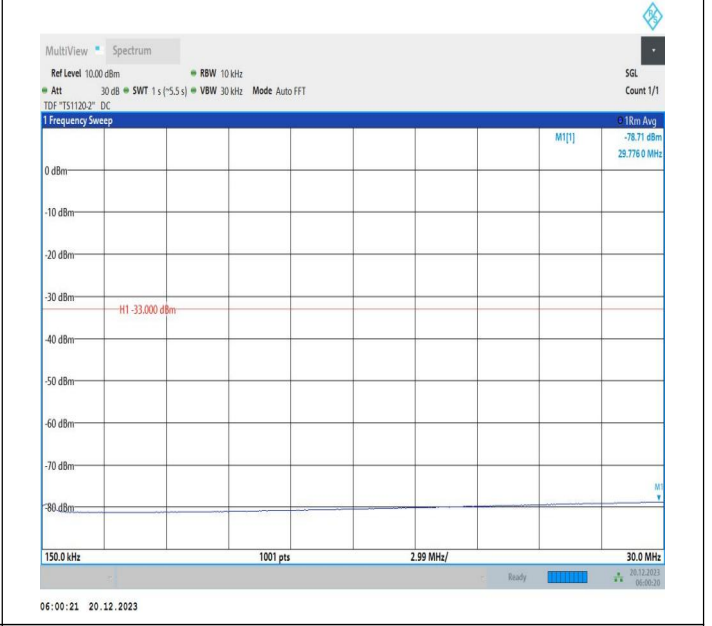

2-2-10MHz-20MHz-16QAM-16QAM-18655-18799-1RB#0-ORB
#0-3000~20000MHz-PASS

2-2-10MHz-20MHz-64QAM-64QAM-18655-18799-1RB#0-ORB
#0-0.15~30MHz-PASS