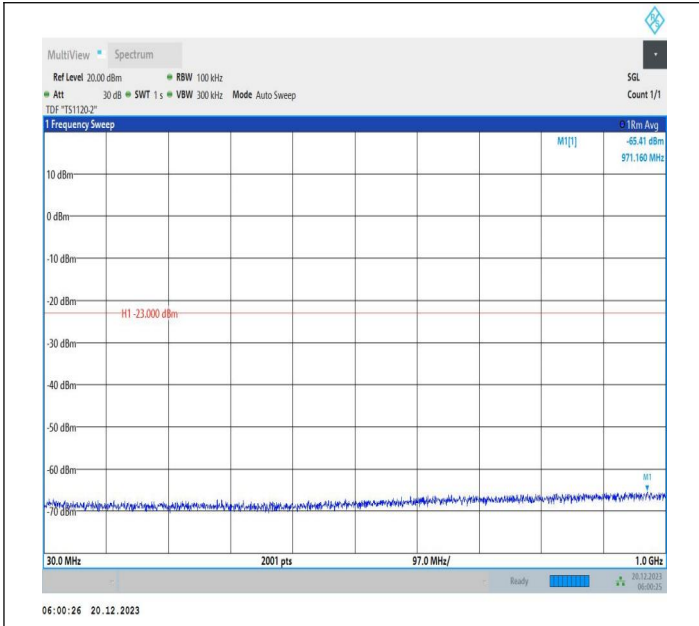

2-2-10MHz-20MHz-64QAM-64QAM-18655-18799-1RB#0-ORB
#0-0.009~0.15MHz-PASS

2-2-10MHz-20MHz-64QAM-64QAM-18655-18799-1RB#0-ORB
#0-30~1000MHz-PASS