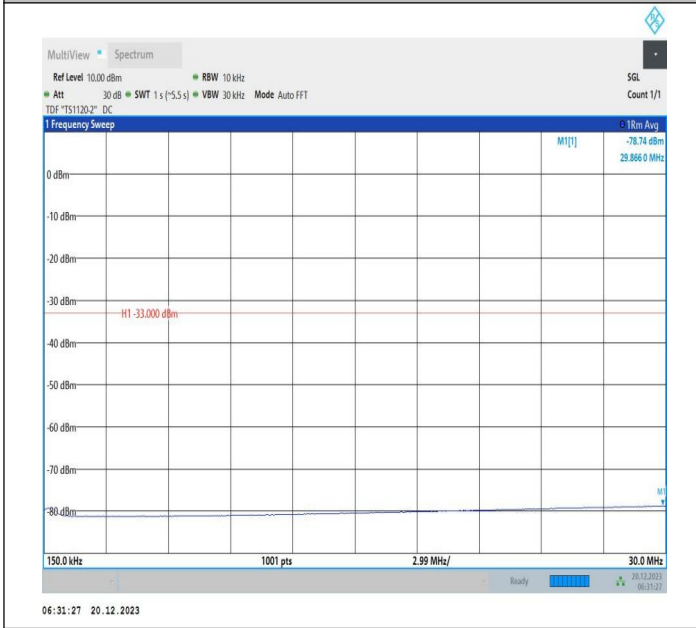

2-2-10MHz-20MHz-16QAM-16QAM-18806-18950-1RB#49-OR
B#0-3000~20000MHz-PASS

2-2-10MHz-20MHz-64QAM-64QAM-18806-18950-1RB#49-OR
B#0-0.15~30MHz-PASS