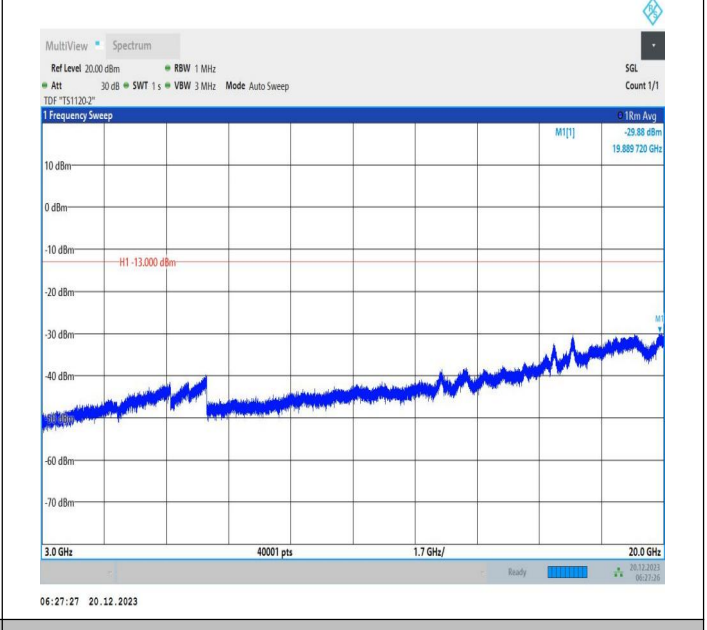

2-2-10MHz-20MHz-QPSK-QPSK-18806-18950-1RB#49-0RB#
0-30~1000MHz-PASS

2-2-10MHz-20MHz-QPSK-QPSK-18806-18950-1RB#49-0RB#
0-3000~20000MHz-PASS