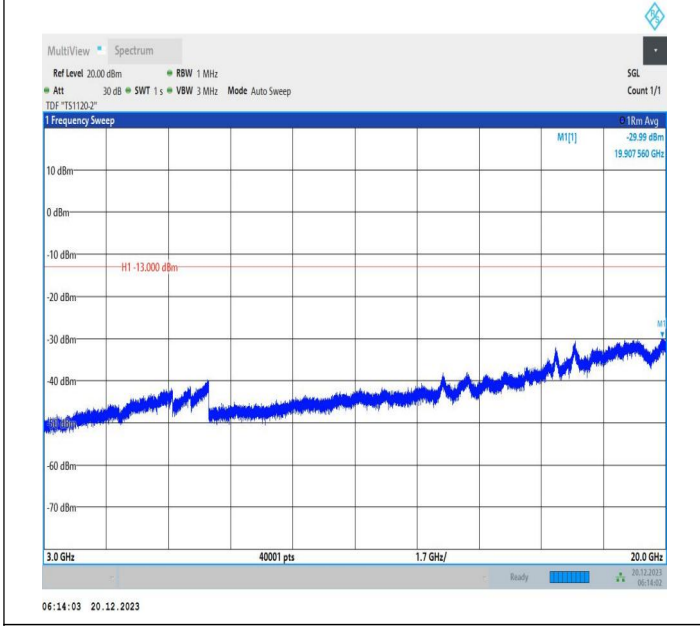

2-2-10MHz-20MHz-QPSK-QPSK-18655-18799-1RB#0-1RB#9
9-30~100MHz-PASS

2-2-10MHz-20MHz-QPSK-QPSK-18655-18799-1RB#0-1RB#9
9-3000~20000MHz-PASS