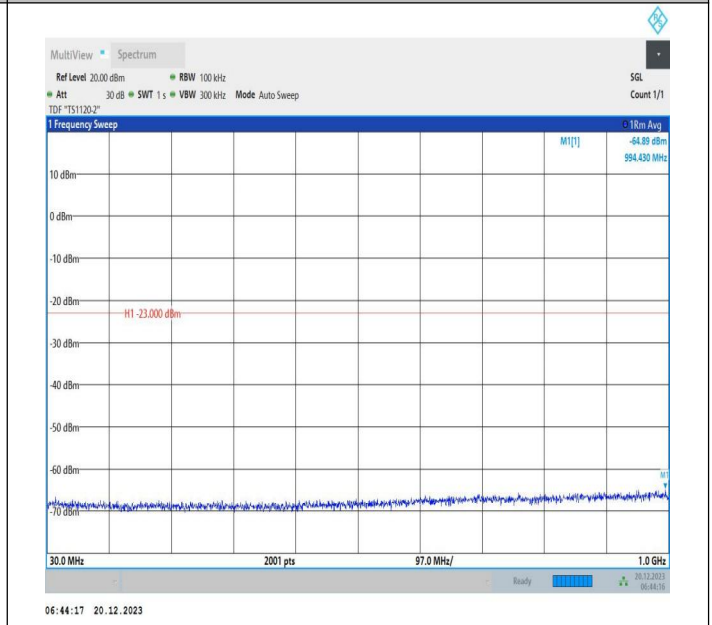

2-2-10MHz-20MHz-QPSK-QPSK-18806-18950-50RB#0-100R B#0-0.009~0.15MHz-PASS

2-2-10MHz-20MHz-QPSK-QPSK-18806-18950-50RB#0-100R B#0-30~1000MHz-PASS