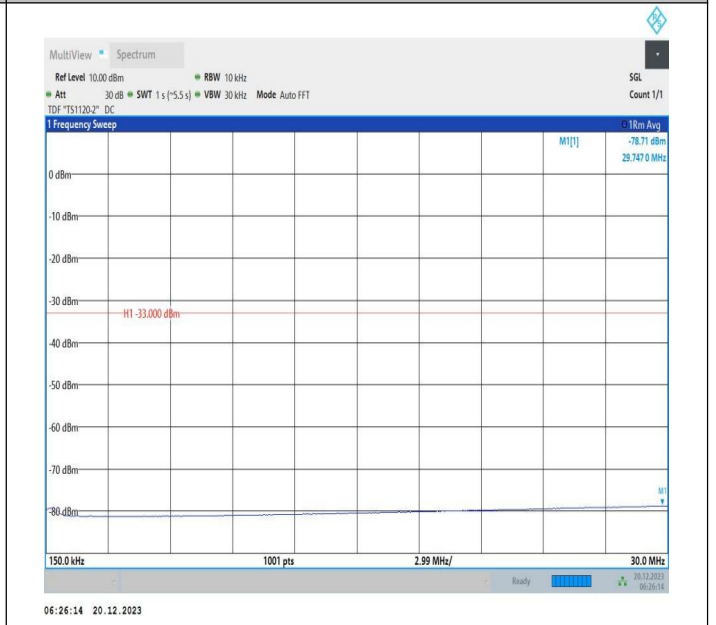

2-2-10MHz-20MHz-16QAM-16QAM-18806-18950-1RB#0-0RB
#0-3000~20000MHz-PASS

2-2-10MHz-20MHz-64QAM-64QAM-18806-18950-1RB#0-0RB
#0-0.15~30MHz-PASS