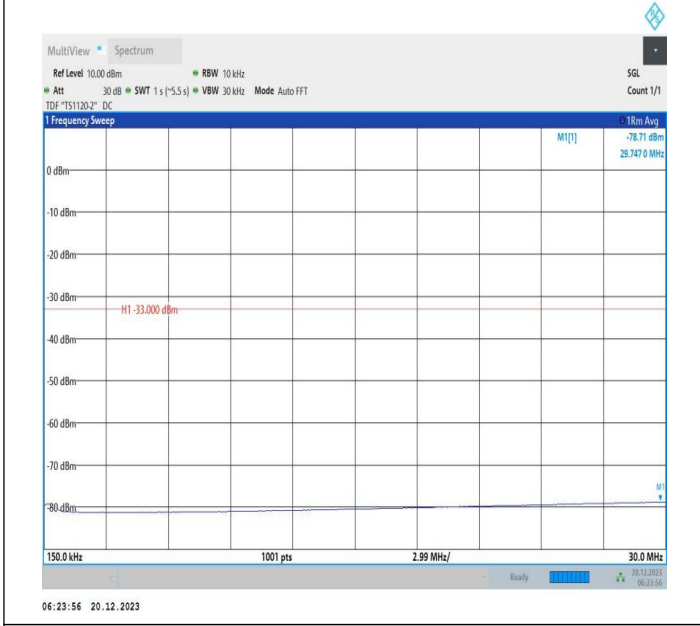

2-2-10MHz-20MHz-QPSK-QPSK-18806-18950-1RB#0-0RB#0
-3000~20000MHz-PASS

2-2-10MHz-20MHz-16QAM-16QAM-18806-18950-1RB#0-0RB
#0-0.15~30MHz-PASS