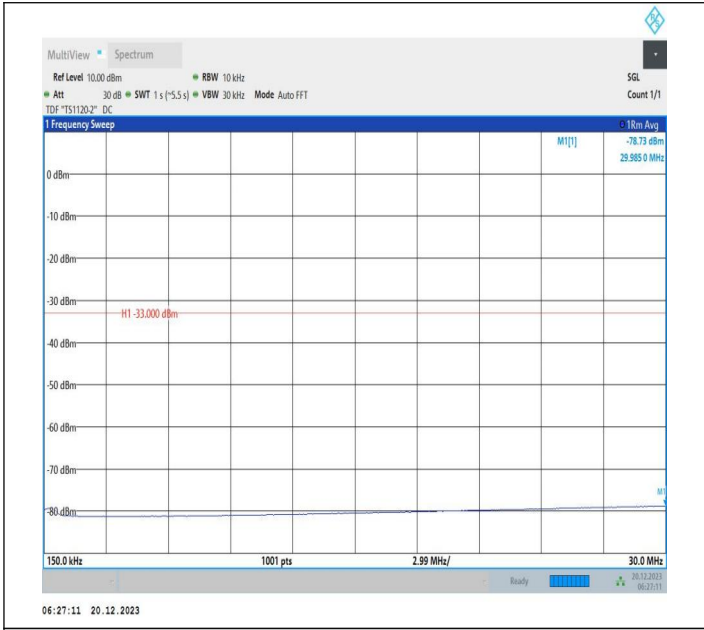

2-2-10MHz-20MHz-64QAM-64QAM-18806-18950-1RB#0-ORB
#0-3000~20000MHz-PASS

2-2-10MHz-20MHz-QPSK-QPSK-18806-18950-1RB#49-0RB#
0-0.15~30MHz-PASS