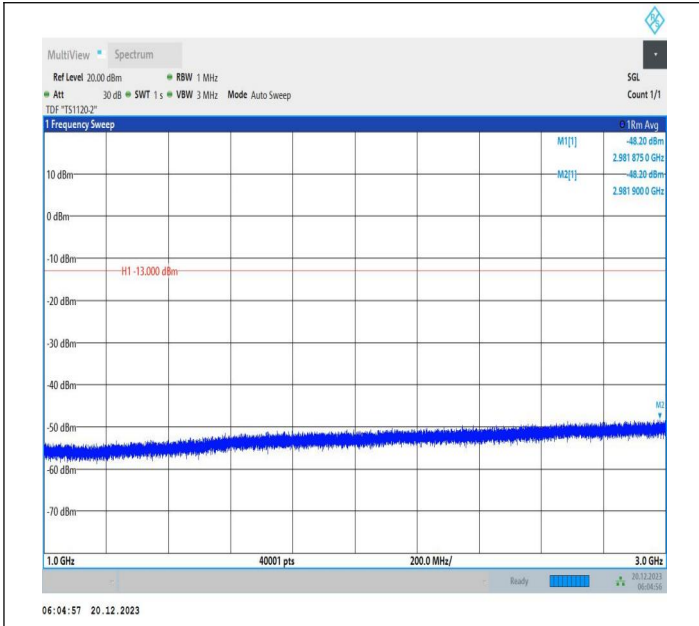

2-2-10MHz-20MHz-64QAM-64QAM-18655-18799-1RB#49-OR
B#0-0.15~30MHz-PASS

2-2-10MHz-20MHz-64QAM-64QAM-18655-18799-1RB#49-0R
B#0-1000~3000MHz-PASS