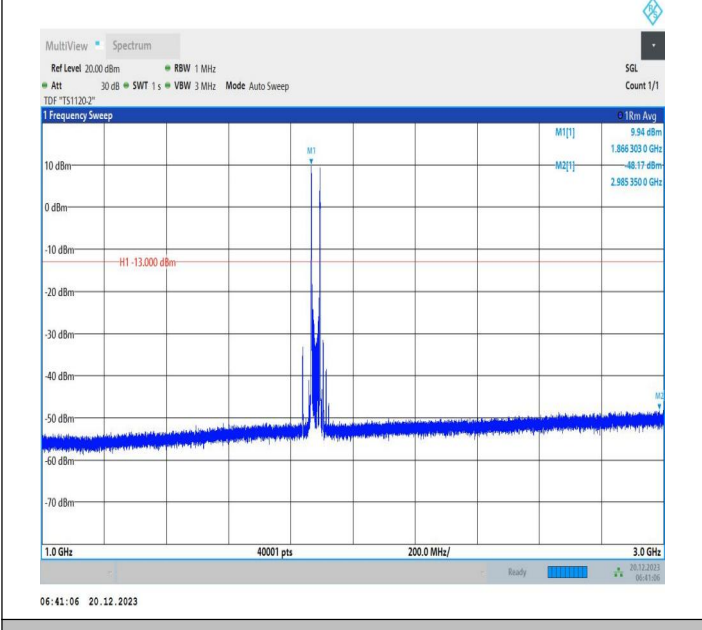

2-2-10MHz-20MHz-16QAM-16QAM-18806-18950-1RB#0-1RB
#99-0.15~30MHz-PASS

2-2-10MHz-20MHz-16QAM-16QAM-18806-18950-1RB#0-1RB
#99-1000~3000MHz-PASS