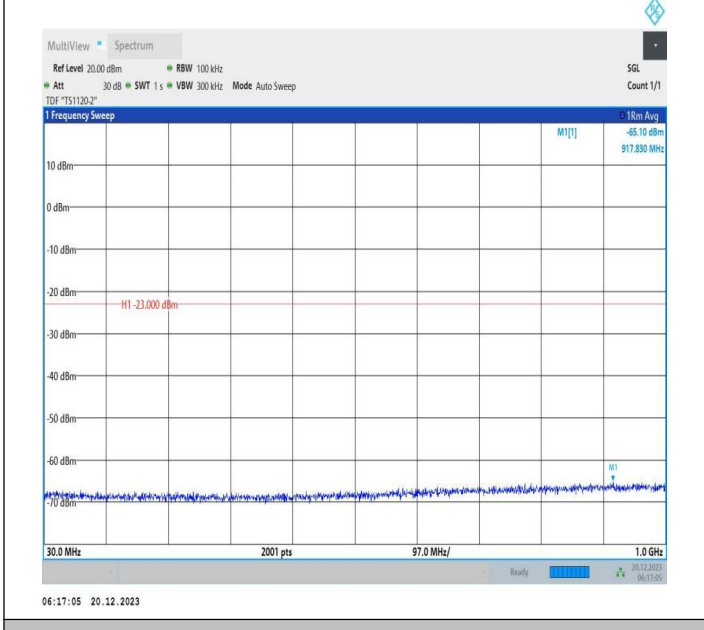

2-2-10MHz-20MHz-64QAM-64QAM-18655-18799-1RB#0-1RB
#99-0.009~0.15MHz-PASS

2-2-10MHz-20MHz-64QAM-64QAM-18655-18799-1RB#0-1RB
#99-30~1000MHz-PASS