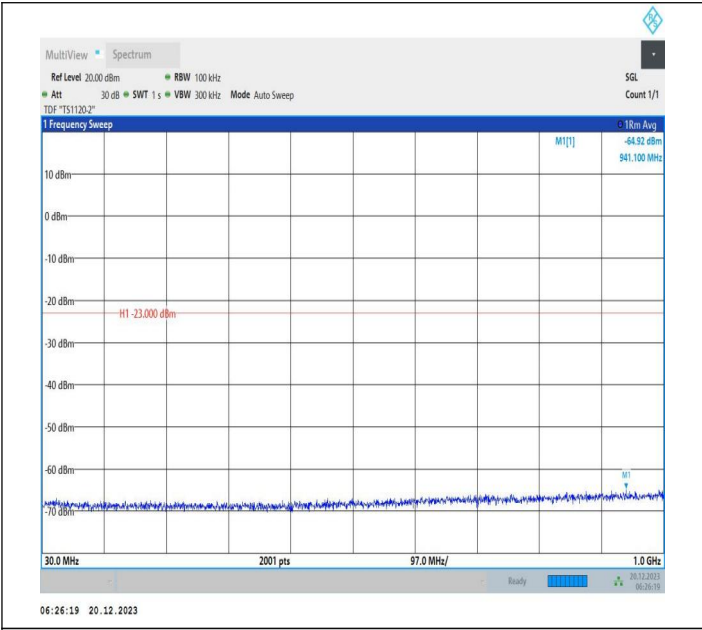

2-2-10MHz-20MHz-64QAM-64QAM-18806-18950-1RB#0-0RB
#0-0.009~0.15MHz-PASS

2-2-10MHz-20MHz-64QAM-64QAM-18806-18950-1RB#0-0RB
#0-0.15~30MHz-PASS

2-2-10MHz-20MHz-64QAM-64QAM-18806-18950-1RB#0-ORB
#0-30~1000MHz-PASS