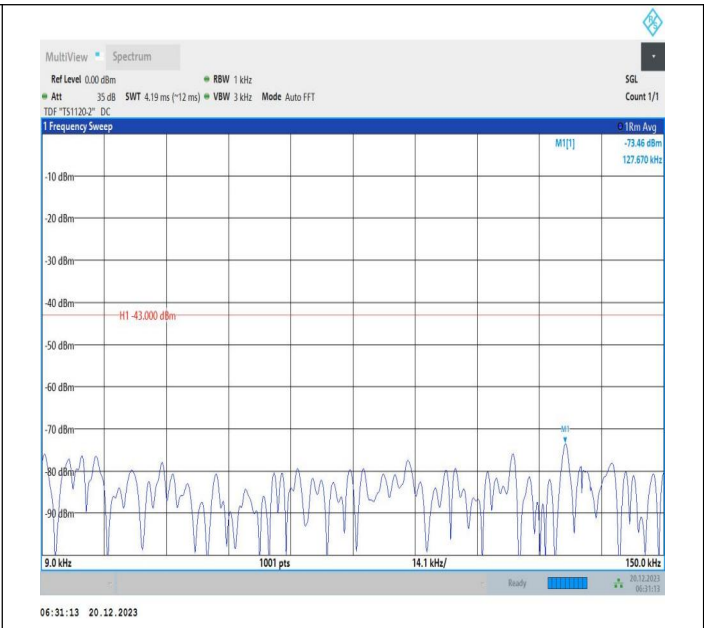

2-2-10MHz-20MHz-16QAM-16QAM-18806-18950-1RB#49-OR
B#0-1000~3000MHz-PASS

2-2-10MHz-20MHz-64QAM-64QAM-18806-18950-1RB#49-OR
B#0-0.009~0.15MHz-PASS