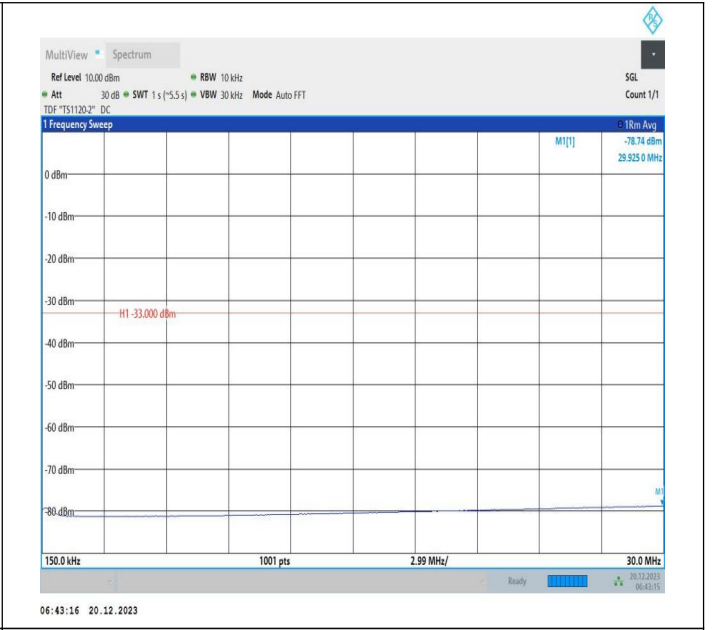

2-2-10MHz-20MHz-16QAM-16QAM-18806-18950-1RB#0-1RB
#99-3000~20000MHz-PASS

2-2-10MHz-20MHz-64QAM-64QAM-18806-18950-1RB#0-1RB
#99-0.15~30MHz-PASS