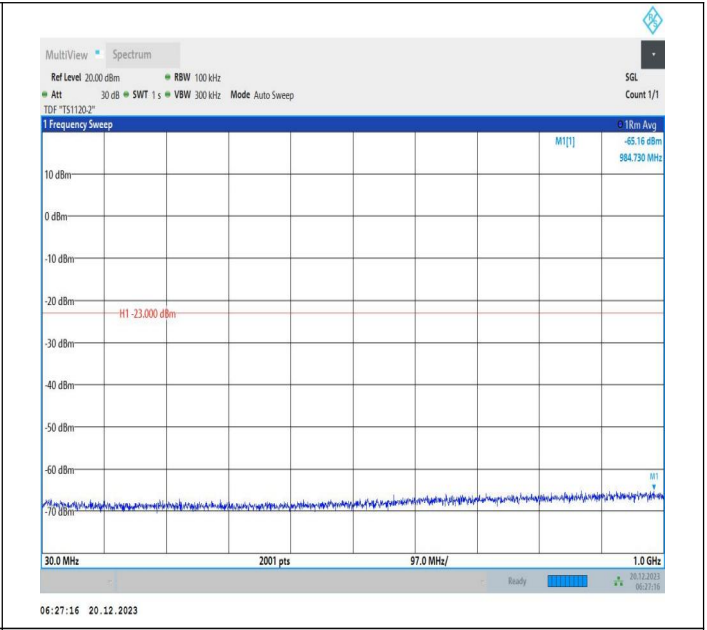

2-2-10MHz-20MHz-QPSK-QPSK-18806-18950-1RB#49-ORB#
0-0.009~0.15MHz-PASS

2-2-10MHz-20MHz-QPSK-QPSK-18806-18950-1RB#49-0RB#
0-30~1000MHz-PASS