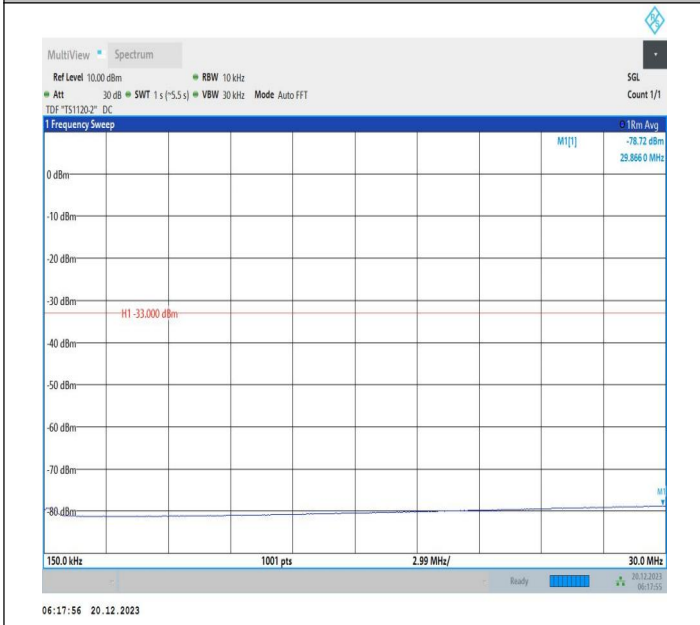

2-2-10MHz-20MHz-64QAM-64QAM-18655-18799-1RB#0-1RB
#99-3000~20000MHz-PASS

2-2-10MHz-20MHz-QPSK-QPSK-18655-18799-50RB#0-100R
B#0-0.15~30MHz-PASS