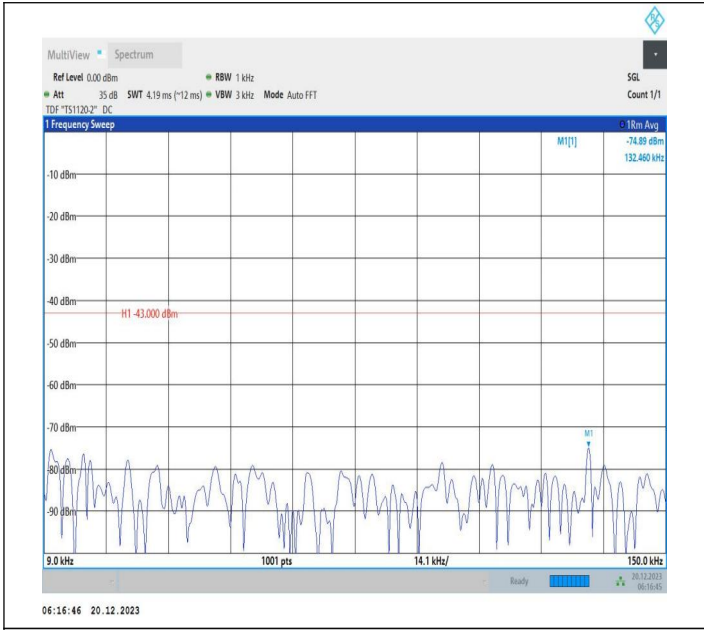

2-2-10MHz-20MHz-16QAM-16QAM-18655-18799-1RB#0-1RB
#99-1000~3000MHz-PASS

2-2-10MHz-20MHz-16QAM-16QAM-18655-18799-1RB#0-1RB
#99-3000~20000MHz-PASS

2-2-10MHz-20MHz-64QAM-64QAM-18655-18799-1RB#0-1RB
#99-0.009~0.15MHz-PASS