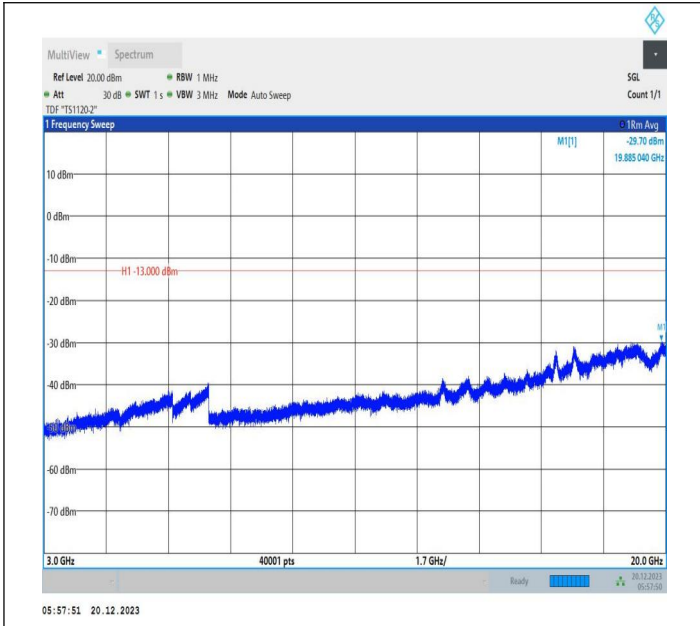

2-2-10MHz-20MHz-QPSK-QPSK-18655-18799-1RB#0-0RB#0
-30~1000MHz-PASS

2-2-10MHz-20MHz-QPSK-QPSK-18655-18799-1RB#0-0RB#0
-3000~20000MHz-PASS