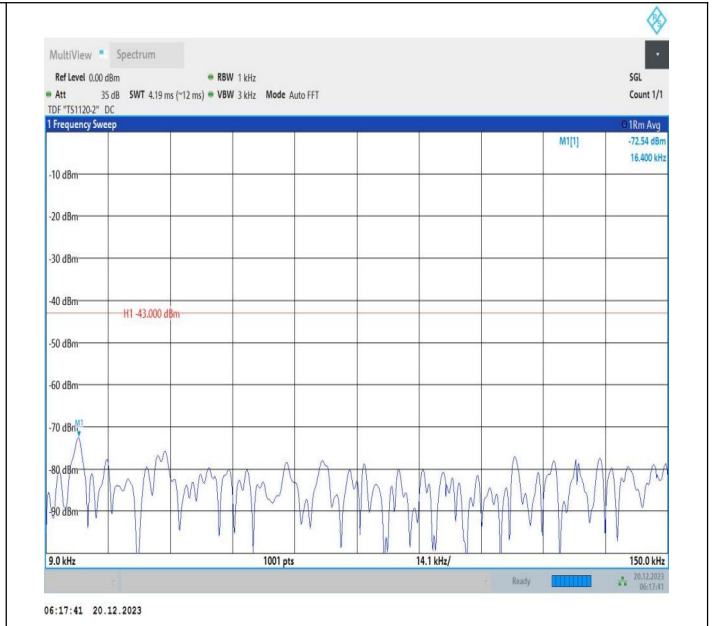

2-2-10MHz-20MHz-64QAM-64QAM-18655-18799-1RB#0-1RB
#99-1000~3000MHz-PASS

2-2-10MHz-20MHz-QPSK-QPSK-18655-18799-50RB#0-100R
B#0-0.009~0.15MHz-PASS