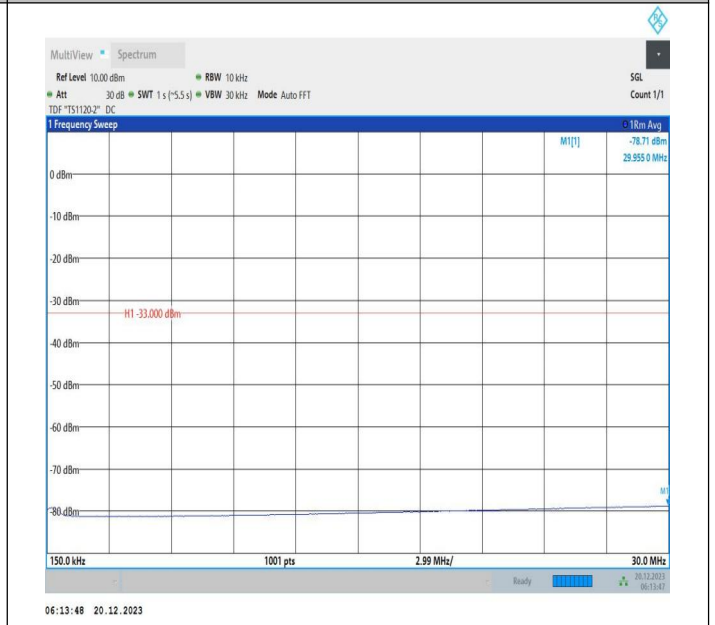

2-2-10MHz-20MHz-64QAM-64QAM-18655-18799-1RB#49-0R
B#0-3000~20000MHz-PASS

2-2-10MHz-20MHz-QPSK-QPSK-18655-18799-1RB#0-1RB#9
9-0.15~30MHz-PASS