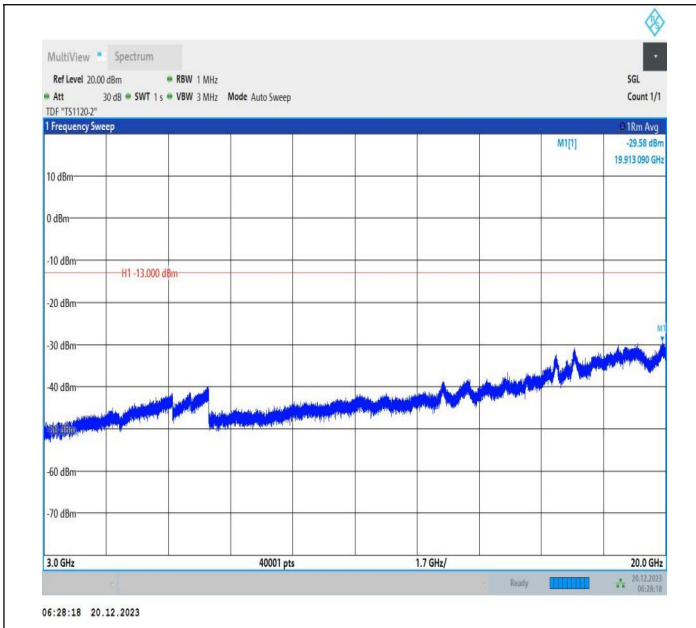

2-2-10MHz-20MHz-16QAM-16QAM-18806-18950-1RB#49-OR
B#0-30~1000MHz-PASS

2-2-10MHz-20MHz-16QAM-16QAM-18806-18950-1RB#49-OR
B#0-3000~20000MHz-PASS