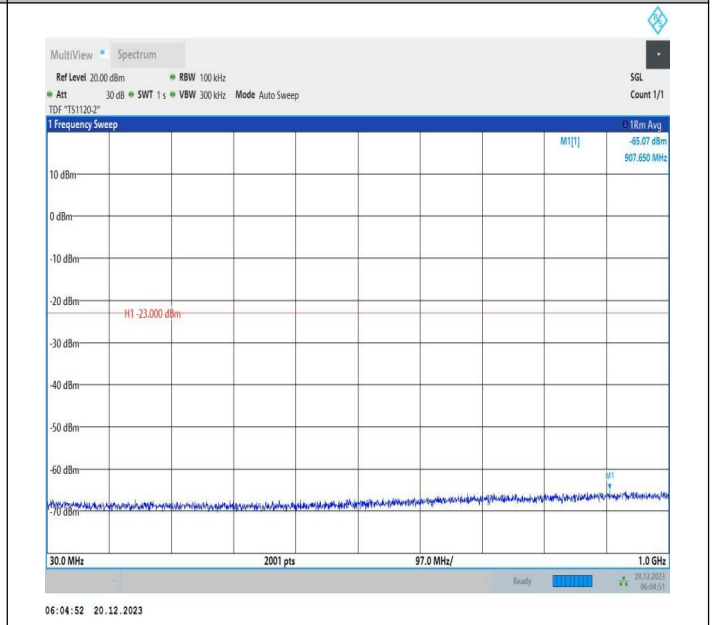

2-2-10MHz-20MHz-64QAM-64QAM-18655-18799-1RB#49-OR
B#0-0.009~0.15MHz-PASS

2-2-10MHz-20MHz-64QAM-64QAM-18655-18799-1RB#49-OR
B#0-30~1000MHz-PASS