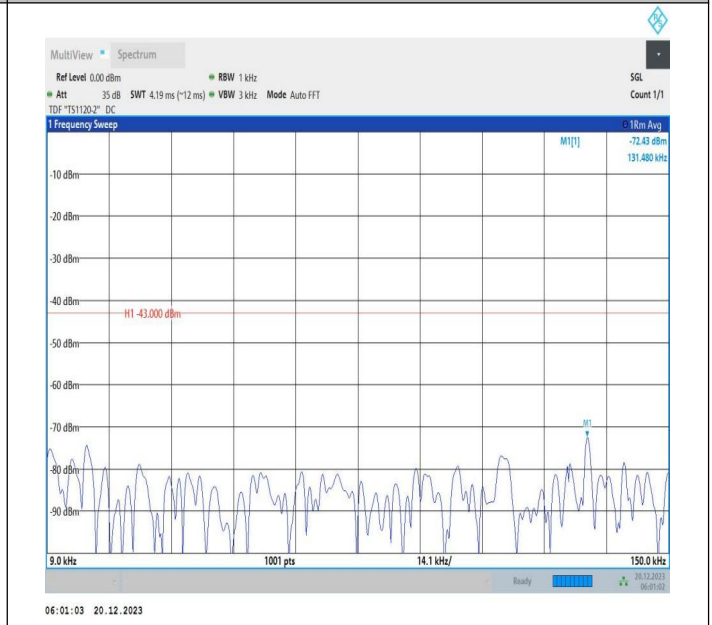

2-2-10MHz-20MHz-64QAM-64QAM-18655-18799-1RB#0-ORB
#0-1000~3000MHz-PASS

2-2-10MHz-20MHz-QPSK-QPSK-18655-18799-1RB#49-ORB#
0-0.009~0.15MHz-PASS