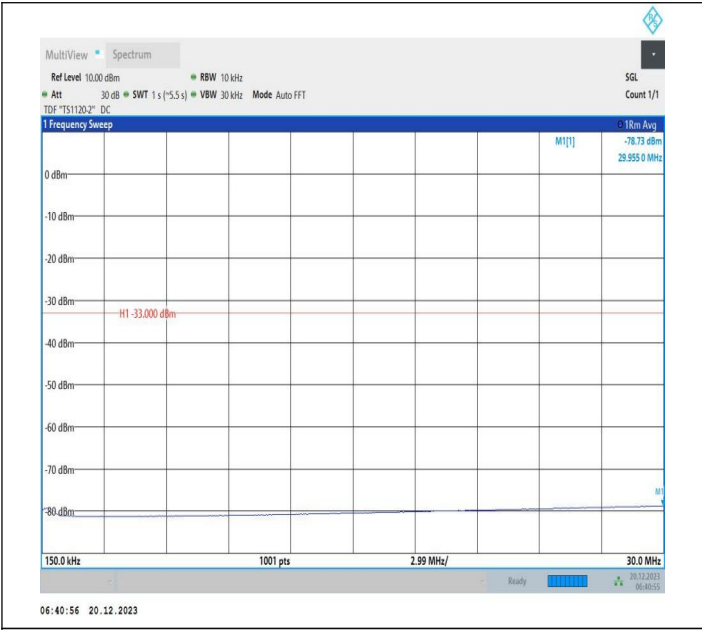

2-2-10MHz-20MHz-QPSK-QPSK-18806-18950-1RB#0-1RB#9
9-3000~20000MHz-PASS

2-2-10MHz-20MHz-16QAM-16QAM-18806-18950-1RB#0-1RB
#99-0.15~30MHz-PASS