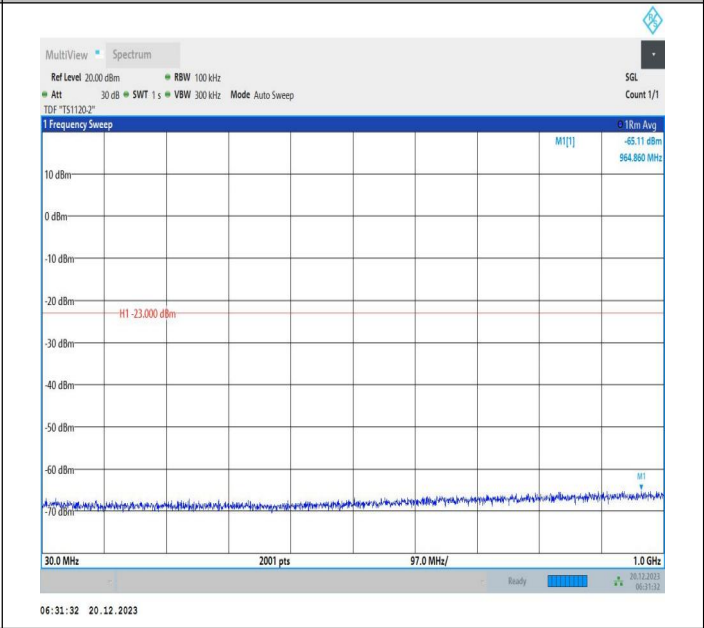

2-2-10MHz-20MHz-64QAM-64QAM-18806-18950-1RB#49-OR
B#0-0.009~0.15MHz-PASS

2-2-10MHz-20MHz-64QAM-64QAM-18806-18950-1RB#49-OR
B#0-30~1000MHz-PASS