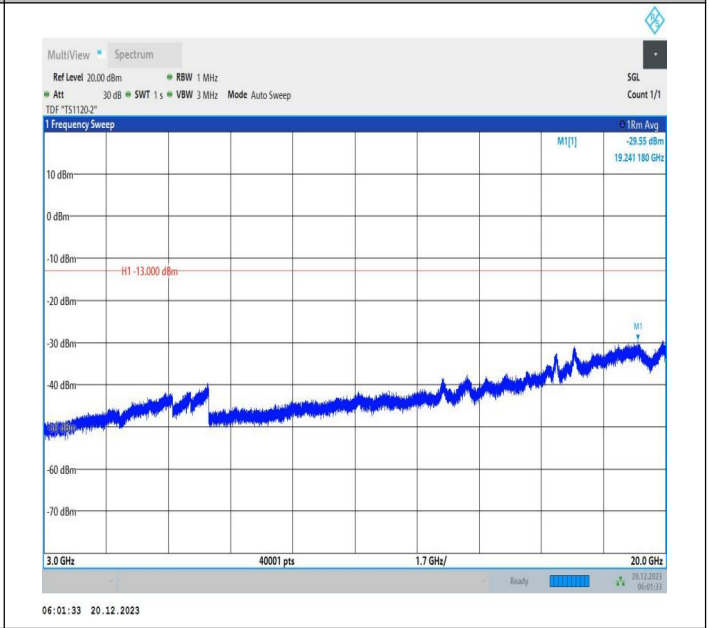

2-2-10MHz-20MHz-QPSK-QPSK-18655-18799-1RB#49-0RB#
0-30~1000MHz-PASS

2-2-10MHz-20MHz-QPSK-QPSK-18655-18799-1RB#49-0RB#
0-3000~20000MHz-PASS