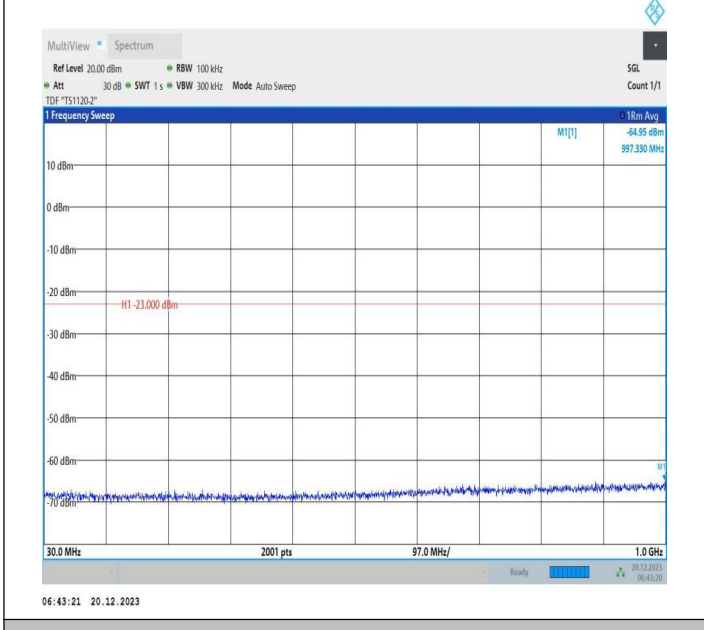

2-2-10MHz-20MHz-64QAM-64QAM-18806-18950-1RB#0-1RB
#99-0.009~0.15MHz-PASS

2-2-10MHz-20MHz-64QAM-64QAM-18806-18950-1RB#0-1RB
#99-30~1000MHz-PASS