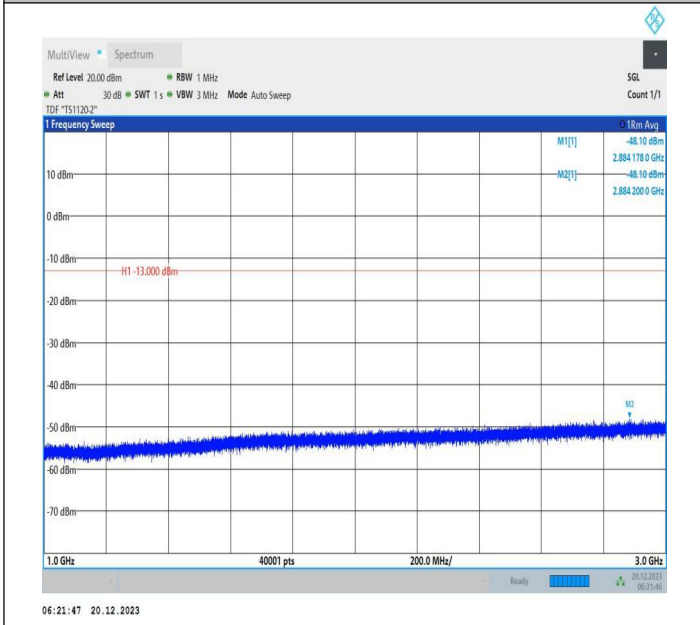

2-2-10MHz-20MHz-64QAM-64QAM-18655-18799-50RB#0-10
ORB#0-0.15~30MHz-PASS

2-2-10MHz-20MHz-64QAM-64QAM-18655-18799-50RB#0-10
ORB#0-1000~3000MHz-PASS