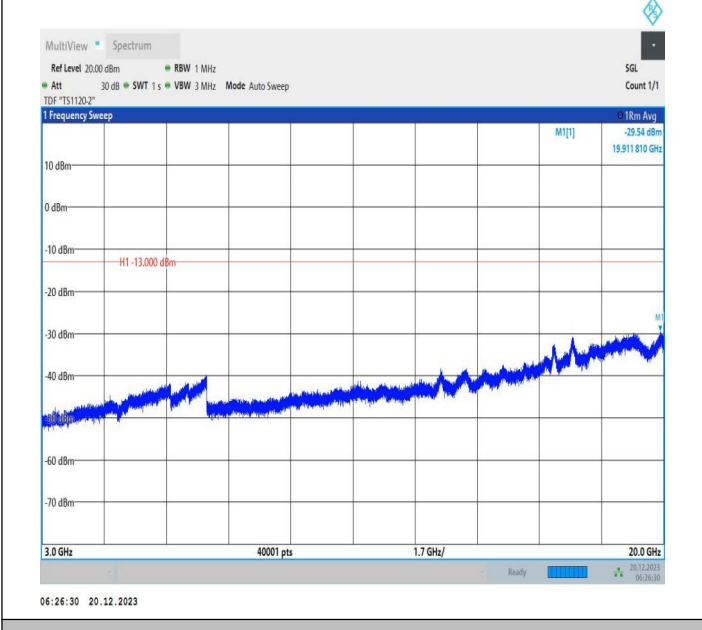

2-2-10MHz-20MHz-64QAM-64QAM-18806-18950-1RB#0-ORB
#0-30~1000MHz-PASS

2-2-10MHz-20MHz-64QAM-64QAM-18806-18950-1RB#0-ORB
#0-3000~20000MHz-PASS