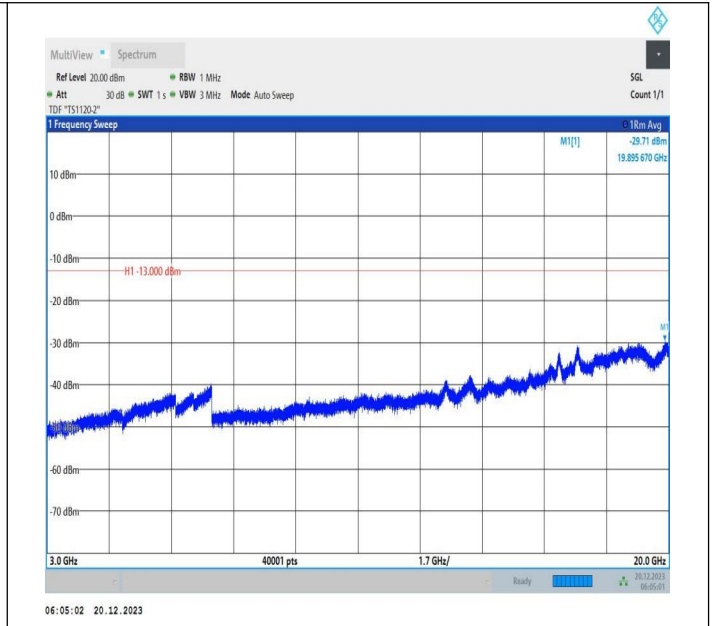

2-2-10MHz-20MHz-64QAM-64QAM-18655-18799-1RB#49-OR
B#0-30~1000MHz-PASS

2-2-10MHz-20MHz-64QAM-64QAM-18655-18799-1RB#49-0R
B#0-3000~20000MHz-PASS