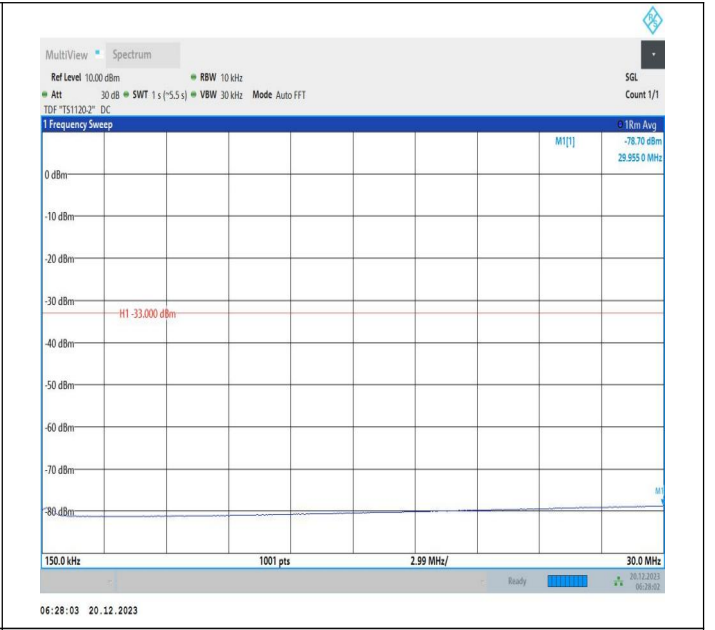

2-2-10MHz-20MHz-QPSK-QPSK-18806-18950-1RB#49-0RB#
0-3000~20000MHz-PASS

2-2-10MHz-20MHz-16QAM-16QAM-18806-18950-1RB#49-OR
B#0-0.15~30MHz-PASS