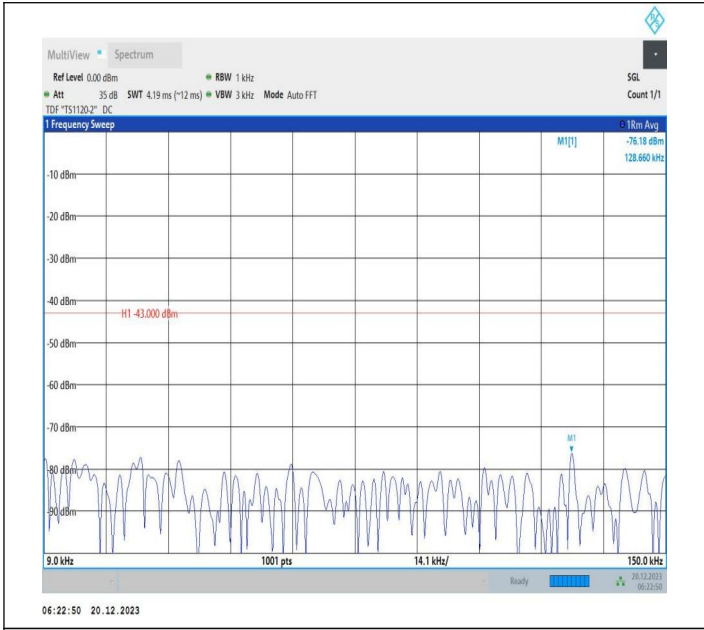

2-2-10MHz-20MHz-64QAM-64QAM-18655-18799-50RB#0-10
ORB#0-1000~3000MHz-PASS

2-2-10MHz-20MHz-64QAM-64QAM-18655-18799-50RB#0-10
ORB#0-3000~20000MHz-PASS

2-2-10MHz-20MHz-QPSK-QPSK-18806-18950-1RB#0-0RB#0
-0.009~0.15MHz-PASS