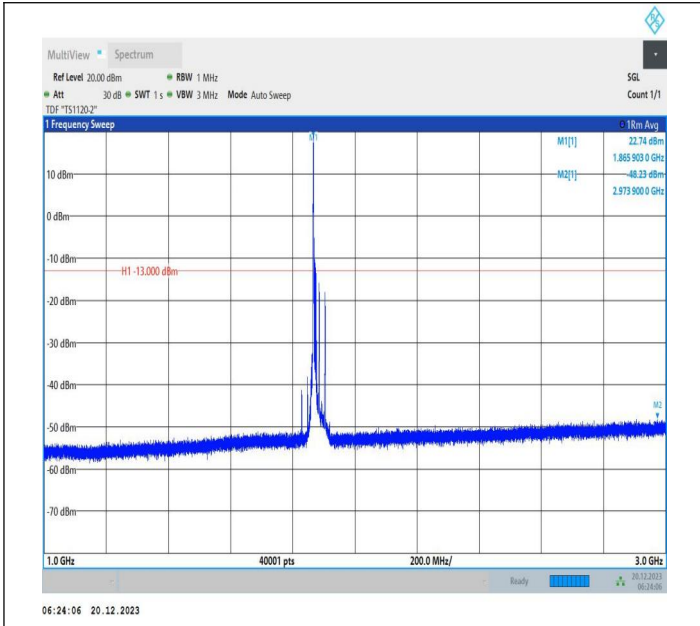

2-2-10MHz-20MHz-16QAM-16QAM-18806-18950-1RB#0-0RB
#0-0.15~30MHz-PASS

2-2-10MHz-20MHz-16QAM-16QAM-18806-18950-1RB#0-0RB
#0-1000~3000MHz-PASS