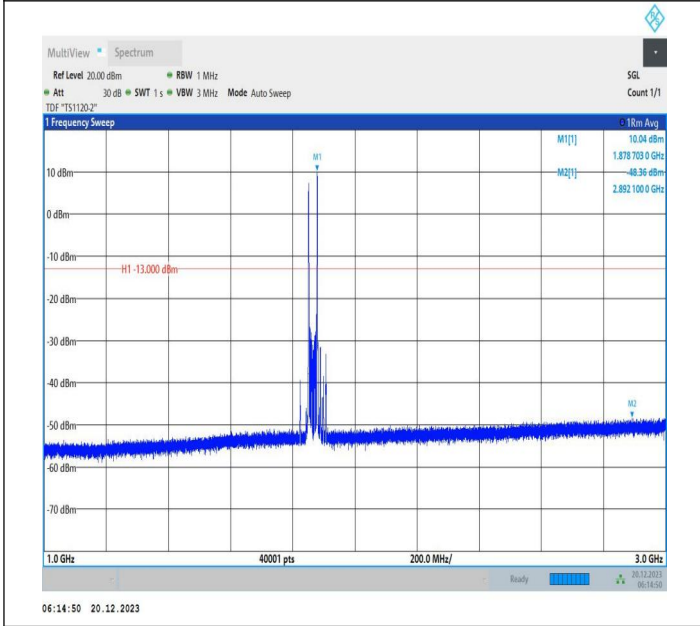

2-2-10MHz-20MHz-16QAM-16QAM-18655-18799-1RB#0-1RB
#99-0.15~30MHz-PASS

2-2-10MHz-20MHz-16QAM-16QAM-18655-18799-1RB#0-1RB
#99-1000~3000MHz-PASS