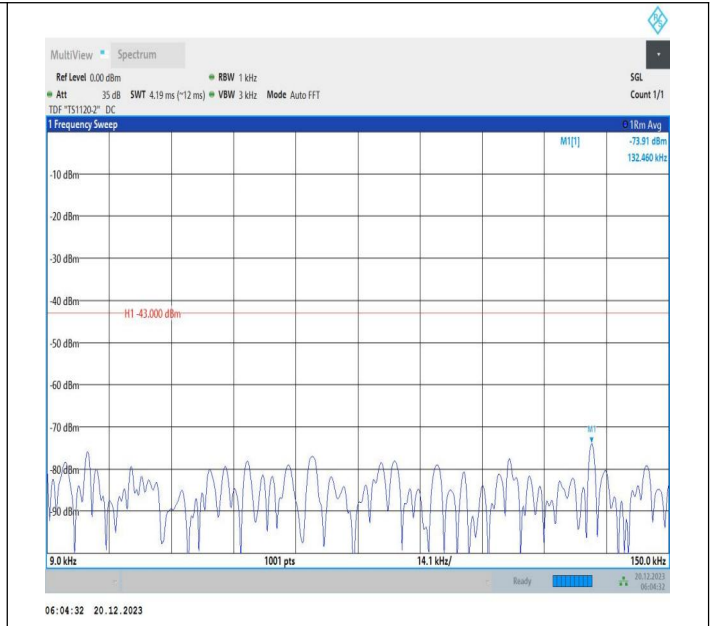

2-2-10MHz-20MHz-16QAM-16QAM-18655-18799-1RB#49-OR
B#0-1000~3000MHz-PASS

2-2-10MHz-20MHz-64QAM-64QAM-18655-18799-1RB#49-OR
B#0-0.009~0.15MHz-PASS