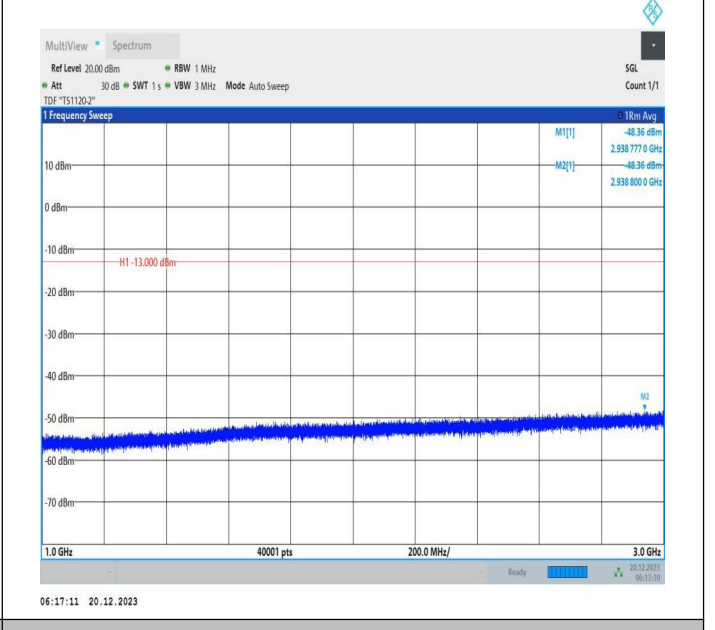

2-2-10MHz-20MHz-64QAM-64QAM-18655-18799-1RB#0-1RB
#99-0.15~30MHz-PASS

2-2-10MHz-20MHz-64QAM-64QAM-18655-18799-1RB#0-1RB
#99-1000~3000MHz-PASS