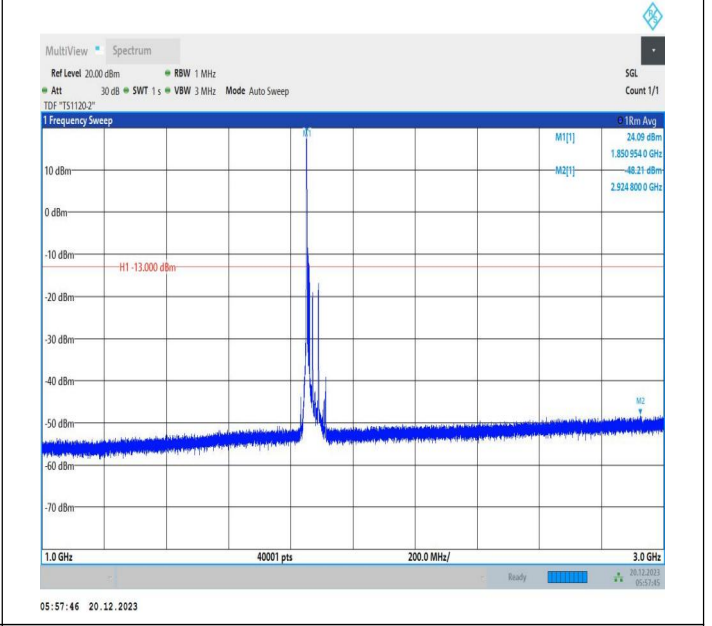

2-2-10MHz-20MHz-QPSK-QPSK-18655-18799-1RB#0-0RB#0
-0.15~30MHz-PASS

2-2-10MHz-20MHz-QPSK-QPSK-18655-18799-1RB#0-0RB#0
-1000~3000MHz-PASS