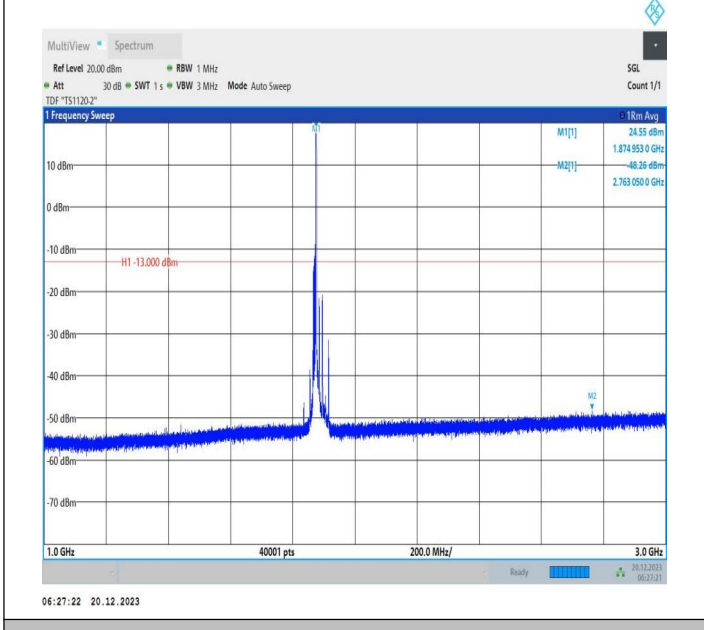

2-2-10MHz-20MHz-QPSK-QPSK-18806-18950-1RB#49-0RB#
0-0.15~30MHz-PASS

2-2-10MHz-20MHz-QPSK-QPSK-18806-18950-1RB#49-0RB#
0-1000~3000MHz-PASS