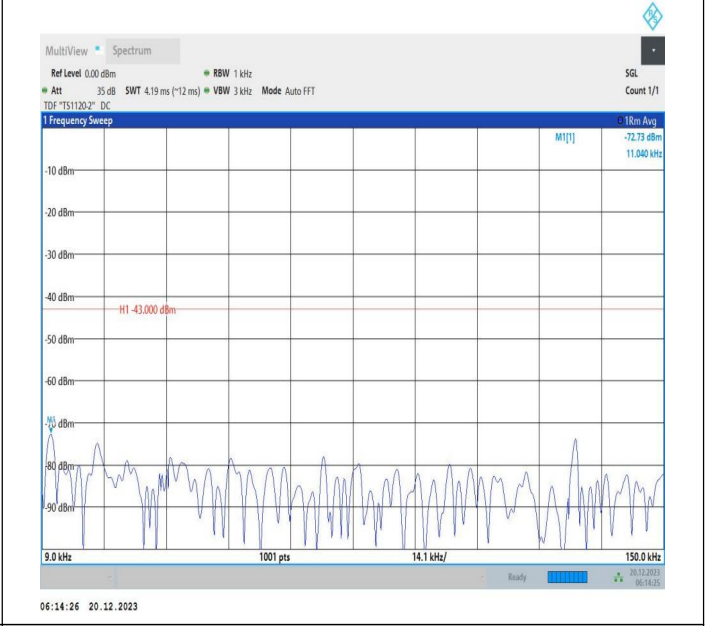

2-2-10MHz-20MHz-QPSK-QPSK-18655-18799-1RB#0-1RB#9
9-100~300MHz-PASS

2-2-10MHz-20MHz-16QAM-16QAM-18655-18799-1RB#0-1RB
#99-0.009~0.15MHz-PASS