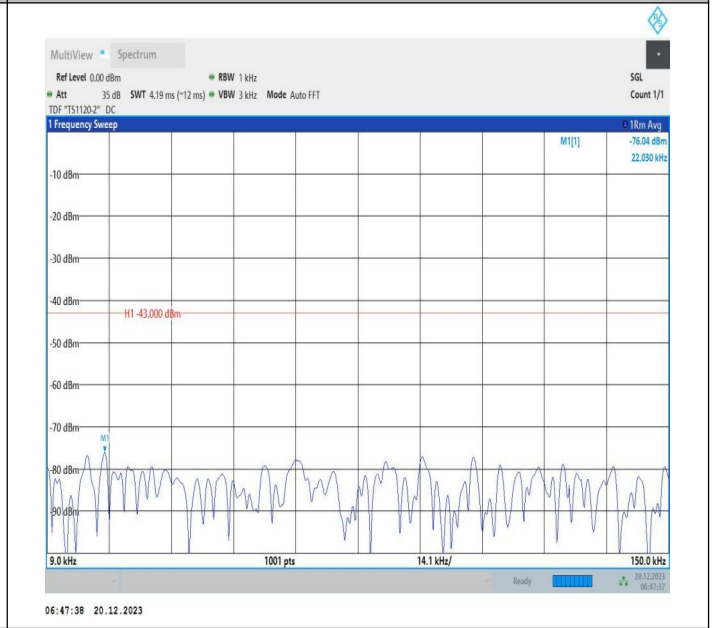

2-2-10MHz-20MHz-16QAM-16QAM-18806-18950-50RB#0-10
ORB#0-1000~3000MHz-PASS

2-2-10MHz-20MHz-64QAM-64QAM-18806-18950-50RB#0-10
ORB#0-0.009~0.15MHz-PASS