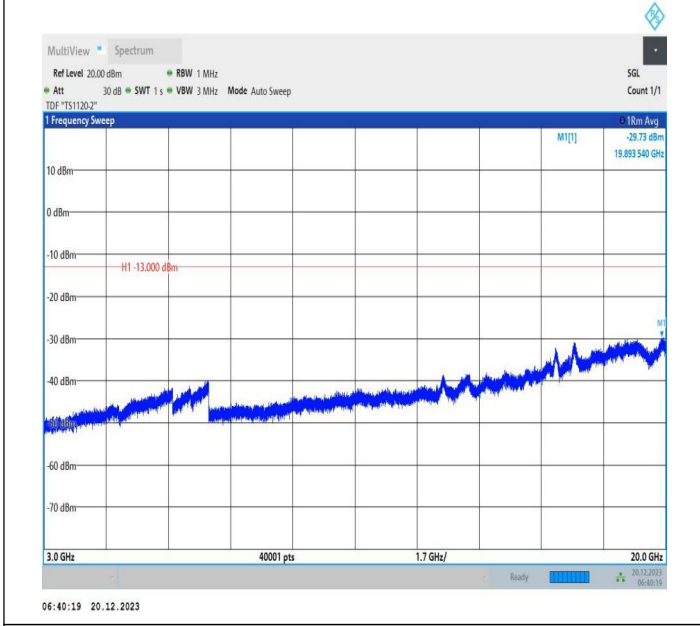

2-2-10MHz-20MHz-QPSK-QPSK-18806-18950-1RB#0-1RB#9
9-30~100MHz-PASS

2-2-10MHz-20MHz-QPSK-QPSK-18806-18950-1RB#0-1RB#9
9-3000~20000MHz-PASS