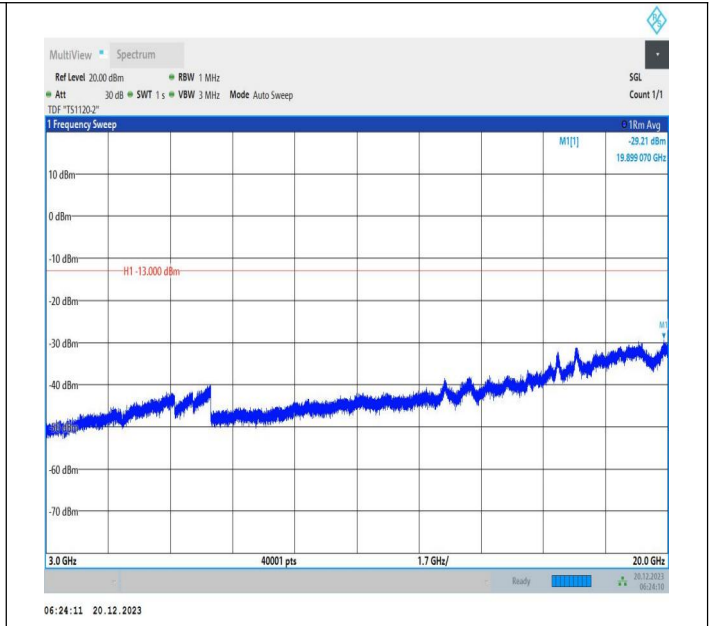

2-2-10MHz-20MHz-16QAM-16QAM-18806-18950-1RB#0-0RB
#0-30~1000MHz-PASS

2-2-10MHz-20MHz-16QAM-16QAM-18806-18950-1RB#0-0RB
#0-3000~20000MHz-PASS