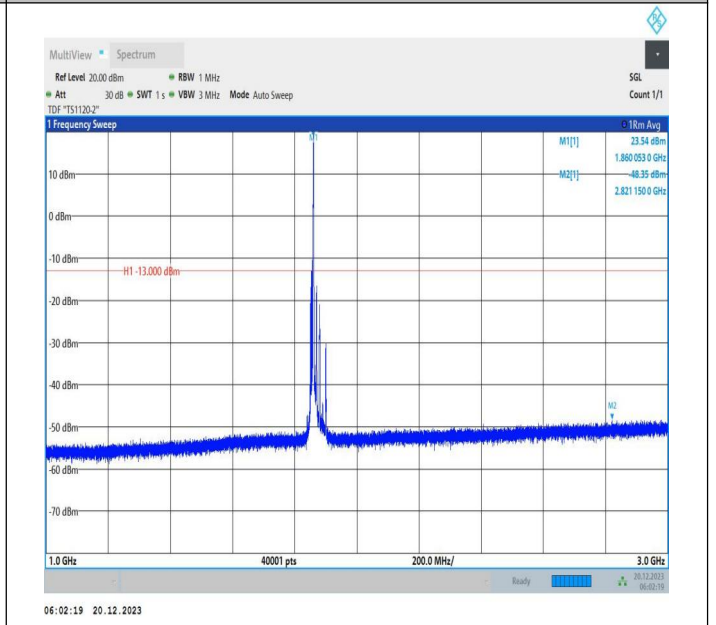

2-2-10MHz-20MHz-16QAM-16QAM-18655-18799-1RB#49-OR
B#0-0.15~30MHz-PASS

2-2-10MHz-20MHz-16QAM-16QAM-18655-18799-1RB#49-OR
B#0-1000~3000MHz-PASS