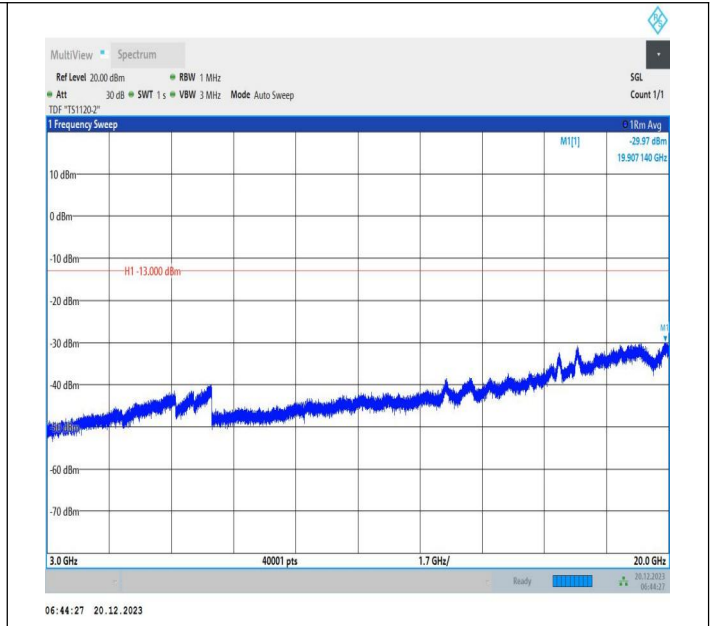

2-2-10MHz-20MHz-QPSK-QPSK-18806-18950-50RB#0-100R B#0-30~1000MHz-PASS

2-2-10MHz-20MHz-QPSK-QPSK-18806-18950-50RB#0-100R
B#0-3000~20000MHz-PASS