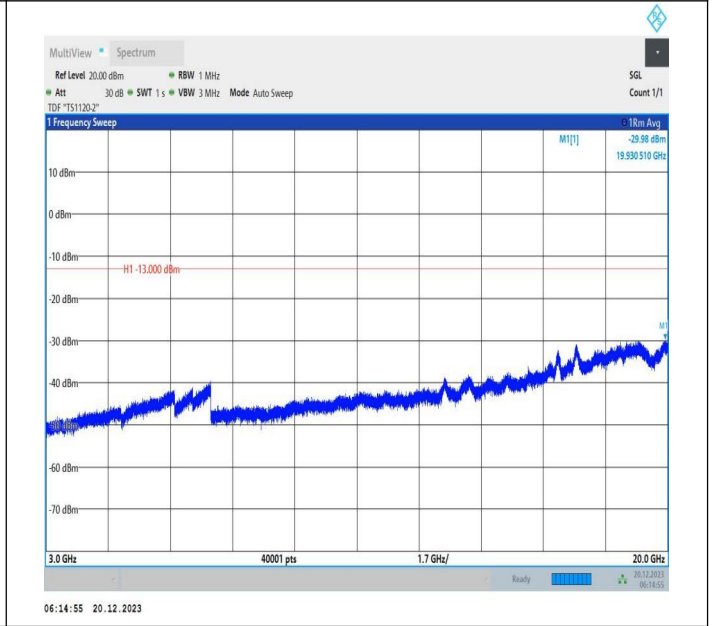

2-2-10MHz-20MHz-16QAM-16QAM-18655-18799-1RB#0-1RB
#99-30~100MHz-PASS

2-2-10MHz-20MHz-16QAM-16QAM-18655-18799-1RB#0-1RB
#99-3000~20000MHz-PASS