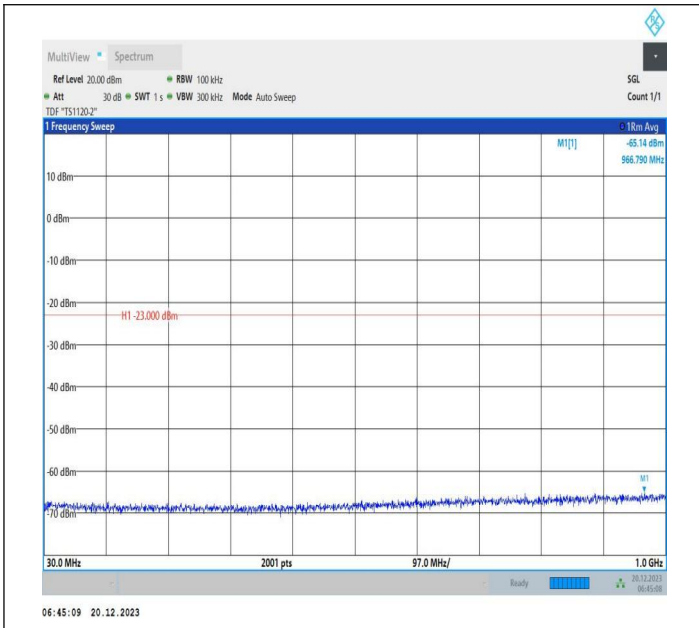

2-2-10MHz-20MHz-16QAM-16QAM-18806-18950-50RB#0-10
ORB#0-0.009~0.15MHz-PASS

2-2-10MHz-20MHz-16QAM-16QAM-18806-18950-50RB#0-10
ORB#0-30~1000MHz-PASS