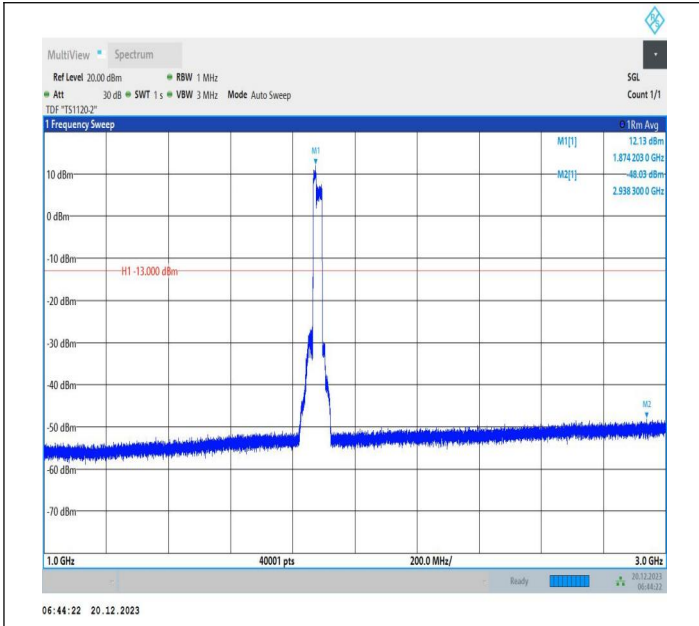

2-2-10MHz-20MHz-QPSK-QPSK-18806-18950-50RB#0-100R B#0-0.15~30MHz-PASS

2-2-10MHz-20MHz-QPSK-QPSK-18806-18950-50RB#0-100R
B#0-1000~3000MHz-PASS