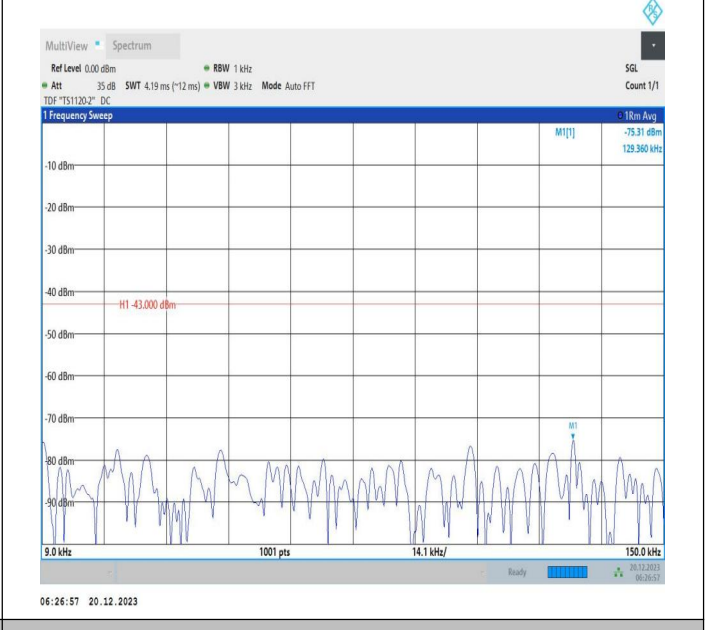

2-2-10MHz-20MHz-64QAM-64QAM-18806-18950-1RB#0-ORB
#0-1000~3000MHz-PASS

2-2-10MHz-20MHz-QPSK-QPSK-18806-18950-1RB#49-ORB#
0-0.009~0.15MHz-PASS