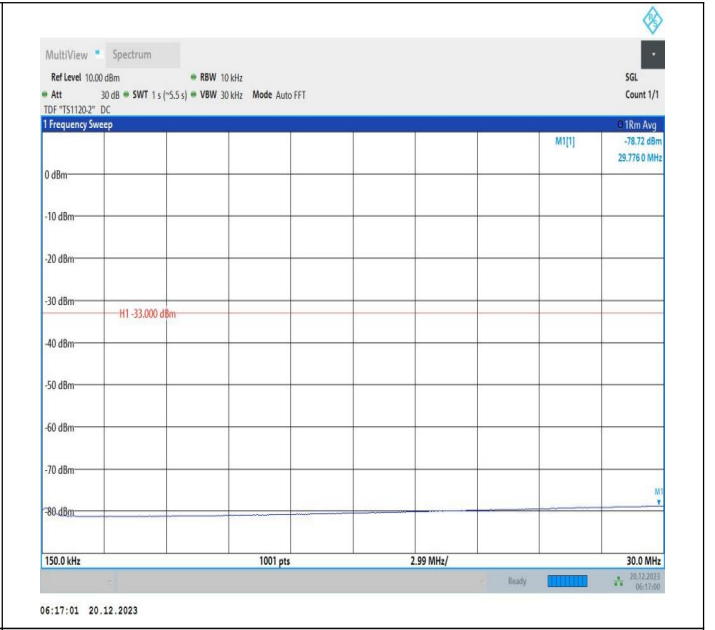

2-2-10MHz-20MHz-64QAM-64QAM-18655-18799-1RB#0-1RB
#99-0.15~30MHz-PASS