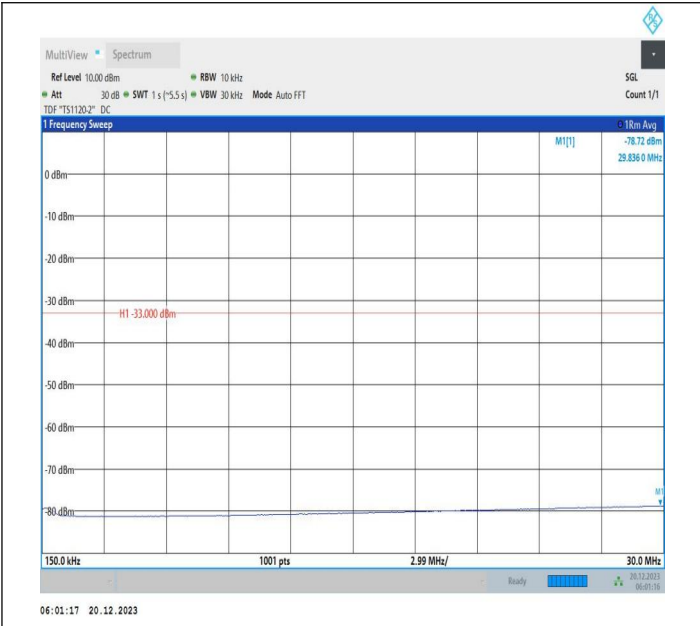

2-2-10MHz-20MHz-64QAM-64QAM-18655-18799-1RB#0-ORB
#0-3000~20000MHz-PASS

2-2-10MHz-20MHz-QPSK-QPSK-18655-18799-1RB#49-ORB#
0-0.009~0.15MHz-PASS

2-2-10MHz-20MHz-QPSK-QPSK-18655-18799-1RB#49-0RB#
0-0.15~30MHz-PASS