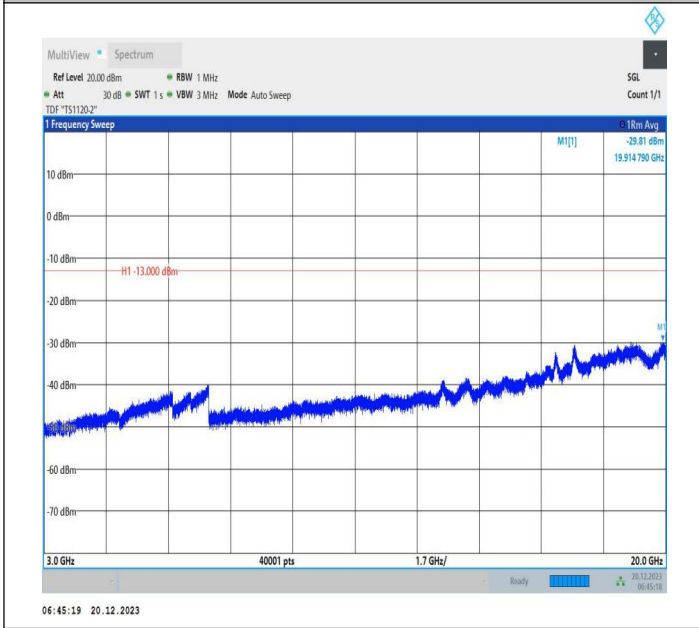

2-2-10MHz-20MHz-16QAM-16QAM-18806-18950-50RB#0-10
ORB#0-30~1000MHz-PASS

2-2-10MHz-20MHz-16QAM-16QAM-18806-18950-50RB#0-10
ORB#0-3000~20000MHz-PASS