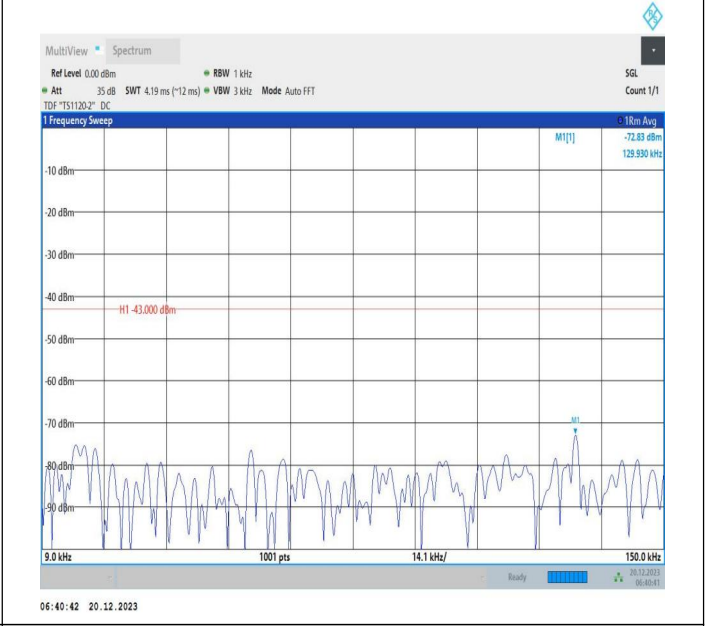

2-2-10MHz-20MHz-QPSK-QPSK-18806-18950-1RB#0-1RB#9
9-100~300MHz-PASS

2-2-10MHz-20MHz-16QAM-16QAM-18806-18950-1RB#0-1RB
#99-0.009~0.15MHz-PASS