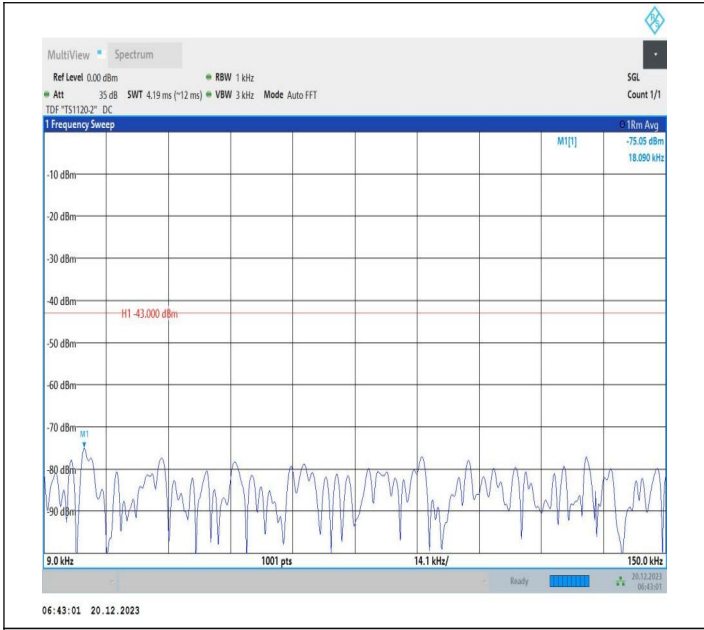

2-2-10MHz-20MHz-16QAM-16QAM-18806-18950-1RB#0-1RB
#99-1000~3000MHz-PASS

2-2-10MHz-20MHz-64QAM-64QAM-18806-18950-1RB#0-1RB
#99-0.009~0.15MHz-PASS