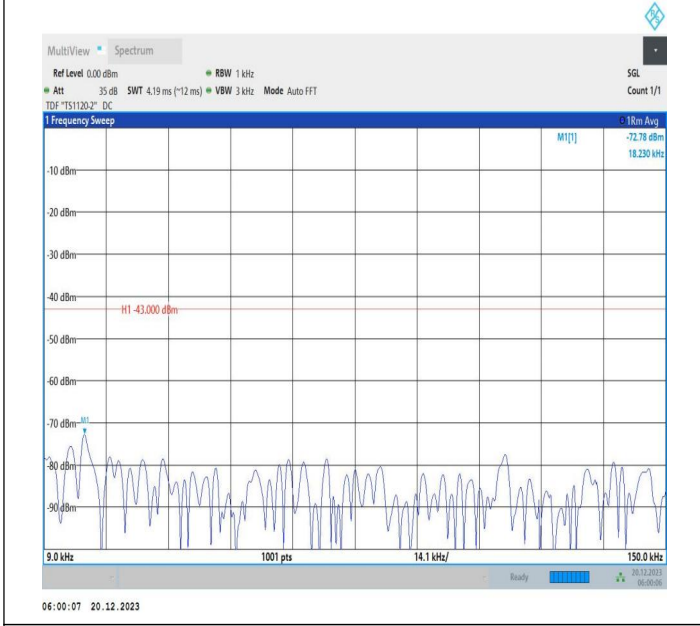

2-2-10MHz-20MHz-16QAM-16QAM-18655-18799-1RB#0-ORB
#0-1000~3000MHz-PASS

2-2-10MHz-20MHz-64QAM-64QAM-18655-18799-1RB#0-ORB
#0-0.009~0.15MHz-PASS