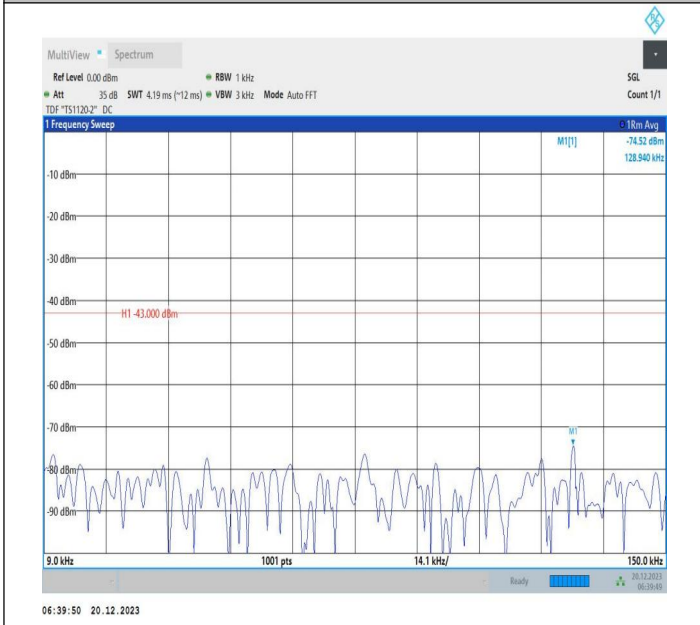

2-2-10MHz-20MHz-64QAM-64QAM-18806-18950-1RB#49-0R
B#0-1000~3000MHz-PASS

2-2-10MHz-20MHz-QPSK-QPSK-18806-18950-1RB#0-1RB#9
9-0.009~0.15MHz-PASS