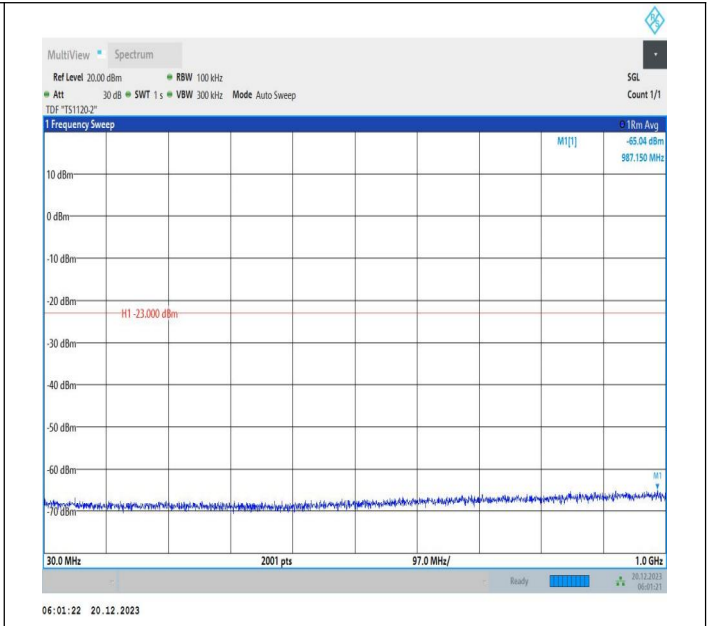

2-2-10MHz-20MHz-QPSK-QPSK-18655-18799-1RB#49-0RB#
0-30~1000MHz-PASS