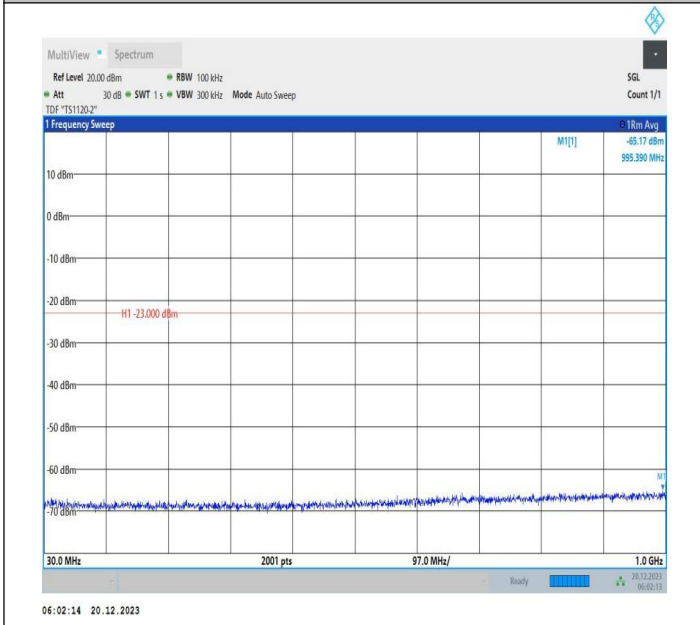

2-2-10MHz-20MHz-16QAM-16QAM-18655-18799-1RB#49-OR
B#0-0.009~0.15MHz-PASS

2-2-10MHz-20MHz-16QAM-16QAM-18655-18799-1RB#49-OR
B#0-30~1000MHz-PASS