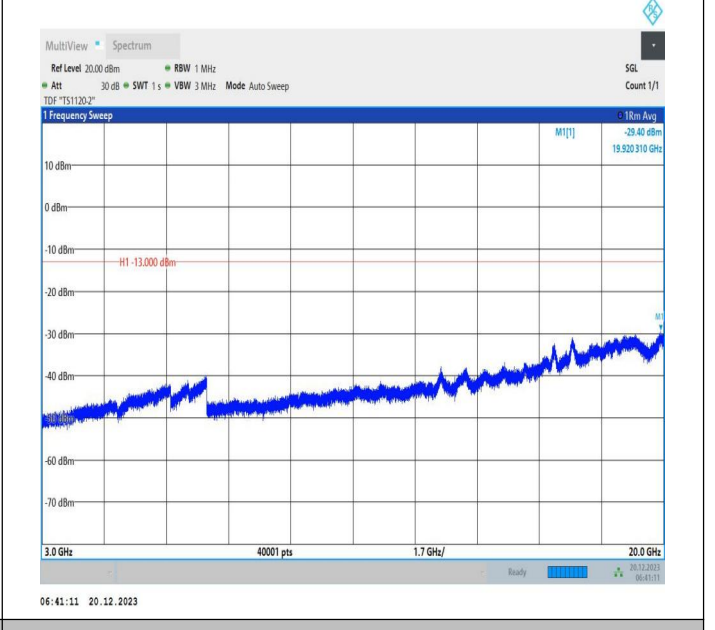

2-2-10MHz-20MHz-16QAM-16QAM-18806-18950-1RB#0-1RB
#99-30~100MHz-PASS

2-2-10MHz-20MHz-16QAM-16QAM-18806-18950-1RB#0-1RB
#99-3000~20000MHz-PASS