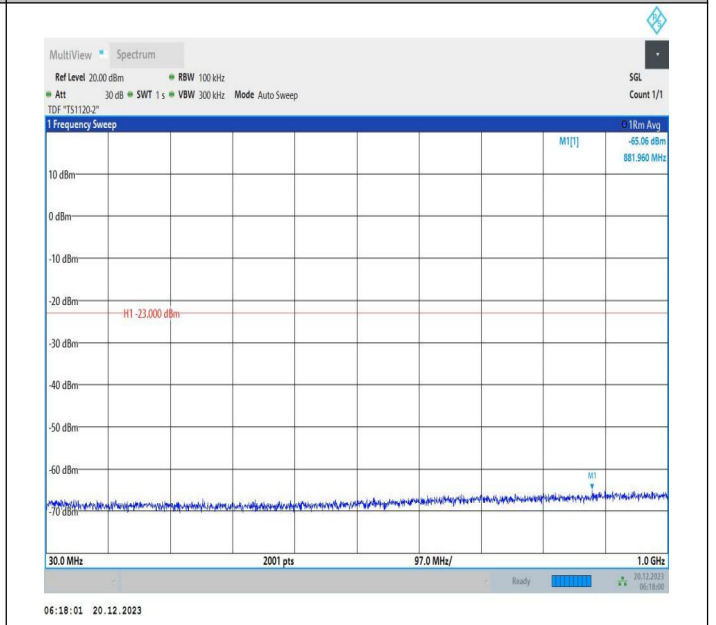

2-2-10MHz-20MHz-QPSK-QPSK-18655-18799-50RB#0-100R
B#0-0.009~0.15MHz-PASS

2-2-10MHz-20MHz-QPSK-QPSK-18655-18799-50RB#0-100R
B#0-30~1000MHz-PASS