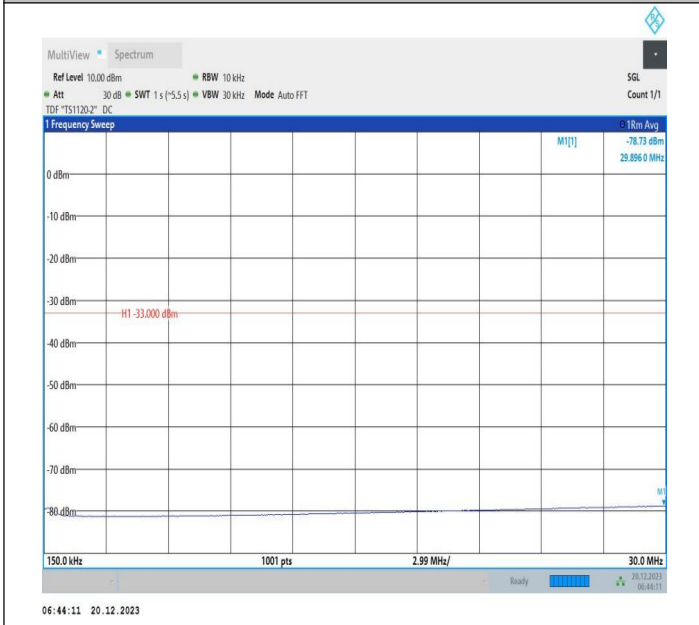

2-2-10MHz-20MHz-64QAM-64QAM-18806-18950-1RB#0-1RB #99-3000~20000MHz-PASS

2-2-10MHz-20MHz-QPSK-QPSK-18806-18950-50RB#0-100R B#0-0.15~30MHz-PASS