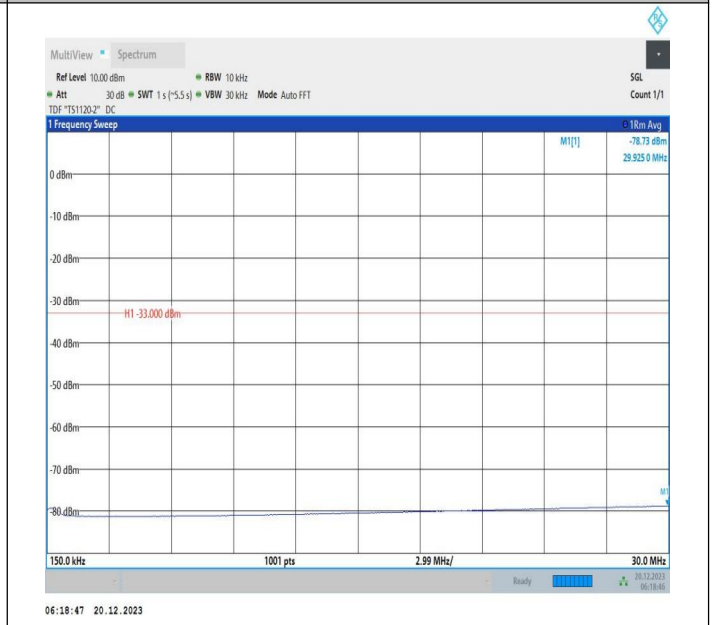

2-2-10MHz-20MHz-QPSK-QPSK-18655-18799-50RB#0-100R
B#0-3000~20000MHz-PASS

2-2-10MHz-20MHz-16QAM-16QAM-18655-18799-50RB#0-10
ORB#0-0.15~30MHz-PASS