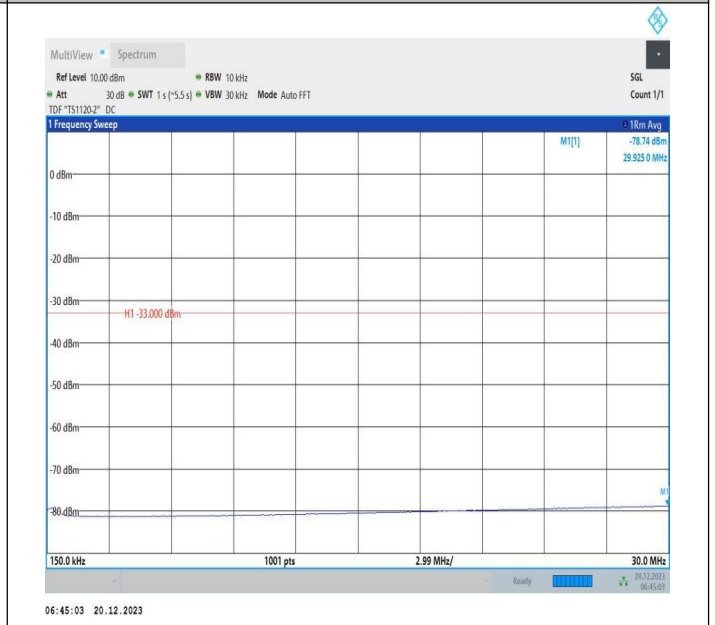

2-2-10MHz-20MHz-QPSK-QPSK-18806-18950-50RB#0-100R
B#0-3000~20000MHz-PASS

2-2-10MHz-20MHz-16QAM-16QAM-18806-18950-50RB#0-10
ORB#0-0.15~30MHz-PASS