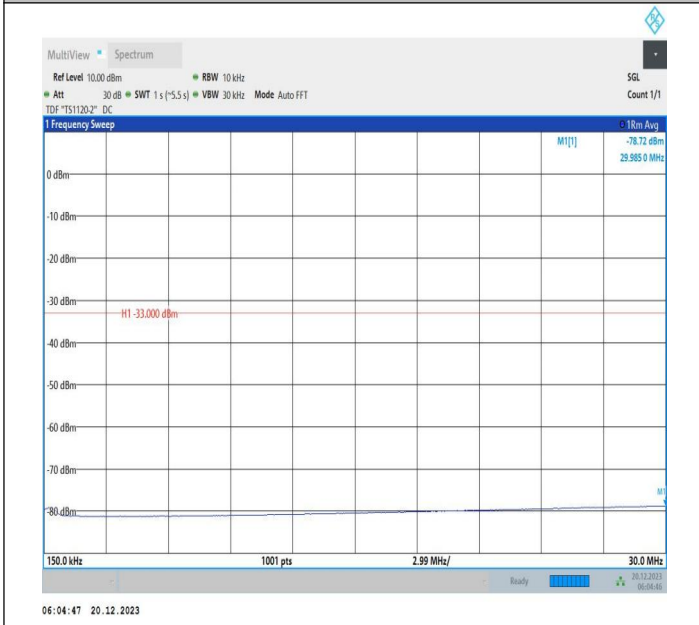

2-2-10MHz-20MHz-16QAM-16QAM-18655-18799-1RB#49-OR
B#0-3000~20000MHz-PASS

2-2-10MHz-20MHz-64QAM-64QAM-18655-18799-1RB#49-OR
B#0-0.15~30MHz-PASS