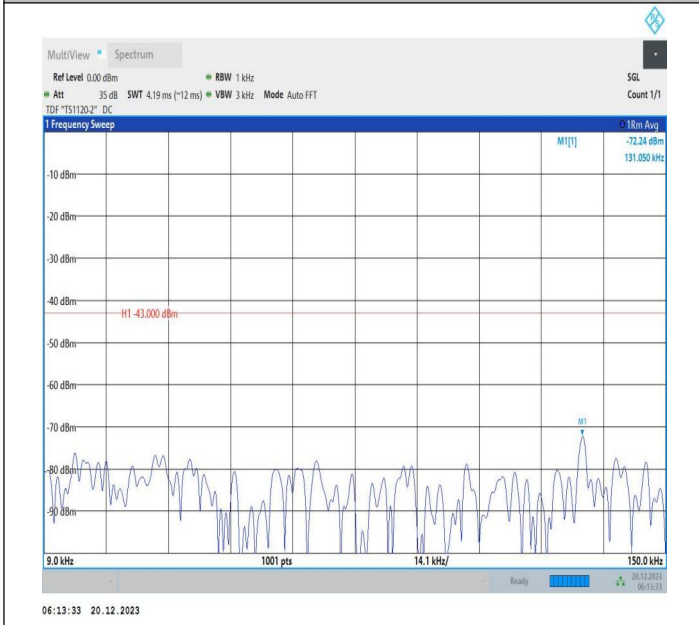

2-2-10MHz-20MHz-64QAM-64QAM-18655-18799-1RB#49-0R
B#0-1000~3000MHz-PASS

2-2-10MHz-20MHz-QPSK-QPSK-18655-18799-1RB#0-1RB#9
9-0.009~0.15MHz-PASS