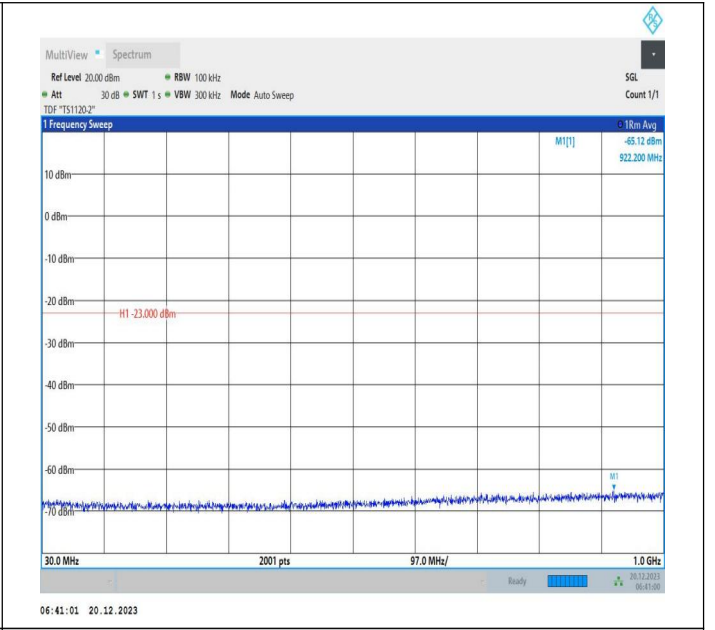

2-2-10MHz-20MHz-16QAM-16QAM-18806-18950-1RB#0-1RB
#99-0.009~0.15MHz-PASS

2-2-10MHz-20MHz-16QAM-16QAM-18806-18950-1RB#0-1RB
#99-30~100MHz-PASS