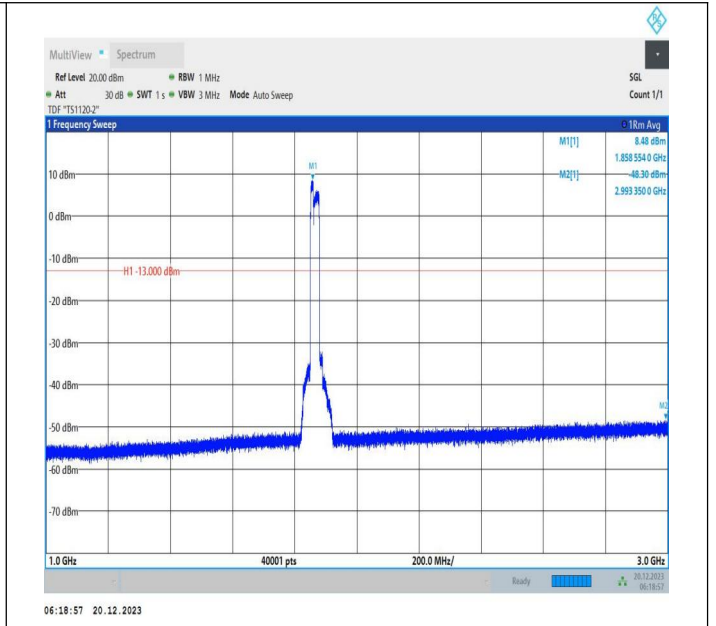

2-2-10MHz-20MHz-16QAM-16QAM-18655-18799-50RB#0-10
ORB#0-1000~3000MHz-PASS