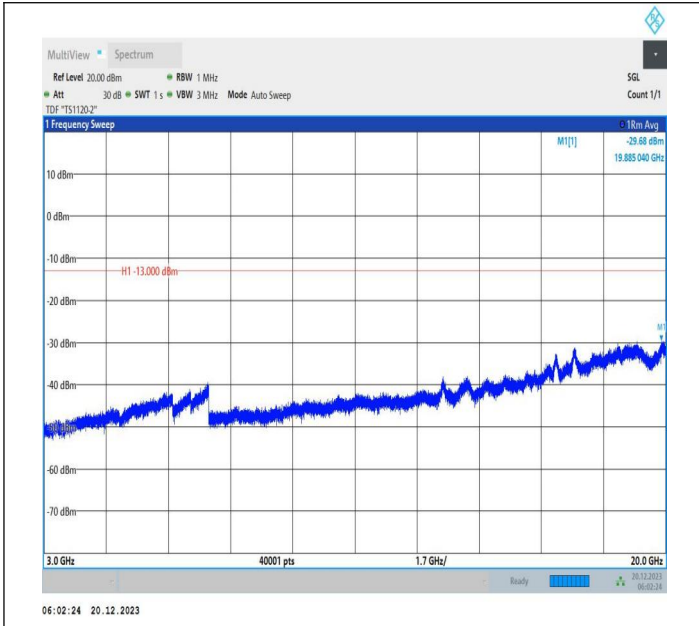

2-2-10MHz-20MHz-16QAM-16QAM-18655-18799-1RB#49-OR
B#0-30~1000MHz-PASS

2-2-10MHz-20MHz-16QAM-16QAM-18655-18799-1RB#49-OR
B#0-3000~20000MHz-PASS