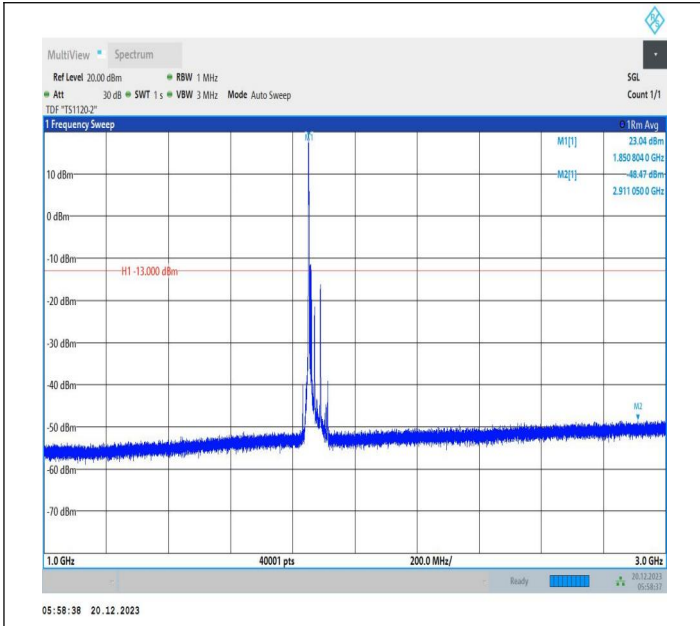

2-2-10MHz-20MHz-16QAM-16QAM-18655-18799-1RB#0-0RB
#0-0.15~30MHz-PASS

2-2-10MHz-20MHz-16QAM-16QAM-18655-18799-1RB#0-ORB
#0-1000~3000MHz-PASS