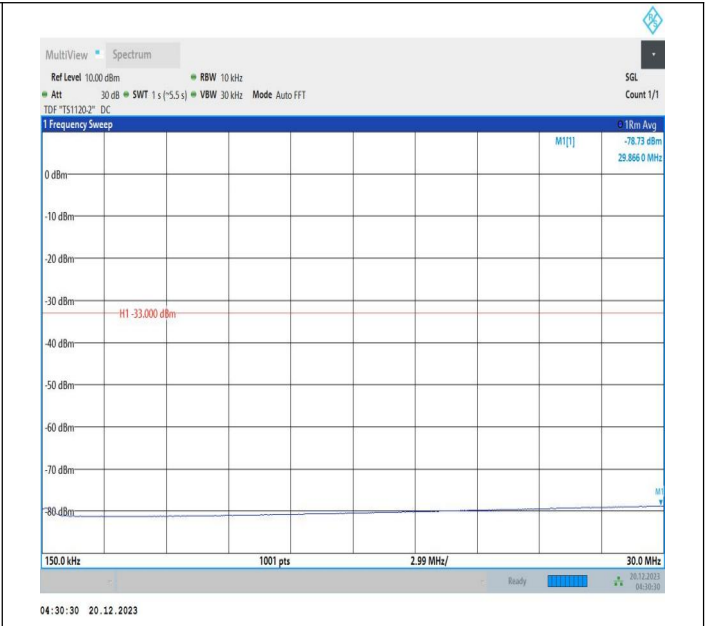

2-2-10MHz-15MHz-64QAM-64QAM-18829-18949-50RB#0-75
RB#0-3000~20000MHz-PASS

2-2-10MHz-15MHz-QPSK-QPSK-19005-19125-1RB#0-0RB#0
-0.15~30MHz-PASS