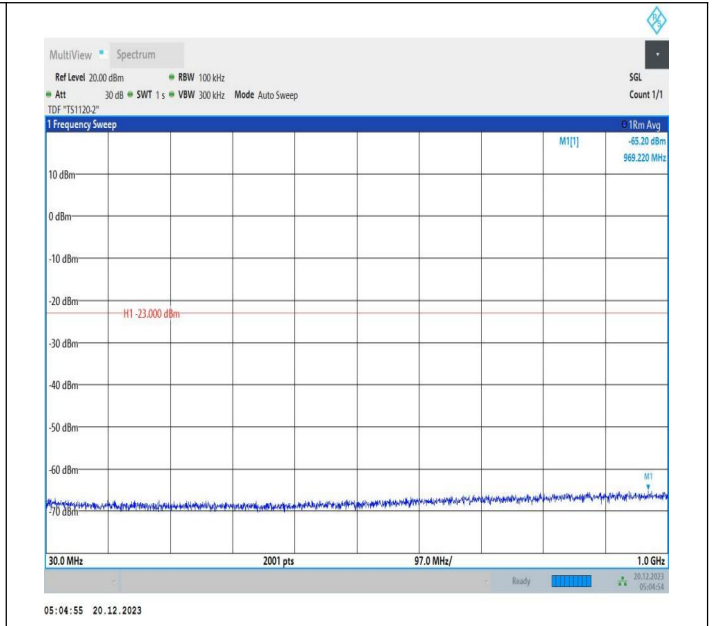

2-2-10MHz-15MHz-QPSK-QPSK-19005-19125-1RB#49-ORB#
0-0.009~0.15MHz-PASS

2-2-10MHz-15MHz-QPSK-QPSK-19005-19125-1RB#49-0RB#
0-30~1000MHz-PASS