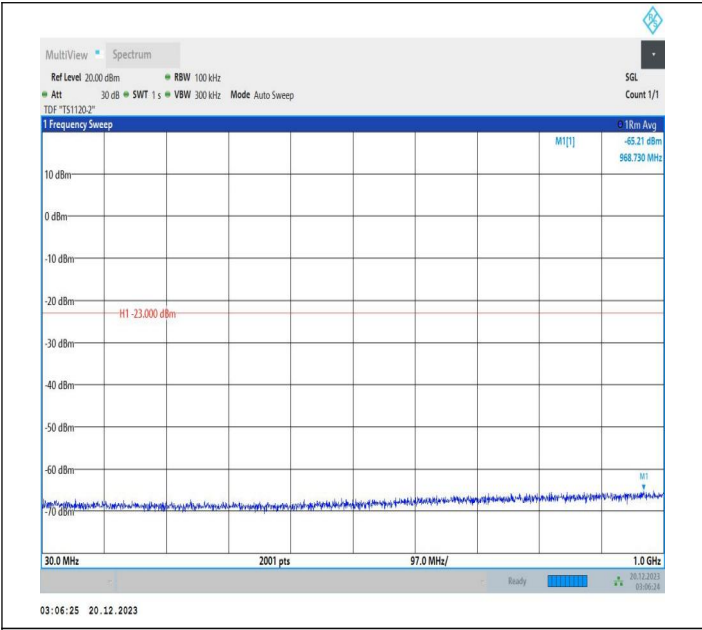

2-2-10MHz-15MHz-64QAM-64QAM-18829-18949-1RB#0-ORB
#0-0.009~0.15MHz-PASS

2-2-10MHz-15MHz-64QAM-64QAM-18829-18949-1RB#0-ORB
#0-30~1000MHz-PASS