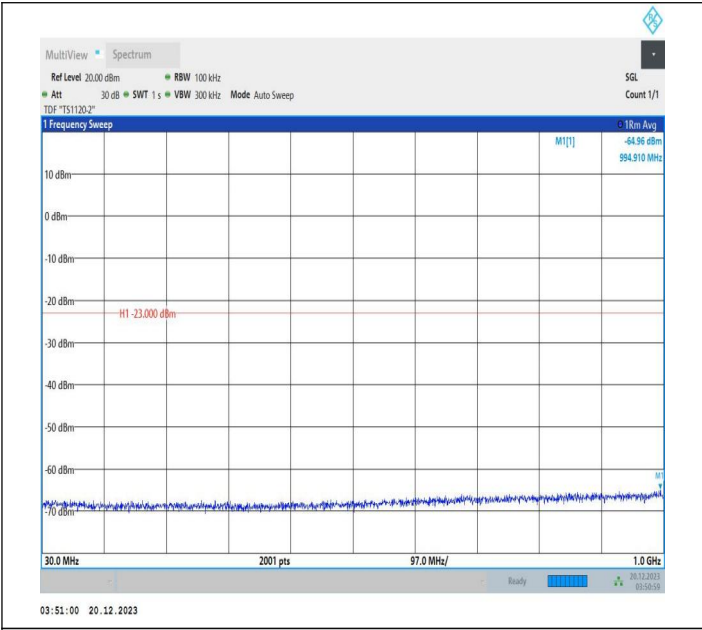

2-2-10MHz-15MHz-QPSK-QPSK-18829-18949-1RB#0-1RB#7
4-0.009~0.15MHz-PASS

2-2-10MHz-15MHz-QPSK-QPSK-18829-18949-1RB#0-1RB#7
4-30~100MHz-PASS