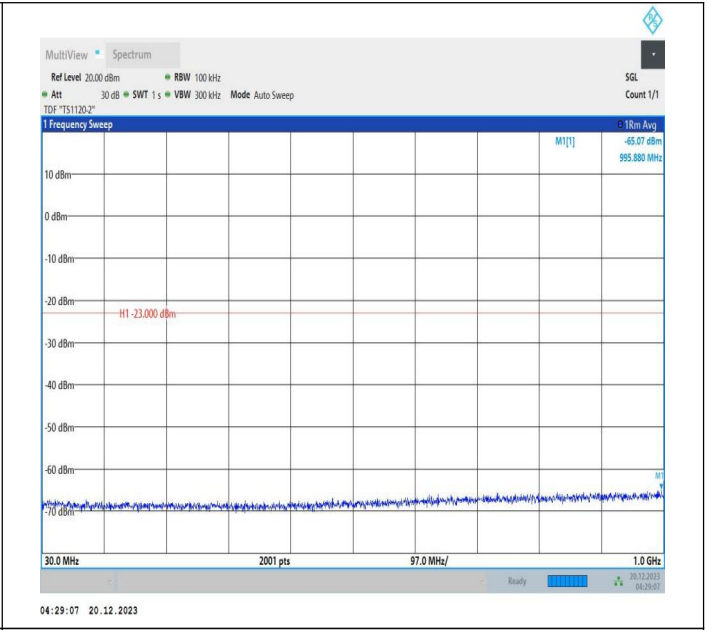

2-2-10MHz-15MHz-64QAM-64QAM-18829-18949-50RB#0-75
RB#0-30~1000MHz-PASS