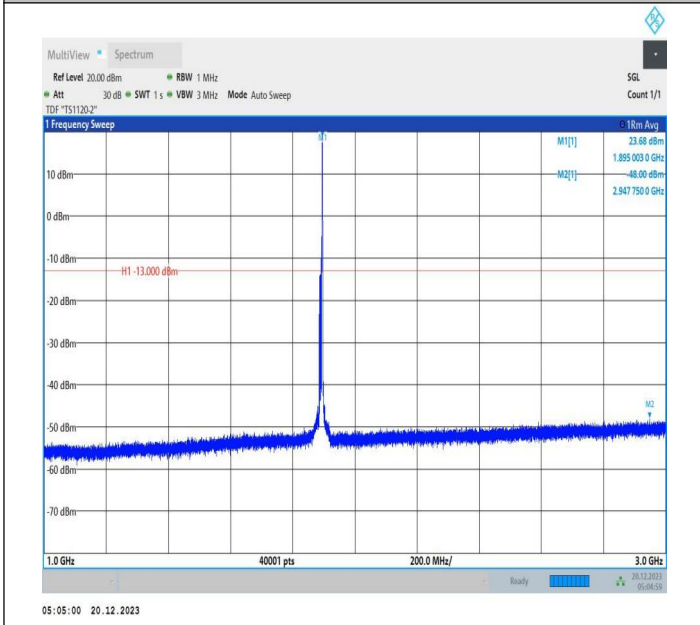

2-2-10MHz-15MHz-QPSK-QPSK-19005-19125-1RB#49-0RB#
0-0.15~30MHz-PASS

2-2-10MHz-15MHz-QPSK-QPSK-19005-19125-1RB#49-0RB#
0-1000~3000MHz-PASS