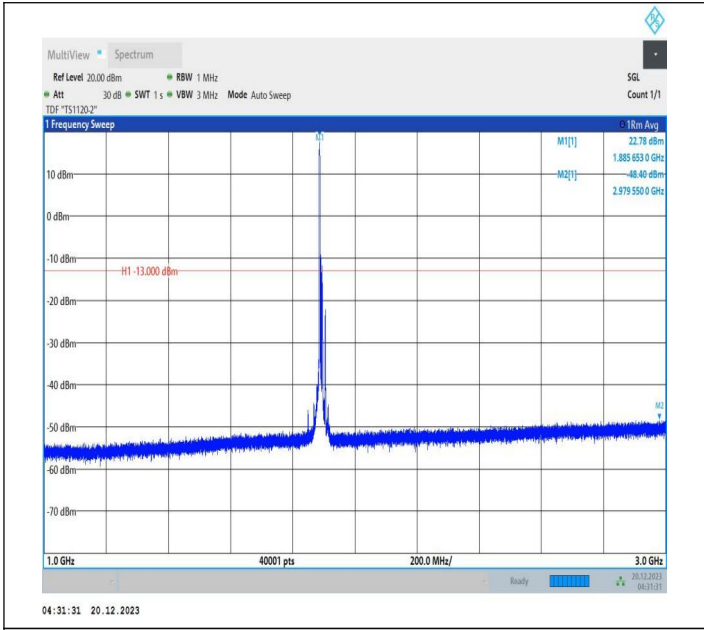

2-2-10MHz-15MHz-16QAM-16QAM-19005-19125-1RB#0-0RB
#0-0.15~30MHz-PASS

2-2-10MHz-15MHz-16QAM-16QAM-19005-19125-1RB#0-ORB
#0-1000~3000MHz-PASS