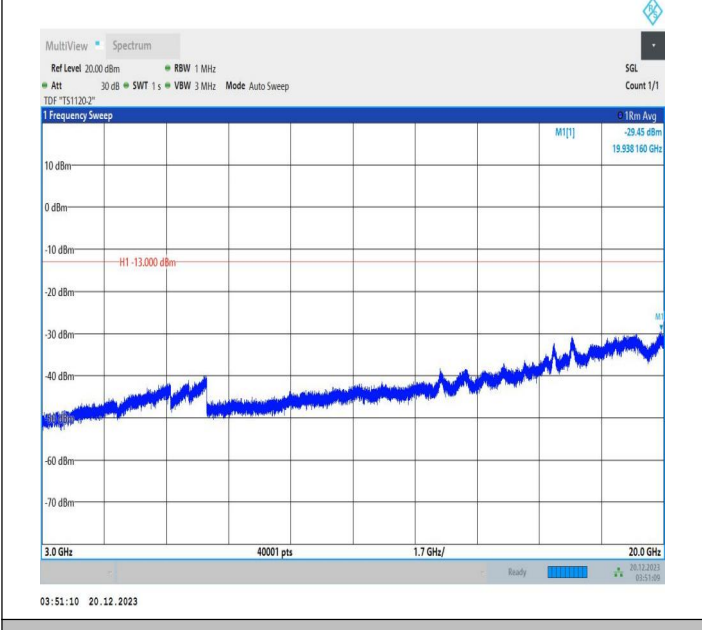

2-2-10MHz-15MHz-QPSK-QPSK-18829-18949-1RB#0-1RB#7
4-30~100MHz-PASS

2-2-10MHz-15MHz-QPSK-QPSK-18829-18949-1RB#0-1RB#7
4-3000~20000MHz-PASS