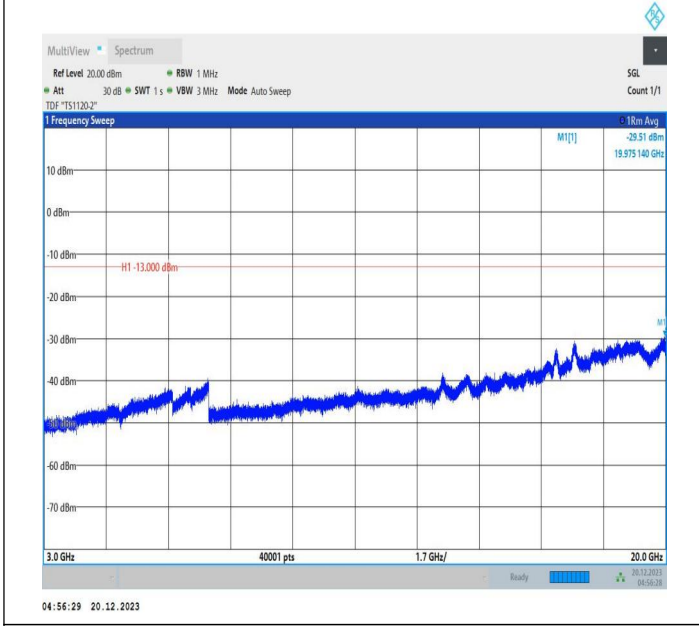

2-2-10MHz-15MHz-64QAM-64QAM-19005-19125-1RB#0-ORB
#0-30~1000MHz-PASS

2-2-10MHz-15MHz-64QAM-64QAM-19005-19125-1RB#0-ORB
#0-3000~20000MHz-PASS