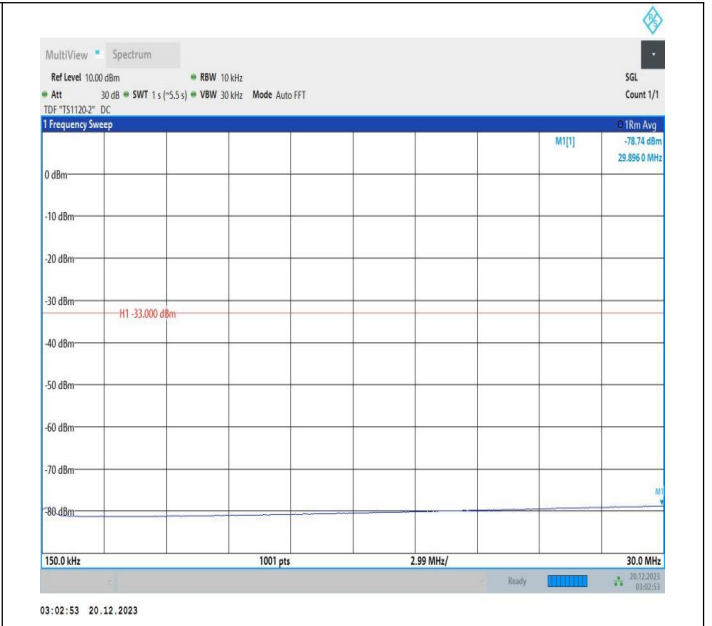

2-2-10MHz-15MHz-64QAM-64QAM-18653-18773-50RB#0-75
RB#0-3000~20000MHz-PASS

2-2-10MHz-15MHz-QPSK-QPSK-18829-18949-1RB#0-0RB#0
-0.15~30MHz-PASS