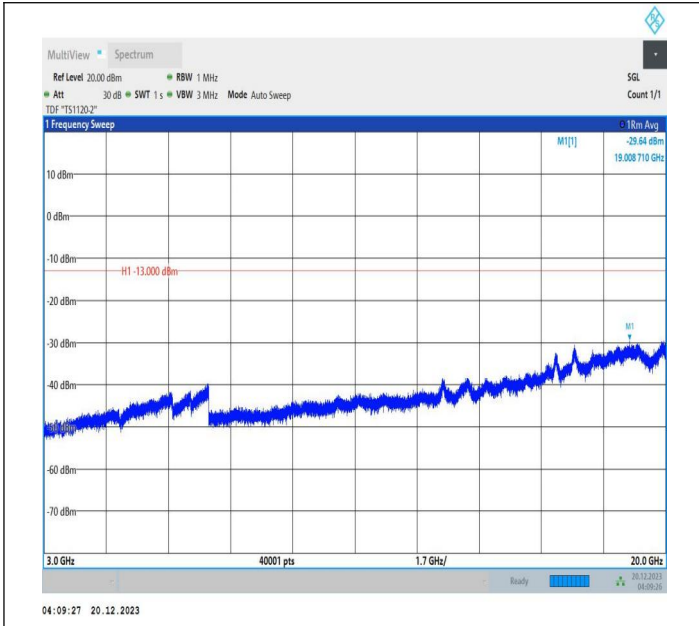

2-2-10MHz-15MHz-64QAM-64QAM-18829-18949-1RB#0-1RB
#74-30~1000MHz-PASS

2-2-10MHz-15MHz-64QAM-64QAM-18829-18949-1RB#0-1RB
#74-3000~20000MHz-PASS