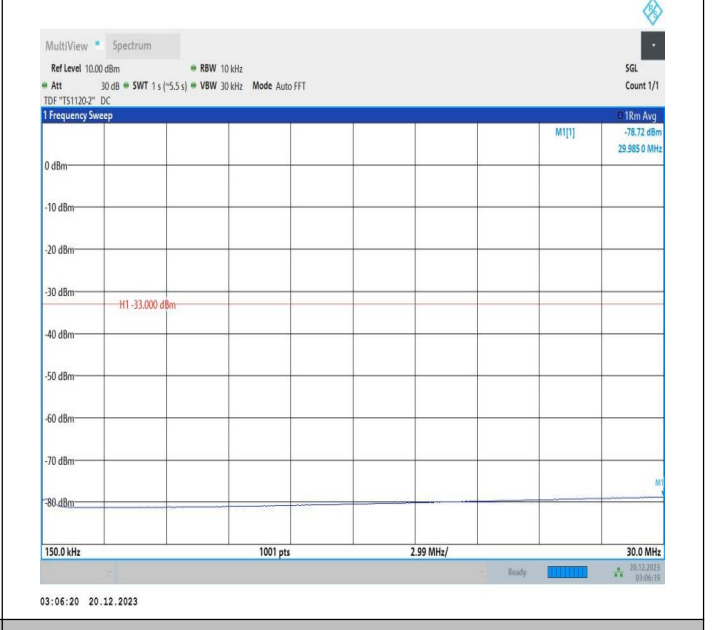

2-2-10MHz-15MHz-16QAM-16QAM-18829-18949-1RB#0-ORB
#0-3000~20000MHz-PASS

2-2-10MHz-15MHz-64QAM-64QAM-18829-18949-1RB#0-ORB
#0-0.15~30MHz-PASS