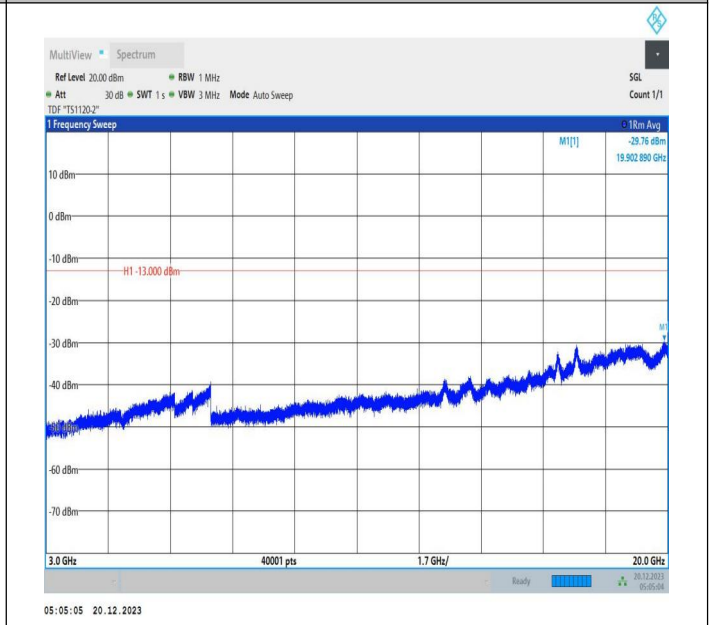

2-2-10MHz-15MHz-QPSK-QPSK-19005-19125-1RB#49-0RB#
0-30~1000MHz-PASS

2-2-10MHz-15MHz-QPSK-QPSK-19005-19125-1RB#49-0RB#
0-3000~20000MHz-PASS