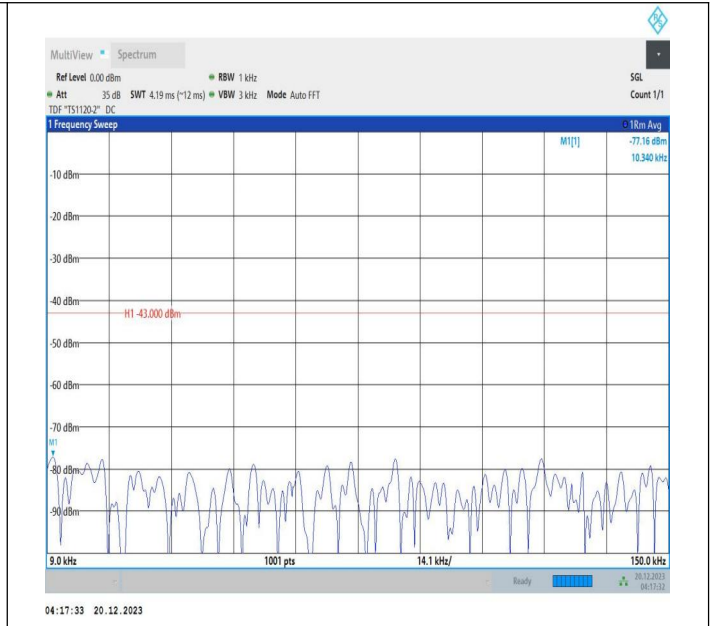

2-2-10MHz-15MHz-64QAM-64QAM-18829-18949-1RB#0-1RB
#74-1000~3000MHz-PASS

2-2-10MHz-15MHz-QPSK-QPSK-18829-18949-50RB#0-75RB
#0-0.009~0.15MHz-PASS