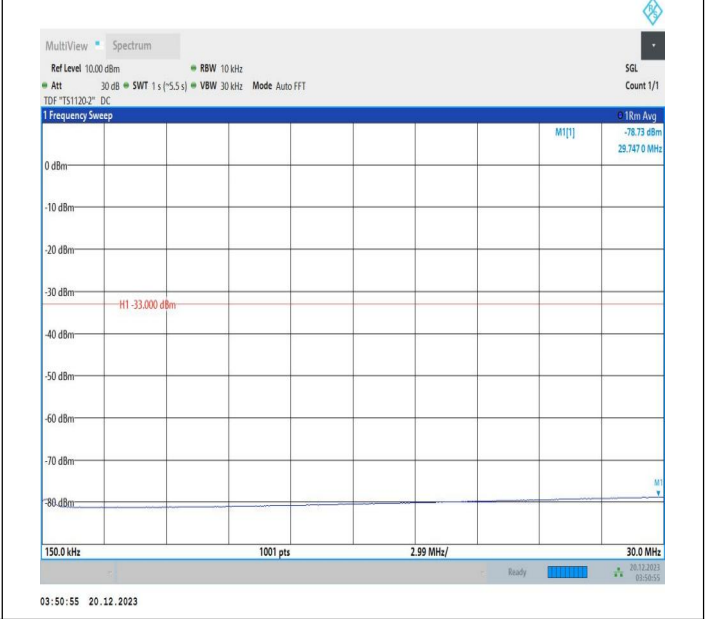

2-2-10MHz-15MHz-64QAM-64QAM-18829-18949-1RB#49-0R
B#0-3000~20000MHz-PASS

2-2-10MHz-15MHz-QPSK-QPSK-18829-18949-1RB#0-1RB#7
4-0.15~30MHz-PASS