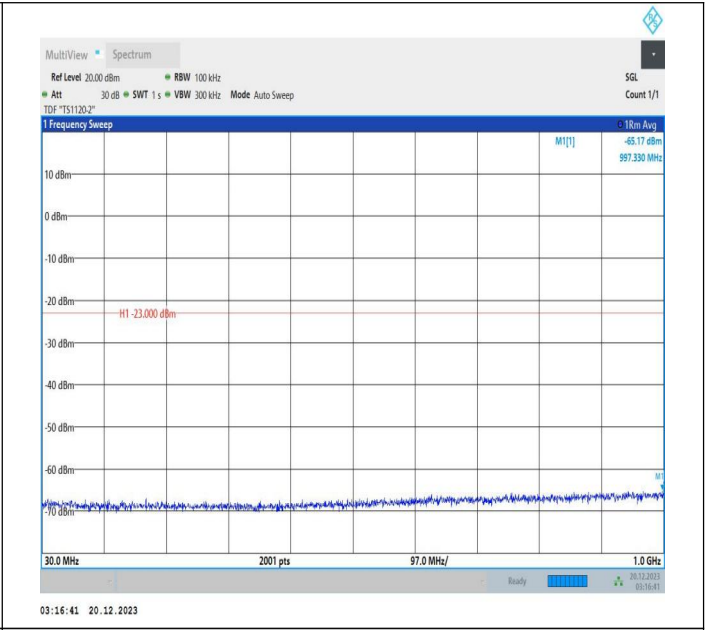

2-2-10MHz-15MHz-QPSK-QPSK-18829-18949-1RB#49-ORB#
0-0.009~0.15MHz-PASS

2-2-10MHz-15MHz-QPSK-QPSK-18829-18949-1RB#49-0RB#
0-30~1000MHz-PASS