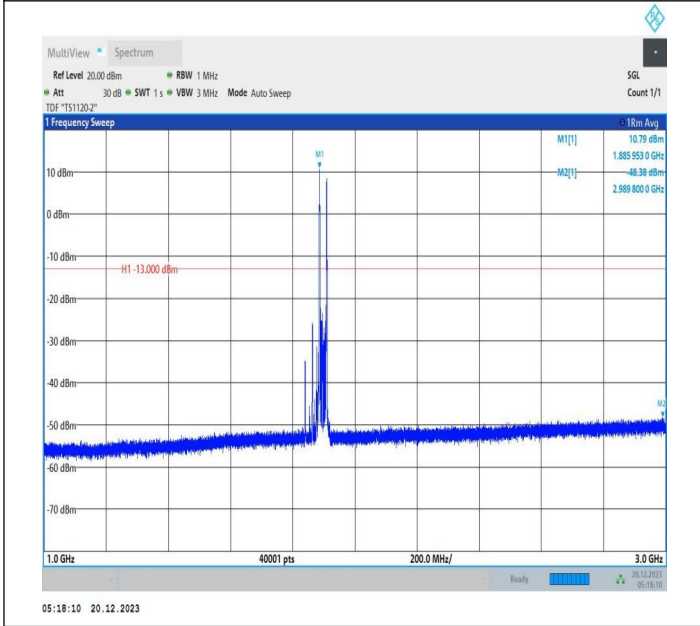

2-2-10MHz-15MHz-16QAM-16QAM-19005-19125-1RB#0-1RB
#74-0.15~30MHz-PASS

2-2-10MHz-15MHz-16QAM-16QAM-19005-19125-1RB#0-1RB
#74-1000~3000MHz-PASS