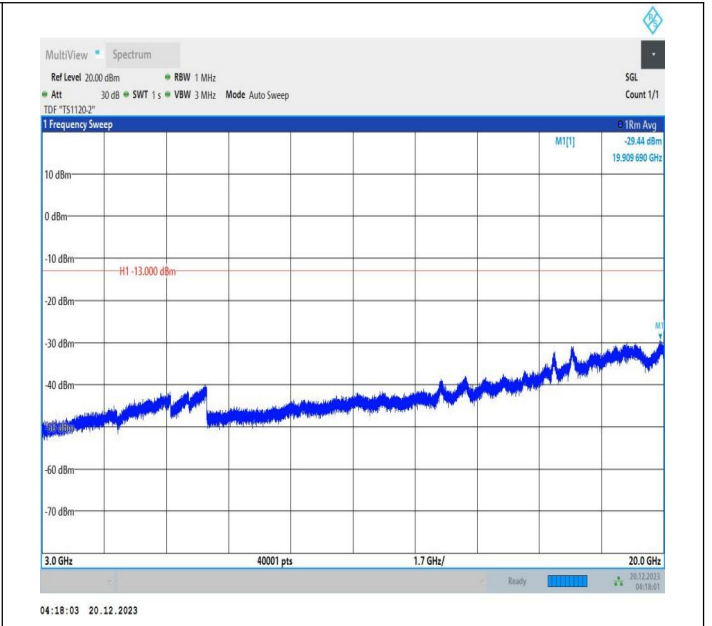

2-2-10MHz-15MHz-QPSK-QPSK-18829-18949-50RB#0-75RB
#0-3000~20000MHz-PASS