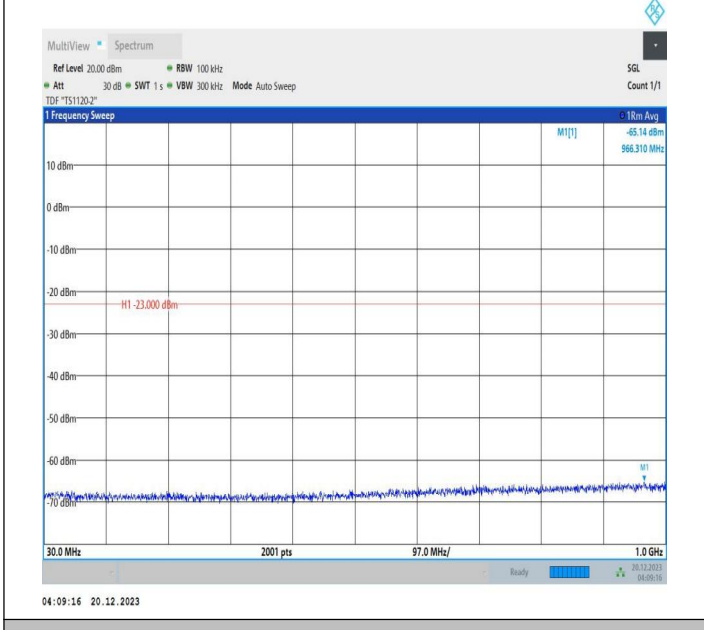

2-2-10MHz-15MHz-64QAM-64QAM-18829-18949-1RB#0-1RB
#74-0.009~0.15MHz-PASS

2-2-10MHz-15MHz-64QAM-64QAM-18829-18949-1RB#0-1RB
#74-30~1000MHz-PASS