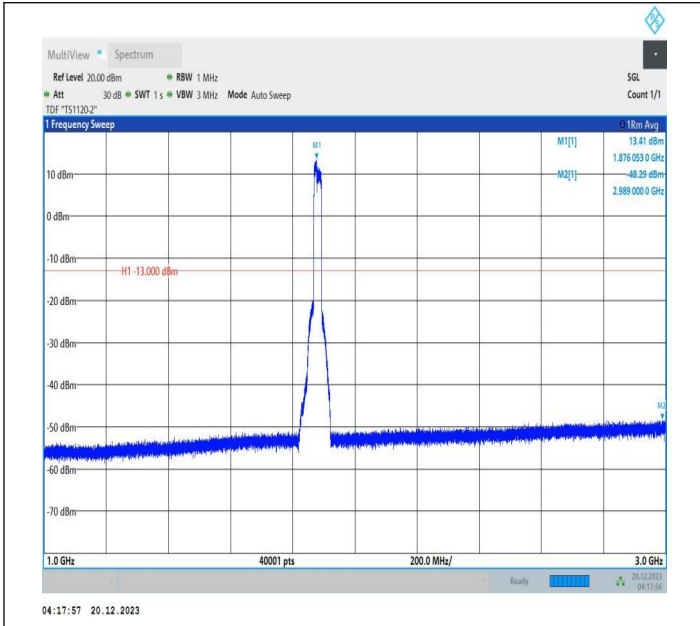

2-2-10MHz-15MHz-QPSK-QPSK-18829-18949-50RB#0-75RB
#0-0.15~30MHz-PASS

2-2-10MHz-15MHz-QPSK-QPSK-18829-18949-50RB#0-75RB
#0-30~1000MHz-PASS

2-2-10MHz-15MHz-QPSK-QPSK-18829-18949-50RB#0-75RB
#0-1000~3000MHz-PASS