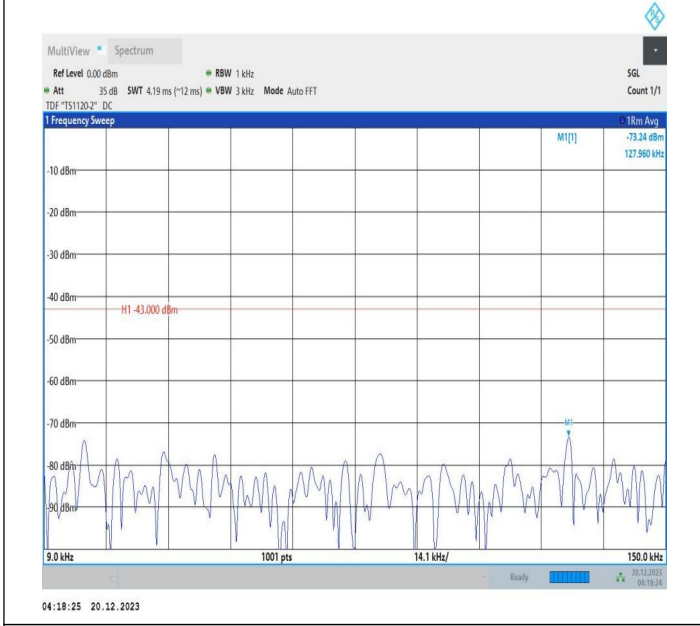

2-2-10MHz-15MHz-QPSK-QPSK-18829-18949-50RB#0-75RB
#0-1000~3000MHz-PASS

2-2-10MHz-15MHz-16QAM-16QAM-18829-18949-50RB#0-75
RB#0-0.009~0.15MHz-PASS