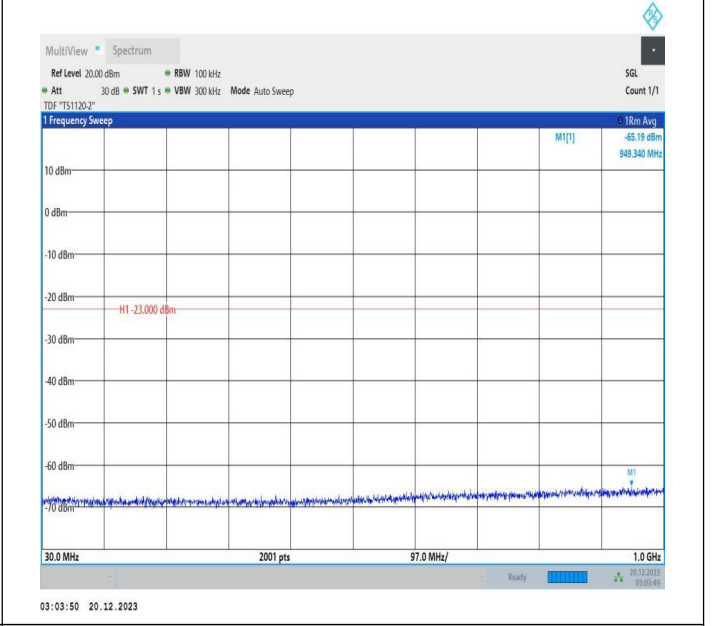

2-2-10MHz-15MHz-16QAM-16QAM-18829-18949-1RB#0-0RB
#0-0.009~0.15MHz-PASS

2-2-10MHz-15MHz-16QAM-16QAM-18829-18949-1RB#0-0RB
#0-30~1000MHz-PASS