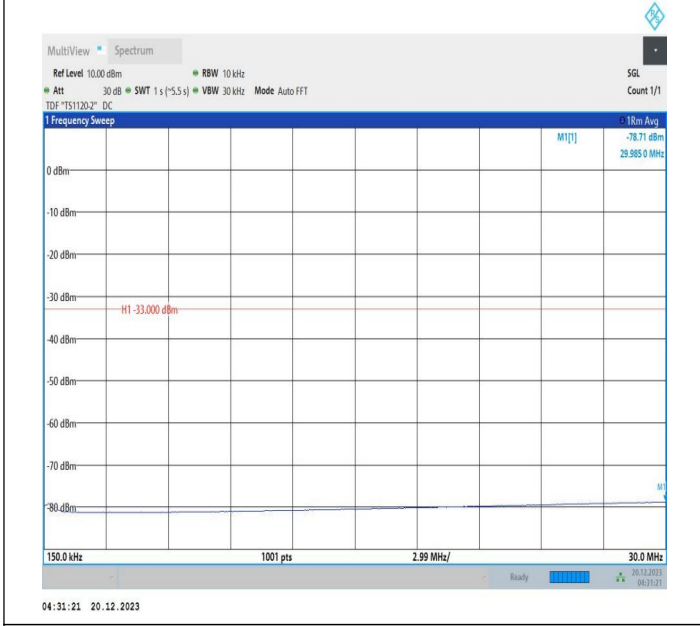

2-2-10MHz-15MHz-QPSK-QPSK-19005-19125-1RB#0-0RB#0
-3000~20000MHz-PASS

2-2-10MHz-15MHz-16QAM-16QAM-19005-19125-1RB#0-0RB
#0-0.15~30MHz-PASS