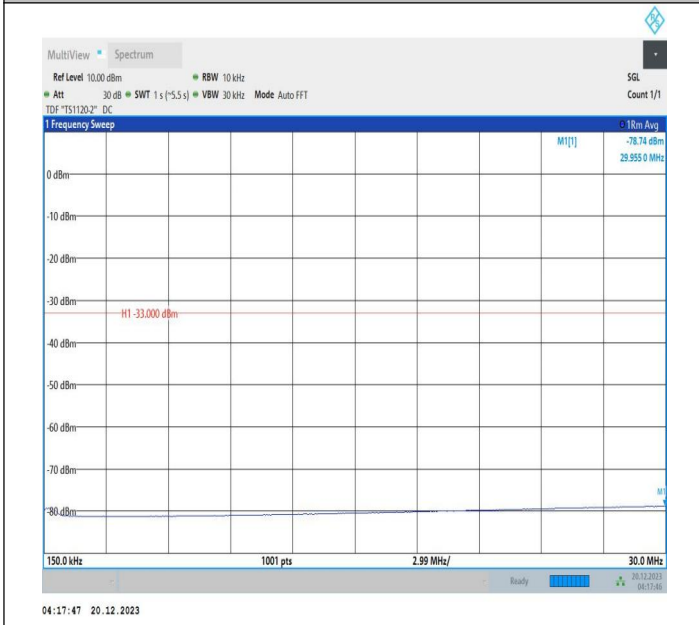

2-2-10MHz-15MHz-64QAM-64QAM-18829-18949-1RB#0-1RB
#74-3000~20000MHz-PASS

2-2-10MHz-15MHz-QPSK-QPSK-18829-18949-50RB#0-75RB
#0-0.15~30MHz-PASS