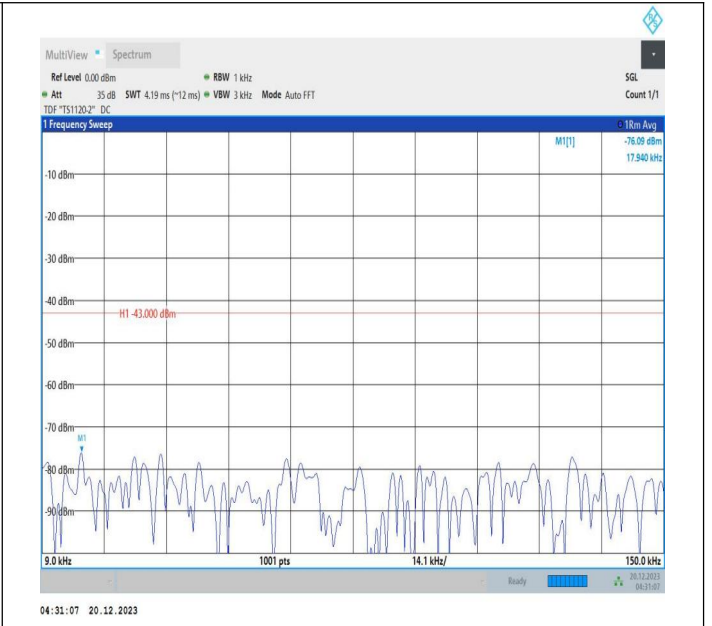

2-2-10MHz-15MHz-QPSK-QPSK-19005-19125-1RB#0-0RB#0
-1000~3000MHz-PASS

2-2-10MHz-15MHz-16QAM-16QAM-19005-19125-1RB#0-0RB
#0-0.009~0.15MHz-PASS