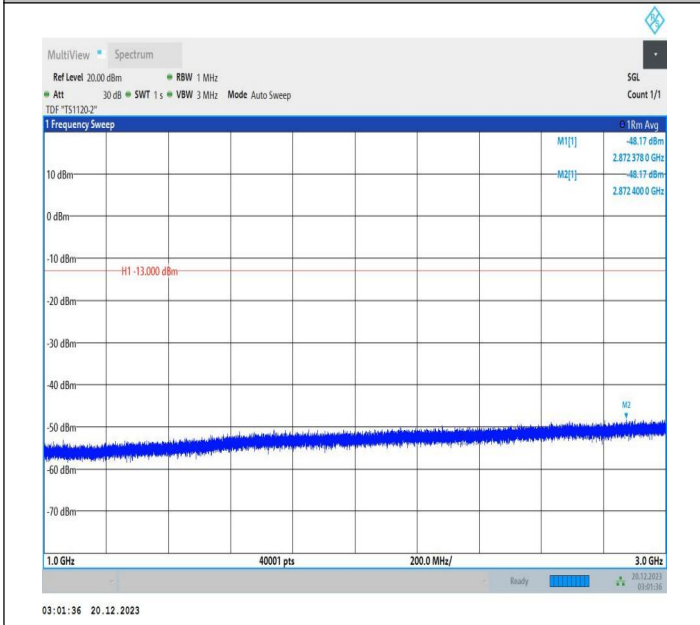

2-2-10MHz-15MHz-64QAM-64QAM-18653-18773-50RB#0-75
 RB#0-0.15~30MHz-PASS

2-2-10MHz-15MHz-64QAM-64QAM-18653-18773-50RB#0-75
 RB#0-30~1000MHz-PASS

2-2-10MHz-15MHz-64QAM-64QAM-18653-18773-50RB#0-75
 RB#0-1000~3000MHz-PASS