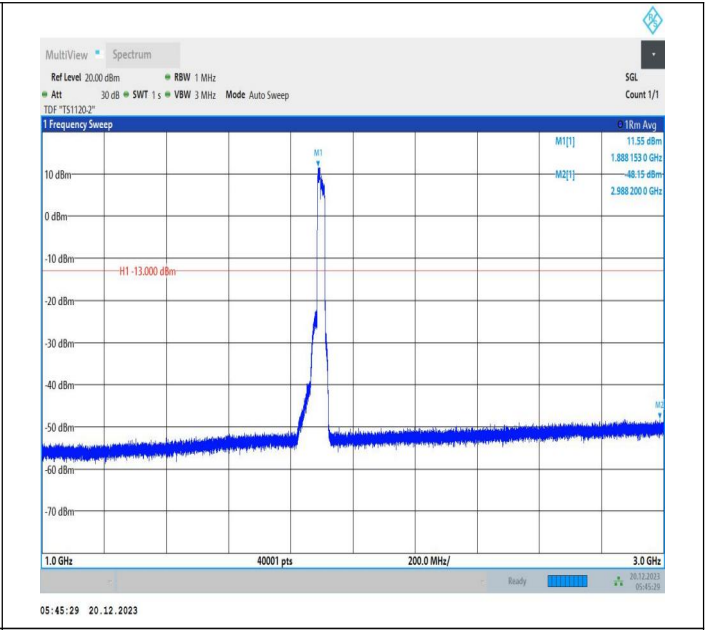

2-2-10MHz-15MHz-16QAM-16QAM-19005-19125-50RB#0-75
RB#0-1000~3000MHz-PASS