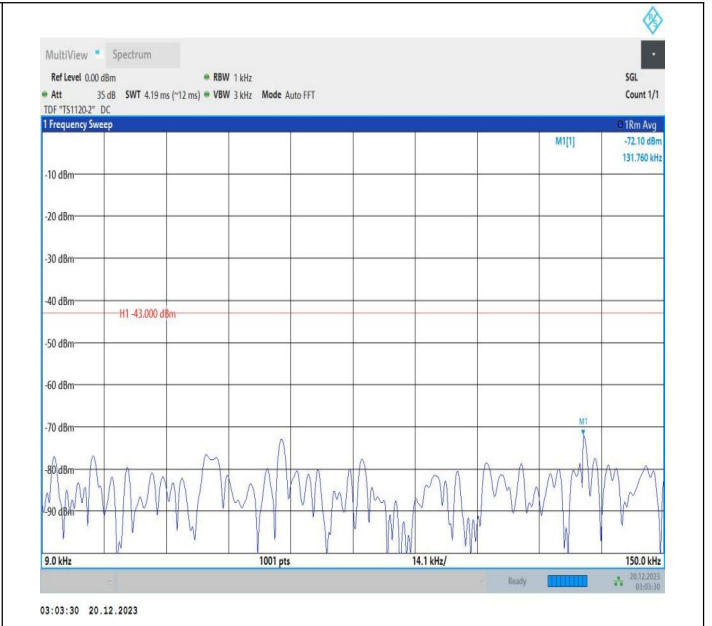

2-2-10MHz-15MHz-QPSK-QPSK-18829-18949-1RB#0-0RB#0
-1000~3000MHz-PASS

2-2-10MHz-15MHz-16QAM-16QAM-18829-18949-1RB#0-0RB
#0-0.009~0.15MHz-PASS