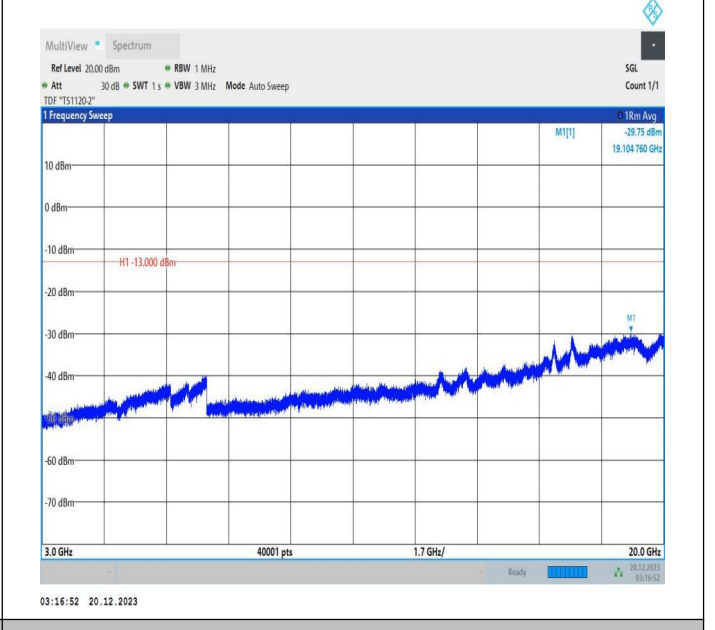

2-2-10MHz-15MHz-QPSK-QPSK-18829-18949-1RB#49-0RB#
0-30~1000MHz-PASS

2-2-10MHz-15MHz-QPSK-QPSK-18829-18949-1RB#49-0RB#
0-3000~20000MHz-PASS