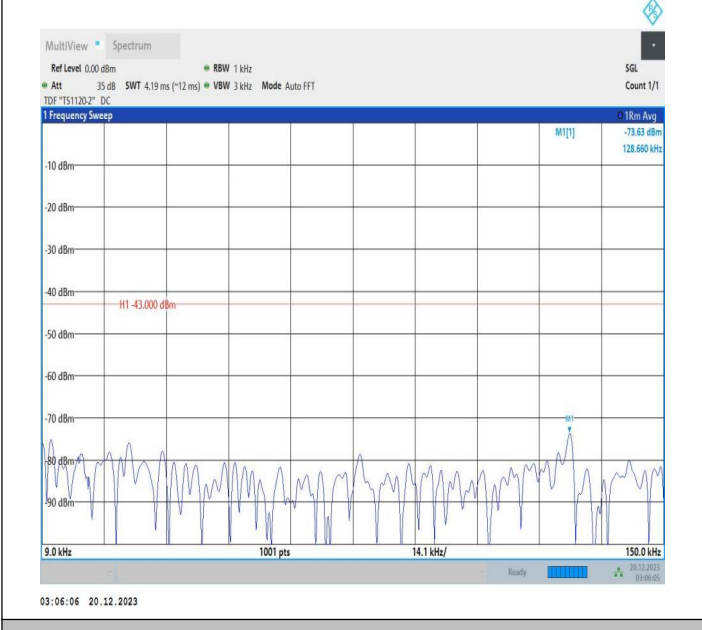

2-2-10MHz-15MHz-16QAM-16QAM-18829-18949-1RB#0-ORB
#0-1000~3000MHz-PASS

2-2-10MHz-15MHz-64QAM-64QAM-18829-18949-1RB#0-ORB
#0-0.009~0.15MHz-PASS