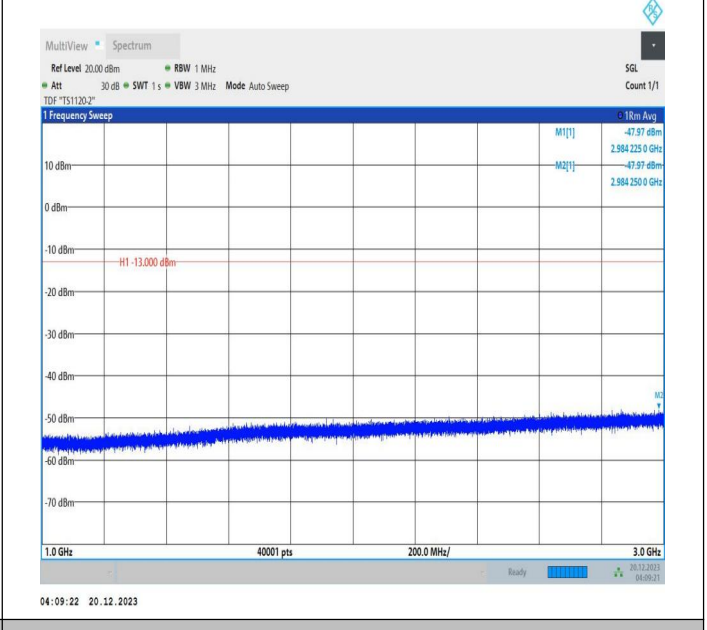

2-2-10MHz-15MHz-64QAM-64QAM-18829-18949-1RB#0-1RB
#74-0.15~30MHz-PASS

2-2-10MHz-15MHz-64QAM-64QAM-18829-18949-1RB#0-1RB
#74-1000~3000MHz-PASS