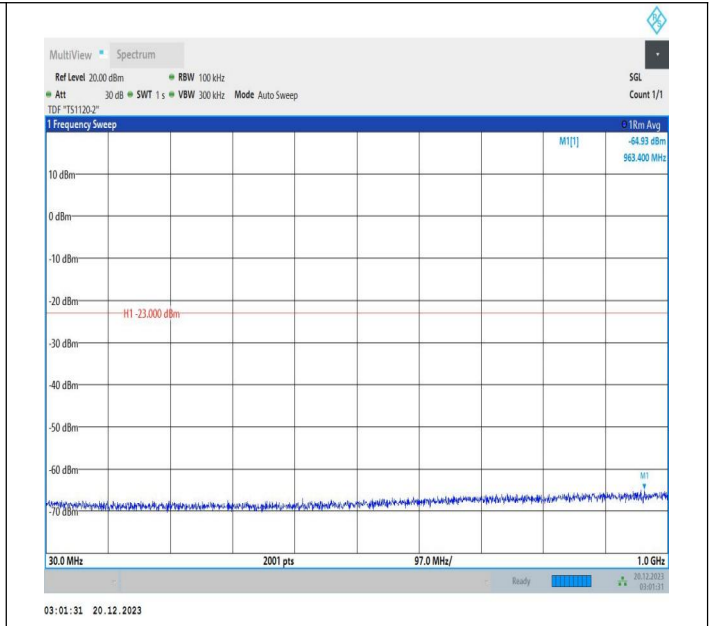

2-2-10MHz-15MHz-64QAM-64QAM-18653-18773-50RB#0-75
 RB#0-0.15~30MHz-PASS

2-2-10MHz-15MHz-64QAM-64QAM-18653-18773-50RB#0-75
 RB#0-30~1000MHz-PASS

2-2-10MHz-15MHz-64QAM-64QAM-18653-18773-50RB#0-75
 RB#0-1000~3000MHz-PASS