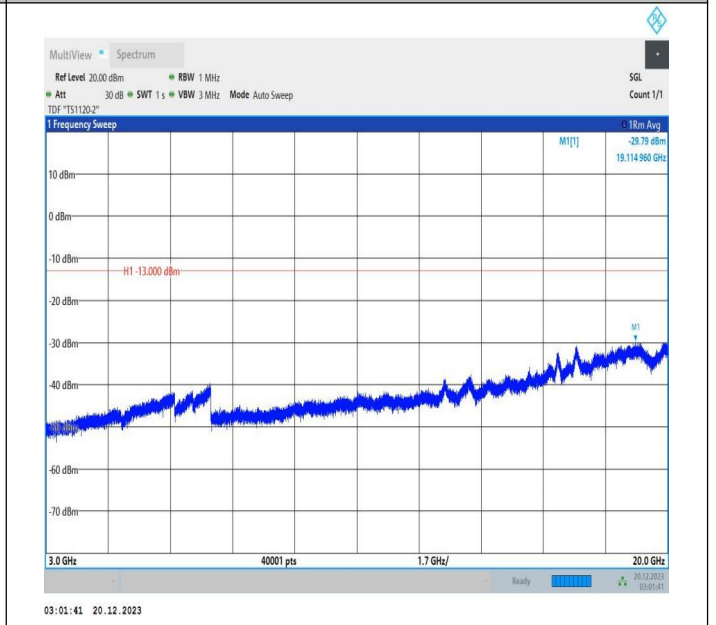

2-2-10MHz-15MHz-64QAM-64QAM-18653-18773-50RB#0-75
 RB#0-0.15~30MHz-PASS

2-2-10MHz-15MHz-64QAM-64QAM-18653-18773-50RB#0-75
 RB#0-30~1000MHz-PASS

2-2-10MHz-15MHz-64QAM-64QAM-18653-18773-50RB#0-75
 RB#0-1000~3000MHz-PASS