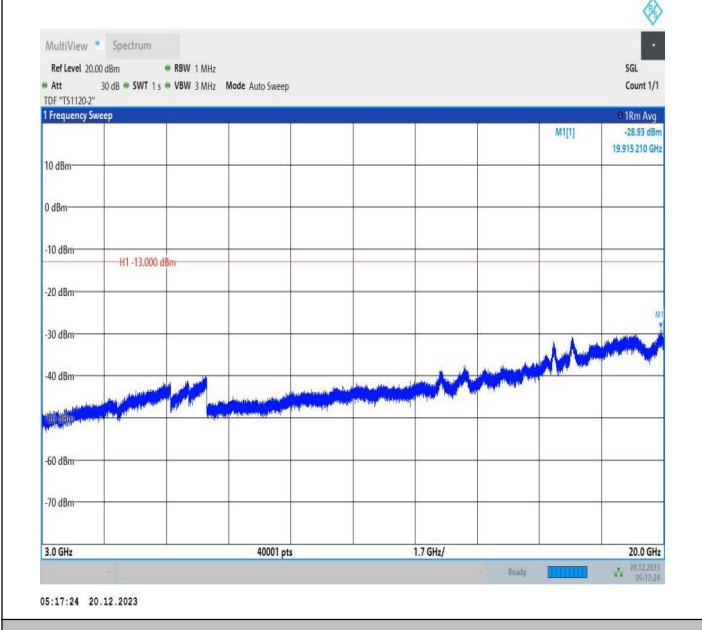

2-2-10MHz-15MHz-QPSK-QPSK-19005-19125-1RB#0-1RB#7
4-30~100MHz-PASS

2-2-10MHz-15MHz-QPSK-QPSK-19005-19125-1RB#0-1RB#7
4-3000~20000MHz-PASS