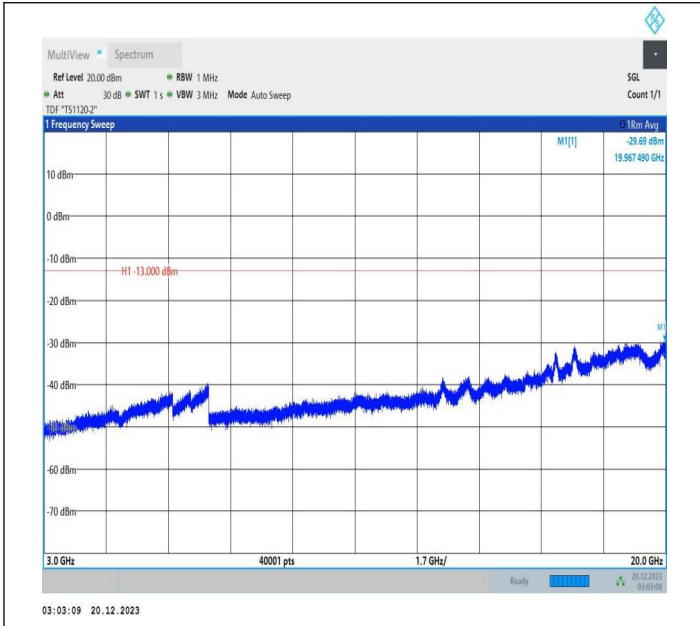

2-2-10MHz-15MHz-QPSK-QPSK-18829-18949-1RB#0-0RB#0
-30~1000MHz-PASS

2-2-10MHz-15MHz-QPSK-QPSK-18829-18949-1RB#0-0RB#0
-3000~20000MHz-PASS