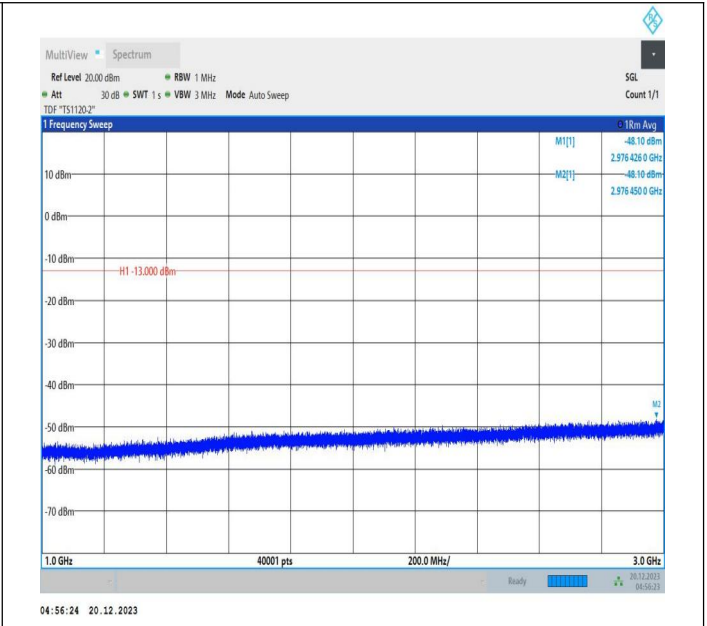

2-2-10MHz-15MHz-64QAM-64QAM-19005-19125-1RB#0-ORB
#0-0.15~30MHz-PASS

2-2-10MHz-15MHz-64QAM-64QAM-19005-19125-1RB#0-ORB
#0-1000~3000MHz-PASS