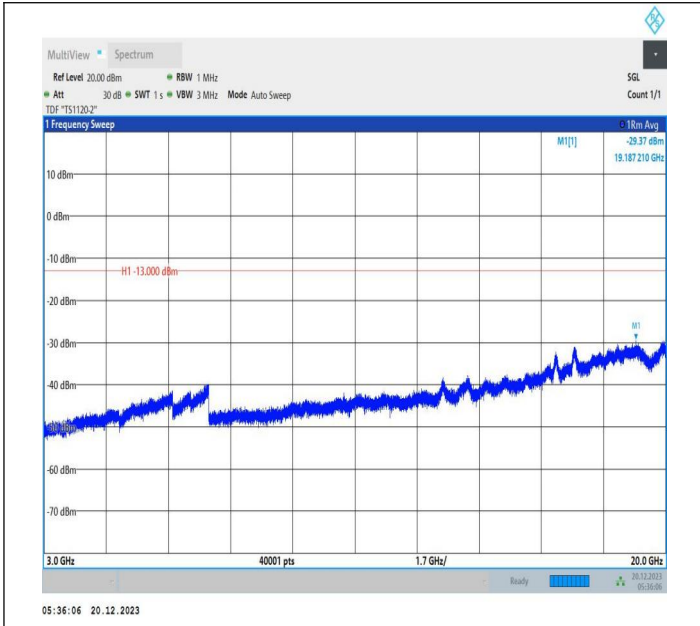

2-2-10MHz-15MHz-64QAM-64QAM-19005-19125-1RB#0-1RB
#74-30~1000MHz-PASS

2-2-10MHz-15MHz-64QAM-64QAM-19005-19125-1RB#0-1RB
#74-3000~20000MHz-PASS