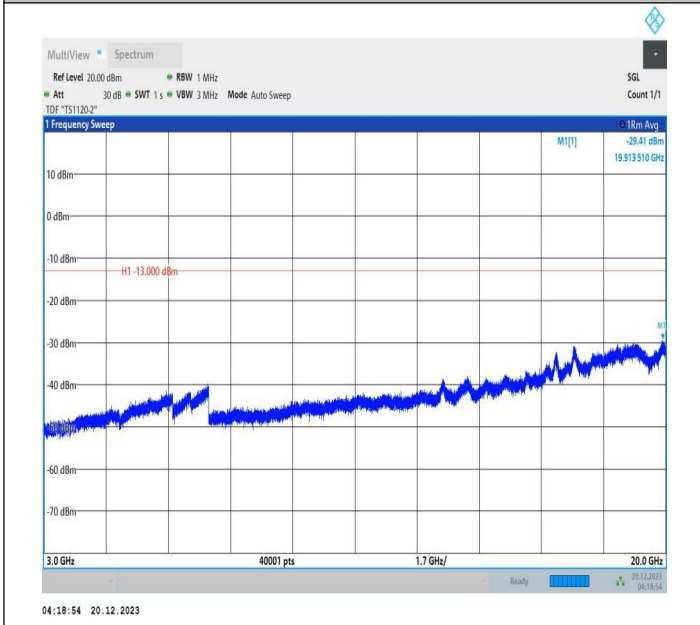

2-2-10MHz-15MHz-16QAM-16QAM-18829-18949-50RB#0-75
RB#0-30~1000MHz-PASS

2-2-10MHz-15MHz-16QAM-16QAM-18829-18949-50RB#0-75
RB#0-3000~20000MHz-PASS