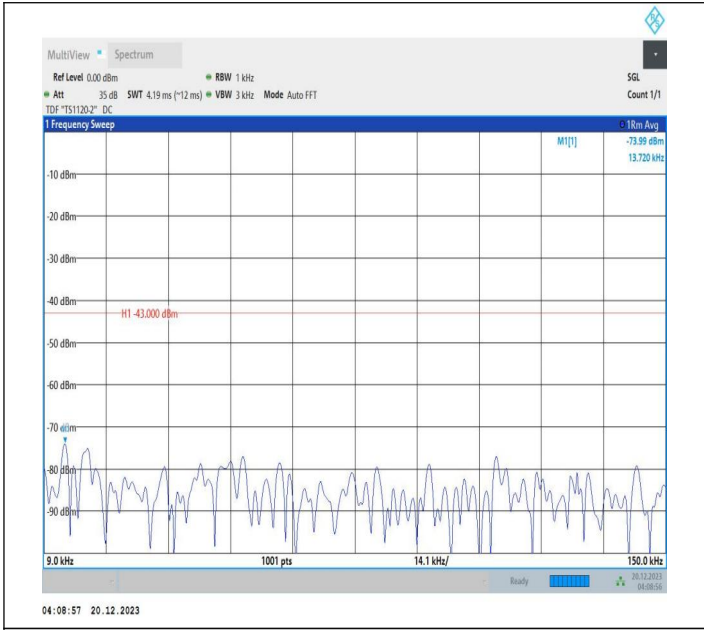

2-2-10MHz-15MHz-16QAM-16QAM-18829-18949-1RB#0-1RB
#74-1000~3000MHz-PASS

2-2-10MHz-15MHz-64QAM-64QAM-18829-18949-1RB#0-1RB
#74-0.009~0.15MHz-PASS