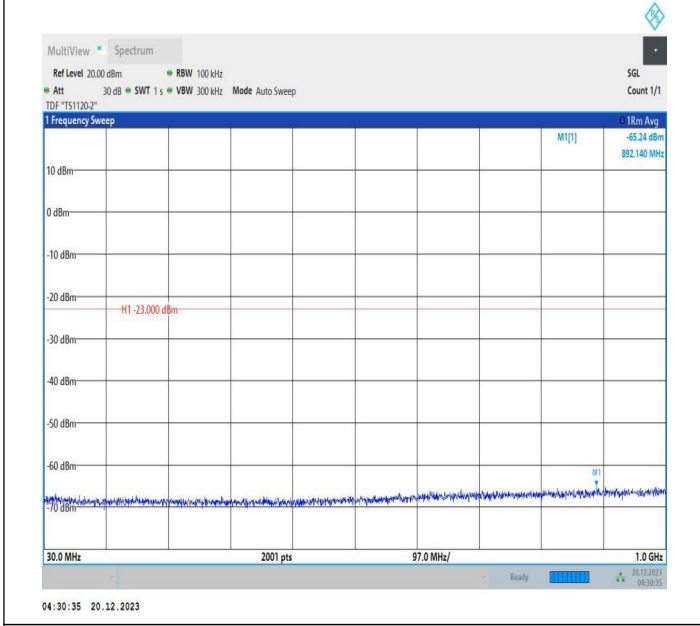

2-2-10MHz-15MHz-QPSK-QPSK-19005-19125-1RB#0-0RB#0
-0.009~0.15MHz-PASS

2-2-10MHz-15MHz-QPSK-QPSK-19005-19125-1RB#0-0RB#0
-30~1000MHz-PASS