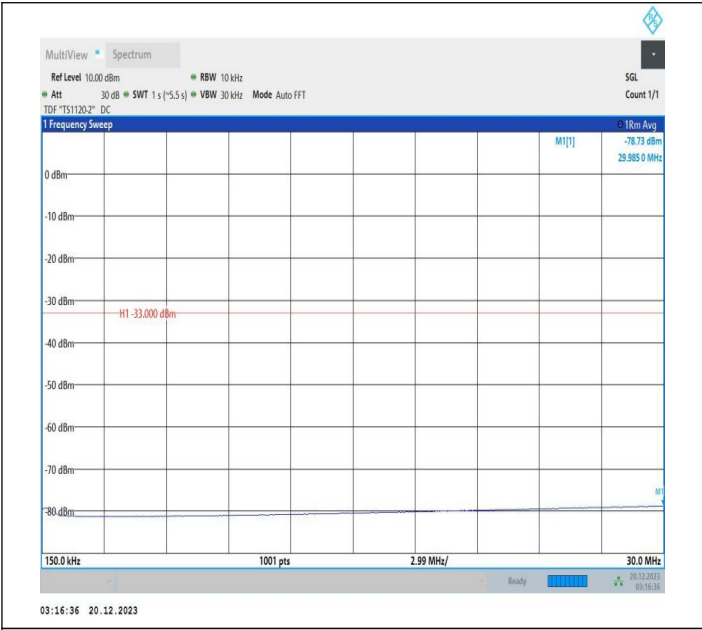

2-2-10MHz-15MHz-64QAM-64QAM-18829-18949-1RB#0-ORB
#0-3000~20000MHz-PASS

2-2-10MHz-15MHz-QPSK-QPSK-18829-18949-1RB#49-0RB#
0-0.15~30MHz-PASS