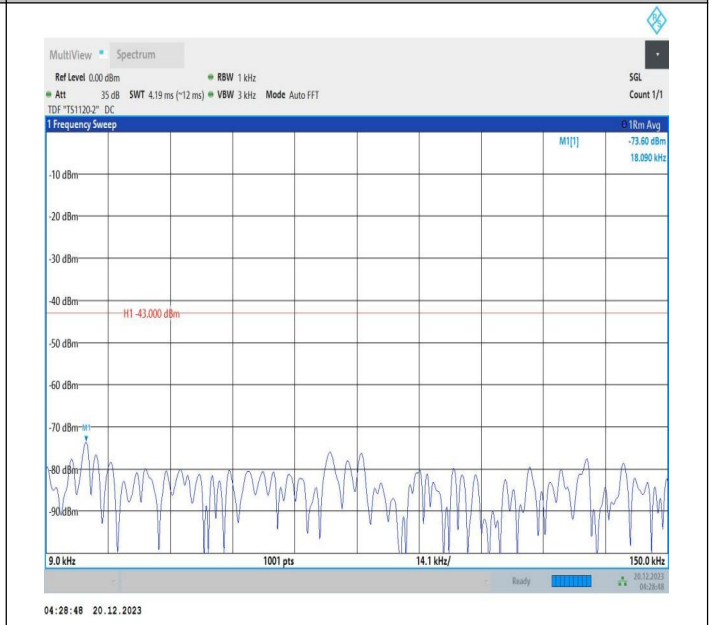

2-2-10MHz-15MHz-16QAM-16QAM-18829-18949-50RB#0-75
RB#0-1000~3000MHz-PASS

2-2-10MHz-15MHz-64QAM-64QAM-18829-18949-50RB#0-75
RB#0-0.009~0.15MHz-PASS