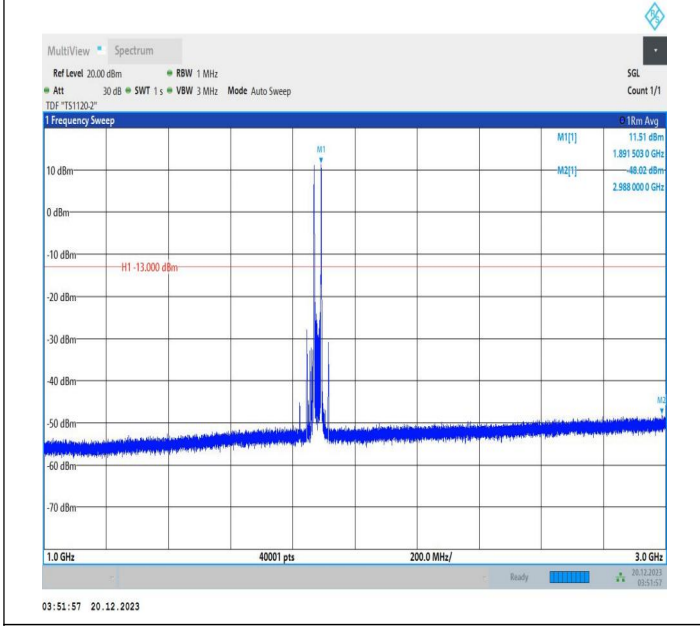

2-2-10MHz-15MHz-16QAM-16QAM-18829-18949-1RB#0-1RB
#74-0.15~30MHz-PASS

2-2-10MHz-15MHz-16QAM-16QAM-18829-18949-1RB#0-1RB
#74-1000~3000MHz-PASS