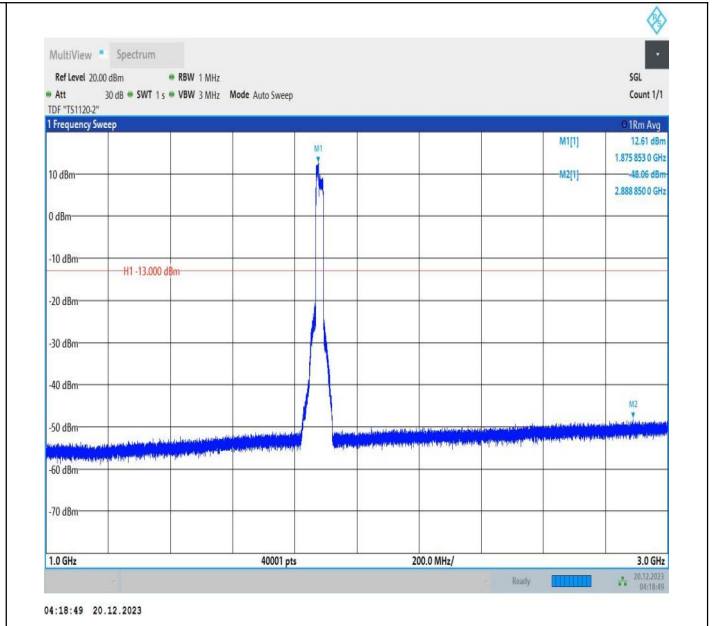

2-2-10MHz-15MHz-16QAM-16QAM-18829-18949-50RB#0-75
RB#0-0.15~30MHz-PASS

2-2-10MHz-15MHz-16QAM-16QAM-18829-18949-50RB#0-75
RB#0-1000~3000MHz-PASS