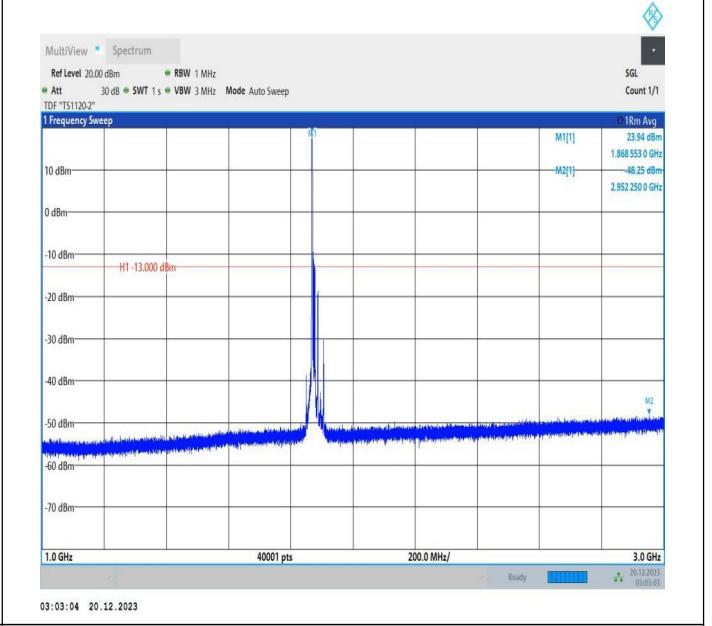

2-2-10MHz-15MHz-QPSK-QPSK-18829-18949-1RB#0-0RB#0
-0.15~30MHz-PASS

2-2-10MHz-15MHz-QPSK-QPSK-18829-18949-1RB#0-0RB#0
-1000~3000MHz-PASS