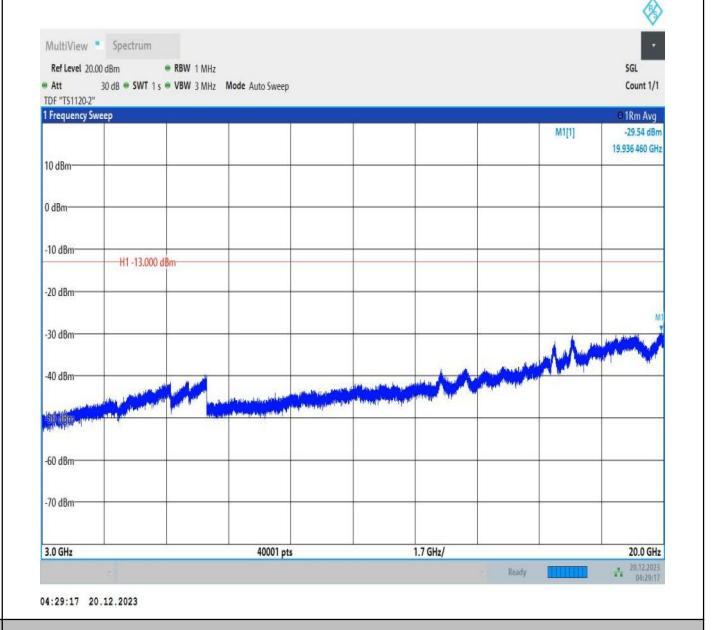

2-2-10MHz-15MHz-64QAM-64QAM-18829-18949-50RB#0-75
RB#0-30~1000MHz-PASS

2-2-10MHz-15MHz-64QAM-64QAM-18829-18949-50RB#0-75
RB#0-3000~20000MHz-PASS