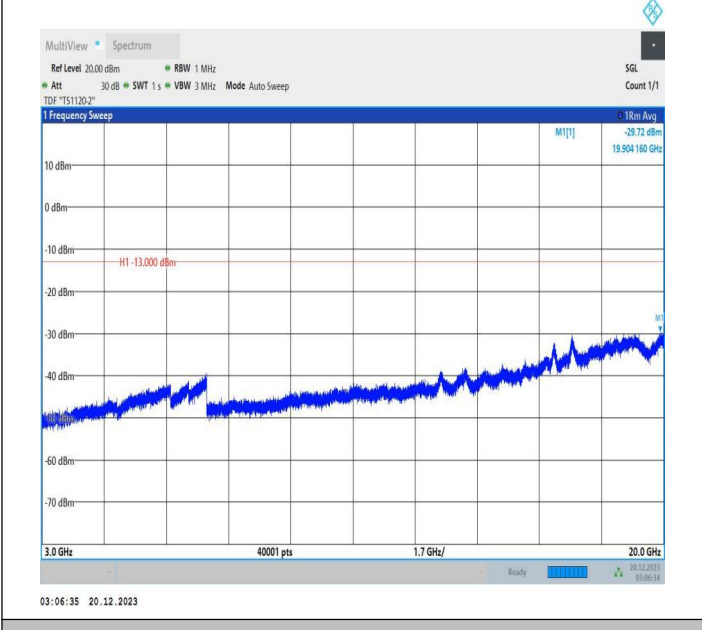

2-2-10MHz-15MHz-64QAM-64QAM-18829-18949-1RB#0-ORB
#0-30~1000MHz-PASS

2-2-10MHz-15MHz-64QAM-64QAM-18829-18949-1RB#0-ORB
#0-3000~20000MHz-PASS