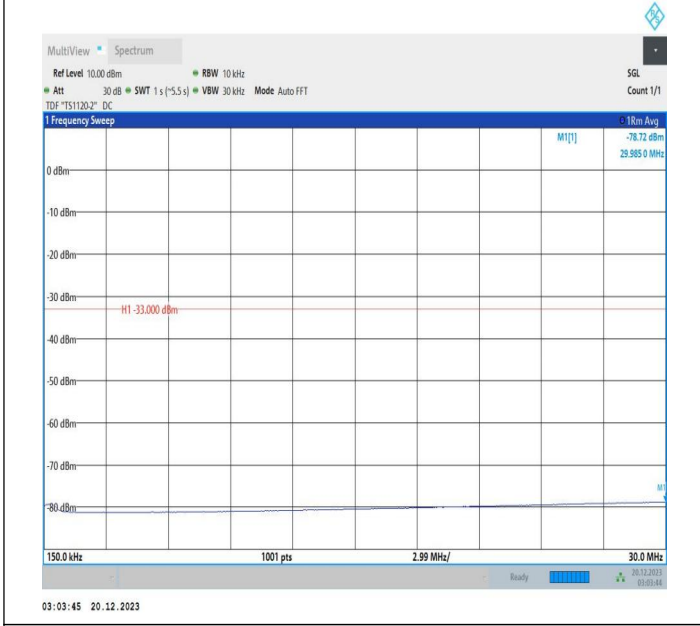

2-2-10MHz-15MHz-QPSK-QPSK-18829-18949-1RB#0-0RB#0
 -30~1000MHz-PASS

2-2-10MHz-15MHz-QPSK-QPSK-18829-18949-1RB#0-0RB#0
 -1000~3000MHz-PASS

2-2-10MHz-15MHz-QPSK-QPSK-18829-18949-1RB#0-0RB#0
 -3000~20000MHz-PASS

2-2-10MHz-15MHz-16QAM-16QAM-18829-18949-1RB#0-0RB
 #0-0.009~0.15MHz-PASS

2-2-10MHz-15MHz-16QAM-16QAM-18829-18949-1RB#0-0RB
 #0-0.15~30MHz-PASS

2-2-10MHz-15MHz-16QAM-16QAM-18829-18949-1RB#0-0RB
 #0-30~1000MHz-PASS