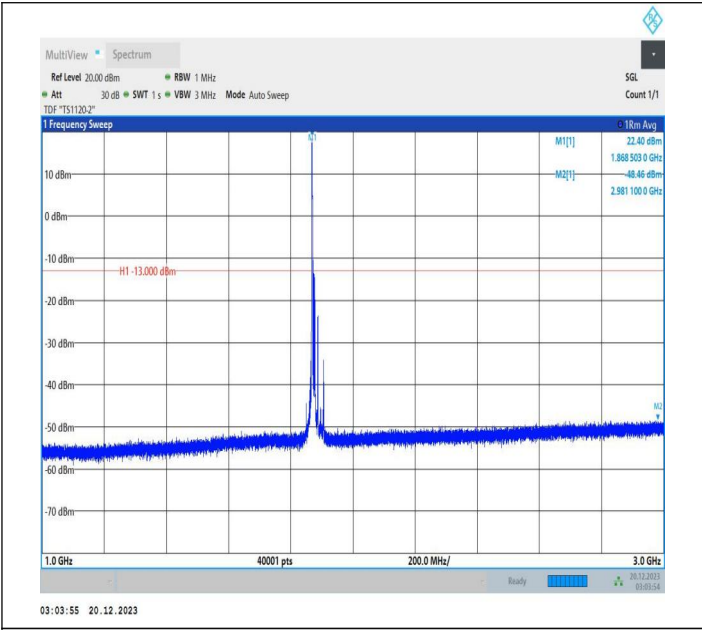

2-2-10MHz-15MHz-16QAM-16QAM-18829-18949-1RB#0-0RB
#0-0.15~30MHz-PASS

2-2-10MHz-15MHz-16QAM-16QAM-18829-18949-1RB#0-ORB
#0-1000~3000MHz-PASS