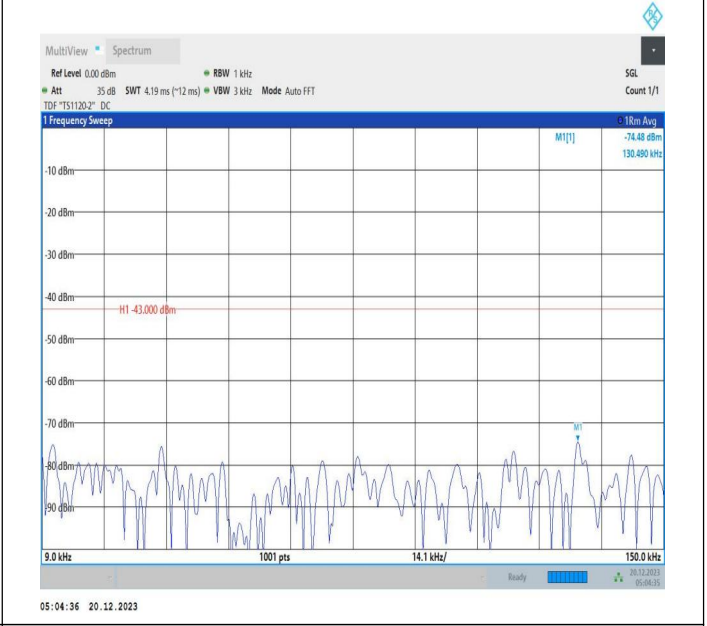

2-2-10MHz-15MHz-64QAM-64QAM-19005-19125-1RB#0-ORB
#0-1000~3000MHz-PASS

2-2-10MHz-15MHz-QPSK-QPSK-19005-19125-1RB#49-ORB#
0-0.009~0.15MHz-PASS