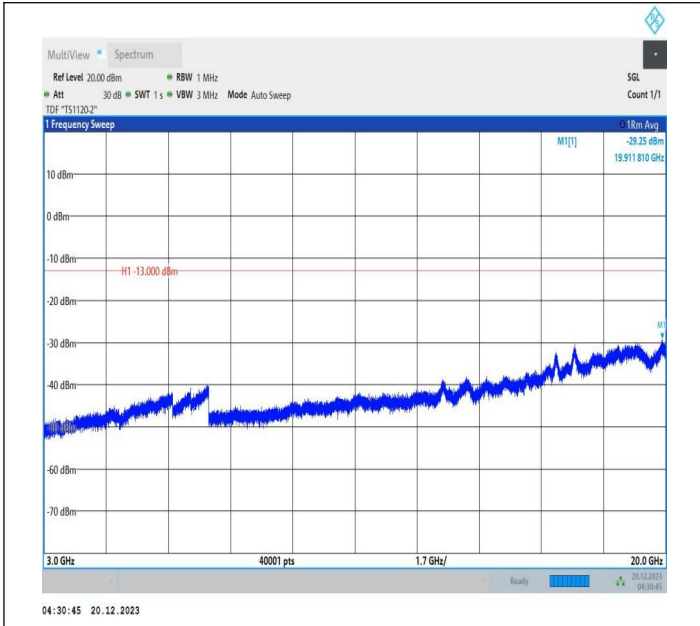

2-2-10MHz-15MHz-QPSK-QPSK-19005-19125-1RB#0-0RB#0
-30~1000MHz-PASS

2-2-10MHz-15MHz-QPSK-QPSK-19005-19125-1RB#0-0RB#0
-3000~20000MHz-PASS