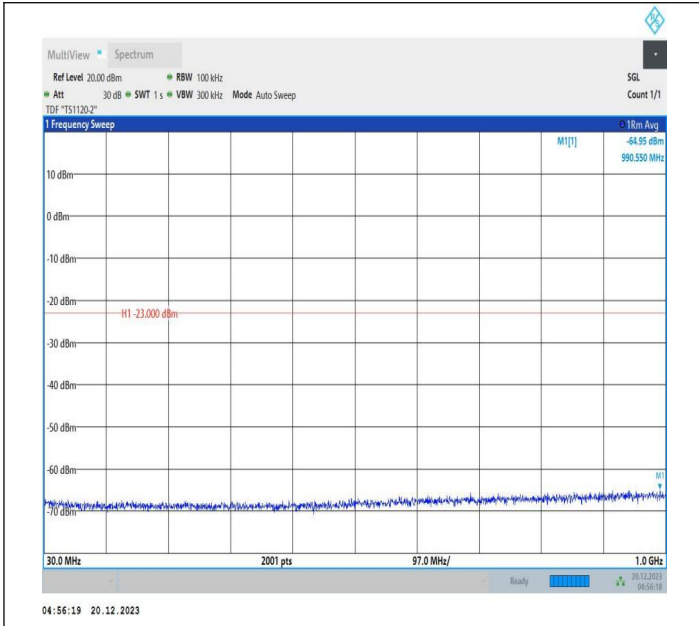

2-2-10MHz-15MHz-64QAM-64QAM-19005-19125-1RB#0-ORB
#0-0.009~0.15MHz-PASS

2-2-10MHz-15MHz-64QAM-64QAM-19005-19125-1RB#0-ORB
#0-30~1000MHz-PASS