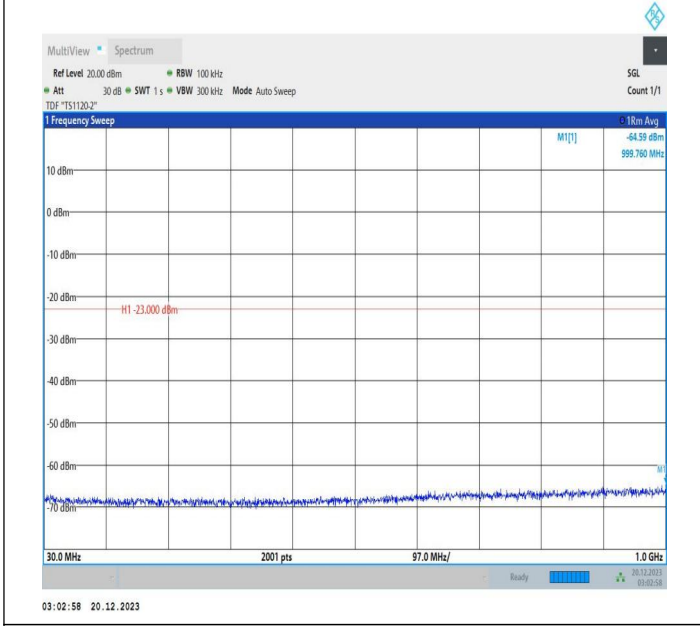

2-2-10MHz-15MHz-QPSK-QPSK-18829-18949-1RB#0-0RB#0
-0.009~0.15MHz-PASS

2-2-10MHz-15MHz-QPSK-QPSK-18829-18949-1RB#0-0RB#0
-30~1000MHz-PASS