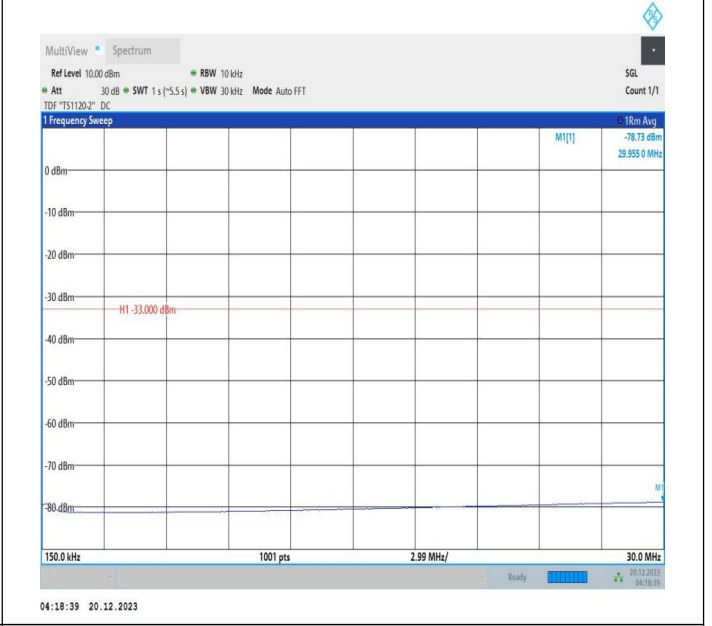

2-2-10MHz-15MHz-QPSK-QPSK-18829-18949-50RB#0-75RB
#0-3000~20000MHz-PASS

2-2-10MHz-15MHz-16QAM-16QAM-18829-18949-50RB#0-75
RB#0-0.15~30MHz-PASS