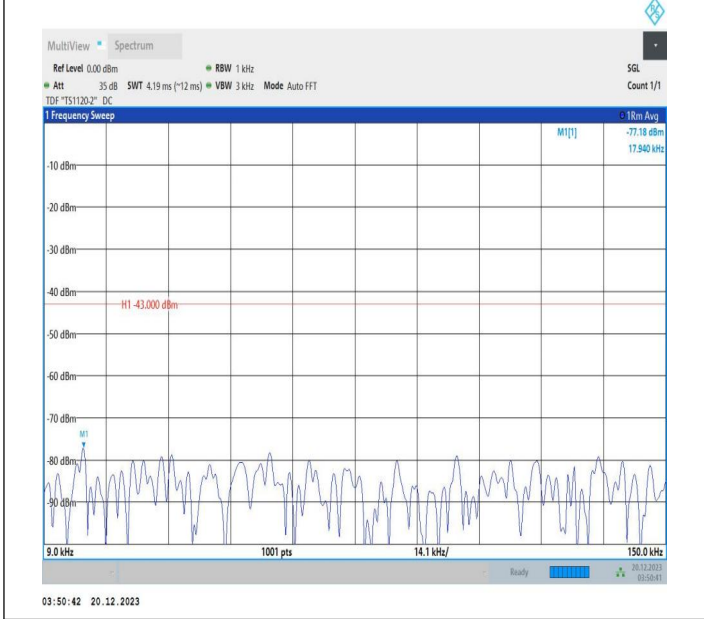

2-2-10MHz-15MHz-64QAM-64QAM-18829-18949-1RB#49-0R
B#0-1000~3000MHz-PASS

2-2-10MHz-15MHz-QPSK-QPSK-18829-18949-1RB#0-1RB#7
4-0.009~0.15MHz-PASS