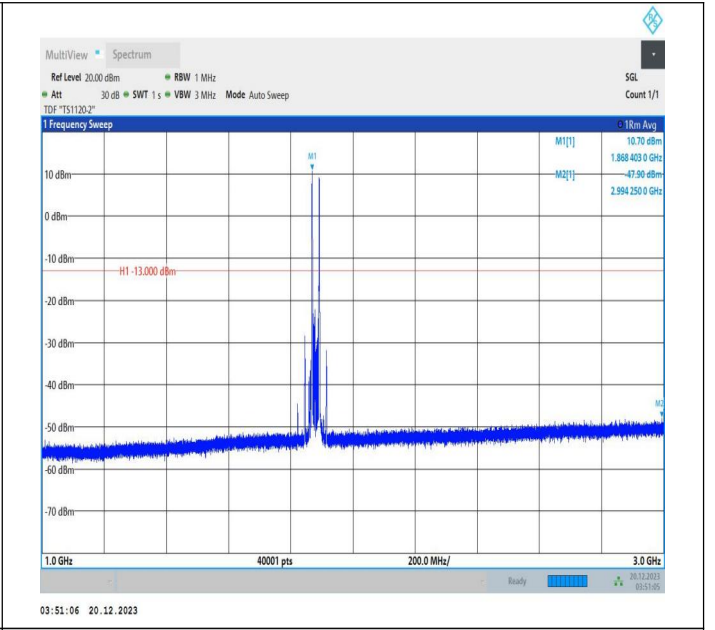

2-2-10MHz-15MHz-QPSK-QPSK-18829-18949-1RB#0-1RB#7
4-0.15~30MHz-PASS

2-2-10MHz-15MHz-QPSK-QPSK-18829-18949-1RB#0-1RB#7
4-100~300MHz-PASS