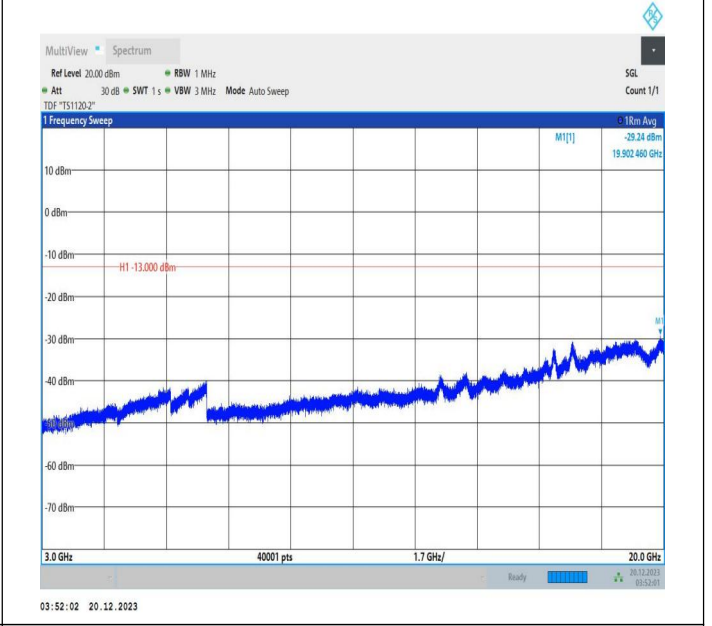

2-2-10MHz-15MHz-16QAM-16QAM-18829-18949-1RB#0-1RB
#74-30~100MHz-PASS

2-2-10MHz-15MHz-16QAM-16QAM-18829-18949-1RB#0-1RB
#74-3000~20000MHz-PASS