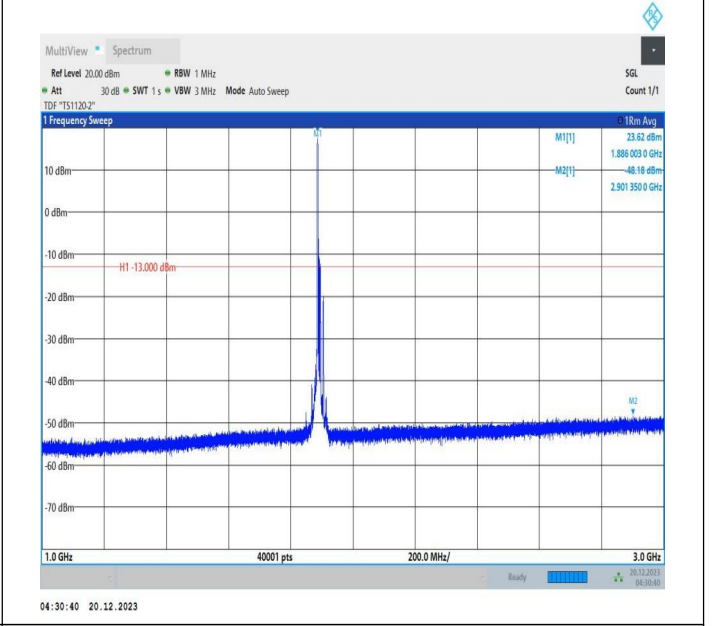

2-2-10MHz-15MHz-QPSK-QPSK-19005-19125-1RB#0-0RB#0
-0.15~30MHz-PASS

2-2-10MHz-15MHz-QPSK-QPSK-19005-19125-1RB#0-0RB#0
-1000~3000MHz-PASS