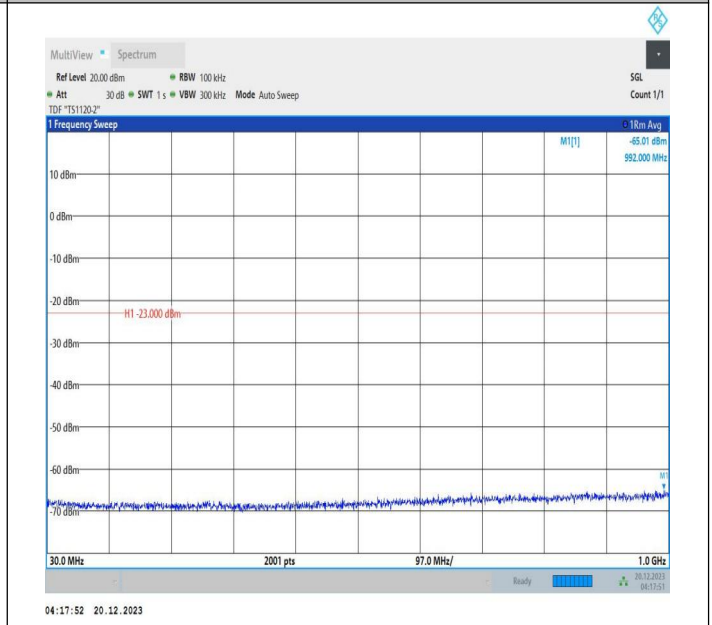

2-2-10MHz-15MHz-QPSK-QPSK-18829-18949-50RB#0-75RB
#0-0.009~0.15MHz-PASS

2-2-10MHz-15MHz-QPSK-QPSK-18829-18949-50RB#0-75RB
#0-30~1000MHz-PASS