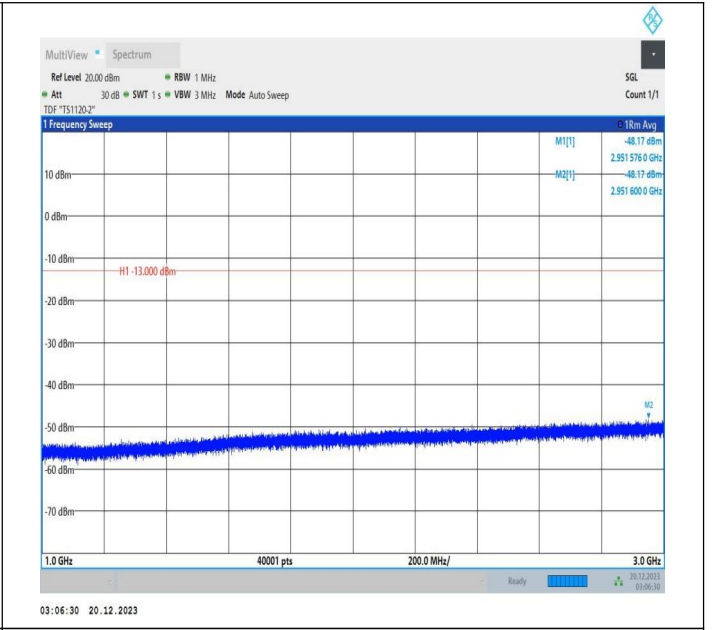

2-2-10MHz-15MHz-64QAM-64QAM-18829-18949-1RB#0-ORB
#0-0.15~30MHz-PASS

2-2-10MHz-15MHz-64QAM-64QAM-18829-18949-1RB#0-ORB
#0-1000~3000MHz-PASS