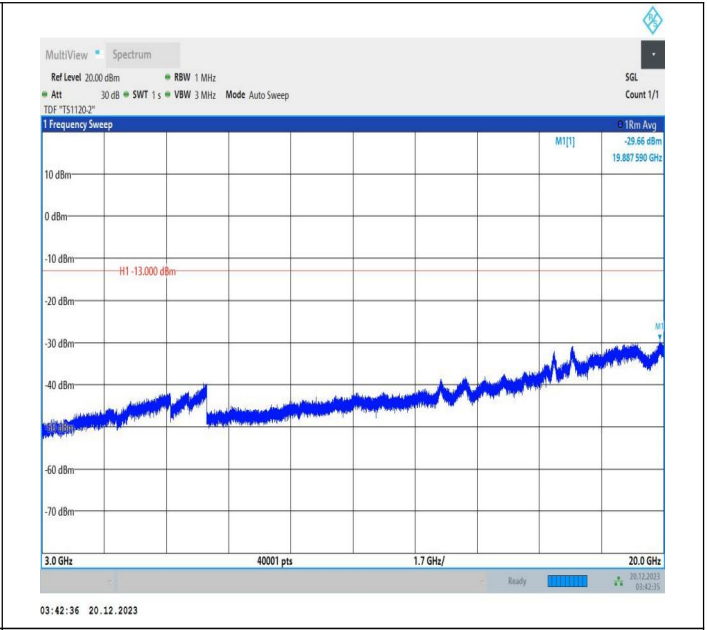

2-2-10MHz-15MHz-64QAM-64QAM-18829-18949-1RB#49-OR
B#0-30~1000MHz-PASS

2-2-10MHz-15MHz-64QAM-64QAM-18829-18949-1RB#49-0R
B#0-3000~20000MHz-PASS