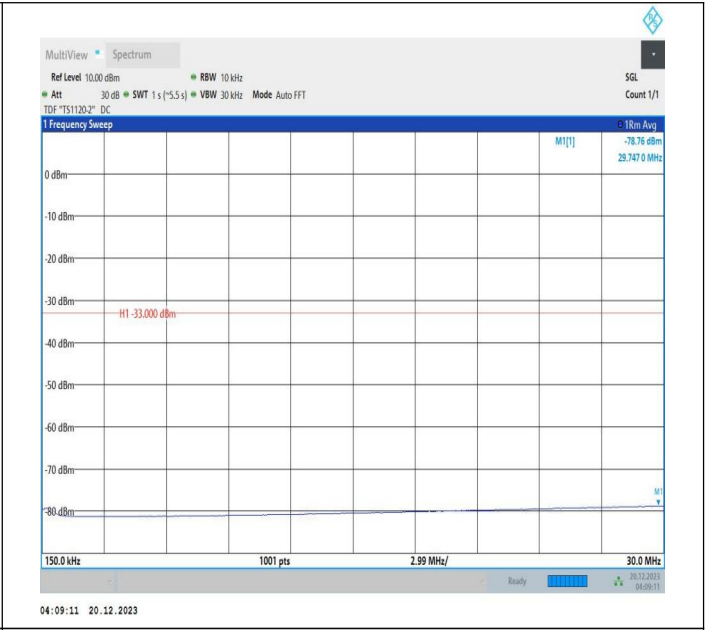

2-2-10MHz-15MHz-16QAM-16QAM-18829-18949-1RB#0-1RB
#74-3000~20000MHz-PASS

2-2-10MHz-15MHz-64QAM-64QAM-18829-18949-1RB#0-1RB
#74-0.15~30MHz-PASS