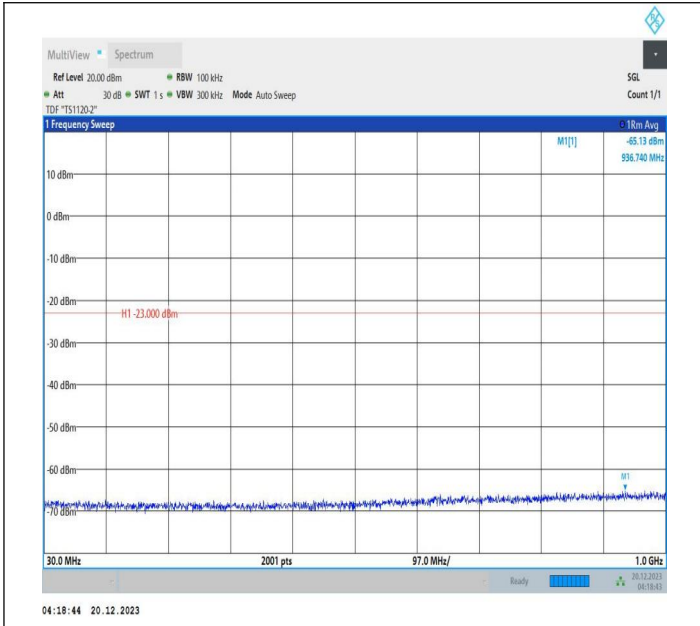

2-2-10MHz-15MHz-16QAM-16QAM-18829-18949-50RB#0-75
RB#0-0.009~0.15MHz-PASS

2-2-10MHz-15MHz-16QAM-16QAM-18829-18949-50RB#0-75
RB#0-30~1000MHz-PASS