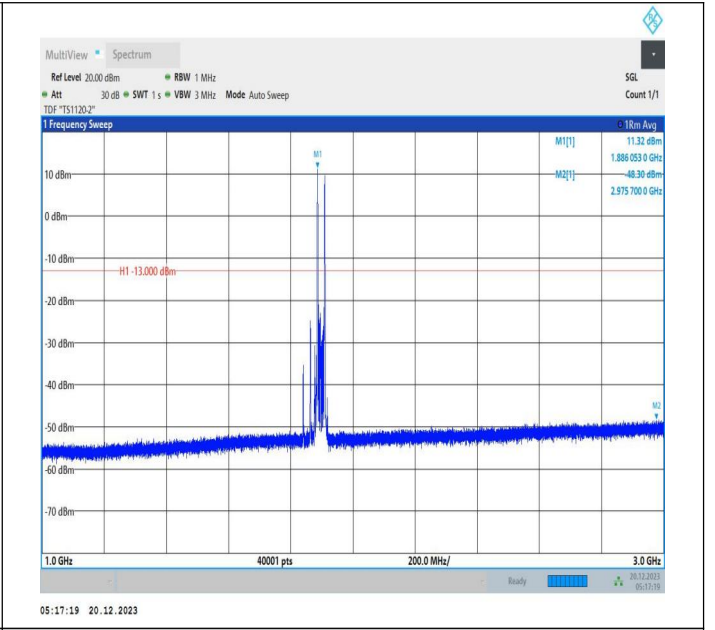

2-2-10MHz-15MHz-QPSK-QPSK-19005-19125-1RB#0-1RB#7
4-100~300MHz-PASS