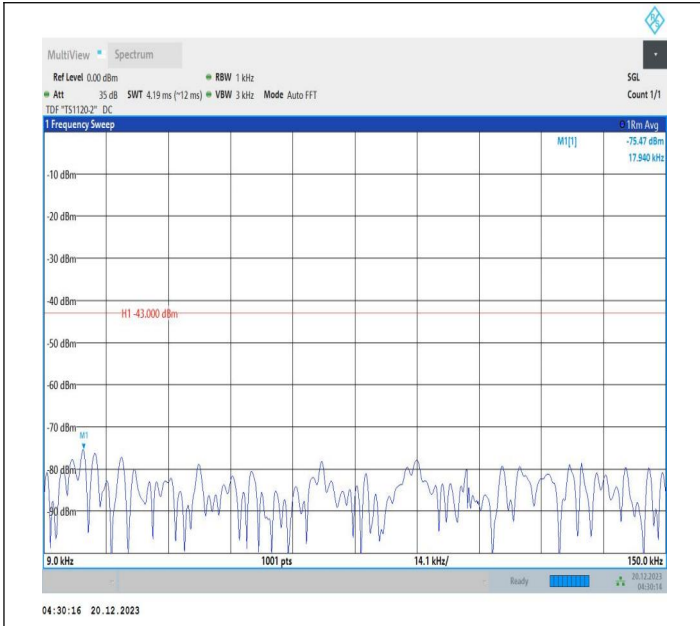

2-2-10MHz-15MHz-64QAM-64QAM-18829-18949-50RB#0-75
RB#0-1000~3000MHz-PASS

2-2-10MHz-15MHz-QPSK-QPSK-19005-19125-1RB#0-0RB#0
-0.009~0.15MHz-PASS