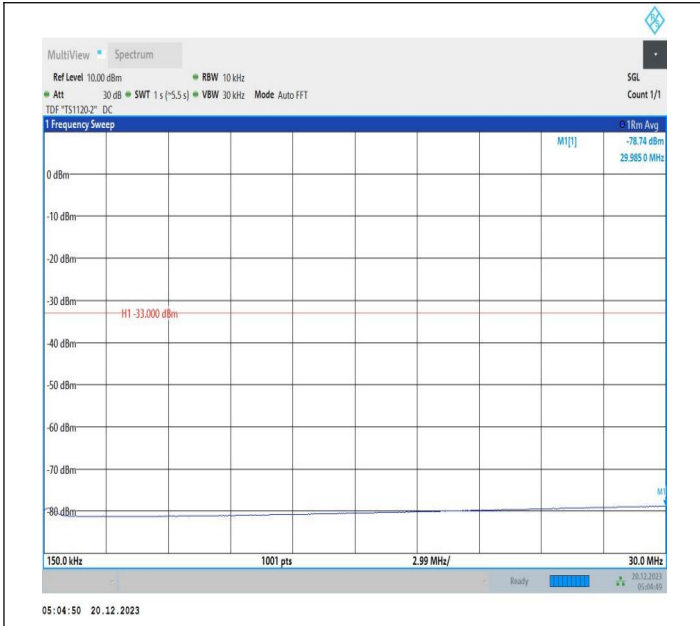

2-2-10MHz-15MHz-64QAM-64QAM-19005-19125-1RB#0-ORB
#0-3000~20000MHz-PASS

2-2-10MHz-15MHz-QPSK-QPSK-19005-19125-1RB#49-0RB#
0-0.15~30MHz-PASS