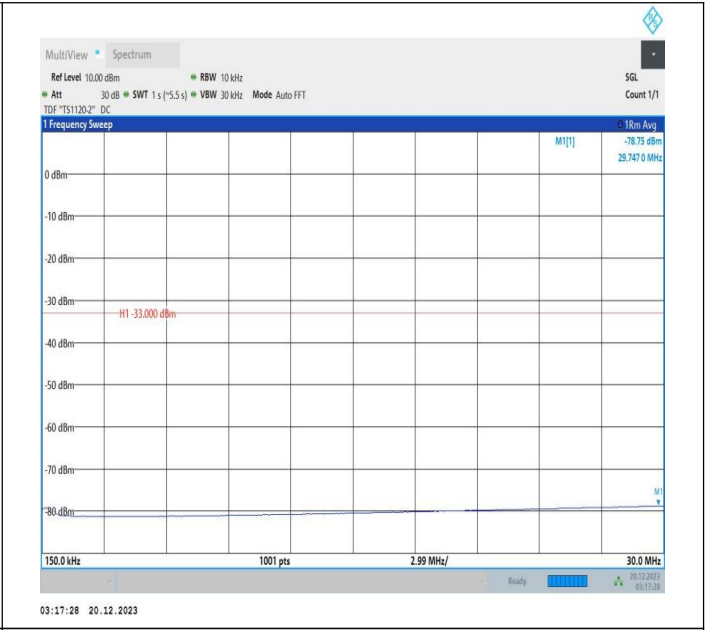

2-2-10MHz-15MHz-QPSK-QPSK-18829-18949-1RB#49-0RB#
0-3000~20000MHz-PASS

2-2-10MHz-15MHz-16QAM-16QAM-18829-18949-1RB#49-0R
B#0-0.15~30MHz-PASS