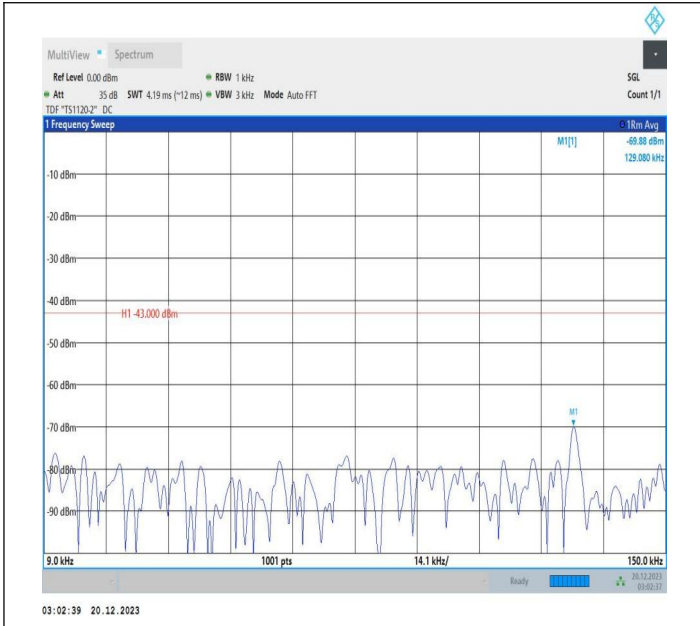

2-2-10MHz-15MHz-64QAM-64QAM-18653-18773-50RB#0-75
RB#0-1000~3000MHz-PASS

2-2-10MHz-15MHz-QPSK-QPSK-18829-18949-1RB#0-0RB#0
-0.009~0.15MHz-PASS