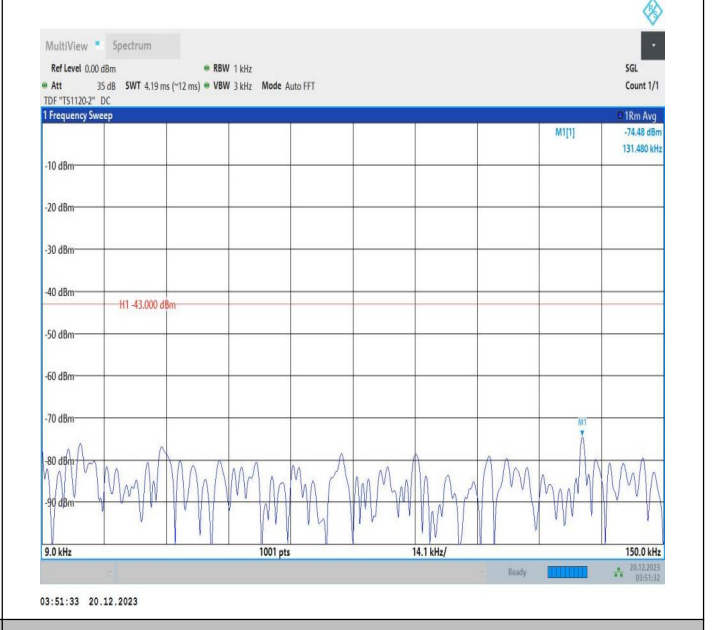

2-2-10MHz-15MHz-QPSK-QPSK-18829-18949-1RB#0-1RB#7
4-100~300MHz-PASS

2-2-10MHz-15MHz-16QAM-16QAM-18829-18949-1RB#0-1RB
#74-0.009~0.15MHz-PASS