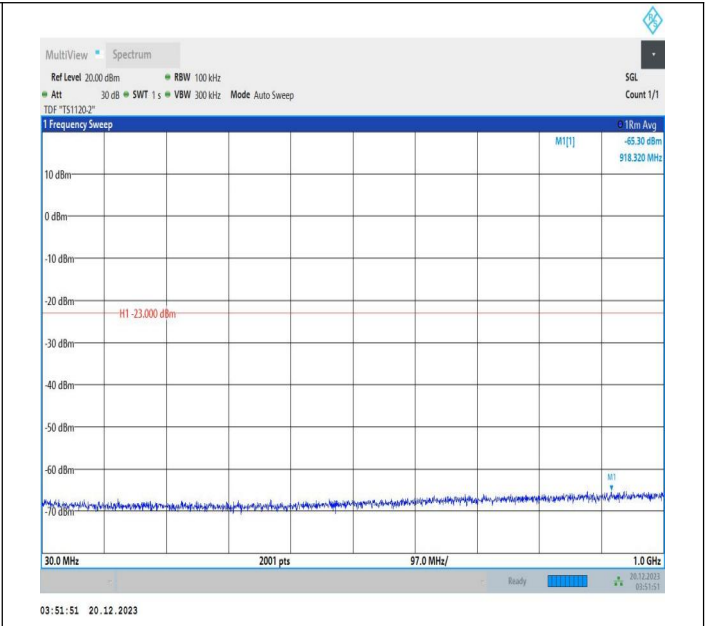

2-2-10MHz-15MHz-16QAM-16QAM-18829-18949-1RB#0-1RB
#74-0.009~0.15MHz-PASS

2-2-10MHz-15MHz-16QAM-16QAM-18829-18949-1RB#0-1RB
#74-30~100MHz-PASS