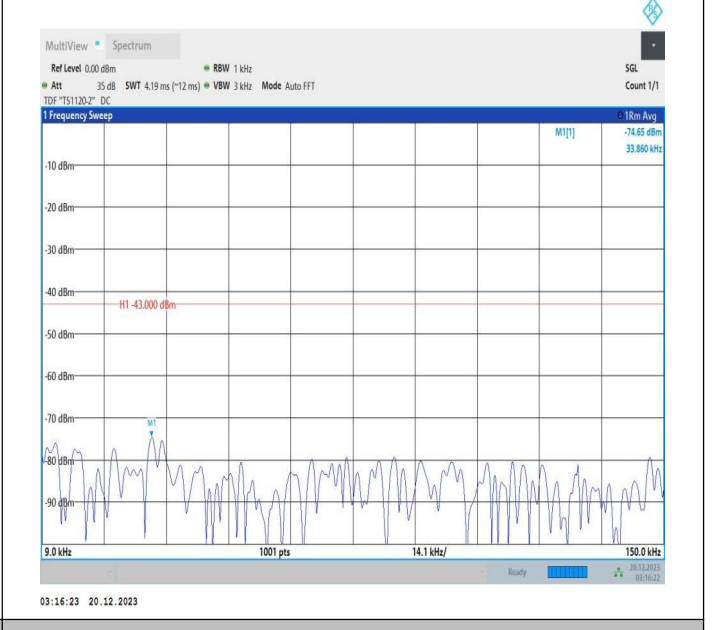

2-2-10MHz-15MHz-64QAM-64QAM-18829-18949-1RB#0-ORB
#0-1000~3000MHz-PASS

2-2-10MHz-15MHz-QPSK-QPSK-18829-18949-1RB#49-ORB#
0-0.009~0.15MHz-PASS