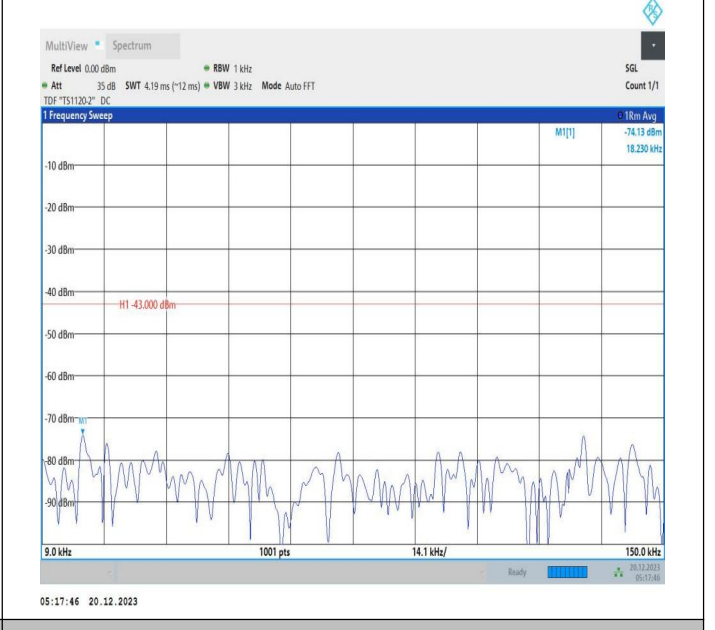

2-2-10MHz-15MHz-QPSK-QPSK-19005-19125-1RB#0-1RB#7
4-100~300MHz-PASS

2-2-10MHz-15MHz-16QAM-16QAM-19005-19125-1RB#0-1RB
#74-0.009~0.15MHz-PASS