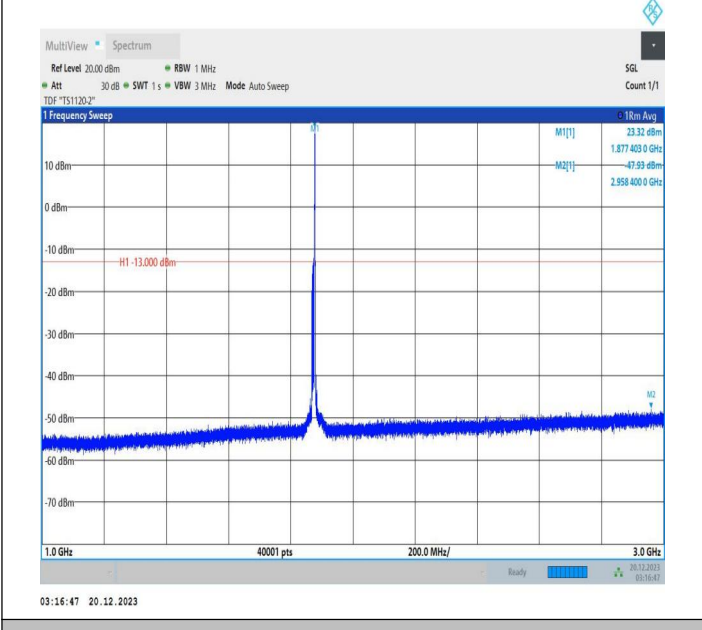

2-2-10MHz-15MHz-QPSK-QPSK-18829-18949-1RB#49-0RB#
0-0.15~30MHz-PASS

2-2-10MHz-15MHz-QPSK-QPSK-18829-18949-1RB#49-0RB#
0-1000~3000MHz-PASS