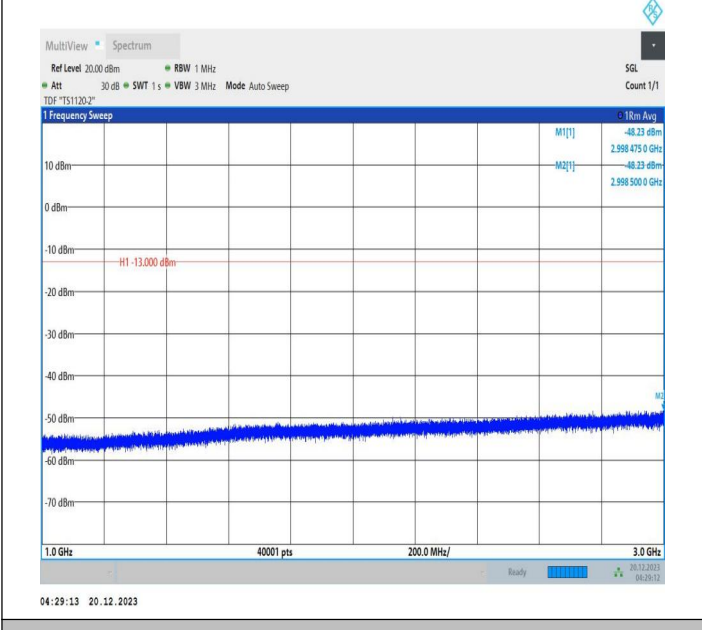

2-2-10MHz-15MHz-64QAM-64QAM-18829-18949-50RB#0-75
RB#0-0.15~30MHz-PASS

2-2-10MHz-15MHz-64QAM-64QAM-18829-18949-50RB#0-75
RB#0-1000~3000MHz-PASS