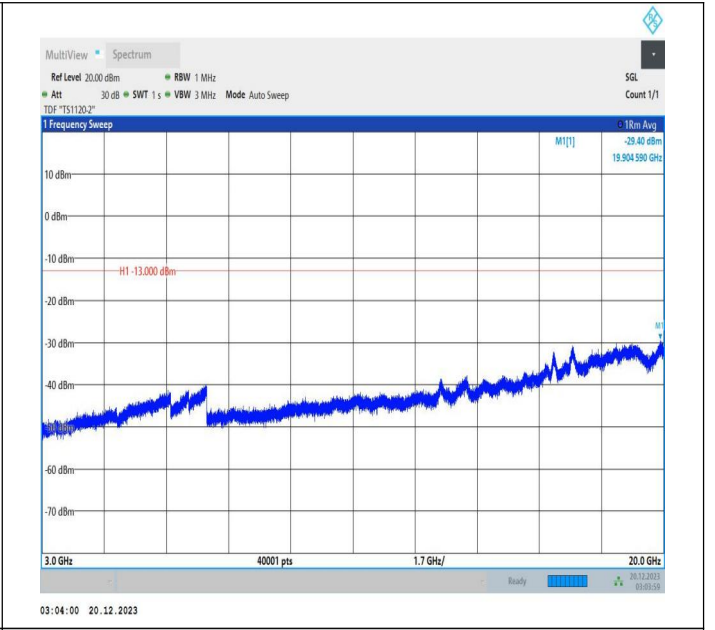

2-2-10MHz-15MHz-16QAM-16QAM-18829-18949-1RB#0-0RB
#0-30~1000MHz-PASS

2-2-10MHz-15MHz-16QAM-16QAM-18829-18949-1RB#0-ORB
#0-3000~20000MHz-PASS