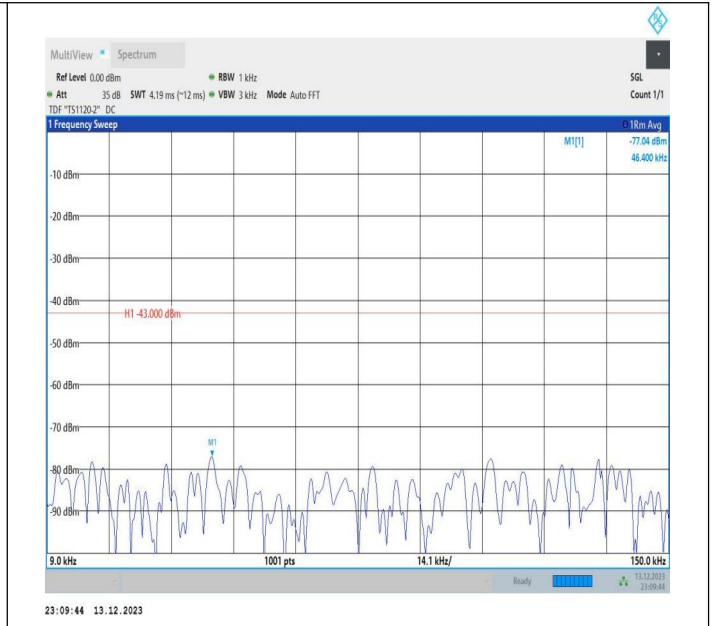

2-2-5MHz-20MHz-QPSK-QPSK-18983-19100-1RB#0-0RB#0-1000~3000MHz-PASS

2-2-5MHz-20MHz-16QAM-16QAM-18983-19100-1RB#0-0RB#0-0-0.009~0.15MHz-PASS