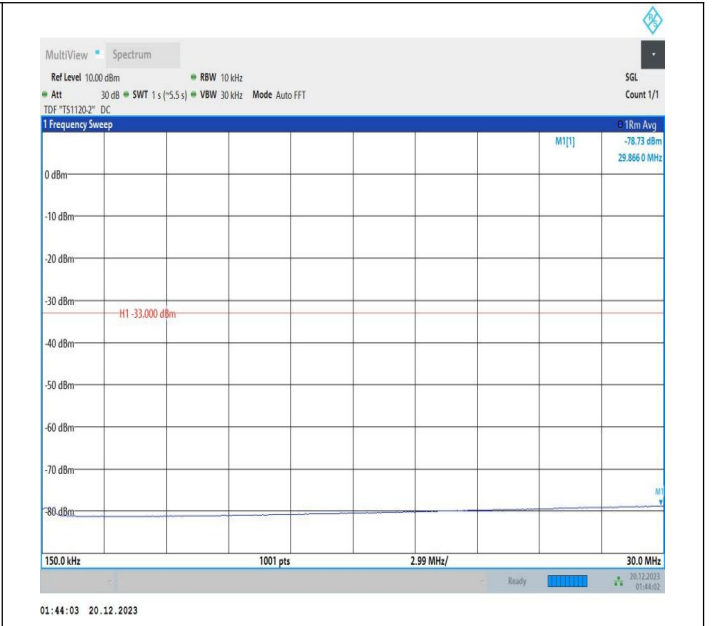

2-2-5MHz-20MHz-16QAM-16QAM-18983-19100-25RB#0-100
RB#0-3000~20000MHz-PASS

2-2-10MHz-15MHz-QPSK-QPSK-18653-18773-1RB#0-0RB#0
-0.15~30MHz-PASS