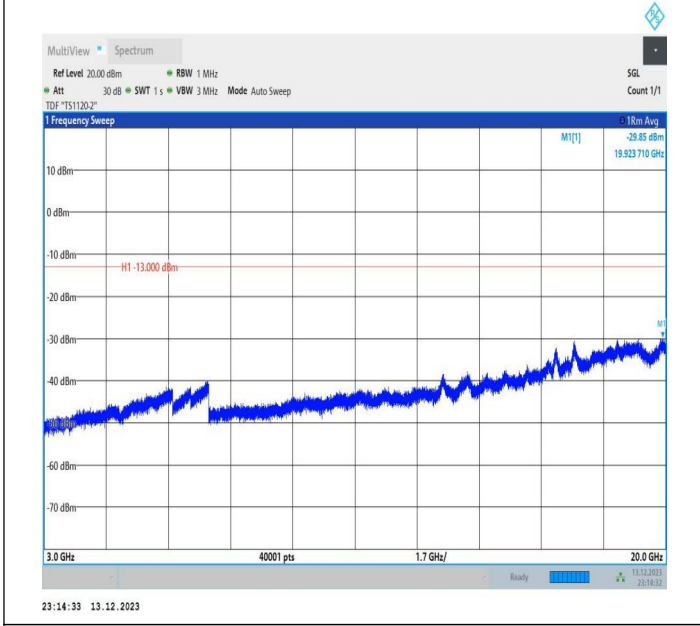

2-2-5MHz-20MHz-QPSK-QPSK-18983-19100-25RB#0-100RB
#0-30~1000MHz-PASS

2-2-5MHz-20MHz-QPSK-QPSK-18983-19100-25RB#0-100RB
#0-3000~20000MHz-PASS