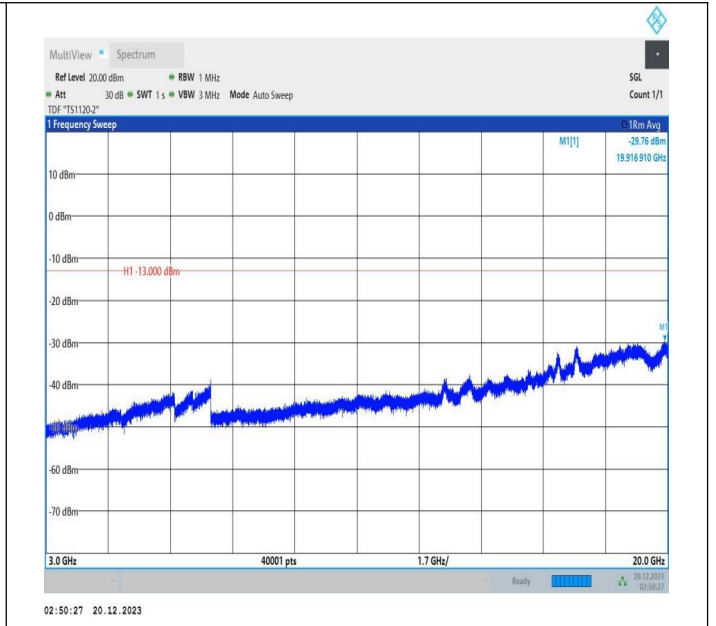

2-2-10MHz-15MHz-QPSK-QPSK-18653-18773-50RB#0-75RB
#0-30~1000MHz-PASS

2-2-10MHz-15MHz-QPSK-QPSK-18653-18773-50RB#0-75RB
#0-3000~20000MHz-PASS