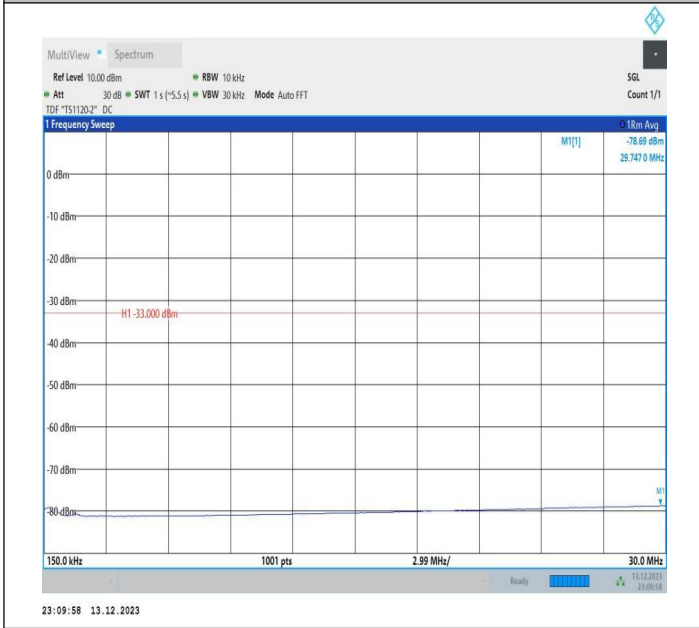

2-2-5MHz-20MHz-QPSK-QPSK-18983-19100-1RB#0-0RB#0-3000~20000MHz-PASS

2-2-5MHz-20MHz-16QAM-16QAM-18983-19100-1RB#0-0RB#0-0-0.15~30MHz-PASS