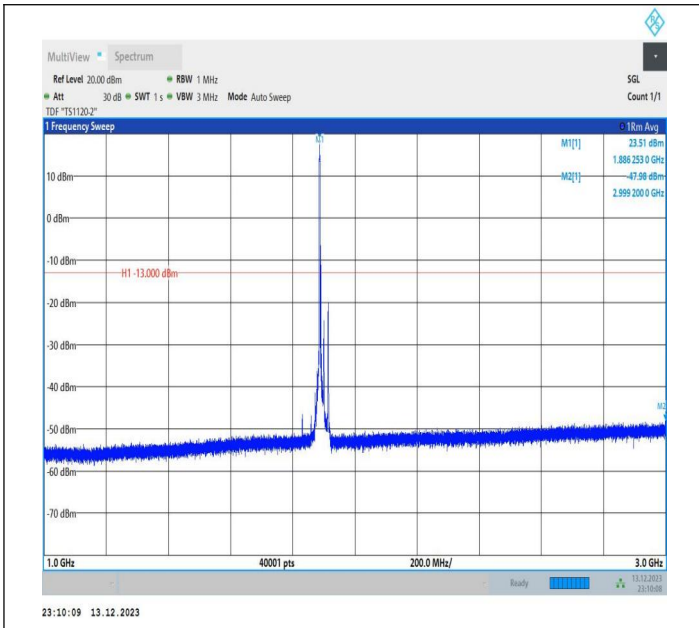

2-2-5MHz-20MHz-16QAM-16QAM-18983-19100-1RB#0-0RB#0-0-0.15~30MHz-PASS

2-2-5MHz-20MHz-16QAM-16QAM-18983-19100-1RB#0-0RB#
0-1000~3000MHz-PASS