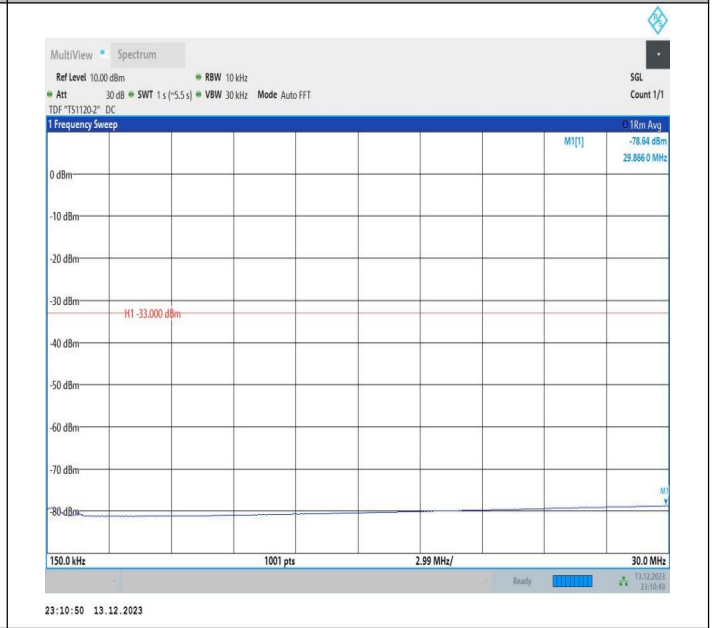

2-2-5MHz-20MHz-16QAM-16QAM-18983-19100-1RB#0-0RB#
0-3000~20000MHz-PASS

2-2-5MHz-20MHz-QPSK-QPSK-18983-19100-1RB#24-0RB#
-0.15~30MHz-PASS