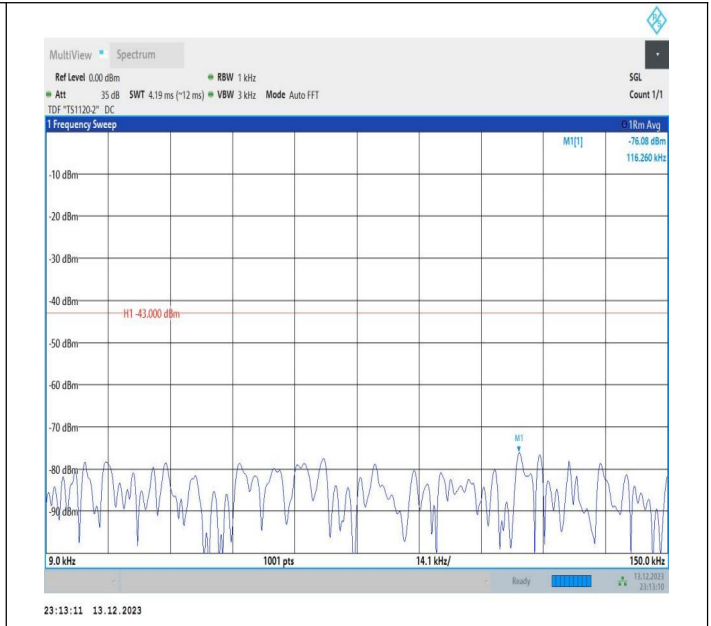

2-2-5MHz-20MHz-QPSK-QPSK-18983-19100-1RB#0-1RB#99
-1000~3000MHz-PASS

2-2-5MHz-20MHz-16QAM-16QAM-18983-19100-1RB#0-1RB#
99-0.009~0.15MHz-PASS