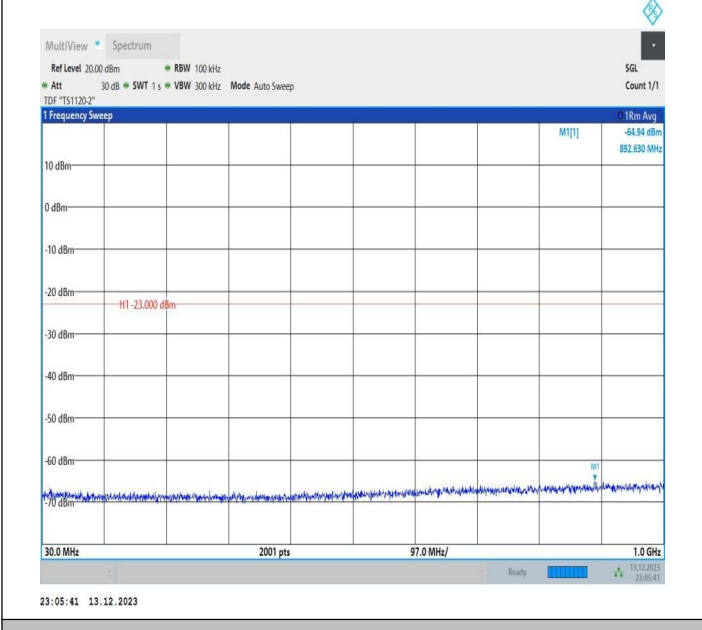

2-2-5MHz-20MHz-QPSK-QPSK-18808-18925-1RB#0-1RB#99
-0.009~0.15MHz-PASS

2-2-5MHz-20MHz-QPSK-QPSK-18808-18925-1RB#0-1RB#99
-30~1000MHz-PASS