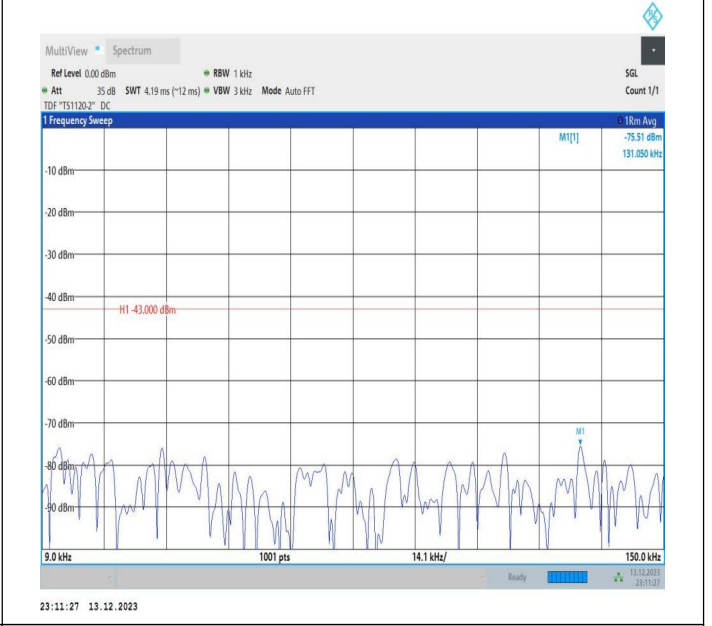

2-2-5MHz-20MHz-QPSK-QPSK-18983-19100-1RB#24-0RB#0
-1000~3000MHz-PASS

2-2-5MHz-20MHz-16QAM-16QAM-18983-19100-1RB#24-0RB
#0-0.009~0.15MHz-PASS