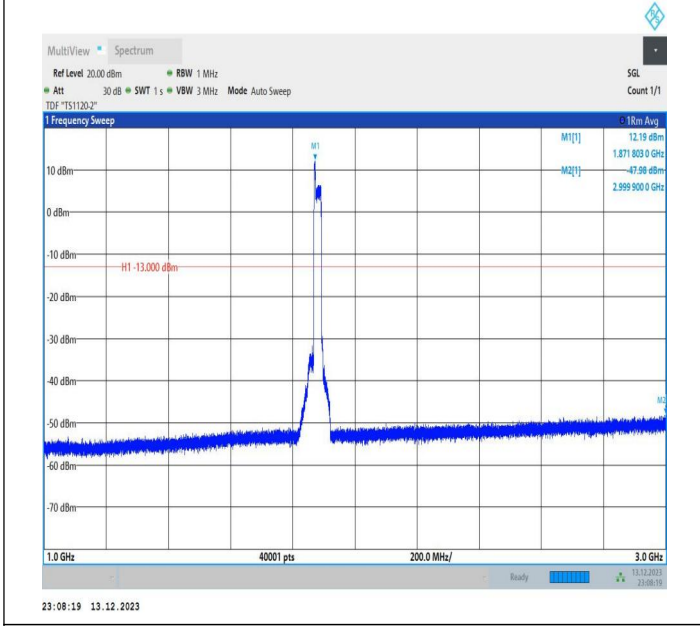

2-2-5MHz-20MHz-16QAM-16QAM-18808-18925-25RB#0-100
RB#0-0.15~30MHz-PASS

2-2-5MHz-20MHz-16QAM-16QAM-18808-18925-25RB#0-100
RB#0-1000~3000MHz-PASS