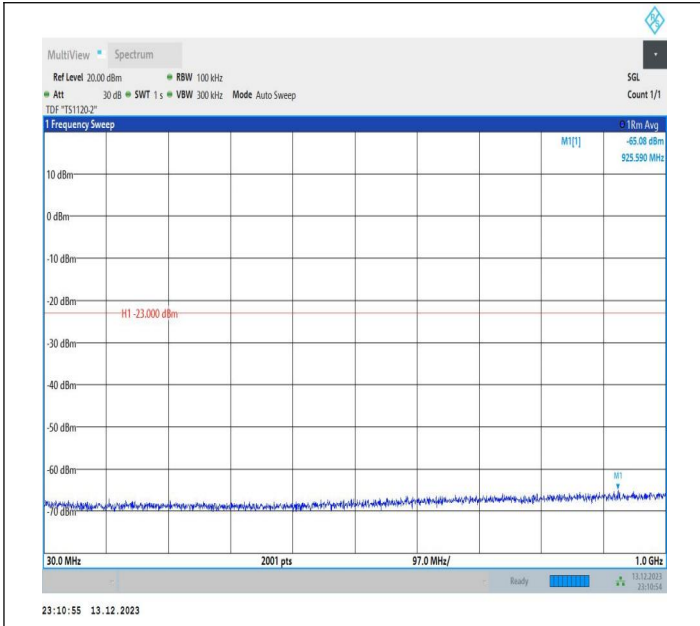

2-2-5MHz-20MHz-QPSK-QPSK-18983-19100-1RB#24-0RB#
-0.009~0.15MHz-PASS

2-2-5MHz-20MHz-QPSK-QPSK-18983-19100-1RB#24-0RB#
-0.15~30MHz-PASS

2-2-5MHz-20MHz-QPSK-QPSK-18983-19100-1RB#24-0RB#0
-30~1000MHz-PASS