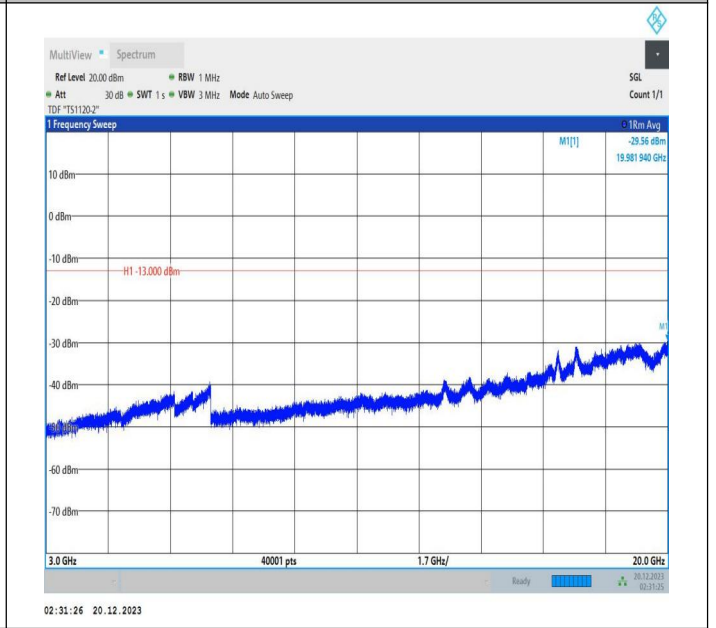

2-2-10MHz-15MHz-16QAM-16QAM-18653-18773-1RB#0-1RB
#74-30~100MHz-PASS

2-2-10MHz-15MHz-16QAM-16QAM-18653-18773-1RB#0-1RB
#74-3000~20000MHz-PASS