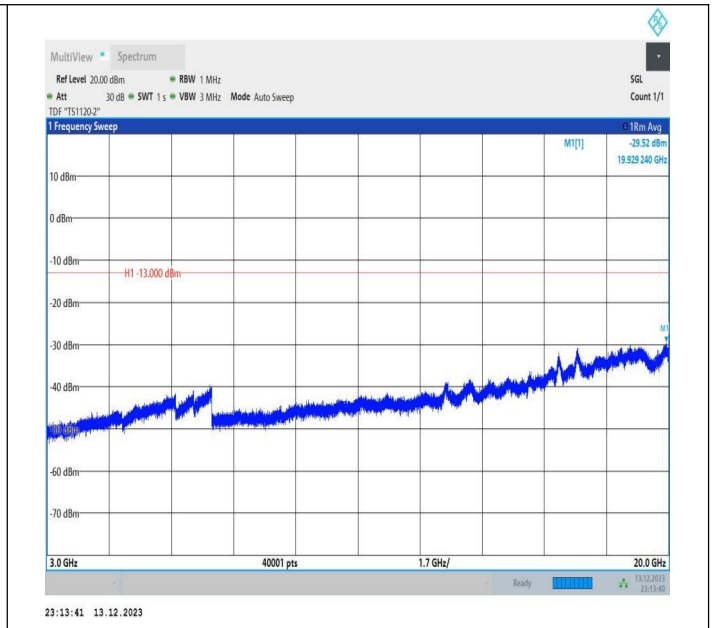

2-2-5MHz-20MHz-16QAM-16QAM-18983-19100-1RB#0-1RB#
99-30~1000MHz-PASS

2-2-5MHz-20MHz-16QAM-16QAM-18983-19100-1RB#0-1RB#
99-3000~20000MHz-PASS