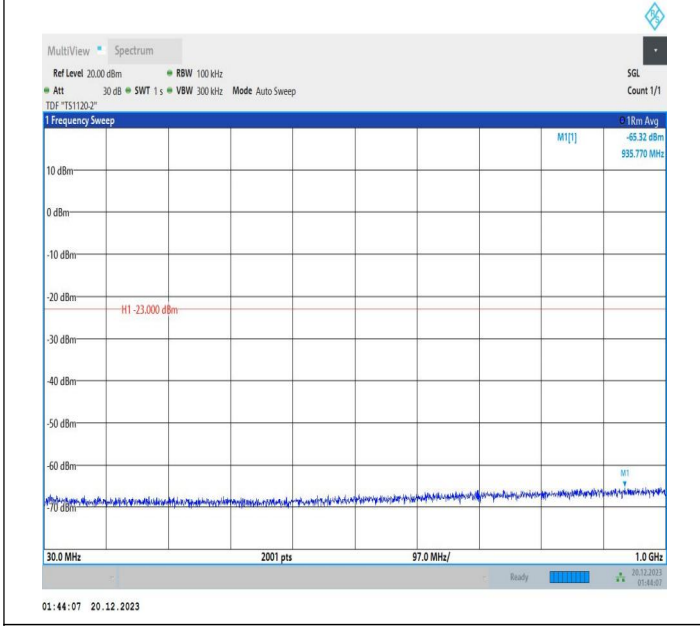

2-2-10MHz-15MHz-QPSK-QPSK-18653-18773-1RB#0-0RB#0
-0.009~0.15MHz-PASS

2-2-10MHz-15MHz-QPSK-QPSK-18653-18773-1RB#0-0RB#0
-30~1000MHz-PASS