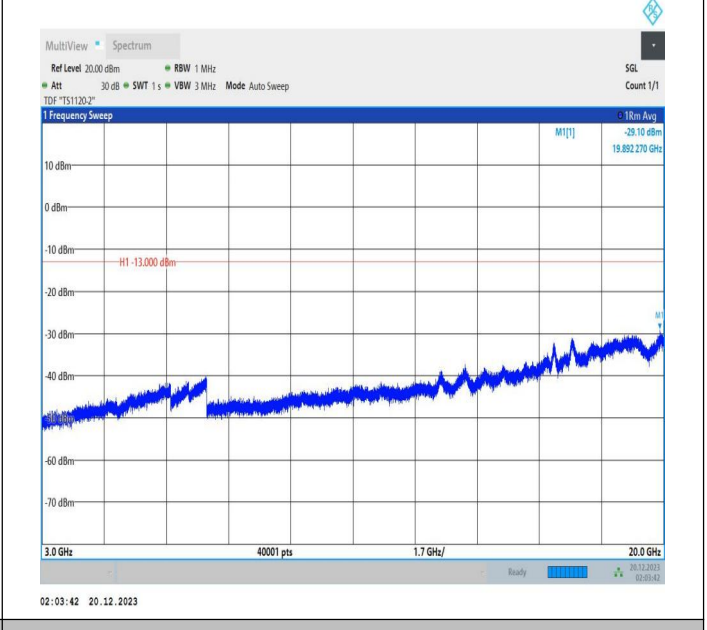

2-2-10MHz-15MHz-QPSK-QPSK-18653-18773-1RB#49-0RB#
0-30~1000MHz-PASS

2-2-10MHz-15MHz-QPSK-QPSK-18653-18773-1RB#49-0RB#
0-3000~20000MHz-PASS