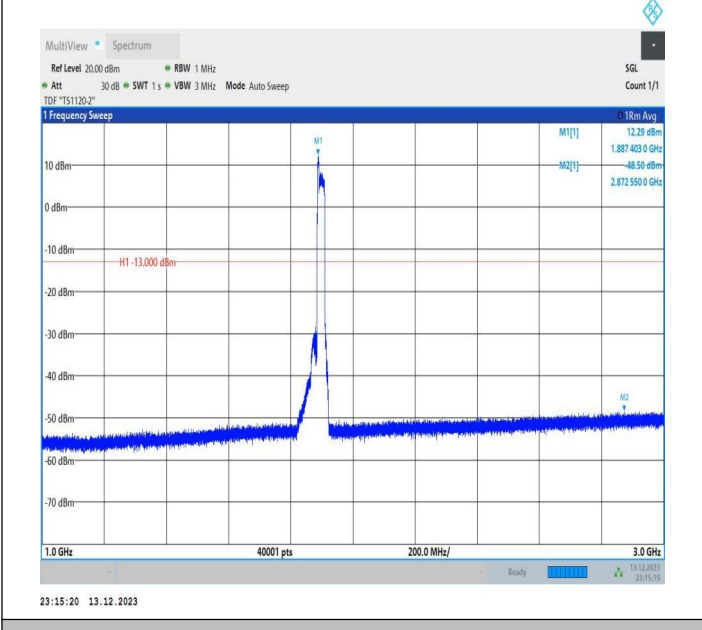

2-2-5MHz-20MHz-16QAM-16QAM-18983-19100-25RB#0-100
RB#0-0.15~30MHz-PASS

2-2-5MHz-20MHz-16QAM-16QAM-18983-19100-25RB#0-100
RB#0-1000~3000MHz-PASS