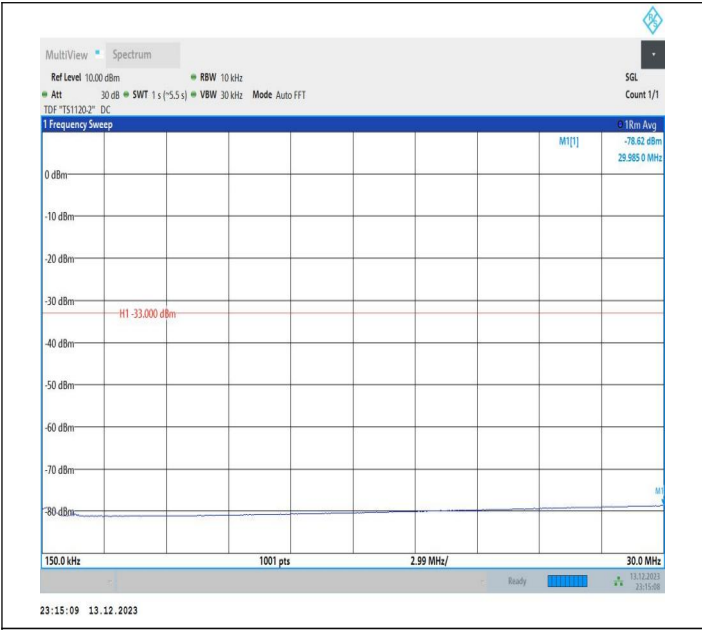

2-2-5MHz-20MHz-QPSK-QPSK-18983-19100-25RB#0-100RB
#0-3000~20000MHz-PASS

2-2-5MHz-20MHz-16QAM-16QAM-18983-19100-25RB#0-100
RB#0-0.15~30MHz-PASS