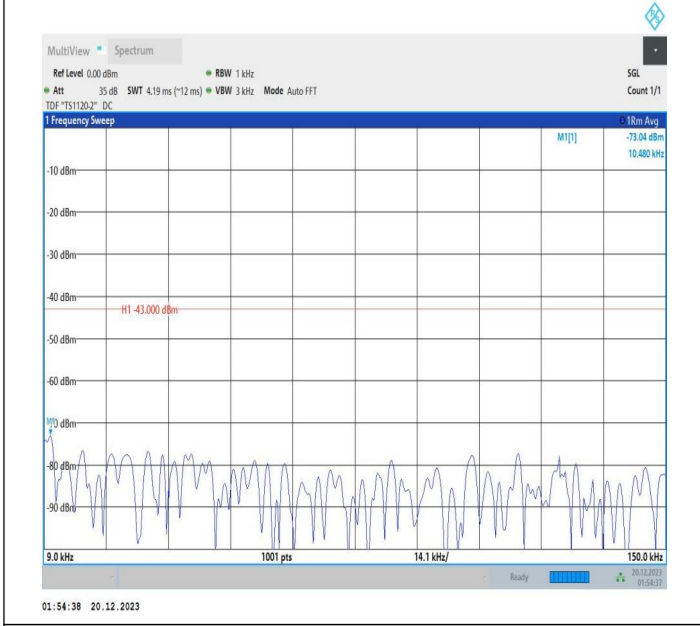

2-2-10MHz-15MHz-16QAM-16QAM-18653-18773-1RB#0-ORB
#0-1000~3000MHz-PASS

2-2-10MHz-15MHz-64QAM-64QAM-18653-18773-1RB#0-ORB
#0-0.009~0.15MHz-PASS