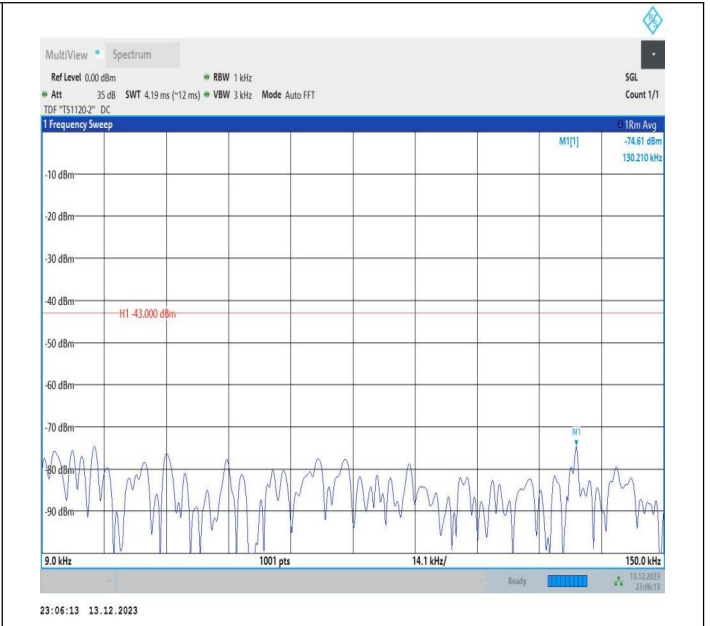

2-2-5MHz-20MHz-QPSK-QPSK-18808-18925-1RB#0-1RB#99
-1000~3000MHz-PASS

2-2-5MHz-20MHz-16QAM-16QAM-18808-18925-1RB#0-1RB#
99-0.009~0.15MHz-PASS