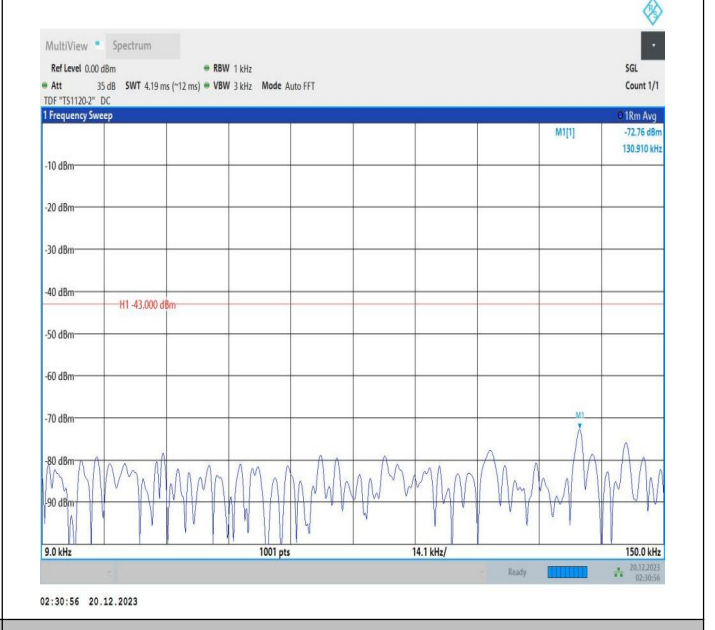

2-2-10MHz-15MHz-QPSK-QPSK-18653-18773-1RB#0-1RB#7
4-100~300MHz-PASS

2-2-10MHz-15MHz-16QAM-16QAM-18653-18773-1RB#0-1RB
#74-0.009~0.15MHz-PASS