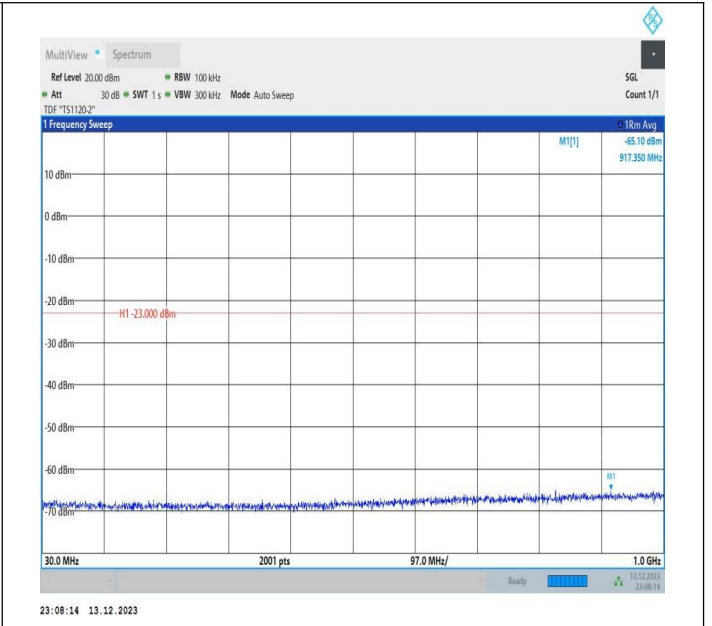

2-2-5MHz-20MHz-16QAM-16QAM-18808-18925-25RB#0-100
RB#0-0.009~0.15MHz-PASS

2-2-5MHz-20MHz-16QAM-16QAM-18808-18925-25RB#0-100
RB#0-30~1000MHz-PASS