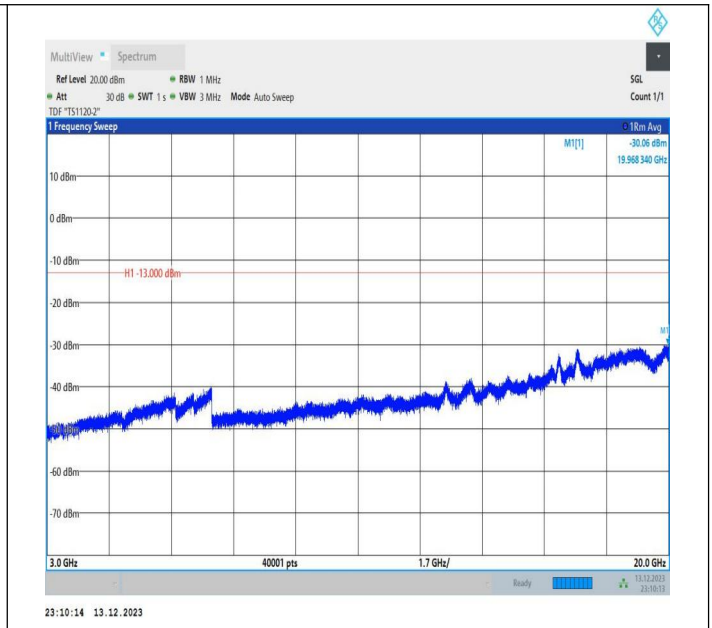

2-2-5MHz-20MHz-16QAM-16QAM-18983-19100-1RB#0-0RB#0-0-30~1000MHz-PASS

2-2-5MHz-20MHz-16QAM-16QAM-18983-19100-1RB#0-0RB#
0-3000~20000MHz-PASS