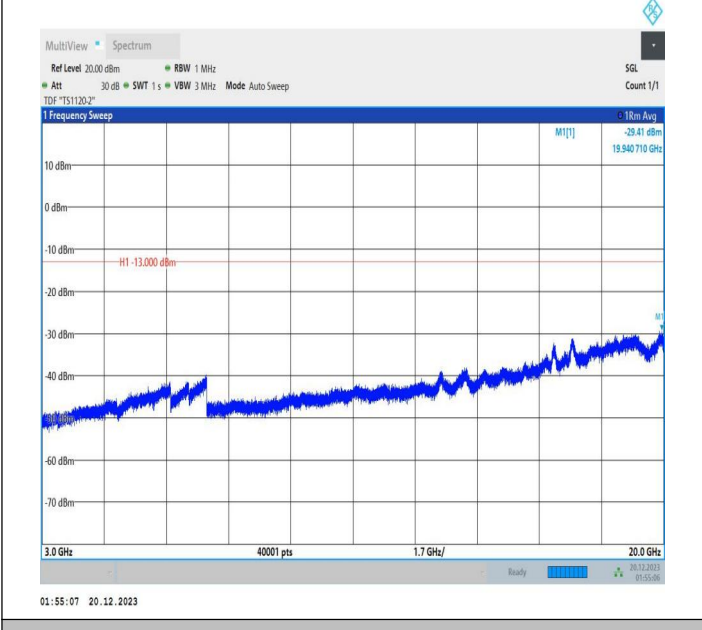

2-2-10MHz-15MHz-64QAM-64QAM-18653-18773-1RB#0-ORB
#0-30~1000MHz-PASS

2-2-10MHz-15MHz-64QAM-64QAM-18653-18773-1RB#0-ORB
#0-3000~20000MHz-PASS