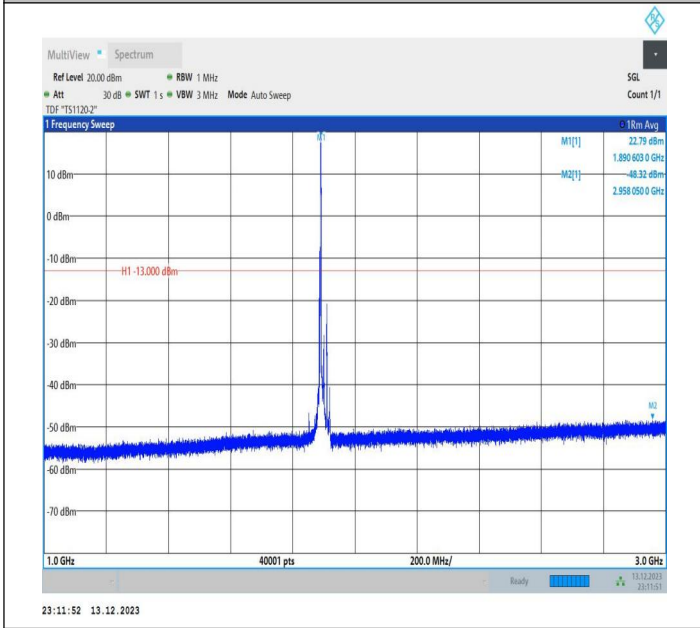

2-2-5MHz-20MHz-16QAM-16QAM-18983-19100-1RB#24-0RB
#0-0.15~30MHz-PASS

2-2-5MHz-20MHz-16QAM-16QAM-18983-19100-1RB#24-0RB
#0-1000~3000MHz-PASS