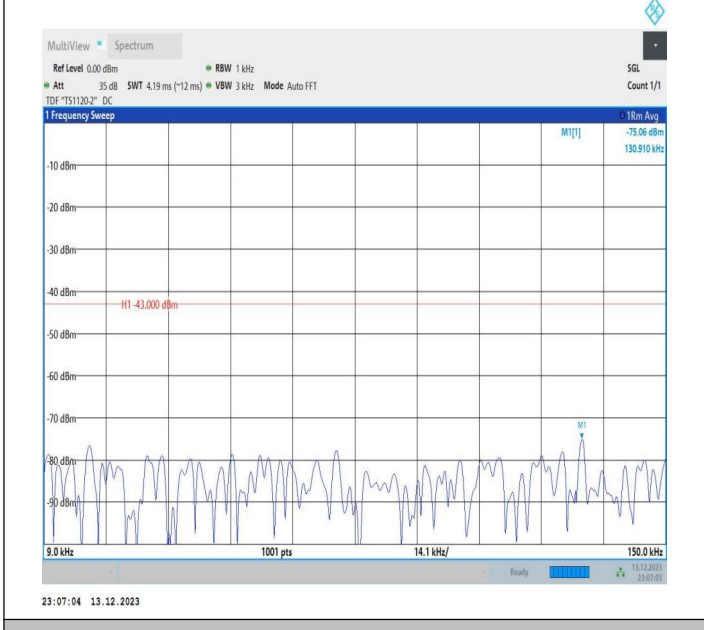

2-2-5MHz-20MHz-16QAM-16QAM-18808-18925-1RB#0-1RB#
99-1000~3000MHz-PASS

2-2-5MHz-20MHz-QPSK-QPSK-18808-18925-25RB#0-100RB
#0-0.009~0.15MHz-PASS