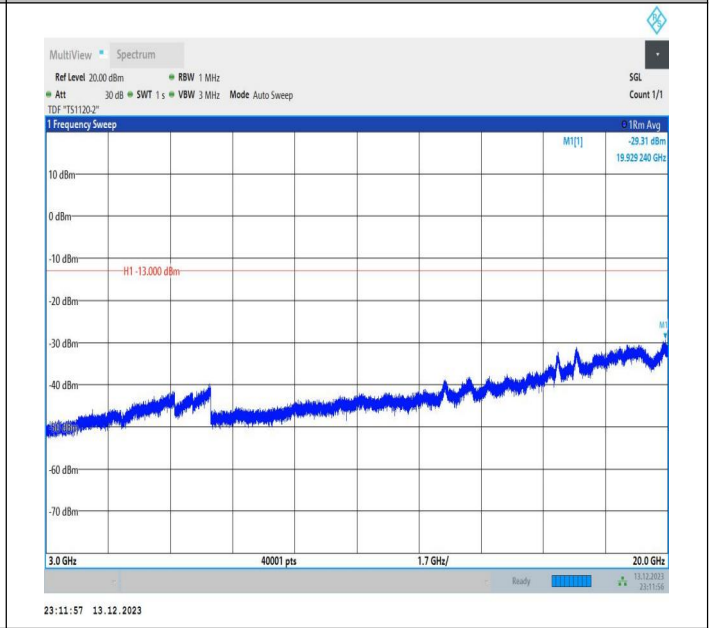

2-2-5MHz-20MHz-16QAM-16QAM-18983-19100-1RB#24-0RB
#0-30~1000MHz-PASS

2-2-5MHz-20MHz-16QAM-16QAM-18983-19100-1RB#24-0RB
#0-3000~20000MHz-PASS