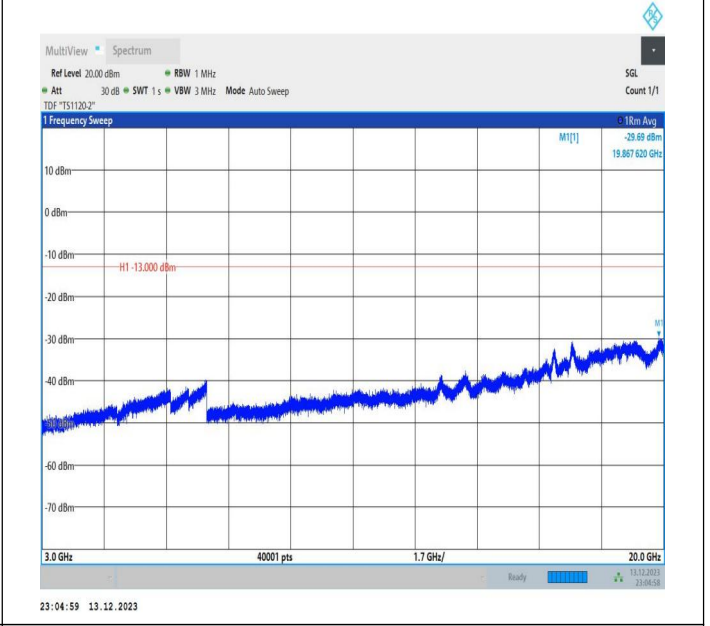

2-2-5MHz-20MHz-16QAM-16QAM-18808-18925-1RB#24-0RB  
 #0-0.15~30MHz-PASS

2-2-5MHz-20MHz-16QAM-16QAM-18808-18925-1RB#24-0RB  
 #0-30~1000MHz-PASS

2-2-5MHz-20MHz-16QAM-16QAM-18808-18925-1RB#24-0RB  
 #0-1000~3000MHz-PASS