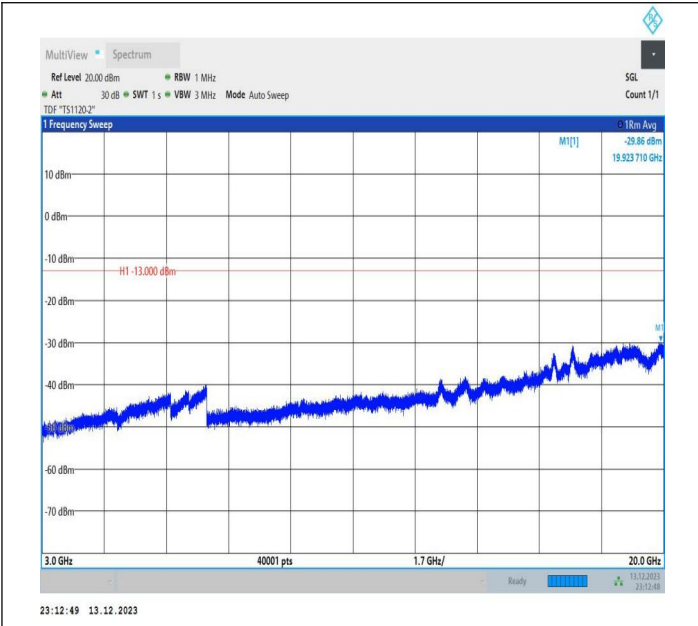

2-2-5MHz-20MHz-QPSK-QPSK-18983-19100-1RB#0-1RB#99
-30~1000MHz-PASS

2-2-5MHz-20MHz-QPSK-QPSK-18983-19100-1RB#0-1RB#99
-3000~20000MHz-PASS