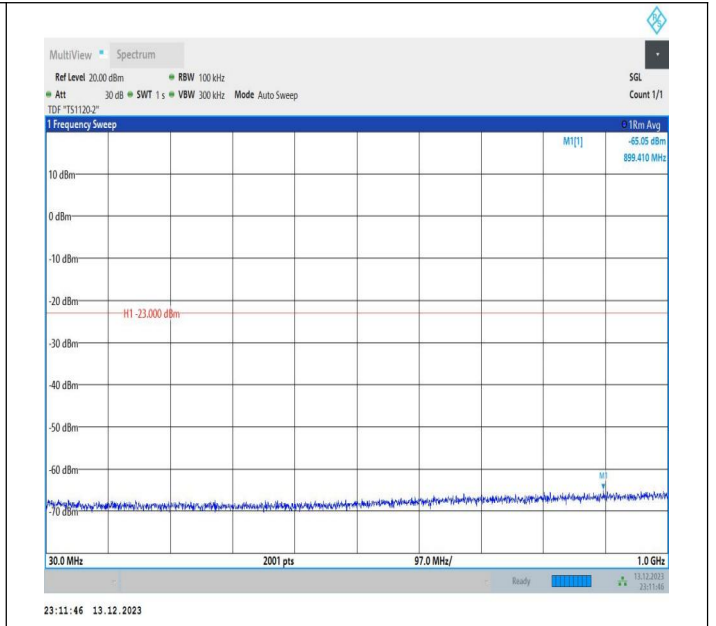

2-2-5MHz-20MHz-16QAM-16QAM-18983-19100-1RB#24-0RB
#0-0.009~0.15MHz-PASS

2-2-5MHz-20MHz-16QAM-16QAM-18983-19100-1RB#24-0RB
#0-30~1000MHz-PASS