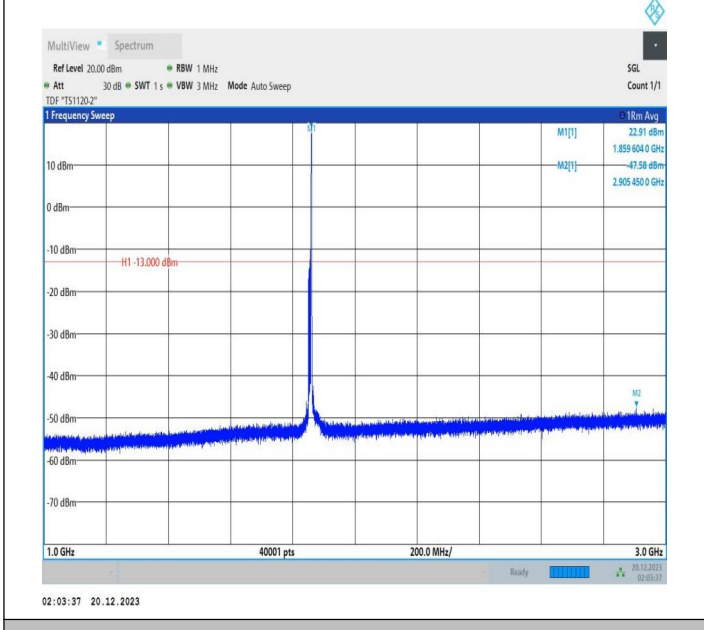

2-2-10MHz-15MHz-QPSK-QPSK-18653-18773-1RB#49-0RB#
0-0.15~30MHz-PASS

2-2-10MHz-15MHz-QPSK-QPSK-18653-18773-1RB#49-0RB#
0-1000~3000MHz-PASS