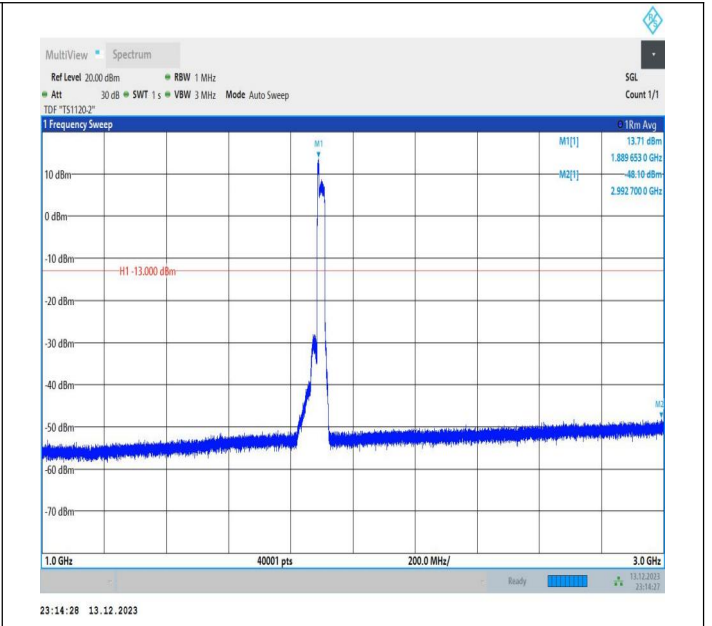

2-2-5MHz-20MHz-QPSK-QPSK-18983-19100-25RB#0-100RB
#0-1000~3000MHz-PASS