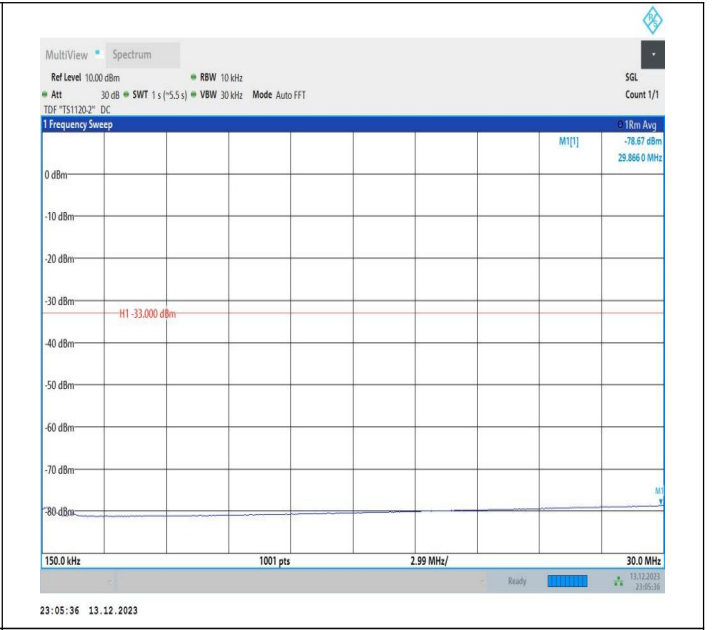

2-2-5MHz-20MHz-16QAM-16QAM-18808-18925-1RB#24-0RB
#0-3000~20000MHz-PASS

2-2-5MHz-20MHz-QPSK-QPSK-18808-18925-1RB#0-1RB#99
-0.15~30MHz-PASS