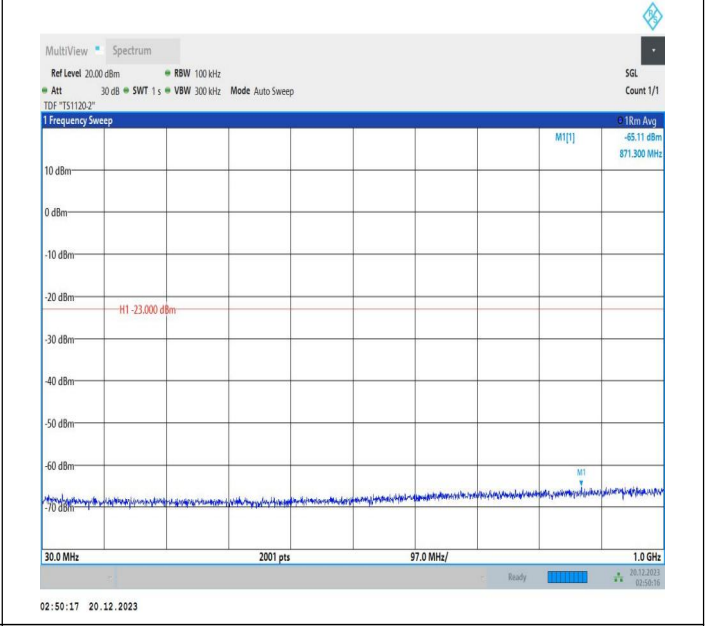

2-2-10MHz-15MHz-QPSK-QPSK-18653-18773-50RB#0-75RB
#0-0.009~0.15MHz-PASS

2-2-10MHz-15MHz-QPSK-QPSK-18653-18773-50RB#0-75RB
#0-30~1000MHz-PASS