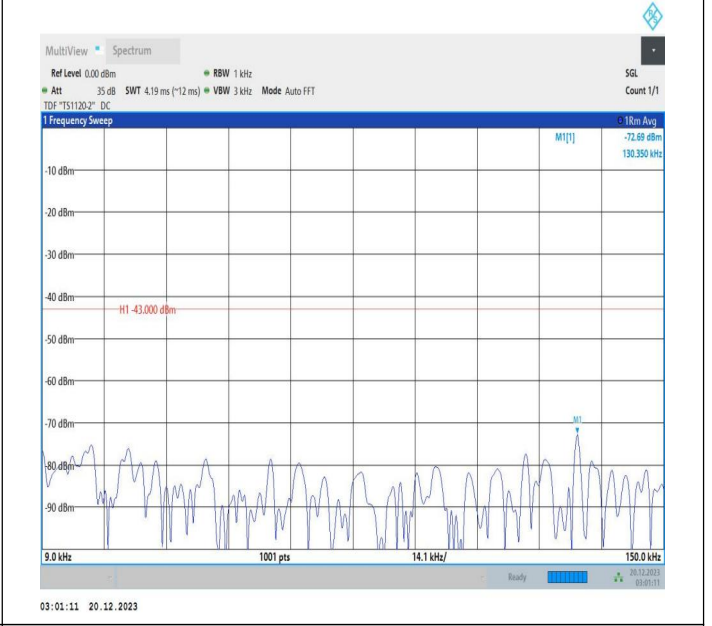

2-2-10MHz-15MHz-16QAM-16QAM-18653-18773-50RB#0-75
RB#0-1000~3000MHz-PASS

2-2-10MHz-15MHz-64QAM-64QAM-18653-18773-50RB#0-75
RB#0-0.009~0.15MHz-PASS