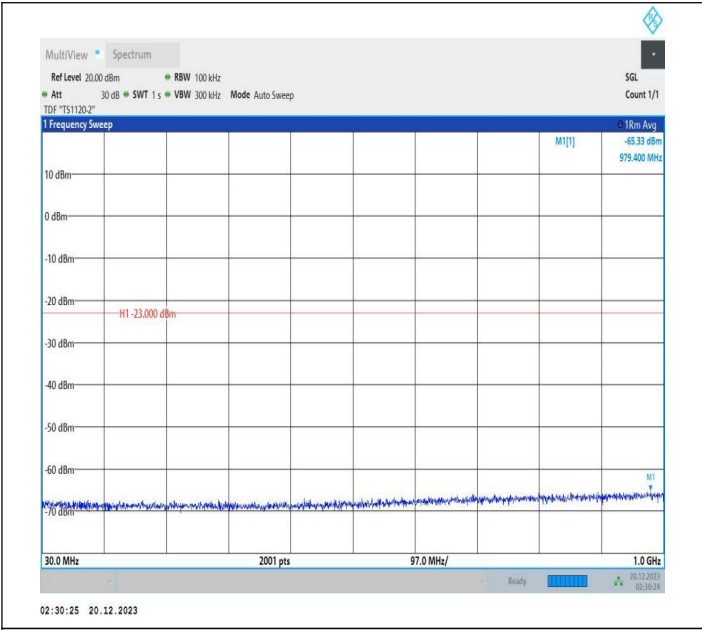

2-2-10MHz-15MHz-QPSK-QPSK-18653-18773-1RB#0-1RB#7
4-0.009~0.15MHz-PASS

2-2-10MHz-15MHz-QPSK-QPSK-18653-18773-1RB#0-1RB#7
4-30~100MHz-PASS