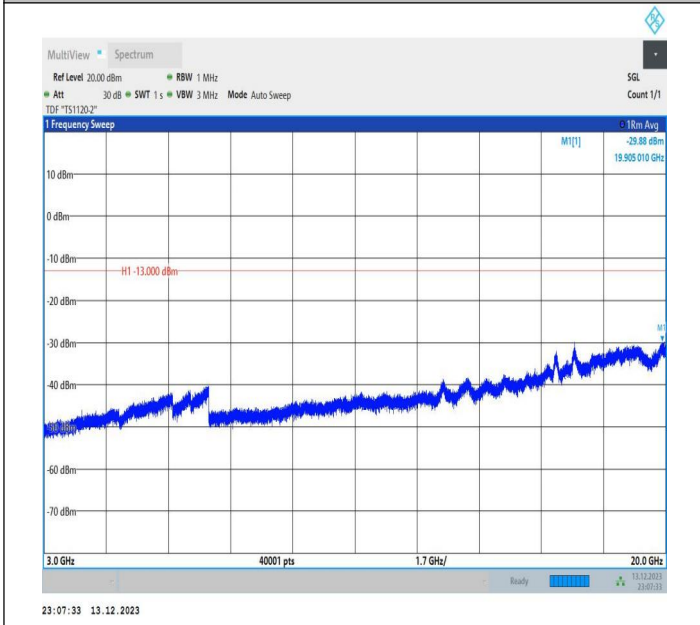

2-2-5MHz-20MHz-QPSK-QPSK-18808-18925-25RB#0-100RB
#0-30~1000MHz-PASS

2-2-5MHz-20MHz-QPSK-QPSK-18808-18925-25RB#0-100RB
#0-3000~20000MHz-PASS