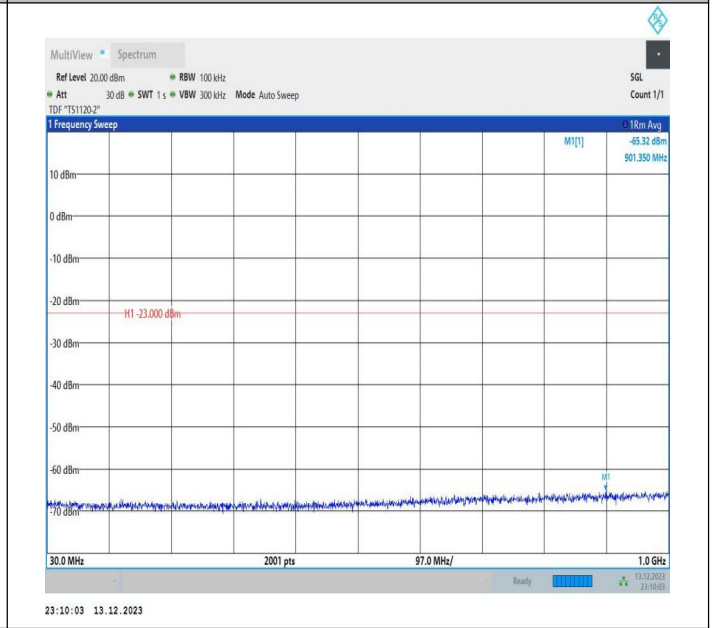

2-2-5MHz-20MHz-16QAM-16QAM-18983-19100-1RB#0-0RB#0-0-0.009~0.15MHz-PASS

2-2-5MHz-20MHz-16QAM-16QAM-18983-19100-1RB#0-0RB#0-0-30~1000MHz-PASS