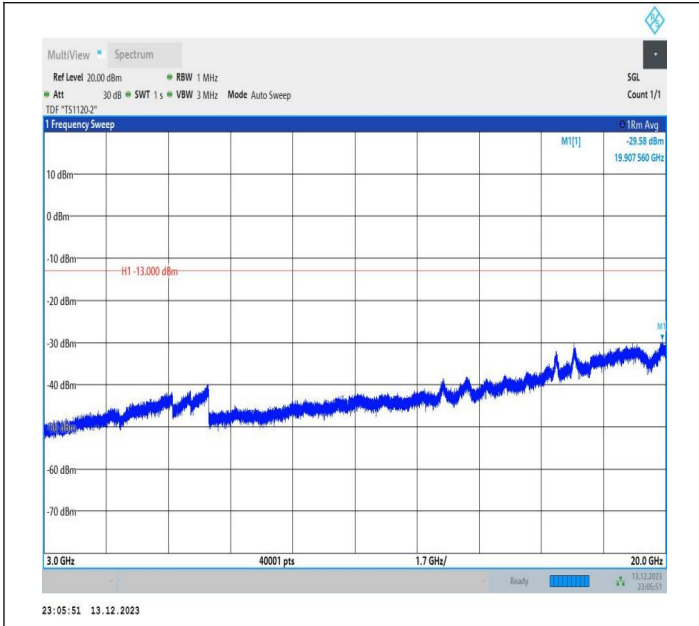

2-2-5MHz-20MHz-QPSK-QPSK-18808-18925-1RB#0-1RB#99
-30~1000MHz-PASS

2-2-5MHz-20MHz-QPSK-QPSK-18808-18925-1RB#0-1RB#99
-3000~20000MHz-PASS