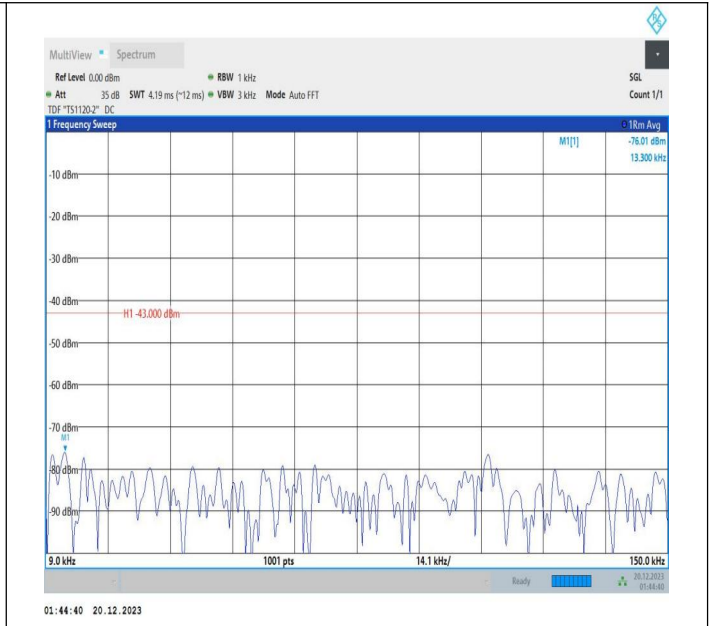

2-2-10MHz-15MHz-QPSK-QPSK-18653-18773-1RB#0-0RB#0
-1000~3000MHz-PASS

2-2-10MHz-15MHz-16QAM-16QAM-18653-18773-1RB#0-0RB
#0-0.009~0.15MHz-PASS