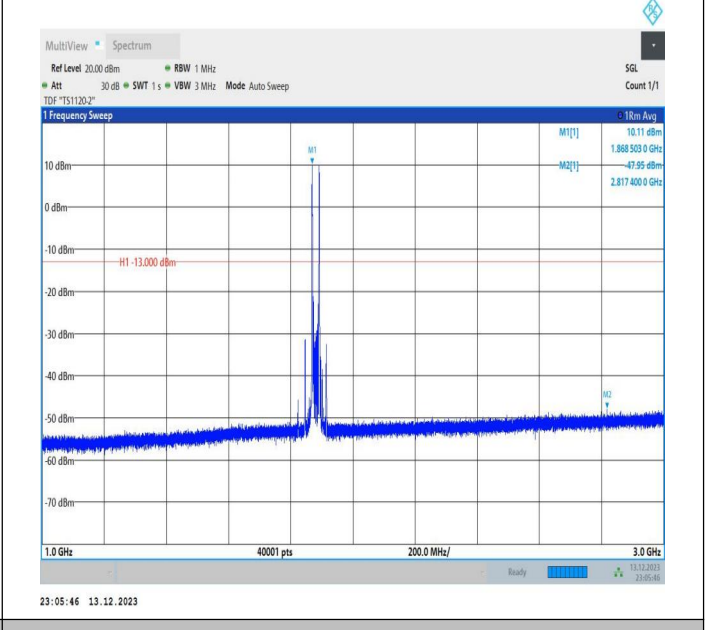

2-2-5MHz-20MHz-QPSK-QPSK-18808-18925-1RB#0-1RB#99
-0.15~30MHz-PASS

2-2-5MHz-20MHz-QPSK-QPSK-18808-18925-1RB#0-1RB#99
-1000~3000MHz-PASS