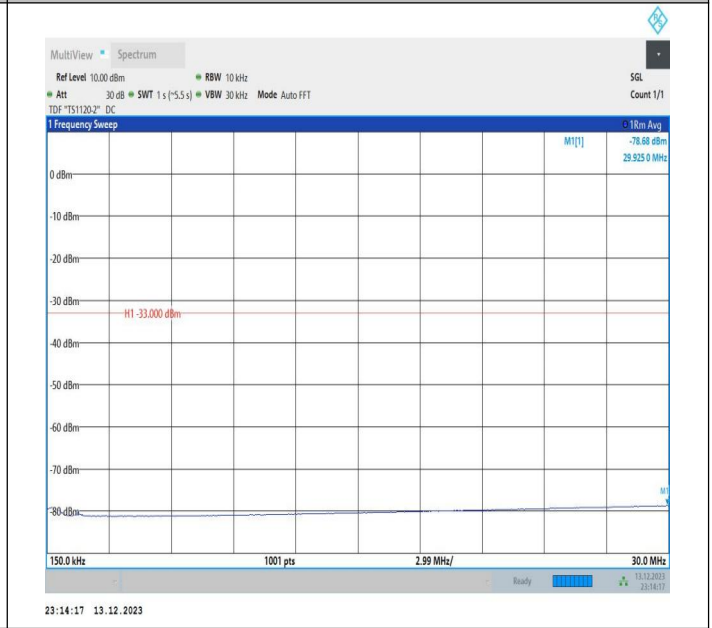

2-2-5MHz-20MHz-16QAM-16QAM-18983-19100-1RB#0-1RB#
99-3000~20000MHz-PASS

2-2-5MHz-20MHz-QPSK-QPSK-18983-19100-25RB#0-100RB
#0-0.15~30MHz-PASS