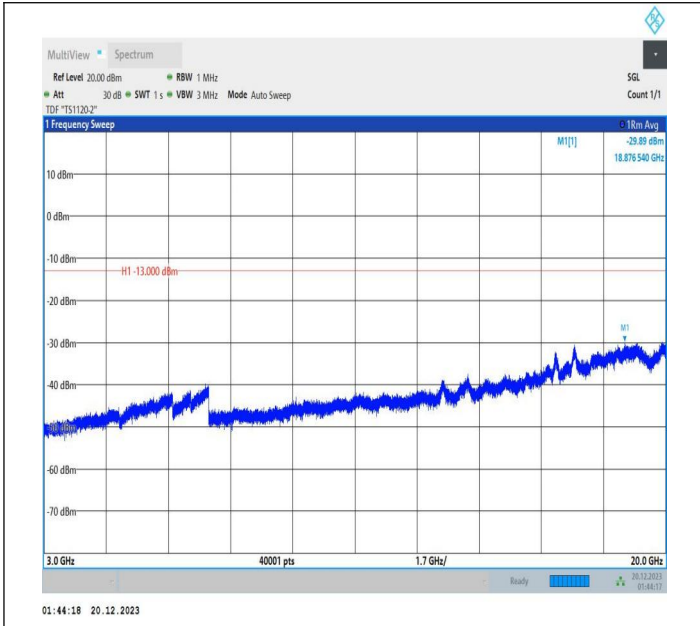

2-2-10MHz-15MHz-QPSK-QPSK-18653-18773-1RB#0-0RB#0
-30~1000MHz-PASS

2-2-10MHz-15MHz-QPSK-QPSK-18653-18773-1RB#0-0RB#0
-3000~20000MHz-PASS