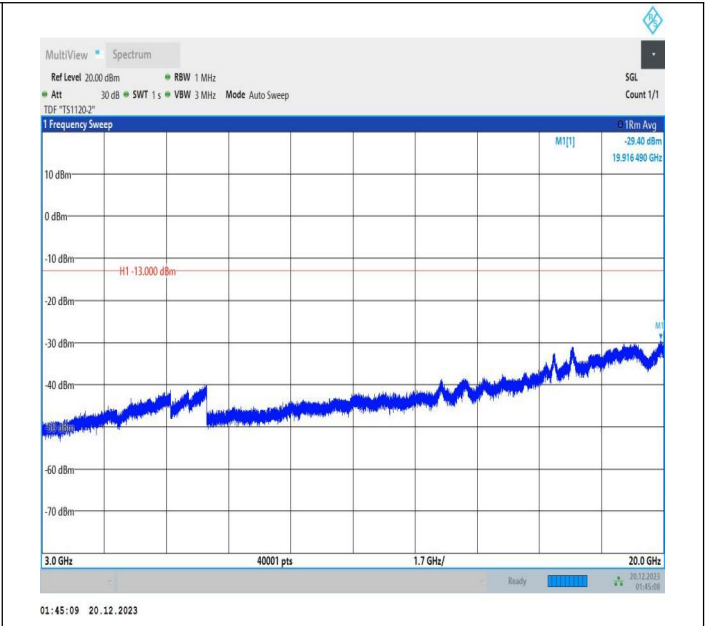

2-2-10MHz-15MHz-16QAM-16QAM-18653-18773-1RB#0-0RB
#0-30~1000MHz-PASS

2-2-10MHz-15MHz-16QAM-16QAM-18653-18773-1RB#0-ORB
#0-3000~20000MHz-PASS