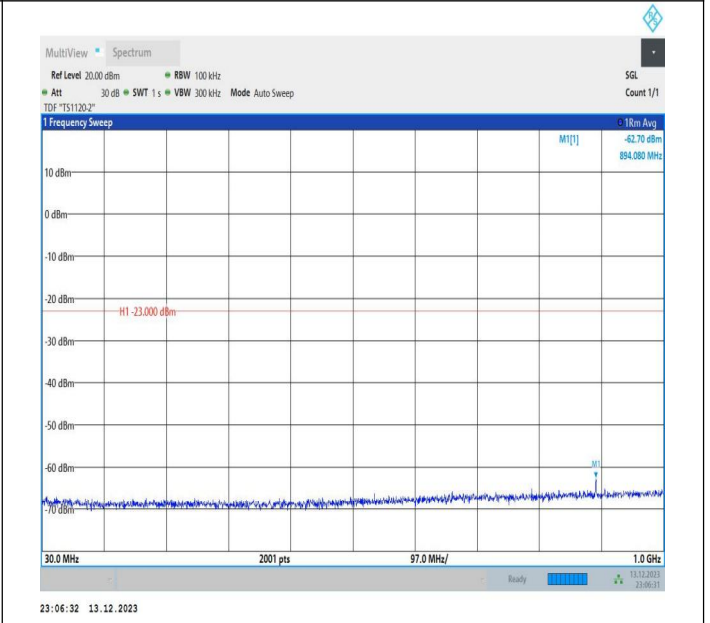

2-2-5MHz-20MHz-16QAM-16QAM-18808-18925-1RB#0-1RB#
99-0.009~0.15MHz-PASS

2-2-5MHz-20MHz-16QAM-16QAM-18808-18925-1RB#0-1RB#
99-30~1000MHz-PASS