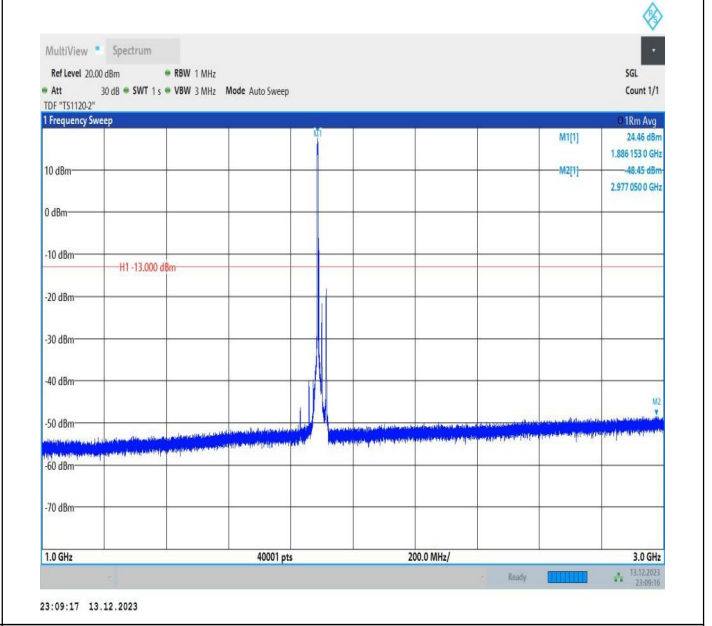

2-2-5MHz-20MHz-QPSK-QPSK-18983-19100-1RB#0-0RB#0-0.15~30MHz-PASS

2-2-5MHz-20MHz-QPSK-QPSK-18983-19100-1RB#0-0RB#0-1000~3000MHz-PASS