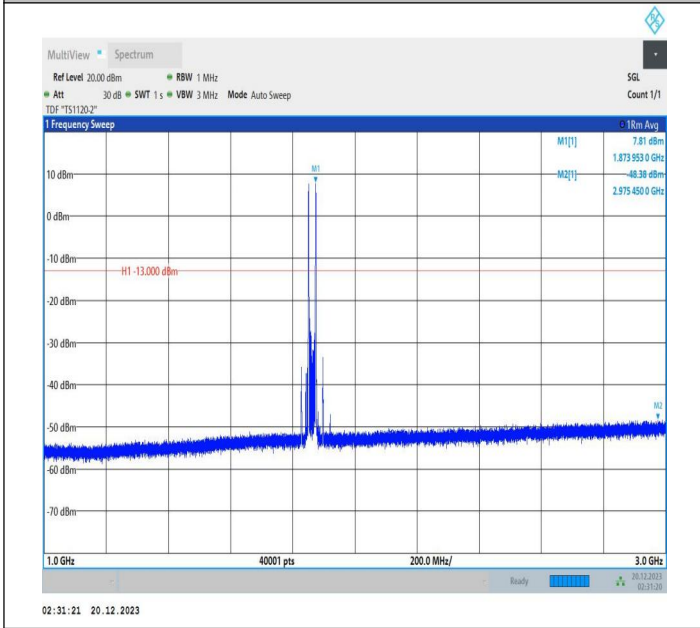

2-2-10MHz-15MHz-16QAM-16QAM-18653-18773-1RB#0-1RB
#74-0.15~30MHz-PASS

2-2-10MHz-15MHz-16QAM-16QAM-18653-18773-1RB#0-1RB
#74-1000~3000MHz-PASS