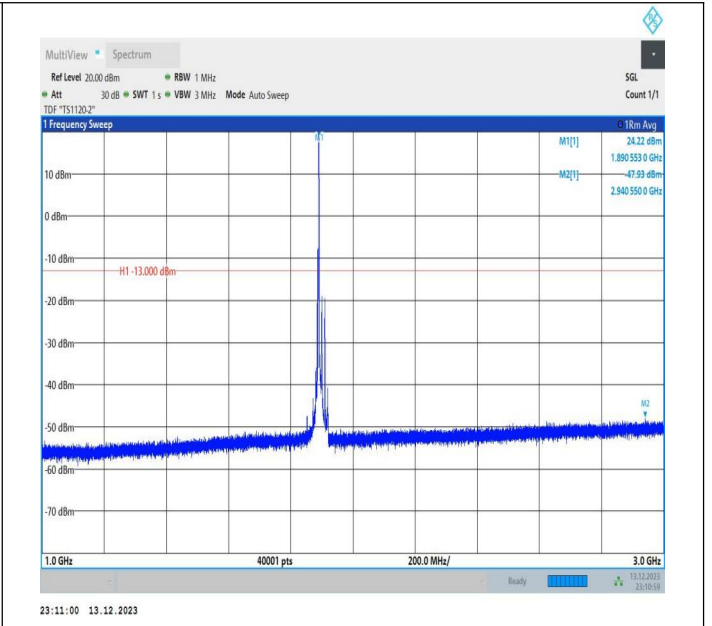

2-2-5MHz-20MHz-QPSK-QPSK-18983-19100-1RB#24-0RB#0
-1000~3000MHz-PASS