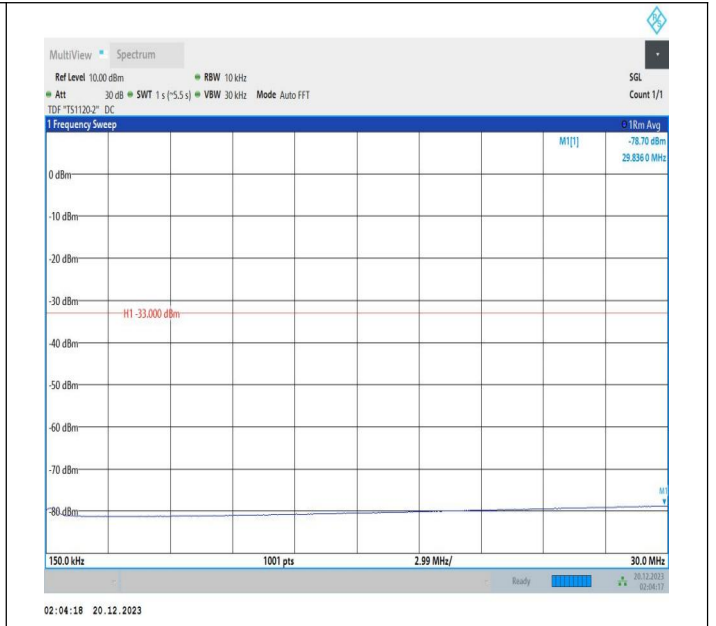

2-2-10MHz-15MHz-QPSK-QPSK-18653-18773-1RB#49-0RB#
0-3000~20000MHz-PASS

2-2-10MHz-15MHz-16QAM-16QAM-18653-18773-1RB#49-OR
B#0-0.15~30MHz-PASS