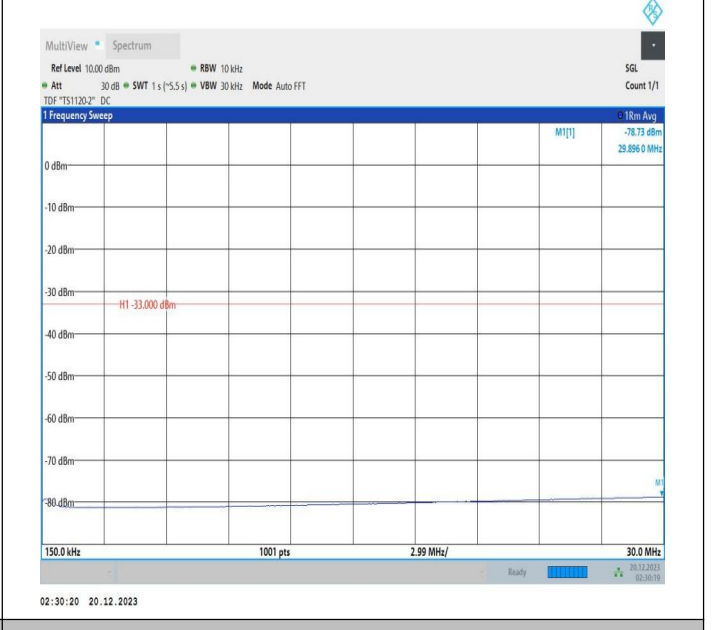

2-2-10MHz-15MHz-64QAM-64QAM-18653-18773-1RB#49-0R
B#0-3000~20000MHz-PASS

2-2-10MHz-15MHz-QPSK-QPSK-18653-18773-1RB#0-1RB#7
4-0.15~30MHz-PASS