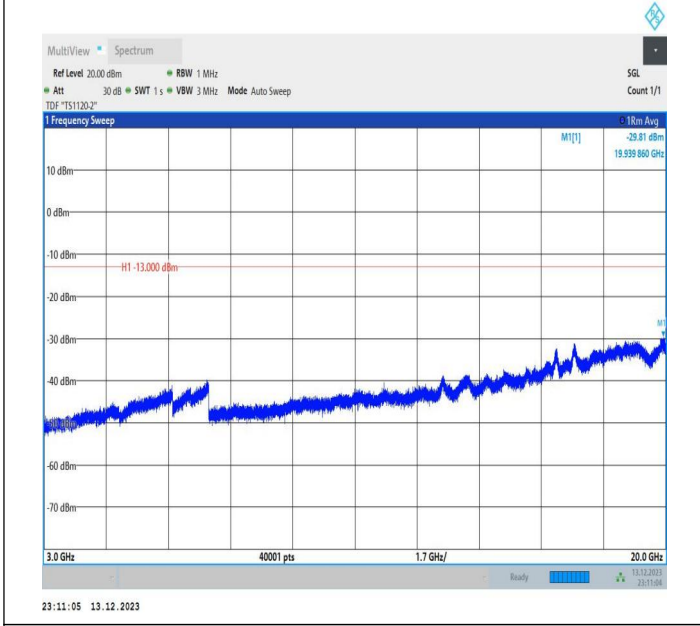

2-2-5MHz-20MHz-QPSK-QPSK-18983-19100-1RB#24-0RB#0
-30~1000MHz-PASS

2-2-5MHz-20MHz-QPSK-QPSK-18983-19100-1RB#24-0RB#0
-3000~20000MHz-PASS