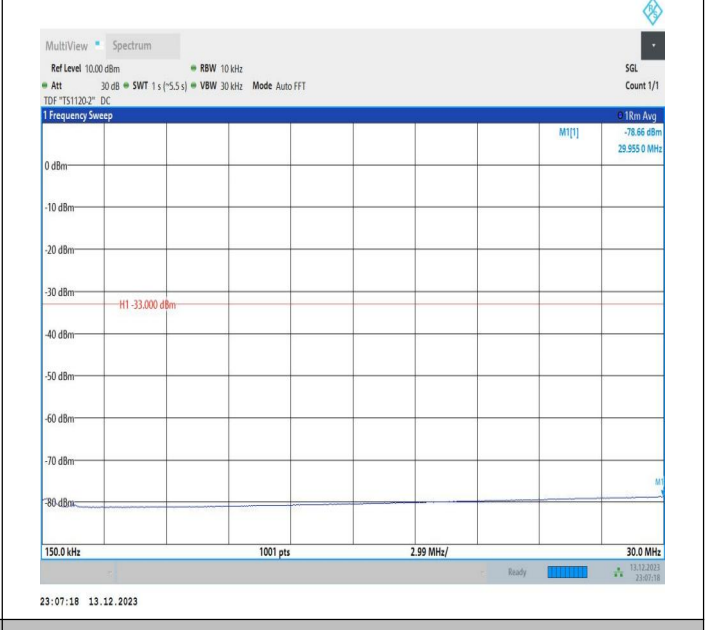

2-2-5MHz-20MHz-16QAM-16QAM-18808-18925-1RB#0-1RB#
99-3000~20000MHz-PASS

2-2-5MHz-20MHz-QPSK-QPSK-18808-18925-25RB#0-100RB
#0-0.15~30MHz-PASS