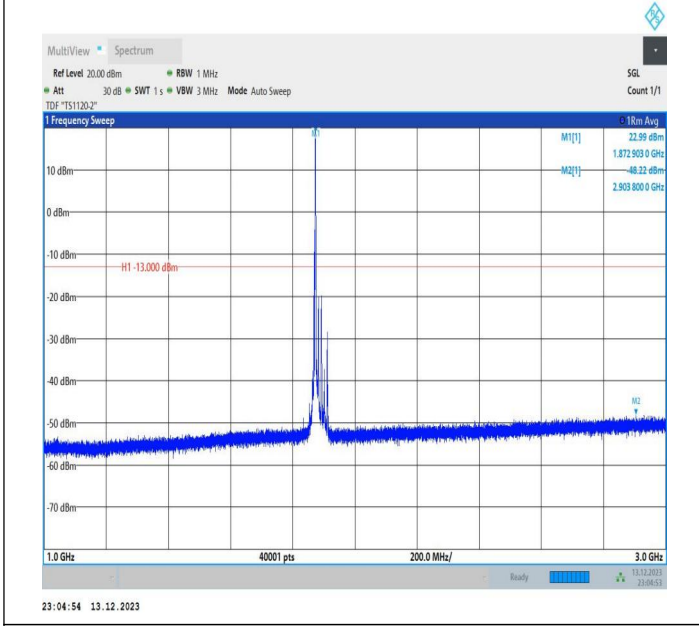

2-2-5MHz-20MHz-16QAM-16QAM-18808-18925-1RB#24-0RB  
 #0-0.15~30MHz-PASS

2-2-5MHz-20MHz-16QAM-16QAM-18808-18925-1RB#24-0RB  
 #0-30~1000MHz-PASS

2-2-5MHz-20MHz-16QAM-16QAM-18808-18925-1RB#24-0RB  
 #0-1000~3000MHz-PASS