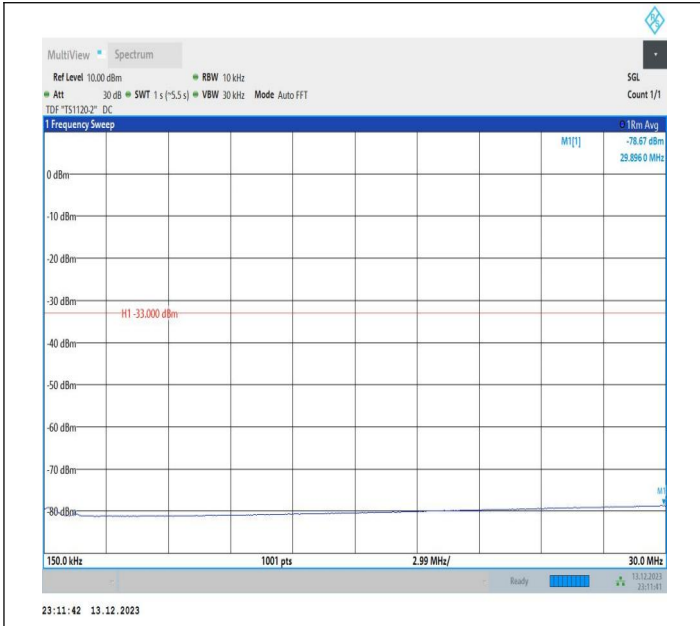

2-2-5MHz-20MHz-QPSK-QPSK-18983-19100-1RB#24-0RB#0
-3000~20000MHz-PASS

2-2-5MHz-20MHz-16QAM-16QAM-18983-19100-1RB#24-0RB
#0-0.15~30MHz-PASS