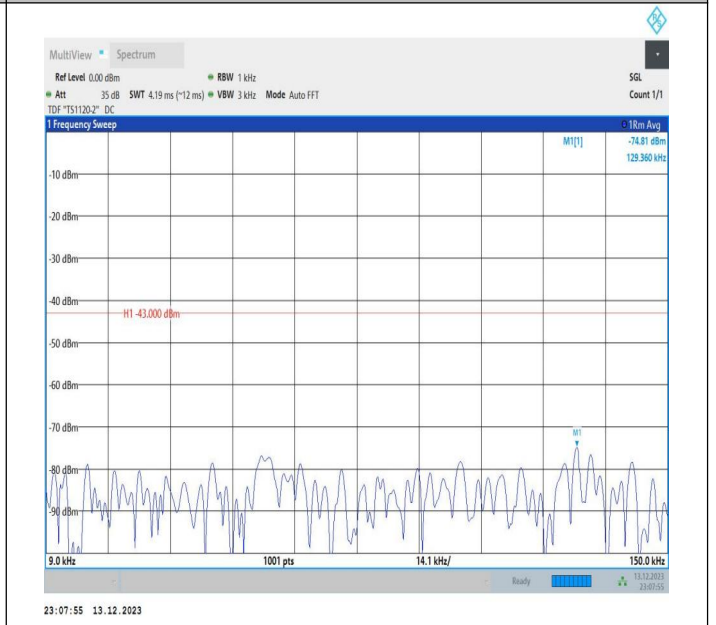

2-2-5MHz-20MHz-QPSK-QPSK-18808-18925-25RB#0-100RB
#0-1000~3000MHz-PASS

2-2-5MHz-20MHz-16QAM-16QAM-18808-18925-25RB#0-100
RB#0-0.009~0.15MHz-PASS