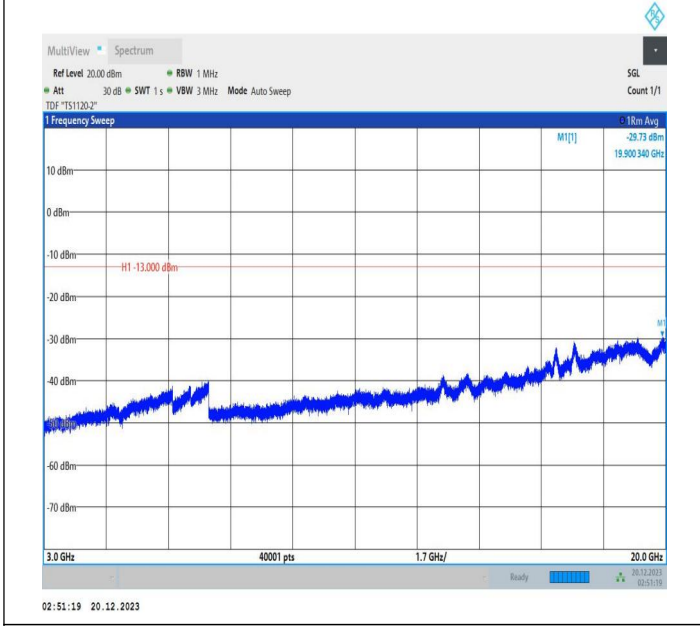

2-2-10MHz-15MHz-16QAM-16QAM-18653-18773-50RB#0-75  
 RB#0-0.15~30MHz-PASS

2-2-10MHz-15MHz-16QAM-16QAM-18653-18773-50RB#0-75  
 RB#0-30~1000MHz-PASS

2-2-10MHz-15MHz-16QAM-16QAM-18653-18773-50RB#0-75  
 RB#0-1000~3000MHz-PASS