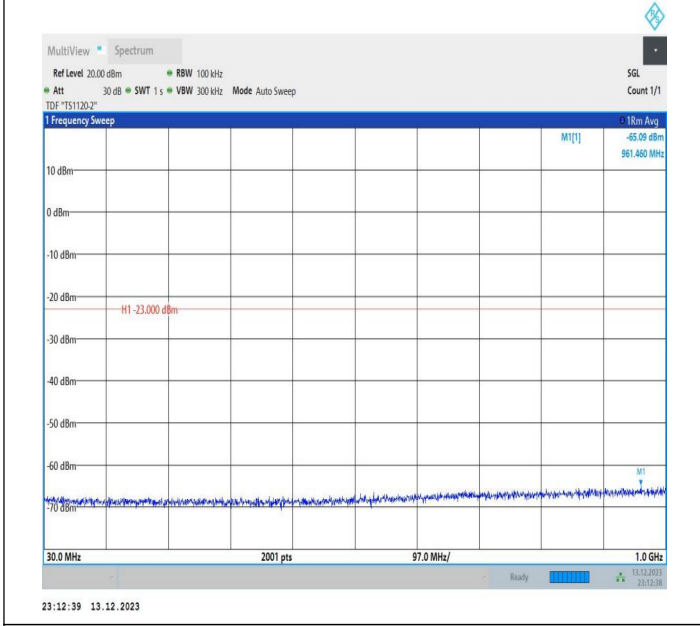

2-2-5MHz-20MHz-QPSK-QPSK-18983-19100-1RB#0-1RB#99
-0.009~0.15MHz-PASS

2-2-5MHz-20MHz-QPSK-QPSK-18983-19100-1RB#0-1RB#99
-30~1000MHz-PASS