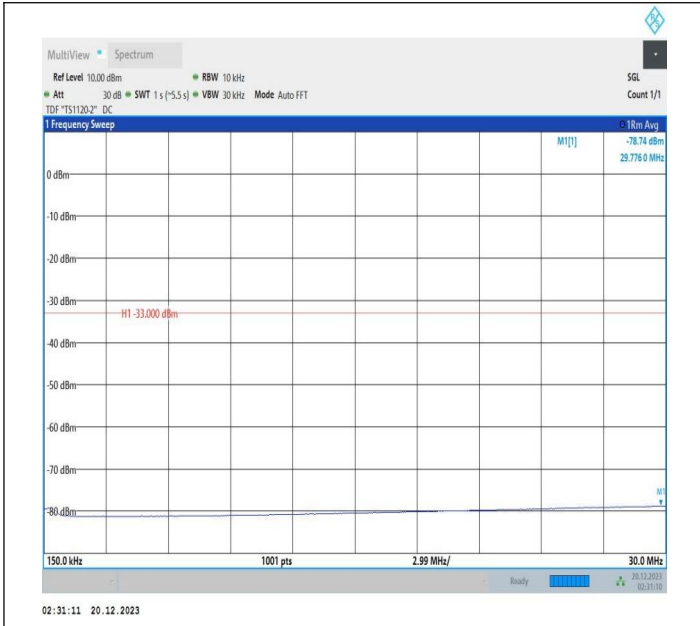

2-2-10MHz-15MHz-QPSK-QPSK-18653-18773-1RB#0-1RB#7
4-3000~20000MHz-PASS

2-2-10MHz-15MHz-16QAM-16QAM-18653-18773-1RB#0-1RB
#74-0.15~30MHz-PASS