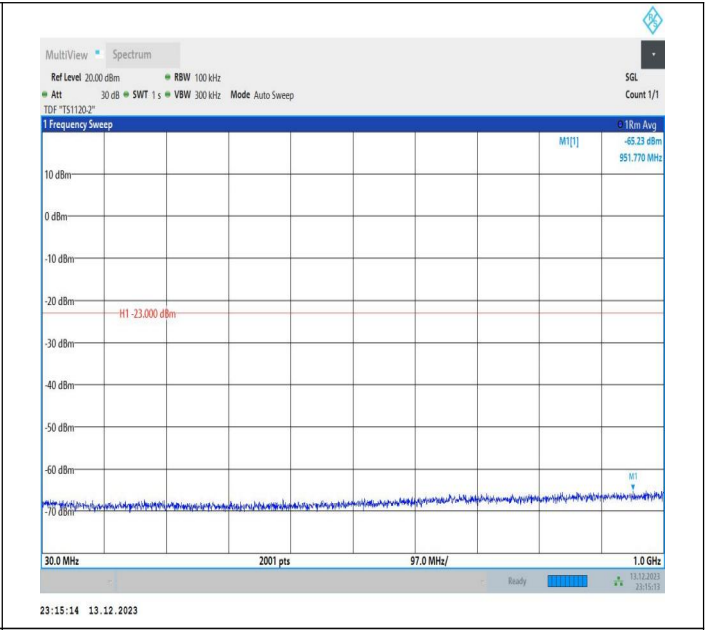

2-2-5MHz-20MHz-QPSK-QPSK-18983-19100-25RB#0-100RB  
 #0-3000~20000MHz-PASS

2-2-5MHz-20MHz-16QAM-16QAM-18983-19100-25RB#0-100  
 RB#0-0.009~0.15MHz-PASS

2-2-5MHz-20MHz-16QAM-16QAM-18983-19100-25RB#0-100  
 RB#0-0.15~30MHz-PASS