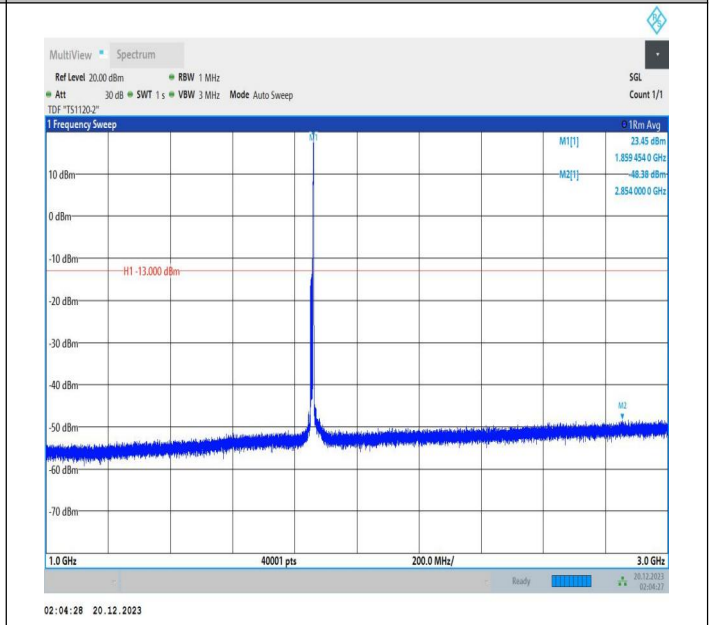

2-2-10MHz-15MHz-16QAM-16QAM-18653-18773-1RB#49-OR
B#0-0.15~30MHz-PASS

2-2-10MHz-15MHz-16QAM-16QAM-18653-18773-1RB#49-OR
B#0-1000~3000MHz-PASS