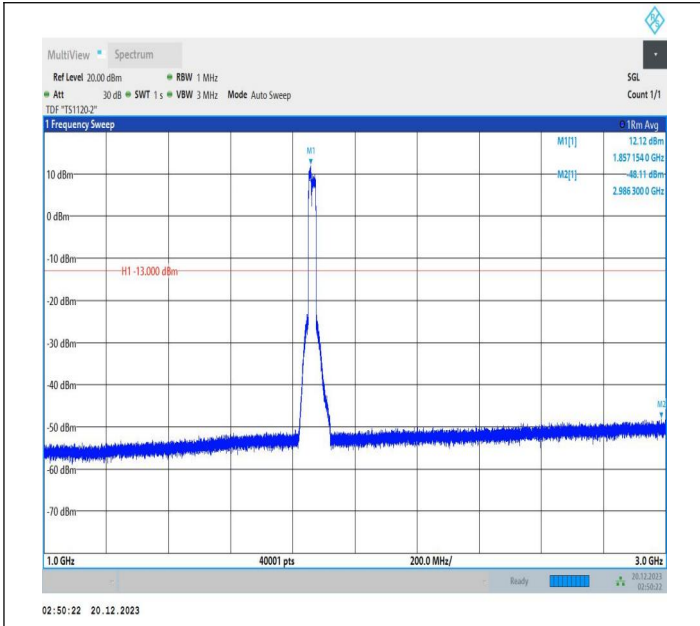

2-2-10MHz-15MHz-QPSK-QPSK-18653-18773-50RB#0-75RB
#0-0.15~30MHz-PASS

2-2-10MHz-15MHz-QPSK-QPSK-18653-18773-50RB#0-75RB
#0-1000~3000MHz-PASS