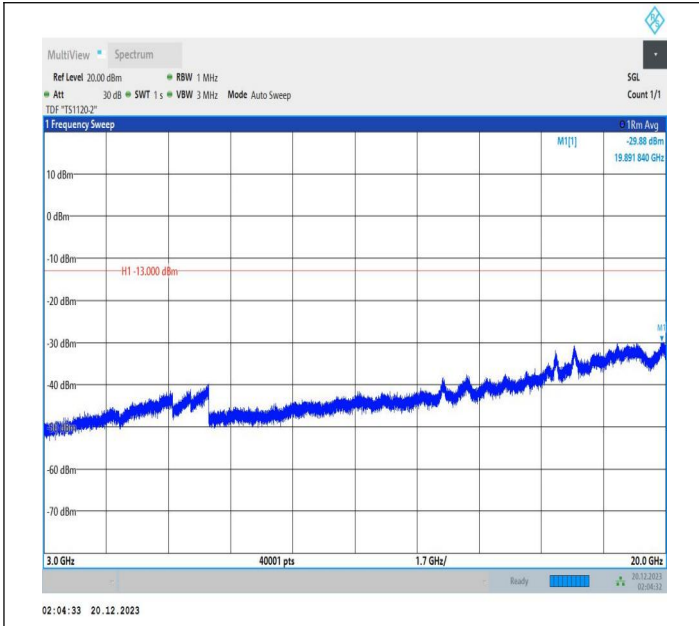

2-2-10MHz-15MHz-16QAM-16QAM-18653-18773-1RB#49-OR  
B#0-0.15~30MHz-PASS

2-2-10MHz-15MHz-16QAM-16QAM-18653-18773-1RB#49-OR  
B#0-30~1000MHz-PASS

2-2-10MHz-15MHz-16QAM-16QAM-18653-18773-1RB#49-OR  
B#0-1000~3000MHz-PASS