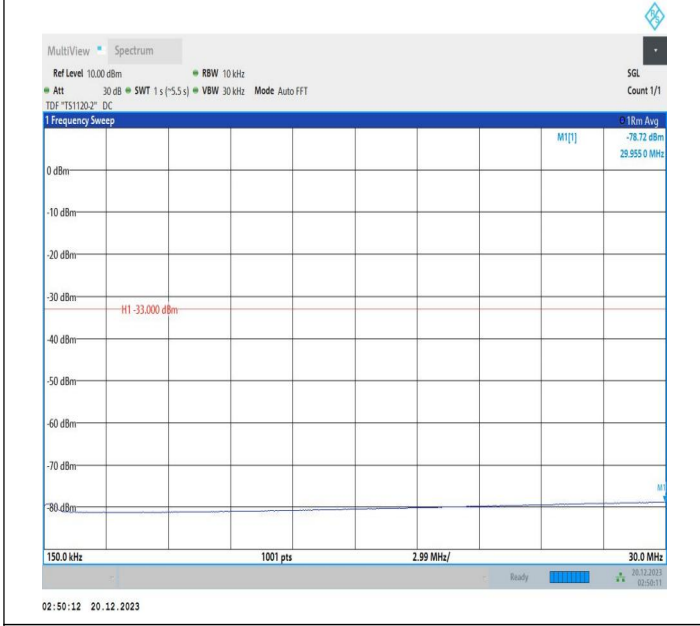

2-2-10MHz-15MHz-64QAM-64QAM-18653-18773-1RB#0-1RB
#74-3000~20000MHz-PASS

2-2-10MHz-15MHz-QPSK-QPSK-18653-18773-50RB#0-75RB
#0-0.15~30MHz-PASS