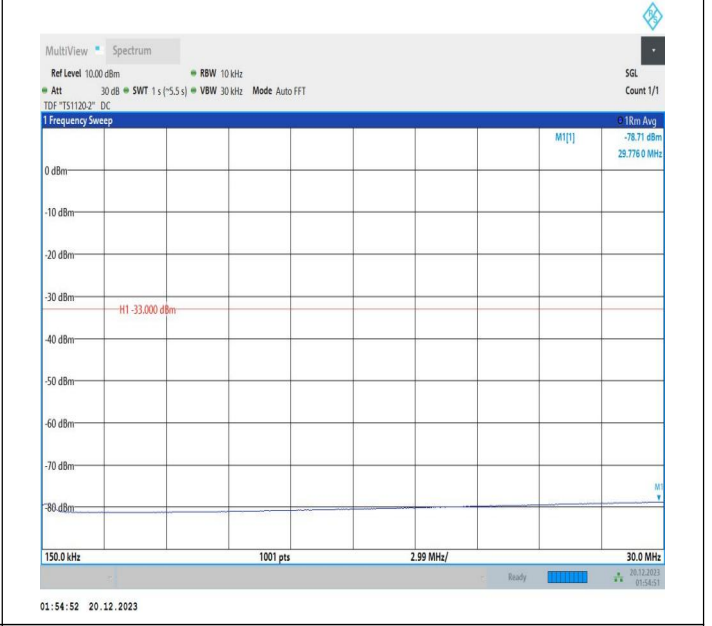

2-2-10MHz-15MHz-16QAM-16QAM-18653-18773-1RB#0-ORB
#0-3000~20000MHz-PASS

2-2-10MHz-15MHz-64QAM-64QAM-18653-18773-1RB#0-ORB
#0-0.15~30MHz-PASS