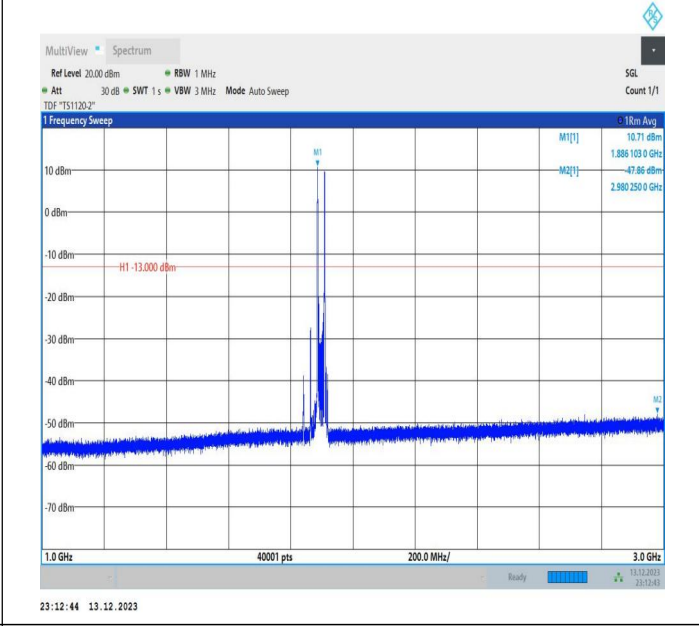

2-2-5MHz-20MHz-QPSK-QPSK-18983-19100-1RB#0-1RB#99
-0.15~30MHz-PASS

2-2-5MHz-20MHz-QPSK-QPSK-18983-19100-1RB#0-1RB#99
-1000~3000MHz-PASS