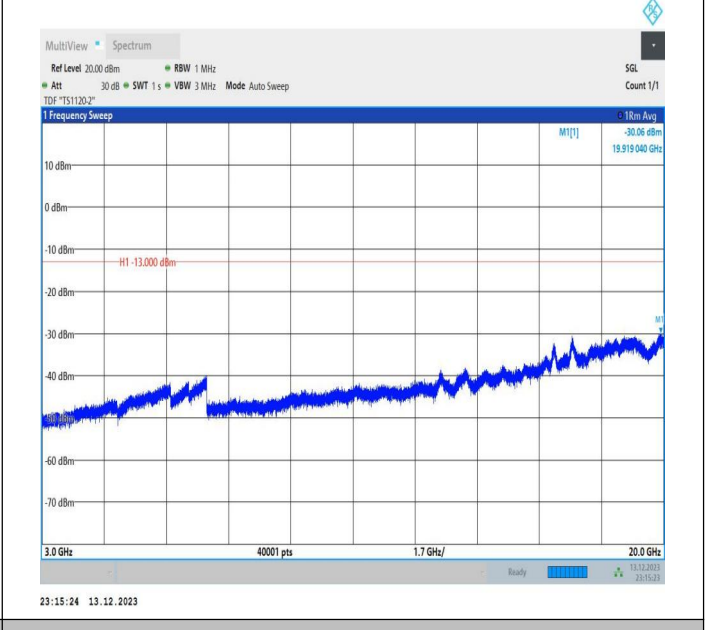

2-2-5MHz-20MHz-16QAM-16QAM-18983-19100-25RB#0-100
RB#0-30~1000MHz-PASS

2-2-5MHz-20MHz-16QAM-16QAM-18983-19100-25RB#0-100
RB#0-3000~20000MHz-PASS