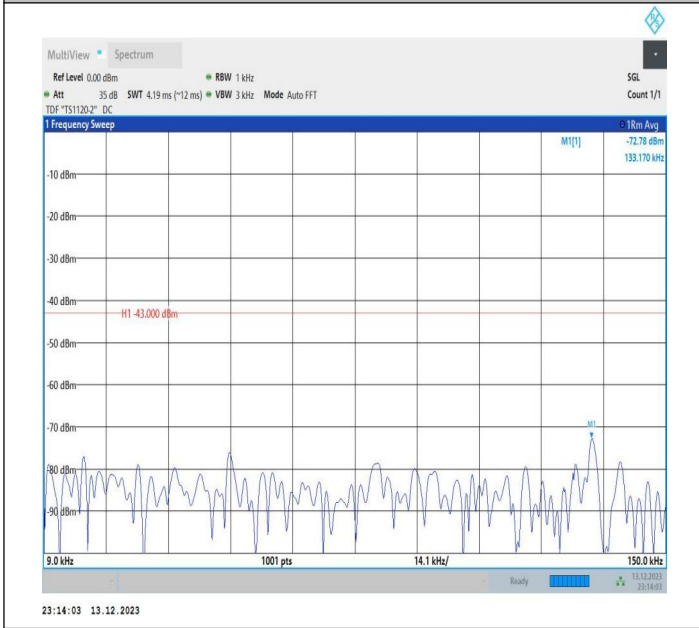

2-2-5MHz-20MHz-16QAM-16QAM-18983-19100-1RB#0-1RB#
99-1000~3000MHz-PASS

2-2-5MHz-20MHz-QPSK-QPSK-18983-19100-25RB#0-100RB
#0-0.009~0.15MHz-PASS