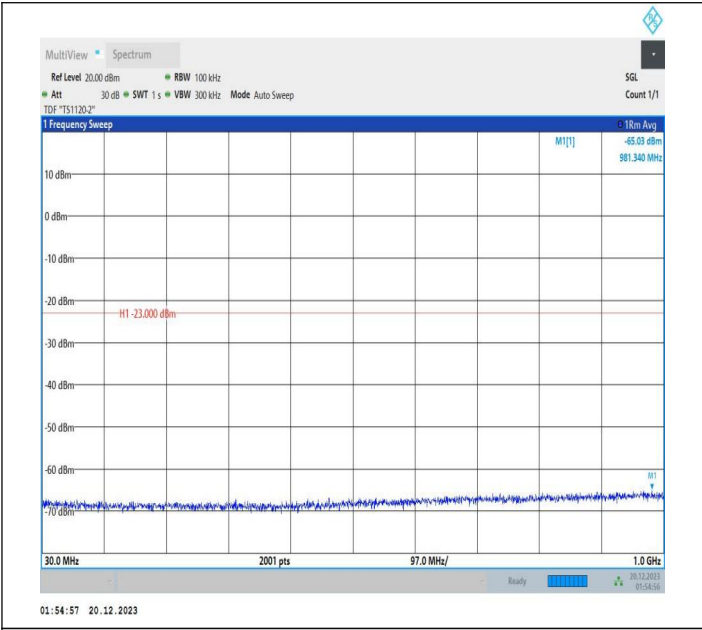

2-2-10MHz-15MHz-64QAM-64QAM-18653-18773-1RB#0-ORB
#0-0.009~0.15MHz-PASS

2-2-10MHz-15MHz-64QAM-64QAM-18653-18773-1RB#0-ORB
#0-30~1000MHz-PASS