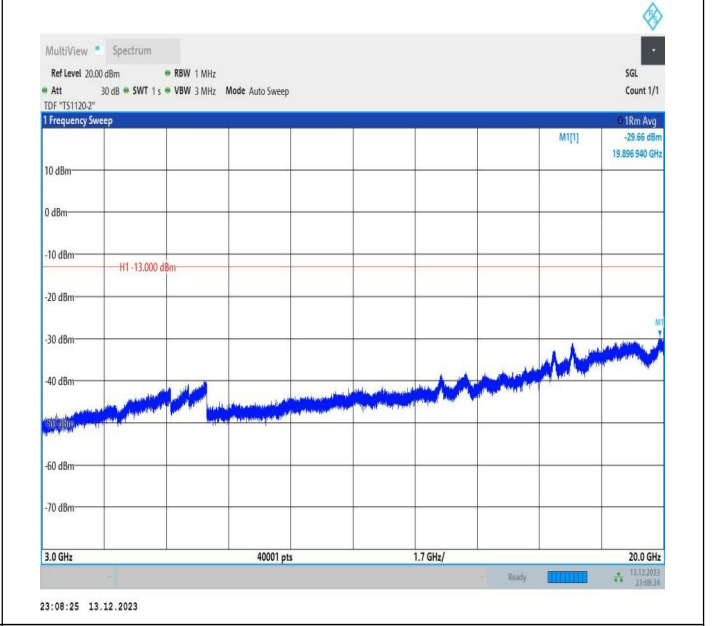

2-2-5MHz-20MHz-QPSK-QPSK-18808-18925-25RB#0-100RB  
#0-3000~20000MHz-PASS

2-2-5MHz-20MHz-16QAM-16QAM-18808-18925-25RB#0-100  
RB#0-0.009~0.15MHz-PASS

2-2-5MHz-20MHz-16QAM-16QAM-18808-18925-25RB#0-100  
 RB#0-0.15~30MHz-PASS

2-2-5MHz-20MHz-16QAM-16QAM-18808-18925-25RB#0-100  
 RB#0-30~1000MHz-PASS

2-2-5MHz-20MHz-16QAM-16QAM-18808-18925-25RB#0-100  
 RB#0-1000~3000MHz-PASS

2-2-5MHz-20MHz-16QAM-16QAM-18808-18925-25RB#0-100  
 RB#0-3000~20000MHz-PASS