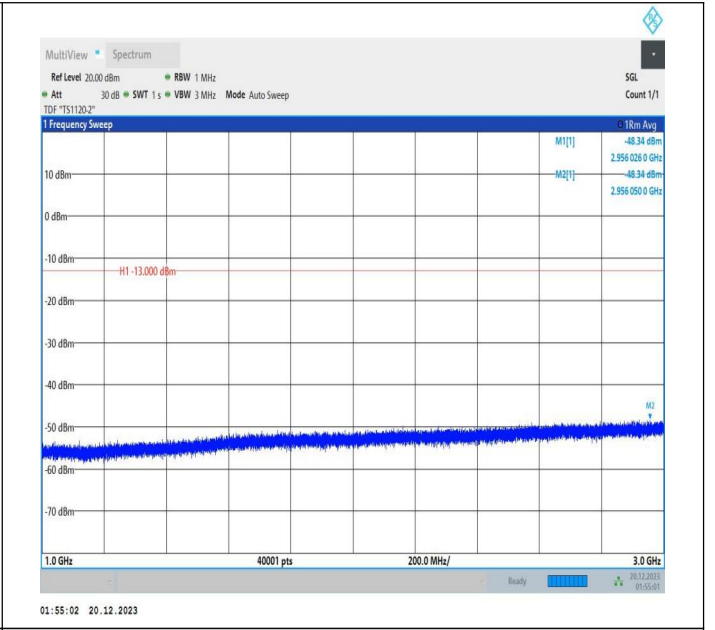

2-2-10MHz-15MHz-64QAM-64QAM-18653-18773-1RB#0-ORB
#0-0.15~30MHz-PASS

2-2-10MHz-15MHz-64QAM-64QAM-18653-18773-1RB#0-ORB
#0-1000~3000MHz-PASS