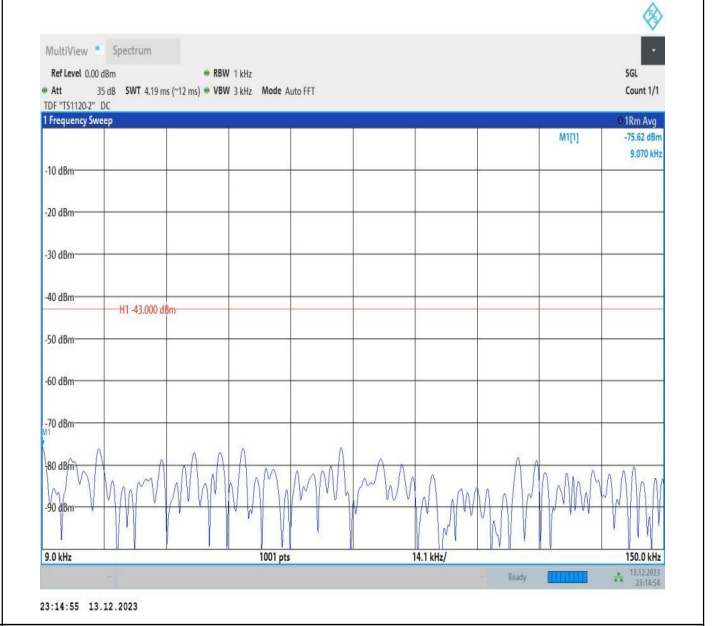

2-2-5MHz-20MHz-QPSK-QPSK-18983-19100-25RB#0-100RB
#0-1000~3000MHz-PASS

2-2-5MHz-20MHz-16QAM-16QAM-18983-19100-25RB#0-100
RB#0-0.009~0.15MHz-PASS