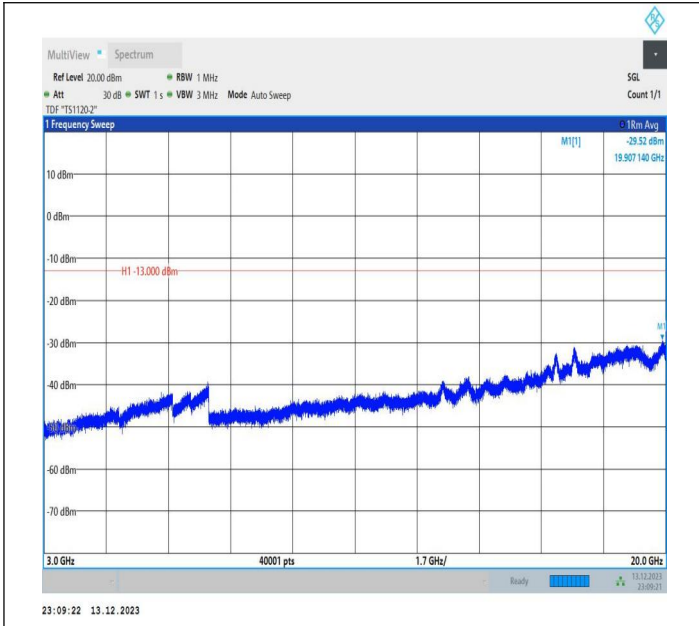

2-2-5MHz-20MHz-QPSK-QPSK-18983-19100-1RB#0-0RB#0-0.009~0.15MHz-PASS

2-2-5MHz-20MHz-QPSK-QPSK-18983-19100-1RB#0-0RB#0-0.15~30MHz-PASS

2-2-5MHz-20MHz-QPSK-QPSK-18983-19100-1RB#0-0RB#0-30~1000MHz-PASS

2-2-5MHz-20MHz-QPSK-QPSK-18983-19100-1RB#0-0RB#0-1000~3000MHz-PASS