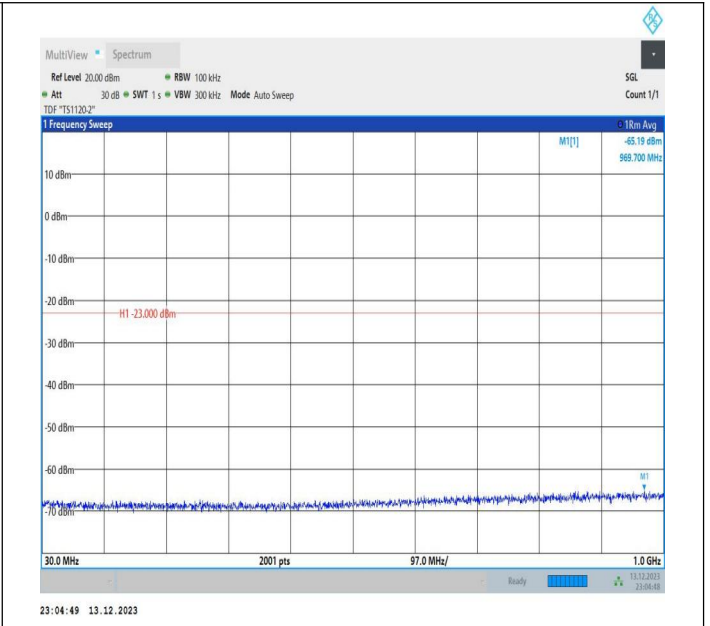

2-2-5MHz-20MHz-16QAM-16QAM-18808-18925-1RB#24-0RB  
 #0-0.15~30MHz-PASS

2-2-5MHz-20MHz-16QAM-16QAM-18808-18925-1RB#24-0RB  
 #0-30~1000MHz-PASS

2-2-5MHz-20MHz-16QAM-16QAM-18808-18925-1RB#24-0RB  
 #0-1000~3000MHz-PASS