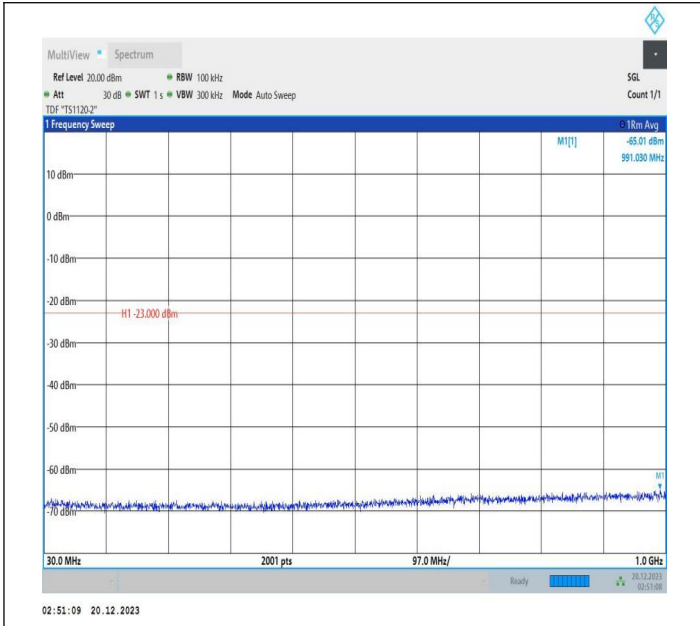

2-2-10MHz-15MHz-16QAM-16QAM-18653-18773-50RB#0-75
RB#0-0.009~0.15MHz-PASS

2-2-10MHz-15MHz-16QAM-16QAM-18653-18773-50RB#0-75
RB#0-30~1000MHz-PASS