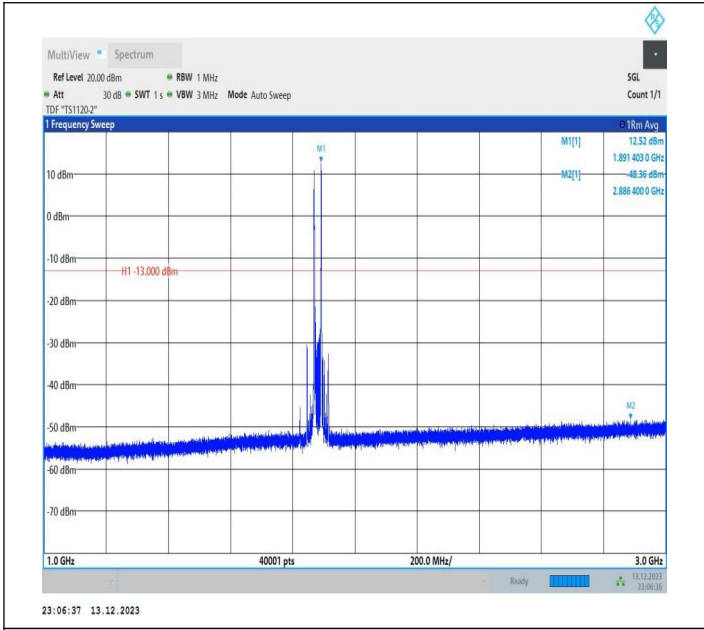

2-2-5MHz-20MHz-16QAM-16QAM-18808-18925-1RB#0-1RB#
99-0.15~30MHz-PASS

2-2-5MHz-20MHz-16QAM-16QAM-18808-18925-1RB#0-1RB#
99-1000~3000MHz-PASS