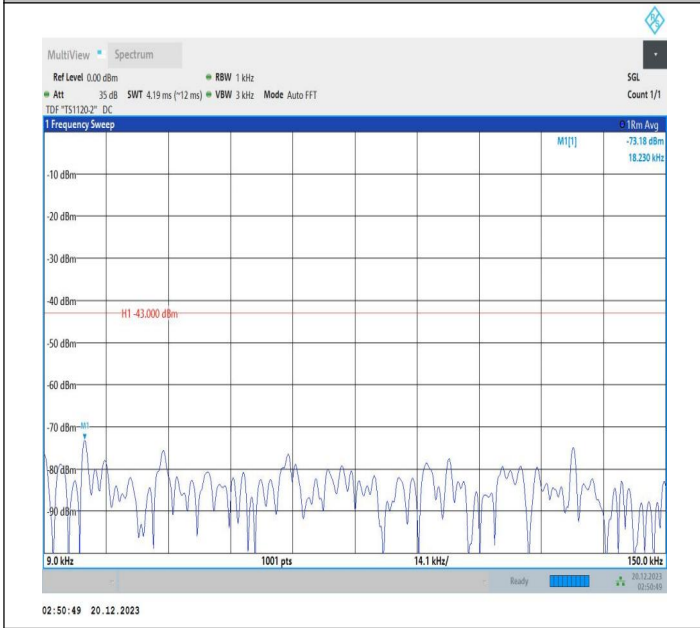

2-2-10MHz-15MHz-QPSK-QPSK-18653-18773-50RB#0-75RB
#0-1000~3000MHz-PASS

2-2-10MHz-15MHz-16QAM-16QAM-18653-18773-50RB#0-75
RB#0-0.009~0.15MHz-PASS