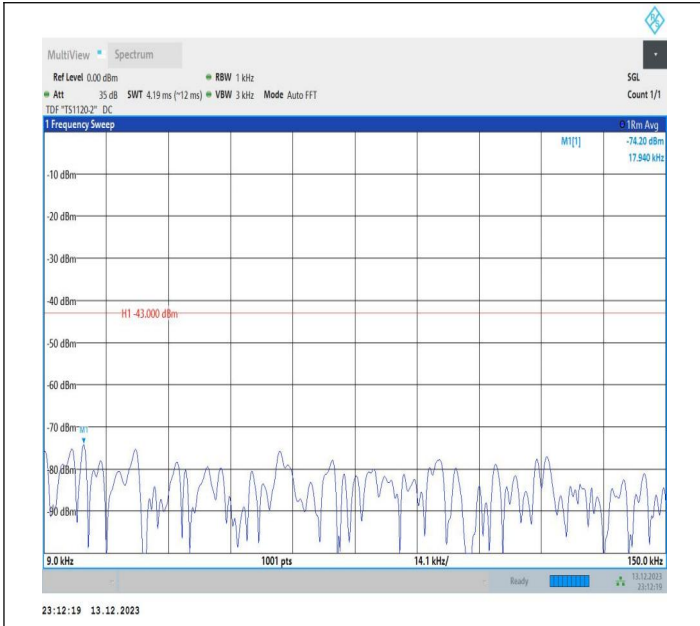

2-2-5MHz-20MHz-16QAM-16QAM-18983-19100-1RB#24-0RB
#0-1000~3000MHz-PASS

2-2-5MHz-20MHz-QPSK-QPSK-18983-19100-1RB#0-1RB#99
-0.009~0.15MHz-PASS