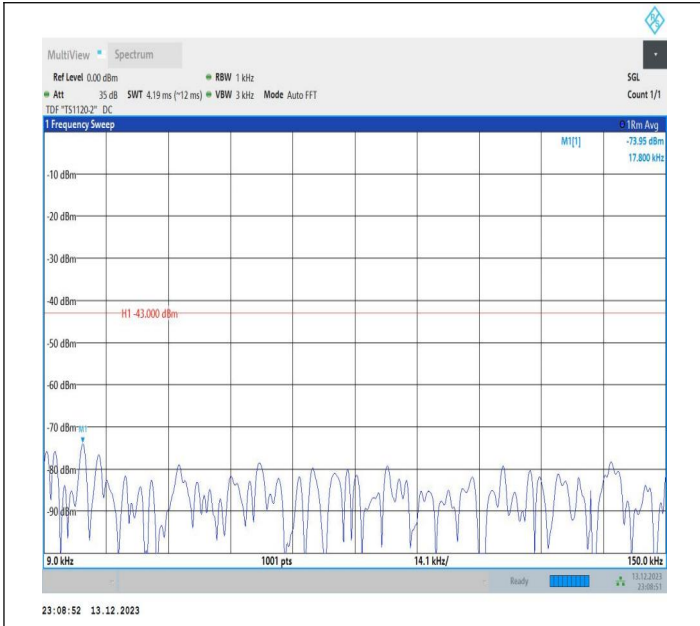

2-2-5MHz-20MHz-16QAM-16QAM-18808-18925-25RB#0-100
RB#0-1000~3000MHz-PASS

2-2-5MHz-20MHz-QPSK-QPSK-18983-19100-1RB#0-0RB#0-0.009~0.15MHz-PASS