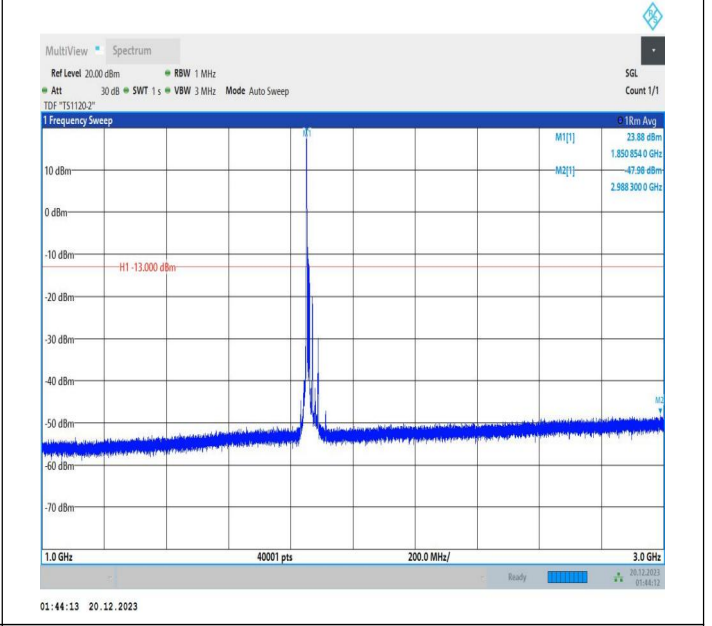

2-2-10MHz-15MHz-QPSK-QPSK-18653-18773-1RB#0-0RB#0
-0.15~30MHz-PASS

2-2-10MHz-15MHz-QPSK-QPSK-18653-18773-1RB#0-0RB#0
-1000~3000MHz-PASS