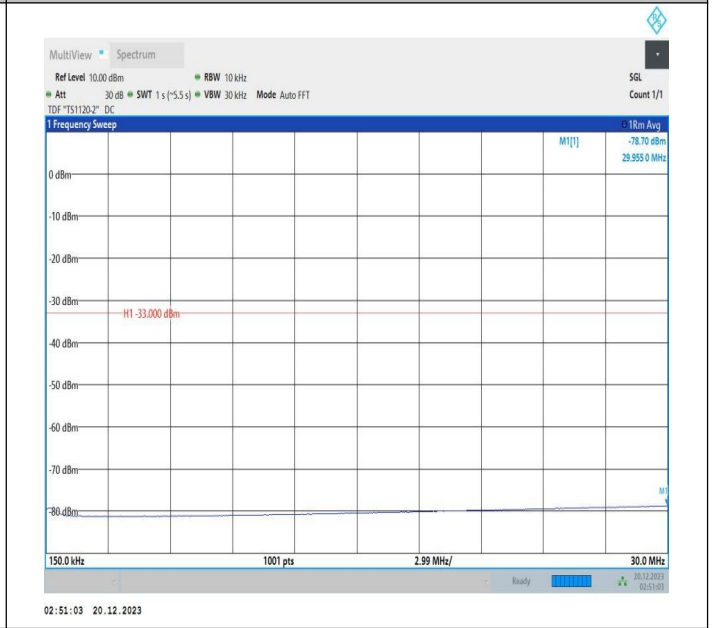

2-2-10MHz-15MHz-QPSK-QPSK-18653-18773-50RB#0-75RB
#0-3000~20000MHz-PASS

2-2-10MHz-15MHz-16QAM-16QAM-18653-18773-50RB#0-75
RB#0-0.15~30MHz-PASS