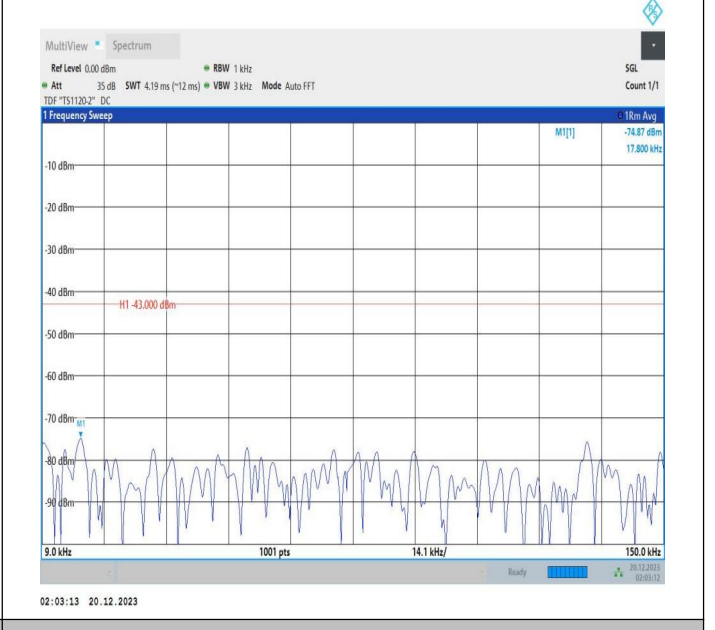

2-2-10MHz-15MHz-64QAM-64QAM-18653-18773-1RB#0-ORB
#0-1000~3000MHz-PASS

2-2-10MHz-15MHz-QPSK-QPSK-18653-18773-1RB#49-ORB#
0-0.009~0.15MHz-PASS