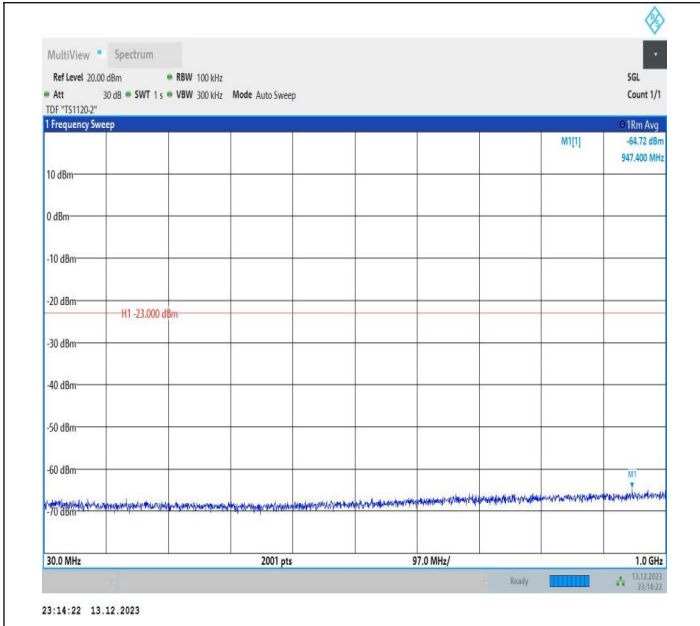

2-2-5MHz-20MHz-QPSK-QPSK-18983-19100-25RB#0-100RB
#0-0.009~0.15MHz-PASS

2-2-5MHz-20MHz-QPSK-QPSK-18983-19100-25RB#0-100RB
#0-0.15~30MHz-PASS

2-2-5MHz-20MHz-QPSK-QPSK-18983-19100-25RB#0-100RB
#0-30~1000MHz-PASS