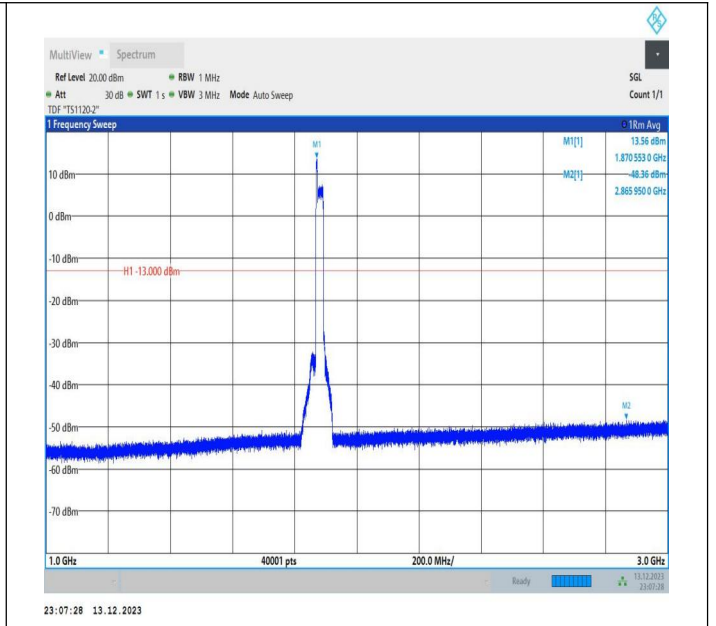

2-2-5MHz-20MHz-QPSK-QPSK-18808-18925-25RB#0-100RB
#0-0.15~30MHz-PASS

2-2-5MHz-20MHz-QPSK-QPSK-18808-18925-25RB#0-100RB
#0-1000~3000MHz-PASS