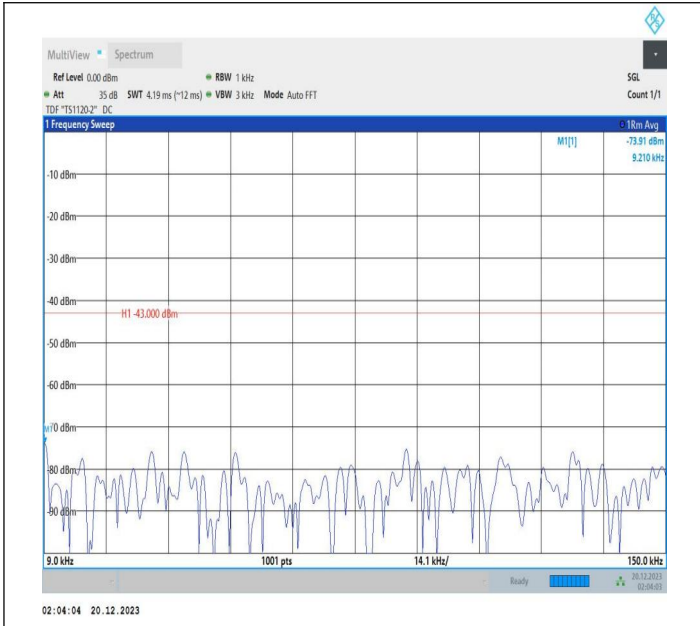

2-2-10MHz-15MHz-QPSK-QPSK-18653-18773-1RB#49-0RB#
0-1000~3000MHz-PASS

2-2-10MHz-15MHz-16QAM-16QAM-18653-18773-1RB#49-OR
B#0-0.009~0.15MHz-PASS