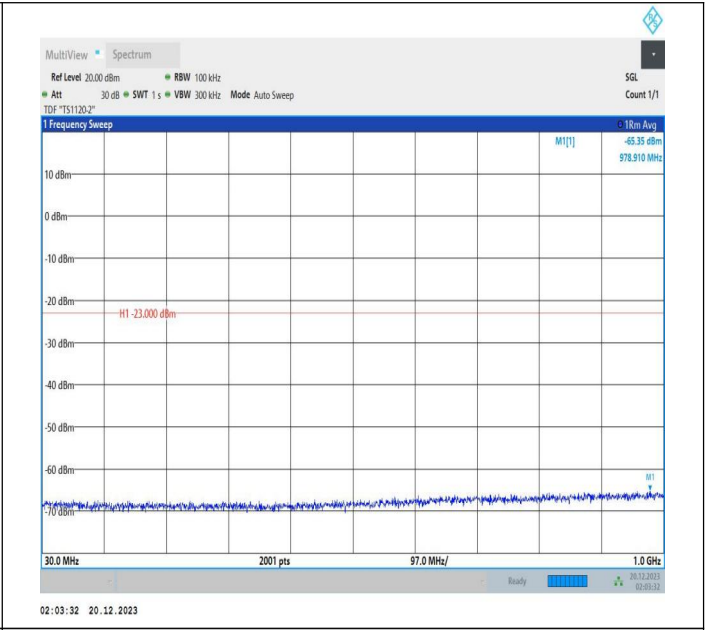

2-2-10MHz-15MHz-QPSK-QPSK-18653-18773-1RB#49-ORB#
0-0.009~0.15MHz-PASS

2-2-10MHz-15MHz-QPSK-QPSK-18653-18773-1RB#49-0RB#
0-30~1000MHz-PASS