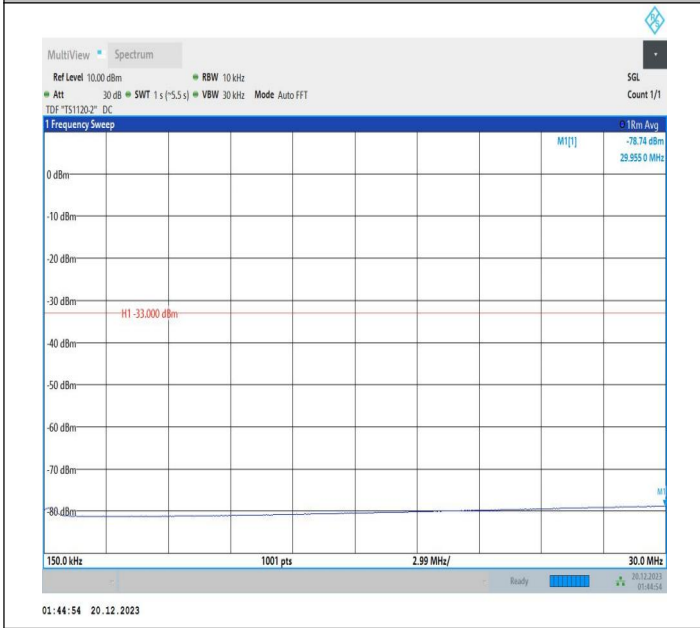

2-2-10MHz-15MHz-QPSK-QPSK-18653-18773-1RB#0-0RB#0
-3000~20000MHz-PASS

2-2-10MHz-15MHz-16QAM-16QAM-18653-18773-1RB#0-0RB
#0-0.15~30MHz-PASS