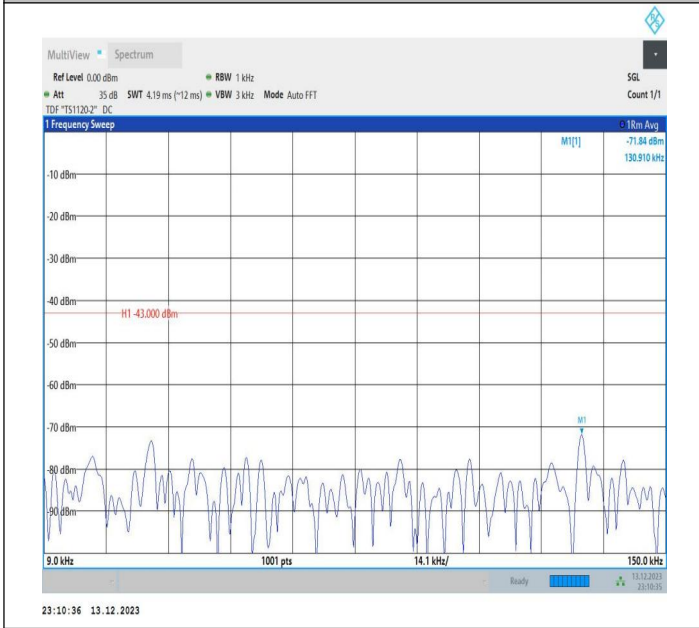

2-2-5MHz-20MHz-16QAM-16QAM-18983-19100-1RB#0-0RB#0-0-30~1000MHz-PASS

2-2-5MHz-20MHz-16QAM-16QAM-18983-19100-1RB#0-0RB#  
 0-1000~3000MHz-PASS

2-2-5MHz-20MHz-16QAM-16QAM-18983-19100-1RB#0-0RB#  
 0-3000~20000MHz-PASS