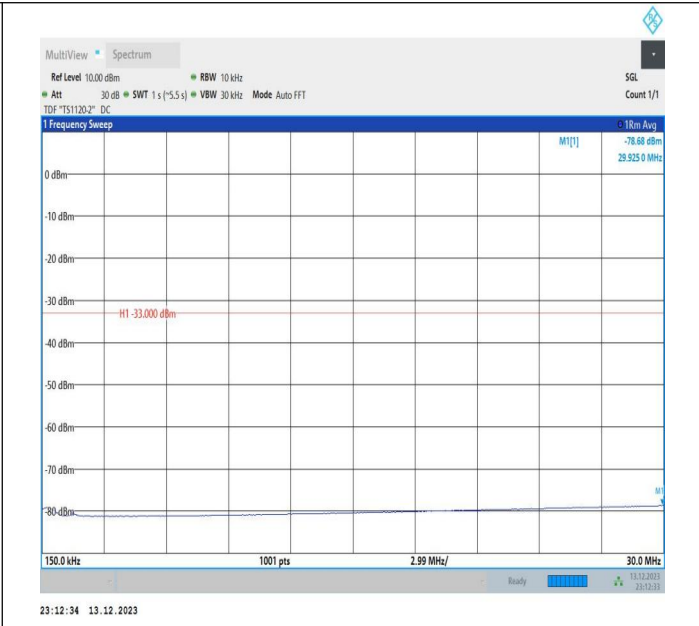

2-2-5MHz-20MHz-16QAM-16QAM-18983-19100-1RB#24-0RB
#0-3000~20000MHz-PASS

2-2-5MHz-20MHz-QPSK-QPSK-18983-19100-1RB#0-1RB#99
-0.15~30MHz-PASS