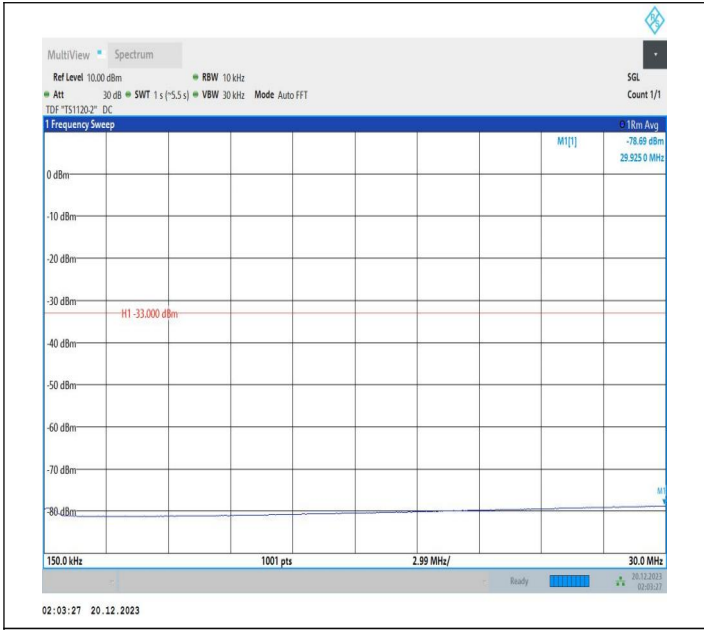

2-2-10MHz-15MHz-64QAM-64QAM-18653-18773-1RB#0-ORB
#0-3000~20000MHz-PASS

2-2-10MHz-15MHz-QPSK-QPSK-18653-18773-1RB#49-0RB#
0-0.15~30MHz-PASS