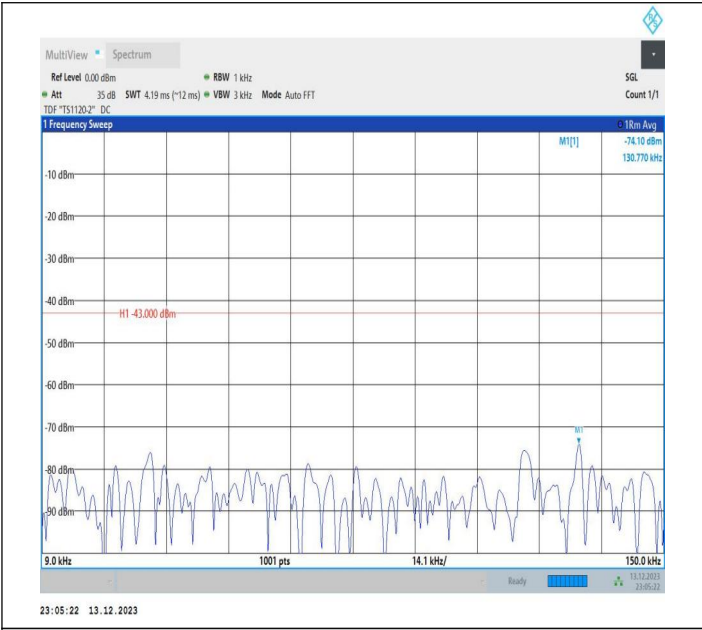

2-2-5MHz-20MHz-16QAM-16QAM-18808-18925-1RB#24-0RB
#0-1000~3000MHz-PASS

2-2-5MHz-20MHz-QPSK-QPSK-18808-18925-1RB#0-1RB#99
-0.009~0.15MHz-PASS