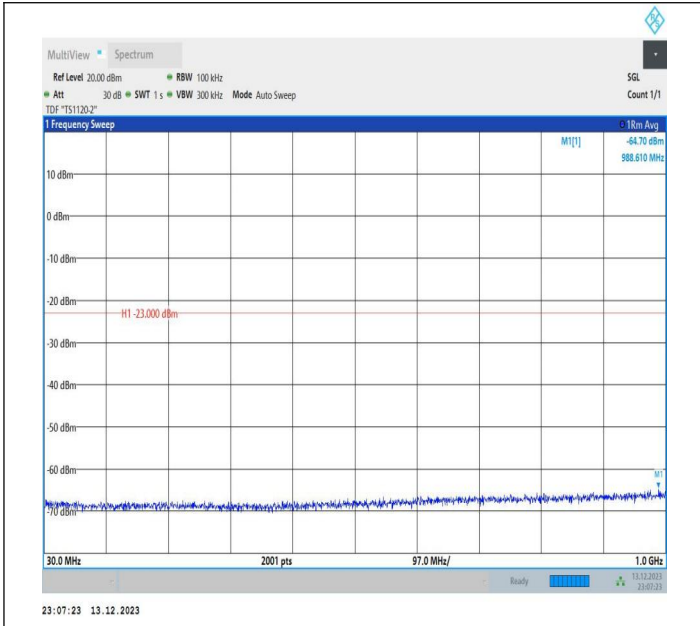

2-2-5MHz-20MHz-QPSK-QPSK-18808-18925-25RB#0-100RB
#0-0.009~0.15MHz-PASS

2-2-5MHz-20MHz-QPSK-QPSK-18808-18925-25RB#0-100RB
#0-30~1000MHz-PASS