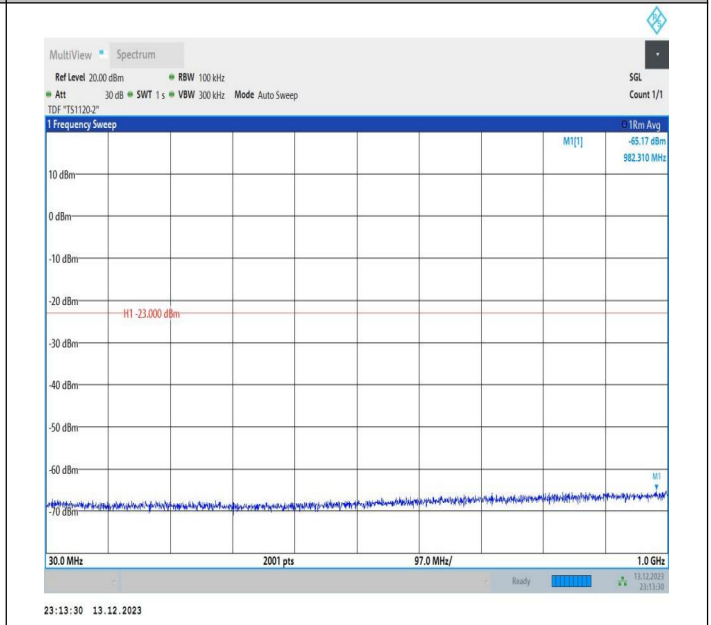

2-2-5MHz-20MHz-16QAM-16QAM-18983-19100-1RB#0-1RB#
99-0.009~0.15MHz-PASS

2-2-5MHz-20MHz-16QAM-16QAM-18983-19100-1RB#0-1RB#
99-30~1000MHz-PASS