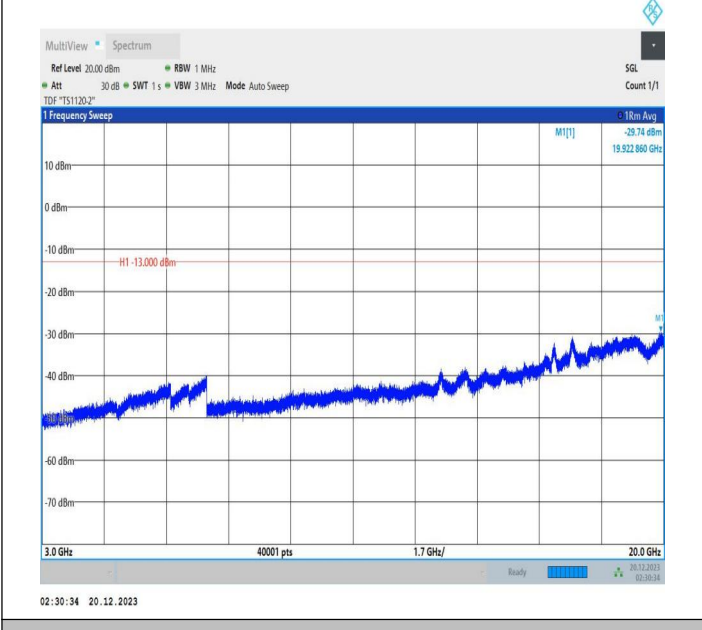

2-2-10MHz-15MHz-QPSK-QPSK-18653-18773-1RB#0-1RB#7
4-30~100MHz-PASS

2-2-10MHz-15MHz-QPSK-QPSK-18653-18773-1RB#0-1RB#7
4-3000~20000MHz-PASS