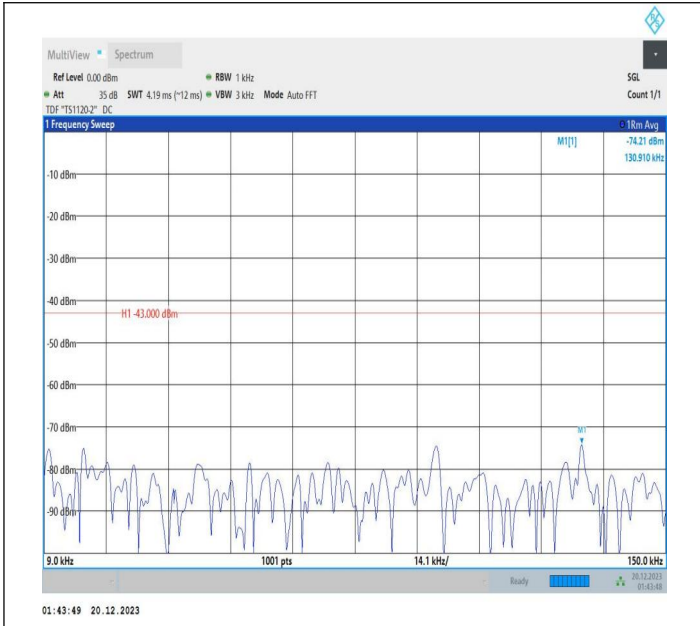

2-2-5MHz-20MHz-16QAM-16QAM-18983-19100-25RB#0-100
RB#0-1000~3000MHz-PASS

2-2-10MHz-15MHz-QPSK-QPSK-18653-18773-1RB#0-0RB#0
-0.009~0.15MHz-PASS