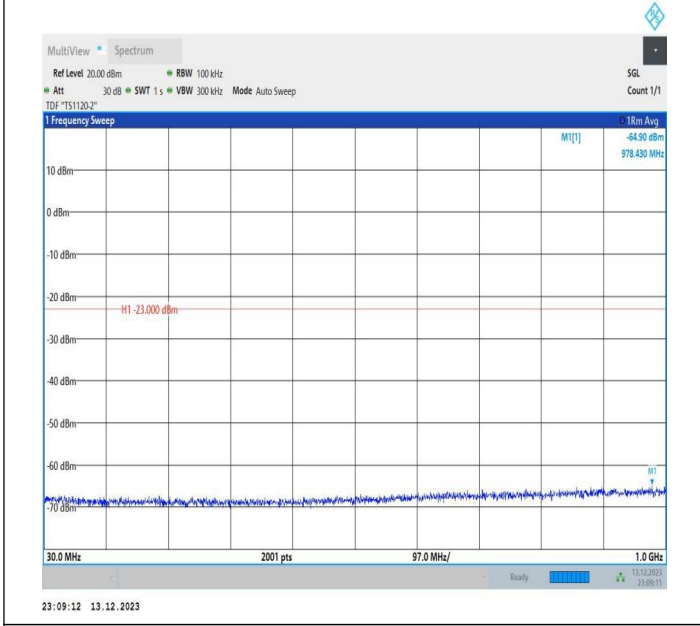

2-2-5MHz-20MHz-QPSK-QPSK-18983-19100-1RB#0-0RB#0-0.009~0.15MHz-PASS

2-2-5MHz-20MHz-QPSK-QPSK-18983-19100-1RB#0-0RB#0-30~1000MHz-PASS