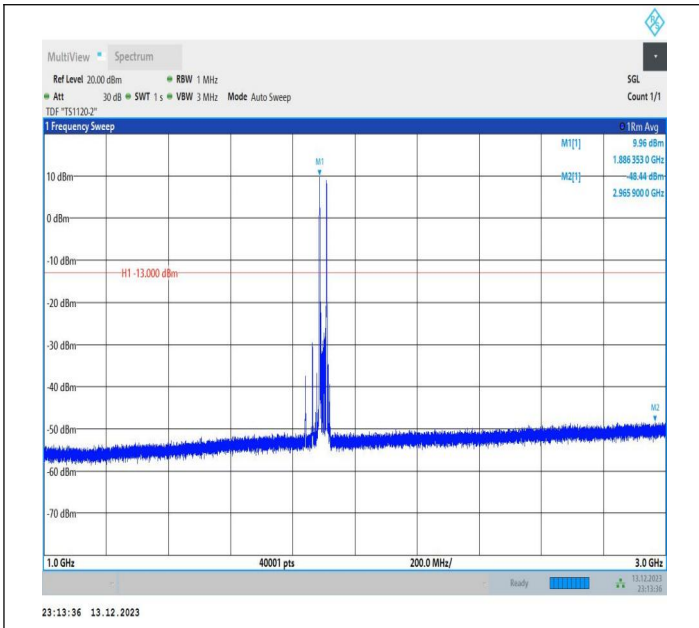

2-2-5MHz-20MHz-16QAM-16QAM-18983-19100-1RB#0-1RB#
99-0.15~30MHz-PASS

2-2-5MHz-20MHz-16QAM-16QAM-18983-19100-1RB#0-1RB#
99-1000~3000MHz-PASS