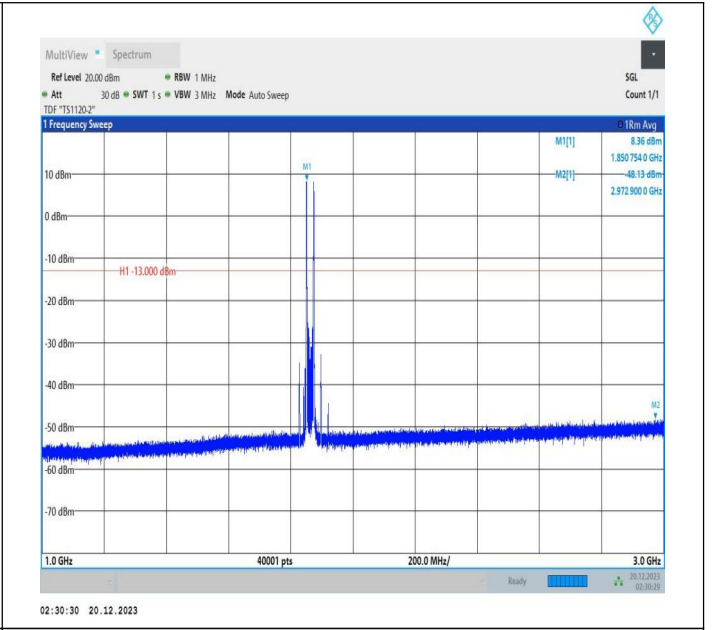

2-2-10MHz-15MHz-QPSK-QPSK-18653-18773-1RB#0-1RB#7
4-0.15~30MHz-PASS

2-2-10MHz-15MHz-QPSK-QPSK-18653-18773-1RB#0-1RB#7
4-100~300MHz-PASS