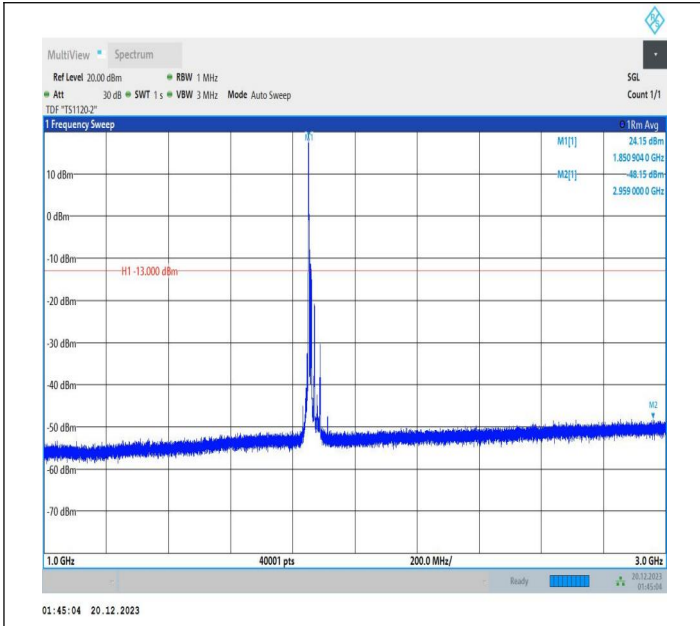

2-2-10MHz-15MHz-16QAM-16QAM-18653-18773-1RB#0-0RB
#0-0.15~30MHz-PASS

2-2-10MHz-15MHz-16QAM-16QAM-18653-18773-1RB#0-ORB
#0-1000~3000MHz-PASS