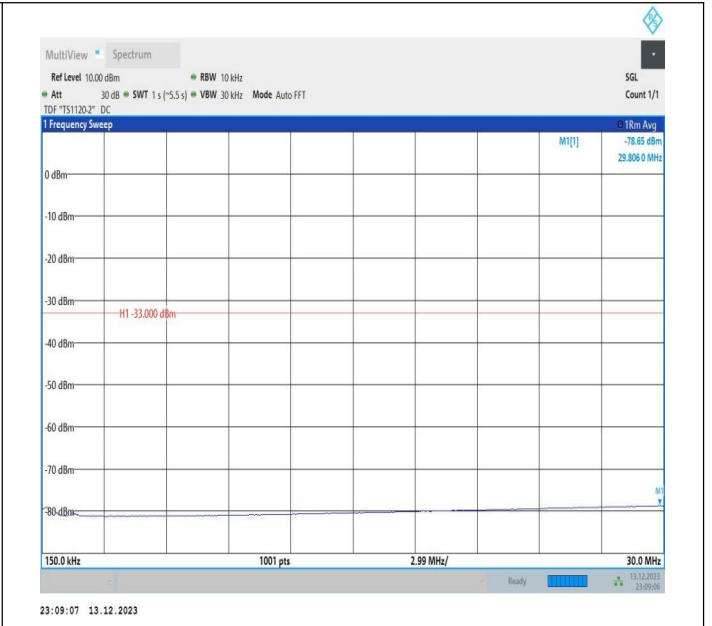

2-2-5MHz-20MHz-16QAM-16QAM-18808-18925-25RB#0-100
RB#0-3000~20000MHz-PASS

2-2-5MHz-20MHz-QPSK-QPSK-18983-19100-1RB#0-0RB#0-0.15~30MHz-PASS