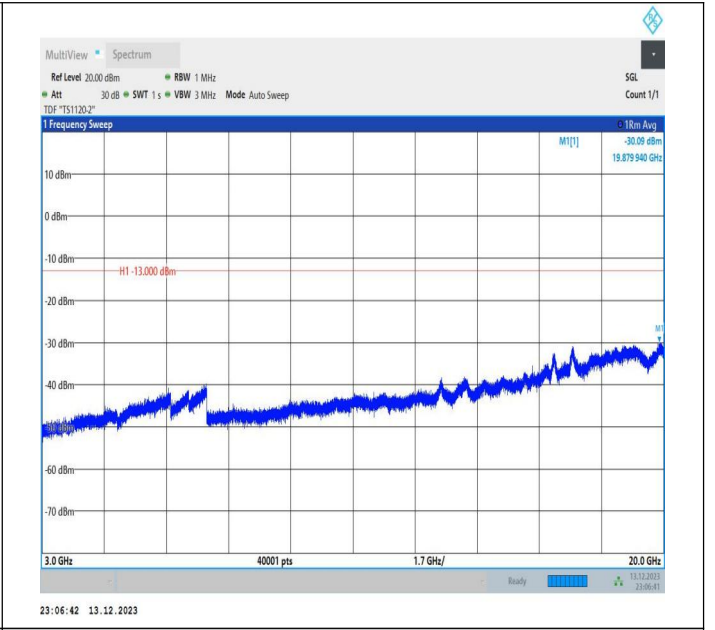

2-2-5MHz-20MHz-16QAM-16QAM-18808-18925-1RB#0-1RB#
99-30~1000MHz-PASS

2-2-5MHz-20MHz-16QAM-16QAM-18808-18925-1RB#0-1RB#
99-3000~20000MHz-PASS