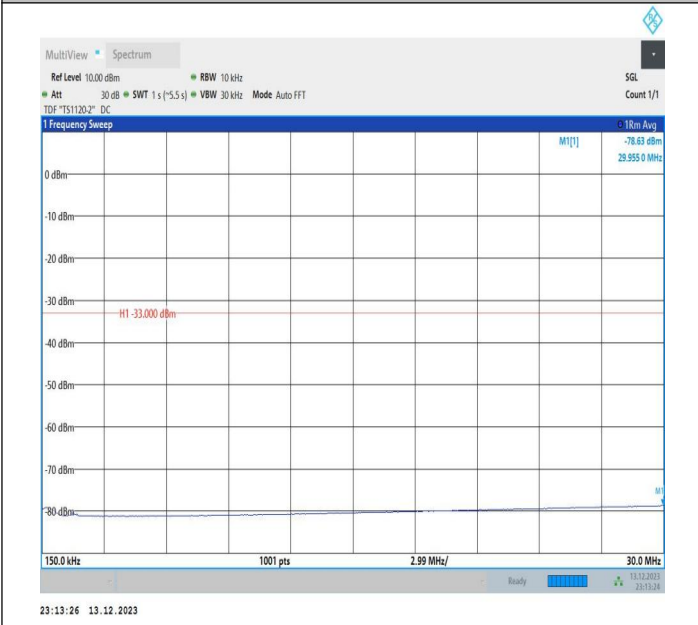

2-2-5MHz-20MHz-QPSK-QPSK-18983-19100-1RB#0-1RB#99
-3000~20000MHz-PASS

2-2-5MHz-20MHz-16QAM-16QAM-18983-19100-1RB#0-1RB#
99-0.15~30MHz-PASS