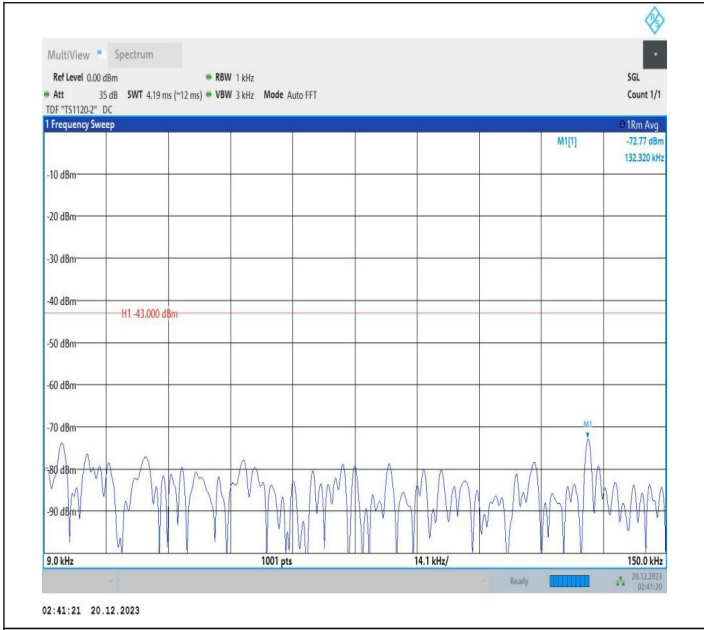

2-2-10MHz-15MHz-16QAM-16QAM-18653-18773-1RB#0-1RB
#74-1000~3000MHz-PASS

2-2-10MHz-15MHz-16QAM-16QAM-18653-18773-1RB#0-1RB
#74-3000~20000MHz-PASS

2-2-10MHz-15MHz-64QAM-64QAM-18653-18773-1RB#0-1RB
#74-0.009~0.15MHz-PASS