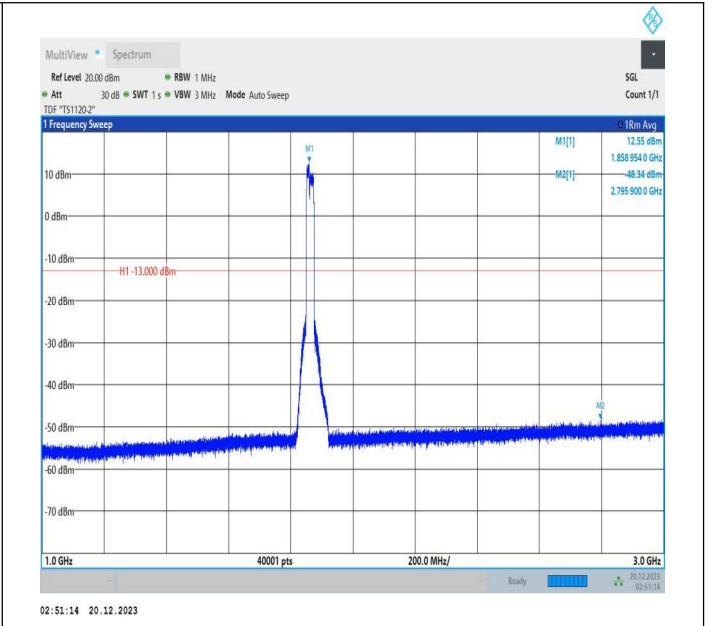

2-2-10MHz-15MHz-16QAM-16QAM-18653-18773-50RB#0-75
RB#0-0.15~30MHz-PASS

2-2-10MHz-15MHz-16QAM-16QAM-18653-18773-50RB#0-75
RB#0-1000~3000MHz-PASS