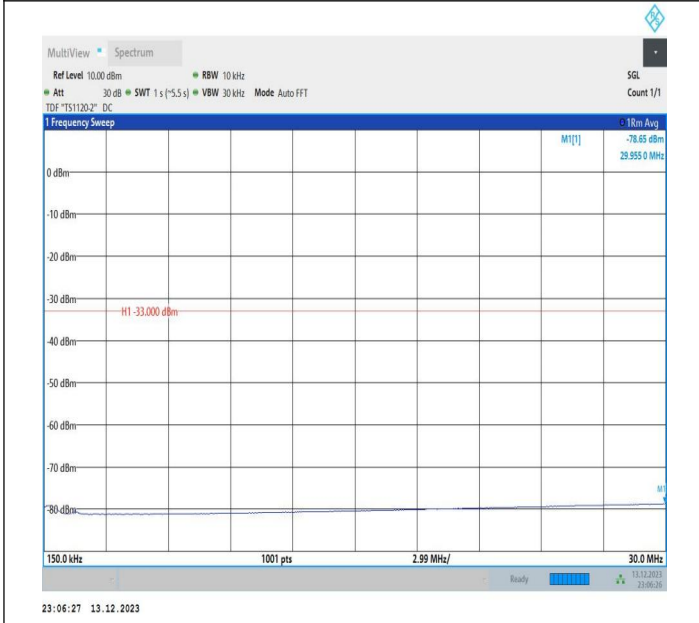

2-2-5MHz-20MHz-QPSK-QPSK-18808-18925-1RB#0-1RB#99
-3000~20000MHz-PASS

2-2-5MHz-20MHz-16QAM-16QAM-18808-18925-1RB#0-1RB#
99-0.15~30MHz-PASS