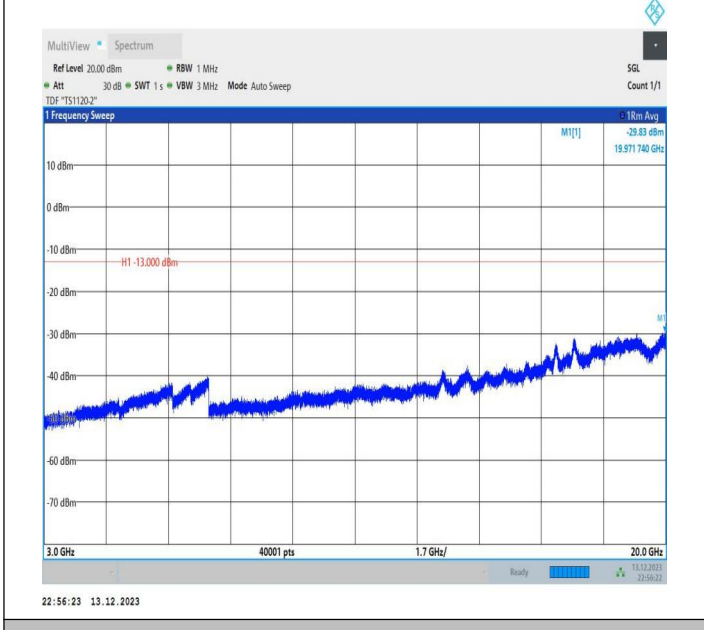

2-2-5MHz-20MHz-QPSK-QPSK-18633-18750-1RB#24-0RB#0
-3000~20000MHz-PASS