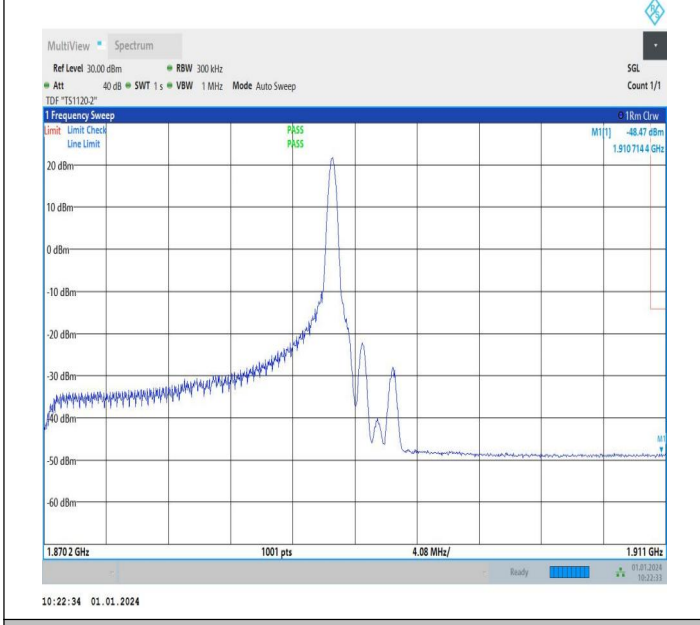

20MHz-20MHz_64QAM@64QAM-64QAM@64QAM_18902-19100_1RB#99@100RB#0-0RB#0@100RB#0