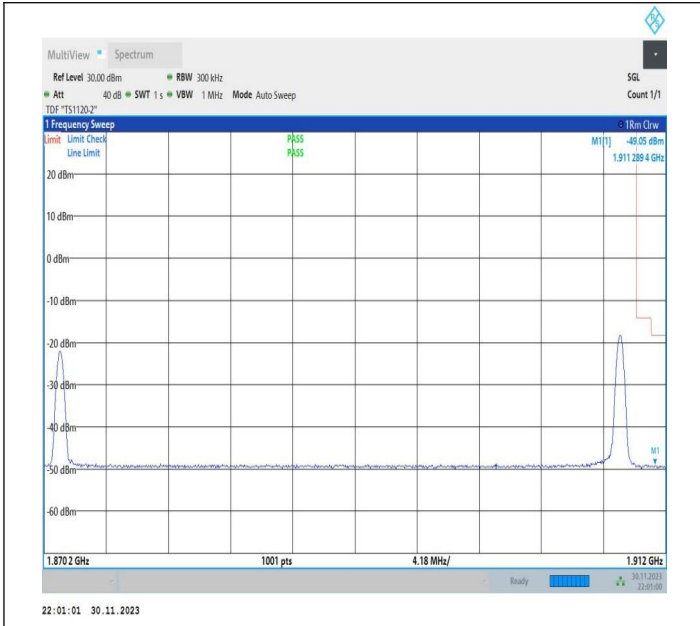

20MHz-20MHz_QPSK@QPSK-QPSK@QPSK_18902-19100_1RB#0@100RB#0-1RB#99@100RB#0