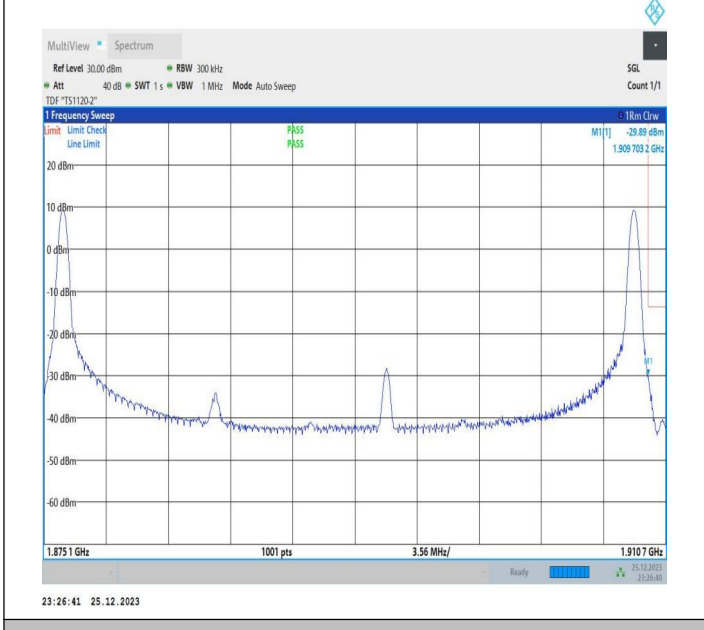

20MHz-15MHz_64QAM@64QAM-64QAM@64QAM_18951-19122_1RB#0@100RB#0-1RB#74@75RB#0