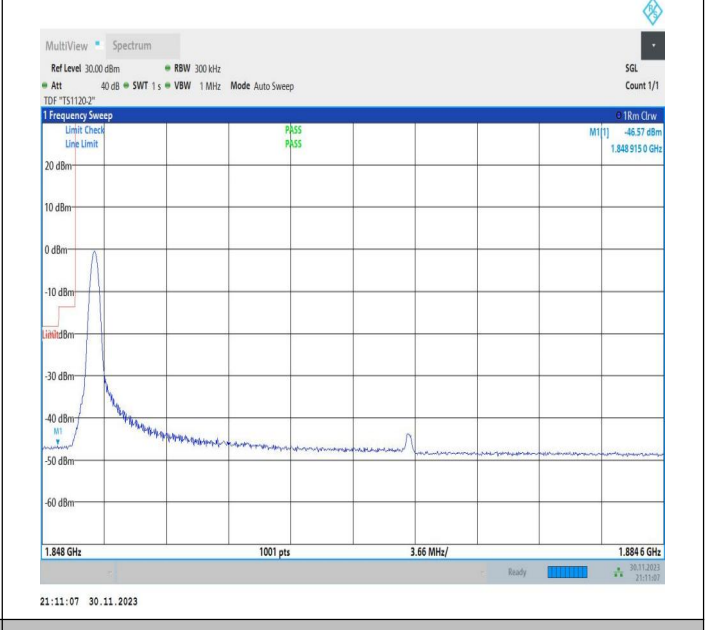

20MHz-15MHz_QPSK@QPSK-QPSK@QPSK_18700-18871_1RB#0@100RB#0-0RB#0@75RB#0