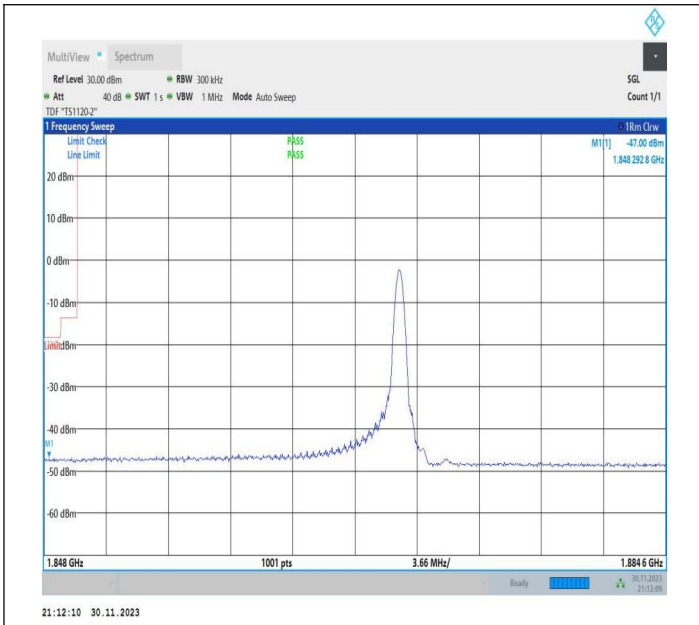

20MHz-15MHz_16QAM@16QAM-16QAM@16QAM_18700-18871_1RB#99@100RB#0-0RB#0@75RB#0