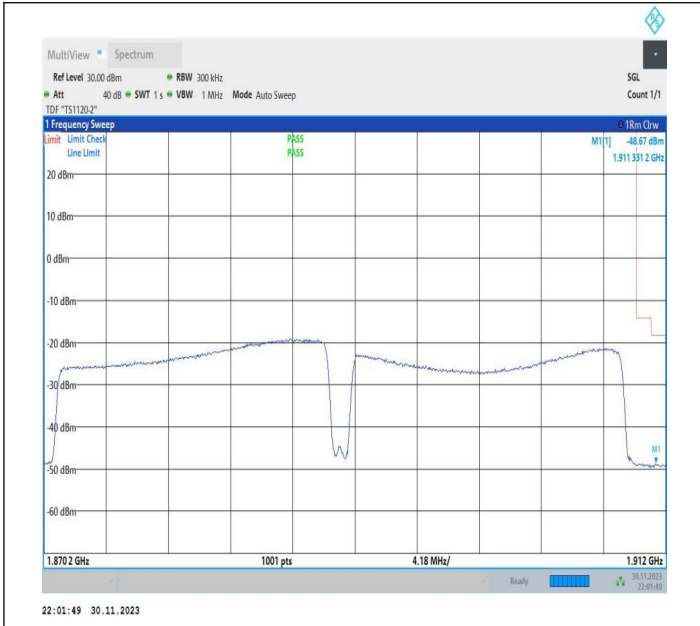

20MHz-20MHz_QPSK@QPSK-QPSK@QPSK_18902-19100_100RB#0@100RB#0-100RB#0@100RB#0