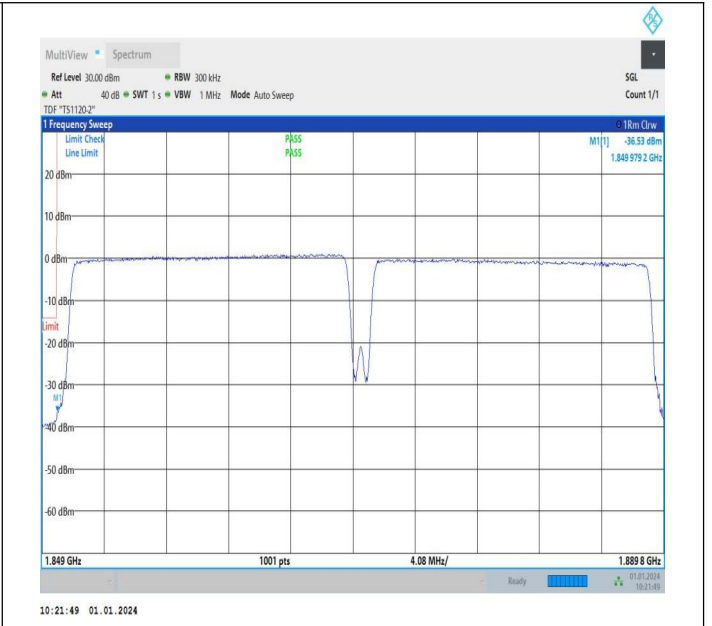

20MHz-20MHz_64QAM@64QAM-64QAM@64QAM_18700-18898_100RB#0@100RB#0-100RB#0@100RB#0