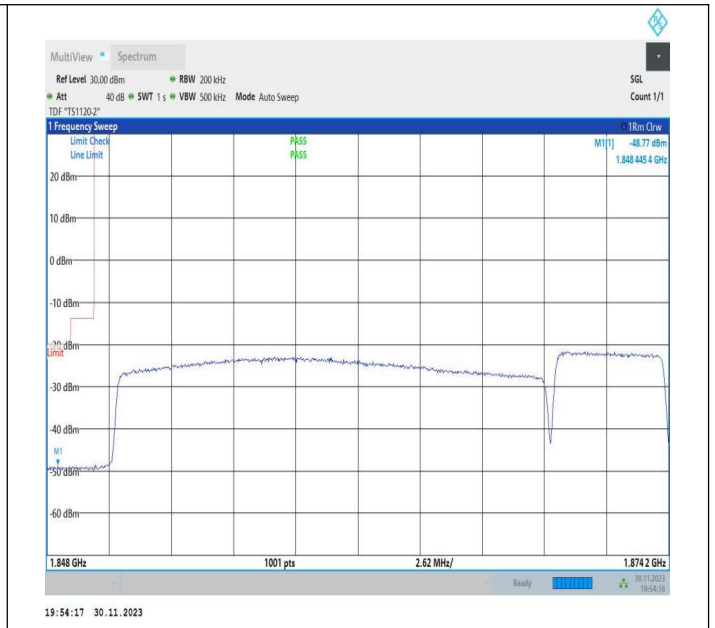

20MHz-5MHz_QPSK@QPSK-QPSK@QPSK_18700-18817_1
 00RB#0@100RB#0-25RB#0@25RB#0

20MHz-5MHz_16QAM@16QAM-16QAM@16QAM_18700-18817_100RB#0@100RB#0-25RB#0@25RB#0

20MHz-5MHz_64QAM@64QAM-64QAM@64QAM_18700-18817_1RB#0@100RB#0-1RB#24@25RB#0