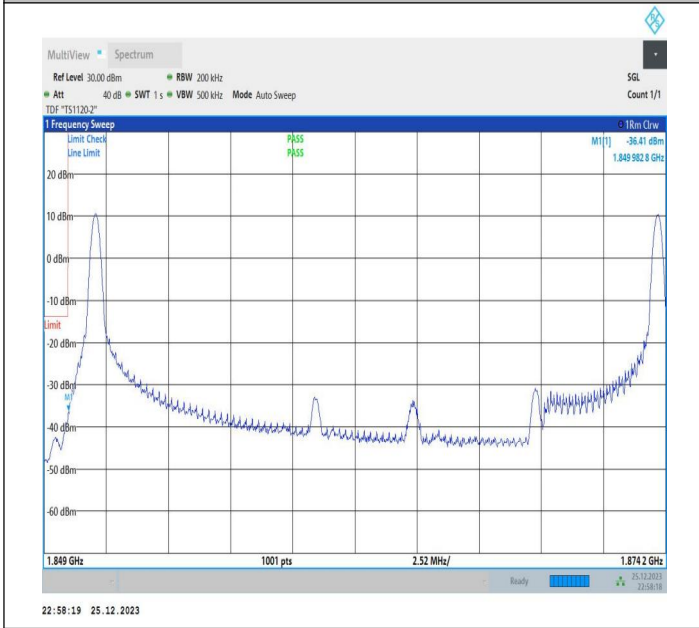

20MHz-5MHz_QPSK@QPSK-QPSK@QPSK_18700-18817_1
 00RB#0@100RB#0-25RB#0@25RB#0

20MHz-5MHz_16QAM@16QAM-16QAM@16QAM_18700-18817_100RB#0@100RB#0-25RB#0@25RB#0

20MHz-5MHz_64QAM@64QAM-64QAM@64QAM_18700-18817_1RB#0@100RB#0-1RB#24@25RB#0