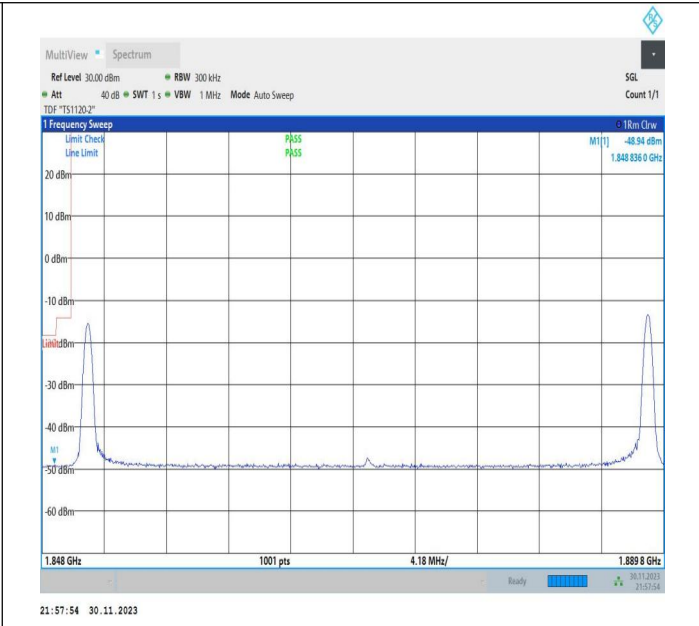

20MHz-20MHz_QPSK@QPSK-QPSK@QPSK_18700-18898_1RB#0@100RB#0-1RB#99@100RB#0