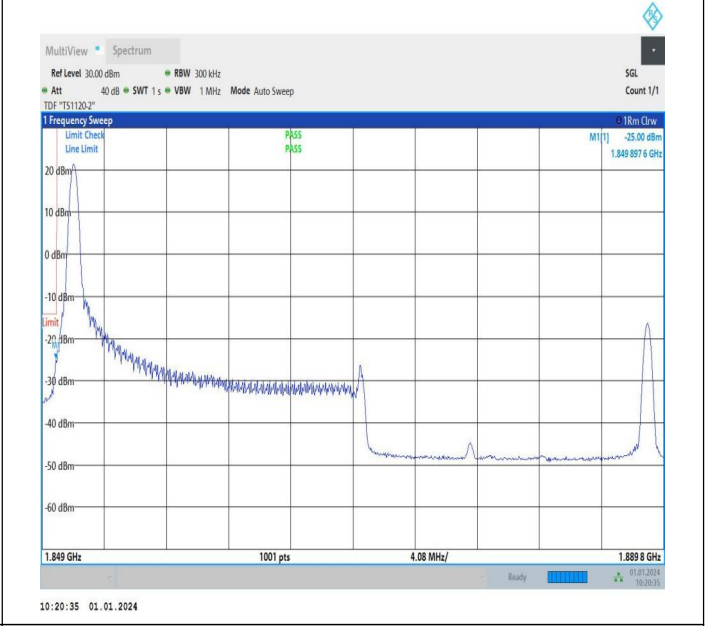

20MHz-20MHz_64QAM@64QAM-64QAM@64QAM_18700-18989_1RB#0@100RB#0-0RB#0@100RB#0