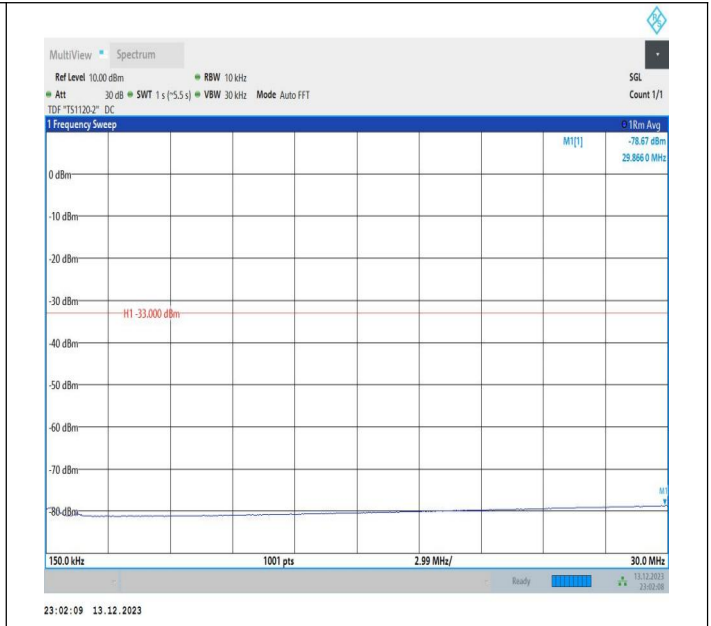

2-2-5MHz-20MHz-QPSK-QPSK-18808-18925-1RB#0-0RB#0-0.15~30MHz-PASS