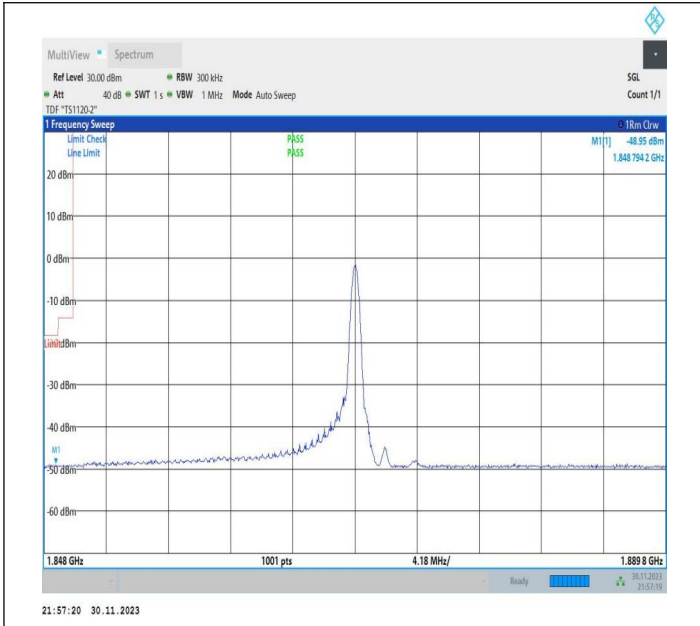

20MHz-20MHz_16QAM@16QAM-16QAM@16QAM_18700-18898_1RB#99@100RB#0-0RB#0@100RB#0