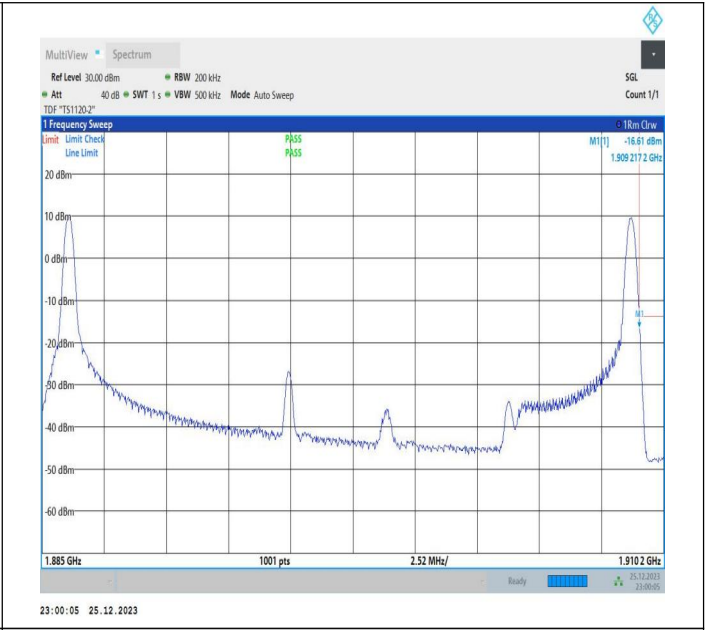

20MHz-5MHz_64QAM@64QAM-64QAM@64QAM_19050-19167_1RB#0@100RB#0-1RB#24@25RB#0