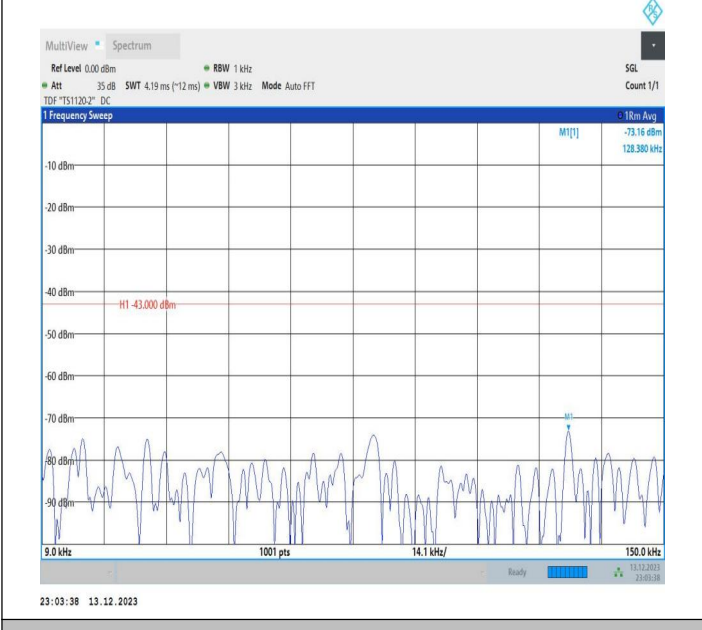

2-2-5MHz-20MHz-QPSK-QPSK-18808-18925-1RB#24-0RB#0
-0.009~0.15MHz-PASS