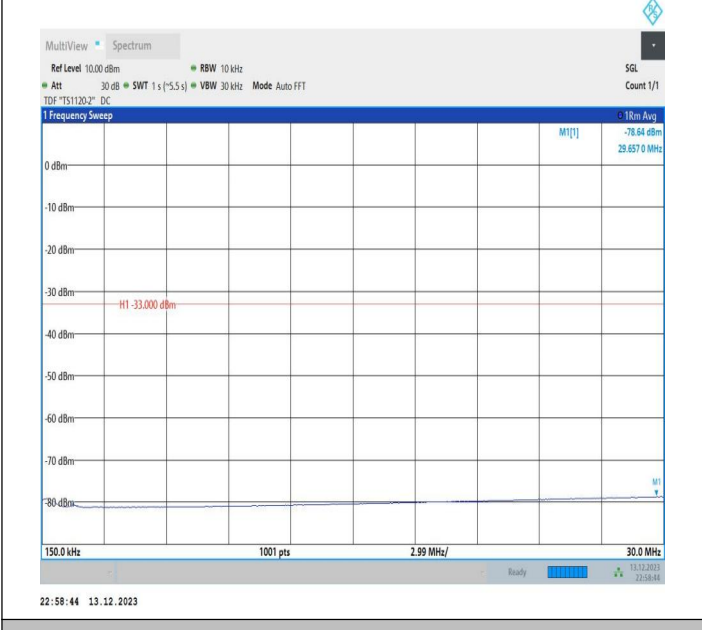

2-2-5MHz-20MHz-16QAM-16QAM-18633-18750-1RB#0-1RB#
99-0.15~30MHz-PASS