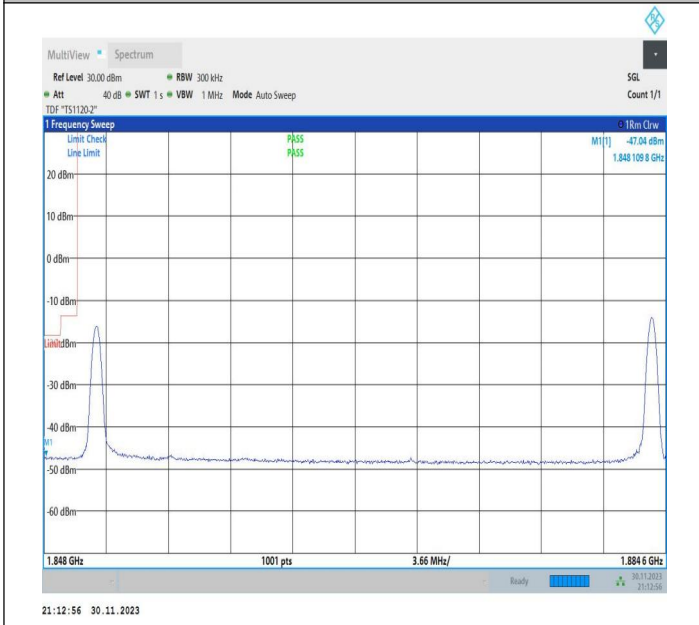

20MHz-15MHz_16QAM@16QAM-16QAM@16QAM_18700-18871_1RB#0@100RB#0-1RB#74@75RB#0