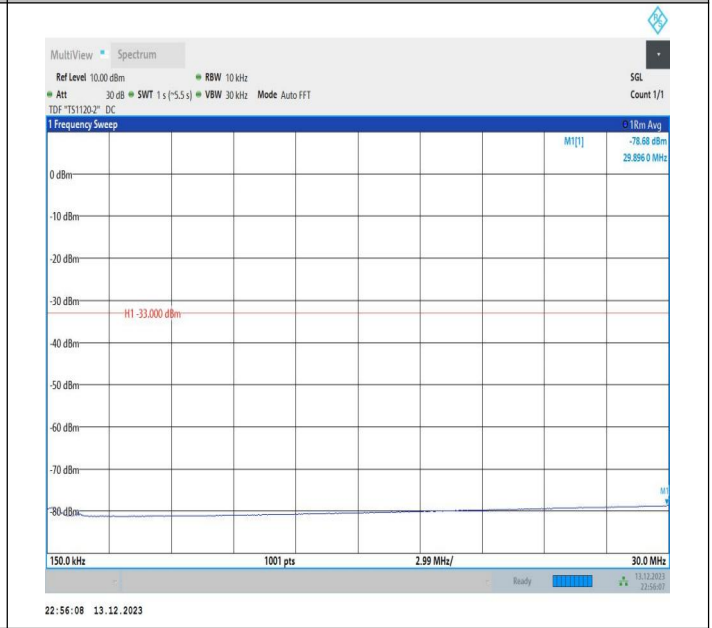

2-2-5MHz-20MHz-QPSK-QPSK-18633-18750-1RB#24-0RB#0
-0.15~30MHz-PASS