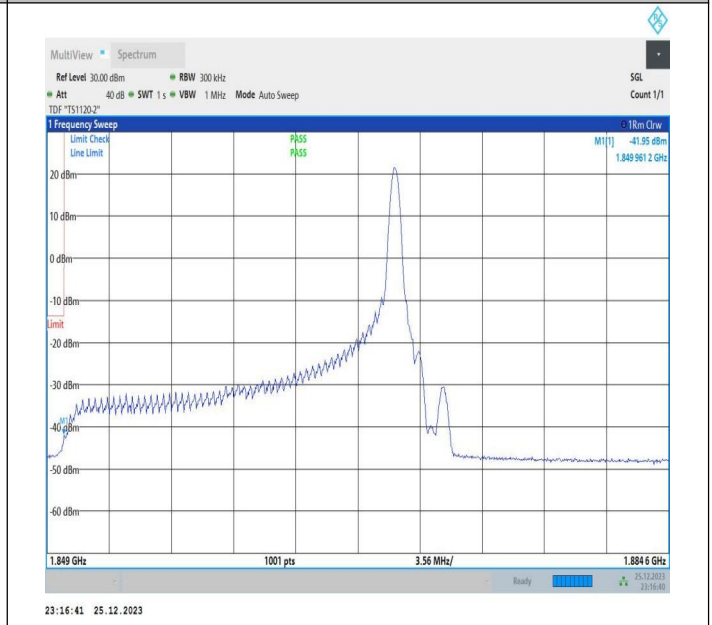

20MHz-15MHz_64QAM@64QAM-64QAM@64QAM_18700-18871_1RB#99@100RB#0-0RB#0@75RB#0