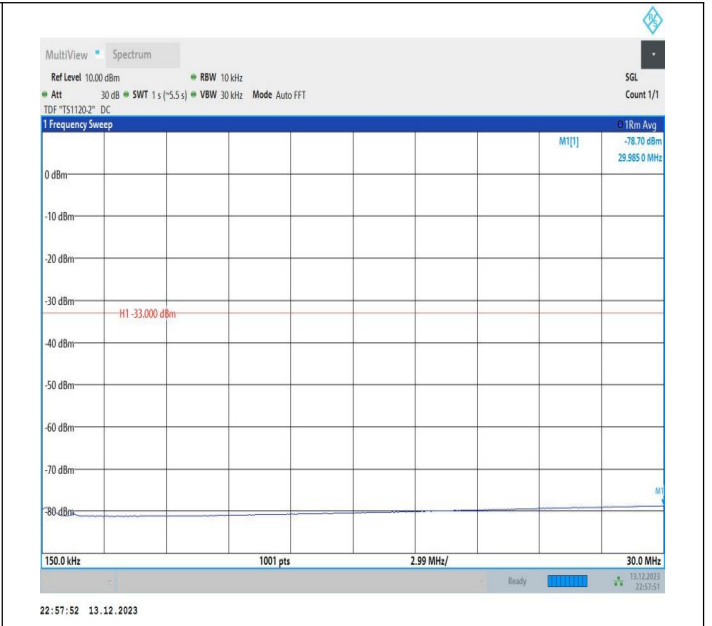

2-2-5MHz-20MHz-QPSK-QPSK-18633-18750-1RB#0-1RB#99
-0.15~30MHz-PASS