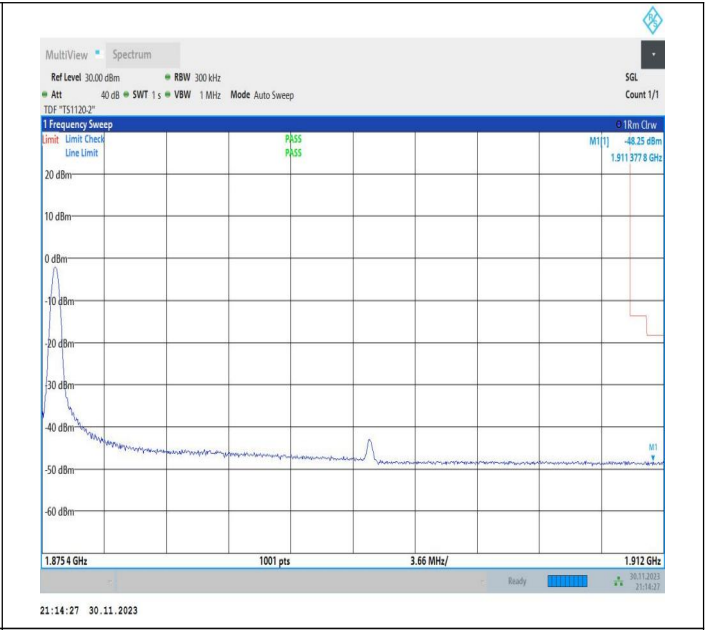

20MHz-15MHz_16QAM@16QAM-16QAM@16QAM_18951-19122_1RB#0@100RB#0-0RB#0@75RB#0