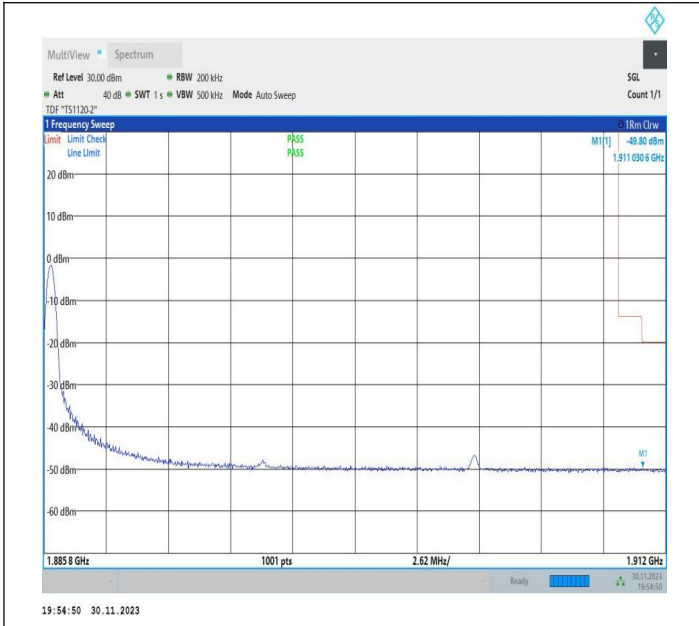

20MHz-5MHz_QPSK@QPSK-QPSK@QPSK_19050-19167_1 RB#0@100RB#0-0RB#0@25RB#0