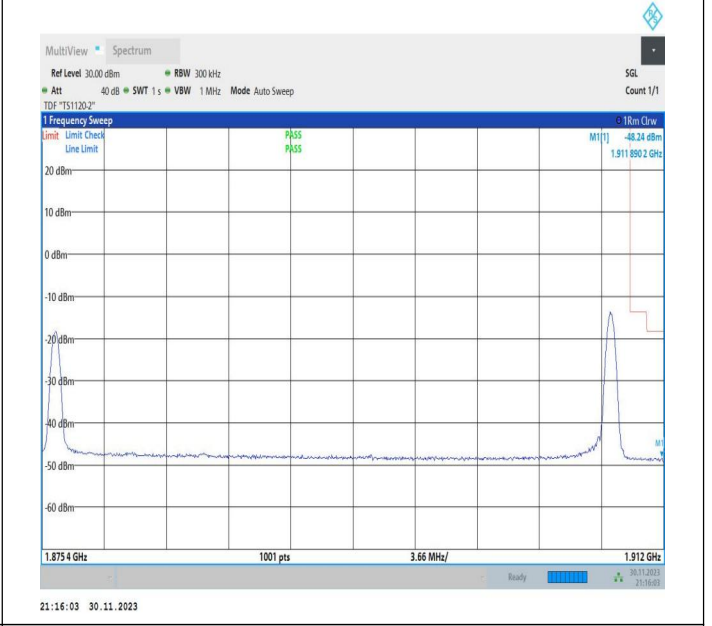

20MHz-15MHz_16QAM@16QAM-16QAM@16QAM_18951-19122_1RB#0@100RB#0-1RB#74@75RB#0