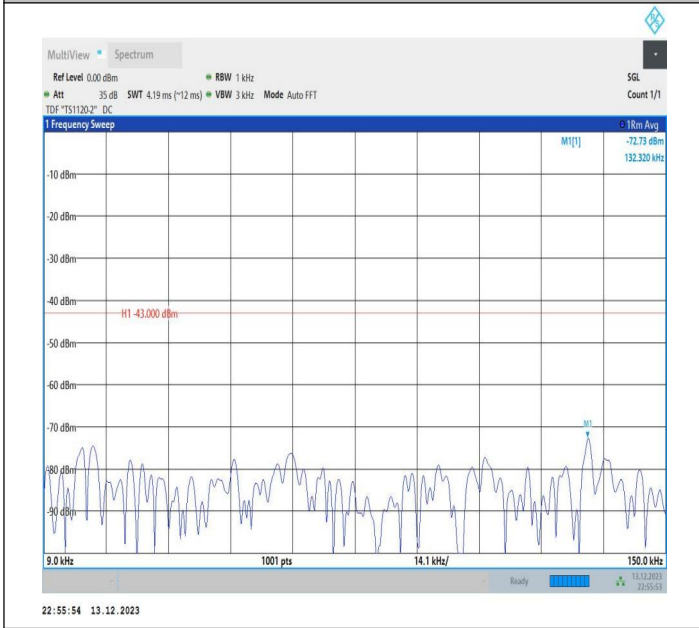

2-2-5MHz-20MHz-QPSK-QPSK-18633-18750-1RB#24-0RB#0
-0.009~0.15MHz-PASS