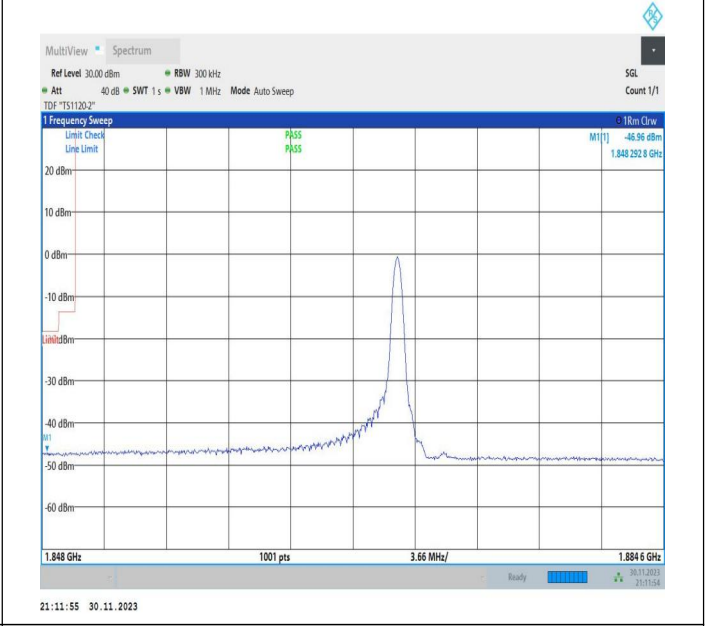

20MHz-15MHz_QPSK@QPSK-QPSK@QPSK_18700-18871_1RB#99@100RB#0-0RB#0@75RB#0