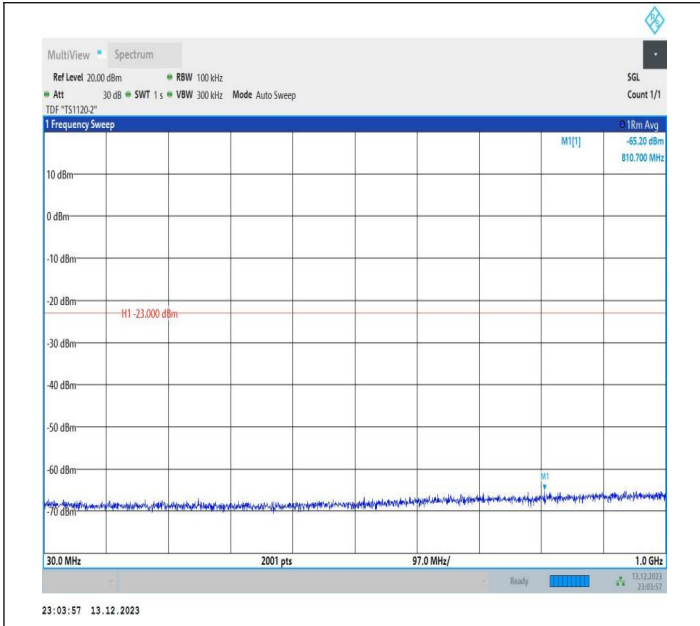

2-2-5MHz-20MHz-QPSK-QPSK-18808-18925-1RB#24-0RB#0
-30~1000MHz-PASS