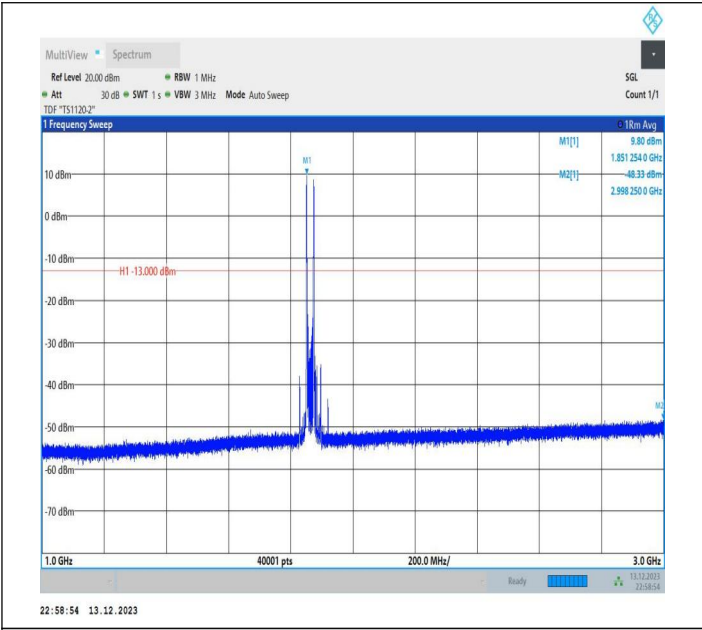

2-2-5MHz-20MHz-16QAM-16QAM-18633-18750-1RB#0-1RB#
99-1000~3000MHz-PASS