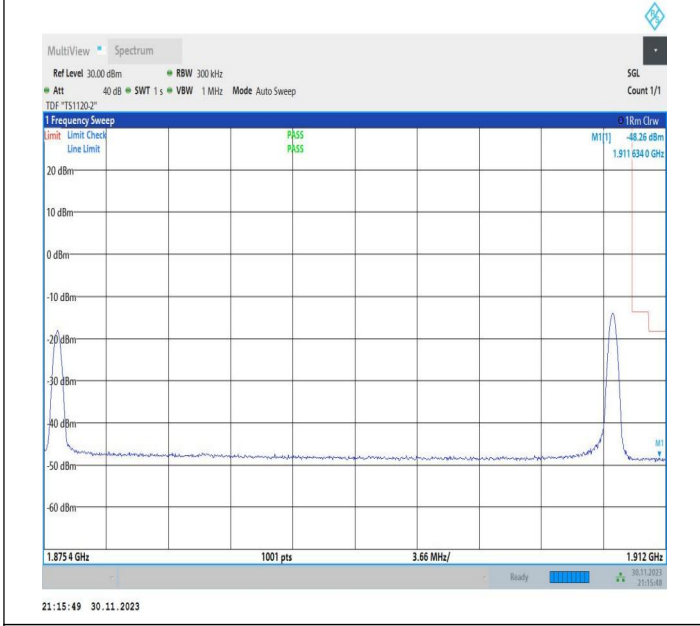

20MHz-15MHz_QPSK@QPSK-QPSK@QPSK_18951-19122_1RB#0@100RB#0-1RB#74@75RB#0