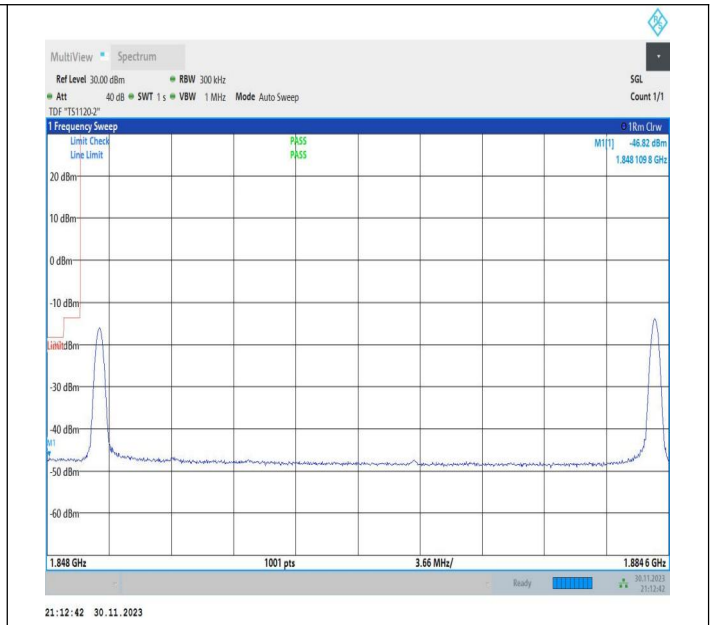

20MHz-15MHz_QPSK@QPSK-QPSK@QPSK_18700-18871_1RB#0@100RB#0-1RB#74@75RB#0