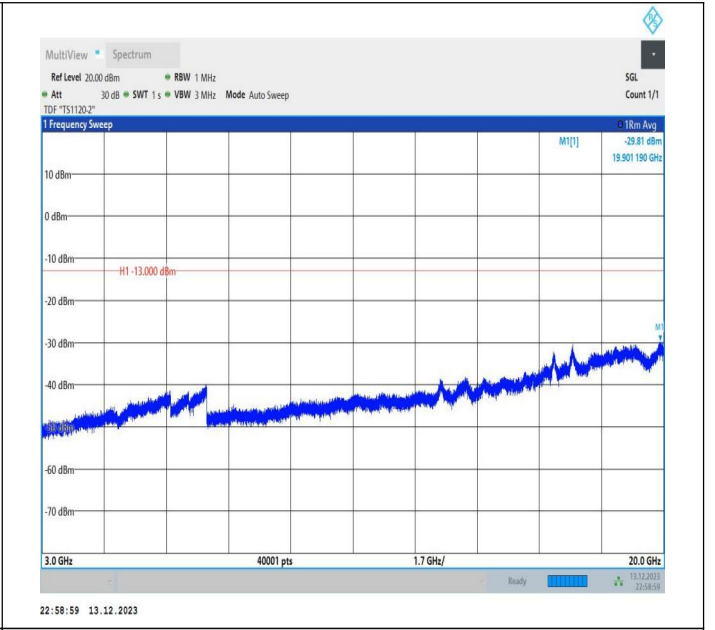

2-2-5MHz-20MHz-16QAM-16QAM-18633-18750-1RB#0-1RB#
99-3000~20000MHz-PASS