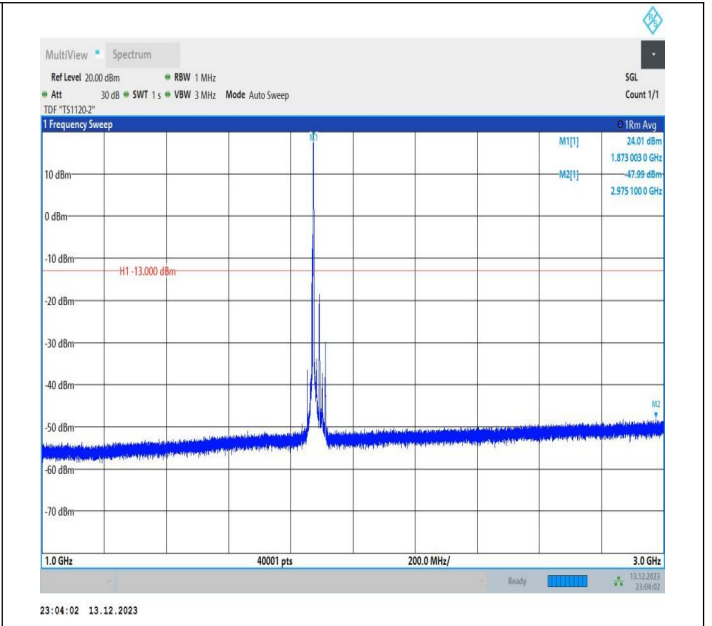

2-2-5MHz-20MHz-QPSK-QPSK-18808-18925-1RB#24-0RB#0
-1000~3000MHz-PASS