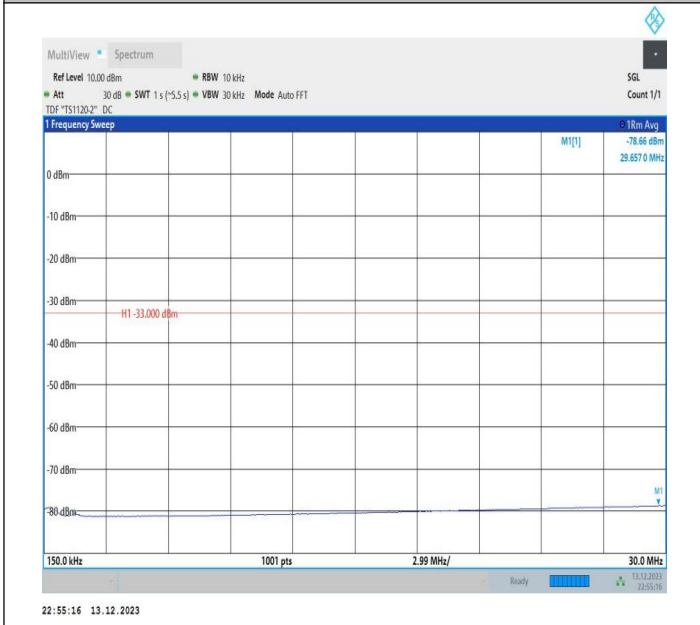

2-2-5MHz-20MHz-QPSK-QPSK-18633-18750-1RB#0-0RB#0-30~1000MHz-PASS

2-2-5MHz-20MHz-QPSK-QPSK-18633-18750-1RB#0-0RB#0-1000~3000MHz-PASS

2-2-5MHz-20MHz-QPSK-QPSK-18633-18750-1RB#0-0RB#0-3000~20000MHz-PASS

2-2-5MHz-20MHz-16QAM-16QAM-18633-18750-1RB#0-0RB#0-0-0.009~0.15MHz-PASS