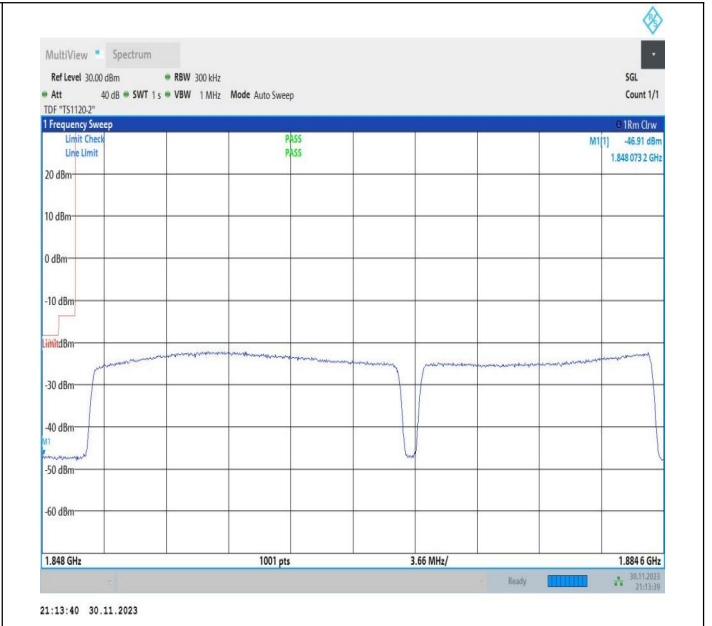

20MHz-15MHz_16QAM@16QAM-16QAM@16QAM_18700-18871_100RB#0@100RB#0-75RB#0@75RB#0