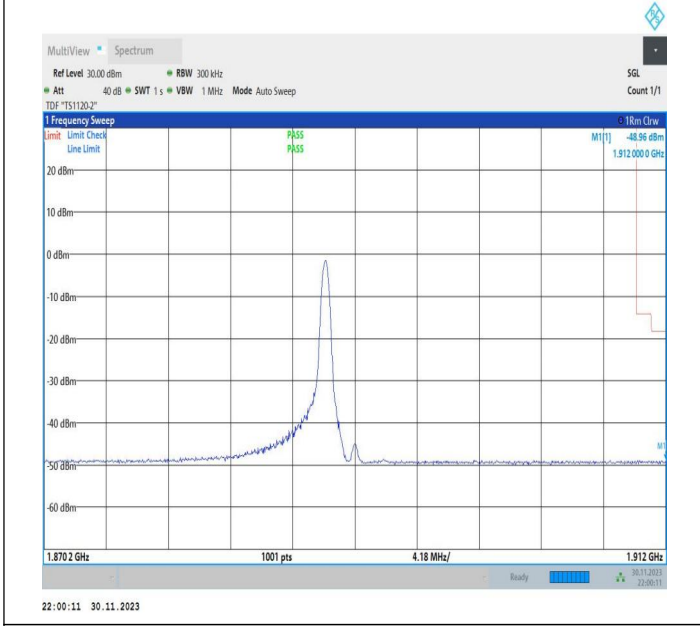

20MHz-20MHz_QPSK@QPSK-QPSK@QPSK_18902-19100_1RB#99@100RB#0-0RB#0@100RB#0