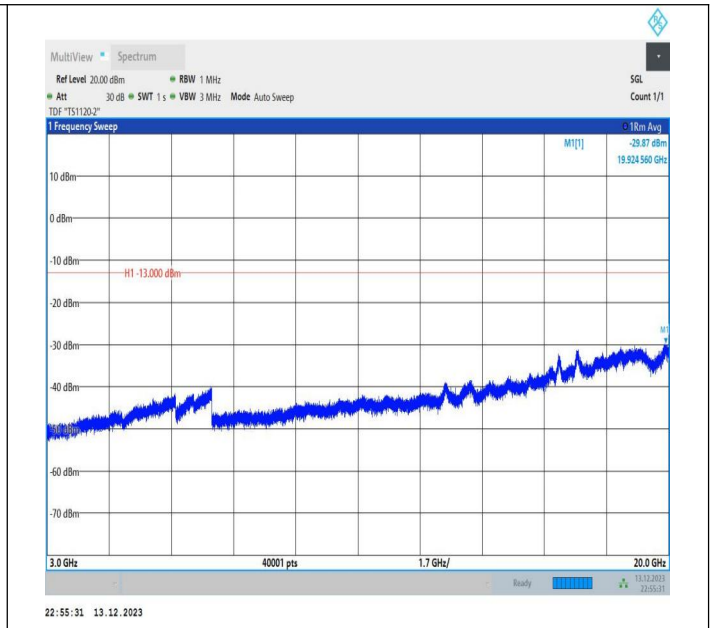

2-2-5MHz-20MHz-16QAM-16QAM-18633-18750-1RB#0-0RB#
0-3000~20000MHz-PASS