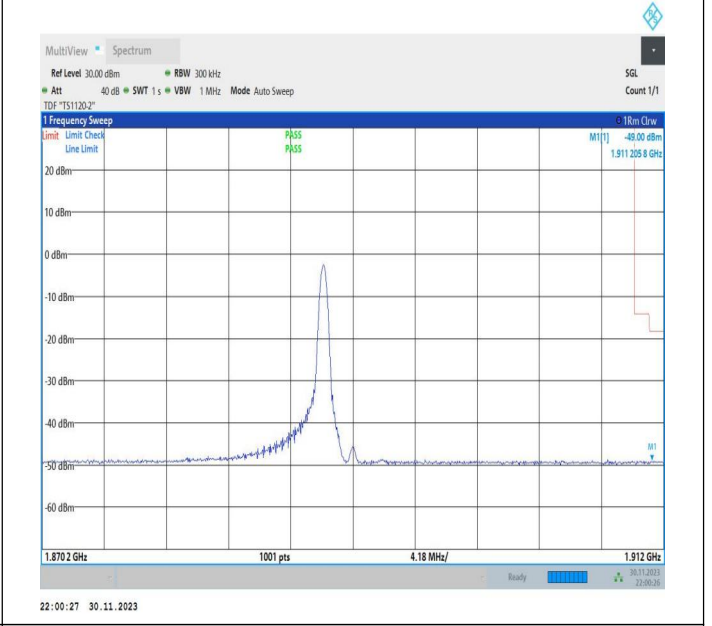

20MHz-20MHz_16QAM@16QAM-16QAM@16QAM_18902-19100_1RB#99@100RB#0-0RB#0@100RB#0