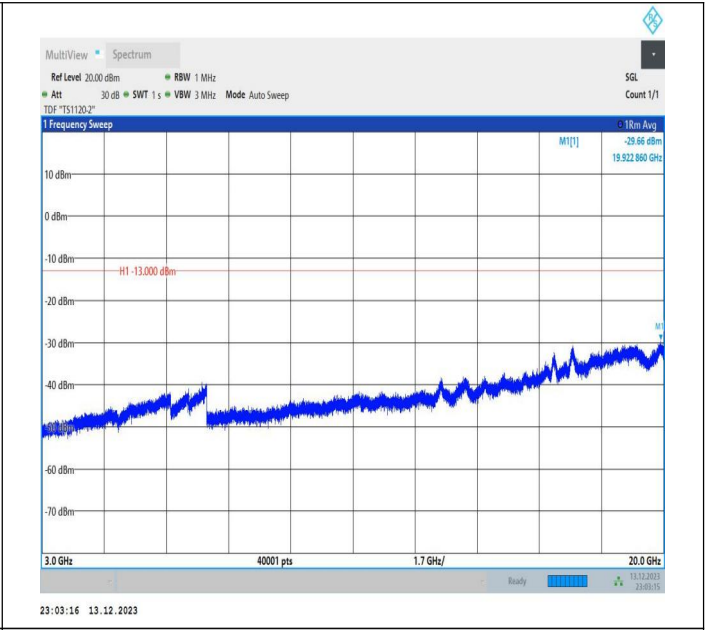

2-2-5MHz-20MHz-16QAM-16QAM-18808-18925-1RB#0-0RB#
0-3000~20000MHz-PASS