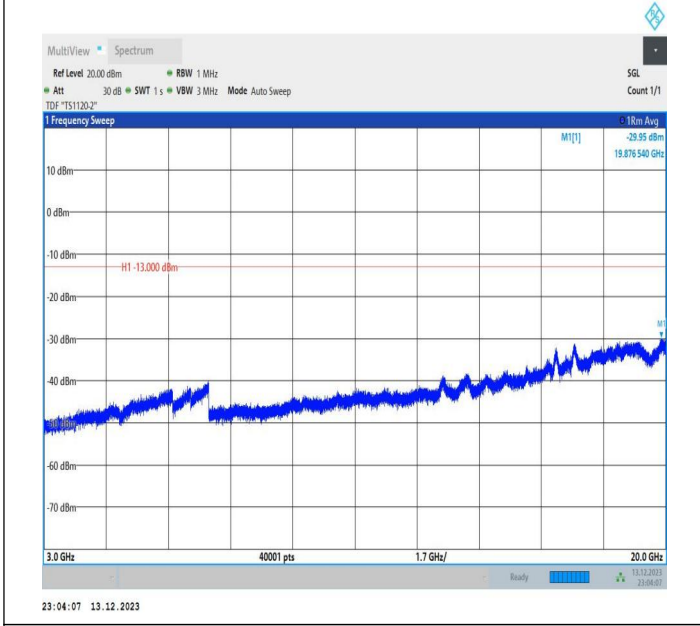

2-2-5MHz-20MHz-QPSK-QPSK-18808-18925-1RB#24-0RB#0
-3000~20000MHz-PASS