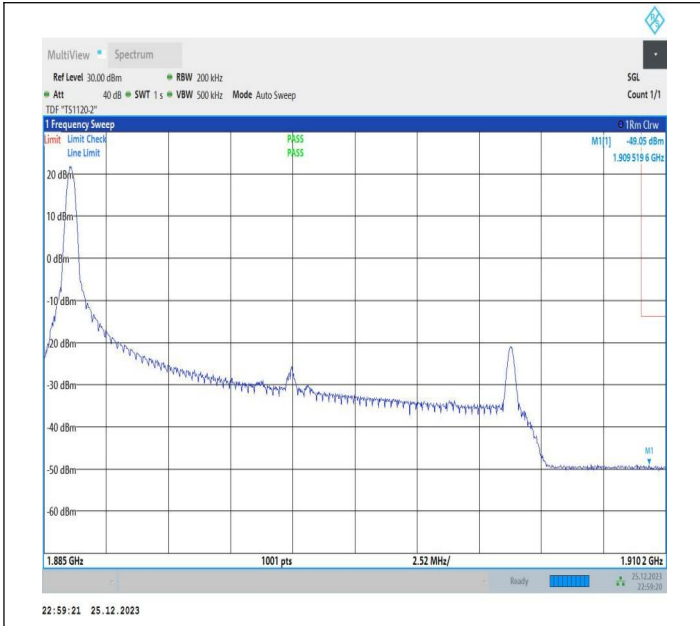

20MHz-5MHz_64QAM@64QAM-64QAM@64QAM_19050-19167_1RB#0@100RB#0-0RB#0@25RB#0