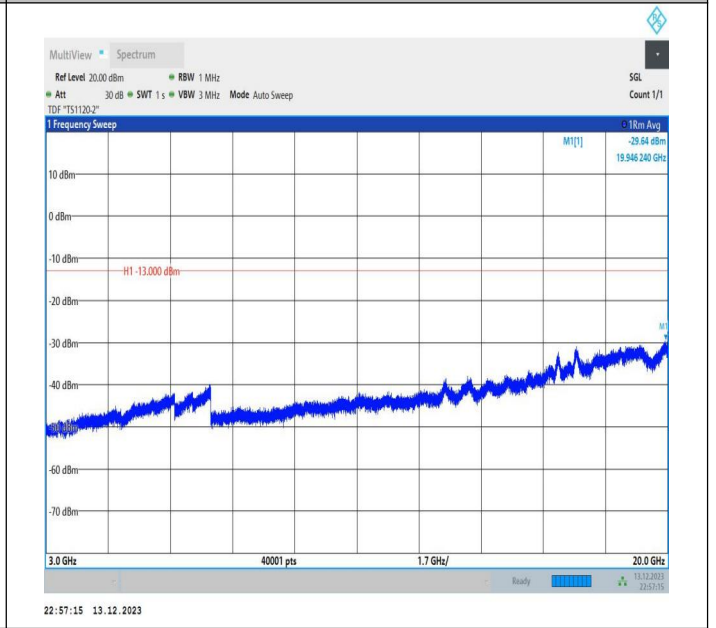

2-2-5MHz-20MHz-16QAM-16QAM-18633-18750-1RB#24-0RB
#0-3000~20000MHz-PASS