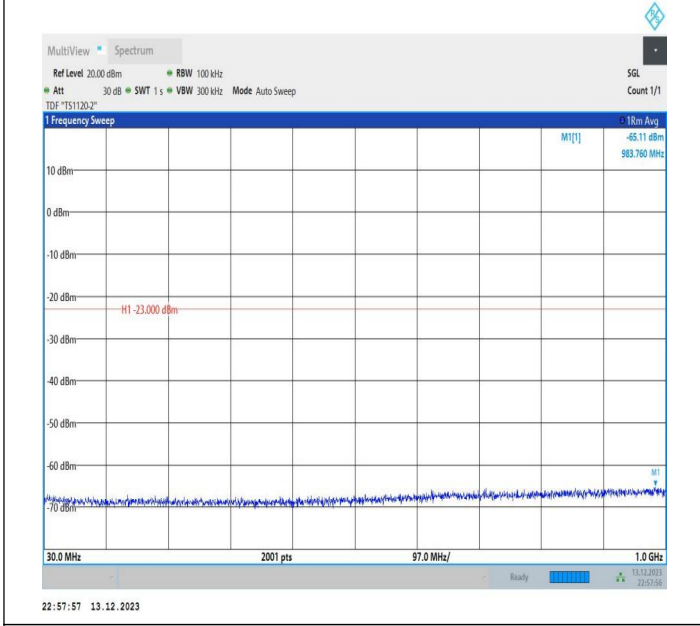

2-2-5MHz-20MHz-QPSK-QPSK-18633-18750-1RB#0-1RB#99
-30~1000MHz-PASS