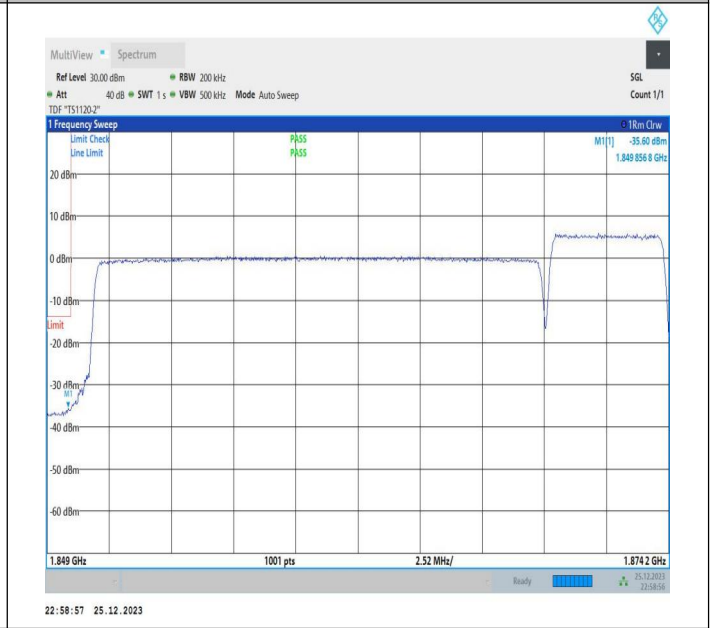

20MHz-5MHz_QPSK@QPSK-QPSK@QPSK_18700-18817_1
 00RB#0@100RB#0-25RB#0@25RB#0

20MHz-5MHz_16QAM@16QAM-16QAM@16QAM_18700-18817_100RB#0@100RB#0-25RB#0@25RB#0

20MHz-5MHz_64QAM@64QAM-64QAM@64QAM_18700-18817_1RB#0@100RB#0-1RB#24@25RB#0