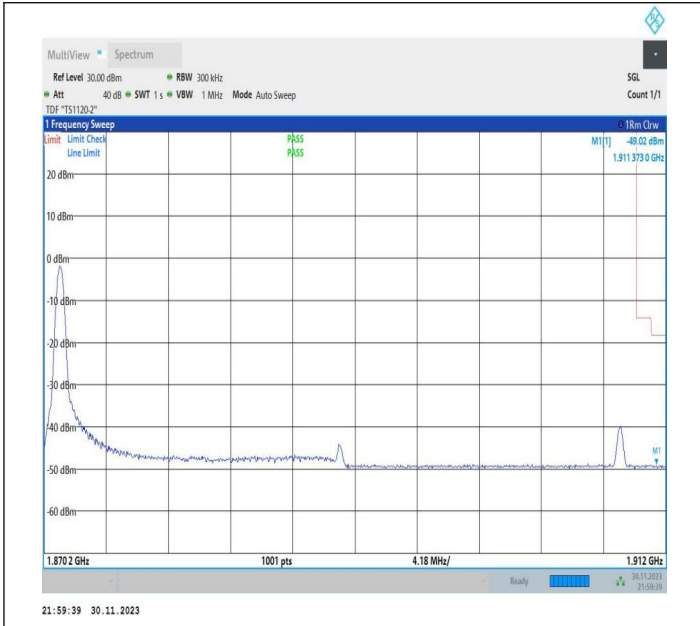

20MHz-20MHz_16QAM@16QAM-16QAM@16QAM_18902-19100_1RB#0@100RB#0-0RB#0@100RB#0