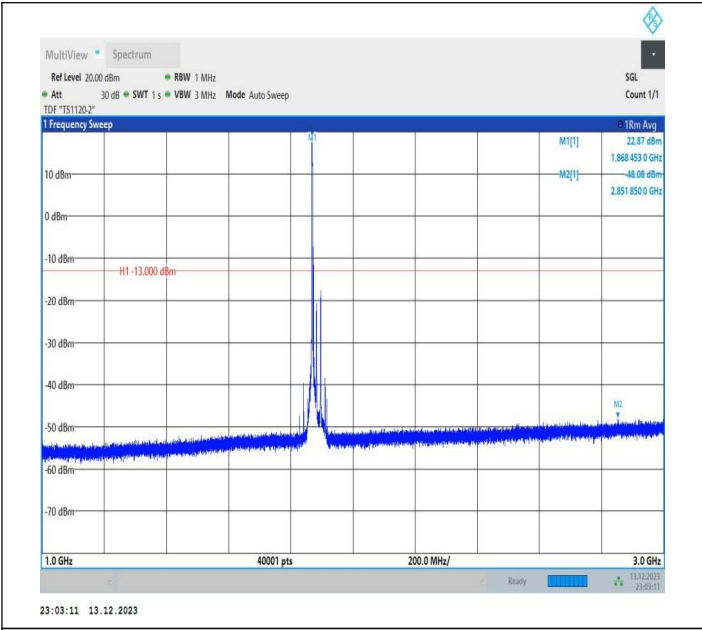

2-2-5MHz-20MHz-16QAM-16QAM-18808-18925-1RB#0-0RB#
0-1000~3000MHz-PASS