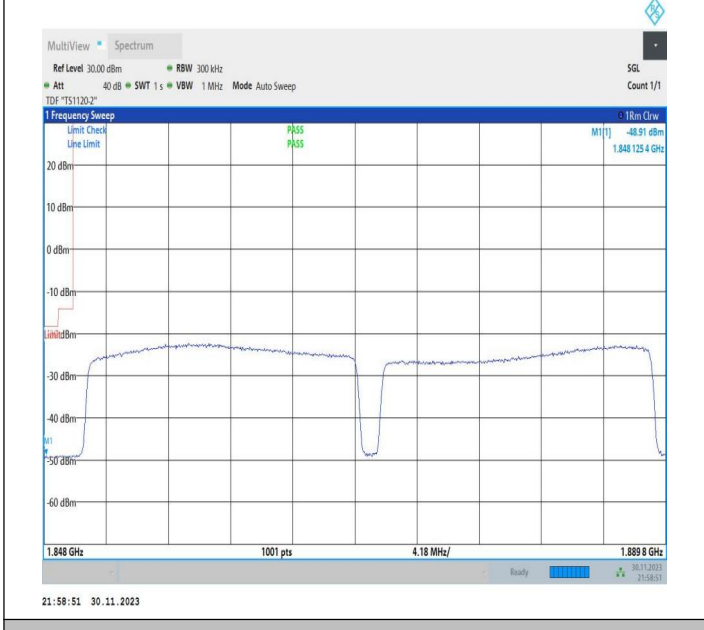

20MHz-20MHz_16QAM@16QAM-16QAM@16QAM_18700-1898_100RB#0@100RB#0-100RB#0@100RB#0