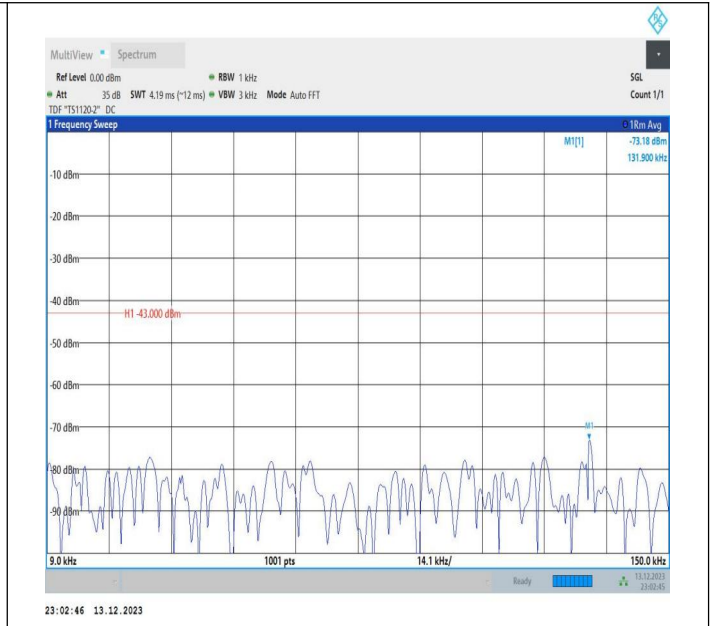

2-2-5MHz-20MHz-16QAM-16QAM-18808-18925-1RB#0-0RB#0-0-0.009~0.15MHz-PASS