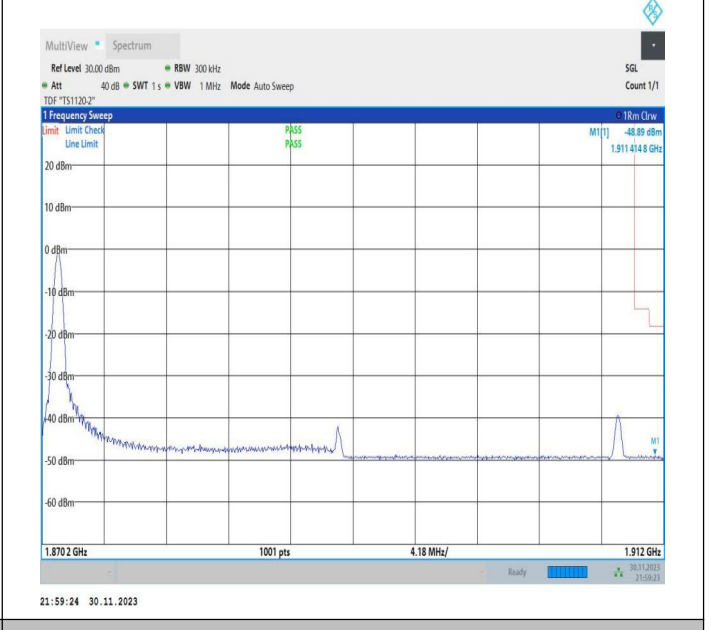

20MHz-20MHz_QPSK@QPSK-QPSK@QPSK_18902-19100_1RB#0@100RB#0-0RB#0@100RB#0