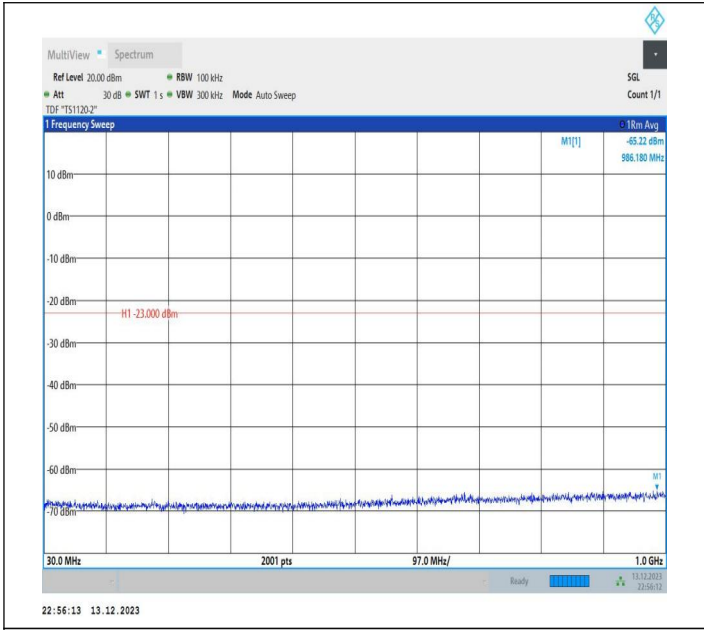

2-2-5MHz-20MHz-QPSK-QPSK-18633-18750-1RB#24-0RB#0
-30~1000MHz-PASS