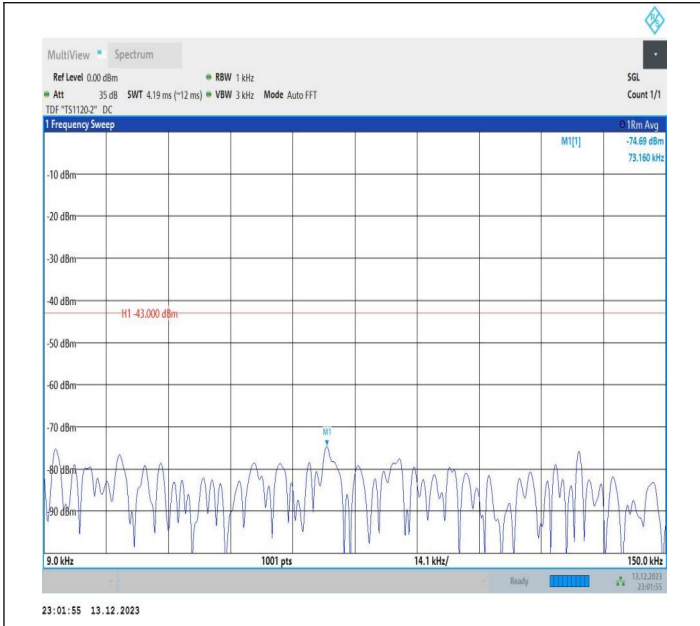

2-2-5MHz-20MHz-QPSK-QPSK-18808-18925-1RB#0-0RB#0-0.009~0.15MHz-PASS