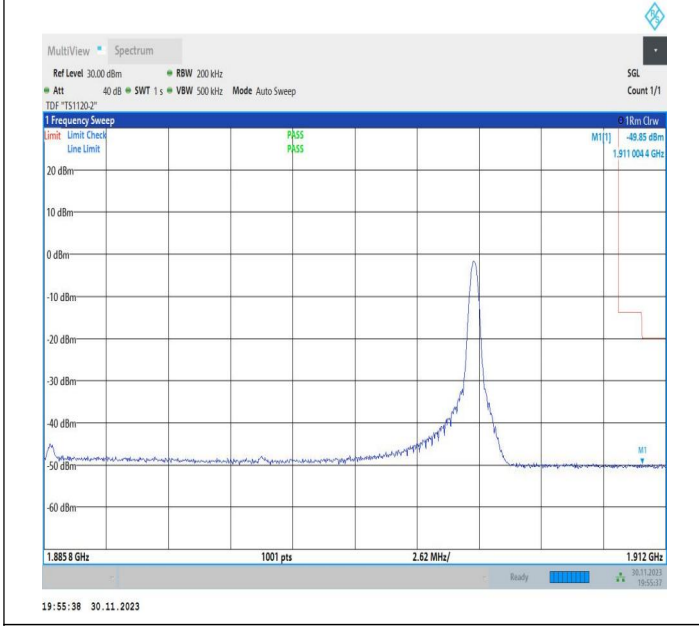

20MHz-5MHz_QPSK@QPSK-QPSK@QPSK_19050-19167_1 RB#99@100RB#0-0RB#0@25RB#0