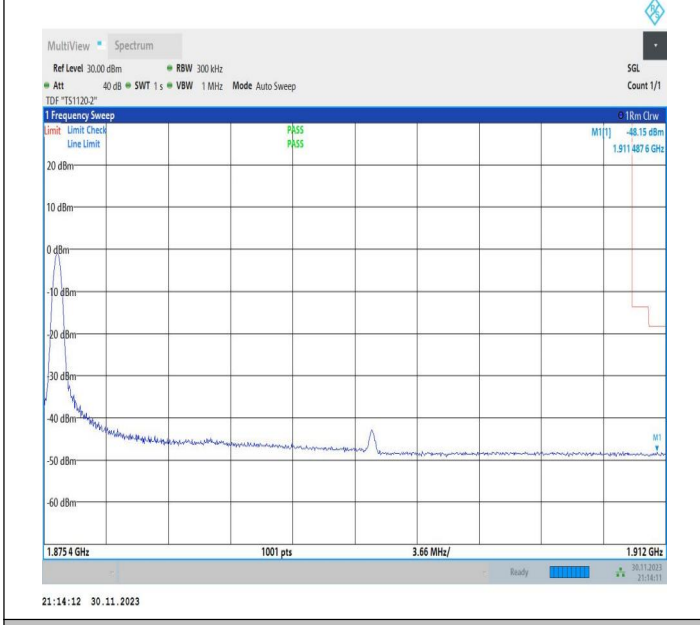

20MHz-15MHz_QPSK@QPSK-QPSK@QPSK_18951-19122_1RB#0@100RB#0-0RB#0@75RB#0