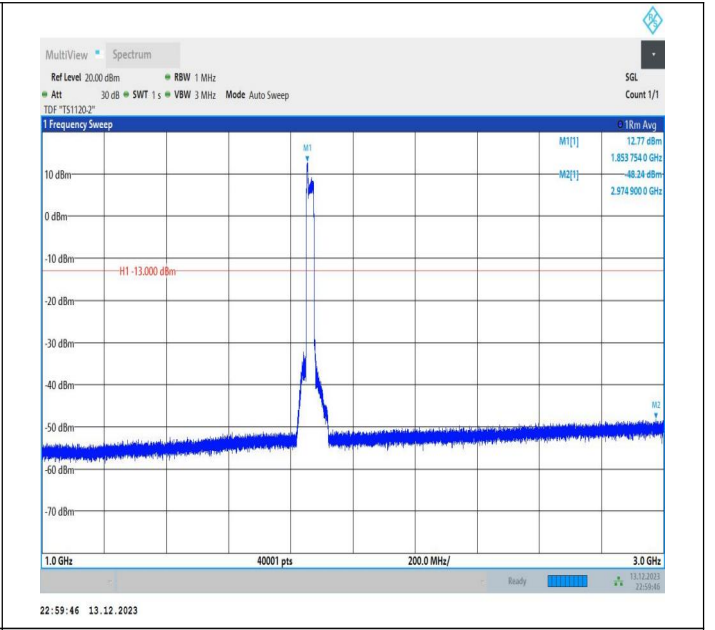

2-2-5MHz-20MHz-QPSK-QPSK-18633-18750-25RB#0-100RB
#0-1000~3000MHz-PASS