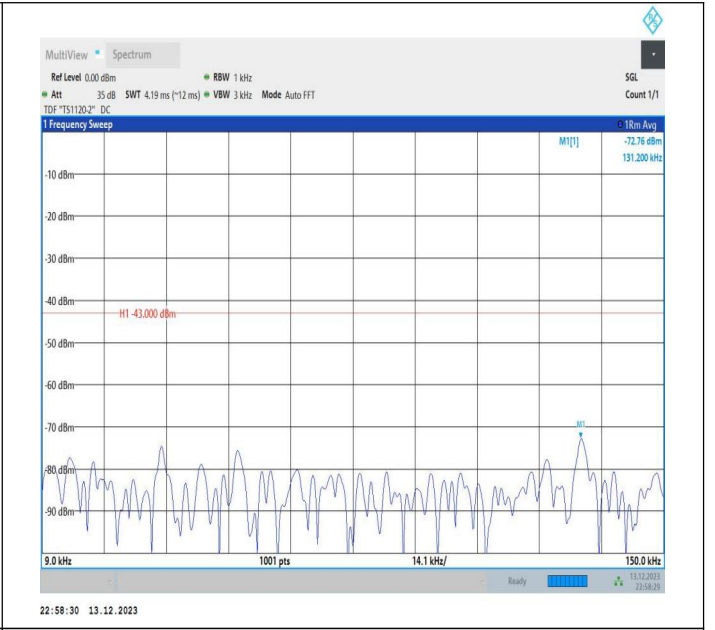

2-2-5MHz-20MHz-16QAM-16QAM-18633-18750-1RB#0-1RB#
99-0.009~0.15MHz-PASS