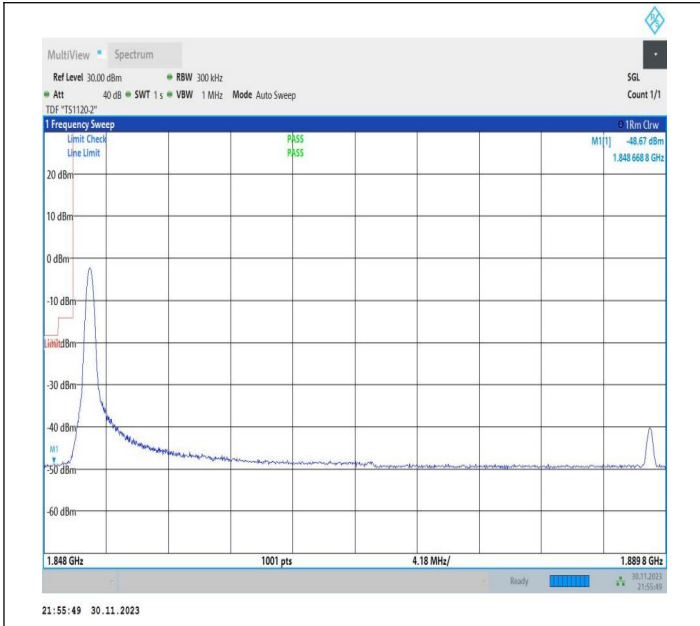

20MHz-20MHz_16QAM@16QAM-16QAM@16QAM_18700-18989_1RB#0@100RB#0-0RB#0@100RB#0