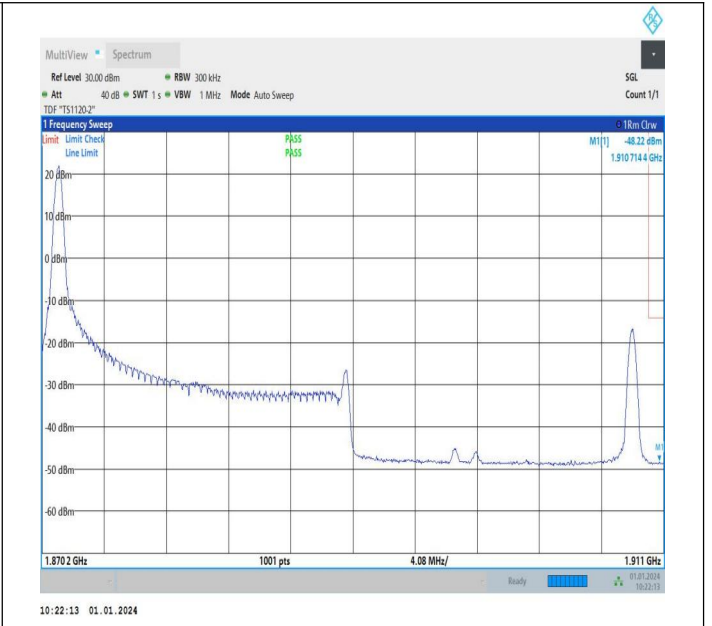

20MHz-20MHz_64QAM@64QAM-64QAM@64QAM_18902-19100_1RB#0@100RB#0-0RB#0@100RB#0