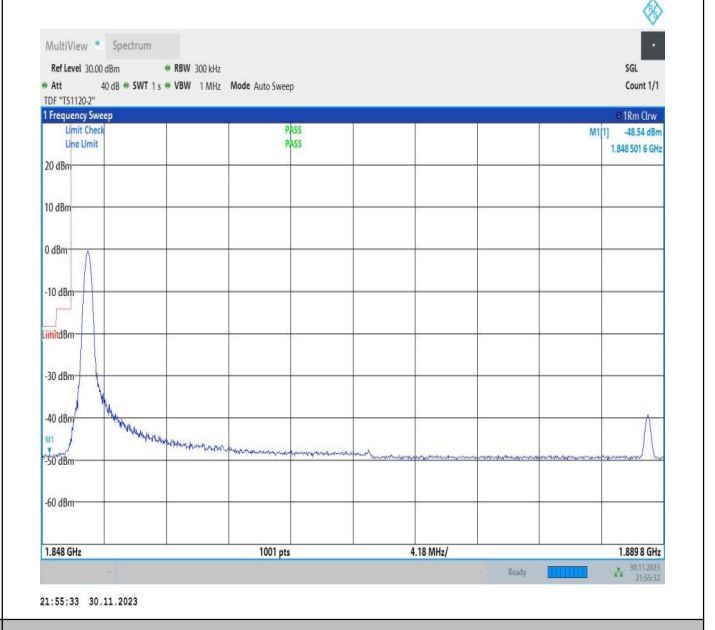

20MHz-20MHz_QPSK@QPSK-QPSK@QPSK_18700-18898_1RB#0@100RB#0-0RB#0@100RB#0