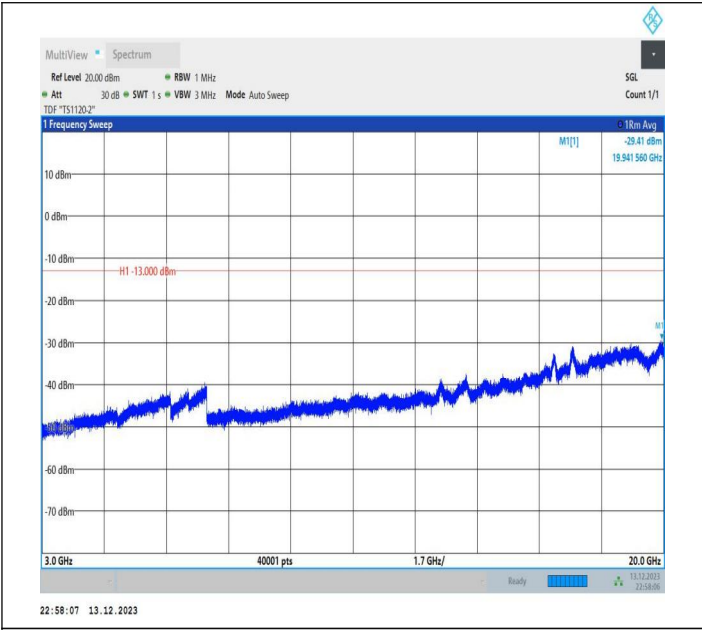

2-2-5MHz-20MHz-QPSK-QPSK-18633-18750-1RB#0-1RB#99
-3000~20000MHz-PASS