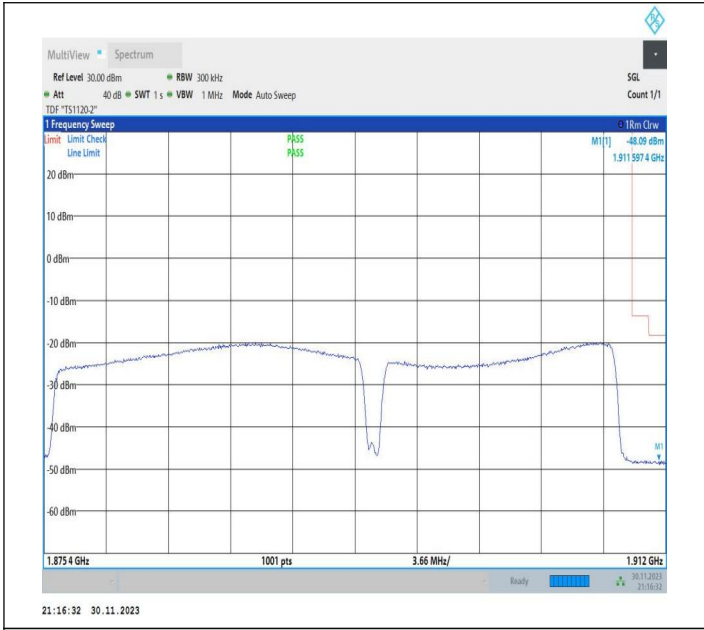

20MHz-15MHz_QPSK@QPSK-QPSK@QPSK_18951-19122_100RB#0@100RB#0-75RB#0@75RB#0