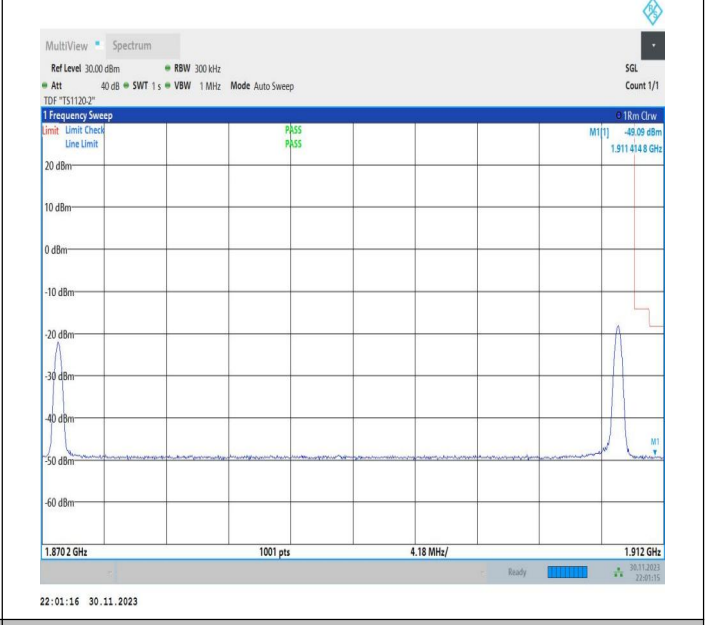

20MHz-20MHz_16QAM@16QAM-16QAM@16QAM_18902-19100_1RB#0@100RB#0-1RB#99@100RB#0