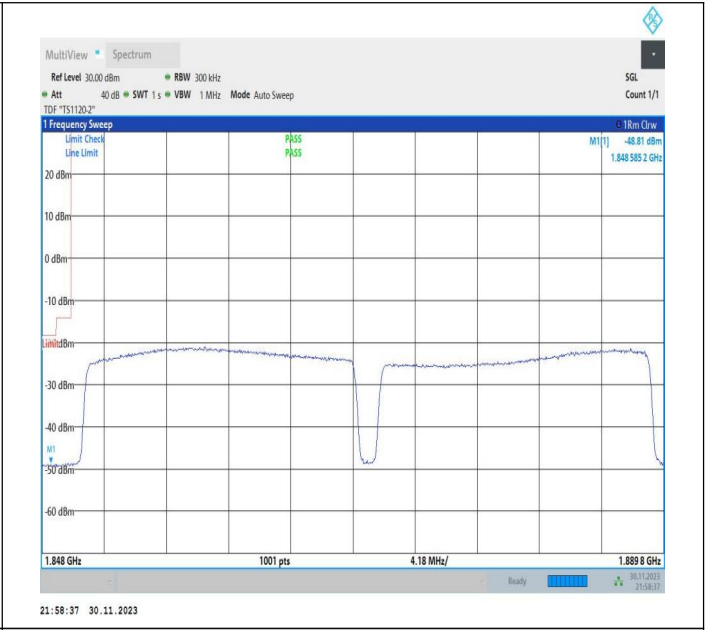

20MHz-20MHz_QPSK@QPSK-QPSK@QPSK_18700-18898_100RB#0@100RB#0-100RB#0@100RB#0