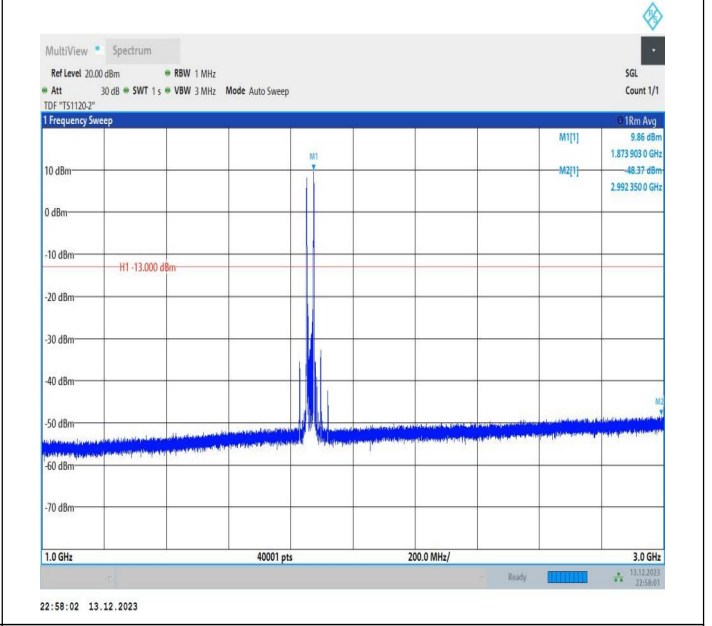

2-2-5MHz-20MHz-QPSK-QPSK-18633-18750-1RB#0-1RB#99
-1000~3000MHz-PASS