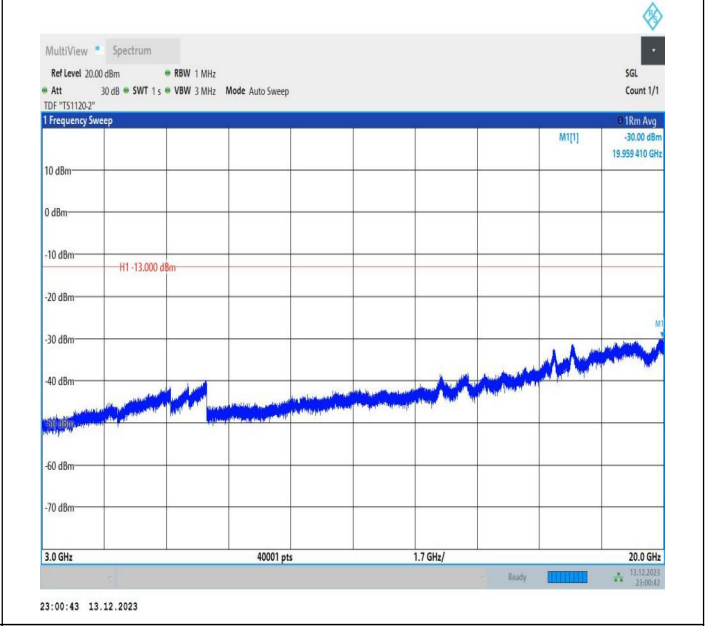

2-2-5MHz-20MHz-16QAM-16QAM-18633-18750-25RB#0-100
RB#0-3000~20000MHz-PASS