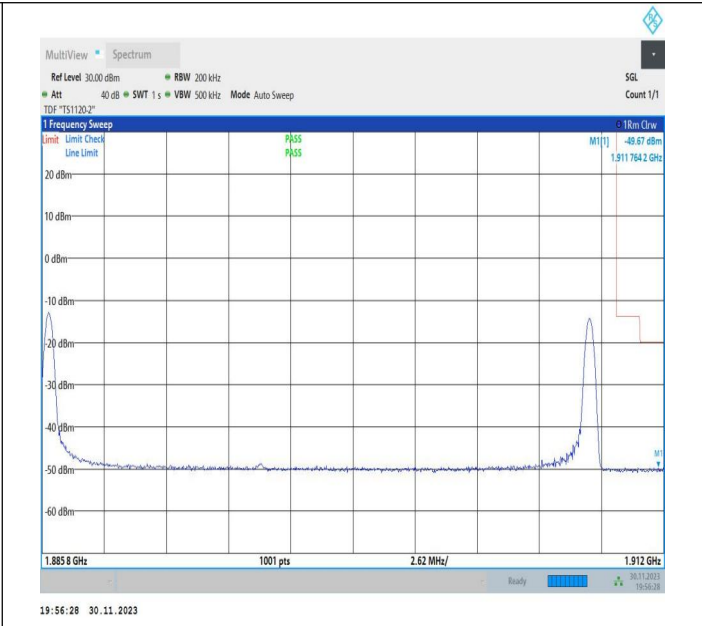

20MHz-5MHz_QPSK@QPSK-QPSK@QPSK_19050-19167_1RB#0@100RB#0-1RB#24@25RB#0