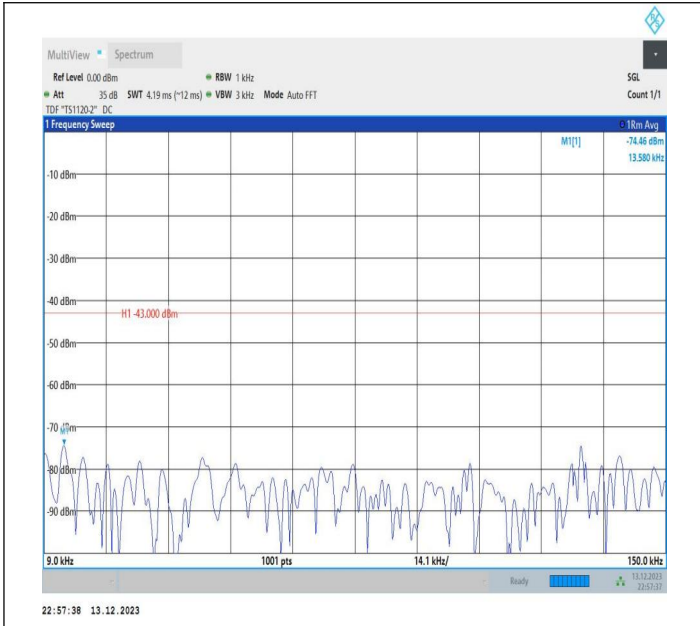

2-2-5MHz-20MHz-QPSK-QPSK-18633-18750-1RB#0-1RB#99
-0.009~0.15MHz-PASS