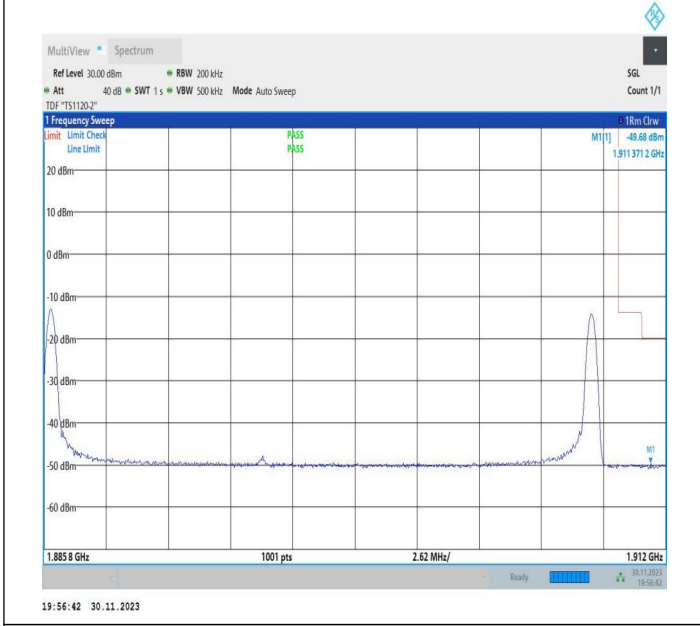

20MHz-5MHz_16QAM@16QAM-16QAM@16QAM_19050-19167_1RB#0@100RB#0-1RB#24@25RB#0