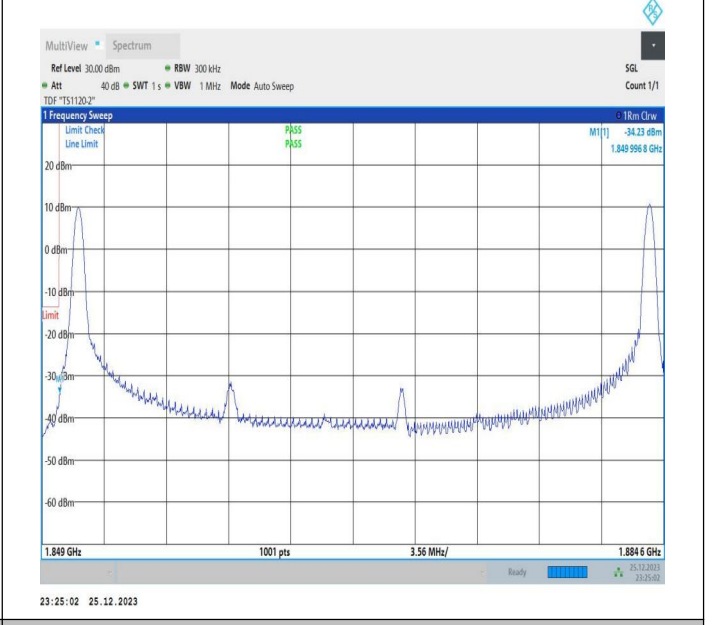

20MHz-15MHz_64QAM@64QAM-64QAM@64QAM_18700-18871_1RB#0@100RB#0-1RB#74@75RB#0