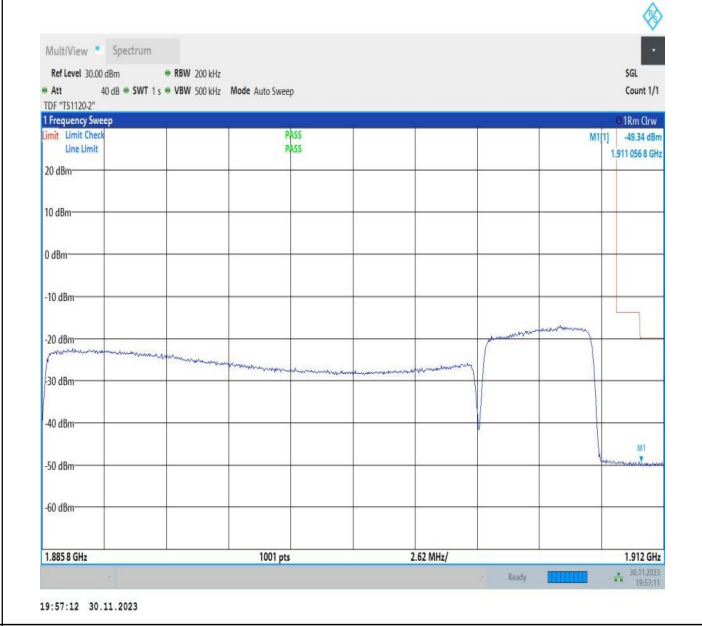

20MHz-5MHz_QPSK@QPSK-QPSK@QPSK_19050-19167_100RB#0@100RB#0-25RB#0@25RB#0