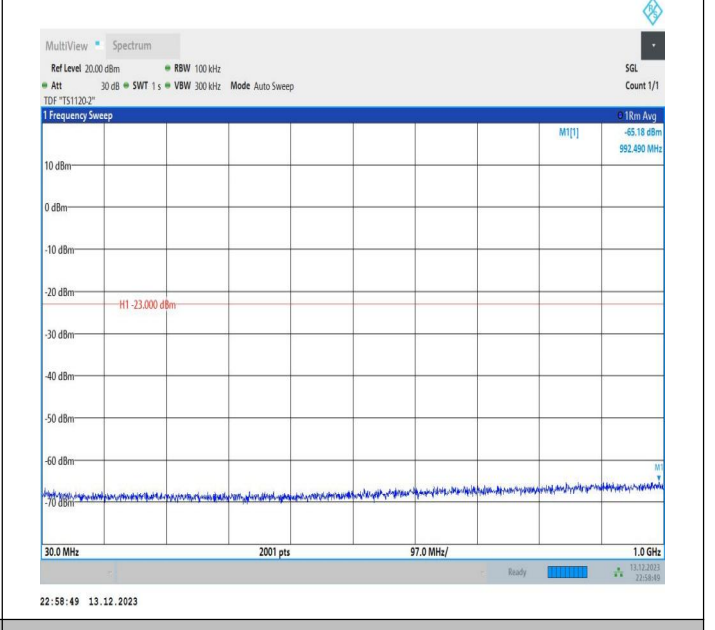

2-2-5MHz-20MHz-16QAM-16QAM-18633-18750-1RB#0-1RB#
99-30~1000MHz-PASS