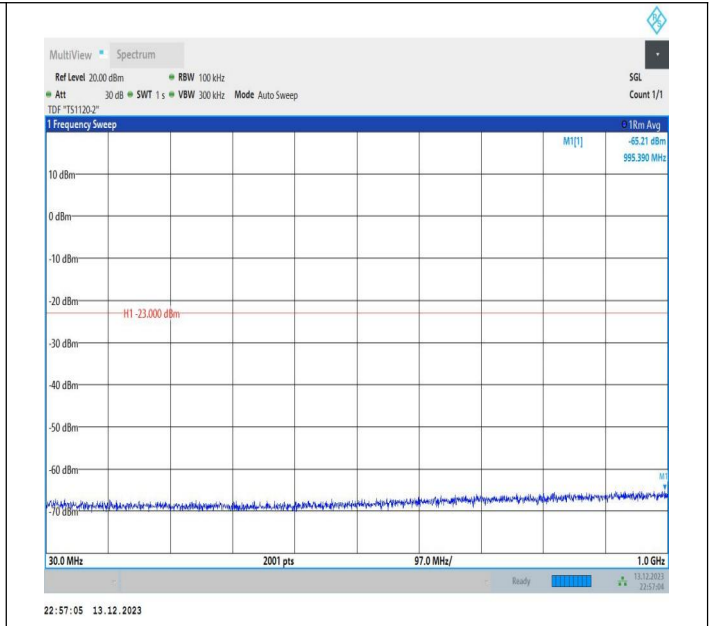

2-2-5MHz-20MHz-16QAM-16QAM-18633-18750-1RB#24-0RB
#0-30~1000MHz-PASS