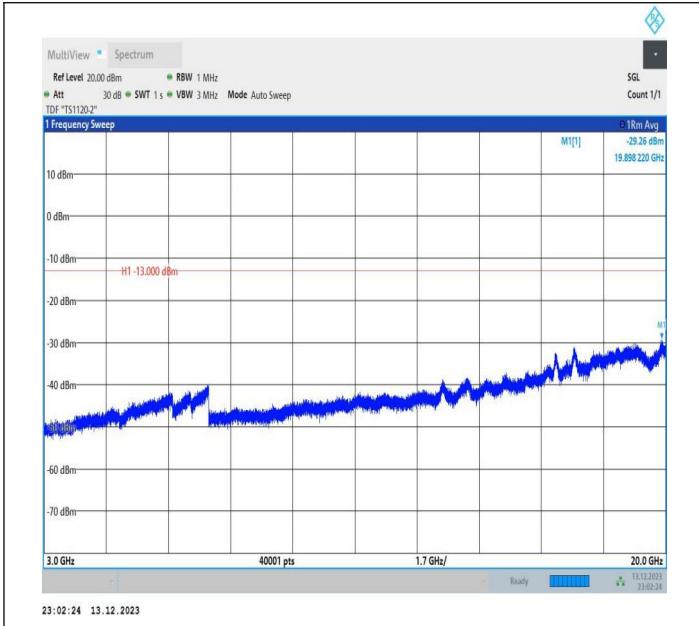

2-2-5MHz-20MHz-QPSK-QPSK-18808-18925-1RB#0-0RB#0-3000~20000MHz-PASS