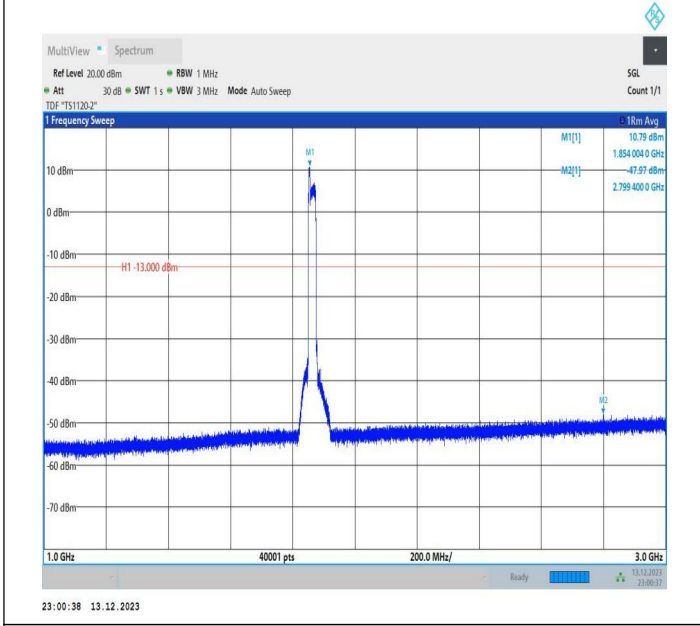

2-2-5MHz-20MHz-16QAM-16QAM-18633-18750-25RB#0-100
RB#0-1000~3000MHz-PASS