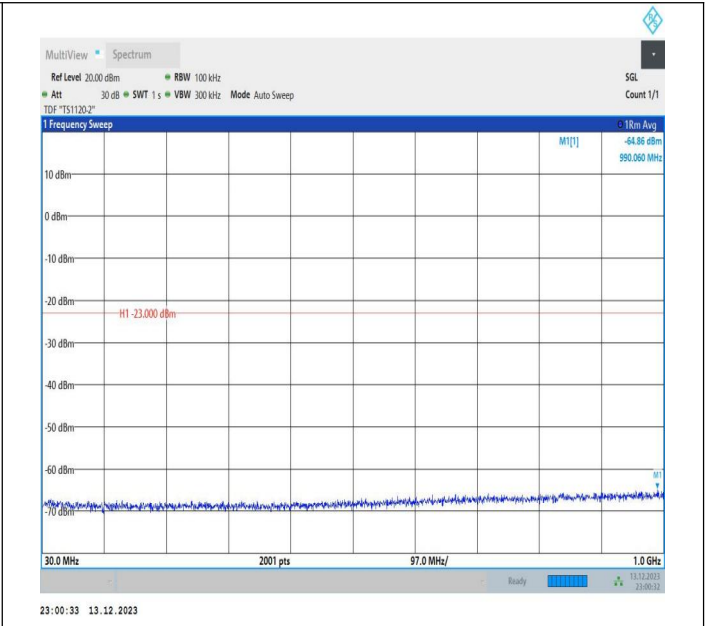

2-2-5MHz-20MHz-16QAM-16QAM-18633-18750-25RB#0-100
RB#0-30~1000MHz-PASS