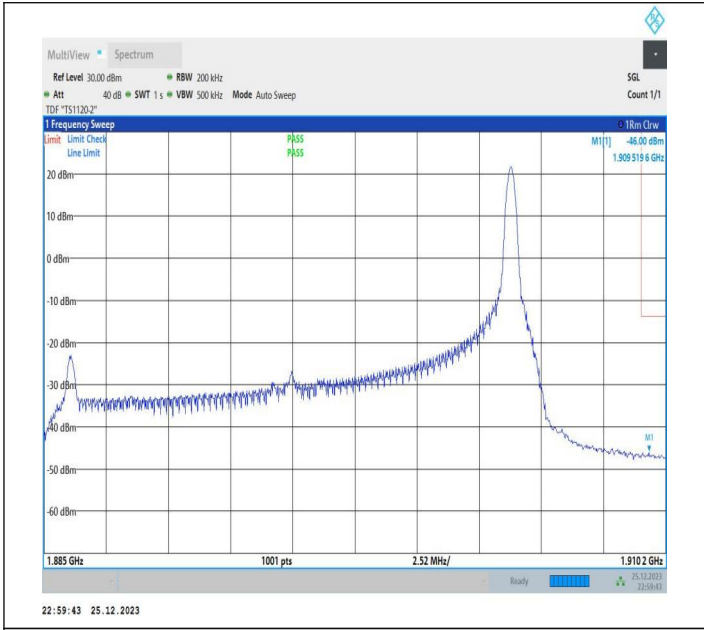

20MHz-5MHz_64QAM@64QAM-64QAM@64QAM_19050-19167_1RB#99@100RB#0-0RB#0@25RB#0