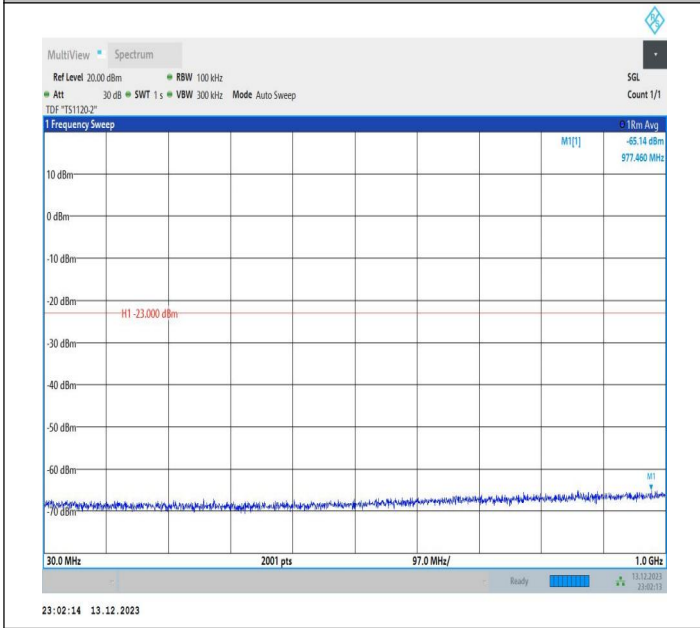

2-2-5MHz-20MHz-QPSK-QPSK-18808-18925-1RB#0-0RB#0-30~1000MHz-PASS