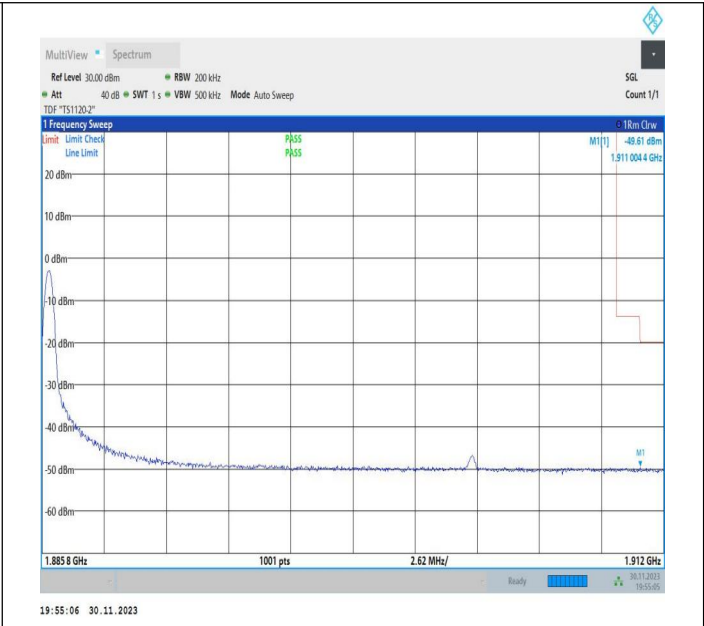

20MHz-5MHz_16QAM@16QAM-16QAM@16QAM_19050-19167_1 RB#0@100RB#0-0RB#0@25RB#0