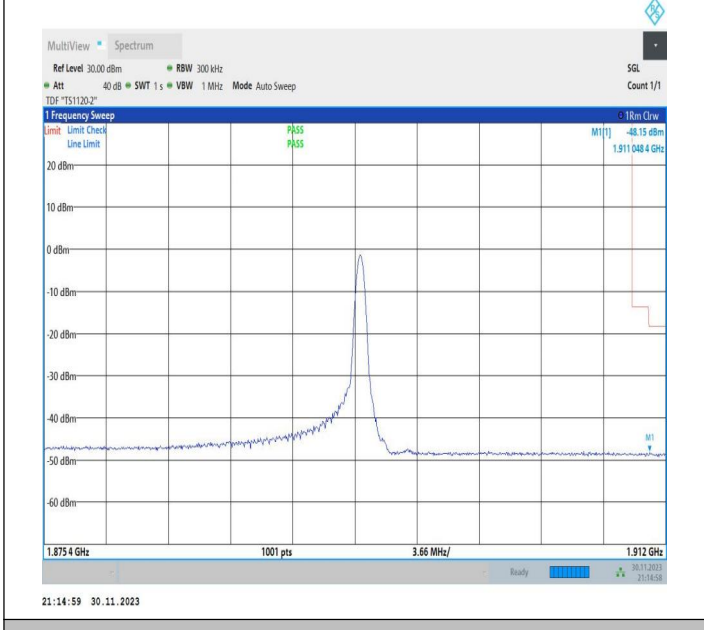

20MHz-15MHz_QPSK@QPSK-QPSK@QPSK_18951-19122_1RB#99@100RB#0-0RB#0@75RB#0