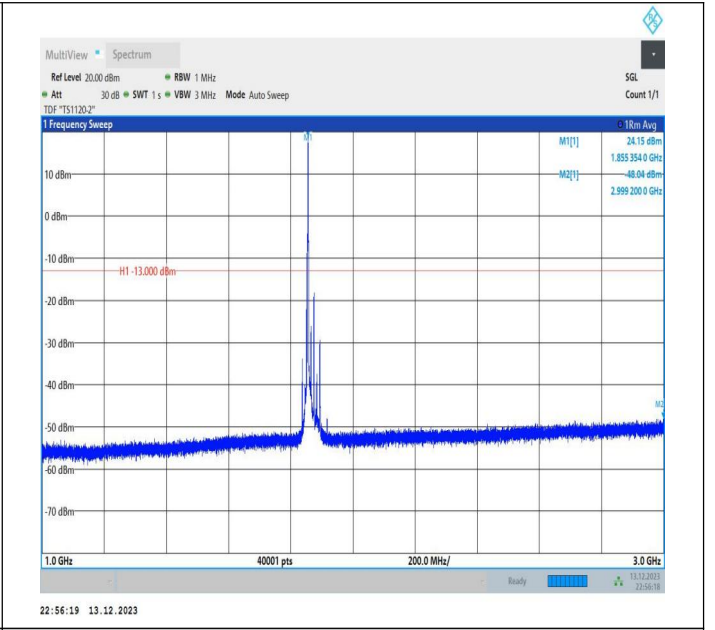

2-2-5MHz-20MHz-QPSK-QPSK-18633-18750-1RB#24-0RB#0
-1000~3000MHz-PASS