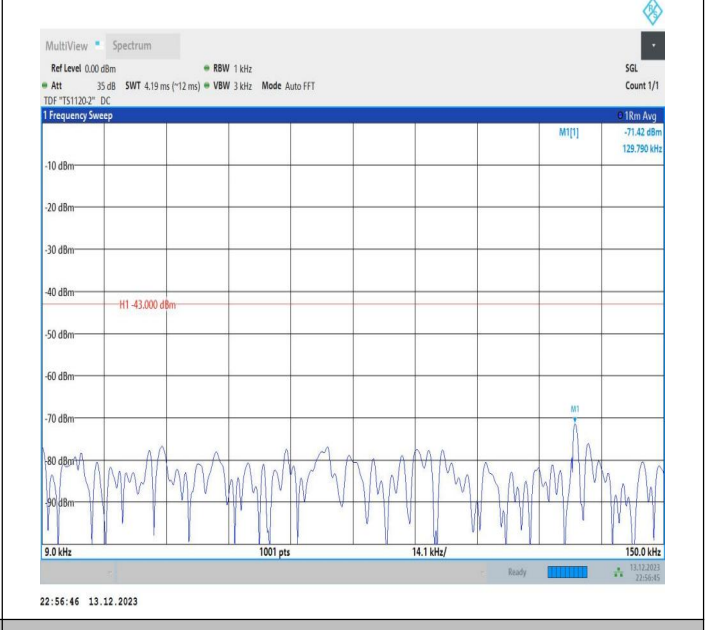

2-2-5MHz-20MHz-16QAM-16QAM-18633-18750-1RB#24-0RB
#0-0.009~0.15MHz-PASS