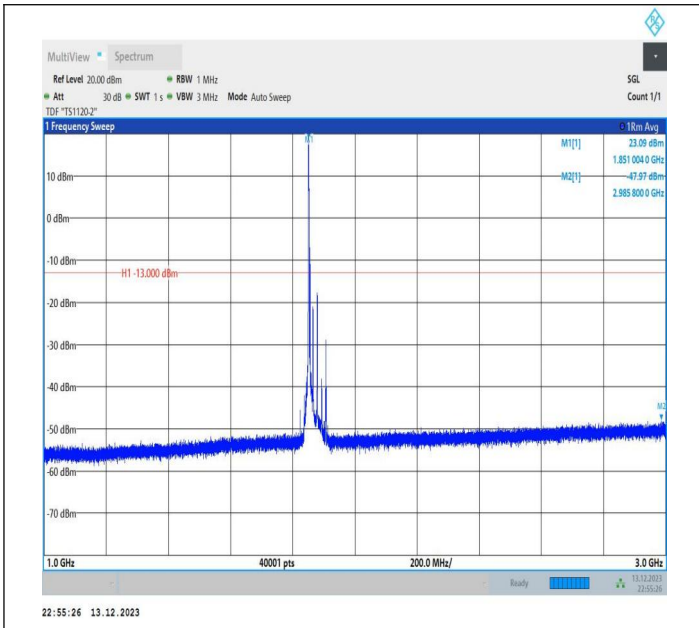

2-2-5MHz-20MHz-16QAM-16QAM-18633-18750-1RB#0-0RB#
0-1000~3000MHz-PASS