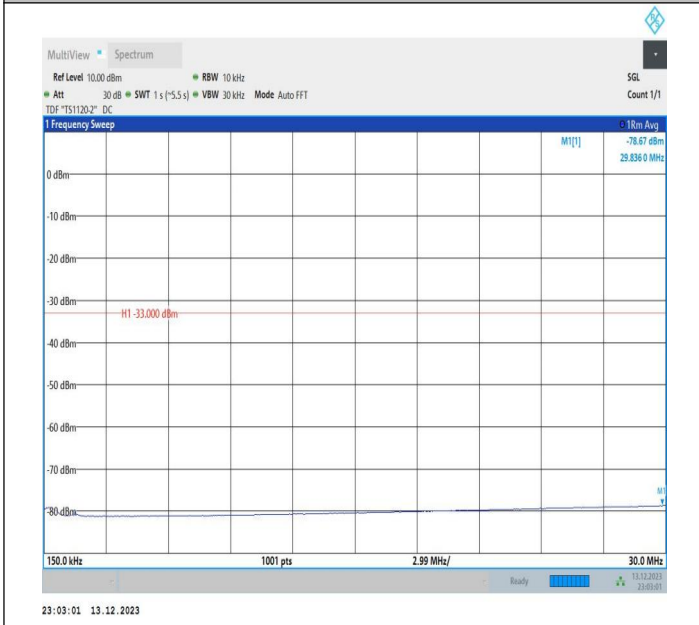

2-2-5MHz-20MHz-QPSK-QPSK-18808-18925-1RB#0-0RB#0-30~1000MHz-PASS

2-2-5MHz-20MHz-QPSK-QPSK-18808-18925-1RB#0-0RB#0-1000~3000MHz-PASS

2-2-5MHz-20MHz-QPSK-QPSK-18808-18925-1RB#0-0RB#0-3000~20000MHz-PASS

2-2-5MHz-20MHz-16QAM-16QAM-18808-18925-1RB#0-0RB#0-0-0.009~0.15MHz-PASS