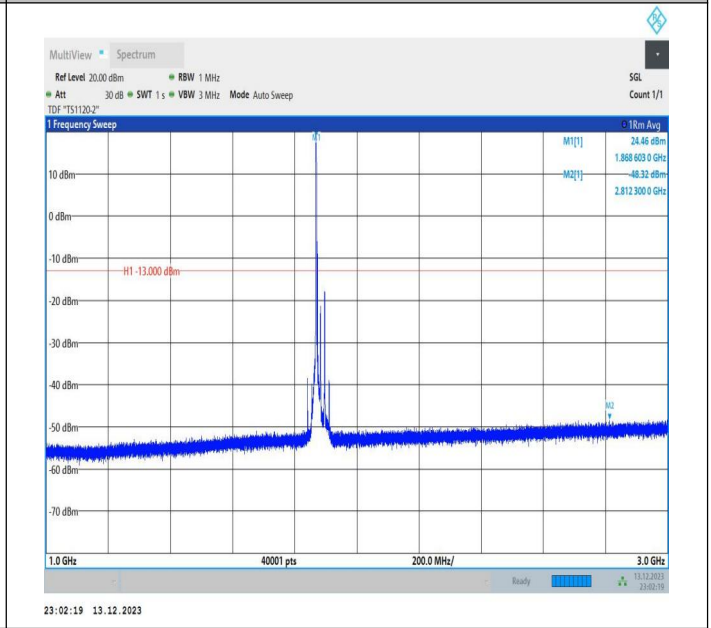

2-2-5MHz-20MHz-QPSK-QPSK-18808-18925-1RB#0-0RB#0-1000~3000MHz-PASS