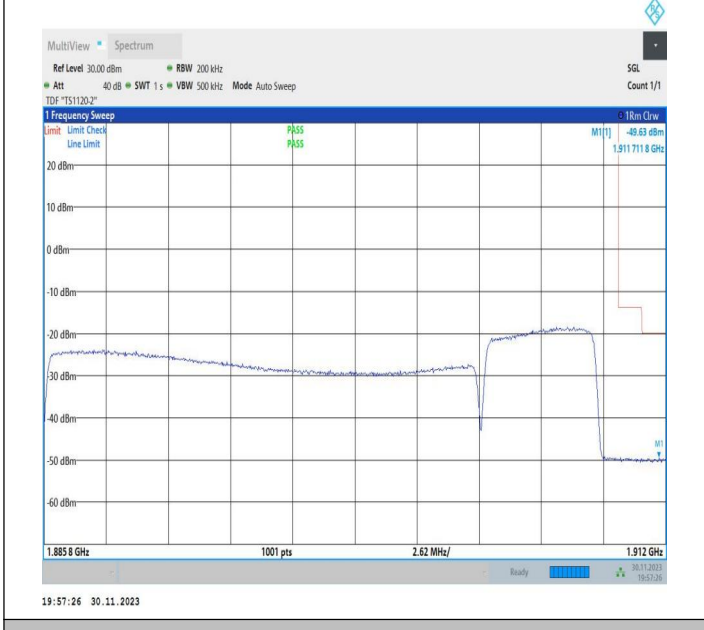

20MHz-5MHz_16QAM@16QAM-16QAM@16QAM_19050-19167_100RB#0@100RB#0-25RB#0@25RB#0