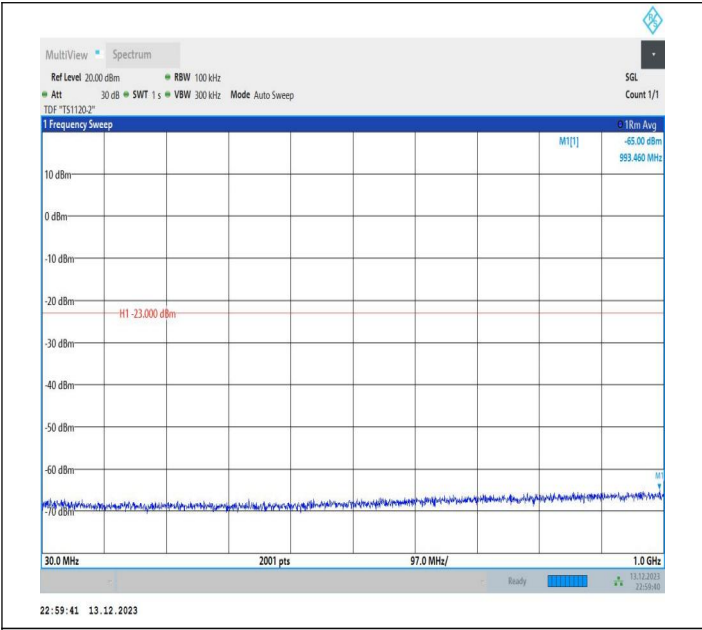

2-2-5MHz-20MHz-QPSK-QPSK-18633-18750-25RB#0-100RB
#0-30~1000MHz-PASS