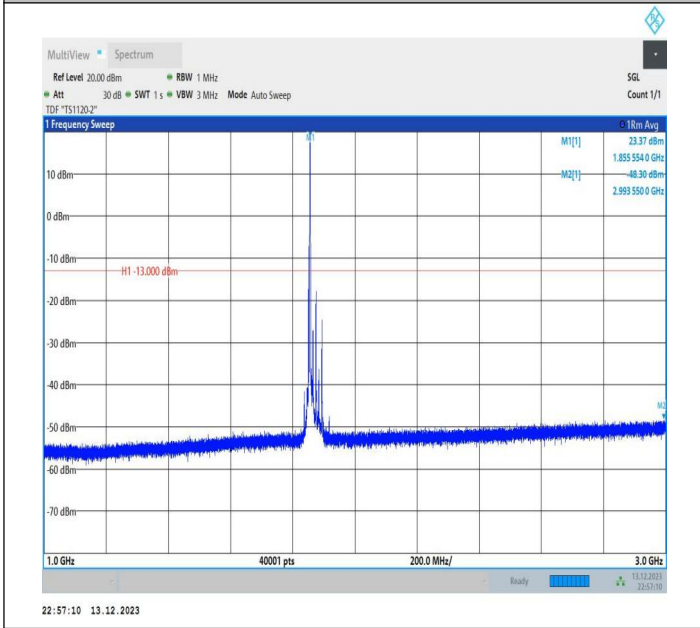

2-2-5MHz-20MHz-16QAM-16QAM-18633-18750-1RB#24-0RB
#0-1000~3000MHz-PASS