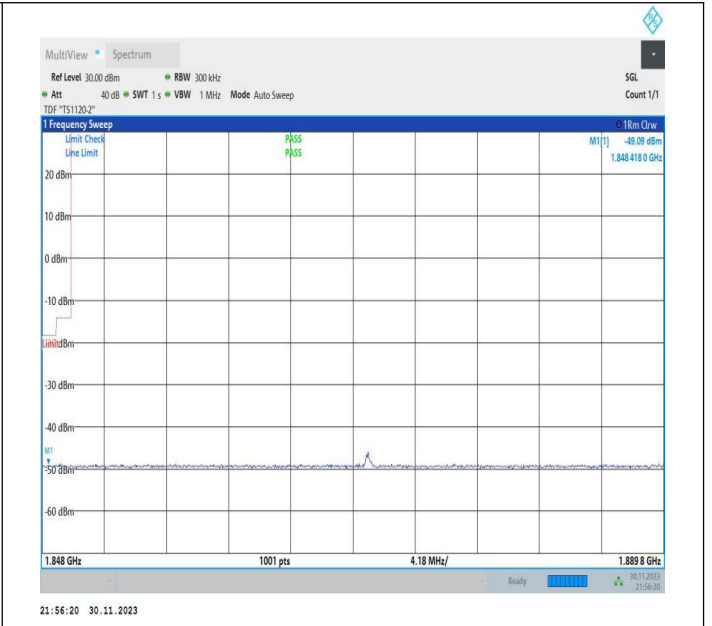

20MHz-20MHz_QPSK@QPSK-QPSK@QPSK_18700-18898_1RB#99@100RB#0-0RB#0@100RB#0