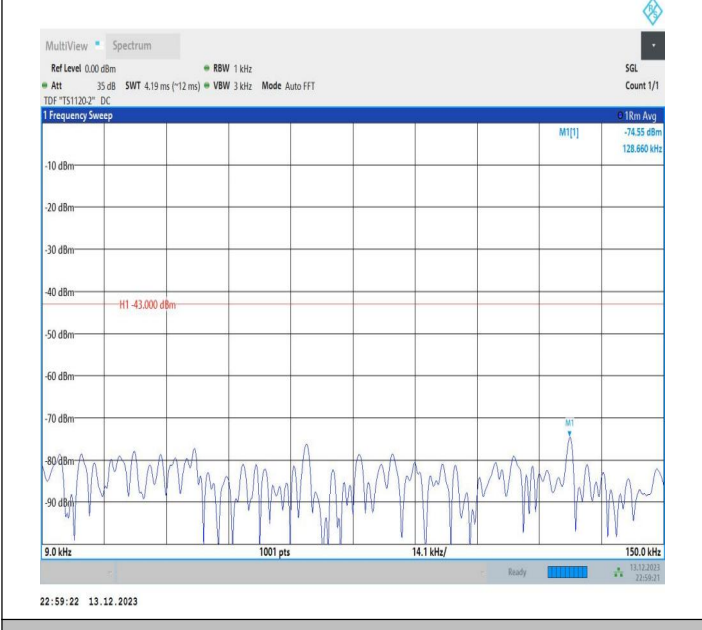

2-2-5MHz-20MHz-QPSK-QPSK-18633-18750-25RB#0-100RB
#0-0.009~0.15MHz-PASS