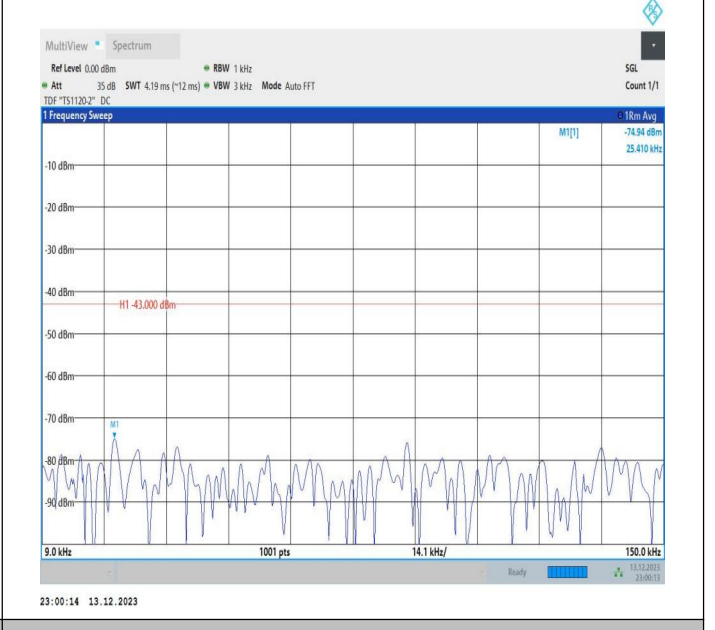

2-2-5MHz-20MHz-16QAM-16QAM-18633-18750-25RB#0-100
RB#0-0.009~0.15MHz-PASS