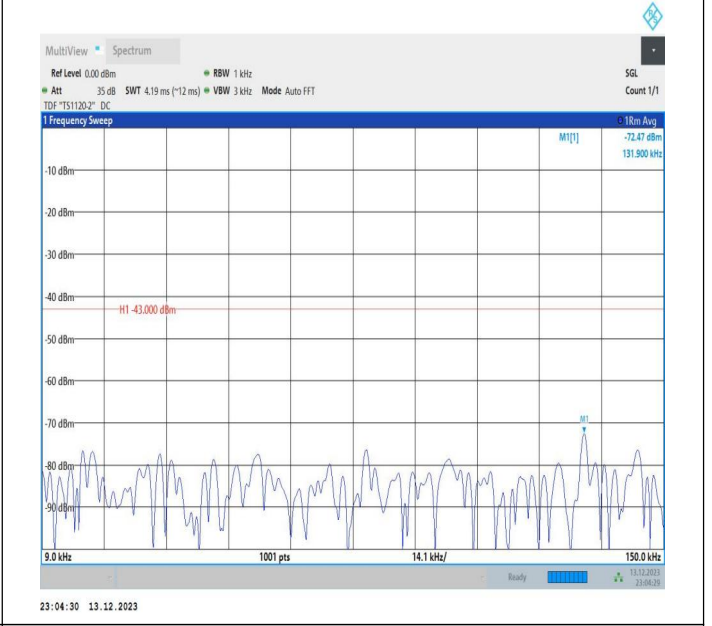

2-2-5MHz-20MHz-16QAM-16QAM-18808-18925-1RB#24-0RB
#0-0.009~0.15MHz-PASS