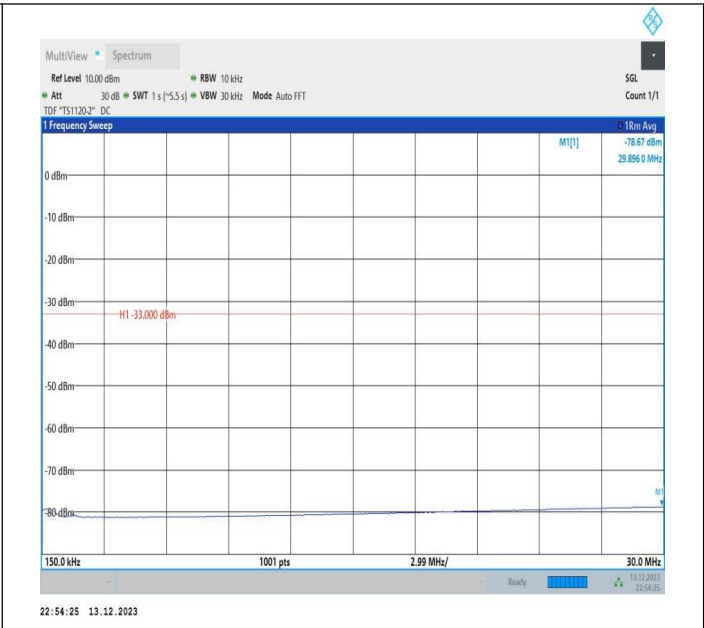

2-2-5MHz-20MHz-QPSK-QPSK-18633-18750-1RB#0-0RB#0-0.15~30MHz-PASS