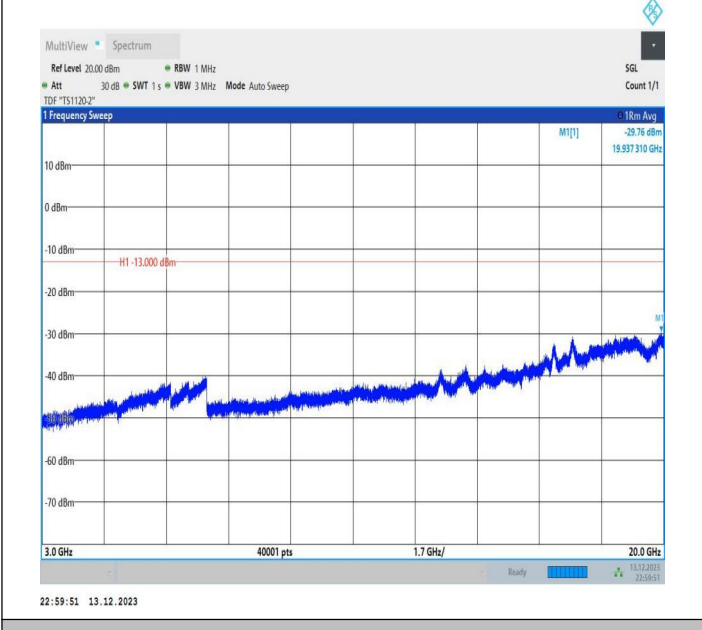

2-2-5MHz-20MHz-QPSK-QPSK-18633-18750-25RB#0-100RB
#0-3000~20000MHz-PASS