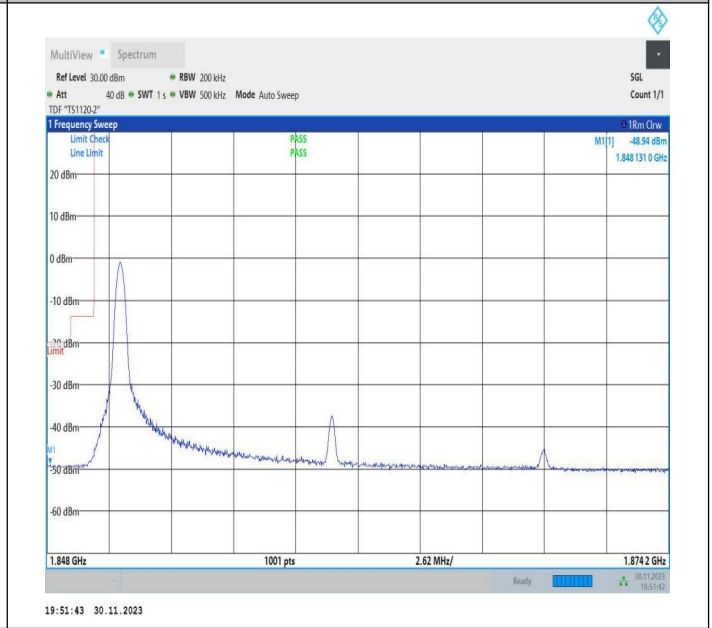

15MHz-20MHz_QPSK@QPSK-QPSK@QPSK_18929-19100_75RB#0@75RB#0-100RB#0@100RB#0

20MHz-5MHz_QPSK@QPSK-QPSK@QPSK_18700-18817_1RB#0@100RB#0-0RB#0@25RB#0