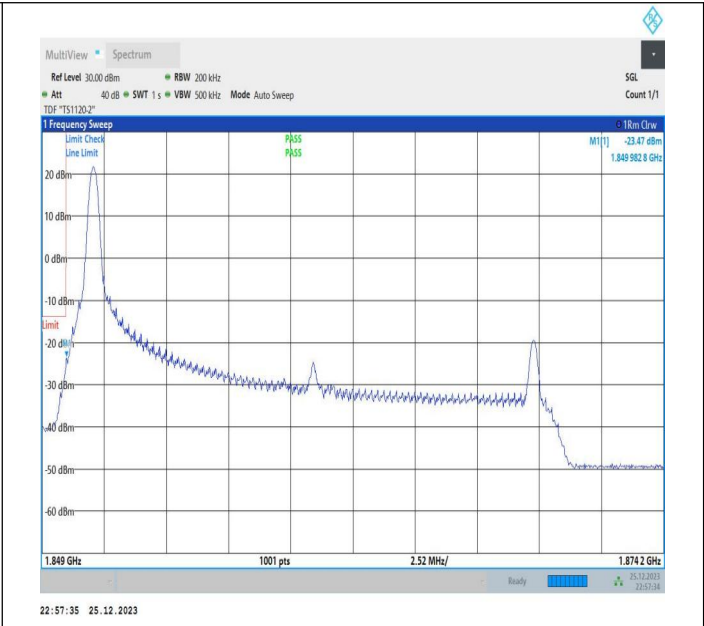

20MHz-5MHz_16QAM@16QAM-16QAM@16QAM_18700-18817_1RB#99@100RB#0-0RB#0@25RB#0

20MHz-5MHz_64QAM@64QAM-64QAM@64QAM_18700-18817_1RB#0@100RB#0-0RB#0@25RB#0