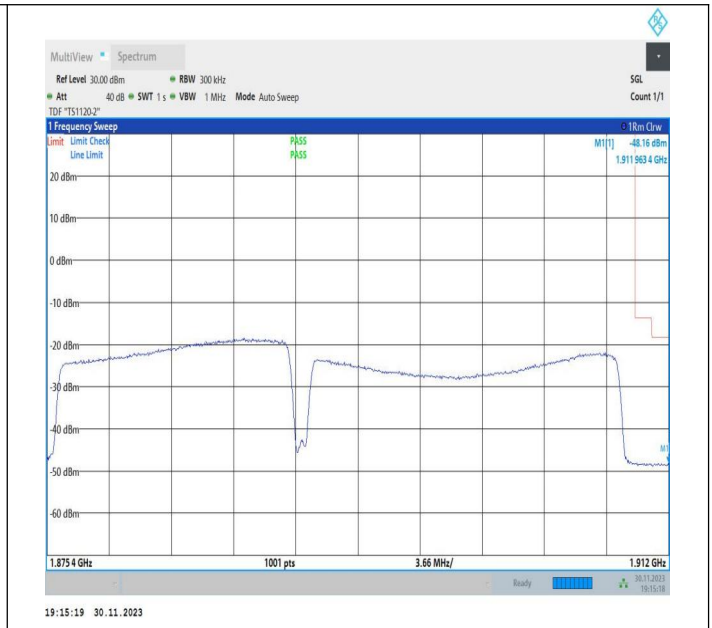

15MHz-20MHz_QPSK@QPSK-QPSK@QPSK_18929-19100_75RB#0@75RB#0-100RB#0@100RB#0