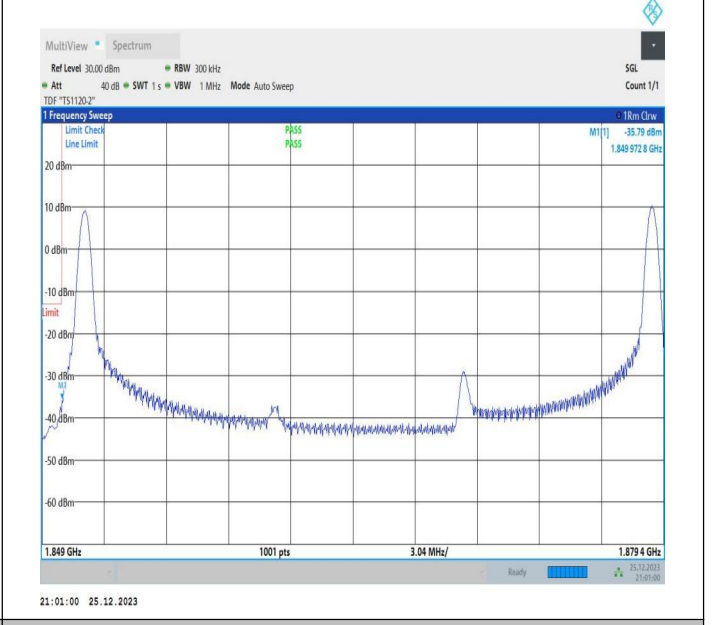

20MHz-10MHz_16QAM@16QAM-16QAM@16QAM_18700-18844_100RB#0@100RB#0-40RB#0@50RB#0

20MHz-10MHz_64QAM@64QAM-64QAM@64QAM_18700-18844_1RB#0@100RB#0-1RB#49@50RB#0