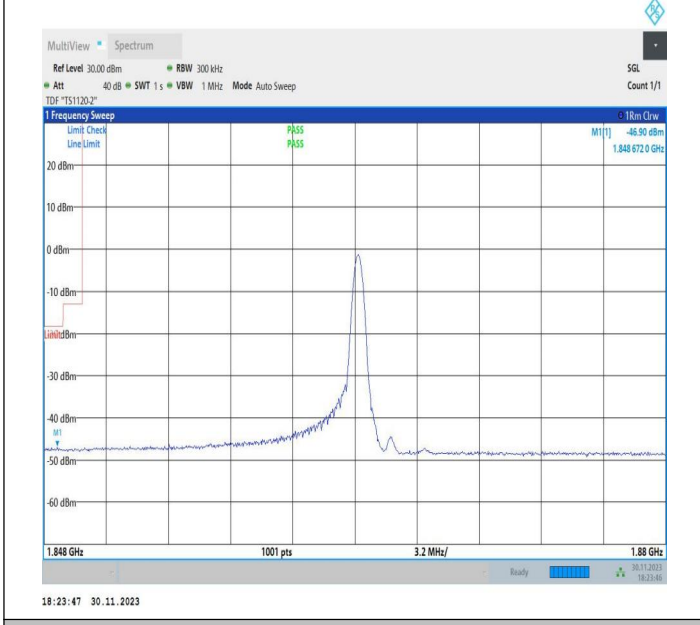

15MHz-15MHz_QPSK@QPSK-QPSK@QPSK_18675-18825_1RB#0@75RB#0-0RB#0@75RB#0

15MHz-15MHz_QPSK@QPSK-QPSK@QPSK_18675-18825_1RB#74@75RB#0-0RB#0@75RB#0