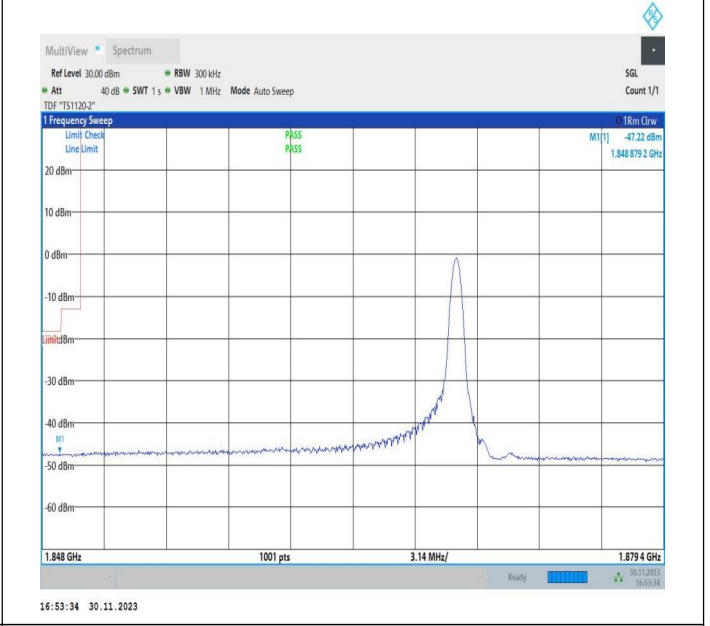

10MHz-20MHz_64QAM@64QAM-64QAM@64QAM_18956-19100_50RB#0@50RB#0-100RB#0@100RB#0

20MHz-10MHz_QPSK@QPSK-QPSK@QPSK_18700-18844_1RB#99@100RB#0-0RB#0@50RB#0