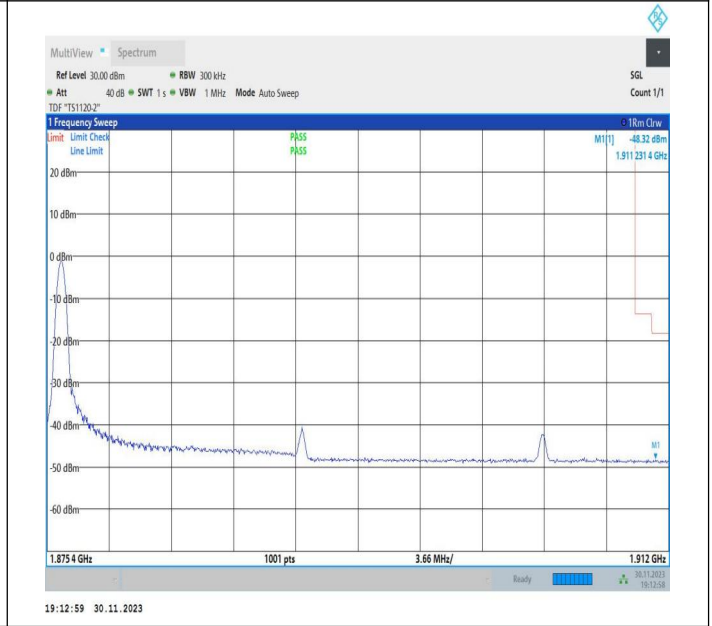

15MHz-20MHz_16QAM@16QAM-16QAM@16QAM_18678-18849_75RB#0@75RB#0-100RB#0@100RB#0

15MHz-20MHz_QPSK@QPSK-QPSK@QPSK_18929-19100_1RB#0@75RB#0-0RB#0@100RB#0