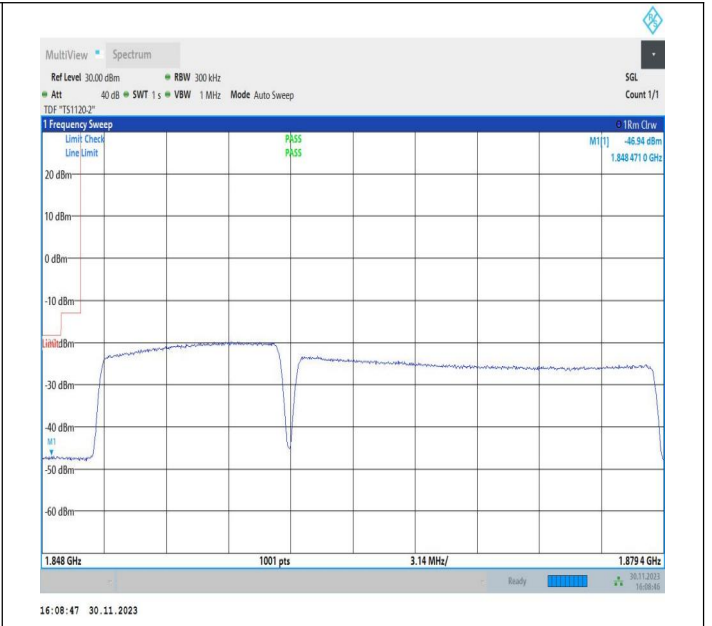

10MHz-20MHz_QPSK@QPSK-QPSK@QPSK_18655-18799_50RB#0@50RB#0-100RB#0@100RB#0

10MHz-20MHz_16QAM@16QAM-16QAM@16QAM_18655-18799_50RB#0@50RB#0-100RB#0@100RB#0

10MHz-20MHz_64QAM@64QAM-64QAM@64QAM_18655-18799_1RB#0@50RB#0-1RB#99@100RB#0