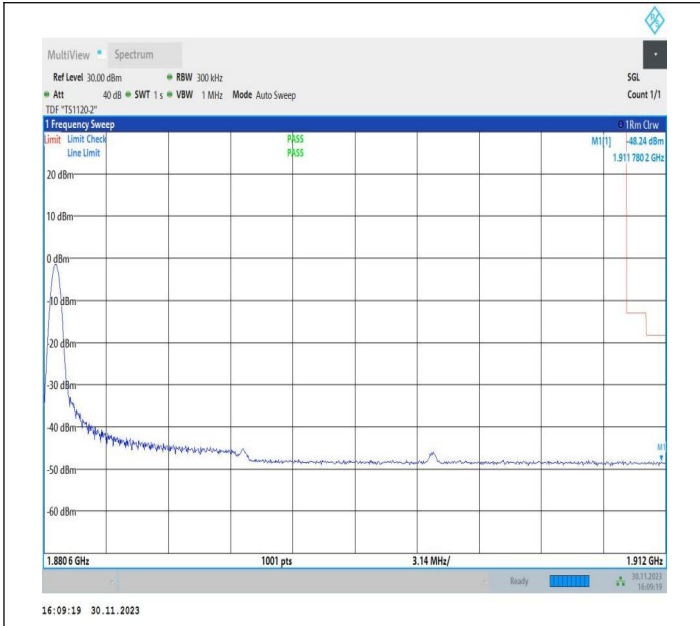

10MHz-20MHz_64QAM@64QAM-64QAM@64QAM_18655-18799_1RB#0@50RB#0-1RB#99@100RB#0

10MHz-20MHz_QPSK@QPSK-QPSK@QPSK_18956-19100_1RB#0@50RB#0-0RB#0@100RB#0