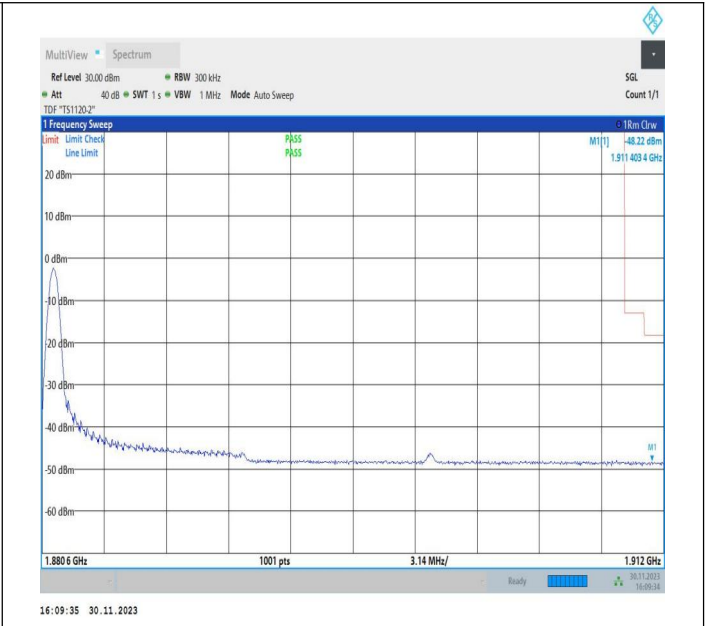

10MHz-20MHz_64QAM@64QAM-64QAM@64QAM_18655-18799_50RB#0@50RB#0-100RB#0@100RB#0

10MHz-20MHz_16QAM@16QAM-16QAM@16QAM_18956-19100_1RB#0@50RB#0-0RB#0@100RB#0