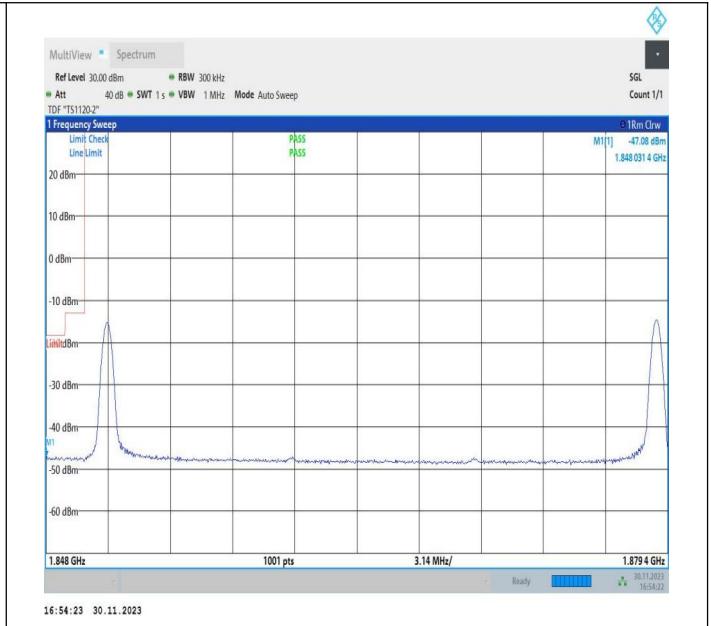

20MHz-10MHz_QPSK@QPSK-QPSK@QPSK_18700-18844_1RB#99@100RB#0-0RB#0@50RB#0

20MHz-10MHz_QPSK@QPSK-QPSK@QPSK_18700-18844_1RB#0@100RB#0-1RB#49@50RB#0