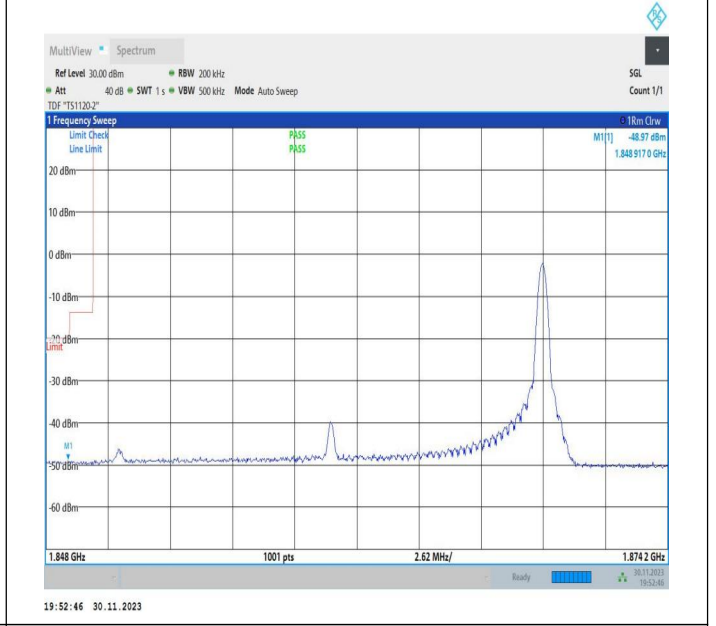

15MHz-20MHz_64QAM@64QAM-64QAM@64QAM_18929-19100_75RB#0@75RB#0-100RB#0@100RB#0

20MHz-5MHz_16QAM@16QAM-16QAM@16QAM_18700-18817_1RB#99@100RB#0-0RB#0@25RB#0