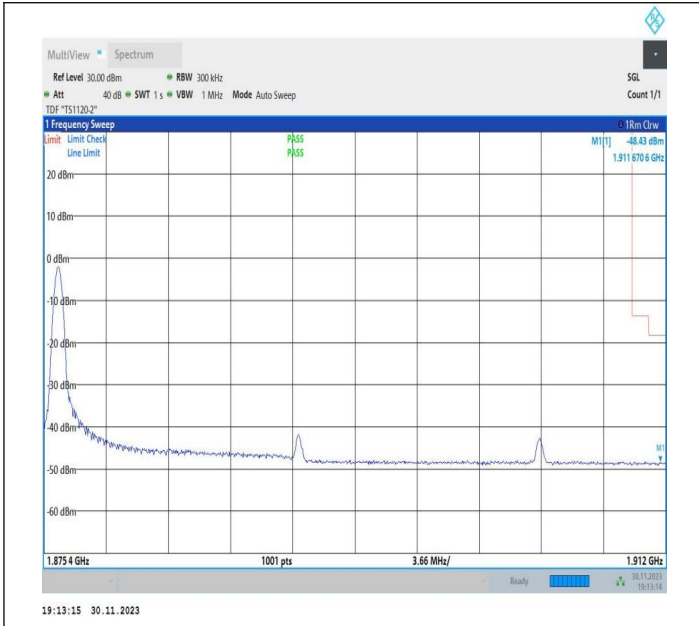

15MHz-20MHz_64QAM@64QAM-64QAM@64QAM_18678-18849_1RB#0@75RB#0-1RB#99@100RB#0

15MHz-20MHz_16QAM@16QAM-16QAM@16QAM_18929-19100_1RB#0@75RB#0-0RB#0@100RB#0