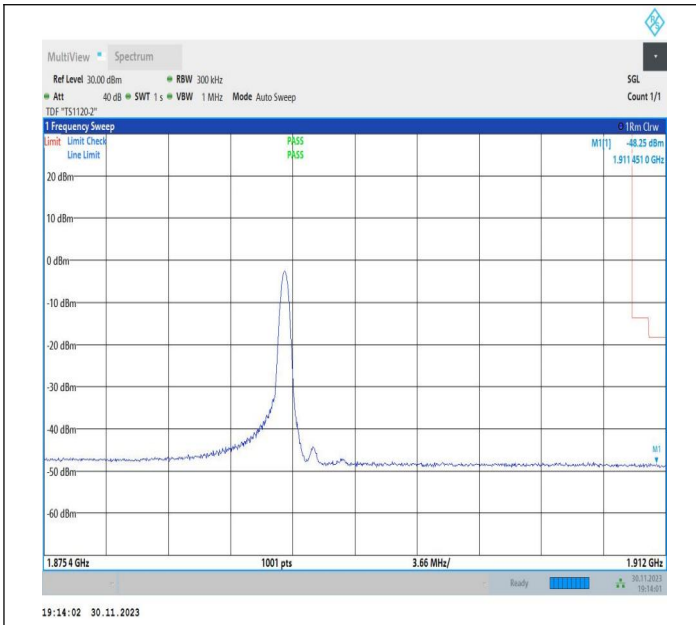

15MHz-20MHz_64QAM@64QAM-64QAM@64QAM_18678-18849_75RB#0@75RB#0-100RB#0@100RB#0

15MHz-20MHz_16QAM@16QAM-16QAM@16QAM_18929-19100_1RB#74@75RB#0-0RB#0@100RB#0