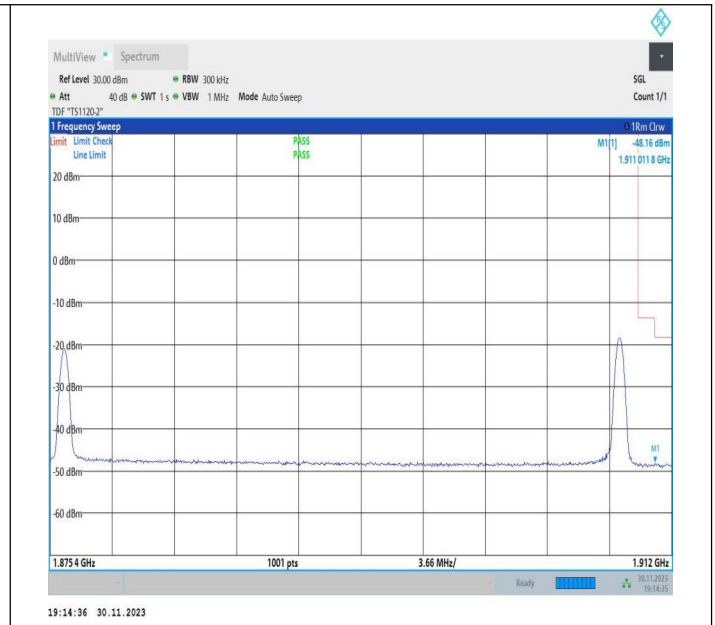

15MHz-20MHz_64QAM@64QAM-64QAM@64QAM_18929-19100_1RB#0@75RB#0-0RB#0@100RB#0

15MHz-20MHz_QPSK@QPSK-QPSK@QPSK_18929-19100_1RB#0@75RB#0-1RB#99@100RB#0