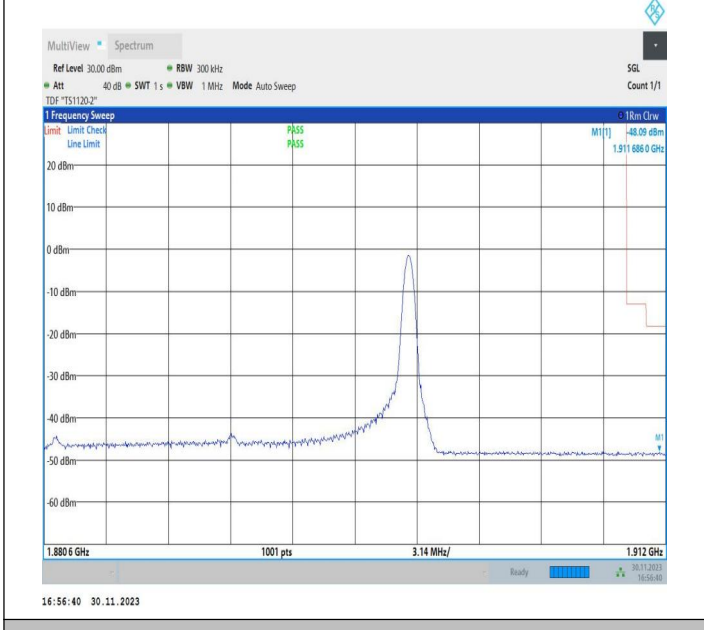

20MHz-10MHz_64QAM@64QAM-64QAM_18700-18844_100RB#0@100RB#0-40RB#0@50RB#0

20MHz-10MHz_QPSK@QPSK-QPSK@QPSK_19001-19145_1RB#99@100RB#0-0RB#0@50RB#0