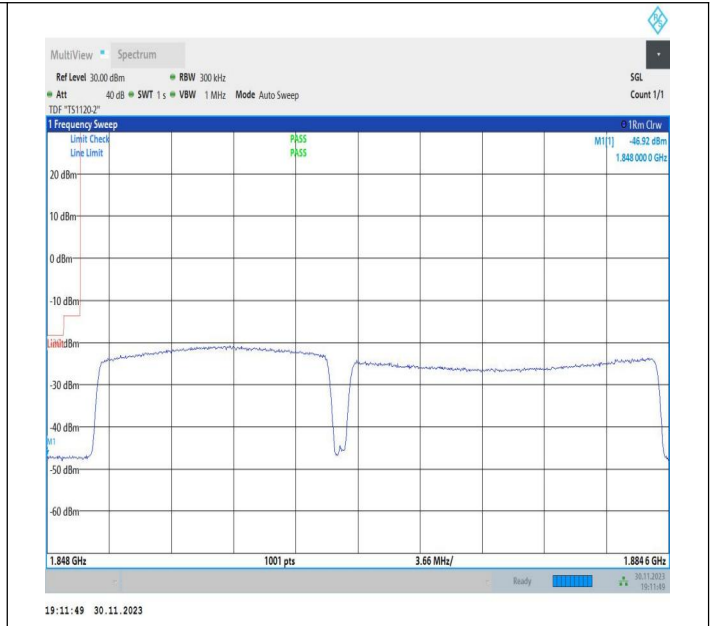

15MHz-20MHz_16QAM@16QAM-16QAM@16QAM_18678-18849_1RB#0@75RB#0-1RB#99@100RB#0

15MHz-20MHz_16QAM@16QAM-16QAM@16QAM_18678-18849_75RB#0@75RB#0-100RB#0@100RB#0