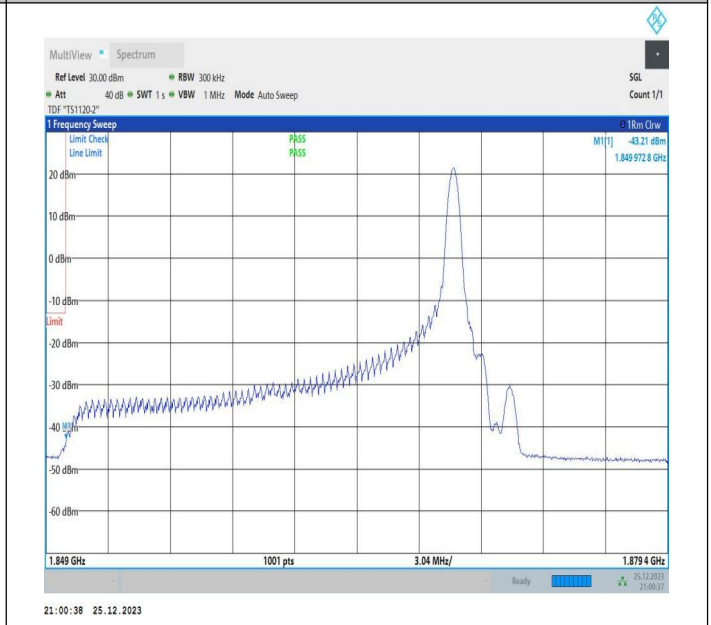

20MHz-10MHz_QPSK@QPSK-QPSK@QPSK_18700-18844_1RB#0@100RB#0-1RB#49@50RB#0

20MHz-10MHz_64QAM@64QAM-64QAM@64QAM_18700-18844_1RB#99@100RB#0-0RB#0@50RB#0