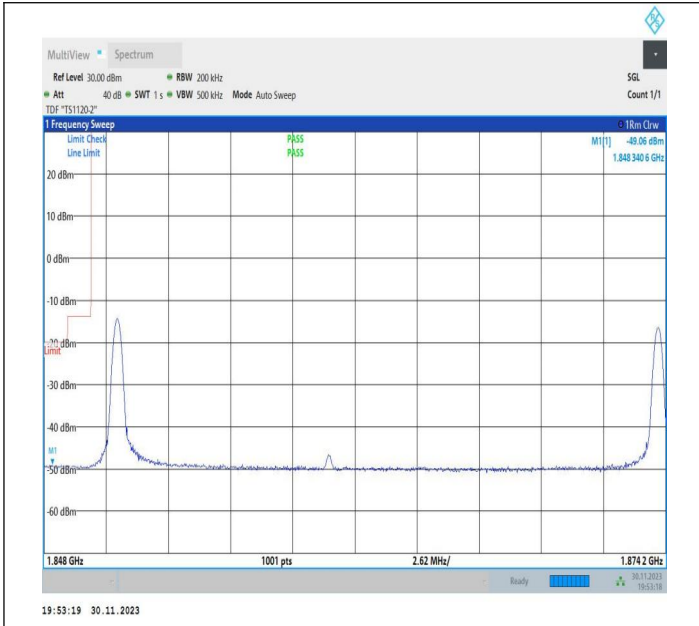

20MHz-5MHz_QPSK@QPSK-QPSK@QPSK_18700-18817_1RB#99@100RB#0-0RB#0@25RB#0

20MHz-5MHz_QPSK@QPSK-QPSK@QPSK_18700-18817_1RB#0@100RB#0-1RB#24@25RB#0