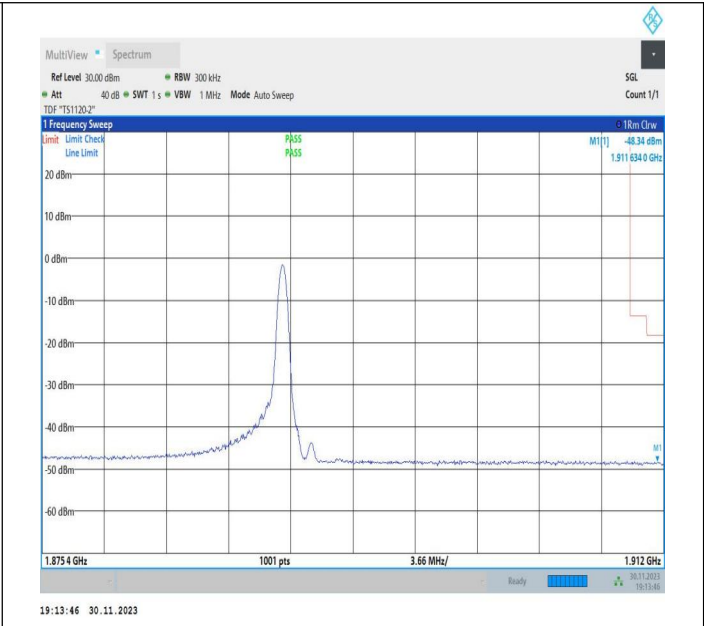

15MHz-20MHz_QPSK@QPSK-QPSK@QPSK_18929-19100_1RB#0@75RB#0-0RB#0@100RB#0

15MHz-20MHz_QPSK@QPSK-QPSK@QPSK_18929-19100_1RB#74@75RB#0-0RB#0@100RB#0