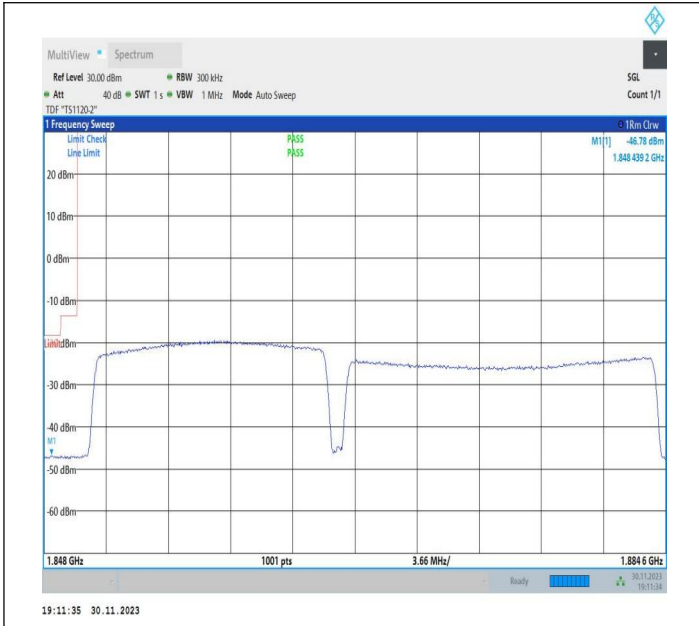

15MHz-20MHz_QPSK@QPSK-QPSK@QPSK_18678-18849_1RB#0@75RB#0-1RB#99@100RB#0

15MHz-20MHz_QPSK@QPSK-QPSK@QPSK_18678-18849_75RB#0@75RB#0-100RB#0@100RB#0