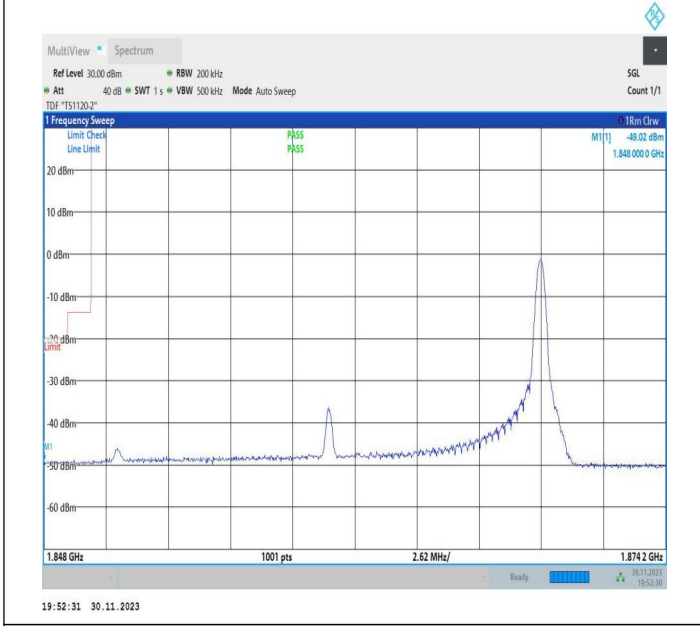

20MHz-5MHz_16QAM@16QAM-16QAM@16QAM_18700-18817_1RB#0@100RB#0-0RB#0@25RB#0

20MHz-5MHz_QPSK@QPSK-QPSK@QPSK_18700-18817_1RB#99@100RB#0-0RB#0@25RB#0