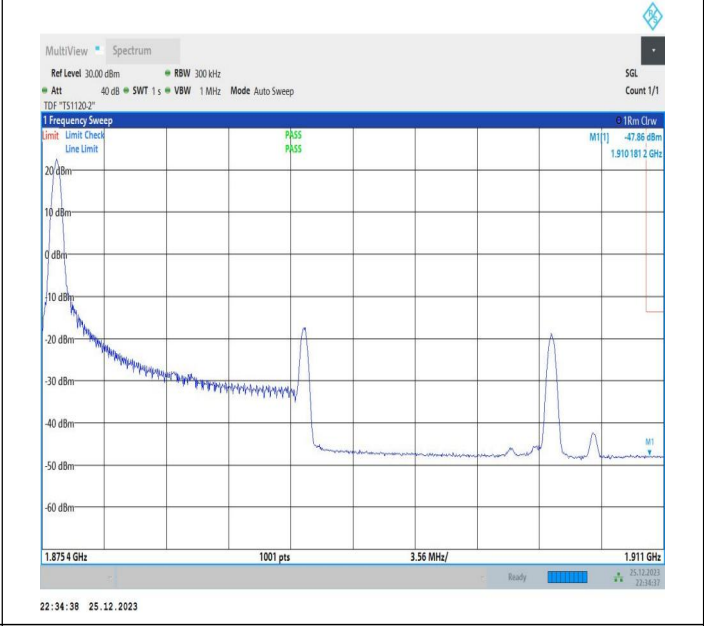

15MHz-20MHz_QPSK@QPSK-QPSK@QPSK_18929-19100_1RB#74@75RB#0-0RB#0@100RB#0

15MHz-20MHz_64QAM@64QAM-64QAM@64QAM_18929-19100_1RB#0@75RB#0-0RB#0@100RB#0