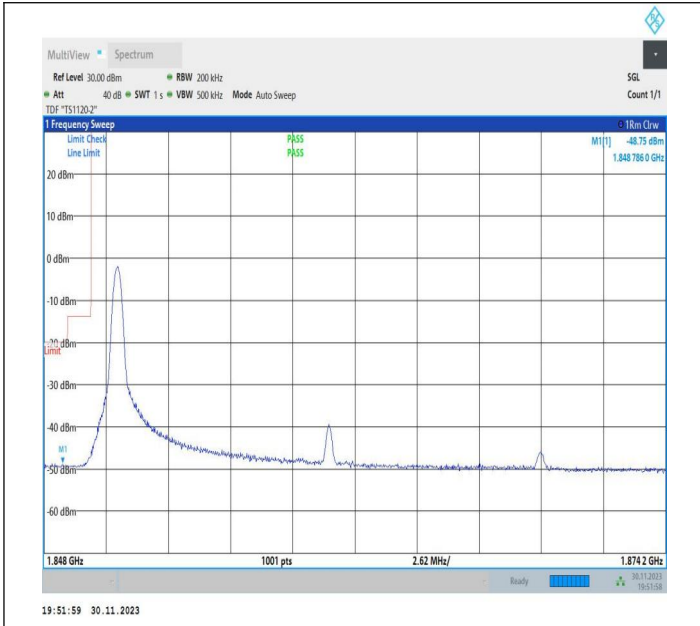

15MHz-20MHz_16QAM@16QAM-16QAM@16QAM_18929-19100_100_75RB#0@75RB#0-100RB#0@100RB#0

20MHz-5MHz_QPSK@QPSK-QPSK@QPSK_18700-18817_1RB#0@100RB#0-0RB#0@25RB#0

20MHz-5MHz_16QAM@16QAM-16QAM@16QAM_18700-18817_1RB#0@100RB#0-0RB#0@25RB#0