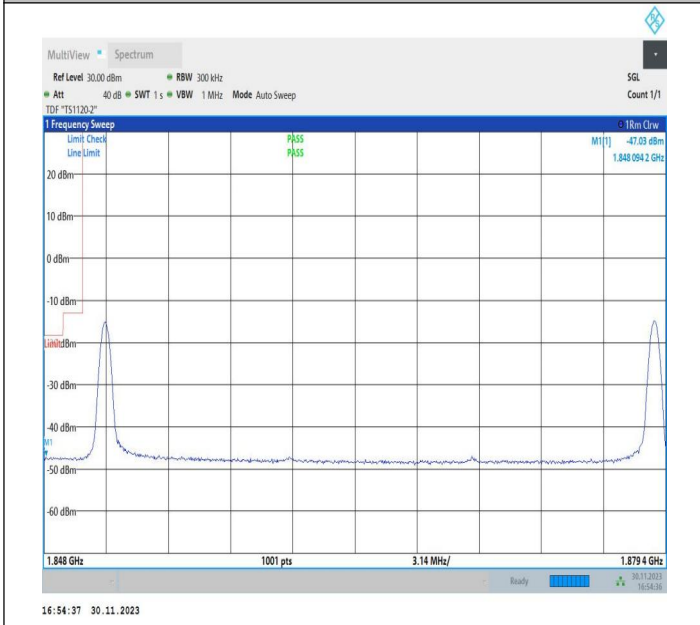

20MHz-10MHz_16QAM@16QAM-16QAM@16QAM_18700-18844_1RB#99@100RB#0-0RB#0@50RB#0

20MHz-10MHz_16QAM@16QAM-16QAM@16QAM_18700-18844_1RB#0@100RB#0-1RB#49@50RB#0