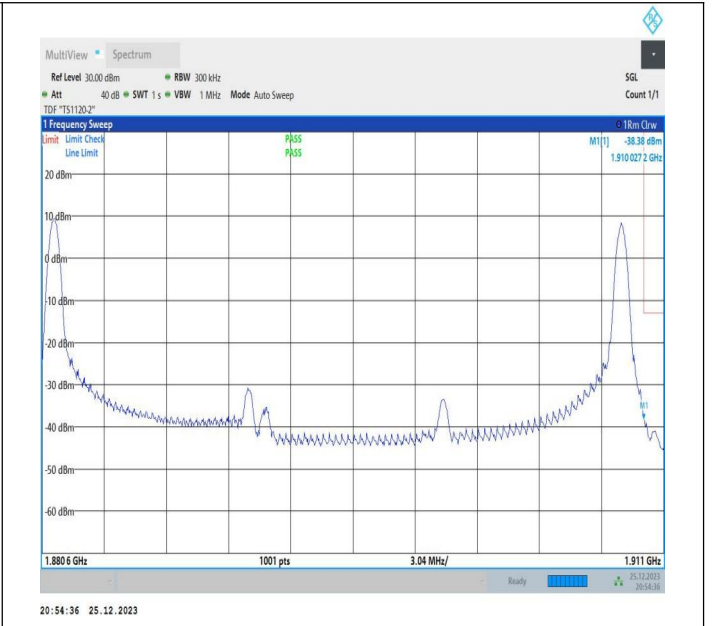

10MHz-20MHz_64QAM@64QAM-64QAM@64QAM_18956-19
100_1RB#0@50RB#0-1RB#99@100RB#0