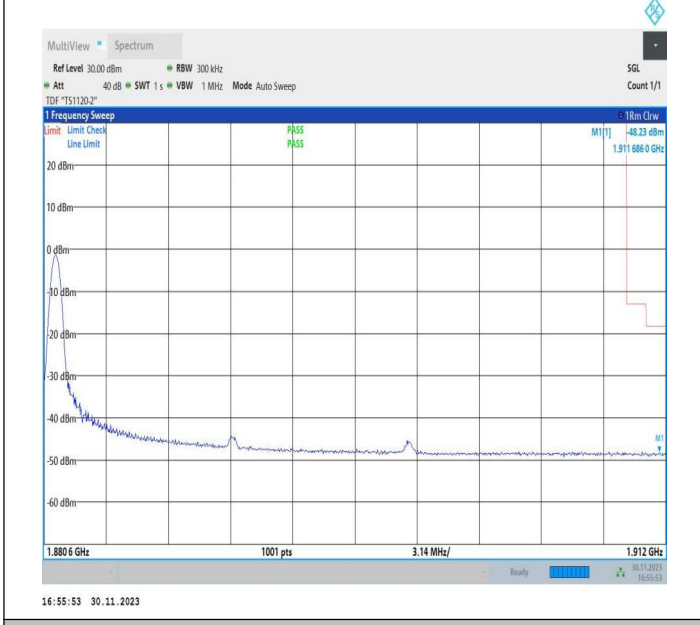

20MHz-10MHz_QPSK@QPSK-QPSK@QPSK_18700-18844_100RB#0@100RB#0-40RB#0@50RB#0

20MHz-10MHz_QPSK@QPSK-QPSK@QPSK_19001-19145_1RB#0@100RB#0-0RB#0@50RB#0