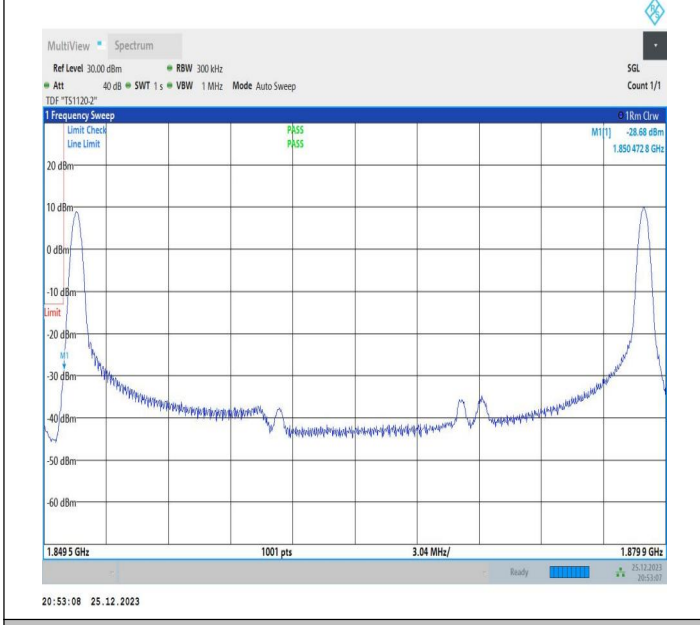

10MHz-20MHz_QPSK@QPSK-QPSK@QPSK_18655-18799_50RB#0@50RB#0-100RB#0@100RB#0

10MHz-20MHz_16QAM@16QAM-16QAM@16QAM_18655-18799_50RB#0@50RB#0-100RB#0@100RB#0

10MHz-20MHz_64QAM@64QAM-64QAM@64QAM_18655-18799_1RB#0@50RB#0-1RB#99@100RB#0