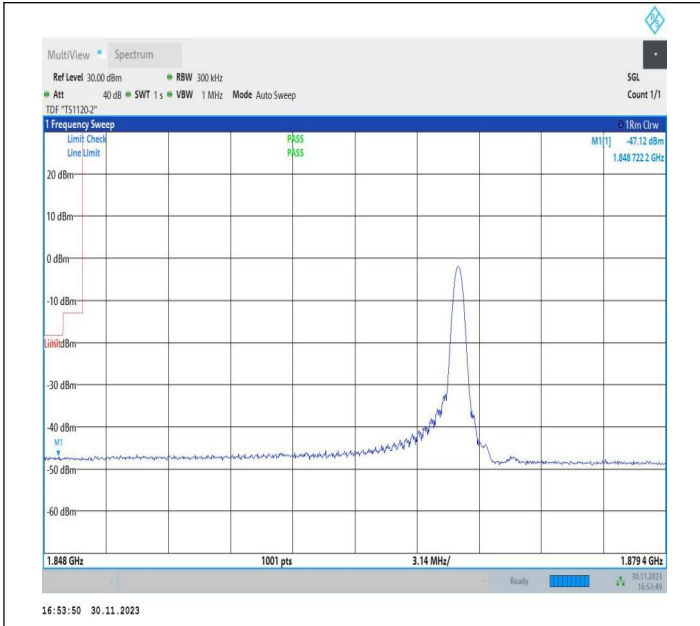

20MHz-10MHz_64QAM@64QAM-64QAM@64QAM_18700-18844_1RB#0@100RB#0-0RB#0@50RB#0

20MHz-10MHz_16QAM@16QAM-16QAM@16QAM_18700-18844_1RB#99@100RB#0-0RB#0@50RB#0