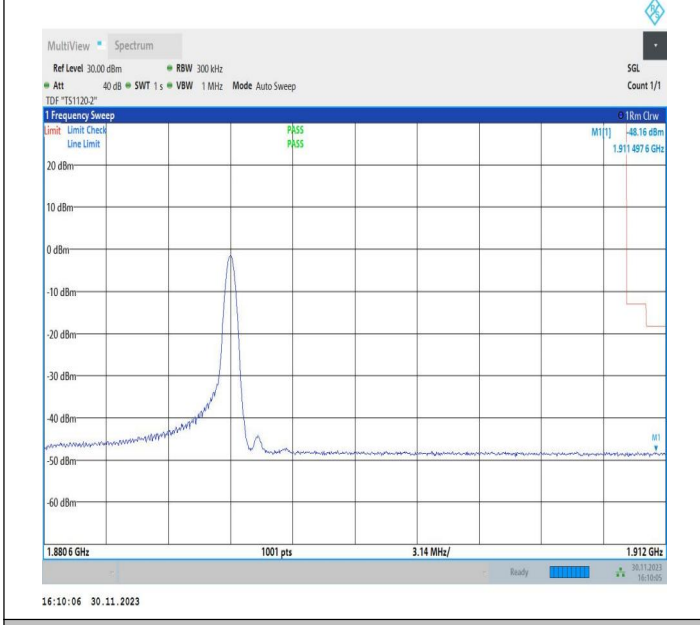

10MHz-20MHz_QPSK@QPSK-QPSK@QPSK_18956-19100_1RB#0@50RB#0-0RB#0@100RB#0

10MHz-20MHz_QPSK@QPSK-QPSK@QPSK_18956-19100_1RB#49@50RB#0-0RB#0@100RB#0