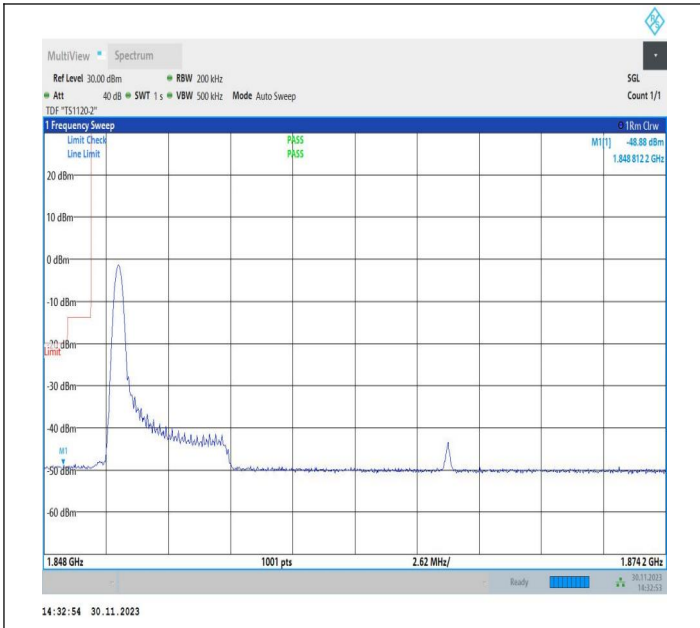

2-2-20MHz-20MHz-QPSK-QPSK-18902-19100-100RB#0-100 RB#0-PASS

2-2-20MHz-15MHz-64QAM-64QAM-18951-19122-100RB#0-7 5RB#0-PASS

2-2-20MHz-20MHz-64QAM-64QAM-18700-18898-100RB#0-1 00RB#0-PASS

2-2-20MHz-20MHz-64QAM-64QAM-18801-18999-100RB#0-1 00RB#0-PASS

2-2-20MHz-20MHz-16QAM-16QAM-18902-19100-100RB#0-1
00RB#0-PASS

2-2-20MHz-20MHz-64QAM-64QAM-18902-19100-100RB#0-1
00RB#0-PASS

Band Edge

Test Graphs

5MHz-20MHz_QPSK@QPSK-QPSK@QPSK_18633-18750_1
 RB#0@25RB#0-0RB#0@100RB#0