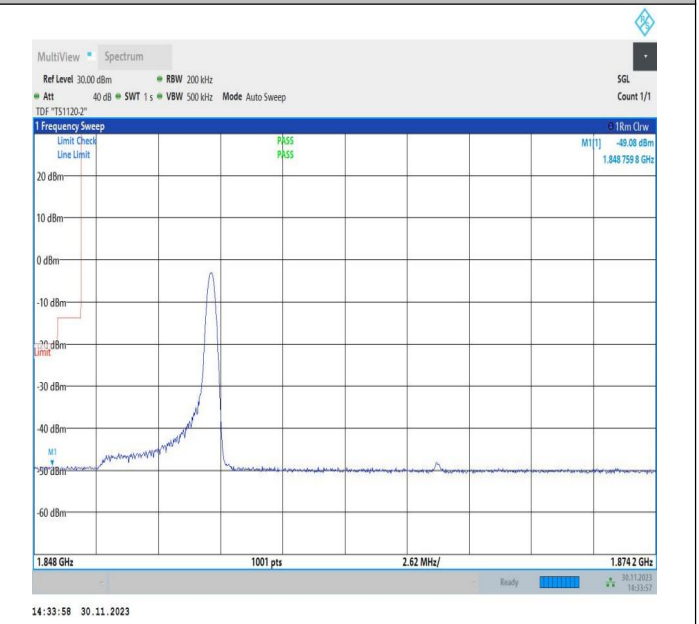

5MHz-20MHz_16QAM@16QAM-16QAM@16QAM_18633-187
50_1RB#0@25RB#0-0RB#0@100RB#0

5MHz-20MHz_16QAM@16QAM-16QAM@16QAM_18633-187
50_1RB#24@25RB#0-0RB#0@100RB#0