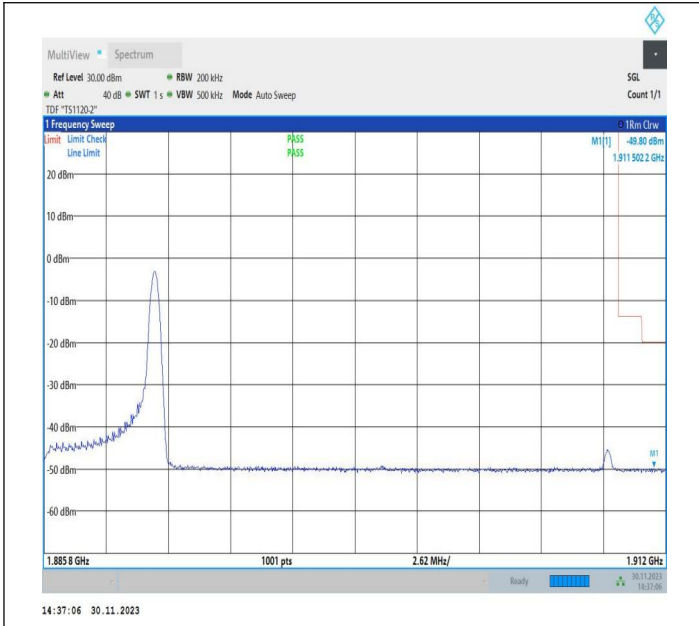

5MHz-20MHz_64QAM@64QAM-64QAM@64QAM_18983-19100_1RB#0@25RB#0-0RB#0@100RB#0

5MHz-20MHz_16QAM@16QAM-16QAM@16QAM_18983-19100_1RB#24@25RB#0-0RB#0@100RB#0