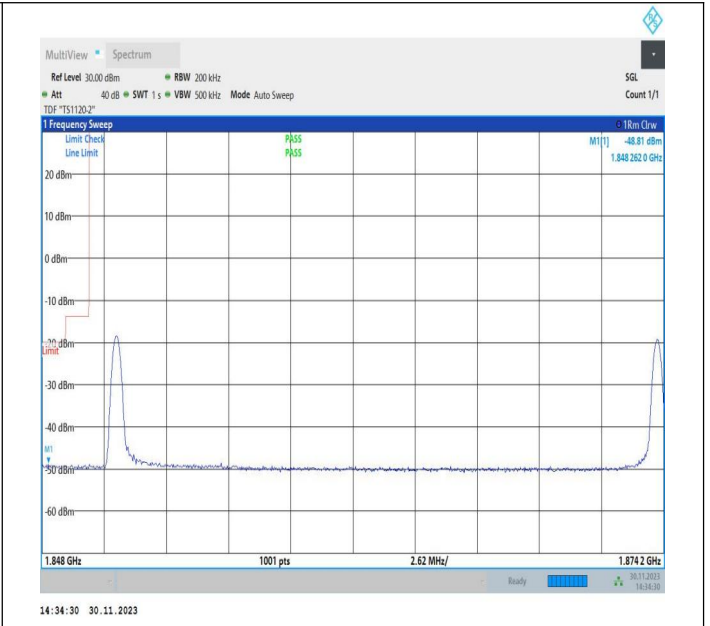

5MHz-20MHz_16QAM@16QAM-16QAM@16QAM_18633-187
50_1RB#24@25RB#0-0RB#0@100RB#0

5MHz-20MHz_QPSK@QPSK-QPSK@QPSK_18633-18750_1RB#0@25RB#0-1RB#99@100RB#0