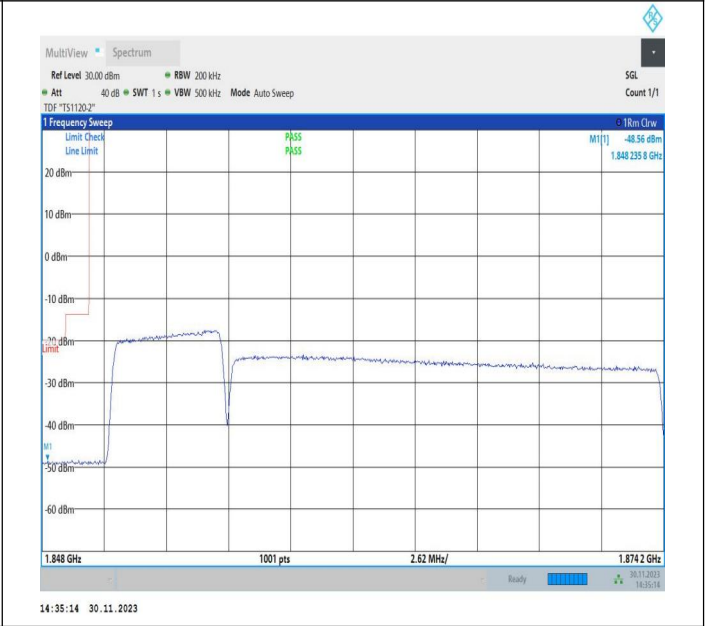

5MHz-20MHz_QPSK@QPSK-QPSK@QPSK_18633-18750_1RB#0@25RB#0-1RB#99@100RB#0

5MHz-20MHz_QPSK@QPSK-QPSK@QPSK_18633-18750_25RB#0@25RB#0-100RB#0@100RB#0