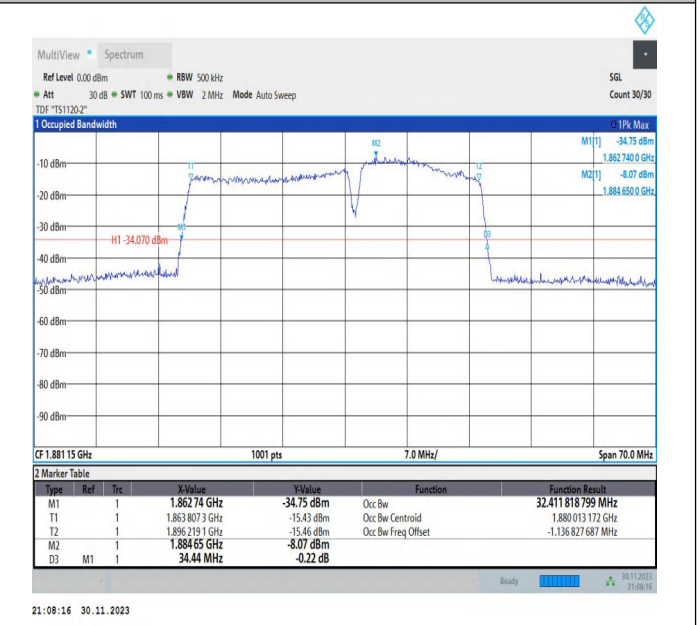

2-2-20MHz-5MHz-16QAM-16QAM-19050-19167-100RB#0-25
 RB#0-PASS

2-2-20MHz-5MHz-64QAM-64QAM-18700-18817-100RB#0-25
 RB#0-PASS

2-2-20MHz-5MHz-64QAM-64QAM-18875-18992-100RB#0-25
 RB#0-PASS

2-2-20MHz-5MHz-64QAM-64QAM-19050-19167-100RB#0-25
 RB#0-PASS

2-2-20MHz-15MHz-QPSK-QPSK-18700-18871-100RB#0-75R
B#0-PASS

2-2-20MHz-15MHz-16QAM-16QAM-18700-18871-100RB#0-7
5RB#0-PASS

2-2-20MHz-15MHz-QPSK-QPSK-18826-18997-100RB#0-75R
B#0-PASS

2-2-20MHz-15MHz-16QAM-16QAM-18826-18997-100RB#0-7
5RB#0-PASS