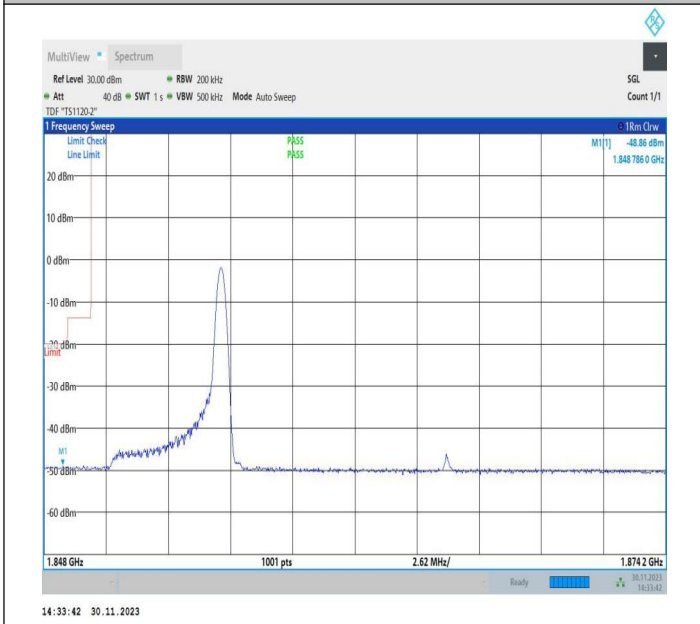

5MHz-20MHz_QPSK@QPSK-QPSK@QPSK_18633-18750_1
RB#0@25RB#0-0RB#0@100RB#0

5MHz-20MHz_QPSK@QPSK-QPSK@QPSK_18633-18750_1
RB#24@25RB#0-0RB#0@100RB#0