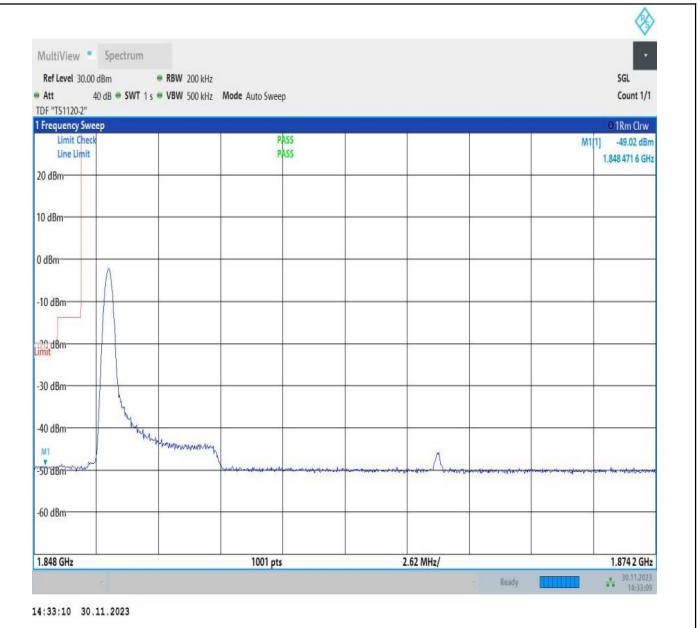

2-2-20MHz-20MHz-QPSK-QPSK-18902-19100-100RB#0-100 RB#0-PASS

2-2-20MHz-15MHz-64QAM-64QAM-18951-19122-100RB#0-7 5RB#0-PASS

2-2-20MHz-20MHz-64QAM-64QAM-18700-18898-100RB#0-1 00RB#0-PASS

2-2-20MHz-20MHz-64QAM-64QAM-18801-18999-100RB#0-1 00RB#0-PASS

2-2-20MHz-20MHz-16QAM-16QAM-18902-19100-100RB#0-1
00RB#0-PASS

2-2-20MHz-20MHz-64QAM-64QAM-18902-19100-100RB#0-1
00RB#0-PASS

Band Edge

Test Graphs

5MHz-20MHz_QPSK@QPSK-QPSK@QPSK_18633-18750_1
 RB#0@25RB#0-0RB#0@100RB#0