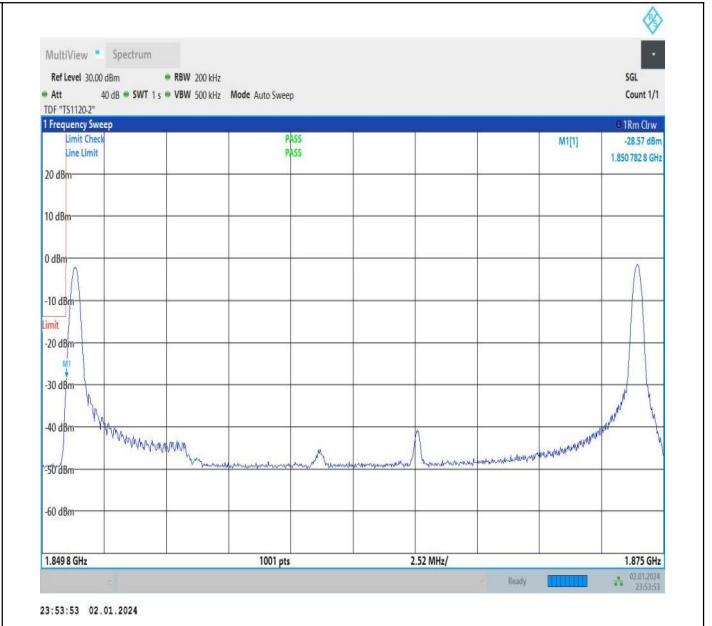

5MHz-20MHz_QPSK@QPSK-QPSK@QPSK_18633-18750_25RB#0@25RB#0-100RB#0@100RB#0

5MHz-20MHz_64QAM@64QAM-64QAM@64QAM_18633-18750_1RB#0@25RB#0-1RB#99@100RB#0