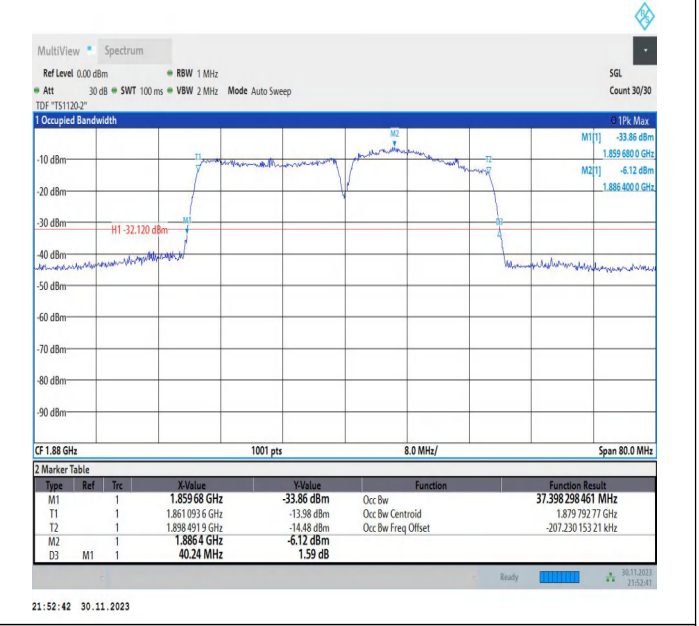

2-2-20MHz-20MHz-16QAM-16QAM-18700-18898-100RB#0-100 RB#0-PASS

2-2-20MHz-20MHz-16QAM-16QAM-18801-18999-100RB#0-100 RB#0-PASS