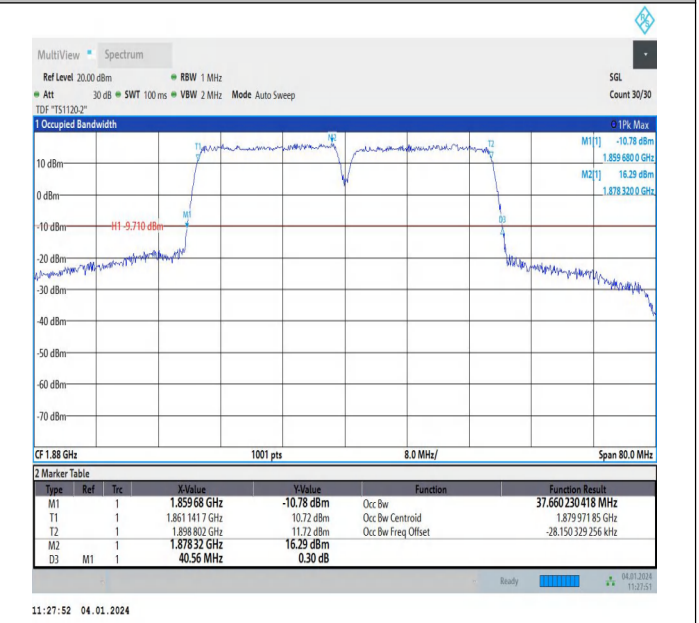

2-2-20MHz-15MHz-64QAM-64QAM-18951-19122-100RB#0-7 5RB#0-PASS

2-2-20MHz-20MHz-64QAM-64QAM-18801-18999-100RB#0-1 00RB#0-PASS