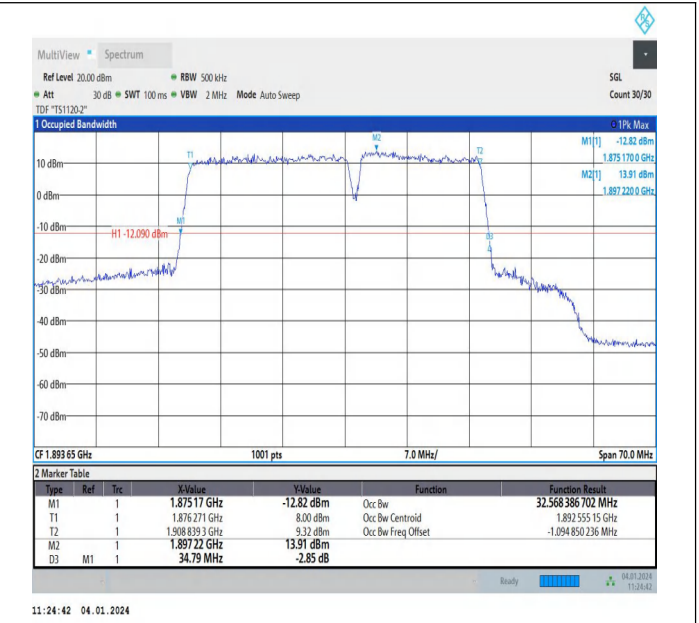

2-2-20MHz-15MHz-QPSK-QPSK-18951-19122-100RB#0-75R
B#0-PASS

2-2-20MHz-15MHz-16QAM-16QAM-18951-19122-100RB#0-7
5RB#0-PASS

2-2-20MHz-15MHz-64QAM-64QAM-18700-18871-100RB#0-7
5RB#0-PASS

2-2-20MHz-15MHz-64QAM-64QAM-18826-18997-100RB#0-7
5RB#0-PASS

2-2-20MHz-20MHz-QPSK-QPSK-18700-18898-100RB#0-100 RB#0-PASS

2-2-20MHz-20MHz-16QAM-16QAM-18700-18898-100RB#0-100 RB#0-PASS

2-2-20MHz-20MHz-QPSK-QPSK-18801-18999-100RB#0-100 RB#0-PASS

2-2-20MHz-20MHz-16QAM-16QAM-18801-18999-100RB#0-100 RB#0-PASS