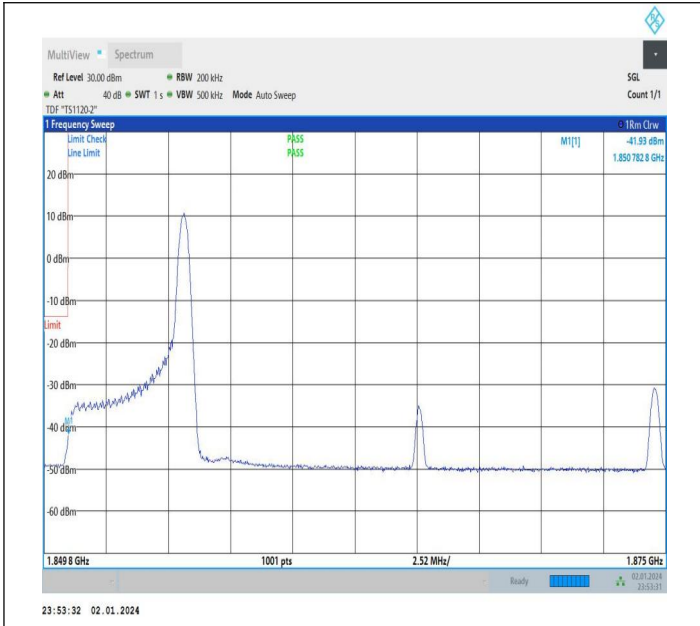

5MHz-20MHz_16QAM@16QAM-16QAM@16QAM_18633-18750_1RB#0@25RB#0-1RB#99@100RB#0

5MHz-20MHz_64QAM@64QAM-64QAM@64QAM_18633-18750_1RB#24@25RB#0-0RB#0@100RB#0