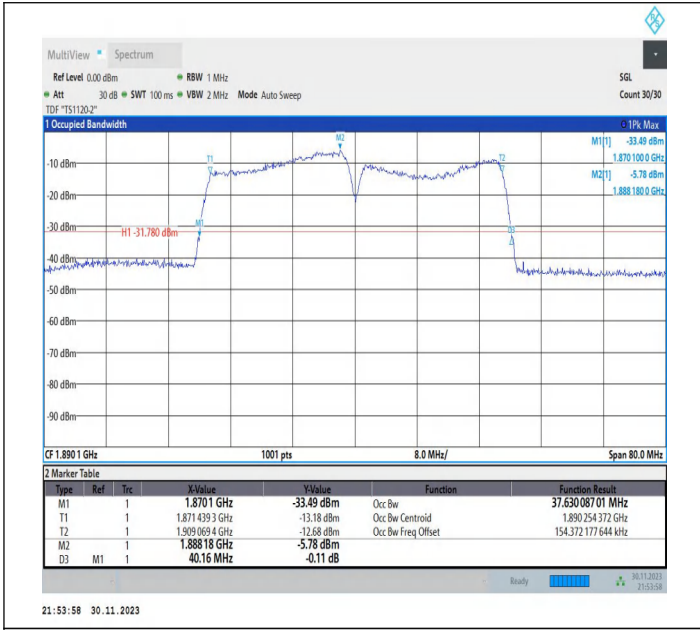

2-2-20MHz-20MHz-64QAM-64QAM-18700-18898-100RB#0-1 00RB#0-PASS

2-2-20MHz-20MHz-16QAM-16QAM-18902-19100-100RB#0-1
00RB#0-PASS

2-2-20MHz-20MHz-64QAM-64QAM-18902-19100-100RB#0-1
00RB#0-PASS