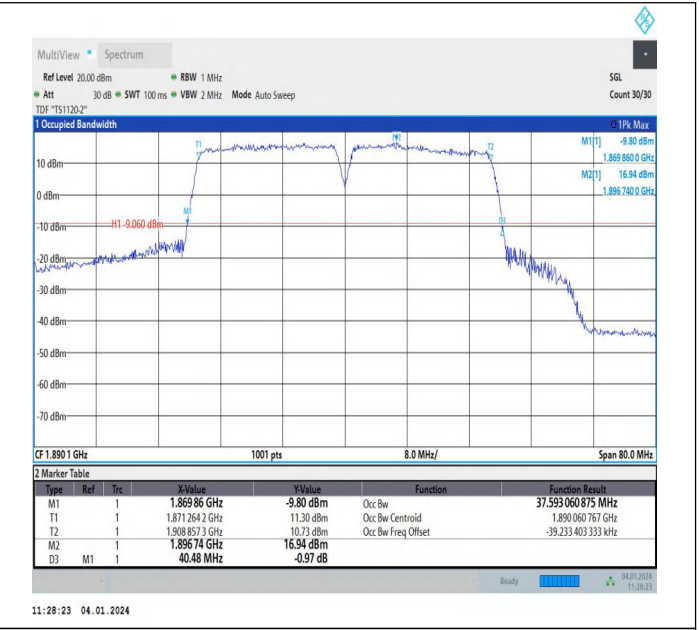

2-2-20MHz-20MHz-64QAM-64QAM-18801-18999-100RB#0-1 00RB#0-PASS

2-2-20MHz-20MHz-16QAM-16QAM-18902-19100-100RB#0-1
00RB#0-PASS

2-2-20MHz-20MHz-64QAM-64QAM-18902-19100-100RB#0-1
00RB#0-PASS