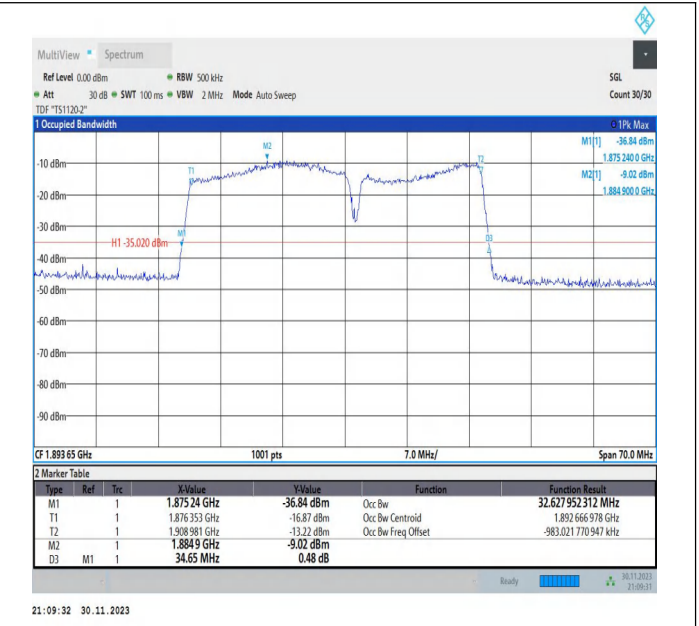

2-2-20MHz-5MHz-16QAM-16QAM-19050-19167-100RB#0-25
 RB#0-PASS

2-2-20MHz-5MHz-64QAM-64QAM-18700-18817-100RB#0-25
 RB#0-PASS

2-2-20MHz-5MHz-64QAM-64QAM-18875-18992-100RB#0-25
 RB#0-PASS

2-2-20MHz-5MHz-64QAM-64QAM-19050-19167-100RB#0-25
 RB#0-PASS

2-2-20MHz-15MHz-QPSK-QPSK-18700-18871-100RB#0-75R
B#0-PASS

2-2-20MHz-15MHz-16QAM-16QAM-18700-18871-100RB#0-7
5RB#0-PASS

2-2-20MHz-15MHz-QPSK-QPSK-18826-18997-100RB#0-75R
B#0-PASS

2-2-20MHz-15MHz-16QAM-16QAM-18826-18997-100RB#0-7
5RB#0-PASS