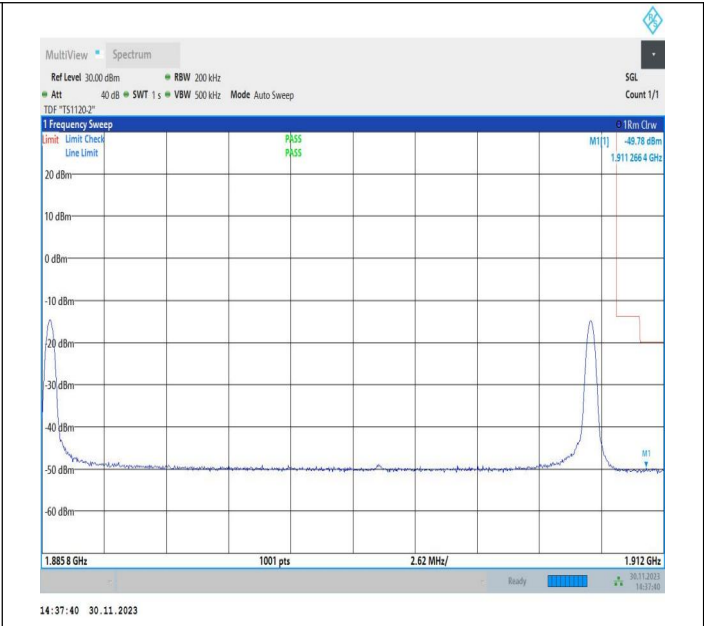

5MHz-20MHz_QPSK@QPSK-QPSK@QPSK_18983-19100_1RB#24@25RB#0-0RB#0@100RB#0

5MHz-20MHz_QPSK@QPSK-QPSK@QPSK_18983-19100_1RB#0@25RB#0-1RB#99@100RB#0