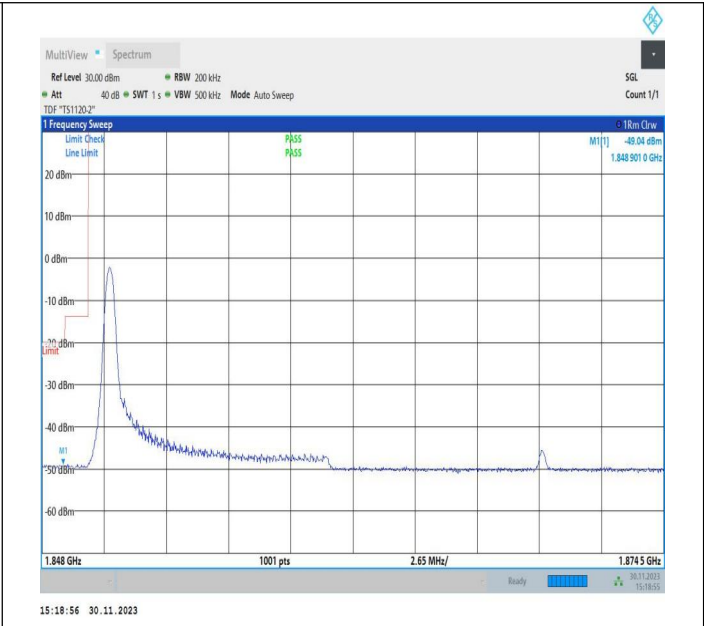

5MHz-20MHz_64QAM@64QAM-64QAM@64QAM_18983-19100_1RB#0@25RB#0-1RB#99@100RB#0

10MHz-15MHz_16QAM@16QAM-16QAM@16QAM_18653-18773_1RB#0@50RB#0-0RB#0@75RB#0