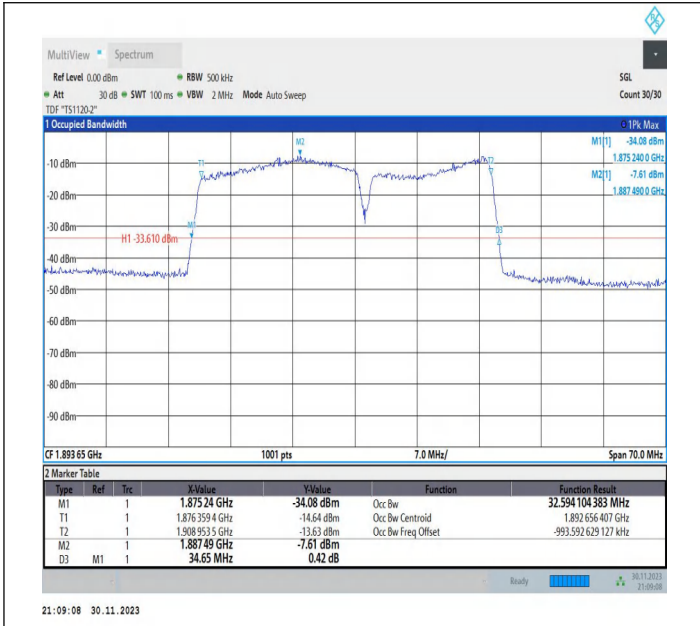

2-2-20MHz-15MHz-QPSK-QPSK-18826-18997-100RB#0-75R
B#0-PASS

2-2-20MHz-15MHz-QPSK-QPSK-18951-19122-100RB#0-75R
B#0-PASS