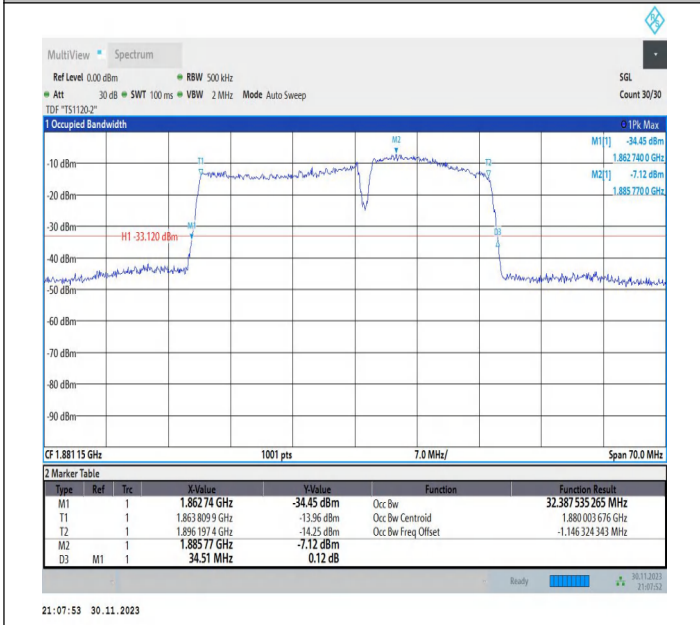

2-2-20MHz-15MHz-QPSK-QPSK-18700-18871-100RB#0-75R
B#0-PASS

2-2-20MHz-15MHz-QPSK-QPSK-18826-18997-100RB#0-75R
B#0-PASS