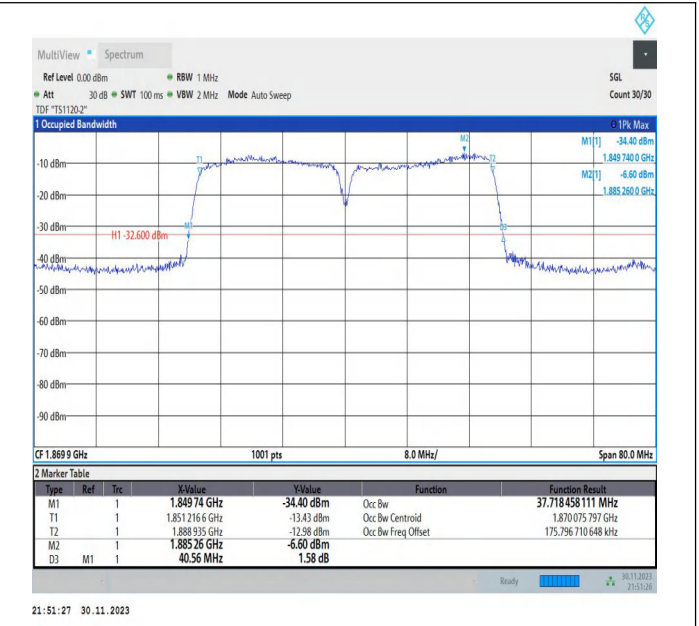

2-2-20MHz-15MHz-64QAM-64QAM-18826-18997-100RB#0-7
5RB#0-PASS

2-2-20MHz-20MHz-16QAM-16QAM-18700-18898-100RB#0-100 RB#0-PASS