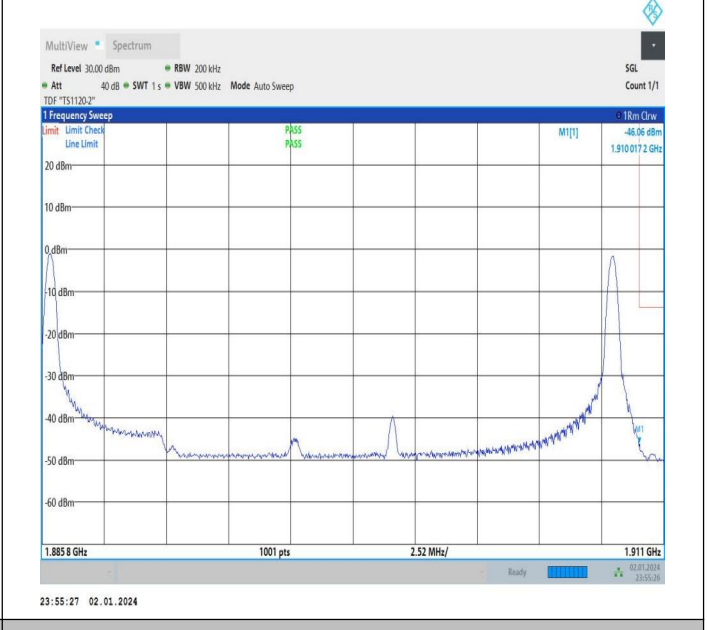

5MHz-20MHz_16QAM@16QAM-16QAM@16QAM_18983-19100_25RB#0@25RB#0-100RB#0@100RB#0

5MHz-20MHz_64QAM@64QAM-64QAM@64QAM_18983-19100_1RB#0@25RB#0-1RB#99@100RB#0