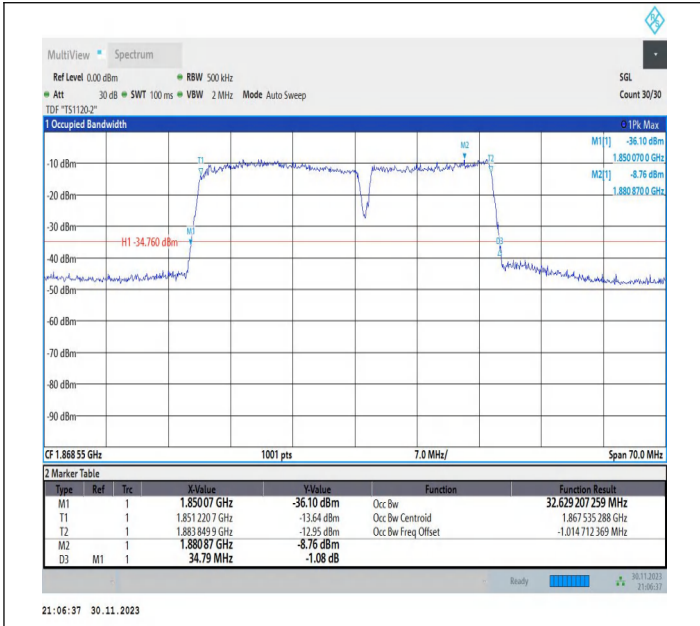

2-2-20MHz-5MHz-16QAM-16QAM-19050-19167-100RB#0-25
 RB#0-PASS

2-2-20MHz-5MHz-64QAM-64QAM-18700-18817-100RB#0-25
 RB#0-PASS

2-2-20MHz-5MHz-64QAM-64QAM-18875-18992-100RB#0-25
 RB#0-PASS

2-2-20MHz-5MHz-64QAM-64QAM-19050-19167-100RB#0-25
 RB#0-PASS