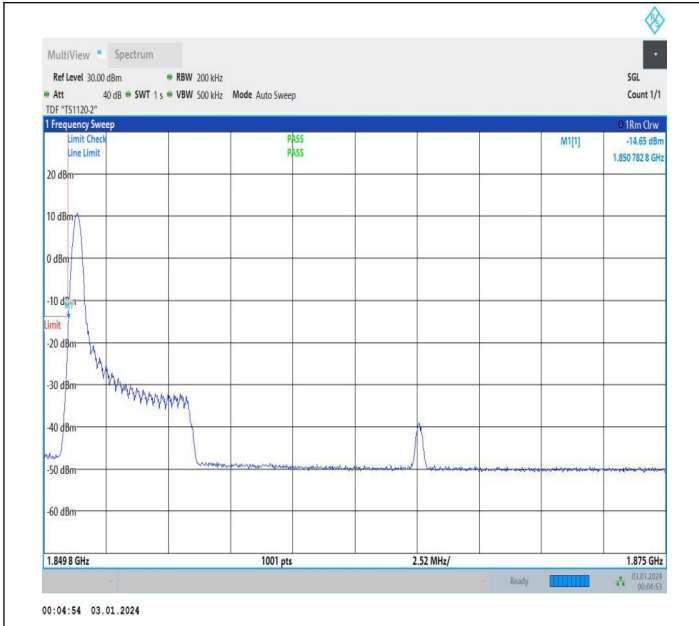

5MHz-20MHz_QPSK@QPSK-QPSK@QPSK_18633-18750_1
RB#24@25RB#0-0RB#0@100RB#0

5MHz-20MHz_64QAM@64QAM-64QAM_18633-18750_1RB#0@25RB#0-0RB#0@100RB#0