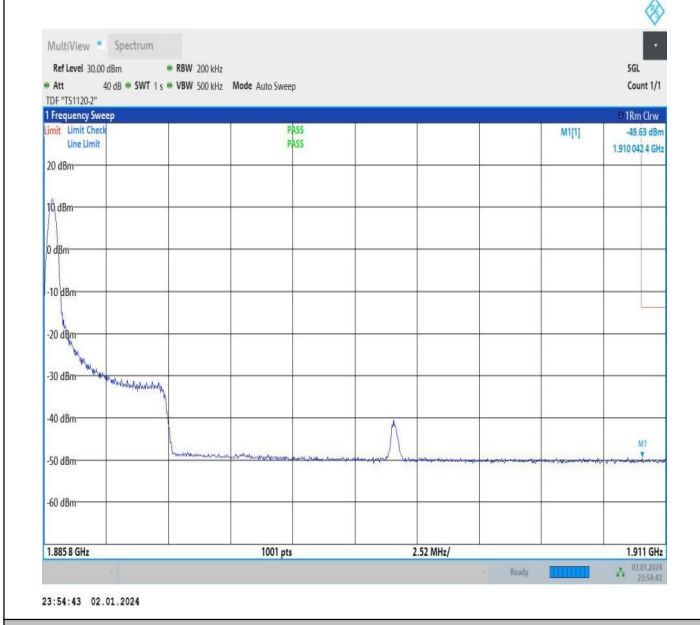

5MHz-20MHz_16QAM@16QAM-16QAM@16QAM_18983-19100_1RB#0@25RB#0-0RB#0@100RB#0

5MHz-20MHz_64QAM@64QAM-64QAM@64QAM_18983-19100_1RB#0@25RB#0-0RB#0@100RB#0