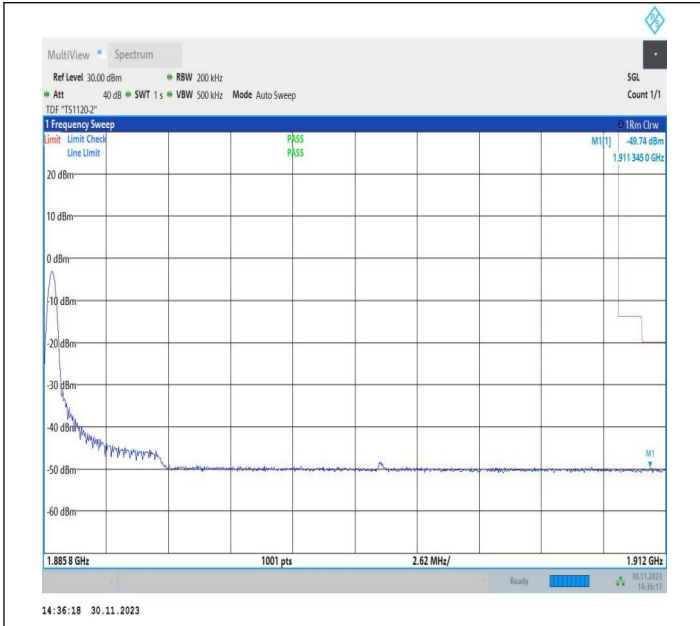

5MHz-20MHz_16QAM@16QAM-16QAM@16QAM_18633-18750_25RB#0@25RB#0-100RB#0@100RB#0

5MHz-20MHz_16QAM@16QAM-16QAM@16QAM_18983-19100_1RB#0@25RB#0-0RB#0@100RB#0