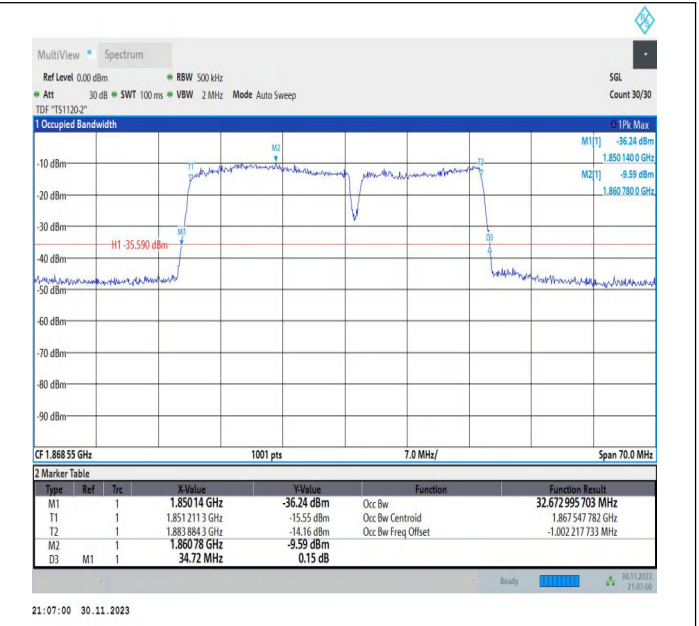

2-2-20MHz-5MHz-16QAM-16QAM-19050-19167-100RB#0-25
 RB#0-PASS

2-2-20MHz-5MHz-64QAM-64QAM-18700-18817-100RB#0-25
 RB#0-PASS

2-2-20MHz-5MHz-64QAM-64QAM-18875-18992-100RB#0-25
 RB#0-PASS

2-2-20MHz-5MHz-64QAM-64QAM-19050-19167-100RB#0-25
 RB#0-PASS

2-2-20MHz-15MHz-QPSK-QPSK-18700-18871-100RB#0-75R
B#0-PASS

2-2-20MHz-15MHz-16QAM-16QAM-18700-18871-100RB#0-7
5RB#0-PASS

2-2-20MHz-15MHz-QPSK-QPSK-18826-18997-100RB#0-75R
B#0-PASS

2-2-20MHz-15MHz-16QAM-16QAM-18826-18997-100RB#0-7
5RB#0-PASS