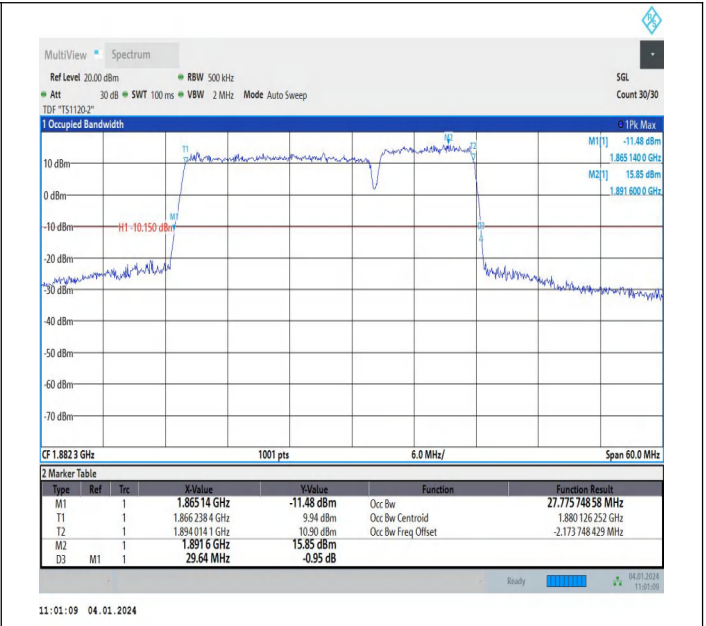

2-2-20MHz-10MHz-64QAM-64QAM-18851-18995-100RB#0-5
ORB#0-PASS