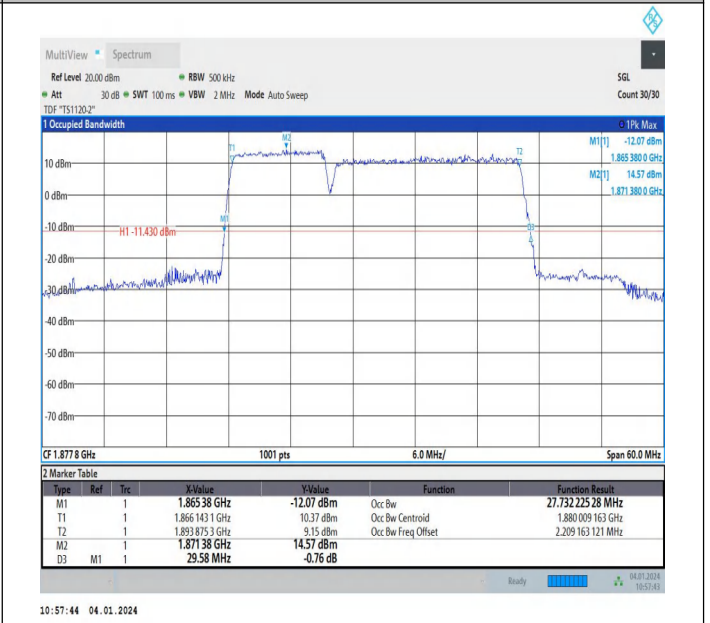

2-2-10MHz-20MHz-64QAM-64QAM-18806-18950-50RB#0-10
ORB#0-PASS