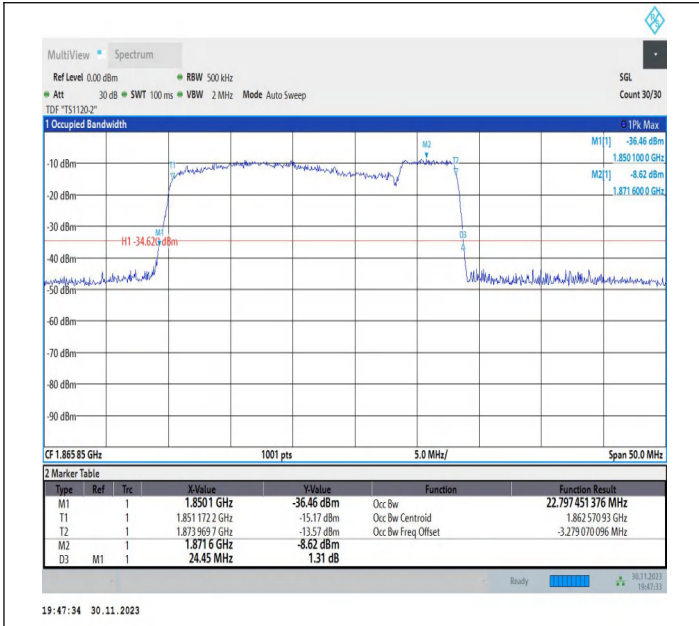

2-2-20MHz-5MHz-QPSK-QPSK-18700-18817-100RB#0-25RB #0-PASS

2-2-15MHz-20MHz-64QAM-64QAM-18678-18849-75RB#0-10 ORB#0-PASS

2-2-15MHz-20MHz-64QAM-64QAM-18803-18974-75RB#0-10 ORB#0-PASS

2-2-15MHz-20MHz-64QAM-64QAM-18929-19100-75RB#0-10 ORB#0-PASS