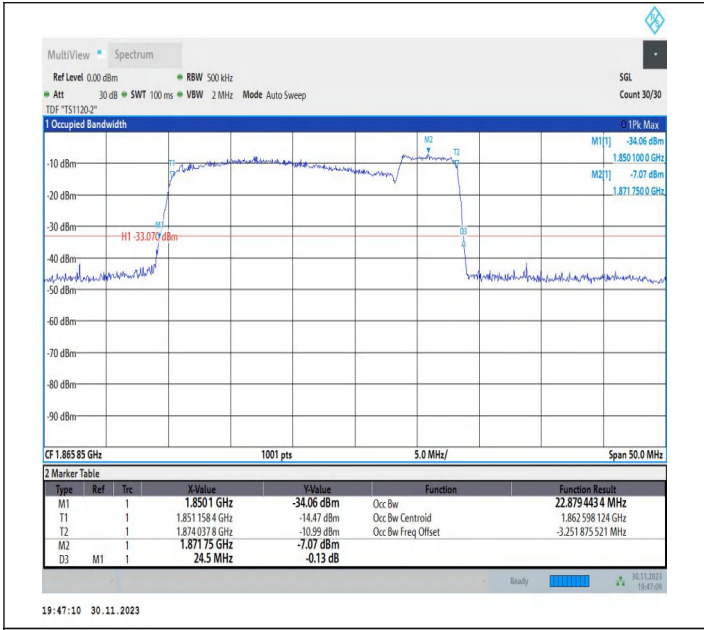

2-2-20MHz-5MHz-QPSK-QPSK-18700-18817-100RB#0-25RB #0-PASS