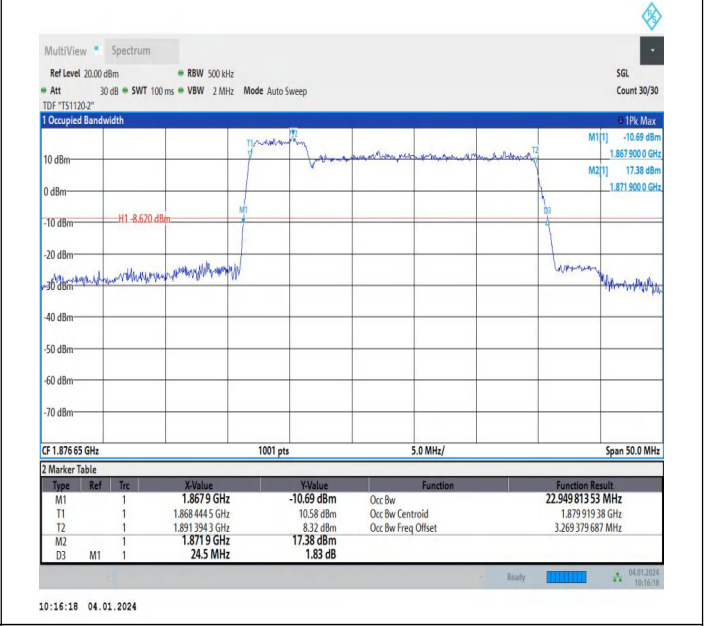

2-2-5MHz-20MHz-64QAM-64QAM-18808-18925-25RB#0-100RB#0-PASS