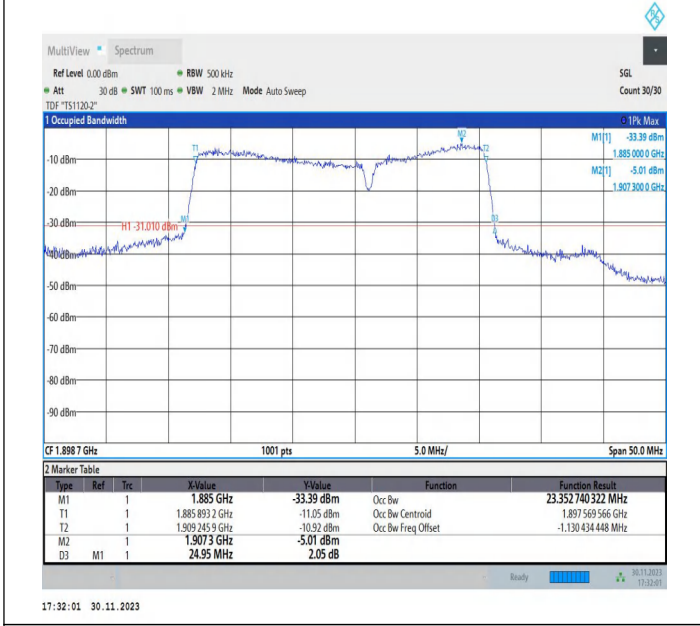

2-2-15MHz-10MHz-16QAM-16QAM-19027-19147-75RB#0-50 RB#0-PASS