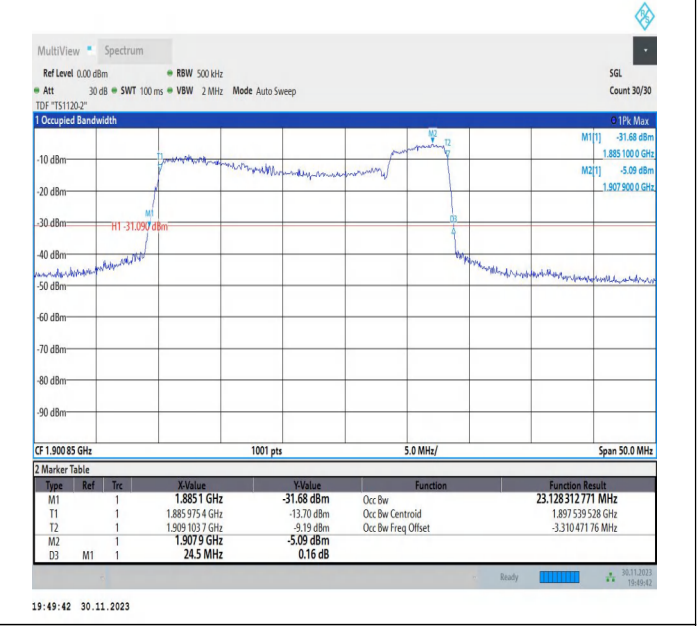

2-2-20MHz-5MHz-QPSK-QPSK-19050-19167-100RB#0-25RB #0-PASS