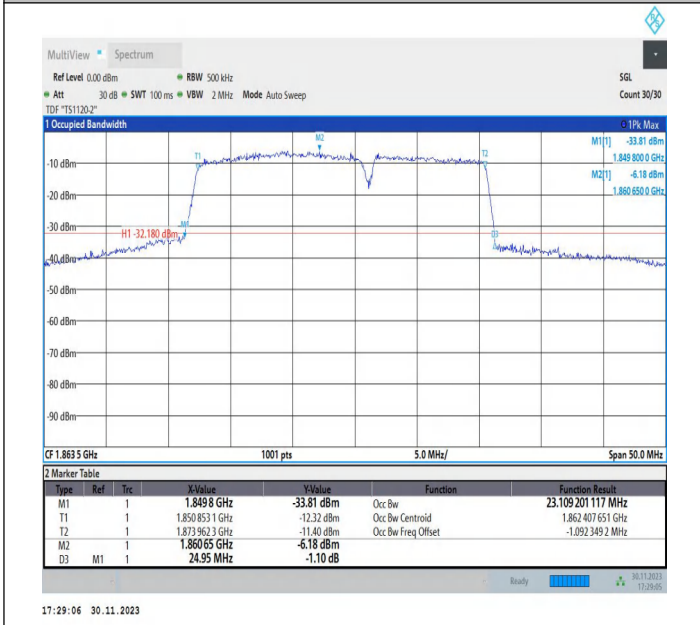

2-2-15MHz-10MHz-QPSK-QPSK-18675-18795-75RB#0-50RB #0-PASS