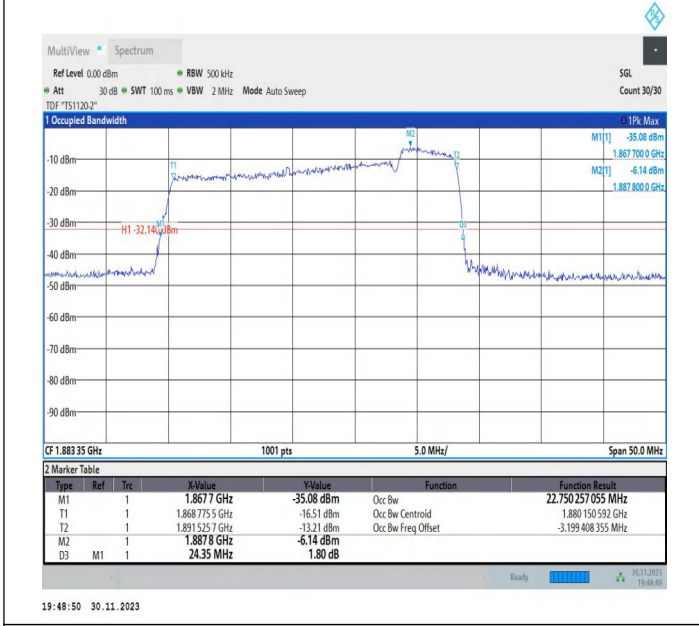

2-2-20MHz-5MHz-16QAM-16QAM-18875-18992-100RB#0-25 RB#0-PASS