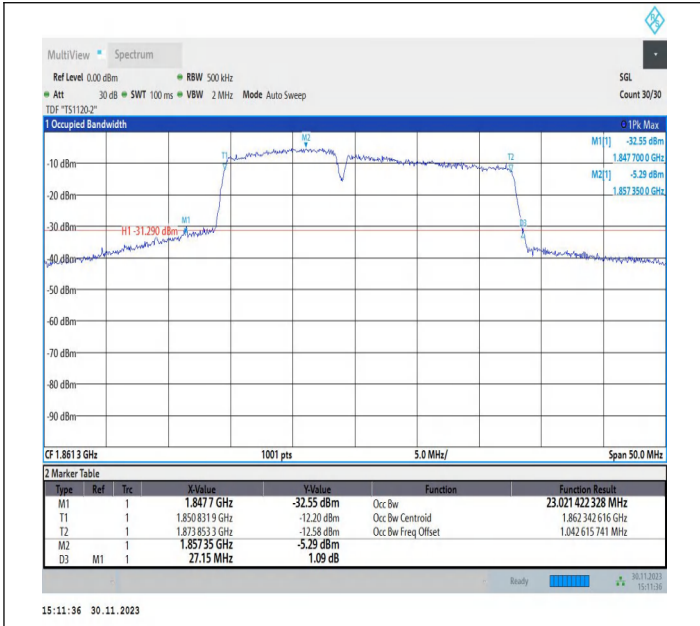

2-2-5MHz-20MHz-QPSK-QPSK-18983-19100-25RB#0-100RB #0-PASS

2-2-5MHz-20MHz-16QAM-16QAM-18983-19100-25RB#0-100RB#0-PASS

2-2-5MHz-20MHz-64QAM-64QAM-18633-18750-25RB#0-100RB#0-PASS

2-2-5MHz-20MHz-64QAM-64QAM-18808-18925-25RB#0-100RB#0-PASS