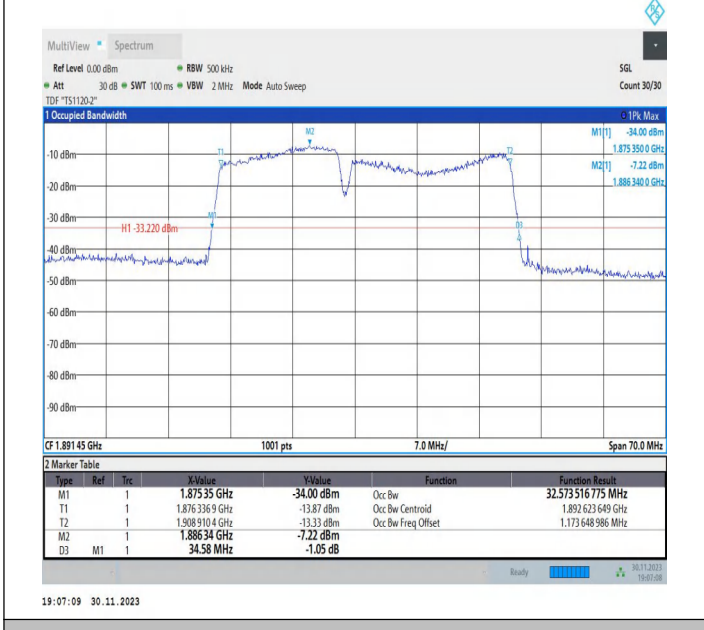

2-2-15MHz-20MHz-QPSK-QPSK-18929-19100-75RB#0-100R B#0-PASS