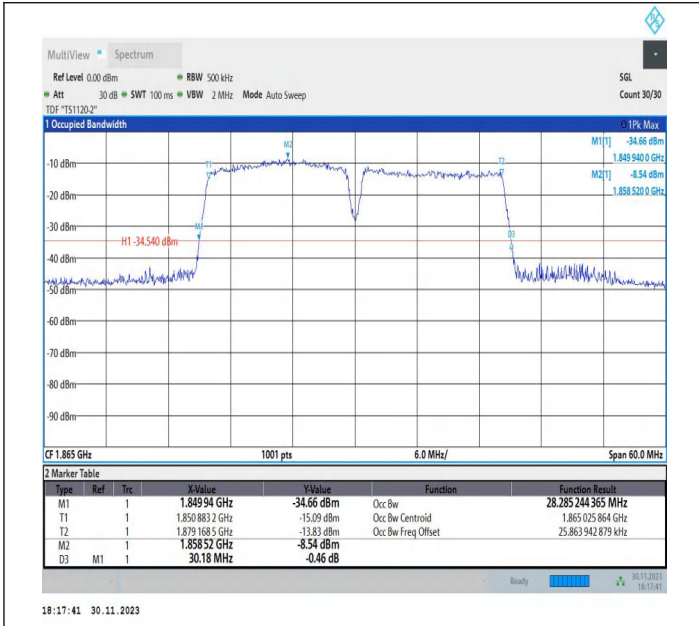

2-2-15MHz-10MHz-16QAM-16QAM-18851-18971-75RB#0-50 RB#0-PASS

2-2-15MHz-10MHz-QPSK-QPSK-19027-19147-75RB#0-50RB #0-PASS

2-2-15MHz-10MHz-16QAM-16QAM-19027-19147-75RB#0-50 RB#0-PASS

2-2-15MHz-15MHz-QPSK-QPSK-18675-18825-75RB#0-75RB #0-PASS