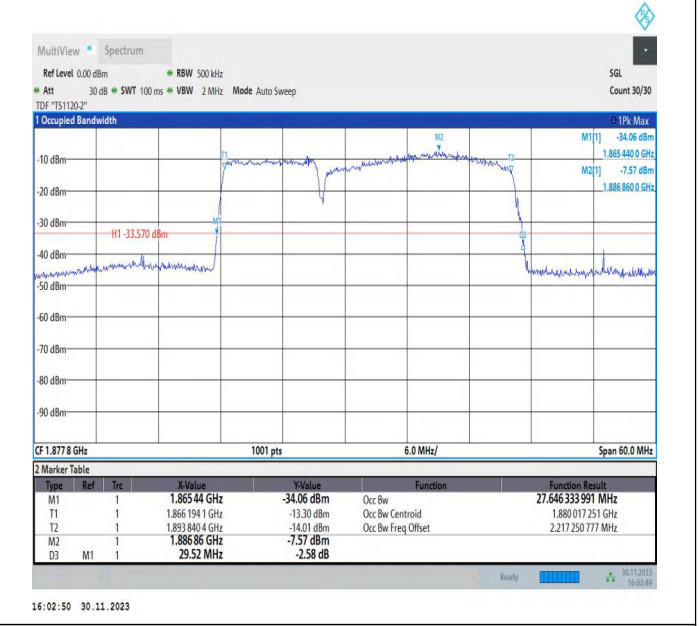

2-2-10MHz-20MHz-QPSK-QPSK-18806-18950-50RB#0-100R B#0-PASS