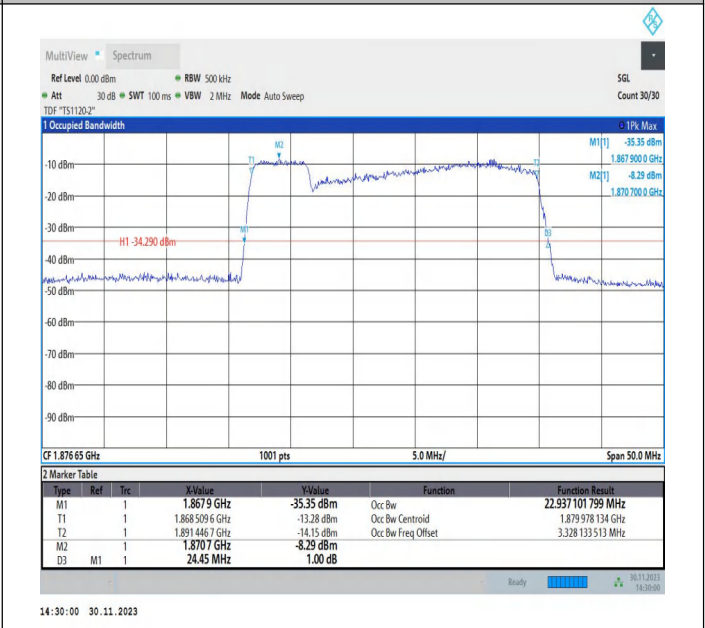

Test Graphs

2-2-5MHz-20MHz-QPSK-QPSK-18633-18750-25RB#0-100RB
#0-PASS

2-2-5MHz-20MHz-16QAM-16QAM-18633-18750-25RB#0-100RB#0-PASS

2-2-5MHz-20MHz-QPSK-QPSK-18808-18925-25RB#0-100RB
#0-PASS

2-2-5MHz-20MHz-16QAM-16QAM-18808-18925-25RB#0-100RB#0-PASS