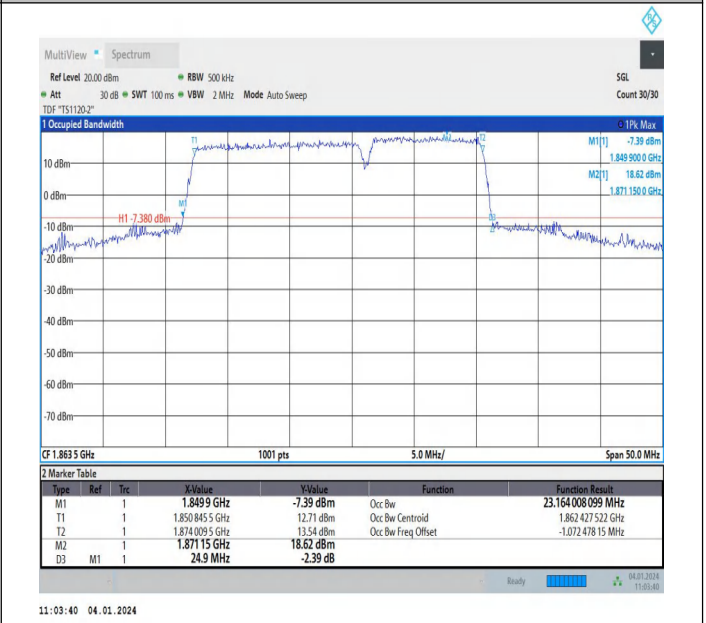

2-2-15MHz-10MHz-64QAM-64QAM-18675-18795-75RB#0-50
RB#0-PASS