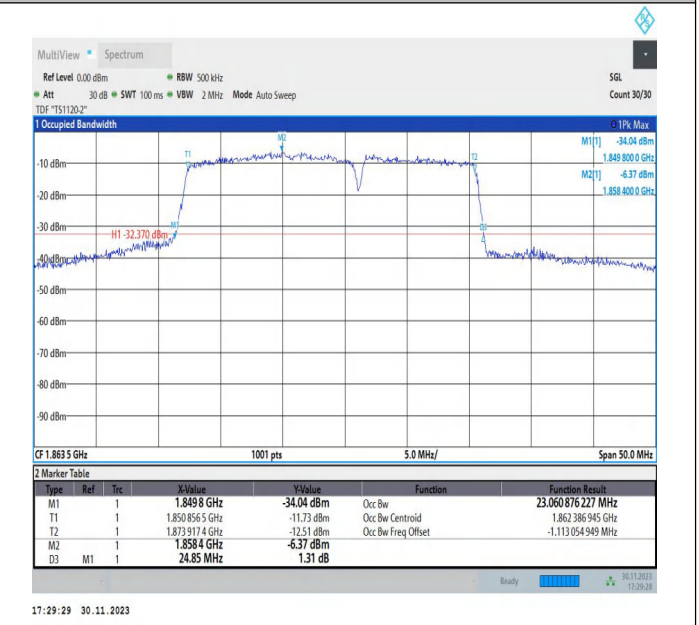

2-2-15MHz-10MHz-16QAM-16QAM-18675-18795-75RB#0-50 RB#0-PASS