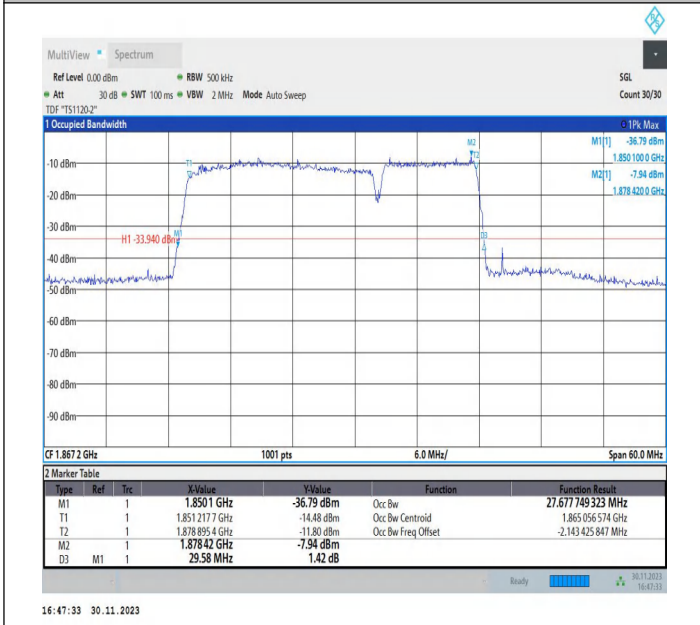

2-2-20MHz-10MHz-QPSK-QPSK-18700-18844-100RB#0-50R B#0-PASS