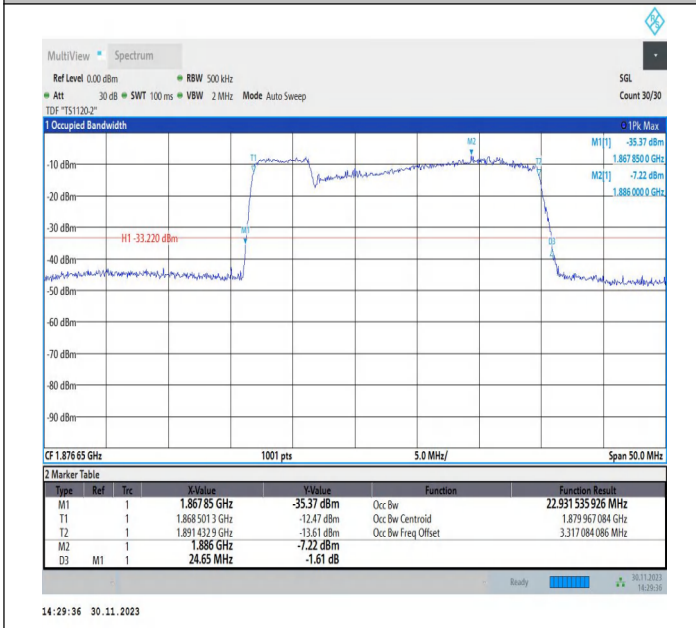

2-2-5MHz-20MHz-QPSK-QPSK-18808-18925-25RB#0-100RB
#0-PASS