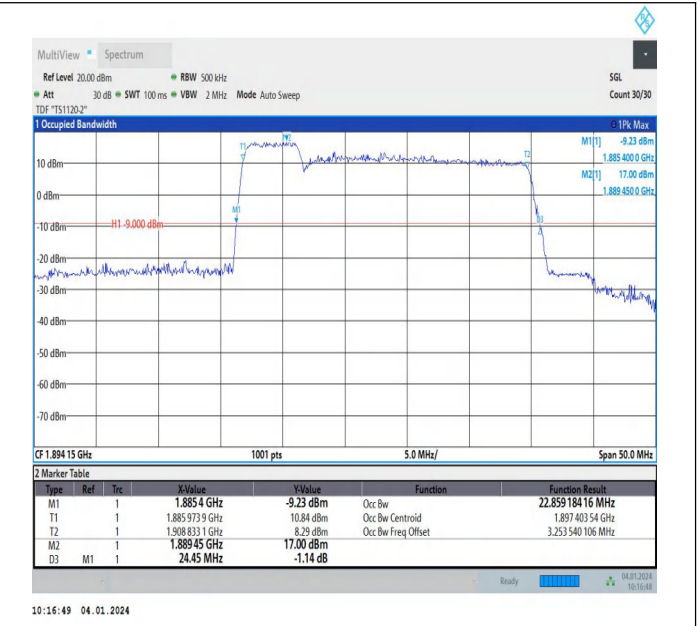

2-2-5MHz-20MHz-64QAM-64QAM-18983-19100-25RB#0-100 RB#0-PASS