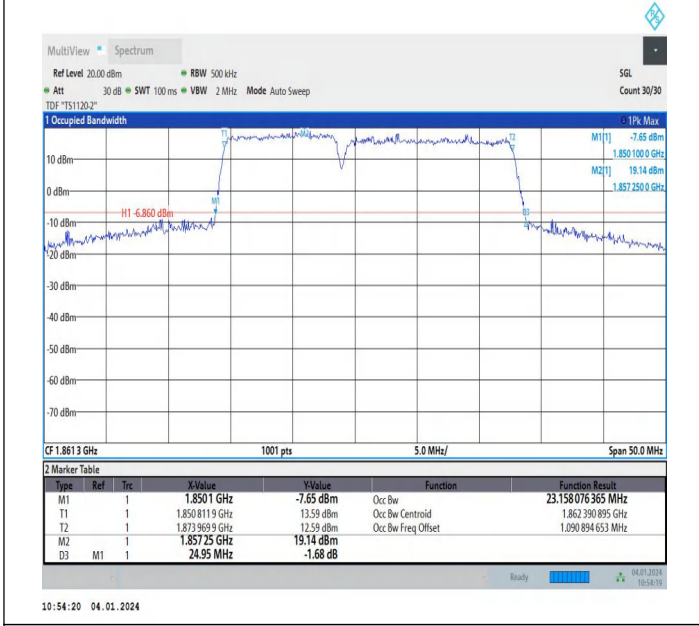

2-2-10MHz-15MHz-64QAM-64QAM-18653-18773-50RB#0-75 RB#0-PASS