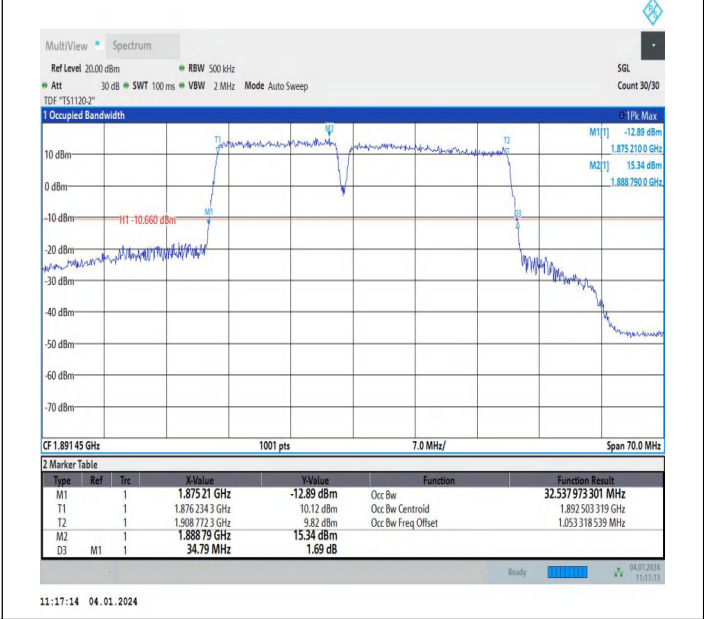

2-2-15MHz-20MHz-64QAM-64QAM-18929-19100-75RB#0-10 ORB#0-PASS