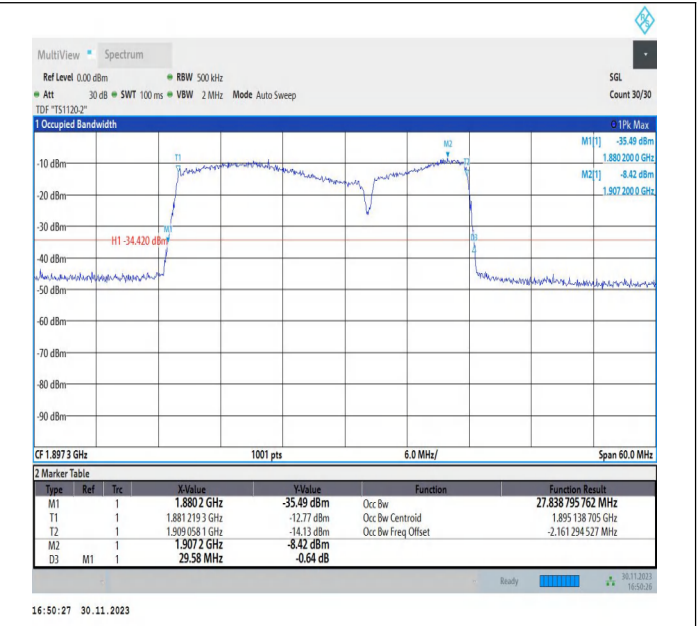

2-2-20MHz-10MHz-16QAM-16QAM-19001-19145-100RB#0-5 ORB#0-PASS