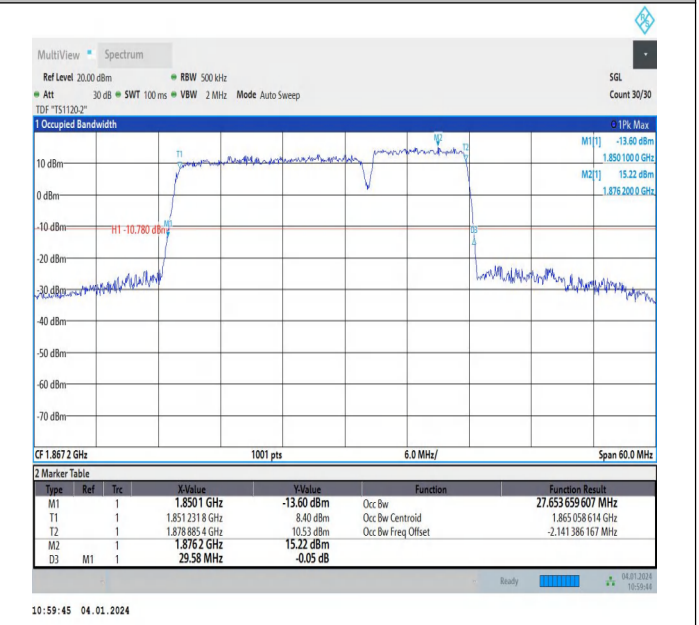

2-2-20MHz-10MHz-64QAM-64QAM-18700-18844-100RB#0-5 ORB#0-PASS