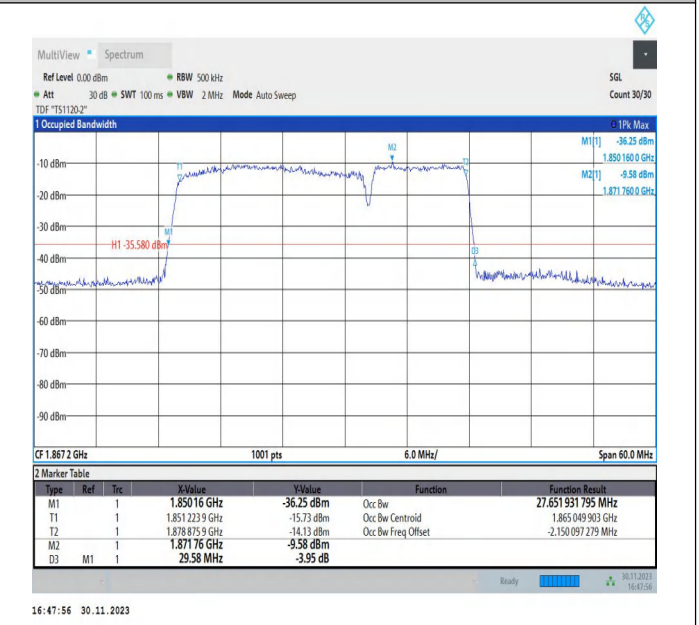

2-2-20MHz-10MHz-16QAM-16QAM-18700-18844-100RB#0-50 ORB#0-PASS