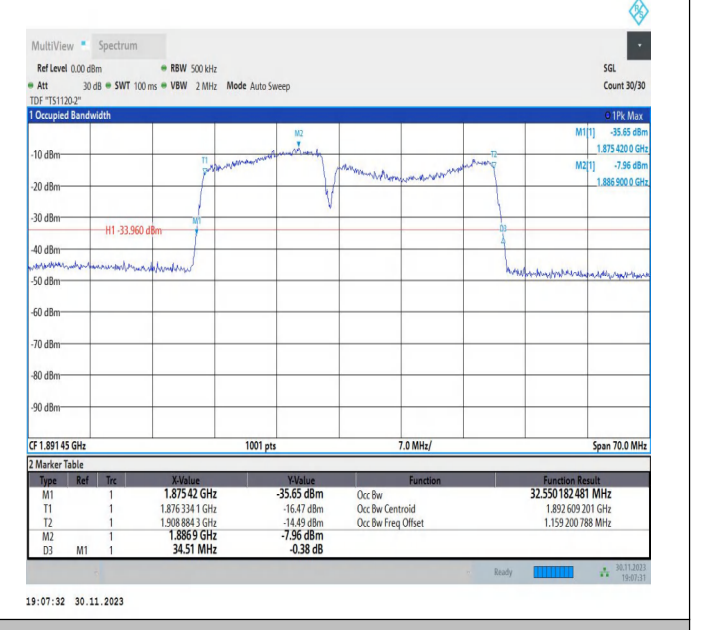

2-2-15MHz-20MHz-16QAM-16QAM-18929-19100-75RB#0-10 ORB#0-PASS