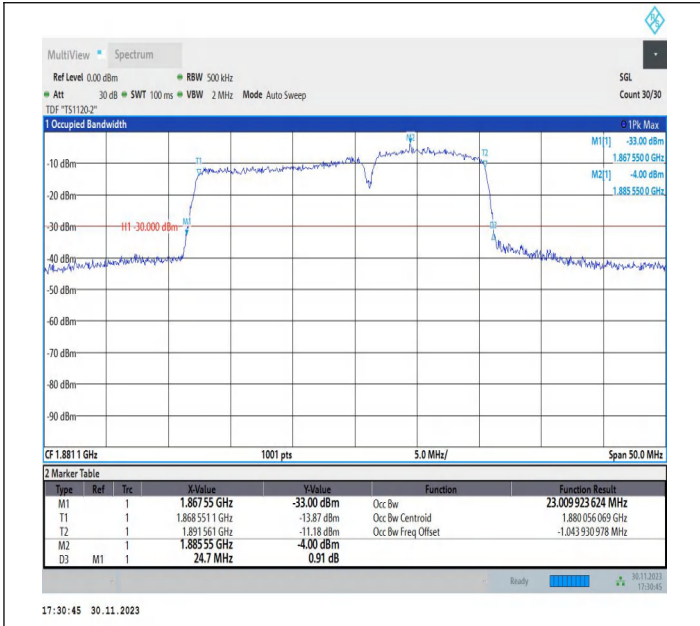

2-2-15MHz-10MHz-QPSK-QPSK-18851-18971-75RB#0-50RB
#0-PASS

2-2-20MHz-10MHz-64QAM-64QAM-18851-18995-100RB#0-5
ORB#0-PASS

2-2-20MHz-10MHz-64QAM-64QAM-19001-19145-100RB#0-5
ORB#0-PASS

2-2-15MHz-10MHz-64QAM-64QAM-18675-18795-75RB#0-50
RB#0-PASS