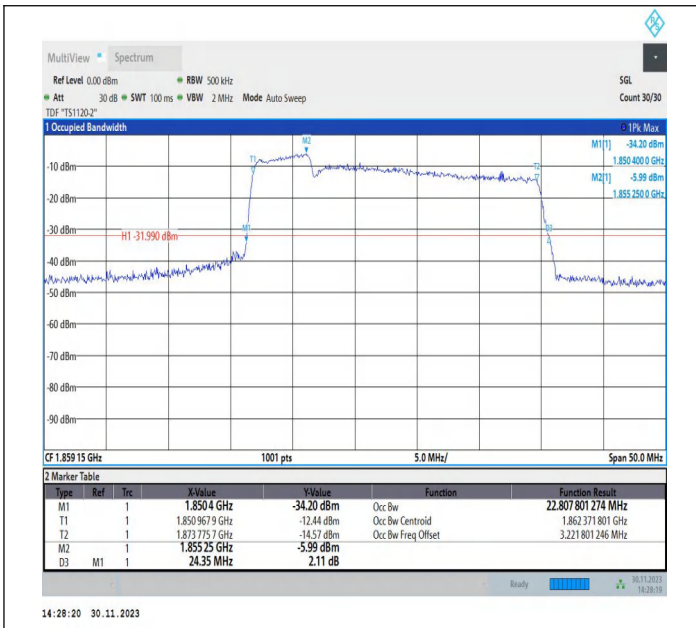

Test Graphs

2-2-5MHz-20MHz-QPSK-QPSK-18633-18750-25RB#0-100RB
#0-PASS