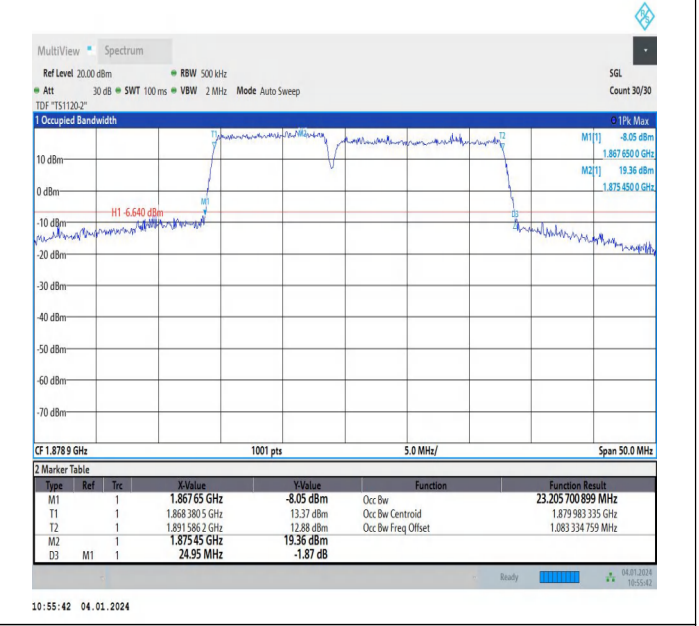

2-2-10MHz-15MHz-64QAM-64QAM-18829-18949-50RB#0-75 RB#0-PASS