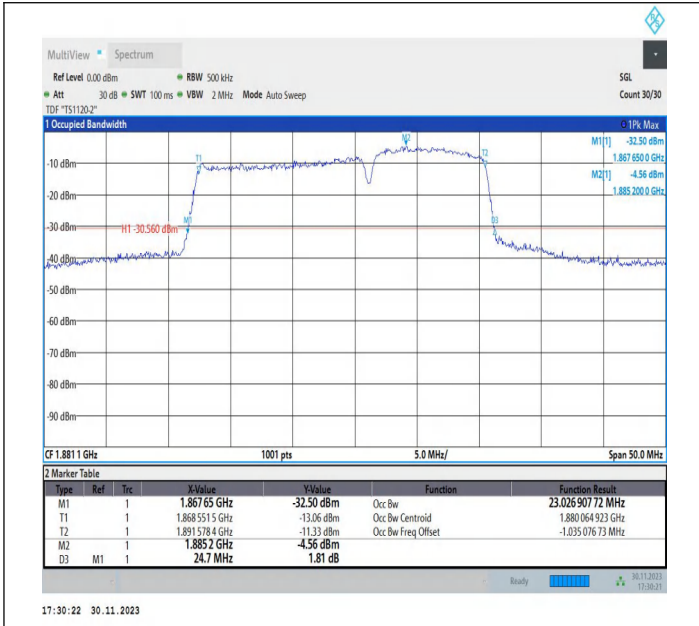

2-2-15MHz-10MHz-QPSK-QPSK-18851-18971-75RB#0-50RB
#0-PASS