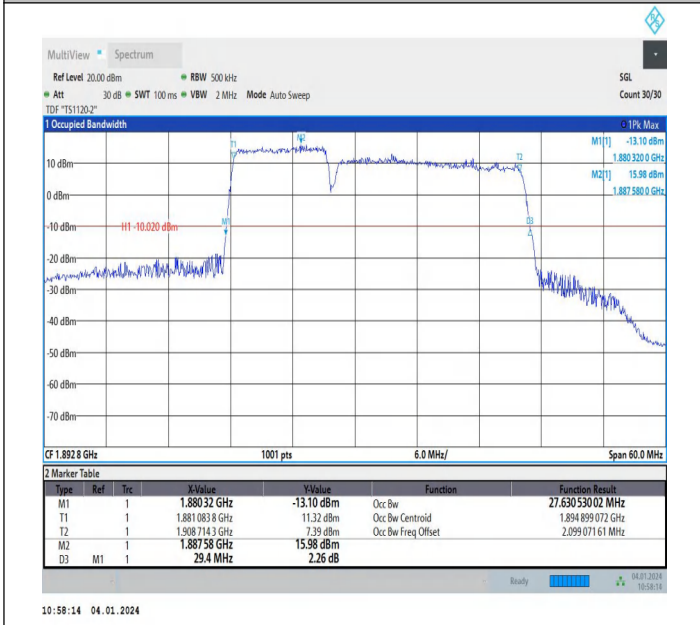

2-2-10MHz-20MHz-64QAM-64QAM-18956-19100-50RB#0-10 ORB#0-PASS