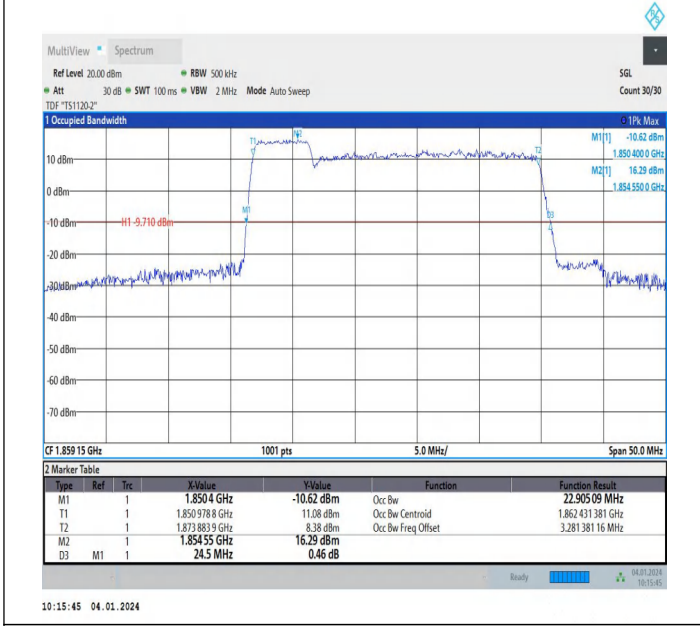

2-2-5MHz-20MHz-64QAM-64QAM-18633-18750-25RB#0-100RB#0-PASS