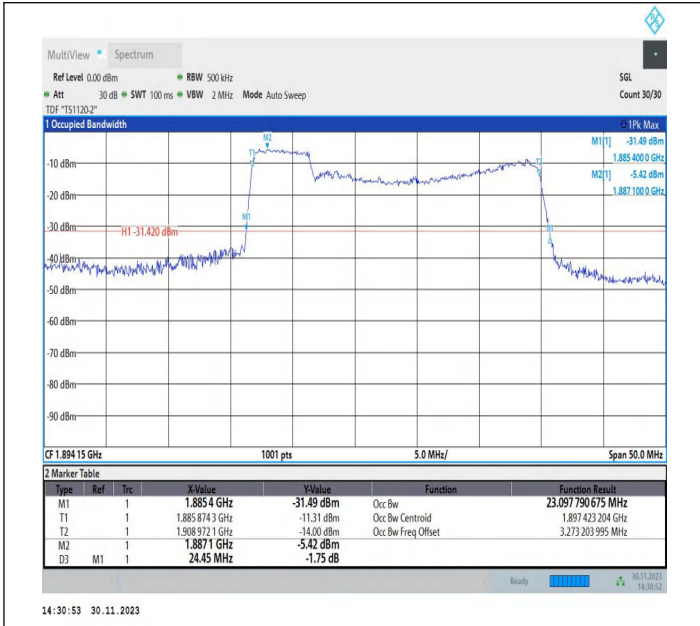

Test Graphs

2-2-5MHz-20MHz-QPSK-QPSK-18633-18750-25RB#0-100RB
#0-PASS

2-2-5MHz-20MHz-16QAM-16QAM-18633-18750-25RB#0-100RB#0-PASS

2-2-5MHz-20MHz-QPSK-QPSK-18808-18925-25RB#0-100RB
#0-PASS

2-2-5MHz-20MHz-16QAM-16QAM-18808-18925-25RB#0-100RB#0-PASS