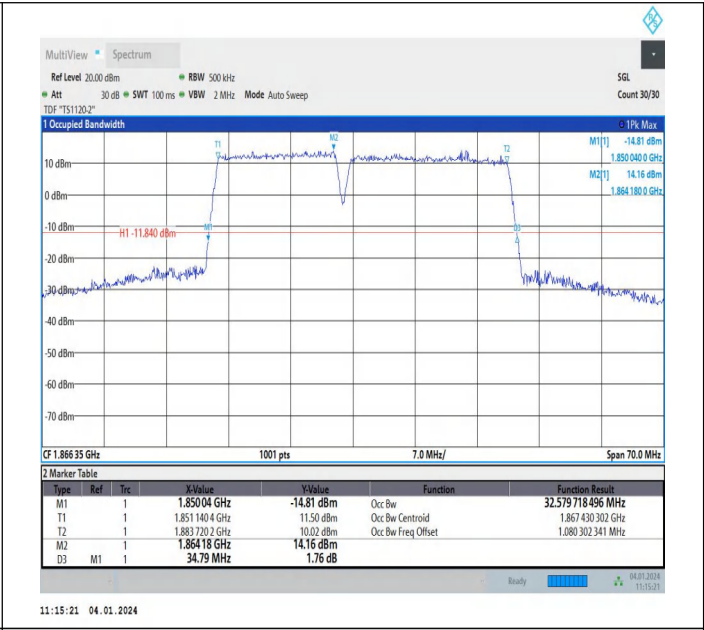

2-2-15MHz-20MHz-64QAM-64QAM-18678-18849-75RB#0-10 ORB#0-PASS