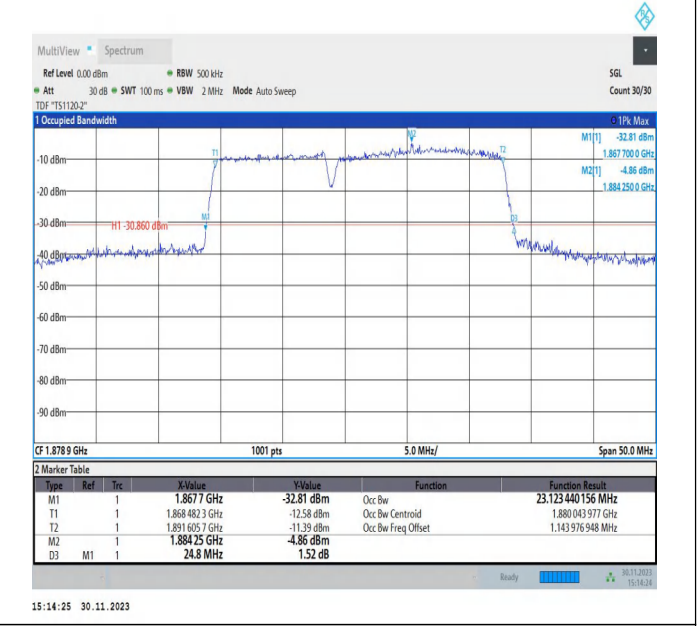

2-2-10MHz-15MHz-16QAM-16QAM-18829-18949-50RB#0-75 RB#0-PASS