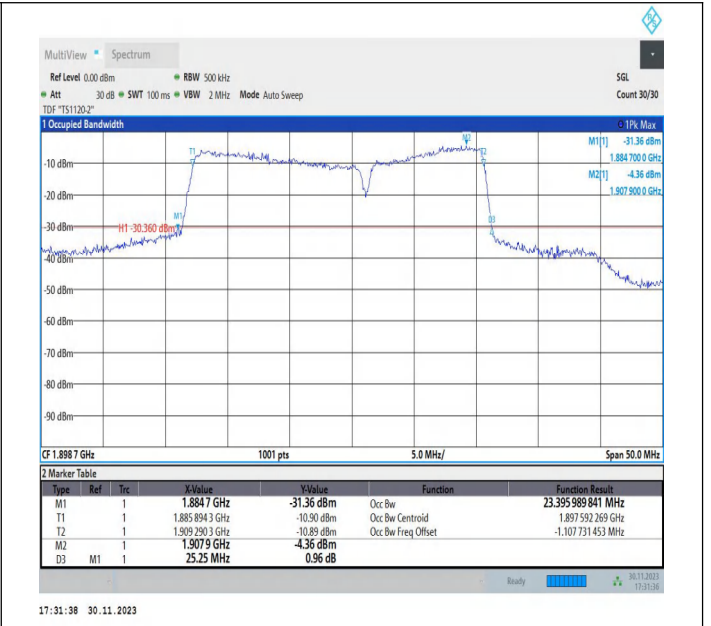

2-2-15MHz-10MHz-QPSK-QPSK-19027-19147-75RB#0-50RB #0-PASS