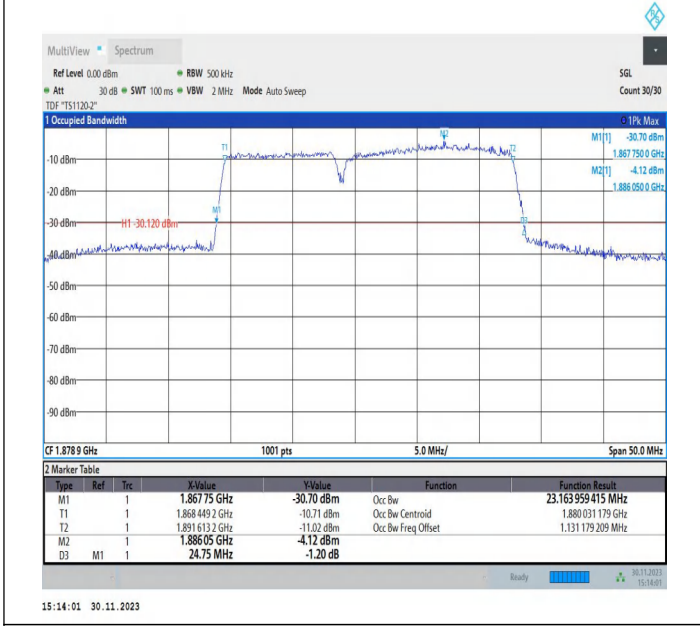

2-2-10MHz-15MHz-QPSK-QPSK-18829-18949-50RB#0-75RB #0-PASS