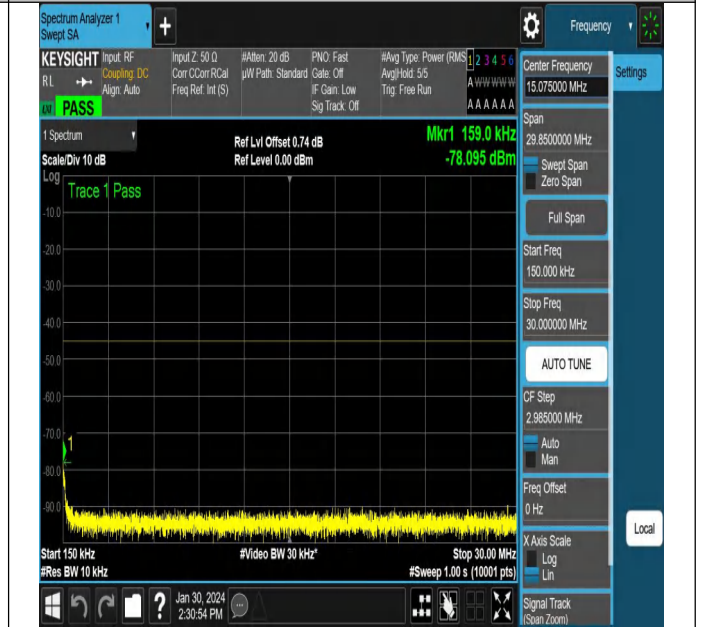

NTNV_N38_PC3_30_15_H_TID2_NS_01_12000_20000_#1

NTNV_N38_PC3_30_15_H_TID3_NS_01_0.15_30_#1