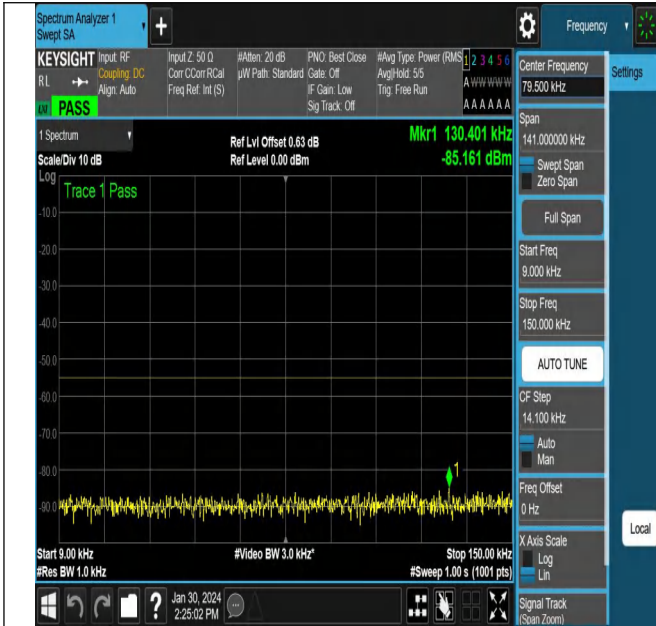

NTNV\_N38\_PC3\_30\_15\_M\_TID3\_NS\_01\_30\_1000\_#1

NTNV\_N38\_PC3\_30\_15\_M\_TID3\_NS\_01\_1000\_3000\_#1

NTNV\_N38\_PC3\_30\_15\_M\_TID3\_NS\_01\_3000\_12000\_#1

NTNV\_N38\_PC3\_30\_15\_M\_TID3\_NS\_01\_12000\_20000\_#1