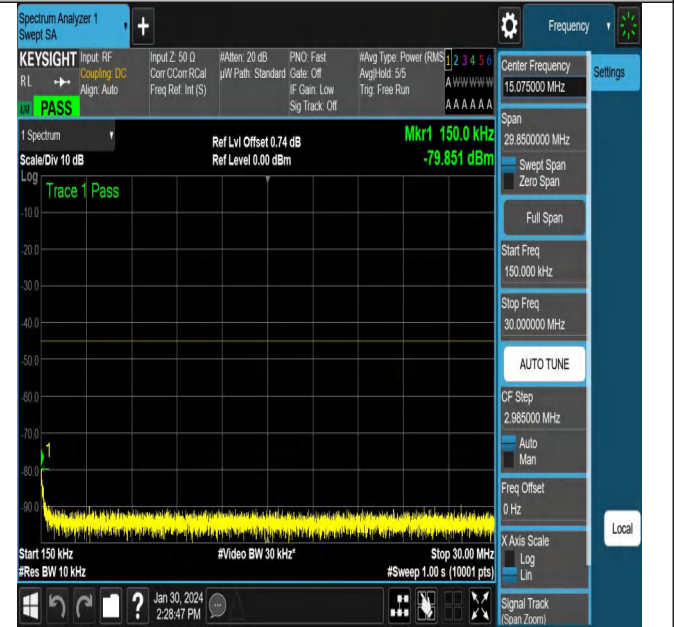

NTNV_N38_PC3_30_15_M_TID6_NS_01_12000_20000_#1

NTNV_N38_PC3_30_15_H_TID1_NS_01_0.15_30_#1