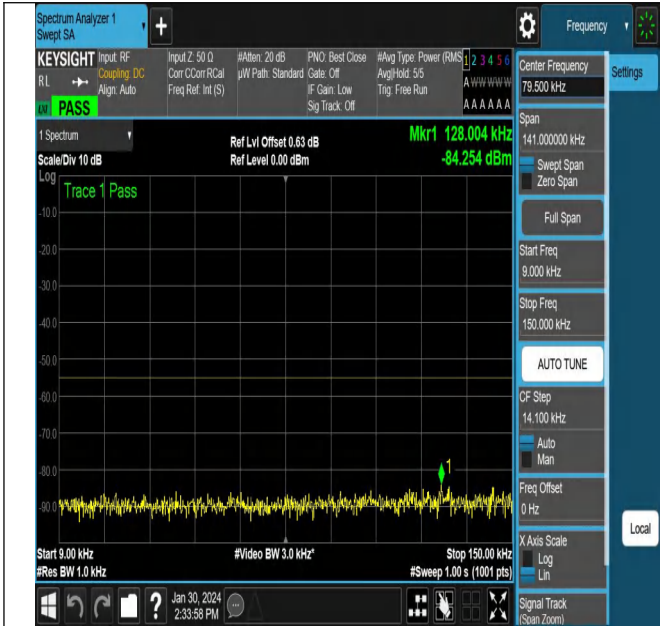

NTNV\_N38\_PC3\_30\_15\_H\_TID5\_NS\_01\_30\_1000\_#1

NTNV\_N38\_PC3\_30\_15\_H\_TID5\_NS\_01\_1000\_3000\_#1

NTNV\_N38\_PC3\_30\_15\_H\_TID5\_NS\_01\_3000\_12000\_#1

NTNV\_N38\_PC3\_30\_15\_H\_TID5\_NS\_01\_12000\_20000\_#1