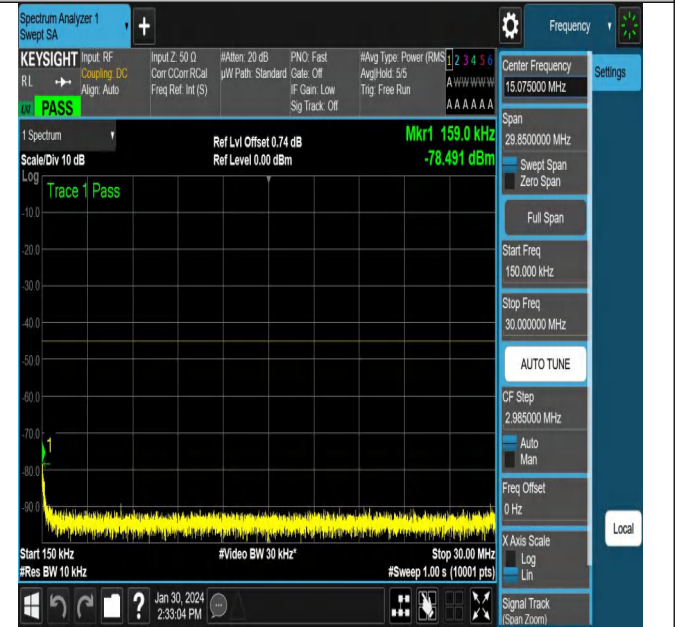

NTNV_N38_PC3_30_15_H_TID4_NS_01_12000_20000_#1

NTNV_N38_PC3_30_15_H_TID5_NS_01_0.15_30_#1