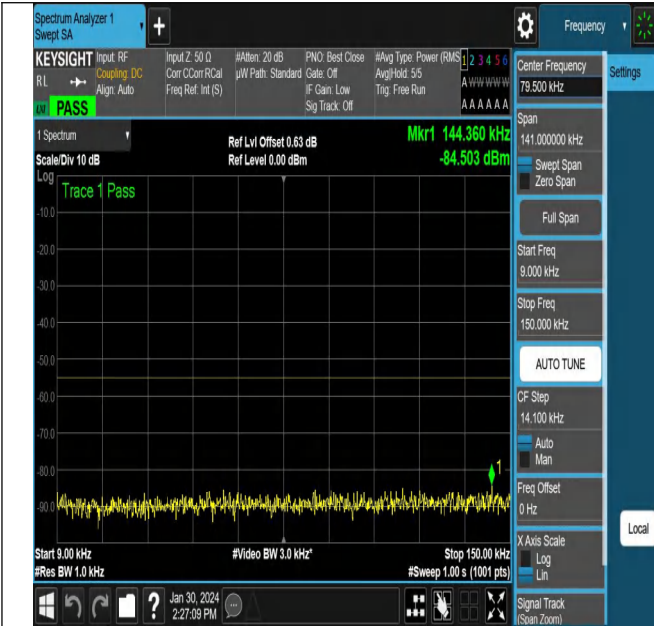

NTNV\_N38\_PC3\_30\_15\_M\_TID5\_NS\_01\_30\_1000\_#1

NTNV\_N38\_PC3\_30\_15\_M\_TID5\_NS\_01\_1000\_3000\_#1

NTNV\_N38\_PC3\_30\_15\_M\_TID5\_NS\_01\_3000\_12000\_#1

NTNV\_N38\_PC3\_30\_15\_M\_TID5\_NS\_01\_12000\_20000\_#1