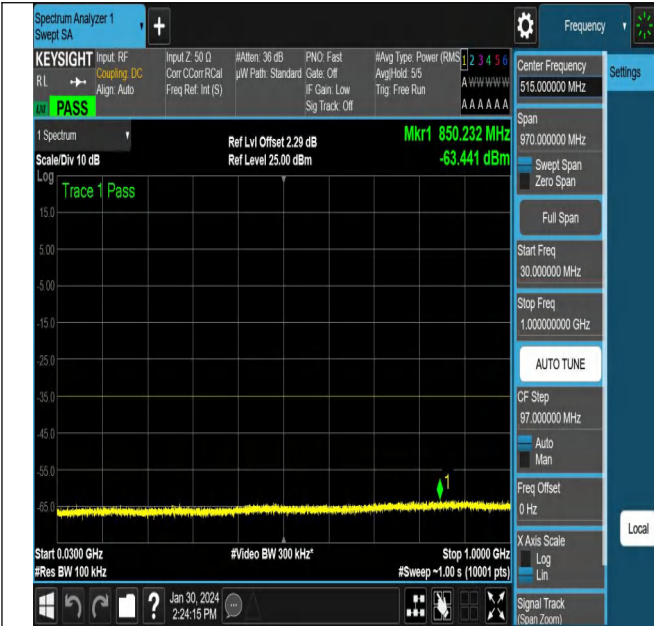

NTNV\_N38\_PC3\_30\_15\_M\_TID2\_NS\_01\_3000\_12000\_#1

NTNV\_N38\_PC3\_30\_15\_M\_TID2\_NS\_01\_12000\_20000\_#1

NTNV\_N38\_PC3\_30\_15\_M\_TID3\_NS\_01\_0.009\_0.15\_#1

NTNV\_N38\_PC3\_30\_15\_M\_TID3\_NS\_01\_0.15\_30\_#1