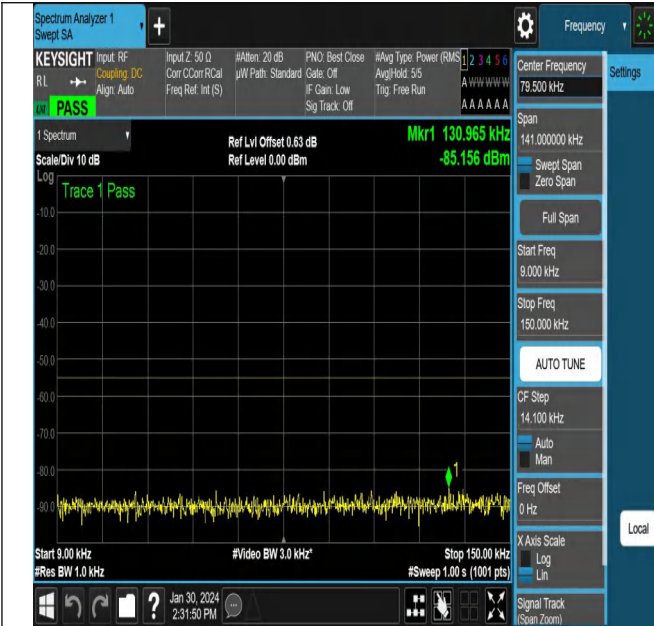

NTNV\_N38\_PC3\_30\_15\_H\_TID3\_NS\_01\_30\_1000\_#1

NTNV\_N38\_PC3\_30\_15\_H\_TID3\_NS\_01\_1000\_3000\_#1

NTNV\_N38\_PC3\_30\_15\_H\_TID3\_NS\_01\_3000\_12000\_#1

NTNV\_N38\_PC3\_30\_15\_H\_TID3\_NS\_01\_12000\_20000\_#1