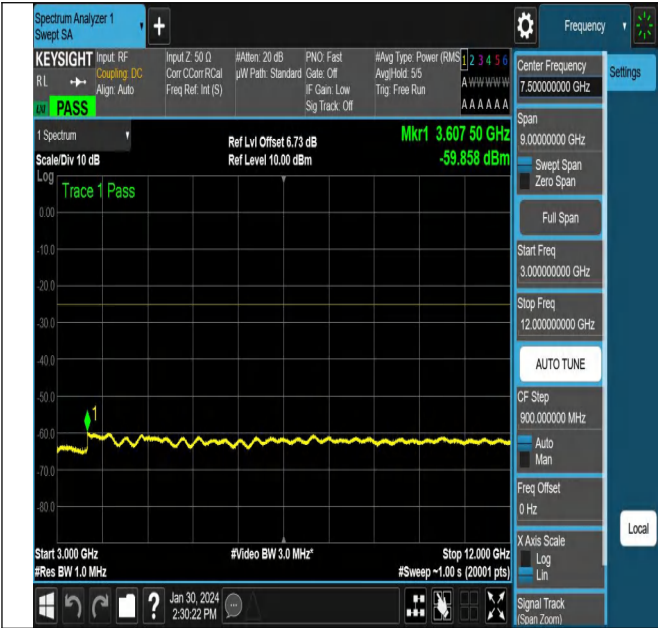

NTNV\_N38\_PC3\_30\_15\_H\_TID2\_NS\_01\_0.009\_0.15\_#1

NTNV\_N38\_PC3\_30\_15\_H\_TID2\_NS\_01\_0.15\_30\_#1

NTNV\_N38\_PC3\_30\_15\_H\_TID2\_NS\_01\_30\_1000\_#1

NTNV\_N38\_PC3\_30\_15\_H\_TID2\_NS\_01\_1000\_3000\_#1