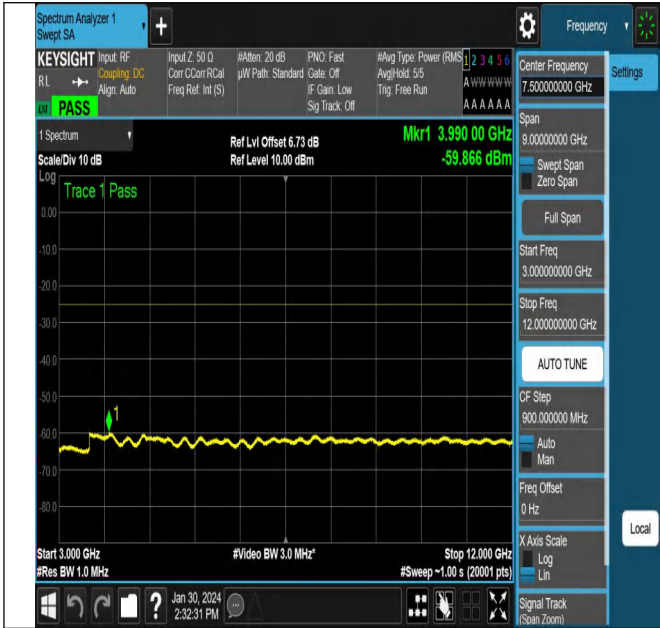

NTNV\_N38\_PC3\_30\_15\_H\_TID4\_NS\_01\_0.009\_0.15\_#1

NTNV\_N38\_PC3\_30\_15\_H\_TID4\_NS\_01\_0.15\_30\_#1

NTNV\_N38\_PC3\_30\_15\_H\_TID4\_NS\_01\_30\_1000\_#1

NTNV\_N38\_PC3\_30\_15\_H\_TID4\_NS\_01\_1000\_3000\_#1