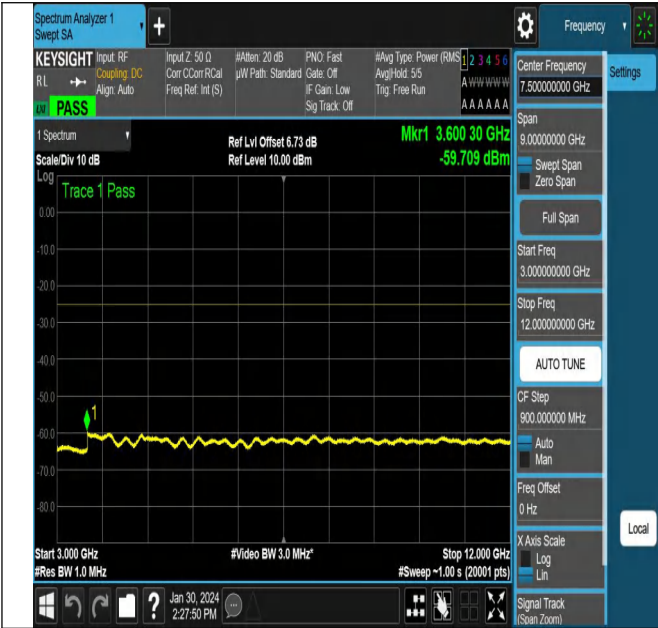

NTNV\_N38\_PC3\_30\_15\_M\_TID6\_NS\_01\_0.009\_0.15\_#1

NTNV\_N38\_PC3\_30\_15\_M\_TID6\_NS\_01\_0.15\_30\_#1

NTNV\_N38\_PC3\_30\_15\_M\_TID6\_NS\_01\_30\_1000\_#1

NTNV\_N38\_PC3\_30\_15\_M\_TID6\_NS\_01\_1000\_3000\_#1