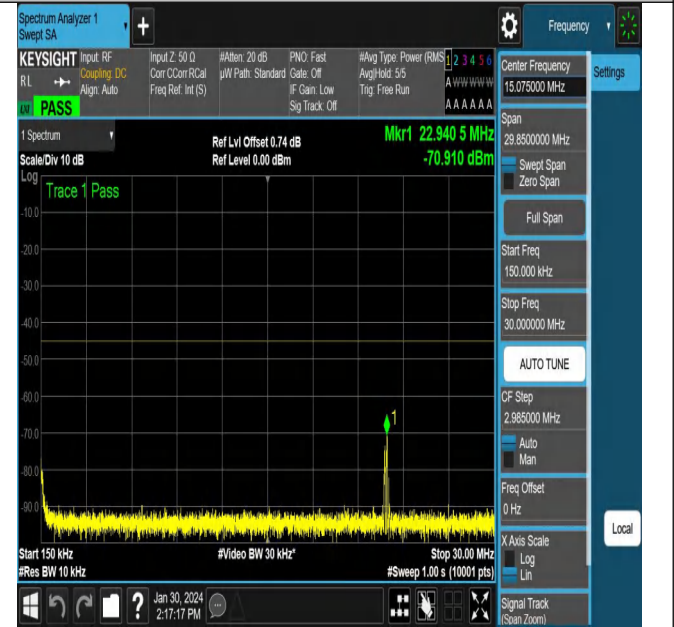

NTNV_N38_PC3_30_15_L_TID2_NS_01_12000_20000_#1

NTNV_N38_PC3_30_15_L_TID3_NS_01_0.15_30_#1