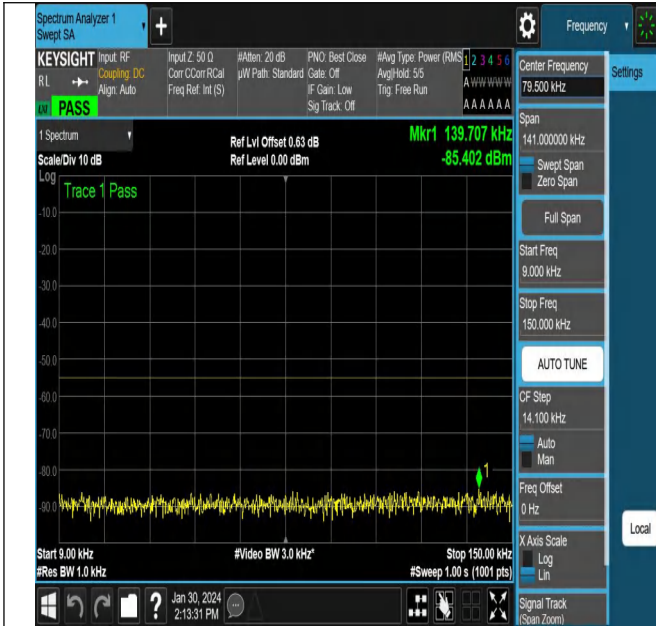

NTNV\_N38\_PC3\_30\_10\_H\_TID5\_NS\_01\_30\_1000\_#1

NTNV\_N38\_PC3\_30\_10\_H\_TID5\_NS\_01\_1000\_3000\_#1

NTNV\_N38\_PC3\_30\_10\_H\_TID5\_NS\_01\_3000\_12000\_#1

NTNV\_N38\_PC3\_30\_10\_H\_TID5\_NS\_01\_12000\_20000\_#1