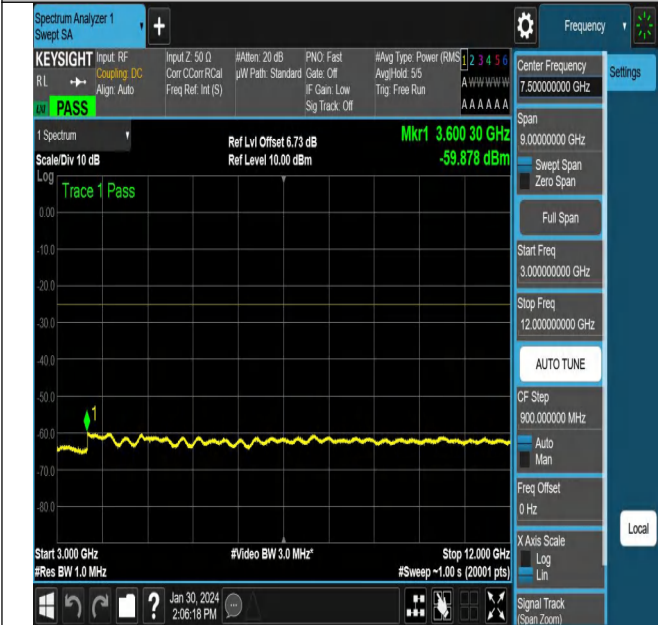

NTNV\_N38\_PC3\_30\_10\_M\_TID5\_NS\_01\_30\_1000\_#1

NTNV\_N38\_PC3\_30\_10\_M\_TID5\_NS\_01\_1000\_3000\_#1

NTNV\_N38\_PC3\_30\_10\_M\_TID5\_NS\_01\_3000\_12000\_#1

NTNV\_N38\_PC3\_30\_10\_M\_TID5\_NS\_01\_12000\_20000\_#1