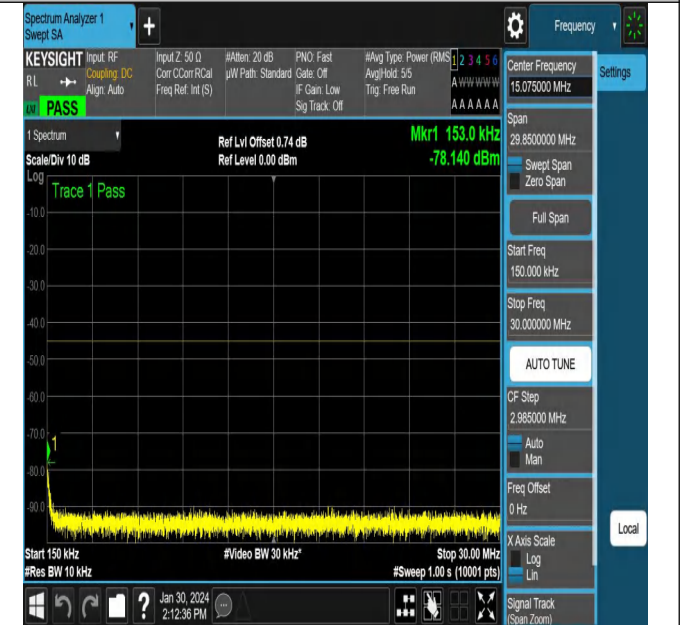

NTNV_N38_PC3_30_10_H_TID4_NS_01_12000_20000_#1

NTNV_N38_PC3_30_10_H_TID5_NS_01_0.15_30_#1