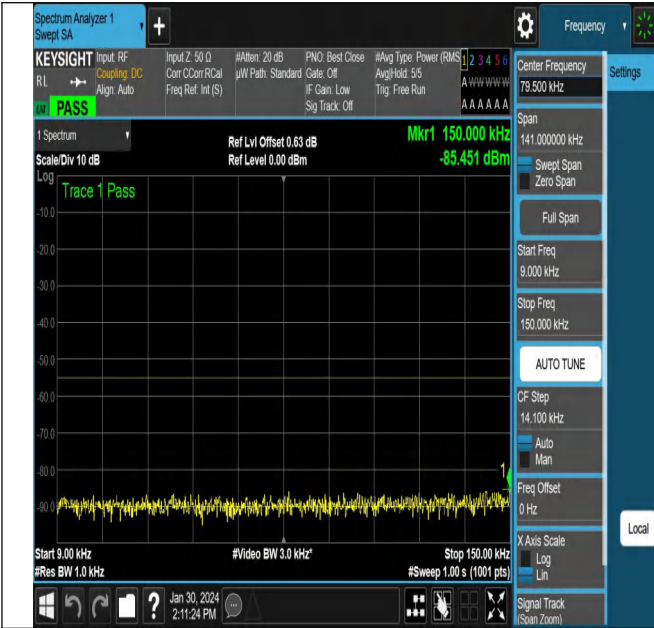

NTNV\_N38\_PC3\_30\_10\_H\_TID3\_NS\_01\_30\_1000\_#1

NTNV\_N38\_PC3\_30\_10\_H\_TID3\_NS\_01\_1000\_3000\_#1

NTNV\_N38\_PC3\_30\_10\_H\_TID3\_NS\_01\_3000\_12000\_#1

NTNV\_N38\_PC3\_30\_10\_H\_TID3\_NS\_01\_12000\_20000\_#1