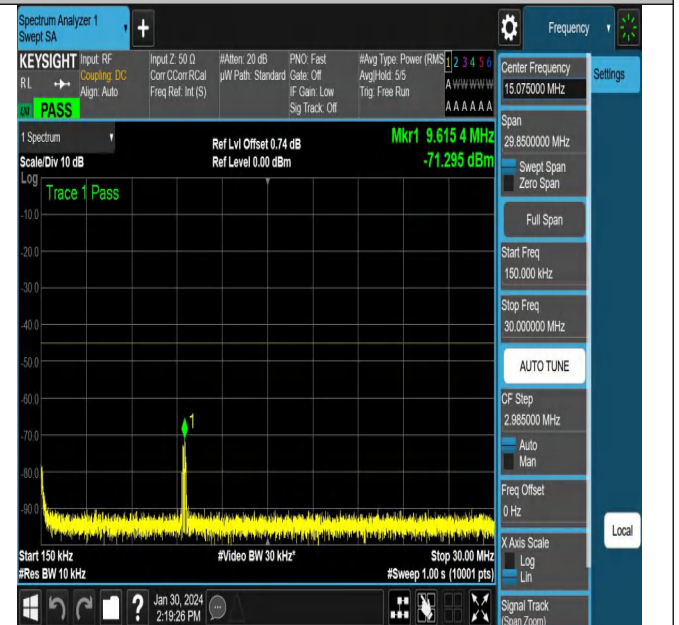

NTNV_N38_PC3_30_15_L_TID4_NS_01_12000_20000_#1

NTNV_N38_PC3_30_15_L_TID5_NS_01_0.15_30_#1