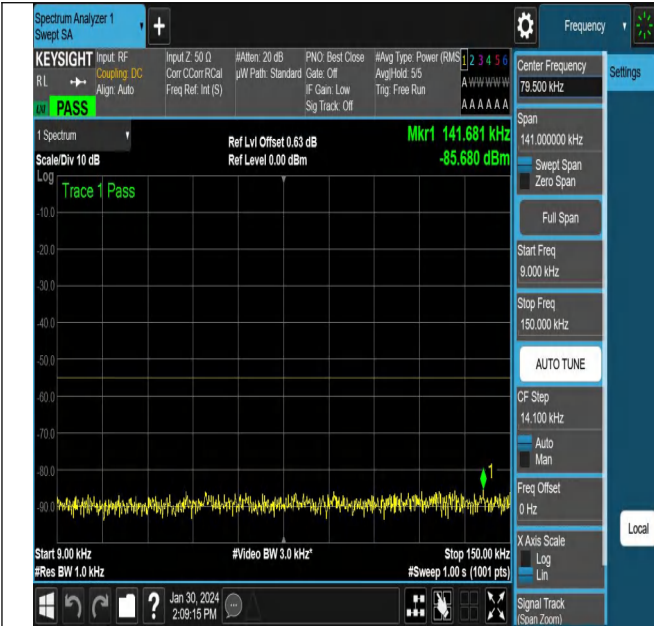

NTNV\_N38\_PC3\_30\_10\_H\_TID1\_NS\_01\_30\_1000\_#1

NTNV\_N38\_PC3\_30\_10\_H\_TID1\_NS\_01\_1000\_3000\_#1

NTNV\_N38\_PC3\_30\_10\_H\_TID1\_NS\_01\_3000\_12000\_#1

NTNV\_N38\_PC3\_30\_10\_H\_TID1\_NS\_01\_12000\_20000\_#1