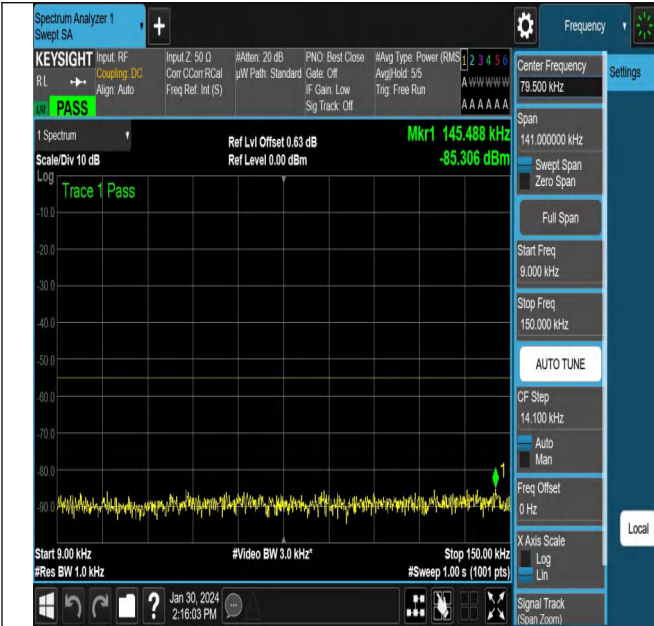

NTNV\_N38\_PC3\_30\_15\_L\_TID1\_NS\_01\_30\_1000\_#1

NTNV\_N38\_PC3\_30\_15\_L\_TID1\_NS\_01\_1000\_3000\_#1

NTNV\_N38\_PC3\_30\_15\_L\_TID1\_NS\_01\_3000\_12000\_#1

NTNV\_N38\_PC3\_30\_15\_L\_TID1\_NS\_01\_12000\_20000\_#1