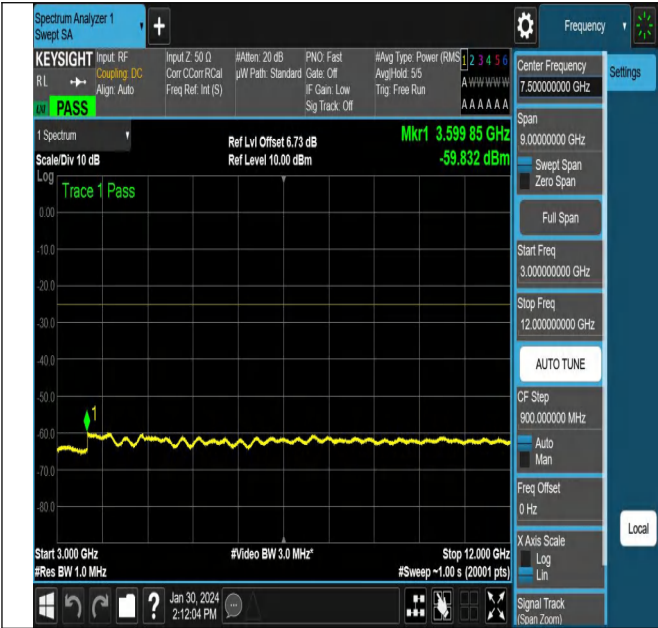

NTNV\_N38\_PC3\_30\_10\_H\_TID4\_NS\_01\_0.009\_0.15\_#1

NTNV\_N38\_PC3\_30\_10\_H\_TID4\_NS\_01\_0.15\_30\_#1

NTNV\_N38\_PC3\_30\_10\_H\_TID4\_NS\_01\_30\_1000\_#1

NTNV\_N38\_PC3\_30\_10\_H\_TID4\_NS\_01\_1000\_3000\_#1