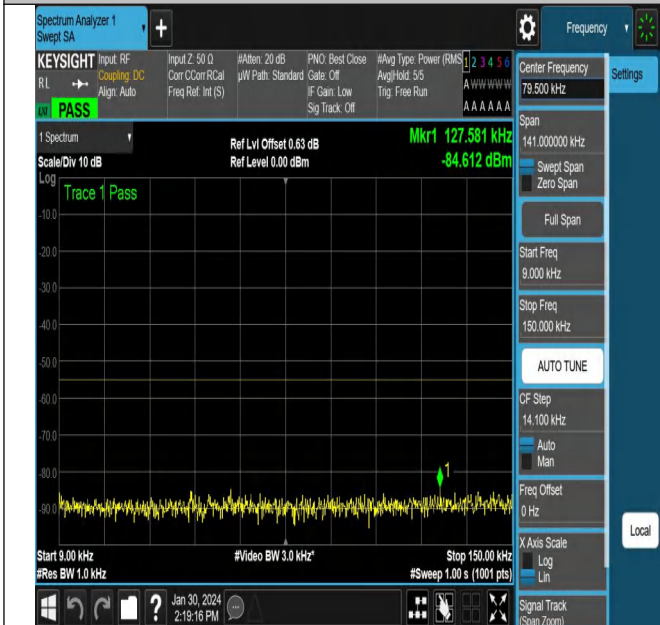

NTNV_N38_PC3_30_15_L_TID4_NS_01_3000_12000_#1

NTNV_N38_PC3_30_15_L_TID5_NS_01_0.009_0.15_#1