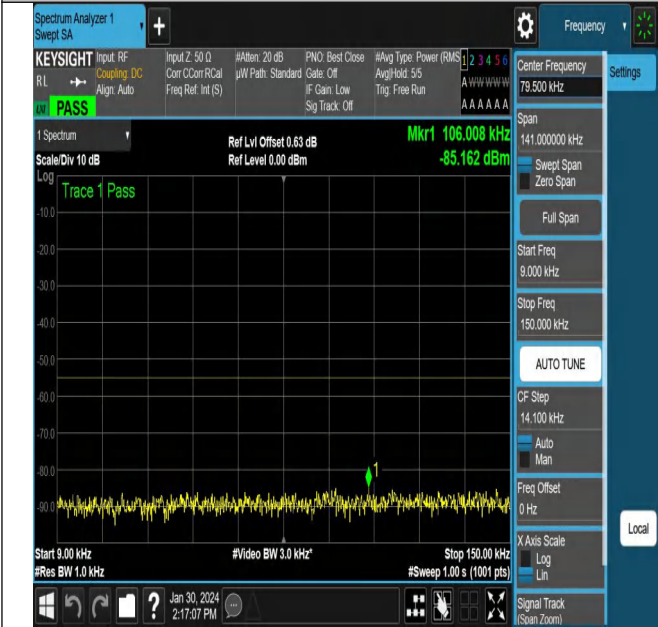

NTNV_N38_PC3_30_15_L_TID2_NS_01_3000_12000_#1

NTNV_N38_PC3_30_15_L_TID3_NS_01_0.009_0.15_#1