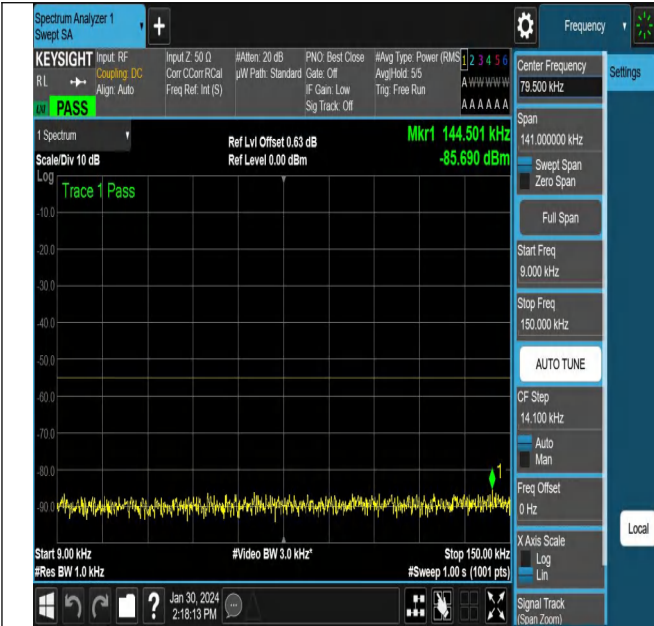

NTNV\_N38\_PC3\_30\_15\_L\_TID3\_NS\_01\_30\_1000\_#1

NTNV\_N38\_PC3\_30\_15\_L\_TID3\_NS\_01\_1000\_3000\_#1

NTNV\_N38\_PC3\_30\_15\_L\_TID3\_NS\_01\_3000\_12000\_#1

NTNV\_N38\_PC3\_30\_15\_L\_TID3\_NS\_01\_12000\_20000\_#1