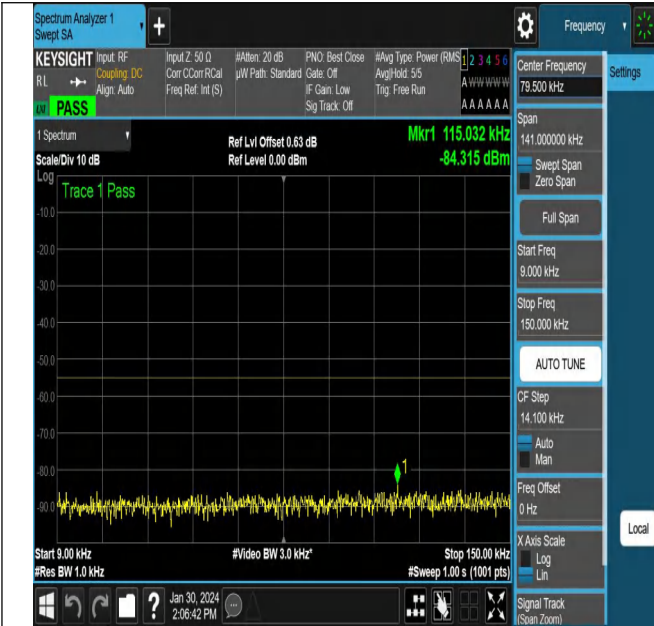

NTNV\_N38\_PC3\_30\_10\_M\_TID5\_NS\_01\_30\_1000\_#1

NTNV\_N38\_PC3\_30\_10\_M\_TID5\_NS\_01\_1000\_3000\_#1

NTNV\_N38\_PC3\_30\_10\_M\_TID5\_NS\_01\_3000\_12000\_#1

NTNV\_N38\_PC3\_30\_10\_M\_TID5\_NS\_01\_12000\_20000\_#1