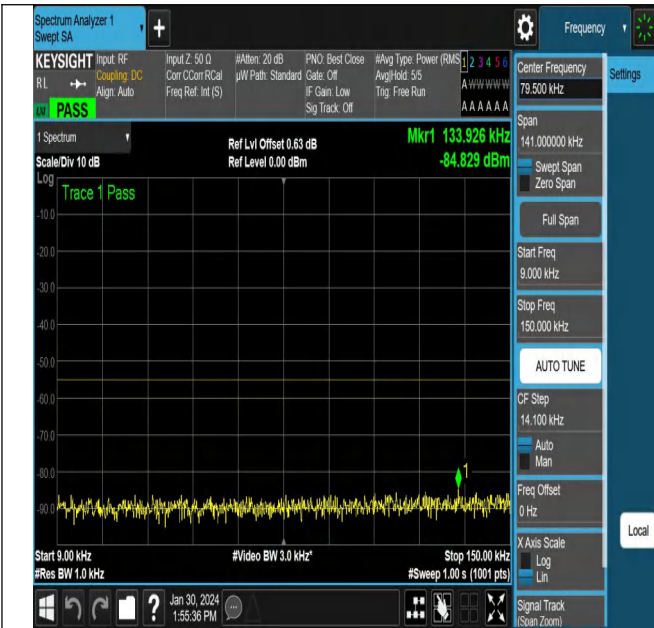

NTNV\_N38\_PC3\_30\_10\_L\_TID1\_NS\_01\_30\_1000\_#1

NTNV\_N38\_PC3\_30\_10\_L\_TID1\_NS\_01\_1000\_3000\_#1

NTNV\_N38\_PC3\_30\_10\_L\_TID1\_NS\_01\_3000\_12000\_#1

NTNV\_N38\_PC3\_30\_10\_L\_TID1\_NS\_01\_12000\_20000\_#1