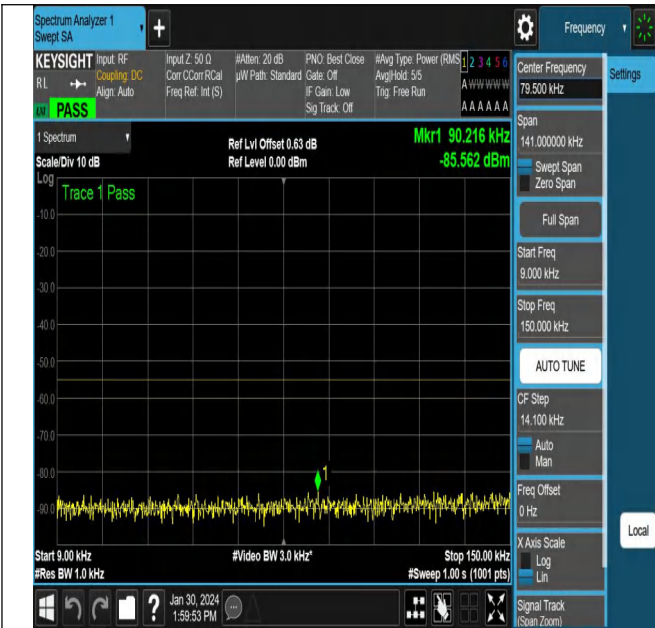

NTNV\_N38\_PC3\_30\_10\_L\_TID5\_NS\_01\_30\_1000\_#1

NTNV\_N38\_PC3\_30\_10\_L\_TID5\_NS\_01\_1000\_3000\_#1

NTNV\_N38\_PC3\_30\_10\_L\_TID5\_NS\_01\_3000\_12000\_#1

NTNV\_N38\_PC3\_30\_10\_L\_TID5\_NS\_01\_12000\_20000\_#1