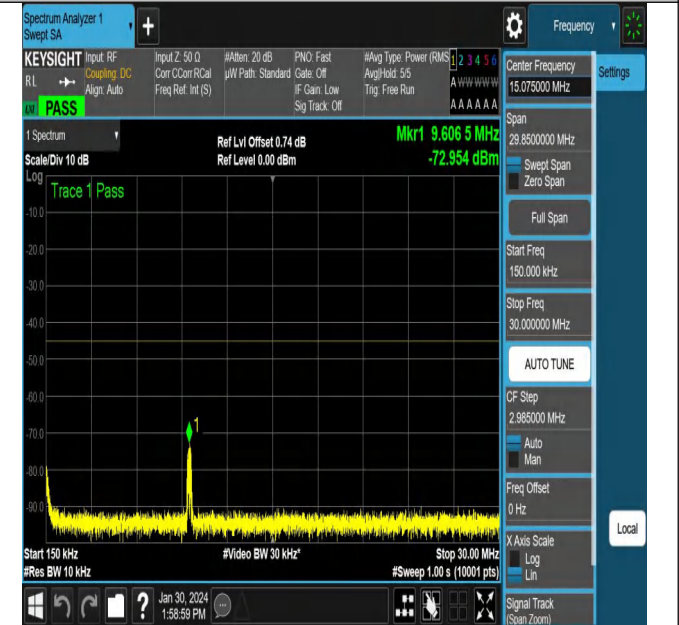

NTNV_N38_PC3_30_10_L_TID4_NS_01_12000_20000_#1

NTNV_N38_PC3_30_10_L_TID5_NS_01_0.15_30_#1