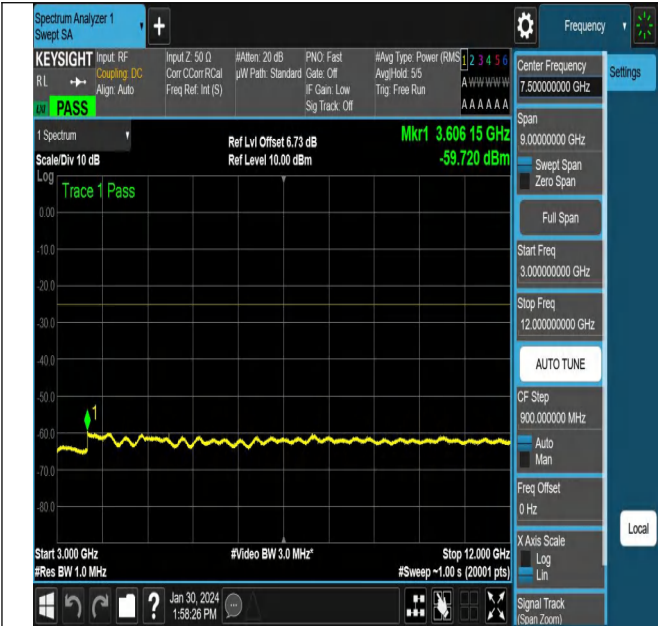

NTNV\_N38\_PC3\_30\_10\_L\_TID4\_NS\_01\_0.009\_0.15\_#1

NTNV\_N38\_PC3\_30\_10\_L\_TID4\_NS\_01\_0.15\_30\_#1

NTNV\_N38\_PC3\_30\_10\_L\_TID4\_NS\_01\_30\_1000\_#1

NTNV\_N38\_PC3\_30\_10\_L\_TID4\_NS\_01\_1000\_3000\_#1