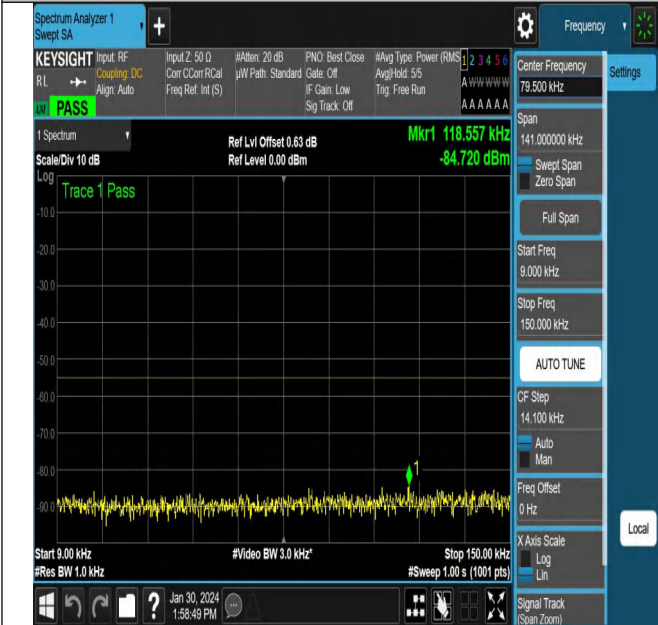

NTNV_N38_PC3_30_10_L_TID4_NS_01_3000_12000_#1

NTNV_N38_PC3_30_10_L_TID5_NS_01_0.009_0.15_#1