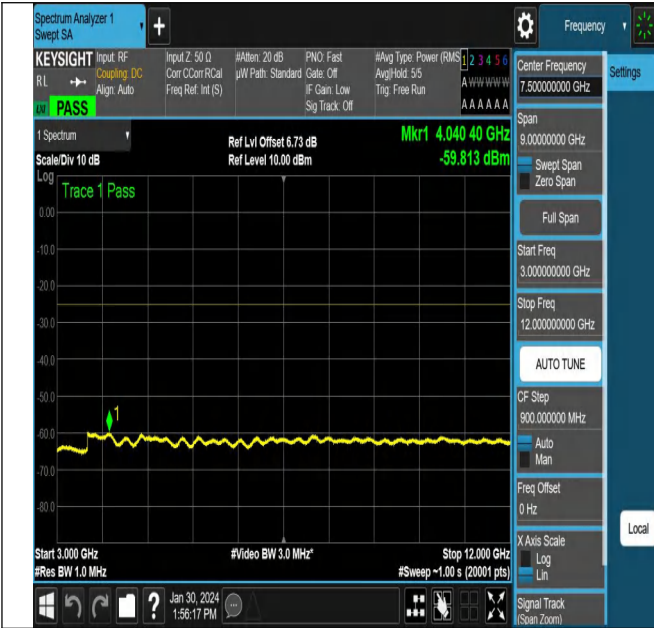

NTNV_N38_PC3_30_10_L_TID2_NS_01_30_1000_#1

NTNV_N38_PC3_30_10_L_TID2_NS_01_3000_12000_#1