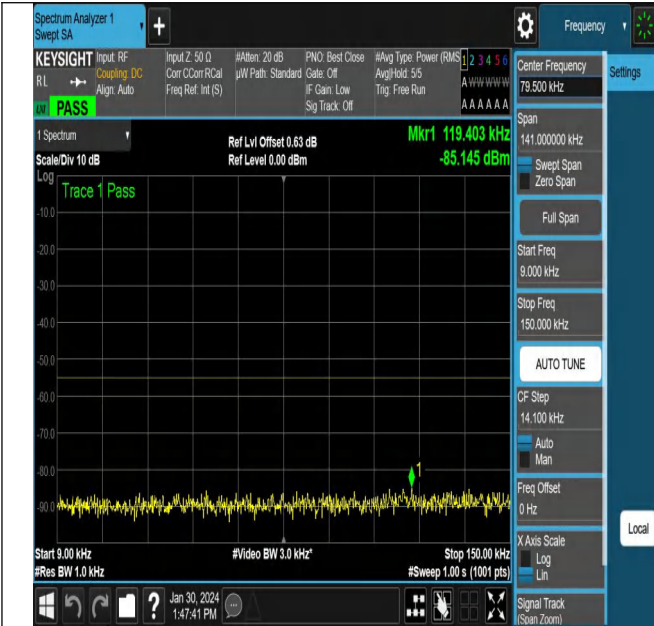

NTNV\_N38\_PC3\_30\_40\_H\_TID5\_NS\_01\_30\_1000\_#1

NTNV\_N38\_PC3\_30\_40\_H\_TID5\_NS\_01\_1000\_3000\_#1

NTNV\_N38\_PC3\_30\_40\_H\_TID5\_NS\_01\_3000\_12000\_#1

NTNV\_N38\_PC3\_30\_40\_H\_TID5\_NS\_01\_12000\_20000\_#1