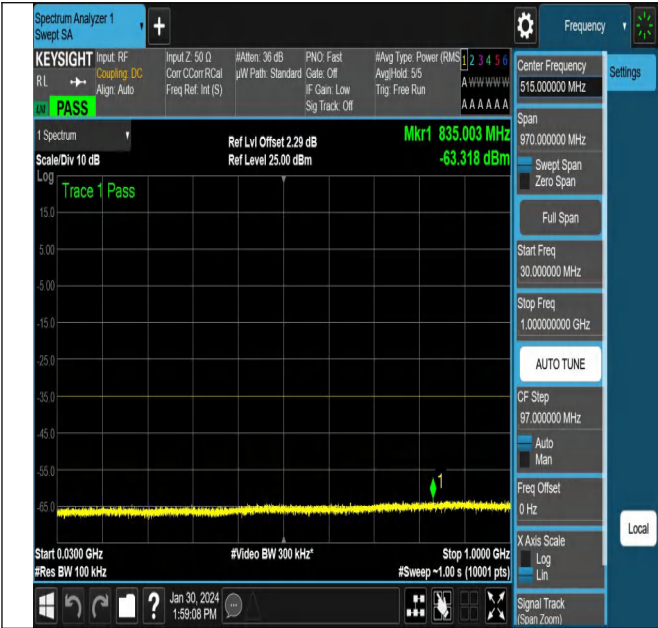

NTNV_N38_PC3_30_10_L_TID5_NS_01_0.009_0.15_#1

NTNV_N38_PC3_30_10_L_TID5_NS_01_30_1000_#1