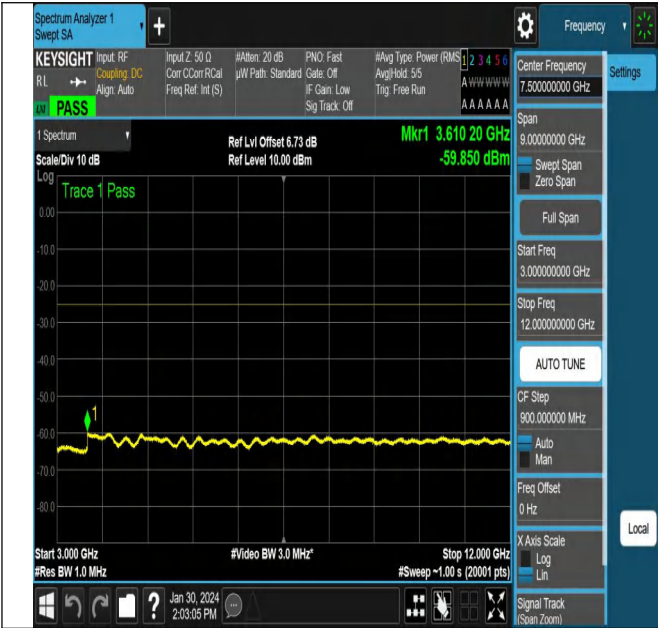

NTNV\_N38\_PC3\_30\_10\_M\_TID2\_NS\_01\_0.009\_0.15\_#1

NTNV\_N38\_PC3\_30\_10\_M\_TID2\_NS\_01\_0.15\_30\_#1

NTNV\_N38\_PC3\_30\_10\_M\_TID2\_NS\_01\_30\_1000\_#1

NTNV\_N38\_PC3\_30\_10\_M\_TID2\_NS\_01\_1000\_3000\_#1