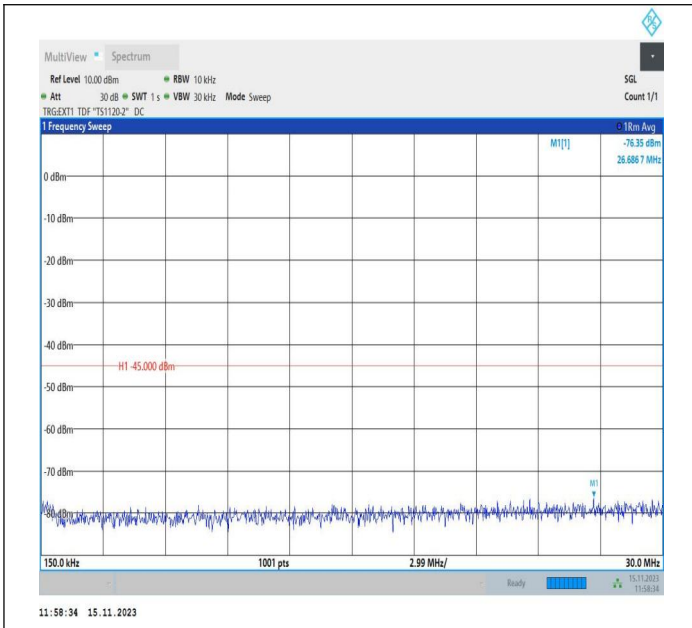

Band38\_15MHz\_QPSK\_38000\_1RB#0\_30~1000\_30~1000

Band38\_15MHz\_QPSK\_38000\_1RB#0\_1000~20000\_1000~20000

Band38\_15MHz\_QPSK\_38000\_1RB#0\_20000~27000\_20000~27000

Band38\_15MHz\_16QAM\_38000\_1RB#0\_0.009~0.15\_0.009~0.15