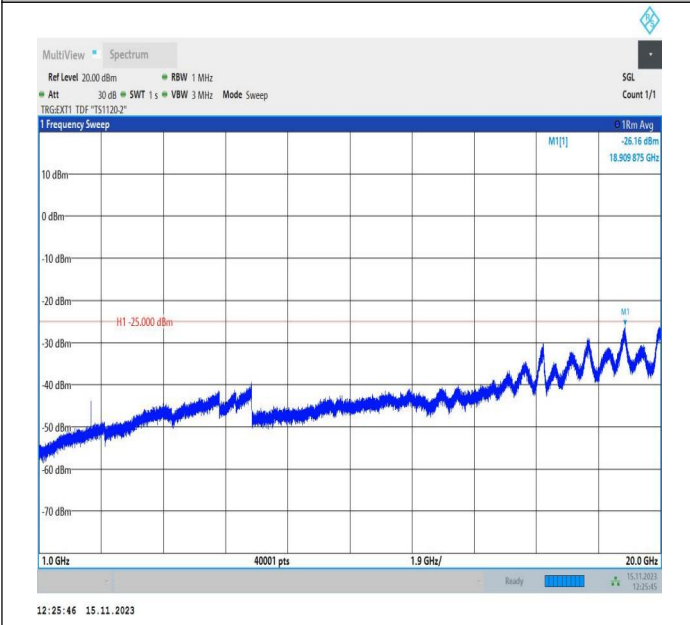

Band38_20MHz_16QAM_38150_1RB#0_1000~20000_1000~20000