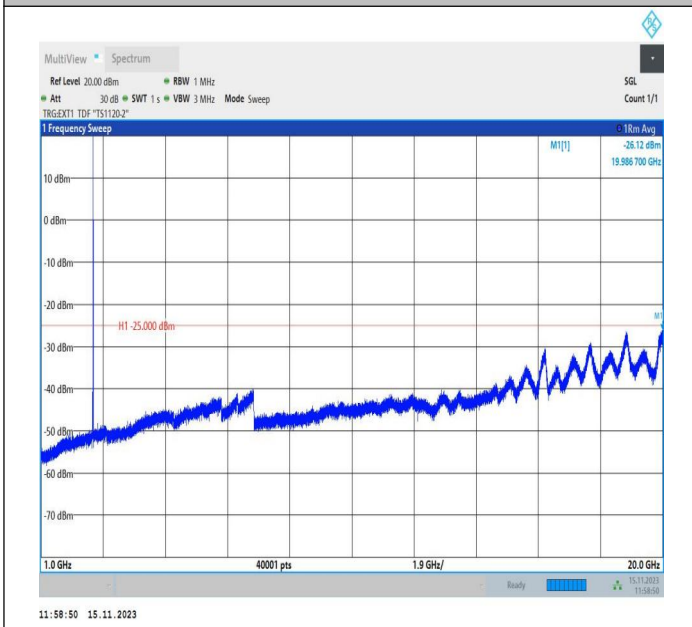

Band38_15MHz_16QAM_38000_1RB#0_1000~20000_1000~20000