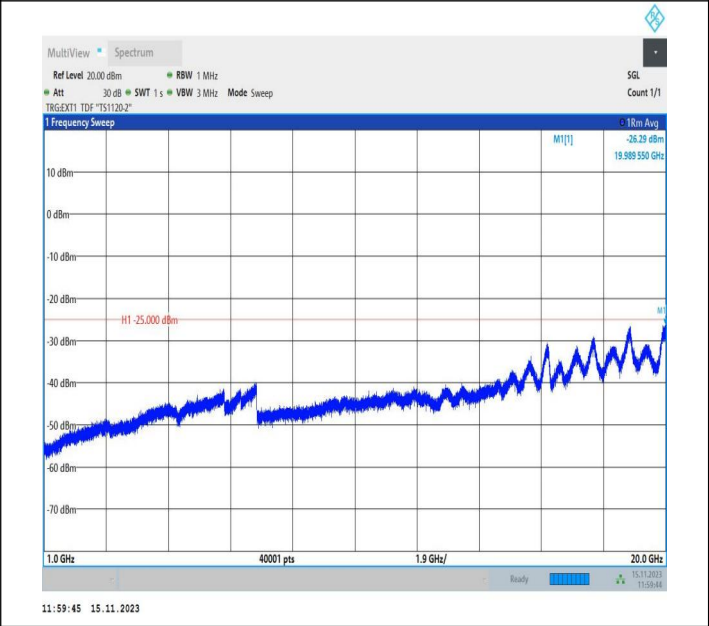

Band38_15MHz_QPSK_38175_1RB#0_1000~20000_1000~20000
000