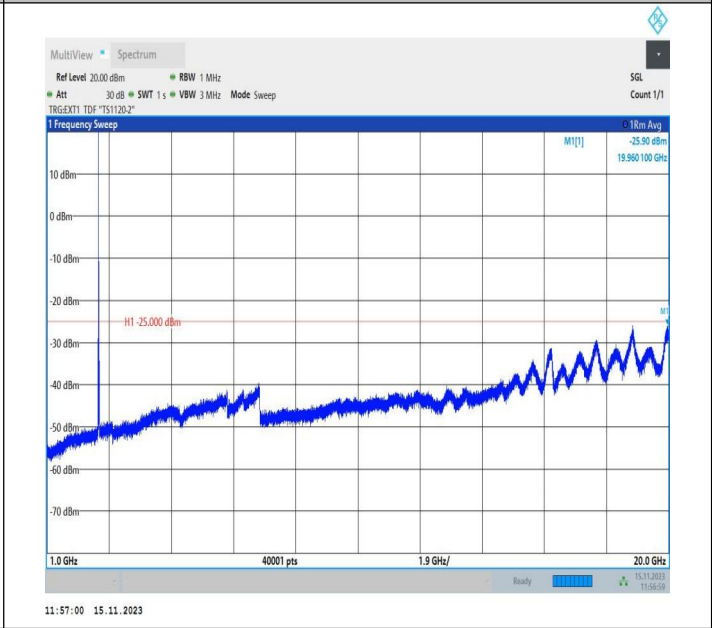

Band38_15MHz_QPSK_37825_1RB#0_1000~20000_1000~20000