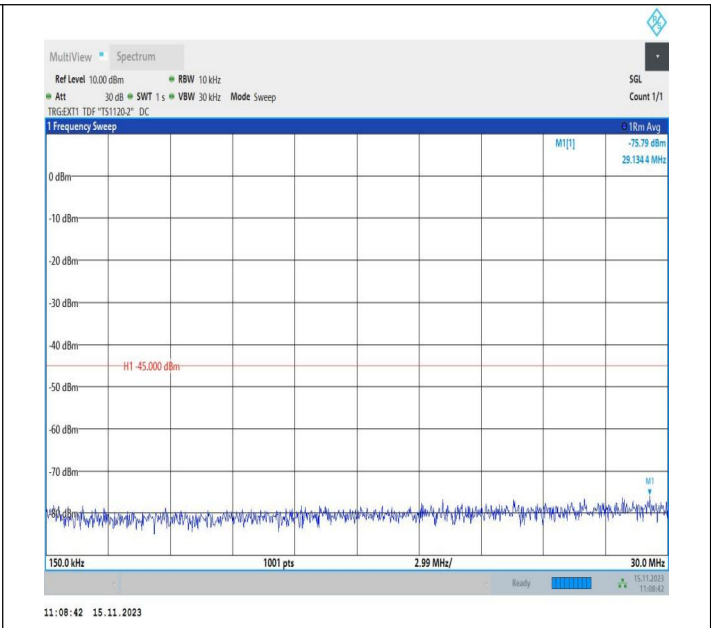

Band38_5MHz_QPSK_38225_1RB#0_0.15~30_0.15~30