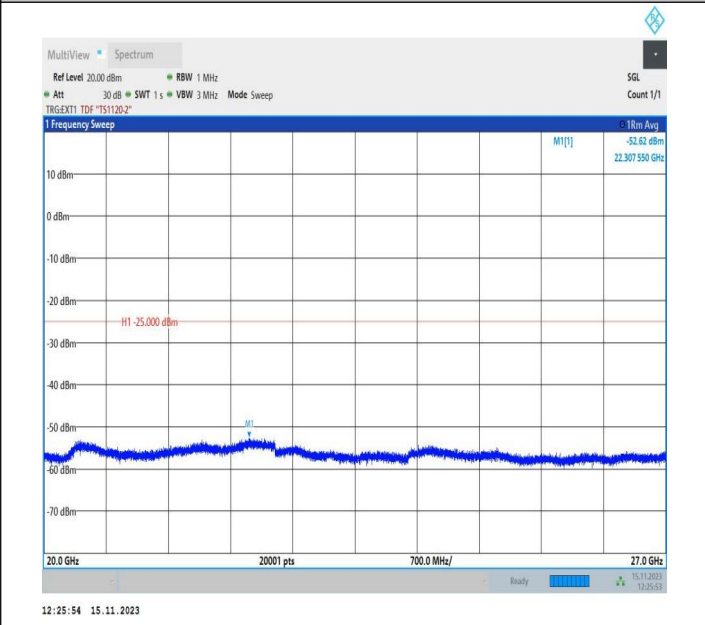

Band38_20MHz_16QAM_38150_1RB#0_20000~27000_20000~27000