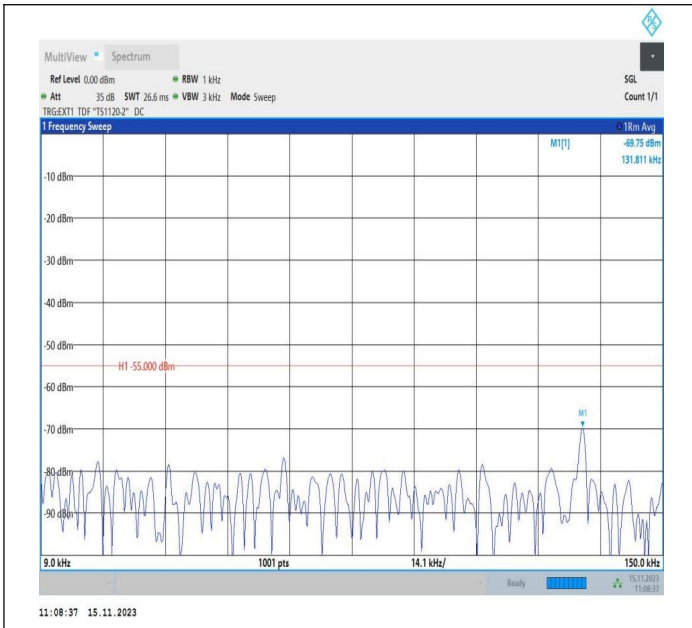

Band38\_5MHz\_16QAM\_38000\_1RB#0\_0.15~30\_0.15~30

Band38\_5MHz\_16QAM\_38000\_1RB#0\_30~1000\_30~1000

Band38\_5MHz\_16QAM\_38000\_1RB#0\_1000~20000\_1000~20000

Band38\_5MHz\_16QAM\_38000\_1RB#0\_20000~27000\_20000~27000