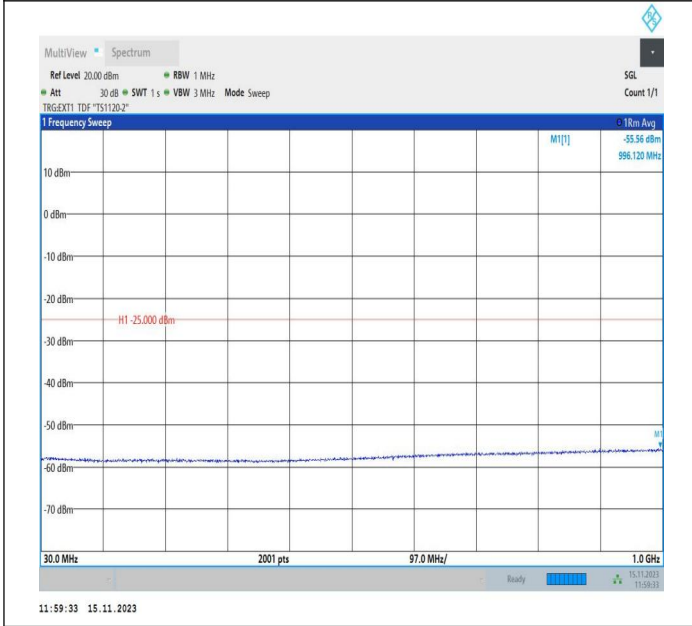

Band38_15MHz_QPSK_38175_1RB#0_30~1000_30~1000
000