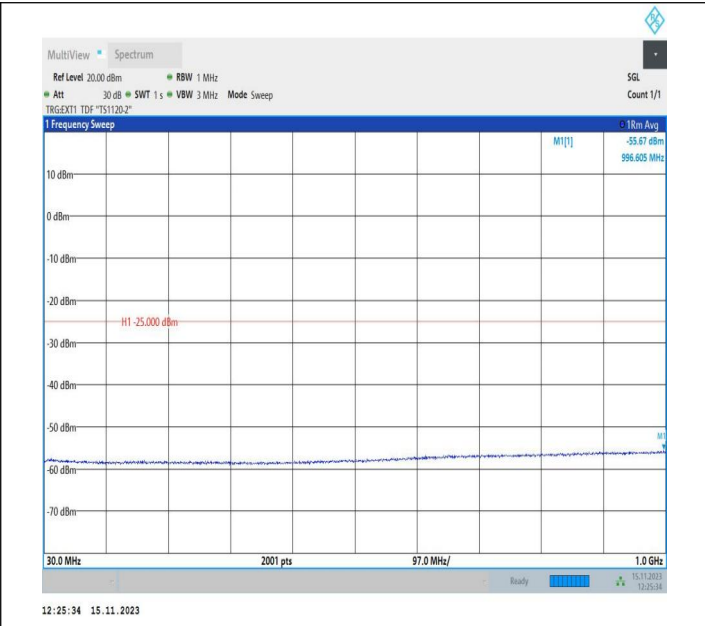

Band38_20MHz_16QAM_38150_1RB#0_30~1000_30~1000