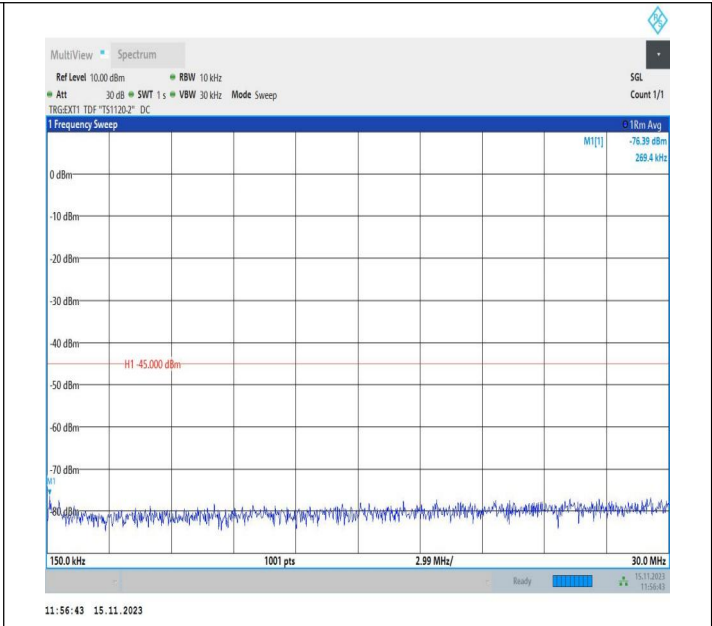

Band38_15MHz_QPSK_37825_1RB#0_0.15~30_0.15~30