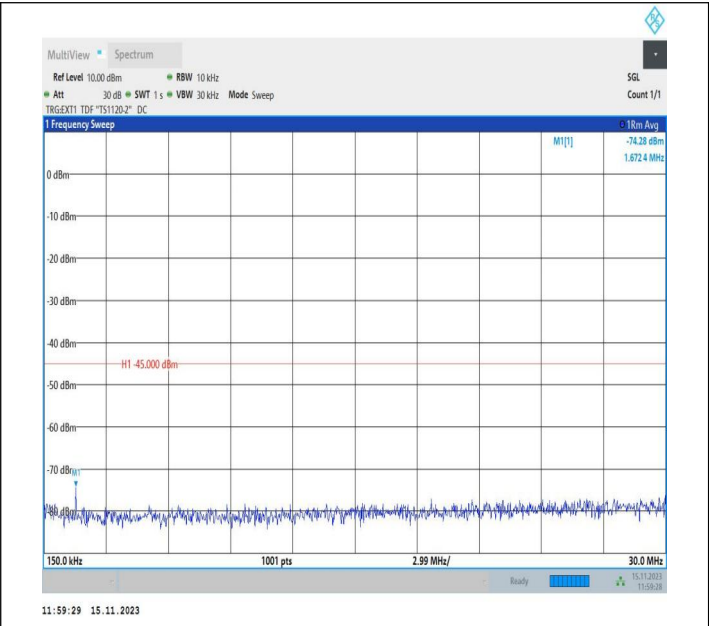

Band38_15MHz_QPSK_38175_1RB#0_0.15~30_0.15~30
000