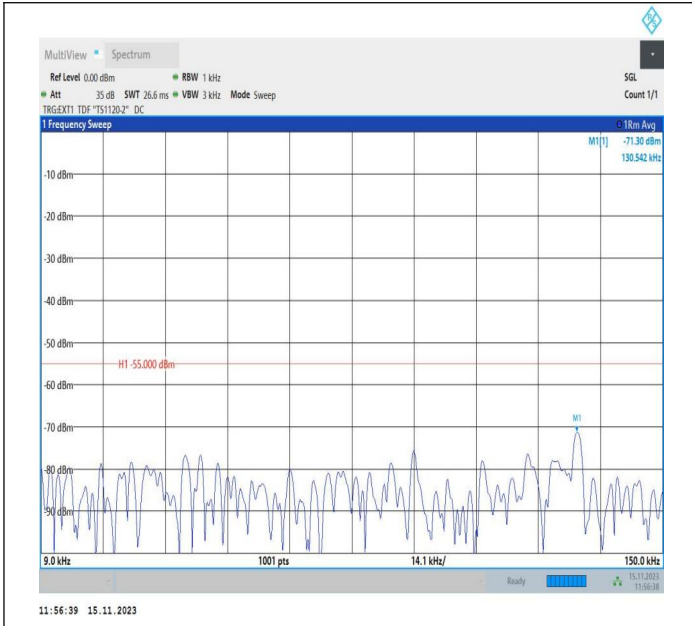

Band38\_10MHz\_16QAM\_38200\_1RB#0\_0.15~30\_0.15~30

Band38\_10MHz\_16QAM\_38200\_1RB#0\_30~1000\_30~1000

Band38\_10MHz\_16QAM\_38200\_1RB#0\_1000~20000\_1000~20000

Band38\_10MHz\_16QAM\_38200\_1RB#0\_20000~27000\_20000~27000