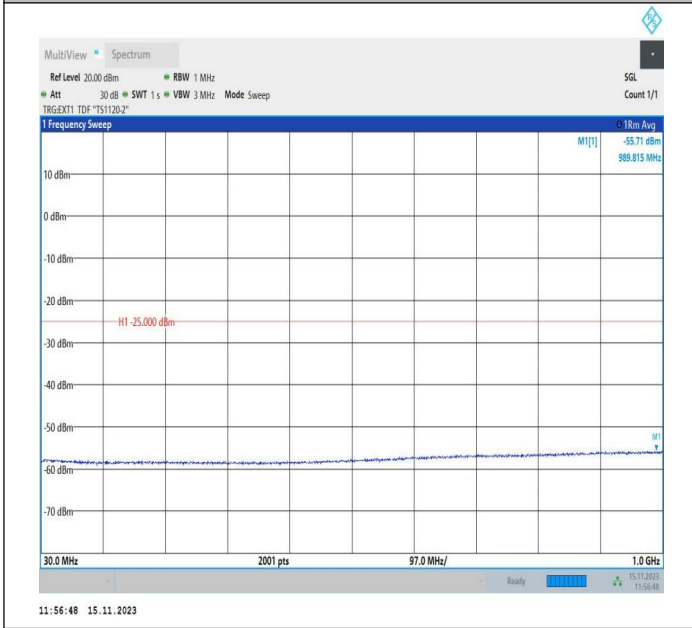

Band38_15MHz_QPSK_37825_1RB#0_30~1000_30~1000