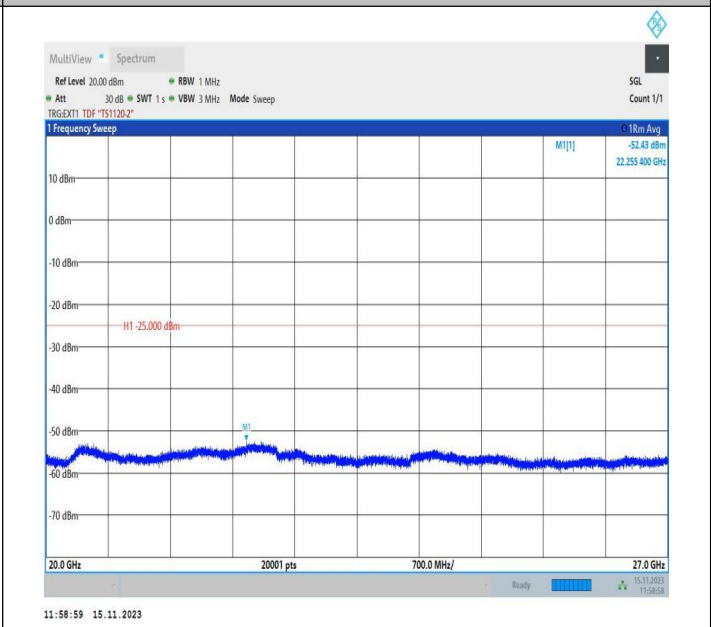

Band38_15MHz_16QAM_38000_1RB#0_20000~27000_20000~27000