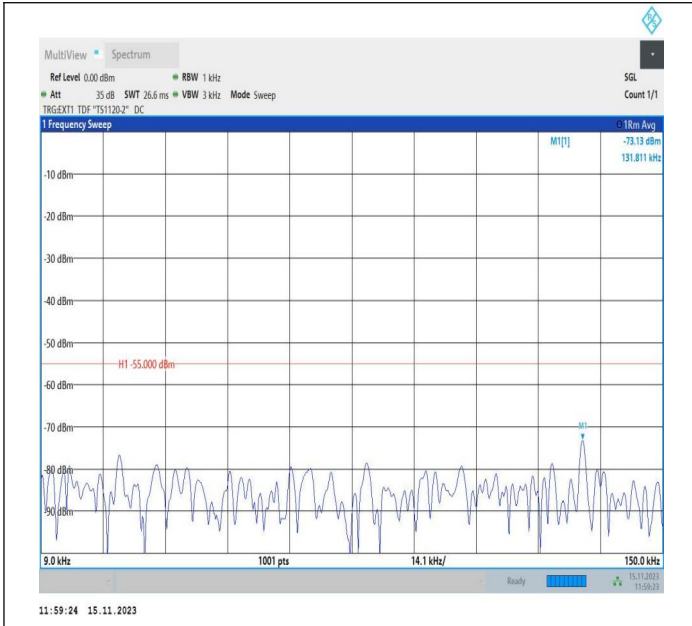

Band38_15MHz_QPSK_38175_1RB#0_0.009~0.15_0.009~0.15
15