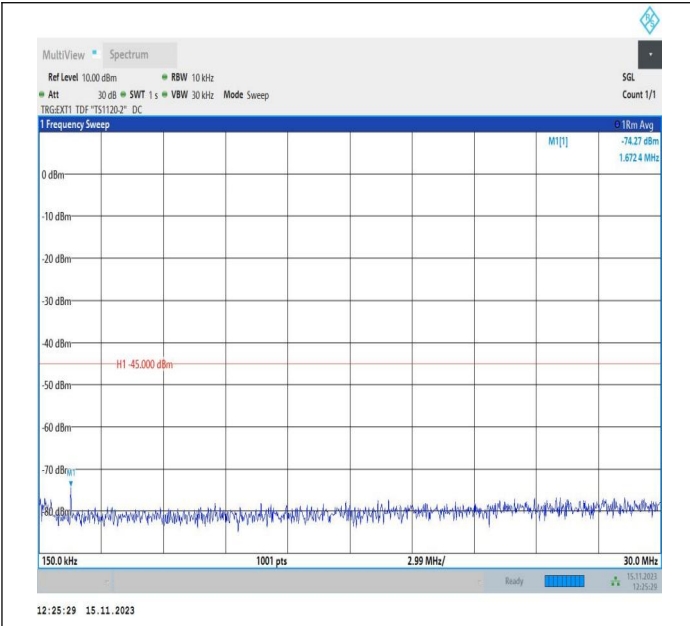

Band38\_20MHz\_QPSK\_38150\_1RB#0\_30~1000\_30~1000

Band38\_20MHz\_QPSK\_38150\_1RB#0\_1000~20000\_1000~20000

Band38\_20MHz\_QPSK\_38150\_1RB#0\_20000~27000\_20000~27000

Band38\_20MHz\_16QAM\_38150\_1RB#0\_0.009~0.15\_0.009~0.15