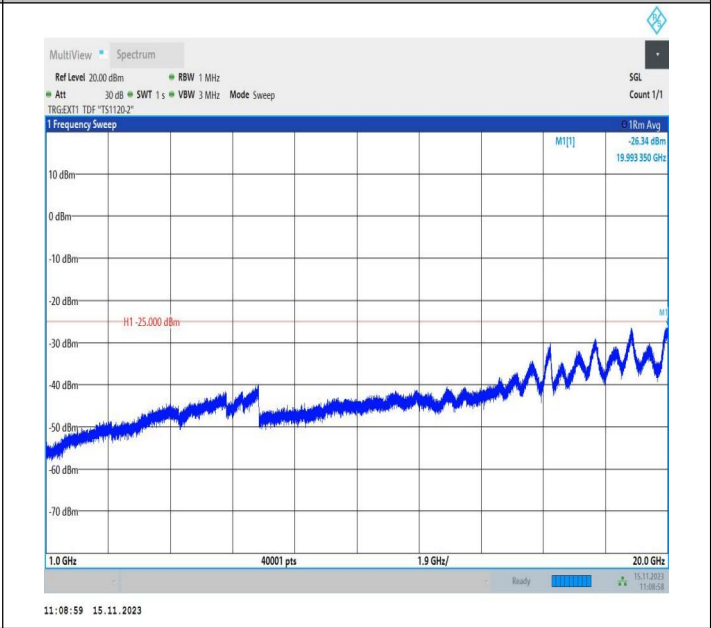

Band38_5MHz_QPSK_38225_1RB#0_1000~20000_1000~20000