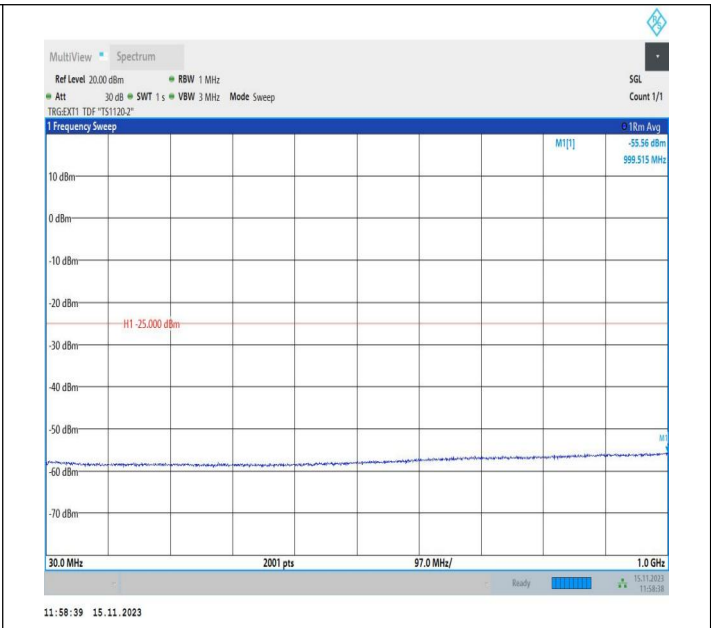

Band38\_15MHz\_QPSK\_38000\_1RB#0\_30~1000\_30~1000

Band38\_15MHz\_QPSK\_38000\_1RB#0\_1000~20000\_1000~20000

Band38\_15MHz\_QPSK\_38000\_1RB#0\_20000~27000\_20000~27000

Band38\_15MHz\_16QAM\_38000\_1RB#0\_0.009~0.15\_0.009~0.15