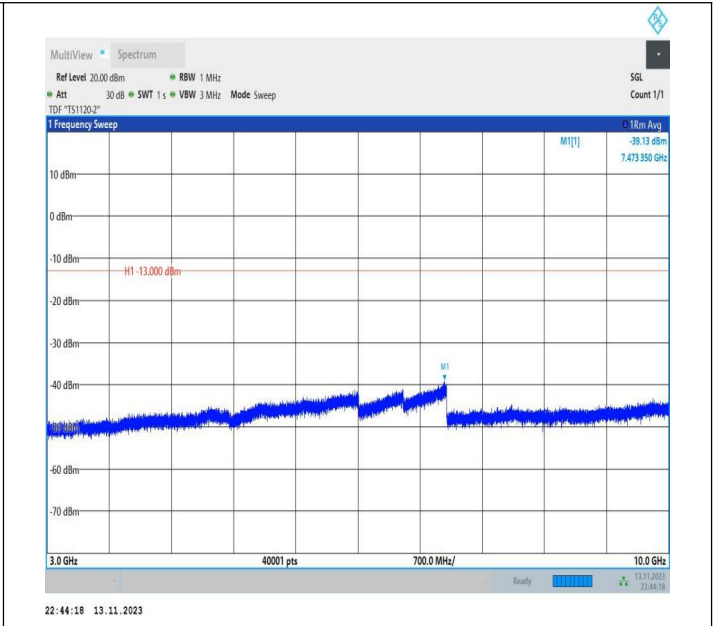

Band26_15MHz_16QAM_26965_1RB#0_3000~10000_3000~10000